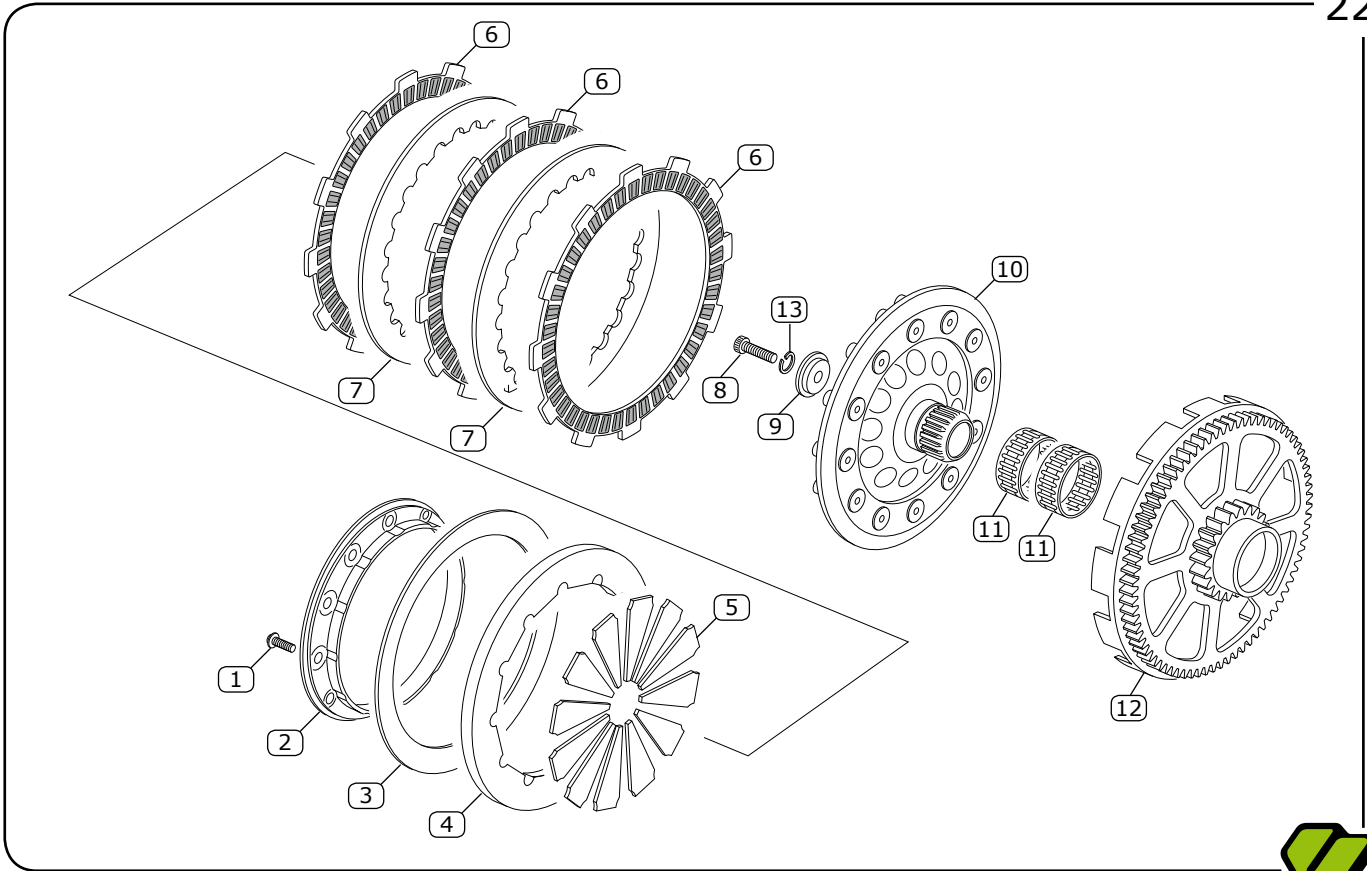

POS.	COD.	DESCRIPCIÓN	DESCRIPTION	QTY.
1	V-0432	TOR. M4X10 INOX A2 TORX TETON EMBRAGUE	SCREW M4X10 INOX A2 TORX	12
2	V-0236	SOPORTE MUELLE EMBRAGUE	CLUTCH SPRING SUPPORT	1
3	V-0224	MUELLE EMBRAGUE 1.5MM	CLUTCH SPRING 1.5MM	1
4	V-0235	PRENSA EMBRAGUE	CLUTCH PRESSURE PLATE	1
5	V-0222	PALANQUETA EMBRAGUE	CLUTCH RELEASE ARM	12
6	V-0237	DISCO EMBRAGUE FORRADO	FIBER CLUTCH DISC	3
7	V-0238	DISCO EMBRAGUE HIERRO 1.4MM	STEEL CLUTCH DISC 1.4MM	2
8	V-0448	TORNILLO M5X20 DIN912	SCREW M5X20 DIN912	1
9	V-0326	CASQ NUCLEO EMBRAGUE	CLUTCH CORE INNER SLEEVE	1
10	V-0266	CUBO EMBRAGUE COMPLETO	CLUTCH HUB ASSY	1
11	V-0260	RODAMIENTO AGUJAS K28X31X13	NEEDEL BEARING K28X31X13	2
12	V-0264	CAMPANA EMBRAGUE	CLUTCH BASKET	1
13	V-1170	ARANDELA AET M5	WASHER AET M5	1