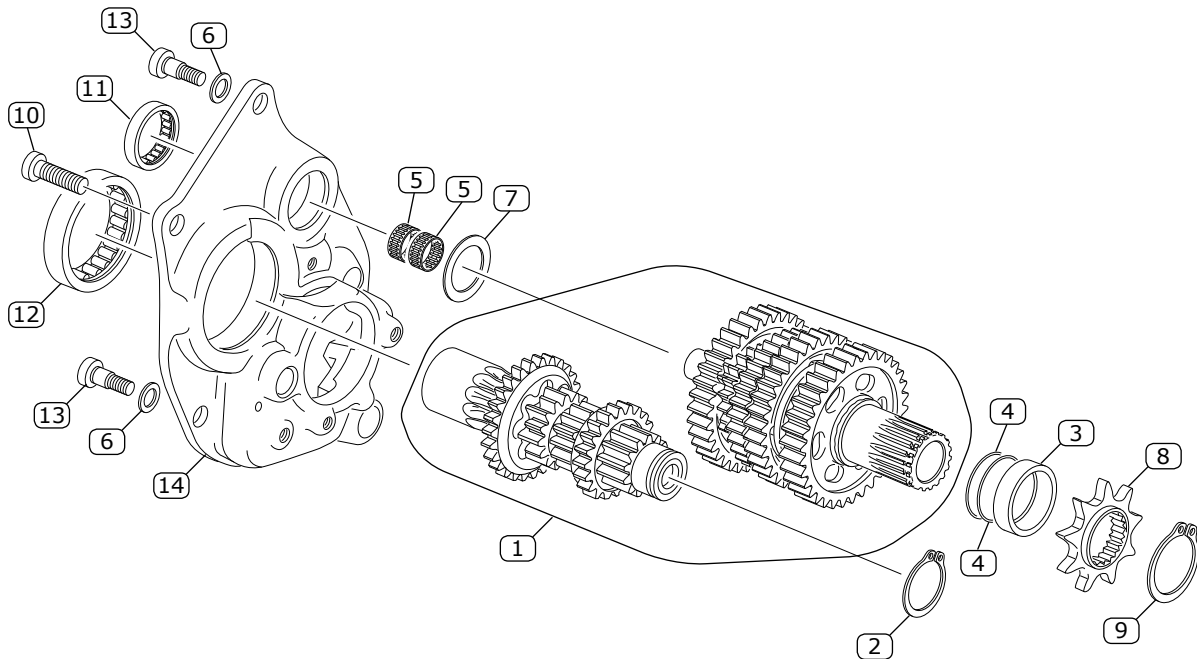

POS.	COD.	DESCRIPCIÓN	DESCRIPTION	QTY.
1	V-0267	GRUPO CAMBIO COMPLETO	GEARBOX ASSY	1
2	V-0335	SEGER D.20X1.2 DIN471 EJE PRIMARIO	SEGER D.20 DIN471 PRIMARY SHAFT	1
3	V-0309	CASQUILLO PIÑÓN SALIDA	SHIFT SEAL BUSHING	1
4	V-0634	JUNTA TÓRICA 25X1.5	O-RING 25X1.5	2
5	V-0259	RODAMIENTO AGUJAS	NEEDLE ROLLER BEARING	2
6	V-1042	ARANDELA DIN 433 M8	WASHER DIN 433 M8	2
7	V-0753	ARANDELA 14X25X0.5	WASHER 14X25X0.5	1
8	V-0313	PIÑÓN SALIDA Z10	SPROCKET Z9	1
9	V-0584	SEGER D.25X1.2 DIN471	SEGER PINION EXIT	1
10	V-0559	TORNILLO M6X20 DIN7984 8.8	SCREW M6X20 DIN7984 8.8	2
11	V-0288	RODAMIENTO AGUJAS SECUNDARIO	NEEDLE ROLLER SECONDARY	1
12	V-0284	RODAMIENTO AGUJAS CAMP EMB	NEEDLE BEARING CROWN CLUTCH	2
13	V-1041	TORNILLO AJUST. M6X10 ISO7379 12.9 Ø8 F9	ADJUST. SCREW M6X10ISO 7379-12.9 Ø8 F9	2
14	V-0261	TAPA SUJECIÓN CAMBIO	GEARBOX SUPPORT	1