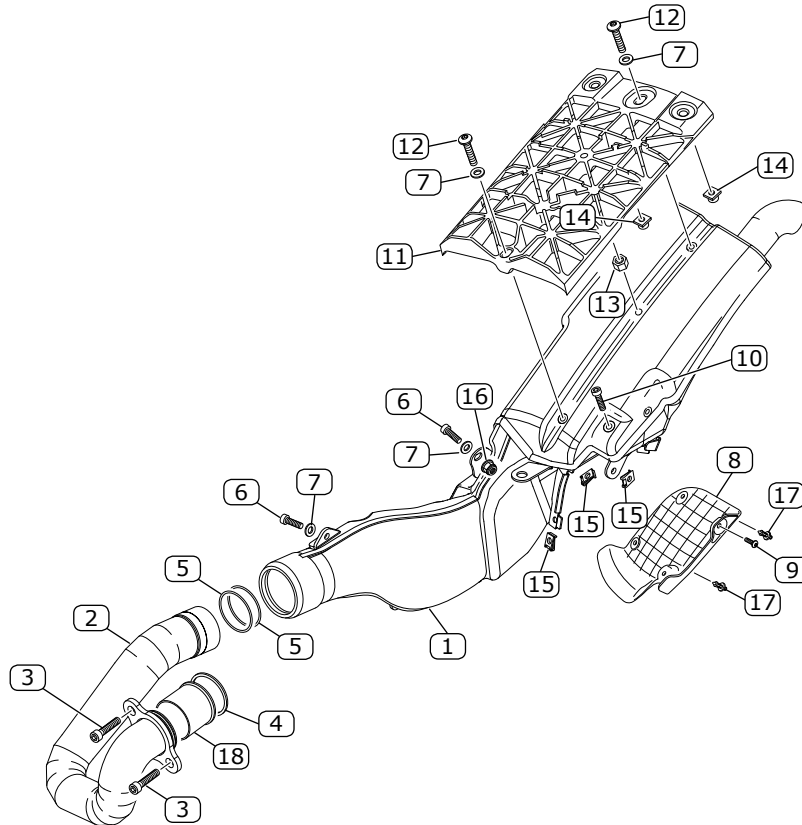

POS.	COD.	DESCRIPCIÓN	DESCRIPTION	QTY.
1	V-1075	SILENCIADOR	SILENCER	1
2	V-1606	COLECTOR ESCAPE TITANIUM R	TITANIUM R EXHAUST PIPE	1
3	V-0447	TORNILLO M6X20 DIN 912 8.8	SCREW M6X20 DIN 912 8.8	2
4	V-0512	JUNTA TÓRICA SILENCIADOR	MUFFLER O-RING	2
5	V-0386	JUNTA ESCAPE 38X45.2X5.5	EXHAUST SEAL 38X45.2X5.5	1
6	V-0645	TORNILLO M6X16 DIN7984 8.8	SCREW M6X16 DIN7984 8.8	1
7	V-0490	ARANDELA CM 6X12X1	WASHER CM 6X12X1	4
8	V-0550	TAPA POSTERIOR SILENCIOSO	MUFFLER REAR COVER	1
9	V-0557	TORNILLO M5X12 ISO 7830 8.8	SCREW M5X12 ISO 7830 8.8	1
10	V-0462	TORNILLO M6X16 DIN912 8.8	SCREW M6X16 DIN912 8.8	1
11	V-0583	PROTECTOR SILENCIOSO	MUFFLER PROTECTOR	1
12	V-0449	TORNILLO M6X25 DIN 7984 8.8	SCREW M6X25 DIN 7984 8.8	2
13	V-1358	TUERCA M6 F-1140	NUT M6 F-1140	1
14	V-0690	CASQUILLO GUARDABARROS TRASERO	REAR MUDGUARD SLEEVE	2
15	V-0653	TUERCA RAPIDA TRT-M5-1	FAST NUT TRT-M5-1	3
16	V-0836	TUERCA DIN 985 M6	NUT DIN 985 M6	1
17	V-1559	REMACHE UNIVERSAL 5.5MM	UNIVERSAL RIVET 5.5MM	2
18	V-1577	CASQUILLO ESCAPE 250CC 2019	EXHAUST SLEEVE 250CC 2019	1