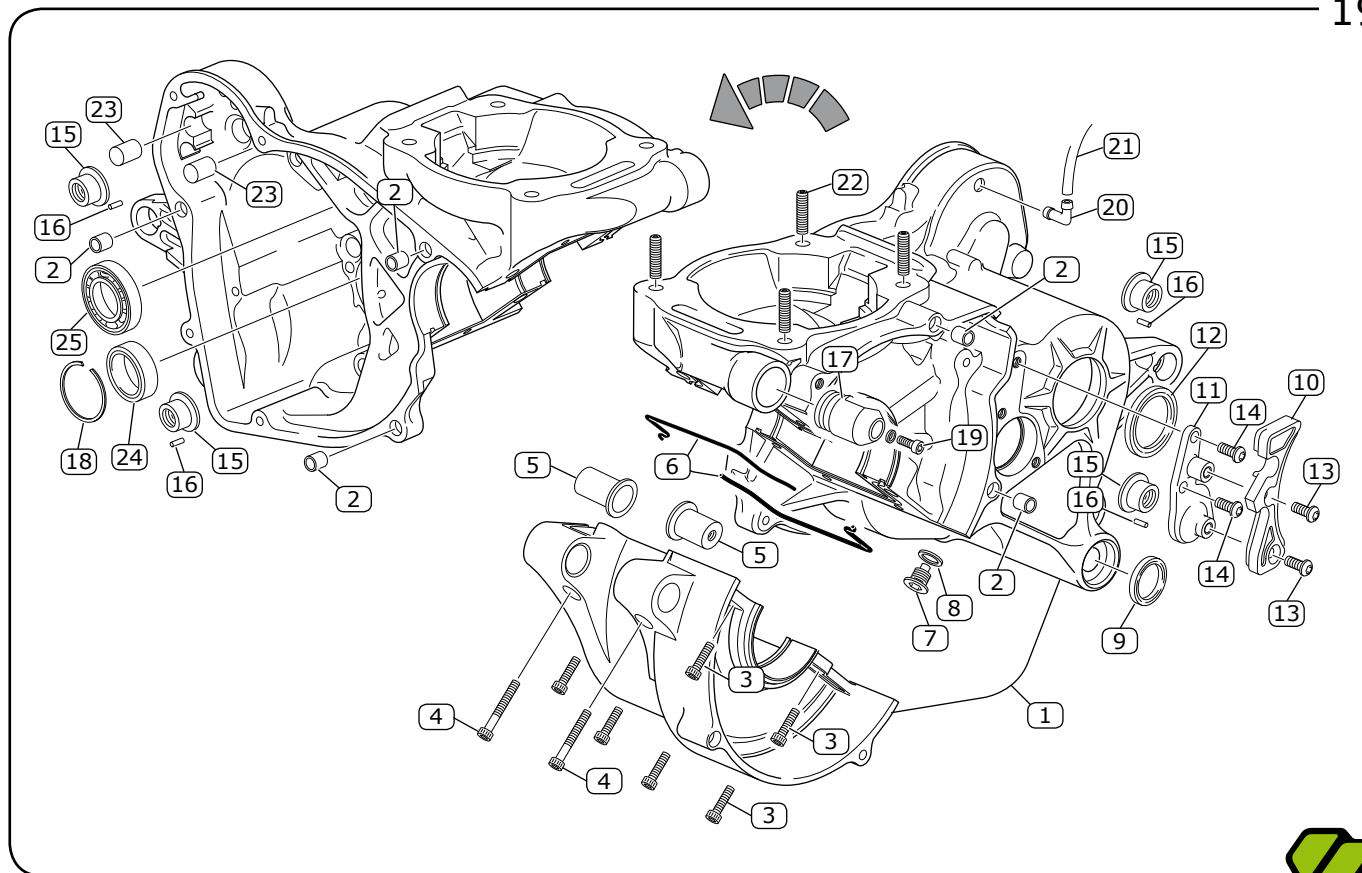

POS.	COD.	DESCRIPCIÓN	DESCRIPTION	QTY.
1	V-1618	CARTER PREMONTADO TITANIUM R 2019	PREASSEMBLED CRANKCASE TITANIUM R 2019	1
2	V-0639	CASQUILLO CENTRADOR CARTER	CRANKCASE CENTRING SLEEVE	9
3	V-0559	TORNILLO M6X20 DIN 7984 8.8	SCREW M6X20 DIN 7984 8.8	6
4	V-0453	TORNILLO M6X45 DIN 912 10.9	SCREW M6X45 DIN 912 10.9	2
5	V-0547	CASQUILLO CARTER/SUBCHASIS DEL	CARTER/FRONT SUBFRAME SLEEVE	2
6	V-1322	HILO TÓRICO 2.0X135MM	O-RING 2.0X135	1
7	V-0312	TAPÓN VACIADO ACEITE	DRAIN PLUG OIL	1
8	V-0472	ARANDELA COBRE TAPÓN ACEITE 12/16/1.5	COOPER WASHER OIL	1
9	V-0340	RETEN 12X22X7 EJE SELECTOR/CARTER	LIP SEAL 12X22X7 GEAR PEDAL/CRANKCASE	1
10	V-0579	PROTECTOR PIÑON CADENA	CRANKCASE CHAIN PROTECTOR	1
11	V-0529	TAPA EJE PRIMARIO	PRIMARY SHAFT COVER	1
12	V-0342	RETEN 30X36X5 EJE SECUNDARIO/CARTER	LIP SEAL 30X36X5 SECONDARY SHAFT/CRANKCASE	1
13	V-0651	TORNILLO M5X10 DIN 6912 8.8	SCREW M5X10 DIN 6912 8.8	2
14	V-1321	TORNILLO 5X10 TORX BN 6404 ISO 7380-1	SCREW 5X10 TORX BN 6404 ISO 7380-1	3
15	V-0640	CASQUILLO ROSCADO CARTER	CRANKCASE THREADED SLEEVE	4
16	V-1068	CLAVIA 3X10MM DIN7	PIN 3X10MM DIN7	4
17	V-1598	CASQUILLO ANTICONGELANTE ROJO	RED COOLANT SLEEVE	1
18	V-0336	SEEGER D.32 1.2 FINAL CARTER/PRIMARIO	CRANKCASE PRIM. SHAFT SEEGER D.32 DIN 472	1
19	V-0643	TORNILLO M5X6 DIN 912 8.8	SCREW M5X6 DIN 912 8.8	1
20	V-1406	DESVAPORIZADOR CAMBIO	BREATHER	1
21	V-1303	TUBO DESVAPORIZADOR CAMBIO	GEARBOX BREATHE TUBE	1
22	V-0464	TORNILLO M8X30 DIN 835 8.8	SCREW M8X30 DIN 835 8.8	4
23	V-0310	TOPE PALANCA ARRANQUE	STOP KICKSTART PEDAL	2
24	V-0283	RODAMIENTO BOLAS CONTACTO ANGULAR	TWO ROWS BALL BEARING	1
25	V-0287	RODAMIENTO BOLAS SECUNDARIO/PIÑÓN	BALL BEARING 6005 SECONDARY SHAFT	1