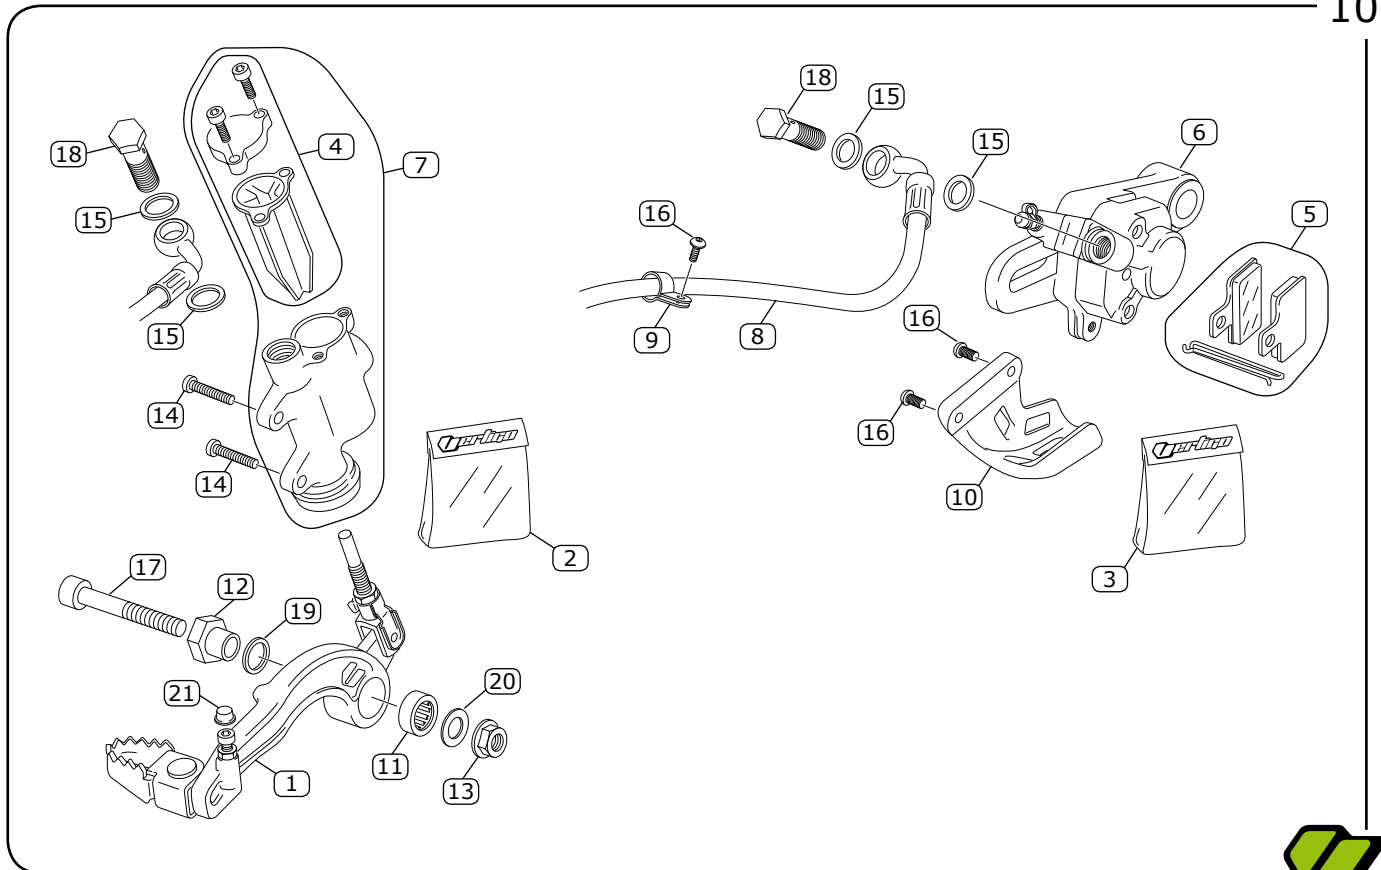

POS.	COD.	DESCRIPCIÓN	DESCRIPTION	QTY.
1	V-0294	PEDAL FRENO	BRAKE PEDAL	1
2	V-1568	KIT REPARACIÓN BOMBA FRENO TRASERO	REAR BRAKE PUMP REPAIR KIT	1
3	V-1569	KIT REPARACIÓN PINZA FRENO TRASERA	REAR BRAKE CALIPER REPAIR KIT	1
4	V-1570	KIT TAPA BOMBA FRENO TRASERO	REAR BRAKE PUMP COVER KIT	1
5	V-0368	PASTILLAS DE FRENO TRASERAS	REAR BRAKE PADS	1
6	V-1572	PINZA FRENO TRASERO	REAR BRAKE CALIPER	1
7	V-1573	BOMBA FRENO TRASERO	REAR BRAKE PUMP	1
8	0-0353	LATIGUILLO FRENO TRASERO	REAR BRAKE HOSE	1
9	V-0590	GRAPA SUJECIÓN LATIGUILLO	HOSE FASTENER CLIP	1
10	V-0513	PROTECTOR DISCO FRENO TRASERO	REAR BRAKE DISC PROTECTOR	1
11	V-0405	RODAMIENTO PEDAL FRENO	BRAKE PEDAL BEARING	1
12	V-0404	CASQUILLO HEXAGONAL	HEXAGONAL CAP	1
13	V-0685	TUERCA M8 DIN 985 AUTOBLOCANTE	NUT M8 DIN 985 AUTOLOCK	1
14	V-0561	TORNILLO M6X25 DIN 7984 8.8	SCREW M6X25 DIN 7984 8.8	2
15	V-1009	ARANDELA BANJO FRENO TRASERO	REAR BRAKE BANJO WASHER	4
16	V-0556	TORNILLO M6X10 ISO 7380 8.8	SCREW M6X10 ISO 7380 8.8	1
17	V-0466	TORNILLO M8X50 DIN6912 10.9	SCREW M8X50 DIN6912 10.9	1
18	V-1010	RACOR FRENO TRASERO	REAR BRAKE RACOR	1
19	V-1238	ARANDELA 12X24X2.5 DIN125	WASHER DIN 125 12X24X2.5	1
20	V-0874	ARANDELA M8	WASHER M8	1
21	V-1527	TAPON NEGRO DIN915 M5	BLACK CAP DIN915 M5	1