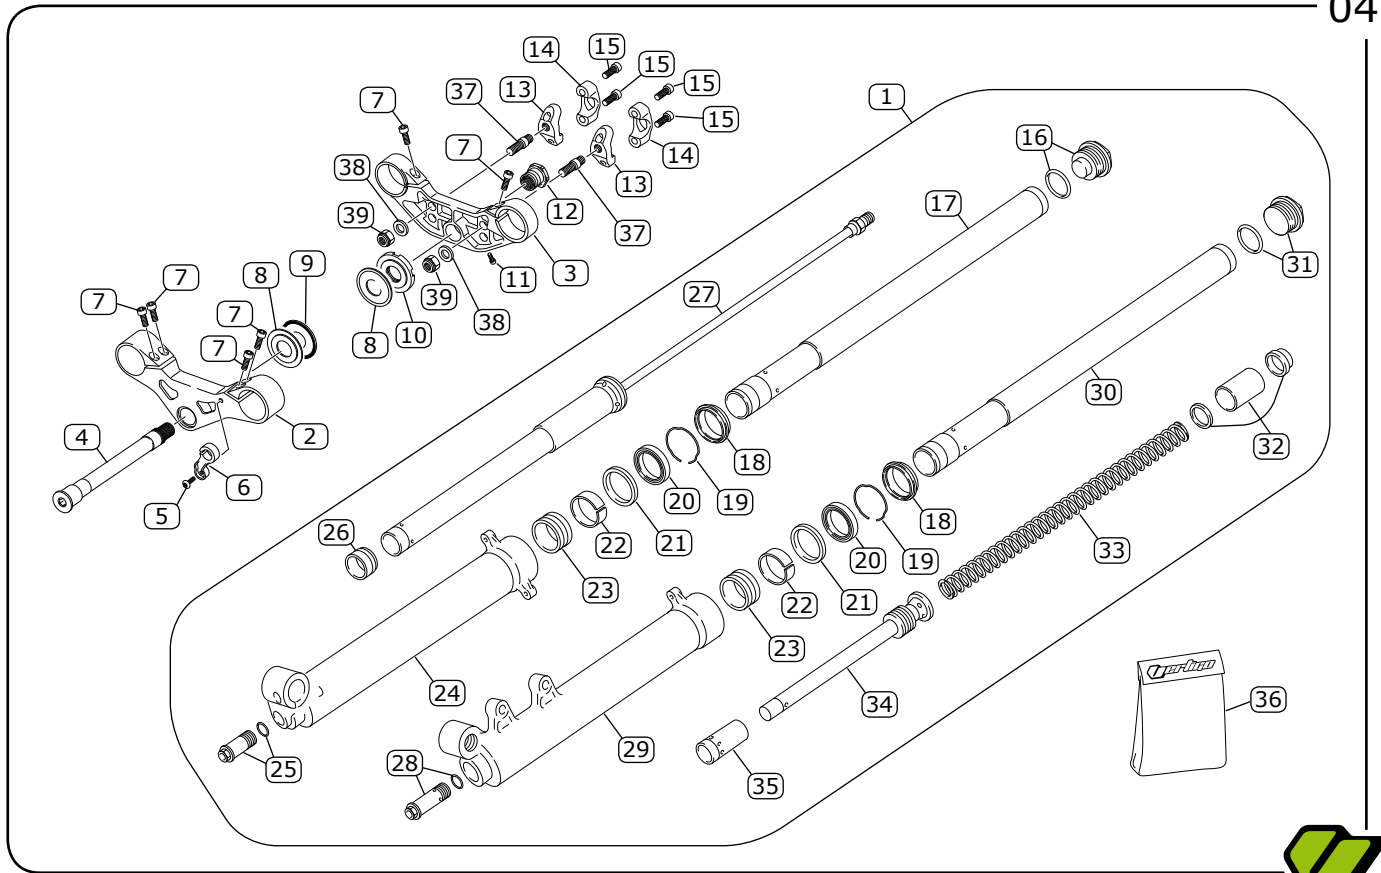

POS.	COD.	DESCRIPCIÓN	DESCRIPTION	QTY.
31	V-0981	TAPÓN HORQUILLA IZQUIERDA	LEFT FORK CAP	1
32	V-0984	ESPACIADORES MUELLE	SPACERS SPRING	1
33	V-0985	MUELLE	SPRING	1
34	V-0986	BOMBA MECÁNICA	MECHANICAL PUMP	1
35	V-0987	CONO TOPE IZQUIERDO	CONE LIMIT LEFT	1
36	V-0998	KIT JUNTAS TAPONES HORQUILLA	FORK CAP WASHERS KIT	1
37	V-1030	ESPÁRAGO ESPECIAL M10 8.8	M10 STUD 8.8	2
38	V-1037	ARANDELA DIN 125 M10	M10 DIN 125 WASHER	2
39	V-1029	TUERCA M10 AUTOBLOCANTE	M10 AUTOLOCK NUT	2