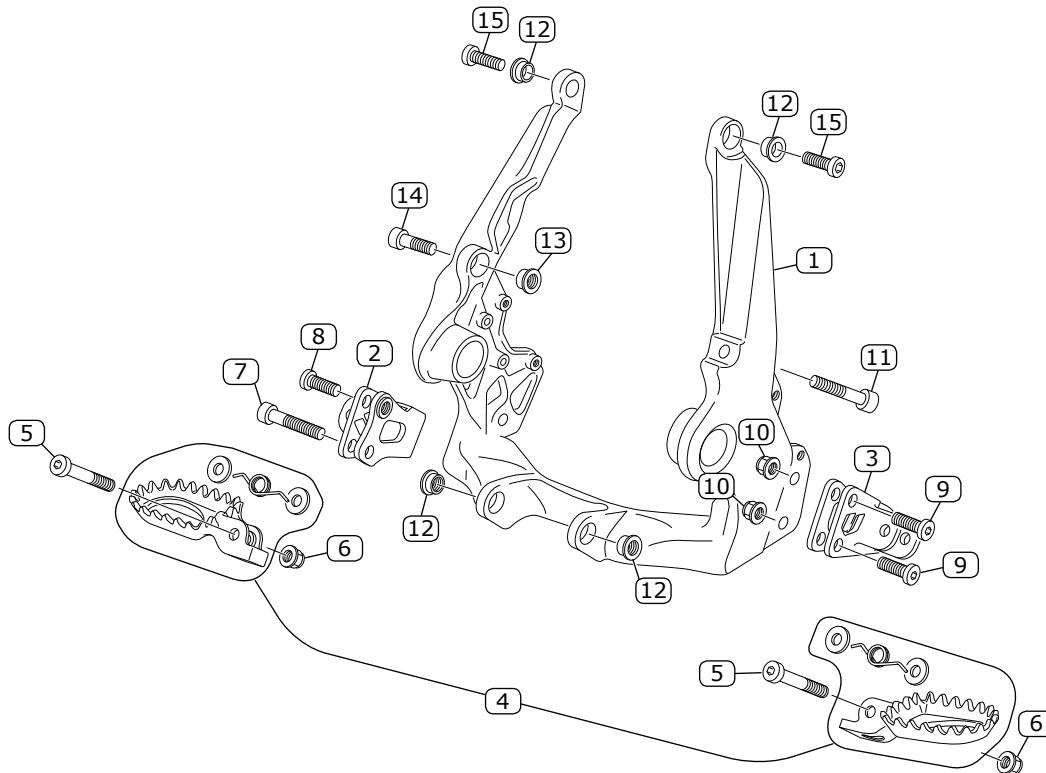

POS.	COD.	DESCRIPCIÓN	DESCRIPTION	QTY.
1	V-0347	SUBCHASIS TRASERO	REAR FRAME	1
2	V-0881	SOPORTE ESTR. DER ADVANCED +5MM TI	TITANIUM ADV. RIGHT FOOTREST SUPPORT	1
3	V-0882	SOPORTE ESTR. IZQ. ADVANCED +5MM TI	TITANIUM ADV. LEFT FOOTREST SUPPORT	1
4	V-1594	CTO ESTRIBERAS RACING	RACING FOOTREST SET	1
5	V-0711	TORNILLO ESPECIAL M8X45 TITANIO	SCREW M8X45 TITANIUM	2
6	V-0686	TUERCA M8 AUTOBLOCANTE	M8 AUTOLOCK NUT	2
7	V-0713	TORNILLO M8X50 TITANIO	SCREW M8X50 TITANIUM	1
8	V-0712	TORNILLO ESPECIAL M8X20 TITANIO	SCREW M8X20 TITANIUM	1
9	V-0710	TORNILLO ESPECIAL M8X28 TITANIO	SCREW M8X28 TITANIUM	2
10	V-0471	TUERCA M8 DIN 6923	NUT M8 DIN 6923	2
11	V-0468	TORNILLO M8X45 DIN 912 10.9	SCREW M8X45 DIN 912 10.9	1
12	V-0392	CASQUILLO PASANTE M10	THROUGH SLEEVE M10	4
13	V-0322	CASQUILLO ROSCADO SOPORTE TRASERO M10	REAR FRAME THREADED SLEEVE M10	1
14	V-0455	TORNILLO M10X16 DIN 912 10.9	SCREW M10X16 DIN 912 10.9	1
15	V-0253	TORNILLO M10X30 DIN 6912 10.9	SCREW M10X30 DIN912 10,9	2