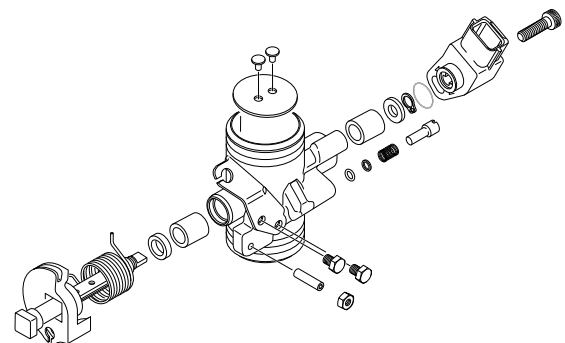

CIGUEÑAL - CRANKSHAFT

PG. 24

EMBRAGUE - CLUTCH

PG. 25

CILINDRO-CULATA-PISTON - CYLINDER-HEAD-PISTON

PG. 26

CUERPO INYECCIÓN - INJECTION BODY

POS.	COD.	DESCRIPCIÓN	DESCRIPTION	QTY.
1	V-0412	CARETA RACING	LIGHT COVER	1
2	V-1493	GUARDABARROS DELANTERO	FRONT MUDGUARD	1
3	V-0428	PUENTE HORQUILLA	FRONT MUDGUARD HOLDER	1
4	V-0715	TORNILLO M6X14 TITANIUM	SCREW M6X14 TITANIUM	4
5	V-0440	TORNILLO M5X6 ISO 7380 8.8	SCREW M5X6 ISO 7380 8.8	2
6	V-0407	PROTECTOR DISCO FRENO DELANTERO	FRONT BRAKE DISC COVER	1
7	V-0463	TORNILLO ESPECIAL M8X30 DIN6921 8.8	SCREW M8X30 DIN6921 8.8	2
8	V-1458	PROTECTOR ESCAPE IZQUIERDO	LEFT EXHAUST PROTECTOR	1
9	V-1459	PROTECTOR ESCAPE DERECHO	RIGHT EXHAUST PROTECTOR	1
10	V-0646	TORNILLO M6X16 ISO 7380 8.8	SCREW M6X16 ISO 7380-1 8.8	4
11	V-0560	TORNILLO M6X20 ISO 7380 8.8	SCREW M6X20 ISO 7380 8.8	4
12	V-0675	CASQUILLO PROTECTOR ESCAPE	EXHAUST COVER SLEEVE	4
13	V-0417	GOMA TOBERA-CAJA FILTRO	THROTTLE BODY MANIFOLD	1
14	V-0415	CAJA FILTRO	AIRBOX	1
15	V-0420	VALVULA CAJA FILTRO	AIRBOX VALVE	1
16	V-0813	TORNILLO M6X12 ISO 7380-1 8.8	SCREW M6X12 ISO 7380-1 8.8	2
17	V-1314	ESPUMA FILTRO AIRE TWIN AIR	TWIN AIR FILTER FOAM	1
18	V-1076	REJILLA FILTRO AIRE	AIR FILTER GRID	1
19	V-0631	TORICA 44X2,50 DIN 3771	O-RING 44X2,5 DIN 3771	1
20	V-1053	TAPA CAJA FILTRO	AIR FILTER COVER	1
21	V-0679	TUERCA RAPIDA TRT-M6	FAST NUT TRT-M6	1
22	V-1052	GUARDABARROS TRASERO	REAR MUDGUARD	1
23	V-0572	BASE CIERRE 1/4 VUELTA	CLOSE 1/4 TURN HOLDER	1
24	V-0414	TAPA DEPÓSITO GASOLINA	FUEL TANK COVER	1
25	V-0809	PASADOR TAPA DEPÓSITO GASOLINA	FUEL TANK COVER PIN	1
26	V-0571	CIERRE 1/4 VUELTA	1/4 TURN SCREW	1
27	V-0658	ARANDELA NYLON	NYLON WASHER	1
28	V-0657	RETEN ACERO INOX. CIERRE 1/4 VUELTA	1/4 TURN STAINLESS STEEL WASHER	1
29	V-1026	TORNILLO DE ROSCA CHAPA 3.9X13	SCREW 3.9X13	2
30	V-0832	SOPORTE LED DELANTERO	FRONT LED LIGHT SUPPORT	1