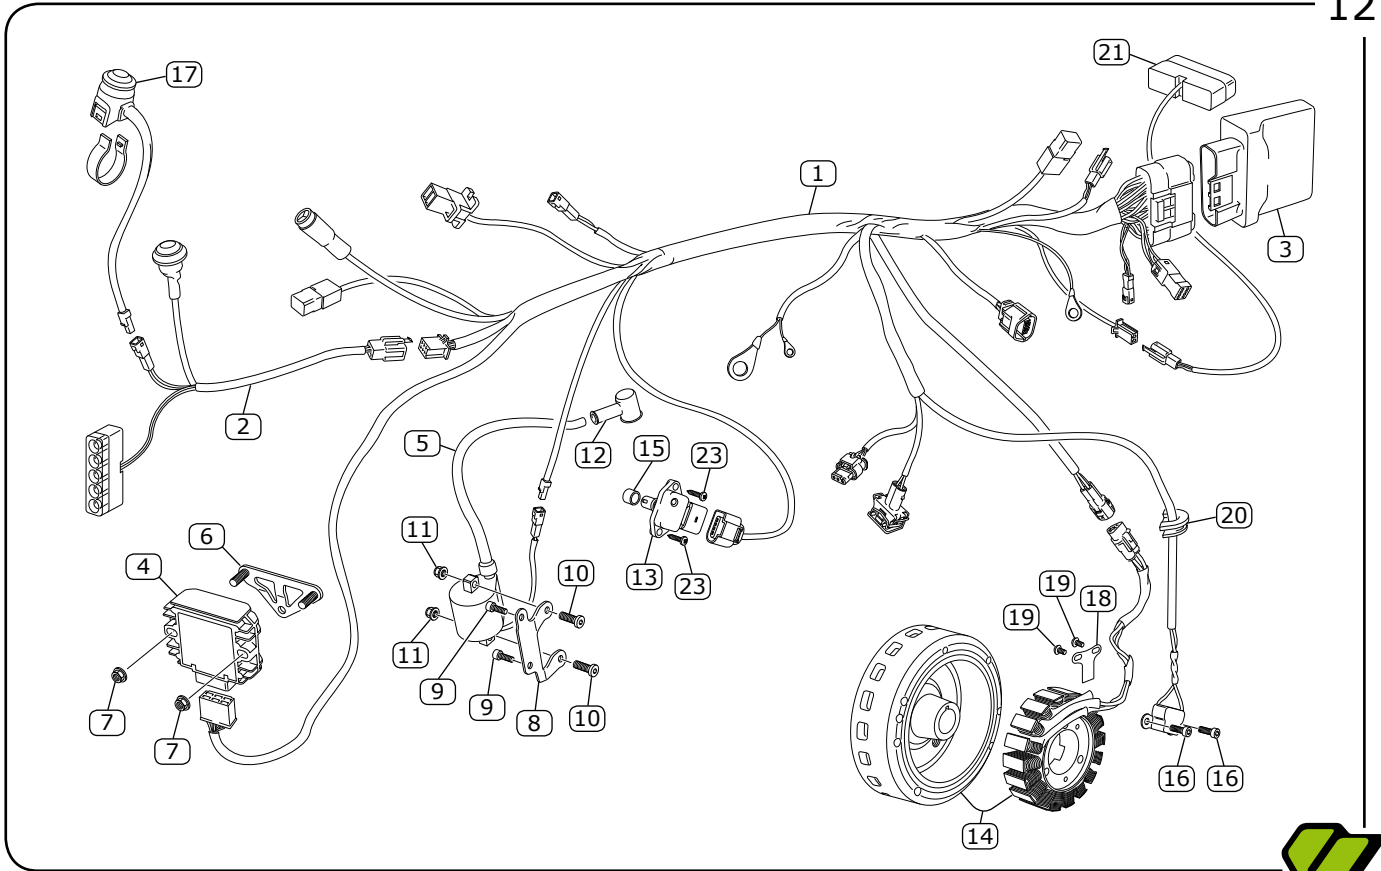

POS.	COD.	DESCRIPCIÓN	DESCRIPTION	QTY.
1	V-1505	INSTALACION ELECTRICA VERTICAL 2019	VERTICAL WIRING LOOM 2019	1
2	V-1409	INST. ELECT. DEL. VERTICAL DOBLE MAPA	FRONT WIRING LOOM WITH MAPPING SWITCH	1
3	V-1320	ECU VERTICAL	ECU VERTICAL	1
4	V-0591	REGULADOR	REGULATOR	1
5	V-0300	BOBINA ENCENDIDO	IGNITION COIL	1
6	V-0794	SOPORTE REGULADOR	REGULATOR SUPPORT	1
7	V-0863	TUERCA DIN 985 M6	M6 NUT DIN 985	2
8	V-0660	SOPORTE BOBINA	IGNITION COIL SUPPORT	1
9	V-0440	TORNILLO M5X6 ISO 7380 8.8	SCREW M5X6 ISO 7380 8.8	2
10	V-0462	TORNILLO M6X16 DIN912 8.8	SCREW M6X16 DIN912 8.8	2
11	V-0836	TUERCA DIN 985 M6	M6 NUT DIN 985	2
12	V-0427	PIPA BUJÍA	SPARK PLUG PIPE	1
13	V-1555	SENSOR TEMP. Y PRESIÓN AIRE ADM. 2019	PRESSURE AND TEMP. INTAKE SENSOR 2019	1
14	V-0394	CTO. ROTOR/STATOR	ROTOR/STATOR SET	1
15	V-1554	CASQUILLO AIRBOX	AIRBOX SLEEVE	1
16	V-0434	TORNILLO M5X10 DIN 7984 8.8	SCREW M5X10 DIN 7984 8.8	2
17	V-1443	DISPOSITIVO ANTICAIDA	MAGNETIC KILL SWITCH	1
18	V-0637	CHAPA SOP.CABLES ALTERNADOR	STATOR CABLE SUPPORT	1
19	V-1324	TORNILLO M5X6 BN 6404 ISO 7380-1	SCREW M5X6 BN 6404 ISO 7380-1	2
20	V-1357	GOMA PICK UP	PICK UP RUBBER	1
21	V-1355	LED TRASERO CON INSTALACION	REAR LED LIGHT	1
22	V-1326	GOMA SOPORTE ECU	ECU RUBBER SUPPORT	1
23	V-0775	TORNILLO ROSCA CHAPA 4.8X19 DIN 7981	SCREW 4.8X19 DIN 7981	2