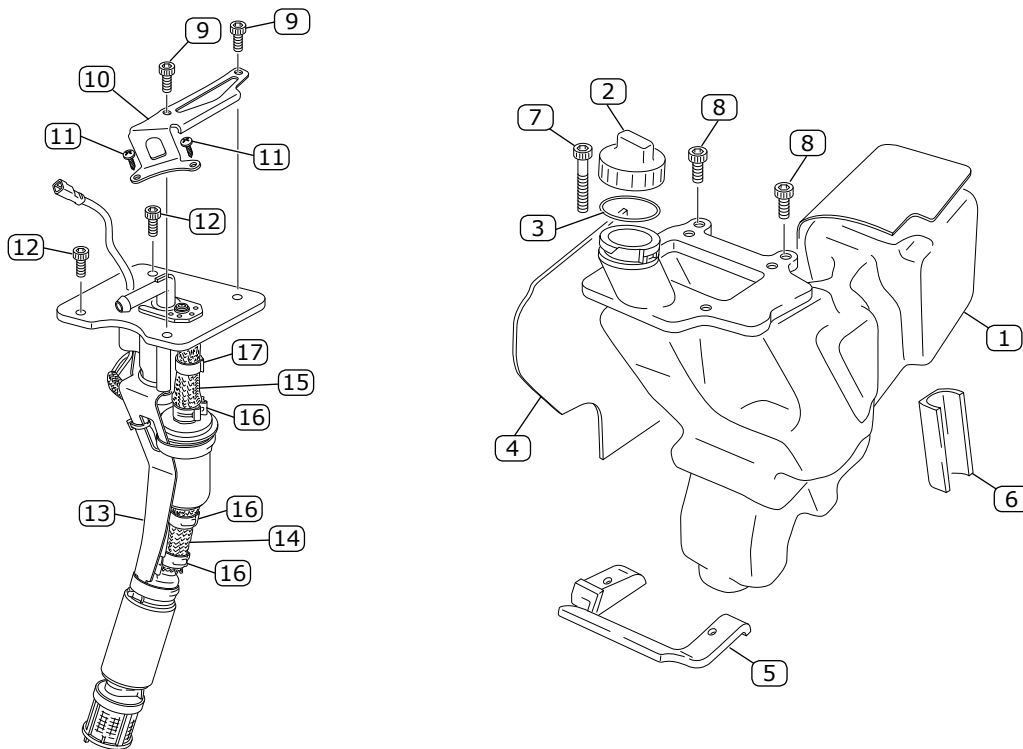

POS.	COD.	DESCRIPCIÓN	DESCRIPTION	QTY.
1	V-1062	DEPÓSITO GASOLINA TRANSPARENTE	TRANSPARENT FUEL TANK	1
2	V-0535	TAPÓN DEPÓSITO GASOLINA	FUEL TANK CAP	1
3	V-0799	JUNTA TÓRICA TAPÓN DEPÓSITO	FUEL TANK CAP O-RING	1
4	V-0833	CTO. ADHESIVO PROTECTOR TÉRMICO	TERMIC STICKER KIT	1
5	V-0530	GOMA INFERIOR SOPORTE DEPOSITO	LOWER FUEL TANK RUBBER SUPPORT	1
6	V-0531	GOMA LATERAL DEPÓSITO GASOLINA	FUEL TANK RUBBER SUPPORT	1
7	V-0555	TORNILLO M5X30 DIN 912	SCREW M5X30 DIN 912	1
8	V-0554	TORNILLO M5X10 DIN 6912 8.8	SCREW M5X10 DIN 6912 8.8	2
9	V-0433	TORNILLO M5X16 ISO7380 8.8	SCREW M5X16 ISO7380 8.8	2
10	V-0913	SOPORTE BOMBA DE AGUA	WATER PUMP SUPPORT	1
11	V-1026	TORNILLO DE ROSCA 3.9 X 13	SCREW 3.9 X 13	2
12	V-0556	TORNILLO M5X12 ISO 7830 8.8	SCREW M5X12 ISO 7830 8.8	2
13	V-1192	CONJUNTO BOMBA GASOLINA 2017	PETROL PUMP SET 2017	1
14	V-1060	TUBO GASOLINA DE BOMBA A FILTRO	PETROL HOSE PUMP-FILTER	1
15	V-1061	TUBO GAS. FILTRO A VALVULA DE PRESION	PETROL HOSE FILTER-VALVE	1
16	V-1248	ABRAZADERA CLIK INOX-A2 W4 D-12	INOX CLICK CLAMP A2 W4 D-12	3
17	V-1266	BRIDA COBRA 11,0/7	COBRA CLAMP 11,0/7	1