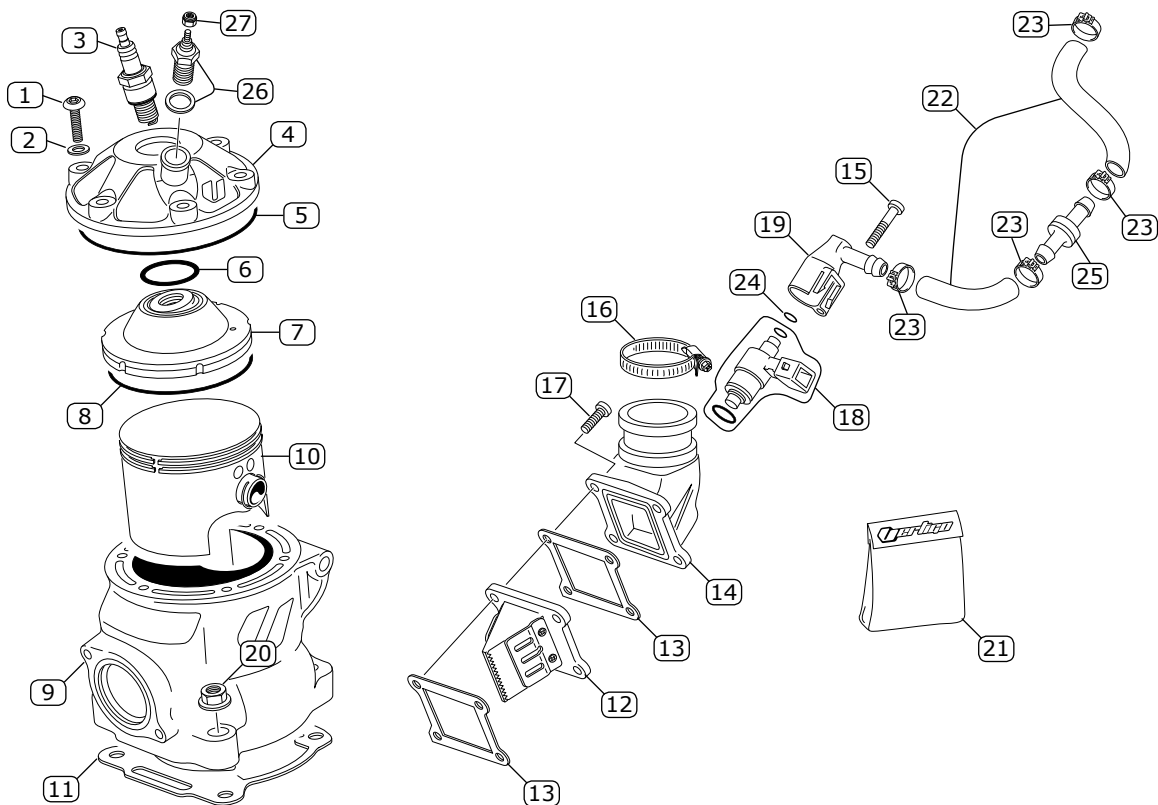

POS.	COD.	DESCRIPCIÓN	DESCRIPTION	QTY.
1	V-0451	TOR. ESPECIAL M6X25 10.9 DELTA PROTEK KL100	SCREW M6X25 10.9 DELTA PROTEK KL100	6
2	V-0737	ARANDELA COBRE 6X10X1.5	COPPER WASHER 6X10X1.5	6
3	V-0290	BUJÍA BPMR6A	SPARK PLUG BPMR6A	1
4	V-1273	TAPA CULATA ROJA	CYLINDER HEAD COVER RED	1
5	V-0569	JUNTA TÓRICA EXT. CULATA 104,40 X 1.78 VITON	CYLINDER HEAD EXT. O-RING 104,40 X 1.78 VITON	1
6	V-0292	JUNTA TÓRICA CULATÍN	CYLINDER HEAD COVER O-RING	1
7	V-0616	CULATIN 250CC "79.00"	CYLINDER HEAD 250CC "79.00"	1
8	V-0570	TÓRICA INT. CULATA 83 X 87 X 2	RING EXT. HEAD 83X87X2	1
9	V-1490	CILINDRO 250CC TITANIUM R	CYLINDER 250CC TITANIUM R	1
10	V-1306	PISTON 250 "A" 78.95	PISTON 250 "A" 78.95	1
10	V-1190	PISTON 250 "B" 78.96	PISTON 250 "B" 78.96	1
10	V-1191	PISTON 250 "C" 78.97	PISTON 250 "C" 78.97	1
11	V-1464	JUNTA CILINDRO 300CC	CYLINDER GASKET 300CC	1
12	V-0272	CAJA LÁMINAS	REED VALVE	1
13	V-0548	JUNTA CAJA LÁMINAS 0.8MM	REED VALVE GASKET 0.8MM	2
14	V-0200	TOBERA ADMISIÓN	AIR INTAKE MANIFOLD	1
15	V-0436	TORNILLO M5X30 DIN 7984 8.8	SCREW M5X30 DIN 7984 8.8	1
16	V-0604	ABRAZADERA TORRO 25-40/9 W2	TORRO CLAMP 25-40/9 W2	1
17	V-0865	TORNILLO M5X25 DIN7984 8.8	SCREW M5X25 DIN7984 8.8	4
18	V-0298	INYECTOR	FUEL INJECTOR	1
19	V-0421	CONECTOR INYECTOR	INJECTOR SUPPORT	1
20	V-0471	TUERCA M8 DIN 6923	NUT M8 DIN 6923	4
21	V-0755	KIT LAMINAS ADMISIÓN	REED VALVE KIT	1
22	V-0754	TUBO GASOLINA	PETROL HOSE	1
23	V-0838	ABRAZADERA COBRA 13/8	COBRA CLAMP 13/8	4
24	V-0802	TORICA SUP. INYECTOR 6.35X1.78	INJECTOR UPPER O-RING 6.35X1.78	1
25	V-1199	VALVULA ANTIRETORNO	ONE WAY VALVE	1
26	V-1483	SENSOR TEMPERATURA AIGUA 2019	WATER TEMPERATURE SENSOR 2019	1
27	V-0812	TUERCA M5 AUTOBLOCANTE	M5 NUT	1