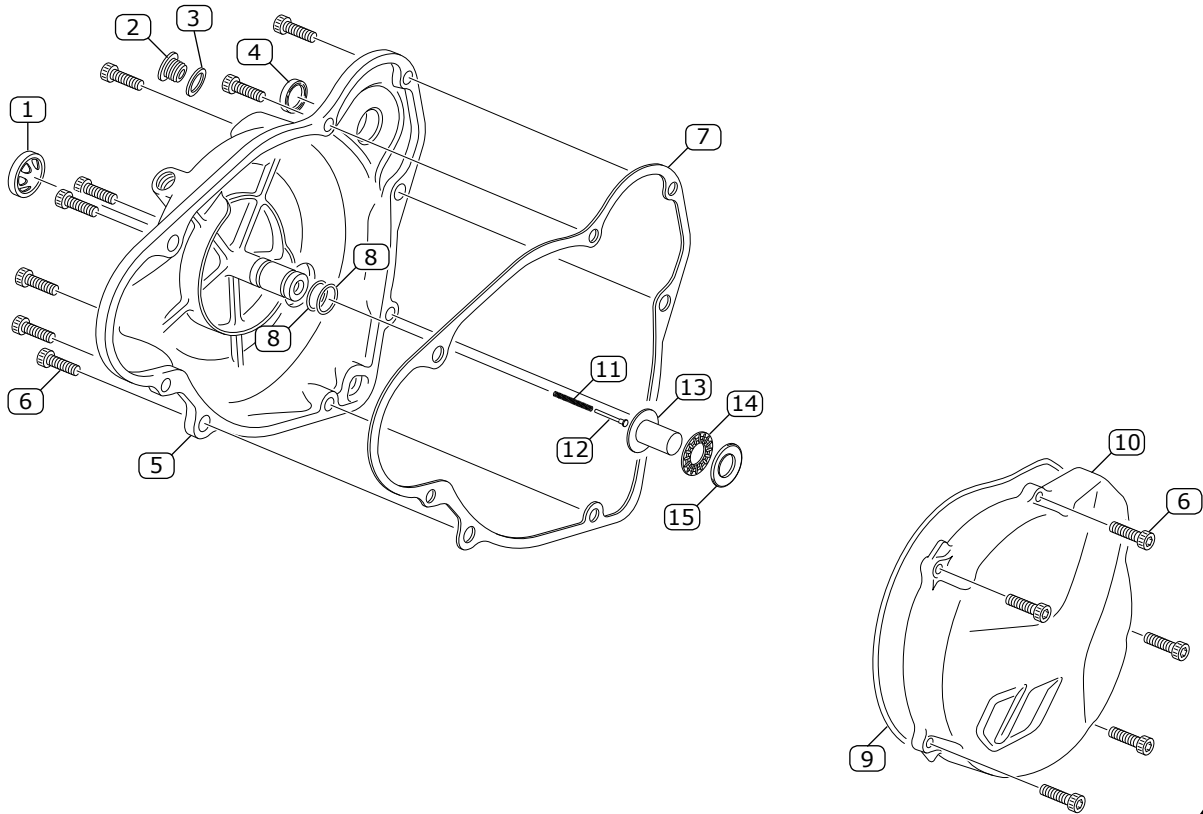

POS.	COD.	DESCRIPCIÓN	DESCRIPTION	QTY.
1	V-0314	MIRILLA VISOR ACEITE	WINDOW DISPLAY OIL	1
2	V-1274	TAPÓN LLENADO ACEITE ROJO	OIL FILLER CAP RED	1
3	V-0472	ARANDELA COBRE TAPÓN ACEITE	COOPER WASHER OIL	1
4	V-0339	RETÉN 18X24X4	LIP SEAL 18X24X4	1
5	V-1427	TAPA EMBRAGUE	CLUTCH COVER	1
6	V-0448	TORNILLO M5X20 DIN 912 8.8	SCREW M5X20 DIN 912 8.8	13
7	V-0262	JUNTA TAPA EMBRAGUE	CLUTCH COVER GASKET	1
8	V-0662	TORICA BOMBIN EMBRAGUE 11.5X1.5	CLUTCH PUMP O-RING 11.5X1.5	2
9	V-0527	JUNTA TAPA ALTERNADOR	FLYWHEEL COVER GASKET	1
10	V-1347	TAPA ALTERNADOR	FLYWHEEL COVER	1
11	V-0308	MUELLE PISTON EMBRAGUE	CLUTCH PISTON SPRING	1
12	V-0307	GUIA MUELLE PISTÓN EMBRAGUE	CLUTCH PISTON SPRING GUIDE	1
13	V-0305	PISTON BOMBIN EMBRAGUE	CLUTCH PUMP PISTON	1
14	V-0286	ROD. AXIAL AGUJAS AXK1730 EMP. EMBRAGUE	AXIAL NEEDLE BEARING CLUTCH PIST. BEARING	1
15	V-0306	EMPUJADOR EMBRAGUE	CLUTCH PISTON BEARING PLATE	1