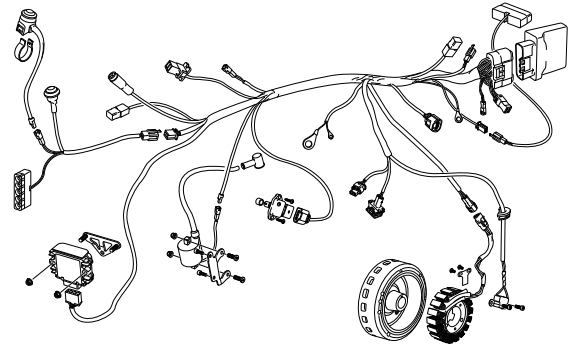

INSTALACIÓN ELÉCTRICA - ELECTRICAL SYSTEM

PG. 15