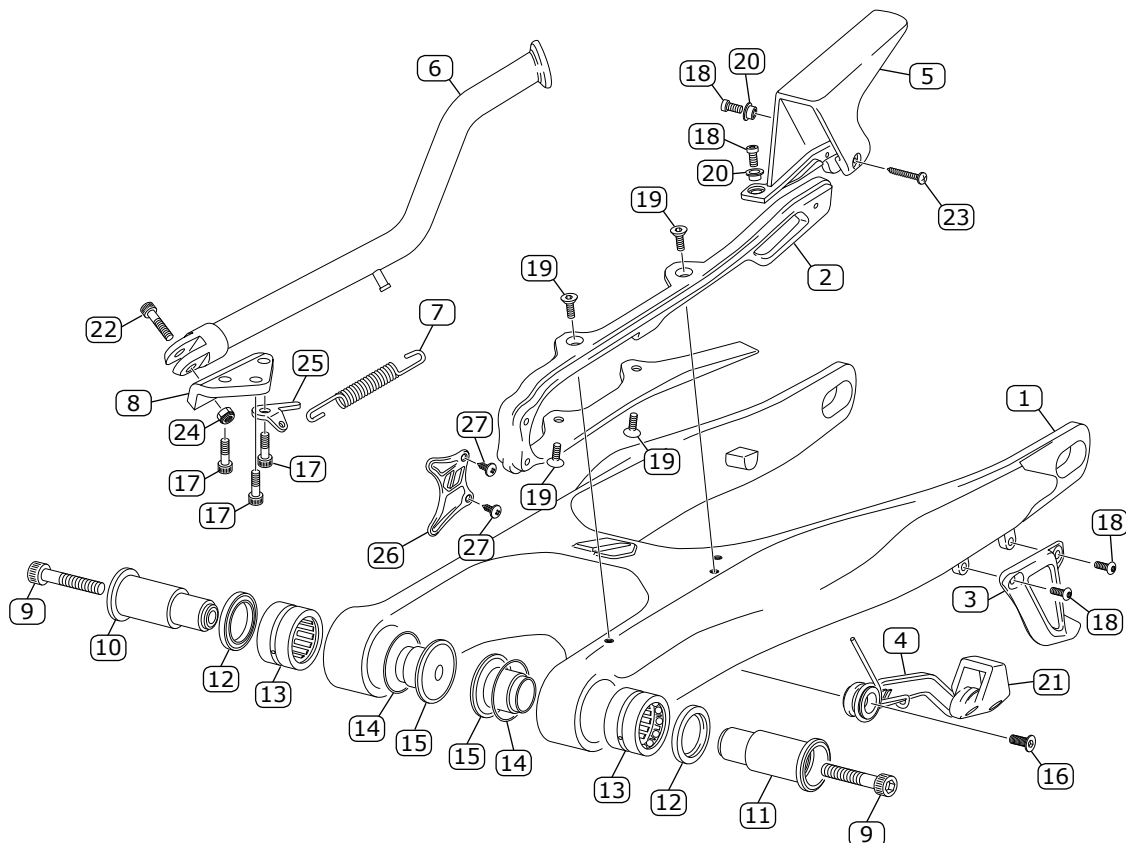

POS.	COD.	DESCRIPCIÓN	DESCRIPTION	QTY.
1	V-0876	BASCULANTE ALUMINIO BLANCO	WHITE ALUMINIUM SWINGARM	1
2	V-0521	PATÍN CADENA	GUIDE CHAIN	1
3	V-0508	PROTECTOR CORONA	SPROCKET PROTECTOR	1
4	V-1285	CONJUNTO TENSOR CADENA VERDE	GREEN CHAIN TENSIONER SET	1
5	V-0522	CUBRECADENA	CHAIN COVER	1
6	V-1595	CABALLETE BRONCE	LATERAL STAND BRONZE	1
7	V-1246	MUELLE CABALLETE	STAND SPRING	1
8	V-1253	SOPORTE CABALLETE	SUPPORT STAND	1
9	V-1017	TORNILLO M10X62 DIN 912 12.9	SCREW M10x62 DIN 912 12.9	2
10	V-0698	SEMIEJE BASCULANTE DERECHO TITANIUM	TITANIUM RIGHT SIDE SWINGARM SEMIAXIS	1
11	V-0699	SEMIEJE BASCULANTE IZQUIERDO TITANIUM	TITANIUM LEFT SIDE SWINGARM SEMIAXIS	1
12	V-0338	RETEN 25X35X5 EJE BASCULANTE	SWINGARM LIP SEAL 25x35x5	2
13	V-0281	RODAMIENTO AGUJAS COMBINADO NKIA5904	COMBINED NEEDLE BEARING NKIA5904	2
14	V-0629	JUNTA TÓRICA 31X2 EJE BASCULANTE	O-RING 31x2 SWINGARM SHAFT	2
15	V-0567	PROTECTOR RODAMIENTO BASCULANTE	SWINGARM BEARING PROTECTOR	2
16	V-0467	TORNILLO ESPECIAL M10X40 DIN 6921 10.9	SCREW M10x40 DIN 6921 10.9	1
17	V-0908	TORNILLO M8X20 DIN 6912	SCREW M8x20 DIN 6912	3
18	V-0556	TORNILLO M5X10 ISO7380 10.9	SCREW M5x10 ISO7380 10.9	4
19	V-0457	TORNILLO M5X10 DIN7991 10.9	SCREW M5x10 DIN7991 10.9	4
20	V-0568	CASQUILLO PROTECTOR CADENA	CHAIN PROTECTOR SLEEVE	2
21	V-1298	GOMA TENSOR CADENA VERDE	GREEN CHAIN GUIDE RUBBER	1
22	V-0459	TORNILLO ESPECIAL M8X28 DIN 6912 10.9	SCREW M8x28 DIN 6912 10.9	1
23	V-0683	TORNILLO ROSCA CHAPA M4.2 X 32 MM	SCREW M4.2 X 32 mm	1
24	V-0470	TUERCA M8 DIN 985 AUTOBLOCANTE	NUT M8 DIN 985 AUTO LOCK	1
25	V-1196	SOPORTE MUELLE CABALLETE	SIDESTAND SPRING SUPPORT	1
26	V-0973	PROTECTOR PIÑON CADENA CARTER	FRONT SPROCKET CHAIN PROTECTOR	1
27	V-1251	TORNILLO ROSCA CHAPA 4.2X18 DIN 7981	SCREW 4.2x32 DIN 7981	2