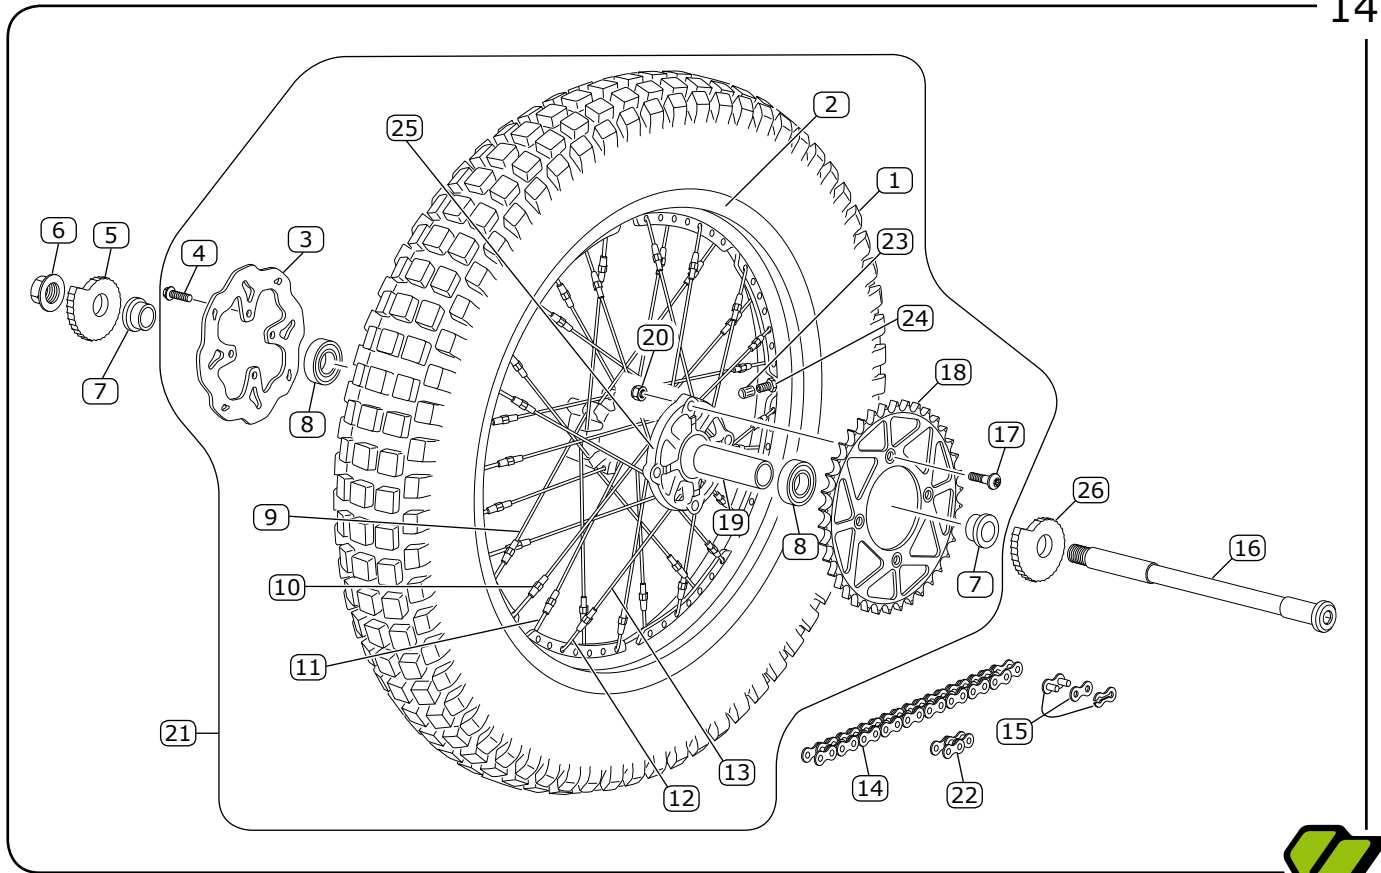

POS.	COD.	DESCRIPCIÓN	DESCRIPTION	QTY.
1	V-0745	NEUM. TRAS. TRIAL 120/100R18 68M TL D803GP	REAR TYRE TRIAL 120/100R18 68M TL D803GP	1
2	V-0378	LLANTA TRASERA 2.15 X 18 TUBELESS	REAR RIM 2.15 X 18 TUBELESS	1
3	V-1275	DISCO FRENO TRASERO FIM	FIM REAR BRAKE DISC	1
4	V-0682	TORNILLO ESPECIAL M6X20 DISCO FRENO	SPECIAL SCREW M6X20 BRAKE DISC	4
5	V-0331	EXCENTRICA RUEDA TRAS DER	REAR WHEEL RIGHT ECCENTRIC WASHER	2
6	V-0552	TUERCA RUEDA TRASERA	REAR WHEEL NUT	1
7	V-0549	CASQUILLO RUEDA TRASERA	REAR WHEEL SLEEVE	2
8	V-0510	RODAMIENTO BUJE 6004 2RS	BEARING HUB 6004 2 RS	2
9	V-0381	RADIO RUEDA TRASERA M4 X 0.7 L165 MM	REAR WHEEL SPOKE M4 X 0.7 L165 MM	16
10	V-1591	TUERCA TENSOR RADIO M4 ROJA	REAR WHEEL RED SPOKE NUT M4	32
11	V-0382	RADIO RUEDA TRAS. M4 X 0.7 LG 34.5 MM	REAR WHEEL SPOKE M4 X 0.7 LG 34.5MM	16
12	V-0380	RADIO RUEDA TRAS. CORONA M4 X 0.7 L36 MM	REAR WHEEL SPOKE CROWN SIDE M4X0.7 L36 MM	16
13	V-0379	RADIO RUEDA TRAS. CORONA M4 X 0.7 L175 MM	REAR WHEEL SPOKE CROWN SIDE M4X0.7 L175 MM	16
14	V-1031	CADENA REGINA - 103	CHAIN REGINA - 103	1
15	V-0674	ENGANCHE CADENA	CHAIN LINK	1
16	V-0333	EJE RUEDA TRASERO	REAR WHEEL SHAFT	1
17	V-0681	TORNILLO ESPECIAL CORONA M8 X 25 MM	SPECIAL SCREW M8X25 10.9 REAR SPROCKET	4
18	V-1502	CORONA Z42	CHAINWHEEL Z42	1
19	V-1004	CASQUILLO INTERIOR BUJE TRASERO	REAR HUB INNER SLEEVE	1
20	V-0470	TUERCA M8 DIN 985 AUTOBLOCANTE	NUT M8 DIN 985 AUTO LOCK	4
21	V-1581	CTO RUEDA TRASERA TITANIUM R 2019	2019 TITANIUM R REAR WHEEL SET	1
22	V-1032	MEDIA MALLA	HALF CHAIN LINK	1
23	V-0762	TAPÓN VALVULA VERDE	GREEN VALVE CAP	1
24	V-0385	VÁLVULA TUBELESS	TUBELESS VALVE	1
25	V-1558	BUJE TRASERO NEGRO	REAR WHEEL HUB BLACK	1
26	V-0332	EXCENTRICA RUEDA TRAS IZQ	REAR WHEEL LEFT ECCENTRIC WASHER	1