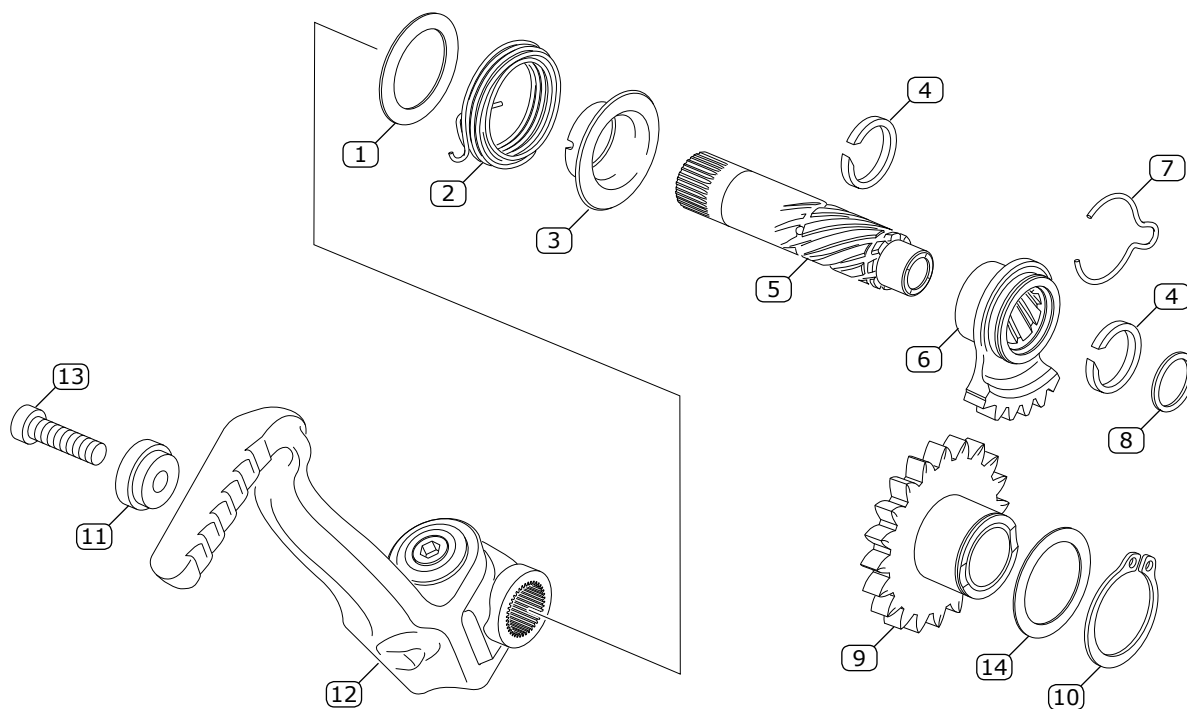

POS.	COD.	DESCRIPCIÓN	DESCRIPTION	QTY.
1	V-0752	ARANDELA 18X40X0.5	WASHER 18X40X0.5	1
2	V-0232	MUELLE ARRANQUE	KICKSTART SPRING	1
3	V-0229	CENTRADOR MUELLE ARRANQUE	KICKSTART SPRING BUSH	1
4	V-0648	SEEGER EJE ARRANQUE	KICKSTART SEEGER SHAFT	2
5	V-0231	EJE ARRANQUE	KICKSTART SHAFT	1
6	V-0251	PIÑÓN DE ARRANQUE	KICKSTART GEAR	1
7	V-0230	MUELLE DE FRICCIÓN ARRANQUE	KICKSTART FRICTION SPRING	1
8	V-0753	ARANDELA 14X25X0.5	WASHER 14X25X0.5	1
9	V-0203	PIÑÓN INT. ARRANQUE	INNER KICKSTART GEAR	1
10	V-0336	CIRCLIP PIÑÓN INT. ARRANQUE	INNER KICKSTART GEAR CIRCLIP	1
11	V-1309	CASQ. FIJACIÓN PALANCA DE ARRANQUE ROJO	RED KICKSTART SLEEVE	1
12	V-0299	PALANCA DE ARRANQUE	KICKSTART	1
13	V-1530	TORNILLO M6X30 DIN7984 NT	SCREW M6X30 DIN7984 NT	1
14	V-0921	ARANDELA 30X22X0.5MM	WASHER 30X22X0.5MM	1
14	V-0958	ARANDELA 30X22X0.3MM	WASHER 30X22X0.3MM	1
14	V-0806	ARANDELA 30X22X0.8MM	WASHER 30X22X0.8MM	1