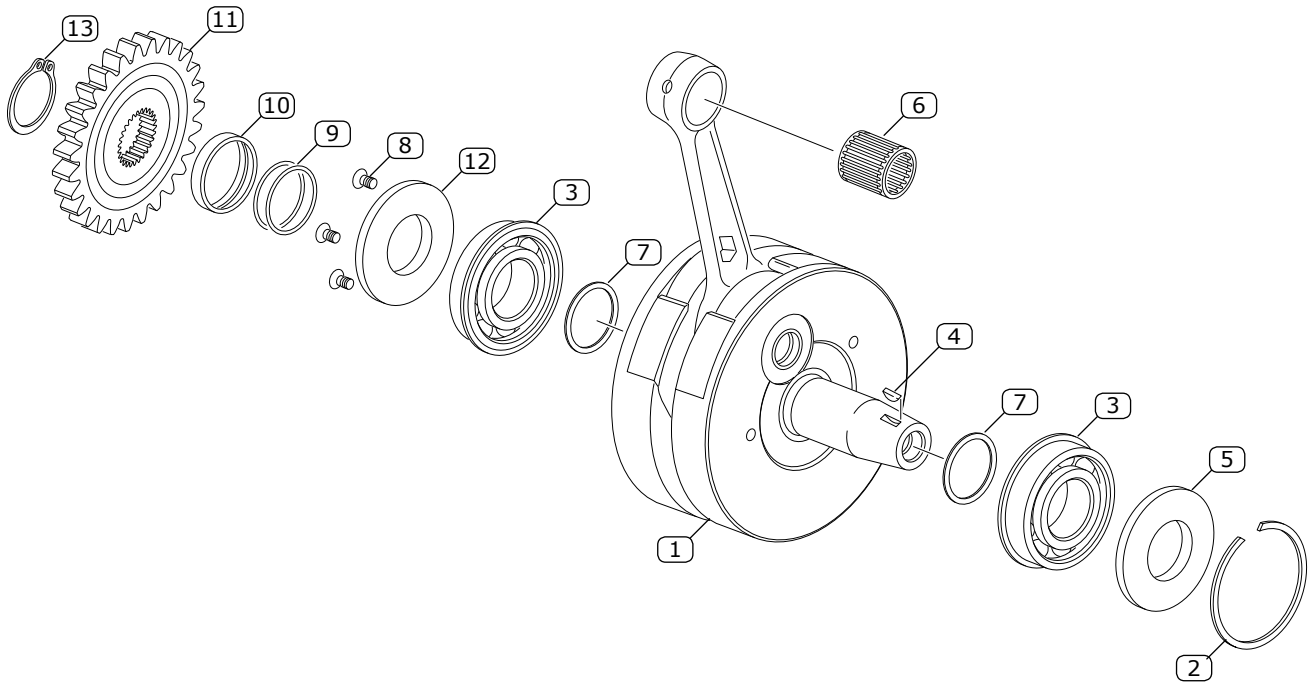

POS.	COD.	DESCRIPCIÓN	DESCRIPTION	QTY.
1	V-1262	CIGÜEÑAL 116MM 2019	CRANKSHAFT 116MM 2019	1
2	V-1349	SEEGER D.52 DIN5417	SEEGER D.52 DIN5417	1
3	V-1351	COJINETE CIGÜEÑAL 6205 NR 2RS	CRANKSHAFT BEARING 6205 NR 2RS	2
4	V-0636	CHAVETA CIGÜEÑAL DIN 6888	CRANKSHAFT COTTER DIN 6888	1
5	V-1350	RETEN CIGÜEÑAL 25X52X5	CRANKSHAFT LIP SEAL 25X52X5	1
6	V-0315	RODAMIENTO AGUJAS 18X22X22 BIELA	NEEDLE ROLLER BEARING 18X22X22 CONROD	1
7	V-0859	ARANDELA 30X25.2X0.2	WASHER 30X25.2X0.2	2
8	V-1352	TORNILLO M4X8 DIN 7991 ZN PLATA	SCREW M4X8 DIN 7991 ZN SILVER	3
9	V-1534	TORICA RODAMIENTO CIGÜEÑAL 25X1 VITON	O-RING 25X1 VITON	2
10	V-1535	CASQUILLO CIGÜEÑAL	CRANKSHAFT SLEEVE	1
11	V-1261	PIÑON TRANSMISION PRIMARIA	PRIMARY TRANSMISSION GEAR	1
12	V-1536	RETÉN CASQUILLO CIGÜEÑAL 30X52X5	CRANKSHAFT SLEEVE LIP SEAL	1
13	V-0584	SEEGER D.25X1.2 DIN471	SEEGER PINION EXIT	1