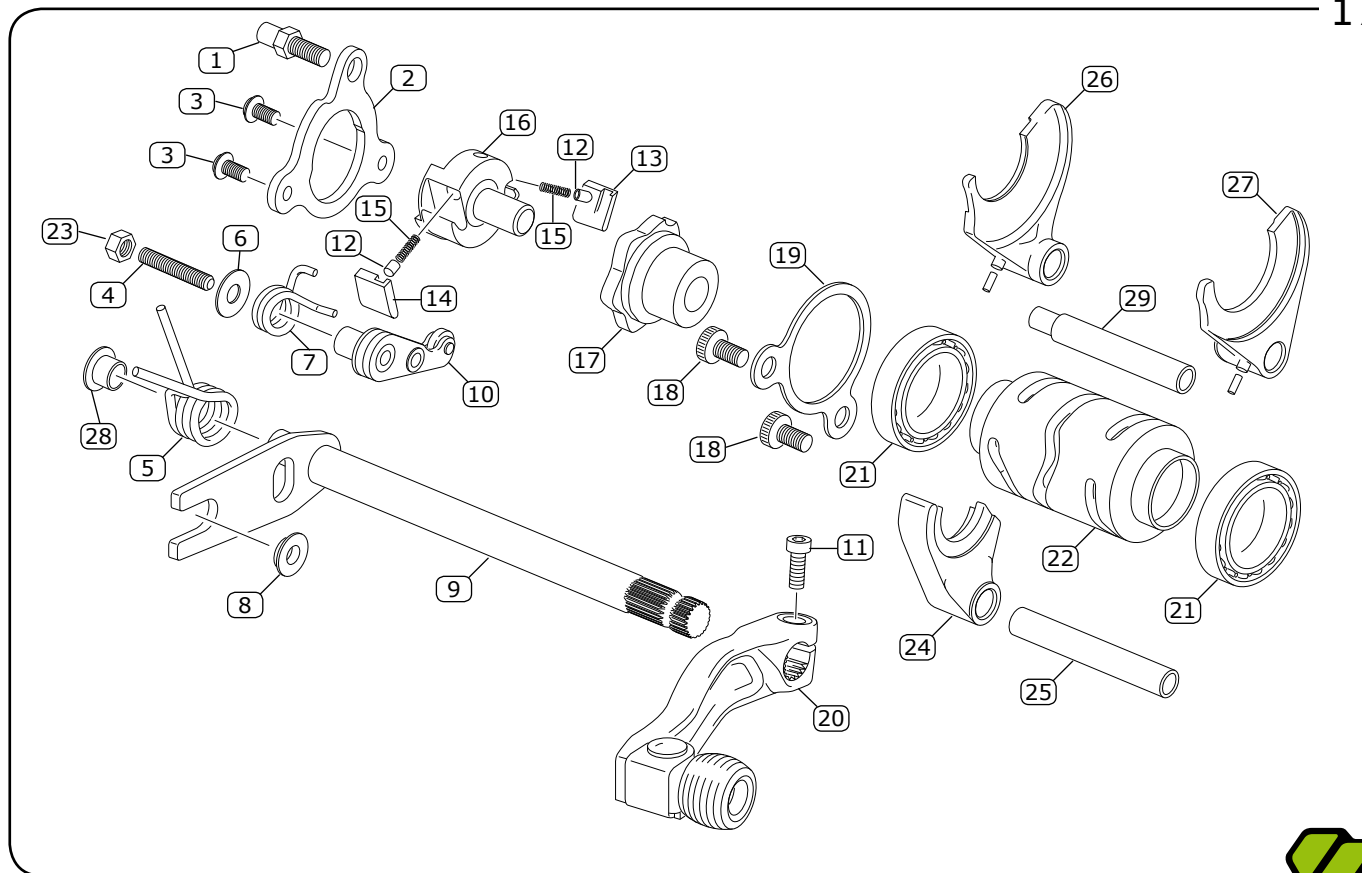

POS.	COD.	DESCRIPCIÓN	DESCRIPTION	QTY.
1	V-1318	TOPE MUELLE SELECTOR	SPRING SELECTOR STOP	1
2	V-1317	PLETINA RETORNO DESMODRÓNICO	RETURN SHIFT PLATE	1
3	V-0554	TORNILLO M5X10 DIN 912 8.8	SCREW M5X10 DIN 912 8.8	2
4	V-0811	ESPARRAGO DIN 913 (ISO 4026) M5X35	STUD M5X35 913 ISO 4026	1
5	V-0243	MUELLE FIJADOR MARCHAS	GEAR SELECTOR SPRING	1
6	V-0810	ARANDELA DIN 9021 M5	WASHER DIN 9021 M5	1
7	V-0228	MUELLE FIJADOR MARCHAS	GEAR SELECTOR SPRING	1
8	V-0220	CASQUILLO SELECTOR DESMODRÓNICO	DESMODROMIC SHIFT SLEEVE	1
9	V-0218	EJE SELECTOR	SHIFT SHAFT	1
10	V-0269	POLEA FIJADOR MARCHAS	SHIFT SELECTOR PULLEY	1
11	V-0645	TORNILLO M6X16 DIN7984 8.8	SCREW M6X16 DIN7984 8.8	1
12	V-0247	TETÓN LEVA CAMBIO	CAM SHIFT PIPE	2
13	V-0245	LEVA CAMBIO IZQUIERDA	LEFT SHIFT CAM LEVER	1
14	V-0246	LEVA CAMBIO DERECHA	RIGHT SHIFT CAM LEVER	1
15	V-0248	MUELLE TETÓN LEVA CAMBIO	CAM SHIFT PIPE SPRING	2
16	V-0221	SELECTOR DESMODRÓNICO	DRUM SHIFT CAM SHORT LEVELS	1
17	V-0226	ESTRELLA SELECTOR CAMBIO	SHIFT DRUM SELECTOR	1
18	V-0556	TORNILLO M5X10 ISO7380 10.9	SCREW M5X10 ISO7380 10.9	2
19	V-0227	PLETINA SUJECIÓN ROD. CAMBIO	BEARING SUPPORT PLATE	1
20	V-0295	PALANCA CAMBIO	SHIFTER LEVER	1
21	V-0285	RODAMIENTO 61804 DESMODRÓNICO	BEARING 61804 SHIFT DRUM	2
22	V-0225	TAMBOR DESMODRÓNICO	DESMODROMIC SHIFT DRUM	1
23	V-0812	TUERCA M5 DIN985 AUTOBLOCANTE	M5 NUT AUTOLOCK	1
24	V-0240	HORQUILLA EJE PRIMARIO	PRIMARY SHAFT GEAR FORK	1
25	V-0244	EJE HORQUILLA 89.9MM	GEAR FORK SHAFT 89.9MM	1
26	V-0242	HORQUILLA 6ª SECUNDARIO	SECONDARY SHAFT 6TH GEAR FORK	1
27	V-0241	HORQUILLA 5ª SECUNDARIO	SECONDARY SHAFT 5TH GEAR FORK	1
28	V-0678	CASQUILLO CENTRADOR MUELLE SELECTOR	SELECTOR SHAFT CENTERING SLEEVE	1
29	V-0676	EJE HORQUILLA 2 DIÁMETROS	DOUBLE DIAMETER FORK SHAFT	1