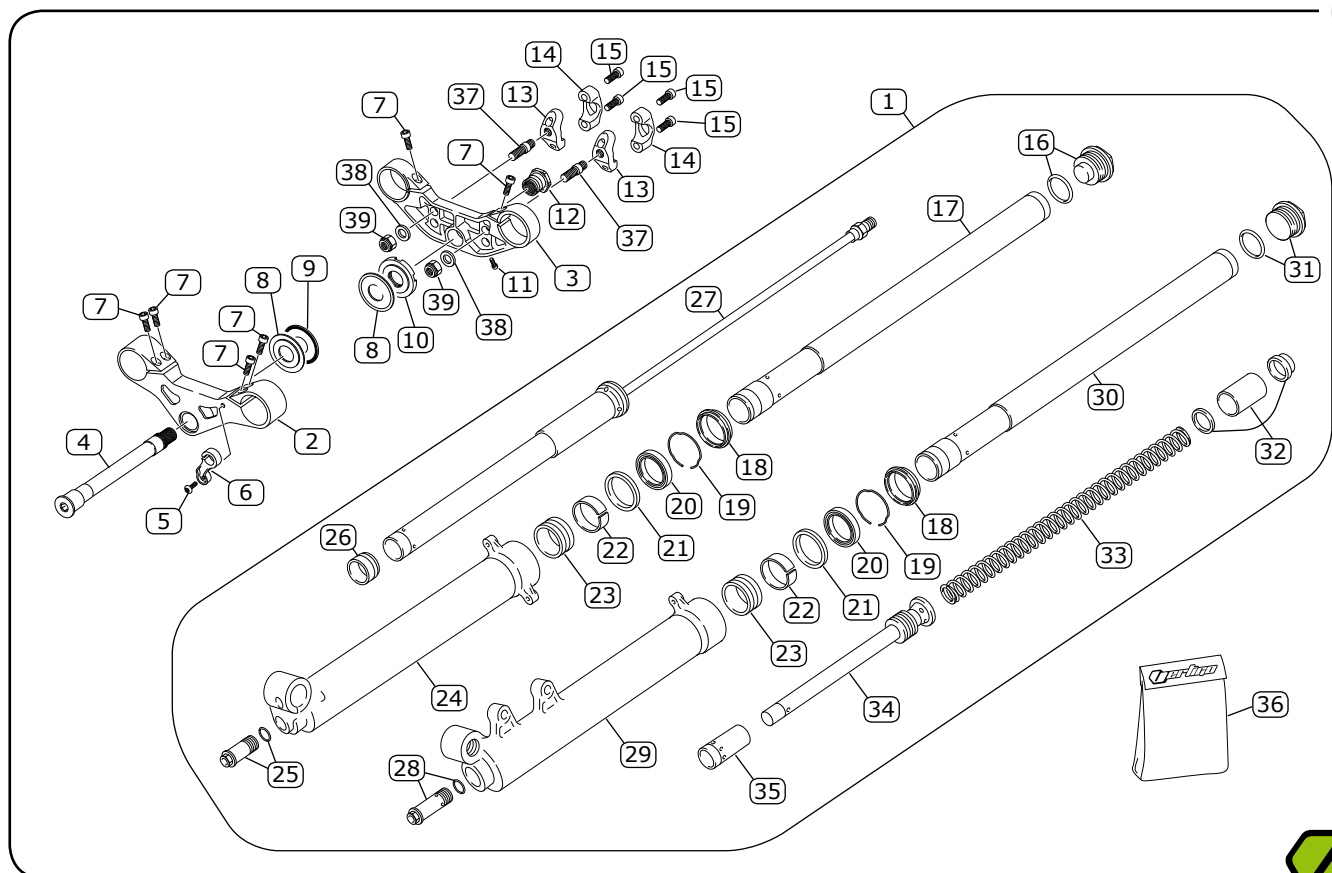

POS.	COD.	DESCRIPCIÓN	DESCRIPTION	QTY.
1	V-1593	HORQUILLA SUSPENSION TECH RACING	FRONT FORK TECH RACING	1
2	V-1412	PLATINA INFERIOR	LOWER FORK CLAMP	1
3	V-1411	PLATINA SUPERIOR	UPPER FORK CLAMP	1
4	V-0516	EJE DIRECCIÓN	STEERING AXLE	1
5	V-0444	TORNILLO M6 X 10 MM	SCREW M6 X 10 MM	1
6	V-0519	GUIA LATIGUILLO FRENO DEL.	BRAKE HOSE GUIDE	1
7	V-0447	TORNILLO M6 X 20 MM	SCREW M6 X 20 MM	6
8	V-0541	ARANDELA PROTECCIÓN DIRECCIÓN	STEERING PROTECTOR WASHER	1
9	V-0542	ARANDELA DIRECCIÓN	STEERING WASHER	1
10	V-1308	TUERCA DIRECCIÓN INF. ROJA	RED LOWER STEERING NUT	1
11	V-0643	TORNILLO M5X6 DIN 912 8.8	SCREW M5X6 DIN 912 8.8	1
12	V-1307	TUERCA DIRECCIÓN SUP. ROJA	UPPER RED STEERING NUT	1
13	V-0515	BRIDA MANILLAR INF.	LOWER HANDLEBAR CLAMP	2
14	V-0514	BRIDA MANILLAR SUP.	UPPER HANDLEBAR CLAMP	2
15	V-0716	TORNILLO M8 X 25 MM TITANIO	SCREW M8 X 25 MM TITANIUM	4
16	V-0980	TAPÓN HORQUILLA DER.	RIGHT FORK CAP	1
17	V-0999	BARRA HORQUILLA DERECHA	RIGHT STANCHION TUBE	1
18	V-0696	GUARDAPOLVO SUSPENSIÓN DEL.	FRONT FORK DUST SEAL	2
19	V-0990	ANILLO RETENCIÓN	RING STOPPER	2
20	V-0695	RETÉN SUSPENSIÓN DEL.	FRONT FORK OIL SEAL	2
21	V-0991	ANILLO RETENCIÓN RETÉN	RING STOP BUSHING OIL SEAL	2
22	V-0992	COJINETE DE FRICCIÓN 39X43X15	BUSH 39X43X15	2
23	V-0993	COJINETE DE FRICCIÓN 38X40X20	BUSH 38X40X20	2
24	V-0994	BOTELLA DERECHA	RIGHT LEG	1
25	V-0995	TORNILLO DE BLOQUEO HIDRÁULICO + AR	LOCK SCREW HYDRAULIC PUMP + WASHER	1
26	V-0996	CONO TOPE DERECHO	CONE LIMIT RIGHT	1
27	V-0997	CARTUCHO	CARTRIDGE	1
28	V-0989	TORNILLO REGULACIÓN AGUJA + AR	NEEDLE REGULATION SCREW + WASHER	1
29	V-0988	BOTELLA IZQUIERDA	LEFT LEG	1
30	V-0983	BARRA HORQUILLA IZQUIERDA	LEFT STANCHION TUBE	1