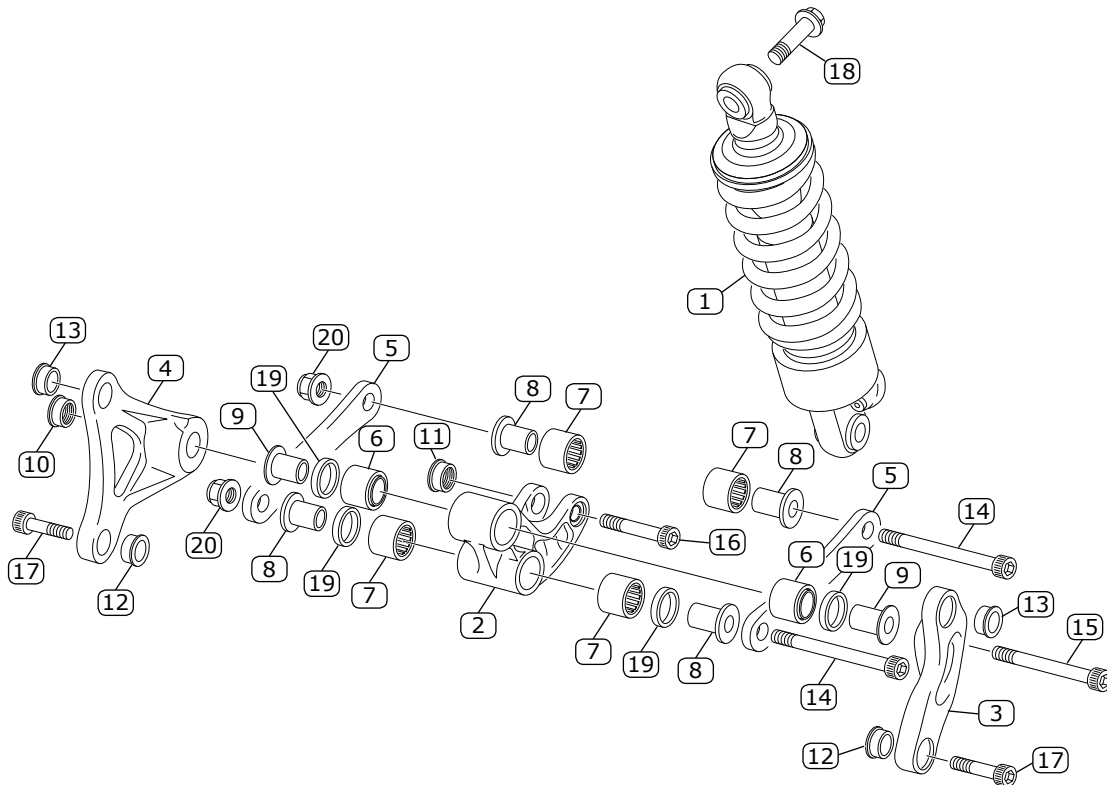

POS.	COD.	DESCRIPCIÓN	DESCRIPTION	QTY.
1	V-1585	AMORT. REIGER H/L COMPR. SPRING 75	REIGER SHOCK ABSORBER H/L COMPR. SPRING 75NM	1
2	V-1498	TRAPECIO SUSPENSIÓN LINEAL 2019	LINEAR SUSPENSION ROCKER 2019	1
3	V-0397	TRIANGULO SUSPENSIÓN IZQ.	LEFT LINKAGE SUPPORT	1
4	V-0398	TRIANGULO SUSPENSIÓN DERECHO	RIGHT LINKAGE SUPPORT	1
5	V-1499	TIRANTE SUSPENSIÓN 2019	TIE LINEAR SUSPENSION LINKAGE 2019	2
6	V-0575	CASQUILLO AGUJAS HK-1616 2RS	NEEDLE CAP HK-1616 2RS	2
7	V-0282	CASQUILLO AGUJAS HK-1620 2RS	NEEDLE CAP HK-1620 2RS	4
8	V-1218	CASQUILLO TRAPECIO BASCULANTE LINEAL	LINEAR ROCKER SLEEVE	4
9	V-1200	CASQUILLO TRAPECIO-TRIANGULOS LINEAL	LINEAR TIE ROD-LINKAGE SLEEVE	2
10	V-0577	CASQUILLO ROSCADO TRAPECIO M10	TIE ROD M10 THREADED SLEEVE	1
11	V-0322	CASQUILLO ROSCADO TRAPECIO-AMORT	TIE ROD THREADED SLEEVE TIE ROD-SHOCK	1
12	V-0661	CASQUILLO TRAPECIO INFERIOR	LOWER TIE ROD SLEEVE	2
13	V-0576	CASQUILLO TRAPECIO SUPERIOR	UPPER TIE ROD SLEEVE	1
14	V-0705	TORNILLO ESPECIAL M10X80 TITANIO	SCREW M10X80 TITANIUM	2
15	V-0703	TORNILLO ESPECIAL M10X70 TITANIO	SCREW M10X35 TITANIUM	2
16	V-0704	TORNILLO ESPECIAL M10X40 TITANIO	SCREW M10X40 TITANIUM	1
17	V-0254	TORNILLO M10 X 33 MM	TORNILLO ESPECIAL M10X33 DIN 912 12.9	2
18	V-0467	TORNILLO ESPECIAL M10X40 DIN 6921 10.9	SCREW M10X40 DIN 6921 10.9	1
19	V-1235	RETEN 22X16X4 TRAPECIO LINEAL	LIP SEAL 22X16X4 LINEAR SUSP. ROCKER	4
20	V-0565	TUERCA M10 DIN 6923	M10 NUT DIN 6923	2