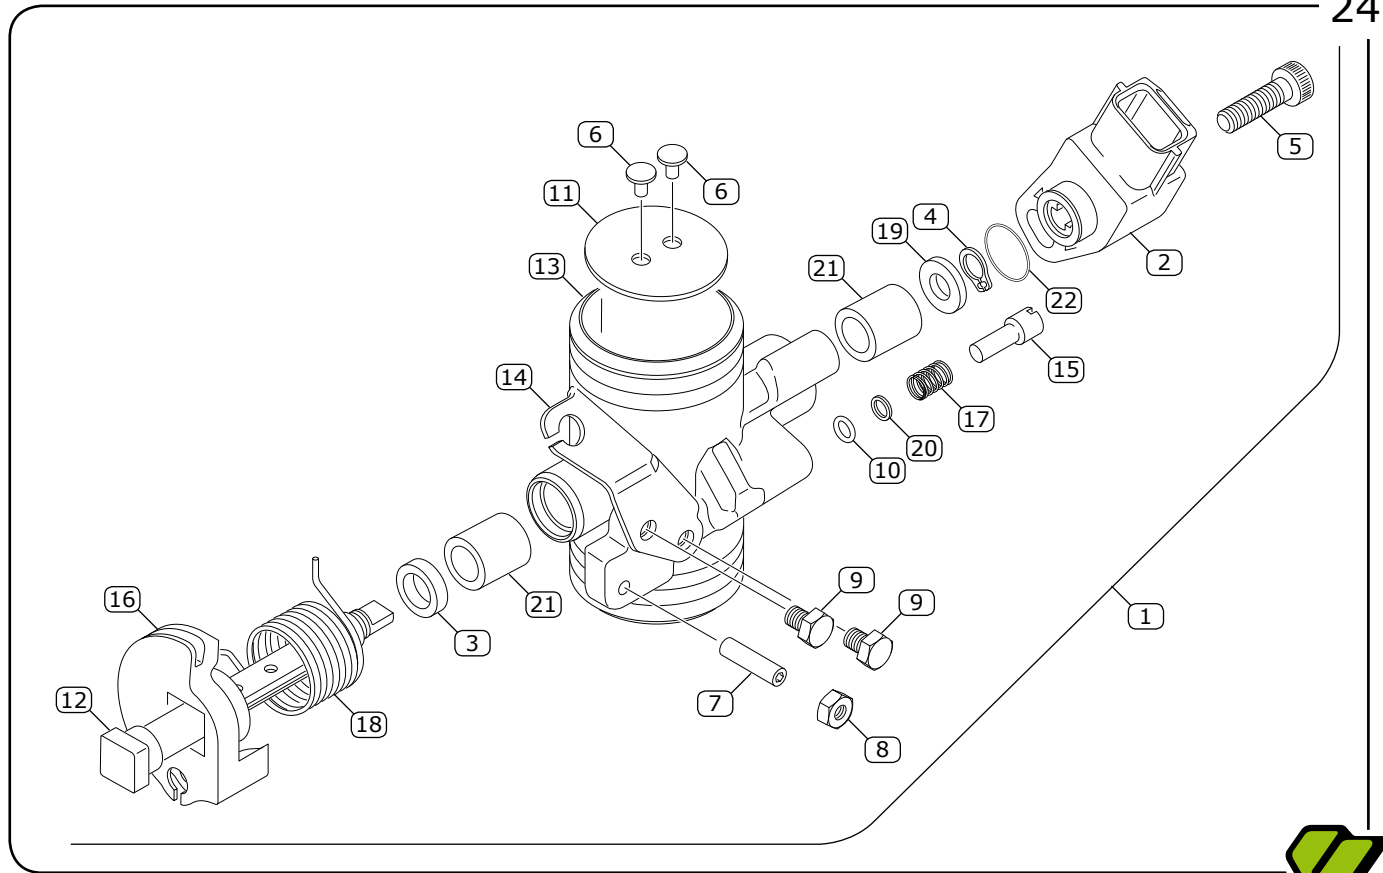

POS.	COD.	DESCRIPCIÓN	DESCRIPTION	QTY.
1	V-0494	CTO. CUERPO INYECCIÓN	INJECTION BODY SET	1
2	V-0422	SENSOR POSICIÓN CUERPO GAS	THROTTLE POSITION SENSOR	1
3	V-0474	ANILLO RETENCIÓN CM 8X12X3	RETAINER RING 381.148	1
4	V-0475	SEEGER CM DIN 471 - 6X0.7	CIRCLIP DIN 471 - 6X0.7	1
5	V-0435	TORNILLO M5X16 DIN 7984 8.8	SCREW M5X16 DIN 7984 8.8	1
6	V-0477	TORNILLO M3X4 CM ISO 7380-3 10.9	TORNILLO M3X4 CM ISO 7380-3 10.9	2
7	V-0478	ESPARRAGO CM DIN 913 A2 M4X16	STUD CM DIN 913 A2 M4X16	1
8	V-0479	TUERCA CM DIN 934 M4	M4 NUT DIN 934	1
9	V-0480	TORNILLO M4X6 DIN 912 8.8	SCREW M4X6 DIN 912 8.8	2
10	V-0481	TORICA CM DIN 3771-4X1	O-RING DIN 3771 4X1	1
11	V-0482	MARIPOSA	BUTTERFLY	1
12	V-0483	EJE MARIPOSA	BUTTERFLY AXIS	1
13	V-0484	CUERPO MARIPOSA	THROTTLE BODY	1
14	V-0485	CHAPA SOPORTE TENSOR CABLE	CABLE TENSIONER SUPPORT	1
15	V-0486	AGUJA AIRE M7X0.5-CM	AIR NEEDLE M6X0.5	1
16	V-0487	POLEA CUERPO MARIPOSA	THROTTLE BODY PULLEY	1
17	V-0488	MUELLE AGUJA CM 4X0.5	SPRING 4X0.5	1
18	V-0489	MUELLE POLEA CUERPO MARIPOSA	PULLEY SPRING	1
19	V-0490	ARANDELA CM 6X12X1	WASHER 6X11.5X2	2
20	V-0491	ARANDELA CM 4.1X5.4X0.25	WASHER 4.1X5.4X0.25	1
21	V-0473	CASQUILLO INA-FAG EGB-0812	BUSH INA-FAG EGB-0812	1
22	V-1504	TORICA SENSOR TPS 11.00X1.00 VITON	TPS SENSOR O-RING 11.00X1.00 VITON	1