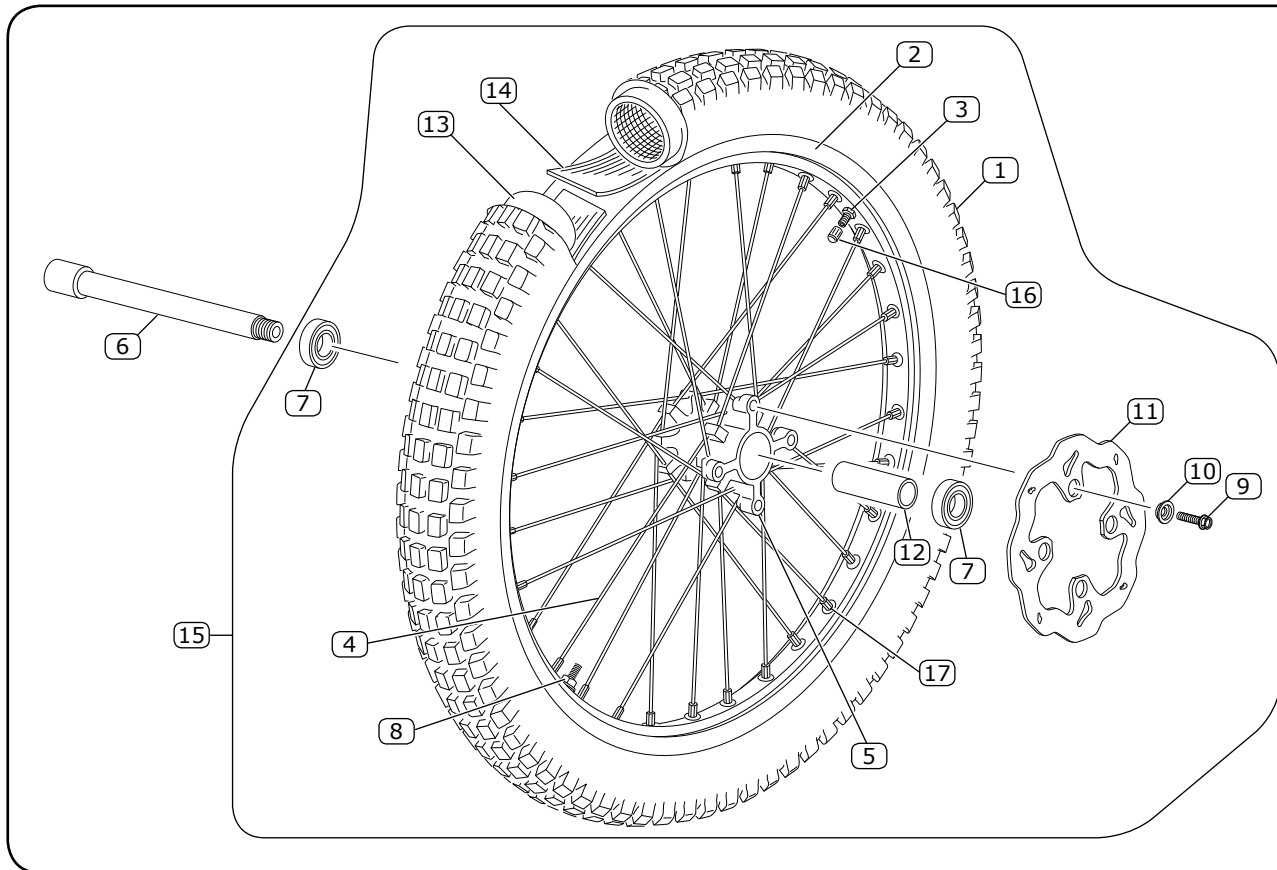

POS.	COD.	DESCRIPCIÓN	DESCRIPTION	QTY.
1	V-0744	NEUM. DEL. DUNLOP 80/100-21 51M D803GP	FRONT TYRE. DUNLOP 80/100-21 51M D803GP	1
2	V-0371	LLANTA DEL. 1.60 X 21	FRONT RIM 1.60 X 21	1
3	V-0385	VÁLVULA TUBELESS	TUBELESS VALVE	1
4	V-0372	RADIO DEL. M3.5 X 0.6 L255 MM	FRONT WHEEL SPOKE M3.5 X 0.6 L255 MM	32
5	V-1557	BUJE DELANTERO NEGRO	FRONT HUB BLACK	1
6	V-0334	EJE RUEDA DELANTERO	FRONT WHEEL SHAFT	1
7	V-0510	RODAMIENTO BUJE 6004 2RS	BEARING HUB 6004 2 RS	2
8	V-0375	AGARRE CUBIERTA DELANTERA	FRONT WHEEL GRIP	1
9	V-0437	TORNILLO ESPECIAL M6X20 ESP. DISCO FRENO	SPECIAL SCREW M6X20 BRAKE DISC SPACER	4
10	V-0325	CASQUILLO DISCO FRENO FLOTANTE	FLOATING BRAKE DISC SLEEVE	4
11	V-0348	DISCO FRENO DELANTERO	FRONT BRAKE DISC	1
12	V-1003	CASQUILLO INTERIOR BUJE DEL.	FRONT HUB INNER SLEEVE	1
13	V-0278	CAMARA DELANTERA 21MD VALVE TR4	FRONT INNER TUBE 21MD VALVE TR4	1
14	V-0747	PROTECTOR CAMARA AIRE DEL.	FRONT INNERTUBE PROTECTOR	1
15	V-1580	CTO. RUEDA DELANTERA TITANIUM R 2019	2019 TITANIUM R FRONT WHEEL SET	1
16	V-0762	TAPON VALVULA VERDE	GREEN VALVE CAP	1
17	V-1592	TUERCA RADIO ROJA	RED SPOKE NUT	32