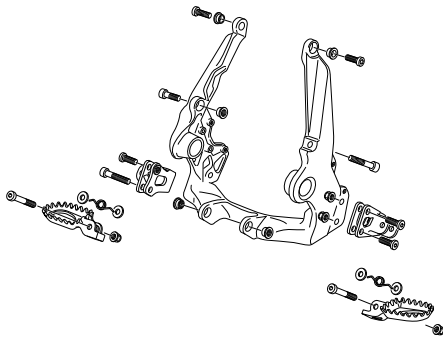

SUBCHASIS - SUBFRAME

PG. 5-6