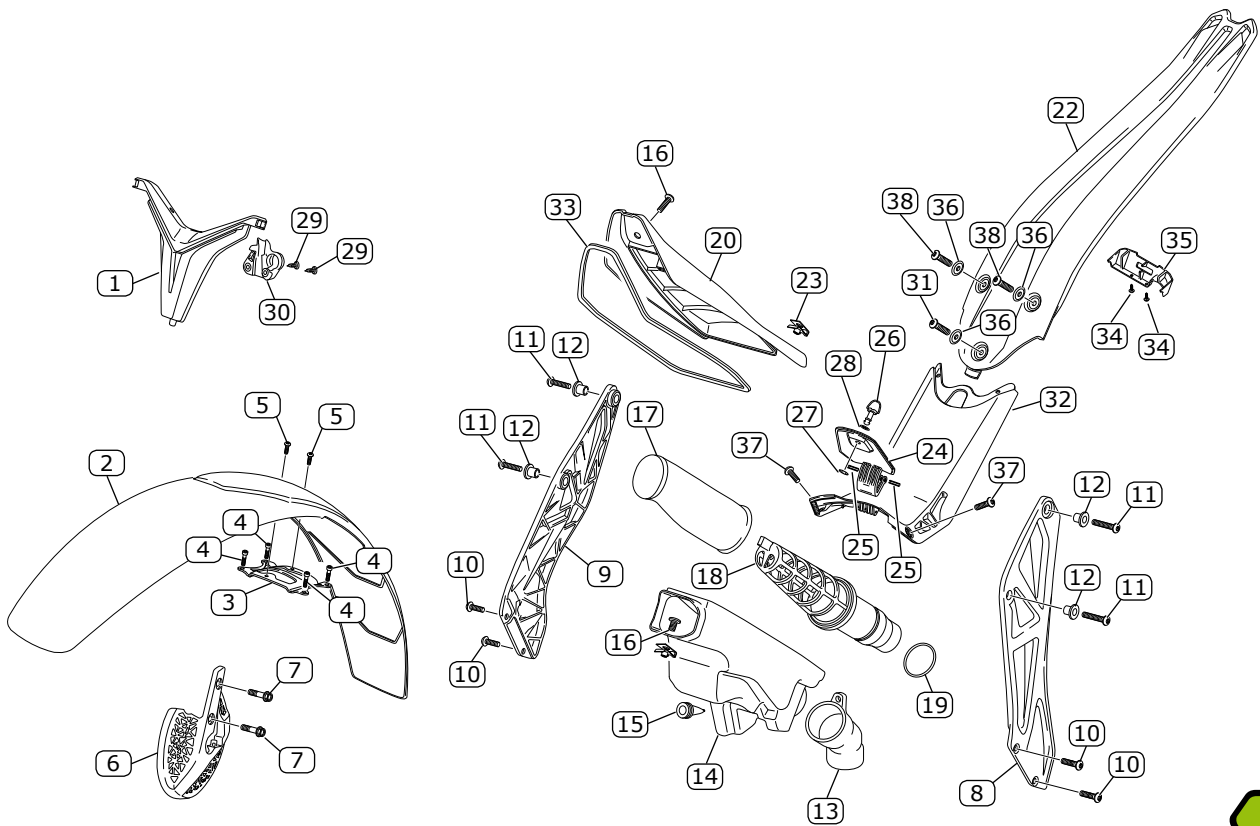

CIGUEÑAL - CRANKSHAFT

PG. 24

EMBRAGUE - CLUTCH

PG. 25

CILINDRO-CULATA-PISTON - CYLINDER-HEAD-PISTON

PG. 26

CUERPO INYECCIÓN - INJECTION BODY

POS.	COD.	DESCRIPCIÓN	DESCRIPTION	QTY.
1	V-0412	CARETA RACING	LIGHT COVER	1
2	V-1493	GUARDABARROS DELANTERO	FRONT MUDGUARD	1
3	V-0428	PUENTE HORQUILLA	FRONT MUDGUARD HOLDER	1
4	V-0715	TORNILLO M6X14 TITANIUM	SCREW M6X14 TITANIUM	4
5	V-0440	TORNILLO M5X6 ISO 7380 8.8	SCREW M5X6 ISO 7380 8.8	2
6	V-0407	PROTECTOR DISCO FRENO DELANTERO	FRONT BRAKE DISC COVER	1
7	V-0463	TORNILLO ESPECIAL M8X30 DIN6921 8.8	SCREW M8X30 DIN6921 8.8	2
8	V-1458	PROTECTOR ESCAPE IZQUIERDO	LEFT EXHAUST PROTECTOR	1
9	V-1459	PROTECTOR ESCAPE DERECHO	RIGHT EXHAUST PROTECTOR	1
10	V-0646	TORNILLO M6X16 ISO 7380 8.8	SCREW M6X16 ISO 7380-1 8.8	4
11	V-0560	TORNILLO M6X20 ISO 7380 8.8	SCREW M6X20 ISO 7380 8.8	4
12	V-0675	CASQUILLO PROTECTOR ESCAPE	EXHAUST COVER SLEEVE	4
13	V-0417	GOMA TOBERA-CAJA FILTRO	THROTTLE BODY MANIFOLD	1
14	V-0415	CAJA FILTRO	AIRBOX	1
15	V-0420	VALVULA CAJA FILTRO	AIRBOX VALVE	1
16	V-0813	TORNILLO M6X12 ISO 7380-1 8.8	SCREW M6X12 ISO 7380-1 8.8	2
17	V-1314	ESPUMA FILTRO AIRE TWIN AIR	TWIN AIR FILTER FOAM	1
18	V-1076	REJILLA FILTRO AIRE	AIR FILTER GRID	1
19	V-0631	TORICA 44X2,50 DIN 3771	O-RING 44X2,5 DIN 3771	1
20	V-1053	TAPA CAJA FILTRO	AIR FILTER COVER	1
21	V-0679	TUERCA RAPIDA TRT-M6	FAST NUT TRT-M6	1
22	V-1052	GUARDABARROS TRASERO	REAR MUDGUARD	1
23	V-0572	BASE CIERRE 1/4 VUELTA	CLOSE 1/4 TURN HOLDER	1
24	V-0414	TAPA DEPÓSITO GASOLINA	FUEL TANK COVER	1
25	V-0809	PASADOR TAPA DEPÓSITO GASOLINA	FUEL TANK COVER PIN	1
26	V-0571	CIERRE 1/4 VUELTA	1/4 TURN SCREW	1
27	V-0658	ARANDELA NYLON	NYLON WASHER	1
28	V-0657	RETEN ACERO INOX. CIERRE 1/4 VUELTA	1/4 TURN STAINLESS STEEL WASHER	1
29	V-1026	TORNILLO DE ROSCA CHAPA 3.9X13	SCREW 3.9X13	2
30	V-0832	SOPORTE LED DELANTERO	FRONT LED LIGHT SUPPORT	1