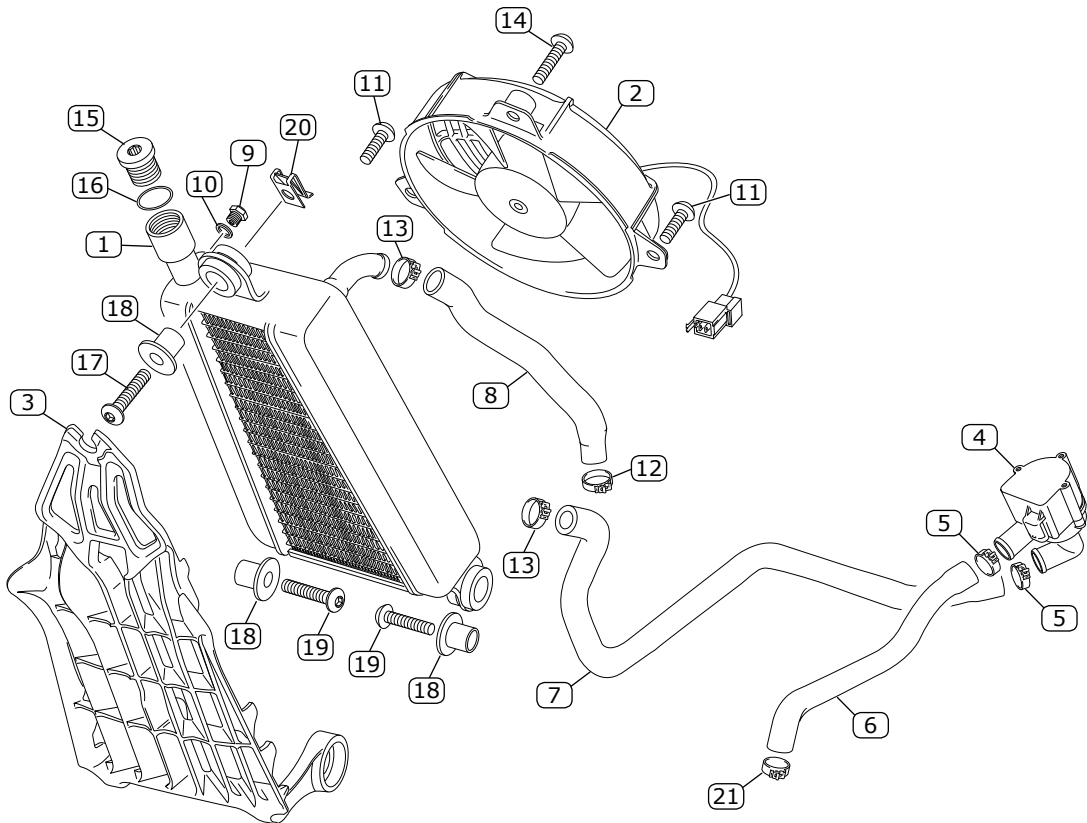

POS.	COD.	DESCRIPCIÓN	DESCRIPTION	QTY.
1	V-0926	RADIADOR	RADIATOR	1
2	V-0360	VENTILADOR	FAN	1
3	V-1056	REJILLA RADIADOR	RADIATOR GRILL	1
4	V-0402	BOMBA DE AGUA	WATER PUMP	1
5	V-1008	ABRAZADERA COBRA 25/8	COBRA CLAMP 25/8	2
6	V-1599	TUBO AGUA (BOMBA - CILINDRO)	COOLANT HOSE (PUMP - CYLINDER)	1
7	V-0922	TUBO AGUA (RADIADOR - BOMBA)	COOLANTHOSE (RADIATOR - PUMP)	1
8	V-1092	TUBO SUP. RADIADOR-CULATA	COOLANT HOSE RADIATO-CYLINDER HEAD	1
9	V-0796	VÁLVULA RADIADOR	RADIATOR VALVE	1
10	V-1063	ARANDELA ALUMINIO 8X12X1.5	ALUMINIUM WASHER 8X12X1.5	1
11	V-0444	TORNILLO M6X10 ISO 7380 8.8	SCREW M6X10 ISO 7380 8.8	2
12	V-0588	ABRAZADERA COBRA 22/8	COBRA CLAMP 22/8	1
13	V-0587	ABRAZADERA COBRA 18/8	COBRA CLAMP 18/8	2
14	V-0560	TORNILLO M6X20 ISO 7380 8.8	SCREW M6X20 ISO 7380 8.8	1
15	V-0974	TAPÓN RADIADOR	RADIATOR CAP	1
16	V-0979	JUNTA TAPON RADIADOR	RADIATOR CAP O-RING	1
17	V-1054	TORNILLO M6X40 DIN 912 10.9	SCREW M6X40 DIN 912 10.9	1
18	V-1006	CASQUILLO SILENTBLOCK RADIADOR	RADIATOR SILENTBLOCK SLEEVE	3
19	V-0447	TORNILLO M6X20 DIN 912 8.8	SCREW M6X20 DIN 912 8.8	2
20	V-0679	TUERCA RAPIDA TRT-M6-2	FAST NUT TRT-M6-2	1
21	V-1516	ABRAZADERA CLIK INOX 19 W-4	CLAMP CLIK INOX 19 W-4	1