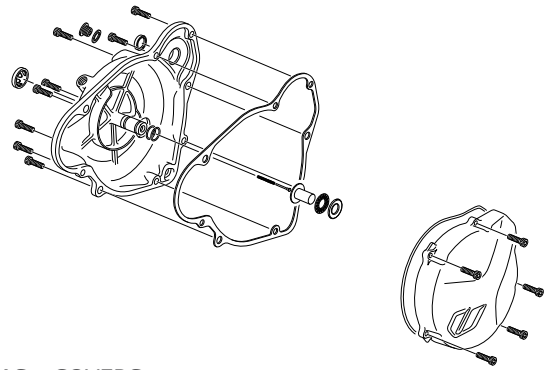

TAPAS - COVERS

PG. 23