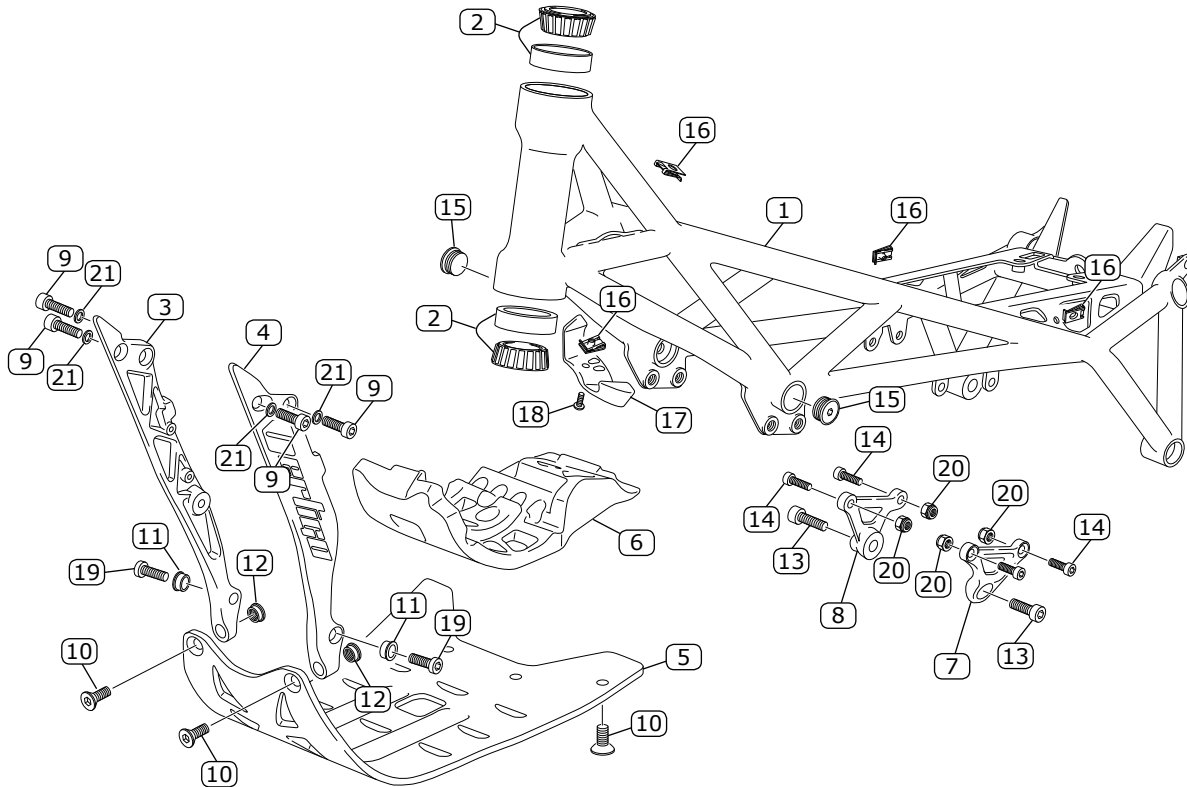

POS.	COD.	DESCRIPCIÓN	DESCRIPTION	QTY.
1	V-0843	CHASIS TUBULAR TITANIO	TITANIUM TUBULAR FRAME	1
2	V-0280	RODAMIENTO DIRECCIÓN 32004-X	BEARING 32004-X STEERING TUBE	2
3	V-0345	SUBCHASIS DELANTERO DERECHO	FRONT RIGHT SUBFRAME	1
4	V-0346	SUBCHASIS DELANTERO IZQUIERDO	FRONT LEFT SUBFRAME	1
5	V-1596	PROTECTOR CARTER TITANIUM R 2019	2019 TITANIUM R SKID PLATE	1
6	V-1293	GOMA PROTECTOR CARTER	SKID PLATE RUBBER	1
7	V-0884	TIRANTE CILINDRO IZQ. ALUMINIO ROJO	ALUMINIUM RED LEFT CYLINDER SUPPORT	1
8	V-0883	TIRANTE CILINDRO DER. ALUMINIO ROJO	ALUMINIUM RED RIGHT CYLINDER SUPPORT	1
9	V-0717	TORNILLO M8X15 TITANIO	SCREW M8X15 TITANIUM	4
10	V-0709	TORNILLO M8X16 DIN 7991 8.8	SCREW M8X16 DIN 7991 8.8	6
11	V-0328	CASQUILLO SUBCHASIS DEL.	FRONT SUBFRAME SLEEVE	2
12	V-0327	CASQUILLO ROSCADO SUBCHASIS DEL.	FRONT SUBFRAME THREADED SLEEVE	2
13	V-0458	TORNILLO M8X20 DIN 912 8.8	SCREW M8X20 DIN 912 8.8	2
14	V-0462	TORNILLO M6X16 DIN912 8.8	SCREW M6X16 DIN912 8.8	4
15	V-1310	TAPÓN BASTIDOR TUBULAR ROJO	TUBULAR RED FRAME CAP	2
16	V-0653	TUERCA RAPIDA TRT-M6-2	FAST NUT TRT-M6-2	3
17	V-0573	TOPE DIRECCIÓN	STEERING STOP	1
18	V-0433	TORNILLO M5X16 ISO7380 8.8	SCREW M5X16 ISO7380 8.8	1
19	V-0716	TORNILLO M8X25 TITANIO	SCREW M8X25 TITANIUM	2
20	V-0836	TUERCA DIN 985 M6	NUT DIN 985 M6	4
21	V-1526	ARANDELA DIN7980 M-8 ZN	WASHER DIN7980 M-8 ZN	4