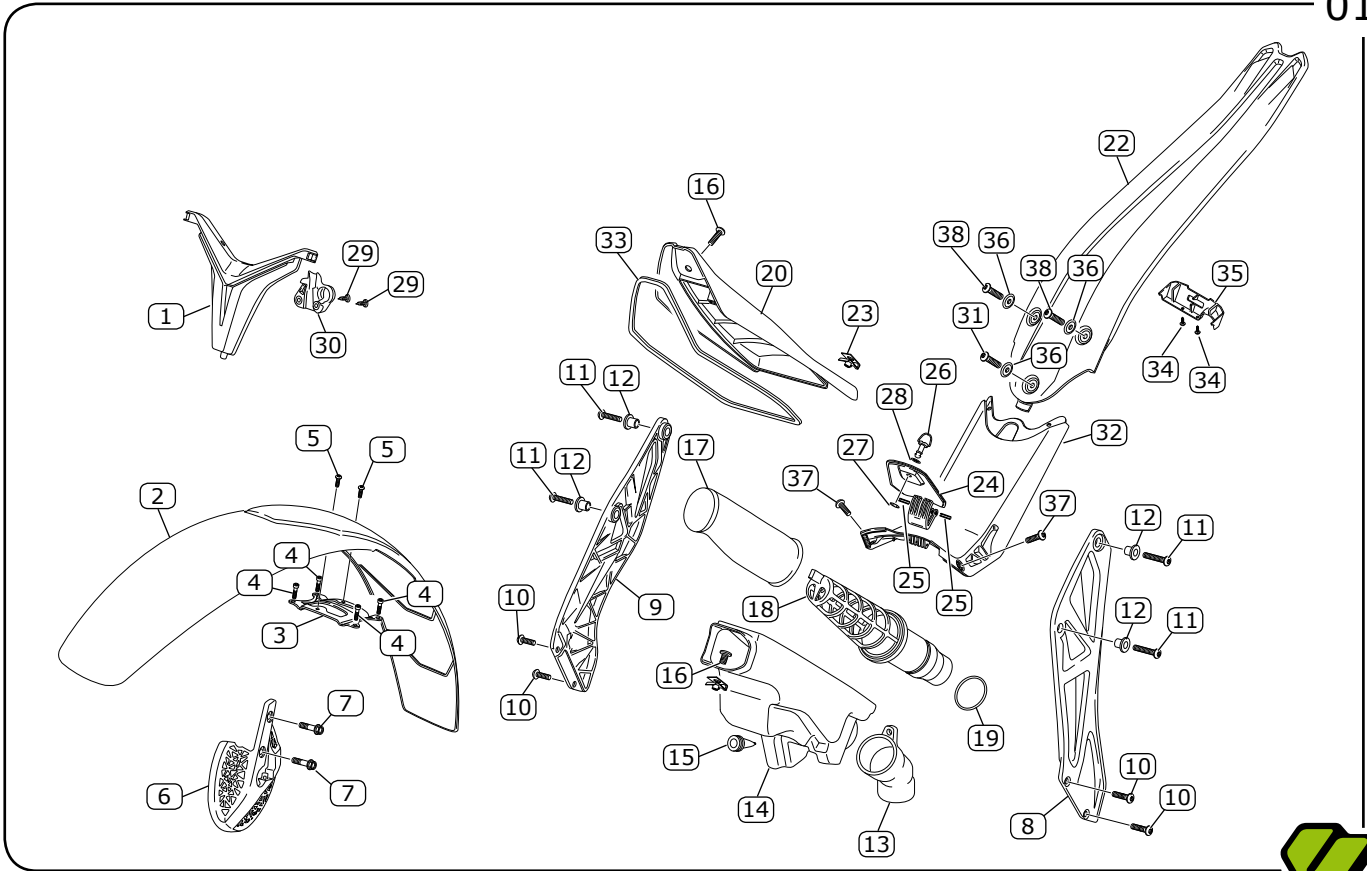

CIGUEÑAL - CRANKSHAFT

PG. 24

EMBRAGUE - CLUTCH

PG. 25

CILINDRO-CULATA-PISTON - CYLINDER-HEAD-PISTON

PG. 26

CUERPO INYECCIÓN - INJECTION BODY

POS.	COD.	DESCRIPCIÓN	DESCRIPTION	QTY.
1	V-0412	CARETA RACING	LIGHT COVER	1
2	V-1493	GUARDABARROS DELANTERO	FRONT MUDGUARD	1
3	V-0428	PUENTE HORQUILLA	FRONT MUDGUARD HOLDER	1
4	V-0715	TORNILLO M6X14 TITANIUM	SCREW M6X14 TITANIUM	4
5	V-0440	TORNILLO M5X6 ISO 7380 8.8	SCREW M5X6 ISO 7380 8.8	2
6	V-0407	PROTECTOR DISCO FRENO DELANTERO	FRONT BRAKE DISC COVER	1
7	V-0463	TORNILLO ESPECIAL M8X30 DIN6921 8.8	SCREW M8X30 DIN6921 8.8	2
8	V-1458	PROTECTOR ESCAPE IZQUIERDO	LEFT EXHAUST PROTECTOR	1
9	V-1459	PROTECTOR ESCAPE DERECHO	RIGHT EXHAUST PROTECTOR	1
10	V-0646	TORNILLO M6X16 ISO 7380 8.8	SCREW M6X16 ISO 7380-1 8.8	4
11	V-0560	TORNILLO M6X20 ISO 7380 8.8	SCREW M6X20 ISO 7380 8.8	4
12	V-0675	CASQUILLO PROTECTOR ESCAPE	EXHAUST COVER SLEEVE	4
13	V-0417	GOMA TOBERA-CAJA FILTRO	THROTTLE BODY MANIFOLD	1
14	V-0415	CAJA FILTRO	AIRBOX	1
15	V-0420	VALVULA CAJA FILTRO	AIRBOX VALVE	1
16	V-0813	TORNILLO M6X12 ISO 7380-1 8.8	SCREW M6X12 ISO 7380-1 8.8	2
17	V-1314	ESPUMA FILTRO AIRE TWIN AIR	TWIN AIR FILTER FOAM	1
18	V-1076	REJILLA FILTRO AIRE	AIR FILTER GRID	1
19	V-0631	TORICA 44X2,50 DIN 3771	O-RING 44X2,5 DIN 3771	1
20	V-1053	TAPA CAJA FILTRO	AIR FILTER COVER	1
21	V-0679	TUERCA RAPIDA TRT-M6	FAST NUT TRT-M6	1
22	V-1052	GUARDABARROS TRASERO	REAR MUDGUARD	1
23	V-0572	BASE CIERRE 1/4 VUELTA	CLOSE 1/4 TURN HOLDER	1
24	V-0414	TAPA DEPÓSITO GASOLINA	FUEL TANK COVER	1
25	V-0809	PASADOR TAPA DEPÓSITO GASOLINA	FUEL TANK COVER PIN	1
26	V-0571	CIERRE 1/4 VUELTA	1/4 TURN SCREW	1
27	V-0658	ARANDELA NYLON	NYLON WASHER	1
28	V-0657	RETEN ACERO INOX. CIERRE 1/4 VUELTA	1/4 TURN STAINLESS STEEL WASHER	1
29	V-1026	TORNILLO DE ROSCA CHAPA 3.9X13	SCREW 3.9X13	2
30	V-0832	SOPORTE LED DELANTERO	FRONT LED LIGHT SUPPORT	1