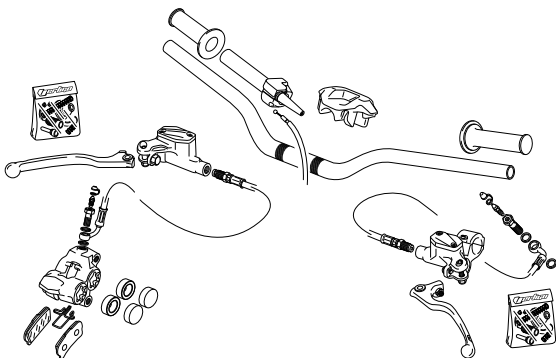

MANILLAR - HANDLEBAR

PG. 10