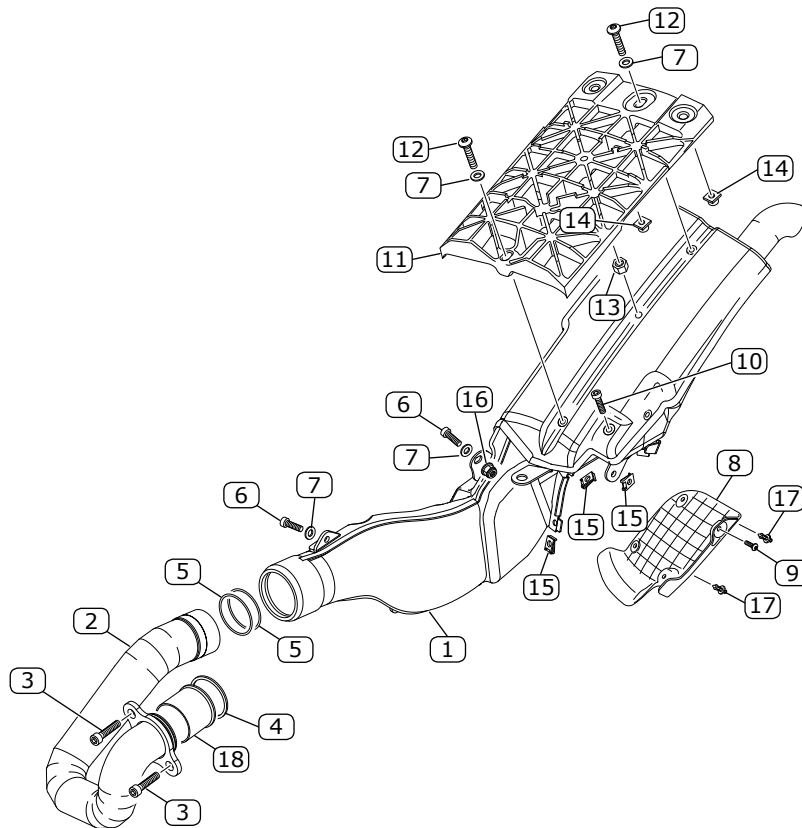

POS.	COD.	DESCRIPCIÓN	DESCRIPTION	QTY.
1	V-1075	SILENCIADOR	SILENCER	1
2	V-1491	COLECTOR ESCAPE	EXHAUST PIPE	1
3	V-0447	TORNILLO M6X20 DIN 912 8.8	SCREW M6X20 DIN 912 8.8	2
4	V-0512	JUNTA TÓRICA SILENCIADOR	MUFFLER O-RING	2
5	V-0386	JUNTA ESCAPE 38X45.2X5.5	EXHAUST SEAL 38X45.2X5.5	1
6	V-0645	TORNILLO M6X16 DIN7984 8.8	SCREW M6X16 DIN7984 8.8	1
7	V-0490	ARANDELA CM 6X12X1	WASHER CM 6X12X1	4
8	V-0550	TAPA POSTERIOR SILENCIOSO	MUFFLER REAR COVER	1
9	V-0557	TORNILLO M5X12 ISO 7830 8.8	SCREW M5X12 ISO 7830 8.8	1
10	V-0462	TORNILLO M6X16 DIN912 8.8	SCREW M6X16 DIN912 8.8	1
11	V-0583	PROTECTOR SILENCIOSO	MUFFLER PROTECTOR	1
12	V-0449	TORNILLO M6X25 DIN 7984 8.8	SCREW M6X25 DIN 7984 8.8	2
13	V-1358	TUERCA M6 F-1140	NUT M6 F-1140	1
14	V-0690	CASQUILLO GUARDABARROS TRASERO	REAR MUDGUARD SLEEVE	2
15	V-0653	TUERCA RAPIDA TRT-M5-1	FAST NUT TRT-M5-1	3
16	V-0836	TUERCA DIN 985 M6	NUT DIN 985 M6	1
17	V-1559	REMACHE UNIVERSAL 5.5MM	UNIVERSAL RIVET 5.5MM	2
18	V-1577	CASQUILLO ESCAPE 250CC 2019	EXHAUST SLEEVE 250CC 2019	1