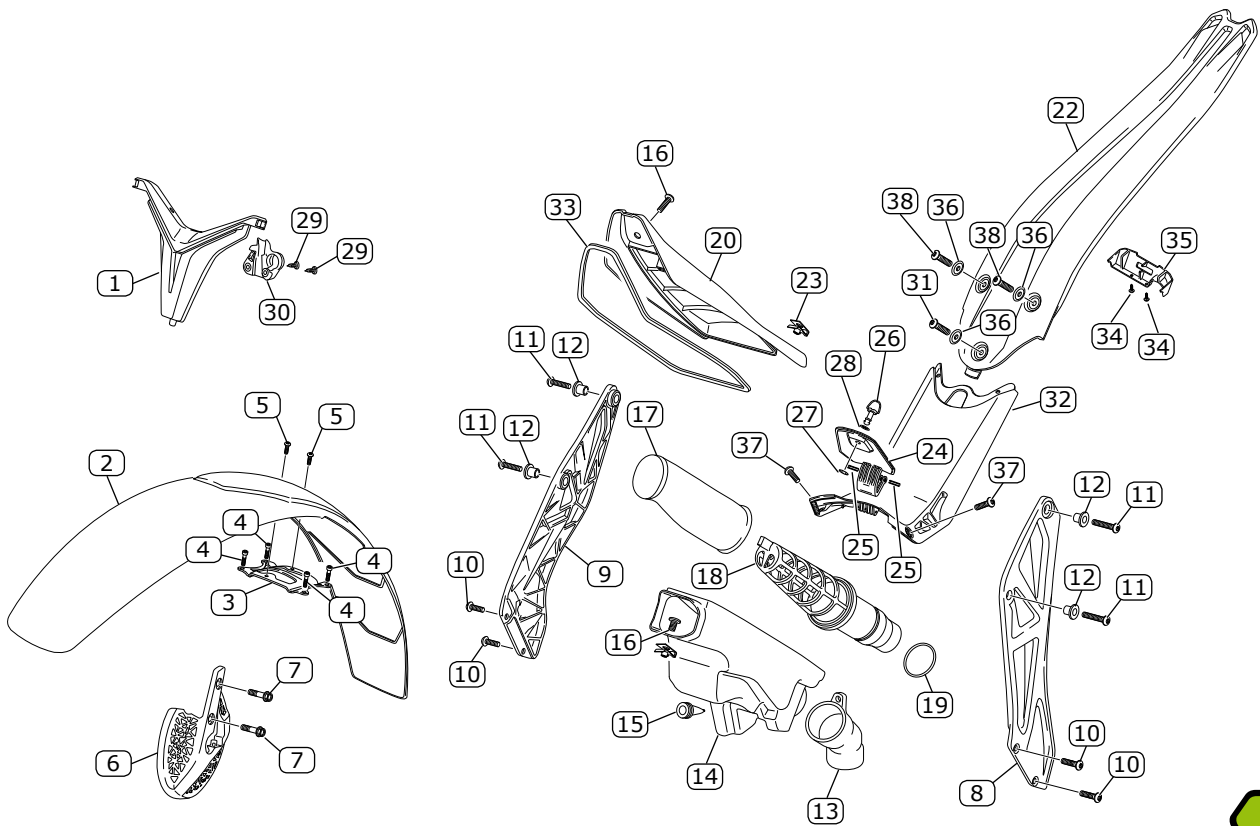

PG. 24

EMBRAGUE - CLUTCH

PG. 25

CILINDRO-CULATA-PISTON - CYLINDER-HEAD-PISTON

PG. 26

CUERPO INYECCIÓN - INJECTION BODY

POS.	COD.	DESCRIPCIÓN	DESCRIPTION	QTY.
1	V-0412	CARETA RACING	LIGHT COVER	1
2	V-1493	GUARDABARROS DELANTERO	FRONT MUDGUARD	1
3	V-0428	PUENTE HORQUILLA	FRONT MUDGUARD HOLDER	1
4	V-0680	TORNILLO ESPECIAL M6X14 8.8	SPECIAL SCREW M6X14 8.8	4
5	V-0440	TORNILLO M5X6 ISO 7380 8.8	SCREW M5X6 ISO 7380 8.8	2
6	V-0407	PROTECTOR DISCO FRENO DELANTERO	FRONT BRAKE DISC COVER	1
7	V-0463	TORNILLO ESPECIAL M8X30 DIN6921 8.8	SCREW M8X30 DIN6921 8.8	2
8	V-1458	PROTECTOR ESCAPE IZQUIERDO	LEFT EXHAUST PROTECTOR	1
9	V-1459	PROTECTOR ESCAPE DERECHO	RIGHT EXHAUST PROTECTOR	1
10	V-0646	TORNILLO M6X16 ISO 7380 8.8	SCREW M6X16 ISO 7380-1 8.8	4
11	V-0560	TORNILLO M6X20 ISO 7380 8.8	SCREW M6X20 ISO 7380 8.8	4
12	V-0675	CASQUILLO PROTECTOR ESCAPE	EXHAUST COVER SLEEVE	4
13	V-0417	GOMA TOBERA-CAJA FILTRO	THROTTLE BODY MANIFOLD	1
14	V-0415	CAJA FILTRO	AIRBOX	1
15	V-0420	VALVULA CAJA FILTRO	AIRBOX VALVE	1
16	V-0813	TORNILLO M6X12 ISO 7380-1 8.8	SCREW M6X12 ISO 7380-1 8.8	2
17	V-1314	ESPUMA FILTRO AIRE TWIN AIR	TWIN AIR FILTER FOAM	1
18	V-1076	REJILLA FILTRO AIRE	AIR FILTER GRID	1
19	V-0631	TORICA 44X2,50 DIN 3771	O-RING 44X2,5 DIN 3771	1
20	V-1053	TAPA CAJA FILTRO	AIR FILTER COVER	1
21	V-0679	TUERCA RAPIDA TRT-M6	FAST NUT TRT-M6	1
22	V-1052	GUARDABARROS TRASERO	REAR MUDGUARD	1
23	V-0572	BASE CIERRE 1/4 VUELTA	CLOSE 1/4 TURN HOLDER	1
24	V-0414	TAPA DEPÓSITO GASOLINA	FUEL TANK COVER	1
25	V-0809	PASADOR TAPA DEPÓSITO GASOLINA	FUEL TANK COVER PIN	1
26	V-0571	CIERRE 1/4 VUELTA	1/4 TURN SCREW	1
27	V-0658	ARANDELA NYLON	NYLON WASHER	1
28	V-0657	RETEN ACERO INOX. CIERRE 1/4 VUELTA	1/4 TURN STAINLESS STEEL WASHER	1
29	V-1026	TORNILLO DE ROSCA CHAPA 3.9X13	SCREW 3.9X13	2
30	V-0832	SOPORTE LED DELANTERO	FRONT LED LIGHT SUPPORT	1