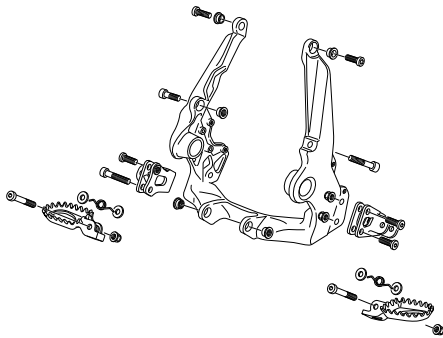

Vertical
EXPERIENCE & PASSION

COMBAT

2019

VERTICAL

250cc

CATÁLOGO RECAMBIOS / SPARE PARTS BOOK / PIÈCES DE RECHANGE

PG. 1-2

PLÁSTICOS - PLASTICS

PG. 3

BASTIDOR - FRAME

PG. 4

SUBCHASIS - SUBFRAME

PG. 5-6

HORQUILLA SUSPENSIÓN - FORK

PG. 7

BASCULANTE - SWINGARM

POS.	COD.	DESCRIPCIÓN	DESCRIPTION	QTY.
1	V-0271	HORQUILLA SUSPENSION TECH ALU BLACK	TECH ALU BLACK FRONT FORK SET	1
2	V-1553	PLATINA INFERIOR BRONCE	LOWER CLAMP BRONZE	1
3	V-1552	PLATINA SUPERIOR BRONCE	UPPER CLAMP BRONZE	1
4	V-0516	EJE DIRECCIÓN	STEERING AXLE	1
5	V-0444	TORNILLO M6 X 10 MM	SCREW M6 X 10 MM	1
6	V-0519	GUIA LATIGUILLO FRENO DEL.	BRAKE HOSE GUIDE	1
7	V-0447	TORNILLO M6 X 20 MM	SCREW M6 X 20 MM	6
8	V-0541	ARANDELA PROTECCIÓN DIRECCIÓN	STEERING PROTECTOR WASHER	1
9	V-0542	ARANDELA DIRECCIÓN	STEERING WASHER	1
10	V-0518	TUERCA DIRECCIÓN INF.	LOWER STEERING NUT	1
11	V-0643	TORNILLO M5X6 DIN 912 8.8	SCREW M5X6 DIN 912 8.8	1
12	V-0517	TUERCA DIRECCIÓN SUP.	UPPER STEERING NUT	1
13	V-0515	BRIDA MANILLAR INF.	LOWER HANDLEBAR CLAMP	2
14	V-0514	BRIDA MANILLAR SUP.	UPPER HANDLEBAR CLAMP	2
15	V-0461	TORNILLO M8 X 25 MM	SCREW M8 X 25 MM	4
16	V-0980	TAPÓN HORQUILLA DER.	RIGHT FORK CAP	1
17	V-0999	BARRA HORQUILLA DERECHA	RIGHT STANCHION TUBE	1
18	V-0696	GUARDAPOLVO SUSPENSIÓN DEL.	FRONT FORK DUST SEAL	2
19	V-0990	ANILLO RETENCIÓN	RING STOPPER	2
20	V-0695	RETÉN SUSPENSIÓN DEL.	FRONT FORK OIL SEAL	2
21	V-0991	ANILLO RETENCIÓN RETÉN	RING STOP BUSHING OIL SEAL	2
22	V-0992	COJINETE DE FRICCIÓN 39X43X15	BUSH 39X43X15	2
23	V-0993	COJINETE DE FRICCIÓN 38X40X20	BUSH 38X40X20	2
24	V-0994	BOTELLA DERECHA	RIGHT LEG	1
25	V-0995	TORNILLO DE BLOQUEO HIDRÁULICO + AR	LOCK SCREW HYDRAULIC PUMP + WASHER	1
26	V-0996	CONO TOPE DERECHO	CONE LIMIT RIGHT	1
27	V-0997	CARTUCHO	CARTRIDGE	1
28	V-0989	TORNILLO REGULACIÓN AGUJA + AR	NEEDLE REGULATION SCREW + WASHER	1
29	V-0988	BOTELLA IZQUIERDA	LEFT LEG	1
30	V-0983	BARRA HORQUILLA IZQUIERDA	LEFT STANCHION TUBE	1