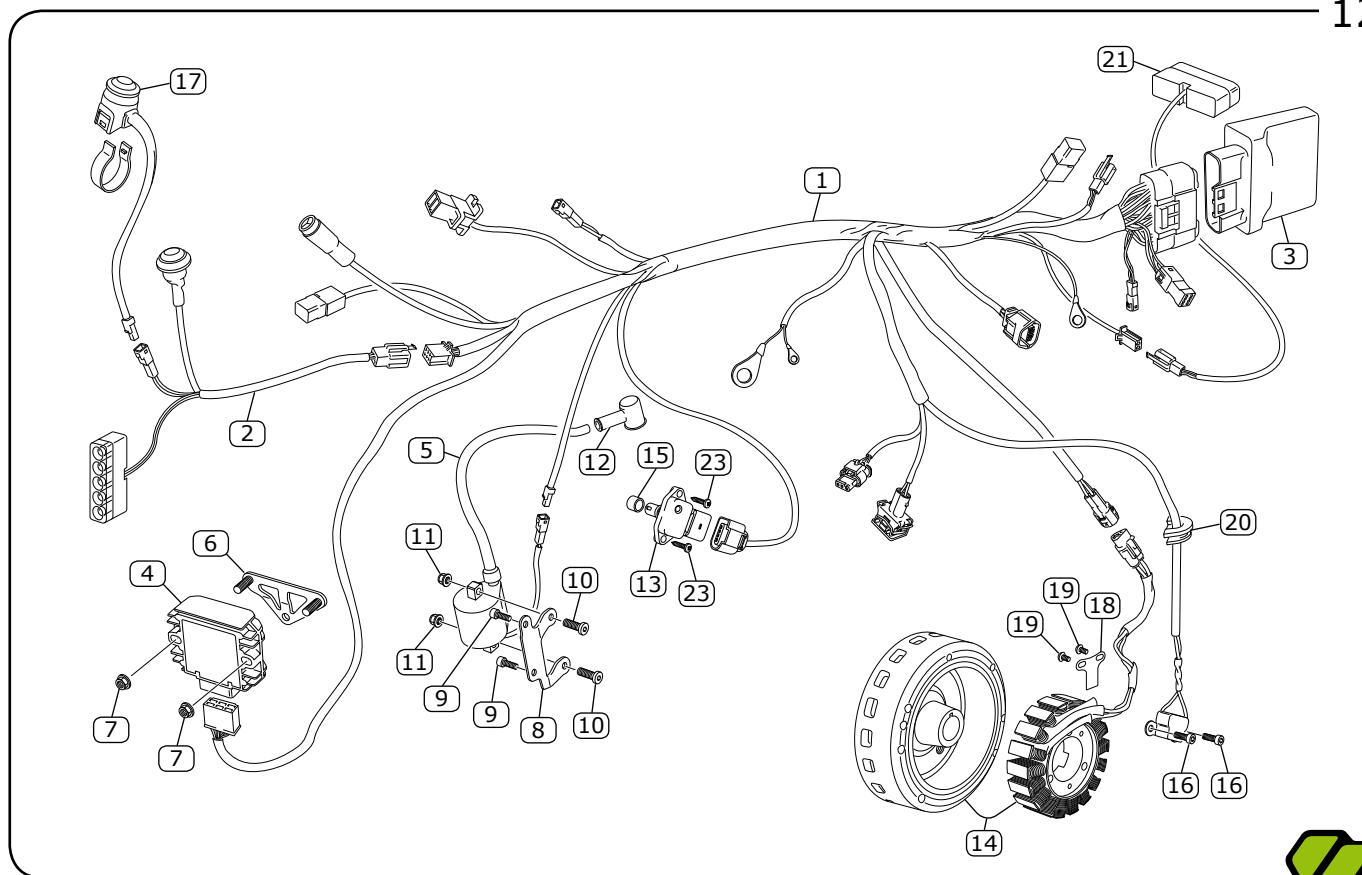

POS.	COD.	DESCRIPCIÓN	DESCRIPTION	QTY.
1	V-1505	INSTALACION ELEC. VERTICAL 2019	VERTICAL WIRING LOOM 2019	1
2	V-1409	INSTALACION ELEC. DEL. VERTICAL DOBLE MAPA	FRONT WIRING LOOM WITH MAPPING SWITCH	1
3	V-1320	ECU VERTICAL	ECU VERTICAL	1
4	V-0591	REGULADOR	REGULATOR	1
5	V-0300	BOBINA ENCENDIDO	IGNITION COIL	1
6	V-0794	SOPORTE REGULADOR	REGULATOR SUPPORT	1
7	V-0863	TUERCA DIN 985 M6	M6 NUT DIN 985	2
8	V-0660	SOPORTE BOBINA	IGNITION COIL SUPPORT	1
9	V-0440	TORNILLO M5X6 ISO 7380 8.8	SCREW M5X6 ISO 7380 8.8	2
10	V-0462	TORNILLO M6X16 DIN912 8.8	SCREW M6X16 DIN912 8.8	2
11	V-0836	TUERCA DIN 985 M6	M6 NUT DIN 985	2
12	V-0427	PIPA BUJÍA	SPARK PLUG PIPE	1
13	V-1555	SENSOR TEMP. Y PRESIÓN AIRE ADM. 2019	PRESSURE AND TEMP. INTAKE SENSOR 2019	1
14	V-0394	CTO. ROTOR/STATOR	ROTOR/STATOR SET	1
15	V-1554	CASQUILLO AIRBOX	AIRBOX SLEEVE	1
16	V-0434	TORNILLO M5X10 DIN 7984 8.8	SCREW M5X10 DIN 7984 8.8	2
17	V-0740	BOTÓN DE PARO	STOP BUTTON	1
18	V-0637	CHAPA SOP.CABLES ALTERNADOR	STATOR CABLE SUPPORT	1
19	V-1324	TORNILLO M5X6 BN 6404 ISO 7380-1	SCREW M5X6 BN 6404 ISO 7380-1	2
20	V-1357	GOMA PICK UP	PICK UP RUBBER	1
21	V-1355	LED TRASERO CON INSTALACION	REAR LED LIGHT	1
22	V-1326	GOMA SOPORTE ECU	ECU RUBBER SUPPORT	1
23	V-0775	TORNILLO ROSCA CHAPA 4.8X19 DIN 7981	SCREW 4.8X19 DIN 7981	2