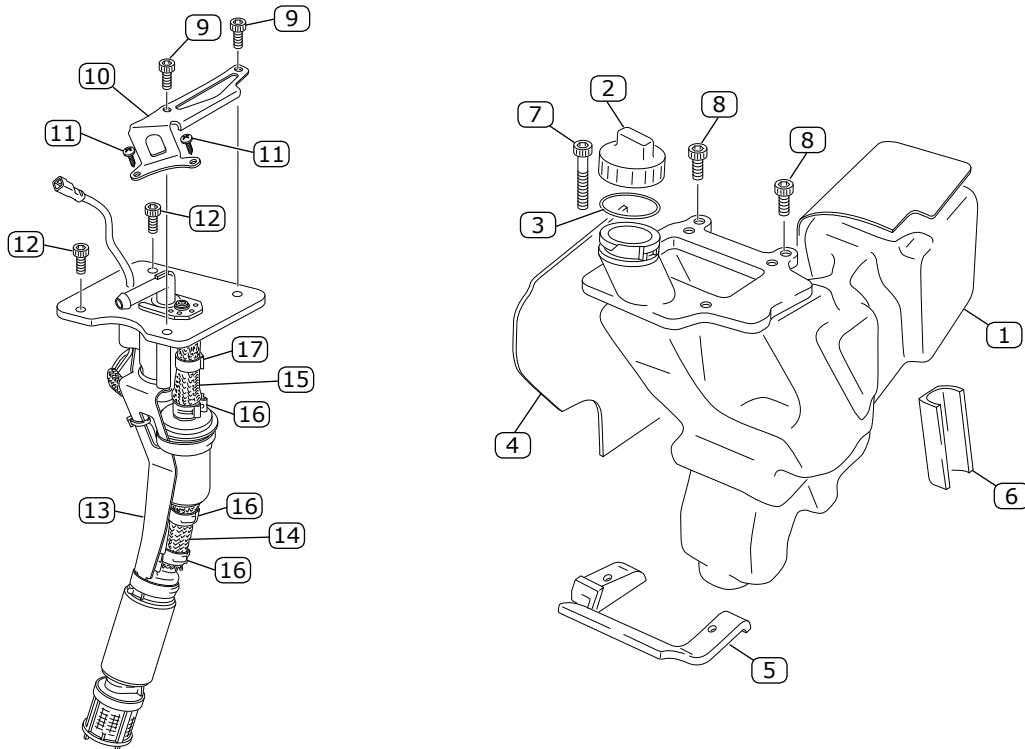

POS.	COD.	DESCRIPCIÓN	DESCRIPTION	QTY.
1	V-1062	DEPÓSITO GASOLINA TRANSPARENTE	TRANSPARENT FUEL TANK	1
2	V-0535	TAPÓN DEPÓSITO GASOLINA	FUEL TANK CAP	1
3	V-0799	JUNTA TÓRICA TAPÓN DEPÓSITO	FUEL TANK CAP O-RING	1
4	V-0833	CTO. ADHESIVO PROTECTOR TÉRMICO	TERMIC STICKER KIT	1
5	V-0530	GOMA INFERIOR SOPORTE DEPOSITO	LOWER FUEL TANK RUBBER SUPPORT	1
6	V-0531	GOMA LATERAL DEPÓSITO GASOLINA	FUEL TANK RUBBER SUPPORT	1
7	V-0555	TORNILLO M5X30 DIN 912	SCREW M5X30 DIN 912	1
8	V-0554	TORNILLO M5X10 DIN 6912 8.8	SCREW M5X10 DIN 6912 8.8	2
9	V-0433	TORNILLO M5X16 ISO7380 8.8	SCREW M5X16 ISO7380 8.8	2
10	V-0913	SOPORTE BOMBA DE AGUA	WATER PUMP SUPPORT	1
11	V-1026	TORNILLO DE ROSCA 3.9 X 13	SCREW 3.9 X 13	2
12	V-0556	TORNILLO M5X12 ISO 7830 8.8	SCREW M5X12 ISO 7830 8.8	2
13	V-1192	CONJUNTO BOMBA GASOLINA 2017	PETROL PUMP SET 2017	1
14	V-1060	TUBO GASOLINA DE BOMBA A FILTRO	PETROL HOSE PUMP-FILTER	1
15	V-1061	TUBO GAS. FILTRO A VALVULA DE PRESION	PETROL HOSE FILTER-VALVE	1
16	V-1248	ABRAZADERA CLIK INOX-A2 W4 D-12	INOX CLICK CLAMP A2 W4 D-12	3
17	V-1266	BRIDA COBRA 11,0/7	COBRA CLAMP 11,0/7	1