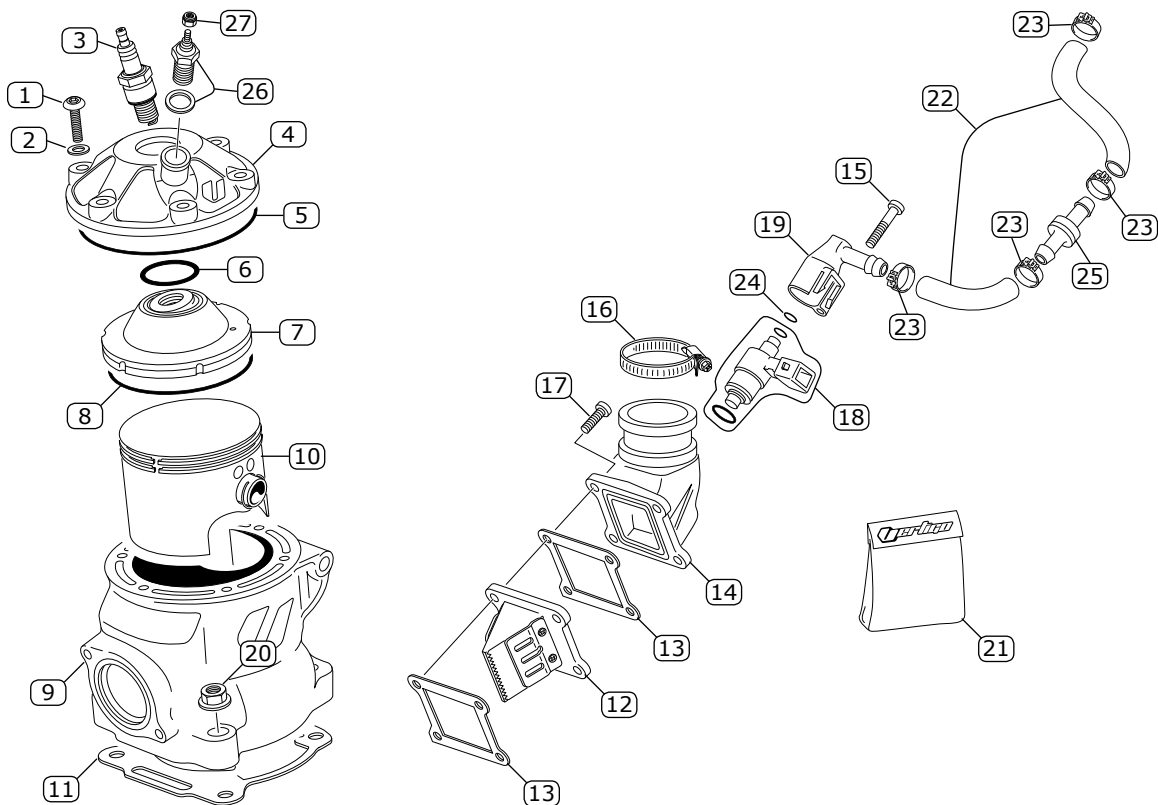

POS.	COD.	DESCRIPCIÓN	DESCRIPTION	QTY.
1	V-0451	TOR. ESPECIAL M6X25 10.9 DELTA PROTEK KL100	SCREW M6X25 10.9 DELTA PROTEK KL100	6
2	V-0737	ARANDELA COBRE 6X10X1.5	COPPER WASHER 6X10X1.5	6
3	V-0290	BUJÍA BPMR6A	SPARK PLUG BPMR6A	1
4	V-1547	TAPA CULATA BRONCE	CYLINDER HEAD COVER BRONZE	1
5	V-0569	JUNTA TÓRICA EXT. CULATA 104,40 X 1.78 VITON	CYLINDER HEAD EXT. O-RING 104,40 X 1.78 VITON	1
6	V-0292	JUNTA TÓRICA CULATÍN	CYLINDER HEAD COVER O-RING	1
7	V-0616	CULATÍN 250CC	CYLINDER HEAD 250CC	1
8	V-0570	TÓRICA INT. CULATA 83 X 87 X 2	RING EXT. HEAD 83X87X2	1
9	V-0614	CILINDRO 250CC	CYLINDER 250CC	1
10	V-1306	PISTON 250 "A"	PISTON 250 "A"	1
10	V-1190	PISTON 250 "B"	PISTON 250 "B"	1
10	V-1191	PISTON 250 "C"	PISTON 250 "C"	1
11	V-0263	JUNTA CILINDRO	CYLINDER GASKET 250CC	1
12	V-0272	CAJA LÁMINAS	REED VALVE	1
13	V-0548	JUNTA CAJA LÁMINAS 0.8MM	REED VALVE GASKET 0.8MM	2
14	V-0200	TOBERA ADMISIÓN	AIR INTAKE MANIFOLD	1
15	V-0436	TORNILLO M5X30 DIN 7984 8.8	SCREW M5X30 DIN 7984 8.8	1
16	V-0604	ABRAZADERA TORRO 25-40/9 W2	TORRO CLAMP 25-40/9 W2	1
17	V-0865	TORNILLO M5X25 DIN7984 8.8	SCREW M5X25 DIN7984 8.8	4
18	V-0298	INYECTOR	FUEL INJECTOR	1
19	V-0421	CONECTOR INYECTOR	INJECTOR SUPPORT	1
20	V-0471	TUERCA M8 DIN 6923	NUT M8 DIN 6923	4
21	V-1012	KIT LAMINAS ADMISIÓN	REED VALVE KIT	1
22	V-0754	TUBO GASOLINA	PETROL HOSE	1
23	V-0838	ABRAZADERA COBRA 13/8	COBRA CLAMP 13/8	4
24	V-0802	TORICA SUP. INYECTOR 6.35X1.78	INJECTOR UPPER O-RING 6.35X1.78	1
25	V-1199	VALVULA ANTIRETORNO	ONE WAY VALVE	1
26	V-1483	SENSOR TEMPERATURA AIGUA 2019	WATER TEMPERATURE SENSOR 2019	1
27	V-0812	TUERCA M5 AUTOBLOCANTE	M5 NUT	1