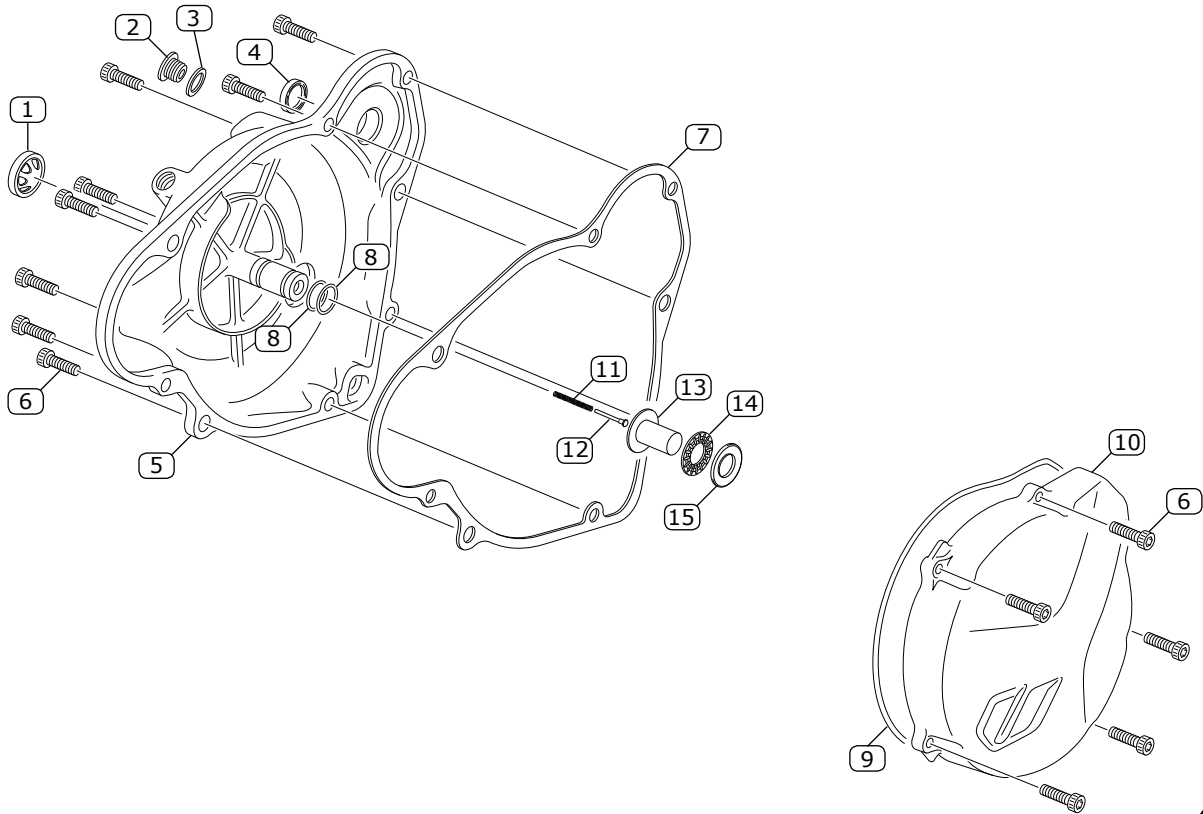

POS.	COD.	DESCRIPCIÓN	DESCRIPTION	QTY.
1	V-0314	MIRILLA VISOR ACEITE	WINDOW DISPLAY OIL	1
2	V-1546	TAPÓN LLENADO ACEITE BRONCE	OIL FILLER CAP BRONZE	1
3	V-0472	ARANDELA COBRE TAPÓN ACEITE	COOPER WASHER OIL	1
4	V-0339	RETÉN 18X24X4	LIP SEAL 18X24X4	1
5	V-1427	TAPA EMBRAGUE	CLUTCH COVER	1
6	V-0448	TORNILLO M5X20 DIN 912 8.8	SCREW M5X20 DIN 912 8.8	13
7	V-0262	JUNTA TAPA EMBRAGUE	CLUTCH COVER GASKET	1
8	V-0662	TORICA BOMBIN EMBRAGUE 11.5X1.5	CLUTCH PUMP O-RING 11.5X1.5	2
9	V-0527	JUNTA TAPA ALTERNADOR	FLYWHEEL COVER GASKET	1
10	V-1347	TAPA ALTERNADOR	FLYWHEEL COVER	1
11	V-0308	MUELLE PISTON EMBRAGUE	CLUTCH PISTON SPRING	1
12	V-0307	GUIA MUELLE PISTÓN EMBRAGUE	CLUTCH PISTON SPRING GUIDE	1
13	V-0305	PISTON BOMBIN EMBRAGUE	CLUTCH PUMP PISTON	1
14	V-0286	ROD. AXIAL AGUJAS AXK1730 EMP. EMBRAGUE	AXIAL NEEDLE BEARING CLUTCH PISTON BEARING	1
15	V-0306	EMPUJADOR EMBRAGUE	CLUTCH PISTON BEARING PLATE	1