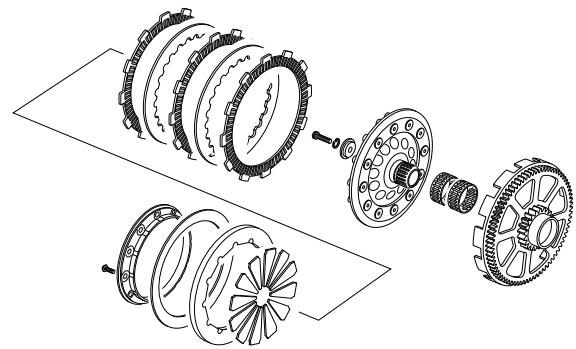

PG. 24

EMBRAGUE - CLUTCH

PG. 25

CILINDRO-CULATA-PISTON - CYLINDER-HEAD-PISTON

PG. 26

CUERPO INYECCIÓN - INJECTION BODY

POS.	COD.	DESCRIPCIÓN	DESCRIPTION	QTY.
1	V-0412	CARETA RACING	LIGHT COVER	1
2	V-1493	GUARDABARROS DELANTERO	FRONT MUDGUARD	1
3	V-0428	PUENTE HORQUILLA	FRONT MUDGUARD HOLDER	1
4	V-0680	TORNILLO ESPECIAL M6X14 8.8	SPECIAL SCREW M6X14 8.8	4
5	V-0440	TORNILLO M5X6 ISO 7380 8.8	SCREW M5X6 ISO 7380 8.8	2
6	V-0407	PROTECTOR DISCO FRENO DELANTERO	FRONT BRAKE DISC COVER	1
7	V-0463	TORNILLO ESPECIAL M8X30 DIN6921 8.8	SCREW M8X30 DIN6921 8.8	2
8	V-1458	PROTECTOR ESCAPE IZQUIERDO	LEFT EXHAUST PROTECTOR	1
9	V-1459	PROTECTOR ESCAPE DERECHO	RIGHT EXHAUST PROTECTOR	1
10	V-0646	TORNILLO M6X16 ISO 7380 8.8	SCREW M6X16 ISO 7380-1 8.8	4
11	V-0560	TORNILLO M6X20 ISO 7380 8.8	SCREW M6X20 ISO 7380 8.8	4
12	V-0675	CASQUILLO PROTECTOR ESCAPE	EXHAUST COVER SLEEVE	4
13	V-0417	GOMA TOBERA-CAJA FILTRO	THROTTLE BODY MANIFOLD	1
14	V-0415	CAJA FILTRO	AIRBOX	1
15	V-0420	VALVULA CAJA FILTRO	AIRBOX VALVE	1
16	V-0813	TORNILLO M6X12 ISO 7380-1 8.8	SCREW M6X12 ISO 7380-1 8.8	2
17	V-1314	ESPUMA FILTRO AIRE TWIN AIR	TWIN AIR FILTER FOAM	1
18	V-1076	REJILLA FILTRO AIRE	AIR FILTER GRID	1
19	V-0631	TORICA 44X2,50 DIN 3771	O-RING 44X2,5 DIN 3771	1
20	V-1053	TAPA CAJA FILTRO	AIR FILTER COVER	1
21	V-0679	TUERCA RAPIDA TRT-M6	FAST NUT TRT-M6	1
22	V-1052	GUARDABARROS TRASERO	REAR MUDGUARD	1
23	V-0572	BASE CIERRE 1/4 VUELTA	CLOSE 1/4 TURN HOLDER	1
24	V-0414	TAPA DEPÓSITO GASOLINA	FUEL TANK COVER	1
25	V-0809	PASADOR TAPA DEPÓSITO GASOLINA	FUEL TANK COVER PIN	1
26	V-0571	CIERRE 1/4 VUELTA	1/4 TURN SCREW	1
27	V-0658	ARANDELA NYLON	NYLON WASHER	1
28	V-0657	RETEN ACERO INOX. CIERRE 1/4 VUELTA	1/4 TURN STAINLESS STEEL WASHER	1
29	V-1026	TORNILLO DE ROSCA CHAPA 3.9X13	SCREW 3.9X13	2
30	V-0832	SOPORTE LED DELANTERO	FRONT LED LIGHT SUPPORT	1