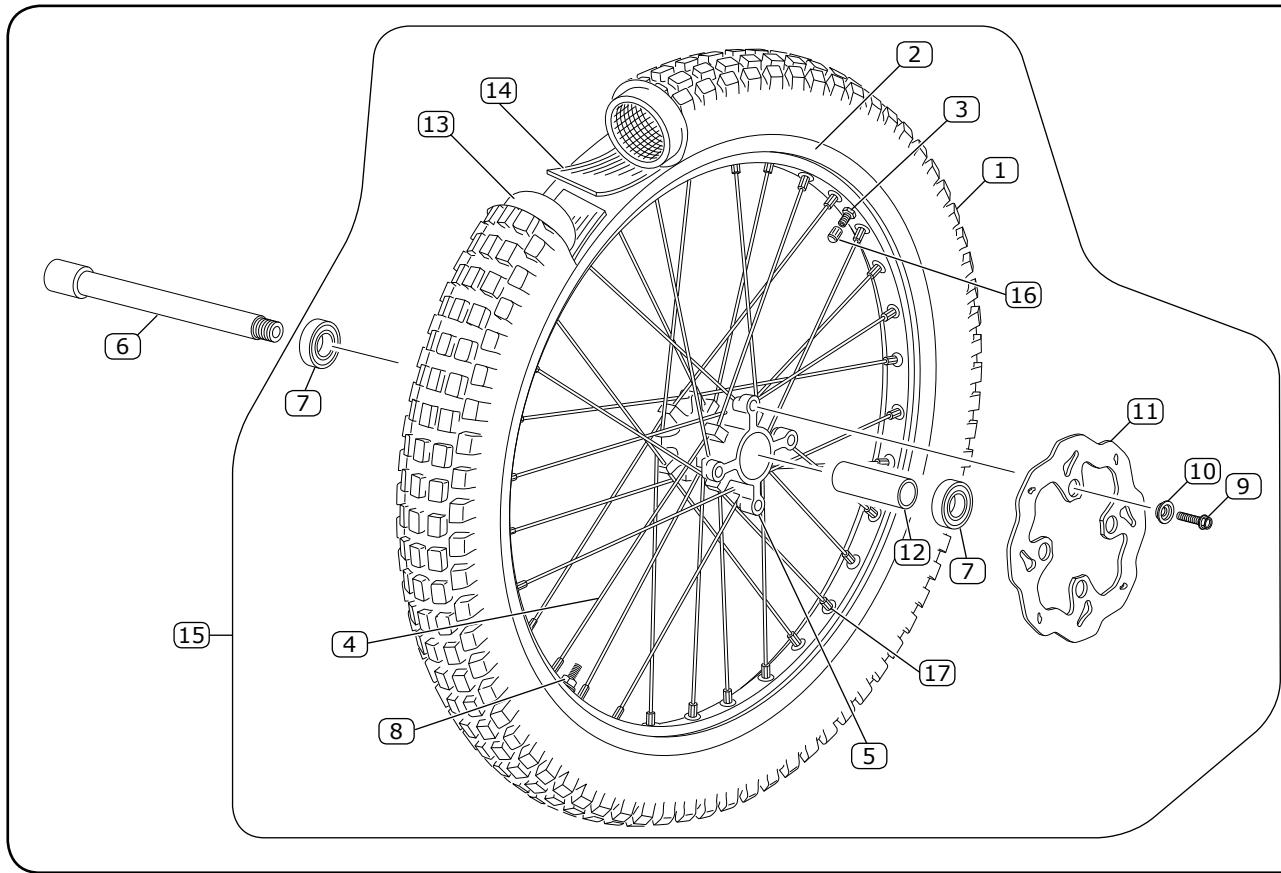

POS.	COD.	DESCRIPCIÓN	DESCRIPTION	QTY.
1	V-0744	NEUM. DEL. DUNLOP 80/100-21 51M D803GP	FRONT TYRE. DUNLOP 80/100-21 51M D803GP	1
2	V-0371	LLANTA DEL. 1.60 X 21	FRONT RIM 1.60 X 21	1
3	V-0385	VÁLVULA TUBELESS	TUBELESS VALVE	1
4	V-0372	RADIO DEL. M3.5 X 0.6 L255 MM	FRONT WHEEL SPOKE M3.5 X 0.6 L255 MM	32
5	V-1557	BUJE DELANTERO NEGRO	FRONT HUB BLACK	1
6	V-0334	EJE RUEDA DELANTERO	FRONT WHEEL SHAFT	1
7	V-0510	RODAMIENTO BUJE 6004 2RS	BEARING HUB 6004 2 RS	2
8	V-0375	AGARRE CUBIERTA DELANTERA	FRONT WHEEL GRIP	1
9	V-0437	TORNILLO ESPECIAL M6X20 ESP. DISCO FRENO	SPECIAL SCREW M6X20 BRAKE DISC SPACER	4
10	V-0325	CASQUILLO DISCO FRENO FLOTANTE	FLOATING BRAKE DISC SLEEVE	4
11	V-0348	DISCO FRENO DELANTERO	FRONT BRAKE DISC	1
12	V-1003	CASQUILLO INTERIOR BUJE DEL.	FRONT HUB INNER SLEEVE	1
13	V-0278	CAMARA DELANTERA 21MD VALVE TR4	FRONT INNER TUBE 21MD VALVE TR4	1
14	V-0747	PROTECTOR CAMARA AIRE DEL.	FRONT INNERTUBE PROTECTOR	1
15	V-1500	CTO. RUEDA DELANTERA	FRONT WHEEL SET	1
16	V-0762	TAPON VALVULA VERDE	GREEN VALVE CAP	1
17	V-0373	TUERCA RADIO	SPOKE NUT	32