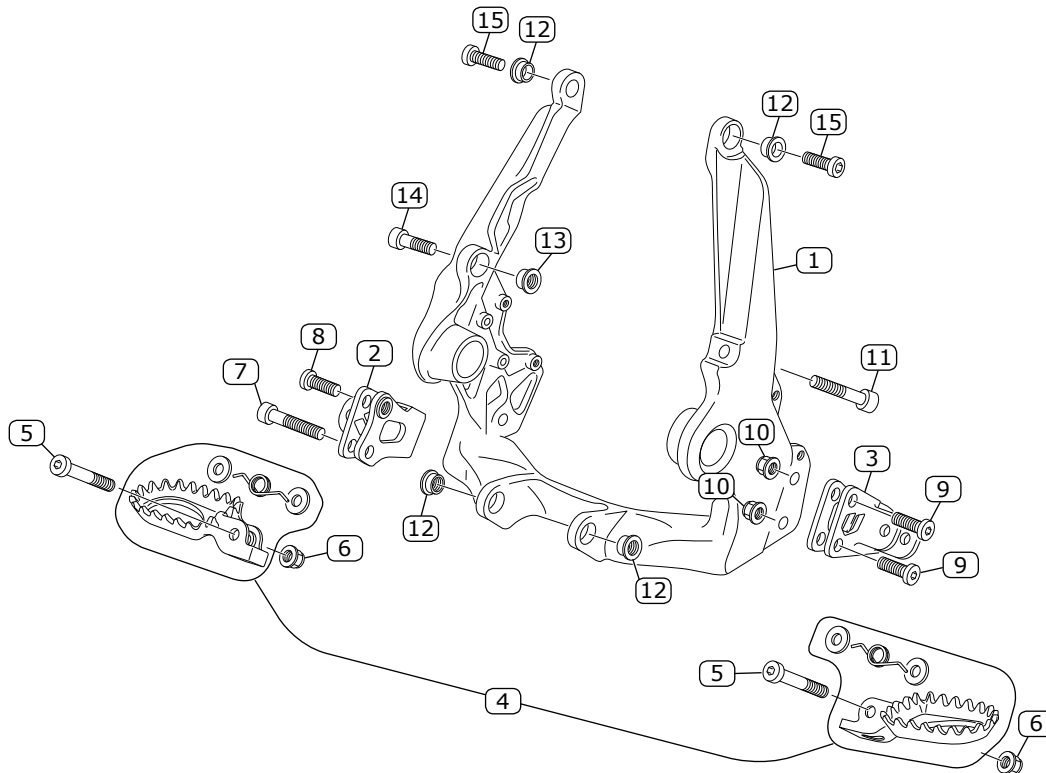

POS.	COD.	DESCRIPCIÓN	DESCRIPTION	QTY.
1	V-0347	SUBCHASIS TRASERO	REAR FRAME	1
2	V-0425	SOPORTE ESTRIBERA DERECHO	RIGHT SIDE FOOTREST SUPPORT	1
3	V-0426	SOPORTE ESTRIBERA IZQUIERDO	LEFT SIDE FOOTREST SUPPORT	1
4	V-0361	JUEGO ESTRIBERAS	FOOTREST SET	1
5	V-0469	TORNILLO ESPECIAL M8X45 8.8	SCREW M8X45 8.8	2
6	V-0686	TUERCA M8 AUTOBLOCANTE	M8 AUTOLOCK NUT	2
7	V-0466	TORNILLO M8X50 DIN6912 10.9	SCREW M8X50 DIN6912 10.9	1
8	V-0443	TORNILLO ESPECIAL M8X20 DIN 6912 10.9	SCREW M8X20 DIN 6912 10.9	1
9	V-0459	TORNILLO ESPECIAL M8X28 DIN 6912 10.9	SCREW M8X28 DIN 6912 10.9	2
10	V-0471	TUERCA M8 DIN 6923	NUT M8 DIN 6923	2
11	V-0468	TORNILLO M8X45 DIN 912 10.9	SCREW M8X45 DIN 912 10.9	1
12	V-0392	CASQUILLO PASANTE M10	THROUGH SLEEVE M10	4
13	V-0322	CASQUILLO ROSCADO SOPORTE TRASERO M10	REAR FRAME THREADED SLEEVE M10	1
14	V-0455	TORNILLO M10X16 DIN 912 10.9	SCREW M10X16 DIN 912 10.9	1
15	V-0253	TORNILLO M10X30 DIN 6912 10.9	SCREW M10X30 DIN912 10,9	2