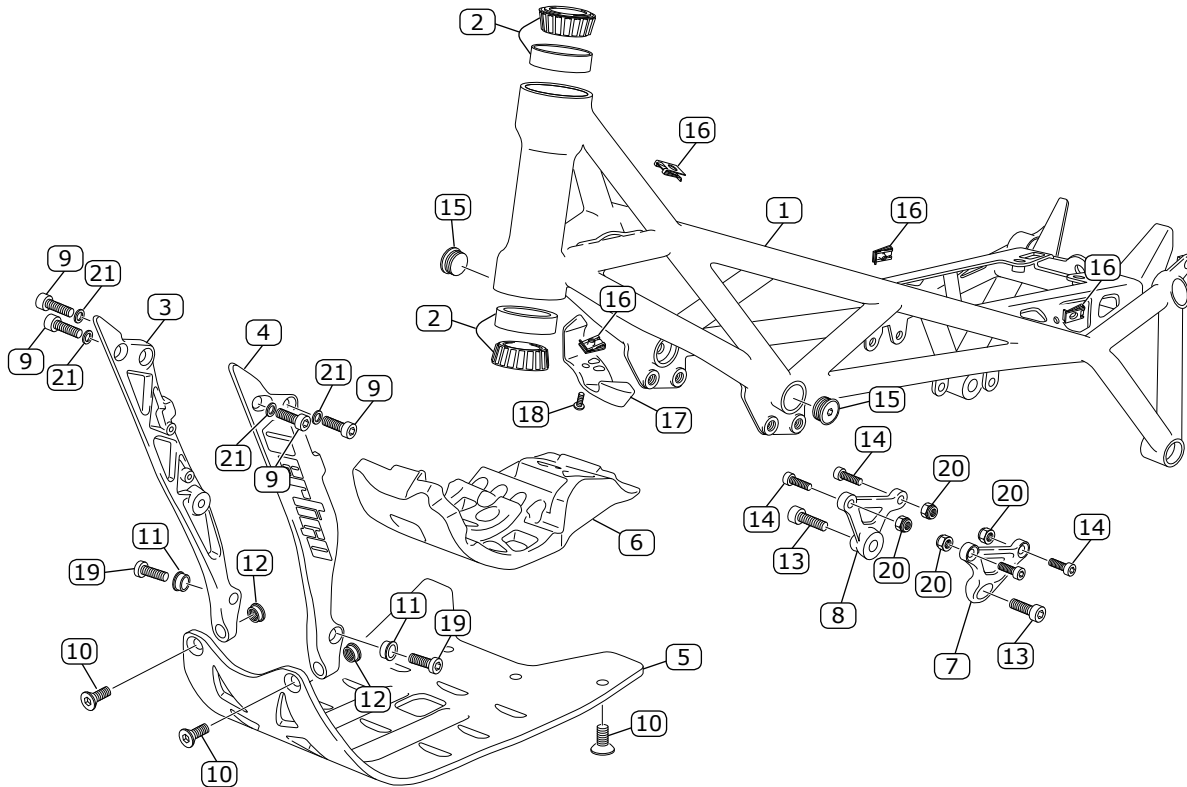

POS.	COD.	DESCRIPCIÓN	DESCRIPTION	QTY.
1	V-1327	CHASIS TUBULAR COMBAT VERTICAL	COMBAT VERTICAL TUBULAR FRAME	1
2	V-0280	RODAMIENTO DIRECCIÓN 32004-X	BEARING 32004-X STEERING TUBE	2
3	V-0345	SUBCHASIS DELANTERO DERECHO	FRONT RIGHT SUBFRAME	1
4	V-0346	SUBCHASIS DELANTERO IZQUIERDO	FRONT LEFT SUBFRAME	1
5	V-1407	PROTECTOR CARTER	SKID PLATE	1
6	V-1293	GOMA PROTECTOR CARTER	SKID PLATE RUBBER	1
7	V-1551	TIRANTE CILINDRO IZQUIERDO ALUM. BRONCE	ALUM. BRONZE LEFT CYLINDER SUPPORT	1
8	V-1550	TIRANTE CILINDRO DERECHO ALUM. BRONCE	ALUM. BRONZE RIGHT CYLINDER SUPPORT	1
9	V-1525	TORNILLO M8X16 DIN7984	SCREW M8X16 DIN7984	4
10	V-0456	TORNILLO M8X16 DIN 7991 8.8	SCREW M8X16 DIN 7991 8.8	6
11	V-0328	CASQUILLO SUBCHASIS DEL.	FRONT SUBFRAME SLEEVE	2
12	V-0327	CASQUILLO ROSCADO SUBCHASIS DEL.	FRONT SUBFRAME THREADED SLEEVE	2
13	V-0458	TORNILLO M8X20 DIN 912 8.8	SCREW M8X20 DIN 912 8.8	2
14	V-0462	TORNILLO M6X16 DIN912 8.8	SCREW M6X16 DIN912 8.8	4
15	V-1457	TAPÓN BASTIDOR TUBULAR BRONCE	TUBULAR FRAME CAP BRONZE	2
16	V-0653	TUERCA RAPIDA TRT-M6-2	FAST NUT TRT-M6-2	3
17	V-0573	TOPE DIRECCIÓN	STEERING STOP	1
18	V-0433	TORNILLO M5X16 ISO7380 8.8	SCREW M5X16 ISO7380 8.8	1
19	V-0465	TORNILLO M8X25 DIN 912 10.9	SCREW M8X25 DIN 912 10.9	2
20	V-0836	TUERCA DIN 985 M6	NUT DIN 985 M6	4
21	V-1526	ARANDELA DIN7980 M-8 ZN	WASHER DIN7980 M-8 ZN	4