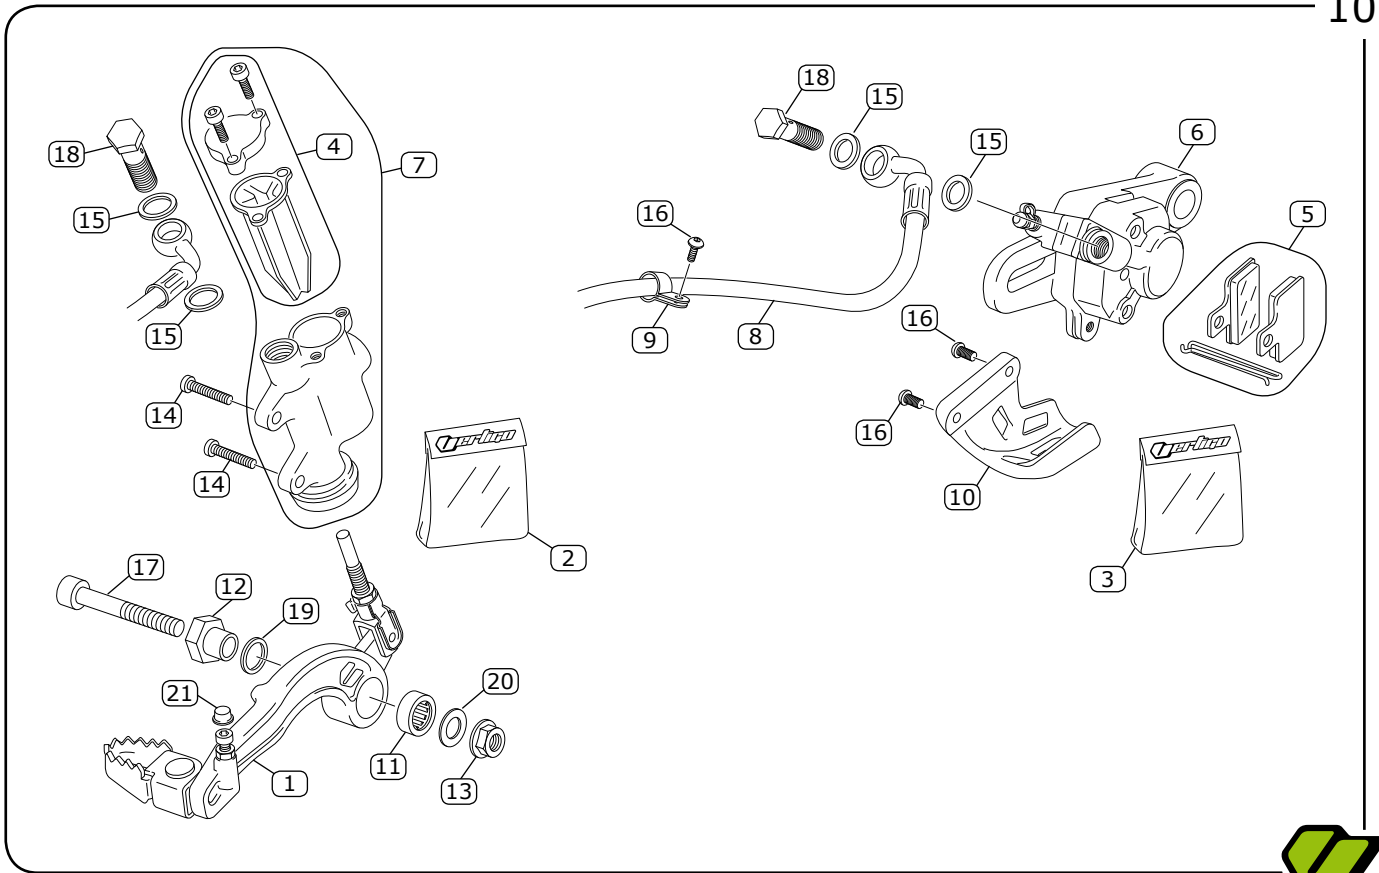

POS.	COD.	DESCRIPCIÓN	DESCRIPTION	QTY.
1	V-0294	PEDAL FRENO	BRAKE PEDAL	1
2	V-1568	KIT REPARACIÓN BOMBA FRENO TRASERO	REAR BRAKE PUMP REPAIR KIT	1
3	V-1569	KIT REPARACIÓN PINZA FRENO TRASERA	REAR BRAKE CALIPER REPAIR KIT	1
4	V-1570	KIT TAPA BOMBA FRENO TRASERO	REAR BRAKE PUMP COVER KIT	1
5	V-0368	PASTILLAS DE FRENO TRASERAS	REAR BRAKE PADS	1
6	V-1572	PINZA FRENO TRASERO	REAR BRAKE CALIPER	1
7	V-1573	BOMBA FRENO TRASERO	REAR BRAKE PUMP	1
8	0-0353	LATIGUILLO FRENO TRASERO	REAR BRAKE HOSE	1
9	V-0590	GRAPA SUJECIÓN LATIGUILLO	HOSE FASTENER CLIP	1
10	V-0513	PROTECTOR DISCO FRENO TRASERO	REAR BRAKE DISC PROTECTOR	1
11	V-0405	RODAMIENTO PEDAL FRENO	BRAKE PEDAL BEARING	1
12	V-0404	CASQUILLO HEXAGONAL	HEXAGONAL CAP	1
13	V-0685	TUERCA M8 DIN 985 AUTOBLOCANTE	NUT M8 DIN 985 AUTOLOCK	1
14	V-0561	TORNILLO M6X25 DIN 7984 8.8	SCREW M6X25 DIN 7984 8.8	2
15	V-1009	ARANDELA BANJO FRENO TRASERO	REAR BRAKE BANJO WASHER	4
16	V-0556	TORNILLO M6X10 ISO 7380 8.8	SCREW M6X10 ISO 7380 8.8	1
17	V-0466	TORNILLO M8X50 DIN6912 10.9	SCREW M8X50 DIN6912 10.9	1
18	V-1010	RACOR FRENO TRASERO	REAR BRAKE RACOR	1
19	V-1238	ARANDELA 12X24X2.5 DIN125	WASHER DIN 125 12X24X2.5	1
20	V-0874	ARANDELA M8	WASHER M8	1
21	V-1527	TAPON NEGRO DIN915 M5	BLACK CAP DIN915 M5	1