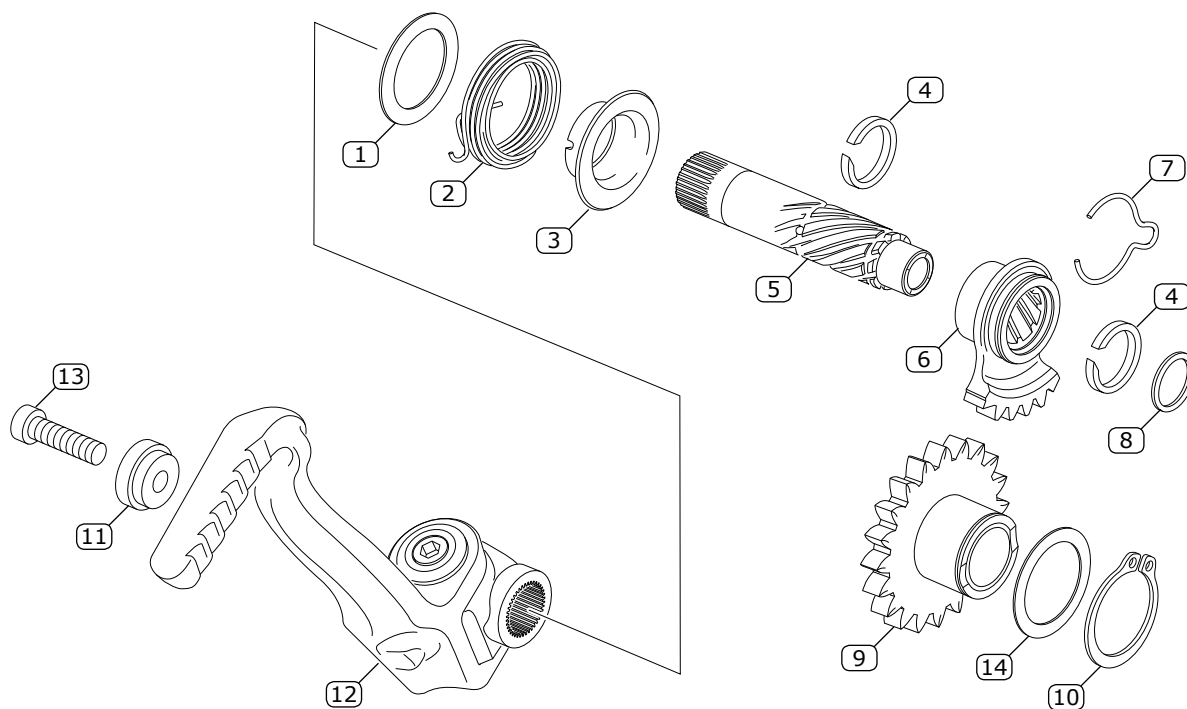

POS.	COD.	DESCRIPCIÓN	DESCRIPTION	QTY.
1	V-0752	ARANDELA 18X40X0.5	WASHER 18X40X0.5	1
2	V-0232	MUELLE ARRANQUE	KICKSTART SPRING	1
3	V-0229	CENTRADOR MUELLE ARRANQUE	KICKSTART SPRING BUSH	1
4	V-0648	SEEGER EJE ARRANQUE	KICKSTART SEEGER SHAFT	2
5	V-0231	EJE ARRANQUE	KICKSTART SHAFT	1
6	V-0251	PIÑÓN DE ARRANQUE	KICKSTART GEAR	1
7	V-0230	MUELLE DE FRICCIÓN ARRANQUE	KICKSTART FRICTION SPRING	1
8	V-0753	ARANDELA 14X25X0.5	WASHER 14X25X0.5	1
9	V-0203	PIÑÓN INT. ARRANQUE	INNER KICKSTART GEAR	1
10	V-0336	CIRCLIP PIÑÓN INT. ARRANQUE	INNER KICKSTART GEAR CIRCLIP	1
11	V-0592	CASQUILLO FIJACIÓN PALANCA DE ARRANQUE	KICKSTART SLEEVE	1
12	V-0299	PALANCA DE ARRANQUE	KICKSTART	1
13	V-1530	TORNILLO M6X30 DIN7984 NT	SCREW M6X30 DIN7984 NT	1
14	V-0921	ARANDELA 30X22X0.5MM	WASHER 30X22X0.5MM	1
14	V-0958	ARANDELA 30X22X0.3MM	WASHER 30X22X0.3MM	1
14	V-0806	ARANDELA 30X22X0.8MM	WASHER 30X22X0.8MM	1