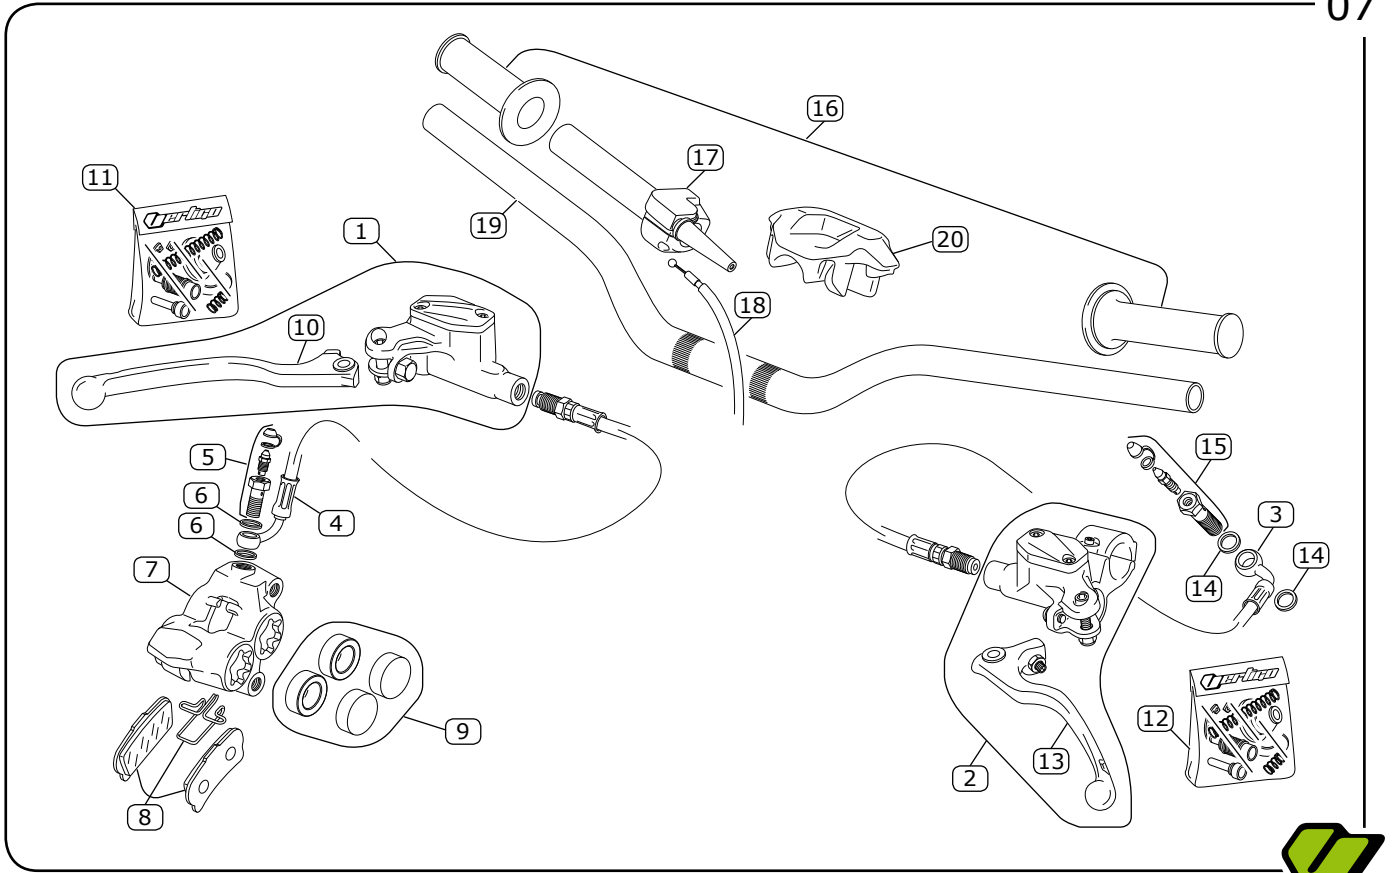

POS.	COD.	DESCRIPCIÓN	DESCRIPTION	QTY.
1	V-1576	BOMBA FRENO DELANTERA	FRONT BRAKE PUMP	1
2	V-1508	CTO. BOMBA EMBRAGUE	CLUTCH PUMP SET	1
3	V-0355	LATIGUILLO EMBRAGUE	CLUTCH HOSE	1
4	V-0364	LATIGUILLO FRENO DELANTERO	FRONT BRAKE HOSE	1
5	V-0723	RACOR FRENO DELANTERO	RACORD FRONT BRAKE	1
6	V-0724	ARANDELA BANJO	BANJO WASHER	2
7	V-1561	PINZA FRENO DELANTERA	FRONT BRAKE CALIPER	1
8	V-0362	PASTILLAS FRENO DELANTERAS	FRONT BRAKE PADS	1
9	V-1563	KIT REPARACIÓN PISTÓN PINZA FRENO DEL.	FRONT CALIPER PISTON REPAIR KIT	1
10	V-1564	MANETA FRENO DELANTERA	FRONT BRAKE LEVER	1
11	V-1565	KIT REPARACIÓN BOMBA FRENO DELANTERA	FRONT BRAKE PUMP REPAIR KIT	1
12	V-1566	KIT REPARACIÓN BOMBA EMBRAGUE	CLUTCH PUMP REPAIR KIT	1
13	V-1567	MANETA EMBRAGUE	CLUTCH LEVER	1
14	V-0611	ARANDELA ALU. RACORD EMBRAGUE	CLUTCH RACORD ALUMINIUM WASHER	2
15	V-0610	RACOR M10 EMBRAGUE	RACORD M10 CLUTCH	1
16	V-0895	JUEGO PUÑOS RENTHAL	RENTAL GRIPS SET	1
17	V-0303	MANDO GAS	THROTTLE	1
18	V-0396	CABLE GAS	THROTTLE WIRE	1
19	V-0387	MANILLAR WORLD TRIAL TEM	WORLD TRIAL TEAM HANDLEBAR	1
20	V-1319	PROTECTOR MANILLAR	HANDLEBAR PROTECTOR	1