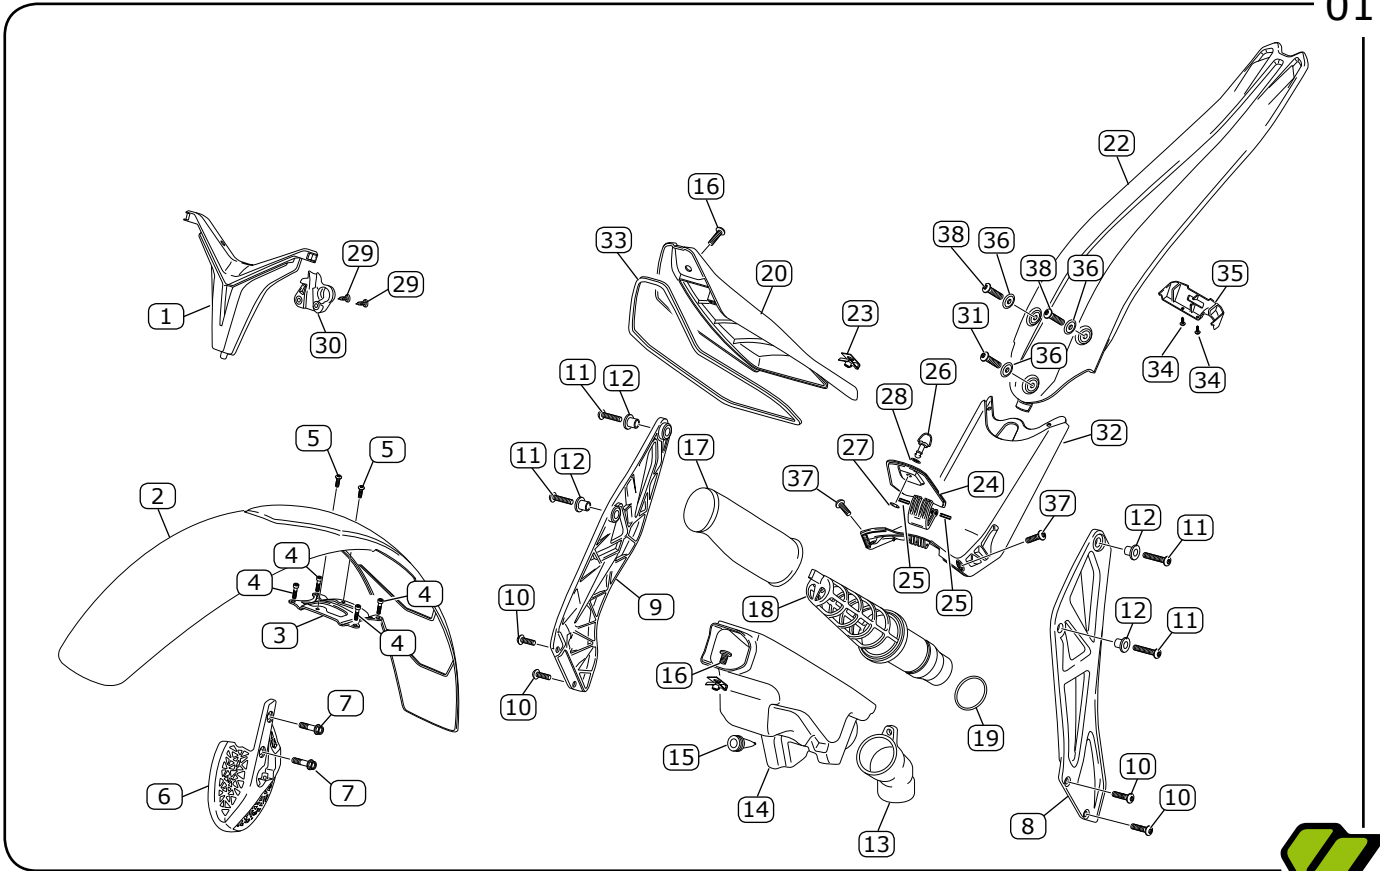

PG. 24

EMBRAGUE - CLUTCH

PG. 25

CILINDRO-CULATA-PISTON - CYLINDER-HEAD-PISTON

PG. 26

CUERPO INYECCIÓN - INJECTION BODY

POS.	COD.	DESCRIPCIÓN	DESCRIPTION	QTY.
1	V-0412	CARETA RACING	LIGHT COVER	1
2	V-1493	GUARDABARROS DELANTERO	FRONT MUDGUARD	1
3	V-0428	PUENTE HORQUILLA	FRONT MUDGUARD HOLDER	1
4	V-0680	TORNILLO ESPECIAL M6X14 8.8	SPECIAL SCREW M6X14 8.8	4
5	V-0440	TORNILLO M5X6 ISO 7380 8.8	SCREW M5X6 ISO 7380 8.8	2
6	V-0407	PROTECTOR DISCO FRENO DELANTERO	FRONT BRAKE DISC COVER	1
7	V-0463	TORNILLO ESPECIAL M8X30 DIN6921 8.8	SCREW M8X30 DIN6921 8.8	2
8	V-1458	PROTECTOR ESCAPE IZQUIERDO	LEFT EXHAUST PROTECTOR	1
9	V-1459	PROTECTOR ESCAPE DERECHO	RIGHT EXHAUST PROTECTOR	1
10	V-0646	TORNILLO M6X16 ISO 7380 8.8	SCREW M6X16 ISO 7380-1 8.8	4
11	V-0560	TORNILLO M6X20 ISO 7380 8.8	SCREW M6X20 ISO 7380 8.8	4
12	V-0675	CASQUILLO PROTECTOR ESCAPE	EXHAUST COVER SLEEVE	4
13	V-0417	GOMA TOBERA-CAJA FILTRO	THROTTLE BODY MANIFOLD	1
14	V-0415	CAJA FILTRO	AIRBOX	1
15	V-0420	VALVULA CAJA FILTRO	AIRBOX VALVE	1
16	V-0813	TORNILLO M6X12 ISO 7380-1 8.8	SCREW M6X12 ISO 7380-1 8.8	2
17	V-1314	ESPUMA FILTRO AIRE TWIN AIR	TWIN AIR FILTER FOAM	1
18	V-1076	REJILLA FILTRO AIRE	AIR FILTER GRID	1
19	V-0631	TORICA 44X2,50 DIN 3771	O-RING 44X2,5 DIN 3771	1
20	V-1053	TAPA CAJA FILTRO	AIR FILTER COVER	1
21	V-0679	TUERCA RAPIDA TRT-M6	FAST NUT TRT-M6	1
22	V-1052	GUARDABARROS TRASERO	REAR MUDGUARD	1
23	V-0572	BASE CIERRE 1/4 VUELTA	CLOSE 1/4 TURN HOLDER	1
24	V-0414	TAPA DEPÓSITO GASOLINA	FUEL TANK COVER	1
25	V-0809	PASADOR TAPA DEPÓSITO GASOLINA	FUEL TANK COVER PIN	1
26	V-0571	CIERRE 1/4 VUELTA	1/4 TURN SCREW	1
27	V-0658	ARANDELA NYLON	NYLON WASHER	1
28	V-0657	RETEN ACERO INOX. CIERRE 1/4 VUELTA	1/4 TURN STAINLESS STEEL WASHER	1
29	V-1026	TORNILLO DE ROSCA CHAPA 3.9X13	SCREW 3.9X13	2
30	V-0832	SOPORTE LED DELANTERO	FRONT LED LIGHT SUPPORT	1