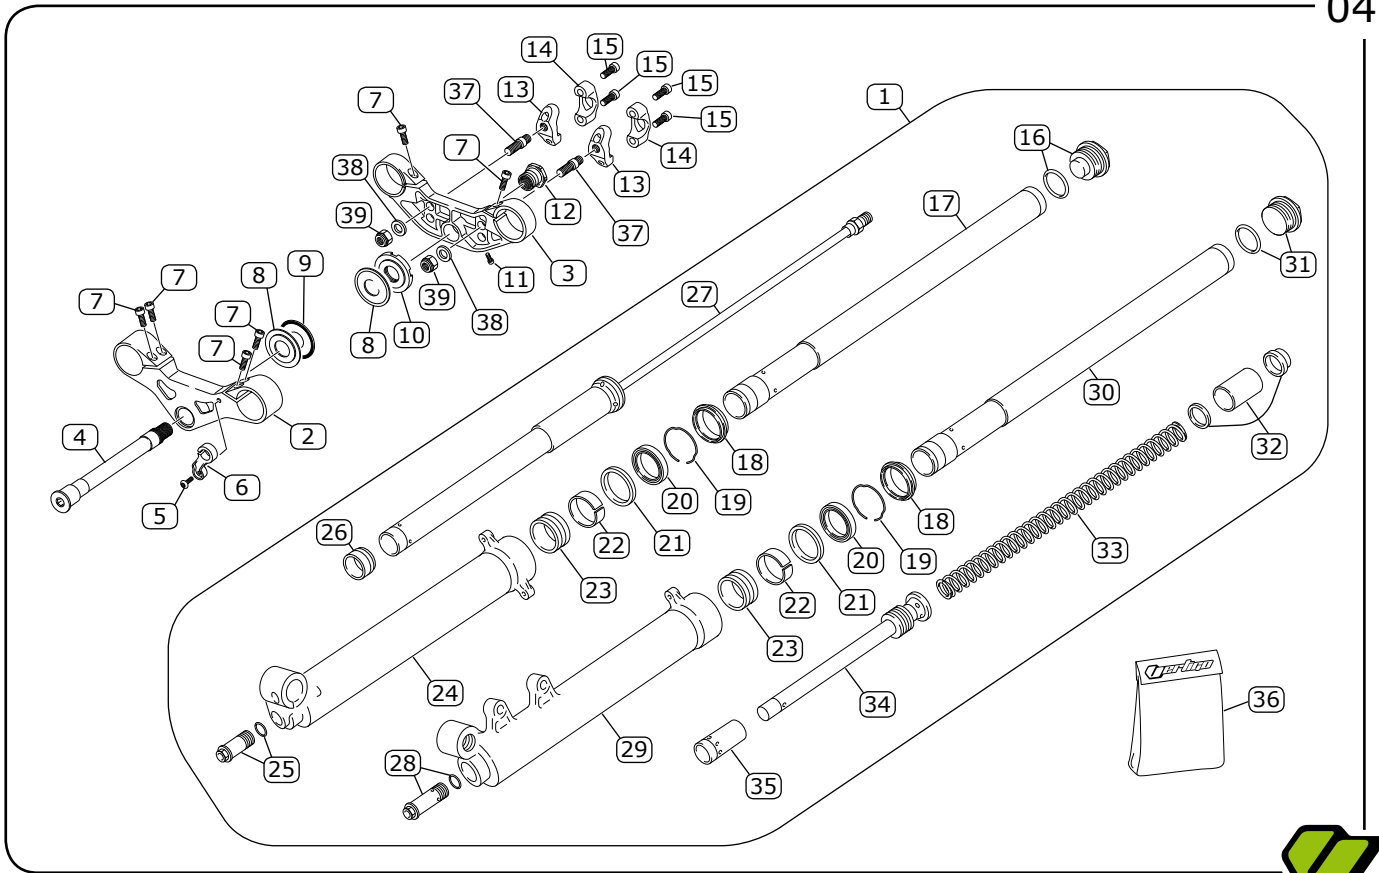

POS.	COD.	DESCRIPCIÓN	DESCRIPTION	QTY.
1	V-0271	HORQUILLA SUSPENSION TECH ALU BLACK	TECH ALU BLACK FRONT FORK SET	1
2	V-1553	PLATINA INFERIOR BRONCE	LOWER CLAMP BRONZE	1
3	V-1552	PLATINA SUPERIOR BRONCE	UPPER CLAMP BRONZE	1
4	V-0516	EJE DIRECCIÓN	STEERING AXLE	1
5	V-0444	TORNILLO M6 X 10 MM	SCREW M6 X 10 MM	1
6	V-0519	GUIA LATIGUILLO FRENO DEL.	BRAKE HOSE GUIDE	1
7	V-0447	TORNILLO M6 X 20 MM	SCREW M6 X 20 MM	6
8	V-0541	ARANDELA PROTECCIÓN DIRECCIÓN	STEERING PROTECTOR WASHER	1
9	V-0542	ARANDELA DIRECCIÓN	STEERING WASHER	1
10	V-0518	TUERCA DIRECCIÓN INF.	LOWER STEERING NUT	1
11	V-0643	TORNILLO M5X6 DIN 912 8.8	SCREW M5X6 DIN 912 8.8	1
12	V-0517	TUERCA DIRECCIÓN SUP.	UPPER STEERING NUT	1
13	V-0515	BRIDA MANILLAR INF.	LOWER HANDLEBAR CLAMP	2
14	V-0514	BRIDA MANILLAR SUP.	UPPER HANDLEBAR CLAMP	2
15	V-0461	TORNILLO M8 X 25 MM	SCREW M8 X 25 MM	4
16	V-0980	TAPÓN HORQUILLA DER.	RIGHT FORK CAP	1
17	V-0999	BARRA HORQUILLA DERECHA	RIGHT STANCHION TUBE	1
18	V-0696	GUARDAPOLVO SUSPENSIÓN DEL.	FRONT FORK DUST SEAL	2
19	V-0990	ANILLO RETENCIÓN	RING STOPPER	2
20	V-0695	RETÉN SUSPENSIÓN DEL.	FRONT FORK OIL SEAL	2
21	V-0991	ANILLO RETENCIÓN RETÉN	RING STOP BUSHING OIL SEAL	2
22	V-0992	COJINETE DE FRICCIÓN 39X43X15	BUSH 39X43X15	2
23	V-0993	COJINETE DE FRICCIÓN 38X40X20	BUSH 38X40X20	2
24	V-0994	BOTELLA DERECHA	RIGHT LEG	1
25	V-0995	TORNILLO DE BLOQUEO HIDRÁULICO + AR	LOCK SCREW HYDRAULIC PUMP + WASHER	1
26	V-0996	CONO TOPE DERECHO	CONE LIMIT RIGHT	1
27	V-0997	CARTUCHO	CARTRIDGE	1
28	V-0989	TORNILLO REGULACIÓN AGUJA + AR	NEEDLE REGULATION SCREW + WASHER	1
29	V-0988	BOTELLA IZQUIERDA	LEFT LEG	1
30	V-0983	BARRA HORQUILLA IZQUIERDA	LEFT STANCHION TUBE	1