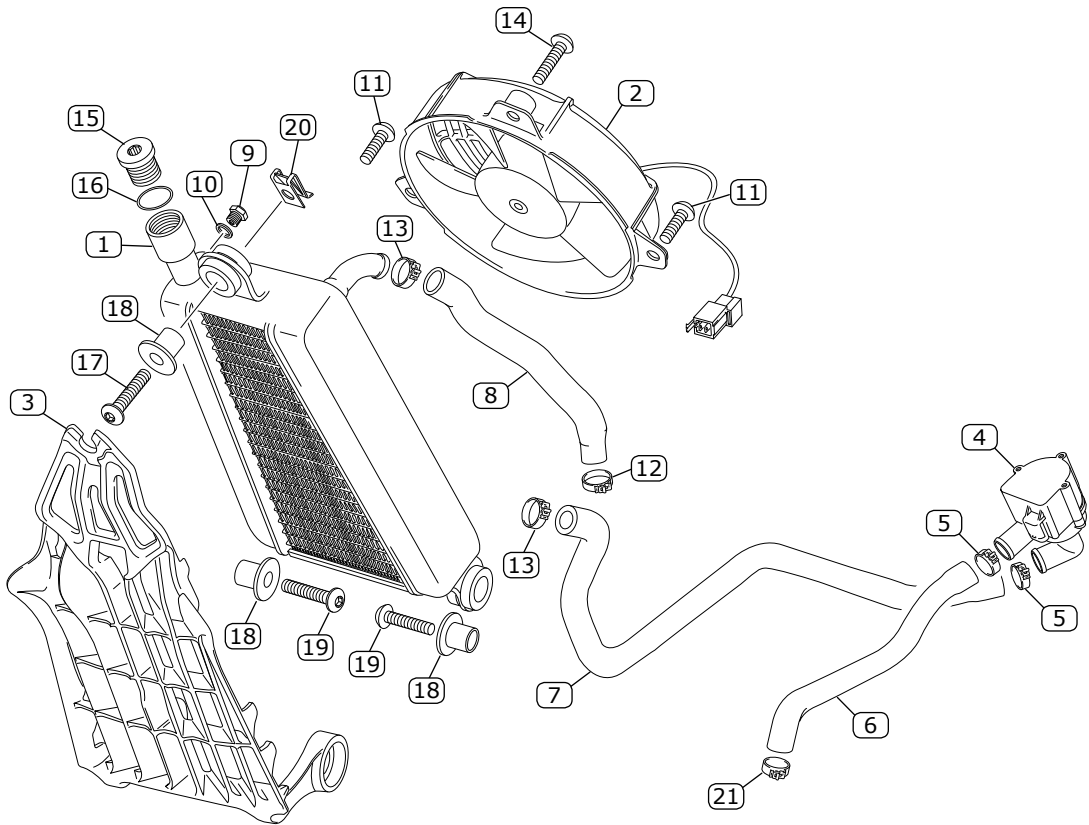

POS.	COD.	DESCRIPCIÓN	DESCRIPTION	QTY.
1	V-0926	RADIADOR	RADIATOR	1
2	V-0360	VENTILADOR	FAN	1
3	V-1056	REJILLA RADIADOR	RADIATOR GRILL	1
4	V-0402	BOMBA DE AGUA	WATER PUMP	1
5	V-1008	ABRAZADERA COBRA 25/8	COBRA CLAMP 25/8	2
6	V-0923	TUBO AGUA (BOMBA - CARTER)	COOLANT HOSE (PUMP - CRANKCASE)	1
7	V-0922	TUBO AGUA (RADIADOR - BOMBA)	COOLANTHOSE (RADIATOR - PUMP)	1
8	V-1092	TUBO SUP. RADIADOR-CULATA	COOLANT HOSE RADIATO-CYLINDER HEAD	1
9	V-0796	VÁLVULA RADIADOR	RADIATOR VALVE	1
10	V-1063	ARANDELA ALUMINIO 8X12X1.5	ALUMINIUM WASHER 8X12X1.5	1
11	V-0444	TORNILLO M6X10 ISO 7380 8.8	SCREW M6X10 ISO 7380 8.8	2
12	V-0588	ABRAZADERA COBRA 22/8	COBRA CLAMP 22/8	1
13	V-0587	ABRAZADERA COBRA 18/8	COBRA CLAMP 18/8	2
14	V-0560	TORNILLO M6X20 ISO 7380 8.8	SCREW M6X20 ISO 7380 8.8	1
15	V-0974	TAPÓN RADIADOR	RADIATOR CAP	1
16	V-0979	JUNTA TAPON RADIADOR	RADIATOR CAP O-RING	1
17	V-1054	TORNILLO M6X40 DIN 912 10.9	SCREW M6X40 DIN 912 10.9	1
18	V-1006	CASQUILLO SILENTBLOCK RADIADOR	RADIATOR SILENTBLOCK SLEEVE	3
19	V-0447	TORNILLO M6X20 DIN 912 8.8	SCREW M6X20 DIN 912 8.8	2
20	V-0679	TUERCA RAPIDA TRT-M6-2	FAST NUT TRT-M6-2	1
21	V-1516	ABRAZADERA CLIK INOX 19 W-4	CLAMP CLIK INOX 19 W-4	1