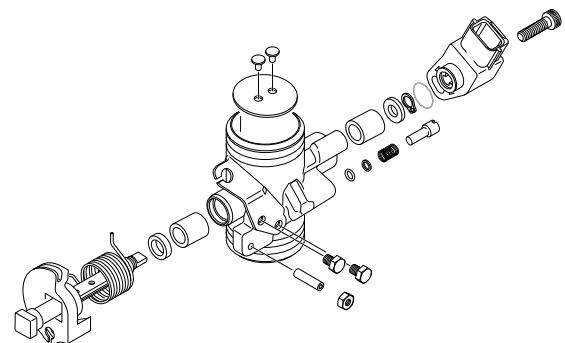

PG. 24

EMBRAGUE - CLUTCH

PG. 25

CILINDRO-CULATA-PISTON - CYLINDER-HEAD-PISTON

PG. 26

CUERPO INYECCIÓN - INJECTION BODY

POS.	COD.	DESCRIPCIÓN	DESCRIPTION	QTY.
1	V-0412	CARETA RACING	LIGHT COVER	1
2	V-1493	GUARDABARROS DELANTERO	FRONT MUDGUARD	1
3	V-0428	PUENTE HORQUILLA	FRONT MUDGUARD HOLDER	1
4	V-0680	TORNILLO ESPECIAL M6X14 8.8	SPECIAL SCREW M6X14 8.8	4
5	V-0440	TORNILLO M5X6 ISO 7380 8.8	SCREW M5X6 ISO 7380 8.8	2
6	V-0407	PROTECTOR DISCO FRENO DELANTERO	FRONT BRAKE DISC COVER	1
7	V-0463	TORNILLO ESPECIAL M8X30 DIN6921 8.8	SCREW M8X30 DIN6921 8.8	2
8	V-1458	PROTECTOR ESCAPE IZQUIERDO	LEFT EXHAUST PROTECTOR	1
9	V-1459	PROTECTOR ESCAPE DERECHO	RIGHT EXHAUST PROTECTOR	1
10	V-0646	TORNILLO M6X16 ISO 7380 8.8	SCREW M6X16 ISO 7380-1 8.8	4
11	V-0560	TORNILLO M6X20 ISO 7380 8.8	SCREW M6X20 ISO 7380 8.8	4
12	V-0675	CASQUILLO PROTECTOR ESCAPE	EXHAUST COVER SLEEVE	4
13	V-0417	GOMA TOBERA-CAJA FILTRO	THROTTLE BODY MANIFOLD	1
14	V-0415	CAJA FILTRO	AIRBOX	1
15	V-0420	VALVULA CAJA FILTRO	AIRBOX VALVE	1
16	V-0813	TORNILLO M6X12 ISO 7380-1 8.8	SCREW M6X12 ISO 7380-1 8.8	2
17	V-1314	ESPUMA FILTRO AIRE TWIN AIR	TWIN AIR FILTER FOAM	1
18	V-1076	REJILLA FILTRO AIRE	AIR FILTER GRID	1
19	V-0631	TORICA 44X2,50 DIN 3771	O-RING 44X2,5 DIN 3771	1
20	V-1053	TAPA CAJA FILTRO	AIR FILTER COVER	1
21	V-0679	TUERCA RAPIDA TRT-M6	FAST NUT TRT-M6	1
22	V-1052	GUARDABARROS TRASERO	REAR MUDGUARD	1
23	V-0572	BASE CIERRE 1/4 VUELTA	CLOSE 1/4 TURN HOLDER	1
24	V-0414	TAPA DEPÓSITO GASOLINA	FUEL TANK COVER	1
25	V-0809	PASADOR TAPA DEPÓSITO GASOLINA	FUEL TANK COVER PIN	1
26	V-0571	CIERRE 1/4 VUELTA	1/4 TURN SCREW	1
27	V-0658	ARANDELA NYLON	NYLON WASHER	1
28	V-0657	RETEN ACERO INOX. CIERRE 1/4 VUELTA	1/4 TURN STAINLESS STEEL WASHER	1
29	V-1026	TORNILLO DE ROSCA CHAPA 3.9X13	SCREW 3.9X13	2
30	V-0832	SOPORTE LED DELANTERO	FRONT LED LIGHT SUPPORT	1