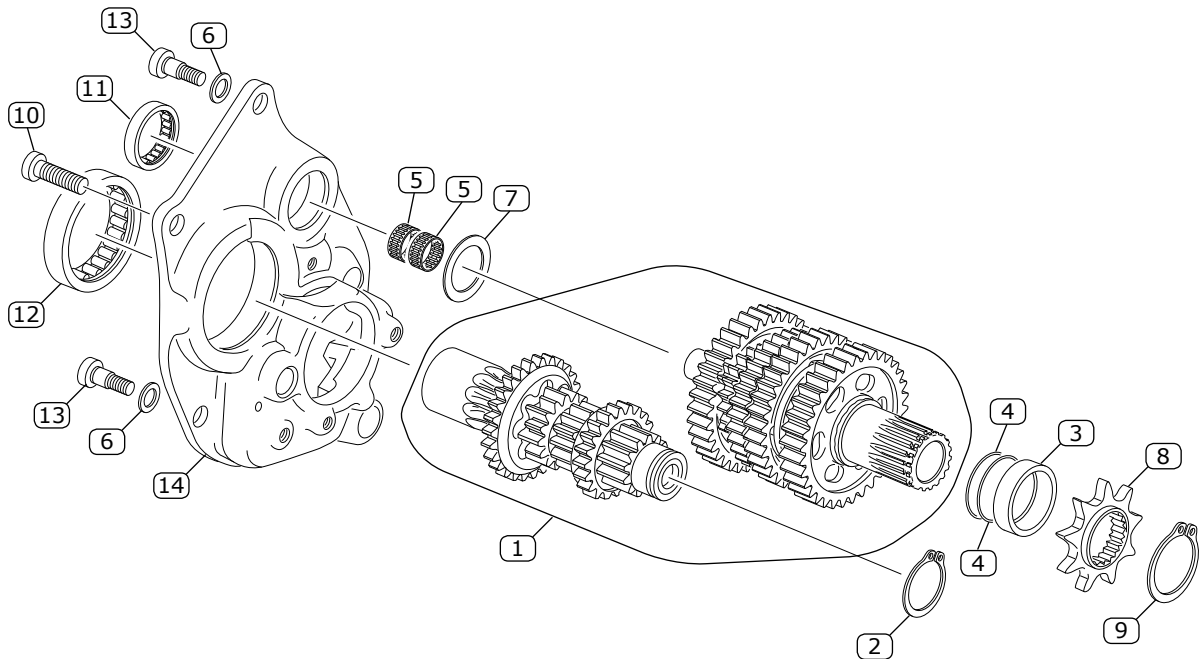

POS.	COD.	DESCRIPCIÓN	DESCRIPTION	QTY.
1	V-0267	GRUPO CAMBIO COMPLETO	GEARBOX ASSY	1
2	V-0335	SEEGER D.20X1.2 DIN471 EJE PRIMARIO	SEEGER D.20 DIN471 PRIMARY SHAFT	1
3	V-0309	CASQUILLO PIÑÓN SALIDA	SHIFT SEAL BUSHING	1
4	V-0634	JUNTA TÓRICA 25X1.5	O-RING 25X1.5	2
5	V-0259	RODAMIENTO AGUJAS	NEEDLE ROLLER BEARING	2
6	V-1042	ARANDELA DIN 433 M8	WASHER DIN 433 M8	2
7	V-0753	ARANDELA 14X25X0.5	WASHER 14X25X0.5	1
8	V-0313	PIÑÓN SALIDA Z10	SPROCKET Z9	1
9	V-0584	SEEGER D.25X1.2 DIN471	SEEGER PINION EXIT	1
10	V-0559	TORNILLO M6X20 DIN7984 8.8	SCREW M6X20 DIN7984 8.8	2
11	V-0288	RODAMIENTO AGUJAS SECUNDARIO	NEEDLE ROLLER SECONDARY	1
12	V-0284	RODAMIENTO AGUJAS CAMP EMB	NEEDLE BEARING CROWN CLUTCH	2
13	V-1041	TOR. AJUSTABLE M6X10 ISO7379 12.9 Ø8 F9	ADJ. SCREW M6X10ISO 7379-12.9 Ø8 F9	2
14	V-0261	TAPA SUJECIÓN CAMBIO	GEARBOX SUPPORT	1