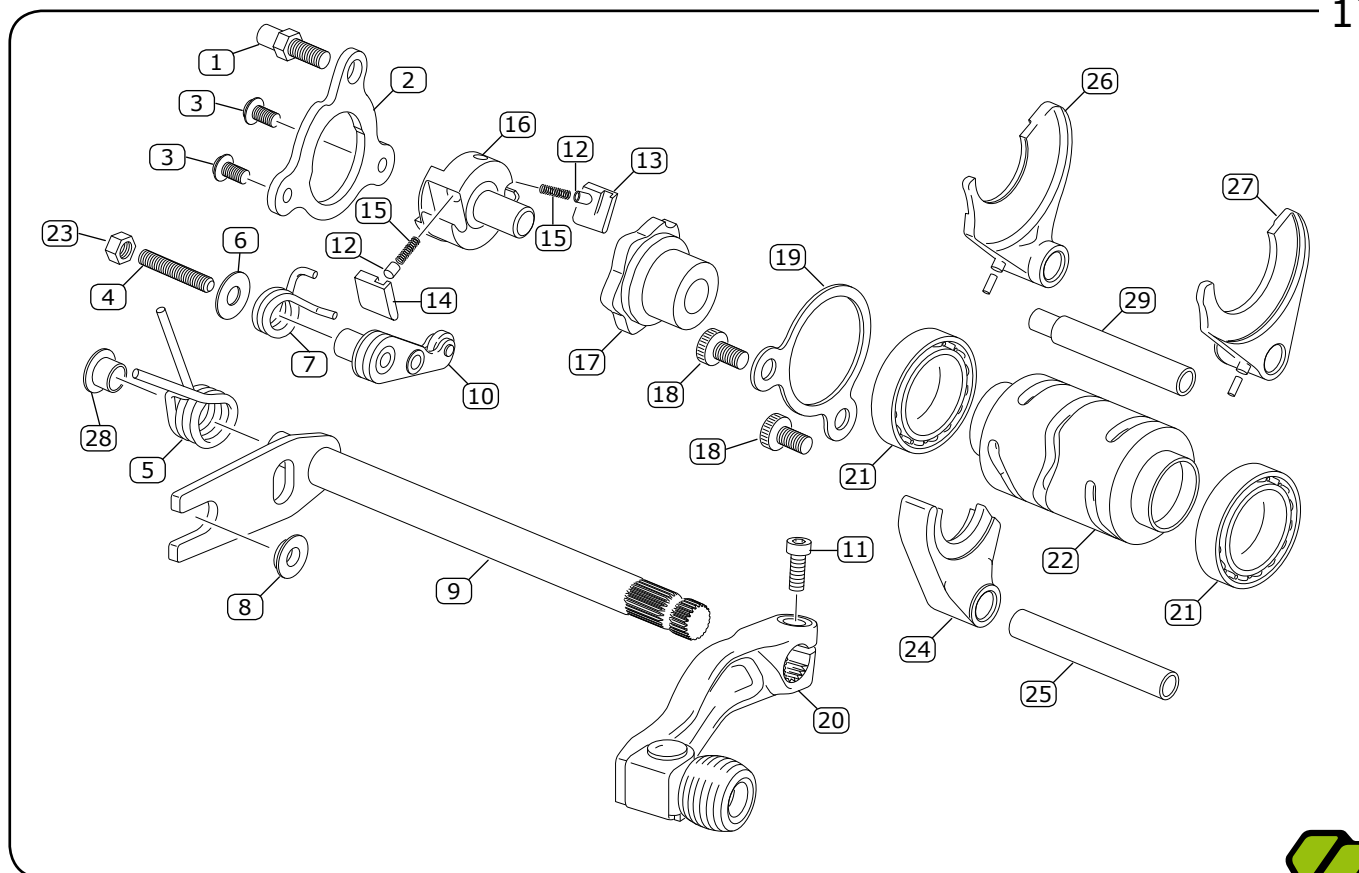

POS.	COD.	DESCRIPCIÓN	DESCRIPTION	QTY.
1	V-1318	TOPE MUELLE SELECTOR	SPRING SELECTOR STOP	1
2	V-1317	PLETINA RETORNO DESMODRÓNICO	RETURN SHIFT PLATE	1
3	V-0554	TORNILLO M5X10 DIN 912 8.8	SCREW M5X10 DIN 912 8.8	2
4	V-0811	ESPARRAGO DIN 913 (ISO 4026) M5X35	STUD M5X35 913 ISO 4026	1
5	V-0243	MUELLE FIJADOR MARCHAS	GEAR SELECTOR SPRING	1
6	V-0810	ARANDELA DIN 9021 M5	WASHER DIN 9021 M5	1
7	V-0228	MUELLE FIJADOR MARCHAS	GEAR SELECTOR SPRING	1
8	V-0220	CASQUILLO SELECTOR DESMODRÓNICO	DESMODROMIC SHIFT SLEEVE	1
9	V-0218	EJE SELECTOR	SHIFT SHAFT	1
10	V-0269	POLEA FIJADOR MARCHAS	SHIFT SELECTOR PULLEY	1
11	V-0645	TORNILLO M6X16 DIN7984 8.8	SCREW M6X16 DIN7984 8.8	1
12	V-0247	TETÓN LEVA CAMBIO	CAM SHIFT PIPE	2
13	V-0245	LEVA CAMBIO IZQUIERDA	LEFT SHIFT CAM LEVER	1
14	V-0246	LEVA CAMBIO DERECHA	RIGHT SHIFT CAM LEVER	1
15	V-0248	MUELLE TETÓN LEVA CAMBIO	CAM SHIFT PIPE SPRING	2
16	V-0221	SELECTOR DESMODRÓNICO	DRUM SHIFT CAM SHORT LEVELS	1
17	V-0226	ESTRELLA SELECTOR CAMBIO	SHIFT DRUM SELECTOR	1
18	V-0556	TORNILLO M5X10 ISO7380 10.9	SCREW M5X10 ISO7380 10.9	2
19	V-0227	PLETINA SUJECIÓN ROD. CAMBIO	BEARING SUPPORT PLATE	1
20	V-0295	PALANCA CAMBIO	SHIFTER LEVER	1
21	V-0285	RODAMIENTO 61804 DESMODRÓNICO	BEARING 61804 SHIFT DRUM	2
22	V-0225	TAMBOR DESMODRÓNICO	DESMODROMIC SHIFT DRUM	1
23	V-0812	TUERCA M5 DIN985 AUTOBLOCANTE	M5 NUT AUTOLOCK	1
24	V-0240	HORQUILLA EJE PRIMARIO	PRIMARY SHAFT GEAR FORK	1
25	V-0244	EJE HORQUILLA 89.9MM	GEAR FORK SHAFT 89.9MM	1
26	V-0242	HORQUILLA 6ª SECUNDARIO	SECONDARY SHAFT 6TH GEAR FORK	1
27	V-0241	HORQUILLA 5ª SECUNDARIO	SECONDARY SHAFT 5TH GEAR FORK	1
28	V-0678	CASQUILLO CENTRADOR MUELLE SELECTOR	SELECTOR SHAFT CENTERING SLEEVE	1
29	V-0676	EJE HORQUILLA 2 DIÁMETROS	DOUBLE DIAMETER FORK SHAFT	1