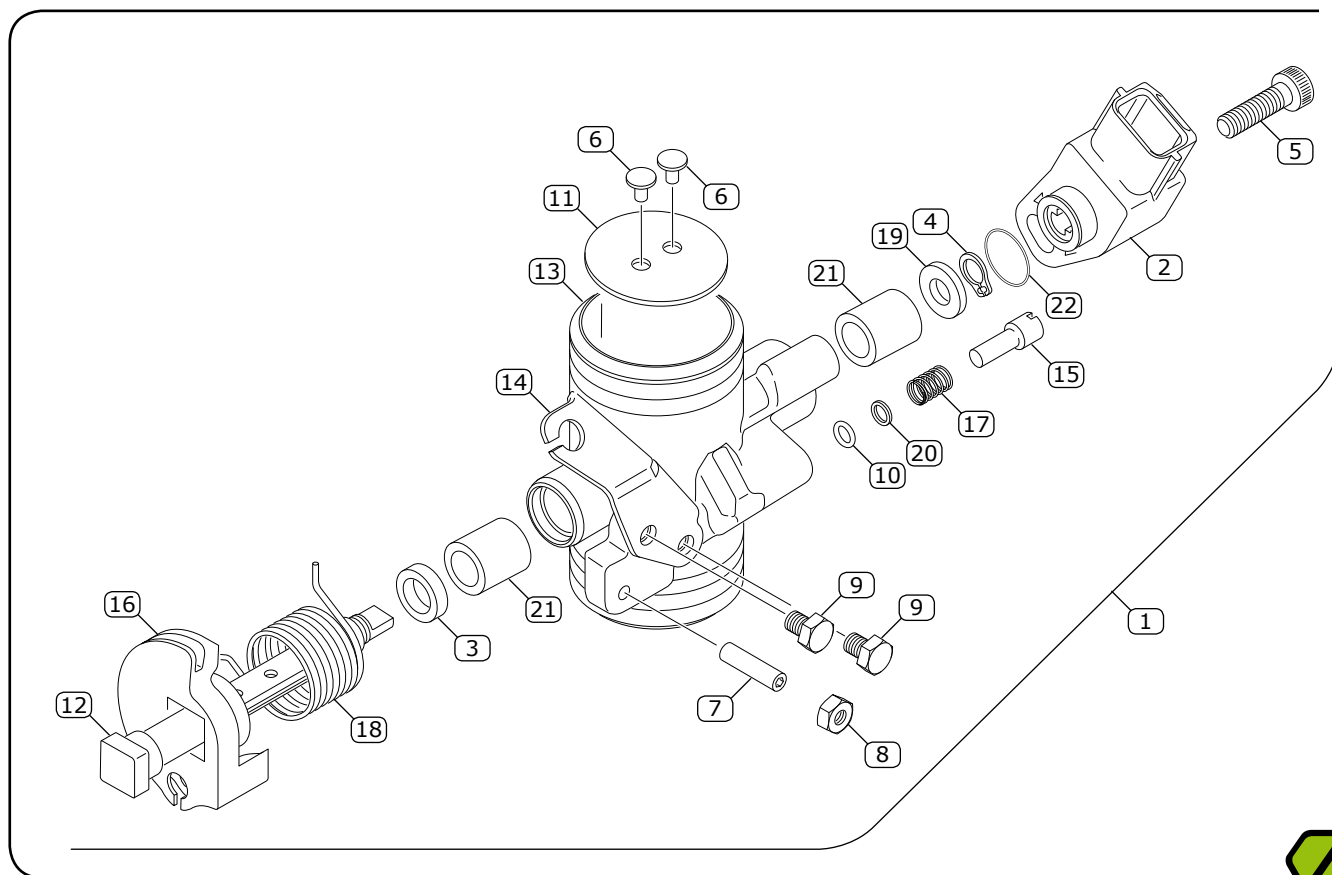

POS.	COD.	DESCRIPCIÓN	DESCRIPTION	QTY.
1	V-0494	CTO. CUERPO INYECCIÓN	INJECTION BODY SET	1
2	V-0422	SENSOR POSICIÓN CUERPO GAS	THROTTLE POSITION SENSOR	1
3	V-0474	ANILLO RETENCIÓN CM 8X12X3	RETAINER RING 381.148	1
4	V-0475	SEEGER CM DIN 471 - 6X0.7	CIRCLIP DIN 471 - 6X0.7	1
5	V-0435	TORNILLO M5X16 DIN 7984 8.8	SCREW M5X16 DIN 7984 8.8	1
6	V-0477	TORNILLO M3X4 CM ISO 7380-3 10.9	TORNILLO M3X4 CM ISO 7380-3 10.9	2
7	V-0478	ESPARRAGO CM DIN 913 A2 M4X16	STUD CM DIN 913 A2 M4X16	1
8	V-0479	TUERCA CM DIN 934 M4	M4 NUT DIN 934	1
9	V-0480	TORNILLO M4X6 DIN 912 8.8	SCREW M4X6 DIN 912 8.8	2
10	V-0481	TORICA CM DIN 3771-4X1	O-RING DIN 3771 4X1	1
11	V-0482	MARIPOSA	BUTTERFLY	1
12	V-0483	EJE MARIPOSA	BUTTERFLY AXIS	1
13	V-0484	CUERPO MARIPOSA	THROTTLE BODY	1
14	V-0485	CHAPA SOPORTE TENSOR CABLE	CABLE TENSIONER SUPPORT	1
15	V-0486	AGUJA AIRE M7X0.5-CM	AIR NEEDLE M6X0.5	1
16	V-0487	POLEA CUERPO MARIPOSA	THROTTLE BODY PULLEY	1
17	V-0488	MUELLE AGUJA CM 4X0.5	SPRING 4X0.5	1
18	V-0489	MUELLE POLEA CUERPO MARIPOSA	PULLEY SPRING	1
19	V-0490	ARANDELA CM 6X12X1	WASHER 6X11.5X2	2
20	V-0491	ARANDELA CM 4.1X5.4X0.25	WASHER 4.1X5.4X0.25	1
21	V-0473	CASQUILLO INA-FAG EGB-0812	BUSH INA-FAG EGB-0812	1
22	V-1504	TORICA SENSOR TPS 11.00X1.00 VITON	TPS SENSOR O-RING 11.00X1.00 VITON	1