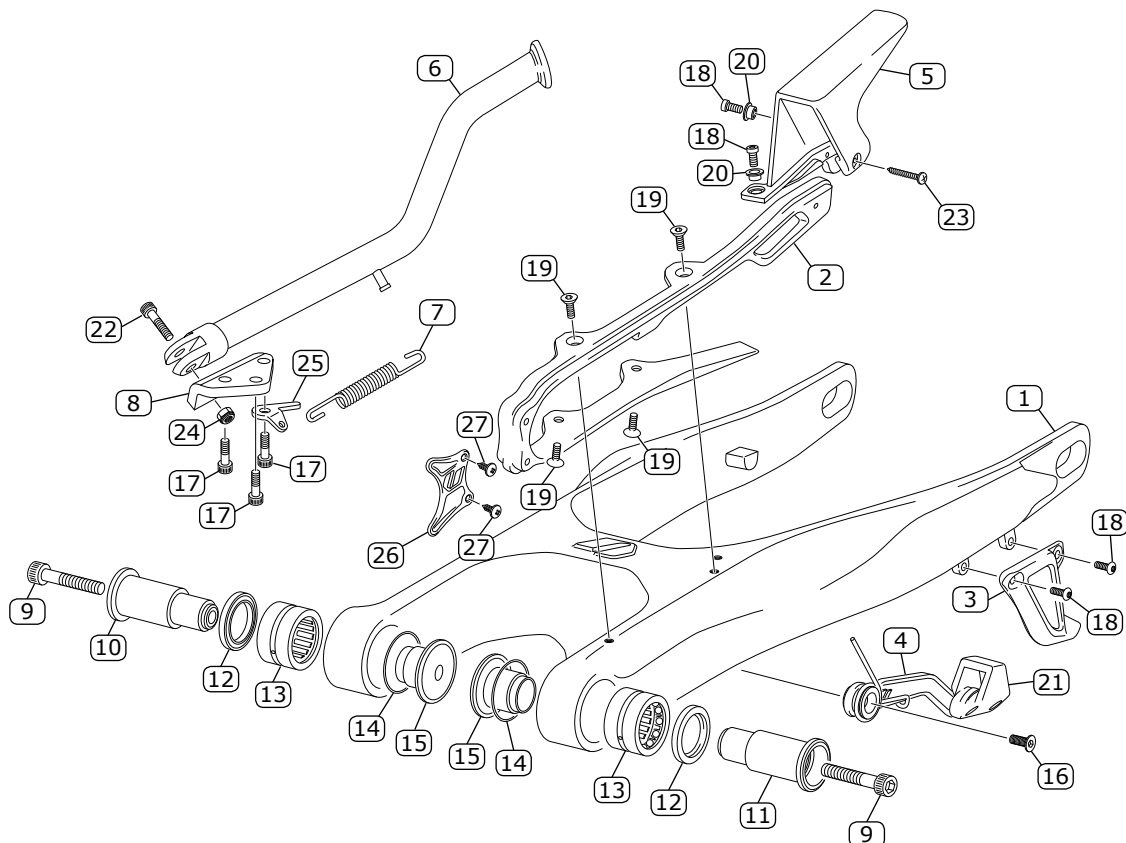

POS.	COD.	DESCRIPCIÓN	DESCRIPTION	QTY.
1	V-0270	BASCULANTE ALUMINIO NEGRO	BLACK ALUMINIUM SWINGARM	1
2	V-0521	PATÍN CADENA	GUIDE CHAIN	1
3	V-0508	PROTECTOR CORONA	SPROCKET PROTECTOR	1
4	V-0318	CONJUNTO TENSOR CADENA	CHAIN TENSIONER SET	1
5	V-0522	CUBRECADENA	CHAIN COVER	1
6	V-1354	CABALLETE	LATERAL STAND	1
7	V-1246	MUELLE CABALLETE	STAND SPRING	1
8	V-1253	SOPORTE CABALLETE	SUPPORT STAND	1
9	V-1017	TORNILLO M10X62 DIN 912 12.9	SCREW M10x62 DIN 912 12.9	2
10	V-1548	SEMIEJE BASCULANTE DERECHO BRONCE	RIGHT SIDE SWINGARM SEMIAXIS BRONZE	1
11	V-1549	SEMIEJE BASCULANTE IZQUIERDO BRONCE	LEFT SIDE SWINGARM SEMIAXIS BRONZE	1
12	V-0338	RETEN 25X35X5 EJE BASCULANTE	SWINGARM LIP SEAL 25x35x5	2
13	V-0281	RODAMIENTO AGUJAS COMBINADO NKIA5904	COMBINED NEEDLE BEARING NKIA5904	2
14	V-0629	JUNTA TÓRICA 31X2 EJE BASCULANTE	O-RING 31x2 SWINGARM SHAFT	2
15	V-0567	PROTECTOR RODAMIENTO BASCULANTE	SWINGARM BEARING PROTECTOR	2
16	V-0467	TORNILLO ESPECIAL M10X40 DIN 6921 10.9	SCREW M10x40 DIN 6921 10.9	1
17	V-0908	TORNILLO M8X20 DIN 6912	SCREW M8x20 DIN 6912	3
18	V-0556	TORNILLO M5X10 ISO7380 10.9	SCREW M5x10 ISO7380 10.9	4
19	V-0457	TORNILLO M5X10 DIN7991 10.9	SCREW M5x10 DIN7991 10.9	4
20	V-0568	CASQUILLO PROTECTOR CADENA	CHAIN PROTECTOR SLEEVE	2
21	V-0977	GOMA TENSOR CADENA	CHAIN GUIDE RUBBER	1
22	V-0459	TORNILLO ESPECIAL M8X28 DIN 6912 10.9	SCREW M8x28 DIN 6912 10.9	1
23	V-0683	TORNILLO ROSCA CHAPA M4.2 X 32 MM	SCREW M4.2 X 32 mm	1
24	V-0470	TUERCA M8 DIN 985 AUTOBLOCANTE	NUT M8 DIN 985 AUTO LOCK	1
25	V-1196	SOPORTE MUELLE CABALLETE	SIDESTAND SPRING SUPPORT	1
26	V-0973	PROTECTOR PIÑON CADENA CARTER	FRONT SPROCKET CHAIN PROTECTOR	1
27	V-1251	TORNILLO ROSCA CHAPA 4.2X18 DIN 7981	SCREW 4.2x32 DIN 7981	2