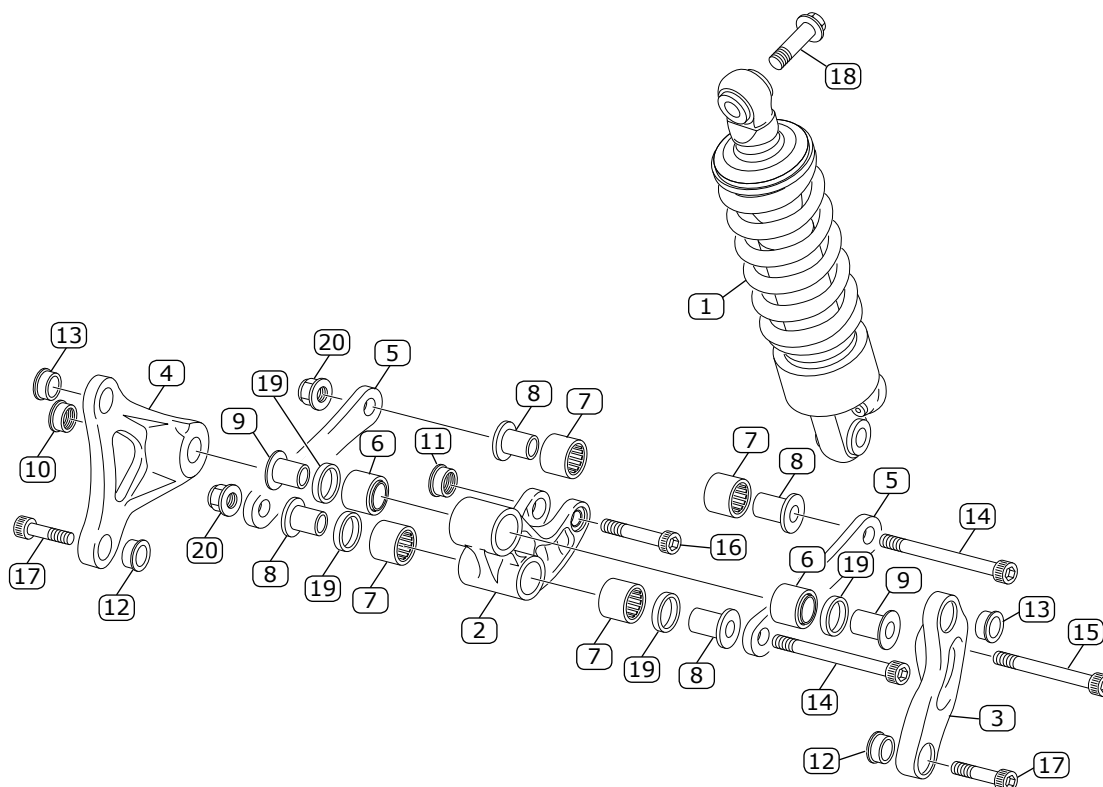

POS.	COD.	DESCRIPCIÓN	DESCRIPTION	QTY.
1	V-1509	AMORTIG. REIGER SINGLE COMPR. 75N/MM	REIGER SHOCK ABS. SINGLE COMPR. SPRING 75NM	1
2	V-1498	TRAPECIO SUSPENSIÓN LINEAL 2019	LINEAR SUSPENSION ROCKER 2019	1
3	V-0397	TRIANGULO SUSPENSIÓN IZQ.	LEFT LINKAGE SUPPORT	1
4	V-0398	TRIANGULO SUSPENSIÓN DERECHO	RIGHT LINKAGE SUPPORT	1
5	V-1499	TIRANTE SUSPENSIÓN 2019	TIE LINEAR SUSPENSION LINKAGE 2019	2
6	V-0575	CASQUILLO AGUJAS HK-1616 2RS	NEEDLE CAP HK-1616 2RS	2
7	V-0282	CASQUILLO AGUJAS HK-1620 2RS	NEEDLE CAP HK-1620 2RS	4
8	V-1218	CASQUILLO TRAPECIO BASCULANTE LINEAL	LINEAR ROCKER SLEEVE	4
9	V-1200	CASQUILLO TRAPECIO-TRIANGULOS LINEAL	LINEAR TIE ROD-LINKAGE SLEEVE	2
10	V-0577	CASQUILLO ROSCADO TRAPECIO M10	TIE ROD M10 THREADED SLEEVE	1
11	V-0322	CASQUILLO ROSCADO TRAPECIO-AMORT	TIE ROD THREADED SLEEVE TIE ROD-SHOCK	1
12	V-0661	CASQUILLO TRAPECIO INFERIOR	LOWER TIE ROD SLEEVE	2
13	V-0576	CASQUILLO TRAPECIO SUPERIOR	UPPER TIE ROD SLEEVE	1
14	V-0431	TORNILLO ESPECIAL M10X80 DIN 912 12.9	SCREW M10X80 DIN 912 12.9	2
15	V-0255	TORNILLO ESPECIAL M10X70 DIN 912 12.9	SCREW M10X35 DIN 912 12.9	2
16	V-0256	TORNILLO ESPECIAL M10X40 DIN 7984 12.9	SCREW M10X40 DIN 7984	1
17	V-0254	TORNILLO M10 X 33 MM	TORNILLO ESPECIAL M10X33 DIN 912 12.9	2
18	V-0467	TORNILLO ESPECIAL M10X40 DIN 6921 10.9	SCREW M10X40 DIN 6921 10.9	1
19	V-1235	RETEN 22X16X4 TRAPECIO LINEAL	LIP SEAL 22X16X4 LINEAR SUSPENSION ROCKER	4
20	V-0565	TUERCA M10 DIN 6923	M10 NUT DIN 6923	2