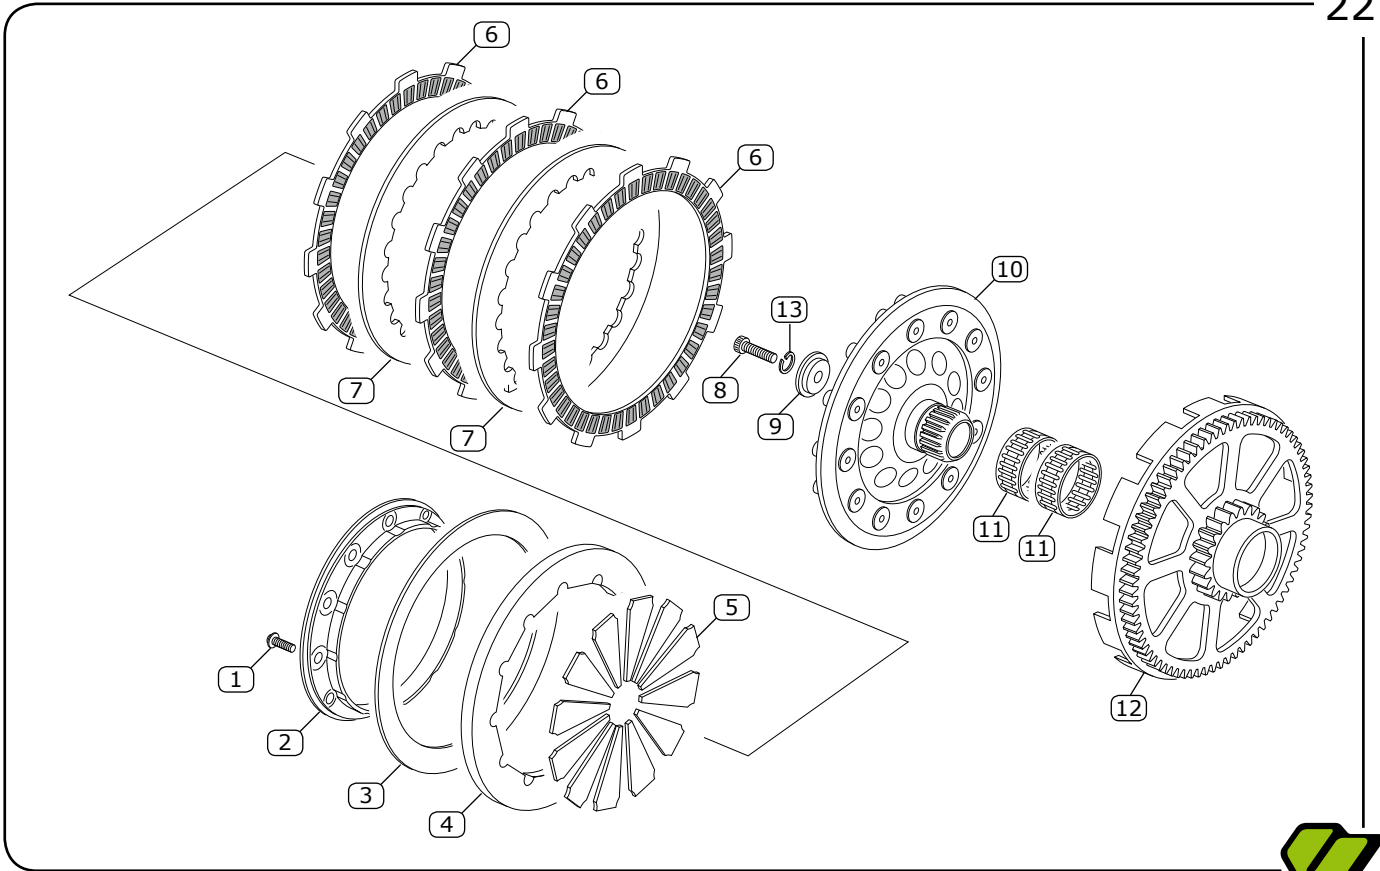

POS.	COD.	DESCRIPCIÓN	DESCRIPTION	QTY.
1	V-0432	TOR. M4X10 INOX A2 TORX TETON EMBRAGUE	SCREW M4X10 INOX A2 TORX	12
2	V-0236	SOPORTE MUELLE EMBRAGUE	CLUTCH SPRING SUPPORT	1
3	V-0224	MUELLE EMBRAGUE 1.5MM	CLUTCH SPRING 1.5MM	1
4	V-0235	PRENSA EMBRAGUE	CLUTCH PRESSURE PLATE	1
5	V-0222	PALANQUETA EMBRAGUE	CLUTCH RELEASE ARM	12
6	V-0237	DISCO EMBRAGUE FORRADO	FIBER CLUTCH DISC	3
7	V-0238	DISCO EMBRAGUE HIERRO 1.4MM	STEEL CLUTCH DISC 1.4MM	2
8	V-0448	TORNILLO M5X20 DIN912	SCREW M5X20 DIN912	1
9	V-0326	CASQ NUCLEO EMBRAGUE	CLUTCH CORE INNER SLEEVE	1
10	V-0266	CUBO EMBRAGUE COMPLETO	CLUTCH HUB ASSY	1
11	V-0260	RODAMIENTO AGUJAS K28X31X13	NEEDEL BEARING K28X31X13	2
12	V-0264	CAMPANA EMBRAGUE	CLUTCH BASKET	1
13	V-1170	ARANDELA AET M5	WASHER AET M5	1