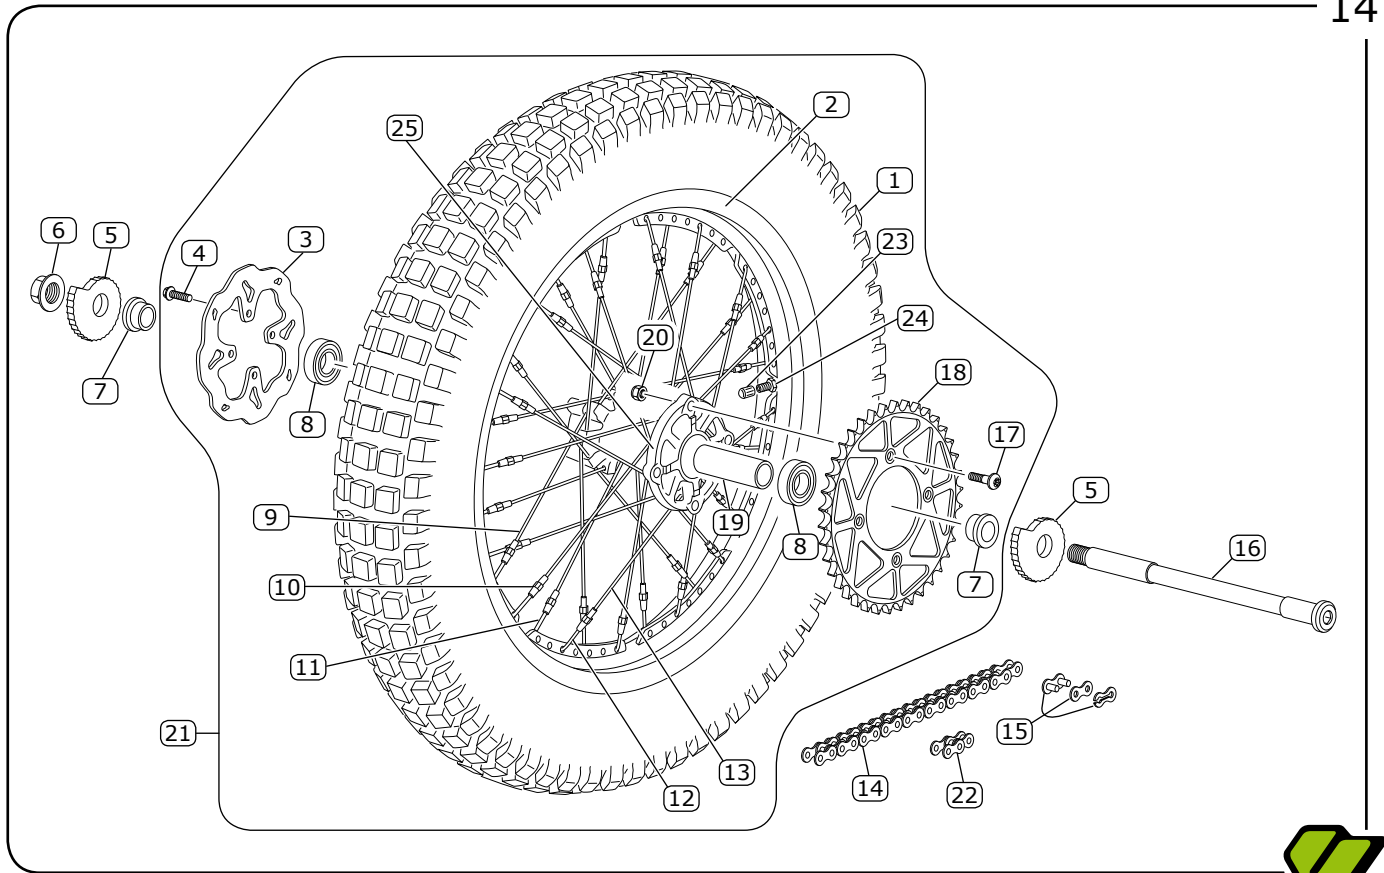

POS.	COD.	DESCRIPCIÓN	DESCRIPTION	QTY.
1	V-0745	NEUM. TRAS. TRIAL 120/100R18 68M TL D803GP	REAR TYRE TRIAL 120/100R18 68M TL D803GP	1
2	V-0378	LLANTA TRASERA 2.15 X 18 TUBELESS	REAR RIM 2.15 X 18 TUBELESS	1
3	V-0349	DISCO FRENO TRASERO	REAR BRAKE DISC	1
4	V-0682	TORNILLO ESPECIAL M6X20 DISCO FRENO	SPECIAL SCREW M6X20 BRAKE DISC	4
5	V-0606	EXCENTRICA RUEDA TRAS	REAR WHEEL ECCENTRIC WASHER	2
6	V-0552	TUERCA RUEDA TRASERA	REAR WHEEL NUT	1
7	V-0549	CASQUILLO RUEDA TRASERA	REAR WHEEL SLEEVE	2
8	V-0510	RODAMIENTO BUJE 6004 2RS	BEARING HUB 6004 2 RS	2
9	V-0381	RADIO RUEDA TRASERA M4 X 0.7 L165 MM	REAR WHEEL SPOKE M4 X 0.7 L165 MM	16
10	V-0383	TUERCA TENSOR RADIO M4	REAR WHEEL SPOKE NUT M4	32
11	V-0382	RADIO RUEDA TRAS. M4 X 0.7 LG 34.5 MM	REAR WHEEL SPOKE M4 X 0.7 LG 34.5MM	16
12	V-0380	RADIO RUEDA TRAS. CORONA M4 X 0.7 L36 MM	REAR WHEEL SPOKE CROWN SIDE M4X0.7 L36 MM	16
13	V-0379	RADIO RUEDA TRAS. CORONA M4 X 0.7 L175 MM	REAR WHEEL SPOKE CROWN SIDE M4X0.7 L175 MM	16
14	V-1031	CADENA REGINA - 103	CHAIN REGINA - 103	1
15	V-0674	ENGANCHE CADENA	CHAIN LINK	1
16	V-0605	EJE RUEDA TRASERO	REAR WHEEL SHAFT	1
17	V-0681	TORNILLO ESPECIAL CORONA M8 X 25 MM	SPECIAL SCREW M8X25 10.9 REAR SPROCKET	4
18	V-1502	CORONA Z42	CHAINWHEEL Z42	1
19	V-1004	CASQUILLO INTERIOR BUJE TRASERO	REAR HUB INNER SLEEVE	1
20	V-0470	TUERCA M8 DIN 985 AUTOBLOCANTE	NUT M8 DIN 985 AUTO LOCK	4
21	V-1501	CTO RUEDA TRASERA	REAR WHEEL SET	1
22	V-1032	MEDIA MALLA	HALF CHAIN LINK	1
23	V-0762	TAPÓN VALVULA VERDE	GREEN VALVE CAP	1
24	V-0385	VÁLVULA TUBELESS	TUBELESS VALVE	1
25	V-1558	BUJE TRASERO NEGRO	REAR WHEEL HUB BLACK	1