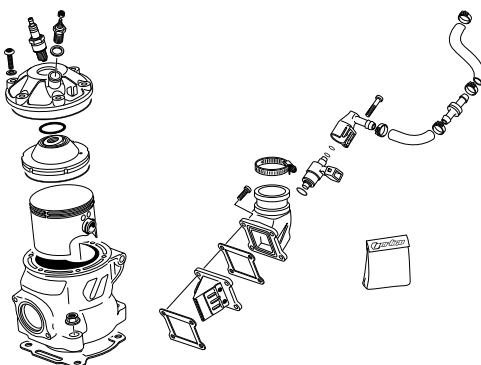

PG. 24

EMBRAGUE - CLUTCH

PG. 25

CILINDRO-CULATA-PISTON - CYLINDER-HEAD-PISTON

PG. 26

CUERPO INYECCIÓN - INJECTION BODY

POS.	COD.	DESCRIPCIÓN	DESCRIPTION	QTY.
1	V-0412	CARETA RACING	LIGHT COVER	1
2	V-1493	GUARDABARROS DELANTERO	FRONT MUDGUARD	1
3	V-0428	PUENTE HORQUILLA	FRONT MUDGUARD HOLDER	1
4	V-0680	TORNILLO ESPECIAL M6X14 8.8	SPECIAL SCREW M6X14 8.8	4
5	V-0440	TORNILLO M5X6 ISO 7380 8.8	SCREW M5X6 ISO 7380 8.8	2
6	V-0407	PROTECTOR DISCO FRENO DELANTERO	FRONT BRAKE DISC COVER	1
7	V-0463	TORNILLO ESPECIAL M8X30 DIN6921 8.8	SCREW M8X30 DIN6921 8.8	2
8	V-1458	PROTECTOR ESCAPE IZQUIERDO	LEFT EXHAUST PROTECTOR	1
9	V-1459	PROTECTOR ESCAPE DERECHO	RIGHT EXHAUST PROTECTOR	1
10	V-0646	TORNILLO M6X16 ISO 7380 8.8	SCREW M6X16 ISO 7380-1 8.8	4
11	V-0560	TORNILLO M6X20 ISO 7380 8.8	SCREW M6X20 ISO 7380 8.8	4
12	V-0675	CASQUILLO PROTECTOR ESCAPE	EXHAUST COVER SLEEVE	4
13	V-0417	GOMA TOBERA-CAJA FILTRO	THROTTLE BODY MANIFOLD	1
14	V-0415	CAJA FILTRO	AIRBOX	1
15	V-0420	VALVULA CAJA FILTRO	AIRBOX VALVE	1
16	V-0813	TORNILLO M6X12 ISO 7380-1 8.8	SCREW M6X12 ISO 7380-1 8.8	2
17	V-1314	ESPUMA FILTRO AIRE TWIN AIR	TWIN AIR FILTER FOAM	1
18	V-1076	REJILLA FILTRO AIRE	AIR FILTER GRID	1
19	V-0631	TORICA 44X2,50 DIN 3771	O-RING 44X2,5 DIN 3771	1
20	V-1053	TAPA CAJA FILTRO	AIR FILTER COVER	1
21	V-0679	TUERCA RAPIDA TRT-M6	FAST NUT TRT-M6	1
22	V-1052	GUARDABARROS TRASERO	REAR MUDGUARD	1
23	V-0572	BASE CIERRE 1/4 VUELTA	CLOSE 1/4 TURN HOLDER	1
24	V-0414	TAPA DEPÓSITO GASOLINA	FUEL TANK COVER	1
25	V-0809	PASADOR TAPA DEPÓSITO GASOLINA	FUEL TANK COVER PIN	1
26	V-0571	CIERRE 1/4 VUELTA	1/4 TURN SCREW	1
27	V-0658	ARANDELA NYLON	NYLON WASHER	1
28	V-0657	RETEN ACERO INOX. CIERRE 1/4 VUELTA	1/4 TURN STAINLESS STEEL WASHER	1
29	V-1026	TORNILLO DE ROSCA CHAPA 3.9X13	SCREW 3.9X13	2
30	V-0832	SOPORTE LED DELANTERO	FRONT LED LIGHT SUPPORT	1