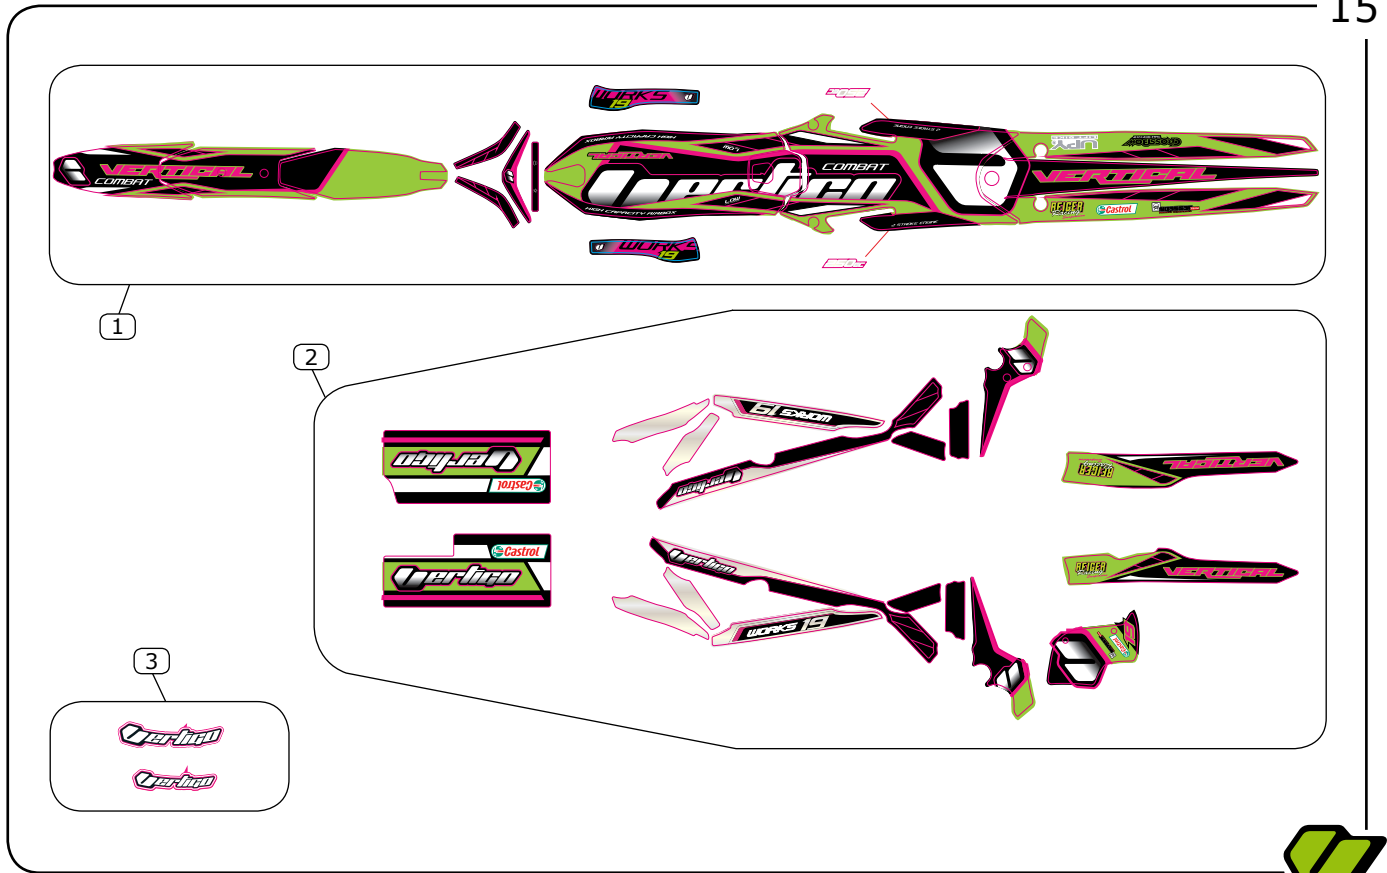

POS.	COD.	DESCRIPCIÓN	DESCRIPTION	QTY.
1	V-1587	KIT BLISTER DECORACION VERTICAL 2019	VERTICAL DECO STICKER KIT 2019	1
2	V-1586	KIT BLISTER PROTECCIÓN VERTICAL 2019	VERTICAL PROTECTION STICKER KIT 2019	1
3	V-1588	KIT BLISTER LLANTAS VERTICAL 2019	VERTICAL RIM STICKER KIT 2019	1