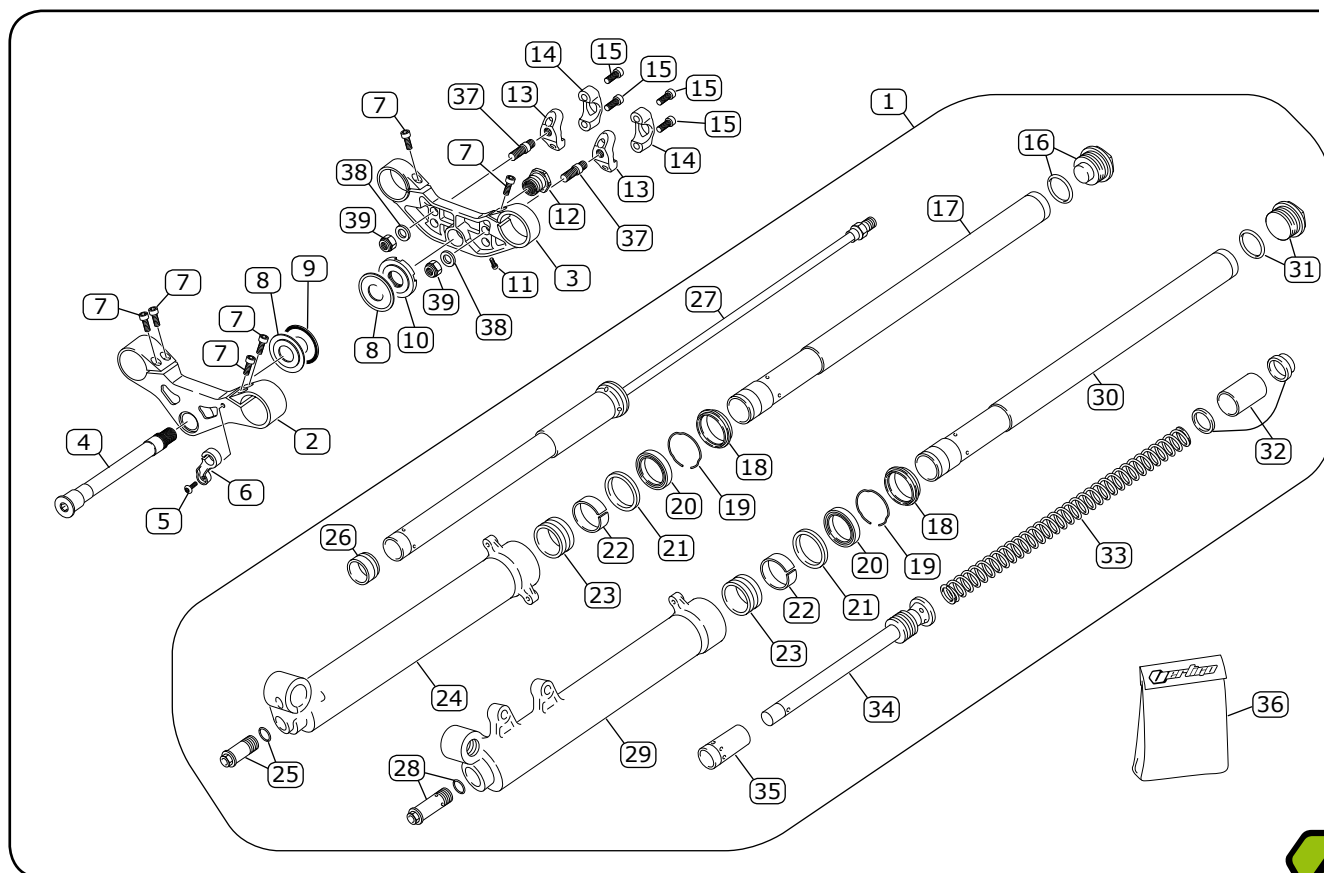

POS.	COD.	DESCRIPCIÓN	DESCRIPTION	QTY.
1	V-0271	HORQUILLA SUSPENSION TECH ALU BLACK	TECH ALU BLACK FRONT FORK SET	1
2	V-1553	PLATINA INFERIOR BRONCE	LOWER CLAMP BRONZE	1
3	V-1552	PLATINA SUPERIOR BRONCE	UPPER CLAMP BRONZE	1
4	V-0516	EJE DIRECCIÓN	STEERING AXLE	1
5	V-0444	TORNILLO M6 X 10 MM	SCREW M6 X 10 MM	1
6	V-0519	GUIA LATIGUILLO FRENO DEL.	BRAKE HOSE GUIDE	1
7	V-0447	TORNILLO M6 X 20 MM	SCREW M6 X 20 MM	6
8	V-0541	ARANDELA PROTECCIÓN DIRECCIÓN	STEERING PROTECTOR WASHER	1
9	V-0542	ARANDELA DIRECCIÓN	STEERING WASHER	1
10	V-0518	TUERCA DIRECCIÓN INF.	LOWER STEERING NUT	1
11	V-0643	TORNILLO M5X6 DIN 912 8.8	SCREW M5X6 DIN 912 8.8	1
12	V-0517	TUERCA DIRECCIÓN SUP.	UPPER STEERING NUT	1
13	V-0515	BRIDA MANILLAR INF.	LOWER HANDLEBAR CLAMP	2
14	V-0514	BRIDA MANILLAR SUP.	UPPER HANDLEBAR CLAMP	2
15	V-0461	TORNILLO M8 X 25 MM	SCREW M8 X 25 MM	4
16	V-0980	TAPÓN HORQUILLA DER.	RIGHT FORK CAP	1
17	V-0999	BARRA HORQUILLA DERECHA	RIGHT STANCHION TUBE	1
18	V-0696	GUARDAPOLVO SUSPENSIÓN DEL.	FRONT FORK DUST SEAL	2
19	V-0990	ANILLO RETENCIÓN	RING STOPPER	2
20	V-0695	RETÉN SUSPENSIÓN DEL.	FRONT FORK OIL SEAL	2
21	V-0991	ANILLO RETENCIÓN RETÉN	RING STOP BUSHING OIL SEAL	2
22	V-0992	COJINETE DE FRICCIÓN 39X43X15	BUSH 39X43X15	2
23	V-0993	COJINETE DE FRICCIÓN 38X40X20	BUSH 38X40X20	2
24	V-0994	BOTELLA DERECHA	RIGHT LEG	1
25	V-0995	TORNILLO DE BLOQUEO HIDRÁULICO + AR	LOCK SCREW HYDRAULIC PUMP + WASHER	1
26	V-0996	CONO TOPE DERECHO	CONE LIMIT RIGHT	1
27	V-0997	CARTUCHO	CARTRIDGE	1
28	V-0989	TORNILLO REGULACIÓN AGUJA + AR	NEEDLE REGULATION SCREW + WASHER	1
29	V-0988	BOTELLA IZQUIERDA	LEFT LEG	1
30	V-0983	BARRA HORQUILLA IZQUIERDA	LEFT STANCHION TUBE	1