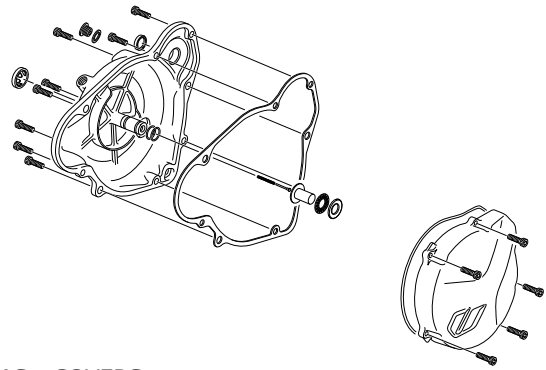

TAPAS - COVERS

PG. 23