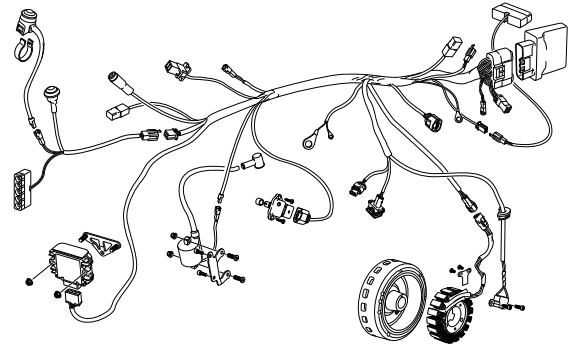

INSTALACIÓN ELÉCTRICA - ELECTRICAL SYSTEM

PG. 15