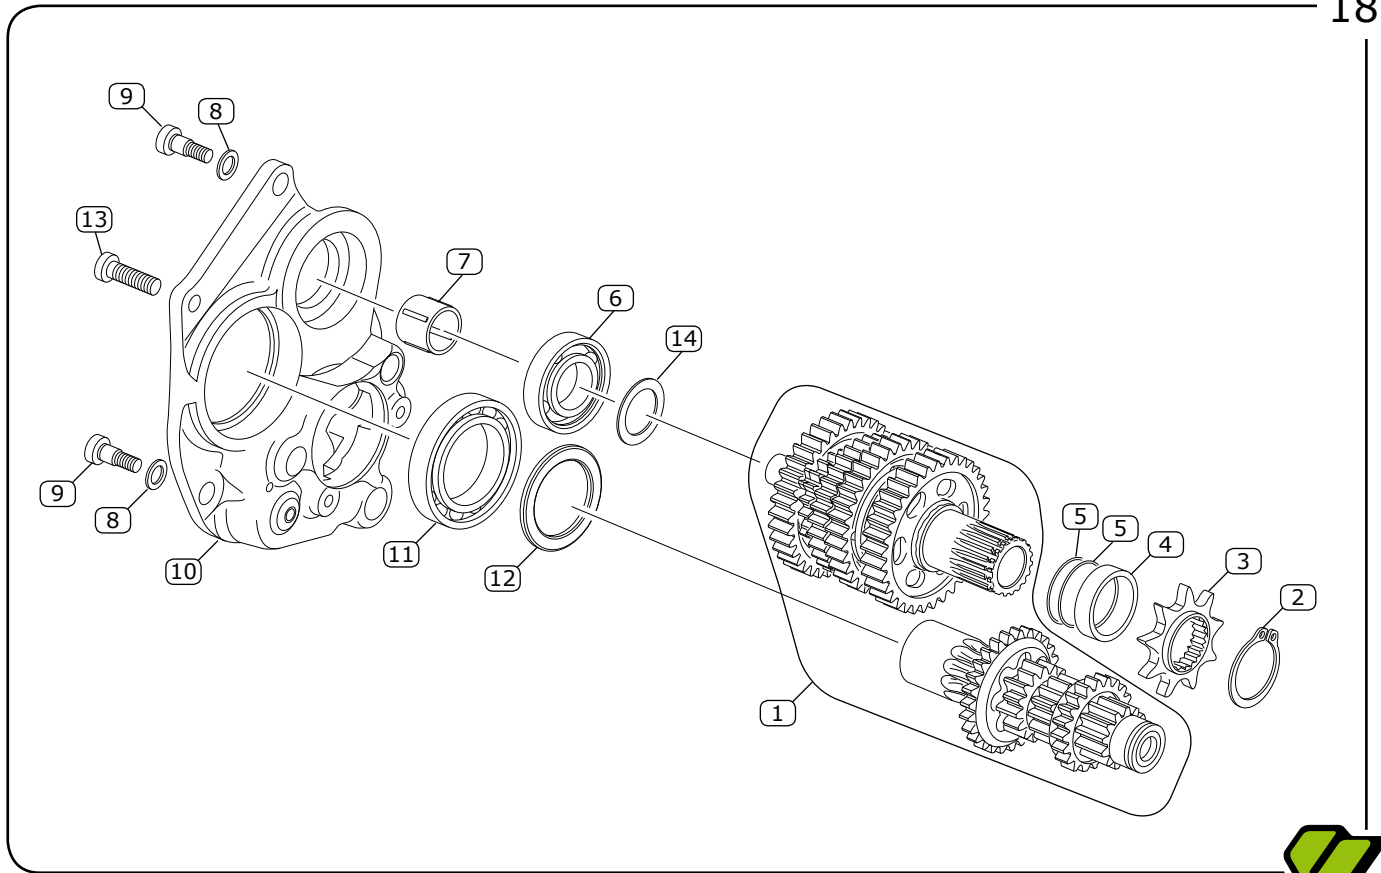

POS.	COD.	DESCRIPCIÓN	DESCRIPTION	QTY.
1	V-1426	CAMBIO COMPLETO 2019	GEARBOX ASSY 2019	1
2	V-0584	SEGER D.25X1.2 DIN471	SEGER PINION EXIT	1
3	V-0613	PIÑÓN SALIDA Z9	SPROCKET Z9	1
4	V-0309	CASQUILLO PIÑÓN SALIDA	SHIFT SEAL BUSHING	1
5	V-0634	JUNTA TÓRICA 25X1.5	O-RING 25X1.5	2
6	V-1424	RODAMIENTO INA 16003	INA BEARING 16003	2
7	V-1425	RODAMIENTO K14X18X15	BEARING K14X18X15	1
8	V-1042	ARANDELA DIN 433 M8	WASHER DIN 433 M8	2
9	V-1041	TORNILLO AJUST. M6X10 ISO7379 12.9 Ø8 F9	ADJUST. SCREW M6X10 ISO 7379-12.9 Ø8 F9	2
10	V-1301	TAPA SUJECION CAMBIO 2019	GEARBOX PLATE 2019	1
11	V-1423	RODAMIENTO 61906	BEARING 61906	1
12	V-1422	SEPARADOR DE CORONA 2019	CROWN SPACER 2019	2
13	V-0559	TORNILLO M6X20 DIN 7984 8.8	SCREW M6X20 DIN 7984 8.8	2
14	V-1419	ARANDELA 17X23X0.5	WASHER 17X23X0.5	1