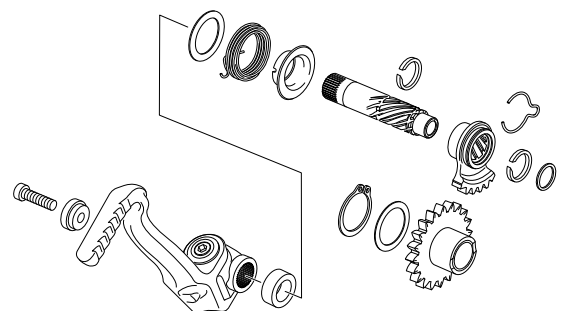

SISTEMA DE ARRANQUE - STARTING SYSTEM