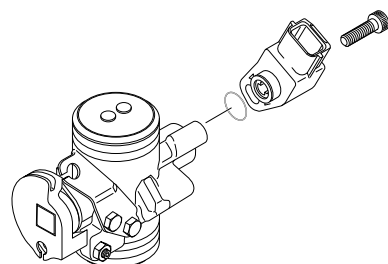

EMBRAGUE - CLUTCH

PG. 25

CILINDRO-CULATA-PISTON - CYLINDER-HEAD-PISTON

PG. 26

CUERPO INYECCIÓN - INJECTION BODY

POS.	COD.	DESCRIPCIÓN	DESCRIPTION	QTY.
1	V-0412	CARETA RACING	LIGHT COVER	1
2	V-1493	GUARDABARROS DELANTERO	FRONT MUDGUARD	1
3	V-0428	PUENTE HORQUILLA	FRONT MUDGUARD HOLDER	1
4	V-0680	TORNILLO ESPECIAL M6X14 8.8	SPECIAL SCREW M6X14 8.8	4
5	V-0440	TORNILLO M5X6 ISO 7380 8.8	SCREW M5X6 ISO 7380 8.8	2
6	V-0407	PROTECTOR DISCO FRENO DELANTERO	FRONT BRAKE DISC COVER	1
7	V-0463	TORNILLO ESPECIAL M8X30 DIN6921 8.8	SCREW M8X30 DIN6921 8.8	2
8	V-1458	PROTECTOR ESCAPE IZQUIERDO	LEFT EXHAUST PROTECTOR	1
9	V-1459	PROTECTOR ESCAPE DERECHO	RIGHT EXHAUST PROTECTOR	1
10	V-0646	TORNILLO M6X16 ISO 7380 8.8	SCREW M6X16 ISO 7380-1 8.8	4
11	V-1637	TORNILLO M6X35 ISO 7380 8.8	SCREW M6X35 ISO 7380 8.8	3
12	V-0675	CASQUILLO PROTECTOR ESCAPE	EXHAUST COVER SLEEVE	4
13	V-0417	GOMA TOBERA-CAJA FILTRO	THROTTLE BODY MANIFOLD	1
14	V-0415	CAJA FILTRO	AIRBOX	1
15	V-0420	VALVULA CAJA FILTRO	AIRBOX VALVE	1
16	V-0813	TORNILLO M6X12 ISO 7380-1 8.8	SCREW M6X12 ISO 7380-1 8.8	2
17	V-1314	ESPUMA FILTRO AIRE TWIN AIR	TWIN AIR FILTER FOAM	1
18	V-1076	REJILLA FILTRO AIRE	AIR FILTER GRID	1
19	V-0631	TORICA 44X2,50 DIN 3771	O-RING 44X2,5 DIN 3771	1
20	V-1053	TAPA CAJA FILTRO	AIR FILTER COVER	1
21	V-0679	TUERCA RAPIDA TRT-M6	FAST NUT TRT-M6	1
22	V-1052	GUARDABARROS TRASERO	REAR MUDGUARD	1
23	V-0572	BASE CIERRE 1/4 VUELTA	CLOSE 1/4 TURN HOLDER	1
24	V-0414	TAPA DEPÓSITO GASOLINA	FUEL TANK COVER	1
25	V-0809	PASADOR TAPA DEPÓSITO GASOLINA	FUEL TANK COVER PIN	1
26	V-0571	CIERRE 1/4 VUELTA	1/4 TURN SCREW	1
27	V-0658	ARANDELA NYLON	NYLON WASHER	1
28	V-0657	RETEN ACERO INOX. CIERRE 1/4 VUELTA	1/4 TURN STAINLESS STEEL WASHER	1
29	V-1026	TORNILLO DE ROSCA CHAPA 3.9X13	SCREW 3.9X13	2
30	V-0832	SOPORTE LED DELANTERO	FRONT LED LIGHT SUPPORT	1