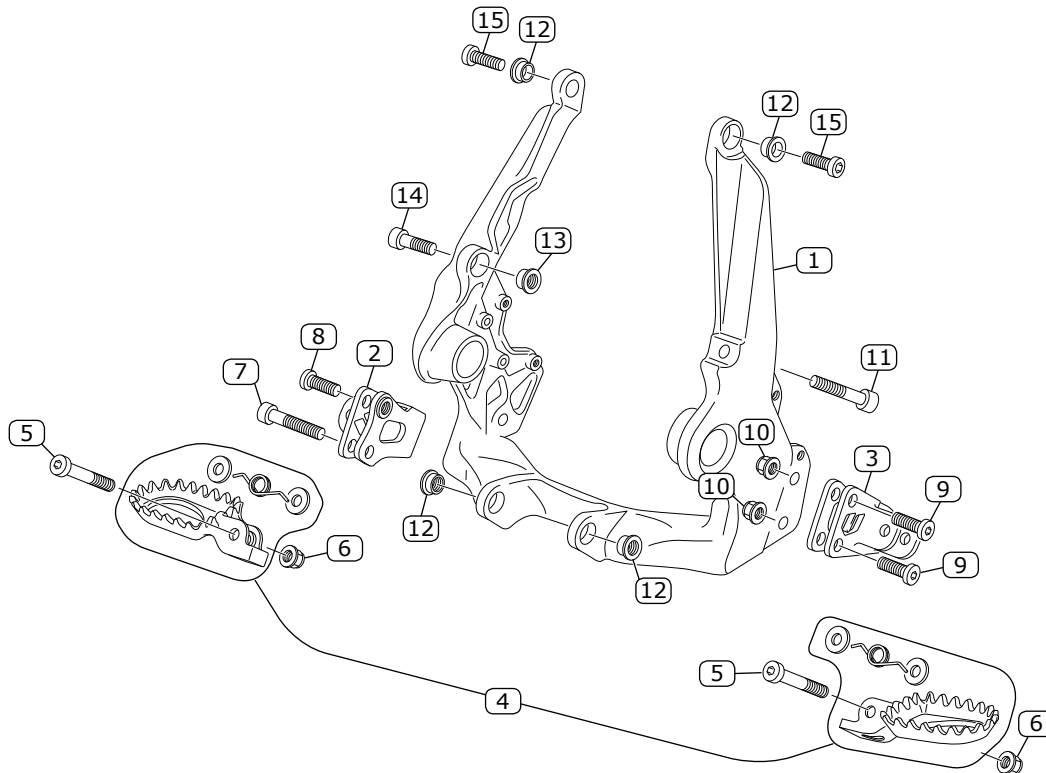

POS.	COD.	DESCRIPCIÓN	DESCRIPTION	QTY.
1	V-0347	SUBCHASIS TRASERO	REAR FRAME	1
2	V-0425	SOPORTE ESTRIBERA DERECHO	RIGHT SIDE FOOTREST SUPPORT	1
3	V-0426	SOPORTE ESTRIBERA IZQUIERDO	LEFT SIDE FOOTREST SUPPORT	1
4	V-0361	JUEGO ESTRIBERAS	FOOTREST SET	1
5	V-0469	TORNILLO ESPECIAL M8X45 8.8	SCREW M8X45 8.8	2
6	V-0686	TUERCA M8 AUTOBLOCANTE	M8 AUTOLOCK NUT	2
7	V-0466	TORNILLO M8X50 DIN6912 10.9	SCREW M8X50 DIN6912 10.9	1
8	V-0443	TORNILLO ESPECIAL M8X20 DIN 6912 10.9	SCREW M8X20 DIN 6912 10.9	1
9	V-0459	TORNILLO ESPECIAL M8X28 DIN 6912 10.9	SCREW M8X28 DIN 6912 10.9	2
10	V-0471	TUERCA M8 DIN 6923	NUT M8 DIN 6923	2
11	V-0468	TORNILLO M8X45 DIN 912 10.9	SCREW M8X45 DIN 912 10.9	1
12	V-0392	CASQUILLO PASANTE M10	THROUGH SLEEVE M10	4
13	V-0322	CASQUILLO ROSCADO SOPORTE TRASERO M10	REAR FRAME THREADED SLEEVE M10	1
14	V-0455	TORNILLO M10X16 DIN 912 10.9	SCREW M10X16 DIN 912 10.9	1
15	V-0254	TORNILLO M10X33 DIN 6912 10.9	SCREW M10X33 DIN912 10,9	2