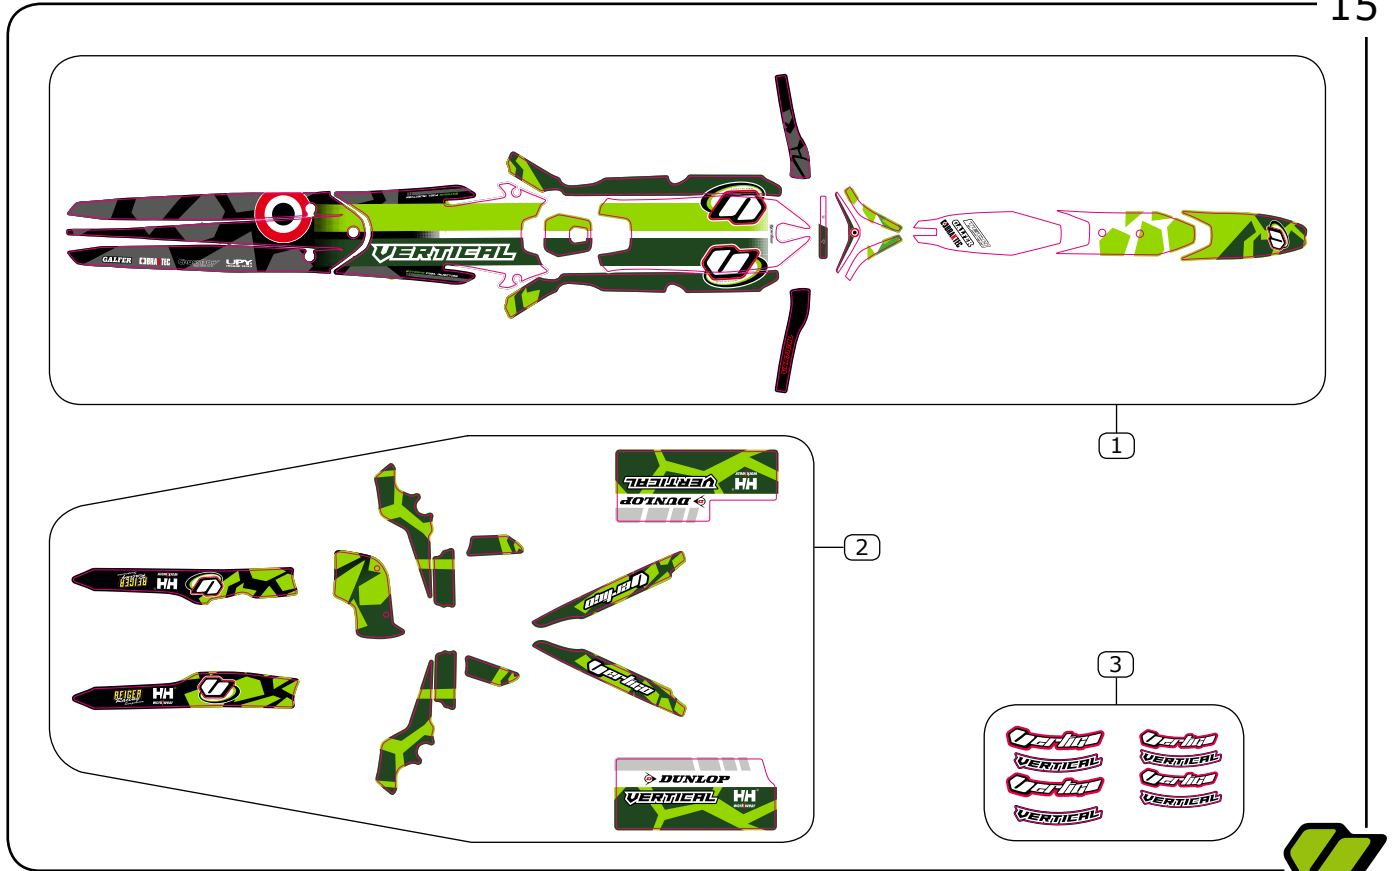

POS.	COD.	DESCRIPCIÓN	DESCRIPTION	QTY.
1	V-1699	KIT BLISTER DECORACION VERT. WORKS 2020	2020 KIT BLISTER DECO VERT. WORKS	1
2	V-1700	KIT BLISTER PROTECCION VERT. 2020	2020 KIT BLISTER PROTECTION VERT. WORKS	1
3	V-1701	KIT BLISTER LLANTAS VERT. WORKS 2020	2020 KIT BLISTER RIMS VERT. WORKS	1