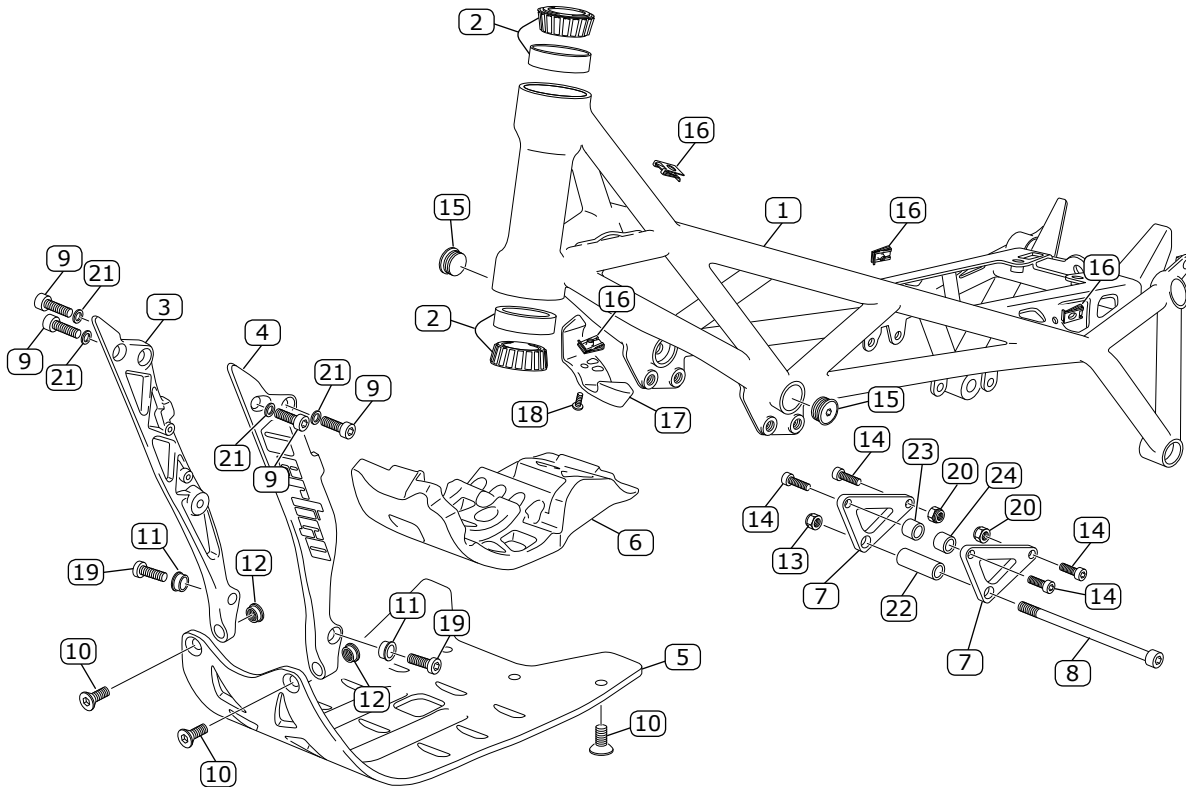

POS.	COD.	DESCRIPCIÓN	DESCRIPTION	QTY.
1	V-1685	BASTIDOR TUBULAR 2020	2020 TUBULAR FRAME	1
2	V-0280	RODAMIENTO DIRECCIÓN 32004-X	BEARING 32004-X STEERING TUBE	2
3	V-1626	SUBCHASIS DELANTERO DERECHO	FRONT RIGHT SUBFRAME	1
4	V-1627	SUBCHASIS DELANTERO IZQUIERDO	FRONT LEFT SUBFRAME	1
5	V-1690	PROTECTOR CARTER NEGRO	BLACK ANODIZED SKID PLATE	1
6	V-1293	GOMA PROTECTOR CARTER	SKID PLATE RUBBER	1
7	V-1597	TIRANTE CILINDRO 125CC	125CC CYLINDER SUPPORT	2
8	V-1654	TORNILLO M8X130 DIN 912	SCREW M8X130 DIN 912	1
9	V-1691	TORNILLO M8X16 DIN7984	SCREW M8X16 DIN7984	4
10	V-0456	TORNILLO M8X16 DIN 7991 8.8	SCREW M8X16 DIN 7991 8.8	6
11	V-0328	CASQUILLO SUBCHASIS DEL.	FRONT SUBFRAME SLEEVE	2
12	V-0327	CASQUILLO ROSCADO SUBCHASIS DEL.	FRONT SUBFRAME THREADED SLEEVE	2
13	V-0470	TUERCA M8 AUTOBLOCANTE	NUT M8 AUTOLOCK	1
14	V-1694	TORNILLO M6X16 DIN912 8.8	SCREW M6X16 DIN912 8.8	4
15	V-1310	TAPÓN BASTIDOR TUBULAR ROJO	TUBULAR FRAME CAP RED	2
16	V-0653	TUERCA RAPIDA TRT-M6-2	FAST NUT TRT-M6-2	3
17	V-0573	TOPE DIRECCIÓN	STEERING STOP	1
18	V-0433	TORNILLO M5X16 ISO7380 8.8	SCREW M5X16 ISO7380 8.8	1
19	V-1692	TORNILLO M8X25 DIN 912 10.9	SCREW M8X25 DIN 912 10.9	2
20	V-0836	TUERCA DIN 985 M6	NUT DIN 985 M6	4
21	V-1526	ARANDELA DIN7980 M-8 ZN	WASHER DIN7980 M-8 ZN	4
22	V-1681	CASQUILLO M15X60MM CILINDRO 125CC	125CC CYLINDER SLEEVE M15X60MM	1
23	V-1680	CASQUILLO M15X33MM CILINDRO 125CC	125CC CYLINDER SLEEVE M15X33MM	1
24	V-1684	CASQUILLO L-22 CILINDRO 125CC	125CC CYLINDER SLEEVE L-22	1