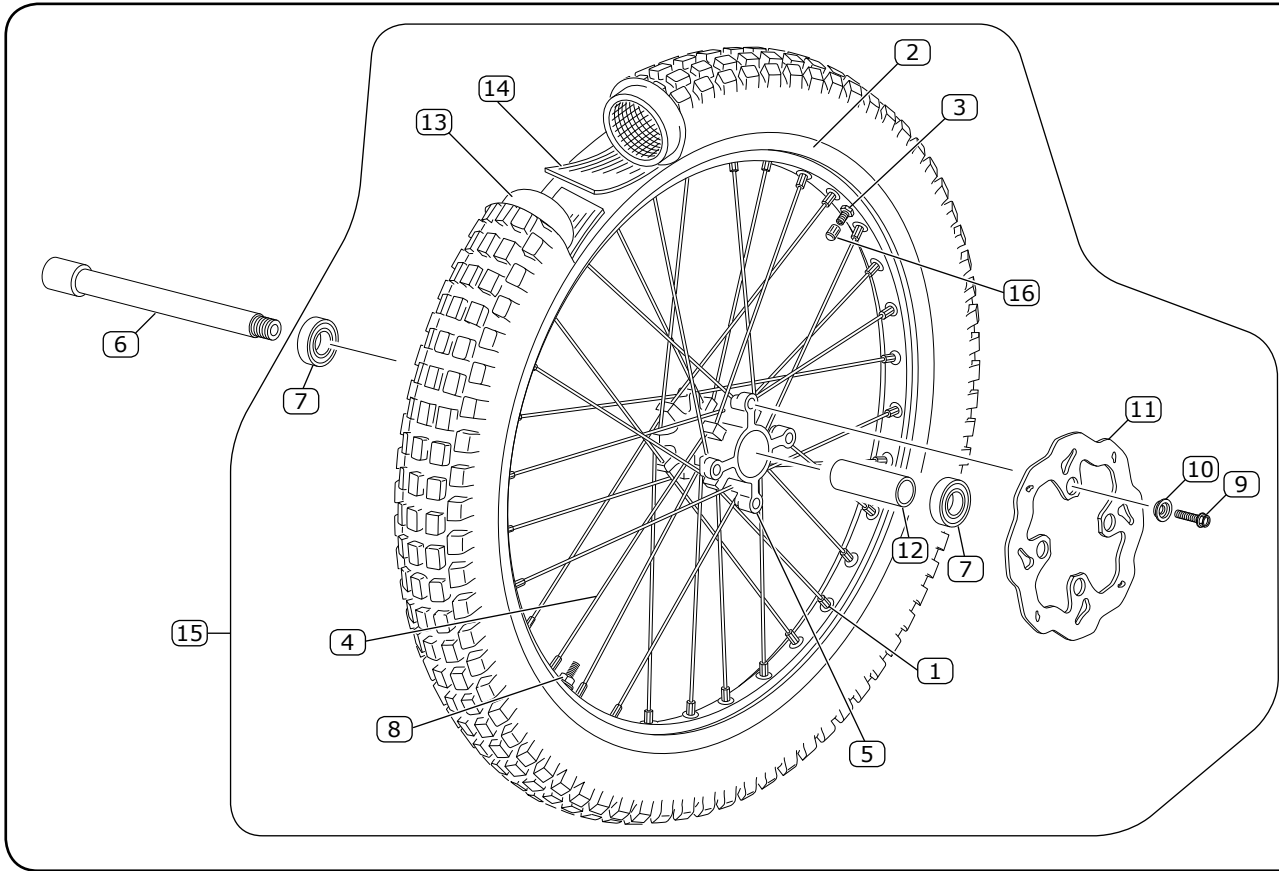

POS.	COD.	DESCRIPCIÓN	DESCRIPTION	QTY.
1	V-0373	TUERCA RADIO	SPOKE NUT	32
2	V-0371	LLANTA DEL. 1.60 X 21	FRONT RIM 1.60 X 21	1
3	V-0385	VÁLVULA TUBELESS	TUBELESS VALVE	1
4	V-0372	RADIO DEL. M3.5 X 0.6 L255 MM	FRONT WHEEL SPOKE M3.5 X 0.6 L255 MM	32
5	V-1678	BUJE DELANTERO VERTIGO ROJO	VERTIGO RED ANODIZED FRONT WHEEL HUB	1
6	V-0334	EJE RUEDA DELANTERO	FRONT WHEEL SHAFT	1
7	V-0510	RODAMIENTO BUJE 6004 2RS	BEARING HUB 6004 2 RS	2
8	V-0375	AGARRE CUBIERTA DELANTERA	FRONT WHEEL GRIP	1
9	V-0437	TORNILLO ESPECIAL M6X20 ESP. DISCO FRENO	SPECIAL SCREW M6X20 BRAKE DISC SPACER	4
10	V-0325	CASQUILLO DISCO FRENO FLOTANTE	FLOATING BRAKE DISC SLEEVE	4
11	V-0348	DISCO FRENO DELANTERO	FRONT BRAKE DISC	1
12	V-1003	CASQUILLO INTERIOR BUJE DEL.	FRONT HUB INNER SLEEVE	1
13	V-0278	CAMARA DELANTERA 21MD VALVE TR4	FRONT INNER TUBE 21MD VALVE TR4	1
14	V-0747	PROTECTOR CAMARA AIRE DEL.	FRONT INNERTUBE PROTECTOR	1
15	V-1686	CTO. RUEDA DELANTERA 2020	2020 FRONT WHEEL SET	1
16	V-0762	TAPON VALVULA VERDE	GREEN VALVE CAP	1