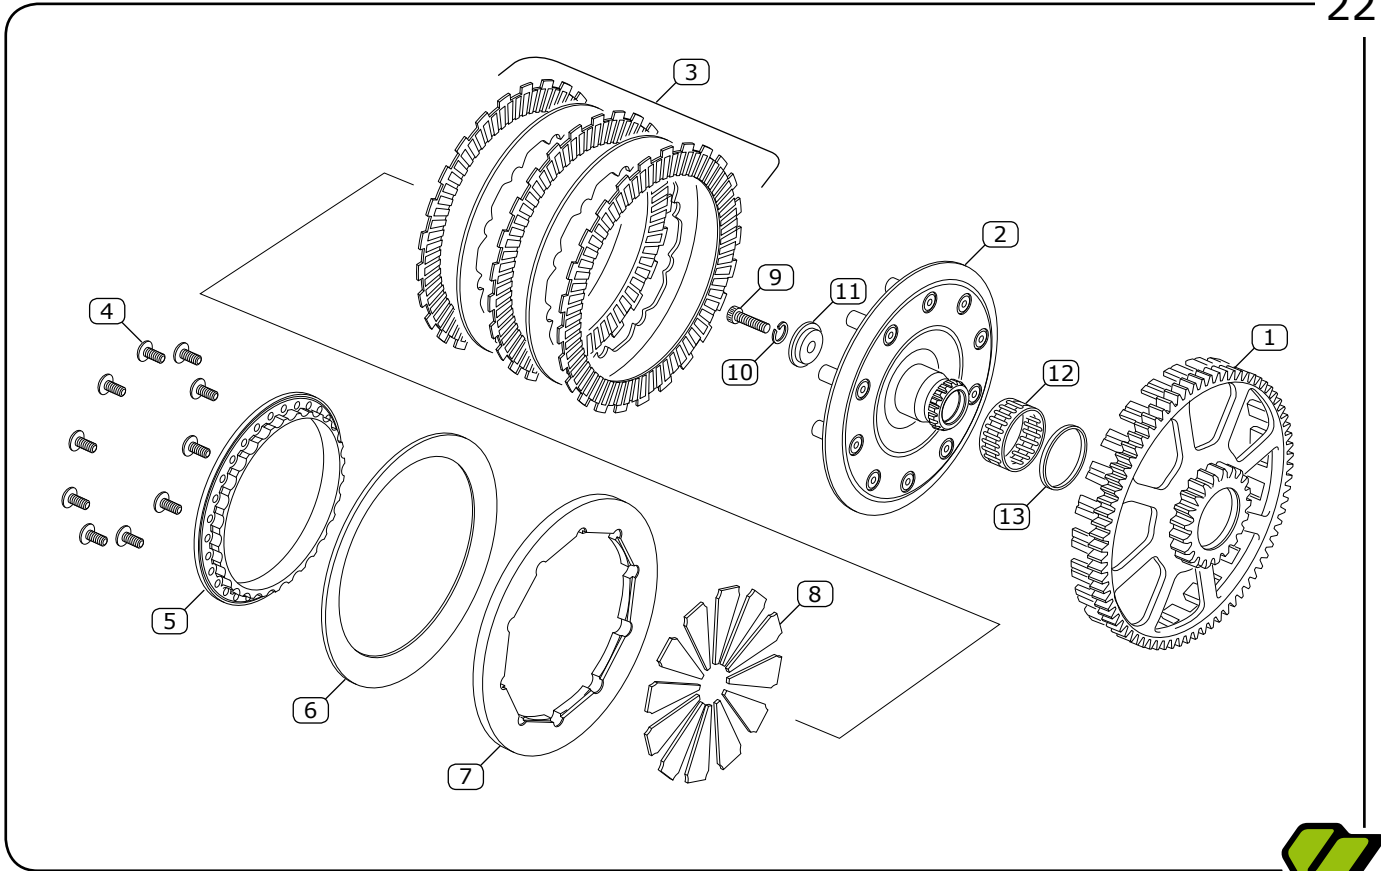

POS.	COD.	DESCRIPCIÓN	DESCRIPTION	QTY.
1	V-1209	CAMPANA EMBRAGUE	2019 CLUTCH CROWN	1
2	V-1229	CUBO EMBRAGUE COMPLETO 2019	2019 CLUTCH HUB SET	1
3	V-1642	KIT DISCOS EMBRAGUE	2019 CLUTCH DISC SET	1
4	V-0432	TORNILLO M4X10 INOX A2 TORX	SCREW M4X10 INOX A2 TORX	10
5	V-1216	SOPORTE MUELLE EMBRAGUE 2019	2019 CLUTCH SPRING SUPPORT	1
6	V-1215	MUELLE EMBRAGUE 1,5MM 2019	2019 CLUTCH SPRING 1.5MM	1
7	V-1214	PRENSA EMBRAGUE 2019	2019 CLUTCH PRESSURE PLATE	1
8	V-1217	PALANQUETA EMBRAGUE 2019	2019 CLUTCH RELEASE ARM	10
9	V-0774	TORNILLO M5X20 DIN912	SCREW M5X20 DIN912	1
10	V-1170	ARANDELA AET M5	WASHER AET M5	1
11	V-0328	CASQUILLO NUCLEO EMBRAGUE	CLUTCH HUB SLEEVE	1
12	V-0260	RODAMIENTO AGUJAS K28X31X13	NEEDLE BEARING K28X31X13	1
13	V-1651	CASQUILLO GUIA CAMPANA EMBRAGUE	CLUTCH CROWN SLEEVE	1