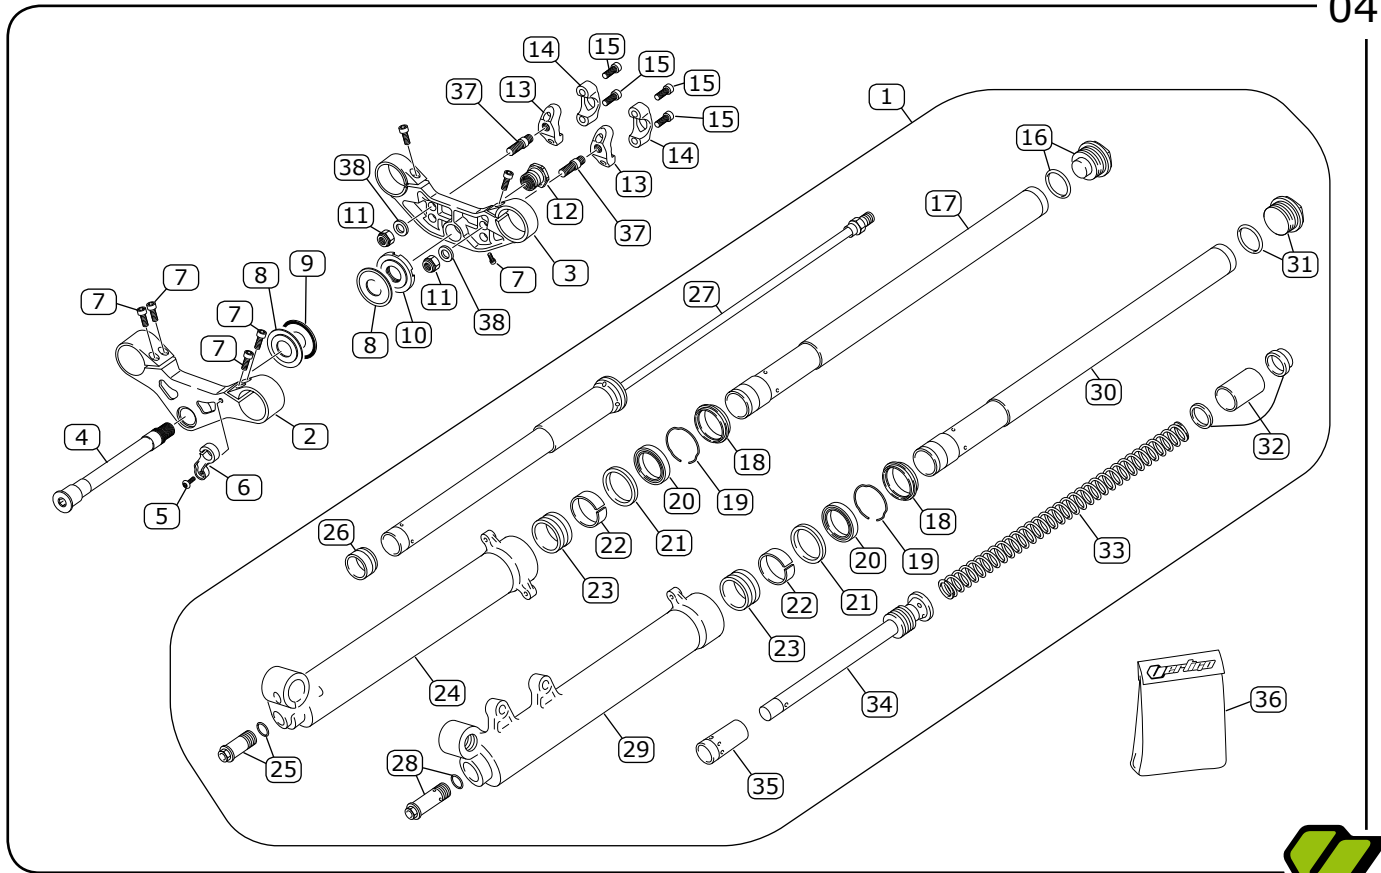

POS.	COD.	DESCRIPCIÓN	DESCRIPTION	QTY.
1	V-1602	HORQUILLA SUSPENSION TECH ALU RACING	TECH ALU RACING FRONT FORK SET	1
2	V-1677	PLATINA INFERIOR ROJA 2020	2020 LOWER FORK CLAMP RED	1
3	V-1676	PLATINA SUPERIOR RACING 2020	2020 UPPER FORK CLAMP RED	1
4	V-0516	EJE DIRECCIÓN	STEERING AXLE	1
5	V-0444	TORNILLO M6 X 10 MM	SCREW M6 X 10 MM	1
6	V-0519	GUIA LATIGUILLO FRENO DEL.	BRAKE HOSE GUIDE	1
7	V-0447	TORNILLO M6 X 20 MM	SCREW M6 X 20 MM	7
8	V-0541	ARANDELA PROTECCIÓN DIRECCIÓN	STEERING PROTECTOR WASHER	1
9	V-0542	ARANDELA DIRECCIÓN	STEERING WASHER	1
10	V-1308	TUERCA DIRECCIÓN INF. ROJA	RED LOWER STEERING NUT	1
11	V-1029	TUERCA M10 AUTOBLOCANTE	M10 AUTOLOCK NUT	2
12	V-1307	TUERCA DIRECCIÓN SUP. ROJA	RED UPPER STEERING NUT	1
13	V-0515	BRIDA MANILLAR INF.	LOWER HANDLEBAR CLAMP	2
14	V-0514	BRIDA MANILLAR SUP.	UPPER HANDLEBAR CLAMP	2
15	V-0461	TORNILLO M8 X 25 MM	SCREW M8 X 25 MM	4
16	V-0980	TAPÓN HORQUILLA DER.	RIGHT FORK CAP	1
17	V-0999	BARRA HORQUILLA DERECHA	RIGHT STANCHION TUBE	1
18	V-0696	GUARDAPOLVO SUSPENSIÓN DEL.	FRONT FORK DUST SEAL	2
19	V-0990	ANILLO RETENCIÓN	RING STOPPER	2
20	V-0695	RETÉN SUSPENSIÓN DEL.	FRONT FORK OIL SEAL	2
21	V-0991	ANILLO RETENCIÓN RETÉN	RING STOP BUSHING OIL SEAL	2
22	V-0992	COJINETE DE FRICCIÓN 39X43X15	BUSH 39X43X15	2
23	V-0993	COJINETE DE FRICCIÓN 38X40X20	BUSH 38X40X20	2
24	V-0994	BOTELLA DERECHA	RIGHT LEG	1
25	V-0995	TORNILLO DE BLOQUEO HIDRÁULICO + AR	LOCK SCREW HYDRAULIC PUMP + WASHER	1
26	V-0996	CONO TOPE DERECHO	CONE LIMIT RIGHT	1
27	V-0997	CARTUCHO	CARTRIDGE	1
28	V-0989	TORNILLO REGULACIÓN AGUJA + AR	NEEDLE REGULATION SCREW + WASHER	1
29	V-0988	BOTELLA IZQUIERDA	LEFT LEG	1
30	V-0983	BARRA HORQUILLA IZQUIERDA	LEFT STANCHION TUBE	1