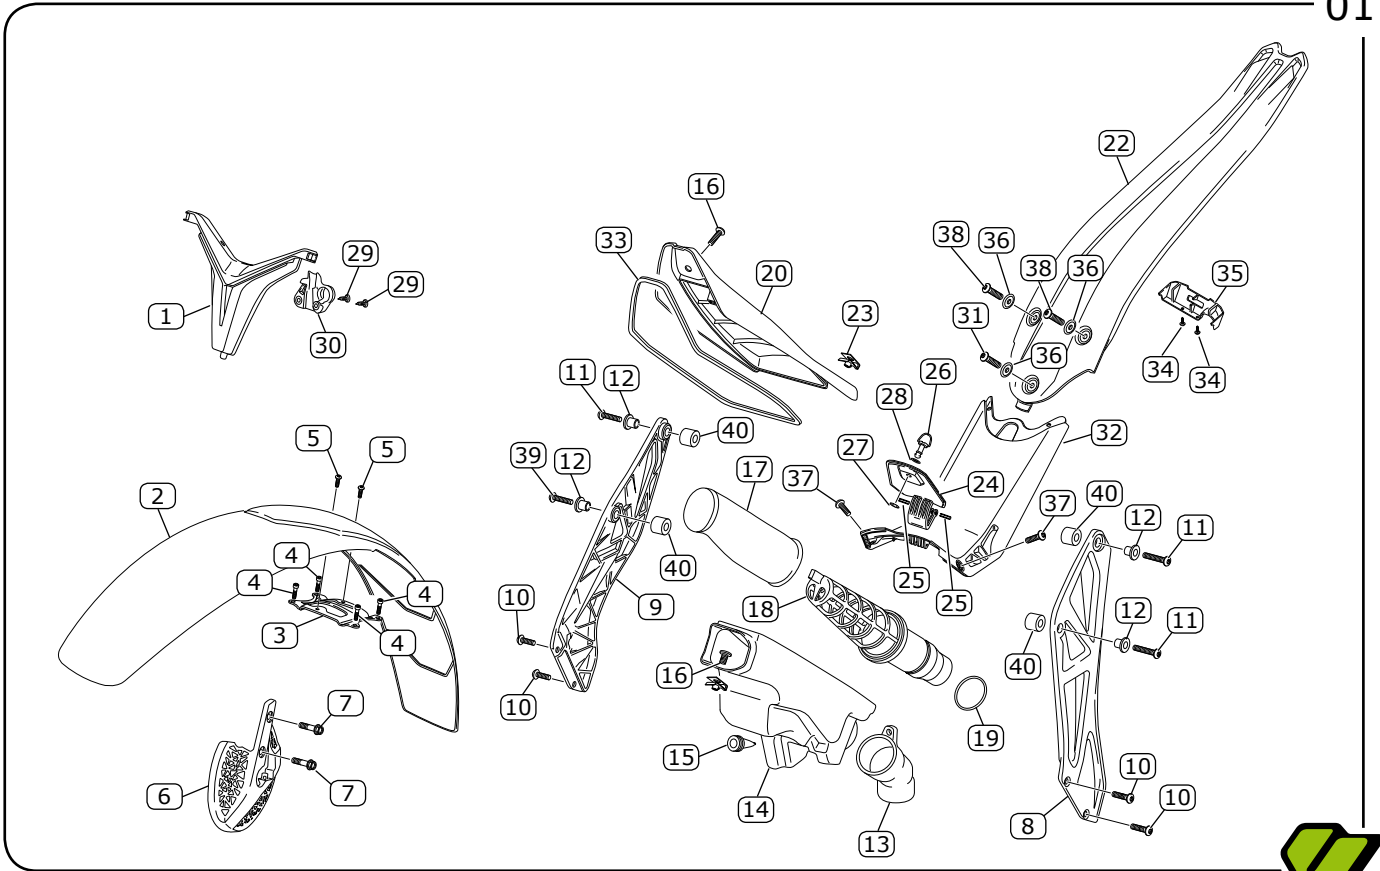

EMBRAGUE - CLUTCH

PG. 25

CILINDRO-CULATA-PISTON - CYLINDER-HEAD-PISTON

PG. 26

CUERPO INYECCIÓN - INJECTION BODY

POS.	COD.	DESCRIPCIÓN	DESCRIPTION	QTY.
1	V-0412	CARETA RACING	LIGHT COVER	1
2	V-1493	GUARDABARROS DELANTERO	FRONT MUDGUARD	1
3	V-0428	PUENTE HORQUILLA	FRONT MUDGUARD HOLDER	1
4	V-0680	TORNILLO ESPECIAL M6X14 8.8	SPECIAL SCREW M6X14 8.8	4
5	V-0440	TORNILLO M5X6 ISO 7380 8.8	SCREW M5X6 ISO 7380 8.8	2
6	V-0407	PROTECTOR DISCO FRENO DELANTERO	FRONT BRAKE DISC COVER	1
7	V-0463	TORNILLO ESPECIAL M8X30 DIN6921 8.8	SCREW M8X30 DIN6921 8.8	2
8	V-1458	PROTECTOR ESCAPE IZQUIERDO	LEFT EXHAUST PROTECTOR	1
9	V-1459	PROTECTOR ESCAPE DERECHO	RIGHT EXHAUST PROTECTOR	1
10	V-0646	TORNILLO M6X16 ISO 7380 8.8	SCREW M6X16 ISO 7380-1 8.8	4
11	V-1637	TORNILLO M6X35 ISO 7380 8.8	SCREW M6X35 ISO 7380 8.8	3
12	V-0675	CASQUILLO PROTECTOR ESCAPE	EXHAUST COVER SLEEVE	4
13	V-0417	GOMA TOBERA-CAJA FILTRO	THROTTLE BODY MANIFOLD	1
14	V-0415	CAJA FILTRO	AIRBOX	1
15	V-0420	VALVULA CAJA FILTRO	AIRBOX VALVE	1
16	V-0813	TORNILLO M6X12 ISO 7380-1 8.8	SCREW M6X12 ISO 7380-1 8.8	2
17	V-1314	ESPUMA FILTRO AIRE TWIN AIR	TWIN AIR FILTER FOAM	1
18	V-1076	REJILLA FILTRO AIRE	AIR FILTER GRID	1
19	V-0631	TORICA 44X2,50 DIN 3771	O-RING 44X2,5 DIN 3771	1
20	V-1053	TAPA CAJA FILTRO	AIR FILTER COVER	1
21	V-0679	TUERCA RAPIDA TRT-M6	FAST NUT TRT-M6	1
22	V-1052	GUARDABARROS TRASERO	REAR MUDGUARD	1
23	V-0572	BASE CIERRE 1/4 VUELTA	CLOSE 1/4 TURN HOLDER	1
24	V-0414	TAPA DEPÓSITO GASOLINA	FUEL TANK COVER	1
25	V-0809	PASADOR TAPA DEPÓSITO GASOLINA	FUEL TANK COVER PIN	1
26	V-0571	CIERRE 1/4 VUELTA	1/4 TURN SCREW	1
27	V-0658	ARANDELA NYLON	NYLON WASHER	1
28	V-0657	RETEN ACERO INOX. CIERRE 1/4 VUELTA	1/4 TURN STAINLESS STEEL WASHER	1
29	V-1026	TORNILLO DE ROSCA CHAPA 3.9X13	SCREW 3.9X13	2
30	V-0832	SOPORTE LED DELANTERO	FRONT LED LIGHT SUPPORT	1