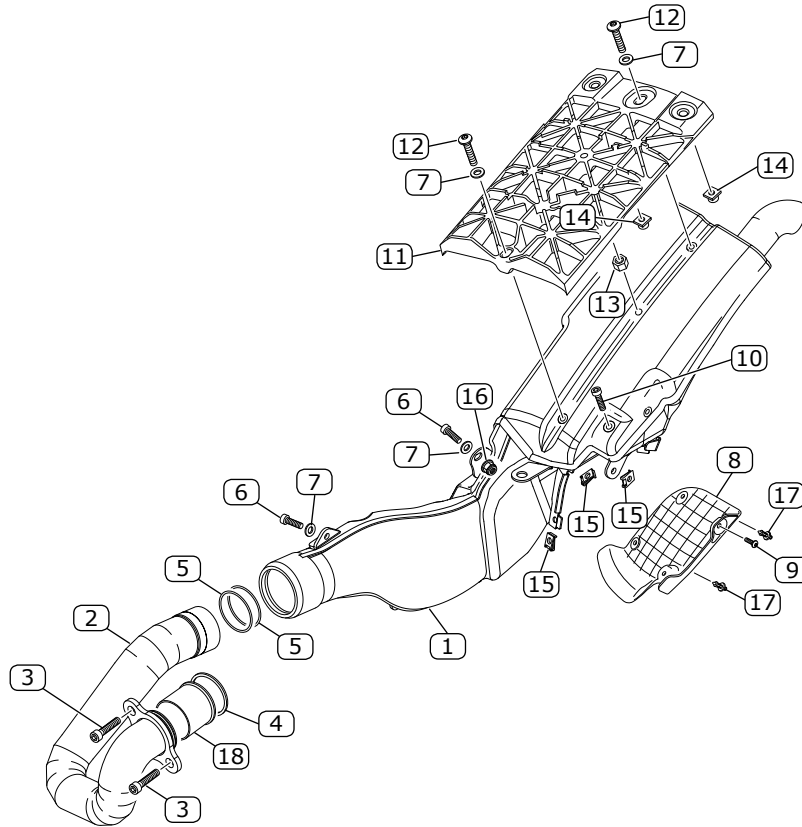

POS.	COD.	DESCRIPCIÓN	DESCRIPTION	QTY.
1	V-1609	SILENCIADOR 125CC	SILENCER 125CC	1
2	V-0389	COLECTOR ESCAPE	EXHAUST PIPE	1
3	V-0447	TORNILLO M6X20 DIN 912 8.8	SCREW M6X20 DIN 912 8.8	2
4	V-0512	JUNTA TÓRICA SILENCIADOR	MUFFLER O-RING	2
5	V-0386	JUNTA ESCAPE 38X45.2X5.5	EXHAUST SEAL 38X45.2X5.5	1
6	V-0645	TORNILLO M6X16 DIN7984 8.8	SCREW M6X16 DIN7984 8.8	1
7	V-0490	ARANDELA CM 6X12X1	WASHER CM 6X12X1	4
8	V-0550	TAPA POSTERIOR SILENCIOSO	MUFFLER REAR COVER	1
9	V-0557	TORNILLO M5X12 ISO 7830 8.8	SCREW M5X12 ISO 7830 8.8	1
10	V-0462	TORNILLO M6X16 DIN912 8.8	SCREW M6X16 DIN912 8.8	1
11	V-0583	PROTECTOR SILENCIOSO	MUFFLER PROTECTOR	1
12	V-0449	TORNILLO M6X25 DIN 7984 8.8	SCREW M6X25 DIN 7984 8.8	2
13	V-1358	TUERCA M6 F-1140	NUT M6 F-1140	1
14	V-0690	CASQUILLO GUARDABARROS TRASERO	REAR MUDGUARD SLEEVE	2
15	V-0653	TUERCA RAPIDA TRT-M5-1	FAST NUT TRT-M5-1	3
16	V-0836	TUERCA DIN 985 M6	NUT DIN 985 M6	1
17	V-1559	REMACHE UNIVERSAL 5.5MM	UNIVERSAL RIVET 5.5MM	2
18	V-1622	CASQUILLO ESCAPE 125CC	EXHAUST SLEEVE 125CC	1