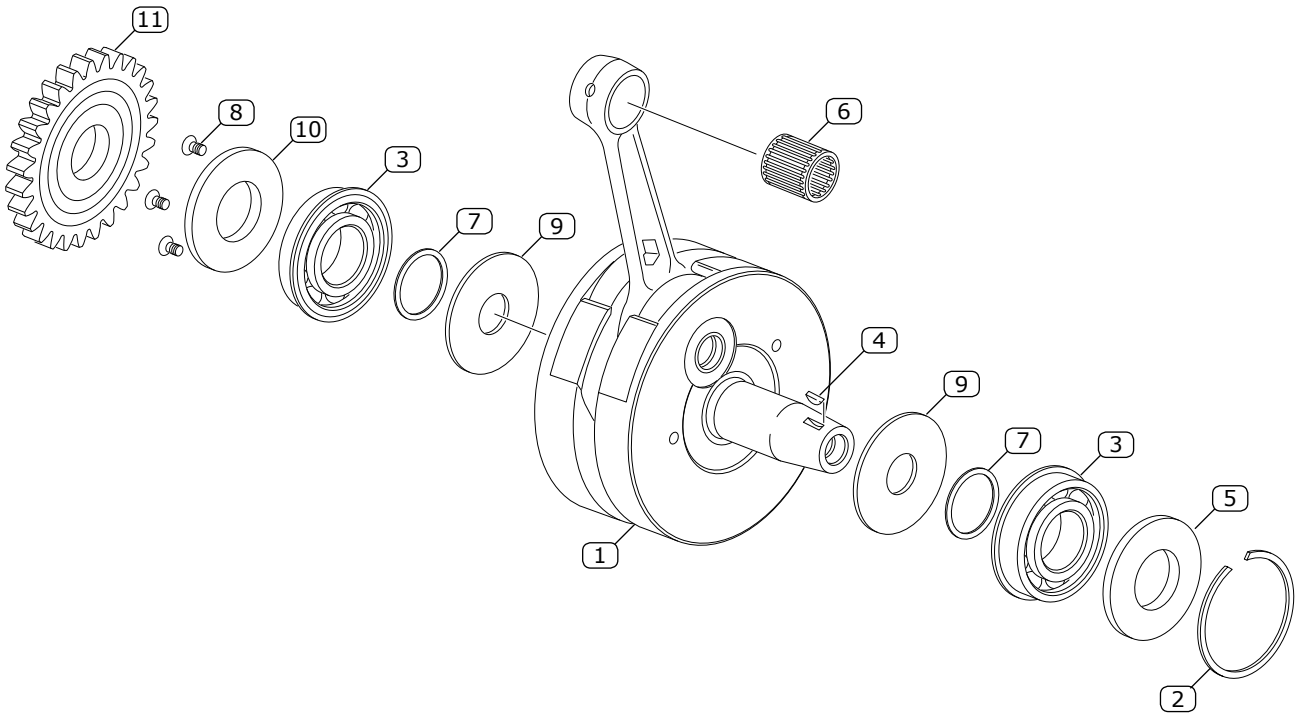

POS.	COD.	DESCRIPCIÓN	DESCRIPTION	QTY.
1	V-1544	CIGUEÑAL 116MM 2019 125CC	CRANKSHAFT 116MM 2019 125CC	1
2	V-1349	SEGER D.52 DIN5417	SEGER D.52 DIN5417	1
3	V-1351	COJINETE CIGUEÑAL 6205 NR 2RS	CRANKSHAFT BEARING 6205 NR 2RS	2
4	V-0636	CHAVETA CIGUEÑAL DIN 6888	CRANKSHAFT COTTER DIN 6888	1
5	V-1350	RETEN CIGÜEÑAL 25X52X5	CRANKSHAFT LIP SEAL 25X52X5	1
6	V-1655	RODAMIENTO K-16X20X17	NEEDLE BEARING K-16X20X17	1
7	V-0859	ARANDELA 30X25.2X0.2	WASHER 30X25.2X0.2	2
8	V-1352	TORNILLO M4X8 DIN 7991 ZN PLATA	SCREW M4X8 DIN 7991 ZN SILVER	3
9	V-1647	DISTANCIAL CIGÜEÑAL 125CC	CRANKSHAFT SPACER 125CC	2
10	V-1536	RETÉN CASQUILLO CIGÜEÑAL 30X52X5	CRANKSHAFT SLEEVE LIP SEAL	1
11	V-0206	PIÑON TRANSMISION PRIMARIA	PRIMARY TRANSMISSION GEAR	1