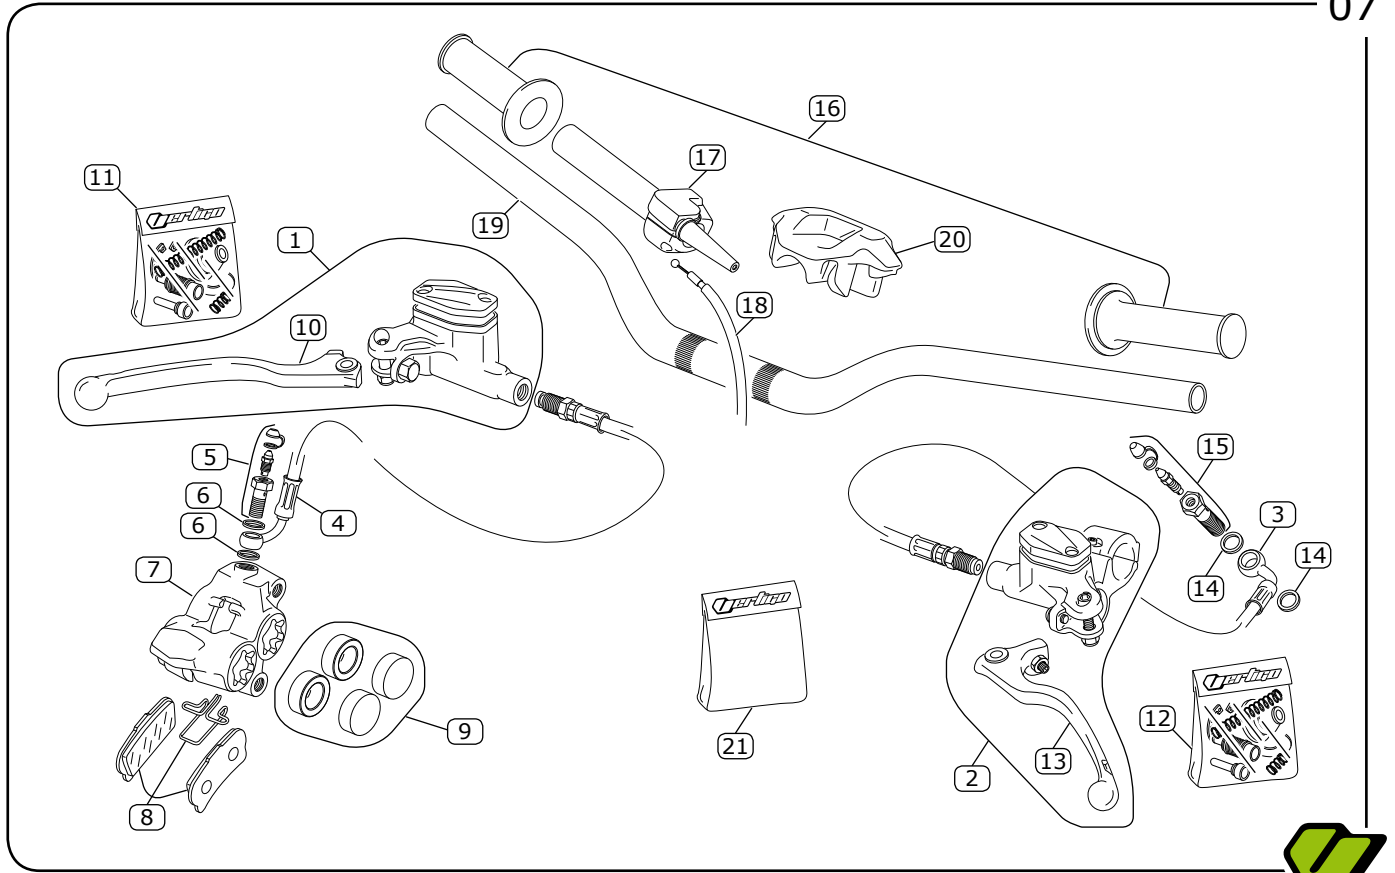

POS.	COD.	DESCRIPCIÓN	DESCRIPTION	QTY.
1	V-1576	BOMBA FRENO DELANTERA	FRONT BRAKE PUMP	1
2	V-1508	CTO. BOMBA EMBRAGUE	CLUTCH PUMP SET	1
3	V-0355	LATIGUILLO EMBRAGUE	CLUTCH HOSE	1
4	V-0364	LATIGUILLO FRENO DELANTERO	FRONT BRAKE HOSE	1
5	V-0723	RACOR FRENO DELANTERO	RACORD FRONT BRAKE	1
6	V-0724	ARANDELA BANJO	BANJO WASHER	2
7	V-1561	PINZA FRENO DELANTERA	FRONT BRAKE CALIPER	1
8	V-1562	PASTILLAS FRENO DELANTERAS 2019	2019 FRONT BRAKE PADS	1
9	V-1563	KIT REPARACIÓN PISTÓN PINZA FRENO DELANTERA	FRONT CALIPER PISTON REPAIR KIT	1
10	V-0366	MANETA FRENO DELANTERA	FRONT BRAKE LEVER	1
11	V-1565	KIT REPARACIÓN BOMBA FRENO DELANTERA	FRONT BRAKE PUMP REPAIR KIT	1
12	V-1566	KIT REPARACIÓN BOMBA EMBRAGUE	CLUTCH PUMP REPAIR KIT	1
13	V-0722	MANETA EMBRAGUE	CLUTCH LEVER	1
14	V-0611	ARANDELA ALU. RACORD EMBRAGUE	CLUTCH RACORD ALUMINIUM WASHER	2
15	V-0610	RACOR M10 EMBRAGUE	RACORD M10 CLUTCH	1
16	V-0895	JUEGO PUÑOS RENTHAL	RENTHAL GRIPS SET	1
17	V-0303	MANDO GAS	THROTTLE	1
18	V-0697	CABLE GAS CON TENSOR	THROTTLE WIRE WITH TENSIONER	1
19	V-1670	MANILLAR 2020	2020 HANDLEBAR	1
20	V-1667	PROTECTOR MANILLAR VERTIGO	VERTIGO HANDLEBAR PROTECTOR	1
21	V-1286	KIT REGULACION MANETAS ROJO	RED ANODIZED LEVER ADJUSTERS	1