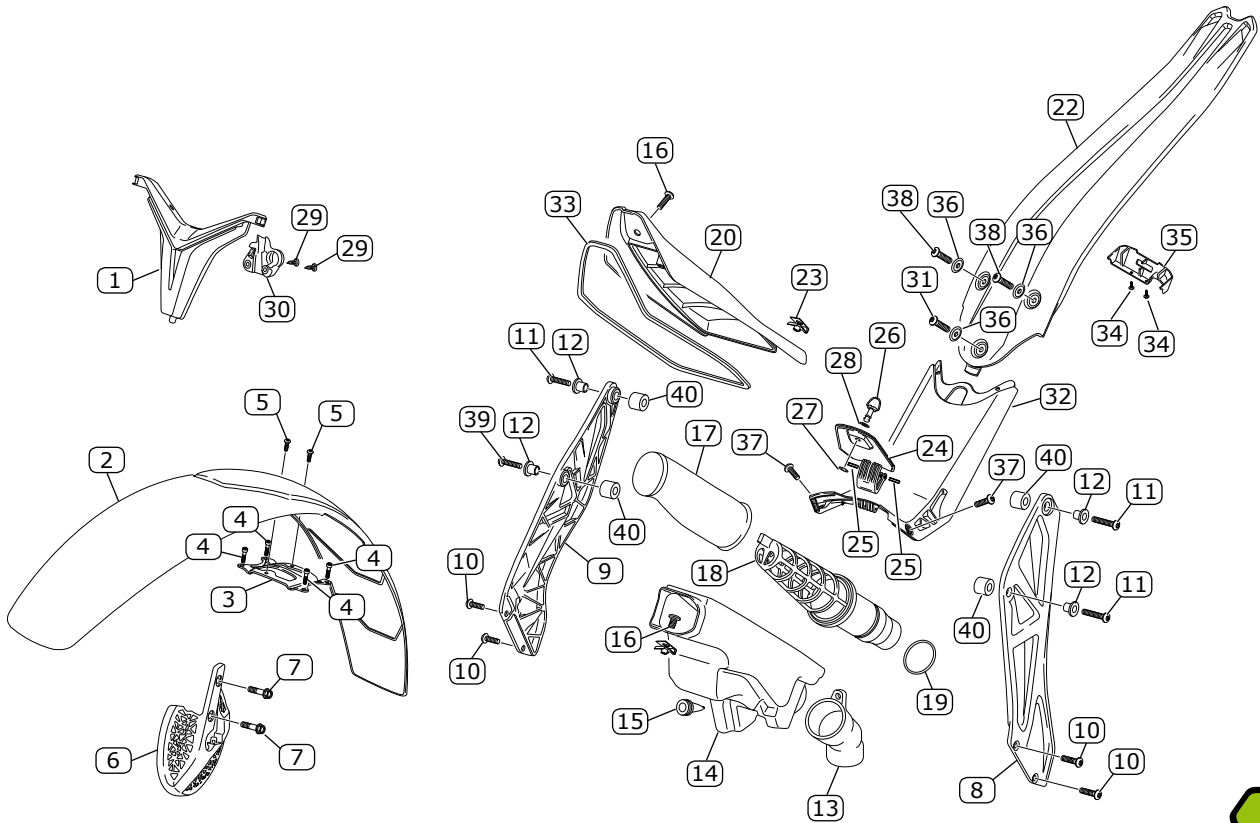

EMBRAGUE - CLUTCH

PG. 25

CILINDRO-CULATA-PISTON - CYLINDER-HEAD-PISTON

PG. 26

CUERPO INYECCIÓN - INJECTION BODY

POS.	COD.	DESCRIPCIÓN	DESCRIPTION	QTY.
1	V-0412	CARETA RACING	LIGHT COVER	1
2	V-1493	GUARDABARROS DELANTERO	FRONT MUDGUARD	1
3	V-0428	PUENTE HORQUILLA	FRONT MUDGUARD HOLDER	1
4	V-0680	TORNILLO ESPECIAL M6X14 8.8	SPECIAL SCREW M6X14 8.8	4
5	V-0440	TORNILLO M5X6 ISO 7380 8.8	SCREW M5X6 ISO 7380 8.8	2
6	V-0407	PROTECTOR DISCO FRENO DELANTERO	FRONT BRAKE DISC COVER	1
7	V-0463	TORNILLO ESPECIAL M8X30 DIN6921 8.8	SCREW M8X30 DIN6921 8.8	2
8	V-1458	PROTECTOR ESCAPE IZQUIERDO	LEFT EXHAUST PROTECTOR	1
9	V-1459	PROTECTOR ESCAPE DERECHO	RIGHT EXHAUST PROTECTOR	1
10	V-0646	TORNILLO M6X16 ISO 7380 8.8	SCREW M6X16 ISO 7380-1 8.8	4
11	V-1637	TORNILLO M6X35 ISO 7380 8.8	SCREW M6X35 ISO 7380 8.8	3
12	V-0675	CASQUILLO PROTECTOR ESCAPE	EXHAUST COVER SLEEVE	4
13	V-0417	GOMA TOBERA-CAJA FILTRO	THROTTLE BODY MANIFOLD	1
14	V-0415	CAJA FILTRO	AIRBOX	1
15	V-0420	VALVULA CAJA FILTRO	AIRBOX VALVE	1
16	V-0813	TORNILLO M6X12 ISO 7380-1 8.8	SCREW M6X12 ISO 7380-1 8.8	2
17	V-1314	ESPUMA FILTRO AIRE TWIN AIR	TWIN AIR FILTER FOAM	1
18	V-1076	REJILLA FILTRO AIRE	AIR FILTER GRID	1
19	V-0631	TORICA 44X2,50 DIN 3771	O-RING 44X2,5 DIN 3771	1
20	V-1053	TAPA CAJA FILTRO	AIR FILTER COVER	1
21	V-0679	TUERCA RAPIDA TRT-M6	FAST NUT TRT-M6	1
22	V-1052	GUARDABARROS TRASERO	REAR MUDGUARD	1
23	V-0572	BASE CIERRE 1/4 VUELTA	CLOSE 1/4 TURN HOLDER	1
24	V-0414	TAPA DEPÓSITO GASOLINA	FUEL TANK COVER	1
25	V-0809	PASADOR TAPA DEPÓSITO GASOLINA	FUEL TANK COVER PIN	1
26	V-0571	CIERRE 1/4 VUELTA	1/4 TURN SCREW	1
27	V-0658	ARANDELA NYLON	NYLON WASHER	1
28	V-0657	RETEN ACERO INOX. CIERRE 1/4 VUELTA	1/4 TURN STAINLESS STEEL WASHER	1
29	V-1026	TORNILLO DE ROSCA CHAPA 3.9X13	SCREW 3.9X13	2
30	V-0832	SOPORTE LED DELANTERO	FRONT LED LIGHT SUPPORT	1