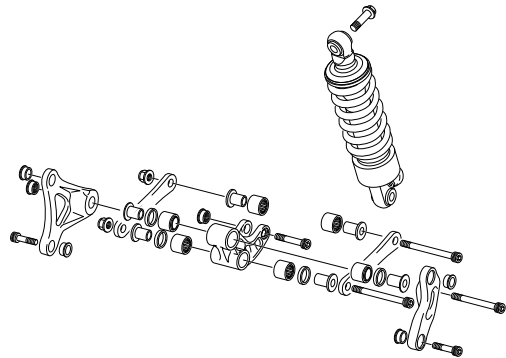

BASTIDOR - FRAME

PG. 4

SUBCHASIS - SUBFRAME

PG. 5-6

HORQUILLA SUSPENSIÓN - FORK

PG. 7

BASCULANTE - SWINGARM

PG. 8

POS.	COD.	DESCRIPCIÓN	DESCRIPTION	QTY.
1	V-1209	CAMPANA EMBRAGUE	2019 CLUTCH CROWN	1
2	V-1229	CUBO EMBRAGUE COMPLETO 2019	2019 CLUTCH HUB SET	1
3	V-1642	KIT DISCOS EMBRAGUE	2019 CLUTCH DISC SET	1
4	V-0432	TORNILLO M4X10 INOX A2 TORX	SCREW M4X10 INOX A2 TORX	10
5	V-1216	SOPORTE MUELLE EMBRAGUE 2019	2019 CLUTCH SPRING SUPPORT	1
6	V-1215	MUELLE EMBRAGUE 1,5MM 2019	2019 CLUTCH SPRING 1.5MM	1
7	V-1214	PRENSA EMBRAGUE 2019	2019 CLUTCH PRESSURE PLATE	1
8	V-1217	PALANQUETA EMBRAGUE 2019	2019 CLUTCH RELEASE ARM	10
9	V-0774	TORNILLO M5X20 DIN912	SCREW M5X20 DIN912	1
10	V-1170	ARANDELA AET M5	WASHER AET M5	1
11	V-0328	CASQUILLO NUCLEO EMBRAGUE	CLUTCH HUB SLEEVE	1
12	V-0260	RODAMIENTO AGUJAS K28X31X13	NEEDLE BEARING K28X31X13	1
13	V-1651	CASQUILLO GUIA CAMPANA EMBRAGUE	CLUTCH CROWN SLEEVE	1

POS.	COD.	DESCRIPCIÓN	DESCRIPTION	QTY.
1	V-1608	CTO. CUERPO INYECCIÓN RACING 125	125 RACING INJECTION BODY SET	1
2	V-0422	SENSOR POSICIÓN CUERPO GAS	THROTTLE POSITION SENSOR	1
3	V-0435	TORNILLO M5X16 DIN 7984 8.8	SCREW M5X16 DIN 7984 8.8	1
4	V-1504	TORICA SENSOR TPS 11.00X1.00 VITON	TPS SENSOR O-RING 11.00X1.00 VITON	1