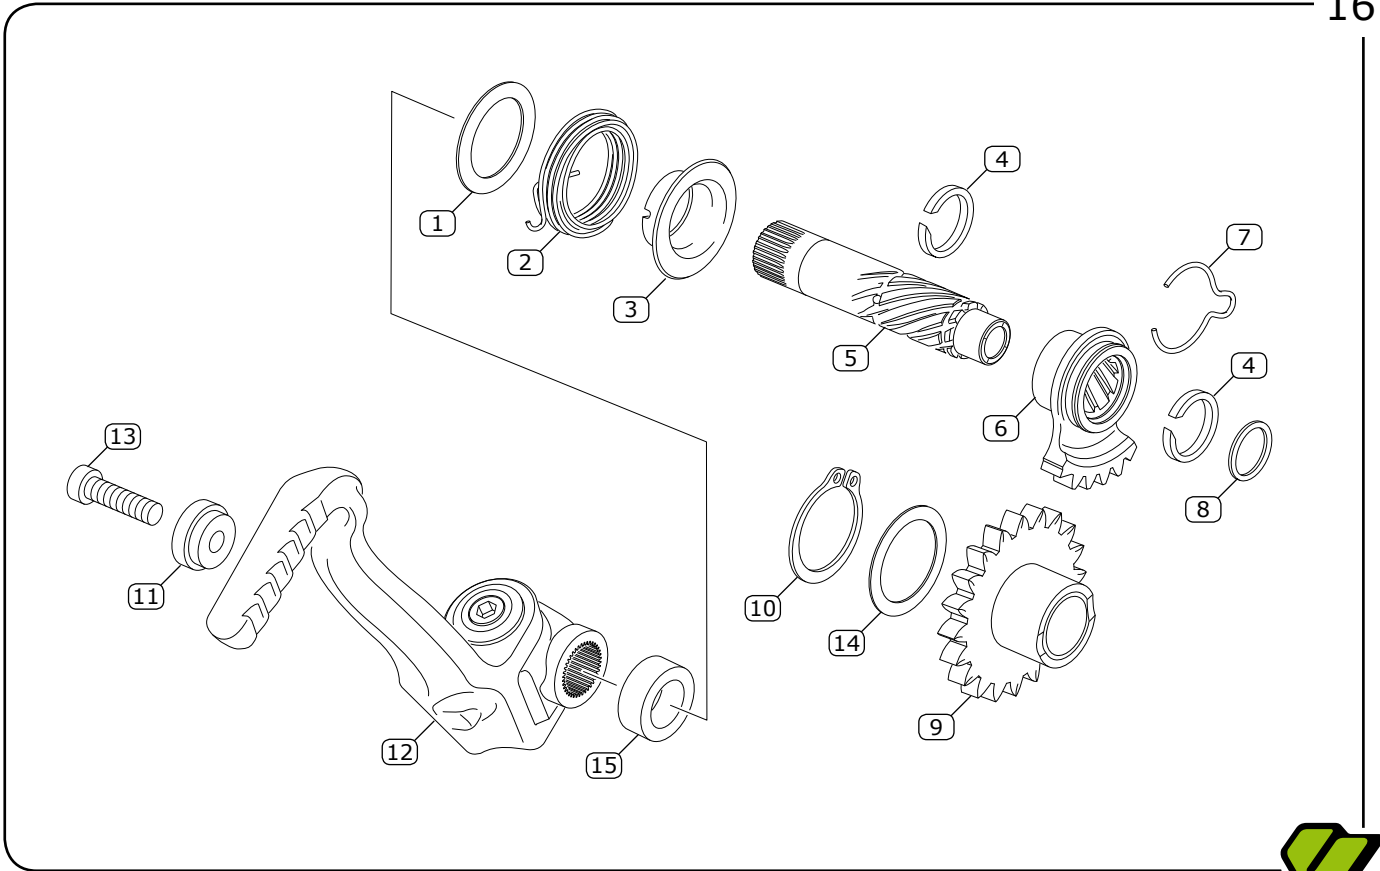

POS.	COD.	DESCRIPCIÓN	DESCRIPTION	QTY.
1	V-0752	ARANDELA 18X40X0.5	WASHER 18X40X0.5	1
2	V-0232	MUELLE ARRANQUE	KICKSTART SPRING	1
3	V-0229	CENTRADOR MUELLE ARRANQUE	KICKSTART SPRING BUSH	1
4	V-0648	SEEGER EJE ARRANQUE	KICKSTART SEEGER SHAFT	2
5	V-0231	EJE ARRANQUE	KICKSTART SHAFT	1
6	V-0251	PIÑÓN DE ARRANQUE	KICKSTART GEAR	1
7	V-0230	MUELLE DE FRICCIÓN ARRANQUE	KICKSTART FRICTION SPRING	1
8	V-0753	ARANDELA 14X25X0.5	WASHER 14X25X0.5	1
9	V-1260	PIÑÓN INT. ARRANQUE 2019	INNER KICKSTART GEAR 2019	1
10	V-1420	SEEGER EXTERNO 14X1	SEEGER 14X1	1
11	V-1309	CASQ. FIJACIÓN PALANCA ARRANQUE ROJO	RED KICKSTART SLEEVE	1
12	V-0299	PALANCA DE ARRANQUE	KICKSTART	1
13	V-1708	TORNILLO M6X30 DIN812 12.9 NT	SCREW M6X30 DIN812 12.9 NT	1
14	V-0753	ARANDELA 14X25X0.5MM	WASHER 14X25X0.5MM	1
15	V-1703	CASQUILLO SEPARADOR PALANCA ARRANQUE	KICKSTART SPACER	1