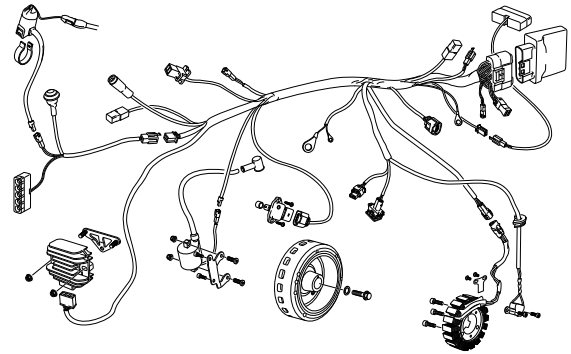

INSTALACIÓN ELÉCTRICA - ELECTRICAL SYSTEM

PG. 15