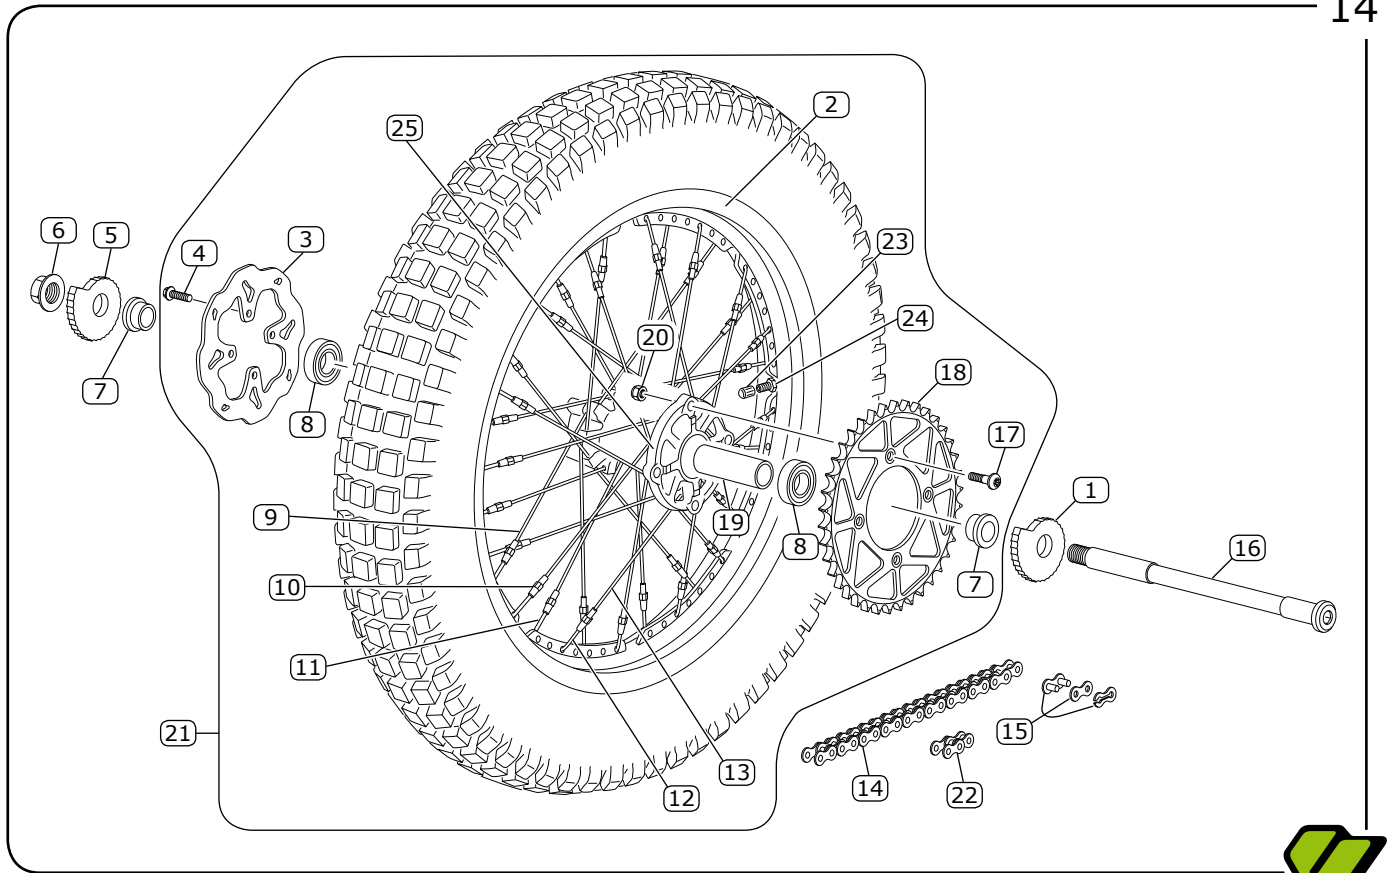

POS.	COD.	DESCRIPCIÓN	DESCRIPTION	QTY.
1	V-0332	EXCENTRICA RUEDA TRAS IZQUIERDA	LEFT REAR WHEEL ECCENTRIC WASHER	1
2	V-0378	LLANTA TRASERA 2.15 X 18 TUBELESS	REAR RIM 2.15 X 18 TUBELESS	1
3	V-1275	DISCO FRENO TRASERO FIM	REAR BRAKE DISC FIM	1
4	V-0682	TORNILLO ESPECIAL M6X20 DISCO FRENO	SPECIAL SCREW M6X20 BRAKE DISC	4
5	V-0331	EXCENTRICA RUEDA TRAS DERECHA	RIGHT REAR WHEEL ECCENTRIC WASHER	1
6	V-0552	TUERCA RUEDA TRASERA	REAR WHEEL NUT	1
7	V-0549	CASQUILLO RUEDA TRASERA	REAR WHEEL SLEEVE	2
8	V-0510	RODAMIENTO BUJE 6004 2RS	BEARING HUB 6004 2 RS	2
9	V-0381	RADIO RUEDA TRASERA M4 X 0.7 L165 MM	REAR WHEEL SPOKE M4 X 0.7 L165 MM	16
10	V-0383	TUERCA TENSOR RADIO M4	REAR WHEEL SPOKE NUT M4	32
11	V-0382	RADIO RUEDA TRAS. M4 X 0.7 LG 34.5 MM	REAR WHEEL SPOKE M4 X 0.7 LG 34.5MM	16
12	V-0380	RADIO RUEDA TRAS. CORONA M4 X 0.7 L36 MM	REAR WHEEL SPOKE CROWN SIDE M4X0.7 L36 MM	16
13	V-0379	RADIO RUEDA TRAS. CORONA M4 X 0.7 L175 MM	REAR WHEEL SPOKE CROWN SIDE M4X0.7 L175 MM	16
14	V-1542	CADENA REGINA - 108	CHAIN REGINA - 108	1
15	V-0674	ENGANCHE CADENA	CHAIN LINK	1
16	V-0333	EJE RUEDA TRASERO	REAR WHEEL SHAFT	1
17	V-0681	TORNILLO ESPECIAL CORONA M8 X 25 MM	SPECIAL SCREW M8X25 10.9 REAR SPROCKET	4
18	V-1543	CORONA Z48	CHAINWHEEL Z48	1
19	V-1004	CASQUILLO INTERIOR BUJE TRASERO	REAR HUB INNER SLEEVE	1
20	V-0470	TUERCA M8 DIN 985 AUTOBLOCANTE	NUT M8 DIN 985 AUTO LOCK	4
21	V-1697	CTO RUEDA TRASERA 2020 125	2020 REAR WHEEL SET 125	1
22	V-1032	MEDIA MALLA	HALF CHAIN LINK	1
23	V-0762	TAPÓN VALVULA VERDE	GREEN VALVE CAP	1
24	V-0385	VÁLVULA TUBELESS	TUBELESS VALVE	1
25	V-1679	BUJE TRASERO VERTIGO ROJO	VERTIGO RED ANODIZED WHEEL HUB	1