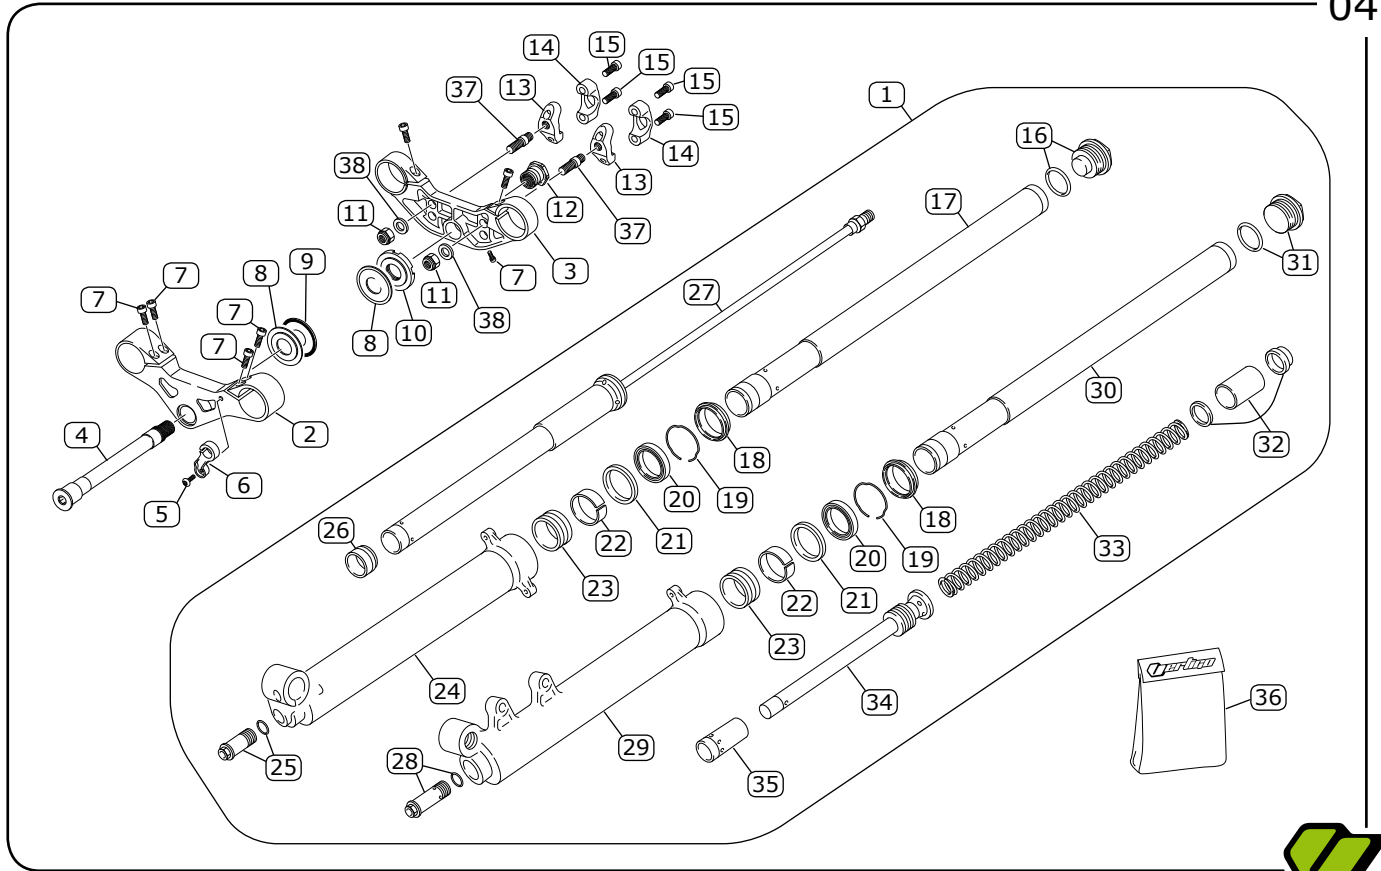

POS.	COD.	DESCRIPCIÓN	DESCRIPTION	QTY.
1	V-1602	HORQUILLA SUSPENSION TECH ALU RACING	TECH ALU RACING FRONT FORK SET	1
2	V-1677	PLATINA INFERIOR ROJA 2020	2020 LOWER FORK CLAMP RED	1
3	V-1676	PLATINA SUPERIOR RACING 2020	2020 UPPER FORK CLAMP RED	1
4	V-0516	EJE DIRECCIÓN	STEERING AXLE	1
5	V-0444	TORNILLO M6 X 10 MM	SCREW M6 X 10 MM	1
6	V-0519	GUIA LATIGUILLO FRENO DEL.	BRAKE HOSE GUIDE	1
7	V-0447	TORNILLO M6 X 20 MM	SCREW M6 X 20 MM	7
8	V-0541	ARANDELA PROTECCIÓN DIRECCIÓN	STEERING PROTECTOR WASHER	1
9	V-0542	ARANDELA DIRECCIÓN	STEERING WASHER	1
10	V-1308	TUERCA DIRECCIÓN INF. ROJA	RED LOWER STEERING NUT	1
11	V-1029	TUERCA M10 AUTOBLOCANTE	M10 AUTOLOCK NUT	2
12	V-1307	TUERCA DIRECCIÓN SUP. ROJA	RED UPPER STEERING NUT	1
13	V-0515	BRIDA MANILLAR INF.	LOWER HANDLEBAR CLAMP	2
14	V-0514	BRIDA MANILLAR SUP.	UPPER HANDLEBAR CLAMP	2
15	V-0461	TORNILLO M8 X 25 MM	SCREW M8 X 25 MM	4
16	V-0980	TAPÓN HORQUILLA DER.	RIGHT FORK CAP	1
17	V-0999	BARRA HORQUILLA DERECHA	RIGHT STANCHION TUBE	1
18	V-0696	GUARDAPOLVO SUSPENSIÓN DEL.	FRONT FORK DUST SEAL	2
19	V-0990	ANILLO RETENCIÓN	RING STOPPER	2
20	V-0695	RETÉN SUSPENSIÓN DEL.	FRONT FORK OIL SEAL	2
21	V-0991	ANILLO RETENCIÓN RETÉN	RING STOP BUSHING OIL SEAL	2
22	V-0992	COJINETE DE FRICCIÓN 39X43X15	BUSH 39X43X15	2
23	V-0993	COJINETE DE FRICCIÓN 38X40X20	BUSH 38X40X20	2
24	V-0994	BOTELLA DERECHA	RIGHT LEG	1
25	V-0995	TORNILLO DE BLOQUEO HIDRÁULICO + AR	LOCK SCREW HYDRAULIC PUMP + WASHER	1
26	V-0996	CONO TOPE DERECHO	CONE LIMIT RIGHT	1
27	V-0997	CARTUCHO	CARTRIDGE	1
28	V-0989	TORNILLO REGULACIÓN AGUJA + AR	NEEDLE REGULATION SCREW + WASHER	1
29	V-0988	BOTELLA IZQUIERDA	LEFT LEG	1
30	V-0983	BARRA HORQUILLA IZQUIERDA	LEFT STANCHION TUBE	1