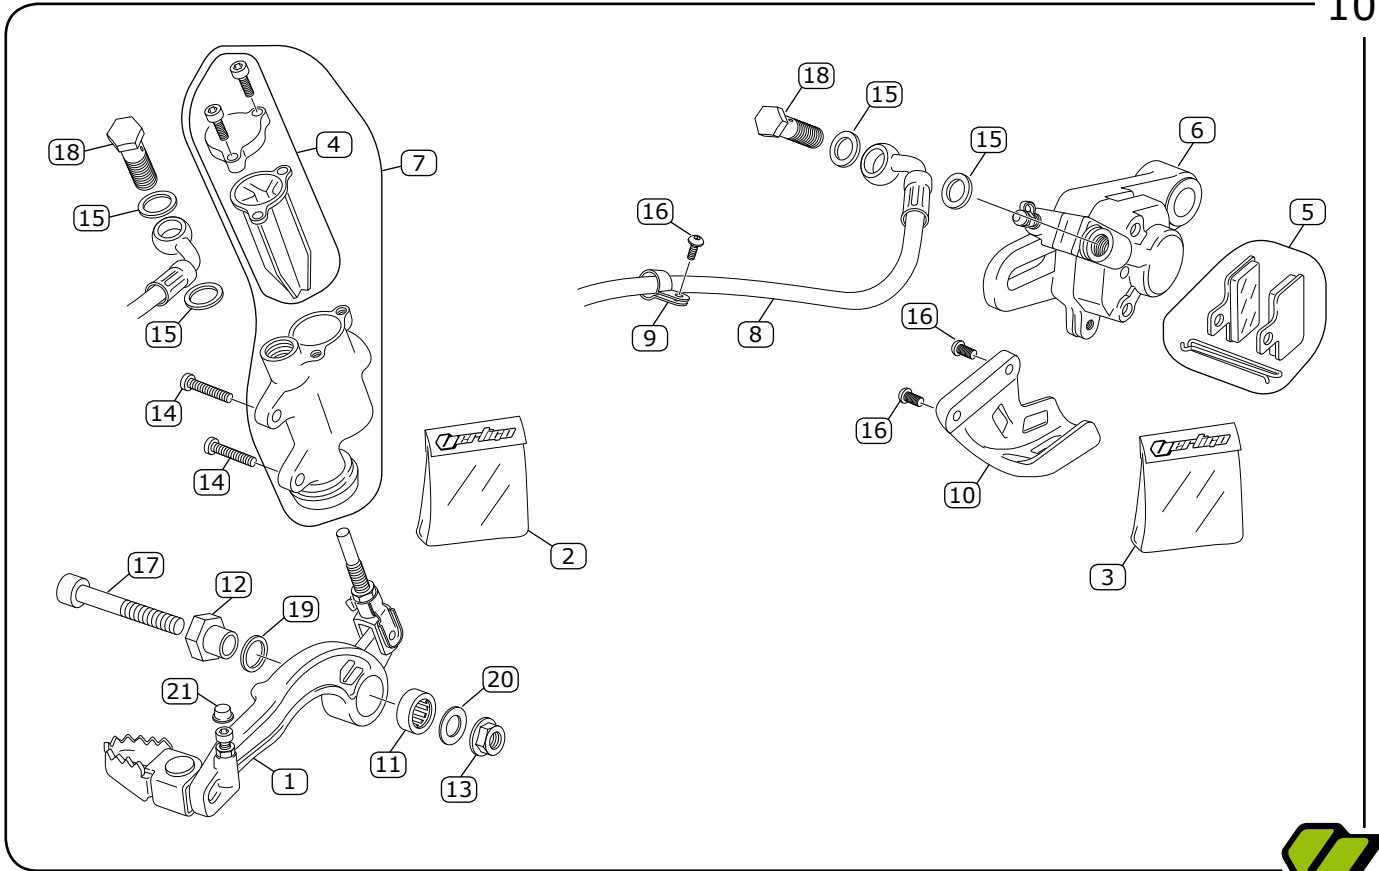

POS.	COD.	DESCRIPCIÓN	DESCRIPTION	QTY.
1	V-0294	PEDAL FRENO	BRAKE PEDAL	1
2	V-1568	KIT REPARACIÓN BOMBA FRENO TRASERO	REAR BRAKE PUMP REPAIR KIT	1
3	V-1569	KIT REPARACIÓN PINZA FRENO TRASERA	REAR BRAKE CALIPER REPAIR KIT	1
4	V-1570	KIT TAPA BOMBA FRENO TRASERO	REAR BRAKE PUMP COVER KIT	1
5	V-0368	PASTILLAS DE FRENO TRASERAS	REAR BRAKE PADS	1
6	V-1572	PINZA FRENO TRASERO	REAR BRAKE CALIPER	1
7	V-1573	BOMBA FRENO TRASERO	REAR BRAKE PUMP	1
8	0-0353	LATIGUILLO FRENO TRASERO	REAR BRAKE HOSE	1
9	V-0590	GRAPA SUJECIÓN LATIGUILLO	HOSE FASTENER CLIP	1
10	V-0513	PROTECTOR DISCO FRENO TRASERO	REAR BRAKE DISC PROTECTOR	1
11	V-0405	RODAMIENTO PEDAL FRENO	BRAKE PEDAL BEARING	1
12	V-0404	CASQUILLO HEXAGONAL	HEXAGONAL CAP	1
13	V-0685	TUERCA M8 DIN 985 AUTOBLOCANTE	NUT M8 DIN 985 AUTOLOCK	1
14	V-0561	TORNILLO M6X25 DIN 7984 8.8	SCREW M6X25 DIN 7984 8.8	2
15	V-1009	ARANDELA BANJO FRENO TRASERO	REAR BRAKE BANJO WASHER	4
16	V-0556	TORNILLO M6X10 ISO 7380 8.8	SCREW M6X10 ISO 7380 8.8	1
17	V-0466	TORNILLO M8X50 DIN6912 10.9	SCREW M8X50 DIN6912 10.9	1
18	V-1010	RACOR FRENO TRASERO	REAR BRAKE RACOR	1
19	V-1238	ARANDELA 12X24X2.5 DIN125	WASHER DIN 125 12X24X2.5	1
20	V-0874	ARANDELA M8	WASHER M8	1
21	V-1527	TAPON NEGRO DIN915 M5	BLACK CAP DIN915 M5	1