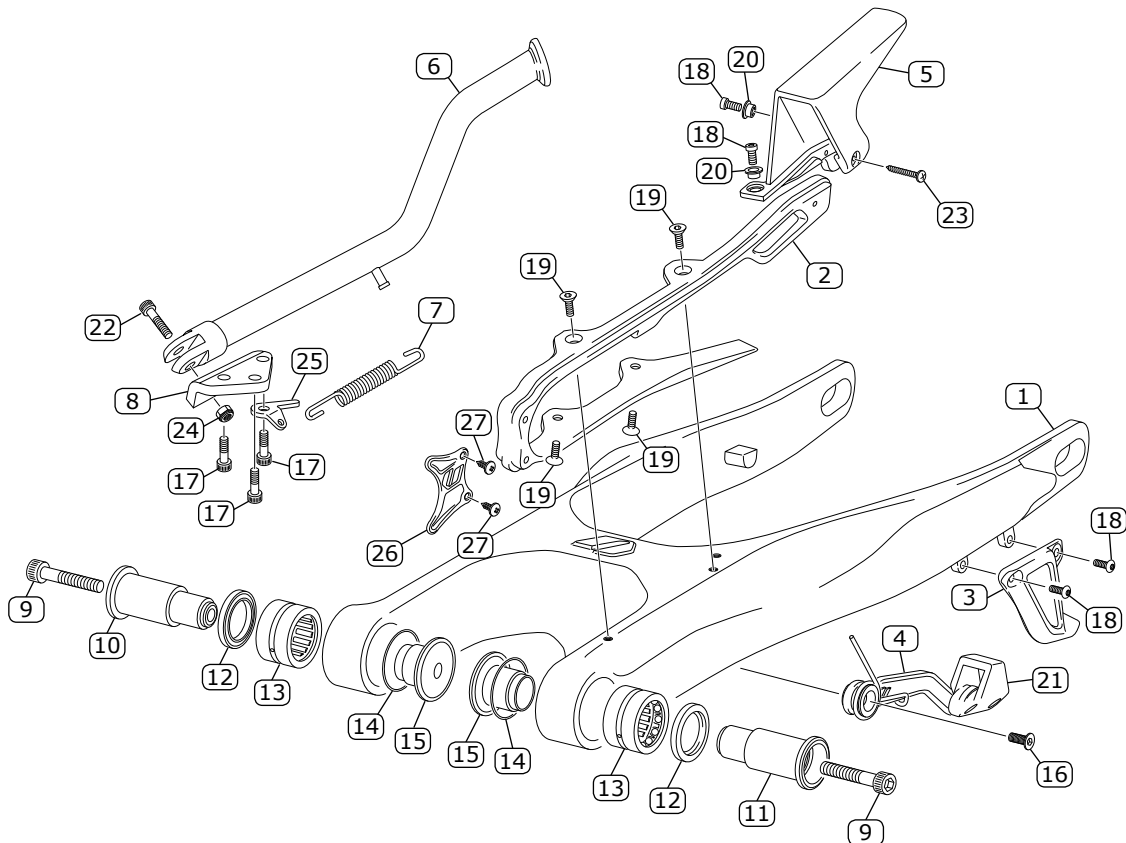

POS.	COD.	DESCRIPCIÓN	DESCRIPTION	QTY.
1	V-0270	BASCULANTE ALUMINIO NEGRO	BLACK ALUMINIUM SWINGARM	1
2	V-0521	PATÍN CADENA	GUIDE CHAIN	1
3	V-0508	PROTECTOR CORONA	SPROCKET PROTECTOR	1
4	V-0318	CONJUNTO TENSOR CADENA	CHAIN TENSIONER SET	1
5	V-0522	CUBRECADENA	CHAIN COVER	1
6	V-1689	CABALLETE NEGRO	BLACK ANODIZED SIDESTAND	1
7	V-1246	MUELLE CABALLETE	STAND SPRING	1
8	V-1253	SOPORTE CABALLETE	SUPPORT STAND	1
9	V-1017	TORNILLO M10X62 DIN 912 12.9	SCREW M10x62 DIN 912 12.9	2
10	V-0735	SEMIEJE BASCULANTE DERECHO ROJO	RIGHT SIDE SWINGARM SEMIAXIS RED	1
11	V-0736	SEMIEJE BASCULANTE IZQUIERDO ROJO	LEFT SIDE SWINGARM SEMIAXIS RED	1
12	V-0338	RETEN 25X35X5 EJE BASCULANTE	SWINGARM LIP SEAL 25x35x5	2
13	V-0281	RODAMIENTO AGUJAS COMBINADO NKIA5904	COMBINED NEEDLE BEARING NKIA5904	2
14	V-0629	JUNTA TÓRICA 31X2 EJE BASCULANTE	O-RING 31x2 SWINGARM SHAFT	2
15	V-0567	PROTECTOR RODAMIENTO BASCULANTE	SWINGARM BEARING PROTECTOR	2
16	V-0467	TORNILLO ESPECIAL M10X40 DIN 6921 10.9	SCREW M10x40 DIN 6921 10.9	1
17	V-0908	TORNILLO M8X20 DIN 6912	SCREW M8x20 DIN 6912	3
18	V-0556	TORNILLO M5X10 ISO7380 10.9	SCREW M5x10 ISO7380 10.9	4
19	V-0457	TORNILLO M5X10 DIN7991 10.9	SCREW M5x10 DIN7991 10.9	4
20	V-0568	CASQUILLO PROTECTOR CADENA	CHAIN PROTECTOR SLEEVE	2
21	V-0977	GOMA TENSOR CADENA	CHAIN GUIDE RUBBER	1
22	V-0459	TORNILLO ESPECIAL M8X28 DIN 6912 10.9	SCREW M8x28 DIN 6912 10.9	1
23	V-0683	TORNILLO ROSCA CHAPA M4.2 X 32 MM	SCREW M4.2 X 32 mm	1
24	V-0470	TUERCA M8 DIN 985 AUTOBLOCANTE	NUT M8 DIN 985 AUTO LOCK	1
25	V-1196	SOPORTE MUELLE CABALLETE	SIDESTAND SPRING SUPPORT	1
26	V-0973	PROTECTOR PIÑON CADENA CARTER	FRONT SPROCKET CHAIN PROTECTOR	1
27	V-1251	TORNILLO ROSCA CHAPA 4.2X18 DIN 7981	SCREW 4.2x32 DIN 7981	2