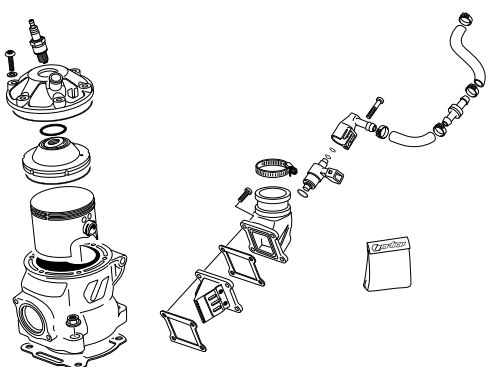

EMBRAGUE - CLUTCH

PG. 25

CILINDRO-CULATA-PISTON - CYLINDER-HEAD-PISTON

PG. 26

CUERPO INYECCIÓN - INJECTION BODY

POS.	COD.	DESCRIPCIÓN	DESCRIPTION	QTY.
1	V-0412	CARETA RACING	LIGHT COVER	1
2	V-1493	GUARDABARROS DELANTERO	FRONT MUDGUARD	1
3	V-0428	PUENTE HORQUILLA	FRONT MUDGUARD HOLDER	1
4	V-0680	TORNILLO ESPECIAL M6X14 8.8	SPECIAL SCREW M6X14 8.8	4
5	V-0440	TORNILLO M5X6 ISO 7380 8.8	SCREW M5X6 ISO 7380 8.8	2
6	V-0407	PROTECTOR DISCO FRENO DELANTERO	FRONT BRAKE DISC COVER	1
7	V-0463	TORNILLO ESPECIAL M8X30 DIN6921 8.8	SCREW M8X30 DIN6921 8.8	2
8	V-1458	PROTECTOR ESCAPE IZQUIERDO	LEFT EXHAUST PROTECTOR	1
9	V-1459	PROTECTOR ESCAPE DERECHO	RIGHT EXHAUST PROTECTOR	1
10	V-0646	TORNILLO M6X16 ISO 7380 8.8	SCREW M6X16 ISO 7380-1 8.8	4
11	V-1637	TORNILLO M6X35 ISO 7380 8.8	SCREW M6X35 ISO 7380 8.8	3
12	V-0675	CASQUILLO PROTECTOR ESCAPE	EXHAUST COVER SLEEVE	4
13	V-0417	GOMA TOBERA-CAJA FILTRO	THROTTLE BODY MANIFOLD	1
14	V-0415	CAJA FILTRO	AIRBOX	1
15	V-0420	VALVULA CAJA FILTRO	AIRBOX VALVE	1
16	V-0813	TORNILLO M6X12 ISO 7380-1 8.8	SCREW M6X12 ISO 7380-1 8.8	2
17	V-1314	ESPUMA FILTRO AIRE TWIN AIR	TWIN AIR FILTER FOAM	1
18	V-1076	REJILLA FILTRO AIRE	AIR FILTER GRID	1
19	V-0631	TORICA 44X2,50 DIN 3771	O-RING 44X2,5 DIN 3771	1
20	V-1053	TAPA CAJA FILTRO	AIR FILTER COVER	1
21	V-0679	TUERCA RAPIDA TRT-M6	FAST NUT TRT-M6	1
22	V-1052	GUARDABARROS TRASERO	REAR MUDGUARD	1
23	V-0572	BASE CIERRE 1/4 VUELTA	CLOSE 1/4 TURN HOLDER	1
24	V-0414	TAPA DEPÓSITO GASOLINA	FUEL TANK COVER	1
25	V-0809	PASADOR TAPA DEPÓSITO GASOLINA	FUEL TANK COVER PIN	1
26	V-0571	CIERRE 1/4 VUELTA	1/4 TURN SCREW	1
27	V-0658	ARANDELA NYLON	NYLON WASHER	1
28	V-0657	RETEN ACERO INOX. CIERRE 1/4 VUELTA	1/4 TURN STAINLESS STEEL WASHER	1
29	V-1026	TORNILLO DE ROSCA CHAPA 3.9X13	SCREW 3.9X13	2
30	V-0832	SOPORTE LED DELANTERO	FRONT LED LIGHT SUPPORT	1