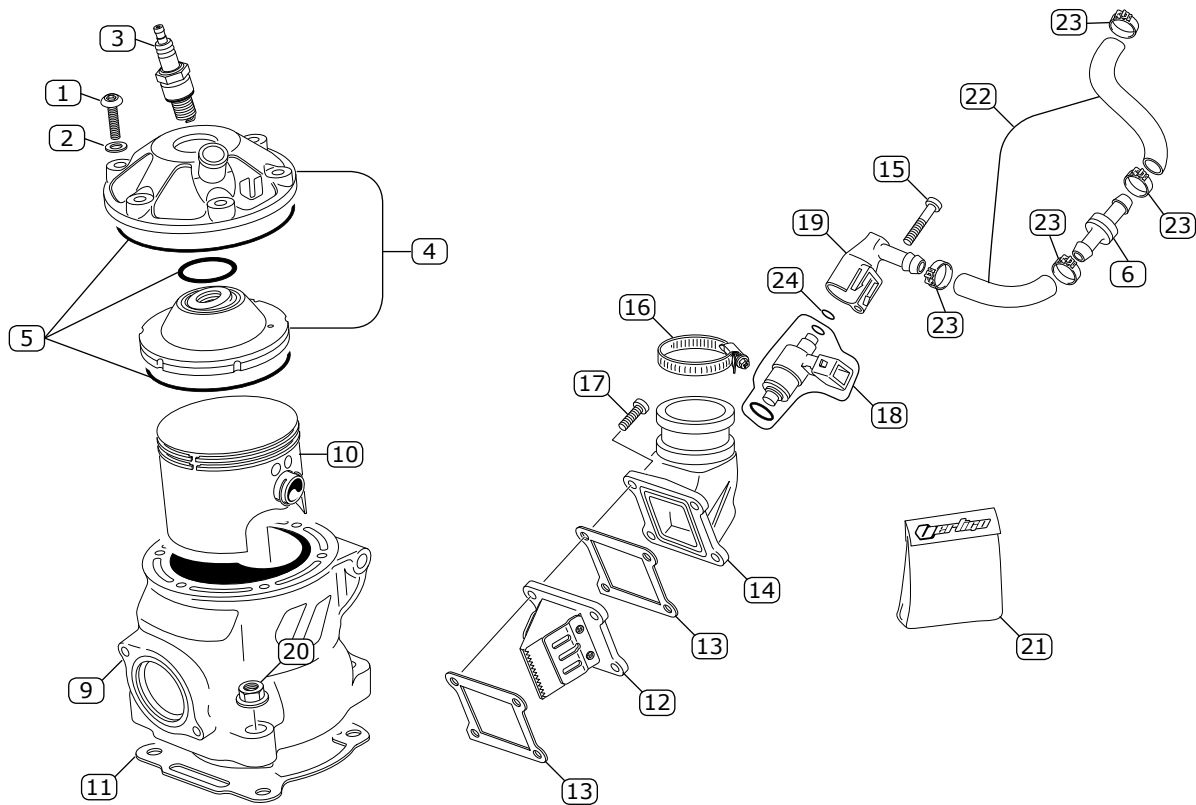

POS.	COD.	DESCRIPCIÓN	DESCRIPTION	QTY.
1	V-0451	TOR. ESPECIAL M6X25 10.9 DELTA PROTEK KL100	SCREW M6X25 10.9 DELTA PROTEK KL100	6
2	V-0737	ARANDELA COBRE 6X10X1.5	COPPER WASHER 6X10X1.5	6
3	V-0290	BUJÍA BPMR6A	SPARK PLUG BPMR6A	1
4	V-1541	CULATÍN 125CC	125CC CYLINDER HEAD	1
5	V-1658	KIT JUNTAS CULATÍN 125	125CC CYLINDER HEAD O-RING SET	1
6	V-1199	VALVULA ANTIRETORNO	ONE WAY VALVE	1
7	V-1483	SENSOR TEMPERATURA AIGUA 2019	WATER TEMPERATURE SENSOR 2019	1
8	V-0812	TUERCA M5 AUTOBLOCANTE	M5 NUT	1
9	V-1539	CILINDRO 125CC	CYLINDER 125CC	1
10	V-1671	PISTON 125 "A"	PISTON 125 "A"	1
10	V-1672	PISTON 125 "B"	PISTON 125 "B"	1
10	V-1673	PISTON 125 "C"	PISTON 125 "C"	1
11	V-1610	JUNTA CILINDRO	CYLINDER GASKET	1
12	V-0272	CAJA LÁMINAS	REED VALVE	1
13	V-0548	JUNTA CAJA LÁMINAS 0.8MM	REED VALVE GASKET 0.8MM	2
14	V-0200	TOBERA ADMISIÓN	AIR INTAKE MANIFOLD	1
15	V-0436	TORNILLO M5X30 DIN 7984 8.8	SCREW M5X30 DIN 7984 8.8	1
16	V-0604	ABRAZADERA TORRO 25-40/9 W2	TORRO CLAMP 25-40/9 W2	1
17	V-0865	TORNILLO M5X25 DIN7984 8.8	SCREW M5X25 DIN7984 8.8	4
18	V-0298	INYECTOR	FUEL INJECTOR	1
19	V-0421	CONECTOR INYECTOR	INJECTOR SUPPORT	1
20	V-0471	TUERCA M8 DIN 6923	NUT M8 DIN 6923	4
21	V-0755	KIT LAMINAS ADMISIÓN	REED VALVE KIT	1
22	V-0754	TUBO GASOLINA	PETROL HOSE	1
23	V-0838	ABRAZADERA COBRA 13/8	COBRA CLAMP 13/8	4
24	V-0802	TORICA SUP. INYECTOR 6.35X1.78	INJECTOR UPPER O-RING 6.35X1.78	1