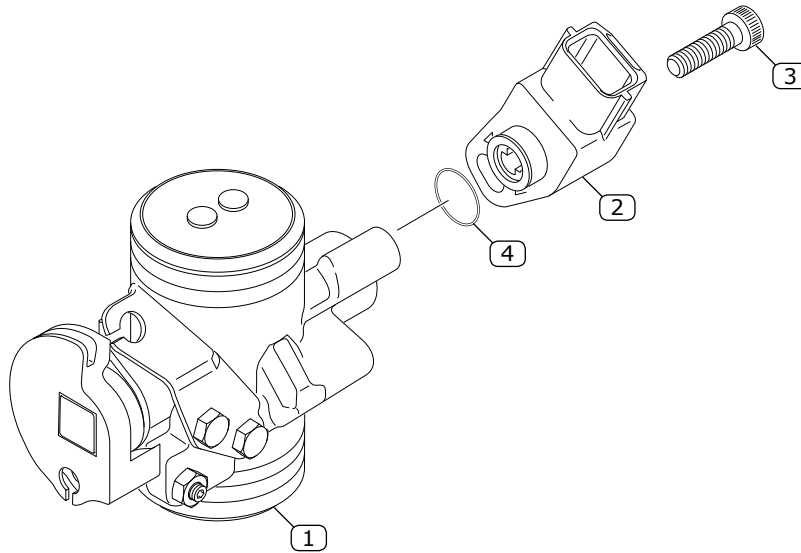

POS.	COD.	DESCRIPCIÓN	DESCRIPTION	QTY.
1	V-1608	CTO. CUERPO INYECCIÓN RACING 125	125 RACING INJECTION BODY SET	1
2	V-0422	SENSOR POSICIÓN CUERPO GAS	THROTTLE POSITION SENSOR	1
3	V-0435	TORNILLO M5X16 DIN 7984 8.8	SCREW M5X16 DIN 7984 8.8	1
4	V-1504	TORICA SENSOR TPS 11.00X1.00 VITON	TPS SENSOR O-RING 11.00X1.00 VITON	1