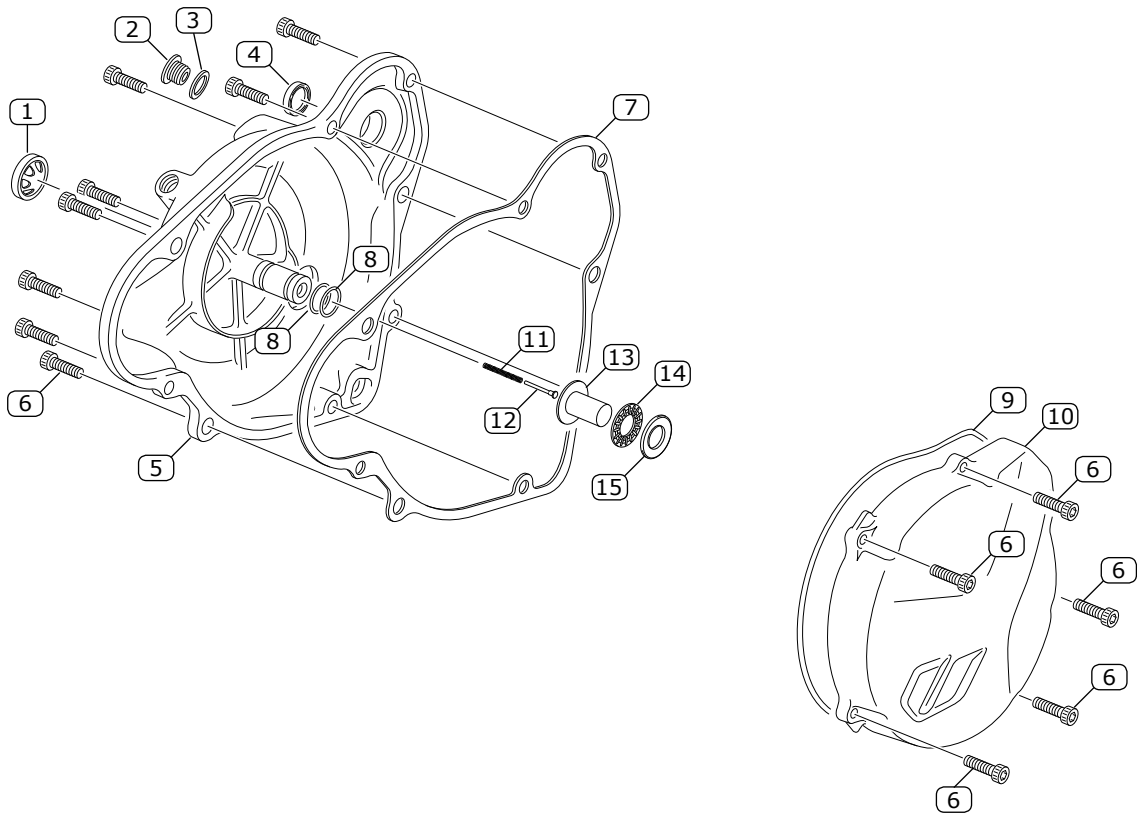

POS.	COD.	DESCRIPCIÓN	DESCRIPTION	QTY.
1	V-0314	MIRILLA VISOR ACEITE	WINDOW DISPLAY OIL	1
2	V-1274	TAPÓN LLENADO ACEITE ROJO	OIL FILLER CAP RED	1
3	V-0472	ARANDELA COBRE TAPÓN ACEITE	COOPER WASHER OIL	1
4	V-0339	RETÉN 18X24X4	LIP SEAL 18X24X4	1
5	V-1427	TAPA EMBRAGUE	CLUTCH COVER	1
6	V-0555	TORNILLO M5X30MM	SCREW M5X30MM	13
7	V-0262	JUNTA TAPA EMBRAGUE	CLUTCH COVER GASKET	2
8	V-0662	TORICA BOMBIN EMBRAGUE 11.5X1.5	CLUTCH PUMP O-RING 11.5X1.5	2
9	V-0527	JUNTA TAPA ALTERNADOR	FLYWHEEL COVER GASKET	1
10	V-1347	TAPA ALTERNADOR	FLYWHEEL COVER	1
11	V-0308	MUELLE PISTON EMBRAGUE	CLUTCH PISTON SPRING	1
12	V-0307	GUIA MUELLE PISTÓN EMBRAGUE	CLUTCH PISTON SPRING GUIDE	1
13	V-0305	PISTON BOMBIN EMBRAGUE	CLUTCH PUMP PISTON	1
14	V-0286	ROD. AXIAL AGUJAS AXK1730 EMP. EMBRAGUE	AXIAL NEEDLE BEARING CLUTCH PISTON BEARING	1
15	V-1231	EMPUJADOR EMBRAGUE	CLUTCH PISTON BEARING PLATE	1