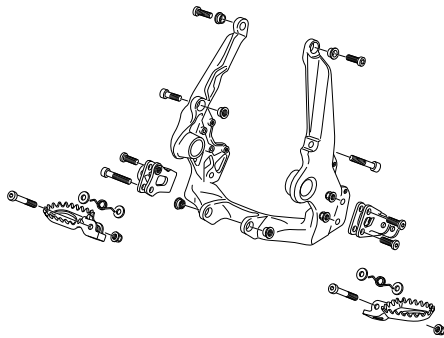

BASTIDOR - FRAME

PG. 4

SUBCHASIS - SUBFRAME

PG. 5-6

HORQUILLA SUSPENSIÓN - FORK

PG. 7

BASCULANTE - SWINGARM

PG. 8

POS.	COD.	DESCRIPCIÓN	DESCRIPTION	QTY.
1	V-1209	CAMPANA EMBRAGUE	2019 CLUTCH CROWN	1
2	V-1229	CUBO EMBRAGUE COMPLETO 2019	2019 CLUTCH HUB SET	1
3	V-1642	KIT DISCOS EMBRAGUE	2019 CLUTCH DISC SET	1
4	V-0432	TORNILLO M4X10 INOX A2 TORX	SCREW M4X10 INOX A2 TORX	10
5	V-1216	SOPORTE MUELLE EMBRAGUE 2019	2019 CLUTCH SPRING SUPPORT	1
6	V-1215	MUELLE EMBRAGUE 1,5MM 2019	2019 CLUTCH SPRING 1.5MM	1
7	V-1214	PRENSA EMBRAGUE 2019	2019 CLUTCH PRESSURE PLATE	1
8	V-1217	PALANQUETA EMBRAGUE 2019	2019 CLUTCH RELEASE ARM	10
9	V-0774	TORNILLO M5X20 DIN912	SCREW M5X20 DIN912	1
10	V-1170	ARANDELA AET M5	WASHER AET M5	1
11	V-0328	CASQUILLO NUCLEO EMBRAGUE	CLUTCH HUB SLEEVE	1
12	V-0260	RODAMIENTO AGUJAS K28X31X13	NEEDLE BEARING K28X31X13	1
13	V-1651	CASQUILLO GUIA CAMPANA EMBRAGUE	CLUTCH CROWN SLEEVE	1