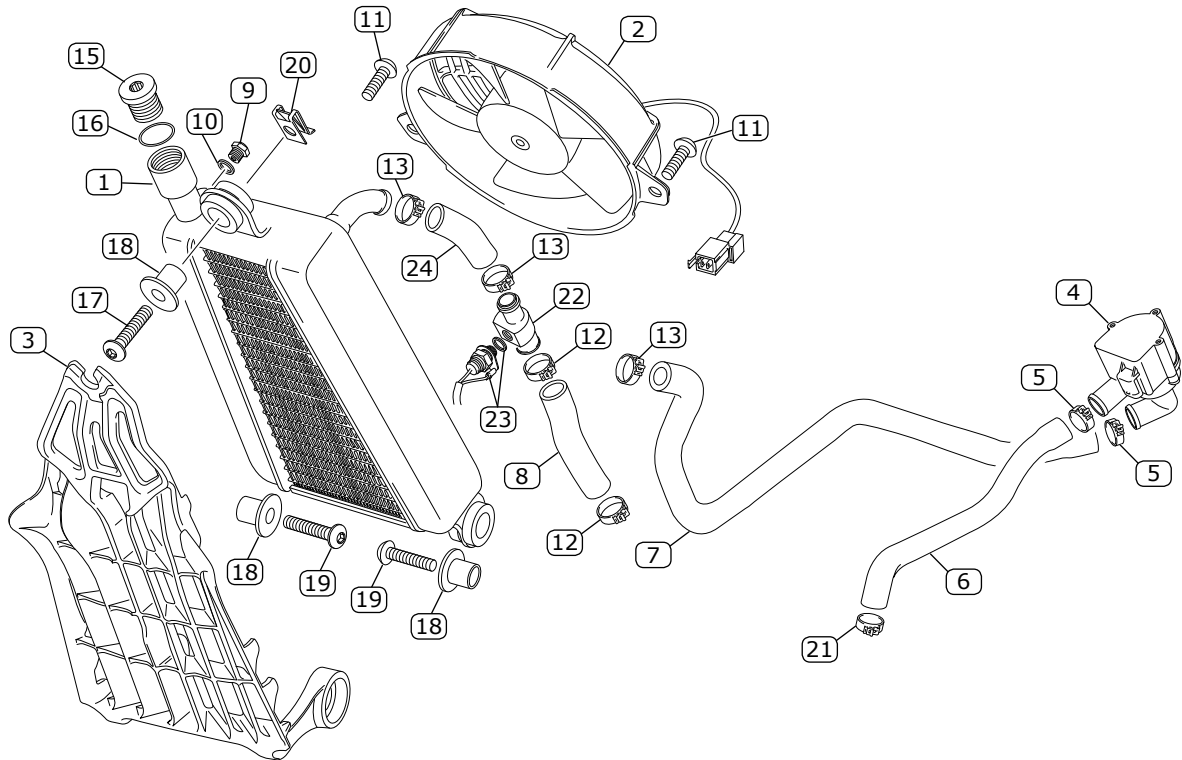

POS.	COD.	DESCRIPCIÓN	DESCRIPTION	QTY.
1	V-1648	RADIADOR RACING	RACING RADIATOR	1
2	V-1623	VENTILADOR	FAN	1
3	V-1056	REJILLA RADIADOR	RADIATOR GRILL	1
4	V-0402	BOMBA DE AGUA	WATER PUMP	1
5	V-1008	ABRAZADERA COBRA 25/8	COBRA CLAMP 25/8	2
6	V-0923	TUBO AGUA (BOMBA - CARTER)	COOLANT HOSE (PUMP - CRANKCASE)	1
7	V-0922	TUBO AGUA (RADIADOR - BOMBA)	COOLANTHOSE (RADIATOR - PUMP)	1
8	V-0546	TUBO INF. RADIADOR-CILINDRO	LOWER RADIATOR-CYLINDER WATER HOSE	1
9	V-0796	VÁLVULA RADIADOR	RADIATOR VALVE	1
10	V-1063	ARANDELA ALUMINIO 8X12X1.5	ALUMINIUM WASHER 8X12X1.5	1
11	V-0557	TORNILLO M5X12 ISO7830 8.8	SCREW M5X12 ISO7830 8.8	2
12	V-0588	ABRAZADERA COBRA 22/8	COBRA CLAMP 22/8	2
13	V-0587	ABRAZADERA COBRA 18/8	COBRA CLAMP 18/8	3
14	V-0560	TORNILLO M6X20 ISO 7380 8.8	SCREW M6X20 ISO 7380 8.8	1
15	V-0974	TAPÓN RADIADOR	RADIATOR CAP	1
16	V-0979	JUNTA TAPON RADIADOR	RADIATOR CAP O-RING	1
17	V-1054	TORNILLO M6X40 DIN 912 10.9	SCREW M6X40 DIN 912 10.9	1
18	V-1006	CASQUILLO SILENTBLOCK RADIADOR	RADIATOR SILENTBLOCK SLEEVE	3
19	V-0447	TORNILLO M6X20 DIN 912 8.8	SCREW M6X20 DIN 912 8.8	2
20	V-0679	TUERCA RAPIDA TRT-M6-2	FAST NUT TRT-M6-2	1
21	V-1516	ABRAZADERA CLIK INOX 19 W-4	CLAMP CLIK INOX 19 W-4	1
22	V-0525	RACORD SENSOR TEMPERATURA AGUA	WATER TEMP SENSOR SUPPORT	1
23	V-1483	SENSOR TEMPERATURA AGUA	WATER TEMPERATURE SENSOR	1
24	V-0545	TUBO SUP.RADIADOR-CILINDRO	UPPER RADIATOR - CYLINDER WATER HOSE	1