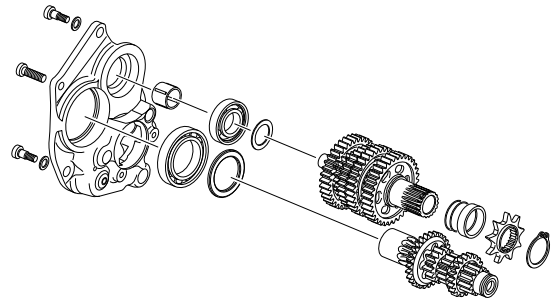

CAMBIO DE MARCHAS - GEARBOX