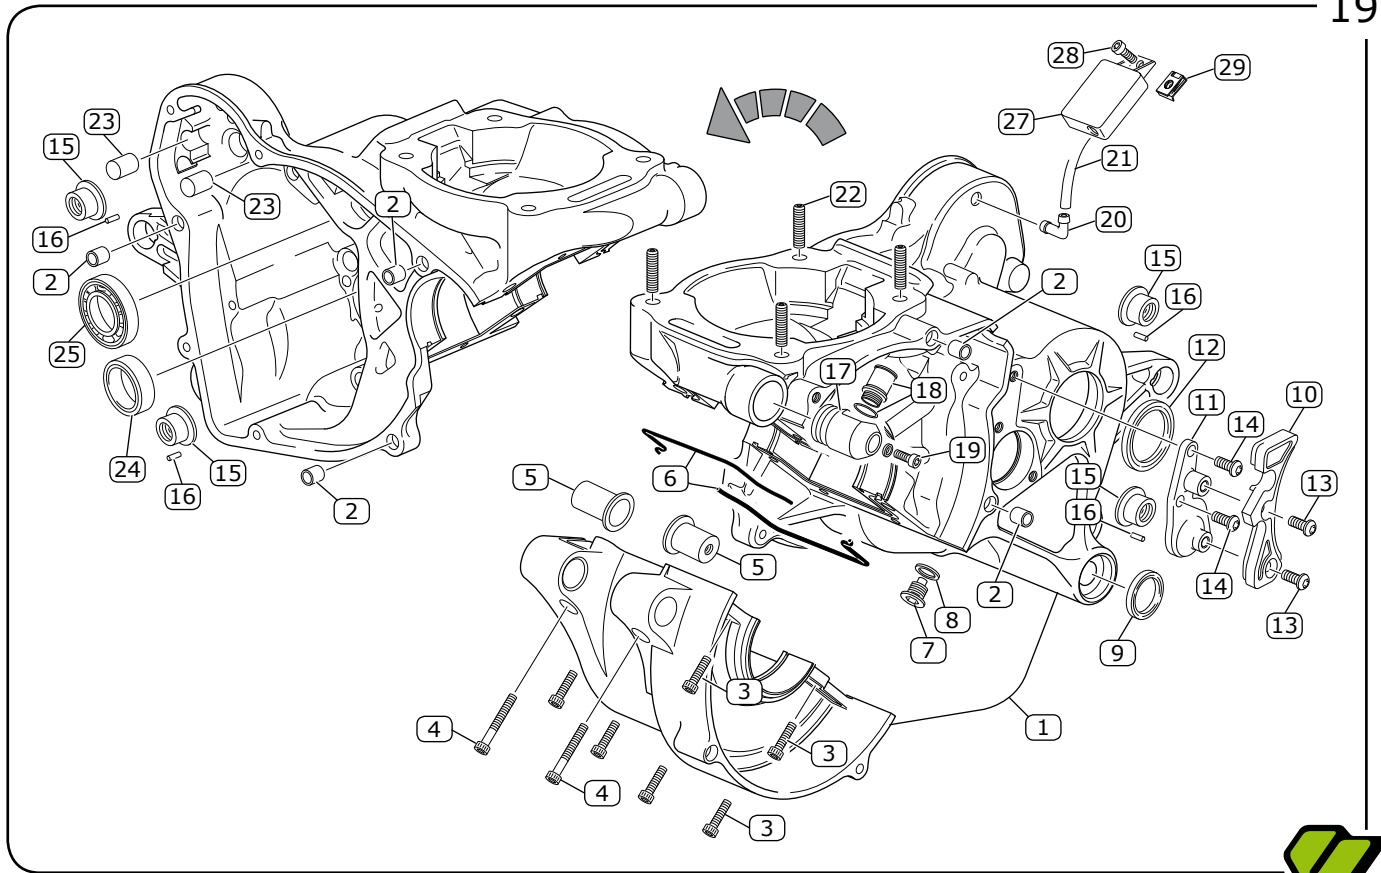

POS.	COD.	DESCRIPCIÓN	DESCRIPTION	QTY.
1	V-1656	CARTER PREMONTADO VERTICAL R	PREASSEMBLED CRANKCASE VERTICAL R	1
2	V-0639	CASQUILLO CENTRADOR CARTER	CRANKCASE CENTRING SLEEVE	9
3	V-0447	TORNILLO M6X20 DIN 7984 8.8	SCREW M6X20 DIN 7984 8.8	6
4	V-0453	TORNILLO M6X45 DIN 912 10.9	SCREW M6X45 DIN 912 10.9	2
5	V-0547	CASQUILLO CARTER/SUBCHASIS DEL	CARTER/FRONT SUBFRAME SLEEVE	2
6	V-1322	HILO TÓRICO 2.0X135MM	O-RING 2.0X135	1
7	V-0312	TAPÓN VACIADO ACEITE	DRAIN PLUG OIL	1
8	V-0472	ARANDELA COBRE TAPÓN ACEITE 12/16/1.5	COOPER WASHER OIL	1
9	V-0340	RETEN 12X22X7 EJE SELECTOR/CARTER	LIP SEAL 12X22X7 GEAR PEDAL/CRANKCASE	1
10	V-0579	PROTECTOR PIÑON CADENA	CRANKCASE CHAIN PROTECTOR	1
11	V-0529	TAPA EJE PRIMARIO	PRIMARY SHAFT COVER	1
12	V-0342	RETEN 30X36X5 EJE SECUNDARIO/CARTER	LIP SEAL 30X36X5 SECONDARY SHAFT/CRANKCASE	1
13	V-0651	TORNILLO M5X10 DIN 6912 8.8	SCREW M5X10 DIN 6912 8.8	2
14	V-1321	TORNILLO 5X10 TORX BN 6404 ISO 7380-1	SCREW 5X10 TORX BN 6404 ISO 7380-1	3
15	V-0640	CASQUILLO ROSCADO CARTER	CRANKCASE THREADED SLEEVE	4
16	V-1068	CLAVIA 3X10MM DIN7	PIN 3X10MM DIN7	4
17	V-0505	RACOR CARTER	RACOR CRANKCASE	1
18	V-0506	SOPORTE RACOR BOMBA/CARTER	SUPPORT FITTING PUMP/CRANKCASE	1
19	V-0643	TORNILLO M5X6 DIN 912 8.8	SCREW M5X6 DIN 912 8.8	1
20	V-1406	DESVAPORIZADOR CAMBIO	BREATHER	1
21	V-1617	TUBO DESVAPORIZADOR RACING	RACING GEARBOX BREATHE TUBE	1
22	V-0464	TORNILLO M8X30 DIN 835 8.8	SCREW M8X30 DIN 835 8.8	4
23	V-0310	TOPE PALANCA ARRANQUE	STOP KICKSTART PEDAL	2
24	V-0283	RODAMIENTO BOLAS CONTACTO ANGULAR	TWO ROWS BALL BEARING	1
25	V-0287	RODAMIENTO BOLAS SECUNDARIO/PIÑÓN	BALL BEARING 6005 SECONDARY SHAFT	1
26	V-0336	SEEGER D.32 1.2 FINAL CARTER/PRIMARIO	CRANKCASE PRIMARY SHAFT SEEGER D.32 DIN 472	1
27	V-1616	CAJA DESVAPORIZADOR	BREATHER BOX	1
28	V-0557	TORNILLO M5X12MM	SCREW M5X12MM	1
29	V-0653	TUERCA RAPIDA TRT-M5-1	FAST NUT TRT-M5-1	1