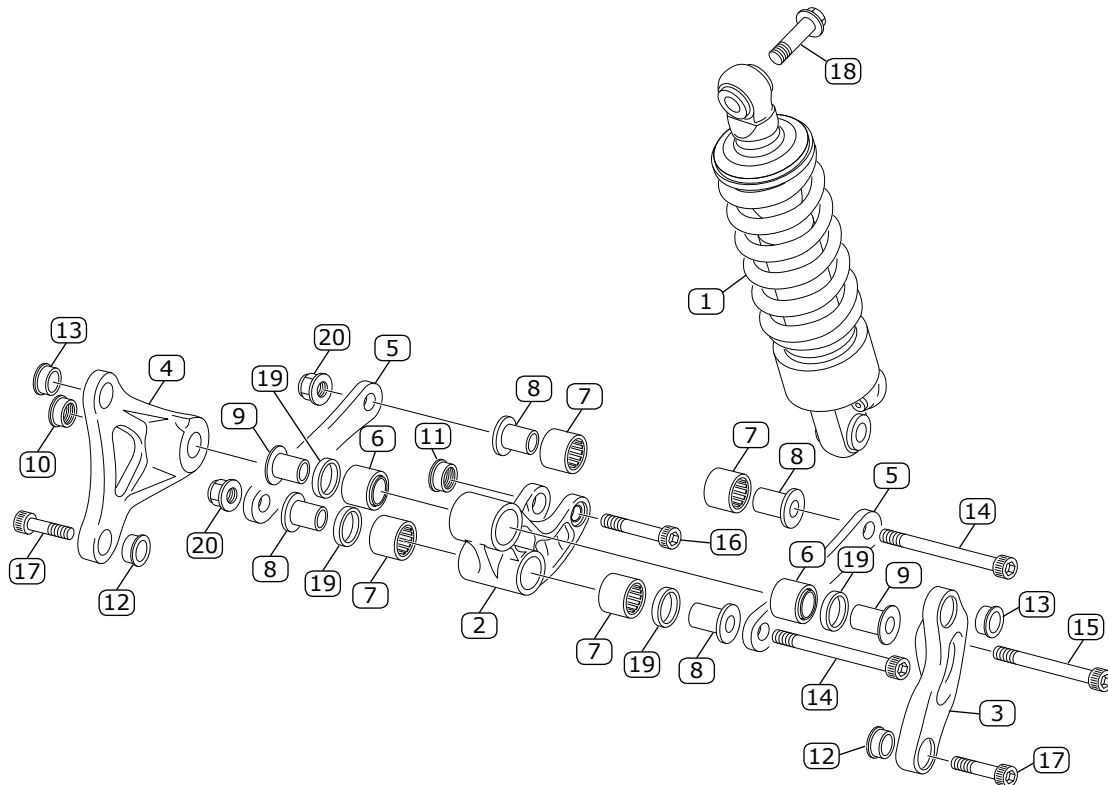

POS.	COD.	DESCRIPCIÓN	DESCRIPTION	QTY.
1	V-1590	AMORTIGUADOR REIGER 2 VÍAS SPRING 75MM	REIGER SHOCK ABSORBER 2 WAYS SPRING 75MM	1
2	V-1498	TRAPECIO SUSPENSIÓN 2019	SUSPENSION ROCKER 2019	1
3	V-0397	TRIANGULO SUSPENSIÓN IZQ.	LEFT LINKAGE SUPPORT	1
4	V-0398	TRIANGULO SUSPENSIÓN DERECHO	RIGHT LINKAGE SUPPORT	1
5	V-1499	TIRANTE SUSPENSIÓN 2019	TIE LINEAR SUSPENSION LINKAGE 2019	2
6	V-0575	CASQUILLO AGUJAS HK-1616 2RS	NEEDLE CAP HK-1616 2RS	2
7	V-0282	CASQUILLO AGUJAS HK-1620 2RS	NEEDLE CAP HK-1620 2RS	4
8	V-1218	CASQUILLO TRAPECIO BASCULANTE LINEAL	LINEAR ROCKER SLEEVE	4
9	V-1200	CASQUILLO TRAPECIO-TRIANGULOS LINEAL	LINEAR TIE ROD-LINKAGE SLEEVE	2
10	V-0577	CASQUILLO ROSCADO TRAPECIO M10	TIE ROD M10 THREADED SLEEVE	1
11	V-0322	CASQUILLO ROSCADO TRAPECIO-AMORT	TIE ROD THREADED SLEEVE TIE ROD-SHOCK	1
12	V-0661	CASQUILLO TRAPECIO INFERIOR	LOWER TIE ROD SLEEVE	2
13	V-0576	CASQUILLO TRAPECIO SUPERIOR	UPPER TIE ROD SLEEVE	1
14	V-0431	TORNILLO ESPECIAL M10X80 DIN 912 12.9	SCREW M10X80 DIN 912 12.9	2
15	V-0255	TORNILLO ESPECIAL M10X70 DIN 912 12.9	SCREW M10X35 DIN 912 12.9	2
16	V-0256	TORNILLO ESPECIAL M10X40 DIN 7984 12.9	SCREW M10X40 DIN 7984	1
17	V-0254	TORNILLO M10 X 33 MM	TORNILLO ESPECIAL M10X33 DIN 912 12.9	2
18	V-1653	TORNILLO ESPECIAL M10X45 DIN6921 10.9	SCREW M10X45 DIN6921 10.9	1
19	V-1235	RETEN 22X16X4 TRAPECIO LINEAL	LIP SEAL 22X16X4 LINEAR SUSPENSION ROCKER	4
20	V-0565	TUERCA M10 DIN 6923	M10 NUT DIN 6923	2