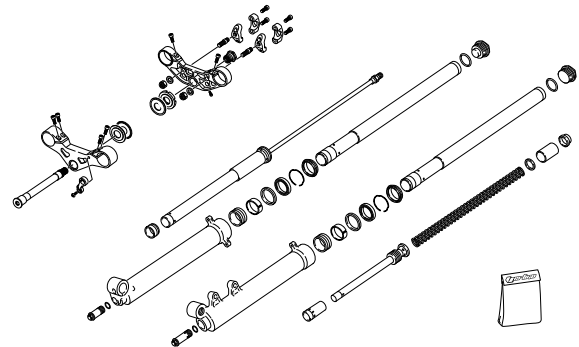

HORQUILLA SUSPENSIÓN - FORK

PG. 7