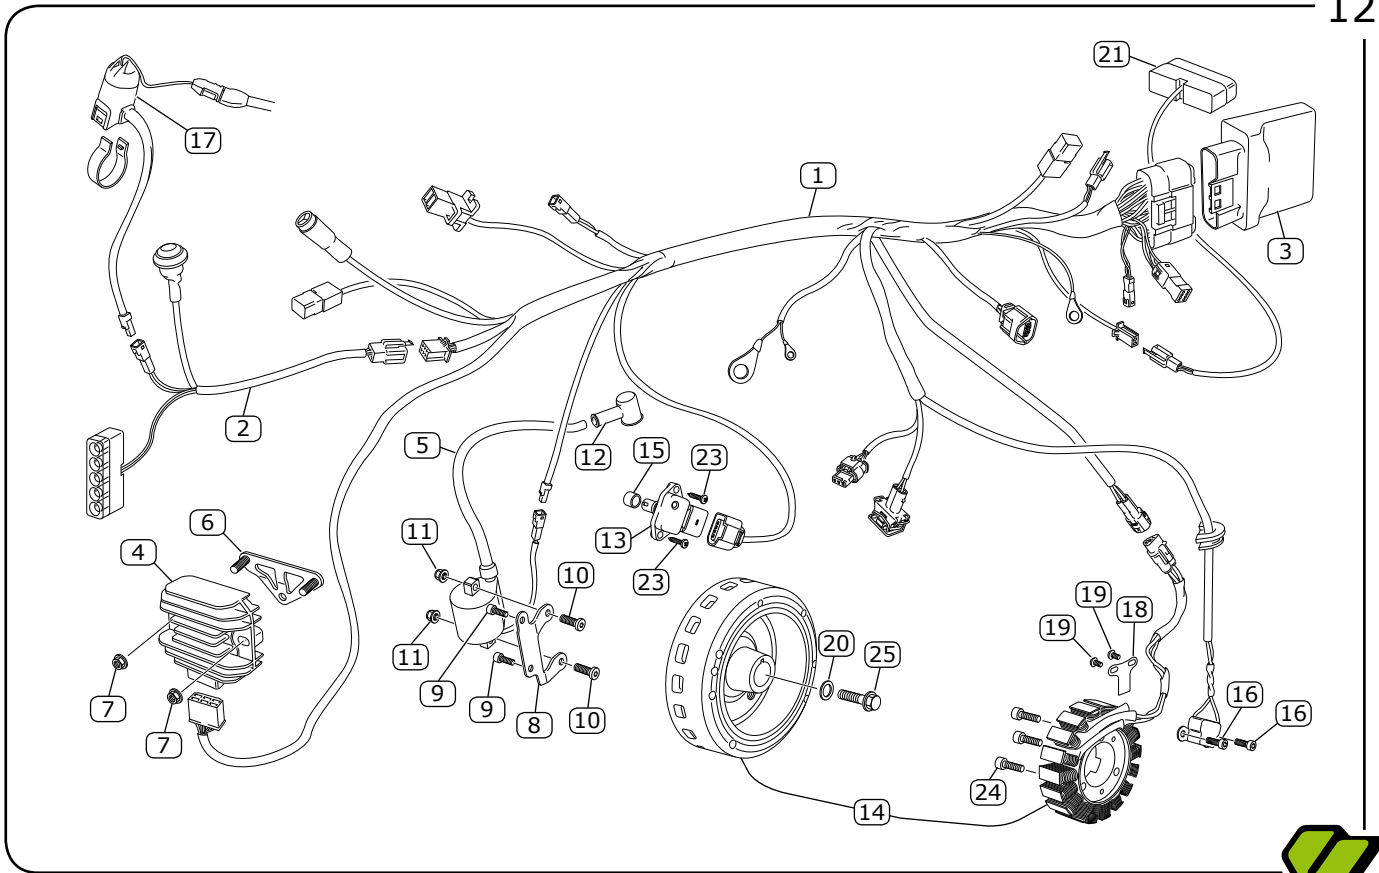

POS.	COD.	DESCRIPCIÓN	DESCRIPTION	QTY.
1	V-1505	INSTALACION ELECTRICA VERTICAL 2019	VERTICAL WIRING LOOM 2019	1
2	V-1409	INST. ELECT. DE. VERTICAL DOBLE MAPA	FRONT WIRING LOOM WITH MAPPING SWITCH	1
3	V-1320	ECU VERTICAL	ECU VERTICAL	1
4	V-0591	REGULADOR	REGULATOR	1
5	V-0300	BOBINA ENCENDIDO	IGNITION COIL	1
6	V-0794	SOPORTE REGULADOR	REGULATOR SUPPORT	1
7	V-0863	TUERCA DIN 985 M6	M6 NUT DIN 985	2
8	V-0660	SOPORTE BOBINA	IGNITION COIL SUPPORT	1
9	V-0440	TORNILLO M5X6 ISO 7380 8.8	SCREW M5X6 ISO 7380 8.8	2
10	V-0462	TORNILLO M6X16 DIN912 8.8	SCREW M6X16 DIN912 8.8	2
11	V-0836	TUERCA DIN 985 M6	M6 NUT DIN 985	2
12	V-0427	PIPA BUJÍA	SPARK PLUG PIPE	1
13	V-1555	SENSOR TEMP. Y PRESIÓN AIRE ADM. 2019	PRESSURE AND TEMP. INTAKE SENSOR 2019	1
14	V-1688	ROTOR/STATOR 125CC	ROTOR/STATOR 125CC	1
15	V-1554	CASQUILLO AIRBOX	AIRBOX SLEEVE	1
16	V-0434	TORNILLO M5X10 DIN 7984 8.8	SCREW M5X10 DIN 7984 8.8	2
17	V-1443	DISPOSITIVO HOMBRE AL AGUA	MAGNETIC KILL SWITCH	1
18	V-0637	CHAPA SOP.CABLES ALTERNADOR	STATOR CABLE SUPPORT	1
19	V-1324	TORNILLO M5X6 BN 6404 ISO 7380-1	SCREW M5X6 BN 6404 ISO 7380-1	2
20	V-0492	ARANDELA ALTERNADOR	FLYWHEEL WASHER	1
21	V-1355	LED TRASERO CON INSTALACION	REAR LED LIGHT	1
22	V-1326	GOMA SOPORTE ECU	ECU RUBBER SUPPORT	1
23	V-0775	TORNILLO ROSCA CHAPA 4.8X19 DIN 7981	SCREW 4.8X19 DIN 7981	2
24	V-0644	TORNILLO M6X35MM	SCREW M6X35MM	3
25	V-0732	TORNILLO M6X35MM	SCREW M10X30MM	1