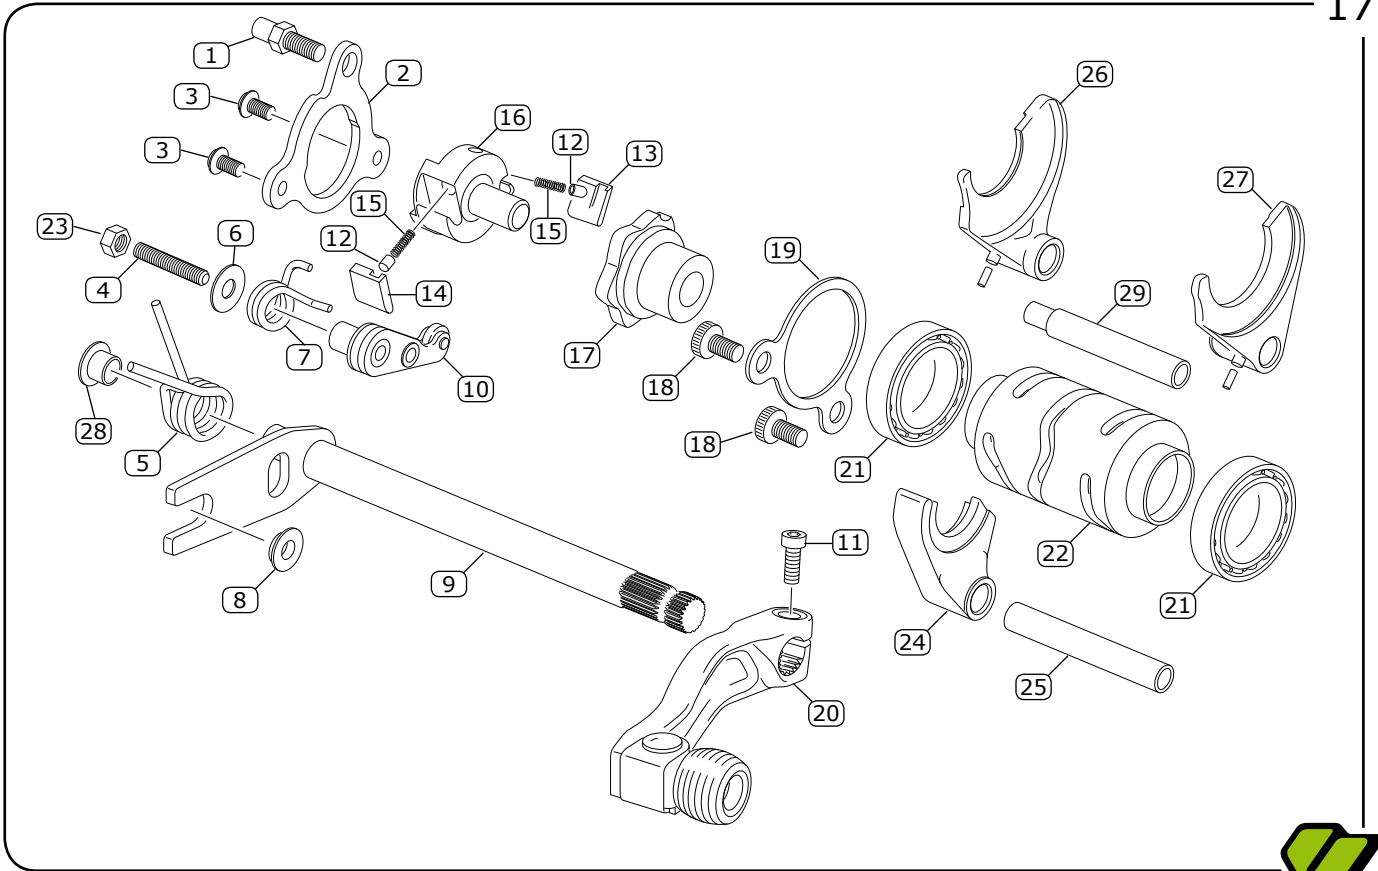

POS.	COD.	DESCRIPCIÓN	DESCRIPTION	QTY.
1	V-1318	TOPE MUELLE SELECTOR	SPRING SELECTOR STOP	1
2	V-1317	PLETINA RETORNO DESMODRÓNICO	RETURN SHIFT PLATE	1
3	V-0554	TORNILLO M5X10 DIN 912 8.8	SCREW M5X10 DIN 912 8.8	2
4	V-0811	ESPARRAGO DIN 913 (ISO 4026) M5X35	STUD M5X35 913 ISO 4026	1
5	V-0243	MUELLE FIJADOR MARCHAS	GEAR SELECTOR SPRING	1
6	V-0810	ARANDELA DIN 9021 M5	WASHER DIN 9021 M5	1
7	V-0228	MUELLE FIJADOR MARCHAS	GEAR SELECTOR SPRING	1
8	V-0220	CASQUILLO SELECTOR DESMODRÓNICO	DESMODROMIC SHIFT SLEEVE	1
9	V-0218	EJE SELECTOR	SHIFT SHAFT	1
10	V-0269	POLEA FIJADOR MARCHAS	SHIFT SELECTOR PULLEY	1
11	V-0645	TORNILLO M6X16 DIN7984 8.8	SCREW M6X16 DIN7984 8.8	1
12	V-0247	TETÓN LEVA CAMBIO	CAM SHIFT PIPE	2
13	V-0245	LEVA CAMBIO IZQUIERDA	LEFT SHIFT CAM LEVER	1
14	V-0246	LEVA CAMBIO DERECHA	RIGHT SHIFT CAM LEVER	1
15	V-0248	MUELLE TETÓN LEVA CAMBIO	CAM SHIFT PIPE SPRING	2
16	V-0221	SELECTOR DESMODRÓNICO	DRUM SHIFT CAM SHORT LEVELS	1
17	V-0226	ESTRELLA SELECTOR CAMBIO	SHIFT DRUM SELECTOR	1
18	V-0556	TORNILLO M5X10 ISO7380 10.9	SCREW M5X10 ISO7380 10.9	2
19	V-0227	PLETINA SUJECIÓN ROD. CAMBIO	BEARING SUPPORT PLATE	1
20	V-0295	PALANCA CAMBIO	SHIFTER LEVER	1
21	V-0285	RODAMIENTO 61804 DESMODRÓNICO	BEARING 61804 SHIFT DRUM	2
22	V-0225	TAMBOR DESMODRÓNICO	DESMODROMIC SHIFT DRUM	1
23	V-0812	TUERCA M5 DIN985 AUTOBLOCANTE	M5 NUT AUTOLOCK	1
24	V-0240	HORQUILLA EJE PRIMARIO	PRIMARY SHAFT GEAR FORK	1
25	V-0244	EJE HORQUILLA 89.9MM	GEAR FORK SHAFT 89.9MM	1
26	V-0242	HORQUILLA 6ª SECUNDARIO	SECONDARY SHAFT 6TH GEAR FORK	1
27	V-0241	HORQUILLA 5ª SECUNDARIO	SECONDARY SHAFT 5TH GEAR FORK	1
28	V-0678	CASQUILLO CENTRADOR MUELLE SELECTOR	SELECTOR SHAFT CENTERING SLEEVE	1
29	V-0676	EJE HORQUILLA 2 DIÁMETROS	DOUBLE DIAMETER FORK SHAFT	1