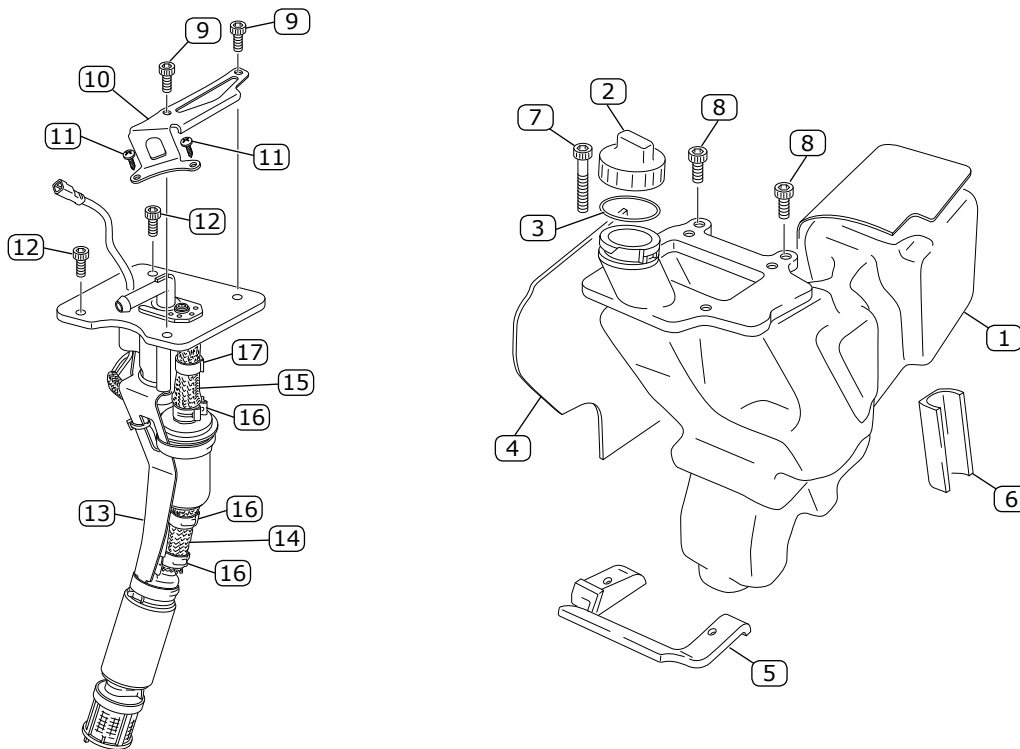

POS.	COD.	DESCRIPCIÓN	DESCRIPTION	QTY.
1	V-1062	DEPÓSITO GASOLINA TRANSPARENTE	TRANSPARENT FUEL TANK	1
2	V-0535	TAPÓN DEPÓSITO GASOLINA	FUEL TANK CAP	1
3	V-0799	JUNTA TÓRICA TAPÓN DEPÓSITO	FUEL TANK CAP O-RING	1
4	V-0833	CTO. ADHESIVO PROTECTOR TÉRMICO	TERMIC STICKER KIT	1
5	V-0530	GOMA INFERIOR SOPORTE DEPOSITO	LOWER FUEL TANK RUBBER SUPPORT	1
6	V-0531	GOMA LATERAL DEPÓSITO GASOLINA	FUEL TANK RUBBER SUPPORT	1
7	V-0555	TORNILLO M5X30 DIN 912	SCREW M5X30 DIN 912	1
8	V-0554	TORNILLO M5X10 DIN 6912 8.8	SCREW M5X10 DIN 6912 8.8	2
9	V-0433	TORNILLO M5X16 ISO7380 8.8	SCREW M5X16 ISO7380 8.8	2
10	V-0913	SOPORTE BOMBA DE AGUA	WATER PUMP SUPPORT	1
11	V-1026	TORNILLO DE ROSCA 3.9 X 13	SCREW 3.9 X 13	2
12	V-0556	TORNILLO M5X12 ISO 7830 8.8	SCREW M5X12 ISO 7830 8.8	2
13	V-1192	CONJUNTO BOMBA GASOLINA 2017	PETROL PUMP SET 2017	1
14	V-1060	TUBO GASOLINA DE BOMBA A FILTRO	PETROL HOSE PUMP-FILTER	1
15	V-1061	TUBO GASOLINA FILTRO A VALVULA DE PRESION	PETROL HOSE FILTER-VALVE	1
16	V-1248	ABRAZADERA CLIK INOX-A2 W4 D-12	INOX CLICK CLAMP A2 W4 D-12	3
17	V-1266	BRIDA COBRA 11,0/7	COBRA CLAMP 11,0/7	1