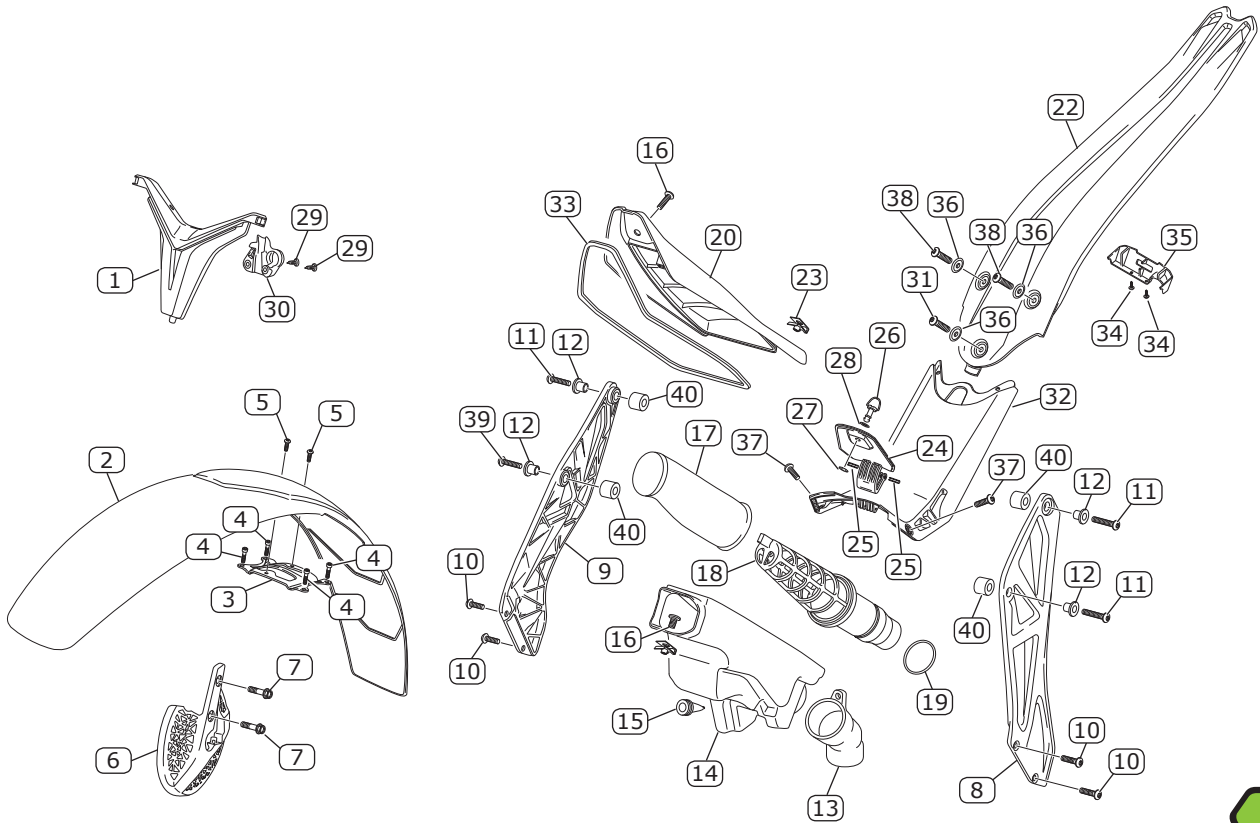

EMBRAGUE - CLUTCH

PG. 25

CILINDRO-CULATA-PISTON - CYLINDER-HEAD-PISTON

PG. 26

CUERPO INYECCIÓN - INJECTION BODY

POS.	COD.	DESCRIPCIÓN	DESCRIPTION	QTY.
1	V-0412	CARETA RACING	LIGHT COVER	1
2	V-1493	GUARDABARROS DELANTERO	FRONT MUDGUARD	1
3	V-0428	PUENTE HORQUILLA	FRONT MUDGUARD HOLDER	1
4	V-0680	TORNILLO ESPECIAL M6X14 8.8	SPECIAL SCREW M6X14 8.8	4
5	V-0440	TORNILLO M5X6 ISO 7380 8.8	SCREW M5X6 ISO 7380 8.8	2
6	V-0407	PROTECTOR DISCO FRENO DELANTERO	FRONT BRAKE DISC COVER	1
7	V-0463	TORNILLO ESPECIAL M8X30 DIN6921 8.8	SCREW M8X30 DIN6921 8.8	2
8	V-1458	PROTECTOR ESCAPE IZQUIERDO	LEFT EXHAUST PROTECTOR	1
9	V-1459	PROTECTOR ESCAPE DERECHO	RIGHT EXHAUST PROTECTOR	1
10	V-0646	TORNILLO M6X16 ISO 7380-1 8.8	SCREW M6X16 ISO 7380-1 8.8	4
11	V-1637	TORNILLO M6X35 ISO 7380 8.8	SCREW M6X35 ISO 7380 8.8	3
12	V-0675	CASQUILLO PROTECTOR ESCAPE	EXHAUST COVER SLEEVE	4
13	V-0417	GOMA TOBERA-CAJA FILTRO	THROTTLE BODY MANIFOLD	1
14	V-0415	CAJA FILTRO	AIRBOX	1
15	V-0420	VALVULA CAJA FILTRO	AIRBOX VALVE	1
16	V-0813	TORNILLO M6X12 ISO 7380-1 8.8	SCREW M6X12 ISO 7380-1 8.8	2
17	V-1314	ESPUMA FILTRO AIRE TWIN AIR	TWIN AIR FILTER FOAM	1
18	V-1076	REJILLA FILTRO AIRE	AIR FILTER GRID	1
19	V-0631	TORICA 44X2,50 DIN 3771	O-RING 44X2,5 DIN 3771	1
20	V-1053	TAPA CAJA FILTRO	AIR FILTER COVER	1
21	V-0679	TUERCA RAPIDA TRT-M6	FAST NUT TRT-M6	1
22	V-1052	GUARDABARROS TRASERO	REAR MUDGUARD	1
23	V-0572	BASE CIERRE 1/4 VUELTA	CLOSE 1/4 TURN HOLDER	1
24	V-0414	TAPA DEPÓSITO GASOLINA	FUEL TANK COVER	1
25	V-0809	PASADOR TAPA DEPÓSITO GASOLINA	FUEL TANK COVER PIN	1
26	V-0571	CIERRE 1/4 VUELTA	1/4 TURN SCREW	1
27	V-0658	ARANDELA NYLON	NYLON WASHER	1
28	V-0657	RETEN ACERO INOX. CIERRE 1/4 VUELTA	1/4 TURN STAINLESS STEEL WASHER	1
29	V-1026	TORNILLO DE ROSCA CHAPA 3.9X13	SCREW 3.9X13	2
30	V-0832	SOPORTE LED DELANTERO	FRONT LED LIGHT SUPPORT	1