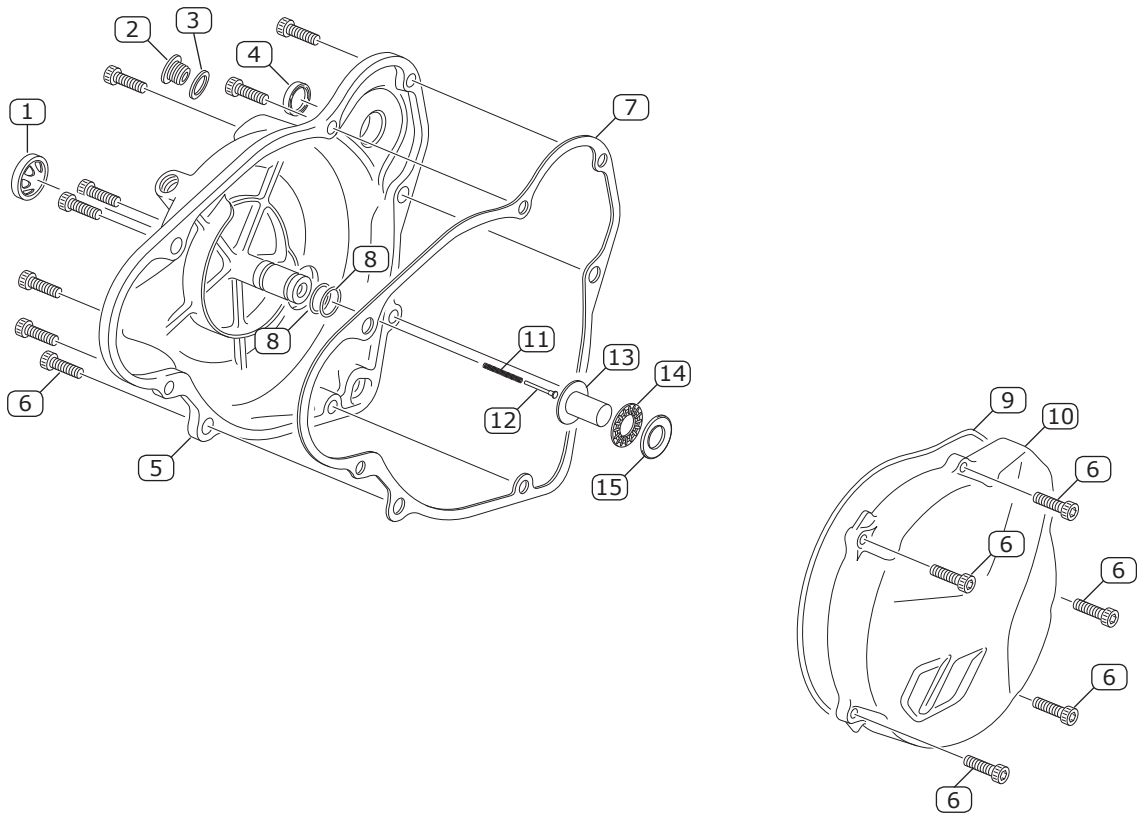

POS.	COD.	DESCRIPCIÓN	DESCRIPTION	QTY.
1	V-0314	MIRILLA VISOR ACEITE	WINDOW DISPLAY OIL	1
2	V-1274	TAPÓN LLENADO ACEITE ROJO	OIL FILLER CAP RED	1
3	V-0472	ARANDELA COBRE TAPÓN ACEITE	COOPER WASHER OIL	1
4	V-0339	RETÉN 18X24X4	LIP SEAL 18X24X4	1
5	V-1427	TAPA EMBRAGUE	CLUTCH COVER	1
6	V-0452	TORNILLO M5X25MM	SCREW M5X25MM	13
7	V-0262	JUNTA TAPA EMBRAGUE	CLUTCH COVER GASKET	2
8	V-0662	TORICA BOMBIN EMBRAGUE 11.5X1.5	CLUTCH PUMP O-RING 11.5X1.5	2
9	V-0527	JUNTA TAPA ALTERNADOR	FLYWHEEL COVER GASKET	1
10	V-1347	TAPA ALTERNADOR	FLYWHEEL COVER	1
11	V-0308	MUELLE PISTON EMBRAGUE	CLUTCH PISTON SPRING	1
12	V-0307	GUIA MUELLE PISTÓN EMBRAGUE	CLUTCH PISTON SPRING GUIDE	1
13	V-0305	PISTON BOMBIN EMBRAGUE	CLUTCH PUMP PISTON	1
14	V-0286	ROD. AXIAL AGUJAS AXK1730 EMP. EMBRAGUE	AXIAL NEEDLE BEARING CLUTCH PISTON BEARING	1
15	V-1231	EMPUJADOR EMBRAGUE	CLUTCH PISTON BEARING PLATE	1