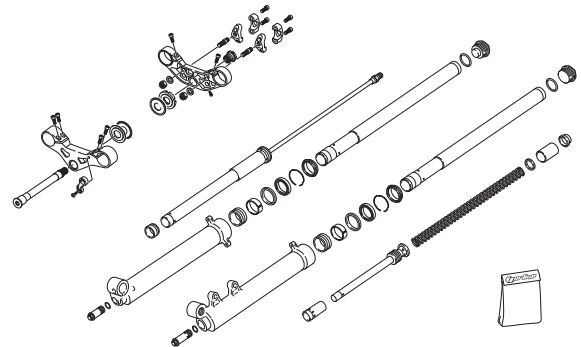

HORQUILLA SUSPENSIÓN - FORK

PG. 7