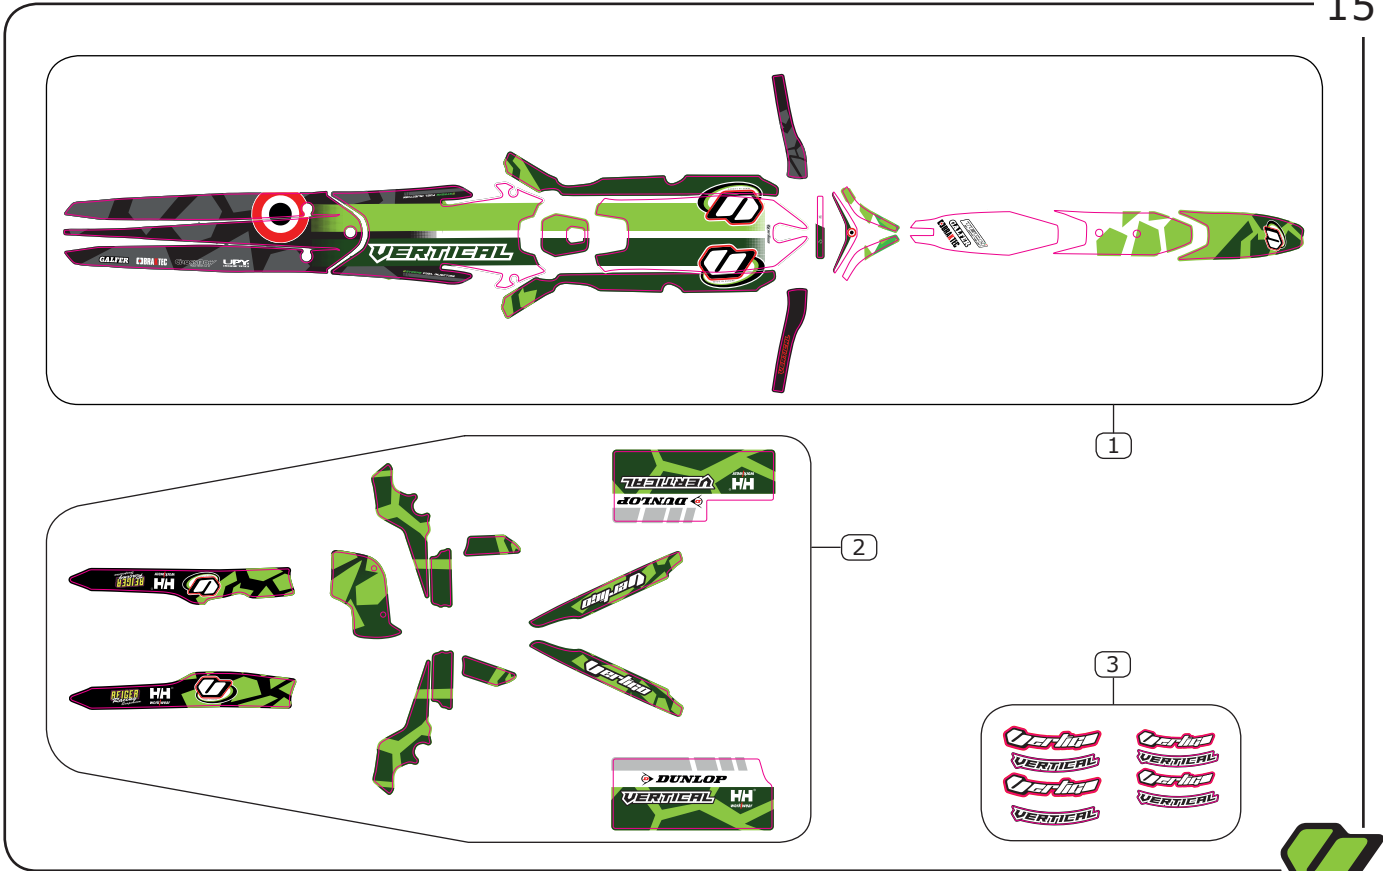

POS.	COD.	DESCRIPCIÓN	DESCRIPTION	QTY.
1	V-1699	KIT BLISTER DECORACION VERT. WORKS 2020	2020 KIT BLISTER DECO VERT. WORKS	1
2	V-1700	KIT BLISTER PROTECCION VERT. 2020	2020 KIT BLISTER PROTECTION VERT. WORKS	1
3	V-1701	KIT BLISTER LLANTAS VERT. WORKS 2020	2020 KIT BLISTER RIMS VERT. WORKS	1