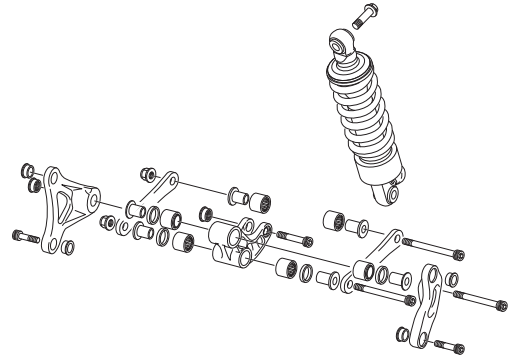

BASTIDOR - FRAME

PG. 4

SUBCHASIS - SUBFRAME

PG. 5-6

HORQUILLA SUSPENSIÓN - FORK

PG. 7

BASCULANTE - SWINGARM

PG. 8

POS.	COD.	DESCRIPCIÓN	DESCRIPTION	QTY.
1	V-1612	CTO. CUERPO INYECCIÓN RACING	RACING INJECTION BODY SET	1
2	V-0422	SENSOR POSICIÓN CUERPO GAS	THROTTLE POSITION SENSOR	1
3	V-0435	TORNILLO M5X16 DIN 7984 8.8	SCREW M5X16 DIN 7984 8.8	1
4	V-1504	TORICA SENSOR TPS 11.00X1.00 VITON	TPS SENSOR O-RING 11.00X1.00 VITON	1