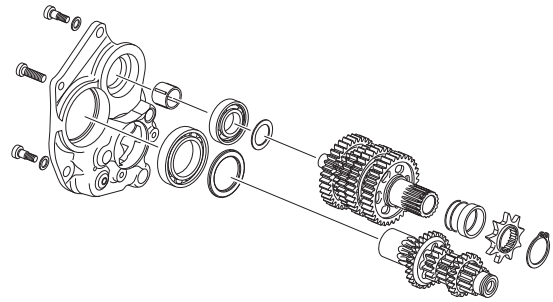

CAMBIO DE MARCHAS - GEARBOX