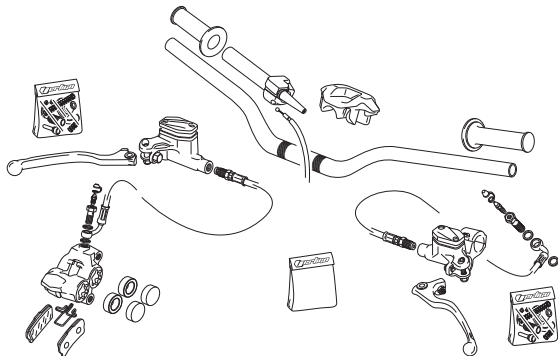

MANILLAR - HANDLEBAR

PG. 10