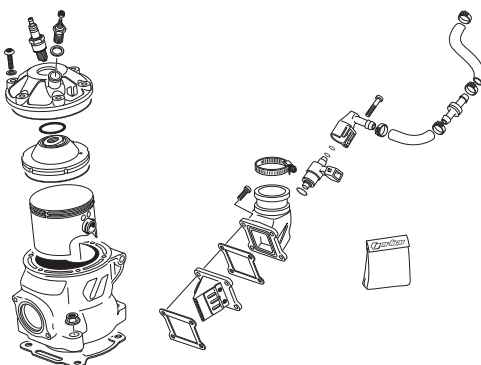

EMBRAGUE - CLUTCH

PG. 25

CILINDRO-CULATA-PISTON - CYLINDER-HEAD-PISTON

PG. 26

CUERPO INYECCIÓN - INJECTION BODY

POS.	COD.	DESCRIPCIÓN	DESCRIPTION	QTY.
1	V-0412	CARETA RACING	LIGHT COVER	1
2	V-1493	GUARDABARROS DELANTERO	FRONT MUDGUARD	1
3	V-0428	PUENTE HORQUILLA	FRONT MUDGUARD HOLDER	1
4	V-0680	TORNILLO ESPECIAL M6X14 8.8	SPECIAL SCREW M6X14 8.8	4
5	V-0440	TORNILLO M5X6 ISO 7380 8.8	SCREW M5X6 ISO 7380 8.8	2
6	V-0407	PROTECTOR DISCO FRENO DELANTERO	FRONT BRAKE DISC COVER	1
7	V-0463	TORNILLO ESPECIAL M8X30 DIN6921 8.8	SCREW M8X30 DIN6921 8.8	2
8	V-1458	PROTECTOR ESCAPE IZQUIERDO	LEFT EXHAUST PROTECTOR	1
9	V-1459	PROTECTOR ESCAPE DERECHO	RIGHT EXHAUST PROTECTOR	1
10	V-0646	TORNILLO M6X16 ISO 7380-1 8.8	SCREW M6X16 ISO 7380-1 8.8	4
11	V-1637	TORNILLO M6X35 ISO 7380 8.8	SCREW M6X35 ISO 7380 8.8	3
12	V-0675	CASQUILLO PROTECTOR ESCAPE	EXHAUST COVER SLEEVE	4
13	V-0417	GOMA TOBERA-CAJA FILTRO	THROTTLE BODY MANIFOLD	1
14	V-0415	CAJA FILTRO	AIRBOX	1
15	V-0420	VALVULA CAJA FILTRO	AIRBOX VALVE	1
16	V-0813	TORNILLO M6X12 ISO 7380-1 8.8	SCREW M6X12 ISO 7380-1 8.8	2
17	V-1314	ESPUMA FILTRO AIRE TWIN AIR	TWIN AIR FILTER FOAM	1
18	V-1076	REJILLA FILTRO AIRE	AIR FILTER GRID	1
19	V-0631	TORICA 44X2,50 DIN 3771	O-RING 44X2,5 DIN 3771	1
20	V-1053	TAPA CAJA FILTRO	AIR FILTER COVER	1
21	V-0679	TUERCA RAPIDA TRT-M6	FAST NUT TRT-M6	1
22	V-1052	GUARDABARROS TRASERO	REAR MUDGUARD	1
23	V-0572	BASE CIERRE 1/4 VUELTA	CLOSE 1/4 TURN HOLDER	1
24	V-0414	TAPA DEPÓSITO GASOLINA	FUEL TANK COVER	1
25	V-0809	PASADOR TAPA DEPÓSITO GASOLINA	FUEL TANK COVER PIN	1
26	V-0571	CIERRE 1/4 VUELTA	1/4 TURN SCREW	1
27	V-0658	ARANDELA NYLON	NYLON WASHER	1
28	V-0657	RETEN ACERO INOX. CIERRE 1/4 VUELTA	1/4 TURN STAINLESS STEEL WASHER	1
29	V-1026	TORNILLO DE ROSCA CHAPA 3.9X13	SCREW 3.9X13	2
30	V-0832	SOPORTE LED DELANTERO	FRONT LED LIGHT SUPPORT	1