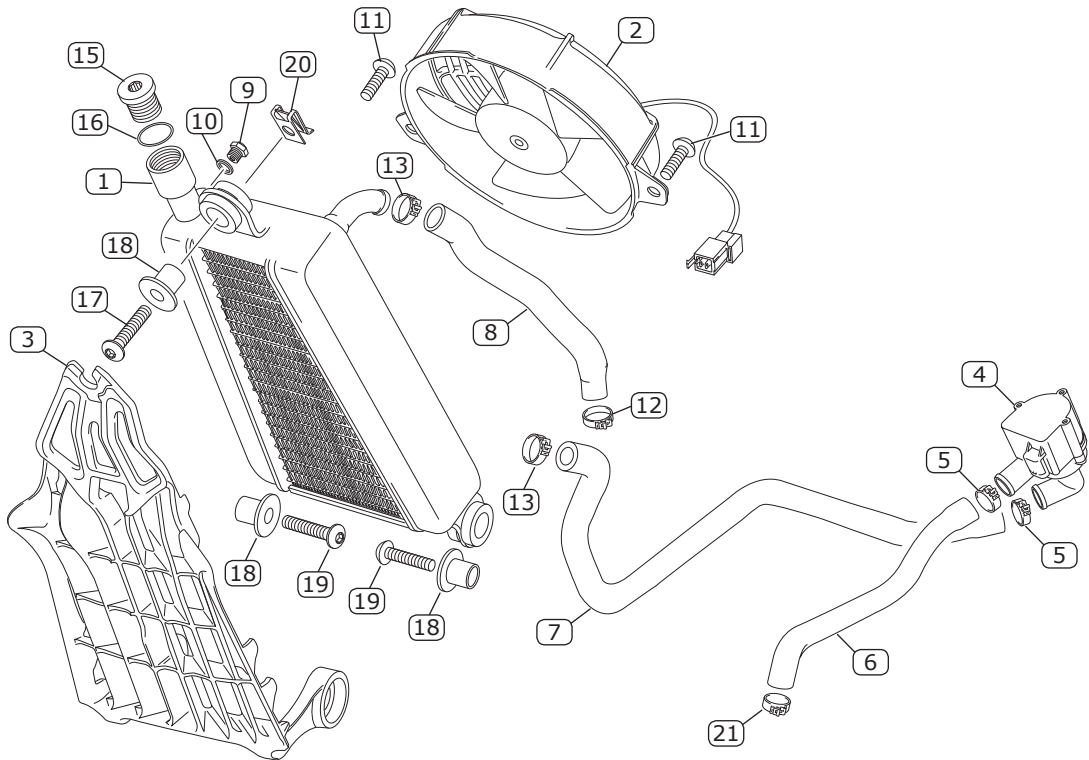

POS.	COD.	DESCRIPCIÓN	DESCRIPTION	QTY.
1	V-1648	RADIADOR RACING	RACING RADIATOR	1
2	V-1623	VENTILADOR	FAN	1
3	V-1056	REJILLA RADIADOR	RADIATOR GRILL	1
4	V-0402	BOMBA DE AGUA	WATER PUMP	1
5	V-1008	ABRAZADERA COBRA 25/8	COBRA CLAMP 25/8	2
6	V-0923	TUBO AGUA (BOMBA - CARTER)	COOLANT HOSE (PUMP - CRANKCASE)	1
7	V-0922	TUBO AGUA (RADIADOR - BOMBA)	COOLANTHOSE (RADIATOR - PUMP)	1
8	V-1092	TUBO SUP. RADIADOR-CULATA	COOLANT HOSE RADIATO-CYLINDER HEAD	1
9	V-0796	VÁLVULA RADIADOR	RADIATOR VALVE	1
10	V-1063	ARANDELA ALUMINIO 8X12X1.5	ALUMINIUM WASHER 8X12X1.5	1
11	V-0557	TORNILLO M5X12 ISO7830 8.8	SCREW M5X12 ISO7830 8.8	2
12	V-0588	ABRAZADERA COBRA 22/8	COBRA CLAMP 22/8	1
13	V-0587	ABRAZADERA COBRA 18/8	COBRA CLAMP 18/8	2
14	V-0560	TORNILLO M6X20 ISO 7380 8.8	SCREW M6X20 ISO 7380 8.8	1
15	V-0974	TAPÓN RADIADOR	RADIATOR CAP	1
16	V-0979	JUNTA TAPON RADIADOR	RADIATOR CAP O-RING	1
17	V-1054	TORNILLO M6X40 DIN 912 10.9	SCREW M6X40 DIN 912 10.9	1
18	V-1006	CASQUILLO SILENTBLOCK RADIADOR	RADIATOR SILENTBLOCK SLEEVE	3
19	V-0447	TORNILLO M6X20 DIN 912 8.8	SCREW M6X20 DIN 912 8.8	2
20	V-0679	TUERCA RAPIDA TRT-M6-2	FAST NUT TRT-M6-2	1
21	V-1516	ABRAZADERA CLIK INOX 19 W-4	CLAMP CLIK INOX 19 W-4	1