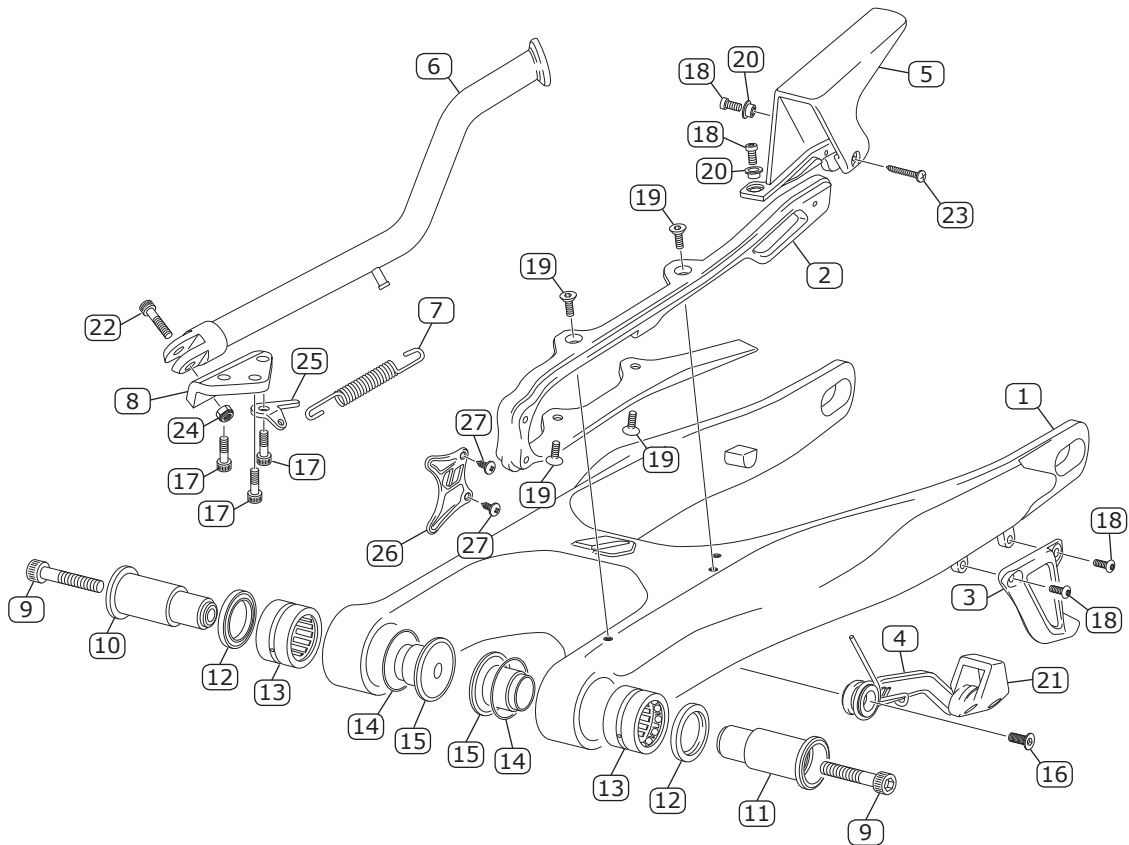

POS.	COD.	DESCRIPCIÓN	DESCRIPTION	QTY.
1	V-0270	BASCULANTE ALUMINIO NEGRO	BLACK ALUMINIUM SWINGARM	1
2	V-0521	PATÍN CADENA	GUIDE CHAIN	1
3	V-0508	PROTECTOR CORONA	SPROCKET PROTECTOR	1
4	V-0318	CONJUNTO TENSOR CADENA	CHAIN TENSIONER SET	1
5	V-0522	CUBRECADENA	CHAIN COVER	1
6	V-1689	CABALLETE NEGRO	BLACK ANODIZED SIDESTAND	1
7	V-1246	MUELLE CABALLETE	STAND SPRING	1
8	V-1253	SOPORTE CABALLETE	SUPPORT STAND	1
9	V-1017	TORNILLO M10X62 DIN 912 12.9	SCREW M10x62 DIN 912 12.9	2
10	V-0735	SEMIEJE BASCULANTE DERECHO ROJO	RIGHT SIDE SWINGARM SEMIAXIS RED	1
11	V-0736	SEMIEJE BASCULANTE IZQUIERDO ROJO	LEFT SIDE SWINGARM SEMIAXIS RED	1
12	V-0338	RETEN 25X35X5 EJE BASCULANTE	SWINGARM LIP SEAL 25x35x5	2
13	V-0281	RODAMIENTO AGUJAS COMBINADO NKIA5904	COMBINED NEEDLE BEARING NKIA5904	2
14	V-0629	JUNTA TÓRICA 31X2 EJE BASCULANTE	O-RING 31x2 SWINGARM SHAFT	2
15	V-0567	PROTECTOR RODAMIENTO BASCULANTE	SWINGARM BEARING PROTECTOR	2
16	V-0467	TORNILLO ESPECIAL M10X40 DIN 6921 10.9	SCREW M10x40 DIN 6921 10.9	1
17	V-0908	TORNILLO M8X20 DIN 6912	SCREW M8x20 DIN 6912	3
18	V-0556	TORNILLO M5X10 ISO7380 10.9	SCREW M5x10 ISO7380 10.9	4
19	V-0457	TORNILLO M5X10 DIN7991 10.9	SCREW M5x10 DIN7991 10.9	4
20	V-0568	CASQUILLO PROTECTOR CADENA	CHAIN PROTECTOR SLEEVE	2
21	V-0977	GOMA TENSOR CADENA	CHAIN GUIDE RUBBER	1
22	V-0459	TORNILLO ESPECIAL M8X28 DIN 6912 10.9	SCREW M8x28 DIN 6912 10.9	1
23	V-0683	TORNILLO ROSCA CHAPA M4.2 X 32 MM	SCREW M4.2 X 32 mm	1
24	V-0470	TUERCA M8 DIN 985 AUTOBLOCANTE	NUT M8 DIN 985 AUTO LOCK	1
25	V-1196	SOPORTE MUELLE CABALLETE	SIDESTAND SPRING SUPPORT	1
26	V-0973	PROTECTOR PIÑON CADENA CARTER	FRONT SPROCKET CHAIN PROTECTOR	1
27	V-1251	TORNILLO ROSCA CHAPA 4.2X18 DIN 7981	SCREW 4.2x32 DIN 7981	2