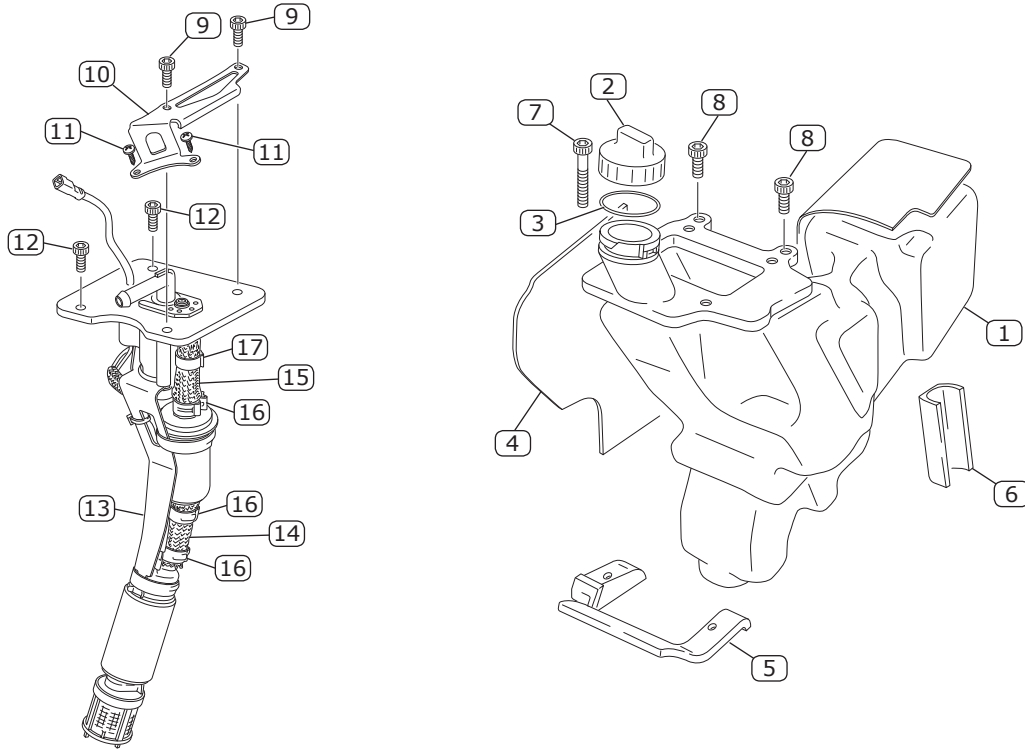

POS.	COD.	DESCRIPCIÓN	DESCRIPTION	QTY.
1	V-1062	DEPÓSITO GASOLINA TRANSPARENTE	TRANSPARENT FUEL TANK	1
2	V-0535	TAPÓN DEPÓSITO GASOLINA	FUEL TANK CAP	1
3	V-0799	JUNTA TÓRICA TAPÓN DEPÓSITO	FUEL TANK CAP O-RING	1
4	V-0833	CTO. ADHESIVO PROTECTOR TÉRMICO	TERMIC STICKER KIT	1
5	V-0530	GOMA INFERIOR SOPORTE DEPOSITO	LOWER FUEL TANK RUBBER SUPPORT	1
6	V-0531	GOMA LATERAL DEPÓSITO GASOLINA	FUEL TANK RUBBER SUPPORT	1
7	V-0555	TORNILLO M5X30 DIN 912	SCREW M5X30 DIN 912	1
8	V-0554	TORNILLO M5X10 DIN 6912 8.8	SCREW M5X10 DIN 6912 8.8	2
9	V-0433	TORNILLO M5X16 ISO7380 8.8	SCREW M5X16 ISO7380 8.8	2
10	V-0913	SOPORTE BOMBA DE AGUA	WATER PUMP SUPPORT	1
11	V-1026	TORNILLO DE ROSCA 3.9 X 13	SCREW 3.9 X 13	2
12	V-0556	TORNILLO M5X12 ISO 7830 8.8	SCREW M5X12 ISO 7830 8.8	2
13	V-1192	CONJUNTO BOMBA GASOLINA 2017	PETROL PUMP SET 2017	1
14	V-1060	TUBO GASOLINA DE BOMBA A FILTRO	PETROL HOSE PUMP-FILTER	1
15	V-1061	TUBO GASOLINA FILTRO A VALVULA PRESION	PETROL HOSE FILTER-VALVE	1
16	V-1248	ABRAZADERA CLIK INOX-A2 W4 D-12	INOX CLICK CLAMP A2 W4 D-12	3
17	V-1266	BRIDA COBRA 11,0/7	COBRA CLAMP 11,0/7	1