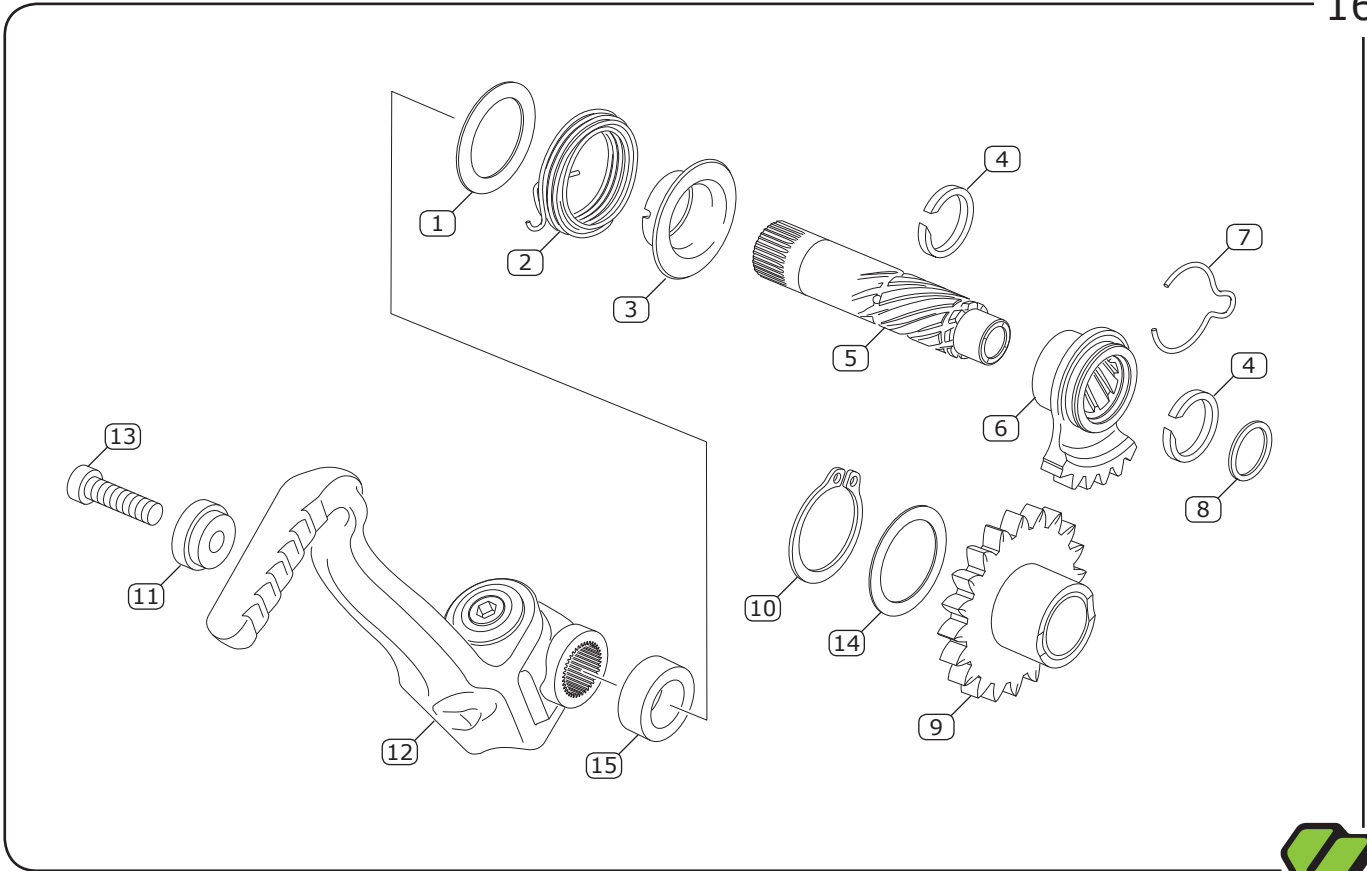

POS.	COD.	DESCRIPCIÓN	DESCRIPTION	QTY.
1	V-0752	ARANDELA 18X40X0.5	WASHER 18X40X0.5	1
2	V-0232	MUELLE ARRANQUE	KICKSTART SPRING	1
3	V-0229	CENTRADOR MUELLE ARRANQUE	KICKSTART SPRING BUSH	1
4	V-0648	SEEGER EJE ARRANQUE	KICKSTART SEEGER SHAFT	2
5	V-0231	EJE ARRANQUE	KICKSTART SHAFT	1
6	V-0251	PIÑÓN DE ARRANQUE	KICKSTART GEAR	1
7	V-0230	MUELLE DE FRICCIÓN ARRANQUE	KICKSTART FRICTION SPRING	1
8	V-0753	ARANDELA 14X25X0.5	WASHER 14X25X0.5	1
9	V-1260	PIÑÓN INT. ARRANQUE 2019	INNER KICKSTART GEAR 2019	1
10	V-1420	SEEGER EXTERNO 14X1	SEEGER 14X1	1
11	V-1309	CASQ. FIJACIÓN PALANCA ARRANQUE ROJO	RED KICKSTART SLEEVE	1
12	V-0299	PALANCA DE ARRANQUE	KICKSTART	1
13	V-1708	TORNILLO M6X30 DIN7984 NT	SCREW M6X30 DIN7984 NT	1
14	V-0753	ARANDELA 14X25X0.5MM	WASHER 14X25X0.5MM	1
15	V-1703	CASQUILLO SEPARADOR PALANCA ARRANQUE	KICKSTART SPACER	1