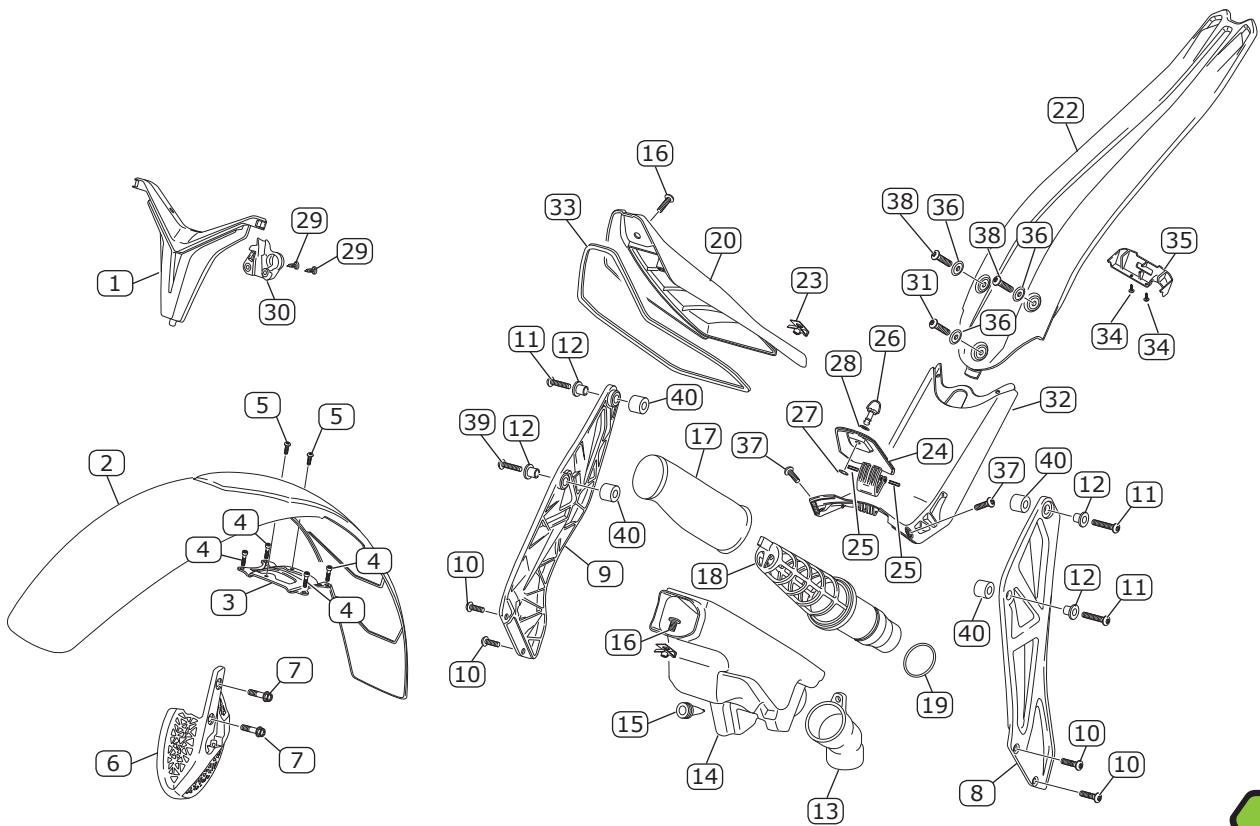

EMBRAGUE - CLUTCH

PG. 25

CILINDRO-CULATA-PISTON - CYLINDER-HEAD-PISTON

PG. 26

CUERPO INYECCIÓN - INJECTION BODY

POS.	COD.	DESCRIPCIÓN	DESCRIPTION	QTY.
1	V-0412	CARETA RACING	LIGHT COVER	1
2	V-1493	GUARDABARROS DELANTERO	FRONT MUDGUARD	1
3	V-0428	PUENTE HORQUILLA	FRONT MUDGUARD HOLDER	1
4	V-0680	TORNILLO ESPECIAL M6X14 8.8	SPECIAL SCREW M6X14 8.8	4
5	V-0440	TORNILLO M5X6 ISO 7380 8.8	SCREW M5X6 ISO 7380 8.8	2
6	V-0407	PROTECTOR DISCO FRENO DELANTERO	FRONT BRAKE DISC COVER	1
7	V-0463	TORNILLO ESPECIAL M8X30 DIN6921 8.8	SCREW M8X30 DIN6921 8.8	2
8	V-1458	PROTECTOR ESCAPE IZQUIERDO	LEFT EXHAUST PROTECTOR	1
9	V-1459	PROTECTOR ESCAPE DERECHO	RIGHT EXHAUST PROTECTOR	1
10	V-0646	TORNILLO M6X16 ISO 7380-1 8.8	SCREW M6X16 ISO 7380-1 8.8	4
11	V-1637	TORNILLO M6X35 ISO 7380 8.8	SCREW M6X35 ISO 7380 8.8	3
12	V-0675	CASQUILLO PROTECTOR ESCAPE	EXHAUST COVER SLEEVE	4
13	V-0417	GOMA TOBERA-CAJA FILTRO	THROTTLE BODY MANIFOLD	1
14	V-0415	CAJA FILTRO	AIRBOX	1
15	V-0420	VALVULA CAJA FILTRO	AIRBOX VALVE	1
16	V-0813	TORNILLO M6X12 ISO 7380-1 8.8	SCREW M6X12 ISO 7380-1 8.8	2
17	V-1314	ESPUMA FILTRO AIRE TWIN AIR	TWIN AIR FILTER FOAM	1
18	V-1076	REJILLA FILTRO AIRE	AIR FILTER GRID	1
19	V-0631	TORICA 44X2,50 DIN 3771	O-RING 44X2,5 DIN 3771	1
20	V-1053	TAPA CAJA FILTRO	AIR FILTER COVER	1
21	V-0679	TUERCA RAPIDA TRT-M6	FAST NUT TRT-M6	1
22	V-1052	GUARDABARROS TRASERO	REAR MUDGUARD	1
23	V-0572	BASE CIERRE 1/4 VUELTA	CLOSE 1/4 TURN HOLDER	1
24	V-0414	TAPA DEPÓSITO GASOLINA	FUEL TANK COVER	1
25	V-0809	PASADOR TAPA DEPÓSITO GASOLINA	FUEL TANK COVER PIN	1
26	V-0571	CIERRE 1/4 VUELTA	1/4 TURN SCREW	1
27	V-0658	ARANDELA NYLON	NYLON WASHER	1
28	V-0657	RETEN ACERO INOX. CIERRE 1/4 VUELTA	1/4 TURN STAINLESS STEEL WASHER	1
29	V-1026	TORNILLO DE ROSCA CHAPA 3.9X13	SCREW 3.9X13	2
30	V-0832	SOPORTE LED DELANTERO	FRONT LED LIGHT SUPPORT	1