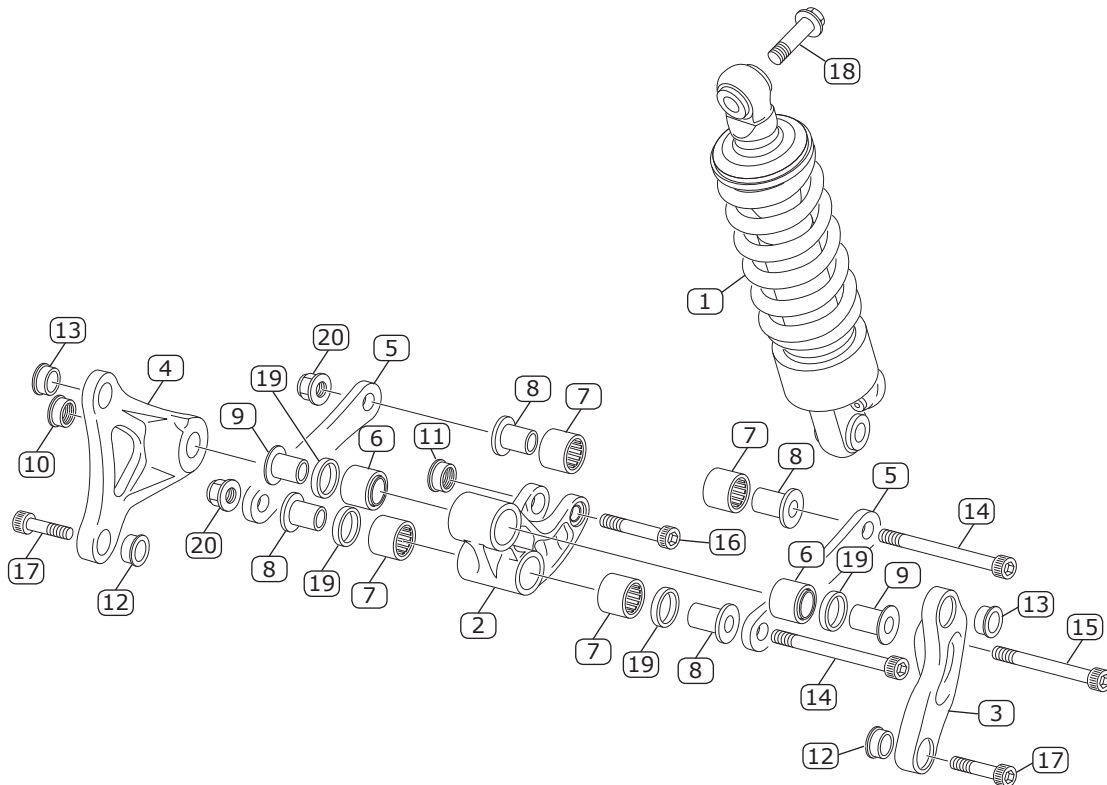

POS.	COD.	DESCRIPCIÓN	DESCRIPTION	QTY.
1	V-1590	AMORTIGUADOR REIGER 2 WAYS COMPR. SPRING 75	REIGER SHOCK ABSORBER 2 WAYS COMPR. SPRING 75	1
2	V-1498	TRAPECIO SUSPENSIÓN 2019	SUSPENSION ROCKER 2019	1
3	V-0397	TRIANGULO SUSPENSIÓN IZQ.	LEFT LINKAGE SUPPORT	1
4	V-0398	TRIANGULO SUSPENSIÓN DERECHO	RIGHT LINKAGE SUPPORT	1
5	V-1499	TIRANTE SUSPENSIÓN 2019	TIE LINEAR SUSPENSION LINKAGE 2019	2
6	V-0575	CASQUILLO AGUJAS HK-1616 2RS	NEEDLE CAP HK-1616 2RS	2
7	V-0282	CASQUILLO AGUJAS HK-1620 2RS	NEEDLE CAP HK-1620 2RS	4
8	V-1218	CASQUILLO TRAPECIO BASCULANTE LINEAL	LINEAR ROCKER SLEEVE	4
9	V-1200	CASQUILLO TRAPECIO-TRIANGULOS LINEAL	LINEAR TIE ROD-LINKAGE SLEEVE	2
10	V-0577	CASQUILLO ROSCADO TRAPECIO M10	TIE ROD M10 THREADED SLEEVE	1
11	V-0322	CASQUILLO ROSCADO TRAPECIO-AMORT	TIE ROD THREADED SLEEVE TIE ROD-SHOCK	1
12	V-0661	CASQUILLO TRAPECIO INFERIOR	LOWER TIE ROD SLEEVE	2
13	V-0576	CASQUILLO TRAPECIO SUPERIOR	UPPER TIE ROD SLEEVE	1
14	V-0431	TORNILLO ESPECIAL M10X80 DIN 912 12.9	SCREW M10X80 DIN 912 12.9	2
15	V-0255	TORNILLO ESPECIAL M10X70 DIN 912 12.9	SCREW M10X35 DIN 912 12.9	1
16	V-0256	TORNILLO ESPECIAL M10X40 DIN 7984 12.9	SCREW M10X40 DIN 7984	1
17	V-0254	TORNILLO M10 X 33 MM	TORNILLO ESPECIAL M10X33 DIN 912 12.9	2
18	V-1653	TORNILLO ESPECIAL M10X45 DIN6921 10.9	SCREW M10X45 DIN6921 10.9	1
19	V-1235	RETEN 22X16X4 TRAPECIO LINEAL	LIP SEAL 22X16X4 LINEAR SUSP. ROCKER	4
20	V-0565	TUERCA M10 DIN 6923	M10 NUT DIN 6923	2