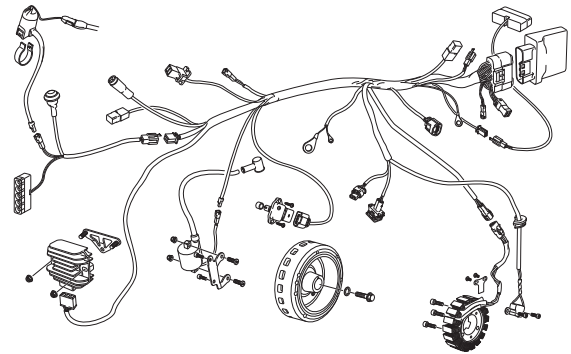

INSTALACIÓN ELÉCTRICA - ELECTRICAL SYSTEM

PG. 15