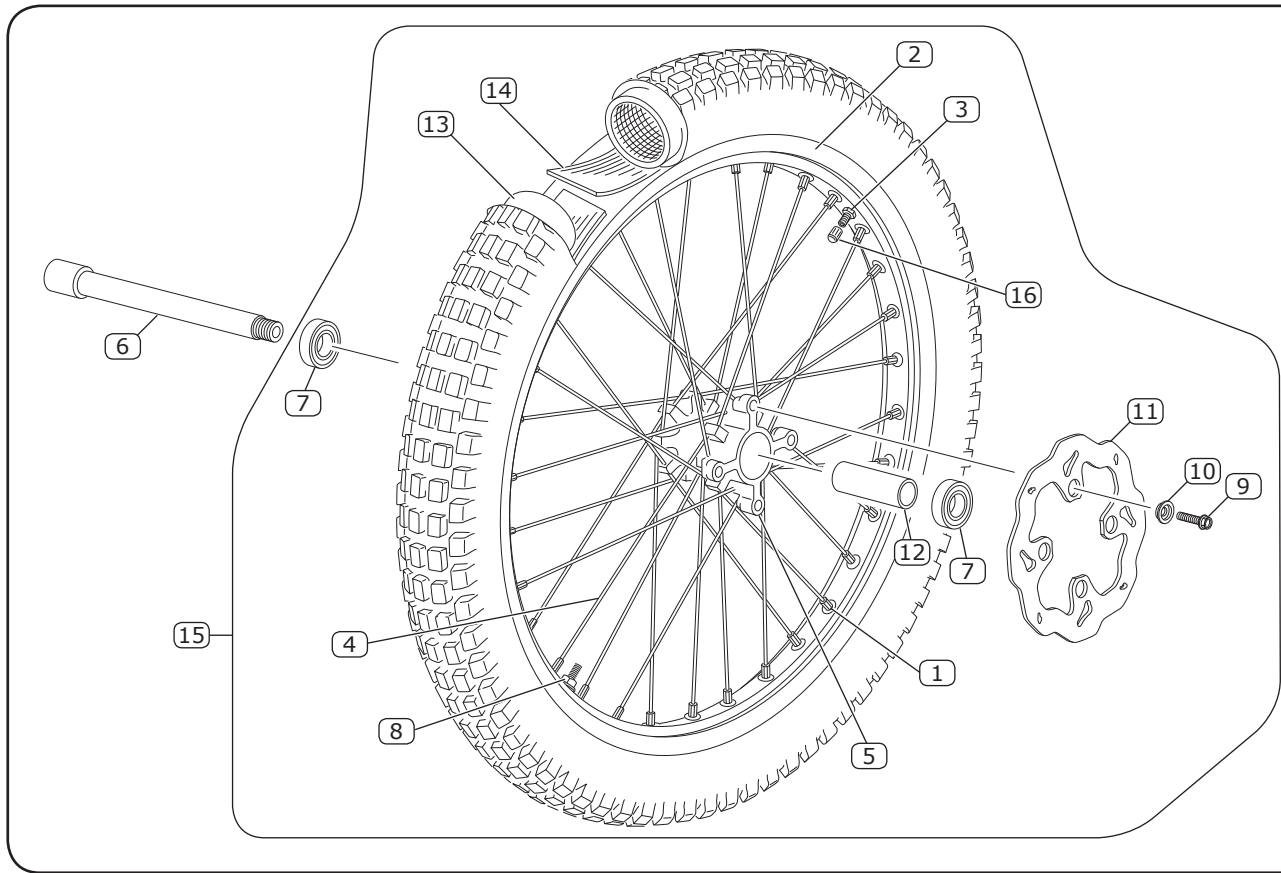

POS.	COD.	DESCRIPCIÓN	DESCRIPTION	QTY.
1	V-0373	TUERCA RADIO	SPOKE NUT	32
2	V-0371	LLANTA DEL. 1.60 X 21	FRONT RIM 1.60 X 21	1
3	V-0385	VÁLVULA TUBELESS	TUBELESS VALVE	1
4	V-0372	RADIO DEL. M3.5 X 0.6 L255 MM	FRONT WHEEL SPOKE M3.5 X 0.6 L255 MM	32
5	V-1678	BUJE DELANTERO VERTIGO ROJO	VERTIGO RED ANODIZED FRONT WHEEL HUB	1
6	V-0334	EJE RUEDA DELANTERO	FRONT WHEEL SHAFT	1
7	V-0510	RODAMIENTO BUJE 6004 2RS	BEARING HUB 6004 2 RS	2
8	V-0375	AGARRE CUBIERTA DELANTERA	FRONT WHEEL GRIP	1
9	V-0437	TORNILLO ESPECIAL M6X20 ESP. DISCO FRENO	SPECIAL SCREW M6X20 BRAKE DISC SPACER	4
10	V-0325	CASQUILLO DISCO FRENO FLOTANTE	FLOATING BRAKE DISC SLEEVE	4
11	V-0348	DISCO FRENO DELANTERO	FRONT BRAKE DISC	1
12	V-1003	CASQUILLO INTERIOR BUJE DEL.	FRONT HUB INNER SLEEVE	1
13	V-0278	CAMARA DELANTERA 21MD VALVE TR4	FRONT INNER TUBE 21MD VALVE TR4	1
14	V-0747	PROTECTOR CAMARA AIRE DEL.	FRONT INNERTUBE PROTECTOR	1
15	V-1686	CTO. RUEDA DELANTERA 2020	2020 FRONT WHEEL SET	1
16	V-0762	TAPON VALVULA VERDE	GREEN VALVE CAP	1