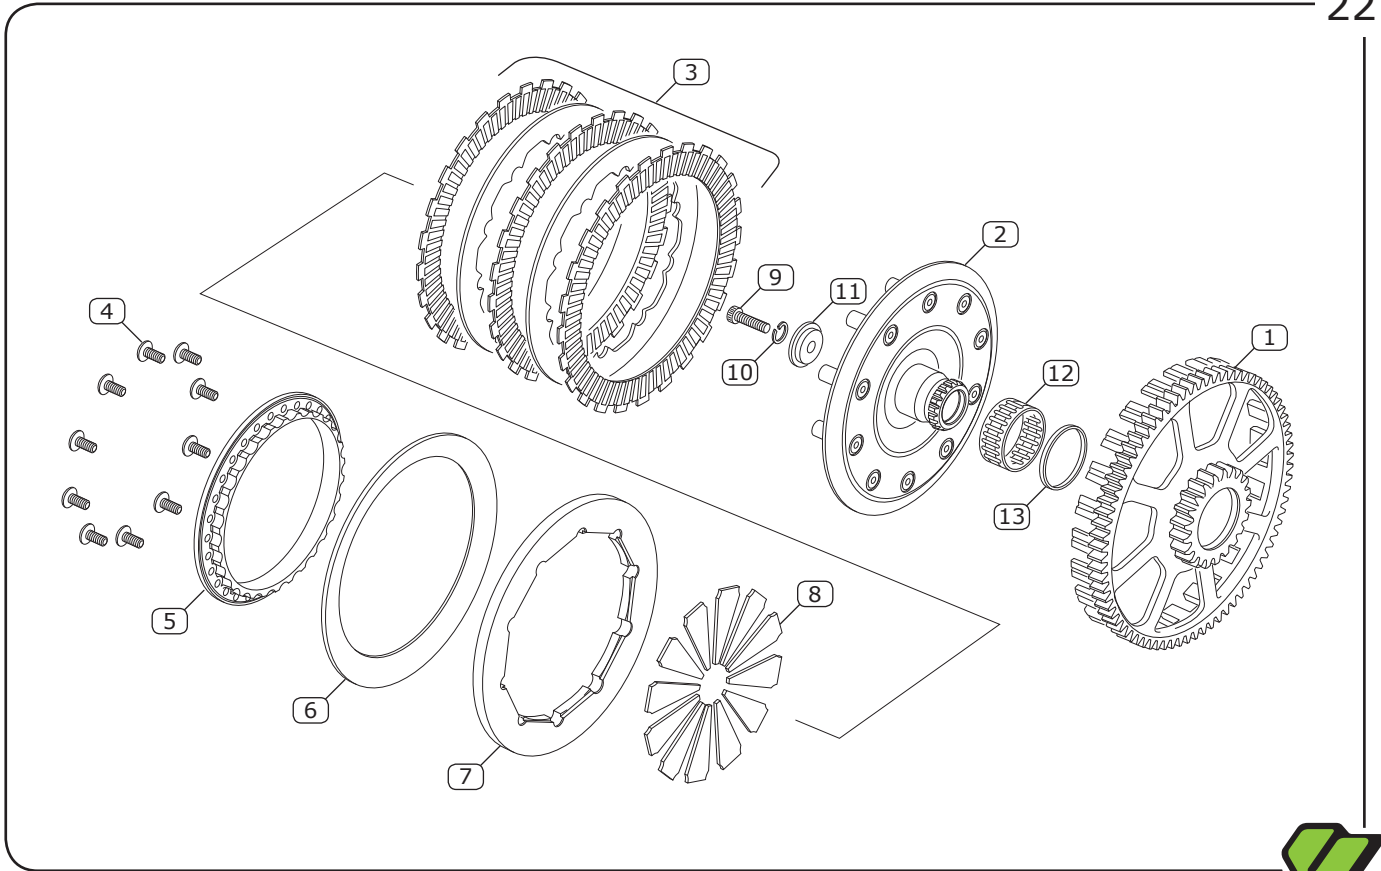

POS.	COD.	DESCRIPCIÓN	DESCRIPTION	QTY.
1	V-1209	CAMPANA EMBRAGUE	2019 CLUTCH CROWN	1
2	V-1229	CUBO EMBRAGUE COMPLETO 2019	2019 CLUTCH HUB SET	1
3	V-1642	KIT DISCOS EMBRAGUE	2019 CLUTCH DISC SET	1
4	V-0432	TORNILLO M4X10 INOX A2 TORX	SCREW M4X10 INOX A2 TORX	10
5	V-1216	SOPORTE MUELLE EMBRAGUE 2019	2019 CLUTCH SPRING SUPPORT	1
6	V-1215	MUELLE EMBRAGUE 1,5MM 2019	2019 CLUTCH SPRING 1.5MM	1
7	V-1214	PRENSA EMBRAGUE 2019	2019 CLUTCH PRESSURE PLATE	1
8	V-1217	PALANQUETA EMBRAGUE 2019	2019 CLUTCH RELEASE ARM	10
9	V-0774	TORNILLO M5X20 DIN912	SCREW M5X20 DIN912	1
10	V-1170	ARANDELA AET M5	WASHER AET M5	1
11	V-0328	CASQUILLO NUCLEO EMBRAGUE	CLUTCH HUB SLEEVE	1
12	V-0260	RODAMIENTO AGUJAS K28X31X13	NEEDLE BEARING K28X31X13	1
13	V-1651	CASQUILLO GUIA CAMPANA EMBRAGUE	CLUTCH CROWN SLEEVE	1