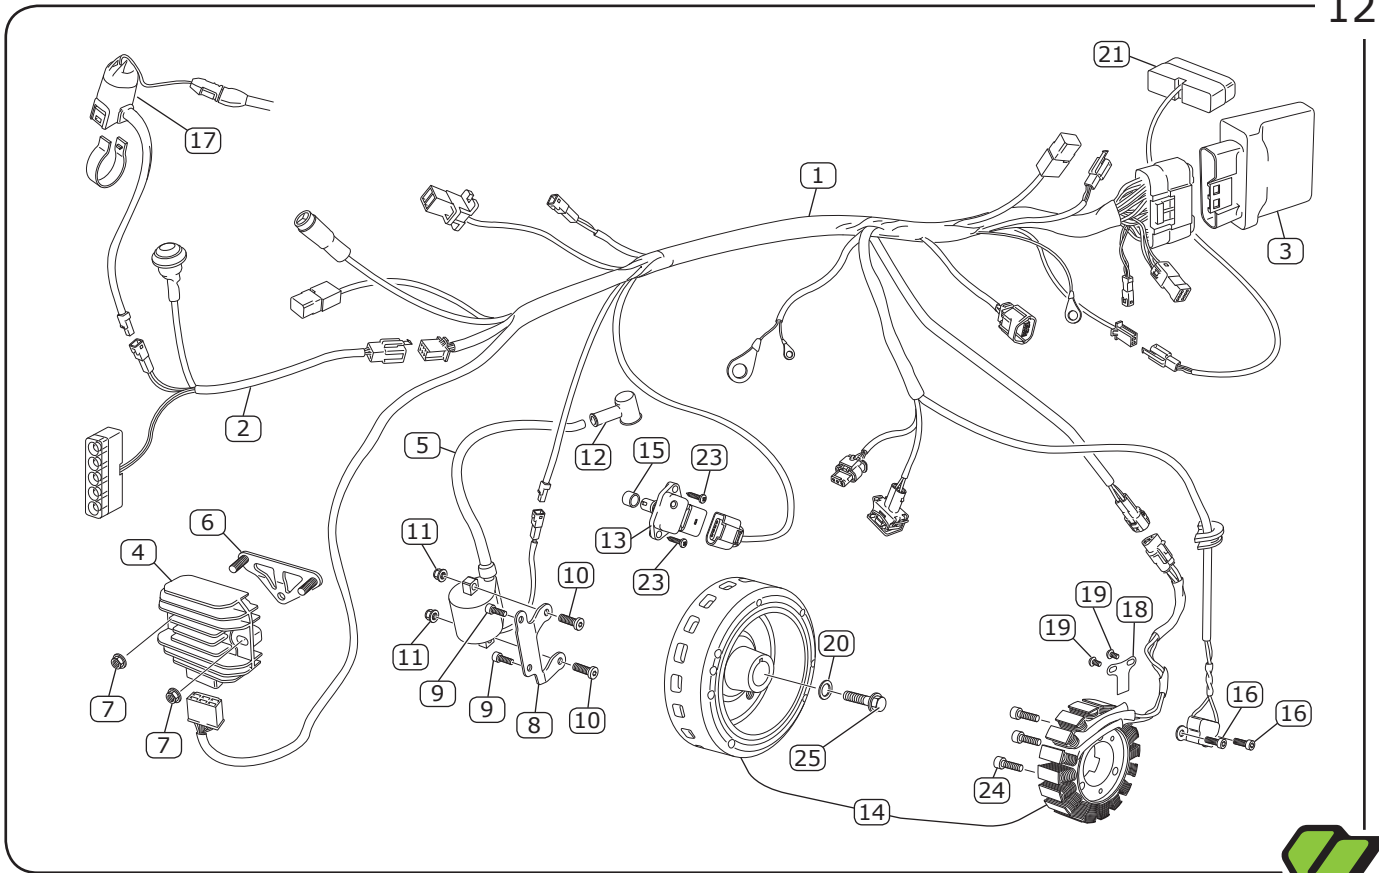

POS.	COD.	DESCRIPCIÓN	DESCRIPTION	QTY.
1	V-1505	INSTALACION ELECTRICA VERTICAL 2019	VERTICAL WIRING LOOM 2019	1
2	V-1409	INST. ELECTRICA DEL. VERTICAL DOBLE MAPA	FRONT WIRING LOOM WITH MAPPING SWITCH	1
3	V-1320	ECU VERTICAL	ECU VERTICAL	1
4	V-0591	REGULADOR	REGULATOR	1
5	V-0300	BOBINA ENCENDIDO	IGNITION COIL	1
6	V-0794	SOPORTE REGULADOR	REGULATOR SUPPORT	1
7	V-0863	TUERCA DIN 985 M6	M6 NUT DIN 985	2
8	V-0660	SOPORTE BOBINA	IGNITION COIL SUPPORT	1
9	V-0440	TORNILLO M5X6 ISO 7380 8.8	SCREW M5X6 ISO 7380 8.8	2
10	V-0462	TORNILLO M6X16 DIN912 8.8	SCREW M6X16 DIN912 8.8	2
11	V-0836	TUERCA DIN 985 M6	M6 NUT DIN 985	2
12	V-0427	PIPA BUJÍA	SPARK PLUG PIPE	1
13	V-1555	SENSOR TEMP. Y PRESIÓN AIRE ADM. 2019	PRESSURE AND TEMP. INTAKE SENSOR 2019	1
14	V-0394	CTO. ROTOR/STATOR	ROTOR/STATOR SET	1
15	V-1554	CHAPA SENSOR TEMPERATURA AIRE	AIR PRESSURE SENSOR HOLDER	1
16	V-0434	TORNILLO M5X10 DIN 7984 8.8	SCREW M5X10 DIN 7984 8.8	2
17	V-1443	DISPOSITIVO HOMBRE AL AGUA	MAGNETIC KILL SWITCH	1
18	V-0637	CHAPA SOP.CABLES ALTERNADOR	STATOR CABLE SUPPORT	1
19	V-1324	TORNILLO M5X6 BN 6404 ISO 7380-1	SCREW M5X6 BN 6404 ISO 7380-1	2
20	V-0492	ARANDELA ALTERNADOR	FLYWHEEL WASHER	1
21	V-1355	LED TRASERO CON INSTALACION	REAR LED LIGHT	1
22	V-1326	GOMA SOPORTE ECU	ECU RUBBER SUPPORT	1
23	V-0775	TORNILLO ROSCA CHAPA 4.8X19 DIN 7981	SCREW 4.8X19 DIN 7981	2
24	V-0644	TORNILLO M6X35MM	SCREW M6X35MM	3
25	V-0732	TORNILLO M10X30MM	SCREW M10X30MM	1