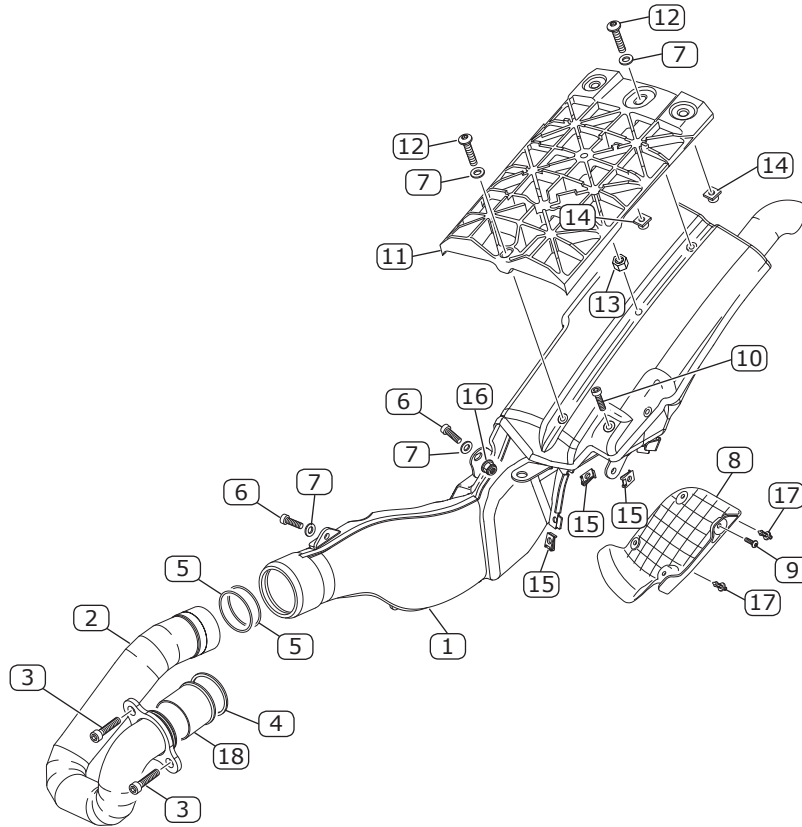

POS.	COD.	DESCRIPCIÓN	DESCRIPTION	QTY.
1	V-1075	SILENCIADOR	SILENCER	1
2	V-1491	COLECTOR ESCAPE VERTIGO WORKS	VERTIGO WORKS EXHAUST PIPE	1
3	V-0447	TORNILLO M6X20 DIN 912 8.8	SCREW M6X20 DIN 912 8.8	2
4	V-0512	JUNTA TÓRICA SILENCIADOR	MUFFLER O-RING	2
5	V-0386	JUNTA ESCAPE 38X45.2X5.5	EXHAUST SEAL 38X45.2X5.5	1
6	V-0645	TORNILLO M6X16 DIN7984 8.8	SCREW M6X16 DIN7984 8.8	1
7	V-0490	ARANDELA CM 6X12X1	WASHER CM 6X12X1	4
8	V-0550	TAPA POSTERIOR SILENCIOSO	MUFFLER REAR COVER	1
9	V-0557	TORNILLO M5X12 ISO 7830 8.8	SCREW M5X12 ISO 7830 8.8	1
10	V-0462	TORNILLO M6X16 DIN912 8.8	SCREW M6X16 DIN912 8.8	1
11	V-0583	PROTECTOR SILENCIOSO	MUFFLER PROTECTOR	1
12	V-0449	TORNILLO M6X25 DIN 7984 8.8	SCREW M6X25 DIN 7984 8.8	2
13	V-1358	TUERCA M6 F-1140	NUT M6 F-1140	1
14	V-0690	CASQUILLO GUARDABARROS TRASERO	REAR MUDGUARD SLEEVE	2
15	V-0653	TUERCA RAPIDA TRT-M5-1	FAST NUT TRT-M5-1	3
16	V-0836	TUERCA DIN 985 M6	NUT DIN 985 M6	1
17	V-1559	REMACHE UNIVERSAL 5.5MM	UNIVERSAL RIVET 5.5MM	2
18	V-1577	CASQUILLO ESCAPE 250CC	250CC EXHAUST SLEEVE	1