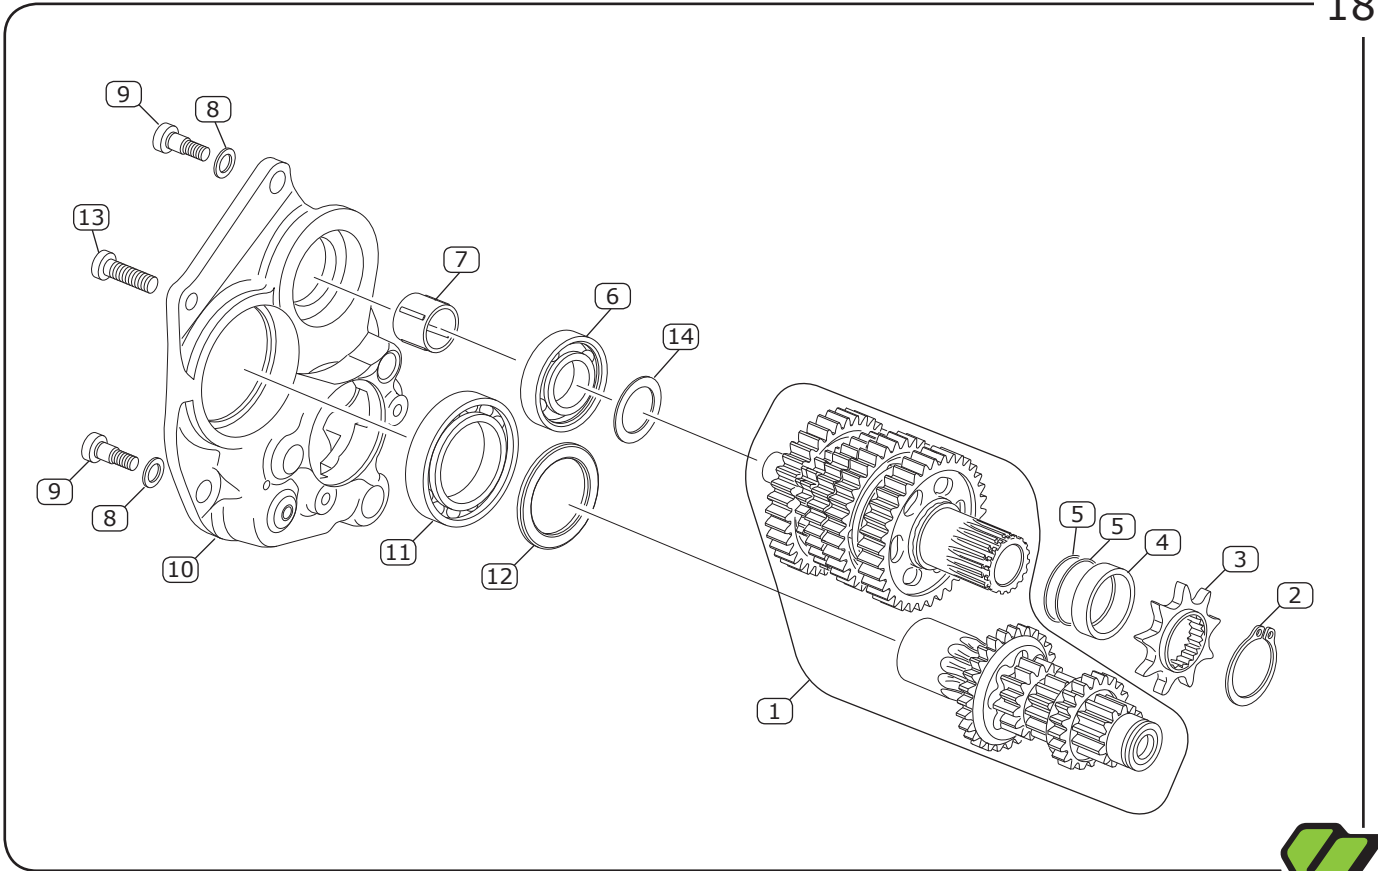

POS.	COD.	DESCRIPCIÓN	DESCRIPTION	QTY.
1	V-1426	CAMBIO COMPLETO 2019	GEARBOX ASSY 2019	1
2	V-0584	SEGER D.25X1.2 DIN471	SEGER PINION EXIT	1
3	V-0313	PIÑÓN SALIDA Z10	SPROCKET Z10	1
4	V-0309	CASQUILLO PIÑÓN SALIDA	SHIFT SEAL BUSHING	1
5	V-0634	JUNTA TÓRICA 25X1.5	O-RING 25X1.5	2
6	V-1424	RODAMIENTO INA 16003	INA BEARING 16003	2
7	V-1425	RODAMIENTO K14X18X15	BEARING K14X18X15	1
8	V-1042	ARANDELA DIN 433 M8	WASHER DIN 433 M8	2
9	V-1041	TORNILLO AJUST. M6X10 ISO7379 12.9 Ø8 F9	ADJUST. SCREW M6X10 ISO 7379-12.9 Ø8 F9	2
10	V-1301	TAPA SUJECION CAMBIO 2019	GEARBOX PLATE 2019	1
11	V-1423	RODAMIENTO 61906	BEARING 61906	1
12	V-1422	SEPARADOR DE CORONA 2019	CROWN SPACER 2019	2
13	V-0559	TORNILLO M6X20 DIN 7984 8.8	SCREW M6X20 DIN 7984 8.8	2
14	V-1419	ARANDELA 17X23X0.5	WASHER 17X23X0.5	1