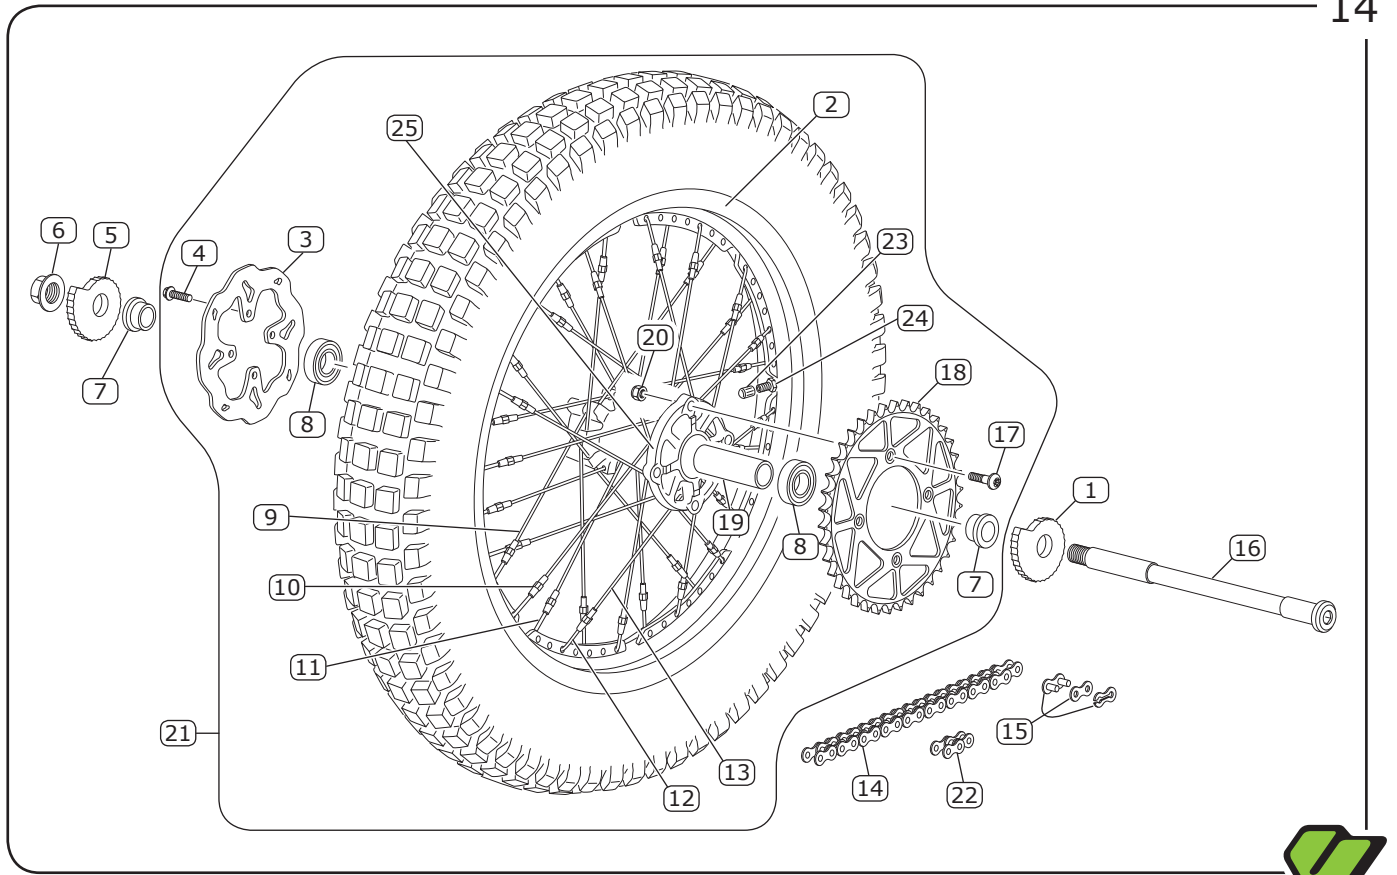

POS.	COD.	DESCRIPCIÓN	DESCRIPTION	QTY.
1	V-0332	EXCENTRICA RUEDA TRAS IZQUIERDA	LEFT REAR WHEEL ECCENTRIC WASHER	1
2	V-0378	LLANTA TRASERA 2.15 X 18 TUBELESS	REAR RIM 2.15 X 18 TUBELESS	1
3	V-1275	DISCO FRENO TRASERO FIM	REAR BRAKE DISC FIM	1
4	V-0682	TORNILLO ESPECIAL M6X20 DISCO FRENO	SPECIAL SCREW M6X20 BRAKE DISC	4
5	V-0331	EXCENTRICA RUEDA TRAS DERECHA	RIGHT REAR WHEEL ECCENTRIC WASHER	1
6	V-0552	TUERCA RUEDA TRASERA	REAR WHEEL NUT	1
7	V-0549	CASQUILLO RUEDA TRASERA	REAR WHEEL SLEEVE	2
8	V-0510	RODAMIENTO BUJE 6004 2RS	BEARING HUB 6004 2 RS	2
9	V-0381	RADIO RUEDA TRASERA M4 X 0.7 L165 MM	REAR WHEEL SPOKE M4 X 0.7 L165 MM	16
10	V-0383	TUERCA TENSOR RADIO M4	REAR WHEEL SPOKE NUT M4	32
11	V-0382	RADIO RUEDA TRAS. M4 X 0.7 LG 34.5 MM	REAR WHEEL SPOKE M4 X 0.7 LG 34.5MM	16
12	V-0380	RADIO RUEDA TRAS. CORONA M4 X 0.7 L36 MM	REAR WHEEL SPOKE CROWN SIDE M4X0.7 L36 MM	16
13	V-0379	RADIO RUEDA TRAS. CORONA M4 X 0.7 L175 MM	REAR WHEEL SPOKE CROWN SIDE M4X0.7 L175 MM	16
14	V-1031	CADENA REGINA - 103	CHAIN REGINA - 103	1
15	V-0674	ENGANCHE CADENA	CHAIN LINK	1
16	V-0333	EJE RUEDA TRASERO	REAR WHEEL SHAFT	1
17	V-0681	TORNILLO ESPECIAL CORONA M8 X 25 MM	SPECIAL SCREW M8X25 10.9 REAR SPROCKET	4
18	V-1502	CORONA Z42	CHAINWHEEL Z42	1
19	V-1004	CASQUILLO INTERIOR BUJE TRASERO	REAR HUB INNER SLEEVE	1
20	V-0470	TUERCA M8 DIN 985 AUTOBLOCANTE	NUT M8 DIN 985 AUTO LOCK	4
21	V-1687	CTO RUEDA TRASERA 2020	2020 REAR WHEEL SET	1
22	V-1032	MEDIA MALLA	HALF CHAIN LINK	1
23	V-0762	TAPÓN VALVULA VERDE	GREEN VALVE CAP	1
24	V-0385	VÁLVULA TUBELESS	TUBELESS VALVE	1
25	V-1679	BUJE TRASERO VERTIGO ROJO	VERTIGO RED ANODIZED WHEEL HUB	1