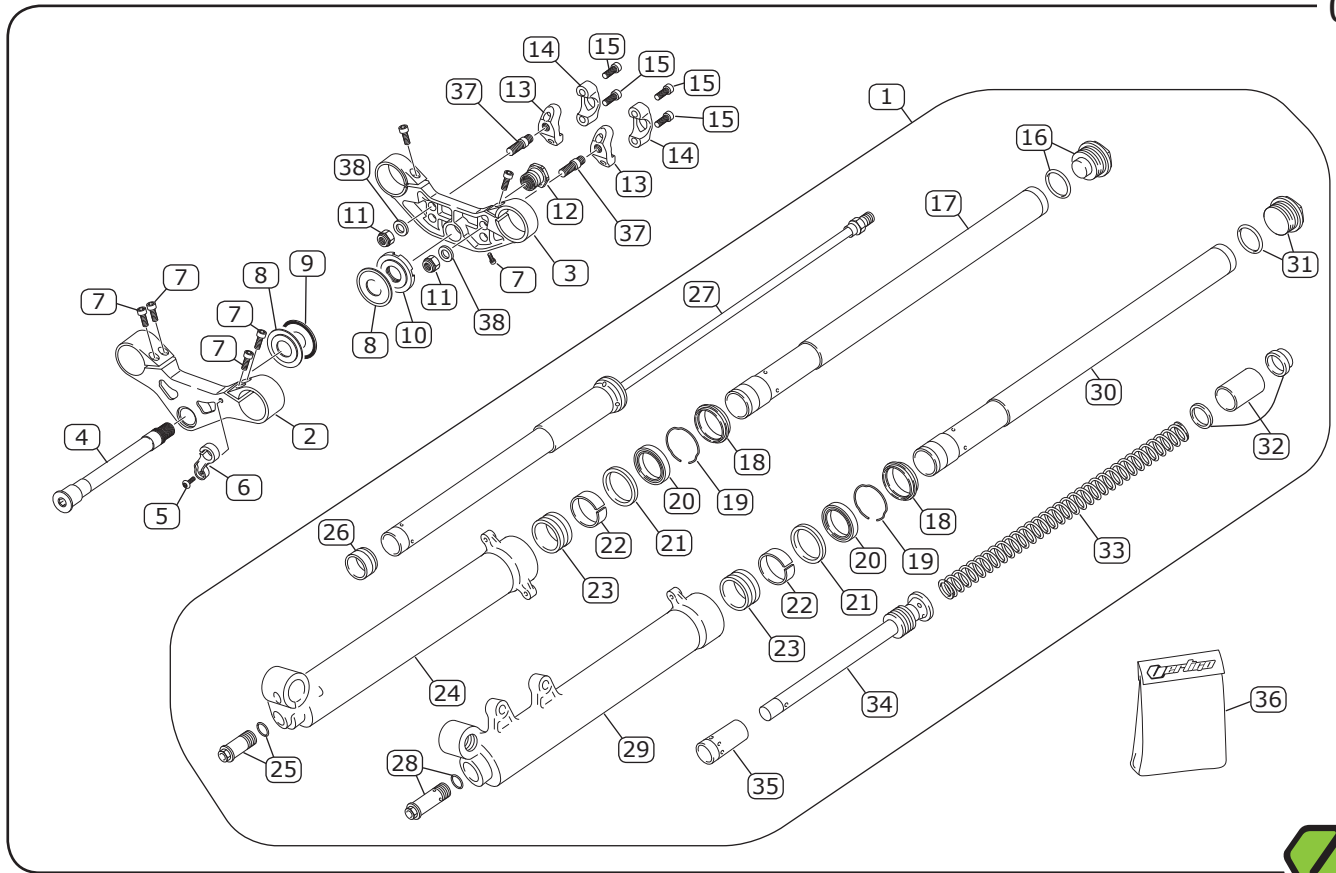

POS.	COD.	DESCRIPCIÓN	DESCRIPTION	QTY.
31	V-0981	TAPÓN HORQUILLA IZQUIERDA	LEFT FORK CAP	1
32	V-0984	ESPACIADORES MUELLE	SPACERS SPRING	1
33	V-0985	MUELLE	SPRING	1
34	V-0986	BOMBA MECÁNICA	MECHANICAL PUMP	1
35	V-0987	CONO TOPE IZQUIERDO	CONE LIMIT LEFT	1
36	V-0998	KIT JUNTAS TAPONES HORQUILLA	FORK CAP WASHERS KIT	1
37	V-1030	ESPÁRAGO ESPECIAL M10 8.8	M10 STUD 8.8	2
38	V-1037	ARANDELA DIN 125 M10	M10 DIN 125 WASHER	2