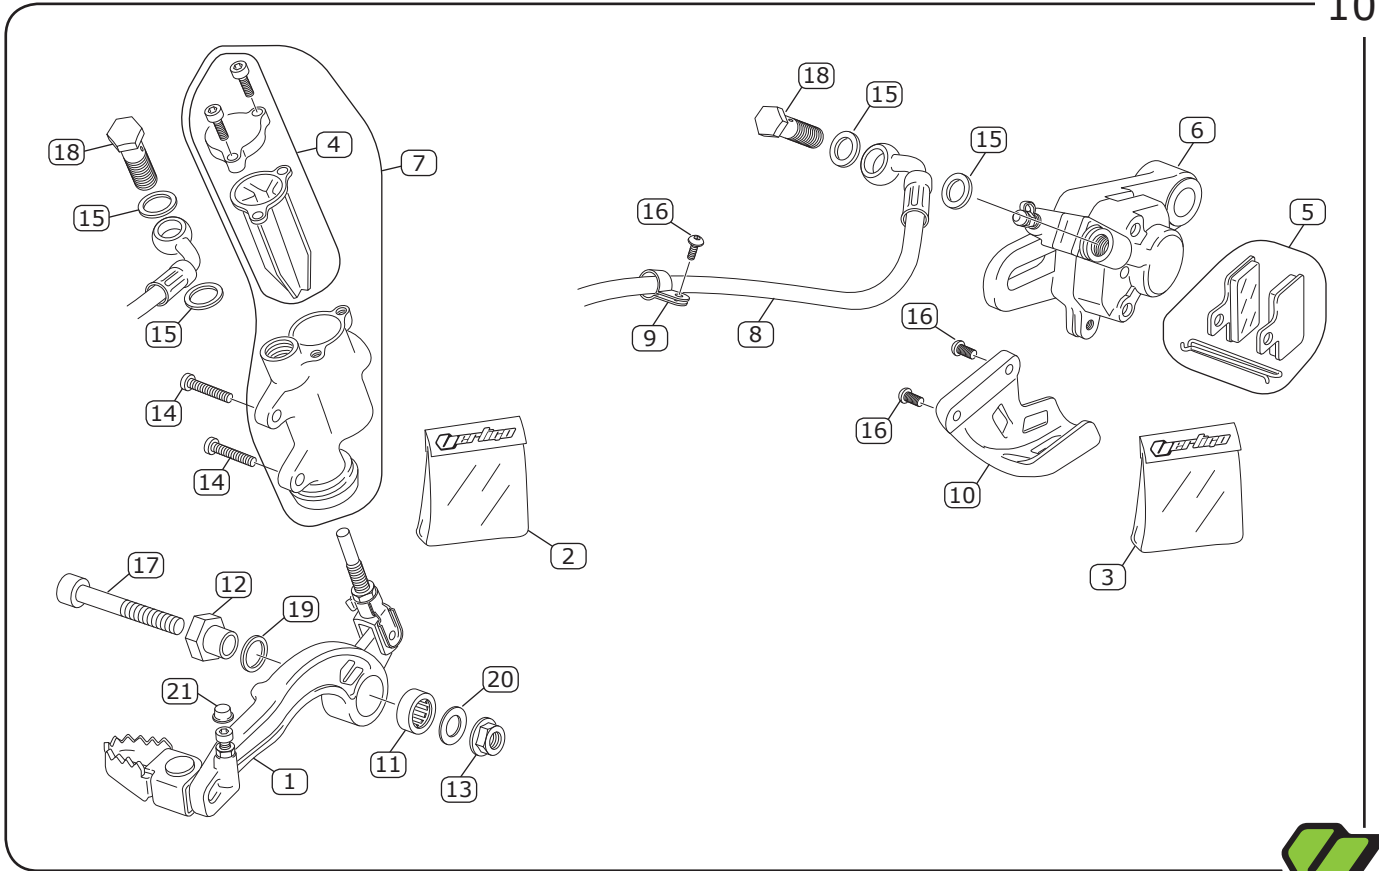

POS.	COD.	DESCRIPCIÓN	DESCRIPTION	QTY.
1	V-0294	PEDAL FRENO	BRAKE PEDAL	1
2	V-0369	KIT REPARACIÓN BOMBA FRENO TRASERO	REAR BRAKE PUMP REPAIR KIT	1
3	V-0963	KIT REPARACIÓN PINZA FRENO TRASERA	REAR BRAKE CALIPER REPAIR KIT	1
4	V-0964	KIT TAPA BOMBA FRENO TRASERO	REAR BRAKE PUMP COVER KIT	1
5	V-0368	PASTILLAS DE FRENO TRASERAS	REAR BRAKE PADS	1
6	V-0352	PINZA FRENO TRASERO	REAR BRAKE CALIPER	1
7	V-0351	BOMBA FRENO TRASERO	REAR BRAKE PUMP	1
8	0-0353	LATIGUILLO FRENO TRASERO	REAR BRAKE HOSE	1
9	V-0590	GRAPA SUJECIÓN LATIGUILLO	HOSE FASTENER CLIP	1
10	V-0513	PROTECTOR DISCO FRENO TRASERO	REAR BRAKE DISC PROTECTOR	1
11	V-0405	RODAMIENTO PEDAL FRENO	BRAKE PEDAL BEARING	1
12	V-0404	CASQUILLO HEXAGONAL	HEXAGONAL CAP	1
13	V-0685	TUERCA M8 DIN 985 AUTOBLOCANTE	NUT M8 DIN 985 AUTOLOCK	1
14	V-0561	TORNILLO M6X25 DIN 7984 8.8	SCREW M6X25 DIN 7984 8.8	2
15	V-1009	ARANDELA BANJO FRENO TRASERO	REAR BRAKE BANJO WASHER	4
16	V-0556	TORNILLO M6X10 ISO 7380 8.8	SCREW M6X10 ISO 7380 8.8	1
17	V-0466	TORNILLO M8X50 DIN6912 10.9	SCREW M8X50 DIN6912 10.9	1
18	V-1010	RACOR FRENO TRASERO	REAR BRAKE RACOR	1
19	V-1238	ARANDELA 12X24X2.5 DIN125	WASHER DIN 125 12X24X2.5	1
20	V-0874	ARANDELA M8	WASHER M8	1
21	V-1527	TAPON NEGRO DIN915 M5	BLACK CAP DIN915 M5	1