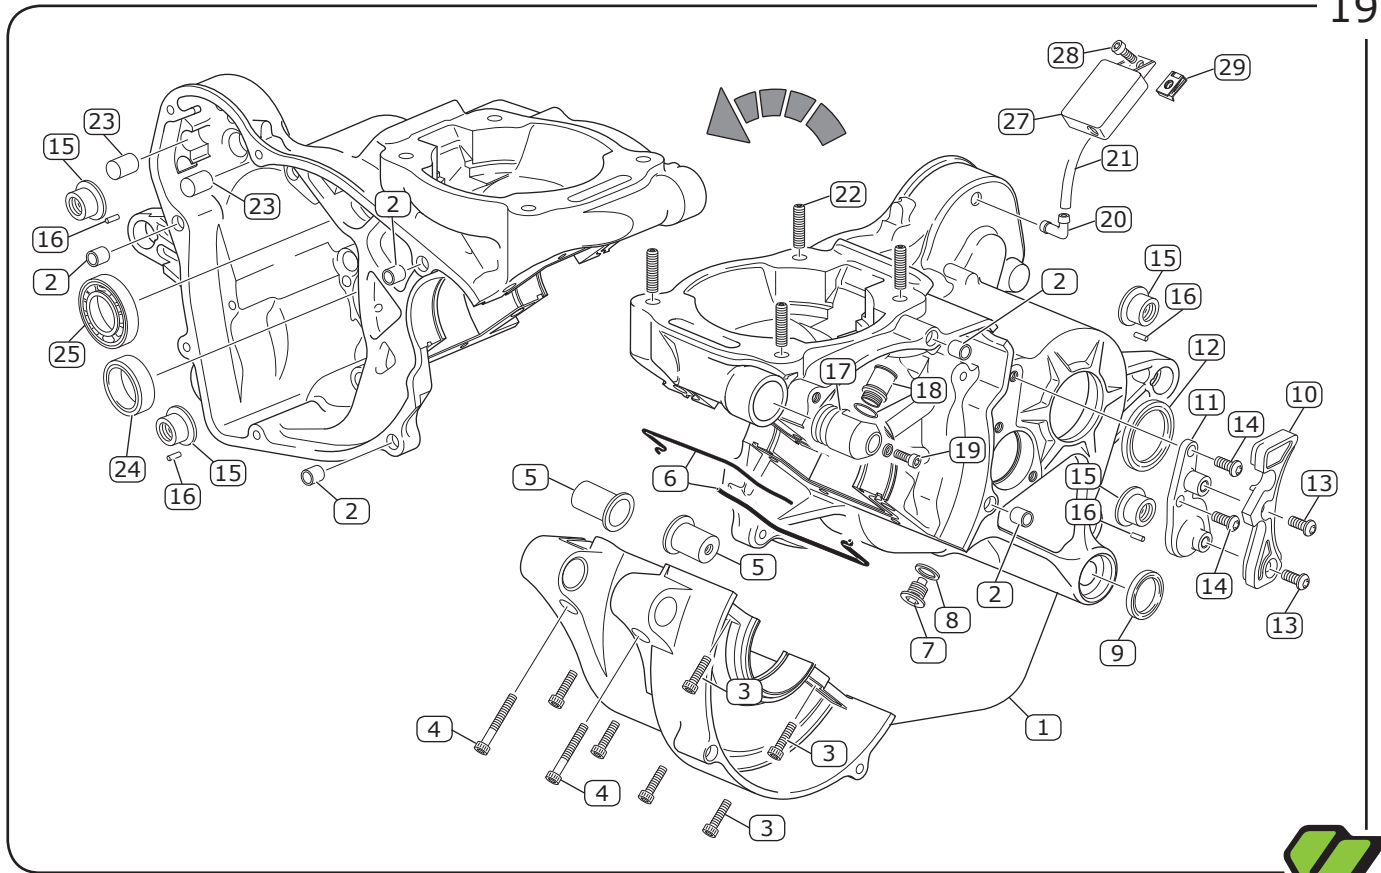

POS.	COD.	DESCRIPCIÓN	DESCRIPTION	QTY.
1	V-1448	CARTER PREMONTADO	PREASSEMBLED CRANKCASE	1
2	V-0639	CASQUILLO CENTRADOR CARTER	CRANKCASE CENTRING SLEEVE	9
3	V-0447	TORNILLO M6X20 DIN 7984 8.8	SCREW M6X20 DIN 7984 8.8	6
4	V-0453	TORNILLO M6X45 DIN 912 10.9	SCREW M6X45 DIN 912 10.9	2
5	V-0547	CASQUILLO CARTER/SUBCHASIS DEL	CARTER/FRONT SUBFRAME SLEEVE	2
6	V-1322	HILO TÓRICO 2.0X135MM	O-RING 2.0X135	1
7	V-0312	TAPÓN VACIADO ACEITE	DRAIN PLUG OIL	1
8	V-0472	ARANDELA COBRE TAPÓN ACEITE 12/16/1.5	COOPER WASHER OIL	1
9	V-0340	RETEN 12X22X7 EJE SELECTOR/CARTER	LIP SEAL 12X22X7 GEAR PEDAL/CRANKCASE	1
10	V-0579	PROTECTOR PIÑON CADENA	CRANKCASE CHAIN PROTECTOR	1
11	V-0529	TAPA EJE PRIMARIO	PRIMARY SHAFT COVER	1
12	V-0342	RETEN 30X36X5 EJE SECUNDARIO/CARTER	LIP SEAL 30X36X5 SECONDARY SHAFT/CRANKCASE	1
13	V-0651	TORNILLO M5X10 DIN 6912 8.8	SCREW M5X10 DIN 6912 8.8	2
14	V-1321	TORNILLO 5X10 TORX BN 6404 ISO 7380-1	SCREW 5X10 TORX BN 6404 ISO 7380-1	3
15	V-0640	CASQUILLO ROSCADO CARTER	CRANKCASE THREADED SLEEVE	4
16	V-1068	CLAVIA 3X10MM DIN7	PIN 3X10MM DIN7	4
17	V-0505	RACOR CARTER	RACOR CRANKCASE	1
18	V-0506	SOPORTE RACOR BOMBA/CARTER	SUPPORT FITTING PUMP/CRANKCASE	1
19	V-0643	TORNILLO M5X6 DIN 912 8.8	SCREW M5X6 DIN 912 8.8	1
20	V-1406	DESVAPORIZADOR CAMBIO	BREATHER	1
21	V-1617	TUBO DESVAPORIZADOR RACING	RACING GEARBOX BREATHE TUBE	1
22	V-0464	TORNILLO M8X30 DIN 835 8.8	SCREW M8X30 DIN 835 8.8	4
23	V-0310	TOPE PALANCA ARRANQUE	STOP KICKSTART PEDAL	2
24	V-0283	RODAMIENTO BOLAS CONTACTO ANGULAR	TWO ROWS BALL BEARING	1
25	V-0287	RODAMIENTO BOLAS SECUNDARIO/PIÑÓN	BALL BEARING 6005 SECONDARY SHAFT	1
26	V-0336	SEEGER D.32 1.2 FINAL CARTER/PRIMARIO	CRANKCASE PRIMARY SHAFT SEEGER D.32 DIN 472	1
27	V-1616	CAJA DESVAPORIZADOR	BREATHER BOX	1
28	V-0557	TORNILLO M5X12MM	SCREW M5X12MM	1
29	V-0653	TUERCA RAPIDA TRT-M5-1	FAST NUT TRT-M5-1	1