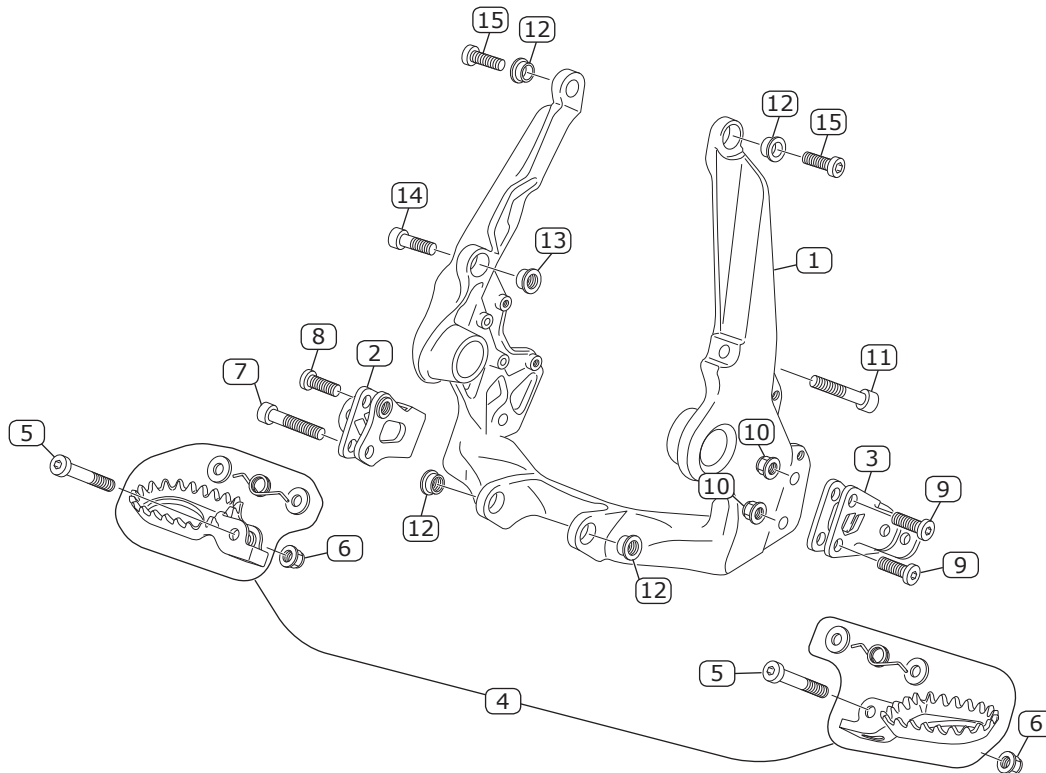

POS.	COD.	DESCRIPCIÓN	DESCRIPTION	QTY.
1	V-0347	SUBCHASIS TRASERO	REAR FRAME	1
2	V-0425	SOPORTE ESTRIBERA DERECHO	RIGHT SIDE FOOTREST SUPPORT	1
3	V-0426	SOPORTE ESTRIBERA IZQUIERDO	LEFT SIDE FOOTREST SUPPORT	1
4	V-0361	JUEGO ESTRIBERAS	FOOTREST SET	1
5	V-0469	TORNILLO ESPECIAL M8X45 8.8	SCREW M8X45 8.8	2
6	V-0470	TUERCA M8 AUTOBLOCANTE	M8 AUTOLOCK NUT	2
7	V-0466	TORNILLO M8X50 DIN6912 10.9	SCREW M8X50 DIN6912 10.9	1
8	V-0443	TORNILLO ESPECIAL M8X20 DIN 6912 10.9	SCREW M8X20 DIN 6912 10.9	1
9	V-0459	TORNILLO ESPECIAL M8X28 DIN 6912 10.9	SCREW M8X28 DIN 6912 10.9	2
10	V-0471	TUERCA M8 DIN 6923	NUT M8 DIN 6923	2
11	V-0468	TORNILLO M8X45 DIN 912 10.9	SCREW M8X45 DIN 912 10.9	1
12	V-0392	CASQUILLO PASANTE M10	THROUGH SLEEVE M10	4
13	V-0322	CASQUILLO ROSCADO SOPORTE TRASERO M10	REAR FRAME THREADED SLEEVE M10	1
14	V-0455	TORNILLO M10X16 DIN 912 10.9	SCREW M10X16 DIN 912 10.9	1
15	V-0254	TORNILLO M10X33 DIN 6912 10.9	SCREW M10X33 DIN912 10,9	2