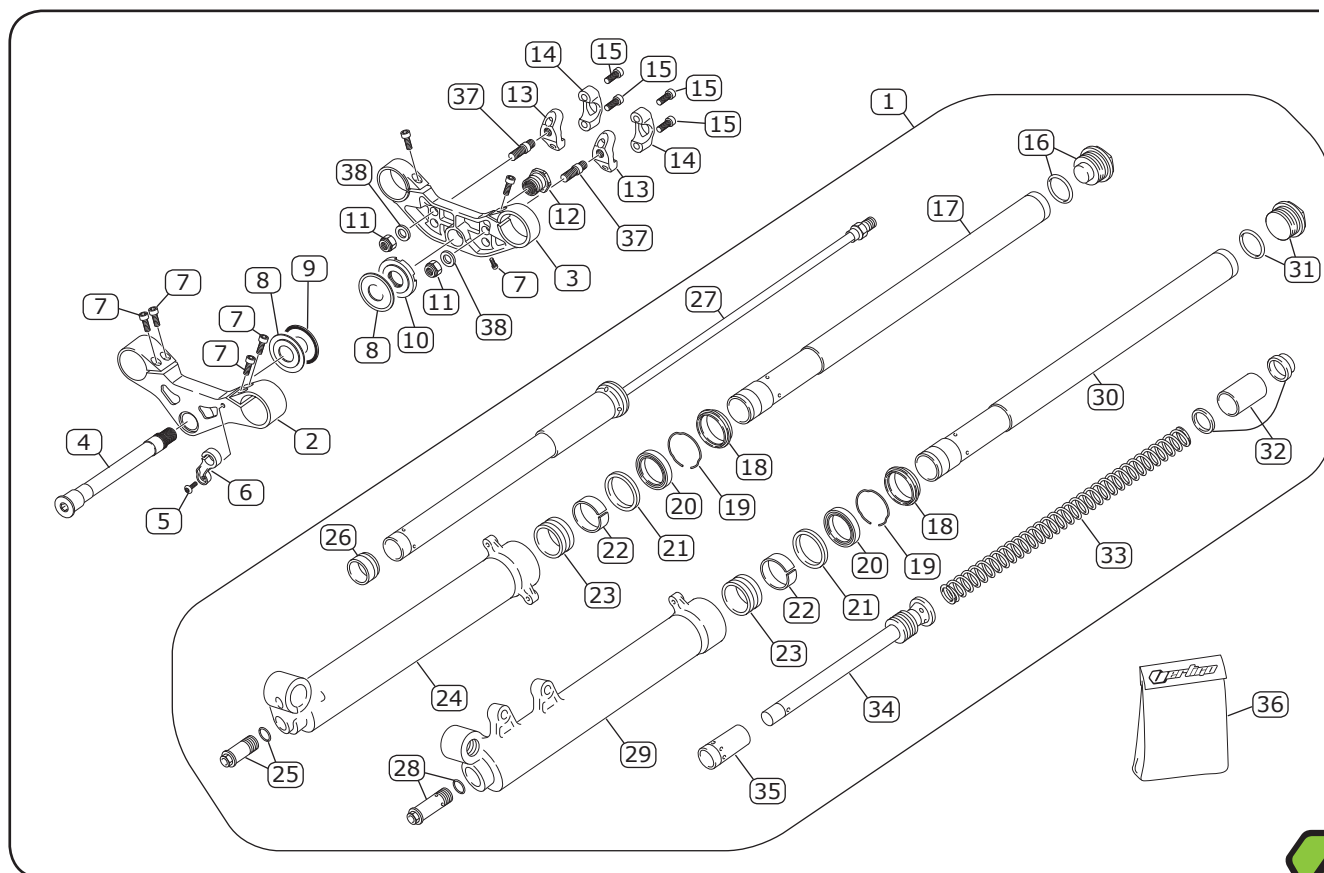

POS.	COD.	DESCRIPCIÓN	DESCRIPTION	QTY.
1	V-1602	HORQUILLA SUSPENSION TECH ALU RACING	TECH ALU RACING FRONT FORK SET	1
2	V-1677	PLATINA INFERIOR ROJA 2020	2020 LOWER FORK CLAMP RED	1
3	V-1676	PLATINA SUPERIOR RACING 2020	2020 UPPER FORK CLAMP RED	1
4	V-0516	EJE DIRECCIÓN	STEERING AXLE	1
5	V-0444	TORNILLO M6 X 10 MM	SCREW M6 X 10 MM	1
6	V-0519	GUIA LATIGUILLO FRENO DEL.	BRAKE HOSE GUIDE	1
7	V-0447	TORNILLO M6 X 20 MM	SCREW M6 X 20 MM	7
8	V-0541	ARANDELA PROTECCIÓN DIRECCIÓN	STEERING PROTECTOR WASHER	1
9	V-0542	ARANDELA DIRECCIÓN	STEERING WASHER	1
10	V-1308	TUERCA DIRECCIÓN INF. ROJA	RED LOWER STEERING NUT	1
11	V-1029	TUERCA M10 AUTOBLOCANTE	M10 AUTOLOCK NUT	2
12	V-1307	TUERCA DIRECCIÓN SUP. ROJA	RED UPPER STEERING NUT	1
13	V-0515	BRIDA MANILLAR INF.	LOWER HANDLEBAR CLAMP	2
14	V-0514	BRIDA MANILLAR SUP.	UPPER HANDLEBAR CLAMP	2
15	V-0461	TORNILLO M8 X 25 MM	SCREW M8 X 25 MM	4
16	V-0980	TAPÓN HORQUILLA DER.	RIGHT FORK CAP	1
17	V-0999	BARRA HORQUILLA DERECHA	RIGHT STANCHION TUBE	1
18	V-0696	GUARDAPOLVO SUSPENSIÓN DEL.	FRONT FORK DUST SEAL	2
19	V-0990	ANILLO RETENCIÓN	RING STOPPER	2
20	V-0695	RETÉN SUSPENSIÓN DEL.	FRONT FORK OIL SEAL	2
21	V-0991	ANILLO RETENCIÓN RETÉN	RING STOP BUSHING OIL SEAL	2
22	V-0992	COJINETE DE FRICCIÓN 39X43X15	BUSH 39X43X15	2
23	V-0993	COJINETE DE FRICCIÓN 38X40X20	BUSH 38X40X20	2
24	V-0994	BOTELLA DERECHA	RIGHT LEG	1
25	V-0995	TORNILLO DE BLOQUEO HIDRÁULICO + AR	LOCK SCREW HYDRAULIC PUMP + WASHER	1
26	V-0996	CONO TOPE DERECHO	CONE LIMIT RIGHT	1
27	V-0997	CARTUCHO	CARTRIDGE	1
28	V-0989	TORNILLO REGULACIÓN AGUJA + AR	NEEDLE REGULATION SCREW + WASHER	1
29	V-0988	BOTELLA IZQUIERDA	LEFT LEG	1
30	V-0983	BARRA HORQUILLA IZQUIERDA	LEFT STANCHION TUBE	1