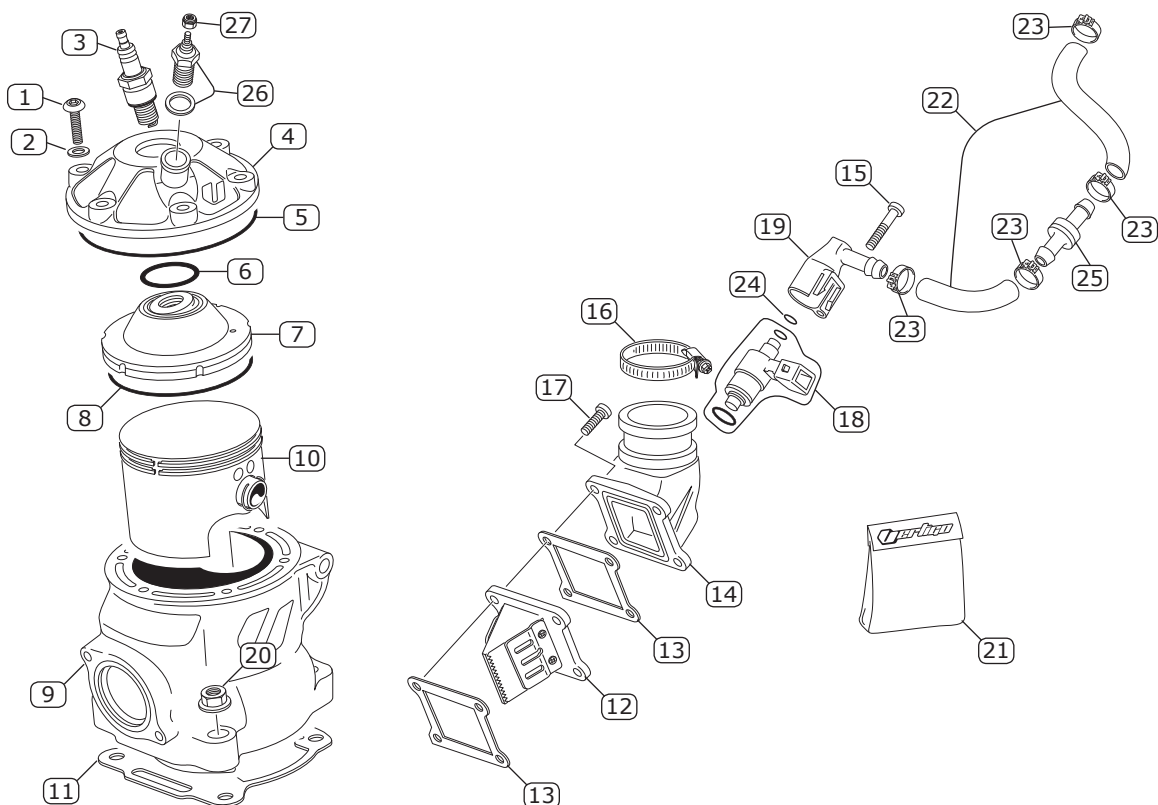

POS.	COD.	DESCRIPCIÓN	DESCRIPTION	QTY.
1	V-0451	TOR. ESPECIAL M6X25 10.9 DELTA PROTEK KL100	SCREW M6X25 10.9 DELTA PROTEK KL100	6
2	V-0737	ARANDELA COBRE 6X10X1.5	COPPER WASHER 6X10X1.5	6
3	V-0290	BUJÍA BPMR6A	SPARK PLUG BPMR6A	1
4	V-1273	TAPA CULATA ROJA	CYLINDER HEAD COVER RED	1
5	V-0569	JUNTA TÓRICA EXT. CULATA 104,40 X 1.78 VITON	CYLINDER HEAD EXT. O-RING 104,40 X 1.78 VITON	1
6	V-0292	JUNTA TÓRICA CULATÍN	CYLINDER HEAD COVER O-RING	1
7	V-0616	CULATÍN 250CC	CYLINDER HEAD 250CC	1
8	V-0570	TÓRICA INT. CULATA 83 X 87 X 2	RING EXT. HEAD 83X87X2	1
9	V-0614	CILINDRO 250CC	CYLINDER 250CC	1
10	V-1306	PISTON 250 "A"	PISTON 250 "A"	1
10	V-1190	PISTON 250 "B"	PISTON 250 "B"	1
10	V-1191	PISTON 250 "C"	PISTON 250 "C"	1
11	V-1610	JUNTA CILINDRO	CYLINDER GASKET	1
12	V-0272	CAJA LÁMINAS	REED VALVE	1
13	V-0548	JUNTA CAJA LÁMINAS 0.8MM	REED VALVE GASKET 0.8MM	2
14	V-0200	TOBERA ADMISIÓN	AIR INTAKE MANIFOLD	1
15	V-0436	TORNILLO M5X30 DIN 7984 8.8	SCREW M5X30 DIN 7984 8.8	1
16	V-0604	ABRAZADERA TORRO 25-40/9 W2	TORRO CLAMP 25-40/9 W2	1
17	V-0865	TORNILLO M5X25 DIN7984 8.8	SCREW M5X25 DIN7984 8.8	4
18	V-0298	INYECTOR	FUEL INJECTOR	1
19	V-0421	CONECTOR INYECTOR	INJECTOR SUPPORT	1
20	V-0471	TUERCA M8 DIN 6923	NUT M8 DIN 6923	4
21	V-0755	KIT LAMINAS ADMISIÓN	REED VALVE KIT	1
22	V-0754	TUBO GASOLINA	PETROL HOSE	1
23	V-0838	ABRAZADERA COBRA 13/8	COBRA CLAMP 13/8	4
24	V-0802	TORICA SUP. INYECTOR 6.35X1.78	INJECTOR UPPER O-RING 6.35X1.78	1
25	V-1199	VALVULA ANTIRETORNO	ONE WAY VALVE	1
26	V-1483	SENSOR TEMPERATURA AIGUA 2019	WATER TEMPERATURE SENSOR 2019	1
27	V-0812	TUERCA M5 AUTOBLOCANTE	M5 NUT	1