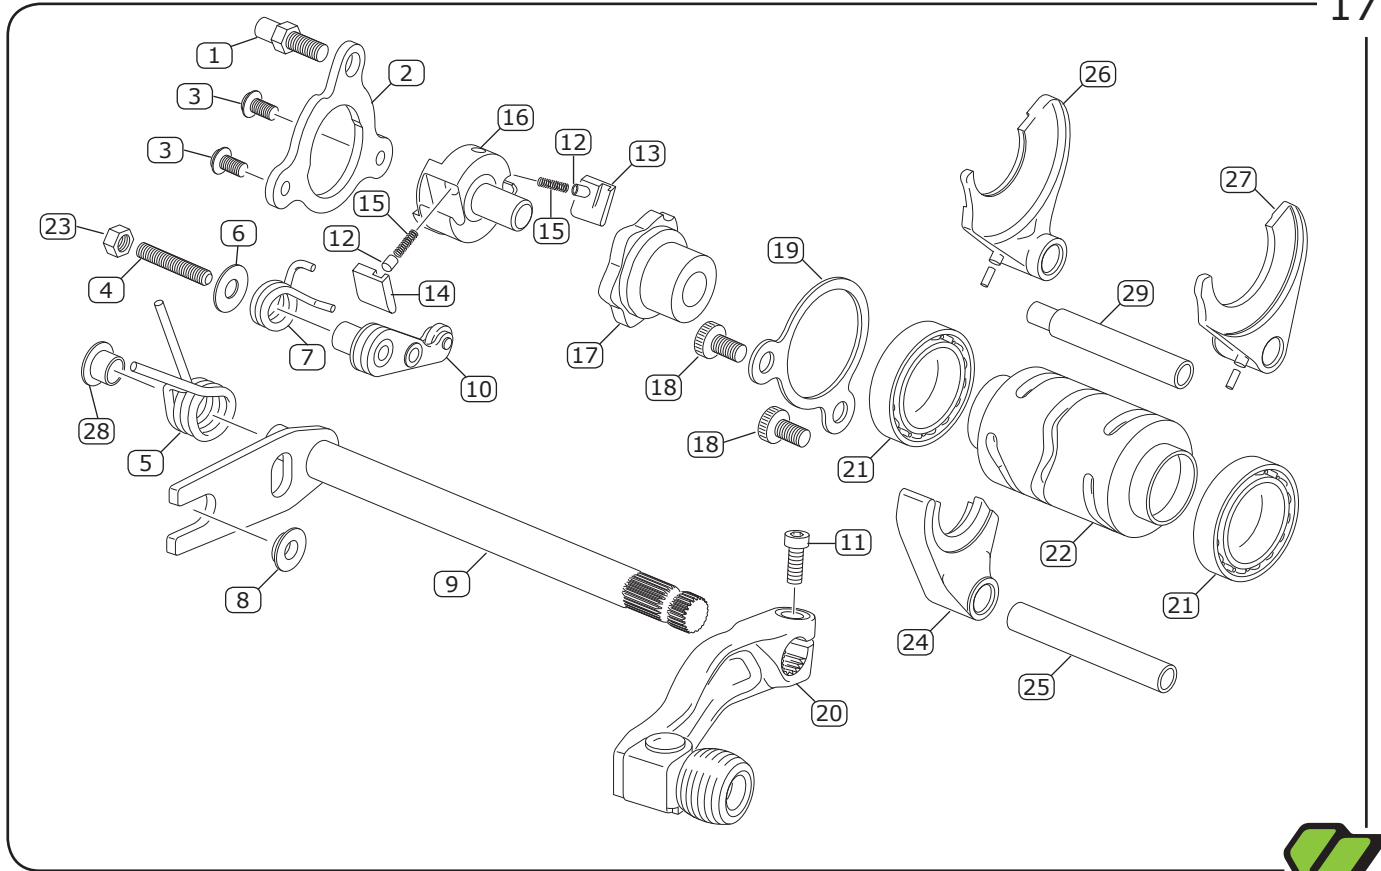

POS.	COD.	DESCRIPCIÓN	DESCRIPTION	QTY.
1	V-1318	TOPE MUELLE SELECTOR	SPRING SELECTOR STOP	1
2	V-1317	PLETINA RETORNO DESMODRÓNICO	RETURN SHIFT PLATE	1
3	V-0554	TORNILLO M5X10 DIN 912 8.8	SCREW M5X10 DIN 912 8.8	2
4	V-0811	ESPARRAGO DIN 913 (ISO 4026) M5X35	STUD M5X35 913 ISO 4026	1
5	V-0243	MUELLE FIJADOR MARCHAS	GEAR SELECTOR SPRING	1
6	V-0810	ARANDELA DIN 9021 M5	WASHER DIN 9021 M5	1
7	V-0228	MUELLE FIJADOR MARCHAS	GEAR SELECTOR SPRING	1
8	V-0220	CASQUILLO SELECTOR DESMODRÓNICO	DESMODROMIC SHIFT SLEEVE	1
9	V-0218	EJE SELECTOR	SHIFT SHAFT	1
10	V-0269	POLEA FIJADOR MARCHAS	SHIFT SELECTOR PULLEY	1
11	V-0645	TORNILLO M6X16 DIN7984 8.8	SCREW M6X16 DIN7984 8.8	1
12	V-0247	TETÓN LEVA CAMBIO	CAM SHIFT PIPE	2
13	V-0245	LEVA CAMBIO IZQUIERDA	LEFT SHIFT CAM LEVER	1
14	V-0246	LEVA CAMBIO DERECHA	RIGHT SHIFT CAM LEVER	1
15	V-0248	MUELLE TETÓN LEVA CAMBIO	CAM SHIFT PIPE SPRING	2
16	V-0221	SELECTOR DESMODRÓNICO	DRUM SHIFT CAM SHORT LEVELS	1
17	V-0226	ESTRELLA SELECTOR CAMBIO	SHIFT DRUM SELECTOR	1
18	V-0556	TORNILLO M5X10 ISO7380 10.9	SCREW M5X10 ISO7380 10.9	2
19	V-0227	PLETINA SUJECIÓN ROD. CAMBIO	BEARING SUPPORT PLATE	1
20	V-0295	PALANCA CAMBIO	SHIFTER LEVER	1
21	V-0285	RODAMIENTO 61804 DESMODRÓNICO	BEARING 61804 SHIFT DRUM	2
22	V-0225	TAMBOR DESMODRÓNICO	DESMODROMIC SHIFT DRUM	1
23	V-0812	TUERCA M5 DIN985 AUTOBLOCANTE	M5 NUT AUTOLOCK	1
24	V-0240	HORQUILLA EJE PRIMARIO	PRIMARY SHAFT GEAR FORK	1
25	V-0244	EJE HORQUILLA 89.9MM	GEAR FORK SHAFT 89.9MM	1
26	V-0242	HORQUILLA 6ª SECUNDARIO	SECONDARY SHAFT 6TH GEAR FORK	1
27	V-0241	HORQUILLA 5ª SECUNDARIO	SECONDARY SHAFT 5TH GEAR FORK	1
28	V-0678	CASQUILLO CENTRADOR MUELLE SELECTOR	SELECTOR SHAFT CENTERING SLEEVE	1
29	V-0676	EJE HORQUILLA 2 DIÁMETROS	DOUBLE DIAMETER FORK SHAFT	1