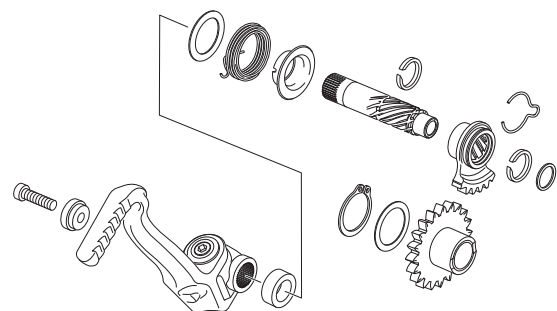

SISTEMA DE ARRANQUE - STARTING SYSTEM