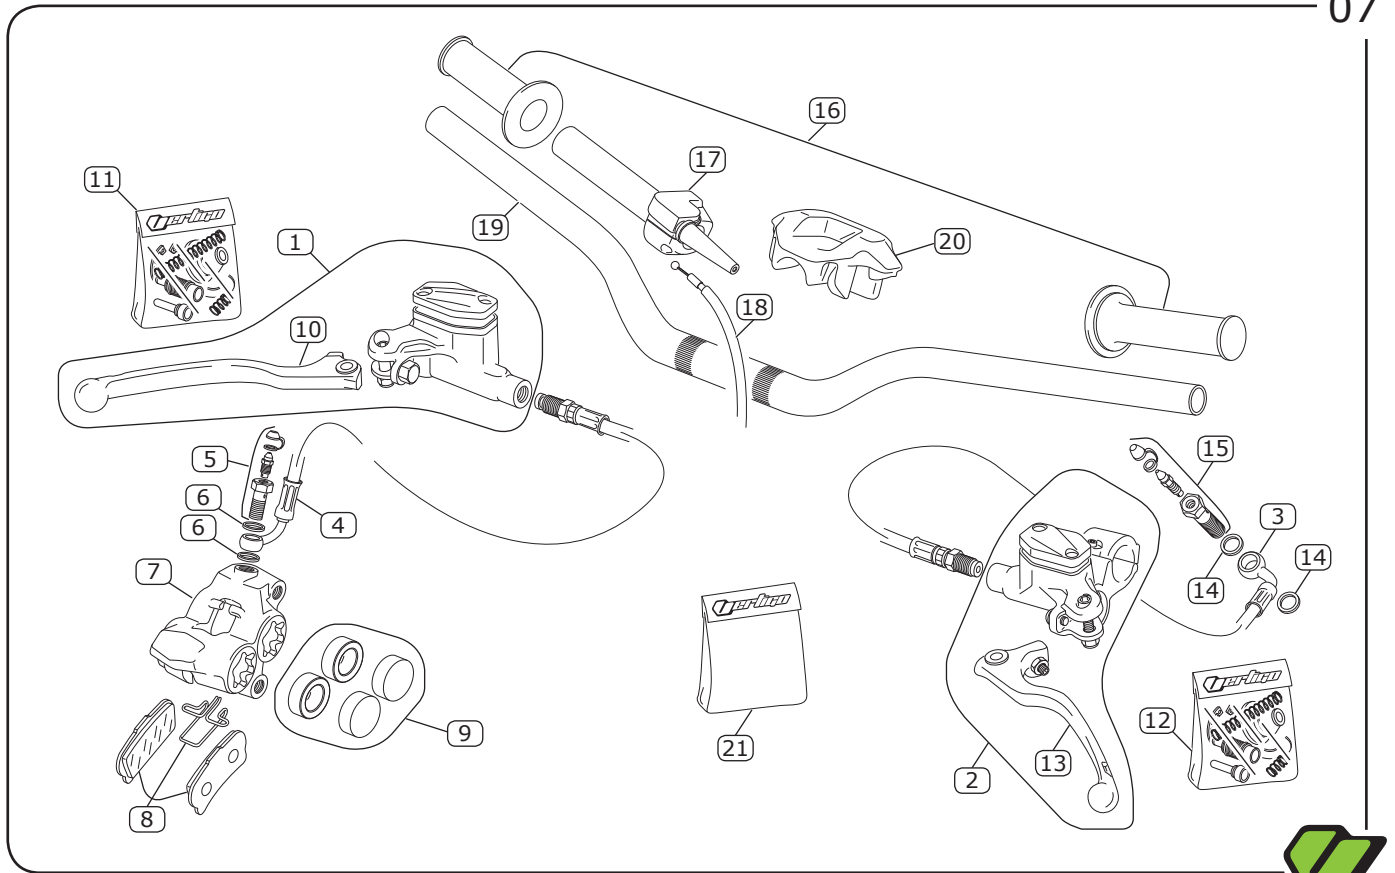

POS.	COD.	DESCRIPCIÓN	DESCRIPTION	QTY.
1	V-1576	BOMBA FRENO DELANTERA	FRONT BRAKE PUMP	1
2	V-1508	CTO. BOMBA EMBRAGUE	CLUTCH PUMP SET	1
3	V-0355	LATIGUILLO EMBRAGUE	CLUTCH HOSE	1
4	V-0364	LATIGUILLO FRENO DELANTERO	FRONT BRAKE HOSE	1
5	V-0723	RACOR FRENO DELANTERO	RACORD FRONT BRAKE	1
6	V-0724	ARANDELA BANJO	BANJO WASHER	2
7	V-1561	PINZA FRENO DELANTERA	FRONT BRAKE CALIPER	1
8	V-1562	PASTILLAS FRENO DELANTERAS 2019	2019 FRONT BRAKE PADS	1
9	V-1563	KIT REPARACIÓN PISTÓN PINZA FRENO DEL.	FRONT CALIPER PISTON REPAIR KIT	1
10	V-0366	MANETA FRENO DELANTERA	FRONT BRAKE LEVER	1
11	V-1565	KIT REPARACIÓN BOMBA FRENO DELANTERA	FRONT BRAKE PUMP REPAIR KIT	1
12	V-1566	KIT REPARACIÓN BOMBA EMBRAGUE	CLUTCH PUMP REPAIR KIT	1
13	V-0722	MANETA EMBRAGUE	CLUTCH LEVER	1
14	V-0611	ARANDELA ALU. RACORD EMBRAGUE	CLUTCH RACORD ALUMINIUM WASHER	2
15	V-0610	RACOR M10 EMBRAGUE	RACORD M10 CLUTCH	1
16	V-0895	JUEGO PUÑOS RENTHAL	RENTAL GRIPS SET	1
17	V-1702	MANDO GAS	THROTTLE	1
18	V-0697	CABLE GAS CON TENSOR	THROTTLE WIRE WITH TENSIONER	1
19	V-1670	MANILLAR 2020	2020 HANDLEBAR	1
20	V-1667	PROTECTOR MANILLAR VERTIGO	VERTIGO HANDLEBAR PROTECTOR	1
21	V-1674	KIT REGULACION MANETAS ROJO 2020	2020 RED ANODIZED LEVER ADJUSTERS	1