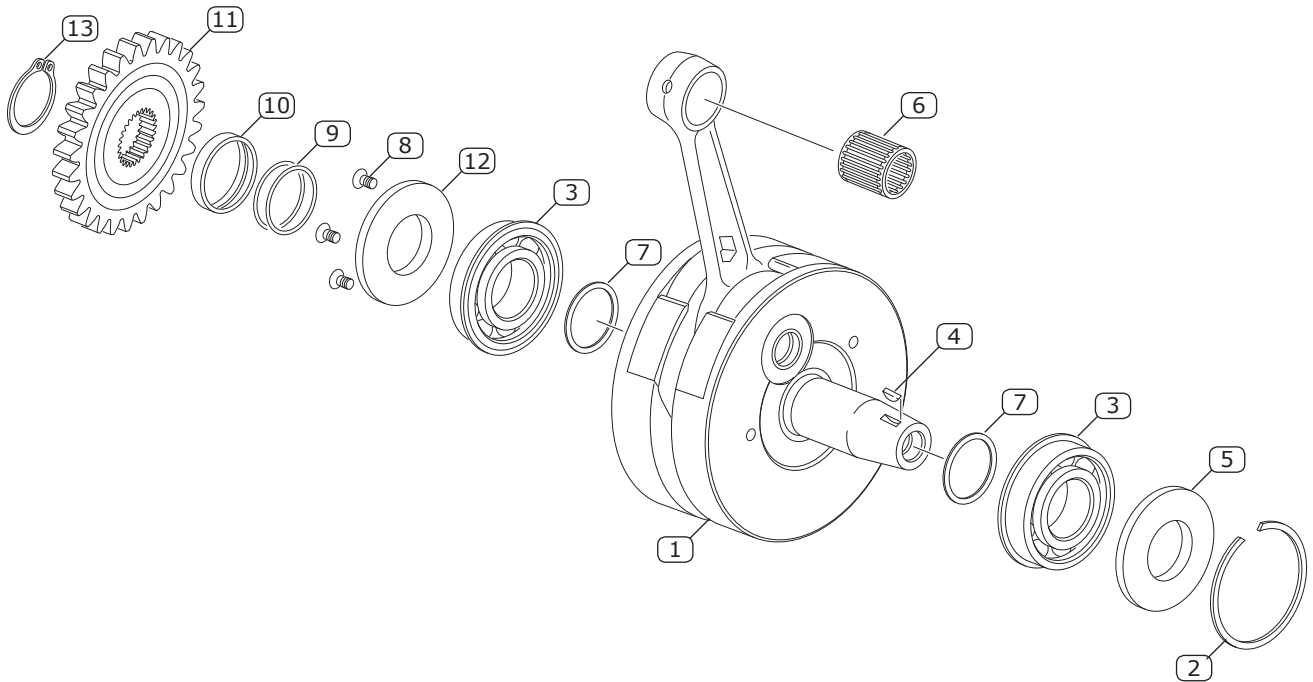

POS.	COD.	DESCRIPCIÓN	DESCRIPTION	QTY.
1	V-1262	CIGÜEÑAL 116MM 2019	CRANKSHAFT 116MM 2019	1
2	V-1349	SEEGER D.52 DIN5417	SEEGER D.52 DIN5417	1
3	V-1351	COJINETE CIGÜEÑAL 6205 NR 2RS	CRANKSHAFT BEARING 6205 NR 2RS	2
4	V-0636	CHAVETA CIGÜEÑAL DIN 6888	CRANKSHAFT COTTER DIN 6888	1
5	V-1350	RETEN CIGÜEÑAL 25X52X5	CRANKSHAFT LIP SEAL 25X52X5	1
6	V-0315	RODAMIENTO AGUJAS 18X22X22 BIELA	NEEDLE ROLLER BEARING 18X22X22 CONROD	1
7	V-0859	ARANDELA 30X25.2X0.2	WASHER 30X25.2X0.2	2
8	V-1352	TORNILLO M4X8 DIN 7991 ZN PLATA	SCREW M4X8 DIN 7991 ZN SILVER	3
9	V-1534	TORICA RODAMIENTO CIGÜEÑAL 25X1 VITON	O-RING 25X1 VITON	2
10	V-1535	CASQUILLO CIGÜEÑAL	CRANKSHAFT SLEEVE	1
11	V-1261	PIÑON TRANSMISION PRIMARIA	PRIMARY TRANSMISSION GEAR	1
12	V-1536	RETÉN CASQUILLO CIGÜEÑAL 30X52X5	CRANKSHAFT SLEEVE LIP SEAL	1
13	V-0584	SEEGER D.25X1.2 DIN471	SEEGER PINION EXIT	1