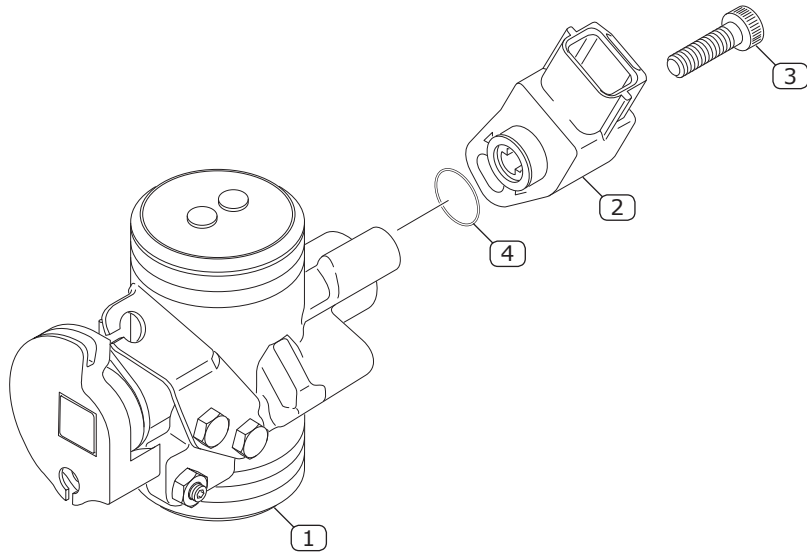

POS.	COD.	DESCRIPCIÓN	DESCRIPTION	QTY.
1	V-1612	CTO. CUERPO INYECCIÓN RACING	RACING INJECTION BODY SET	1
2	V-0422	SENSOR POSICIÓN CUERPO GAS	THROTTLE POSITION SENSOR	1
3	V-0435	TORNILLO M5X16 DIN 7984 8.8	SCREW M5X16 DIN 7984 8.8	1
4	V-1504	TORICA SENSOR TPS 11.00X1.00 VITON	TPS SENSOR O-RING 11.00X1.00 VITON	1