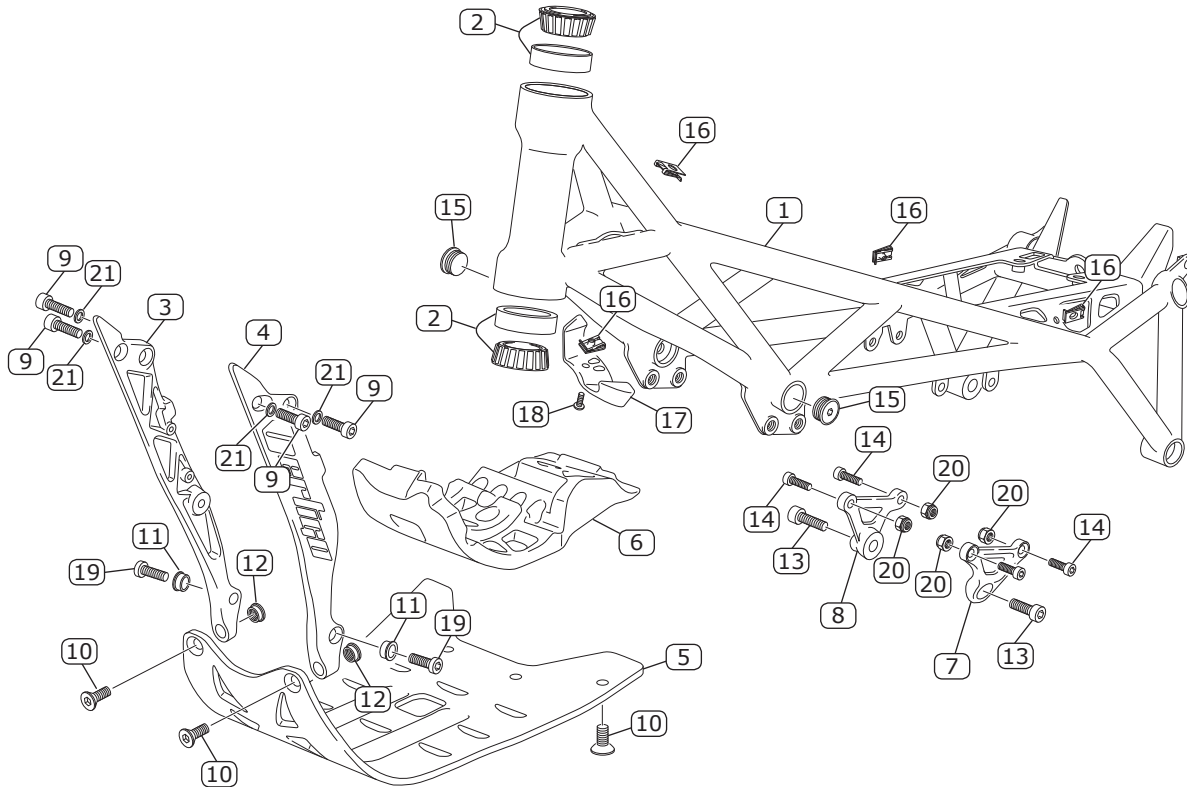

POS.	COD.	DESCRIPCIÓN	DESCRIPTION	QTY.
1	V-1685	BASTIDOR TUBULAR 2020	2020 TUBULAR FRAME	1
2	V-0280	RODAMIENTO DIRECCIÓN 32004-X	BEARING 32004-X STEERING TUBE	2
3	V-1660	SUBCHASIS DELANTERO DERECHO ROJO	FRONT RED RIGHT SUBFRAME	1
4	V-1661	SUBCHASIS DELANTERO IZQUIERDO ROJO	FRONT RED LEFT SUBFRAME	1
5	V-1690	PROTECTOR CARTER NEGRO	BLACK ANODIZED SKID PLATE	1
6	V-1293	GOMA PROTECTOR CARTER	SKID PLATE RUBBER	1
7	V-0884	TIRANTE CILINDRO IZQ. ALUMINIO ROJO	ALUMINIUM RED LEFT CYLINDER SUPPORT	1
8	V-0883	TIRANTE CILINDRO DERECHO ALUMINIO ROJO	ALUMINIUM RED RIGHT CYLINDER SUPPORT	1
9	V-1691	TORNILLO M8X16 DIN7984	SCREW M8X16 DIN7984	4
10	V-0456	TORNILLO M8X16 DIN 7991 8.8	SCREW M8X16 DIN 7991 8.8	6
11	V-0328	CASQUILLO SUBCHASIS DEL.	FRONT SUBFRAME SLEEVE	2
12	V-0327	CASQUILLO ROSCADO SUBCHASIS DEL.	FRONT SUBFRAME THREADED SLEEVE	2
13	V-1693	TORNILLO M8X20 DIN 912 8.8	SCREW M8X20 DIN 912 8.8	2
14	V-1694	TORNILLO M6X16 DIN912 8.8	SCREW M6X16 DIN912 8.8	4
15	V-1310	TAPÓN BASTIDOR TUBULAR ROJO	TUBULAR FRAME CAP RED	2
16	V-0653	TUERCA RAPIDA TRT-M6-2	FAST NUT TRT-M6-2	3
17	V-0573	TOPE DIRECCIÓN	STEERING STOP	1
18	V-0433	TORNILLO M5X16 ISO7380 8.8	SCREW M5X16 ISO7380 8.8	1
19	V-1692	TORNILLO M8X25 DIN 912 10.9	SCREW M8X25 DIN 912 10.9	2
20	V-0836	TUERCA DIN 985 M6	NUT DIN 985 M6	4
21	V-1526	ARANDELA DIN7980 M-8 ZN	WASHER DIN7980 M-8 ZN	4