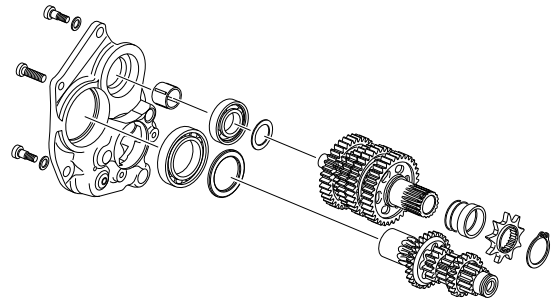

CAMBIO DE MARCHAS - GEARBOX