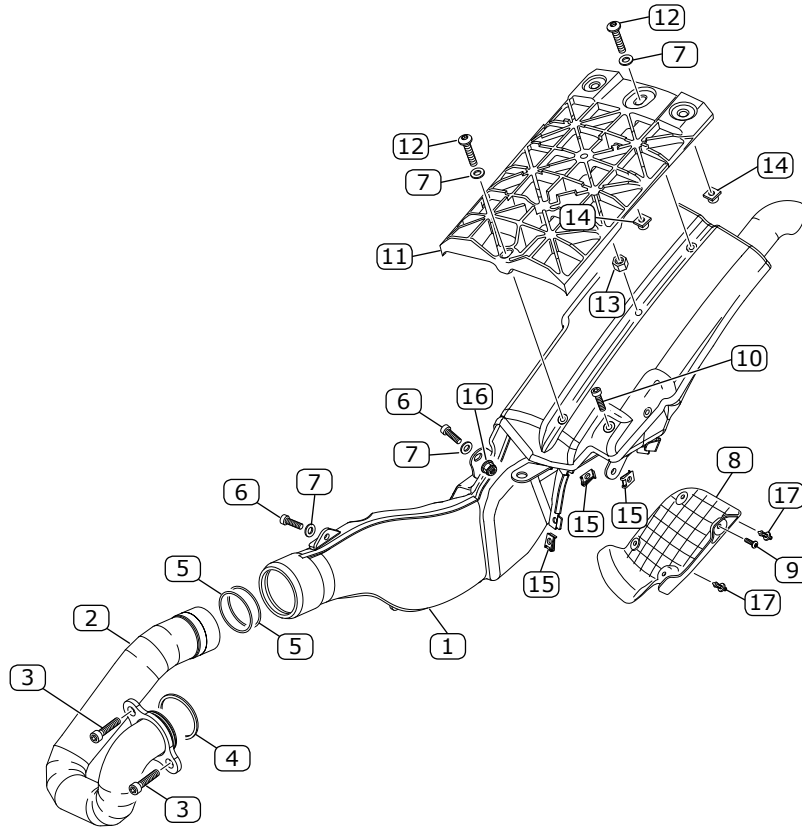

POS.	COD.	DESCRIPCIÓN	DESCRIPTION	QTY.
1	V-1075	SILENCIADOR	SILENCER	1
2	V-1491	COLECTOR ESCAPE VERTIGO WORKS	VERTIGO WORKS EXHAUST PIPE	1
3	V-0447	TORNILLO M6X20 DIN 912 8.8	SCREW M6X20 DIN 912 8.8	2
4	V-0512	JUNTA TÓRICA SILENCIADOR	MUFFLER O-RING	2
5	V-0386	JUNTA ESCAPE 38X45.2X5.5	EXHAUST SEAL 38X45.2X5.5	1
6	V-0645	TORNILLO M6X16 DIN7984 8.8	SCREW M6X16 DIN7984 8.8	1
7	V-0490	ARANDELA CM 6X12X1	WASHER CM 6X12X1	4
8	V-0550	TAPA POSTERIOR SILENCIOSO	MUFFLER REAR COVER	1
9	V-0557	TORNILLO M5X12 ISO 7830 8.8	SCREW M5X12 ISO 7830 8.8	1
10	V-0462	TORNILLO M6X16 DIN912 8.8	SCREW M6X16 DIN912 8.8	1
11	V-0583	PROTECTOR SILENCIOSO	MUFFLER PROTECTOR	1
12	V-0449	TORNILLO M6X25 DIN 7984 8.8	SCREW M6X25 DIN 7984 8.8	2
13	V-1358	TUERCA M6 F-1140	NUT M6 F-1140	1
14	V-0690	CASQUILLO GUARDABARROS TRASERO	REAR MUDGUARD SLEEVE	2
15	V-0653	TUERCA RAPIDA TRT-M5-1	FAST NUT TRT-M5-1	3
16	V-0836	TUERCA DIN 985 M6	NUT DIN 985 M6	1
17	V-1559	REMACHE UNIVERSAL 5.5MM	UNIVERSAL RIVET 5.5MM	2