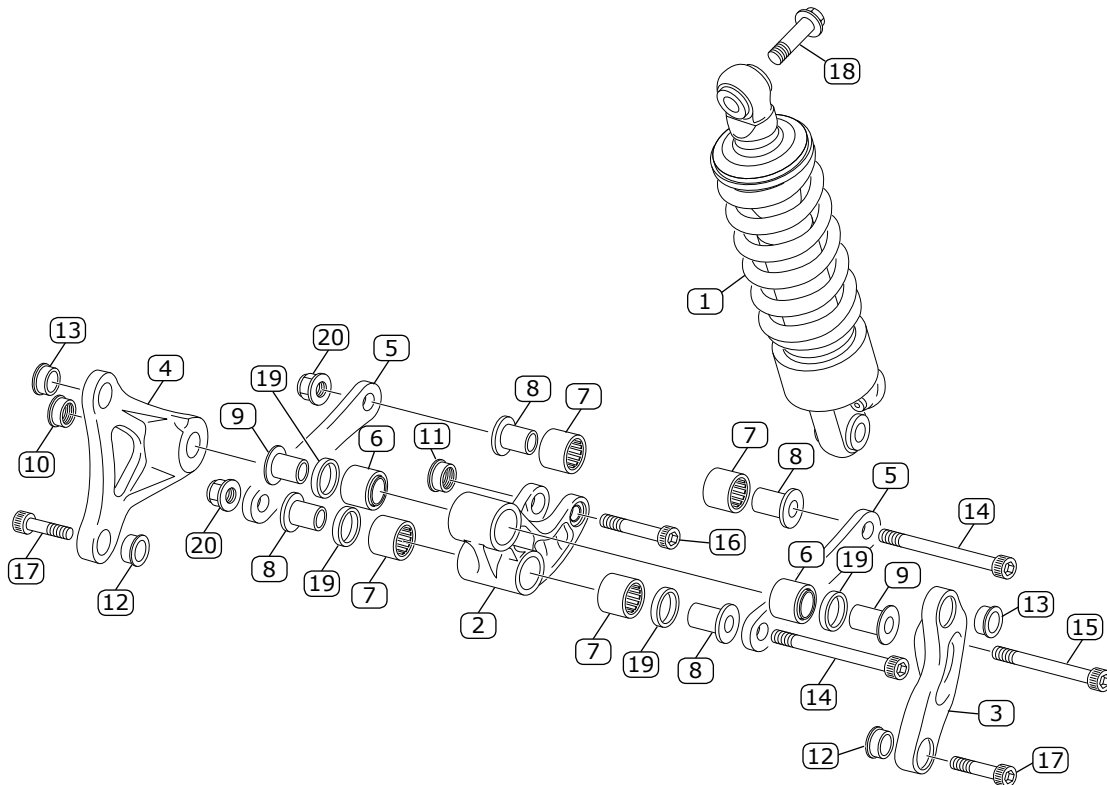

POS.	COD.	DESCRIPCIÓN	DESCRIPTION	QTY.
1	V-1590	AMORTIGUADOR REIGER 2 WAYS COMPR. SPRING 75	REIGER SHOCK ABSORBER 2 WAYS COMPR. SPRING 75	1
2	V-1498	TRAPECIO SUSPENSIÓN 2019	SUSPENSION ROCKER 2019	1
3	V-0397	TRIANGULO SUSPENSIÓN IZQ.	LEFT LINKAGE SUPPORT	1
4	V-0398	TRIANGULO SUSPENSIÓN DERECHO	RIGHT LINKAGE SUPPORT	1
5	V-1499	TIRANTE SUSPENSIÓN 2019	TIE LINEAR SUSPENSION LINKAGE 2019	2
6	V-0575	CASQUILLO AGUJAS HK-1616 2RS	NEEDLE CAP HK-1616 2RS	2
7	V-0282	CASQUILLO AGUJAS HK-1620 2RS	NEEDLE CAP HK-1620 2RS	4
8	V-1218	CASQUILLO TRAPECIO BASCULANTE LINEAL	LINEAR ROCKER SLEEVE	4
9	V-1200	CASQUILLO TRAPECIO-TRIANGULOS LINEAL	LINEAR TIE ROD-LINKAGE SLEEVE	2
10	V-0577	CASQUILLO ROSCADO TRAPECIO M10	TIE ROD M10 THREADED SLEEVE	1
11	V-0322	CASQUILLO ROSCADO TRAPECIO-AMORT	TIE ROD THREADED SLEEVE TIE ROD-SHOCK	1
12	V-0661	CASQUILLO TRAPECIO INFERIOR	LOWER TIE ROD SLEEVE	2
13	V-0576	CASQUILLO TRAPECIO SUPERIOR	UPPER TIE ROD SLEEVE	1
14	V-0431	TORNILLO ESPECIAL M10X80 DIN 912 12.9	SCREW M10X80 DIN 912 12.9	2
15	V-0255	TORNILLO ESPECIAL M10X70 DIN 912 12.9	SCREW M10X35 DIN 912 12.9	1
16	V-0256	TORNILLO ESPECIAL M10X40 DIN 7984 12.9	SCREW M10X40 DIN 7984	1
17	V-0254	TORNILLO M10 X 33 MM	TORNILLO ESPECIAL M10X33 DIN 912 12.9	2
18	V-1653	TORNILLO ESPECIAL M10X45 DIN6921 10.9	SCREW M10X45 DIN6921 10.9	1
19	V-1235	RETEN 22X16X4 TRAPECIO LINEAL	LIP SEAL 22X16X4 LINEAR SUSPENSION ROCKER	4
20	V-0565	TUERCA M10 DIN 6923	M10 NUT DIN 6923	2