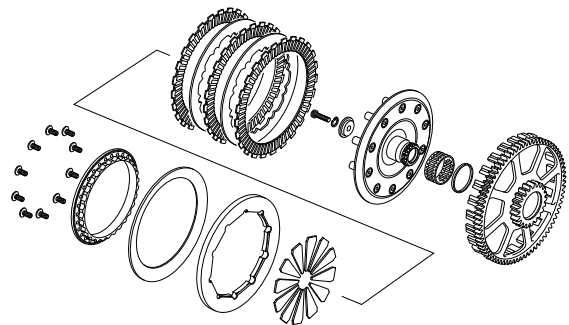

EMBRAGUE - CLUTCH