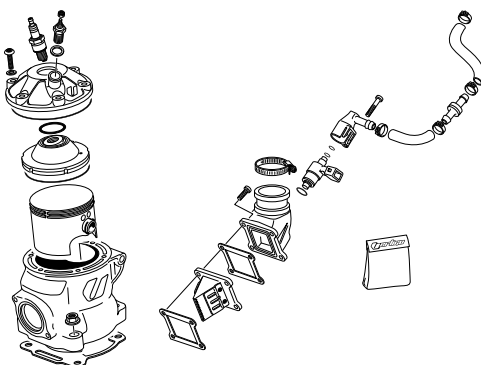

PG. 25

CILINDRO-CULATA-PISTON - CYLINDER-HEAD-PISTON

PG. 26

CUERPO INYECCIÓN - INJECTION BODY

POS.	COD.	DESCRIPCIÓN	DESCRIPTION	QTY.
1	V-0412	CARETA RACING	LIGHT COVER	1
2	V-1493	GUARDABARROS DELANTERO	FRONT MUDGUARD	1
3	V-0428	PUENTE HORQUILLA	FRONT MUDGUARD HOLDER	1
4	V-0680	TORNILLO ESPECIAL M6X14 8.8	SPECIAL SCREW M6X14 8.8	4
5	V-0440	TORNILLO M5X6 ISO 7380 8.8	SCREW M5X6 ISO 7380 8.8	2
6	V-0407	PROTECTOR DISCO FRENO DELANTERO	FRONT BRAKE DISC COVER	1
7	V-0463	TORNILLO ESPECIAL M8X30 DIN6921 8.8	SCREW M8X30 DIN6921 8.8	2
8	V-1458	PROTECTOR ESCAPE IZQUIERDO	LEFT EXHAUST PROTECTOR	1
9	V-1459	PROTECTOR ESCAPE DERECHO	RIGHT EXHAUST PROTECTOR	1
10	V-0646	TORNILLO M6X16 ISO 7380 8.8	SCREW M6X16 ISO 7380-1 8.8	4
11	V-1637	TORNILLO M6X35 ISO 7380 8.8	SCREW M6X35 ISO 7380 8.8	3
12	V-0675	CASQUILLO PROTECTOR ESCAPE	EXHAUST COVER SLEEVE	4
13	V-0417	GOMA TOBERA-CAJA FILTRO	THROTTLE BODY MANIFOLD	1
14	V-0415	CAJA FILTRO	AIRBOX	1
15	V-0420	VALVULA CAJA FILTRO	AIRBOX VALVE	1
16	V-0813	TORNILLO M6X12 ISO 7380-1 8.8	SCREW M6X12 ISO 7380-1 8.8	2
17	V-1314	ESPUMA FILTRO AIRE TWIN AIR	TWIN AIR FILTER FOAM	1
18	V-1076	REJILLA FILTRO AIRE	AIR FILTER GRID	1
19	V-0631	TORICA 44X2,50 DIN 3771	O-RING 44X2,5 DIN 3771	1
20	V-1053	TAPA CAJA FILTRO	AIR FILTER COVER	1
21	V-0679	TUERCA RAPIDA TRT-M6	FAST NUT TRT-M6	1
22	V-1052	GUARDABARROS TRASERO	REAR MUDGUARD	1
23	V-0572	BASE CIERRE 1/4 VUELTA	CLOSE 1/4 TURN HOLDER	1
24	V-0414	TAPA DEPÓSITO GASOLINA	FUEL TANK COVER	1
25	V-0809	PASADOR TAPA DEPÓSITO GASOLINA	FUEL TANK COVER PIN	1
26	V-0571	CIERRE 1/4 VUELTA	1/4 TURN SCREW	1
27	V-0658	ARANDELA NYLON	NYLON WASHER	1
28	V-0657	RETEN ACERO INOX. CIERRE 1/4 VUELTA	1/4 TURN STAINLESS STEEL WASHER	1
29	V-1026	TORNILLO DE ROSCA CHAPA 3.9X13	SCREW 3.9X13	2
30	V-0832	SOPORTE LED DELANTERO	FRONT LED LIGHT SUPPORT	1