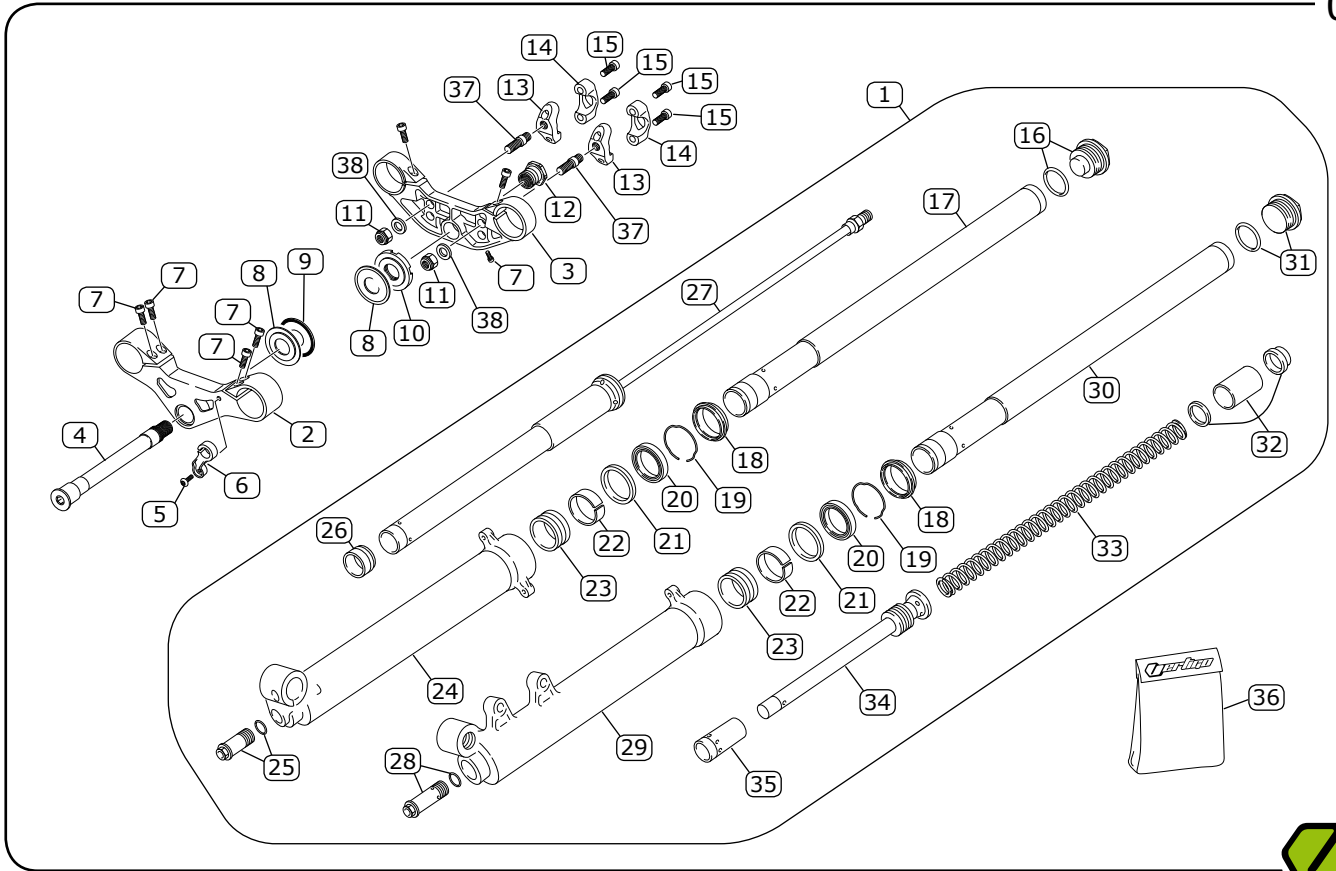

POS.	COD.	DESCRIPCIÓN	DESCRIPTION	QTY.
31	V-0981	TAPÓN HORQUILLA IZQUIERDA	LEFT FORK CAP	1
32	V-0984	ESPACIADORES MUELLE	SPACERS SPRING	1
33	V-0985	MUELLE	SPRING	1
34	V-0986	BOMBA MECÁNICA	MECHANICAL PUMP	1
35	V-0987	CONO TOPE IZQUIERDO	CONE LIMIT LEFT	1
36	V-0998	KIT JUNTAS TAPONES HORQUILLA	FORK CAP WASHERS KIT	1
37	V-1030	ESPÁRRAGO ESPECIAL M10 8.8	M10 STUD 8.8	2
38	V-1037	ARANDELA DIN 125 M10	M10 DIN 125 WASHER	2