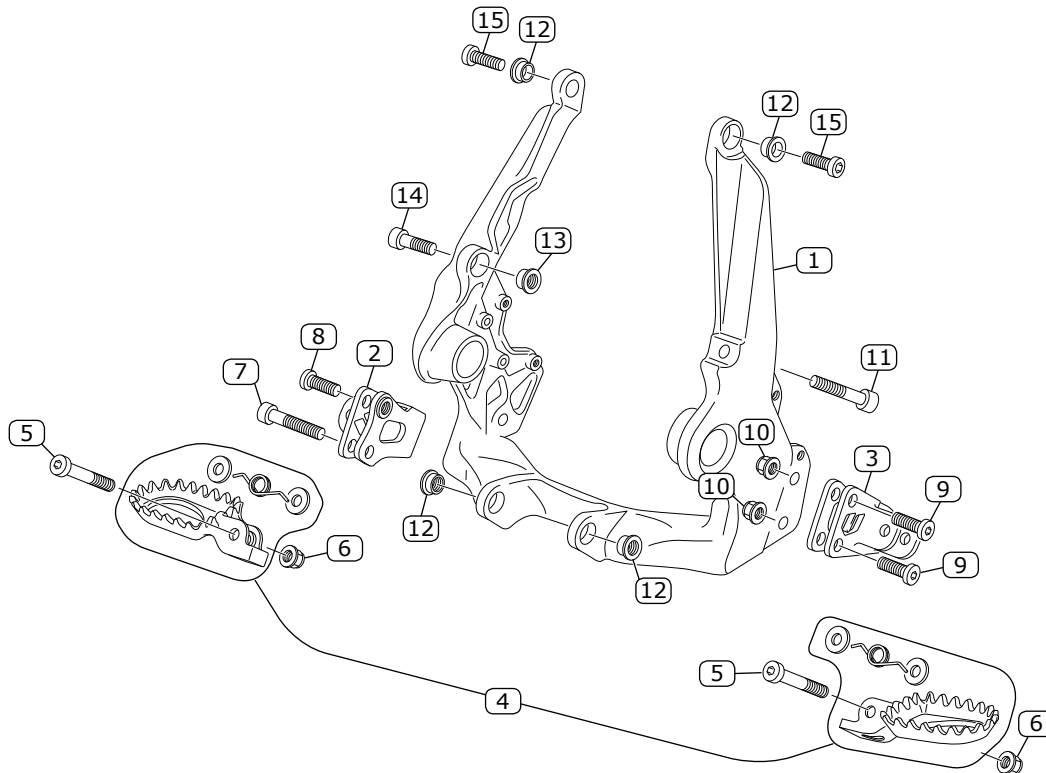

POS.	COD.	DESCRIPCIÓN	DESCRIPTION	QTY.
1	V-0347	SUBCHASIS TRASERO	REAR FRAME	1
2	V-0425	SOPORTE ESTRIBERA DERECHO	RIGHT SIDE FOOTREST SUPPORT	1
3	V-0426	SOPORTE ESTRIBERA IZQUIERDO	LEFT SIDE FOOTREST SUPPORT	1
4	V-0361	JUEGO ESTRIBERAS	FOOTREST SET	1
5	V-0469	TORNILLO ESPECIAL M8X45 8.8	SCREW M8X45 8.8	2
6	V-0470	TUERCA M8 AUTOBLOCANTE	M8 AUTOLOCK NUT	2
7	V-0466	TORNILLO M8X50 DIN6912 10.9	SCREW M8X50 DIN6912 10.9	1
8	V-0443	TORNILLO ESPECIAL M8X20 DIN 6912 10.9	SCREW M8X20 DIN 6912 10.9	1
9	V-0459	TORNILLO ESPECIAL M8X28 DIN 6912 10.9	SCREW M8X28 DIN 6912 10.9	2
10	V-0471	TUERCA M8 DIN 6923	NUT M8 DIN 6923	2
11	V-0468	TORNILLO M8X45 DIN 912 10.9	SCREW M8X45 DIN 912 10.9	1
12	V-0392	CASQUILLO PASANTE M10	THROUGH SLEEVE M10	4
13	V-0322	CASQUILLO ROSCADO SOPORTE TRASERO M10	REAR FRAME THREADED SLEEVE M10	1
14	V-0455	TORNILLO M10X16 DIN 912 10.9	SCREW M10X16 DIN 912 10.9	1
15	V-0254	TORNILLO M10X33 DIN 6912 10.9	SCREW M10X33 DIN912 10,9	2