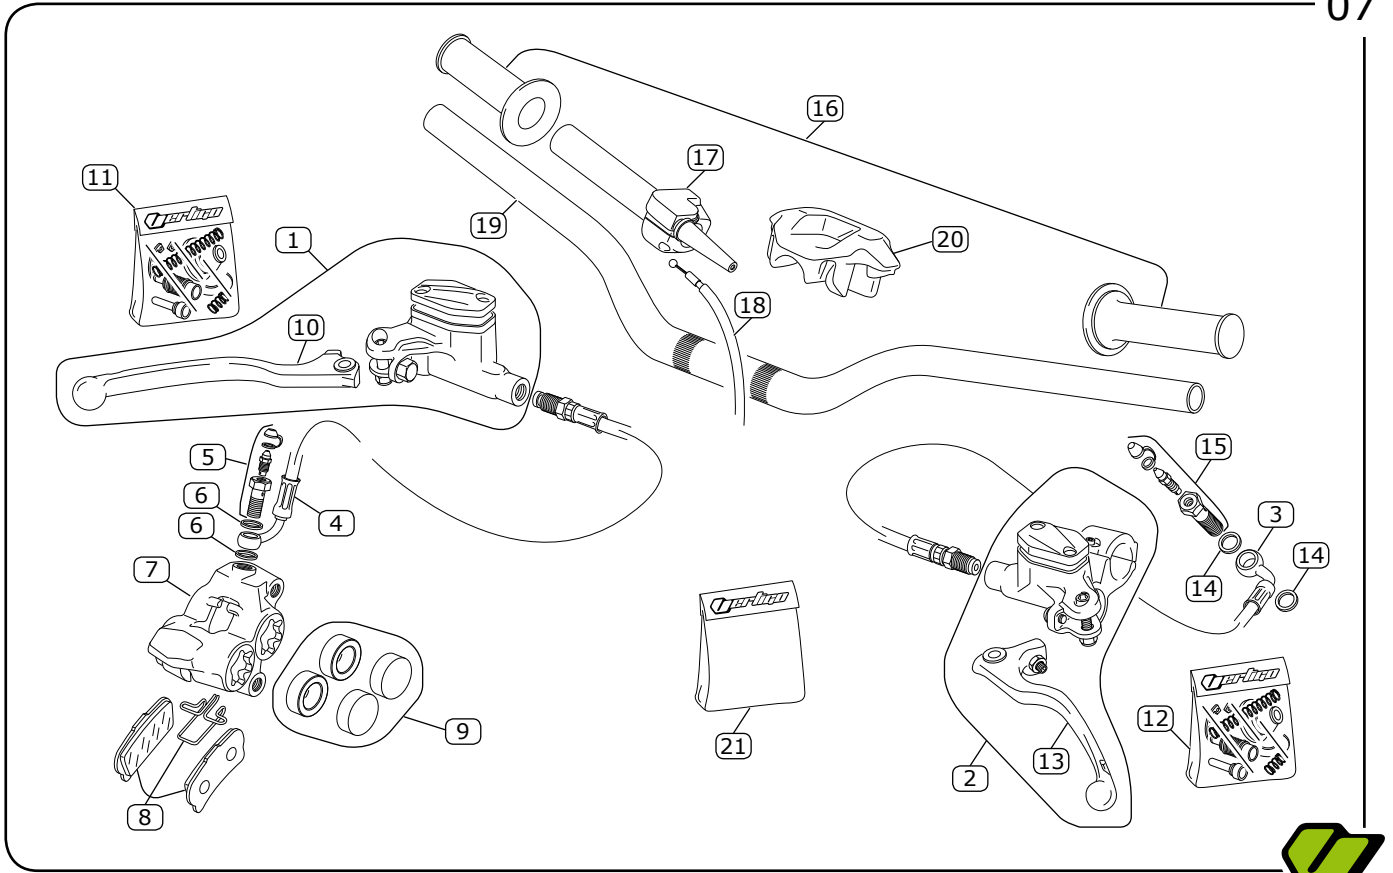

POS.	COD.	DESCRIPCIÓN	DESCRIPTION	QTY.
1	V-1576	BOMBA FRENO DELANTERA	FRONT BRAKE PUMP	1
2	V-1508	CTO. BOMBA EMBRAGUE	CLUTCH PUMP SET	1
3	V-0355	LATIGUILLO EMBRAGUE	CLUTCH HOSE	1
4	V-0364	LATIGUILLO FRENO DELANTERO	FRONT BRAKE HOSE	1
5	V-0723	RACOR FRENO DELANTERO	RACORD FRONT BRAKE	1
6	V-0724	ARANDELA BANJO	BANJO WASHER	2
7	V-1561	PINZA FRENO DELANTERA	FRONT BRAKE CALIPER	1
8	V-1562	PASTILLAS FRENO DELANTERAS 2019	2019 FRONT BRAKE PADS	1
9	V-1563	KIT REPARACIÓN PISTÓN PINZA FRENO DEL.	FRONT CALIPER PISTON REPAIR KIT	1
10	V-0366	MANETA FRENO DELANTERA	FRONT BRAKE LEVER	1
11	V-1565	KIT REPARACIÓN BOMBA FRENO DELANTERA	FRONT BRAKE PUMP REPAIR KIT	1
12	V-1566	KIT REPARACIÓN BOMBA EMBRAGUE	CLUTCH PUMP REPAIR KIT	1
13	V-0722	MANETA EMBRAGUE	CLUTCH LEVER	1
14	V-0611	ARANDELA ALU. RACORD EMBRAGUE	CLUTCH RACORD ALUMINIUM WASHER	2
15	V-0610	RACOR M10 EMBRAGUE	RACORD M10 CLUTCH	1
16	V-0895	JUEGO PUÑOS RENTHAL	RENTHAL GRIPS SET	1
17	V-0303	MANDO GAS	THROTTLE	1
18	V-0697	CABLE GAS CON TENSOR	THROTTLE WIRE WITH TENSIONER	1
19	V-1670	MANILLAR 2020	2020 HANDLEBAR	1
20	V-1667	PROTECTOR MANILLAR VERTIGO	VERTIGO HANDLEBAR PROTECTOR	1
21	V-1286	KIT REGULACION MANETAS ROJO	RED ANODIZED LEVER ADJUSTERS	1