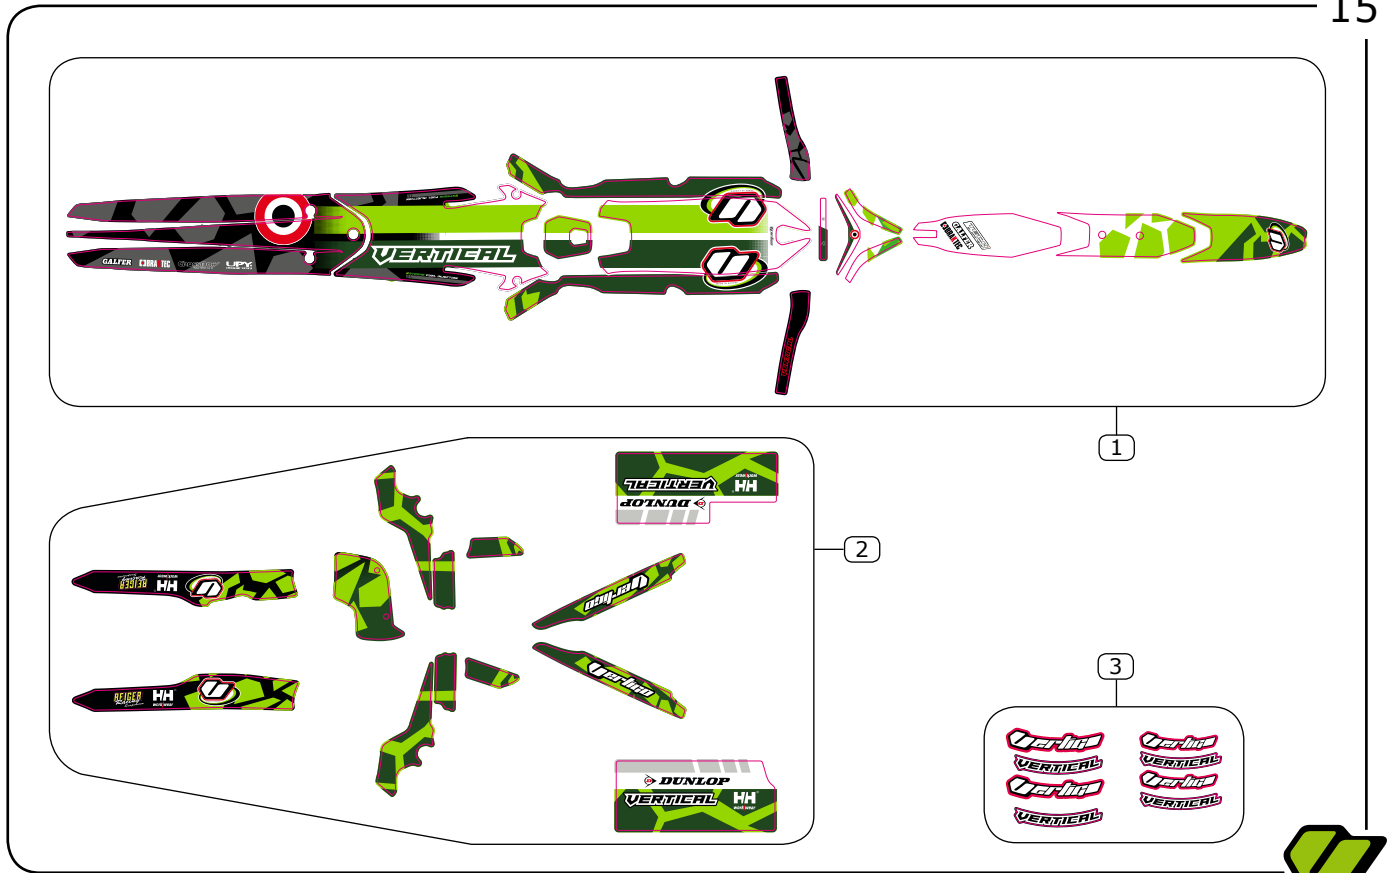

POS.	COD.	DESCRIPCIÓN	DESCRIPTION	QTY.
1	V-1699	KIT BLISTER DECORACION VERT. WORKS 2020	2020 KIT BLISTER DECO VERT. WORKS	1
2	V-1700	KIT BLISTER PROTECCION VERT. 2020	2020 KIT BLISTER PROTECTION VERT. WORKS	1
3	V-1701	KIT BLISTER LLANTAS VERT. WORKS 2020	2020 KIT BLISTER RIMS VERT. WORKS	1