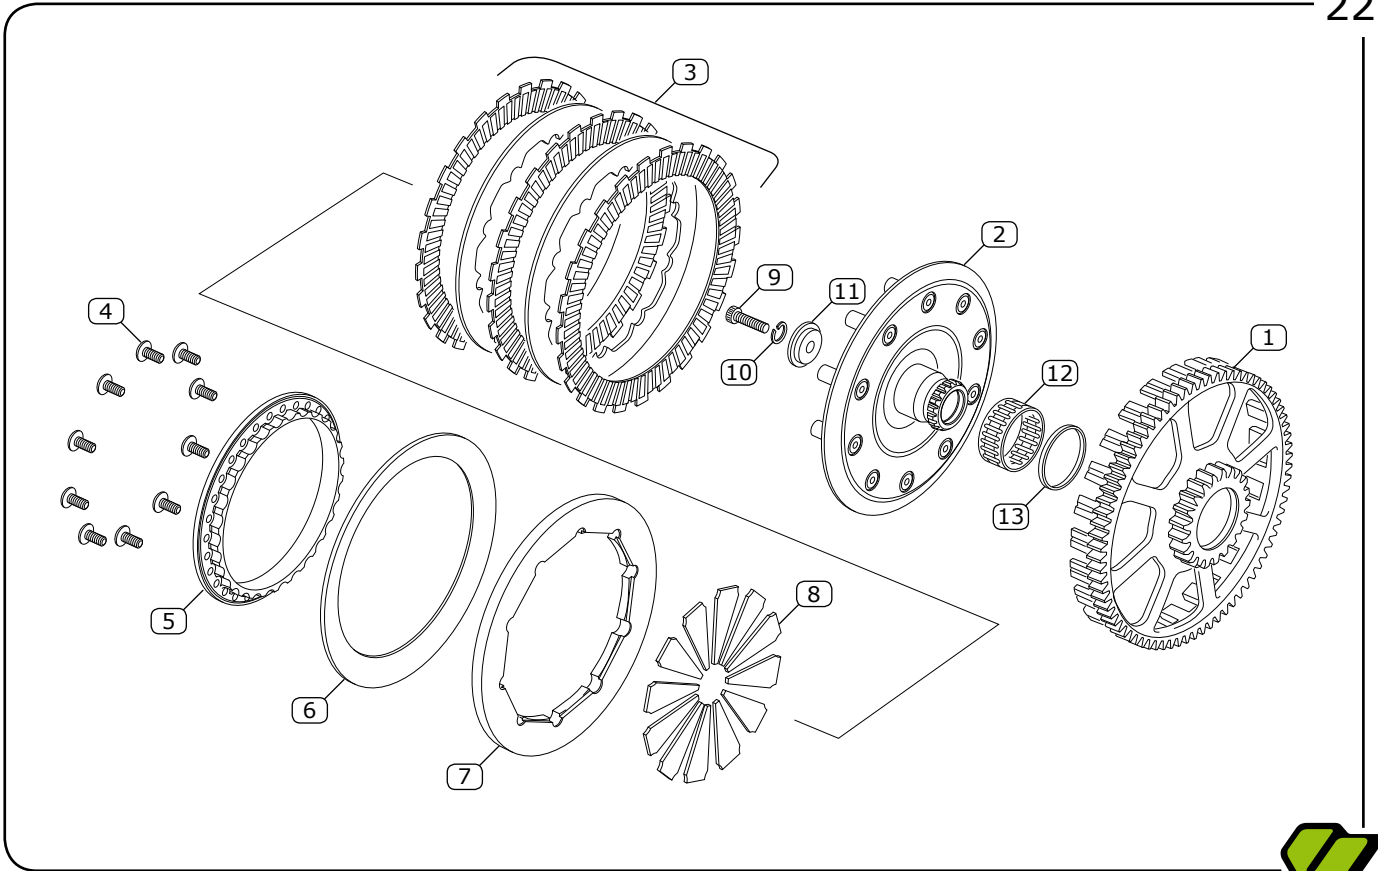

POS.	COD.	DESCRIPCIÓN	DESCRIPTION	QTY.
1	V-1209	CAMPANA EMBRAGUE	2019 CLUTCH CROWN	1
2	V-1229	CUBO EMBRAGUE COMPLETO 2019	2019 CLUTCH HUB SET	1
3	V-1642	KIT DISCOS EMBRAGUE	2019 CLUTCH DISC SET	1
4	V-0432	TORNILLO M4X10 INOX A2 TORX	SCREW M4X10 INOX A2 TORX	10
5	V-1216	SOPORTE MUELLE EMBRAGUE 2019	2019 CLUTCH SPRING SUPPORT	1
6	V-1215	MUELLE EMBRAGUE 1,5MM 2019	2019 CLUTCH SPRING 1.5MM	1
7	V-1214	PRENSA EMBRAGUE 2019	2019 CLUTCH PRESSURE PLATE	1
8	V-1217	PALANQUETA EMBRAGUE 2019	2019 CLUTCH RELEASE ARM	10
9	V-0774	TORNILLO M5X20 DIN912	SCREW M5X20 DIN912	1
10	V-1170	ARANDELA AET M5	WASHER AET M5	1
11	V-0328	CASQUILLO NUCLEO EMBRAGUE	CLUTCH HUB SLEEVE	1
12	V-0260	RODAMIENTO AGUJAS K28X31X13	NEEDLE BEARING K28X31X13	1
13	V-1651	CASQUILLO GUIA CAMPANA EMBRAGUE	CLUTCH CROWN SLEEVE	1