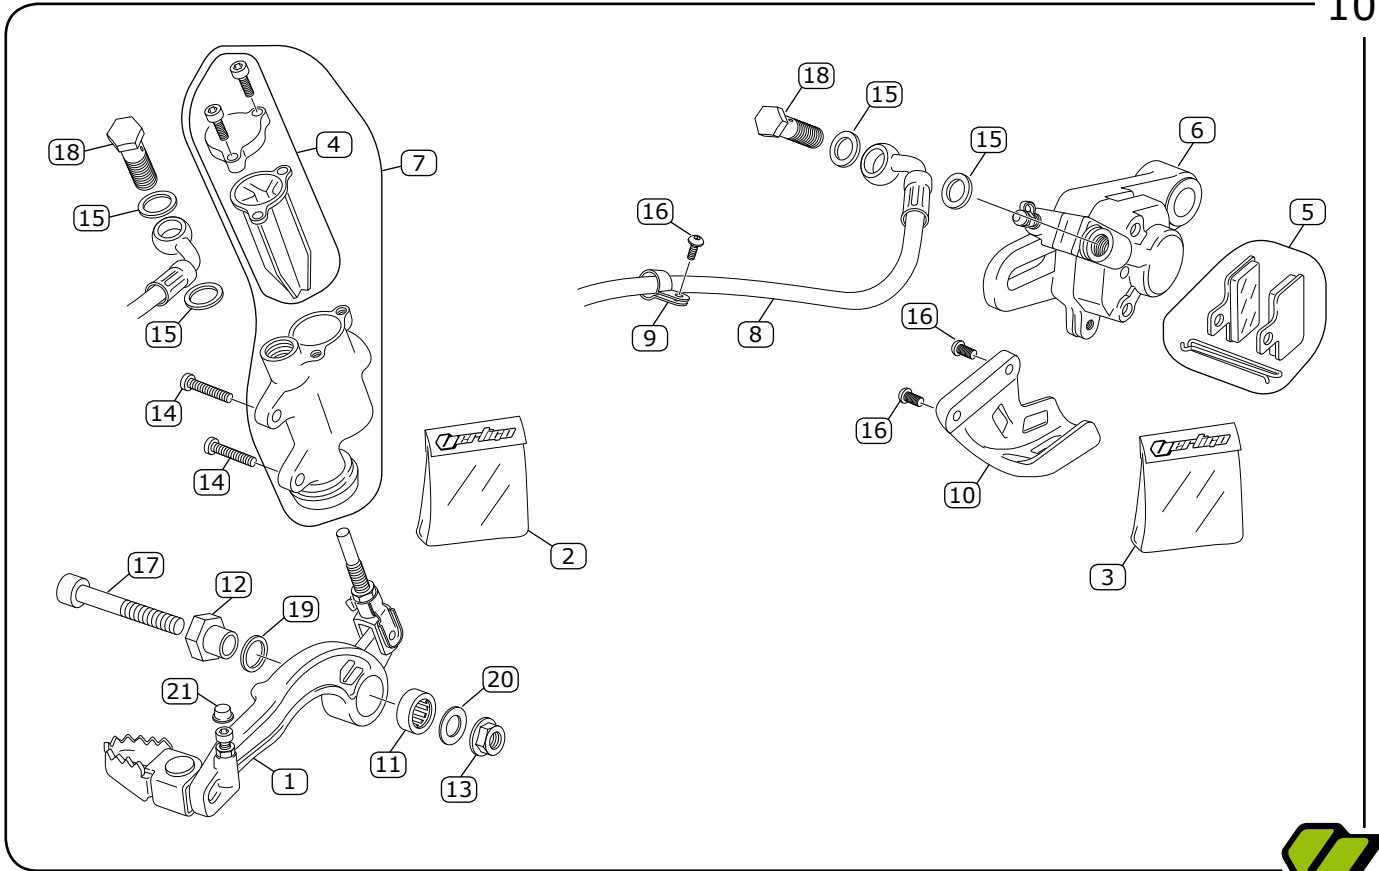

POS.	COD.	DESCRIPCIÓN	DESCRIPTION	QTY.
1	V-0294	PEDAL FRENO	BRAKE PEDAL	1
2	V-0369	KIT REPARACIÓN BOMBA FRENO TRASERO	REAR BRAKE PUMP REPAIR KIT	1
3	V-0963	KIT REPARACIÓN PINZA FRENO TRASERA	REAR BRAKE CALIPER REPAIR KIT	1
4	V-0964	KIT TAPA BOMBA FRENO TRASERO	REAR BRAKE PUMP COVER KIT	1
5	V-0368	PASTILLAS DE FRENO TRASERAS	REAR BRAKE PADS	1
6	V-0352	PINZA FRENO TRASERO	REAR BRAKE CALIPER	1
7	V-0351	BOMBA FRENO TRASERO	REAR BRAKE PUMP	1
8	0-0353	LATIGUILLO FRENO TRASERO	REAR BRAKE HOSE	1
9	V-0590	GRAPA SUJECIÓN LATIGUILLO	HOSE FASTENER CLIP	1
10	V-0513	PROTECTOR DISCO FRENO TRASERO	REAR BRAKE DISC PROTECTOR	1
11	V-0405	RODAMIENTO PEDAL FRENO	BRAKE PEDAL BEARING	1
12	V-0404	CASQUILLO HEXAGONAL	HEXAGONAL CAP	1
13	V-0685	TUERCA M8 DIN 985 AUTOBLOCANTE	NUT M8 DIN 985 AUTOLOCK	1
14	V-0561	TORNILLO M6X25 DIN 7984 8.8	SCREW M6X25 DIN 7984 8.8	2
15	V-1009	ARANDELA BANJO FRENO TRASERO	REAR BRAKE BANJO WASHER	4
16	V-0556	TORNILLO M6X10 ISO 7380 8.8	SCREW M6X10 ISO 7380 8.8	1
17	V-0466	TORNILLO M8X50 DIN6912 10.9	SCREW M8X50 DIN6912 10.9	1
18	V-1010	RACOR FRENO TRASERO	REAR BRAKE RACOR	1
19	V-1238	ARANDELA 12X24X2.5 DIN125	WASHER DIN 125 12X24X2.5	1
20	V-0874	ARANDELA M8	WASHER M8	1
21	V-1527	TAPON NEGRO DIN915 M5	BLACK CAP DIN915 M5	1