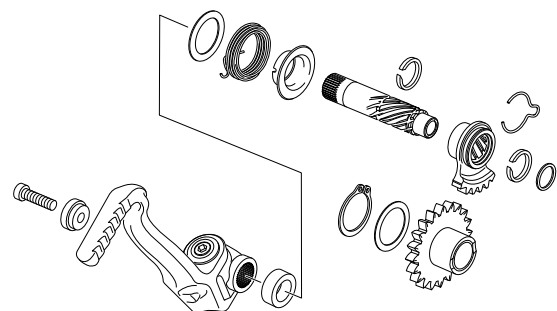

SISTEMA DE ARRANQUE - STARTING SYSTEM