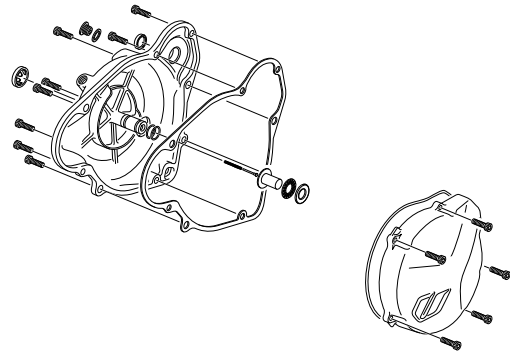

TAPAS - COVERS

PG. 23