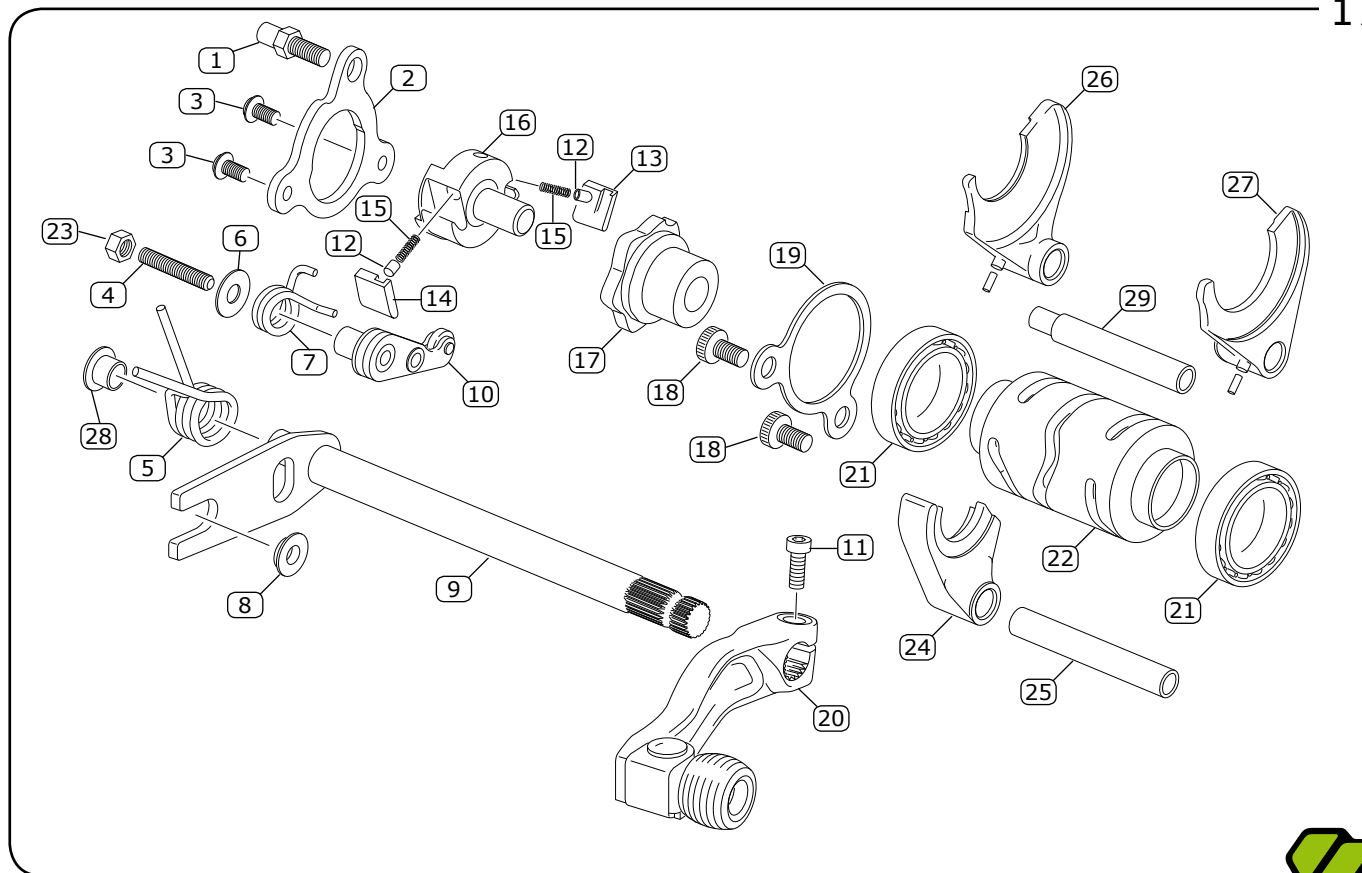

POS.	COD.	DESCRIPCIÓN	DESCRIPTION	QTY.
1	V-1318	TOPE MUELLE SELECTOR	SPRING SELECTOR STOP	1
2	V-1317	PLETINA RETORNO DESMODRÓNICO	RETURN SHIFT PLATE	1
3	V-0554	TORNILLO M5X10 DIN 912 8.8	SCREW M5X10 DIN 912 8.8	2
4	V-0811	ESPARRAGO DIN 913 (ISO 4026) M5X35	STUD M5X35 913 ISO 4026	1
5	V-0243	MUELLE FIJADOR MARCHAS	GEAR SELECTOR SPRING	1
6	V-0810	ARANDELA DIN 9021 M5	WASHER DIN 9021 M5	1
7	V-0228	MUELLE FIJADOR MARCHAS	GEAR SELECTOR SPRING	1
8	V-0220	CASQUILLO SELECTOR DESMODRÓNICO	DESMODROMIC SHIFT SLEEVE	1
9	V-0218	EJE SELECTOR	SHIFT SHAFT	1
10	V-0269	POLEA FIJADOR MARCHAS	SHIFT SELECTOR PULLEY	1
11	V-0645	TORNILLO M6X16 DIN7984 8.8	SCREW M6X16 DIN7984 8.8	1
12	V-0247	TETÓN LEVA CAMBIO	CAM SHIFT PIPE	2
13	V-0245	LEVA CAMBIO IZQUIERDA	LEFT SHIFT CAM LEVER	1
14	V-0246	LEVA CAMBIO DERECHA	RIGHT SHIFT CAM LEVER	1
15	V-0248	MUELLE TETÓN LEVA CAMBIO	CAM SHIFT PIPE SPRING	2
16	V-0221	SELECTOR DESMODRÓNICO	DRUM SHIFT CAM SHORT LEVELS	1
17	V-0226	ESTRELLA SELECTOR CAMBIO	SHIFT DRUM SELECTOR	1
18	V-0556	TORNILLO M5X10 ISO7380 10.9	SCREW M5X10 ISO7380 10.9	2
19	V-0227	PLETINA SUJECCIÓN ROD. CAMBIO	BEARING SUPPORT PLATE	1
20	V-0295	PALANCA CAMBIO	SHIFTER LEVER	1
21	V-0285	RODAMIENTO 61804 DESMODRÓNICO	BEARING 61804 SHIFT DRUM	2
22	V-0225	TAMBOR DESMODRÓNICO	DESMODROMIC SHIFT DRUM	1
23	V-0812	TUERCA M5 DIN985 AUTOBLOCANTE	M5 NUT AUTOLOCK	1
24	V-0240	HORQUILLA EJE PRIMARIO	PRIMARY SHAFT GEAR FORK	1
25	V-0244	EJE HORQUILLA 89.9MM	GEAR FORK SHAFT 89.9MM	1
26	V-0242	HORQUILLA 6ª SECUNDARIO	SECONDARY SHAFT 6TH GEAR FORK	1
27	V-0241	HORQUILLA 5ª SECUNDARIO	SECONDARY SHAFT 5TH GEAR FORK	1
28	V-0678	CASQUILLO CENTRADOR MUELLE SELECTOR	SELECTOR SHAFT CENTERING SLEEVE	1
29	V-0676	EJE HORQUILLA 2 DIÁMETROS	DOUBLE DIAMETER FORK SHAFT	1