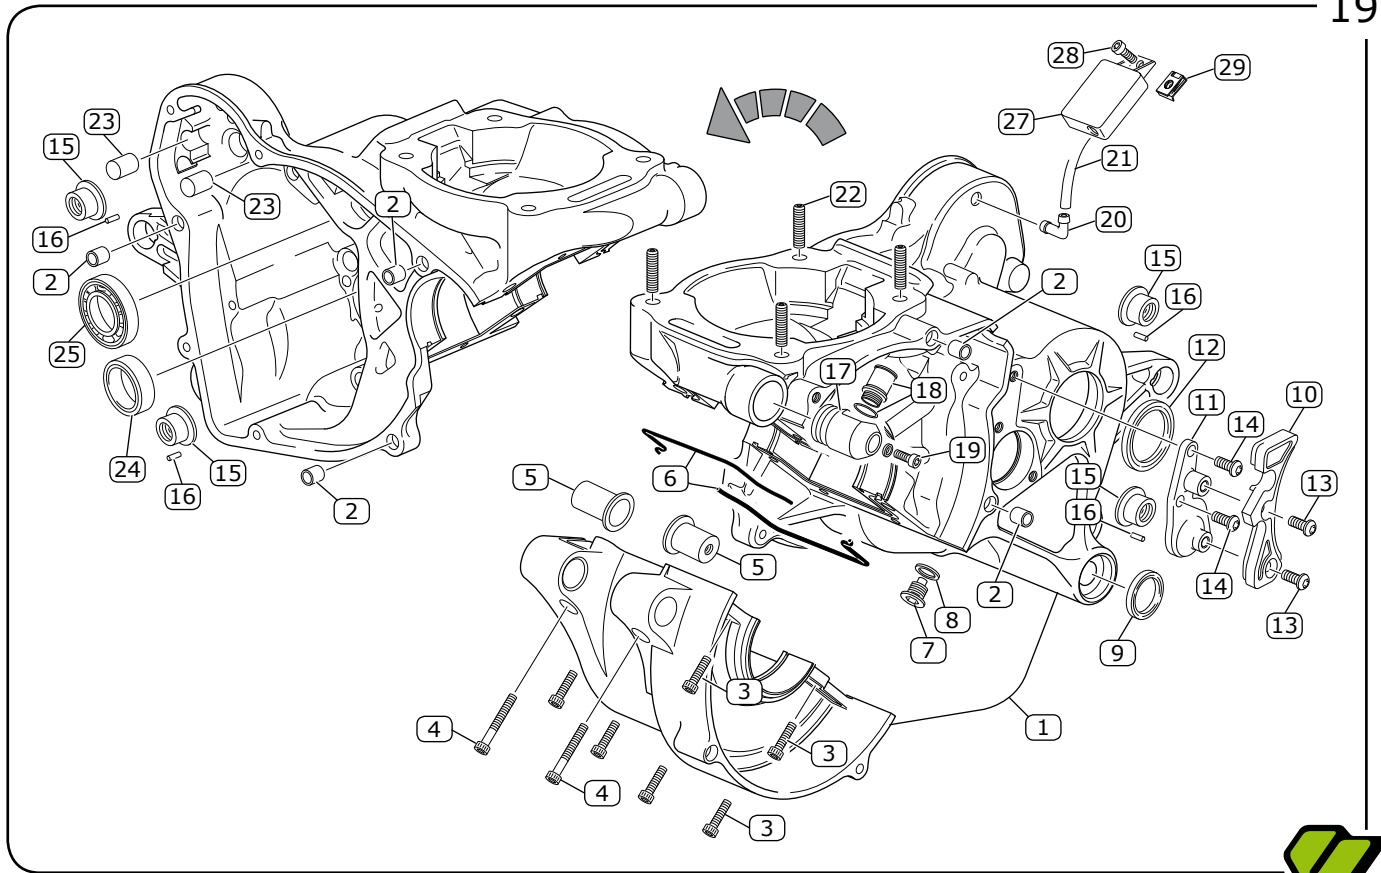

POS.	COD.	DESCRIPCIÓN	DESCRIPTION	QTY.
1	V-1448	CARTER PREMONTADO	PREASSEMBLED CRANKCASE	1
2	V-0639	CASQUILLO CENTRADOR CARTER	CRANKCASE CENTRING SLEEVE	9
3	V-0447	TORNILLO M6X20 DIN 7984 8.8	SCREW M6X20 DIN 7984 8.8	6
4	V-0453	TORNILLO M6X45 DIN 912 10.9	SCREW M6X45 DIN 912 10.9	2
5	V-0547	CASQUILLO CARTER/SUBCHASIS DEL	CARTER/FRONT SUBFRAME SLEEVE	2
6	V-1322	HILO TÓRICO 2.0X135MM	O-RING 2.0X135	1
7	V-0312	TAPÓN VACIADO ACEITE	DRAIN PLUG OIL	1
8	V-0472	ARANDELA COBRE TAPÓN ACEITE 12/16/1.5	COOPER WASHER OIL	1
9	V-0340	RETEN 12X22X7 EJE SELECTOR/CARTER	LIP SEAL 12X22X7 GEAR PEDAL/CRANKCASE	1
10	V-0579	PROTECTOR PIÑON CADENA	CRANKCASE CHAIN PROTECTOR	1
11	V-0529	TAPA EJE PRIMARIO	PRIMARY SHAFT COVER	1
12	V-0342	RETEN 30X36X5 EJE SECUNDARIO/CARTER	LIP SEAL 30X36X5 SECONDARY SHAFT/CRANKCASE	1
13	V-0651	TORNILLO M5X10 DIN 6912 8.8	SCREW M5X10 DIN 6912 8.8	2
14	V-1321	TORNILLO 5X10 TORX BN 6404 ISO 7380-1	SCREW 5X10 TORX BN 6404 ISO 7380-1	3
15	V-0640	CASQUILLO ROSCADO CARTER	CRANKCASE THREADED SLEEVE	4
16	V-1068	CLAVIA 3X10MM DIN7	PIN 3X10MM DIN7	4
17	V-0505	RACOR CARTER	RACOR CRANKCASE	1
18	V-0506	SOPORTE RACOR BOMBA/CARTER	SUPPORT FITTING PUMP/CRANKCASE	1
19	V-0643	TORNILLO M5X6 DIN 912 8.8	SCREW M5X6 DIN 912 8.8	1
20	V-1406	DESVAPORIZADOR CAMBIO	BREATHER	1
21	V-1617	TUBO DESVAPORIZADOR RACING	RACING GEARBOX BREATHE TUBE	1
22	V-0464	TORNILLO M8X30 DIN 835 8.8	SCREW M8X30 DIN 835 8.8	4
23	V-0310	TOPE PALANCA ARRANQUE	STOP KICKSTART PEDAL	2
24	V-0283	RODAMIENTO BOLAS CONTACTO ANGULAR	TWO ROWS BALL BEARING	1
25	V-0287	RODAMIENTO BOLAS SECUNDARIO/PIÑÓN	BALL BEARING 6005 SECONDARY SHAFT	1
26	V-0336	SEEGER D.32 1.2 FINAL CARTER/PRIMARIO	CRANKCASE PRIMARY SHAFT SEEGER D.32 DIN 472	1
27	V-1616	CAJA DESVAPORIZADOR	BREATHER BOX	1
28	V-0557	TORNILLO M5X12MM	SCREW M5X12MM	1
29	V-0653	TUERCA RAPIDA TRT-M5-1	FAST NUT TRT-M5-1	1