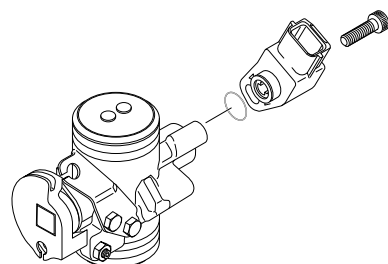

PG. 25

CILINDRO-CULATA-PISTON - CYLINDER-HEAD-PISTON

PG. 26

CUERPO INYECCIÓN - INJECTION BODY

POS.	COD.	DESCRIPCIÓN	DESCRIPTION	QTY.
1	V-0412	CARETA RACING	LIGHT COVER	1
2	V-1493	GUARDABARROS DELANTERO	FRONT MUDGUARD	1
3	V-0428	PUENTE HORQUILLA	FRONT MUDGUARD HOLDER	1
4	V-0680	TORNILLO ESPECIAL M6X14 8.8	SPECIAL SCREW M6X14 8.8	4
5	V-0440	TORNILLO M5X6 ISO 7380 8.8	SCREW M5X6 ISO 7380 8.8	2
6	V-0407	PROTECTOR DISCO FRENO DELANTERO	FRONT BRAKE DISC COVER	1
7	V-0463	TORNILLO ESPECIAL M8X30 DIN6921 8.8	SCREW M8X30 DIN6921 8.8	2
8	V-1458	PROTECTOR ESCAPE IZQUIERDO	LEFT EXHAUST PROTECTOR	1
9	V-1459	PROTECTOR ESCAPE DERECHO	RIGHT EXHAUST PROTECTOR	1
10	V-0646	TORNILLO M6X16 ISO 7380 8.8	SCREW M6X16 ISO 7380-1 8.8	4
11	V-1637	TORNILLO M6X35 ISO 7380 8.8	SCREW M6X35 ISO 7380 8.8	3
12	V-0675	CASQUILLO PROTECTOR ESCAPE	EXHAUST COVER SLEEVE	4
13	V-0417	GOMA TOBERA-CAJA FILTRO	THROTTLE BODY MANIFOLD	1
14	V-0415	CAJA FILTRO	AIRBOX	1
15	V-0420	VALVULA CAJA FILTRO	AIRBOX VALVE	1
16	V-0813	TORNILLO M6X12 ISO 7380-1 8.8	SCREW M6X12 ISO 7380-1 8.8	2
17	V-1314	ESPUMA FILTRO AIRE TWIN AIR	TWIN AIR FILTER FOAM	1
18	V-1076	REJILLA FILTRO AIRE	AIR FILTER GRID	1
19	V-0631	TORICA 44X2,50 DIN 3771	O-RING 44X2,5 DIN 3771	1
20	V-1053	TAPA CAJA FILTRO	AIR FILTER COVER	1
21	V-0679	TUERCA RAPIDA TRT-M6	FAST NUT TRT-M6	1
22	V-1052	GUARDABARROS TRASERO	REAR MUDGUARD	1
23	V-0572	BASE CIERRE 1/4 VUELTA	CLOSE 1/4 TURN HOLDER	1
24	V-0414	TAPA DEPÓSITO GASOLINA	FUEL TANK COVER	1
25	V-0809	PASADOR TAPA DEPÓSITO GASOLINA	FUEL TANK COVER PIN	1
26	V-0571	CIERRE 1/4 VUELTA	1/4 TURN SCREW	1
27	V-0658	ARANDELA NYLON	NYLON WASHER	1
28	V-0657	RETEN ACERO INOX. CIERRE 1/4 VUELTA	1/4 TURN STAINLESS STEEL WASHER	1
29	V-1026	TORNILLO DE ROSCA CHAPA 3.9X13	SCREW 3.9X13	2
30	V-0832	SOPORTE LED DELANTERO	FRONT LED LIGHT SUPPORT	1