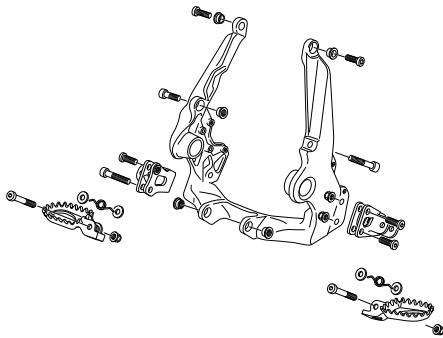

Vertical
EXPERIENCE & PASSION

2020

VERTICAL
WORKS
300cc

CATÁLOGO RECAMBIOS / SPARE PARTS BOOK / PIÈCES DÉTACHÉES

PG. 1-2

PLÁSTICOS - PLASTICS

PG. 3

BASTIDOR - FRAME

PG. 4

SUBCHASIS - SUBFRAME

PG. 5-6

HORQUILLA SUSPENSIÓN - FORK

PG. 7

BASCULANTE - SWINGARM

PG. 8

AMORTIGUACIÓN - ROCKER