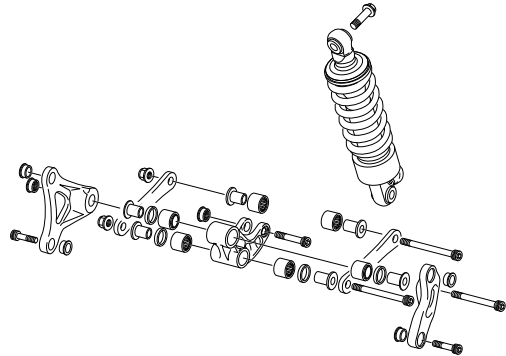

PG. 4

SUBCHASIS - SUBFRAME

PG. 5-6

HORQUILLA SUSPENSIÓN - FORK

PG. 7

BASCULANTE - SWINGARM

PG. 8

AMORTIGUACIÓN - ROCKER

POS.	COD.	DESCRIPCIÓN	DESCRIPTION	QTY.
1	V-1612	CTO. CUERPO INYECCIÓN RACING	RACING INJECTION BODY SET	1
2	V-0422	SENSOR POSICIÓN CUERPO GAS	THROTTLE POSITION SENSOR	1
3	V-0435	TORNILLO M5X16 DIN 7984 8.8	SCREW M5X16 DIN 7984 8.8	1
4	V-1504	TORICA SENSOR TPS 11.00X1.00 VITON	TPS SENSOR O-RING 11.00X1.00 VITON	1