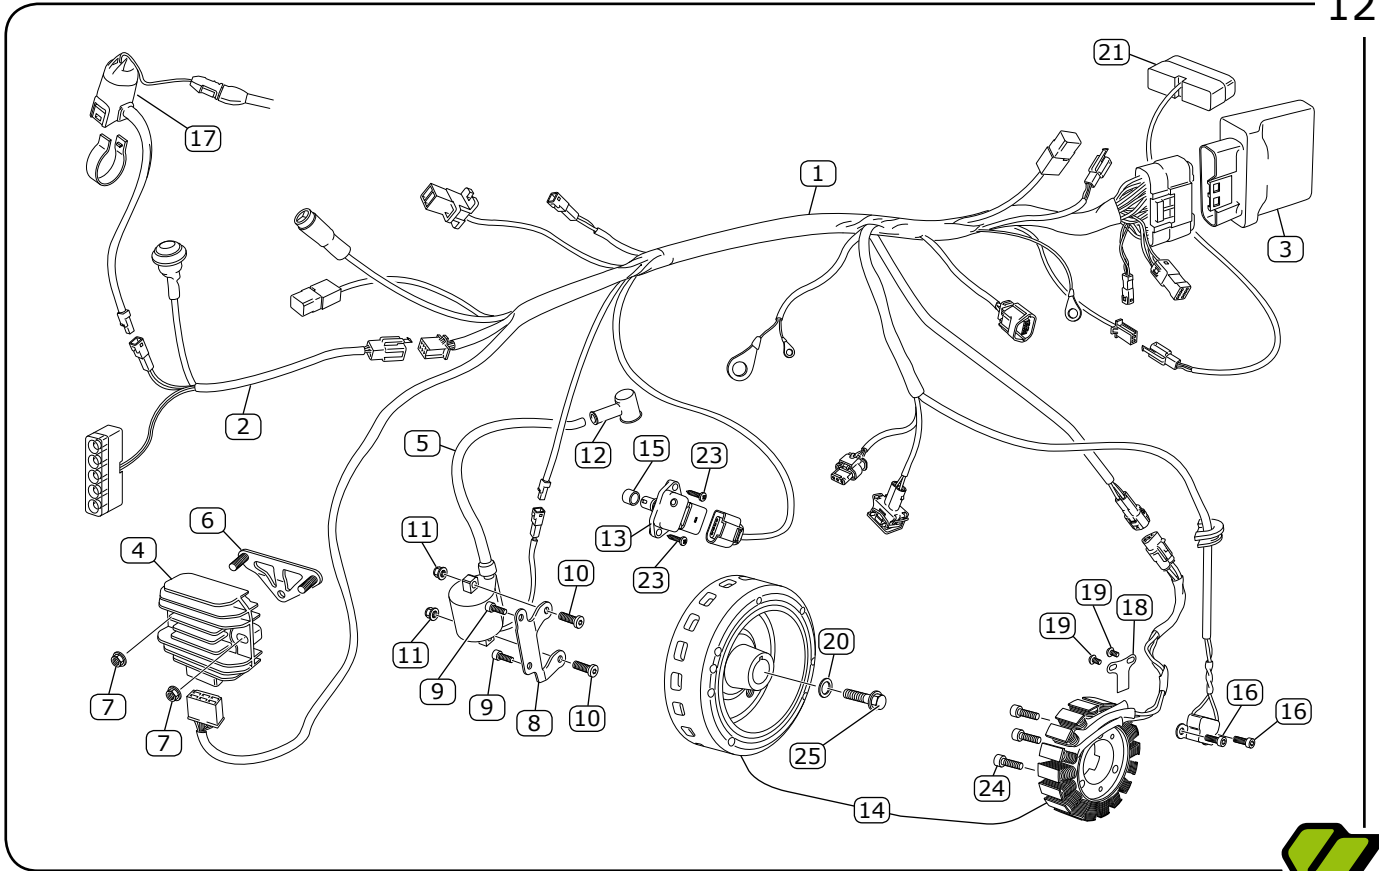

POS.	COD.	DESCRIPCIÓN	DESCRIPTION	QTY.
1	V-1505	INSTALACION ELECTRICA VERTICAL 2019	VERTICAL WIRING LOOM 2019	1
2	V-1409	INST. ELECTRICA DEL. VERTICAL DOBLE MAPA	FRONT WIRING LOOM WITH MAPPING SWITCH	1
3	V-1320	ECU VERTICAL	ECU VERTICAL	1
4	V-0591	REGULADOR	REGULATOR	1
5	V-0300	BOBINA ENCENDIDO	IGNITION COIL	1
6	V-0794	SOPORTE REGULADOR	REGULATOR SUPPORT	1
7	V-0863	TUERCA DIN 985 M6	M6 NUT DIN 985	2
8	V-0660	SOPORTE BOBINA	IGNITION COIL SUPPORT	1
9	V-0440	TORNILLO M5X6 ISO 7380 8.8	SCREW M5X6 ISO 7380 8.8	2
10	V-0462	TORNILLO M6X16 DIN912 8.8	SCREW M6X16 DIN912 8.8	2
11	V-0836	TUERCA DIN 985 M6	M6 NUT DIN 985	2
12	V-0427	PIPA BUJÍA	SPARK PLUG PIPE	1
13	V-1555	SENSOR TEMP. Y PRESIÓN AIRE ADM. 2019	PRESSURE AND TEMP. INTAKE SENSOR 2019	1
14	V-0394	CTO. ROTOR/STATOR	ROTOR/STATOR SET	1
15	V-1554	CHAPA SENSOR TEMPERATURA AIRE	AIR PRESSURE SENSOR HOLDER	1
16	V-0434	TORNILLO M5X10 DIN 7984 8.8	SCREW M5X10 DIN 7984 8.8	2
17	V-1443	DISPOSITIVO HOMBRE AL AGUA	MAGNETIC KILL SWITCH	1
18	V-0637	CHAPA SOP.CABLES ALTERNADOR	STATOR CABLE SUPPORT	1
19	V-1324	TORNILLO M5X6 BN 6404 ISO 7380-1	SCREW M5X6 BN 6404 ISO 7380-1	2
20	V-0492	ARANDELA ALTERNADOR	FLYWHEEL WASHER	1
21	V-1355	LED TRASERO CON INSTALACION	REAR LED LIGHT	1
22	V-1326	GOMA SOPORTE ECU	ECU RUBBER SUPPORT	1
23	V-0775	TORNILLO ROSCA CHAPA 4.8X19 DIN 7981	SCREW 4.8X19 DIN 7981	2
24	V-0644	TORNILLO M6X35MM	SCREW M6X35MM	3
25	V-0732	TORNILLO M10X30MM	SCREW M10X30MM	1