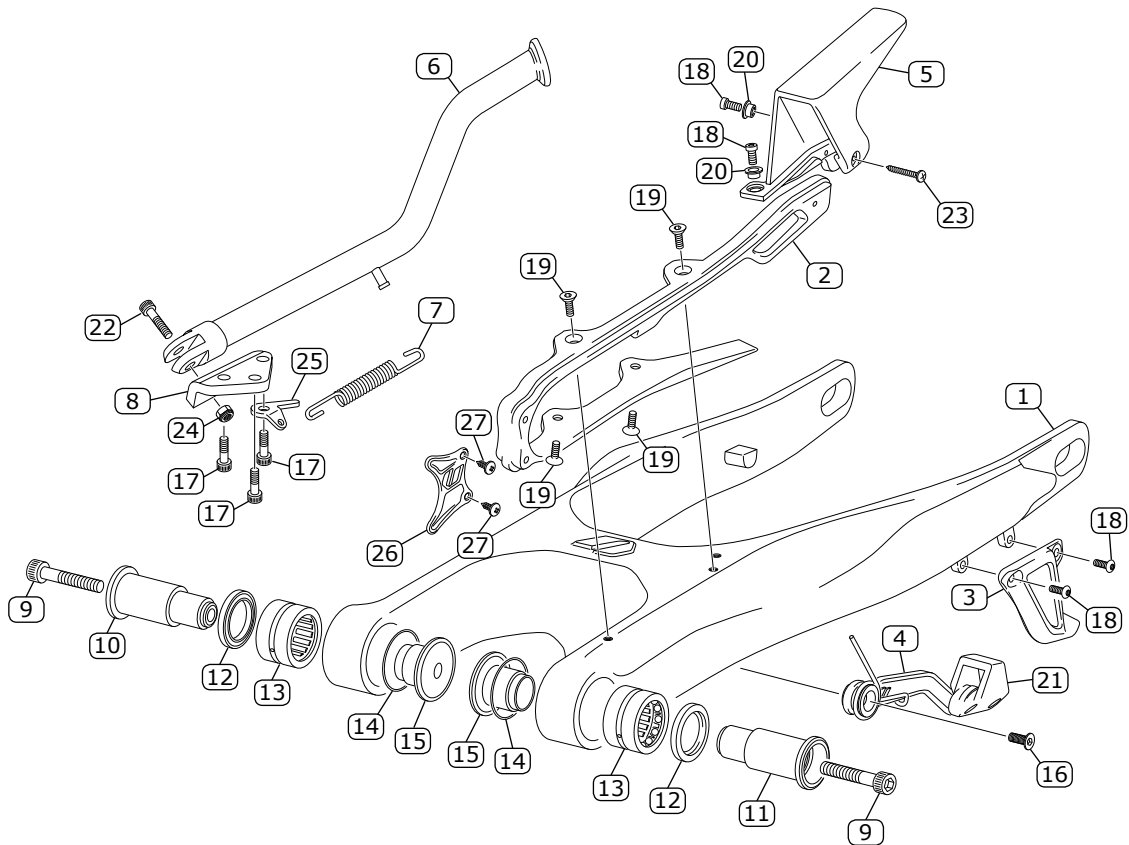

POS.	COD.	DESCRIPCIÓN	DESCRIPTION	QTY.
1	V-0270	BASCULANTE ALUMINIO NEGRO	BLACK ALUMINIUM SWINGARM	1
2	V-0521	PATÍN CADENA	GUIDE CHAIN	1
3	V-0508	PROTECTOR CORONA	SPROCKET PROTECTOR	1
4	V-0318	CONJUNTO TENSOR CADENA	CHAIN TENSIONER SET	1
5	V-0522	CUBRECADENA	CHAIN COVER	1
6	V-1689	CABALLETE NEGRO	BLACK ANODIZED SIDESTAND	1
7	V-1246	MUELLE CABALLETE	STAND SPRING	1
8	V-1253	SOPORTE CABALLETE	SUPPORT STAND	1
9	V-1017	TORNILLO M10X62 DIN 912 12.9	SCREW M10x62 DIN 912 12.9	2
10	V-0735	SEMIEJE BASCULANTE DERECHO ROJO	RIGHT SIDE SWINGARM SEMIAXIS RED	1
11	V-0736	SEMIEJE BASCULANTE IZQUIERDO ROJO	LEFT SIDE SWINGARM SEMIAXIS RED	1
12	V-0338	RETEN 25X35X5 EJE BASCULANTE	SWINGARM LIP SEAL 25x35x5	2
13	V-0281	RODAMIENTO AGUJAS COMBINADO NKIA5904	COMBINED NEEDLE BEARING NKIA5904	2
14	V-0629	JUNTA TÓRICA 31X2 EJE BASCULANTE	O-RING 31x2 SWINGARM SHAFT	2
15	V-0567	PROTECTOR RODAMIENTO BASCULANTE	SWINGARM BEARING PROTECTOR	2
16	V-0467	TORNILLO ESPECIAL M10X40 DIN 6921 10.9	SCREW M10x40 DIN 6921 10.9	1
17	V-0908	TORNILLO M8X20 DIN 6912	SCREW M8x20 DIN 6912	3
18	V-0556	TORNILLO M5X10 ISO7380 10.9	SCREW M5X10 ISO7380 10.9	4
19	V-0457	TORNILLO M5X10 DIN7991 10.9	SCREW M5x10 DIN7991 10.9	4
20	V-0568	CASQUILLO PROTECTOR CADENA	CHAIN PROTECTOR SLEEVE	2
21	V-0977	GOMA TENSOR CADENA	CHAIN GUIDE RUBBER	1
22	V-0459	TORNILLO ESPECIAL M8X28 DIN 6912 10.9	SCREW M8x28 DIN 6912 10.9	1
23	V-0683	TORNILLO ROSCA CHAPA M4.2 X 32 MM	SCREW M4.2 X 32 mm	1
24	V-0470	TUERCA M8 DIN 985 AUTOBLOCANTE	NUT M8 DIN 985 AUTO LOCK	1
25	V-1196	SOPORTE MUELLE CABALLETE	SIDESTAND SPRING SUPPORT	1
26	V-0973	PROTECTOR PIÑON CADENA CARTER	FRONT SPROCKET CHAIN PROTECTOR	1
27	V-1251	TORNILLO ROSCA CHAPA 4.2X18 DIN 7981	SCREW 4.2x32 DIN 7981	2