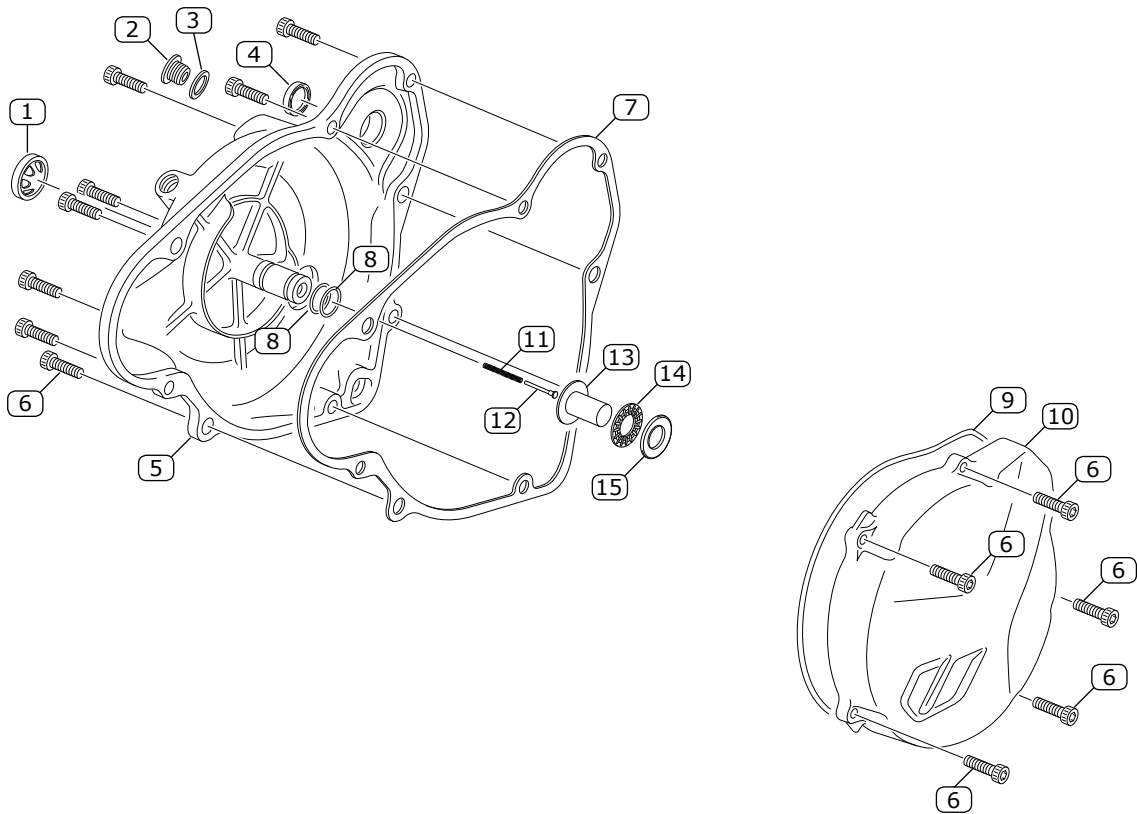

POS.	COD.	DESCRIPCIÓN	DESCRIPTION	QTY.
1	V-0314	MIRILLA VISOR ACEITE	WINDOW DISPLAY OIL	1
2	V-1274	TAPÓN LLENADO ACEITE ROJO	OIL FILLER CAP RED	1
3	V-0472	ARANDELA COBRE TAPÓN ACEITE	COOPER WASHER OIL	1
4	V-0339	RETÉN 18X24X4	LIP SEAL 18X24X4	1
5	V-1427	TAPA EMBRAGUE	CLUTCH COVER	1
6	V-0452	TORNILLO M5X25MM	SCREW M5X25MM	13
7	V-0262	JUNTA TAPA EMBRAGUE	CLUTCH COVER GASKET	2
8	V-0662	TORICA BOMBIN EMBRAGUE 11.5X1.5	CLUTCH PUMP O-RING 11.5X1.5	2
9	V-0527	JUNTA TAPA ALTERNADOR	FLYWHEEL COVER GASKET	1
10	V-1347	TAPA ALTERNADOR	FLYWHEEL COVER	1
11	V-0308	MUELLE PISTON EMBRAGUE	CLUTCH PISTON SPRING	1
12	V-0307	GUIA MUELLE PISTÓN EMBRAGUE	CLUTCH PISTON SPRING GUIDE	1
13	V-0305	PISTON BOMBIN EMBRAGUE	CLUTCH PUMP PISTON	1
14	V-0286	ROD. AXIAL AGUJAS AXK1730 EMP. EMBRAGUE	AXIAL NEEDLE BEARING CLUTCH PISTON BEARING	1
15	V-1231	EMPUJADOR EMBRAGUE	CLUTCH PISTON BEARING PLATE	1