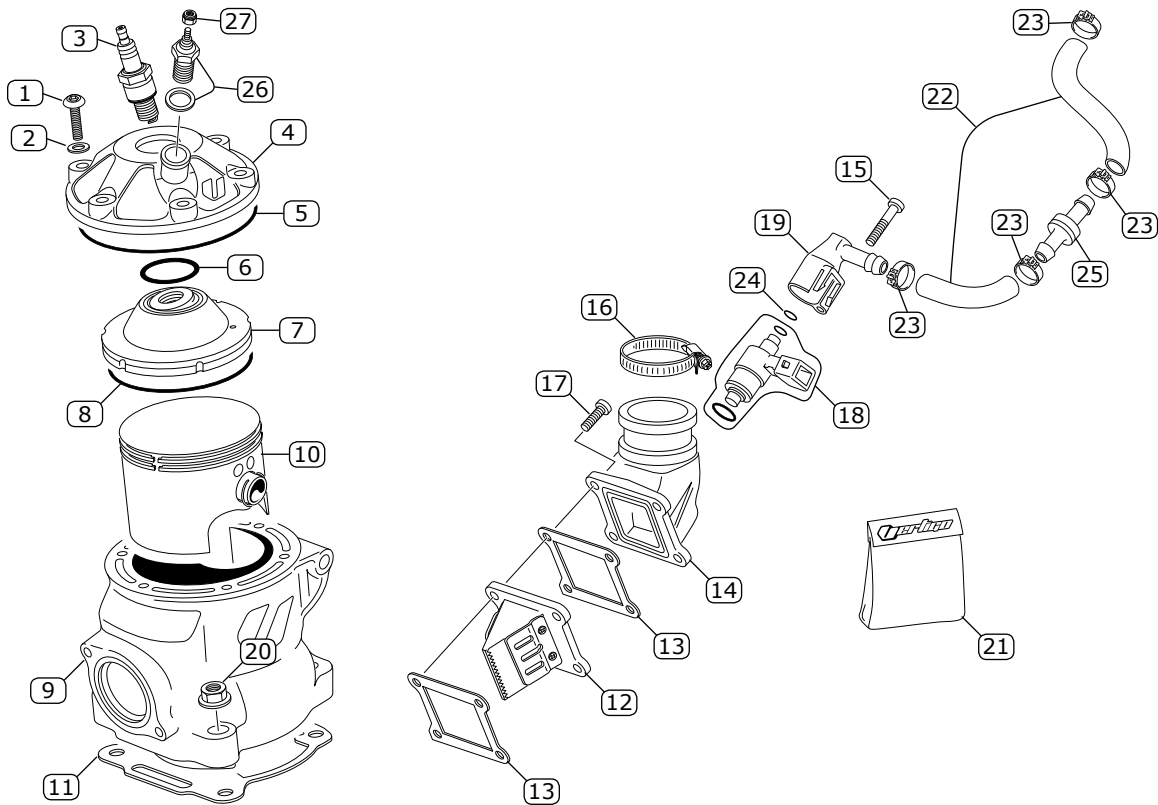

POS.	COD.	DESCRIPCIÓN	DESCRIPTION	QTY.
1	V-0451	TOR. ESPECIAL M6X25 10.9 DELTA PROTEK KL100	SCREW M6X25 10.9 DELTA PROTEK KL100	6
2	V-0737	ARANDELA COBRE 6X10X1.5	COPPER WASHER 6X10X1.5	6
3	V-0290	BUJÍA BPMR6A	SPARK PLUG BPMR6A	1
4	V-1273	TAPA CULATA ROJA	CYLINDER HEAD COVER RED	1
5	V-0569	JUNTA TÓRICA EXT. CULATA 104,40 X 1.78 VITON	CYLINDER HEAD EXT. O-RING 104,40 X 1.78 VITON	1
6	V-0292	JUNTA TÓRICA CULATÍN	CYLINDER HEAD COVER O-RING	1
7	V-0291	CULATÍN 300CC	CYLINDER HEAD 300CC	1
8	V-0570	TÓRICA INT. CULATA 83 X 87 X 2	RING EXT. HEAD 83X87X2	1
9	V-0258	CILINDRO 300CC	CYLINDER 300CC	1
10	V-1305	PISTON 300 "A"	PISTON 300 "A"	1
10	V-0726	PISTON 300 "B"	PISTON 300 "B"	1
10	V-0966	PISTON 300 "C"	PISTON 300 "C"	1
11	V-1610	JUNTA CILINDRO	CYLINDER GASKET	1
12	V-0272	CAJA LÁMINAS	REED VALVE	1
13	V-0548	JUNTA CAJA LÁMINAS 0.8MM	REED VALVE GASKET 0.8MM	2
14	V-0200	TOBERA ADMISIÓN	AIR INTAKE MANIFOLD	1
15	V-0436	TORNILLO M5X30 DIN 7984 8.8	SCREW M5X30 DIN 7984 8.8	1
16	V-0604	ABRAZADERA TORRO 25-40/9 W2	TORRO CLAMP 25-40/9 W2	1
17	V-0865	TORNILLO M5X25 DIN7984 8.8	SCREW M5X25 DIN7984 8.8	4
18	V-0298	INYECTOR	FUEL INJECTOR	1
19	V-0421	CONECTOR INYECTOR	INJECTOR SUPPORT	1
20	V-0471	TUERCA M8 DIN 6923	NUT M8 DIN 6923	4
21	V-0755	KIT LAMINAS ADMISIÓN	REED VALVE KIT	1
22	V-0754	TUBO GASOLINA	PETROL HOSE	1
23	V-0838	ABRAZADERA COBRA 13/8	COBRA CLAMP 13/8	4
24	V-0802	TORICA SUP. INYECTOR 6.35X1.78	INJECTOR UPPER O-RING 6.35X1.78	1
25	V-1199	VALVULA ANTIRETORNO	ONE WAY VALVE	1
26	V-1483	SENSOR TEMPERATURA AIGUA 2019	WATER TEMPERATURE SENSOR 2019	1
27	V-0812	TUERCA M5 AUTOBLOCANTE	M5 NUT	1