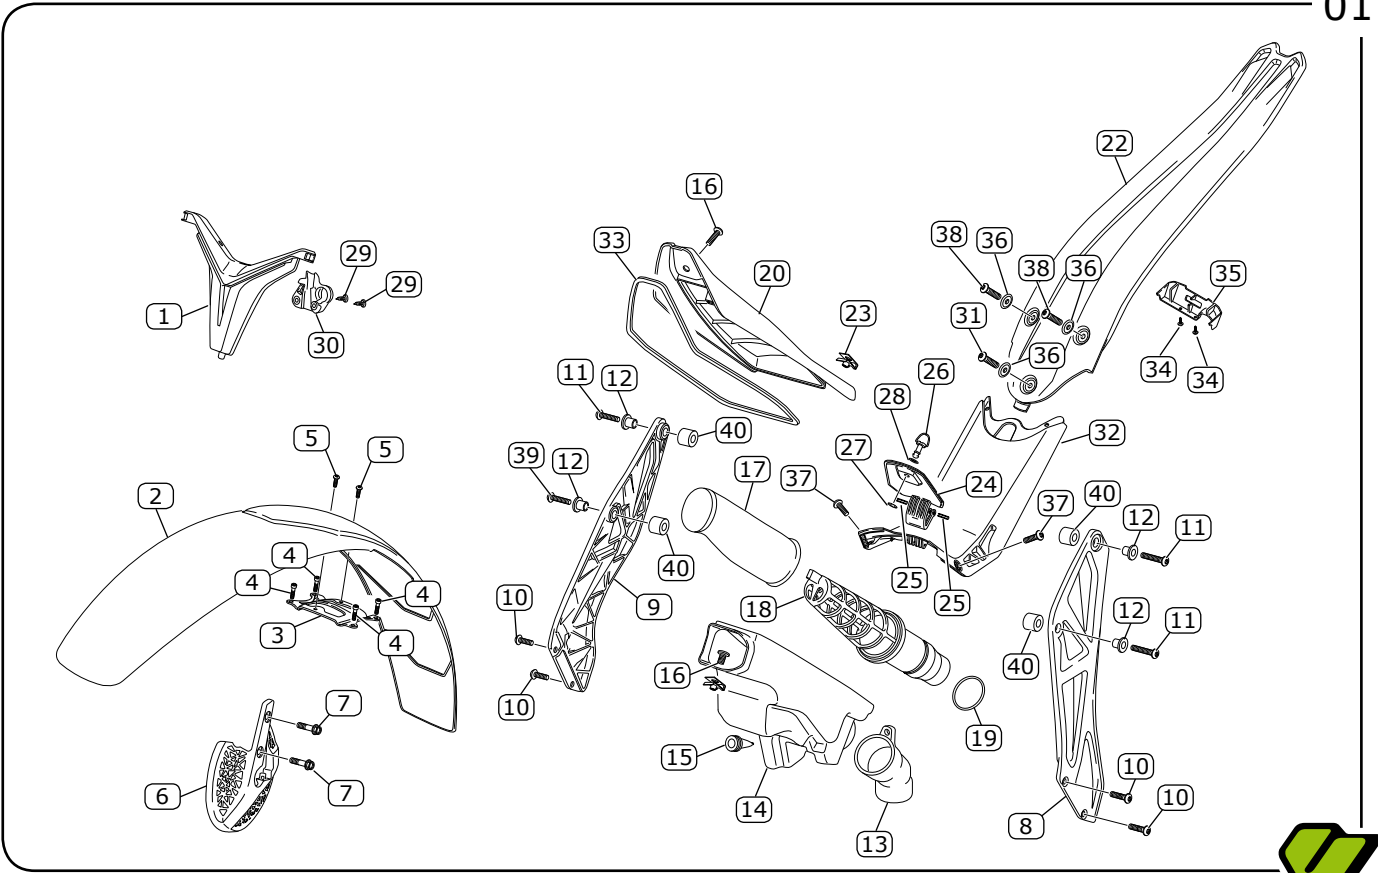

PG. 25

CILINDRO-CULATA-PISTON - CYLINDER-HEAD-PISTON

PG. 26

CUERPO INYECCIÓN - INJECTION BODY

POS.	COD.	DESCRIPCIÓN	DESCRIPTION	QTY.
1	V-0412	CARETA RACING	LIGHT COVER	1
2	V-1493	GUARDABARROS DELANTERO	FRONT MUDGUARD	1
3	V-0428	PUENTE HORQUILLA	FRONT MUDGUARD HOLDER	1
4	V-0680	TORNILLO ESPECIAL M6X14 8.8	SPECIAL SCREW M6X14 8.8	4
5	V-0440	TORNILLO M5X6 ISO 7380 8.8	SCREW M5X6 ISO 7380 8.8	2
6	V-0407	PROTECTOR DISCO FRENO DELANTERO	FRONT BRAKE DISC COVER	1
7	V-0463	TORNILLO ESPECIAL M8X30 DIN6921 8.8	SCREW M8X30 DIN6921 8.8	2
8	V-1458	PROTECTOR ESCAPE IZQUIERDO	LEFT EXHAUST PROTECTOR	1
9	V-1459	PROTECTOR ESCAPE DERECHO	RIGHT EXHAUST PROTECTOR	1
10	V-0646	TORNILLO M6X16 ISO 7380 8.8	SCREW M6X16 ISO 7380-1 8.8	4
11	V-1637	TORNILLO M6X35 ISO 7380 8.8	SCREW M6X35 ISO 7380 8.8	3
12	V-0675	CASQUILLO PROTECTOR ESCAPE	EXHAUST COVER SLEEVE	4
13	V-0417	GOMA TOBERA-CAJA FILTRO	THROTTLE BODY MANIFOLD	1
14	V-0415	CAJA FILTRO	AIRBOX	1
15	V-0420	VALVULA CAJA FILTRO	AIRBOX VALVE	1
16	V-0813	TORNILLO M6X12 ISO 7380-1 8.8	SCREW M6X12 ISO 7380-1 8.8	2
17	V-1314	ESPUMA FILTRO AIRE TWIN AIR	TWIN AIR FILTER FOAM	1
18	V-1076	REJILLA FILTRO AIRE	AIR FILTER GRID	1
19	V-0631	TORICA 44X2,50 DIN 3771	O-RING 44X2,5 DIN 3771	1
20	V-1053	TAPA CAJA FILTRO	AIR FILTER COVER	1
21	V-0679	TUERCA RAPIDA TRT-M6	FAST NUT TRT-M6	1
22	V-1052	GUARDABARROS TRASERO	REAR MUDGUARD	1
23	V-0572	BASE CIERRE 1/4 VUELTA	CLOSE 1/4 TURN HOLDER	1
24	V-0414	TAPA DEPÓSITO GASOLINA	FUEL TANK COVER	1
25	V-0809	PASADOR TAPA DEPÓSITO GASOLINA	FUEL TANK COVER PIN	1
26	V-0571	CIERRE 1/4 VUELTA	1/4 TURN SCREW	1
27	V-0658	ARANDELA NYLON	NYLON WASHER	1
28	V-0657	RETEN ACERO INOX. CIERRE 1/4 VUELTA	1/4 TURN STAINLESS STEEL WASHER	1
29	V-1026	TORNILLO DE ROSCA CHAPA 3.9X13	SCREW 3.9X13	2
30	V-0832	SOPORTE LED DELANTERO	FRONT LED LIGHT SUPPORT	1