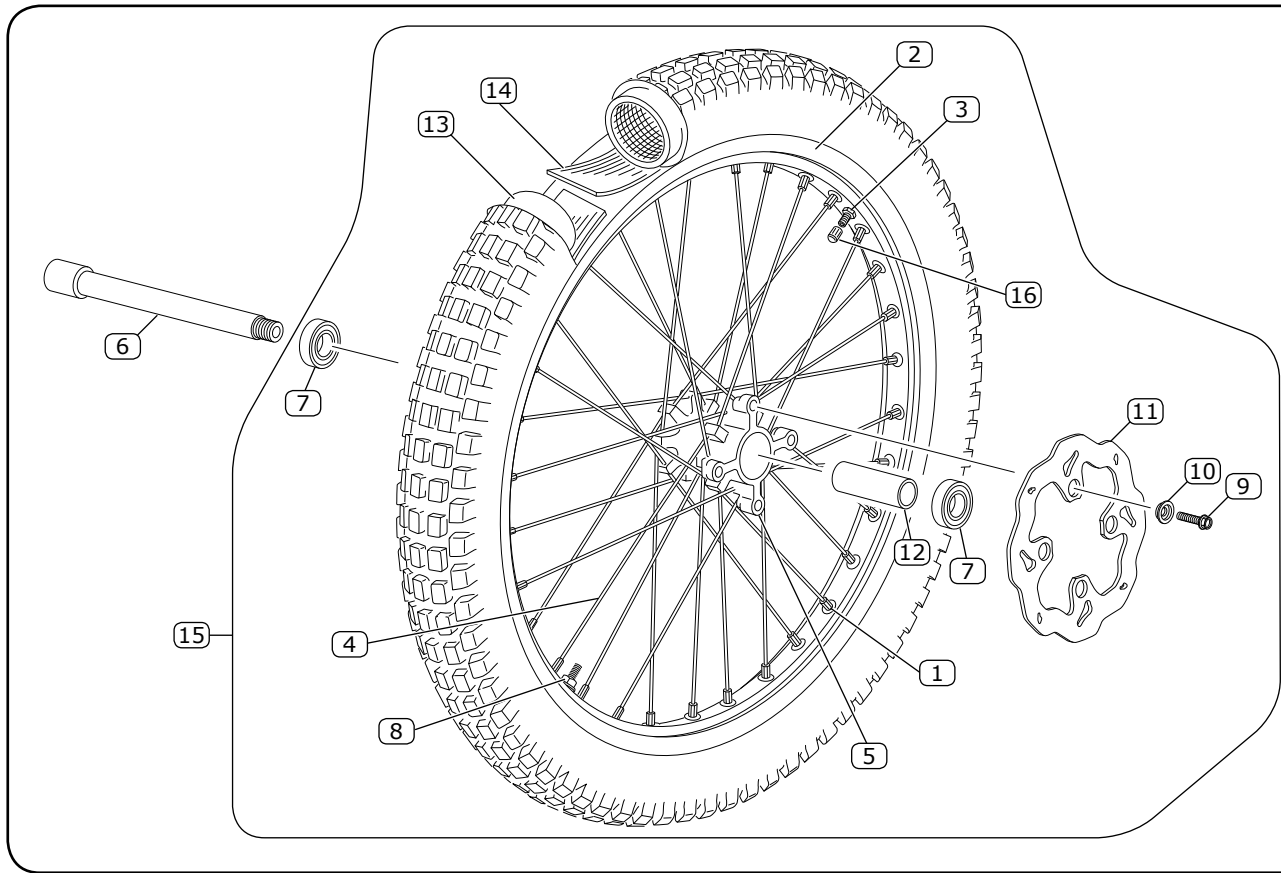

POS.	COD.	DESCRIPCIÓN	DESCRIPTION	QTY.
1	V-0373	TUERCA RADIO	SPOKE NUT	32
2	V-0371	LLANTA DEL. 1.60 X 21	FRONT RIM 1.60 X 21	1
3	V-0385	VÁLVULA TUBELESS	TUBELESS VALVE	1
4	V-0372	RADIO DEL. M3.5 X 0.6 L255 MM	FRONT WHEEL SPOKE M3.5 X 0.6 L255 MM	32
5	V-1678	BUJE DELANTERO VERTIGO ROJO	VERTIGO RED ANODIZED FRONT WHEEL HUB	1
6	V-0334	EJE RUEDA DELANTERO	FRONT WHEEL SHAFT	1
7	V-0510	RODAMIENTO BUJE 6004 2RS	BEARING HUB 6004 2 RS	2
8	V-0375	AGARRE CUBIERTA DELANTERA	FRONT WHEEL GRIP	1
9	V-0437	TORNILLO ESPECIAL M6X20 ESP. DISCO FRENO	SPECIAL SCREW M6X20 BRAKE DISC SPACER	4
10	V-0325	CASQUILLO DISCO FRENO FLOTANTE	FLOATING BRAKE DISC SLEEVE	4
11	V-0348	DISCO FRENO DELANTERO	FRONT BRAKE DISC	1
12	V-1003	CASQUILLO INTERIOR BUJE DEL.	FRONT HUB INNER SLEEVE	1
13	V-0278	CAMARA DELANTERA 21MD VALVE TR4	FRONT INNER TUBE 21MD VALVE TR4	1
14	V-0747	PROTECTOR CAMARA AIRE DEL.	FRONT INNERTUBE PROTECTOR	1
15	V-1686	CTO. RUEDA DELANTERA 2020	2020 FRONT WHEEL SET	1
16	V-0762	TAPON VALVULA VERDE	GREEN VALVE CAP	1