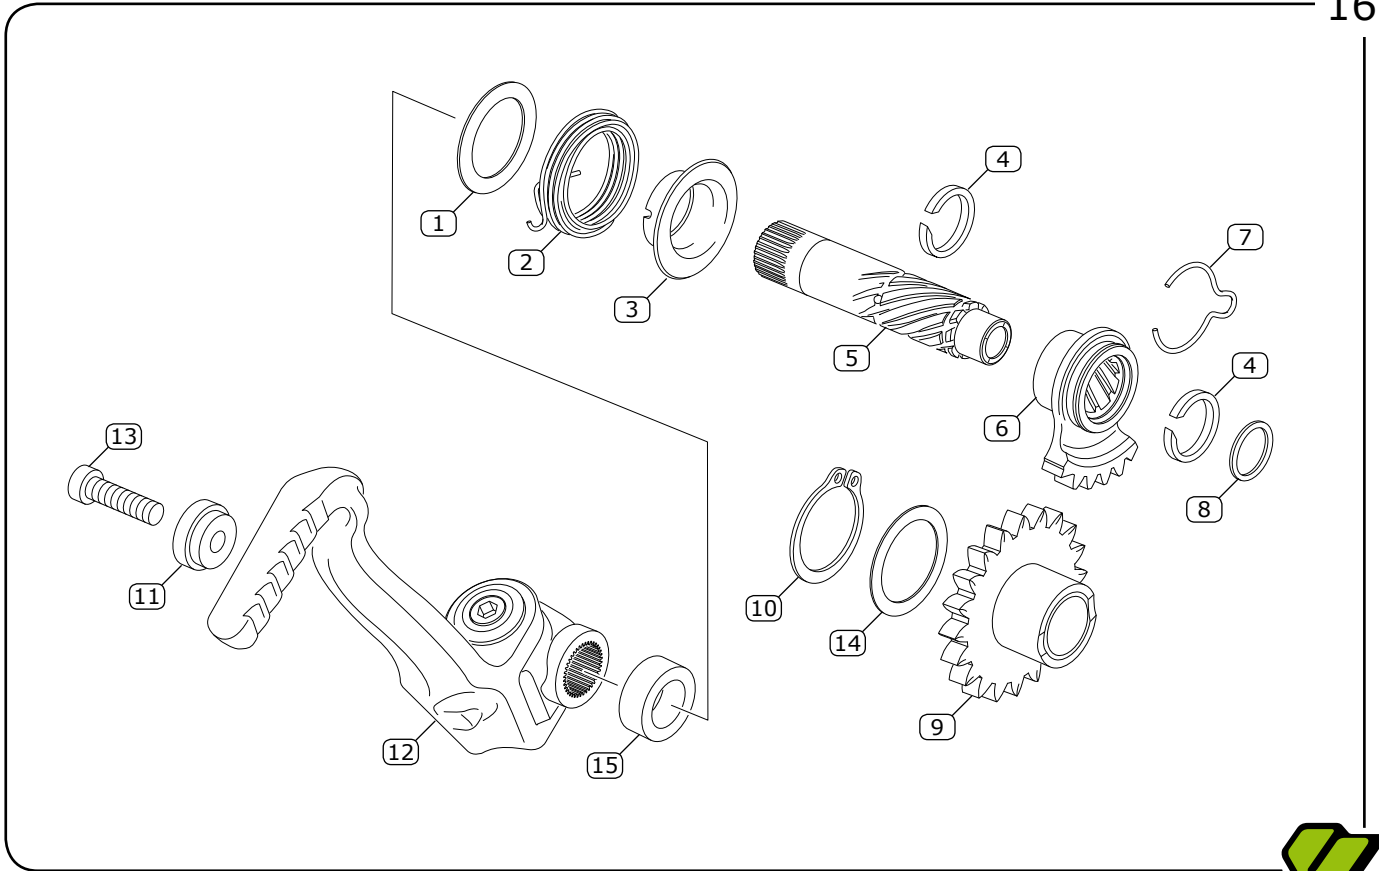

POS.	COD.	DESCRIPCIÓN	DESCRIPTION	QTY.
1	V-0752	ARANDELA 18X40X0.5	WASHER 18X40X0.5	1
2	V-0232	MUELLE ARRANQUE	KICKSTART SPRING	1
3	V-0229	CENTRADOR MUELLE ARRANQUE	KICKSTART SPRING BUSH	1
4	V-0648	SEEGER EJE ARRANQUE	KICKSTART SEEGER SHAFT	2
5	V-0231	EJE ARRANQUE	KICKSTART SHAFT	1
6	V-0251	PIÑÓN DE ARRANQUE	KICKSTART GEAR	1
7	V-0230	MUELLE DE FRICCIÓN ARRANQUE	KICKSTART FRICTION SPRING	1
8	V-0753	ARANDELA 14X25X0.5	WASHER 14X25X0.5	1
9	V-1260	PIÑÓN INT. ARRANQUE 2019	INNER KICKSTART GEAR 2019	1
10	V-1420	SEEGER EXTERNO 14X1	SEEGER 14X1	1
11	V-1309	CASQ. FIJACIÓN PALANCA ARRANQUE ROJO	RED KICKSTART SLEEVE	1
12	V-0299	PALANCA DE ARRANQUE	KICKSTART	1
13	V-1708	TORNILLO M6X30 DIN7984 NT	SCREW M6X30 DIN7984 NT	1
14	V-0753	ARANDELA 14X25X0.5MM	WASHER 14X25X0.5MM	1
15	V-1703	CASQUILLO SEPARADOR PALANCA ARRANQUE	KICKSTART SPACER	1