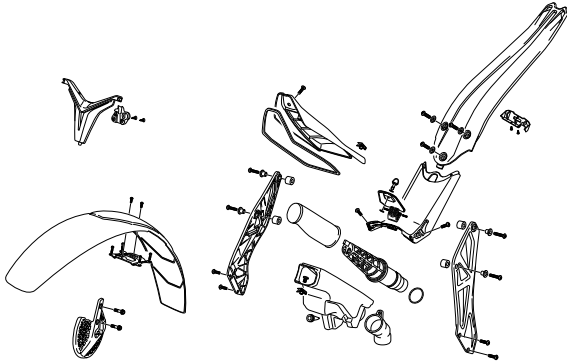

Vertical
EXPERIENCE & PASSION

2020

VERTICAL
WORKS
300cc

CATÁLOGO RECAMBIOS / SPARE PARTS BOOK / PIÈCES DÉTACHÉES

PG. 1-2

PLÁSTICOS - PLASTICS

PG. 3

BASTIDOR - FRAME