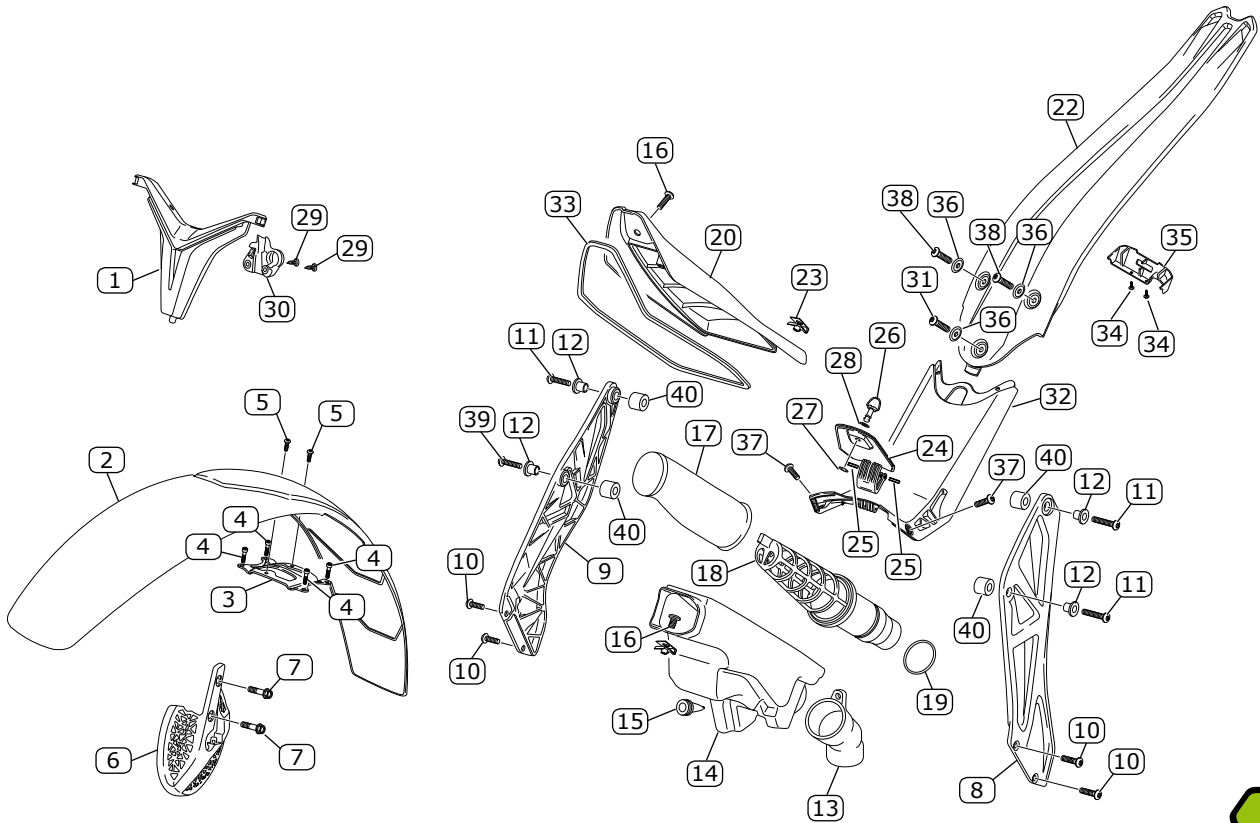

PG. 25

CILINDRO-CULATA-PISTON - CYLINDER-HEAD-PISTON

PG. 26

CUERPO INYECCIÓN - INJECTION BODY

POS.	COD.	DESCRIPCIÓN	DESCRIPTION	QTY.
1	V-0412	CARETA RACING	LIGHT COVER	1
2	V-1493	GUARDABARROS DELANTERO	FRONT MUDGUARD	1
3	V-0428	PUENTE HORQUILLA	FRONT MUDGUARD HOLDER	1
4	V-0680	TORNILLO ESPECIAL M6X14 8.8	SPECIAL SCREW M6X14 8.8	4
5	V-0440	TORNILLO M5X6 ISO 7380 8.8	SCREW M5X6 ISO 7380 8.8	2
6	V-0407	PROTECTOR DISCO FRENO DELANTERO	FRONT BRAKE DISC COVER	1
7	V-0463	TORNILLO ESPECIAL M8X30 DIN6921 8.8	SCREW M8X30 DIN6921 8.8	2
8	V-1458	PROTECTOR ESCAPE IZQUIERDO	LEFT EXHAUST PROTECTOR	1
9	V-1459	PROTECTOR ESCAPE DERECHO	RIGHT EXHAUST PROTECTOR	1
10	V-0646	TORNILLO M6X16 ISO 7380 8.8	SCREW M6X16 ISO 7380-1 8.8	4
11	V-1637	TORNILLO M6X35 ISO 7380 8.8	SCREW M6X35 ISO 7380 8.8	3
12	V-0675	CASQUILLO PROTECTOR ESCAPE	EXHAUST COVER SLEEVE	4
13	V-0417	GOMA TOBERA-CAJA FILTRO	THROTTLE BODY MANIFOLD	1
14	V-0415	CAJA FILTRO	AIRBOX	1
15	V-0420	VALVULA CAJA FILTRO	AIRBOX VALVE	1
16	V-0813	TORNILLO M6X12 ISO 7380-1 8.8	SCREW M6X12 ISO 7380-1 8.8	2
17	V-1314	ESPUMA FILTRO AIRE TWIN AIR	TWIN AIR FILTER FOAM	1
18	V-1076	REJILLA FILTRO AIRE	AIR FILTER GRID	1
19	V-0631	TORICA 44X2,50 DIN 3771	O-RING 44X2,5 DIN 3771	1
20	V-1053	TAPA CAJA FILTRO	AIR FILTER COVER	1
21	V-0679	TUERCA RAPIDA TRT-M6	FAST NUT TRT-M6	1
22	V-1052	GUARDABARROS TRASERO	REAR MUDGUARD	1
23	V-0572	BASE CIERRE 1/4 VUELTA	CLOSE 1/4 TURN HOLDER	1
24	V-0414	TAPA DEPÓSITO GASOLINA	FUEL TANK COVER	1
25	V-0809	PASADOR TAPA DEPÓSITO GASOLINA	FUEL TANK COVER PIN	1
26	V-0571	CIERRE 1/4 VUELTA	1/4 TURN SCREW	1
27	V-0658	ARANDELA NYLON	NYLON WASHER	1
28	V-0657	RETEN ACERO INOX. CIERRE 1/4 VUELTA	1/4 TURN STAINLESS STEEL WASHER	1
29	V-1026	TORNILLO DE ROSCA CHAPA 3.9X13	SCREW 3.9X13	2
30	V-0832	SOPORTE LED DELANTERO	FRONT LED LIGHT SUPPORT	1