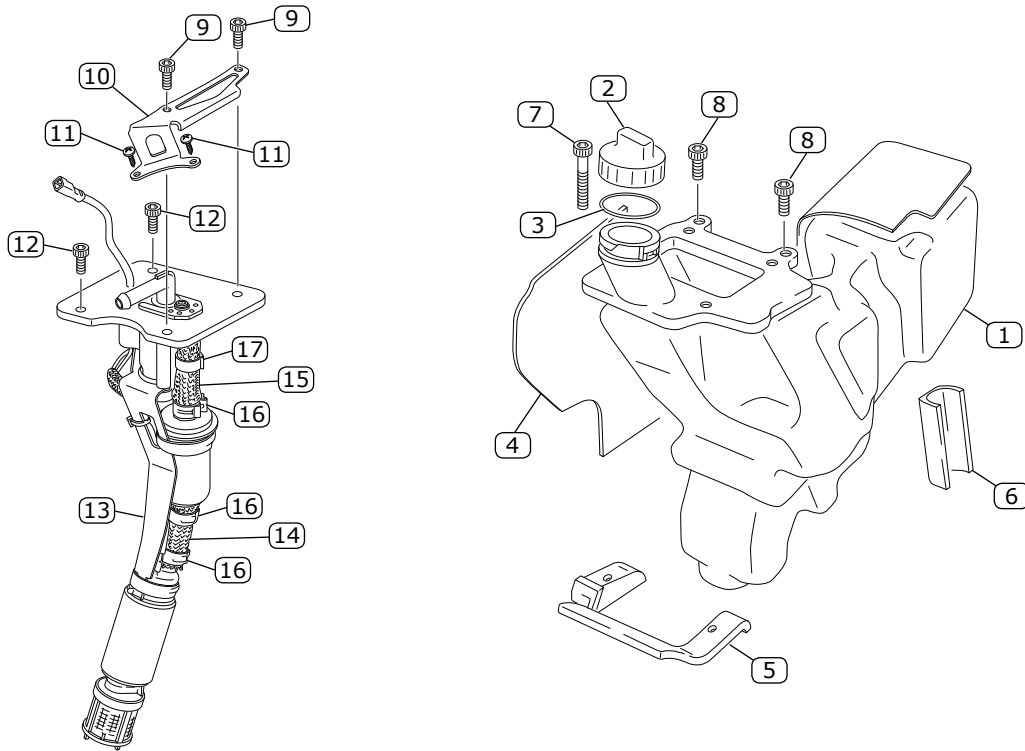

POS.	COD.	DESCRIPCIÓN	DESCRIPTION	QTY.
1	V-1062	DEPÓSITO GASOLINA TRANSPARENTE	TRANSPARENT FUEL TANK	1
2	V-0535	TAPÓN DEPÓSITO GASOLINA	FUEL TANK CAP	1
3	V-0799	JUNTA TÓRICA TAPÓN DEPÓSITO	FUEL TANK CAP O-RING	1
4	V-0833	CTO. ADHESIVO PROTECTOR TÉRMICO	TERMIC STICKER KIT	1
5	V-0530	GOMA INFERIOR SOPORTE DEPOSITO	LOWER FUEL TANK RUBBER SUPPORT	1
6	V-0531	GOMA LATERAL DEPÓSITO GASOLINA	FUEL TANK RUBBER SUPPORT	1
7	V-0555	TORNILLO M5X30 DIN 912	SCREW M5X30 DIN 912	1
8	V-0554	TORNILLO M5X10 DIN 6912 8.8	SCREW M5X10 DIN 6912 8.8	2
9	V-0433	TORNILLO M5X16 ISO7380 8.8	SCREW M5X16 ISO7380 8.8	2
10	V-0913	SOPORTE BOMBA DE AGUA	WATER PUMP SUPPORT	1
11	V-1026	TORNILLO DE ROSCA 3.9 X 13	SCREW 3.9 X 13	2
12	V-0556	TORNILLO M5X12 ISO 7830 8.8	SCREW M5X12 ISO 7830 8.8	2
13	V-1192	CONJUNTO BOMBA GASOLINA 2017	PETROL PUMP SET 2017	1
14	V-1060	TUBO GASOLINA DE BOMBA A FILTRO	PETROL HOSE PUMP-FILTER	1
15	V-1061	TUBO GASOLINA FILTRO A VALVULA PRESION	PETROL HOSE FILTER-VALVE	1
16	V-1248	ABRAZADERA CLIK INOX-A2 W4 D-12	INOX CLICK CLAMP A2 W4 D-12	3
17	V-1266	BRIDA COBRA 11,0/7	COBRA CLAMP 11,0/7	1