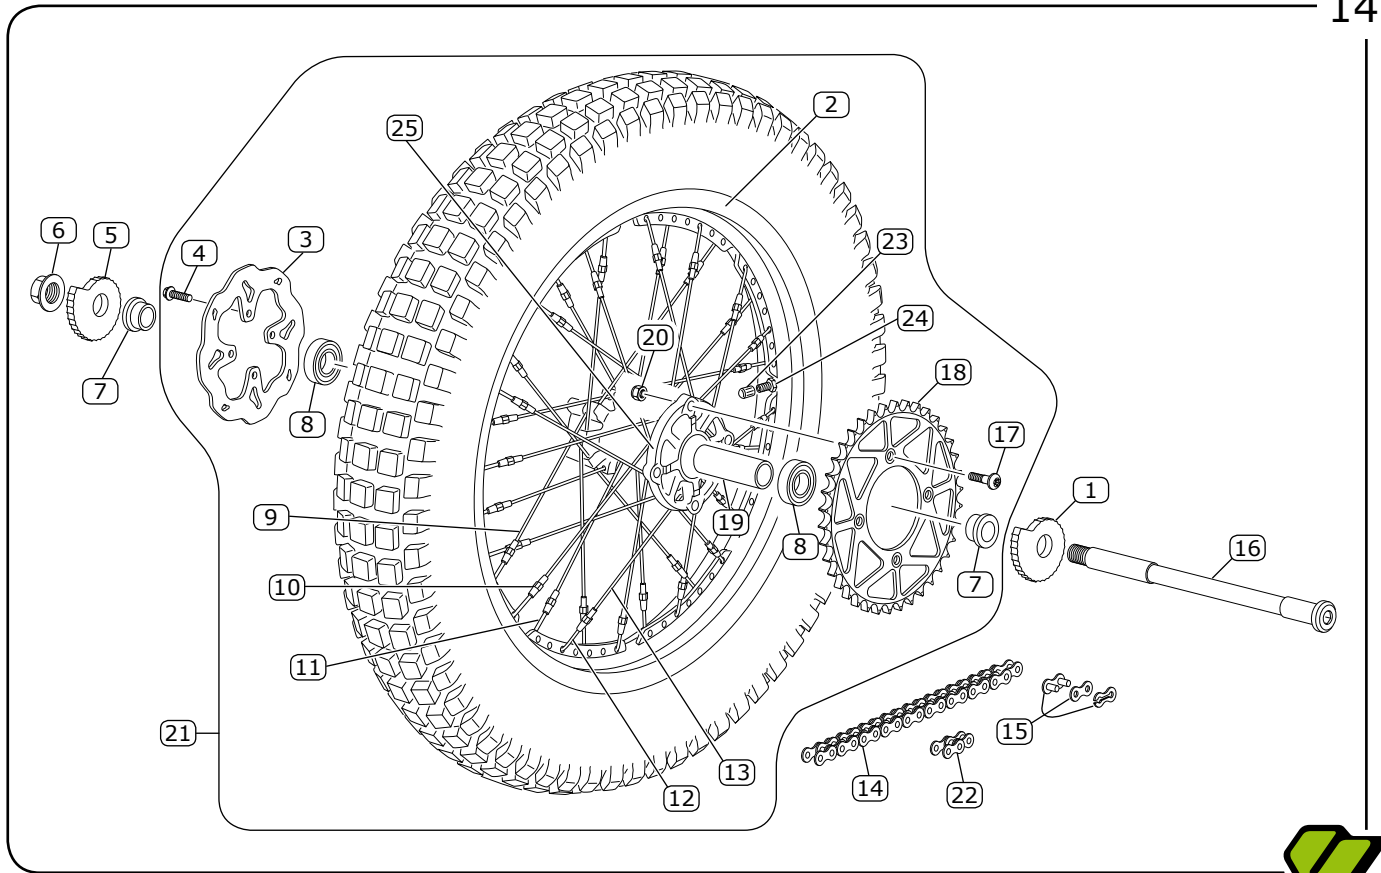

POS.	COD.	DESCRIPCIÓN	DESCRIPTION	QTY.
1	V-0332	EXCENTRICA RUEDA TRAS IZQUIERDA	LEFT REAR WHEEL ECCENTRIC WASHER	1
2	V-0378	LLANTA TRASERA 2.15 X 18 TUBELESS	REAR RIM 2.15 X 18 TUBELESS	1
3	V-1275	DISCO FRENO TRASERO FIM	REAR BRAKE DISC FIM	1
4	V-0682	TORNILLO ESPECIAL M6X20 DISCO FRENO	SPECIAL SCREW M6X20 BRAKE DISC	4
5	V-0331	EXCENTRICA RUEDA TRAS DERECHA	RIGHT REAR WHEEL ECCENTRIC WASHER	1
6	V-0552	TUERCA RUEDA TRASERA	REAR WHEEL NUT	1
7	V-0549	CASQUILLO RUEDA TRASERA	REAR WHEEL SLEEVE	2
8	V-0510	RODAMIENTO BUJE 6004 2RS	BEARING HUB 6004 2 RS	2
9	V-0381	RADIO RUEDA TRASERA M4 X 0.7 L165 MM	REAR WHEEL SPOKE M4 X 0.7 L165 MM	16
10	V-0383	TUERCA TENSOR RADIO M4	REAR WHEEL SPOKE NUT M4	32
11	V-0382	RADIO RUEDA TRAS. M4 X 0.7 LG 34.5 MM	REAR WHEEL SPOKE M4 X 0.7 LG 34.5MM	16
12	V-0380	RADIO RUEDA TRAS. CORONA M4 X 0.7 L36 MM	REAR WHEEL SPOKE CROWN SIDE M4X0.7 L36 MM	16
13	V-0379	RADIO RUEDA TRAS. CORONA M4 X 0.7 L175 MM	REAR WHEEL SPOKE CROWN SIDE M4X0.7 L175 MM	16
14	V-1031	CADENA REGINA - 103	CHAIN REGINA - 103	1
15	V-0674	ENGANCHE CADENA	CHAIN LINK	1
16	V-0333	EJE RUEDA TRASERO	REAR WHEEL SHAFT	1
17	V-0681	TORNILLO ESPECIAL CORONA M8 X 25 MM	SPECIAL SCREW M8X25 10.9 REAR SPROCKET	4
18	V-1502	CORONA Z42	CHAINWHEEL Z42	1
19	V-1004	CASQUILLO INTERIOR BUJE TRASERO	REAR HUB INNER SLEEVE	1
20	V-0470	TUERCA M8 DIN 985 AUTOBLOCANTE	NUT M8 DIN 985 AUTO LOCK	4
21	V-1687	CTO RUEDA TRASERA 2020	2020 REAR WHEEL SET	1
22	V-1032	MEDIA MALLA	HALF CHAIN LINK	1
23	V-0762	TAPÓN VALVULA VERDE	GREEN VALVE CAP	1
24	V-0385	VÁLVULA TUBELESS	TUBELESS VALVE	1
25	V-1679	BUJE TRASERO VERTIGO ROJO	VERTIGO RED ANODIZED WHEEL HUB	1