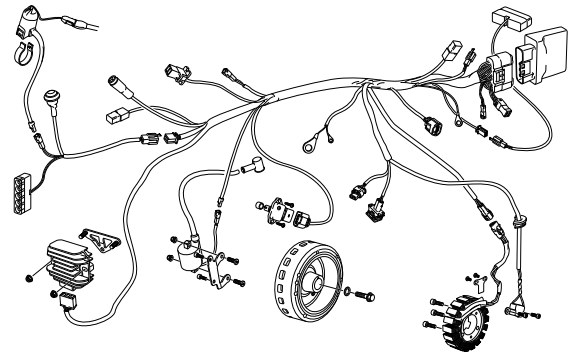

INSTALACIÓN ELÉCTRICA - ELECTRICAL SYSTEM

PG. 15