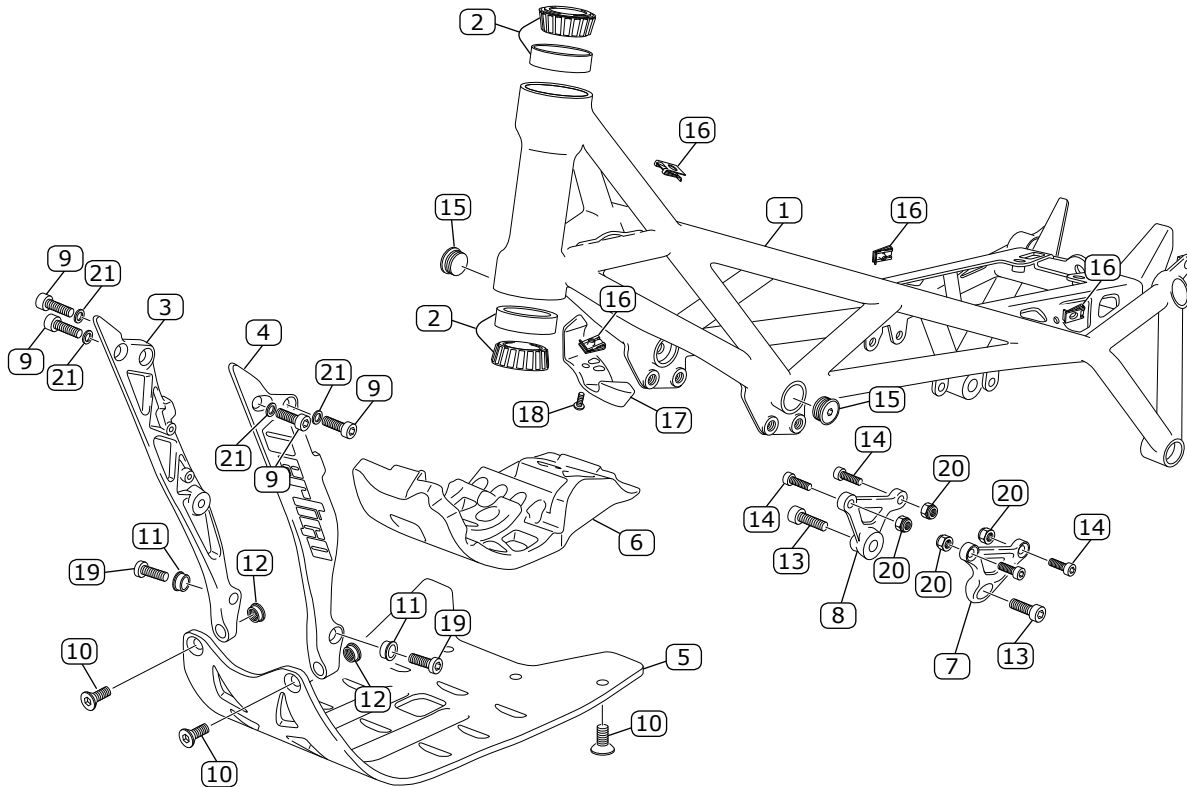

POS.	COD.	DESCRIPCIÓN	DESCRIPTION	QTY.
1	V-1685	BASTIDOR TUBULAR 2020	2020 TUBULAR FRAME	1
2	V-0280	RODAMIENTO DIRECCIÓN 32004-X	BEARING 32004-X STEERING TUBE	2
3	V-1660	SUBCHASIS DELANTERO DERECHO ROJO	FRONT RED RIGHT SUBFRAME	1
4	V-1661	SUBCHASIS DELANTERO IZQUIERDO ROJO	FRONT RED LEFT SUBFRAME	1
5	V-1690	PROTECTOR CARTER NEGRO	BLACK ANODIZED SKID PLATE	1
6	V-1293	GOMA PROTECTOR CARTER	SKID PLATE RUBBER	1
7	V-0884	TIRANTE CILINDRO IZQ. ALUMINIO ROJO	ALUMINIUM RED LEFT CYLINDER SUPPORT	1
8	V-0883	TIRANTE CILINDRO DERECHO ALUMINIO ROJO	ALUMINIUM RED RIGHT CYLINDER SUPPORT	1
9	V-1691	TORNILLO M8X16 DIN7984	SCREW M8X16 DIN7984	4
10	V-0456	TORNILLO M8X16 DIN 7991 8.8	SCREW M8X16 DIN 7991 8.8	6
11	V-0328	CASQUILLO SUBCHASIS DEL.	FRONT SUBFRAME SLEEVE	2
12	V-0327	CASQUILLO ROSCADO SUBCHASIS DEL.	FRONT SUBFRAME THREADED SLEEVE	2
13	V-1693	TORNILLO M8X20 DIN 912 8.8	SCREW M8X20 DIN 912 8.8	2
14	V-1694	TORNILLO M6X16 DIN912 8.8	SCREW M6X16 DIN912 8.8	4
15	V-1310	TAPÓN BASTIDOR TUBULAR ROJO	TUBULAR FRAME CAP RED	2
16	V-0653	TUERCA RAPIDA TRT-M6-2	FAST NUT TRT-M6-2	3
17	V-0573	TOPE DIRECCIÓN	STEERING STOP	1
18	V-0433	TORNILLO M5X16 ISO7380 8.8	SCREW M5X16 ISO7380 8.8	1
19	V-1692	TORNILLO M8X25 DIN 912 10.9	SCREW M8X25 DIN 912 10.9	2
20	V-0836	TUERCA DIN 985 M6	NUT DIN 985 M6	4
21	V-1526	ARANDELA DIN7980 M-8 ZN	WASHER DIN7980 M-8 ZN	4