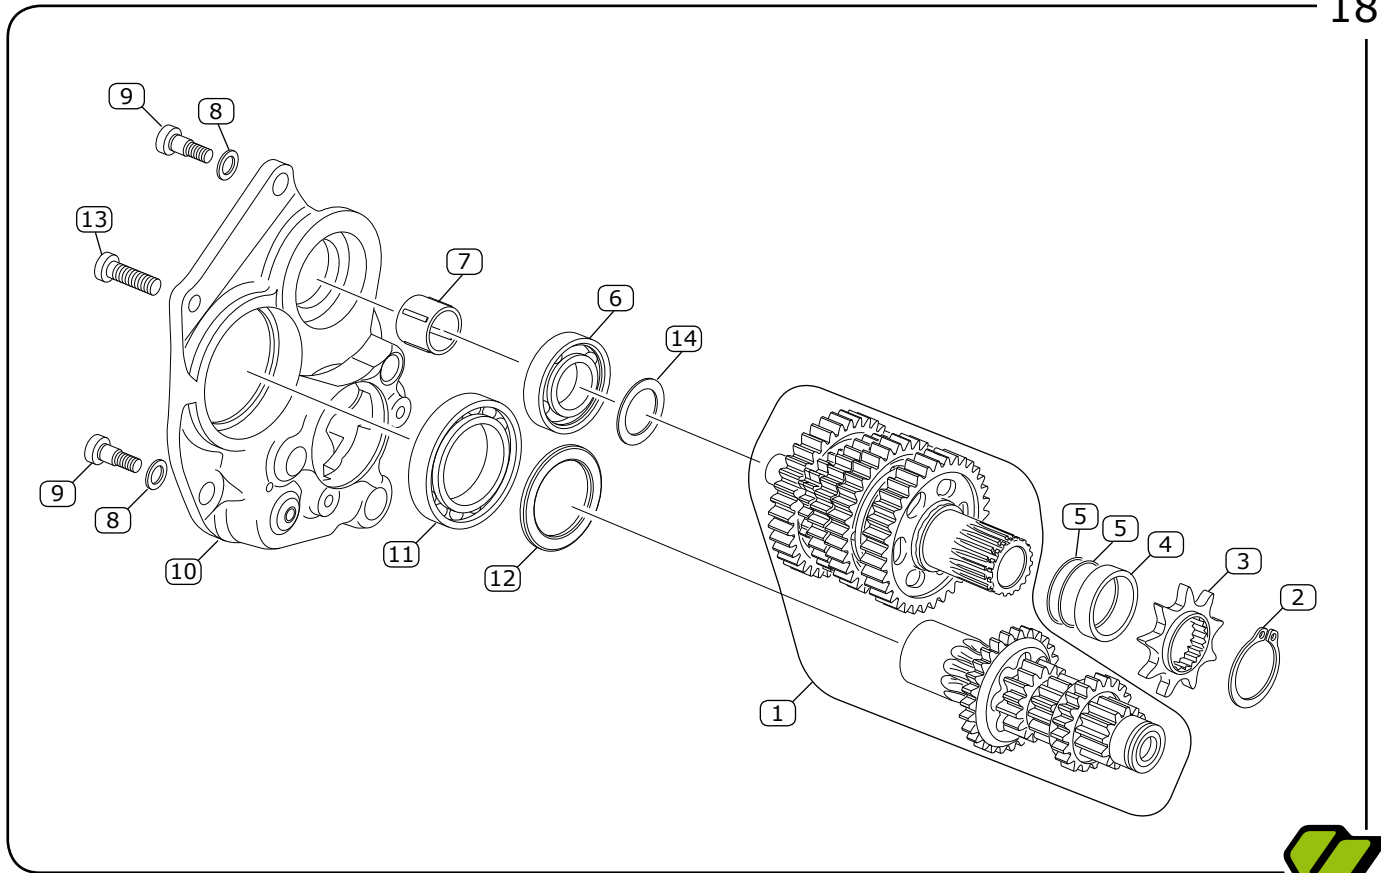

POS.	COD.	DESCRIPCIÓN	DESCRIPTION	QTY.
1	V-1426	CAMBIO COMPLETO 2019	GEARBOX ASSY 2019	1
2	V-0584	SEGER D.25X1.2 DIN471	SEGER PINION EXIT	1
3	V-0313	PIÑÓN SALIDA Z10	SPROCKET Z10	1
4	V-0309	CASQUILLO PIÑÓN SALIDA	SHIFT SEAL BUSHING	1
5	V-0634	JUNTA TÓRICA 25X1.5	O-RING 25X1.5	2
6	V-1424	RODAMIENTO INA 16003	INA BEARING 16003	2
7	V-1425	RODAMIENTO K14X18X15	BEARING K14X18X15	1
8	V-1042	ARANDELA DIN 433 M8	WASHER DIN 433 M8	2
9	V-1041	TORNILLO AJUST. M6X10 ISO7379 12.9 Ø8 F9	ADJUST. SCREW M6X10 ISO 7379-12.9 Ø8 F9	2
10	V-1301	TAPA SUJECION CAMBIO 2019	GEARBOX PLATE 2019	1
11	V-1423	RODAMIENTO 61906	BEARING 61906	1
12	V-1422	SEPARADOR DE CORONA 2019	CROWN SPACER 2019	2
13	V-0559	TORNILLO M6X20 DIN 7984 8.8	SCREW M6X20 DIN 7984 8.8	2
14	V-1419	ARANDELA 17X23X0.5	WASHER 17X23X0.5	1