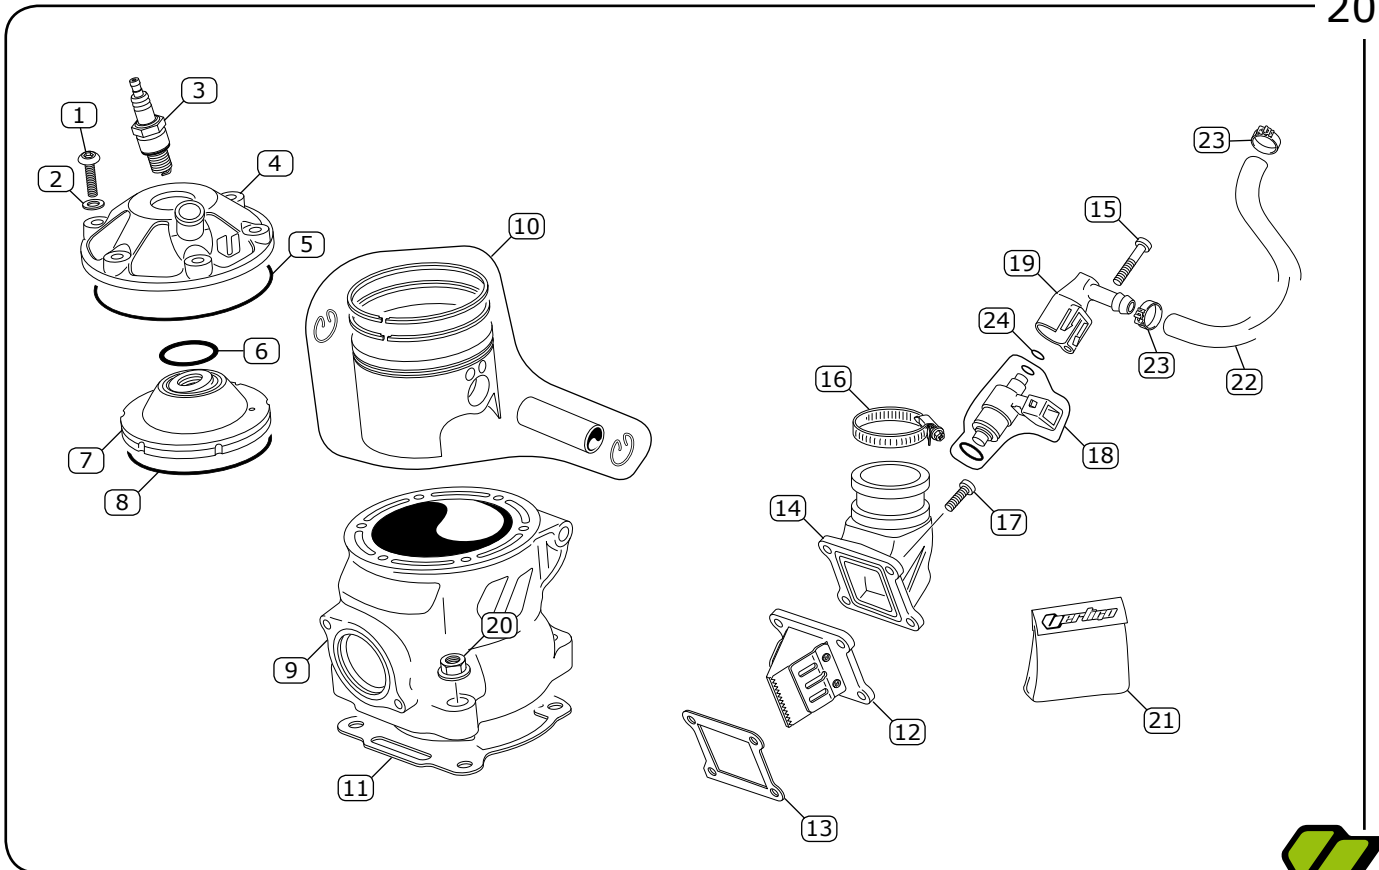

POS.	COD.	DESCRIPCIÓN	DESCRIPTION
1	V-0451	TOR. ESPECIAL M6X25 10.9 DELTA PROTEK KL100	SCREW M6X25 10.9 DELTA PROTEK KL100
2	V-0737	ARANDELA COBRE 6X10X1.5	COPPER WASHER 6X10X1.5
3	V-0290	BUJÍA BPMR6A	SPARK PLUG BPMR6A
4	V-0257	TAPA CULATA	CYLINDER HEAD COVER
5	V-0569	JUNTA TÓRICA EXT. CULATA 104,40 X 1.78 VITON	CYLINDER HEAD EXT. O-RING 104,40 X 1.78 VITON
6	V-0292	JUNTA TÓRICA CULATÍN	CYLINDER HEAD COVER O-RING
7	V-0616	CULATÍN 250CC	CYLINDER HEAD 250CC
8	V-0570	TÓRICA INT. CULATA 83 X 87 X 2	RING EXT. HEAD 83X87X2
9	V-0614	CILINDRO 250CC	CYLINDER 250CC
10	V-0615	PISTÓN 250CC "A"	PISTON 250CC "A"
10	V-1190	PISTÓN 250CC "B"	PISTON 250CC "B"
10	V-1191	PISTÓN 250CC "C"	PISTON 250CC "C"
11	V-0263	JUNTA CILINDRO	CYLINDER GASKET
12	V-0272	CAJA LÁMINAS	REED VALVE
13	V-0548	JUNTA CAJA LÁMINAS 0.8MM	REED VALVE GASKET 0.8MM
14	V-0200	TOBERA ADMISIÓN	AIR INTAKE MANIFOLD
15	V-0436	TORNILLO M5X30 DIN 7984 8.8	SCREW M5X30 DIN 7984 8.8
16	V-0604	ABRAZADERA TORRO 25-40/9 W2	TORRO CLAMP 25-40/9 W2
17	V-0865	TORNILLO M5X25 DIN7984 8.8	SCREW M5X25 DIN7984 8.8
18	V-0298	INYECTOR	FUEL INJECTOR
19	V-0421	CONNECTOR INYECTOR	INJECTOR SUPPORT
20	V-0471	TUERCA M8 DIN 6923	NUT M8 DIN 6923
21	V-1012	KIT LAMINAS ADMISIÓN	REED VALVE KIT
22	V-0754	TUBO GASOLINA	PETROL HOSE
23	V-0838	ABRAZADERA COBRA 13/8	COBRA CLAMP 13/8
24	V-0802	TÓRICA SUP. INYECTOR 6.35X1.78	INJECTOR UPPER O-RING 6.35X1.78