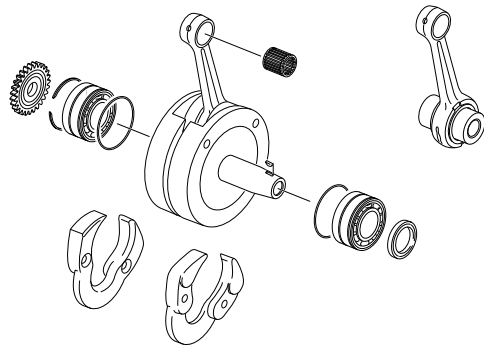

SELECTOR DEL CAMBIO - CHANGE SELECTOR

PG. 20

CAMBIO DE MARCHAS - GEARBOX

PG. 21-22

CÁRTERS Y TAPAS - CARTERS AND COVERS

PG. 23

BIELA - ROD

PG. 24

EMBRAGUE - CLUTCH

PG. 25

CILINDRO-CULATA-PISTON - CYLINDER-HEAD-PISTON

PG. 26

CUERPO INYECCIÓN - BODY INJECTION

POS.	COD.	DESCRIPCIÓN	DESCRIPTION
1	V-0412	CARETA RACING	LIGHT COVER
2	V-0409	GUARDABARROS DELANTERO	FRONT MUDGUARD
3	V-0428	PUENTE HORQUILLA	FRONT MUDGUARD HOLDER
4	V-0680	TORNILLO ESPECIAL M6x14 8.8	SPECIAL SCREW M6x14 8.8
5	V-0440	TORNILLO M5x6 ISO 7380 8.8	SCREW M5x6 ISO 7380 8.8
6	V-0407	PROTECTOR DISCO FRENO DELANTERO	FRONT BRAKE DISC COVER
7	V-0463	TORNILLO ESPECIAL M8x30 DIN6921 8.8	SCREW M8x30 DIN6921 8.8
8	V-0537	PROTECTOR ESCAPE IZQUIERDO	LEFT EXHAUST PROTECTOR
9	V-0536	PROTECTOR ESCAPE DERECHO	RIGHT EXHAUST PROTECTOR
10	V-0646	TORNILLO M6x16 ISO7380 8.8	SCREW M6x16 ISO7380 8.8
11	V-0560	TORNILLO M6x20 ISO 7380 8.8	SCREW M6x20 ISO 7380 8.8
12	V-0675	CASQUILLO PROTECTOR ESCAPE	EXHAUST COVER SLEEVE
13	V-0417	GOMA TOBERA-CAJA FILTRO	THROTTLE BODY MANIFOLD
14	V-0415	CAJA FILTRO	AIRBOX
15	V-0420	VALVULA CAJA FILTRO	AIRBOX VALVE
16	V-0813	TORNILLO M6x12 ISO 7380-1 8.8	SCREW M6x12 ISO 7380-1 8.8
17	V-1077	ESPUMA FILTRO AIRE	AIR FILTER FOAM
18	V-1076	REJILLA FILTRO AIRE	AIR FILTER GRID
19	V-0631	TORICA 44,12x 2,62 DIN 3771	O-RING 44x2,62 DIN 3771
20	V-0406	TAPA CAJA FILTRO	AIR FILTER COVER
21	V-0679	TUERCA RAPIDA TRT-M6	FAST NUT TRT-M6
22	V-0413	GUARDABARROS TRASERO	REAR MUDGUARD
23	V-0433	TORNILLO M5x16 ISO7380 8.8	SCREW M5x16 ISO7380 8.8
24	V-0414	TAPA DEPÓSITO GASOLINA	FUEL TANK COVER
25	V-0809	PASADOR TAPA DEPÓSITO GASOLINA	FUEL TANK COVER PIN
26	V-0571	CIERRE 1/4 VUELTA	1/4 TURN SCREW
27	V-0658	ARANDELA NYLON	NYLON WASHER
28	V-0657	RETEN ACERO INOX. CIERRE 1/4 VUELTA	1/4 TURN STAINLESS STEEL WASHER
29	V-0520	PROTECTOR MANILLAR	HANDLEBAR PROTECTOR
30	V-0832	SOPORTE LED	LED SUPPORT