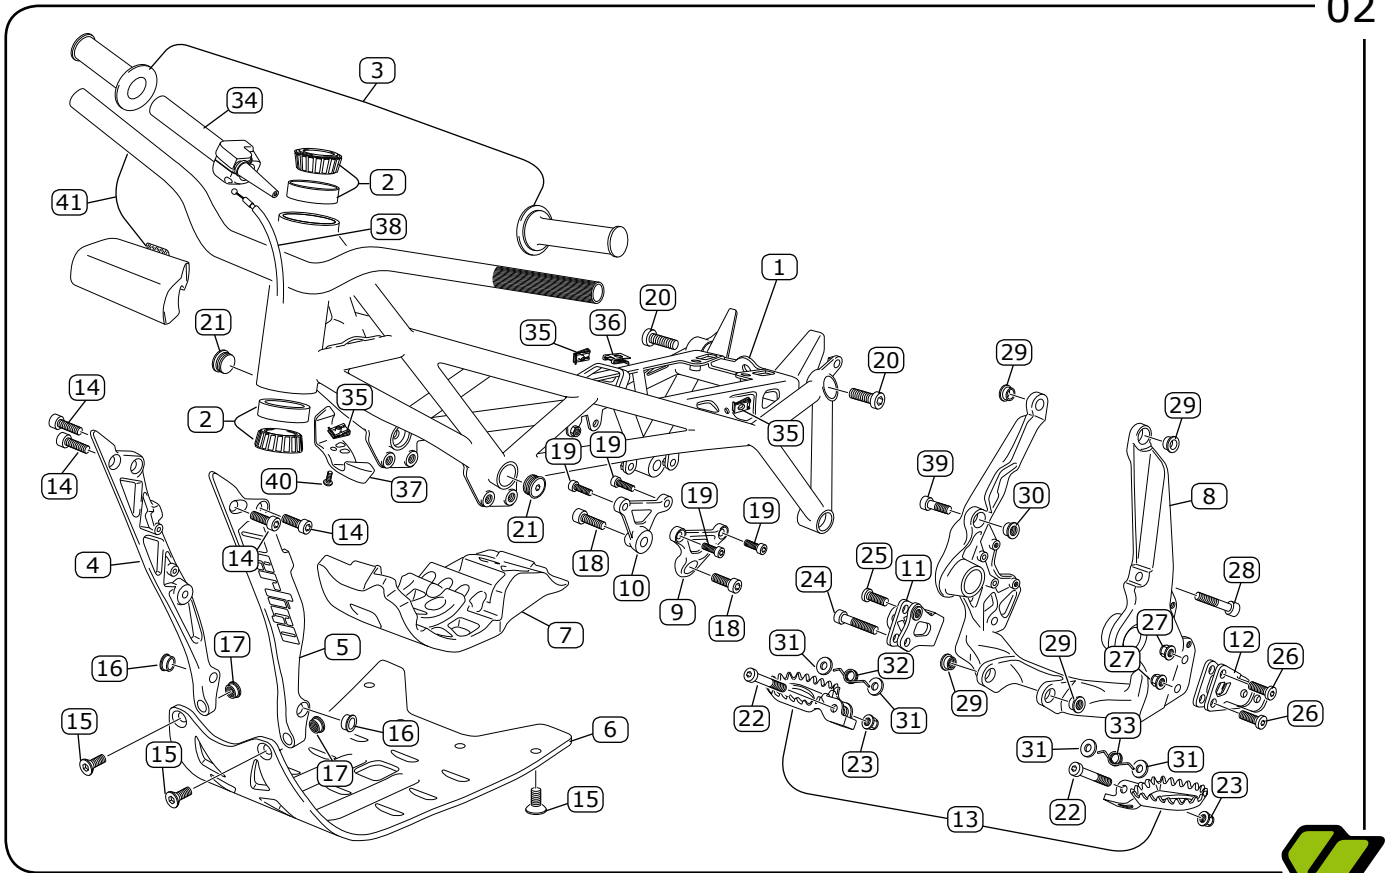

POS.	COD.	DESCRIPCIÓN	DESCRIPTION
31	V-0978	ARANDELA ALUMINIO ESTRIBERA	FOOTREST ALUMINIUM WASHER
32	V-0814	MUELLE ESTRIBERA DERECHA	RIGHT FOOTREST SPRING
33	V-0815	MUELLES ESTRIBERA IZQUIERDA	LEFT FOOTREST SPRING
34	V-0303	MANDO GAS	THROTTLE
35	V-0653	TUERCA RAPIDA TRT-M5-1	FAST NUT TRT-M5-1
36	V-0572	BASE CIERRE 1/4 VUELTA	1/4 TURN BASE NUT
37	V-0573	TOPE DIRECCIÓN	STEERING STOP
38	V-0396	CABLE GAS	THROTTLE WIRE
39	V-0455	TORNILLO M10X16 DIN 912 10.9	SCREW M10X16 DIN 912 10.9
40	V-0433	TORNILLO M5X16 ISO7380 8.8	SCREW M5X16 ISO7380 8.8
41	V-0627	MANILLAR RENTHAL FATBAR	RENTHAL FATBAR HANDLEBAR