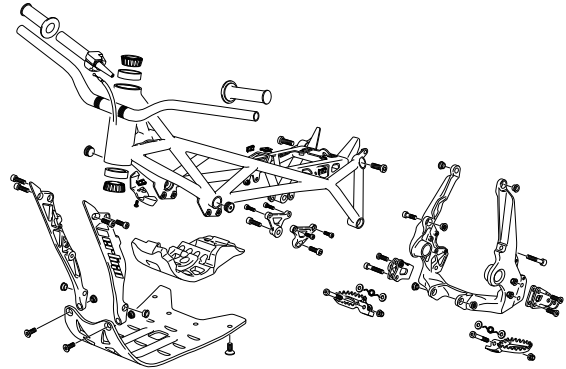

CHASIS - CHASSIS

PG. 5-6