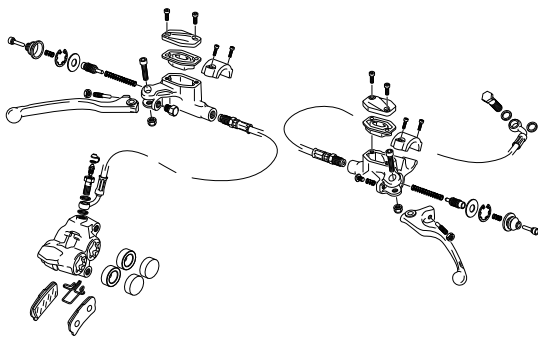

MANETAS - FRONT BRAKE

PG. 10