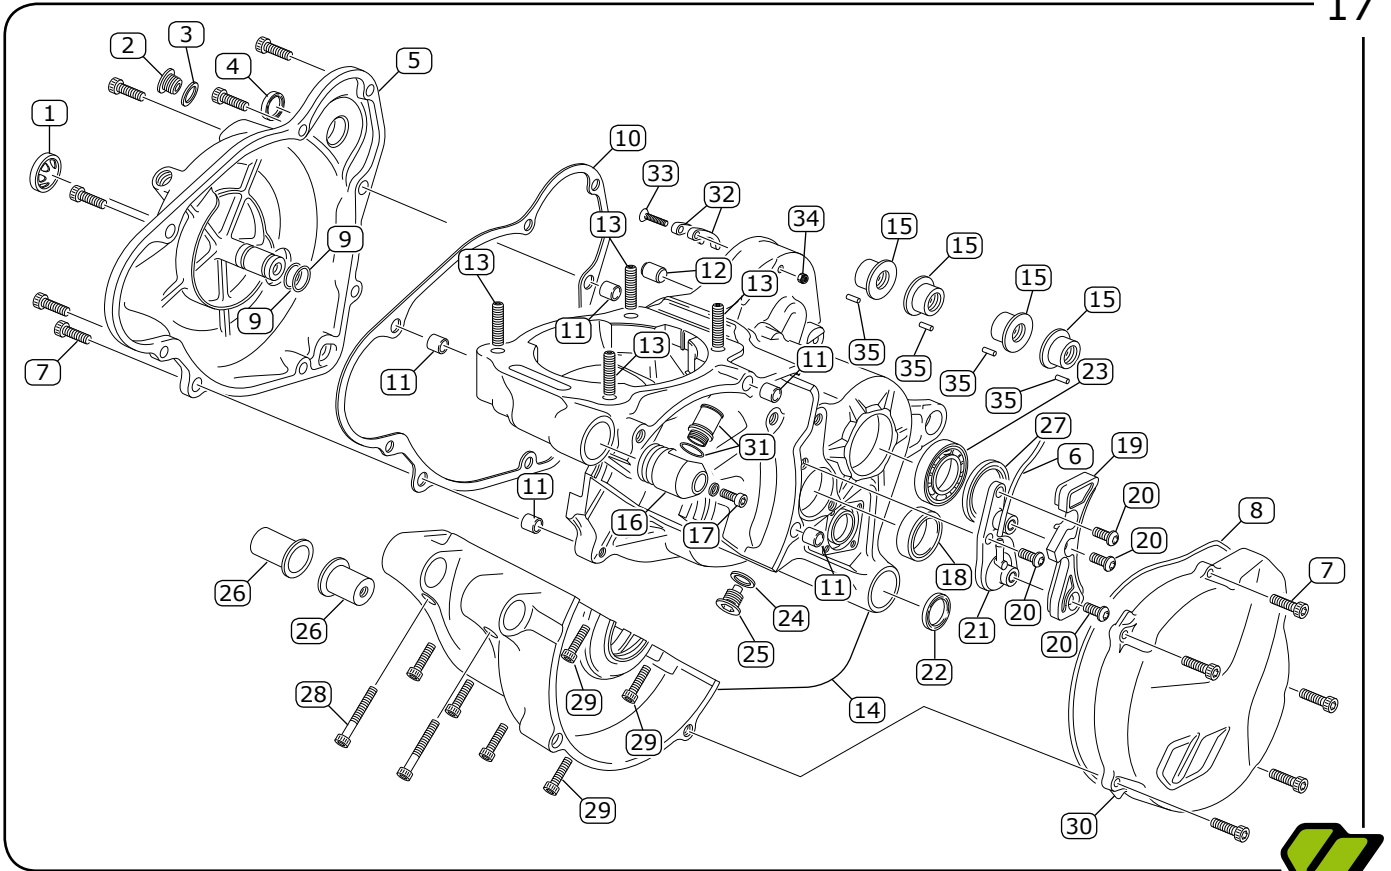

POS.	COD.	DESCRIPCIÓN	DESCRIPTION
1	V-0314	MIRILLA VISOR ACEITE	WINDOW DISPLAY OIL
2	V-0311	TAPÓN LLENADO ACEITE	OIL FILLER CAP
3	V-0472	ARANDELA COBRE TAPÓN ACEITE	COOPER WASHER OIL
4	V-0339	RETÉN 18X24X4	LIP SEAL 18X24X4 KICK START
5	V-0899	TAPA EMBRAGUE ICE HELL	ICE HELL CLUTCH COVER
6	V-0663	TUBO DESVAPORIZADOR CAMBIO	GEARBOX BREATHE TUBE
7	V-0448	TORNILLO M5X20 DIN 912 8.8	SCREW M5X20 DIN 912 8.8
8	V-0527	JUNTA TAPA ALTERNADOR	FLYWHEEL COVER GASKET
9	V-0662	TORICA BOMBIN EMBRAGUE 11.5X1.5	CLUTCH PUMP O-RING 11.5X1.5
10	V-0262	JUNTA TAPA EMBRAGUE	CLUTCH COVER GASKET
11	V-0639	CASQUILLO CENTRADOR CARTER	CRANKCASE CENTRING SLEEVE
12	V-0310	TOPE PALANCA ARRANQUE	STOP KICKSTART PEDAL
13	V-0464	TORNILLO M8X30 DIN 835 8.8	SCREW M8X30 DIN 835 8.8
14	V-0249	CTO. CARTERS	CRANKCASE SET
15	V-0640	CASQUILLO ROSCADO CARTER	CRANKCASE THREADED SLEEVE
16	V-0506	SOPORTE RACOR BOMBA/CARTER	SUPPORT FITTING PUMP/CRANKCASE
17	V-0643	TORNILLO M5X6 DIN 912 8.8	SCREW M5X6 DIN 912 8.8
18	V-0283	RODAMIENTO BOLAS CONTACTO ANGULAR	TWO ROWS BALL BEARING
19	V-0579	PROTECTOR CADENA	CRANKCASE CHAIN PROTECTOR
20	V-0651	TORNILLO M5X10 DIN 6912 8.8	SCREW M5X10 DIN 6912 8.8
21	V-0529	TAPA EJE PRIMARIO	PRIMARY SHAFT COVER
22	V-0340	RETEN 12X22X7 EJE SELECTOR/CARTER	LIP SEAL 12X22X7 GEAR PEDAL/CRANKCASE
23	V-0287	RODAMIENTO BOLAS SECUNDARIO/PIÑÓN	BALL BEARING 6005 SECONDARY SHAFT
24	V-0472	ARANDELA COBRE TAPÓN ACEITE 12/16/1.5	COOPER WASHER OIL
25	V-0312	TAPÓN VACIADO ACEITE	DRAIN PLUG OIL
26	V-0547	CASQUILLO CARTER/SUBCHASIS DEL	CARTER/FRONT SUBFRAME SLEEVE
27	V-0342	RETEN 30X36X5 EJE SECUNDARIO/CARTER	LIP SEAL 30X36X5 SECONDARY SHAFT/CRANKCASE
28	V-0453	TORNILLO M6X45 DIN 912 10.9	SCREW M6X45 DIN 912 10.9
29	V-0559	TORNILLO M6X20 DIN 7984 8.8	SCREW M6X20 DIN 7984 8.8
30	V-0900	TAPA ALTERNADOR ICE HELL	ICE HELL FLYWHEEL COVER