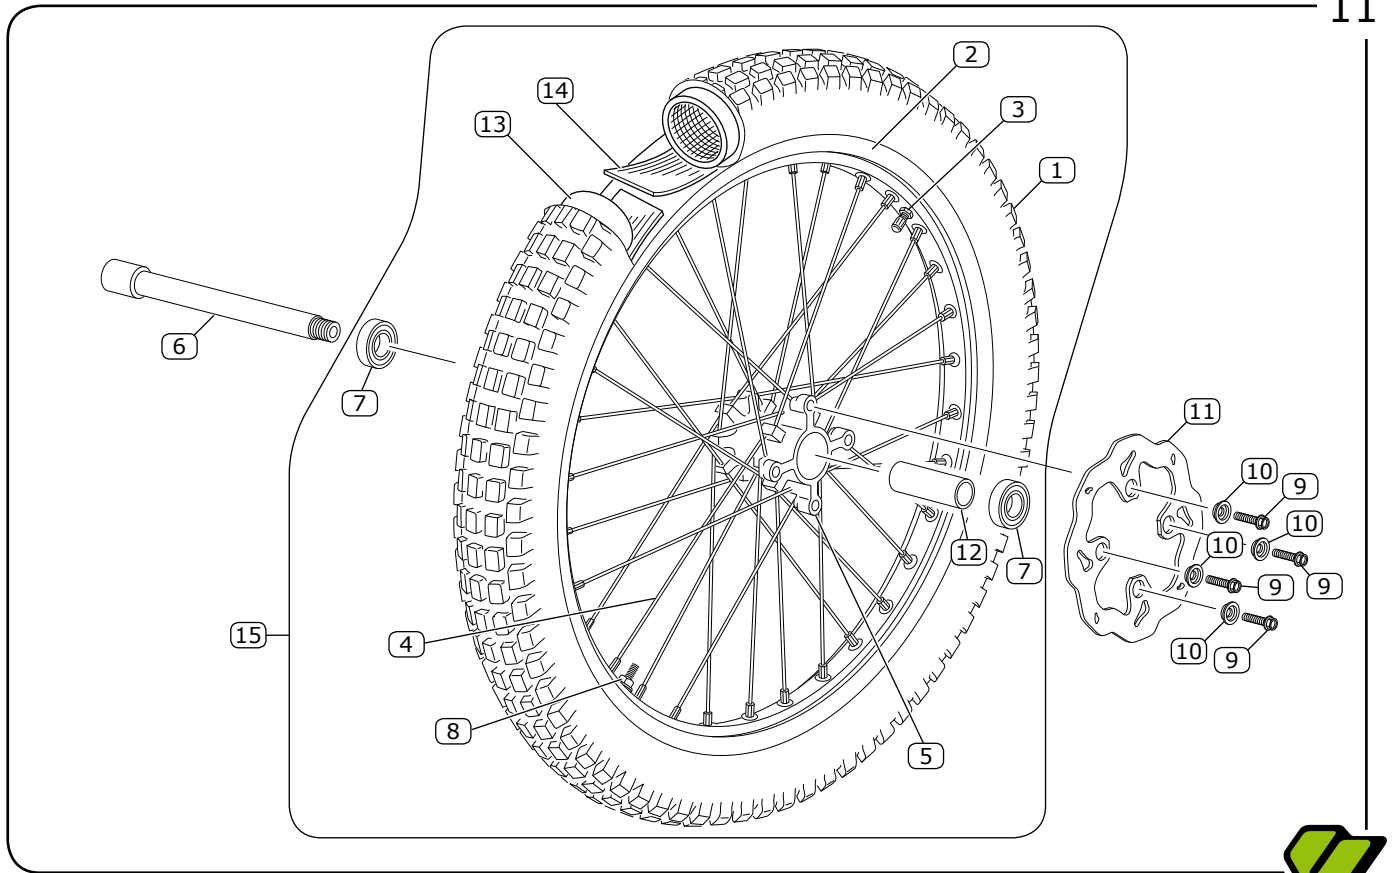

POS.	COD.	DESCRIPCIÓN	DESCRIPTION
1	V-0758	NEUMÁTICO DEL. TRIAL COMP. X11	MICHELIN FRONT TYRE COMP X11
2	V-0371	LLANTA DEL. 1.60 X 21	FRONT RIM 1.60 X 21
3	V-0385	VÁLVULA TUBELESS	TUBELESS VALVE
4	V-0372	RADIO DEL. M3.5 X 0.6 L255 MM	FRONT WHEEL SPOKE M3.5 X 0.6 L255 MM
5	V-0374	BUJE DELANTERO	FRONT HUB
6	V-0334	EJE RUEDA DELANTERO	FRONT WHEEL SHAFT
7	V-0510	RODAMIENTO BUJE 6004 2RS	BEARING HUB 6004 2 RS
8	V-0375	AGARRE CUBIERTA DELANTERA	FRONT WHEEL GRIP
9	V-0437	TORNILLO ESPECIAL M6 X 20 MM DISCO FRENO	SCREW M6 X 20 MM
10	V-0325	CASQUILLO DISCO FRENO FLOTANTE	FLOATING BRAKE DISC SLEEVE
11	V-0348	DISCO FRENO DELANTERO	FRONT BRAKE DISC
12	V-1003	CASQUILLO INTERIOR BUJE DEL.	FRONT HUB INNER SLEEVE
13	V-0278	CAMARA DELANTERA 21MD VALVE TR4	FRONT INNER TUBE 21MD VALVE TR4
14	V-0747	PROTECTOR CAMARA AIRE DEL.	FRONT INNERTUBE PROTECTOR
15	V-0357	CTO. RUEDA DELANTERA	FRONT WHEEL SET