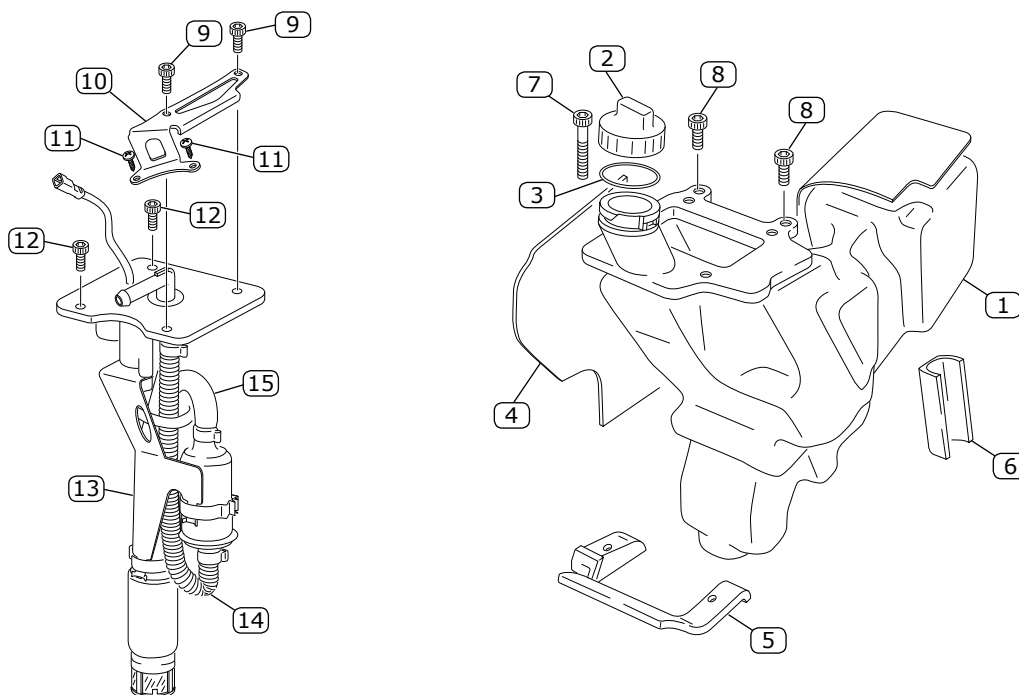

POS.	COD.	DESCRIPCIÓN	DESCRIPTION
1	V-1062	DEPÓSITO GASOLINA TRANSPARENTE	TRANSPARENT FUEL TANK
2	V-0535	TAPÓN DEPÓSITO GASOLINA	FUEL TANK CAP
3	V-0799	JUNTA TÓRICA TAPÓN DEPÓSITO	FUEL TANK CAP O-RING
4	V-0833	CTO. ADHESIVO PROTECTOR TÉRMICO	TERMIC STICKER KIT
5	V-0530	GOMA INFERIOR SOPORTE DEPOSITO	LOWER FUEL TANK RUBBER SUPPORT
6	V-0531	GOMA LATERAL DEPÓSITO GASOLINA	FUEL TANK RUBBER SUPPORT
7	V-0555	TORNILLO M5X30 DIN 912	SCREW M5X30 DIN 912
8	V-0554	TORNILLO M5X10 DIN 912 8.8	SCREW M5X10 DIN 912 8.8
9	V-0433	TORNILLO M5X16 ISO7380 8.8	SCREW M5X16 ISO7380 8.8
10	V-0913	SOPORTE BOMBA DE AGUA	WATER PUMP SUPPORT
11	V-1026	TORNILLO DE ROSCA 3.9 X 13	SCREW 3.9 X 13
12	V-0556	TORNILLO M5X10 ISO7380 10.9	SCREW M5X10 ISO7380 10.9
13	V-1193	CONJUNTO BOMBA GASOLINA	PETROL PUMP SET
14	V-1060	TUBO GASOLINA DE BOMBA A FILTRO	PETROL HOSE PUMP-FILTER
15	V-1061	TUBO GASOLINA FILTRO A VÁLVULA DE PRESIÓN	PETROL HOSE FILTER-VALVE