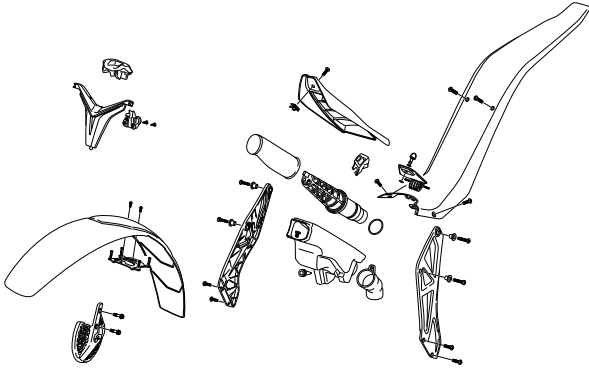

**Overlino**  
EXPERIENCE & PASSION

**Combat** ICE  
HELL **2017**  
**250cc**

**CATÁLOGO RECAMBIOS / SPARE PARTS BOOK / PIÈCES DE RECHANGE**

PG. 1-2

PLÁSTICOS - PLASTICS

PG. 3-4

CHASIS - CHASSIS

PG. 5-6