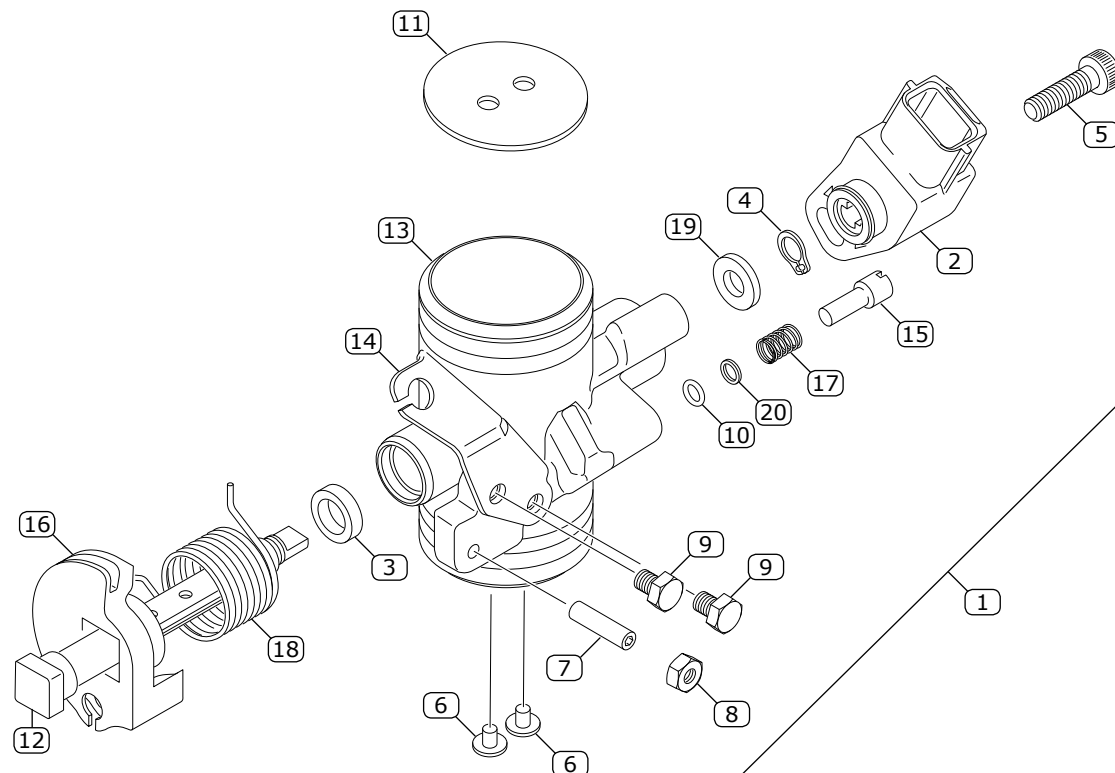

POS.	COD.	DESCRIPCIÓN	DESCRIPTION
1	V-0494	CTO. CUERPO INYECCIÓN	INJECTION BODY SET
2	V-0422	SENSOR POSICIÓN CUERPO GAS	THROTTLE POSITION SENSOR
3	V-0474	ANILLO RETENCIÓN CM 8X12X3	RETAINER RING 381.148
4	V-0475	SEEGER CM DIN 471 - 6X0.7	CIRCLIP DIN 471 - 6X0.7
5	V-0435	TORNILLO M5X16 DIN 7984 8.8	SCREW M5X16 DIN 7984 8.8
6	V-0477	TORNILLO M3X4 CM ISO 7380-3 10.9	TORNILLO M3X4 CM ISO 7380-3 10.9
7	V-0478	ESPARRAGO CM DIN 913 A2 M4X16	STUD CM DIN 913 A2 M4X16
8	V-0479	TUERCA CM DIN 934 M4	M4 NUT DIN 934
9	V-0480	TORNILLO M4X6 DIN 912 8.8	SCREW M4X6 DIN 912 8.8
10	V-0481	TORICA CM DIN 3771-4X1	O-RING DIN 3771 4X1
11	V-0482	MARIPOSA	BUTTERFLY
12	V-0483	EJE MARIPOSA	BUTTERFLY AXIS
13	V-0484	CUERPO MARIPOSA	THROTTLE BODY
14	V-0485	CHAPA SOPORTE TENSOR CABLE	CABLE TENSIONER SUPPORT
15	V-0486	AGUJA AIRE M7X0.5-CM	AIR NEEDLE M6X0.5
16	V-0487	POLEA CUERPO MARIPOSA	THROTTLE BODY PULLEY
17	V-0488	MUELLE AGUJA CM 4X0.5	SPRING 4X0.5
18	V-0489	MUELLE POLEA CUERPO MARIPOSA	PULLEY SPRING
19	V-0490	ARANDELA CM 6X12X1	WASHER 6X11.5X2
20	V-0491	ARANDELA CM 4.1X5.4X0.25	WASHER 4.1X5.4X0.25