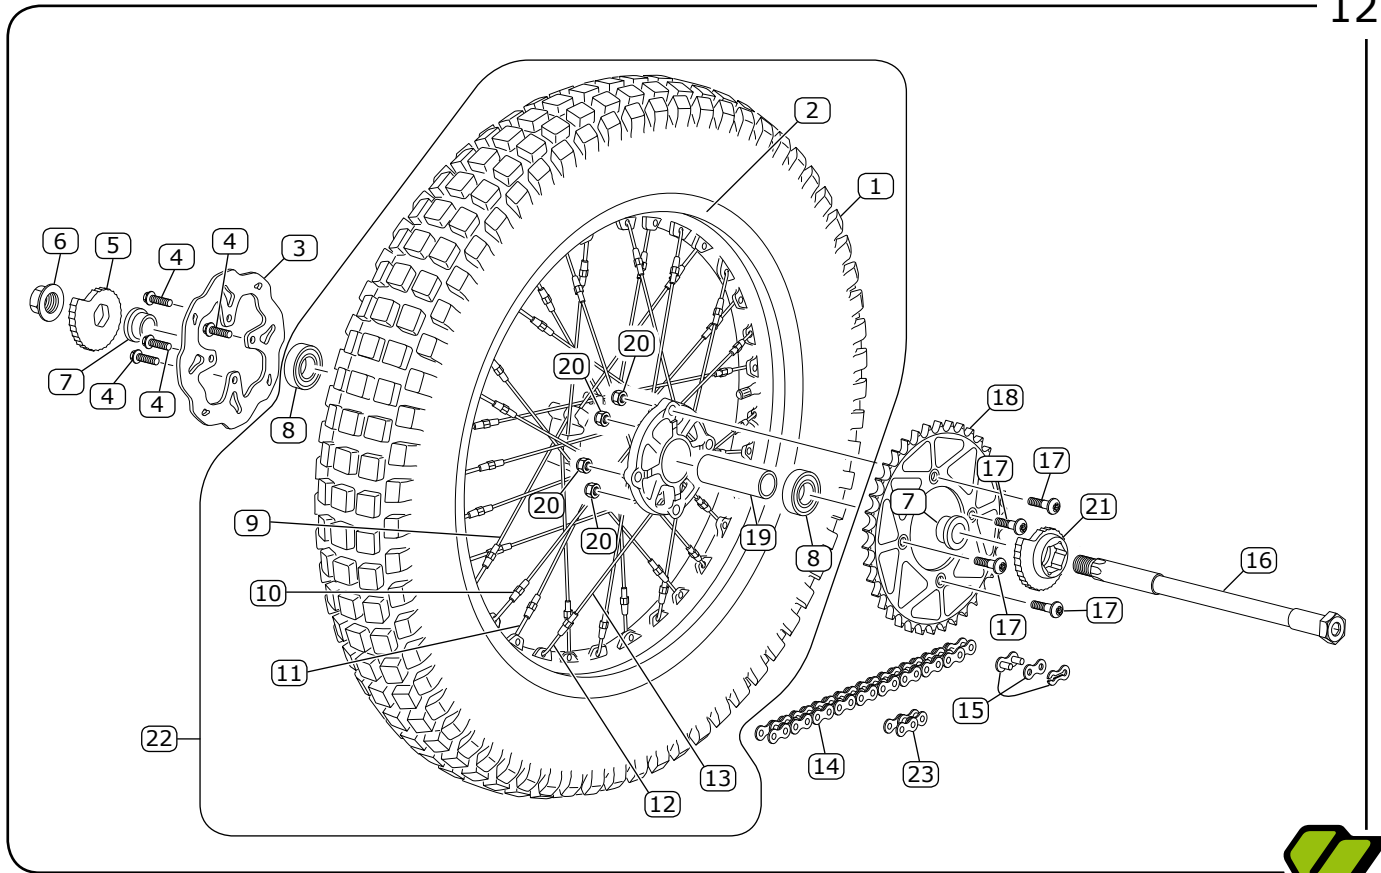

POS.	COD.	DESCRIPCIÓN	DESCRIPTION
1	V-0641	NEUMATICO TRASERO MICHELIN TRIAL COMP.X11	MICHELIN REAR TIRE TRIAL COMP.X11
2	V-0378	LLANTA TRASERA 2.15 X 18 TUBELESS MECANIZADA	REAR RIM MACHINING 2.15 X 18 TUBELESS
3	V-0349	DISCO FRENO TRASERO	REAR BRAKE DISC
4	V-0682	TORNILLO M6 X 20 MM	SCREW M6 X 20 MM
5	V-0331	EXCENTRICA DERECHA ICE HELL	ICE HELL RIGHT ECCENTRIC WASHER
6	V-0552	TUERCA RUEDA TRASERA	REAR WHEEL NUT
7	V-0549	CASQUILLO RUEDA TRASERA	REAR WHEEL SLEEVE
8	V-0510	RODAMIENTO BUJE 6004 2RS	BEARING HUB 6004 2 RS
9	V-0381	RADIO RUED TRASERA M4 X 0.7 L165 MM	REAR WHEEL SPOKE M4 X 0.7 L165 MM
10	V-0383	TUERCA TENSOR RADIO M4	REAR WHEEL SPOKE NUT M4
11	V-0382	RADIO RUEDA TRAS. M4 X 0.7 LG 34.5 MM	REAR WHEEL SPOKE M4 X 0.7 LG 34.5MM
12	V-0380	RADIO RUEDA TRAS. CORONA M4 X 0.7 L36 MM	REAR WHEEL SPOKE CROWN SIDE M4X0.7 L36 MM
13	V-0379	RADIO RUEDA TRAS. CORONA M4 X 0.7 L175 MM	REAR WHEEL SPOKE CROWN SIDE M4X0.7 L175 MM
14	V-1031	CADENA REGINA 103	REGINA CHAIN 103
15	V-0674	ENGANCHE CADENA	CHAIN LINK
16	V-0333	EJE RUEDA TRASERO ICE HELL	ICE HELL REAR WHEEL SHAFT
17	V-0681	TORNILLO ESPECIAL CORONA M8 X 25 MM	SPECIAL CROWN SCRE M8 X 25 MM
18	V-1098	CORONA TRASERA Z42 NEGRA	ICE HELL Z42 SPROCKET
19	V-1004	CASQUILLO INTERIOR BUJE TRASERO	REAR HUB INNER SLEEVE
20	V-0470	TUERCA M8	NUT M8
21	V-0332	EXCENTRICA IZQUIERDA ICE HELL	ICE HELL LEFT ECCENTRIC WASHER
22	V-1100	CTO RUEDA TRASERA ICE HELL 2017	ICE HELL 2017 REAR WHEEL SET
23	V-1032	MEDIA MALLA	HALF CHAIN LINK