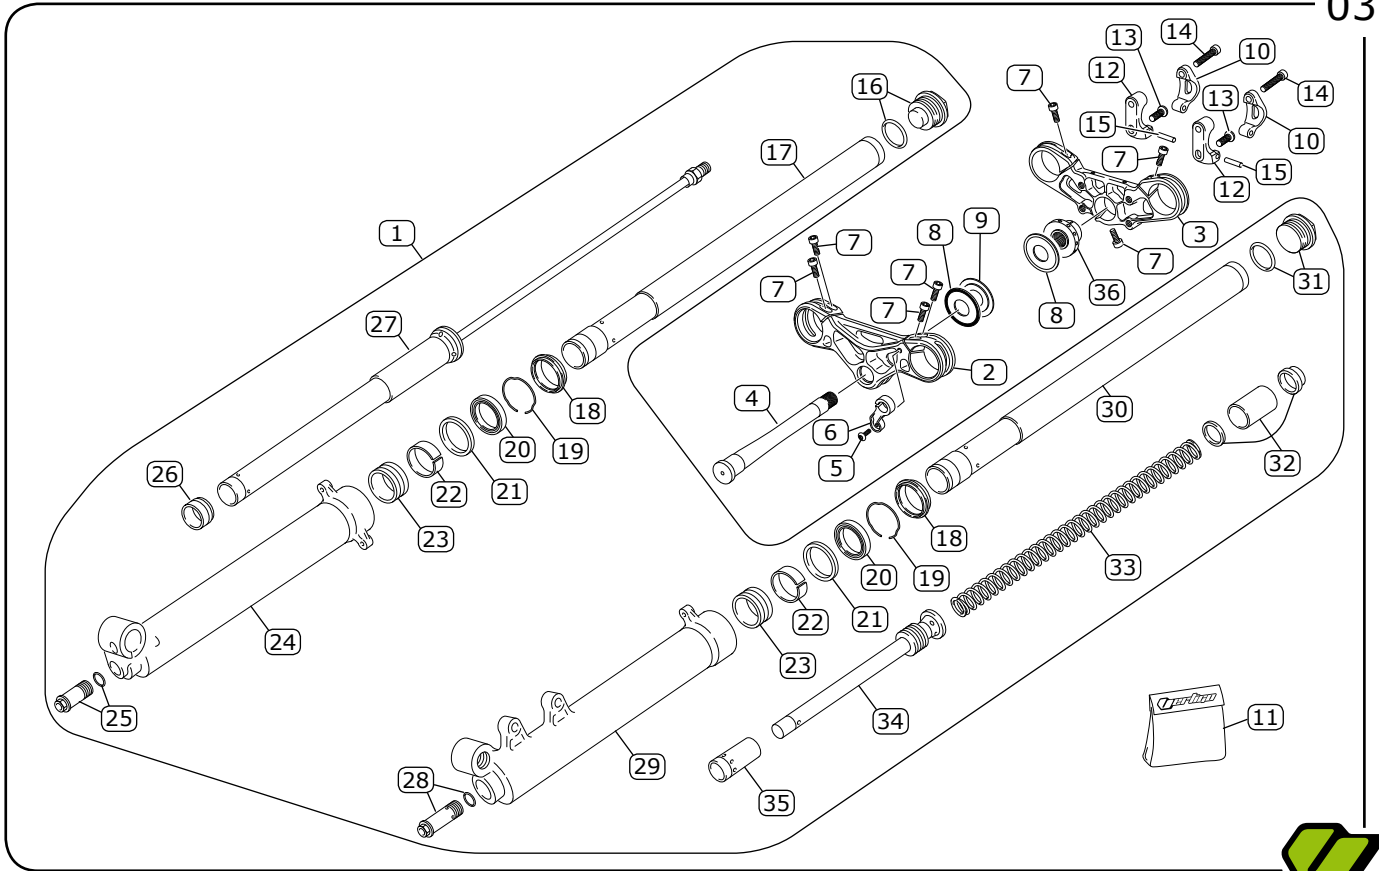

POS.	COD.	DESCRIPCIÓN	DESCRIPTION
31	V-0981	TAPÓN HORQUILLA IZQUIERDA	LEFT FORK CAP
32	V-0984	ESPACIADORES MUELLE	SPACERS SPRING
33	V-0985	MUELLE	SPRING
34	V-0986	BOMBA MECÁNICA	MECHANICAL PUMP
35	V-0987	CONO TOPE IZQUIERDO	CONE LIMIT LEFT
36	V-1118	TUERCA DIRECCION ICE HELL 2017	STEERING NUT ICE HELL 2017