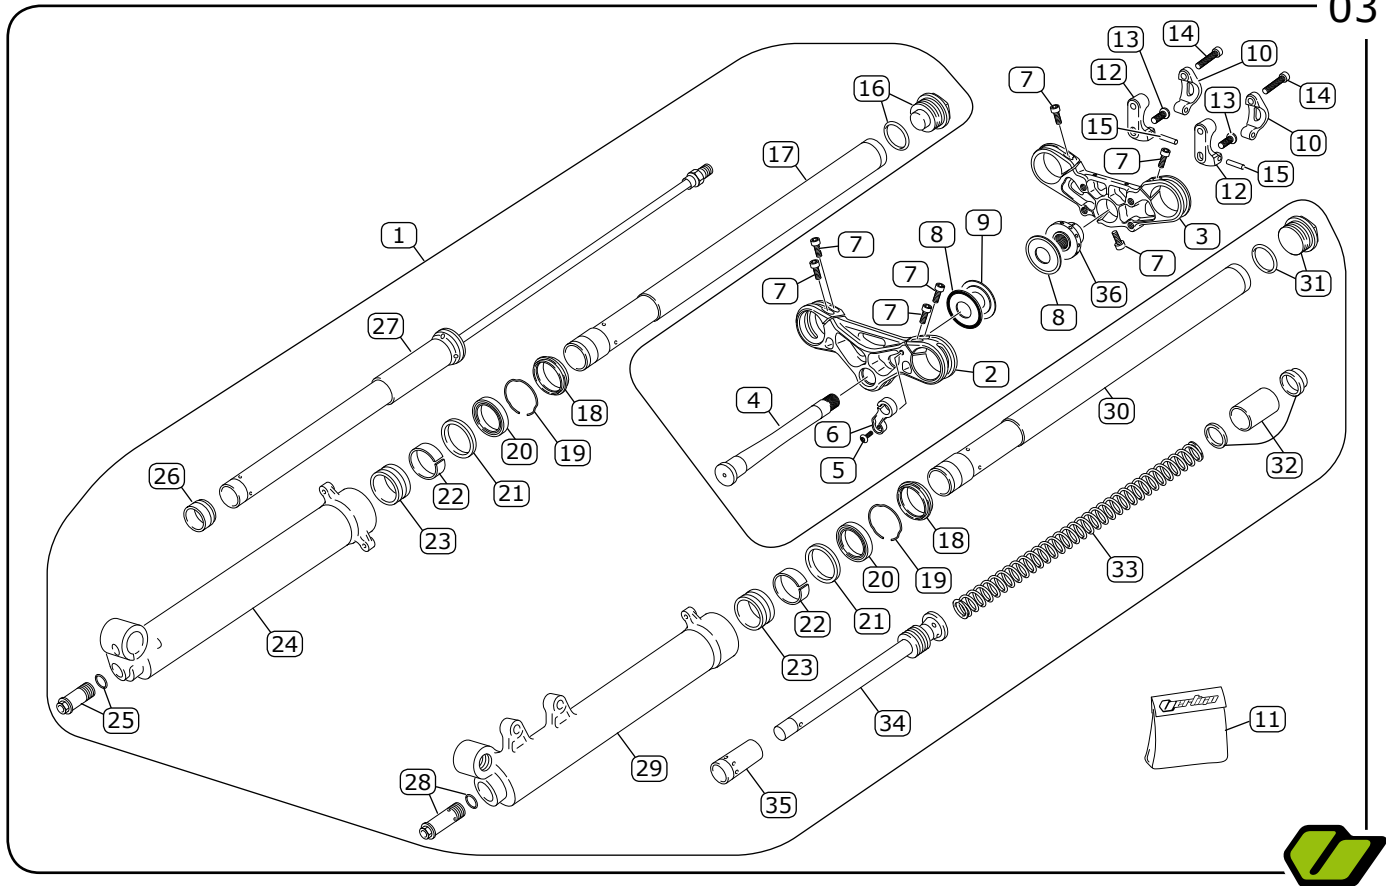

POS.	COD.	DESCRIPCIÓN	DESCRIPTION
1	V-0623	HORQUILLA SUSPENSION DEL. ICE HELL / RR	TECH ALU GOLD FORK SET
2	V-1114	PLATINA SUSP. INF 45/1 ICE 2017	LOWER FORK CLAMP 45/1 ICE HELL 2017
3	V-1113	PLATINA SUSP. SUP 45/1 ICE 2017	UPPER FORK CLAMP 45/1 ICE HELL 2017
4	V-1117	EJE DIRECCION ICE/RR 2017	STEERING AXLE ICE/RR 2017
5	V-0444	TORNILLO M6X10 ISO 7380 8.8	SCREW M6X10 ISO 7380 8.8
6	V-0519	GUIA LATIGUILLO FRENO DEL.	BRAKE HOSE GUIDE
7	V-0447	TORNILLO M6X20 DIN 912 8.8	SCREW M6X20 DIN 912 8.8
8	V-0541	ARANDELA PROTECCIÓN DIRECCION	STEERING WASHER PROTECTOR
9	V-0542	ARANDELA INF.DIRECCION	LOWER STEERING WASHER PROTECTOR
10	V-1115	BRIDA MANILLAR SUP. ICE 2017	UPPER HANDLEBAR CLAMP ICE HELL 2017
11	V-0998	KIT JUNTAS TAPONES HORQUILLA	FORK CAP WASHERS KIT
12	V-1116	BRIDA MANILLAR INF. ICE 2017	LOWER HANDLEBAR CLAMP ICE HELL 2017
13	V-1186	TORNILLO ALLEN ULS ISO 7380 M8X20	ALLEN SCREW ULS ISO 7380 M8X20
14	V-0466	TORNILLO M8X50 DIN6912 10.9	SCREW M8X50 DIN6912 10.9
15	V-1188	PASADOR 6X28 DIN 6325	BROOCH 6X28 DIN 6325
16	V-0980	TAPÓN HORQUILLA DER.	RIGHT FORK CAP
17	V-0999	BARRA HORQUILLA DERECHA ICE HELL	ICE HELL RIGHT STANCHION TUBE
18	V-0696	GUARDAPOLVO SUSPENSIÓN DEL.	FRONT FORK DUST SEAL
19	V-0990	ANILLO RETENCIÓN	RING STOPPER
20	V-0695	RETÉN SUSPENSIÓN DEL.	FRONT FORK OIL SEAL
21	V-0991	ANILLO RETENCIÓN RETÉN	RING STOP BUSHING OIL SEAL
22	V-0992	COJINETE DE FRICCIÓN 39X43X15	BUSH 39X43X15
23	V-0993	COJINETE DE FRICCIÓN 38X40X20	BUSH 38X40X20
24	V-1002	BOTELLA DERECHA ICE HELL	ICE HELL RIGHT LEG
25	V-0995	TORNILLO DE BLOQUEO HIDRÁULICO + AR	LOCK SCREW HYDRAULIC PUMP + WASHER
26	V-0996	CONO TOPE DERECHO	CONE LIMIT RIGHT
27	V-0997	CARTUCHO	CARTRIDGE
28	V-0989	TORNILLO REGULACIÓN AGUJA + AR	NEEDLE REGULATION SCREW + WASHER
29	V-1001	BOTELLA IZQUIERDA ICE HELL	ICE HELL LEFT LEG
30	V-1000	BARRA HORQUILLA IZQUIERDA ICE HELL	ICE HELL LEFT STANCHION TUBE