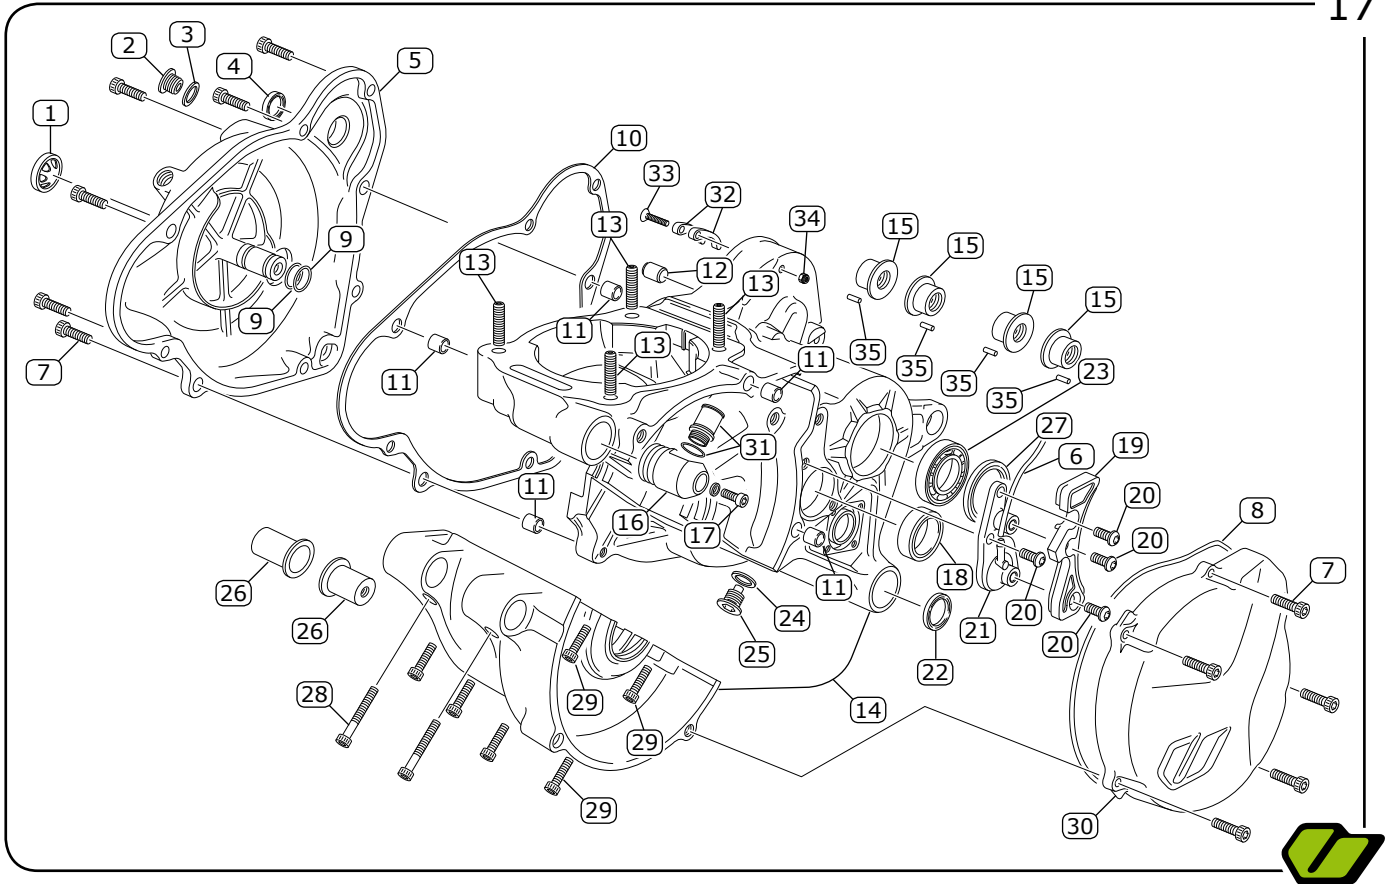

POS.	COD.	DESCRIPCIÓN	DESCRIPTION
31	V-0505	RACOR CARTER	RACOR CRANKCASE
32	V-0857	TOPE INFERIOR PALANCA ARRANQUE	LOWER KICKSTART STOP
33	V-1177	TORNILLO M5X20 10.9 AVELLANADO	SCREW M5X20 10.9
34	V-0812	TUERCA M5 DIN 985 AUTOBLOCANTE	M5 NUT AUTOLOCK
35	V-1068	CLAVIA 3X10MM DIN7	PIN 3X10MM DIN7