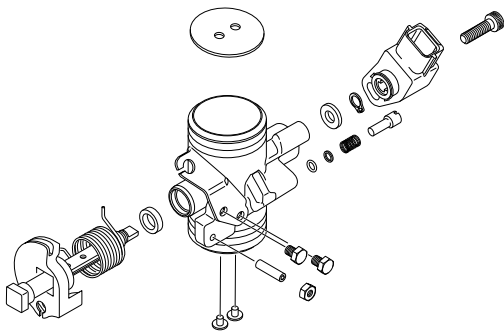

EMBRAGUE - CLUTCH

PG. 25

CILINDRO-CULATA-PISTON - CYLINDER-HEAD-PISTON

PG. 26

CUERPO INYECCIÓN - BODY INJECTION

POS.	COD.	DESCRIPCIÓN	DESCRIPTION
1	V-0412	CARETA RACING	LIGHT COVER
2	V-0409	GUARDABARROS DELANTERO	FRONT MUDGUARD
3	V-0428	PUENTE HORQUILLA	FRONT MUDGUARD HOLDER
4	V-0680	TORNILLO ESPECIAL M6x14 8.8	SPECIAL SCREW M6x14 8.8
5	V-0440	TORNILLO M5x6 ISO 7380 8.8	SCREW M5x6 ISO 7380 8.8
6	V-0407	PROTECTOR DISCO FRENO DELANTERO	FRONT BRAKE DISC COVER
7	V-0463	TORNILLO ESPECIAL M8x30 DIN6921 8.8	SCREW M8x30 DIN6921 8.8
8	V-0537	PROTECTOR ESCAPE IZQUIERDO	LEFT EXHAUST PROTECTOR
9	V-0536	PROTECTOR ESCAPE DERECHO	RIGHT EXHAUST PROTECTOR
10	V-0646	TORNILLO M6x16 ISO7380 8.8	SCREW M6x16 ISO7380 8.8
11	V-0560	TORNILLO M6x20 ISO 7380 8.8	SCREW M6x20 ISO 7380 8.8
12	V-0675	CASQUILLO PROTECTOR ESCAPE	EXHAUST COVER SLEEVE
13	V-0417	GOMA TOBERA-CAJA FILTRO	THROTTLE BODY MANIFOLD
14	V-0415	CAJA FILTRO	AIRBOX
15	V-0420	VALVULA CAJA FILTRO	AIRBOX VALVE
16	V-0813	TORNILLO M6x12 ISO 7380-1 8.8	SCREW M6x12 ISO 7380-1 8.8
17	V-1077	ESPUMA FILTRO AIRE	AIR FILTER FOAM
18	V-1076	REJILLA FILTRO AIRE	AIR FILTER GRID
19	V-0631	TORICA 44,12x 2,62 DIN 3771	O-RING 44x2,62 DIN 3771
20	V-0406	TAPA CAJA FILTRO	AIR FILTER COVER
21	V-0679	TUERCA RAPIDA TRT-M6	FAST NUT TRT-M6
22	V-0413	GUARDABARROS TRASERO	REAR MUDGUARD
23	V-0433	TORNILLO M5x16 ISO7380 8.8	SCREW M5x16 ISO7380 8.8
24	V-0414	TAPA DEPÓSITO GASOLINA	FUEL TANK COVER
25	V-0809	PASADOR TAPA DEPÓSITO GASOLINA	FUEL TANK COVER PIN
26	V-0571	CIERRE 1/4 VUELTA	1/4 TURN SCREW
27	V-0658	ARANDELA NYLON	NYLON WASHER
28	V-0657	RETEN ACERO INOX. CIERRE 1/4 VUELTA	1/4 TURN STAINLESS STEEL WASHER
29	V-0520	PROTECTOR MANILLAR	HANDLEBAR PROTECTOR
30	V-0832	SOPORTE LED	LED SUPPORT