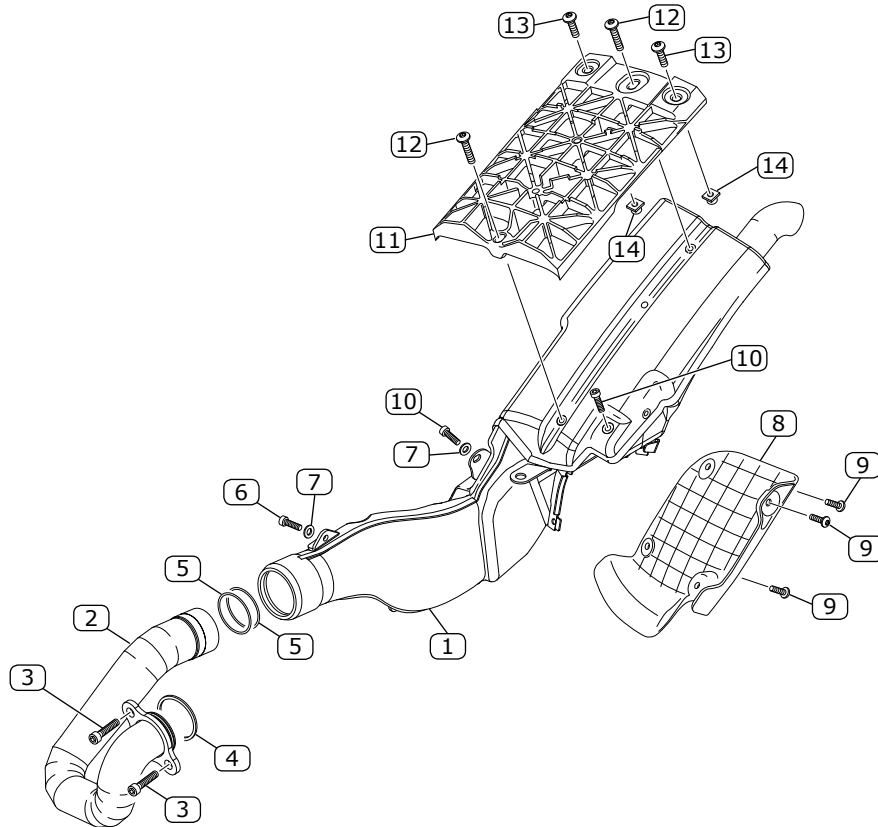

POS.	COD.	DESCRIPCIÓN	DESCRIPTION
1	V-1075	SILENCIADOR	SILENCER
2	V-0389	ESCAPE	EXHAUST
3	V-0447	TORNILLO M6X20 DIN 912 8.8	SCREW M6X20 DIN 912 8.8
4	V-0386	JUNTA TÓRICA SILENCIADOR	MUFFLER O-RING
5	V-0512	JUNTA ESCAPE 38X45.2X5.5	EXHAUST SEAL 38X45.2X5.5
6	V-0645	TORNILLO M6X16 DIN7984 8.8	SCREW M6X16 DIN7984 8.8
7	V-1189	ARANDELA DIN 125 M6	WASHER M6 DIN125
8	V-0550	TAPA POSTERIOR SILENCIOSO	MUFFLER REAR COVER
9	V-0557	TORNILLO M5X12 ISO 7830 8.8	SCREW M5X12 ISO 7830 8.8
10	V-0462	TORNILLO M6X16 DIN912 8.8	SCREW M6X16 DIN912 8.8
11	V-0583	PROTECTOR SILENCIOSO	MUFFLER PROTECTOR
12	V-0561	TORNILLO M6X25 DIN 912 8.8	SCREW M6X25 DIN 912 8.8
13	V-0813	TORNILLO M6X12 ISO 7380-1 8.8	SCREW M6X12 ISO 7380-1 8.8
14	V-0690	CASQUILLO GUARDABARROS TRASERO	REAR MUDGUARD SLEEVE