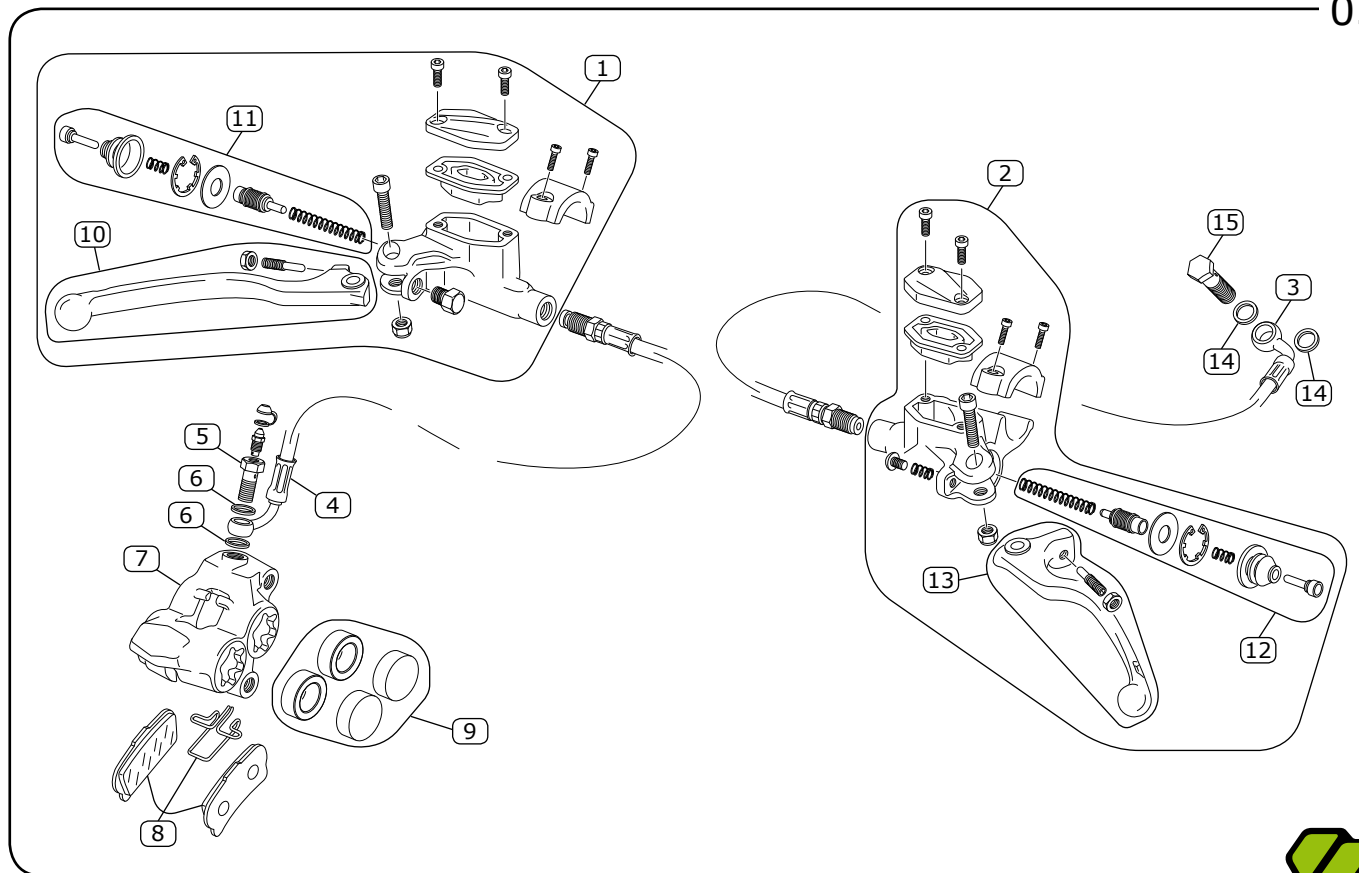

POS.	COD.	DESCRIPCIÓN	DESCRIPTION
1	V-0365	CTO. BOMBA FRENO DELANTERA	FRONT BRAKE PUMP SET
2	V-0354	CTO. BOMBA EMBRAGUE	CLUTCH PUMP SET
3	V-0355	LATIGUILLO EMBRAGUE	CLUTCH HOSE
4	V-0364	LATIGUILLO FRENO DELANTERO	FRONT BRAKE HOSE
5	V-0723	RACOR FRENO DELANTERO	RACORD FRONT BRAKE
6	V-0724	ARANDELA BANJO	BANJO WASHER
7	V-0363	PINZA FRENO DELANTERA	FRONT BRAKE CALIPER
8	V-0362	PASTILLAS FRENO DELANTERAS	FRONT BRAKE PADS
9	V-0968	KIT REPARACIÓN PISTÓN PINZA FRENO DELANTERA	FRONT CALIPER PISTON REPAIR KIT
10	V-0366	MANETA FRENO DELANTERA	FRONT BRAKE LEVER
11	V-0367	KIT REPARACIÓN BOMBA FRENO DELANTERA	FRONT BRAKE PUMP REPAIR KIT
12	V-0370	KIT REPARACIÓN BOMBA EMBRAGUE	CLUTCH PUMP REPAIR KIT
13	V-0722	MANETA EMBRAGUE	CLUTCH LEVER
14	V-0611	ARANDELA ALU. RACORD EMBRAGUE	CLUTCH RACORD ALUMINIUM WASHER
15	V-0610	RACOR M10 EMBRAGUE	RACORD M10 CLUTCH