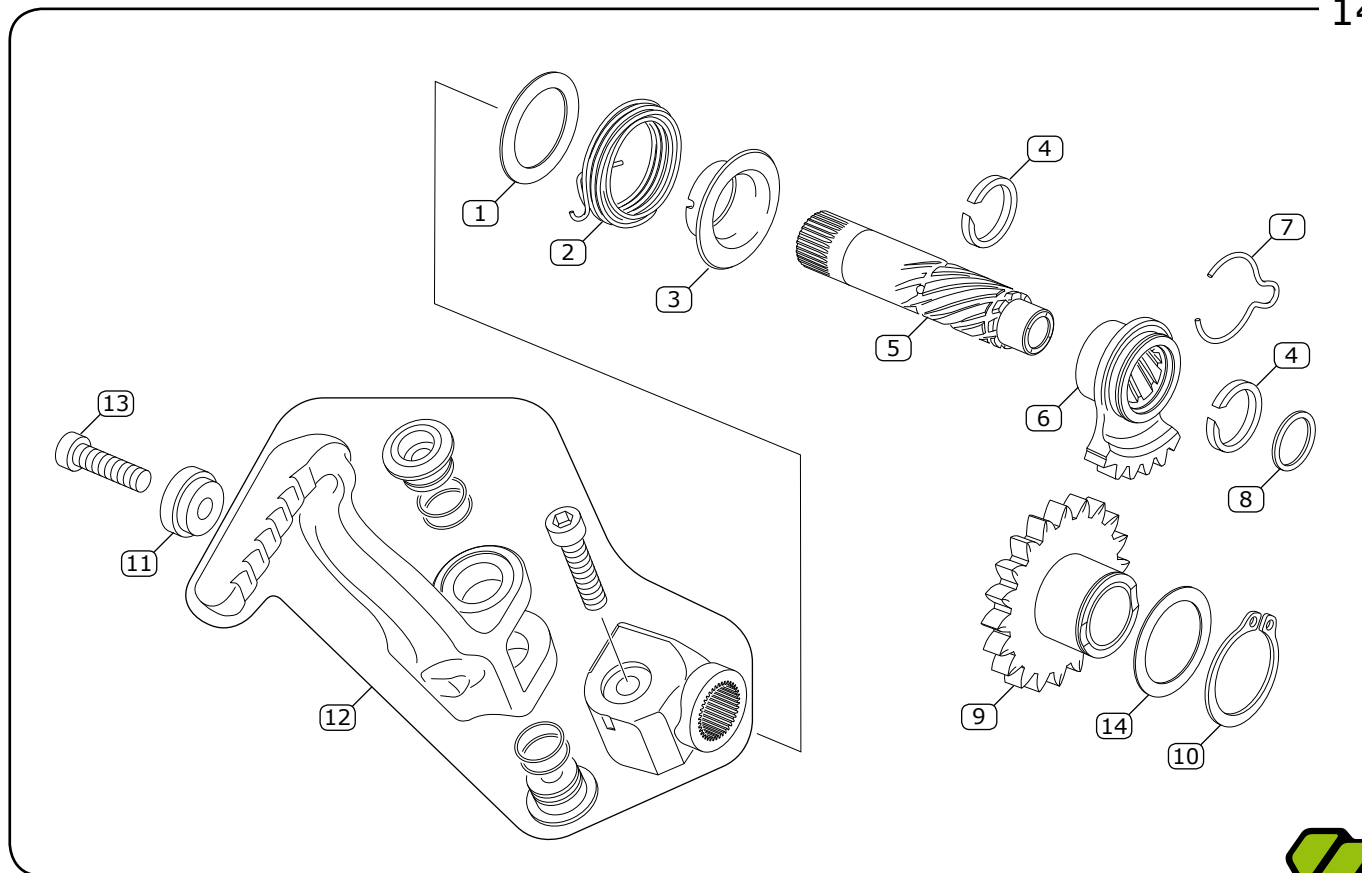

POS.	COD.	DESCRIPCIÓN	DESCRIPTION
1	V-0752	ARANDELA 18X40X0.5	WASHER 18X40X0.5
2	V-0232	MUELLE ARRANQUE	KICKSTART SPRING
3	V-0229	CENTRADOR MUELLE ARRANQUE	KICKSTART SPRING BUSH
4	V-0648	SEEGER EJE ARRANQUE	KICKSTART SEEGER SHAFT
5	V-0231	EJE ARRANQUE	KICKSTART SHAFT
6	V-0251	PIÑÓN DE ARRANQUE	KICKSTART GEAR
7	V-0230	MUELLE DE FRICCION ARRANQUE	KICKSTART FRICTION SPRING
8	V-0753	ARANDELA 14X25X0.5	WASHER 14X25X0.5
9	V-0203	PIÑÓN INT. ARRANQUE	INNER KICKSTART GEAR
10	V-0336	CIRCLIP PIÑÓN INT. ARRANQUE	INNER KICKSTART GEAR CIRCLIP
11	V-0592	CASQUILLO FIJACIÓN PALANCA DE ARRANQUE	KICKSTART SLEEVE
12	V-0299	CTO. PALANCA DE ARRANQUE	KICKSTART SET
13	V-0449	TORNILLO M6X25 DIN 7984 8.8	SCREW M6X25 DIN 7984 8.8
14	V-0921	ARANDELA 30X22X0.5MM	WASHER 30X22X0.5MM
14	V-0958	ARANDELA 30X22X0.3MM	WASHER 30X22X0.3MM
14	V-0806	ARANDELA 30X22X0.8MM	WASHER 30X22X0.8MM