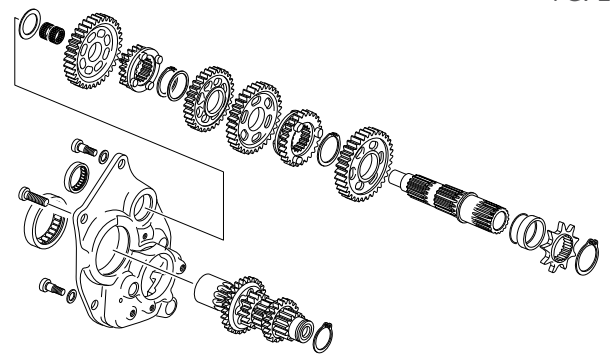

CAMBIO DE MARCHAS - GEARBOX