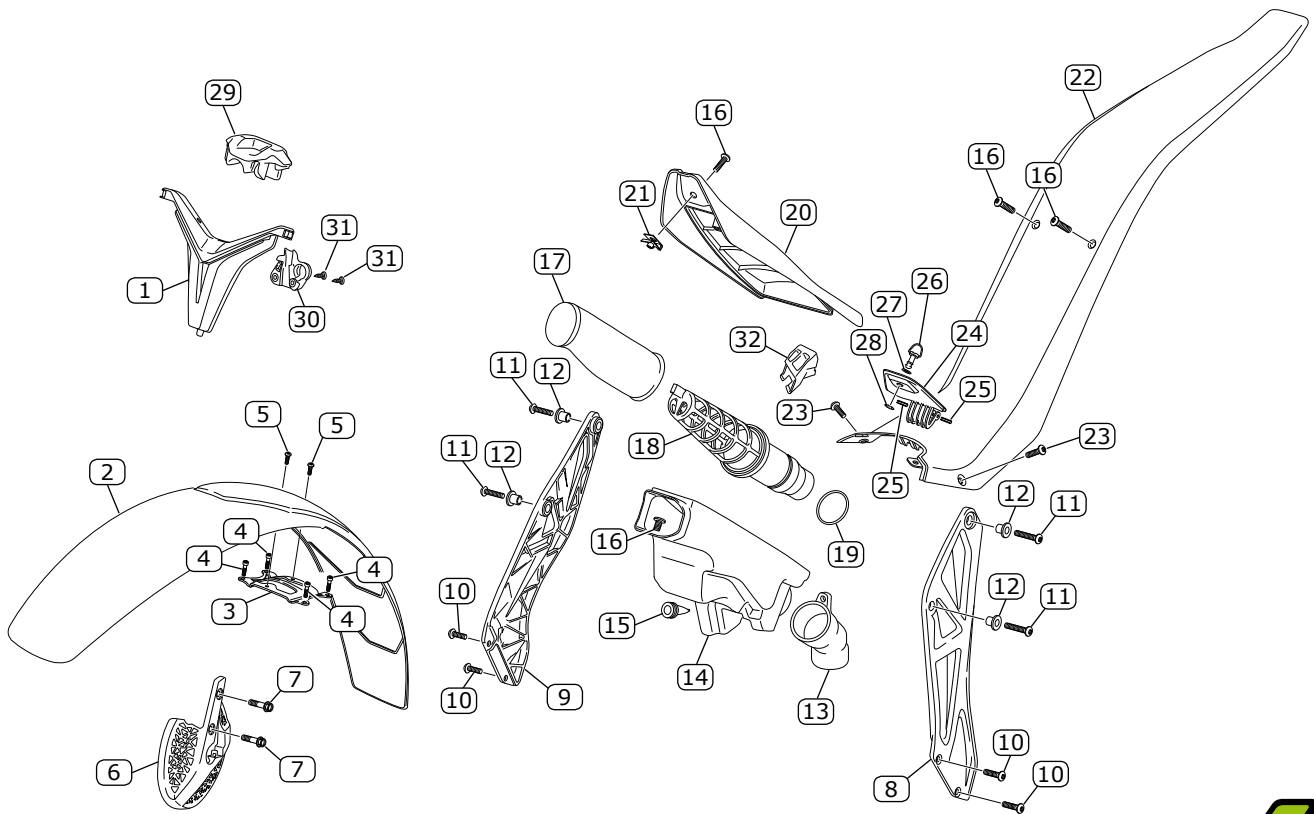

EMBRAGUE - CLUTCH

PG. 25

CILINDRO-CULATA-PISTON - CYLINDER-HEAD-PISTON

PG. 26

CUERPO INYECCIÓN - BODY INJECTION

POS.	COD.	DESCRIPCIÓN	DESCRIPTION
1	V-0412	CARETA RACING	LIGHT COVER
2	V-0409	GUARDABARROS DELANTERO	FRONT MUDGUARD
3	V-0428	PUENTE HORQUILLA	FRONT MUDGUARD HOLDER
4	V-0680	TORNILLO ESPECIAL M6x14 8.8	SPECIAL SCREW M6x14 8.8
5	V-0440	TORNILLO M5x6 ISO 7380 8.8	SCREW M5x6 ISO 7380 8.8
6	V-0407	PROTECTOR DISCO FRENO DELANTERO	FRONT BRAKE DISC COVER
7	V-0463	TORNILLO ESPECIAL M8x30 DIN6921 8.8	SCREW M8x30 DIN6921 8.8
8	V-0537	PROTECTOR ESCAPE IZQUIERDO	LEFT EXHAUST PROTECTOR
9	V-0536	PROTECTOR ESCAPE DERECHO	RIGHT EXHAUST PROTECTOR
10	V-0646	TORNILLO M6x16 ISO7380 8.8	SCREW M6x16 ISO7380 8.8
11	V-0560	TORNILLO M6x20 ISO 7380 8.8	SCREW M6x20 ISO 7380 8.8
12	V-0675	CASQUILLO PROTECTOR ESCAPE	EXHAUST COVER SLEEVE
13	V-0417	GOMA TOBERA-CAJA FILTRO	THROTTLE BODY MANIFOLD
14	V-0415	CAJA FILTRO	AIRBOX
15	V-0420	VALVULA CAJA FILTRO	AIRBOX VALVE
16	V-0813	TORNILLO M6x12 ISO 7380-1 8.8	SCREW M6x12 ISO 7380-1 8.8
17	V-1077	ESPUMA FILTRO AIRE	AIR FILTER FOAM
18	V-1076	REJILLA FILTRO AIRE	AIR FILTER GRID
19	V-0631	TORICA 44,12x 2,62 DIN 3771	O-RING 44x2,62 DIN 3771
20	V-0406	TAPA CAJA FILTRO	AIR FILTER COVER
21	V-0679	TUERCA RAPIDA TRT-M6	FAST NUT TRT-M6
22	V-0413	GUARDABARROS TRASERO	REAR MUDGUARD
23	V-0433	TORNILLO M5x16 ISO7380 8.8	SCREW M5x16 ISO7380 8.8
24	V-0414	TAPA DEPÓSITO GASOLINA	FUEL TANK COVER
25	V-0809	PASADOR TAPA DEPÓSITO GASOLINA	FUEL TANK COVER PIN
26	V-0571	CIERRE 1/4 VUELTA	1/4 TURN SCREW
27	V-0658	ARANDELA NYLON	NYLON WASHER
28	V-0657	RETEN ACERO INOX. CIERRE 1/4 VUELTA	1/4 TURN STAINLESS STEEL WASHER
29	V-0520	PROTECTOR MANILLAR	HANDLEBAR PROTECTOR
30	V-0832	SOPORTE LED	LED SUPPORT