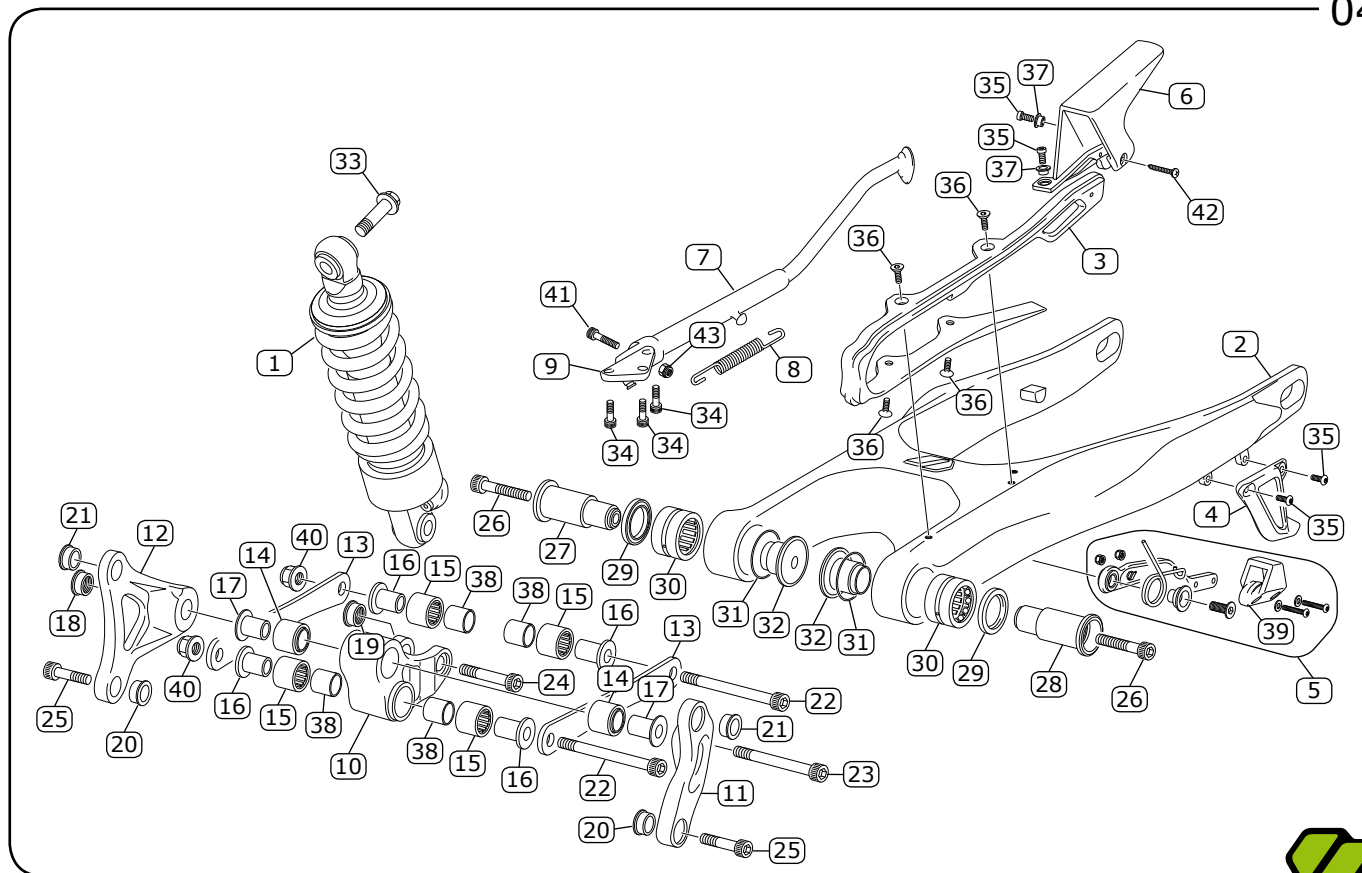

POS.	COD.	DESCRIPCIÓN	DESCRIPTION
1	V-0296	AMORTIGUADOR REIGER H/L COMPR.	REIGER SHOCK ABSORBER H/L COMPRESSION
2	V-0876	BASCULANTE ALUMINIO BLANCO	ALUMINIUM WHITE SWINGARM
3	V-0521	PATÍN CADENA	GUIDE CHAIN
4	V-0508	PROTECTOR CORONA	SPROCKET PROTECTOR
5	V-0318	CONJUNTO TENSOR CADENA	CHAIN TENSIONER SET
6	V-0522	CUBRECADENA	CHAIN COVER
7	V-0400	CABALLETE	LATERAL STAND
8	V-0401	MUELLE CABALLETE	STAND SPRING
9	V-0423	SOPORTE CABALLETE	SUPPORT STAND
10	V-0321	TRAPECIO SUSPENSIÓN	TIE ROD
11	V-0397	TRAPECIO SUSPENSIÓN IZQUIERDO	LEFT LINKAGE SUPPORT
12	V-0398	TRAPECIO SUSPENSIÓN DERECHO	RIGHT LINKAGE SUPPORT
13	V-0399	TIRANTE SUSPENSIÓN	TIE LINKAGE
14	V-0575	CASQUILLO AGUJAS HK-1616 2RS	NEEDLE CAP HK-1616 2RS
15	V-0282	CASQUILLO AGUJAS HK-1620 2RS	NEEDLE CAP HK-1620 2RS
16	V-0324	CASQUILLO TRAPECIO-TIRANTES	TIE ROD-TIE LINKAGE SLEEVE
17	V-0323	CASQUILLO TRAPECIO-TRIÁNGULOS	TIE ROD-LINKAGE SLEEVE
18	V-0577	CASQUILLO ROSCADO TRAPECIO M10	TIE ROD M10 THREADED SLEEVE
19	V-0322	CASQUILLO ROSCADO TRAPECIO-AMORT	TIE ROD THREADED SLEEVE TIE ROD-SHOCK
20	V-0661	CASQUILLO TRAPECIO INFERIOR	LOWER TIE ROD SLEEVE
21	V-0576	CASQUILLO TRAPECIO SUPERIOR	UPPER TIE ROD SLEEVE
22	V-0431	TORNILLO ESPECIAL M10X80 DIN 912 12.9	SCREW M10x80 DIN 912 12.9
23	V-0255	TORNILLO ESPECIAL M10X70 DIN 912 12.9	SCREW M10x35 DIN 912 12.9
24	V-0256	TORNILLO ESPECIAL M10X40 DIN 7984 12.9	SCREW M10x40 DIN 7984
25	V-0254	TORNILLO M10 X 33 MM	TORNILLO ESPECIAL M10x33 DIN 912 12.9
26	V-1017	TORNILLO M10X62 DIN 912 12.9	SCREW M10x62 DIN 912 12.9
27	V-0735	SEMIEJE BASCULANTE DERECHO ROJO	RIGHT SIDE SWINGARM SEMIAXIS RED
28	V-0736	SEMIEJE BASCULANTE IZQUIERDO ROJO	LEFT SIDE SWINGARM SEMIAXIS RED
29	V-0338	RETEN 25X35X5 EJE BASCULANTE	SWINGARM LIP SEAL 25x35x5
30	V-0281	RODAMIENTO AGUJAS COMBINADO NKIA5904	COMBINED NEEDLE BEARING NKIA5904