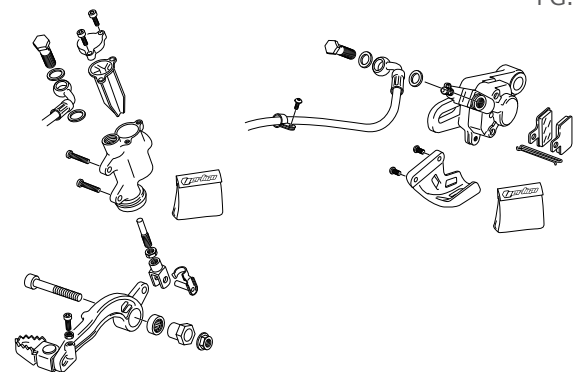

FRENO TRASERO - REAR BRAKE