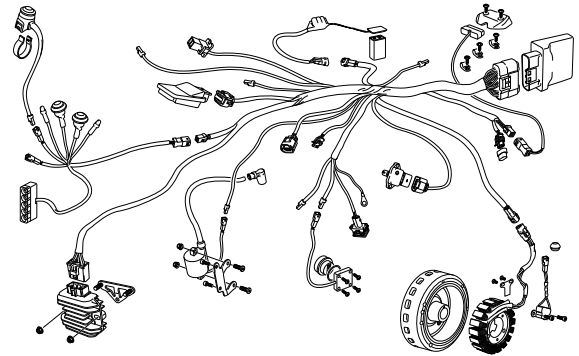

INSTALACIÓN ELÉCTRICA - ELECTRICAL SYSTEM

PG. 15