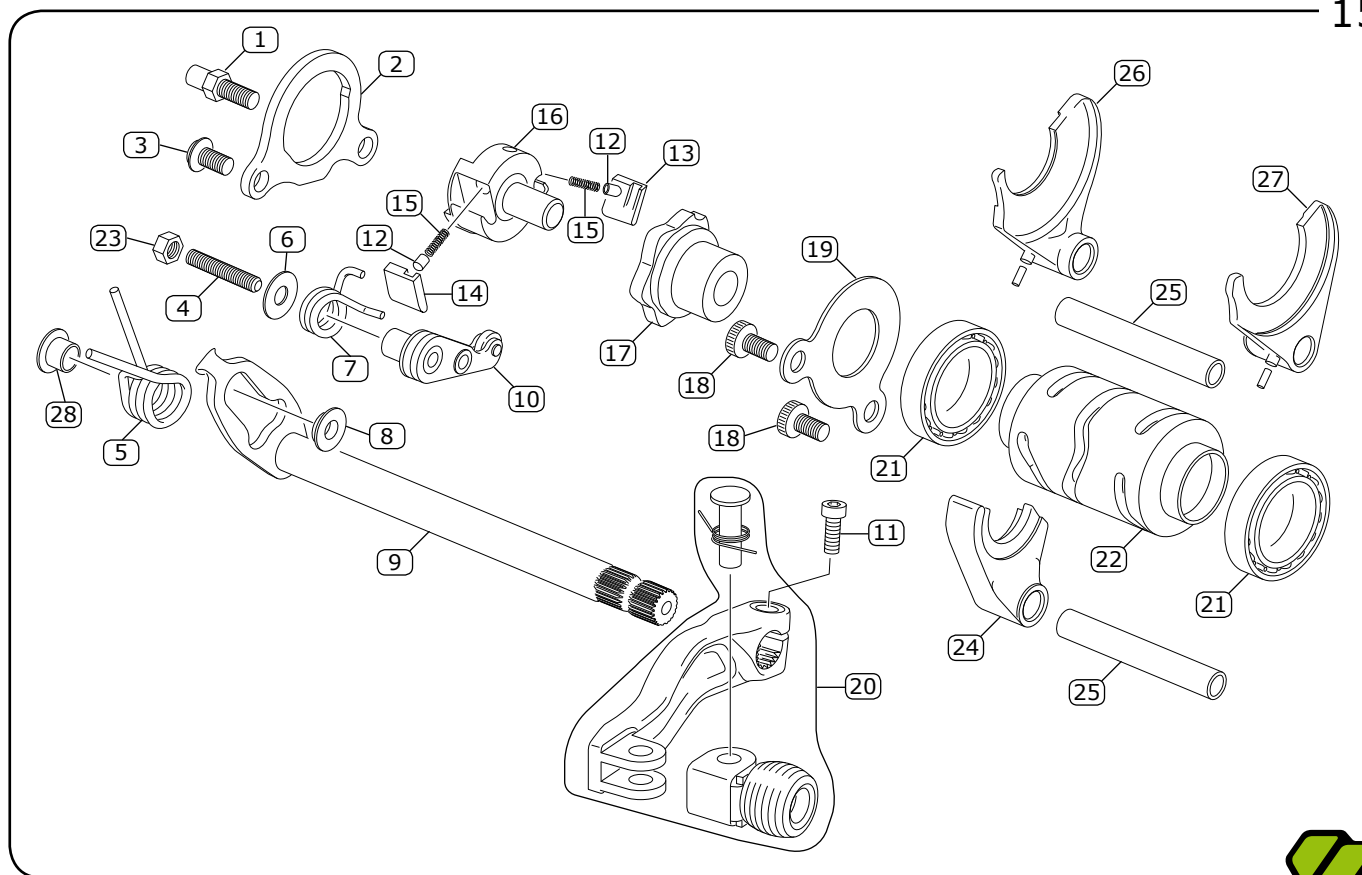

POS.	COD.	DESCRIPCIÓN	DESCRIPTION
1	V-0239	TOPE MUELLE SELECTOR	SPRING SELECTOR STOP
2	V-0219	PLETINA RETORNO DESMODRÓNICO	RETURN SHIFT PLATE
3	V-0554	TORNILLO M5X10 DIN 912 8.8	SCREW M5X10 DIN 912 8.8
4	V-0811	ESPARRAGO DIN 913 (ISO 4026) M5X35	STUD M5X35 913 ISO 4026
5	V-0243	MUELLE FIJADOR MARCHAS	GEAR SELECTOR SPRING
6	V-0810	ARANDELA DIN 9021 M5	WASHER DIN 9021 M5
7	V-0228	MUELLE FIJADOR MARCHAS	GEAR SELECTOR SPRING
8	V-0220	CASQUILLO SELECTOR DESMODRÓNICO	SHIFT SLEEVE
9	V-0218	EJE SELECTOR	SHIFT SHAFT ASSY
10	V-0269	POLEA FIJADOR MARCHAS	SHIFT SELECTOR PULLEY
11	V-0645	TORNILLO M6X16 DIN7984 8.8	SCREW M6X16 DIN7984 8.8
12	V-0247	TETÓN LEVA CAMBIO	CAM SHIFT PIPE
13	V-0245	LEVA CAMBIO IZQUIERDA	LEFT SHIFT CAM LEVER
14	V-0246	LEVA CAMBIO DERECHA	RIGHT SHIFT CAM LEVER
15	V-0248	MUELLE TETÓN LEVA CAMBIO	CAM SHIFT PIPE SPRING
16	V-0221	SELECTOR DESMODRÓNICO	DRUM SHIFT CAM SHORT LEVELS
17	V-0226	ESTRELLA SELECTOR CAMBIO	DRUM SHIFT STAR
18	V-0556	TORNILLO M5X10 ISO7380 10.9	SCREW M5X10 ISO7380 10.9
19	V-0227	PLETINA SUJECIÓN ROD. CAMBIO	BEARING SUPPORT PLATE
20	V-0295	CTO. PALANCA CAMBIO	SHIFT PEDAL
21	V-0285	RODAMIENTO 61804 DESMODRÓNICO	BEARING 61804 SHIFT DRUM
22	V-0225	TAMBOR DESMODRÓNICO	DESMODROMIC SHIFT DRUM
23	V-0812	TUERCA M5 DIN 985 AUTOBLOCANTE	M5 NUT AUTOLOCK
24	V-0240	HORQUILLA EJE PRIMARIO	PRIMARY SHAFT GEAR FORK
25	V-0244	EJE HORQUILLA 89.9MM	GEAR FORK SHAFT 89.9MM
26	V-0242	HORQUILLA 6A SECUNDARIO	SECONDARY SHAFT 6TH GEAR FORK
27	V-0241	HORQUILLA 5A SECUNDARIO	SECONDARY SHAFT 5TH GEAR FORK
28	V-0678	CASQUILLO CENTRADOR MUELLE SELECTOR	SELECTOR SHAFT CENTERING SLEEVE