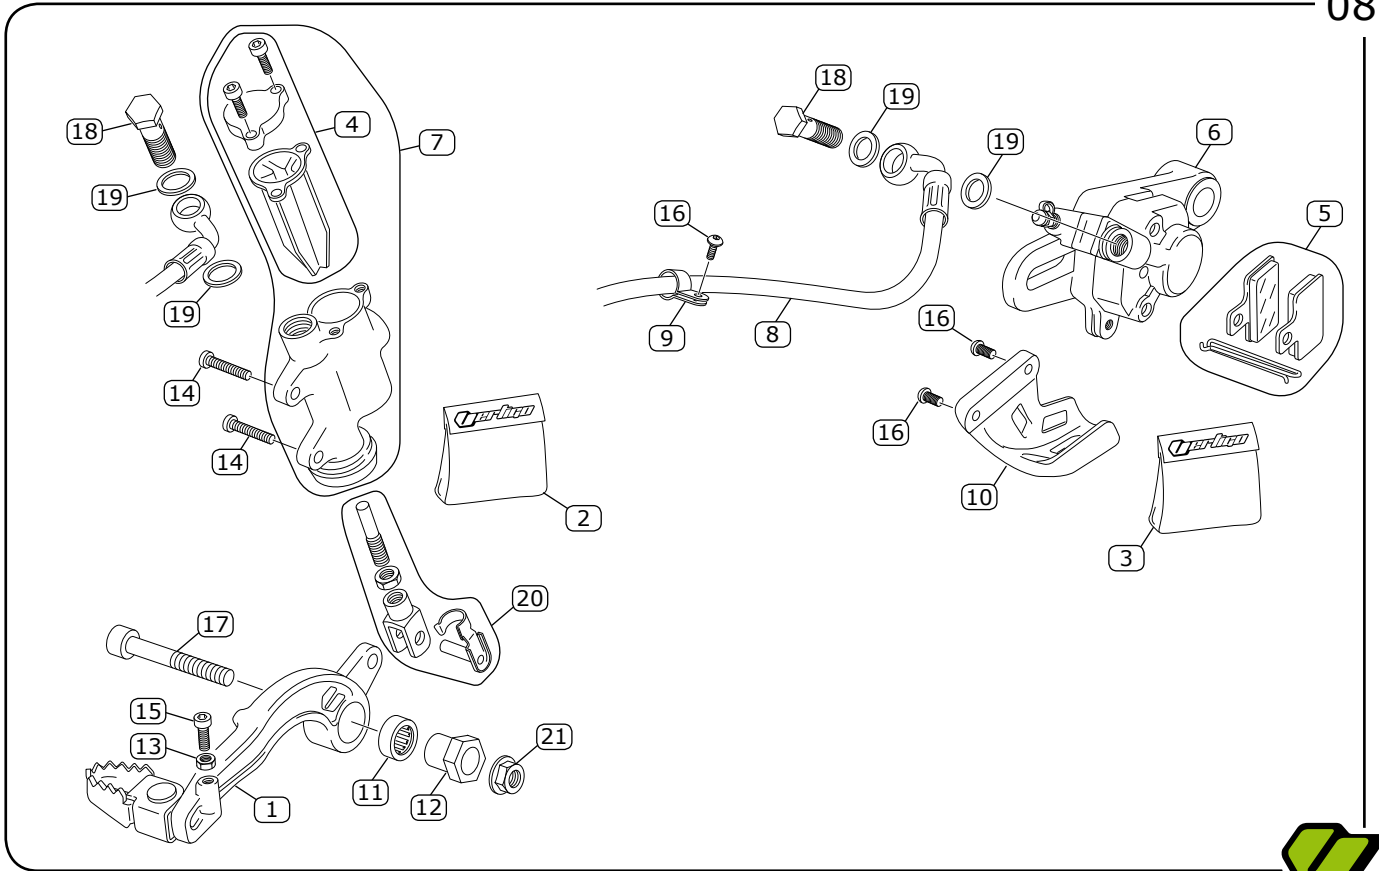

POS.	COD.	DESCRIPCIÓN	DESCRIPTION
31	V-0629	JUNTA TÓRICA 31X2 EJE BASCULANTE	O-RING 31x2 SWINGARM SHAFT
32	V-0567	PROTECTOR RODAMIENTO BASCULANTE	SWINGARM BEARING PROTECTOR
33	V-0467	TORNILLO ESPECIAL M10X40 DIN 6921 10.9	SCREW M10x40 DIN 6921 10.9
34	V-0908	TORNILLO M8X20 DIN 6912	SCREW M8x20 DIN 6912
35	V-0556	TORNILLO M5X10 ISO7380 10.9	SCREW M5x10 ISO7380 10.9
36	V-0457	TORNILLO M5X10 DIN7991 10.9	SCREW M5x10 DIN7991 10.9
37	V-0568	CASQUILLO PROTECTOR CADENA	CHAIN PROTECTOR SLEEVE
38	V-0343	ANILLO INTERIOR IR 121622	INNER RING IR 121512
39	V-0977	GOMA TENSOR CADENA	CHAIN GUIDE RUBBER
40	V-0565	TUERCA M10 DIN 6923	M10 NUT DIN 6923
41	V-0459	TORNILLO ESPECIAL M8X28 DIN 6912 10.9	SCREW M8x28 DIN 6912 10.9
42	V-0683	TORNILLO ROSCA CHAPA M4.2 X 32 MM	SCREW M4.2 X 32 mm
43	V-0470	TUERCA M8 DIN 985 AUTOBLOCANTE	NUT M8 DIN 985 AUTO LOCK

POS.	COD.	DESCRIPCIÓN	DESCRIPTION
1	V-1062	DEPÓSITO GASOLINA TRANSPARENTE	TRANSPARENT FUEL TANK
2	V-0535	TAPÓN DEPÓSITO GASOLINA	FUEL TANK CAP
3	V-0799	JUNTA TÓRICA TAPÓN DEPÓSITO	FUEL TANK CAP O-RING
4	V-0833	CTO. ADHESIVO PROTECTOR TÉRMICO	TERMIC STICKER KIT
5	V-0530	GOMA INFERIOR SOPORTE DEPOSITO	LOWER FUEL TANK RUBBER SUPPORT
6	V-0531	GOMA LATERAL DEPÓSITO GASOLINA	FUEL TANK RUBBER SUPPORT
7	V-0555	TORNILLO M5X30 DIN 912	SCREW M5X30 DIN 912
8	V-0554	TORNILLO M5X10 DIN 912 8.8	SCREW M5X10 DIN 912 8.8
9	V-0433	TORNILLO M5X16 ISO7380 8.8	SCREW M5X16 ISO7380 8.8
10	V-0913	SOPORTE BOMBA DE AGUA	WATER PUMP SUPPORT
11	V-1026	TORNILLO DE ROSCA 3.9 X 13	SCREW 3.9 X 13
12	V-0556	TORNILLO M5X10 ISO7380 10.9	SCREW M5X10 ISO7380 10.9
13	V-1193	CONJUNTO BOMBA GASOLINA	PETROL PUMP SET
14	V-1060	TUBO GASOLINA DE BOMBA A FILTRO	PETROL HOSE PUMP-FILTER
15	V-1061	TUBO GASOLINA FILTRO A VÁLVULA DE PRESIÓN	PETROL HOSE FILTER-VALVE