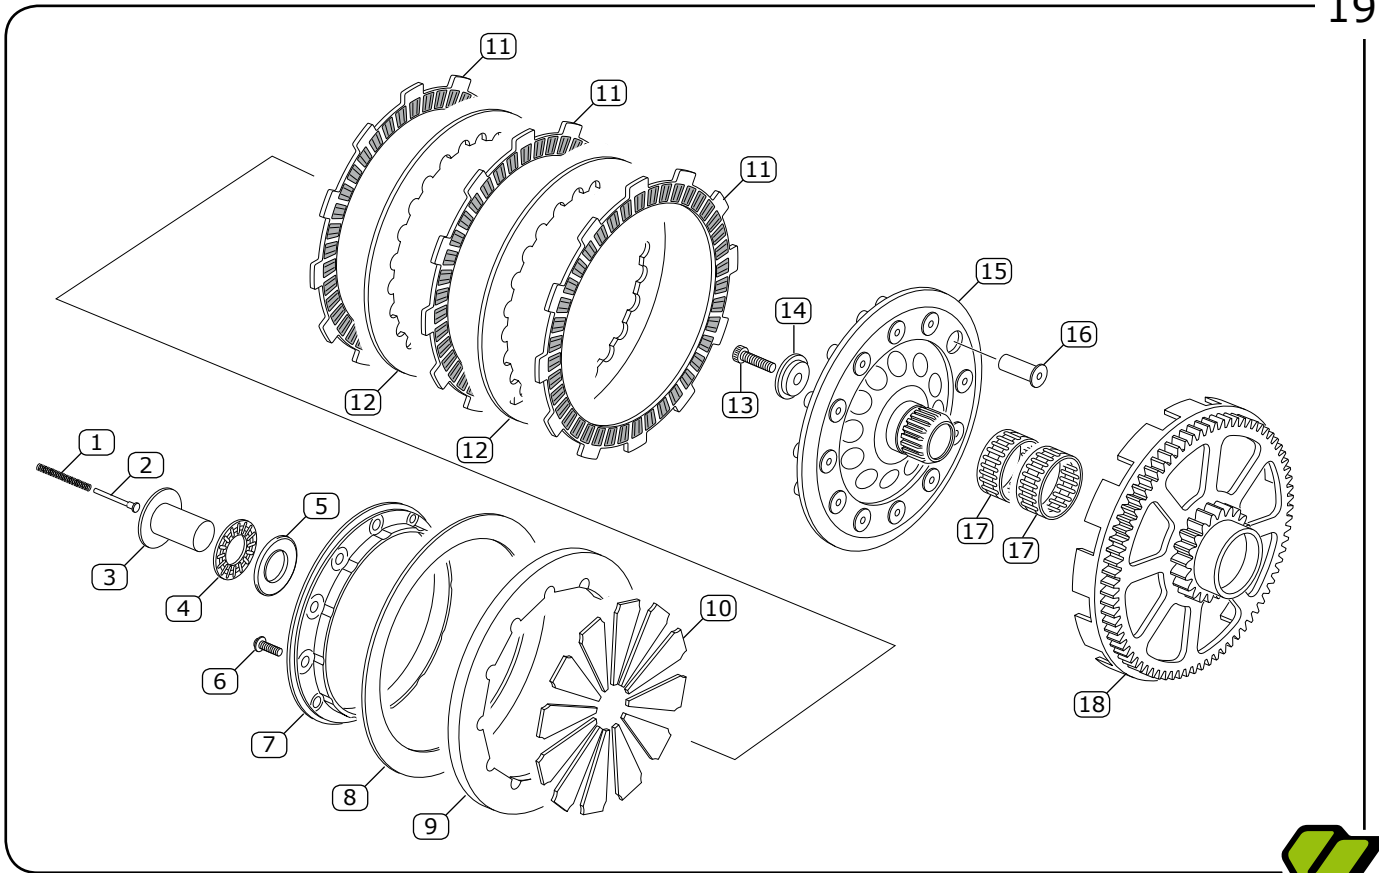

POS.	COD.	DESCRIPCIÓN	DESCRIPTION
1	V-0308	MUELLE PISTON EMBRAGUE	CLUTCH PISTON SPRING
2	V-0307	GUIA MUELLE PISTÓN EMBRAGUE	CLUTCH PISTON SPRING GUIDE
3	V-0305	PISTON BOMBIN EMBRAGUE	CLUTCH PUMP PISTON
4	V-0286	ROD. AXIAL AGUJAS AXK1730 EMP. EMBRAGUE	AXIAL NEEDLE BEARING CLUTCH PISTON BEARING
5	V-0306	EMPUJADOR EMBRAGUE	CLUTCH PISTON BEARING PLATE
6	V-0432	TORNILLO M4X10 INOX A2 TORX TETON EMBRAGUE	SCREW M4X10 INOX A2 TORX
7	V-0236	SOPORTE MUELLE EMBRAGUE	CLUTCH SPRING SUPPORT
8	V-0224	MUELLE EMBRAGUE 1.5MM	CLUTCH SPRING 1.5MM
9	V-0235	PRENSA EMBRAGUE	CLUTCH PRESSURE PLATE
10	V-0222	PALANQUETA EMBRAGUE	CLUTCH RELEASE ARM
11	V-0237	DISCO EMBRAGUE FORRADO	FIBER CLUTCH DISC
12	V-0621	DISCO EMBRAGUE HIERRO 1.3MM	STEEL CLUTCH DISC 1.3MM
13	V-0774	TORNILLO M5X20 CASQUILLO NUCLEO EMBRAGUE	SCREW M5X20 CLUTCH HUB
14	V-0326	CASQ NUCLEO EMBRAGUE	CLUTCH CORE INNER SLEEVE
15	V-0266	CUBO EMBRAGUE COMPLETO	CLUTCH HUB ASSY
16	V-0223	TETON CUBO EMBRAGUE	CLUTCH SPRING PIPE
17	V-0260	RODAMIENTO AGUJAS K28X31X13	NEEDEL BEARING K28X31X13
18	V-0264	CAMPANA EMBRAGUE	CLUTCH BASKET