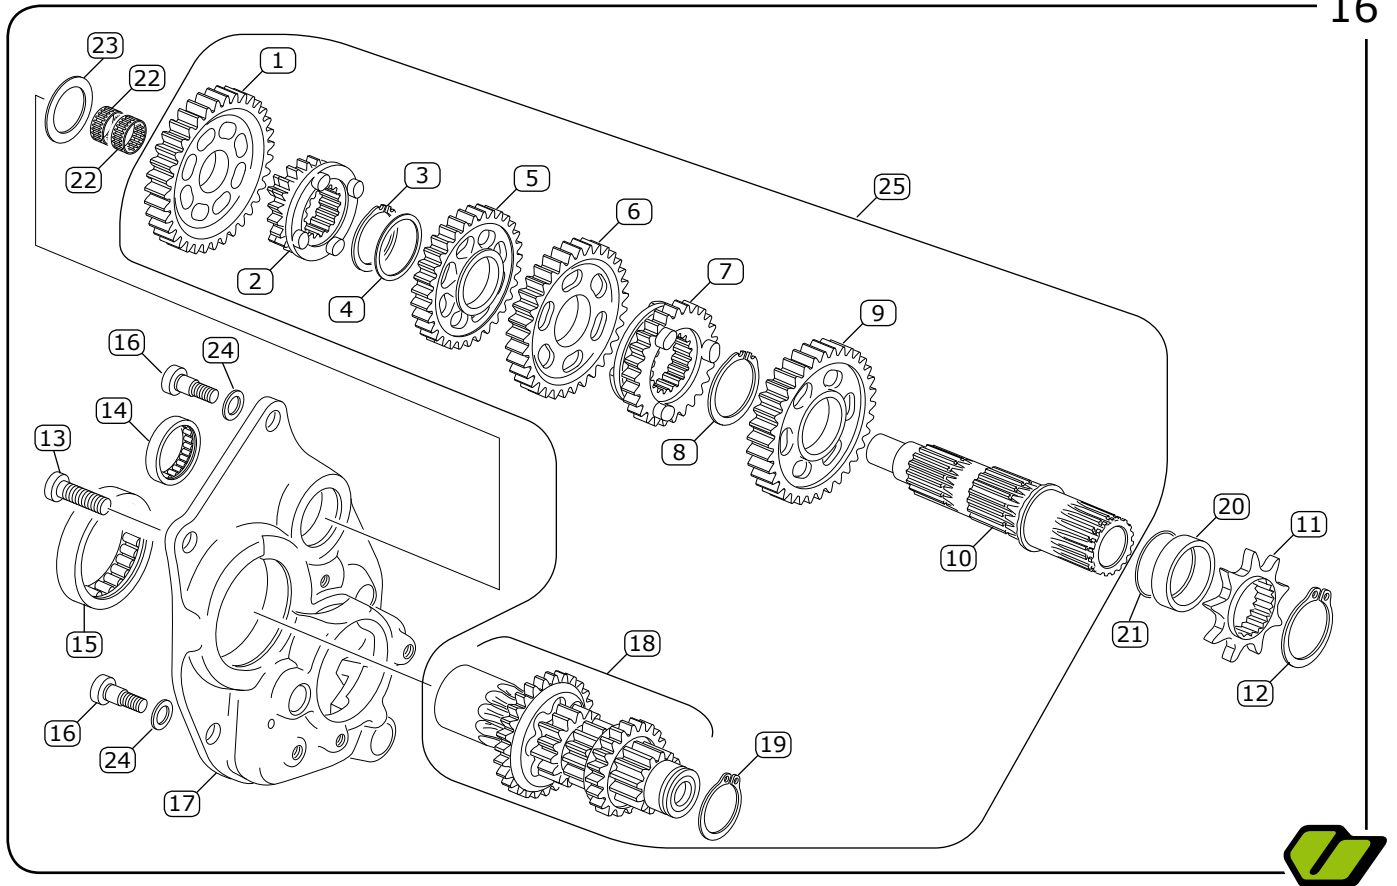

POS.	COD.	DESCRIPCIÓN	DESCRIPTION
1	V-0205	PIÑÓN 1A	1ST GEAR
2	V-0211	PIÑÓN 6A	6TH GEAR
3	V-0279	SEEGER D.22X1.2	SEEGER D.22X1.2
4	V-0265	ARANDELA SEPARADOR	WASHER
5	V-0209	PIÑÓN 4A	4TH GEAR
6	V-0214	PIÑÓN 3A	3RD GEAR
7	V-0210	PIÑÓN 5A	5TH GEAR
8	V-0279	SEEGER D.22X1.2	SEEGER D.22X1.2
9	V-0213	PIÑÓN 2A	2TH GEAR
10	V-0204	EJE SECUNDARIO	SECONDARY SHAFT
11	V-0613	PIÑÓN SALIDA Z9	EXIT SPROCKET Z9
12	V-0584	SEEGER D.25X1.2 DIN 471	SEEGER PINION EXIT
13	V-0559	TORNILLO M6X20 DIN 7984 8.8	SCREW M6X20 DIN 7984 8.8
14	V-0288	RODAMIENTO AGUJAS SECUNDARIO	NEEDLE ROLLER SECONDARY
15	V-0284	RODAMIENTO AGUJAS CAMP EMB	NEEDLE BEARING CROWN CLUTCH
16	V-1041	TORNILLO AJUSTABLE ISO 7379 12.9 Ø8 F9 M6X10	ADJUSTABLE SCREW ISO 7379-12.9 Ø8 F9 M6X10
17	V-0261	TAPA SUJECIÓN CAMBIO	GEARBOX SUPPORT
18	V-0205	EJE PRIMARIO & PIÑÓN 1A PRIMARIO	PRIMARY SHAFT & 1ST GEAR
19	V-0335	SEEGER D.20 X1.2 DIN471 EJE PRIMARIO	SEEGER D.20 DIN471 PRIMARY SHAFT
20	V-0309	CASQUILLO PIÑÓN SALIDA	SHIFT SEAL BUSHING
21	V-0634	JUNTA TÓRICA 25X1.5	O-RING 25X1.5
22	V-0259	RODAMIENTO AGUJAS	NEEDLE ROLLER BEARING
23	V-0753	ARANDELA 14X25X0.5M	WASHER 14X25X0.5MM
24	V-1042	ARANDELA DIN 433 M8	WASHER DIN 433 M8
25	V-0267	GRUPO CAMBIO COMPLETO	GEARBOX ASSY