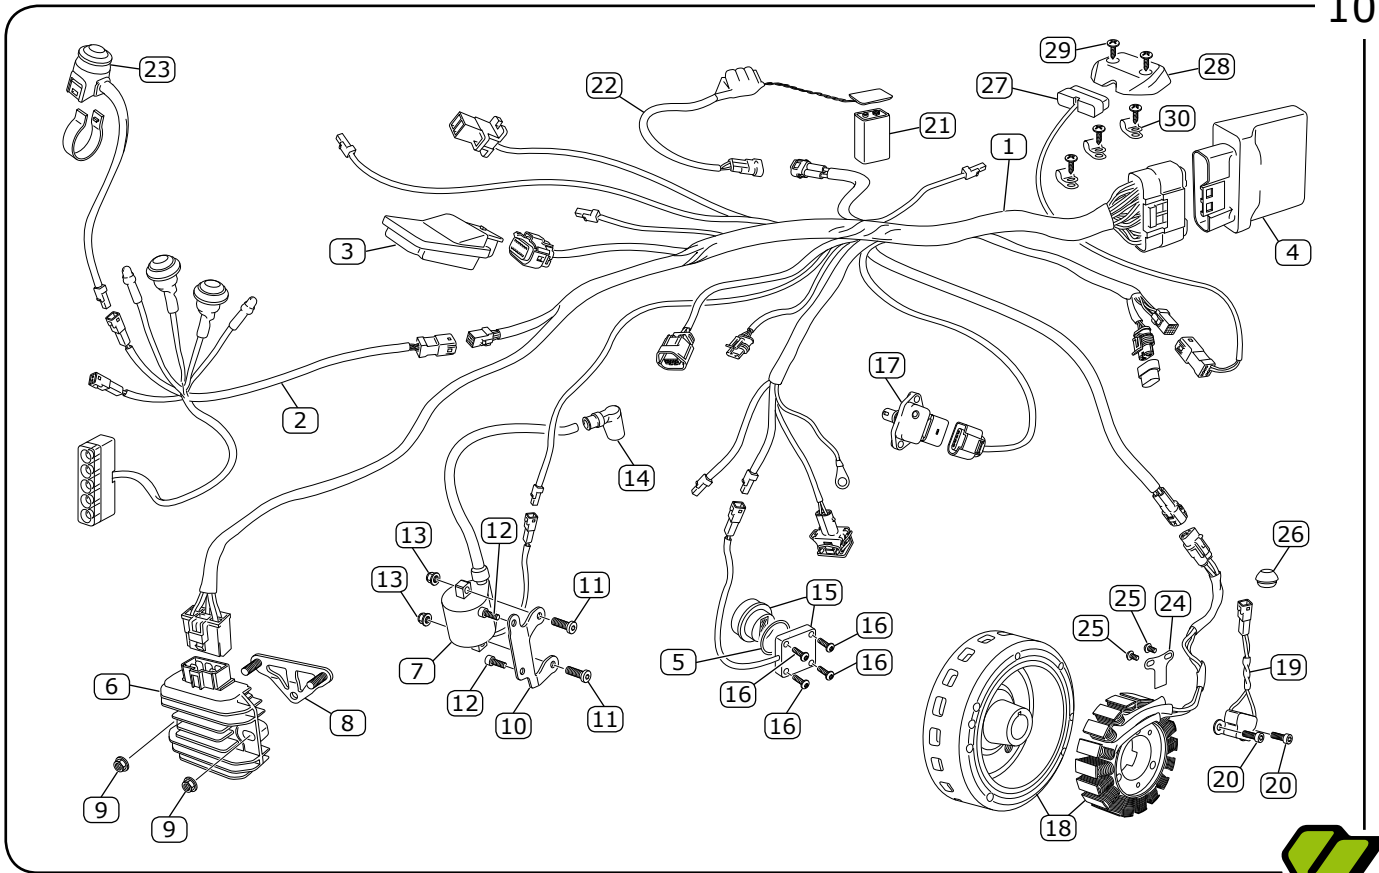

POS.	COD.	DESCRIPCIÓN	DESCRIPTION
1	V-0429	INSTALACIÓN ELÉCTRICA PRINCIPAL	MAIN ELECTRICAL HARNESS
2	V-0903	INSTALACIÓN ELÉCTRICA DELANTERA	FRONT ELECTRICAL HARNESS
3	V-0533	POWERBOX	POWERBOX
4	V-0975	ECU EVO	ECU EVO
5	V-0632	TORICA 20X2.5 SENSOR POSICION DESMO	GEARBOX SENSOR O-RING 20X2.5
6	V-0591	REGULADOR	REGULATOR
7	V-0300	BOBINA ENCENDIDO	IGNITION COIL
8	V-0794	SOPORTE REGULADOR	REGULATOR SUPPORT
9	V-0863	TUERCA DIN 985 M6	M6 NUT DIN 985
10	V-0660	SOPORTE BOBINA	IGNITION COIL SUPPORT
11	V-0645	TORNILLO M6X16 DIN7984 8.8	SCREW M6X16 DIN7984 8.8
12	V-0556	TORNILLO M5X10 ISO7380 10.9	SCREW M5X10 ISO7380 10.9
13	V-0836	TUERCA DIN 985 M6	M6 NUT DIN 985
14	V-0427	PIPA BUJÍA	SPARK PLUG PIPE
15	V-0511	SENSOR CAMBIO	GEARBOX SENSOR
16	V-0553	TORNILLO M4X12 ISO 7380 8.8	SCREW M4X12 ISO 7380 8.8
17	V-0635	SENSOR TEMP. Y PRESIÓN AIRE ADM.	PRESSURE AND TEMP. INTAKE SENSOR
18	V-0394	CTO. ROTOR/STATOR	ROTOR/STATOR SET
19	V-0395	PICK UP	PICK UP
20	V-0434	TORNILLO M5X10 DIN 7984 8.8	SCREW M5X10 DIN 7984 8.8
21	V-0419	BATERIA NIMH E-BLOCK 200MAH MAXE	BATTERY NIMH E-BLOCK 200MAH MAXE
22	V-1014	INSTALACIÓN BATERÍA	BATTERY HARNESS
23	V-0740	BOTON PARO CON BRIDA	STOP BUTTON WITH CLAMP
24	V-0637	CHAPA SOP.CABLES ALTERNADOR	STATOR CABLE SUPPORT
25	V-0440	TORNILLO M5X6 ISO 7380 8.8	SCREW M5X6 ISO 7380 8.8
26	V-0862	GOMA PASACABLES PICK UP	PICK UP RUBBER
27	V-0688	LED TRASERO CON INSTALACION	REAR LED LIGHT
28	V-1025	SOPORTE LED TRASERO	REAR LED LIGHT SUPPORT
29	V-1066	TORNILLO ROSCA CHAPA 2.9X6.5 DIN 7981	SCREW 2.9X6.5 DIN 7981
30	V-1174	GRAPA SUJECCION 6.3MM	CLAMP 6.3MM