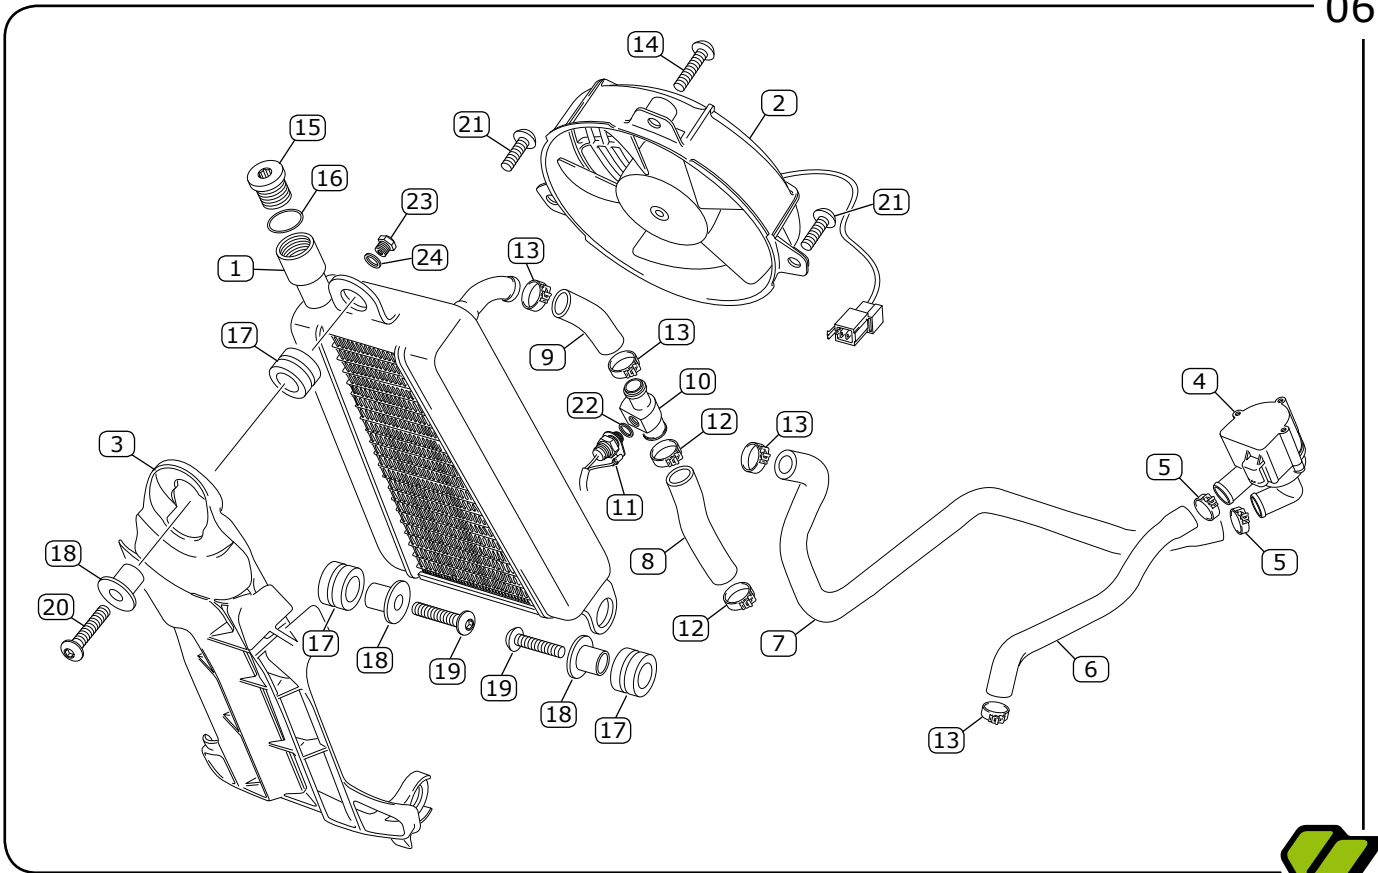

POS.	COD.	DESCRIPCIÓN	DESCRIPTION
1	V-0926	RADIADOR	RADIATOR
2	V-0360	VENTILADOR	FAN
3	V-0507	REJILLA RADIADOR	RADIATOR GRILL
4	V-0402	BOMBA DE AGUA	WATER PUMP
5	V-1008	ABRAZADERA COBRA 25/8	COBRA CLAMP 25/8
6	V-0923	TUBO AGUA (BOMBA - CARTER)	WATER HOSE (PUMP - CRANKCASE)
7	V-0922	TUBO AGUA (RADIADOR - BOMBA)	WATER HOSE (RADIATOR - PUMP)
8	V-0546	TUBO AGUA INF. (SENSOR - CULATA)	LOWER WATER HOSE (SENSOR - HEAD)
9	V-0545	TUBO AGUA SUP. (RADIADOR - SENSOR)	UPPER WATER HOSE (RADIATOR - SENSOR)
10	V-0525	RACORD SENSOR TEMPERATURA AGUA	WATER TEMP. SENSOR SUPPORT
11	V-0526	SENSOR TEMP. AGUA	WATER TEMP. SENSOR
12	V-0588	ABRAZADERA COBRA 21/8	COBRA CLAMP 21/8
13	V-0587	ABRAZADERA COBRA 18/8	COBRA CLAMP 18/8
14	V-0560	TORNILLO M6X20 ISO 7380 8.8	SCREW M6X20 ISO 7380 8.8
15	V-0974	TAPÓN RADIADOR	RADIATOR CAP
16	V-0979	JUNTA TAPON RADIADOR	RADIATOR CAP O-RING
17	V-1005	SILENTBLOCK RADIADOR	RADIATOR SILENTBLOCK
18	V-1006	CASQUILLO SILENTBLOCK	SILENTBLOCK CAP
19	V-0447	TORNILLO M6X20 DIN 912 8.8	SCREW M6X20 DIN 912 8.8
20	V-1054	TORNILLO M6X40 DIN 912 10.9	SCREW M6X40 DIN 912 10.9
21	V-0444	TORNILLO M6X10 ISO 7380 8.8	SCREW M6X10 ISO 7380 8.8
22	V-0611	ARANDELA ALU 10X14X1.5	ALUMINIUM WASHER 10X14X1.5
23	V-0796	VÁLVULA RADIADOR	RADIATOR VALVE
24	V-1063	ARANDELA ALUMINIO INT 8 X EXT 12 X 1.5	ALUMINIUM WASHER 8X12X1.5