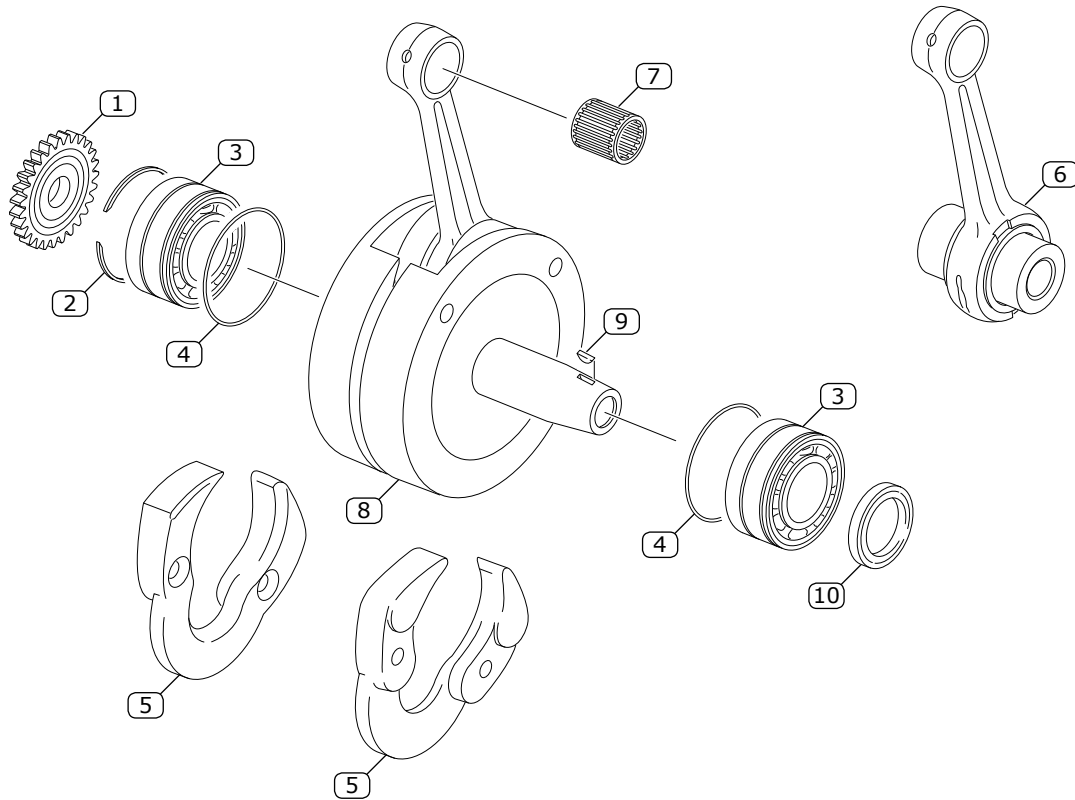

POS.	COD.	DESCRIPCIÓN	DESCRIPTION
1	V-0206	PIÑÓN TRANSMISIÓN PRIMARIA	PRIMARY TRANSMISSION GEAR
2	V-0337	SEGER D.52 DIN5417	SEGER D.52 DIN5417
3	V-0316	RODAMIENTO 25X52X23 CIGUEÑAL	CRANKSHAFT BEARING 25X52X23
4	V-0721	TORICA VITON 44.17X1.78 RODAMIENTO CIGUEÑAL	CRANKSHAFT BEARING O-RING VITON 44.17X1.78
5	V-0603	CONTRAPESO CIGUEÑAL	CRANKSHAFT COUNTERWEIGHT
6	V-0493	CTO. BIELA	CONNECTING ROD
7	V-0315	RODAMIENTO AGUJAS 18X22X22 BIELA	NEEDLE ROLLER BEARING 18X22X22 CONROD
8	V-0297	CIGUEÑAL 116MM	CRANKSHAFT 116MM
9	V-0636	CHAVETA CIGUEÑAL DIN 6888	CRANKSHAFT COTTER DIN 6888
10	V-0341	RETEN 25X32X4 CIGUEÑAL	CRANKSHAFT LIP SEAL 25X32X4