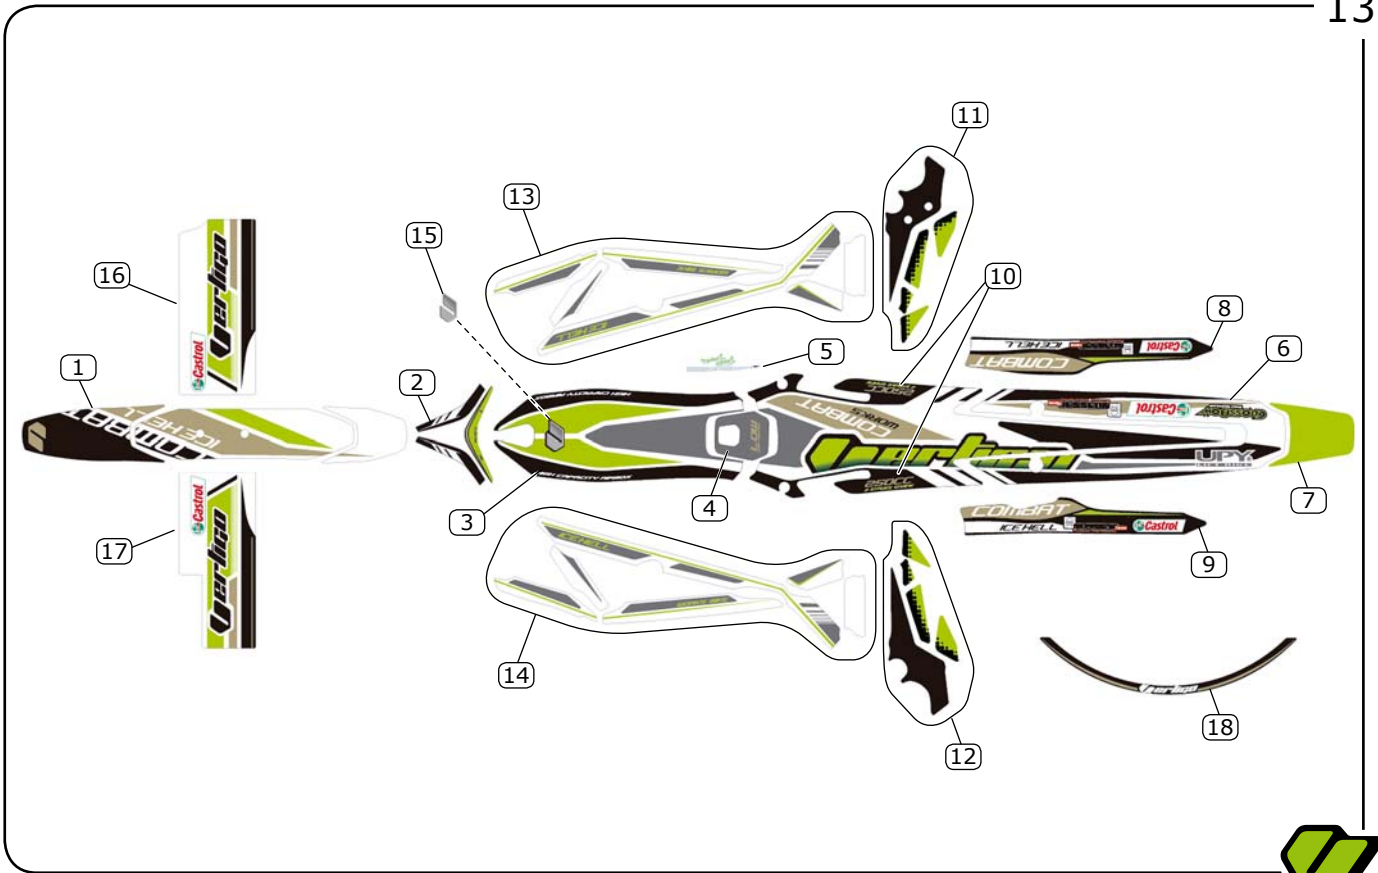

POS.	COD.	DESCRIPCIÓN	DESCRIPTION
1	V-1103	ADH. GUARDABARROS DEL ICE HELL '17	FRONT MUDGUARD SITCKER ICE HELL '17
2	V-1119	ADH. PLACA FARO ICE '17	ADH. PLACA FARO ICE '17
3	V-1104	ADH. TAPA CAJA FILTRO ICE-RR HELL '17	AIR FILTER COVER STICKER ICE HELL '17
4	V-1110	ADH. TAPA DEPOSITO ICE-RR '17	PETROL TANK COVER STICKER ICE HELL '17
5	V-0841	ADH. SSDT '16 WINNER DOUGIE LAMPKIN	SSDT '16 WINNER DOUGIE LAMPKIN STICKE
6	V-1105	ADH. GUARDABARROS TRAS.ICE HELL '17	REAR MUDGUARD STICKER ICE HELL '17
7	V-1094	ADH. FINAL GUARDABARROS TRAS. '17	REAR END MUDGUARD STICKER '17
8	V-1106	ADHESIVO BASCULANTE DER. ICE HELL '17	SWINGARM RIGHT SIDE STICKER ICE HELL '17
9	V-1107	ADH. BASCULANTE IZQ. ICE HELL '17	SWINGARM LEFT SIDE STICKER ICE HELL '17
10	V-1125	ADH. CILINDRADA 250CC ICE-RR '17	STICKER 250CC ICE HELL '17
11	V-1101	CTO. ADH. PROTECTOR CHASIS ICE-RR DER '17	RIGHT SIDE TUBULAR FRAME STIC. SET ICE HELL '17
12	V-1102	CTO. ADH. PROTECTOR CHASIS ICE-RR IZQ '17	LEFT SIDE TUBULAR FRAME STIC. SET ICE HELL '17
13	V-1111	CTO. ADH. CHASIS TUB. DER ICE HELL '17	RIGHT SIDE FRAME STICKER SET ICE HELL '17
14	V-1112	ADH. CHASIS TUB. CTO.IZQ ICE HELL '17	LEFT SIDE FRAME STICKER SET ICE HELL '17
15	V-1123	ADH. GOTA V '17	DROP STICKER V '17
16	V-1108	ADH. HORQUILLA DER. ICE-RR '17	RIGHT FORK STICKER ICE HELL '17
17	V-1109	ADH. HORQUILLA IZDQ. ICE-RR '17	LEFT FORK STICKER ICE HELL '17
18	V-1121	KIT ADH. LLANTAS ICE-RR JUEGO DE 8 '17	RIMS STICKER SET ICE HELL '17