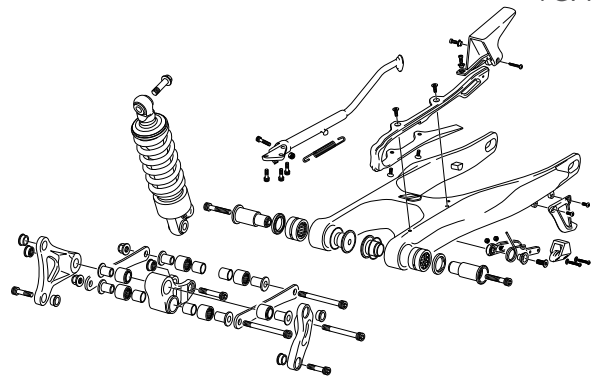

AMORTIGUACIÓN TRASERA - REAR SHOCK ABSORBER

PG. 9