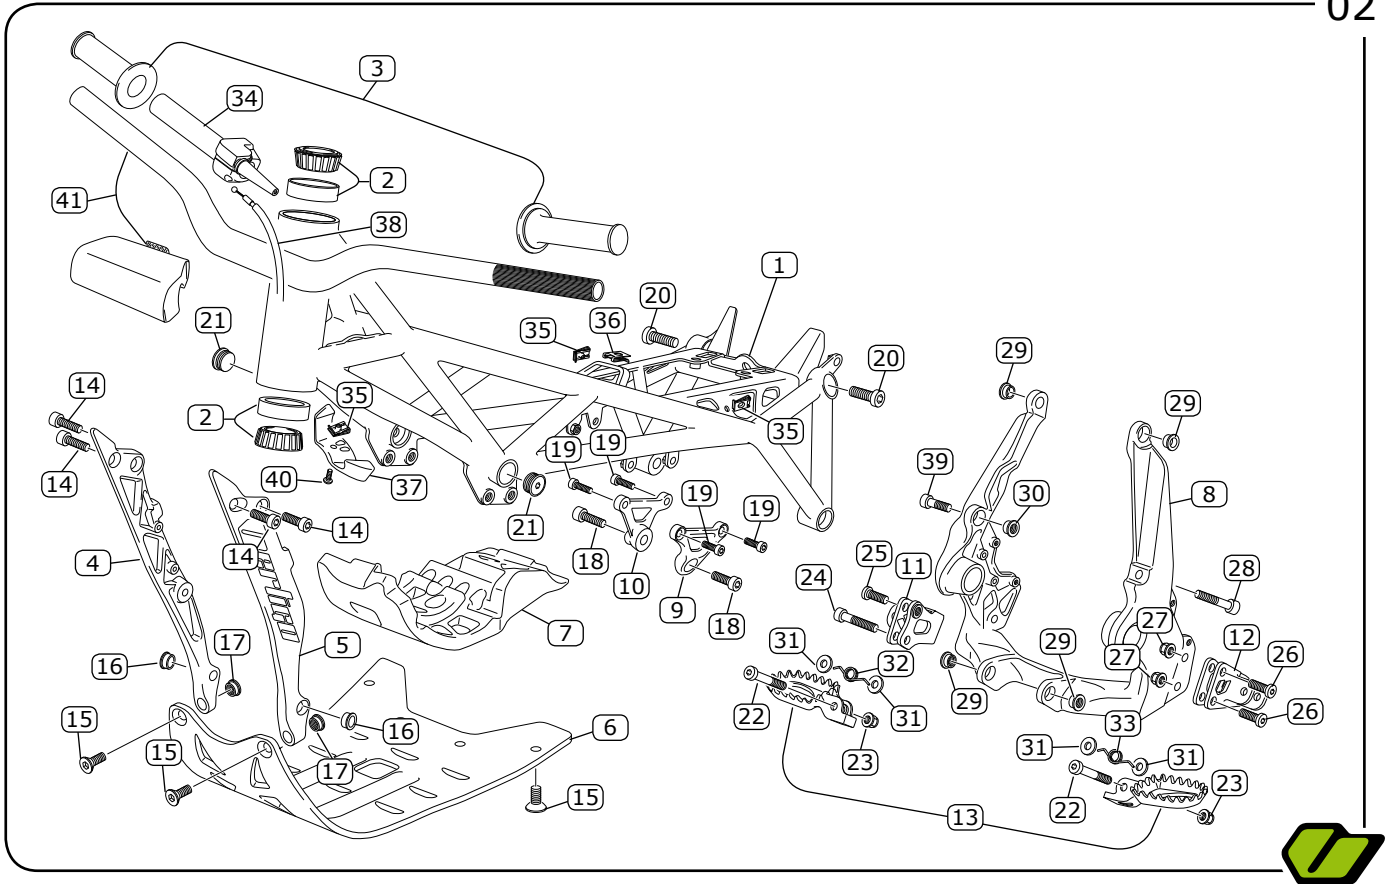

POS.	COD.	DESCRIPCIÓN	DESCRIPTION
1	V-1099	CHASIS TUBULAR ICE HELL BLANCO 15CDV6	ICE HELL WHITE TUBULAR 15CDV6
2	V-0280	RODAMIENTO DIRECCIÓN 32004-X	BEARING 32004-X STEERING TUBE
3	V-0895	JUEGO EMPUÑADURAS RENTHAL	RENTHAL GRIPS SET
4	V-0345	SUBCHASIS DELANTERO DERECHO	FRONT RIGHT SUBFRAME
5	V-0346	SUBCHASIS DELANTERO IZQUIERDO	FRONT LEFT SUBFRAME
6	V-0359	PROTECTOR CARTER	SKID PLATE
7	V-0403	GOMA PROTECTOR CARTER	SKID PLATE RUBBER
8	V-0347	SUBCHASIS TRASERO	REAR FRAME
9	V-0884	TIRANTE CILINDRO IZQUIERDO ALUMINIO ROJO	ALUMINIUM RED LEFT CYLINDER SUPPORT
10	V-0883	TIRANTE CILINDRO DERECHO ALUMINIO ROJO	ALUMINIUM RED RIGHT CYLINDER SUPPORT
11	V-0425	SOPORTE ESTRIBERA DERECHO	RIGHT SIDE FOOTREST SUPPORT
12	V-0426	SOPORTE ESTRIBERA IZQUIERDO	LEFT SIDE FOOTREST SUPPORT
13	V-0361	JUEGO DE ESTRIBOS	FOOTREST SET
14	V-1043	TORNILLO M8X15 DIN 912 8.8	SCREW M8X15 DIN 912 8.8
15	V-0456	TORNILLO M8X16 DIN 7991 8.8	SCREW M8X16 DIN 7991 8.8
16	V-0328	CASQUILLO SUBCHASIS DEL.	FRONT SUBFRAME SLEEVE
17	V-0327	CASQUILLO ROSCADO SUBCHASIS DEL.	FRONT SUBFRAME THREADED SLEEVE
18	V-0458	TORNILLO M8X20 DIN 912 8.8	SCREW M8X20 DIN 912 8.8
19	V-0462	TORNILLO M6X16 DIN912 8.8	SCREW M6X16 DIN912 8.8
20	V-0253	TORNILLO M10X30 DIN 6912 10.9	SCREW M10X30 DIN912 10,9
21	V-0581	TAPÓN BASTIDOR TUBULAR	TUBULAR FRAME CAP
22	V-0469	TORNILLO ESPECIAL M8X45 8.8	SCREW M8X45 8.8
23	V-0686	TUERCA M8 AUTOBLOCANTE	M8 AUTOLOCK NUT
24	V-0466	TORNILLO M8X50 DIN6912 10.9	SCREW M8X50 DIN6912 10.9
25	V-0443	TORNILLO ESPECIAL M8X20 DIN 6912 10.9	SCREW M8X20 DIN 6912 10.9
26	V-0459	TORNILLO ESPECIAL M8X28 DIN 6912 10.9	SCREW M8X28 DIN 6912 10.9
27	V-0471	TUERCA M8 DIN 6923	NUT M8 DIN 6923
28	V-0468	TORNILLO M8X45 DIN 912 10.9	SCREW M8X45 DIN 912 10.9
29	V-0392	CASQUILLO PASANTE M10	THROUGH SLEEVE M10
30	V-0322	CASQUILLO ROSCADO SOPORTE TRASERO M10	REAR FRAME THREADED SLEEVE M10