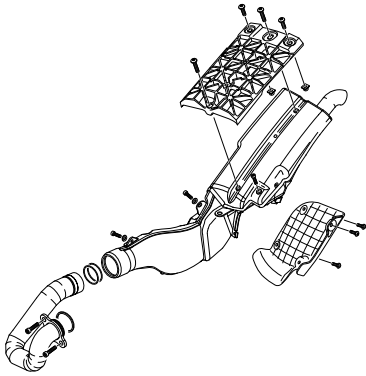

PG. 13

ESCAPE - EXHAUST

PG. 14