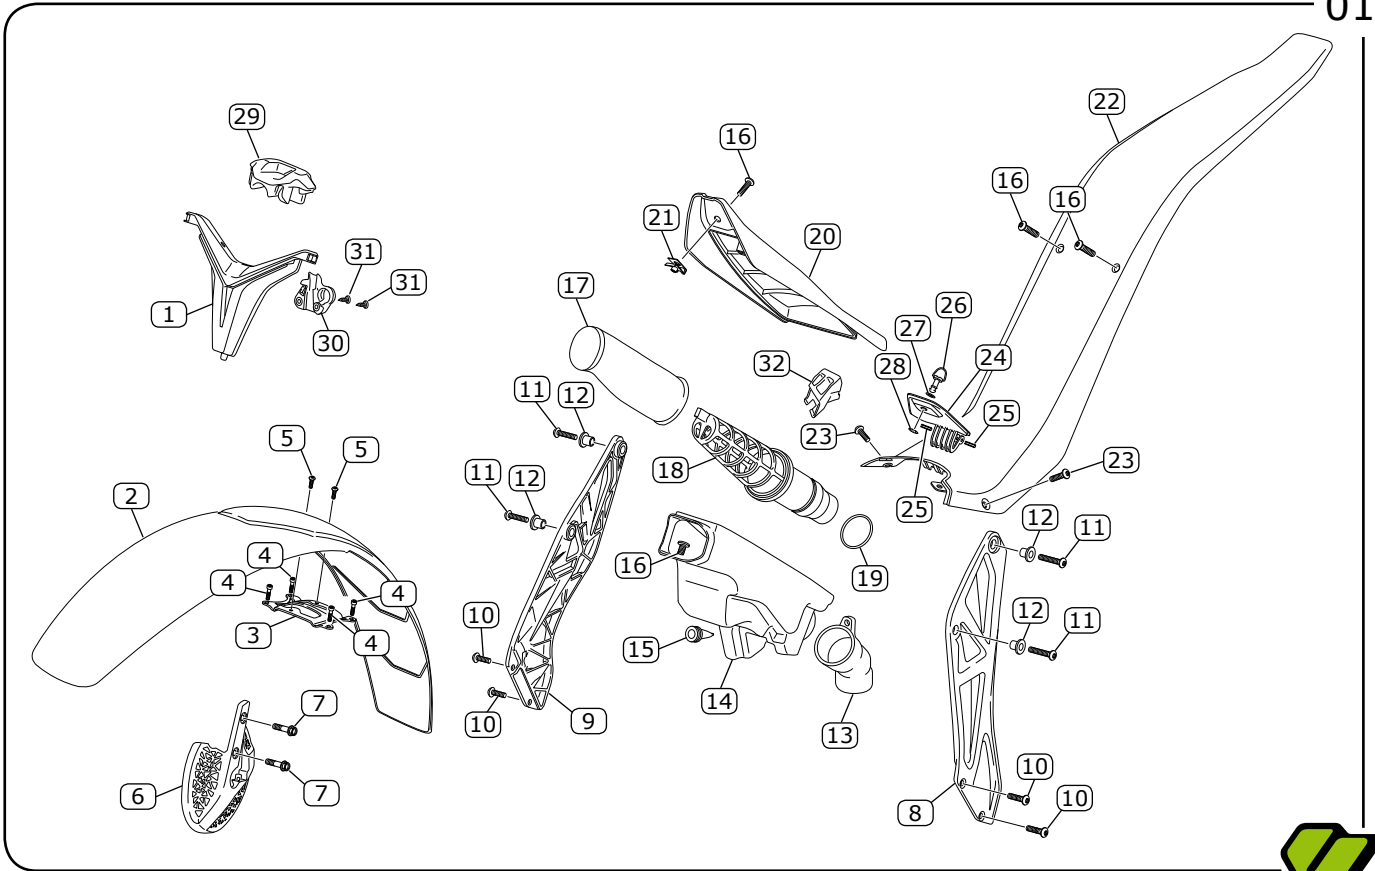

EMBRAGUE - CLUTCH

PG. 25

CILINDRO-CULATA-PISTON - CYLINDER-HEAD-PISTON

PG. 26

CUERPO INYECCIÓN - BODY INJECTION

POS.	COD.	DESCRIPCIÓN	DESCRIPTION
1	V-0412	CARETA RACING	LIGHT COVER
2	V-0409	GUARDABARROS DELANTERO	FRONT MUDGUARD
3	V-0428	PUENTE HORQUILLA	FRONT MUDGUARD HOLDER
4	V-0680	TORNILLO ESPECIAL M6x14 8.8	SPECIAL SCREW M6x14 8.8
5	V-0440	TORNILLO M5x6 ISO 7380 8.8	SCREW M5x6 ISO 7380 8.8
6	V-0407	PROTECTOR DISCO FRENO DELANTERO	FRONT BRAKE DISC COVER
7	V-0463	TORNILLO ESPECIAL M8x30 DIN6921 8.8	SCREW M8x30 DIN6921 8.8
8	V-0537	PROTECTOR ESCAPE IZQUIERDO	LEFT EXHAUST PROTECTOR
9	V-0536	PROTECTOR ESCAPE DERECHO	RIGHT EXHAUST PROTECTOR
10	V-0646	TORNILLO M6x16 ISO7380 8.8	SCREW M6x16 ISO7380 8.8
11	V-0560	TORNILLO M6x20 ISO 7380 8.8	SCREW M6x20 ISO 7380 8.8
12	V-0675	CASQUILLO PROTECTOR ESCAPE	EXHAUST COVER SLEEVE
13	V-0417	GOMA TOBERA-CAJA FILTRO	THROTTLE BODY MANIFOLD
14	V-0415	CAJA FILTRO	AIRBOX
15	V-0420	VALVULA CAJA FILTRO	AIRBOX VALVE
16	V-0813	TORNILLO M6x12 ISO 7380-1 8.8	SCREW M6x12 ISO 7380-1 8.8
17	V-1077	ESPUMA FILTRO AIRE	AIR FILTER FOAM
18	V-1076	REJILLA FILTRO AIRE	AIR FILTER GRID
19	V-0631	TORICA 44,12x 2,62 DIN 3771	O-RING 44x2,62 DIN 3771
20	V-0406	TAPA CAJA FILTRO	AIR FILTER COVER
21	V-0679	TUERCA RAPIDA TRT-M6	FAST NUT TRT-M6
22	V-0413	GUARDABARROS TRASERO	REAR MUDGUARD
23	V-0433	TORNILLO M5x16 ISO7380 8.8	SCREW M5x16 ISO7380 8.8
24	V-0414	TAPA DEPÓSITO GASOLINA	FUEL TANK COVER
25	V-0809	PASADOR TAPA DEPÓSITO GASOLINA	FUEL TANK COVER PIN
26	V-0571	CIERRE 1/4 VUELTA	1/4 TURN SCREW
27	V-0658	ARANDELA NYLON	NYLON WASHER
28	V-0657	RETEN ACERO INOX. CIERRE 1/4 VUELTA	1/4 TURN STAINLESS STEEL WASHER
29	V-0520	PROTECTOR MANILLAR	HANDLEBAR PROTECTOR
30	V-0832	SOPORTE LED	LED SUPPORT