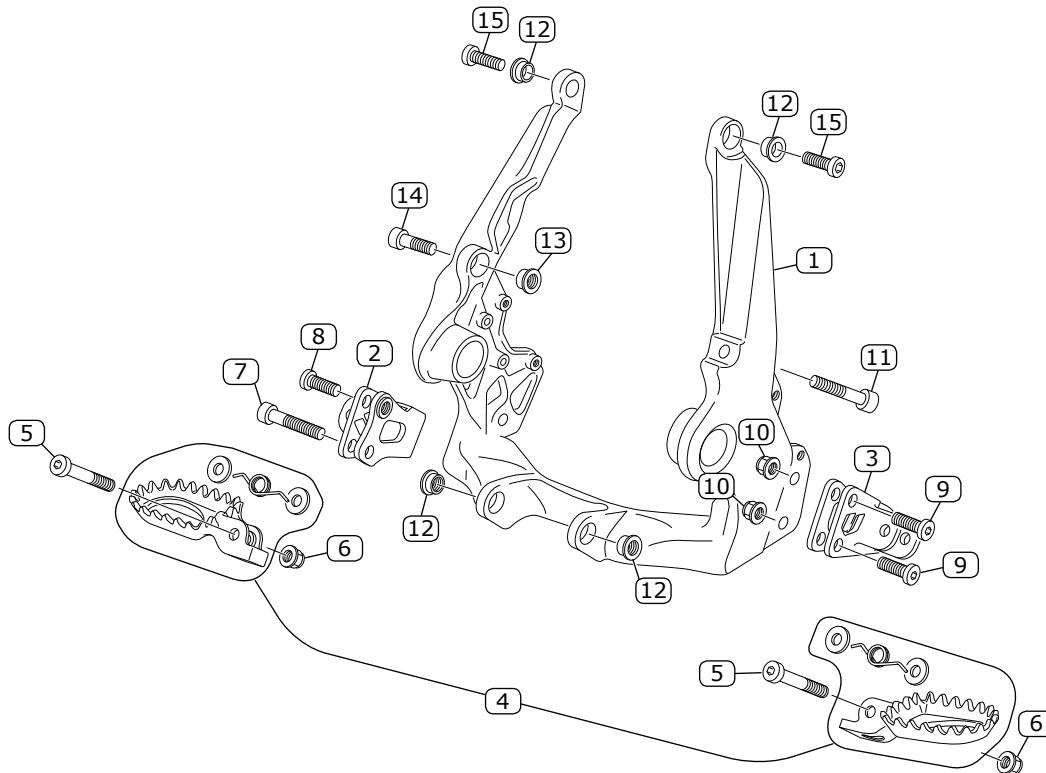

POS.	COD.	DESCRIPCIÓN	DESCRIPTION	QTY.
1	V-0843	CHASIS TUBULAR TITANIO	TITANIUM TUBULAR FRAME	1
2	V-0280	RODAMIENTO DIRECCIÓN 32004-X	BEARING 32004-X STEERING TUBE	2
3	V-0345	SUBCHASIS DELANTERO DERECHO	FRONT RIGHT SUBFRAME	1
4	V-0346	SUBCHASIS DELANTERO IZQUIERDO	FRONT LEFT SUBFRAME	1
5	V-1407	PROTECTOR CARTER	SKID PLATE	1
6	V-0403	GOMA PROTECTOR CARTER	SKID PLATE RUBBER	1
7	V-0884	TIRANTE CILINDRO IZQUIERDO ALUM. ROJO	ALUMINIUM RED LEFT CYLINDER SUPPORT	1
8	V-0883	TIRANTE CILINDRO DERECHO ALUM. ROJO	ALUMINIUM RED RIGHT CYLINDER SUPPORT	1
9	V-0717	TORNILLO M8X15 TITANIO	SCREW M8X15 TITANIUM	4
10	V-0709	TORNILLO M8X16 DIN 7991 8.8	SCREW M8X16 DIN 7991 8.8	6
11	V-0328	CASQUILLO SUBCHASIS DEL.	FRONT SUBFRAME SLEEVE	2
12	V-0327	CASQUILLO ROSCADO SUBCHASIS DEL.	FRONT SUBFRAME THREADED SLEEVE	2
13	V-0458	TORNILLO M8X20 DIN 912 8.8	SCREW M8X20 DIN 912 8.8	2
14	V-0462	TORNILLO M6X16 DIN912 8.8	SCREW M6X16 DIN912 8.8	4
15	V-1310	TAPÓN BASTIDOR TUBULAR ROJO	TUBULAR RED FRAME CAP	2
16	V-0653	TUERCA RAPIDA TRT-M6-2	FAST NUT TRT-M6-2	3
17	V-0573	TOPE DIRECCIÓN	STEERING STOP	1
18	V-0433	TORNILLO M5X16 ISO7380 8.8	SCREW M5X16 ISO7380 8.8	1
19	V-0716	TORNILLO M8X25 TITANIO	SCREW M8X25 TITANIUM	2
20	V-0836	TUERCA DIN 985 M6	NUT DIN 985 M6	4