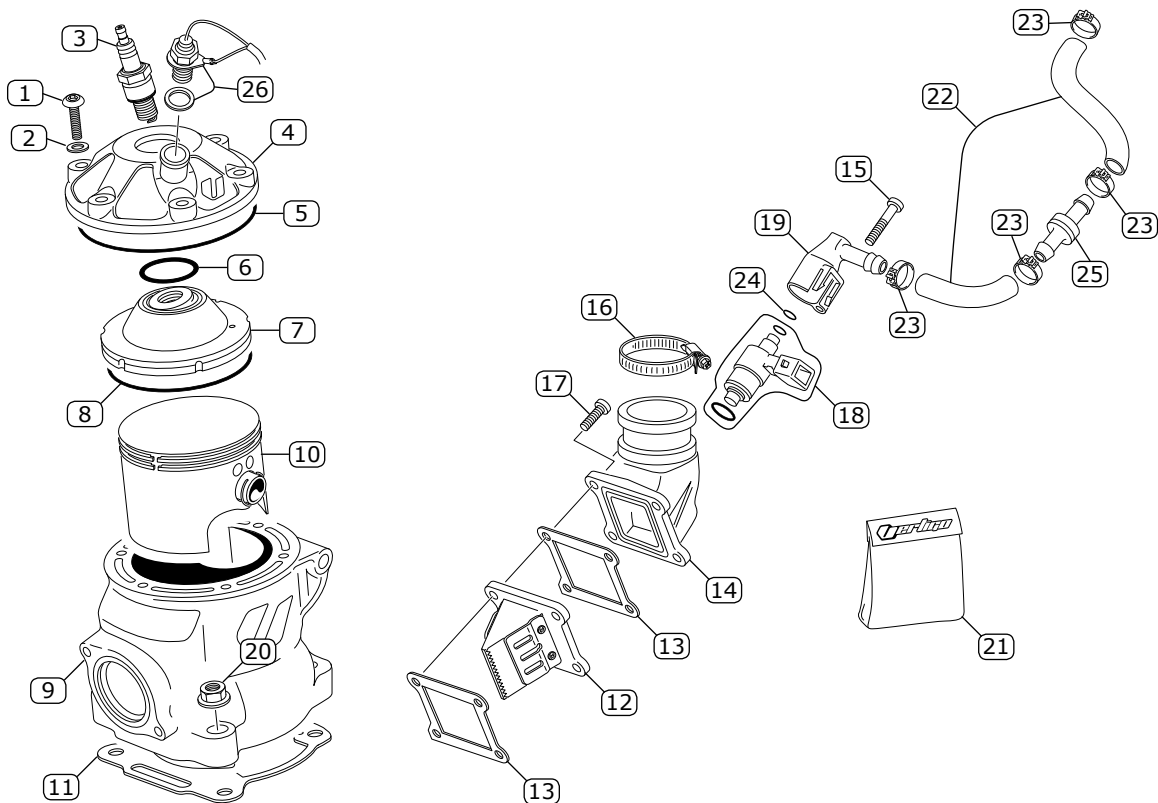

POS.	COD.	DESCRIPCIÓN	DESCRIPTION	QTY.
1	V-0451	TOR. ESP. M6X25 10.9 DELTA PROTEK KL100	SCREW M6X25 10.9 DELTA PROTEK KL100	6
2	V-0737	ARANDELA COBRE 6X10X1.5	COPPER WASHER 6X10X1.5	6
3	V-0290	BUJÍA BPMR6A	SPARK PLUG BPMR6A	1
4	V-1273	TAPA CULATA ROJA	RED CYLINDER HEAD COVER	1
5	V-0569	JUNTA TÓR. EXT. CULATA 104,40X1.78 VITON	CYLIN. HEAD EXT. O-RING 104,40X1.78 VITON	1
6	V-0292	JUNTA TÓRICA CULATÍN	CYLINDER HEAD COVER O-RING	1
7	V-0616	CULATIN 250CC	CYLINDER HEAD 250CC	1
8	V-0570	TÓRICA INT. CULATA 83 X 87 X 2	RING EXT. HEAD 83X87X2	1
9	V-0614	CILINDRO 250CC	CYLINDER 250CC	1
10	V-1306	PISTÓN 250 "A"	PISTON 250 "A"	1
10	V-1190	PISTÓN 250 "B"	PISTON 250 "B"	1
10	V-1191	PISTÓN 250 "C"	PISTON 250 "C"	1
11	V-0263	JUNTA CILINDRO	CYLINDER GASKET	1
12	V-0272	CAJA LÁMINAS	REED VALVE	1
13	V-0548	JUNTA CAJA LÁMINAS 0.8MM	REED VALVE GASKET 0.8MM	2
14	V-0200	TUBERA ADMISIÓN	AIR INTAKE MANIFOLD	1
15	V-0436	TORNILLO M5X30 DIN 7984 8.8	SCREW M5X30 DIN 7984 8.8	1
16	V-0604	ABRAZADERA TORRO 25-40/9 W2	TORRO CLAMP 25-40/9 W2	1
17	V-0865	TORNILLO M5X25 DIN7984 8.8	SCREW M5X25 DIN7984 8.8	4
18	V-0298	INYECTOR	FUEL INJECTOR	1
19	V-0421	CONNECTOR INYECTOR	INJECTOR SUPPORT	1
20	V-0471	TUERCA M8 DIN 6923	NUT M8 DIN 6923	4
21	V-1012	KIT LAMINAS ADMISIÓN	REED VALVE KIT	1
22	V-0754	TUBO GASOLINA	PETROL HOSE	1
23	V-0838	ABRAZADERA COBRA 13/8	COBRA CLAMP 13/8	4
24	V-0802	TÓRICA SUP. INYECTOR 6.35X1.78	INJECTOR UPPER O-RING 6.35X1.78	1
25	V-1199	VÁLVULA ANTIRETORNO	ONE WAY VALVE	1
26	V-0526	SENSOR TEMPERATURA AGUA	WATER TEMPERATURE SENSOR	1