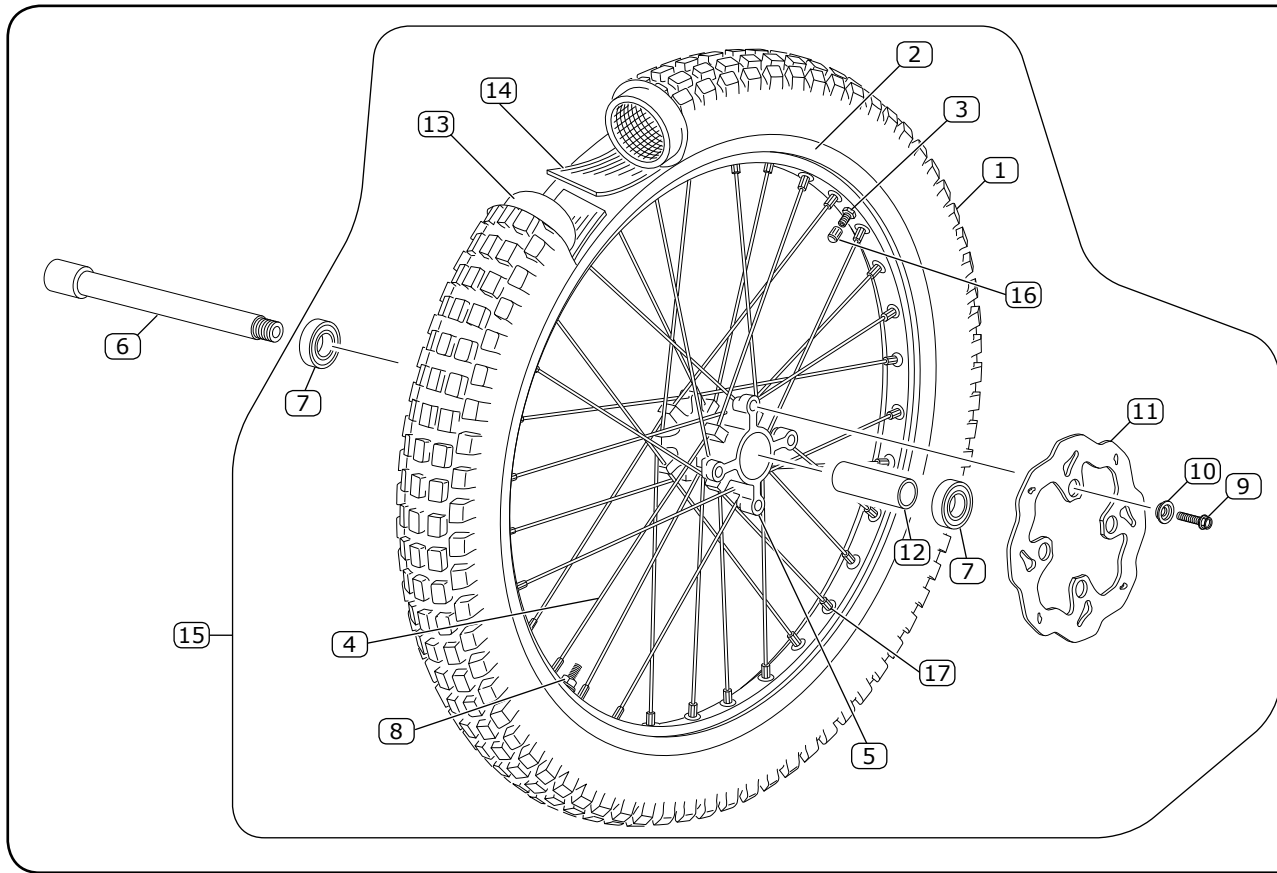

POS.	COD.	DESCRIPCIÓN	DESCRIPTION	QTY.
1	V-0276	NEUMATICO DEL. MICHELIN X-LIGHT	FRONT TYRE MICHELIN X-LIGHT	1
2	V-0371	LLANTA DEL. 1.60 X 21	FRONT RIM 1.60 X 21	1
3	V-0385	VÁLVULA TUBELESS	TUBELESS VALVE	1
4	V-0372	RADIO DEL. M3.5 X 0.6 L255 MM	FRONT WHEEL SPOKE M3.5 X 0.6 L255 MM	32
5	V-0374	BUJE DELANTERO	FRONT HUB	1
6	V-0334	EJE RUEDA DELANTERO	FRONT WHEEL SHAFT	1
7	V-0510	RODAMIENTO BUJE 6004 2RS	BEARING HUB 6004 2 RS	2
8	V-0375	AGARRE CUBIERTA DELANTERA	FRONT WHEEL GRIP	1
9	V-0437	TORNILLO ESPECIAL M6X20 ESP. DISCO FRENO	SPECIAL SCREW M6X20 BRAKE DISC SPACER	4
10	V-0325	CASQUILLO DISCO FRENO FLOTANTE	FLOATING BRAKE DISC SLEEVE	4
11	V-0348	DISCO FRENO DELANTERO	FRONT BRAKE DISC	1
12	V-1003	CASQUILLO INTERIOR BUJE DEL.	FRONT HUB INNER SLEEVE	1
13	V-0278	CAMARA DELANTERA 21MD VALVE TR4	FRONT INNER TUBE 21MD VALVE TR4	1
14	V-0747	PROTECTOR CAMARA AIRE DEL.	FRONT INNERTUBE PROTECTOR	1
15	V-0357	CTO. RUEDA DELANTERA	FRONT WHEEL SET	1
16	V-0762	TAPON VALVULA VERDE	GREEN VALVE CAP	1
17	V-0373	TUERCA RADIO	SPOKE NUT	32