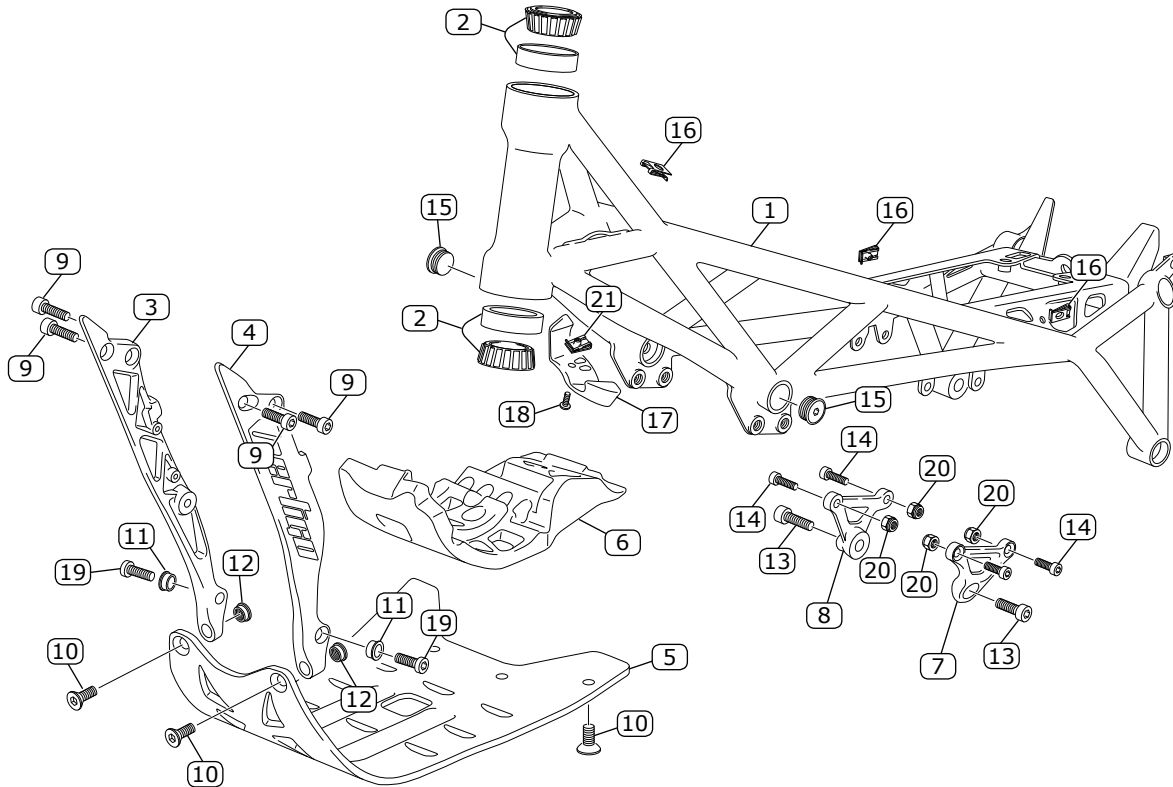

POS.	COD.	DESCRIPCIÓN	DESCRIPTION	QTY.
1	V-0843	CHASIS TUBULAR TITANIO	TITANIUM TUBULAR FRAME	1
2	V-0280	RODAMIENTO DIRECCIÓN 32004-X	BEARING 32004-X STEERING TUBE	2
3	V-0345	SUBCHASIS DELANTERO DERECHO	FRONT RIGHT SUBFRAME	1
4	V-0346	SUBCHASIS DELANTERO IZQUIERDO	FRONT LEFT SUBFRAME	1
5	V-1407	PROTECTOR CARTER	SKID PLATE	1
6	V-0403	GOMA PROTECTOR CARTER	SKID PLATE RUBBER	1
7	V-0884	TIRANTE CILINDRO IZQUIERDO ALUM. ROJO	ALUMINIUM RED LEFT CYLINDER SUPPORT	1
8	V-0883	TIRANTE CILINDRO DERECHO ALUM. ROJO	ALUMINIUM RED RIGHT CYLINDER SUPPORT	1
9	V-0717	TORNILLO M8X15 TITANIO	SCREW M8X15 TITANIUM	4
10	V-0709	TORNILLO M8X16 DIN 7991 8.8	SCREW M8X16 DIN 7991 8.8	6
11	V-0328	CASQUILLO SUBCHASIS DEL.	FRONT SUBFRAME SLEEVE	2
12	V-0327	CASQUILLO ROSCADO SUBCHASIS DEL.	FRONT SUBFRAME THREADED SLEEVE	2
13	V-0458	TORNILLO M8X20 DIN 912 8.8	SCREW M8X20 DIN 912 8.8	2
14	V-0462	TORNILLO M6X16 DIN912 8.8	SCREW M6X16 DIN912 8.8	4
15	V-1310	TAPÓN BASTIDOR TUBULAR ROJO	TUBULAR RED FRAME CAP	2
16	V-0653	TUERCA RAPIDA TRT-M6-2	FAST NUT TRT-M6-2	3
17	V-0573	TOPE DIRECCIÓN	STEERING STOP	1
18	V-0433	TORNILLO M5X16 ISO7380 8.8	SCREW M5X16 ISO7380 8.8	1
19	V-0716	TORNILLO M8X25 TITANIO	SCREW M8X25 TITANIUM	2
20	V-0836	TUERCA DIN 985 M6	NUT DIN 985 M6	4