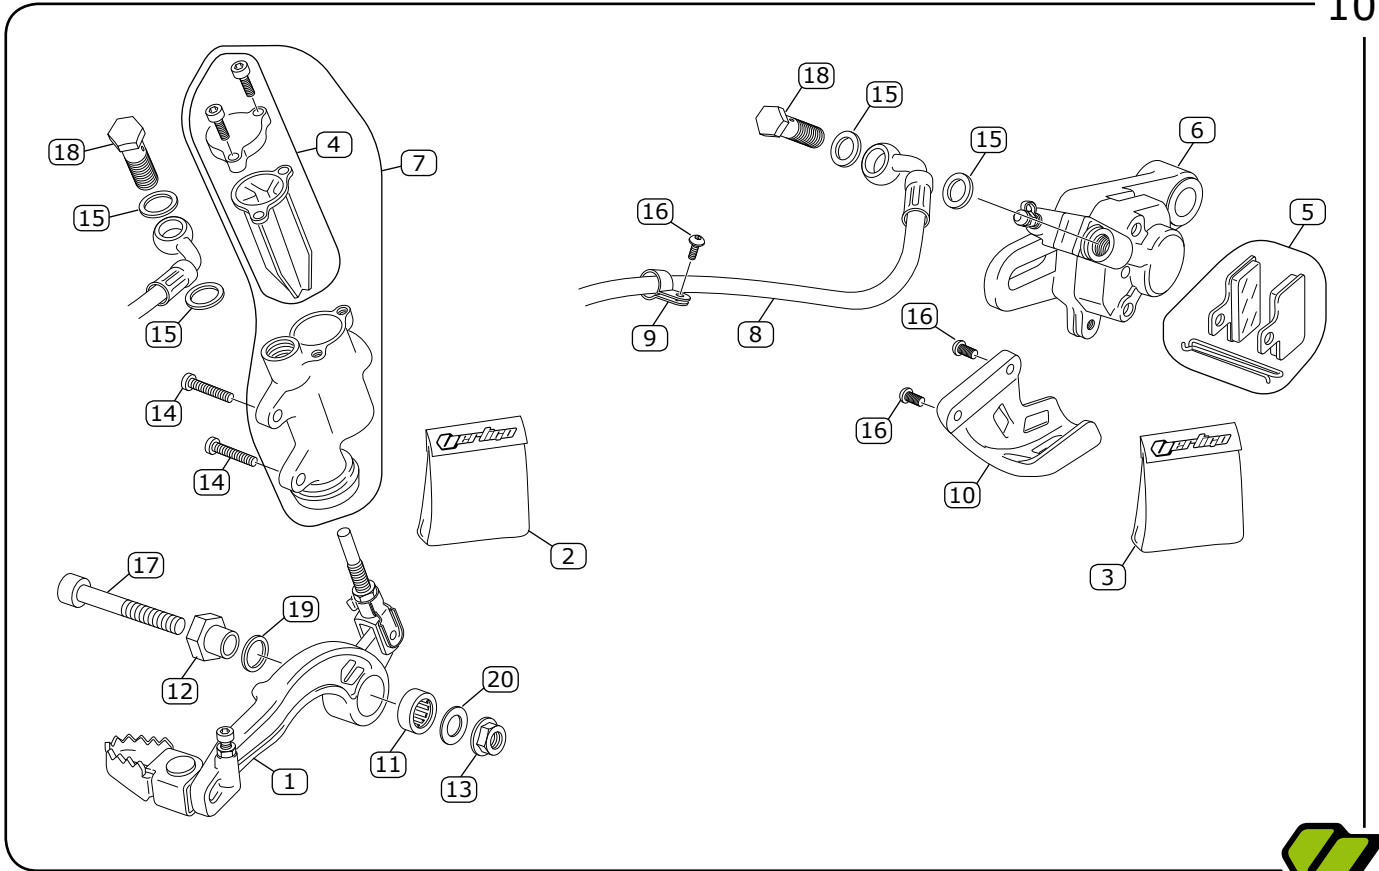

POS.	COD.	DESCRIPCIÓN	DESCRIPTION	QTY.
1	V-0294	PEDAL FRENO	BRAKE PEDAL	1
2	V-0369	KIT REPARACIÓN BOMBA FRENO TRASERO	REAR BRAKE PUMP REPAIR KIT	1
3	V-0963	KIT REPARACIÓN PINZA FRENO TRASERA	REAR BRAKE CALIPER REPAIR KIT	1
4	V-0964	KIT TAPA BOMBA FRENO TRASERO	REAR BRAKE PUMP COVER KIT	1
5	V-0368	PASTILLAS DE FRENO TRASERAS	REAR BRAKE PADS	1
6	V-0352	PINZA FRENO TRASERO	REAR BRAKE CALIPER	1
7	V-0351	BOMBA FRENO TRASERO	REAR BRAKE PUMP	1
8	0-0353	LATIGUILLO FRENO TRASERO	REAR BRAKE HOSE	1
9	V-0590	GRAPA SUJECIÓN LATIGUILLO	HOSE FASTENER CLIP	1
10	V-0513	PROTECTOR DISCO FRENO TRASERO	REAR BRAKE DISC PROTECTOR	1
11	V-0405	RODAMIENTO PEDAL FRENO	BRAKE PEDAL BEARING	1
12	V-0404	CASQUILLO HEXAGONAL	HEXAGONAL CAP	1
13	V-0470	TUERCA M8 DIN 985 AUTOBLOCANTE	NUT M8 DIN 985 AUTOLOCK	1
14	V-0561	TORNILLO M6X25 DIN 7984 8.8	SCREW M6X25 DIN 7984 8.8	2
15	V-1009	ARANDELA BANJO FRENO TRASERO	REAR BRAKE BANJO WASHER	4
16	V-0444	TORNILLO M6X10 ISO 7380 8.8	SCREW M6X10 ISO 7380 8.8	1
17	V-0466	TORNILLO M8X50 DIN6912 10.9	SCREW M8X50 DIN6912 10.9	1
18	V-1010	RACOR FRENO TRASERO	REAR BRAKE RACOR	1
19	V-1238	ARANDELA DIN 125 12X24X2.5	WASHER DIN 125 12X24X2.5	1
20	V-0874	ARANDELA M8	WASHER M8	1