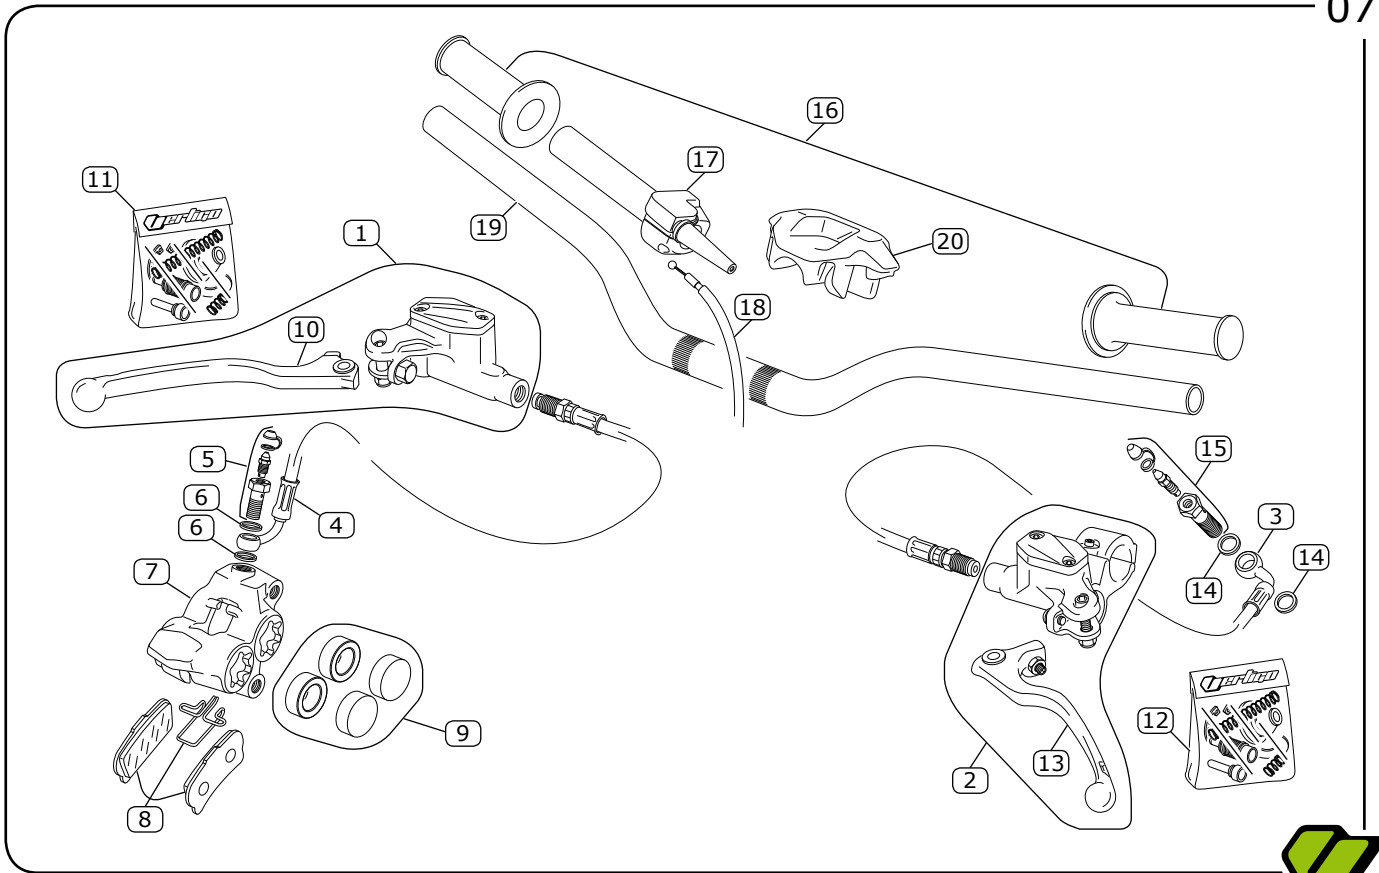

POS.	COD.	DESCRIPCIÓN	DESCRIPTION	QTY.
1	V-0365	CTO. BOMBA FRENO DELANTERA	FRONT BRAKE PUMP SET	1
2	V-0354	CTO. BOMBA EMBRAGUE	CLUTCH PUMP SET	1
3	V-0355	LATIGUILLO EMBRAGUE	CLUTCH HOSE	1
4	V-0364	LATIGUILLO FRENO DELANTERO	FRONT BRAKE HOSE	1
5	V-0723	RACOR FRENO DELANTERO	RACORD FRONT BRAKE	1
6	V-0724	ARANDELA BANJO	BANJO WASHER	2
7	V-0363	PINZA FRENO DELANTERA	FRONT BRAKE CALIPER	1
8	V-0362	PASTILLAS FRENO DELANTERAS	FRONT BRAKE PADS	1
9	V-0968	KIT REPARACIÓN PISTÓN PINZA FRENO DEL.	FRONT CALIPER PISTON REPAIR KIT	1
10	V-0366	MANETA FRENO DELANTERA	FRONT BRAKE LEVER	1
11	V-0367	KIT REPARACIÓN BOMBA FRENO DELANTERA	FRONT BRAKE PUMP REPAIR KIT	1
12	V-0370	KIT REPARACIÓN BOMBA EMBRAGUE	CLUTCH PUMP REPAIR KIT	1
13	V-0722	MANETA EMBRAGUE	CLUTCH LEVER	1
14	V-0611	ARANDELA ALU. RACORD EMBRAGUE	CLUTCH RACORD ALUMINIUM WASHER	2
15	V-0610	RACOR M10 EMBRAGUE	RACORD M10 CLUTCH	1
16	V-0895	JUEGO PUÑOS RENTHAL	RENTHAL GRIPS SET	1
17	V-0303	MANDO GAS	THROTTLE	1
18	V-0396	CABLE GAS	THROTTLE WIRE	1
19	V-0627	MANILLAR RENTHAL FATBAR	RENTHAL FATBAR HANDLEBAR	1
20	V-1270	PROTECTOR MANILLAR RENTHAL	RENTHAL HANDLEBAR PROTECTOR	1