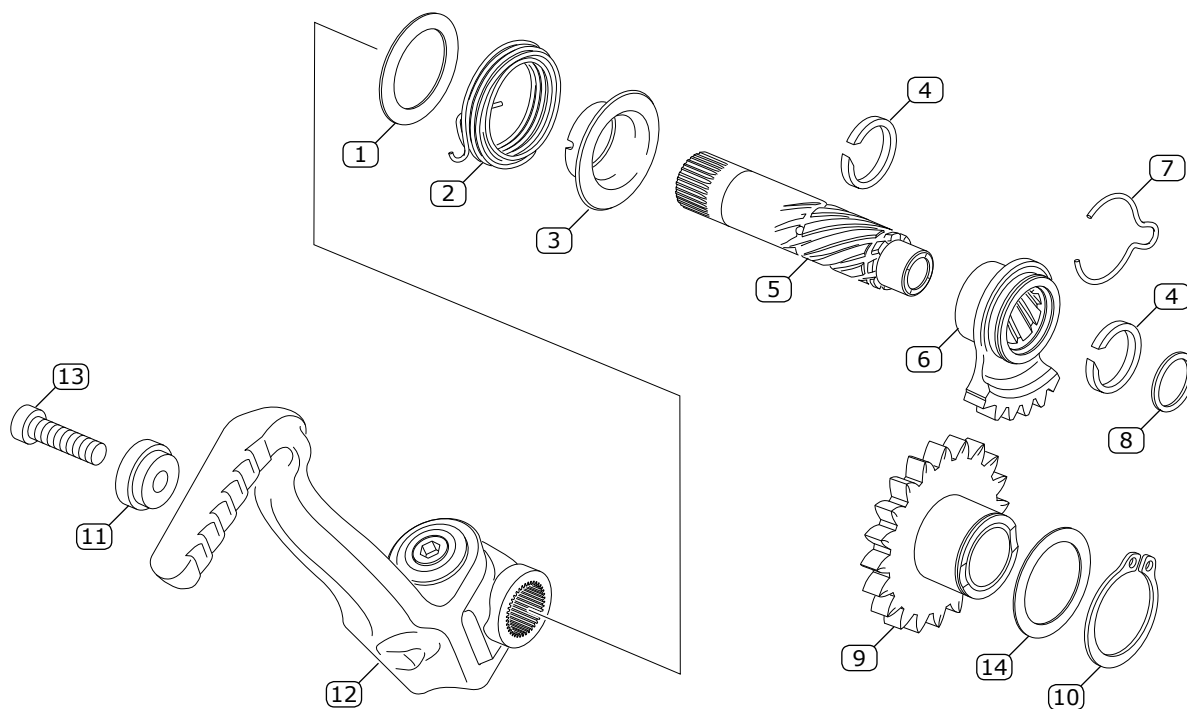

POS.	COD.	DESCRIPCIÓN	DESCRIPTION	QTY.
1	V-0752	ARANDELA 18X40X0.5	WASHER 18X40X0.5	1
2	V-0232	MUELLE ARRANQUE	KICKSTART SPRING	1
3	V-0229	CENTRADOR MUELLE ARRANQUE	KICKSTART SPRING BUSH	1
4	V-0648	SEEGER EJE ARRANQUE	KICKSTART SEEGER SHAFT	2
5	V-0231	EJE ARRANQUE	KICKSTART SHAFT	1
6	V-0251	PIÑÓN DE ARRANQUE	KICKSTART GEAR	1
7	V-0230	MUELLE DE FRICCIÓN ARRANQUE	KICKSTART FRICTION SPRING	1
8	V-0753	ARANDELA 14X25X0.5	WASHER 14X25X0.5	1
9	V-0203	PIÑÓN INT. ARRANQUE	INNER KICKSTART GEAR	1
10	V-0336	CIRCLIP PIÑÓN INT. ARRANQUE	INNER KICKSTART GEAR CIRCLIP	1
11	V-1309	CASQUILLO FIJACIÓN PALANCA DE ARRANQUE	KICKSTART SLEEVE	1
12	V-0299	CTO. PALANCA DE ARRANQUE	KICKSTART SET	1
13	V-1180	TORNILLO 7984 M6X35 DIN 7984 ZINCADO	SCREW 7984 M6X35 DIN 7984 ZINC	1
14	V-0921	ARANDELA 30X22X0.5MM	WASHER 30X22X0.5MM	1
14	V-0958	ARANDELA 30X22X0.3MM	WASHER 30X22X0.3MM	1
14	V-0806	ARANDELA 30X22X0.8MM	WASHER 30X22X0.8MM	1