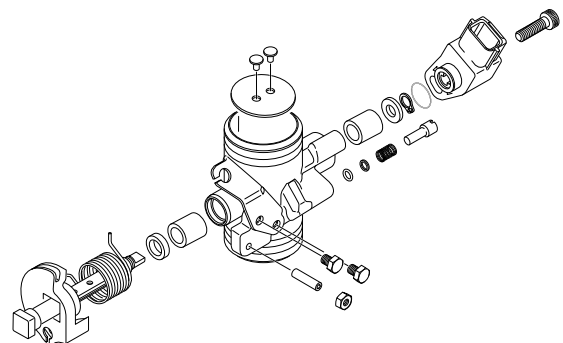

PG. 24

EMBRAGUE - CLUTCH

PG. 25

CILINDRO-CULATA-PISTON - CYLINDER-HEAD-PISTON

PG. 26

CUERPO INYECCIÓN - INJECTION BODY

POS.	COD.	DESCRIPCIÓN	DESCRIPTION	QTY.
1	V-0412	CARETA RACING	LIGHT COVER	1
2	V-0409	GUARDABARROS DELANTERO	FRONT MUDGUARD	1
3	V-0428	PUENTE HORQUILLA	FRONT MUDGUARD HOLDER	1
4	V-0715	TORNILLO M6x14 TITANIUM	SCREW M6x14 TITANIUM	6
5	V-0440	TORNILLO M5x6 ISO 7380 8.8	SCREW M5x6 ISO 7380 8.8	2
6	V-0407	PROTECTOR DISCO FRENO DELANTERO	FRONT BRAKE DISC COVER	1
7	V-0463	TORNILLO ESPECIAL M8x30 DIN6921 8.8	SCREW M8x30 DIN6921 8.8	2
8	V-1339	PROTECTOR ESCAPE IZQUIERDO GRIS	LEFT EXHAUST PROTECTOR GREY	1
9	V-1338	PROTECTOR ESCAPE DERECHO GRIS	RIGHT EXHAUST PROTECTOR GREY	1
10	V-0646	TORNILLO M6x16 ISO7380 8.8	SCREW M6x16 ISO 7380-1 8.8	6
11	V-0560	TORNILLO M6x20 ISO 7380 8.8	SCREW M6x20 ISO 7380 8.8	4
12	V-0675	CASQUILLO PROTECTOR ESCAPE	EXHAUST COVER SLEEVE	4
13	V-0417	GOMA TOBERA-CAJA FILTRO	THROTTLE BODY MANIFOLD	1
14	V-0415	CAJA FILTRO	AIRBOX	1
15	V-0420	VALVULA CAJA FILTRO	AIRBOX VALVE	1
16	V-0813	TORNILLO M6x12 ISO 7380-1 8.8	SCREW M6x12 ISO 7380-1 8.8	4
17	V-1314	ESPUMA FILTRO AIRE TWIN AIR	TWIN AIR FILTER FOAM	1
18	V-1076	REJILLA FILTRO AIRE	AIR FILTER GRID	1
19	V-0631	TORICA 44x2,50 DIN 3771	O-RING 44x2,5 DIN 3771	1
20	V-1053	TAPA CAJA FILTRO	AIR FILTER COVER	1
21	V-0679	TUERCA RAPIDA TRT-M6	FAST NUT TRT-M6	1
22	V-1052	GUARDABARROS TRASERO	REAR MUDGUARD	1
23	V-0572	BASE CIERRE 1/4 VUELTA	CLOSE 1/4 TURN HOLDER	1
24	V-0414	TAPA DEPÓSITO GASOLINA	FUEL TANK COVER	1
25	V-0809	PASADOR TAPA DEPÓSITO GASOLINA	FUEL TANK COVER PIN	1
26	V-0571	CIERRE 1/4 VUELTA	1/4 TURN SCREW	1
27	V-0658	ARANDELA NYLON	NYLON WASHER	1
28	V-0657	RETEN ACERO INOX. CIERRE 1/4 VUELTA	1/4 TURN STAINLESS STEEL WASHER	1
29	V-1026	TORNILLO DE ROSCA CHAPA 3.9x13	SCREW 3.9x13	2
30	V-0832	SOPORTE LED	LED SUPPORT	1