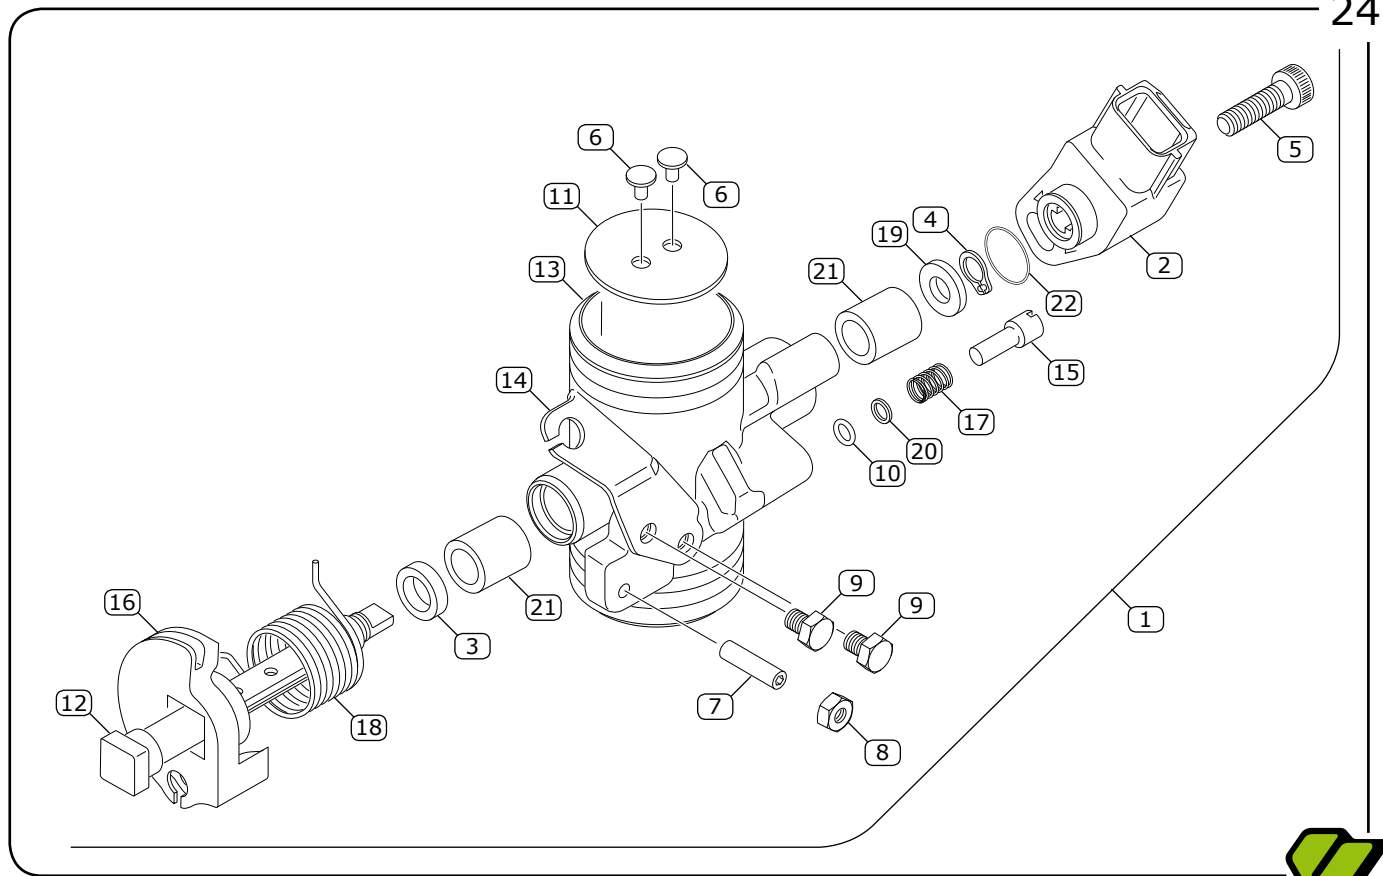

POS.	COD.	DESCRIPCIÓN	DESCRIPTION	QTY.
1	V-0494	CTO. CUERPO INYECCIÓN	INJECTION BODY SET	1
2	V-0422	SENSOR POSICIÓN CUERPO GAS	THROTTLE POSITION SENSOR	1
3	V-0474	ANILLO RETENCIÓN CM 8X12X3	RETAINER RING 381.148	1
4	V-0475	SEEGER CM DIN 471 - 6X0.7	CIRCLIP DIN 471 - 6X0.7	1
5	V-0435	TORNILLO M5X16 DIN 7984 8.8	SCREW M5X16 DIN 7984 8.8	1
6	V-0477	TORNILLO M3X4 CM ISO 7380-3 10.9	TORNILLO M3X4 CM ISO 7380-3 10.9	2
7	V-0478	ESPARRAGO CM DIN 913 A2 M4X16	STUD CM DIN 913 A2 M4X16	1
8	V-0479	TUERCA CM DIN 934 M4	M4 NUT DIN 934	1
9	V-0480	TORNILLO M4X6 DIN 912 8.8	SCREW M4X6 DIN 912 8.8	2
10	V-0481	TORICA CM DIN 3771-4X1	O-RING DIN 3771 4X1	1
11	V-0482	MARIPOSA	BUTTERFLY	1
12	V-0483	EJE MARIPOSA	BUTTERFLY AXIS	1
13	V-0484	CUERPO MARIPOSA	THROTTLE BODY	1
14	V-0485	CHAPA SOPORTE TENSOR CABLE	CABLE TENSIONER SUPPORT	1
15	V-0486	AGUJA AIRE M7X0.5-CM	AIR NEEDLE M6X0.5	1
16	V-0487	POLEA CUERPO MARIPOSA	THROTTLE BODY PULLEY	1
17	V-0488	MUELLE AGUJA CM 4X0.5	SPRING 4X0.5	1
18	V-0489	MUELLE POLEA CUERPO MARIPOSA	PULLEY SPRING	1
19	V-0490	ARANDELA CM 6X12X1	WASHER 6X11.5X2	2
20	V-0491	ARANDELA CM 4.1X5.4X0.25	WASHER 4.1X5.4X0.25	1
21	V-0473	CASQUILLO INA-FAG EGB-0812	BUSH INA-FAG EGB-0812	1
22	V-0801	TORICA SENSOR TPS 11.00X1.00 VITON	TPS SENSOR O-RING 11.00X1.00 VITON	1