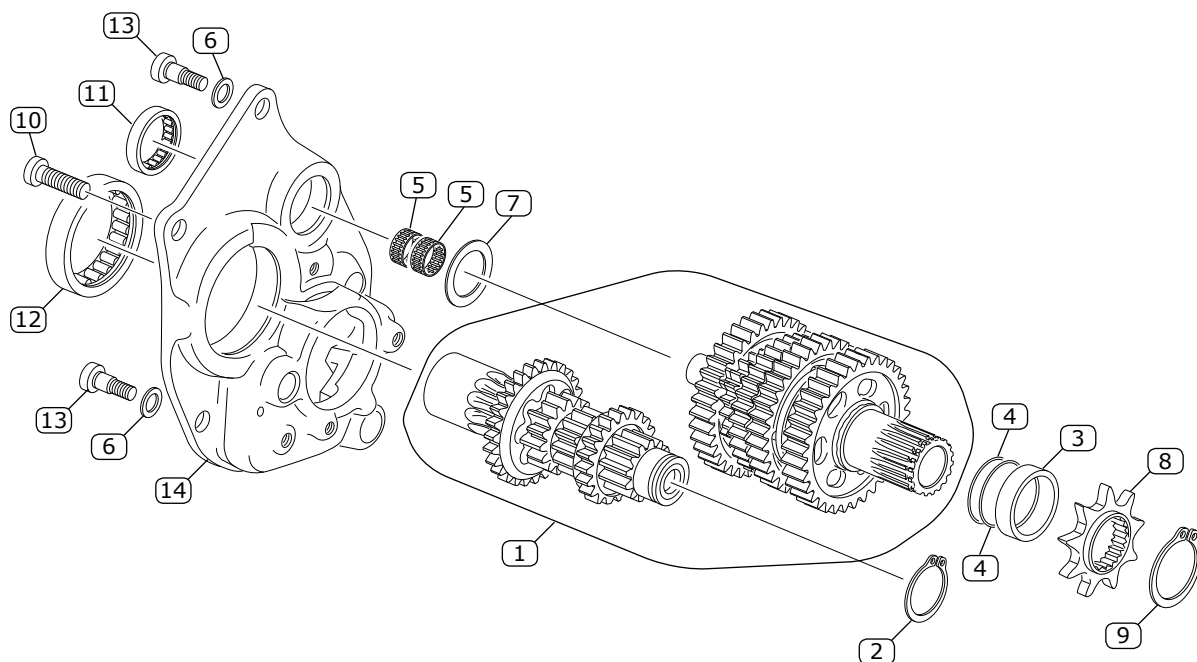

POS.	COD.	DESCRIPCIÓN	DESCRIPTION	QTY.
1	V-0267	GRUPO CAMBIO COMPLETO	GEARBOX ASSY	1
2	V-0335	SEEGER D.20 X1.2 DIN471 EJE PRIMARIO	SEEGER D.20 DIN471 PRIMARY SHAFT	1
3	V-0309	CASQUILLO PIÑÓN SALIDA	SHIFT SEAL BUSHING	1
4	V-0634	JUNTA TÓRICA 25X1.5	O-RING 25X1.5	2
5	V-0259	RODAMIENTO AGUJAS	NEEDLE ROLLER BEARING	2
6	V-1042	ARANDELA DIN 433 M8	WASHER DIN 433 M8	2
7	V-0753	ARANDELA 14X25X0.5	WASHER 14X25X0.5	1
8	V-0613	PIÑÓN SALIDA Z9	EXIT SPROCKET Z9	1
9	V-0584	SEEGER D.25X1.2 DIN 471	SEEGER PINION EXIT	1
10	V-0559	TORNILLO M6X20 DIN 7984 8.8	SCREW M6X20 DIN 7984 8.8	2
11	V-0288	RODAMIENTO AGUJAS SECUNDARIO	NEEDLE ROLLER SECONDARY	1
12	V-0284	RODAMIENTO AGUJAS CAMP EMB	NEEDLE BEARING CROWN CLUTCH	2
13	V-1041	TOR. AJUSTABLE ISO 7379 12.9 Ø8 F9 M6X10	ADJUST. SCREW ISO 7379-12.9 Ø8 F9 M6X10	2
14	V-0261	TAPA SUJECIÓN CAMBIO	GEARBOX SUPPORT	1