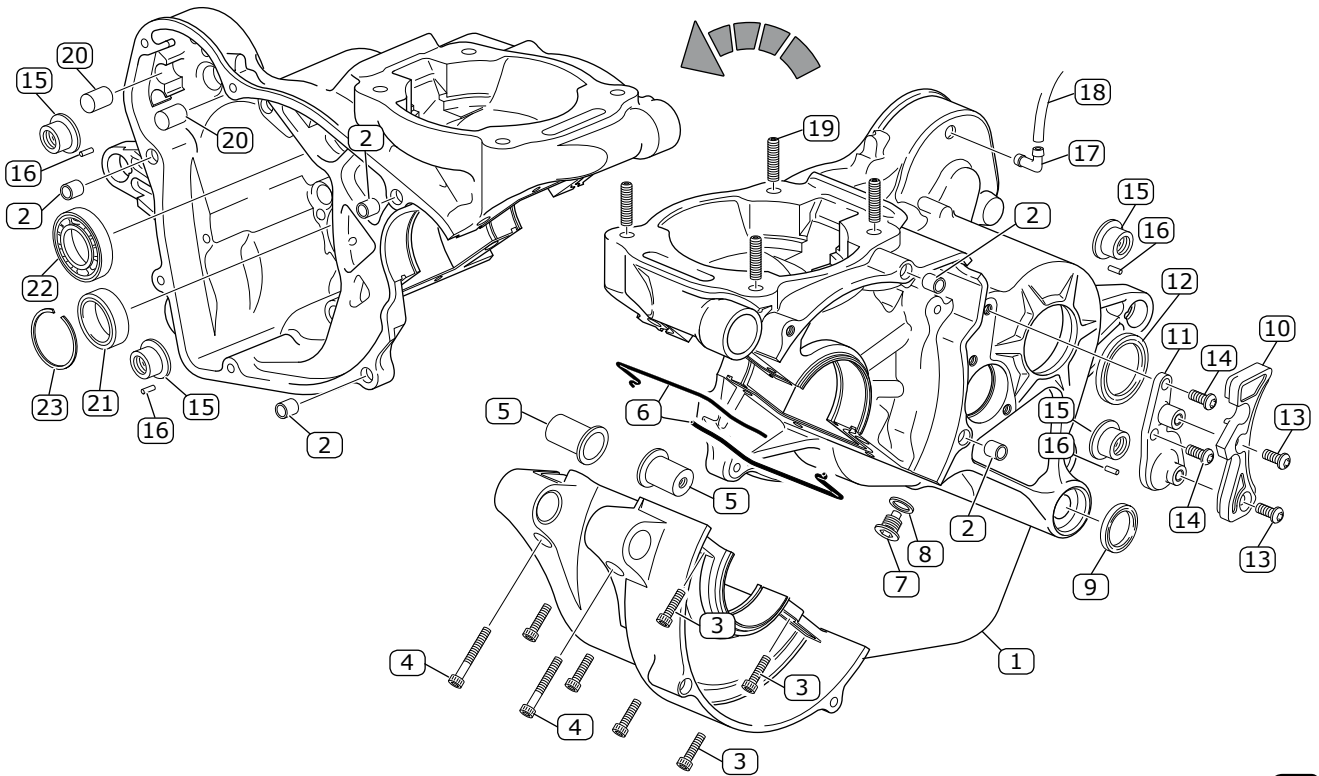

POS.	COD.	DESCRIPCIÓN	DESCRIPTION	QTY.
1	V-1451	CARTER ALUMINIO PREMONTADO TITANIO 2018	PREASSEMBLED CRANKCASE RR 2018	1
2	V-0639	CASQUILLO CENTRADOR CARTER	CRANKCASE CENTRING SLEEVE	9
3	V-0559	TORNILLO M6X20 DIN 7984 8.8	SCREW M6X20 DIN 7984 8.8	6
4	V-0453	TORNILLO M6X45 DIN 912 10.9	SCREW M6X45 DIN 912 10.9	2
5	V-0547	CASQUILLO CARTER/SUBCHASIS DEL	CARTER/FRONT SUBFRAME SLEEVE	2
6	V-1322	HILO TÓRICO 2.0X135MM	O-RING 2.0X135	1
7	V-0312	TAPÓN VACIADO ACEITE	DRAIN PLUG OIL	1
8	V-0472	ARANDELA COBRE TAPÓN ACEITE 12/16/1.5	COOPER WASHER OIL	1
9	V-0340	RETEN 12X22X7 EJE SELECTOR/CARTER	LIP SEAL 12X22X7 GEAR PEDAL/CRANKCASE	1
10	V-0579	PROTECTOR PIÑON CADENA	CRANKCASE CHAIN PROTECTOR	1
11	V-0529	TAPA EJE PRIMARIO	PRIMARY SHAFT COVER	1
12	V-0342	RETEN 30X36X5 EJE SECUNDARIO/CARTER	LIP SEAL 30X36X5 SEC. SHAFT/CRANKCASE	1
13	V-0651	TORNILLO M5X10 DIN 6912 8.8	SCREW M5X10 DIN 6912 8.8	2
14	V-1321	TORNILLO 5X10 TORX BN 6404 ISO 7380-1	SCREW 5X10 TORX BN 6404 ISO 7380-1	3
15	V-0640	CASQUILLO ROSCADO CARTER	CRANKCASE THREADED SLEEVE	4
16	V-1068	CLAVIA 3X10MM DIN7	PIN 3X10MM DIN7	4
17	V-1406	DESVAPORIZADOR CAMBIO	BREATHER	1
18	V-1303	TUBO DESVAPORIZADOR CAMBIO	GEARBOX BREATHE TUBE	1
19	V-0464	TORNILLO M8X30 DIN 835 8.8	SCREW M8X30 DIN 835 8.8	4
20	V-0310	TOPE PALANCA ARRANQUE	STOP KICKSTART PEDAL	2
21	V-0283	RODAMIENTO BOLAS CONTACTO ANGULAR	TWO ROWS BALL BEARING	1
22	V-0287	RODAMIENTO BOLAS SECUNDARIO/PIÑÓN	BALL BEARING 6005 SECONDARY SHAFT	1
23	V-0336	SEEGER D.32 1.2 FINAL CARTER/PRIMARIO	CRANKCASE PRIMARY SHAFT SEEGER D.32 DIN 472	1