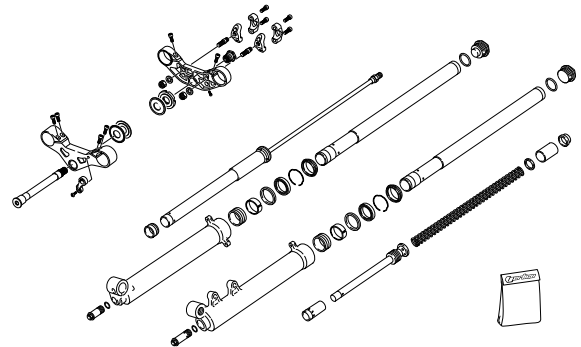

PG. 3

BASTIDOR - FRAME

PG. 4

SUBCHASIS - SUBFRAME

PG. 5-6

HORQUILLA SUSPENSIÓN - FORK

PG. 7

BASCULANTE - SWINGARM

POS.	COD.	DESCRIPCIÓN	DESCRIPTION	QTY.
1	V-0432	TOR. M4X10 INOX A2 TORX TETON EMBRAGUE	SCREW M4X10 INOX A2 TORX	12
2	V-0236	SOPORTE MUELLE EMBRAGUE	CLUTCH SPRING SUPPORT	1
3	V-0224	MUELLE EMBRAGUE 1.5MM	CLUTCH SPRING 1.5MM	1
4	V-0235	PRENSA EMBRAGUE	CLUTCH PRESSURE PLATE	1
5	V-0222	PALANQUETA EMBRAGUE	CLUTCH RELEASE ARM	12
6	V-0237	DISCO EMBRAGUE FORRADO	FIBER CLUTCH DISC	3
7	V-0238	DISCO EMBRAGUE HIERRO 1.4MM	STEEL CLUTCH DISC 1.4MM	1
8	V-0774	TORNILLO M5X20 CASQU. NUCLEO EMBRAGUE	SCREW M5X20 CLUTCH HUB	1
9	V-0326	CASQ NUCLEO EMBRAGUE	CLUTCH CORE INNER SLEEVE	1
10	V-0266	CUBO EMBRAGUE COMPLETO	CLUTCH HUB ASSY	1
11	V-0260	RODAMIENTO AGUJAS K28X31X13	NEEDEL BEARING K28X31X13	2
12	V-1447	CAMPANA EMBRAGUE + PIÑON	CLUTCH BASKET + PINION	1
13	V-1170	ARANDELA AET M5	WASHER AET M5	1