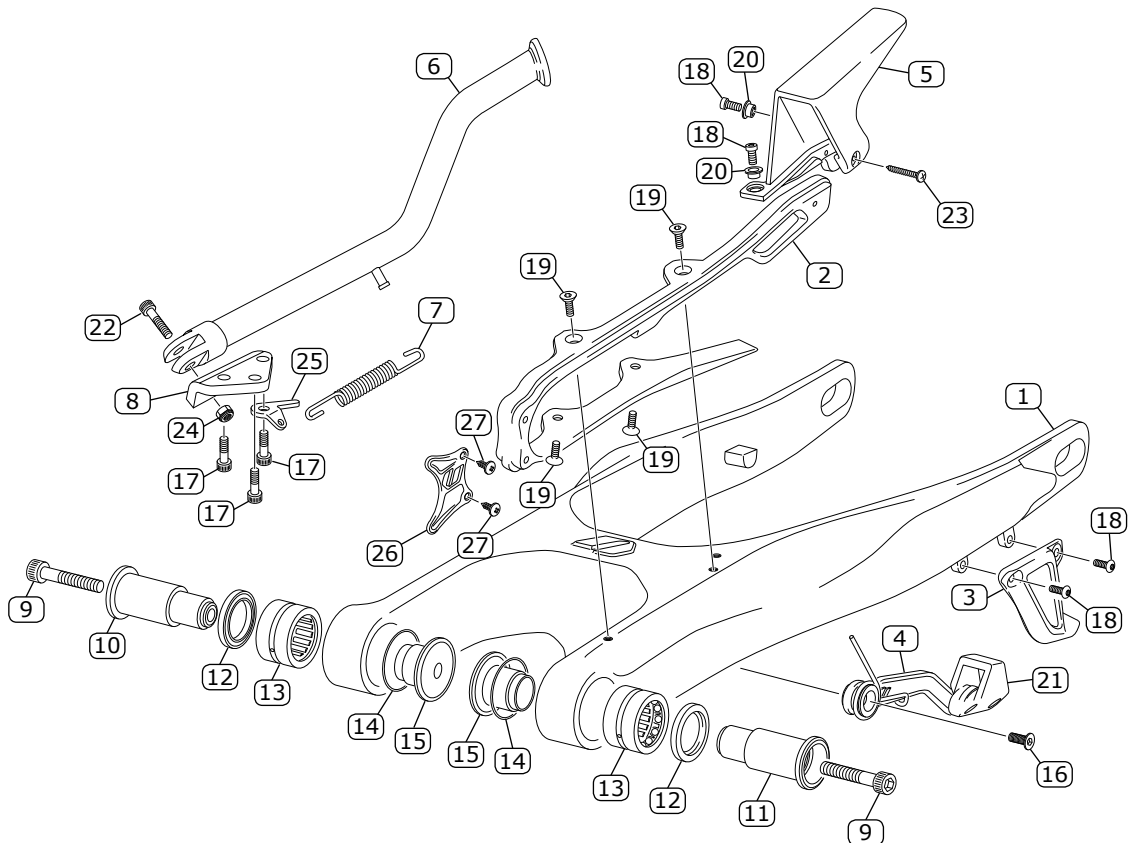

POS.	COD.	DESCRIPCIÓN	DESCRIPTION	QTY.
1	V-0739	BASCULANTE MAGNESIO BLANCO	WHITE MAGNESIUM SWINGARM	1
2	V-0521	PATÍN CADENA	GUIDE CHAIN	1
3	V-0508	PROTECTOR CORONA	SPROCKET PROTECTOR	1
4	V-1285	CONJUNTO TENSOR CADENA VERDE	GREEN CHAIN TENSIONER SET	1
5	V-0522	CUBRECADENA	CHAIN COVER	1
6	V-0924	CABALLETE TITANIO	TITANIUM LATERAL STAND	1
7	V-1246	MUELLE CABALLETE	STAND SPRING	1
8	V-1253	SOPORTE CABALLETE	SUPPORT STAND	1
9	V-1017	TORNILLO M10X62 DIN 912 12.9	SCREW M10x62 DIN 912 12.9	2
10	V-0735	SEMIEJE BASCULANTE DERECHO ROJO	RIGHT SIDE SWINGARM SEMIAXIS RED	1
11	V-0736	SEMIEJE BASCULANTE IZQUIERDO ROJO	LEFT SIDE SWINGARM SEMIAXIS RED	1
12	V-0338	RETEN 25X35X5 EJE BASCULANTE	SWINGARM LIP SEAL 25x35x5	2
13	V-0281	RODAMIENTO AGUJAS COMBINADO NKIA5904	COMBINED NEEDLE BEARING NKIA5904	2
14	V-0629	JUNTA TÓRICA 31X2 EJE BASCULANTE	O-RING 31x2 SWINGARM SHAFT	2
15	V-0567	PROTECTOR RODAMIENTO BASCULANTE	SWINGARM BEARING PROTECTOR	2
16	V-0467	TORNILLO ESPECIAL M10X40 DIN 6921 10.9	SCREW M10x40 DIN 6921 10.9	1
17	V-0908	TORNILLO M8X20 DIN 6912	SCREW M8x20 DIN 6912	3
18	V-0556	TORNILLO M5X10 ISO7380 10.9	SCREW M5x10 ISO7380 10.9	4
19	V-0457	TORNILLO M5X10 DIN7991 10.9	SCREW M5x10 DIN7991 10.9	4
20	V-0568	CASQUILLO PROTECTOR CADENA	CHAIN PROTECTOR SLEEVE	2
21	V-1298	GOMA TENSOR CADENA VERDE	GREEN CHAIN GUIDE RUBBER	1
22	V-0459	TORNILLO ESPECIAL M8X28 DIN 6912 10.9	SCREW M8x28 DIN 6912 10.9	1
23	V-0683	TORNILLO ROSCA CHAPA M4.2 X 32 MM	SCREW M4.2 X 32 mm	1
24	V-0470	TUERCA M8 DIN 985 AUTOBLOCANTE	NUT M8 DIN 985 AUTO LOCK	1
25	V-1196	SOPORTE MUELLE CABALLETE	SIDESTAND SPRING SUPPORT	1
26	V-0973	PROTECTOR PIÑON CADENA CARTER	FRONT SPROCKET CHAIN PROTECTOR	1
27	V-1251	TORNILLO ROSCA CHAPA 4.2X18 DIN 7981	SCREW 4.2x32 DIN 7981	2