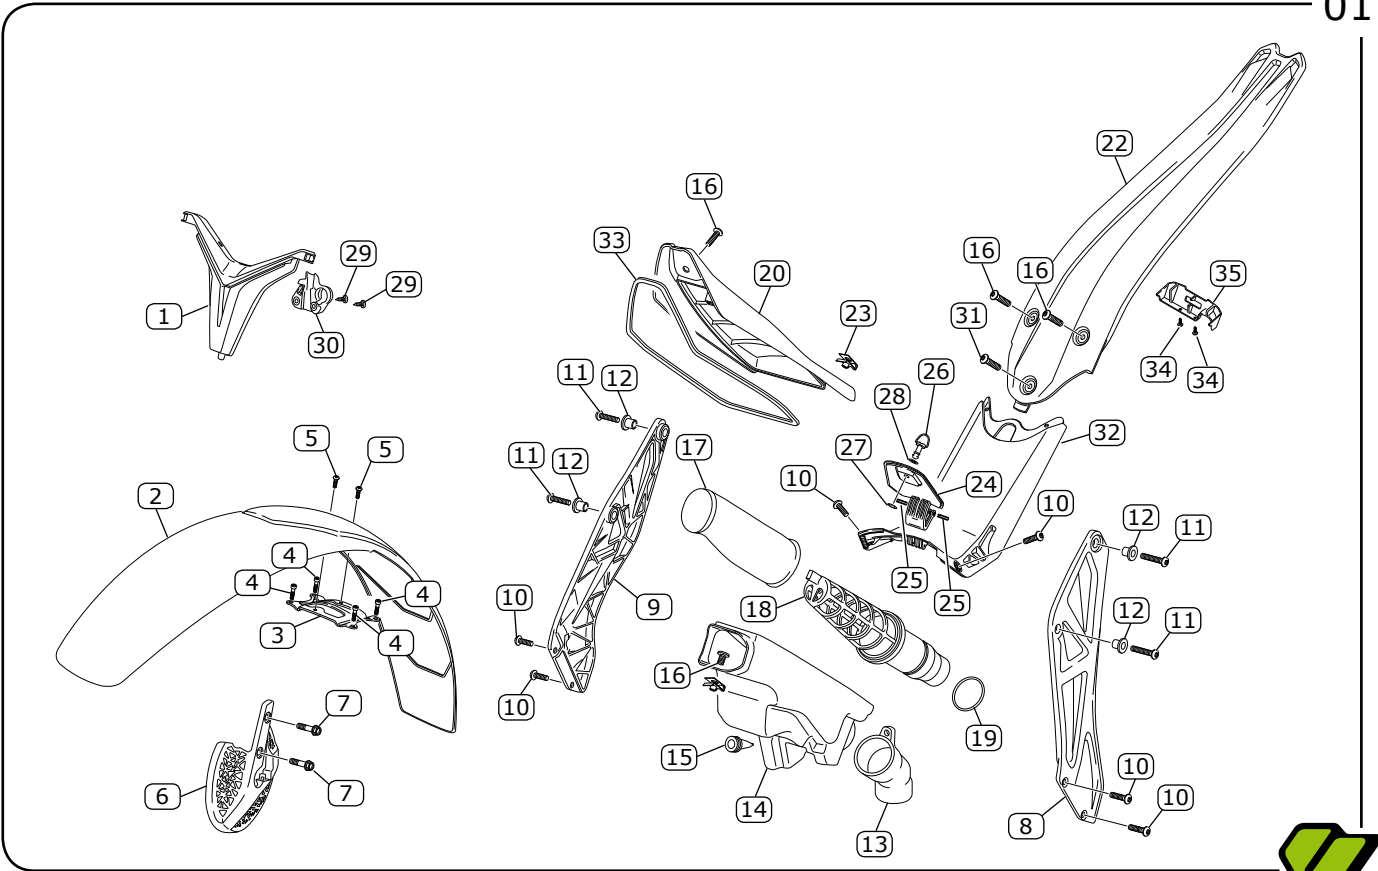

PG. 24

EMBRAGUE - CLUTCH

PG. 25

CILINDRO-CULATA-PISTON - CYLINDER-HEAD-PISTON

PG. 26

CUERPO INYECCIÓN - INJECTION BODY

POS.	COD.	DESCRIPCIÓN	DESCRIPTION	QTY.
1	V-0412	CARETA RACING	LIGHT COVER	1
2	V-0409	GUARDABARROS DELANTERO	FRONT MUDGUARD	1
3	V-0428	PUENTE HORQUILLA	FRONT MUDGUARD HOLDER	1
4	V-0715	TORNILLO M6x14 TITANIUM	SCREW M6x14 TITANIUM	6
5	V-0440	TORNILLO M5x6 ISO 7380 8.8	SCREW M5x6 ISO 7380 8.8	2
6	V-0407	PROTECTOR DISCO FRENO DELANTERO	FRONT BRAKE DISC COVER	1
7	V-0463	TORNILLO ESPECIAL M8x30 DIN6921 8.8	SCREW M8x30 DIN6921 8.8	2
8	V-1339	PROTECTOR ESCAPE IZQUIERDO GRIS	LEFT EXHAUST PROTECTOR GREY	1
9	V-1338	PROTECTOR ESCAPE DERECHO GRIS	RIGHT EXHAUST PROTECTOR GREY	1
10	V-0646	TORNILLO M6x16 ISO7380 8.8	SCREW M6x16 ISO 7380-1 8.8	6
11	V-0560	TORNILLO M6x20 ISO 7380 8.8	SCREW M6x20 ISO 7380 8.8	4
12	V-0675	CASQUILLO PROTECTOR ESCAPE	EXHAUST COVER SLEEVE	4
13	V-0417	GOMA TOBERA-CAJA FILTRO	THROTTLE BODY MANIFOLD	1
14	V-0415	CAJA FILTRO	AIRBOX	1
15	V-0420	VALVULA CAJA FILTRO	AIRBOX VALVE	1
16	V-0813	TORNILLO M6x12 ISO 7380-1 8.8	SCREW M6x12 ISO 7380-1 8.8	4
17	V-1314	ESPUMA FILTRO AIRE TWIN AIR	TWIN AIR FILTER FOAM	1
18	V-1076	REJILLA FILTRO AIRE	AIR FILTER GRID	1
19	V-0631	TORICA 44x2,50 DIN 3771	O-RING 44x2,5 DIN 3771	1
20	V-1053	TAPA CAJA FILTRO	AIR FILTER COVER	1
21	V-0679	TUERCA RAPIDA TRT-M6	FAST NUT TRT-M6	1
22	V-1052	GUARDABARROS TRASERO	REAR MUDGUARD	1
23	V-0572	BASE CIERRE 1/4 VUELTA	CLOSE 1/4 TURN HOLDER	1
24	V-0414	TAPA DEPÓSITO GASOLINA	FUEL TANK COVER	1
25	V-0809	PASADOR TAPA DEPÓSITO GASOLINA	FUEL TANK COVER PIN	1
26	V-0571	CIERRE 1/4 VUELTA	1/4 TURN SCREW	1
27	V-0658	ARANDELA NYLON	NYLON WASHER	1
28	V-0657	RETEN ACERO INOX. CIERRE 1/4 VUELTA	1/4 TURN STAINLESS STEEL WASHER	1
29	V-1026	TORNILLO DE ROSCA CHAPA 3.9x13	SCREW 3.9x13	2
30	V-0832	SOPORTE LED	LED SUPPORT	1