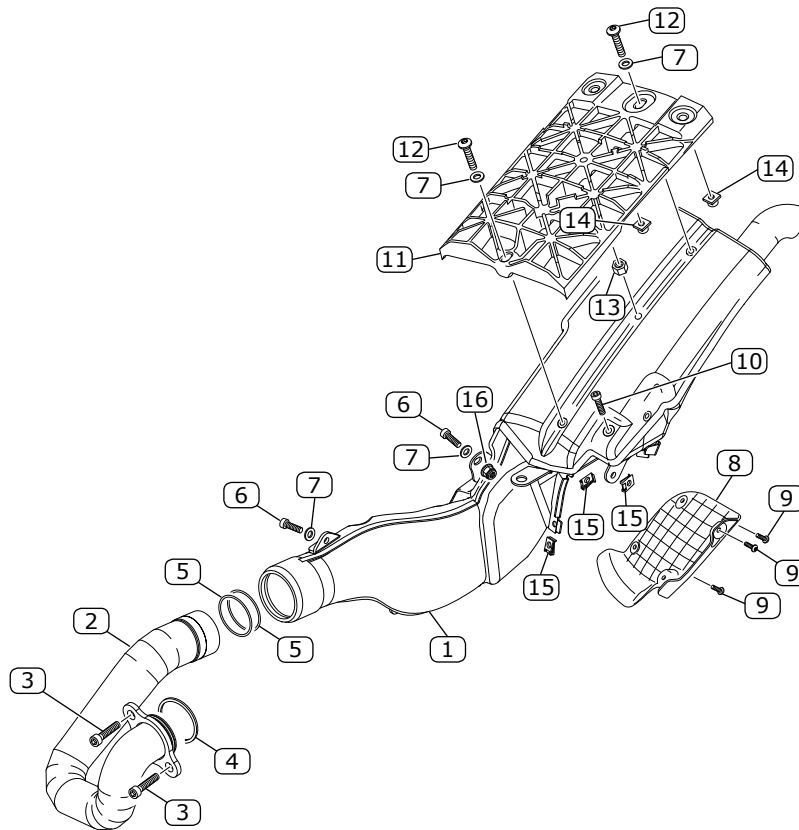

POS.	COD.	DESCRIPCIÓN	DESCRIPTION	QTY.
1	V-1075	SILENCIADOR	SILENCER	1
2	V-0624	ESCAPE TITANIO	TITANIUM EXHAUST	1
3	V-0447	TORNILLO M6X20 DIN 912 8.8	SCREW M6X20 DIN 912 8.8	2
4	V-0512	JUNTA TÓRICA SILENCIADOR	MUFFLER O-RING	2
5	V-0386	JUNTA ESCAPE 38X45.2X5.5	EXHAUST SEAL 38X45.2X5.5	1
6	V-0645	TORNILLO M6X16 DIN7984 8.8	SCREW M6X16 DIN7984 8.8	1
7	V-0490	ARANDELA CM 6X12X1	WASHER CM 6X12X1	4
8	V-0550	TAPA POSTERIOR SILENCIOSO	MUFFLER REAR COVER	1
9	V-0557	TORNILLO M5X12 ISO 7830 8.8	SCREW M5X12 ISO 7830 8.8	3
10	V-0462	TORNILLO M6X16 DIN912 8.8	SCREW M6X16 DIN912 8.8	1
11	V-0583	PROTECTOR SILENCIOSO	MUFFLER PROTECTOR	1
12	V-0449	TORNILLO M6X25 DIN 7984 8.8	SCREW M6X25 DIN 7984 8.8	2
13	V-1358	TUERCA M6 F-1140	NUT M6 F-1140	1
14	V-0690	CASQUILLO GUARDABARROS TRASERO	REAR MUDGUARD SLEEVE	2
15	V-0653	TUERCA RAPIDA TRT-M5-1	FAST NUT TRT-M5-1	3
16	V-0836	TUERCA DIN 985 M6	NUT DIN 985 M6	1