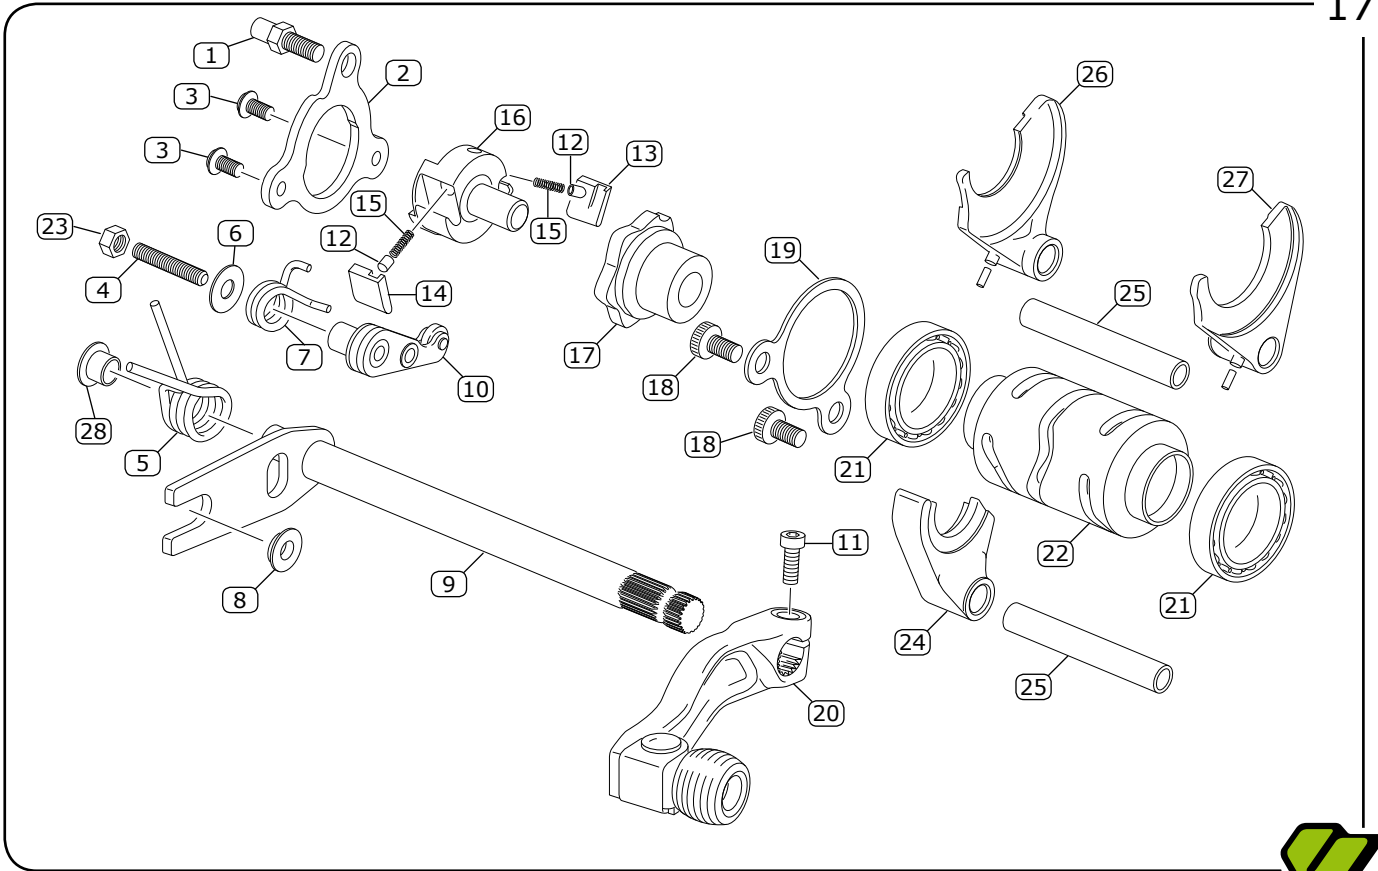

POS.	COD.	DESCRIPCIÓN	DESCRIPTION	QTY.
1	V-1318	TOPE MUELLE SELECTOR	SPRING SELECTOR STOP	1
2	V-1317	PLETINA RETORNO DESMODRÓNICO	RETURN SHIFT PLATE	1
3	V-0554	TORNILLO M5X10 DIN 912 8.8	SCREW M5X10 DIN 912 8.8	2
4	V-0811	ESPARRAGO DIN 913 (ISO 4026) M5X35	STUD M5X35 913 ISO 4026	1
5	V-0243	MUELLE FIJADOR MARCHAS	GEAR SELECTOR SPRING	1
6	V-0810	ARANDELA DIN 9021 M5	WASHER DIN 9021 M5	1
7	V-0228	MUELLE FIJADOR MARCHAS	GEAR SELECTOR SPRING	1
8	V-0220	CASQUILLO SELECTOR DESMODRÓNICO	SHIFT SLEEVE	1
9	V-0218	EJE SELECTOR	SHIFT SHAFT ASSY	1
10	V-0269	POLEA FIJADOR MARCHAS	SHIFT SELECTOR PULLEY	1
11	V-0645	TORNILLO M6X16 DIN7984 8.8	SCREW M6X16 DIN7984 8.8	1
12	V-0247	TETÓN LEVA CAMBIO	CAM SHIFT PIPE	2
13	V-0245	LEVA CAMBIO IZQUIERDA	LEFT SHIFT CAM LEVER	1
14	V-0246	LEVA CAMBIO DERECHA	RIGHT SHIFT CAM LEVER	1
15	V-0248	MUELLE TETÓN LEVA CAMBIO	CAM SHIFT PIPE SPRING	2
16	V-0221	SELECTOR DESMODRÓNICO	DRUM SHIFT CAM SHORT LEVELS	1
17	V-0226	ESTRELLA SELECTOR CAMBIO	DRUM SHIFT STAR	1
18	V-0556	TORNILLO M5X10 ISO7380 10.9	SCREW M5X10 ISO7380 10.9	2
19	V-0227	PLETINA SUJECIÓN ROD. CAMBIO	BEARING SUPPORT PLATE	1
20	V-0295	CTO. PALANCA CAMBIO	SHIFT PEDAL	1
21	V-0285	RODAMIENTO 61804 DESMODRÓNICO	BEARING 61804 SHIFT DRUM	2
22	V-0225	TAMBOR DESMODRÓNICO	DESMODROMIC SHIFT DRUM	1
23	V-0812	TUERCA M5 DIN 985 AUTOBLOCANTE	M5 NUT AUTOLOCK	1
24	V-0240	HORQUILLA EJE PRIMARIO	PRIMARY SHAFT GEAR FORK	1
25	V-0244	EJE HORQUILLA 89.9MM	GEAR FORK SHAFT 89.9MM	2
26	V-0242	HORQUILLA 6A SECUNDARIO	SECONDARY SHAFT 6TH GEAR FORK	1
27	V-0241	HORQUILLA 5A SECUNDARIO	SECONDARY SHAFT 5TH GEAR FORK	1
28	V-0678	CASQUILLO CENTRADOR MUELLE SELECTOR	SELECTOR SHAFT CENTERING SLEEVE	1