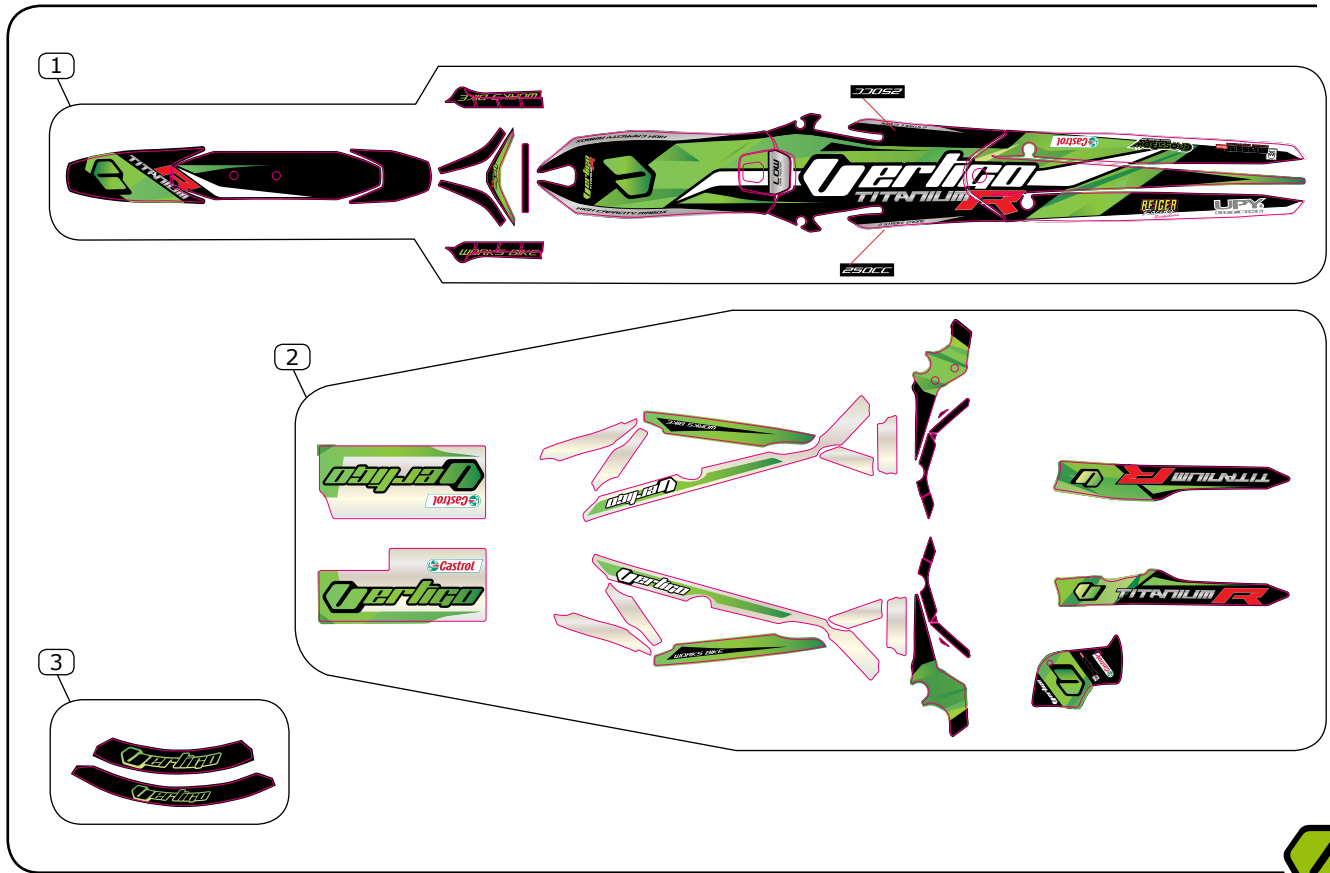

POS.	COD.	DESCRIPCIÓN	DESCRIPTION	QTY.
1	V-1440	KIT BLISTER DECORACION TITANIUM R	TITANIUM R DECO STICKER KIT	1
2	V-1441	KIT PROTECCION ADHESIVOS TITANIUM R	TITANIUM R PROTECTION STICKER KIT	1
3	V-1442	KIT BLISTER LLANTA TITANIUM R	TITANIUM R RIM STICKER KIT	1