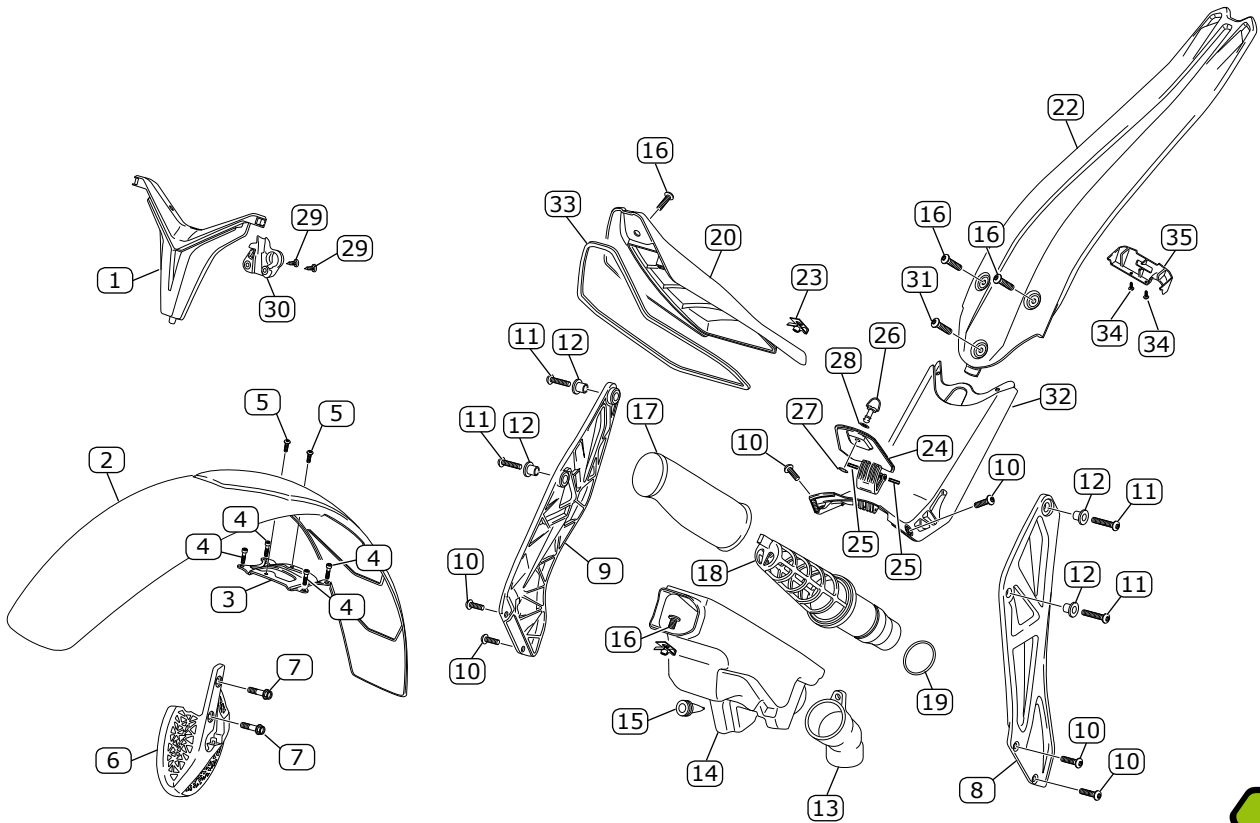

PG. 24

EMBRAGUE - CLUTCH

PG. 25

CILINDRO-CULATA-PISTON - CYLINDER-HEAD-PISTON

PG. 26

CUERPO INYECCIÓN - INJECTION BODY

POS.	COD.	DESCRIPCIÓN	DESCRIPTION	QTY.
1	V-0412	CARETA RACING	LIGHT COVER	1
2	V-0409	GUARDABARROS DELANTERO	FRONT MUDGUARD	1
3	V-0428	PUENTE HORQUILLA	FRONT MUDGUARD HOLDER	1
4	V-0715	TORNILLO M6x14 TITANIUM	SCREW M6x14 TITANIUM	6
5	V-0440	TORNILLO M5x6 ISO 7380 8.8	SCREW M5x6 ISO 7380 8.8	2
6	V-0407	PROTECTOR DISCO FRENO DELANTERO	FRONT BRAKE DISC COVER	1
7	V-0463	TORNILLO ESPECIAL M8x30 DIN6921 8.8	SCREW M8x30 DIN6921 8.8	2
8	V-1339	PROTECTOR ESCAPE IZQUIERDO GRIS	LEFT EXHAUST PROTECTOR GREY	1
9	V-1338	PROTECTOR ESCAPE DERECHO GRIS	RIGHT EXHAUST PROTECTOR GREY	1
10	V-0646	TORNILLO M6x16 ISO7380 8.8	SCREW M6x16 ISO 7380-1 8.8	6
11	V-0560	TORNILLO M6x20 ISO 7380 8.8	SCREW M6x20 ISO 7380 8.8	4
12	V-0675	CASQUILLO PROTECTOR ESCAPE	EXHAUST COVER SLEEVE	4
13	V-0417	GOMA TOBERA-CAJA FILTRO	THROTTLE BODY MANIFOLD	1
14	V-0415	CAJA FILTRO	AIRBOX	1
15	V-0420	VALVULA CAJA FILTRO	AIRBOX VALVE	1
16	V-0813	TORNILLO M6x12 ISO 7380-1 8.8	SCREW M6x12 ISO 7380-1 8.8	4
17	V-1314	ESPUMA FILTRO AIRE TWIN AIR	TWIN AIR FILTER FOAM	1
18	V-1076	REJILLA FILTRO AIRE	AIR FILTER GRID	1
19	V-0631	TORICA 44x2,50 DIN 3771	O-RING 44x2,5 DIN 3771	1
20	V-1053	TAPA CAJA FILTRO	AIR FILTER COVER	1
21	V-0679	TUERCA RAPIDA TRT-M6	FAST NUT TRT-M6	1
22	V-1052	GUARDABARROS TRASERO	REAR MUDGUARD	1
23	V-0572	BASE CIERRE 1/4 VUELTA	CLOSE 1/4 TURN HOLDER	1
24	V-0414	TAPA DEPÓSITO GASOLINA	FUEL TANK COVER	1
25	V-0809	PASADOR TAPA DEPÓSITO GASOLINA	FUEL TANK COVER PIN	1
26	V-0571	CIERRE 1/4 VUELTA	1/4 TURN SCREW	1
27	V-0658	ARANDELA NYLON	NYLON WASHER	1
28	V-0657	RETEN ACERO INOX. CIERRE 1/4 VUELTA	1/4 TURN STAINLESS STEEL WASHER	1
29	V-1026	TORNILLO DE ROSCA CHAPA 3.9x13	SCREW 3.9x13	2
30	V-0832	SOPORTE LED	LED SUPPORT	1