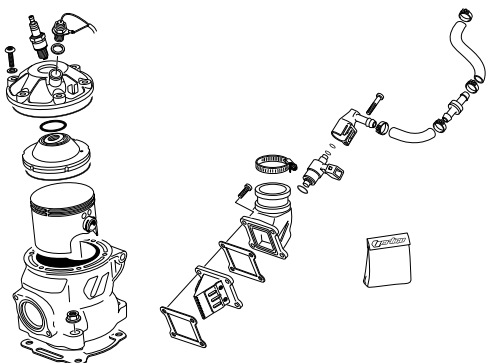

PG. 24

EMBRAGUE - CLUTCH

PG. 25

CILINDRO-CULATA-PISTON - CYLINDER-HEAD-PISTON

PG. 26

CUERPO INYECCIÓN - INJECTION BODY

POS.	COD.	DESCRIPCIÓN	DESCRIPTION	QTY.
1	V-0412	CARETA RACING	LIGHT COVER	1
2	V-0409	GUARDABARROS DELANTERO	FRONT MUDGUARD	1
3	V-0428	PUENTE HORQUILLA	FRONT MUDGUARD HOLDER	1
4	V-0715	TORNILLO M6x14 TITANIUM	SCREW M6x14 TITANIUM	6
5	V-0440	TORNILLO M5x6 ISO 7380 8.8	SCREW M5x6 ISO 7380 8.8	2
6	V-0407	PROTECTOR DISCO FRENO DELANTERO	FRONT BRAKE DISC COVER	1
7	V-0463	TORNILLO ESPECIAL M8x30 DIN6921 8.8	SCREW M8x30 DIN6921 8.8	2
8	V-1339	PROTECTOR ESCAPE IZQUIERDO GRIS	LEFT EXHAUST PROTECTOR GREY	1
9	V-1338	PROTECTOR ESCAPE DERECHO GRIS	RIGHT EXHAUST PROTECTOR GREY	1
10	V-0646	TORNILLO M6x16 ISO7380 8.8	SCREW M6x16 ISO 7380-1 8.8	6
11	V-0560	TORNILLO M6x20 ISO 7380 8.8	SCREW M6x20 ISO 7380 8.8	4
12	V-0675	CASQUILLO PROTECTOR ESCAPE	EXHAUST COVER SLEEVE	4
13	V-0417	GOMA TOBERA-CAJA FILTRO	THROTTLE BODY MANIFOLD	1
14	V-0415	CAJA FILTRO	AIRBOX	1
15	V-0420	VALVULA CAJA FILTRO	AIRBOX VALVE	1
16	V-0813	TORNILLO M6x12 ISO 7380-1 8.8	SCREW M6x12 ISO 7380-1 8.8	4
17	V-1314	ESPUMA FILTRO AIRE TWIN AIR	TWIN AIR FILTER FOAM	1
18	V-1076	REJILLA FILTRO AIRE	AIR FILTER GRID	1
19	V-0631	TORICA 44x2,50 DIN 3771	O-RING 44x2,5 DIN 3771	1
20	V-1053	TAPA CAJA FILTRO	AIR FILTER COVER	1
21	V-0679	TUERCA RAPIDA TRT-M6	FAST NUT TRT-M6	1
22	V-1052	GUARDABARROS TRASERO	REAR MUDGUARD	1
23	V-0572	BASE CIERRE 1/4 VUELTA	CLOSE 1/4 TURN HOLDER	1
24	V-0414	TAPA DEPÓSITO GASOLINA	FUEL TANK COVER	1
25	V-0809	PASADOR TAPA DEPÓSITO GASOLINA	FUEL TANK COVER PIN	1
26	V-0571	CIERRE 1/4 VUELTA	1/4 TURN SCREW	1
27	V-0658	ARANDELA NYLON	NYLON WASHER	1
28	V-0657	RETEN ACERO INOX. CIERRE 1/4 VUELTA	1/4 TURN STAINLESS STEEL WASHER	1
29	V-1026	TORNILLO DE ROSCA CHAPA 3.9x13	SCREW 3.9x13	2
30	V-0832	SOPORTE LED	LED SUPPORT	1