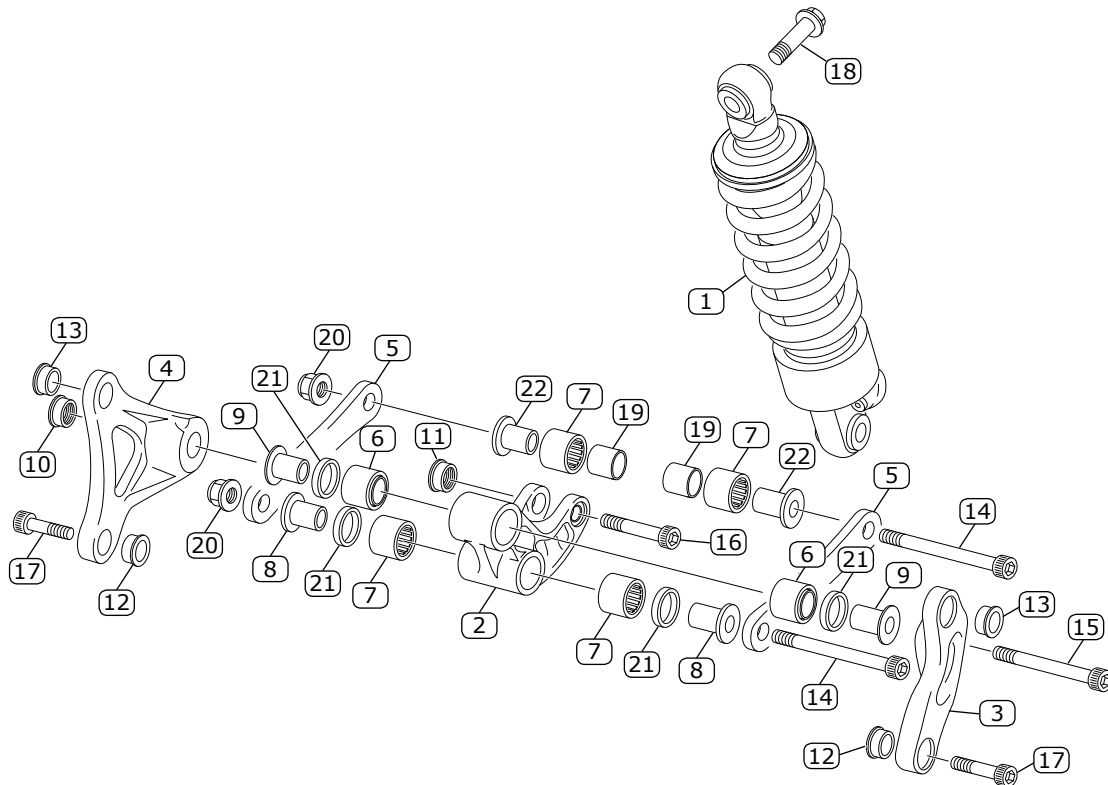

POS.	COD.	DESCRIPCIÓN	DESCRIPTION	QTY.
1	V-1271	AMORTIGUADOR REIGER H/L COMPR. 80N/MM	REIGER SHOCK ABSOR. H/L COMPR. SPRING 80NM	1
2	V-0321	TRAPECIO SUSPENSIÓN LINEAL	LINEAR SUSPENSION ROCKER	1
3	V-0397	TRIANGULO SUSPENSIÓN IZQ.	LEFT LINKAGE SUPPORT	1
4	V-0398	TRIANGULO SUSPENSIÓN DERECHO	RIGHT LINKAGE SUPPORT	1
5	V-0399	TIRANTE SUSPENSIÓN	TIE LINEAR SUSPENSION LINKAGE	2
6	V-0575	CASQUILLO AGUJAS HK-1616 2RS	NEEDLE CAP HK-1616 2RS	2
7	V-0282	CASQUILLO AGUJAS HK-1620 2RS	NEEDLE CAP HK-1620 2RS	4
8	V-0324	CASQUILLO TRAPECIO BASCULANTE LINEAL	LINEAR ROCKER SLEEVE	2
9	V-0323	CASQUILLO TRAPECIO-TRIANGULOS LINEAL	LINEAR TIE ROD-LINKAGE SLEEVE	2
10	V-0577	CASQUILLO ROSCADO TRAPECIO M10	TIE ROD M10 THREADED SLEEVE	1
11	V-0322	CASQUILLO ROSCADO TRAPECIO-AMORT	TIE ROD THREADED SLEEVE TIE ROD-SHOCK	1
12	V-0661	CASQUILLO TRAPECIO INFERIOR	LOWER TIE ROD SLEEVE	2
13	V-0576	CASQUILLO TRAPECIO SUPERIOR	UPPER TIE ROD SLEEVE	1
14	V-0705	TORNILLO ESPECIAL M10X80 TITANIO	SCREW M10X80 TITANIUM	2
15	V-0703	TORNILLO ESPECIAL M10X70 TITANIO	SCREW M10X35 TITANIUM	2
16	V-0704	TORNILLO ESPECIAL M10X40 TITANIO	SCREW M10X40 TITANIUM	1
17	V-0254	TORNILLO M10 X 33 MM	TORNILLO ESPECIAL M10X33 DIN 912 12.9	2
18	V-0706	TORNILLO ESPECIAL M10X40 TITANIO	SCREW M10X40 TITANIUM	1
19	V-0343	ANILLO INTERIOR IR 121622	INNER RING IR 121512	4
20	V-0565	TUERCA M10 DIN 6923	M10 NUT DIN 6923	2
21	V-1235	RETEN 22X16X4 TRAPECIO LINEAL	LIP SEAL 22X16X4 LINEAR SUSPENSION ROCKER	4
22	V-0324	CASQUILLO BASCULANTE-TIRANTE	SLEEVE SWINGARM - TIE ROD	2