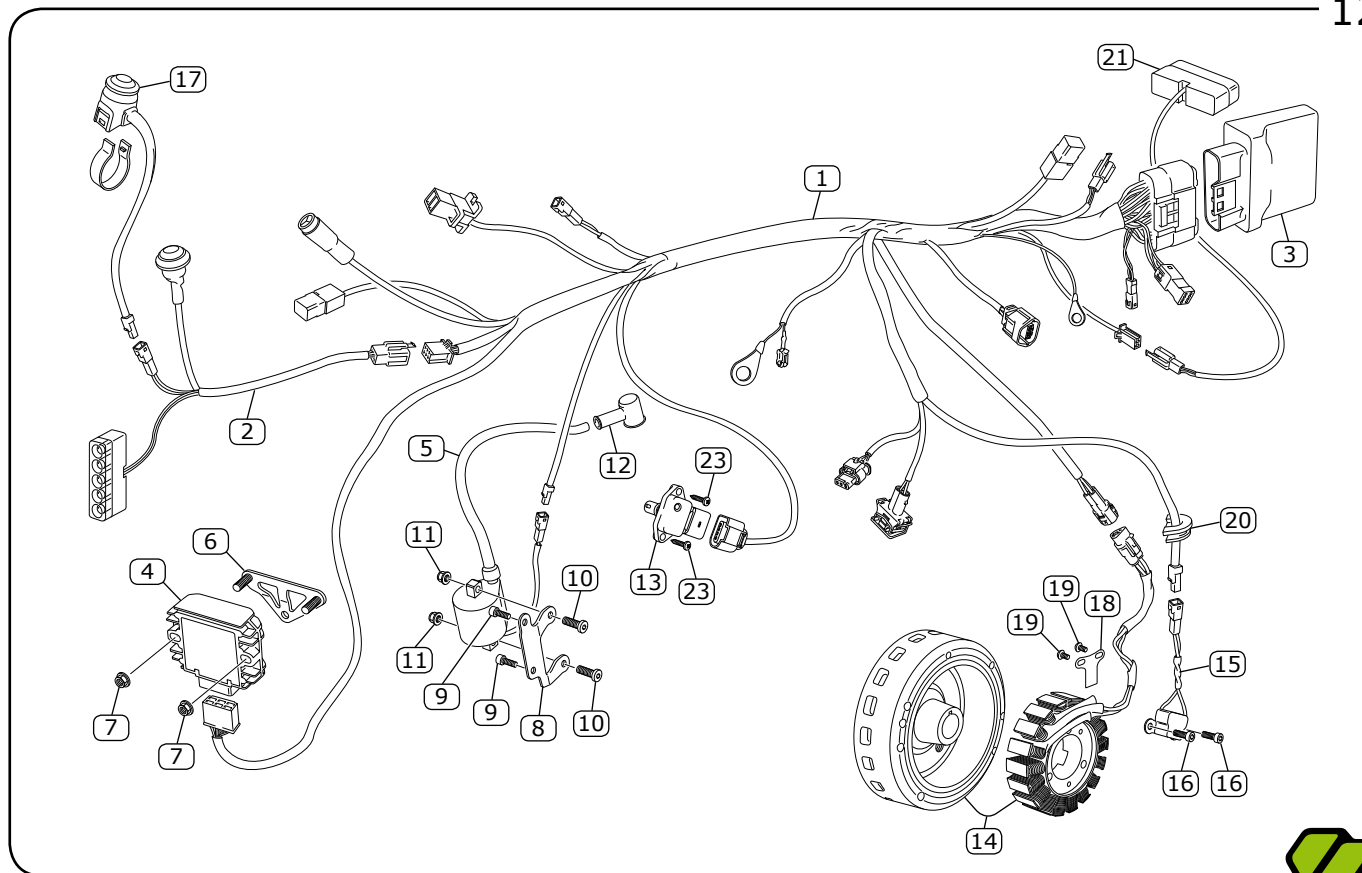

POS.	COD.	DESCRIPCIÓN	DESCRIPTION	QTY.
1	V-1323	INST. ELECTRICA BATTERYLESS VERTICAL	VERTICAL WIRING LOOM	1
2	V-1409	INST. ELECTRICA DEL. TITANIUM R	TITANIUM R FRONT WIRING LOOM	1
3	V-1320	ECU EVO VERTICAL	ECU EVO VERTICAL	1
4	V-0591	REGULADOR	REGULATOR	1
5	V-0300	BOBINA ENCENDIDO	IGNITION COIL	1
6	V-0794	SOPORTE REGULADOR	REGULATOR SUPPORT	1
7	V-0863	TUERCA DIN 985 M6	M6 NUT DIN 985	2
8	V-0660	SOPORTE BOBINA	IGNITION COIL SUPPORT	1
9	V-0440	TORNILLO M5X6 ISO 7380 8.8	SCREW M5X6 ISO 7380 8.8	2
10	V-0462	TORNILLO M6X16 DIN912 8.8	SCREW M6X16 DIN912 8.8	2
11	V-0836	TUERCA DIN 985 M6	M6 NUT DIN 985	2
12	V-0427	PIPA BUJÍA	SPARK PLUG PIPE	1
13	V-0635	SENSOR TEMP. Y PRESIÓN AIRE ADM.	PRESSURE AND TEMP. INTAKE SENSOR	1
14	V-0394	CTO. ROTOR/STATOR	ROTOR/STATOR SET	1
15	V-0395	PICK UP	PICK UP	1
16	V-0434	TORNILLO M5X10 DIN 7984 8.8	SCREW M5X10 DIN 7984 8.8	2
17	V-1443	DISPOSITIVO CAIDA PILOTO 2018	MAGNETIC KILL SWITCH 2018	1
18	V-0637	CHAPA SOP.CABLES ALTERNADOR	STATOR CABLE SUPPORT	1
19	V-1324	TORNILLO M5X6 BN 6404 ISO 7380-1	SCREW M5X6 BN 6404 ISO 7380-1	2
20	V-1357	GOMA PICK UP	PICK UP RUBBER	1
21	V-1355	LED TRASERO CON INSTALACION	REAR LED LIGHT	1
22	V-1326	GOMA SOPORTE ECU	ECU RUBBER SUPPORT	1
23	V-0775	TORNILLO ROSCA CHAPA 4.8X19 DIN 7981	SCREW 4.8X19 DIN 7981	2