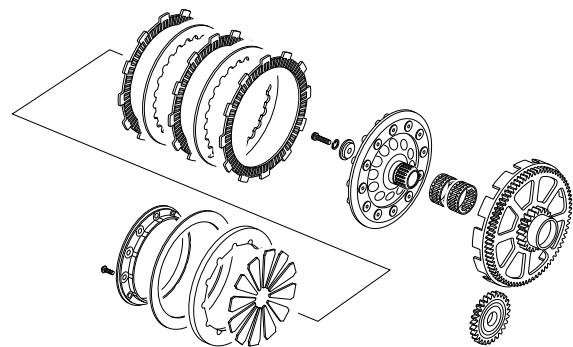

PG. 24

EMBRAGUE - CLUTCH

PG. 25

CILINDRO-CULATA-PISTON - CYLINDER-HEAD-PISTON

PG. 26

CUERPO INYECCIÓN - INJECTION BODY

POS.	COD.	DESCRIPCIÓN	DESCRIPTION	QTY.
1	V-0412	CARETA RACING	LIGHT COVER	1
2	V-0409	GUARDABARROS DELANTERO	FRONT MUDGUARD	1
3	V-0428	PUENTE HORQUILLA	FRONT MUDGUARD HOLDER	1
4	V-0715	TORNILLO M6x14 TITANIUM	SCREW M6x14 TITANIUM	6
5	V-0440	TORNILLO M5x6 ISO 7380 8.8	SCREW M5x6 ISO 7380 8.8	2
6	V-0407	PROTECTOR DISCO FRENO DELANTERO	FRONT BRAKE DISC COVER	1
7	V-0463	TORNILLO ESPECIAL M8x30 DIN6921 8.8	SCREW M8x30 DIN6921 8.8	2
8	V-1339	PROTECTOR ESCAPE IZQUIERDO GRIS	LEFT EXHAUST PROTECTOR GREY	1
9	V-1338	PROTECTOR ESCAPE DERECHO GRIS	RIGHT EXHAUST PROTECTOR GREY	1
10	V-0646	TORNILLO M6x16 ISO7380 8.8	SCREW M6x16 ISO 7380-1 8.8	6
11	V-0560	TORNILLO M6x20 ISO 7380 8.8	SCREW M6x20 ISO 7380 8.8	4
12	V-0675	CASQUILLO PROTECTOR ESCAPE	EXHAUST COVER SLEEVE	4
13	V-0417	GOMA TOBERA-CAJA FILTRO	THROTTLE BODY MANIFOLD	1
14	V-0415	CAJA FILTRO	AIRBOX	1
15	V-0420	VALVULA CAJA FILTRO	AIRBOX VALVE	1
16	V-0813	TORNILLO M6x12 ISO 7380-1 8.8	SCREW M6x12 ISO 7380-1 8.8	4
17	V-1314	ESPUMA FILTRO AIRE TWIN AIR	TWIN AIR FILTER FOAM	1
18	V-1076	REJILLA FILTRO AIRE	AIR FILTER GRID	1
19	V-0631	TORICA 44x2,50 DIN 3771	O-RING 44x2,5 DIN 3771	1
20	V-1053	TAPA CAJA FILTRO	AIR FILTER COVER	1
21	V-0679	TUERCA RAPIDA TRT-M6	FAST NUT TRT-M6	1
22	V-1052	GUARDABARROS TRASERO	REAR MUDGUARD	1
23	V-0572	BASE CIERRE 1/4 VUELTA	CLOSE 1/4 TURN HOLDER	1
24	V-0414	TAPA DEPÓSITO GASOLINA	FUEL TANK COVER	1
25	V-0809	PASADOR TAPA DEPÓSITO GASOLINA	FUEL TANK COVER PIN	1
26	V-0571	CIERRE 1/4 VUELTA	1/4 TURN SCREW	1
27	V-0658	ARANDELA NYLON	NYLON WASHER	1
28	V-0657	RETEN ACERO INOX. CIERRE 1/4 VUELTA	1/4 TURN STAINLESS STEEL WASHER	1
29	V-1026	TORNILLO DE ROSCA CHAPA 3.9x13	SCREW 3.9x13	2
30	V-0832	SOPORTE LED	LED SUPPORT	1