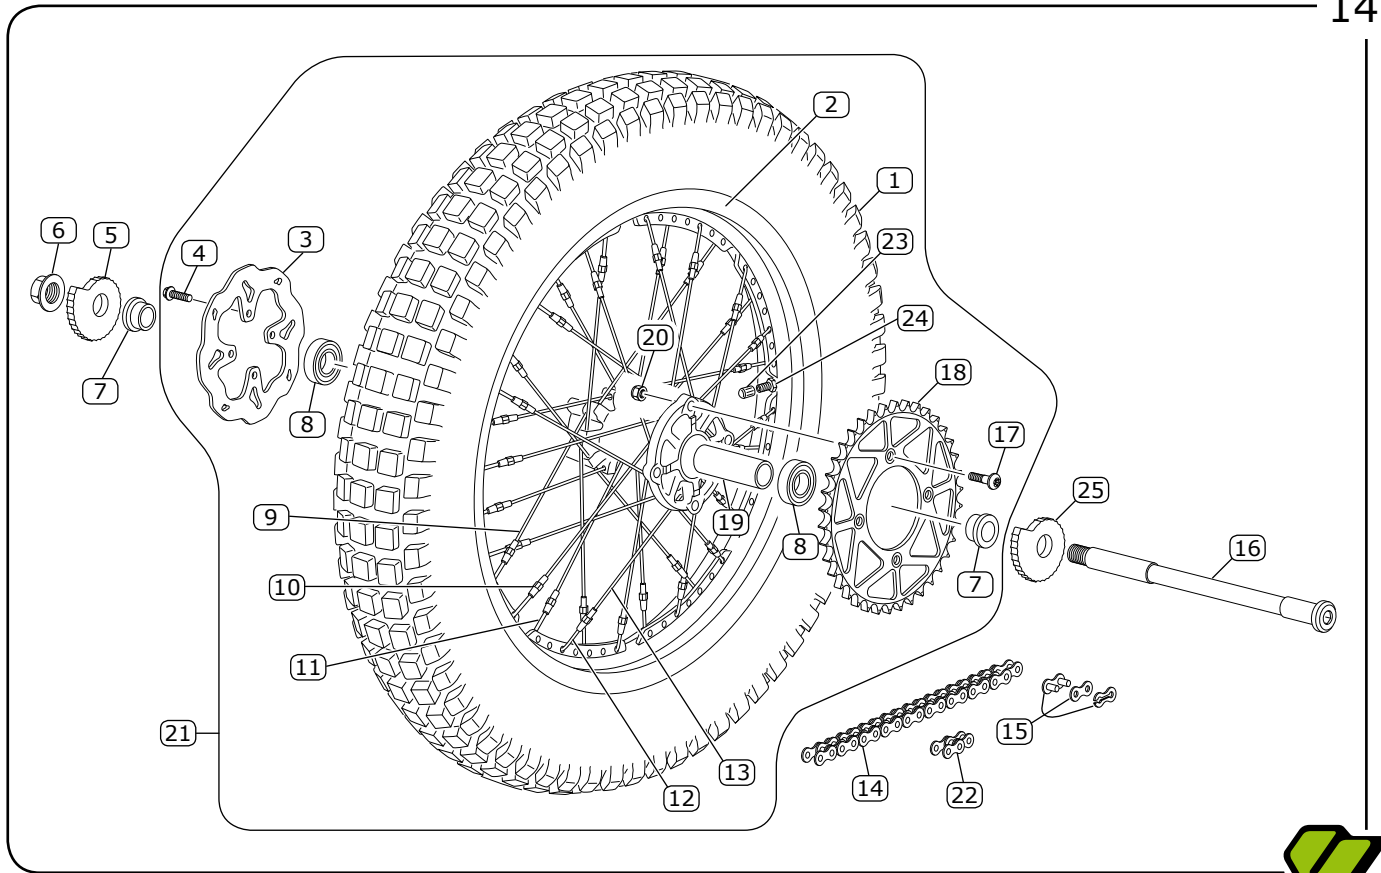

POS.	COD.	DESCRIPCIÓN	DESCRIPTION	QTY.
1	V-0277	NEUMATICO TRAS. MICHELIN X-LIGHT	REAR TYRE MICHELIN TRIAL X-LIGHT	1
2	V-0626	LLANTA TRAS. TRIAL 2.15X18 TUBELESS-MECA.	MECHANIZED REAR RIM 2.15 X 18 TUBELESS	1
3	V-1275	DISCO FRENO TRASERO FIM	REAR BRAKE DISC FIM HOMOLOGATED	1
4	V-0682	TORNILLO ESPECIAL M6X20 DISCO FRENO	SPECIAL SCREW M6X20 BRAKE DISC	4
5	V-0331	EXCENTRICA RUEDA TRAS DERECHA	RIGHT REAR WHEEL ECCENTRIC WASHER	1
6	V-0552	TUERCA RUEDA TRASERA	REAR WHEEL NUT	1
7	V-0549	CASQUILLO RUEDA TRASERA	REAR WHEEL SLEEVE	2
8	V-0510	RODAMIENTO BUJE 6004 2RS	BEARING HUB 6004 2 RS	2
9	V-0381	RADIO RUEDA TRASERA M4 X 0.7 L165 MM	REAR WHEEL SPOKE M4 X 0.7 L165 MM	16
10	V-0383	TUERCA TENSOR RADIO M4	REAR WHEEL SPOKE NUT M4	32
11	V-0382	RADIO RUEDA TRAS. M4 X 0.7 LG 34.5 MM	REAR WHEEL SPOKE M4 X 0.7 LG 34.5MM	16
12	V-0380	RADIO RUEDA TRAS. CORONA M4 X 0.7 L36 MM	REAR WHEEL SPOKE CROWN SIDE M4X0.7 L36 MM	16
13	V-0379	RADIO RUEDA TRAS. CORONA M4X0.7 L175 MM	REAR WHEEL SPOKE CROWN SIDE M4X0.7 L175 MM	16
14	V-1031	CADENA REGINA - 103	CHAIN REGINA - 103	1
15	V-0674	ENGANCHE CADENA	CHAIN LINK	1
16	V-0333	EJE RUEDA TRASERO RR	RR REAR WHEEL SHAFT	1
17	V-0681	TORNILLO ESPECIAL CORONA M8 X 25 MM	SPECIAL SCREW M8X25 10.9 REAR SPROCKET	4
18	V-1277	CORONA Z42 RACING	SPROCKET Z42 RACING	1
19	V-1004	CASQUILLO INTERIOR BUJE TRASERO	REAR HUB INNER SLEEVE	1
20	V-0470	TUERCA M8 DIN 985 AUTOBLOCANTE	NUT M8 DIN 985 AUTO LOCK	4
21	V-1287	CTO RUEDA TRASERA RACING	REAR WHEEL SET RACING	1
22	V-1032	MEDIA MALLA	HALF CHAIN LINK	1
23	V-0762	TAPÓN VALVULA VERDE	GREEN VALVE CAP	1
24	V-0385	VÁLVULA TUBELESS	TUBELESS VALVE	1
25	V-0332	EXCENTRICA RUEDA TRAS IZQUIERDA	LEFT REAR WHEEL ECCENTRIC WASHER	1