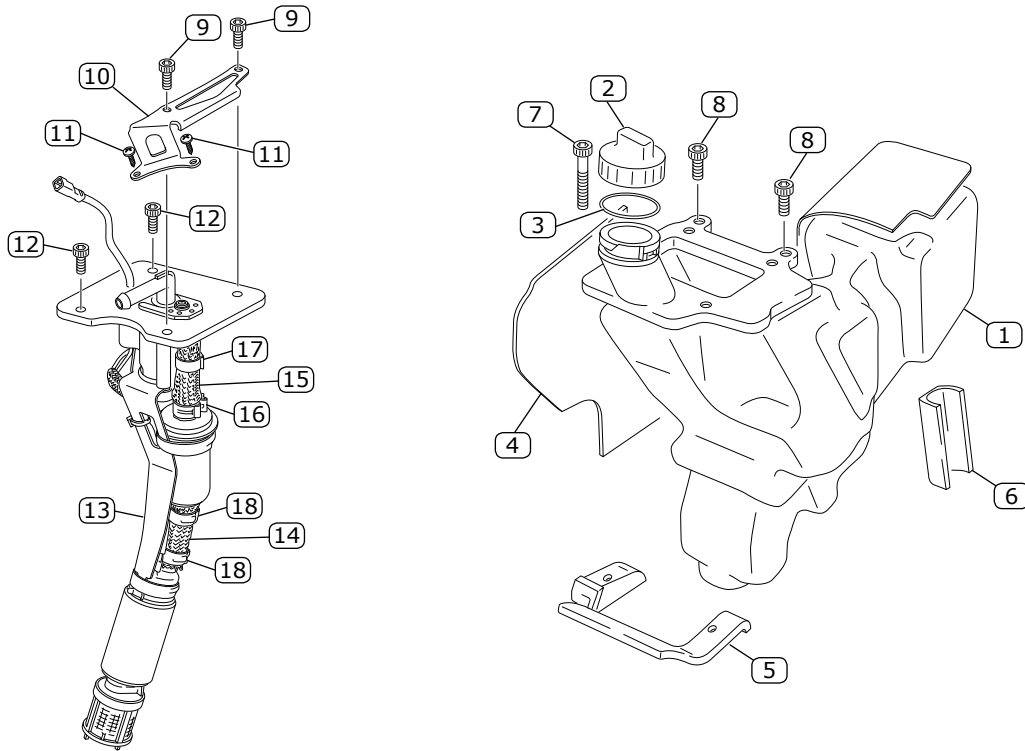

POS.	COD.	DESCRIPCIÓN	DESCRIPTION	QTY.
1	V-1062	DEPÓSITO GASOLINA TRANSPARENTE	TRANSPARENT FUEL TANK	1
2	V-0535	TAPÓN DEPÓSITO GASOLINA	FUEL TANK CAP	1
3	V-0799	JUNTA TÓRICA TAPÓN DEPÓSITO	FUEL TANK CAP O-RING	1
4	V-0833	CTO. ADHESIVO PROTECTOR TÉRMICO	TERMIC STICKER KIT	1
5	V-0530	GOMA INFERIOR SOPORTE DEPOSITO	LOWER FUEL TANK RUBBER SUPPORT	1
6	V-0531	GOMA LATERAL DEPÓSITO GASOLINA	FUEL TANK RUBBER SUPPORT	1
7	V-0555	TORNILLO M5X30 DIN 912	SCREW M5X30 DIN 912	1
8	V-0651	TORNILLO M5X10 DIN 6912 8.8	SCREW M5X10 DIN 6912 8.8	2
9	V-0433	TORNILLO M5X16 ISO7380 8.8	SCREW M5X16 ISO7380 8.8	2
10	V-0913	SOPORTE BOMBA DE AGUA	WATER PUMP SUPPORT	1
11	V-1026	TORNILLO DE ROSCA 3.9 X 13	SCREW 3.9 X 13	2
12	V-0557	TORNILLO M5X12 ISO 7830 8.8	SCREW M5X12 ISO 7830 8.8	2
13	V-1192	CONJUNTO BOMBA GASOLINA 2017	PETROL PUMP SET 2017	1
14	V-1255	TUBO GASOLINA DE BOMBA A FILTRO	PETROL HOSE PUMP-FILTER	1
15	V-1256	TUBO GASOLINA FILTRO A VALVULA PRESION	PETROL HOSE FILTER-VALVE	1
16	V-1248	ABRAZADERA CLIK INOX-A2 W4 D-12	INOX CLICK CLAMP A2 W4 D-12	1
17	V-1266	BRIDA COBRA 11,0/7	COBRA CLAMP 11,0/7	1
18	V-0838	ABRAZADERA CLICK INOX X-A2 W-4 D-13	INOX CLICK CLAMP X-A2 W-4 D-13	2