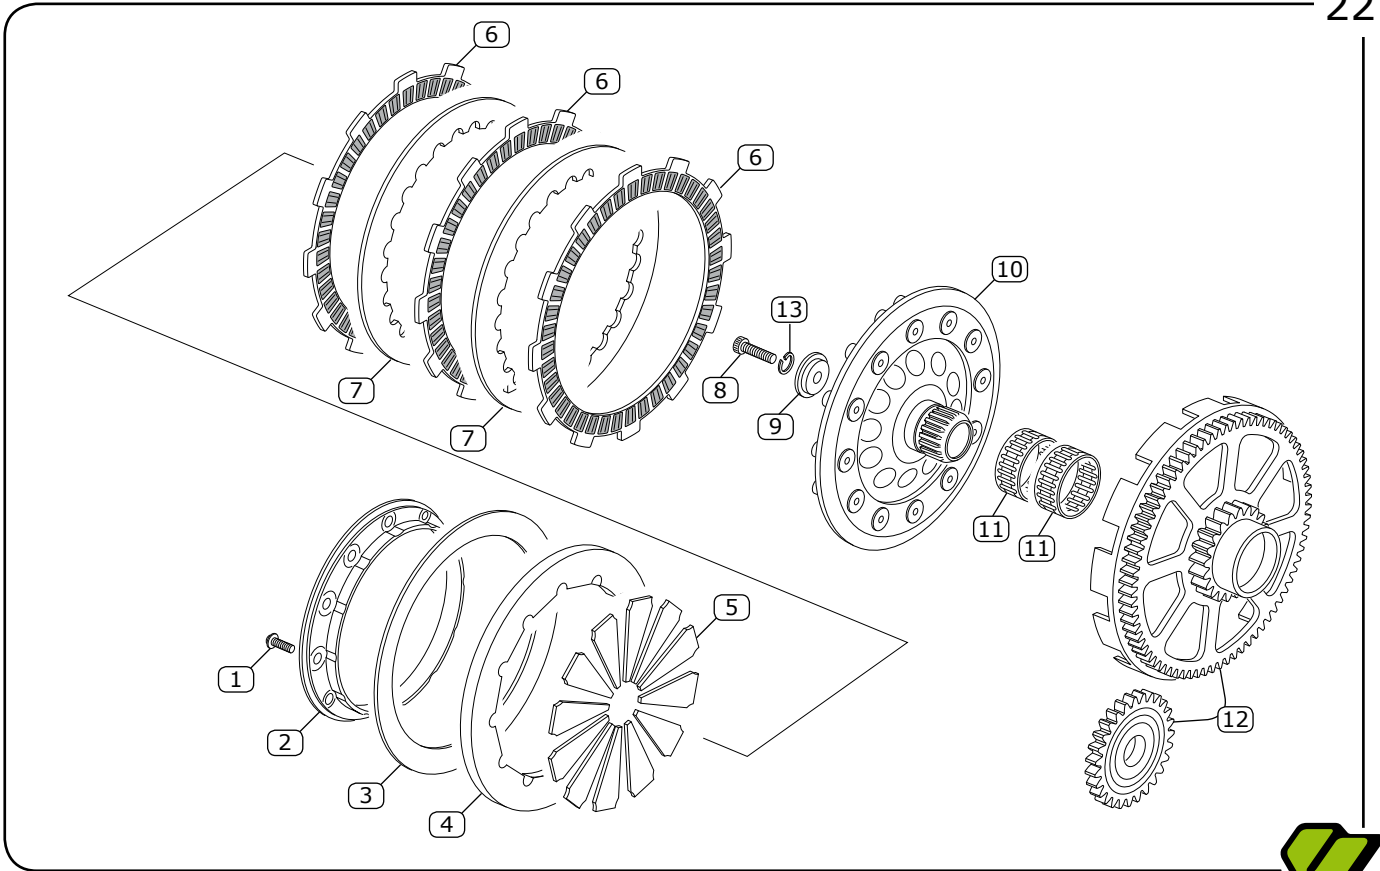

POS.	COD.	DESCRIPCIÓN	DESCRIPTION	QTY.
1	V-0432	TOR. M4X10 INOX A2 TORX TETON EMBRAGUE	SCREW M4X10 INOX A2 TORX	12
2	V-0236	SOPORTE MUELLE EMBRAGUE	CLUTCH SPRING SUPPORT	1
3	V-0224	MUELLE EMBRAGUE 1.5MM	CLUTCH SPRING 1.5MM	1
4	V-0235	PRENSA EMBRAGUE	CLUTCH PRESSURE PLATE	1
5	V-0222	PALANQUETA EMBRAGUE	CLUTCH RELEASE ARM	12
6	V-0237	DISCO EMBRAGUE FORRADO	FIBER CLUTCH DISC	3
7	V-0238	DISCO EMBRAGUE HIERRO 1.4MM	STEEL CLUTCH DISC 1.4MM	1
8	V-0774	TORNILLO M5X20 CASQU. NUCLEO EMBRAGUE	SCREW M5X20 CLUTCH HUB	1
9	V-0326	CASQ NUCLEO EMBRAGUE	CLUTCH CORE INNER SLEEVE	1
10	V-0266	CUBO EMBRAGUE COMPLETO	CLUTCH HUB ASSY	1
11	V-0260	RODAMIENTO AGUJAS K28X31X13	NEEDEL BEARING K28X31X13	2
12	V-1447	CAMPANA EMBRAGUE + PIÑON	CLUTCH BASKET + PINION	1
13	V-1170	ARANDELA AET M5	WASHER AET M5	1