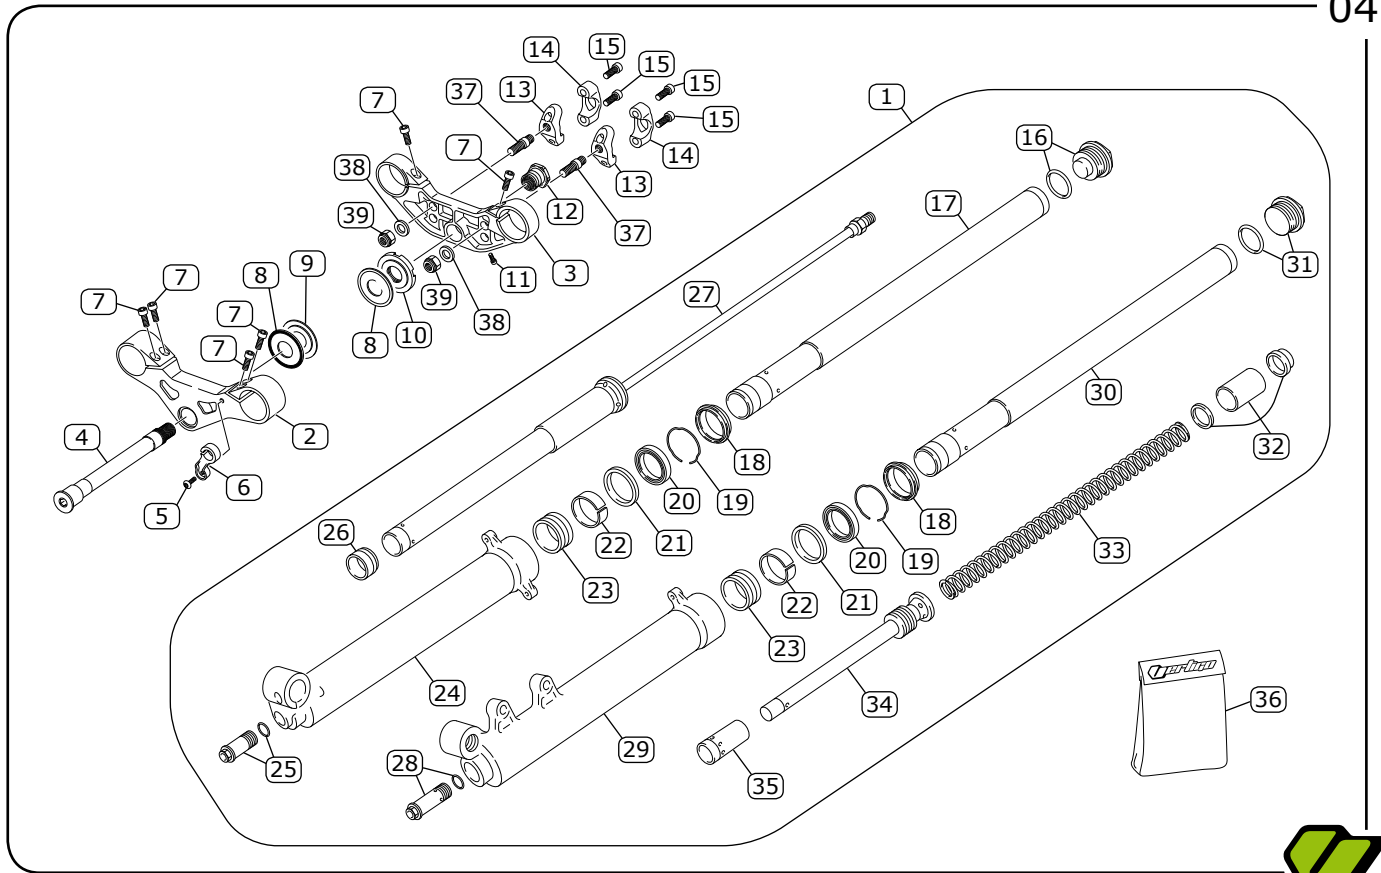

POS.	COD.	DESCRIPCIÓN	DESCRIPTION	QTY.
1	V-0623	HORQUILLA SUSPENSION TECH ALU ORO	TECH ALU GOLD FRONT FORK SET	1
2	V-0692	PLATINA SUSP. INF 45/1	LOWER CLAMP 45/1	1
3	V-0691	PLATINA SUSP.SUP 45/1	UPPER CLAMP 45/1	1
4	V-0516	EJE DIRECCIÓN	STEERING AXLE	1
5	V-0444	TORNILLO M6 X 10 MM	SCREW M6 X 10 MM	1
6	V-0519	GUIA LATIGUILLO FRENO DEL.	BRAKE HOSE GUIDE	1
7	V-0447	TORNILLO M6 X 20 MM	SCREW M6 X 20 MM	6
8	V-0541	ARANDELA PROTECCIÓN DIRECCIÓN	STEERING PROTECTOR WASHER	1
9	V-0542	ARANDELA DIRECCIÓN	STEERING WASHER	1
10	V-1308	TUERCA DIRECCIÓN INF. ROJA	LOWER RED STEERING NUT	1
11	V-0643	TORNILLO M5X6 DIN 912 8.8	SCREW M5X6 DIN 912 8.8	1
12	V-1307	TUERCA DIRECCIÓN SUP. ROJA	UPPER RED STEERING NUT	1
13	V-0515	BRIDA MANILLAR INF.	LOWER HANDLEBAR CLAMP	2
14	V-0514	BRIDA MANILLAR SUP.	UPPER HANDLEBAR CLAMP	2
15	V-0716	TORNILLO M8 X 25 MM TITANIO	SCREW M8 X 25 MM TITANIUM	4
16	V-0980	TAPÓN HORQUILLA DER.	RIGHT FORK CAP	1
17	V-0982	BARRA HORQUILLA DERECHA	RIGHT STANCHION TUBE	1
18	V-0696	GUARDAPOLVO SUSPENSIÓN DEL.	FRONT FORK DUST SEAL	2
19	V-0990	ANILLO RETENCIÓN	RING STOPPER	2
20	V-0695	RETÉN SUSPENSIÓN DEL.	FRONT FORK OIL SEAL	2
21	V-0991	ANILLO RETENCIÓN RETÉN	RING STOP BUSHING OIL SEAL	2
22	V-0992	COJINETE DE FRICCIÓN 39X43X15	BUSH 39X43X15	2
23	V-0993	COJINETE DE FRICCIÓN 38X40X20	BUSH 38X40X20	2
24	V-0994	BOTELLA DERECHA	RIGHT LEG	1
25	V-0995	TORNILLO DE BLOQUEO HIDRÁULICO + AR	LOCK SCREW HYDRAULIC PUMP + WASHER	1
26	V-0996	CONO TOPE DERECHO	CONE LIMIT RIGHT	1
27	V-0997	CARTUCHO	CARTRIDGE	1
28	V-0989	TORNILLO REGULACIÓN AGUJA + AR	NEEDLE REGULATION SCREW + WASHER	1
29	V-0988	BOTELLA IZQUIERDA	LEFT LEG	1
30	V-0983	BARRA HORQUILLA IZQUIERDA	LEFT STANCHION TUBE	1