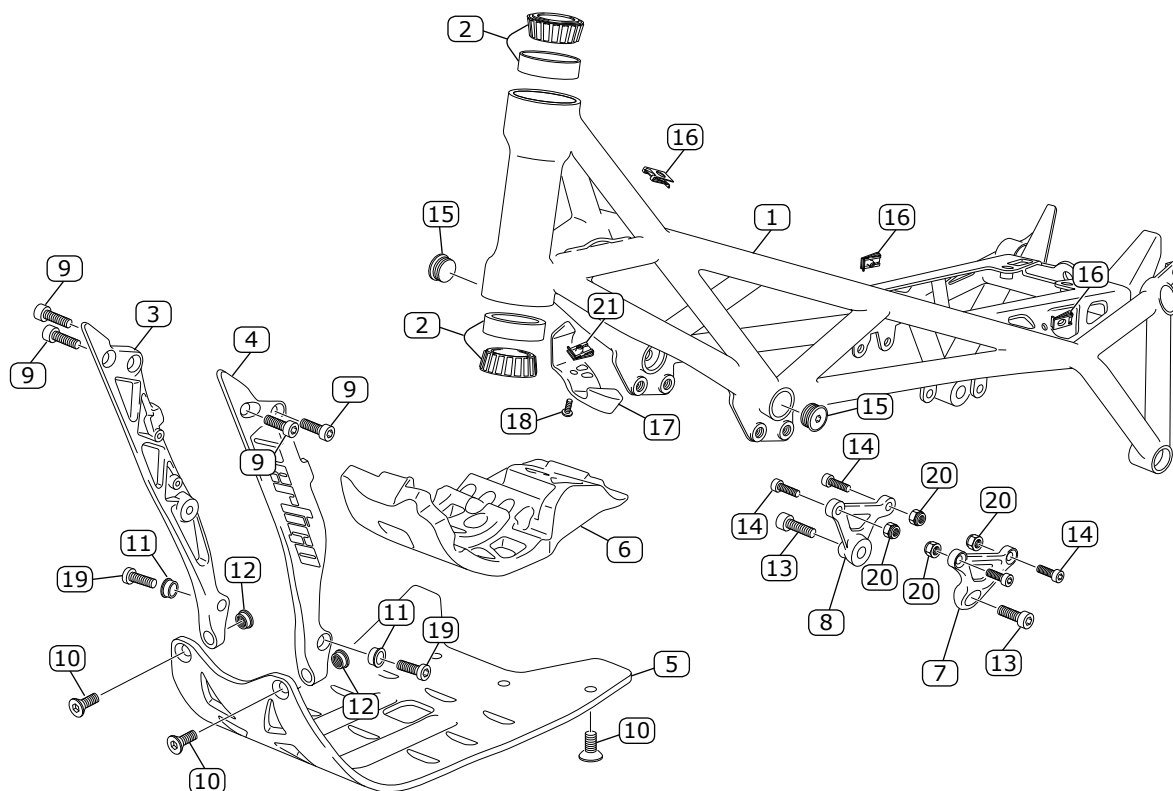

POS.	COD.	DESCRIPCIÓN	DESCRIPTION	QTY.
1	V-1327	CHASIS TUBULAR VERTICAL	COMBAT VERTICAL TUBULAR FRAME	1
2	V-0280	RODAMIENTO DIRECCIÓN 32004-X	BEARING 32004-X STEERING TUBE	2
3	V-0345	SUBCHASIS DELANTERO DERECHO	FRONT RIGHT SUBFRAME	1
4	V-0346	SUBCHASIS DELANTERO IZQUIERDO	FRONT LEFT SUBFRAME	1
5	V-0359	PROTECTOR CARTER	SKID PLATE	1
6	V-0403	GOMA PROTECTOR CARTER	SKID PLATE RUBBER	1
7	V-0884	TIRANTE CILINDRO IZQ. ALUMINIO ROJO	ALUMINIUM RED LEFT CYLINDER SUPPORT	1
8	V-0883	TIRANTE CILINDRO DERECHO ALUMINIO ROJO	ALUMINIUM RED RIGHT CYLINDER SUPPORT	1
9	V-1043	TORNILLO M8X15 DIN 912 8.8	SCREW M8X15 DIN 912 8.8	4
10	V-0456	TORNILLO M8X16 DIN 7991 8.8	SCREW M8X16 DIN 7991 8.8	6
11	V-0328	CASQUILLO SUBCHASIS DEL.	FRONT SUBFRAME SLEEVE	2
12	V-0327	CASQUILLO ROSCADO SUBCHASIS DEL.	FRONT SUBFRAME THREADED SLEEVE	2
13	V-0458	TORNILLO M8X20 DIN 912 8.8	SCREW M8X20 DIN 912 8.8	2
14	V-0462	TORNILLO M6X16 DIN912 8.8	SCREW M6X16 DIN912 8.8	4
15	V-0581	TAPÓN BASTIDOR TUBULAR	TUBULAR FRAME CAP	2
16	V-0679	TUERCA RAPIDA TRT-M6-2	FAST NUT TRT-M6-2	3
17	V-0573	TOPE DIRECCIÓN	STEERING STOP	1
18	V-0433	TORNILLO M5X16 ISO7380 8.8	SCREW M5X16 ISO7380 8.8	1
19	V-0465	TORNILLO M8X25 DIN 912 10.9	SCREW M8X25 DIN 912 10.9	2
20	V-0836	TUERCA DIN 985 M6	NUT DIN 985 M6	4
21	V-0653	TUERCA RAPIDA TRT-M5-1	FAST NUT TRT-M5-1	1