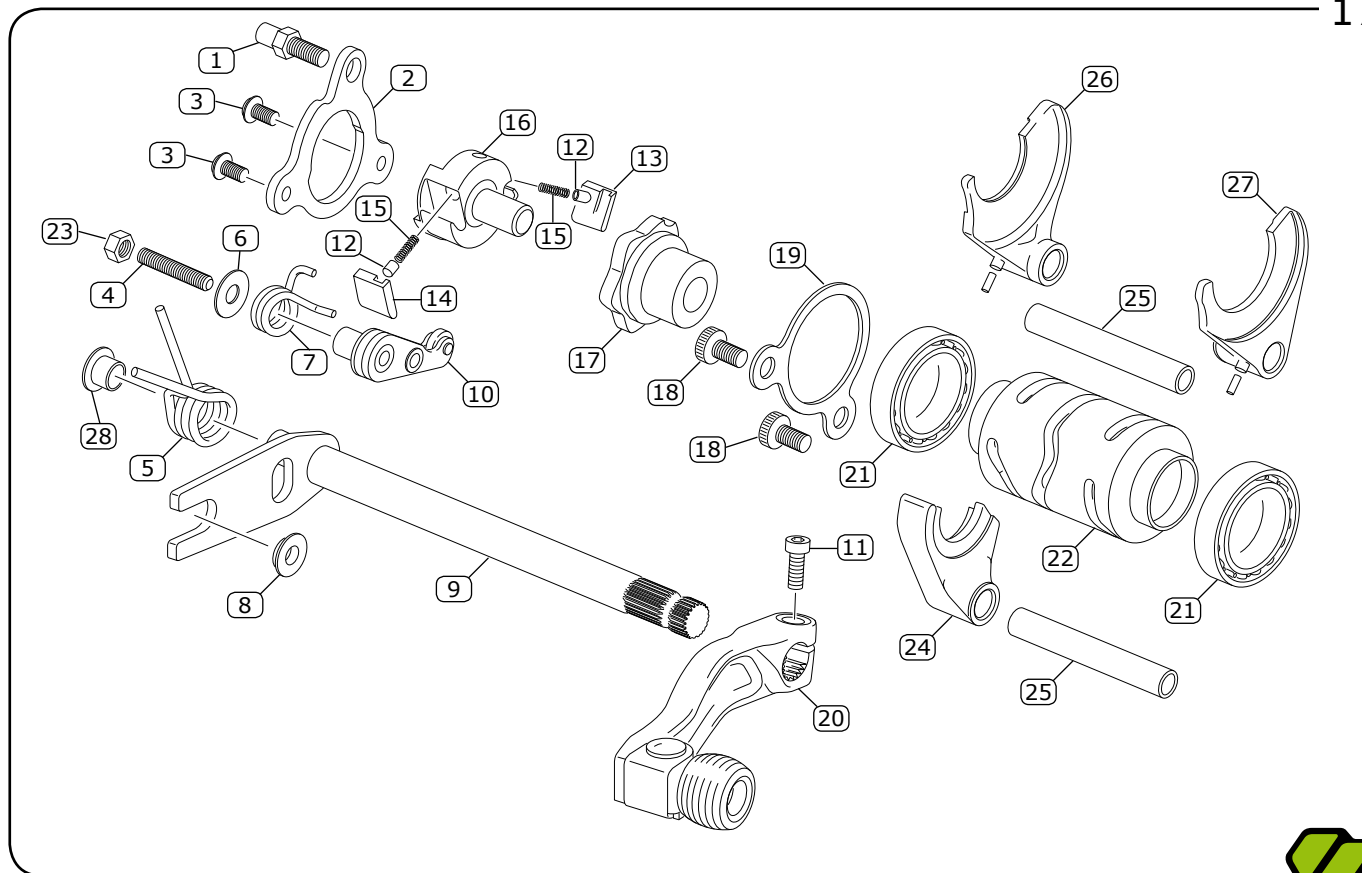

POS.	COD.	DESCRIPCIÓN	DESCRIPTION	QTY.
1	V-1318	TOPE MUELLE SELECTOR	SPRING SELECTOR STOP	1
2	V-1317	PLETINA RETORNO DESMODRÓNICO	RETURN SHIFT PLATE	1
3	V-0554	TORNILLO M5X10 DIN 912 8.8	SCREW M5X10 DIN 912 8.8	2
4	V-0811	ESPARRAGO DIN 913 (ISO 4026) M5X35	STUD M5X35 913 ISO 4026	1
5	V-0243	MUELLE FIJADOR MARCHAS	GEAR SELECTOR SPRING	1
6	V-0810	ARANDELA DIN 9021 M5	WASHER DIN 9021 M5	1
7	V-0228	MUELLE FIJADOR MARCHAS	GEAR SELECTOR SPRING	1
8	V-0220	CASQUILLO SELECTOR DESMODRÓNICO	SHIFT SLEEVE	1
9	V-0218	EJE SELECTOR	SHIFT SHAFT ASSY	1
10	V-0269	POLEA FIJADOR MARCHAS	SHIFT SELECTOR PULLEY	1
11	V-0645	TORNILLO M6X16 DIN7984 8.8	SCREW M6X16 DIN7984 8.8	1
12	V-0247	TETÓN LEVA CAMBIO	CAM SHIFT PIPE	2
13	V-0245	LEVA CAMBIO IZQUIERDA	LEFT SHIFT CAM LEVER	1
14	V-0246	LEVA CAMBIO DERECHA	RIGHT SHIFT CAM LEVER	1
15	V-0248	MUELLE TETÓN LEVA CAMBIO	CAM SHIFT PIPE SPRING	2
16	V-0221	SELECTOR DESMODRÓNICO	DRUM SHIFT CAM SHORT LEVELS	1
17	V-0226	ESTRELLA SELECTOR CAMBIO	DRUM SHIFT STAR	1
18	V-0556	TORNILLO M5X10 ISO7380 10.9	SCREW M5X10 ISO7380 10.9	2
19	V-0227	PLETINA SUJECIÓN ROD. CAMBIO	BEARING SUPPORT PLATE	1
20	V-0295	CTO. PALANCA CAMBIO	SHIFT PEDAL	1
21	V-0285	RODAMIENTO 61804 DESMODRÓNICO	BEARING 61804 SHIFT DRUM	2
22	V-0225	TAMBOR DESMODRÓNICO	DESMODROMIC SHIFT DRUM	1
23	V-0812	TUERCA M5 DIN 985 AUTOBLOCANTE	M5 NUT AUTOLOCK	1
24	V-0240	HORQUILLA EJE PRIMARIO	PRIMARY SHAFT GEAR FORK	1
25	V-0244	EJE HORQUILLA 89.9MM	GEAR FORK SHAFT 89.9MM	2
26	V-0242	HORQUILLA 6A SECUNDARIO	SECONDARY SHAFT 6TH GEAR FORK	1
27	V-0241	HORQUILLA 5A SECUNDARIO	SECONDARY SHAFT 5TH GEAR FORK	1
28	V-0678	CASQUILLO CENTRADOR MUELLE SELECTOR	SELECTOR SHAFT CENTERING SLEEVE	1