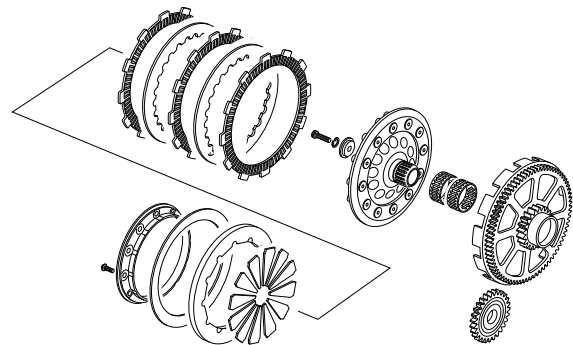

EMBRAGUE - CLUTCH

PG. 25