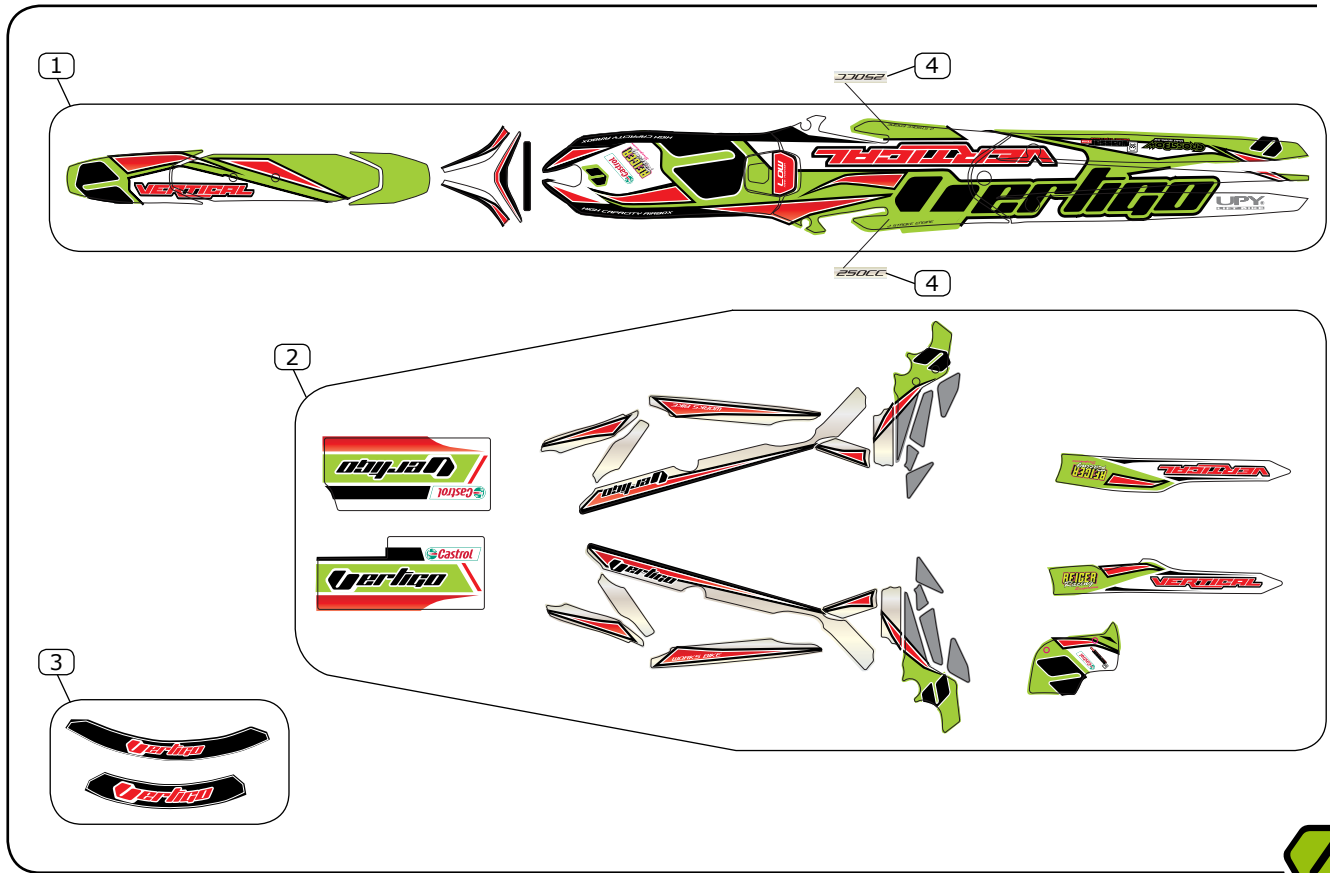

POS.	COD.	DESCRIPCIÓN	DESCRIPTION	QTY.
1	V-1329	KIT BLISTER DECORACION VERTICAL	VERTICAL DECO STICKER KIT	1
2	V-1330	KIT PROTECCION ADHESIVOS VERTICAL	VERTICAL PROTECTION STICKER KIT	1
3	V-1342	KIT BLISTER LLANTA VERTICAL	VERTICAL RIM STICKER KIT	1
4	V-1394	ADH.CILINDRADA 250CC VERTICAL	STICKER 250CC 2018	2