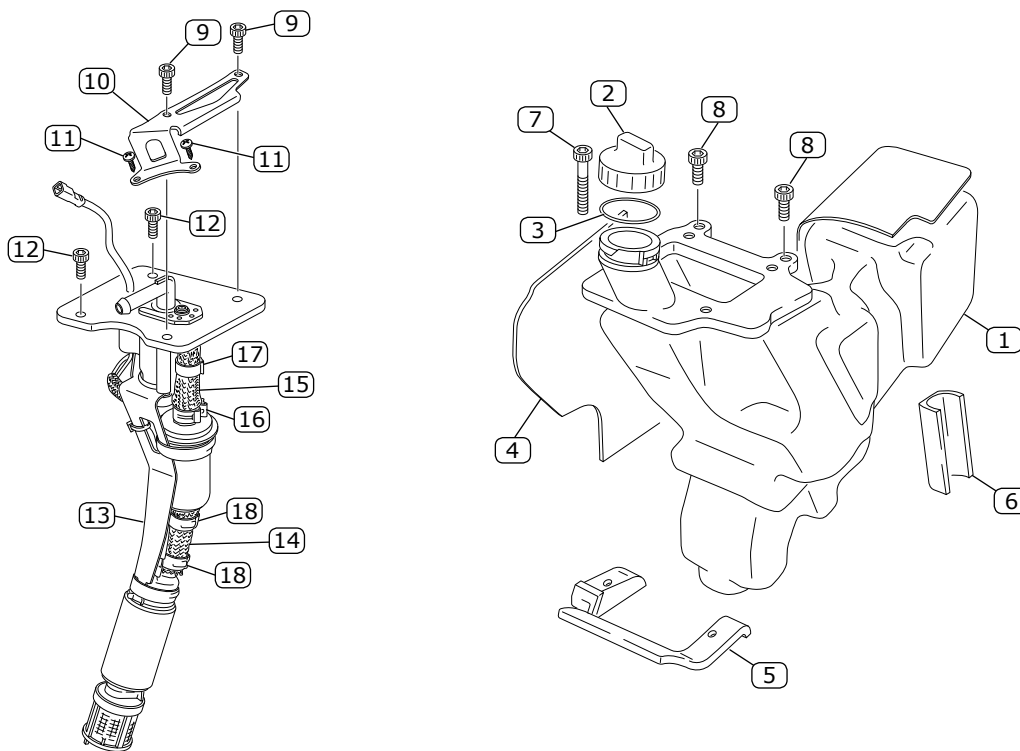

POS.	COD.	DESCRIPCIÓN	DESCRIPTION	QTY.
1	V-1062	DEPÓSITO GASOLINA TRANSPARENTE	TRANSPARENT FUEL TANK	1
2	V-0535	TAPÓN DEPÓSITO GASOLINA	FUEL TANK CAP	1
3	V-0799	JUNTA TÓRICA TAPÓN DEPÓSITO	FUEL TANK CAP O-RING	1
4	V-0833	CTO. ADHESIVO PROTECTOR TÉRMICO	TERMIC STICKER KIT	1
5	V-0530	GOMA INFERIOR SOPORTE DEPOSITO	LOWER FUEL TANK RUBBER SUPPORT	1
6	V-0531	GOMA LATERAL DEPÓSITO GASOLINA	FUEL TANK RUBBER SUPPORT	1
7	V-0555	TORNILLO M5X30 DIN 912	SCREW M5X30 DIN 912	1
8	V-0651	TORNILLO M5X10 DIN 6912 8.8	SCREW M5X10 DIN 6912 8.8	2
9	V-0433	TORNILLO M5X16 ISO7380 8.8	SCREW M5X16 ISO7380 8.8	2
10	V-0913	SOPORTE BOMBA DE AGUA	WATER PUMP SUPPORT	1
11	V-1026	TORNILLO DE ROSCA 3.9 X 13	SCREW 3.9 X 13	2
12	V-0557	TORNILLO M5X12 ISO 7830 8.8	SCREW M5X12 ISO 7830 8.8	2
13	V-1192	CONJUNTO BOMBA GASOLINA 2017	PETROL PUMP SET 2017	1
14	V-1255	TUBO GASOLINA DE BOMBA A FILTRO	PETROL HOSE PUMP-FILTER	1
15	V-1256	TUBO GASOLINA FILTRO A VAL. DE PRESION	PETROL HOSE FILTER-VALVE	1
16	V-1248	ABRAZADERA CLIK INOX-A2 W4 D-12	INOX CLICK CLAMP A2 W4 D-12	1
17	V-1266	BRIDA COBRA 11,0/7	COBRA CLAMP 11,0/7	1
18	V-0838	ABRAZADERA CLICK INOX X-A2 W-4 D-13	INOX CLICK CLAMP X-A2 W-4 D-13	2