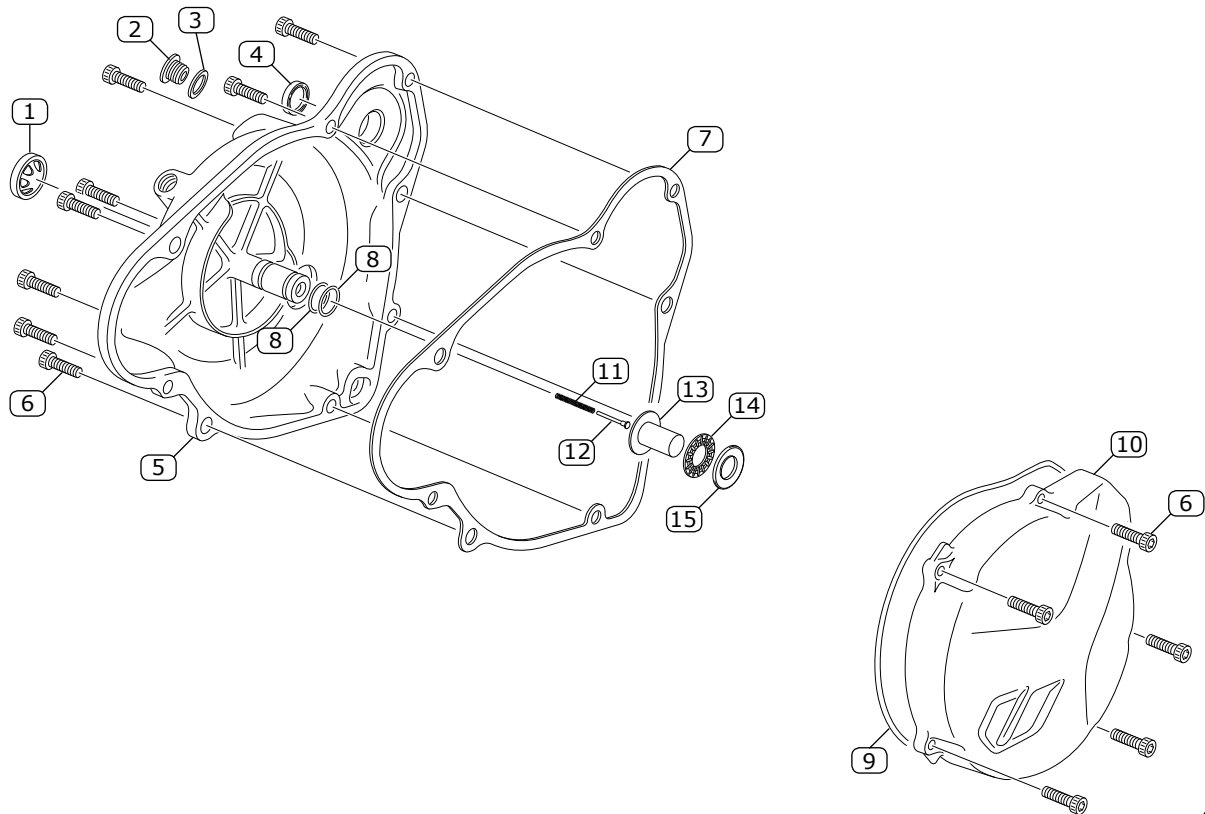

POS.	COD.	DESCRIPCIÓN	DESCRIPTION	QTY.
1	V-0314	MIRILLA VISOR ACEITE	WINDOW DISPLAY OIL	1
2	V-0311	TAPÓN LLENADO ACEITE	OIL FILLER CAP	1
3	V-0472	ARANDELA COBRE TAPÓN ACEITE	COOPER WASHER OIL	1
4	V-0339	RETÉN 18X24X4	LIP SEAL 18X24X4	1
5	V-1346	TAPA EMBRAGUE	CLUTCH COVER	1
6	V-0448	TORNILLO M5X20 DIN 912 8.8	SCREW M5X20 DIN 912 8.8	13
7	V-0262	JUNTA TAPA EMBRAGUE	CLUTCH COVER GASKET	1
8	V-0662	TORICA BOMBIN EMBRAGUE 11.5X1.5	CLUTCH PUMP O-RING 11.5X1.5	2
9	V-0527	JUNTA TAPA ALTERNADOR	FLYWHEEL COVER GASKET	1
10	V-1347	TAPA ALTERNADOR	FLYWHEEL COVER	1
11	V-0308	MUELLE PISTON EMBRAGUE	CLUTCH PISTON SPRING	1
12	V-0307	GUIA MUELLE PISTÓN EMBRAGUE	CLUTCH PISTON SPRING GUIDE	1
13	V-0305	PISTON BOMBIN EMBRAGUE	CLUTCH PUMP PISTON	1
14	V-0286	ROD. AXIAL AGUJAS AXK1730 EMP. EMBRAGUE	AXIAL NEEDLE BEARING CLUTCH PISTON BEARING	1
15	V-0306	EMPUJADOR EMBRAGUE	CLUTCH PISTON BEARING PLATE	1