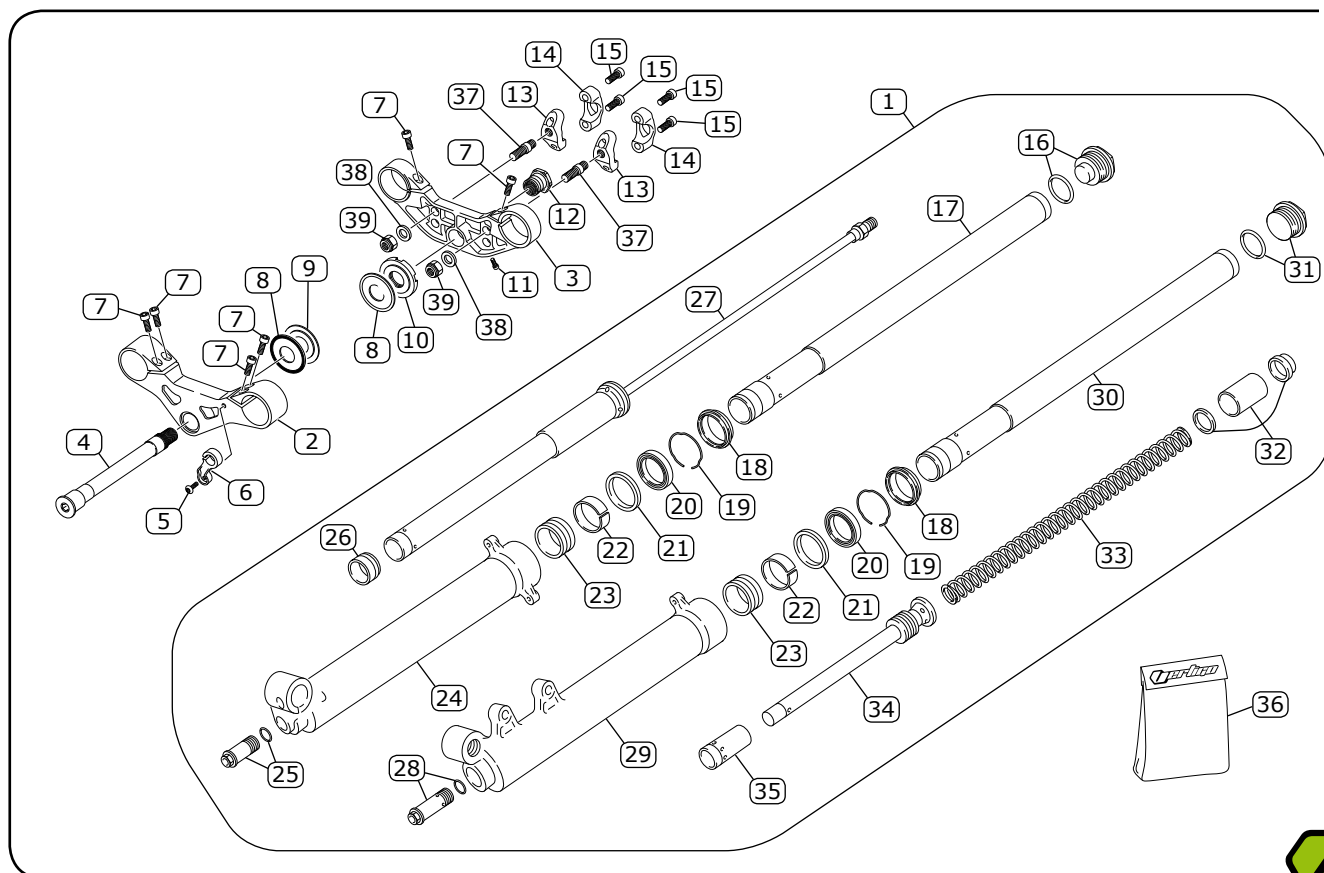

POS.	COD.	DESCRIPCIÓN	DESCRIPTION	QTY.
1	V-0271	HORQUILLA SUSPENSION TECH ALU NEGRA	TECH ALU BLACK FRONT FORK SET	1
2	V-0275	PLATINA INFERIOR 45/0	LOWER CLAMP 45/0	1
3	V-0274	PLATINA SUPERIOR 45/0	UPPER CLAMP 45/0	1
4	V-0516	EJE DIRECCIÓN	STEERING AXLE	1
5	V-0444	TORNILLO M6 X 10 MM	SCREW M6 X 10 MM	1
6	V-0519	GUIA LATIGUILLO FRENO DEL.	BRAKE HOSE GUIDE	1
7	V-0447	TORNILLO M6 X 20 MM	SCREW M6 X 20 MM	6
8	V-0541	ARANDELA PROTECCIÓN DIRECCIÓN	STEERING PROTECTOR WASHER	1
9	V-0542	ARANDELA DIRECCIÓN	STEERING WASHER	1
10	V-0518	TUERCA DIRECCIÓN INF.	LOWER STEERING NUT	1
11	V-0643	TORNILLO M5X6 DIN 912 8.8	SCREW M5X6 DIN 912 8.8	1
12	V-0517	TUERCA DIRECCIÓN SUP.	UPPER STEERING NUT	1
13	V-0515	BRIDA MANILLAR INF.	LOWER HANDLEBAR CLAMP	2
14	V-0514	BRIDA MANILLAR SUP.	UPPER HANDLEBAR CLAMP	2
15	V-0461	TORNILLO M8 X 25 MM	SCREW M8 X 25 MM	4
16	V-0980	TAPÓN HORQUILLA DER.	RIGHT FORK CAP	1
17	V-0982	BARRA HORQUILLA DERECHA	RIGHT STANCHION TUBE	1
18	V-0696	GUARDAPOLVO SUSPENSIÓN DEL.	FRONT FORK DUST SEAL	2
19	V-0990	ANILLO RETENCIÓN	RING STOPPER	2
20	V-0695	RETÉN SUSPENSIÓN DEL.	FRONT FORK OIL SEAL	2
21	V-0991	ANILLO RETENCIÓN RETÉN	RING STOP BUSHING OIL SEAL	2
22	V-0992	COJINETE DE FRICCIÓN 39X43X15	BUSH 39X43X15	2
23	V-0993	COJINETE DE FRICCIÓN 38X40X20	BUSH 38X40X20	2
24	V-0994	BOTELLA DERECHA	RIGHT LEG	1
25	V-0995	TORNILLO DE BLOQUEO HIDRÁULICO + AR	LOCK SCREW HYDRAULIC PUMP + WASHER	1
26	V-0996	CONO TOPE DERECHO	CONE LIMIT RIGHT	1
27	V-0997	CARTUCHO	CARTRIDGE	1
28	V-0989	TORNILLO REGULACIÓN AGUJA + AR	NEEDLE REGULATION SCREW + WASHER	1
29	V-0988	BOTELLA IZQUIERDA	LEFT LEG	1
30	V-0983	BARRA HORQUILLA IZQUIERDA	LEFT STANCHION TUBE	1