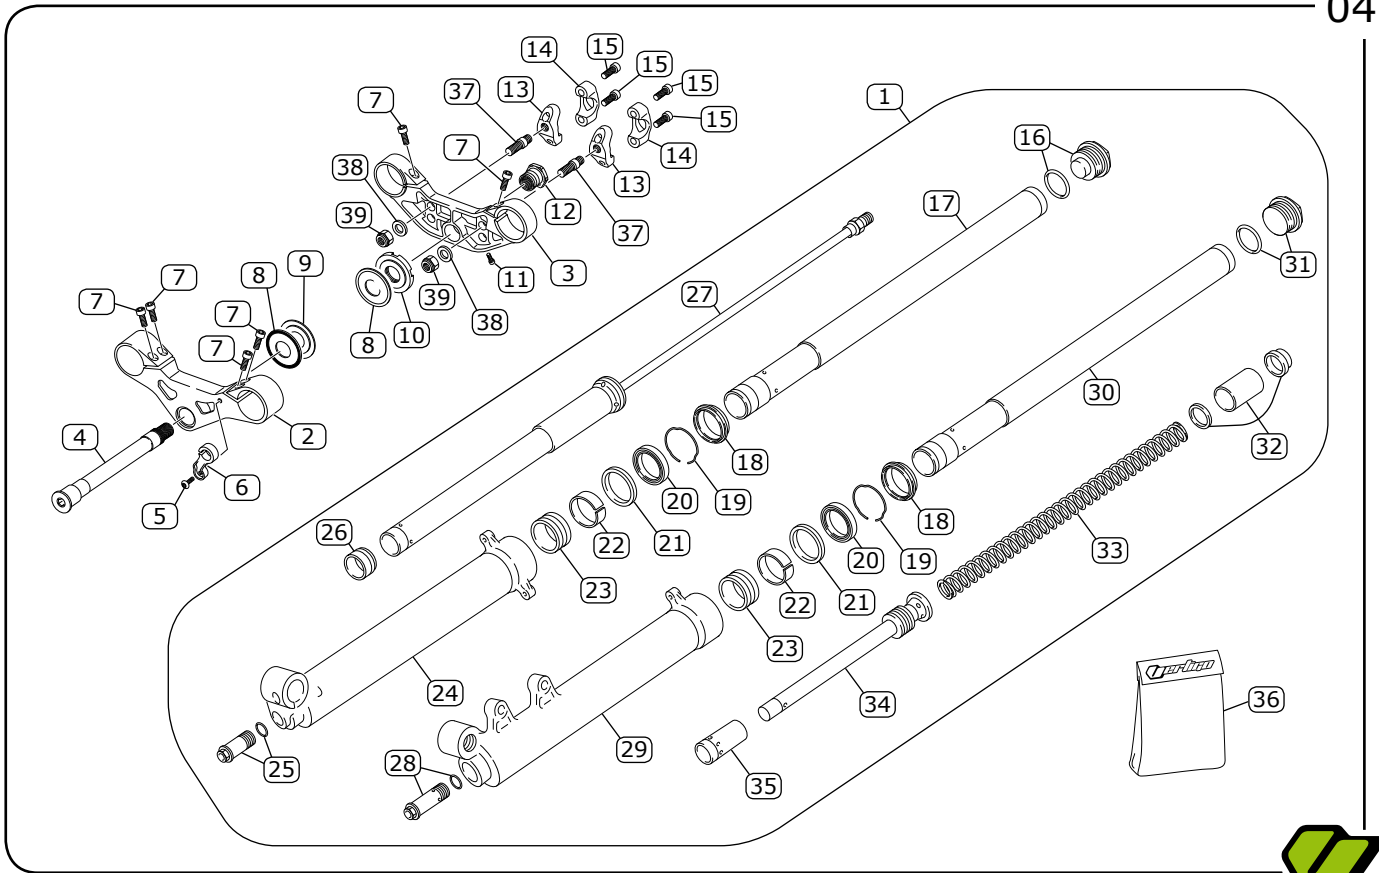

POS.	COD.	DESCRIPCIÓN	DESCRIPTION	QTY.
31	V-1405	TORNILLO M6x20 ISO 7380-1 8.8	SCREW M6x20 ISO 7380-1 8.8	1
32	V-1050	ASIENTO	SEATPOST	1
33	V-1097	JUNTA TAPA CAJA FILTRO	AIRBOX O-RING	1
34	V-1251	TORNILLO ROSCA CHAPA 4.2x18 DIN 7981	SCREW 4.2x32 DIN 7981	2
35	V-1051	TAPA GUARDABARROS TRASERO	REAR MUDGUARD COVER	1

POS.	COD.	DESCRIPCIÓN	DESCRIPTION	QTY.
1	V-0271	HORQUILLA SUSPENSION TECH ALU NEGRA	TECH ALU BLACK FRONT FORK SET	1
2	V-0275	PLATINA INFERIOR 45/0	LOWER CLAMP 45/0	1
3	V-0274	PLATINA SUPERIOR 45/0	UPPER CLAMP 45/0	1
4	V-0516	EJE DIRECCIÓN	STEERING AXLE	1
5	V-0444	TORNILLO M6 X 10 MM	SCREW M6 X 10 MM	1
6	V-0519	GUIA LATIGUILLO FRENO DEL.	BRAKE HOSE GUIDE	1
7	V-0447	TORNILLO M6 X 20 MM	SCREW M6 X 20 MM	6
8	V-0541	ARANDELA PROTECCIÓN DIRECCIÓN	STEERING PROTECTOR WASHER	1
9	V-0542	ARANDELA DIRECCIÓN	STEERING WASHER	1
10	V-0518	TUERCA DIRECCIÓN INF.	LOWER STEERING NUT	1
11	V-0643	TORNILLO M5X6 DIN 912 8.8	SCREW M5X6 DIN 912 8.8	1
12	V-0517	TUERCA DIRECCIÓN SUP.	UPPER STEERING NUT	1
13	V-0515	BRIDA MANILLAR INF.	LOWER HANDLEBAR CLAMP	2
14	V-0514	BRIDA MANILLAR SUP.	UPPER HANDLEBAR CLAMP	2
15	V-0461	TORNILLO M8 X 25 MM	SCREW M8 X 25 MM	4
16	V-0980	TAPÓN HORQUILLA DER.	RIGHT FORK CAP	1
17	V-0982	BARRA HORQUILLA DERECHA	RIGHT STANCHION TUBE	1
18	V-0696	GUARDAPOLVO SUSPENSIÓN DEL.	FRONT FORK DUST SEAL	2
19	V-0990	ANILLO RETENCIÓN	RING STOPPER	2
20	V-0695	RETÉN SUSPENSIÓN DEL.	FRONT FORK OIL SEAL	2
21	V-0991	ANILLO RETENCIÓN RETÉN	RING STOP BUSHING OIL SEAL	2
22	V-0992	COJINETE DE FRICCIÓN 39X43X15	BUSH 39X43X15	2
23	V-0993	COJINETE DE FRICCIÓN 38X40X20	BUSH 38X40X20	2
24	V-0994	BOTELLA DERECHA	RIGHT LEG	1
25	V-0995	TORNILLO DE BLOQUEO HIDRÁULICO + AR	LOCK SCREW HYDRAULIC PUMP + WASHER	1
26	V-0996	CONO TOPE DERECHO	CONE LIMIT RIGHT	1
27	V-0997	CARTUCHO	CARTRIDGE	1
28	V-0989	TORNILLO REGULACIÓN AGUJA + AR	NEEDLE REGULATION SCREW + WASHER	1
29	V-0988	BOTELLA IZQUIERDA	LEFT LEG	1
30	V-0983	BARRA HORQUILLA IZQUIERDA	LEFT STANCHION TUBE	1