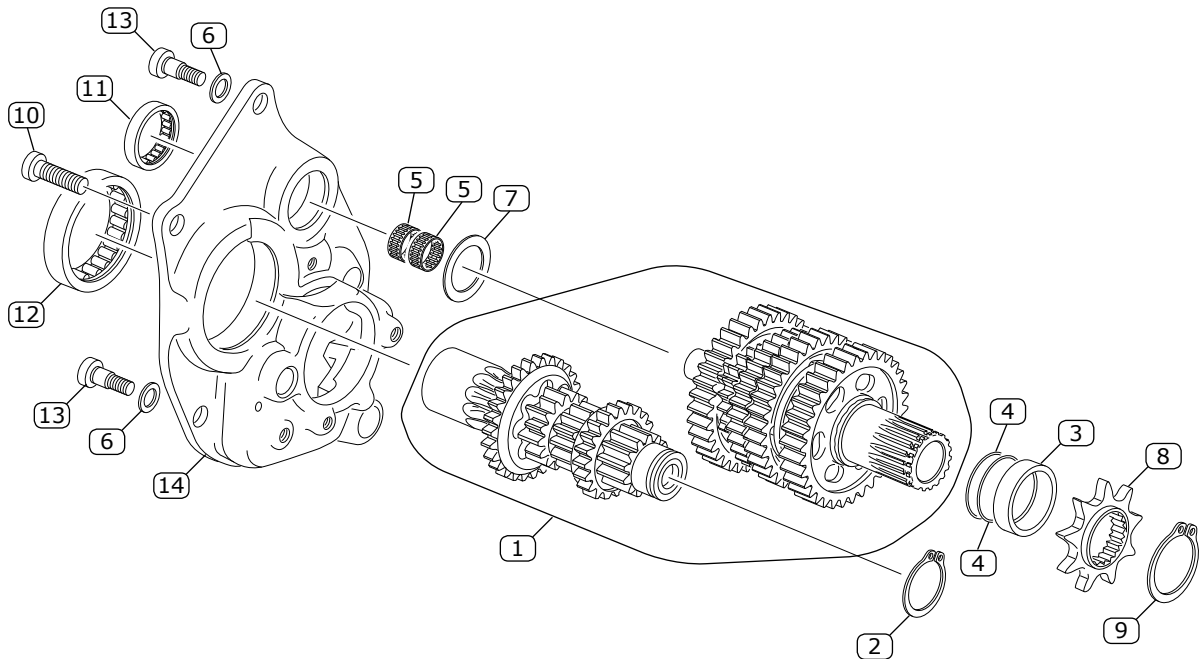

POS.	COD.	DESCRIPCIÓN	DESCRIPTION	QTY.
1	V-0267	GRUPO CAMBIO COMPLETO	GEARBOX ASSY	1
2	V-0335	SEGER D.20 X1.2 DIN471 EJE PRIMARIO	SEGER D.20 DIN471 PRIMARY SHAFT	1
3	V-0309	CASQUILLO PIÑÓN SALIDA	SHIFT SEAL BUSHING	1
4	V-0634	JUNTA TÓRICA 25X1.5	O-RING 25X1.5	2
5	V-0259	RODAMIENTO AGUJAS	NEEDLE ROLLER BEARING	2
6	V-1042	ARANDELA DIN 433 M8	WASHER DIN 433 M8	2
7	V-0753	ARANDELA 14X25X0.5	WASHER 14X25X0.5	1
8	V-0613	PIÑÓN SALIDA Z9	EXIT SPROCKET Z9	1
9	V-0584	SEGER D.25X1.2 DIN 471	SEGER PINION EXIT	1
10	V-0559	TORNILLO M6X20 DIN 7984 8.8	SCREW M6X20 DIN 7984 8.8	2
11	V-0288	RODAMIENTO AGUJAS SECUNDARIO	NEEDLE ROLLER SECONDARY	1
12	V-0284	RODAMIENTO AGUJAS CAMP EMB	NEEDLE BEARING CROWN CLUTCH	2
13	V-1041	TORNILLO AJUST. ISO 7379 12.9 Ø8 F9 M6X10	ADJUST. SCREW ISO 7379-12.9 Ø8 F9 M6X10	2
14	V-0261	TAPA SUJECIÓN CAMBIO	GEARBOX SUPPORT	1