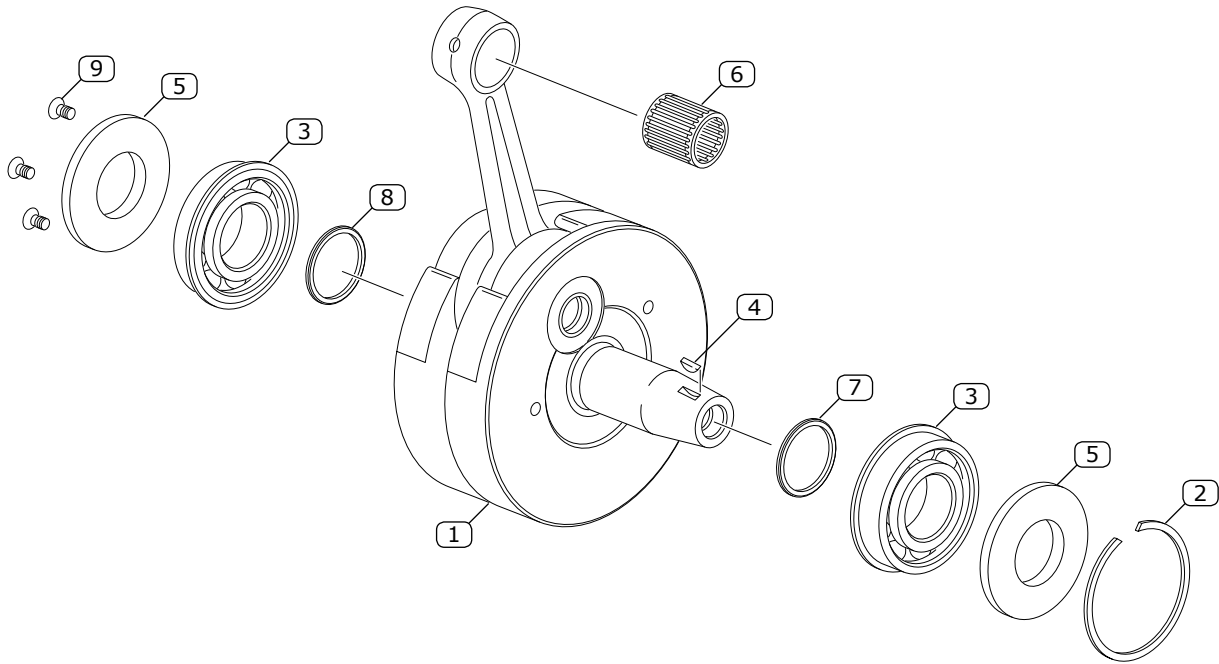

POS.	COD.	DESCRIPCIÓN	DESCRIPTION	QTY.
1	V-0297	CIGUEÑAL 116MM	CRANKSHAFT 116MM	1
2	V-1349	SEGER D.52 DIN5417	SEGER D.52 DIN5417	1
3	V-1351	COJINETE CIGUEÑAL 6205 NR 2RS	CRANKSHAFT BEARING 6205 NR 2RS	2
4	V-0636	CHAVETA CIGUEÑAL DIN 6888	CRANKSHAFT COTTER DIN 6888	1
5	V-1350	RETEN CIGUEÑAL 25X52X5	CRANKSHAFT LIP SEAL 25X52X5	2
6	V-0315	RODAMIENTO AGUJAS 18X22X22 BIELA	NEEDLE ROLLER BEARING 18X22X22 CONROD	1
7	V-1400	ARANDELA REGLAJE CIGUEÑAL IZQUIERDA 1.8	CRANKSHAFT CENTERING WASHER 1.8	1
8	V-1401	ARANDELA REGLAJE CIGUEÑAL DERECHA 1.5	CRANKSHAFT CENTERING WASHER 1.5	1
9	V-1352	TORNILLO M4X8 DIN 7991 ZN PLATA	SCREW M4X8 DIN 7991 ZN SILVER	3