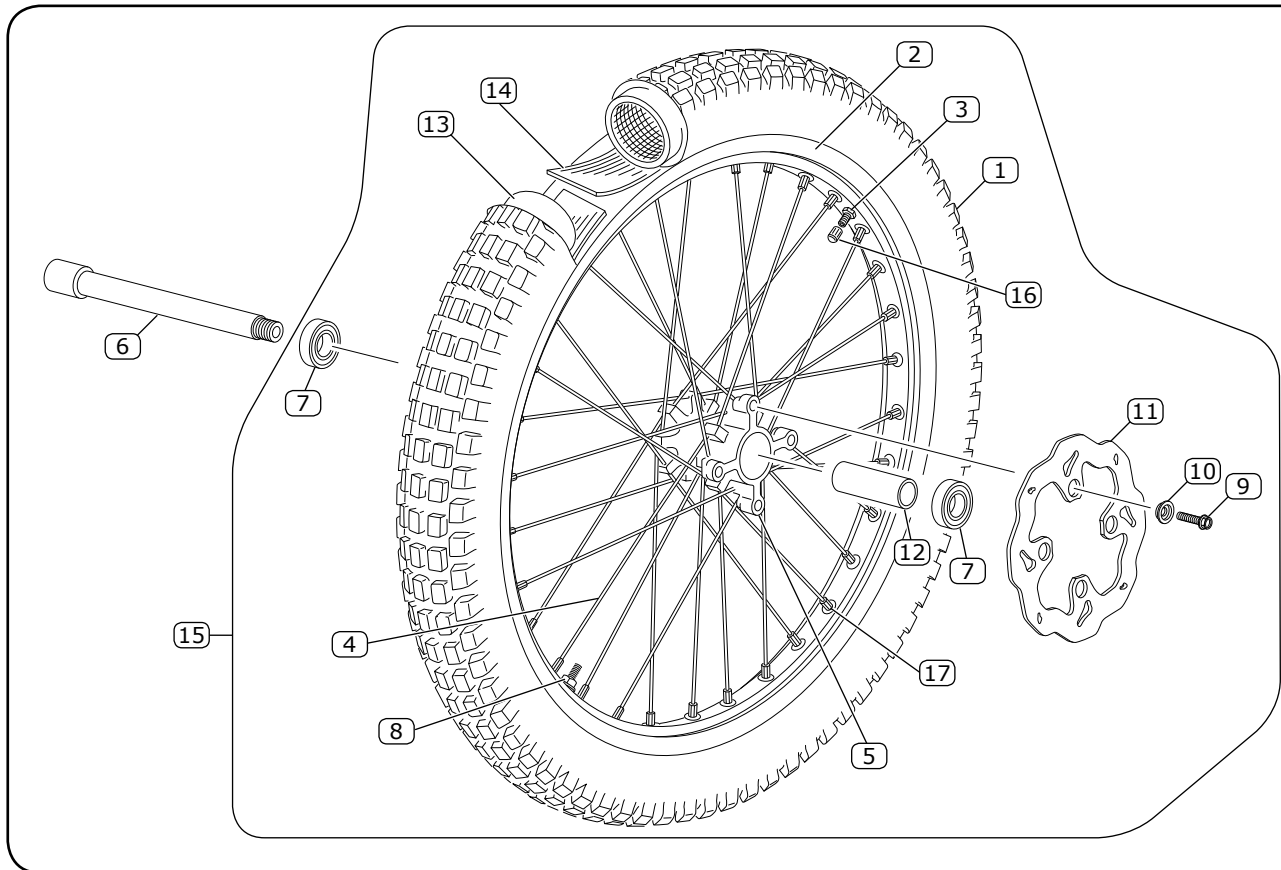

POS.	COD.	DESCRIPCIÓN	DESCRIPTION	QTY.
1	V-0758	NEUMATICO DEL. MICHELIN TRIAL COMP. X11	FRONT TYRE MICHELIN TRIAL COMP. X11	1
2	V-0371	LLANTA DEL. 1.60 X 21	FRONT RIM 1.60 X 21	1
3	V-0385	VÁLVULA TUBELESS	TUBELESS VALVE	1
4	V-0372	RADIO DEL. M3.5 X 0.6 L255 MM	FRONT WHEEL SPOKE M3.5 X 0.6 L255 MM	32
5	V-0374	BUJE DELANTERO	FRONT HUB	1
6	V-0334	EJE RUEDA DELANTERO	FRONT WHEEL SHAFT	1
7	V-0510	RODAMIENTO BUJE 6004 2RS	BEARING HUB 6004 2 RS	2
8	V-0375	AGARRE CUBIERTA DELANTERA	FRONT WHEEL GRIP	1
9	V-0437	TORNILLO ESPECIAL M6X20 ESP. DISCO FRENO	SPECIAL SCREW M6X20 BRAKE DISC SPACER	4
10	V-0325	CASQUILLO DISCO FRENO FLOTANTE	FLOATING BRAKE DISC SLEEVE	4
11	V-0348	DISCO FRENO DELANTERO	FRONT BRAKE DISC	1
12	V-1003	CASQUILLO INTERIOR BUJE DEL.	FRONT HUB INNER SLEEVE	1
13	V-0278	CAMARA DELANTERA 21MD VALVE TR4	FRONT INNER TUBE 21MD VALVE TR4	1
14	V-0747	PROTECTOR CAMARA AIRE DEL.	FRONT INNERTUBE PROTECTOR	1
15	V-0357	CTO. RUEDA DELANTERA	FRONT WHEEL SET	1
16	V-0762	TAPON VALVULA VERDE	GREEN VALVE CAP	1
17	V-0373	TUERCA RADIO	SPOKE NUT	32