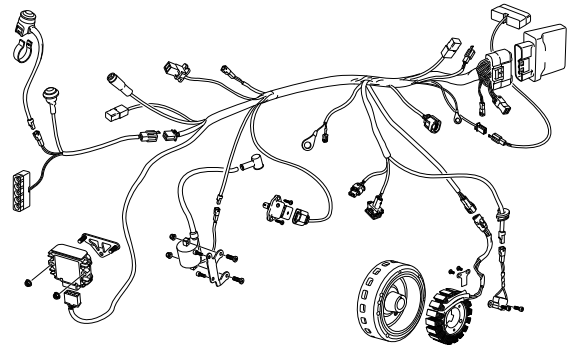

INSTALACIÓN ELÉCTRICA - ELECTRICAL SYSTEM

PG. 15