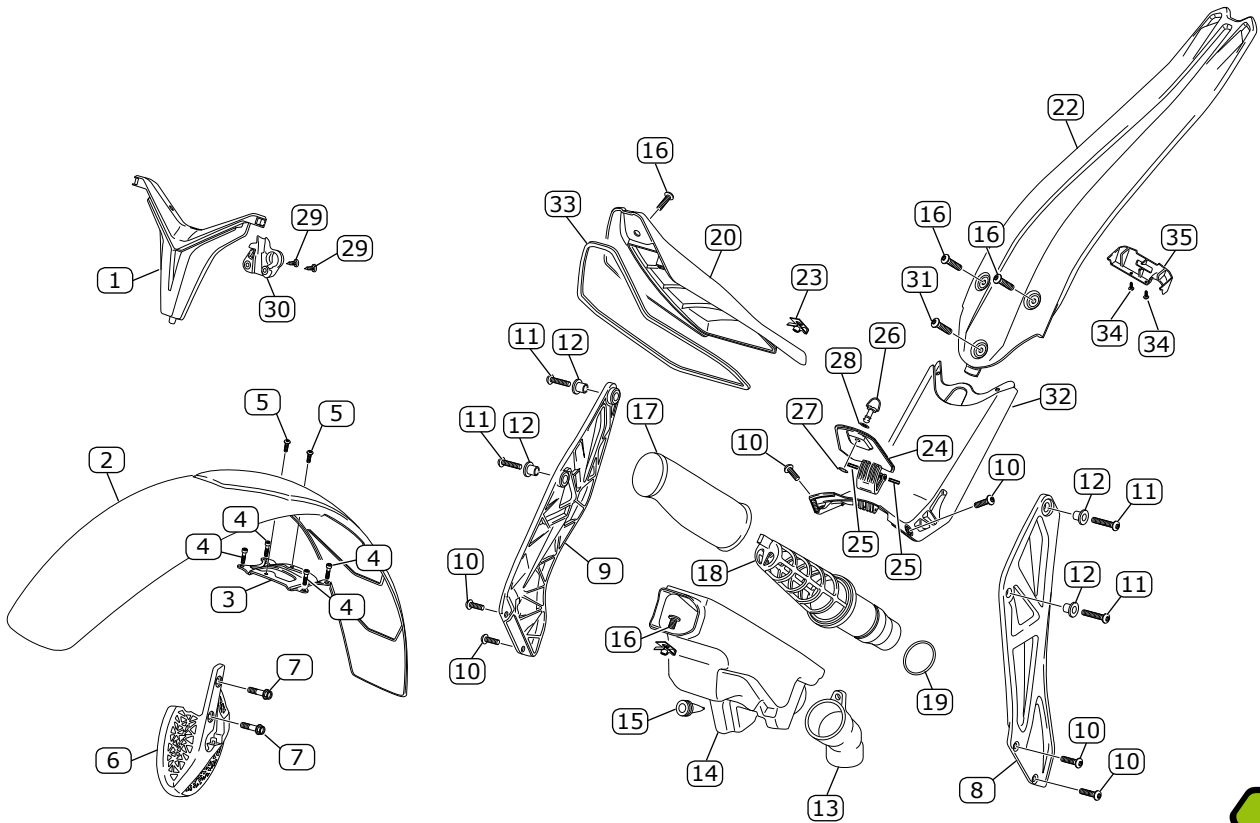

PG. 25

CILINDRO-CULATA-PISTON - CYLINDER-HEAD-PISTON

PG. 26

CUERPO INYECCIÓN - INJECTION BODY

POS.	COD.	DESCRIPCIÓN	DESCRIPTION	QTY.
1	V-0412	CARETA RACING	LIGHT COVER	1
2	V-0409	GUARDABARROS DELANTERO	FRONT MUDGUARD	1
3	V-0428	PUENTE HORQUILLA	FRONT MUDGUARD HOLDER	1
4	V-0680	TORNILLO ESPECIAL M6x14 8.8	SPECIAL SCREW M6x14 8.8	6
5	V-0440	TORNILLO M5x6 ISO 7380 8.8	SCREW M5x6 ISO 7380 8.8	2
6	V-0407	PROTECTOR DISCO FRENO DELANTERO	FRONT BRAKE DISC COVER	1
7	V-0463	TORNILLO ESPECIAL M8x30 DIN6921 8.8	SCREW M8x30 DIN6921 8.8	2
8	V-0537	PROTECTOR ESCAPE IZQUIERDO	LEFT EXHAUST PROTECTOR	1
9	V-0536	PROTECTOR ESCAPE DERECHO	RIGHT EXHAUST PROTECTOR	1
10	V-0646	TORNILLO M6x16 ISO7380 8.8	SCREW M6x16 ISO 7380-1 8.8	6
11	V-0560	TORNILLO M6x20 ISO 7380 8.8	SCREW M6x20 ISO 7380 8.8	4
12	V-0675	CASQUILLO PROTECTOR ESCAPE	EXHAUST COVER SLEEVE	4
13	V-0417	GOMA TOBERA-CAJA FILTRO	THROTTLE BODY MANIFOLD	1
14	V-0415	CAJA FILTRO	AIRBOX	1
15	V-0420	VALVULA CAJA FILTRO	AIRBOX VALVE	1
16	V-0813	TORNILLO M6x12 ISO 7380-1 8.8	SCREW M6x12 ISO 7380-1 8.8	4
17	V-1314	ESPUMA FILTRO AIRE TWIN AIR	TWIN AIR FILTER FOAM	1
18	V-1076	REJILLA FILTRO AIRE	AIR FILTER GRID	1
19	V-0631	TORICA 44x2,50 DIN 3771	O-RING 44x2,5 DIN 3771	1
20	V-1053	TAPA CAJA FILTRO	AIR FILTER COVER	1
21	V-0679	TUERCA RAPIDA TRT-M6	FAST NUT TRT-M6	1
22	V-1052	GUARDABARROS TRASERO	REAR MUDGUARD	1
23	V-0572	BASE CIERRE 1/4 VUELTA	CLOSE 1/4 TURN HOLDER	1
24	V-0414	TAPA DEPÓSITO GASOLINA	FUEL TANK COVER	1
25	V-0809	PASADOR TAPA DEPÓSITO GASOLINA	FUEL TANK COVER PIN	1
26	V-0571	CIERRE 1/4 VUELTA	1/4 TURN SCREW	1
27	V-0658	ARANDELA NYLON	NYLON WASHER	1
28	V-0657	RETEN ACERO INOX. CIERRE 1/4 VUELTA	1/4 TURN STAINLESS STEEL WASHER	1
29	V-1026	TORNILLO DE ROSCA CHAPA 3.9x13	SCREW 3.9x13	2
30	V-0832	SOPORTE LED	LED SUPPORT	1