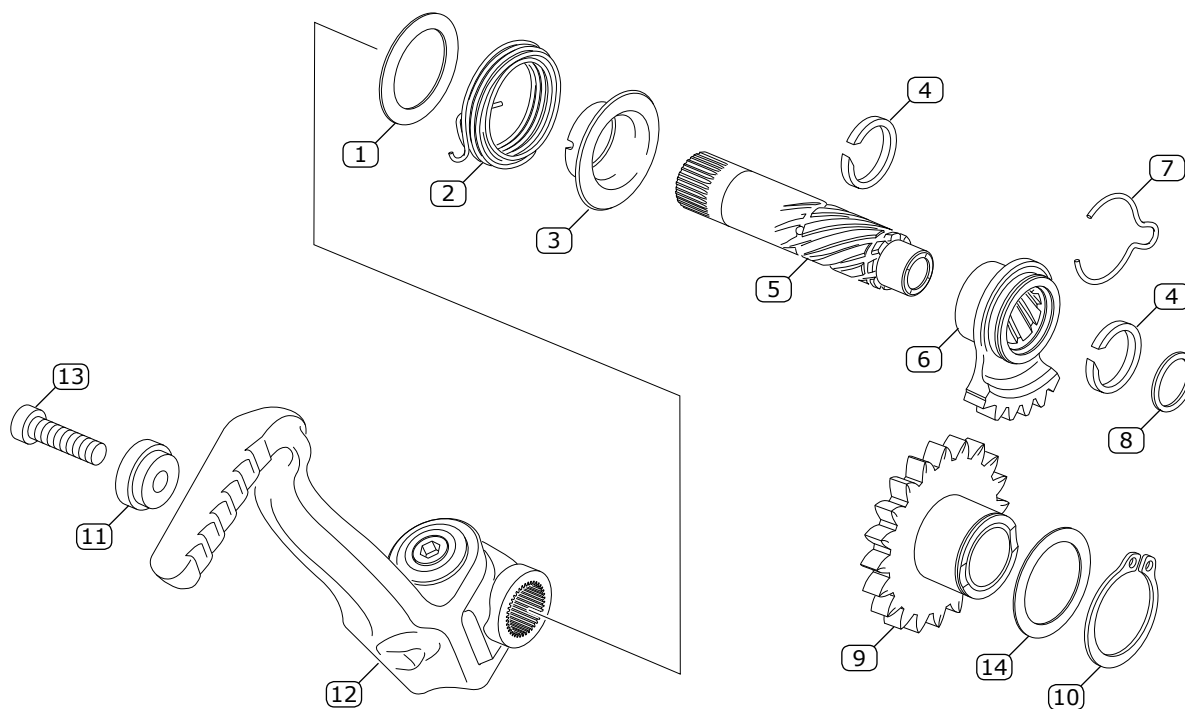

POS.	COD.	DESCRIPCIÓN	DESCRIPTION	QTY.
1	V-0752	ARANDELA 18X40X0.5	WASHER 18X40X0.5	1
2	V-0232	MUELLE ARRANQUE	KICKSTART SPRING	1
3	V-0229	CENTRADOR MUELLE ARRANQUE	KICKSTART SPRING BUSH	1
4	V-0648	SEEGER EJE ARRANQUE	KICKSTART SEEGER SHAFT	2
5	V-0231	EJE ARRANQUE	KICKSTART SHAFT	1
6	V-0251	PIÑÓN DE ARRANQUE	KICKSTART GEAR	1
7	V-0230	MUELLE DE FRICCIÓN ARRANQUE	KICKSTART FRICTION SPRING	1
8	V-0753	ARANDELA 14X25X0.5	WASHER 14X25X0.5	1
9	V-0203	PIÑÓN INT. ARRANQUE	INNER KICKSTART GEAR	1
10	V-0336	CIRCLIP PIÑÓN INT. ARRANQUE	INNER KICKSTART GEAR CIRCLIP	1
11	V-0592	CASQUILLO FIJACIÓN PALANCA DE ARRANQUE	KICKSTART SLEEVE	1
12	V-0299	CTO. PALANCA DE ARRANQUE	KICKSTART SET	1
13	V-1180	TORNILLO 7984 M6X35 DIN 7984 ZINCADO	SCREW 7984 M6X35 DIN 7984 ZINC	1
14	V-0921	ARANDELA 30X22X0.5MM	WASHER 30X22X0.5MM	1
14	V-0958	ARANDELA 30X22X0.3MM	WASHER 30X22X0.3MM	1
14	V-0806	ARANDELA 30X22X0.8MM	WASHER 30X22X0.8MM	1