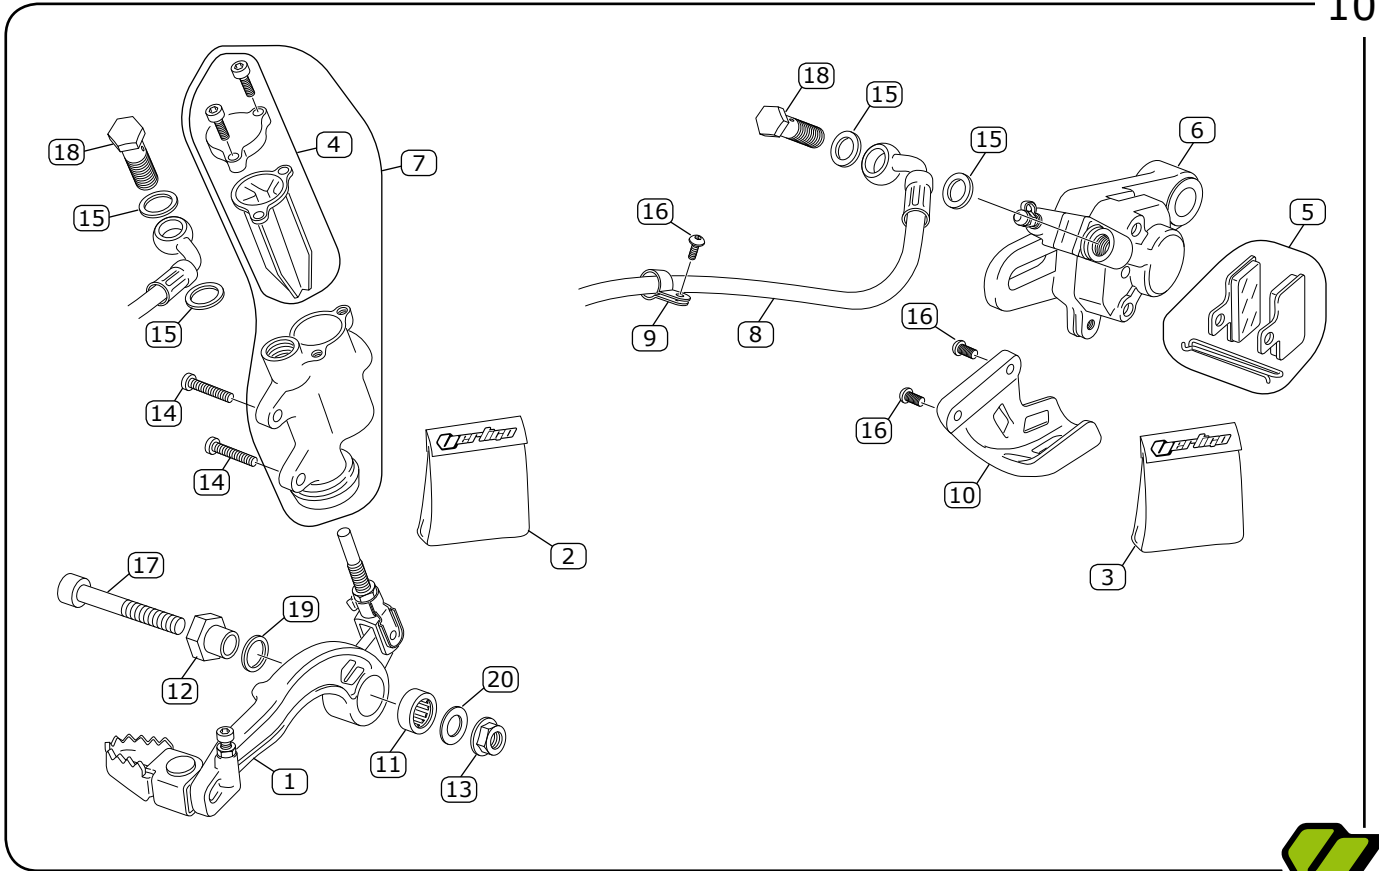

POS.	COD.	DESCRIPCIÓN	DESCRIPTION	QTY.
1	V-0294	PEDAL FRENO	BRAKE PEDAL	1
2	V-0369	KIT REPARACIÓN BOMBA FRENO TRASERO	REAR BRAKE PUMP REPAIR KIT	1
3	V-0963	KIT REPARACIÓN PINZA FRENO TRASERA	REAR BRAKE CALIPER REPAIR KIT	1
4	V-0964	KIT TAPA BOMBA FRENO TRASERO	REAR BRAKE PUMP COVER KIT	1
5	V-0368	PASTILLAS DE FRENO TRASERAS	REAR BRAKE PADS	1
6	V-0352	PINZA FRENO TRASERO	REAR BRAKE CALIPER	1
7	V-0351	BOMBA FRENO TRASERO	REAR BRAKE PUMP	1
8	0-0353	LATIGUILLO FRENO TRASERO	REAR BRAKE HOSE	1
9	V-0590	GRAPA SUJECIÓN LATIGUILLO	HOSE FASTENER CLIP	1
10	V-0513	PROTECTOR DISCO FRENO TRASERO	REAR BRAKE DISC PROTECTOR	1
11	V-0405	RODAMIENTO PEDAL FRENO	BRAKE PEDAL BEARING	1
12	V-0404	CASQUILLO HEXAGONAL	HEXAGONAL CAP	1
13	V-0470	TUERCA M8 DIN 985 AUTOBLOCANTE	NUT M8 DIN 985 AUTOLOCK	1
14	V-0561	TORNILLO M6X25 DIN 7984 8.8	SCREW M6X25 DIN 7984 8.8	2
15	V-1009	ARANDELA BANJO FRENO TRASERO	REAR BRAKE BANJO WASHER	4
16	V-0444	TORNILLO M6X10 ISO 7380 8.8	SCREW M6X10 ISO 7380 8.8	1
17	V-0466	TORNILLO M8X50 DIN6912 10.9	SCREW M8X50 DIN6912 10.9	1
18	V-1010	RACOR FRENO TRASERO	REAR BRAKE RACOR	1
19	V-1238	ARANDELA DIN 125 12X24X2.5	WASHER DIN 125 12X24X2.5	1
20	V-0874	ARANDELA DIN 9021 M-8 ZN	WASHER DIN 9021 M-8 ZN	1