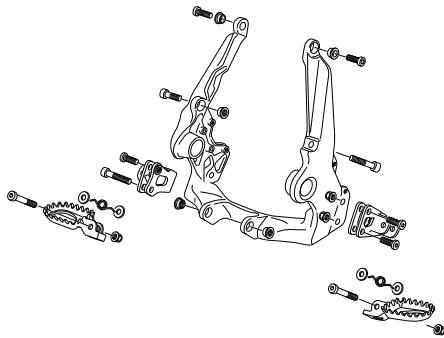

Vertical
EXPERIENCE & PASSION

COMBAT | 2018
VERTICAL

250cc

CATÁLOGO RECAMBIOS / SPARE PARTS BOOK / PIÈCES DE RECHANGE

PG. 1-2

PLÁSTICOS - PLASTICS

PG. 3

BASTIDOR - FRAME

PG. 4

SUBCHASIS - SUBFRAME

PG. 5-6

HORQUILLA SUSPENSIÓN - FORK

PG. 7

BASCULANTE - SWINGARM

PG. 8

AMORTIGUACIÓN - ROCKER