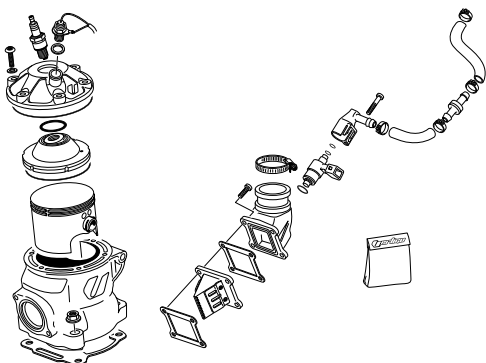

PG. 25

CILINDRO-CULATA-PISTON - CYLINDER-HEAD-PISTON

PG. 26

CUERPO INYECCIÓN - INJECTION BODY

POS.	COD.	DESCRIPCIÓN	DESCRIPTION	QTY.
1	V-0412	CARETA RACING	LIGHT COVER	1
2	V-0409	GUARDABARROS DELANTERO	FRONT MUDGUARD	1
3	V-0428	PUENTE HORQUILLA	FRONT MUDGUARD HOLDER	1
4	V-0680	TORNILLO ESPECIAL M6x14 8.8	SPECIAL SCREW M6x14 8.8	6
5	V-0440	TORNILLO M5x6 ISO 7380 8.8	SCREW M5x6 ISO 7380 8.8	2
6	V-0407	PROTECTOR DISCO FRENO DELANTERO	FRONT BRAKE DISC COVER	1
7	V-0463	TORNILLO ESPECIAL M8x30 DIN6921 8.8	SCREW M8x30 DIN6921 8.8	2
8	V-0537	PROTECTOR ESCAPE IZQUIERDO	LEFT EXHAUST PROTECTOR	1
9	V-0536	PROTECTOR ESCAPE DERECHO	RIGHT EXHAUST PROTECTOR	1
10	V-0646	TORNILLO M6x16 ISO7380 8.8	SCREW M6x16 ISO 7380-1 8.8	6
11	V-0560	TORNILLO M6x20 ISO 7380 8.8	SCREW M6x20 ISO 7380 8.8	4
12	V-0675	CASQUILLO PROTECTOR ESCAPE	EXHAUST COVER SLEEVE	4
13	V-0417	GOMA TOBERA-CAJA FILTRO	THROTTLE BODY MANIFOLD	1
14	V-0415	CAJA FILTRO	AIRBOX	1
15	V-0420	VALVULA CAJA FILTRO	AIRBOX VALVE	1
16	V-0813	TORNILLO M6x12 ISO 7380-1 8.8	SCREW M6x12 ISO 7380-1 8.8	4
17	V-1314	ESPUMA FILTRO AIRE TWIN AIR	TWIN AIR FILTER FOAM	1
18	V-1076	REJILLA FILTRO AIRE	AIR FILTER GRID	1
19	V-0631	TORICA 44x2,50 DIN 3771	O-RING 44x2,5 DIN 3771	1
20	V-1053	TAPA CAJA FILTRO	AIR FILTER COVER	1
21	V-0679	TUERCA RAPIDA TRT-M6	FAST NUT TRT-M6	1
22	V-1052	GUARDABARROS TRASERO	REAR MUDGUARD	1
23	V-0572	BASE CIERRE 1/4 VUELTA	CLOSE 1/4 TURN HOLDER	1
24	V-0414	TAPA DEPÓSITO GASOLINA	FUEL TANK COVER	1
25	V-0809	PASADOR TAPA DEPÓSITO GASOLINA	FUEL TANK COVER PIN	1
26	V-0571	CIERRE 1/4 VUELTA	1/4 TURN SCREW	1
27	V-0658	ARANDELA NYLON	NYLON WASHER	1
28	V-0657	RETEN ACERO INOX. CIERRE 1/4 VUELTA	1/4 TURN STAINLESS STEEL WASHER	1
29	V-1026	TORNILLO DE ROSCA CHAPA 3.9x13	SCREW 3.9x13	2
30	V-0832	SOPORTE LED	LED SUPPORT	1