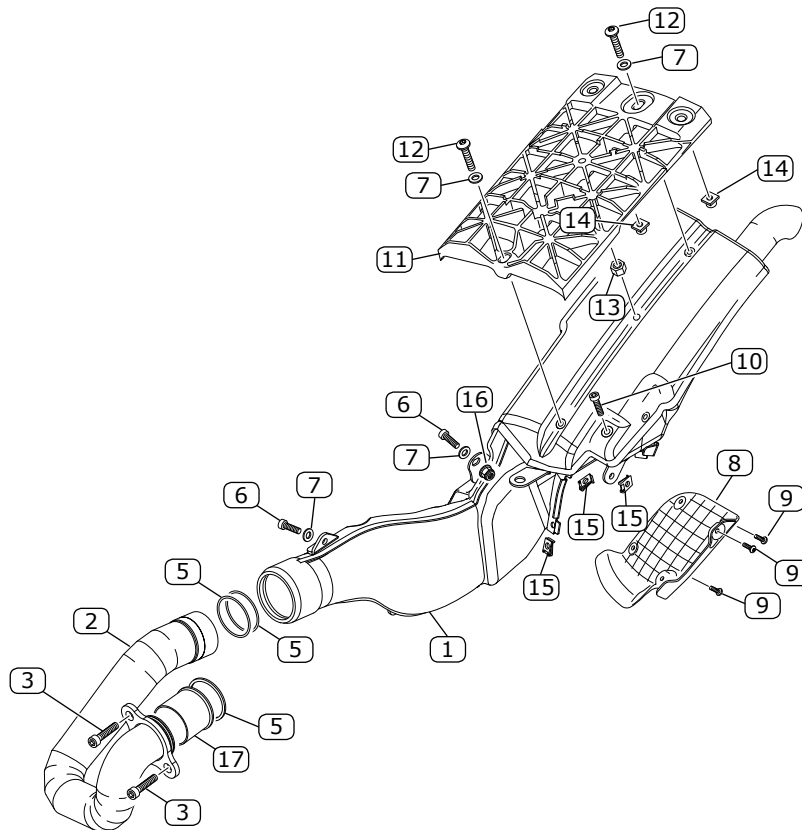

POS.	COD.	DESCRIPCIÓN	DESCRIPTION	QTY.
1	V-1075	SILENCIADOR	SILENCER	1
2	V-0389	ESCAPE	EXHAUST	1
3	V-0447	TORNILLO M6X20 DIN 912 8.8	SCREW M6X20 DIN 912 8.8	2
4	V-0512	JUNTA ESCAPE 38X45.2X5.5	EXHAUST SEAL 38X45.2X5.5	2
5	V-0386	JUNTA TÓRICA SILENCIADOR	MUFFLER O-RING	1
6	V-0645	TORNILLO M6X16 DIN7984 8.8	SCREW M6X16 DIN7984 8.8	1
7	V-0490	ARANDELA CM 6X12X1	WASHER CM 6X12X1	4
8	V-0550	TAPA POSTERIOR SILENCIOSO	MUFFLER REAR COVER	1
9	V-0557	TORNILLO M5X12 ISO 7830 8.8	SCREW M5X12 ISO 7830 8.8	3
10	V-0462	TORNILLO M6X16 DIN912 8.8	SCREW M6X16 DIN912 8.8	1
11	V-0583	PROTECTOR SILENCIOSO	MUFFLER PROTECTOR	1
12	V-0449	TORNILLO M6X25 DIN 7984 8.8	SCREW M6X25 DIN 7984 8.8	2
13	V-1358	TUERCA M6 F-1140	NUT M6 F-1140	1
14	V-0690	CASQUILLO GUARDABARROS TRASERO	REAR MUDGUARD SLEEVE	2
15	V-0653	TUERCA RAPIDA TRT-M5-1	FAST NUT TRT-M5-1	3
16	V-0836	TUERCA DIN 985 M6	NUT DIN 985 M6	1
17	V-1404	CASQUILLO ESCAPE 250CC VERTICAL	EXHAUST SLEEVE 250CC VERTICAL	1