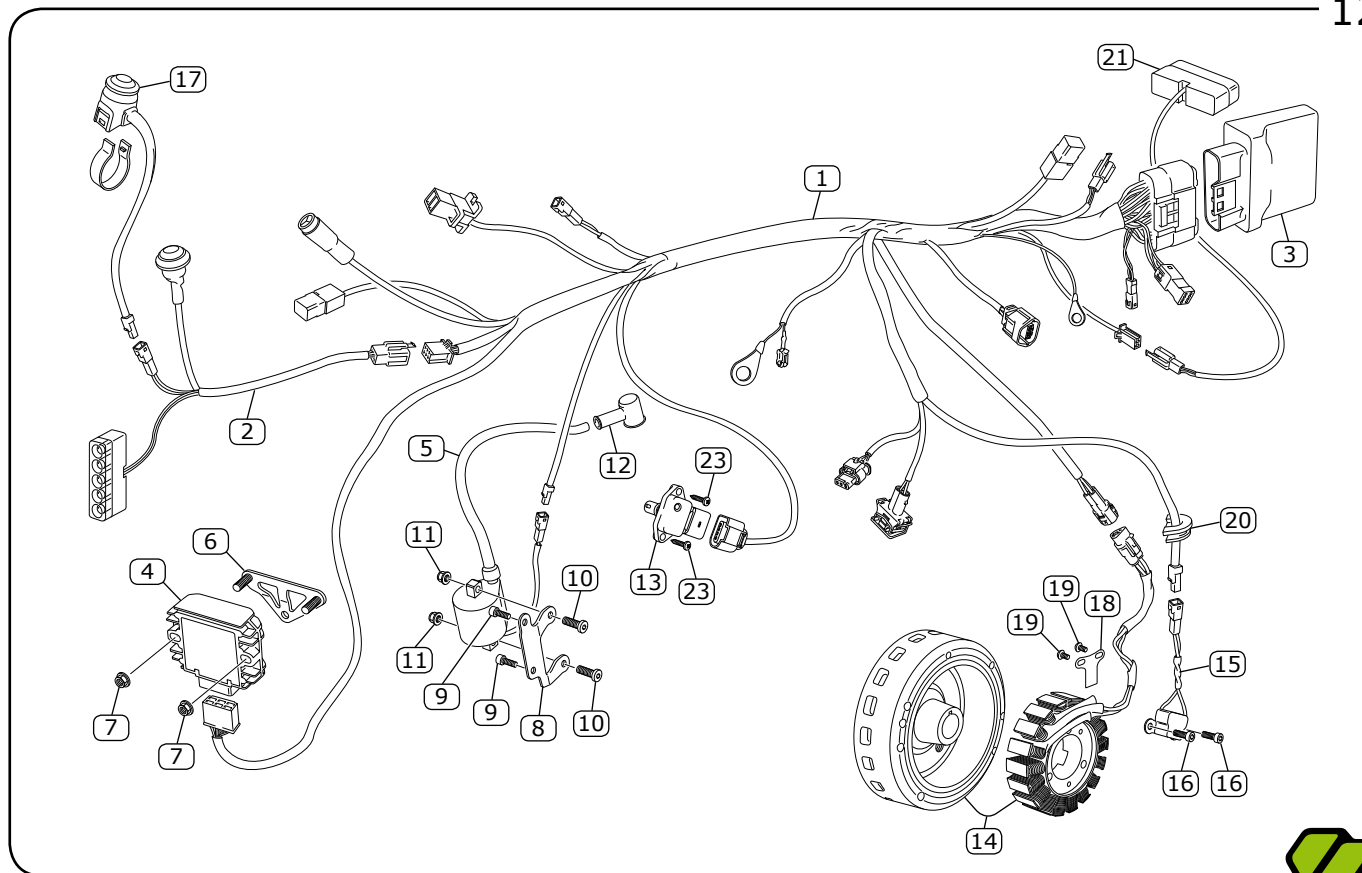

POS.	COD.	DESCRIPCIÓN	DESCRIPTION	QTY.
1	V-1323	INSTALACION ELECT. BATTERYLESS VERTICAL	VERTICAL WIRING LOOM	1
2	V-1356	INSTALACION ELECTRICA DEL. VERTICAL	FRONT WIRING LOOM	1
3	V-1320	ECU EVO VERTICAL	ECU EVO VERTICAL	1
4	V-0591	REGULADOR	REGULATOR	1
5	V-0300	BOBINA ENCENDIDO	IGNITION COIL	1
6	V-0794	SOPORTE REGULADOR	REGULATOR SUPPORT	1
7	V-0863	TUERCA DIN 985 M6	M6 NUT DIN 985	2
8	V-0660	SOPORTE BOBINA	IGNITION COIL SUPPORT	1
9	V-0440	TORNILLO M5X6 ISO 7380 8.8	SCREW M5X6 ISO 7380 8.8	2
10	V-0462	TORNILLO M6X16 DIN912 8.8	SCREW M6X16 DIN912 8.8	2
11	V-0836	TUERCA DIN 985 M6	M6 NUT DIN 985	2
12	V-0427	PIPA BUJÍA	SPARK PLUG PIPE	1
13	V-0635	SENSOR TEMP. Y PRESIÓN AIRE ADM.	PRESSURE AND TEMP. INTAKE SENSOR	1
14	V-0394	CTO. ROTOR/STATOR	ROTOR/STATOR SET	1
15	V-0395	PICK UP	PICK UP	1
16	V-0434	TORNILLO M5X10 DIN 7984 8.8	SCREW M5X10 DIN 7984 8.8	2
17	V-0740	BOTON PARO CON BRIDA	STOP BUTTON WITH CLAMP	1
18	V-0637	CHAPA SOP.CABLES ALTERNADOR	STATOR CABLE SUPPORT	1
19	V-1324	TORNILLO M5X6 BN 6404 ISO 7380-1	SCREW M5X6 BN 6404 ISO 7380-1	2
20	V-1357	GOMA PICK UP	PICK UP RUBBER	1
21	V-1355	LED TRASERO CON INSTALACION	REAR LED LIGHT	1
22	V-1326	GOMA SOPORTE ECU	ECU RUBBER SUPPORT	1
23	V-0775	TORNILLO ROSCA CHAPA 4.8X19 DIN 7981	SCREW 4.8X19 DIN 7981	2