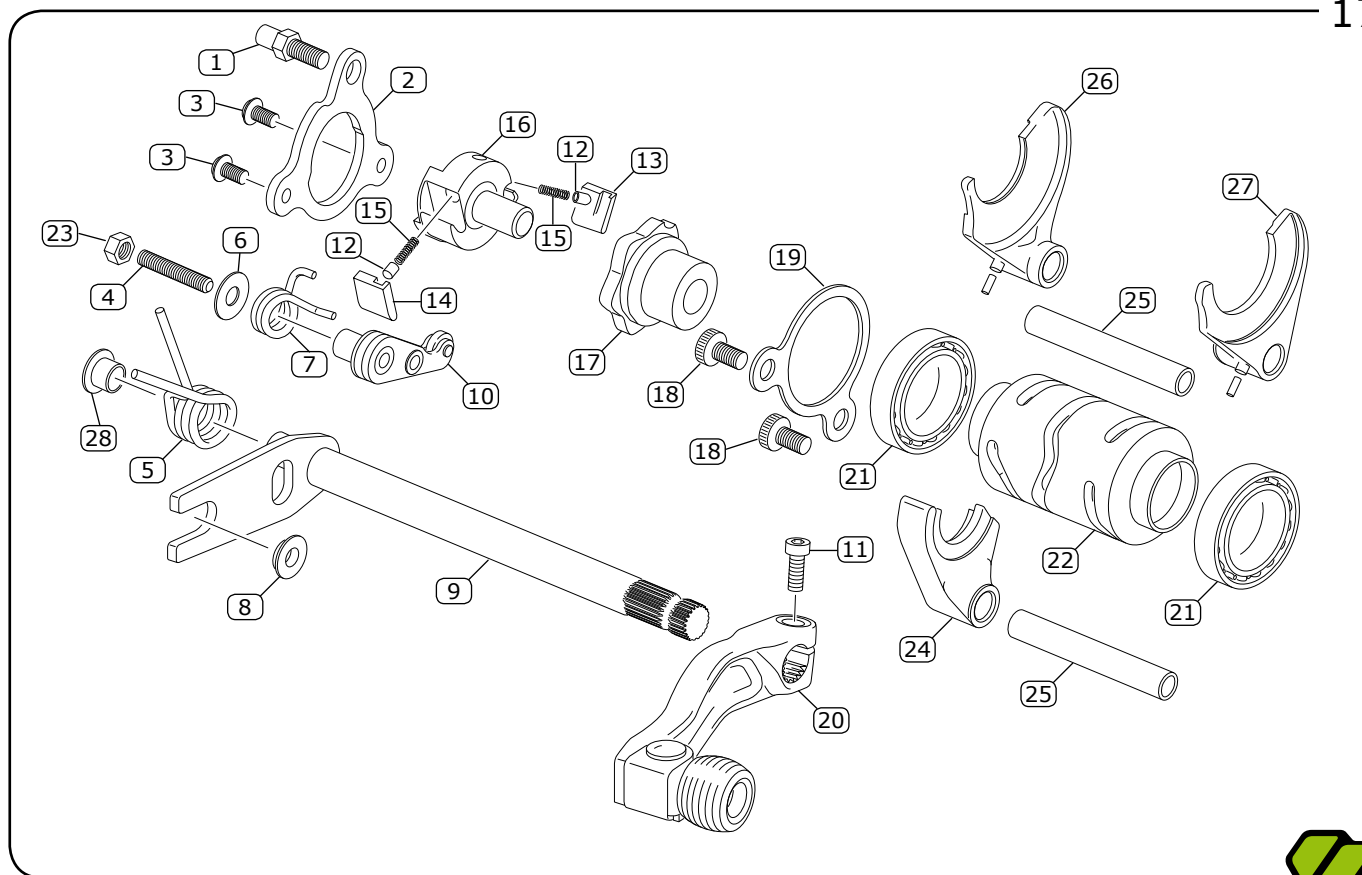

POS.	COD.	DESCRIPCIÓN	DESCRIPTION	QTY.
1	V-1318	TOPE MUELLE SELECTOR	SPRING SELECTOR STOP	1
2	V-1317	PLETINA RETORNO DESMODRÓNICO	RETURN SHIFT PLATE	1
3	V-0554	TORNILLO M5X10 DIN 912 8.8	SCREW M5X10 DIN 912 8.8	2
4	V-0811	ESPARRAGO DIN 913 (ISO 4026) M5X35	STUD M5X35 913 ISO 4026	1
5	V-0243	MUELLE FIJADOR MARCHAS	GEAR SELECTOR SPRING	1
6	V-0810	ARANDELA DIN 9021 M5	WASHER DIN 9021 M5	1
7	V-0228	MUELLE FIJADOR MARCHAS	GEAR SELECTOR SPRING	1
8	V-0220	CASQUILLO SELECTOR DESMODRÓNICO	SHIFT SLEEVE	1
9	V-0218	EJE SELECTOR	SHIFT SHAFT ASSY	1
10	V-0269	POLEA FIJADOR MARCHAS	SHIFT SELECTOR PULLEY	1
11	V-0645	TORNILLO M6X16 DIN7984 8.8	SCREW M6X16 DIN7984 8.8	1
12	V-0247	TETÓN LEVA CAMBIO	CAM SHIFT PIPE	2
13	V-0245	LEVA CAMBIO IZQUIERDA	LEFT SHIFT CAM LEVER	1
14	V-0246	LEVA CAMBIO DERECHA	RIGHT SHIFT CAM LEVER	1
15	V-0248	MUELLE TETÓN LEVA CAMBIO	CAM SHIFT PIPE SPRING	2
16	V-0221	SELECTOR DESMODRÓNICO	DRUM SHIFT CAM SHORT LEVELS	1
17	V-0226	ESTRELLA SELECTOR CAMBIO	DRUM SHIFT STAR	1
18	V-0556	TORNILLO M5X10 ISO7380 10.9	SCREW M5X10 ISO7380 10.9	2
19	V-0227	PLETINA SUJECIÓN ROD. CAMBIO	BEARING SUPPORT PLATE	1
20	V-0295	CTO. PALANCA CAMBIO	SHIFT PEDAL	1
21	V-0285	RODAMIENTO 61804 DESMODRÓNICO	BEARING 61804 SHIFT DRUM	2
22	V-0225	TAMBOR DESMODRÓNICO	DESMODROMIC SHIFT DRUM	1
23	V-0812	TUERCA M5 DIN 985 AUTOBLOCANTE	M5 NUT AUTOLOCK	1
24	V-0240	HORQUILLA EJE PRIMARIO	PRIMARY SHAFT GEAR FORK	1
25	V-0244	EJE HORQUILLA 89.9MM	GEAR FORK SHAFT 89.9MM	2
26	V-0242	HORQUILLA 6A SECUNDARIO	SECONDARY SHAFT 6TH GEAR FORK	1
27	V-0241	HORQUILLA 5A SECUNDARIO	SECONDARY SHAFT 5TH GEAR FORK	1
28	V-0678	CASQUILLO CENTRADOR MUELLE SELECTOR	SELECTOR SHAFT CENTERING SLEEVE	1