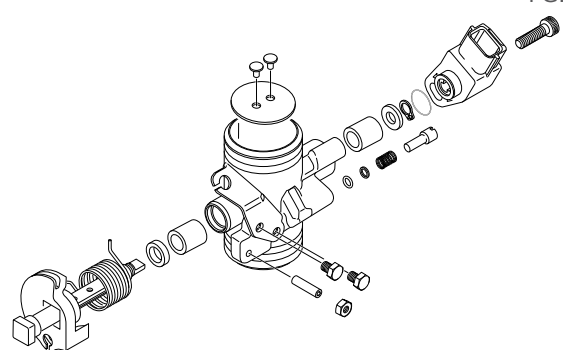

PG. 25

CILINDRO-CULATA-PISTON - CYLINDER-HEAD-PISTON

PG. 26

CUERPO INYECCIÓN - INJECTION BODY

POS.	COD.	DESCRIPCIÓN	DESCRIPTION	QTY.
1	V-0412	CARETA RACING	LIGHT COVER	1
2	V-0409	GUARDABARROS DELANTERO	FRONT MUDGUARD	1
3	V-0428	PUENTE HORQUILLA	FRONT MUDGUARD HOLDER	1
4	V-0680	TORNILLO ESPECIAL M6x14 8.8	SPECIAL SCREW M6x14 8.8	6
5	V-0440	TORNILLO M5x6 ISO 7380 8.8	SCREW M5x6 ISO 7380 8.8	2
6	V-0407	PROTECTOR DISCO FRENO DELANTERO	FRONT BRAKE DISC COVER	1
7	V-0463	TORNILLO ESPECIAL M8x30 DIN6921 8.8	SCREW M8x30 DIN6921 8.8	2
8	V-0537	PROTECTOR ESCAPE IZQUIERDO	LEFT EXHAUST PROTECTOR	1
9	V-0536	PROTECTOR ESCAPE DERECHO	RIGHT EXHAUST PROTECTOR	1
10	V-0646	TORNILLO M6x16 ISO7380 8.8	SCREW M6x16 ISO 7380-1 8.8	6
11	V-0560	TORNILLO M6x20 ISO 7380 8.8	SCREW M6x20 ISO 7380 8.8	4
12	V-0675	CASQUILLO PROTECTOR ESCAPE	EXHAUST COVER SLEEVE	4
13	V-0417	GOMA TOBERA-CAJA FILTRO	THROTTLE BODY MANIFOLD	1
14	V-0415	CAJA FILTRO	AIRBOX	1
15	V-0420	VALVULA CAJA FILTRO	AIRBOX VALVE	1
16	V-0813	TORNILLO M6x12 ISO 7380-1 8.8	SCREW M6x12 ISO 7380-1 8.8	4
17	V-1314	ESPUMA FILTRO AIRE TWIN AIR	TWIN AIR FILTER FOAM	1
18	V-1076	REJILLA FILTRO AIRE	AIR FILTER GRID	1
19	V-0631	TORICA 44x2,50 DIN 3771	O-RING 44x2,5 DIN 3771	1
20	V-1053	TAPA CAJA FILTRO	AIR FILTER COVER	1
21	V-0679	TUERCA RAPIDA TRT-M6	FAST NUT TRT-M6	1
22	V-1052	GUARDABARROS TRASERO	REAR MUDGUARD	1
23	V-0572	BASE CIERRE 1/4 VUELTA	CLOSE 1/4 TURN HOLDER	1
24	V-0414	TAPA DEPÓSITO GASOLINA	FUEL TANK COVER	1
25	V-0809	PASADOR TAPA DEPÓSITO GASOLINA	FUEL TANK COVER PIN	1
26	V-0571	CIERRE 1/4 VUELTA	1/4 TURN SCREW	1
27	V-0658	ARANDELA NYLON	NYLON WASHER	1
28	V-0657	RETEN ACERO INOX. CIERRE 1/4 VUELTA	1/4 TURN STAINLESS STEEL WASHER	1
29	V-1026	TORNILLO DE ROSCA CHAPA 3.9x13	SCREW 3.9x13	2
30	V-0832	SOPORTE LED	LED SUPPORT	1