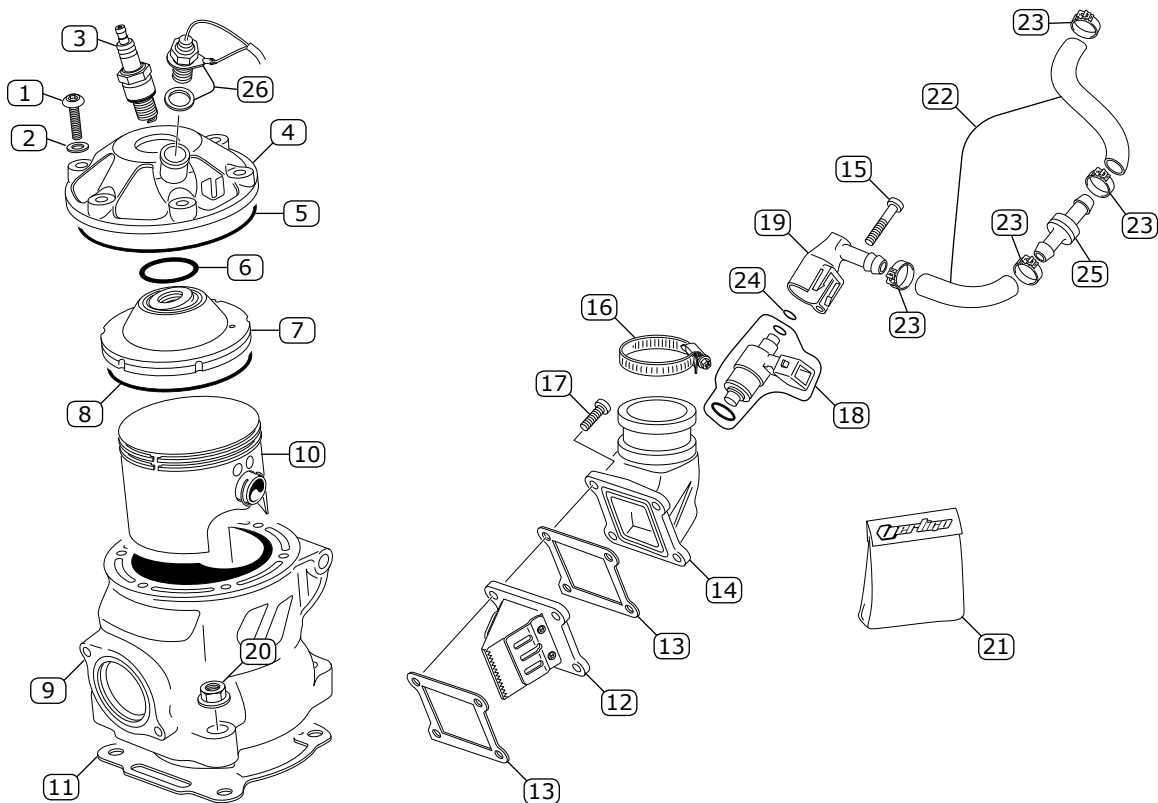

POS.	COD.	DESCRIPCIÓN	DESCRIPTION	QTY.
1	V-0451	TOR. ESP. M6X25 10.9 DELTA PROTEK KL100	SCREW M6X25 10.9 DELTA PROTEK KL100	6
2	V-0737	ARANDELA COBRE 6X10X1.5	COPPER WASHER 6X10X1.5	6
3	V-0290	BUJÍA BPMR6A	SPARK PLUG BPMR6A	1
4	V-0257	TAPA CULATA	CYLINDER HEAD COVER	1
5	V-0569	JUNTA TÓRICA EXT. CULATA 104,40X1.78 VITON	CYLINDER HEAD EXT. O-RING 104,40 X 1.78 VITON	1
6	V-0292	JUNTA TÓRICA CULATÍN	CYLINDER HEAD COVER O-RING	1
7	V-0291	CULATIN 300CC "79.00"	CYLINDER HEAD 300CC "79.00"	1
8	V-0570	TÓRICA INT. CULATA 83 X 87 X 2	RING EXT. HEAD 83X87X2	1
9	V-0258	CILINDRO 300CC	CYLINDER 300CC	1
10	V-1305	PISTON 300 "A" 78.95	PISTON 300 "A" 78.95	1
10	V-0726	PISTON 300 "B" 78.96	PISTON 300 "B" 78.96	1
10	V-0966	PISTON 300 "C" 78.97	PISTON 300 "C" 78.97	1
11	V-0263	JUNTA CILINDRO	CYLINDER GASKET	1
12	V-0272	CAJA LÁMINAS	REED VALVE	1
13	V-0548	JUNTA CAJA LÁMINAS 0.8MM	REED VALVE GASKET 0.8MM	2
14	V-0200	TOBERA ADMISIÓN	AIR INTAKE MANIFOLD	1
15	V-0436	TORNILLO M5X30 DIN 7984 8.8	SCREW M5X30 DIN 7984 8.8	1
16	V-0604	ABRAZADERA TORRO 25-40/9 W2	TORRO CLAMP 25-40/9 W2	1
17	V-0865	TORNILLO M5X25 DIN7984 8.8	SCREW M5X25 DIN7984 8.8	4
18	V-0298	INYECTOR	FUEL INJECTOR	1
19	V-0421	CONNECTOR INYECTOR	INJECTOR SUPPORT	1
20	V-0471	TUERCA M8 DIN 6923	NUT M8 DIN 6923	4
21	V-0755	KIT LAMINAS ADMISIÓN	REED VALVE KIT	1
22	V-0754	TUBO GASOLINA	PETROL HOSE	1
23	V-0838	ABRAZADERA COBRA 13/8	COBRA CLAMP 13/8	4
24	V-0802	TORICA SUP. INYECTOR 6.35X1.78	INJECTOR UPPER O-RING 6.35X1.78	1
25	V-1199	VALVULA ANTIRETORNO	ONE WAY VALVE	1
26	V-0526	SENSOR TEMPERATURA AIGUA	WATER TEMPERATURE SENSOR	1