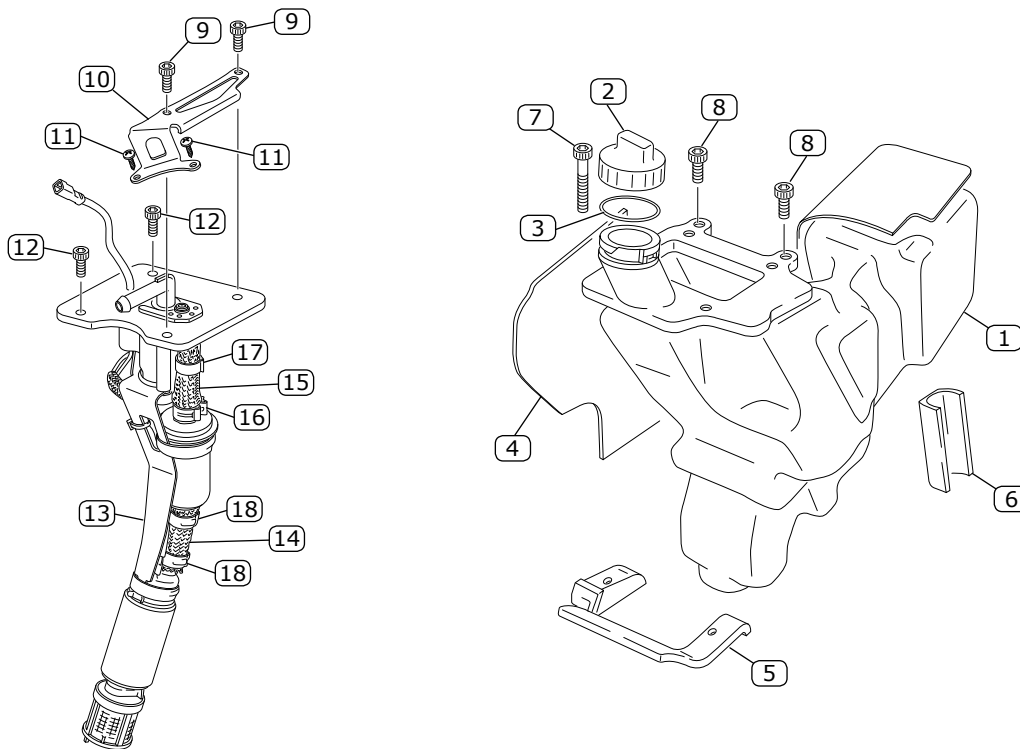

POS.	COD.	DESCRIPCIÓN	DESCRIPTION	QTY.
1	V-1062	DEPÓSITO GASOLINA TRANSPARENTE	TRANSPARENT FUEL TANK	1
2	V-0535	TAPÓN DEPÓSITO GASOLINA	FUEL TANK CAP	1
3	V-0799	JUNTA TÓRICA TAPÓN DEPÓSITO	FUEL TANK CAP O-RING	1
4	V-0833	CTO. ADHESIVO PROTECTOR TÉRMICO	TERMIC STICKER KIT	1
5	V-0530	GOMA INFERIOR SOPORTE DEPOSITO	LOWER FUEL TANK RUBBER SUPPORT	1
6	V-0531	GOMA LATERAL DEPÓSITO GASOLINA	FUEL TANK RUBBER SUPPORT	1
7	V-0555	TORNILLO M5X30 DIN 912	SCREW M5X30 DIN 912	1
8	V-0651	TORNILLO M5X10 DIN 6912 8.8	SCREW M5X10 DIN 6912 8.8	2
9	V-0433	TORNILLO M5X16 ISO7380 8.8	SCREW M5X16 ISO7380 8.8	2
10	V-0913	SOPORTE BOMBA DE AGUA	WATER PUMP SUPPORT	1
11	V-1026	TORNILLO DE ROSCA 3.9 X 13	SCREW 3.9 X 13	2
12	V-0557	TORNILLO M5X12 ISO 7830 8.8	SCREW M5X12 ISO 7830 8.8	2
13	V-1192	CONJUNTO BOMBA GASOLINA 2017	PETROL PUMP SET 2017	1
14	V-1255	TUBO GASOLINA DE BOMBA A FILTRO	PETROL HOSE PUMP-FILTER	1
15	V-1256	TUBO GASOLINA FILTRO A VAL. DE PRESION	PETROL HOSE FILTER-VALVE	1
16	V-1248	ABRAZADERA CLIK INOX-A2 W4 D-12	INOX CLICK CLAMP A2 W4 D-12	1
17	V-1266	BRIDA COBRA 11,0/7	COBRA CLAMP 11,0/7	1
18	V-0838	ABRAZADERA CLICK INOX X-A2 W-4 D-13	INOX CLICK CLAMP X-A2 W-4 D-13	2