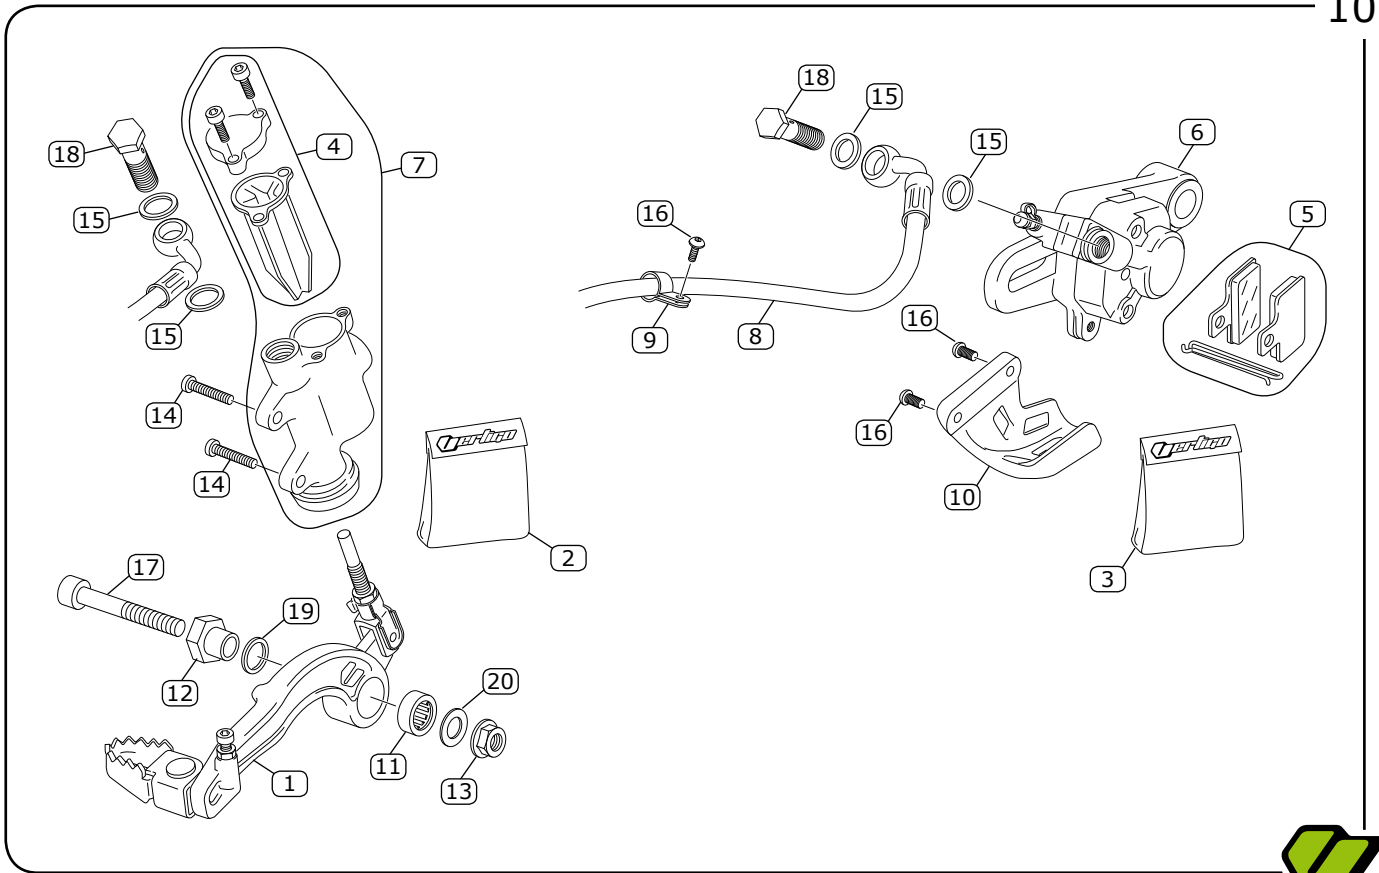

POS.	COD.	DESCRIPCIÓN	DESCRIPTION	QTY.
1	V-0294	PEDAL FRENO	BRAKE PEDAL	1
2	V-0369	KIT REPARACIÓN BOMBA FRENO TRASERO	REAR BRAKE PUMP REPAIR KIT	1
3	V-0963	KIT REPARACIÓN PINZA FRENO TRASERA	REAR BRAKE CALIPER REPAIR KIT	1
4	V-0964	KIT TAPA BOMBA FRENO TRASERO	REAR BRAKE PUMP COVER KIT	1
5	V-0368	PASTILLAS DE FRENO TRASERAS	REAR BRAKE PADS	1
6	V-0352	PINZA FRENO TRASERO	REAR BRAKE CALIPER	1
7	V-0351	BOMBA FRENO TRASERO	REAR BRAKE PUMP	1
8	0-0353	LATIGUILLO FRENO TRASERO	REAR BRAKE HOSE	1
9	V-0590	GRAPA SUJECIÓN LATIGUILLO	HOSE FASTENER CLIP	1
10	V-0513	PROTECTOR DISCO FRENO TRASERO	REAR BRAKE DISC PROTECTOR	1
11	V-0405	RODAMIENTO PEDAL FRENO	BRAKE PEDAL BEARING	1
12	V-0404	CASQUILLO HEXAGONAL	HEXAGONAL CAP	1
13	V-0470	TUERCA M8 DIN 985 AUTOBLOCANTE	NUT M8 DIN 985 AUTOLOCK	1
14	V-0561	TORNILLO M6X25 DIN 7984 8.8	SCREW M6X25 DIN 7984 8.8	2
15	V-1009	ARANDELA BANJO FRENO TRASERO	REAR BRAKE BANJO WASHER	4
16	V-0444	TORNILLO M6X10 ISO 7380 8.8	SCREW M6X10 ISO 7380 8.8	1
17	V-0466	TORNILLO M8X50 DIN6912 10.9	SCREW M8X50 DIN6912 10.9	1
18	V-1010	RACOR FRENO TRASERO	REAR BRAKE RACOR	1
19	V-1238	ARANDELA DIN 125 12X24X2.5	WASHER DIN 125 12X24X2.5	1
20	V-0874	ARANDELA DIN 9021 M-8 ZN	WASHER DIN 9021 M-8 ZN	1