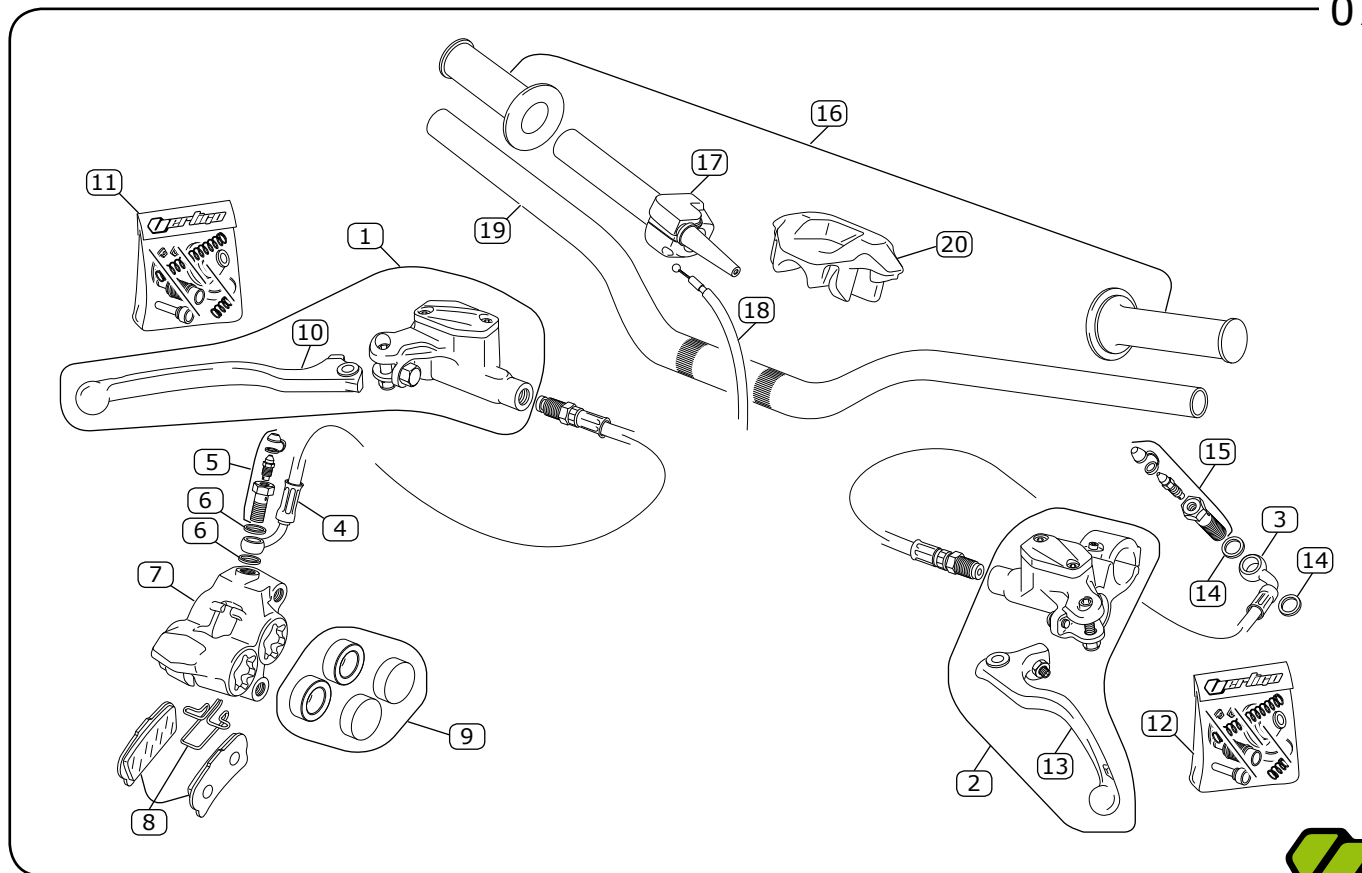

POS.	COD.	DESCRIPCIÓN	DESCRIPTION	QTY.
1	V-0365	CTO. BOMBA FRENO DELANTERA	FRONT BRAKE PUMP SET	1
2	V-0354	CTO. BOMBA EMBRAGUE	CLUTCH PUMP SET	1
3	V-0355	LATIGUILLO EMBRAGUE	CLUTCH HOSE	1
4	V-0364	LATIGUILLO FRENO DELANTERO	FRONT BRAKE HOSE	1
5	V-0723	RACOR FRENO DELANTERO	RACORD FRONT BRAKE	1
6	V-0724	ARANDELA BANJO	BANJO WASHER	2
7	V-0363	PINZA FRENO DELANTERA	FRONT BRAKE CALIPER	1
8	V-0362	PASTILLAS FRENO DELANTERAS	FRONT BRAKE PADS	1
9	V-0968	KIT REPARACIÓN PISTÓN PINZA FRENO DEL.	FRONT CALIPER PISTON REPAIR KIT	1
10	V-0366	MANETA FRENO DELANTERA	FRONT BRAKE LEVER	1
11	V-0367	KIT REPARACIÓN BOMBA FRENO DELANTERA	FRONT BRAKE PUMP REPAIR KIT	1
12	V-0370	KIT REPARACIÓN BOMBA EMBRAGUE	CLUTCH PUMP REPAIR KIT	1
13	V-0722	MANETA EMBRAGUE	CLUTCH LEVER	1
14	V-0611	ARANDELA ALU. RACORD EMBRAGUE	CLUTCH RACORD ALUMINIUM WASHER	2
15	V-0610	RACOR M10 EMBRAGUE	RACORD M10 CLUTCH	1
16	V-0895	JUEGO PUÑOS RENTHAL	RENTHAL GRIPS SET	1
17	V-0303	MANDO GAS	THROTTLE	1
18	V-0396	CABLE GAS	THROTTLE WIRE	1
19	V-0387	MANILLAR WORLD TEAM TRIAL	WORLD TEAM TRIAL HANDLEBAR	1
20	V-1319	PROTECTOR MANILLAR VERDE	HANDLEBAR GREEN PROTECTOR	1