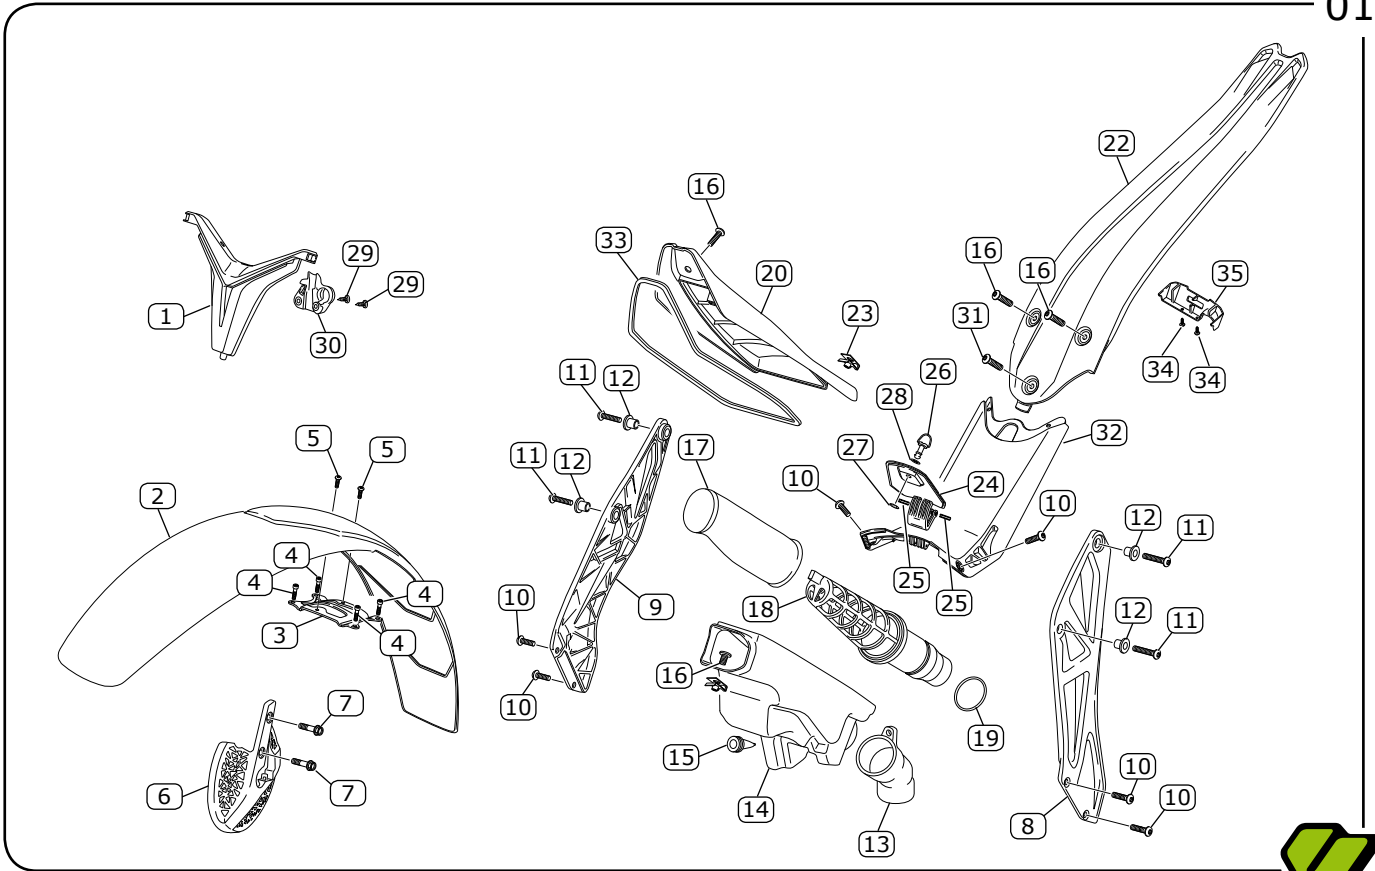

PG. 25

CILINDRO-CULATA-PISTON - CYLINDER-HEAD-PISTON

PG. 26

CUERPO INYECCIÓN - INJECTION BODY

POS.	COD.	DESCRIPCIÓN	DESCRIPTION	QTY.
1	V-0412	CARETA RACING	LIGHT COVER	1
2	V-0409	GUARDABARROS DELANTERO	FRONT MUDGUARD	1
3	V-0428	PUENTE HORQUILLA	FRONT MUDGUARD HOLDER	1
4	V-0680	TORNILLO ESPECIAL M6x14 8.8	SPECIAL SCREW M6x14 8.8	6
5	V-0440	TORNILLO M5x6 ISO 7380 8.8	SCREW M5x6 ISO 7380 8.8	2
6	V-0407	PROTECTOR DISCO FRENO DELANTERO	FRONT BRAKE DISC COVER	1
7	V-0463	TORNILLO ESPECIAL M8x30 DIN6921 8.8	SCREW M8x30 DIN6921 8.8	2
8	V-0537	PROTECTOR ESCAPE IZQUIERDO	LEFT EXHAUST PROTECTOR	1
9	V-0536	PROTECTOR ESCAPE DERECHO	RIGHT EXHAUST PROTECTOR	1
10	V-0646	TORNILLO M6x16 ISO7380 8.8	SCREW M6x16 ISO 7380-1 8.8	6
11	V-0560	TORNILLO M6x20 ISO 7380 8.8	SCREW M6x20 ISO 7380 8.8	4
12	V-0675	CASQUILLO PROTECTOR ESCAPE	EXHAUST COVER SLEEVE	4
13	V-0417	GOMA TOBERA-CAJA FILTRO	THROTTLE BODY MANIFOLD	1
14	V-0415	CAJA FILTRO	AIRBOX	1
15	V-0420	VALVULA CAJA FILTRO	AIRBOX VALVE	1
16	V-0813	TORNILLO M6x12 ISO 7380-1 8.8	SCREW M6x12 ISO 7380-1 8.8	4
17	V-1314	ESPUMA FILTRO AIRE TWIN AIR	TWIN AIR FILTER FOAM	1
18	V-1076	REJILLA FILTRO AIRE	AIR FILTER GRID	1
19	V-0631	TORICA 44x2,50 DIN 3771	O-RING 44x2,5 DIN 3771	1
20	V-1053	TAPA CAJA FILTRO	AIR FILTER COVER	1
21	V-0679	TUERCA RAPIDA TRT-M6	FAST NUT TRT-M6	1
22	V-1052	GUARDABARROS TRASERO	REAR MUDGUARD	1
23	V-0572	BASE CIERRE 1/4 VUELTA	CLOSE 1/4 TURN HOLDER	1
24	V-0414	TAPA DEPÓSITO GASOLINA	FUEL TANK COVER	1
25	V-0809	PASADOR TAPA DEPÓSITO GASOLINA	FUEL TANK COVER PIN	1
26	V-0571	CIERRE 1/4 VUELTA	1/4 TURN SCREW	1
27	V-0658	ARANDELA NYLON	NYLON WASHER	1
28	V-0657	RETEN ACERO INOX. CIERRE 1/4 VUELTA	1/4 TURN STAINLESS STEEL WASHER	1
29	V-1026	TORNILLO DE ROSCA CHAPA 3.9x13	SCREW 3.9x13	2
30	V-0832	SOPORTE LED	LED SUPPORT	1