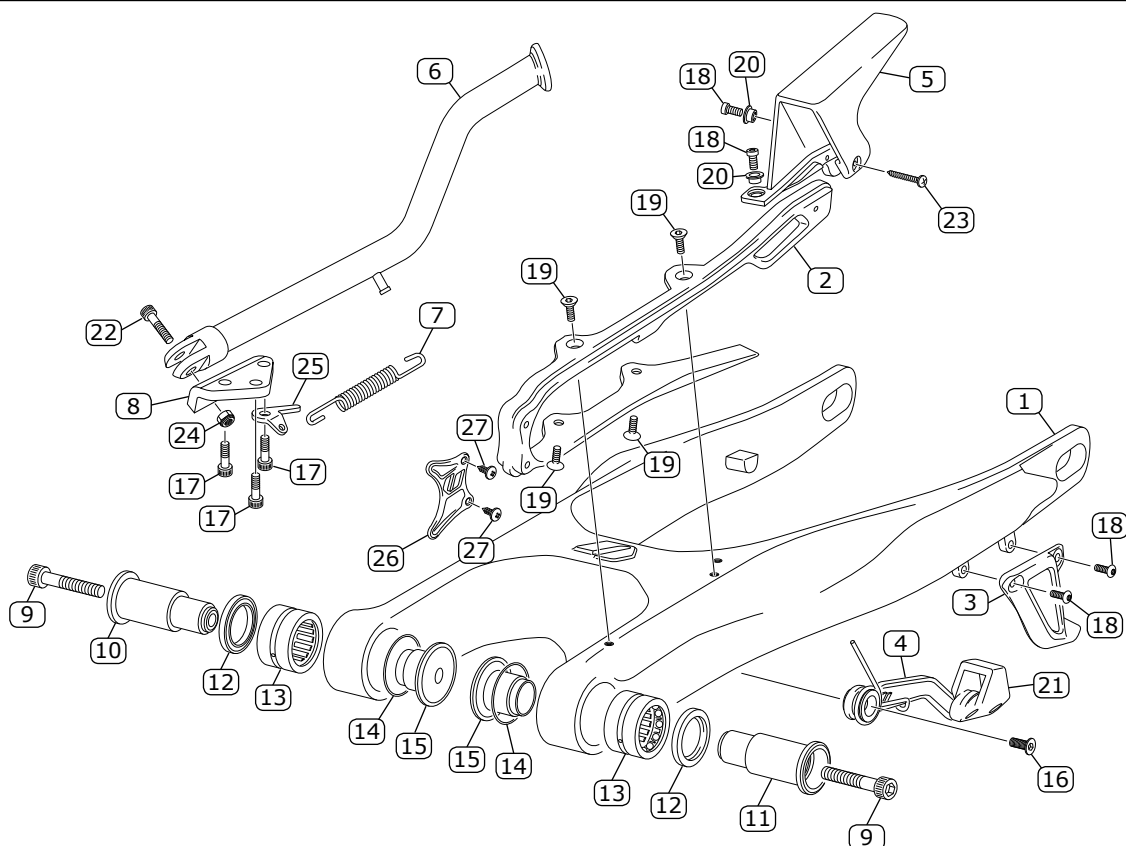

POS.	COD.	DESCRIPCIÓN	DESCRIPTION	QTY.
1	V-0270	BASCULANTE ALUMINIO NEGRO	BLACK ALUMINIUM SWINGARM	1
2	V-0521	PATÍN CADENA	GUIDE CHAIN	1
3	V-0508	PROTECTOR CORONA	SPROCKET PROTECTOR	1
4	V-0318	CONJUNTO TENSOR CADENA	CHAIN TENSIONER SET	1
5	V-0522	CUBRECADENA	CHAIN COVER	1
6	V-1354	CABALLETE	LATERAL STAND	1
7	V-1246	MUELLE CABALLETE	STAND SPRING	1
8	V-1253	SOPORTE CABALLETE	SUPPORT STAND	1
9	V-1017	TORNILLO M10X62 DIN 912 12.9	SCREW M10x62 DIN 912 12.9	2
10	V-0735	SEMIEJE BASCULANTE DERECHO ROJO	RIGHT SIDE SWINGARM SEMIAXIS RED	1
11	V-0736	SEMIEJE BASCULANTE IZQUIERDO ROJO	LEFT SIDE SWINGARM SEMIAXIS RED	1
12	V-0338	RETEN 25X35X5 EJE BASCULANTE	SWINGARM LIP SEAL 25x35x5	2
13	V-0281	RODAMIENTO AGUJAS COMBINADO NKIA5904	COMBINED NEEDLE BEARING NKIA5904	2
14	V-0629	JUNTA TÓRICA 31X2 EJE BASCULANTE	O-RING 31x2 SWINGARM SHAFT	2
15	V-0567	PROTECTOR RODAMIENTO BASCULANTE	SWINGARM BEARING PROTECTOR	2
16	V-0460	TORNILLO M8X25 DIN 7991 8.8 ZINC PLATA	SCREW M8x25 DIN 7991 8.8	1
17	V-0908	TORNILLO M8X20 DIN 6912	SCREW M8x20 DIN 6912	3
18	V-0556	TORNILLO M5X10 ISO7380 10.9	SCREW M5x10 ISO7380 10.9	4
19	V-0457	TORNILLO M5X10 DIN7991 10.9	SCREW M5x10 DIN7991 10.9	4
20	V-0568	CASQUILLO PROTECTOR CADENA	CHAIN PROTECTOR SLEEVE	2
21	V-0977	GOMA TENSOR CADENA	CHAIN GUIDE RUBBER	1
22	V-0459	TORNILLO ESPECIAL M8X28 DIN 6912 10.9	SCREW M8x28 DIN 6912 10.9	1
23	V-0683	TORNILLO ROSCA CHAPA M4.2 X 32 MM	SCREW M4.2 X 32 mm	1
24	V-0470	TUERCA M8 DIN 985 AUTOBLOCANTE	NUT M8 DIN 985 AUTO LOCK	1
25	V-1196	SOPORTE MUELLE CABALLETE	SIDESTAND SPRING SUPPORT	1
26	V-0973	PROTECTOR PIÑON CADENA CARTER	FRONT SPROCKET CHAIN PROTECTOR	1
27	V-1251	TORNILLO ROSCA CHAPA 4.2X18 DIN 7981	SCREW 4.2x32 DIN 7981	2