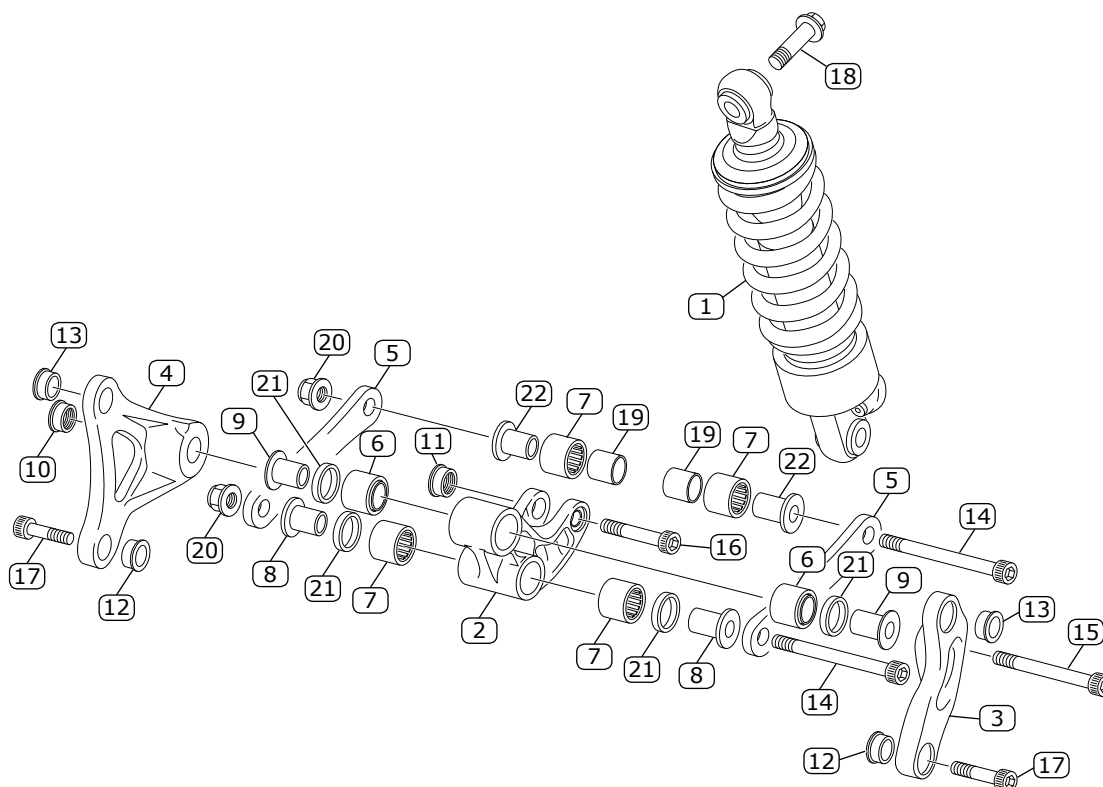

POS.	COD.	DESCRIPCIÓN	DESCRIPTION	QTY.
1	V-1345	AMORT. REIGER SINGLE COMPR. 80N/MM	REIGER SHOCK ABS. SINGLE COMPR. SPRING 80NM	1
2	V-1181	TRAPECIO SUSPENSIÓN LINEAL	LINEAR SUSPENSION ROCKER	1
3	V-0397	TRIANGULO SUSPENSIÓN IZQ.	LEFT LINKAGE SUPPORT	1
4	V-0398	TRIANGULO SUSPENSIÓN DERECHO	RIGHT LINKAGE SUPPORT	1
5	V-1182	TIRANTE SUSPENSIÓN	TIE LINEAR SUSPENSION LINKAGE	2
6	V-0575	CASQUILLO AGUJAS HK-1616 2RS	NEEDLE CAP HK-1616 2RS	2
7	V-0282	CASQUILLO AGUJAS HK-1620 2RS	NEEDLE CAP HK-1620 2RS	4
8	V-1218	CASQUILLO TRAPECIO BASCULANTE LINEAL	LINEAR ROCKER SLEEVE	2
9	V-1200	CASQUILLO TRAPECIO-TRIANGULOS LINEAL	LINEAR TIE ROD-LINKAGE SLEEVE	2
10	V-0577	CASQUILLO ROSCADO TRAPECIO M10	TIE ROD M10 THREADED SLEEVE	1
11	V-0322	CASQUILLO ROSCADO TRAPECIO-AMORT	TIE ROD THREADED SLEEVE TIE ROD-SHOCK	1
12	V-0661	CASQUILLO TRAPECIO INFERIOR	LOWER TIE ROD SLEEVE	2
13	V-0576	CASQUILLO TRAPECIO SUPERIOR	UPPER TIE ROD SLEEVE	1
14	V-0431	TORNILLO ESPECIAL M10X80 DIN 912 12.9	SCREW M10X80 DIN 912 12.9	2
15	V-0255	TORNILLO ESPECIAL M10X70 DIN 912 12.9	SCREW M10X35 DIN 912 12.9	2
16	V-0256	TORNILLO ESPECIAL M10X40 DIN 7984 12.9	SCREW M10X40 DIN 7984	1
17	V-0254	TORNILLO M10 X 33 MM	TORNILLO ESPECIAL M10X33 DIN 912 12.9	2
18	V-0467	TORNILLO ESPECIAL M10X40 DIN 6921 10.9	SCREW M10X40 DIN 6921 10.9	1
19	V-0343	ANILLO INTERIOR IR 121622	INNER RING IR 121512	4
20	V-0565	TUERCA M10 DIN 6923	M10 NUT DIN 6923	2
21	V-1235	RETEN 22X16X4 TRAPECIO LINEAL	LIP SEAL 22X16X4 LINEAR SUSPENS. ROCKER	4
22	V-0324	CASQUILLO BASCULANTE-TIRANTE	SLEEVE SWINGARM - TIE ROD	2