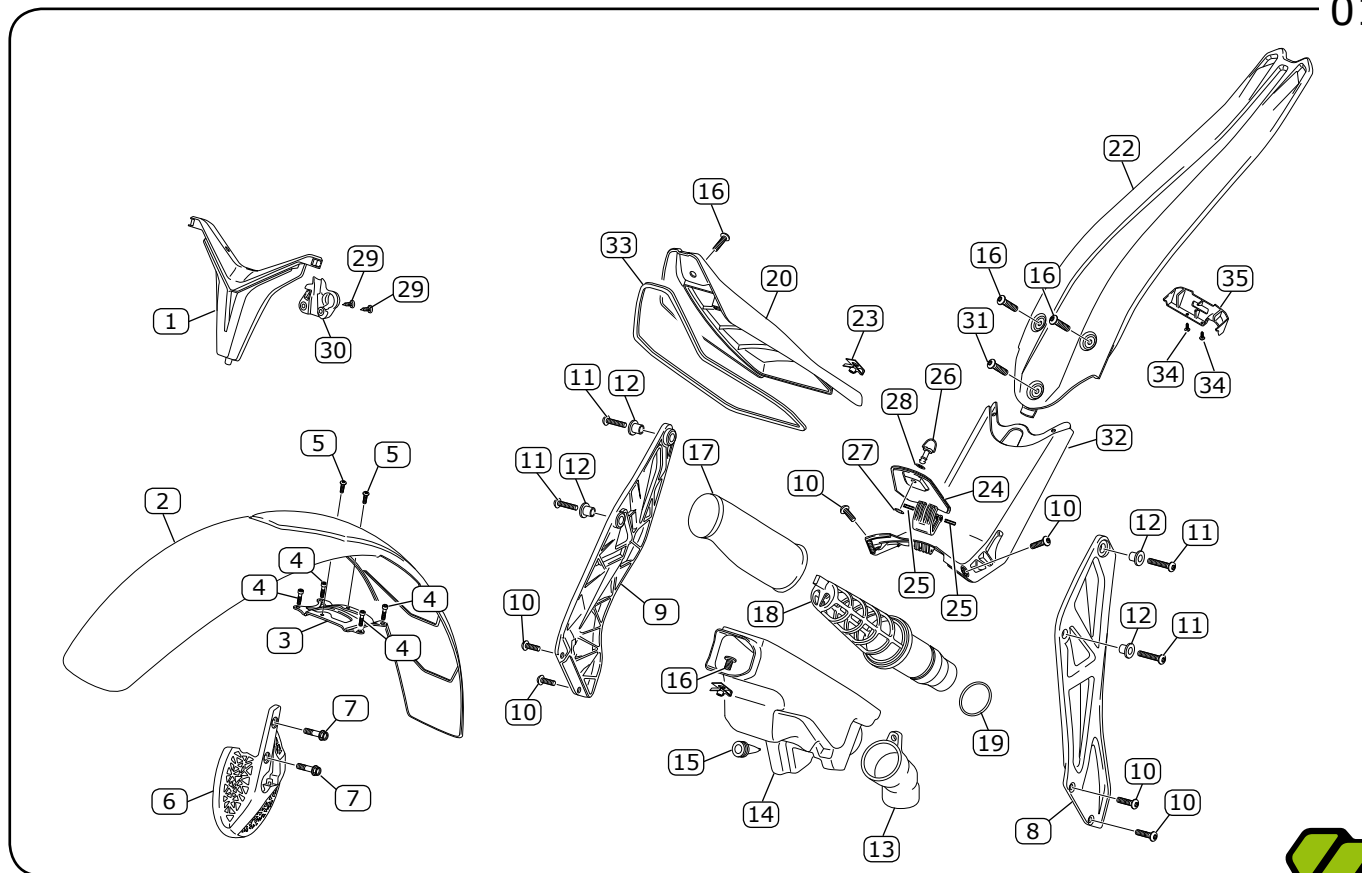

PG. 25

CILINDRO-CULATA-PISTON - CYLINDER-HEAD-PISTON

PG. 26

CUERPO INYECCIÓN - INJECTION BODY

POS.	COD.	DESCRIPCIÓN	DESCRIPTION	QTY.
1	V-0412	CARETA RACING	LIGHT COVER	1
2	V-0409	GUARDABARROS DELANTERO	FRONT MUDGUARD	1
3	V-0428	PUENTE HORQUILLA	FRONT MUDGUARD HOLDER	1
4	V-0680	TORNILLO ESPECIAL M6x14 8.8	SPECIAL SCREW M6x14 8.8	6
5	V-0440	TORNILLO M5x6 ISO 7380 8.8	SCREW M5x6 ISO 7380 8.8	2
6	V-0407	PROTECTOR DISCO FRENO DELANTERO	FRONT BRAKE DISC COVER	1
7	V-0463	TORNILLO ESPECIAL M8x30 DIN6921 8.8	SCREW M8x30 DIN6921 8.8	2
8	V-0537	PROTECTOR ESCAPE IZQUIERDO	LEFT EXHAUST PROTECTOR	1
9	V-0536	PROTECTOR ESCAPE DERECHO	RIGHT EXHAUST PROTECTOR	1
10	V-0646	TORNILLO M6x16 ISO7380 8.8	SCREW M6x16 ISO 7380-1 8.8	6
11	V-0560	TORNILLO M6x20 ISO 7380 8.8	SCREW M6x20 ISO 7380 8.8	4
12	V-0675	CASQUILLO PROTECTOR ESCAPE	EXHAUST COVER SLEEVE	4
13	V-0417	GOMA TOBERA-CAJA FILTRO	THROTTLE BODY MANIFOLD	1
14	V-0415	CAJA FILTRO	AIRBOX	1
15	V-0420	VALVULA CAJA FILTRO	AIRBOX VALVE	1
16	V-0813	TORNILLO M6x12 ISO 7380-1 8.8	SCREW M6x12 ISO 7380-1 8.8	4
17	V-1314	ESPUMA FILTRO AIRE TWIN AIR	TWIN AIR FILTER FOAM	1
18	V-1076	REJILLA FILTRO AIRE	AIR FILTER GRID	1
19	V-0631	TORICA 44x2,50 DIN 3771	O-RING 44x2,5 DIN 3771	1
20	V-1053	TAPA CAJA FILTRO	AIR FILTER COVER	1
21	V-0679	TUERCA RAPIDA TRT-M6	FAST NUT TRT-M6	1
22	V-1052	GUARDABARROS TRASERO	REAR MUDGUARD	1
23	V-0572	BASE CIERRE 1/4 VUELTA	CLOSE 1/4 TURN HOLDER	1
24	V-0414	TAPA DEPÓSITO GASOLINA	FUEL TANK COVER	1
25	V-0809	PASADOR TAPA DEPÓSITO GASOLINA	FUEL TANK COVER PIN	1
26	V-0571	CIERRE 1/4 VUELTA	1/4 TURN SCREW	1
27	V-0658	ARANDELA NYLON	NYLON WASHER	1
28	V-0657	RETEN ACERO INOX. CIERRE 1/4 VUELTA	1/4 TURN STAINLESS STEEL WASHER	1
29	V-1026	TORNILLO DE ROSCA CHAPA 3.9x13	SCREW 3.9x13	2
30	V-0832	SOPORTE LED	LED SUPPORT	1