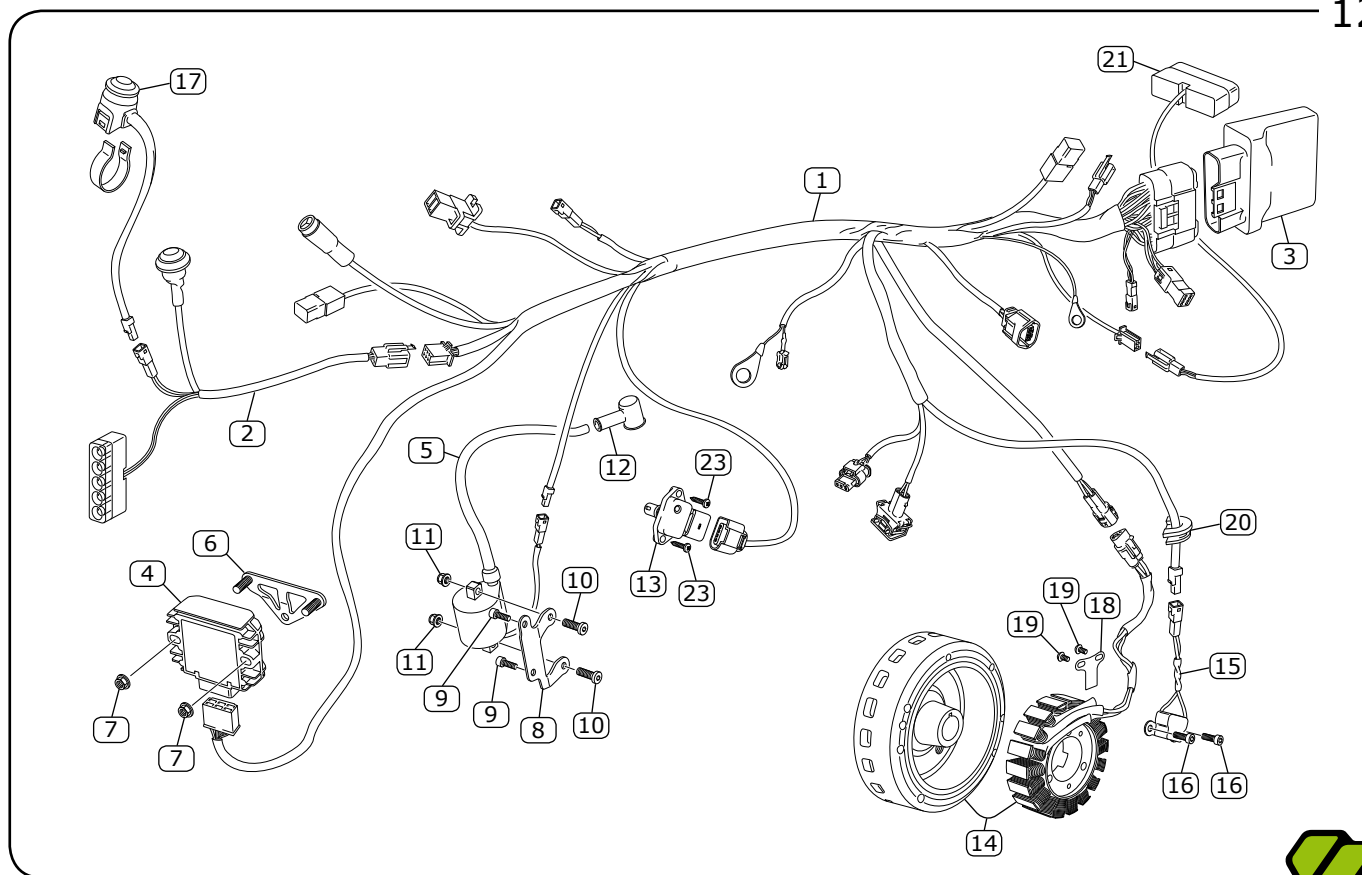

POS.	COD.	DESCRIPCIÓN	DESCRIPTION	QTY.
1	V-1323	INSTALACION ELECT. BATTERYLESS VERTICAL	VERTICAL WIRING LOOM	1
2	V-1356	INSTALACION ELECTRICA DEL. VERTICAL	FRONT WIRING LOOM	1
3	V-1320	ECU EVO VERTICAL	ECU EVO VERTICAL	1
4	V-0591	REGULADOR	REGULATOR	1
5	V-0300	BOBINA ENCENDIDO	IGNITION COIL	1
6	V-0794	SOPORTE REGULADOR	REGULATOR SUPPORT	1
7	V-0863	TUERCA DIN 985 M6	M6 NUT DIN 985	2
8	V-0660	SOPORTE BOBINA	IGNITION COIL SUPPORT	1
9	V-0440	TORNILLO M5X6 ISO 7380 8.8	SCREW M5X6 ISO 7380 8.8	2
10	V-0462	TORNILLO M6X16 DIN912 8.8	SCREW M6X16 DIN912 8.8	2
11	V-0836	TUERCA DIN 985 M6	M6 NUT DIN 985	2
12	V-0427	PIPA BUJÍA	SPARK PLUG PIPE	1
13	V-0635	SENSOR TEMP. Y PRESIÓN AIRE ADM.	PRESSURE AND TEMP. INTAKE SENSOR	1
14	V-0394	CTO. ROTOR/STATOR	ROTOR/STATOR SET	1
15	V-0395	PICK UP	PICK UP	1
16	V-0434	TORNILLO M5X10 DIN 7984 8.8	SCREW M5X10 DIN 7984 8.8	2
17	V-0740	BOTON PARO CON BRIDA	STOP BUTTON WITH CLAMP	1
18	V-0637	CHAPA SOP.CABLES ALTERNADOR	STATOR CABLE SUPPORT	1
19	V-1324	TORNILLO M5X6 BN 6404 ISO 7380-1	SCREW M5X6 BN 6404 ISO 7380-1	2
20	V-1357	GOMA PICK UP	PICK UP RUBBER	1
21	V-1355	LED TRASERO CON INSTALACION	REAR LED LIGHT	1
22	V-1326	GOMA SOPORTE ECU	ECU RUBBER SUPPORT	1
23	V-0775	TORNILLO ROSCA CHAPA 4.8X19 DIN 7981	SCREW 4.8X19 DIN 7981	2