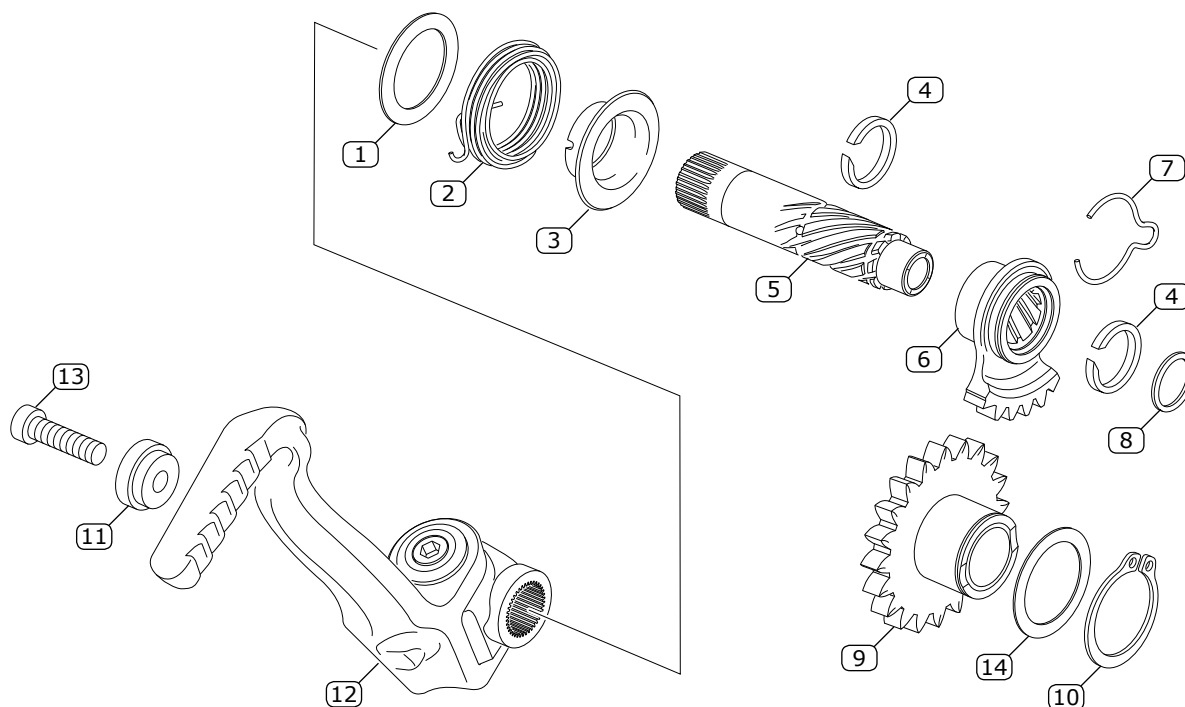

POS.	COD.	DESCRIPCIÓN	DESCRIPTION	QTY.
1	V-0752	ARANDELA 18X40X0.5	WASHER 18X40X0.5	1
2	V-0232	MUELLE ARRANQUE	KICKSTART SPRING	1
3	V-0229	CENTRADOR MUELLE ARRANQUE	KICKSTART SPRING BUSH	1
4	V-0648	SEEGER EJE ARRANQUE	KICKSTART SEEGER SHAFT	2
5	V-0231	EJE ARRANQUE	KICKSTART SHAFT	1
6	V-0251	PIÑÓN DE ARRANQUE	KICKSTART GEAR	1
7	V-0230	MUELLE DE FRICCIÓN ARRANQUE	KICKSTART FRICTION SPRING	1
8	V-0753	ARANDELA 14X25X0.5	WASHER 14X25X0.5	1
9	V-0203	PIÑÓN INT. ARRANQUE	INNER KICKSTART GEAR	1
10	V-0336	CIRCLIP PIÑÓN INT. ARRANQUE	INNER KICKSTART GEAR CIRCLIP	1
11	V-0592	CASQUILLO FIJACIÓN PALANCA DE ARRANQUE	KICKSTART SLEEVE	1
12	V-0299	CTO. PALANCA DE ARRANQUE	KICKSTART SET	1
13	V-1180	TORNILLO 7984 M6X35 DIN 7984 ZINCADO	SCREW 7984 M6X35 DIN 7984 ZINC	1
14	V-0921	ARANDELA 30X22X0.5MM	WASHER 30X22X0.5MM	1
14	V-0958	ARANDELA 30X22X0.3MM	WASHER 30X22X0.3MM	1
14	V-0806	ARANDELA 30X22X0.8MM	WASHER 30X22X0.8MM	1