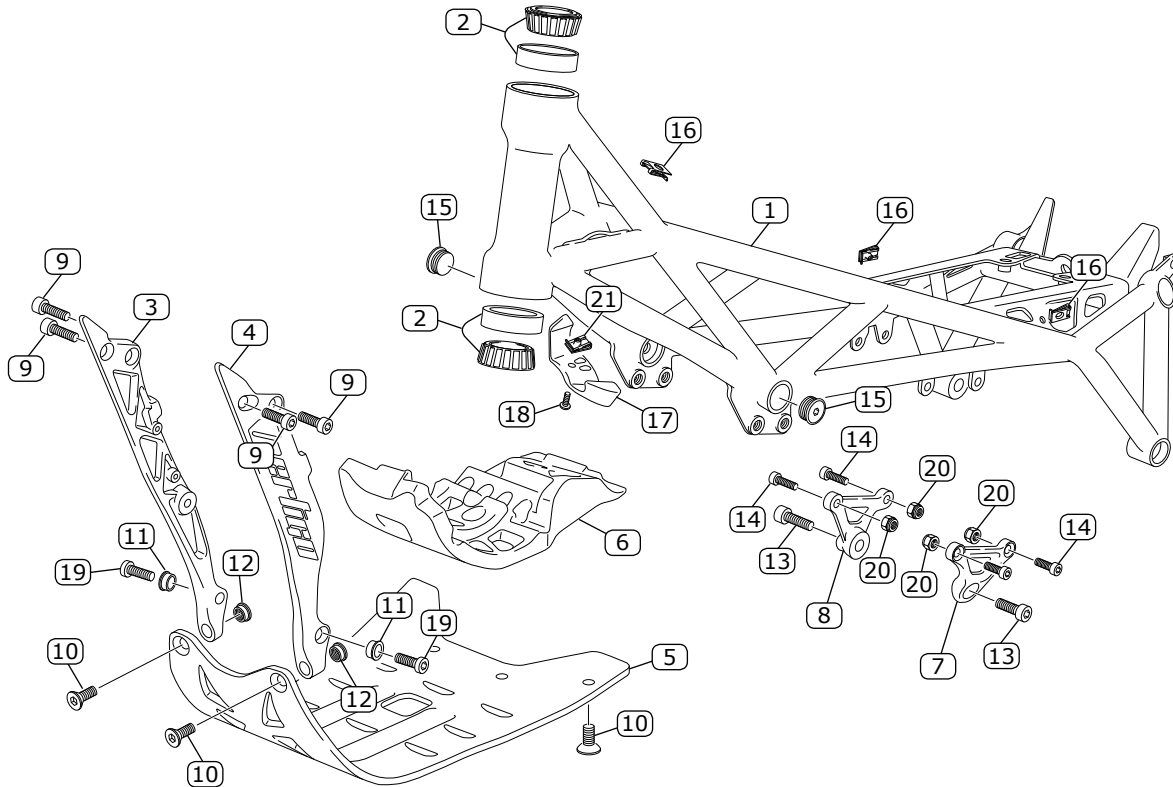

POS.	COD.	DESCRIPCIÓN	DESCRIPTION	QTY.
1	V-1327	CHASIS TUBULAR VERTICAL	COMBAT VERTICAL TUBULAR FRAME	1
2	V-0280	RODAMIENTO DIRECCIÓN 32004-X	BEARING 32004-X STEERING TUBE	2
3	V-0345	SUBCHASIS DELANTERO DERECHO	FRONT RIGHT SUBFRAME	1
4	V-0346	SUBCHASIS DELANTERO IZQUIERDO	FRONT LEFT SUBFRAME	1
5	V-0359	PROTECTOR CARTER	SKID PLATE	1
6	V-0403	GOMA PROTECTOR CARTER	SKID PLATE RUBBER	1
7	V-0884	TIRANTE CILINDRO IZQ. ALUMINIO ROJO	ALUMINIUM RED LEFT CYLINDER SUPPORT	1
8	V-0883	TIRANTE CILINDRO DERECHO ALUMINIO ROJO	ALUMINIUM RED RIGHT CYLINDER SUPPORT	1
9	V-1043	TORNILLO M8X15 DIN 912 8.8	SCREW M8X15 DIN 912 8.8	4
10	V-0456	TORNILLO M8X16 DIN 7991 8.8	SCREW M8X16 DIN 7991 8.8	6
11	V-0328	CASQUILLO SUBCHASIS DEL.	FRONT SUBFRAME SLEEVE	2
12	V-0327	CASQUILLO ROSCADO SUBCHASIS DEL.	FRONT SUBFRAME THREADED SLEEVE	2
13	V-0458	TORNILLO M8X20 DIN 912 8.8	SCREW M8X20 DIN 912 8.8	2
14	V-0462	TORNILLO M6X16 DIN912 8.8	SCREW M6X16 DIN912 8.8	4
15	V-0581	TAPÓN BASTIDOR TUBULAR	TUBULAR FRAME CAP	2
16	V-0679	TUERCA RAPIDA TRT-M6-2	FAST NUT TRT-M6-2	3
17	V-0573	TOPE DIRECCIÓN	STEERING STOP	1
18	V-0433	TORNILLO M5X16 ISO7380 8.8	SCREW M5X16 ISO7380 8.8	1
19	V-0465	TORNILLO M8X25 DIN 912 10.9	SCREW M8X25 DIN 912 10.9	2
20	V-0836	TUERCA DIN 985 M6	NUT DIN 985 M6	4
21	V-0653	TUERCA RAPIDA TRT-M5-1	FAST NUT TRT-M5-1	1