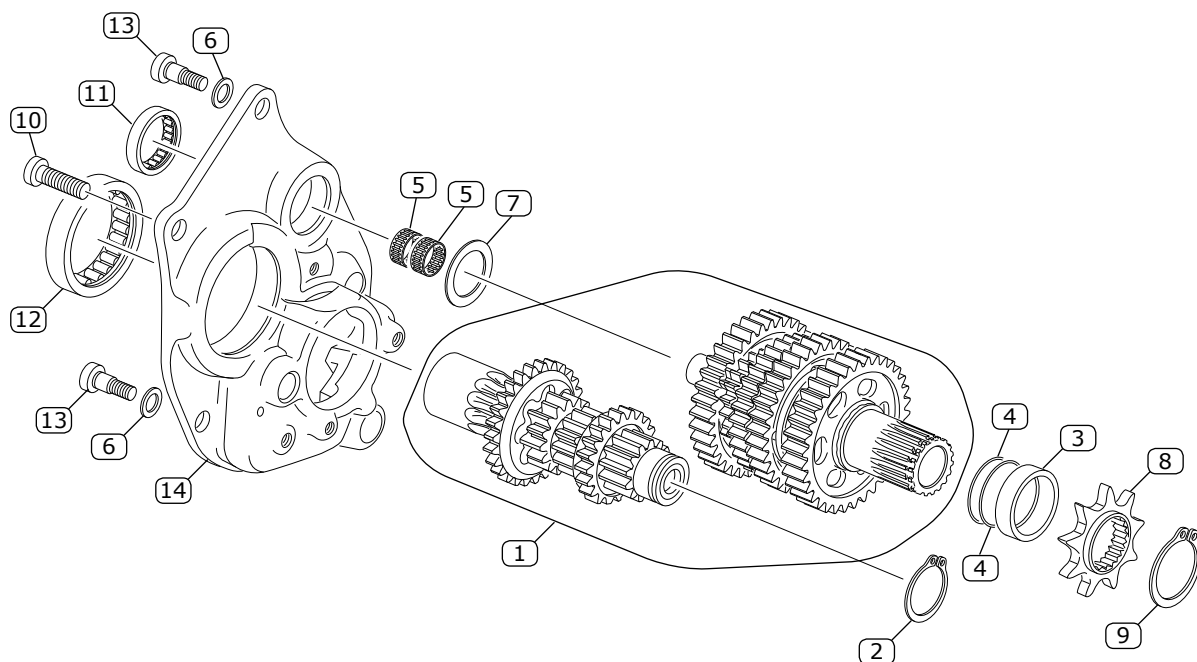

POS.	COD.	DESCRIPCIÓN	DESCRIPTION	QTY.
1	V-0267	GRUPO CAMBIO COMPLETO	GEARBOX ASSY	1
2	V-0335	SEEGER D.20 X1.2 DIN471 EJE PRIMARIO	SEEGER D.20 DIN471 PRIMARY SHAFT	1
3	V-0309	CASQUILLO PIÑÓN SALIDA	SHIFT SEAL BUSHING	1
4	V-0634	JUNTA TÓRICA 25X1.5	O-RING 25X1.5	2
5	V-0259	RODAMIENTO AGUJAS	NEEDLE ROLLER BEARING	2
6	V-1042	ARANDELA DIN 433 M8	WASHER DIN 433 M8	2
7	V-0753	ARANDELA 14X25X0.5	WASHER 14X25X0.5	1
8	V-0613	PIÑÓN SALIDA Z9	EXIT SPROCKET Z9	1
9	V-0584	SEEGER D.25X1.2 DIN 471	SEEGER PINION EXIT	1
10	V-0559	TORNILLO M6X20 DIN 7984 8.8	SCREW M6X20 DIN 7984 8.8	2
11	V-0288	RODAMIENTO AGUJAS SECUNDARIO	NEEDLE ROLLER SECONDARY	1
12	V-0284	RODAMIENTO AGUJAS CAMP EMB	NEEDLE BEARING CROWN CLUTCH	2
13	V-1041	TORNILLO AJUST. ISO 7379 12.9 Ø8 F9 M6X10	ADJUST. SCREW ISO 7379-12.9 Ø8 F9 M6X10	2
14	V-0261	TAPA SUJECIÓN CAMBIO	GEARBOX SUPPORT	1