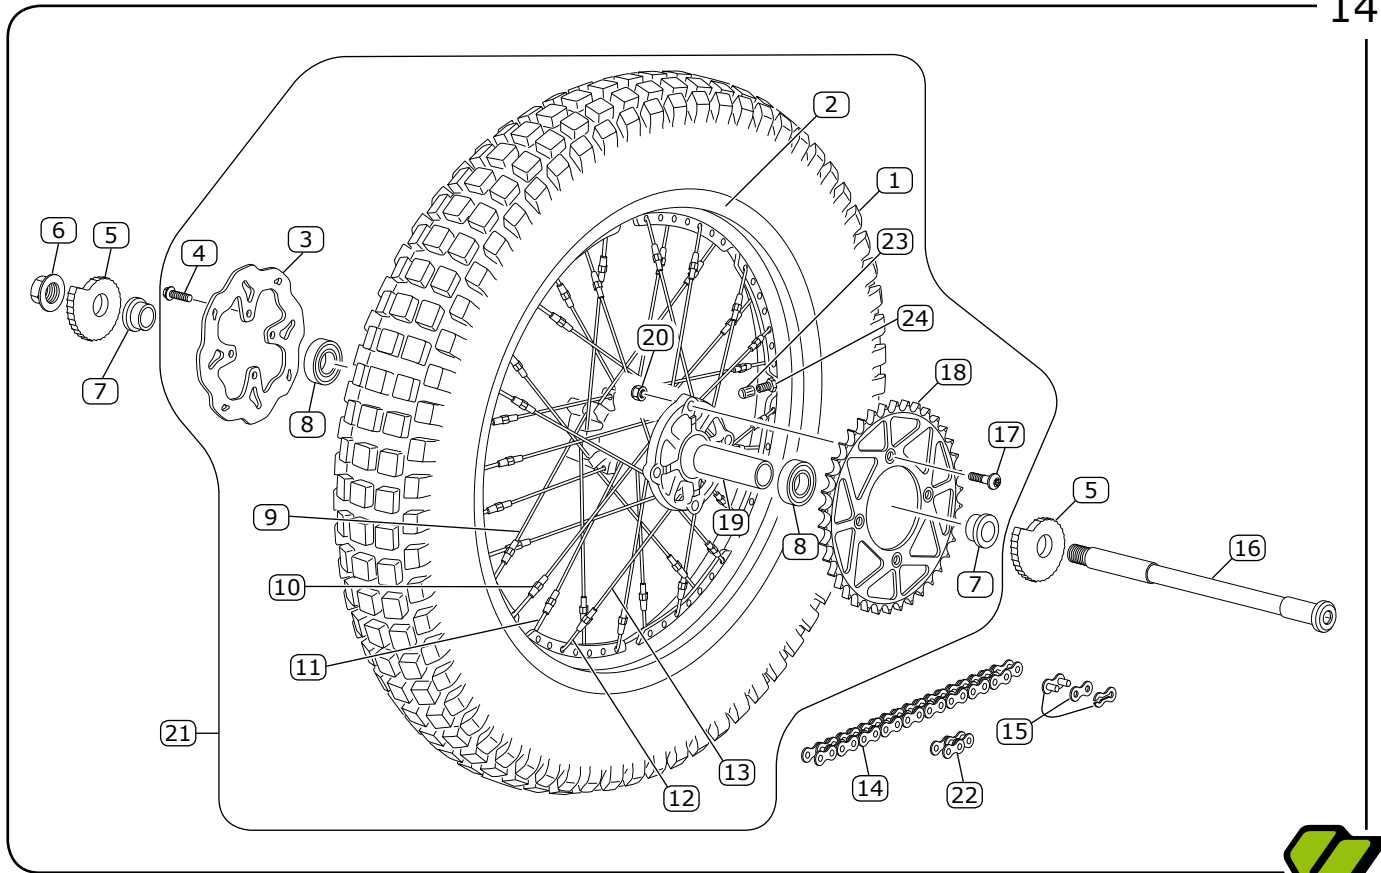

POS.	COD.	DESCRIPCIÓN	DESCRIPTION	QTY.
1	V-0641	NEUMATICO TRAS. MICHELIN TRIAL COMP.X11	REAR TYRE MICHELIN TRIAL COMP.X11	1
2	V-0378	LLANTA TRASERA 2.15 X 18 TUBELESS	REAR RIM 2.15 X 18 TUBELESS	1
3	V-0349	DISCO FRENO TRASERO	REAR BRAKE DISC	1
4	V-0682	TORNILLO ESPECIAL M6X20 DISCO FRENO	SPECIAL SCREW M6X20 BRAKE DISC	4
5	V-0606	EXCENTRICA RUEDA TRAS CAMO	CAMO REAR WHEEL ECCENTRIC WASHER	2
6	V-0552	TUERCA RUEDA TRASERA	REAR WHEEL NUT	1
7	V-0549	CASQUILLO RUEDA TRASERA	REAR WHEEL SLEEVE	2
8	V-0510	RODAMIENTO BUJE 6004 2RS	BEARING HUB 6004 2 RS	2
9	V-0381	RADIO RUEDA TRASERA M4 X 0.7 L165 MM	REAR WHEEL SPOKE M4 X 0.7 L165 MM	16
10	V-0383	TUERCA TENSOR RADIO M4	REAR WHEEL SPOKE NUT M4	32
11	V-0382	RADIO RUEDA TRAS. M4 X 0.7 LG 34.5 MM	REAR WHEEL SPOKE M4 X 0.7 LG 34.5MM	16
12	V-0380	RADIO RUEDA TRAS. CORONA M4 X 0.7 L36 MM	REAR WHEEL SPOKE CROWN SIDE M4X0.7 L36 MM	16
13	V-0379	RADIO RUEDA TRAS. CORONA M4X0.7 L175 MM	REAR WHEEL SPOKE CROWN SIDE M4X0.7 L175 MM	16
14	V-0622	CADENA REGINA - 100	CHAIN REGINA - 100	1
15	V-0674	ENGANCHE CADENA	CHAIN LINK	1
16	V-0605	EJE RUEDA TRASERO	REAR WHEEL SHAFT	1
17	V-0681	TORNILLO ESPECIAL CORONA M8 X 25 MM	SPECIAL SCREW M8X25 10.9 REAR SPROCKET	4
18	V-0620	CORONA Z38	SPROCKET Z38	1
19	V-1004	CASQUILLO INTERIOR BUJE TRASERO	REAR HUB INNER SLEEVE	1
20	V-0470	TUERCA M8 DIN 985 AUTOBLOCANTE	NUT M8 DIN 985 AUTO LOCK	4
21	V-0358	CTO RUEDA TRASERA	REAR WHEEL SET	1
22	V-1032	MEDIA MALLA	HALF CHAIN LINK	1
23	V-0762	TAPÓN VALVULA VERDE	GREEN VALVE CAP	1
24	V-0385	VÁLVULA TUBELESS	TUBELESS VALVE	1