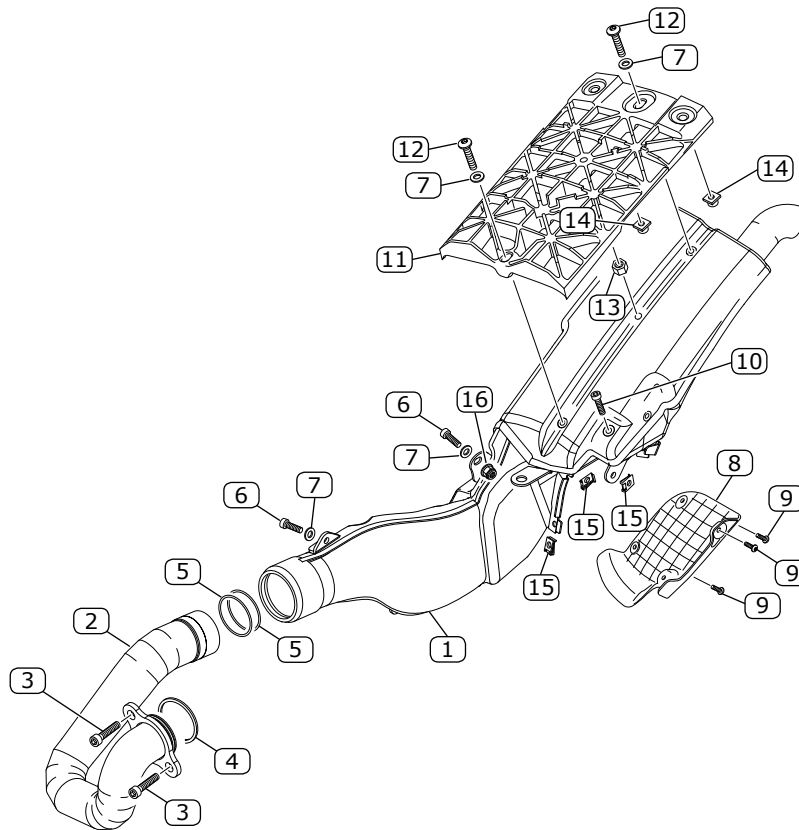

POS.	COD.	DESCRIPCIÓN	DESCRIPTION	QTY.
1	V-1075	SILENCIADOR	SILENCER	1
2	V-0389	ESCAPE	EXHAUST	1
3	V-0447	TORNILLO M6X20 DIN 912 8.8	SCREW M6X20 DIN 912 8.8	2
4	V-0512	JUNTA ESCAPE 38X45.2X5.5	EXHAUST SEAL 38X45.2X5.5	2
5	V-0386	JUNTA TÓRICA SILENCIADOR	MUFFLER O-RING	1
6	V-0645	TORNILLO M6X16 DIN7984 8.8	SCREW M6X16 DIN7984 8.8	1
7	V-0490	ARANDELA CM 6X12X1	WASHER CM 6X12X1	4
8	V-0550	TAPA POSTERIOR SILENCIOSO	MUFFLER REAR COVER	1
9	V-0557	TORNILLO M5X12 ISO 7830 8.8	SCREW M5X12 ISO 7830 8.8	3
10	V-0462	TORNILLO M6X16 DIN912 8.8	SCREW M6X16 DIN912 8.8	1
11	V-0583	PROTECTOR SILENCIOSO	MUFFLER PROTECTOR	1
12	V-0449	TORNILLO M6X25 DIN 7984 8.8	SCREW M6X25 DIN 7984 8.8	2
13	V-1358	TUERCA M6 F-1140	NUT M6 F-1140	1
14	V-0690	CASQUILLO GUARDABARROS TRASERO	REAR MUDGUARD SLEEVE	2
15	V-0653	TUERCA RAPIDA TRT-M5-1	FAST NUT TRT-M5-1	3
16	V-0836	TUERCA DIN 985 M6	NUT DIN 985 M6	1