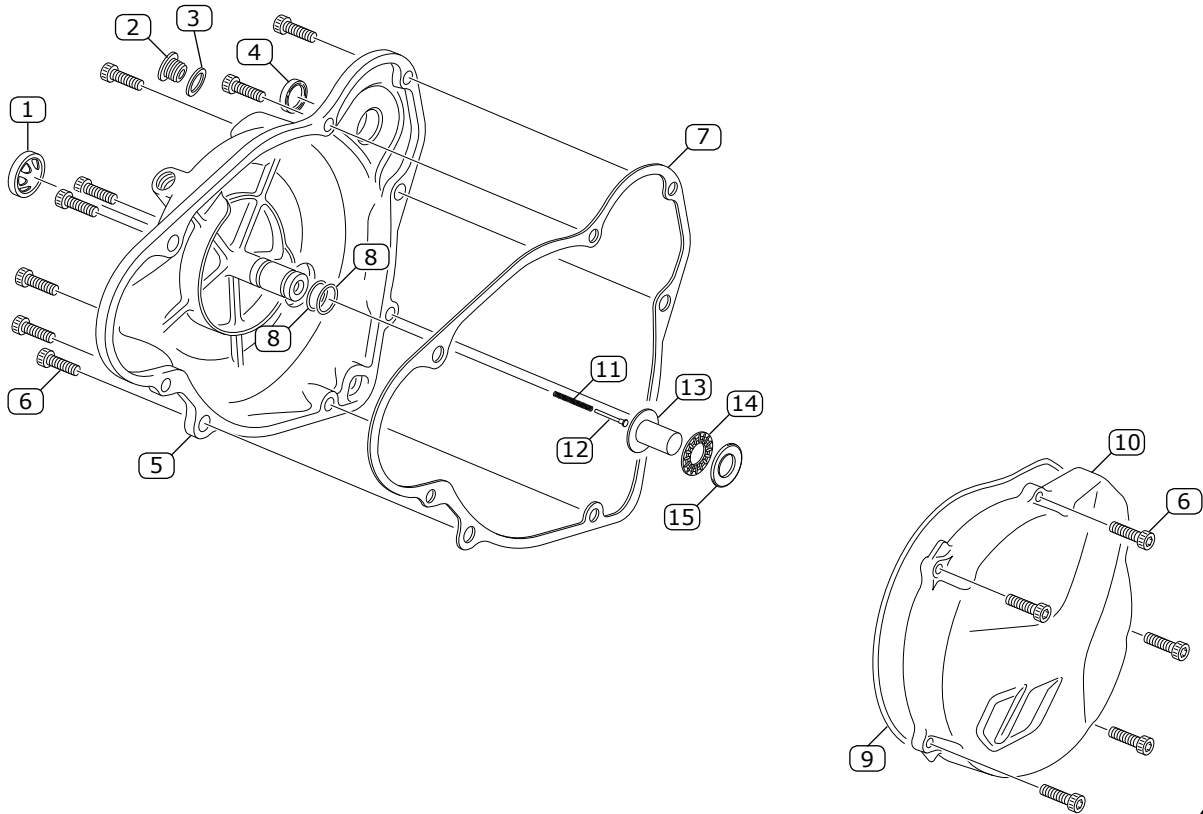

POS.	COD.	DESCRIPCIÓN	DESCRIPTION	QTY.
1	V-0314	MIRILLA VISOR ACEITE	WINDOW DISPLAY OIL	1
2	V-0311	TAPÓN LLENADO ACEITE	OIL FILLER CAP	1
3	V-0472	ARANDELA COBRE TAPÓN ACEITE	COOPER WASHER OIL	1
4	V-0339	RETÉN 18X24X4	LIP SEAL 18X24X4	1
5	V-1346	TAPA EMBRAGUE	CLUTCH COVER	1
6	V-0448	TORNILLO M5X20 DIN 912 8.8	SCREW M5X20 DIN 912 8.8	13
7	V-0262	JUNTA TAPA EMBRAGUE	CLUTCH COVER GASKET	1
8	V-0662	TORICA BOMBIN EMBRAGUE 11.5X1.5	CLUTCH PUMP O-RING 11.5X1.5	2
9	V-0527	JUNTA TAPA ALTERNADOR	FLYWHEEL COVER GASKET	1
10	V-1347	TAPA ALTERNADOR	FLYWHEEL COVER	1
11	V-0308	MUELLE PISTON EMBRAGUE	CLUTCH PISTON SPRING	1
12	V-0307	GUIA MUELLE PISTÓN EMBRAGUE	CLUTCH PISTON SPRING GUIDE	1
13	V-0305	PISTON BOMBIN EMBRAGUE	CLUTCH PUMP PISTON	1
14	V-0286	ROD. AXIAL AGUJAS AXK1730 EMP. EMBRAGUE	AXIAL NEEDLE BEARING CLUTCH PISTON BEARING	1
15	V-0306	EMPUJADOR EMBRAGUE	CLUTCH PISTON BEARING PLATE	1