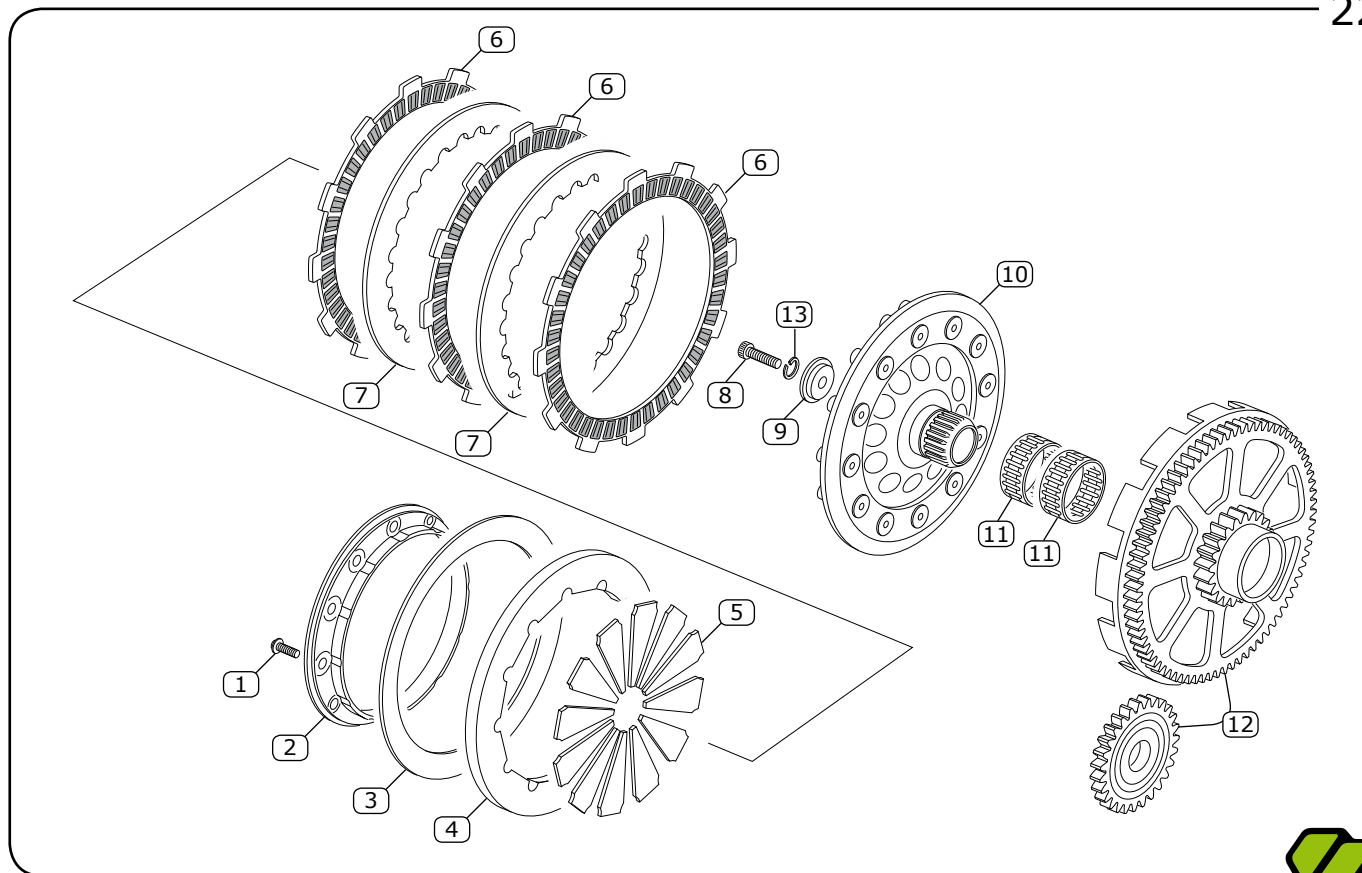

POS.	COD.	DESCRIPCIÓN	DESCRIPTION	QTY.
1	V-0432	TOR. M4X10 INOX A2 TORX TETON EMBRAGUE	SCREW M4X10 INOX A2 TORX	12
2	V-0236	SOPORTE MUELLE EMBRAGUE	CLUTCH SPRING SUPPORT	1
3	V-0224	MUELLE EMBRAGUE 1.5MM	CLUTCH SPRING 1.5MM	1
4	V-0235	PRENSA EMBRAGUE	CLUTCH PRESSURE PLATE	1
5	V-0222	PALANQUETA EMBRAGUE	CLUTCH RELEASE ARM	12
6	V-0237	DISCO EMBRAGUE FORRADO	FIBER CLUTCH DISC	3
7	V-0238	DISCO EMBRAGUE HIERRO 1.4MM	STEEL CLUTCH DISC 1.4MM	1
8	V-0774	TORNILLO M5X20 CASQ. NUCLEO EMBRAGUE	SCREW M5X20 CLUTCH HUB	1
9	V-0326	CASQ NUCLEO EMBRAGUE	CLUTCH CORE INNER SLEEVE	1
10	V-0266	CUBO EMBRAGUE COMPLETO	CLUTCH HUB ASSY	1
11	V-0260	RODAMIENTO AGUJAS K28X31X13	NEEDEL BEARING K28X31X13	2
12	V-1447	CAMPANA EMBRAGUE + PIÑON	CLUTCH BASKET + PINION	1
13	V-1170	ARANDELA AET M5	WASHER AET M5	1