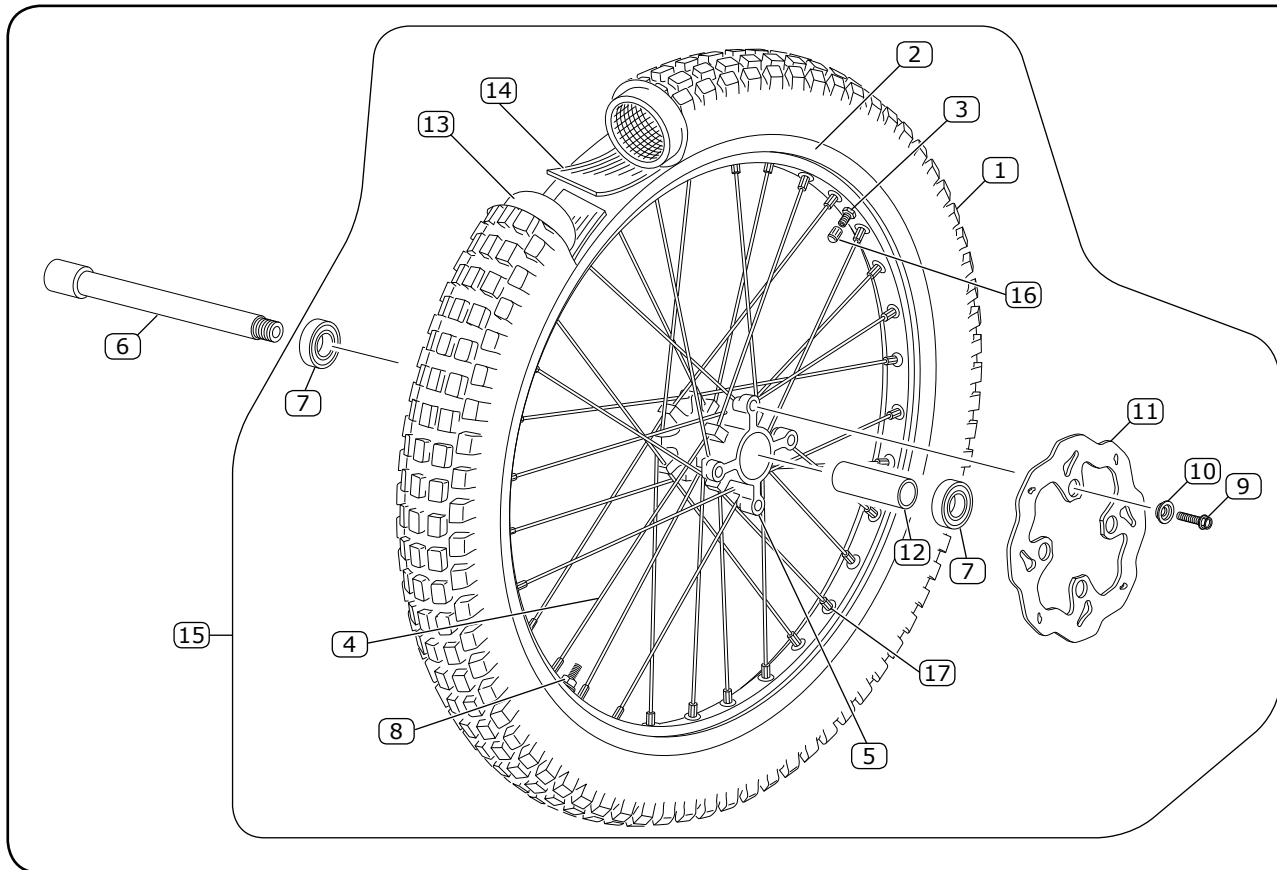

POS.	COD.	DESCRIPCIÓN	DESCRIPTION	QTY.
1	V-0758	NEUMATICO DEL. MICHELIN TRIAL COMP. X11	FRONT TYRE MICHELIN TRIAL COMP. X11	1
2	V-0371	LLANTA DEL. 1.60 X 21	FRONT RIM 1.60 X 21	1
3	V-0385	VÁLVULA TUBELESS	TUBELESS VALVE	1
4	V-0372	RADIO DEL. M3.5 X 0.6 L255 MM	FRONT WHEEL SPOKE M3.5 X 0.6 L255 MM	32
5	V-0374	BUJE DELANTERO	FRONT HUB	1
6	V-0334	EJE RUEDA DELANTERO	FRONT WHEEL SHAFT	1
7	V-0510	RODAMIENTO BUJE 6004 2RS	BEARING HUB 6004 2 RS	2
8	V-0375	AGARRE CUBIERTA DELANTERA	FRONT WHEEL GRIP	1
9	V-0437	TORNILLO ESPECIAL M6X20 ESP. DISCO FRENO	SPECIAL SCREW M6X20 BRAKE DISC SPACER	4
10	V-0325	CASQUILLO DISCO FRENO FLOTANTE	FLOATING BRAKE DISC SLEEVE	4
11	V-0348	DISCO FRENO DELANTERO	FRONT BRAKE DISC	1
12	V-1003	CASQUILLO INTERIOR BUJE DEL.	FRONT HUB INNER SLEEVE	1
13	V-0278	CAMARA DELANTERA 21MD VALVE TR4	FRONT INNER TUBE 21MD VALVE TR4	1
14	V-0747	PROTECTOR CAMARA AIRE DEL.	FRONT INNERTUBE PROTECTOR	1
15	V-0357	CTO. RUEDA DELANTERA	FRONT WHEEL SET	1
16	V-0762	TAPON VALVULA VERDE	GREEN VALVE CAP	1
17	V-0373	TUERCA RADIO	SPOKE NUT	32