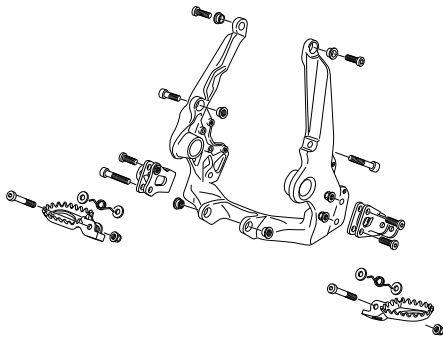

Vertical
EXPERIENCE & PASSION

COMBAT | 2018
VERTICAL

300cc

CATÁLOGO RECAMBIOS / SPARE PARTS BOOK / PIÈCES DE RECHANGE

PG. 1-2

PLÁSTICOS - PLASTICS

PG. 3

BASTIDOR - FRAME

PG. 4

SUBCHASIS - SUBFRAME

PG. 5-6

HORQUILLA SUSPENSIÓN - FORK

PG. 7

BASCULANTE - SWINGARM

PG. 8

AMORTIGUACIÓN - ROCKER