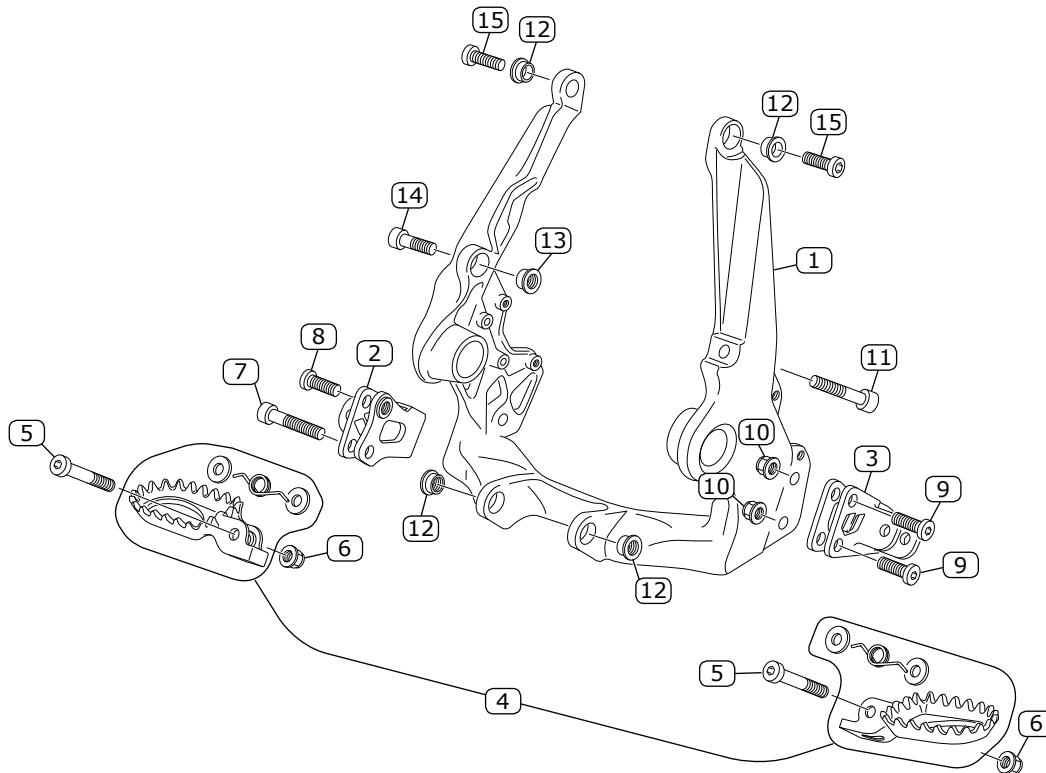

POS.	COD.	DESCRIPCIÓN	DESCRIPTION	QTY.
1	V-0347	SUBCHASIS TRASERO	REAR FRAME	1
2	V-0425	SOPORTE ESTRIBERA DERECHO	RIGHT SIDE FOOTREST SUPPORT	1
3	V-0426	SOPORTE ESTRIBERA IZQUIERDO	LEFT SIDE FOOTREST SUPPORT	1
4	V-0361	JUEGO DE ESTRIBOS	FOOTREST SET	1
5	V-0469	TORNILLO ESPECIAL M8X45 8.8	SCREW M8X45 8.8	2
6	V-0686	TUERCA M8 AUTOBLOCANTE	M8 AUTOLOCK NUT	2
7	V-0466	TORNILLO M8X50 DIN6912 10.9	SCREW M8X50 DIN6912 10.9	1
8	V-0443	TORNILLO ESPECIAL M8X20 DIN 6912 10.9	SCREW M8X20 DIN 6912 10.9	1
9	V-0459	TORNILLO ESPECIAL M8X28 DIN 6912 10.9	SCREW M8X28 DIN 6912 10.9	2
10	V-0471	TUERCA M8 DIN 6923	NUT M8 DIN 6923	2
11	V-0468	TORNILLO M8X45 DIN 912 10.9	SCREW M8X45 DIN 912 10.9	1
12	V-0392	CASQUILLO PASANTE M10	THROUGH SLEEVE M10	4
13	V-0322	CASQUILLO ROSCADO SOPORTE TRASERO M10	REAR FRAME THREADED SLEEVE M10	1
14	V-0455	TORNILLO M10X16 DIN 912 10.9	SCREW M10X16 DIN 912 10.9	1
15	V-0253	TORNILLO M10X30 DIN 6912 10.9	SCREW M10X30 DIN912 10,9	2