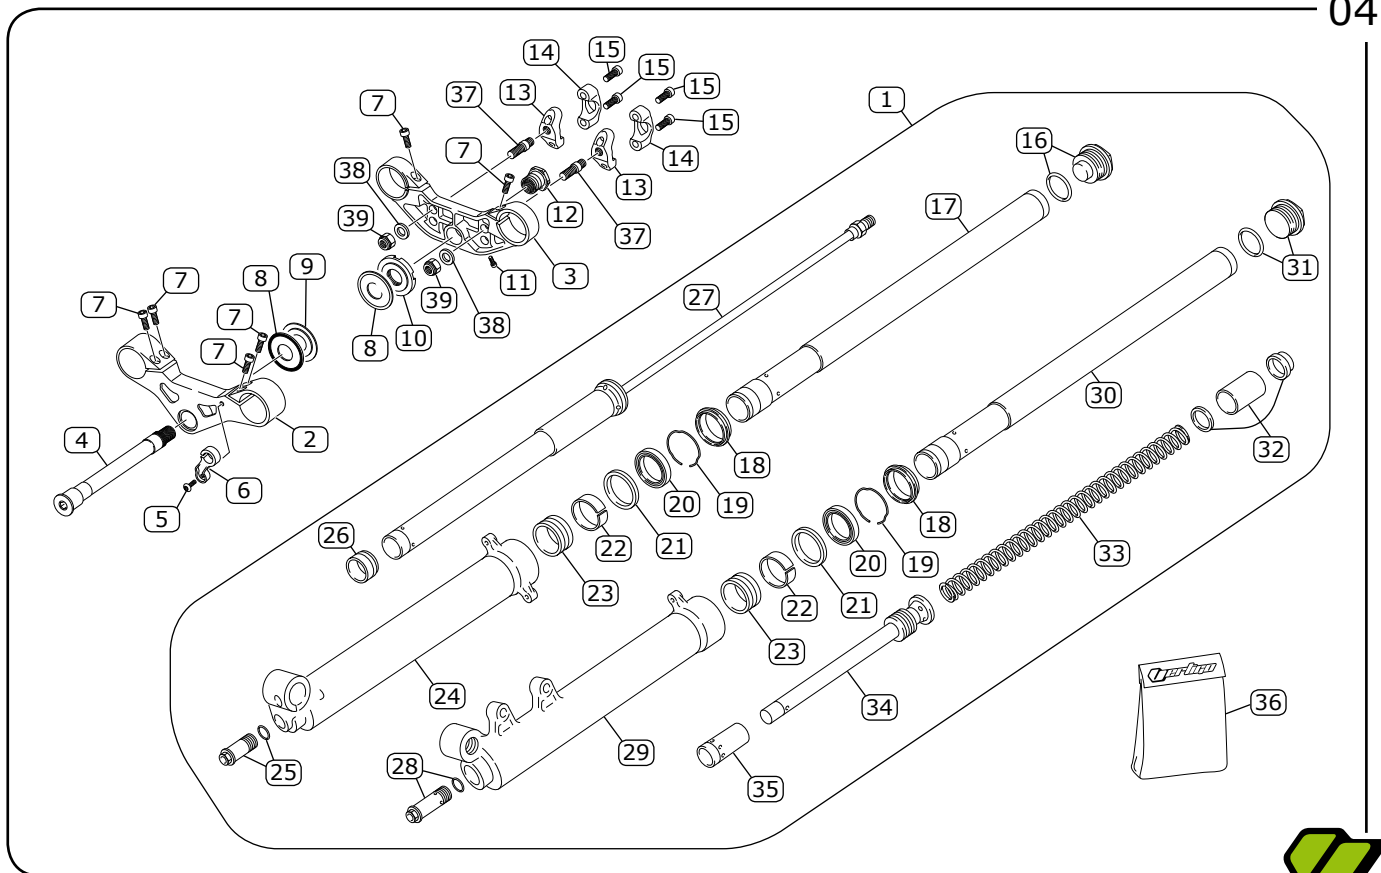

POS.	COD.	DESCRIPCIÓN	DESCRIPTION	QTY.
1	V-0271	HORQUILLA SUSPENSION TECH ALU NEGRA	TECH ALU BLACK FRONT FORK SET	1
2	V-0275	PLATINA INFERIOR 45/0	LOWER CLAMP 45/0	1
3	V-0274	PLATINA SUPERIOR 45/0	UPPER CLAMP 45/0	1
4	V-0516	EJE DIRECCIÓN	STEERING AXLE	1
5	V-0444	TORNILLO M6 X 10 MM	SCREW M6 X 10 MM	1
6	V-0519	GUIA LATIGUILLO FRENO DEL.	BRAKE HOSE GUIDE	1
7	V-0447	TORNILLO M6 X 20 MM	SCREW M6 X 20 MM	6
8	V-0541	ARANDELA PROTECCIÓN DIRECCIÓN	STEERING PROTECTOR WASHER	1
9	V-0542	ARANDELA DIRECCIÓN	STEERING WASHER	1
10	V-0518	TUERCA DIRECCIÓN INF.	LOWER STEERING NUT	1
11	V-0643	TORNILLO M5X6 DIN 912 8.8	SCREW M5X6 DIN 912 8.8	1
12	V-0517	TUERCA DIRECCIÓN SUP.	UPPER STEERING NUT	1
13	V-0515	BRIDA MANILLAR INF.	LOWER HANDLEBAR CLAMP	2
14	V-0514	BRIDA MANILLAR SUP.	UPPER HANDLEBAR CLAMP	2
15	V-0461	TORNILLO M8 X 25 MM	SCREW M8 X 25 MM	4
16	V-0980	TAPÓN HORQUILLA DER.	RIGHT FORK CAP	1
17	V-0982	BARRA HORQUILLA DERECHA	RIGHT STANCHION TUBE	1
18	V-0696	GUARDAPOLVO SUSPENSION DEL.	FRONT FORK DUST SEAL	2
19	V-0990	ANILLO RETENCIÓN	RING STOPPER	2
20	V-0695	RETÉN SUSPENSION DEL.	FRONT FORK OIL SEAL	2
21	V-0991	ANILLO RETENCIÓN RETÉN	RING STOP BUSHING OIL SEAL	2
22	V-0992	COJINETE DE FRICCIÓN 39X43X15	BUSH 39X43X15	2
23	V-0993	COJINETE DE FRICCIÓN 38X40X20	BUSH 38X40X20	2
24	V-0994	BOTELLA DERECHA	RIGHT LEG	1
25	V-0995	TORNILLO DE BLOQUEO HIDRÁULICO + AR	LOCK SCREW HYDRAULIC PUMP + WASHER	1
26	V-0996	CONO TOPE DERECHO	CONE LIMIT RIGHT	1
27	V-0997	CARTUCHO	CARTRIDGE	1
28	V-0989	TORNILLO REGULACIÓN AGUJA + AR	NEEDLE REGULATION SCREW + WASHER	1
29	V-0988	BOTELLA IZQUIERDA	LEFT LEG	1
30	V-0983	BARRA HORQUILLA IZQUIERDA	LEFT STANCHION TUBE	1