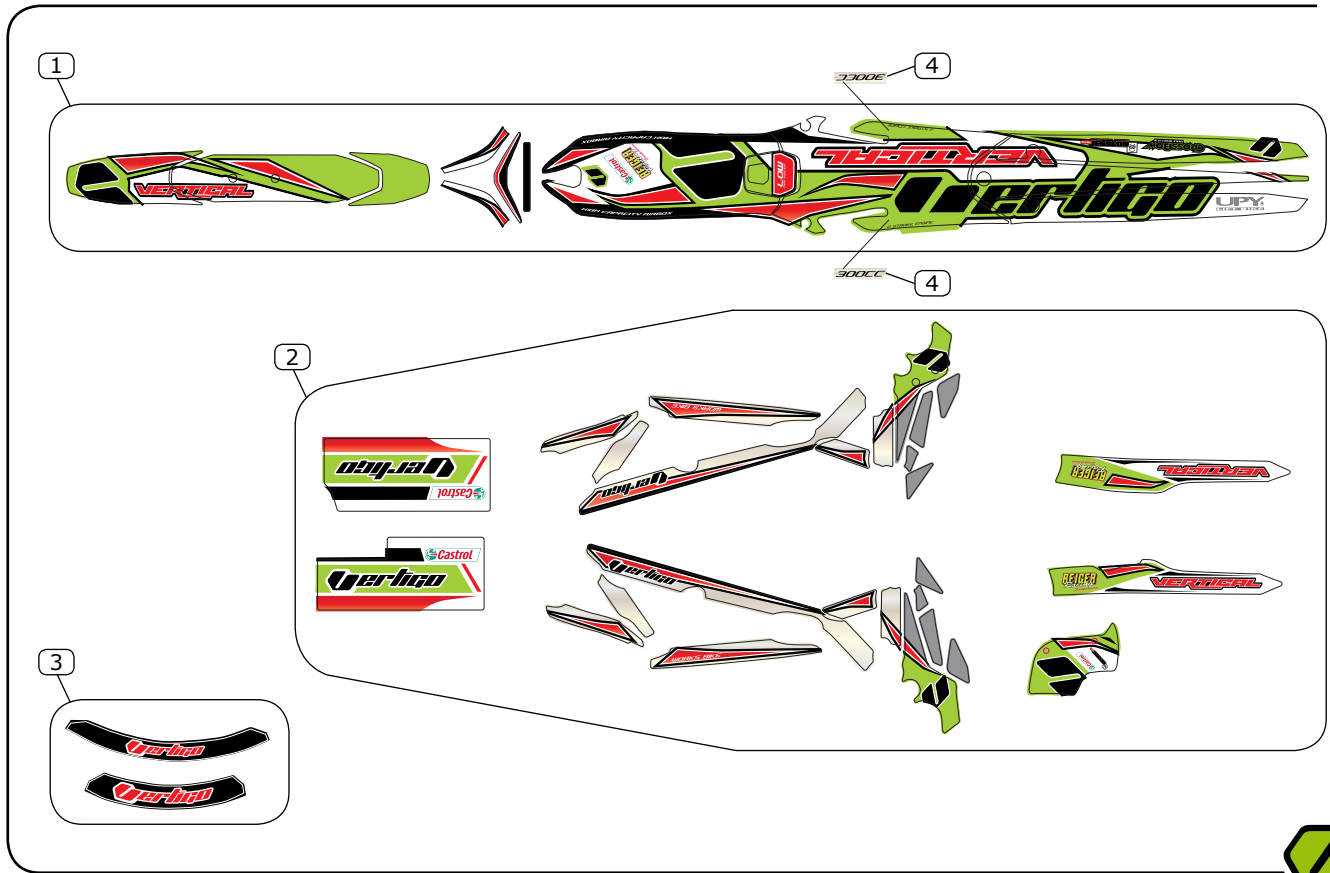

POS.	COD.	DESCRIPCIÓN	DESCRIPTION	QTY.
1	V-1329	KIT BLISTER DECORACION VERTICAL	VERTICAL DECO STICKER KIT	1
2	V-1330	KIT PROTECCION ADHESIVOS VERTICAL	VERTICAL PROTECTION STICKER KIT	1
3	V-1342	KIT BLISTER LLANTA VERTICAL	VERTICAL RIM STICKER KIT	1
4	V-1302	ADH.CILINDRADA 300CC VERTICAL	STICKER 300CC 2018	2