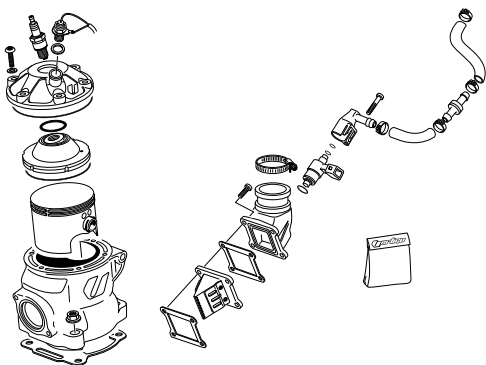

PG. 25

CILINDRO-CULATA-PISTON - CYLINDER-HEAD-PISTON

PG. 26

CUERPO INYECCIÓN - INJECTION BODY

POS.	COD.	DESCRIPCIÓN	DESCRIPTION	QTY.
1	V-0412	CARETA RACING	LIGHT COVER	1
2	V-0409	GUARDABARROS DELANTERO	FRONT MUDGUARD	1
3	V-0428	PUENTE HORQUILLA	FRONT MUDGUARD HOLDER	1
4	V-0680	TORNILLO ESPECIAL M6x14 8.8	SPECIAL SCREW M6x14 8.8	6
5	V-0440	TORNILLO M5x6 ISO 7380 8.8	SCREW M5x6 ISO 7380 8.8	2
6	V-0407	PROTECTOR DISCO FRENO DELANTERO	FRONT BRAKE DISC COVER	1
7	V-0463	TORNILLO ESPECIAL M8x30 DIN6921 8.8	SCREW M8x30 DIN6921 8.8	2
8	V-0537	PROTECTOR ESCAPE IZQUIERDO	LEFT EXHAUST PROTECTOR	1
9	V-0536	PROTECTOR ESCAPE DERECHO	RIGHT EXHAUST PROTECTOR	1
10	V-0646	TORNILLO M6x16 ISO7380 8.8	SCREW M6x16 ISO 7380-1 8.8	6
11	V-0560	TORNILLO M6x20 ISO 7380 8.8	SCREW M6x20 ISO 7380 8.8	4
12	V-0675	CASQUILLO PROTECTOR ESCAPE	EXHAUST COVER SLEEVE	4
13	V-0417	GOMA TOBERA-CAJA FILTRO	THROTTLE BODY MANIFOLD	1
14	V-0415	CAJA FILTRO	AIRBOX	1
15	V-0420	VALVULA CAJA FILTRO	AIRBOX VALVE	1
16	V-0813	TORNILLO M6x12 ISO 7380-1 8.8	SCREW M6x12 ISO 7380-1 8.8	4
17	V-1314	ESPUMA FILTRO AIRE TWIN AIR	TWIN AIR FILTER FOAM	1
18	V-1076	REJILLA FILTRO AIRE	AIR FILTER GRID	1
19	V-0631	TORICA 44x2,50 DIN 3771	O-RING 44x2,5 DIN 3771	1
20	V-1053	TAPA CAJA FILTRO	AIR FILTER COVER	1
21	V-0679	TUERCA RAPIDA TRT-M6	FAST NUT TRT-M6	1
22	V-1052	GUARDABARROS TRASERO	REAR MUDGUARD	1
23	V-0572	BASE CIERRE 1/4 VUELTA	CLOSE 1/4 TURN HOLDER	1
24	V-0414	TAPA DEPÓSITO GASOLINA	FUEL TANK COVER	1
25	V-0809	PASADOR TAPA DEPÓSITO GASOLINA	FUEL TANK COVER PIN	1
26	V-0571	CIERRE 1/4 VUELTA	1/4 TURN SCREW	1
27	V-0658	ARANDELA NYLON	NYLON WASHER	1
28	V-0657	RETEN ACERO INOX. CIERRE 1/4 VUELTA	1/4 TURN STAINLESS STEEL WASHER	1
29	V-1026	TORNILLO DE ROSCA CHAPA 3.9x13	SCREW 3.9x13	2
30	V-0832	SOPORTE LED	LED SUPPORT	1