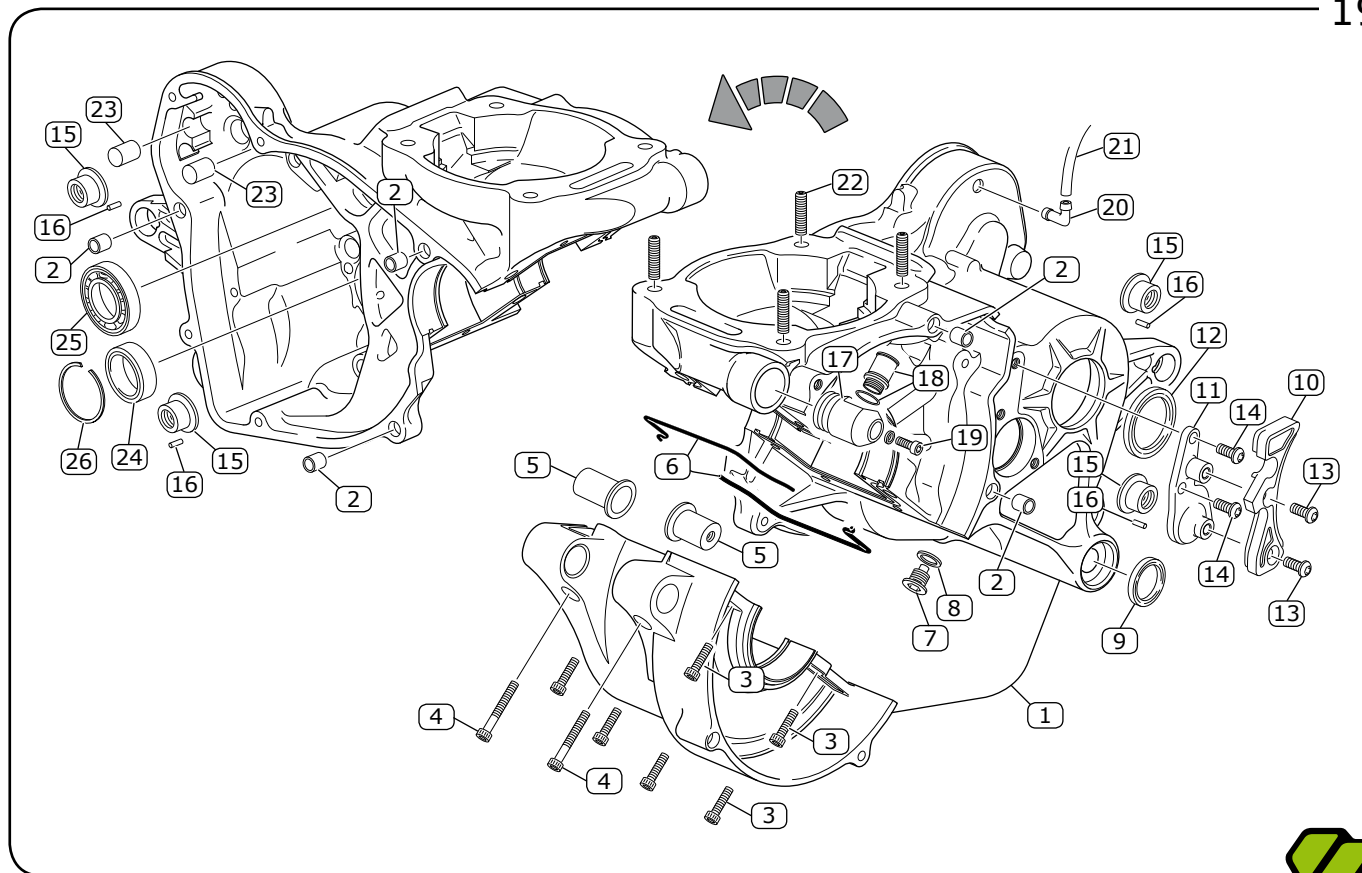

POS.	COD.	DESCRIPCIÓN	DESCRIPTION	QTY.
1	V-1448	CARTER PREMONTADO 2018	PREASSEMBLED CRANKCASE 2018	1
2	V-0639	CASQUILLO CENTRADOR CARTER	CRANKCASE CENTRING SLEEVE	9
3	V-0559	TORNILLO M6X20 DIN 7984 8.8	SCREW M6X20 DIN 7984 8.8	6
4	V-0453	TORNILLO M6X45 DIN 912 10.9	SCREW M6X45 DIN 912 10.9	2
5	V-0547	CASQUILLO CARTER/SUBCHASIS DEL	CARTER/FRONT SUBFRAME SLEEVE	2
6	V-1322	HILO TÓRICO 2.0X135MM	O-RING 2.0X135	1
7	V-0312	TAPÓN VACIADO ACEITE	DRAIN PLUG OIL	1
8	V-0472	ARANDELA COBRE TAPÓN ACEITE 12/16/1.5	COOPER WASHER OIL	1
9	V-0340	RETEN 12X22X7 EJE SELECTOR/CARTER	LIP SEAL 12X22X7 GEAR PEDAL/CRANKCASE	1
10	V-0579	PROTECTOR PIÑON CADENA	CRANKCASE CHAIN PROTECTOR	1
11	V-0529	TAPA EJE PRIMARIO	PRIMARY SHAFT COVER	1
12	V-0342	RETEN 30X36X5 EJE SECUNDARIO/CARTER	LIP SEAL 30X36X5 SECUND.SHAFT/CRANKCASE	1
13	V-0651	TORNILLO M5X10 DIN 6912 8.8	SCREW M5X10 DIN 6912 8.8	2
14	V-1321	TORNILLO 5X10 TORX BN 6404 ISO 7380-1	SCREW 5X10 TORX BN 6404 ISO 7380-1	3
15	V-0640	CASQUILLO ROSCADO CARTER	CRANKCASE THREADED SLEEVE	4
16	V-1068	CLAVIA 3X10MM DIN7	PIN 3X10MM DIN7	4
17	V-0505	RACOR CARTER	RACOR CRANKCASE	1
18	V-0506	SOPORTE RACOR BOMBA/CARTER	SUPPORT FITTING PUMP/CRANKCASE	1
19	V-0643	TORNILLO M5X6 DIN 912 8.8	SCREW M5X6 DIN 912 8.8	1
20	V-1406	DESVAPORIZADOR CAMBIO	BREATHER	1
21	V-1303	TUBO DESVAPORIZADOR CAMBIO	GEARBOX BREATHE TUBE	1
22	V-0464	TORNILLO M8X30 DIN 835 8.8	SCREW M8X30 DIN 835 8.8	4
23	V-0310	TOPE PALANCA ARRANQUE	STOP KICKSTART PEDAL	2
24	V-0283	RODAMIENTO BOLAS CONTACTO ANGULAR	TWO ROWS BALL BEARING	1
25	V-0287	RODAMIENTO BOLAS SECUNDARIO/PIÑÓN	BALL BEARING 6005 SECONDARY SHAFT	1
26	V-0336	SEEGER D.32 1.2 FINAL CARTER/PRIMARIO	CRANKCASE PRIMARY SHAFT SEEGER D.32 DIN 472	1