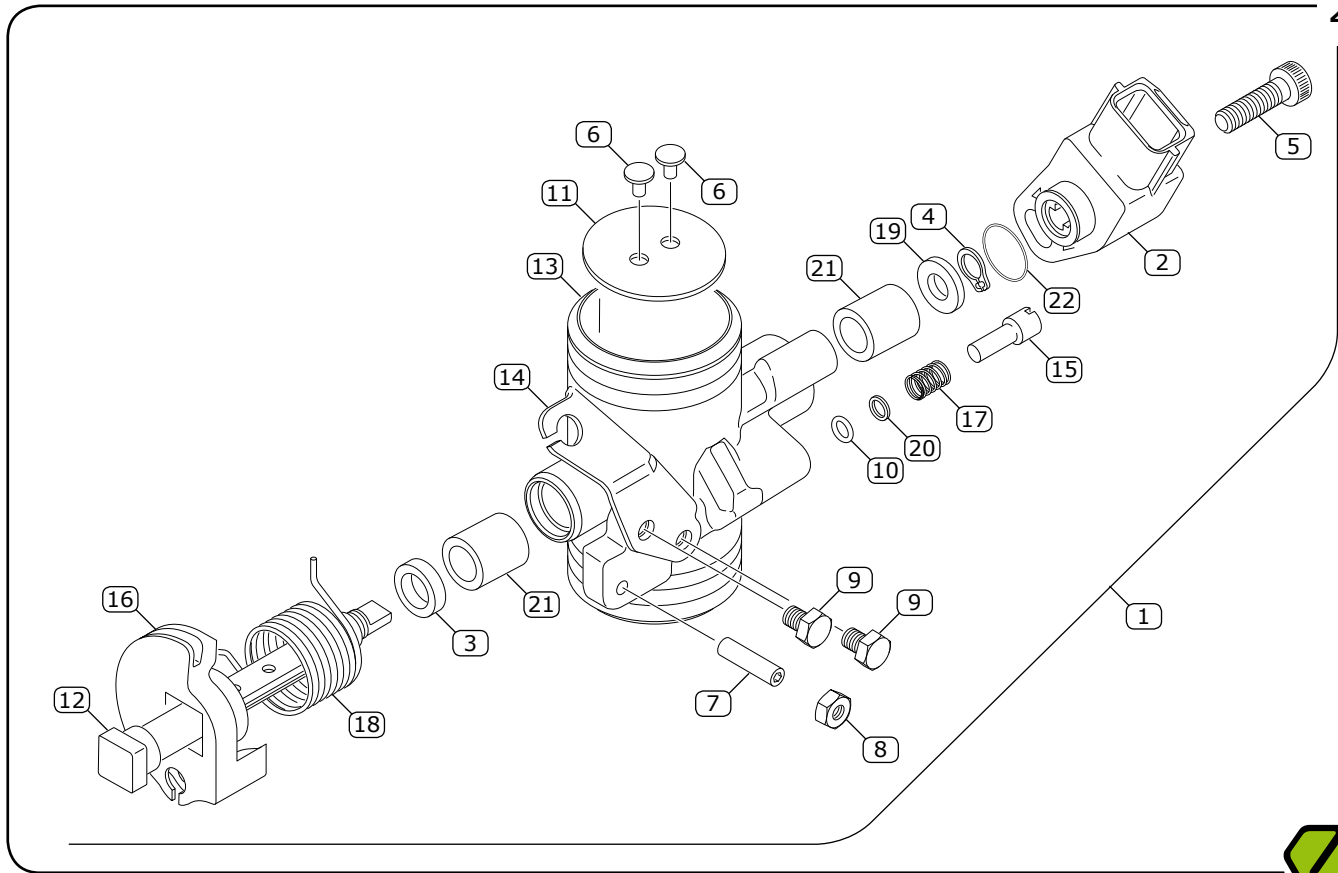

POS.	COD.	DESCRIPCIÓN	DESCRIPTION	QTY.
1	V-0494	CTO. CUERPO INYECCIÓN	INJECTION BODY SET	1
2	V-0422	SENSOR POSICIÓN CUERPO GAS	THROTTLE POSITION SENSOR	1
3	V-0474	ANILLO RETENCIÓN CM 8X12X3	RETAINER RING 381.148	1
4	V-0475	SEEGER CM DIN 471 - 6X0.7	CIRCLIP DIN 471 - 6X0.7	1
5	V-0435	TORNILLO M5X16 DIN 7984 8.8	SCREW M5X16 DIN 7984 8.8	1
6	V-0477	TORNILLO M3X4 CM ISO 7380-3 10.9	TORNILLO M3X4 CM ISO 7380-3 10.9	2
7	V-0478	ESPARRAGO CM DIN 913 A2 M4X16	STUD CM DIN 913 A2 M4X16	1
8	V-0479	TUERCA CM DIN 934 M4	M4 NUT DIN 934	1
9	V-0480	TORNILLO M4X6 DIN 912 8.8	SCREW M4X6 DIN 912 8.8	2
10	V-0481	TORICA CM DIN 3771-4X1	O-RING DIN 3771 4X1	1
11	V-0482	MARIPOSA	BUTTERFLY	1
12	V-0483	EJE MARIPOSA	BUTTERFLY AXIS	1
13	V-0484	CUERPO MARIPOSA	THROTTLE BODY	1
14	V-0485	CHAPA SOPORTE TENSOR CABLE	CABLE TENSIONER SUPPORT	1
15	V-0486	AGUJA AIRE M7X0.5-CM	AIR NEEDLE M6X0.5	1
16	V-0487	POLEA CUERPO MARIPOSA	THROTTLE BODY PULLEY	1
17	V-0488	MUELLE AGUJA CM 4X0.5	SPRING 4X0.5	1
18	V-0489	MUELLE POLEA CUERPO MARIPOSA	PULLEY SPRING	1
19	V-0490	ARANDELA CM 6X12X1	WASHER 6X11.5X2	2
20	V-0491	ARANDELA CM 4.1X5.4X0.25	WASHER 4.1X5.4X0.25	1
21	V-0473	CASQUILLO INA-FAG EGB-0812	BUSH INA-FAG EGB-0812	1
22	V-0801	TORICA SENSOR TPS 11.00X1.00 VITON	TPS SENSOR O-RING 11.00X1.00 VITON	1