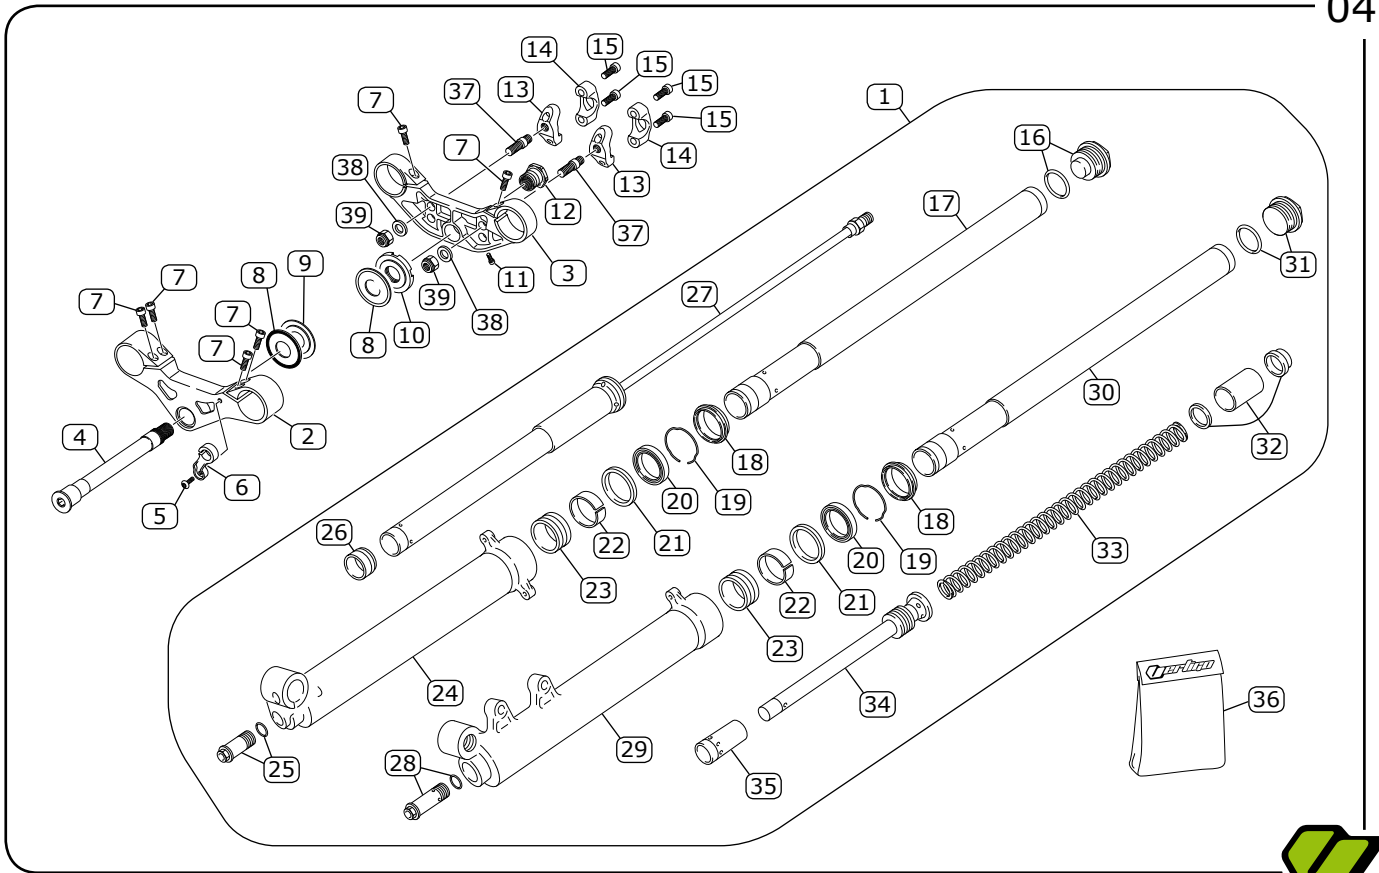

POS.	COD.	DESCRIPCIÓN	DESCRIPTION	QTY.
31	V-1405	TORNILLO M6x20 ISO 7380-1 8.8	SCREW M6x20 ISO 7380-1 8.8	1
32	V-1050	ASIENTO	SEATPOST	1
33	V-1097	JUNTA TAPA CAJA FILTRO	AIRBOX O-RING	1
34	V-1251	TORNILLO ROSCA CHAPA 4.2x18 DIN 7981	SCREW 4.2x32 DIN 7981	2
35	V-1051	TAPA GUARDABARROS TRASERO	REAR MUDGUARD COVER	1

POS.	COD.	DESCRIPCIÓN	DESCRIPTION	QTY.
1	V-0271	HORQUILLA SUSPENSION TECH ALU NEGRA	TECH ALU BLACK FRONT FORK SET	1
2	V-0275	PLATINA INFERIOR 45/0	LOWER CLAMP 45/0	1
3	V-0274	PLATINA SUPERIOR 45/0	UPPER CLAMP 45/0	1
4	V-0516	EJE DIRECCIÓN	STEERING AXLE	1
5	V-0444	TORNILLO M6 X 10 MM	SCREW M6 X 10 MM	1
6	V-0519	GUIA LATIGUILLO FRENO DEL.	BRAKE HOSE GUIDE	1
7	V-0447	TORNILLO M6 X 20 MM	SCREW M6 X 20 MM	6
8	V-0541	ARANDELA PROTECCIÓN DIRECCIÓN	STEERING PROTECTOR WASHER	1
9	V-0542	ARANDELA DIRECCIÓN	STEERING WASHER	1
10	V-0518	TUERCA DIRECCIÓN INF.	LOWER STEERING NUT	1
11	V-0643	TORNILLO M5X6 DIN 912 8.8	SCREW M5X6 DIN 912 8.8	1
12	V-0517	TUERCA DIRECCIÓN SUP.	UPPER STEERING NUT	1
13	V-0515	BRIDA MANILLAR INF.	LOWER HANDLEBAR CLAMP	2
14	V-0514	BRIDA MANILLAR SUP.	UPPER HANDLEBAR CLAMP	2
15	V-0461	TORNILLO M8 X 25 MM	SCREW M8 X 25 MM	4
16	V-0980	TAPÓN HORQUILLA DER.	RIGHT FORK CAP	1
17	V-0982	BARRA HORQUILLA DERECHA	RIGHT STANCHION TUBE	1
18	V-0696	GUARDAPOLVO SUSPENSION DEL.	FRONT FORK DUST SEAL	2
19	V-0990	ANILLO RETENCIÓN	RING STOPPER	2
20	V-0695	RETÉN SUSPENSION DEL.	FRONT FORK OIL SEAL	2
21	V-0991	ANILLO RETENCIÓN RETÉN	RING STOP BUSHING OIL SEAL	2
22	V-0992	COJINETE DE FRICCIÓN 39X43X15	BUSH 39X43X15	2
23	V-0993	COJINETE DE FRICCIÓN 38X40X20	BUSH 38X40X20	2
24	V-0994	BOTELLA DERECHA	RIGHT LEG	1
25	V-0995	TORNILLO DE BLOQUEO HIDRÁULICO + AR	LOCK SCREW HYDRAULIC PUMP + WASHER	1
26	V-0996	CONO TOPE DERECHO	CONE LIMIT RIGHT	1
27	V-0997	CARTUCHO	CARTRIDGE	1
28	V-0989	TORNILLO REGULACIÓN AGUJA + AR	NEEDLE REGULATION SCREW + WASHER	1
29	V-0988	BOTELLA IZQUIERDA	LEFT LEG	1
30	V-0983	BARRA HORQUILLA IZQUIERDA	LEFT STANCHION TUBE	1