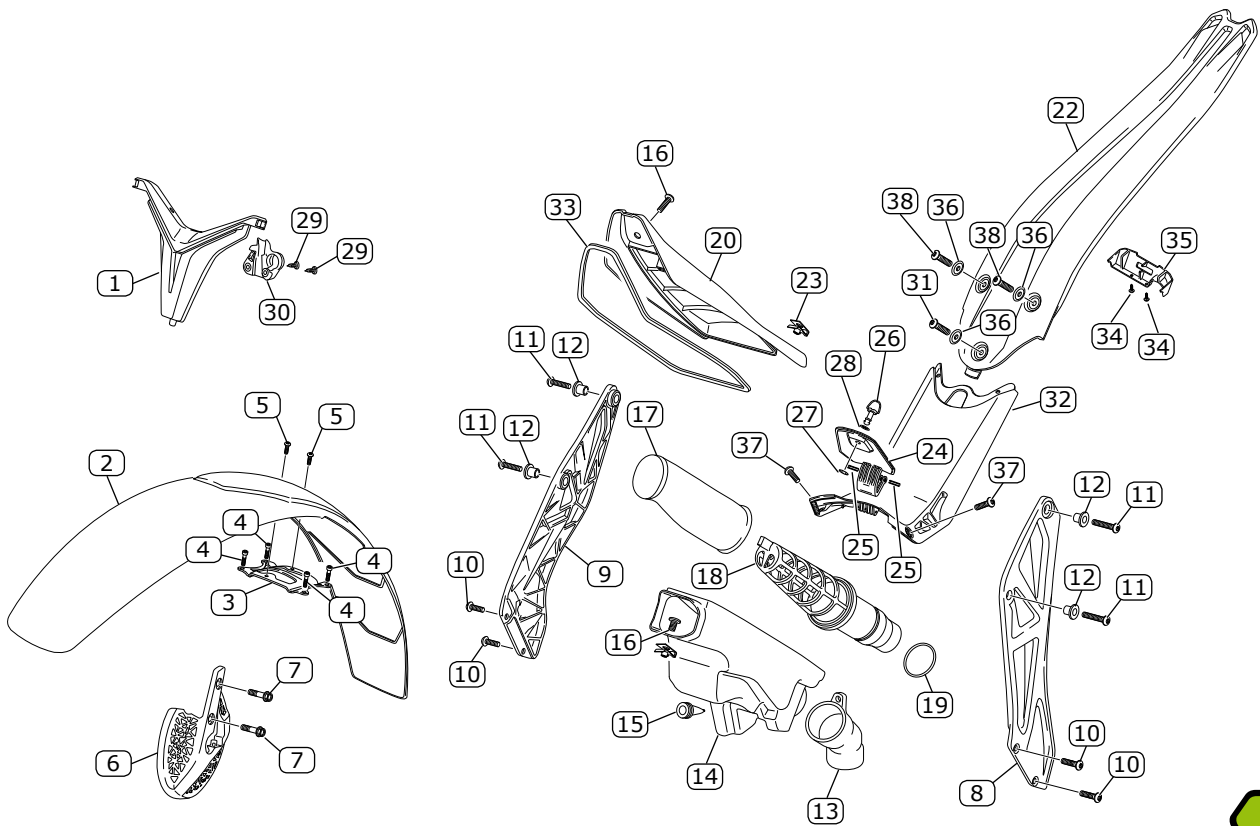

PG. 23

CIGUEÑAL - CRANKSHAFT

PG. 24

EMBRAGUE - CLUTCH

PG. 25

CILINDRO-CULATA-PISTON - CYLINDER-HEAD-PISTON

PG. 26

CUERPO INYECCIÓN - INJECTION BODY

POS.	COD.	DESCRIPCIÓN	DESCRIPTION	QTY.
1	V-0271	HORQUILLA SUSPENSION TECH ALU BLACK	TECH ALU BLACK FRONT FORK SET	1
2	V-1553	PLATINA INFERIOR BRONCE	LOWER CLAMP BRONZE	1
3	V-1552	PLATINA SUPERIOR BRONCE	UPPER CLAMP BRONZE	1
4	V-0516	EJE DIRECCIÓN	STEERING AXLE	1
5	V-0444	TORNILLO M6 X 10 MM	SCREW M6 X 10 MM	1
6	V-0519	GUIA LATIGUILLO FRENO DEL.	BRAKE HOSE GUIDE	1
7	V-0447	TORNILLO M6 X 20 MM	SCREW M6 X 20 MM	6
8	V-0541	ARANDELA PROTECCIÓN DIRECCIÓN	STEERING PROTECTOR WASHER	1
9	V-0542	ARANDELA DIRECCIÓN	STEERING WASHER	1
10	V-0518	TUERCA DIRECCIÓN INF.	LOWER STEERING NUT	1
11	V-0643	TORNILLO M5X6 DIN 912 8.8	SCREW M5X6 DIN 912 8.8	1
12	V-0517	TUERCA DIRECCIÓN SUP.	UPPER STEERING NUT	1
13	V-0515	BRIDA MANILLAR INF.	LOWER HANDLEBAR CLAMP	2
14	V-0514	BRIDA MANILLAR SUP.	UPPER HANDLEBAR CLAMP	2
15	V-0461	TORNILLO M8 X 25 MM	SCREW M8 X 25 MM	4
16	V-0980	TAPÓN HORQUILLA DER.	RIGHT FORK CAP	1
17	V-0999	BARRA HORQUILLA DERECHA	RIGHT STANCHION TUBE	1
18	V-0696	GUARDAPOLVO SUSPENSIÓN DEL.	FRONT FORK DUST SEAL	2
19	V-0990	ANILLO RETENCIÓN	RING STOPPER	2
20	V-0695	RETÉN SUSPENSIÓN DEL.	FRONT FORK OIL SEAL	2
21	V-0991	ANILLO RETENCIÓN RETÉN	RING STOP BUSHING OIL SEAL	2
22	V-0992	COJINETE DE FRICCIÓN 39X43X15	BUSH 39X43X15	2
23	V-0993	COJINETE DE FRICCIÓN 38X40X20	BUSH 38X40X20	2
24	V-0994	BOTELLA DERECHA	RIGHT LEG	1
25	V-0995	TORNILLO DE BLOQUEO HIDRÁULICO + AR	LOCK SCREW HYDRAULIC PUMP + WASHER	1
26	V-0996	CONO TOPE DERECHO	CONE LIMIT RIGHT	1
27	V-0997	CARTUCHO	CARTRIDGE	1
28	V-0989	TORNILLO REGULACIÓN AGUJA + AR	NEEDLE REGULATION SCREW + WASHER	1
29	V-0988	BOTELLA IZQUIERDA	LEFT LEG	1
30	V-0983	BARRA HORQUILLA IZQUIERDA	LEFT STANCHION TUBE	1