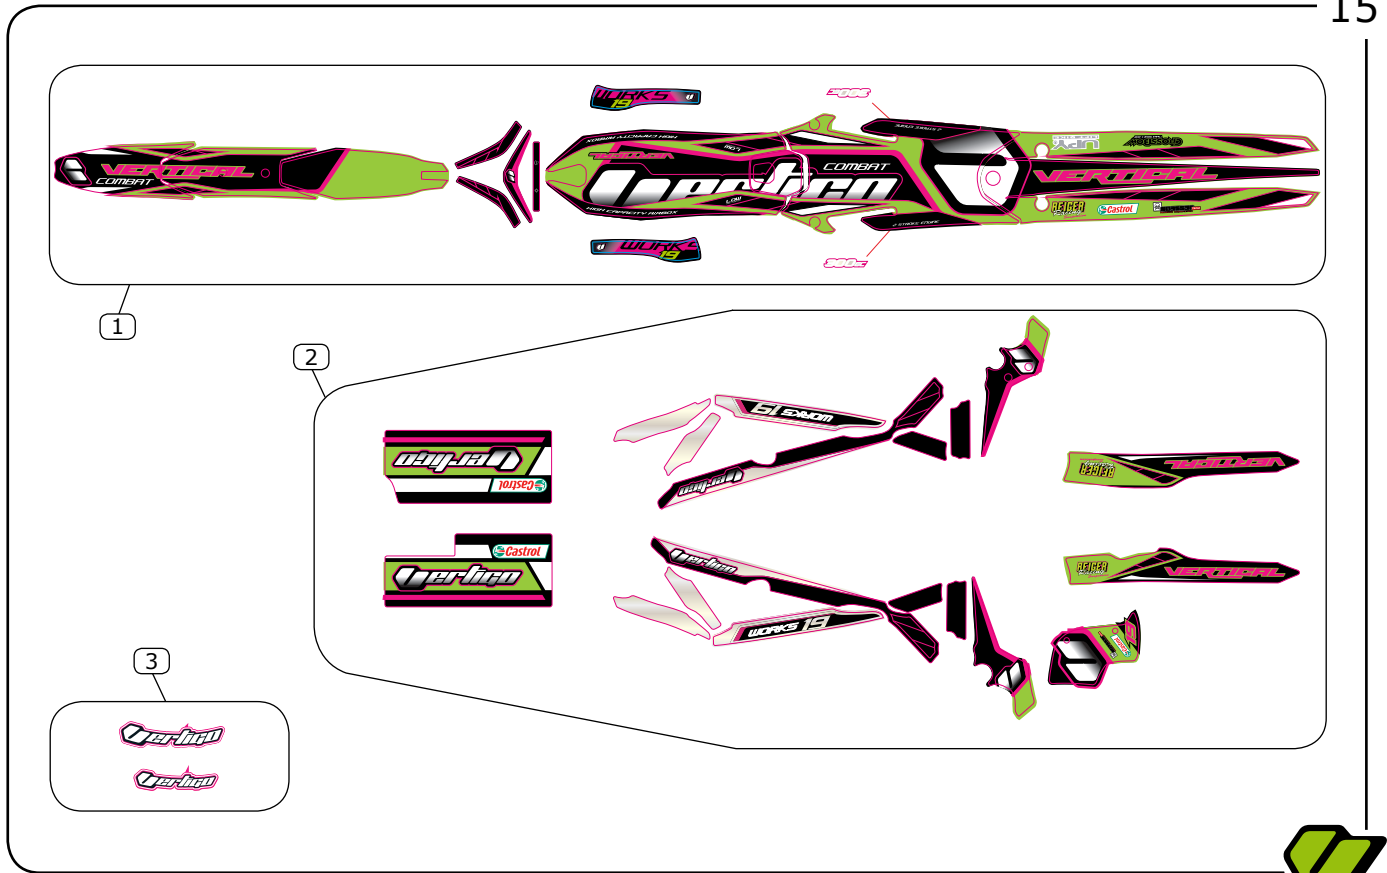

POS.	COD.	DESCRIPCIÓN	DESCRIPTION	QTY.
1	V-1587	KIT BLISTER DECORACION VERTICAL 2019	VERTICAL DECO STICKER KIT 2019	1
2	V-1586	KIT BLISTER PROTECCIÓN VERTICAL 2019	VERTICAL PROTECTION STICKER KIT 2019	1
3	V-1588	KIT BLISTER LLANTAS VERTICAL 2019	VERTICAL RIM STICKER KIT 2019	1