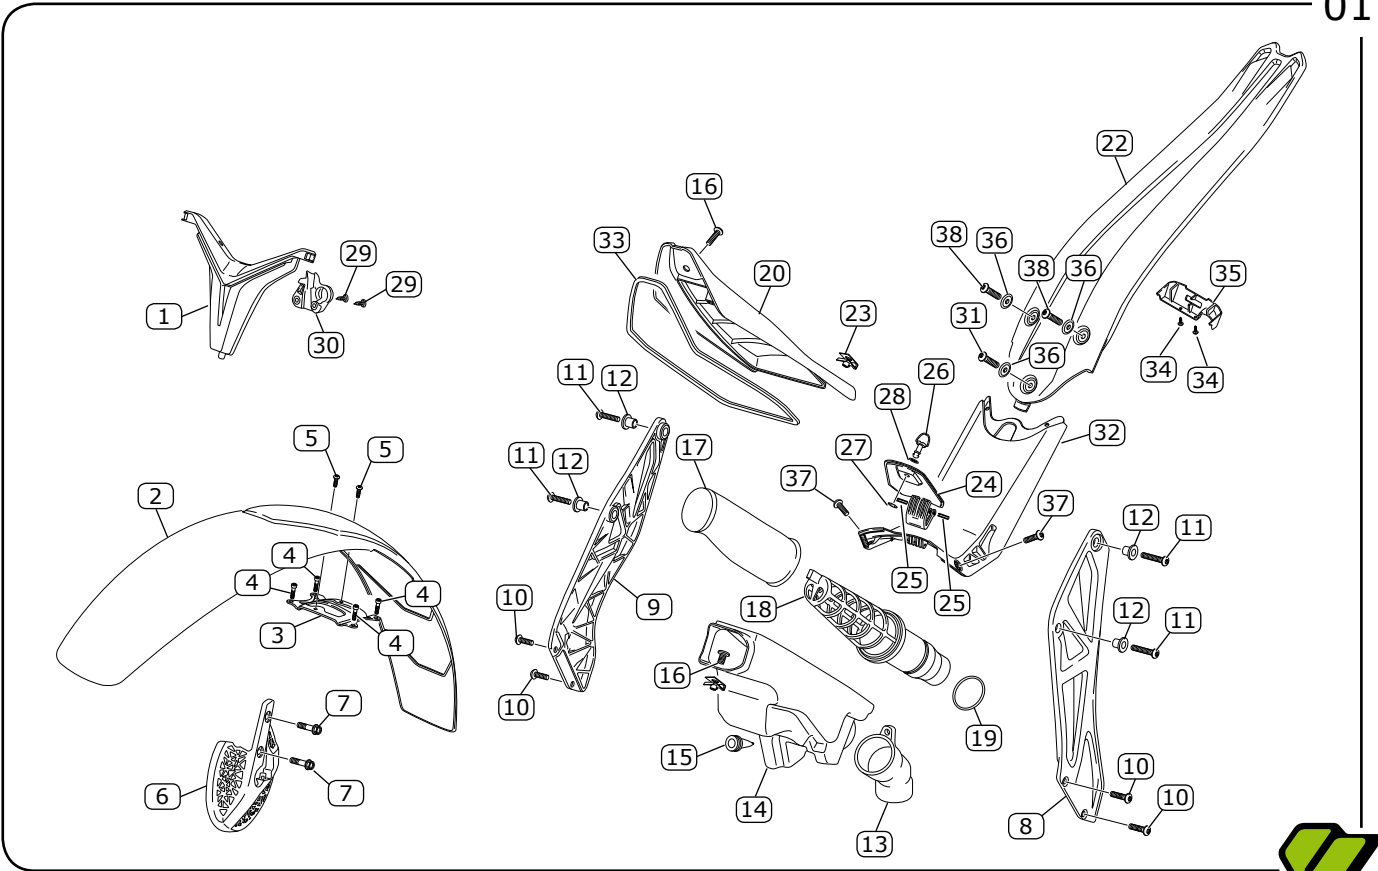

POS.	COD.	DESCRIPCIÓN	DESCRIPTION	QTY.
31	V-1529	TORNILLO M6X20 DIN7991	M6X20 DIN7991	1
32	V-1050	ASIENTO	SEATPOST	1
33	V-1097	JUNTA TAPA CAJA FILTRO	AIRBOX O-RING	1
34	V-1538	TORNILLO ROSCA ALO TO A-2 3.5X14	SCREW ALO TO A-2 3.5X14	2
35	V-1051	SOPORTE LED TRASERO	REAR LED LIGHT SUPPORT	1
36	V-1463	CASQUILLO GUARDABARROS TRASERO	REAR MUDGUARD SLEEVE	3
37	V-1064	TORNILLO M6X16 ISO7380-1 10.9	SCREW M6X16 ISO7380-1 10.9	2
38	V-1528	TORNILLO M6X12 DIN7991	SCREW M6X12 DIN7991	2