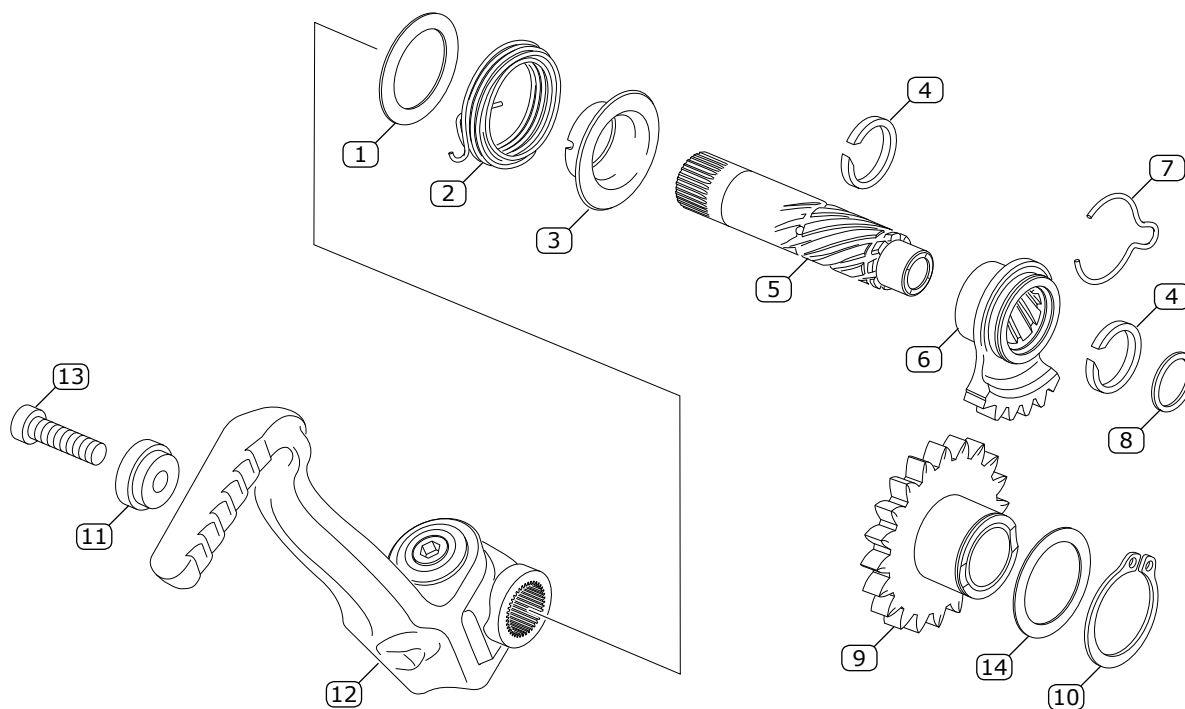

POS.	COD.	DESCRIPCIÓN	DESCRIPTION	QTY.
1	V-0752	ARANDELA 18X40X0.5	WASHER 18X40X0.5	1
2	V-0232	MUELLE ARRANQUE	KICKSTART SPRING	1
3	V-0229	CENTRADOR MUELLE ARRANQUE	KICKSTART SPRING BUSH	1
4	V-0648	SEEGER EJE ARRANQUE	KICKSTART SEEGER SHAFT	2
5	V-0231	EJE ARRANQUE	KICKSTART SHAFT	1
6	V-0251	PIÑÓN DE ARRANQUE	KICKSTART GEAR	1
7	V-0230	MUELLE DE FRICCIÓN ARRANQUE	KICKSTART FRICTION SPRING	1
8	V-0753	ARANDELA 14X25X0.5	WASHER 14X25X0.5	1
9	V-0203	PIÑÓN INT. ARRANQUE	INNER KICKSTART GEAR	1
10	V-0336	CIRCLIP PIÑÓN INT. ARRANQUE	INNER KICKSTART GEAR CIRCLIP	1
11	V-0592	CASQUILLO FIJACIÓN PALANCA DE ARRANQUE	KICKSTART SLEEVE	1
12	V-0299	PALANCA DE ARRANQUE	KICKSTART	1
13	V-1530	TORNILLO M6X30 DIN7984 NT	SCREW M6X30 DIN7984 NT	1
14	V-0921	ARANDELA 30X22X0.5MM	WASHER 30X22X0.5MM	1
14	V-0958	ARANDELA 30X22X0.3MM	WASHER 30X22X0.3MM	1
14	V-0806	ARANDELA 30X22X0.8MM	WASHER 30X22X0.8MM	1