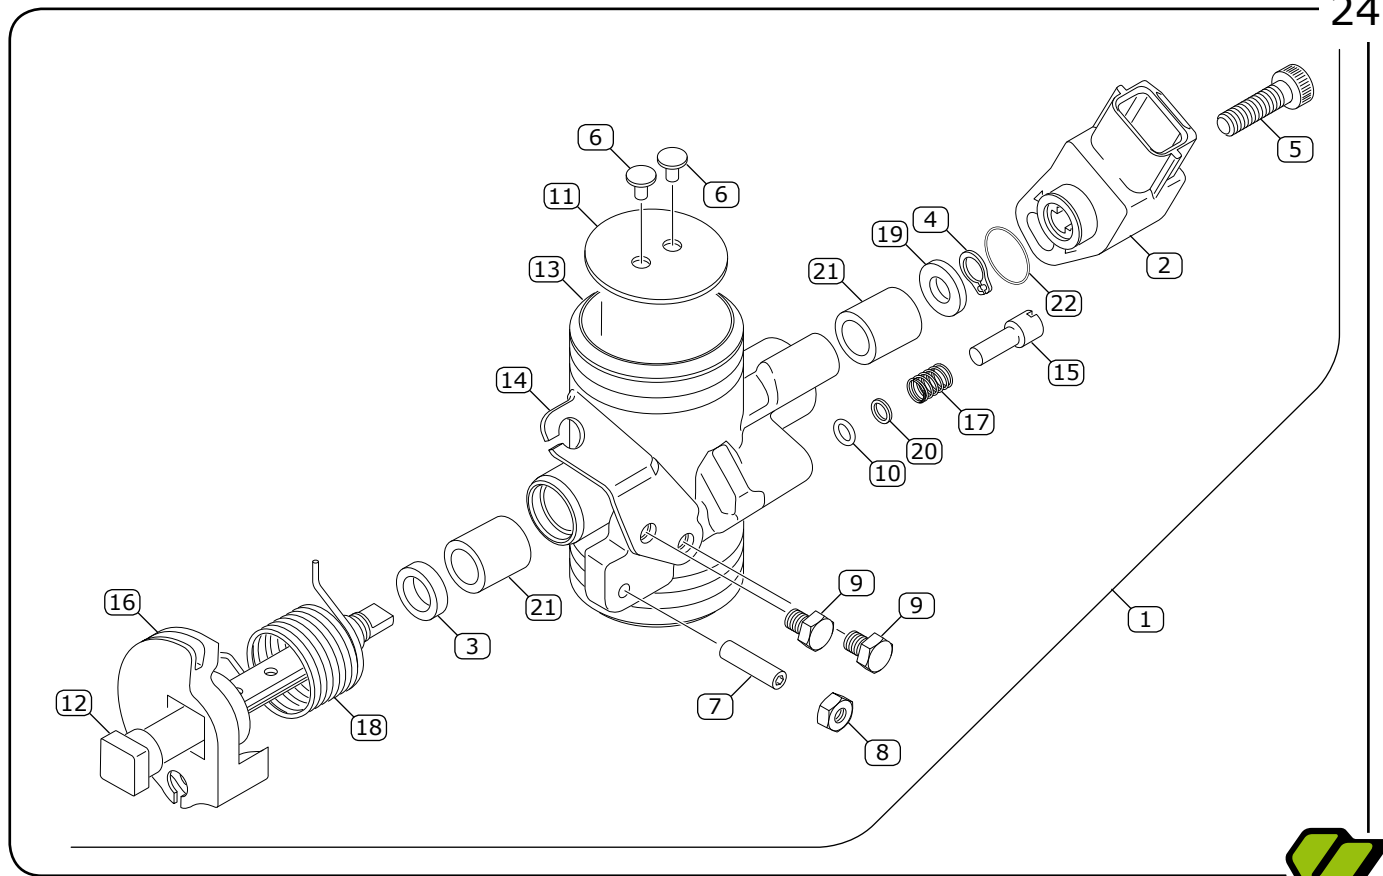

POS.	COD.	DESCRIPCIÓN	DESCRIPTION	QTY.
1	V-0494	CTO. CUERPO INYECCIÓN	INJECTION BODY SET	1
2	V-0422	SENSOR POSICIÓN CUERPO GAS	THROTTLE POSITION SENSOR	1
3	V-0474	ANILLO RETENCIÓN CM 8X12X3	RETAINER RING 381.148	1
4	V-0475	SEEGER CM DIN 471 - 6X0.7	CIRCLIP DIN 471 - 6X0.7	1
5	V-0435	TORNILLO M5X16 DIN 7984 8.8	SCREW M5X16 DIN 7984 8.8	1
6	V-0477	TORNILLO M3X4 CM ISO 7380-3 10.9	TORNILLO M3X4 CM ISO 7380-3 10.9	2
7	V-0478	ESPARRAGO CM DIN 913 A2 M4X16	STUD CM DIN 913 A2 M4X16	1
8	V-0479	TUERCA CM DIN 934 M4	M4 NUT DIN 934	1
9	V-0480	TORNILLO M4X6 DIN 912 8.8	SCREW M4X6 DIN 912 8.8	2
10	V-0481	TORICA CM DIN 3771-4X1	O-RING DIN 3771 4X1	1
11	V-0482	MARIPOSA	BUTTERFLY	1
12	V-0483	EJE MARIPOSA	BUTTERFLY AXIS	1
13	V-0484	CUERPO MARIPOSA	THROTTLE BODY	1
14	V-0485	CHAPA SOPORTE TENSOR CABLE	CABLE TENSIONER SUPPORT	1
15	V-0486	AGUJA AIRE M7X0.5-CM	AIR NEEDLE M6X0.5	1
16	V-0487	POLEA CUERPO MARIPOSA	THROTTLE BODY PULLEY	1
17	V-0488	MUELLE AGUJA CM 4X0.5	SPRING 4X0.5	1
18	V-0489	MUELLE POLEA CUERPO MARIPOSA	PULLEY SPRING	1
19	V-0490	ARANDELA CM 6X12X1	WASHER 6X11.5X2	2
20	V-0491	ARANDELA CM 4.1X5.4X0.25	WASHER 4.1X5.4X0.25	1
21	V-0473	CASQUILLO INA-FAG EGB-0812	BUSH INA-FAG EGB-0812	1
22	V-1504	TORICA SENSOR TPS 11.00X1.00 VITON	TPS SENSOR O-RING 11.00X1.00 VITON	1