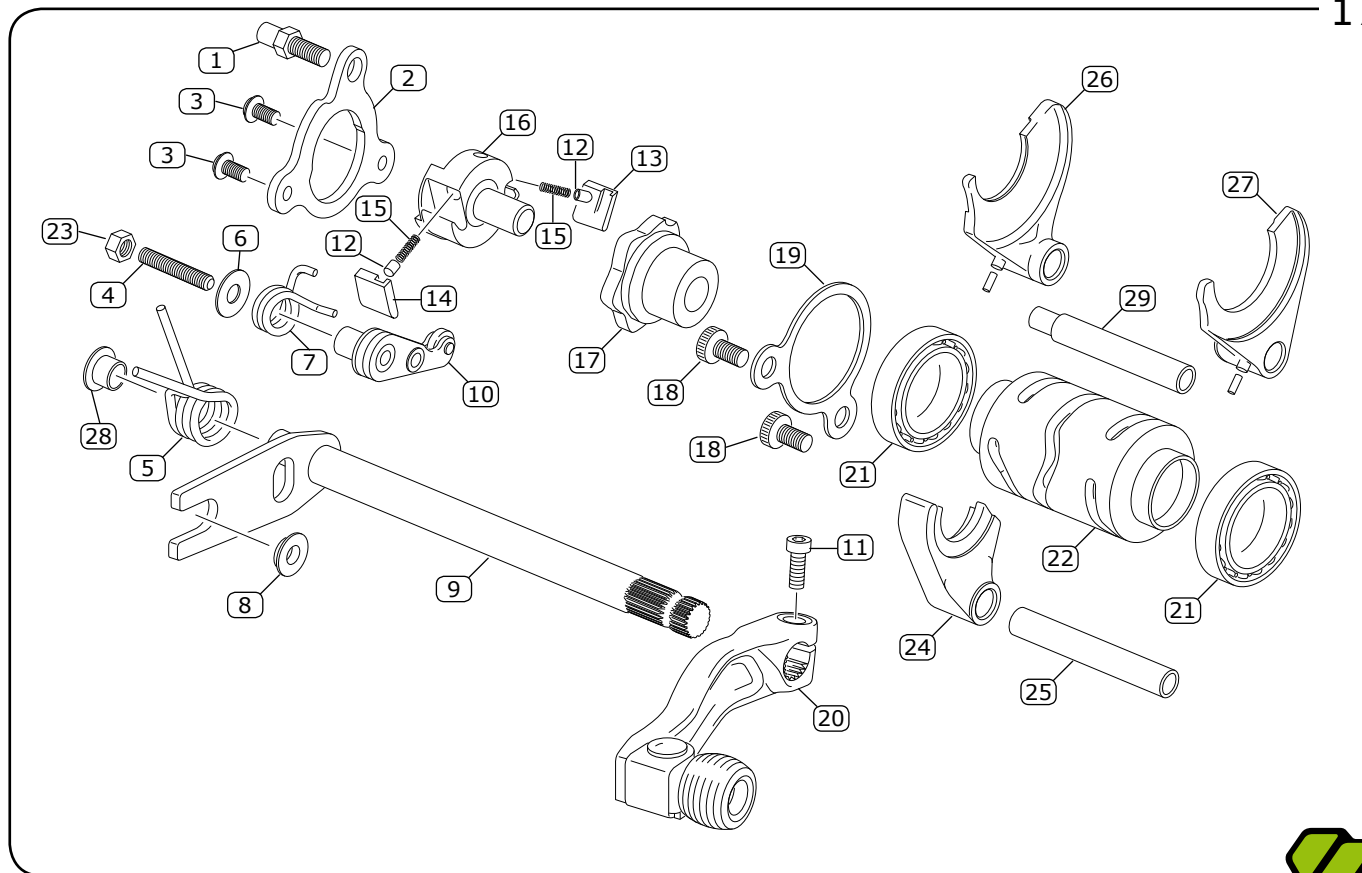

POS.	COD.	DESCRIPCIÓN	DESCRIPTION	QTY.
1	V-1318	TOPE MUELLE SELECTOR	SPRING SELECTOR STOP	1
2	V-1317	PLETINA RETORNO DESMODRÓNICO	RETURN SHIFT PLATE	1
3	V-0554	TORNILLO M5X10 DIN 912 8.8	SCREW M5X10 DIN 912 8.8	2
4	V-0811	ESPARRAGO DIN 913 (ISO 4026) M5X35	STUD M5X35 913 ISO 4026	1
5	V-0243	MUELLE FIJADOR MARCHAS	GEAR SELECTOR SPRING	1
6	V-0810	ARANDELA DIN 9021 M5	WASHER DIN 9021 M5	1
7	V-0228	MUELLE FIJADOR MARCHAS	GEAR SELECTOR SPRING	1
8	V-0220	CASQUILLO SELECTOR DESMODRÓNICO	DESMODROMIC SHIFT SLEEVE	1
9	V-0218	EJE SELECTOR	SHIFT SHAFT	1
10	V-0269	POLEA FIJADOR MARCHAS	SHIFT SELECTOR PULLEY	1
11	V-0645	TORNILLO M6X16 DIN7984 8.8	SCREW M6X16 DIN7984 8.8	1
12	V-0247	TETÓN LEVA CAMBIO	CAM SHIFT PIPE	2
13	V-0245	LEVA CAMBIO IZQUIERDA	LEFT SHIFT CAM LEVER	1
14	V-0246	LEVA CAMBIO DERECHA	RIGHT SHIFT CAM LEVER	1
15	V-0248	MUELLE TETÓN LEVA CAMBIO	CAM SHIFT PIPE SPRING	2
16	V-0221	SELECTOR DESMODRÓNICO	DRUM SHIFT CAM SHORT LEVELS	1
17	V-0226	ESTRELLA SELECTOR CAMBIO	SHIFT DRUM SELECTOR	1
18	V-0556	TORNILLO M5X10 ISO7380 10.9	SCREW M5X10 ISO7380 10.9	2
19	V-0227	PLETINA SUJECIÓN ROD. CAMBIO	BEARING SUPPORT PLATE	1
20	V-0295	PALANCA CAMBIO	SHIFTER LEVER	1
21	V-0285	RODAMIENTO 61804 DESMODRÓNICO	BEARING 61804 SHIFT DRUM	2
22	V-0225	TAMBOR DESMODRÓNICO	DESMODROMIC SHIFT DRUM	1
23	V-0812	TUERCA M5 DIN985 AUTOBLOCANTE	M5 NUT AUTOLOCK	1
24	V-0240	HORQUILLA EJE PRIMARIO	PRIMARY SHAFT GEAR FORK	1
25	V-0244	EJE HORQUILLA 89.9MM	GEAR FORK SHAFT 89.9MM	1
26	V-0242	HORQUILLA 6ª SECUNDARIO	SECONDARY SHAFT 6TH GEAR FORK	1
27	V-0241	HORQUILLA 5ª SECUNDARIO	SECONDARY SHAFT 5TH GEAR FORK	1
28	V-0678	CASQUILLO CENTRADOR MUELLE SELECTOR	SELECTOR SHAFT CENTERING SLEEVE	1
29	V-0676	EJE HORQUILLA 2 DIÁMETROS	DOUBLE DIAMETER FORK SHAFT	1