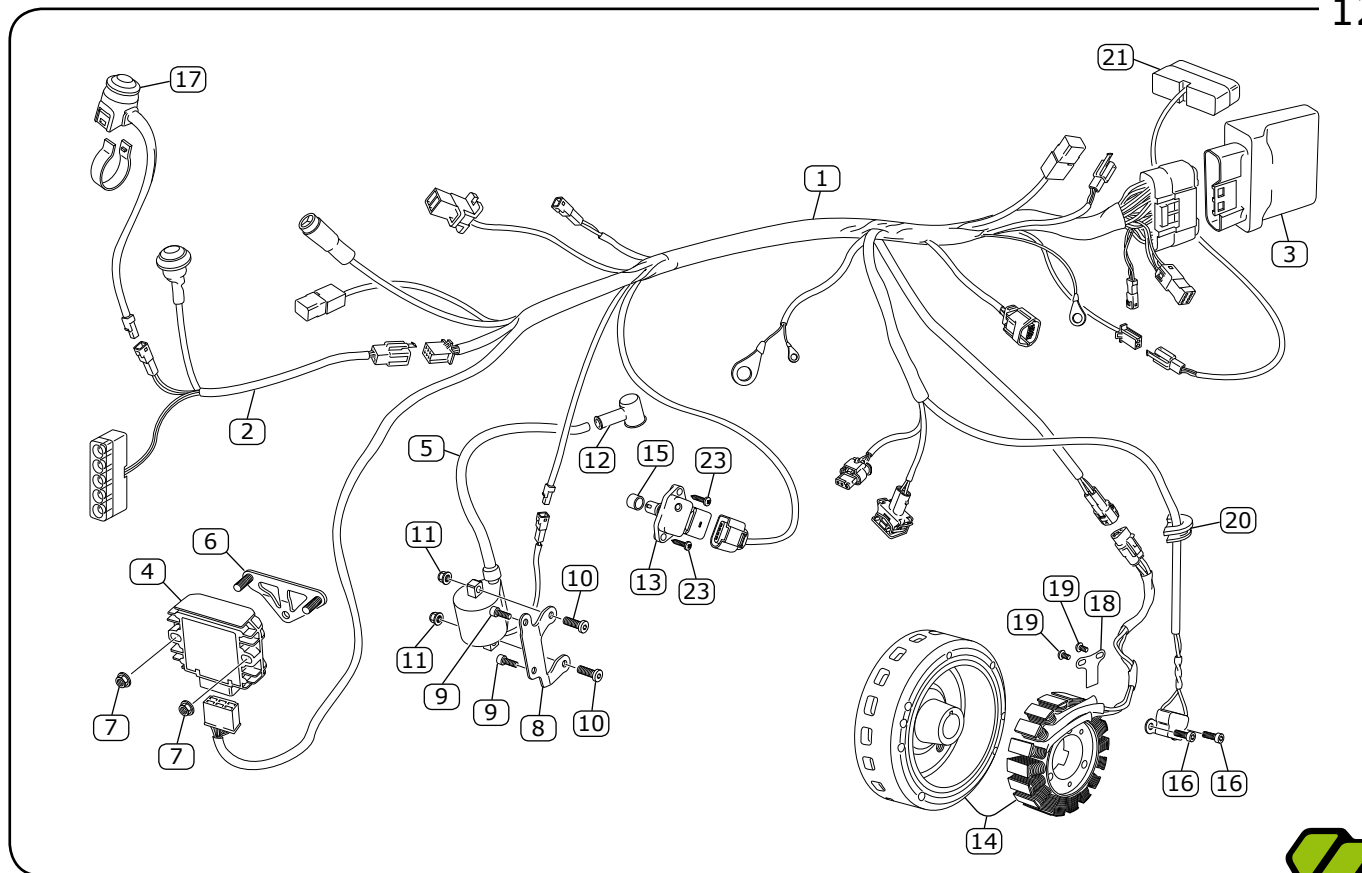

POS.	COD.	DESCRIPCIÓN	DESCRIPTION	QTY.
1	V-1505	INSTALACION ELEC. VERTICAL 2019	VERTICAL WIRING LOOM 2019	1
2	V-1409	INSTALACION ELEC. DEL. VERTICAL DOBLE MAPA	FRONT WIRING LOOM WITH MAPPING SWITCH	1
3	V-1320	ECU VERTICAL	ECU VERTICAL	1
4	V-0591	REGULADOR	REGULATOR	1
5	V-0300	BOBINA ENCENDIDO	IGNITION COIL	1
6	V-0794	SOPORTE REGULADOR	REGULATOR SUPPORT	1
7	V-0863	TUERCA DIN 985 M6	M6 NUT DIN 985	2
8	V-0660	SOPORTE BOBINA	IGNITION COIL SUPPORT	1
9	V-0440	TORNILLO M5X6 ISO 7380 8.8	SCREW M5X6 ISO 7380 8.8	2
10	V-0462	TORNILLO M6X16 DIN912 8.8	SCREW M6X16 DIN912 8.8	2
11	V-0836	TUERCA DIN 985 M6	M6 NUT DIN 985	2
12	V-0427	PIPA BUJÍA	SPARK PLUG PIPE	1
13	V-1555	SENSOR TEMP. Y PRESIÓN AIRE ADM. 2019	PRESSURE AND TEMP. INTAKE SENSOR 2019	1
14	V-0394	CTO. ROTOR/STATOR	ROTOR/STATOR SET	1
15	V-1554	CASQUILLO AIRBOX	AIRBOX SLEEVE	1
16	V-0434	TORNILLO M5X10 DIN 7984 8.8	SCREW M5X10 DIN 7984 8.8	2
17	V-0740	BOTÓN DE PARO	STOP BUTTON	1
18	V-0637	CHAPA SOP.CABLES ALTERNADOR	STATOR CABLE SUPPORT	1
19	V-1324	TORNILLO M5X6 BN 6404 ISO 7380-1	SCREW M5X6 BN 6404 ISO 7380-1	2
20	V-1357	GOMA PICK UP	PICK UP RUBBER	1
21	V-1355	LED TRASERO CON INSTALACION	REAR LED LIGHT	1
22	V-1326	GOMA SOPORTE ECU	ECU RUBBER SUPPORT	1
23	V-0775	TORNILLO ROSCA CHAPA 4.8X19 DIN 7981	SCREW 4.8X19 DIN 7981	2