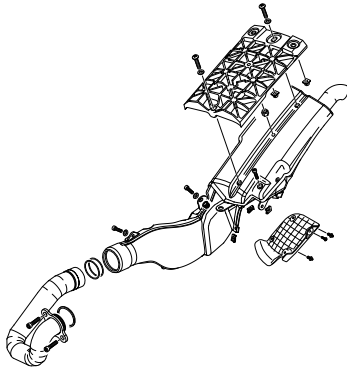

ESCAPE - EXHAUST

PG. 14