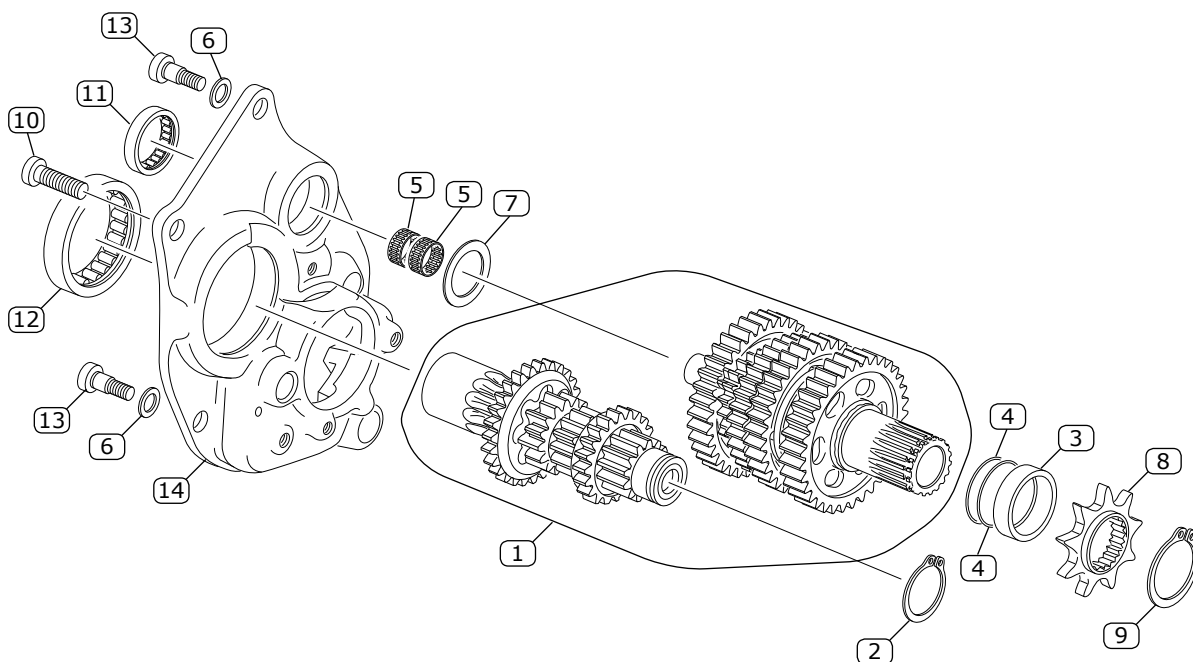

POS.	COD.	DESCRIPCIÓN	DESCRIPTION	QTY.
1	V-0267	GRUPO CAMBIO COMPLETO	GEARBOX ASSY	1
2	V-0335	SEEGER D.20X1.2 DIN471 EJE PRIMARIO	SEEGER D.20 DIN471 PRIMARY SHAFT	1
3	V-0309	CASQUILLO PIÑÓN SALIDA	SHIFT SEAL BUSHING	1
4	V-0634	JUNTA TÓRICA 25X1.5	O-RING 25X1.5	2
5	V-0259	RODAMIENTO AGUJAS	NEEDLE ROLLER BEARING	2
6	V-1042	ARANDELA DIN 433 M8	WASHER DIN 433 M8	2
7	V-0753	ARANDELA 14X25X0.5	WASHER 14X25X0.5	1
8	V-0313	PIÑÓN SALIDA Z10	SPROCKET Z9	1
9	V-0584	SEEGER D.25X1.2 DIN471	SEEGER PINION EXIT	1
10	V-0559	TORNILLO M6X20 DIN7984 8.8	SCREW M6X20 DIN7984 8.8	2
11	V-0288	RODAMIENTO AGUJAS SECUNDARIO	NEEDLE ROLLER SECONDARY	1
12	V-0284	RODAMIENTO AGUJAS CAMP EMB	NEEDLE BEARING CROWN CLUTCH	2
13	V-1041	TOR. AJUSTABLE M6X10 ISO7379 12.9 Ø8 F9	ADJ. SCREW M6X10ISO 7379-12.9 Ø8 F9	2
14	V-0261	TAPA SUJECIÓN CAMBIO	GEARBOX SUPPORT	1