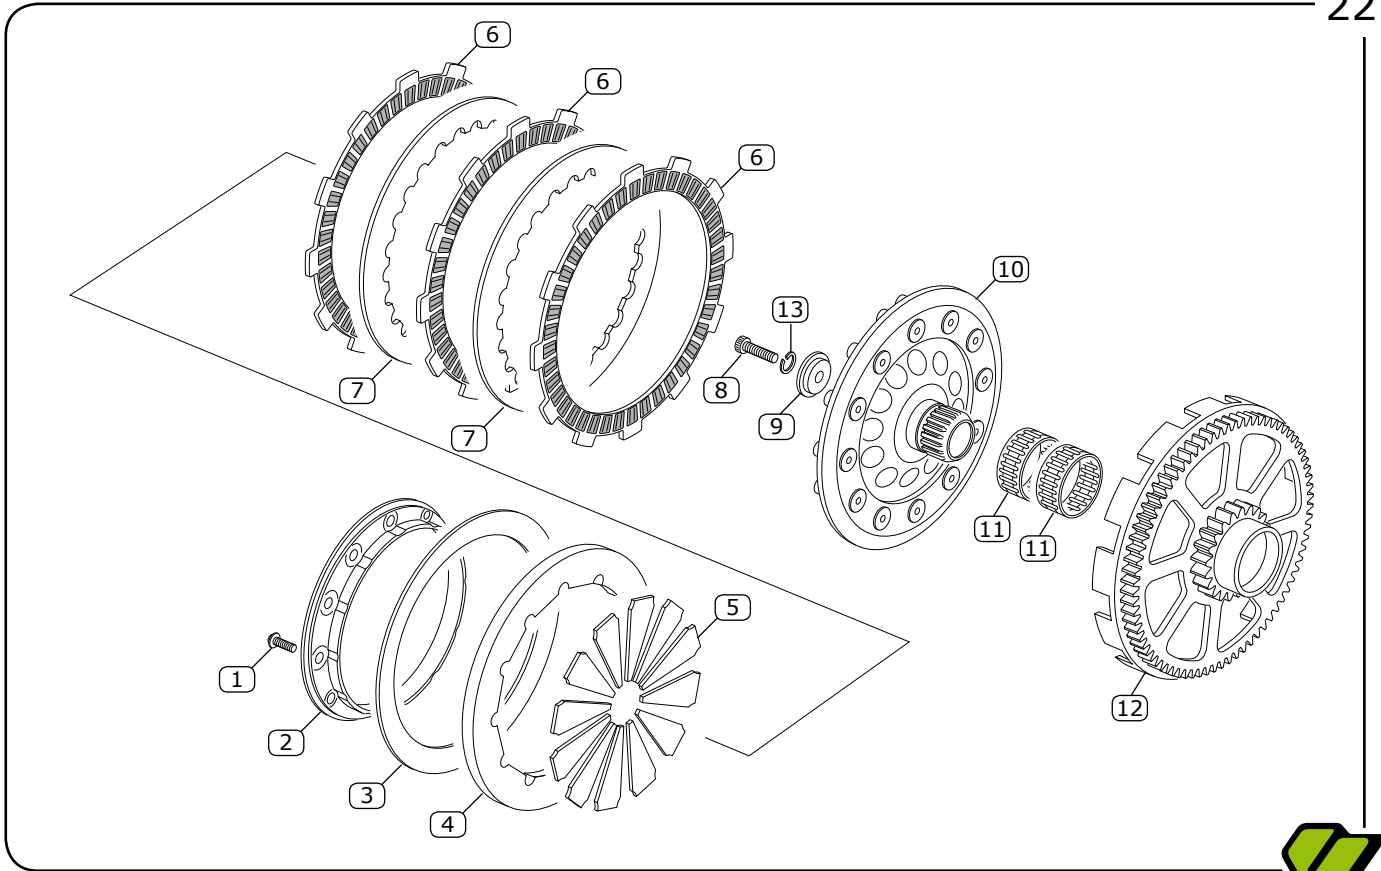

POS.	COD.	DESCRIPCIÓN	DESCRIPTION	QTY.
1	V-0432	TOR. M4X10 INOX A2 TORX TETON EMBRAGUE	SCREW M4X10 INOX A2 TORX	12
2	V-0236	SOPORTE MUELLE EMBRAGUE	CLUTCH SPRING SUPPORT	1
3	V-0224	MUELLE EMBRAGUE 1.5MM	CLUTCH SPRING 1.5MM	1
4	V-0235	PRENSA EMBRAGUE	CLUTCH PRESSURE PLATE	1
5	V-0222	PALANQUETA EMBRAGUE	CLUTCH RELEASE ARM	12
6	V-0237	DISCO EMBRAGUE FORRADO	FIBER CLUTCH DISC	3
7	V-0238	DISCO EMBRAGUE HIERRO 1.4MM	STEEL CLUTCH DISC 1.4MM	2
8	V-0448	TORNILLO M5X20 DIN912	SCREW M5X20 DIN912	1
9	V-0326	CASQ NUCLEO EMBRAGUE	CLUTCH CORE INNER SLEEVE	1
10	V-0266	CUBO EMBRAGUE COMPLETO	CLUTCH HUB ASSY	1
11	V-0260	RODAMIENTO AGUJAS K28X31X13	NEEDEL BEARING K28X31X13	2
12	V-0264	CAMPANA EMBRAGUE	CLUTCH BASKET	1
13	V-1170	ARANDELA AET M5	WASHER AET M5	1