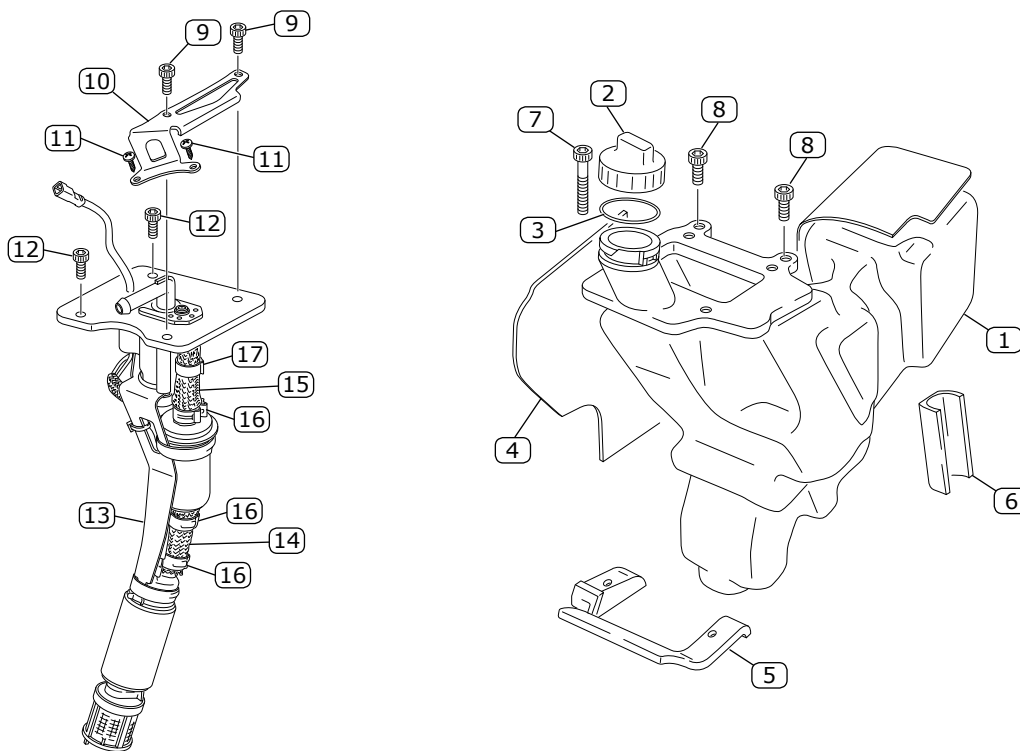

POS.	COD.	DESCRIPCIÓN	DESCRIPTION	QTY.
1	V-1062	DEPÓSITO GASOLINA TRANSPARENTE	TRANSPARENT FUEL TANK	1
2	V-0535	TAPÓN DEPÓSITO GASOLINA	FUEL TANK CAP	1
3	V-0799	JUNTA TÓRICA TAPÓN DEPÓSITO	FUEL TANK CAP O-RING	1
4	V-0833	CTO. ADHESIVO PROTECTOR TÉRMICO	TERMIC STICKER KIT	1
5	V-0530	GOMA INFERIOR SOPORTE DEPOSITO	LOWER FUEL TANK RUBBER SUPPORT	1
6	V-0531	GOMA LATERAL DEPÓSITO GASOLINA	FUEL TANK RUBBER SUPPORT	1
7	V-0555	TORNILLO M5X30 DIN 912	SCREW M5X30 DIN 912	1
8	V-0554	TORNILLO M5X10 DIN 6912 8.8	SCREW M5X10 DIN 6912 8.8	2
9	V-0433	TORNILLO M5X16 ISO7380 8.8	SCREW M5X16 ISO7380 8.8	2
10	V-0913	SOPORTE BOMBA DE AGUA	WATER PUMP SUPPORT	1
11	V-1026	TORNILLO DE ROSCA 3.9 X 13	SCREW 3.9 X 13	2
12	V-0556	TORNILLO M5X12 ISO 7830 8.8	SCREW M5X12 ISO 7830 8.8	2
13	V-1192	CONJUNTO BOMBA GASOLINA 2017	PETROL PUMP SET 2017	1
14	V-1060	TUBO GASOLINA DE BOMBA A FILTRO	PETROL HOSE PUMP-FILTER	1
15	V-1061	TUBO GAS. FILTRO A VALVULA DE PRESION	PETROL HOSE FILTER-VALVE	1
16	V-1248	ABRAZADERA CLIK INOX-A2 W4 D-12	INOX CLICK CLAMP A2 W4 D-12	3
17	V-1266	BRIDA COBRA 11,0/7	COBRA CLAMP 11,0/7	1