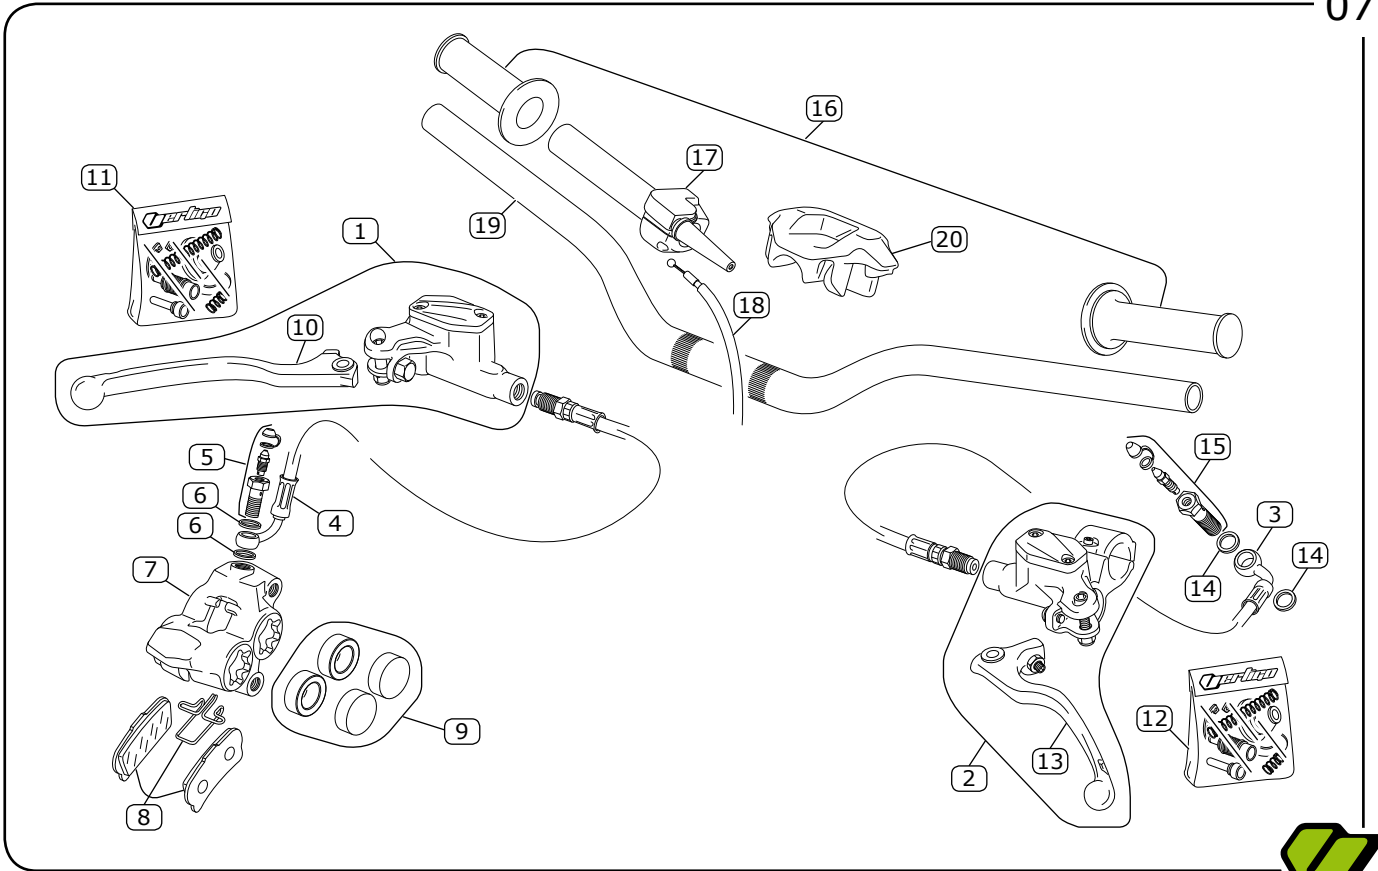

POS.	COD.	DESCRIPCIÓN	DESCRIPTION	QTY.
1	V-1576	BOMBA FRENO DELANTERA	FRONT BRAKE PUMP	1
2	V-1508	CTO. BOMBA EMBRAGUE	CLUTCH PUMP SET	1
3	V-0355	LATIGUILLO EMBRAGUE	CLUTCH HOSE	1
4	V-0364	LATIGUILLO FRENO DELANTERO	FRONT BRAKE HOSE	1
5	V-0723	RACOR FRENO DELANTERO	RACORD FRONT BRAKE	1
6	V-0724	ARANDELA BANJO	BANJO WASHER	2
7	V-1561	PINZA FRENO DELANTERA	FRONT BRAKE CALIPER	1
8	V-0362	PASTILLAS FRENO DELANTERAS	FRONT BRAKE PADS	1
9	V-1563	KIT REPARACIÓN PISTÓN PINZA FRENO DEL.	FRONT CALIPER PISTON REPAIR KIT	1
10	V-1564	MANETA FRENO DELANTERA	FRONT BRAKE LEVER	1
11	V-1565	KIT REPARACIÓN BOMBA FRENO DELANTERA	FRONT BRAKE PUMP REPAIR KIT	1
12	V-1566	KIT REPARACIÓN BOMBA EMBRAGUE	CLUTCH PUMP REPAIR KIT	1
13	V-1567	MANETA EMBRAGUE	CLUTCH LEVER	1
14	V-0611	ARANDELA ALU. RACORD EMBRAGUE	CLUTCH RACORD ALUMINIUM WASHER	2
15	V-0610	RACOR M10 EMBRAGUE	RACORD M10 CLUTCH	1
16	V-0895	JUEGO PUÑOS RENTHAL	RENTAL GRIPS SET	1
17	V-0303	MANDO GAS	THROTTLE	1
18	V-0396	CABLE GAS	THROTTLE WIRE	1
19	V-0387	MANILLAR WORLD TRIAL TEM	WORLD TRIAL TEAM HANDLEBAR	1
20	V-1319	PROTECTOR MANILLAR	HANDLEBAR PROTECTOR	1