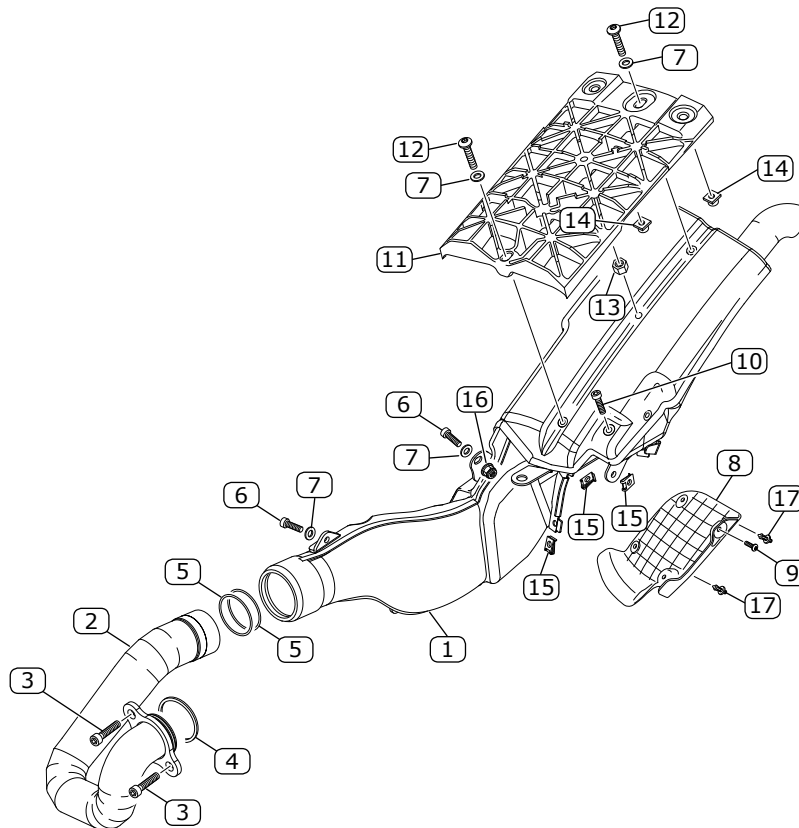

POS.	COD.	DESCRIPCIÓN	DESCRIPTION	QTY.
1	V-1075	SILENCIADOR	SILENCER	1
2	V-1491	COLECTOR ESCAPE	EXHAUST PIPE	1
3	V-0447	TORNILLO M6X20 DIN 912 8.8	SCREW M6X20 DIN 912 8.8	2
4	V-0512	JUNTA TÓRICA SILENCIADOR	MUFFLER O-RING	2
5	V-0386	JUNTA ESCAPE 38X45.2X5.5	EXHAUST SEAL 38X45.2X5.5	1
6	V-0645	TORNILLO M6X16 DIN7984 8.8	SCREW M6X16 DIN7984 8.8	1
7	V-0490	ARANDELA CM 6X12X1	WASHER CM 6X12X1	4
8	V-0550	TAPA POSTERIOR SILENCIOSO	MUFFLER REAR COVER	1
9	V-0557	TORNILLO M5X12 ISO 7830 8.8	SCREW M5X12 ISO 7830 8.8	1
10	V-0462	TORNILLO M6X16 DIN912 8.8	SCREW M6X16 DIN912 8.8	1
11	V-0583	PROTECTOR SILENCIOSO	MUFFLER PROTECTOR	1
12	V-0449	TORNILLO M6X25 DIN 7984 8.8	SCREW M6X25 DIN 7984 8.8	2
13	V-1358	TUERCA M6 F-1140	NUT M6 F-1140	1
14	V-0690	CASQUILLO GUARDABARROS TRASERO	REAR MUDGUARD SLEEVE	2
15	V-0653	TUERCA RAPIDA TRT-M5-1	FAST NUT TRT-M5-1	3
16	V-0836	TUERCA DIN 985 M6	NUT DIN 985 M6	1
17	V-1559	REMACHE UNIVERSAL 5.5MM	UNIVERSAL RIVET 5.5MM	2