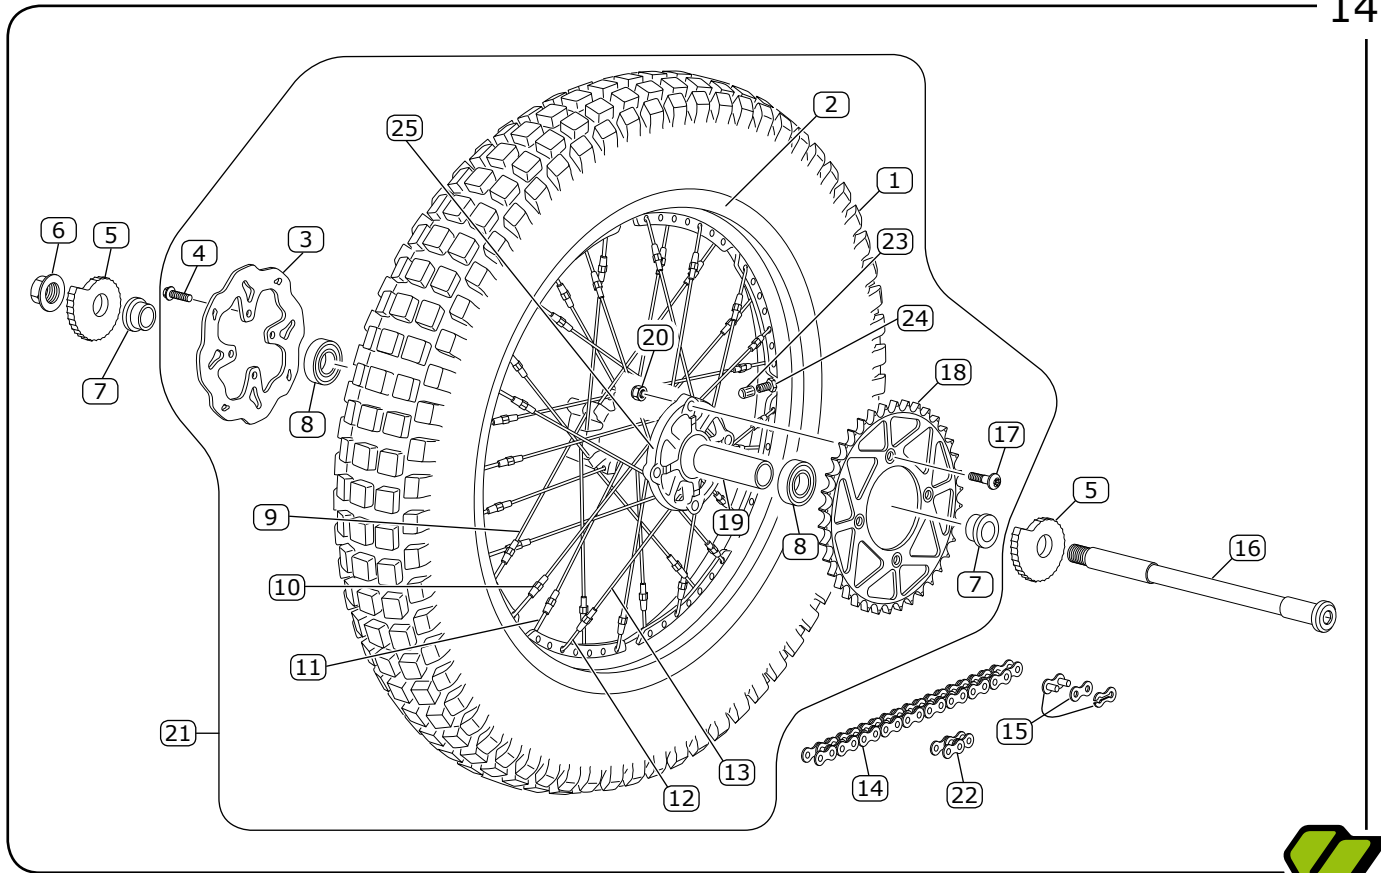

POS.	COD.	DESCRIPCIÓN	DESCRIPTION	QTY.
1	V-0745	NEUM. TRAS. TRIAL 120/100R18 68M TL D803GP	REAR TYRE TRIAL 120/100R18 68M TL D803GP	1
2	V-0378	LLANTA TRASERA 2.15 X 18 TUBELESS	REAR RIM 2.15 X 18 TUBELESS	1
3	V-0349	DISCO FRENO TRASERO	REAR BRAKE DISC	1
4	V-0682	TORNILLO ESPECIAL M6X20 DISCO FRENO	SPECIAL SCREW M6X20 BRAKE DISC	4
5	V-0606	EXCENTRICA RUEDA TRAS	REAR WHEEL ECCENTRIC WASHER	2
6	V-0552	TUERCA RUEDA TRASERA	REAR WHEEL NUT	1
7	V-0549	CASQUILLO RUEDA TRASERA	REAR WHEEL SLEEVE	2
8	V-0510	RODAMIENTO BUJE 6004 2RS	BEARING HUB 6004 2 RS	2
9	V-0381	RADIO RUEDA TRASERA M4 X 0.7 L165 MM	REAR WHEEL SPOKE M4 X 0.7 L165 MM	16
10	V-0383	TUERCA TENSOR RADIO M4	REAR WHEEL SPOKE NUT M4	32
11	V-0382	RADIO RUEDA TRAS. M4 X 0.7 LG 34.5 MM	REAR WHEEL SPOKE M4 X 0.7 LG 34.5MM	16
12	V-0380	RADIO RUEDA TRAS. CORONA M4 X 0.7 L36 MM	REAR WHEEL SPOKE CROWN SIDE M4X0.7 L36 MM	16
13	V-0379	RADIO RUEDA TRAS. CORONA M4 X 0.7 L175 MM	REAR WHEEL SPOKE CROWN SIDE M4X0.7 L175 MM	16
14	V-1031	CADENA REGINA - 103	CHAIN REGINA - 103	1
15	V-0674	ENGANCHE CADENA	CHAIN LINK	1
16	V-0605	EJE RUEDA TRASERO	REAR WHEEL SHAFT	1
17	V-0681	TORNILLO ESPECIAL CORONA M8 X 25 MM	SPECIAL SCREW M8X25 10.9 REAR SPROCKET	4
18	V-1502	CORONA Z42	CHAINWHEEL Z42	1
19	V-1004	CASQUILLO INTERIOR BUJE TRASERO	REAR HUB INNER SLEEVE	1
20	V-0470	TUERCA M8 DIN 985 AUTOBLOCANTE	NUT M8 DIN 985 AUTO LOCK	4
21	V-1501	CTO RUEDA TRASERA	REAR WHEEL SET	1
22	V-1032	MEDIA MALLA	HALF CHAIN LINK	1
23	V-0762	TAPÓN VALVULA VERDE	GREEN VALVE CAP	1
24	V-0385	VÁLVULA TUBELESS	TUBELESS VALVE	1
25	V-1558	BUJE TRASERO NEGRO	REAR WHEEL HUB BLACK	1