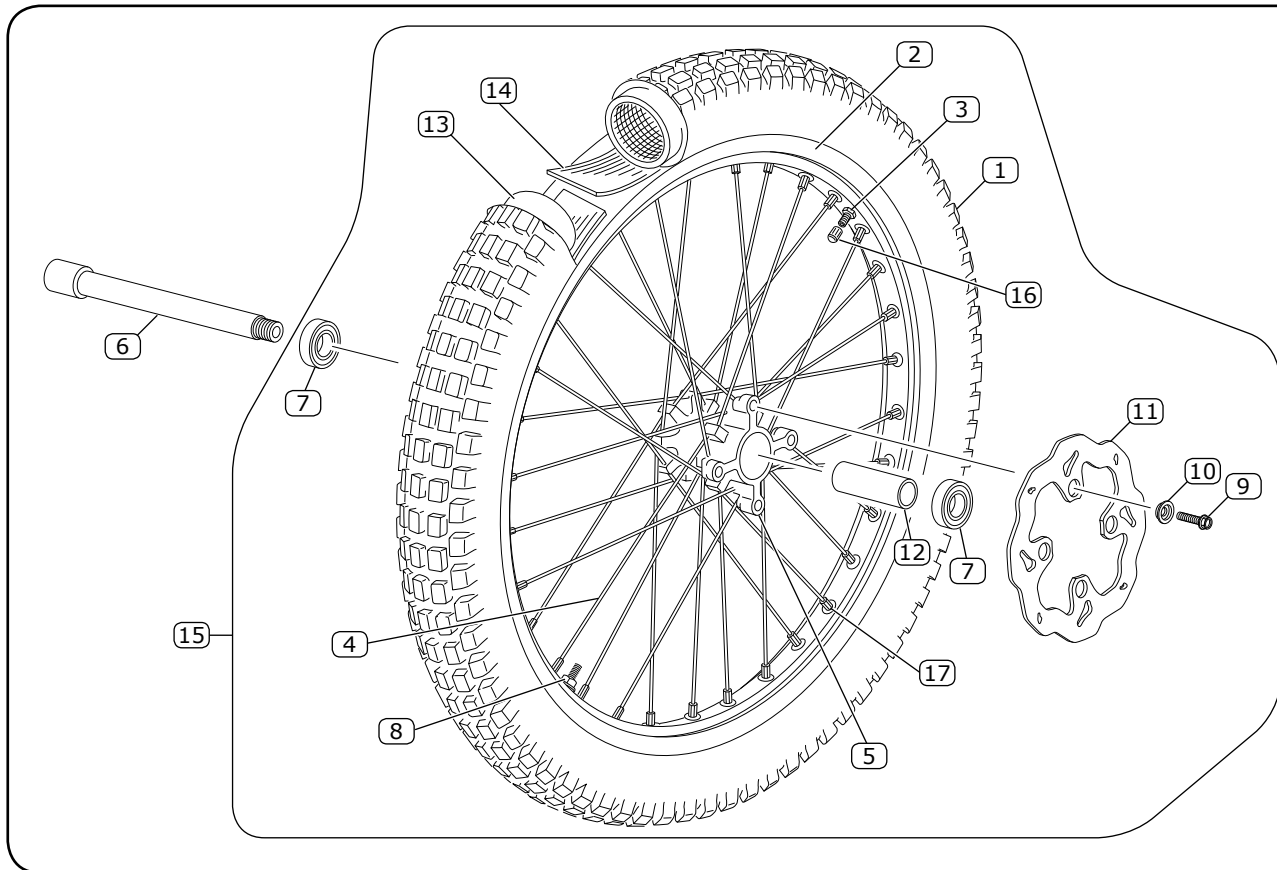

POS.	COD.	DESCRIPCIÓN	DESCRIPTION	QTY.
1	V-0744	NEUM. DEL. DUNLOP 80/100-21 51M D803GP	FRONT TYRE. DUNLOP 80/100-21 51M D803GP	1
2	V-0371	LLANTA DEL. 1.60 X 21	FRONT RIM 1.60 X 21	1
3	V-0385	VÁLVULA TUBELESS	TUBELESS VALVE	1
4	V-0372	RADIO DEL. M3.5 X 0.6 L255 MM	FRONT WHEEL SPOKE M3.5 X 0.6 L255 MM	32
5	V-1557	BUJE DELANTERO NEGRO	FRONT HUB BLACK	1
6	V-0334	EJE RUEDA DELANTERO	FRONT WHEEL SHAFT	1
7	V-0510	RODAMIENTO BUJE 6004 2RS	BEARING HUB 6004 2 RS	2
8	V-0375	AGARRE CUBIERTA DELANTERA	FRONT WHEEL GRIP	1
9	V-0437	TORNILLO ESPECIAL M6X20 ESP. DISCO FRENO	SPECIAL SCREW M6X20 BRAKE DISC SPACER	4
10	V-0325	CASQUILLO DISCO FRENO FLOTANTE	FLOATING BRAKE DISC SLEEVE	4
11	V-0348	DISCO FRENO DELANTERO	FRONT BRAKE DISC	1
12	V-1003	CASQUILLO INTERIOR BUJE DEL.	FRONT HUB INNER SLEEVE	1
13	V-0278	CAMARA DELANTERA 21MD VALVE TR4	FRONT INNER TUBE 21MD VALVE TR4	1
14	V-0747	PROTECTOR CAMARA AIRE DEL.	FRONT INNERTUBE PROTECTOR	1
15	V-1500	CTO. RUEDA DELANTERA	FRONT WHEEL SET	1
16	V-0762	TAPON VALVULA VERDE	GREEN VALVE CAP	1
17	V-0373	TUERCA RADIO	SPOKE NUT	32