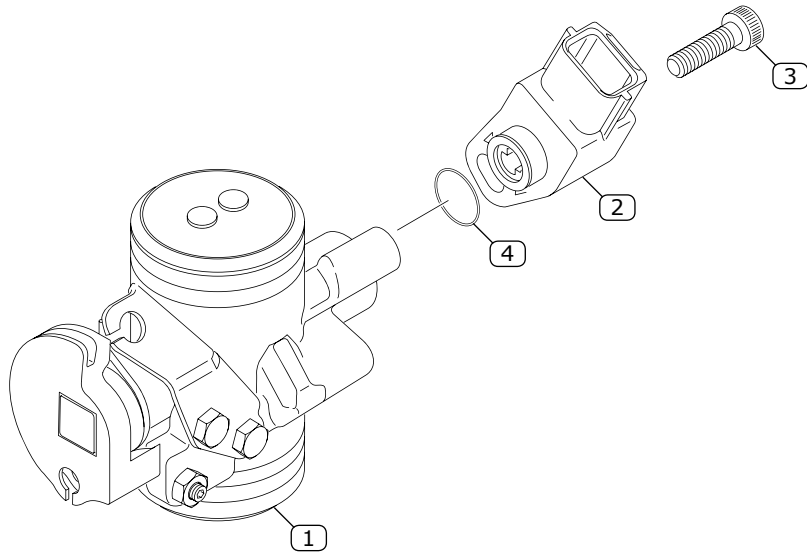

POS.	COD.	DESCRIPCIÓN	DESCRIPTION	QTY.
1	V-1608	CTO. CUERPO INYECCIÓN RACING 125	125 RACING INJECTION BODY SET	1
2	V-0422	SENSOR POSICIÓN CUERPO GAS	THROTTLE POSITION SENSOR	1
3	V-0435	TORNILLO M5X16 DIN 7984 8.8	SCREW M5X16 DIN 7984 8.8	1
4	V-1504	TORICA SENSOR TPS 11.00X1.00 VITON	TPS SENSOR O-RING 11.00X1.00 VITON	1