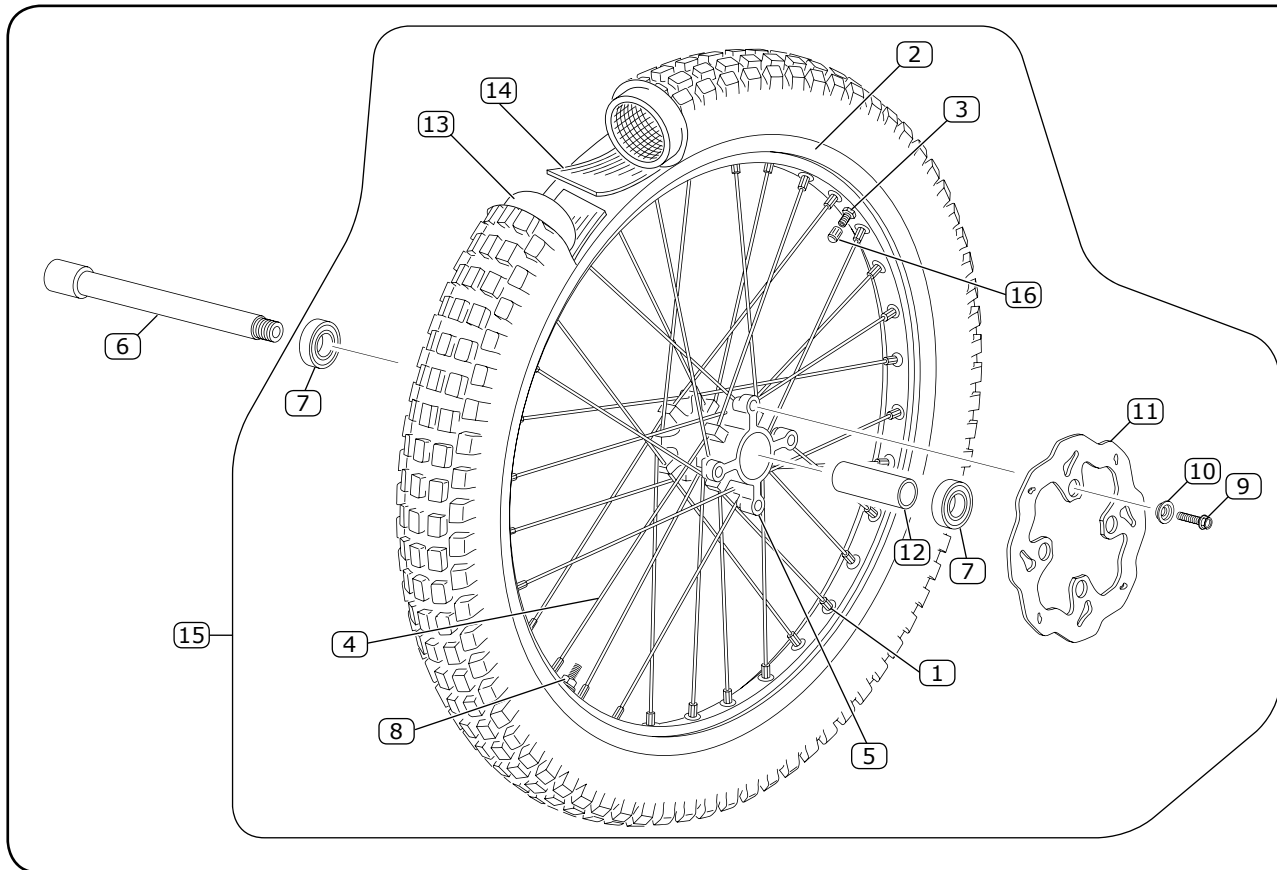

POS.	COD.	DESCRIPCIÓN	DESCRIPTION	QTY.
1	V-0373	TUERCA RADIO	SPOKE NUT	32
2	V-0371	LLANTA DEL. 1.60 X 21	FRONT RIM 1.60 X 21	1
3	V-0385	VÁLVULA TUBELESS	TUBELESS VALVE	1
4	V-0372	RADIO DEL. M3.5 X 0.6 L255 MM	FRONT WHEEL SPOKE M3.5 X 0.6 L255 MM	32
5	V-1678	BUJE DELANTERO VERTIGO ROJO	VERTIGO RED ANODIZED FRONT WHEEL HUB	1
6	V-0334	EJE RUEDA DELANTERO	FRONT WHEEL SHAFT	1
7	V-0510	RODAMIENTO BUJE 6004 2RS	BEARING HUB 6004 2 RS	2
8	V-0375	AGARRE CUBIERTA DELANTERA	FRONT WHEEL GRIP	1
9	V-0437	TORNILLO ESPECIAL M6X20 ESP. DISCO FRENO	SPECIAL SCREW M6X20 BRAKE DISC SPACER	4
10	V-0325	CASQUILLO DISCO FRENO FLOTANTE	FLOATING BRAKE DISC SLEEVE	4
11	V-0348	DISCO FRENO DELANTERO	FRONT BRAKE DISC	1
12	V-1003	CASQUILLO INTERIOR BUJE DEL.	FRONT HUB INNER SLEEVE	1
13	V-0278	CAMARA DELANTERA 21MD VALVE TR4	FRONT INNER TUBE 21MD VALVE TR4	1
14	V-0747	PROTECTOR CAMARA AIRE DEL.	FRONT INNERTUBE PROTECTOR	1
15	V-1686	CTO. RUEDA DELANTERA 2020	2020 FRONT WHEEL SET	1
16	V-0762	TAPON VALVULA VERDE	GREEN VALVE CAP	1