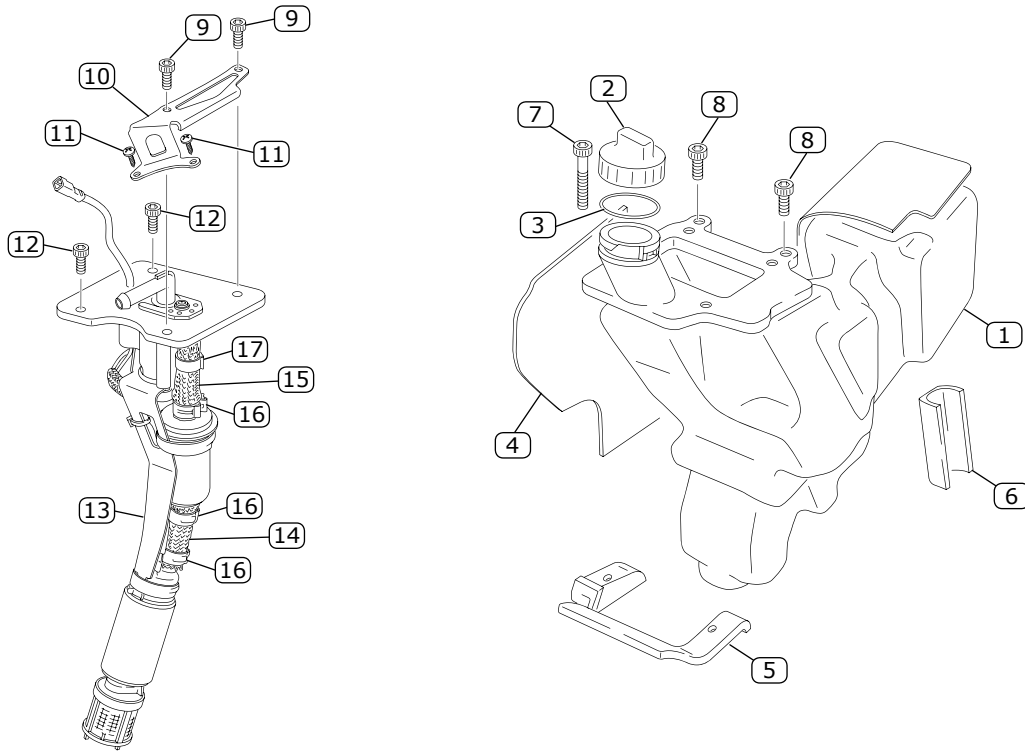

POS.	COD.	DESCRIPCIÓN	DESCRIPTION	QTY.
1	V-1062	DEPÓSITO GASOLINA TRANSPARENTE	TRANSPARENT FUEL TANK	1
2	V-0535	TAPÓN DEPÓSITO GASOLINA	FUEL TANK CAP	1
3	V-0799	JUNTA TÓRICA TAPÓN DEPÓSITO	FUEL TANK CAP O-RING	1
4	V-0833	CTO. ADHESIVO PROTECTOR TÉRMICO	TERMIC STICKER KIT	1
5	V-0530	GOMA INFERIOR SOPORTE DEPOSITO	LOWER FUEL TANK RUBBER SUPPORT	1
6	V-0531	GOMA LATERAL DEPÓSITO GASOLINA	FUEL TANK RUBBER SUPPORT	1
7	V-0555	TORNILLO M5X30 DIN 912	SCREW M5X30 DIN 912	1
8	V-0554	TORNILLO M5X10 DIN 6912 8.8	SCREW M5X10 DIN 6912 8.8	2
9	V-0433	TORNILLO M5X16 ISO7380 8.8	SCREW M5X16 ISO7380 8.8	2
10	V-0913	SOPORTE BOMBA DE AGUA	WATER PUMP SUPPORT	1
11	V-1026	TORNILLO DE ROSCA 3.9 X 13	SCREW 3.9 X 13	2
12	V-0556	TORNILLO M5X12 ISO 7830 8.8	SCREW M5X12 ISO 7830 8.8	2
13	V-1192	CONJUNTO BOMBA GASOLINA 2017	PETROL PUMP SET 2017	1
14	V-1060	TUBO GASOLINA DE BOMBA A FILTRO	PETROL HOSE PUMP-FILTER	1
15	V-1061	TUBO GAS. FILTRO A VALVULA DE PRESIÓN	PETROL HOSE FILTER-VALVE	1
16	V-1248	ABRAZADERA CLIK INOX-A2 W4 D-12	INOX CLICK CLAMP A2 W4 D-12	3
17	V-1266	BRIDA COBRA 11,0/7	COBRA CLAMP 11,0/7	1