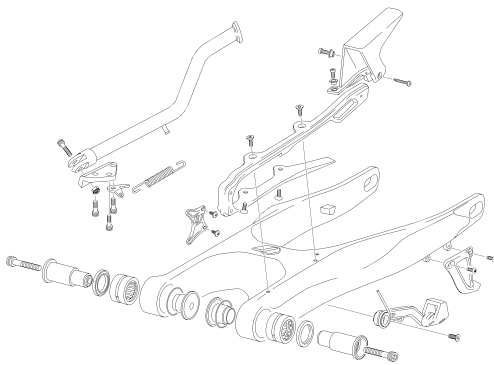

# VERTICAL **RR** '20

125cc

200cc

CATÁLOGO RECAMBIOS / SPARE PARTS BOOK / PIÈCES DÉTACHÉES

PG. 1-2

PLÁSTICOS - PLASTICS

PG. 3

BASTIDOR - FRAME

PG. 4

SUBCHASIS - SUBFRAME

PG. 5-6

HORQUILLA SUSPENSIÓN - FORK

PG. 7

BASCULANTE - SWINGARM

PG. 8

AMORTIGUACIÓN - ROCKER