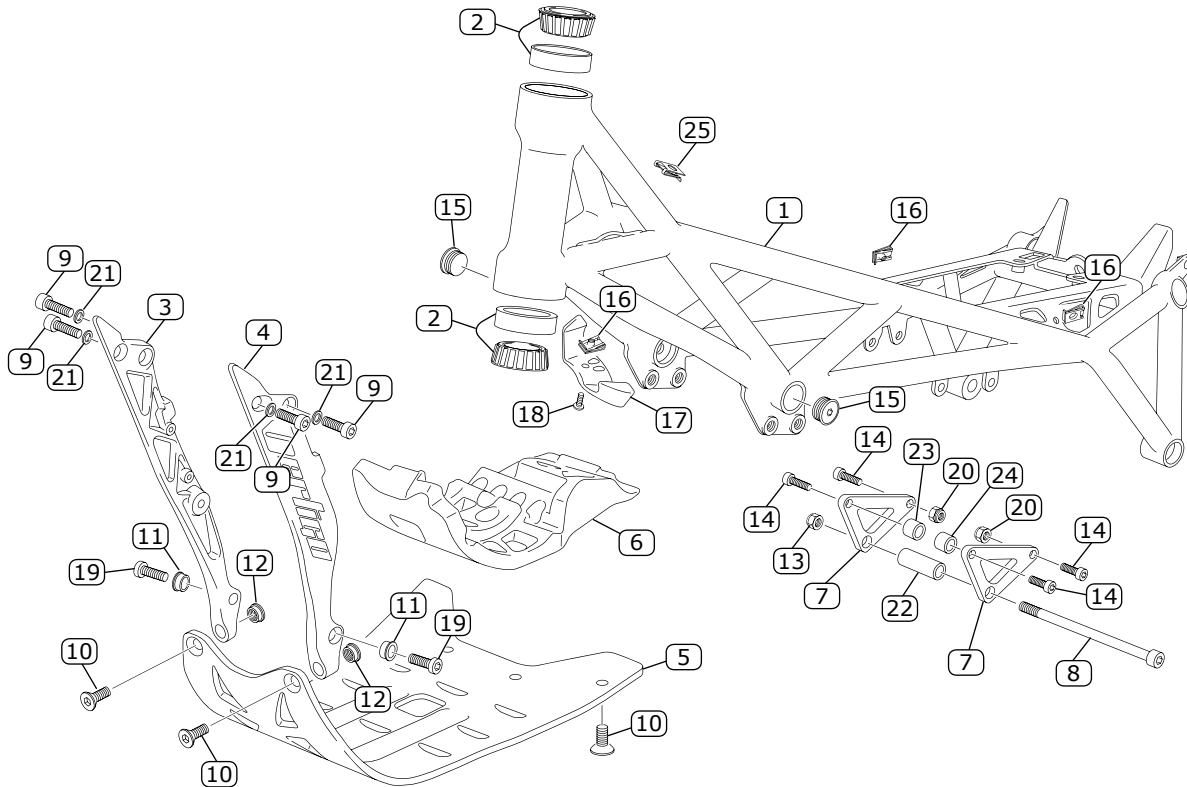

POS.	COD.	DESCRIPCIÓN	DESCRIPTION	QTY.
1	V-1719	BASTIDOR TUBULAR R 2020	2020 R TUBULAR FRAME	1
2	V-0280	RODAMIENTO DIRECCIÓN 32004-X	BEARING 32004-X STEERING TUBE	2
3	V-1754	SUBCHASIS DELANTERO DERECHO NEGRO	FRONT BLACK RIGHT SUBFRAME	1
4	V-1755	SUBCHASIS DELANTERO IZQUIERDO NEGRO	FRONT BLACK LEFT SUBFRAME	1
5	V-1731	PROTECTOR CARTER	SKID PLATE	1
6	V-1293	GOMA PROTECTOR CARTER	SKID PLATE RUBBER	1
7	V-1597	TIRANTE CILINDRO 125CC	125CC CYLINDER SUPPORT	2
8	V-1654	TORNILLO M8X130 DIN 912	SCREW M8X130 DIN 912	1
9	V-1691	TORNILLO M8X16 DIN7984	SCREW M8X16 DIN7984	4
10	V-0456	TORNILLO M8X16 DIN 7991 8.8	SCREW M8X16 DIN 7991 8.8	6
11	V-0328	CASQUILLO SUBCHASIS DEL.	FRONT SUBFRAME SLEEVE	2
12	V-0327	CASQUILLO ROSCADO SUBCHASIS DEL.	FRONT SUBFRAME THREADED SLEEVE	2
13	V-0470	TUERCA M8 AUTOBLOCANTE	NUT M8 AUTOLOCK	1
14	V-1694	TORNILLO M6X16 DIN912 8.8	SCREW M6X16 DIN912 8.8	4
15	V-1310	TAPÓN BASTIDOR TUBULAR ROJO	TUBULAR FRAME CAP RED	2
16	V-0653	TUERCA RAPIDA TRT-M6-2	FAST NUT TRT-M6-2	2
17	V-0573	TOPE DIRECCIÓN	STEERING STOP	1
18	V-0433	TORNILLO M5X16 ISO7380 8.8	SCREW M5X16 ISO7380 8.8	1
19	V-1692	TORNILLO M8X25 DIN 912 10.9	SCREW M8X25 DIN 912 10.9	2
20	V-0836	TUERCA DIN 985 M6	NUT DIN 985 M6	4
21	V-1526	ARANDELA DIN7980 M-8 ZN	WASHER DIN7980 M-8 ZN	4
22	V-1681	CASQUILLO M15X60MM CILINDRO 125CC	125CC CYLINDER SLEEVE M15X60MM	1
23	V-1680	CASQUILLO M15X33MM CILINDRO 125CC	125CC CYLINDER SLEEVE M15X33MM	1
24	V-1684	CASQUILLO L-22 CILINDRO 125CC	125CC CYLINDER SLEEVE L-22	1
25	V-1761	TUERCA ENJAULADA M6	M6 CAGE NUT	1