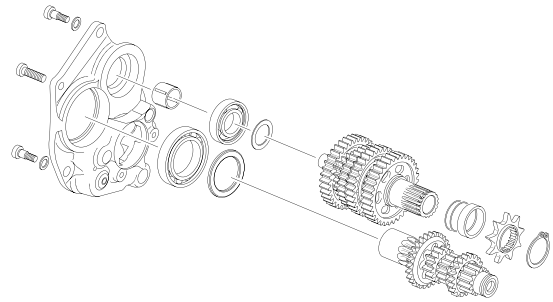

CAMBIO DE MARCHAS - GEARBOX