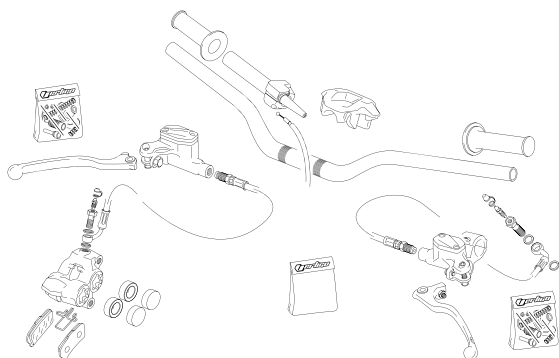

MANILLAR - HANDLEBAR

PG. 10