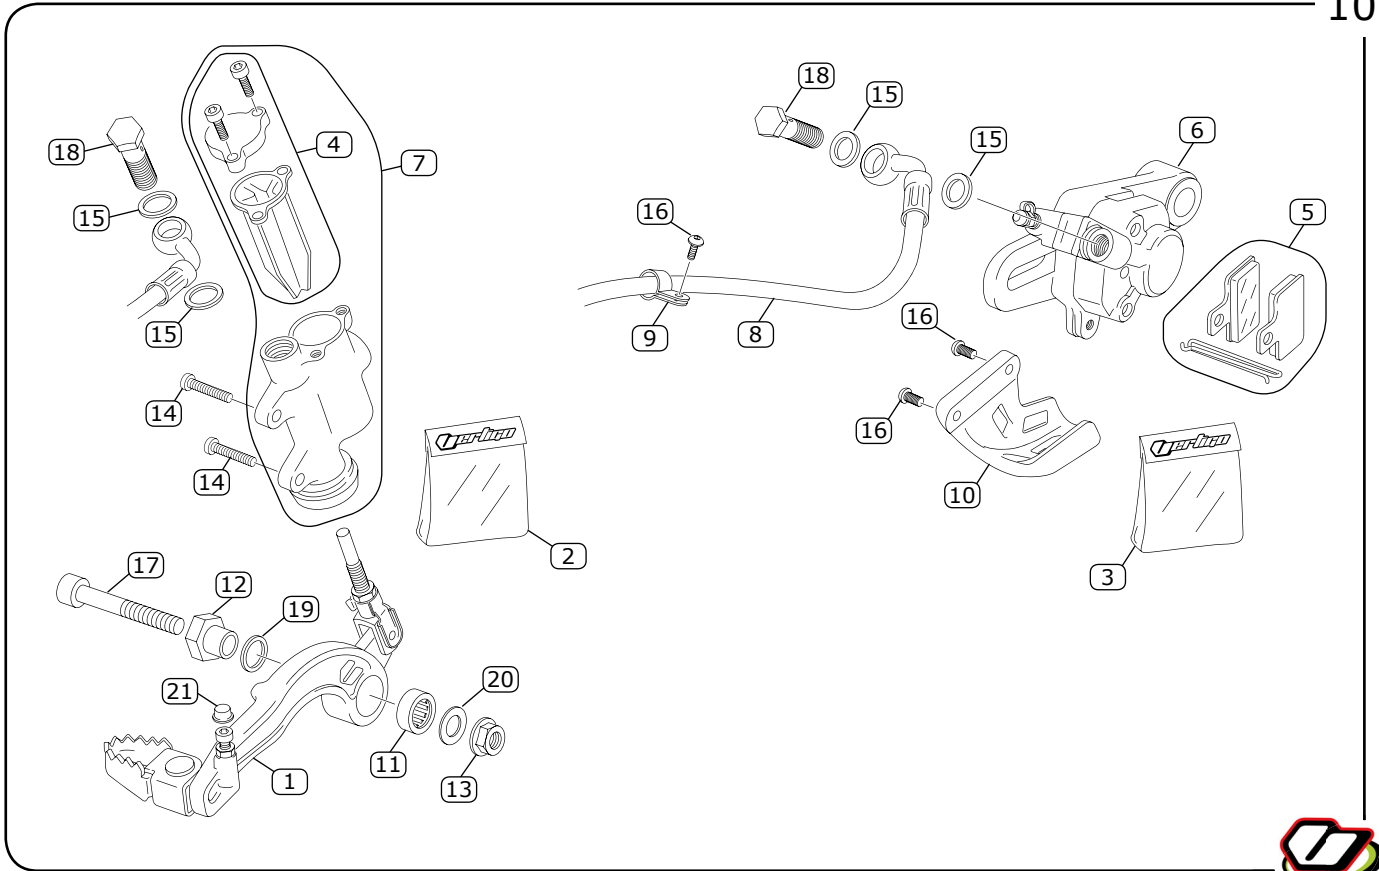

POS.	COD.	DESCRIPCIÓN	DESCRIPTION	QTY.
1	V-0294	PEDAL FRENO	BRAKE PEDAL	1
2	V-1568	KIT REPARACIÓN BOMBA FRENO TRASERO	REAR BRAKE PUMP REPAIR KIT	1
3	V-1569	KIT REPARACIÓN PINZA FRENO TRASERA	REAR BRAKE CALIPER REPAIR KIT	1
4	V-1570	KIT TAPA BOMBA FRENO TRASERO	REAR BRAKE PUMP COVER KIT	1
5	V-0368	PASTILLAS DE FRENO TRASERAS	REAR BRAKE PADS	1
6	V-1572	PINZA FRENO TRASERO	REAR BRAKE CALIPER	1
7	V-1573	BOMBA FRENO TRASERO	REAR BRAKE PUMP	1
8	0-0353	LATIGUILLO FRENO TRASERO	REAR BRAKE HOSE	1
9	V-0590	GRAPA SUJECIÓN LATIGUILLO	HOSE FASTENER CLIP	1
10	V-0513	PROTECTOR DISCO FRENO TRASERO	REAR BRAKE DISC PROTECTOR	1
11	V-0405	RODAMIENTO PEDAL FRENO	BRAKE PEDAL BEARING	1
12	V-0404	CASQUILLO HEXAGONAL	HEXAGONAL CAP	1
13	V-0685	TUERCA M8 DIN 985 AUTOBLOCANTE	NUT M8 DIN 985 AUTOLOCK	1
14	V-0561	TORNILLO M6X25 DIN 7984 8.8	SCREW M6X25 DIN 7984 8.8	2
15	V-1009	ARANDELA BANJO FRENO TRASERO	REAR BRAKE BANJO WASHER	4
16	V-0556	TORNILLO M6X10 ISO 7380 8.8	SCREW M6X10 ISO 7380 8.8	1
17	V-0466	TORNILLO M8X50 DIN6912 10.9	SCREW M8X50 DIN6912 10.9	1
18	V-1010	RACOR FRENO TRASERO	REAR BRAKE RACOR	1
19	V-1238	ARANDELA 12X24X2.5 DIN125	WASHER DIN 125 12X24X2.5	1
20	V-0874	ARANDELA M8	WASHER M8	1
21	V-1527	TAPON NEGRO DIN915 M5	BLACK CAP DIN915 M5	1