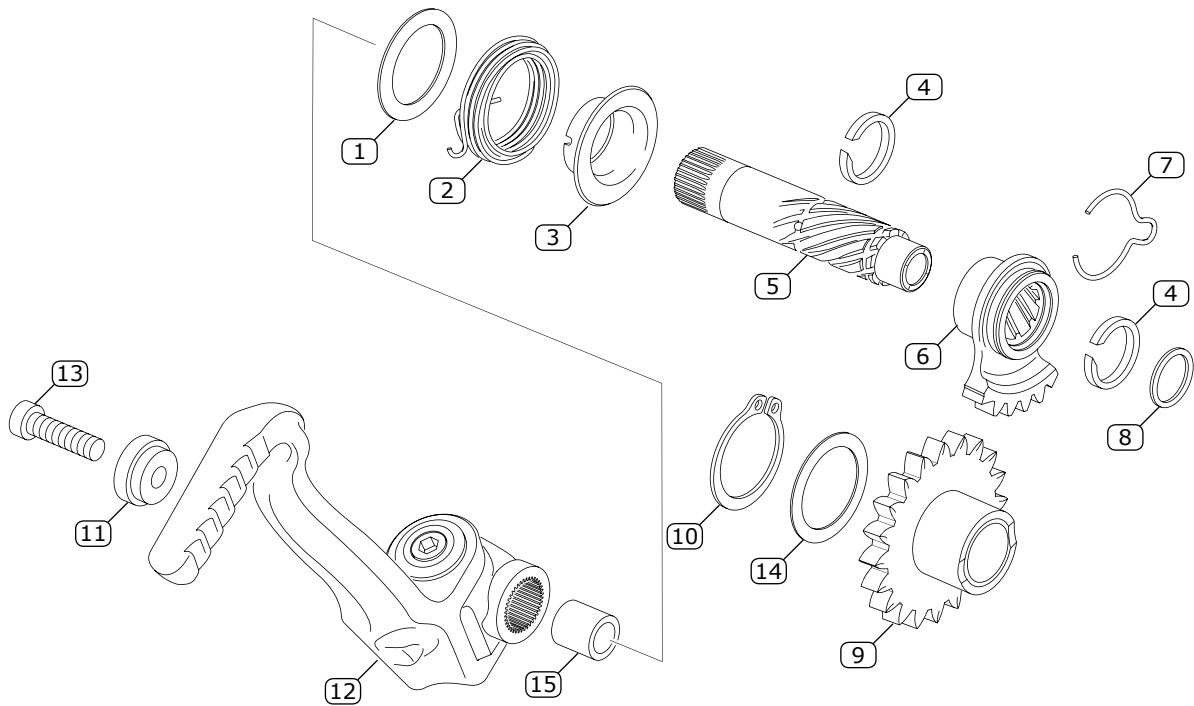

POS.	COD.	DESCRIPCIÓN	DESCRIPTION	QTY.
1	V-0752	ARANDELA 18X40X0.5	WASHER 18X40X0.5	1
2	V-0232	MUELLE ARRANQUE	KICKSTART SPRING	1
3	V-0229	CENTRADOR MUELLE ARRANQUE	KICKSTART SPRING BUSH	1
4	V-0648	SEEGER EJE ARRANQUE	KICKSTART SEEGER SHAFT	2
5	V-0231	EJE ARRANQUE	KICKSTART SHAFT	1
6	V-0251	PIÑÓN DE ARRANQUE	KICKSTART GEAR	1
7	V-0230	MUELLE DE FRICCIÓN ARRANQUE	KICKSTART FRICTION SPRING	1
8	V-0753	ARANDELA 14X25X0.5	WASHER 14X25X0.5	1
9	V-1260	PIÑÓN INT. ARRANQUE 2019	INNER KICKSTART GEAR 2019	1
10	V-1420	SEEGER EXTERNO 14X1	SEEGER 14X1	1
11	V-1309	CASQ. FIJACIÓN PALANCA ARRANQUE ROJO	RED KICKSTART SLEEVE	1
12	V-0299	PALANCA DE ARRANQUE	KICKSTART	1
13	V-1708	TORNILLO M6X30 DIN812 12.9 NT	SCREW M6X30 DIN812 12.9 NT	1
14	V-0753	ARANDELA 14X25X0.5MM	WASHER 14X25X0.5MM	1
15	V-1703	CASQUILLO SEPARADOR PALANCA ARRANQUE	KICKSTART SPACER	1