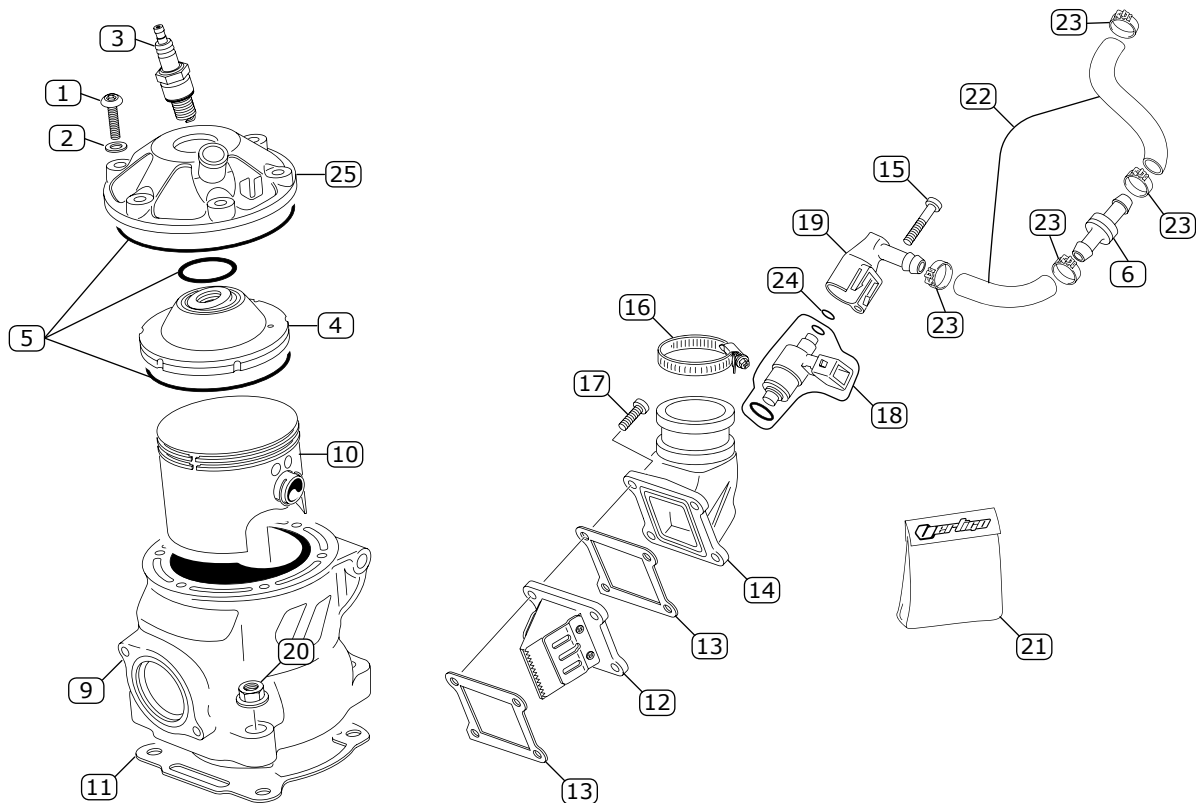

POS.	COD.	DESCRIPCIÓN	DESCRIPTION	QTY.
1	V-0451	TOR. ESPECIAL M6X25 10.9 DELTA PROTEK KL100	SCREW M6X25 10.9 DELTA PROTEK KL100	6
2	V-0737	ARANDELA COBRE 6X10X1.5	COPPER WASHER 6X10X1.5	6
3	V-0290	BUJÍA BPMR6A	SPARK PLUG BPMR6A	1
4	V-1709	CULATIN 200CC	200CC CYLINDER HEAD	1
5	V-1760	KIT JUNTAS CULATÍN 200CC	200CC CYLINDER HEAD O-RING SET	1
6	V-1199	VALVULA ANTIRETORNO	ONE WAY VALVE	1
7	V-1483	SENSOR TEMPERATURA AIGUA 2019	WATER TEMPERATURE SENSOR 2019	1
8	V-0812	TUERCA M5 AUTOBLOCANTE	M5 NUT	1
9	V-1704	CILINDRO 200CC	CYLINDER 200CC	1
10	V-1735	PISTON 200 "A"	PISTON 200 "A"	1
10	V-1736	PISTON 200 "B"	PISTON 200 "B"	1
10	V-1737	PISTON 200 "C"	PISTON 200 "C"	1
11	V-1610	JUNTA CILINDRO	CYLINDER GASKET	1
12	V-0272	CAJA LÁMINAS	REED VALVE	1
13	V-0548	JUNTA CAJA LÁMINAS 0.8MM	REED VALVE GASKET 0.8MM	2
14	V-0200	TOBERA ADMISIÓN	AIR INTAKE MANIFOLD	1
15	V-0436	TORNILLO M5X30 DIN 7984 8.8	SCREW M5X30 DIN 7984 8.8	1
16	V-0604	ABRAZADERA TORRO 25-40/9 W2	TORRO CLAMP 25-40/9 W2	1
17	V-0865	TORNILLO M5X25 DIN7984 8.8	SCREW M5X25 DIN7984 8.8	4
18	V-0298	INYECTOR	FUEL INJECTOR	1
19	V-0421	CONECTOR INYECTOR	INJECTOR SUPPORT	1
20	V-0471	TUERCA M8 DIN 6923	NUT M8 DIN 6923	4
21	V-0755	KIT LAMINAS ADMISIÓN	REED VALVE KIT	1
22	V-0754	TUBO GASOLINA	PETROL HOSE	1
23	V-0838	ABRAZADERA COBRA 13/8	COBRA CLAMP 13/8	4
24	V-0802	TORICA SUP. INYECTOR 6.35X1.78	INJECTOR UPPER O-RING 6.35X1.78	1
25	V-1710	TAPA CULATA ROJA 200CC	200CC CYLINDER HEAD COVER	1