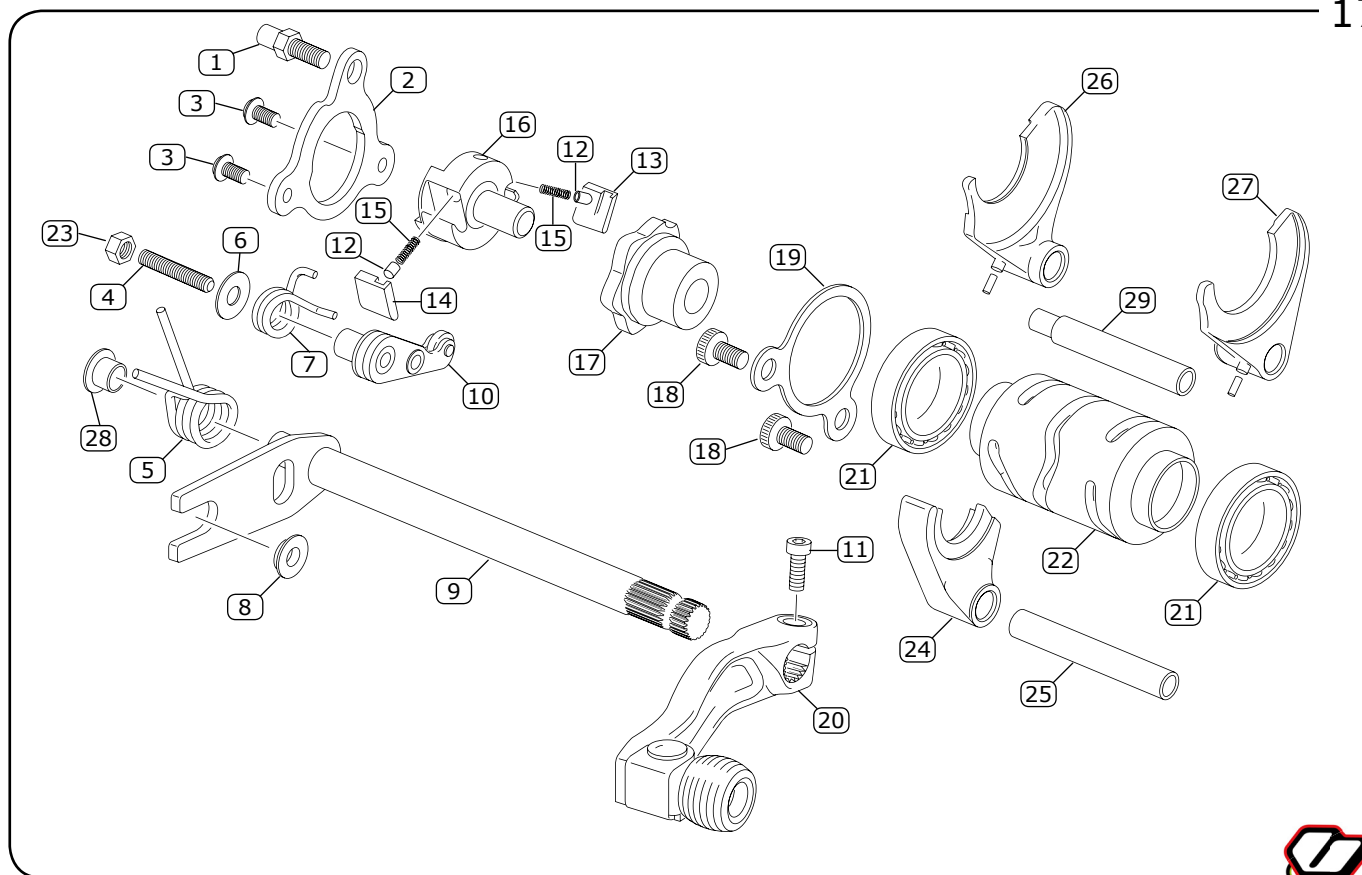

POS.	COD.	DESCRIPCIÓN	DESCRIPTION	QTY.
1	V-1318	TOPE MUELLE SELECTOR	SPRING SELECTOR STOP	1
2	V-1317	PLETINA RETORNO DESMODRÓNICO	RETURN SHIFT PLATE	1
3	V-0554	TORNILLO M5X10 DIN 912 8.8	SCREW M5X10 DIN 912 8.8	2
4	V-0811	ESPARRAGO DIN 913 (ISO 4026) M5X35	STUD M5X35 913 ISO 4026	1
5	V-0243	MUELLE FIJADOR MARCHAS	GEAR SELECTOR SPRING	1
6	V-0810	ARANDELA DIN 9021 M5	WASHER DIN 9021 M5	1
7	V-0228	MUELLE FIJADOR MARCHAS	GEAR SELECTOR SPRING	1
8	V-0220	CASQUILLO SELECTOR DESMODRÓNICO	DESMODROMIC SHIFT SLEEVE	1
9	V-0218	EJE SELECTOR	SHIFT SHAFT	1
10	V-0269	POLEA FIJADOR MARCHAS	SHIFT SELECTOR PULLEY	1
11	V-0645	TORNILLO M6X16 DIN7984 8.8	SCREW M6X16 DIN7984 8.8	1
12	V-0247	TETÓN LEVA CAMBIO	CAM SHIFT PIPE	2
13	V-0245	LEVA CAMBIO IZQUIERDA	LEFT SHIFT CAM LEVER	1
14	V-0246	LEVA CAMBIO DERECHA	RIGHT SHIFT CAM LEVER	1
15	V-0248	MUELLE TETÓN LEVA CAMBIO	CAM SHIFT PIPE SPRING	2
16	V-0221	SELECTOR DESMODRÓNICO	DRUM SHIFT CAM SHORT LEVELS	1
17	V-0226	ESTRELLA SELECTOR CAMBIO	SHIFT DRUM SELECTOR	1
18	V-0556	TORNILLO M5X10 ISO7380 10.9	SCREW M5X10 ISO7380 10.9	2
19	V-0227	PLETINA SUJECIÓN ROD. CAMBIO	BEARING SUPPORT PLATE	1
20	V-0295	PALANCA CAMBIO	SHIFTER LEVER	1
21	V-0285	RODAMIENTO 61804 DESMODRÓNICO	BEARING 61804 SHIFT DRUM	2
22	V-0225	TAMBOR DESMODRÓNICO	DESMODROMIC SHIFT DRUM	1
23	V-0812	TUERCA M5 DIN985 AUTOBLOCANTE	M5 NUT AUTOLOCK	1
24	V-0240	HORQUILLA EJE PRIMARIO	PRIMARY SHAFT GEAR FORK	1
25	V-0244	EJE HORQUILLA 89.9MM	GEAR FORK SHAFT 89.9MM	1
26	V-0242	HORQUILLA 6ª SECUNDARIO	SECONDARY SHAFT 6TH GEAR FORK	1
27	V-0241	HORQUILLA 5ª SECUNDARIO	SECONDARY SHAFT 5TH GEAR FORK	1
28	V-0678	CASQUILLO CENTRADOR MUELLE SELECTOR	SELECTOR SHAFT CENTERING SLEEVE	1
29	V-0676	EJE HORQUILLA 2 DIÁMETROS	DOUBLE DIAMETER FORK SHAFT	1