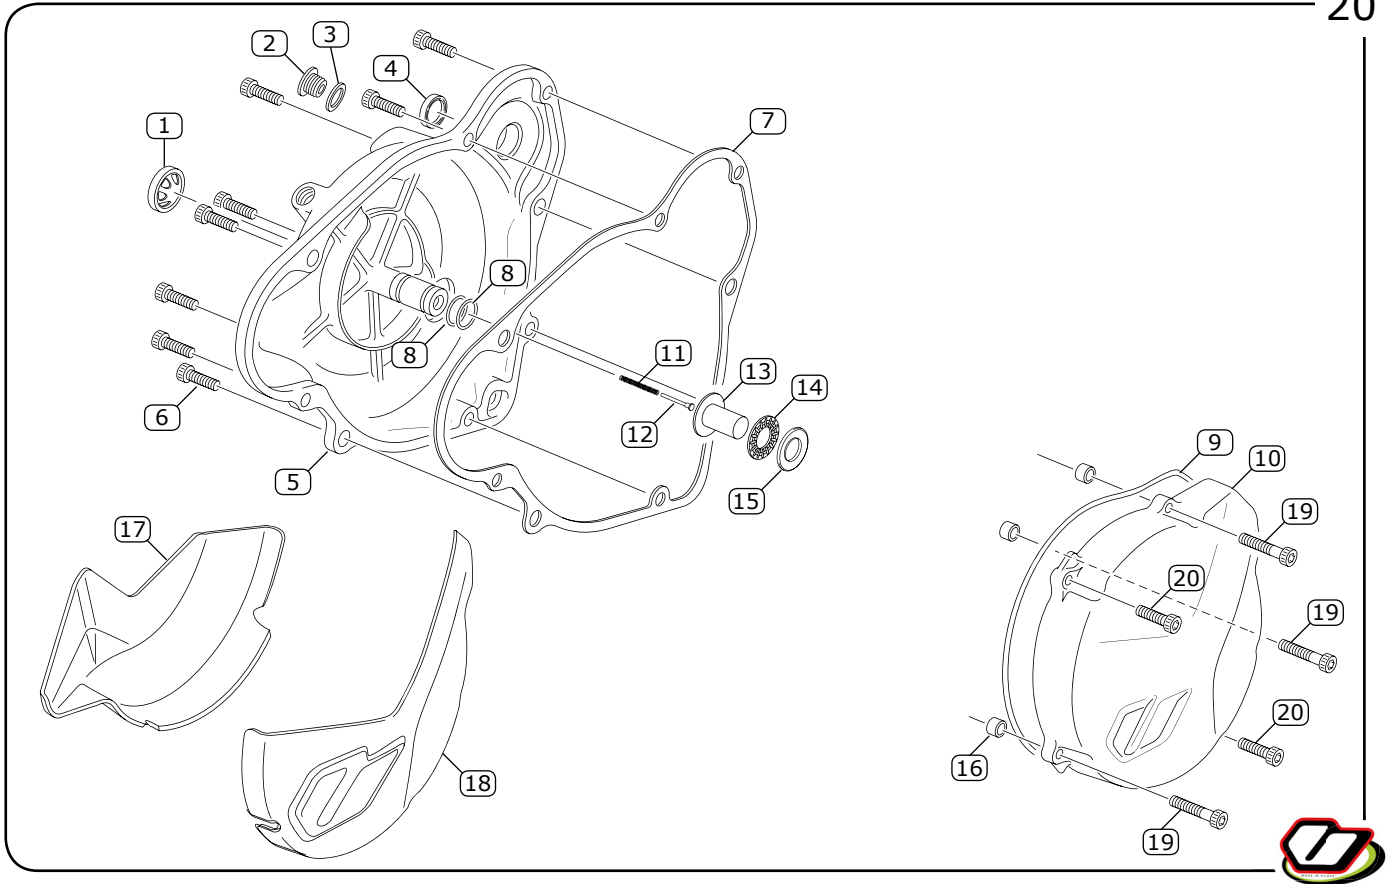

POS.	COD.	DESCRIPCIÓN	DESCRIPTION	QTY.
1	V-0314	MIRILLA VISOR ACEITE	WINDOW DISPLAY OIL	1
2	V-1274	TAPÓN LLENADO ACEITE ROJO	OIL FILLER CAP RED	1
3	V-0472	ARANDELA COBRE TAPÓN ACEITE	COOPER WASHER OIL	1
4	V-0339	RETÉN 18X24X4	LIP SEAL 18X24X4	1
5	V-1427	TAPA EMBRAGUE	CLUTCH COVER	1
6	V-0448	TORNILLO M5X20 DIN 912 8.8	SCREW M5X20 DIN 912 8.8	8
7	V-0262	JUNTA TAPA EMBRAGUE	CLUTCH COVER GASKET	2
8	V-0662	TORICA BOMBIN EMBRAGUE 11.5X1.5	CLUTCH PUMP O-RING 11.5X1.5	2
9	V-0527	JUNTA TAPA ALTERNADOR	FLYWHEEL COVER GASKET	2
10	V-1347	TAPA ALTERNADOR	FLYWHEEL COVER	1
11	V-0308	MUELLE PISTON EMBRAGUE	CLUTCH PISTON SPRING	1
12	V-0307	GUIA MUELLE PISTÓN EMBRAGUE	CLUTCH PISTON SPRING GUIDE	1
13	V-0305	PISTÓN BOMBIN EMBRAGUE	CLUTCH PUMP PISTON	1
14	V-0286	ROD. AXIAL AGUJAS AXK1730 EMP. EMBRAGUE	AXIAL NEEDLE BEARING CLUTCH PISTON BEARING	1
15	V-1231	EMPUJADOR EMBRAGUE	CLUTCH PISTON BEARING PLATE	1
16	V-0639	CASQUILLO CENTRADOR	CENTERING SLEEVE	3
17	V-0905	PROTECTOR CARBONO 3K TAPA EMBRAGUE	CLUTCH COVER 3K CARBON FIBER PROTECTOR	1
18	V-0906	PROTECTOR CARBONO 3K TAPA ENCENDIDO	IGNITION COVER 3K CARBON FIBER PROTECTOR	1
19	V-1643	TORNILLO M5X35MM	SCREW M5X35MM	3
20	V-0555	TORNILLO M5X30MM	SCREW M5X30MM	2