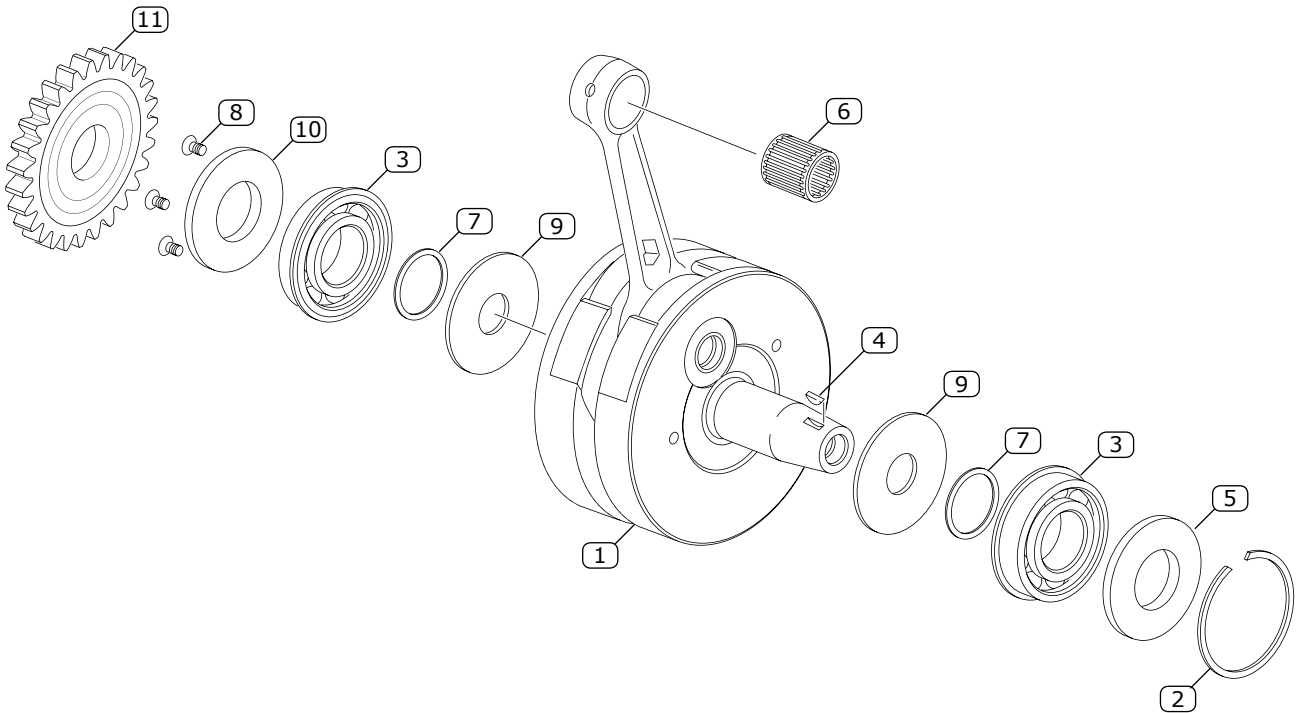

POS.	COD.	DESCRIPCIÓN	DESCRIPTION	QTY.
1	V-1544	CIGUEÑAL 116MM 2019 125CC	CRANKSHAFT 116MM 2019 125CC	1
2	V-1349	SEGER D.52 DIN5417	SEGER D.52 DIN5417	1
3	V-1351	COJINETE CIGUEÑAL 6205 NR 2RS	CRANKSHAFT BEARING 6205 NR 2RS	2
4	V-0636	CHAVETA CIGUEÑAL DIN 6888	CRANKSHAFT COTTER DIN 6888	1
5	V-1350	RETEN CIGÜEÑAL 25X52X5	CRANKSHAFT LIP SEAL 25X52X5	1
6	V-1711	RODAMIENTO K16X20X20	BEARING K16X20X20	1
7	V-0859	ARANDELA 30X25.2X0.2	WASHER 30X25.2X0.2	2
8	V-1352	TORNILLO M4X8 DIN 7991 ZN PLATA	SCREW M4X8 DIN 7991 ZN SILVER	3
9	V-1647	DISTANCIAL CIGÜEÑAL 125CC	CRANKSHAFT SPACER 125CC	2
10	V-1536	RETÉN CASQUILLO CIGÜEÑAL 30X52X5	CRANKSHAFT SLEEVE LIP SEAL	1
11	V-0206	PIÑON TRANSMISION PRIMARIA	PRIMARY TRANSMISSION GEAR	1