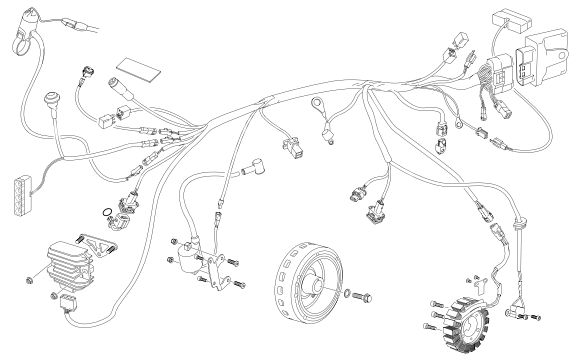

INSTALACIÓN ELÉCTRICA - ELECTRICAL SYSTEM

PG. 15