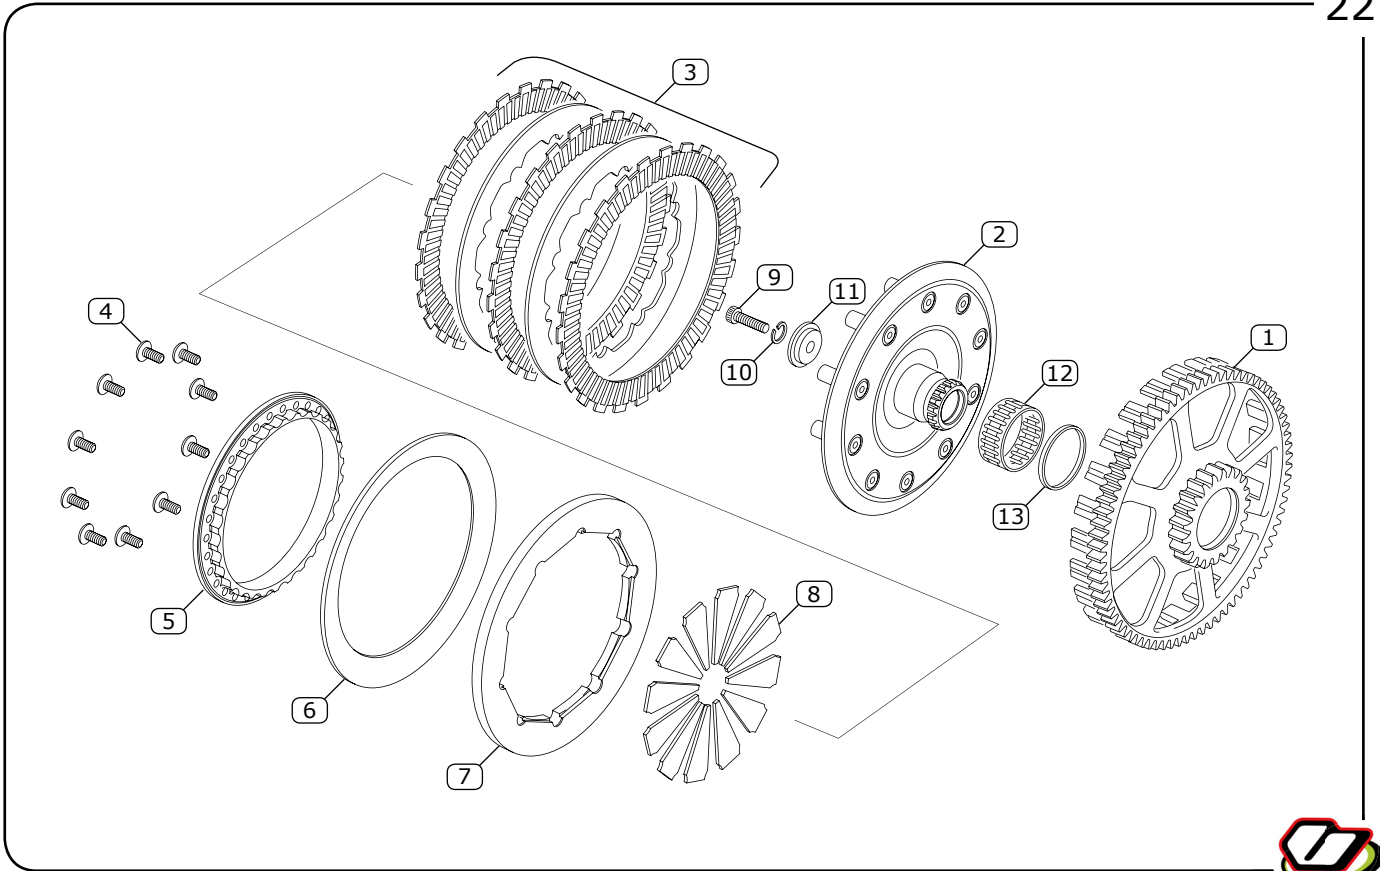

POS.	COD.	DESCRIPCIÓN	DESCRIPTION	QTY.
1	V-1209	CAMPANA EMBRAGUE	2019 CLUTCH CROWN	1
2	V-1229	CUBO EMBRAGUE COMPLETO 2019	2019 CLUTCH HUB SET	1
3	V-1642	KIT DISCOS EMBRAGUE	2019 CLUTCH DISC SET	1
4	V-0432	TORNILLO M4X10 INOX A2 TORX	SCREW M4X10 INOX A2 TORX	10
5	V-1216	SOPORTE MUELLE EMBRAGUE 2019	2019 CLUTCH SPRING SUPPORT	1
6	V-1215	MUELLE EMBRAGUE 1,5MM 2019	2019 CLUTCH SPRING 1.5MM	1
7	V-1214	PRENSA EMBRAGUE 2019	2019 CLUTCH PRESSURE PLATE	1
8	V-1217	PALANQUETA EMBRAGUE 2019	2019 CLUTCH RELEASE ARM	10
9	V-0774	TORNILLO M5X20 DIN912	SCREW M5X20 DIN912	1
10	V-1170	ARANDELA AET M5	WASHER AET M5	1
11	V-0328	CASQUILLO NUCLEO EMBRAGUE	CLUTCH HUB SLEEVE	1
12	V-0260	RODAMIENTO AGUJAS K28X31X13	NEEDLE BEARING K28X31X13	1
13	V-1651	CASQUILLO GUIA CAMPANA EMBRAGUE	CLUTCH CROWN SLEEVE	1