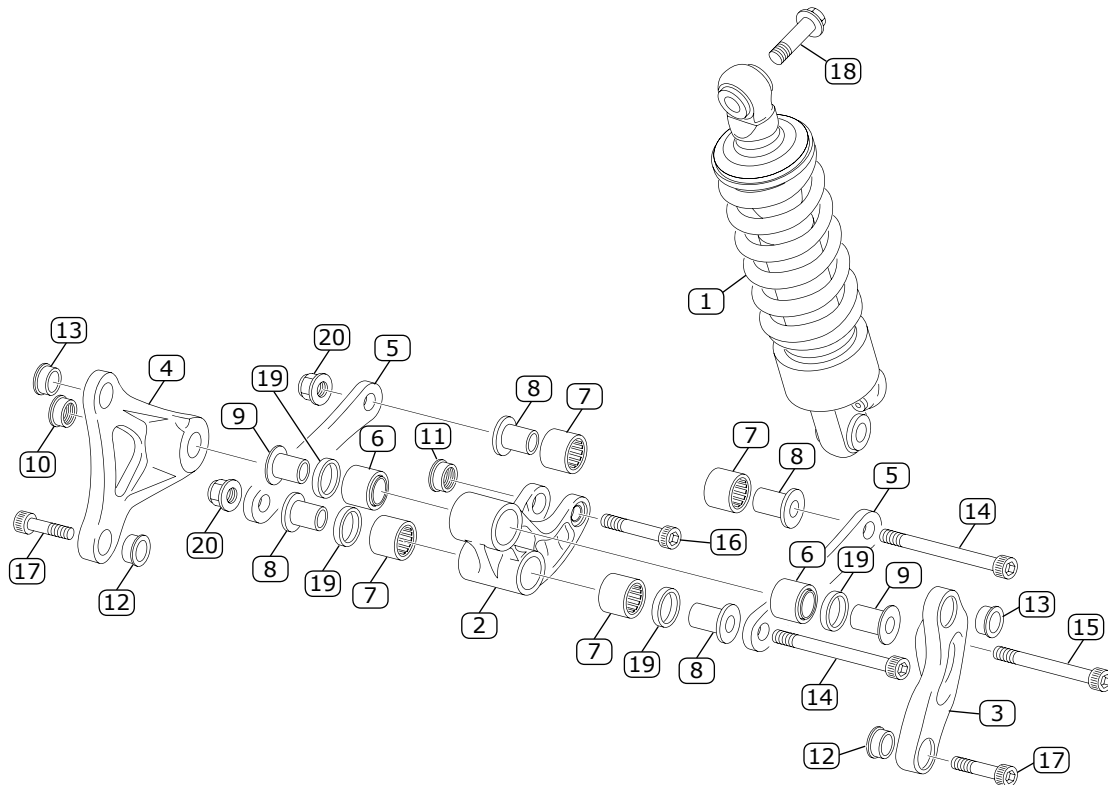

POS.	COD.	DESCRIPCIÓN	DESCRIPTION	QTY.
1	V-1590	AMORTIGUADOR REIGER 2 VÍAS SPRING 75MM	REIGER SHOCK ABSORBER 2WAYS SPRING 75MM	1
2	V-1498	TRAPECIO SUSPENSIÓN 2019	SUSPENSION ROCKER 2019	1
3	V-0397	TRIANGULO SUSPENSIÓN IZQ.	LEFT LINKAGE SUPPORT	1
4	V-0398	TRIANGULO SUSPENSIÓN DERECHO	RIGHT LINKAGE SUPPORT	1
5	V-1499	TIRANTE SUSPENSIÓN 2019	TIE LINEAR SUSPENSION LINKAGE 2019	2
6	V-0575	CASQUILLO AGUJAS HK-1616 2RS	NEEDLE CAP HK-1616 2RS	2
7	V-0282	CASQUILLO AGUJAS HK-1620 2RS	NEEDLE CAP HK-1620 2RS	4
8	V-1218	CASQUILLO TRAPECIO BASCULANTE LINEAL	LINEAR ROCKER SLEEVE	4
9	V-1200	CASQUILLO TRAPECIO-TRIANGULOS LINEAL	LINEAR TIE ROD-LINKAGE SLEEVE	2
10	V-0577	CASQUILLO ROSCADO TRAPECIO M10	TIE ROD M10 THREADED SLEEVE	1
11	V-0322	CASQUILLO ROSCADO TRAPECIO-AMORT	TIE ROD THREADED SLEEVE TIE ROD-SHOCK	1
12	V-0661	CASQUILLO TRAPECIO INFERIOR	LOWER TIE ROD SLEEVE	2
13	V-0576	CASQUILLO TRAPECIO SUPERIOR	UPPER TIE ROD SLEEVE	1
14	V-0431	TORNILLO ESPECIAL M10X80 DIN 912 12.9	SCREW M10X80 DIN 912 12.9	2
15	V-0255	TORNILLO ESPECIAL M10X70 DIN 912 12.9	SCREW M10X35 DIN 912 12.9	2
16	V-0256	TORNILLO ESPECIAL M10X40 DIN 7984 12.9	SCREW M10X40 DIN 7984	1
17	V-0254	TORNILLO M10 X 33 MM	TORNILLO ESPECIAL M10X33 DIN 912 12.9	2
18	V-1653	TORNILLO ESPECIAL M10X45 DIN6921 10.9	SCREW M10X45 DIN6921 10.9	1
19	V-1235	RETEN 22X16X4 TRAPECIO LINEAL	LIP SEAL 22X16X4 LINEAR SUSPENSION ROCKER	4
20	V-0565	TUERCA M10 DIN 6923	M10 NUT DIN 6923	2