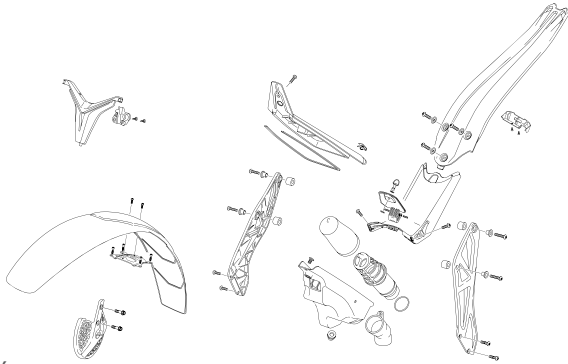

# VERTICAL **RR** '20

125cc

200cc

CATÁLOGO RECAMBIOS / SPARE PARTS BOOK / PIÈCES DÉTACHÉES

PG. 1-2

PLÁSTICOS - PLASTICS

PG. 3

BASTIDOR - FRAME