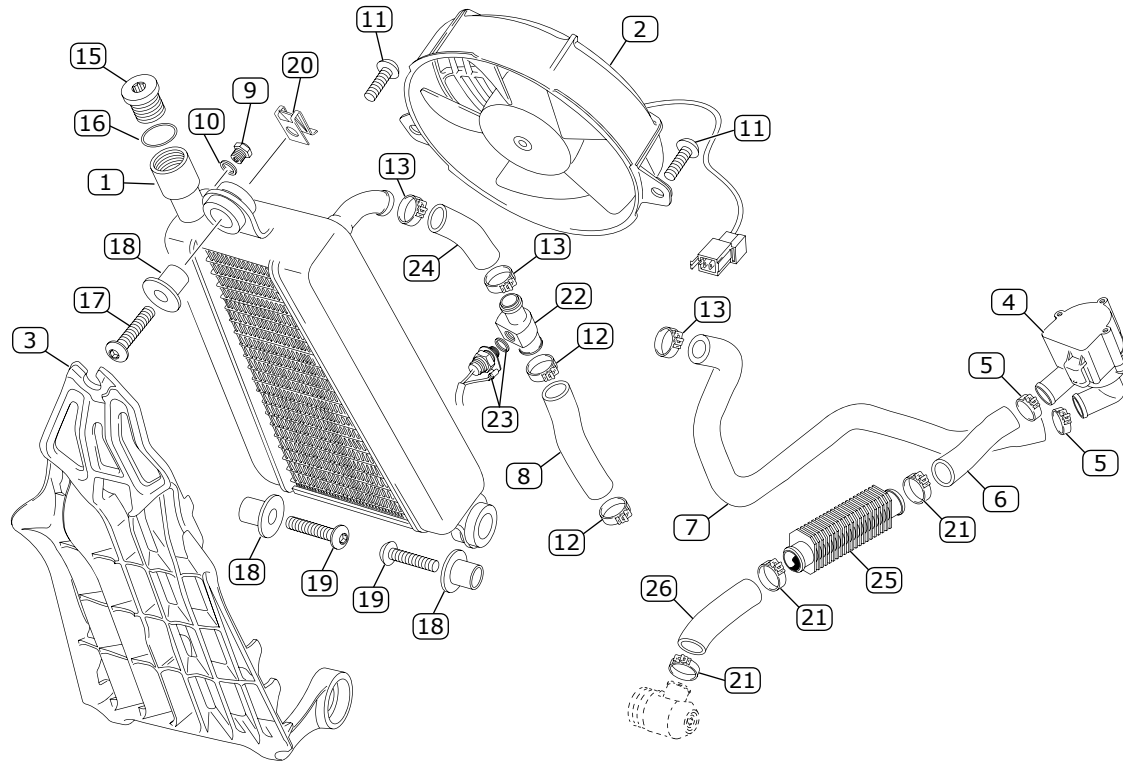

POS.	COD.	DESCRIPCIÓN	DESCRIPTION	QTY.
1	V-1648	RADIADOR RACING	RACING RADIATOR	1
2	V-1623	VENTILADOR	FAN	1
3	V-1056	REJILLA RADIADOR	RADIATOR GRILL	1
4	V-0402	BOMBA DE AGUA	WATER PUMP	1
5	V-1008	ABRAZADERA COBRA 25/8	COBRA CLAMP 25/8	2
6	V-1763	MANGUITO ENTRADA INTERCOOLER	COOLANT HOSE (CRANKCASE-INTERCOOLER)	1
7	V-0922	TUBO AGUA (RADIADOR - BOMBA)	COOLANTHOSE (RADIATOR - PUMP)	1
8	V-0546	TUBO INF. RADIADOR-CILINDRO	LOWER RADIATOR-CYLINDER WATER HOSE	1
9	V-0796	VÁLVULA RADIADOR	RADIATOR VALVE	1
10	V-1063	ARANDELA ALUMINIO 8X12X1.5	ALUMINIUM WASHER 8X12X1.5	1
11	V-0557	TORNILLO M5X12 ISO7830 8.8	SCREW M5X12 ISO7830 8.8	2
12	V-0588	ABRAZADERA COBRA 22/8	COBRA CLAMP 22/8	2
13	V-0587	ABRAZADERA COBRA 18/8	COBRA CLAMP 18/8	3
14	V-0560	TORNILLO M6X20 ISO 7380 8.8	SCREW M6X20 ISO 7380 8.8	1
15	V-0974	TAPÓN RADIADOR	RADIATOR CAP	1
16	V-0979	JUNTA TAPON RADIADOR	RADIATOR CAP O-RING	1
17	V-1054	TORNILLO M6X40 DIN 912 10.9	SCREW M6X40 DIN 912 10.9	1
18	V-1006	CASQUILLO SILENTBLOCK RADIADOR	RADIATOR SILENTBLOCK SLEEVE	3
19	V-0447	TORNILLO M6X20 DIN 912 8.8	SCREW M6X20 DIN 912 8.8	2
20	V-0679	TUERCA RAPIDA TRT-M6-2	FAST NUT TRT-M6-2	1
21	V-1516	ABRAZADERA CLIK INOX 19 W-4	CLAMP CLIK INOX 19 W-4	3
22	V-0525	RACORD SENSOR TEMPERATURA AGUA	WATER TEMP SENSOR SUPPORT	1
23	V-1483	SENSOR TEMPERATURA AGUA	WATER TEMPERATURE SENSOR	1
24	V-0545	TUBO SUP.RADIADOR-CILINDRO	UPPER RADIATOR - CYLINDER WATER HOSE	1
25	V-1734	INTERCAMBIADOR	INTERCOOLER	1
26	V-1764	MANGUITO SALIDA INTERCOOLER	COOLANT HOSE (INTERCOOLER-PUMP)	1