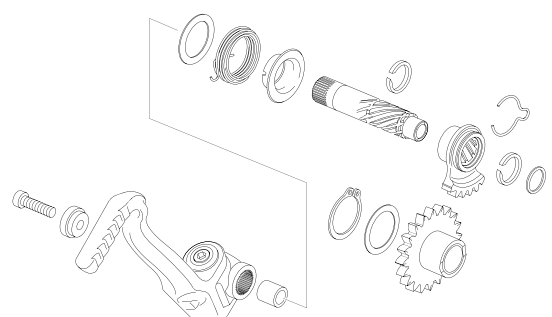

SISTEMA DE ARRANQUE - STARTING SYSTEM