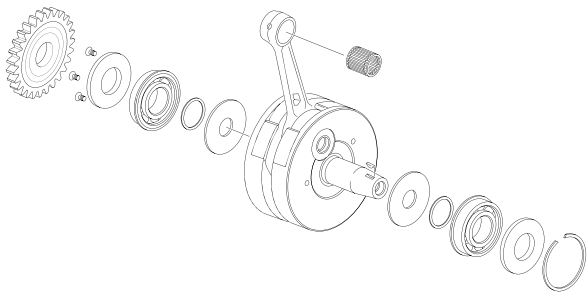

CIGÜEÑAL - CRANKSHAFT

PG. 24