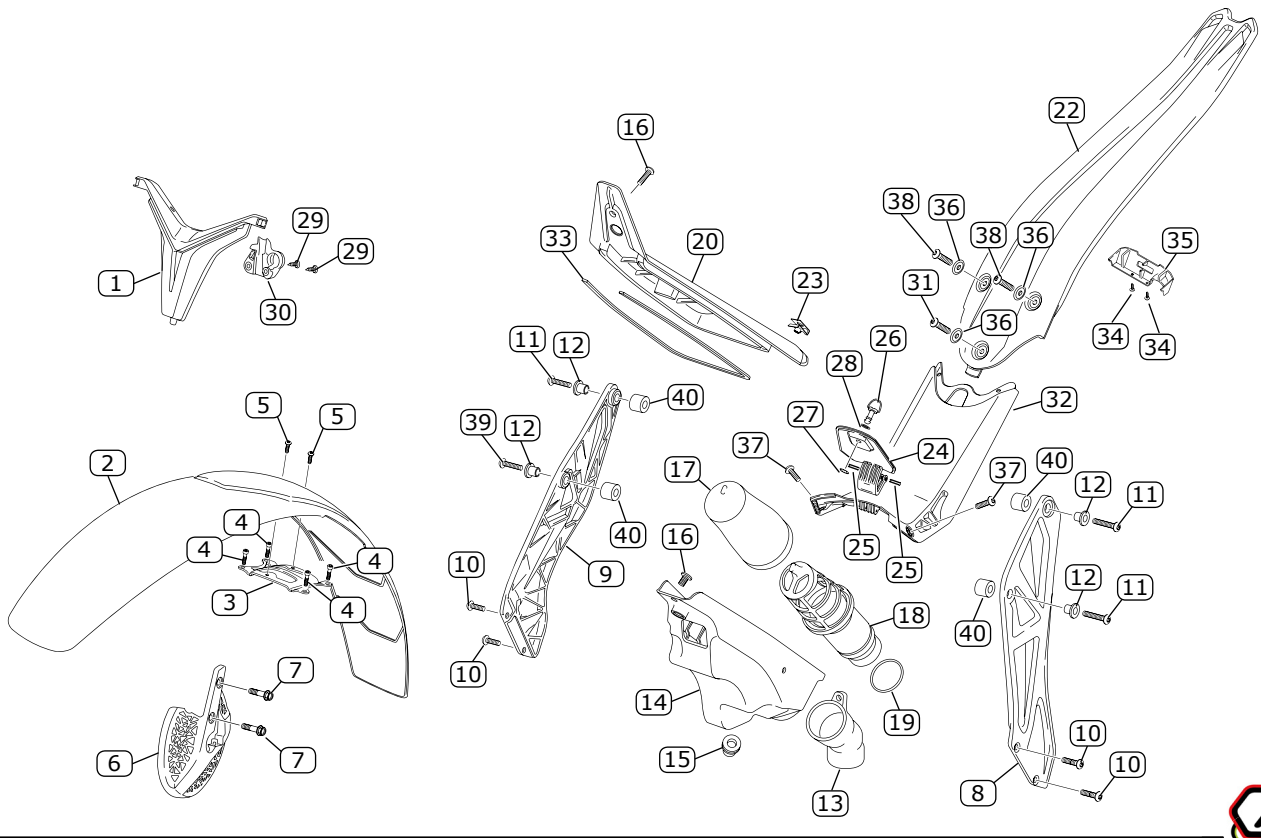

PG. 25

CILINDRO-CULATA-PISTON - CYLINDER-HEAD-PISTON

PG. 26

CUERPO INYECCIÓN - INJECTION BODY

PG. 27

CUERPO INYECCIÓN - INJECTION BODY

POS.	COD.	DESCRIPCIÓN	DESCRIPTION	QTY.
1	V-0412	CARETA RACING	LIGHT COVER	1
2	V-1493	GUARDABARROS DELANTERO	FRONT MUDGUARD	1
3	V-0428	PUENTE HORQUILLA	FRONT MUDGUARD HOLDER	1
4	V-0680	TORNILLO ESPECIAL M6X14 8.8	SPECIAL SCREW M6X14 8.8	4
5	V-0440	TORNILLO M5X6 ISO 7380 8.8	SCREW M5X6 ISO 7380 8.8	2
6	V-0407	PROTECTOR DISCO FRENO DELANTERO	FRONT BRAKE DISC COVER	1
7	V-0463	TORNILLO ESPECIAL M8X30 DIN6921 8.8	SCREW M8X30 DIN6921 8.8	2
8	V-0537	PROTECTOR ESCAPE IZQUIERDO	LEFT EXHAUST PROTECTOR	1
9	V-0538	PROTECTOR ESCAPE DERECHO	RIGHT EXHAUST PROTECTOR	1
10	V-0646	TORNILLO M6X16 ISO 7380 8.8	SCREW M6X16 ISO 7380-1 8.8	4
11	V-1637	TORNILLO M6X35 ISO 7380 8.8	SCREW M6X35 ISO 7380 8.8	3
12	V-0675	CASQUILLO PROTECTOR ESCAPE	EXHAUST COVER SLEEVE	4
13	V-0417	GOMA TOBERA-CAJA FILTRO	THROTTLE BODY MANIFOLD	1
14	V-1722	CAJA FILTRO R	AIRBOX R	1
15	V-0420	VALVULA CAJA FILTRO	AIRBOX VALVE	1
16	V-0813	TORNILLO M6X12 ISO 7380-1 8.8	SCREW M6X12 ISO 7380-1 8.8	2
17	V-1726	FILTRO TWIN AIR R	TWIN AIR R FILTER FOAM	1
18	V-1724	REJILLA FILTRO AIRE R	AIR FILTER GRID R	1
19	V-0631	TORICA 44X2,50 DIN 3771	O-RING 44X2,5 DIN 3771	1
20	V-1723	TAPA CAJA FILTRO R	R AIR FILTER COVER	1
21	V-0679	TUERCA RAPIDA TRT-M6	FAST NUT TRT-M6	1
22	V-1052	GUARDABARROS TRASERO	REAR MUDGUARD	1
23	V-0572	BASE CIERRE 1/4 VUELTA	CLOSE 1/4 TURN HOLDER	1
24	V-0414	TAPA DEPÓSITO GASOLINA	FUEL TANK COVER	1
25	V-0809	PASADOR TAPA DEPÓSITO GASOLINA	FUEL TANK COVER PIN	1
26	V-0571	CIERRE 1/4 VUELTA	1/4 TURN SCREW	1
27	V-0658	ARANDELA NYLON	NYLON WASHER	1
28	V-0657	RETEN ACERO INOX. CIERRE 1/4 VUELTA	1/4 TURN STAINLESS STEEL WASHER	1
29	V-1026	TORNILLO DE ROSCA CHAPA 3.9X13	SCREW 3.9X13	2
30	V-0832	SOPORTE LED DELANTERO	FRONT LED LIGHT SUPPORT	1