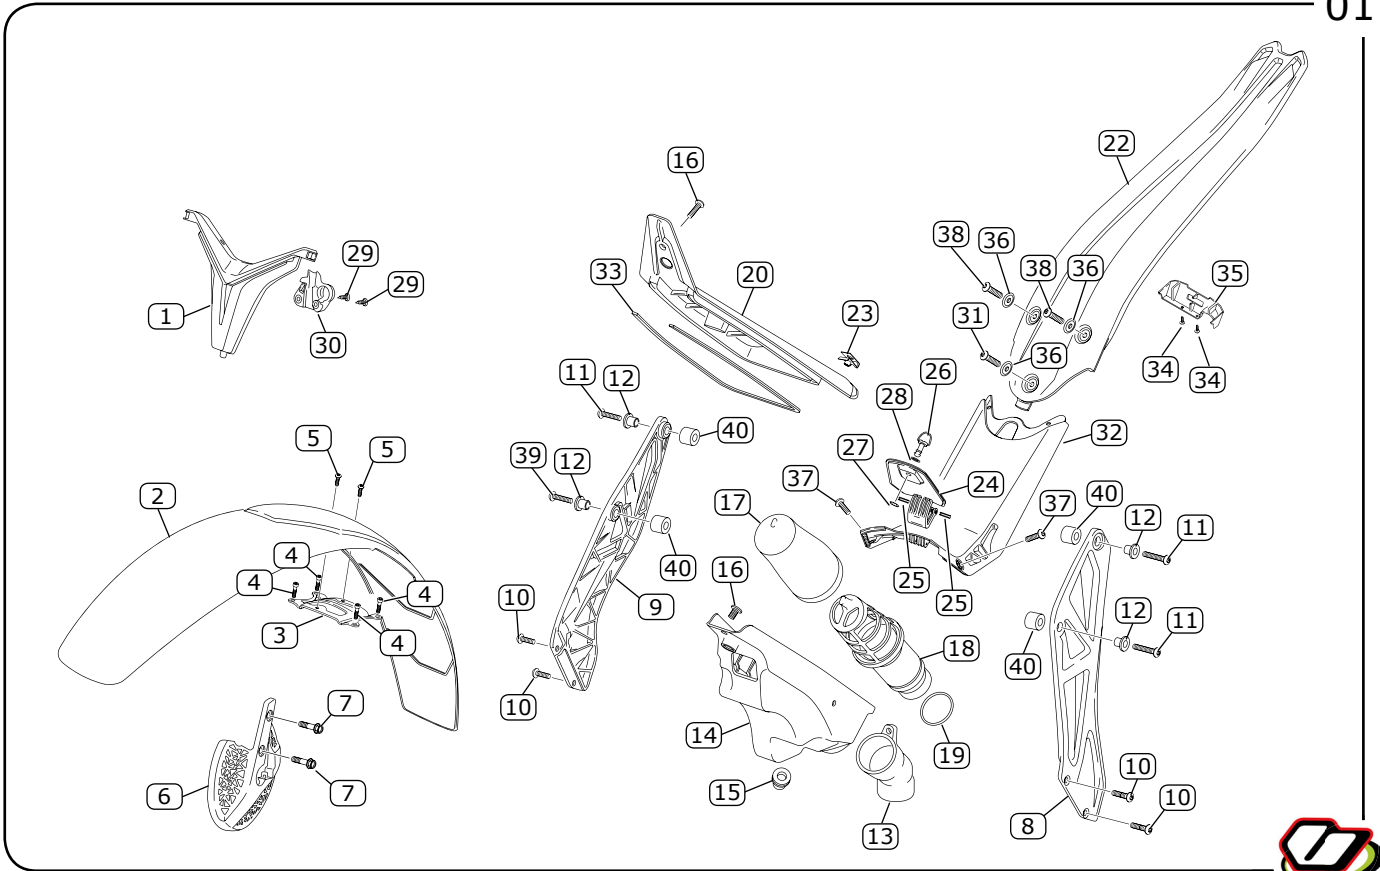

PG. 25

CILINDRO-CULATA-PISTON - CYLINDER-HEAD-PISTON

PG. 26

CUERPO INYECCIÓN - INJECTION BODY

PG. 27

CUERPO INYECCIÓN - INJECTION BODY

POS.	COD.	DESCRIPCIÓN	DESCRIPTION	QTY.
1	V-0412	CARETA RACING	LIGHT COVER	1
2	V-1493	GUARDABARROS DELANTERO	FRONT MUDGUARD	1
3	V-0428	PUENTE HORQUILLA	FRONT MUDGUARD HOLDER	1
4	V-0680	TORNILLO ESPECIAL M6X14 8.8	SPECIAL SCREW M6X14 8.8	4
5	V-0440	TORNILLO M5X6 ISO 7380 8.8	SCREW M5X6 ISO 7380 8.8	2
6	V-0407	PROTECTOR DISCO FRENO DELANTERO	FRONT BRAKE DISC COVER	1
7	V-0463	TORNILLO ESPECIAL M8X30 DIN6921 8.8	SCREW M8X30 DIN6921 8.8	2
8	V-0537	PROTECTOR ESCAPE IZQUIERDO	LEFT EXHAUST PROTECTOR	1
9	V-0538	PROTECTOR ESCAPE DERECHO	RIGHT EXHAUST PROTECTOR	1
10	V-0646	TORNILLO M6X16 ISO 7380 8.8	SCREW M6X16 ISO 7380-1 8.8	4
11	V-1637	TORNILLO M6X35 ISO 7380 8.8	SCREW M6X35 ISO 7380 8.8	3
12	V-0675	CASQUILLO PROTECTOR ESCAPE	EXHAUST COVER SLEEVE	4
13	V-0417	GOMA TOBERA-CAJA FILTRO	THROTTLE BODY MANIFOLD	1
14	V-1722	CAJA FILTRO R	AIRBOX R	1
15	V-0420	VALVULA CAJA FILTRO	AIRBOX VALVE	1
16	V-0813	TORNILLO M6X12 ISO 7380-1 8.8	SCREW M6X12 ISO 7380-1 8.8	2
17	V-1726	FILTRO TWIN AIR R	TWIN AIR R FILTER FOAM	1
18	V-1724	REJILLA FILTRO AIRE R	AIR FILTER GRID R	1
19	V-0631	TORICA 44X2,50 DIN 3771	O-RING 44X2,5 DIN 3771	1
20	V-1723	TAPA CAJA FILTRO R	R AIR FILTER COVER	1
21	V-0679	TUERCA RAPIDA TRT-M6	FAST NUT TRT-M6	1
22	V-1052	GUARDABARROS TRASERO	REAR MUDGUARD	1
23	V-0572	BASE CIERRE 1/4 VUELTA	CLOSE 1/4 TURN HOLDER	1
24	V-0414	TAPA DEPÓSITO GASOLINA	FUEL TANK COVER	1
25	V-0809	PASADOR TAPA DEPÓSITO GASOLINA	FUEL TANK COVER PIN	1
26	V-0571	CIERRE 1/4 VUELTA	1/4 TURN SCREW	1
27	V-0658	ARANDELA NYLON	NYLON WASHER	1
28	V-0657	RETEN ACERO INOX. CIERRE 1/4 VUELTA	1/4 TURN STAINLESS STEEL WASHER	1
29	V-1026	TORNILLO DE ROSCA CHAPA 3.9X13	SCREW 3.9X13	2
30	V-0832	SOPORTE LED DELANTERO	FRONT LED LIGHT SUPPORT	1