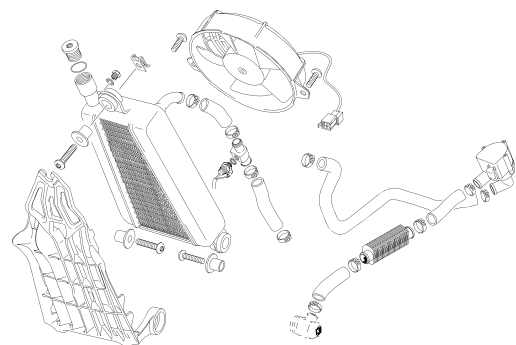

REFRIGERACIÓN - COOLING SYSTEM