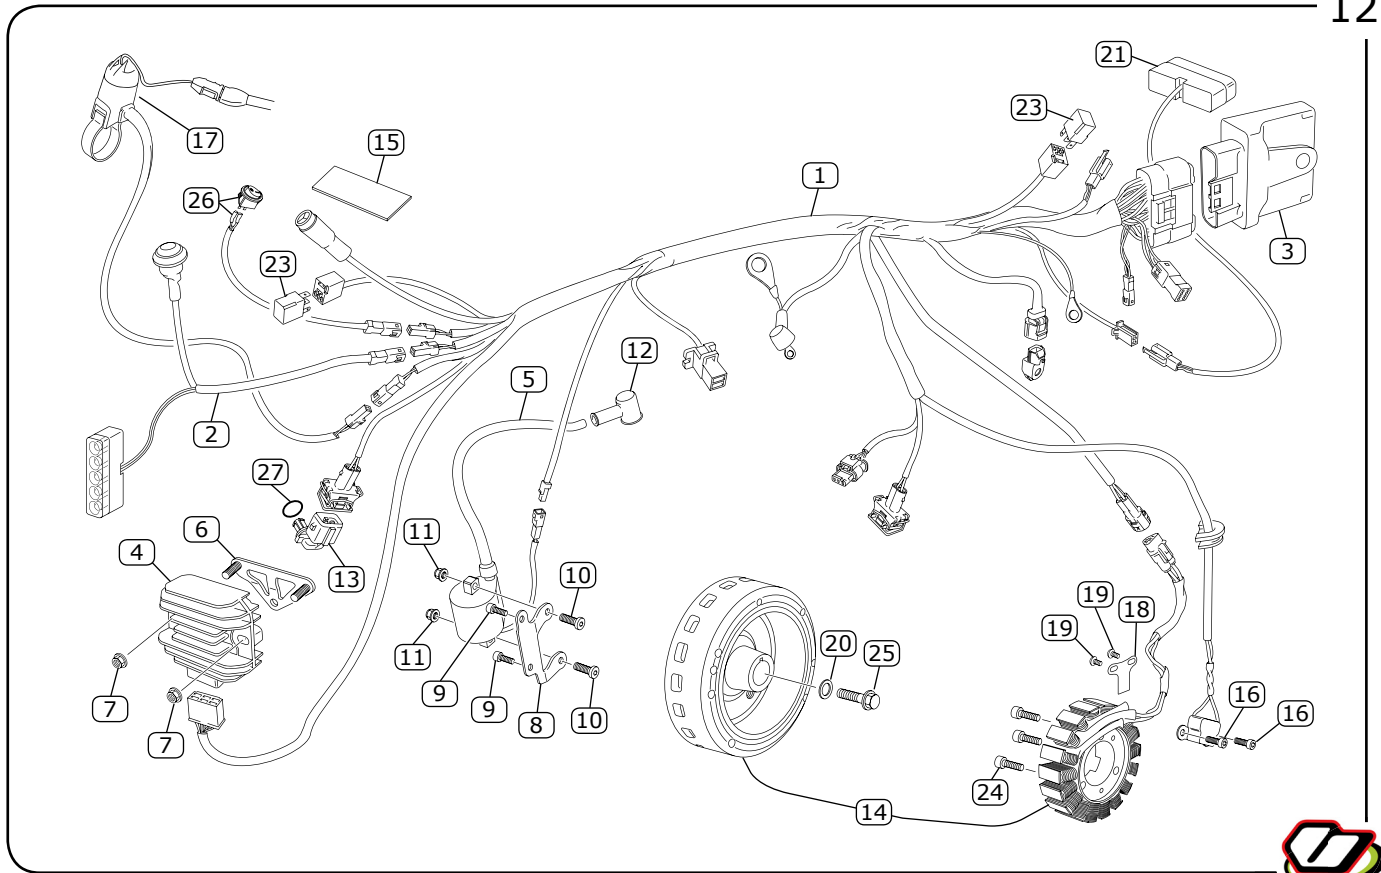

POS.	COD.	DESCRIPCIÓN	DESCRIPTION	QTY.
1	V-1718	INSTALACION ELECTRICA PRINCIPAL	MAIN WIRING LOOM	1
2	V-1717	INSTALACION ELECTRICA DELANTERA	FRONT WIRING LOOM	1
3	V-1320	ECU VERTICAL	ECU VERTICAL	1
4	V-0591	REGULADOR	REGULATOR	1
5	V-0300	BOBINA ENCENDIDO	IGNITION COIL	1
6	V-0794	SOPORTE REGULADOR	REGULATOR SUPPORT	1
7	V-0863	TUERCA DIN 985 M6	M6 NUT DIN 985	2
8	V-0660	SOPORTE BOBINA	IGNITION COIL SUPPORT	1
9	V-0440	TORNILLO M5X6 ISO 7380 8.8	SCREW M5X6 ISO 7380 8.8	2
10	V-0462	TORNILLO M6X16 DIN912 8.8	SCREW M6X16 DIN912 8.8	2
11	V-0836	TUERCA DIN 985 M6	M6 NUT DIN 985	2
12	V-0427	PIPA BUJÍA	SPARK PLUG PIPE	1
13	V-1555	SENSOR TEMP. Y PRESIÓN AIRE ADM. 2019	PRESSURE AND TEMP. INTAKE SENSOR 2019	1
14	V-1688	CTO. ROTOR/STATOR 125CC	ROTOR/STATOR SET 125CC	1
15	V-1766	ESPUMA CONJUNTO ELECTRONICA	FOAM PROTECTOR	1
16	V-0434	TORNILLO M5X10 DIN 7984 8.8	SCREW M5X10 DIN 7984 8.8	2
17	V-1443	DISPOSITIVO HOMBRE AL AGUA	MAGNETIC KILL SWITCH	1
18	V-0637	CHAPA SOP.CABLES ALTERNADOR	STATOR CABLE SUPPORT	1
19	V-1324	TORNILLO M5X6 BN 6404 ISO 7380-1	SCREW M5X6 BN 6404 ISO 7380-1	2
20	V-0492	ARANDELA ALTERNADOR	FLYWHEEL WASHER	1
21	V-1355	LED TRASERO CON INSTALACION	REAR LED LIGHT	1
22	V-1326	GOMA SOPORTE ECU	ECU RUBBER SUPPORT	1
23	V-1767	RELÉ INSTALACIÓN ELECTRICA	WIRING LOOM RELAY	2
24	V-0644	TORNILLO M6X35MM	SCREW M6X35MM	3
25	V-0732	TORNILLO M6X35MM	SCREW M10X30MM	1
26	V-1747	INSTALACIÓN DOBLE MAPA	MAPPING SWITCH WIRING LOOM	1
27	V-1762	JUNTA TORICA NBR 8X1.8	O-RING NBR 8X1.8	1