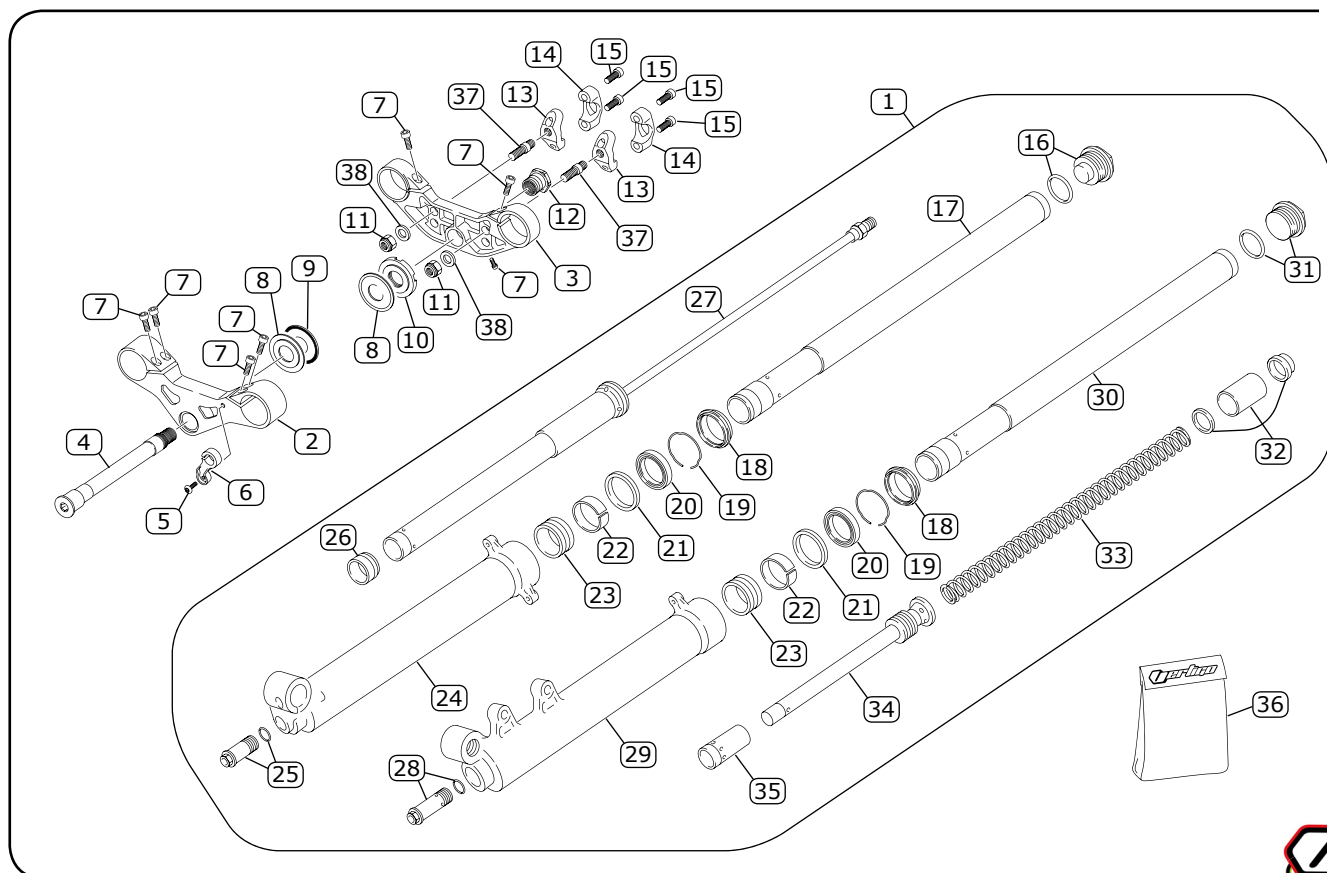

POS.	COD.	DESCRIPCIÓN	DESCRIPTION	QTY.
1	V-1663	HORQUILLA SUSPENSION TECH RACING BLACK	TECH RACING BLACK FRONT FORK SET	1
2	V-1677	PLATINA INFERIOR NEGRA 2020	2020 LOWER FORK CLAMP BLACK	1
3	V-1676	PLATINA SUPERIOR NEGRA 2020	2020 UPPER FORK CLAMP BLACK	1
4	V-0516	EJE DIRECCIÓN	STEERING AXLE	1
5	V-0444	TORNILLO M6 X 10 MM	SCREW M6 X 10 MM	1
6	V-0519	GUIA LATIGUILLO FRENO DEL.	BRAKE HOSE GUIDE	1
7	V-0447	TORNILLO M6 X 20 MM	SCREW M6 X 20 MM	8
8	V-0541	ARANDELA PROTECCIÓN DIRECCIÓN	STEERING PROTECTOR WASHER	1
9	V-0542	ARANDELA DIRECCIÓN	STEERING WASHER	1
10	V-1308	TUERCA DIRECCIÓN INF. ROJA	RED LOWER STEERING NUT	1
11	V-1029	TUERCA M10 AUTOBLOCANTE	M10 AUTOLOCK NUT	2
12	V-1307	TUERCA DIRECCIÓN SUP. ROJA	RED UPPER STEERING NUT	1
13	V-0515	BRIDA MANILLAR INF.	LOWER HANDLEBAR CLAMP	2
14	V-0514	BRIDA MANILLAR SUP.	UPPER HANDLEBAR CLAMP	2
15	V-0461	TORNILLO M8 X 25 MM	SCREW M8 X 25 MM	4
16	V-0980	TAPÓN HORQUILLA DER.	RIGHT FORK CAP	1
17	V-0999	BARRA HORQUILLA DERECHA	RIGHT STANCHION TUBE	1
18	V-0696	GUARDAPOLVO SUSPENSIÓN DEL.	FRONT FORK DUST SEAL	2
19	V-0990	ANILLO RETENCIÓN	RING STOPPER	2
20	V-0695	RETÉN SUSPENSIÓN DEL.	FRONT FORK OIL SEAL	2
21	V-0991	ANILLO RETENCIÓN RETÉN	RING STOP BUSHING OIL SEAL	2
22	V-0992	COJINETE DE FRICCIÓN 39X43X15	BUSH 39X43X15	2
23	V-0993	COJINETE DE FRICCIÓN 38X40X20	BUSH 38X40X20	2
24	V-0994	BOTELLA DERECHA	RIGHT LEG	1
25	V-0995	TORNILLO DE BLOQUEO HIDRÁULICO + AR	LOCK SCREW HYDRAULIC PUMP + WASHER	1
26	V-0996	CONO TOPE DERECHO	CONE LIMIT RIGHT	1
27	V-0997	CARTUCHO	CARTRIDGE	1
28	V-0989	TORNILLO REGULACIÓN AGUJA + AR	NEEDLE REGULATION SCREW + WASHER	1
29	V-0988	BOTELLA IZQUIERDA	LEFT LEG	1
30	V-0983	BARRA HORQUILLA IZQUIERDA	LEFT STANCHION TUBE	1