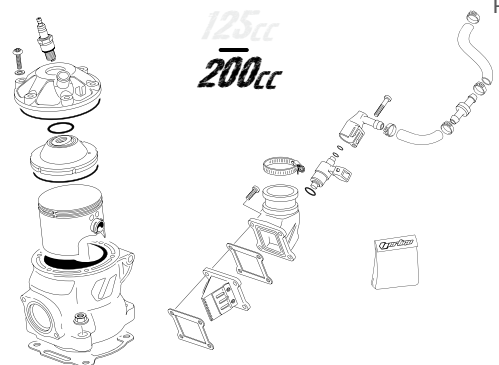

PG. 25

CILINDRO-CULATA-PISTON - CYLINDER-HEAD-PISTON

PG. 26

CUERPO INYECCIÓN - INJECTION BODY

PG. 27

CUERPO INYECCIÓN - INJECTION BODY

POS.	COD.	DESCRIPCIÓN	DESCRIPTION	QTY.
1	V-0412	CARETA RACING	LIGHT COVER	1
2	V-1493	GUARDABARROS DELANTERO	FRONT MUDGUARD	1
3	V-0428	PUENTE HORQUILLA	FRONT MUDGUARD HOLDER	1
4	V-0680	TORNILLO ESPECIAL M6X14 8.8	SPECIAL SCREW M6X14 8.8	4
5	V-0440	TORNILLO M5X6 ISO 7380 8.8	SCREW M5X6 ISO 7380 8.8	2
6	V-0407	PROTECTOR DISCO FRENO DELANTERO	FRONT BRAKE DISC COVER	1
7	V-0463	TORNILLO ESPECIAL M8X30 DIN6921 8.8	SCREW M8X30 DIN6921 8.8	2
8	V-0537	PROTECTOR ESCAPE IZQUIERDO	LEFT EXHAUST PROTECTOR	1
9	V-0538	PROTECTOR ESCAPE DERECHO	RIGHT EXHAUST PROTECTOR	1
10	V-0646	TORNILLO M6X16 ISO 7380 8.8	SCREW M6X16 ISO 7380-1 8.8	4
11	V-1637	TORNILLO M6X35 ISO 7380 8.8	SCREW M6X35 ISO 7380 8.8	3
12	V-0675	CASQUILLO PROTECTOR ESCAPE	EXHAUST COVER SLEEVE	4
13	V-0417	GOMA TOBERA-CAJA FILTRO	THROTTLE BODY MANIFOLD	1
14	V-1722	CAJA FILTRO R	AIRBOX R	1
15	V-0420	VALVULA CAJA FILTRO	AIRBOX VALVE	1
16	V-0813	TORNILLO M6X12 ISO 7380-1 8.8	SCREW M6X12 ISO 7380-1 8.8	2
17	V-1726	FILTRO TWIN AIR R	TWIN AIR R FILTER FOAM	1
18	V-1724	REJILLA FILTRO AIRE R	AIR FILTER GRID R	1
19	V-0631	TORICA 44X2,50 DIN 3771	O-RING 44X2,5 DIN 3771	1
20	V-1723	TAPA CAJA FILTRO R	R AIR FILTER COVER	1
21	V-0679	TUERCA RAPIDA TRT-M6	FAST NUT TRT-M6	1
22	V-1052	GUARDABARROS TRASERO	REAR MUDGUARD	1
23	V-0572	BASE CIERRE 1/4 VUELTA	CLOSE 1/4 TURN HOLDER	1
24	V-0414	TAPA DEPÓSITO GASOLINA	FUEL TANK COVER	1
25	V-0809	PASADOR TAPA DEPÓSITO GASOLINA	FUEL TANK COVER PIN	1
26	V-0571	CIERRE 1/4 VUELTA	1/4 TURN SCREW	1
27	V-0658	ARANDELA NYLON	NYLON WASHER	1
28	V-0657	RETEN ACERO INOX. CIERRE 1/4 VUELTA	1/4 TURN STAINLESS STEEL WASHER	1
29	V-1026	TORNILLO DE ROSCA CHAPA 3.9X13	SCREW 3.9X13	2
30	V-0832	SOPORTE LED DELANTERO	FRONT LED LIGHT SUPPORT	1