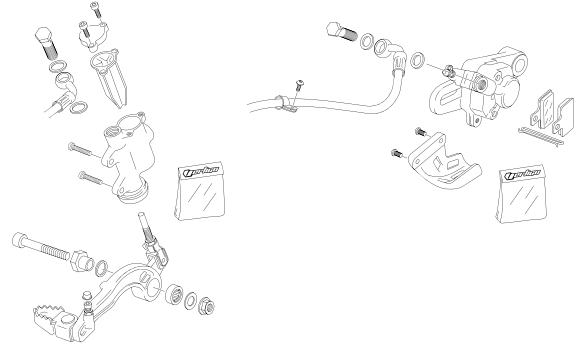

# VERTICAL **RR** '20

125cc

200cc

CATÁLOGO RECAMBIOS / SPARE PARTS BOOK / PIÈCES DÉTACHÉES

PG. 1-2

PLÁSTICOS - PLASTICS

PG. 3

BASTIDOR - FRAME

PG. 9

MANILLAR - HANDLEBAR

PG. 10

REFRIGERACIÓN - COOLING SYSTEM

PG. 11

DEPÓSITO DE GASOLINA - FUEL TANK

PG. 12

FRENO TRASERO - REAR BRAKE