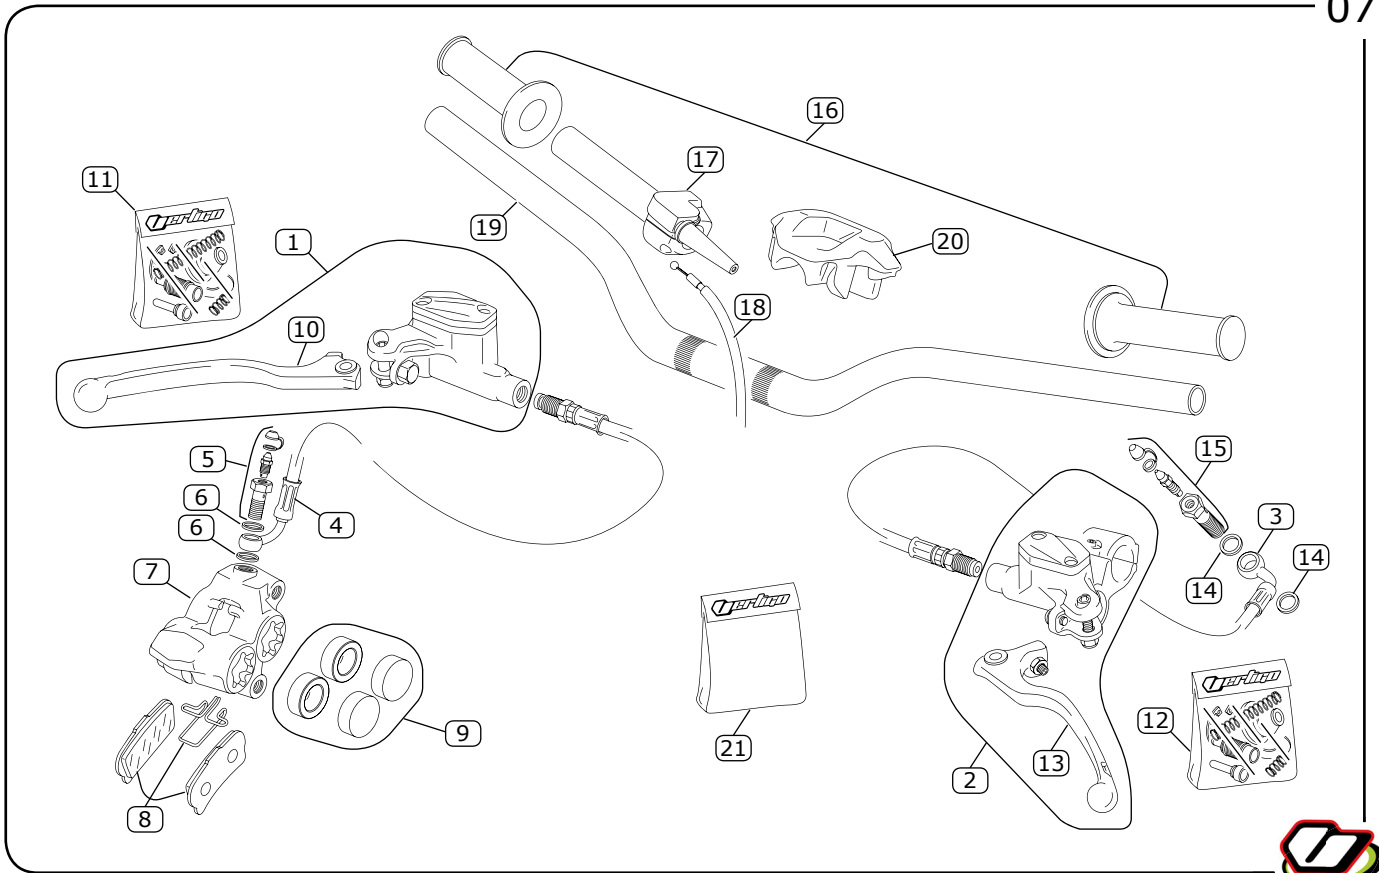

POS.	COD.	DESCRIPCIÓN	DESCRIPTION	QTY.
1	V-1576	BOMBA FRENO DELANTERA	FRONT BRAKE PUMP	1
2	V-1508	CTO. BOMBA EMBRAGUE	CLUTCH PUMP SET	1
3	V-0355	LATIGUILLO EMBRAGUE	CLUTCH HOSE	1
4	V-0364	LATIGUILLO FRENO DELANTERO	FRONT BRAKE HOSE	1
5	V-0723	RACOR FRENO DELANTERO	RACORD FRONT BRAKE	1
6	V-0724	ARANDELA BANJO	BANJO WASHER	2
7	V-1561	PINZA FRENO DELANTERA	FRONT BRAKE CALIPER	1
8	V-1562	PASTILLAS FRENO DELANTERAS 2019	2019 FRONT BRAKE PADS	1
9	V-1563	KIT REPARACIÓN PISTÓN PINZA FRENO DEL.	FRONT CALIPER PISTON REPAIR KIT	1
10	V-0366	MANETA FRENO DELANTERA	FRONT BRAKE LEVER	1
11	V-1565	KIT REPARACIÓN BOMBA FRENO DELANTERA	FRONT BRAKE PUMP REPAIR KIT	1
12	V-1566	KIT REPARACIÓN BOMBA EMBRAGUE	CLUTCH PUMP REPAIR KIT	1
13	V-0722	MANETA EMBRAGUE	CLUTCH LEVER	1
14	V-0611	ARANDELA ALU. RACORD EMBRAGUE	CLUTCH RACORD ALUMINIUM WASHER	2
15	V-0610	RACOR M10 EMBRAGUE	RACORD M10 CLUTCH	1
16	V-0895	JUEGO PUÑOS RENTHAL	RENTHAL GRIPS SET	1
17	V-0303	MANDO GAS	THROTTLE	1
18	V-0697	CABLE GAS CON TENSOR	THROTTLE WIRE WITH TENSIONER	1
19	V-0627	MANILLAR RENTHAL	RENTHAL HANDLEBAR	1
20	V-1667	PROTECTOR MANILLAR VERTIGO	VERTIGO HANDLEBAR PROTECTOR	1
21	V-1674	KIT REGULACION MANETAS	LEVER ADJUSTERS	1