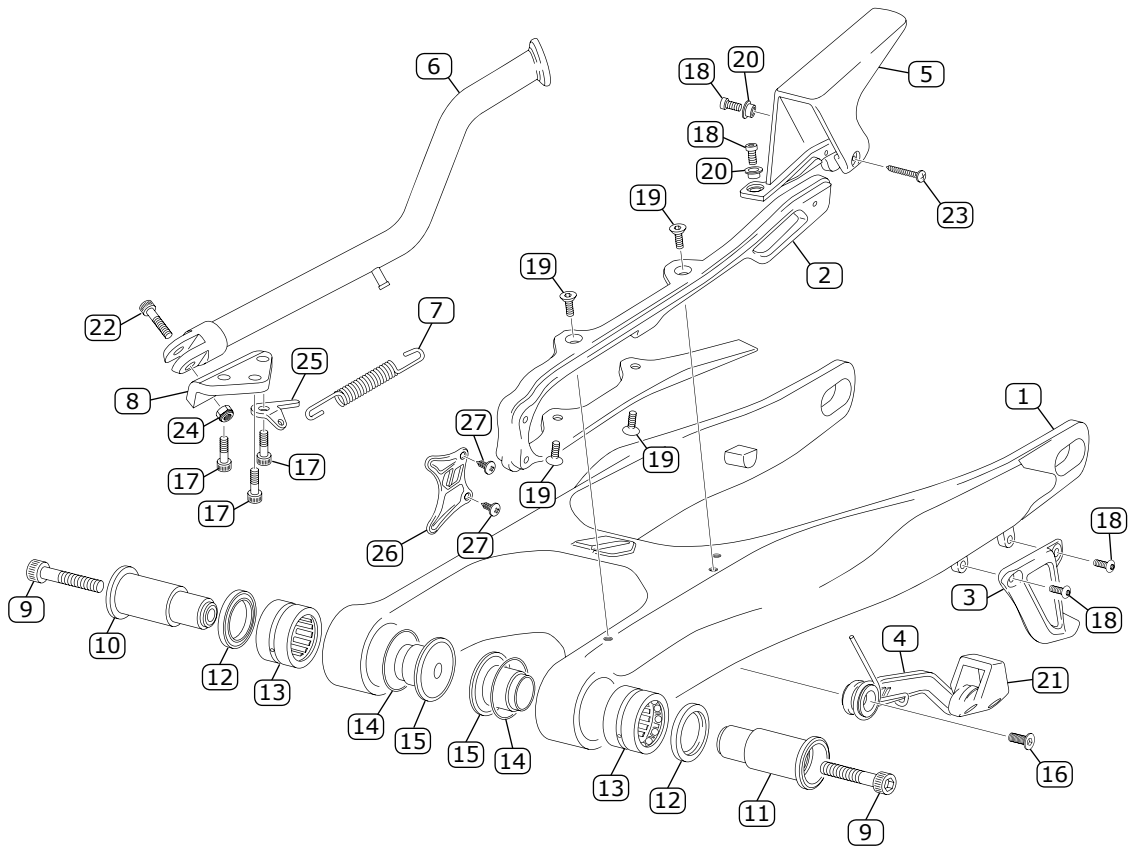

POS.	COD.	DESCRIPCIÓN	DESCRIPTION	QTY.
1	V-0270	BASCULANTE ALUMINIO NEGRO	BLACK ALUMINIUM SWINGARM	1
2	V-0521	PATÍN CADENA	GUIDE CHAIN	1
3	V-0508	PROTECTOR CORONA	SPROCKET PROTECTOR	1
4	V-0318	CONJUNTO TENSOR CADENA	CHAIN TENSIONER SET	1
5	V-0522	CUBRECADENA	CHAIN COVER	1
6	V-1689	CABALLETE NEGRO	BLACK ANODIZED SIDESTAND	1
7	V-1246	MUELLE CABALLETE	STAND SPRING	1
8	V-1253	SOPORTE CABALLETE	SUPPORT STAND	1
9	V-1017	TORNILLO M10X62 DIN 912 12.9	SCREW M10x62 DIN 912 12.9	2
10	V-0735	SEMIEJE BASCULANTE DERECHO ROJO	RIGHT SIDE SWINGARM SEMIAXIS RED	1
11	V-0736	SEMIEJE BASCULANTE IZQUIERDO ROJO	LEFT SIDE SWINGARM SEMIAXIS RED	1
12	V-0338	RETEN 25X35X5 EJE BASCULANTE	SWINGARM LIP SEAL 25x35x5	2
13	V-0281	RODAMIENTO AGUJAS COMBINADO NKIA5904	COMBINED NEEDLE BEARING NKIA5904	2
14	V-0629	JUNTA TÓRICA 31X2 EJE BASCULANTE	O-RING 31x2 SWINGARM SHAFT	2
15	V-0567	PROTECTOR RODAMIENTO BASCULANTE	SWINGARM BEARING PROTECTOR	2
16	V-0467	TORNILLO ESPECIAL M10X40 DIN 6921 10.9	SCREW M10x40 DIN 6921 10.9	1
17	V-0908	TORNILLO M8X20 DIN 6912	SCREW M8x20 DIN 6912	3
18	V-0556	TORNILLO M5X10 ISO7380 10.9	SCREW M5x10 ISO7380 10.9	4
19	V-0457	TORNILLO M5X10 DIN7991 10.9	SCREW M5x10 DIN7991 10.9	4
20	V-0568	CASQUILLO PROTECTOR CADENA	CHAIN PROTECTOR SLEEVE	2
21	V-0977	GOMA TENSOR CADENA	CHAIN GUIDE RUBBER	1
22	V-0459	TORNILLO ESPECIAL M8X28 DIN 6912 10.9	SCREW M8x28 DIN 6912 10.9	1
23	V-0683	TORNILLO ROSCA CHAPA M4.2 X 32 MM	SCREW M4.2 X 32 mm	1
24	V-0470	TUERCA M8 DIN 985 AUTOBLOCANTE	NUT M8 DIN 985 AUTO LOCK	1
25	V-1196	SOPORTE MUELLE CABALLETE	SIDESTAND SPRING SUPPORT	1
26	V-0973	PROTECTOR PIÑON CADENA CARTER	FRONT SPROCKET CHAIN PROTECTOR	1
27	V-1251	TORNILLO ROSCA CHAPA 4.2X18 DIN 7981	SCREW 4.2x32 DIN 7981	2