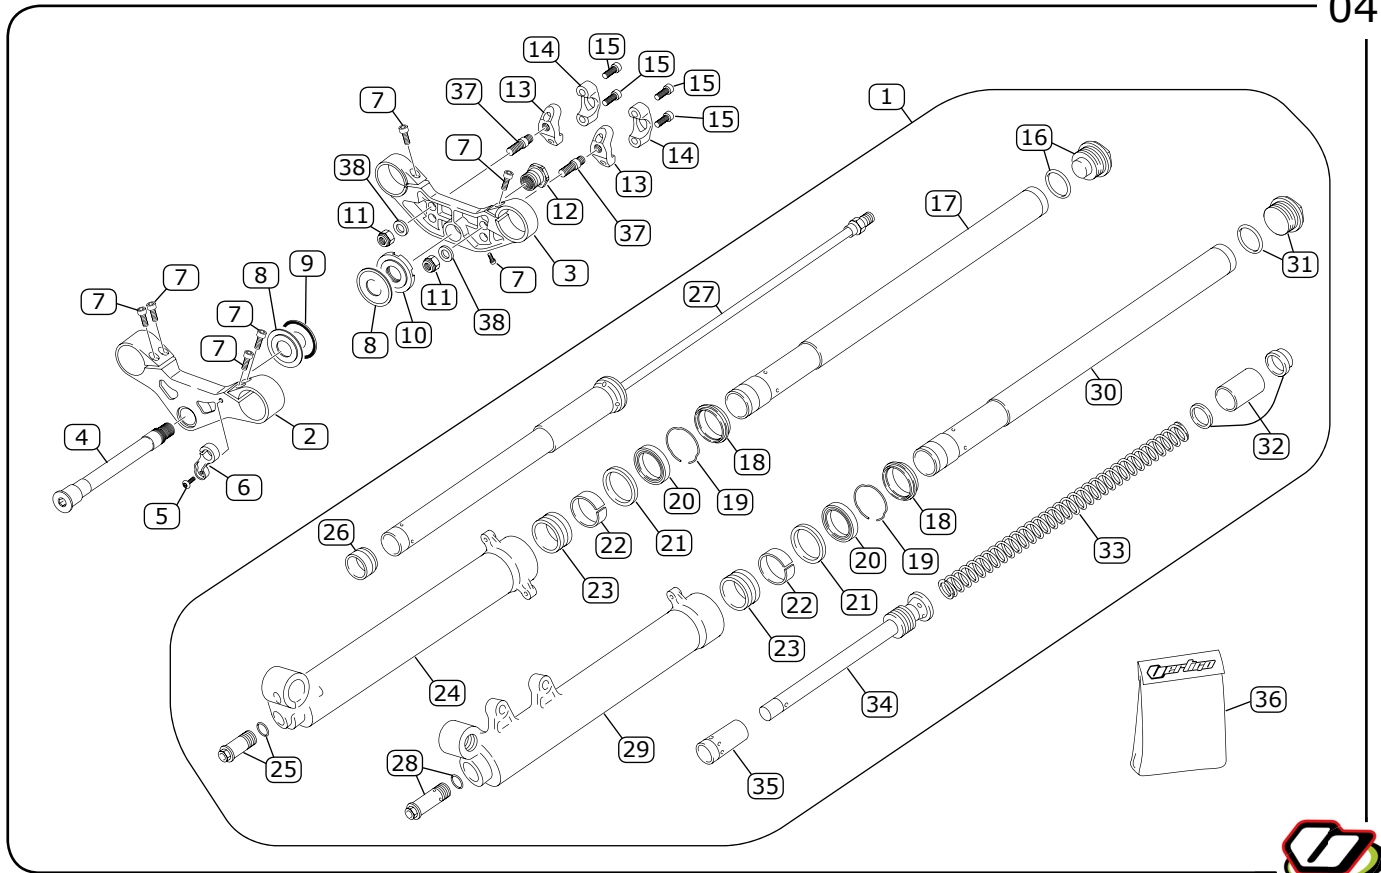

POS.	COD.	DESCRIPCIÓN	DESCRIPTION	QTY.
31	V-0981	TAPÓN HORQUILLA IZQUIERDA	LEFT FORK CAP	1
32	V-0984	ESPACIADORES MUELLE	SPACERS SPRING	1
33	V-0985	MUELLE	SPRING	1
34	V-0986	BOMBA MECÁNICA	MECHANICAL PUMP	1
35	V-0987	CONO TOPE IZQUIERDO	CONE LIMIT LEFT	1
36	V-0998	KIT JUNTAS TAPONES HORQUILLA	FORK CAP WASHERS KIT	1
37	V-1030	ESPÁRAGO ESPECIAL M10 8.8	M10 STUD 8.8	2
38	V-1037	ARANDELA DIN 125 M10	M10 DIN 125 WASHER	2