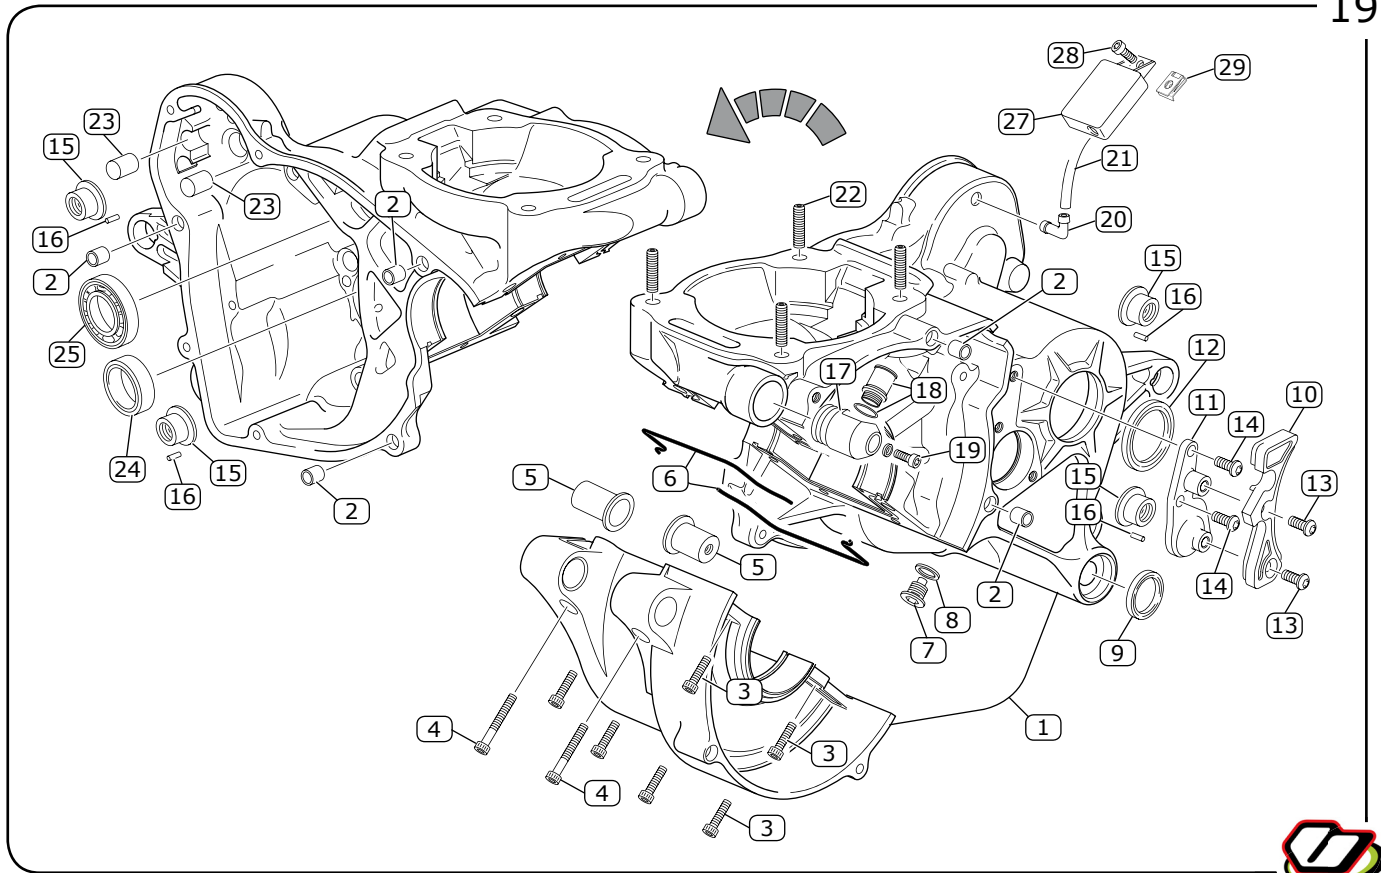

POS.	COD.	DESCRIPCIÓN	DESCRIPTION	QTY.
1	V-1656	CARTER PREMONTADO VERTICAL R	PREASSEMBLED CRANKCASE VERTICAL R	1
2	V-0639	CASQUILLO CENTRADOR CARTER	CRANKCASE CENTRING SLEEVE	9
3	V-0447	TORNILLO M6X20 DIN 7984 8.8	SCREW M6X20 DIN 7984 8.8	6
4	V-0453	TORNILLO M6X45 DIN 912 10.9	SCREW M6X45 DIN 912 10.9	2
5	V-0547	CASQUILLO CARTER/SUBCHASIS DEL	CARTER/FRONT SUBFRAME SLEEVE	2
6	V-1322	HILO TÓRICO 2.0X135MM	O-RING 2.0X135	1
7	V-0312	TAPÓN VACIADO ACEITE	DRAIN PLUG OIL	1
8	V-0472	ARANDELA COBRE TAPÓN ACEITE 12/16/1.5	COOPER WASHER OIL	1
9	V-0340	RETEN 12X22X7 EJE SELECTOR/CARTER	LIP SEAL 12X22X7 GEAR PEDAL/CRANKCASE	1
10	V-0579	PROTECTOR PIÑON CADENA	CRANKCASE CHAIN PROTECTOR	1
11	V-0529	TAPA EJE PRIMARIO	PRIMARY SHAFT COVER	1
12	V-0342	RETEN 30X36X5 EJE SECUNDARIO/CARTER	LIP SEAL 30X36X5 SECONDARY SHAFT/CRANKCASE	1
13	V-0651	TORNILLO M5X10 DIN 6912 8.8	SCREW M5X10 DIN 6912 8.8	2
14	V-1321	TORNILLO 5X10 TORX BN 6404 ISO 7380-1	SCREW 5X10 TORX BN 6404 ISO 7380-1	3
15	V-0640	CASQUILLO ROSCADO CARTER	CRANKCASE THREADED SLEEVE	4
16	V-1068	CLAVIA 3X10MM DIN7	PIN 3X10MM DIN7	4
17	V-0505	RACOR CARTER	RACOR CRANKCASE	1
18	V-0506	SOPORTE RACOR BOMBA/CARTER	SUPPORT FITTING PUMP/CRANKCASE	1
19	V-0643	TORNILLO M5X6 DIN 912 8.8	SCREW M5X6 DIN 912 8.8	1
20	V-1406	DESVAPORIZADOR CAMBIO	BREATHER	1
21	V-1617	TUBO DESVAPORIZADOR RACING	RACING GEARBOX BREATHE TUBE	1
22	V-0464	TORNILLO M8X30 DIN 835 8.8	SCREW M8X30 DIN 835 8.8	4
23	V-0310	TOPE PALANCA ARRANQUE	STOP KICKSTART PEDAL	2
24	V-0283	RODAMIENTO BOLAS CONTACTO ANGULAR	TWO ROWS BALL BEARING	1
25	V-0287	RODAMIENTO BOLAS SECUNDARIO/PIÑÓN	BALL BEARING 6005 SECONDARY SHAFT	1
26	V-0336	SEEGER D.32 1.2 FINAL CARTER/PRIMARIO	CRANKCASE PRIMARY SHAFT SEEGER D.32 DIN 472	1
27	V-1616	CAJA DESVAPORIZADOR	BREATHER BOX	1
28	V-0557	TORNILLO M5X12MM	SCREW M5X12MM	1
29	V-0653	TUERCA RAPIDA TRT-M5-1	FAST NUT TRT-M5-1	1