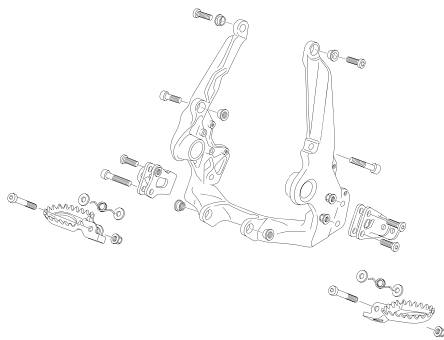

# VERTICAL **RR** '20

125cc

200cc

CATÁLOGO RECAMBIOS / SPARE PARTS BOOK / PIÈCES DÉTACHÉES

PG. 1-2

PLÁSTICOS - PLASTICS

PG. 3

BASTIDOR - FRAME

PG. 4

SUBCHASIS - SUBFRAME

PG. 5-6

HORQUILLA SUSPENSIÓN - FORK

PG. 7

BASCULANTE - SWINGARM

PG. 8

AMORTIGUACIÓN - ROCKER