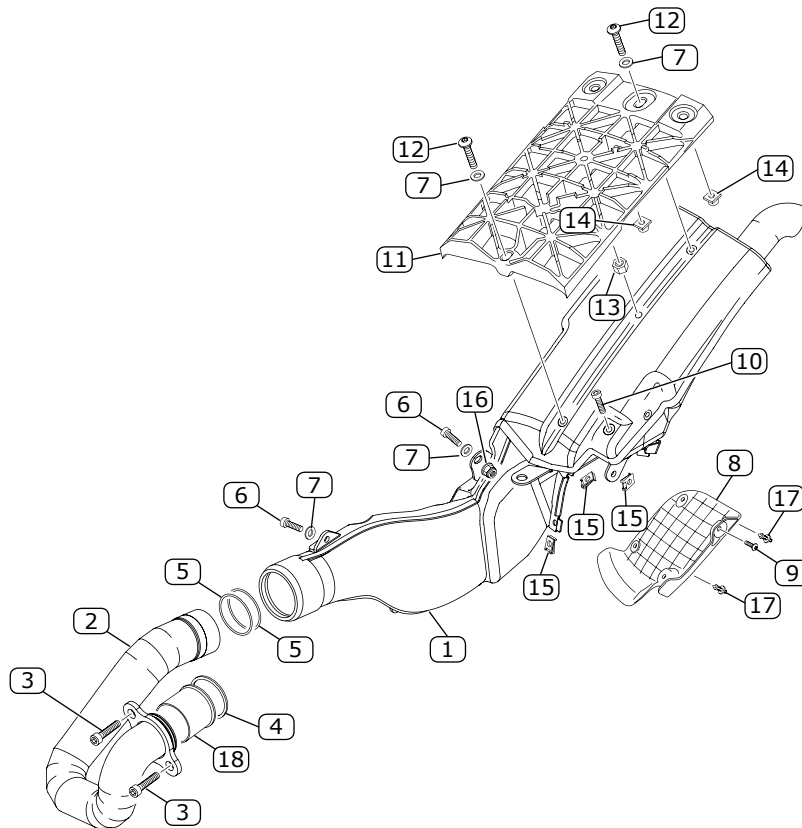

POS.	COD.	DESCRIPCIÓN	DESCRIPTION	QTY.
1	V-1609	SILENCIADOR 125CC	SILENCER 125CC	1
2	V-1720	COLECTOR ESCAPE VERTIGO RACING	VERTIGO RACING EXHAUST PIPE	1
3	V-0447	TORNILLO M6X20 DIN 912 8.8	SCREW M6X20 DIN 912 8.8	2
4	V-0512	JUNTA TÓRICA SILENCIADOR	MUFFLER O-RING	2
5	V-0386	JUNTA ESCAPE 38X45.2X5.5	EXHAUST SEAL 38X45.2X5.5	1
6	V-0645	TORNILLO M6X16 DIN7984 8.8	SCREW M6X16 DIN7984 8.8	1
7	V-0490	ARANDELA CM 6X12X1	WASHER CM 6X12X1	4
8	V-0550	TAPA POSTERIOR SILENCIOSO	MUFFLER REAR COVER	1
9	V-0557	TORNILLO M5X12 ISO 7830 8.8	SCREW M5X12 ISO 7830 8.8	1
10	V-0462	TORNILLO M6X16 DIN912 8.8	SCREW M6X16 DIN912 8.8	1
11	V-0583	PROTECTOR SILENCIOSO	MUFFLER PROTECTOR	1
12	V-0449	TORNILLO M6X25 DIN 7984 8.8	SCREW M6X25 DIN 7984 8.8	2
13	V-1358	TUERCA M6 F-1140	NUT M6 F-1140	1
14	V-0690	CASQUILLO GUARDABARROS TRASERO	REAR MUDGUARD SLEEVE	2
15	V-0653	TUERCA RAPIDA TRT-M5-1	FAST NUT TRT-M5-1	3
16	V-0836	TUERCA DIN 985 M6	NUT DIN 985 M6	1
17	V-1559	REMACHE UNIVERSAL 5.5MM	UNIVERSAL RIVET 5.5MM	2
18	V-1622	CASQUILLO ESCAPE 125CC	EXHAUST SLEEVE 125CC	1