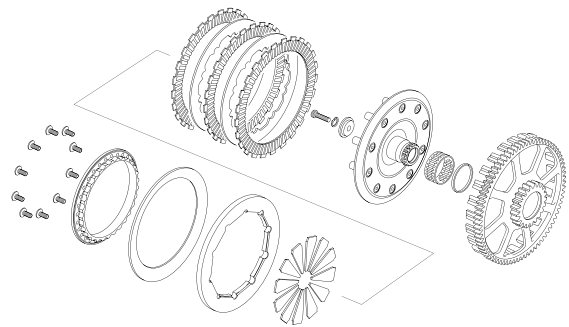

EMBRAGUE - CLUTCH

PG. 25