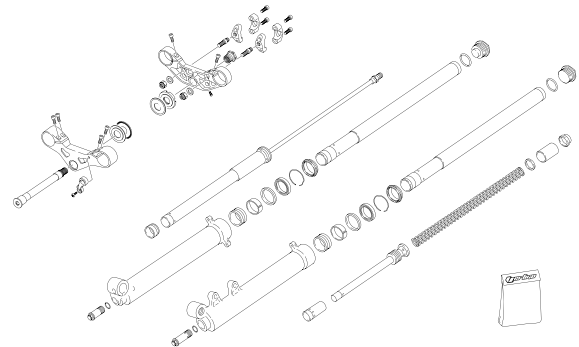

HORQUILLA SUSPENSIÓN - FORK

PG. 7