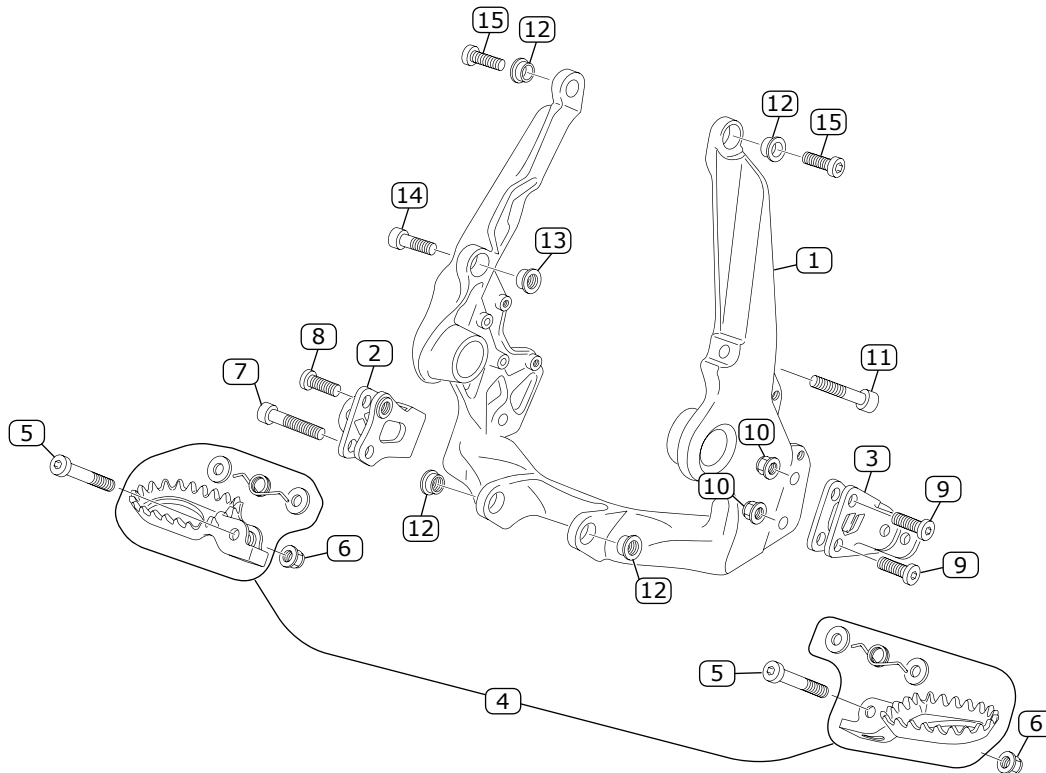

POS.	COD.	DESCRIPCIÓN	DESCRIPTION	QTY.
1	V-0347	SUBCHASIS TRASERO	REAR FRAME	1
2	V-0425	SOPORTE ESTRIBERA DERECHO	RIGHT SIDE FOOTREST SUPPORT	1
3	V-0426	SOPORTE ESTRIBERA IZQUIERDO	LEFT SIDE FOOTREST SUPPORT	1
4	V-1765	SET ESTRIBERAS RACING 2020	2020 RACING FOOTPEG SET	1
5	V-0469	TORNILLO ESPECIAL M8X45 8.8	SCREW M8X45 8.8	2
6	V-0470	TUERCA M8 AUTOBLOCANTE	M8 AUTOLOCK NUT	2
7	V-0466	TORNILLO M8X50 DIN6912 10.9	SCREW M8X50 DIN6912 10.9	1
8	V-0443	TORNILLO ESPECIAL M8X20 DIN 6912 10.9	SCREW M8X20 DIN 6912 10.9	1
9	V-0459	TORNILLO ESPECIAL M8X28 DIN 6912 10.9	SCREW M8X28 DIN 6912 10.9	2
10	V-0471	TUERCA M8 DIN 6923	NUT M8 DIN 6923	2
11	V-0468	TORNILLO M8X45 DIN 912 10.9	SCREW M8X45 DIN 912 10.9	1
12	V-0392	CASQUILLO PASANTE M10	THROUGH SLEEVE M10	4
13	V-0322	CASQUILLO ROSCADO SOPORTE TRASERO M10	REAR FRAME THREADED SLEEVE M10	1
14	V-0455	TORNILLO M10X16 DIN 912 10.9	SCREW M10X16 DIN 912 10.9	1
15	V-0254	TORNILLO M10X33 DIN 6912 10.9	SCREW M10X33 DIN912 10,9	2