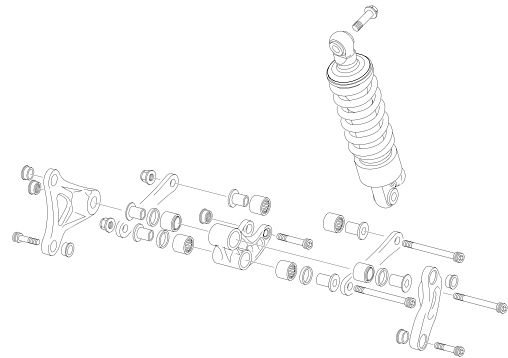

# VERTICAL **RR** '20

125cc

200cc

CATÁLOGO RECAMBIOS / SPARE PARTS BOOK / PIÈCES DÉTACHÉES

PG. 1-2

PLÁSTICOS - PLASTICS

PG. 3

BASTIDOR - FRAME

PG. 4

SUBCHASIS - SUBFRAME

PG. 5-6

HORQUILLA SUSPENSIÓN - FORK

PG. 7

BASCULANTE - SWINGARM

PG. 8

AMORTIGUACIÓN - ROCKER