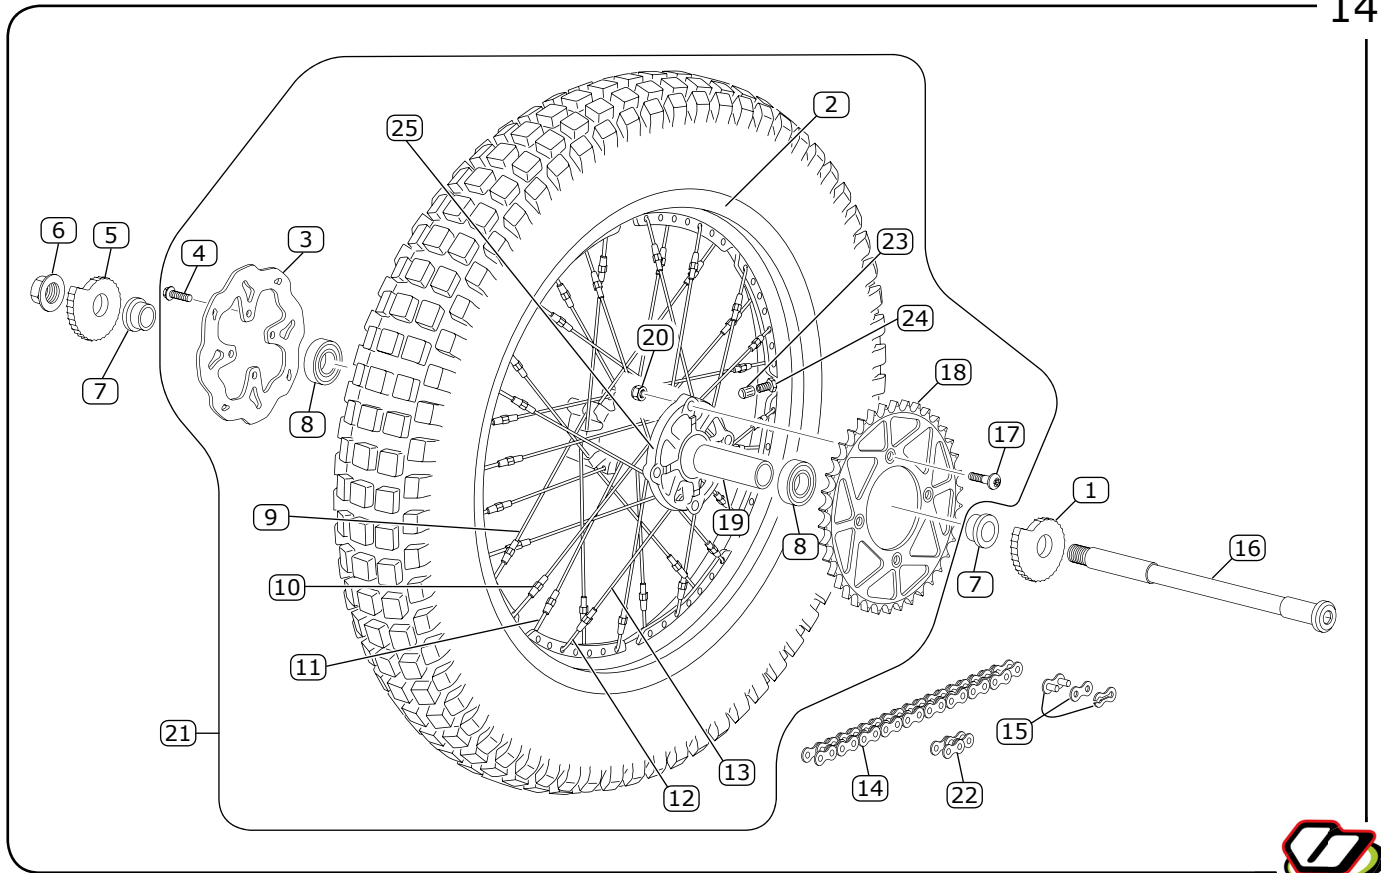

POS.	COD.	DESCRIPCIÓN	DESCRIPTION	QTY.
1	V-0332	EXCENTRICA RUEDA TRAS IZQUIERDA	LEFT REAR WHEEL ECCENTRIC WASHER	1
2	V-0378	LLANTA TRASERA 2.15 X 18 TUBELESS	REAR RIM 2.15 X 18 TUBELESS	1
3	V-1275	DISCO FRENO TRASERO FIM	REAR BRAKE DISC FIM	1
4	V-0682	TORNILLO ESPECIAL M6X20 DISCO FRENO	SPECIAL SCREW M6X20 BRAKE DISC	4
5	V-0331	EXCENTRICA RUEDA TRAS DERECHA	RIGHT REAR WHEEL ECCENTRIC WASHER	1
6	V-0552	TUERCA RUEDA TRASERA	REAR WHEEL NUT	1
7	V-0549	CASQUILLO RUEDA TRASERA	REAR WHEEL SLEEVE	2
8	V-0510	RODAMIENTO BUJE 6004 2RS	BEARING HUB 6004 2 RS	2
9	V-0381	RADIO RUEDA TRASERA M4 X 0.7 L165 MM	REAR WHEEL SPOKE M4 X 0.7 L165 MM	16
10	V-0383	TUERCA TENSOR RADIO M4	REAR WHEEL SPOKE NUT M4	32
11	V-0382	RADIO RUEDA TRAS. M4 X 0.7 LG 34.5 MM	REAR WHEEL SPOKE M4 X 0.7 LG 34.5MM	16
12	V-0380	RADIO RUEDA TRAS. CORONA M4 X 0.7 L36 MM	REAR WHEEL SPOKE CROWN SIDE M4X0.7 L36 MM	16
13	V-0379	RADIO RUEDA TRAS. CORONA M4 X 0.7 L175 MM	REAR WHEEL SPOKE CROWN SIDE M4X0.7 L175 MM	16
14	V-1542	CADENA REGINA - 108	CHAIN REGINA - 108	1
15	V-0674	ENGANCHE CADENA	CHAIN LINK	1
16	V-0333	EJE RUEDA TRASERO	REAR WHEEL SHAFT	1
17	V-0681	TORNILLO ESPECIAL CORONA M8 X 25 MM	SPECIAL SCREW M8X25 10.9 REAR SPROCKET	4
18	V-1543	CORONA Z48	CHAINWHEEL Z48	1
19	V-1004	CASQUILLO INTERIOR BUJE TRASERO	REAR HUB INNER SLEEVE	1
20	V-0470	TUERCA M8 DIN 985 AUTOBLOCANTE	NUT M8 DIN 985 AUTO LOCK	4
21	V-1697	CTO RUEDA TRASERA 2020 125	2020 REAR WHEEL SET 125	1
22	V-1032	MEDIA MALLA	HALF CHAIN LINK	1
23	V-0762	TAPÓN VALVULA VERDE	GREEN VALVE CAP	1
24	V-0385	VÁLVULA TUBELESS	TUBELESS VALVE	1
25	V-1679	BUJE TRASERO VERTIGO ROJO	VERTIGO RED ANODIZED WHEEL HUB	1