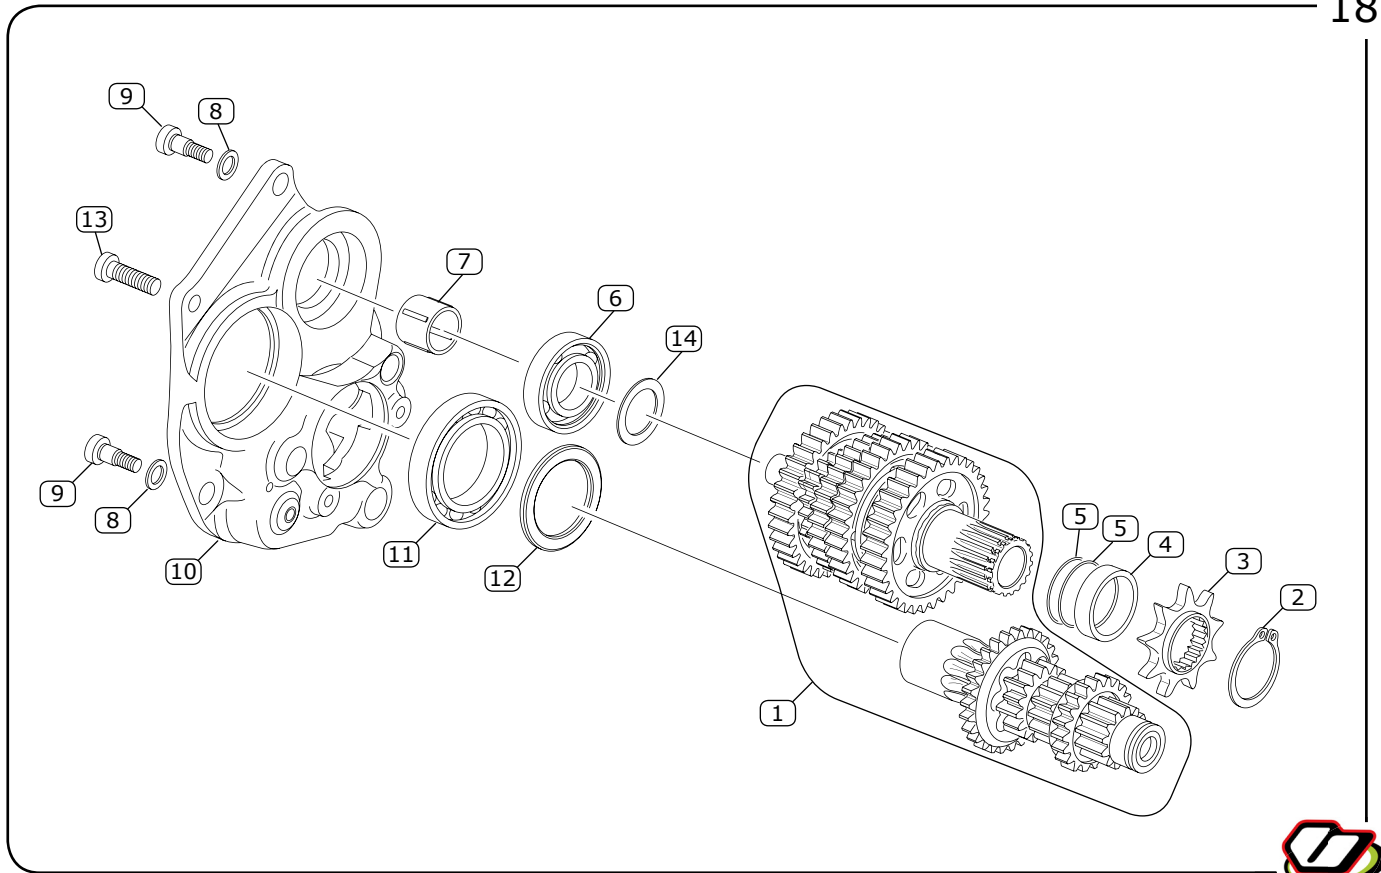

POS.	COD.	DESCRIPCIÓN	DESCRIPTION	QTY.
1	V-1426	CAMBIO COMPLETO 2019	GEARBOX ASSY 2019	1
2	V-0584	SEGER D.25X1.2 DIN471	SEGER PINION EXIT	1
3	V-0613	PIÑÓN SALIDA Z9	SPROCKET Z9	1
4	V-0309	CASQUILLO PIÑÓN SALIDA	SHIFT SEAL BUSHING	1
5	V-0634	JUNTA TÓRICA 25X1.5	O-RING 25X1.5	2
6	V-1424	RODAMIENTO INA 16003	INA BEARING 16003	2
7	V-1425	RODAMIENTO K14X18X15	BEARING K14X18X15	1
8	V-1042	ARANDELA DIN 433 M8	WASHER DIN 433 M8	2
9	V-1041	TORNILLO AJUST. M6X10 ISO7379 12.9 Ø8 F9	ADJUST. SCREW M6X10 ISO 7379-12.9 Ø8 F9	2
10	V-1301	TAPA SUJECION CAMBIO 2019	GEARBOX PLATE 2019	1
11	V-1423	RODAMIENTO 61906	BEARING 61906	1
12	V-1422	SEPARADOR DE CORONA 2019	CROWN SPACER 2019	2
13	V-0559	TORNILLO M6X20 DIN 7984 8.8	SCREW M6X20 DIN 7984 8.8	2
14	V-1419	ARANDELA 17X23X0.5	WASHER 17X23X0.5	1