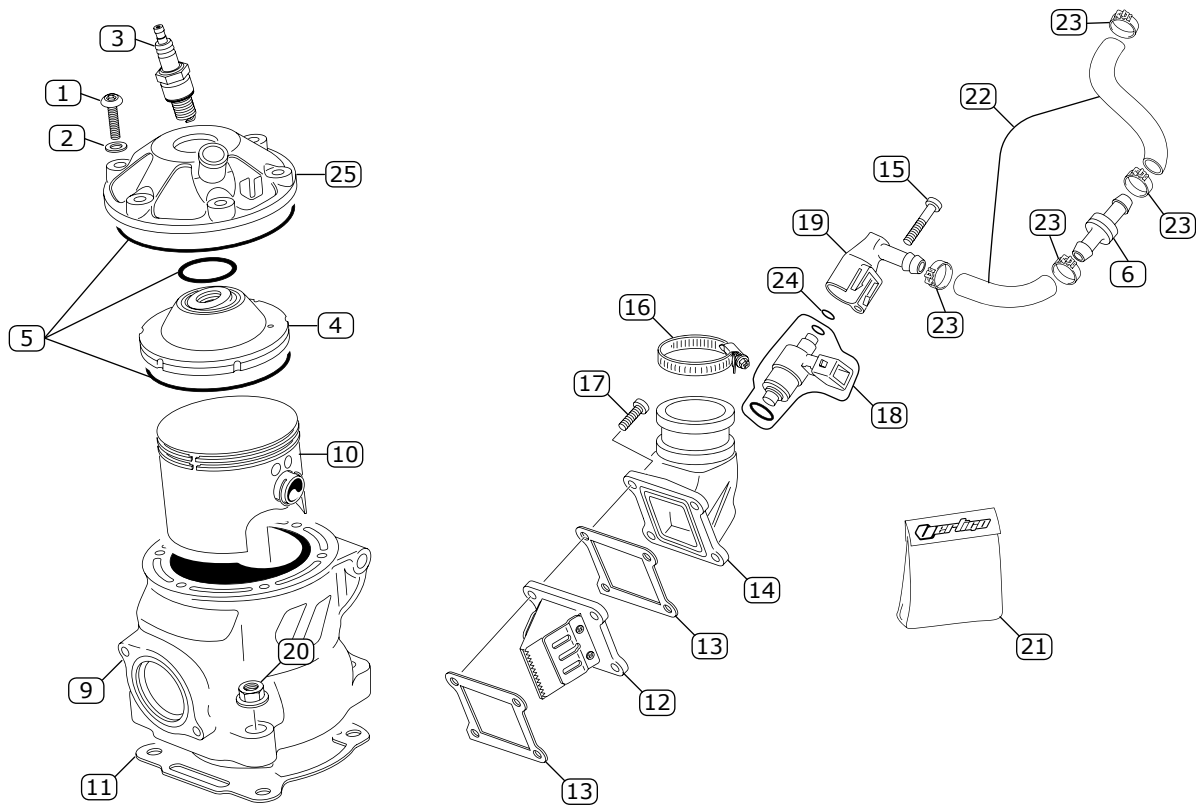

POS.	COD.	DESCRIPCIÓN	DESCRIPTION	QTY.
1	V-0451	TOR. ESPECIAL M6X25 10.9 DELTA PROTEK KL100	SCREW M6X25 10.9 DELTA PROTEK KL100	6
2	V-0737	ARANDELA COBRE 6X10X1.5	COPPER WASHER 6X10X1.5	6
3	V-0290	BUJÍA BPMR6A	SPARK PLUG BPMR6A	1
4	V-1541	CULATÍN 125CC	125CC CYLINDER HEAD	1
5	V-1658	KIT JUNTAS CULATÍN 125	125CC CYLINDER HEAD O-RING SET	1
6	V-1199	VALVULA ANTIRETORNO	ONE WAY VALVE	1
7	V-1483	SENSOR TEMPERATURA AIGUA 2019	WATER TEMPERATURE SENSOR 2019	1
8	V-0812	TUERCA M5 AUTOBLOCANTE	M5 NUT	1
9	V-1539	CILINDRO 125CC	CYLINDER 125CC	1
10	V-1671	PISTON 125 "A"	PISTON 125 "A"	1
10	V-1672	PISTON 125 "B"	PISTON 125 "B"	1
10	V-1673	PISTON 125 "C"	PISTON 125 "C"	1
11	V-1610	JUNTA CILINDRO	CYLINDER GASKET	1
12	V-0272	CAJA LÁMINAS	REED VALVE	1
13	V-0548	JUNTA CAJA LÁMINAS 0.8MM	REED VALVE GASKET 0.8MM	2
14	V-0200	TOBERA ADMISIÓN	AIR INTAKE MANIFOLD	1
15	V-0436	TORNILLO M5X30 DIN 7984 8.8	SCREW M5X30 DIN 7984 8.8	1
16	V-0604	ABRAZADERA TORRO 25-40/9 W2	TORRO CLAMP 25-40/9 W2	1
17	V-0865	TORNILLO M5X25 DIN7984 8.8	SCREW M5X25 DIN7984 8.8	4
18	V-0298	INYECTOR	FUEL INJECTOR	1
19	V-0421	CONECTOR INYECTOR	INJECTOR SUPPORT	1
20	V-0471	TUERCA M8 DIN 6923	NUT M8 DIN 6923	4
21	V-0755	KIT LAMINAS ADMISIÓN	REED VALVE KIT	1
22	V-0754	TUBO GASOLINA	PETROL HOSE	1
23	V-0838	ABRAZADERA COBRA 13/8	COBRA CLAMP 13/8	4
24	V-0802	TORICA SUP. INYECTOR 6.35X1.78	INJECTOR UPPER O-RING 6.35X1.78	1
25	V-1728	TAPA CULATA ROJA 125CC	125CC CYLINDER HEAD COVER	1