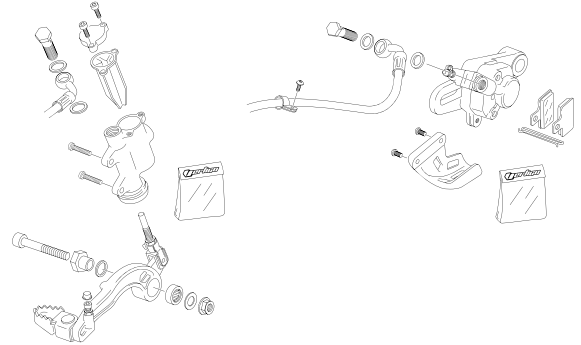

# VERTICAL **RR** '20

250cc

280cc

CATÁLOGO RECAMBIOS / SPARE PARTS BOOK / PIÈCES DÉTACHÉES

PG. 1-2

PLÁSTICOS - PLASTICS

PG. 3

BASTIDOR - FRAME

PG. 9

MANILLAR - HANDLEBAR

PG. 10

REFRIGERACIÓN - COOLING SYSTEM

PG. 11

DEPÓSITO DE GASOLINA - FUEL TANK

PG. 12

FRENO TRASERO - REAR BRAKE