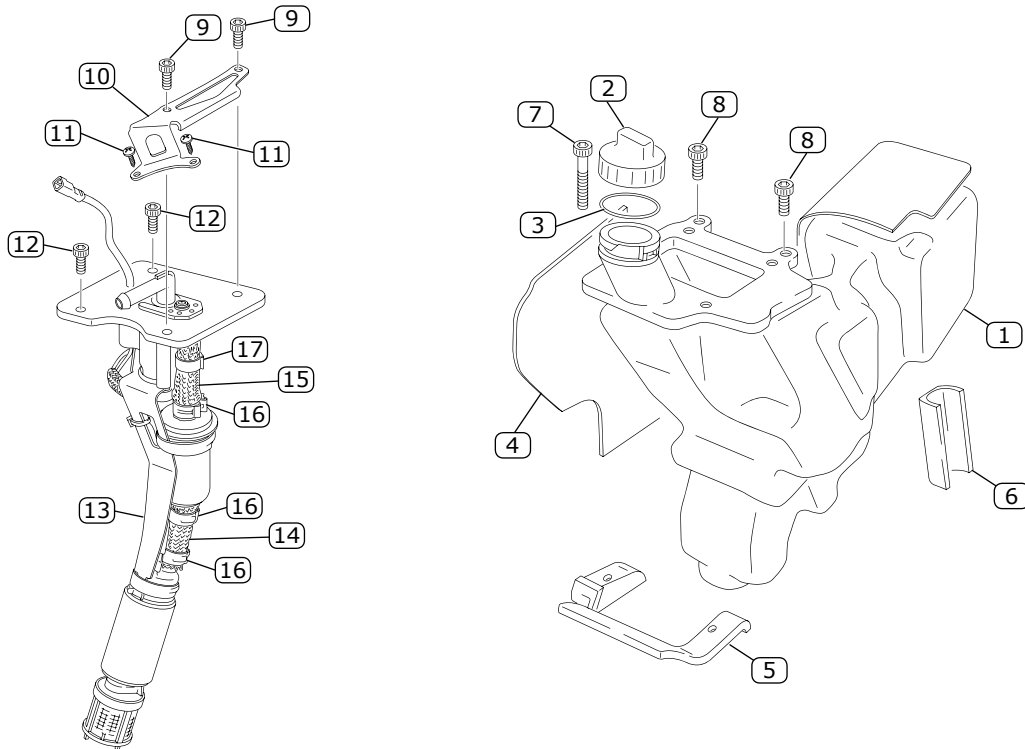

POS.	COD.	DESCRIPCIÓN	DESCRIPTION	QTY.
1	V-1062	DEPÓSITO GASOLINA TRANSPARENTE	TRANSPARENT FUEL TANK	1
2	V-0535	TAPÓN DEPÓSITO GASOLINA	FUEL TANK CAP	1
3	V-0799	JUNTA TÓRICA TAPÓN DEPÓSITO	FUEL TANK CAP O-RING	1
4	V-0833	CTO. ADHESIVO PROTECTOR TÉRMICO	TERMIC STICKER KIT	1
5	V-0530	GOMA INFERIOR SOPORTE DEPOSITO	LOWER FUEL TANK RUBBER SUPPORT	1
6	V-0531	GOMA LATERAL DEPÓSITO GASOLINA	FUEL TANK RUBBER SUPPORT	1
7	V-0555	TORNILLO M5X30 DIN 912	SCREW M5X30 DIN 912	1
8	V-0554	TORNILLO M5X10 DIN 6912 8.8	SCREW M5X10 DIN 6912 8.8	2
9	V-0433	TORNILLO M5X16 ISO7380 8.8	SCREW M5X16 ISO7380 8.8	2
10	V-0913	SOPORTE BOMBA DE AGUA	WATER PUMP SUPPORT	1
11	V-1026	TORNILLO DE ROSCA 3.9 X 13	SCREW 3.9 X 13	2
12	V-0556	TORNILLO M5X12 ISO 7830 8.8	SCREW M5X12 ISO 7830 8.8	2
13	V-1192	CONJUNTO BOMBA GASOLINA 2017	PETROL PUMP SET 2017	1
14	V-1060	TUBO GASOLINA DE BOMBA A FILTRO	PETROL HOSE PUMP-FILTER	1
15	V-1061	TUBO GASOLINA FILTRO A VALVULA PRESION	PETROL HOSE FILTER-VALVE	1
16	V-1248	ABRAZADERA CLIK INOX-A2 W4 D-12	INOX CLICK CLAMP A2 W4 D-12	3
17	V-1266	BRIDA COBRA 11,0/7	COBRA CLAMP 11,0/7	1