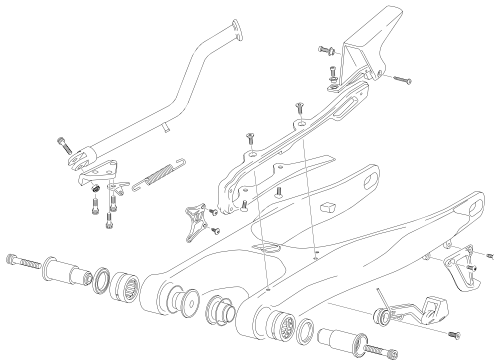

# VERTICAL **RR** '20

250cc

280cc

CATÁLOGO RECAMBIOS / SPARE PARTS BOOK / PIÈCES DÉTACHÉES

PG. 1-2

PLÁSTICOS - PLASTICS

PG. 3

BASTIDOR - FRAME

PG. 4

SUBCHASIS - SUBFRAME

PG. 5-6

HORQUILLA SUSPENSIÓN - FORK

PG. 7

BASCULANTE - SWINGARM

PG. 8

AMORTIGUACIÓN - ROCKER