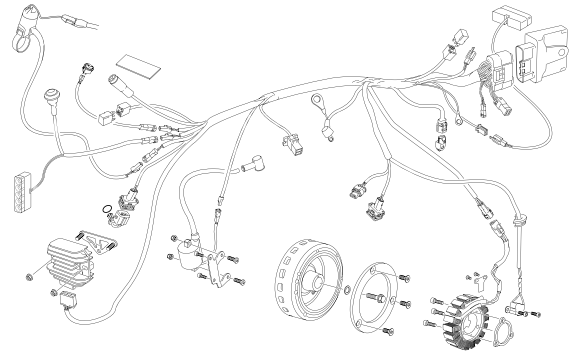

INSTALACIÓN ELÉCTRICA - ELECTRICAL SYSTEM

PG. 15