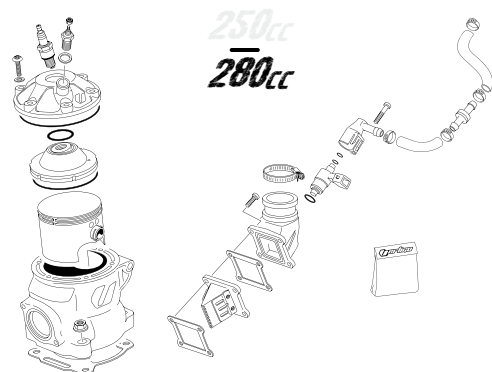

PG. 25

CILINDRO-CULATA-PISTON - CYLINDER-HEAD-PISTON

PG. 26

CUERPO INYECCIÓN - INJECTION BODY

PG. 27

CUERPO INYECCIÓN - INJECTION BODY

POS.	COD.	DESCRIPCIÓN	DESCRIPTION	QTY.
1	V-0412	CARETA RACING	LIGHT COVER	1
2	V-1493	GUARDABARROS DELANTERO	FRONT MUDGUARD	1
3	V-0428	PUENTE HORQUILLA	FRONT MUDGUARD HOLDER	1
4	V-0680	TORNILLO ESPECIAL M6X14 8.8	SPECIAL SCREW M6X14 8.8	4
5	V-0440	TORNILLO M5X6 ISO 7380 8.8	SCREW M5X6 ISO 7380 8.8	2
6	V-0407	PROTECTOR DISCO FRENO DELANTERO	FRONT BRAKE DISC COVER	1
7	V-0463	TORNILLO ESPECIAL M8X30 DIN6921 8.8	SCREW M8X30 DIN6921 8.8	2
8	V-0537	PROTECTOR ESCAPE IZQUIERDO	LEFT EXHAUST PROTECTOR	1
9	V-0538	PROTECTOR ESCAPE DERECHO	RIGHT EXHAUST PROTECTOR	1
10	V-0646	TORNILLO M6X16 ISO 7380 8.8	SCREW M6X16 ISO 7380-1 8.8	4
11	V-1637	TORNILLO M6X35 ISO 7380 8.8	SCREW M6X35 ISO 7380 8.8	3
12	V-0675	CASQUILLO PROTECTOR ESCAPE	EXHAUST COVER SLEEVE	4
13	V-0417	GOMA TOBERA-CAJA FILTRO	THROTTLE BODY MANIFOLD	1
14	V-1722	CAJA FILTRO R	AIRBOX R	1
15	V-0420	VALVULA CAJA FILTRO	AIRBOX VALVE	1
16	V-0813	TORNILLO M6X12 ISO 7380-1 8.8	SCREW M6X12 ISO 7380-1 8.8	2
17	V-1726	FILTRO TWIN AIR R	TWIN AIR R FILTER FOAM	1
18	V-1724	REJILLA FILTRO AIRE R	AIR FILTER GRID R	1
19	V-0631	TORICA 44X2,50 DIN 3771	O-RING 44X2,5 DIN 3771	1
20	V-1723	TAPA CAJA FILTRO R	R AIR FILTER COVER	1
21	V-0679	TUERCA RAPIDA TRT-M6	FAST NUT TRT-M6	1
22	V-1052	GUARDABARROS TRASERO	REAR MUDGUARD	1
23	V-0572	BASE CIERRE 1/4 VUELTA	CLOSE 1/4 TURN HOLDER	1
24	V-0414	TAPA DEPÓSITO GASOLINA	FUEL TANK COVER	1
25	V-0809	PASADOR TAPA DEPÓSITO GASOLINA	FUEL TANK COVER PIN	1
26	V-0571	CIERRE 1/4 VUELTA	1/4 TURN SCREW	1
27	V-0658	ARANDELA NYLON	NYLON WASHER	1
28	V-0657	RETEN ACERO INOX. CIERRE 1/4 VUELTA	1/4 TURN STAINLESS STEEL WASHER	1
29	V-1026	TORNILLO DE ROSCA CHAPA 3.9X13	SCREW 3.9X13	2
30	V-0832	SOPORTE LED DELANTERO	FRONT LED LIGHT SUPPORT	1