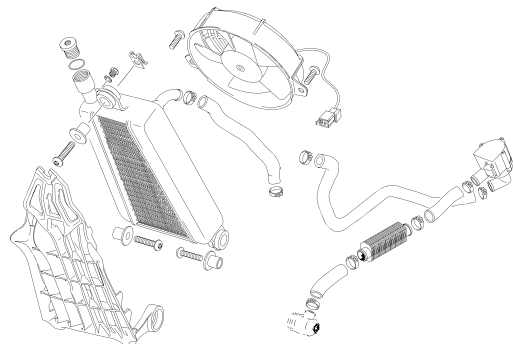

REFRIGERACIÓN - COOLING SYSTEM