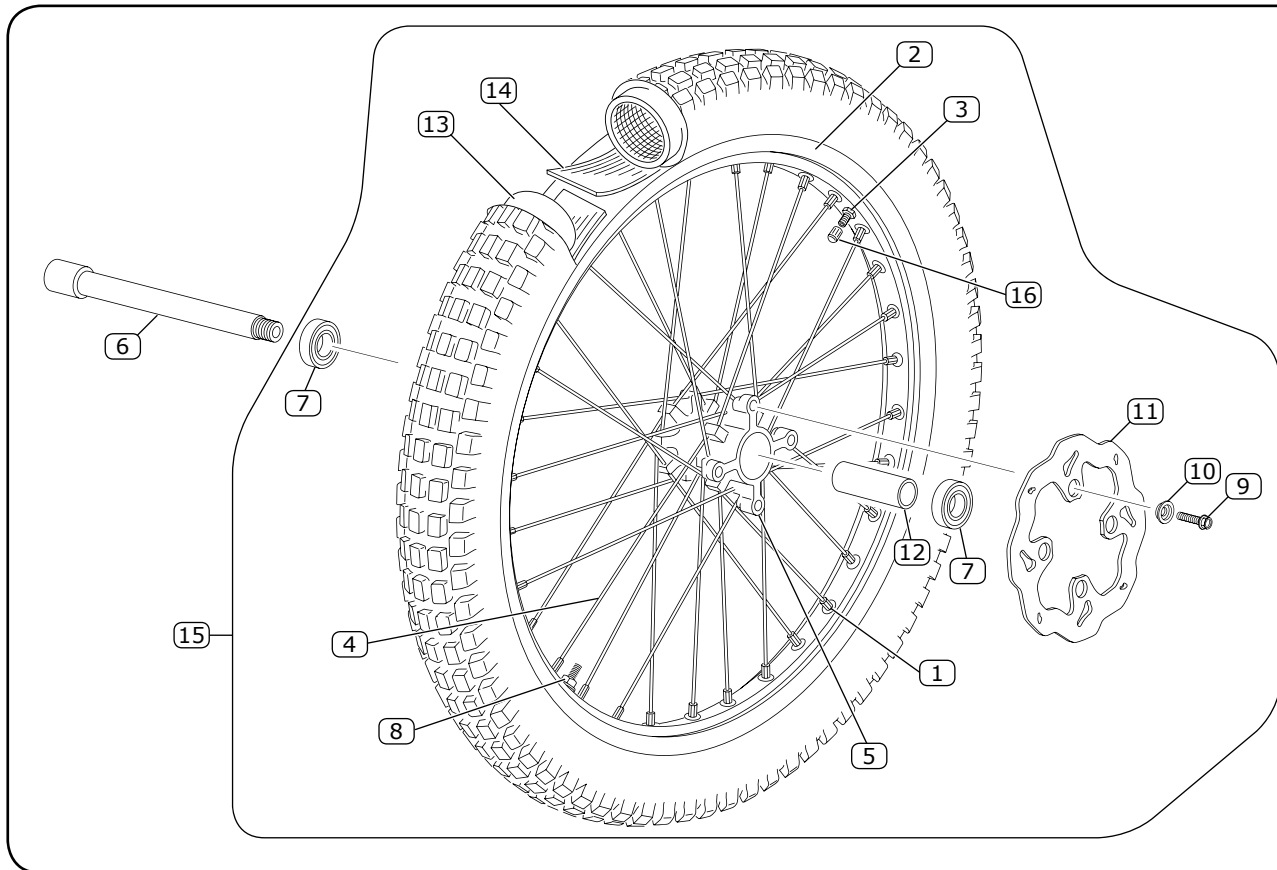

POS.	COD.	DESCRIPCIÓN	DESCRIPTION	QTY.
1	V-0373	TUERCA RADIO	SPOKE NUT	32
2	V-0371	LLANTA DEL. 1.60 X 21	FRONT RIM 1.60 X 21	1
3	V-0385	VÁLVULA TUBELESS	TUBELESS VALVE	1
4	V-0372	RADIO DEL. M3.5 X 0.6 L255 MM	FRONT WHEEL SPOKE M3.5 X 0.6 L255 MM	32
5	V-1678	BUJE DELANTERO VERTIGO ROJO	VERTIGO RED ANODIZED FRONT WHEEL HUB	1
6	V-0334	EJE RUEDA DELANTERO	FRONT WHEEL SHAFT	1
7	V-0510	RODAMIENTO BUJE 6004 2RS	BEARING HUB 6004 2 RS	2
8	V-0375	AGARRE CUBIERTA DELANTERA	FRONT WHEEL GRIP	1
9	V-0437	TORNILLO ESPECIAL M6X20 ESP. DISCO FRENO	SPECIAL SCREW M6X20 BRAKE DISC SPACER	4
10	V-0325	CASQUILLO DISCO FRENO FLOTANTE	FLOATING BRAKE DISC SLEEVE	4
11	V-0348	DISCO FRENO DELANTERO	FRONT BRAKE DISC	1
12	V-1003	CASQUILLO INTERIOR BUJE DEL.	FRONT HUB INNER SLEEVE	1
13	V-0278	CAMARA DELANTERA 21MD VALVE TR4	FRONT INNER TUBE 21MD VALVE TR4	1
14	V-0747	PROTECTOR CAMARA AIRE DEL.	FRONT INNERTUBE PROTECTOR	1
15	V-1686	CTO. RUEDA DELANTERA 2020	2020 FRONT WHEEL SET	1
16	V-0762	TAPÓN VALVULA VERDE	GREEN VALVE CAP	1