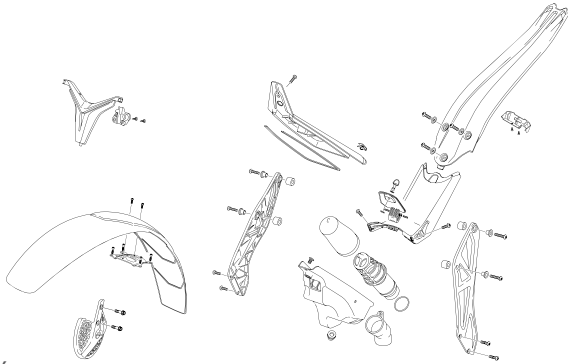

# VERTICAL **RR** '20

250cc

280cc

CATÁLOGO RECAMBIOS / SPARE PARTS BOOK / PIÈCES DÉTACHÉES

PG. 1-2

PLÁSTICOS - PLASTICS

PG. 3

BASTIDOR - FRAME