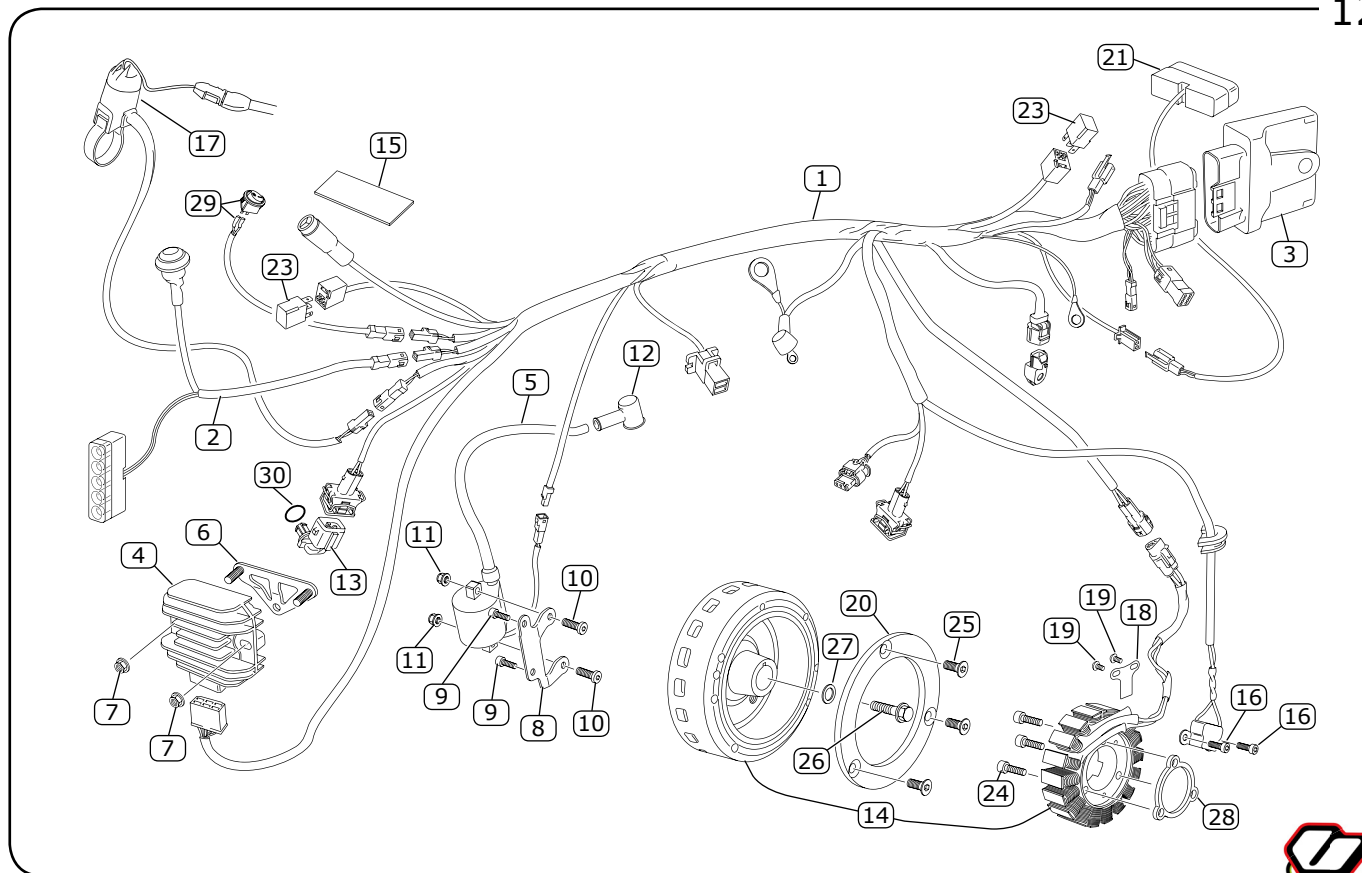

POS.	COD.	DESCRIPCIÓN	DESCRIPTION	QTY.
1	V-1718	INSTALACION ELECTRICA PRINCIPAL	MAIN WIRING LOOM	1
2	V-1717	INSTALACION ELECTRICA DELANTERA	FRONT WIRING LOOM	1
3	V-1320	ECU VERTICAL	ECU VERTICAL	1
4	V-0591	REGULADOR	REGULATOR	1
5	V-0300	BOBINA ENCENDIDO	IGNITION COIL	1
6	V-0794	SOPORTE REGULADOR	REGULATOR SUPPORT	1
7	V-0863	TUERCA DIN 985 M6	M6 NUT DIN 985	2
8	V-0660	SOPORTE BOBINA	IGNITION COIL SUPPORT	1
9	V-0440	TORNILLO M5X6 ISO 7380 8.8	SCREW M5X6 ISO 7380 8.8	2
10	V-0462	TORNILLO M6X16 DIN912 8.8	SCREW M6X16 DIN912 8.8	2
11	V-0836	TUERCA DIN 985 M6	M6 NUT DIN 985	2
12	V-0427	PIPA BUJÍA	SPARK PLUG PIPE	1
13	V-1555	SENSOR TEMP. Y PRESIÓN AIRE ADM. 2019	PRESSURE AND TEMP. INTAKE SENSOR 2019	1
14	V-0394	CTO. ROTOR/STATOR	ROTOR/STATOR SET	1
15	V-1766	ESPUMA CONJUNTO ELECTRONICA	FOAM PROTECTOR	1
16	V-0434	TORNILLO M5X10 DIN 7984 8.8	SCREW M5X10 DIN 7984 8.8	2
17	V-1443	DISPOSITIVO HOMBRE AL AGUA	MAGNETIC KILL SWITCH	1
18	V-0637	CHAPA SOP.CABLES ALTERNADOR	STATOR CABLE SUPPORT	1
19	V-1324	TORNILLO M5X6 BN 6404 ISO 7380-1	SCREW M5X6 BN 6404 ISO 7380-1	2
20	V-0846	INERCIA 366GR	INERTIA 366GR	1
21	V-1355	LED TRASERO CON INSTALACION	REAR LED LIGHT	1
22	V-1326	GOMA SOPORTE ECU	ECU RUBBER SUPPORT	1
23	V-1767	RELÉ INSTALACIÓN ELECTRICA	WIRING LOOM RELAY	2
24	V-0644	TORNILLO M6X35MM	SCREW M6X35MM	3
25	V-0456	TORNILLO M8X16MM	SCREW M8X16MM	3
26	V-0732	TORNILLO M10X30MM	SCREW M10X30MM	1
27	V-0492	ARANDELA ALTERANDOR	FLYWHEEL WASHER	1
28	V-1611	DISTANCIAL STATOR 7MM	STATOR SPACER 7MM	1
29	V-1747	INSTALACIÓN DOBLE MAPA	MAPPING SWITCH WIRING LOOM	1
30	V-1762	JUNTA TORICA NBR 8X1.8	O-RING NBR 8X1.8	1