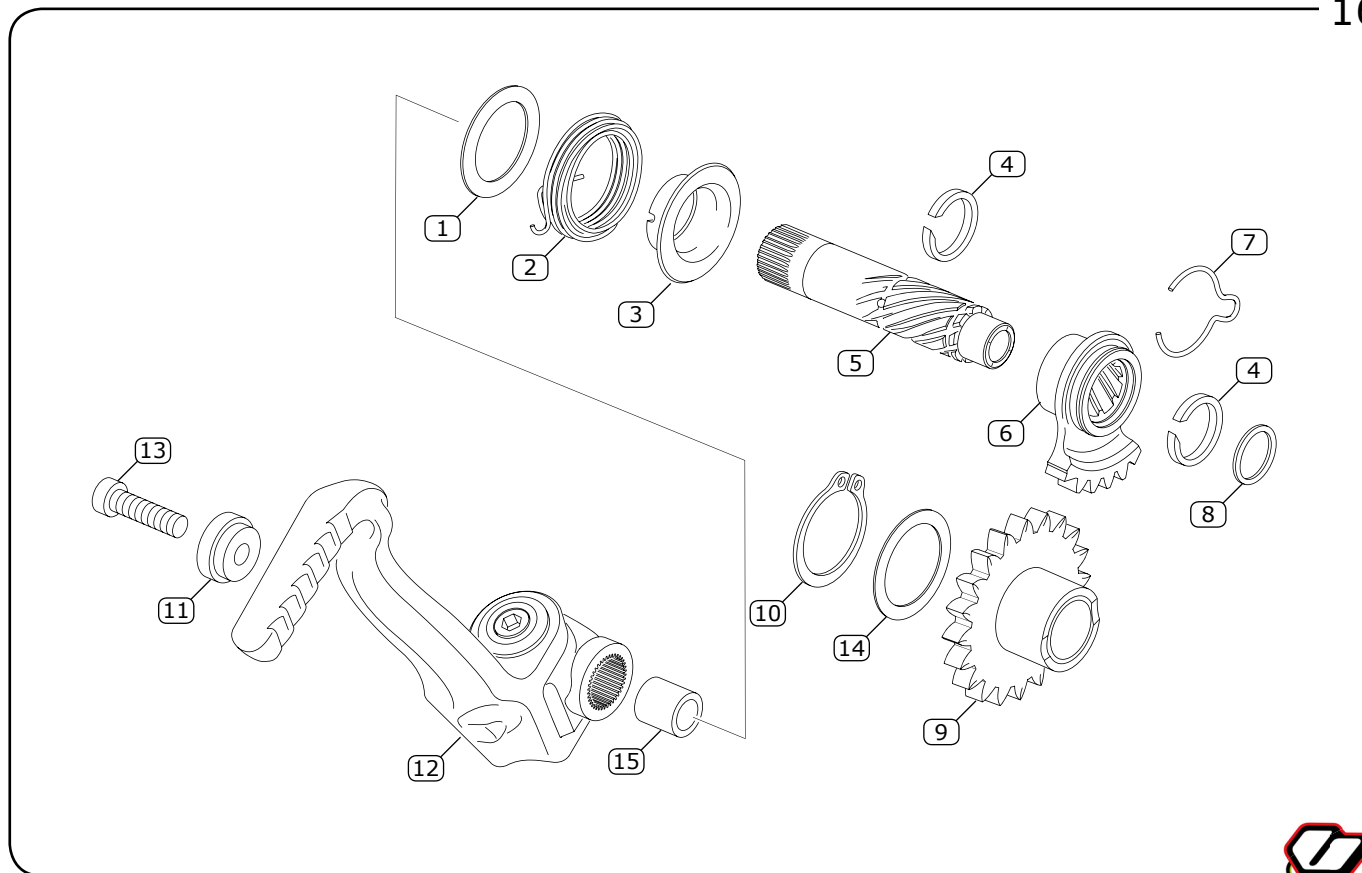

POS.	COD.	DESCRIPCIÓN	DESCRIPTION	QTY.
1	V-0752	ARANDELA 18X40X0.5	WASHER 18X40X0.5	1
2	V-0232	MUELLE ARRANQUE	KICKSTART SPRING	1
3	V-0229	CENTRADOR MUELLE ARRANQUE	KICKSTART SPRING BUSH	1
4	V-0648	SEEGER EJE ARRANQUE	KICKSTART SEEGER SHAFT	2
5	V-0231	EJE ARRANQUE	KICKSTART SHAFT	1
6	V-0251	PIÑÓN DE ARRANQUE	KICKSTART GEAR	1
7	V-0230	MUELLE DE FRICCIÓN ARRANQUE	KICKSTART FRICTION SPRING	1
8	V-0753	ARANDELA 14X25X0.5	WASHER 14X25X0.5	1
9	V-1260	PIÑÓN INT. ARRANQUE 2019	INNER KICKSTART GEAR 2019	1
10	V-1420	SEEGER EXTERNO 14X1	SEEGER 14X1	1
11	V-1309	CASQ. FIJACIÓN PALANCA ARRANQUE ROJO	RED KICKSTART SLEEVE	1
12	V-0299	PALANCA DE ARRANQUE	KICKSTART	1
13	V-1708	TORNILLO M6X30 DIN812 12.9 NT	SCREW M6X30 DIN812 12.9 NT	1
14	V-0753	ARANDELA 14X25X0.5MM	WASHER 14X25X0.5MM	1
15	V-1703	CASQUILLO SEPARADOR PALANCA ARRANQUE	KICKSTART SPACER	1