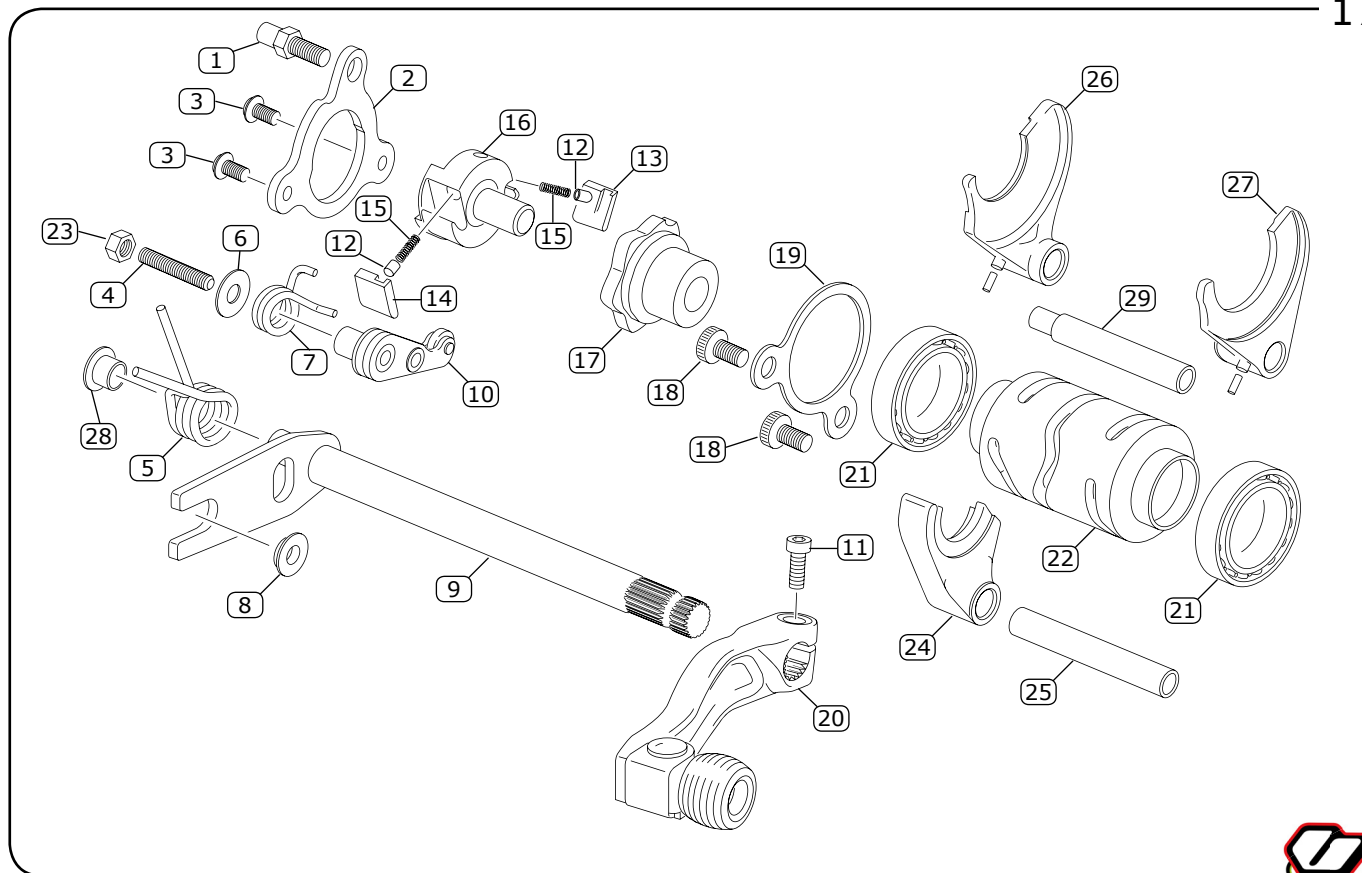

POS.	COD.	DESCRIPCIÓN	DESCRIPTION	QTY.
1	V-1318	TOPE MUELLE SELECTOR	SPRING SELECTOR STOP	1
2	V-1317	PLETINA RETORNO DESMODRÓNICO	RETURN SHIFT PLATE	1
3	V-0554	TORNILLO M5X10 DIN 912 8.8	SCREW M5X10 DIN 912 8.8	2
4	V-0811	ESPARRAGO DIN 913 (ISO 4026) M5X35	STUD M5X35 913 ISO 4026	1
5	V-0243	MUELLE FIJADOR MARCHAS	GEAR SELECTOR SPRING	1
6	V-0810	ARANDELA DIN 9021 M5	WASHER DIN 9021 M5	1
7	V-0228	MUELLE FIJADOR MARCHAS	GEAR SELECTOR SPRING	1
8	V-0220	CASQUILLO SELECTOR DESMODRÓNICO	DESMODROMIC SHIFT SLEEVE	1
9	V-0218	EJE SELECTOR	SHIFT SHAFT	1
10	V-0269	POLEA FIJADOR MARCHAS	SHIFT SELECTOR PULLEY	1
11	V-0645	TORNILLO M6X16 DIN7984 8.8	SCREW M6X16 DIN7984 8.8	1
12	V-0247	TETÓN LEVA CAMBIO	CAM SHIFT PIPE	2
13	V-0245	LEVA CAMBIO IZQUIERDA	LEFT SHIFT CAM LEVER	1
14	V-0246	LEVA CAMBIO DERECHA	RIGHT SHIFT CAM LEVER	1
15	V-0248	MUELLE TETÓN LEVA CAMBIO	CAM SHIFT PIPE SPRING	2
16	V-0221	SELECTOR DESMODRÓNICO	DRUM SHIFT CAM SHORT LEVELS	1
17	V-0226	ESTRELLA SELECTOR CAMBIO	SHIFT DRUM SELECTOR	1
18	V-0556	TORNILLO M5X10 ISO7380 10.9	SCREW M5X10 ISO7380 10.9	2
19	V-0227	PLETINA SUJECIÓN ROD. CAMBIO	BEARING SUPPORT PLATE	1
20	V-1619	PALANCA CAMBIO RACING	RACING SHIFTER LEVER	1
21	V-0285	RODAMIENTO 61804 DESMODRÓNICO	BEARING 61804 SHIFT DRUM	2
22	V-0225	TAMBOR DESMODRÓNICO	DESMODROMIC SHIFT DRUM	1
23	V-0812	TUERCA M5 DIN985 AUTOBLOCANTE	M5 NUT AUTOLOCK	1
24	V-0240	HORQUILLA EJE PRIMARIO	PRIMARY SHAFT GEAR FORK	1
25	V-0244	EJE HORQUILLA 89.9MM	GEAR FORK SHAFT 89.9MM	1
26	V-0242	HORQUILLA 6ª SECUNDARIO	SECONDARY SHAFT 6TH GEAR FORK	1
27	V-0241	HORQUILLA 5ª SECUNDARIO	SECONDARY SHAFT 5TH GEAR FORK	1
28	V-0678	CASQUILLO CENTRADOR MUELLE SELECTOR	SELECTOR SHAFT CENTERING SLEEVE	1
29	V-0676	EJE HORQUILLA 2 DIÁMETROS	DOUBLE DIAMETER FORK SHAFT	1