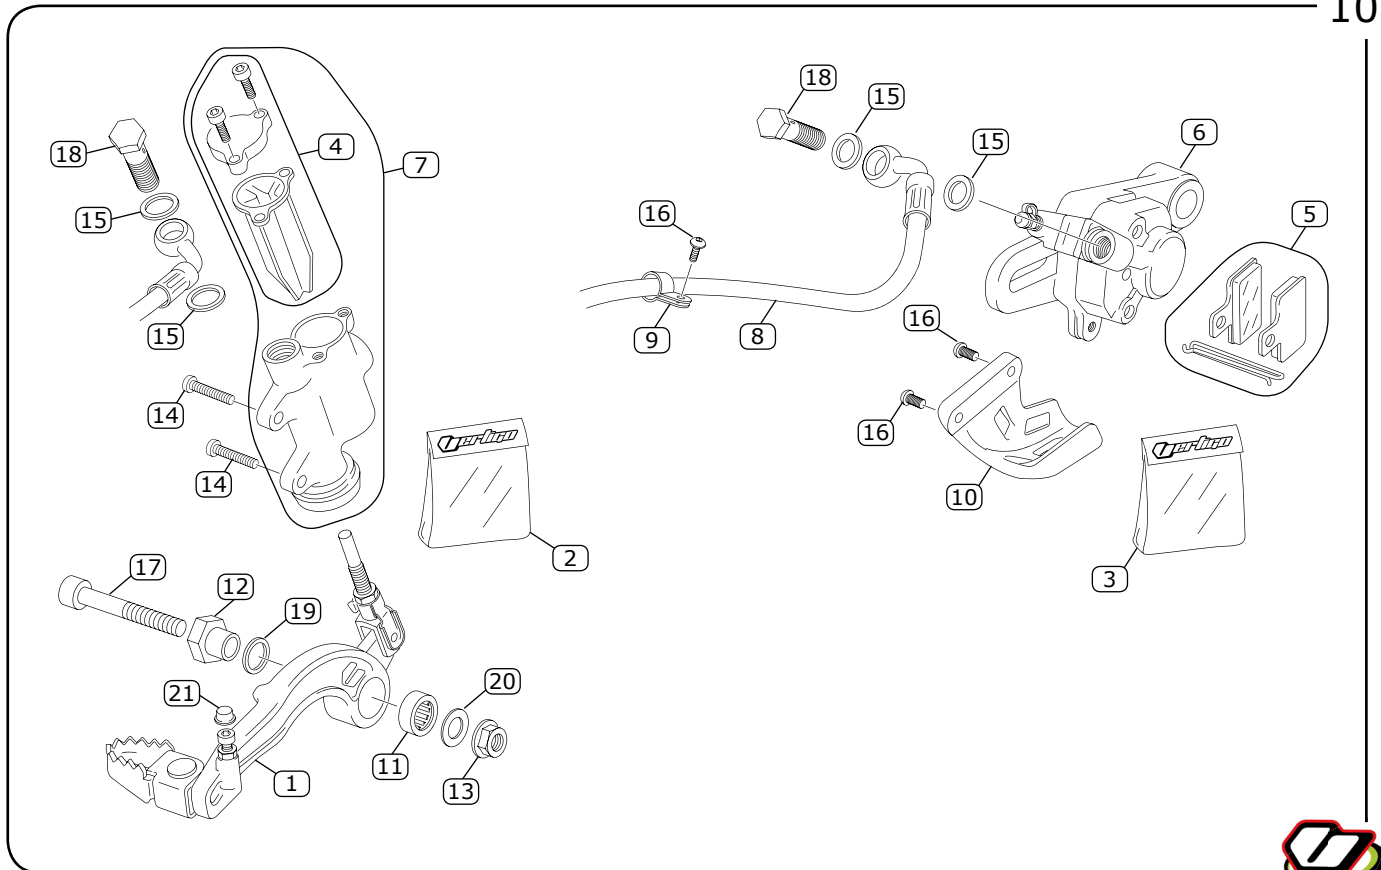

POS.	COD.	DESCRIPCIÓN	DESCRIPTION	QTY.
1	V-0294	PEDAL FRENO	BRAKE PEDAL	1
2	V-0369	KIT REPARACIÓN BOMBA FRENO TRASERO	REAR BRAKE PUMP REPAIR KIT	1
3	V-0963	KIT REPARACIÓN PINZA FRENO TRASERA	REAR BRAKE CALIPER REPAIR KIT	1
4	V-0964	KIT TAPA BOMBA FRENO TRASERO	REAR BRAKE PUMP COVER KIT	1
5	V-0368	PASTILLAS DE FRENO TRASERAS	REAR BRAKE PADS	1
6	V-0352	PINZA FRENO TRASERO	REAR BRAKE CALIPER	1
7	V-0351	BOMBA FRENO TRASERO	REAR BRAKE PUMP	1
8	0-0353	LATIGUILLO FRENO TRASERO	REAR BRAKE HOSE	1
9	V-0590	GRAPA SUJECIÓN LATIGUILLO	HOSE FASTENER CLIP	1
10	V-0513	PROTECTOR DISCO FRENO TRASERO	REAR BRAKE DISC PROTECTOR	1
11	V-0405	RODAMIENTO PEDAL FRENO	BRAKE PEDAL BEARING	1
12	V-0404	CASQUILLO HEXAGONAL	HEXAGONAL CAP	1
13	V-0685	TUERCA M8 DIN 985 AUTOBLOCANTE	NUT M8 DIN 985 AUTOLOCK	1
14	V-0561	TORNILLO M6X25 DIN 7984 8.8	SCREW M6X25 DIN 7984 8.8	2
15	V-1009	ARANDELA BANJO FRENO TRASERO	REAR BRAKE BANJO WASHER	4
16	V-0556	TORNILLO M6X10 ISO 7380 8.8	SCREW M6X10 ISO 7380 8.8	1
17	V-0466	TORNILLO M8X50 DIN6912 10.9	SCREW M8X50 DIN6912 10.9	1
18	V-1010	RACOR FRENO TRASERO	REAR BRAKE RACOR	1
19	V-1238	ARANDELA 12X24X2.5 DIN125	WASHER DIN 125 12X24X2.5	1
20	V-0874	ARANDELA M8	WASHER M8	1
21	V-1527	TAPÓN NEGRO DIN915 M5	BLACK CAP DIN915 M5	1