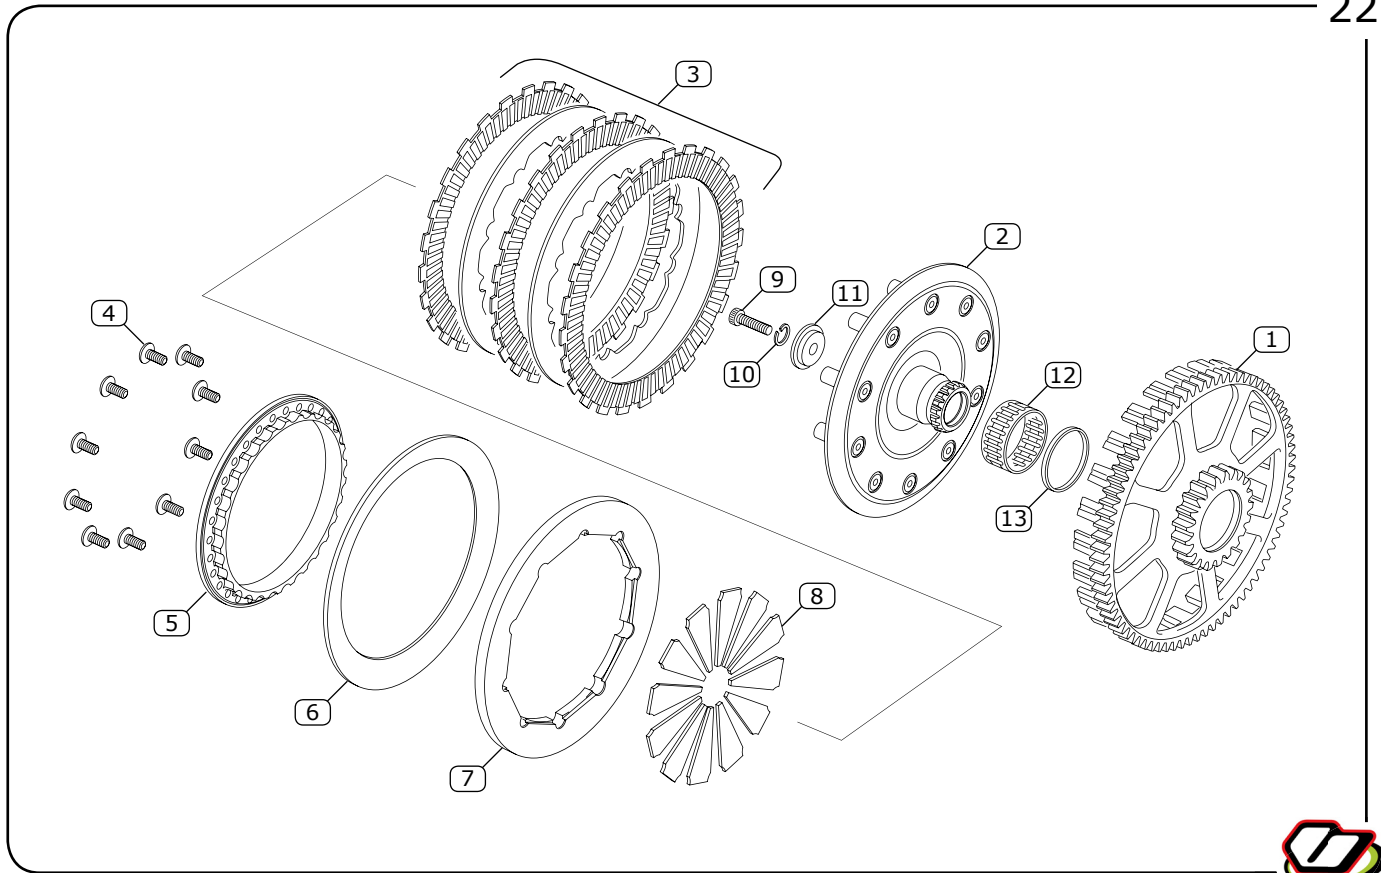

POS.	COD.	DESCRIPCIÓN	DESCRIPTION	QTY.
1	V-1209	CAMPANA EMBRAGUE	2019 CLUTCH CROWN	1
2	V-1229	CUBO EMBRAGUE COMPLETO 2019	2019 CLUTCH HUB SET	1
3	V-1642	KIT DISCOS EMBRAGUE	2019 CLUTCH DISC SET	1
4	V-0432	TORNILLO M4X10 INOX A2 TORX	SCREW M4X10 INOX A2 TORX	10
5	V-1216	SOPORTE MUELLE EMBRAGUE 2019	2019 CLUTCH SPRING SUPPORT	1
6	V-1215	MUELLE EMBRAGUE 1,5MM 2019	2019 CLUTCH SPRING 1.5MM	1
7	V-1214	PRENSA EMBRAGUE 2019	2019 CLUTCH PRESSURE PLATE	1
8	V-1217	PALANQUETA EMBRAGUE 2019	2019 CLUTCH RELEASE ARM	10
9	V-0774	TORNILLO M5X20 DIN912	SCREW M5X20 DIN912	1
10	V-1170	ARANDELA AET M5	WASHER AET M5	1
11	V-0326	CASQUILLO NUCLEO EMBRAGUE	CLUTCH HUB SLEEVE	1
12	V-0260	RODAMIENTO AGUJAS K28X31X13	NEEDLE BEARING K28X31X13	1
13	V-1651	CASQUILLO GUIA CAMPANA EMBRAGUE	CLUTCH CROWN SLEEVE	1