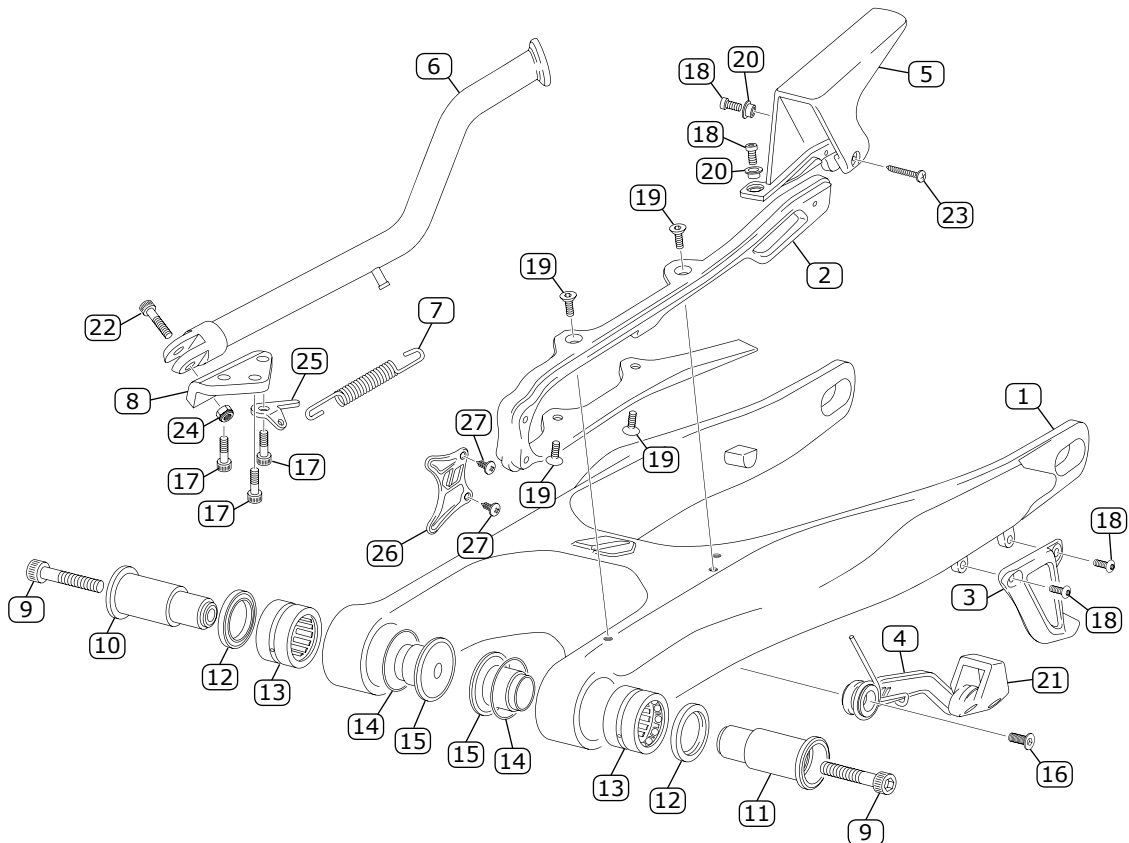

POS.	COD.	DESCRIPCIÓN	DESCRIPTION	QTY.
1	V-0270	BASCULANTE ALUMINIO NEGRO	BLACK ALUMINIUM SWINGARM	1
2	V-0521	PATÍN CADENA	GUIDE CHAIN	1
3	V-0508	PROTECTOR CORONA	SPROCKET PROTECTOR	1
4	V-0318	CONJUNTO TENSOR CADENA	CHAIN TENSIONER SET	1
5	V-0522	CUBRECADENA	CHAIN COVER	1
6	V-1689	CABALLETE NEGRO	BLACK ANODIZED SIDESTAND	1
7	V-1246	MUELLE CABALLETE	STAND SPRING	1
8	V-1253	SOPORTE CABALLETE	SUPPORT STAND	1
9	V-1017	TORNILLO M10X62 DIN 912 12.9	SCREW M10x62 DIN 912 12.9	2
10	V-0735	SEMIEJE BASCULANTE DERECHO ROJO	RIGHT SIDE SWINGARM SEMIAXIS RED	1
11	V-0736	SEMIEJE BASCULANTE IZQUIERDO ROJO	LEFT SIDE SWINGARM SEMIAXIS RED	1
12	V-0338	RETEN 25X35X5 EJE BASCULANTE	SWINGARM LIP SEAL 25x35x5	2
13	V-0281	RODAMIENTO AGUJAS COMBINADO NKIA5904	COMBINED NEEDLE BEARING NKIA5904	2
14	V-0629	JUNTA TÓRICA 31X2 EJE BASCULANTE	O-RING 31x2 SWINGARM SHAFT	2
15	V-0567	PROTECTOR RODAMIENTO BASCULANTE	SWINGARM BEARING PROTECTOR	2
16	V-0467	TORNILLO ESPECIAL M10X40 DIN 6921 10.9	SCREW M10x40 DIN 6921 10.9	1
17	V-0908	TORNILLO M8X20 DIN 6912	SCREW M8x20 DIN 6912	3
18	V-0556	TORNILLO M5X10 ISO7380 10.9	SCREW M5x10 ISO7380 10.9	4
19	V-0457	TORNILLO M5X10 DIN7991 10.9	SCREW M5x10 DIN7991 10.9	4
20	V-0568	CASQUILLO PROTECTOR CADENA	CHAIN PROTECTOR SLEEVE	2
21	V-0977	GOMA TENSOR CADENA	CHAIN GUIDE RUBBER	1
22	V-0459	TORNILLO ESPECIAL M8X28 DIN 6912 10.9	SCREW M8x28 DIN 6912 10.9	1
23	V-0683	TORNILLO ROSCA CHAPA M4.2 X 32 MM	SCREW M4.2 X 32 mm	1
24	V-0470	TUERCA M8 DIN 985 AUTOBLOCANTE	NUT M8 DIN 985 AUTO LOCK	1
25	V-1196	SOPORTE MUELLE CABALLETE	SIDESTAND SPRING SUPPORT	1
26	V-0973	PROTECTOR PIÑON CADENA CARTER	FRONT SPROCKET CHAIN PROTECTOR	1
27	V-1251	TORNILLO ROSCA CHAPA 4.2X18 DIN 7981	SCREW 4.2x32 DIN 7981	2