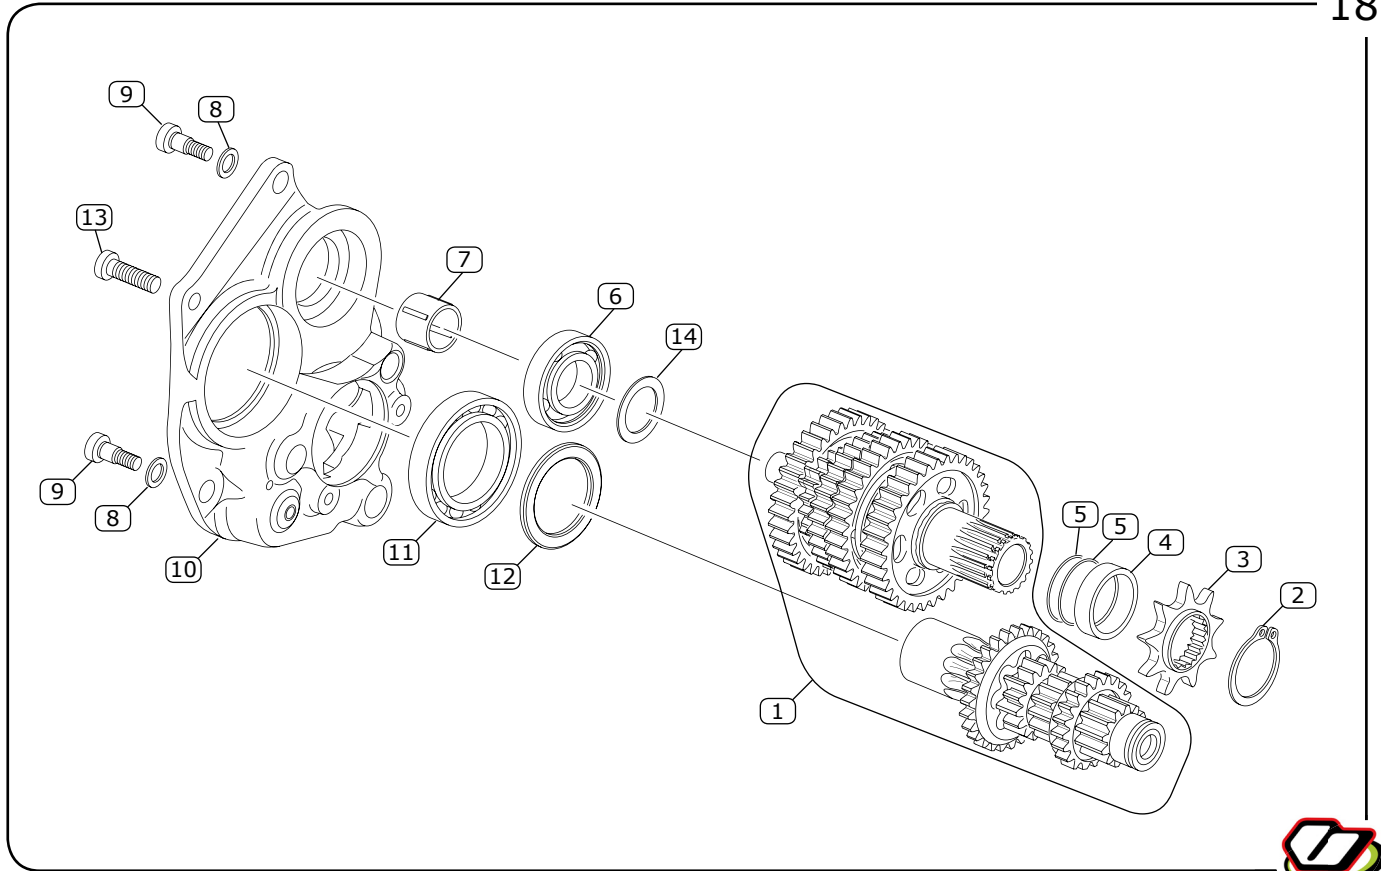

POS.	COD.	DESCRIPCIÓN	DESCRIPTION	QTY.
1	V-1318	TOPE MUELLE SELECTOR	SPRING SELECTOR STOP	1
2	V-1317	PLETINA RETORNO DESMODRÓNICO	RETURN SHIFT PLATE	1
3	V-0554	TORNILLO M5X10 DIN 912 8.8	SCREW M5X10 DIN 912 8.8	2
4	V-0811	ESPARRAGO DIN 913 (ISO 4026) M5X35	STUD M5X35 913 ISO 4026	1
5	V-0243	MUELLE FIJADOR MARCHAS	GEAR SELECTOR SPRING	1
6	V-0810	ARANDELA DIN 9021 M5	WASHER DIN 9021 M5	1
7	V-0228	MUELLE FIJADOR MARCHAS	GEAR SELECTOR SPRING	1
8	V-0220	CASQUILLO SELECTOR DESMODRÓNICO	DESMODROMIC SHIFT SLEEVE	1
9	V-0218	EJE SELECTOR	SHIFT SHAFT	1
10	V-0269	POLEA FIJADOR MARCHAS	SHIFT SELECTOR PULLEY	1
11	V-0645	TORNILLO M6X16 DIN7984 8.8	SCREW M6X16 DIN7984 8.8	1
12	V-0247	TETÓN LEVA CAMBIO	CAM SHIFT PIPE	2
13	V-0245	LEVA CAMBIO IZQUIERDA	LEFT SHIFT CAM LEVER	1
14	V-0246	LEVA CAMBIO DERECHA	RIGHT SHIFT CAM LEVER	1
15	V-0248	MUELLE TETÓN LEVA CAMBIO	CAM SHIFT PIPE SPRING	2
16	V-0221	SELECTOR DESMODRÓNICO	DRUM SHIFT CAM SHORT LEVELS	1
17	V-0226	ESTRELLA SELECTOR CAMBIO	SHIFT DRUM SELECTOR	1
18	V-0556	TORNILLO M5X10 ISO7380 10.9	SCREW M5X10 ISO7380 10.9	2
19	V-0227	PLETINA SUJECIÓN ROD. CAMBIO	BEARING SUPPORT PLATE	1
20	V-1619	PALANCA CAMBIO RACING	RACING SHIFTER LEVER	1
21	V-0285	RODAMIENTO 61804 DESMODRÓNICO	BEARING 61804 SHIFT DRUM	2
22	V-0225	TAMBOR DESMODRÓNICO	DESMODROMIC SHIFT DRUM	1
23	V-0812	TUERCA M5 DIN985 AUTOBLOCANTE	M5 NUT AUTOLOCK	1
24	V-0240	HORQUILLA EJE PRIMARIO	PRIMARY SHAFT GEAR FORK	1
25	V-0244	EJE HORQUILLA 89.9MM	GEAR FORK SHAFT 89.9MM	1
26	V-0242	HORQUILLA 6ª SECUNDARIO	SECONDARY SHAFT 6TH GEAR FORK	1
27	V-0241	HORQUILLA 5ª SECUNDARIO	SECONDARY SHAFT 5TH GEAR FORK	1
28	V-0678	CASQUILLO CENTRADOR MUELLE SELECTOR	SELECTOR SHAFT CENTERING SLEEVE	1
29	V-0676	EJE HORQUILLA 2 DIÁMETROS	DOUBLE DIAMETER FORK SHAFT	1