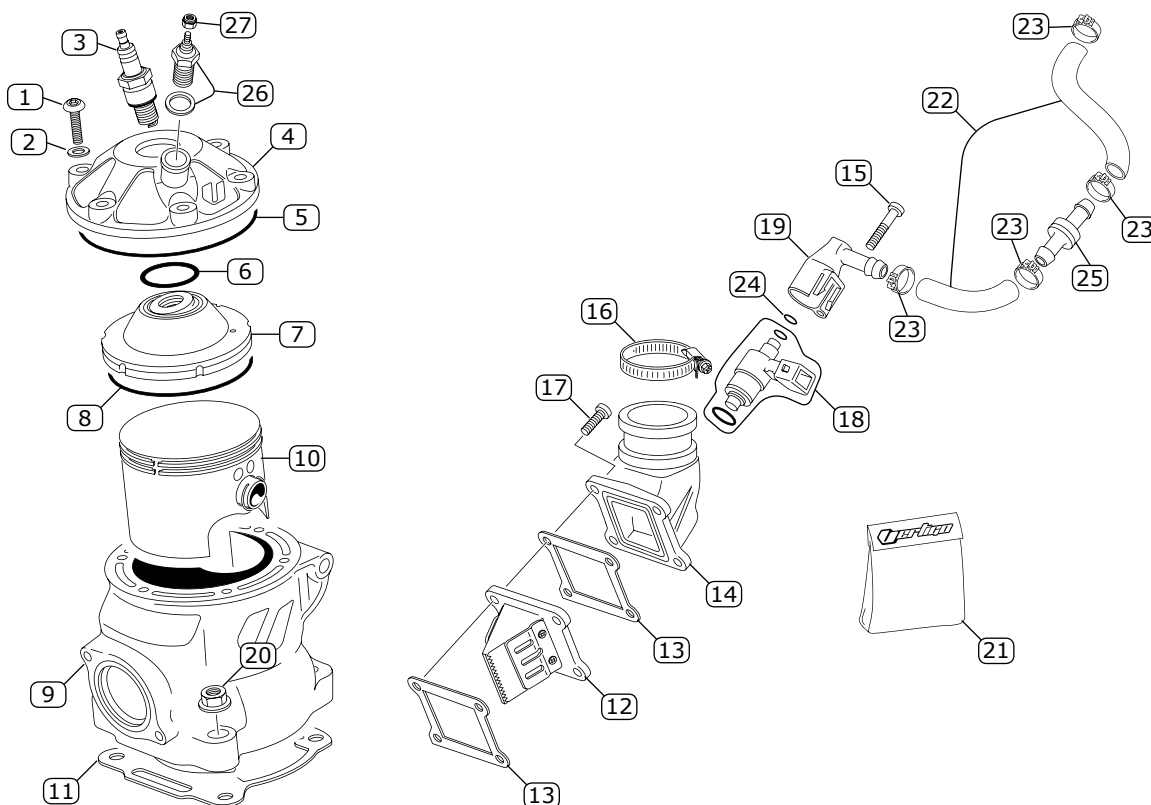

POS.	COD.	DESCRIPCIÓN	DESCRIPTION	QTY.
1	V-0451	TOR. ESPECIAL M6X25 10.9 DELTA PROTEK KL100	SCREW M6X25 10.9 DELTA PROTEK KL100	6
2	V-0737	ARANDELA COBRE 6X10X1.5	COPPER WASHER 6X10X1.5	6
3	V-0290	BUJÍA BPMR6A	SPARK PLUG BPMR6A	1
4	V-1273	TAPA CULATA ROJA	CYLINDER HEAD COVER RED	1
5	V-0569	JUNTA TÓRICA EXT. CULATA 104,40 X 1.78 VITON	CYLINDER HEAD EXT. O-RING 104,40 X 1.78 VITON	1
6	V-0292	JUNTA TÓRICA CULATÍN	CYLINDER HEAD COVER O-RING	1
7	V-0619	CULATÍN 280CC	CYLINDER HEAD 280CC	1
8	V-0570	TÓRICA INT. CULATA 83 X 87 X 2	RING EXT. HEAD 83X87X2	1
9	V-0617	CILINDRO 280CC	CYLINDER 280CC	1
10	V-1738	PISTON 250 "A"	PISTON 250 "A"	1
10	V-1739	PISTON 280 "B"	PISTON 280 "B"	1
10	V-1740	PISTON 280 "C"	PISTON 280 "C"	1
11	V-1610	JUNTA CILINDRO	CYLINDER GASKET	1
12	V-0272	CAJA LÁMINAS	REED VALVE	1
13	V-0548	JUNTA CAJA LÁMINAS 0.8MM	REED VALVE GASKET 0.8MM	2
14	V-0200	TOBERA ADMISIÓN	AIR INTAKE MANIFOLD	1
15	V-0436	TORNILLO M5X30 DIN 7984 8.8	SCREW M5X30 DIN 7984 8.8	1
16	V-0604	ABRAZADERA TORRO 25-40/9 W2	TORRO CLAMP 25-40/9 W2	1
17	V-0865	TORNILLO M5X25 DIN7984 8.8	SCREW M5X25 DIN7984 8.8	4
18	V-0298	INYECTOR	FUEL INJECTOR	1
19	V-0421	CONECTOR INYECTOR	INJECTOR SUPPORT	1
20	V-0471	TUERCA M8 DIN 6923	NUT M8 DIN 6923	4
21	V-0755	KIT LAMINAS ADMISIÓN	REED VALVE KIT	1
22	V-0754	TUBO GASOLINA	PETROL HOSE	1
23	V-0838	ABRAZADERA COBRA 13/8	COBRA CLAMP 13/8	4
24	V-0802	TORICA SUP. INYECTOR 6.35X1.78	INJECTOR UPPER O-RING 6.35X1.78	1
25	V-1199	VALVULA ANTIRETORNO	ONE WAY VALVE	1
26	V-1483	SENSOR TEMPERATURA AIGUA 2019	WATER TEMPERATURE SENSOR 2019	1
27	V-0812	TUERCA M5 AUTOBLOCANTE	M5 NUT	1