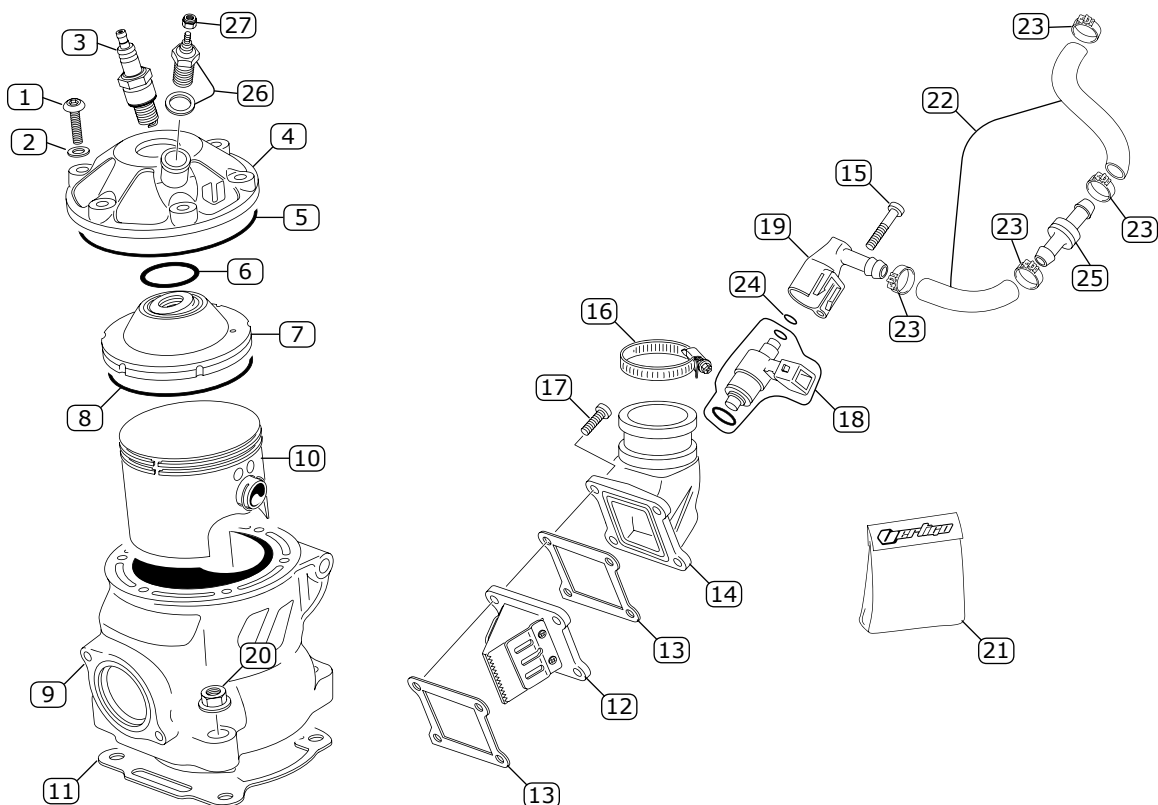

POS.	COD.	DESCRIPCIÓN	DESCRIPTION	QTY.
1	V-0451	TOR. ESPECIAL M6X25 10.9 DELTA PROTEK KL100	SCREW M6X25 10.9 DELTA PROTEK KL100	6
2	V-0737	ARANDELA COBRE 6X10X1.5	COPPER WASHER 6X10X1.5	6
3	V-0290	BUJÍA BPMR6A	SPARK PLUG BPMR6A	1
4	V-1273	TAPA CULATA ROJA	CYLINDER HEAD COVER RED	1
5	V-0569	JUNTA TÓRICA EXT. CULATA 104,40 X 1.78 VITON	CYLINDER HEAD EXT. O-RING 104,40 X 1.78 VITON	1
6	V-0292	JUNTA TÓRICA CULATÍN	CYLINDER HEAD COVER O-RING	1
7	V-0616	CULATÍN 250CC	CYLINDER HEAD 250CC	1
8	V-0570	TÓRICA INT. CULATA 83 X 87 X 2	RING EXT. HEAD 83X87X2	1
9	V-0614	CILINDRO 250CC	CYLINDER 250CC	1
10	V-1306	PISTON 250 "A"	PISTON 250 "A"	1
10	V-1190	PISTON 250 "B"	PISTON 250 "B"	1
10	V-1191	PISTON 250 "C"	PISTON 250 "C"	1
11	V-1610	JUNTA CILINDRO	CYLINDER GASKET	1
12	V-0272	CAJA LÁMINAS	REED VALVE	1
13	V-0548	JUNTA CAJA LÁMINAS 0.8MM	REED VALVE GASKET 0.8MM	2
14	V-0200	TOBERA ADMISIÓN	AIR INTAKE MANIFOLD	1
15	V-0436	TORNILLO M5X30 DIN 7984 8.8	SCREW M5X30 DIN 7984 8.8	1
16	V-0604	ABRAZADERA TORRO 25-40/9 W2	TORRO CLAMP 25-40/9 W2	1
17	V-0865	TORNILLO M5X25 DIN7984 8.8	SCREW M5X25 DIN7984 8.8	4
18	V-0298	INYECTOR	FUEL INJECTOR	1
19	V-0421	CONECTOR INYECTOR	INJECTOR SUPPORT	1
20	V-0471	TUERCA M8 DIN 6923	NUT M8 DIN 6923	4
21	V-0755	KIT LAMINAS ADMISIÓN	REED VALVE KIT	1
22	V-0754	TUBO GASOLINA	PETROL HOSE	1
23	V-0838	ABRAZADERA COBRA 13/8	COBRA CLAMP 13/8	4
24	V-0802	TORICA SUP. INYECTOR 6.35X1.78	INJECTOR UPPER O-RING 6.35X1.78	1
25	V-1199	VALVULA ANTIRETORNO	ONE WAY VALVE	1
26	V-1483	SENSOR TEMPERATURA AIGUA 2019	WATER TEMPERATURE SENSOR 2019	1
27	V-0812	TUERCA M5 AUTOBLOCANTE	M5 NUT	1