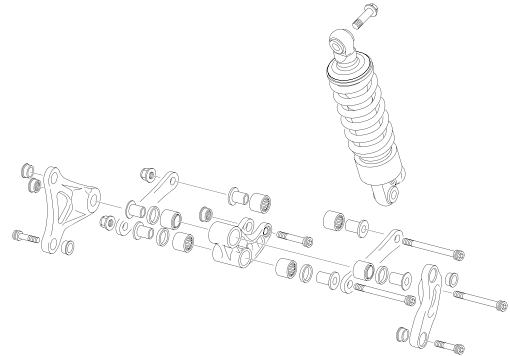

# VERTICAL **RR** '20

250cc

280cc

CATÁLOGO RECAMBIOS / SPARE PARTS BOOK / PIÈCES DÉTACHÉES

PG. 1-2

PLÁSTICOS - PLASTICS

PG. 3

BASTIDOR - FRAME

PG. 4

SUBCHASIS - SUBFRAME

PG. 5-6

HORQUILLA SUSPENSIÓN - FORK

PG. 7

BASCULANTE - SWINGARM

PG. 8

AMORTIGUACIÓN - ROCKER