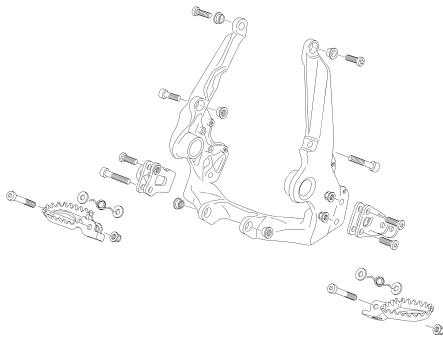

# VERTICAL **RR** '20

250cc

280cc

CATÁLOGO RECAMBIOS / SPARE PARTS BOOK / PIÈCES DÉTACHÉES

PG. 1-2

PLÁSTICOS - PLASTICS

PG. 3

BASTIDOR - FRAME

PG. 4

SUBCHASIS - SUBFRAME

PG. 5-6

HORQUILLA SUSPENSIÓN - FORK

PG. 7

BASCULANTE - SWINGARM

PG. 8

AMORTIGUACIÓN - ROCKER