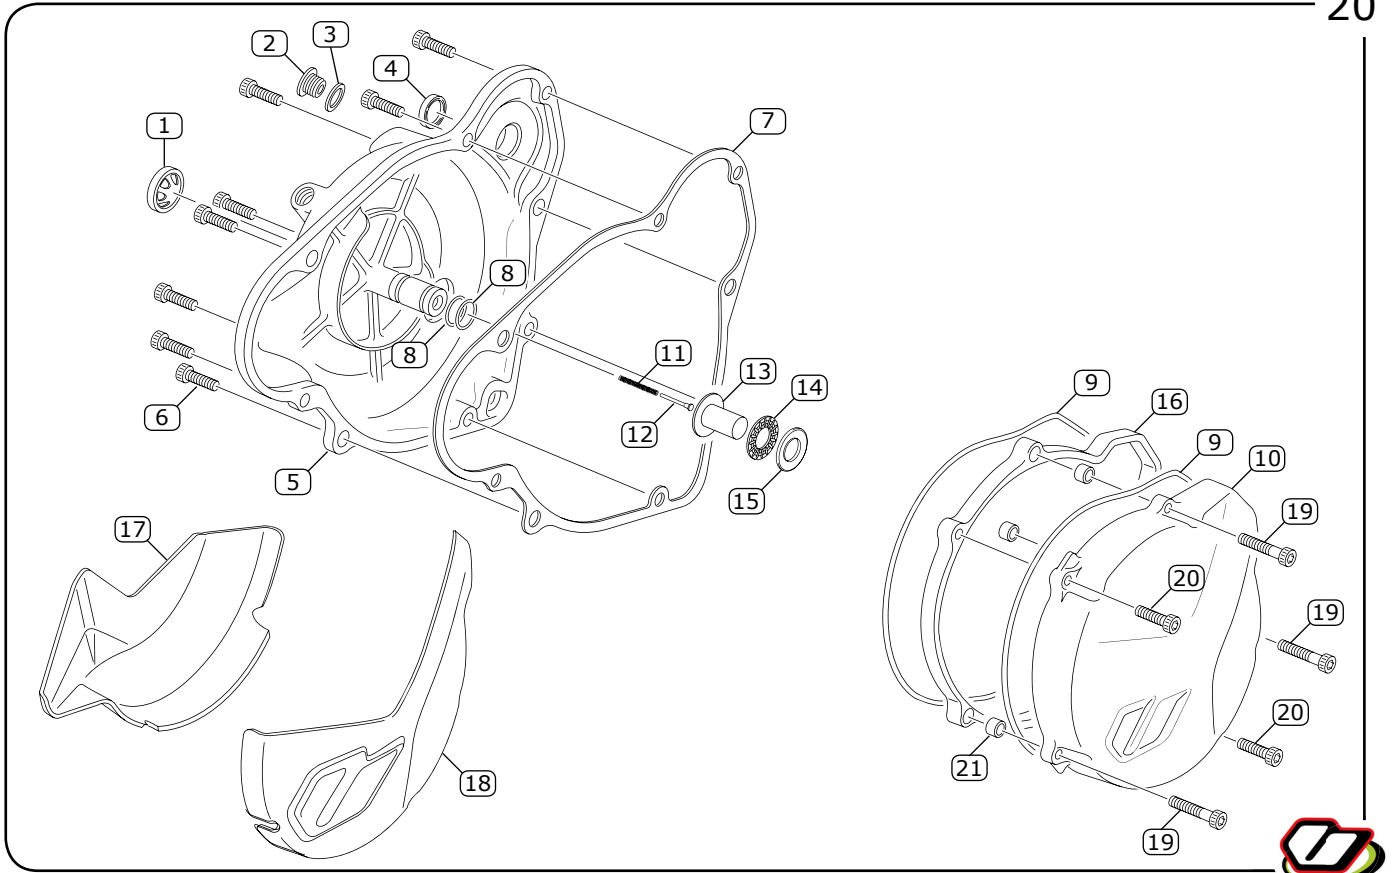

POS.	COD.	DESCRIPCIÓN	DESCRIPTION	QTY.
1	V-0314	MIRILLA VISOR ACEITE	WINDOW DISPLAY OIL	1
2	V-1274	TAPÓN LLENADO ACEITE ROJO	OIL FILLER CAP RED	1
3	V-0472	ARANDELA COBRE TAPÓN ACEITE	COOPER WASHER OIL	1
4	V-0339	RETÉN 18X24X4	LIP SEAL 18X24X4	1
5	V-1427	TAPA EMBRAGUE	CLUTCH COVER	1
6	V-0448	TORNILLO M5X20 DIN 912 8.8	SCREW M5X20 DIN 912 8.8	7
7	V-0262	JUNTA TAPA EMBRAGUE	CLUTCH COVER GASKET	2
8	V-0662	TORICA BOMBIN EMBRAGUE 11.5X1.5	CLUTCH PUMP O-RING 11.5X1.5	2
9	V-0527	JUNTA TAPA ALTERNADOR	FLYWHEEL COVER GASKET	2
10	V-1347	TAPA ALTERNADOR	FLYWHEEL COVER	1
11	V-0308	MUELLE PISTON EMBRAGUE	CLUTCH PISTON SPRING	1
12	V-0307	GUIA MUELLE PISTÓN EMBRAGUE	CLUTCH PISTON SPRING GUIDE	1
13	V-0305	PISTÓN BOMBIN EMBRAGUE	CLUTCH PUMP PISTON	1
14	V-0286	ROD. AXIAL AGUJAS AXK1730 EMP. EMBRAGUE	AXIAL NEEDLE BEARING CLUTCH PISTON BEARING	1
15	V-1231	EMPUJADOR EMBRAGUE	CLUTCH PISTON BEARING PLATE	1
16	V-0844	SEPARADOR TAPA ALTERNADOR 10MM	IGNITION COVER 10MM SPACER	1
17	V-0905	PROTECTOR CARBONO 3K TAPA EMBRAGUE	CLUTCH COVER 3K CARBON FIBER PROTECTOR	1
18	V-0906	PROTECTOR CARBONO 3K TAPA ENCENDIDO	IGNITION COVER 3K CARBON FIBER PROTECTOR	1
19	V-0452	TORNILLO M5X25MM	SCREW M5X25MM	6
20	V-0555	TORNILLO M5X30MM	SCREW M5X30MM	2
21	V-0639	CASQUILLO CENTRADOR	CENTERING SLEEVE	3