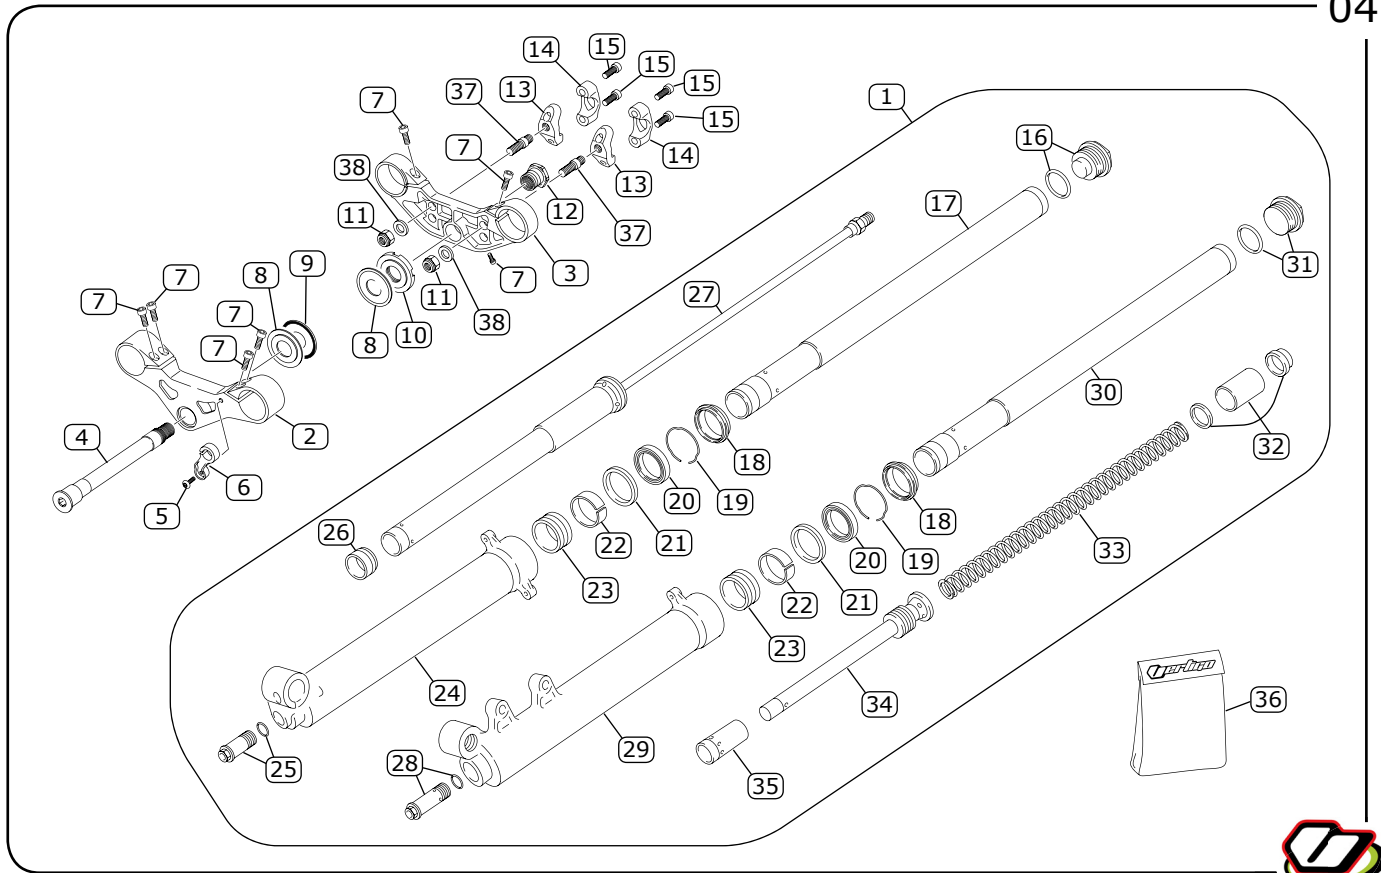

POS.	COD.	DESCRIPCIÓN	DESCRIPTION	QTY.
1	V-1663	HORQUILLA SUSPENSION TECH RACING BLACK	TECH RACING BLACK FRONT FORK SET	1
2	V-1677	PLATINA INFERIOR NEGRA 2020	2020 LOWER FORK CLAMP BLACK	1
3	V-1676	PLATINA SUPERIOR NEGRA 2020	2020 UPPER FORK CLAMP BLACK	1
4	V-0516	EJE DIRECCIÓN	STEERING AXLE	1
5	V-0444	TORNILLO M6 X 10 MM	SCREW M6 X 10 MM	1
6	V-0519	GUIA LATIGUILLO FRENO DEL.	BRAKE HOSE GUIDE	1
7	V-0447	TORNILLO M6 X 20 MM	SCREW M6 X 20 MM	8
8	V-0541	ARANDELA PROTECCIÓN DIRECCIÓN	STEERING PROTECTOR WASHER	1
9	V-0542	ARANDELA DIRECCIÓN	STEERING WASHER	1
10	V-1308	TUERCA DIRECCIÓN INF. ROJA	RED LOWER STEERING NUT	1
11	V-1029	TUERCA M10 AUTOBLOCANTE	M10 AUTOLOCK NUT	2
12	V-1307	TUERCA DIRECCIÓN SUP. ROJA	RED UPPER STEERING NUT	1
13	V-0515	BRIDA MANILLAR INF.	LOWER HANDLEBAR CLAMP	2
14	V-0514	BRIDA MANILLAR SUP.	UPPER HANDLEBAR CLAMP	2
15	V-0461	TORNILLO M8 X 25 MM	SCREW M8 X 25 MM	4
16	V-0980	TAPÓN HORQUILLA DER.	RIGHT FORK CAP	1
17	V-0999	BARRA HORQUILLA DERECHA	RIGHT STANCHION TUBE	1
18	V-0696	GUARDAPOLVO SUSPENSIÓN DEL.	FRONT FORK DUST SEAL	2
19	V-0990	ANILLO RETENCIÓN	RING STOPPER	2
20	V-0695	RETÉN SUSPENSIÓN DEL.	FRONT FORK OIL SEAL	2
21	V-0991	ANILLO RETENCIÓN RETÉN	RING STOP BUSHING OIL SEAL	2
22	V-0992	COJINETE DE FRICCIÓN 39X43X15	BUSH 39X43X15	2
23	V-0993	COJINETE DE FRICCIÓN 38X40X20	BUSH 38X40X20	2
24	V-0994	BOTELLA DERECHA	RIGHT LEG	1
25	V-0995	TORNILLO DE BLOQUEO HIDRÁULICO + AR	LOCK SCREW HYDRAULIC PUMP + WASHER	1
26	V-0996	CONO TOPE DERECHO	CONE LIMIT RIGHT	1
27	V-0997	CARTUCHO	CARTRIDGE	1
28	V-0989	TORNILLO REGULACIÓN AGUJA + AR	NEEDLE REGULATION SCREW + WASHER	1
29	V-0988	BOTELLA IZQUIERDA	LEFT LEG	1
30	V-0983	BARRA HORQUILLA IZQUIERDA	LEFT STANCHION TUBE	1