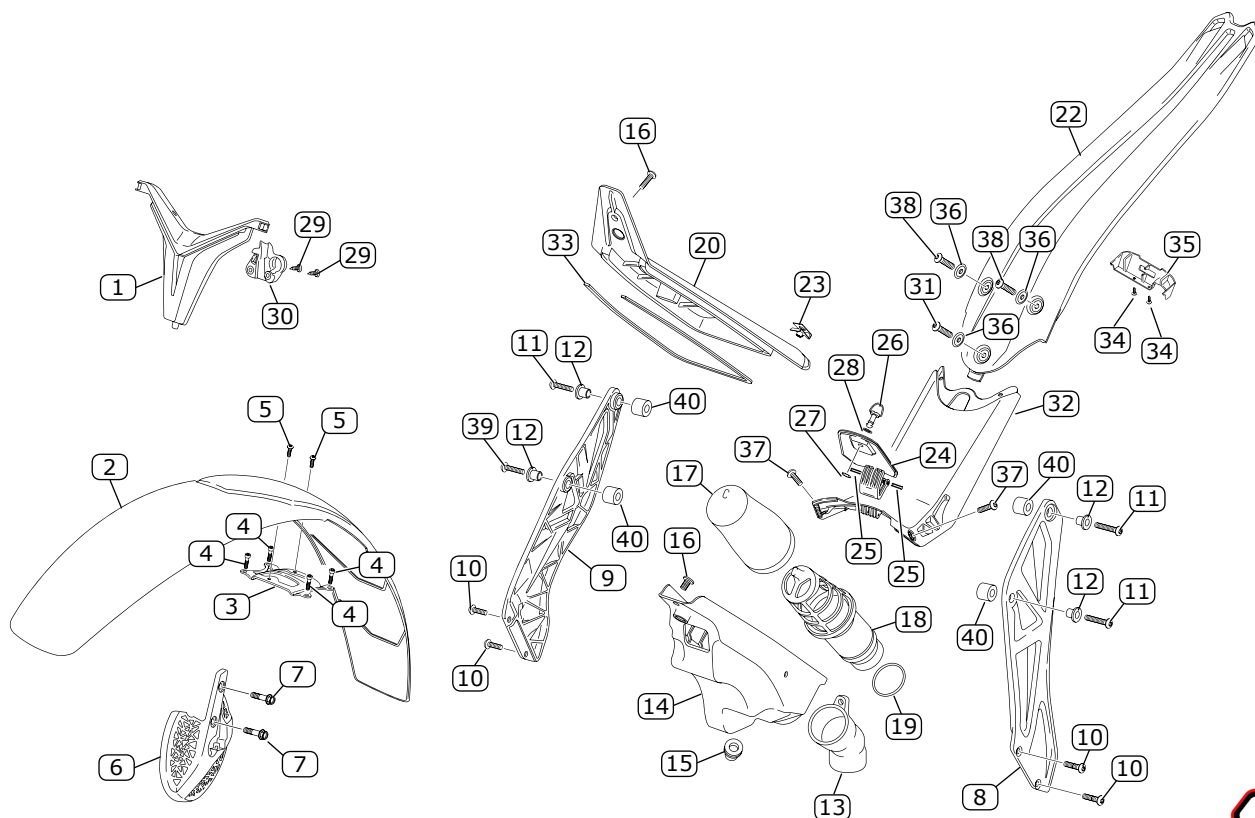

PG. 25

CILINDRO-CULATA-PISTON - CYLINDER-HEAD-PISTON

PG. 26

CUERPO INYECCIÓN - INJECTION BODY

PG. 27

CUERPO INYECCIÓN - INJECTION BODY

POS.	COD.	DESCRIPCIÓN	DESCRIPTION	QTY.
1	V-0412	CARETA RACING	LIGHT COVER	1
2	V-1493	GUARDABARROS DELANTERO	FRONT MUDGUARD	1
3	V-0428	PUENTE HORQUILLA	FRONT MUDGUARD HOLDER	1
4	V-0680	TORNILLO ESPECIAL M6X14 8.8	SPECIAL SCREW M6X14 8.8	4
5	V-0440	TORNILLO M5X6 ISO 7380 8.8	SCREW M5X6 ISO 7380 8.8	2
6	V-0407	PROTECTOR DISCO FRENO DELANTERO	FRONT BRAKE DISC COVER	1
7	V-0463	TORNILLO ESPECIAL M8X30 DIN6921 8.8	SCREW M8X30 DIN6921 8.8	2
8	V-0537	PROTECTOR ESCAPE IZQUIERDO	LEFT EXHAUST PROTECTOR	1
9	V-0538	PROTECTOR ESCAPE DERECHO	RIGHT EXHAUST PROTECTOR	1
10	V-0646	TORNILLO M6X16 ISO 7380 8.8	SCREW M6X16 ISO 7380-1 8.8	4
11	V-1637	TORNILLO M6X35 ISO 7380 8.8	SCREW M6X35 ISO 7380 8.8	3
12	V-0675	CASQUILLO PROTECTOR ESCAPE	EXHAUST COVER SLEEVE	4
13	V-0417	GOMA TOBERA-CAJA FILTRO	THROTTLE BODY MANIFOLD	1
14	V-1722	CAJA FILTRO R	AIRBOX R	1
15	V-0420	VALVULA CAJA FILTRO	AIRBOX VALVE	1
16	V-0813	TORNILLO M6X12 ISO 7380-1 8.8	SCREW M6X12 ISO 7380-1 8.8	2
17	V-1726	FILTRO TWIN AIR R	TWIN AIR R FILTER FOAM	1
18	V-1724	REJILLA FILTRO AIRE R	AIR FILTER GRID R	1
19	V-0631	TORICA 44X2,50 DIN 3771	O-RING 44X2,5 DIN 3771	1
20	V-1723	TAPA CAJA FILTRO R	R AIR FILTER COVER	1
21	V-0679	TUERCA RAPIDA TRT-M6	FAST NUT TRT-M6	1
22	V-1052	GUARDABARROS TRASERO	REAR MUDGUARD	1
23	V-0572	BASE CIERRE 1/4 VUELTA	CLOSE 1/4 TURN HOLDER	1
24	V-0414	TAPA DEPÓSITO GASOLINA	FUEL TANK COVER	1
25	V-0809	PASADOR TAPA DEPÓSITO GASOLINA	FUEL TANK COVER PIN	1
26	V-0571	CIERRE 1/4 VUELTA	1/4 TURN SCREW	1
27	V-0658	ARANDELA NYLON	NYLON WASHER	1
28	V-0657	RETEN ACERO INOX. CIERRE 1/4 VUELTA	1/4 TURN STAINLESS STEEL WASHER	1
29	V-1026	TORNILLO DE ROSCA CHAPA 3.9X13	SCREW 3.9X13	2
30	V-0832	SOPORTE LED DELANTERO	FRONT LED LIGHT SUPPORT	1