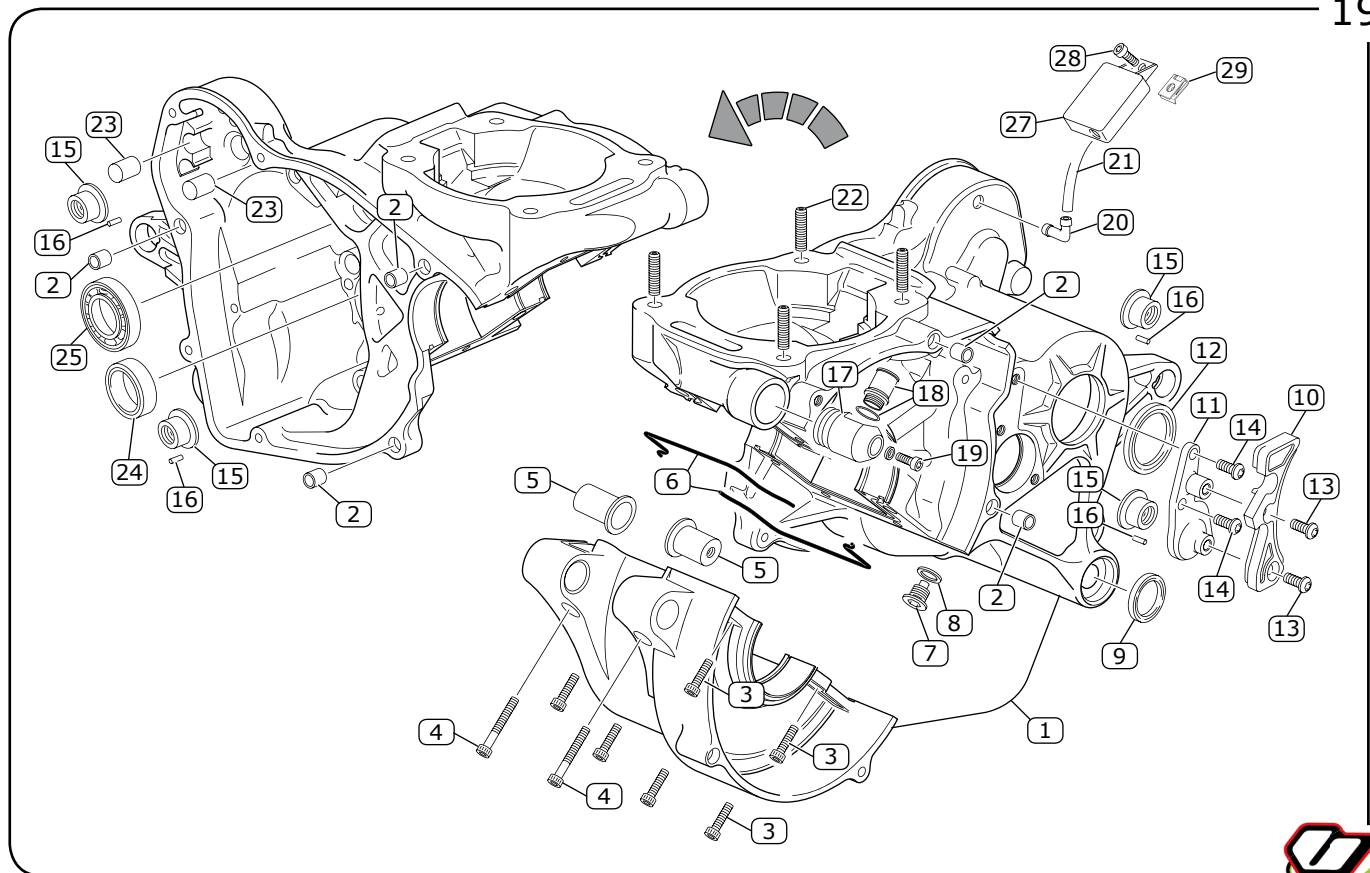

POS.	COD.	DESCRIPCIÓN	DESCRIPTION	QTY.
1	V-1448	CARTER PREMONTADO	PREASSEMBLED CRANKCASE	1
2	V-0639	CASQUILLO CENTRADOR CARTER	CRANKCASE CENTRING SLEEVE	9
3	V-0447	TORNILLO M6X20 DIN 7984 8.8	SCREW M6X20 DIN 7984 8.8	6
4	V-0453	TORNILLO M6X45 DIN 912 10.9	SCREW M6X45 DIN 912 10.9	2
5	V-0547	CASQUILLO CARTER/SUBCHASIS DEL	CARTER/FRONT SUBFRAME SLEEVE	2
6	V-1322	HILO TÓRICO 2.0X135MM	O-RING 2.0X135	1
7	V-0312	TAPÓN VACIADO ACEITE	DRAIN PLUG OIL	1
8	V-0472	ARANDELA COBRE TAPÓN ACEITE 12/16/1.5	COOPER WASHER OIL	1
9	V-0340	RETEN 12X22X7 EJE SELECTOR/CARTER	LIP SEAL 12X22X7 GEAR PEDAL/CRANKCASE	1
10	V-0579	PROTECTOR PIÑON CADENA	CRANKCASE CHAIN PROTECTOR	1
11	V-0529	TAPA EJE PRIMARIO	PRIMARY SHAFT COVER	1
12	V-0342	RETEN 30X36X5 EJE SECUNDARIO/CARTER	LIP SEAL 30X36X5 SECONDARY SHAFT/CRANKCASE	1
13	V-0651	TORNILLO M5X10 DIN 6912 8.8	SCREW M5X10 DIN 6912 8.8	2
14	V-1321	TORNILLO 5X10 TORX BN 6404 ISO 7380-1	SCREW 5X10 TORX BN 6404 ISO 7380-1	3
15	V-0640	CASQUILLO ROSCADO CARTER	CRANKCASE THREADED SLEEVE	4
16	V-1068	CLAVIA 3X10MM DIN7	PIN 3X10MM DIN7	4
17	V-0505	RACOR CARTER	RACOR CRANKCASE	1
18	V-0506	SOPORTE RACOR BOMBA/CARTER	SUPPORT FITTING PUMP/CRANKCASE	1
19	V-0643	TORNILLO M5X6 DIN 912 8.8	SCREW M5X6 DIN 912 8.8	1
20	V-1406	DESVAPORIZADOR CAMBIO	BREATHER	1
21	V-1617	TUBO DESVAPORIZADOR RACING	RACING GEARBOX BREATHE TUBE	1
22	V-0464	TORNILLO M8X30 DIN 835 8.8	SCREW M8X30 DIN 835 8.8	4
23	V-0310	TOPE PALANCA ARRANQUE	STOP KICKSTART PEDAL	2
24	V-0283	RODAMIENTO BOLAS CONTACTO ANGULAR	TWO ROWS BALL BEARING	1
25	V-0287	RODAMIENTO BOLAS SECUNDARIO/PIÑÓN	BALL BEARING 6005 SECONDARY SHAFT	1
26	V-0336	SEEGER D.32 1.2 FINAL CARTER/PRIMARIO	CRANKCASE PRIMARY SHAFT SEEGER D.32 DIN 472	1
27	V-1616	CAJA DESVAPORIZADOR	BREATHER BOX	1
28	V-0557	TORNILLO M5X12MM	SCREW M5X12MM	1
29	V-0653	TUERCA RAPIDA TRT-M5-1	FAST NUT TRT-M5-1	1