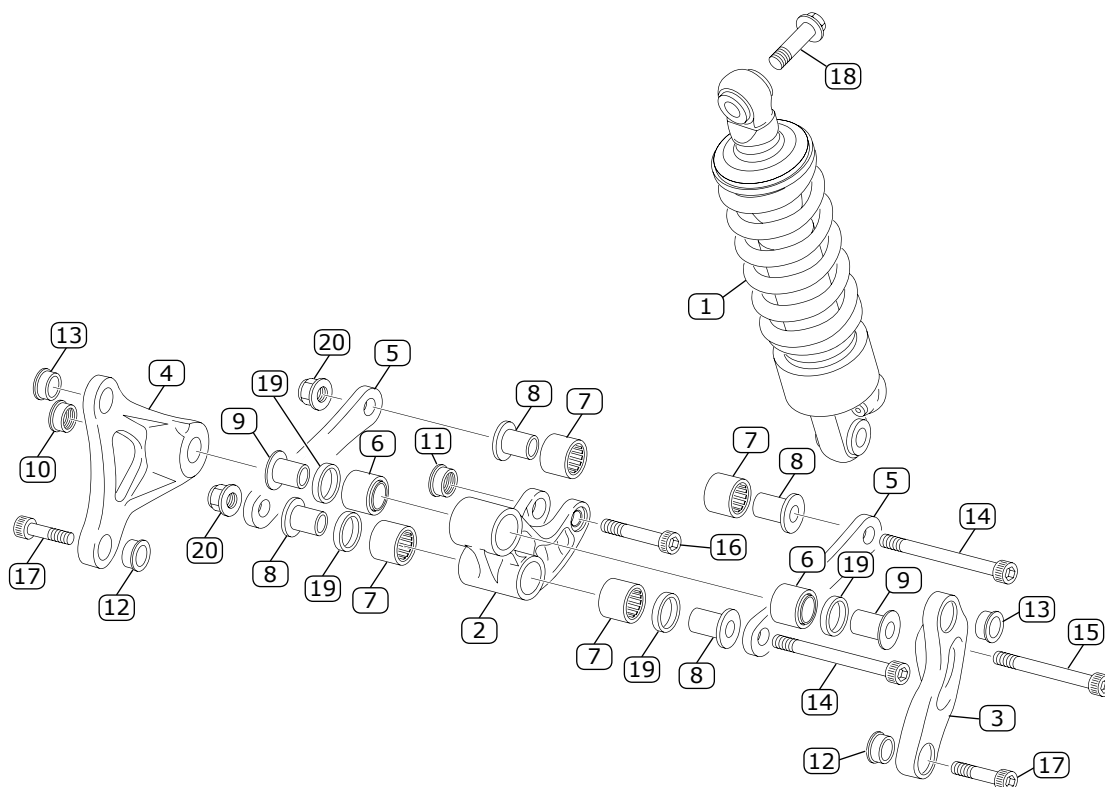

POS.	COD.	DESCRIPCIÓN	DESCRIPTION	QTY.
1	V-1590	AMORTIGUADOR REIGER 2 WAYS COMPR. SPRING 75	REIGER SHOCK ABSORBER 2 WAYS COMPR. SPRING 75	1
2	V-1498	TRAPECIO SUSPENSIÓN 2019	SUSPENSION ROCKER 2019	1
3	V-0397	TRIANGULO SUSPENSIÓN IZQ.	LEFT LINKAGE SUPPORT	1
4	V-0398	TRIANGULO SUSPENSIÓN DERECHO	RIGHT LINKAGE SUPPORT	1
5	V-1499	TIRANTE SUSPENSIÓN 2019	TIE LINEAR SUSPENSION LINKAGE 2019	2
6	V-0575	CASQUILLO AGUJAS HK-1616 2RS	NEEDLE CAP HK-1616 2RS	2
7	V-0282	CASQUILLO AGUJAS HK-1620 2RS	NEEDLE CAP HK-1620 2RS	4
8	V-1218	CASQUILLO TRAPECIO BASCULANTE LINEAL	LINEAR ROCKER SLEEVE	4
9	V-1200	CASQUILLO TRAPECIO-TRIANGULOS LINEAL	LINEAR TIE ROD-LINKAGE SLEEVE	2
10	V-0577	CASQUILLO ROSCADO TRAPECIO M10	TIE ROD M10 THREADED SLEEVE	1
11	V-0322	CASQUILLO ROSCADO TRAPECIO-AMORT	TIE ROD THREADED SLEEVE TIE ROD-SHOCK	1
12	V-0661	CASQUILLO TRAPECIO INFERIOR	LOWER TIE ROD SLEEVE	2
13	V-0576	CASQUILLO TRAPECIO SUPERIOR	UPPER TIE ROD SLEEVE	1
14	V-0431	TORNILLO ESPECIAL M10X80 DIN 912 12.9	SCREW M10X80 DIN 912 12.9	2
15	V-0255	TORNILLO ESPECIAL M10X70 DIN 912 12.9	SCREW M10X35 DIN 912 12.9	1
16	V-0256	TORNILLO ESPECIAL M10X40 DIN 7984 12.9	SCREW M10X40 DIN 7984	1
17	V-0254	TORNILLO M10 X 33 MM	TORNILLO ESPECIAL M10X33 DIN 912 12.9	2
18	V-1653	TORNILLO ESPECIAL M10X45 DIN6921 10.9	SCREW M10X45 DIN6921 10.9	1
19	V-1235	RETEN 22X16X4 TRAPECIO LINEAL	LIP SEAL 22X16X4 LINEAR SUSPENSION ROCKER	4
20	V-0565	TUERCA M10 DIN 6923	M10 NUT DIN 6923	2