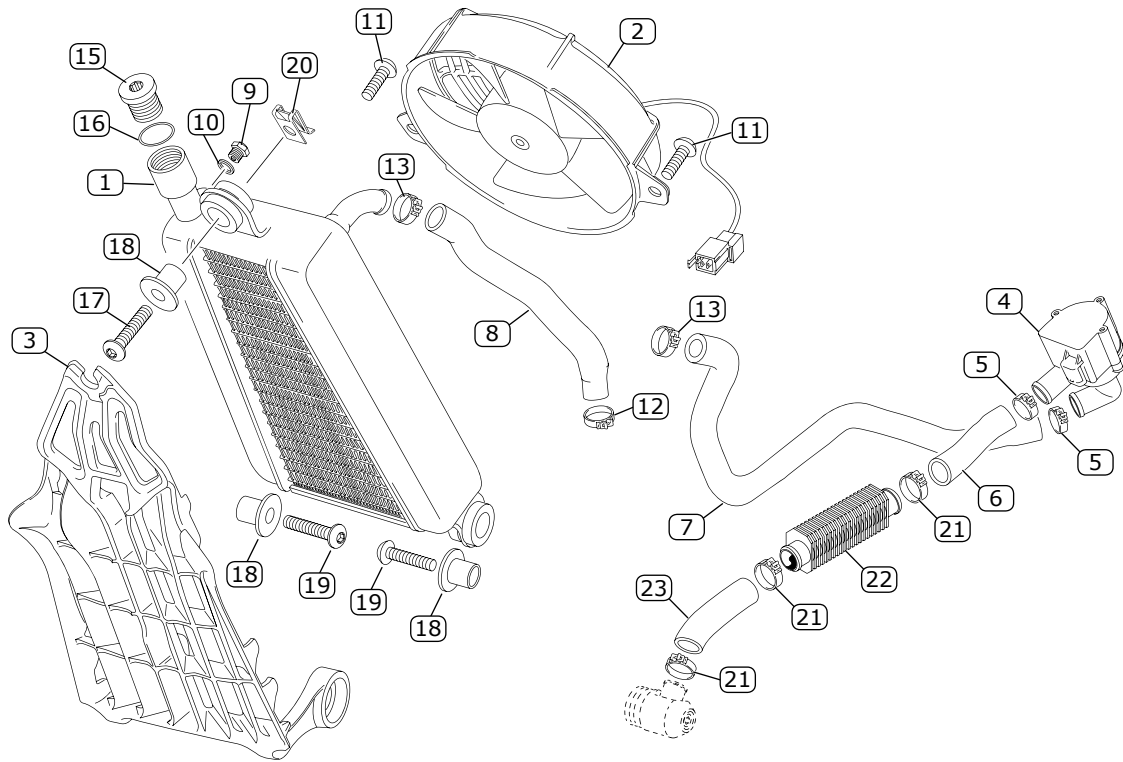

POS.	COD.	DESCRIPCIÓN	DESCRIPTION	QTY.
1	V-1648	RADIADOR RACING	RACING RADIATOR	1
2	V-1623	VENTILADOR	FAN	1
3	V-1056	REJILLA RADIADOR	RADIATOR GRILL	1
4	V-0402	BOMBA DE AGUA	WATER PUMP	1
5	V-1008	ABRAZADERA COBRA 25/8	COBRA CLAMP 25/8	2
6	V-1763	MANGUITO ENTRADA INTERCOOLER	COOLANT HOSE (CRANKCASE-INTERCOOLER)	1
7	V-0922	TUBO AGUA (RADIADOR - BOMBA)	COOLANTHOSE (RADIATOR - PUMP)	1
8	V-1092	TUBO SUP. RADIADOR-CULATA	COOLANT HOSE RADIATO-CYLINDER HEAD	1
9	V-0796	VÁLVULA RADIADOR	RADIATOR VALVE	1
10	V-1063	ARANDELA ALUMINIO 8X12X1.5	ALUMINIUM WASHER 8X12X1.5	1
11	V-0557	TORNILLO M5X12 ISO7830 8.8	SCREW M5X12 ISO7830 8.8	2
12	V-0588	ABRAZADERA COBRA 22/8	COBRA CLAMP 22/8	1
13	V-0587	ABRAZADERA COBRA 18/8	COBRA CLAMP 18/8	2
14	V-0560	TORNILLO M6X20 ISO 7380 8.8	SCREW M6X20 ISO 7380 8.8	1
15	V-0974	TAPÓN RADIADOR	RADIATOR CAP	1
16	V-0979	JUNTA TAPON RADIADOR	RADIATOR CAP O-RING	1
17	V-1054	TORNILLO M6X40 DIN 912 10.9	SCREW M6X40 DIN 912 10.9	1
18	V-1006	CASQUILLO SILENTBLOCK RADIADOR	RADIATOR SILENTBLOCK SLEEVE	3
19	V-0447	TORNILLO M6X20 DIN 912 8.8	SCREW M6X20 DIN 912 8.8	2
20	V-0679	TUERCA RAPIDA TRT-M6-2	FAST NUT TRT-M6-2	1
21	V-1516	ABRAZADERA CLIK INOX 19 W-4	CLAMP CLIK INOX 19 W-4	3
22	V-1734	INTERCAMBIADOR	INTERCOOLER	1
23	V-1764	MANGUITO SALIDA INTERCOOLER	COOLANT HOSE (INTERCOOLER-PUMP)	1