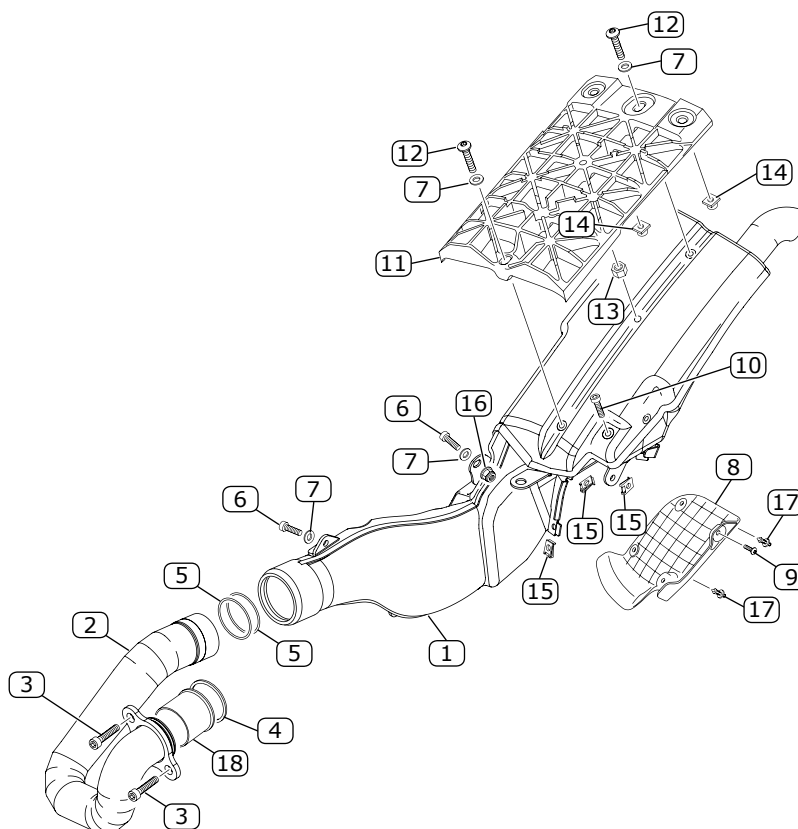

POS.	COD.	DESCRIPCIÓN	DESCRIPTION	QTY.
1	V-1075	SILENCIADOR	SILENCER	1
2	V-1720	COLECTOR ESCAPE VERTIGO RACING	VERTIGO RACING EXHAUST PIPE	1
3	V-0447	TORNILLO M6X20 DIN 912 8.8	SCREW M6X20 DIN 912 8.8	2
4	V-0512	JUNTA TÓRICA SILENCIADOR	MUFFLER O-RING	2
5	V-0386	JUNTA ESCAPE 38X45.2X5.5	EXHAUST SEAL 38X45.2X5.5	1
6	V-0645	TORNILLO M6X16 DIN7984 8.8	SCREW M6X16 DIN7984 8.8	1
7	V-0490	ARANDELA CM 6X12X1	WASHER CM 6X12X1	4
8	V-0550	TAPA POSTERIOR SILENCIOSO	MUFFLER REAR COVER	1
9	V-0557	TORNILLO M5X12 ISO 7830 8.8	SCREW M5X12 ISO 7830 8.8	1
10	V-0462	TORNILLO M6X16 DIN912 8.8	SCREW M6X16 DIN912 8.8	1
11	V-0583	PROTECTOR SILENCIOSO	MUFFLER PROTECTOR	1
12	V-0449	TORNILLO M6X25 DIN 7984 8.8	SCREW M6X25 DIN 7984 8.8	2
13	V-1358	TUERCA M6 F-1140	NUT M6 F-1140	1
14	V-0690	CASQUILLO GUARDABARROS TRASERO	REAR MUDGUARD SLEEVE	2
15	V-0653	TUERCA RAPIDA TRT-M5-1	FAST NUT TRT-M5-1	3
16	V-0836	TUERCA DIN 985 M6	NUT DIN 985 M6	1
17	V-1559	REMACHE UNIVERSAL 5.5MM	UNIVERSAL RIVET 5.5MM	2
18	V-1577	CASQUILLO ESCAPE 250CC	250CC EXHAUST SLEEVE	1