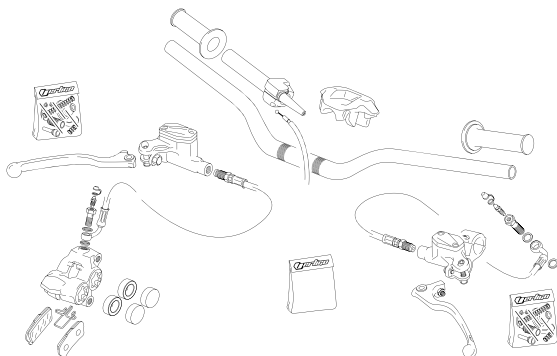

MANILLAR - HANDLEBAR

PG. 10