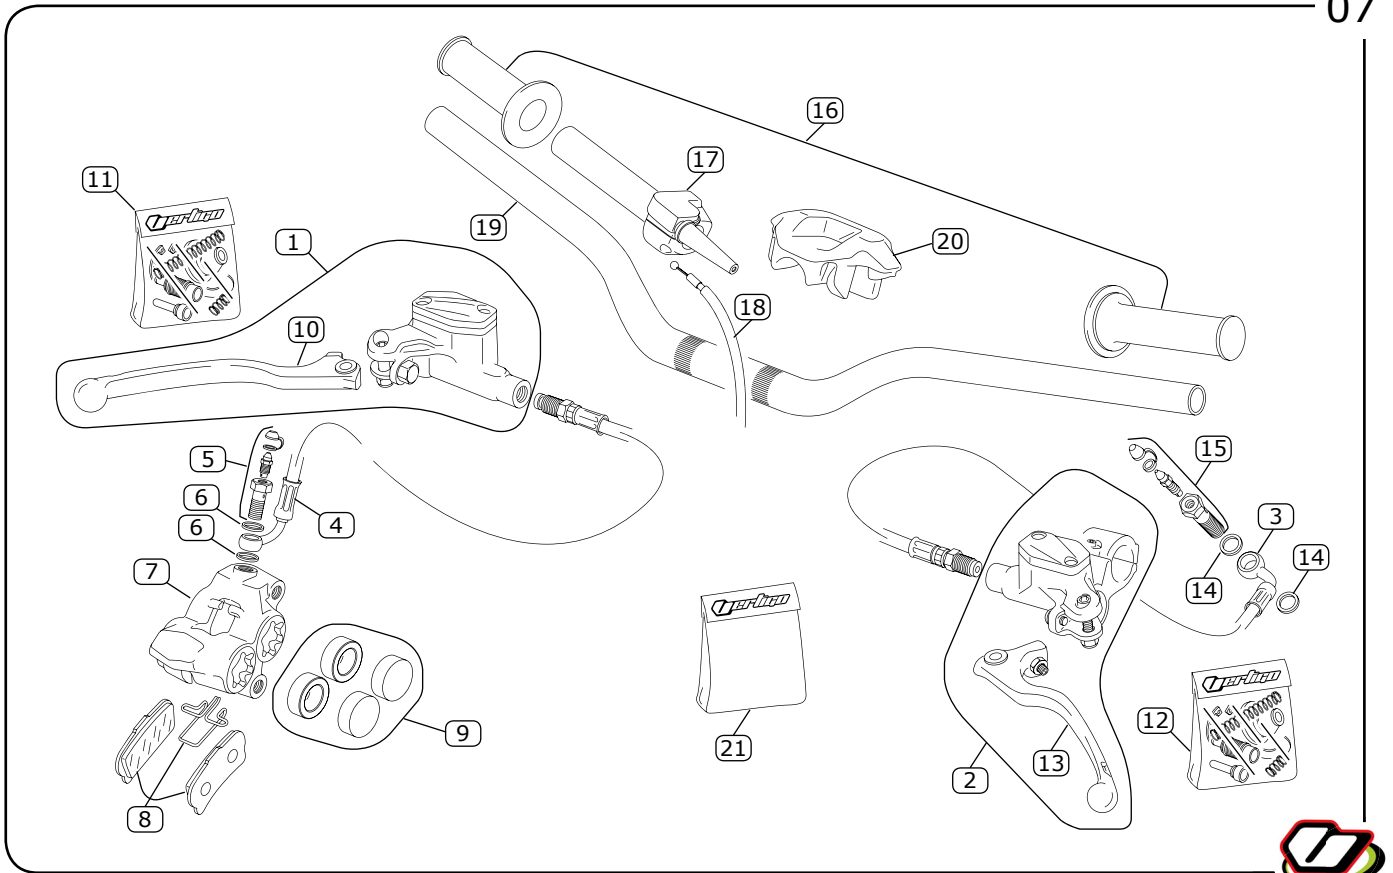

POS.	COD.	DESCRIPCIÓN	DESCRIPTION	QTY.
1	V-1576	BOMBA FRENO DELANTERA	FRONT BRAKE PUMP	1
2	V-1508	CTO. BOMBA EMBRAGUE	CLUTCH PUMP SET	1
3	V-0355	LATIGUILLO EMBRAGUE	CLUTCH HOSE	1
4	V-0364	LATIGUILLO FRENO DELANTERO	FRONT BRAKE HOSE	1
5	V-0723	RACOR FRENO DELANTERO	RACORD FRONT BRAKE	1
6	V-0724	ARANDELA BANJO	BANJO WASHER	2
7	V-1561	PINZA FRENO DELANTERA	FRONT BRAKE CALIPER	1
8	V-1562	PASTILLAS FRENO DELANTERAS 2019	2019 FRONT BRAKE PADS	1
9	V-1563	KIT REPARACIÓN PISTÓN PINZA FRENO DEL.	FRONT CALIPER PISTON REPAIR KIT	1
10	V-0366	MANETA FRENO DELANTERA	FRONT BRAKE LEVER	1
11	V-1565	KIT REPARACIÓN BOMBA FRENO DELANTERA	FRONT BRAKE PUMP REPAIR KIT	1
12	V-1566	KIT REPARACIÓN BOMBA EMBRAGUE	CLUTCH PUMP REPAIR KIT	1
13	V-0722	MANETA EMBRAGUE	CLUTCH LEVER	1
14	V-0611	ARANDELA ALU. RACORD EMBRAGUE	CLUTCH RACORD ALUMINIUM WASHER	2
15	V-0610	RACOR M10 EMBRAGUE	RACORD M10 CLUTCH	1
16	V-0895	JUEGO PUÑOS RENTHAL	RENTHAL GRIPS SET	1
17	V-0303	MANDO GAS	THROTTLE	1
18	V-0697	CABLE GAS CON TENSOR	THROTTLE WIRE WITH TENSIONER	1
19	V-0627	MANILLAR RENTHAL	RENTHAL HANDLEBAR	1
20	V-1667	PROTECTOR MANILLAR VERTIGO	VERTIGO HANDLEBAR PROTECTOR	1
21	V-1674	KIT REGULACION MANETAS	LEVER ADJUSTERS	1