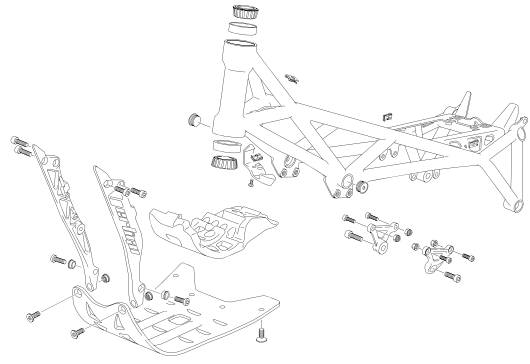

# VERTICAL RR '20

300cc

CATÁLOGO RECAMBIOS / SPARE PARTS BOOK / PIÈCES DÉTACHÉES

PG. 1-2

PLÁSTICOS - PLASTICS

PG. 3

BASTIDOR - FRAME

PG. 4