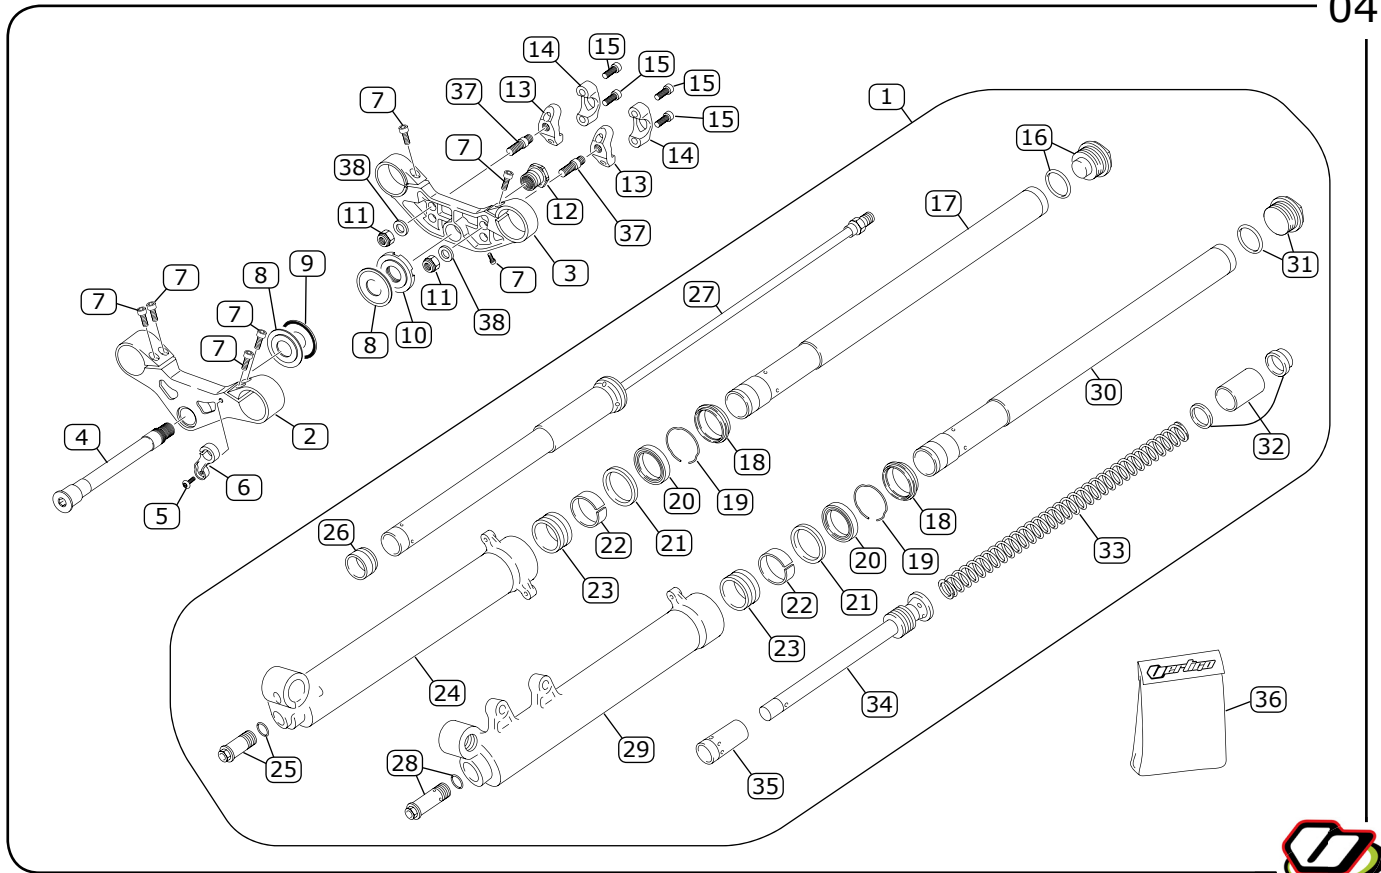

POS.	COD.	DESCRIPCIÓN	DESCRIPTION	QTY.
31	V-0981	TAPÓN HORQUILLA IZQUIERDA	LEFT FORK CAP	1
32	V-0984	ESPACIADORES MUELLE	SPACERS SPRING	1
33	V-0985	MUELLE	SPRING	1
34	V-0986	BOMBA MECÁNICA	MECHANICAL PUMP	1
35	V-0987	CONO TOPE IZQUIERDO	CONE LIMIT LEFT	1
36	V-0998	KIT JUNTAS TAPONES HORQUILLA	FORK CAP WASHERS KIT	1
37	V-1030	ESPÁRRAGO ESPECIAL M10 8.8	M10 STUD 8.8	2
38	V-1037	ARANDELA DIN 125 M10	M10 DIN 125 WASHER	2