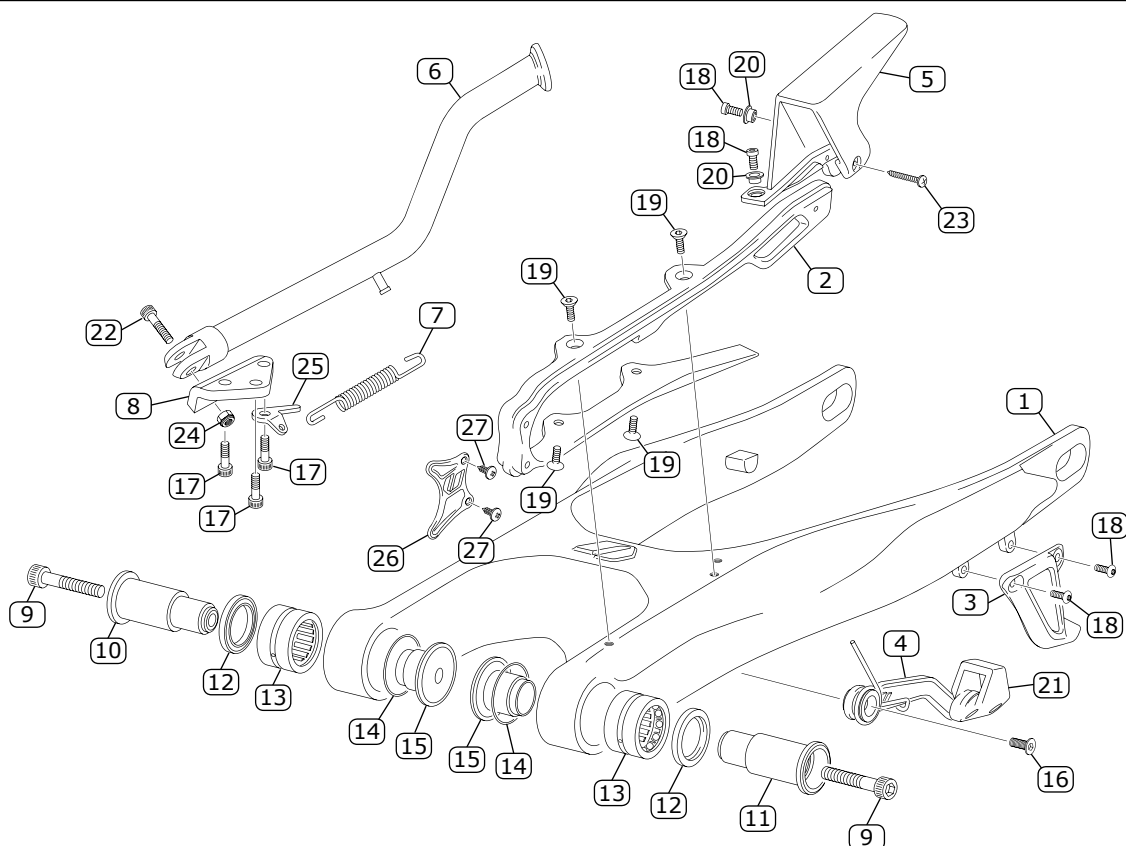

POS.	COD.	DESCRIPCIÓN	DESCRIPTION	QTY.
1	V-0270	BASCULANTE ALUMINIO NEGRO	BLACK ALUMINIUM SWINGARM	1
2	V-0521	PATÍN CADENA	GUIDE CHAIN	1
3	V-0508	PROTECTOR CORONA	SPROCKET PROTECTOR	1
4	V-0318	CONJUNTO TENSOR CADENA	CHAIN TENSIONER SET	1
5	V-0522	CUBRECADENA	CHAIN COVER	1
6	V-1689	CABALLETE NEGRO	BLACK ANODIZED SIDESTAND	1
7	V-1246	MUELLE CABALLETE	STAND SPRING	1
8	V-1253	SOPORTE CABALLETE	SUPPORT STAND	1
9	V-1017	TORNILLO M10X62 DIN 912 12.9	SCREW M10x62 DIN 912 12.9	2
10	V-0735	SEMIEJE BASCULANTE DERECHO ROJO	RIGHT SIDE SWINGARM SEMIAXIS RED	1
11	V-0736	SEMIEJE BASCULANTE IZQUIERDO ROJO	LEFT SIDE SWINGARM SEMIAXIS RED	1
12	V-0338	RETEN 25X35X5 EJE BASCULANTE	SWINGARM LIP SEAL 25x35x5	2
13	V-0281	RODAMIENTO AGUJAS COMBINADO NKIA5904	COMBINED NEEDLE BEARING NKIA5904	2
14	V-0629	JUNTA TÓRICA 31X2 EJE BASCULANTE	O-RING 31x2 SWINGARM SHAFT	2
15	V-0567	PROTECTOR RODAMIENTO BASCULANTE	SWINGARM BEARING PROTECTOR	2
16	V-0467	TORNILLO ESPECIAL M10X40 DIN 6921 10.9	SCREW M10x40 DIN 6921 10.9	1
17	V-0908	TORNILLO M8X20 DIN 6912	SCREW M8x20 DIN 6912	3
18	V-0556	TORNILLO M5X10 ISO7380 10.9	SCREW M5x10 ISO7380 10.9	4
19	V-0457	TORNILLO M5X10 DIN7991 10.9	SCREW M5x10 DIN7991 10.9	4
20	V-0568	CASQUILLO PROTECTOR CADENA	CHAIN PROTECTOR SLEEVE	2
21	V-0977	GOMA TENSOR CADENA	CHAIN GUIDE RUBBER	1
22	V-0459	TORNILLO ESPECIAL M8X28 DIN 6912 10.9	SCREW M8x28 DIN 6912 10.9	1
23	V-0683	TORNILLO ROSCA CHAPA M4.2 X 32 MM	SCREW M4.2 X 32 mm	1
24	V-0470	TUERCA M8 DIN 985 AUTOBLOCANTE	NUT M8 DIN 985 AUTO LOCK	1
25	V-1196	SOPORTE MUELLE CABALLETE	SIDESTAND SPRING SUPPORT	1
26	V-0973	PROTECTOR PIÑON CADENA CARTER	FRONT SPROCKET CHAIN PROTECTOR	1
27	V-1251	TORNILLO ROSCA CHAPA 4.2X18 DIN 7981	SCREW 4.2x32 DIN 7981	2