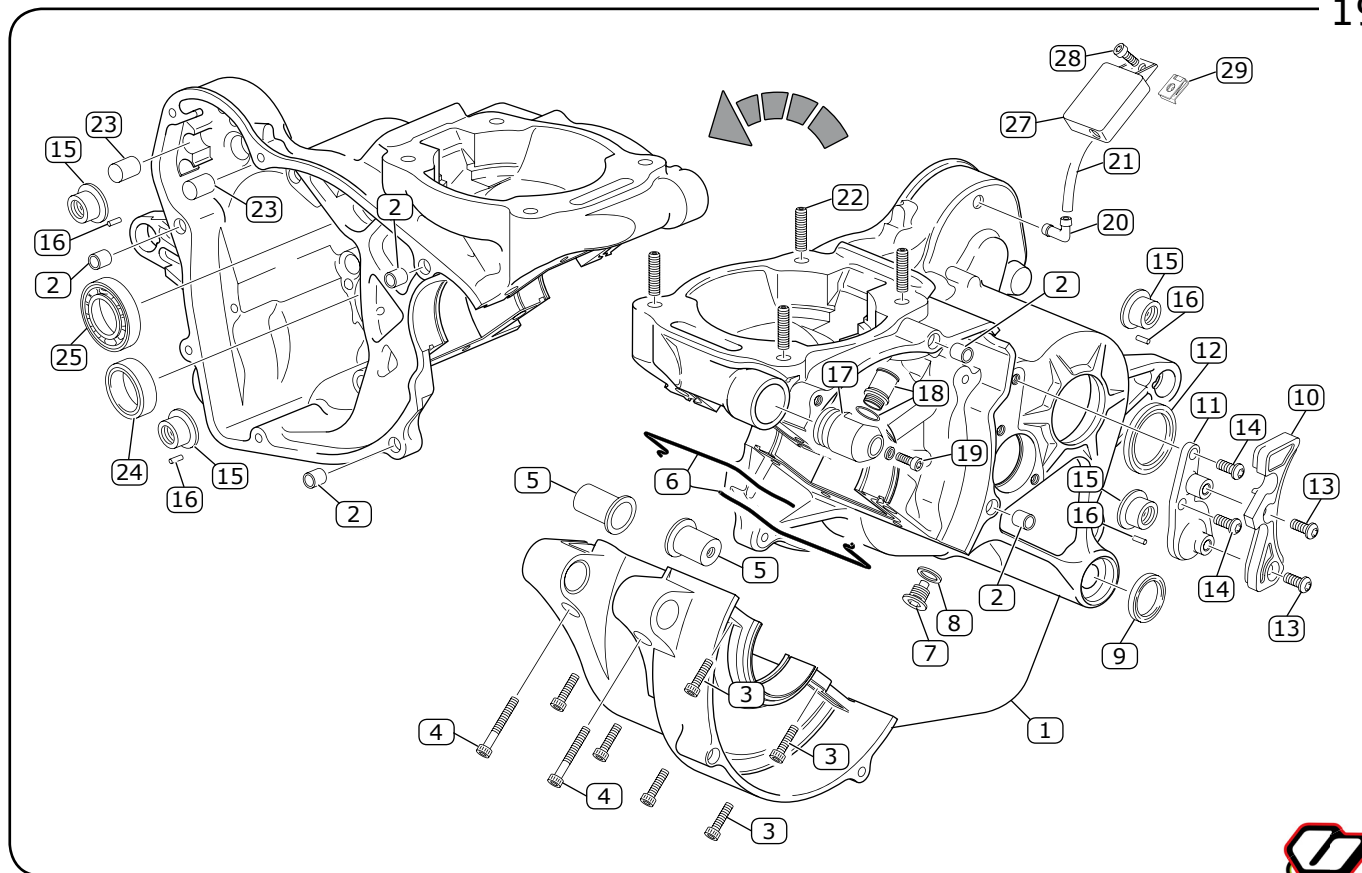

POS.	COD.	DESCRIPCIÓN	DESCRIPTION	QTY.
1	V-1448	CARTER PREMONTADO	PREASSEMBLED CRANKCASE	1
2	V-0639	CASQUILLO CENTRADOR CARTER	CRANKCASE CENTRING SLEEVE	9
3	V-0447	TORNILLO M6X20 DIN 7984 8.8	SCREW M6X20 DIN 7984 8.8	6
4	V-0453	TORNILLO M6X45 DIN 912 10.9	SCREW M6X45 DIN 912 10.9	2
5	V-0547	CASQUILLO CARTER/SUBCHASIS DEL	CARTER/FRONT SUBFRAME SLEEVE	2
6	V-1322	HILO TÓRICO 2.0X135MM	O-RING 2.0X135	1
7	V-0312	TAPÓN VACIADO ACEITE	DRAIN PLUG OIL	1
8	V-0472	ARANDELA COBRE TAPÓN ACEITE 12/16/1.5	COOPER WASHER OIL	1
9	V-0340	RETEN 12X22X7 EJE SELECTOR/CARTER	LIP SEAL 12X22X7 GEAR PEDAL/CRANKCASE	1
10	V-0579	PROTECTOR PIÑON CADENA	CRANKCASE CHAIN PROTECTOR	1
11	V-0529	TAPA EJE PRIMARIO	PRIMARY SHAFT COVER	1
12	V-0342	RETEN 30X36X5 EJE SECUNDARIO/CARTER	LIP SEAL 30X36X5 SECONDARY SHAFT/CRANKCASE	1
13	V-0651	TORNILLO M5X10 DIN 6912 8.8	SCREW M5X10 DIN 6912 8.8	2
14	V-1321	TORNILLO 5X10 TORX BN 6404 ISO 7380-1	SCREW 5X10 TORX BN 6404 ISO 7380-1	3
15	V-0640	CASQUILLO ROSCADO CARTER	CRANKCASE THREADED SLEEVE	4
16	V-1068	CLAVIA 3X10MM DIN7	PIN 3X10MM DIN7	4
17	V-0505	RACOR CARTER	RACOR CRANKCASE	1
18	V-0506	SOPORTE RACOR BOMBA/CARTER	SUPPORT FITTING PUMP/CRANKCASE	1
19	V-0643	TORNILLO M5X6 DIN 912 8.8	SCREW M5X6 DIN 912 8.8	1
20	V-1406	DESVAPORIZADOR CAMBIO	BREATHER	1
21	V-1617	TUBO DESVAPORIZADOR RACING	RACING GEARBOX BREATHE TUBE	1
22	V-0464	TORNILLO M8X30 DIN 835 8.8	SCREW M8X30 DIN 835 8.8	4
23	V-0310	TOPE PALANCA ARRANQUE	STOP KICKSTART PEDAL	2
24	V-0283	RODAMIENTO BOLAS CONTACTO ANGULAR	TWO ROWS BALL BEARING	1
25	V-0287	RODAMIENTO BOLAS SECUNDARIO/PIÑÓN	BALL BEARING 6005 SECONDARY SHAFT	1
26	V-0336	SEEGER D.32 1.2 FINAL CARTER/PRIMARIO	CRANKCASE PRIMARY SHAFT SEEGER D.32 DIN 472	1
27	V-1616	CAJA DESVAPORIZADOR	BREATHER BOX	1
28	V-0557	TORNILLO M5X12MM	SCREW M5X12MM	1
29	V-0653	TUERCA RAPIDA TRT-M5-1	FAST NUT TRT-M5-1	1