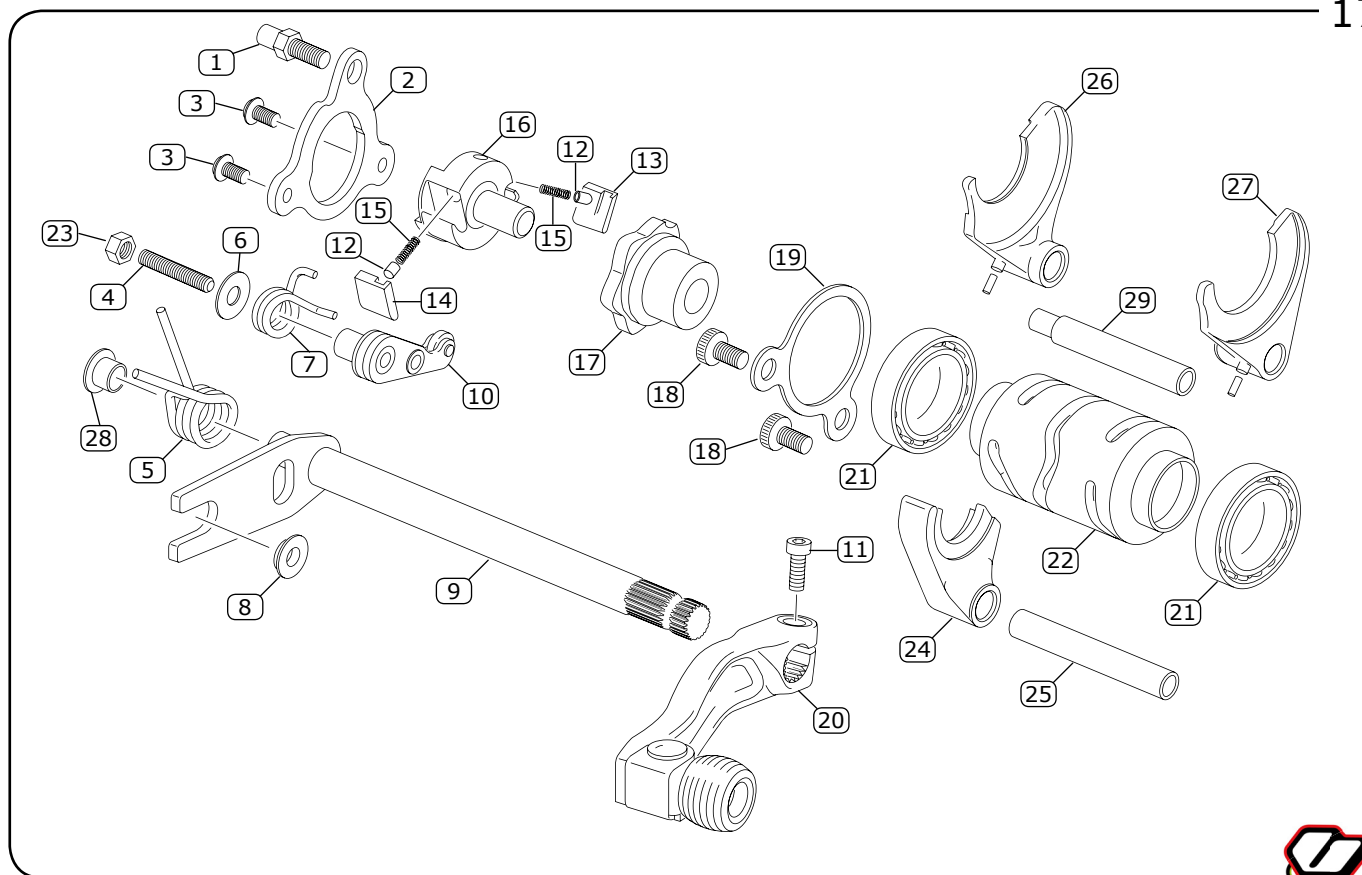

POS.	COD.	DESCRIPCIÓN	DESCRIPTION	QTY.
1	V-1318	TOPE MUELLE SELECTOR	SPRING SELECTOR STOP	1
2	V-1317	PLETINA RETORNO DESMODRÓNICO	RETURN SHIFT PLATE	1
3	V-0554	TORNILLO M5X10 DIN 912 8.8	SCREW M5X10 DIN 912 8.8	2
4	V-0811	ESPARRAGO DIN 913 (ISO 4026) M5X35	STUD M5X35 913 ISO 4026	1
5	V-0243	MUELLE FIJADOR MARCHAS	GEAR SELECTOR SPRING	1
6	V-0810	ARANDELA DIN 9021 M5	WASHER DIN 9021 M5	1
7	V-0228	MUELLE FIJADOR MARCHAS	GEAR SELECTOR SPRING	1
8	V-0220	CASQUILLO SELECTOR DESMODRÓNICO	DESMODROMIC SHIFT SLEEVE	1
9	V-0218	EJE SELECTOR	SHIFT SHAFT	1
10	V-0269	POLEA FIJADOR MARCHAS	SHIFT SELECTOR PULLEY	1
11	V-0645	TORNILLO M6X16 DIN7984 8.8	SCREW M6X16 DIN7984 8.8	1
12	V-0247	TETÓN LEVA CAMBIO	CAM SHIFT PIPE	2
13	V-0245	LEVA CAMBIO IZQUIERDA	LEFT SHIFT CAM LEVER	1
14	V-0246	LEVA CAMBIO DERECHA	RIGHT SHIFT CAM LEVER	1
15	V-0248	MUELLE TETÓN LEVA CAMBIO	CAM SHIFT PIPE SPRING	2
16	V-0221	SELECTOR DESMODRÓNICO	DRUM SHIFT CAM SHORT LEVELS	1
17	V-0226	ESTRELLA SELECTOR CAMBIO	SHIFT DRUM SELECTOR	1
18	V-0556	TORNILLO M5X10 ISO7380 10.9	SCREW M5X10 ISO7380 10.9	2
19	V-0227	PLETINA SUJECCIÓN ROD. CAMBIO	BEARING SUPPORT PLATE	1
20	V-1619	PALANCA CAMBIO RACING	RACING SHIFTER LEVER	1
21	V-0285	RODAMIENTO 61804 DESMODRÓNICO	BEARING 61804 SHIFT DRUM	2
22	V-0225	TAMBOR DESMODRÓNICO	DESMODROMIC SHIFT DRUM	1
23	V-0812	TUERCA M5 DIN985 AUTOBLOCANTE	M5 NUT AUTOLOCK	1
24	V-0240	HORQUILLA EJE PRIMARIO	PRIMARY SHAFT GEAR FORK	1
25	V-0244	EJE HORQUILLA 89.9MM	GEAR FORK SHAFT 89.9MM	1
26	V-0242	HORQUILLA 6ª SECUNDARIO	SECONDARY SHAFT 6TH GEAR FORK	1
27	V-0241	HORQUILLA 5ª SECUNDARIO	SECONDARY SHAFT 5TH GEAR FORK	1
28	V-0678	CASQUILLO CENTRADOR MUELLE SELECTOR	SELECTOR SHAFT CENTERING SLEEVE	1
29	V-0676	EJE HORQUILLA 2 DIÁMETROS	DOUBLE DIAMETER FORK SHAFT	1