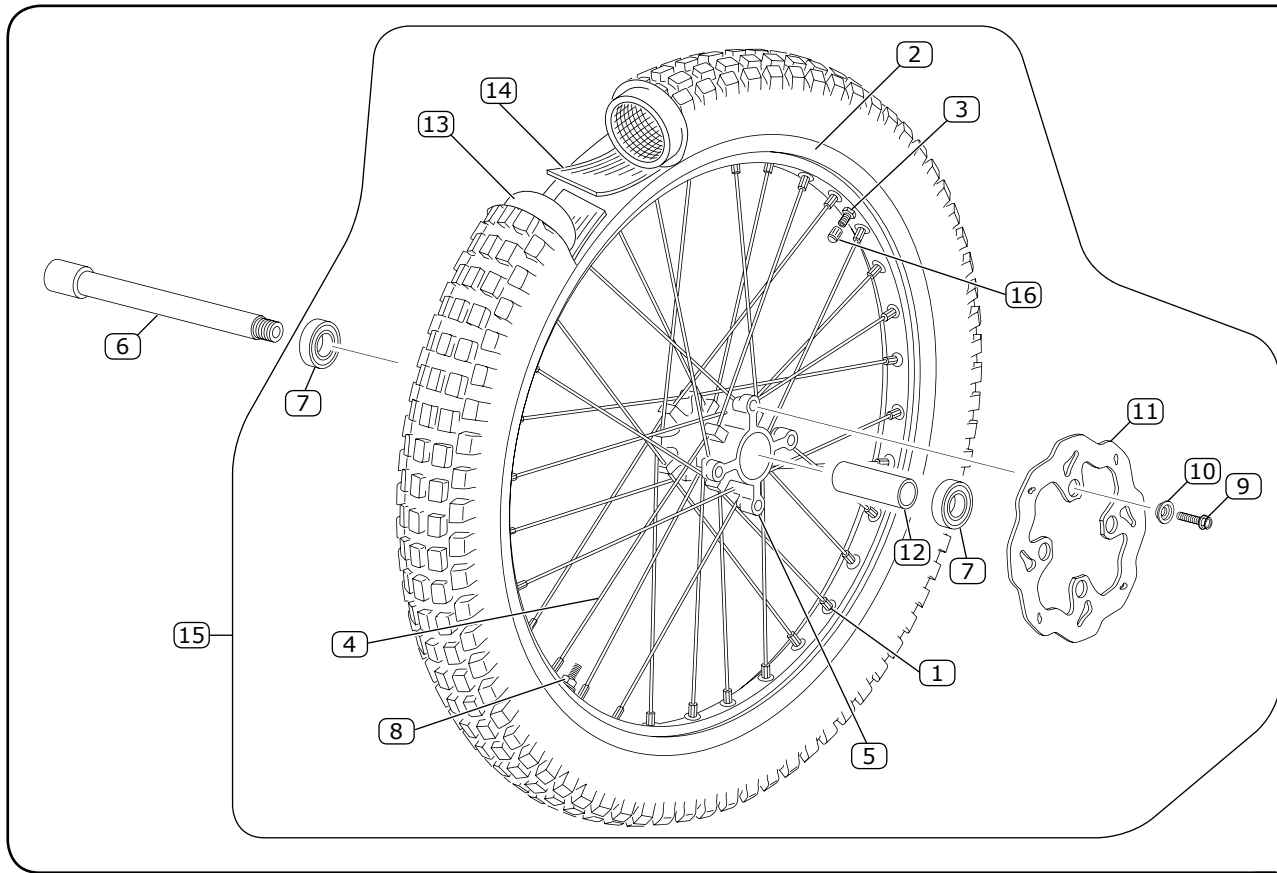

POS.	COD.	DESCRIPCIÓN	DESCRIPTION	QTY.
1	V-0373	TUERCA RADIO	SPOKE NUT	32
2	V-0371	LLANTA DEL. 1.60 X 21	FRONT RIM 1.60 X 21	1
3	V-0385	VÁLVULA TUBELESS	TUBELESS VALVE	1
4	V-0372	RADIO DEL. M3.5 X 0.6 L255 MM	FRONT WHEEL SPOKE M3.5 X 0.6 L255 MM	32
5	V-1678	BUJE DELANTERO VERTIGO ROJO	VERTIGO RED ANODIZED FRONT WHEEL HUB	1
6	V-0334	EJE RUEDA DELANTERO	FRONT WHEEL SHAFT	1
7	V-0510	RODAMIENTO BUJE 6004 2RS	BEARING HUB 6004 2 RS	2
8	V-0375	AGARRE CUBIERTA DELANTERA	FRONT WHEEL GRIP	1
9	V-0437	TORNILLO ESPECIAL M6X20 ESP. DISCO FRENO	SPECIAL SCREW M6X20 BRAKE DISC SPACER	4
10	V-0325	CASQUILLO DISCO FRENO FLOTANTE	FLOATING BRAKE DISC SLEEVE	4
11	V-0348	DISCO FRENO DELANTERO	FRONT BRAKE DISC	1
12	V-1003	CASQUILLO INTERIOR BUJE DEL.	FRONT HUB INNER SLEEVE	1
13	V-0278	CAMARA DELANTERA 21MD VALVE TR4	FRONT INNER TUBE 21MD VALVE TR4	1
14	V-0747	PROTECTOR CAMARA AIRE DEL.	FRONT INNERTUBE PROTECTOR	1
15	V-1686	CTO. RUEDA DELANTERA 2020	2020 FRONT WHEEL SET	1
16	V-0762	TAPÓN VALVULA VERDE	GREEN VALVE CAP	1