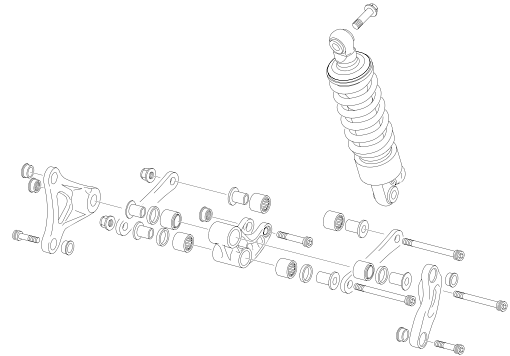

# VERTICAL RR '20

300cc

CATÁLOGO RECAMBIOS / SPARE PARTS BOOK / PIÈCES DÉTACHÉES

PG. 1-2

PLÁSTICOS - PLASTICS

PG. 3

BASTIDOR - FRAME

PG. 4

SUBCHASIS - SUBFRAME

PG. 5-6

HORQUILLA SUSPENSIÓN - FORK

PG. 7

BASCULANTE - SWINGARM

PG. 8

AMORTIGUACIÓN - ROCKER

PG. 9