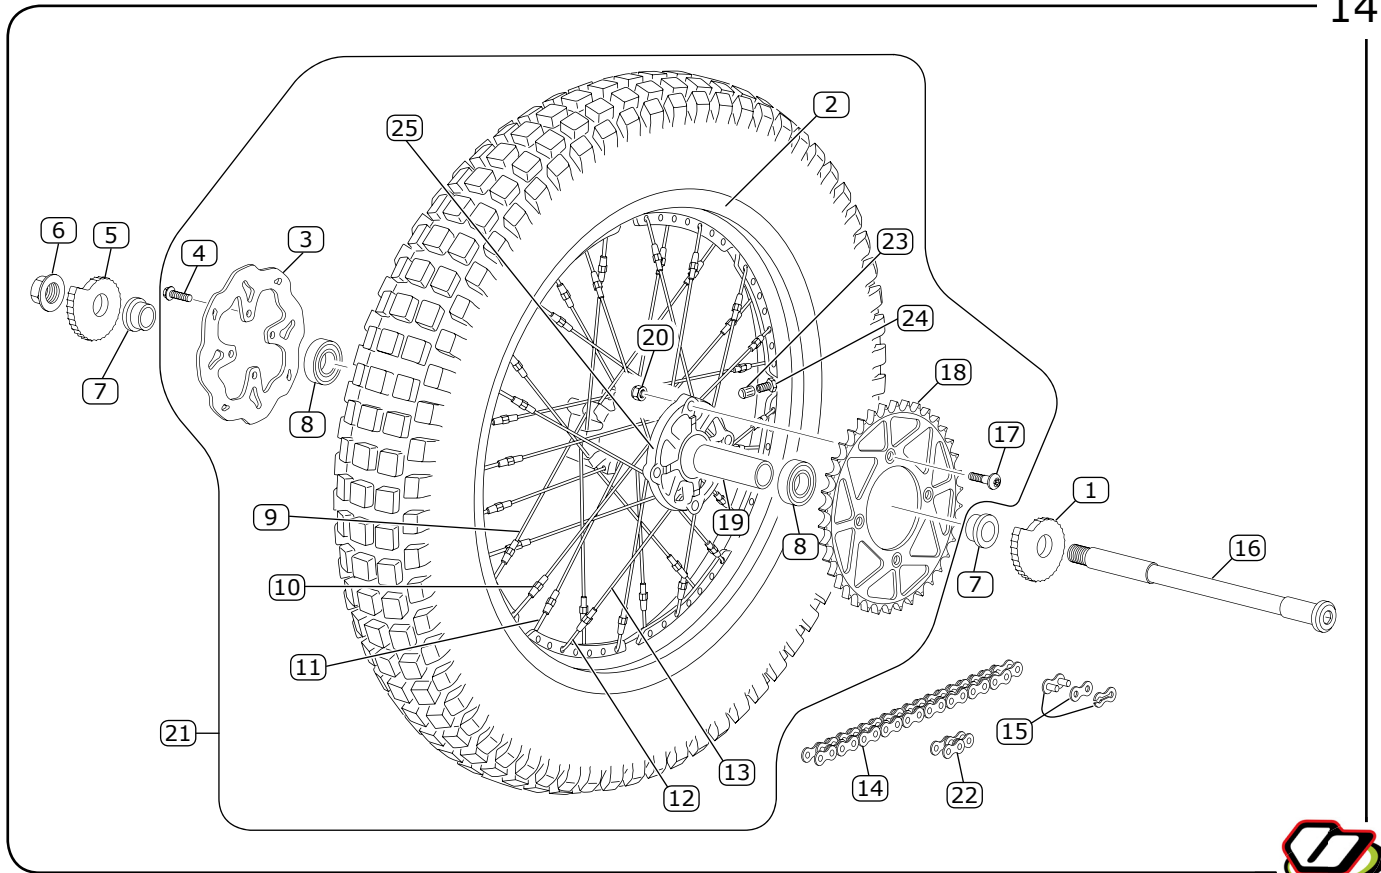

POS.	COD.	DESCRIPCIÓN	DESCRIPTION	QTY.
1	V-0332	EXCENTRICA RUEDA TRAS IZQUIERDA	LEFT REAR WHEEL ECCENTRIC WASHER	1
2	V-0378	LLANTA TRASERA 2.15 X 18 TUBELESS	REAR RIM 2.15 X 18 TUBELESS	1
3	V-1275	DISCO FRENO TRASERO FIM	REAR BRAKE DISC FIM	1
4	V-0682	TORNILLO ESPECIAL M6X20 DISCO FRENO	SPECIAL SCREW M6X20 BRAKE DISC	4
5	V-0331	EXCENTRICA RUEDA TRAS DERECHA	RIGHT REAR WHEEL ECCENTRIC WASHER	1
6	V-0552	TUERCA RUEDA TRASERA	REAR WHEEL NUT	1
7	V-0549	CASQUILLO RUEDA TRASERA	REAR WHEEL SLEEVE	2
8	V-0510	RODAMIENTO BUJE 6004 2RS	BEARING HUB 6004 2 RS	2
9	V-0381	RADIO RUEDA TRASERA M4 X 0.7 L165 MM	REAR WHEEL SPOKE M4 X 0.7 L165 MM	16
10	V-0383	TUERCA TENSOR RADIO M4	REAR WHEEL SPOKE NUT M4	32
11	V-0382	RADIO RUEDA TRAS. M4 X 0.7 LG 34.5 MM	REAR WHEEL SPOKE M4 X 0.7 LG 34.5MM	16
12	V-0380	RADIO RUEDA TRAS. CORONA M4 X 0.7 L36 MM	REAR WHEEL SPOKE CROWN SIDE M4X0.7 L36 MM	16
13	V-0379	RADIO RUEDA TRAS. CORONA M4 X 0.7 L175 MM	REAR WHEEL SPOKE CROWN SIDE M4X0.7 L175 MM	16
14	V-1031	CADENA REGINA - 103	CHAIN REGINA - 103	1
15	V-0674	ENGANCHE CADENA	CHAIN LINK	1
16	V-0333	EJE RUEDA TRASERO	REAR WHEEL SHAFT	1
17	V-0681	TORNILLO ESPECIAL CORONA M8 X 25 MM	SPECIAL SCREW M8X25 10.9 REAR SPROCKET	4
18	V-1502	CORONA Z42	CHAINWHEEL Z42	1
19	V-1004	CASQUILLO INTERIOR BUJE TRASERO	REAR HUB INNER SLEEVE	1
20	V-0470	TUERCA M8 DIN 985 AUTOBLOCANTE	NUT M8 DIN 985 AUTO LOCK	4
21	V-1756	CTO RUEDA TRASERA R 2020	2020 REAR RACING WHEEL SET	1
22	V-1032	MEDIA MALLA	HALF CHAIN LINK	1
23	V-0762	TAPÓN VALVULA VERDE	GREEN VALVE CAP	1
24	V-0385	VÁLVULA TUBELESS	TUBELESS VALVE	1
25	V-1679	BUJE TRASERO VERTIGO ROJO	VERTIGO RED ANODIZED WHEEL HUB	1