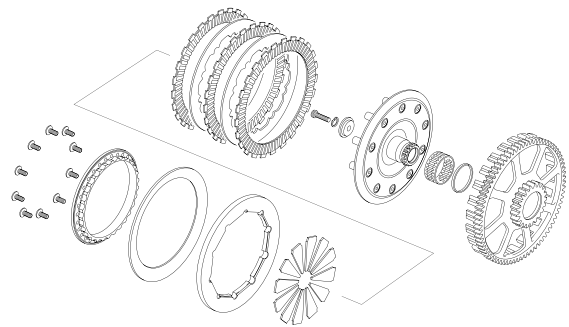

CÁRTERS - CRANKCASE

PG. 22

TAPAS - COVERS

PG. 23

CIGUEÑAL - CRANKSHAFT

PG. 24

EMBRAGUE - CLUTCH

PG. 25

CILINDRO-CULATA-PISTON - CYLINDER-HEAD-PISTON

PG. 26

CUERPO INYECCIÓN - INJECTION BODY

POS.	COD.	DESCRIPCIÓN	DESCRIPTION	QTY.
1	V-0412	CARETA RACING	LIGHT COVER	1
2	V-1493	GUARDABARROS DELANTERO	FRONT MUDGUARD	1
3	V-0428	PUENTE HORQUILLA	FRONT MUDGUARD HOLDER	1
4	V-0680	TORNILLO ESPECIAL M6X14 8.8	SPECIAL SCREW M6X14 8.8	4
5	V-0440	TORNILLO M5X6 ISO 7380 8.8	SCREW M5X6 ISO 7380 8.8	2
6	V-0407	PROTECTOR DISCO FRENO DELANTERO	FRONT BRAKE DISC COVER	1
7	V-0463	TORNILLO ESPECIAL M8X30 DIN6921 8.8	SCREW M8X30 DIN6921 8.8	2
8	V-0537	PROTECTOR ESCAPE IZQUIERDO	LEFT EXHAUST PROTECTOR	1
9	V-0538	PROTECTOR ESCAPE DERECHO	RIGHT EXHAUST PROTECTOR	1
10	V-0646	TORNILLO M6X16 ISO 7380 8.8	SCREW M6X16 ISO 7380-1 8.8	4
11	V-1637	TORNILLO M6X35 ISO 7380 8.8	SCREW M6X35 ISO 7380 8.8	3
12	V-0675	CASQUILLO PROTECTOR ESCAPE	EXHAUST COVER SLEEVE	4
13	V-0417	GOMA TOBERA-CAJA FILTRO	THROTTLE BODY MANIFOLD	1
14	V-1722	CAJA FILTRO R	AIRBOX R	1
15	V-0420	VALVULA CAJA FILTRO	AIRBOX VALVE	1
16	V-0813	TORNILLO M6X12 ISO 7380-1 8.8	SCREW M6X12 ISO 7380-1 8.8	2
17	V-1726	FILTRO TWIN AIR R	TWIN AIR R FILTER FOAM	1
18	V-1724	REJILLA FILTRO AIRE R	AIR FILTER GRID R	1
19	V-0631	TORICA 44X2,50 DIN 3771	O-RING 44X2,5 DIN 3771	1
20	V-1723	TAPA CAJA FILTRO R	R AIR FILTER COVER	1
21	V-0679	TUERCA RAPIDA TRT-M6	FAST NUT TRT-M6	1
22	V-1052	GUARDABARROS TRASERO	REAR MUDGUARD	1
23	V-0572	BASE CIERRE 1/4 VUELTA	CLOSE 1/4 TURN HOLDER	1
24	V-0414	TAPA DEPÓSITO GASOLINA	FUEL TANK COVER	1
25	V-0809	PASADOR TAPA DEPÓSITO GASOLINA	FUEL TANK COVER PIN	1
26	V-0571	CIERRE 1/4 VUELTA	1/4 TURN SCREW	1
27	V-0658	ARANDELA NYLON	NYLON WASHER	1
28	V-0657	RETEN ACERO INOX. CIERRE 1/4 VUELTA	1/4 TURN STAINLESS STEEL WASHER	1
29	V-1026	TORNILLO DE ROSCA CHAPA 3.9X13	SCREW 3.9X13	2
30	V-0832	SOPORTE LED DELANTERO	FRONT LED LIGHT SUPPORT	1