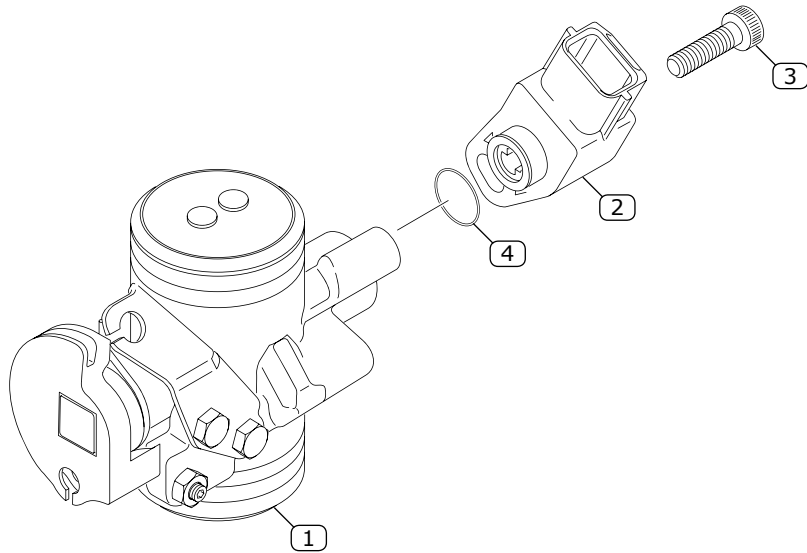

POS.	COD.	DESCRIPCIÓN	DESCRIPTION	QTY.
1	V-1612	CTO. CUERPO INYECCIÓN RACING	RACING INJECTION BODY SET	1
2	V-0422	SENSOR POSICIÓN CUERPO GAS	THROTTLE POSITION SENSOR	1
3	V-0435	TORNILLO M5X16 DIN 7984 8.8	SCREW M5X16 DIN 7984 8.8	1
4	V-1504	TORICA SENSOR TPS 11.00X1.00 VITON	TPS SENSOR O-RING 11.00X1.00 VITON	1