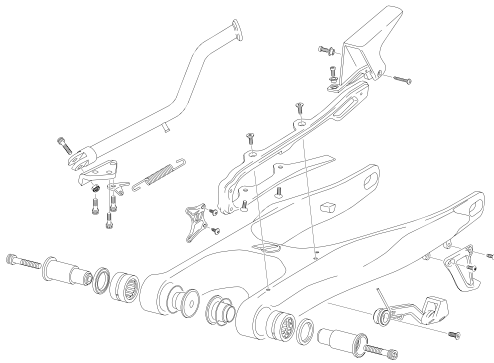

BASCULANTE - SWINGARM

PG. 8