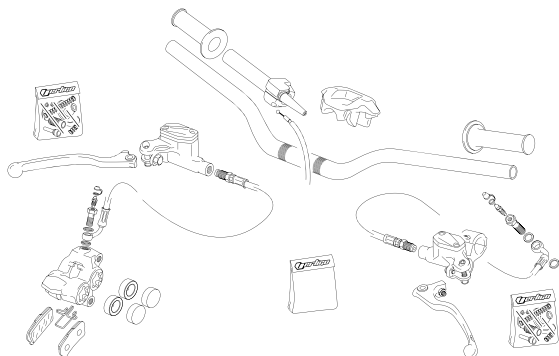

# VERTICAL RR '20

300cc

CATÁLOGO RECAMBIOS / SPARE PARTS BOOK / PIÈCES DÉTACHÉES

PG. 1-2

PLÁSTICOS - PLASTICS

PG. 3

BASTIDOR - FRAME

PG. 4

SUBCHASIS - SUBFRAME

PG. 5-6

HORQUILLA SUSPENSIÓN - FORK

PG. 7

BASCULANTE - SWINGARM

PG. 8

AMORTIGUACIÓN - ROCKER

PG. 9