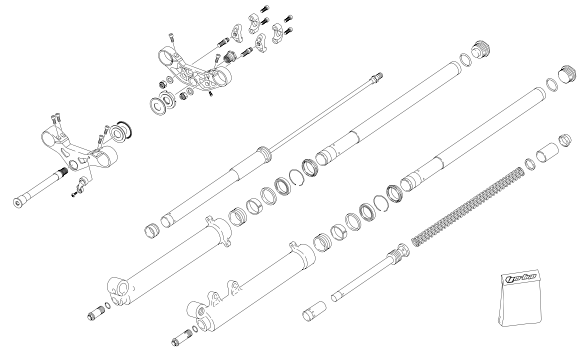

HORQUILLA SUSPENSIÓN - FORK

PG. 7