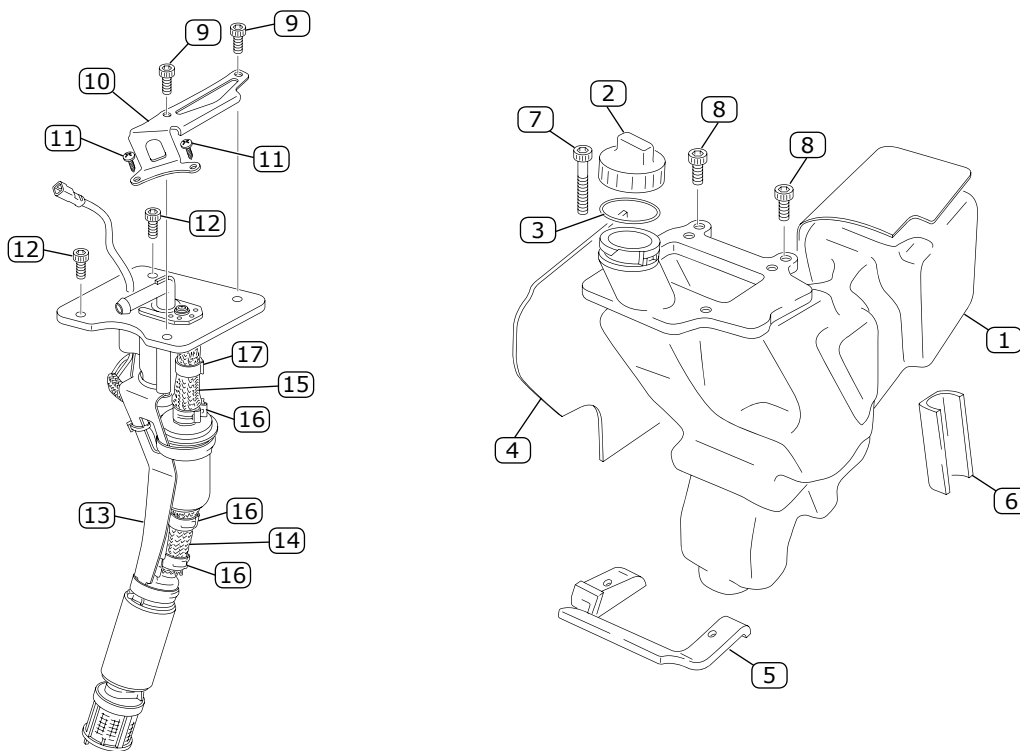

POS.	COD.	DESCRIPCIÓN	DESCRIPTION	QTY.
1	V-1062	DEPÓSITO GASOLINA TRANSPARENTE	TRANSPARENT FUEL TANK	1
2	V-0535	TAPÓN DEPÓSITO GASOLINA	FUEL TANK CAP	1
3	V-0799	JUNTA TÓRICA TAPÓN DEPÓSITO	FUEL TANK CAP O-RING	1
4	V-0833	CTO. ADHESIVO PROTECTOR TÉRMICO	TERMIC STICKER KIT	1
5	V-0530	GOMA INFERIOR SOPORTE DEPOSITO	LOWER FUEL TANK RUBBER SUPPORT	1
6	V-0531	GOMA LATERAL DEPÓSITO GASOLINA	FUEL TANK RUBBER SUPPORT	1
7	V-0555	TORNILLO M5X30 DIN 912	SCREW M5X30 DIN 912	1
8	V-0554	TORNILLO M5X10 DIN 6912 8.8	SCREW M5X10 DIN 6912 8.8	2
9	V-0433	TORNILLO M5X16 ISO7380 8.8	SCREW M5X16 ISO7380 8.8	2
10	V-0913	SOPORTE BOMBA DE AGUA	WATER PUMP SUPPORT	1
11	V-1026	TORNILLO DE ROSCA 3.9 X 13	SCREW 3.9 X 13	2
12	V-0556	TORNILLO M5X12 ISO 7830 8.8	SCREW M5X12 ISO 7830 8.8	2
13	V-1192	CONJUNTO BOMBA GASOLINA 2017	PETROL PUMP SET 2017	1
14	V-1060	TUBO GASOLINA DE BOMBA A FILTRO	PETROL HOSE PUMP-FILTER	1
15	V-1061	TUBO GASOLINA FILTRO A VALVULA PRESION	PETROL HOSE FILTER-VALVE	1
16	V-1248	ABRAZADERA CLIK INOX-A2 W4 D-12	INOX CLICK CLAMP A2 W4 D-12	3
17	V-1266	BRIDA COBRA 11,0/7	COBRA CLAMP 11,0/7	1