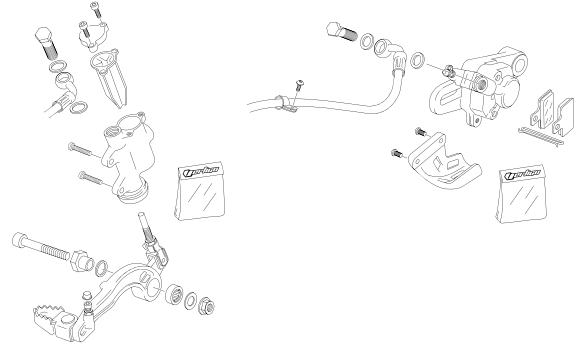

# VERTICAL RR '20

300cc

CATÁLOGO RECAMBIOS / SPARE PARTS BOOK / PIÈCES DÉTACHÉES

PG. 1-2

PLÁSTICOS - PLASTICS

PG. 3

BASTIDOR - FRAME

PG. 4

MANILLAR - HANDLEBAR

PG. 10

REFRIGERACIÓN - COOLING SYSTEM

PG. 11

DEPÓSITO DE GASOLINA - FUEL TANK

PG. 12

FRENO TRASERO - REAR BRAKE

PG. 13