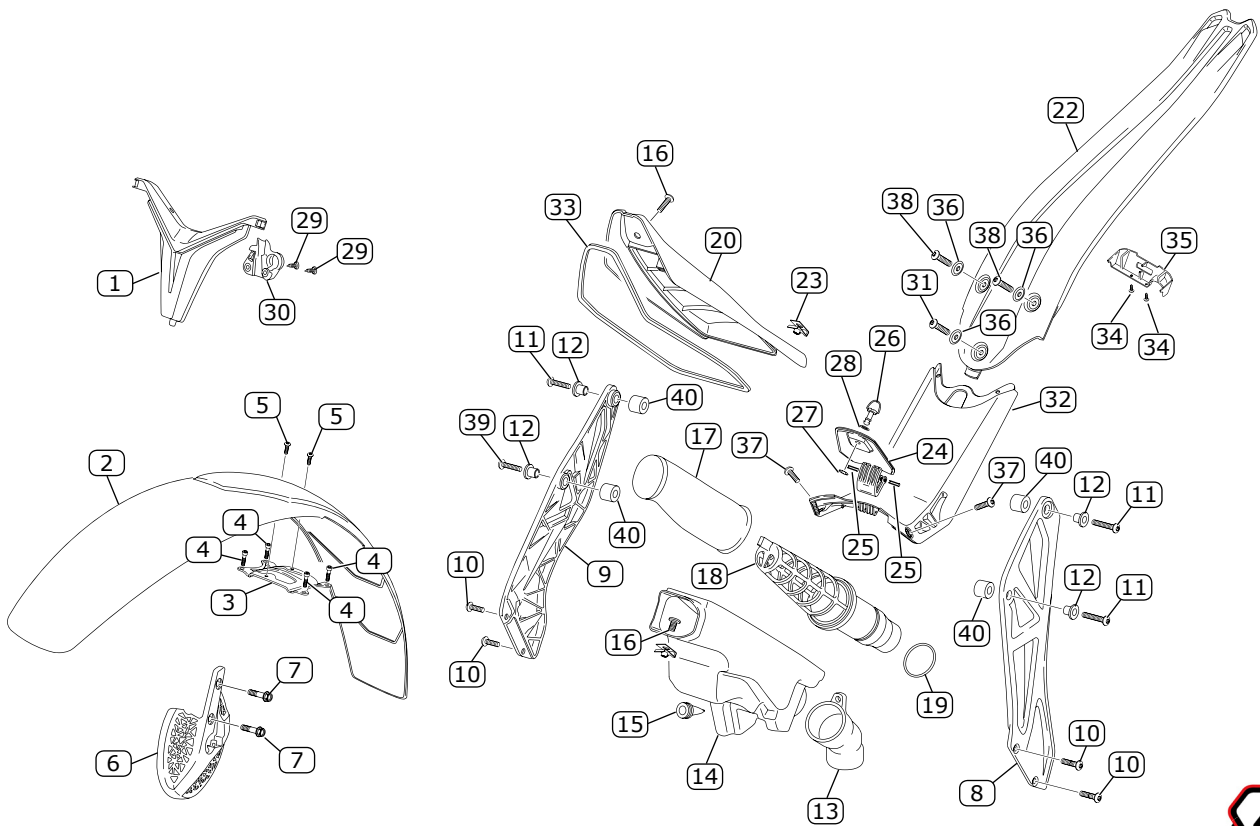

CILINDRO-CULATA-PISTON - CYLINDER-HEAD-PISTON

PG. 26

CUERPO INYECCIÓN - INJECTION BODY

POS.	COD.	DESCRIPCIÓN	DESCRIPTION	QTY.
1	V-0412	CARETA RACING	LIGHT COVER	1
2	V-1493	GUARDABARROS DELANTERO	FRONT MUDGUARD	1
3	V-0428	PUENTE HORQUILLA	FRONT MUDGUARD HOLDER	1
4	V-0680	TORNILLO ESPECIAL M6X14 8.8	SPECIAL SCREW M6X14 8.8	4
5	V-0440	TORNILLO M5X6 ISO 7380 8.8	SCREW M5X6 ISO 7380 8.8	2
6	V-0407	PROTECTOR DISCO FRENO DELANTERO	FRONT BRAKE DISC COVER	1
7	V-0463	TORNILLO ESPECIAL M8X30 DIN6921 8.8	SCREW M8X30 DIN6921 8.8	2
8	V-0537	PROTECTOR ESCAPE IZQUIERDO	LEFT EXHAUST PROTECTOR	1
9	V-0538	PROTECTOR ESCAPE DERECHO	RIGHT EXHAUST PROTECTOR	1
10	V-0646	TORNILLO M6X16 ISO 7380 8.8	SCREW M6X16 ISO 7380-1 8.8	4
11	V-1637	TORNILLO M6X35 ISO 7380 8.8	SCREW M6X35 ISO 7380 8.8	3
12	V-0675	CASQUILLO PROTECTOR ESCAPE	EXHAUST COVER SLEEVE	4
13	V-0417	GOMA TOBERA-CAJA FILTRO	THROTTLE BODY MANIFOLD	1
14	V-1722	CAJA FILTRO R	AIRBOX R	1
15	V-0420	VALVULA CAJA FILTRO	AIRBOX VALVE	1
16	V-0813	TORNILLO M6X12 ISO 7380-1 8.8	SCREW M6X12 ISO 7380-1 8.8	2
17	V-1726	FILTRO TWIN AIR R	TWIN AIR R FILTER FOAM	1
18	V-1724	REJILLA FILTRO AIRE R	AIR FILTER GRID R	1
19	V-0631	TORICA 44X2,50 DIN 3771	O-RING 44X2,5 DIN 3771	1
20	V-1723	TAPA CAJA FILTRO R	R AIR FILTER COVER	1
21	V-0679	TUERCA RAPIDA TRT-M6	FAST NUT TRT-M6	1
22	V-1052	GUARDABARROS TRASERO	REAR MUDGUARD	1
23	V-0572	BASE CIERRE 1/4 VUELTA	CLOSE 1/4 TURN HOLDER	1
24	V-0414	TAPA DEPÓSITO GASOLINA	FUEL TANK COVER	1
25	V-0809	PASADOR TAPA DEPÓSITO GASOLINA	FUEL TANK COVER PIN	1
26	V-0571	CIERRE 1/4 VUELTA	1/4 TURN SCREW	1
27	V-0658	ARANDELA NYLON	NYLON WASHER	1
28	V-0657	RETEN ACERO INOX. CIERRE 1/4 VUELTA	1/4 TURN STAINLESS STEEL WASHER	1
29	V-1026	TORNILLO DE ROSCA CHAPA 3.9X13	SCREW 3.9X13	2
30	V-0832	SOPORTE LED DELANTERO	FRONT LED LIGHT SUPPORT	1