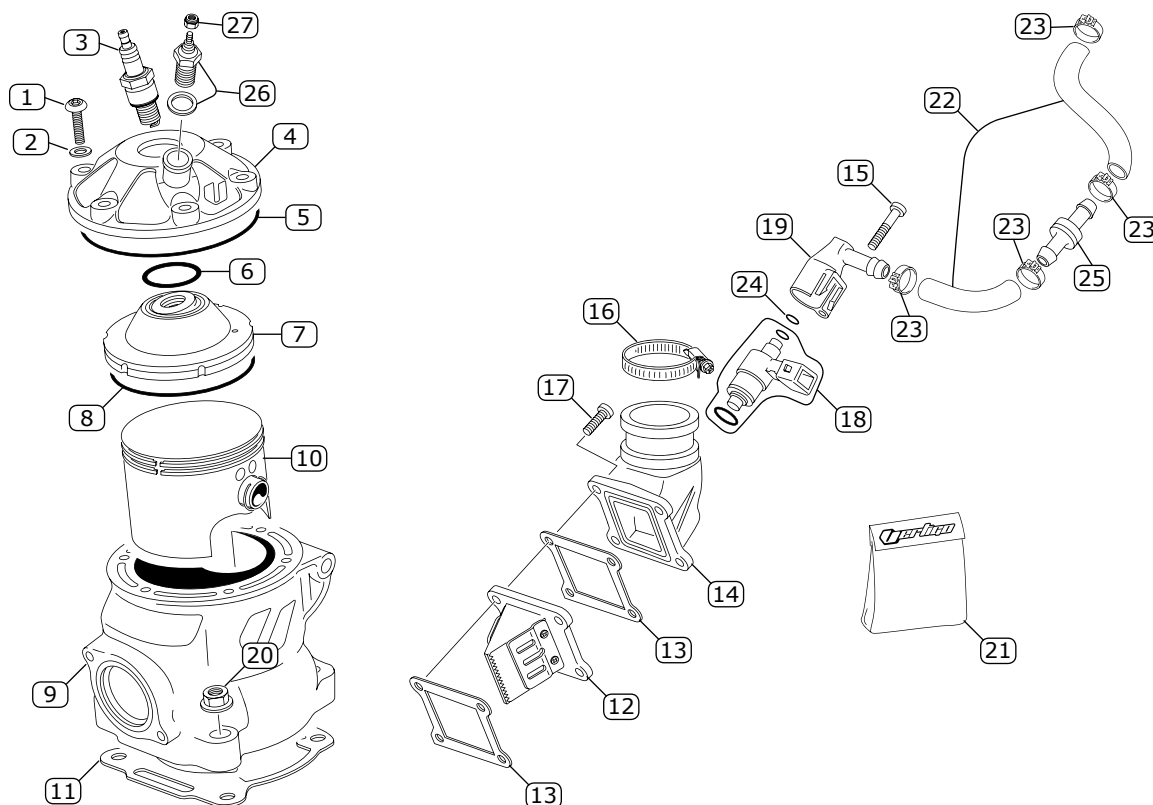

POS.	COD.	DESCRIPCIÓN	DESCRIPTION	QTY.
1	V-0451	TOR. ESPECIAL M6X25 10.9 DELTA PROTEK KL100	SCREW M6X25 10.9 DELTA PROTEK KL100	6
2	V-0737	ARANDELA COBRE 6X10X1.5	COPPER WASHER 6X10X1.5	6
3	V-0290	BUJÍA BPMR6A	SPARK PLUG BPMR6A	1
4	V-1273	TAPA CULATA ROJA	CYLINDER HEAD COVER RED	1
5	V-0569	JUNTA TÓRICA EXT. CULATA 104,40 X 1.78 VITON	CYLINDER HEAD EXT. O-RING 104,40 X 1.78 VITON	1
6	V-0292	JUNTA TÓRICA CULATÍN	CYLINDER HEAD COVER O-RING	1
7	V-0291	CULATÍN 300CC	CYLINDER HEAD 300CC	1
8	V-0570	TÓRICA INT. CULATA 83 X 87 X 2	RING EXT. HEAD 83X87X2	1
9	V-0258	CILINDRO 300CC	CYLINDER 300CC	1
10	V-1305	PISTON 300 "A"	PISTON 300 "A"	1
10	V-0726	PISTON 300 "B"	PISTON 300 "B"	1
10	V-0966	PISTON 300 "C"	PISTON 300 "C"	1
11	V-1610	JUNTA CILINDRO	CYLINDER GASKET	1
12	V-0272	CAJA LÁMINAS	REED VALVE	1
13	V-0548	JUNTA CAJA LÁMINAS 0.8MM	REED VALVE GASKET 0.8MM	2
14	V-0200	TOBERA ADMISIÓN	AIR INTAKE MANIFOLD	1
15	V-0436	TORNILLO M5X30 DIN 7984 8.8	SCREW M5X30 DIN 7984 8.8	1
16	V-0604	ABRAZADERA TORRO 25-40/9 W2	TORRO CLAMP 25-40/9 W2	1
17	V-0865	TORNILLO M5X25 DIN7984 8.8	SCREW M5X25 DIN7984 8.8	4
18	V-0298	INYECTOR	FUEL INJECTOR	1
19	V-0421	CONECTOR INYECTOR	INJECTOR SUPPORT	1
20	V-0471	TUERCA M8 DIN 6923	NUT M8 DIN 6923	4
21	V-0755	KIT LAMINAS ADMISIÓN	REED VALVE KIT	1
22	V-0754	TUBO GASOLINA	PETROL HOSE	1
23	V-0838	ABRAZADERA COBRA 13/8	COBRA CLAMP 13/8	4
24	V-0802	TORICA SUP. INYECTOR 6.35X1.78	INJECTOR UPPER O-RING 6.35X1.78	1
25	V-1199	VALVULA ANTIRETORNO	ONE WAY VALVE	1
26	V-1483	SENSOR TEMPERATURA AIGUA 2019	WATER TEMPERATURE SENSOR 2019	1
27	V-0812	TUERCA M5 AUTOBLOCANTE	M5 NUT	1