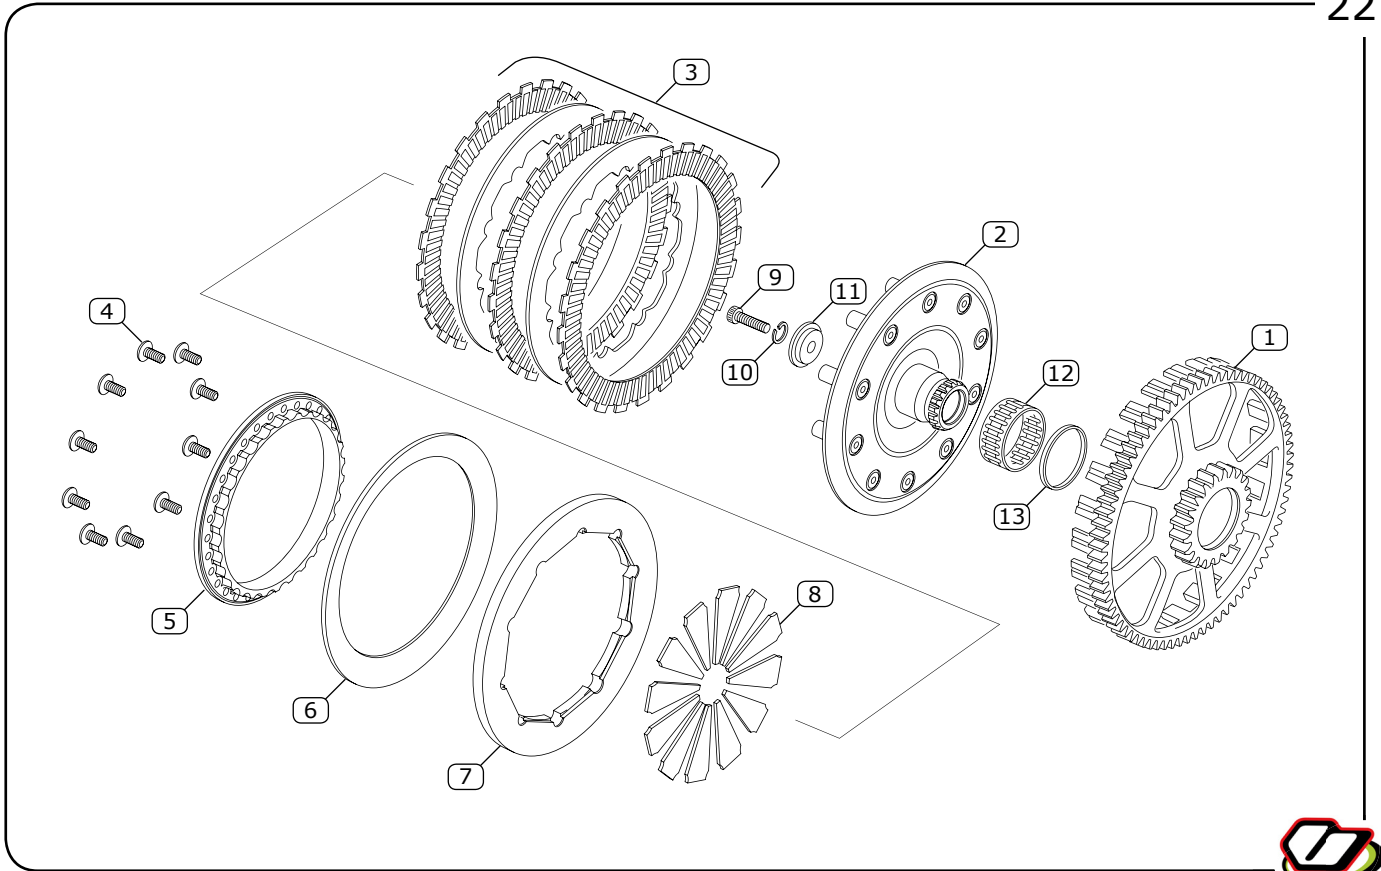

POS.	COD.	DESCRIPCIÓN	DESCRIPTION	QTY.
1	V-1209	CAMPANA EMBRAGUE	2019 CLUTCH CROWN	1
2	V-1229	CUBO EMBRAGUE COMPLETO 2019	2019 CLUTCH HUB SET	1
3	V-1642	KIT DISCOS EMBRAGUE	2019 CLUTCH DISC SET	1
4	V-0432	TORNILLO M4X10 INOX A2 TORX	SCREW M4X10 INOX A2 TORX	10
5	V-1216	SOPORTE MUELLE EMBRAGUE 2019	2019 CLUTCH SPRING SUPPORT	1
6	V-1215	MUELLE EMBRAGUE 1,5MM 2019	2019 CLUTCH SPRING 1.5MM	1
7	V-1214	PRENSA EMBRAGUE 2019	2019 CLUTCH PRESSURE PLATE	1
8	V-1217	PALANQUETA EMBRAGUE 2019	2019 CLUTCH RELEASE ARM	10
9	V-0774	TORNILLO M5X20 DIN912	SCREW M5X20 DIN912	1
10	V-1170	ARANDELA AET M5	WASHER AET M5	1
11	V-0326	CASQUILLO NUCLEO EMBRAGUE	CLUTCH HUB SLEEVE	1
12	V-0260	RODAMIENTO AGUJAS K28X31X13	NEEDLE BEARING K28X31X13	1
13	V-1651	CASQUILLO GUIA CAMPANA EMBRAGUE	CLUTCH CROWN SLEEVE	1