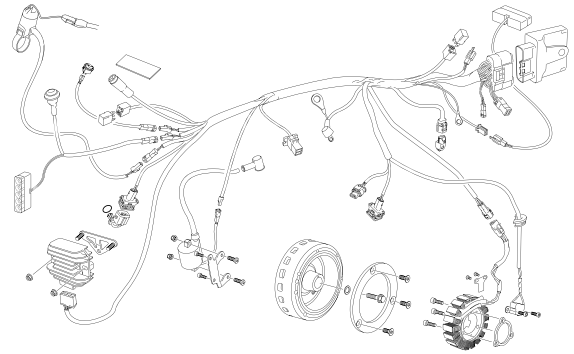

INSTALACIÓN ELÉCTRICA - ELECTRICAL SYSTEM

PG. 15