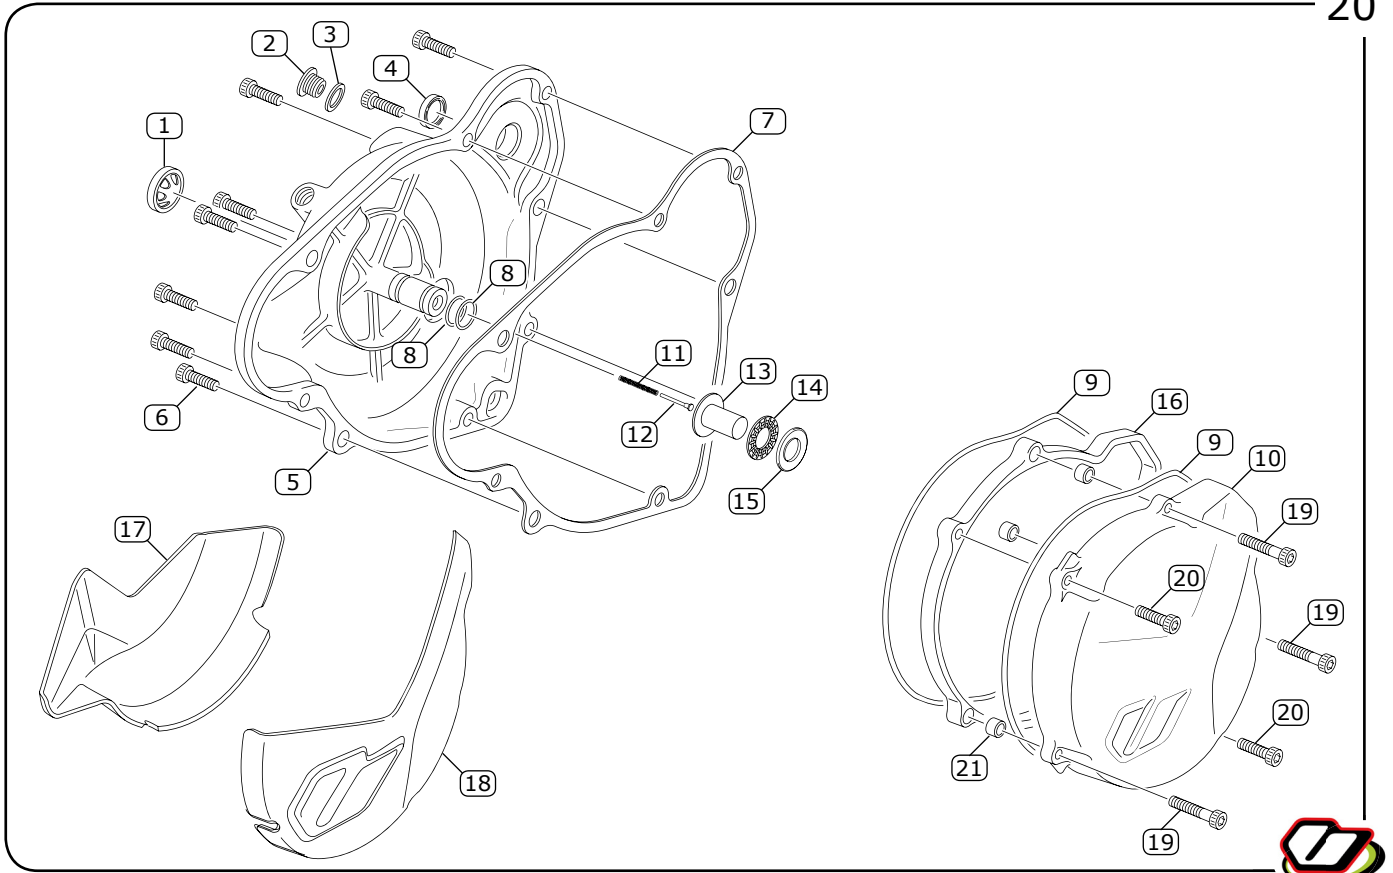

POS.	COD.	DESCRIPCIÓN	DESCRIPTION	QTY.
1	V-0314	MIRILLA VISOR ACEITE	WINDOW DISPLAY OIL	1
2	V-1274	TAPÓN LLENADO ACEITE ROJO	OIL FILLER CAP RED	1
3	V-0472	ARANDELA COBRE TAPÓN ACEITE	COOPER WASHER OIL	1
4	V-0339	RETÉN 18X24X4	LIP SEAL 18X24X4	1
5	V-1427	TAPA EMBRAGUE	CLUTCH COVER	1
6	V-0448	TORNILLO M5X20 DIN 912 8.8	SCREW M5X20 DIN 912 8.8	7
7	V-0262	JUNTA TAPA EMBRAGUE	CLUTCH COVER GASKET	2
8	V-0662	TORICA BOMBIN EMBRAGUE 11.5X1.5	CLUTCH PUMP O-RING 11.5X1.5	2
9	V-0527	JUNTA TAPA ALTERNADOR	FLYWHEEL COVER GASKET	2
10	V-1347	TAPA ALTERNADOR	FLYWHEEL COVER	1
11	V-0308	MUELLE PISTON EMBRAGUE	CLUTCH PISTON SPRING	1
12	V-0307	GUIA MUELLE PISTÓN EMBRAGUE	CLUTCH PISTON SPRING GUIDE	1
13	V-0305	PISTÓN BOMBIN EMBRAGUE	CLUTCH PUMP PISTON	1
14	V-0286	ROD. AXIAL AGUJAS AXK1730 EMP. EMBRAGUE	AXIAL NEEDLE BEARING CLUTCH PISTON BEARING	1
15	V-1231	EMPUJADOR EMBRAGUE	CLUTCH PISTON BEARING PLATE	1
16	V-0844	SEPARADOR TAPA ALTERNADOR 10MM	IGNITION COVER 10MM SPACER	1
17	V-0905	PROTECTOR CARBONO 3K TAPA EMBRAGUE	CLUTCH COVER 3K CARBON FIBER PROTECTOR	1
18	V-0906	PROTECTOR CARBONO 3K TAPA ENCENDIDO	IGNITION COVER 3K CARBON FIBER PROTECTOR	1
19	V-0452	TORNILLO M5X25MM	SCREW M5X25MM	6
20	V-0555	TORNILLO M5X30MM	SCREW M5X30MM	2
21	V-0639	CASQUILLO CENTRADOR	CENTERING SLEEVE	3