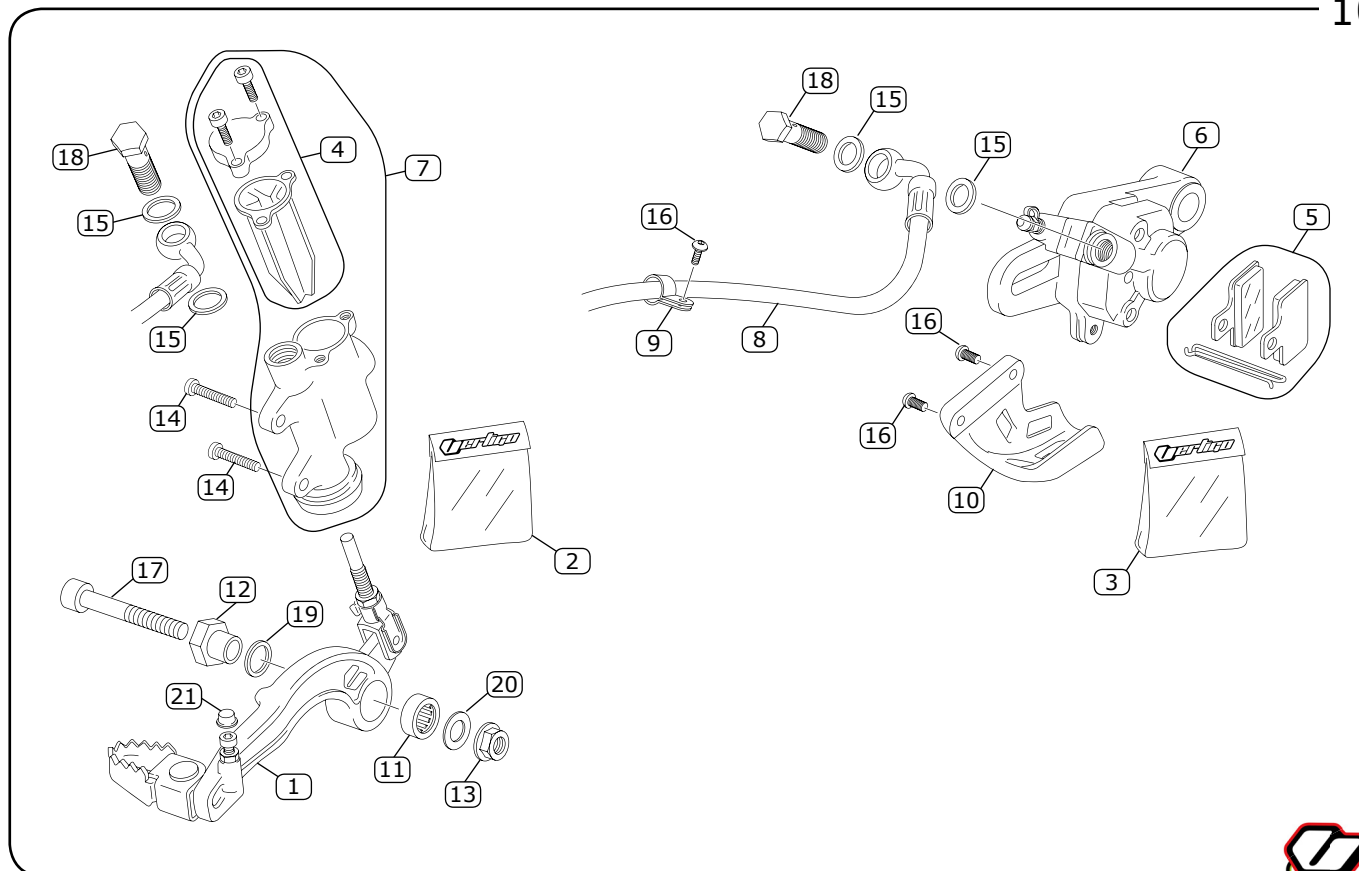

POS.	COD.	DESCRIPCIÓN	DESCRIPTION	QTY.
1	V-0294	PEDAL FRENO	BRAKE PEDAL	1
2	V-0369	KIT REPARACIÓN BOMBA FRENO TRASERO	REAR BRAKE PUMP REPAIR KIT	1
3	V-0963	KIT REPARACIÓN PINZA FRENO TRASERA	REAR BRAKE CALIPER REPAIR KIT	1
4	V-0964	KIT TAPA BOMBA FRENO TRASERO	REAR BRAKE PUMP COVER KIT	1
5	V-0368	PASTILLAS DE FRENO TRASERAS	REAR BRAKE PADS	1
6	V-0352	PINZA FRENO TRASERO	REAR BRAKE CALIPER	1
7	V-0351	BOMBA FRENO TRASERO	REAR BRAKE PUMP	1
8	0-0353	LATIGUILLO FRENO TRASERO	REAR BRAKE HOSE	1
9	V-0590	GRAPA SUJECIÓN LATIGUILLO	HOSE FASTENER CLIP	1
10	V-0513	PROTECTOR DISCO FRENO TRASERO	REAR BRAKE DISC PROTECTOR	1
11	V-0405	RODAMIENTO PEDAL FRENO	BRAKE PEDAL BEARING	1
12	V-0404	CASQUILLO HEXAGONAL	HEXAGONAL CAP	1
13	V-0685	TUERCA M8 DIN 985 AUTOBLOCANTE	NUT M8 DIN 985 AUTOLOCK	1
14	V-0561	TORNILLO M6X25 DIN 7984 8.8	SCREW M6X25 DIN 7984 8.8	2
15	V-1009	ARANDELA BANJO FRENO TRASERO	REAR BRAKE BANJO WASHER	4
16	V-0556	TORNILLO M6X10 ISO 7380 8.8	SCREW M6X10 ISO 7380 8.8	1
17	V-0466	TORNILLO M8X50 DIN6912 10.9	SCREW M8X50 DIN6912 10.9	1
18	V-1010	RACOR FRENO TRASERO	REAR BRAKE RACOR	1
19	V-1238	ARANDELA 12X24X2.5 DIN125	WASHER DIN 125 12X24X2.5	1
20	V-0874	ARANDELA M8	WASHER M8	1
21	V-1527	TAPÓN NEGRO DIN915 M5	BLACK CAP DIN915 M5	1