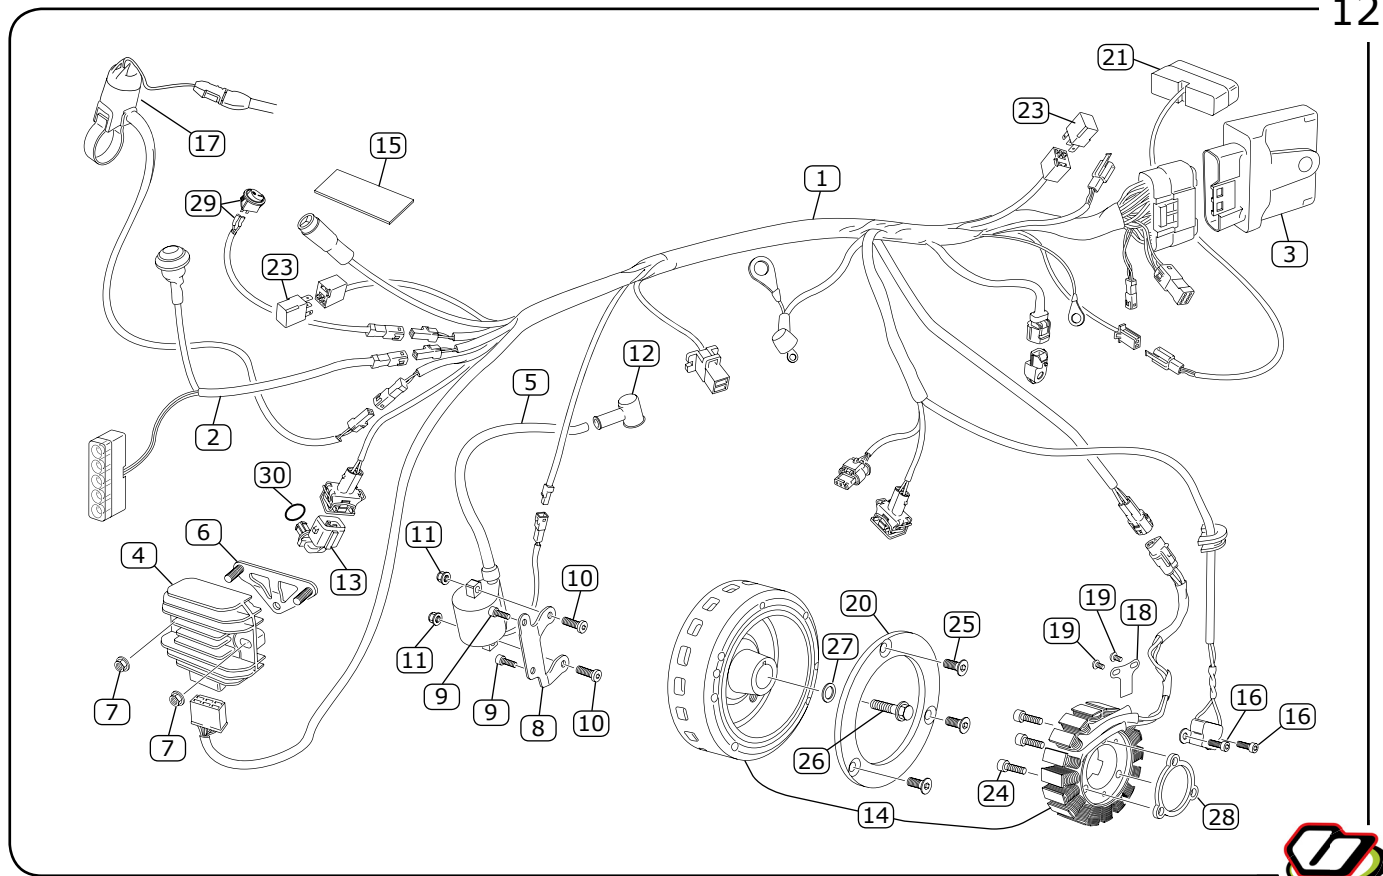

POS.	COD.	DESCRIPCIÓN	DESCRIPTION	QTY.
1	V-1718	INSTALACION ELECTRICA PRINCIPAL	MAIN WIRING LOOM	1
2	V-1717	INSTALACION ELECTRICA DELANTERA	FRONT WIRING LOOM	1
3	V-1320	ECU VERTICAL	ECU VERTICAL	1
4	V-0591	REGULADOR	REGULATOR	1
5	V-0300	BOBINA ENCENDIDO	IGNITION COIL	1
6	V-0794	SOPORTE REGULADOR	REGULATOR SUPPORT	1
7	V-0863	TUERCA DIN 985 M6	M6 NUT DIN 985	2
8	V-0660	SOPORTE BOBINA	IGNITION COIL SUPPORT	1
9	V-0440	TORNILLO M5X6 ISO 7380 8.8	SCREW M5X6 ISO 7380 8.8	2
10	V-0462	TORNILLO M6X16 DIN912 8.8	SCREW M6X16 DIN912 8.8	2
11	V-0836	TUERCA DIN 985 M6	M6 NUT DIN 985	2
12	V-0427	PIPA BUJÍA	SPARK PLUG PIPE	1
13	V-1555	SENSOR TEMP. Y PRESIÓN AIRE ADM. 2019	PRESSURE AND TEMP. INTAKE SENSOR 2019	1
14	V-0394	CTO. ROTOR/STATOR	ROTOR/STATOR SET	1
15	V-1766	ESPUMA CONJUNTO ELECTRONICA	FOAM PROTECTOR	1
16	V-0434	TORNILLO M5X10 DIN 7984 8.8	SCREW M5X10 DIN 7984 8.8	2
17	V-1443	DISPOSITIVO HOMBRE AL AGUA	MAGNETIC KILL SWITCH	1
18	V-0637	CHAPA SOP.CABLES ALTERNADOR	STATOR CABLE SUPPORT	1
19	V-1324	TORNILLO M5X6 BN 6404 ISO 7380-1	SCREW M5X6 BN 6404 ISO 7380-1	2
20	V-0846	INERCIA 366GR	INERTIA 366GR	1
21	V-1355	LED TRASERO CON INSTALACION	REAR LED LIGHT	1
22	V-1326	GOMA SOPORTE ECU	ECU RUBBER SUPPORT	1
23	V-1767	RELÉ INSTALACIÓN ELECTRICA	WIRING LOOM RELAY	2
24	V-0644	TORNILLO M6X35MM	SCREW M6X35MM	3
25	V-0456	TORNILLO M8X16MM	SCREW M8X16MM	3
26	V-0732	TORNILLO M10X30MM	SCREW M10X30MM	1
27	V-0492	ARANDELA ALTERANDOR	FLYWHEEL WASHER	1
28	V-1611	DISTANCIAL STATOR 7MM	STATOR SPACER 7MM	1
29	V-1747	INSTALACIÓN DOBLE MAPA	MAPPING SWITCH WIRING LOOM	1
30	V-1762	JUNTA TORICA NBR 8X1.8	O-RING NBR 8X1.8	1