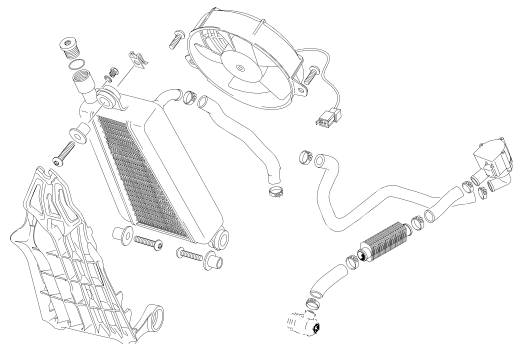

REFRIGERACIÓN - COOLING SYSTEM