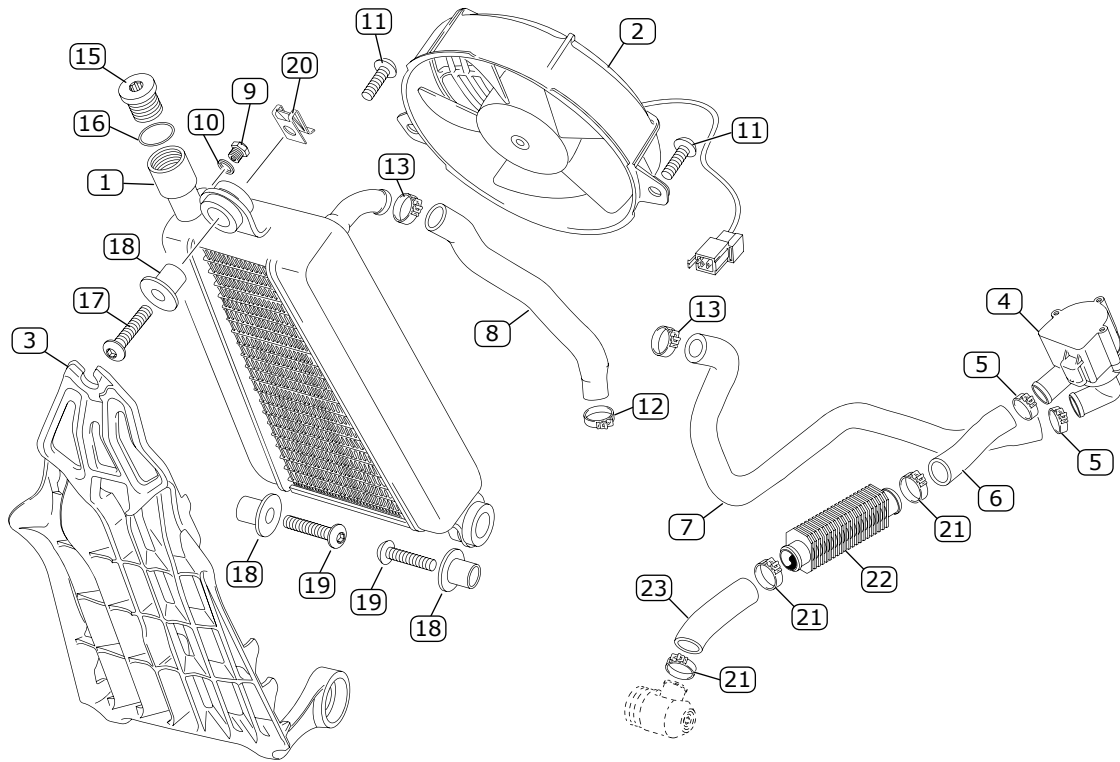

POS.	COD.	DESCRIPCIÓN	DESCRIPTION	QTY.
1	V-1648	RADIADOR RACING	RACING RADIATOR	1
2	V-1623	VENTILADOR	FAN	1
3	V-1056	REJILLA RADIADOR	RADIATOR GRILL	1
4	V-0402	BOMBA DE AGUA	WATER PUMP	1
5	V-1008	ABRAZADERA COBRA 25/8	COBRA CLAMP 25/8	2
6	V-1763	MANGUITO ENTRADA INTERCOOLER	COOLANT HOSE (CRANKCASE-INTERCOOLER)	1
7	V-0922	TUBO AGUA (RADIADOR - BOMBA)	COOLANTHOSE (RADIATOR - PUMP)	1
8	V-1092	TUBO SUP. RADIADOR-CULATA	COOLANT HOSE RADIATOR-CYLINDER HEAD	1
9	V-0796	VÁLVULA RADIADOR	RADIATOR VALVE	1
10	V-1063	ARANDELA ALUMINIO 8X12X1.5	ALUMINIUM WASHER 8X12X1.5	1
11	V-0557	TORNILLO M5X12 ISO7830 8.8	SCREW M5X12 ISO7830 8.8	2
12	V-0588	ABRAZADERA COBRA 22/8	COBRA CLAMP 22/8	1
13	V-0587	ABRAZADERA COBRA 18/8	COBRA CLAMP 18/8	2
14	V-0560	TORNILLO M6X20 ISO 7380 8.8	SCREW M6X20 ISO 7380 8.8	1
15	V-0974	TAPÓN RADIADOR	RADIATOR CAP	1
16	V-0979	JUNTA TAPON RADIADOR	RADIATOR CAP O-RING	1
17	V-1054	TORNILLO M6X40 DIN 912 10.9	SCREW M6X40 DIN 912 10.9	1
18	V-1006	CASQUILLO SILENTBLOCK RADIADOR	RADIATOR SILENTBLOCK SLEEVE	3
19	V-0447	TORNILLO M6X20 DIN 912 8.8	SCREW M6X20 DIN 912 8.8	2
20	V-0679	TUERCA RAPIDA TRT-M6-2	FAST NUT TRT-M6-2	1
21	V-1516	ABRAZADERA CLIK INOX 19 W-4	CLAMP CLIK INOX 19 W-4	3
22	V-1734	INTERCAMBIADOR	INTERCOOLER	1
23	V-1764	MANGUITO SALIDA INTERCOOLER	COOLANT HOSE (INTERCOOLER-PUMP)	1