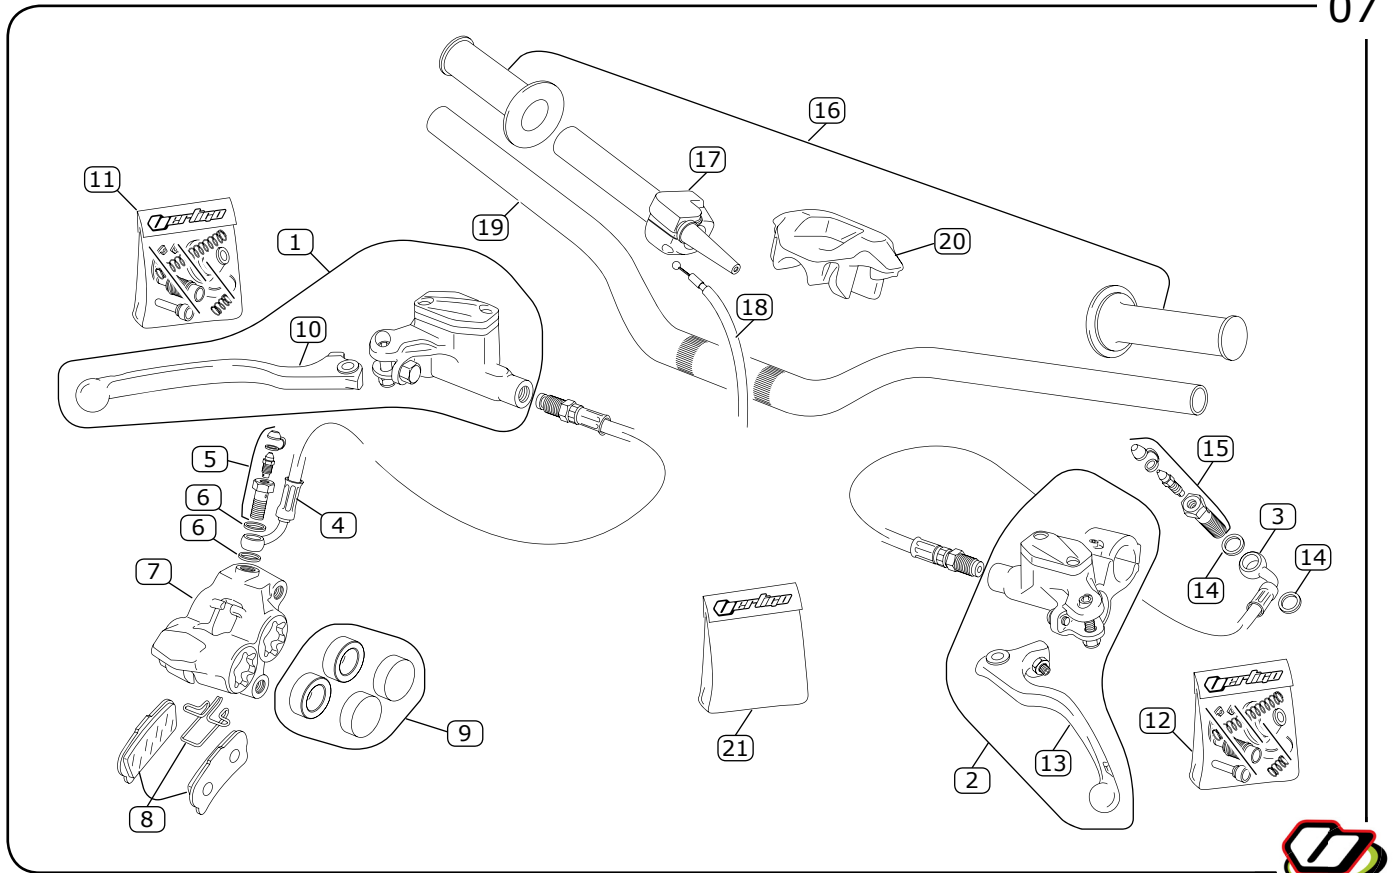

POS.	COD.	DESCRIPCIÓN	DESCRIPTION	QTY.
1	V-1576	BOMBA FRENO DELANTERA	FRONT BRAKE PUMP	1
2	V-1508	CTO. BOMBA EMBRAGUE	CLUTCH PUMP SET	1
3	V-0355	LATIGUILLO EMBRAGUE	CLUTCH HOSE	1
4	V-0364	LATIGUILLO FRENO DELANTERO	FRONT BRAKE HOSE	1
5	V-0723	RACOR FRENO DELANTERO	RACORD FRONT BRAKE	1
6	V-0724	ARANDELA BANJO	BANJO WASHER	2
7	V-1561	PINZA FRENO DELANTERA	FRONT BRAKE CALIPER	1
8	V-1562	PASTILLAS FRENO DELANTERAS 2019	2019 FRONT BRAKE PADS	1
9	V-1563	KIT REPARACIÓN PISTÓN PINZA FRENO DEL.	FRONT CALIPER PISTON REPAIR KIT	1
10	V-0366	MANETA FRENO DELANTERA	FRONT BRAKE LEVER	1
11	V-1565	KIT REPARACIÓN BOMBA FRENO DELANTERA	FRONT BRAKE PUMP REPAIR KIT	1
12	V-1566	KIT REPARACIÓN BOMBA EMBRAGUE	CLUTCH PUMP REPAIR KIT	1
13	V-0722	MANETA EMBRAGUE	CLUTCH LEVER	1
14	V-0611	ARANDELA ALU. RACORD EMBRAGUE	CLUTCH RACORD ALUMINIUM WASHER	2
15	V-0610	RACOR M10 EMBRAGUE	RACORD M10 CLUTCH	1
16	V-0895	JUEGO PUÑOS RENTHAL	RENTHAL GRIPS SET	1
17	V-0303	MANDO GAS	THROTTLE	1
18	V-0697	CABLE GAS CON TENSOR	THROTTLE WIRE WITH TENSIONER	1
19	V-0627	MANILLAR RENTHAL	RENTHAL HANDLEBAR	1
20	V-1667	PROTECTOR MANILLAR VERTIGO	VERTIGO HANDLEBAR PROTECTOR	1
21	V-1674	KIT REGULACION MANETAS	LEVER ADJUSTERS	1