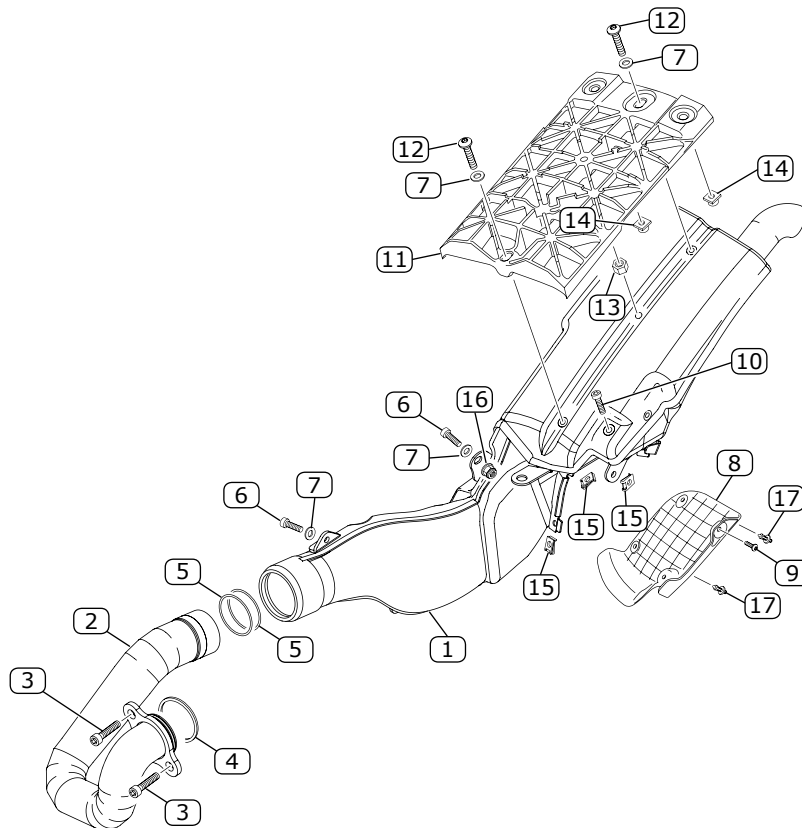

POS.	COD.	DESCRIPCIÓN	DESCRIPTION	QTY.
1	V-1075	SILENCIADOR	SILENCER	1
2	V-1720	COLECTOR ESCAPE VERTIGO RACING	VERTIGO RACING EXHAUST PIPE	1
3	V-0447	TORNILLO M6X20 DIN 912 8.8	SCREW M6X20 DIN 912 8.8	2
4	V-0512	JUNTA TÓRICA SILENCIADOR	MUFFLER O-RING	2
5	V-0386	JUNTA ESCAPE 38X45.2X5.5	EXHAUST SEAL 38X45.2X5.5	1
6	V-0645	TORNILLO M6X16 DIN7984 8.8	SCREW M6X16 DIN7984 8.8	1
7	V-0490	ARANDELA CM 6X12X1	WASHER CM 6X12X1	4
8	V-0550	TAPA POSTERIOR SILENCIOSO	MUFFLER REAR COVER	1
9	V-0557	TORNILLO M5X12 ISO 7830 8.8	SCREW M5X12 ISO 7830 8.8	1
10	V-0462	TORNILLO M6X16 DIN912 8.8	SCREW M6X16 DIN912 8.8	1
11	V-0583	PROTECTOR SILENCIOSO	MUFFLER PROTECTOR	1
12	V-0449	TORNILLO M6X25 DIN 7984 8.8	SCREW M6X25 DIN 7984 8.8	2
13	V-1358	TUERCA M6 F-1140	NUT M6 F-1140	1
14	V-0690	CASQUILLO GUARDABARROS TRASERO	REAR MUDGUARD SLEEVE	2
15	V-0653	TUERCA RAPIDA TRT-M5-1	FAST NUT TRT-M5-1	3
16	V-0836	TUERCA DIN 985 M6	NUT DIN 985 M6	1
17	V-1559	REMACHE UNIVERSAL 5.5MM	UNIVERSAL RIVET 5.5MM	2