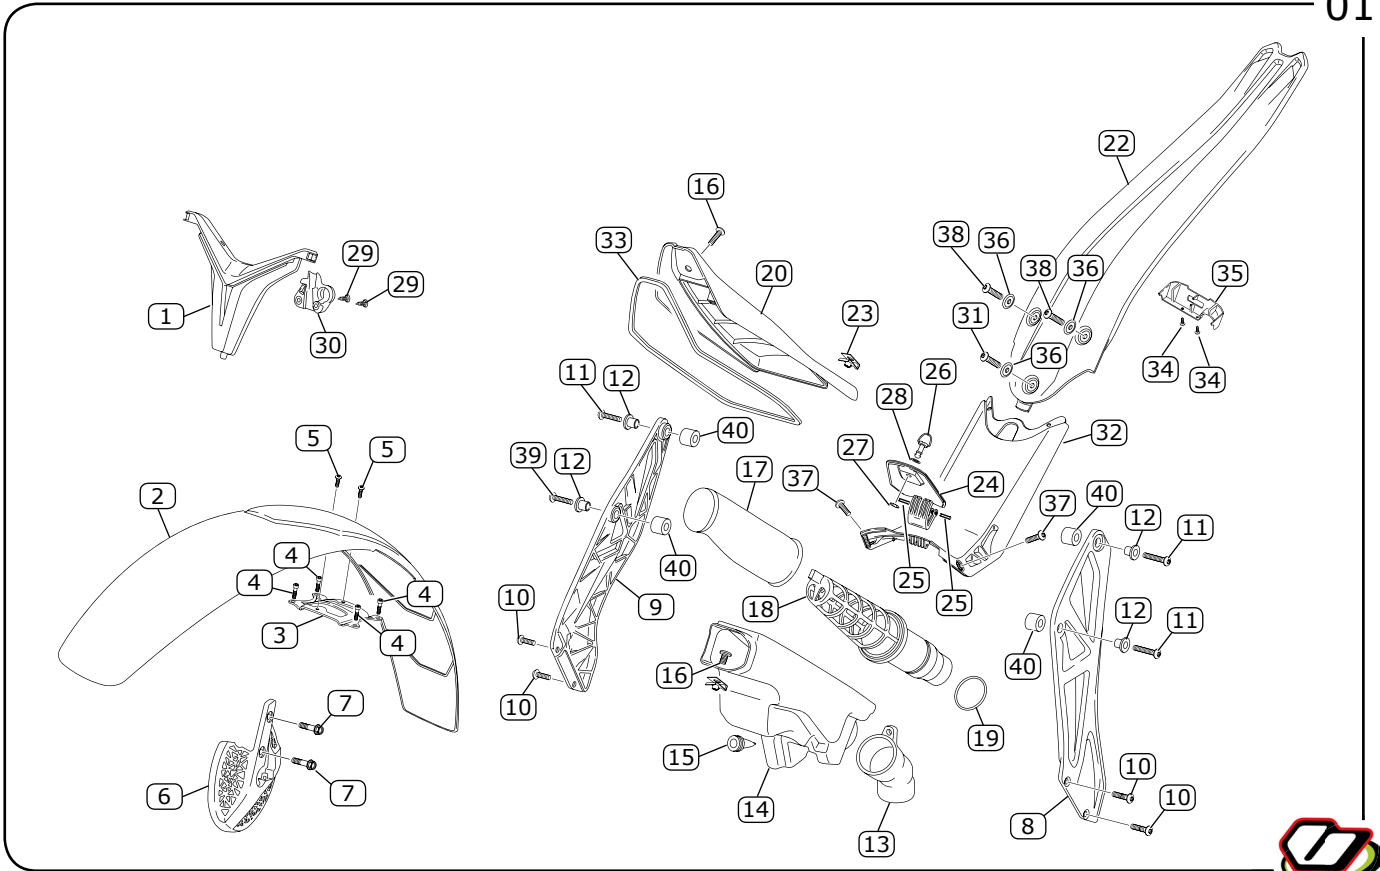

CILINDRO-CULATA-PISTON - CYLINDER-HEAD-PISTON

PG. 26

CUERPO INYECCIÓN - INJECTION BODY

POS.	COD.	DESCRIPCIÓN	DESCRIPTION	QTY.
1	V-0412	CARETA RACING	LIGHT COVER	1
2	V-1493	GUARDABARROS DELANTERO	FRONT MUDGUARD	1
3	V-0428	PUENTE HORQUILLA	FRONT MUDGUARD HOLDER	1
4	V-0680	TORNILLO ESPECIAL M6X14 8.8	SPECIAL SCREW M6X14 8.8	4
5	V-0440	TORNILLO M5X6 ISO 7380 8.8	SCREW M5X6 ISO 7380 8.8	2
6	V-0407	PROTECTOR DISCO FRENO DELANTERO	FRONT BRAKE DISC COVER	1
7	V-0463	TORNILLO ESPECIAL M8X30 DIN6921 8.8	SCREW M8X30 DIN6921 8.8	2
8	V-0537	PROTECTOR ESCAPE IZQUIERDO	LEFT EXHAUST PROTECTOR	1
9	V-0538	PROTECTOR ESCAPE DERECHO	RIGHT EXHAUST PROTECTOR	1
10	V-0646	TORNILLO M6X16 ISO 7380 8.8	SCREW M6X16 ISO 7380-1 8.8	4
11	V-1637	TORNILLO M6X35 ISO 7380 8.8	SCREW M6X35 ISO 7380 8.8	3
12	V-0675	CASQUILLO PROTECTOR ESCAPE	EXHAUST COVER SLEEVE	4
13	V-0417	GOMA TOBERA-CAJA FILTRO	THROTTLE BODY MANIFOLD	1
14	V-1722	CAJA FILTRO R	AIRBOX R	1
15	V-0420	VALVULA CAJA FILTRO	AIRBOX VALVE	1
16	V-0813	TORNILLO M6X12 ISO 7380-1 8.8	SCREW M6X12 ISO 7380-1 8.8	2
17	V-1726	FILTRO TWIN AIR R	TWIN AIR R FILTER FOAM	1
18	V-1724	REJILLA FILTRO AIRE R	AIR FILTER GRID R	1
19	V-0631	TORICA 44X2,50 DIN 3771	O-RING 44X2,5 DIN 3771	1
20	V-1723	TAPA CAJA FILTRO R	R AIR FILTER COVER	1
21	V-0679	TUERCA RAPIDA TRT-M6	FAST NUT TRT-M6	1
22	V-1052	GUARDABARROS TRASERO	REAR MUDGUARD	1
23	V-0572	BASE CIERRE 1/4 VUELTA	CLOSE 1/4 TURN HOLDER	1
24	V-0414	TAPA DEPÓSITO GASOLINA	FUEL TANK COVER	1
25	V-0809	PASADOR TAPA DEPÓSITO GASOLINA	FUEL TANK COVER PIN	1
26	V-0571	CIERRE 1/4 VUELTA	1/4 TURN SCREW	1
27	V-0658	ARANDELA NYLON	NYLON WASHER	1
28	V-0657	RETEN ACERO INOX. CIERRE 1/4 VUELTA	1/4 TURN STAINLESS STEEL WASHER	1
29	V-1026	TORNILLO DE ROSCA CHAPA 3.9X13	SCREW 3.9X13	2
30	V-0832	SOPORTE LED DELANTERO	FRONT LED LIGHT SUPPORT	1