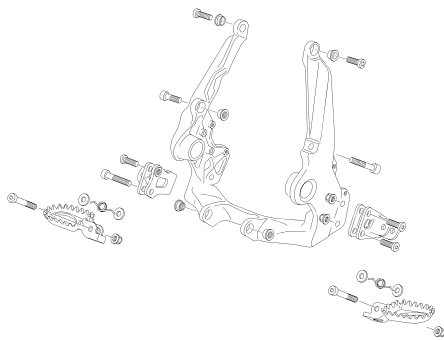

# VERTICAL RR '20

300cc

CATÁLOGO RECAMBIOS / SPARE PARTS BOOK / PIÈCES DÉTACHÉES

PG. 1-2

PLÁSTICOS - PLASTICS

PG. 3

BASTIDOR - FRAME

PG. 4

SUBCHASIS - SUBFRAME

PG. 5-6

HORQUILLA SUSPENSIÓN - FORK

PG. 7

BASCULANTE - SWINGARM

PG. 8

AMORTIGUACIÓN - ROCKER

PG. 9