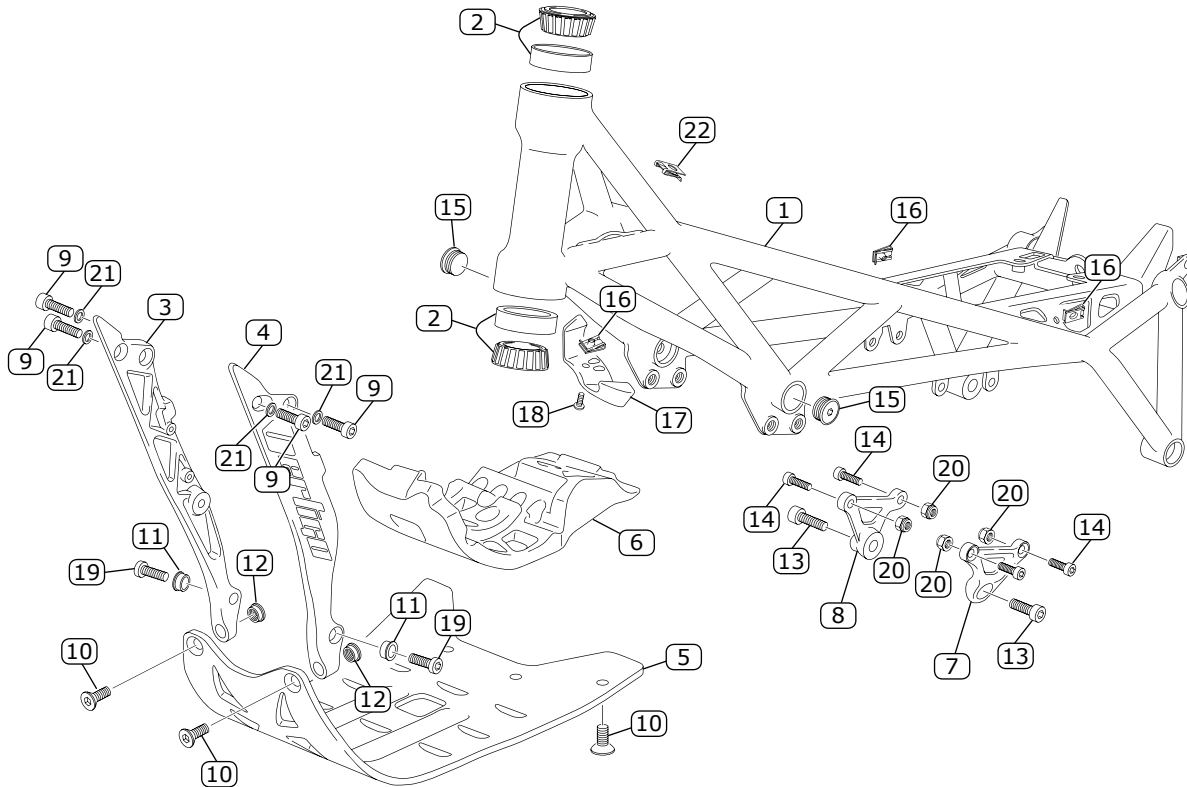

POS.	COD.	DESCRIPCIÓN	DESCRIPTION	QTY.
1	V-1719	BASTIDOR TUBULAR R 2020	2020 R TUBULAR FRAME	1
2	V-0280	RODAMIENTO DIRECCIÓN 32004-X	BEARING 32004-X STEERING TUBE	2
3	V-1754	SUBCHASIS DELANTERO DERECHO NEGRO	FRONT BLACK RIGHT SUBFRAME	1
4	V-1755	SUBCHASIS DELANTERO IZQUIERDO NEGRO	FRONT BLACK LEFT SUBFRAME	1
5	V-1731	PROTECTOR CARTER	SKID PLATE	1
6	V-1293	GOMA PROTECTOR CARTER	SKID PLATE RUBBER	1
7	V-1753	TIRANTE CILINDRO IZQ. ALUMINIO NEGRO	ALUMINIUM BLACK LEFT CYLINDER SUPPORT	1
8	V-1752	TIRANTE CILINDRO DERECHO ALUMINIO NEGRO	ALUMINIUM BLACK RIGHT CYLINDER SUPPORT	1
9	V-1691	TORNILLO M8X16 DIN7984	SCREW M8X16 DIN7984	4
10	V-0456	TORNILLO M8X16 DIN 7991 8.8	SCREW M8X16 DIN 7991 8.8	6
11	V-0328	CASQUILLO SUBCHASIS DEL.	FRONT SUBFRAME SLEEVE	2
12	V-0327	CASQUILLO ROSCADO SUBCHASIS DEL.	FRONT SUBFRAME THREADED SLEEVE	2
13	V-1693	TORNILLO M8X20 DIN 912 8.8	SCREW M8X20 DIN 912 8.8	2
14	V-1694	TORNILLO M6X16 DIN912 8.8	SCREW M6X16 DIN912 8.8	4
15	V-1310	TAPÓN BASTIDOR TUBULAR ROJO	TUBULAR FRAME CAP RED	2
16	V-0653	TUERCA RAPIDA TRT-M6-2	FAST NUT TRT-M6-2	2
17	V-0573	TOPE DIRECCIÓN	STEERING STOP	1
18	V-0433	TORNILLO M5X16 ISO7380 8.8	SCREW M5X16 ISO7380 8.8	1
19	V-1692	TORNILLO M8X25 DIN 912 10.9	SCREW M8X25 DIN 912 10.9	2
20	V-0836	TUERCA DIN 985 M6	NUT DIN 985 M6	4
21	V-1526	ARANDELA DIN7980 M-8 ZN	WASHER DIN7980 M-8 ZN	4
22	V-1761	TUERCA ENJALADA M6	M6 CAGE NUT	1