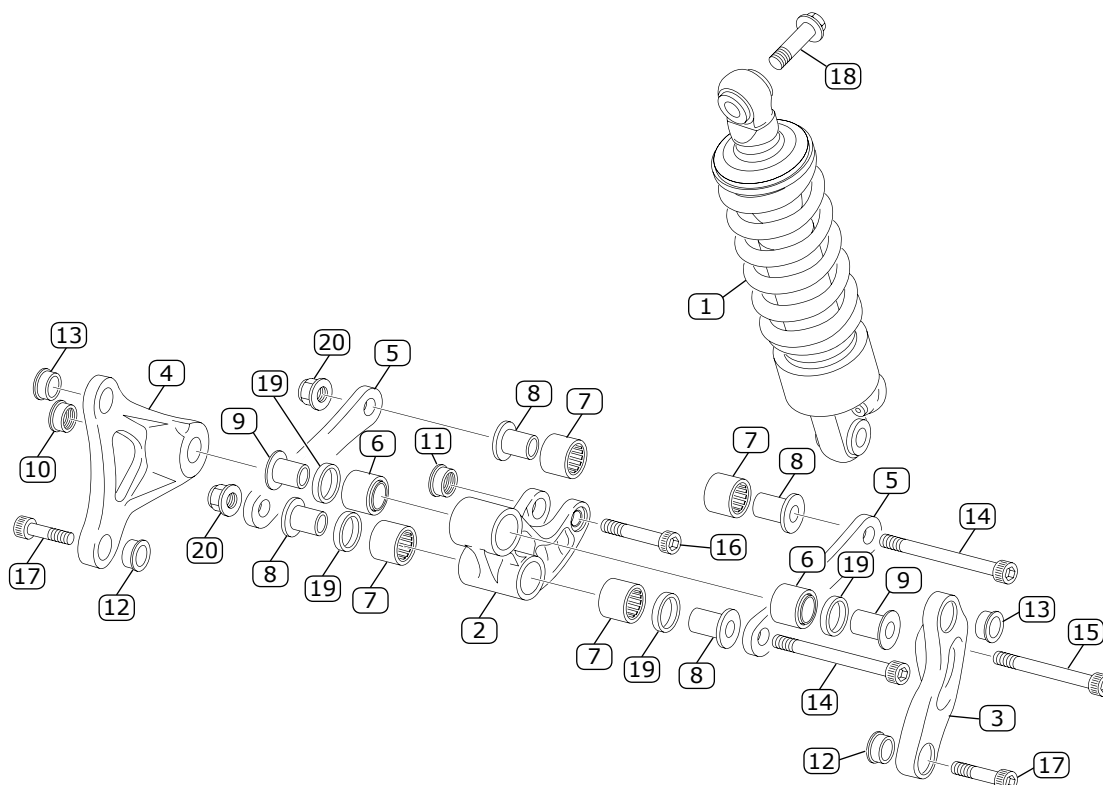

POS.	COD.	DESCRIPCIÓN	DESCRIPTION	QTY.
1	V-1590	AMORTIGUADOR REIGER 2 WAYS COMPR. SPRING 75	REIGER SHOCK ABSORBER 2 WAYS COMPR. SPRING 75	1
2	V-1498	TRAPECIO SUSPENSIÓN 2019	SUSPENSION ROCKER 2019	1
3	V-0397	TRIANGULO SUSPENSIÓN IZQ.	LEFT LINKAGE SUPPORT	1
4	V-0398	TRIANGULO SUSPENSIÓN DERECHO	RIGHT LINKAGE SUPPORT	1
5	V-1499	TIRANTE SUSPENSIÓN 2019	TIE LINEAR SUSPENSION LINKAGE 2019	2
6	V-0575	CASQUILLO AGUJAS HK-1616 2RS	NEEDLE CAP HK-1616 2RS	2
7	V-0282	CASQUILLO AGUJAS HK-1620 2RS	NEEDLE CAP HK-1620 2RS	4
8	V-1218	CASQUILLO TRAPECIO BASCULANTE LINEAL	LINEAR ROCKER SLEEVE	4
9	V-1200	CASQUILLO TRAPECIO-TRIANGULOS LINEAL	LINEAR TIE ROD-LINKAGE SLEEVE	2
10	V-0577	CASQUILLO ROSCADO TRAPECIO M10	TIE ROD M10 THREADED SLEEVE	1
11	V-0322	CASQUILLO ROSCADO TRAPECIO-AMORT	TIE ROD THREADED SLEEVE TIE ROD-SHOCK	1
12	V-0661	CASQUILLO TRAPECIO INFERIOR	LOWER TIE ROD SLEEVE	2
13	V-0576	CASQUILLO TRAPECIO SUPERIOR	UPPER TIE ROD SLEEVE	1
14	V-0431	TORNILLO ESPECIAL M10X80 DIN 912 12.9	SCREW M10X80 DIN 912 12.9	2
15	V-0255	TORNILLO ESPECIAL M10X70 DIN 912 12.9	SCREW M10X35 DIN 912 12.9	1
16	V-0256	TORNILLO ESPECIAL M10X40 DIN 7984 12.9	SCREW M10X40 DIN 7984	1
17	V-0254	TORNILLO M10 X 33 MM	TORNILLO ESPECIAL M10X33 DIN 912 12.9	2
18	V-1653	TORNILLO ESPECIAL M10X45 DIN6921 10.9	SCREW M10X45 DIN6921 10.9	1
19	V-1235	RETEN 22X16X4 TRAPECIO LINEAL	LIP SEAL 22X16X4 LINEAR SUSPENSION ROCKER	4
20	V-0565	TUERCA M10 DIN 6923	M10 NUT DIN 6923	2