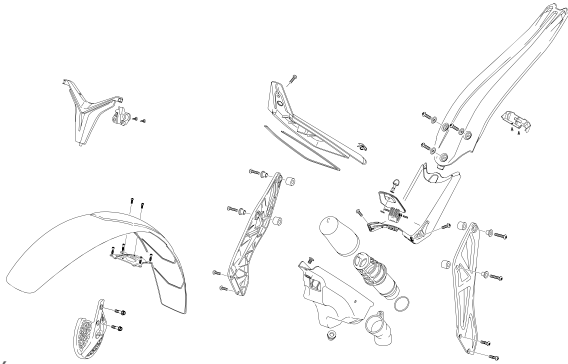

# VERTICAL RR '20

300cc

CATÁLOGO RECAMBIOS / SPARE PARTS BOOK / PIÈCES DÉTACHÉES

PG. 1-2

PLÁSTICOS - PLASTICS

PG. 3

BASTIDOR - FRAME

PG. 4

SUBCHASIS - SUBFRAME

PG. 5-6

HORQUILLA SUSPENSIÓN - FORK

PG. 7

BASCULANTE - SWINGARM

PG. 8

AMORTIGUACIÓN - ROCKER

PG. 9