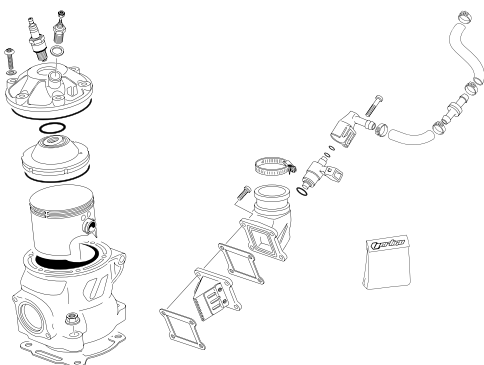

CILINDRO-CULATA-PISTON - CYLINDER-HEAD-PISTON

PG. 26

CUERPO INYECCIÓN - INJECTION BODY

POS.	COD.	DESCRIPCIÓN	DESCRIPTION	QTY.
1	V-0412	CARETA RACING	LIGHT COVER	1
2	V-1493	GUARDABARROS DELANTERO	FRONT MUDGUARD	1
3	V-0428	PUENTE HORQUILLA	FRONT MUDGUARD HOLDER	1
4	V-0680	TORNILLO ESPECIAL M6X14 8.8	SPECIAL SCREW M6X14 8.8	4
5	V-0440	TORNILLO M5X6 ISO 7380 8.8	SCREW M5X6 ISO 7380 8.8	2
6	V-0407	PROTECTOR DISCO FRENO DELANTERO	FRONT BRAKE DISC COVER	1
7	V-0463	TORNILLO ESPECIAL M8X30 DIN6921 8.8	SCREW M8X30 DIN6921 8.8	2
8	V-0537	PROTECTOR ESCAPE IZQUIERDO	LEFT EXHAUST PROTECTOR	1
9	V-0538	PROTECTOR ESCAPE DERECHO	RIGHT EXHAUST PROTECTOR	1
10	V-0646	TORNILLO M6X16 ISO 7380 8.8	SCREW M6X16 ISO 7380-1 8.8	4
11	V-1637	TORNILLO M6X35 ISO 7380 8.8	SCREW M6X35 ISO 7380 8.8	3
12	V-0675	CASQUILLO PROTECTOR ESCAPE	EXHAUST COVER SLEEVE	4
13	V-0417	GOMA TOBERA-CAJA FILTRO	THROTTLE BODY MANIFOLD	1
14	V-1722	CAJA FILTRO R	AIRBOX R	1
15	V-0420	VALVULA CAJA FILTRO	AIRBOX VALVE	1
16	V-0813	TORNILLO M6X12 ISO 7380-1 8.8	SCREW M6X12 ISO 7380-1 8.8	2
17	V-1726	FILTRO TWIN AIR R	TWIN AIR R FILTER FOAM	1
18	V-1724	REJILLA FILTRO AIRE R	AIR FILTER GRID R	1
19	V-0631	TORICA 44X2,50 DIN 3771	O-RING 44X2,5 DIN 3771	1
20	V-1723	TAPA CAJA FILTRO R	R AIR FILTER COVER	1
21	V-0679	TUERCA RAPIDA TRT-M6	FAST NUT TRT-M6	1
22	V-1052	GUARDABARROS TRASERO	REAR MUDGUARD	1
23	V-0572	BASE CIERRE 1/4 VUELTA	CLOSE 1/4 TURN HOLDER	1
24	V-0414	TAPA DEPÓSITO GASOLINA	FUEL TANK COVER	1
25	V-0809	PASADOR TAPA DEPÓSITO GASOLINA	FUEL TANK COVER PIN	1
26	V-0571	CIERRE 1/4 VUELTA	1/4 TURN SCREW	1
27	V-0658	ARANDELA NYLON	NYLON WASHER	1
28	V-0657	RETEN ACERO INOX. CIERRE 1/4 VUELTA	1/4 TURN STAINLESS STEEL WASHER	1
29	V-1026	TORNILLO DE ROSCA CHAPA 3.9X13	SCREW 3.9X13	2
30	V-0832	SOPORTE LED DELANTERO	FRONT LED LIGHT SUPPORT	1