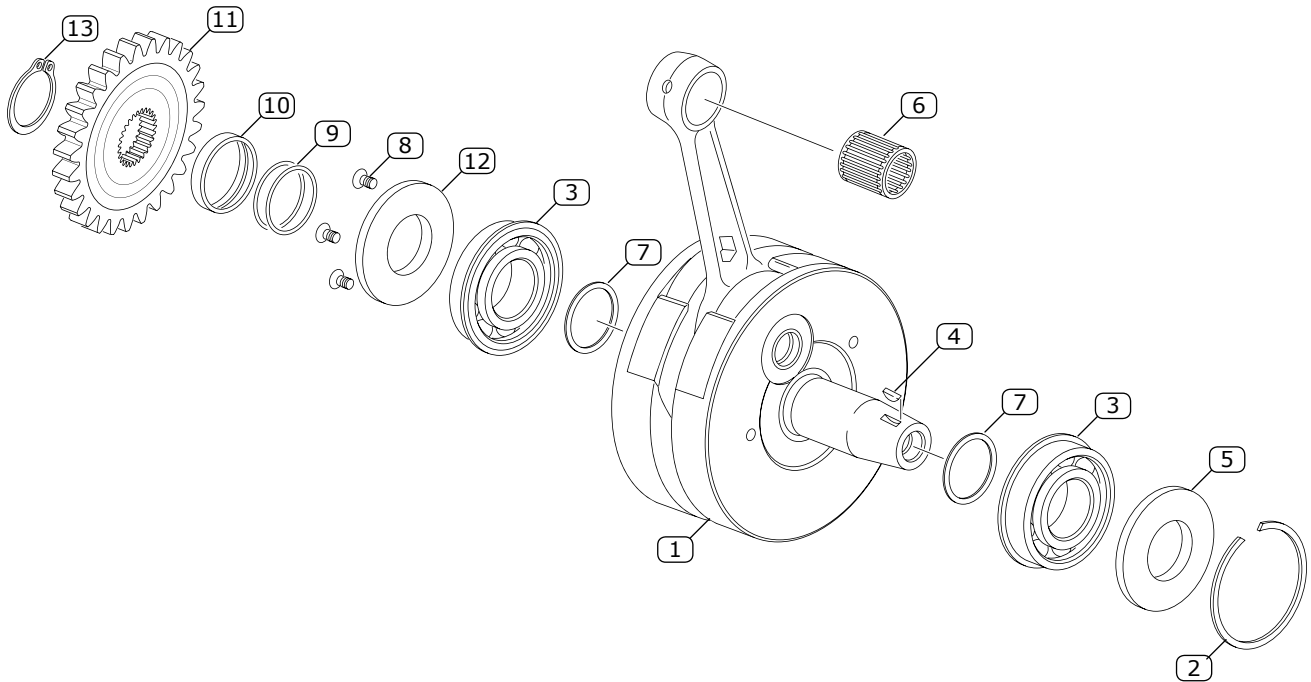

POS.	COD.	DESCRIPCIÓN	DESCRIPTION	QTY.
1	V-1262	CIGÜEÑAL 116MM 2019	CRANKSHAFT 116MM 2019	1
2	V-1349	SEEGER D.52 DIN5417	SEEGER D.52 DIN5417	1
3	V-1351	COJINETE CIGÜEÑAL 6205 NR 2RS	CRANKSHAFT BEARING 6205 NR 2RS	2
4	V-0636	CHAVETA CIGÜEÑAL DIN 6888	CRANKSHAFT COTTER DIN 6888	1
5	V-1350	RETEN CIGÜEÑAL 25X52X5	CRANKSHAFT LIP SEAL 25X52X5	1
6	V-0315	RODAMIENTO AGUJAS 18X22X22 BIELA	NEEDLE ROLLER BEARING 18X22X22 CONROD	1
7	V-0859	ARANDELA 30X25.2X0.2	WASHER 30X25.2X0.2	2
8	V-1352	TORNILLO M4X8 DIN 7991 ZN PLATA	SCREW M4X8 DIN 7991 ZN SILVER	3
9	V-1534	TORICA RODAMIENTO CIGÜEÑAL 25X1 VITON	O-RING 25X1 VITON	2
10	V-1535	CASQUILLO CIGÜEÑAL	CRANKSHAFT SLEEVE	1
11	V-1261	PIÑON TRANSMISION PRIMARIA	PRIMARY TRANSMISSION GEAR	1
12	V-1536	RETÉN CASQUILLO CIGÜEÑAL 30X52X5	CRANKSHAFT SLEEVE LIP SEAL	1
13	V-0584	SEEGER D.25X1.2 DIN471	SEEGER PINION EXIT	1