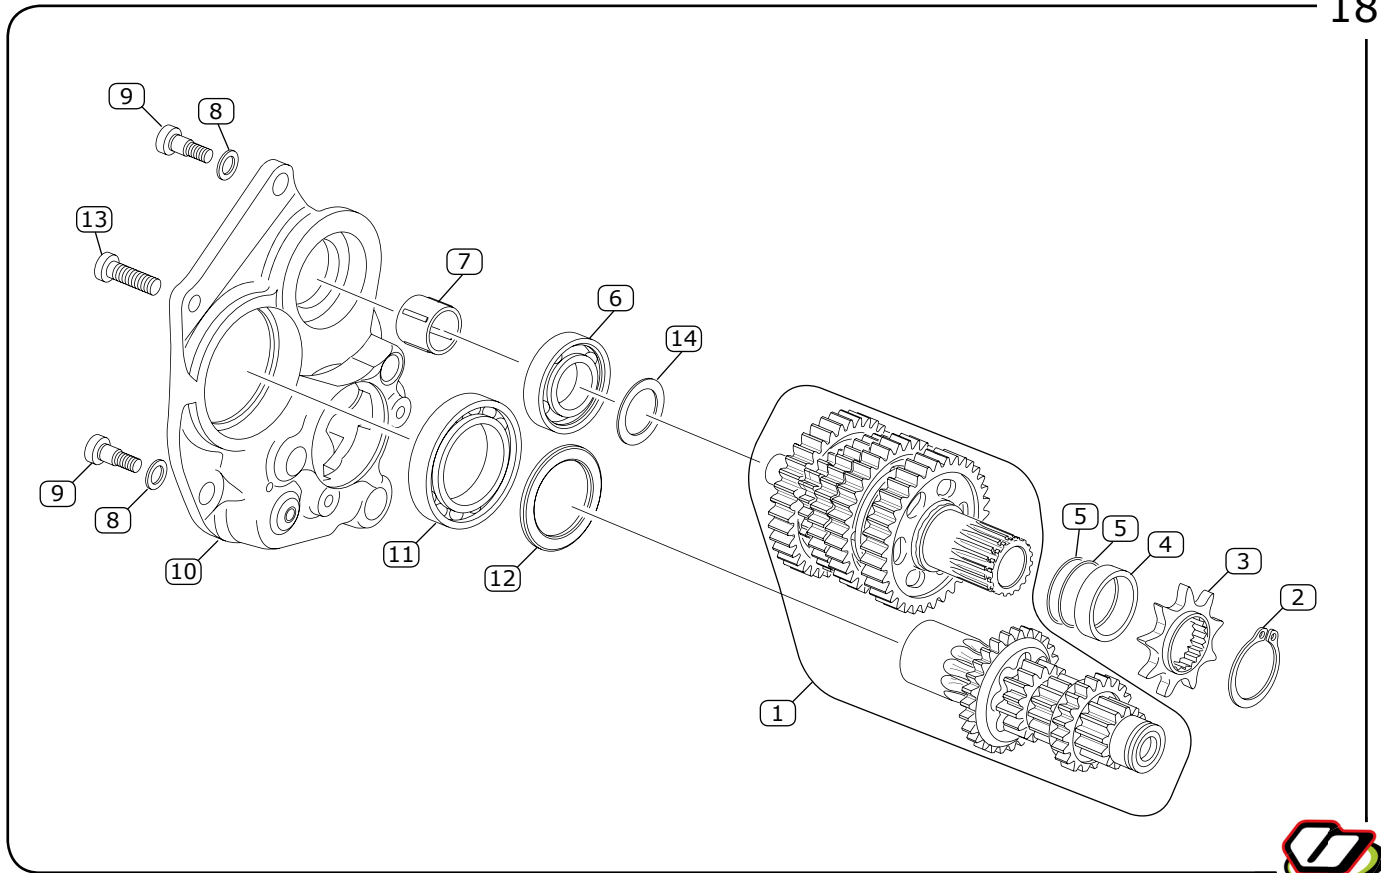

POS.	COD.	DESCRIPCIÓN	DESCRIPTION	QTY.
1	V-1426	CAMBIO COMPLETO 2019	GEARBOX ASSY 2019	1
2	V-0584	SEGER D.25X1.2 DIN471	SEGER PINION EXIT	1
3	V-0313	PIÑÓN SALIDA Z10	SPROCKET Z10	1
4	V-0309	CASQUILLO PIÑÓN SALIDA	SHIFT SEAL BUSHING	1
5	V-0634	JUNTA TÓRICA 25X1.5	O-RING 25X1.5	2
6	V-1424	RODAMIENTO INA 16003	INA BEARING 16003	2
7	V-1425	RODAMIENTO K14X18X15	BEARING K14X18X15	1
8	V-1042	ARANDELA DIN 433 M8	WASHER DIN 433 M8	2
9	V-1041	TORNILLO AJUSTABLE M6X10 ISO7379 12.9 Ø8 F9	ADJUSTABLE SCREW M6X10 ISO 7379-12.9 Ø8 F9	2
10	V-1301	TAPA SUJECION CAMBIO 2019	GEARBOX PLATE 2019	1
11	V-1423	RODAMIENTO 61906	BEARING 61906	1
12	V-1422	SEPARADOR DE CORONA 2019	CROWN SPACER 2019	2
13	V-0559	TORNILLO M6X20 DIN 7984 8.8	SCREW M6X20 DIN 7984 8.8	2
14	V-1419	ARANDELA 17X23X0.5	WASHER 17X23X0.5	1