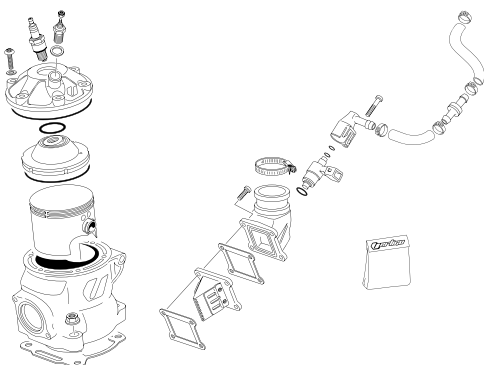

PG. 25

CILINDRO-CULATA-PISTON - CYLINDER-HEAD-PISTON

PG. 26

CUERPO INYECCIÓN - INJECTION BODY

POS.	COD.	DESCRIPCIÓN	DESCRIPTION	QTY.
1	V-0412	CARETA RACING	LIGHT COVER	1
2	V-1493	GUARDABARROS DELANTERO	FRONT MUDGUARD	1
3	V-0428	PUENTE HORQUILLA	FRONT MUDGUARD HOLDER	1
4	V-0680	TORNILLO ESPECIAL M6X14 8.8	SPECIAL SCREW M6X14 8.8	4
5	V-0440	TORNILLO M5X6 ISO 7380 8.8	SCREW M5X6 ISO 7380 8.8	2
6	V-0407	PROTECTOR DISCO FRENO DELANTERO	FRONT BRAKE DISC COVER	1
7	V-0463	TORNILLO ESPECIAL M8X30 DIN6921 8.8	SCREW M8X30 DIN6921 8.8	2
8	V-0537	PROTECTOR ESCAPE IZQUIERDO	LEFT EXHAUST PROTECTOR	1
9	V-0536	PROTECTOR ESCAPE DERECHO	RIGHT EXHAUST PROTECTOR	1
10	V-0646	TORNILLO M6X16 ISO 7380 8.8	SCREW M6X16 ISO 7380-1 8.8	4
11	V-1637	TORNILLO M6X35 ISO 7380 8.8	SCREW M6X35 ISO 7380 8.8	3
12	V-0675	CASQUILLO PROTECTOR ESCAPE	EXHAUST COVER SLEEVE	4
13	V-1733	TOBERA ADMISION CARBONO	CARBON FIBER THROTTLE BODY MANIFOLD	1
14	V-1722	CAJA FILTRO R	AIRBOX R	1
15	V-0420	VALVULA CAJA FILTRO	AIRBOX VALVE	1
16	V-0813	TORNILLO M6X12 ISO 7380-1 8.8	SCREW M6X12 ISO 7380-1 8.8	2
17	V-1726	FILTRO TWIN AIR R	TWIN AIR R FILTER FOAM	1
18	V-1724	REJILLA FILTRO AIRE R	AIR FILTER GRID R	1
19	V-0631	TORICA 44X2,50 DIN 3771	O-RING 44X2,5 DIN 3771	1
20	V-1723	TAPA CAJA FILTRO R	R AIR FILTER COVER	1
21	V-0679	TUERCA RAPIDA TRT-M6	FAST NUT TRT-M6	1
22	V-1052	GUARDABARROS TRASERO	REAR MUDGUARD	1
23	V-0572	BASE CIERRE 1/4 VUELTA	CLOSE 1/4 TURN HOLDER	1
24	V-0414	TAPA DEPÓSITO GASOLINA	FUEL TANK COVER	1
25	V-0809	PASADOR TAPA DEPÓSITO GASOLINA	FUEL TANK COVER PIN	1
26	V-0571	CIERRE 1/4 VUELTA	1/4 TURN SCREW	1
27	V-0658	ARANDELA NYLON	NYLON WASHER	1
28	V-0657	RETEN ACERO INOX. CIERRE 1/4 VUELTA	1/4 TURN STAINLESS STEEL WASHER	1
29	V-1026	TORNILLO DE ROSCA CHAPA 3.9X13	SCREW 3.9X13	2
30	V-0832	SOPORTE LED DELANTERO	FRONT LED LIGHT SUPPORT	1