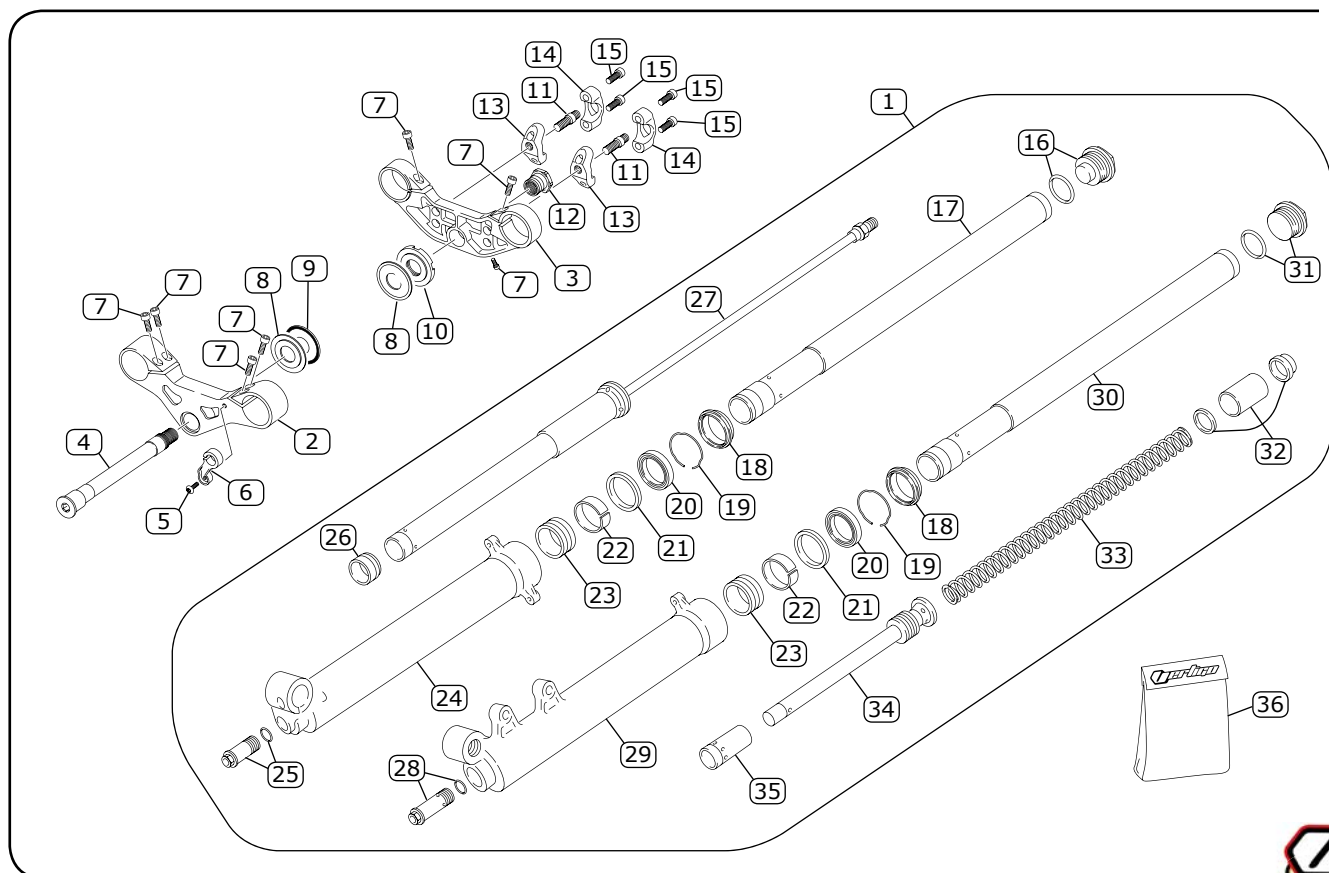

POS.	COD.	DESCRIPCIÓN	DESCRIPTION	QTY.
1	V-1834	HORQUILLA SUSPENSION TECH RACING BUSTO	TECH RACING BUSTO FRONT FORK SET	1
2	V-1824	PLATINA INFERIOR NEGRA	LOWER FORK CLAMP BLACK	1
3	V-1823	PLATINA SUPERIOR NEGRA	UPPER FORK CLAMP BLACK	1
4	V-0516	EJE DIRECCIÓN	STEERING AXLE	1
5	V-0643	TORNILLO M5 X 6MM	SCREW M5 X 6MM	1
6	V-0519	GUIA LATIGUILLO FRENO DEL.	BRAKE HOSE GUIDE	1
7	V-1695	TORNILLO M6 X 20 MM	SCREW M6 X 20 MM	7
8	V-0541	ARANDELA PROTECCIÓN DIRECCIÓN	STEERING PROTECTOR WASHER	1
9	V-0542	ARANDELA DIRECCIÓN	STEERING WASHER	1
10	V-1308	TUERCA DIRECCIÓN INF. ROJA	RED LOWER STEERING NUT	1
11	V-1833	TORNILLO M10X20 DIN 7984 10.9 NEGRO	SCREW M10X20 DIN 7984 10.9 BLACK	2
12	V-0518	TUERCA DIRECCIÓN SUPERIOR	UPPER STEERING NUT	1
13	V-1831	BRIDA MANILLAR INF.	LOWER HANDLEBAR CLAMP	2
14	V-1832	BRIDA MANILLAR SUP.	UPPER HANDLEBAR CLAMP	2
15	V-1692	TORNILLO M8 X 25 MM	SCREW M8 X 25 MM	4
16	V-0980	TAPÓN HORQUILLA DER.	RIGHT FORK CAP	1
17	V-0999	BARRA HORQUILLA DERECHA	RIGHT STANCHION TUBE	1
18	V-0696	GUARDAPOLVO SUSPENSIÓN DEL.	FRONT FORK DUST SEAL	2
19	V-0990	ANILLO RETENCIÓN	RING STOPPER	2
20	V-0695	RETÉN SUSPENSIÓN DEL.	FRONT FORK OIL SEAL	2
21	V-0991	ANILLO RETENCIÓN RETÉN	RING STOP BUSHING OIL SEAL	2
22	V-0992	COJINETE DE FRICCIÓN 39X43X15	BUSH 39X43X15	2
23	V-0993	COJINETE DE FRICCIÓN 38X40X20	BUSH 38X40X20	2
24	V-0994	BOTELLA DERECHA	RIGHT LEG	1
25	V-0995	TORNILLO DE BLOQUEO HIDRÁULICO + AR	LOCK SCREW HYDRAULIC PUMP + WASHER	1
26	V-0996	CONO TOPE DERECHO	CONE LIMIT RIGHT	1
27	V-0997	CARTUCHO	CARTRIDGE	1
28	V-0989	TORNILLO REGULACIÓN AGUJA + AR	NEEDLE REGULATION SCREW + WASHER	1
29	V-0988	BOTELLA IZQUIERDA	LEFT LEG	1
30	V-0983	BARRA HORQUILLA IZQUIERDA	LEFT STANCHION TUBE	1