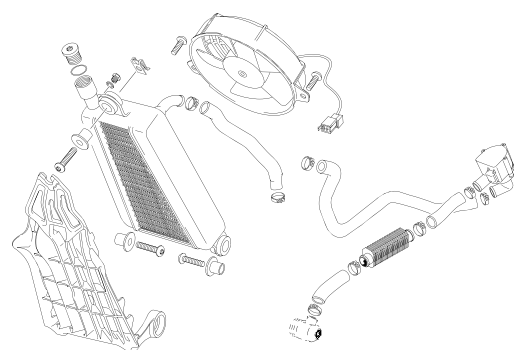

REFRIGERACIÓN - COOLING SYSTEM