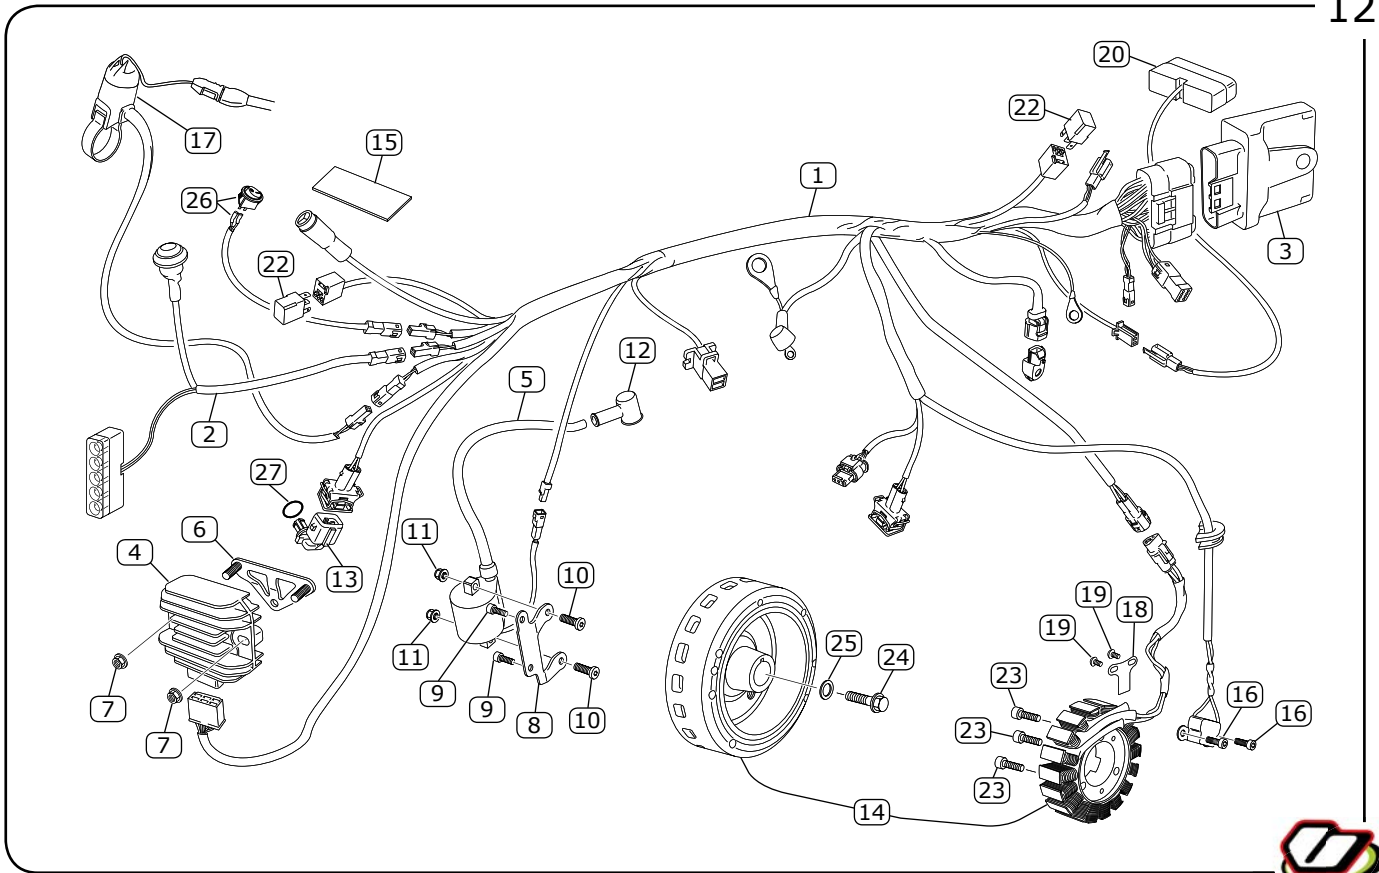

POS.	COD.	DESCRIPCIÓN	DESCRIPTION	QTY.
1	V-1718	INSTALACION ELECTRICA PRINCIPAL	MAIN WIRING LOOM	1
2	V-1717	INSTALACION ELECTRICA DELANTERA	FRONT WIRING LOOM	1
3	V-1320	ECU VERTICAL	ECU VERTICAL	1
4	V-0591	REGULADOR	REGULATOR	1
5	V-0300	BOBINA ENCENDIDO	IGNITION COIL	1
6	V-0794	SOPORTE REGULADOR	REGULATOR SUPPORT	1
7	V-0863	TUERCA DIN 985 M6	M6 NUT DIN 985	2
8	V-0660	SOPORTE BOBINA	IGNITION COIL SUPPORT	1
9	V-0440	TORNILLO M5X6 ISO 7380 8.8	SCREW M5X6 ISO 7380 8.8	2
10	V-0462	TORNILLO M6X16 DIN912 8.8	SCREW M6X16 DIN912 8.8	2
11	V-0836	TUERCA DIN 985 M6	M6 NUT DIN 985	2
12	V-0427	PIPA BUJÍA	SPARK PLUG PIPE	1
13	V-1555	SENSOR TEMP. Y PRESIÓN AIRE ADM. 2019	PRESSURE AND TEMP. INTAKE SENSOR 2019	1
14	V-0394	CTO. ROTOR/STATOR	ROTOR/STATOR SET	1
15	V-1766	ESPUMA CONJUNTO ELECTRONICA	FOAM PROTECTOR	1
16	V-0434	TORNILLO M5X10 DIN 7984 8.8	SCREW M5X10 DIN 7984 8.8	2
17	V-1443	DISPOSITIVO HOMBRE AL AGUA	MAGNETIC KILL SWTICH	1
18	V-0637	CHAPA SOP.CABLES ALTERNADOR	STATOR CABLE SUPPORT	1
19	V-1324	TORNILLO M5X6 BN 6404 ISO 7380-1	SCREW M5X6 BN 6404 ISO 7380-1	2
20	V-1355	LED TRASERO CON INSTALACION	REAR LED LIGHT	1
21	V-1326	GOMA SOPORTE ECU	ECU RUBBER SUPPORT	1
22	V-1767	RELÉ INSTALACION ELECTRICA	WIRING LOOM RELAY	2
23	V-0561	TORNILLO M6X25MM	SCREW M6X25MM	3
24	V-0732	TORNILLO M10X30MM	SCREW M10X30MM	1
25	V-0492	ARANDELA ALTERANDOR	FLYWHEEL WASHER	1
26	V-1747	INSTALACIÓN DOBLE MAPA	MAPPING SWITCH WIRING LOOM	1
27	V-1762	JUNTA TORICA NBR 8X1.8	O-RING NBR 8X1.8	1