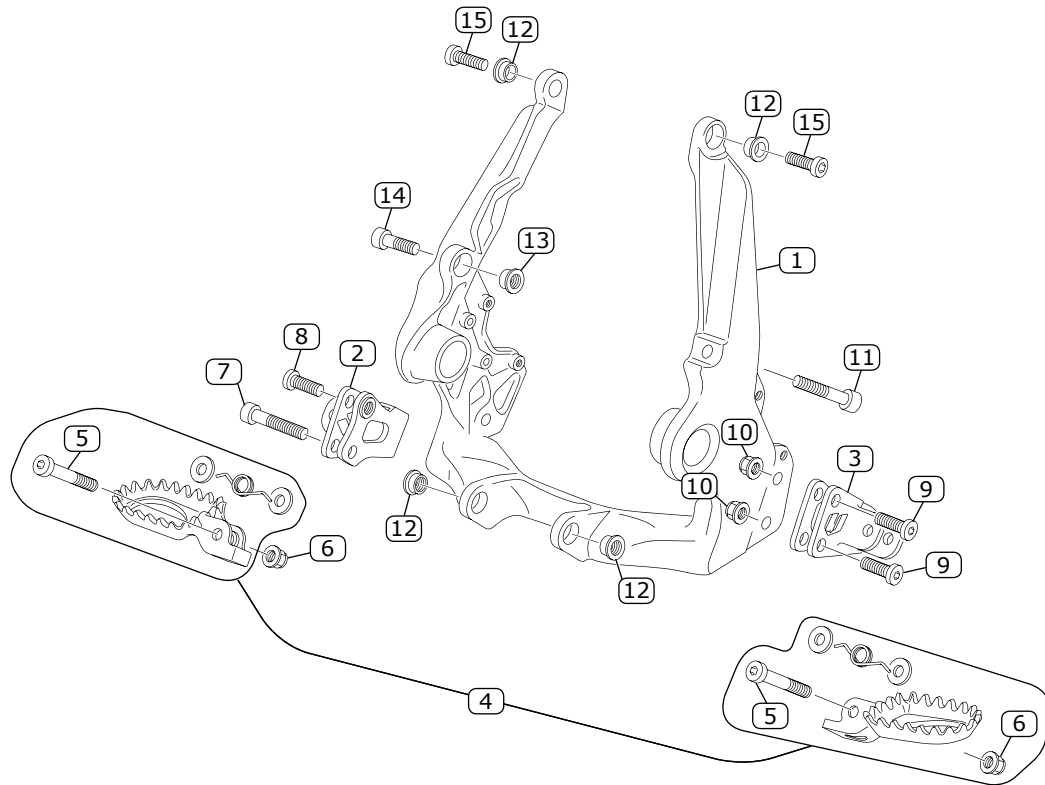

POS.	COD.	DESCRIPCIÓN	DESCRIPTION	QTY.
1	V-0347	SUBCHASIS TRASERO	REAR FRAME	1
2	V-0425	SOPORTE ESTRIBERA DERECHO	RIGHT SIDE FOOTREST SUPPORT	1
3	V-0426	SOPORTE ESTRIBERA IZQUIERDO	LEFT SIDE FOOTREST SUPPORT	1
4	V-1796	SET ESTRIBERAS VERTIGO NEGRO	VERTIGO BLACK FOOTPEG SET	1
5	V-0469	TORNILLO ESPECIAL M8X45 8.8	SCREW M8X45 8.8	2
6	V-0470	TUERCA M8 AUTOBLOCANTE	M8 AUTOLOCK NUT	2
7	V-0466	TORNILLO M8X50 DIN6912 10.9	SCREW M8X50 DIN6912 10.9	1
8	V-0443	TORNILLO ESPECIAL M8X20 DIN 6912 10.9	SCREW M8X20 DIN 6912 10.9	1
9	V-0459	TORNILLO ESPECIAL M8X28 DIN 6912 10.9	SCREW M8X28 DIN 6912 10.9	2
10	V-0471	TUERCA M8 DIN 6923	NUT M8 DIN 6923	2
11	V-0468	TORNILLO M8X45 DIN 912 10.9	SCREW M8X45 DIN 912 10.9	1
12	V-0392	CASQUILLO PASANTE M10	THROUGH SLEEVE M10	4
13	V-0322	CASQUILLO ROSCADO SOPORTE TRASERO M10	REAR FRAME THREADED SLEEVE M10	1
14	V-0455	TORNILLO M10X16 DIN 912 10.9	SCREW M10X16 DIN 912 10.9	1
15	V-0254	TORNILLO M10X33 DIN 6912 10.9	SCREW M10X33 DIN912 10,9	2