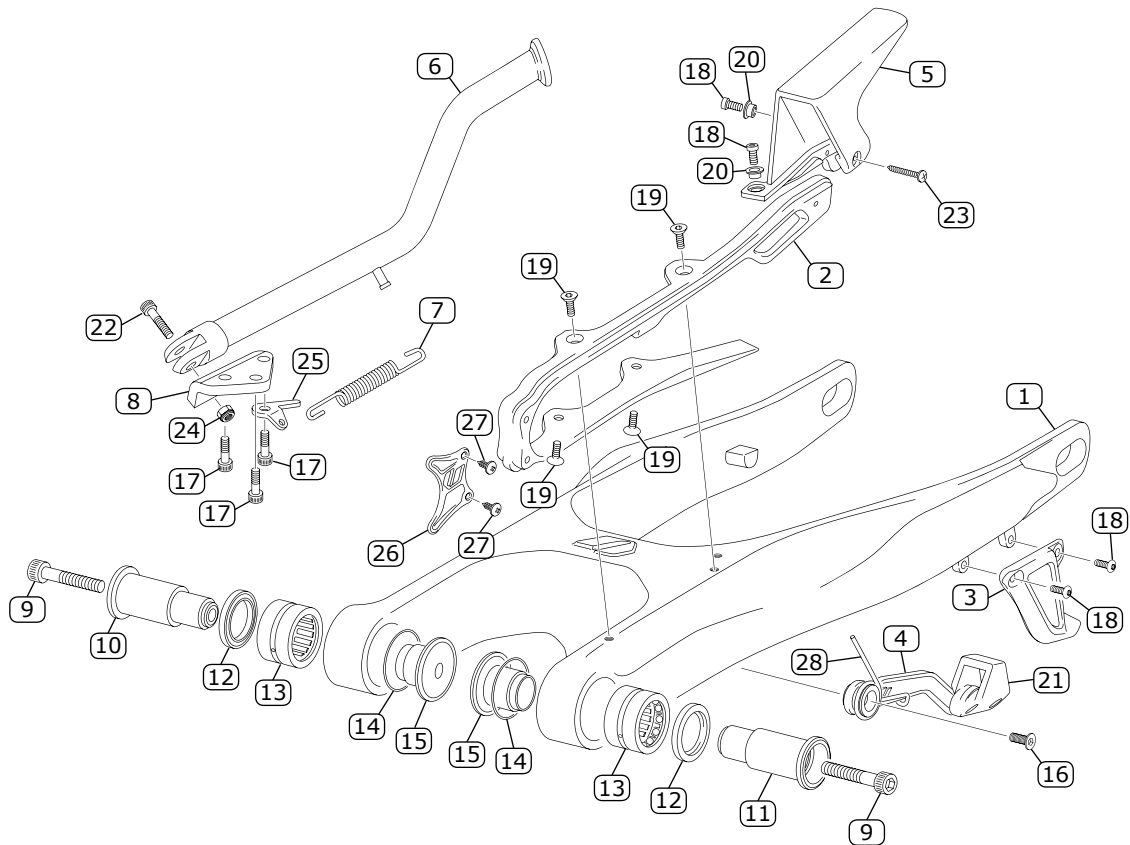

POS.	COD.	DESCRIPCIÓN	DESCRIPTION	QTY.
1	V-0270	BASCULANTE ALUMINIO NEGRO	BLACK ALUMINIUM SWINGARM	1
2	V-0521	PATÍN CADENA	GUIDE CHAIN	1
3	V-0508	PROTECTOR CORONA	SPROCKET PROTECTOR	1
4	V-0318	CONJUNTO TENSOR CADENA	CHAIN TENSIONER SET	1
5	V-0522	CUBRECADENA	CHAIN COVER	1
6	V-1689	CABALLETE NEGRO	BLACK ANODIZED SIDESTAND	1
7	V-1246	MUELLE CABALLETE	STAND SPRING	1
8	V-1253	SOPORTE CABALLETE	SUPPORT STAND	1
9	V-1017	TORNILLO M10X62 DIN 912 12.9	SCREW M10x62 DIN 912 12.9	2
10	V-0735	SEMIEJE BASCULANTE DERECHO ROJO	RIGHT SIDE SWINGARM SEMIAXIS SILVER	1
11	V-0736	SEMIEJE BASCULANTE IZQUIERDO ROJO	LEFT SIDE SWINGARM SEMIAXIS SILVER	1
12	V-0338	RETEN 25X35X5 EJE BASCULANTE	SWINGARM LIP SEAL 25x35x5	2
13	V-0281	RODAMIENTO AGUJAS COMBINADO NKIA5904	COMBINED NEEDLE BEARING NKIA5904	2
14	V-0629	JUNTA TÓRICA 31X2 EJE BASCULANTE	O-RING 31x2 SWINGARM SHAFT	2
15	V-0567	PROTECTOR RODAMIENTO BASCULANTE	SWINGARM BEARING PROTECTOR	2
16	V-0467	TORNILLO ESPECIAL M10X40 DIN 6921 10.9	SCREW M10x40 DIN 6921 10.9	1
17	V-0908	TORNILLO M8X20 DIN 6912	SCREW M8x20 DIN 6912	3
18	V-0556	TORNILLO M5X10 ISO7380 10.9	SCREW M5x10 ISO7380 10.9	4
19	V-0457	TORNILLO M5X10 DIN7991 10.9	SCREW M5x10 DIN7991 10.9	4
20	V-0568	CASQUILLO PROTECTOR CADENA	CHAIN PROTECTOR SLEEVE	2
21	V-0977	GOMA TENSOR CADENA	CHAIN GUIDE RUBBER	1
22	V-0459	TORNILLO ESPECIAL M8X28 DIN 6912 10.9	SCREW M8x28 DIN 6912 10.9	1
23	V-0683	TORNILLO ROSCA CHAPA M4.2 X 32 MM	SCREW M4.2 X 32 mm	1
24	V-0470	TUERCA M8 DIN 985 AUTOBLOCANTE	NUT M8 DIN 985 AUTO LOCK	1
25	V-1196	SOPORTE MUELLE CABALLETE	SIDESTAND SPRING SUPPORT	1
26	V-0973	PROTECTOR PIÑON CADENA CARTER	FRONT SPROCKET CHAIN PROTECTOR	1
27	V-1251	TORNILLO ROSCA CHAPA 4.2X18 DIN 7981	SCREW 4.2x32 DIN 7981	2
28	V-0320	MUELLE TENSOR CADENA	CHAIN TENSIONER SPRING	1