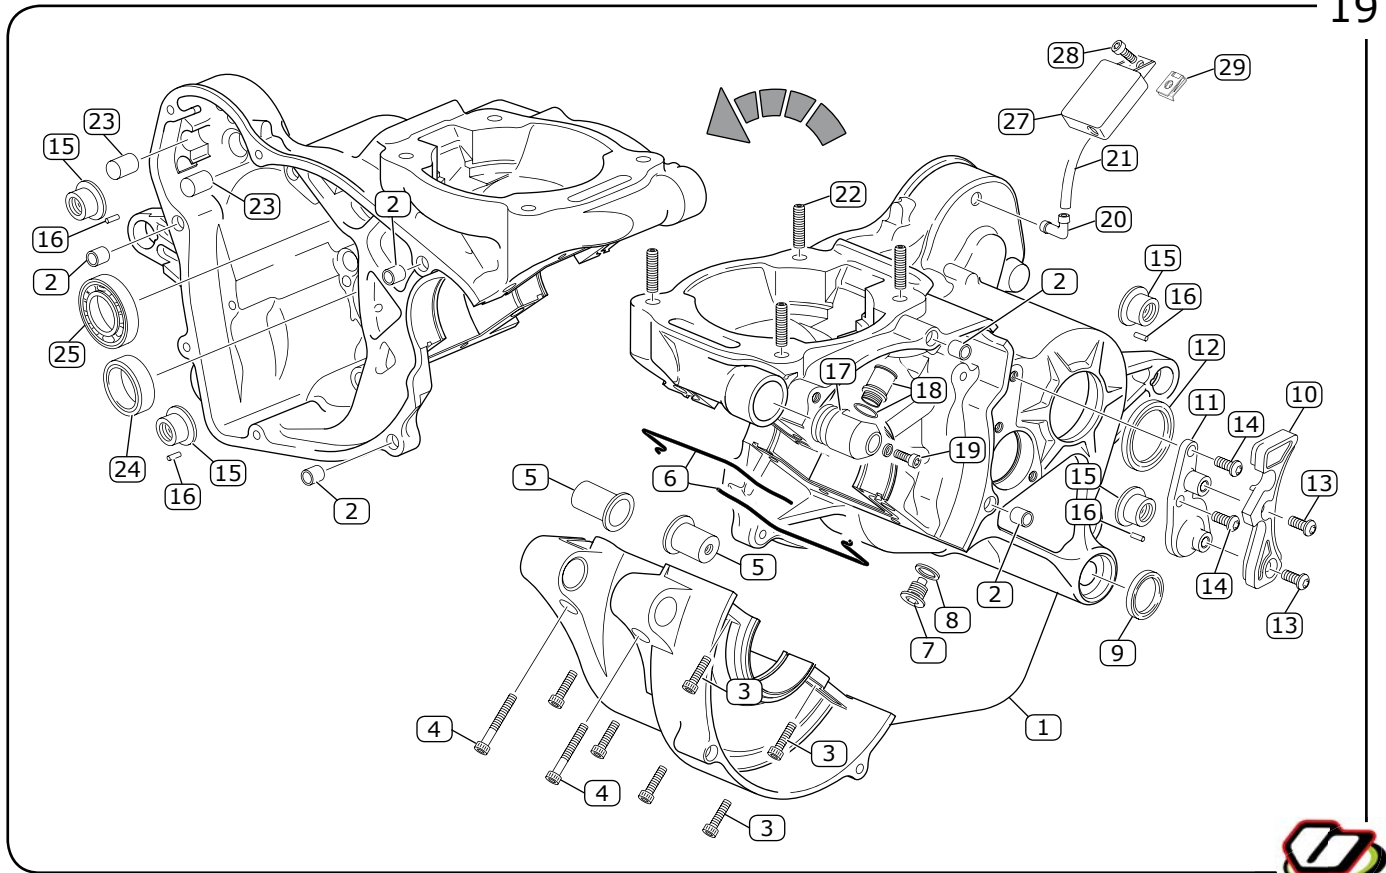

POS.	COD.	DESCRIPCIÓN	DESCRIPTION	QTY.
1	V-1448	CARTER PREMONTADO	PREASSEMBLED CRANKCASE	1
2	V-0639	CASQUILLO CENTRADOR CARTER	CRANKCASE CENTRING SLEEVE	9
3	V-0447	TORNILLO M6X20 DIN 7984 8.8	SCREW M6X20 DIN 7984 8.8	6
4	V-0453	TORNILLO M6X45 DIN 912 10.9	SCREW M6X45 DIN 912 10.9	2
5	V-0547	CASQUILLO CARTER/SUBCHASIS DEL	CARTER/FRONT SUBFRAME SLEEVE	2
6	V-1322	HILO TÓRICO 2.0X135MM	O-RING 2.0X135	1
7	V-0312	TAPÓN VACIADO ACEITE	DRAIN PLUG OIL	1
8	V-0472	ARANDELA COBRE TAPÓN ACEITE 12/16/1.5	COOPER WASHER OIL	1
9	V-0340	RETEN 12X22X7 EJE SELECTOR/CARTER	LIP SEAL 12X22X7 GEAR PEDAL/CRANKCASE	1
10	V-0579	PROTECTOR PIÑON CADENA	CRANKCASE CHAIN PROTECTOR	1
11	V-0529	TAPA EJE PRIMARIO	PRIMARY SHAFT COVER	1
12	V-0342	RETEN 30X36X5 EJE SECUNDARIO/CARTER	LIP SEAL 30X36X5 SECONDARY SHAFT/CRANKCASE	1
13	V-0651	TORNILLO M5X10 DIN 6912 8.8	SCREW M5X10 DIN 6912 8.8	2
14	V-1321	TORNILLO 5X10 TORX BN 6404 ISO 7380-1	SCREW 5X10 TORX BN 6404 ISO 7380-1	3
15	V-0640	CASQUILLO ROSCADO CARTER	CRANKCASE THREADED SLEEVE	4
16	V-1068	CLAVIA 3X10MM DIN7	PIN 3X10MM DIN7	4
17	V-0505	RACOR CARTER	RACOR CRANKCASE	1
18	V-1598	SOPORTE RACOR BOMBA/CARTER	SUPPORT FITTING PUMP/CRANKCASE	1
19	V-0643	TORNILLO M5X6 DIN 912 8.8	SCREW M5X6 DIN 912 8.8	1
20	V-1406	DESVAPORIZADOR CAMBIO	BREATHER	1
21	V-1617	TUBO DESVAPORIZADOR RACING	RACING GEARBOX BREATHE TUBE	1
22	V-0464	TORNILLO M8X30 DIN 835 8.8	SCREW M8X30 DIN 835 8.8	4
23	V-0310	TOPE PALANCA ARRANQUE	STOP KICKSTART PEDAL	2
24	V-0283	RODAMIENTO BOLAS CONTACTO ANGULAR	TWO ROWS BALL BEARING	1
25	V-0287	RODAMIENTO BOLAS SECUNDARIO/PIÑÓN	BALL BEARING 6005 SECONDARY SHAFT	1
26	V-0336	SEEGER D.32 1.2 FINAL CARTER/PRIMARIO	CRANKCASE PRIMARY SHAFT SEEGER D.32 DIN 472	1
27	V-1616	CAJA DESVAPORIZADOR	BREATHER BOX	1
28	V-0557	TORNILLO M5X12MM	SCREW M5X12MM	1
29	V-0653	TUERCA RAPIDA TRT-M5-1	FAST NUT TRT-M5-1	1