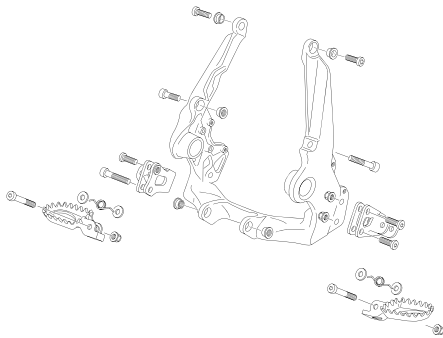

# BUSTO

REPLICA

300cc

CATÁLOGO RECAMBIOS / SPARE PARTS BOOK / PIÈCES DÉTACHÉES

PG. 1-2

PLÁSTICOS - PLASTICS

PG. 3

BASTIDOR - FRAME

PG. 4

SUBCHASIS - SUBFRAME

PG. 5-6

HORQUILLA SUSPENSIÓN - FORK

PG. 7

BASCULANTE - SWINGARM

PG. 8

AMORTIGUACIÓN - ROCKER