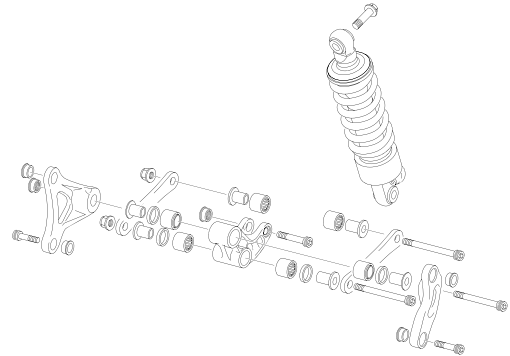

# BUSTO

REPLICA

300cc

CATÁLOGO RECAMBIOS / SPARE PARTS BOOK / PIÈCES DÉTACHÉES

PG. 1-2

PLÁSTICOS - PLASTICS

PG. 3

BASTIDOR - FRAME

PG. 4

SUBCHASIS - SUBFRAME

PG. 5-6

HORQUILLA SUSPENSIÓN - FORK

PG. 7

BASCULANTE - SWINGARM

PG. 8

AMORTIGUACIÓN - ROCKER