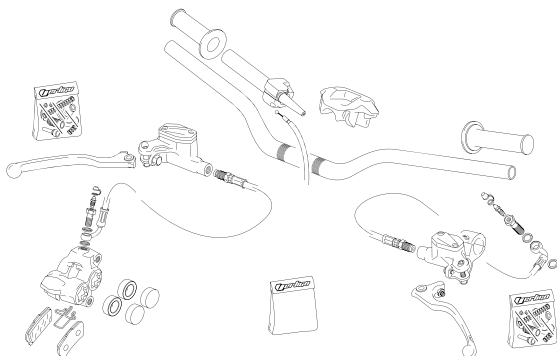

MANILLAR - HANDLEBAR

PG. 10