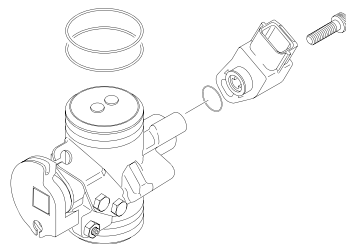

PG. 25

CILINDRO-CULATA-PISTON - CYLINDER-HEAD-PISTON

PG. 26

CUERPO INYECCIÓN - INJECTION BODY

POS.	COD.	DESCRIPCIÓN	DESCRIPTION	QTY.
1	V-0412	CARETA RACING	LIGHT COVER	1
2	V-1493	GUARDABARROS DELANTERO	FRONT MUDGUARD	1
3	V-0428	PUENTE HORQUILLA	FRONT MUDGUARD HOLDER	1
4	V-0680	TORNILLO ESPECIAL M6X14 8.8	SPECIAL SCREW M6X14 8.8	4
5	V-0440	TORNILLO M5X6 ISO 7380 8.8	SCREW M5X6 ISO 7380 8.8	2
6	V-0407	PROTECTOR DISCO FRENO DELANTERO	FRONT BRAKE DISC COVER	1
7	V-0463	TORNILLO ESPECIAL M8X30 DIN6921 8.8	SCREW M8X30 DIN6921 8.8	2
8	V-0537	PROTECTOR ESCAPE IZQUIERDO	LEFT EXHAUST PROTECTOR	1
9	V-0536	PROTECTOR ESCAPE DERECHO	RIGHT EXHAUST PROTECTOR	1
10	V-0646	TORNILLO M6X16 ISO 7380 8.8	SCREW M6X16 ISO 7380-1 8.8	4
11	V-1637	TORNILLO M6X35 ISO 7380 8.8	SCREW M6X35 ISO 7380 8.8	3
12	V-0675	CASQUILLO PROTECTOR ESCAPE	EXHAUST COVER SLEEVE	4
13	V-1733	TOBERA ADMISION CARBONO	CARBON FIBER THROTTLE BODY MANIFOLD	1
14	V-1722	CAJA FILTRO R	AIRBOX R	1
15	V-0420	VALVULA CAJA FILTRO	AIRBOX VALVE	1
16	V-0813	TORNILLO M6X12 ISO 7380-1 8.8	SCREW M6X12 ISO 7380-1 8.8	2
17	V-1726	FILTRO TWIN AIR R	TWIN AIR R FILTER FOAM	1
18	V-1724	REJILLA FILTRO AIRE R	AIR FILTER GRID R	1
19	V-0631	TORICA 44X2,50 DIN 3771	O-RING 44X2,5 DIN 3771	1
20	V-1723	TAPA CAJA FILTRO R	R AIR FILTER COVER	1
21	V-0679	TUERCA RAPIDA TRT-M6	FAST NUT TRT-M6	1
22	V-1052	GUARDABARROS TRASERO	REAR MUDGUARD	1
23	V-0572	BASE CIERRE 1/4 VUELTA	CLOSE 1/4 TURN HOLDER	1
24	V-0414	TAPA DEPÓSITO GASOLINA	FUEL TANK COVER	1
25	V-0809	PASADOR TAPA DEPÓSITO GASOLINA	FUEL TANK COVER PIN	1
26	V-0571	CIERRE 1/4 VUELTA	1/4 TURN SCREW	1
27	V-0658	ARANDELA NYLON	NYLON WASHER	1
28	V-0657	RETEN ACERO INOX. CIERRE 1/4 VUELTA	1/4 TURN STAINLESS STEEL WASHER	1
29	V-1026	TORNILLO DE ROSCA CHAPA 3.9X13	SCREW 3.9X13	2
30	V-0832	SOPORTE LED DELANTERO	FRONT LED LIGHT SUPPORT	1