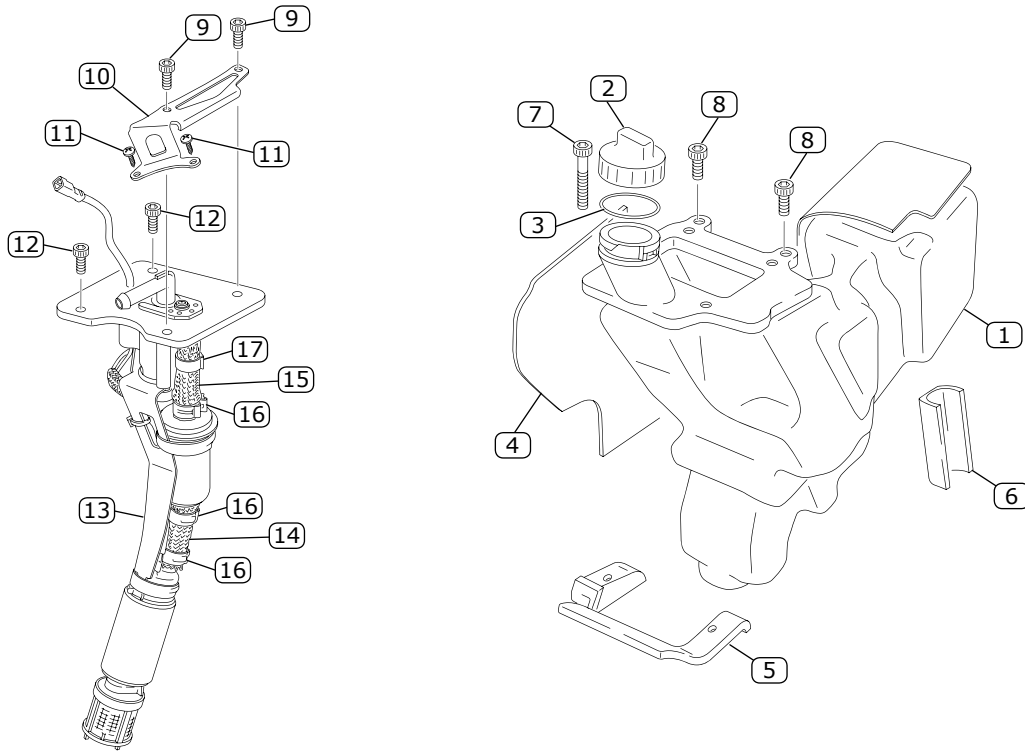

POS.	COD.	DESCRIPCIÓN	DESCRIPTION	QTY.
1	V-1062	DEPÓSITO GASOLINA TRANSPARENTE	TRANSPARENT FUEL TANK	1
2	V-0535	TAPÓN DEPÓSITO GASOLINA	FUEL TANK CAP	1
3	V-0799	JUNTA TÓRICA TAPÓN DEPÓSITO	FUEL TANK CAP O-RING	1
4	V-0833	CTO. ADHESIVO PROTECTOR TÉRMICO	TERMIC STICKER KIT	1
5	V-0530	GOMA INFERIOR SOPORTE DEPOSITO	LOWER FUEL TANK RUBBER SUPPORT	1
6	V-0531	GOMA LATERAL DEPÓSITO GASOLINA	FUEL TANK RUBBER SUPPORT	1
7	V-0555	TORNILLO M5X30 DIN 912	SCREW M5X30 DIN 912	1
8	V-0554	TORNILLO M5X10 DIN 6912 8.8	SCREW M5X10 DIN 6912 8.8	2
9	V-0433	TORNILLO M5X16 ISO7380 8.8	SCREW M5X16 ISO7380 8.8	2
10	V-0913	SOPORTE BOMBA DE AGUA	WATER PUMP SUPPORT	1
11	V-1026	TORNILLO DE ROSCA 3.9 X 13	SCREW 3.9 X 13	2
12	V-0556	TORNILLO M5X12 ISO 7830 8.8	SCREW M5X12 ISO 7830 8.8	2
13	V-1192	CONJUNTO BOMBA GASOLINA 2017	PETROL PUMP SET 2017	1
14	V-1060	TUBO GASOLINA DE BOMBA A FILTRO	PETROL HOSE PUMP-FILTER	1
15	V-1061	TUBO GASOLINA FILTRO A VALVULA PRESION	PETROL HOSE FILTER-VALVE	1
16	V-1248	ABRAZADERA CLIK INOX-A2 W4 D-12	INOX CLICK CLAMP A2 W4 D-12	3
17	V-1266	BRIDA COBRA 11,0/7	COBRA CLAMP 11,0/7	1