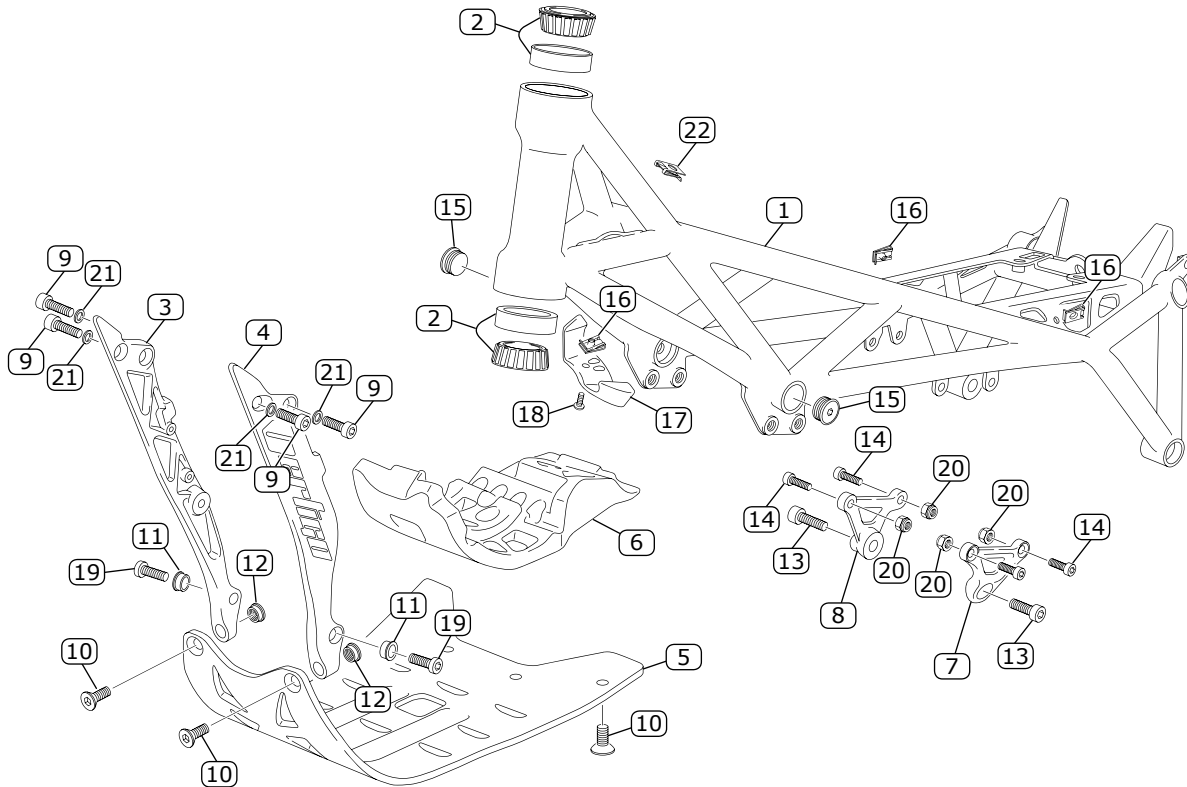

POS.	COD.	DESCRIPCIÓN	DESCRIPTION	QTY.
1	V-1779	BASTIDOR TUBULAR BUSTO REPLICA 2021	2021 BUSTO REPLICA TUBULAR FRAME	1
2	V-0280	RODAMIENTO DIRECCIÓN 32004-X	BEARING 32004-X STEERING TUBE	2
3	V-1754	SUBCHASIS DELANTERO DERECHO NEGRO	FRONT BLACK RIGHT SUBFRAME	1
4	V-1755	SUBCHASIS DELANTERO IZQUIERDO NEGRO	FRONT BLACK LEFT SUBFRAME	1
5	V-1731	PROTECTOR CARTER	SKID PLATE	1
6	V-1293	GOMA PROTECTOR CARTER	SKID PLATE RUBBER	1
7	V-1753	TIRANTE CILINDRO NEGRO IZQUIERDO	LEFT CYLINDER BLACK SUPPORT	1
8	V-1752	TIRANTE CILINDRO NEGRO DERECHO	RIGHT CYLINDER SUPPORT BLACK	1
9	V-1691	TORNILLO M8X16 DIN7984	SCREW M8X16 DIN7984	4
10	V-0456	TORNILLO M8X16 DIN 7991 8.8	SCREW M8X16 DIN 7991 8.8	6
11	V-0328	CASQUILLO SUBCHASIS DEL.	FRONT SUBFRAME SLEEVE	2
12	V-0327	CASQUILLO ROSCADO SUBCHASIS DEL.	FRONT SUBFRAME THREADED SLEEVE	2
13	V-1693	TORNILLO M8X20	SCREW M8X20	2
14	V-1694	TORNILLO M6X16 DIN912 8.8	SCREW M6X16 DIN912 8.8	4
15	V-0581	TAPÓN BASTIDOR TUBULAR	TUBULAR FRAME CAP	2
16	V-0653	TUERCA RAPIDA TRT-M6-2	FAST NUT TRT-M6-2	2
17	V-0573	TOPE DIRECCIÓN	STEERING STOP	1
18	V-0433	TORNILLO M5X16 ISO7380 8.8	SCREW M5X16 ISO7380 8.8	1
19	V-1692	TORNILLO M8X25 DIN 912 10.9	SCREW M8X25 DIN 912 10.9	2
20	V-0836	TUERCA DIN 985 M6	NUT DIN 985 M6	4
21	V-1526	ARANDELA DIN7980 M-8 ZN	WASHER DIN7980 M-8 ZN	4
22	V-1761	TUERCA ENJALADA M6	M6 CAGE NUT	1