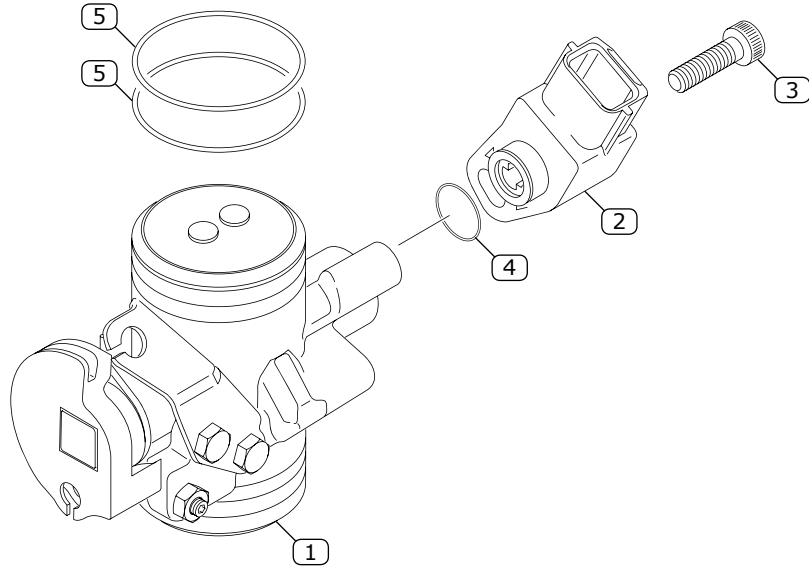

POS.	COD.	DESCRIPCIÓN	DESCRIPTION	QTY.
1	V-0494	CTO. CUERPO INYECCIÓN	THROTTLE BODY SET	1
2	V-0422	SENSOR POSICIÓN CUERPO GAS	THROTTLE POSITION SENSOR	1
3	V-0435	TORNILLO M5X16 DIN 7984 8.8	SCREW M5X16 DIN 7984 8.8	1
4	V-1504	TORICA SENSOR TPS 11.00X1.00 VITON	TPS SENSOR O-RING 11.00X1.00 VITON	1
5	V-0634	TORICA 25X1.5	O-RING 25X1.5	2