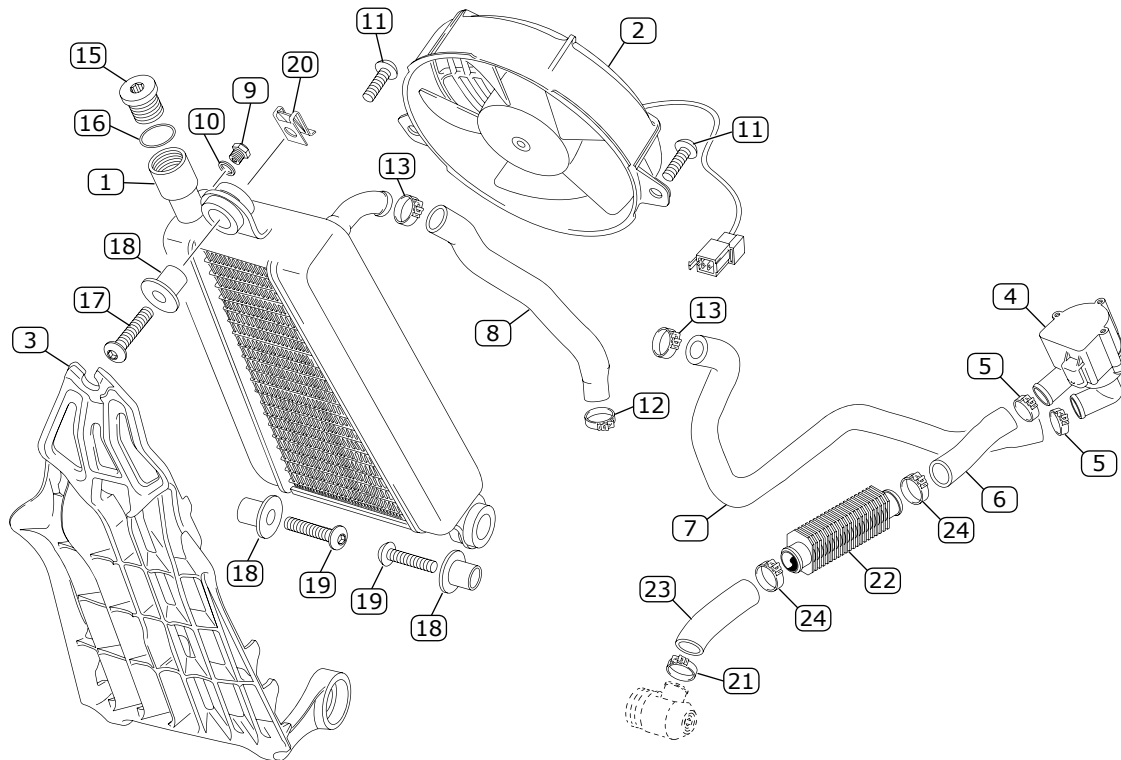

POS.	COD.	DESCRIPCIÓN	DESCRIPTION	QTY.
1	V-1648	RADIADOR RACING	RACING RADIATOR	1
2	V-1623	VENTILADOR	FAN	1
3	V-1056	REJILLA RADIADOR	RADIATOR GRILL	1
4	V-0402	BOMBA DE AGUA	WATER PUMP	1
5	V-1008	ABRAZADERA COBRA 25/8	COBRA CLAMP 25/8	2
6	V-1763	MANGUITO ENTRADA INTERCOOLER	COOLANT HOSE (CRANKCASE-INTERCOOLER)	1
7	V-0922	TUBO AGUA (RADIADOR - BOMBA)	COOLANTHOSE (RADIATOR - PUMP)	1
8	V-1092	TUBO SUP. RADIADOR-CULATA	COOLANT HOSE RADIATO-CYLINDER HEAD	1
9	V-0796	VÁLVULA RADIADOR	RADIATOR VALVE	1
10	V-1063	ARANDELA ALUMINIO 8X12X1.5	ALUMINIUM WASHER 8X12X1.5	1
11	V-0557	TORNILLO M5X12 ISO7830 8.8	SCREW M5X12 ISO7830 8.8	2
12	V-0588	ABRAZADERA COBRA 22/8	COBRA CLAMP 22/8	1
13	V-0587	ABRAZADERA COBRA 18/8	COBRA CLAMP 18/8	2
14	V-0560	TORNILLO M6X20 ISO 7380 8.8	SCREW M6X20 ISO 7380 8.8	1
15	V-0974	TAPÓN RADIADOR	RADIATOR CAP	1
16	V-0979	JUNTA TAPON RADIADOR	RADIATOR CAP O-RING	1
17	V-1054	TORNILLO M6X40 DIN 912 10.9	SCREW M6X40 DIN 912 10.9	1
18	V-1006	CASQUILLO SILENTBLOCK RADIADOR	RADIATOR SILENTBLOCK SLEEVE	3
19	V-0447	TORNILLO M6X20 DIN 912 8.8	SCREW M6X20 DIN 912 8.8	2
20	V-0679	TUERCA RAPIDA TRT-M6-2	FAST NUT TRT-M6-2	1
21	V-1516	ABRAZADERA CLIK INOX 19 W-4	CLAMP CLIK INOX 19 W-4	3
22	V-1780	INTERCOOLER NEGRO	INTERCOOLER	1
23	V-1764	MANGUITO SALIDA INTERCOOLER	COOLANT HOSE (INTERCOOLER-PUMP)	1
24	V-0589	ABRAZADERA COBRA 22/8	COBRA CLAMP 22/8	2