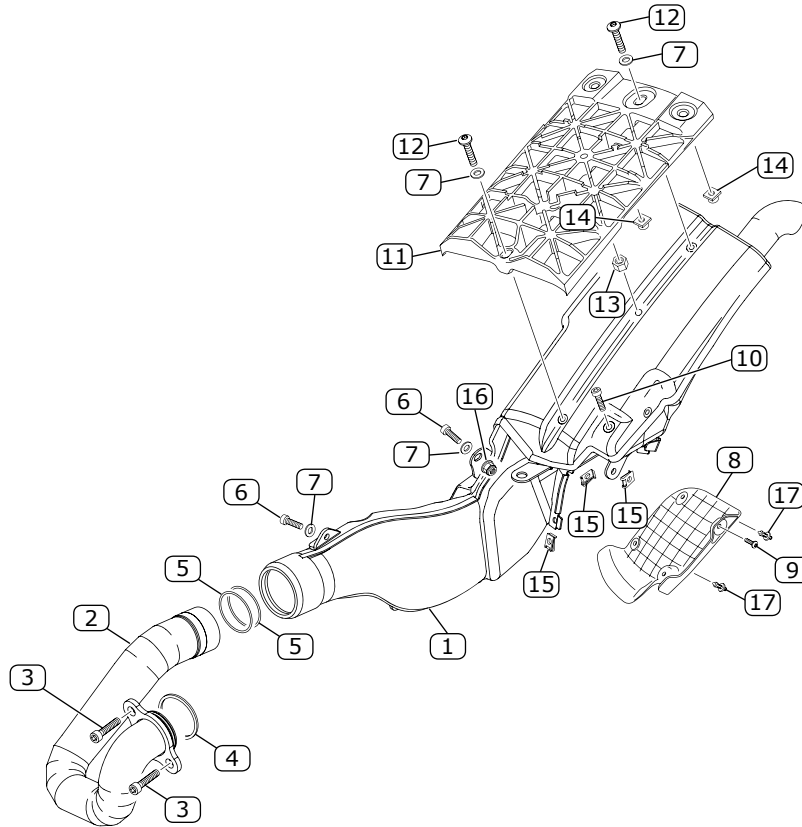

POS.	COD.	DESCRIPCIÓN	DESCRIPTION	QTY.
1	V-1829	SILENCIADOR NEGRO	BLACK SILENCER	1
2	V-1827	COLECTOR ESCAPE BUSTO REPLICA	BUSTO REPLICA EXHAUST	1
3	V-0447	TORNILLO M6X20 DIN 912 8.8	SCREW M6X20 DIN 912 8.8	2
4	V-0512	JUNTA TÓRICA SILENCIADOR	MUFFLER O-RING	2
5	V-0386	JUNTA ESCAPE 38X45.2X5.5	EXHAUST SEAL 38X45.2X5.5	1
6	V-0645	TORNILLO M6X16 DIN7984 8.8	SCREW M6X16 DIN7984 8.8	1
7	V-0490	ARANDELA CM 6X12X1	WASHER CM 6X12X1	4
8	V-0550	TAPA POSTERIOR SILENCIOSO	MUFFLER REAR COVER	1
9	V-0557	TORNILLO M5X12 ISO 7830 8.8	SCREW M5X12 ISO 7830 8.8	1
10	V-0462	TORNILLO M6X16 DIN912 8.8	SCREW M6X16 DIN912 8.8	1
11	V-0583	PROTECTOR SILENCIOSO	MUFFLER PROTECTOR	1
12	V-0449	TORNILLO M6X25 DIN 7984 8.8	SCREW M6X25 DIN 7984 8.8	2
13	V-1358	TUERCA M6 F-1140	NUT M6 F-1140	1
14	V-0690	CASQUILLO GUARDABARROS TRASERO	REAR MUDGUARD SLEEVE	2
15	V-0653	TUERCA RAPIDA TRT-M5-1	FAST NUT TRT-M5-1	3
16	V-0836	TUERCA DIN 985 M6	NUT DIN 985 M6	1
17	V-1559	REMACHE UNIVERSAL 5.5MM	UNIVERSAL RIVET 5.5MM	2