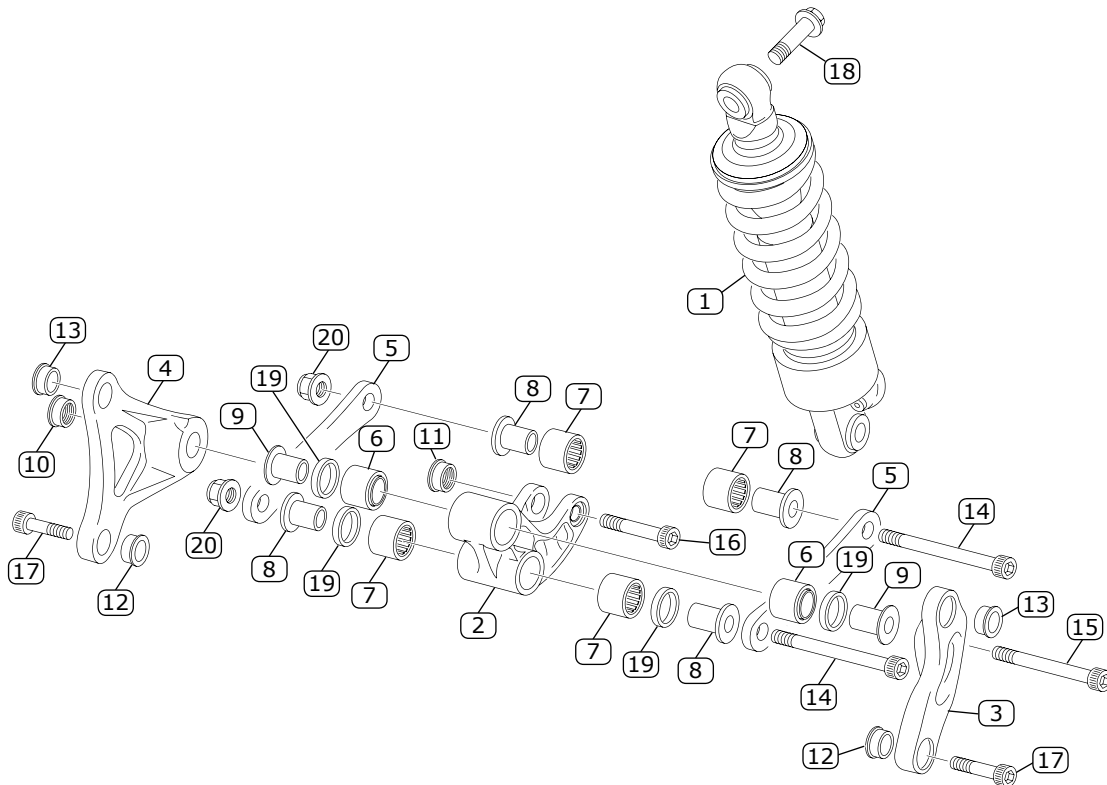

POS.	COD.	DESCRIPCIÓN	DESCRIPTION	QTY.
1	V-1585	AMORTIGUADOR REIGER 3 VÍAS MUELLE 75	REIGER SHOCK ABSORBER 3 WAYS H/L COMPR. SPRING 75	1
2	V-1498	TRAPECIO SUSPENSIÓN 2019	SUSPENSION ROCKER 2019	1
3	V-0397	TRIANGULO SUSPENSIÓN IZQ.	LEFT LINKAGE SUPPORT	1
4	V-0398	TRIANGULO SUSPENSIÓN DERECHO	RIGHT LINKAGE SUPPORT	1
5	V-1499	TIRANTE SUSPENSIÓN 2019	TIE LINEAR SUSPENSION LINKAGE 2019	2
6	V-0575	CASQUILLO AGUJAS HK-1616 2RS	NEEDLE CAP HK-1616 2RS	2
7	V-0282	CASQUILLO AGUJAS HK-1620 2RS	NEEDLE CAP HK-1620 2RS	4
8	V-1218	CASQUILLO TRAPECIO BASCULANTE LINEAL	LINEAR ROCKER SLEEVE	4
9	V-1200	CASQUILLO TRAPECIO-TRIANGULOS LINEAL	LINEAR TIE ROD-LINKAGE SLEEVE	2
10	V-0577	CASQUILLO ROSCADO TRAPECIO M10	TIE ROD M10 THREADED SLEEVE	1
11	V-0322	CASQUILLO ROSCADO TRAPECIO-AMORT	TIE ROD THREADED SLEEVE TIE ROD-SHOCK	1
12	V-0661	CASQUILLO TRAPECIO INFERIOR	LOWER TIE ROD SLEEVE	2
13	V-0576	CASQUILLO TRAPECIO SUPERIOR	UPPER TIE ROD SLEEVE	1
14	V-0431	TORNILLO ESPECIAL M10X80 DIN 912 12.9	SCREW M10X80 DIN 912 12.9	2
15	V-0255	TORNILLO ESPECIAL M10X70 DIN 912 12.9	SCREW M10X35 DIN 912 12.9	1
16	V-0256	TORNILLO ESPECIAL M10X40 DIN 7984 12.9	SCREW M10X40 DIN 7984	1
17	V-0254	TORNILLO M10 X 33 MM	TORNILLO ESPECIAL M10X33 DIN 912 12.9	2
18	V-1653	TORNILLO ESPECIAL M10X45 DIN6921 10.9	SCREW M10X45 DIN6921 10.9	1
19	V-1235	RETEN 22X16X4 TRAPECIO LINEAL	LIP SEAL 22X16X4 LINEAR SUSPENSION ROCKER	4
20	V-0565	TUERCA M10 DIN 6923	M10 NUT DIN 6923	2