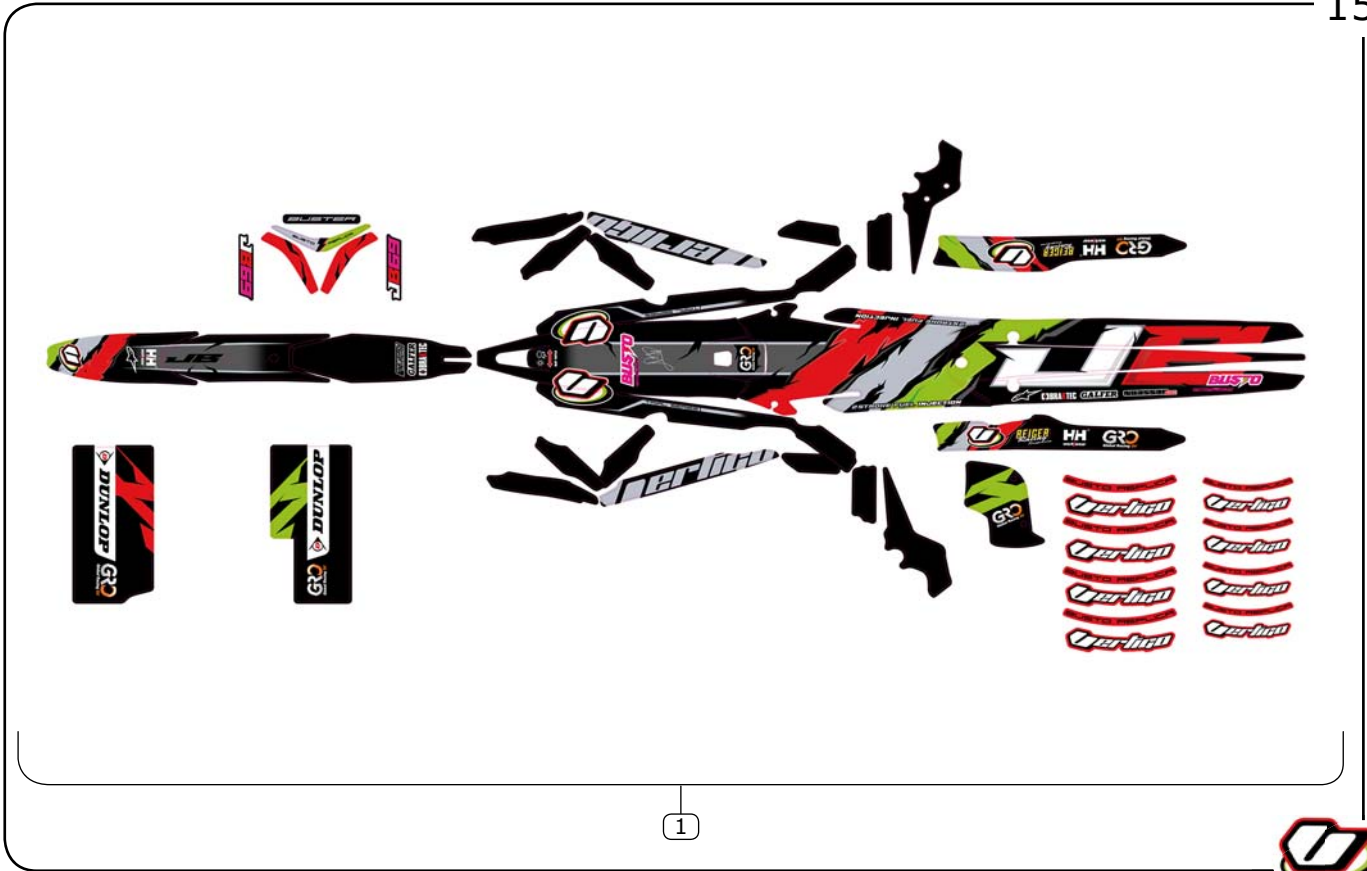

POS.	COD.	DESCRIPCIÓN	DESCRIPTION	QTY.
1	V-1781	KIT ADHESIVOS BUSTO REPLICA 2021	2021 BUSTO REPLICA STICKER KIT	1