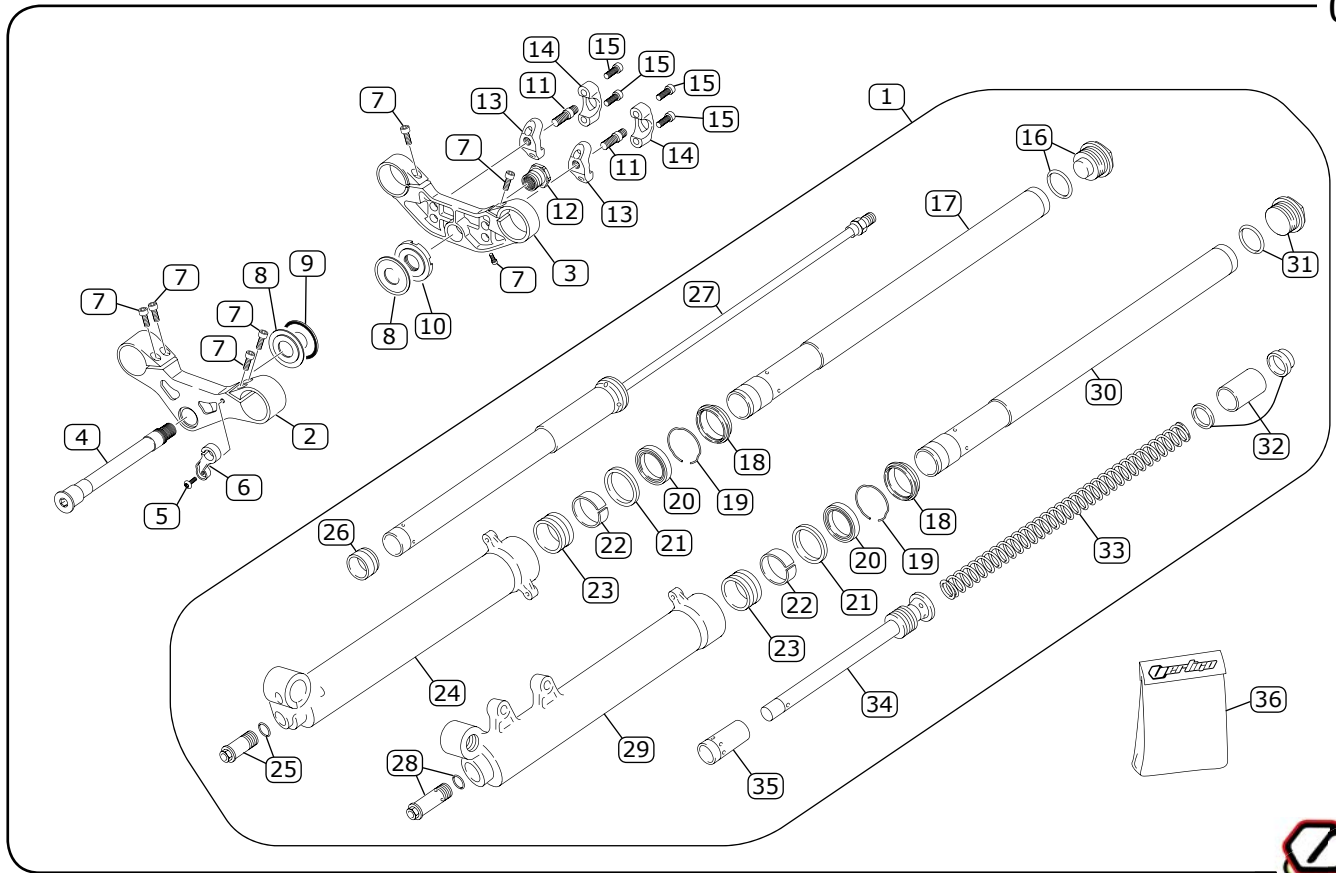

POS.	COD.	DESCRIPCIÓN	DESCRIPTION	QTY.
1	V-1834	HORQUILLA SUSPENSION TECH RACING BUSTO	TECH RACING BUSTO FRONT FORK SET	1
2	V-1824	PLATINA INFERIOR NEGRA	LOWER FORK CLAMP BLACK	1
3	V-1823	PLATINA SUPERIOR NEGRA	UPPER FORK CLAMP BLACK	1
4	V-0516	EJE DIRECCIÓN	STEERING AXLE	1
5	V-0643	TORNILLO M5 X 6MM	SCREW M5 X 6MM	1
6	V-0519	GUIA LATIGUILLO FRENO DEL.	BRAKE HOSE GUIDE	1
7	V-1695	TORNILLO M6 X 20 MM	SCREW M6 X 20 MM	7
8	V-0541	ARANDELA PROTECCIÓN DIRECCIÓN	STEERING PROTECTOR WASHER	1
9	V-0542	ARANDELA DIRECCIÓN	STEERING WASHER	1
10	V-1308	TUERCA DIRECCIÓN INF. ROJA	RED LOWER STEERING NUT	1
11	V-1833	TORNILLO M10X20 DIN 7984 10.9 NEGRO	SCREW M10X20 DIN 7984 10.9 BLACK	2
12	V-0518	TUERCA DIRECCIÓN SUPERIOR	UPPER STEERING NUT	1
13	V-1831	BRIDA MANILLAR INF.	LOWER HANDLEBAR CLAMP	2
14	V-1832	BRIDA MANILLAR SUP.	UPPER HANDLEBAR CLAMP	2
15	V-1692	TORNILLO M8 X 25 MM	SCREW M8 X 25 MM	4
16	V-0980	TAPÓN HORQUILLA DER.	RIGHT FORK CAP	1
17	V-0999	BARRA HORQUILLA DERECHA	RIGHT STANCHION TUBE	1
18	V-0696	GUARDAPOLVO SUSPENSIÓN DEL.	FRONT FORK DUST SEAL	2
19	V-0990	ANILLO RETENCIÓN	RING STOPPER	2
20	V-0695	RETÉN SUSPENSIÓN DEL.	FRONT FORK OIL SEAL	2
21	V-0991	ANILLO RETENCIÓN RETÉN	RING STOP BUSHING OIL SEAL	2
22	V-0992	COJINETE DE FRICCIÓN 39X43X15	BUSH 39X43X15	2
23	V-0993	COJINETE DE FRICCIÓN 38X40X20	BUSH 38X40X20	2
24	V-0994	BOTELLA DERECHA	RIGHT LEG	1
25	V-0995	TORNILLO DE BLOQUEO HIDRÁULICO + AR	LOCK SCREW HYDRAULIC PUMP + WASHER	1
26	V-0996	CONO TOPE DERECHO	CONE LIMIT RIGHT	1
27	V-0997	CARTUCHO	CARTRIDGE	1
28	V-0989	TORNILLO REGULACIÓN AGUJA + AR	NEEDLE REGULATION SCREW + WASHER	1
29	V-0988	BOTELLA IZQUIERDA	LEFT LEG	1
30	V-0983	BARRA HORQUILLA IZQUIERDA	LEFT STANCHION TUBE	1