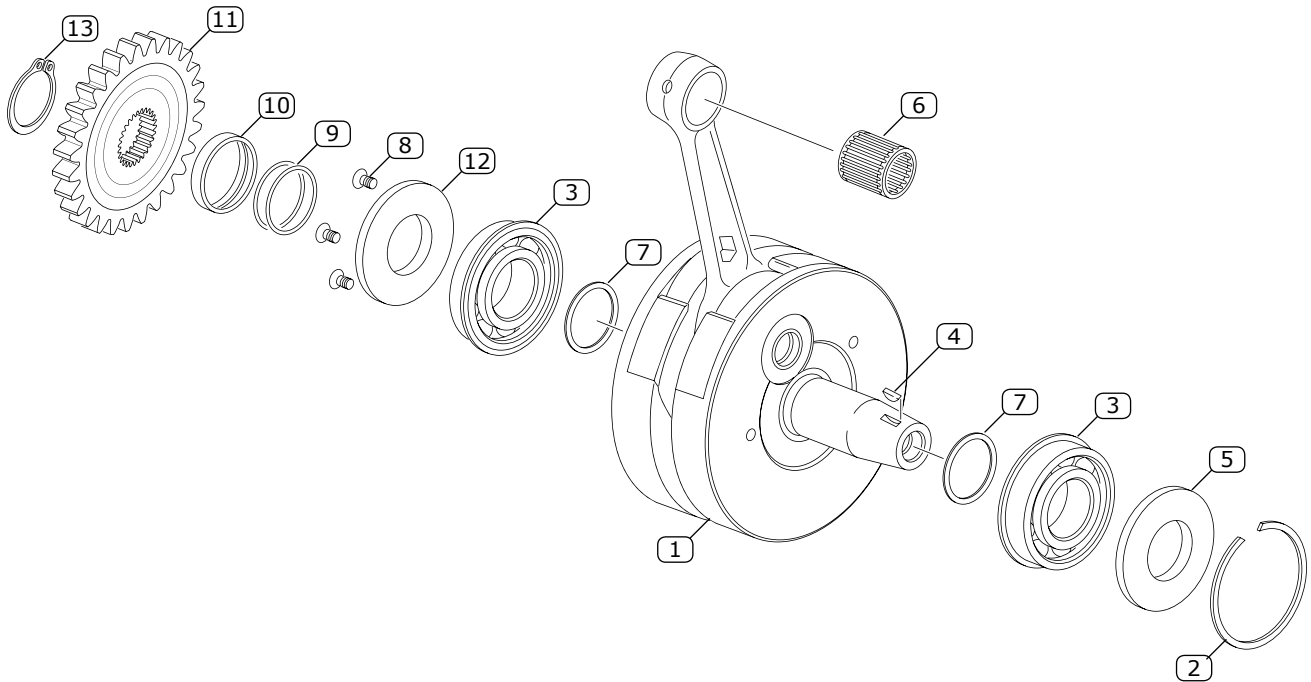

POS.	COD.	DESCRIPCIÓN	DESCRIPTION	QTY.
1	V-1262	CIGÜEÑAL 116MM 2019	CRANKSHAFT 116MM 2019	1
2	V-1349	SEEGER D.52 DIN5417	SEEGER D.52 DIN5417	1
3	V-1351	COJINETE CIGÜEÑAL 6205 NR 2RS	CRANKSHAFT BEARING 6205 NR 2RS	2
4	V-0636	CHAVETA CIGÜEÑAL DIN 6888	CRANKSHAFT COTTER DIN 6888	1
5	V-1350	RETEN CIGÜEÑAL 25X52X5	CRANKSHAFT LIP SEAL 25X52X5	1
6	V-0315	RODAMIENTO AGUJAS 18X22X22 BIELA	NEEDLE ROLLER BEARING 18X22X22 CONROD	1
7	V-0859	ARANDELA 30X25.2X0.2	WASHER 30X25.2X0.2	2
8	V-1352	TORNILLO M4X8 DIN 7991 ZN PLATA	SCREW M4X8 DIN 7991 ZN SILVER	3
9	V-1534	TORICA RODAMIENTO CIGÜEÑAL 25X1 VITON	O-RING 25X1 VITON	2
10	V-1535	CASQUILLO CIGÜEÑAL	CRANKSHAFT SLEEVE	1
11	V-1261	PIÑON TRANSMISION PRIMARIA	PRIMARY TRANSMISSION GEAR	1
12	V-1536	RETÉN CASQUILLO CIGÜEÑAL 30X52X5	CRANKSHAFT SLEEVE LIP SEAL	1
13	V-0584	SEEGER D.25X1.2 DIN471	SEEGER PINION EXIT	1