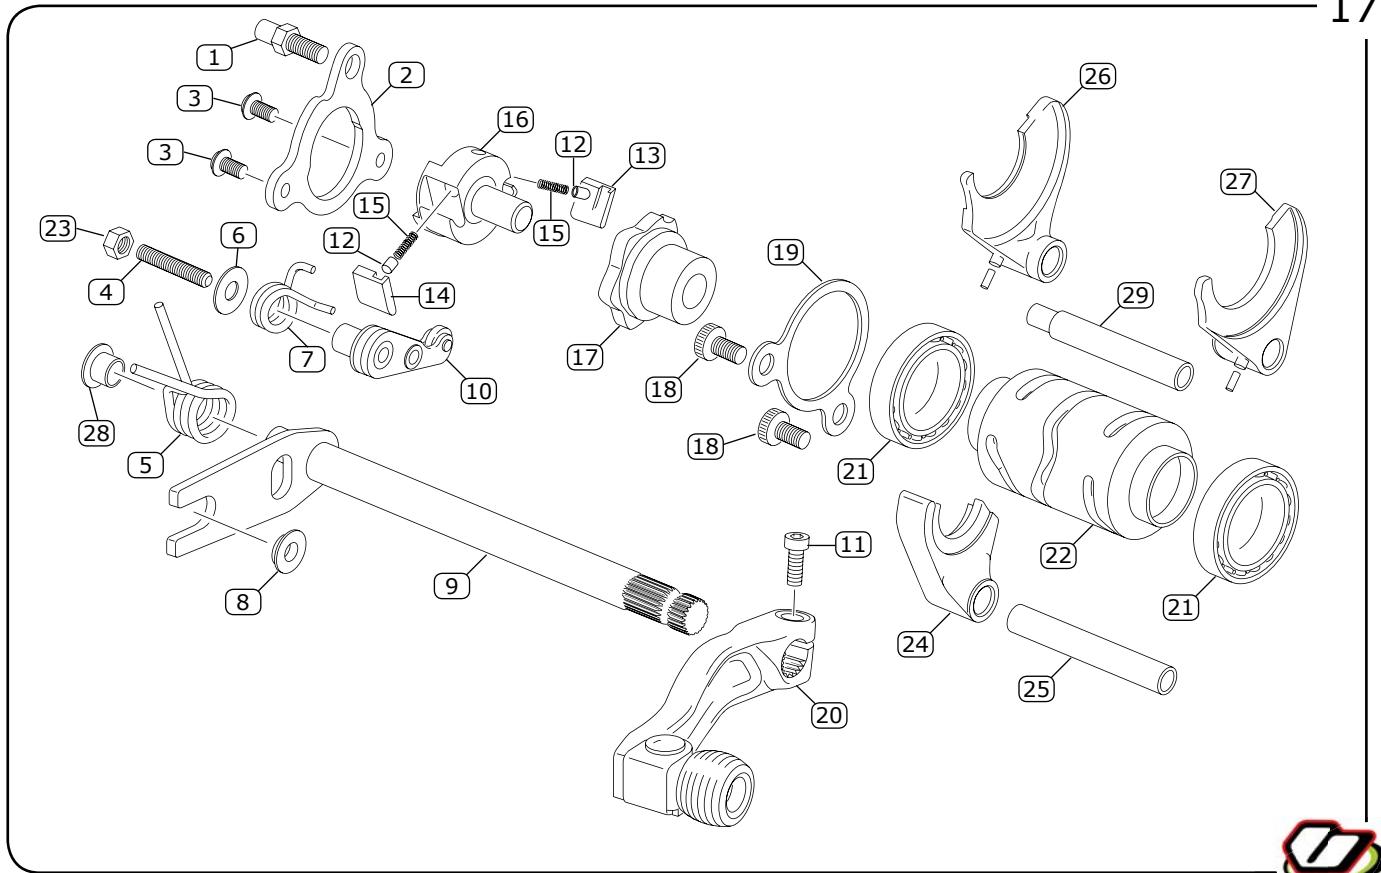

POS.	COD.	DESCRIPCIÓN	DESCRIPTION	QTY.
1	V-1318	TOPE MUELLE SELECTOR	SPRING SELECTOR STOP	1
2	V-1317	PLETINA RETORNO DESMODRÓNICO	RETURN SHIFT PLATE	1
3	V-0554	TORNILLO M5X10 DIN 912 8.8	SCREW M5X10 DIN 912 8.8	2
4	V-0811	ESPARRAGO DIN 913 (ISO 4026) M5X35	STUD M5X35 913 ISO 4026	1
5	V-0243	MUELLE FIJADOR MARCHAS	GEAR SELECTOR SPRING	1
6	V-0810	ARANDELA DIN 9021 M5	WASHER DIN 9021 M5	1
7	V-0228	MUELLE FIJADOR MARCHAS	GEAR SELECTOR SPRING	1
8	V-0220	CASQUILLO SELECTOR DESMODRÓNICO	DESMODROMIC SHIFT SLEEVE	1
9	V-0218	EJE SELECTOR	SHIFT SHAFT	1
10	V-0269	POLEA FIJADOR MARCHAS	SHIFT SELECTOR PULLEY	1
11	V-0645	TORNILLO M6X16 DIN7984 8.8	SCREW M6X16 DIN7984 8.8	1
12	V-0247	TETÓN LEVA CAMBIO	CAM SHIFT PIPE	2
13	V-0245	LEVA CAMBIO IZQUIERDA	LEFT SHIFT CAM LEVER	1
14	V-0246	LEVA CAMBIO DERECHA	RIGHT SHIFT CAM LEVER	1
15	V-0248	MUELLE TETÓN LEVA CAMBIO	CAM SHIFT PIPE SPRING	2
16	V-0221	SELECTOR DESMODRÓNICO	DRUM SHIFT CAM SHORT LEVELS	1
17	V-0226	ESTRELLA SELECTOR CAMBIO	SHIFT DRUM SELECTOR	1
18	V-0556	TORNILLO M5X10 ISO7380 10.9	SCREW M5X10 ISO7380 10.9	2
19	V-0227	PLETINA SUJECCIÓN ROD. CAMBIO	BEARING SUPPORT PLATE	1
20	V-0295	PALANCA CAMBIO	SHIFTER LEVER	1
21	V-0285	RODAMIENTO 61804 DESMODRÓNICO	BEARING 61804 SHIFT DRUM	2
22	V-0225	TAMBOR DESMODRÓNICO	DESMODROMIC SHIFT DRUM	1
23	V-0812	TUERCA M5 DIN985 AUTOBLOCANTE	M5 NUT AUTOLOCK	1
24	V-0240	HORQUILLA EJE PRIMARIO	PRIMARY SHAFT GEAR FORK	1
25	V-0244	EJE HORQUILLA 89.9MM	GEAR FORK SHAFT 89.9MM	1
26	V-0242	HORQUILLA 6ª SECUNDARIO	SECONDARY SHAFT 6TH GEAR FORK	1
27	V-0241	HORQUILLA 5ª SECUNDARIO	SECONDARY SHAFT 5TH GEAR FORK	1
28	V-0678	CASQUILLO CENTRADOR MUELLE SELECTOR	SELECTOR SHAFT CENTERING SLEEVE	1
29	V-0676	EJE HORQUILLA 2 DIÁMETROS	DOUBLE DIAMETER FORK SHAFT	1