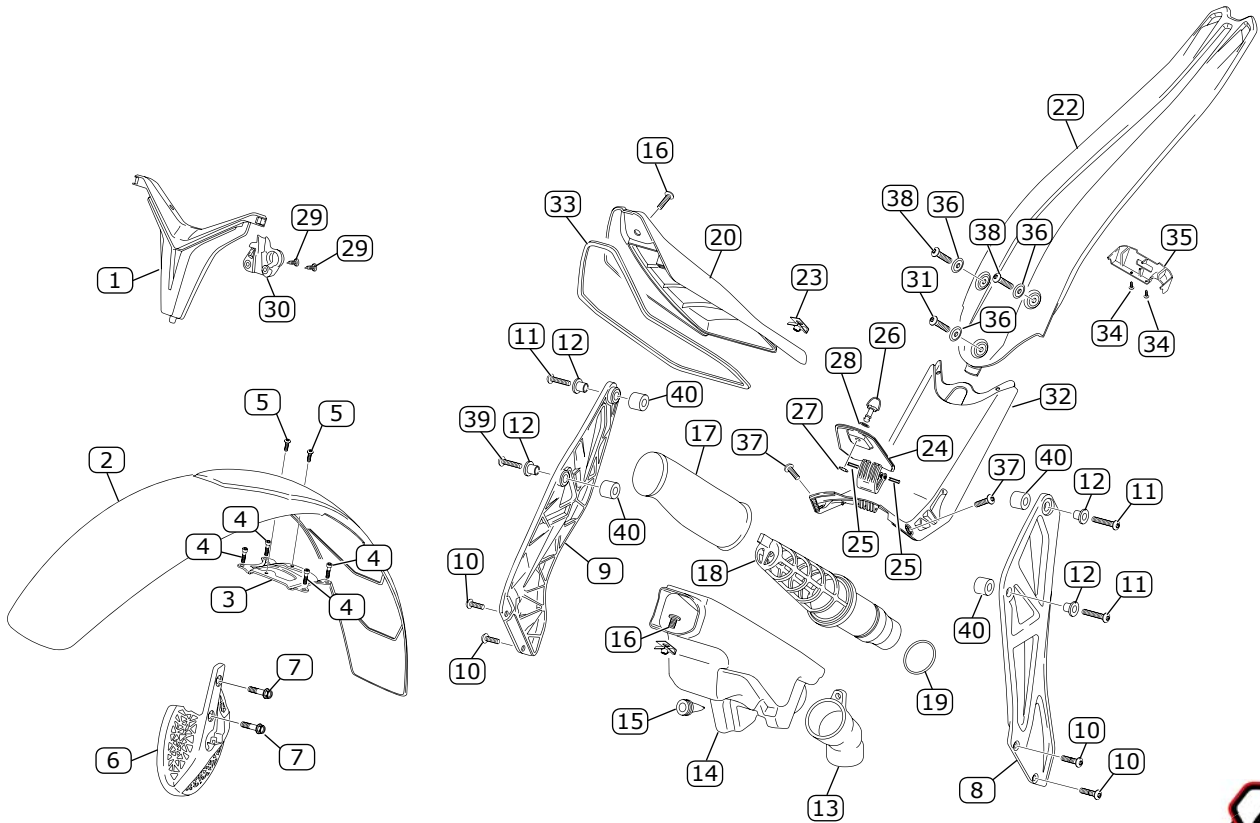

PG. 25

CILINDRO-CULATA-PISTON - CYLINDER-HEAD-PISTON

PG. 26

CUERPO INYECCIÓN - INJECTION BODY

POS.	COD.	DESCRIPCIÓN	DESCRIPTION	QTY.
1	V-0412	CARETA RACING	LIGHT COVER	1
2	V-1493	GUARDABARROS DELANTERO	FRONT MUDGUARD	1
3	V-0428	PUENTE HORQUILLA	FRONT MUDGUARD HOLDER	1
4	V-0680	TORNILLO ESPECIAL M6X14 8.8	SPECIAL SCREW M6X14 8.8	4
5	V-0440	TORNILLO M5X6 ISO 7380 8.8	SCREW M5X6 ISO 7380 8.8	2
6	V-0407	PROTECTOR DISCO FRENO DELANTERO	FRONT BRAKE DISC COVER	1
7	V-0463	TORNILLO ESPECIAL M8X30 DIN6921 8.8	SCREW M8X30 DIN6921 8.8	2
8	V-0537	PROTECTOR ESCAPE IZQUIERDO	LEFT EXHAUST PROTECTOR	1
9	V-0536	PROTECTOR ESCAPE DERECHO	RIGHT EXHAUST PROTECTOR	1
10	V-0646	TORNILLO M6X16 ISO 7380 8.8	SCREW M6X16 ISO 7380-1 8.8	4
11	V-1637	TORNILLO M6X35 ISO 7380 8.8	SCREW M6X35 ISO 7380 8.8	3
12	V-0675	CASQUILLO PROTECTOR ESCAPE	EXHAUST COVER SLEEVE	4
13	V-1733	TOBERA ADMISION CARBONO	CARBON FIBER THROTTLE BODY MANIFOLD	1
14	V-1722	CAJA FILTRO R	AIRBOX R	1
15	V-0420	VALVULA CAJA FILTRO	AIRBOX VALVE	1
16	V-0813	TORNILLO M6X12 ISO 7380-1 8.8	SCREW M6X12 ISO 7380-1 8.8	2
17	V-1726	FILTRO TWIN AIR R	TWIN AIR R FILTER FOAM	1
18	V-1724	REJILLA FILTRO AIRE R	AIR FILTER GRID R	1
19	V-0631	TORICA 44X2,50 DIN 3771	O-RING 44X2,5 DIN 3771	1
20	V-1723	TAPA CAJA FILTRO R	R AIR FILTER COVER	1
21	V-0679	TUERCA RAPIDA TRT-M6	FAST NUT TRT-M6	1
22	V-1052	GUARDABARROS TRASERO	REAR MUDGUARD	1
23	V-0572	BASE CIERRE 1/4 VUELTA	CLOSE 1/4 TURN HOLDER	1
24	V-0414	TAPA DEPÓSITO GASOLINA	FUEL TANK COVER	1
25	V-0809	PASADOR TAPA DEPÓSITO GASOLINA	FUEL TANK COVER PIN	1
26	V-0571	CIERRE 1/4 VUELTA	1/4 TURN SCREW	1
27	V-0658	ARANDELA NYLON	NYLON WASHER	1
28	V-0657	RETEN ACERO INOX. CIERRE 1/4 VUELTA	1/4 TURN STAINLESS STEEL WASHER	1
29	V-1026	TORNILLO DE ROSCA CHAPA 3.9X13	SCREW 3.9X13	2
30	V-0832	SOPORTE LED DELANTERO	FRONT LED LIGHT SUPPORT	1