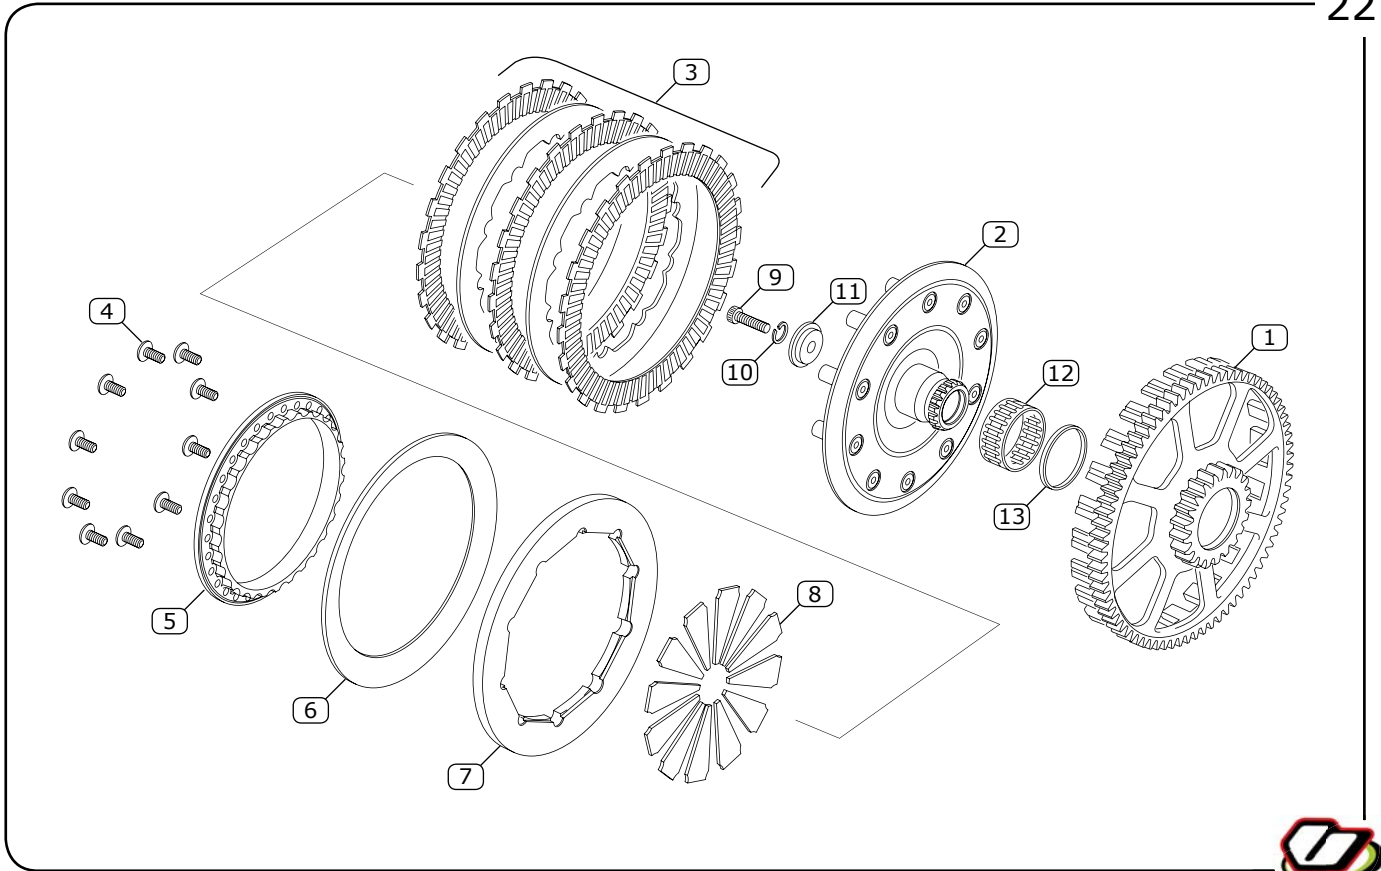

POS.	COD.	DESCRIPCIÓN	DESCRIPTION	QTY.
1	V-1209	CAMPANA EMBRAGUE	2019 CLUTCH CROWN	1
2	V-1229	CUBO EMBRAGUE COMPLETO 2019	2019 CLUTCH HUB SET	1
3	V-1642	KIT DISCOS EMBRAGUE	2019 CLUTCH DISC SET	1
4	V-0432	TORNILLO M4X10 INOX A2 TORX	SCREW M4X10 INOX A2 TORX	10
5	V-1216	SOPORTE MUELLE EMBRAGUE 2019	2019 CLUTCH SPRING SUPPORT	1
6	V-1215	MUELLE EMBRAGUE 1,5MM 2019	2019 CLUTCH SPRING 1.5MM	1
7	V-1214	PRENSA EMBRAGUE 2019	2019 CLUTCH PRESSURE PLATE	1
8	V-1217	PALANQUETA EMBRAGUE 2019	2019 CLUTCH RELEASE ARM	10
9	V-0774	TORNILLO M5X20 DIN912	SCREW M5X20 DIN912	1
10	V-1170	ARANDELA AET M5	WASHER AET M5	1
11	V-0326	CASQUILLO NUCLEO EMBRAGUE	CLUTCH HUB SLEEVE	1
12	V-0260	RODAMIENTO AGUJAS K28X31X13	NEEDLE BEARING K28X31X13	1
13	V-1651	CASQUILLO GUIA CAMPANA EMBRAGUE	CLUTCH CROWN SLEEVE	1