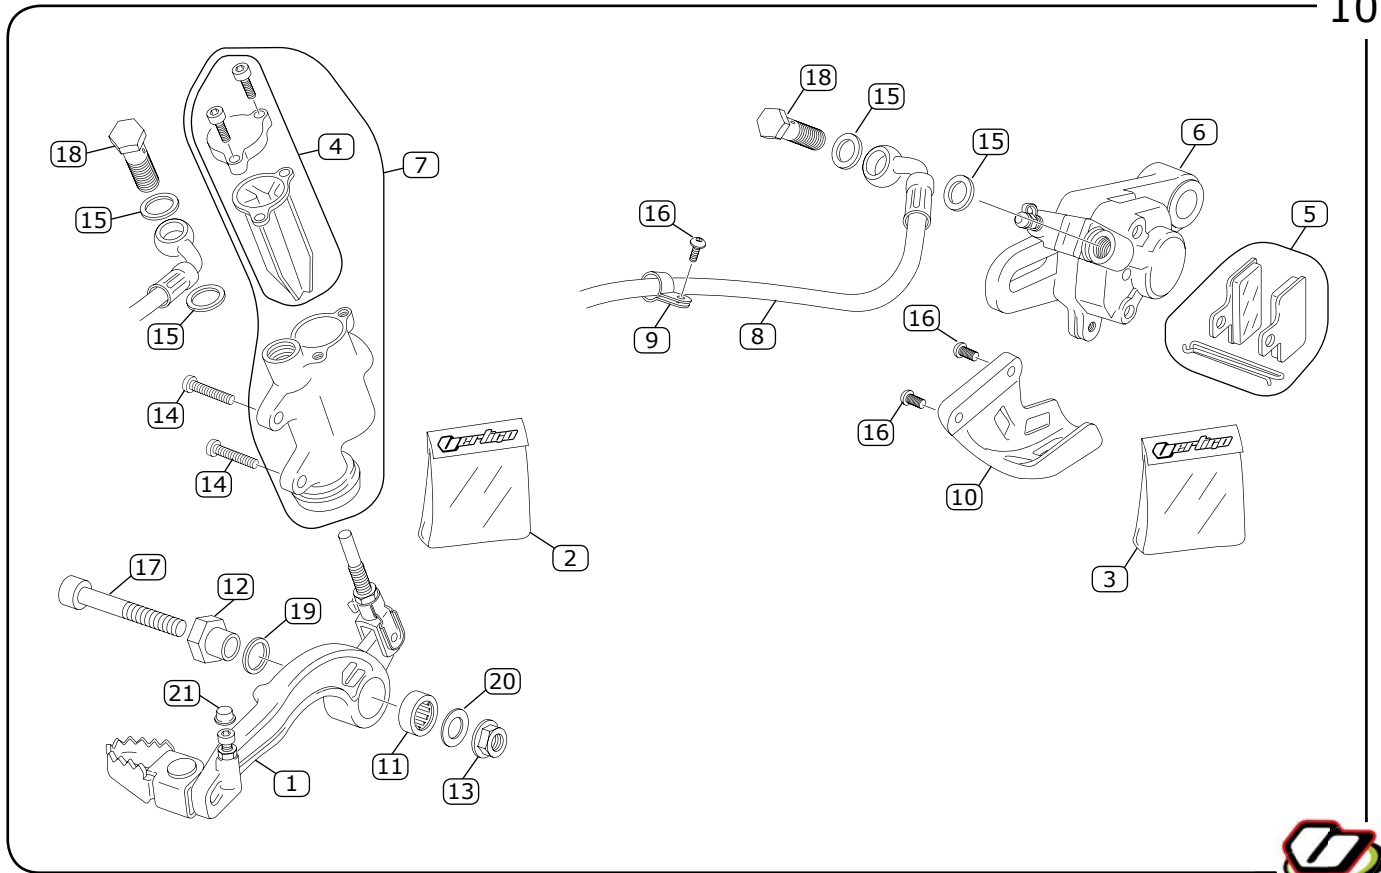

POS.	COD.	DESCRIPCIÓN	DESCRIPTION	QTY.
1	V-0294	PEDAL FRENO	BRAKE PEDAL	1
2	V-0369	KIT REPARACIÓN BOMBA FRENO TRASERO	REAR BRAKE PUMP REPAIR KIT	1
3	V-0963	KIT REPARACIÓN PINZA FRENO TRASERA	REAR BRAKE CALIPER REPAIR KIT	1
4	V-0964	KIT TAPA BOMBA FRENO TRASERO	REAR BRAKE PUMP COVER KIT	1
5	V-0368	PASTILLAS DE FRENO TRASERAS	REAR BRAKE PADS	1
6	V-0352	PINZA FRENO TRASERO	REAR BRAKE CALIPER	1
7	V-0351	BOMBA FRENO TRASERO	REAR BRAKE PUMP	1
8	0-0353	LATIGUILLO FRENO TRASERO	REAR BRAKE HOSE	1
9	V-0590	GRAPA SUJECIÓN LATIGUILLO	HOSE FASTENER CLIP	1
10	V-0513	PROTECTOR DISCO FRENO TRASERO	REAR BRAKE DISC PROTECTOR	1
11	V-0405	RODAMIENTO PEDAL FRENO	BRAKE PEDAL BEARING	1
12	V-0404	CASQUILLO HEXAGONAL	HEXAGONAL CAP	1
13	V-0685	TUERCA M8 DIN 985 AUTOBLOCANTE	NUT M8 DIN 985 AUTOLOCK	1
14	V-0561	TORNILLO M6X25 DIN 7984 8.8	SCREW M6X25 DIN 7984 8.8	2
15	V-1009	ARANDELA BANJO FRENO TRASERO	REAR BRAKE BANJO WASHER	4
16	V-0556	TORNILLO M6X10 ISO 7380 8.8	SCREW M6X10 ISO 7380 8.8	1
17	V-0466	TORNILLO M8X50 DIN6912 10.9	SCREW M8X50 DIN6912 10.9	1
18	V-1010	RACOR FRENO TRASERO	REAR BRAKE RACOR	1
19	V-1238	ARANDELA 12X24X2.5 DIN125	WASHER DIN 125 12X24X2.5	1
20	V-0874	ARANDELA M8	WASHER M8	1
21	V-1527	TAPON NEGRO DIN915 M5	BLACK CAP DIN915 M5	1