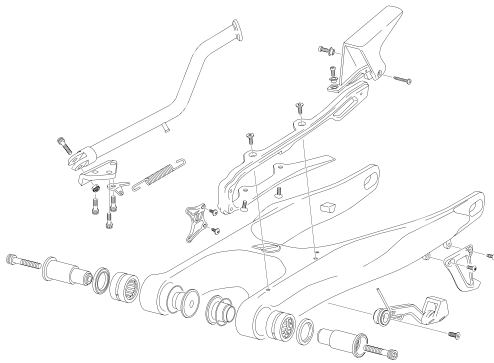

# BUSTO

REPLICA

300cc

CATÁLOGO RECAMBIOS / SPARE PARTS BOOK / PIÈCES DÉTACHÉES

PG. 1-2

PLÁSTICOS - PLASTICS

PG. 3

BASTIDOR - FRAME

PG. 4

SUBCHASIS - SUBFRAME

PG. 5-6

HORQUILLA SUSPENSIÓN - FORK

PG. 7

BASCULANTE - SWINGARM

PG. 8

AMORTIGUACIÓN - ROCKER