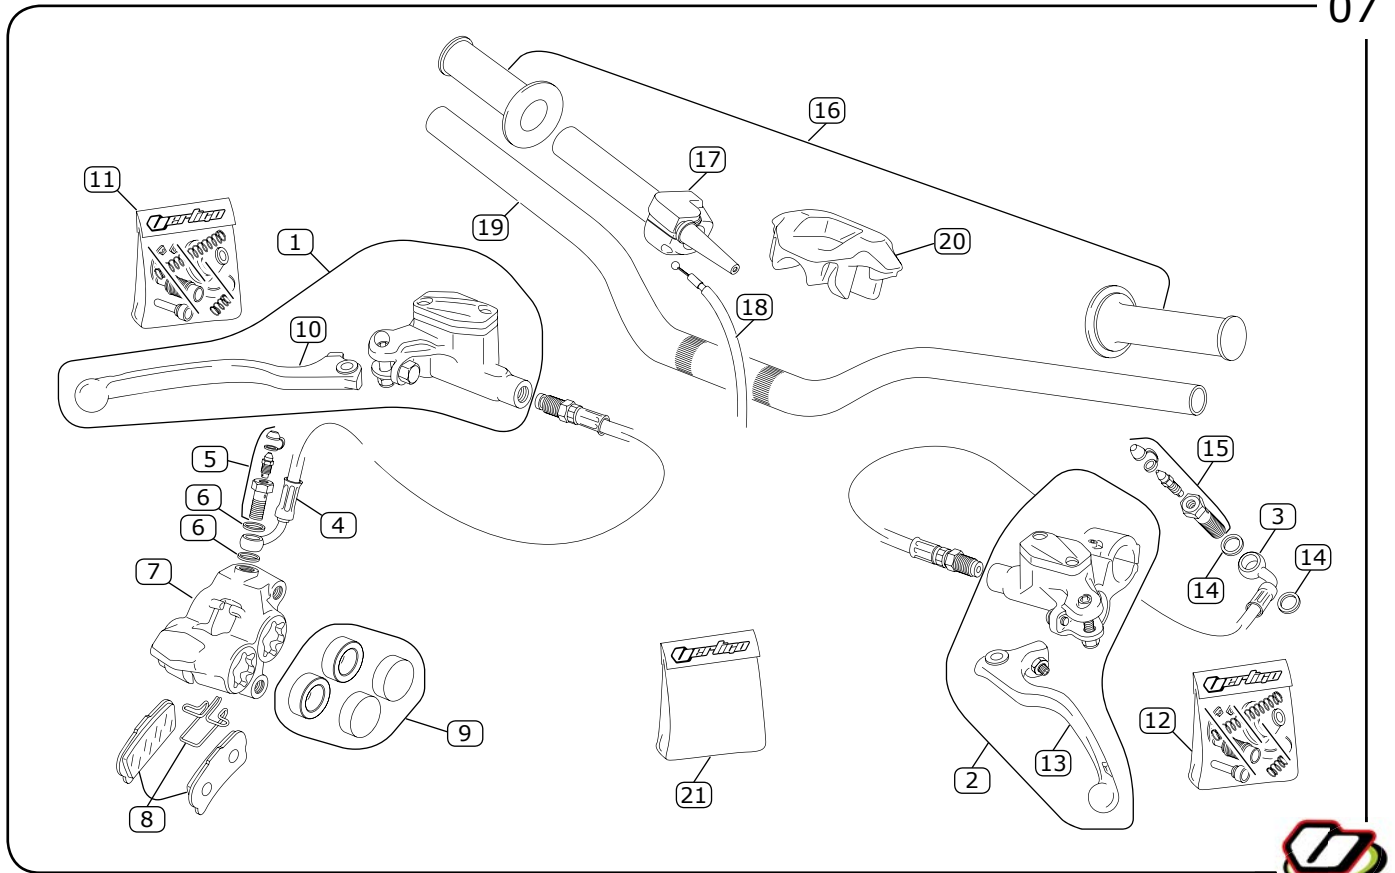

POS.	COD.	DESCRIPCIÓN	DESCRIPTION	QTY.
1	V-1576	BOMBA FRENO DELANTERA	FRONT BRAKE PUMP	1
2	V-1508	CTO. BOMBA EMBRAGUE	CLUTCH PUMP SET	1
3	V-0355	LATIGUILLO EMBRAGUE	CLUTCH HOSE	1
4	V-0364	LATIGUILLO FRENO DELANTERO	FRONT BRAKE HOSE	1
5	V-0723	RACOR FRENO DELANTERO	RACORD FRONT BRAKE	1
6	V-0724	ARANDELA BANJO	BANJO WASHER	2
7	V-1561	PINZA FRENO DELANTERA	FRONT BRAKE CALIPER	1
8	V-1562	PASTILLAS FRENO DELANTERAS 2019	2019 FRONT BRAKE PADS	1
9	V-1563	KIT REPARACIÓN PISTÓN PINZA FRENO DEL.	FRONT CALIPER PISTON REPAIR KIT	1
10	V-0366	MANETA FRENO DELANTERA	FRONT BRAKE LEVER	1
11	V-1565	KIT REPARACIÓN BOMBA FRENO DELANTERA	FRONT BRAKE PUMP REPAIR KIT	1
12	V-1566	KIT REPARACIÓN BOMBA EMBRAGUE	CLUTCH PUMP REPAIR KIT	1
13	V-0722	MANETA EMBRAGUE	CLUTCH LEVER	1
14	V-0611	ARANDELA ALU. RACORD EMBRAGUE	CLUTCH RACORD ALUMINIUM WASHER	2
15	V-0610	RACOR M10 EMBRAGUE	RACORD M10 CLUTCH	1
16	V-0895	JUEGO PUÑOS RENTHAL	RENTHAL GRIPS SET	1
17	V-0303	MANDO GAS	THROTTLE	1
18	V-0697	CABLE GAS CON TENSOR	THROTTLE WIRE WITH TENSIONER	1
19	V-1782	MANILLAR RENTHAL FATBAR NEGRO	RENTHAL FATBAR BLACK	1
20	V-1267	PROTECTOR MANILLAR RENTHAL	RENTHAL HANDLEBAR PROTECTOR	1
21	V-1674	KIT REGULACION MANETAS	LEVER ADJUSTERS	1