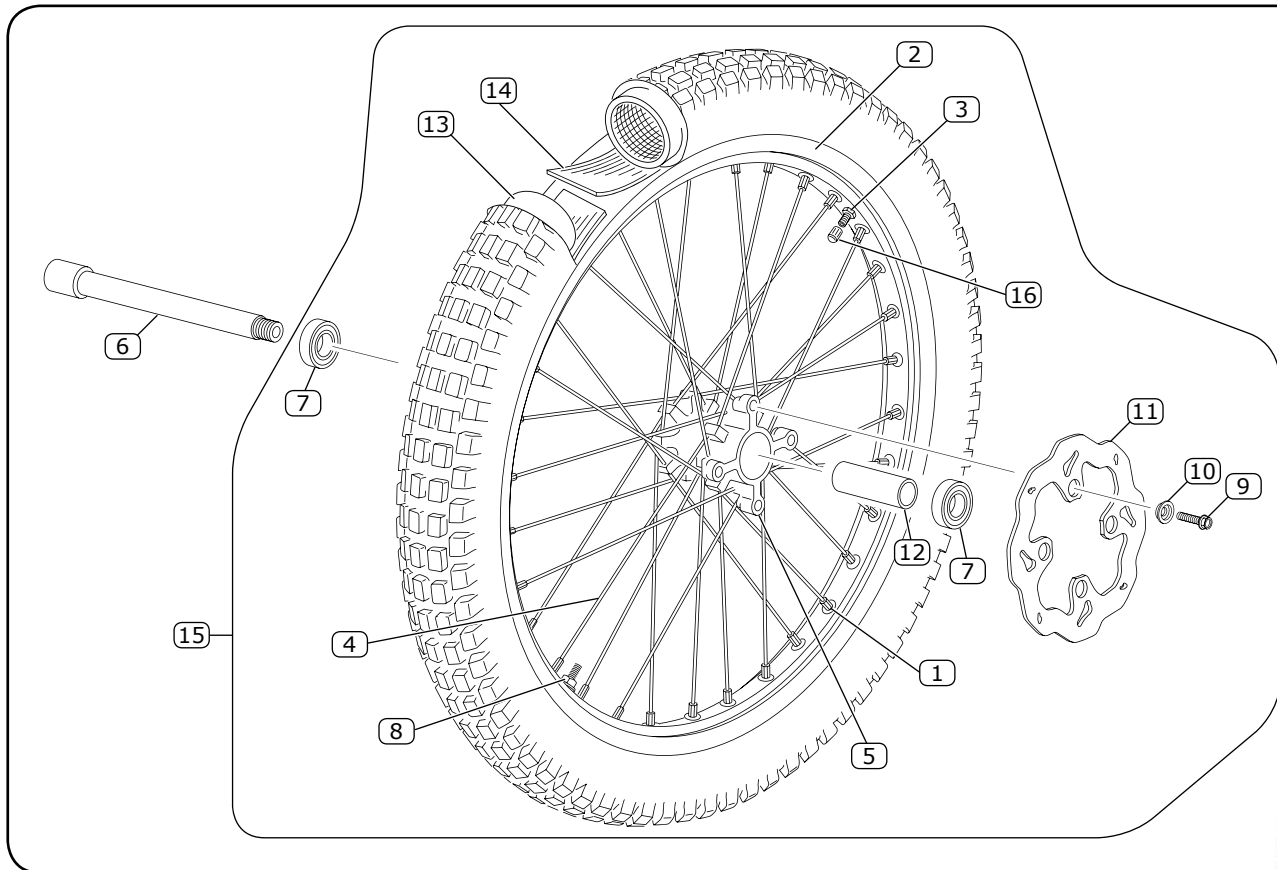

POS.	COD.	DESCRIPCIÓN	DESCRIPTION	QTY.
1	V-0373	TUERCA RADIO	SPOKE NUT	32
2	V-0371	LLANTA DEL. 1.60 X 21	FRONT RIM 1.60 X 21	1
3	V-0385	VÁLVULA TUBELESS	TUBELESS VALVE	1
4	V-0372	RADIO DEL. M3.5 X 0.6 L255 MM	FRONT WHEEL SPOKE M3.5 X 0.6 L255 MM	32
5	V-1835	BUJE DELANTERO BUSTO REPLICA	BUSTO REPLICA FRONT WHEEL HUB	1
6	V-0334	EJE RUEDA DELANTERO	FRONT WHEEL SHAFT	1
7	V-0510	RODAMIENTO BUJE 6004 2RS	BEARING HUB 6004 2 RS	2
8	V-0375	AGARRE CUBIERTA DELANTERA	FRONT WHEEL GRIP	1
9	V-0437	TORNILLO ESPECIAL M6X20 ESP. DISCO FRENO	SPECIAL SCREW M6X20 BRAKE DISC SPACER	4
10	V-0325	CASQUILLO DISCO FRENO FLOTANTE	FLOATING BRAKE DISC SLEEVE	4
11	V-0348	DISCO FRENO DELANTERO	FRONT BRAKE DISC	1
12	V-1003	CASQUILLO INTERIOR BUJE DEL.	FRONT HUB INNER SLEEVE	1
13	V-0278	CAMARA DELANTERA 21MD VALVE TR4	FRONT INNER TUBE 21MD VALVE TR4	1
14	V-0747	PROTECTOR CAMARA AIRE DEL.	FRONT INNERTUBE PROTECTOR	1
15	V-1783	CTO. RUEDA DELANTERA BUSTO REPLICA	2021 BUSTO REPLICA FRONT WHEEL SET	1
16	V-0762	TAPÓN VALVULA VERDE	GREEN VALVE CAP	1