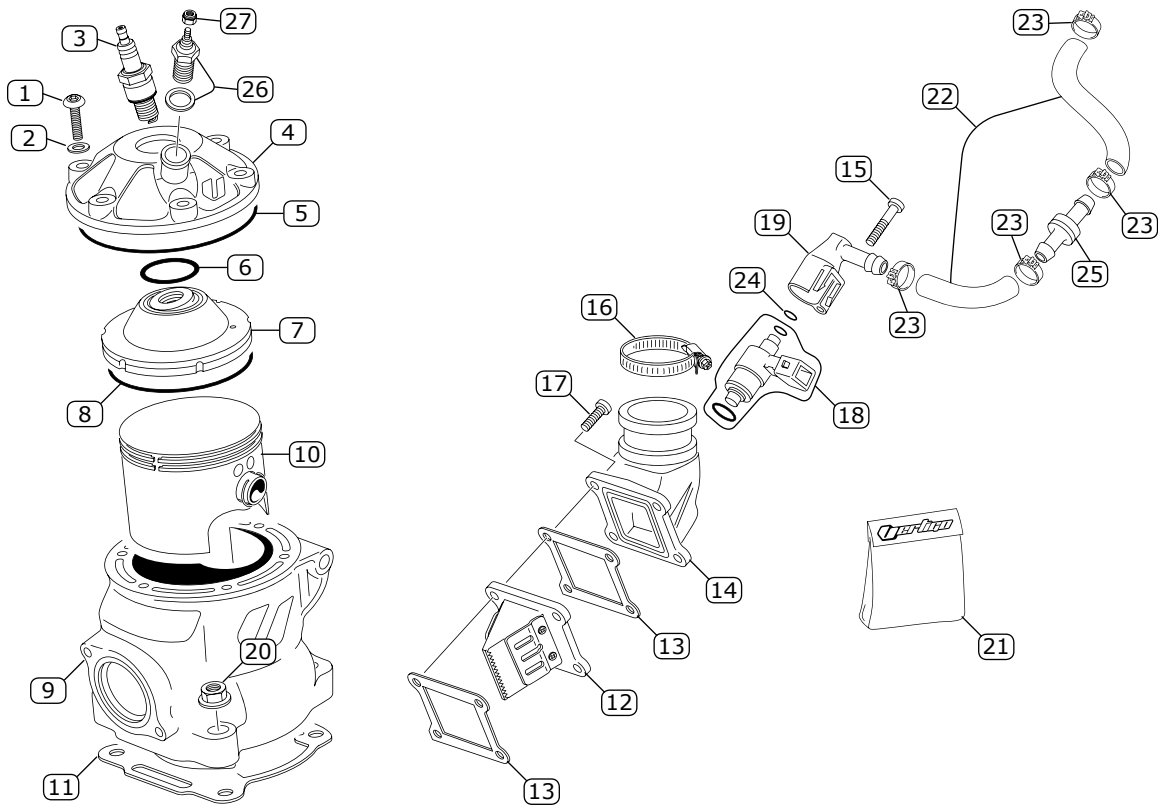

POS.	COD.	DESCRIPCIÓN	DESCRIPTION	QTY.
1	V-0314	MIRILLA VISOR ACEITE	WINDOW DISPLAY OIL	1
2	V-1274	TAPÓN LLENADO ACEITE ROJO	OIL FILLER CAP RED	1
3	V-0472	ARANDELA COBRE TAPÓN ACEITE	COOPER WASHER OIL	1
4	V-0339	RETÉN 18X24X4	LIP SEAL 18X24X4	1
5	V-1427	TAPA EMBRAGUE	CLUTCH COVER	1
6	V-0448	TORNILLO M5X20 DIN 912 8.8	SCREW M5X20 DIN 912 8.8	9
7	V-0262	JUNTA TAPA EMBRAGUE	CLUTCH COVER GASKET	2
8	V-0662	TORICA BOMBIN EMBRAGUE 11.5X1.5	CLUTCH PUMP O-RING 11.5X1.5	2
9	V-0527	JUNTA TAPA ALTERNADOR	FLYWHEEL COVER GASKET	2
10	V-1347	TAPA ALTERNADOR	FLYWHEEL COVER	1
11	V-0308	MUELLE PISTON EMBRAGUE	CLUTCH PISTON SPRING	1
12	V-0307	GUIA MUELLE PISTÓN EMBRAGUE	CLUTCH PISTON SPRING GUIDE	1
13	V-0305	PISTON BOMBIN EMBRAGUE	CLUTCH PUMP PISTON	1
14	V-0286	ROD. AXIAL AGUJAS AXK1730 EMP. EMBRAGUE	AXIAL NEEDLE BEARING CLUTCH PISTON BEARING	1
15	V-1231	EMPUJADOR EMBRAGUE	CLUTCH PISTON BEARING PLATE	1
16	V-0452	TORNILLO M5X25MM	SCREW M5X25MM	3
17	V-0905	PROTECTOR CARBONO 3K TAPA EMBRAGUE	CLUTCH COVER 3K CARBON FIBER PROTECTOR	1
18	V-0906	PROTECTOR CARBONO 3K TAPA ENCENDIDO	IGNITION COVER 3K CARBON FIBER PROTECTOR	1

POS.	COD.	DESCRIPCIÓN	DESCRIPTION	QTY.
1	V-1209	CAMPANA EMBRAGUE	2019 CLUTCH CROWN	1
2	V-1229	CUBO EMBRAGUE COMPLETO 2019	2019 CLUTCH HUB SET	1
3	V-1642	KIT DISCOS EMBRAGUE	2019 CLUTCH DISC SET	1
4	V-0432	TORNILLO M4X10 INOX A2 TORX	SCREW M4X10 INOX A2 TORX	10
5	V-1216	SOPORTE MUELLE EMBRAGUE 2019	2019 CLUTCH SPRING SUPPORT	1
6	V-1215	MUELLE EMBRAGUE 1,5MM 2019	2019 CLUTCH SPRING 1.5MM	1
7	V-1214	PRENSA EMBRAGUE 2019	2019 CLUTCH PRESSURE PLATE	1
8	V-1217	PALANQUETA EMBRAGUE 2019	2019 CLUTCH RELEASE ARM	10
9	V-0774	TORNILLO M5X20 DIN912	SCREW M5X20 DIN912	1
10	V-1170	ARANDELA AET M5	WASHER AET M5	1
11	V-0326	CASQUILLO NUCLEO EMBRAGUE	CLUTCH HUB SLEEVE	1
12	V-0260	RODAMIENTO AGUJAS K28X31X13	NEEDLE BEARING K28X31X13	1
13	V-1651	CASQUILLO GUIA CAMPANA EMBRAGUE	CLUTCH CROWN SLEEVE	1