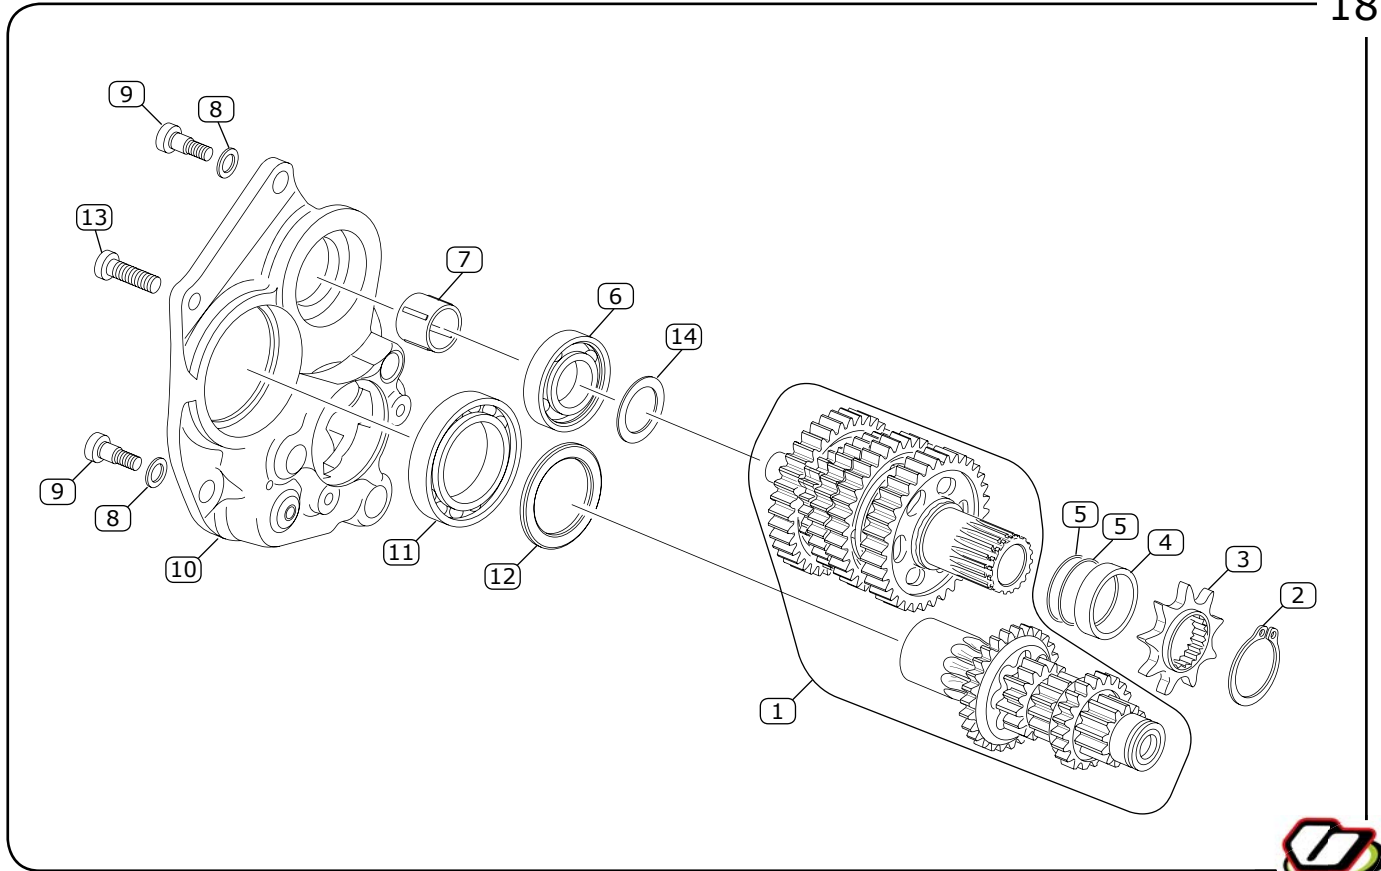

POS.	COD.	DESCRIPCIÓN	DESCRIPTION	QTY.
1	V-1318	TOPE MUELLE SELECTOR	SPRING SELECTOR STOP	1
2	V-1317	PLETINA RETORNO DESMODRÓNICO	RETURN SHIFT PLATE	1
3	V-0554	TORNILLO M5X10 DIN 912 8.8	SCREW M5X10 DIN 912 8.8	2
4	V-0811	ESPARRAGO DIN 913 (ISO 4026) M5X35	STUD M5X35 913 ISO 4026	1
5	V-0243	MUELLE FIJADOR MARCHAS	GEAR SELECTOR SPRING	1
6	V-0810	ARANDELA DIN 9021 M5	WASHER DIN 9021 M5	1
7	V-0228	MUELLE FIJADOR MARCHAS	GEAR SELECTOR SPRING	1
8	V-0220	CASQUILLO SELECTOR DESMODRÓNICO	DESMODROMIC SHIFT SLEEVE	1
9	V-0218	EJE SELECTOR	SHIFT SHAFT	1
10	V-0269	POLEA FIJADOR MARCHAS	SHIFT SELECTOR PULLEY	1
11	V-0645	TORNILLO M6X16 DIN7984 8.8	SCREW M6X16 DIN7984 8.8	1
12	V-0247	TETÓN LEVA CAMBIO	CAM SHIFT PIPE	2
13	V-0245	LEVA CAMBIO IZQUIERDA	LEFT SHIFT CAM LEVER	1
14	V-0246	LEVA CAMBIO DERECHA	RIGHT SHIFT CAM LEVER	1
15	V-0248	MUELLE TETÓN LEVA CAMBIO	CAM SHIFT PIPE SPRING	2
16	V-0221	SELECTOR DESMODRÓNICO	DRUM SHIFT CAM SHORT LEVELS	1
17	V-0226	ESTRELLA SELECTOR CAMBIO	SHIFT DRUM SELECTOR	1
18	V-0556	TORNILLO M5X10 ISO7380 10.9	SCREW M5X10 ISO7380 10.9	2
19	V-0227	PLETINA SUJECCIÓN ROD. CAMBIO	BEARING SUPPORT PLATE	1
20	V-0295	PALANCA CAMBIO	SHIFTER LEVER	1
21	V-0285	RODAMIENTO 61804 DESMODRÓNICO	BEARING 61804 SHIFT DRUM	2
22	V-0225	TAMBOR DESMODRÓNICO	DESMODROMIC SHIFT DRUM	1
23	V-0812	TUERCA M5 DIN985 AUTOBLOCANTE	M5 NUT AUTOLOCK	1
24	V-0240	HORQUILLA EJE PRIMARIO	PRIMARY SHAFT GEAR FORK	1
25	V-0244	EJE HORQUILLA 89.9MM	GEAR FORK SHAFT 89.9MM	1
26	V-0242	HORQUILLA 6ª SECUNDARIO	SECONDARY SHAFT 6TH GEAR FORK	1
27	V-0241	HORQUILLA 5ª SECUNDARIO	SECONDARY SHAFT 5TH GEAR FORK	1
28	V-0678	CASQUILLO CENTRADOR MUELLE SELECTOR	SELECTOR SHAFT CENTERING SLEEVE	1
29	V-0676	EJE HORQUILLA 2 DIÁMETROS	DOUBLE DIAMETER FORK SHAFT	1