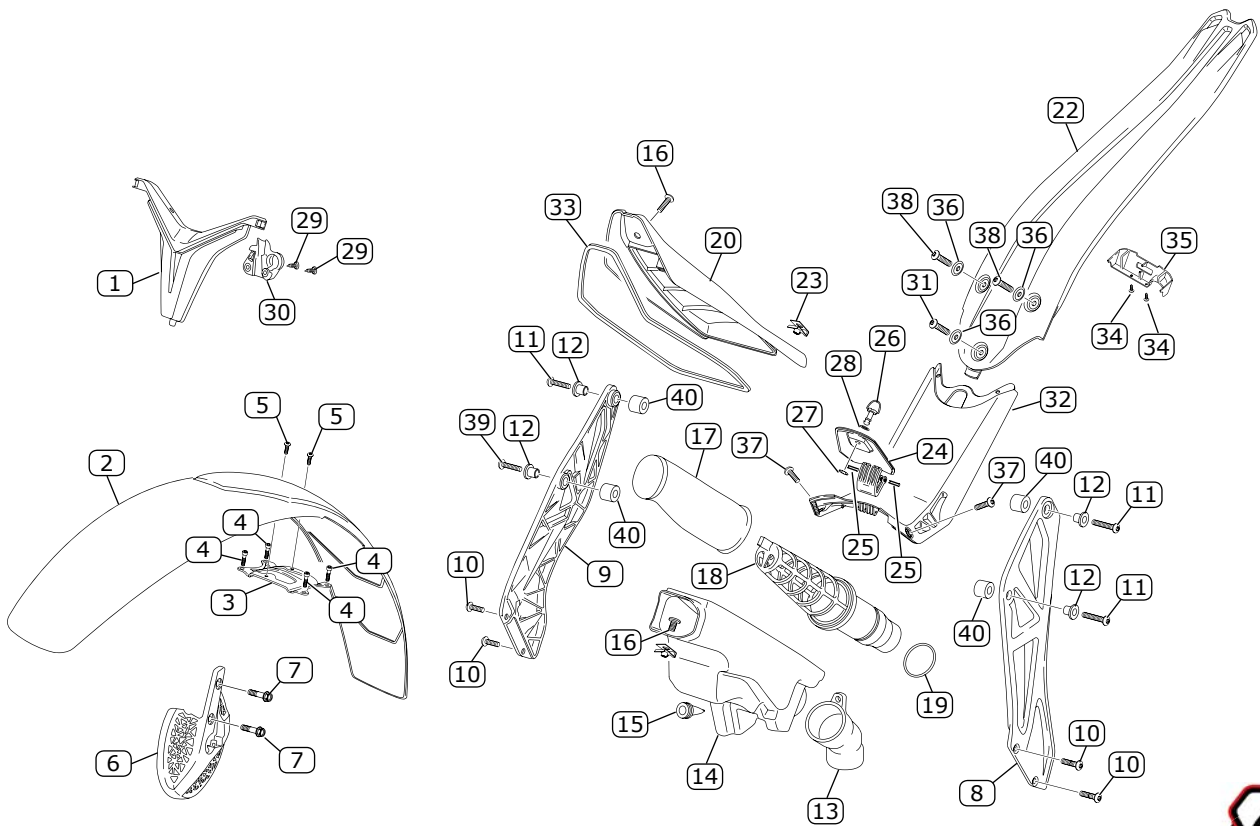

PG. 25

CILINDRO-CULATA-PISTON - CYLINDER-HEAD-PISTON

PG. 26

CUERPO INYECCIÓN - INJECTION BODY

POS.	COD.	DESCRIPCIÓN	DESCRIPTION	QTY.
1	V-0412	CARETA RACING	LIGHT COVER	1
2	V-1493	GUARDABARROS DELANTERO	FRONT MUDGUARD	1
3	V-0428	PUENTE HORQUILLA	FRONT MUDGUARD HOLDER	1
4	V-0680	TORNILLO ESPECIAL M6X14 8.8	SPECIAL SCREW M6X14 8.8	4
5	V-0440	TORNILLO M5X6 ISO 7380 8.8	SCREW M5X6 ISO 7380 8.8	2
6	V-0407	PROTECTOR DISCO FRENO DELANTERO	FRONT BRAKE DISC COVER	1
7	V-0463	TORNILLO ESPECIAL M8X30 DIN6921 8.8	SCREW M8X30 DIN6921 8.8	2
8	V-0537	PROTECTOR ESCAPE IZQUIERDO	LEFT EXHAUST PROTECTOR	1
9	V-0536	PROTECTOR ESCAPE DERECHO	RIGHT EXHAUST PROTECTOR	1
10	V-0646	TORNILLO M6X16 ISO 7380 8.8	SCREW M6X16 ISO 7380-1 8.8	4
11	V-1637	TORNILLO M6X35 ISO 7380 8.8	SCREW M6X35 ISO 7380 8.8	3
12	V-0675	CASQUILLO PROTECTOR ESCAPE	EXHAUST COVER SLEEVE	4
13	V-1733	TOBERA ADMISION CARBONO	CARBON FIBER THROTTLE BODY MANIFOLD	1
14	V-1722	CAJA FILTRO R	AIRBOX R	1
15	V-0420	VALVULA CAJA FILTRO	AIRBOX VALVE	1
16	V-0813	TORNILLO M6X12 ISO 7380-1 8.8	SCREW M6X12 ISO 7380-1 8.8	2
17	V-1726	FILTRO TWIN AIR R	TWIN AIR R FILTER FOAM	1
18	V-1724	REJILLA FILTRO AIRE R	AIR FILTER GRID R	1
19	V-0631	TORICA 44X2,50 DIN 3771	O-RING 44X2,5 DIN 3771	1
20	V-1723	TAPA CAJA FILTRO R	R AIR FILTER COVER	1
21	V-0679	TUERCA RAPIDA TRT-M6	FAST NUT TRT-M6	1
22	V-1052	GUARDABARROS TRASERO	REAR MUDGUARD	1
23	V-0572	BASE CIERRE 1/4 VUELTA	CLOSE 1/4 TURN HOLDER	1
24	V-0414	TAPA DEPÓSITO GASOLINA	FUEL TANK COVER	1
25	V-0809	PASADOR TAPA DEPÓSITO GASOLINA	FUEL TANK COVER PIN	1
26	V-0571	CIERRE 1/4 VUELTA	1/4 TURN SCREW	1
27	V-0658	ARANDELA NYLON	NYLON WASHER	1
28	V-0657	RETEN ACERO INOX. CIERRE 1/4 VUELTA	1/4 TURN STAINLESS STEEL WASHER	1
29	V-1026	TORNILLO DE ROSCA CHAPA 3.9X13	SCREW 3.9X13	2
30	V-0832	SOPORTE LED DELANTERO	FRONT LED LIGHT SUPPORT	1