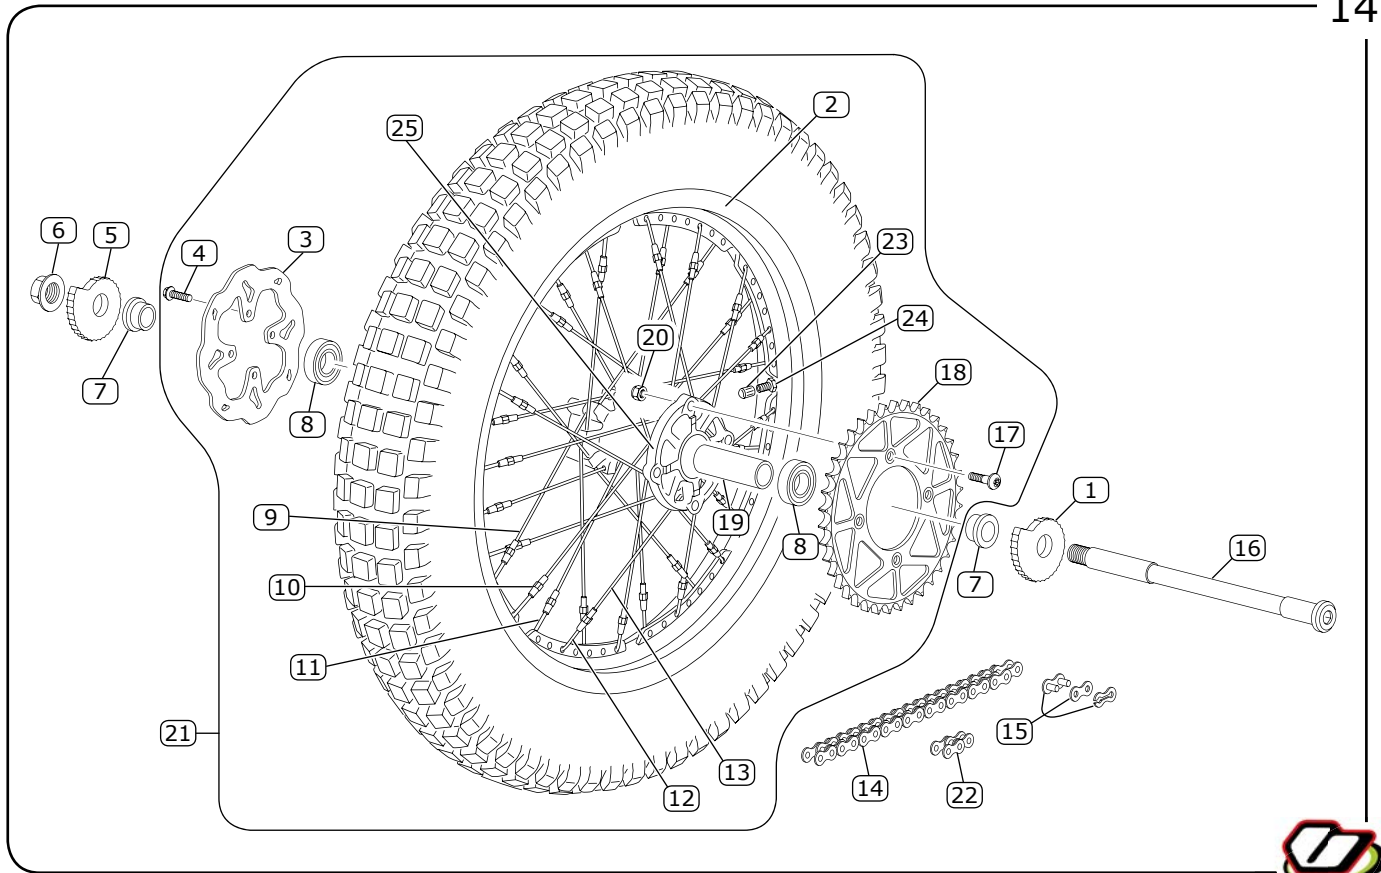

POS.	COD.	DESCRIPCIÓN	DESCRIPTION	QTY.
1	V-0332	EXCENTRICA RUEDA TRAS IZQUIERDA	LEFT REAR WHEEL ECCENTRIC WASHER	1
2	V-0378	LLANTA TRASERA 2.15 X 18 TUBELESS	REAR RIM 2.15 X 18 TUBELESS	1
3	V-1275	DISCO FRENO TRASERO FIM	FIM HOMOLOGATED REAR BRAKE DISC	1
4	V-0682	TORNILLO ESPECIAL M6X20 DISCO FRENO	SPECIAL SCREW M6X20 BRAKE DISC	4
5	V-0331	EXCENTRICA RUEDA TRAS DERECHA	RIGHT REAR WHEEL ECCENTRIC WASHER	1
6	V-0552	TUERCA RUEDA TRASERA	REAR WHEEL NUT	1
7	V-0549	CASQUILLO RUEDA TRASERA	REAR WHEEL SLEEVE	2
8	V-0510	RODAMIENTO BUJE 6004 2RS	BEARING HUB 6004 2 RS	2
9	V-0381	RADIO RUEDA TRASERA M4 X 0.7 L165 MM	REAR WHEEL SPOKE M4 X 0.7 L165 MM	16
10	V-0383	TUERCA TENSOR RADIO M4	REAR WHEEL SPOKE NUT M4	32
11	V-0382	RADIO RUEDA TRAS. M4 X 0.7 LG 34.5 MM	REAR WHEEL SPOKE M4 X 0.7 LG 34.5MM	16
12	V-0380	RADIO RUEDA TRAS. CORONA M4 X 0.7 L36 MM	REAR WHEEL SPOKE CROWN SIDE M4X0.7 L36 MM	16
13	V-0379	RADIO RUEDA TRAS. CORONA M4 X 0.7 L175 MM	REAR WHEEL SPOKE CROWN SIDE M4X0.7 L175 MM	16
14	V-1031	CADENA REGINA - 102	CHAIN REGINA - 102	1
15	V-0674	ENGANCHE CADENA	CHAIN LINK	1
16	V-0333	EJE RUEDA TRASERO	REAR WHEEL SHAFT	1
17	V-0681	TORNILLO ESPECIAL CORONA M8 X 25 MM	SPECIAL SCREW M8X25 10.9 REAR SPROCKET	4
18	V-1502	CORONA Z42	CHAINWHEEL Z42	1
19	V-1004	CASQUILLO INTERIOR BUJE TRASERO	REAR HUB INNER SLEEVE	1
20	V-0470	TUERCA M8 DIN 985 AUTOBLOCANTE	NUT M8 DIN 985 AUTO LOCK	4
21	V-1784	CTO RUEDA TRASERA BUSTO REPLICA 2021	2021 BUSTO REPLICA REAR WHEEL SET	1
22	V-1032	MEDIA MALLA	HALF CHAIN LINK	1
23	V-0762	TAPÓN VALVULA VERDE	GREEN VALVE CAP	1
24	V-0385	VÁLVULA TUBELESS	TUBELESS VALVE	1
25	V-1836	BUJE TRASERO BUSTO REPLICA	BUSTO REPLICA REAR WHEEL HUB	1