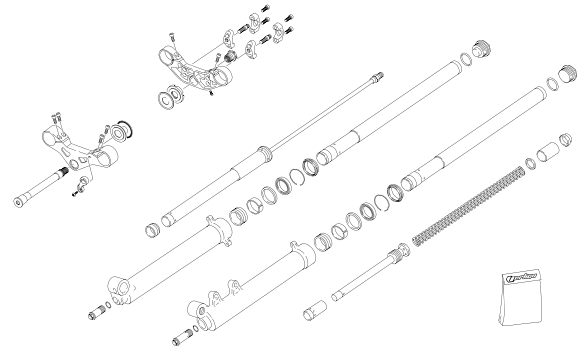

HORQUILLA SUSPENSIÓN - FORK

PG. 7