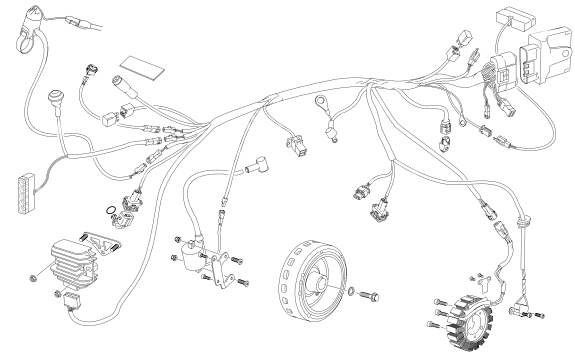

INSTALACIÓN ELÉCTRICA - ELECTRICAL SYSTEM

PG. 15