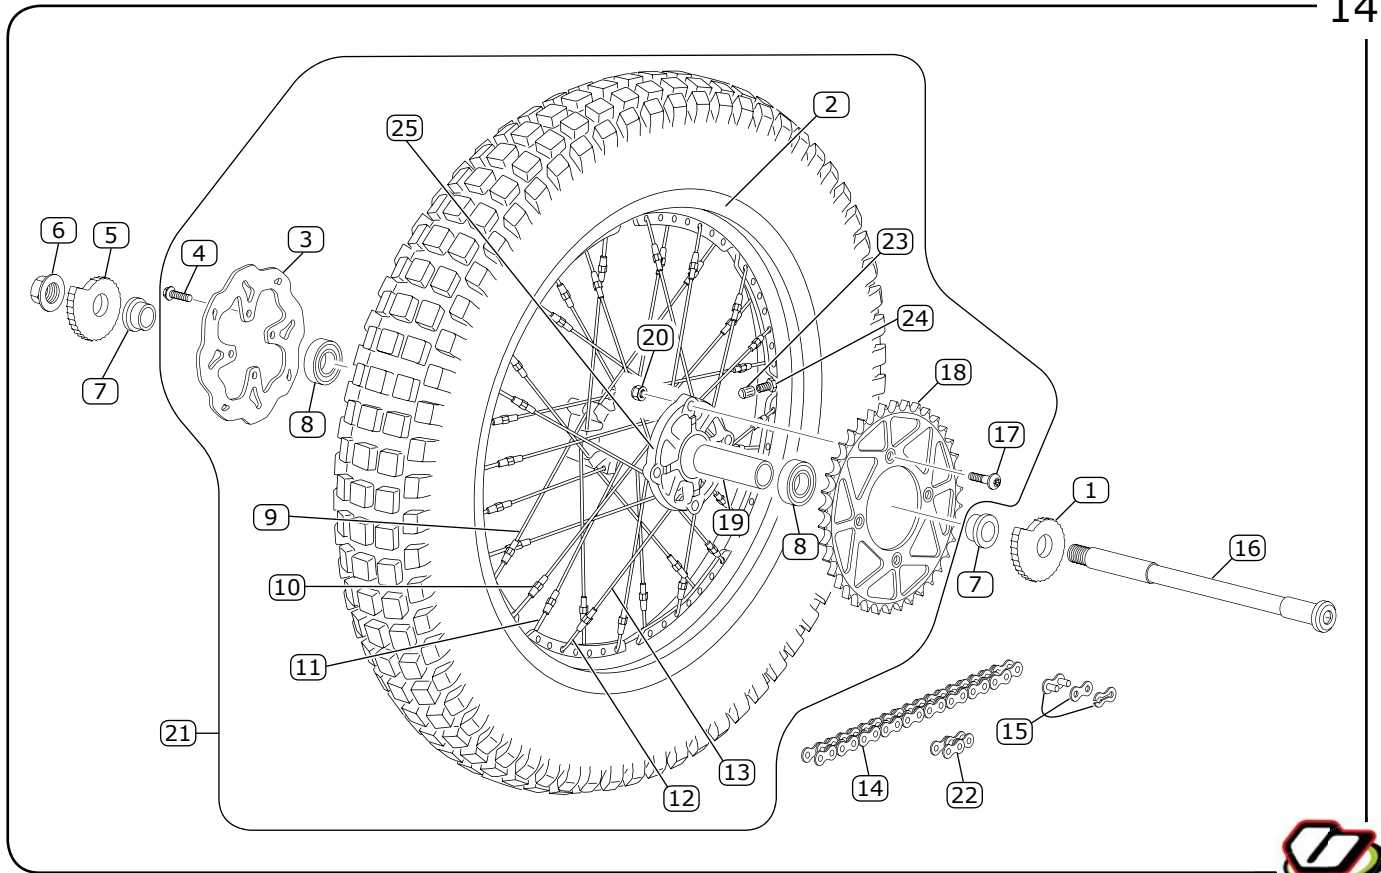

POS.	COD.	DESCRIPCIÓN	DESCRIPTION	QTY.
1	V-0332	EXCENTRICA RUEDA TRAS IZQUIERDA	LEFT REAR WHEEL ECCENTRIC WASHER	1
2	V-0378	LLANTA TRASERA 2.15 X 18 TUBELESS	REAR RIM 2.15 X 18 TUBELESS	1
3	V-1275	DISCO FRENO TRASERO FIM	FIM HOMOLOGATED REAR BRAKE DISC	1
4	V-0682	TORNILLO ESPECIAL M6X20 DISCO FRENO	SPECIAL SCREW M6X20 BRAKE DISC	4
5	V-0331	EXCENTRICA RUEDA TRAS DERECHA	RIGHT REAR WHEEL ECCENTRIC WASHER	1
6	V-0552	TUERCA RUEDA TRASERA	REAR WHEEL NUT	1
7	V-0549	CASQUILLO RUEDA TRASERA	REAR WHEEL SLEEVE	2
8	V-0510	RODAMIENTO BUJE 6004 2RS	BEARING HUB 6004 2 RS	2
9	V-0381	RADIO RUEDA TRASERA M4 X 0.7 L165 MM	REAR WHEEL SPOKE M4 X 0.7 L165 MM	16
10	V-0383	TUERCA TENSOR RADIO M4	REAR WHEEL SPOKE NUT M4	32
11	V-0382	RADIO RUEDA TRAS. M4 X 0.7 LG 34.5 MM	REAR WHEEL SPOKE M4 X 0.7 LG 34.5MM	16
12	V-0380	RADIO RUEDA TRAS. CORONA M4 X 0.7 L36 MM	REAR WHEEL SPOKE CROWN SIDE M4X0.7 L36 MM	16
13	V-0379	RADIO RUEDA TRAS. CORONA M4 X 0.7 L175 MM	REAR WHEEL SPOKE CROWN SIDE M4X0.7 L175 MM	16
14	V-1031	CADENA REGINA - 102	CHAIN REGINA - 102	1
15	V-0674	ENGANCHE CADENA	CHAIN LINK	1
16	V-0333	EJE RUEDA TRASERO	REAR WHEEL SHAFT	1
17	V-0681	TORNILLO ESPECIAL CORONA M8 X 25 MM	SPECIAL SCREW M8X25 10.9 REAR SPROCKET	4
18	V-1502	CORONA Z42	CHAINWHEEL Z42	1
19	V-1004	CASQUILLO INTERIOR BUJE TRASERO	REAR HUB INNER SLEEVE	1
20	V-0470	TUERCA M8 DIN 985 AUTOBLOCANTE	NUT M8 DIN 985 AUTO LOCK	4
21	V-1776	CTO RUEDA TRASERA	REAR WHEEL SET	1
22	V-1032	MEDIA MALLA	HALF CHAIN LINK	1
23	V-0762	TAPÓN VALVULA VERDE	GREEN VALVE CAP	1
24	V-0385	VÁLVULA TUBELESS	TUBELESS VALVE	1
25	V-1633	BUJE TRASERO BUSTO REPLICA	BUSTO REPLICA REAR WHEEL HUB	1