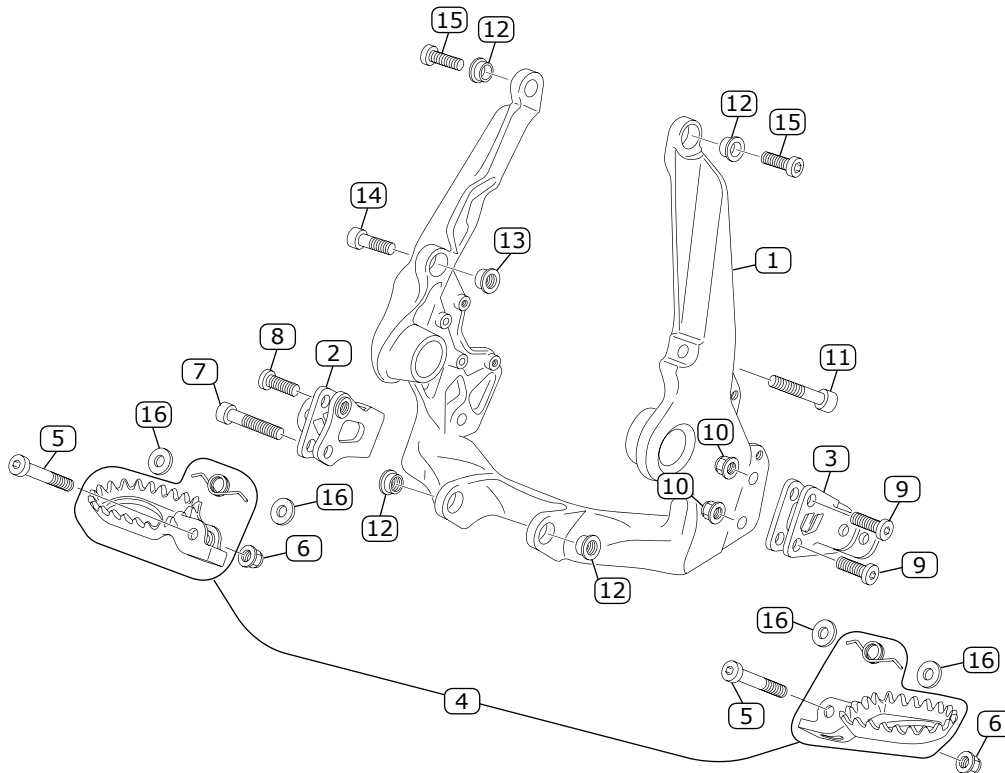

POS.	COD.	DESCRIPCIÓN	DESCRIPTION	QTY.
1	V-0347	SUBCHASIS TRASERO	REAR FRAME	1
2	V-0425	SOPORTE ESTRIBERA DERECHO	RIGHT SIDE FOOTREST SUPPORT	1
3	V-0426	SOPORTE ESTRIBERA IZQUIERDO	LEFT SIDE FOOTREST SUPPORT	1
4	V-1715	SET ESTRIBERAS RAPTOR TITANIO	RAPTOR TITANIUM FOOTPEGS	1
5	V-0469	TORNILLO ESPECIAL M8X45 8.8	SCREW M8X45 8.8	2
6	V-0470	TUERCA M8 AUTOBLOCANTE	M8 AUTOLOCK NUT	2
7	V-0466	TORNILLO M8X50 DIN6912 10.9	SCREW M8X50 DIN6912 10.9	1
8	V-0443	TORNILLO ESPECIAL M8X20 DIN 6912 10.9	SCREW M8X20 DIN 6912 10.9	1
9	V-0459	TORNILLO ESPECIAL M8X28 DIN 6912 10.9	SCREW M8X28 DIN 6912 10.9	2
10	V-0471	TUERCA M8 DIN 6923	NUT M8 DIN 6923	2
11	V-0468	TORNILLO M8X45 DIN 912 10.9	SCREW M8X45 DIN 912 10.9	1
12	V-0392	CASQUILLO PASANTE M10	THROUGH SLEEVE M10	4
13	V-0322	CASQUILLO ROSCADO SOPORTE TRASERO M10	REAR FRAME THREADED SLEEVE M10	1
14	V-0455	TORNILLO M10X16 DIN 912 10.9	SCREW M10X16 DIN 912 10.9	1
15	V-0254	TORNILLO M10X33 DIN 6912 10.9	SCREW M10X33 DIN912 10,9	2
16	V-1751	ARANDELA REGLAJE ESTRIBERA	FOOTPEG WASHER	1