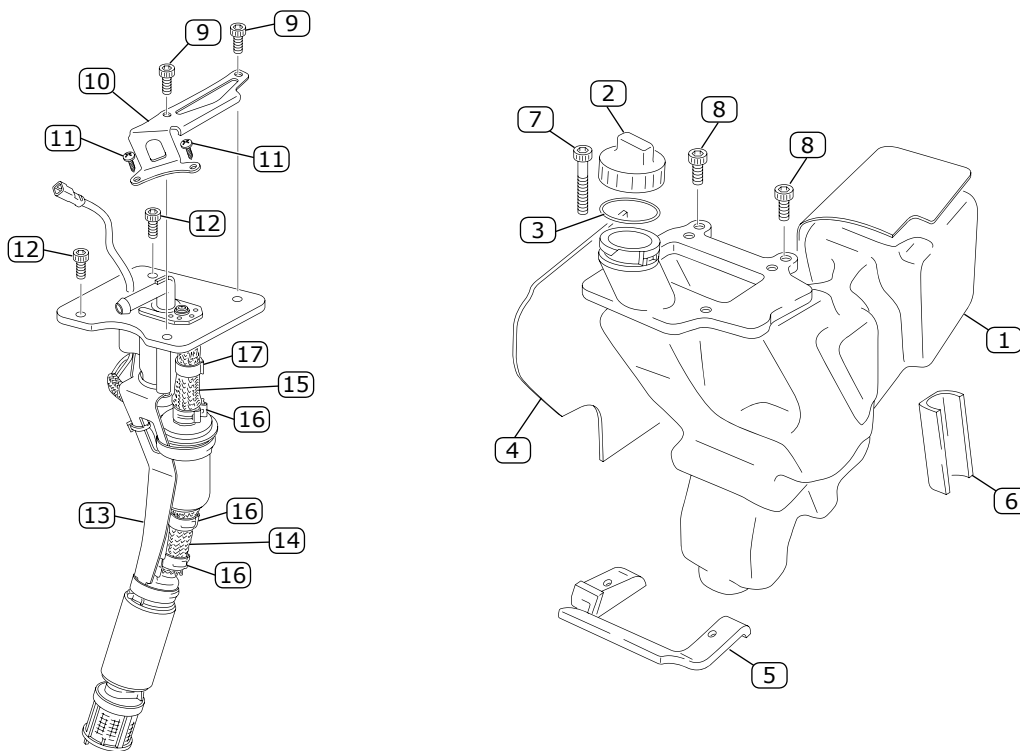

POS.	COD.	DESCRIPCIÓN	DESCRIPTION	QTY.
1	V-1062	DEPÓSITO GASOLINA TRANSPARENTE	TRANSPARENT FUEL TANK	1
2	V-0535	TAPÓN DEPÓSITO GASOLINA	FUEL TANK CAP	1
3	V-0799	JUNTA TÓRICA TAPÓN DEPÓSITO	FUEL TANK CAP O-RING	1
4	V-0833	CTO. ADHESIVO PROTECTOR TÉRMICO	TERMIC STICKER KIT	1
5	V-0530	GOMA INFERIOR SOPORTE DEPOSITO	LOWER FUEL TANK RUBBER SUPPORT	1
6	V-0531	GOMA LATERAL DEPÓSITO GASOLINA	FUEL TANK RUBBER SUPPORT	1
7	V-0555	TORNILLO M5X30 DIN 912	SCREW M5X30 DIN 912	1
8	V-0554	TORNILLO M5X10 DIN 6912 8.8	SCREW M5X10 DIN 6912 8.8	2
9	V-0433	TORNILLO M5X16 ISO7380 8.8	SCREW M5X16 ISO7380 8.8	2
10	V-0913	SOPORTE BOMBA DE AGUA	WATER PUMP SUPPORT	1
11	V-1026	TORNILLO DE ROSCA 3.9 X 13	SCREW 3.9 X 13	2
12	V-0556	TORNILLO M5X12 ISO 7830 8.8	SCREW M5X12 ISO 7830 8.8	2
13	V-1192	CONJUNTO BOMBA GASOLINA 2017	PETROL PUMP SET 2017	1
14	V-1060	TUBO GASOLINA DE BOMBA A FILTRO	PETROL HOSE PUMP-FILTER	1
15	V-1061	TUBO GASOLINA FILTRO A VALVULA PRESION	PETROL HOSE FILTER-VALVE	1
16	V-1248	ABRAZADERA CLIK INOX-A2 W4 D-12	INOX CLICK CLAMP A2 W4 D-12	3
17	V-1266	BRIDA COBRA 11,0/7	COBRA CLAMP 11,0/7	1