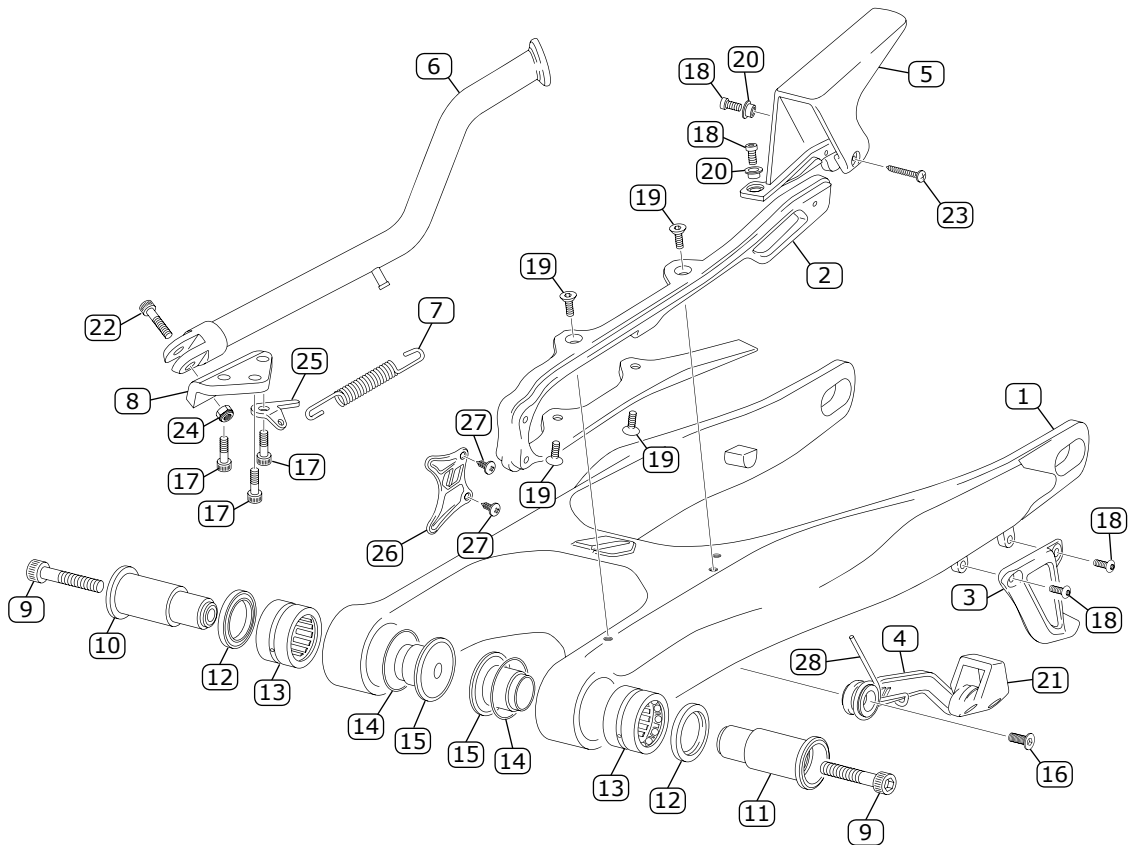

POS.	COD.	DESCRIPCIÓN	DESCRIPTION	QTY.
1	V-0270	BASCULANTE ALUMINIO NEGRO	BLACK ALUMINIUM SWINGARM	1
2	V-0521	PATÍN CADENA	GUIDE CHAIN	1
3	V-0508	PROTECTOR CORONA	SPROCKET PROTECTOR	1
4	V-0318	CONJUNTO TENSOR CADENA	CHAIN TENSIONER SET	1
5	V-0522	CUBRECADENA	CHAIN COVER	1
6	V-1689	CABALLETE NEGRO	BLACK ANODIZED SIDESTAND	1
7	V-1246	MUELLE CABALLETE	STAND SPRING	1
8	V-1253	SOPORTE CABALLETE	SUPPORT STAND	1
9	V-1017	TORNILLO M10X62 DIN 912 12.9	SCREW M10x62 DIN 912 12.9	2
10	V-0698	SEMIEJE BASCULANTE DERECHO TITANIO	RIGHT SIDE SWINGARM SEMIAXIS TITANIUM	1
11	V-0699	SEMIEJE BASCULANTE IZQUIERDO TITANIO	LEFT SIDE SWINGARM SEMIAXIS TITANIUM	1
12	V-0338	RETEN 25X35X5 EJE BASCULANTE	SWINGARM LIP SEAL 25x35x5	2
13	V-0281	RODAMIENTO AGUJAS COMBINADO NKIA5904	COMBINED NEEDLE BEARING NKIA5904	2
14	V-0629	JUNTA TÓRICA 31X2 EJE BASCULANTE	O-RING 31x2 SWINGARM SHAFT	2
15	V-0567	PROTECTOR RODAMIENTO BASCULANTE	SWINGARM BEARING PROTECTOR	2
16	V-0460	TORNILLO M8X25 DIN7991 8.8 NQ	TORNILLO M8x25 DIN7991 8.8 NQ	1
17	V-0908	TORNILLO M8X20 DIN 6912	SCREW M8x20 DIN 6912	3
18	V-0556	TORNILLO M5X10 ISO7380 10.9	SCREW M5x10 ISO7380 10.9	4
19	V-0457	TORNILLO M5X10 DIN7991 10.9	SCREW M5x10 DIN7991 10.9	4
20	V-0568	CASQUILLO PROTECTOR CADENA	CHAIN PROTECTOR SLEEVE	2
21	V-0977	GOMA TENSOR CADENA	CHAIN GUIDE RUBBER	1
22	V-0459	TORNILLO ESPECIAL M8X28 DIN 6912 10.9	SCREW M8x28 DIN 6912 10.9	1
23	V-0683	TORNILLO ROSCA CHAPA M4.2 X 32 MM	SCREW M4.2 X 32 mm	1
24	V-0470	TUERCA M8 DIN 985 AUTOBLOCANTE	NUT M8 DIN 985 AUTO LOCK	1
25	V-1196	SOPORTE MUELLE CABALLETE	SIDESTAND SPRING SUPPORT	1
26	V-0973	PROTECTOR PIÑON CADENA CARTER	FRONT SPROCKET CHAIN PROTECTOR	1
27	V-1251	TORNILLO ROSCA CHAPA 4.2X18 DIN 7981	SCREW 4.2x32 DIN 7981	2
28	V-0320	MUELLE TENSOR CADENA	CHAIN TENSIONER SPRING	1