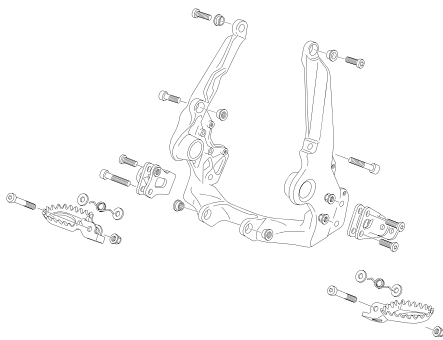

REPLICA
TITANIUM

BUSTO

REPLICA

250cc 280cc

CATÁLOGO RECAMBIOS / SPARE PARTS BOOK / PIÈCES DÉTACHÉES

PG. 1-2

PLÁSTICOS - PLASTICS

PG. 3

BASTIDOR - FRAME

PG. 4

SUBCHASIS - SUBFRAME

PG. 5-6

HORQUILLA SUSPENSIÓN - FORK

PG. 7

BASCULANTE - SWINGARM

PG. 8