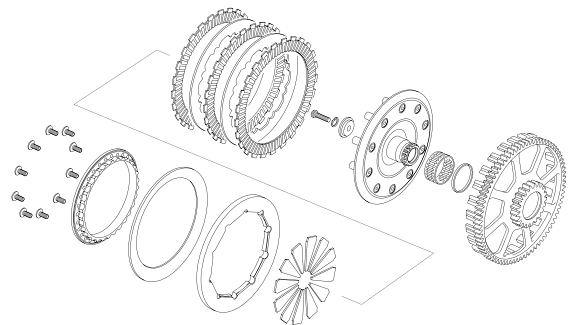

EMBRAGUE - CLUTCH

PG. 25

CILINDRO-CULATA-PISTON - CYLINDER-HEAD-PISTON

PG. 26

CUERPO INYECCIÓN - INJECTION BODY

PG. 27

CUERPO INYECCIÓN - INJECTION BODY

POS.	COD.	DESCRIPCIÓN	DESCRIPTION	QTY.
1	V-0412	CARETA RACING	LIGHT COVER	1
2	V-1493	GUARDABARROS DELANTERO	FRONT MUDGUARD	1
3	V-0428	PUENTE HORQUILLA	FRONT MUDGUARD HOLDER	1
4	V-0680	TORNILLO ESPECIAL M6X14 8.8	SPECIAL SCREW M6X14 8.8	4
5	V-0440	TORNILLO M5X6 ISO 7380 8.8	SCREW M5X6 ISO 7380 8.8	2
6	V-0407	PROTECTOR DISCO FRENO DELANTERO	FRONT BRAKE DISC COVER	1
7	V-0463	TORNILLO ESPECIAL M8X30 DIN6921 8.8	SCREW M8X30 DIN6921 8.8	2
8	V-0537	PROTECTOR ESCAPE IZQUIERDO	LEFT EXHAUST PROTECTOR	1
9	V-0536	PROTECTOR ESCAPE DERECHO	RIGHT EXHAUST PROTECTOR	1
10	V-0646	TORNILLO M6X16 ISO 7380 8.8	SCREW M6X16 ISO 7380-1 8.8	4
11	V-1637	TORNILLO M6X35 ISO 7380 8.8	SCREW M6X35 ISO 7380 8.8	3
12	V-0675	CASQUILLO PROTECTOR ESCAPE	EXHAUST COVER SLEEVE	4
13	V-1733	TOBERA ADMISION CARBONO	CARBON FIBER THROTTLE BODY MANIFOLD	1
14	V-1722	CAJA FILTRO R	AIRBOX R	1
15	V-0420	VALVULA CAJA FILTRO	AIRBOX VALVE	1
16	V-0813	TORNILLO M6X12 ISO 7380-1 8.8	SCREW M6X12 ISO 7380-1 8.8	2
17	V-1726	FILTRO TWIN AIR R	TWIN AIR R FILTER FOAM	1
18	V-1724	REJILLA FILTRO AIRE R	AIR FILTER GRID R	1
19	V-0631	TORICA 44X2,50 DIN 3771	O-RING 44X2,5 DIN 3771	1
20	V-1723	TAPA CAJA FILTRO R	R AIR FILTER COVER	1
21	V-0679	TUERCA RAPIDA TRT-M6	FAST NUT TRT-M6	1
22	V-1052	GUARDABARROS TRASERO	REAR MUDGUARD	1
23	V-0572	BASE CIERRE 1/4 VUELTA	CLOSE 1/4 TURN HOLDER	1
24	V-0414	TAPA DEPÓSITO GASOLINA	FUEL TANK COVER	1
25	V-0809	PASADOR TAPA DEPÓSITO GASOLINA	FUEL TANK COVER PIN	1
26	V-0571	CIERRE 1/4 VUELTA	1/4 TURN SCREW	1
27	V-0658	ARANDELA NYLON	NYLON WASHER	1
28	V-0657	RETEN ACERO INOX. CIERRE 1/4 VUELTA	1/4 TURN STAINLESS STEEL WASHER	1
29	V-1026	TORNILLO DE ROSCA CHAPA 3.9X13	SCREW 3.9X13	2
30	V-0832	SOPORTE LED DELANTERO	FRONT LED LIGHT SUPPORT	1