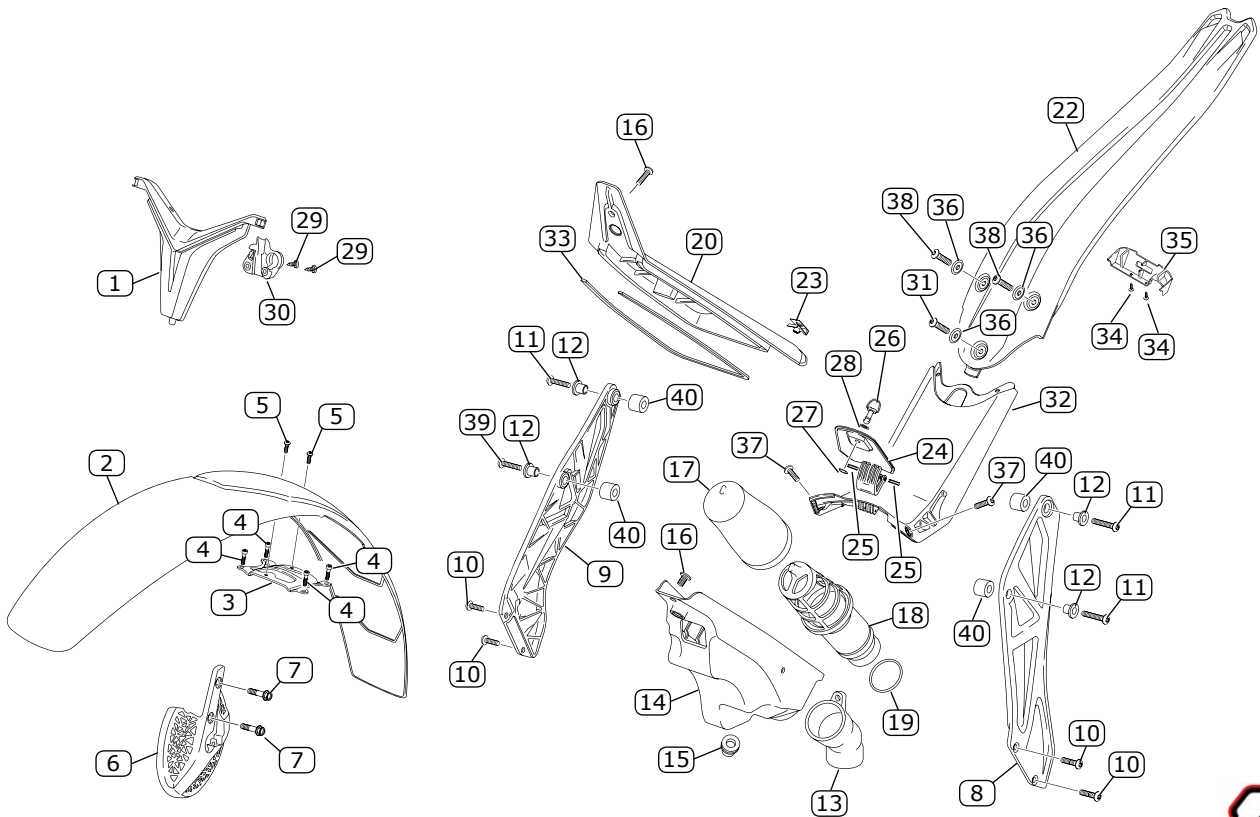

EMBRAGUE - CLUTCH

PG. 25

CILINDRO-CULATA-PISTON - CYLINDER-HEAD-PISTON

PG. 26

CUERPO INYECCIÓN - INJECTION BODY

PG. 27

CUERPO INYECCIÓN - INJECTION BODY

POS.	COD.	DESCRIPCIÓN	DESCRIPTION	QTY.
1	V-0412	CARETA RACING	LIGHT COVER	1
2	V-1493	GUARDABARROS DELANTERO	FRONT MUDGUARD	1
3	V-0428	PUENTE HORQUILLA	FRONT MUDGUARD HOLDER	1
4	V-0680	TORNILLO ESPECIAL M6X14 8.8	SPECIAL SCREW M6X14 8.8	4
5	V-0440	TORNILLO M5X6 ISO 7380 8.8	SCREW M5X6 ISO 7380 8.8	2
6	V-0407	PROTECTOR DISCO FRENO DELANTERO	FRONT BRAKE DISC COVER	1
7	V-0463	TORNILLO ESPECIAL M8X30 DIN6921 8.8	SCREW M8X30 DIN6921 8.8	2
8	V-0537	PROTECTOR ESCAPE IZQUIERDO	LEFT EXHAUST PROTECTOR	1
9	V-0536	PROTECTOR ESCAPE DERECHO	RIGHT EXHAUST PROTECTOR	1
10	V-0646	TORNILLO M6X16 ISO 7380 8.8	SCREW M6X16 ISO 7380-1 8.8	4
11	V-1637	TORNILLO M6X35 ISO 7380 8.8	SCREW M6X35 ISO 7380 8.8	3
12	V-0675	CASQUILLO PROTECTOR ESCAPE	EXHAUST COVER SLEEVE	4
13	V-1733	TOBERA ADMISION CARBONO	CARBON FIBER THROTTLE BODY MANIFOLD	1
14	V-1722	CAJA FILTRO R	AIRBOX R	1
15	V-0420	VALVULA CAJA FILTRO	AIRBOX VALVE	1
16	V-0813	TORNILLO M6X12 ISO 7380-1 8.8	SCREW M6X12 ISO 7380-1 8.8	2
17	V-1726	FILTRO TWIN AIR R	TWIN AIR R FILTER FOAM	1
18	V-1724	REJILLA FILTRO AIRE R	AIR FILTER GRID R	1
19	V-0631	TORICA 44X2,50 DIN 3771	O-RING 44X2,5 DIN 3771	1
20	V-1723	TAPA CAJA FILTRO R	R AIR FILTER COVER	1
21	V-0679	TUERCA RAPIDA TRT-M6	FAST NUT TRT-M6	1
22	V-1052	GUARDABARROS TRASERO	REAR MUDGUARD	1
23	V-0572	BASE CIERRE 1/4 VUELTA	CLOSE 1/4 TURN HOLDER	1
24	V-0414	TAPA DEPÓSITO GASOLINA	FUEL TANK COVER	1
25	V-0809	PASADOR TAPA DEPÓSITO GASOLINA	FUEL TANK COVER PIN	1
26	V-0571	CIERRE 1/4 VUELTA	1/4 TURN SCREW	1
27	V-0658	ARANDELA NYLON	NYLON WASHER	1
28	V-0657	RETEN ACERO INOX. CIERRE 1/4 VUELTA	1/4 TURN STAINLESS STEEL WASHER	1
29	V-1026	TORNILLO DE ROSCA CHAPA 3.9X13	SCREW 3.9X13	2
30	V-0832	SOPORTE LED DELANTERO	FRONT LED LIGHT SUPPORT	1