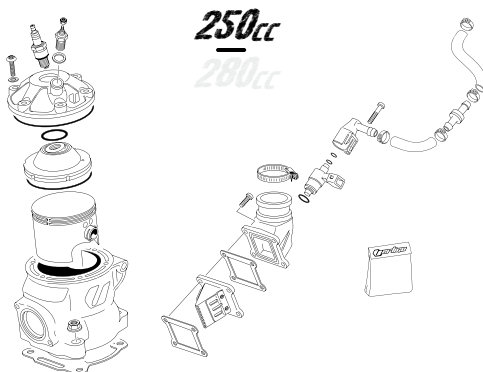

EMBRAGUE - CLUTCH

PG. 25

CILINDRO-CULATA-PISTON - CYLINDER-HEAD-PISTON

PG. 26

CUERPO INYECCIÓN - INJECTION BODY

PG. 27

CUERPO INYECCIÓN - INJECTION BODY

POS.	COD.	DESCRIPCIÓN	DESCRIPTION	QTY.
1	V-0412	CARETA RACING	LIGHT COVER	1
2	V-1493	GUARDABARROS DELANTERO	FRONT MUDGUARD	1
3	V-0428	PUENTE HORQUILLA	FRONT MUDGUARD HOLDER	1
4	V-0680	TORNILLO ESPECIAL M6X14 8.8	SPECIAL SCREW M6X14 8.8	4
5	V-0440	TORNILLO M5X6 ISO 7380 8.8	SCREW M5X6 ISO 7380 8.8	2
6	V-0407	PROTECTOR DISCO FRENO DELANTERO	FRONT BRAKE DISC COVER	1
7	V-0463	TORNILLO ESPECIAL M8X30 DIN6921 8.8	SCREW M8X30 DIN6921 8.8	2
8	V-0537	PROTECTOR ESCAPE IZQUIERDO	LEFT EXHAUST PROTECTOR	1
9	V-0536	PROTECTOR ESCAPE DERECHO	RIGHT EXHAUST PROTECTOR	1
10	V-0646	TORNILLO M6X16 ISO 7380 8.8	SCREW M6X16 ISO 7380-1 8.8	4
11	V-1637	TORNILLO M6X35 ISO 7380 8.8	SCREW M6X35 ISO 7380 8.8	3
12	V-0675	CASQUILLO PROTECTOR ESCAPE	EXHAUST COVER SLEEVE	4
13	V-1733	TOBERA ADMISION CARBONO	CARBON FIBER THROTTLE BODY MANIFOLD	1
14	V-1722	CAJA FILTRO R	AIRBOX R	1
15	V-0420	VALVULA CAJA FILTRO	AIRBOX VALVE	1
16	V-0813	TORNILLO M6X12 ISO 7380-1 8.8	SCREW M6X12 ISO 7380-1 8.8	2
17	V-1726	FILTRO TWIN AIR R	TWIN AIR R FILTER FOAM	1
18	V-1724	REJILLA FILTRO AIRE R	AIR FILTER GRID R	1
19	V-0631	TORICA 44X2,50 DIN 3771	O-RING 44X2,5 DIN 3771	1
20	V-1723	TAPA CAJA FILTRO R	R AIR FILTER COVER	1
21	V-0679	TUERCA RAPIDA TRT-M6	FAST NUT TRT-M6	1
22	V-1052	GUARDABARROS TRASERO	REAR MUDGUARD	1
23	V-0572	BASE CIERRE 1/4 VUELTA	CLOSE 1/4 TURN HOLDER	1
24	V-0414	TAPA DEPÓSITO GASOLINA	FUEL TANK COVER	1
25	V-0809	PASADOR TAPA DEPÓSITO GASOLINA	FUEL TANK COVER PIN	1
26	V-0571	CIERRE 1/4 VUELTA	1/4 TURN SCREW	1
27	V-0658	ARANDELA NYLON	NYLON WASHER	1
28	V-0657	RETEN ACERO INOX. CIERRE 1/4 VUELTA	1/4 TURN STAINLESS STEEL WASHER	1
29	V-1026	TORNILLO DE ROSCA CHAPA 3.9X13	SCREW 3.9X13	2
30	V-0832	SOPORTE LED DELANTERO	FRONT LED LIGHT SUPPORT	1