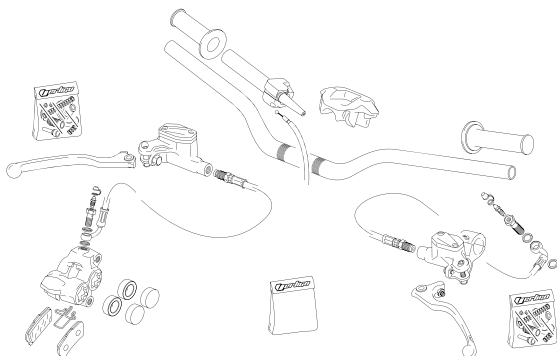

REPLICA
TITANIUM

BUSTO

REPLICA

250cc 280cc

CATÁLOGO RECAMBIOS / SPARE PARTS BOOK / PIÈCES DÉTACHÉES

PG. 1-2

PLÁSTICOS - PLASTICS

PG. 3

BASTIDOR - FRAME

PG. 4

SUBCHASIS - SUBFRAME

PG. 5-6

HORQUILLA SUSPENSIÓN - FORK

PG. 7

BASCULANTE - SWINGARM

PG. 8

AMORTIGUACIÓN - ROCKER

PG. 9

MANILLAR - HANDLEBAR

PG. 10

REFRIGERACIÓN - COOLING SYSTEM

PG. 11

DEPÓSITO DE GASOLINA - FUEL TANK

PG. 12