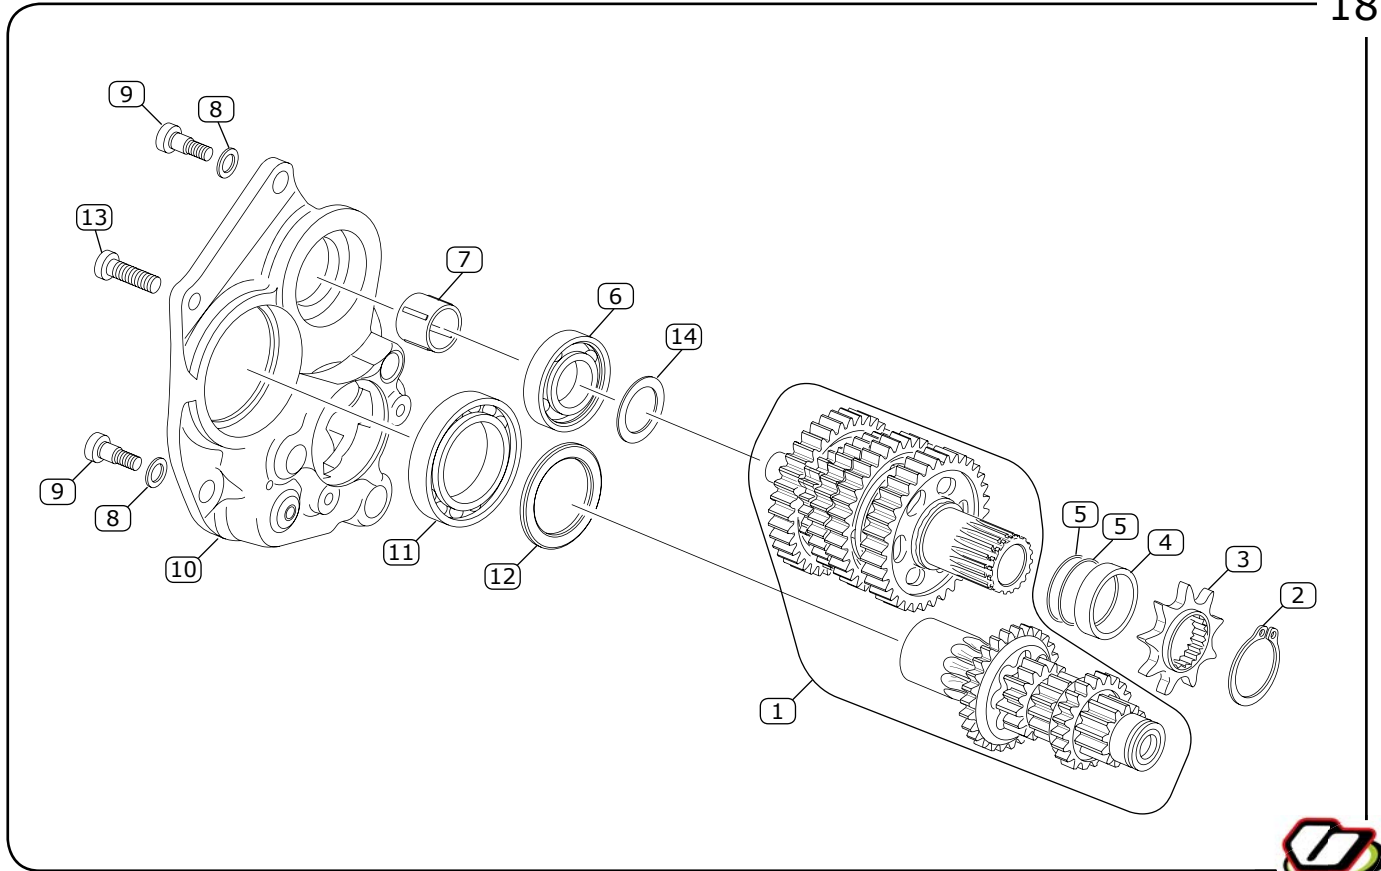

POS.	COD.	DESCRIPCIÓN	DESCRIPTION	QTY.
1	V-1318	TOPE MUELLE SELECTOR	SPRING SELECTOR STOP	1
2	V-1317	PLETINA RETORNO DESMODRÓNICO	RETURN SHIFT PLATE	1
3	V-0554	TORNILLO M5X10 DIN 912 8.8	SCREW M5X10 DIN 912 8.8	2
4	V-0811	ESPARRAGO DIN 913 (ISO 4026) M5X35	STUD M5X35 913 ISO 4026	1
5	V-0243	MUELLE FIJADOR MARCHAS	GEAR SELECTOR SPRING	1
6	V-0810	ARANDELA DIN 9021 M5	WASHER DIN 9021 M5	1
7	V-0228	MUELLE FIJADOR MARCHAS	GEAR SELECTOR SPRING	1
8	V-0220	CASQUILLO SELECTOR DESMODRÓNICO	DESMODROMIC SHIFT SLEEVE	1
9	V-0218	EJE SELECTOR	SHIFT SHAFT	1
10	V-0269	POLEA FIJADOR MARCHAS	SHIFT SELECTOR PULLEY	1
11	V-0645	TORNILLO M6X16 DIN7984 8.8	SCREW M6X16 DIN7984 8.8	1
12	V-0247	TETÓN LEVA CAMBIO	CAM SHIFT PIPE	2
13	V-0245	LEVA CAMBIO IZQUIERDA	LEFT SHIFT CAM LEVER	1
14	V-0246	LEVA CAMBIO DERECHA	RIGHT SHIFT CAM LEVER	1
15	V-0248	MUELLE TETÓN LEVA CAMBIO	CAM SHIFT PIPE SPRING	2
16	V-0221	SELECTOR DESMODRÓNICO	DRUM SHIFT CAM SHORT LEVELS	1
17	V-0226	ESTRELLA SELECTOR CAMBIO	SHIFT DRUM SELECTOR	1
18	V-0556	TORNILLO M5X10 ISO7380 10.9	SCREW M5X10 ISO7380 10.9	2
19	V-0227	PLETINA SUJECIÓN ROD. CAMBIO	BEARING SUPPORT PLATE	1
20	V-0295	PALANCA CAMBIO	SHIFTER LEVER	1
21	V-0285	RODAMIENTO 61804 DESMODRÓNICO	BEARING 61804 SHIFT DRUM	2
22	V-0225	TAMBOR DESMODRÓNICO	DESMODROMIC SHIFT DRUM	1
23	V-0812	TUERCA M5 DIN985 AUTOBLOCANTE	M5 NUT AUTOLOCK	1
24	V-0240	HORQUILLA EJE PRIMARIO	PRIMARY SHAFT GEAR FORK	1
25	V-0244	EJE HORQUILLA 89.9MM	GEAR FORK SHAFT 89.9MM	1
26	V-0242	HORQUILLA 6ª SECUNDARIO	SECONDARY SHAFT 6TH GEAR FORK	1
27	V-0241	HORQUILLA 5ª SECUNDARIO	SECONDARY SHAFT 5TH GEAR FORK	1
28	V-0678	CASQUILLO CENTRADOR MUELLE SELECTOR	SELECTOR SHAFT CENTERING SLEEVE	1
29	V-0676	EJE HORQUILLA 2 DIÁMETROS	DOUBLE DIAMETER FORK SHAFT	1