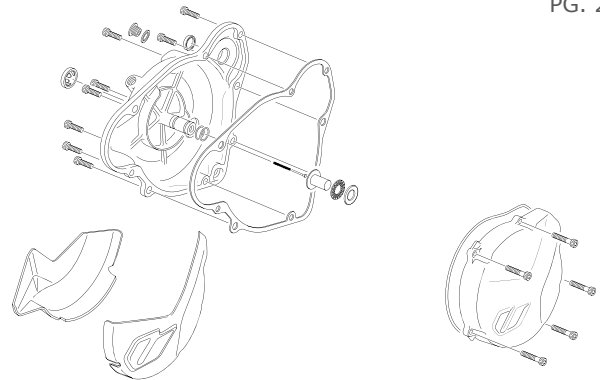

TAPAS - COVERS

PG. 23