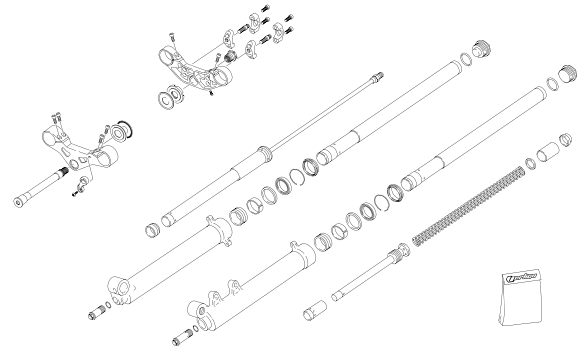

REPLICA
TITANIUM

BUSTO

REPLICA

250cc 280cc

CATÁLOGO RECAMBIOS / SPARE PARTS BOOK / PIÈCES DÉTACHÉES

PG. 1-2

PLÁSTICOS - PLASTICS

PG. 3

BASTIDOR - FRAME

PG. 4

SUBCHASIS - SUBFRAME

PG. 5-6

HORQUILLA SUSPENSIÓN - FORK

PG. 7

BASCULANTE - SWINGARM

PG. 8

POS.	COD.	DESCRIPCIÓN	DESCRIPTION	QTY.
1	V-1209	CAMPANA EMBRAGUE	2019 CLUTCH CROWN	1
2	V-1229	CUBO EMBRAGUE COMPLETO 2019	2019 CLUTCH HUB SET	1
3	V-1642	KIT DISCOS EMBRAGUE	2019 CLUTCH DISC SET	1
4	V-0432	TORNILLO M4X10 INOX A2 TORX	SCREW M4X10 INOX A2 TORX	10
5	V-1216	SOPORTE MUELLE EMBRAGUE 2019	2019 CLUTCH SPRING SUPPORT	1
6	V-1215	MUELLE EMBRAGUE 1,5MM 2019	2019 CLUTCH SPRING 1.5MM	1
7	V-1214	PRENSA EMBRAGUE 2019	2019 CLUTCH PRESSURE PLATE	1
8	V-1217	PALANQUETA EMBRAGUE 2019	2019 CLUTCH RELEASE ARM	10
9	V-0774	TORNILLO M5X20 DIN912	SCREW M5X20 DIN912	1
10	V-1170	ARANDELA AET M5	WASHER AET M5	1
11	V-0326	CASQUILLO NUCLEO EMBRAGUE	CLUTCH HUB SLEEVE	1
12	V-0260	RODAMIENTO AGUJAS K28X31X13	NEEDLE BEARING K28X31X13	1
13	V-1651	CASQUILLO GUIA CAMPANA EMBRAGUE	CLUTCH CROWN SLEEVE	1