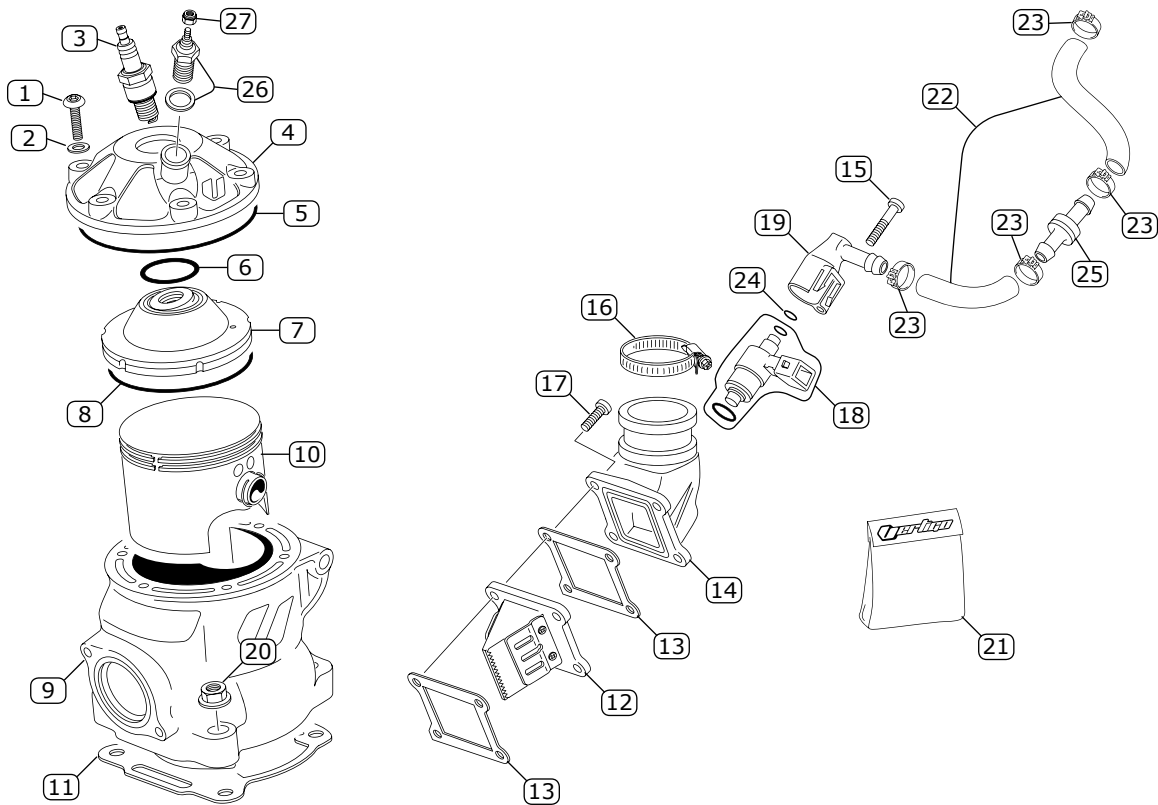

POS.	COD.	DESCRIPCIÓN	DESCRIPTION	QTY.
1	V-0451	TOR. ESPECIAL M6X25 10.9 DELTA PROTEK KL100	SCREW M6X25 10.9 DELTA PROTEK KL100	6
2	V-0737	ARANDELA COBRE 6X10X1.5	COPPER WASHER 6X10X1.5	6
3	V-0290	BUJÍA BPMR6A	SPARK PLUG BPMR6A	1
4	V-0257	TAPA CULATA NEGRA	CYLINDER HEAD COVER BLACK	1
5	V-0569	JUNTA TÓRICA EXT. CULATA 104,40 X 1.78 VITON	CYLINDER HEAD EXT. O-RING 104,40 X 1.78 VITON	1
6	V-0292	JUNTA TÓRICA CULATÍN	CYLINDER HEAD COVER O-RING	1
7	V-0616	CULATÍN 250CC	CYLINDER HEAD 250CC	1
8	V-0570	TÓRICA INT. CULATA 83 X 87 X 2	RING EXT. HEAD 83X87X2	1
9	V-0614	CILINDRO 250CC	CYLINDER 250CC	1
10	V-1306	PISTON 250 "A"	PISTON 250 "A"	1
10	V-1190	PISTON 250 "B"	PISTON 250 "B"	1
10	V-1191	PISTON 250 "C"	PISTON 250 "C"	1
11	V-1610	JUNTA CILINDRO	CYLINDER GASKET	1
12	V-0272	CAJA LÁMINAS	REED VALVE	1
13	V-0548	JUNTA CAJA LÁMINAS 0.8MM	REED VALVE GASKET 0.8MM	2
14	V-0200	TOBERA ADMISIÓN	AIR INTAKE MANIFOLD	1
15	V-0436	TORNILLO M5X30 DIN 7984 8.8	SCREW M5X30 DIN 7984 8.8	1
16	V-0604	ABRAZADERA TORRO 25-40/9 W2	TORRO CLAMP 25-40/9 W2	1
17	V-0865	TORNILLO M5X25 DIN7984 8.8	SCREW M5X25 DIN7984 8.8	4
18	V-0298	INYECTOR	FUEL INJECTOR	1
19	V-0421	CONECTOR INYECTOR	INJECTOR SUPPORT	1
20	V-0471	TUERCA M8 DIN 6923	NUT M8 DIN 6923	4
21	V-0755	KIT LAMINAS ADMISIÓN	REED VALVE KIT	1
22	V-0754	TUBO GASOLINA	PETROL HOSE	1
23	V-0838	ABRAZADERA COBRA 13/8	COBRA CLAMP 13/8	4
24	V-0802	TORICA SUP. INYECTOR 6.35X1.78	INJECTOR UPPER O-RING 6.35X1.78	1
25	V-1199	VALVULA ANTIRETORNO	ONE WAY VALVE	1
26	V-1483	SENSOR TEMPERATURA AIGUA 2019	WATER TEMPERATURE SENSOR 2019	1
27	V-0812	TUERCA M5 AUTOBLOCANTE	M5 NUT	1