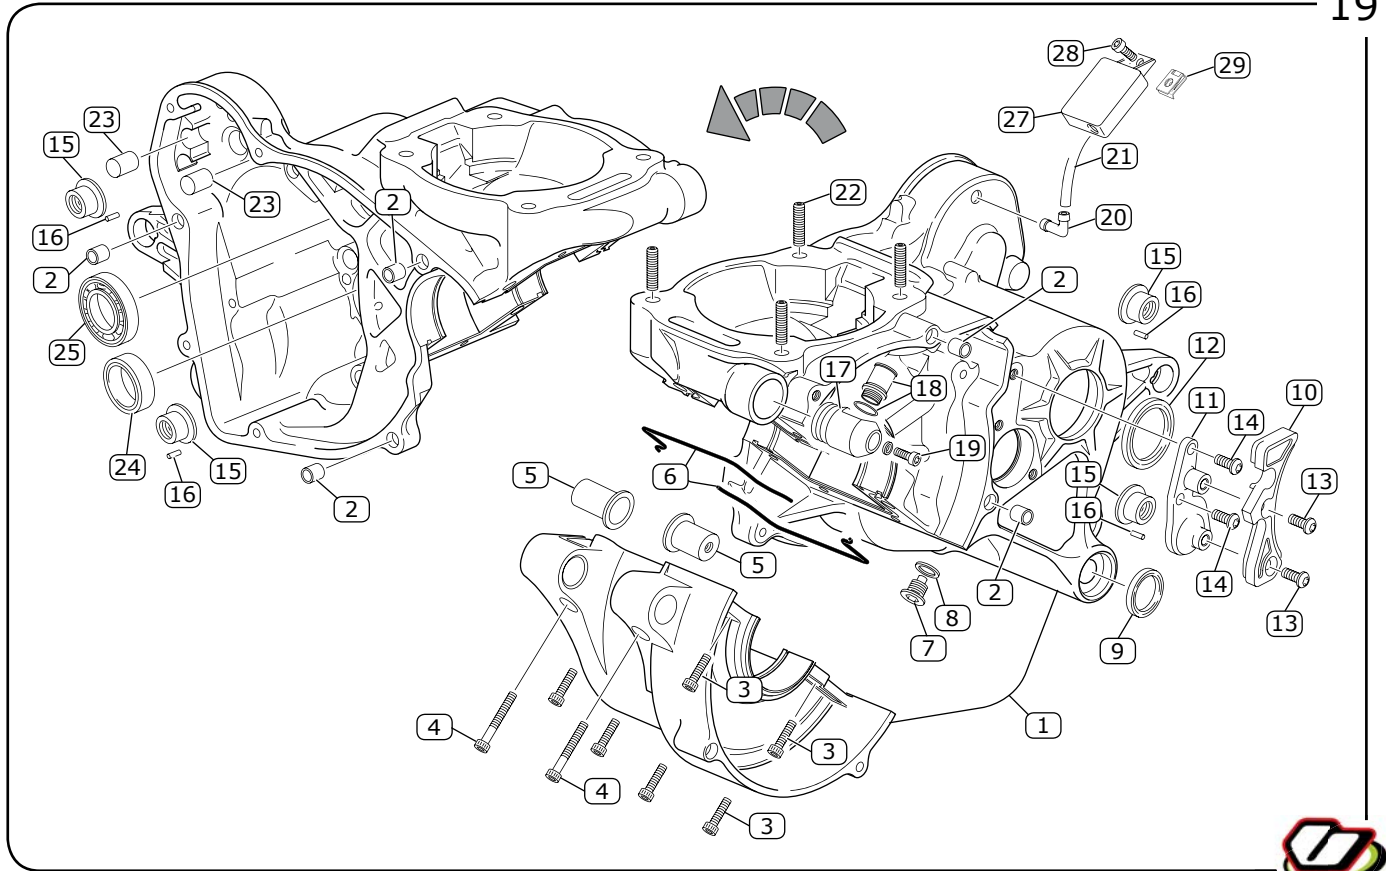

POS.	COD.	DESCRIPCIÓN	DESCRIPTION	QTY.
1	V-1448	CARTER PREMONTADO	PREASSEMBLED CRANKCASE	1
2	V-0639	CASQUILLO CENTRADOR CARTER	CRANKCASE CENTRING SLEEVE	9
3	V-0447	TORNILLO M6X20 DIN 7984 8.8	SCREW M6X20 DIN 7984 8.8	6
4	V-0453	TORNILLO M6X45 DIN 912 10.9	SCREW M6X45 DIN 912 10.9	2
5	V-0547	CASQUILLO CARTER/SUBCHASIS DEL	CARTER/FRONT SUBFRAME SLEEVE	2
6	V-1322	HILO TÓRICO 2.0X135MM	O-RING 2.0X135	1
7	V-0312	TAPÓN VACIADO ACEITE	DRAIN PLUG OIL	1
8	V-0472	ARANDELA COBRE TAPÓN ACEITE 12/16/1.5	COOPER WASHER OIL	1
9	V-0340	RETEN 12X22X7 EJE SELECTOR/CARTER	LIP SEAL 12X22X7 GEAR PEDAL/CRANKCASE	1
10	V-0579	PROTECTOR PIÑON CADENA	CRANKCASE CHAIN PROTECTOR	1
11	V-0529	TAPA EJE PRIMARIO	PRIMARY SHAFT COVER	1
12	V-0342	RETEN 30X36X5 EJE SECUNDARIO/CARTER	LIP SEAL 30X36X5 SECONDARY SHAFT/CRANKCASE	1
13	V-0651	TORNILLO M5X10 DIN 6912 8.8	SCREW M5X10 DIN 6912 8.8	2
14	V-1321	TORNILLO 5X10 TORX BN 6404 ISO 7380-1	SCREW 5X10 TORX BN 6404 ISO 7380-1	3
15	V-0640	CASQUILLO ROSCADO CARTER	CRANKCASE THREADED SLEEVE	4
16	V-1068	CLAVIA 3X10MM DIN7	PIN 3X10MM DIN7	4
17	V-0506	SOPORTE RACOR BOMBA/CARTER	SUPPORT FITTING PUMP/CRANKCASE	1
18	V-0506	SOPORTE RACOR BOMBA/CARTER	SUPPORT FITTING PUMP/CRANKCASE	1
19	V-0643	TORNILLO M5X6 DIN 912 8.8	SCREW M5X6 DIN 912 8.8	1
20	V-1406	DESVAPORIZADOR CAMBIO	BREATHER	1
21	V-1617	TUBO DESVAPORIZADOR RACING	RACING GEARBOX BREATHE TUBE	1
22	V-0464	TORNILLO M8X30 DIN 835 8.8	SCREW M8X30 DIN 835 8.8	4
23	V-0310	TOPE PALANCA ARRANQUE	STOP KICKSTART PEDAL	2
24	V-0283	RODAMIENTO BOLAS CONTACTO ANGULAR	TWO ROWS BALL BEARING	1
25	V-0287	RODAMIENTO BOLAS SECUNDARIO/PIÑÓN	BALL BEARING 6005 SECONDARY SHAFT	1
26	V-0336	SEEGER D.32 1.2 FINAL CARTER/PRIMARIO	CRANKCASE PRIMARY SHAFT SEEGER D.32 DIN 472	1
27	V-1798	CAJA DESVAPORIZADOR	BREATHER BOX	1
28	V-0557	TORNILLO M5X12MM	SCREW M5X12MM	1
29	V-0653	TUERCA RAPIDA TRT-M5-1	FAST NUT TRT-M5-1	1