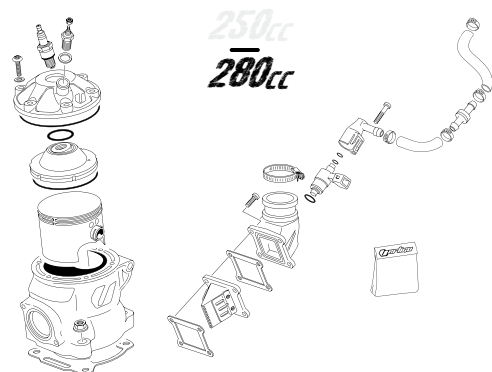

EMBRAGUE - CLUTCH

PG. 25

CILINDRO-CULATA-PISTON - CYLINDER-HEAD-PISTON

PG. 26

CUERPO INYECCIÓN - INJECTION BODY

PG. 27

CUERPO INYECCIÓN - INJECTION BODY

POS.	COD.	DESCRIPCIÓN	DESCRIPTION	QTY.
1	V-0412	CARETA RACING	LIGHT COVER	1
2	V-1493	GUARDABARROS DELANTERO	FRONT MUDGUARD	1
3	V-0428	PUENTE HORQUILLA	FRONT MUDGUARD HOLDER	1
4	V-0680	TORNILLO ESPECIAL M6X14 8.8	SPECIAL SCREW M6X14 8.8	4
5	V-0440	TORNILLO M5X6 ISO 7380 8.8	SCREW M5X6 ISO 7380 8.8	2
6	V-0407	PROTECTOR DISCO FRENO DELANTERO	FRONT BRAKE DISC COVER	1
7	V-0463	TORNILLO ESPECIAL M8X30 DIN6921 8.8	SCREW M8X30 DIN6921 8.8	2
8	V-0537	PROTECTOR ESCAPE IZQUIERDO	LEFT EXHAUST PROTECTOR	1
9	V-0536	PROTECTOR ESCAPE DERECHO	RIGHT EXHAUST PROTECTOR	1
10	V-0646	TORNILLO M6X16 ISO 7380 8.8	SCREW M6X16 ISO 7380-1 8.8	4
11	V-1637	TORNILLO M6X35 ISO 7380 8.8	SCREW M6X35 ISO 7380 8.8	3
12	V-0675	CASQUILLO PROTECTOR ESCAPE	EXHAUST COVER SLEEVE	4
13	V-1733	TOBERA ADMISION CARBONO	CARBON FIBER THROTTLE BODY MANIFOLD	1
14	V-1722	CAJA FILTRO R	AIRBOX R	1
15	V-0420	VALVULA CAJA FILTRO	AIRBOX VALVE	1
16	V-0813	TORNILLO M6X12 ISO 7380-1 8.8	SCREW M6X12 ISO 7380-1 8.8	2
17	V-1726	FILTRO TWIN AIR R	TWIN AIR R FILTER FOAM	1
18	V-1724	REJILLA FILTRO AIRE R	AIR FILTER GRID R	1
19	V-0631	TORICA 44X2,50 DIN 3771	O-RING 44X2,5 DIN 3771	1
20	V-1723	TAPA CAJA FILTRO R	R AIR FILTER COVER	1
21	V-0679	TUERCA RAPIDA TRT-M6	FAST NUT TRT-M6	1
22	V-1052	GUARDABARROS TRASERO	REAR MUDGUARD	1
23	V-0572	BASE CIERRE 1/4 VUELTA	CLOSE 1/4 TURN HOLDER	1
24	V-0414	TAPA DEPÓSITO GASOLINA	FUEL TANK COVER	1
25	V-0809	PASADOR TAPA DEPÓSITO GASOLINA	FUEL TANK COVER PIN	1
26	V-0571	CIERRE 1/4 VUELTA	1/4 TURN SCREW	1
27	V-0658	ARANDELA NYLON	NYLON WASHER	1
28	V-0657	RETEN ACERO INOX. CIERRE 1/4 VUELTA	1/4 TURN STAINLESS STEEL WASHER	1
29	V-1026	TORNILLO DE ROSCA CHAPA 3.9X13	SCREW 3.9X13	2
30	V-0832	SOPORTE LED DELANTERO	FRONT LED LIGHT SUPPORT	1