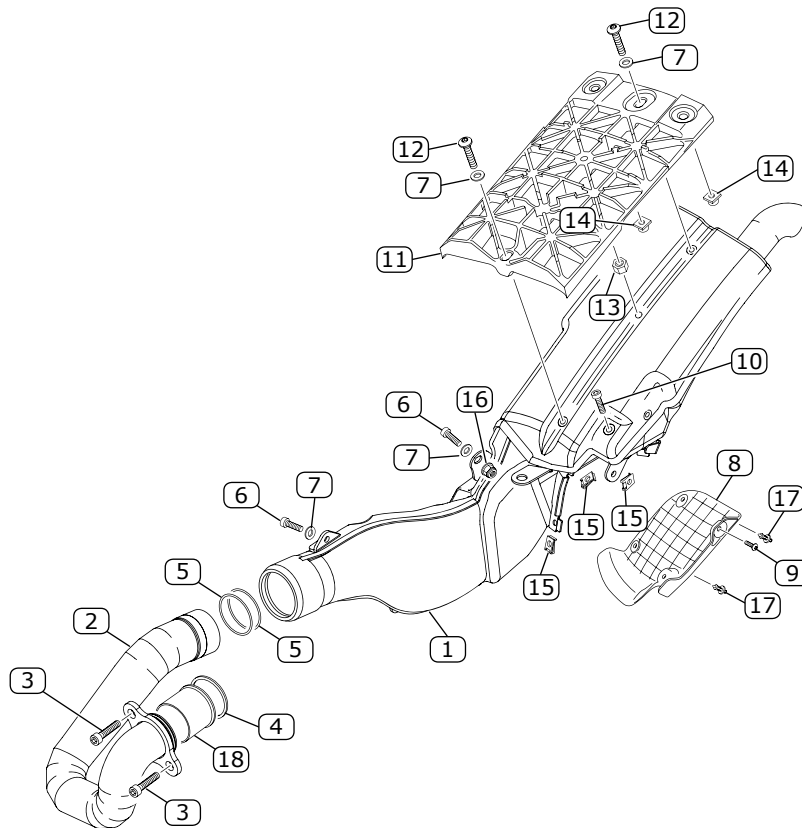

POS.	COD.	DESCRIPCIÓN	DESCRIPTION	QTY.
1	V-1829	SILENCIADOR NEGRO	BLACK SILENCER	1
2	V-1842	COLECTOR ESCAPE BUSTO REPLICA TITANIO	BUSTO REPLICA TITANIUM EXHAUST	1
3	V-0447	TORNILLO M6X20 DIN 912 8.8	SCREW M6X20 DIN 912 8.8	2
4	V-0512	JUNTA TÓRICA SILENCIADOR	MUFFLER O-RING	2
5	V-0386	JUNTA ESCAPE 38X45.2X5.5	EXHAUST SEAL 38X45.2X5.5	1
6	V-0645	TORNILLO M6X16 DIN7984 8.8	SCREW M6X16 DIN7984 8.8	1
7	V-0490	ARANDELA CM 6X12X1	WASHER CM 6X12X1	4
8	V-0550	TAPA POSTERIOR SILENCIOSO	MUFFLER REAR COVER	1
9	V-0557	TORNILLO M5X12 ISO 7830 8.8	SCREW M5X12 ISO 7830 8.8	1
10	V-0462	TORNILLO M6X16 DIN912 8.8	SCREW M6X16 DIN912 8.8	1
11	V-0583	PROTECTOR SILENCIOSO	MUFFLER PROTECTOR	1
12	V-0449	TORNILLO M6X25 DIN 7984 8.8	SCREW M6X25 DIN 7984 8.8	2
13	V-1358	TUERCA M6 F-1140	NUT M6 F-1140	1
14	V-0690	CASQUILLO GUARDABARROS TRASERO	REAR MUDGUARD SLEEVE	2
15	V-0653	TUERCA RAPIDA TRT-M5-1	FAST NUT TRT-M5-1	3
16	V-0836	TUERCA DIN 985 M6	NUT DIN 985 M6	1
17	V-1559	REMACHE UNIVERSAL 5.5MM	UNIVERSAL RIVET 5.5MM	2
18	V-1577	CASQUILLO ESCAPE 250CC	CASQUILLO ESCAPE 250CC	1