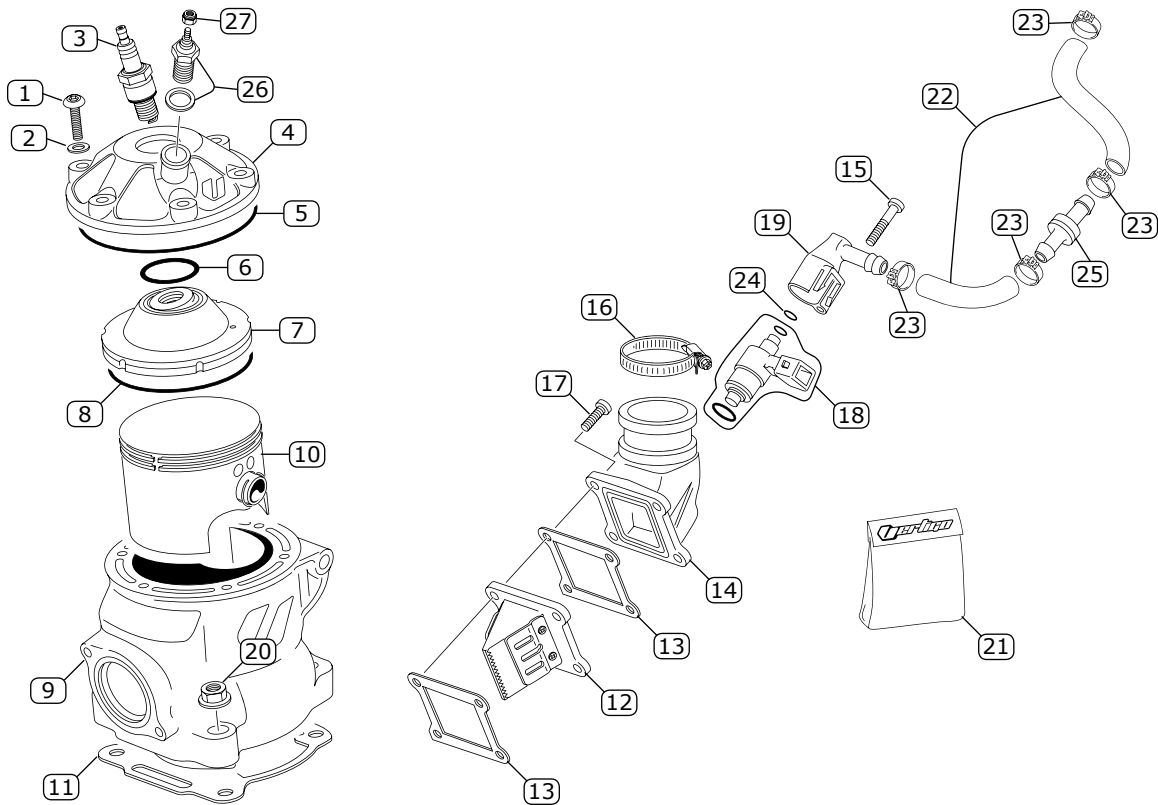

POS.	COD.	DESCRIPCIÓN	DESCRIPTION	QTY.
1	V-0451	TOR. ESPECIAL M6X25 10.9 DELTA PROTEK KL100	SCREW M6X25 10.9 DELTA PROTEK KL100	6
2	V-0737	ARANDELA COBRE 6X10X1.5	COPPER WASHER 6X10X1.5	6
3	V-0290	BUJÍA BPMR6A	SPARK PLUG BPMR6A	1
4	V-0257	TAPA CULATA NEGRA	CYLINDER HEAD COVER BLACK	1
5	V-0569	JUNTA TÓRICA EXT. CULATA 104,40 X 1.78 VITON	CYLINDER HEAD EXT. O-RING 104,40 X 1.78 VITON	1
6	V-0292	JUNTA TÓRICA CULATÍN	CYLINDER HEAD COVER O-RING	1
7	V-0619	CULATÍN 280CC	CYLINDER HEAD 280CC	1
8	V-0570	TÓRICA INT. CULATA 83 X 87 X 2	RING EXT. HEAD 83X87X2	1
9	V-0617	CILINDRO 280CC	CYLINDER 280CC	1
10	V-1738	PISTON 280 "A"	PISTON 280 "A"	1
10	V-1739	PISTON 280 "B"	PISTON 280 "B"	1
10	V-1740	PISTON 280 "C"	PISTON 280 "C"	1
11	V-1610	JUNTA CILINDRO	CYLINDER GASKET	1
12	V-0272	CAJA LÁMINAS	REED VALVE	1
13	V-0548	JUNTA CAJA LÁMINAS 0.8MM	REED VALVE GASKET 0.8MM	2
14	V-0200	TOBERA ADMISIÓN	AIR INTAKE MANIFOLD	1
15	V-0436	TORNILLO M5X30 DIN 7984 8.8	SCREW M5X30 DIN 7984 8.8	1
16	V-0604	ABRAZADERA TORRO 25-40/9 W2	TORRO CLAMP 25-40/9 W2	1
17	V-0865	TORNILLO M5X25 DIN7984 8.8	SCREW M5X25 DIN7984 8.8	4
18	V-0298	INYECTOR	FUEL INJECTOR	1
19	V-0421	CONECTOR INYECTOR	INJECTOR SUPPORT	1
20	V-0471	TUERCA M8 DIN 6923	NUT M8 DIN 6923	4
21	V-0755	KIT LAMINAS ADMISIÓN	REED VALVE KIT	1
22	V-0754	TUBO GASOLINA	PETROL HOSE	1
23	V-0838	ABRAZADERA COBRA 13/8	COBRA CLAMP 13/8	4
24	V-0802	TORICA SUP. INYECTOR 6.35X1.78	INJECTOR UPPER O-RING 6.35X1.78	1
25	V-1199	VALVULA ANTIRETORNO	ONE WAY VALVE	1
26	V-1483	SENSOR TEMPERATURA AIGUA 2019	WATER TEMPERATURE SENSOR 2019	1
27	V-0812	TUERCA M5 AUTOBLOCANTE	M5 NUT	1