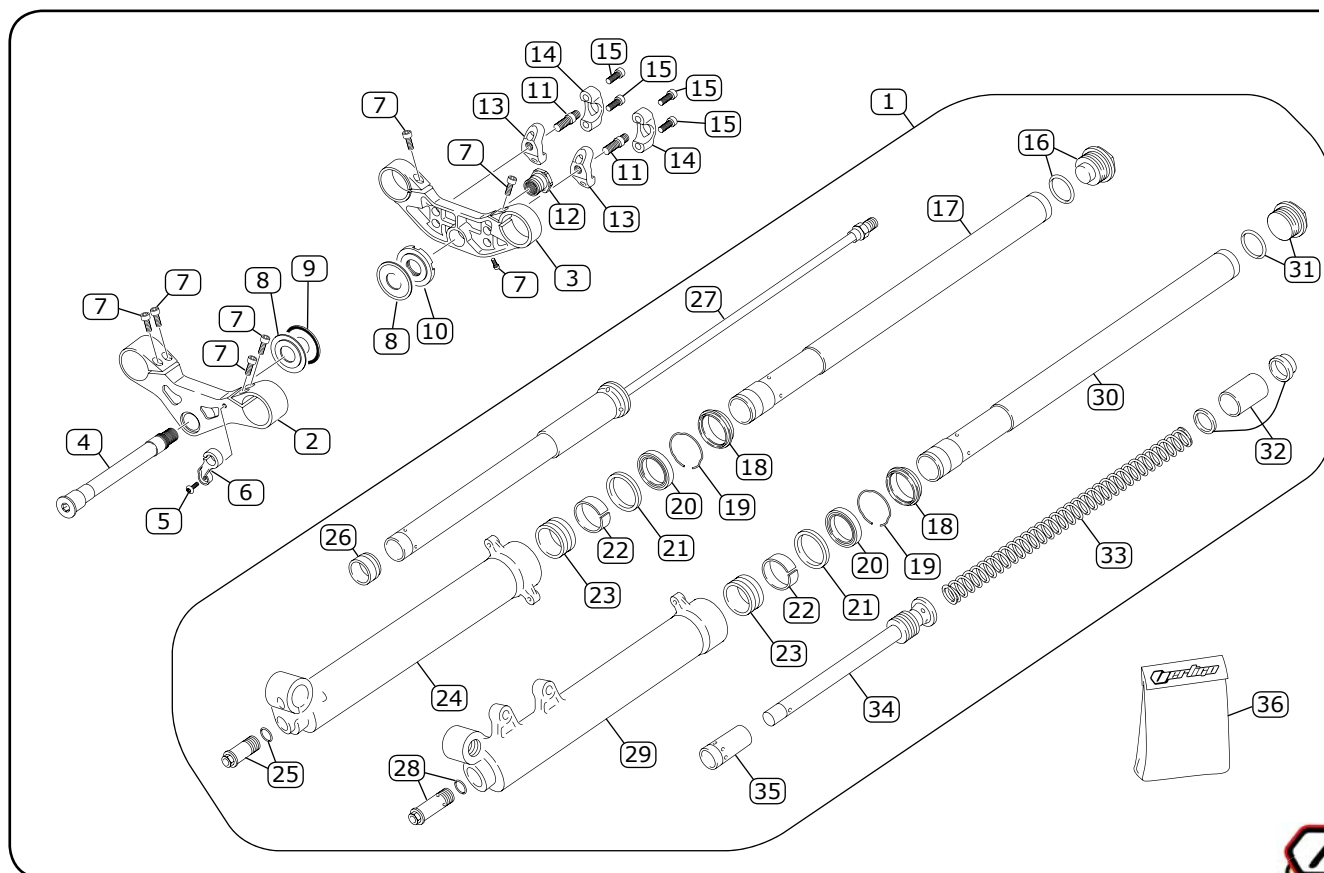

POS.	COD.	DESCRIPCIÓN	DESCRIPTION	QTY.
1	V-1834	HORQUILLA SUSPENSION TECH RACING BUSTO	TECH RACING BUSTO FRONT FORK SET	1
2	V-1824	PLATINA INFERIOR NEGRA	LOWER FORK CLAMP BLACK	1
3	V-1823	PLATINA SUPERIOR NEGRA	UPPER FORK CLAMP BLACK	1
4	V-0516	EJE DIRECCIÓN	STEERING AXLE	1
5	V-0643	TORNILLO M5 X 6MM	SCREW M5 X 6MM	1
6	V-0519	GUIA LATIGUILLO FRENO DEL.	BRAKE HOSE GUIDE	1
7	V-1695	TORNILLO M6 X 20 MM	SCREW M6 X 20 MM	7
8	V-0541	ARANDELA PROTECCIÓN DIRECCIÓN	STEERING PROTECTOR WASHER	1
9	V-0542	ARANDELA DIRECCIÓN	STEERING WASHER	1
10	V-1308	TUERCA DIRECCIÓN INF. ROJA	RED LOWER STEERING NUT	1
11	V-1833	TORNILLO M10X20 DIN 7984 10.9 NEGRO	SCREW M10X20 DIN 7984 10.9 BLACK	2
12	V-0518	TUERCA DIRECCIÓN SUPERIOR	UPPER STEERING NUT	1
13	V-1831	BRIDA MANILLAR INF.	LOWER HANDLEBAR CLAMP	2
14	V-1832	BRIDA MANILLAR SUP.	UPPER HANDLEBAR CLAMP	2
15	V-1692	TORNILLO M8 X 25 MM	SCREW M8 X 25 MM	4
16	V-0980	TAPÓN HORQUILLA DER.	RIGHT FORK CAP	1
17	V-0999	BARRA HORQUILLA DERECHA	RIGHT STANCHION TUBE	1
18	V-0696	GUARDAPOLVO SUSPENSIÓN DEL.	FRONT FORK DUST SEAL	2
19	V-0990	ANILLO RETENCIÓN	RING STOPPER	2
20	V-0695	RETÉN SUSPENSIÓN DEL.	FRONT FORK OIL SEAL	2
21	V-0991	ANILLO RETENCIÓN RETÉN	RING STOP BUSHING OIL SEAL	2
22	V-0992	COJINETE DE FRICCIÓN 39X43X15	BUSH 39X43X15	2
23	V-0993	COJINETE DE FRICCIÓN 38X40X20	BUSH 38X40X20	2
24	V-0994	BOTELLA DERECHA	RIGHT LEG	1
25	V-0995	TORNILLO DE BLOQUEO HIDRÁULICO + AR	LOCK SCREW HYDRAULIC PUMP + WASHER	1
26	V-0996	CONO TOPE DERECHO	CONE LIMIT RIGHT	1
27	V-0997	CARTUCHO	CARTRIDGE	1
28	V-0989	TORNILLO REGULACIÓN AGUJA + AR	NEEDLE REGULATION SCREW + WASHER	1
29	V-0988	BOTELLA IZQUIERDA	LEFT LEG	1
30	V-0983	BARRA HORQUILLA IZQUIERDA	LEFT STANCHION TUBE	1