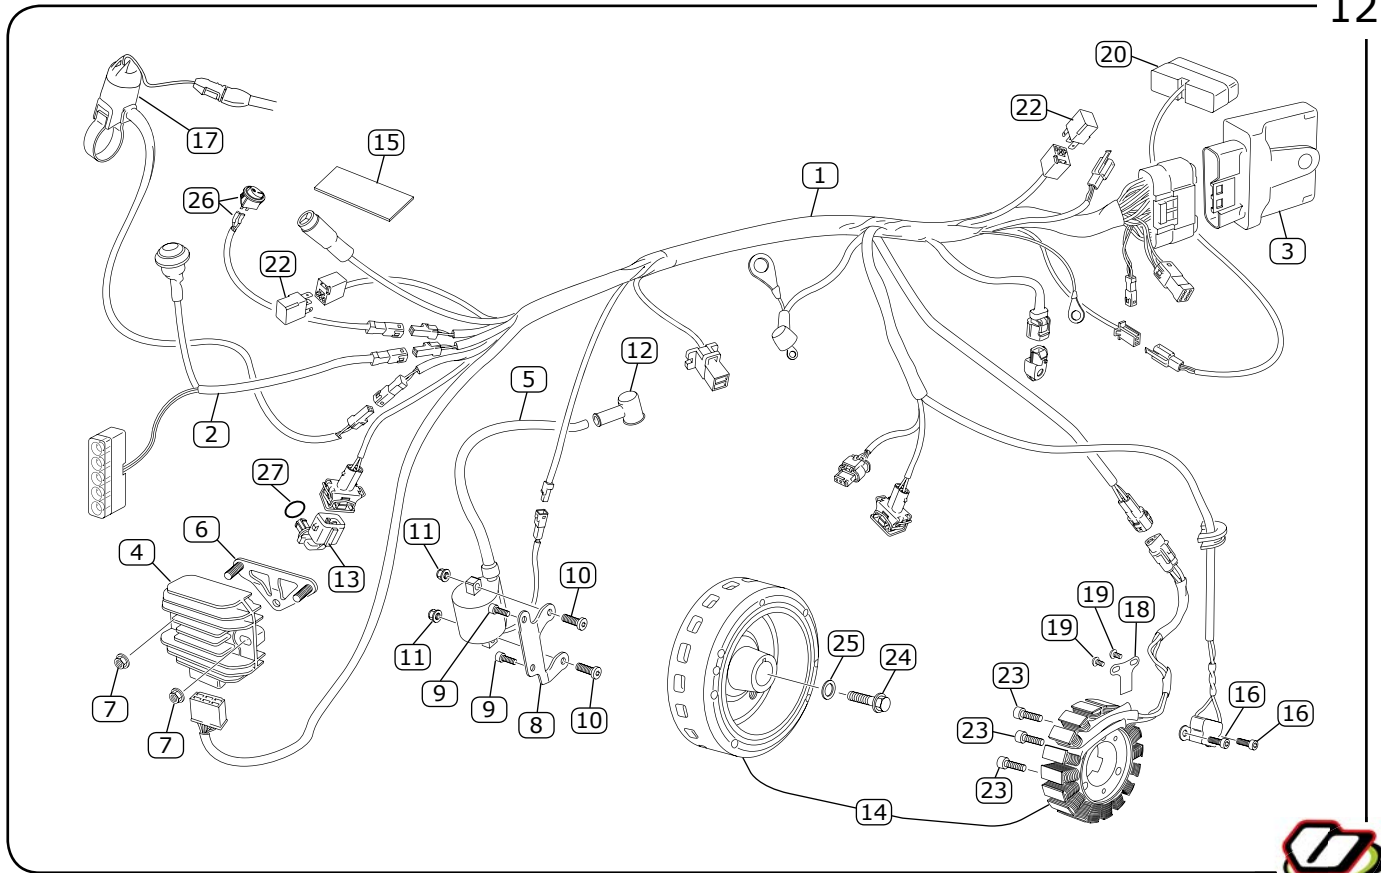

POS.	COD.	DESCRIPCIÓN	DESCRIPTION	QTY.
1	V-1718	INSTALACION ELECTRICA PRINCIPAL	MAIN WIRING LOOM	1
2	V-1717	INSTALACION ELECTRICA DELANTERA	FRONT WIRING LOOM	1
3	V-1320	ECU VERTICAL	ECU VERTICAL	1
4	V-0591	REGULADOR	REGULATOR	1
5	V-0300	BOBINA ENCENDIDO	IGNITION COIL	1
6	V-0794	SOPORTE REGULADOR	REGULATOR SUPPORT	1
7	V-0863	TUERCA DIN 985 M6	M6 NUT DIN 985	2
8	V-0660	SOPORTE BOBINA	IGNITION COIL SUPPORT	1
9	V-0440	TORNILLO M5X6 ISO 7380 8.8	SCREW M5X6 ISO 7380 8.8	2
10	V-0462	TORNILLO M6X16 DIN912 8.8	SCREW M6X16 DIN912 8.8	2
11	V-0836	TUERCA DIN 985 M6	M6 NUT DIN 985	2
12	V-0427	PIPA BUJÍA	SPARK PLUG PIPE	1
13	V-1555	SENSOR TEMP. Y PRESIÓN AIRE ADM. 2019	PRESSURE AND TEMP. INTAKE SENSOR 2019	1
14	V-0394	CTO. ROTOR/STATOR	ROTOR/STATOR SET	1
15	V-1766	ESPUMA CONJUNTO ELECTRONICA	FOAM PROTECTOR	1
16	V-0434	TORNILLO M5X10 DIN 7984 8.8	SCREW M5X10 DIN 7984 8.8	2
17	V-1443	DISPOSITIVO HOMBRE AL AGUA	MAGNETIC KILL SWTICH	1
18	V-0637	CHAPA SOP.CABLES ALTERNADOR	STATOR CABLE SUPPORT	1
19	V-1324	TORNILLO M5X6 BN 6404 ISO 7380-1	SCREW M5X6 BN 6404 ISO 7380-1	2
20	V-1355	LED TRASERO CON INSTALACION	REAR LED LIGHT	1
21	V-1326	GOMA SOPORTE ECU	ECU RUBBER SUPPORT	1
22	V-1767	RELÉ INSTALACION ELECTRICA	WIRING LOOM RELAY	2
23	V-0561	TORNILLO M6X25MM	SCREW M6X25MM	3
24	V-0732	TORNILLO M10X30MM	SCREW M10X30MM	1
25	V-0492	ARANDELA ALTERANDOR	FLYWHEEL WASHER	1
26	V-1747	INSTALACIÓN DOBLE MAPA	MAPPING SWITCH WIRING LOOM	1
27	V-1762	JUNTA TORICA NBR 8X1.8	O-RING NBR 8X1.8	1