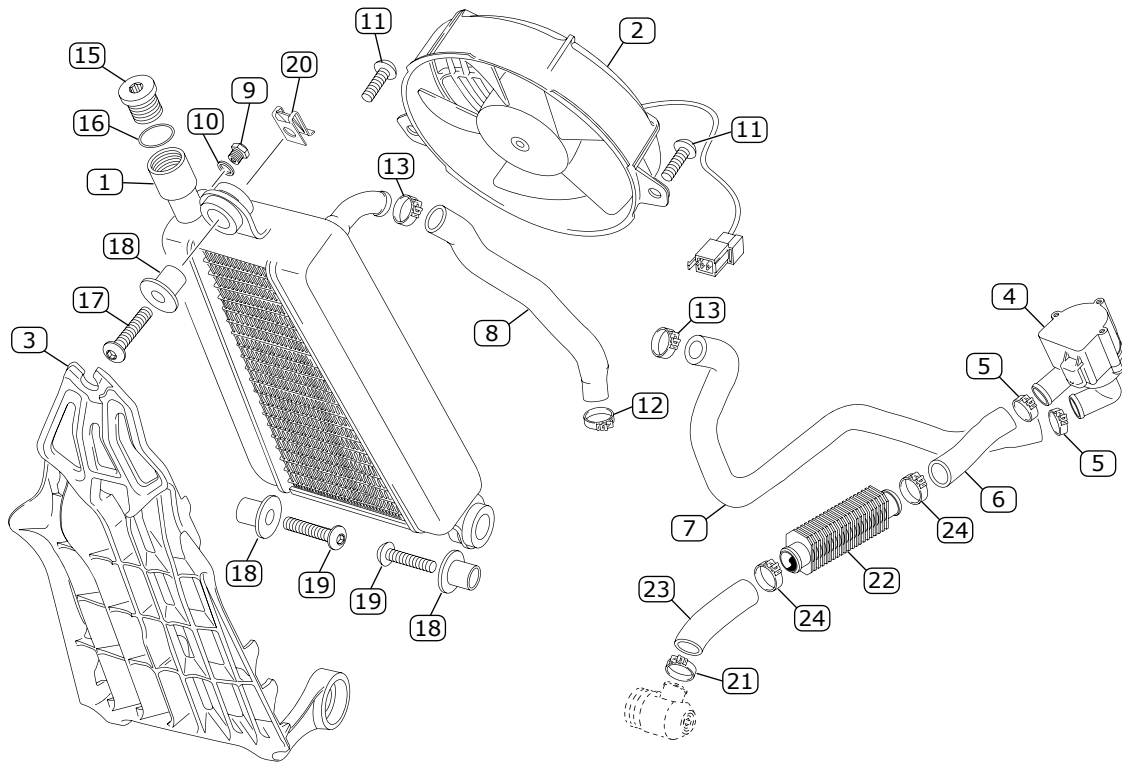

POS.	COD.	DESCRIPCIÓN	DESCRIPTION	QTY.
1	V-1648	RADIADOR RACING	RACING RADIATOR	1
2	V-1623	VENTILADOR	FAN	1
3	V-1056	REJILLA RADIADOR	RADIATOR GRILL	1
4	V-0402	BOMBA DE AGUA	WATER PUMP	1
5	V-1008	ABRAZADERA COBRA 25/8	COBRA CLAMP 25/8	2
6	V-1763	MANGUITO ENTRADA INTERCOOLER	COOLANT HOSE (CRANKCASE-INTERCOOLER)	1
7	V-0922	TUBO AGUA (RADIADOR - BOMBA)	COOLANTHOSE (RADIATOR - PUMP)	1
8	V-1092	TUBO SUP. RADIADOR-CULATA	COOLANT HOSE RADIATO-CYLINDER HEAD	1
9	V-0796	VÁLVULA RADIADOR	RADIATOR VALVE	1
10	V-1063	ARANDELA ALUMINIO 8X12X1.5	ALUMINIUM WASHER 8X12X1.5	1
11	V-0557	TORNILLO M5X12 ISO7830 8.8	SCREW M5X12 ISO7830 8.8	2
12	V-0588	ABRAZADERA COBRA 22/8	COBRA CLAMP 22/8	1
13	V-0587	ABRAZADERA COBRA 18/8	COBRA CLAMP 18/8	2
14	V-0560	TORNILLO M6X20 ISO 7380 8.8	SCREW M6X20 ISO 7380 8.8	1
15	V-0974	TAPÓN RADIADOR	RADIATOR CAP	1
16	V-0979	JUNTA TAPON RADIADOR	RADIATOR CAP O-RING	1
17	V-1054	TORNILLO M6X40 DIN 912 10.9	SCREW M6X40 DIN 912 10.9	1
18	V-1006	CASQUILLO SILENTBLOCK RADIADOR	RADIATOR SILENTBLOCK SLEEVE	3
19	V-0447	TORNILLO M6X20 DIN 912 8.8	SCREW M6X20 DIN 912 8.8	2
20	V-0679	TUERCA RAPIDA TRT-M6-2	FAST NUT TRT-M6-2	1
21	V-1516	ABRAZADERA CLIK INOX 19 W-4	CLAMP CLIK INOX 19 W-4	3
22	V-1780	INTERCOOLER NEGRO	INTERCOOLER	1
23	V-1764	MANGUITO SALIDA INTERCOOLER	COOLANT HOSE (INTERCOOLER-PUMP)	1
24	V-0589	ABRAZADERA COBRA 22/8	COBRA CLAMP 22/8	2