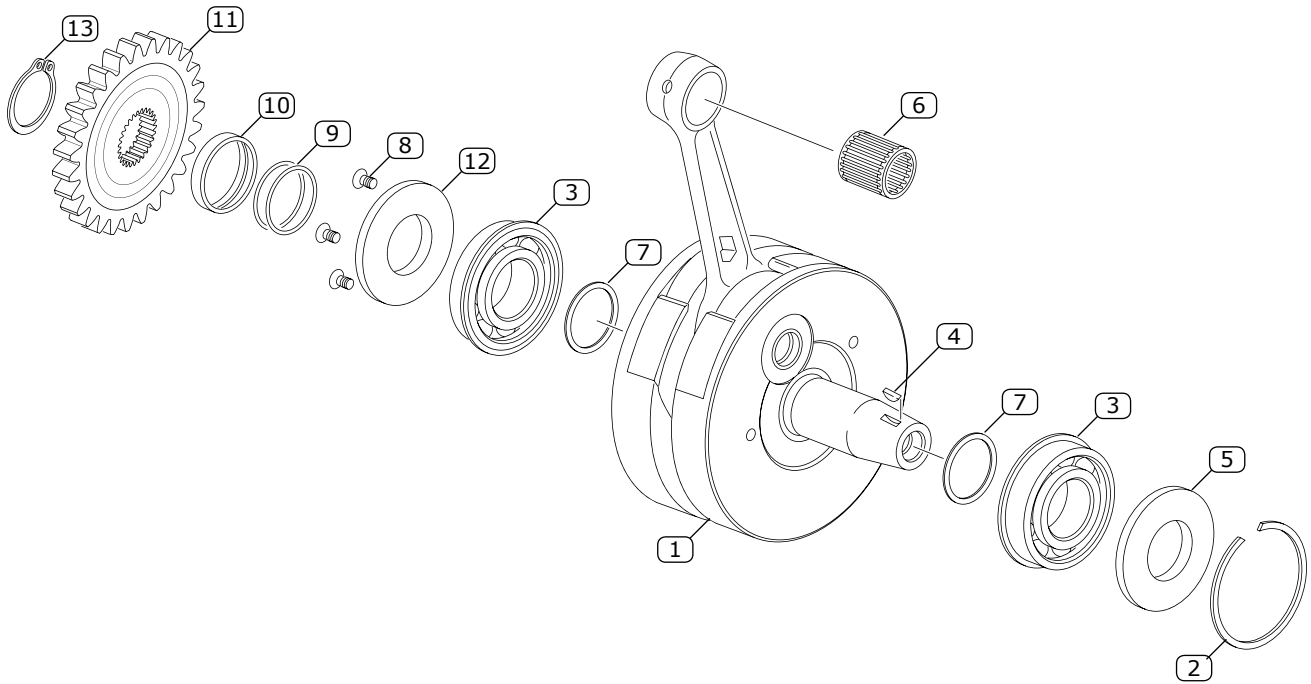

POS.	COD.	DESCRIPCIÓN	DESCRIPTION	QTY.
1	V-1262	CIGÜEÑAL 116MM 2019	CRANKSHAFT 116MM 2019	1
2	V-1349	SEEGER D.52 DIN5417	SEEGER D.52 DIN5417	1
3	V-1351	COJINETE CIGÜEÑAL 6205 NR 2RS	CRANKSHAFT BEARING 6205 NR 2RS	2
4	V-0636	CHAVETA CIGÜEÑAL DIN 6888	CRANKSHAFT COTTER DIN 6888	1
5	V-1350	RETEN CIGÜEÑAL 25X52X5	CRANKSHAFT LIP SEAL 25X52X5	1
6	V-0315	RODAMIENTO AGUJAS 18X22X22 BIELA	NEEDLE ROLLER BEARING 18X22X22 CONROD	1
7	V-0859	ARANDELA 30X25.2X0.2	WASHER 30X25.2X0.2	2
8	V-1352	TORNILLO M4X8 DIN 7991 ZN PLATA	SCREW M4X8 DIN 7991 ZN SILVER	3
9	V-1534	TORICA RODAMIENTO CIGÜEÑAL 25X1 VITON	O-RING 25X1 VITON	2
10	V-1535	CASQUILLO CIGÜEÑAL	CRANKSHAFT SLEEVE	1
11	V-1261	PIÑON TRANSMISION PRIMARIA	PRIMARY TRANSMISSION GEAR	1
12	V-1536	RETÉN CASQUILLO CIGÜEÑAL 30X52X5	CRANKSHAFT SLEEVE LIP SEAL	1
13	V-0584	SEEGER D.25X1.2 DIN471	SEEGER PINION EXIT	1