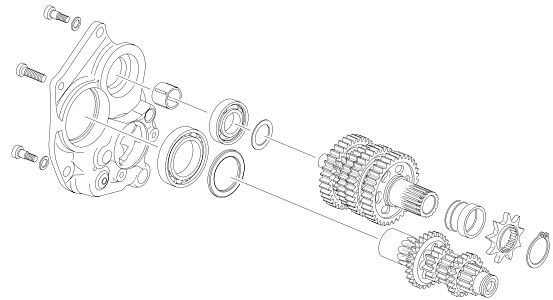

CAMBIO DE MARCHAS - GEARBOX