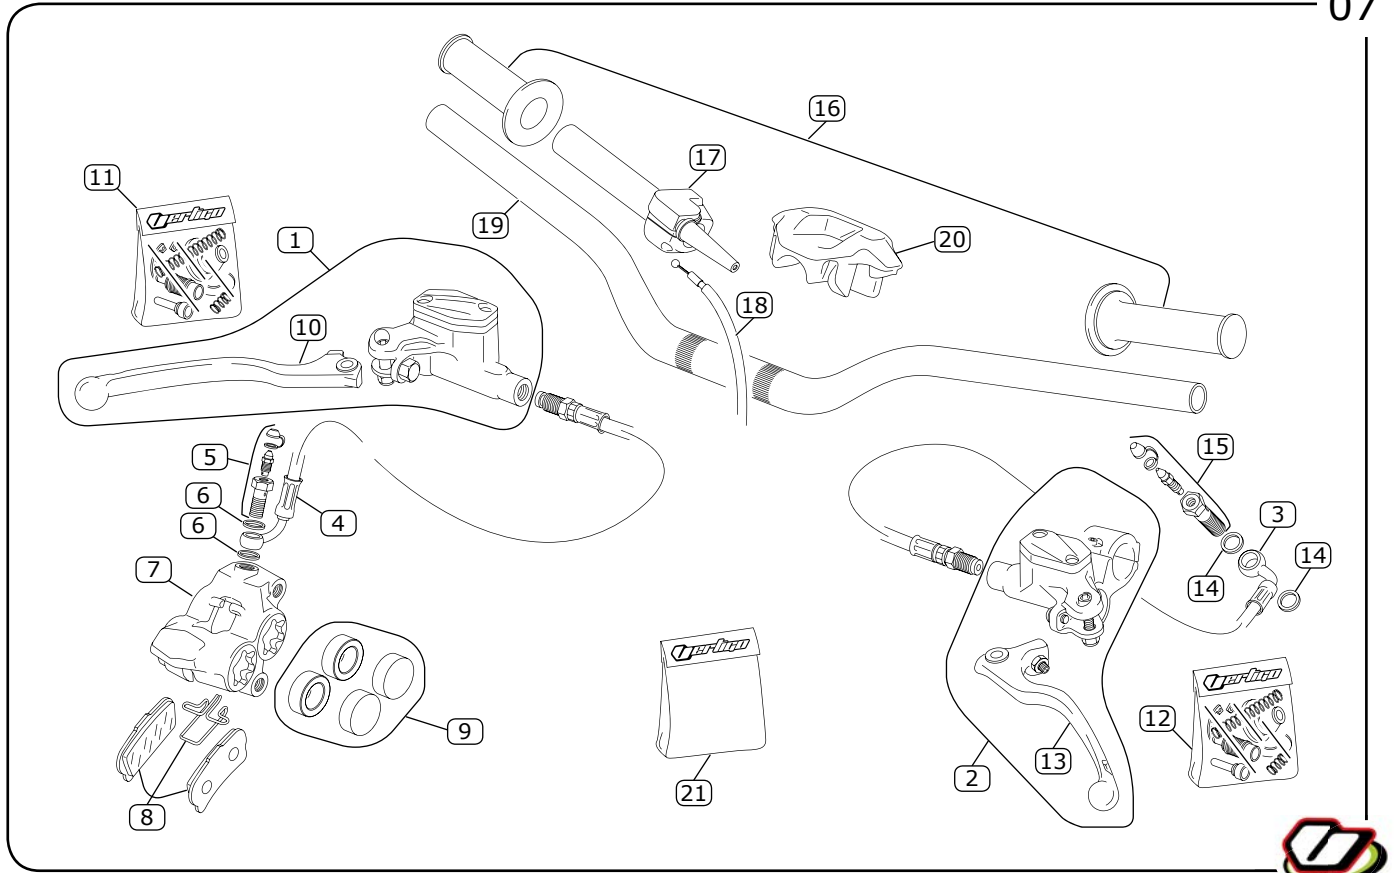

POS.	COD.	DESCRIPCIÓN	DESCRIPTION	QTY.
1	V-1576	BOMBA FRENO DELANTERA	FRONT BRAKE PUMP	1
2	V-1508	CTO. BOMBA EMBRAGUE	CLUTCH PUMP SET	1
3	V-0355	LATIGUILLO EMBRAGUE	CLUTCH HOSE	1
4	V-0364	LATIGUILLO FRENO DELANTERO	FRONT BRAKE HOSE	1
5	V-0723	RACOR FRENO DELANTERO	RACORD FRONT BRAKE	1
6	V-0724	ARANDELA BANJO	BANJO WASHER	2
7	V-1561	PINZA FRENO DELANTERA	FRONT BRAKE CALIPER	1
8	V-1562	PASTILLAS FRENO DELANTERAS 2019	2019 FRONT BRAKE PADS	1
9	V-1563	KIT REPARACIÓN PISTÓN PINZA FRENO DEL.	FRONT CALIPER PISTON REPAIR KIT	1
10	V-0366	MANETA FRENO DELANTERA	FRONT BRAKE LEVER	1
11	V-1565	KIT REPARACIÓN BOMBA FRENO DELANTERA	FRONT BRAKE PUMP REPAIR KIT	1
12	V-1566	KIT REPARACIÓN BOMBA EMBRAGUE	CLUTCH PUMP REPAIR KIT	1
13	V-0722	MANETA EMBRAGUE	CLUTCH LEVER	1
14	V-0611	ARANDELA ALU. RACORD EMBRAGUE	CLUTCH RACORD ALUMINIUM WASHER	2
15	V-0610	RACOR M10 EMBRAGUE	RACORD M10 CLUTCH	1
16	V-0895	JUEGO PUÑOS RENTHAL	RENTHAL GRIPS SET	1
17	V-0303	MANDO GAS	THROTTLE	1
18	V-0697	CABLE GAS CON TENSOR	THROTTLE WIRE WITH TENSIONER	1
19	V-1782	MANILLAR RENTHAL FATBAR NEGRO	RENTHAL FATBAR BLACK	1
20	V-1267	PROTECTOR MANILLAR RENTHAL	RENTHAL HANDLEBAR PROTECTOR	1
21	V-1674	KIT REGULACION MANETAS	LEVER ADJUSTERS	1