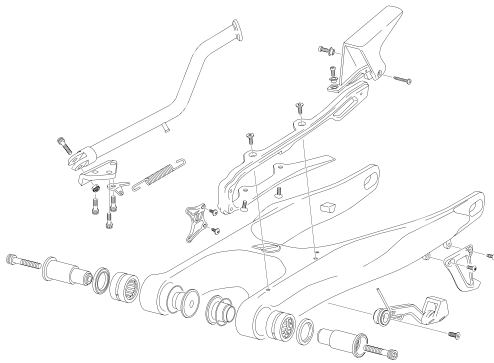

REPLICA
TITANIUM

BUSTO

REPLICA

250cc 280cc

CATÁLOGO RECAMBIOS / SPARE PARTS BOOK / PIÈCES DÉTACHÉES

PG. 1-2

PLÁSTICOS - PLASTICS

PG. 3

BASTIDOR - FRAME

PG. 4

SUBCHASIS - SUBFRAME

PG. 5-6

HORQUILLA SUSPENSIÓN - FORK

PG. 7

BASCULANTE - SWINGARM

PG. 8