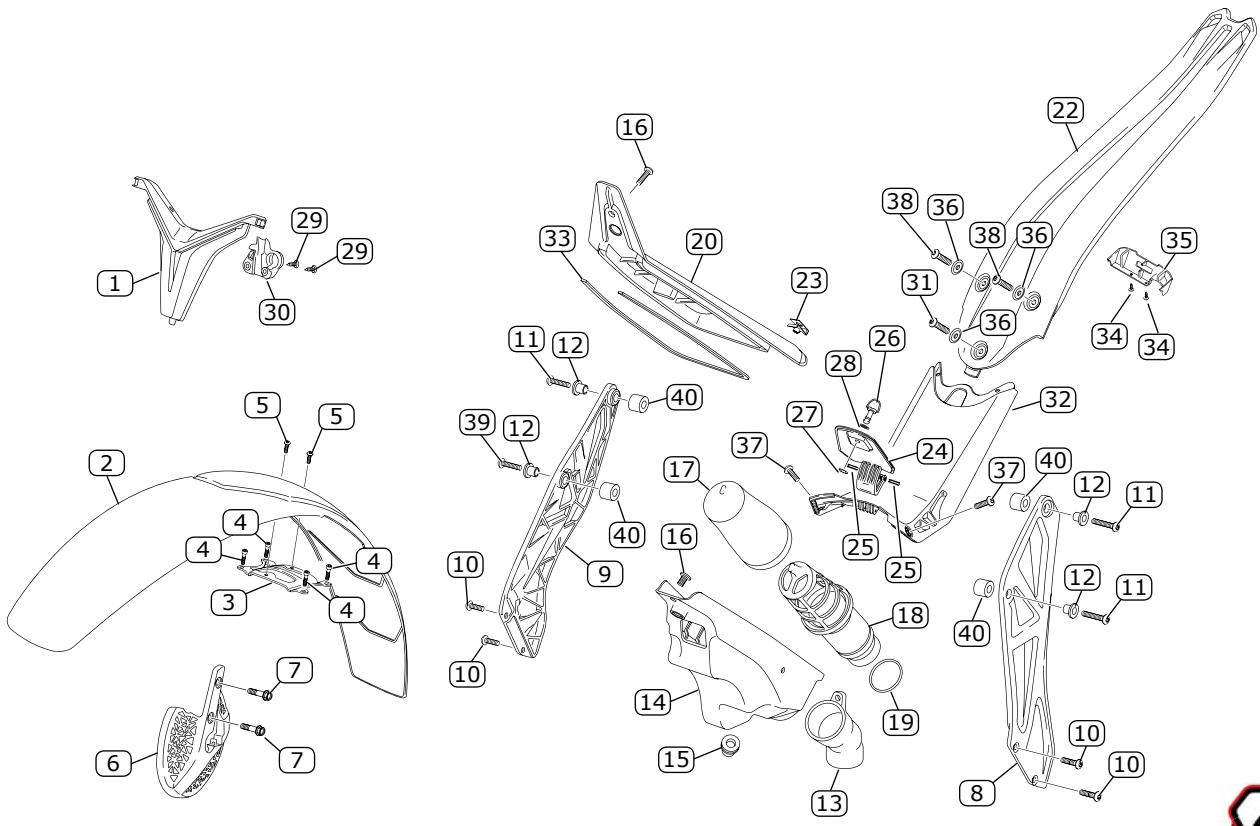

EMBRAGUE - CLUTCH

PG. 25

CILINDRO-CULATA-PISTON - CYLINDER-HEAD-PISTON

PG. 26

CUERPO INYECCIÓN - INJECTION BODY

PG. 27

CUERPO INYECCIÓN - INJECTION BODY

POS.	COD.	DESCRIPCIÓN	DESCRIPTION	QTY.
1	V-0412	CARETA RACING	LIGHT COVER	1
2	V-1493	GUARDABARROS DELANTERO	FRONT MUDGUARD	1
3	V-0428	PUENTE HORQUILLA	FRONT MUDGUARD HOLDER	1
4	V-0680	TORNILLO ESPECIAL M6X14 8.8	SPECIAL SCREW M6X14 8.8	4
5	V-0440	TORNILLO M5X6 ISO 7380 8.8	SCREW M5X6 ISO 7380 8.8	2
6	V-0407	PROTECTOR DISCO FRENO DELANTERO	FRONT BRAKE DISC COVER	1
7	V-0463	TORNILLO ESPECIAL M8X30 DIN6921 8.8	SCREW M8X30 DIN6921 8.8	2
8	V-0537	PROTECTOR ESCAPE IZQUIERDO	LEFT EXHAUST PROTECTOR	1
9	V-0536	PROTECTOR ESCAPE DERECHO	RIGHT EXHAUST PROTECTOR	1
10	V-0646	TORNILLO M6X16 ISO 7380 8.8	SCREW M6X16 ISO 7380-1 8.8	4
11	V-1637	TORNILLO M6X35 ISO 7380 8.8	SCREW M6X35 ISO 7380 8.8	3
12	V-0675	CASQUILLO PROTECTOR ESCAPE	EXHAUST COVER SLEEVE	4
13	V-1733	TOBERA ADMISION CARBONO	CARBON FIBER THROTTLE BODY MANIFOLD	1
14	V-1722	CAJA FILTRO R	AIRBOX R	1
15	V-0420	VALVULA CAJA FILTRO	AIRBOX VALVE	1
16	V-0813	TORNILLO M6X12 ISO 7380-1 8.8	SCREW M6X12 ISO 7380-1 8.8	2
17	V-1726	FILTRO TWIN AIR R	TWIN AIR R FILTER FOAM	1
18	V-1724	REJILLA FILTRO AIRE R	AIR FILTER GRID R	1
19	V-0631	TORICA 44X2,50 DIN 3771	O-RING 44X2,5 DIN 3771	1
20	V-1723	TAPA CAJA FILTRO R	R AIR FILTER COVER	1
21	V-0679	TUERCA RAPIDA TRT-M6	FAST NUT TRT-M6	1
22	V-1052	GUARDABARROS TRASERO	REAR MUDGUARD	1
23	V-0572	BASE CIERRE 1/4 VUELTA	CLOSE 1/4 TURN HOLDER	1
24	V-0414	TAPA DEPÓSITO GASOLINA	FUEL TANK COVER	1
25	V-0809	PASADOR TAPA DEPÓSITO GASOLINA	FUEL TANK COVER PIN	1
26	V-0571	CIERRE 1/4 VUELTA	1/4 TURN SCREW	1
27	V-0658	ARANDELA NYLON	NYLON WASHER	1
28	V-0657	RETEN ACERO INOX. CIERRE 1/4 VUELTA	1/4 TURN STAINLESS STEEL WASHER	1
29	V-1026	TORNILLO DE ROSCA CHAPA 3.9X13	SCREW 3.9X13	2
30	V-0832	SOPORTE LED DELANTERO	FRONT LED LIGHT SUPPORT	1