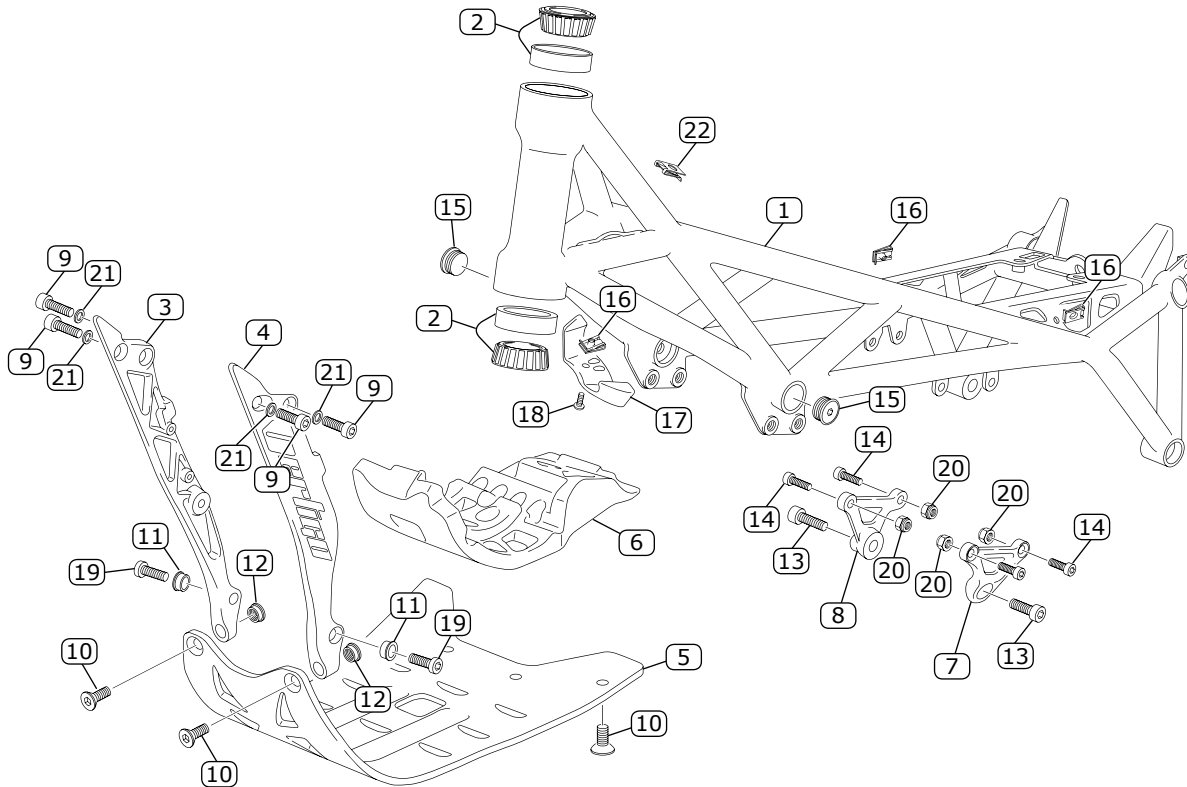

POS.	COD.	DESCRIPCIÓN	DESCRIPTION	QTY.
1	V-1817	BASTIDOR TUBULAR BUSTO REPLICA TITANIO	BUSTO REPLICA TITANIUM TUBULAR FRAME	1
2	V-0280	RODAMIENTO DIRECCIÓN 32004-X	BEARING 32004-X STEERING TUBE	2
3	V-1754	SUBCHASIS DELANTERO DERECHO NEGRO	FRONT BLACK RIGHT SUBFRAME	1
4	V-1755	SUBCHASIS DELANTERO IZQUIERDO NEGRO	FRONT BLACK LEFT SUBFRAME	1
5	V-1731	PROTECTOR CARTER	SKID PLATE	1
6	V-1293	GOMA PROTECTOR CARTER	SKID PLATE RUBBER	1
7	V-1753	TIRANTE CILINDRO NEGRO IZQUIERDO	LEFT CYLINDER BLACK SUPPORT	1
8	V-1752	TIRANTE CILINDRO NEGRO DERECHO	RIGHT CYLINDER SUPPORT BLACK	1
9	V-1691	TORNILLO M8X16 DIN7984	SCREW M8X16 DIN7984	4
10	V-0456	TORNILLO M8X16 DIN 7991 8.8	SCREW M8X16 DIN 7991 8.8	6
11	V-0328	CASQUILLO SUBCHASIS DEL.	FRONT SUBFRAME SLEEVE	2
12	V-0327	CASQUILLO ROSCADO SUBCHASIS DEL.	FRONT SUBFRAME THREADED SLEEVE	2
13	V-1693	TORNILLO M8X20	SCREW M8X20	2
14	V-1694	TORNILLO M6X16 DIN912 8.8	SCREW M6X16 DIN912 8.8	4
15	V-0581	TAPÓN BASTIDOR TUBULAR	TUBULAR FRAME CAP	2
16	V-0653	TUERCA RAPIDA TRT-M6-2	FAST NUT TRT-M6-2	2
17	V-0573	TOPE DIRECCIÓN	STEERING STOP	1
18	V-0433	TORNILLO M5X16 ISO7380 8.8	SCREW M5X16 ISO7380 8.8	1
19	V-1692	TORNILLO M8X25 DIN 912 10.9	SCREW M8X25 DIN 912 10.9	2
20	V-0836	TUERCA DIN 985 M6	NUT DIN 985 M6	4
21	V-1526	ARANDELA DIN7980 M-8 ZN	WASHER DIN7980 M-8 ZN	4
22	V-1761	TUERCA ENJALADA M6	M6 CAGE NUT	1