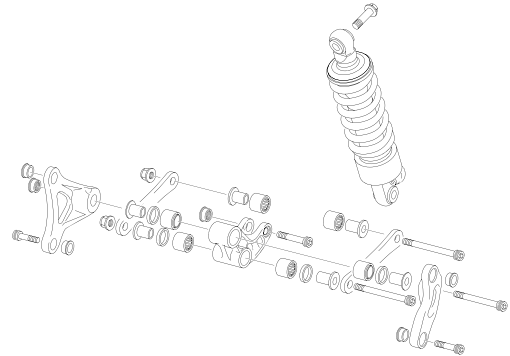

REPLICA
TITANIUM

BUSTO

REPLICA

250cc 280cc

CATÁLOGO RECAMBIOS / SPARE PARTS BOOK / PIÈCES DÉTACHÉES

PG. 1-2

PLÁSTICOS - PLASTICS

PG. 3

BASTIDOR - FRAME

PG. 4

SUBCHASIS - SUBFRAME

PG. 5-6

HORQUILLA SUSPENSIÓN - FORK

PG. 7

BASCULANTE - SWINGARM

PG. 8