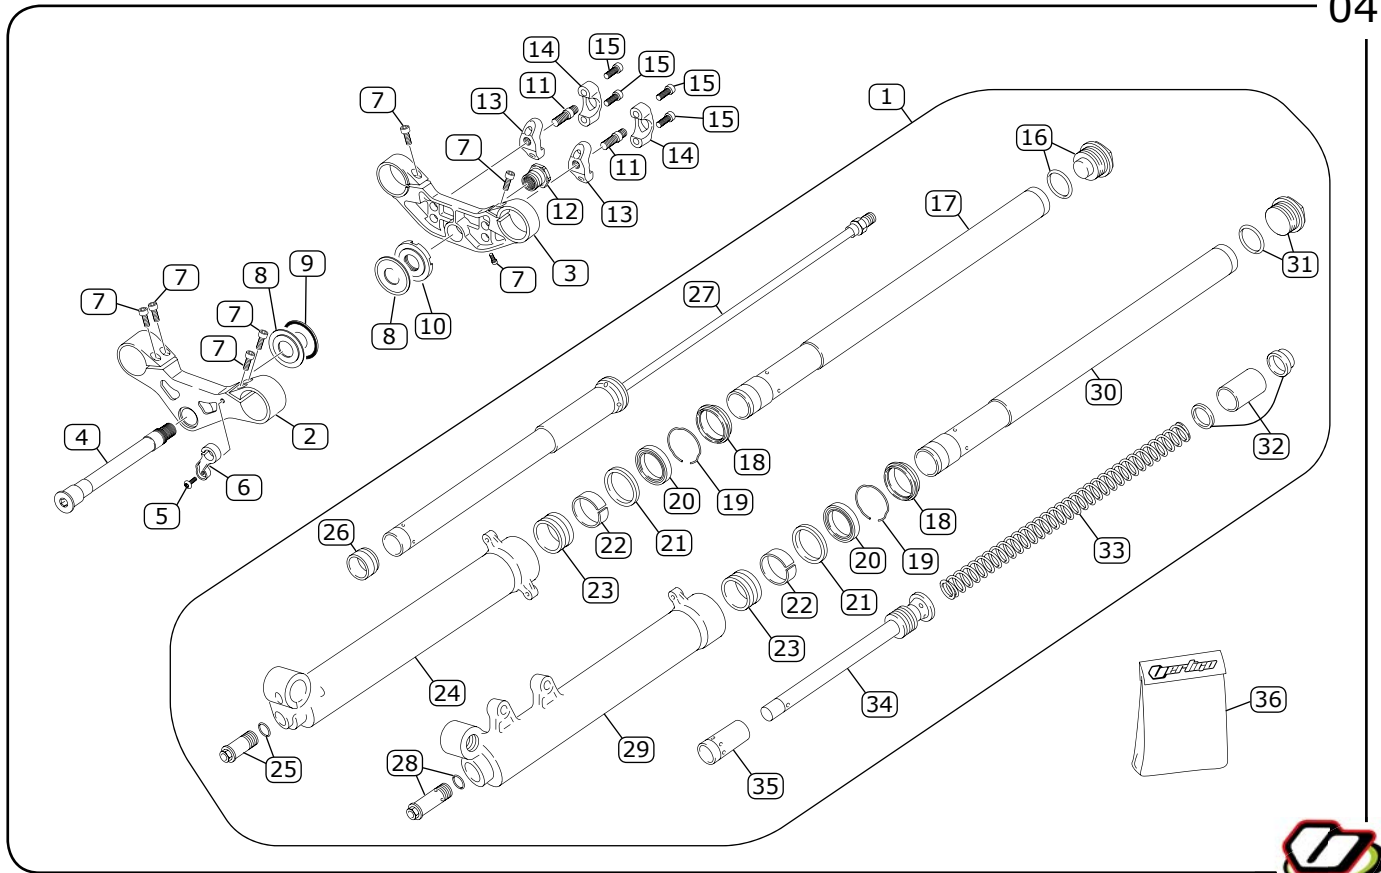

POS.	COD.	DESCRIPCIÓN	DESCRIPTION	QTY.
1	V-1834	HORQUILLA SUSPENSION TECH RACING BUSTO	TECH RACING BUSTO FRONT FORK SET	1
2	V-1824	PLATINA INFERIOR NEGRA	LOWER FORK CLAMP BLACK	1
3	V-1823	PLATINA SUPERIOR NEGRA	UPPER FORK CLAMP BLACK	1
4	V-0516	EJE DIRECCIÓN	STEERING AXLE	1
5	V-0643	TORNILLO M5 X 6MM	SCREW M5 X 6MM	1
6	V-0519	GUIA LATIGUILLO FRENO DEL.	BRAKE HOSE GUIDE	1
7	V-1695	TORNILLO M6 X 20 MM	SCREW M6 X 20 MM	7
8	V-0541	ARANDELA PROTECCIÓN DIRECCIÓN	STEERING PROTECTOR WASHER	1
9	V-0542	ARANDELA DIRECCIÓN	STEERING WASHER	1
10	V-1308	TUERCA DIRECCIÓN INF. ROJA	RED LOWER STEERING NUT	1
11	V-1833	TORNILLO M10X20 DIN 7984 10.9 NEGRO	SCREW M10X20 DIN 7984 10.9 BLACK	2
12	V-0518	TUERCA DIRECCIÓN SUPERIOR	UPPER STEERING NUT	1
13	V-1831	BRIDA MANILLAR INF.	LOWER HANDLEBAR CLAMP	2
14	V-1832	BRIDA MANILLAR SUP.	UPPER HANDLEBAR CLAMP	2
15	V-1692	TORNILLO M8 X 25 MM	SCREW M8 X 25 MM	4
16	V-0980	TAPÓN HORQUILLA DER.	RIGHT FORK CAP	1
17	V-0999	BARRA HORQUILLA DERECHA	RIGHT STANCHION TUBE	1
18	V-0696	GUARDAPOLVO SUSPENSIÓN DEL.	FRONT FORK DUST SEAL	2
19	V-0990	ANILLO RETENCIÓN	RING STOPPER	2
20	V-0695	RETÉN SUSPENSIÓN DEL.	FRONT FORK OIL SEAL	2
21	V-0991	ANILLO RETENCIÓN RETÉN	RING STOP BUSHING OIL SEAL	2
22	V-0992	COJINETE DE FRICCIÓN 39X43X15	BUSH 39X43X15	2
23	V-0993	COJINETE DE FRICCIÓN 38X40X20	BUSH 38X40X20	2
24	V-0994	BOTELLA DERECHA	RIGHT LEG	1
25	V-0995	TORNILLO DE BLOQUEO HIDRÁULICO + AR	LOCK SCREW HYDRAULIC PUMP + WASHER	1
26	V-0996	CONO TOPE DERECHO	CONE LIMIT RIGHT	1
27	V-0997	CARTUCHO	CARTRIDGE	1
28	V-0989	TORNILLO REGULACIÓN AGUJA + AR	NEEDLE REGULATION SCREW + WASHER	1
29	V-0988	BOTELLA IZQUIERDA	LEFT LEG	1
30	V-0983	BARRA HORQUILLA IZQUIERDA	LEFT STANCHION TUBE	1