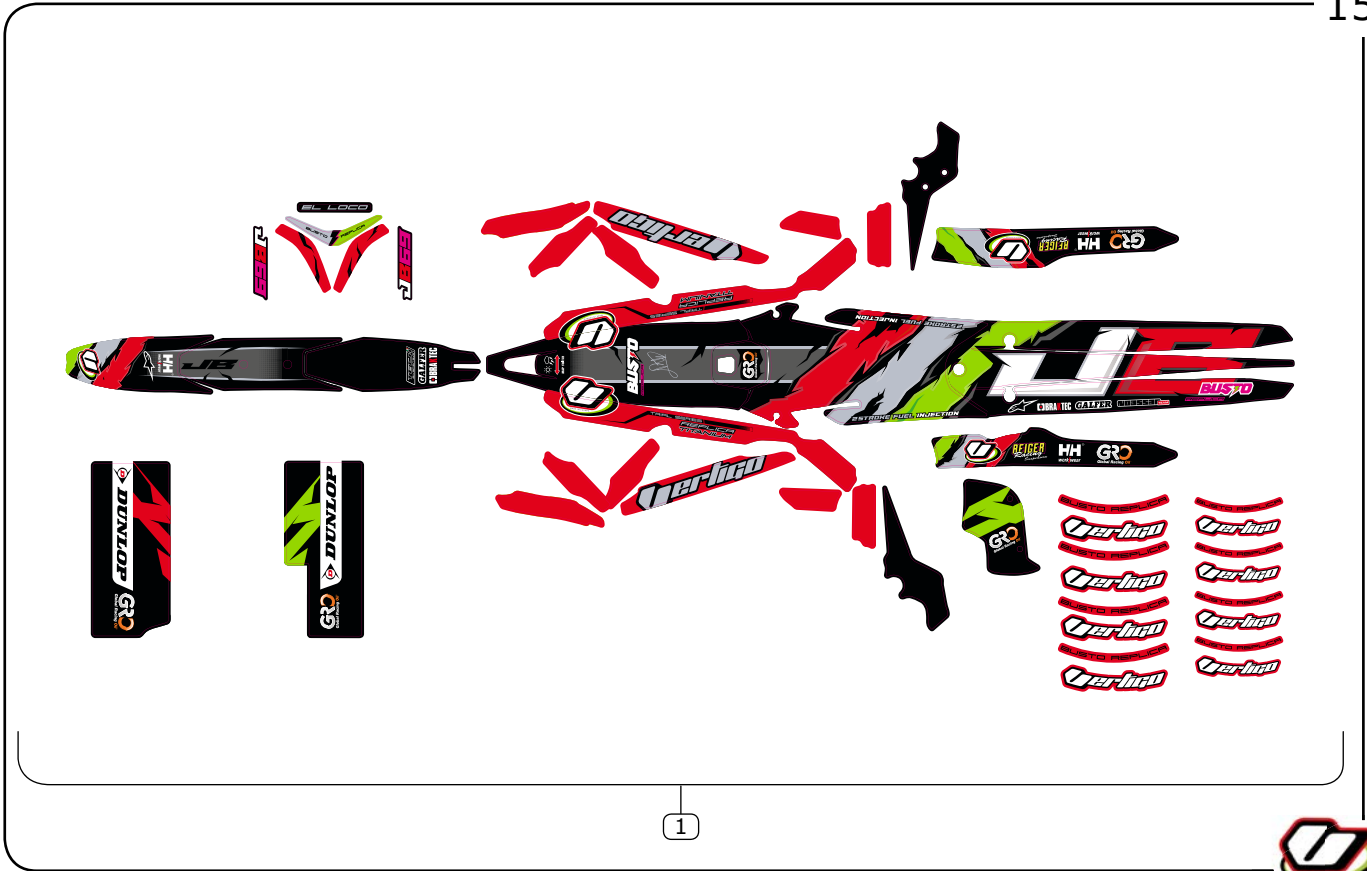

1

POS.	COD.	DESCRIPCIÓN	DESCRIPTION	QTY.
1	V-1844	KIT ADH. BUSTO REPLICAS TITANIUM 2021	2021 BUSTO REPLICAS TITANIUM STICKER KIT	1