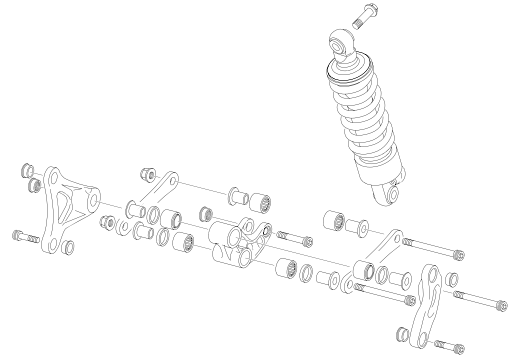

REPLICA
TITANIUM

BUSTO

REPLICA

300cc

CATÁLOGO RECAMBIOS / SPARE PARTS BOOK / PIÈCES DÉTACHÉES

PG. 1-2

PLÁSTICOS - PLASTICS

PG. 3

BASTIDOR - FRAME

PG. 4

SUBCHASIS - SUBFRAME

PG. 5-6

HORQUILLA SUSPENSIÓN - FORK

PG. 7

BASCULANTE - SWINGARM

PG. 8