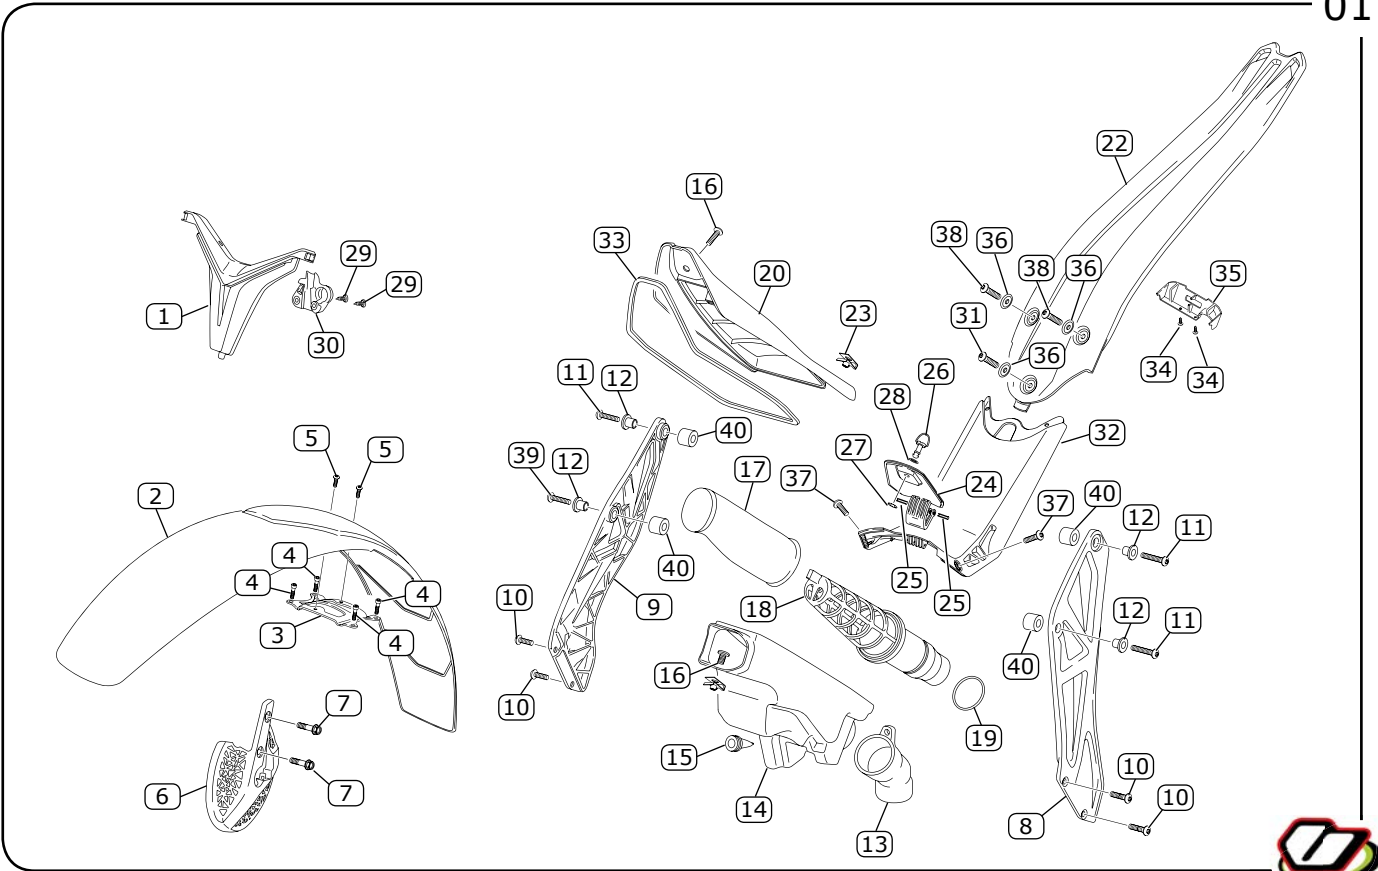

EMBRAGUE - CLUTCH

PG. 25

CILINDRO-CULATA-PISTON - CYLINDER-HEAD-PISTON

PG. 26

CUERPO INYECCIÓN - INJECTION BODY

POS.	COD.	DESCRIPCIÓN	DESCRIPTION	QTY.
1	V-0412	CARETA RACING	LIGHT COVER	1
2	V-1493	GUARDABARROS DELANTERO	FRONT MUDGUARD	1
3	V-0428	PUENTE HORQUILLA	FRONT MUDGUARD HOLDER	1
4	V-0680	TORNILLO ESPECIAL M6X14 8.8	SPECIAL SCREW M6X14 8.8	4
5	V-0440	TORNILLO M5X6 ISO 7380 8.8	SCREW M5X6 ISO 7380 8.8	2
6	V-0407	PROTECTOR DISCO FRENO DELANTERO	FRONT BRAKE DISC COVER	1
7	V-0463	TORNILLO ESPECIAL M8X30 DIN6921 8.8	SCREW M8X30 DIN6921 8.8	2
8	V-0537	PROTECTOR ESCAPE IZQUIERDO	LEFT EXHAUST PROTECTOR	1
9	V-0536	PROTECTOR ESCAPE DERECHO	RIGHT EXHAUST PROTECTOR	1
10	V-0646	TORNILLO M6X16 ISO 7380 8.8	SCREW M6X16 ISO 7380-1 8.8	4
11	V-1637	TORNILLO M6X35 ISO 7380 8.8	SCREW M6X35 ISO 7380 8.8	3
12	V-0675	CASQUILLO PROTECTOR ESCAPE	EXHAUST COVER SLEEVE	4
13	V-1733	TOBERA ADMISION CARBONO	CARBON FIBER THROTTLE BODY MANIFOLD	1
14	V-1722	CAJA FILTRO R	AIRBOX R	1
15	V-0420	VALVULA CAJA FILTRO	AIRBOX VALVE	1
16	V-0813	TORNILLO M6X12 ISO 7380-1 8.8	SCREW M6X12 ISO 7380-1 8.8	2
17	V-1726	FILTRO TWIN AIR R	TWIN AIR R FILTER FOAM	1
18	V-1724	REJILLA FILTRO AIRE R	AIR FILTER GRID R	1
19	V-0631	TORICA 44X2,50 DIN 3771	O-RING 44X2,5 DIN 3771	1
20	V-1723	TAPA CAJA FILTRO R	R AIR FILTER COVER	1
21	V-0679	TUERCA RAPIDA TRT-M6	FAST NUT TRT-M6	1
22	V-1052	GUARDABARROS TRASERO	REAR MUDGUARD	1
23	V-0572	BASE CIERRE 1/4 VUELTA	CLOSE 1/4 TURN HOLDER	1
24	V-0414	TAPA DEPÓSITO GASOLINA	FUEL TANK COVER	1
25	V-0809	PASADOR TAPA DEPÓSITO GASOLINA	FUEL TANK COVER PIN	1
26	V-0571	CIERRE 1/4 VUELTA	1/4 TURN SCREW	1
27	V-0658	ARANDELA NYLON	NYLON WASHER	1
28	V-0657	RETEN ACERO INOX. CIERRE 1/4 VUELTA	1/4 TURN STAINLESS STEEL WASHER	1
29	V-1026	TORNILLO DE ROSCA CHAPA 3.9X13	SCREW 3.9X13	2
30	V-0832	SOPORTE LED DELANTERO	FRONT LED LIGHT SUPPORT	1