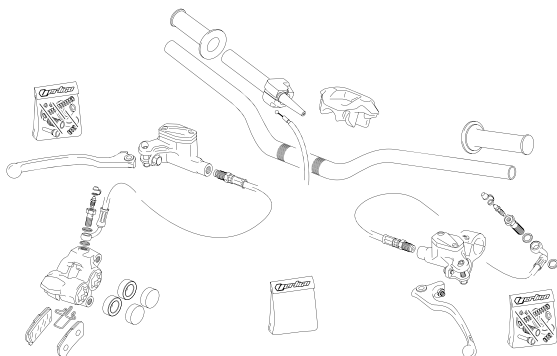

REPLICA
TITANIUM

BUSTO

REPLICA

300cc

CATÁLOGO RECAMBIOS / SPARE PARTS BOOK / PIÈCES DÉTACHÉES

PG. 1-2

PLÁSTICOS - PLASTICS

PG. 3

BASTIDOR - FRAME

PG. 4

SUBCHASIS - SUBFRAME

PG. 5-6

HORQUILLA SUSPENSIÓN - FORK

PG. 7

BASCULANTE - SWINGARM

PG. 8

AMORTIGUACIÓN - ROCKER

PG. 9

MANILLAR - HANDLEBAR

PG. 10

REFRIGERACIÓN - COOLING SYSTEM

PG. 11

DEPÓSITO DE GASOLINA - FUEL TANK

PG. 12