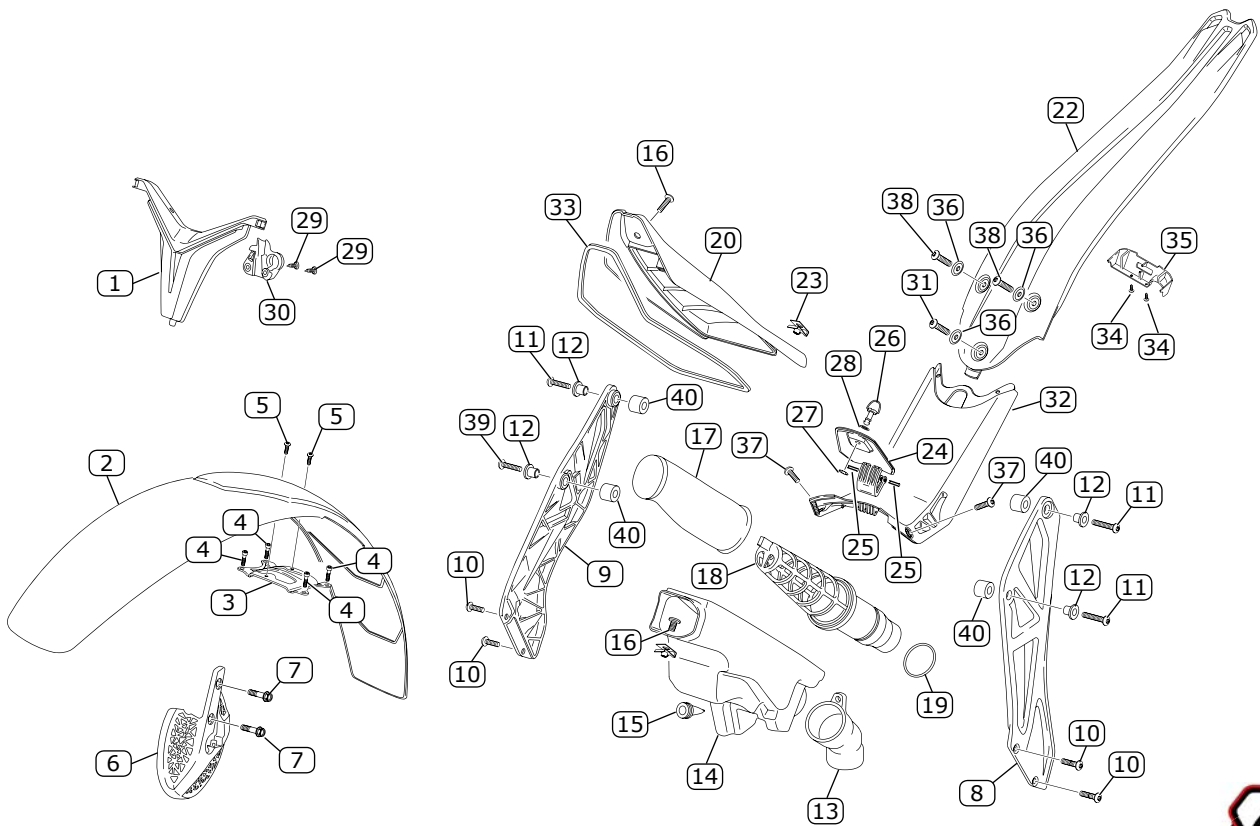

EMBRAGUE - CLUTCH

PG. 25

CILINDRO-CULATA-PISTON - CYLINDER-HEAD-PISTON

PG. 26

CUERPO INYECCIÓN - INJECTION BODY

POS.	COD.	DESCRIPCIÓN	DESCRIPTION	QTY.
1	V-0412	CARETA RACING	LIGHT COVER	1
2	V-1493	GUARDABARROS DELANTERO	FRONT MUDGUARD	1
3	V-0428	PUENTE HORQUILLA	FRONT MUDGUARD HOLDER	1
4	V-0680	TORNILLO ESPECIAL M6X14 8.8	SPECIAL SCREW M6X14 8.8	4
5	V-0440	TORNILLO M5X6 ISO 7380 8.8	SCREW M5X6 ISO 7380 8.8	2
6	V-0407	PROTECTOR DISCO FRENO DELANTERO	FRONT BRAKE DISC COVER	1
7	V-0463	TORNILLO ESPECIAL M8X30 DIN6921 8.8	SCREW M8X30 DIN6921 8.8	2
8	V-0537	PROTECTOR ESCAPE IZQUIERDO	LEFT EXHAUST PROTECTOR	1
9	V-0536	PROTECTOR ESCAPE DERECHO	RIGHT EXHAUST PROTECTOR	1
10	V-0646	TORNILLO M6X16 ISO 7380 8.8	SCREW M6X16 ISO 7380-1 8.8	4
11	V-1637	TORNILLO M6X35 ISO 7380 8.8	SCREW M6X35 ISO 7380 8.8	3
12	V-0675	CASQUILLO PROTECTOR ESCAPE	EXHAUST COVER SLEEVE	4
13	V-1733	TOBERA ADMISION CARBONO	CARBON FIBER THROTTLE BODY MANIFOLD	1
14	V-1722	CAJA FILTRO R	AIRBOX R	1
15	V-0420	VALVULA CAJA FILTRO	AIRBOX VALVE	1
16	V-0813	TORNILLO M6X12 ISO 7380-1 8.8	SCREW M6X12 ISO 7380-1 8.8	2
17	V-1726	FILTRO TWIN AIR R	TWIN AIR R FILTER FOAM	1
18	V-1724	REJILLA FILTRO AIRE R	AIR FILTER GRID R	1
19	V-0631	TORICA 44X2,50 DIN 3771	O-RING 44X2,5 DIN 3771	1
20	V-1723	TAPA CAJA FILTRO R	R AIR FILTER COVER	1
21	V-0679	TUERCA RAPIDA TRT-M6	FAST NUT TRT-M6	1
22	V-1052	GUARDABARROS TRASERO	REAR MUDGUARD	1
23	V-0572	BASE CIERRE 1/4 VUELTA	CLOSE 1/4 TURN HOLDER	1
24	V-0414	TAPA DEPÓSITO GASOLINA	FUEL TANK COVER	1
25	V-0809	PASADOR TAPA DEPÓSITO GASOLINA	FUEL TANK COVER PIN	1
26	V-0571	CIERRE 1/4 VUELTA	1/4 TURN SCREW	1
27	V-0658	ARANDELA NYLON	NYLON WASHER	1
28	V-0657	RETEN ACERO INOX. CIERRE 1/4 VUELTA	1/4 TURN STAINLESS STEEL WASHER	1
29	V-1026	TORNILLO DE ROSCA CHAPA 3.9X13	SCREW 3.9X13	2
30	V-0832	SOPORTE LED DELANTERO	FRONT LED LIGHT SUPPORT	1