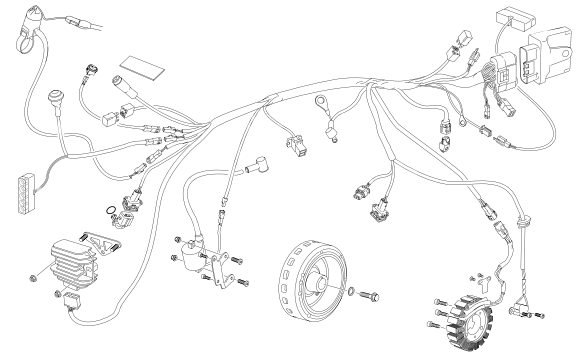

INSTALACIÓN ELÉCTRICA - ELECTRICAL SYSTEM

PG. 15