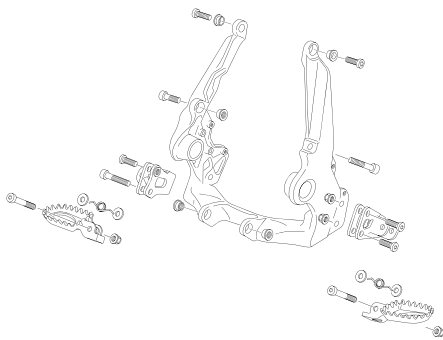

REPLICA
TITANIUM

BUSTO

REPLICA

300cc

CATÁLOGO RECAMBIOS / SPARE PARTS BOOK / PIÈCES DÉTACHÉES

PG. 1-2

PLÁSTICOS - PLASTICS

PG. 3

BASTIDOR - FRAME

PG. 4

SUBCHASIS - SUBFRAME

PG. 5-6

HORQUILLA SUSPENSIÓN - FORK

PG. 7

BASCULANTE - SWINGARM

PG. 8