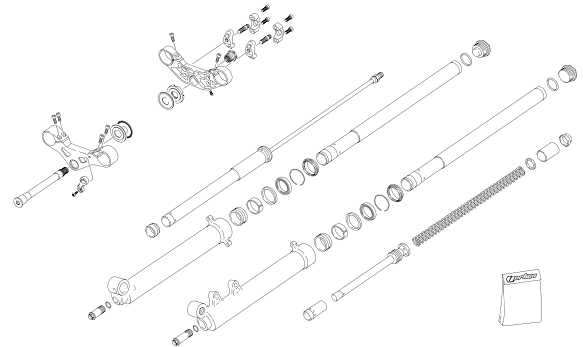

REPLICA
TITANIUM

BUSTO

REPLICA

300cc

CATÁLOGO RECAMBIOS / SPARE PARTS BOOK / PIÈCES DÉTACHÉES

PG. 1-2

PLÁSTICOS - PLASTICS

PG. 3

BASTIDOR - FRAME

PG. 4

SUBCHASIS - SUBFRAME

PG. 5-6

HORQUILLA SUSPENSIÓN - FORK

PG. 7

BASCULANTE - SWINGARM

PG. 8

POS.	COD.	DESCRIPCIÓN	DESCRIPTION	QTY.
1	V-1209	CAMPANA EMBRAGUE	2019 CLUTCH CROWN	1
2	V-1229	CUBO EMBRAGUE COMPLETO 2019	2019 CLUTCH HUB SET	1
3	V-1642	KIT DISCOS EMBRAGUE	2019 CLUTCH DISC SET	1
4	V-0432	TORNILLO M4X10 INOX A2 TORX	SCREW M4X10 INOX A2 TORX	10
5	V-1216	SOPORTE MUELLE EMBRAGUE 2019	2019 CLUTCH SPRING SUPPORT	1
6	V-1215	MUELLE EMBRAGUE 1,5MM 2019	2019 CLUTCH SPRING 1.5MM	1
7	V-1214	PRENSA EMBRAGUE 2019	2019 CLUTCH PRESSURE PLATE	1
8	V-1217	PALANQUETA EMBRAGUE 2019	2019 CLUTCH RELEASE ARM	10
9	V-0774	TORNILLO M5X20 DIN912	SCREW M5X20 DIN912	1
10	V-1170	ARANDELA AET M5	WASHER AET M5	1
11	V-0326	CASQUILLO NUCLEO EMBRAGUE	CLUTCH HUB SLEEVE	1
12	V-0260	RODAMIENTO AGUJAS K28X31X13	NEEDLE BEARING K28X31X13	1
13	V-1651	CASQUILLO GUIA CAMPANA EMBRAGUE	CLUTCH CROWN SLEEVE	1

POS.	COD.	DESCRIPCIÓN	DESCRIPTION	QTY.
1	V-0494	CTO. CUERPO INYECCIÓN	THROTTLE BODY SET	1
2	V-0422	SENSOR POSICIÓN CUERPO GAS	THROTTLE POSITION SENSOR	1
3	V-0435	TORNILLO M5X16 DIN 7984 8.8	SCREW M5X16 DIN 7984 8.8	1
4	V-1504	TORICA SENSOR TPS 11.00X1.00 VITON	TPS SENSOR O-RING 11.00X1.00 VITON	1
5	V-0634	TORICA 25X1.5	O-RING 25X1.5	2