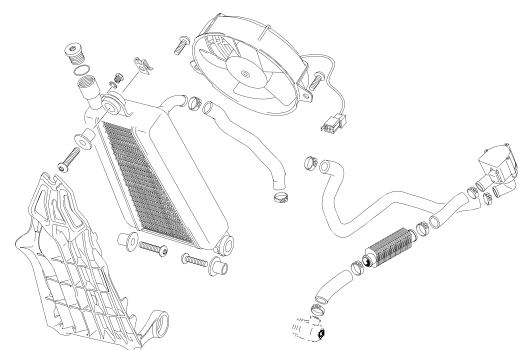

REFRIGERACIÓN - COOLING SYSTEM