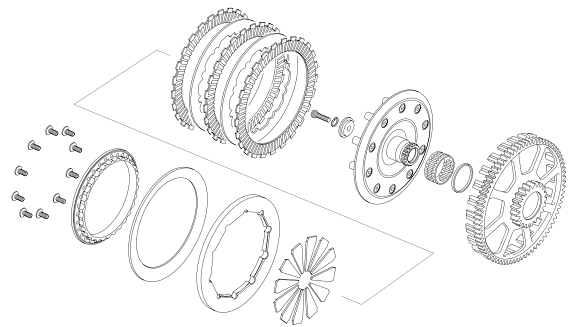

CAMBIO DE MARCHAS - GEARBOX

PG. 21

CÁRTERS - CRANKCASE

PG. 22

TAPAS - COVERS

PG. 23

CIGUEÑAL - CRANKSHAFT

PG. 24

EMBRAGUE - CLUTCH

PG. 25

CILINDRO-CULATA-PISTON - CYLINDER-HEAD-PISTON

PG. 26

CUERPO INYECCIÓN - INJECTION BODY

POS.	COD.	DESCRIPCIÓN	DESCRIPTION	QTY.
1	V-0412	CARETA RACING	LIGHT COVER	1
2	V-1493	GUARDABARROS DELANTERO	FRONT MUDGUARD	1
3	V-0428	PUENTE HORQUILLA	FRONT MUDGUARD HOLDER	1
4	V-0680	TORNILLO ESPECIAL M6X14 8.8	SPECIAL SCREW M6X14 8.8	4
5	V-0440	TORNILLO M5X6 ISO 7380 8.8	SCREW M5X6 ISO 7380 8.8	2
6	V-0407	PROTECTOR DISCO FRENO DELANTERO	FRONT BRAKE DISC COVER	1
7	V-0463	TORNILLO ESPECIAL M8X30 DIN6921 8.8	SCREW M8X30 DIN6921 8.8	2
8	V-0537	PROTECTOR ESCAPE IZQUIERDO	LEFT EXHAUST PROTECTOR	1
9	V-0536	PROTECTOR ESCAPE DERECHO	RIGHT EXHAUST PROTECTOR	1
10	V-0646	TORNILLO M6X16 ISO 7380 8.8	SCREW M6X16 ISO 7380-1 8.8	4
11	V-1637	TORNILLO M6X35 ISO 7380 8.8	SCREW M6X35 ISO 7380 8.8	3
12	V-0675	CASQUILLO PROTECTOR ESCAPE	EXHAUST COVER SLEEVE	4
13	V-1733	TOBERA ADMISION CARBONO	CARBON FIBER THROTTLE BODY MANIFOLD	1
14	V-1722	CAJA FILTRO R	AIRBOX R	1
15	V-0420	VALVULA CAJA FILTRO	AIRBOX VALVE	1
16	V-0813	TORNILLO M6X12 ISO 7380-1 8.8	SCREW M6X12 ISO 7380-1 8.8	2
17	V-1726	FILTRO TWIN AIR R	TWIN AIR R FILTER FOAM	1
18	V-1724	REJILLA FILTRO AIRE R	AIR FILTER GRID R	1
19	V-0631	TORICA 44X2,50 DIN 3771	O-RING 44X2,5 DIN 3771	1
20	V-1723	TAPA CAJA FILTRO R	R AIR FILTER COVER	1
21	V-0679	TUERCA RAPIDA TRT-M6	FAST NUT TRT-M6	1
22	V-1052	GUARDABARROS TRASERO	REAR MUDGUARD	1
23	V-0572	BASE CIERRE 1/4 VUELTA	CLOSE 1/4 TURN HOLDER	1
24	V-0414	TAPA DEPÓSITO GASOLINA	FUEL TANK COVER	1
25	V-0809	PASADOR TAPA DEPÓSITO GASOLINA	FUEL TANK COVER PIN	1
26	V-0571	CIERRE 1/4 VUELTA	1/4 TURN SCREW	1
27	V-0658	ARANDELA NYLON	NYLON WASHER	1
28	V-0657	RETEN ACERO INOX. CIERRE 1/4 VUELTA	1/4 TURN STAINLESS STEEL WASHER	1
29	V-1026	TORNILLO DE ROSCA CHAPA 3.9X13	SCREW 3.9X13	2
30	V-0832	SOPORTE LED DELANTERO	FRONT LED LIGHT SUPPORT	1