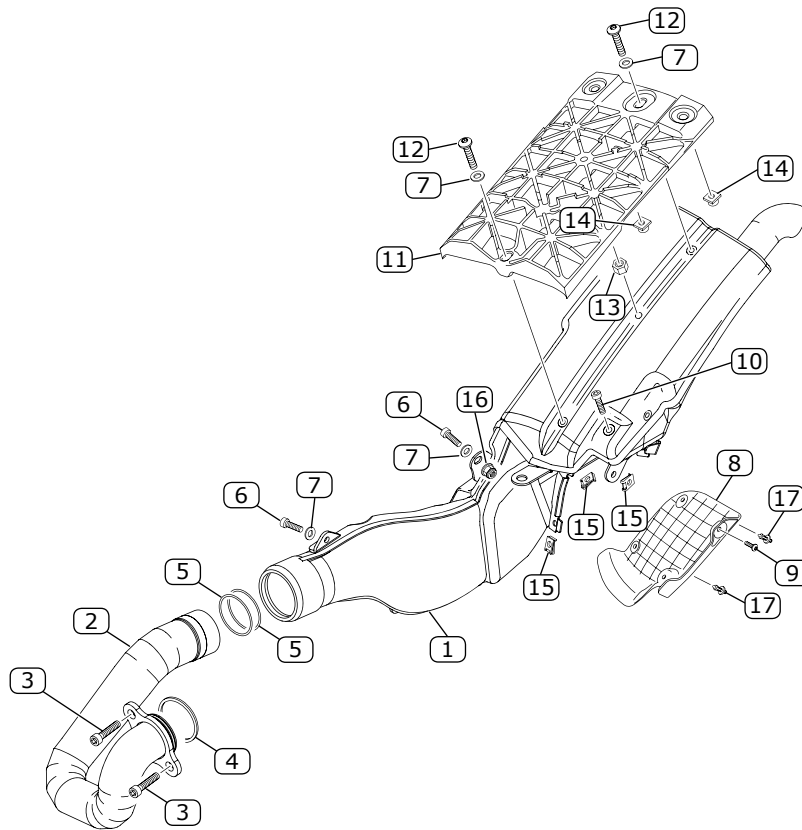

POS.	COD.	DESCRIPCIÓN	DESCRIPTION	QTY.
1	V-1829	SILENCIADOR NEGRO	BLACK SILENCER	1
2	V-1842	COLECTOR ESCAPE BUSTO REPLICA TITANIO	BUSTO REPLICA TITANIUM EXHAUST	1
3	V-0447	TORNILLO M6X20 DIN 912 8.8	SCREW M6X20 DIN 912 8.8	2
4	V-0512	JUNTA TÓRICA SILENCIADOR	MUFFLER O-RING	2
5	V-0386	JUNTA ESCAPE 38X45.2X5.5	EXHAUST SEAL 38X45.2X5.5	1
6	V-0645	TORNILLO M6X16 DIN7984 8.8	SCREW M6X16 DIN7984 8.8	1
7	V-0490	ARANDELA CM 6X12X1	WASHER CM 6X12X1	4
8	V-0550	TAPA POSTERIOR SILENCIOSO	MUFFLER REAR COVER	1
9	V-0557	TORNILLO M5X12 ISO 7830 8.8	SCREW M5X12 ISO 7830 8.8	1
10	V-0462	TORNILLO M6X16 DIN912 8.8	SCREW M6X16 DIN912 8.8	1
11	V-0583	PROTECTOR SILENCIOSO	MUFFLER PROTECTOR	1
12	V-0449	TORNILLO M6X25 DIN 7984 8.8	SCREW M6X25 DIN 7984 8.8	2
13	V-1358	TUERCA M6 F-1140	NUT M6 F-1140	1
14	V-0690	CASQUILLO GUARDABARROS TRASERO	REAR MUDGUARD SLEEVE	2
15	V-0653	TUERCA RAPIDA TRT-M5-1	FAST NUT TRT-M5-1	3
16	V-0836	TUERCA DIN 985 M6	NUT DIN 985 M6	1
17	V-1559	REMACHE UNIVERSAL 5.5MM	UNIVERSAL RIVET 5.5MM	2