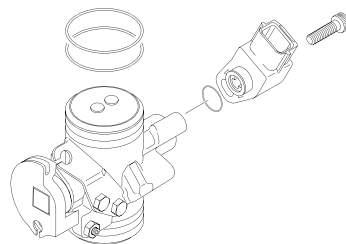

EMBRAGUE - CLUTCH

PG. 25

CILINDRO-CULATA-PISTON - CYLINDER-HEAD-PISTON

PG. 26

CUERPO INYECCIÓN - INJECTION BODY

POS.	COD.	DESCRIPCIÓN	DESCRIPTION	QTY.
1	V-0412	CARETA RACING	LIGHT COVER	1
2	V-1493	GUARDABARROS DELANTERO	FRONT MUDGUARD	1
3	V-0428	PUENTE HORQUILLA	FRONT MUDGUARD HOLDER	1
4	V-0680	TORNILLO ESPECIAL M6X14 8.8	SPECIAL SCREW M6X14 8.8	4
5	V-0440	TORNILLO M5X6 ISO 7380 8.8	SCREW M5X6 ISO 7380 8.8	2
6	V-0407	PROTECTOR DISCO FRENO DELANTERO	FRONT BRAKE DISC COVER	1
7	V-0463	TORNILLO ESPECIAL M8X30 DIN6921 8.8	SCREW M8X30 DIN6921 8.8	2
8	V-0537	PROTECTOR ESCAPE IZQUIERDO	LEFT EXHAUST PROTECTOR	1
9	V-0536	PROTECTOR ESCAPE DERECHO	RIGHT EXHAUST PROTECTOR	1
10	V-0646	TORNILLO M6X16 ISO 7380 8.8	SCREW M6X16 ISO 7380-1 8.8	4
11	V-1637	TORNILLO M6X35 ISO 7380 8.8	SCREW M6X35 ISO 7380 8.8	3
12	V-0675	CASQUILLO PROTECTOR ESCAPE	EXHAUST COVER SLEEVE	4
13	V-1733	TOBERA ADMISION CARBONO	CARBON FIBER THROTTLE BODY MANIFOLD	1
14	V-1722	CAJA FILTRO R	AIRBOX R	1
15	V-0420	VALVULA CAJA FILTRO	AIRBOX VALVE	1
16	V-0813	TORNILLO M6X12 ISO 7380-1 8.8	SCREW M6X12 ISO 7380-1 8.8	2
17	V-1726	FILTRO TWIN AIR R	TWIN AIR R FILTER FOAM	1
18	V-1724	REJILLA FILTRO AIRE R	AIR FILTER GRID R	1
19	V-0631	TORICA 44X2,50 DIN 3771	O-RING 44X2,5 DIN 3771	1
20	V-1723	TAPA CAJA FILTRO R	R AIR FILTER COVER	1
21	V-0679	TUERCA RAPIDA TRT-M6	FAST NUT TRT-M6	1
22	V-1052	GUARDABARROS TRASERO	REAR MUDGUARD	1
23	V-0572	BASE CIERRE 1/4 VUELTA	CLOSE 1/4 TURN HOLDER	1
24	V-0414	TAPA DEPÓSITO GASOLINA	FUEL TANK COVER	1
25	V-0809	PASADOR TAPA DEPÓSITO GASOLINA	FUEL TANK COVER PIN	1
26	V-0571	CIERRE 1/4 VUELTA	1/4 TURN SCREW	1
27	V-0658	ARANDELA NYLON	NYLON WASHER	1
28	V-0657	RETEN ACERO INOX. CIERRE 1/4 VUELTA	1/4 TURN STAINLESS STEEL WASHER	1
29	V-1026	TORNILLO DE ROSCA CHAPA 3.9X13	SCREW 3.9X13	2
30	V-0832	SOPORTE LED DELANTERO	FRONT LED LIGHT SUPPORT	1