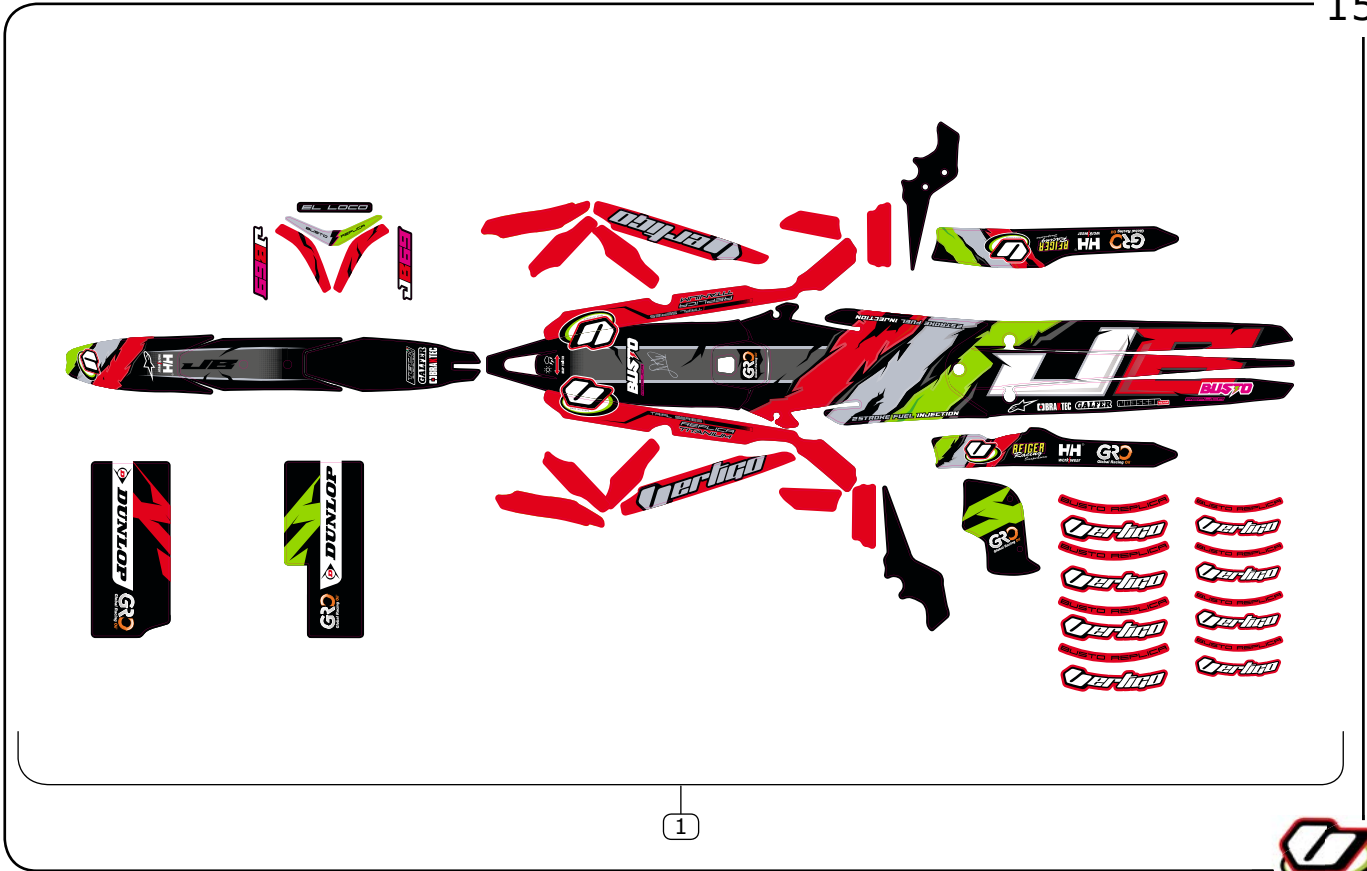

POS.	COD.	DESCRIPCIÓN	DESCRIPTION	QTY.
1	V-1844	KIT ADH. BUSTO REPLICAS TITANIUM 2021	2021 BUSTO REPLICAS TITANIUM STICKER KIT	1