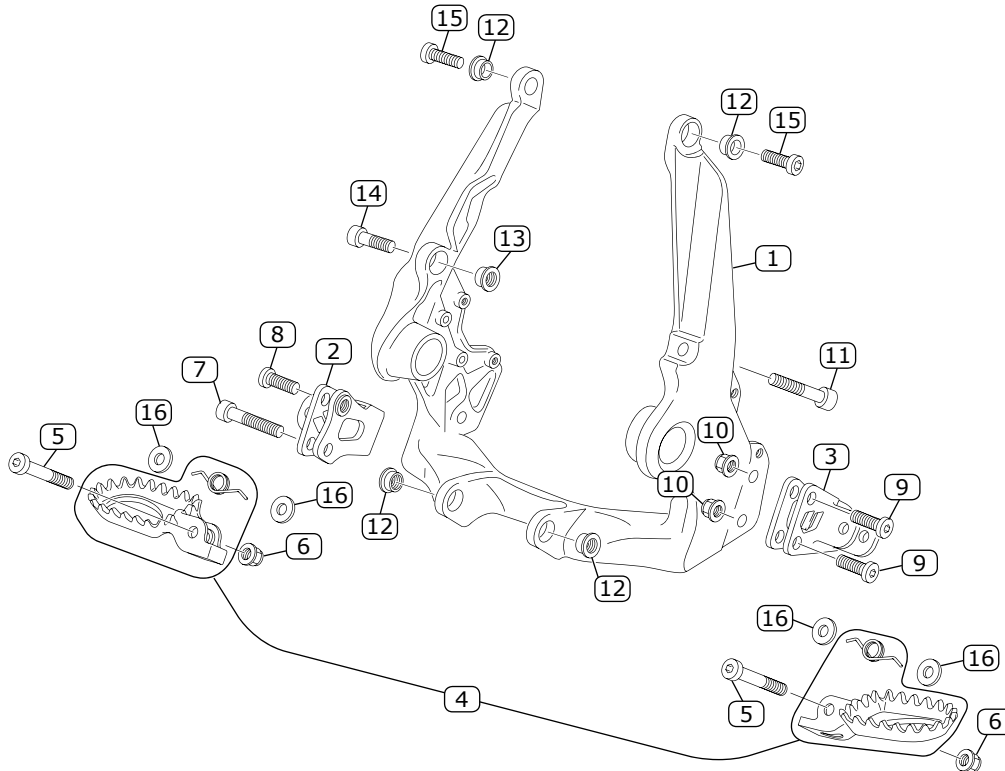

POS.	COD.	DESCRIPCIÓN	DESCRIPTION	QTY.
1	V-0347	SUBCHASIS TRASERO	REAR FRAME	1
2	V-0425	SOPORTE ESTRIBERA DERECHO	RIGHT SIDE FOOTREST SUPPORT	1
3	V-0426	SOPORTE ESTRIBERA IZQUIERDO	LEFT SIDE FOOTREST SUPPORT	1
4	V-1715	SET ESTRIBERAS RAPTOR TITANIO	RAPTOR TITANIUM FOOTPEGS	1
5	V-0469	TORNILLO ESPECIAL M8X45 8.8	SCREW M8X45 8.8	2
6	V-0470	TUERCA M8 AUTOBLOCANTE	M8 AUTOLOCK NUT	2
7	V-0466	TORNILLO M8X50 DIN6912 10.9	SCREW M8X50 DIN6912 10.9	1
8	V-0443	TORNILLO ESPECIAL M8X20 DIN 6912 10.9	SCREW M8X20 DIN 6912 10.9	1
9	V-0459	TORNILLO ESPECIAL M8X28 DIN 6912 10.9	SCREW M8X28 DIN 6912 10.9	2
10	V-0471	TUERCA M8 DIN 6923	NUT M8 DIN 6923	2
11	V-0468	TORNILLO M8X45 DIN 912 10.9	SCREW M8X45 DIN 912 10.9	1
12	V-0392	CASQUILLO PASANTE M10	THROUGH SLEEVE M10	4
13	V-0322	CASQUILLO ROSCADO SOPORTE TRASERO M10	REAR FRAME THREADED SLEEVE M10	1
14	V-0455	TORNILLO M10X16 DIN 912 10.9	SCREW M10X16 DIN 912 10.9	1
15	V-0254	TORNILLO M10X33 DIN 6912 10.9	SCREW M10X33 DIN912 10,9	2
16	V-1751	ARANDELA REGLAJE ESTRIBERA	FOOTPEG WASHER	1