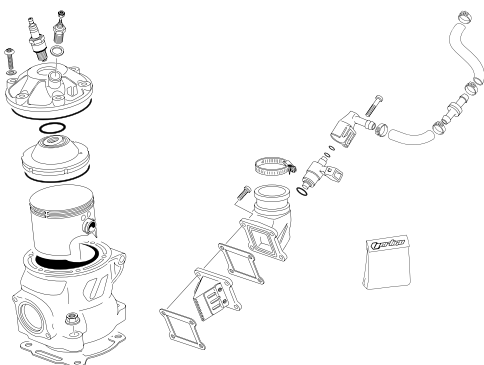

EMBRAGUE - CLUTCH

PG. 25

CILINDRO-CULATA-PISTON - CYLINDER-HEAD-PISTON

PG. 26

CUERPO INYECCIÓN - INJECTION BODY

POS.	COD.	DESCRIPCIÓN	DESCRIPTION	QTY.
1	V-0412	CARETA RACING	LIGHT COVER	1
2	V-1493	GUARDABARROS DELANTERO	FRONT MUDGUARD	1
3	V-0428	PUENTE HORQUILLA	FRONT MUDGUARD HOLDER	1
4	V-0680	TORNILLO ESPECIAL M6X14 8.8	SPECIAL SCREW M6X14 8.8	4
5	V-0440	TORNILLO M5X6 ISO 7380 8.8	SCREW M5X6 ISO 7380 8.8	2
6	V-0407	PROTECTOR DISCO FRENO DELANTERO	FRONT BRAKE DISC COVER	1
7	V-0463	TORNILLO ESPECIAL M8X30 DIN6921 8.8	SCREW M8X30 DIN6921 8.8	2
8	V-0537	PROTECTOR ESCAPE IZQUIERDO	LEFT EXHAUST PROTECTOR	1
9	V-0536	PROTECTOR ESCAPE DERECHO	RIGHT EXHAUST PROTECTOR	1
10	V-0646	TORNILLO M6X16 ISO 7380 8.8	SCREW M6X16 ISO 7380-1 8.8	4
11	V-1637	TORNILLO M6X35 ISO 7380 8.8	SCREW M6X35 ISO 7380 8.8	3
12	V-0675	CASQUILLO PROTECTOR ESCAPE	EXHAUST COVER SLEEVE	4
13	V-1733	TOBERA ADMISION CARBONO	CARBON FIBER THROTTLE BODY MANIFOLD	1
14	V-1722	CAJA FILTRO R	AIRBOX R	1
15	V-0420	VALVULA CAJA FILTRO	AIRBOX VALVE	1
16	V-0813	TORNILLO M6X12 ISO 7380-1 8.8	SCREW M6X12 ISO 7380-1 8.8	2
17	V-1726	FILTRO TWIN AIR R	TWIN AIR R FILTER FOAM	1
18	V-1724	REJILLA FILTRO AIRE R	AIR FILTER GRID R	1
19	V-0631	TORICA 44X2,50 DIN 3771	O-RING 44X2,5 DIN 3771	1
20	V-1723	TAPA CAJA FILTRO R	R AIR FILTER COVER	1
21	V-0679	TUERCA RAPIDA TRT-M6	FAST NUT TRT-M6	1
22	V-1052	GUARDABARROS TRASERO	REAR MUDGUARD	1
23	V-0572	BASE CIERRE 1/4 VUELTA	CLOSE 1/4 TURN HOLDER	1
24	V-0414	TAPA DEPÓSITO GASOLINA	FUEL TANK COVER	1
25	V-0809	PASADOR TAPA DEPÓSITO GASOLINA	FUEL TANK COVER PIN	1
26	V-0571	CIERRE 1/4 VUELTA	1/4 TURN SCREW	1
27	V-0658	ARANDELA NYLON	NYLON WASHER	1
28	V-0657	RETEN ACERO INOX. CIERRE 1/4 VUELTA	1/4 TURN STAINLESS STEEL WASHER	1
29	V-1026	TORNILLO DE ROSCA CHAPA 3.9X13	SCREW 3.9X13	2
30	V-0832	SOPORTE LED DELANTERO	FRONT LED LIGHT SUPPORT	1