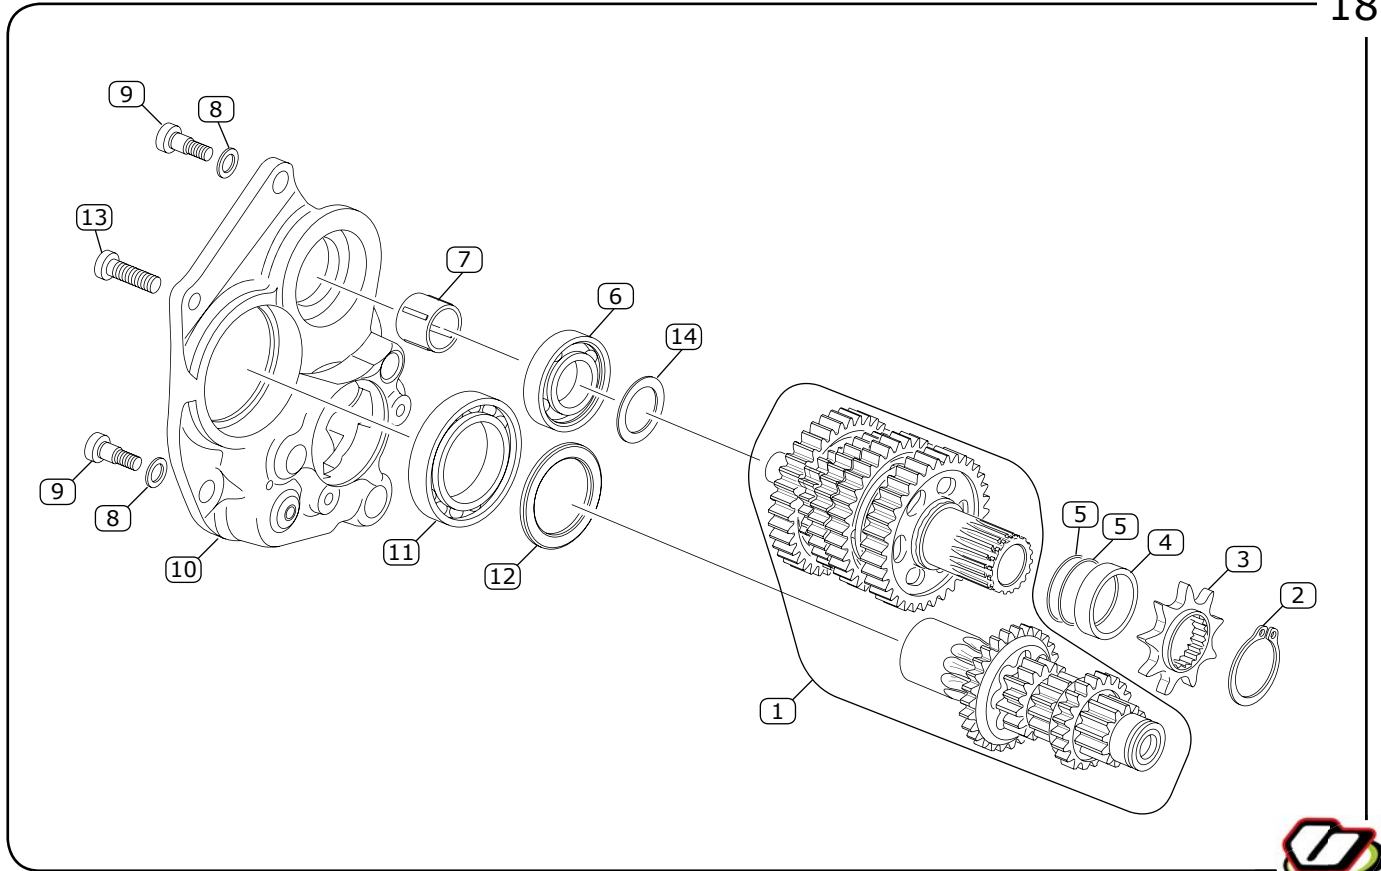

POS.	COD.	DESCRIPCIÓN	DESCRIPTION	QTY.
1	V-1426	CAMBIO COMPLETO 2019	GEARBOX ASSY 2019	1
2	V-0584	SEGER D.25X1.2 DIN471	SEGER PINION EXIT	1
3	V-0313	PIÑÓN SALIDA Z10	SPROCKET Z10	1
4	V-0309	CASQUILLO PIÑÓN SALIDA	SHIFT SEAL BUSHING	1
5	V-0634	JUNTA TÓRICA 25X1.5	O-RING 25X1.5	2
6	V-1424	RODAMIENTO INA 16003	INA BEARING 16003	2
7	V-1425	RODAMIENTO K14X18X15	BEARING K14X18X15	1
8	V-1042	ARANDELA DIN 433 M8	WASHER DIN 433 M8	2
9	V-1041	TORNILLO AJUSTABLE M6X10 ISO7379 12.9 Ø8 F9	ADJUSTABLE SCREW M6X10 ISO 7379-12.9 Ø8 F9	2
10	V-1301	TAPA SUJECION CAMBIO 2019	GEARBOX PLATE 2019	1
11	V-1423	RODAMIENTO 61906	BEARING 61906	1
12	V-1422	SEPARADOR DE CORONA 2019	CROWN SPACER 2019	2
13	V-0559	TORNILLO M6X20 DIN 7984 8.8	SCREW M6X20 DIN 7984 8.8	2
14	V-1419	ARANDELA 17X23X0.5	WASHER 17X23X0.5	1