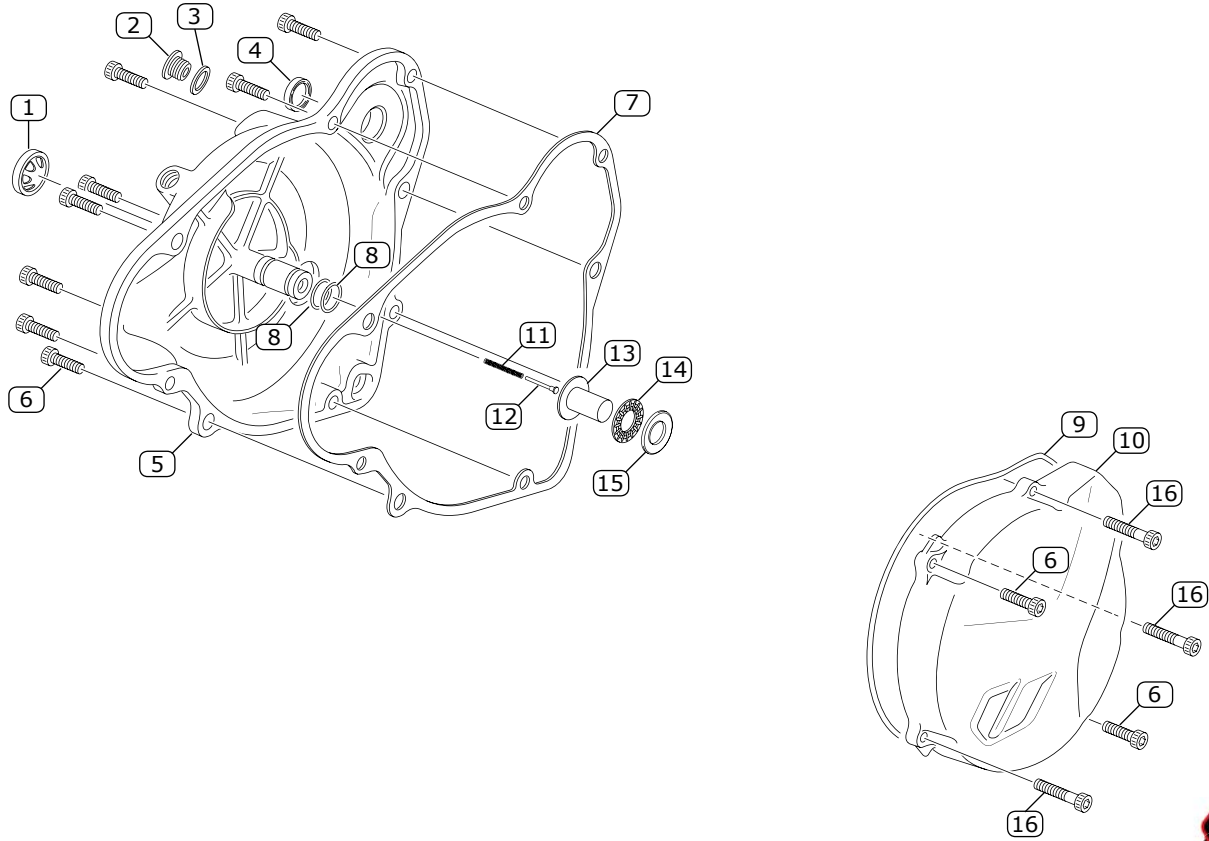

POS.	COD.	DESCRIPCIÓN	DESCRIPTION	QTY.
1	V-0314	MIRILLA VISOR ACEITE	WINDOW DISPLAY OIL	1
2	V-1274	TAPÓN LLENADO ACEITE ROJO	OIL FILLER CAP RED	1
3	V-0472	ARANDELA COBRE TAPÓN ACEITE	COOPER WASHER OIL	1
4	V-0339	RETÉN 18X24X4	LIP SEAL 18X24X4	1
5	V-1427	TAPA EMBRAGUE	CLUTCH COVER	1
6	V-0448	TORNILLO M5X20 DIN 912 8.8	SCREW M5X20 DIN 912 8.8	9
7	V-0262	JUNTA TAPA EMBRAGUE	CLUTCH COVER GASKET	2
8	V-0662	TORICA BOMBIN EMBRAGUE 11.5X1.5	CLUTCH PUMP O-RING 11.5X1.5	2
9	V-0527	JUNTA TAPA ALTERNADOR	FLYWHEEL COVER GASKET	2
10	V-1347	TAPA ALTERNADOR	FLYWHEEL COVER	1
11	V-0308	MUELLE PISTON EMBRAGUE	CLUTCH PISTON SPRING	1
12	V-0307	GUIA MUELLE PISTÓN EMBRAGUE	CLUTCH PISTON SPRING GUIDE	1
13	V-0305	PISTON BOMBIN EMBRAGUE	CLUTCH PUMP PISTON	1
14	V-0286	ROD. AXIAL AGUJAS AXK1730 EMP. EMBRAGUE	AXIAL NEEDLE BEARING CLUTCH PISTON BEARING	1
15	V-1231	EMPUJADOR EMBRAGUE	CLUTCH PISTON BEARING PLATE	1
16	V-0452	TORNILLO M5X25MM	SCREW M5X25MM	3