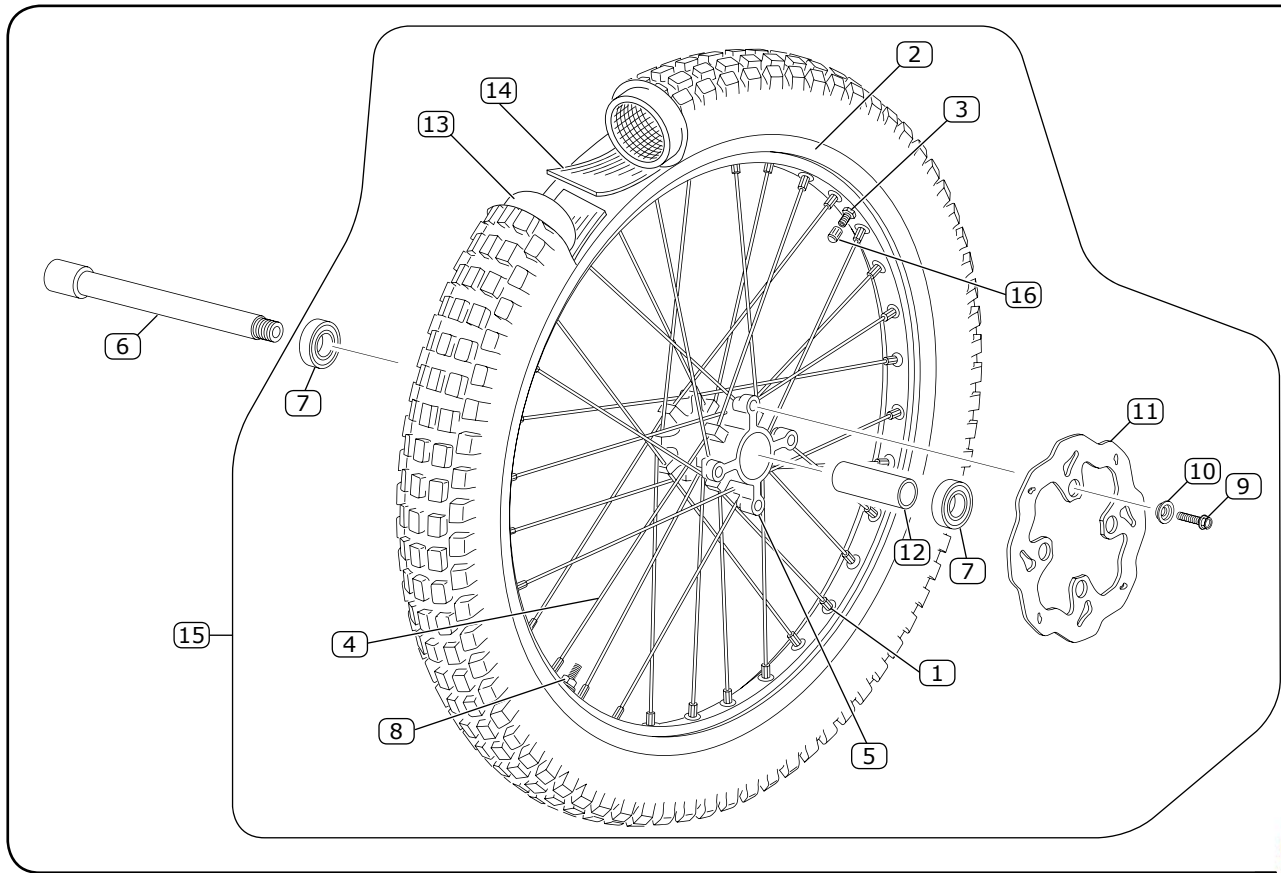

POS.	COD.	DESCRIPCIÓN	DESCRIPTION	QTY.
1	V-0373	TUERCA RADIO	SPOKE NUT	32
2	V-0371	LLANTA DEL. 1.60 X 21	FRONT RIM 1.60 X 21	1
3	V-0385	VÁLVULA TUBELESS	TUBELESS VALVE	1
4	V-0372	RADIO DEL. M3.5 X 0.6 L255 MM	FRONT WHEEL SPOKE M3.5 X 0.6 L255 MM	32
5	V-1806	BUJE DELANTERO VERTIGO VERDE	VERTIGO GREEN ANODIZED FRONT WHEEL HUB	1
6	V-0334	EJE RUEDA DELANTERO	FRONT WHEEL SHAFT	1
7	V-0510	RODAMIENTO BUJE 6004 2RS	BEARING HUB 6004 2 RS	2
8	V-0375	AGARRE CUBIERTA DELANTERA	FRONT WHEEL GRIP	1
9	V-0437	TORNILLO ESPECIAL M6X20 ESP. DISCO FRENO	SPECIAL SCREW M6X20 BRAKE DISC SPACER	4
10	V-0325	CASQUILLO DISCO FRENO FLOTANTE	FLOATING BRAKE DISC SLEEVE	4
11	V-0348	DISCO FRENO DELANTERO	FRONT BRAKE DISC	1
12	V-1003	CASQUILLO INTERIOR BUJE DEL.	FRONT HUB INNER SLEEVE	1
13	V-0278	CAMARA DELANTERA 21MD VALVE TR4	FRONT INNER TUBE 21MD VALVE TR4	1
14	V-0747	PROTECTOR CAMARA AIRE DEL.	FRONT INNERTUBE PROTECTOR	1
15	V-1790	CTO. RUEDA DELANTERA 2021	2021 FRONT WHEEL SET	1
16	V-0762	TAPON VALVULA VERDE	GREEN VALVE CAP	1