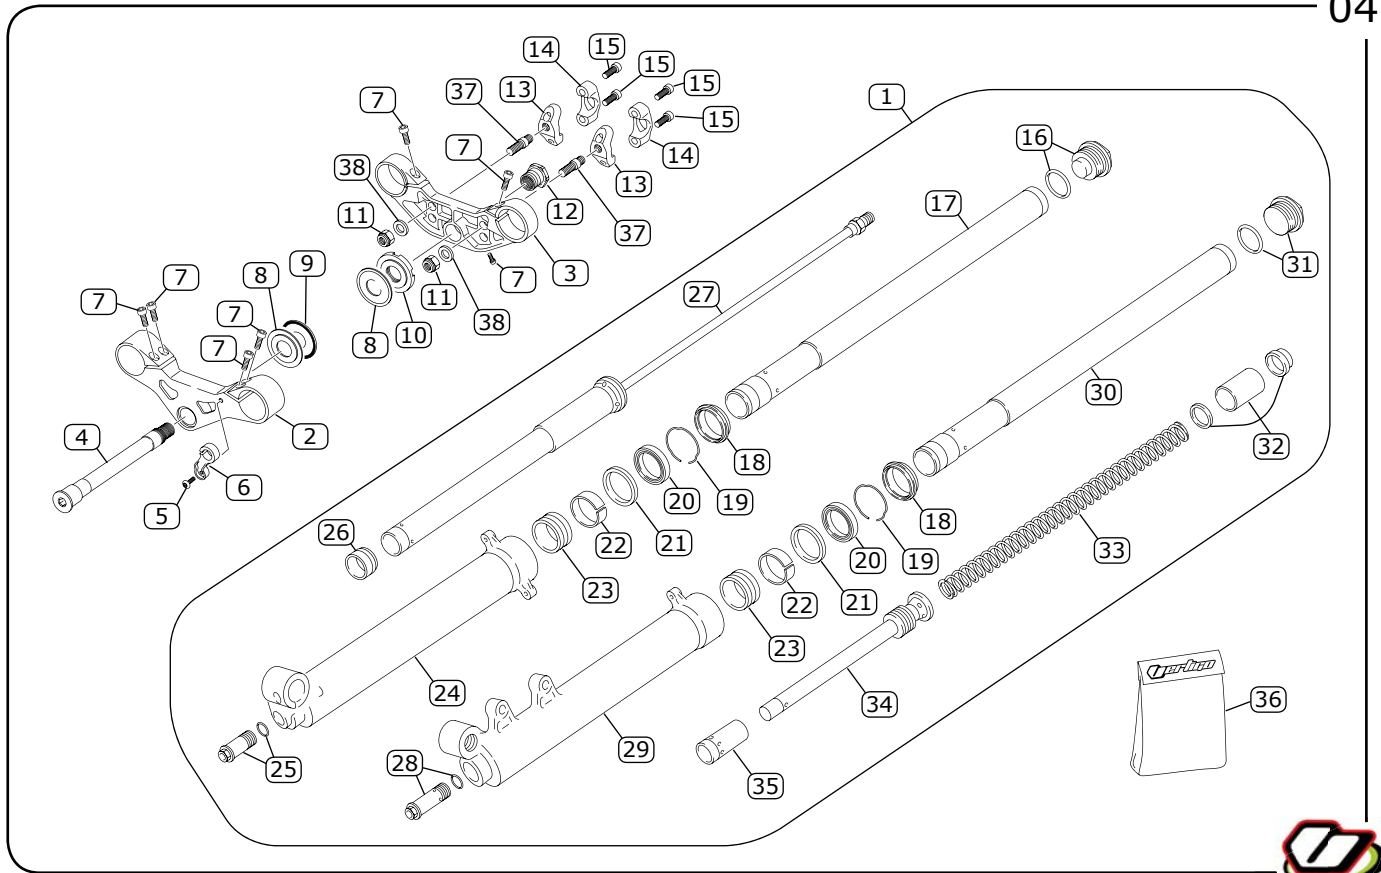

POS.	COD.	DESCRIPCIÓN	DESCRIPTION	QTY.
31	V-0981	TAPÓN HORQUILLA IZQUIERDA	LEFT FORK CAP	1
32	V-0984	ESPACIADORES MUELLE	SPACERS SPRING	1
33	V-0985	MUELLE	SPRING	1
34	V-0986	BOMBA MECÁNICA	MECHANICAL PUMP	1
35	V-0987	CONO TOPE IZQUIERDO	CONE LIMIT LEFT	1
36	V-0998	KIT JUNTAS TAPONES HORQUILLA	FORK CAP WASHERS KIT	1
37	V-1030	ESPÁRAGO ESPECIAL M10 8.8	M10 STUD 8.8	2
38	V-1037	ARANDELA DIN 125 M10	M10 DIN 125 WASHER	2