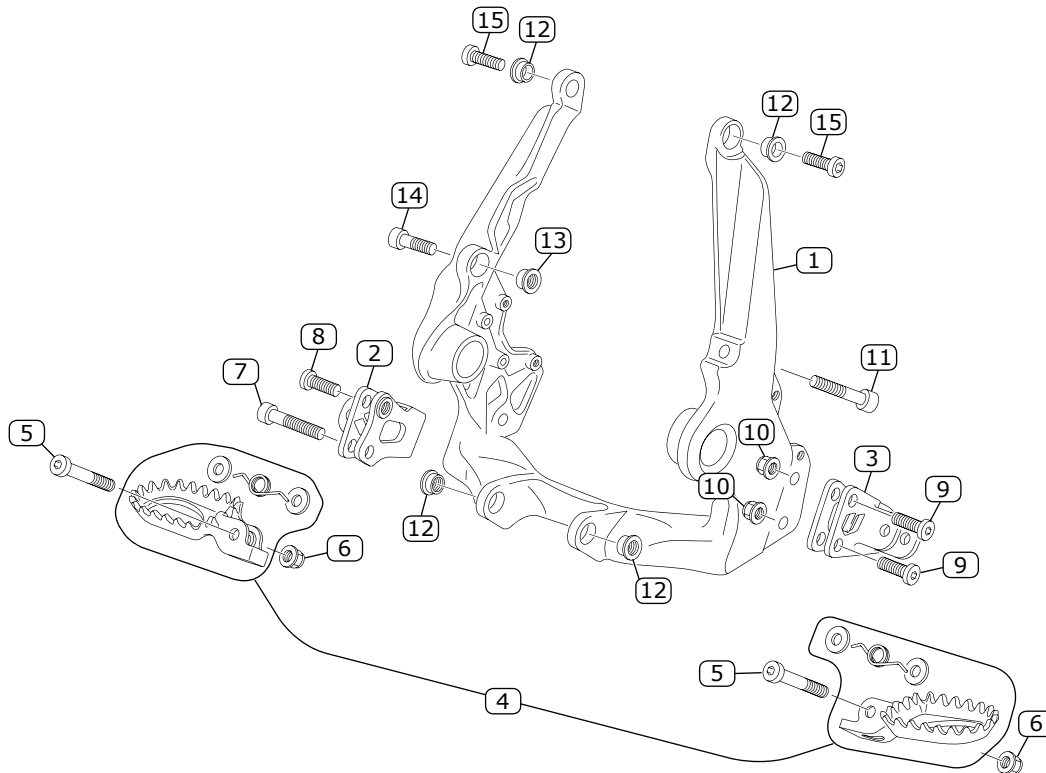

POS.	COD.	DESCRIPCIÓN	DESCRIPTION	QTY.
1	V-0347	SUBCHASIS TRASERO	REAR FRAME	1
2	V-0425	SOPORTE ESTRIBERA DERECHO	RIGHT SIDE FOOTREST SUPPORT	1
3	V-0426	SOPORTE ESTRIBERA IZQUIERDO	LEFT SIDE FOOTREST SUPPORT	1
4	V-0361	SET ESTRIBERAS	FOOTPEG SET	1
5	V-0469	TORNILLO ESPECIAL M8X45 8.8	SCREW M8X45 8.8	2
6	V-0470	TUERCA M8 AUTOBLOCANTE	M8 AUTOLOCK NUT	2
7	V-0466	TORNILLO M8X50 DIN6912 10.9	SCREW M8X50 DIN6912 10.9	1
8	V-0443	TORNILLO ESPECIAL M8X20 DIN 6912 10.9	SCREW M8X20 DIN 6912 10.9	1
9	V-0459	TORNILLO ESPECIAL M8X28 DIN 6912 10.9	SCREW M8X28 DIN 6912 10.9	2
10	V-0471	TUERCA M8 DIN 6923	NUT M8 DIN 6923	2
11	V-0468	TORNILLO M8X45 DIN 912 10.9	SCREW M8X45 DIN 912 10.9	1
12	V-0392	CASQUILLO PASANTE M10	THROUGH SLEEVE M10	4
13	V-0322	CASQUILLO ROSCADO SOPORTE TRASERO M10	REAR FRAME THREADED SLEEVE M10	1
14	V-0455	TORNILLO M10X16 DIN 912 10.9	SCREW M10X16 DIN 912 10.9	1
15	V-0254	TORNILLO M10X33 DIN 6912 10.9	SCREW M10X33 DIN912 10,9	2