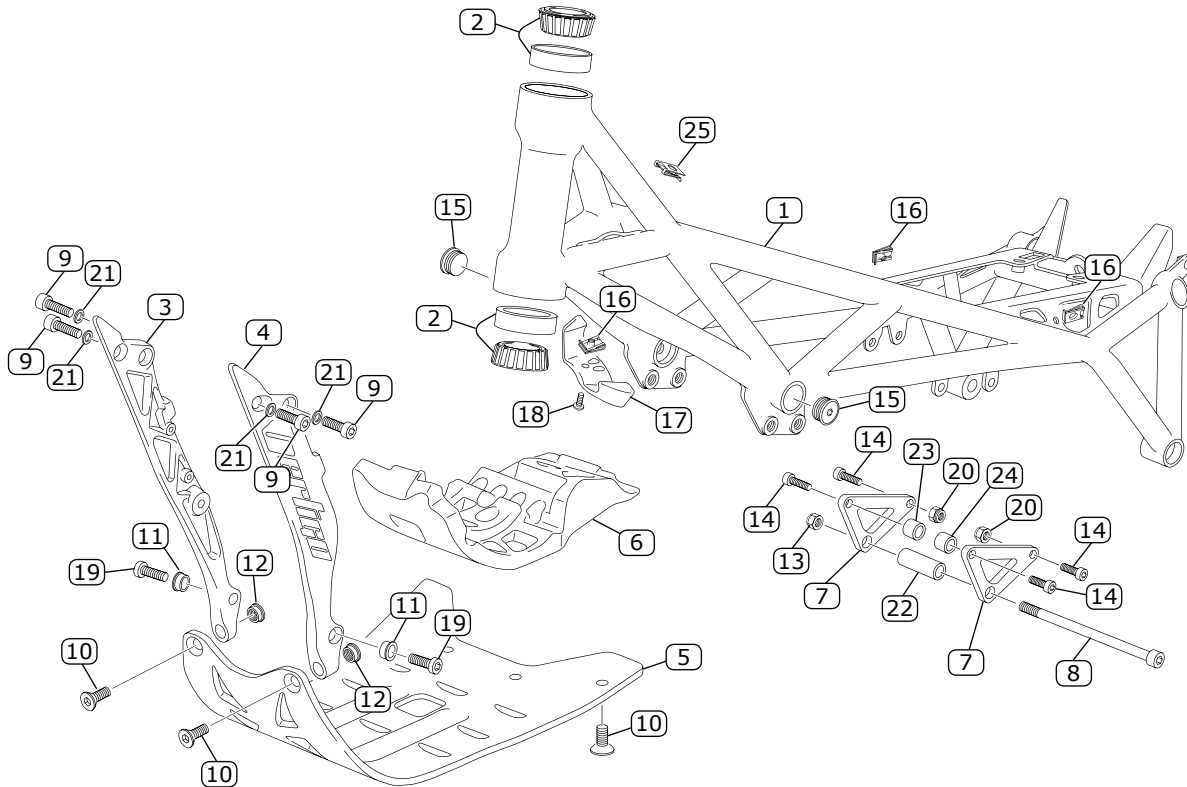

POS.	COD.	DESCRIPCIÓN	DESCRIPTION	QTY.
1	V-1786	BASTIDOR TUBULAR 2021	2021 TUBULAR FRAME	1
2	V-0280	RODAMIENTO DIRECCIÓN 32004-X	BEARING 32004-X STEERING TUBE	2
3	V-1754	SUBCHASIS DELANTERO DERECHO NEGRO	FRONT BLACK RIGHT SUBFRAME	1
4	V-1755	SUBCHASIS DELANTERO IZQUIERDO NEGRO	FRONT BLACK LEFT SUBFRAME	1
5	V-1731	PROTECTOR CARTER	SKID PLATE	1
6	V-1293	GOMA PROTECTOR CARTER	SKID PLATE RUBBER	1
7	V-1597	TIRANTE CILINDRO 125CC	125CC CYLINDER SUPPORT	2
8	V-1654	TORNILLO M8X130 DIN 912	SCREW M8X130 DIN 912	1
9	V-1691	TORNILLO M8X16 DIN7984	SCREW M8X16 DIN7984	4
10	V-0456	TORNILLO M8X16 DIN 7991 8.8	SCREW M8X16 DIN 7991 8.8	6
11	V-0328	CASQUILLO SUBCHASIS DEL.	FRONT SUBFRAME SLEEVE	2
12	V-0327	CASQUILLO ROSCADO SUBCHASIS DEL.	FRONT SUBFRAME THREADED SLEEVE	2
13	V-0470	TUERCA M8 AUTOBLOCANTE	NUT M8 AUTOLOCK	1
14	V-1694	TORNILLO M6X16 DIN912 8.8	SCREW M6X16 DIN912 8.8	4
15	V-0581	TAPÓN BASTIDOR TUBULAR	TUBULAR FRAME CAP	2
16	V-0653	TUERCA RAPIDA TRT-M6-2	FAST NUT TRT-M6-2	2
17	V-0573	TOPE DIRECCIÓN	STEERING STOP	1
18	V-0433	TORNILLO M5X16 ISO7380 8.8	SCREW M5X16 ISO7380 8.8	1
19	V-1692	TORNILLO M8X25 DIN 912 10.9	SCREW M8X25 DIN 912 10.9	2
20	V-0836	TUERCA DIN 985 M6	NUT DIN 985 M6	4
21	V-1526	ARANDELA DIN7980 M-8 ZN	WASHER DIN7980 M-8 ZN	4
22	V-1681	CASQUILLO M15X60MM CILINDRO 125CC	125CC CYLINDER SLEEVE M15X60MM	1
23	V-1680	CASQUILLO M15X33MM CILINDRO 125CC	125CC CYLINDER SLEEVE M15X33MM	1
24	V-1684	CASQUILLO L-22 CILINDRO 125CC	125CC CYLINDER SLEEVE L-22	1
25	V-1761	TUERCA ENJAULADA M6	M6 CAGE NUT	1