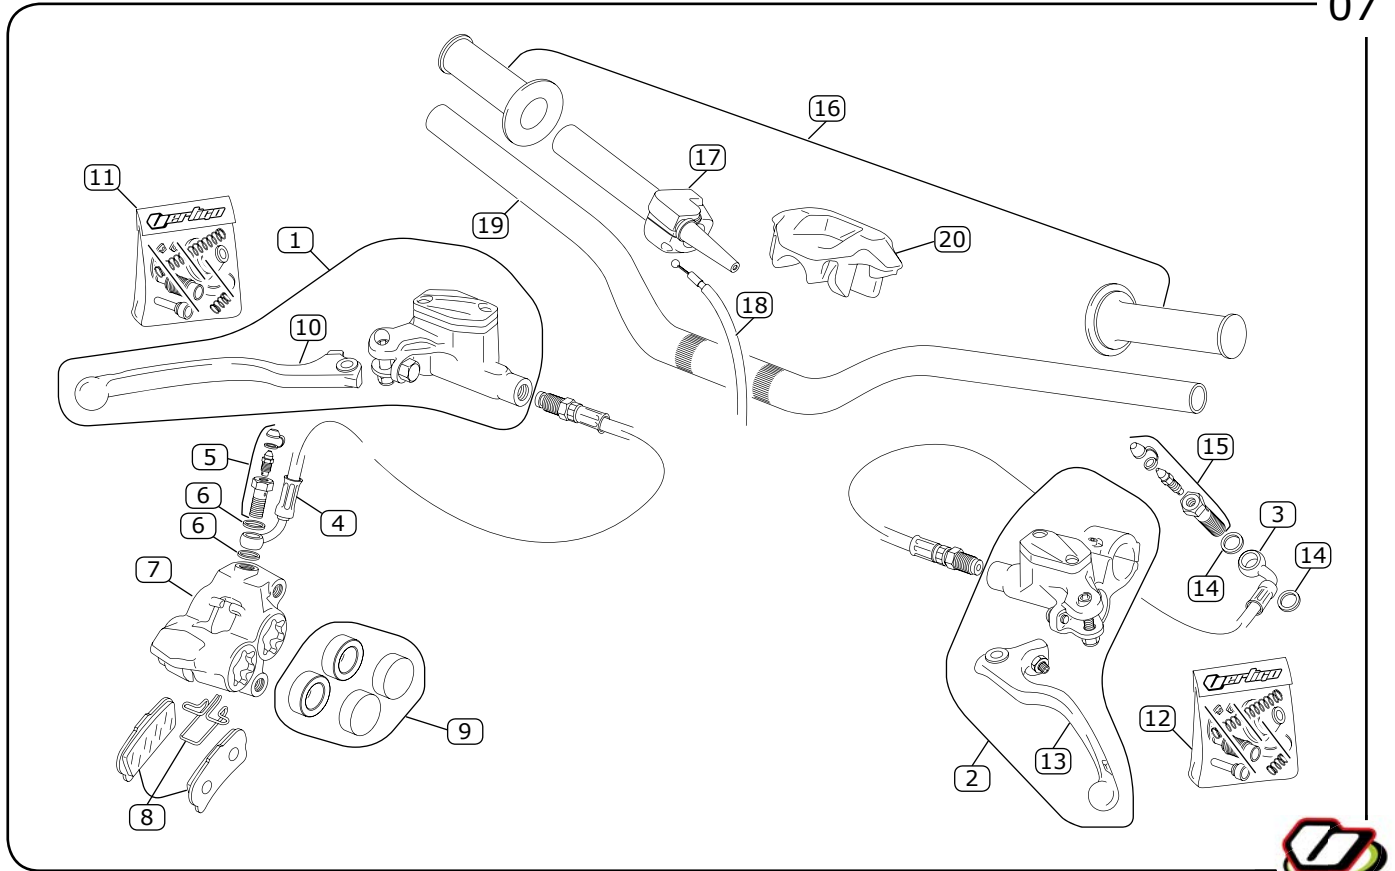

POS.	COD.	DESCRIPCIÓN	DESCRIPTION	QTY.
1	V-1576	BOMBA FRENO DELANTERA	FRONT BRAKE PUMP	1
2	V-1508	CTO. BOMBA EMBRAGUE	CLUTCH PUMP SET	1
3	V-0355	LATIGUILLO EMBRAGUE	CLUTCH HOSE	1
4	V-0364	LATIGUILLO FRENO DELANTERO	FRONT BRAKE HOSE	1
5	V-0723	RACOR FRENO DELANTERO	RACORD FRONT BRAKE	1
6	V-0724	ARANDELA BANJO	BANJO WASHER	2
7	V-1561	PINZA FRENO DELANTERA	FRONT BRAKE CALIPER	1
8	V-1562	PASTILLAS FRENO DELANTERAS 2019	2019 FRONT BRAKE PADS	1
9	V-1563	KIT REPARACIÓN PISTÓN PINZA FRENO DEL.	FRONT CALIPER PISTON REPAIR KIT	1
10	V-0366	MANETA FRENO DELANTERA	FRONT BRAKE LEVER	1
11	V-1565	KIT REPARACIÓN BOMBA FRENO DELANTERA	FRONT BRAKE PUMP REPAIR KIT	1
12	V-1566	KIT REPARACIÓN BOMBA EMBRAGUE	CLUTCH PUMP REPAIR KIT	1
13	V-0722	MANETA EMBRAGUE	CLUTCH LEVER	1
14	V-0611	ARANDELA ALU. RACORD EMBRAGUE	CLUTCH RACORD ALUMINIUM WASHER	2
15	V-0610	RACOR M10 EMBRAGUE	RACORD M10 CLUTCH	1
16	V-0895	JUEGO PUÑOS RENTHAL	RENTHAL GRIPS SET	1
17	V-0303	MANDO GAS	THROTTLE	1
18	V-0697	CABLE GAS CON TENSOR	THROTTLE WIRE WITH TENSIONER	1
19	V-1670	MANILLAR VERTIGO	VERTIGO HANDLEBAR	1
20	V-1667	PROTECTOR MANILLAR VERTIGO	VERTIGO HANDLEBAR PROTECTOR	1