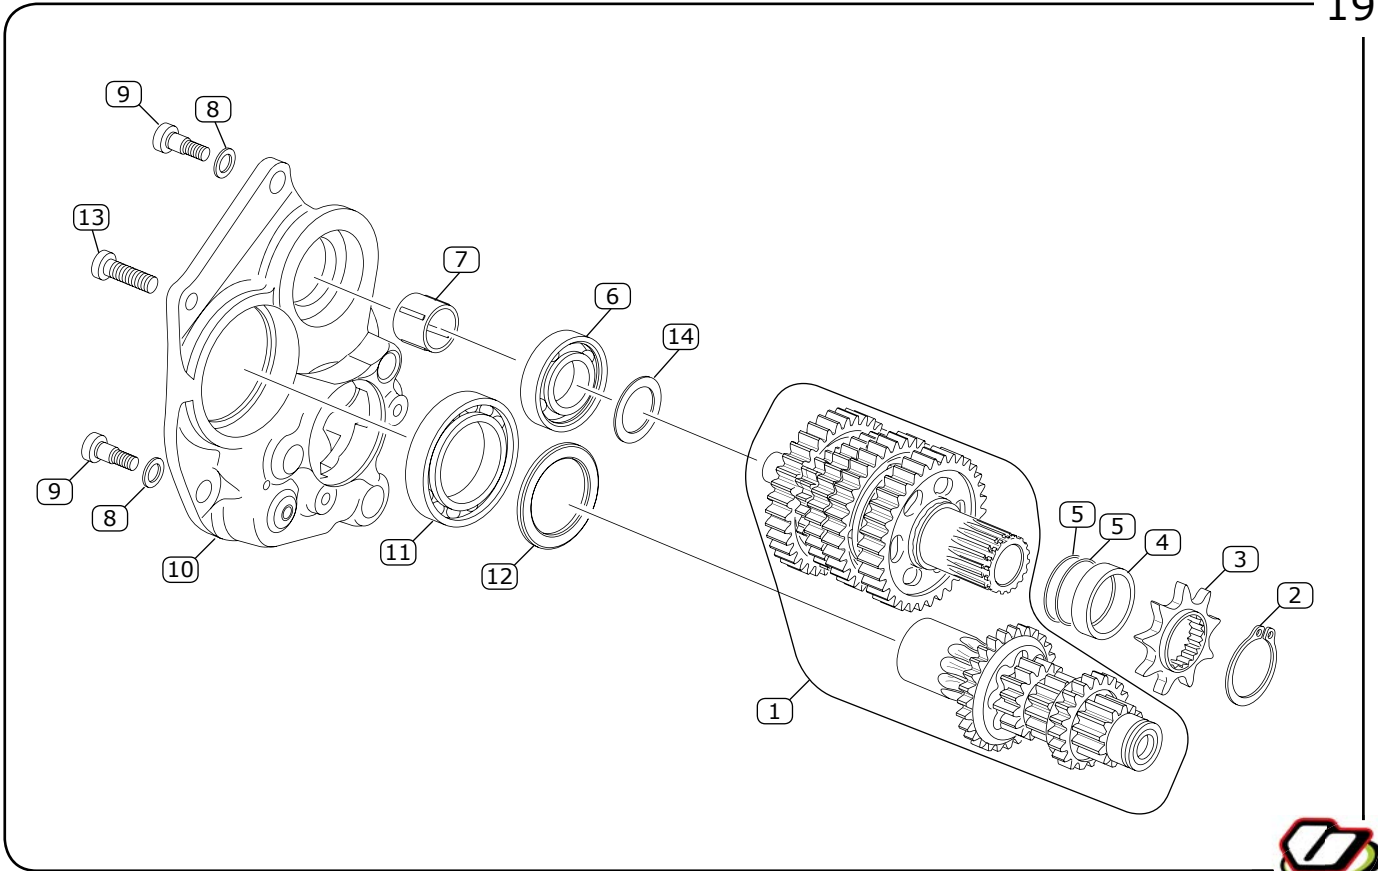

POS.	COD.	DESCRIPCIÓN	DESCRIPTION	QTY.
1	V-1426	CAMBIO COMPLETO 2019	GEARBOX ASSY 2019	1
2	V-0584	SEGER D.25X1.2 DIN471	SEGER PINION EXIT	1
3	V-0613	PIÑÓN SALIDA Z9	SPROCKET Z9	1
4	V-0309	CASQUILLO PIÑÓN SALIDA	SHIFT SEAL BUSHING	1
5	V-0634	JUNTA TÓRICA 25X1.5	O-RING 25X1.5	2
6	V-1424	RODAMIENTO INA 16003	INA BEARING 16003	2
7	V-1425	RODAMIENTO K14X18X15	BEARING K14X18X15	1
8	V-1042	ARANDELA DIN 433 M8	WASHER DIN 433 M8	2
9	V-1041	TORNILLO AJUST. M6X10 ISO7379 12.9 Ø8 F9	ADJUST. SCREW M6X10 ISO 7379-12.9 Ø8 F9	2
10	V-1301	TAPA SUJECION CAMBIO 2019	GEARBOX PLATE 2019	1
11	V-1423	RODAMIENTO 61906	BEARING 61906	1
12	V-1422	SEPARADOR DE CORONA 2019	CROWN SPACER 2019	2
13	V-0559	TORNILLO M6X20 DIN 7984 8.8	SCREW M6X20 DIN 7984 8.8	2
14	V-1419	ARANDELA 17X23X0.5	WASHER 17X23X0.5	1