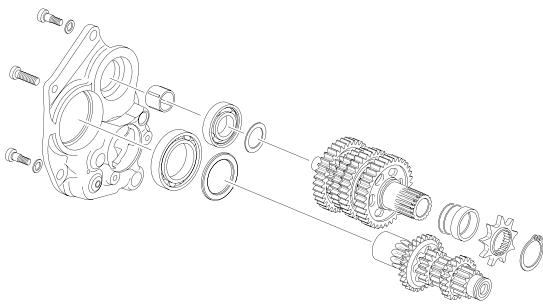

CAMBIO DE MARCHAS - GEARBOX