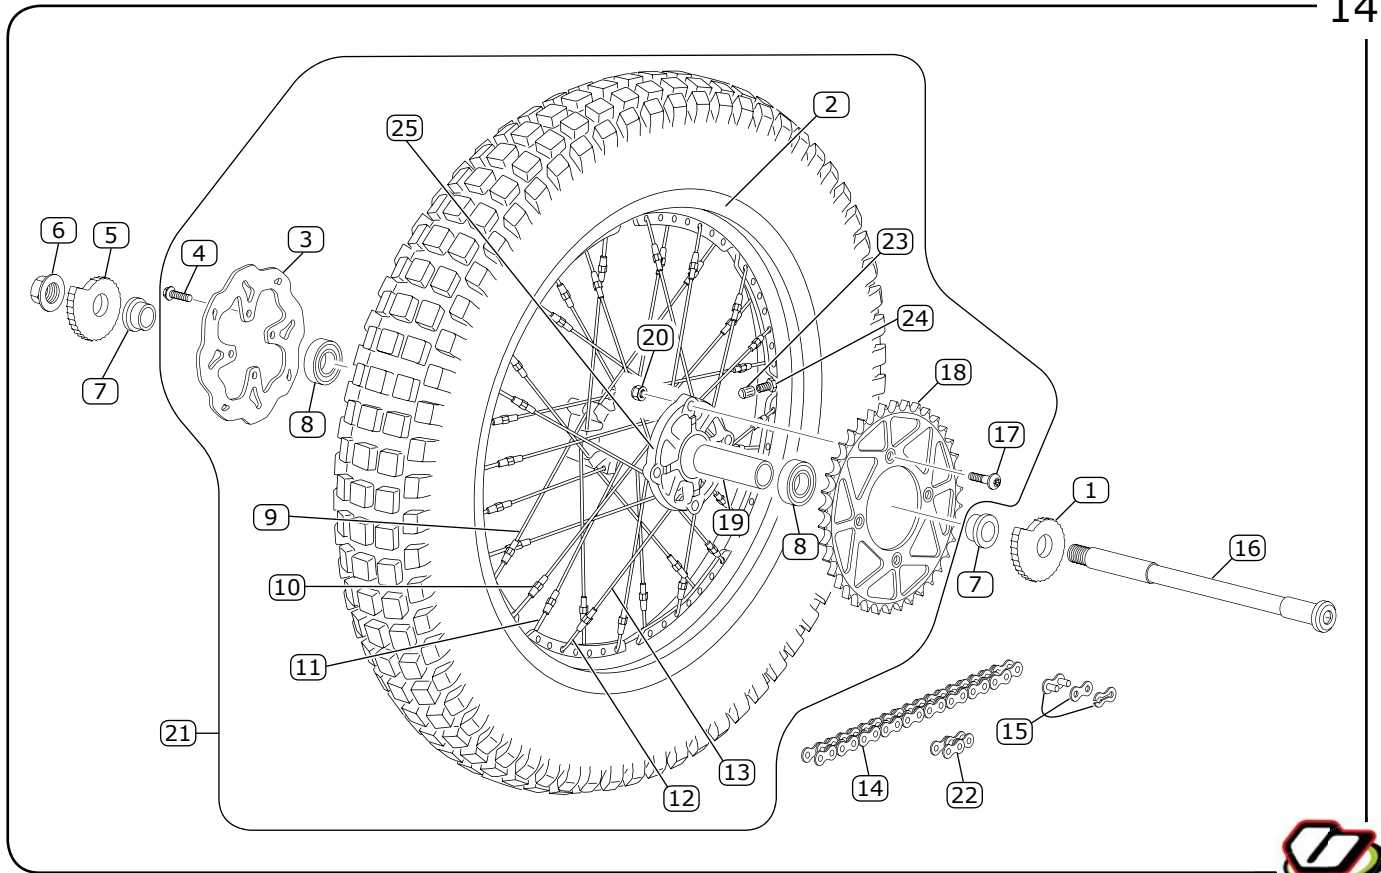

POS.	COD.	DESCRIPCIÓN	DESCRIPTION	QTY.
1	V-0332	EXCENTRICA RUEDA TRAS IZQUIERDA	LEFT REAR WHEEL ECCENTRIC WASHER	1
2	V-0378	LLANTA TRASERA 2.15 X 18 TUBELESS	REAR RIM 2.15 X 18 TUBELESS	1
3	V-0349	DISCO FRENO TRASERO	REAR BRAKE DISC	1
4	V-0682	TORNILLO ESPECIAL M6X20 DISCO FRENO	SPECIAL SCREW M6X20 BRAKE DISC	4
5	V-0331	EXCENTRICA RUEDA TRAS DERECHA	RIGHT REAR WHEEL ECCENTRIC WASHER	1
6	V-0552	TUERCA RUEDA TRASERA	REAR WHEEL NUT	1
7	V-0549	CASQUILLO RUEDA TRASERA	REAR WHEEL SLEEVE	2
8	V-0510	RODAMIENTO BUJE 6004 2RS	BEARING HUB 6004 2 RS	2
9	V-0381	RADIO RUEDA TRASERA M4 X 0.7 L165 MM	REAR WHEEL SPOKE M4 X 0.7 L165 MM	16
10	V-0383	TUERCA TENSOR RADIO M4	REAR WHEEL SPOKE NUT M4	32
11	V-0382	RADIO RUEDA TRAS. M4 X 0.7 LG 34.5 MM	REAR WHEEL SPOKE M4 X 0.7 LG 34.5MM	16
12	V-0380	RADIO RUEDA TRAS. CORONA M4 X 0.7 L36 MM	REAR WHEEL SPOKE CROWN SIDE M4X0.7 L36 MM	16
13	V-0379	RADIO RUEDA TRAS. CORONA M4 X 0.7 L175 MM	REAR WHEEL SPOKE CROWN SIDE M4X0.7 L175 MM	16
14	V-1542	CADENA REGINA - 108	CHAIN REGINA - 108	1
15	V-0674	ENGANCHE CADENA	CHAIN LINK	1
16	V-0333	EJE RUEDA TRASERO	REAR WHEEL SHAFT	1
17	V-0681	TORNILLO ESPECIAL CORONA M8 X 25 MM	SPECIAL SCREW M8X25 10.9 REAR SPROCKET	4
18	V-1543	CORONA Z48	CHAINWHEEL Z48	1
19	V-1004	CASQUILLO INTERIOR BUJE TRASERO	REAR HUB INNER SLEEVE	1
20	V-0470	TUERCA M8 DIN 985 AUTOBLOCANTE	NUT M8 DIN 985 AUTO LOCK	4
21	V-1819	CTO RUEDA TRASERA 2021 125	2020 REAR WHEEL SET 125	1
22	V-1032	MEDIA MALLA	HALF CHAIN LINK	1
23	V-0762	TAPÓN VALVULA VERDE	GREEN VALVE CAP	1
24	V-0385	VÁLVULA TUBELESS	TUBELESS VALVE	1
25	V-1807	BUJE TRASERO VERTIGO VERDE	VERTIGO GREEN ANODIZED WHEEL HUB	1