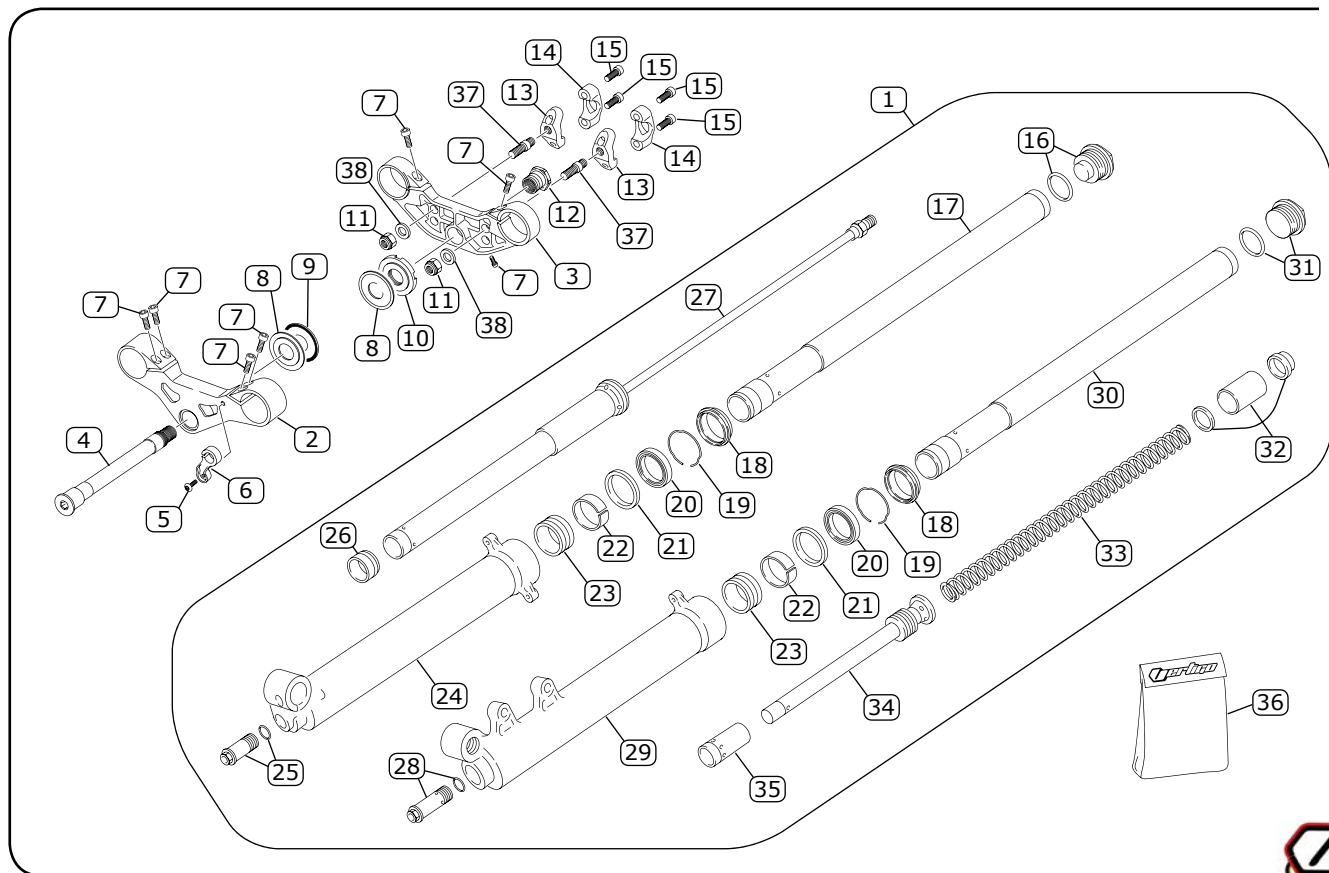

POS.	COD.	DESCRIPCIÓN	DESCRIPTION	QTY.
1	V-0271	HORQUILLA SUSPENSION TECH BLACK	TECH BLACK FRONT FORK SET	1
2	V-1625	PLATINA INFERIOR NEGRA 2020	2020 LOWER FORK CLAMP BLACK	1
3	V-1624	PLATINA SUPERIOR NEGRA 2020	2020 UPPER FORK CLAMP BLACK	1
4	V-0516	EJE DIRECCIÓN	STEERING AXLE	1
5	V-0444	TORNILLO M6 X 10 MM	SCREW M6 X 10 MM	1
6	V-0519	GUIA LATIGUILLO FRENO DEL.	BRAKE HOSE GUIDE	1
7	V-0447	TORNILLO M6 X 20 MM	SCREW M6 X 20 MM	7
8	V-0541	ARANDELA PROTECCIÓN DIRECCIÓN	STEERING PROTECTOR WASHER	1
9	V-0542	ARANDELA DIRECCIÓN	STEERING WASHER	1
10	V-1308	TUERCA DIRECCIÓN INF. ROJA	RED LOWER STEERING NUT	1
11	V-1029	TUERCA M10 AUTOBLOCANTE	M10 AUTOLOCK NUT	2
12	V-1307	TUERCA DIRECCIÓN SUP. ROJA	RED UPPER STEERING NUT	1
13	V-0515	BRIDA MANILLAR INF.	LOWER HANDLEBAR CLAMP	2
14	V-0514	BRIDA MANILLAR SUP.	UPPER HANDLEBAR CLAMP	2
15	V-0461	TORNILLO M8 X 25 MM	SCREW M8 X 25 MM	4
16	V-0980	TAPÓN HORQUILLA DER.	RIGHT FORK CAP	1
17	V-0999	BARRA HORQUILLA DERECHA	RIGHT STANCHION TUBE	1
18	V-0696	GUARDAPOLVO SUSPENSIÓN DEL.	FRONT FORK DUST SEAL	2
19	V-0990	ANILLO RETENCIÓN	RING STOPPER	2
20	V-0695	RETÉN SUSPENSIÓN DEL.	FRONT FORK OIL SEAL	2
21	V-0991	ANILLO RETENCIÓN RETÉN	RING STOP BUSHING OIL SEAL	2
22	V-0992	COJINETE DE FRICCIÓN 39X43X15	BUSH 39X43X15	2
23	V-0993	COJINETE DE FRICCIÓN 38X40X20	BUSH 38X40X20	2
24	V-0994	BOTELLA DERECHA	RIGHT LEG	1
25	V-0995	TORNILLO DE BLOQUEO HIDRÁULICO + AR	LOCK SCREW HYDRAULIC PUMP + WASHER	1
26	V-0996	CONO TOPE DERECHO	CONE LIMIT RIGHT	1
27	V-0997	CARTUCHO	CARTRIDGE	1
28	V-0989	TORNILLO REGULACIÓN AGUJA + AR	NEEDLE REGULATION SCREW + WASHER	1
29	V-0988	BOTELLA IZQUIERDA	LEFT LEG	1
30	V-0983	BARRA HORQUILLA IZQUIERDA	LEFT STANCHION TUBE	1