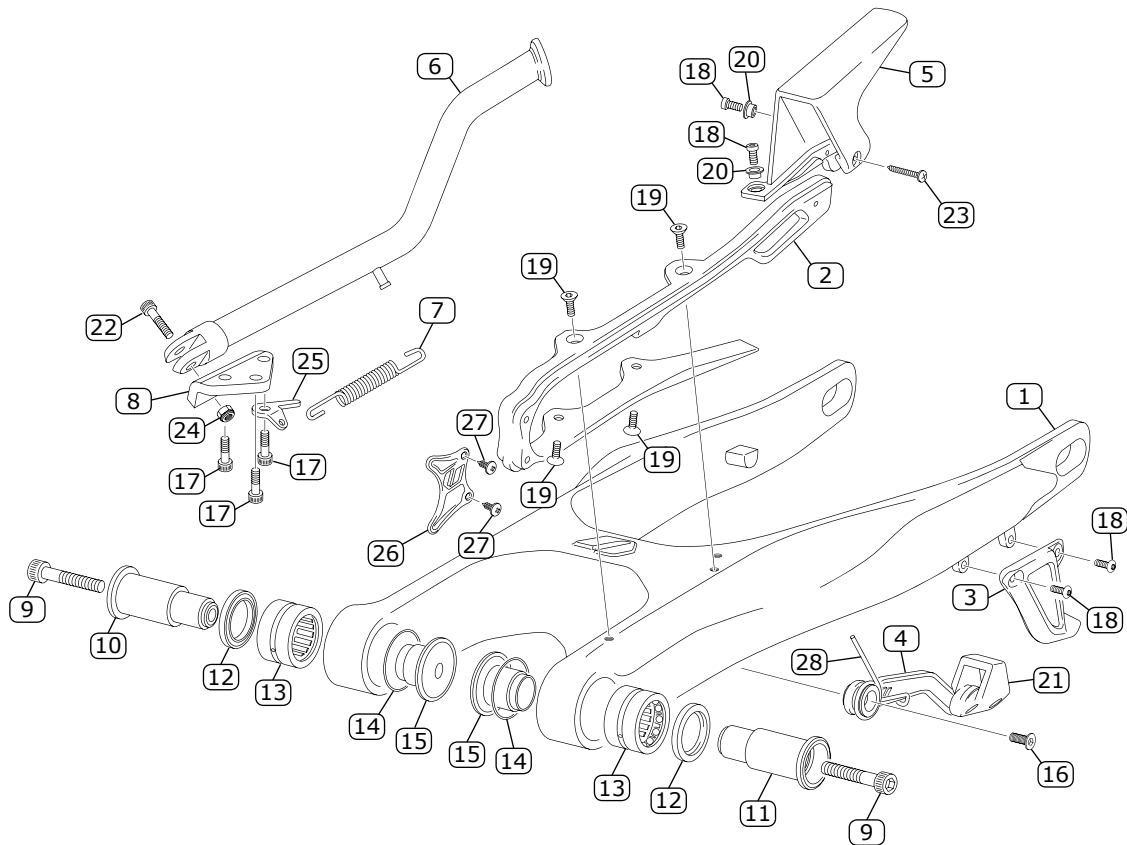

POS.	COD.	DESCRIPCIÓN	DESCRIPTION	QTY.
1	V-0270	BASCULANTE ALUMINIO NEGRO	BLACK ALUMINIUM SWINGARM	1
2	V-0521	PATÍN CADENA	GUIDE CHAIN	1
3	V-0508	PROTECTOR CORONA	SPROCKET PROTECTOR	1
4	V-0318	CONJUNTO TENSOR CADENA	CHAIN TENSIONER SET	1
5	V-0522	CUBRECADENA	CHAIN COVER	1
6	V-1689	CABALLETE NEGRO	BLACK ANODIZED SIDESTAND	1
7	V-1246	MUELLE CABALLETE	STAND SPRING	1
8	V-1253	SOPORTE CABALLETE	SUPPORT STAND	1
9	V-1017	TORNILLO M10X62 DIN 912 12.9	SCREW M10x62 DIN 912 12.9	2
10	V-0735	SEMIEJE BASCULANTE DERECHO ROJO	RIGHT SIDE SWINGARM SEMIAXIS RED	1
11	V-0736	SEMIEJE BASCULANTE IZQUIERDO ROJO	LEFT SIDE SWINGARM SEMIAXIS RED	1
12	V-0338	RETEN 25X35X5 EJE BASCULANTE	SWINGARM LIP SEAL 25x35x5	2
13	V-0281	RODAMIENTO AGUJAS COMBINADO NKIA5904	COMBINED NEEDLE BEARING NKIA5904	2
14	V-0629	JUNTA TÓRICA 31X2 EJE BASCULANTE	O-RING 31x2 SWINGARM SHAFT	2
15	V-0567	PROTECTOR RODAMIENTO BASCULANTE	SWINGARM BEARING PROTECTOR	2
16	V-0467	TORNILLO ESPECIAL M10X40 DIN 6921 10.9	SCREW M10x40 DIN 6921 10.9	1
17	V-0908	TORNILLO M8X20 DIN 6912	SCREW M8x20 DIN 6912	3
18	V-0556	TORNILLO M5X10 ISO7380 10.9	SCREW M5x10 ISO7380 10.9	4
19	V-0457	TORNILLO M5X10 DIN7991 10.9	SCREW M5x10 DIN7991 10.9	4
20	V-0568	CASQUILLO PROTECTOR CADENA	CHAIN PROTECTOR SLEEVE	2
21	V-0977	GOMA TENSOR CADENA	CHAIN GUIDE RUBBER	1
22	V-0459	TORNILLO ESPECIAL M8X28 DIN 6912 10.9	SCREW M8x28 DIN 6912 10.9	1
23	V-0683	TORNILLO ROSCA CHAPA M4.2 X 32 MM	SCREW M4.2 X 32 mm	1
24	V-0470	TUERCA M8 DIN 985 AUTOBLOCANTE	NUT M8 DIN 985 AUTO LOCK	1
25	V-1196	SOPORTE MUELLE CABALLETE	SIDESTAND SPRING SUPPORT	1
26	V-0973	PROTECTOR PIÑON CADENA CARTER	FRONT SPROCKET CHAIN PROTECTOR	1
27	V-1251	TORNILLO ROSCA CHAPA 4.2X18 DIN 7981	SCREW 4.2x32 DIN 7981	2
28	V-0320	MUELLE TENSOR CADENA	CHAIN TENSIONER SPRING	1