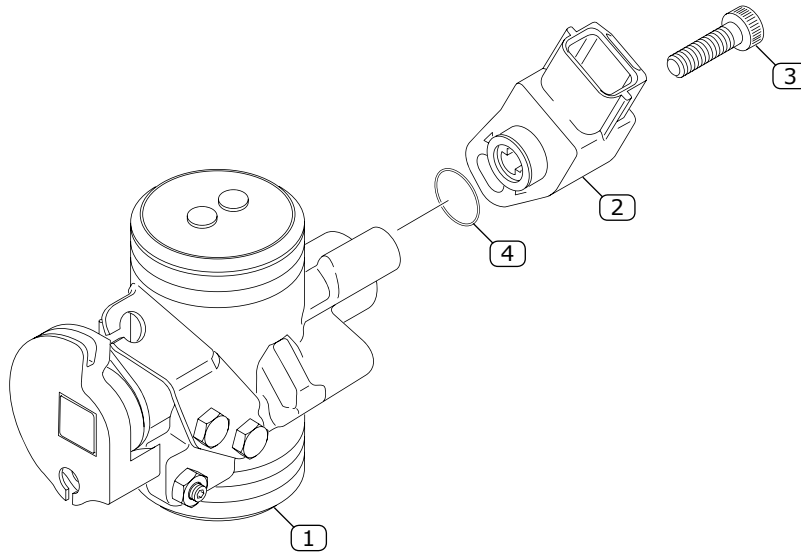

POS.	COD.	DESCRIPCIÓN	DESCRIPTION	QTY.
1	V-1608	CTO. CUERPO INYECCIÓN RACING 125	125 RACING INJECTION BODY SET	1
2	V-0422	SENSOR POSICIÓN CUERPO GAS	THROTTLE POSITION SENSOR	1
3	V-0435	TORNILLO M5X16 DIN 7984 8.8	SCREW M5X16 DIN 7984 8.8	1
4	V-1504	TORICA SENSOR TPS 11.00X1.00 VITON	TPS SENSOR O-RING 11.00X1.00 VITON	1