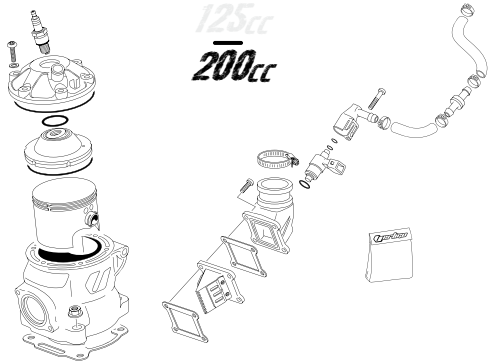

EMBRAGUE - CLUTCH

PG. 26

CILINDRO-CULATA-PISTON - CYLINDER-HEAD-PISTON

PG. 27

CILINDRO-CULATA-PISTON - CYLINDER-HEAD-PISTON

PG. 28

CUERPO INYECCIÓN - INJECTION BODY

POS.	COD.	DESCRIPCIÓN	DESCRIPTION	QTY.
1	V-0412	CARETA RACING	LIGHT COVER	1
2	V-1493	GUARDABARROS DELANTERO	FRONT MUDGUARD	1
3	V-0428	PUENTE HORQUILLA	FRONT MUDGUARD HOLDER	1
4	V-0680	TORNILLO ESPECIAL M6X14 8.8	SPECIAL SCREW M6X14 8.8	4
5	V-0440	TORNILLO M5X6 ISO 7380 8.8	SCREW M5X6 ISO 7380 8.8	2
6	V-0407	PROTECTOR DISCO FRENO DELANTERO	FRONT BRAKE DISC COVER	1
7	V-0463	TORNILLO ESPECIAL M8X30 DIN6921 8.8	SCREW M8X30 DIN6921 8.8	2
8	V-1459	PROTECTOR ESCAPE IZQUIERDO	LEFT EXHAUST PROTECTOR	1
9	V-1458	PROTECTOR ESCAPE DERECHO	RIGHT EXHAUST PROTECTOR	1
10	V-0646	TORNILLO M6X16 ISO 7380 8.8	SCREW M6X16 ISO 7380-1 8.8	4
11	V-1637	TORNILLO M6X35 ISO 7380 8.8	SCREW M6X35 ISO 7380 8.8	3
12	V-0675	CASQUILLO PROTECTOR ESCAPE	EXHAUST COVER SLEEVE	4
13	V-0417	GOMA TOBERA-CAJA FILTRO	THROTTLE BODY MANIFOLD	1
14	V-1722	CAJA FILTRO R	AIRBOX R	1
15	V-0420	VALVULA CAJA FILTRO	AIRBOX VALVE	1
16	V-0813	TORNILLO M6X12 ISO 7380-1 8.8	SCREW M6X12 ISO 7380-1 8.8	2
17	V-1726	FILTRO TWIN AIR R	TWIN AIR R FILTER FOAM	1
18	V-1724	REJILLA FILTRO AIRE R	AIR FILTER GRID R	1
19	V-0631	TORICA 44X2,50 DIN 3771	O-RING 44X2,5 DIN 3771	1
20	V-1723	TAPA CAJA FILTRO R	R AIR FILTER COVER	1
21	V-0679	TUERCA RAPIDA TRT-M6	FAST NUT TRT-M6	1
22	V-1052	GUARDABARROS TRASERO	REAR MUDGUARD	1
23	V-0572	BASE CIERRE 1/4 VUELTA	CLOSE 1/4 TURN HOLDER	1
24	V-0414	TAPA DEPÓSITO GASOLINA	FUEL TANK COVER	1
25	V-0809	PASADOR TAPA DEPÓSITO GASOLINA	FUEL TANK COVER PIN	1
26	V-0571	CIERRE 1/4 VUELTA	1/4 TURN SCREW	1
27	V-0658	ARANDELA NYLON	NYLON WASHER	1
28	V-0657	RETEN ACERO INOX. CIERRE 1/4 VUELTA	1/4 TURN STAINLESS STEEL WASHER	1
29	V-1026	TORNILLO DE ROSCA CHAPA 3.9X13	SCREW 3.9X13	2
30	V-0832	SOPORTE LED DELANTERO	FRONT LED LIGHT SUPPORT	1