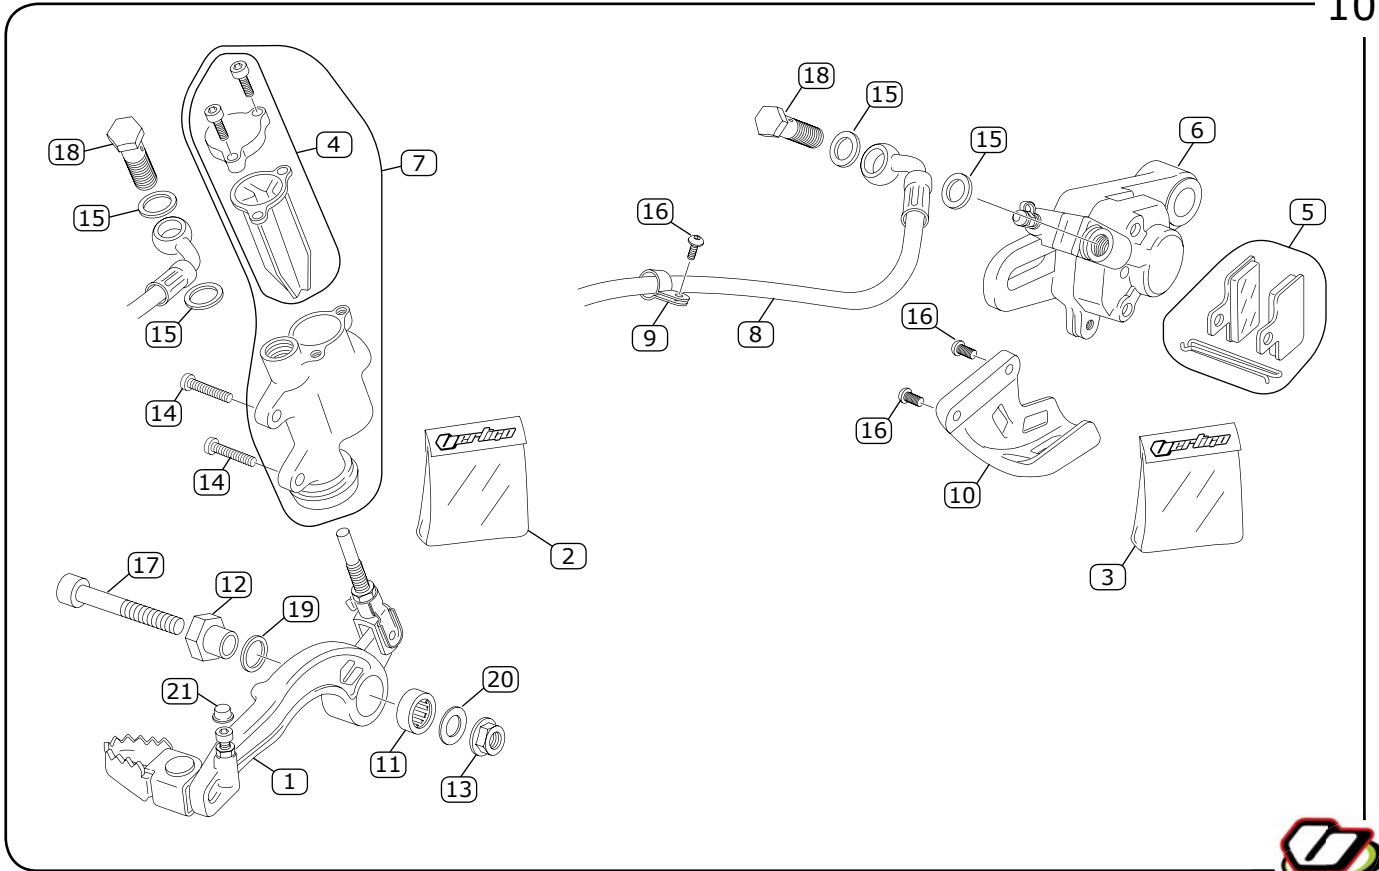

POS.	COD.	DESCRIPCIÓN	DESCRIPTION	QTY.
1	V-0294	PEDAL FRENO	BRAKE PEDAL	1
2	V-1568	KIT REPARACIÓN BOMBA FRENO TRASERO	REAR BRAKE PUMP REPAIR KIT	1
3	V-1569	KIT REPARACIÓN PINZA FRENO TRASERA	REAR BRAKE CALIPER REPAIR KIT	1
4	V-1570	KIT TAPA BOMBA FRENO TRASERO	REAR BRAKE PUMP COVER KIT	1
5	V-0368	PASTILLAS DE FRENO TRASERAS	REAR BRAKE PADS	1
6	V-1572	PINZA FRENO TRASERO	REAR BRAKE CALIPER	1
7	V-1573	BOMBA FRENO TRASERO	REAR BRAKE PUMP	1
8	0-0353	LATIGUILLO FRENO TRASERO	REAR BRAKE HOSE	1
9	V-0590	GRAPA SUJECIÓN LATIGUILLO	HOSE FASTENER CLIP	1
10	V-0513	PROTECTOR DISCO FRENO TRASERO	REAR BRAKE DISC PROTECTOR	1
11	V-0405	RODAMIENTO PEDAL FRENO	BRAKE PEDAL BEARING	1
12	V-0404	CASQUILLO HEXAGONAL	HEXAGONAL CAP	1
13	V-0685	TUERCA M8 DIN 985 AUTOBLOCANTE	NUT M8 DIN 985 AUTOLOCK	1
14	V-0561	TORNILLO M6X25 DIN 7984 8.8	SCREW M6X25 DIN 7984 8.8	2
15	V-1009	ARANDELA BANJO FRENO TRASERO	REAR BRAKE BANJO WASHER	4
16	V-0556	TORNILLO M6X10 ISO 7380 8.8	SCREW M6X10 ISO 7380 8.8	1
17	V-0466	TORNILLO M8X50 DIN6912 10.9	SCREW M8X50 DIN6912 10.9	1
18	V-1010	RACOR FRENO TRASERO	REAR BRAKE RACOR	1
19	V-1238	ARANDELA 12X24X2.5 DIN125	WASHER DIN 125 12X24X2.5	1
20	V-0874	ARANDELA M8	WASHER M8	1
21	V-1527	TAPON NEGRO DIN915 M5	BLACK CAP DIN915 M5	1