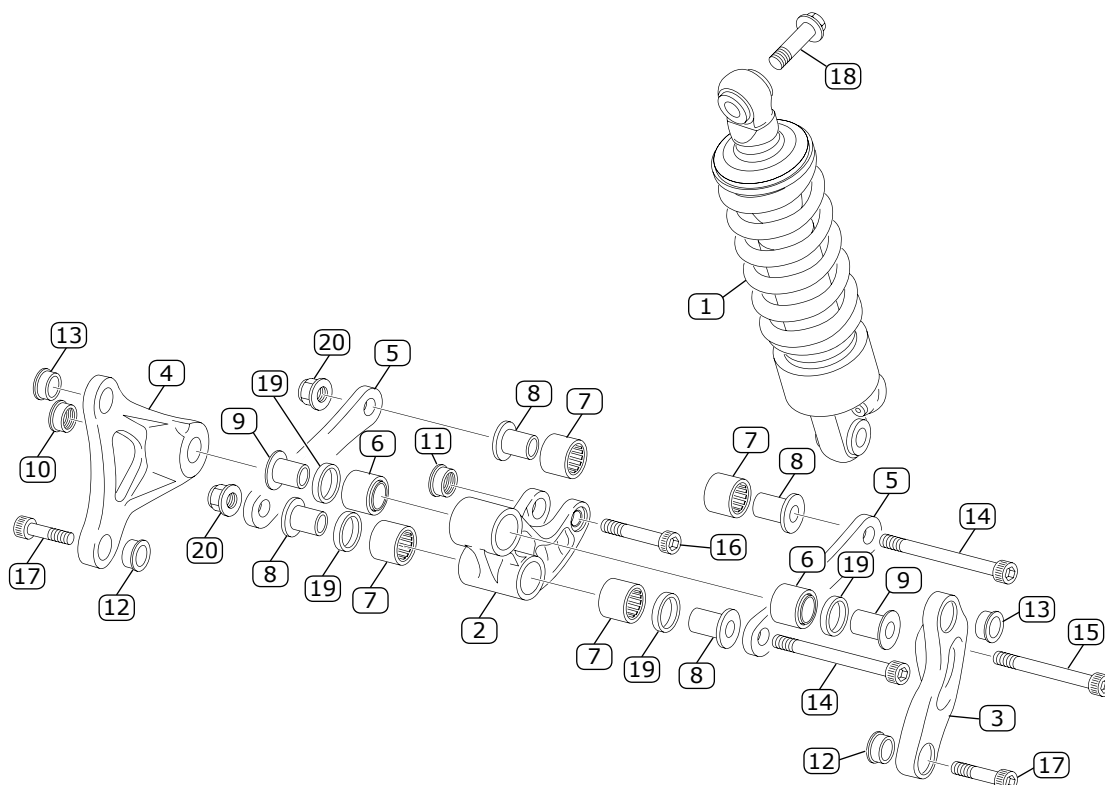

POS.	COD.	DESCRIPCIÓN	DESCRIPTION	QTY.
1	V-1590	AMORTIGUADOR REIGER 2 VÍAS SPRING 75MM	REIGER SHOCK ABSORBER 2WAYS SPRING 75MM	1
2	V-1498	TRAPECIO SUSPENSIÓN 2019	SUSPENSION ROCKER 2019	1
3	V-0397	TRIANGULO SUSPENSIÓN IZQ.	LEFT LINKAGE SUPPORT	1
4	V-0398	TRIANGULO SUSPENSIÓN DERECHO	RIGHT LINKAGE SUPPORT	1
5	V-1499	TIRANTE SUSPENSIÓN 2019	TIE LINEAR SUSPENSION LINKAGE 2019	2
6	V-0575	CASQUILLO AGUJAS HK-1616 2RS	NEEDLE CAP HK-1616 2RS	2
7	V-0282	CASQUILLO AGUJAS HK-1620 2RS	NEEDLE CAP HK-1620 2RS	4
8	V-1218	CASQUILLO TRAPECIO BASCULANTE LINEAL	LINEAR ROCKER SLEEVE	4
9	V-1200	CASQUILLO TRAPECIO-TRIANGULOS LINEAL	LINEAR TIE ROD-LINKAGE SLEEVE	2
10	V-0577	CASQUILLO ROSCADO TRAPECIO M10	TIE ROD M10 THREADED SLEEVE	1
11	V-0322	CASQUILLO ROSCADO TRAPECIO-AMORT	TIE ROD THREADED SLEEVE TIE ROD-SHOCK	1
12	V-0661	CASQUILLO TRAPECIO INFERIOR	LOWER TIE ROD SLEEVE	2
13	V-0576	CASQUILLO TRAPECIO SUPERIOR	UPPER TIE ROD SLEEVE	1
14	V-0431	TORNILLO ESPECIAL M10X80 DIN 912 12.9	SCREW M10X80 DIN 912 12.9	2
15	V-0255	TORNILLO ESPECIAL M10X70 DIN 912 12.9	SCREW M10X35 DIN 912 12.9	2
16	V-0256	TORNILLO ESPECIAL M10X40 DIN 7984 12.9	SCREW M10X40 DIN 7984	1
17	V-0254	TORNILLO M10 X 33 MM	TORNILLO ESPECIAL M10X33 DIN 912 12.9	2
18	V-1653	TORNILLO ESPECIAL M10X45 DIN6921 10.9	SCREW M10X45 DIN6921 10.9	1
19	V-1235	RETEN 22X16X4 TRAPECIO LINEAL	LIP SEAL 22X16X4 LINEAR SUSPENSION ROCKER	4
20	V-0565	TUERCA M10 DIN 6923	M10 NUT DIN 6923	2