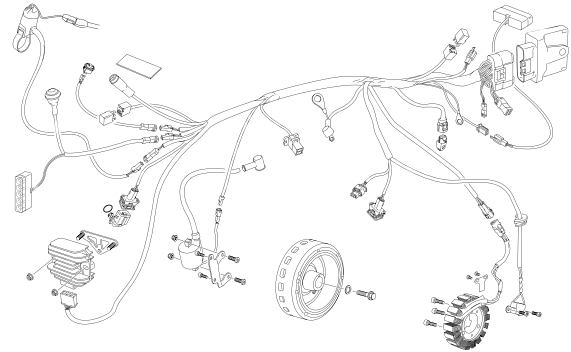

PG. 14

INSTALACIÓN ELÉCTRICA - ELECTRICAL SYSTEM