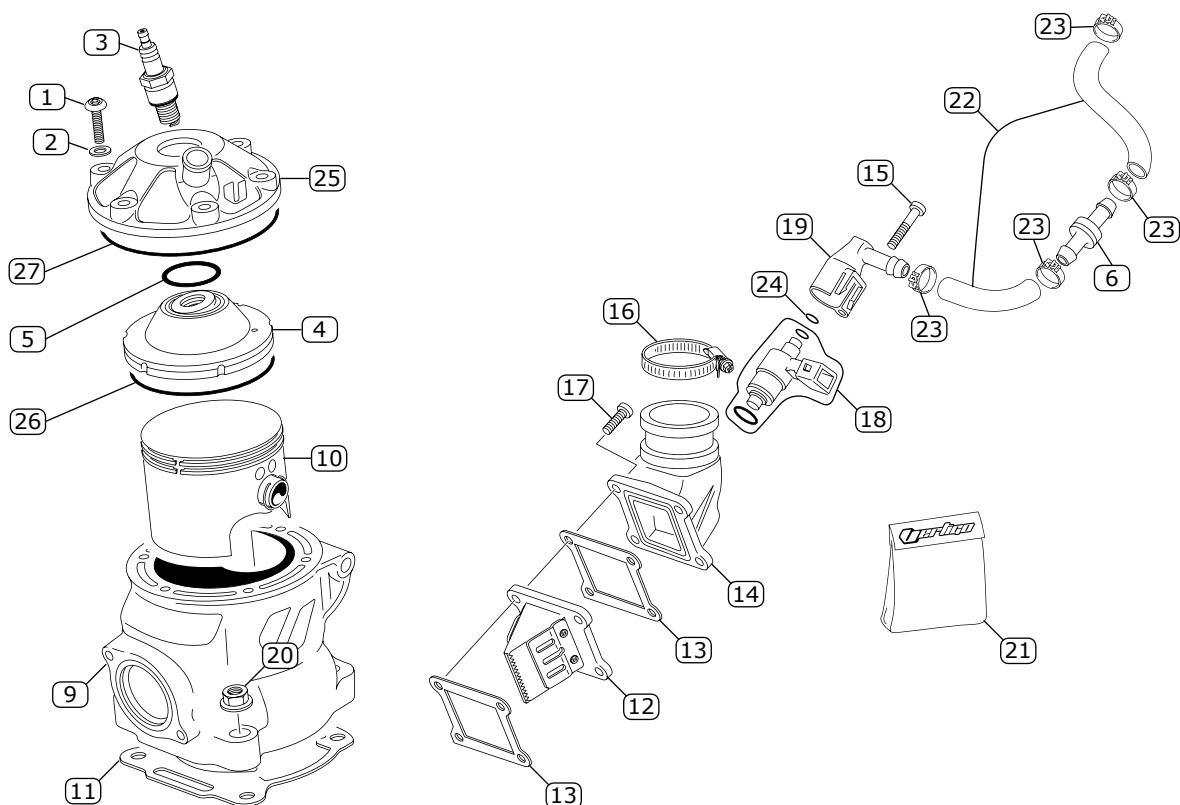

POS.	COD.	DESCRIPCIÓN	DESCRIPTION	QTY.
1	V-0451	TOR. ESPECIAL M6X25 10.9 DELTA PROTEK KL100	SCREW M6X25 10.9 DELTA PROTEK KL100	6
2	V-0737	ARANDELA COBRE 6X10X1.5	COPPER WASHER 6X10X1.5	6
3	V-0290	BUJÍA BPMR6A	SPARK PLUG BPMR6A	1
4	V-1802	CULATÍN 125CC	125CC CYLINDER HEAD	1
5	V-1810	JUNTA TORICA NBR70 22.22X2.65MM	O-RING NBR70 22.22X2.65MM	1
8	V-1199	VALVULA ANTIRETORNO	ONE WAY VALVE	1
7	V-1483	SENSOR TEMPERATURA AIGUA 2019	WATER TEMPERATURE SENSOR 2019	1
8	V-0812	TUERCA M5 AUTOBLOCANTE	M5 NUT	1
9	V-1539	CILINDRO 125CC	CYLINDER 125CC	1
10	V-1671	PISTON 125 "A"	PISTON 125 "A"	1
10	V-1672	PISTON 125 "B"	PISTON 125 "B"	1
10	V-1673	PISTON 125 "C"	PISTON 125 "C"	1
11	V-1464	JUNTA CILINDRO	CYLINDER GASKET	1
12	V-0272	CAJA LÁMINAS	REED VALVE	1
13	V-0548	JUNTA CAJA LÁMINAS 0.8MM	REED VALVE GASKET 0.8MM	2
14	V-0200	TOBERA ADMISIÓN	AIR INTAKE MANIFOLD	1
15	V-0436	TORNILLO M5X30 DIN 7984 8.8	SCREW M5X30 DIN 7984 8.8	1
16	V-0604	ABRAZADERA TORRO 25-40/9 W2	TORRO CLAMP 25-40/9 W2	1
17	V-0865	TORNILLO M5X25 DIN7984 8.8	SCREW M5X25 DIN7984 8.8	4
18	V-0298	INYECTOR	FUEL INJECTOR	1
19	V-0421	CONECTOR INYECTOR	INJECTOR SUPPORT	1
20	V-0471	TUERCA M8 DIN 6923	NUT M8 DIN 6923	4
21	V-0755	KIT LAMINAS ADMISIÓN	REED VALVE KIT	1
22	V-0754	TUBO GASOLINA	PETROL HOSE	1
23	V-0838	ABRAZADERA COBRA 13/8	COBRA CLAMP 13/8	4
24	V-0802	TORICA SUP. INYECTOR 6.35X1.78	INJECTOR UPPER O-RING 6.35X1.78	1
25	V-1815	TAPA CULATA ROJA 125CC	125CC CYLINDER HEAD COVER	1
26	V-1811	JUNTA TORICA NBR70 60.05X1.78MM	O-RING NBR70 60.05X1.78MM	1
27	V-1812	JUNTA TORICA NBR70 91.7X1.78MM	EXTERIOR NBR70 91.7X1.78MM	1