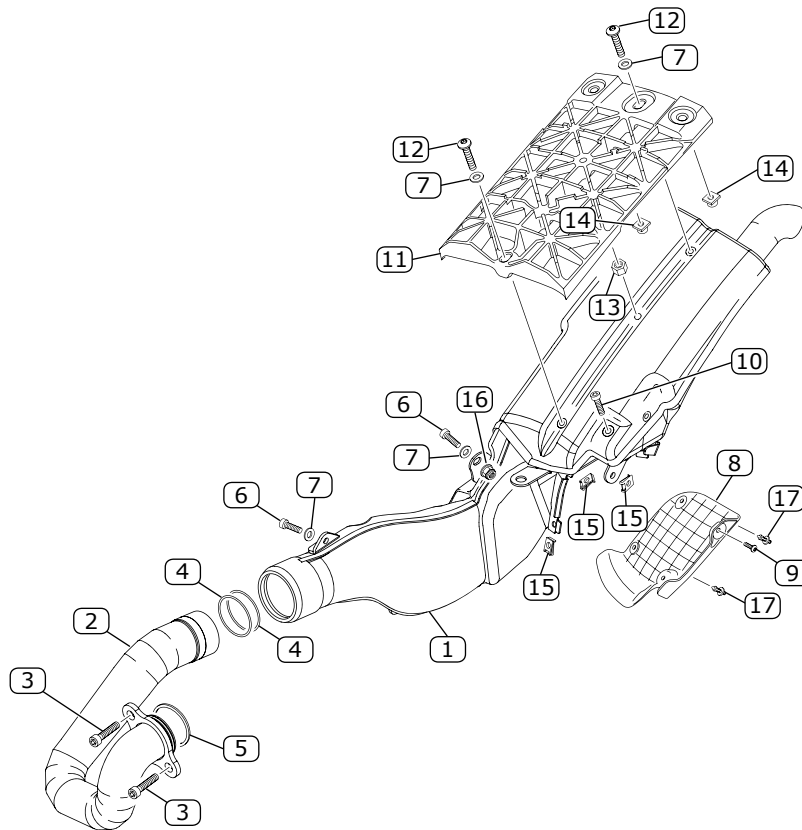

POS.	COD.	DESCRIPCIÓN	DESCRIPTION	QTY.
1	V-1075	SILENCIADOR	SILENCER	1
2	V-1818	COLECTOR ESCAPE VERTIGO	VERTIGO EXHAUST PIPE	1
3	V-0447	TORNILLO M6X20 DIN 912 8.8	SCREW M6X20 DIN 912 8.8	2
4	V-0512	JUNTA TÓRICA SILENCIADOR	MUFFLER O-RING	2
5	V-0386	JUNTA ESCAPE 38X45.2X5.5	EXHAUST SEAL 38X45.2X5.5	1
6	V-0645	TORNILLO M6X16 DIN7984 8.8	SCREW M6X16 DIN7984 8.8	1
7	V-0490	ARANDELA CM 6X12X1	WASHER CM 6X12X1	4
8	V-0550	TAPA POSTERIOR SILENCIOSO	MUFFLER REAR COVER	1
9	V-0557	TORNILLO M5X12 ISO 7830 8.8	SCREW M5X12 ISO 7830 8.8	1
10	V-0462	TORNILLO M6X16 DIN912 8.8	SCREW M6X16 DIN912 8.8	1
11	V-0583	PROTECTOR SILENCIOSO	MUFFLER PROTECTOR	1
12	V-0449	TORNILLO M6X25 DIN 7984 8.8	SCREW M6X25 DIN 7984 8.8	2
13	V-1358	TUERCA M6 F-1140	NUT M6 F-1140	1
14	V-0690	CASQUILLO GUARDABARROS TRASERO	REAR MUDGUARD SLEEVE	2
15	V-0653	TUERCA RAPIDA TRT-M5-1	FAST NUT TRT-M5-1	3
16	V-0836	TUERCA DIN 985 M6	NUT DIN 985 M6	1
17	V-1559	REMACHE UNIVERSAL 5.5MM	UNIVERSAL RIVET 5.5MM	2