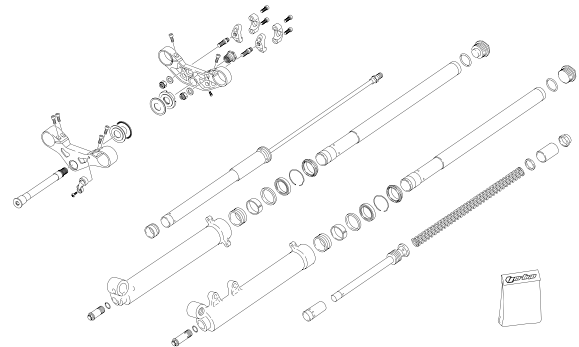

HORQUILLA SUSPENSIÓN - FORK

PG. 7