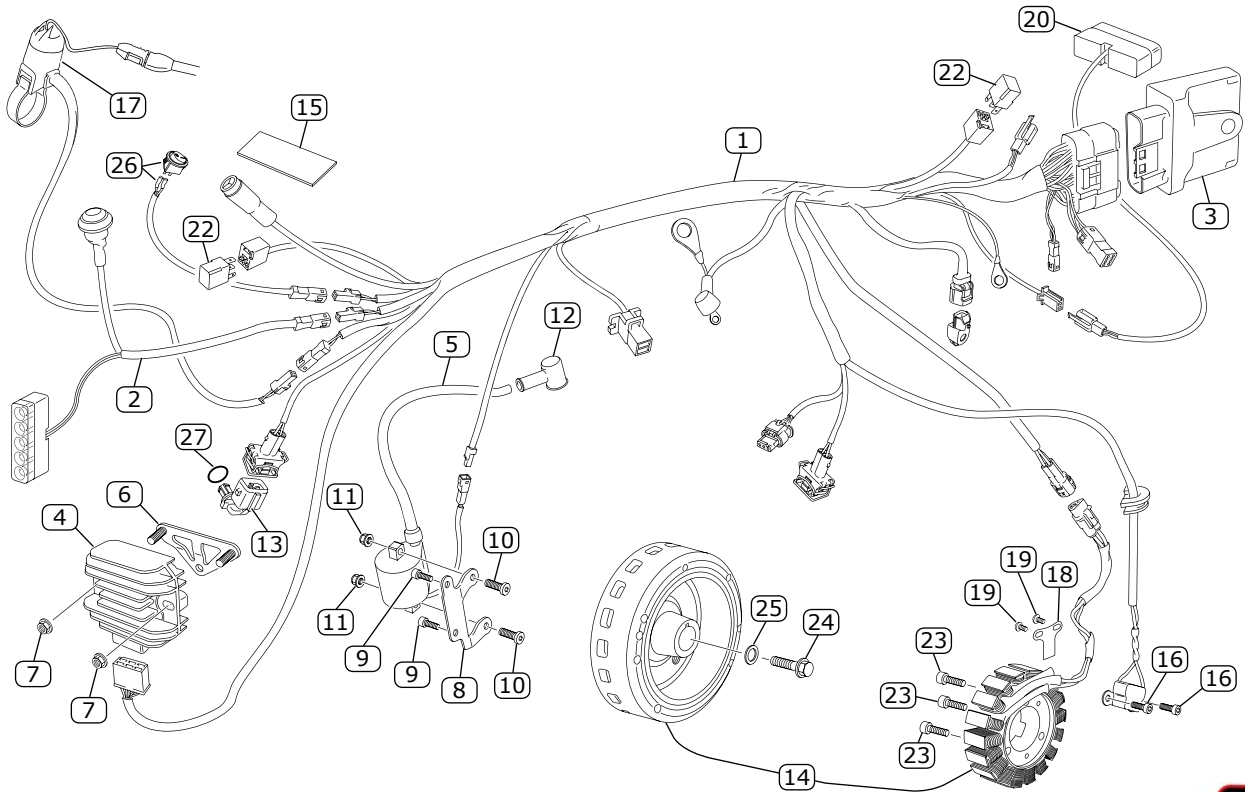

POS.	COD.	DESCRIPCIÓN	DESCRIPTION	QTY.
1	V-1718	INSTALACION ELECTRICA PRINCIPAL	MAIN WIRING LOOM	1
2	V-1717	INSTALACION ELECTRICA DELANTERA	FRONT WIRING LOOM	1
3	V-1320	ECU VERTICAL	ECU VERTICAL	1
4	V-0591	REGULADOR	REGULATOR	1
5	V-0300	BOBINA ENCENDIDO	IGNITION COIL	1
6	V-0794	SOPORTE REGULADOR	REGULATOR SUPPORT	1
7	V-0863	TUERCA DIN 985 M6	M6 NUT DIN 985	2
8	V-0660	SOPORTE BOBINA	IGNITION COIL SUPPORT	1
9	V-0440	TORNILLO M5X6 ISO 7380 8.8	SCREW M5X6 ISO 7380 8.8	2
10	V-0462	TORNILLO M6X16 DIN912 8.8	SCREW M6X16 DIN912 8.8	2
11	V-0836	TUERCA DIN 985 M6	M6 NUT DIN 985	2
12	V-0427	PIPA BUJÍA	SPARK PLUG PIPE	1
13	V-1555	SENSOR TEMP. Y PRESIÓN AIRE ADM. 2019	PRESSURE AND TEMP. INTAKE SENSOR 2019	1
14	V-1688	CTO. ROTOR/STATOR 125CC	ROTOR/STATOR SET 125CC	1
15	V-1766	ESPUMA CONJUNTO ELECTRONICA	FOAM PROTECTOR	1
16	V-0434	TORNILLO M5X10 DIN 7984 8.8	SCREW M5X10 DIN 7984 8.8	2
17	V-1443	DISPOSITIVO HOMBRE AL AGUA	MAGNETIC KILL SWITCH	1
18	V-0637	CHAPA SOP.CABLES ALTERNADOR	STATOR CABLE SUPPORT	1
19	V-1324	TORNILLO M5X6 BN 6404 ISO 7380-1	SCREW M5X6 BN 6404 ISO 7380-1	2
20	V-1355	LED TRASERO CON INSTALACION	REAR LED LIGHT	1
21	V-1326	GOMA SOPORTE ECU	ECU RUBBER SUPPORT	1
22	V-1767	RELÉ INSTALACION ELECTRICA	WIRING LOOM RELAY	2
23	V-0561	TORNILLO M6X25MM	SCREW M6X25MM	3
24	V-0732	TORNILLO M10X30MM	SCREW M10X30MM	1
25	V-0492	ARANDELA ALTERANDOR	FLYWHEEL WASHER	1
26	V-1747	INSTALACIÓN DOBLE MAPA	MAPPING SWITCH WIRING LOOM	1
27	V-1762	JUNTA TORICA NBR 8X1.8	O-RING NBR 8X1.8	1