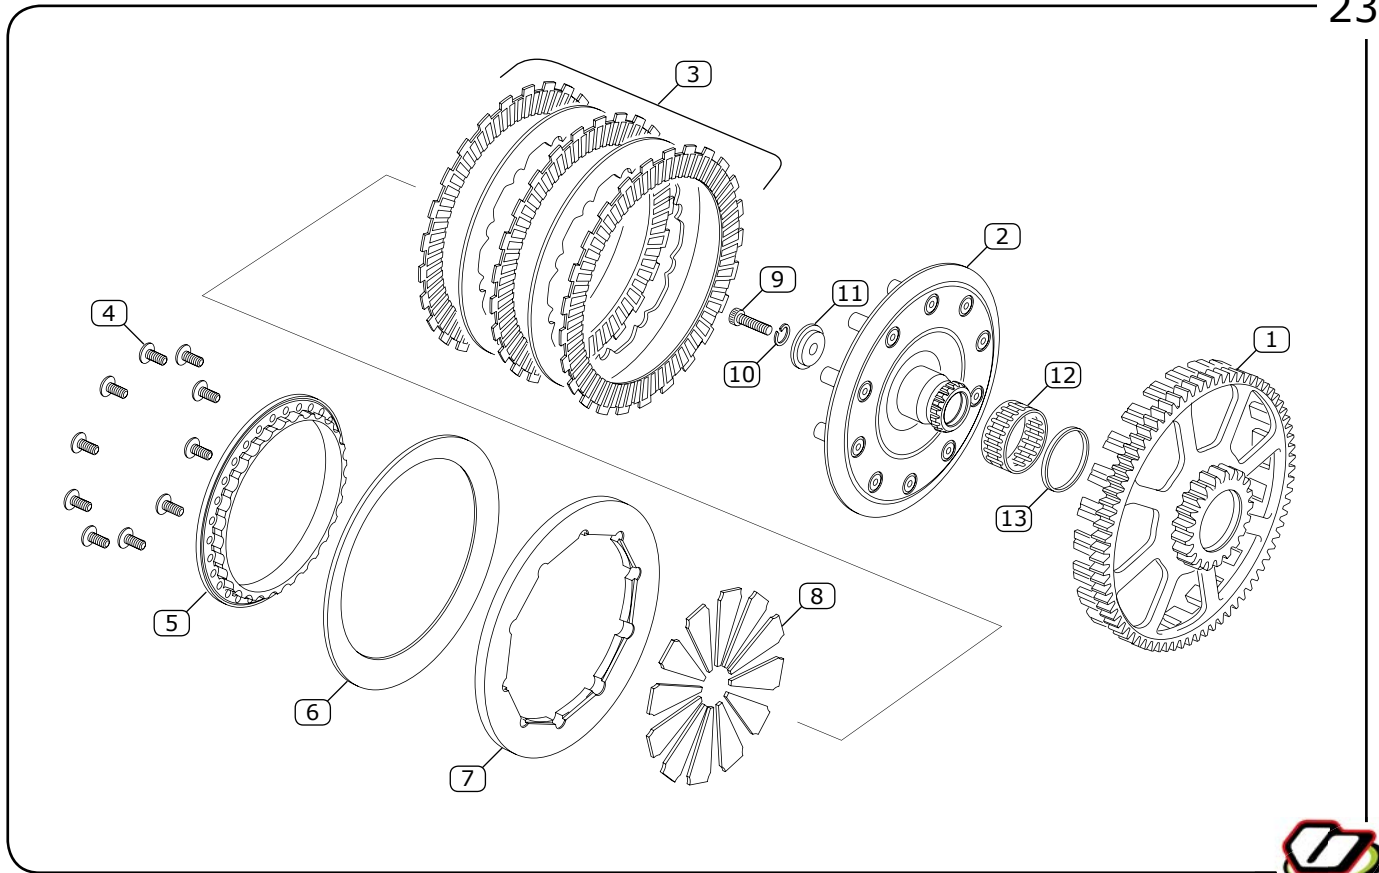

POS.	COD.	DESCRIPCIÓN	DESCRIPTION	QTY.
1	V-1209	CAMPANA EMBRAGUE	2019 CLUTCH CROWN	1
2	V-1229	CUBO EMBRAGUE COMPLETO 2019	2019 CLUTCH HUB SET	1
3	V-1642	KIT DISCOS EMBRAGUE	2019 CLUTCH DISC SET	1
4	V-0432	TORNILLO M4X10 INOX A2 TORX	SCREW M4X10 INOX A2 TORX	10
5	V-1216	SOPORTE MUELLE EMBRAGUE 2019	2019 CLUTCH SPRING SUPPORT	1
6	V-1215	MUELLE EMBRAGUE 1,5MM 2019	2019 CLUTCH SPRING 1.5MM	1
7	V-1214	PRENSA EMBRAGUE 2019	2019 CLUTCH PRESSURE PLATE	1
8	V-1217	PALANQUETA EMBRAGUE 2019	2019 CLUTCH RELEASE ARM	10
9	V-0774	TORNILLO M5X20 DIN912	SCREW M5X20 DIN912	1
10	V-1170	ARANDELA AET M5	WASHER AET M5	1
11	V-0328	CASQUILLO NUCLEO EMBRAGUE	CLUTCH HUB SLEEVE	1
12	V-0260	RODAMIENTO AGUJAS K28X31X13	NEEDLE BEARING K28X31X13	1
13	V-1651	CASQUILLO GUIA CAMPANA EMBRAGUE	CLUTCH CROWN SLEEVE	1