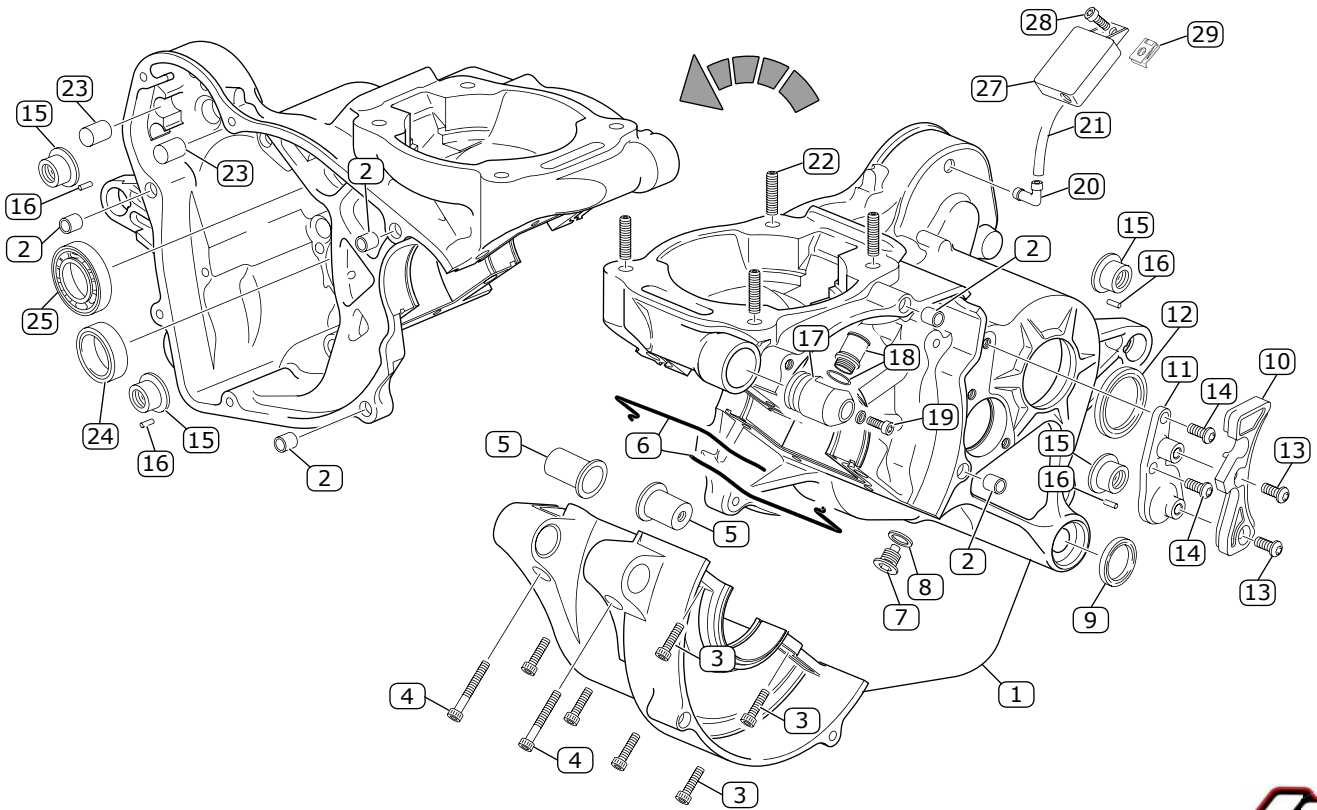

POS.	COD.	DESCRIPCIÓN	DESCRIPTION	QTY.
1	V-1656	CARTER PREMONTADO VERTICAL R	PREASSEMBLED CRANKCASE VERTICAL R	1
2	V-0639	CASQUILLO CENTRADOR CARTER	CRANKCASE CENTRING SLEEVE	9
3	V-0447	TORNILLO M6X20 DIN 7984 8.8	SCREW M6X20 DIN 7984 8.8	6
4	V-0453	TORNILLO M6X45 DIN 912 10.9	SCREW M6X45 DIN 912 10.9	2
5	V-0547	CASQUILLO CARTER/SUBCHASIS DEL	CARTER/FRONT SUBFRAME SLEEVE	2
6	V-1322	HILO TÓRICO 2.0X135MM	O-RING 2.0X135	1
7	V-0312	TAPÓN VACIADO ACEITE	DRAIN PLUG OIL	1
8	V-0472	ARANDELA COBRE TAPÓN ACEITE 12/16/1.5	COOPER WASHER OIL	1
9	V-0340	RETEN 12X22X7 EJE SELECTOR/CARTER	LIP SEAL 12X22X7 GEAR PEDAL/CRANKCASE	1
10	V-0579	PROTECTOR PIÑON CADENA	CRANKCASE CHAIN PROTECTOR	1
11	V-0529	TAPA EJE PRIMARIO	PRIMARY SHAFT COVER	1
12	V-0342	RETEN 30X36X5 EJE SECUNDARIO/CARTER	LIP SEAL 30X36X5 SECONDARY SHAFT/CRANKCASE	1
13	V-0651	TORNILLO M5X10 DIN 6912 8.8	SCREW M5X10 DIN 6912 8.8	2
14	V-1321	TORNILLO 5X10 TORX BN 6404 ISO 7380-1	SCREW 5X10 TORX BN 6404 ISO 7380-1	3
15	V-0640	CASQUILLO ROSCADO CARTER	CRANKCASE THREADED SLEEVE	4
16	V-1068	CLAVIA 3X10MM DIN7	PIN 3X10MM DIN7	4
17	V-1598	SOPORTE RACOR BOMBA/CARTER	SUPPORT FITTING PUMP/CRANKCASE	1
18	V-0506	RACOR BOMBA/CARTER	FITTING PUMP/CRANKCASE	1
19	V-0643	TORNILLO M5X6 DIN 912 8.8	SCREW M5X6 DIN 912 8.8	1
20	V-1406	DESVAPORIZADOR CAMBIO	BREATHER	1
21	V-1617	TUBO DESVAPORIZADOR RACING	RACING GEARBOX BREATHE TUBE	1
22	V-0464	TORNILLO M8X30 DIN 835 8.8	SCREW M8X30 DIN 835 8.8	4
23	V-0310	TOPE PALANCA ARRANQUE	STOP KICKSTART PEDAL	2
24	V-0283	RODAMIENTO BOLAS CONTACTO ANGULAR	TWO ROWS BALL BEARING	1
25	V-0287	RODAMIENTO BOLAS SECUNDARIO/PIÑÓN	BALL BEARING 6005 SECONDARY SHAFT	1
26	V-0336	SEEGER D.32 1.2 FINAL CARTER/PRIMARIO	CRANKCASE PRIMARY SHAFT SEEGER D.32 DIN 472	1
27	V-1798	CAJA DESVAPORIZADOR	BREATHER BOX	1
28	V-0557	TORNILLO M5X12MM	SCREW M5X12MM	1
29	V-0653	TUERCA RAPIDA TRT-M5-1	FAST NUT TRT-M5-1	1