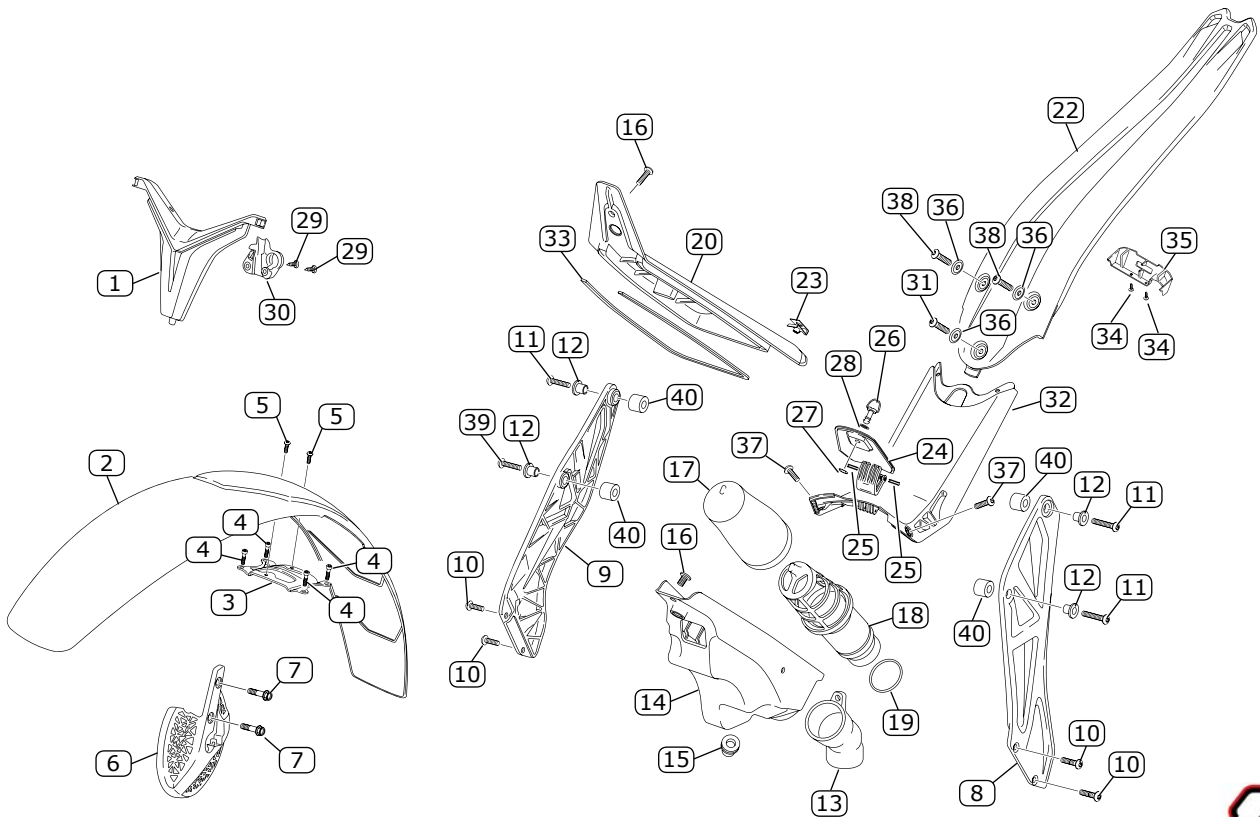

EMBRAGUE - CLUTCH

PG. 26

CILINDRO-CULATA-PISTON - CYLINDER-HEAD-PISTON

PG. 27

CILINDRO-CULATA-PISTON - CYLINDER-HEAD-PISTON

PG. 28

CUERPO INYECCIÓN - INJECTION BODY

POS.	COD.	DESCRIPCIÓN	DESCRIPTION	QTY.
1	V-0412	CARETA RACING	LIGHT COVER	1
2	V-1493	GUARDABARROS DELANTERO	FRONT MUDGUARD	1
3	V-0428	PUENTE HORQUILLA	FRONT MUDGUARD HOLDER	1
4	V-0680	TORNILLO ESPECIAL M6X14 8.8	SPECIAL SCREW M6X14 8.8	4
5	V-0440	TORNILLO M5X6 ISO 7380 8.8	SCREW M5X6 ISO 7380 8.8	2
6	V-0407	PROTECTOR DISCO FRENO DELANTERO	FRONT BRAKE DISC COVER	1
7	V-0463	TORNILLO ESPECIAL M8X30 DIN6921 8.8	SCREW M8X30 DIN6921 8.8	2
8	V-1459	PROTECTOR ESCAPE IZQUIERDO	LEFT EXHAUST PROTECTOR	1
9	V-1458	PROTECTOR ESCAPE DERECHO	RIGHT EXHAUST PROTECTOR	1
10	V-0646	TORNILLO M6X16 ISO 7380 8.8	SCREW M6X16 ISO 7380-1 8.8	4
11	V-1637	TORNILLO M6X35 ISO 7380 8.8	SCREW M6X35 ISO 7380 8.8	3
12	V-0675	CASQUILLO PROTECTOR ESCAPE	EXHAUST COVER SLEEVE	4
13	V-0417	GOMA TOBERA-CAJA FILTRO	THROTTLE BODY MANIFOLD	1
14	V-1722	CAJA FILTRO R	AIRBOX R	1
15	V-0420	VALVULA CAJA FILTRO	AIRBOX VALVE	1
16	V-0813	TORNILLO M6X12 ISO 7380-1 8.8	SCREW M6X12 ISO 7380-1 8.8	2
17	V-1726	FILTRO TWIN AIR R	TWIN AIR R FILTER FOAM	1
18	V-1724	REJILLA FILTRO AIRE R	AIR FILTER GRID R	1
19	V-0631	TORICA 44X2,50 DIN 3771	O-RING 44X2,5 DIN 3771	1
20	V-1723	TAPA CAJA FILTRO R	R AIR FILTER COVER	1
21	V-0679	TUERCA RAPIDA TRT-M6	FAST NUT TRT-M6	1
22	V-1052	GUARDABARROS TRASERO	REAR MUDGUARD	1
23	V-0572	BASE CIERRE 1/4 VUELTA	CLOSE 1/4 TURN HOLDER	1
24	V-0414	TAPA DEPÓSITO GASOLINA	FUEL TANK COVER	1
25	V-0809	PASADOR TAPA DEPÓSITO GASOLINA	FUEL TANK COVER PIN	1
26	V-0571	CIERRE 1/4 VUELTA	1/4 TURN SCREW	1
27	V-0658	ARANDELA NYLON	NYLON WASHER	1
28	V-0657	RETEN ACERO INOX. CIERRE 1/4 VUELTA	1/4 TURN STAINLESS STEEL WASHER	1
29	V-1026	TORNILLO DE ROSCA CHAPA 3.9X13	SCREW 3.9X13	2
30	V-0832	SOPORTE LED DELANTERO	FRONT LED LIGHT SUPPORT	1