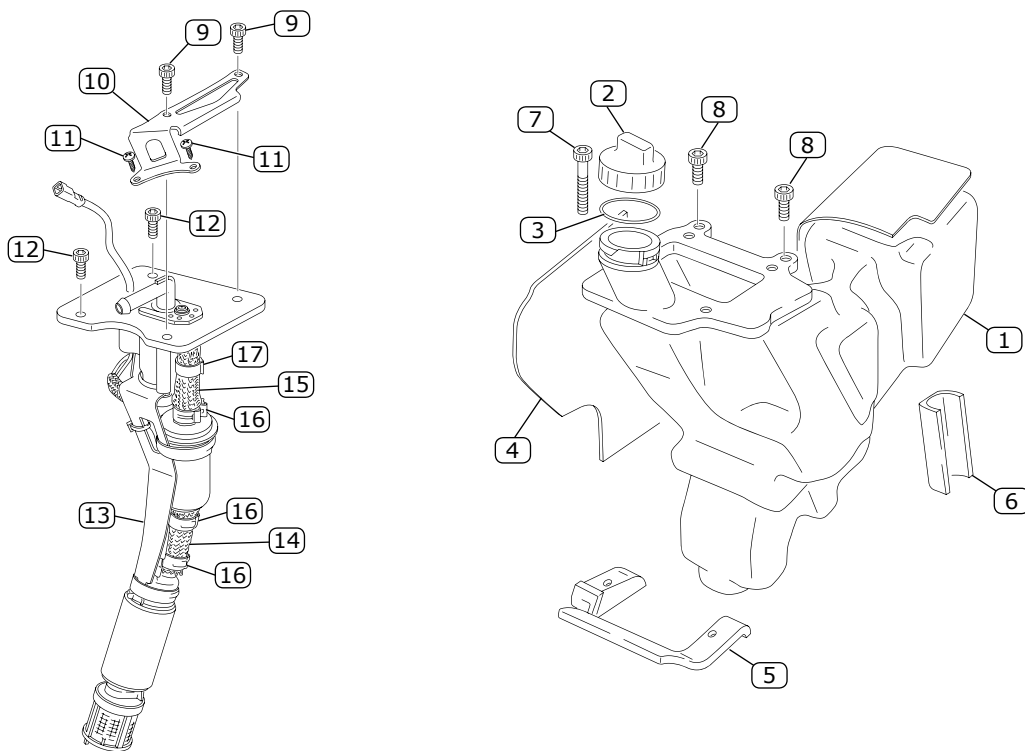

POS.	COD.	DESCRIPCIÓN	DESCRIPTION	QTY.
1	V-1062	DEPÓSITO GASOLINA TRANSPARENTE	TRANSPARENT FUEL TANK	1
2	V-0535	TAPÓN DEPÓSITO GASOLINA	FUEL TANK CAP	1
3	V-0799	JUNTA TÓRICA TAPÓN DEPÓSITO	FUEL TANK CAP O-RING	1
4	V-0833	CTO. ADHESIVO PROTECTOR TÉRMICO	TERMIC STICKER KIT	1
5	V-0530	GOMA INFERIOR SOPORTE DEPOSITO	LOWER FUEL TANK RUBBER SUPPORT	1
6	V-0531	GOMA LATERAL DEPÓSITO GASOLINA	FUEL TANK RUBBER SUPPORT	1
7	V-0555	TORNILLO M5X30 DIN 912	SCREW M5X30 DIN 912	1
8	V-0554	TORNILLO M5X10 DIN 6912 8.8	SCREW M5X10 DIN 6912 8.8	2
9	V-0433	TORNILLO M5X16 ISO7380 8.8	SCREW M5X16 ISO7380 8.8	2
10	V-0913	SOPORTE BOMBA DE AGUA	WATER PUMP SUPPORT	1
11	V-1026	TORNILLO DE ROSCA 3.9 X 13	SCREW 3.9 X 13	2
12	V-0556	TORNILLO M5X12 ISO 7830 8.8	SCREW M5X12 ISO 7830 8.8	2
13	V-1192	CONJUNTO BOMBA GASOLINA 2017	PETROL PUMP SET 2017	1
14	V-1060	TUBO GASOLINA DE BOMBA A FILTRO	PETROL HOSE PUMP-FILTER	1
15	V-1061	TUBO GASOLINA FILTRO A VALV. DE PRESION	PETROL HOSE FILTER-VALVE	1
16	V-1248	ABRAZADERA CLIK INOX-A2 W4 D-12	INOX CLICK CLAMP A2 W4 D-12	3
17	V-1266	BRIDA COBRA 11,0/7	COBRA CLAMP 11,0/7	1