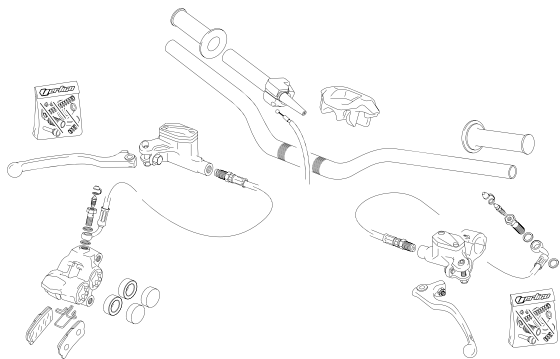

SUBCHASIS - SUBFRAME

PG. 5-6

HORQUILLA SUSPENSIÓN - FORK

PG. 7

BASCULANTE - SWINGARM

PG. 8

AMORTIGUACIÓN - ROCKER

PG. 9

POS.	COD.	DESCRIPCIÓN	DESCRIPTION	QTY.
1	V-1209	CAMPANA EMBRAGUE	2019 CLUTCH CROWN	1
2	V-1229	CUBO EMBRAGUE COMPLETO 2019	2019 CLUTCH HUB SET	1
3	V-1642	KIT DISCOS EMBRAGUE	2019 CLUTCH DISC SET	1
4	V-0432	TORNILLO M4X10 INOX A2 TORX	SCREW M4X10 INOX A2 TORX	10
5	V-1216	SOPORTE MUELLE EMBRAGUE 2019	2019 CLUTCH SPRING SUPPORT	1
6	V-1215	MUELLE EMBRAGUE 1,5MM 2019	2019 CLUTCH SPRING 1.5MM	1
7	V-1214	PRENSA EMBRAGUE 2019	2019 CLUTCH PRESSURE PLATE	1
8	V-1217	PALANQUETA EMBRAGUE 2019	2019 CLUTCH RELEASE ARM	10
9	V-0774	TORNILLO M5X20 DIN912	SCREW M5X20 DIN912	1
10	V-1170	ARANDELA AET M5	WASHER AET M5	1
11	V-0328	CASQUILLO NUCLEO EMBRAGUE	CLUTCH HUB SLEEVE	1
12	V-0260	RODAMIENTO AGUJAS K28X31X13	NEEDLE BEARING K28X31X13	1
13	V-1651	CASQUILLO GUIA CAMPANA EMBRAGUE	CLUTCH CROWN SLEEVE	1