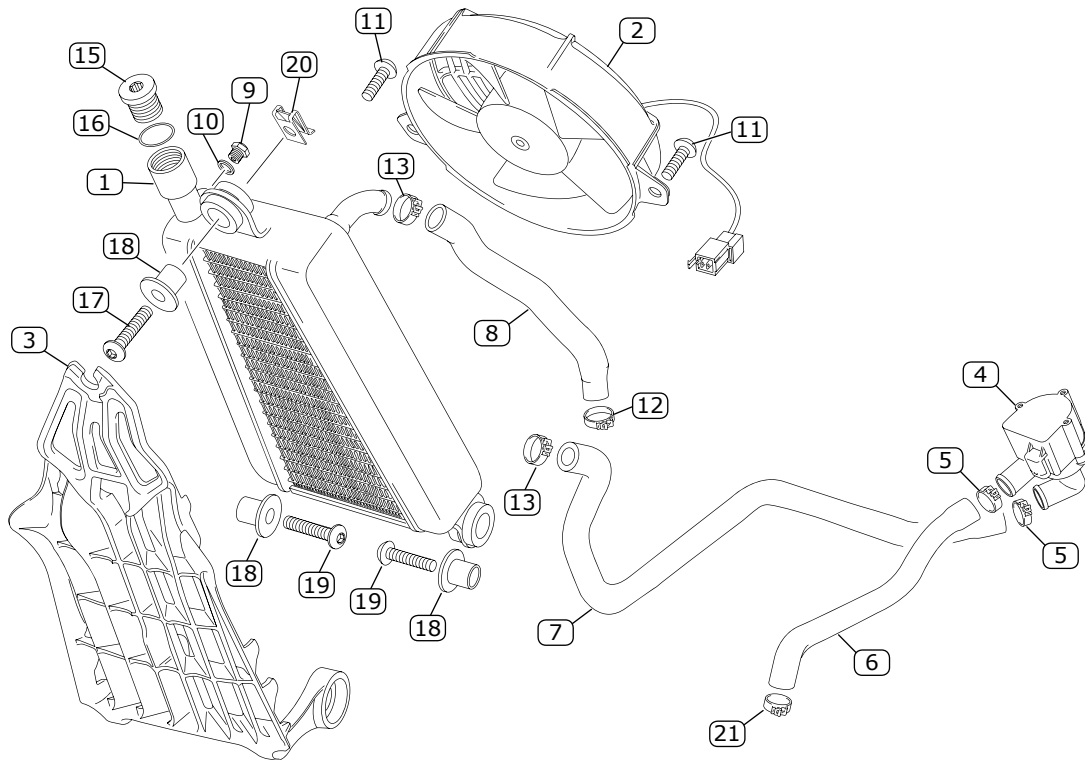

POS.	COD.	DESCRIPCIÓN	DESCRIPTION	QTY.
1	V-1648	RADIADOR RACING	RACING RADIATOR	1
2	V-1623	VENTILADOR	FAN	1
3	V-1056	REJILLA RADIADOR	RADIATOR GRILL	1
4	V-0402	BOMBA DE AGUA	WATER PUMP	1
5	V-1008	ABRAZADERA COBRA 25/8	COBRA CLAMP 25/8	2
6	V-0923	MANGUITO ENTRADA INTERCOOLER	COOLANT HOSE (CRANKCASE-INTERCOOLER)	1
7	V-0922	TUBO AGUA (RADIADOR - BOMBA)	COOLANTHOSE (RADIATOR - PUMP)	1
8	V-1092	TUBO SUP. RADIADOR-CULATA	COOLANT HOSE RADIATOR-CYLINDER HEAD	1
9	V-0796	VÁLVULA RADIADOR	RADIATOR VALVE	1
10	V-1063	ARANDELA ALUMINIO 8X12X1.5	ALUMINIUM WASHER 8X12X1.5	1
11	V-0557	TORNILLO M5X12 ISO7830 8.8	SCREW M5X12 ISO7830 8.8	2
12	V-0588	ABRAZADERA COBRA 22/8	COBRA CLAMP 22/8	1
13	V-0587	ABRAZADERA COBRA 18/8	COBRA CLAMP 18/8	2
14	V-0560	TORNILLO M6X20 ISO 7380 8.8	SCREW M6X20 ISO 7380 8.8	1
15	V-0974	TAPÓN RADIADOR	RADIATOR CAP	1
16	V-0979	JUNTA TAPON RADIADOR	RADIATOR CAP O-RING	1
17	V-1054	TORNILLO M6X40 DIN 912 10.9	SCREW M6X40 DIN 912 10.9	1
18	V-1006	CASQUILLO SILENTBLOCK RADIADOR	RADIATOR SILENTBLOCK SLEEVE	3
19	V-0447	TORNILLO M6X20 DIN 912 8.8	SCREW M6X20 DIN 912 8.8	2
20	V-0679	TUERCA RAPIDA TRT-M6-2	FAST NUT TRT-M6-2	1
21	V-1516	ABRAZADERA CLIK INOX 19 W-4	CLAMP CLIK INOX 19 W-4	3