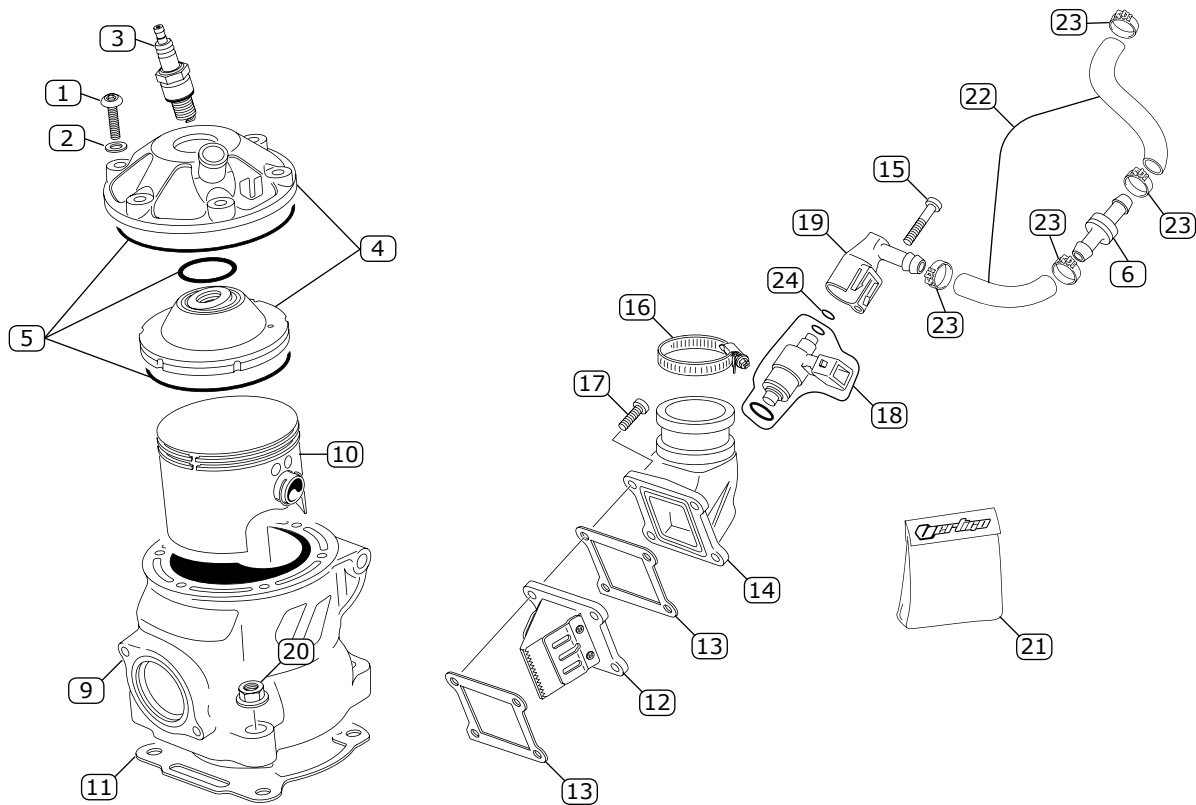

POS.	COD.	DESCRIPCIÓN	DESCRIPTION	QTY.
1	V-0451	TOR. ESPECIAL M6X25 10.9 DELTA PROTEK KL100	SCREW M6X25 10.9 DELTA PROTEK KL100	6
2	V-0737	ARANDELA COBRE 6X10X1.5	COPPER WASHER 6X10X1.5	6
3	V-0290	BUJÍA BPMR6A	SPARK PLUG BPMR6A	1
4	V-1709	CULATIN 200CC	200CC CYLINDER HEAD	1
5	V-1760	KIT JUNTAS CULATÍN 200CC	200CC CYLINDER HEAD O-RING SET	1
6	V-1199	VALVULA ANTIRETORNO	ONE WAY VALVE	1
7	V-1483	SENSOR TEMPERATURA AIGUA 2019	WATER TEMPERATURE SENSOR 2019	1
8	V-0812	TUERCA M5 AUTOBLOCANTE	M5 NUT	1
9	V-1704	CILINDRO 200CC	CYLINDER 200CC	1
10	V-1735	PISTON 200 "A"	PISTON 200 "A"	1
10	V-1736	PISTON 200 "B"	PISTON 200 "B"	1
10	V-1737	PISTON 200 "C"	PISTON 200 "C"	1
11	V-1610	JUNTA CILINDRO	CYLINDER GASKET	1
12	V-0272	CAJA LÁMINAS	REED VALVE	1
13	V-0548	JUNTA CAJA LÁMINAS 0.8MM	REED VALVE GASKET 0.8MM	2
14	V-0200	TOBERA ADMISIÓN	AIR INTAKE MANIFOLD	1
15	V-0436	TORNILLO M5X30 DIN 7984 8.8	SCREW M5X30 DIN 7984 8.8	1
16	V-0604	ABRAZADERA TORRO 25-40/9 W2	TORRO CLAMP 25-40/9 W2	1
17	V-0865	TORNILLO M5X25 DIN7984 8.8	SCREW M5X25 DIN7984 8.8	4
18	V-0298	INYECTOR	FUEL INJECTOR	1
19	V-0421	CONECTOR INYECTOR	INJECTOR SUPPORT	1
20	V-0471	TUERCA M8 DIN 6923	NUT M8 DIN 6923	4
21	V-0755	KIT LAMINAS ADMISIÓN	REED VALVE KIT	1
22	V-0754	TUBO GASOLINA	PETROL HOSE	1
23	V-0838	ABRAZADERA COBRA 13/8	COBRA CLAMP 13/8	4
24	V-0802	TORICA SUP. INYECTOR 6.35X1.78	INJECTOR UPPER O-RING 6.35X1.78	1