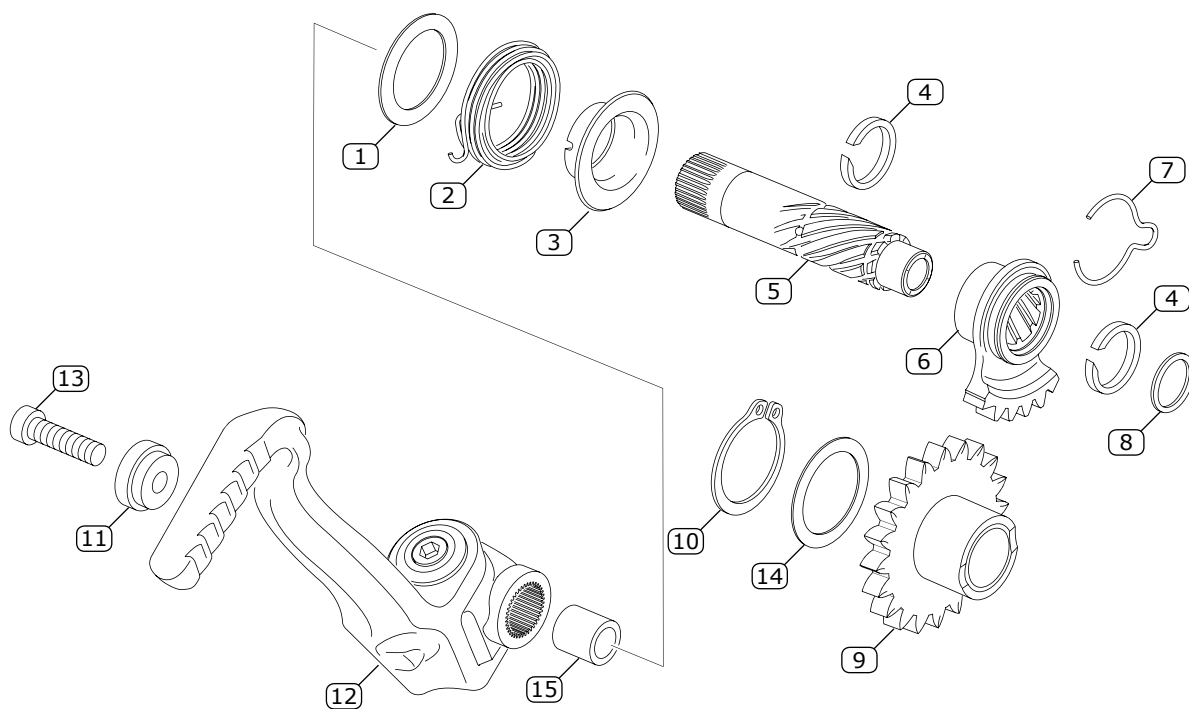

POS.	COD.	DESCRIPCIÓN	DESCRIPTION	QTY.
1	V-0752	ARANDELA 18X40X0.5	WASHER 18X40X0.5	1
2	V-0232	MUELLE ARRANQUE	KICKSTART SPRING	1
3	V-0229	CENTRADOR MUELLE ARRANQUE	KICKSTART SPRING BUSH	1
4	V-0648	SEEGER EJE ARRANQUE	KICKSTART SEEGER SHAFT	2
5	V-0231	EJE ARRANQUE	KICKSTART SHAFT	1
6	V-0251	PIÑÓN DE ARRANQUE	KICKSTART GEAR	1
7	V-0230	MUELLE DE FRICCIÓN ARRANQUE	KICKSTART FRICTION SPRING	1
8	V-0753	ARANDELA 14X25X0.5	WASHER 14X25X0.5	1
9	V-1260	PIÑÓN INT. ARRANQUE 2019	INNER KICKSTART GEAR 2019	1
10	V-1420	SEEGER EXTERNO 14X1	SEEGER 14X1	1
11	V-1309	CASQ. FIJACIÓN PALANCA ARRANQUE ROJO	RED KICKSTART SLEEVE	1
12	V-0299	PALANCA DE ARRANQUE	KICKSTART	1
13	V-1708	TORNILLO M6X30 DIN812 12.9 NT	SCREW M6X30 DIN812 12.9 NT	1
14	V-0753	ARANDELA 14X25X0.5MM	WASHER 14X25X0.5MM	1
15	V-1703	CASQUILLO SEPARADOR PALANCA ARRANQUE	KICKSTART SPACER	1