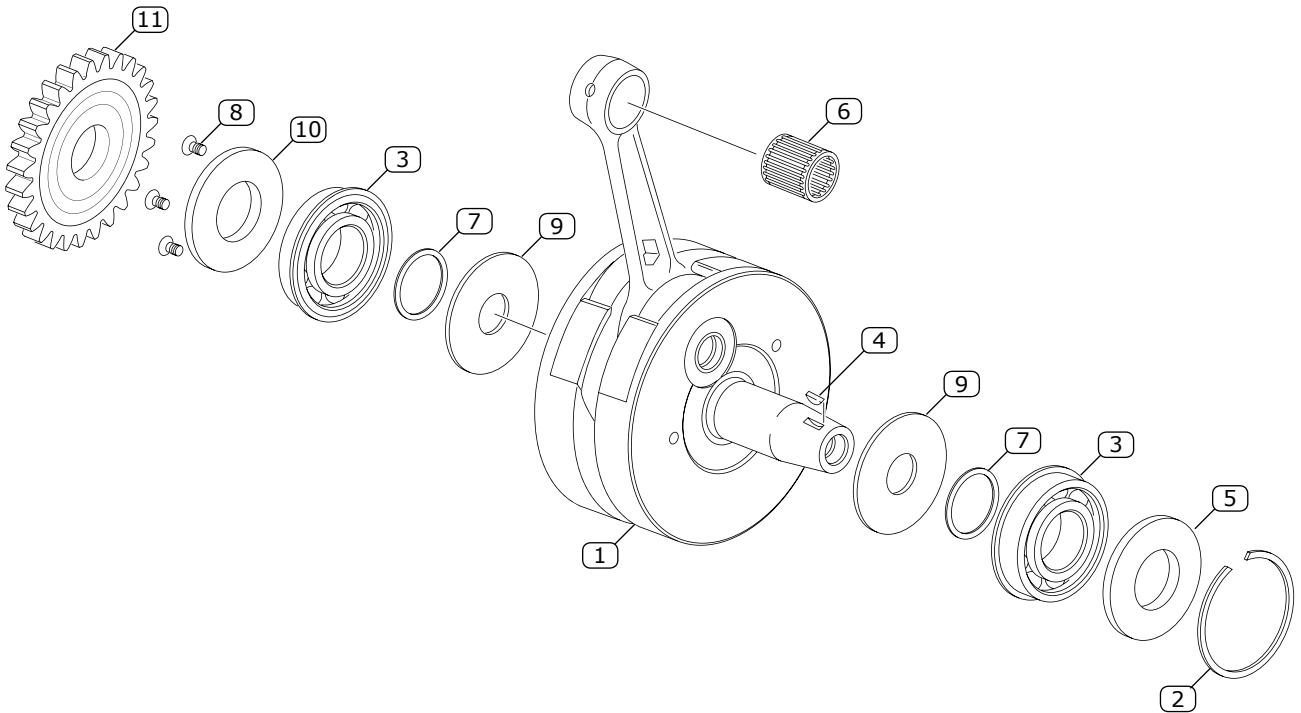

POS.	COD.	DESCRIPCIÓN	DESCRIPTION	QTY.
1	V-1544	CIGUEÑAL 116MM 2019 125CC	CRANKSHAFT 116MM 2019 125CC	1
2	V-1349	SEGER D.52 DIN5417	SEGER D.52 DIN5417	1
3	V-1351	COJINETE CIGUEÑAL 6205 NR 2RS	CRANKSHAFT BEARING 6205 NR 2RS	2
4	V-0636	CHAVETA CIGUEÑAL DIN 6888	CRANKSHAFT COTTER DIN 6888	1
5	V-1350	RETEN CIGÜEÑAL 25X52X5	CRANKSHAFT LIP SEAL 25X52X5	1
6	V-1711	RODAMIENTO K-16X20X17	NEEDLE BEARING K-16X20X17	1
7	V-0859	ARANDELA 30X25.2X0.2	WASHER 30X25.2X0.2	2
8	V-1352	TORNILLO M4X8 DIN 7991 ZN PLATA	SCREW M4X8 DIN 7991 ZN SILVER	3
9	V-1647	DISTANCIAL CIGÜEÑAL 125CC	CRANKSHAFT SPACER 125CC	2
10	V-1536	RETÉN CASQUILLO CIGÜEÑAL 30X52X5	CRANKSHAFT SLEEVE LIP SEAL	1
11	V-0206	PIÑON TRANSMISION PRIMARIA	PRIMARY TRANSMISSION GEAR	1