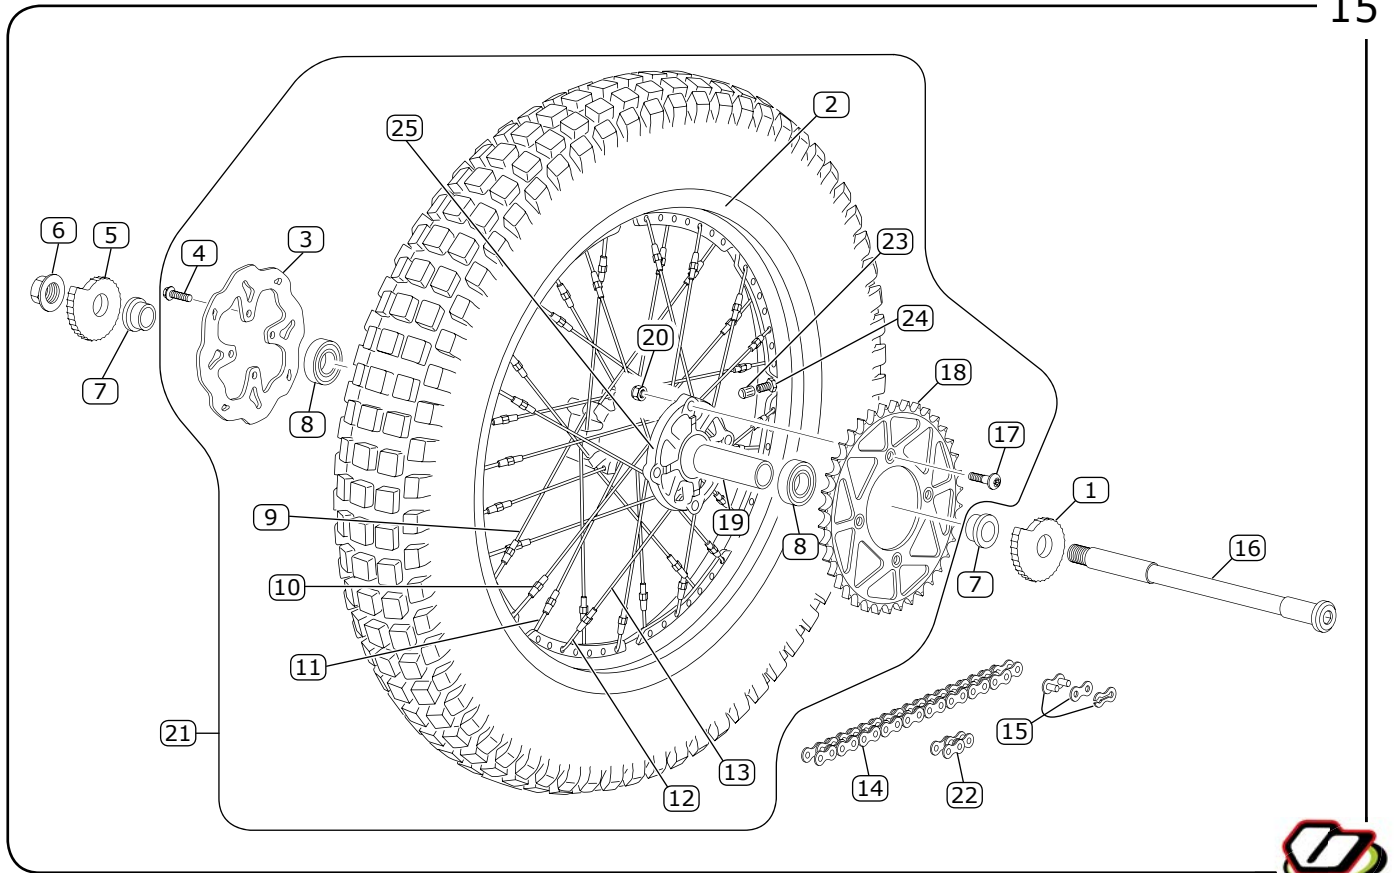

POS.	COD.	DESCRIPCIÓN	DESCRIPTION	QTY.
1	V-0332	EXCENTRICA RUEDA TRAS IZQUIERDA	LEFT REAR WHEEL ECCENTRIC WASHER	1
2	V-0378	LLANTA TRASERA 2.15 X 18 TUBELESS	REAR RIM 2.15 X 18 TUBELESS	1
3	V-0349	DISCO FRENO TRASERO	REAR BRAKE DISC	1
4	V-0682	TORNILLO ESPECIAL M6X20 DISCO FRENO	SPECIAL SCREW M6X20 BRAKE DISC	4
5	V-0331	EXCENTRICA RUEDA TRAS DERECHA	RIGHT REAR WHEEL ECCENTRIC WASHER	1
6	V-0552	TUERCA RUEDA TRASERA	REAR WHEEL NUT	1
7	V-0549	CASQUILLO RUEDA TRASERA	REAR WHEEL SLEEVE	2
8	V-0510	RODAMIENTO BUJE 6004 2RS	BEARING HUB 6004 2 RS	2
9	V-0381	RADIO RUEDA TRASERA M4 X 0.7 L165 MM	REAR WHEEL SPOKE M4 X 0.7 L165 MM	16
10	V-0383	TUERCA TENSOR RADIO M4	REAR WHEEL SPOKE NUT M4	32
11	V-0382	RADIO RUEDA TRAS. M4 X 0.7 LG 34.5 MM	REAR WHEEL SPOKE M4 X 0.7 LG 34.5MM	16
12	V-0380	RADIO RUEDA TRAS. CORONA M4 X 0.7 L36 MM	REAR WHEEL SPOKE CROWN SIDE M4X0.7 L36 MM	16
13	V-0379	RADIO RUEDA TRAS. CORONA M4 X 0.7 L175 MM	REAR WHEEL SPOKE CROWN SIDE M4X0.7 L175 MM	16
14	V-0356	CADENA REGINA - 102	CHAIN REGINA - 102	1
15	V-0674	ENGANCHE CADENA	CHAIN LINK	1
16	V-0333	EJE RUEDA TRASERO	REAR WHEEL SHAFT	1
17	V-0681	TORNILLO ESPECIAL CORONA M8 X 25 MM	SPECIAL SCREW M8X25 10.9 REAR SPROCKET	4
18	V-1502	CORONA Z42	CHAINWHEEL Z42	1
19	V-1004	CASQUILLO INTERIOR BUJE TRASERO	REAR HUB INNER SLEEVE	1
20	V-0470	TUERCA M8 DIN 985 AUTOBLOCANTE	NUT M8 DIN 985 AUTO LOCK	4
21	V-1791	CTO RUEDA TRASERA	REAR WHEEL SET	1
22	V-1032	MEDIA MALLA	HALF CHAIN LINK	1
23	V-0762	TAPÓN VALVULA VERDE	GREEN VALVE CAP	1
24	V-0385	VÁLVULA TUBELESS	TUBELESS VALVE	1
25	V-1807	BUJE TRASERO VERTIGO VERDE	VERTIGO GREEN ANODIZED WHEEL HUB	1