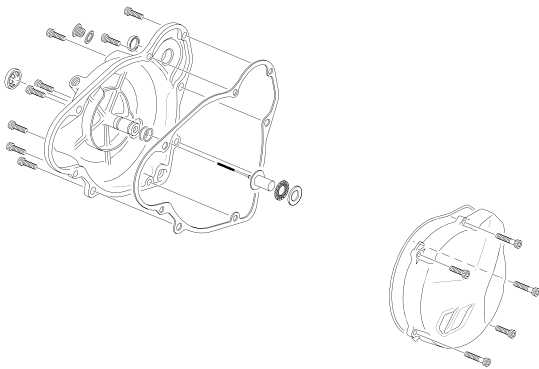

TAPAS - COVERS

PG. 24