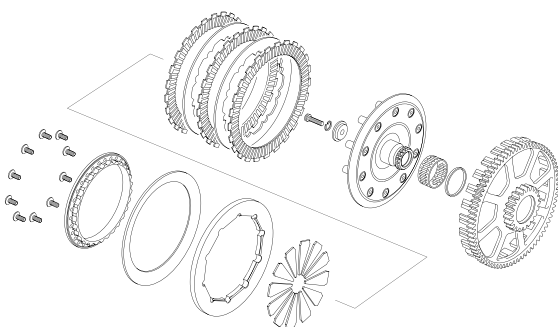

EMBRAGUE - CLUTCH

PG. 26

CILINDRO-CULATA-PISTON - CYLINDER-HEAD-PISTON

PG. 27

CILINDRO-CULATA-PISTON - CYLINDER-HEAD-PISTON

PG. 28

CUERPO INYECCIÓN - INJECTION BODY

POS.	COD.	DESCRIPCIÓN	DESCRIPTION	QTY.
1	V-0412	CARETA RACING	LIGHT COVER	1
2	V-1493	GUARDABARROS DELANTERO	FRONT MUDGUARD	1
3	V-0428	PUENTE HORQUILLA	FRONT MUDGUARD HOLDER	1
4	V-0680	TORNILLO ESPECIAL M6X14 8.8	SPECIAL SCREW M6X14 8.8	4
5	V-0440	TORNILLO M5X6 ISO 7380 8.8	SCREW M5X6 ISO 7380 8.8	2
6	V-0407	PROTECTOR DISCO FRENO DELANTERO	FRONT BRAKE DISC COVER	1
7	V-0463	TORNILLO ESPECIAL M8X30 DIN6921 8.8	SCREW M8X30 DIN6921 8.8	2
8	V-1459	PROTECTOR ESCAPE IZQUIERDO	LEFT EXHAUST PROTECTOR	1
9	V-1458	PROTECTOR ESCAPE DERECHO	RIGHT EXHAUST PROTECTOR	1
10	V-0646	TORNILLO M6X16 ISO 7380 8.8	SCREW M6X16 ISO 7380-1 8.8	4
11	V-1637	TORNILLO M6X35 ISO 7380 8.8	SCREW M6X35 ISO 7380 8.8	3
12	V-0675	CASQUILLO PROTECTOR ESCAPE	EXHAUST COVER SLEEVE	4
13	V-0417	GOMA TOBERA-CAJA FILTRO	THROTTLE BODY MANIFOLD	1
14	V-1722	CAJA FILTRO R	AIRBOX R	1
15	V-0420	VALVULA CAJA FILTRO	AIRBOX VALVE	1
16	V-0813	TORNILLO M6X12 ISO 7380-1 8.8	SCREW M6X12 ISO 7380-1 8.8	2
17	V-1726	FILTRO TWIN AIR R	TWIN AIR R FILTER FOAM	1
18	V-1724	REJILLA FILTRO AIRE R	AIR FILTER GRID R	1
19	V-0631	TORICA 44X2,50 DIN 3771	O-RING 44X2,5 DIN 3771	1
20	V-1723	TAPA CAJA FILTRO R	R AIR FILTER COVER	1
21	V-0679	TUERCA RAPIDA TRT-M6	FAST NUT TRT-M6	1
22	V-1052	GUARDABARROS TRASERO	REAR MUDGUARD	1
23	V-0572	BASE CIERRE 1/4 VUELTA	CLOSE 1/4 TURN HOLDER	1
24	V-0414	TAPA DEPÓSITO GASOLINA	FUEL TANK COVER	1
25	V-0809	PASADOR TAPA DEPÓSITO GASOLINA	FUEL TANK COVER PIN	1
26	V-0571	CIERRE 1/4 VUELTA	1/4 TURN SCREW	1
27	V-0658	ARANDELA NYLON	NYLON WASHER	1
28	V-0657	RETEN ACERO INOX. CIERRE 1/4 VUELTA	1/4 TURN STAINLESS STEEL WASHER	1
29	V-1026	TORNILLO DE ROSCA CHAPA 3.9X13	SCREW 3.9X13	2
30	V-0832	SOPORTE LED DELANTERO	FRONT LED LIGHT SUPPORT	1