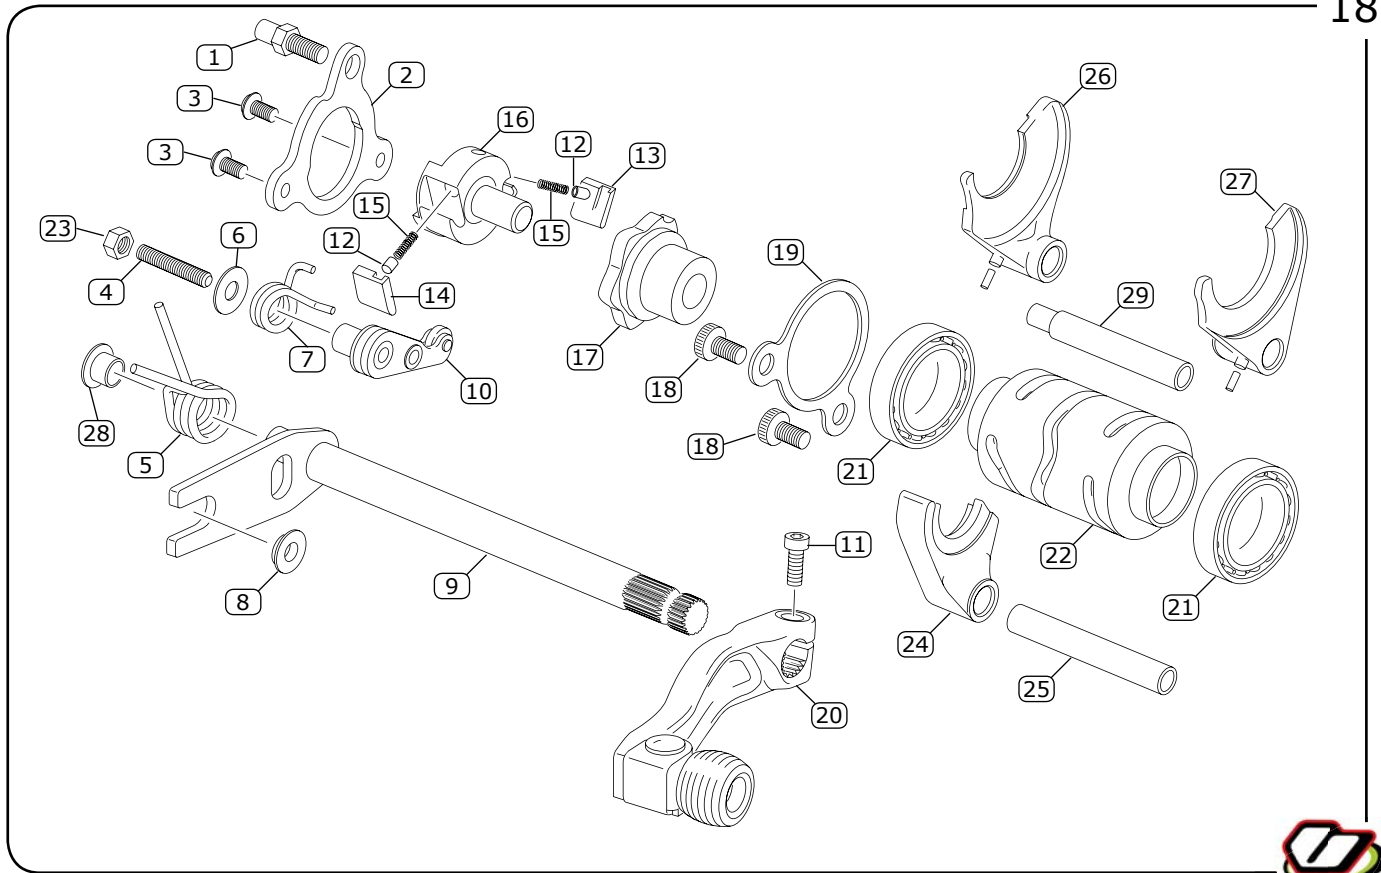

POS.	COD.	DESCRIPCIÓN	DESCRIPTION	QTY.
1	V-1318	TOPE MUELLE SELECTOR	SPRING SELECTOR STOP	1
2	V-1317	PLETINA RETORNO DESMODRÓNICO	RETURN SHIFT PLATE	1
3	V-0554	TORNILLO M5X10 DIN 912 8.8	SCREW M5X10 DIN 912 8.8	2
4	V-0811	ESPARRAGO DIN 913 (ISO 4026) M5X35	STUD M5X35 913 ISO 4026	1
5	V-0243	MUELLE FIJADOR MARCHAS	GEAR SELECTOR SPRING	1
6	V-0810	ARANDELA DIN 9021 M5	WASHER DIN 9021 M5	1
7	V-0228	MUELLE FIJADOR MARCHAS	GEAR SELECTOR SPRING	1
8	V-0220	CASQUILLO SELECTOR DESMODRÓNICO	DESMODROMIC SHIFT SLEEVE	1
9	V-0218	EJE SELECTOR	SHIFT SHAFT	1
10	V-0269	POLEA FIJADOR MARCHAS	SHIFT SELECTOR PULLEY	1
11	V-0645	TORNILLO M6X16 DIN7984 8.8	SCREW M6X16 DIN7984 8.8	1
12	V-0247	TETÓN LEVA CAMBIO	CAM SHIFT PIPE	2
13	V-0245	LEVA CAMBIO IZQUIERDA	LEFT SHIFT CAM LEVER	1
14	V-0246	LEVA CAMBIO DERECHA	RIGHT SHIFT CAM LEVER	1
15	V-0248	MUELLE TETÓN LEVA CAMBIO	CAM SHIFT PIPE SPRING	2
16	V-0221	SELECTOR DESMODRÓNICO	DRUM SHIFT CAM SHORT LEVELS	1
17	V-0226	ESTRELLA SELECTOR CAMBIO	SHIFT DRUM SELECTOR	1
18	V-0556	TORNILLO M5X10 ISO7380 10.9	SCREW M5X10 ISO7380 10.9	2
19	V-0227	PLETINA SUJECIÓN ROD. CAMBIO	BEARING SUPPORT PLATE	1
20	V-0295	PALANCA CAMBIO	SHIFTER LEVER	1
21	V-0285	RODAMIENTO 61804 DESMODRÓNICO	BEARING 61804 SHIFT DRUM	2
22	V-0225	TAMBOR DESMODRÓNICO	DESMODROMIC SHIFT DRUM	1
23	V-0812	TUERCA M5 DIN985 AUTOBLOCANTE	M5 NUT AUTOLOCK	1
24	V-0240	HORQUILLA EJE PRIMARIO	PRIMARY SHAFT GEAR FORK	1
25	V-0244	EJE HORQUILLA 89.9MM	GEAR FORK SHAFT 89.9MM	1
26	V-0242	HORQUILLA 6ª SECUNDARIO	SECONDARY SHAFT 6TH GEAR FORK	1
27	V-0241	HORQUILLA 5ª SECUNDARIO	SECONDARY SHAFT 5TH GEAR FORK	1
28	V-0678	CASQUILLO CENTRADOR MUELLE SELECTOR	SELECTOR SHAFT CENTERING SLEEVE	1
29	V-0676	EJE HORQUILLA 2 DIÁMETROS	DOUBLE DIAMETER FORK SHAFT	1