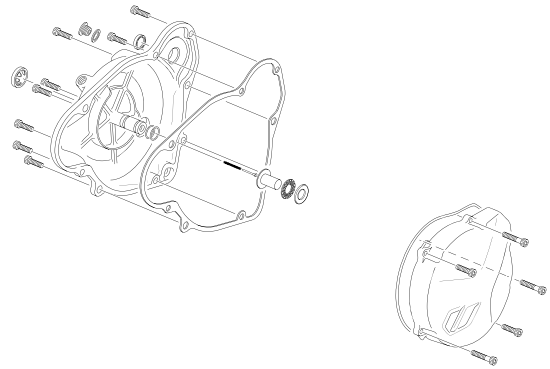

TAPAS - COVERS

PG. 23