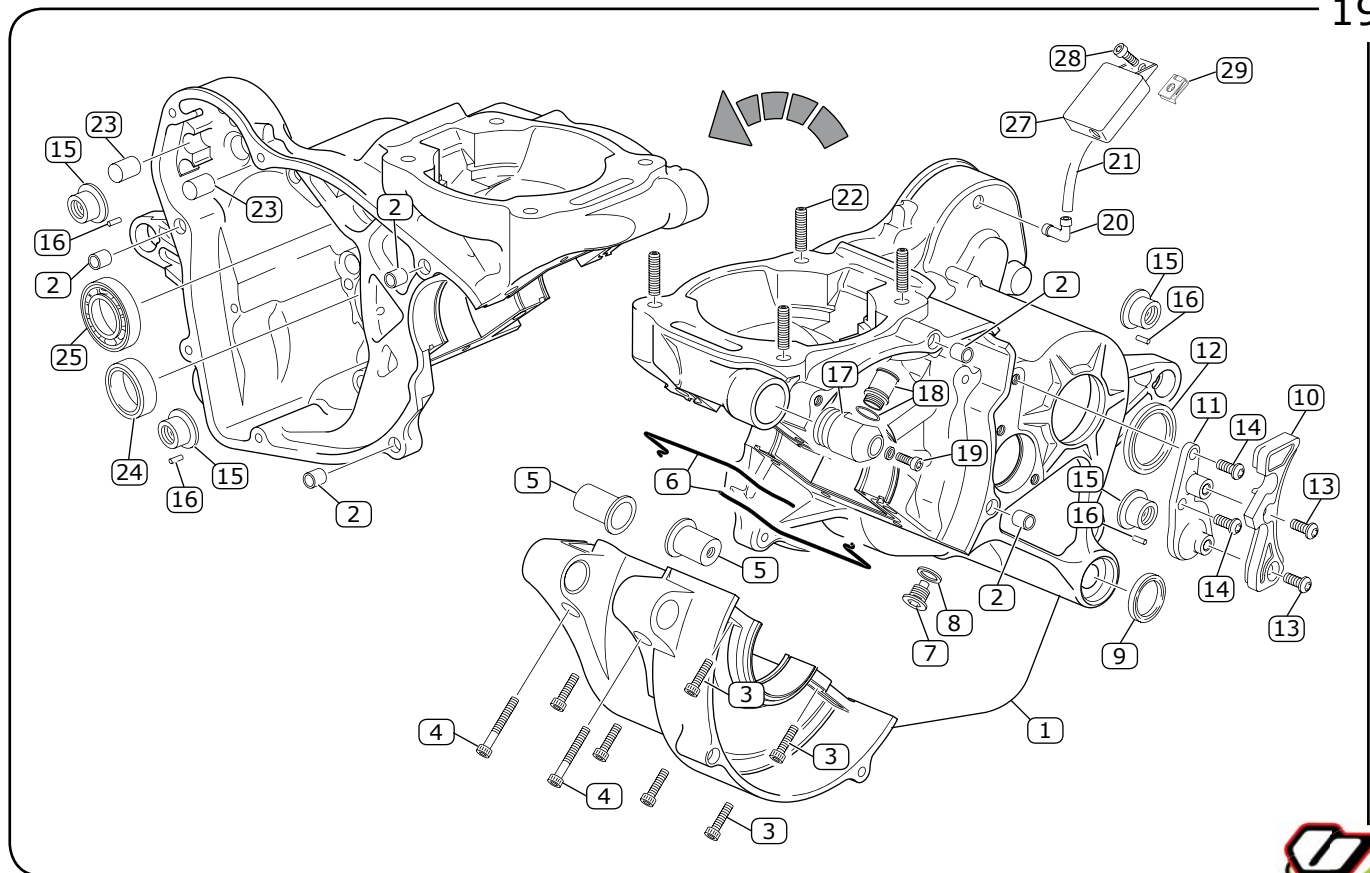

POS.	COD.	DESCRIPCIÓN	DESCRIPTION	QTY.
1	V-1448	CARTER PREMONTADO	PREASSEMBLED CRANKCASE	1
2	V-0639	CASQUILLO CENTRADOR CARTER	CRANKCASE CENTRING SLEEVE	9
3	V-0447	TORNILLO M6X20 DIN 7984 8.8	SCREW M6X20 DIN 7984 8.8	6
4	V-0453	TORNILLO M6X45 DIN 912 10.9	SCREW M6X45 DIN 912 10.9	2
5	V-0547	CASQUILLO CARTER/SUBCHASIS DEL	CARTER/FRONT SUBFRAME SLEEVE	2
6	V-1322	HILO TÓRICO 2.0X135MM	O-RING 2.0X135	1
7	V-0312	TAPÓN VACIADO ACEITE	DRAIN PLUG OIL	1
8	V-0472	ARANDELA COBRE TAPÓN ACEITE 12/16/1.5	COOPER WASHER OIL	1
9	V-0340	RETEN 12X22X7 EJE SELECTOR/CARTER	LIP SEAL 12X22X7 GEAR PEDAL/CRANKCASE	1
10	V-0579	PROTECTOR PIÑON CADENA	CRANKCASE CHAIN PROTECTOR	1
11	V-0529	TAPA EJE PRIMARIO	PRIMARY SHAFT COVER	1
12	V-0342	RETEN 30X36X5 EJE SECUNDARIO/CARTER	LIP SEAL 30X36X5 SECONDARY SHAFT/CRANKCASE	1
13	V-0651	TORNILLO M5X10 DIN 6912 8.8	SCREW M5X10 DIN 6912 8.8	2
14	V-1321	TORNILLO 5X10 TORX BN 6404 ISO 7380-1	SCREW 5X10 TORX BN 6404 ISO 7380-1	3
15	V-0640	CASQUILLO ROSCADO CARTER	CRANKCASE THREADED SLEEVE	4
16	V-1068	CLAVIA 3X10MM DIN7	PIN 3X10MM DIN7	4
17	V-0505	RACOR CARTER	RACOR CRANKCASE	1
18	V-1598	SOPORTE RACOR BOMBA/CARTER	SUPPORT FITTING PUMP/CRANKCASE	1
19	V-0643	TORNILLO M5X6 DIN 912 8.8	SCREW M5X6 DIN 912 8.8	1
20	V-1406	DESVAPORIZADOR CAMBIO	BREATHER	1
21	V-1617	TUBO DESVAPORIZADOR RACING	RACING GEARBOX BREATHE TUBE	1
22	V-0464	TORNILLO M8X30 DIN 835 8.8	SCREW M8X30 DIN 835 8.8	4
23	V-0310	TOPE PALANCA ARRANQUE	STOP KICKSTART PEDAL	2
24	V-0283	RODAMIENTO BOLAS CONTACTO ANGULAR	TWO ROWS BALL BEARING	1
25	V-0287	RODAMIENTO BOLAS SECUNDARIO/PIÑÓN	BALL BEARING 6005 SECONDARY SHAFT	1
26	V-0336	SEEGER D.32 1.2 FINAL CARTER/PRIMARIO	CRANKCASE PRIMARY SHAFT SEEGER D.32 DIN 472	1
27	V-1616	CAJA DESVAPORIZADOR	BREATHER BOX	1
28	V-0557	TORNILLO M5X12MM	SCREW M5X12MM	1
29	V-0653	TUERCA RAPIDA TRT-M5-1	FAST NUT TRT-M5-1	1