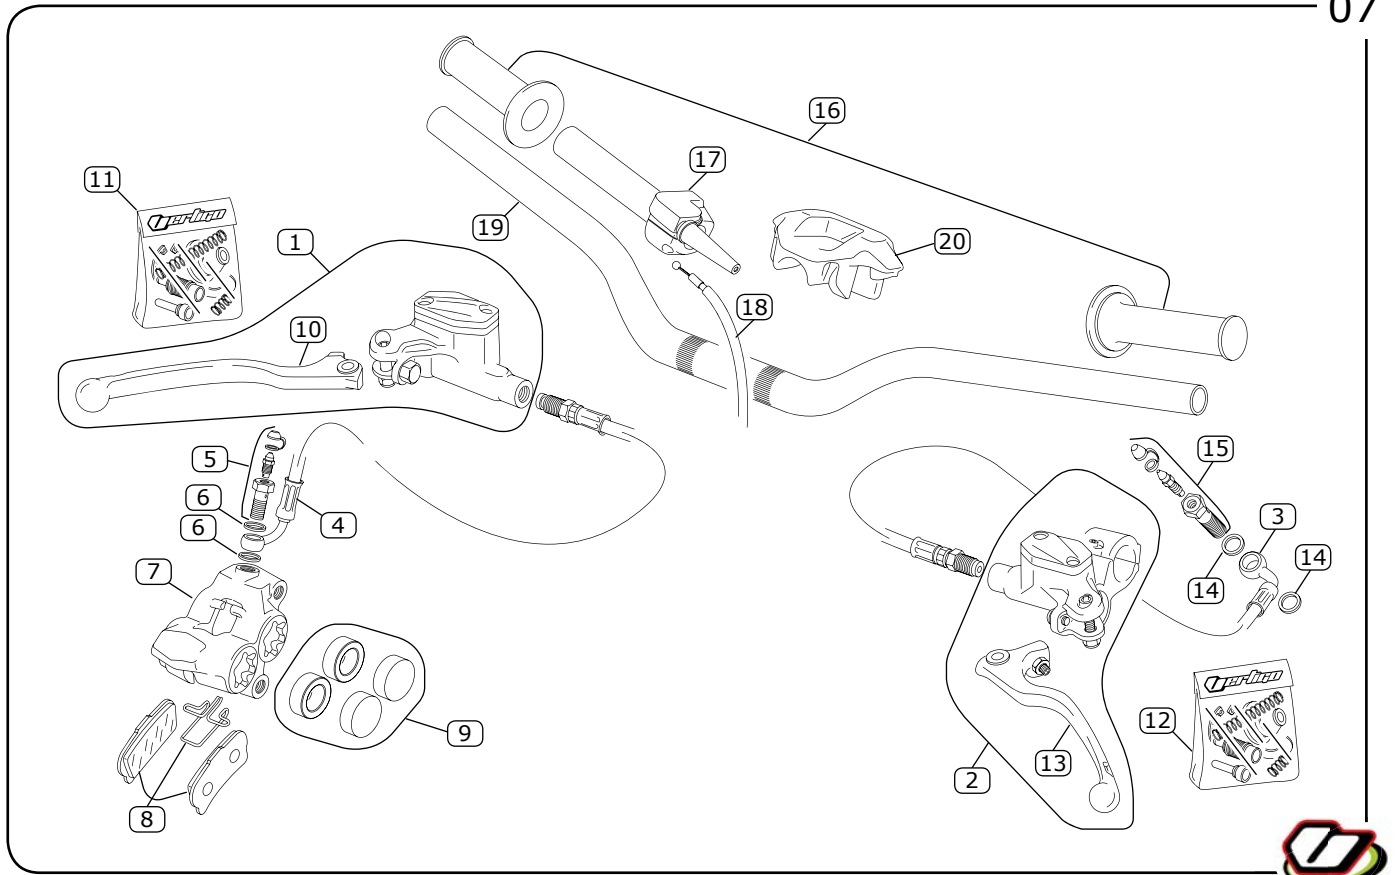

POS.	COD.	DESCRIPCIÓN	DESCRIPTION	QTY.
1	V-1576	BOMBA FRENO DELANTERA	FRONT BRAKE PUMP	1
2	V-1508	CTO. BOMBA EMBRAGUE	CLUTCH PUMP SET	1
3	V-0355	LATIGUILLO EMBRAGUE	CLUTCH HOSE	1
4	V-0364	LATIGUILLO FRENO DELANTERO	FRONT BRAKE HOSE	1
5	V-0723	RACOR FRENO DELANTERO	RACORD FRONT BRAKE	1
6	V-0724	ARANDELA BANJO	BANJO WASHER	2
7	V-1561	PINZA FRENO DELANTERA	FRONT BRAKE CALIPER	1
8	V-1562	PASTILLAS FRENO DELANTERAS 2019	2019 FRONT BRAKE PADS	1
9	V-1563	KIT REPARACIÓN PISTÓN PINZA FRENO DEL.	FRONT CALIPER PISTON REPAIR KIT	1
10	V-0366	MANETA FRENO DELANTERA	FRONT BRAKE LEVER	1
11	V-1565	KIT REPARACIÓN BOMBA FRENO DELANTERA	FRONT BRAKE PUMP REPAIR KIT	1
12	V-1566	KIT REPARACIÓN BOMBA EMBRAGUE	CLUTCH PUMP REPAIR KIT	1
13	V-0722	MANETA EMBRAGUE	CLUTCH LEVER	1
14	V-0611	ARANDELA ALU. RACORD EMBRAGUE	CLUTCH RACORD ALUMINIUM WASHER	2
15	V-0610	RACOR M10 EMBRAGUE	RACORD M10 CLUTCH	1
16	V-0895	JUEGO PUÑOS RENTHAL	RENTHAL GRIPS SET	1
17	V-0303	MANDO GAS	THROTTLE	1
18	V-0697	CABLE GAS CON TENSOR	THROTTLE WIRE WITH TENSIONER	1
19	V-1670	MANILLAR VERTIGO	VERTIGO HANDLEBAR	1
20	V-1667	PROTECTOR MANILLAR VERTIGO	VERTIGO HANDLEBAR PROTECTOR	1