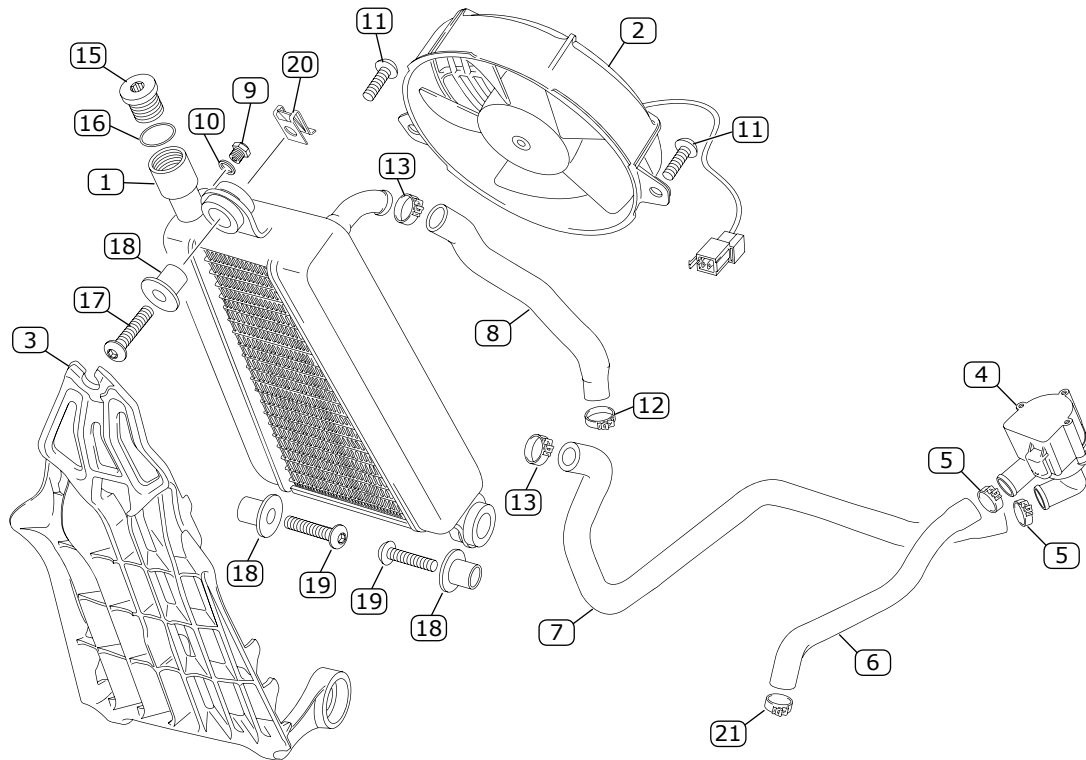

POS.	COD.	DESCRIPCIÓN	DESCRIPTION	QTY.
1	V-1648	RADIADOR RACING	RACING RADIATOR	1
2	V-1623	VENTILADOR	FAN	1
3	V-1056	REJILLA RADIADOR	RADIATOR GRILL	1
4	V-0402	BOMBA DE AGUA	WATER PUMP	1
5	V-1008	ABRAZADERA COBRA 25/8	COBRA CLAMP 25/8	2
6	V-0923	MANGUITO ENTRADA INTERCOOLER	COOLANT HOSE (CRANKCASE-INTERCOOLER)	1
7	V-0922	TUBO AGUA (RADIADOR - BOMBA)	COOLANTHOSE (RADIATOR - PUMP)	1
8	V-1092	TUBO SUP. RADIADOR-CULATA	COOLANT HOSE RADIATO-CYLINDER HEAD	1
9	V-0796	VÁLVULA RADIADOR	RADIATOR VALVE	1
10	V-1063	ARANDELA ALUMINIO 8X12X1.5	ALUMINIUM WASHER 8X12X1.5	1
11	V-0557	TORNILLO M5X12 ISO7830 8.8	SCREW M5X12 ISO7830 8.8	2
12	V-0588	ABRAZADERA COBRA 22/8	COBRA CLAMP 22/8	1
13	V-0587	ABRAZADERA COBRA 18/8	COBRA CLAMP 18/8	2
14	V-0560	TORNILLO M6X20 ISO 7380 8.8	SCREW M6X20 ISO 7380 8.8	1
15	V-0974	TAPÓN RADIADOR	RADIATOR CAP	1
16	V-0979	JUNTA TAPON RADIADOR	RADIATOR CAP O-RING	1
17	V-1054	TORNILLO M6X40 DIN 912 10.9	SCREW M6X40 DIN 912 10.9	1
18	V-1006	CASQUILLO SILENTBLOCK RADIADOR	RADIATOR SILENTBLOCK SLEEVE	3
19	V-0447	TORNILLO M6X20 DIN 912 8.8	SCREW M6X20 DIN 912 8.8	2
20	V-0679	TUERCA RAPIDA TRT-M6-2	FAST NUT TRT-M6-2	1
21	V-1516	ABRAZADERA CLIK INOX 19 W-4	CLAMP CLIK INOX 19 W-4	3