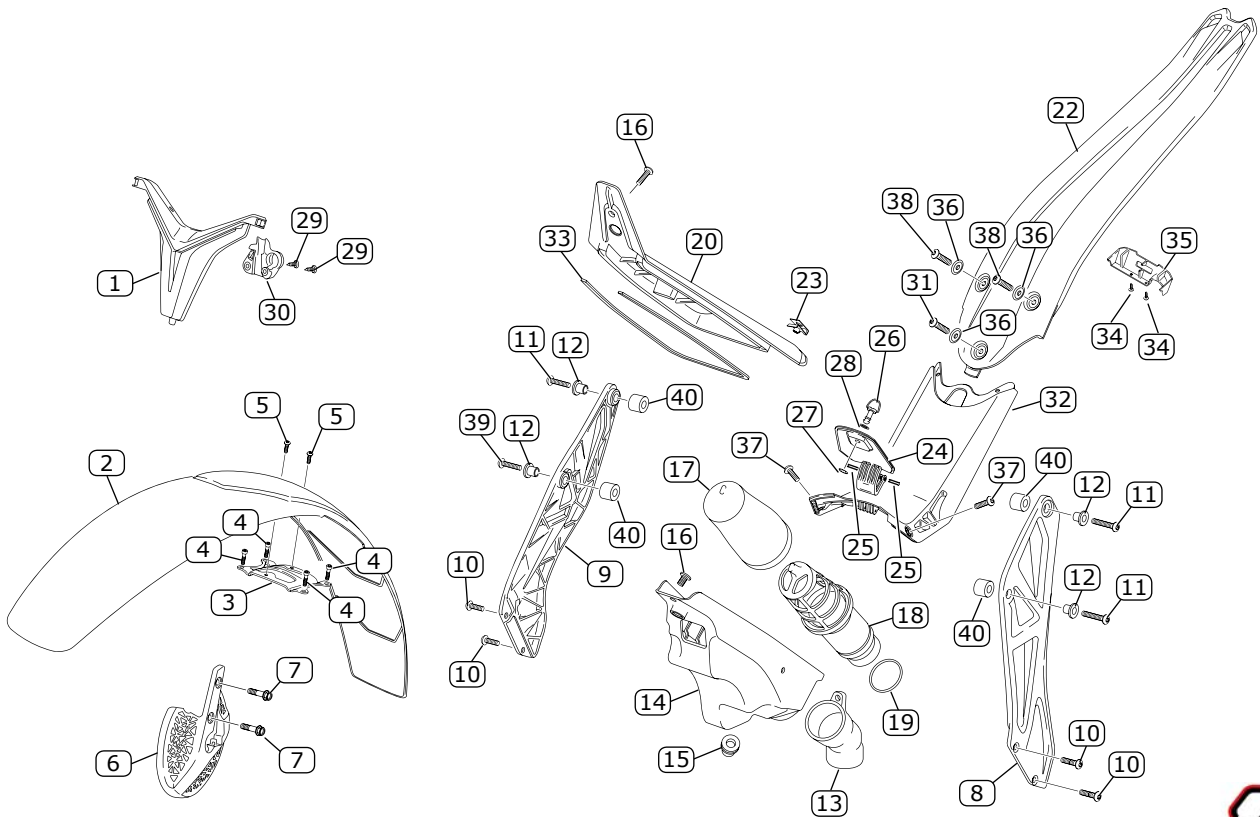

PG. 26

CUERPO INYECCIÓN - INJECTION BODY

PG. 27

CUERPO INYECCIÓN - INJECTION BODY

POS.	COD.	DESCRIPCIÓN	DESCRIPTION	QTY.
1	V-0412	CARETA RACING	LIGHT COVER	1
2	V-1493	GUARDABARROS DELANTERO	FRONT MUDGUARD	1
3	V-0428	PUENTE HORQUILLA	FRONT MUDGUARD HOLDER	1
4	V-0680	TORNILLO ESPECIAL M6X14 8.8	SPECIAL SCREW M6X14 8.8	4
5	V-0440	TORNILLO M5X6 ISO 7380 8.8	SCREW M5X6 ISO 7380 8.8	2
6	V-0407	PROTECTOR DISCO FRENO DELANTERO	FRONT BRAKE DISC COVER	1
7	V-0463	TORNILLO ESPECIAL M8X30 DIN6921 8.8	SCREW M8X30 DIN6921 8.8	2
8	V-1459	PROTECTOR ESCAPE IZQUIERDO	LEFT EXHAUST PROTECTOR	1
9	V-1458	PROTECTOR ESCAPE DERECHO	RIGHT EXHAUST PROTECTOR	1
10	V-0646	TORNILLO M6X16 ISO 7380 8.8	SCREW M6X16 ISO 7380-1 8.8	4
11	V-1637	TORNILLO M6X35 ISO 7380 8.8	SCREW M6X35 ISO 7380 8.8	3
12	V-0675	CASQUILLO PROTECTOR ESCAPE	EXHAUST COVER SLEEVE	4
13	V-0417	GOMA TOBERA-CAJA FILTRO	THROTTLE BODY MANIFOLD	1
14	V-1722	CAJA FILTRO R	AIRBOX R	1
15	V-0420	VALVULA CAJA FILTRO	AIRBOX VALVE	1
16	V-0813	TORNILLO M6X12 ISO 7380-1 8.8	SCREW M6X12 ISO 7380-1 8.8	2
17	V-1726	FILTRO TWIN AIR R	TWIN AIR R FILTER FOAM	1
18	V-1724	REJILLA FILTRO AIRE R	AIR FILTER GRID R	1
19	V-0631	TORICA 44X2,50 DIN 3771	O-RING 44X2,5 DIN 3771	1
20	V-1723	TAPA CAJA FILTRO R	R AIR FILTER COVER	1
21	V-0679	TUERCA RAPIDA TRT-M6	FAST NUT TRT-M6	1
22	V-1052	GUARDABARROS TRASERO	REAR MUDGUARD	1
23	V-0572	BASE CIERRE 1/4 VUELTA	CLOSE 1/4 TURN HOLDER	1
24	V-0414	TAPA DEPÓSITO GASOLINA	FUEL TANK COVER	1
25	V-0809	PASADOR TAPA DEPÓSITO GASOLINA	FUEL TANK COVER PIN	1
26	V-0571	CIERRE 1/4 VUELTA	1/4 TURN SCREW	1
27	V-0658	ARANDELA NYLON	NYLON WASHER	1
28	V-0657	RETEN ACERO INOX. CIERRE 1/4 VUELTA	1/4 TURN STAINLESS STEEL WASHER	1
29	V-1026	TORNILLO DE ROSCA CHAPA 3.9X13	SCREW 3.9X13	2
30	V-0832	SOPORTE LED DELANTERO	FRONT LED LIGHT SUPPORT	1