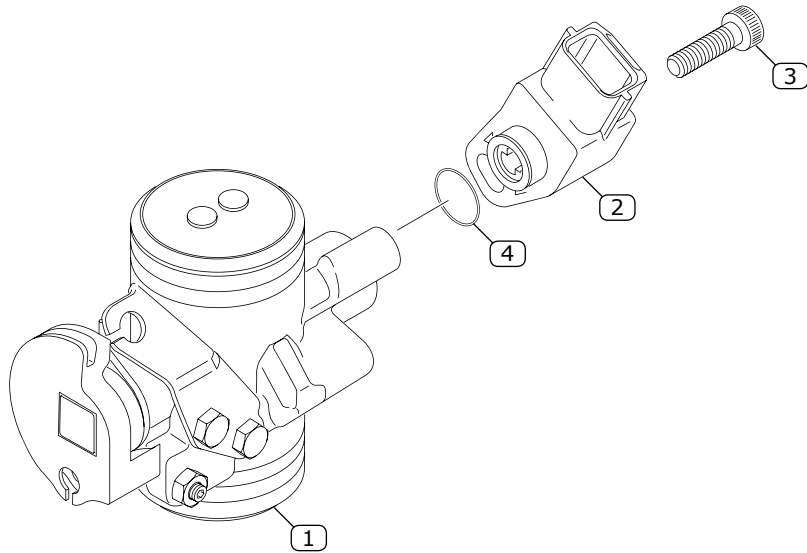

POS.	COD.	DESCRIPCIÓN	DESCRIPTION	QTY.
1	V-0494	CTO. CUERPO INYECCIÓN	THROTTLE BODY SET	1
2	V-0422	SENSOR POSICIÓN CUERPO GAS	THROTTLE POSITION SENSOR	1
3	V-0435	TORNILLO M5X16 DIN 7984 8.8	SCREW M5X16 DIN 7984 8.8	1
4	V-1504	TORICA SENSOR TPS 11.00X1.00 VITON	TPS SENSOR O-RING 11.00X1.00 VITON	1