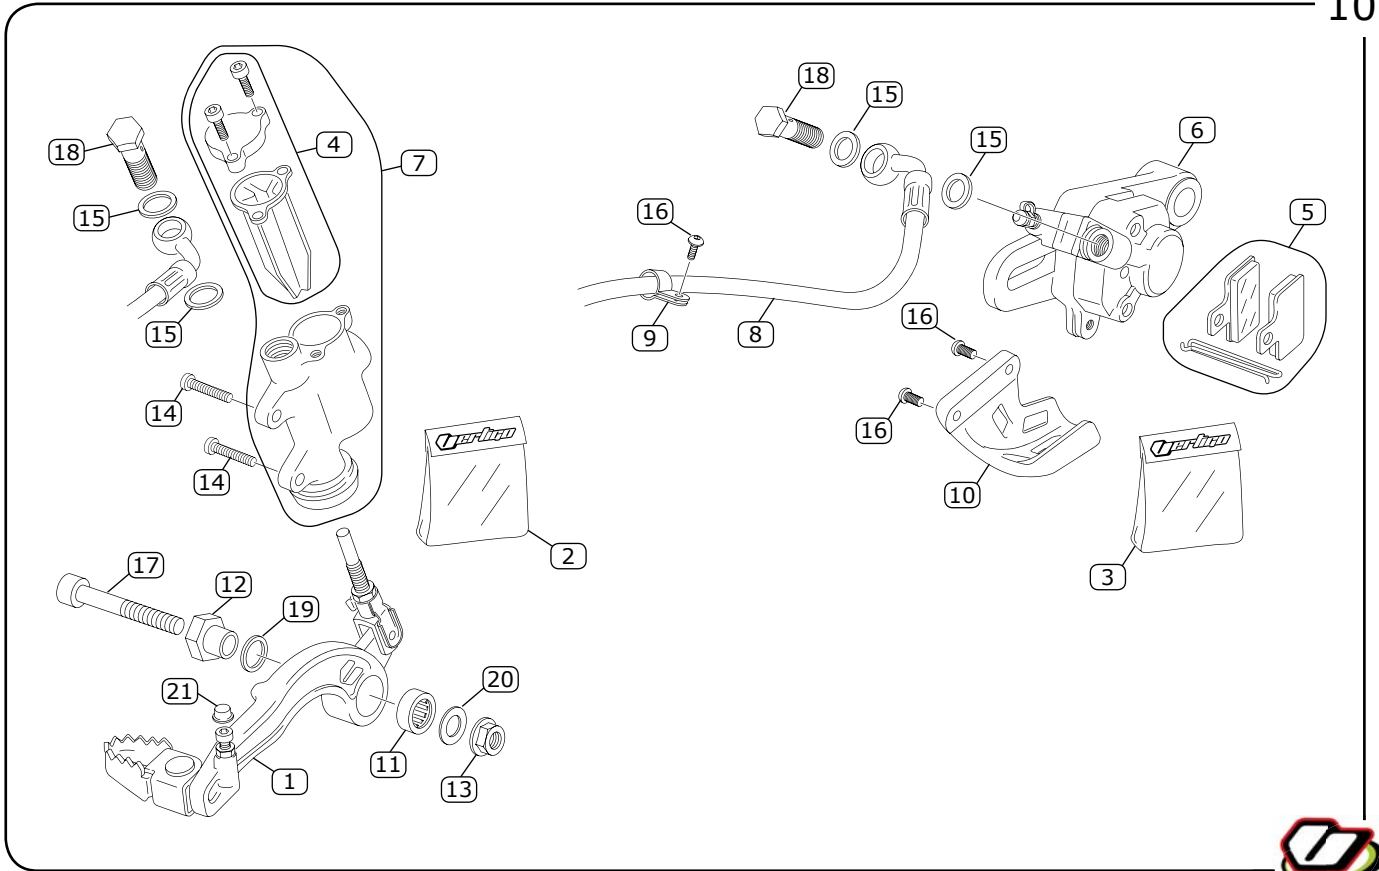

POS.	COD.	DESCRIPCIÓN	DESCRIPTION	QTY.
1	V-0294	PEDAL FRENO	BRAKE PEDAL	1
2	V-0369	KIT REPARACIÓN BOMBA FRENO TRASERO	REAR BRAKE PUMP REPAIR KIT	1
3	V-0963	KIT REPARACIÓN PINZA FRENO TRASERA	REAR BRAKE CALIPER REPAIR KIT	1
4	V-0964	KIT TAPA BOMBA FRENO TRASERO	REAR BRAKE PUMP COVER KIT	1
5	V-0368	PASTILLAS DE FRENO TRASERAS	REAR BRAKE PADS	1
6	V-0352	PINZA FRENO TRASERO	REAR BRAKE CALIPER	1
7	V-0351	BOMBA FRENO TRASERO	REAR BRAKE PUMP	1
8	0-0353	LATIGUILLO FRENO TRASERO	REAR BRAKE HOSE	1
9	V-0590	GRAPA SUJECIÓN LATIGUILLO	HOSE FASTENER CLIP	1
10	V-0513	PROTECTOR DISCO FRENO TRASERO	REAR BRAKE DISC PROTECTOR	1
11	V-0405	RODAMIENTO PEDAL FRENO	BRAKE PEDAL BEARING	1
12	V-0404	CASQUILLO HEXAGONAL	HEXAGONAL CAP	1
13	V-0685	TUERCA M8 DIN 985 AUTOBLOCANTE	NUT M8 DIN 985 AUTOLOCK	1
14	V-0561	TORNILLO M6X25 DIN 7984 8.8	SCREW M6X25 DIN 7984 8.8	2
15	V-1009	ARANDELA BANJO FRENO TRASERO	REAR BRAKE BANJO WASHER	4
16	V-0556	TORNILLO M6X10 ISO 7380 8.8	SCREW M6X10 ISO 7380 8.8	1
17	V-0466	TORNILLO M8X50 DIN6912 10.9	SCREW M8X50 DIN6912 10.9	1
18	V-1010	RACOR FRENO TRASERO	REAR BRAKE RACOR	1
19	V-1238	ARANDELA 12X24X2.5 DIN125	WASHER DIN 125 12X24X2.5	1
20	V-0874	ARANDELA M8	WASHER M8	1
21	V-1527	TAPON NEGRO DIN915 M5	BLACK CAP DIN915 M5	1