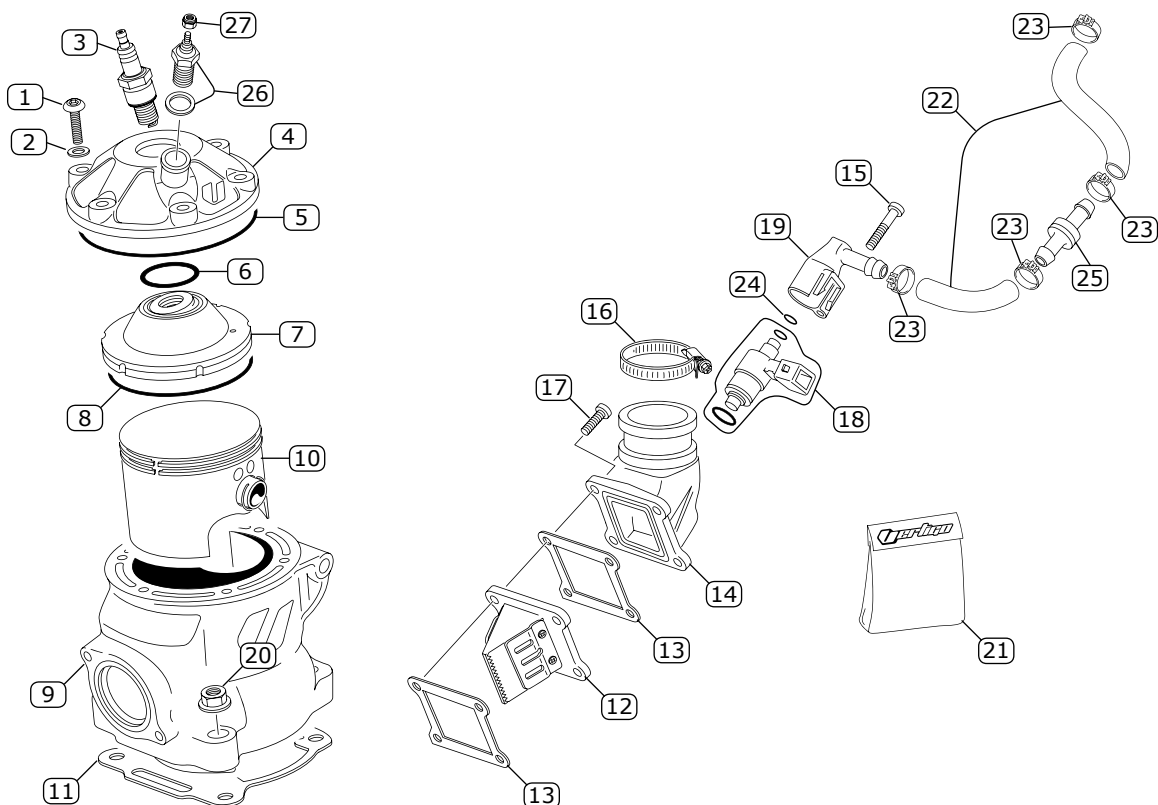

POS.	COD.	DESCRIPCIÓN	DESCRIPTION	QTY.
1	V-0314	MIRILLA VISOR ACEITE	WINDOW DISPLAY OIL	1
2	V-1274	TAPÓN LLENADO ACEITE ROJO	OIL FILLER CAP RED	1
3	V-0472	ARANDELA COBRE TAPÓN ACEITE	COOPER WASHER OIL	1
4	V-0339	RETÉN 18X24X4	LIP SEAL 18X24X4	1
5	V-1427	TAPA EMBRAGUE	CLUTCH COVER	1
6	V-0448	TORNILLO M5X20 DIN 912 8.8	SCREW M5X20 DIN 912 8.8	9
7	V-0262	JUNTA TAPA EMBRAGUE	CLUTCH COVER GASKET	2
8	V-0662	TORICA BOMBIN EMBRAGUE 11.5X1.5	CLUTCH PUMP O-RING 11.5X1.5	2
9	V-0527	JUNTA TAPA ALTERNADOR	FLYWHEEL COVER GASKET	2
10	V-1347	TAPA ALTERNADOR	FLYWHEEL COVER	1
11	V-0308	MUELLE PISTON EMBRAGUE	CLUTCH PISTON SPRING	1
12	V-0307	GUIA MUELLE PISTÓN EMBRAGUE	CLUTCH PISTON SPRING GUIDE	1
13	V-0305	PISTON BOMBIN EMBRAGUE	CLUTCH PUMP PISTON	1
14	V-0286	ROD. AXIAL AGUJAS AXK1730 EMP. EMBRAGUE	AXIAL NEEDLE BEARING CLUTCH PISTON BEARING	1
15	V-1231	EMPUJADOR EMBRAGUE	CLUTCH PISTON BEARING PLATE	1
16	V-0452	TORNILLO M5X25MM	SCREW M5X25MM	3

POS.	COD.	DESCRIPCIÓN	DESCRIPTION	QTY.
1	V-1209	CAMPANA EMBRAGUE	2019 CLUTCH CROWN	1
2	V-1229	CUBO EMBRAGUE COMPLETO 2019	2019 CLUTCH HUB SET	1
3	V-1642	KIT DISCOS EMBRAGUE	2019 CLUTCH DISC SET	1
4	V-0432	TORNILLO M4X10 INOX A2 TORX	SCREW M4X10 INOX A2 TORX	10
5	V-1216	SOPORTE MUELLE EMBRAGUE 2019	2019 CLUTCH SPRING SUPPORT	1
6	V-1215	MUELLE EMBRAGUE 1,5MM 2019	2019 CLUTCH SPRING 1.5MM	1
7	V-1214	PRENSA EMBRAGUE 2019	2019 CLUTCH PRESSURE PLATE	1
8	V-1217	PALANQUETA EMBRAGUE 2019	2019 CLUTCH RELEASE ARM	10
9	V-0774	TORNILLO M5X20 DIN912	SCREW M5X20 DIN912	1
10	V-1170	ARANDELA AET M5	WASHER AET M5	1
11	V-0326	CASQUILLO NUCLEO EMBRAGUE	CLUTCH HUB SLEEVE	1
12	V-0260	RODAMIENTO AGUJAS K28X31X13	NEEDLE BEARING K28X31X13	1
13	V-1651	CASQUILLO GUIA CAMPANA EMBRAGUE	CLUTCH CROWN SLEEVE	1