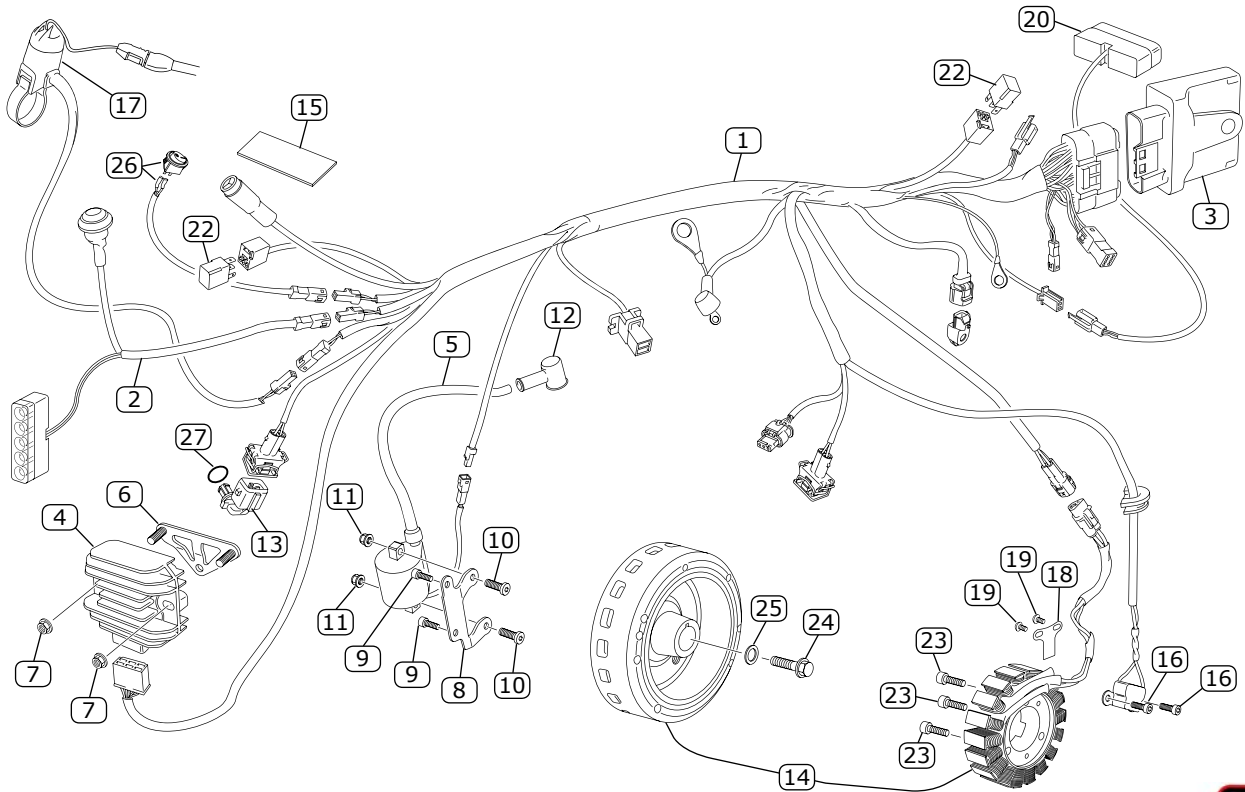

POS.	COD.	DESCRIPCIÓN	DESCRIPTION	QTY.
1	V-1718	INSTALACION ELECTRICA PRINCIPAL	MAIN WIRING LOOM	1
2	V-1717	INSTALACION ELECTRICA DELANTERA	FRONT WIRING LOOM	1
3	V-1320	ECU VERTICAL	ECU VERTICAL	1
4	V-0591	REGULADOR	REGULATOR	1
5	V-0300	BOBINA ENCENDIDO	IGNITION COIL	1
6	V-0794	SOPORTE REGULADOR	REGULATOR SUPPORT	1
7	V-0863	TUERCA DIN 985 M6	M6 NUT DIN 985	2
8	V-0660	SOPORTE BOBINA	IGNITION COIL SUPPORT	1
9	V-0440	TORNILLO M5X6 ISO 7380 8.8	SCREW M5X6 ISO 7380 8.8	2
10	V-0462	TORNILLO M6X16 DIN912 8.8	SCREW M6X16 DIN912 8.8	2
11	V-0836	TUERCA DIN 985 M6	M6 NUT DIN 985	2
12	V-0427	PIPA BUJÍA	SPARK PLUG PIPE	1
13	V-1555	SENSOR TEMP. Y PRESIÓN AIRE ADM. 2019	PRESSURE AND TEMP. INTAKE SENSOR 2019	1
14	V-0394	CTO. ROTOR/STATOR	ROTOR/STATOR SET	1
15	V-1766	ESPUMA CONJUNTO ELECTRONICA	FOAM PROTECTOR	1
16	V-0434	TORNILLO M5X10 DIN 7984 8.8	SCREW M5X10 DIN 7984 8.8	2
17	V-1443	DISPOSITIVO HOMBRE AL AGUA	MAGNETIC KILL SWTICH	1
18	V-0637	CHAPA SOP.CABLES ALTERNADOR	STATOR CABLE SUPPORT	1
19	V-1324	TORNILLO M5X6 BN 6404 ISO 7380-1	SCREW M5X6 BN 6404 ISO 7380-1	2
20	V-1355	LED TRASERO CON INSTALACION	REAR LED LIGHT	1
21	V-1326	GOMA SOPORTE ECU	ECU RUBBER SUPPORT	1
22	V-1767	RELÉ INSTALACION ELECTRICA	WIRING LOOM RELAY	2
23	V-0561	TORNILLO M6X25MM	SCREW M6X25MM	3
24	V-0732	TORNILLO M10X30MM	SCREW M10X30MM	1
25	V-0492	ARANDELA ALTERANDOR	FLYWHEEL WASHER	1
26	V-1747	INSTALACIÓN DOBLE MAPA	MAPPING SWITCH WIRING LOOM	1
27	V-1762	JUNTA TORICA NBR 8X1.8	O-RING NBR 8X1.8	1