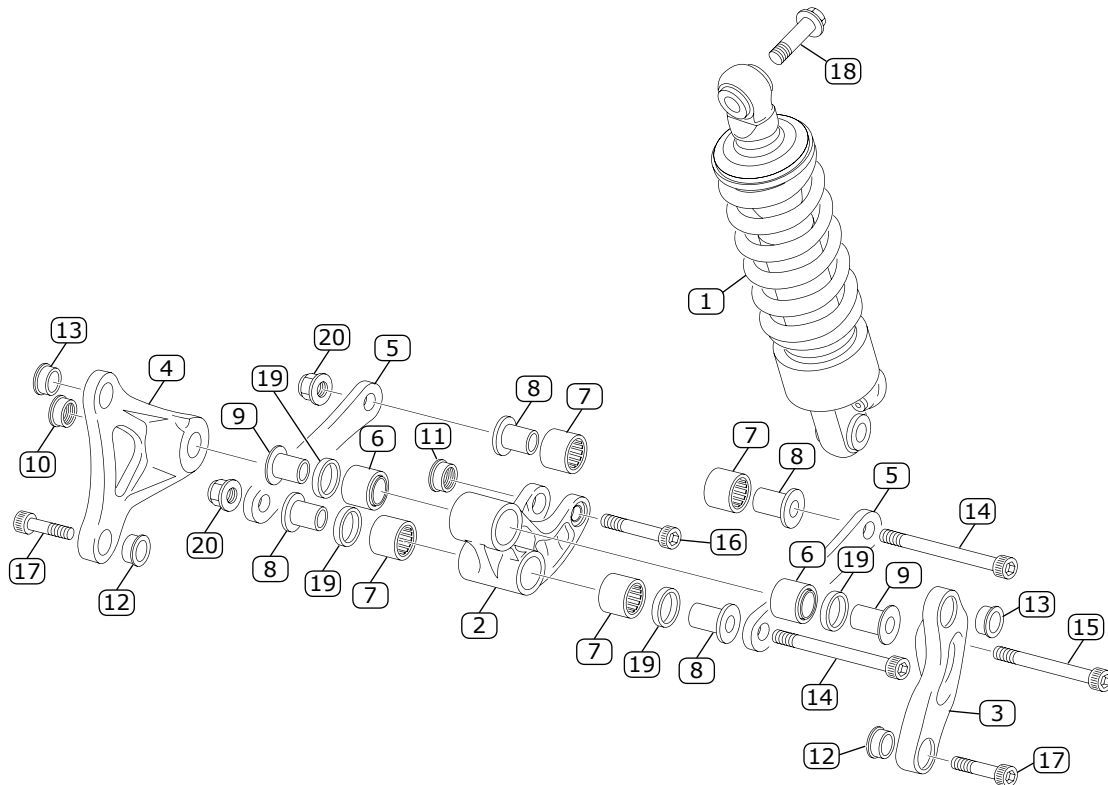

POS.	COD.	DESCRIPCIÓN	DESCRIPTION	QTY.
1	V-1590	AMORTIGUADOR REIGER 2 WAYS COMPR. SPRING 75	REIGER SHOCK ABSORBER 2 WAYS COMPR. SPRING 75	1
2	V-1498	TRAPECIO SUSPENSIÓN 2019	SUSPENSION ROCKER 2019	1
3	V-0397	TRIANGULO SUSPENSIÓN IZQ.	LEFT LINKAGE SUPPORT	1
4	V-0398	TRIANGULO SUSPENSIÓN DERECHO	RIGHT LINKAGE SUPPORT	1
5	V-1499	TIRANTE SUSPENSIÓN 2019	TIE LINEAR SUSPENSION LINKAGE 2019	2
6	V-0575	CASQUILLO AGUJAS HK-1616 2RS	NEEDLE CAP HK-1616 2RS	2
7	V-0282	CASQUILLO AGUJAS HK-1620 2RS	NEEDLE CAP HK-1620 2RS	4
8	V-1218	CASQUILLO TRAPECIO BASCULANTE LINEAL	LINEAR ROCKER SLEEVE	4
9	V-1200	CASQUILLO TRAPECIO-TRIANGULOS LINEAL	LINEAR TIE ROD-LINKAGE SLEEVE	2
10	V-0577	CASQUILLO ROSCADO TRAPECIO M10	TIE ROD M10 THREADED SLEEVE	1
11	V-0322	CASQUILLO ROSCADO TRAPECIO-AMORT	TIE ROD THREADED SLEEVE TIE ROD-SHOCK	1
12	V-0661	CASQUILLO TRAPECIO INFERIOR	LOWER TIE ROD SLEEVE	2
13	V-0576	CASQUILLO TRAPECIO SUPERIOR	UPPER TIE ROD SLEEVE	1
14	V-0431	TORNILLO ESPECIAL M10X80 DIN 912 12.9	SCREW M10X80 DIN 912 12.9	2
15	V-0255	TORNILLO ESPECIAL M10X70 DIN 912 12.9	SCREW M10X35 DIN 912 12.9	1
16	V-0256	TORNILLO ESPECIAL M10X40 DIN 7984 12.9	SCREW M10X40 DIN 7984	1
17	V-0254	TORNILLO M10 X 33 MM	TORNILLO ESPECIAL M10X33 DIN 912 12.9	2
18	V-1653	TORNILLO ESPECIAL M10X45 DIN6921 10.9	SCREW M10X45 DIN6921 10.9	1
19	V-1235	RETEN 22X16X4 TRAPECIO LINEAL	LIP SEAL 22X16X4 LINEAR SUSPENSION ROCKER	4
20	V-0565	TUERCA M10 DIN 6923	M10 NUT DIN 6923	2