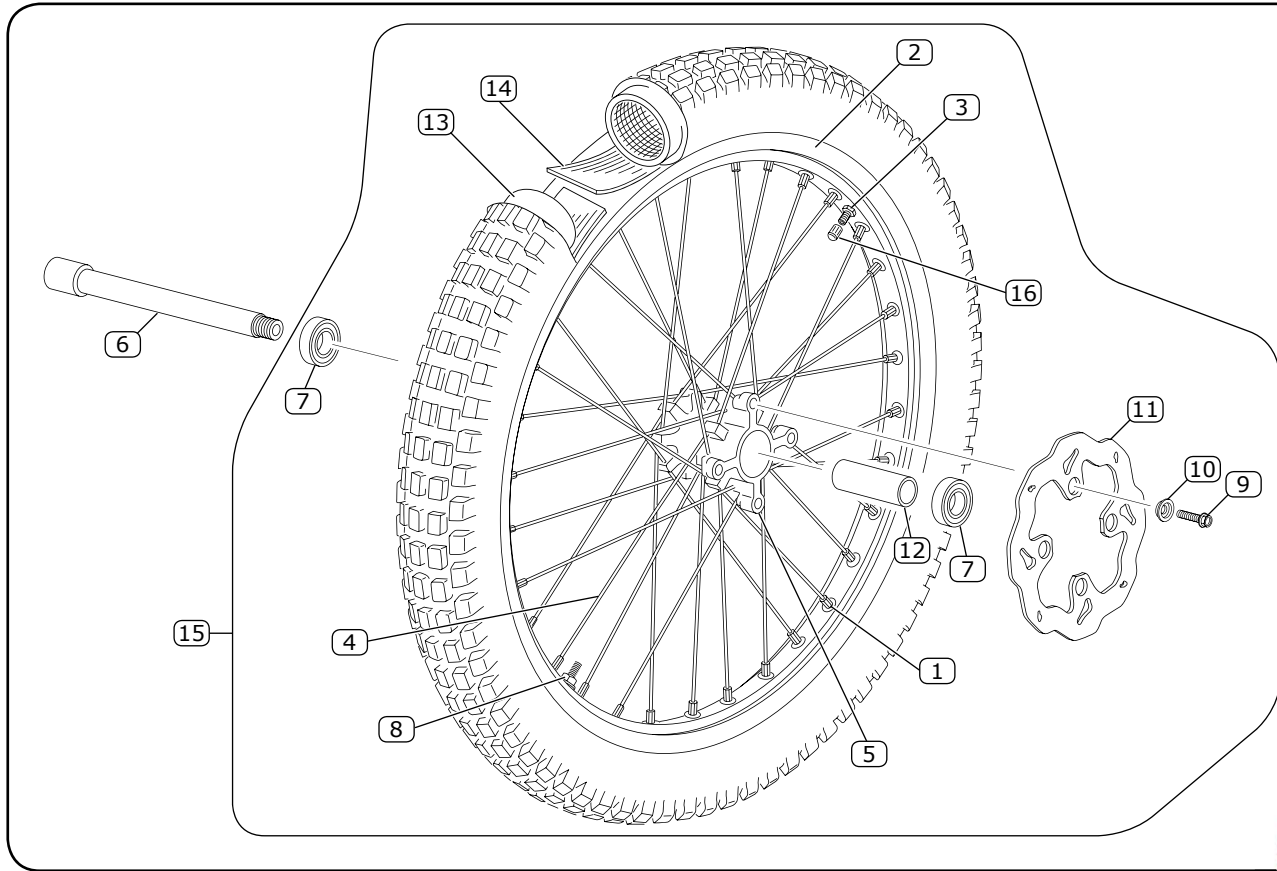

POS.	COD.	DESCRIPCIÓN	DESCRIPTION	QTY.
1	V-0373	TUERCA RADIO	SPOKE NUT	32
2	V-0371	LLANTA DEL. 1.60 X 21	FRONT RIM 1.60 X 21	1
3	V-0385	VÁLVULA TUBELESS	TUBELESS VALVE	1
4	V-0372	RADIO DEL. M3.5 X 0.6 L255 MM	FRONT WHEEL SPOKE M3.5 X 0.6 L255 MM	32
5	V-1806	BUJE DELANTERO VERTIGO VERDE	VERTIGO GREEN ANODIZED FRONT WHEEL HUB	1
6	V-0334	EJE RUEDA DELANTERO	FRONT WHEEL SHAFT	1
7	V-0510	RODAMIENTO BUJE 6004 2RS	BEARING HUB 6004 2 RS	2
8	V-0375	AGARRE CUBIERTA DELANTERA	FRONT WHEEL GRIP	1
9	V-0437	TORNILLO ESPECIAL M6X20 ESP. DISCO FRENO	SPECIAL SCREW M6X20 BRAKE DISC SPACER	4
10	V-0325	CASQUILLO DISCO FRENO FLOTANTE	FLOATING BRAKE DISC SLEEVE	4
11	V-0348	DISCO FRENO DELANTERO	FRONT BRAKE DISC	1
12	V-1003	CASQUILLO INTERIOR BUJE DEL.	FRONT HUB INNER SLEEVE	1
13	V-0278	CAMARA DELANTERA 21MD VALVE TR4	FRONT INNER TUBE 21MD VALVE TR4	1
14	V-0747	PROTECTOR CAMARA AIRE DEL.	FRONT INNERTUBE PROTECTOR	1
15	V-1790	CTO. RUEDA DELANTERA 2021	2021 FRONT WHEEL SET	1
16	V-0762	TAPON VALVULA VERDE	GREEN VALVE CAP	1