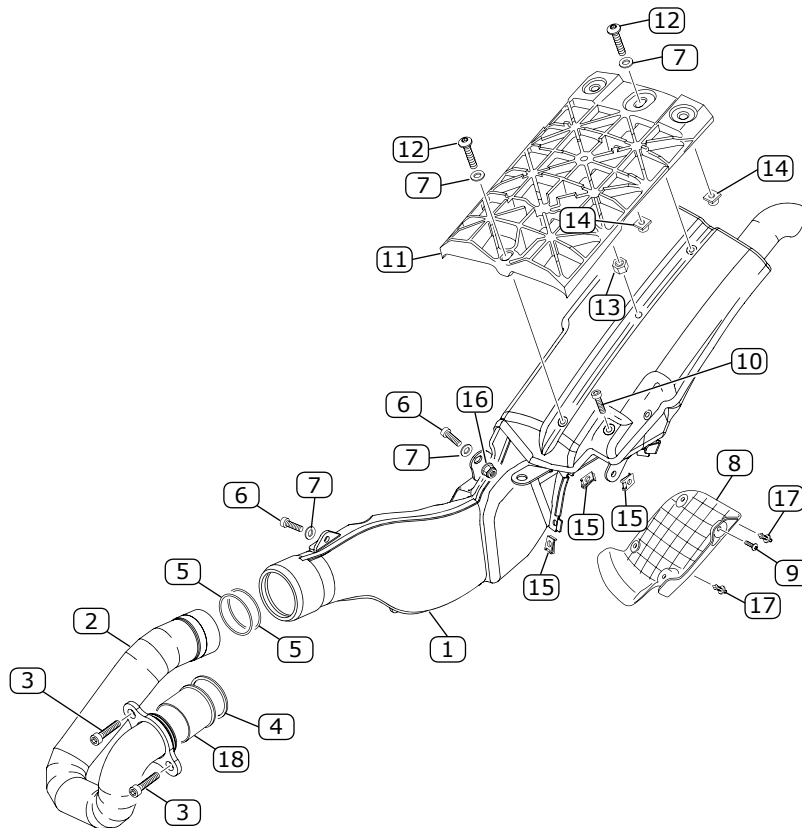

POS.	COD.	DESCRIPCIÓN	DESCRIPTION	QTY.
1	V-1075	SILENCIADOR	SILENCER	1
2	V-1818	COLECTOR ESCAPE VERTIGO	VERTIGO EXHAUST PIPE	1
3	V-0447	TORNILLO M6X20 DIN 912 8.8	SCREW M6X20 DIN 912 8.8	2
4	V-0512	JUNTA TÓRICA SILENCIADOR	MUFFLER O-RING	2
5	V-0386	JUNTA ESCAPE 38X45.2X5.5	EXHAUST SEAL 38X45.2X5.5	1
6	V-0645	TORNILLO M6X16 DIN7984 8.8	SCREW M6X16 DIN7984 8.8	1
7	V-0490	ARANDELA CM 6X12X1	WASHER CM 6X12X1	4
8	V-0550	TAPA POSTERIOR SILENCIOSO	MUFFLER REAR COVER	1
9	V-0557	TORNILLO M5X12 ISO 7830 8.8	SCREW M5X12 ISO 7830 8.8	1
10	V-0462	TORNILLO M6X16 DIN912 8.8	SCREW M6X16 DIN912 8.8	1
11	V-0583	PROTECTOR SILENCIOSO	MUFFLER PROTECTOR	1
12	V-0449	TORNILLO M6X25 DIN 7984 8.8	SCREW M6X25 DIN 7984 8.8	2
13	V-1358	TUERCA M6 F-1140	NUT M6 F-1140	1
14	V-0690	CASQUILLO GUARDABARROS TRASERO	REAR MUDGUARD SLEEVE	2
15	V-0653	TUERCA RAPIDA TRT-M5-1	FAST NUT TRT-M5-1	3
16	V-0836	TUERCA DIN 985 M6	NUT DIN 985 M6	1
17	V-1559	REMACHE UNIVERSAL 5.5MM	UNIVERSAL RIVET 5.5MM	2
18	V-1577	CASQUILLO ESCAPE 250CC	250CC EXHAUST SLEEVE	1