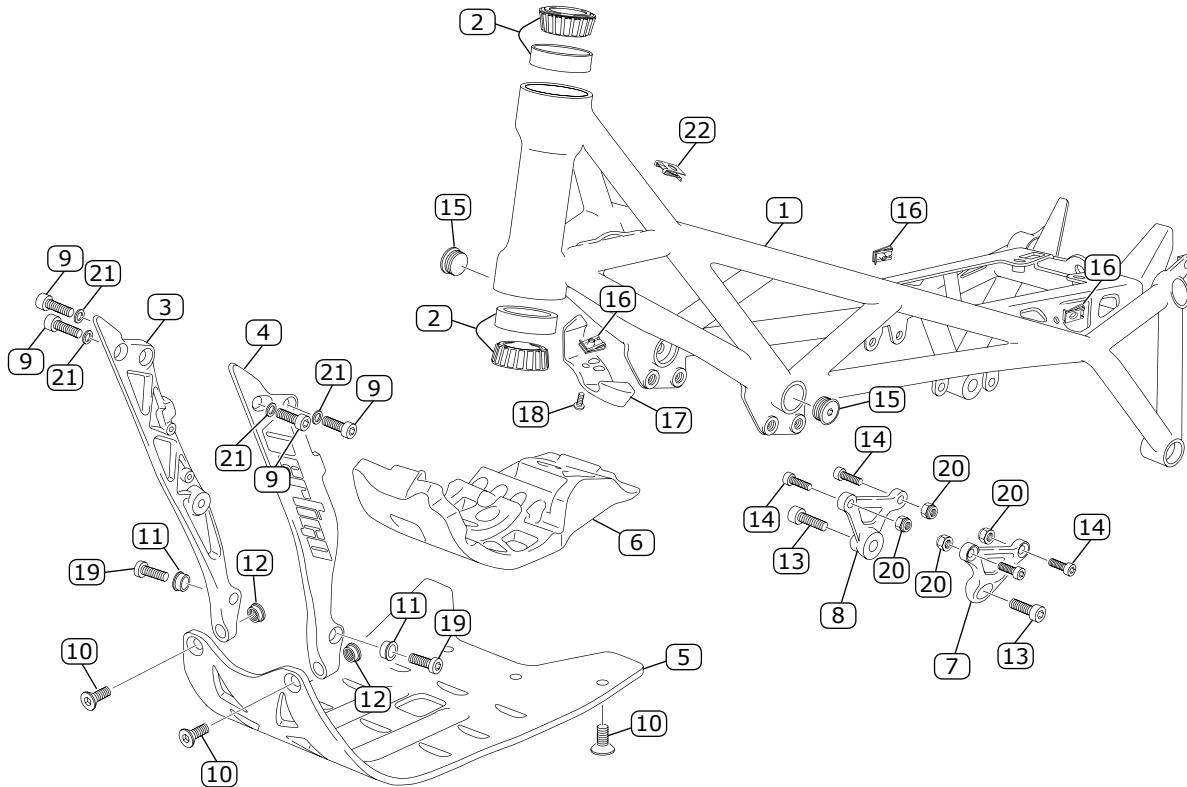

POS.	COD.	DESCRIPCIÓN	DESCRIPTION	QTY.
1	V-1719	BASTIDOR TUBULAR R 2020	2020 R TUBULAR FRAME	1
2	V-0280	RODAMIENTO DIRECCIÓN 32004-X	BEARING 32004-X STEERING TUBE	2
3	V-1754	SUBCHASIS DELANTERO DERECHO NEGRO	FRONT BLACK RIGHT SUBFRAME	1
4	V-1755	SUBCHASIS DELANTERO IZQUIERDO NEGRO	FRONT BLACK LEFT SUBFRAME	1
5	V-1731	PROTECTOR CARTER	SKID PLATE	1
6	V-1293	GOMA PROTECTOR CARTER	SKID PLATE RUBBER	1
7	V-1753	TIRANTE CILINDRO IZQ. ALUMINIO NEGRO	ALUMINIUM BLACK LEFT CYLINDER SUPPORT	1
8	V-1752	TIRANTE CILINDRO DERECHO ALUMINIO NEGRO	ALUMINIUM BLACK RIGHT CYLINDER SUPPORT	1
9	V-1691	TORNILLO M8X16 DIN7984	SCREW M8X16 DIN7984	4
10	V-0456	TORNILLO M8X16 DIN 7991 8.8	SCREW M8X16 DIN 7991 8.8	6
11	V-0328	CASQUILLO SUBCHASIS DEL.	FRONT SUBFRAME SLEEVE	2
12	V-0327	CASQUILLO ROSCADO SUBCHASIS DEL.	FRONT SUBFRAME THREADED SLEEVE	2
13	V-1693	TORNILLO M8X20 DIN 912 8.8	SCREW M8X20 DIN 912 8.8	2
14	V-1694	TORNILLO M6X16 DIN912 8.8	SCREW M6X16 DIN912 8.8	4
15	V-1310	TAPÓN BASTIDOR TUBULAR ROJO	TUBULAR FRAME CAP RED	2
16	V-0653	TUERCA RAPIDA TRT-M6-2	FAST NUT TRT-M6-2	2
17	V-0573	TOPE DIRECCIÓN	STEERING STOP	1
18	V-0433	TORNILLO M5X16 ISO7380 8.8	SCREW M5X16 ISO7380 8.8	1
19	V-1692	TORNILLO M8X25 DIN 912 10.9	SCREW M8X25 DIN 912 10.9	2
20	V-0836	TUERCA DIN 985 M6	NUT DIN 985 M6	4
21	V-1526	ARANDELA DIN7980 M-8 ZN	WASHER DIN7980 M-8 ZN	4
22	V-1761	TUERCA ENJALADA M6	M6 CAGE NUT	1