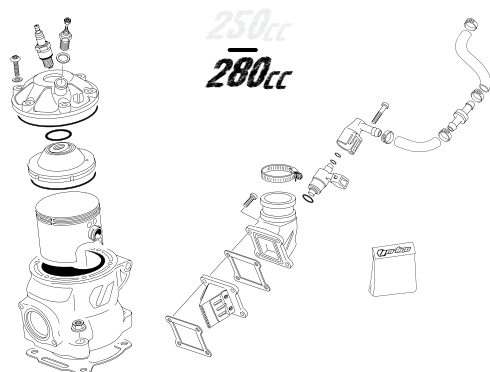

PG. 26

CUERPO INYECCIÓN - INJECTION BODY

PG. 27

CUERPO INYECCIÓN - INJECTION BODY

POS.	COD.	DESCRIPCIÓN	DESCRIPTION	QTY.
1	V-0412	CARETA RACING	LIGHT COVER	1
2	V-1493	GUARDABARROS DELANTERO	FRONT MUDGUARD	1
3	V-0428	PUENTE HORQUILLA	FRONT MUDGUARD HOLDER	1
4	V-0680	TORNILLO ESPECIAL M6X14 8.8	SPECIAL SCREW M6X14 8.8	4
5	V-0440	TORNILLO M5X6 ISO 7380 8.8	SCREW M5X6 ISO 7380 8.8	2
6	V-0407	PROTECTOR DISCO FRENO DELANTERO	FRONT BRAKE DISC COVER	1
7	V-0463	TORNILLO ESPECIAL M8X30 DIN6921 8.8	SCREW M8X30 DIN6921 8.8	2
8	V-1459	PROTECTOR ESCAPE IZQUIERDO	LEFT EXHAUST PROTECTOR	1
9	V-1458	PROTECTOR ESCAPE DERECHO	RIGHT EXHAUST PROTECTOR	1
10	V-0646	TORNILLO M6X16 ISO 7380 8.8	SCREW M6X16 ISO 7380-1 8.8	4
11	V-1637	TORNILLO M6X35 ISO 7380 8.8	SCREW M6X35 ISO 7380 8.8	3
12	V-0675	CASQUILLO PROTECTOR ESCAPE	EXHAUST COVER SLEEVE	4
13	V-0417	GOMA TOBERA-CAJA FILTRO	THROTTLE BODY MANIFOLD	1
14	V-1722	CAJA FILTRO R	AIRBOX R	1
15	V-0420	VALVULA CAJA FILTRO	AIRBOX VALVE	1
16	V-0813	TORNILLO M6X12 ISO 7380-1 8.8	SCREW M6X12 ISO 7380-1 8.8	2
17	V-1726	FILTRO TWIN AIR R	TWIN AIR R FILTER FOAM	1
18	V-1724	REJILLA FILTRO AIRE R	AIR FILTER GRID R	1
19	V-0631	TORICA 44X2,50 DIN 3771	O-RING 44X2,5 DIN 3771	1
20	V-1723	TAPA CAJA FILTRO R	R AIR FILTER COVER	1
21	V-0679	TUERCA RAPIDA TRT-M6	FAST NUT TRT-M6	1
22	V-1052	GUARDABARROS TRASERO	REAR MUDGUARD	1
23	V-0572	BASE CIERRE 1/4 VUELTA	CLOSE 1/4 TURN HOLDER	1
24	V-0414	TAPA DEPÓSITO GASOLINA	FUEL TANK COVER	1
25	V-0809	PASADOR TAPA DEPÓSITO GASOLINA	FUEL TANK COVER PIN	1
26	V-0571	CIERRE 1/4 VUELTA	1/4 TURN SCREW	1
27	V-0658	ARANDELA NYLON	NYLON WASHER	1
28	V-0657	RETEN ACERO INOX. CIERRE 1/4 VUELTA	1/4 TURN STAINLESS STEEL WASHER	1
29	V-1026	TORNILLO DE ROSCA CHAPA 3.9X13	SCREW 3.9X13	2
30	V-0832	SOPORTE LED DELANTERO	FRONT LED LIGHT SUPPORT	1