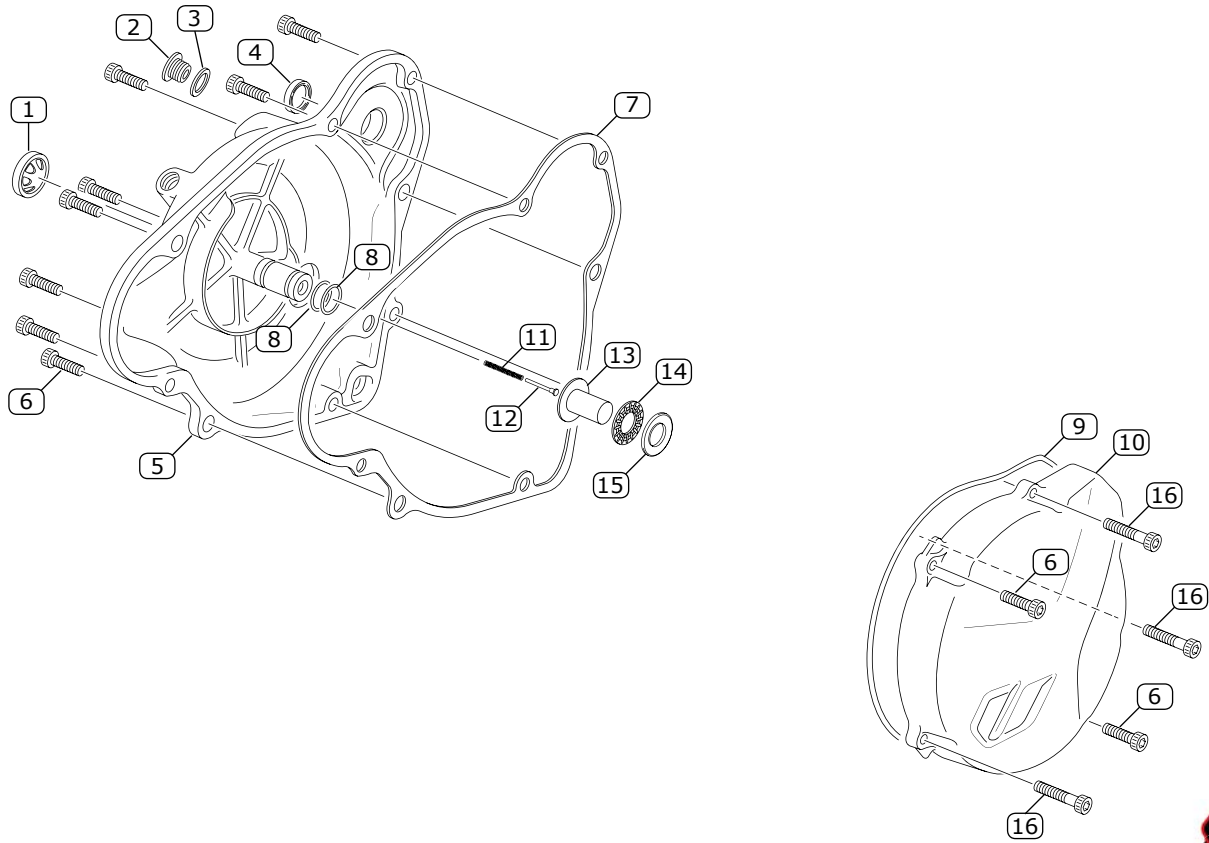

POS.	COD.	DESCRIPCIÓN	DESCRIPTION	QTY.
1	V-0314	MIRILLA VISOR ACEITE	WINDOW DISPLAY OIL	1
2	V-1274	TAPÓN LLENADO ACEITE ROJO	OIL FILLER CAP RED	1
3	V-0472	ARANDELA COBRE TAPÓN ACEITE	COOPER WASHER OIL	1
4	V-0339	RETÉN 18X24X4	LIP SEAL 18X24X4	1
5	V-1427	TAPA EMBRAGUE	CLUTCH COVER	1
6	V-0448	TORNILLO M5X20 DIN 912 8.8	SCREW M5X20 DIN 912 8.8	9
7	V-0262	JUNTA TAPA EMBRAGUE	CLUTCH COVER GASKET	2
8	V-0662	TORICA BOMBIN EMBRAGUE 11.5X1.5	CLUTCH PUMP O-RING 11.5X1.5	2
9	V-0527	JUNTA TAPA ALTERNADOR	FLYWHEEL COVER GASKET	2
10	V-1347	TAPA ALTERNADOR	FLYWHEEL COVER	1
11	V-0308	MUELLE PISTON EMBRAGUE	CLUTCH PISTON SPRING	1
12	V-0307	GUIA MUELLE PISTÓN EMBRAGUE	CLUTCH PISTON SPRING GUIDE	1
13	V-0305	PISTON BOMBIN EMBRAGUE	CLUTCH PUMP PISTON	1
14	V-0286	ROD. AXIAL AGUJAS AXK1730 EMP. EMBRAGUE	AXIAL NEEDLE BEARING CLUTCH PISTON BEARING	1
15	V-1231	EMPUJADOR EMBRAGUE	CLUTCH PISTON BEARING PLATE	1
16	V-0452	TORNILLO M5X25MM	SCREW M5X25MM	3