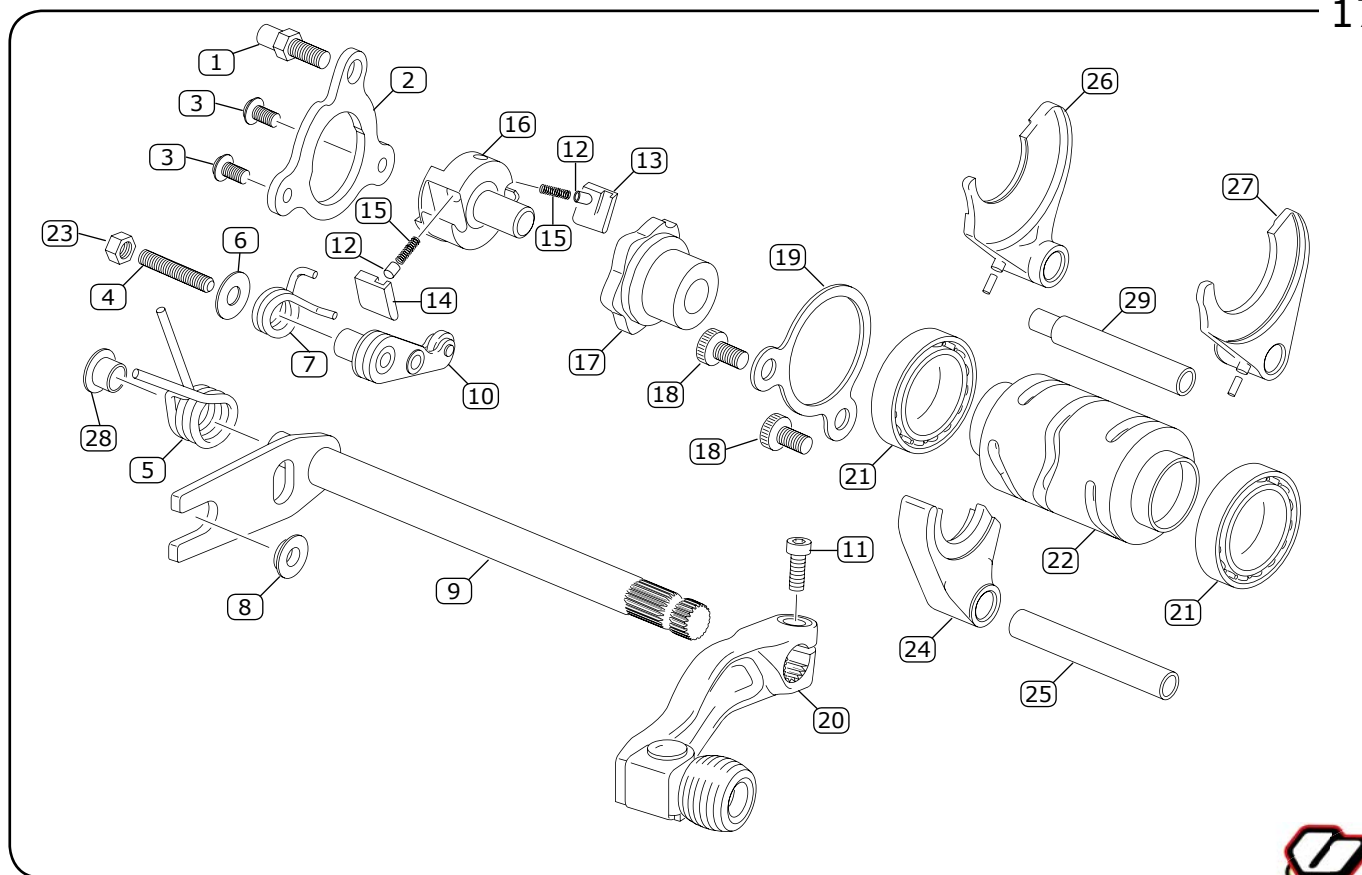

POS.	COD.	DESCRIPCIÓN	DESCRIPTION	QTY.
1	V-1318	TOPE MUELLE SELECTOR	SPRING SELECTOR STOP	1
2	V-1317	PLETINA RETORNO DESMODRÓNICO	RETURN SHIFT PLATE	1
3	V-0554	TORNILLO M5X10 DIN 912 8.8	SCREW M5X10 DIN 912 8.8	2
4	V-0811	ESPARRAGO DIN 913 (ISO 4026) M5X35	STUD M5X35 913 ISO 4026	1
5	V-0243	MUELLE FIJADOR MARCHAS	GEAR SELECTOR SPRING	1
6	V-0810	ARANDELA DIN 9021 M5	WASHER DIN 9021 M5	1
7	V-0228	MUELLE FIJADOR MARCHAS	GEAR SELECTOR SPRING	1
8	V-0220	CASQUILLO SELECTOR DESMODRÓNICO	DESMODROMIC SHIFT SLEEVE	1
9	V-0218	EJE SELECTOR	SHIFT SHAFT	1
10	V-0269	POLEA FIJADOR MARCHAS	SHIFT SELECTOR PULLEY	1
11	V-0645	TORNILLO M6X16 DIN7984 8.8	SCREW M6X16 DIN7984 8.8	1
12	V-0247	TETÓN LEVA CAMBIO	CAM SHIFT PIPE	2
13	V-0245	LEVA CAMBIO IZQUIERDA	LEFT SHIFT CAM LEVER	1
14	V-0246	LEVA CAMBIO DERECHA	RIGHT SHIFT CAM LEVER	1
15	V-0248	MUELLE TETÓN LEVA CAMBIO	CAM SHIFT PIPE SPRING	2
16	V-0221	SELECTOR DESMODRÓNICO	DRUM SHIFT CAM SHORT LEVELS	1
17	V-0226	ESTRELLA SELECTOR CAMBIO	SHIFT DRUM SELECTOR	1
18	V-0556	TORNILLO M5X10 ISO7380 10.9	SCREW M5X10 ISO7380 10.9	2
19	V-0227	PLETINA SUJECCIÓN ROD. CAMBIO	BEARING SUPPORT PLATE	1
20	V-0295	PALANCA CAMBIO	SHIFTER LEVER	1
21	V-0285	RODAMIENTO 61804 DESMODRÓNICO	BEARING 61804 SHIFT DRUM	2
22	V-0225	TAMBOR DESMODRÓNICO	DESMODROMIC SHIFT DRUM	1
23	V-0812	TUERCA M5 DIN985 AUTOBLOCANTE	M5 NUT AUTOLOCK	1
24	V-0240	HORQUILLA EJE PRIMARIO	PRIMARY SHAFT GEAR FORK	1
25	V-0244	EJE HORQUILLA 89.9MM	GEAR FORK SHAFT 89.9MM	1
26	V-0242	HORQUILLA 6ª SECUNDARIO	SECONDARY SHAFT 6TH GEAR FORK	1
27	V-0241	HORQUILLA 5ª SECUNDARIO	SECONDARY SHAFT 5TH GEAR FORK	1
28	V-0678	CASQUILLO CENTRADOR MUELLE SELECTOR	SELECTOR SHAFT CENTERING SLEEVE	1
29	V-0676	EJE HORQUILLA 2 DIÁMETROS	DOUBLE DIAMETER FORK SHAFT	1