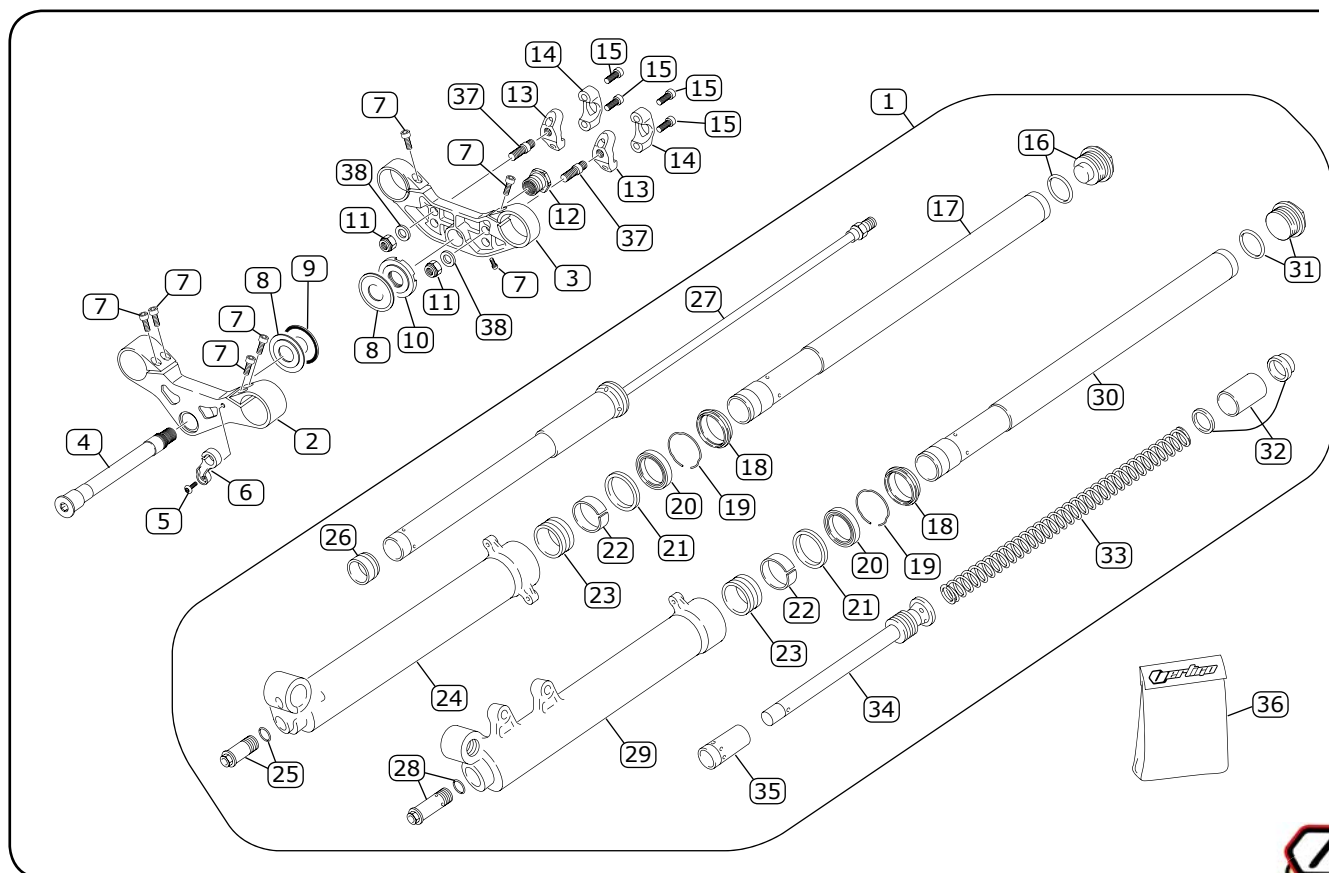

POS.	COD.	DESCRIPCIÓN	DESCRIPTION	QTY.
1	V-1663	HORQUILLA SUSPENSION TECH RACING BLACK	TECH RACING BLACK FRONT FORK SET	1
2	V-1677	PLATINA INFERIOR NEGRA 2020	2020 LOWER FORK CLAMP BLACK	1
3	V-1676	PLATINA SUPERIOR NEGRA 2020	2020 UPPER FORK CLAMP BLACK	1
4	V-0516	EJE DIRECCIÓN	STEERING AXLE	1
5	V-0444	TORNILLO M6 X 10 MM	SCREW M6 X 10 MM	1
6	V-0519	GUIA LATIGUILLO FRENO DEL.	BRAKE HOSE GUIDE	1
7	V-0447	TORNILLO M6 X 20 MM	SCREW M6 X 20 MM	8
8	V-0541	ARANDELA PROTECCIÓN DIRECCIÓN	STEERING PROTECTOR WASHER	1
9	V-0542	ARANDELA DIRECCIÓN	STEERING WASHER	1
10	V-1308	TUERCA DIRECCIÓN INF. ROJA	RED LOWER STEERING NUT	1
11	V-1029	TUERCA M10 AUTOBLOCANTE	M10 AUTOLOCK NUT	2
12	V-1307	TUERCA DIRECCIÓN SUP. ROJA	RED UPPER STEERING NUT	1
13	V-0515	BRIDA MANILLAR INF.	LOWER HANDLEBAR CLAMP	2
14	V-0514	BRIDA MANILLAR SUP.	UPPER HANDLEBAR CLAMP	2
15	V-0461	TORNILLO M8 X 25 MM	SCREW M8 X 25 MM	4
16	V-0980	TAPÓN HORQUILLA DER.	RIGHT FORK CAP	1
17	V-0999	BARRA HORQUILLA DERECHA	RIGHT STANCHION TUBE	1
18	V-0696	GUARDAPOLVO SUSPENSIÓN DEL.	FRONT FORK DUST SEAL	2
19	V-0990	ANILLO RETENCIÓN	RING STOPPER	2
20	V-0695	RETÉN SUSPENSIÓN DEL.	FRONT FORK OIL SEAL	2
21	V-0991	ANILLO RETENCIÓN RETÉN	RING STOP BUSHING OIL SEAL	2
22	V-0992	COJINETE DE FRICCIÓN 39X43X15	BUSH 39X43X15	2
23	V-0993	COJINETE DE FRICCIÓN 38X40X20	BUSH 38X40X20	2
24	V-0994	BOTELLA DERECHA	RIGHT LEG	1
25	V-0995	TORNILLO DE BLOQUEO HIDRÁULICO + AR	LOCK SCREW HYDRAULIC PUMP + WASHER	1
26	V-0996	CONO TOPE DERECHO	CONE LIMIT RIGHT	1
27	V-0997	CARTUCHO	CARTRIDGE	1
28	V-0989	TORNILLO REGULACIÓN AGUJA + AR	NEEDLE REGULATION SCREW + WASHER	1
29	V-0988	BOTELLA IZQUIERDA	LEFT LEG	1
30	V-0983	BARRA HORQUILLA IZQUIERDA	LEFT STANCHION TUBE	1