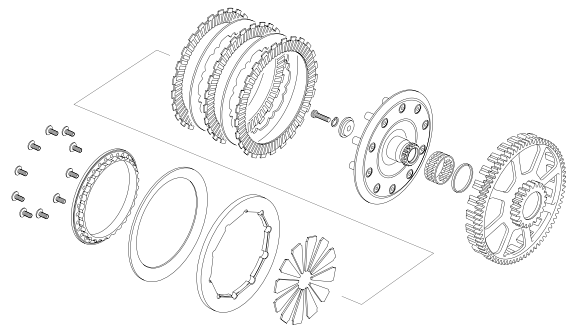

PG. 22

TAPAS - COVERS

PG. 23

CIGUEÑAL - CRANKSHAFT

PG. 24

EMBRAGUE - CLUTCH

PG. 25

CILINDRO-CULATA-PISTON - CYLINDER-HEAD-PISTON

PG. 26

CUERPO INYECCIÓN - INJECTION BODY

PG. 27

CUERPO INYECCIÓN - INJECTION BODY

POS.	COD.	DESCRIPCIÓN	DESCRIPTION	QTY.
1	V-0412	CARETA RACING	LIGHT COVER	1
2	V-1493	GUARDABARROS DELANTERO	FRONT MUDGUARD	1
3	V-0428	PUENTE HORQUILLA	FRONT MUDGUARD HOLDER	1
4	V-0680	TORNILLO ESPECIAL M6X14 8.8	SPECIAL SCREW M6X14 8.8	4
5	V-0440	TORNILLO M5X6 ISO 7380 8.8	SCREW M5X6 ISO 7380 8.8	2
6	V-0407	PROTECTOR DISCO FRENO DELANTERO	FRONT BRAKE DISC COVER	1
7	V-0463	TORNILLO ESPECIAL M8X30 DIN6921 8.8	SCREW M8X30 DIN6921 8.8	2
8	V-1459	PROTECTOR ESCAPE IZQUIERDO	LEFT EXHAUST PROTECTOR	1
9	V-1458	PROTECTOR ESCAPE DERECHO	RIGHT EXHAUST PROTECTOR	1
10	V-0646	TORNILLO M6X16 ISO 7380 8.8	SCREW M6X16 ISO 7380-1 8.8	4
11	V-1637	TORNILLO M6X35 ISO 7380 8.8	SCREW M6X35 ISO 7380 8.8	3
12	V-0675	CASQUILLO PROTECTOR ESCAPE	EXHAUST COVER SLEEVE	4
13	V-0417	GOMA TOBERA-CAJA FILTRO	THROTTLE BODY MANIFOLD	1
14	V-1722	CAJA FILTRO R	AIRBOX R	1
15	V-0420	VALVULA CAJA FILTRO	AIRBOX VALVE	1
16	V-0813	TORNILLO M6X12 ISO 7380-1 8.8	SCREW M6X12 ISO 7380-1 8.8	2
17	V-1726	FILTRO TWIN AIR R	TWIN AIR R FILTER FOAM	1
18	V-1724	REJILLA FILTRO AIRE R	AIR FILTER GRID R	1
19	V-0631	TORICA 44X2,50 DIN 3771	O-RING 44X2,5 DIN 3771	1
20	V-1723	TAPA CAJA FILTRO R	R AIR FILTER COVER	1
21	V-0679	TUERCA RAPIDA TRT-M6	FAST NUT TRT-M6	1
22	V-1052	GUARDABARROS TRASERO	REAR MUDGUARD	1
23	V-0572	BASE CIERRE 1/4 VUELTA	CLOSE 1/4 TURN HOLDER	1
24	V-0414	TAPA DEPÓSITO GASOLINA	FUEL TANK COVER	1
25	V-0809	PASADOR TAPA DEPÓSITO GASOLINA	FUEL TANK COVER PIN	1
26	V-0571	CIERRE 1/4 VUELTA	1/4 TURN SCREW	1
27	V-0658	ARANDELA NYLON	NYLON WASHER	1
28	V-0657	RETEN ACERO INOX. CIERRE 1/4 VUELTA	1/4 TURN STAINLESS STEEL WASHER	1
29	V-1026	TORNILLO DE ROSCA CHAPA 3.9X13	SCREW 3.9X13	2
30	V-0832	SOPORTE LED DELANTERO	FRONT LED LIGHT SUPPORT	1