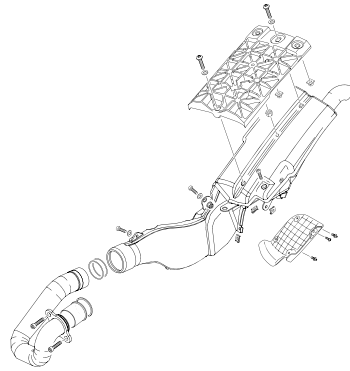

ESCAPE - EXHAUST

PG. 14