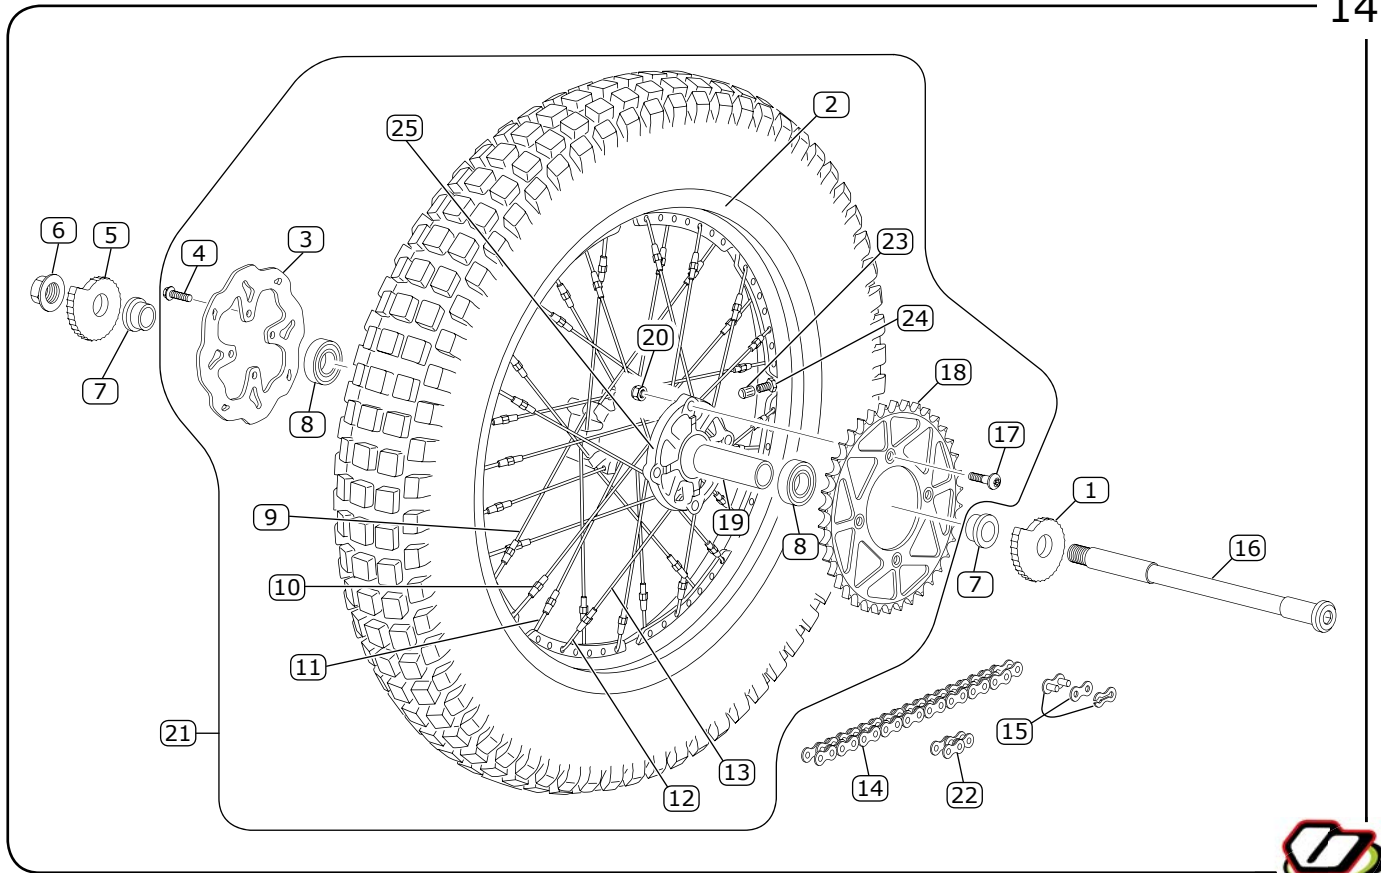

POS.	COD.	DESCRIPCIÓN	DESCRIPTION	QTY.
1	V-0332	EXCENTRICA RUEDA TRAS IZQUIERDA	LEFT REAR WHEEL ECCENTRIC WASHER	1
2	V-0378	LLANTA TRASERA 2.15 X 18 TUBELESS	REAR RIM 2.15 X 18 TUBELESS	1
3	V-0349	DISCO FRENO TRASERO	REAR BRAKE DISC	1
4	V-0682	TORNILLO ESPECIAL M6X20 DISCO FRENO	SPECIAL SCREW M6X20 BRAKE DISC	4
5	V-0331	EXCENTRICA RUEDA TRAS DERECHA	RIGHT REAR WHEEL ECCENTRIC WASHER	1
6	V-0552	TUERCA RUEDA TRASERA	REAR WHEEL NUT	1
7	V-0549	CASQUILLO RUEDA TRASERA	REAR WHEEL SLEEVE	2
8	V-0510	RODAMIENTO BUJE 6004 2RS	BEARING HUB 6004 2 RS	2
9	V-0381	RADIO RUEDA TRASERA M4 X 0.7 L165 MM	REAR WHEEL SPOKE M4 X 0.7 L165 MM	16
10	V-0383	TUERCA TENSOR RADIO M4	REAR WHEEL SPOKE NUT M4	32
11	V-0382	RADIO RUEDA TRAS. M4 X 0.7 LG 34.5 MM	REAR WHEEL SPOKE M4 X 0.7 LG 34.5MM	16
12	V-0380	RADIO RUEDA TRAS. CORONA M4 X 0.7 L36 MM	REAR WHEEL SPOKE CROWN SIDE M4X0.7 L36 MM	16
13	V-0379	RADIO RUEDA TRAS. CORONA M4 X 0.7 L175 MM	REAR WHEEL SPOKE CROWN SIDE M4X0.7 L175 MM	16
14	V-1031	CADENA REGINA - 102	CHAIN REGINA - 102	1
15	V-0674	ENGANCHE CADENA	CHAIN LINK	1
16	V-0333	EJE RUEDA TRASERO	REAR WHEEL SHAFT	1
17	V-0681	TORNILLO ESPECIAL CORONA M8 X 25 MM	SPECIAL SCREW M8X25 10.9 REAR SPROCKET	4
18	V-1502	CORONA Z42	CHAINWHEEL Z42	1
19	V-1004	CASQUILLO INTERIOR BUJE TRASERO	REAR HUB INNER SLEEVE	1
20	V-0470	TUERCA M8 DIN 985 AUTOBLOCANTE	NUT M8 DIN 985 AUTO LOCK	4
21	V-1791	CTO RUEDA TRASERA 2021	REAR WHEEL SET	1
22	V-1032	MEDIA MALLA	HALF CHAIN LINK	1
23	V-0762	TAPÓN VALVULA VERDE	GREEN VALVE CAP	1
24	V-0385	VÁLVULA TUBELESS	TUBELESS VALVE	1
25	V-1807	BUJE TRASERO VERTIGO VERDE	VERTIGO GREEN ANODIZED WHEEL HUB	1