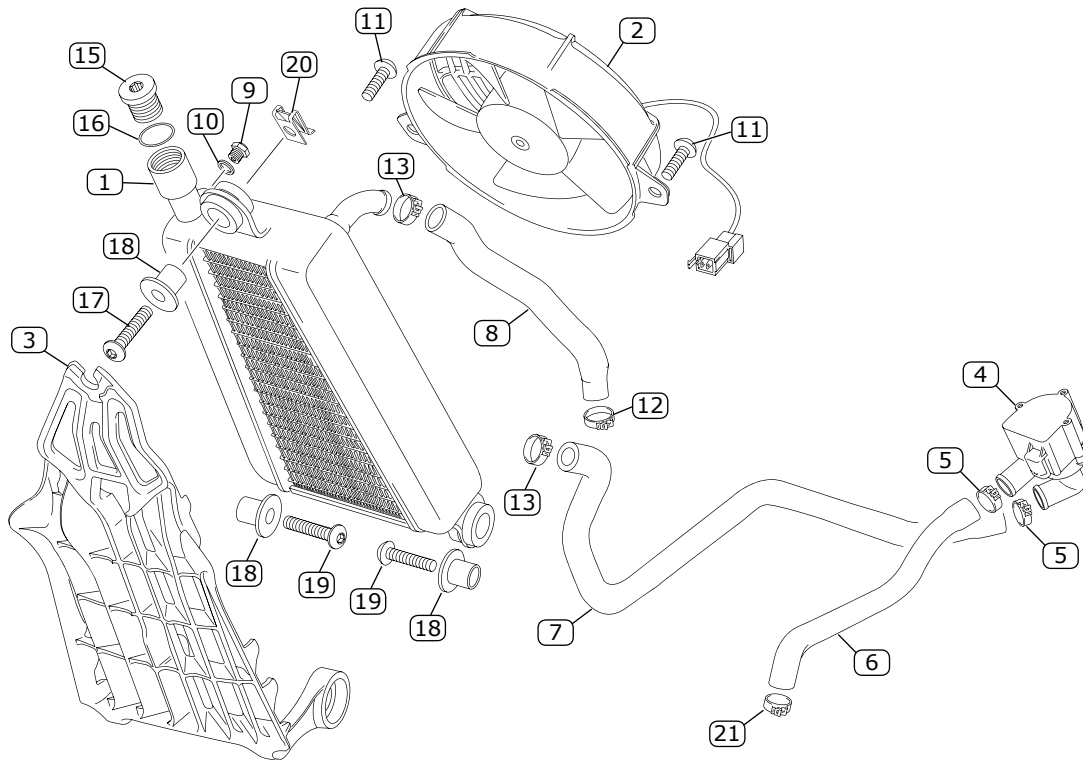

POS.	COD.	DESCRIPCIÓN	DESCRIPTION	QTY.
1	V-1648	RADIADOR RACING	RACING RADIATOR	1
2	V-1623	VENTILADOR	FAN	1
3	V-1056	REJILLA RADIADOR	RADIATOR GRILL	1
4	V-0402	BOMBA DE AGUA	WATER PUMP	1
5	V-1008	ABRAZADERA COBRA 25/8	COBRA CLAMP 25/8	2
6	V-0923	MANGUITO ENTRADA INTERCOOLER	COOLANT HOSE (CRANKCASE-INTERCOOLER)	1
7	V-0922	TUBO AGUA (RADIADOR - BOMBA)	COOLANTHOSE (RADIATOR - PUMP)	1
8	V-1092	TUBO SUP. RADIADOR-CULATA	COOLANT HOSE RADIATO-CYLINDER HEAD	1
9	V-0796	VÁLVULA RADIADOR	RADIATOR VALVE	1
10	V-1063	ARANDELA ALUMINIO 8X12X1.5	ALUMINIUM WASHER 8X12X1.5	1
11	V-0557	TORNILLO M5X12 ISO7830 8.8	SCREW M5X12 ISO7830 8.8	2
12	V-0588	ABRAZADERA COBRA 22/8	COBRA CLAMP 22/8	1
13	V-0587	ABRAZADERA COBRA 18/8	COBRA CLAMP 18/8	2
14	V-0560	TORNILLO M6X20 ISO 7380 8.8	SCREW M6X20 ISO 7380 8.8	1
15	V-0974	TAPÓN RADIADOR	RADIATOR CAP	1
16	V-0979	JUNTA TAPON RADIADOR	RADIATOR CAP O-RING	1
17	V-1054	TORNILLO M6X40 DIN 912 10.9	SCREW M6X40 DIN 912 10.9	1
18	V-1006	CASQUILLO SILENTBLOCK RADIADOR	RADIATOR SILENTBLOCK SLEEVE	3
19	V-0447	TORNILLO M6X20 DIN 912 8.8	SCREW M6X20 DIN 912 8.8	2
20	V-0679	TUERCA RAPIDA TRT-M6-2	FAST NUT TRT-M6-2	1
21	V-1516	ABRAZADERA CLIK INOX 19 W-4	CLAMP CLIK INOX 19 W-4	3