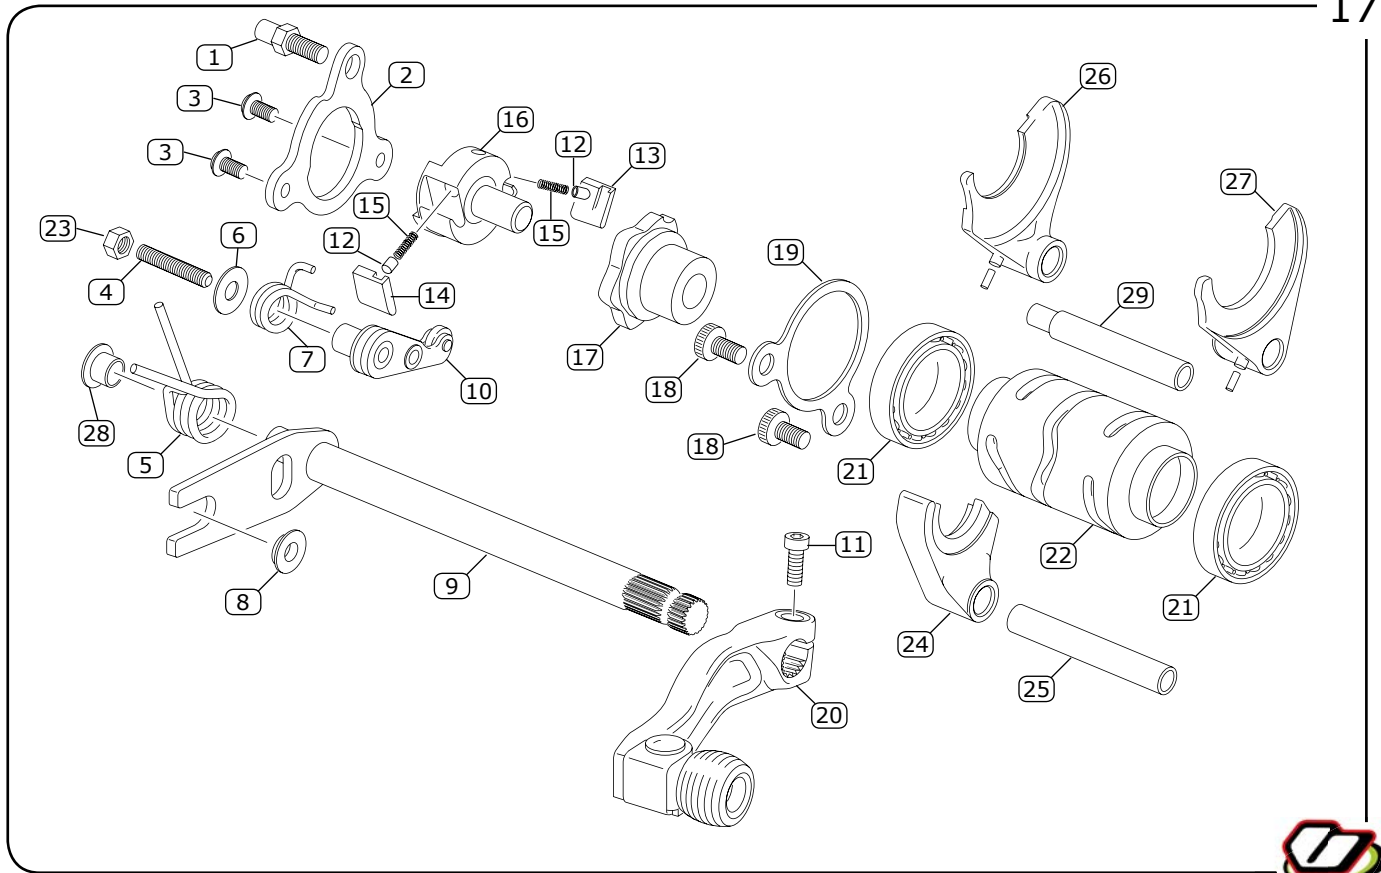

POS.	COD.	DESCRIPCIÓN	DESCRIPTION	QTY.
1	V-1318	TOPE MUELLE SELECTOR	SPRING SELECTOR STOP	1
2	V-1317	PLETINA RETORNO DESMODRÓNICO	RETURN SHIFT PLATE	1
3	V-0554	TORNILLO M5X10 DIN 912 8.8	SCREW M5X10 DIN 912 8.8	2
4	V-0811	ESPARRAGO DIN 913 (ISO 4026) M5X35	STUD M5X35 913 ISO 4026	1
5	V-0243	MUELLE FIJADOR MARCHAS	GEAR SELECTOR SPRING	1
6	V-0810	ARANDELA DIN 9021 M5	WASHER DIN 9021 M5	1
7	V-0228	MUELLE FIJADOR MARCHAS	GEAR SELECTOR SPRING	1
8	V-0220	CASQUILLO SELECTOR DESMODRÓNICO	DESMODROMIC SHIFT SLEEVE	1
9	V-0218	EJE SELECTOR	SHIFT SHAFT	1
10	V-0269	POLEA FIJADOR MARCHAS	SHIFT SELECTOR PULLEY	1
11	V-0645	TORNILLO M6X16 DIN7984 8.8	SCREW M6X16 DIN7984 8.8	1
12	V-0247	TETÓN LEVA CAMBIO	CAM SHIFT PIPE	2
13	V-0245	LEVA CAMBIO IZQUIERDA	LEFT SHIFT CAM LEVER	1
14	V-0246	LEVA CAMBIO DERECHA	RIGHT SHIFT CAM LEVER	1
15	V-0248	MUELLE TETÓN LEVA CAMBIO	CAM SHIFT PIPE SPRING	2
16	V-0221	SELECTOR DESMODRÓNICO	DRUM SHIFT CAM SHORT LEVELS	1
17	V-0226	ESTRELLA SELECTOR CAMBIO	SHIFT DRUM SELECTOR	1
18	V-0556	TORNILLO M5X10 ISO7380 10.9	SCREW M5X10 ISO7380 10.9	2
19	V-0227	PLETINA SUJECIÓN ROD. CAMBIO	BEARING SUPPORT PLATE	1
20	V-0295	PALANCA CAMBIO	SHIFTER LEVER	1
21	V-0285	RODAMIENTO 61804 DESMODRÓNICO	BEARING 61804 SHIFT DRUM	2
22	V-0225	TAMBOR DESMODRÓNICO	DESMODROMIC SHIFT DRUM	1
23	V-0812	TUERCA M5 DIN985 AUTOBLOCANTE	M5 NUT AUTOLOCK	1
24	V-0240	HORQUILLA EJE PRIMARIO	PRIMARY SHAFT GEAR FORK	1
25	V-0244	EJE HORQUILLA 89.9MM	GEAR FORK SHAFT 89.9MM	1
26	V-0242	HORQUILLA 6ª SECUNDARIO	SECONDARY SHAFT 6TH GEAR FORK	1
27	V-0241	HORQUILLA 5ª SECUNDARIO	SECONDARY SHAFT 5TH GEAR FORK	1
28	V-0678	CASQUILLO CENTRADOR MUELLE SELECTOR	SELECTOR SHAFT CENTERING SLEEVE	1
29	V-0676	EJE HORQUILLA 2 DIÁMETROS	DOUBLE DIAMETER FORK SHAFT	1