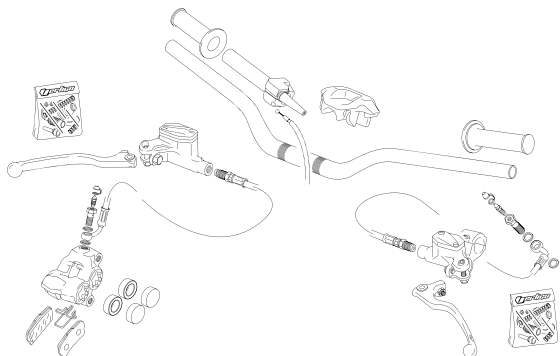

PG. 5-6

HORQUILLA SUSPENSIÓN - FORK

PG. 7

BASCULANTE - SWINGARM

PG. 8

AMORTIGUACIÓN - ROCKER

PG. 9

MANILLAR - HANDLEBAR

POS.	COD.	DESCRIPCIÓN	DESCRIPTION	QTY.
1	V-1209	CAMPANA EMBRAGUE	2019 CLUTCH CROWN	1
2	V-1229	CUBO EMBRAGUE COMPLETO 2019	2019 CLUTCH HUB SET	1
3	V-1642	KIT DISCOS EMBRAGUE	2019 CLUTCH DISC SET	1
4	V-0432	TORNILLO M4X10 INOX A2 TORX	SCREW M4X10 INOX A2 TORX	10
5	V-1216	SOPORTE MUELLE EMBRAGUE 2019	2019 CLUTCH SPRING SUPPORT	1
6	V-1215	MUELLE EMBRAGUE 1,5MM 2019	2019 CLUTCH SPRING 1.5MM	1
7	V-1214	PRENSA EMBRAGUE 2019	2019 CLUTCH PRESSURE PLATE	1
8	V-1217	PALANQUETA EMBRAGUE 2019	2019 CLUTCH RELEASE ARM	10
9	V-0774	TORNILLO M5X20 DIN912	SCREW M5X20 DIN912	1
10	V-1170	ARANDELA AET M5	WASHER AET M5	1
11	V-0326	CASQUILLO NUCLEO EMBRAGUE	CLUTCH HUB SLEEVE	1
12	V-0260	RODAMIENTO AGUJAS K28X31X13	NEEDLE BEARING K28X31X13	1
13	V-1651	CASQUILLO GUIA CAMPANA EMBRAGUE	CLUTCH CROWN SLEEVE	1