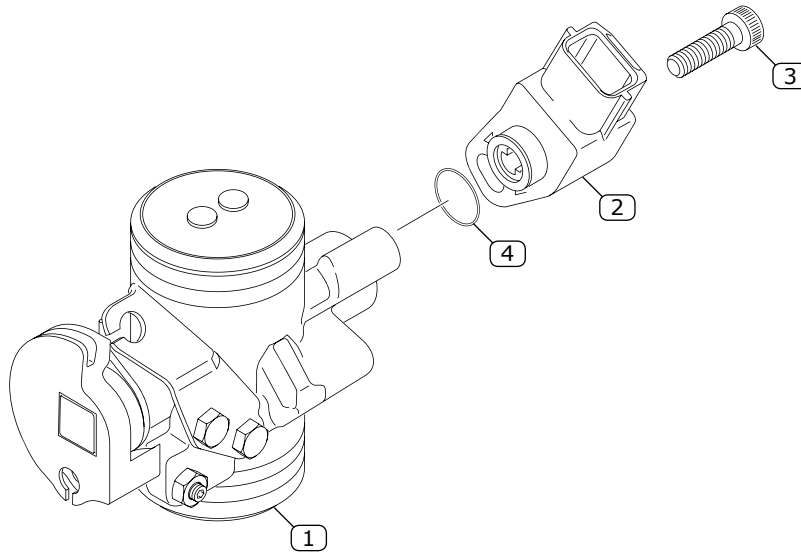

POS.	COD.	DESCRIPCIÓN	DESCRIPTION	QTY.
1	V-0494	CTO. CUERPO INYECCIÓN	THROTTLE BODY SET	1
2	V-0422	SENSOR POSICIÓN CUERPO GAS	THROTTLE POSITION SENSOR	1
3	V-0435	TORNILLO M5X16 DIN 7984 8.8	SCREW M5X16 DIN 7984 8.8	1
4	V-1504	TORICA SENSOR TPS 11.00X1.00 VITON	TPS SENSOR O-RING 11.00X1.00 VITON	1