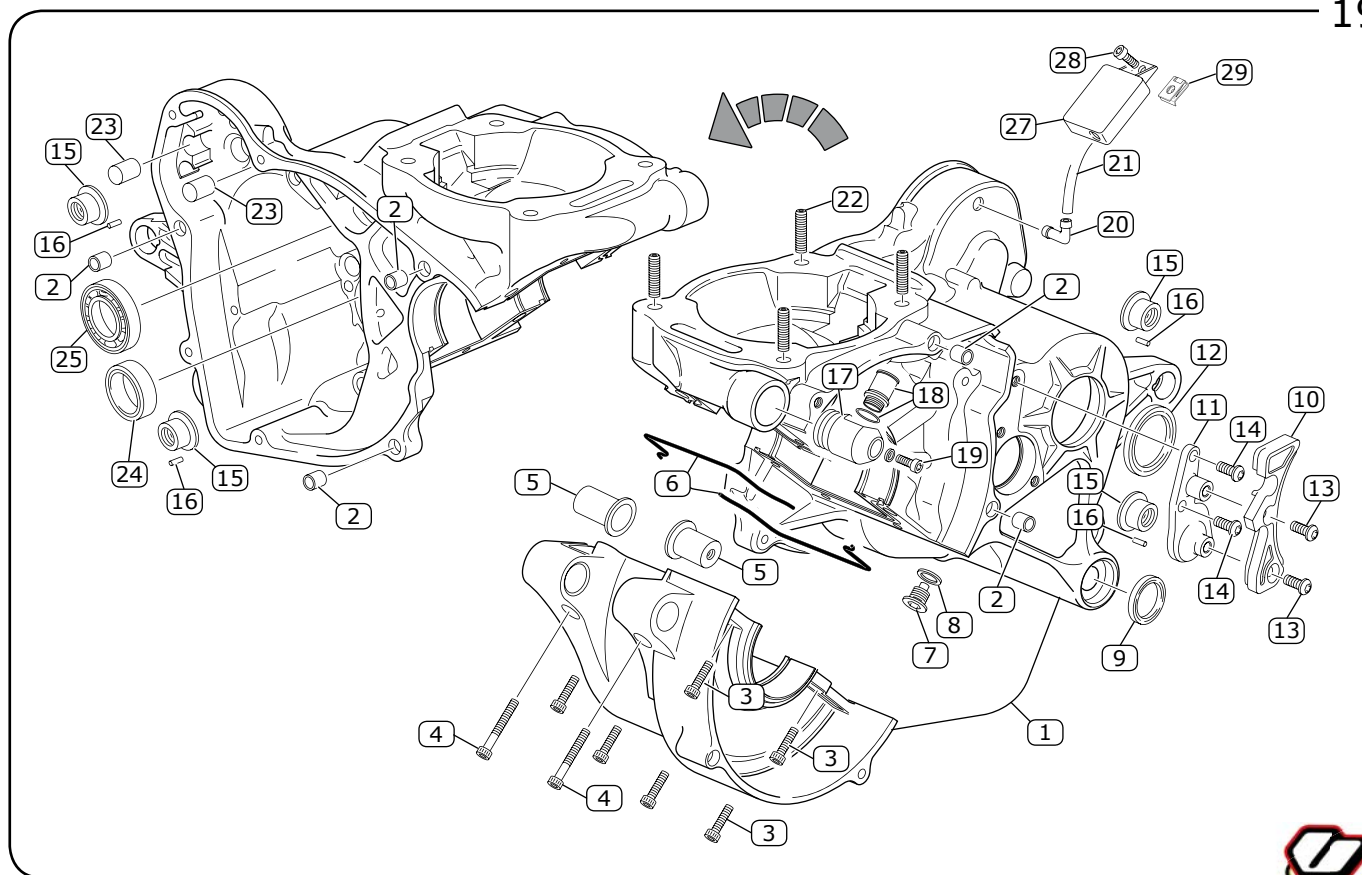

POS.	COD.	DESCRIPCIÓN	DESCRIPTION	QTY.
1	V-1448	CARTER PREMONTADO	PREASSEMBLED CRANKCASE	1
2	V-0639	CASQUILLO CENTRADOR CARTER	CRANKCASE CENTRING SLEEVE	9
3	V-0447	TORNILLO M6X20 DIN 7984 8.8	SCREW M6X20 DIN 7984 8.8	6
4	V-0453	TORNILLO M6X45 DIN 912 10.9	SCREW M6X45 DIN 912 10.9	2
5	V-0547	CASQUILLO CARTER/SUBCHASIS DEL	CARTER/FRONT SUBFRAME SLEEVE	2
6	V-1322	HILO TÓRICO 2.0X135MM	O-RING 2.0X135	1
7	V-0312	TAPÓN VACIADO ACEITE	DRAIN PLUG OIL	1
8	V-0472	ARANDELA COBRE TAPÓN ACEITE 12/16/1.5	COOPER WASHER OIL	1
9	V-0340	RETEN 12X22X7 EJE SELECTOR/CARTER	LIP SEAL 12X22X7 GEAR PEDAL/CRANKCASE	1
10	V-0579	PROTECTOR PIÑON CADENA	CRANKCASE CHAIN PROTECTOR	1
11	V-0529	TAPA EJE PRIMARIO	PRIMARY SHAFT COVER	1
12	V-0342	RETEN 30X36X5 EJE SECUNDARIO/CARTER	LIP SEAL 30X36X5 SECONDARY SHAFT/CRANKCASE	1
13	V-0651	TORNILLO M5X10 DIN 6912 8.8	SCREW M5X10 DIN 6912 8.8	2
14	V-1321	TORNILLO 5X10 TORX BN 6404 ISO 7380-1	SCREW 5X10 TORX BN 6404 ISO 7380-1	3
15	V-0640	CASQUILLO ROSCADO CARTER	CRANKCASE THREADED SLEEVE	4
16	V-1068	CLAVIA 3X10MM DIN7	PIN 3X10MM DIN7	4
17	V-0505	RACOR CARTER	RACOR CRANKCASE	1
18	V-1598	SOPORTE RACOR BOMBA/CARTER	SUPPORT FITTING PUMP/CRANKCASE	1
19	V-0643	TORNILLO M5X6 DIN 912 8.8	SCREW M5X6 DIN 912 8.8	1
20	V-1406	DESVAPORIZADOR CAMBIO	BREATHER	1
21	V-1617	TUBO DESVAPORIZADOR RACING	RACING GEARBOX BREATHE TUBE	1
22	V-0464	TORNILLO M8X30 DIN 835 8.8	SCREW M8X30 DIN 835 8.8	4
23	V-0310	TOPE PALANCA ARRANQUE	STOP KICKSTART PEDAL	2
24	V-0283	RODAMIENTO BOLAS CONTACTO ANGULAR	TWO ROWS BALL BEARING	1
25	V-0287	RODAMIENTO BOLAS SECUNDARIO/PIÑÓN	BALL BEARING 6005 SECONDARY SHAFT	1
26	V-0336	SEEGER D.32 1.2 FINAL CARTER/PRIMARIO	CRANKCASE PRIMARY SHAFT SEEGER D.32 DIN 472	1
27	V-1616	CAJA DESVAPORIZADOR	BREATHER BOX	1
28	V-0557	TORNILLO M5X12MM	SCREW M5X12MM	1
29	V-0653	TUERCA RAPIDA TRT-M5-1	FAST NUT TRT-M5-1	1