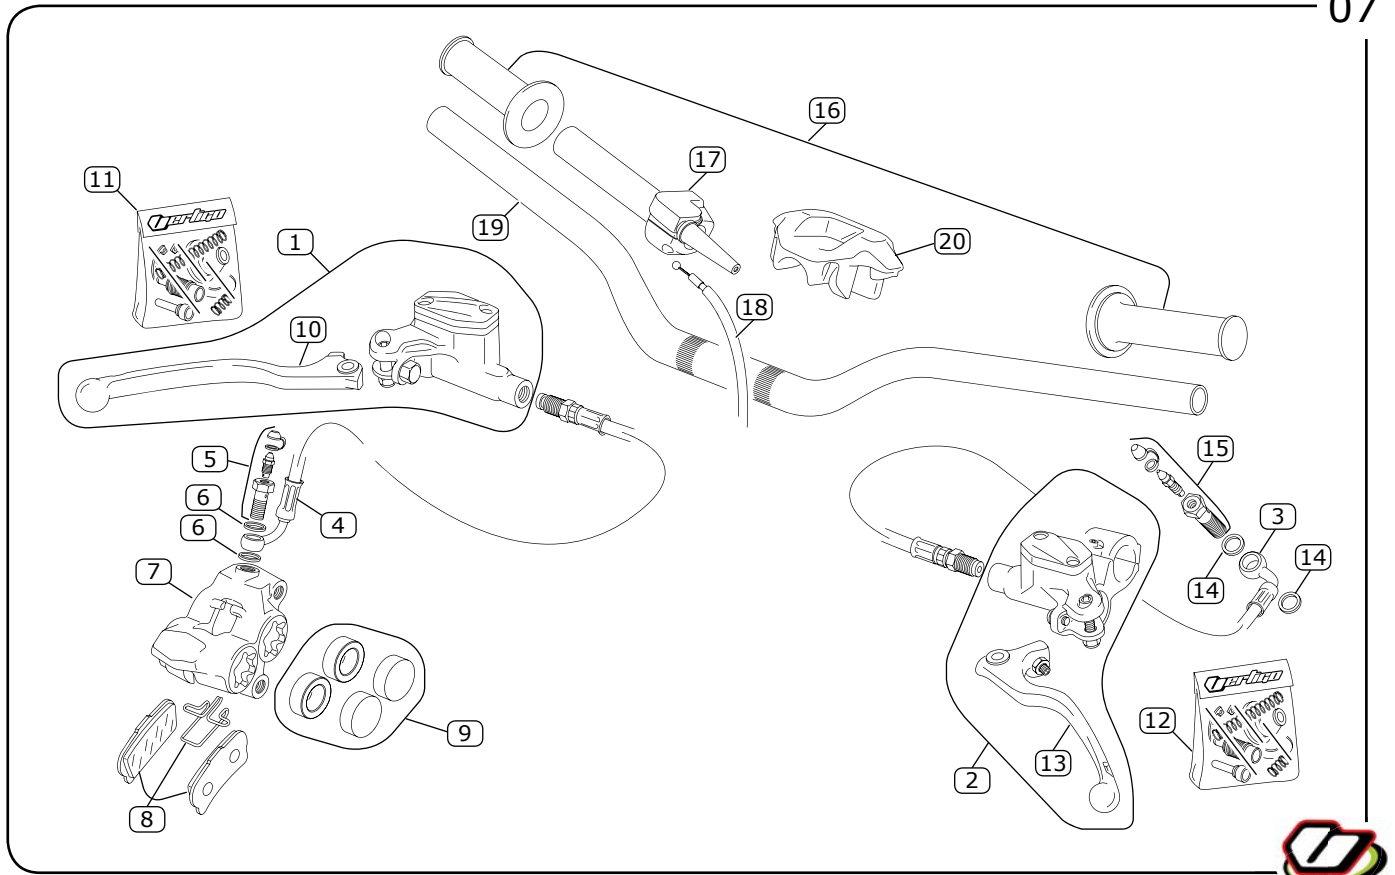

POS.	COD.	DESCRIPCIÓN	DESCRIPTION	QTY.
1	V-1576	BOMBA FRENO DELANTERA	FRONT BRAKE PUMP	1
2	V-1508	CTO. BOMBA EMBRAGUE	CLUTCH PUMP SET	1
3	V-0355	LATIGUILLO EMBRAGUE	CLUTCH HOSE	1
4	V-0364	LATIGUILLO FRENO DELANTERO	FRONT BRAKE HOSE	1
5	V-0723	RACOR FRENO DELANTERO	RACORD FRONT BRAKE	1
6	V-0724	ARANDELA BANJO	BANJO WASHER	2
7	V-1561	PINZA FRENO DELANTERA	FRONT BRAKE CALIPER	1
8	V-1562	PASTILLAS FRENO DELANTERAS 2019	2019 FRONT BRAKE PADS	1
9	V-1563	KIT REPARACIÓN PISTÓN PINZA FRENO DEL.	FRONT CALIPER PISTON REPAIR KIT	1
10	V-0366	MANETA FRENO DELANTERA	FRONT BRAKE LEVER	1
11	V-1565	KIT REPARACIÓN BOMBA FRENO DELANTERA	FRONT BRAKE PUMP REPAIR KIT	1
12	V-1566	KIT REPARACIÓN BOMBA EMBRAGUE	CLUTCH PUMP REPAIR KIT	1
13	V-0722	MANETA EMBRAGUE	CLUTCH LEVER	1
14	V-0611	ARANDELA ALU. RACORD EMBRAGUE	CLUTCH RACORD ALUMINIUM WASHER	2
15	V-0610	RACOR M10 EMBRAGUE	RACORD M10 CLUTCH	1
16	V-0895	JUEGO PUÑOS RENTHAL	RENTHAL GRIPS SET	1
17	V-0303	MANDO GAS	THROTTLE	1
18	V-0697	CABLE GAS CON TENSOR	THROTTLE WIRE WITH TENSIONER	1
19	V-1670	MANILLAR VERTIGO	VERTIGO HANDLEBAR	1
20	V-1667	PROTECTOR MANILLAR VERTIGO	VERTIGO HANDLEBAR PROTECTOR	1