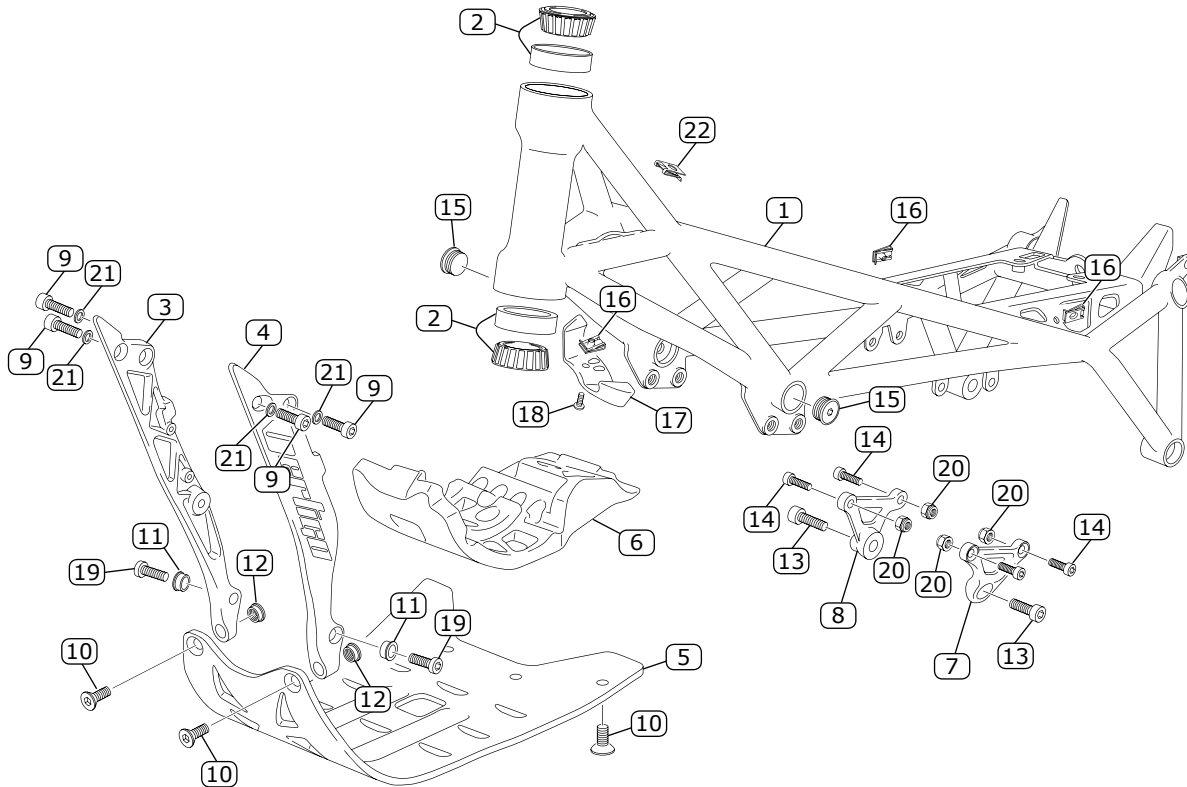

POS.	COD.	DESCRIPCIÓN	DESCRIPTION	QTY.
1	V-1786	BASTIDOR TUBULAR 2021	2021 TUBULAR FRAME	1
2	V-0280	RODAMIENTO DIRECCIÓN 32004-X	BEARING 32004-X STEERING TUBE	2
3	V-1754	SUBCHASIS DELANTERO DERECHO NEGRO	FRONT BLACK RIGHT SUBFRAME	1
4	V-1755	SUBCHASIS DELANTERO IZQUIERDO NEGRO	FRONT BLACK LEFT SUBFRAME	1
5	V-1731	PROTECTOR CARTER	SKID PLATE	1
6	V-1293	GOMA PROTECTOR CARTER	SKID PLATE RUBBER	1
7	V-1753	TIRANTE CILINDRO NEGRO IZQUIERDO	LEFT CYLINDER BLACK SUPPORT	1
8	V-1752	TIRANTE CILINDRO NEGRO DERECHO	RIGHT CYLINDER SUPPORT BLACK	1
9	V-1691	TORNILLO M8X16 DIN7984	SCREW M8X16 DIN7984	4
10	V-0456	TORNILLO M8X16 DIN 7991 8.8	SCREW M8X16 DIN 7991 8.8	6
11	V-0328	CASQUILLO SUBCHASIS DEL.	FRONT SUBFRAME SLEEVE	2
12	V-0327	CASQUILLO ROSCADO SUBCHASIS DEL.	FRONT SUBFRAME THREADED SLEEVE	2
13	V-1693	TORNILLO M8X20	SCREW M8X20	2
14	V-1694	TORNILLO M6X16 DIN912 8.8	SCREW M6X16 DIN912 8.8	4
15	V-0581	TAPÓN BASTIDOR TUBULAR	TUBULAR FRAME CAP	2
16	V-0653	TUERCA RAPIDA TRT-M6-2	FAST NUT TRT-M6-2	2
17	V-0573	TOPE DIRECCIÓN	STEERING STOP	1
18	V-0433	TORNILLO M5X16 ISO7380 8.8	SCREW M5X16 ISO7380 8.8	1
19	V-1692	TORNILLO M8X25 DIN 912 10.9	SCREW M8X25 DIN 912 10.9	2
20	V-0836	TUERCA DIN 985 M6	NUT DIN 985 M6	4
21	V-1526	ARANDELA DIN7980 M-8 ZN	WASHER DIN7980 M-8 ZN	4
22	V-1761	TUERCA ENJALADA M6	M6 CAGE NUT	1