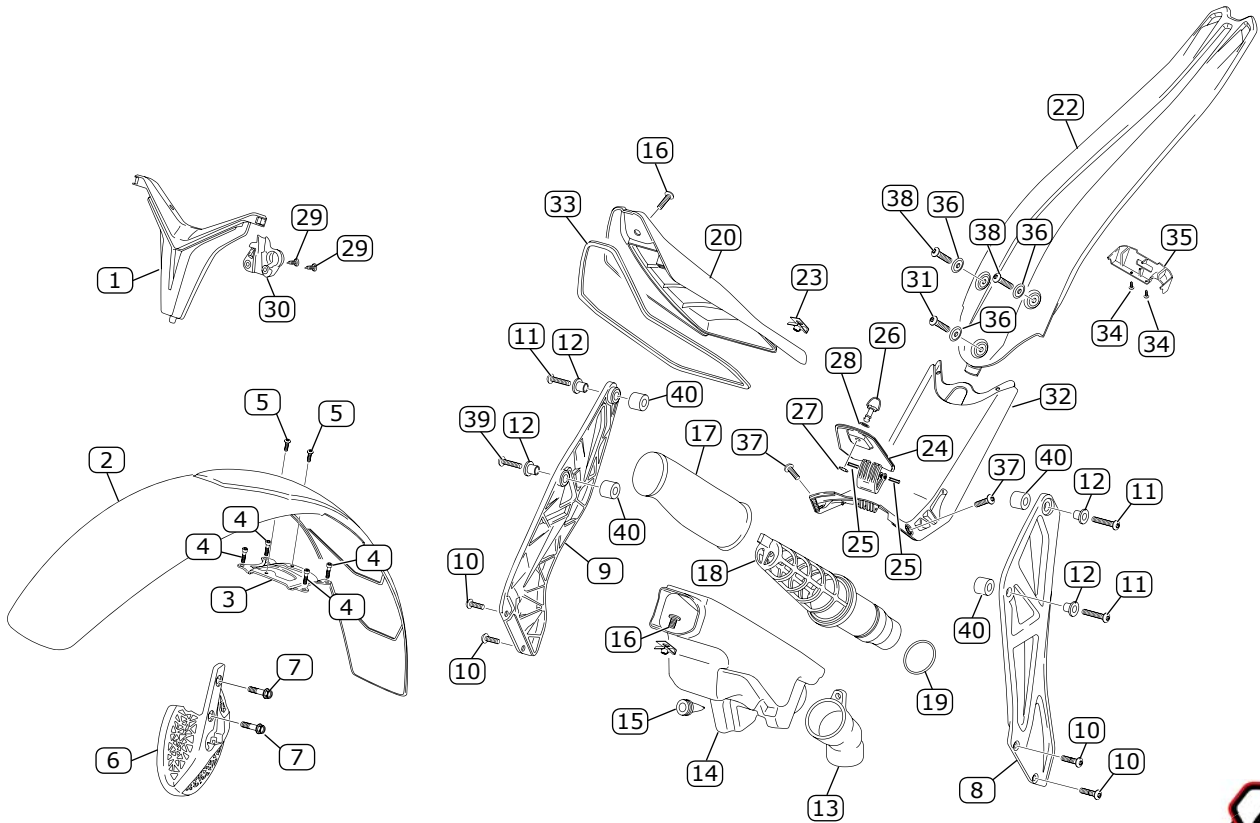

PG. 26

CUERPO INYECCIÓN - INJECTION BODY

POS.	COD.	DESCRIPCIÓN	DESCRIPTION	QTY.
1	V-0412	CARETA RACING	LIGHT COVER	1
2	V-1493	GUARDABARROS DELANTERO	FRONT MUDGUARD	1
3	V-0428	PUENTE HORQUILLA	FRONT MUDGUARD HOLDER	1
4	V-0680	TORNILLO ESPECIAL M6X14 8.8	SPECIAL SCREW M6X14 8.8	4
5	V-0440	TORNILLO M5X6 ISO 7380 8.8	SCREW M5X6 ISO 7380 8.8	2
6	V-0407	PROTECTOR DISCO FRENO DELANTERO	FRONT BRAKE DISC COVER	1
7	V-0463	TORNILLO ESPECIAL M8X30 DIN6921 8.8	SCREW M8X30 DIN6921 8.8	2
8	V-1459	PROTECTOR ESCAPE IZQUIERDO	LEFT EXHAUST PROTECTOR	1
9	V-1458	PROTECTOR ESCAPE DERECHO	RIGHT EXHAUST PROTECTOR	1
10	V-0646	TORNILLO M6X16 ISO 7380 8.8	SCREW M6X16 ISO 7380-1 8.8	4
11	V-1637	TORNILLO M6X35 ISO 7380 8.8	SCREW M6X35 ISO 7380 8.8	3
12	V-0675	CASQUILLO PROTECTOR ESCAPE	EXHAUST COVER SLEEVE	4
13	V-0417	GOMA TOBERA-CAJA FILTRO	THROTTLE BODY MANIFOLD	1
14	V-1722	CAJA FILTRO R	AIRBOX R	1
15	V-0420	VALVULA CAJA FILTRO	AIRBOX VALVE	1
16	V-0813	TORNILLO M6X12 ISO 7380-1 8.8	SCREW M6X12 ISO 7380-1 8.8	2
17	V-1726	FILTRO TWIN AIR R	TWIN AIR R FILTER FOAM	1
18	V-1724	REJILLA FILTRO AIRE R	AIR FILTER GRID R	1
19	V-0631	TORICA 44X2,50 DIN 3771	O-RING 44X2,5 DIN 3771	1
20	V-1723	TAPA CAJA FILTRO R	R AIR FILTER COVER	1
21	V-0679	TUERCA RAPIDA TRT-M6	FAST NUT TRT-M6	1
22	V-1052	GUARDABARROS TRASERO	REAR MUDGUARD	1
23	V-0572	BASE CIERRE 1/4 VUELTA	CLOSE 1/4 TURN HOLDER	1
24	V-0414	TAPA DEPÓSITO GASOLINA	FUEL TANK COVER	1
25	V-0809	PASADOR TAPA DEPÓSITO GASOLINA	FUEL TANK COVER PIN	1
26	V-0571	CIERRE 1/4 VUELTA	1/4 TURN SCREW	1
27	V-0658	ARANDELA NYLON	NYLON WASHER	1
28	V-0657	RETEN ACERO INOX. CIERRE 1/4 VUELTA	1/4 TURN STAINLESS STEEL WASHER	1
29	V-1026	TORNILLO DE ROSCA CHAPA 3.9X13	SCREW 3.9X13	2
30	V-0832	SOPORTE LED DELANTERO	FRONT LED LIGHT SUPPORT	1