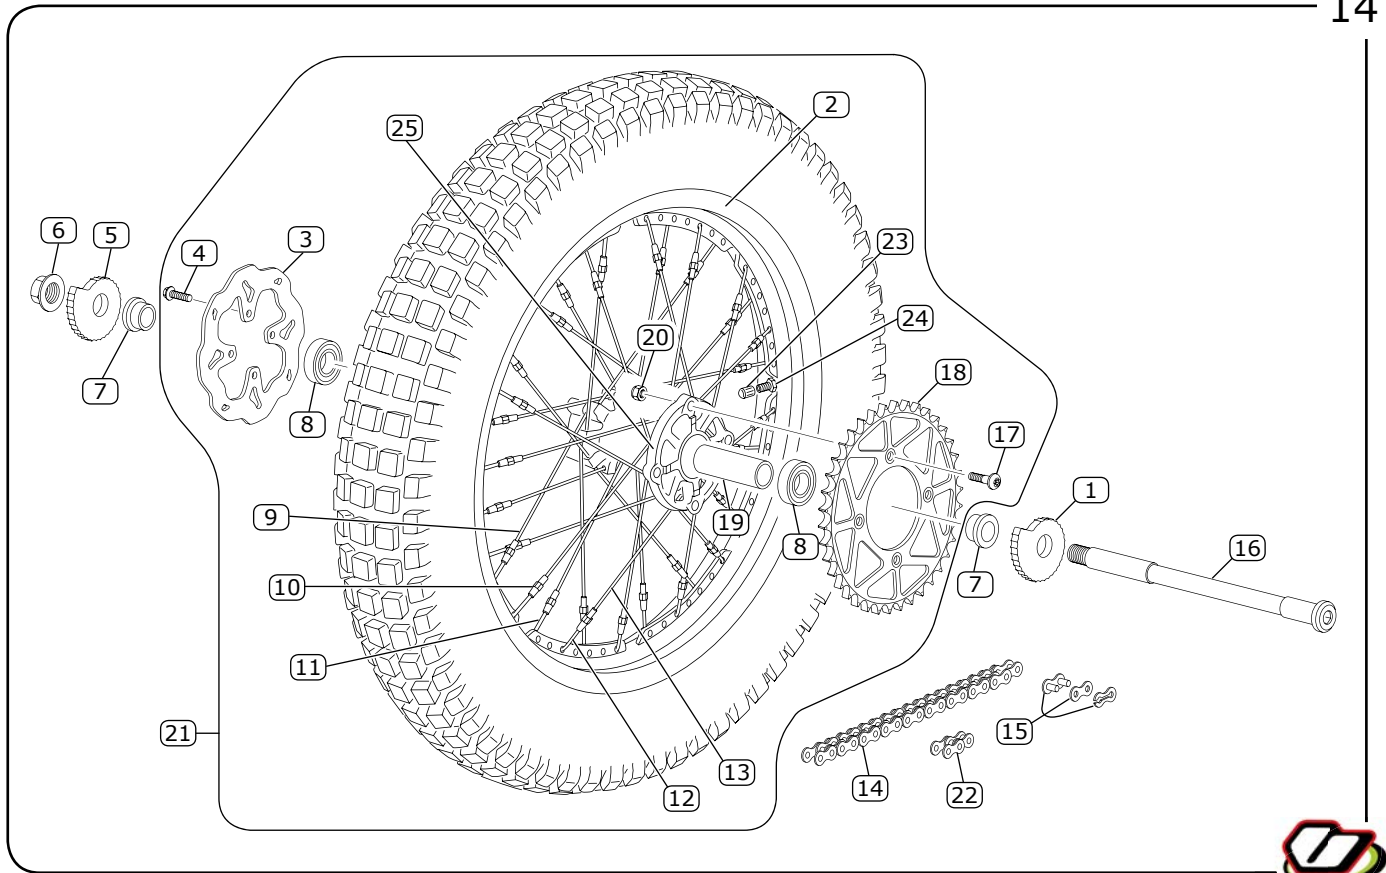

POS.	COD.	DESCRIPCIÓN	DESCRIPTION	QTY.
1	V-0332	EXCENTRICA RUEDA TRAS IZQUIERDA	LEFT REAR WHEEL ECCENTRIC WASHER	1
2	V-0378	LLANTA TRASERA 2.15 X 18 TUBELESS	REAR RIM 2.15 X 18 TUBELESS	1
3	V-0349	DISCO FRENO TRASERO	REAR BRAKE DISC	1
4	V-0682	TORNILLO ESPECIAL M6X20 DISCO FRENO	SPECIAL SCREW M6X20 BRAKE DISC	4
5	V-0331	EXCENTRICA RUEDA TRAS DERECHA	RIGHT REAR WHEEL ECCENTRIC WASHER	1
6	V-0552	TUERCA RUEDA TRASERA	REAR WHEEL NUT	1
7	V-0549	CASQUILLO RUEDA TRASERA	REAR WHEEL SLEEVE	2
8	V-0510	RODAMIENTO BUJE 6004 2RS	BEARING HUB 6004 2 RS	2
9	V-0381	RADIO RUEDA TRASERA M4 X 0.7 L165 MM	REAR WHEEL SPOKE M4 X 0.7 L165 MM	16
10	V-0383	TUERCA TENSOR RADIO M4	REAR WHEEL SPOKE NUT M4	32
11	V-0382	RADIO RUEDA TRAS. M4 X 0.7 LG 34.5 MM	REAR WHEEL SPOKE M4 X 0.7 LG 34.5MM	16
12	V-0380	RADIO RUEDA TRAS. CORONA M4 X 0.7 L36 MM	REAR WHEEL SPOKE CROWN SIDE M4X0.7 L36 MM	16
13	V-0379	RADIO RUEDA TRAS. CORONA M4 X 0.7 L175 MM	REAR WHEEL SPOKE CROWN SIDE M4X0.7 L175 MM	16
14	V-1031	CADENA REGINA - 102	CHAIN REGINA - 102	1
15	V-0674	ENGANCHE CADENA	CHAIN LINK	1
16	V-0333	EJE RUEDA TRASERO	REAR WHEEL SHAFT	1
17	V-0681	TORNILLO ESPECIAL CORONA M8 X 25 MM	SPECIAL SCREW M8X25 10.9 REAR SPROCKET	4
18	V-1502	CORONA Z42	CHAINWHEEL Z42	1
19	V-1004	CASQUILLO INTERIOR BUJE TRASERO	REAR HUB INNER SLEEVE	1
20	V-0470	TUERCA M8 DIN 985 AUTOBLOCANTE	NUT M8 DIN 985 AUTO LOCK	4
21	V-1791	CTO RUEDA TRASERA 2021	REAR WHEEL SET	1
22	V-1032	MEDIA MALLA	HALF CHAIN LINK	1
23	V-0762	TAPÓN VALVULA VERDE	GREEN VALVE CAP	1
24	V-0385	VÁLVULA TUBELESS	TUBELESS VALVE	1
25	V-1807	BUJE TRASERO VERTIGO VERDE	VERTIGO GREEN ANODIZED WHEEL HUB	1