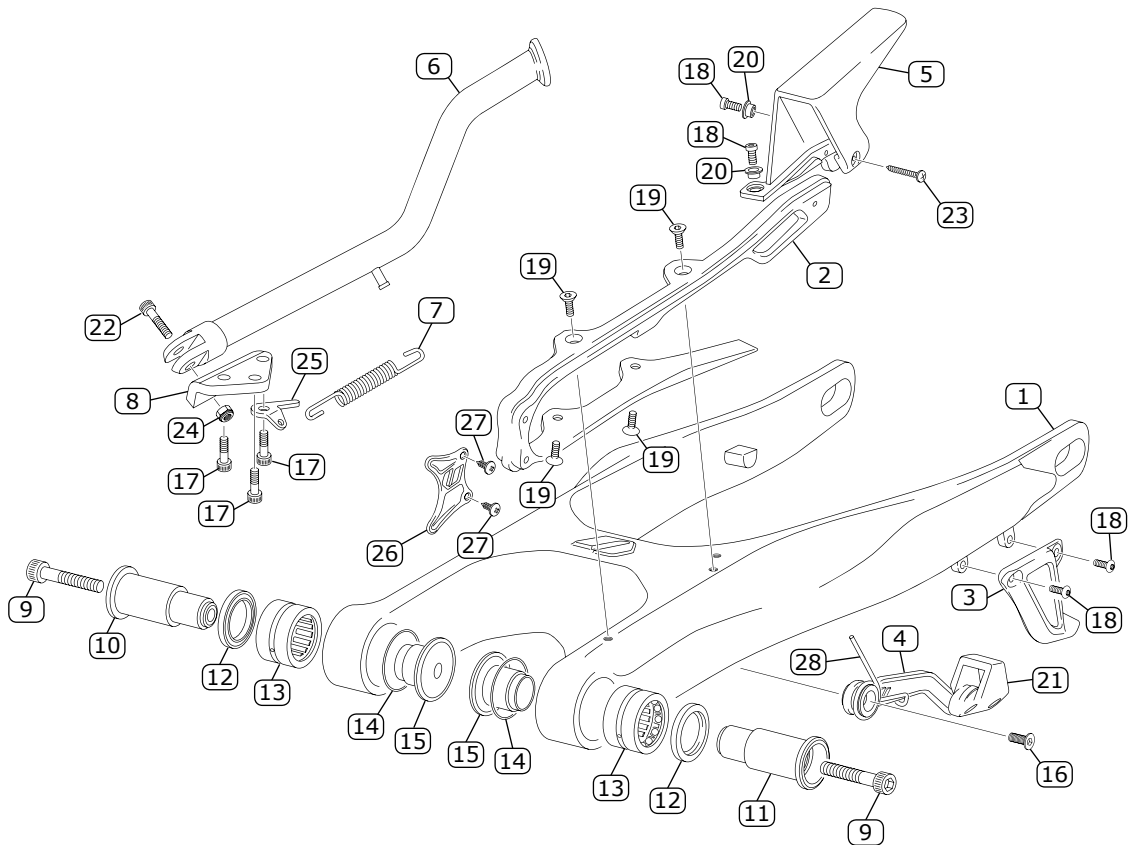

POS.	COD.	DESCRIPCIÓN	DESCRIPTION	QTY.
1	V-0270	BASCULANTE ALUMINIO NEGRO	BLACK ALUMINIUM SWINGARM	1
2	V-0521	PATÍN CADENA	GUIDE CHAIN	1
3	V-0508	PROTECTOR CORONA	SPROCKET PROTECTOR	1
4	V-0318	CONJUNTO TENSOR CADENA	CHAIN TENSIONER SET	1
5	V-0522	CUBRECADENA	CHAIN COVER	1
6	V-1689	CABALLETE NEGRO	BLACK ANODIZED SIDESTAND	1
7	V-1246	MUELLE CABALLETE	STAND SPRING	1
8	V-1253	SOPORTE CABALLETE	SUPPORT STAND	1
9	V-1017	TORNILLO M10X62 DIN 912 12.9	SCREW M10x62 DIN 912 12.9	2
10	V-0735	SEMIEJE BASCULANTE DERECHO ROJO	RIGHT SIDE SWINGARM SEMIAXIS RED	1
11	V-0736	SEMIEJE BASCULANTE IZQUIERDO ROJO	LEFT SIDE SWINGARM SEMIAXIS RED	1
12	V-0338	RETEN 25X35X5 EJE BASCULANTE	SWINGARM LIP SEAL 25x35x5	2
13	V-0281	RODAMIENTO AGUJAS COMBINADO NKIA5904	COMBINED NEEDLE BEARING NKIA5904	2
14	V-0629	JUNTA TÓRICA 31X2 EJE BASCULANTE	O-RING 31x2 SWINGARM SHAFT	2
15	V-0567	PROTECTOR RODAMIENTO BASCULANTE	SWINGARM BEARING PROTECTOR	2
16	V-0467	TORNILLO ESPECIAL M10X40 DIN 6921 10.9	SCREW M10x40 DIN 6921 10.9	1
17	V-0908	TORNILLO M8X20 DIN 6912	SCREW M8x20 DIN 6912	3
18	V-0556	TORNILLO M5X10 ISO7380 10.9	SCREW M5x10 ISO7380 10.9	4
19	V-0457	TORNILLO M5X10 DIN7991 10.9	SCREW M5x10 DIN7991 10.9	4
20	V-0568	CASQUILLO PROTECTOR CADENA	CHAIN PROTECTOR SLEEVE	2
21	V-0977	GOMA TENSOR CADENA	CHAIN GUIDE RUBBER	1
22	V-0459	TORNILLO ESPECIAL M8X28 DIN 6912 10.9	SCREW M8x28 DIN 6912 10.9	1
23	V-0683	TORNILLO ROSCA CHAPA M4.2 X 32 MM	SCREW M4.2 X 32 mm	1
24	V-0470	TUERCA M8 DIN 985 AUTOBLOCANTE	NUT M8 DIN 985 AUTO LOCK	1
25	V-1196	SOPORTE MUELLE CABALLETE	SIDESTAND SPRING SUPPORT	1
26	V-0973	PROTECTOR PIÑON CADENA CARTER	FRONT SPROCKET CHAIN PROTECTOR	1
27	V-1251	TORNILLO ROSCA CHAPA 4.2X18 DIN 7981	SCREW 4.2x32 DIN 7981	2
28	V-0320	MUELLE TENSOR CADENA	CHAIN TENSIONER SPRING	1