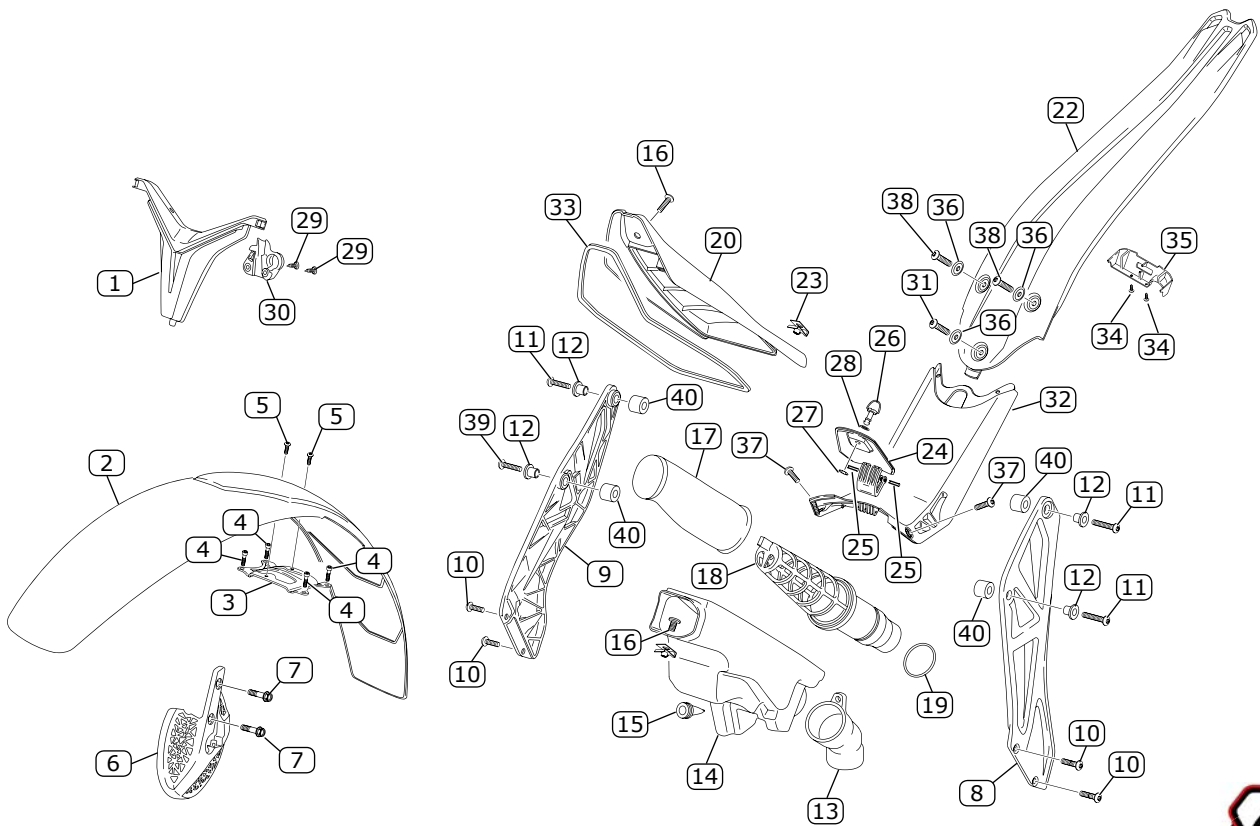

PG. 26

CUERPO INYECCIÓN - INJECTION BODY

POS.	COD.	DESCRIPCIÓN	DESCRIPTION	QTY.
1	V-0412	CARETA RACING	LIGHT COVER	1
2	V-1493	GUARDABARROS DELANTERO	FRONT MUDGUARD	1
3	V-0428	PUENTE HORQUILLA	FRONT MUDGUARD HOLDER	1
4	V-0680	TORNILLO ESPECIAL M6X14 8.8	SPECIAL SCREW M6X14 8.8	4
5	V-0440	TORNILLO M5X6 ISO 7380 8.8	SCREW M5X6 ISO 7380 8.8	2
6	V-0407	PROTECTOR DISCO FRENO DELANTERO	FRONT BRAKE DISC COVER	1
7	V-0463	TORNILLO ESPECIAL M8X30 DIN6921 8.8	SCREW M8X30 DIN6921 8.8	2
8	V-1459	PROTECTOR ESCAPE IZQUIERDO	LEFT EXHAUST PROTECTOR	1
9	V-1458	PROTECTOR ESCAPE DERECHO	RIGHT EXHAUST PROTECTOR	1
10	V-0646	TORNILLO M6X16 ISO 7380 8.8	SCREW M6X16 ISO 7380-1 8.8	4
11	V-1637	TORNILLO M6X35 ISO 7380 8.8	SCREW M6X35 ISO 7380 8.8	3
12	V-0675	CASQUILLO PROTECTOR ESCAPE	EXHAUST COVER SLEEVE	4
13	V-0417	GOMA TOBERA-CAJA FILTRO	THROTTLE BODY MANIFOLD	1
14	V-1722	CAJA FILTRO R	AIRBOX R	1
15	V-0420	VALVULA CAJA FILTRO	AIRBOX VALVE	1
16	V-0813	TORNILLO M6X12 ISO 7380-1 8.8	SCREW M6X12 ISO 7380-1 8.8	2
17	V-1726	FILTRO TWIN AIR R	TWIN AIR R FILTER FOAM	1
18	V-1724	REJILLA FILTRO AIRE R	AIR FILTER GRID R	1
19	V-0631	TORICA 44X2,50 DIN 3771	O-RING 44X2,5 DIN 3771	1
20	V-1723	TAPA CAJA FILTRO R	R AIR FILTER COVER	1
21	V-0679	TUERCA RAPIDA TRT-M6	FAST NUT TRT-M6	1
22	V-1052	GUARDABARROS TRASERO	REAR MUDGUARD	1
23	V-0572	BASE CIERRE 1/4 VUELTA	CLOSE 1/4 TURN HOLDER	1
24	V-0414	TAPA DEPÓSITO GASOLINA	FUEL TANK COVER	1
25	V-0809	PASADOR TAPA DEPÓSITO GASOLINA	FUEL TANK COVER PIN	1
26	V-0571	CIERRE 1/4 VUELTA	1/4 TURN SCREW	1
27	V-0658	ARANDELA NYLON	NYLON WASHER	1
28	V-0657	RETEN ACERO INOX. CIERRE 1/4 VUELTA	1/4 TURN STAINLESS STEEL WASHER	1
29	V-1026	TORNILLO DE ROSCA CHAPA 3.9X13	SCREW 3.9X13	2
30	V-0832	SOPORTE LED DELANTERO	FRONT LED LIGHT SUPPORT	1