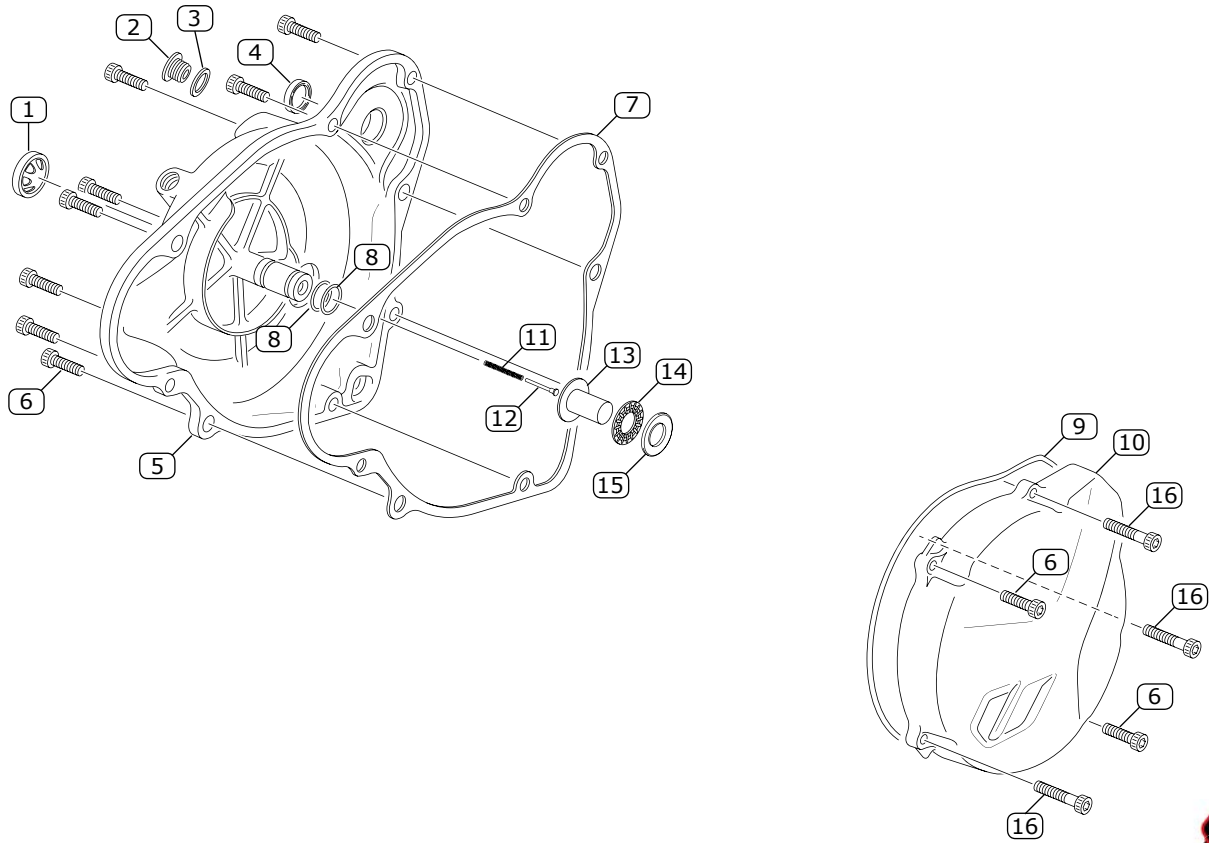

POS.	COD.	DESCRIPCIÓN	DESCRIPTION	QTY.
1	V-0314	MIRILLA VISOR ACEITE	WINDOW DISPLAY OIL	1
2	V-1274	TAPÓN LLENADO ACEITE ROJO	OIL FILLER CAP RED	1
3	V-0472	ARANDELA COBRE TAPÓN ACEITE	COOPER WASHER OIL	1
4	V-0339	RETÉN 18X24X4	LIP SEAL 18X24X4	1
5	V-1427	TAPA EMBRAGUE	CLUTCH COVER	1
6	V-0448	TORNILLO M5X20 DIN 912 8.8	SCREW M5X20 DIN 912 8.8	9
7	V-0262	JUNTA TAPA EMBRAGUE	CLUTCH COVER GASKET	2
8	V-0662	TORICA BOMBIN EMBRAGUE 11.5X1.5	CLUTCH PUMP O-RING 11.5X1.5	2
9	V-0527	JUNTA TAPA ALTERNADOR	FLYWHEEL COVER GASKET	2
10	V-1347	TAPA ALTERNADOR	FLYWHEEL COVER	1
11	V-0308	MUELLE PISTON EMBRAGUE	CLUTCH PISTON SPRING	1
12	V-0307	GUIA MUELLE PISTÓN EMBRAGUE	CLUTCH PISTON SPRING GUIDE	1
13	V-0305	PISTON BOMBIN EMBRAGUE	CLUTCH PUMP PISTON	1
14	V-0286	ROD. AXIAL AGUJAS AXK1730 EMP. EMBRAGUE	AXIAL NEEDLE BEARING CLUTCH PISTON BEARING	1
15	V-1231	EMPUJADOR EMBRAGUE	CLUTCH PISTON BEARING PLATE	1
16	V-0452	TORNILLO M5X25MM	SCREW M5X25MM	3