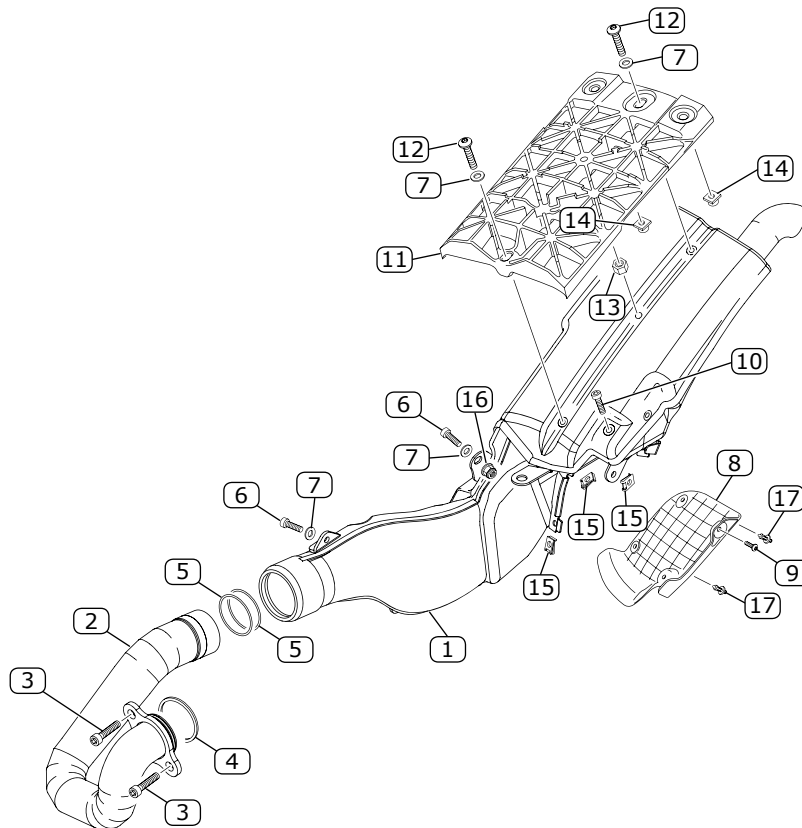

POS.	COD.	DESCRIPCIÓN	DESCRIPTION	QTY.
1	V-1075	SILENCIADOR	SILENCER	1
2	V-1818	COLECTOR ESCAPE VERTIGO	VERTIGO EXHAUST PIPE	1
3	V-0447	TORNILLO M6X20 DIN 912 8.8	SCREW M6X20 DIN 912 8.8	2
4	V-0512	JUNTA TÓRICA SILENCIADOR	MUFFLER O-RING	2
5	V-0386	JUNTA ESCAPE 38X45.2X5.5	EXHAUST SEAL 38X45.2X5.5	1
6	V-0645	TORNILLO M6X16 DIN7984 8.8	SCREW M6X16 DIN7984 8.8	1
7	V-0490	ARANDELA CM 6X12X1	WASHER CM 6X12X1	4
8	V-0550	TAPA POSTERIOR SILENCIOSO	MUFFLER REAR COVER	1
9	V-0557	TORNILLO M5X12 ISO 7830 8.8	SCREW M5X12 ISO 7830 8.8	1
10	V-0462	TORNILLO M6X16 DIN912 8.8	SCREW M6X16 DIN912 8.8	1
11	V-0583	PROTECTOR SILENCIOSO	MUFFLER PROTECTOR	1
12	V-0449	TORNILLO M6X25 DIN 7984 8.8	SCREW M6X25 DIN 7984 8.8	2
13	V-1358	TUERCA M6 F-1140	NUT M6 F-1140	1
14	V-0690	CASQUILLO GUARDABARROS TRASERO	REAR MUDGUARD SLEEVE	2
15	V-0653	TUERCA RAPIDA TRT-M5-1	FAST NUT TRT-M5-1	3
16	V-0836	TUERCA DIN 985 M6	NUT DIN 985 M6	1
17	V-1559	REMACHE UNIVERSAL 5.5MM	UNIVERSAL RIVET 5.5MM	2