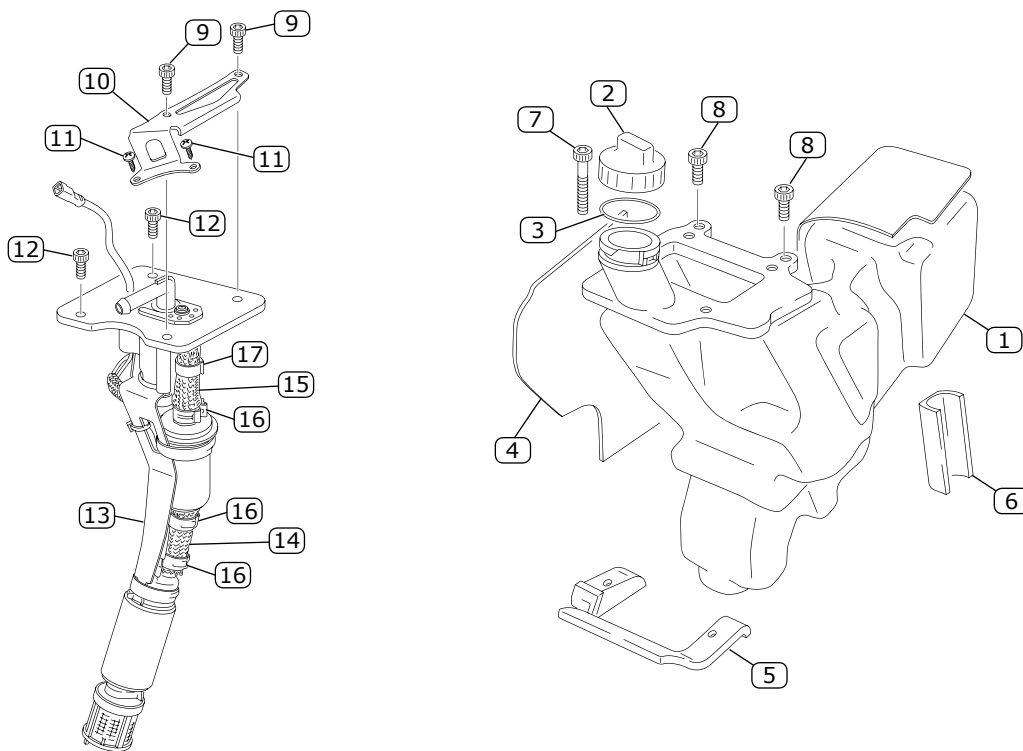

POS.	COD.	DESCRIPCIÓN	DESCRIPTION	QTY.
1	V-1062	DEPÓSITO GASOLINA TRANSPARENTE	TRANSPARENT FUEL TANK	1
2	V-0535	TAPÓN DEPÓSITO GASOLINA	FUEL TANK CAP	1
3	V-0799	JUNTA TÓRICA TAPÓN DEPÓSITO	FUEL TANK CAP O-RING	1
4	V-0833	CTO. ADHESIVO PROTECTOR TÉRMICO	TERMIC STICKER KIT	1
5	V-0530	GOMA INFERIOR SOPORTE DEPOSITO	LOWER FUEL TANK RUBBER SUPPORT	1
6	V-0531	GOMA LATERAL DEPÓSITO GASOLINA	FUEL TANK RUBBER SUPPORT	1
7	V-0555	TORNILLO M5X30 DIN 912	SCREW M5X30 DIN 912	1
8	V-0554	TORNILLO M5X10 DIN 6912 8.8	SCREW M5X10 DIN 6912 8.8	2
9	V-0433	TORNILLO M5X16 ISO7380 8.8	SCREW M5X16 ISO7380 8.8	2
10	V-0913	SOPORTE BOMBA DE AGUA	WATER PUMP SUPPORT	1
11	V-1026	TORNILLO DE ROSCA 3.9 X 13	SCREW 3.9 X 13	2
12	V-0556	TORNILLO M5X12 ISO 7830 8.8	SCREW M5X12 ISO 7830 8.8	2
13	V-1192	CONJUNTO BOMBA GASOLINA 2017	PETROL PUMP SET 2017	1
14	V-1060	TUBO GASOLINA DE BOMBA A FILTRO	PETROL HOSE PUMP-FILTER	1
15	V-1061	TUBO GASOLINA FILTRO A VALVULA PRESION	PETROL HOSE FILTER-VALVE	1
16	V-1248	ABRAZADERA CLIK INOX-A2 W4 D-12	INOX CLICK CLAMP A2 W4 D-12	3
17	V-1266	BRIDA COBRA 11,0/7	COBRA CLAMP 11,0/7	1