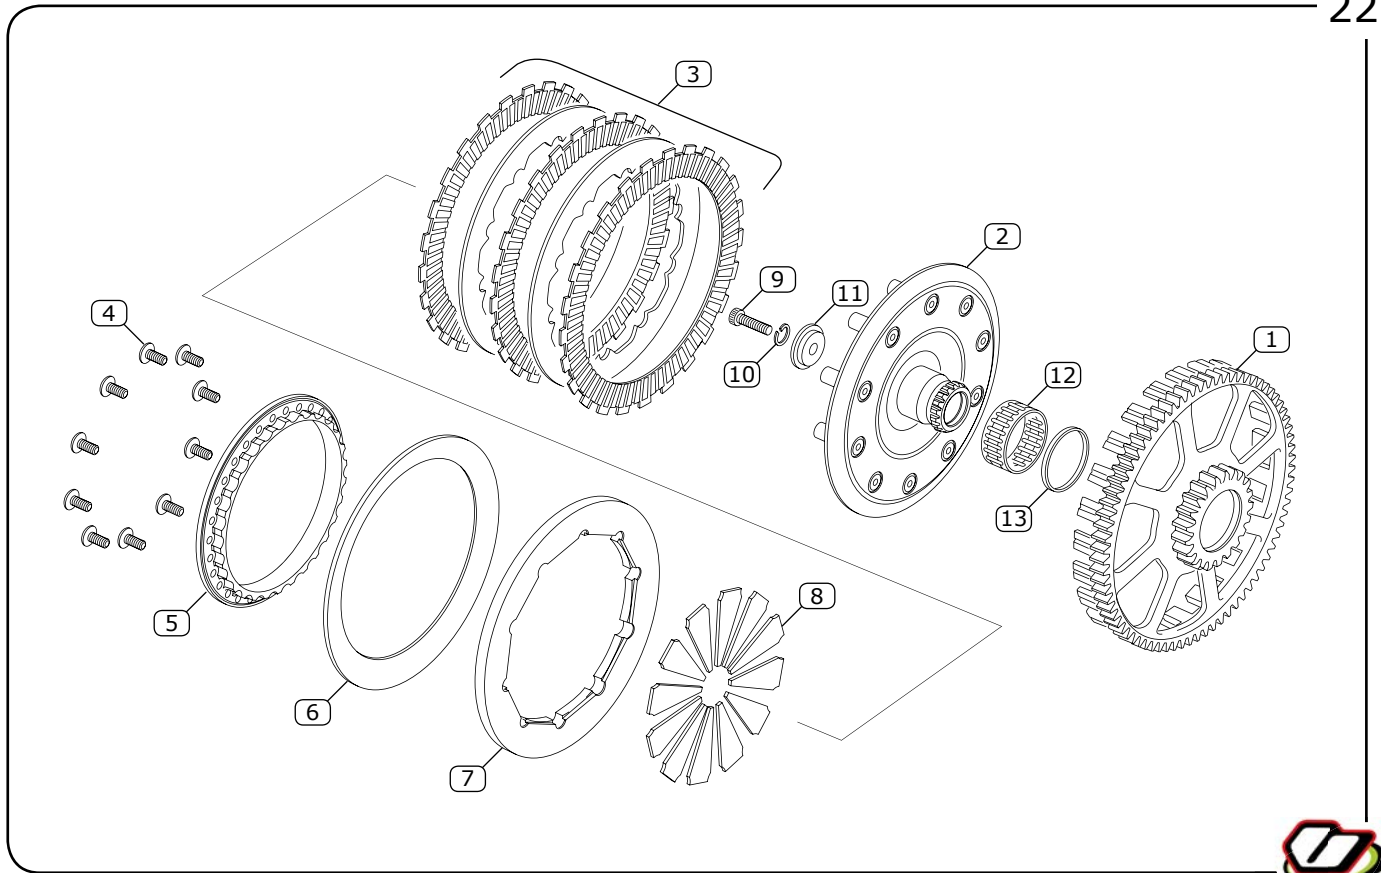

POS.	COD.	DESCRIPCIÓN	DESCRIPTION	QTY.
1	V-1209	CAMPANA EMBRAGUE	2019 CLUTCH CROWN	1
2	V-1229	CUBO EMBRAGUE COMPLETO 2019	2019 CLUTCH HUB SET	1
3	V-1642	KIT DISCOS EMBRAGUE	2019 CLUTCH DISC SET	1
4	V-0432	TORNILLO M4X10 INOX A2 TORX	SCREW M4X10 INOX A2 TORX	10
5	V-1216	SOPORTE MUELLE EMBRAGUE 2019	2019 CLUTCH SPRING SUPPORT	1
6	V-1215	MUELLE EMBRAGUE 1,5MM 2019	2019 CLUTCH SPRING 1.5MM	1
7	V-1214	PRENSA EMBRAGUE 2019	2019 CLUTCH PRESSURE PLATE	1
8	V-1217	PALANQUETA EMBRAGUE 2019	2019 CLUTCH RELEASE ARM	10
9	V-0774	TORNILLO M5X20 DIN912	SCREW M5X20 DIN912	1
10	V-1170	ARANDELA AET M5	WASHER AET M5	1
11	V-0326	CASQUILLO NUCLEO EMBRAGUE	CLUTCH HUB SLEEVE	1
12	V-0260	RODAMIENTO AGUJAS K28X31X13	NEEDLE BEARING K28X31X13	1
13	V-1651	CASQUILLO GUIA CAMPANA EMBRAGUE	CLUTCH CROWN SLEEVE	1