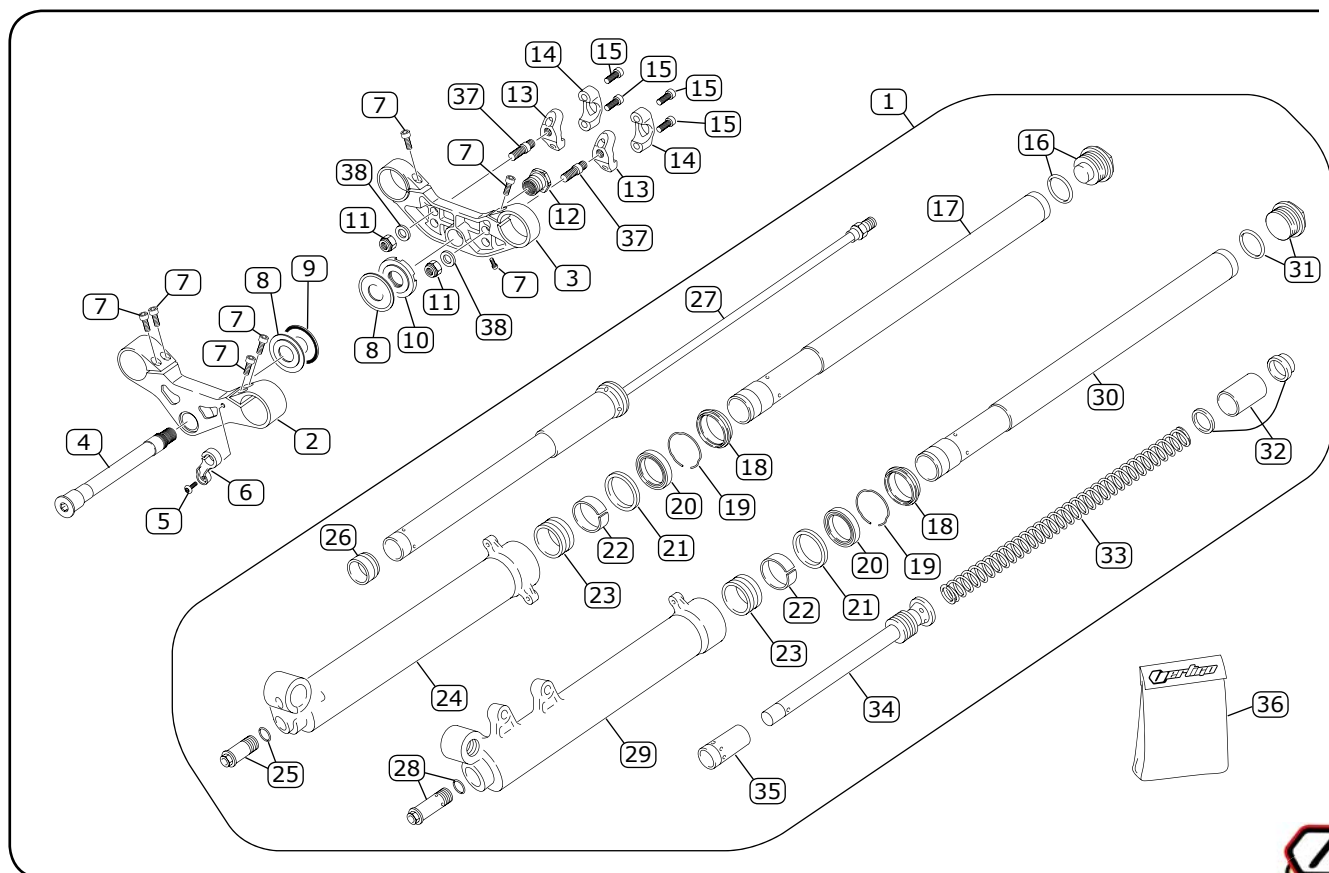

POS.	COD.	DESCRIPCIÓN	DESCRIPTION	QTY.
1	V-0271	HORQUILLA SUSPENSION TECH BLACK	TECH BLACK FRONT FORK SET	1
2	V-1625	PLATINA INFERIOR NEGRA 2020	2020 LOWER FORK CLAMP BLACK	1
3	V-1624	PLATINA SUPERIOR NEGRA 2020	2020 UPPER FORK CLAMP BLACK	1
4	V-0516	EJE DIRECCIÓN	STEERING AXLE	1
5	V-0444	TORNILLO M6 X 10 MM	SCREW M6 X 10 MM	1
6	V-0519	GUIA LATIGUILLO FRENO DEL.	BRAKE HOSE GUIDE	1
7	V-0447	TORNILLO M6 X 20 MM	SCREW M6 X 20 MM	7
8	V-0541	ARANDELA PROTECCIÓN DIRECCIÓN	STEERING PROTECTOR WASHER	1
9	V-0542	ARANDELA DIRECCIÓN	STEERING WASHER	1
10	V-1308	TUERCA DIRECCIÓN INF. ROJA	RED LOWER STEERING NUT	1
11	V-1029	TUERCA M10 AUTOBLOCANTE	M10 AUTOLOCK NUT	2
12	V-1307	TUERCA DIRECCIÓN SUP. ROJA	RED UPPER STEERING NUT	1
13	V-0515	BRIDA MANILLAR INF.	LOWER HANDLEBAR CLAMP	2
14	V-0514	BRIDA MANILLAR SUP.	UPPER HANDLEBAR CLAMP	2
15	V-0461	TORNILLO M8 X 25 MM	SCREW M8 X 25 MM	4
16	V-0980	TAPÓN HORQUILLA DER.	RIGHT FORK CAP	1
17	V-0999	BARRA HORQUILLA DERECHA	RIGHT STANCHION TUBE	1
18	V-0696	GUARDAPOLVO SUSPENSIÓN DEL.	FRONT FORK DUST SEAL	2
19	V-0990	ANILLO RETENCIÓN	RING STOPPER	2
20	V-0695	RETÉN SUSPENSIÓN DEL.	FRONT FORK OIL SEAL	2
21	V-0991	ANILLO RETENCIÓN RETÉN	RING STOP BUSHING OIL SEAL	2
22	V-0992	COJINETE DE FRICCIÓN 39X43X15	BUSH 39X43X15	2
23	V-0993	COJINETE DE FRICCIÓN 38X40X20	BUSH 38X40X20	2
24	V-0994	BOTELLA DERECHA	RIGHT LEG	1
25	V-0995	TORNILLO DE BLOQUEO HIDRÁULICO + AR	LOCK SCREW HYDRAULIC PUMP + WASHER	1
26	V-0996	CONO TOPE DERECHO	CONE LIMIT RIGHT	1
27	V-0997	CARTUCHO	CARTRIDGE	1
28	V-0989	TORNILLO REGULACIÓN AGUJA + AR	NEEDLE REGULATION SCREW + WASHER	1
29	V-0988	BOTELLA IZQUIERDA	LEFT LEG	1
30	V-0983	BARRA HORQUILLA IZQUIERDA	LEFT STANCHION TUBE	1