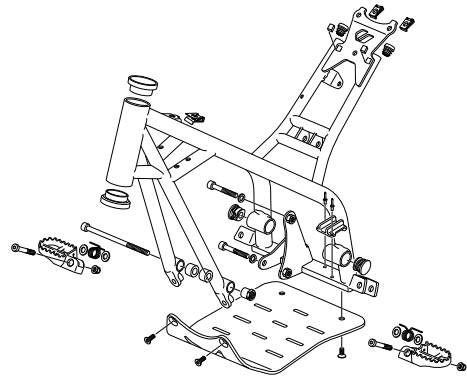

BASTIDOR - FRAME