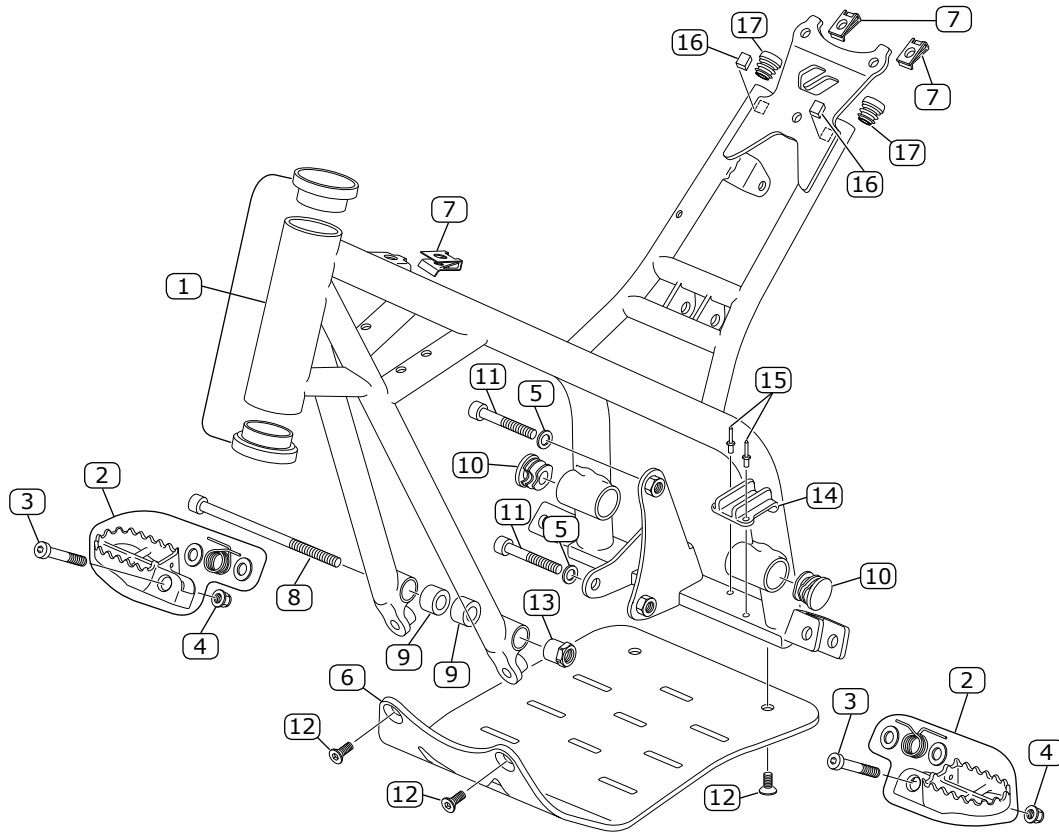

RUEDAS - WHEELS

PG. 8

ADHESIVOS - STICKERS

PG. 9-10

MOTOR - ENGINE

POS.	COD.	DESCRIPCIÓN	DESCRIPTION	QTY.
1	I-0026	FRONTAL	NUMBER PLATE	1
2	I-0025	GUARDABARROS DELANTERO	FRONT MUDGUARD	1
3	V-1575	REMACHE ALU 4X14	RIVET ALU 4X14	3
4	V-0680	TORNILLO ESPECIAL M6X14 8.8	SCREW M6X14 8.8	2
5	I-0106	SOPORTE GUARDABARROS DELANTERO	FRONT MUDGUARD HOLDER	1
6	I-0029	PROTECTOR DISCO FRENO DELANTERO	FRONT BRAKE DISC COVER	1
7	V-0639	CASQUILLO CENTRADOR	CENTERING SLEEVE	2
8	I-0112	JUEGO TAPAS LATERALES CHASIS	FRAME SIDE COVERS SET	1
9	V-0813	TORNILLO M6X12	SCREW M6X12	2
10	I-0120	TAPA SUPERIOR DEPÓSITO	PETROL TANK COVER	1
11	I-0027	ASIENTO	SEATPOST	1
12	I-0023	PROTECTOR SILENCIADOR	SILENCER COVER	1
13	V-1064	TORNILLO M6X16	SCREW M6X16	4
14	V-1251	TORNILLO M4.2X18	SCREW M4.2X18	1
15	I-0024	GUARDABARROS TRASERO	REAR MUDGUARD	1
16	I-0030	PROTECTOR DISCO FRENO TRASERO	REAR BRAKE DISC COVER	1
17	I-0122	CASQUILLO PROTECTOR DISCO	REAR BRAKE DISC COVER SLEEVE	2
18	V-1559	REMACHE UNIVERSAL 5.5MM	UNIVERSAL RIVET 5.5MM	3
19	I-0018	CAJA FILTRO AIRE	AIRBOX	1
20	V-0444	TORNILLO M6X10	SCREW M6X10	1
21	I-0019	FILTRO AIRE	AIR FILTER	1
22	I-0031	PROTECTOR AMORTIGUADOR	REAR SHOCK ABSORBER PROTECTOR	1
23	V-0679	TUERCA RAPIDA TRT-M6-2	FAST NUT TRT-M6-2	1
24	V-0822	BRIDA NYLON 4.8X250	NYLON CLAMP 4.8X250	2
25	V-0646	TORNILLO M6X16	SCREW M6X16	1
26	V-0490	ARANDELA CM 6X12X1	WASHER CM 6X12X1	1