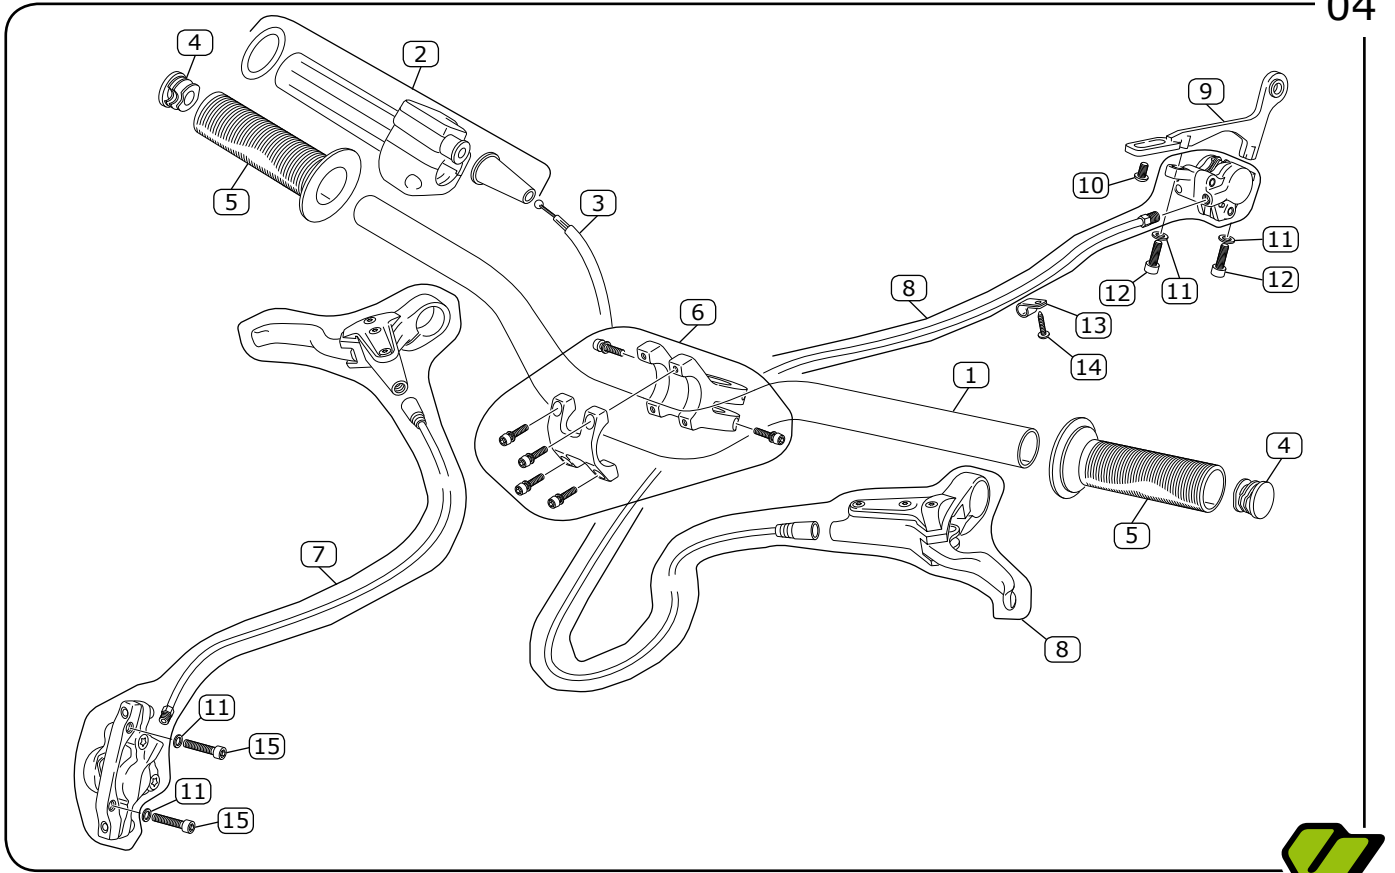

POS.	COD.	DESCRIPCIÓN	DESCRIPTION	QTY.
1	I-0012	MANILLAR	HANDLEBAR	1
2	I-0014	MANDO GAS	THROTTLE COMMAND	1
3	I-0016	CABLE GAS	THROTTLE WIRE	1
4	I-0017	JUEGO TAPONES MANILLAR	HANDLEBAR CAP SET	1
5	I-0013	JUEGO PUÑOS	GRIPS SET	1
6	I-0009	POTENCIA	HANDLEBAR STEM	1
7	I-0054	CTO. FRENO DELANTERO	FRONT BRAKE SET	1
8	I-0055	CTO. FRENO TRASERO	REAR BRAKE SET	1
9	I-0056	SOPORTE PINZA FRENO TRASERO	REAR BRAKE CALIPER SUPPORT	1
10	V-0444	TORNILLO M6X10	SCREW M6X10	1
11	V-0490	ARANDELA CM 6X12X1	WASHER CM 6X12X1	4
12	V-0447	TORNILLO M6X20 DIN912	SCREW M6X20 DIN912	2
13	V-1538	TORNILLO ROSCA ALO TO A-2 3.5X14	SCREW ALO TO A-2 3.5X14	1
14	V-0590	GRAPA SUJECION LATIGUILLO	BRAKE HOSE CLAMP	1
15	V-0561	TORNILLO M6X25 DIN912	SCREW M6X25 DIN912	2