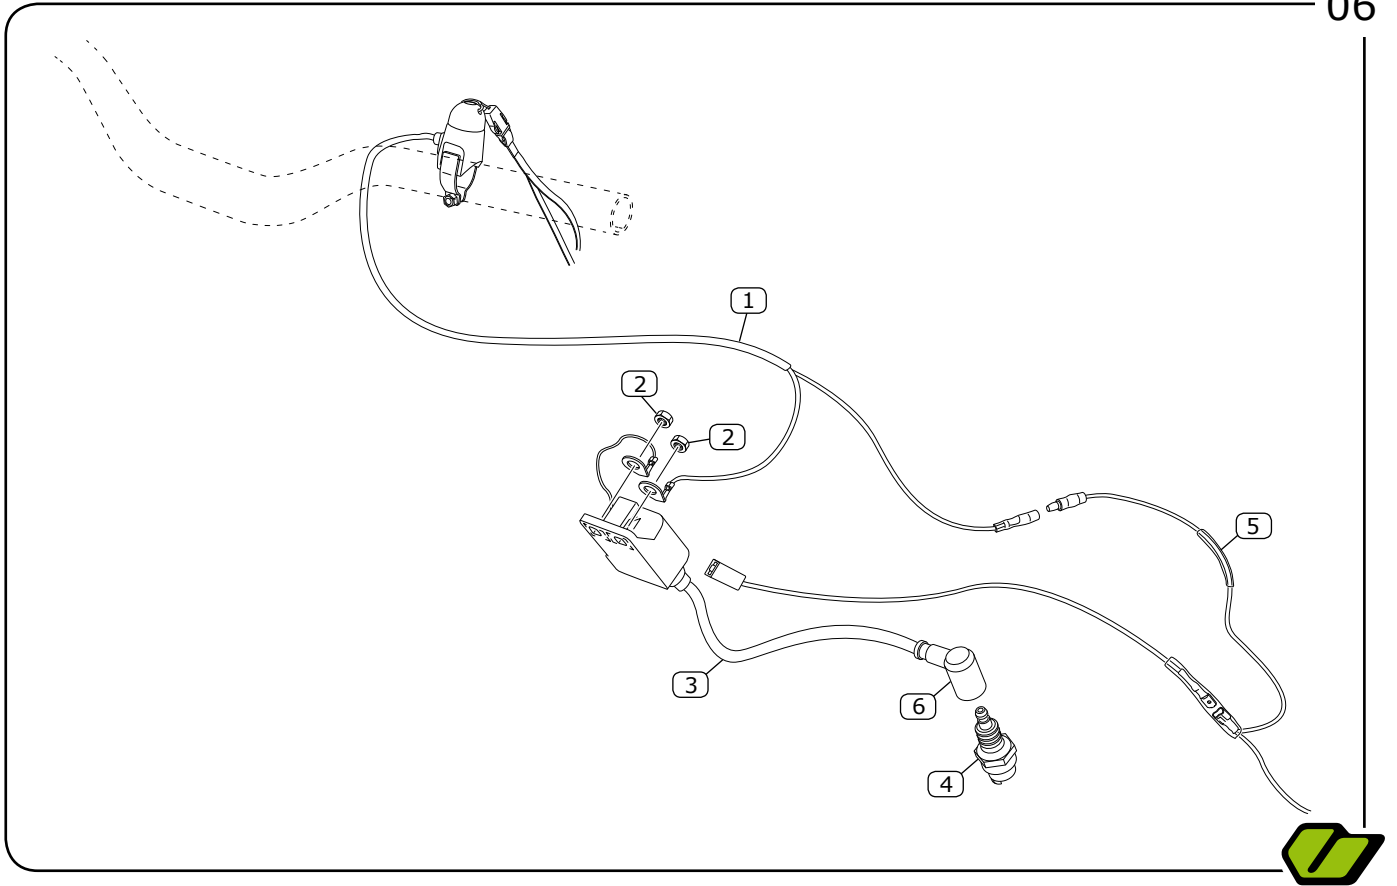

POS.	COD.	DESCRIPCIÓN	DESCRIPTION	QTY.
1	I-0015	BOTON DE PARO CON IMAN	MAGNETIC KILL SWITCH	1
2	V-0812	TUERCA M5 DIN985 AUTOBLOCANTE	NUT M5 DIN985	2
3	I-0081	BOBINA	IGNITION COIL	1
4	V-0290	BUJIA BPMR6A	SPARK PLUG BPMR6A	1
5	I-0153	ALARGO INSTALACION ELECTRICA	WIRING LOOM	1
6	I-0082	PIPA BUJIA	SPARK PLUG CAP	1