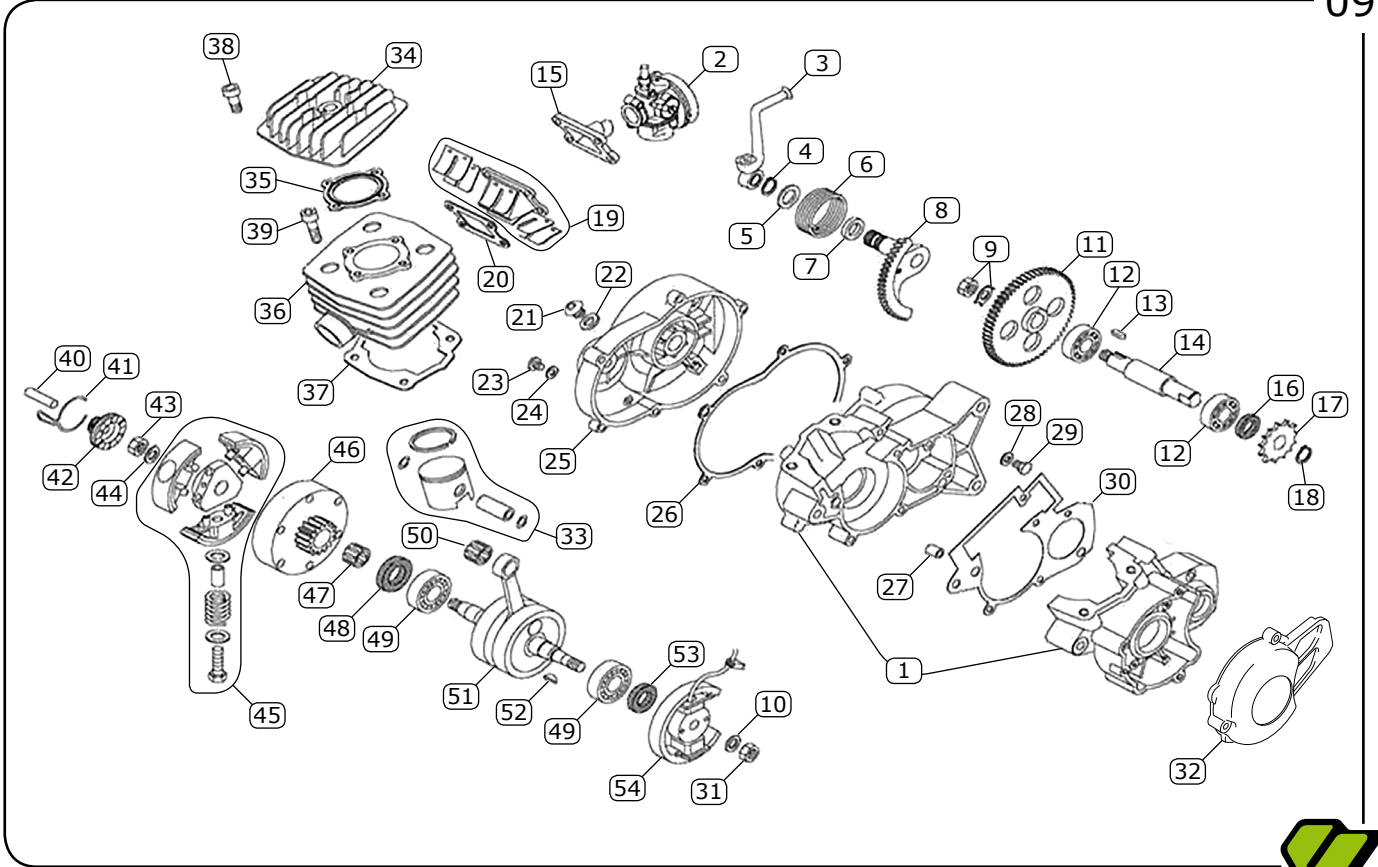

POS.	COD.	DESCRIPCIÓN	DESCRIPTION	QTY.
31	I-0084	TUERCA M10X1.25X6	NUT M10X1.25X6	1
32	I-0193	TAPA ENCENDIDO	IGNITION COVER	1
33	I-0088	PISTON COMPLETO	PISTON SET	1
34	I-0087	CULATA	CYLINDER HEAD	1
35	I-0093	JUNTA CULATA	CYLINDER HEAD GASKET	1
36	I-0086	CILINDRO 50CC	CYLINDER 50CC	1
37	I-0092	JUNTA CILINDRO	BASE GASKET	1
38	I-0091	TORNILLOS CULATA M6X20MM	SCREW M6X20MM	4
39	I-0090	TORNILLO CILINDRO M8X20MM	SCREW M8X20MM	4
40	I-0179	PIN 8X32	PIN 8X32	1
41	I-0170	MUELLE CASQUILLO PALANCA ARRANQUE	KICKSTART SLEEVE SPRING	1
42	I-0169	CASQUILLO PALANCA ARRANQUE	KICKSTART SLEEVE	1
43	I-0072	TUERCA EMBRAGUE M10X1.25X6	CLUTCH NUT M10X1.25X6	1
44	I-0131	ARANDELA M10X17	WASHER M10X17	1
45	I-0180	CONJUNTO EMBRAGUE	CLUTCH SET	1
46	I-0181	CUBO EMBRAGUE	CLUTCH HUB	1
47	I-0186	JAULA AGUJAS 15X18X17	NEEDLE BEARING 15X18X17	1
48	I-0066	RETEN 17X35X7	OIL LIP SEAL 17X35X7	1
49	I-0065	RODAMIENTO 17X40X12	BALL BEARING 17X40X12	2
50	I-0178	RODAMIENTO DE AGUJAS 12X15X15	NEEDLE BEARING 12X15X15	1
51	I-0064	CIGÜEÑAL	CRANKSHAFT	1
52	I-0069	CHAVETA CIGÜEÑAL	CRANKSHAFT WOODRUFF KEY	1
53	I-0067	RETÉN 15X24X7	OIL LIP SEAL 15X24X7	1
54	I-0080	ROTOR/STATOR	ROTOR/STATOR	1