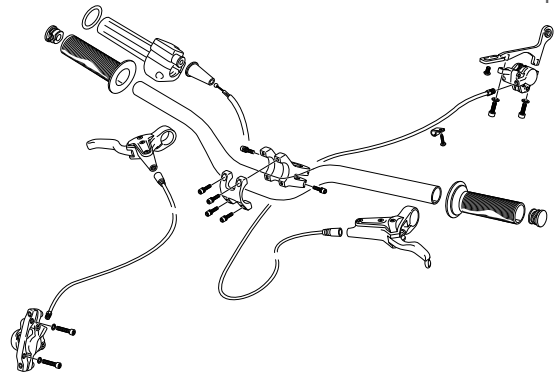

PG. 4

MANILLAR - HANDLEBAR