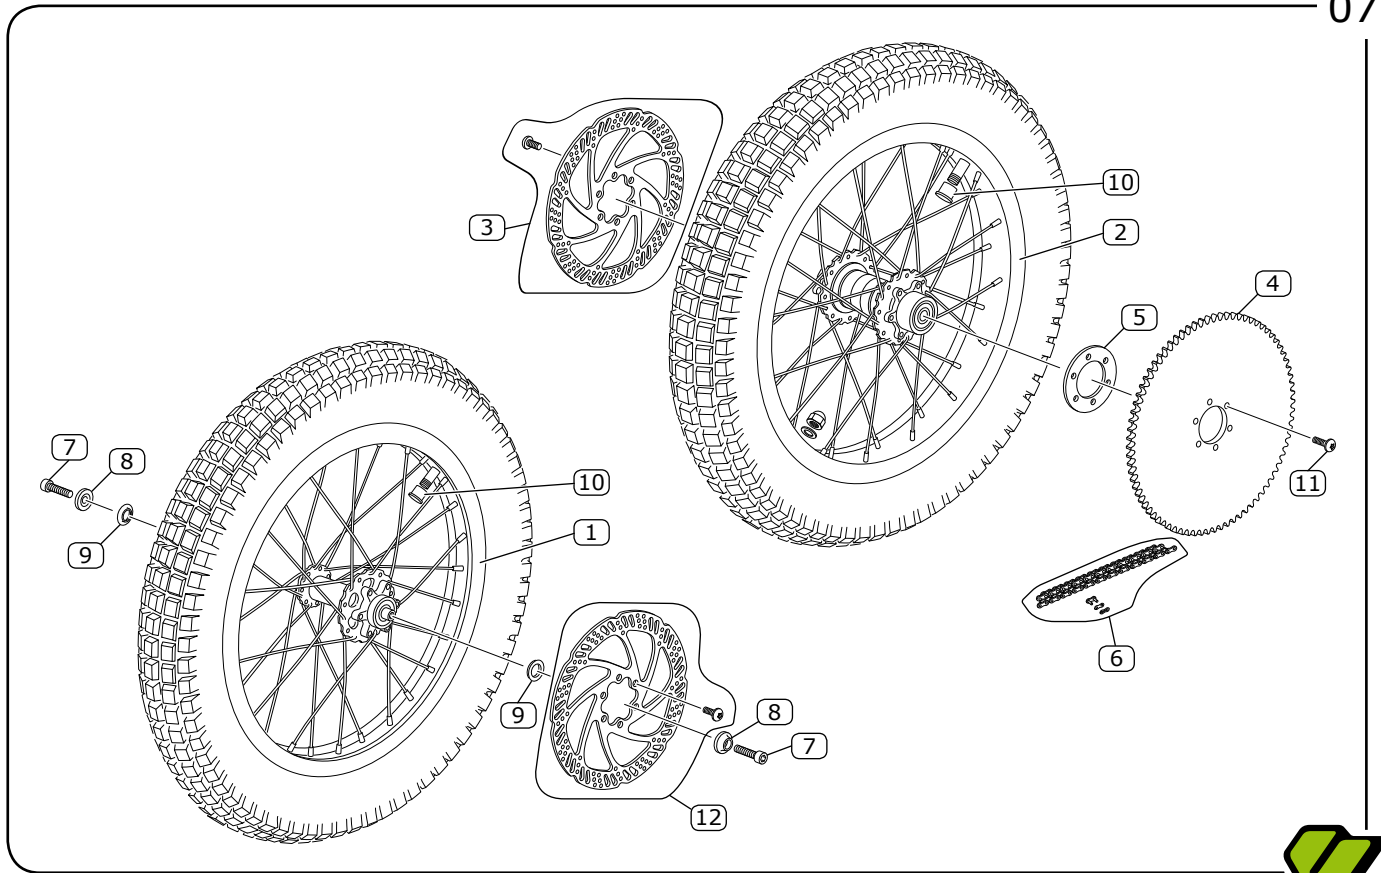

POS.	COD.	DESCRIPCIÓN	DESCRIPTION	QTY.
1	I-0033	LLANTA DELANTERA COMPLETA 16"	FRONT RIM SET 16"	1
2	I-0040	LLANTA TRASERA COMPLETA 16"	REAR RIM SET 16"	1
3	I-0044	DISCO FRENO TRASERO	REAR BRAKE DISC	1
4	I-0045	CORONA TRASERA 16"	CHAINWHEEL 16"	1
5	I-0150	SEPARADOR CORONA	CHAINWHEEL SPACER	1
6	I-0053	CADENA 16"	CHAIN 16"	1
7	V-0447	TORNILLO M6X20	SCREW M6X20	2
8	I-0038	CASQUILLO RUEDA DERECHA	WHEEL RIGHT SLEEVE	1
9	I-0039	CASQUILLO RUEDA IZQUIERDA	WHEEL LEFT SLEEVE	1
10	V-0762	TAPON VALVULA VERTIGO	VERTIGO VALVE CAP	2
11	V-1668	TORNILLO M5X12 DIN 6921	SCREW M5X12 DIN 6921	6
12	I-0037	DISCO FRENO DELANTERO	FRONTA BRAKE DISC	1