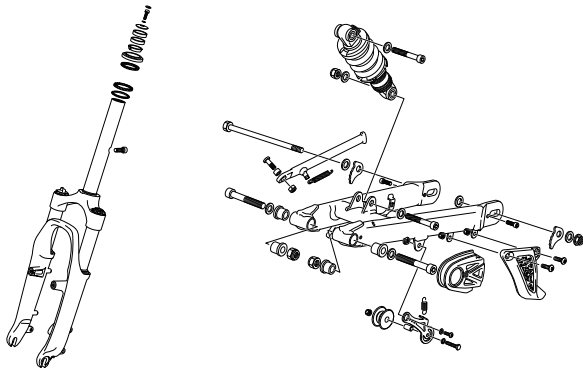

PG. 3

AMORTIGUACIÓN - SUSPENSION