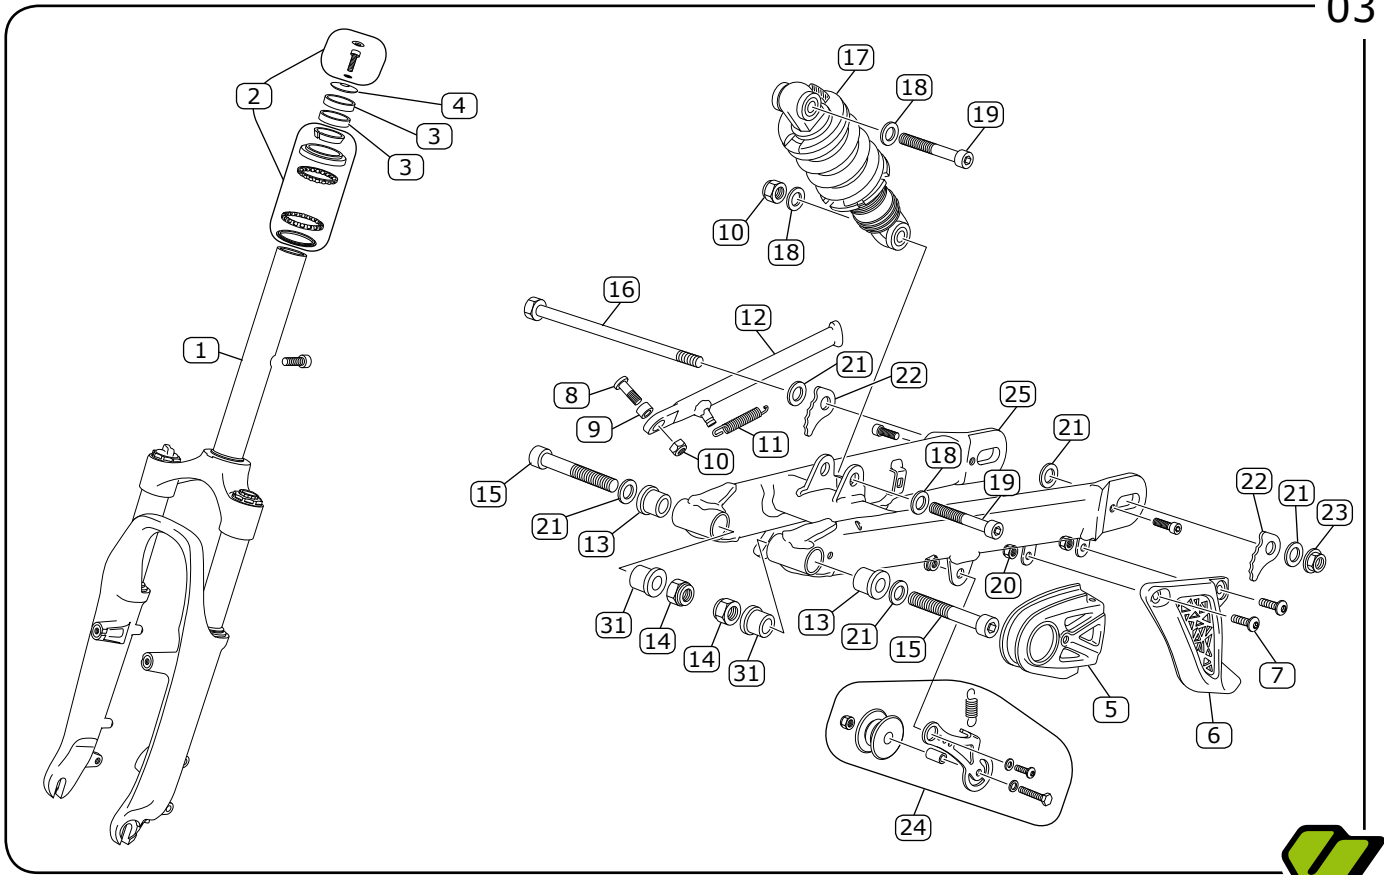

POS.	COD.	DESCRIPCIÓN	DESCRIPTION	QTY.
1	I-0008	HORQUILLA COMPLETA 16"	FRONT FORK SET 16"	1
2	I-0011	CAJA DIRECCIÓN	STEERING SET	1
3	I-0126	SEPARADOR POTENCIA 10MM	STEM SPACER 10MM	2
4	I-0010	TAPON POTENCIA	STEM CAP	1
5	I-0117	PROTECTOR CORONA	CHAINWHEEL PROTECTOR	1
6	I-0028	PROTEC.CADENA BASCULANTE	CHAIN PROTECTOR	1
7	V-0557	TORNILLO M5X12	SCREW M5X12	2
8	V-0681	TORNILLO ESPECIAL M8X25	SCREW M8X25	1
9	I-0133	CASQUILLO CABALLETE	SIDESTAND SLEEVE	1
10	V-0470	TUERCA M8 AUTOBLOCANTE	M8 AUTOLOCK NUT	1
11	I-0007	MUELLE CABALLETE	SIDESTAND SPRING	1
12	I-0006	CABALLETE	SIDESTAND	1
13	I-0049	COJINETES BASCULANTE B-10X15X16	SWINGARM BEARING B-10X15X16	2
14	V-1029	TUERCA M10 AUTOBLOCANTE	M10 AUTOLOCK NUT	2
15	I-0048	TORNILLO M10X60 DIN 912 8.8	SCREW M10X60 DIN 912 8.8	2
16	I-0043	TORNILLO M10X160 DIN 931 8.8	SCREW M10X160 DIN 931 8.8	1
17	I-0047	AMORTIGUADOR	REAR SHOCK ABSORBER	1
18	V-1578	ARANDELA M8	WASHER M8	2
19	V-1574	TORNILLO DIN912 8X40	SCREW DIN912 8X40	1
20	V-0812	TUERCA M5	NUT M5	2
21	V-1037	ARANDELA M10	WASHER M10	4
22	I-0050	EXCENTRICA	ECCENTRIC WASHER	2
23	V-0565	TUERCA M10	NUT M10	1
24	I-0163	TENSOR CADENA	CHAIN TENSIONER	1
25	I-0046	BASCULANTE 16"	SWINGARM 16"	1