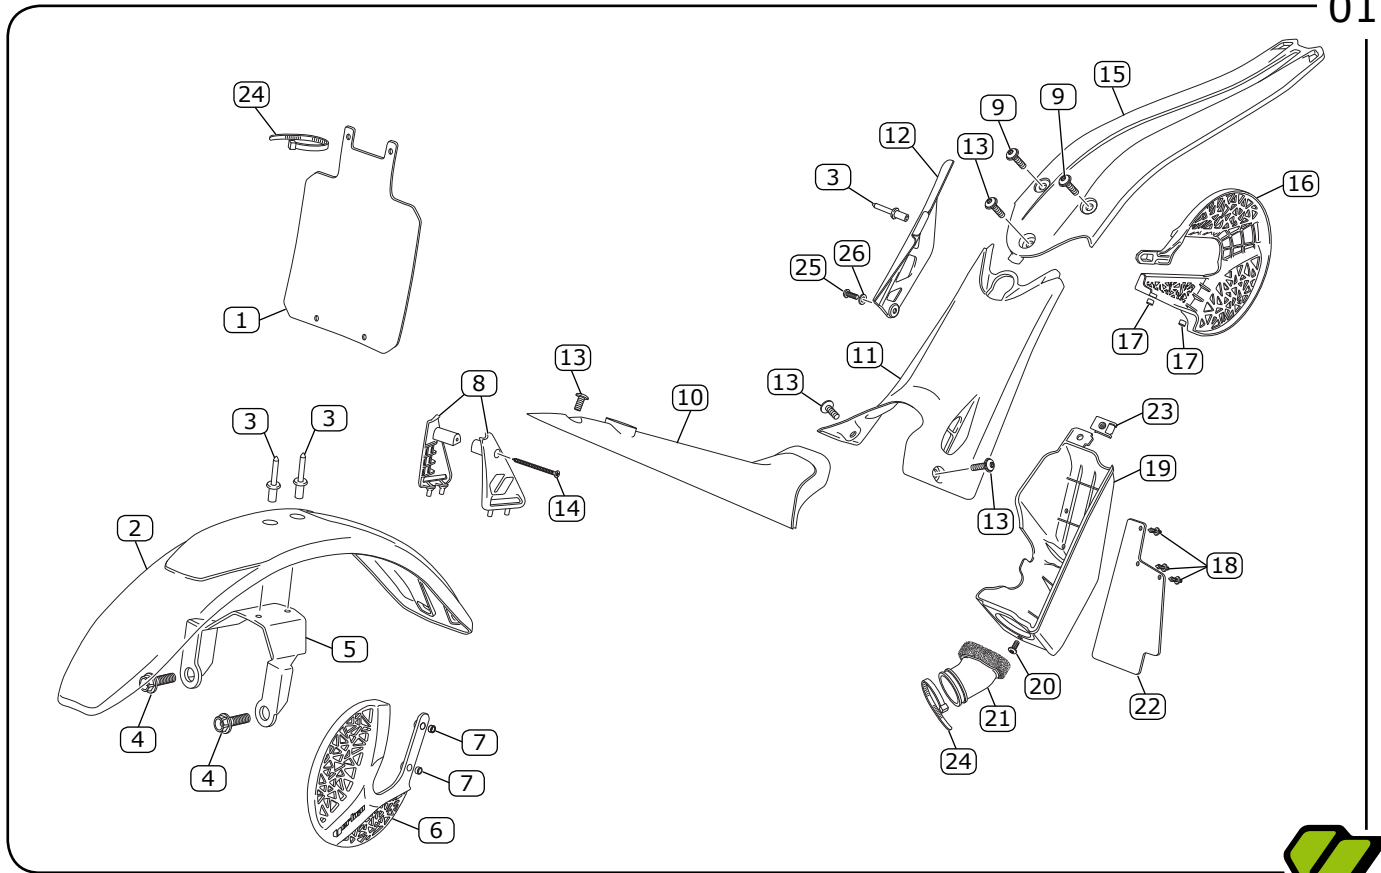

RUEDAS - WHEELS

PG. 8

ADHESIVOS - STICKERS

PG. 9-10

MOTOR - ENGINE

POS.	COD.	DESCRIPCIÓN	DESCRIPTION	QTY.
1	I-0026	FRONTAL	NUMBER PLATE	1
2	I-0025	GUARDABARROS DELANTERO	FRONT MUDGUARD	1
3	V-1575	REMACHE ALU 4X14	RIVET ALU 4X14	3
4	V-0680	TORNILLO ESPECIAL M6X14 8.8	SCREW M6X14 8.8	2
5	I-0106	SOPORTE GUARDABARROS DELANTERO	FRONT MUDGUARD HOLDER	1
6	I-0029	PROTECTOR DISCO FRENO DELANTERO	FRONT BRAKE DISC COVER	1
7	V-0639	CASQUILLO CENTRADOR	CENTERING SLEEVE	2
8	I-0112	JUEGO TAPAS LATERALES CHASIS	FRAME SIDE COVERS SET	1
9	V-0813	TORNILLO M6X12	SCREW M6X12	2
10	I-0120	TAPA SUPERIOR DEPÓSITO	PETROL TANK COVER	1
11	I-0027	ASIENTO	SEATPOST	1
12	I-0023	PROTECTOR SILENCIADOR	SILENCER COVER	1
13	V-1064	TORNILLO M6X16	SCREW M6X16	4
14	V-1251	TORNILLO M4.2X18	SCREW M4.2X18	1
15	I-0024	GUARDABARROS TRASERO	REAR MUDGUARD	1
16	I-0030	PROTECTOR DISCO FRENO TRASERO	REAR BRAKE DISC COVER	1
17	I-0122	CASQUILLO PROTECTOR DISCO	REAR BRAKE DISC COVER SLEEVE	2
18	V-1559	REMACHE UNIVERSAL 5.5MM	UNIVERSAL RIVET 5.5MM	3
19	I-0018	CAJA FILTRO AIRE	AIRBOX	1
20	V-0444	TORNILLO M6X10	SCREW M6X10	1
21	I-0019	FILTRO AIRE	AIR FILTER	1
22	I-0031	PROTECTOR AMORTIGUADOR	REAR SHOCK ABSORBER PROTECTOR	1
23	V-0679	TUERCA RAPIDA TRT-M6-2	FAST NUT TRT-M6-2	1
24	V-0822	BRIDA NYLON 4.8X250	NYLON CLAMP 4.8X250	2
25	V-0646	TORNILLO M6X16	SCREW M6X16	1
26	V-0490	ARANDELA CM 6X12X1	WASHER CM 6X12X1	1