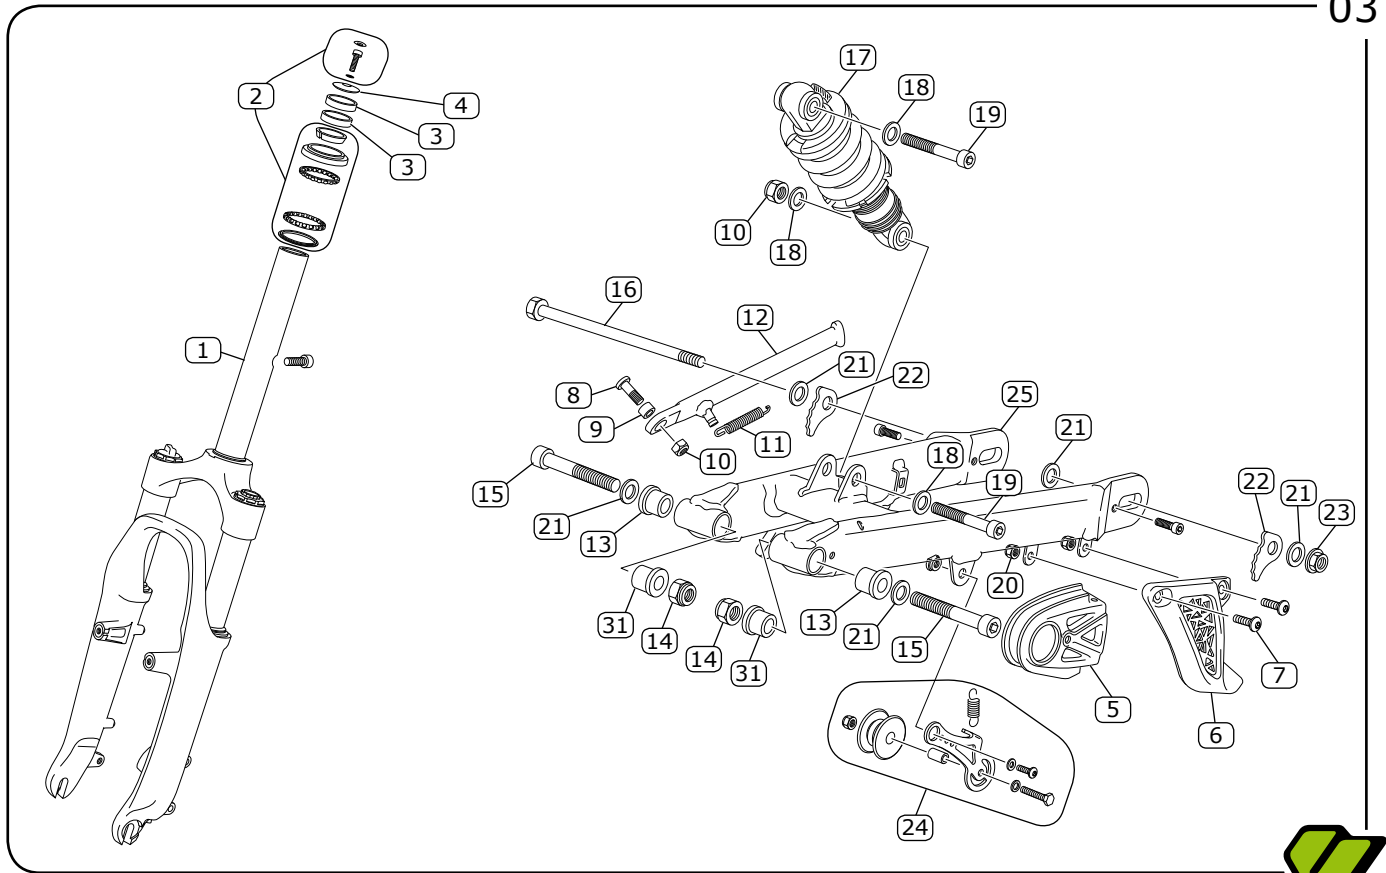

POS.	COD.	DESCRIPCIÓN	DESCRIPTION	QTY.
1	I-0118	HORQUILLA COMPLETA 20"	FRONT FORK SET 20"	1
2	I-0011	CAJA DIRECCIÓN	STEERING SET	1
3	I-0126	SEPARADOR POTENCIA 10MM	STEM SPACER 10MM	2
4	I-0010	TAPON POTENCIA	STEM CAP	1
5	I-0117	PROTECTOR CORONA	CHAINWHEEL PROTECTOR	1
6	I-0028	PROTEC.CADENA BASCULANTE	CHAIN PROTECTOR	1
7	V-0557	TORNILLO M5X12	SCREW M5X12	2
8	V-0681	TORNILLO ESPECIAL M8X25	SCREW M8X25	1
9	I-0133	CASQUILLO CABALLETE	SIDESTAND SLEEVE	1
10	V-0470	TUERCA M8 AUTOBLOCANTE	M8 AUTOLOCK NUT	1
11	I-0007	MUELLE CABALLETE	SIDESTAND SPRING	1
12	I-0006	CABALLETE	SIDESTAND	1
13	I-0049	COJINETES BASCULANTE B-10X15X16	SWINGARM BEARING B-10X15X16	2
14	V-1029	TUERCA M10 AUTOBLOCANTE	M10 AUTOLOCK NUT	2
15	I-0048	TORNILLO M10X60 DIN 912 8.8	SCREW M10X60 DIN 912 8.8	2
16	I-0043	TORNILLO M10X160 DIN 931 8.8	SCREW M10X160 DIN 931 8.8	1
17	I-0047	AMORTIGUADOR	REAR SHOCK ABSORBER	1
18	V-1578	ARANDELA M8	WASHER M8	2
19	V-1574	TORNILLO DIN912 8X40	SCREW DIN912 8X40	1
20	V-0812	TUERCA M5	NUT M5	2
21	V-1037	ARANDELA M10	WASHER M10	4
22	I-0050	EXCENTRICA	ECCENTRIC WASHER	2
23	V-0565	TUERCA M10	NUT M10	1
24	I-0163	TENSOR CADENA	CHAIN TENSIONER	1
25	I-0046	BASCULANTE 20"	SWINGARM 20"	1