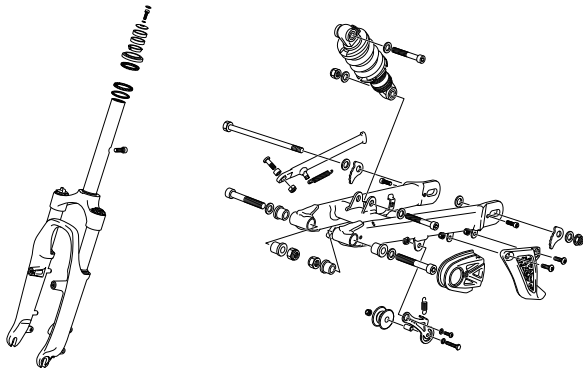

PG. 3

AMORTIGUACIÓN - SUSPENSION