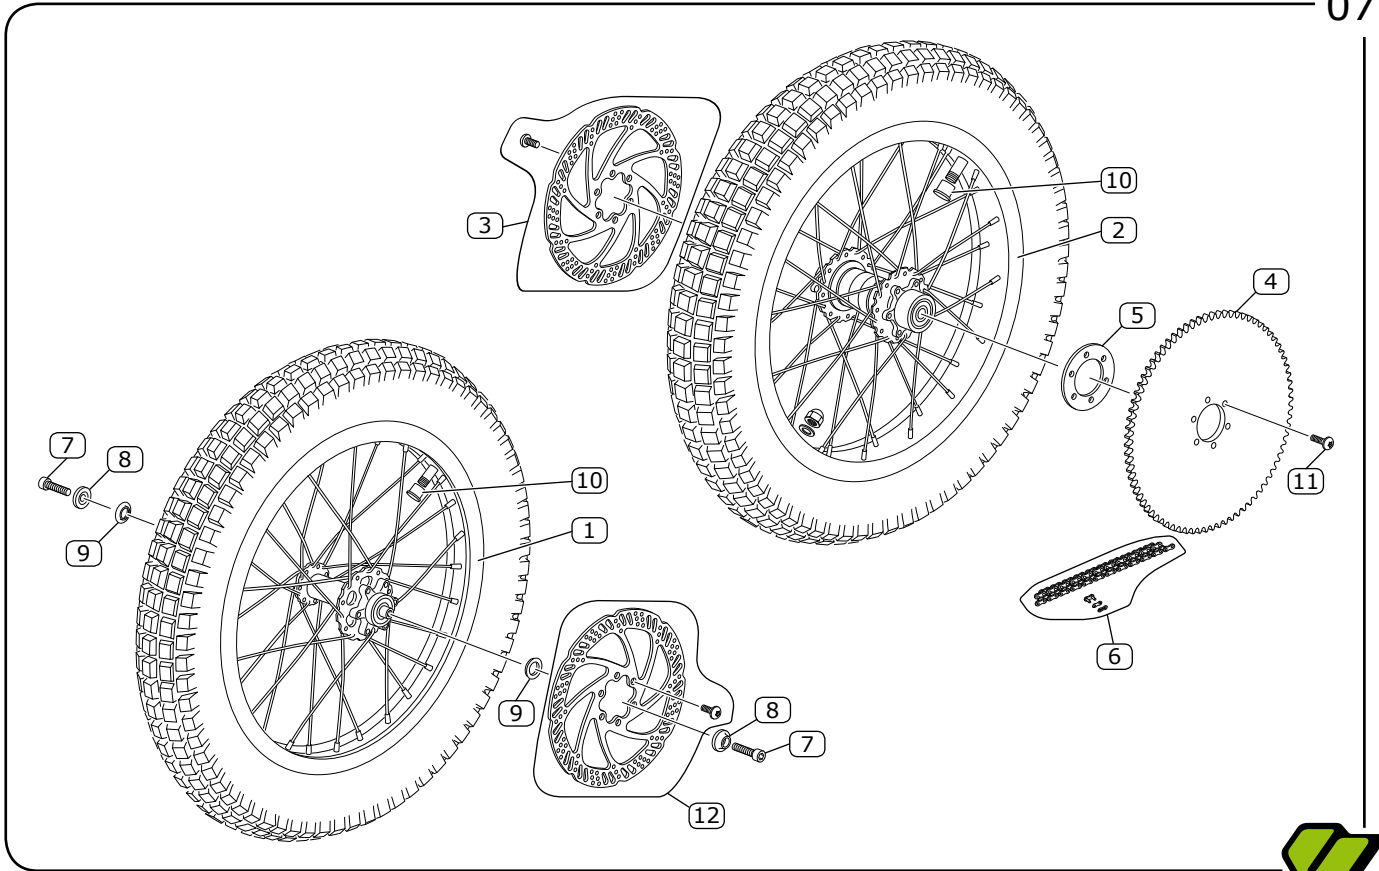

POS.	COD.	DESCRIPCIÓN	DESCRIPTION	QTY.
1	I-0118	HORQUILLA COMPLETA 20"	FRONT FORK SET 20"	1
2	I-0011	CAJA DIRECCIÓN	STEERING SET	1
3	I-0126	SEPARADOR POTENCIA 10MM	STEM SPACER 10MM	2
4	I-0010	TAPON POTENCIA	STEM CAP	1
5	I-0117	PROTECTOR CORONA	CHAINWHEEL PROTECTOR	1
6	I-0028	PROTEC.CADENA BASCULANTE	CHAIN PROTECTOR	1
7	V-0557	TORNILLO M5X12	SCREW M5X12	2
8	V-0681	TORNILLO ESPECIAL M8X25	SCREW M8X25	1
9	I-0133	CASQUILLO CABALLETE	SIDESTAND SLEEVE	1
10	V-0470	TUERCA M8 AUTOBLOCANTE	M8 AUTOLOCK NUT	1
11	I-0007	MUELLE CABALLETE	SIDESTAND SPRING	1
12	I-0006	CABALLETE	SIDESTAND	1
13	I-0049	COJINETES BASCULANTE B-10X15X16	SWINGARM BEARING B-10X15X16	2
14	V-1029	TUERCA M10 AUTOBLOCANTE	M10 AUTOLOCK NUT	2
15	I-0048	TORNILLO M10X60 DIN 912 8.8	SCREW M10X60 DIN 912 8.8	2
16	I-0043	TORNILLO M10X160 DIN 931 8.8	SCREW M10X160 DIN 931 8.8	1
17	I-0047	AMORTIGUADOR	REAR SHOCK ABSORBER	1
18	V-1578	ARANDELA M8	WASHER M8	2
19	V-1574	TORNILLO DIN912 8X40	SCREW DIN912 8X40	1
20	V-0812	TUERCA M5	NUT M5	2
21	V-1037	ARANDELA M10	WASHER M10	4
22	I-0050	EXCENTRICA	ECCENTRIC WASHER	2
23	V-0565	TUERCA M10	NUT M10	1
24	I-0163	TENSOR CADENA	CHAIN TENSIONER	1
25	I-0046	BASCULANTE 20"	SWINGARM 20"	1

POS.	COD.	DESCRIPCIÓN	DESCRIPTION	QTY.
1	I-0143	LLANTA DELANTERA COMPLETA 20"	FRONT RIM SET 20"	1
2	I-0145	LLANTA TRASERA COMPLETA 20"	REAR RIM SET 20"	1
3	I-0044	DISCO FRENO TRASERO	REAR BRAKE DISC	1
4	I-0158	CORONA TRASERA 20"	CHAINWHEEL 20"	1
5	I-0150	SEPARADOR CORONA	CHAINWHEEL SPACER	1
6	I-0140	CADENA 20"	CHAIN 20"	1
7	V-0447	TORNILLO M6X20	SCREW M6X20	2
8	I-0038	CASQUILLO RUEDA DERECHA	WHEEL RIGHT SLEEVE	1
9	I-0039	CASQUILLO RUEDA IZQUIERDA	WHEEL LEFT SLEEVE	1
10	V-0762	TAPON VALVULA VERTIGO	VERTIGO VALVE CAP	2
11	V-1668	TORNILLO M5X12 DIN 6921	SCREW M5X12 DIN 6921	6
12	I-0037	DISCO FRENO DELANTERO	FRONTA BRAKE DISC	1