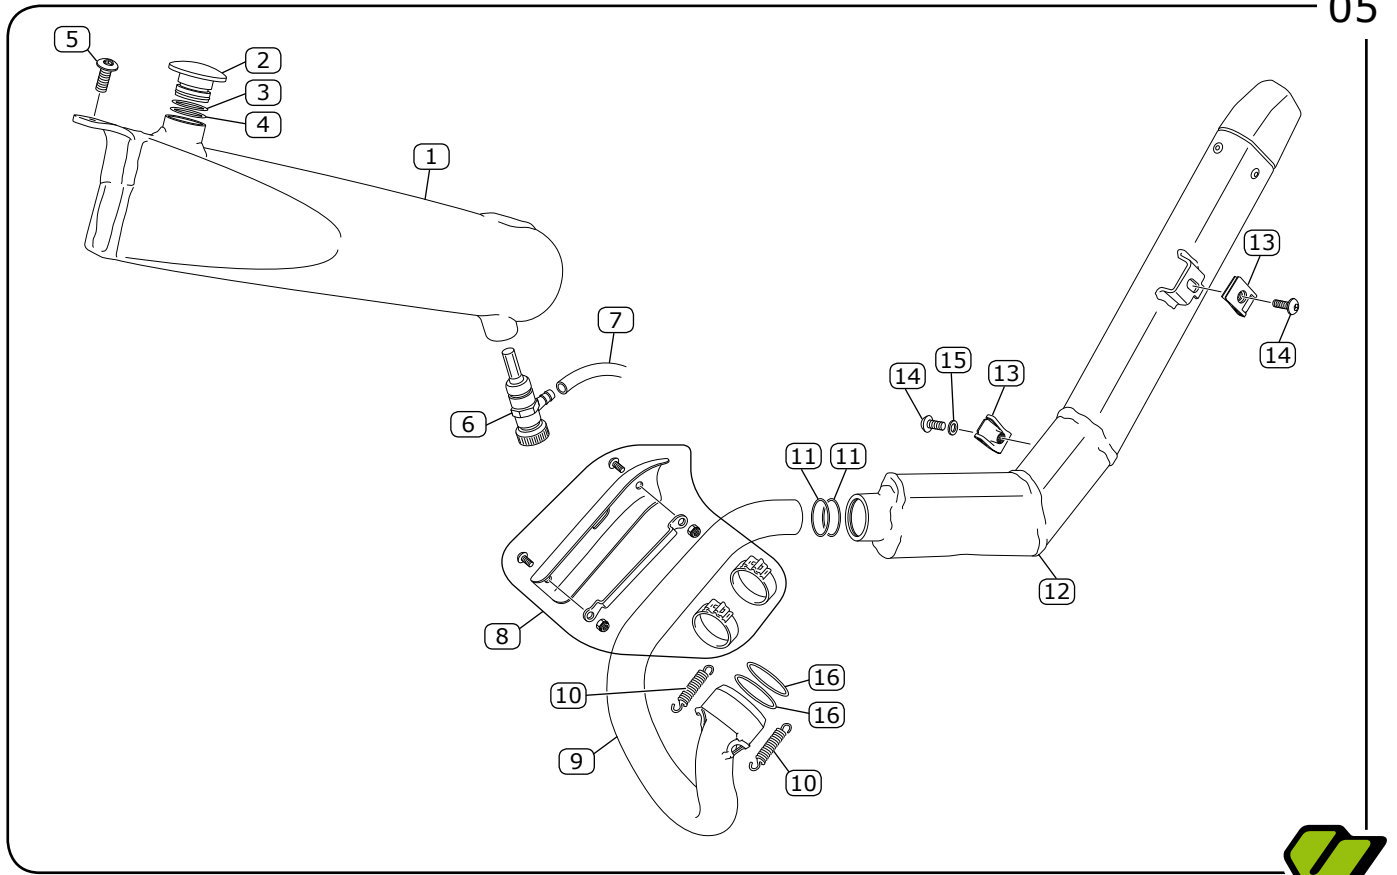

POS.	COD.	DESCRIPCIÓN	DESCRIPTION	QTY.
1	I-0020	DEPOSITO GASOLINA	PETROL TANK	1
2	I-0022	TAPON DEPOSITO GASOLINA	PETROL TANK CAP	1
3	I-0132	JUNTA TORICA VITON TAPON GASOLINA14X1.6	PETROL TANK CAP O-RING 14X1.6	1
4	I-0149	JUNTA TORICA VITON INF. TAPON GAS. 12X1.5	PETROL TANK CAP LOWER O-RING 12X1.5	1
5	V-1064	TORNILLO M6X16	SCREW M6X16	1
6	I-0021	GRIFO GASOLINA	PETROL TAP	1
7	I-0152	TUBO GASOLINA	PETROL HOSE	1
8	I-0164	PROTECTOR ESCAPE	EXHAUST PROTECTOR	1
9	I-0094	COLECTOR ESCAPE 20"	EXHAUST 20"	1
10	I-0111	MUELLE ESCAPE	EXHAUST SPRING	2
11	I-0125	TORICA COLECTOR SILENCIADOR 25X2 NBR	EXHAUST O-RING 25X2 NBR	2
12	I-0096	SILENCIADOR	SILENCER	1
13	V-0679	TUERCA RAPIDA TRT-M6-2	FAST NUT TRT-M6-2	2
14	V-0444	TORNILLO M6X10	SCREW M6X10	2
15	V-0490	ARANDELA CM 6X12X1	WASHER CM 6X12X1	1
16	I-0095	TORICA COLECTOR VITON 32X2.5	EXHAUST O-RING VITON 32X2.5	2