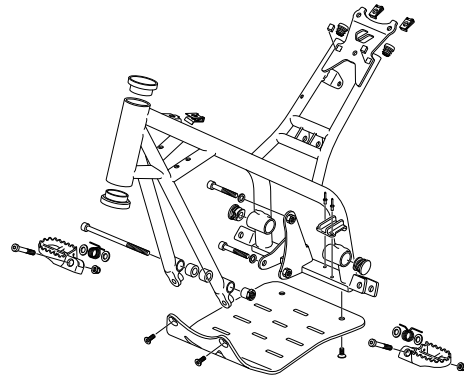

BASTIDOR - FRAME