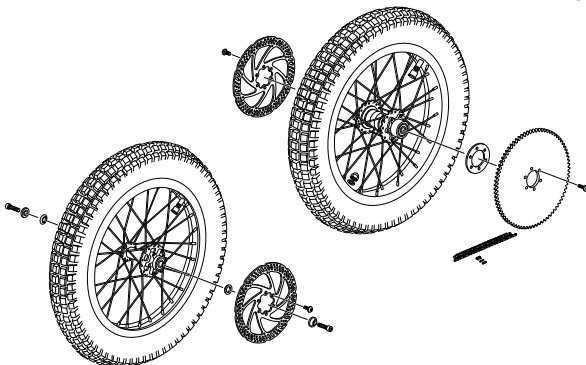

RUEDAS - WHEELS

PG. 8

ADHESIVOS - STICKERS

PG. 9-10

MOTOR - ENGINE

POS.	COD.	DESCRIPCIÓN	DESCRIPTION	QTY.
1	I-0026	FRONTAL	NUMBER PLATE	1
2	I-0025	GUARDABARROS DELANTERO	FRONT MUDGUARD	1
3	V-1575	REMACHE ALU 4X14	RIVET ALU 4X14	3
4	V-0680	TORNILLO ESPECIAL M6X14 8.8	SCREW M6X14 8.8	2
5	I-0106	SOPORTE GUARDABARROS DELANTERO	FRONT MUDGUARD HOLDER	1
6	I-0029	PROTECTOR DISCO FRENO DELANTERO	FRONT BRAKE DISC COVER	1
7	V-0639	CASQUILLO CENTRADOR	CENTERING SLEEVE	2
8	I-0112	JUEGO TAPAS LATERALES CHASIS	FRAME SIDE COVERS SET	1
9	V-0813	TORNILLO M6X12	SCREW M6X12	2
10	I-0120	TAPA SUPERIOR DEPÓSITO	PETROL TANK COVER	1
11	I-0027	ASIENTO	SEATPOST	1
12	I-0023	PROTECTOR SILENCIADOR	SILENCER COVER	1
13	V-1064	TORNILLO M6X16	SCREW M6X16	4
14	V-1251	TORNILLO M4.2X18	SCREW M4.2X18	1
15	I-0024	GUARDABARROS TRASERO	REAR MUDGUARD	1
16	I-0030	PROTECTOR DISCO FRENO TRASERO	REAR BRAKE DISC COVER	1
17	I-0122	CASQUILLO PROTECTOR DISCO	REAR BRAKE DISC COVER SLEEVE	2
18	V-1559	REMACHE UNIVERSAL 5.5MM	UNIVERSAL RIVET 5.5MM	3
19	I-0018	CAJA FILTRO AIRE	AIRBOX	1
20	V-0444	TORNILLO M6X10	SCREW M6X10	1
21	I-0019	FILTRO AIRE	AIR FILTER	1
22	I-0031	PROTECTOR AMORTIGUADOR	REAR SHOCK ABSORBER PROTECTOR	1
23	V-0679	TUERCA RAPIDA TRT-M6-2	FAST NUT TRT-M6-2	1
24	V-0822	BRIDA NYLON 4.8X250	NYLON CLAMP 4.8X250	2
25	V-0646	TORNILLO M6X16	SCREW M6X16	1
26	V-0490	ARANDELA CM 6X12X1	WASHER CM 6X12X1	1