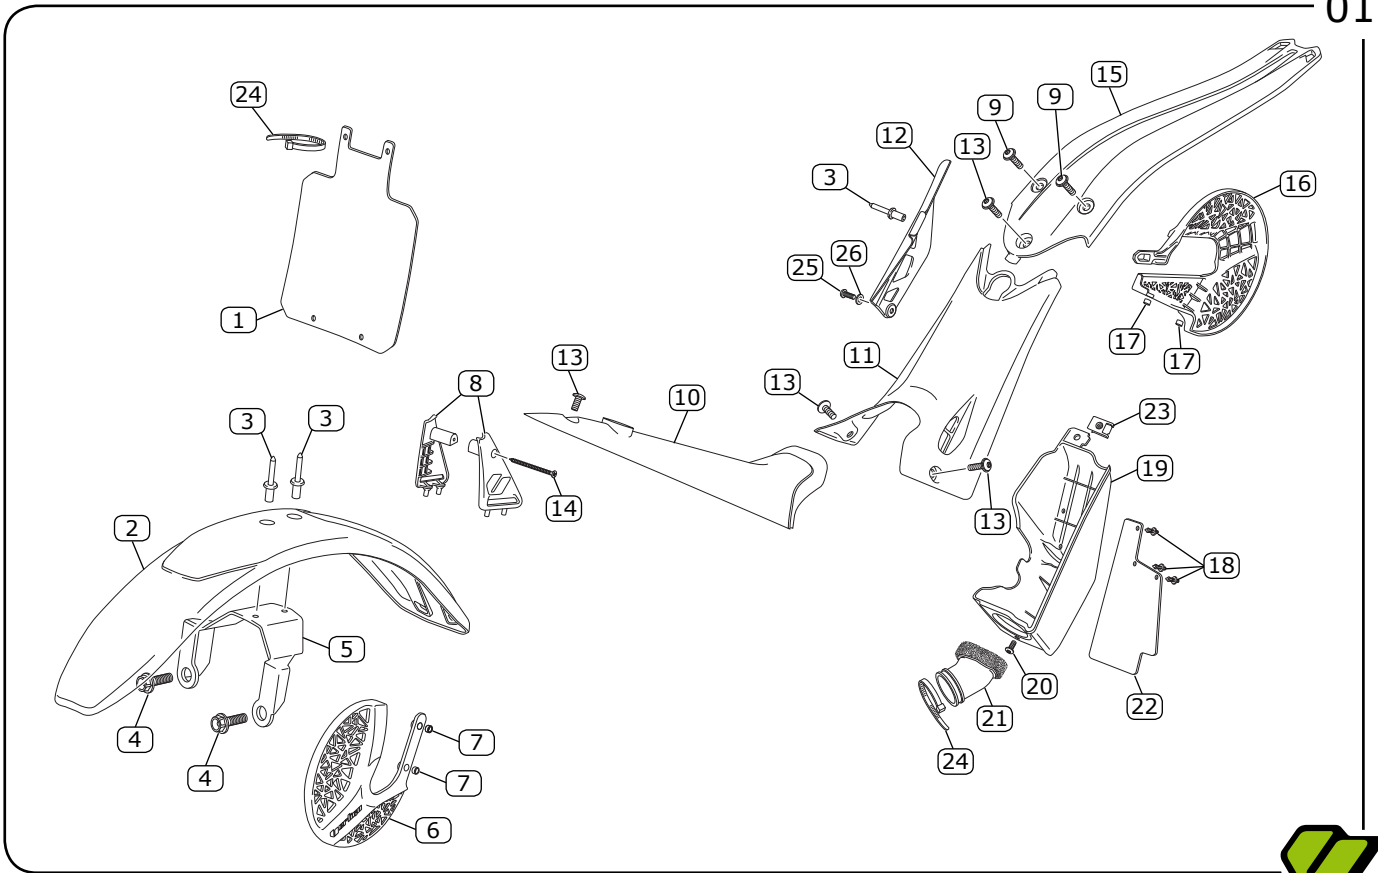

RUEDAS - WHEELS

PG. 8

ADHESIVOS - STICKERS

PG. 9-10

MOTOR - ENGINE

POS.	COD.	DESCRIPCIÓN	DESCRIPTION	QTY.
1	I-0026	FRONTAL	NUMBER PLATE	1
2	I-0025	GUARDABARROS DELANTERO	FRONT MUDGUARD	1
3	V-1575	REMACHE ALU 4X14	RIVET ALU 4X14	3
4	V-0680	TORNILLO ESPECIAL M6X14 8.8	SCREW M6X14 8.8	2
5	I-0106	SOPORTE GUARDABARROS DELANTERO	FRONT MUDGUARD HOLDER	1
6	I-0029	PROTECTOR DISCO FRENO DELANTERO	FRONT BRAKE DISC COVER	1
7	V-0639	CASQUILLO CENTRADOR	CENTERING SLEEVE	2
8	I-0112	JUEGO TAPAS LATERALES CHASIS	FRAME SIDE COVERS SET	1
9	V-0813	TORNILLO M6X12	SCREW M6X12	2
10	I-0120	TAPA SUPERIOR DEPÓSITO	PETROL TANK COVER	1
11	I-0027	ASIENTO	SEATPOST	1
12	I-0023	PROTECTOR SILENCIADOR	SILENCER COVER	1
13	V-1064	TORNILLO M6X16	SCREW M6X16	4
14	V-1251	TORNILLO M4.2X18	SCREW M4.2X18	1
15	I-0024	GUARDABARROS TRASERO	REAR MUDGUARD	1
16	I-0030	PROTECTOR DISCO FRENO TRASERO	REAR BRAKE DISC COVER	1
17	I-0122	CASQUILLO PROTECTOR DISCO	REAR BRAKE DISC COVER SLEEVE	2
18	V-1559	REMACHE UNIVERSAL 5.5MM	UNIVERSAL RIVET 5.5MM	3
19	I-0018	CAJA FILTRO AIRE	AIRBOX	1
20	V-0444	TORNILLO M6X10	SCREW M6X10	1
21	I-0019	FILTRO AIRE	AIR FILTER	1
22	I-0031	PROTECTOR AMORTIGUADOR	REAR SHOCK ABSORBER PROTECTOR	1
23	V-0679	TUERCA RAPIDA TRT-M6-2	FAST NUT TRT-M6-2	1
24	V-0822	BRIDA NYLON 4.8X250	NYLON CLAMP 4.8X250	2
25	V-0646	TORNILLO M6X16	SCREW M6X16	1
26	V-0490	ARANDELA CM 6X12X1	WASHER CM 6X12X1	1