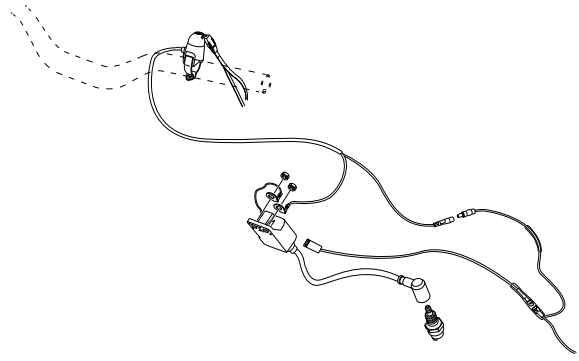

PG. 6

INSTALACIÓN ELÉCTRICA - ELECTRICAL SYSTEM