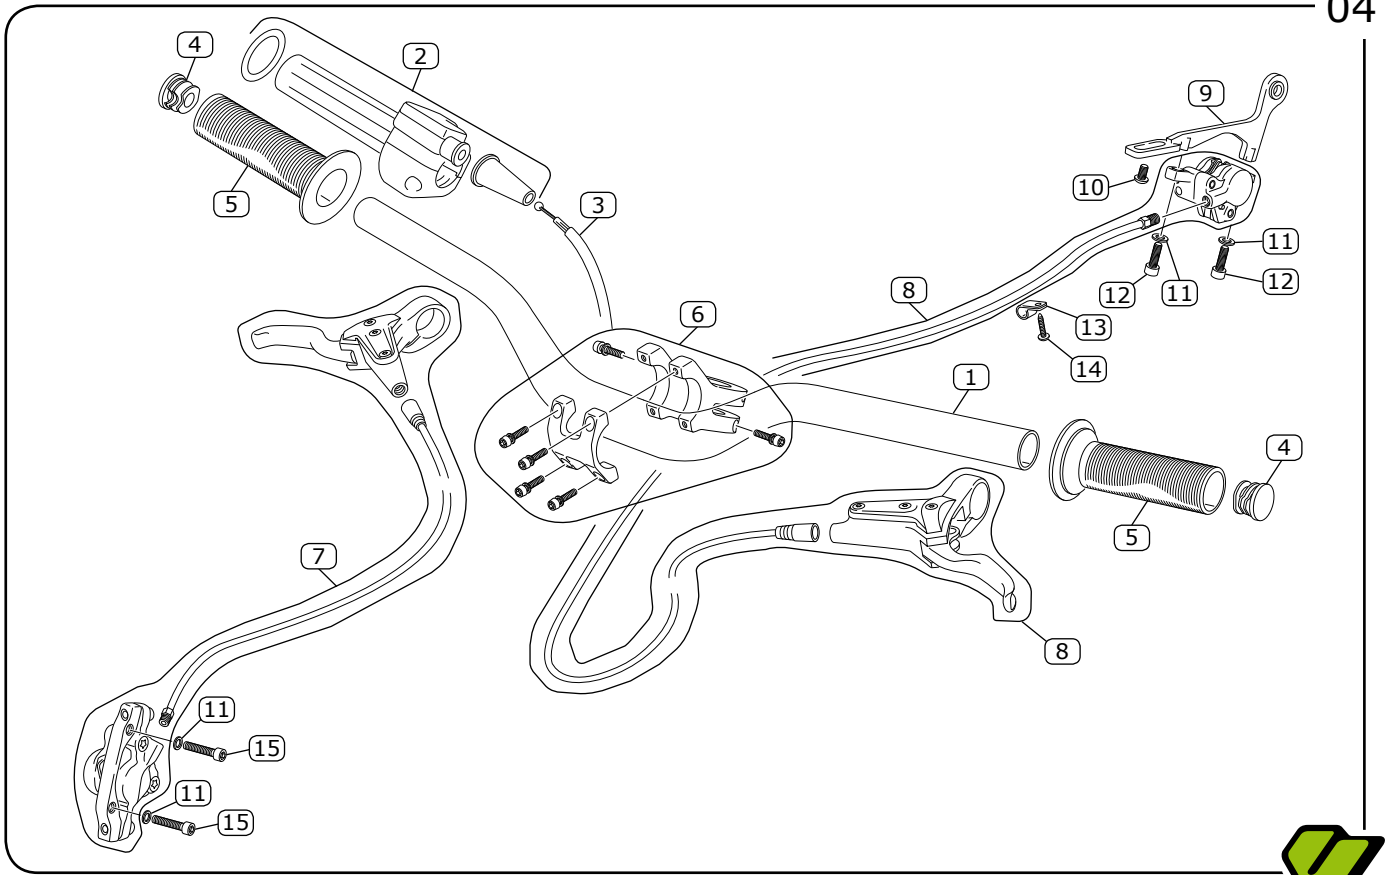

POS.	COD.	DESCRIPCIÓN	DESCRIPTION	QTY.
1	I-0012	MANILLAR	HANDLEBAR	1
2	I-0014	MANDO GAS	THROTTLE COMMAND	1
3	I-0016	CABLE GAS	THROTTLE WIRE	1
4	I-0017	JUEGO TAPONES MANILLAR	HANDLEBAR CAP SET	1
5	I-0013	JUEGO PUÑOS	GRIPS SET	1
6	I-0009	POTENCIA	HANDLEBAR STEM	1
7	I-0054	CTO. FRENO DELANTERO	FRONT BRAKE SET	1
8	I-0055	CTO. FRENO TRASERO	REAR BRAKE SET	1
9	I-0056	SOPORTE PINZA FRENO TRASERO	REAR BRAKE CALIPER SUPPORT	1
10	V-0444	TORNILLO M6X10	SCREW M6X10	1
11	V-0490	ARANDELA CM 6X12X1	WASHER CM 6X12X1	4
12	V-0447	TORNILLO M6X20 DIN912	SCREW M6X20 DIN912	2
13	V-1538	TORNILLO ROSCA ALO TO A-2 3.5X14	SCREW ALO TO A-2 3.5X14	1
14	V-0590	GRAPA SUJECION LATIGUILLO	BRAKE HOSE CLAMP	1
15	V-0561	TORNILLO M6X25 DIN912	SCREW M6X25 DIN912	2