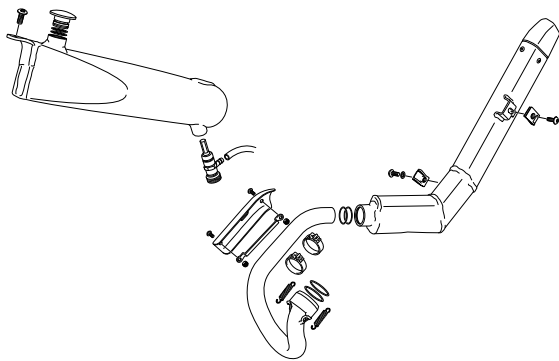

PG. 5

ESCAPE-DEPÓSITO - EXHAUST-TANK