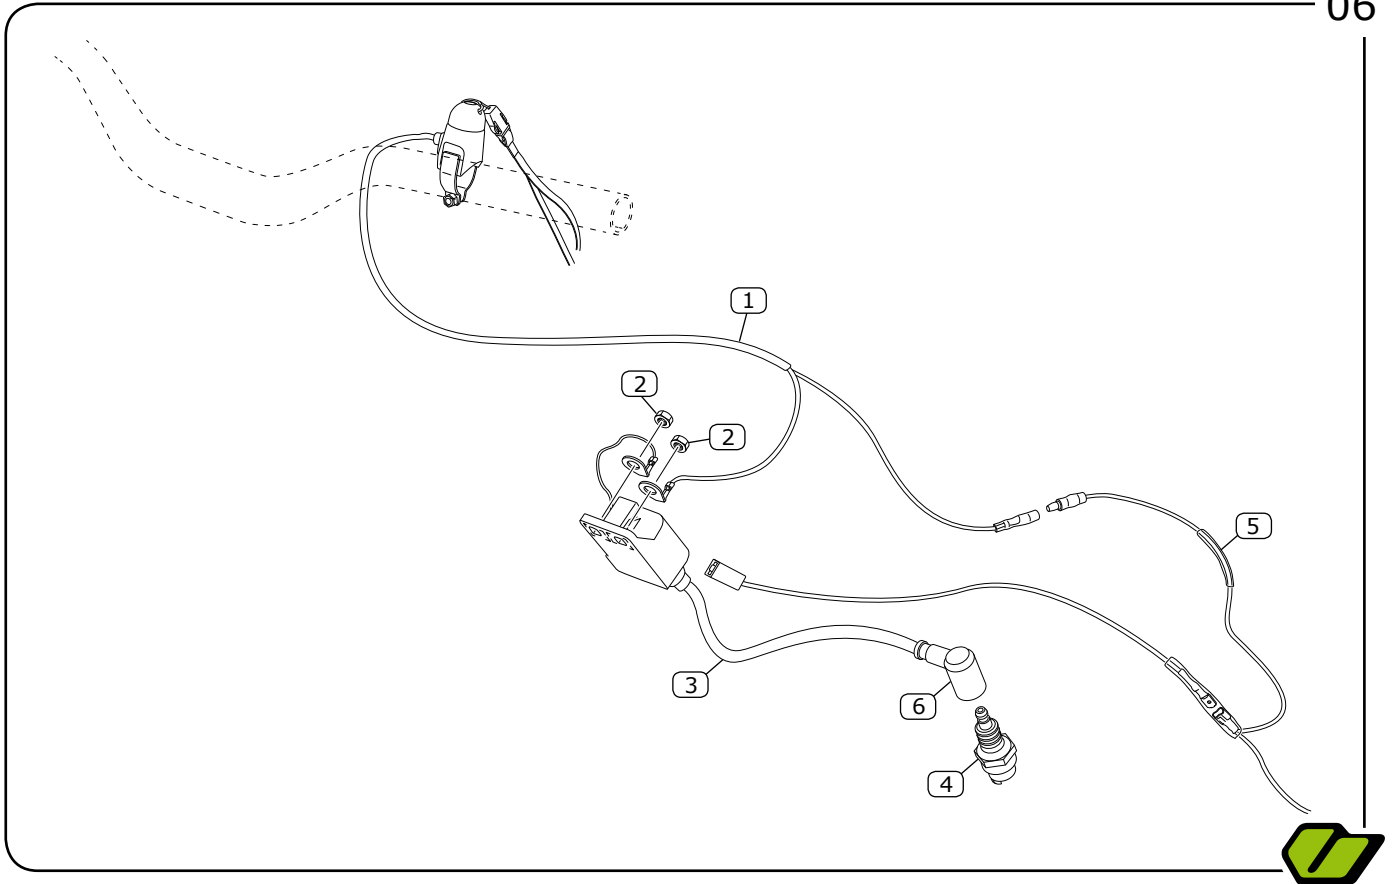

POS.	COD.	DESCRIPCIÓN	DESCRIPTION	QTY.
1	I-0015	BOTON DE PARO CON IMAN	MAGNETIC KILL SWITCH	1
2	V-0812	TUERCA M5 DIN985 AUTOBLOCANTE	NUT M5 DIN985	2
3	I-0081	BOBINA	IGNITION COIL	1
4	V-0290	BUJIA BPMR6A	SPARK PLUG BPMR6A	1
5	I-0153	ALARGO INSTALACION ELECTRICA	WIRING LOOM	1
6	I-0082	PIPA BUJIA	SPARK PLUG CAP	1