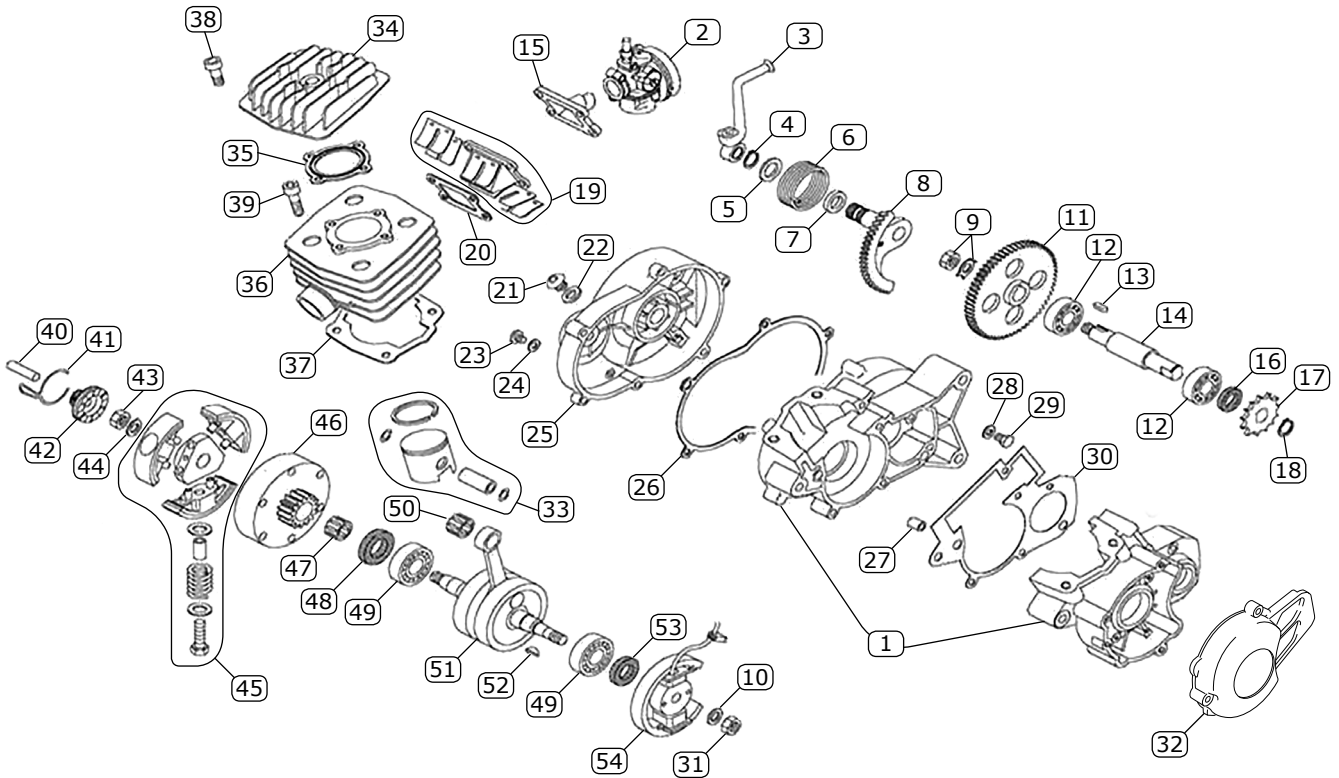

POS.	COD.	DESCRIPCIÓN	DESCRIPTION	QTY.
31	I-0084	TUERCA M10X1.25X6	NUT M10X1.25X6	1
32	I-0193	TAPA ENCENDIDO	IGNITION COVER	1
33	I-0088	PISTON COMPLETO	PISTON SET	1
34	I-0087	CULATA	CYLINDER HEAD	1
35	I-0093	JUNTA CULATA	CYLINDER HEAD GASKET	1
36	I-0086	CILINDRO 50CC	CYLINDER 50CC	1
37	I-0092	JUNTA CILINDRO	BASE GASKET	1
38	I-0091	TORNILLOS CULATA M6X20MM	SCREW M6X20MM	4
39	I-0090	TORNILLO CILINDRO M8X20MM	SCREW M8X20MM	4
40	I-0179	PIN 8X32	PIN 8X32	1
41	I-0170	MUELLE CASQUILLO PALANCA ARRANQUE	KICKSTART SLEEVE SPRING	1
42	I-0169	CASQUILLO PALANCA ARRANQUE	KICKSTART SLEEVE	1
43	I-0072	TUERCA EMBRAGUE M10X1.25X6	CLUTCH NUT M10X1.25X6	1
44	I-0131	ARANDELA M10X17	WASHER M10X17	1
45	I-0180	CONJUNTO EMBRAGUE	CLUTCH SET	1
46	I-0181	CUBO EMBRAGUE	CLUTCH HUB	1
47	I-0186	JAULA AGUJAS 15X18X17	NEEDLE BEARING 15X18X17	1
48	I-0066	RETEN 17X35X7	OIL LIP SEAL 17X35X7	1
49	I-0065	RODAMIENTO 17X40X12	BALL BEARING 17X40X12	2
50	I-0178	RODAMIENTO DE AGUJAS 12X15X15	NEEDLE BEARING 12X15X15	1
51	I-0064	CIGÜEÑAL	CRANKSHAFT	1
52	I-0069	CHAVETA CIGÜEÑAL	CRANKSHAFT WOODRUFF KEY	1
53	I-0067	RETÉN 15X24X7	OIL LIP SEAL 15X24X7	1
54	I-0080	ROTOR/STATOR	ROTOR/STATOR	1