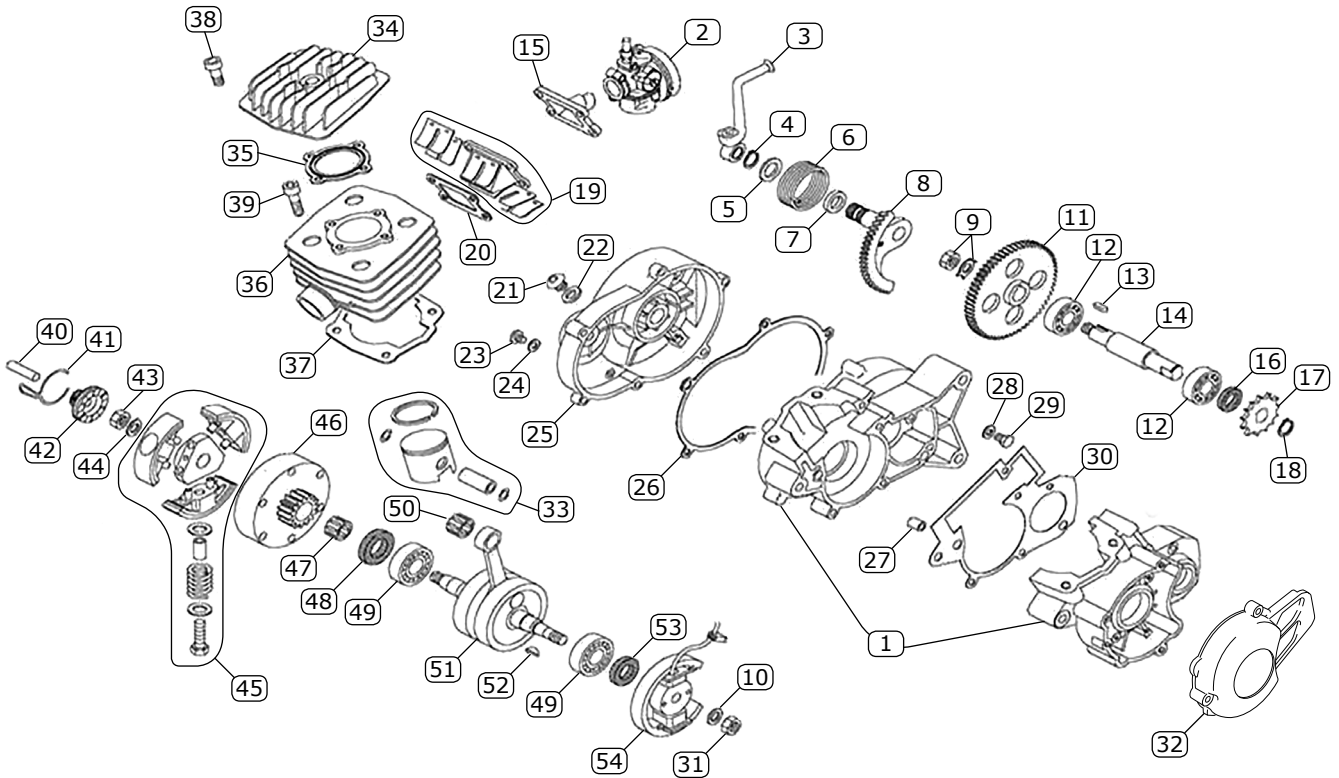

POS.	COD.	DESCRIPCIÓN	DESCRIPTION	QTY.
1	I-0058	CTO. CARTER	CRANKCASE SET	1
2	I-0097	CARBURADOR 15	CARBURETTOR 15	1
3	I-0175	PALANCA DE ARRANQUE	KICKSTART	1
4	I-0174	SEEGER 15E	SEEGER 15E	2
5	I-0173	ARANDELA 16X26X1	WASHER 16X26X1	1
6	I-0172	MUELLE PALANCA ARRANQUE	KICKSTART SPRING	1
7	I-0171	RETÉN 16X22X4	OIL LIP SEAL 16X22X4	1
8	I-0074	ENGRANAJE SECUNDARIO	OUTPUT SHAFT	1
9	I-0194	TUERCA ESPECIAL 14X1.25	SPECIAL NUT 14X1.25	1
10	I-0191	ARANDELA COBRE 10X15X1	COPPER WASHER 10X15X1	1
11	I-0176	EJE PRIMARIO	PRIMARY DRIVE	1
12	I-0078	RODAMIENTO 15X35X11	BALL BEARING 15X35X11	2
13	I-0068	CHAVETA 5X5X12	WOODRUFF KEY 5X5X12	1
14	I-0075	EJE TRANSMISION	TRANSMISSION SHAFT	1
15	I-0099	ADMISION	INTAKE	1
16	I-0079	RETÉN 15X24X5	OIL LIP SEAL 15X24X5	1
17	I-0076	PIÑON SALIDA Z10	SPROCKET Z10	1
18	I-0077	SEEGER 15E	SEEGER 15E	1
19	I-0098	CAJA LAMINAS	REED VALVE CASE	1
20	I-0100	JUNTA CAJA LAMINAS	REED VALVE CASE GASKET	1
21	I-0104	TAPON LLENADO ACEITE	OIL PLUG	1
22	I-0189	JUNTA 16X22.5X1	WASHER 16X22.5X1	1
23	I-0188	TORNILLO M6X8	SCREW M6X8	1
24	I-0187	ARANDELA 6X12X1.5	WASHER 6X12X1.5	1
25	I-0061	TAPA EMBRAGUE	CLUTCH COVER	1
26	I-0063	JUNTA TAPA EMBRAGUE	CLUTCH COVER GASKET	1
27	I-0190	CASQUILLO CARTER 9X10	CRANKCASE DOWEL 9X10	1
28	I-0191	ARANDELA COBRE 10X15X1	COPPER WASHER 10X15X1	1
29	I-0192	TORNILLO ESPECIAL M10X16	SPECIAL BOLT M10X16	1
30	I-0062	JUNTA CARTER CENTRAL	CRANKCASE GASKET	1