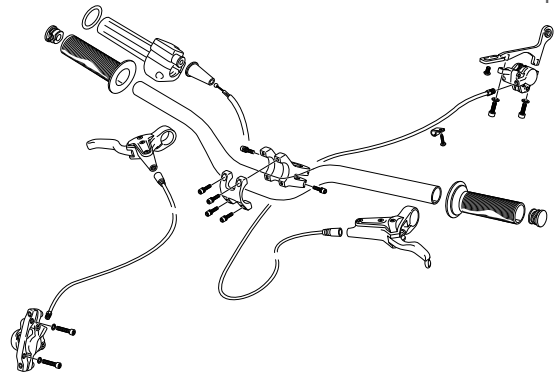

PG. 4

MANILLAR - HANDLEBAR