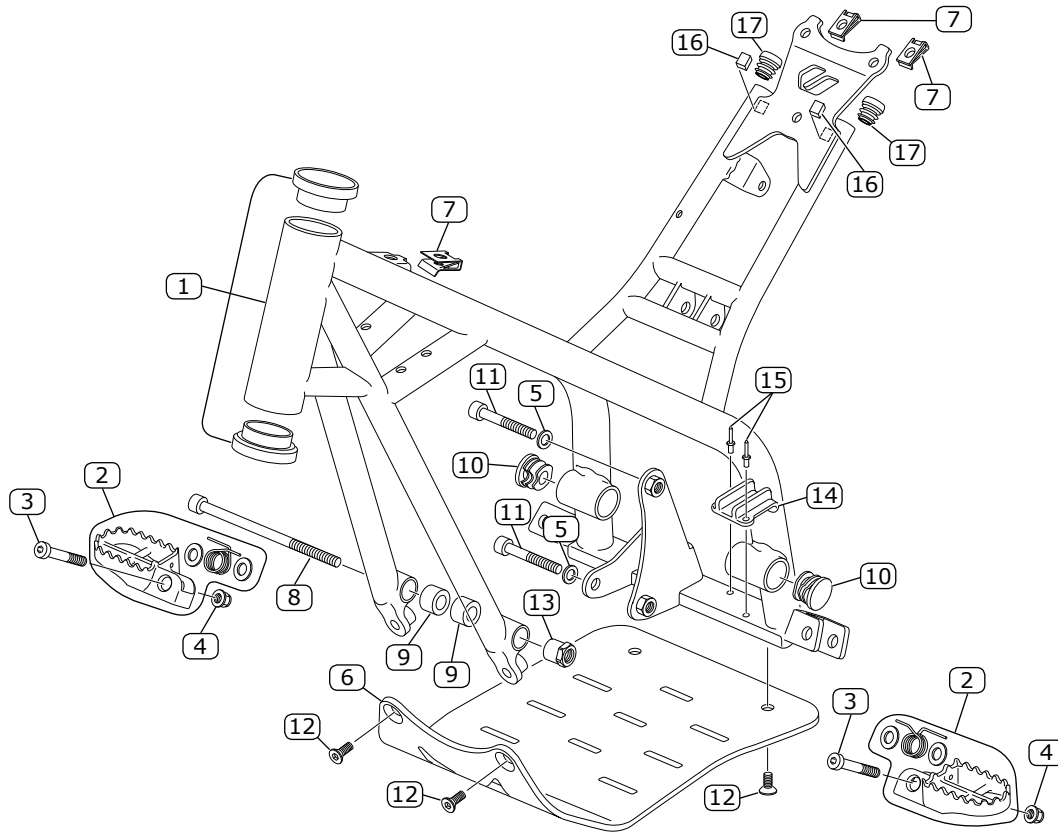

RUEDAS - WHEELS

PG. 8

ADHESIVOS - STICKERS

PG. 9-10

MOTOR - ENGINE

POS.	COD.	DESCRIPCIÓN	DESCRIPTION	QTY.
1	I-0026	FRONTAL	NUMBER PLATE	1
2	I-0025	GUARDABARROS DELANTERO	FRONT MUDGUARD	1
3	V-1575	REMACHE ALU 4X14	RIVET ALU 4X14	3
4	V-0680	TORNILLO ESPECIAL M6X14 8.8	SCREW M6X14 8.8	2
5	I-0106	SOPORTE GUARDABARROS DELANTERO	FRONT MUDGUARD HOLDER	1
6	I-0029	PROTECTOR DISCO FRENO DELANTERO	FRONT BRAKE DISC COVER	1
7	V-0639	CASQUILLO CENTRADOR	CENTERING SLEEVE	2
8	I-0112	JUEGO TAPAS LATERALES CHASIS	FRAME SIDE COVERS SET	1
9	V-0813	TORNILLO M6X12	SCREW M6X12	2
10	I-0120	TAPA SUPERIOR DEPÓSITO	PETROL TANK COVER	1
11	I-0027	ASIENTO	SEATPOST	1
12	I-0023	PROTECTOR SILENCIADOR	SILENCER COVER	1
13	V-1064	TORNILLO M6X16	SCREW M6X16	4
14	V-1251	TORNILLO M4.2X18	SCREW M4.2X18	1
15	I-0024	GUARDABARROS TRASERO	REAR MUDGUARD	1
16	I-0030	PROTECTOR DISCO FRENO TRASERO	REAR BRAKE DISC COVER	1
17	I-0122	CASQUILLO PROTECTOR DISCO	REAR BRAKE DISC COVER SLEEVE	2
18	V-1559	REMACHE UNIVERSAL 5.5MM	UNIVERSAL RIVET 5.5MM	3
19	I-0018	CAJA FILTRO AIRE	AIRBOX	1
20	V-0444	TORNILLO M6X10	SCREW M6X10	1
21	I-0019	FILTRO AIRE	AIR FILTER	1
22	I-0031	PROTECTOR AMORTIGUADOR	REAR SHOCK ABSORBER PROTECTOR	1
23	V-0679	TUERCA RAPIDA TRT-M6-2	FAST NUT TRT-M6-2	1
24	V-0822	BRIDA NYLON 4.8X250	NYLON CLAMP 4.8X250	2
25	V-0646	TORNILLO M6X16	SCREW M6X16	1
26	V-0490	ARANDELA CM 6X12X1	WASHER CM 6X12X1	1