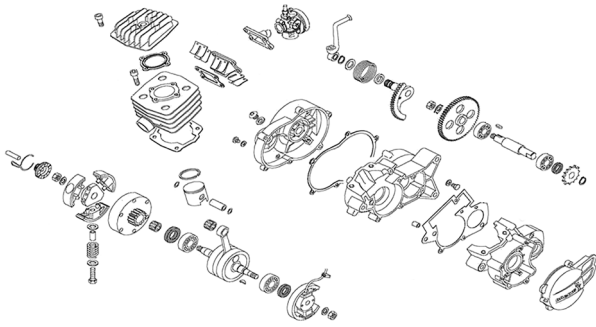

RUEDAS - WHEELS

PG. 8

ADHESIVOS - STICKERS

PG. 9-10

MOTOR - ENGINE

POS.	COD.	DESCRIPCIÓN	DESCRIPTION	QTY.
1	I-0026	FRONTAL	NUMBER PLATE	1
2	I-0025	GUARDABARROS DELANTERO	FRONT MUDGUARD	1
3	V-1575	REMACHE ALU 4X14	RIVET ALU 4X14	3
4	V-0680	TORNILLO ESPECIAL M6X14 8.8	SCREW M6X14 8.8	2
5	I-0106	SOPORTE GUARDABARROS DELANTERO	FRONT MUDGUARD HOLDER	1
6	I-0029	PROTECTOR DISCO FRENO DELANTERO	FRONT BRAKE DISC COVER	1
7	V-0639	CASQUILLO CENTRADOR	CENTERING SLEEVE	2
8	I-0112	JUEGO TAPAS LATERALES CHASIS	FRAME SIDE COVERS SET	1
9	V-0813	TORNILLO M6X12	SCREW M6X12	2
10	I-0120	TAPA SUPERIOR DEPÓSITO	PETROL TANK COVER	1
11	I-0027	ASIENTO	SEATPOST	1
12	I-0023	PROTECTOR SILENCIADOR	SILENCER COVER	1
13	V-1064	TORNILLO M6X16	SCREW M6X16	4
14	V-1251	TORNILLO M4.2X18	SCREW M4.2X18	1
15	I-0024	GUARDABARROS TRASERO	REAR MUDGUARD	1
16	I-0030	PROTECTOR DISCO FRENO TRASERO	REAR BRAKE DISC COVER	1
17	I-0122	CASQUILLO PROTECTOR DISCO	REAR BRAKE DISC COVER SLEEVE	2
18	V-1559	REMACHE UNIVERSAL 5.5MM	UNIVERSAL RIVET 5.5MM	3
19	I-0018	CAJA FILTRO AIRE	AIRBOX	1
20	V-0444	TORNILLO M6X10	SCREW M6X10	1
21	I-0019	FILTRO AIRE	AIR FILTER	1
22	I-0031	PROTECTOR AMORTIGUADOR	REAR SHOCK ABSORBER PROTECTOR	1
23	V-0679	TUERCA RAPIDA TRT-M6-2	FAST NUT TRT-M6-2	1
24	V-0822	BRIDA NYLON 4.8X250	NYLON CLAMP 4.8X250	2
25	V-0646	TORNILLO M6X16	SCREW M6X16	1
26	V-0490	ARANDELA CM 6X12X1	WASHER CM 6X12X1	1