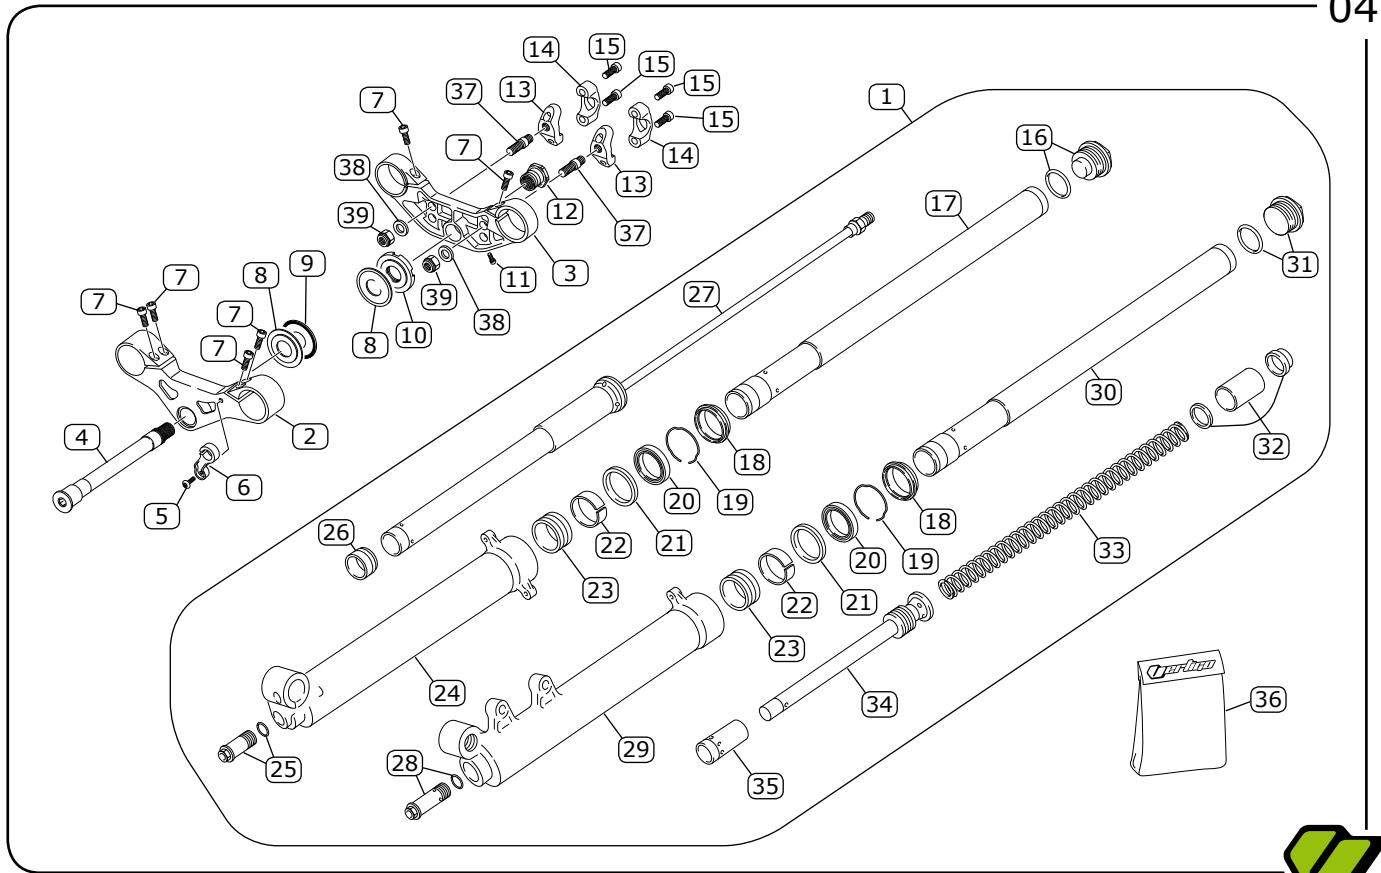

POS.	COD.	DESCRIPCIÓN	DESCRIPTION	QTY.
1	V-1663	HORQUILLA SUSPENSION TECH ALU RACING	TECH ALU RACING FRONT FORK SET	1
2	V-1625	PLATINA INFERIOR RACING ROJA	RACING LOWER FORK CLAMP RED	1
3	V-1624	PLATINA SUPERIOR RACING ROJA	RACING UPPER FORK CLAMP RED	1
4	V-0516	EJE DIRECCIÓN	STEERING AXLE	1
5	V-0444	TORNILLO M6 X 10 MM	SCREW M6 X 10 MM	1
6	V-0519	GUIA LATIGUILLO FRENO DEL.	BRAKE HOSE GUIDE	1
7	V-0447	TORNILLO M6 X 20 MM	SCREW M6 X 20 MM	6
8	V-0541	ARANDELA PROTECCIÓN DIRECCIÓN	STEERING PROTECTOR WASHER	1
9	V-0542	ARANDELA DIRECCIÓN	STEERING WASHER	1
10	V-1308	TUERCA DIRECCIÓN INF. ROJA	RED LOWER STEERING NUT	1
11	V-0643	TORNILLO M5X6 DIN 912 8.8	SCREW M5X6 DIN 912 8.8	1
12	V-1307	TUERCA DIRECCIÓN SUP. ROJA	RED UPPER STEERING NUT	1
13	V-0515	BRIDA MANILLAR INF.	LOWER HANDLEBAR CLAMP	2
14	V-0514	BRIDA MANILLAR SUP.	UPPER HANDLEBAR CLAMP	2
15	V-0461	TORNILLO M8 X 25 MM	SCREW M8 X 25 MM	4
16	V-0980	TAPÓN HORQUILLA DER.	RIGHT FORK CAP	1
17	V-0999	BARRA HORQUILLA DERECHA	RIGHT STANCHION TUBE	1
18	V-0696	GUARDAPOLVO SUSPENSIÓN DEL.	FRONT FORK DUST SEAL	2
19	V-0990	ANILLO RETENCIÓN	RING STOPPER	2
20	V-0695	RETÉN SUSPENSIÓN DEL.	FRONT FORK OIL SEAL	2
21	V-0991	ANILLO RETENCIÓN RETÉN	RING STOP BUSHING OIL SEAL	2
22	V-0992	COJINETE DE FRICCIÓN 39X43X15	BUSH 39X43X15	2
23	V-0993	COJINETE DE FRICCIÓN 38X40X20	BUSH 38X40X20	2
24	V-0994	BOTELLA DERECHA	RIGHT LEG	1
25	V-0995	TORNILLO DE BLOQUEO HIDRÁULICO + AR	LOCK SCREW HYDRAULIC PUMP + WASHER	1
26	V-0996	CONO TOPE DERECHO	CONE LIMIT RIGHT	1
27	V-0997	CARTUCHO	CARTRIDGE	1
28	V-0989	TORNILLO REGULACIÓN AGUJA + AR	NEEDLE REGULATION SCREW + WASHER	1
29	V-0988	BOTELLA IZQUIERDA	LEFT LEG	1
30	V-0983	BARRA HORQUILLA IZQUIERDA	LEFT STANCHION TUBE	1