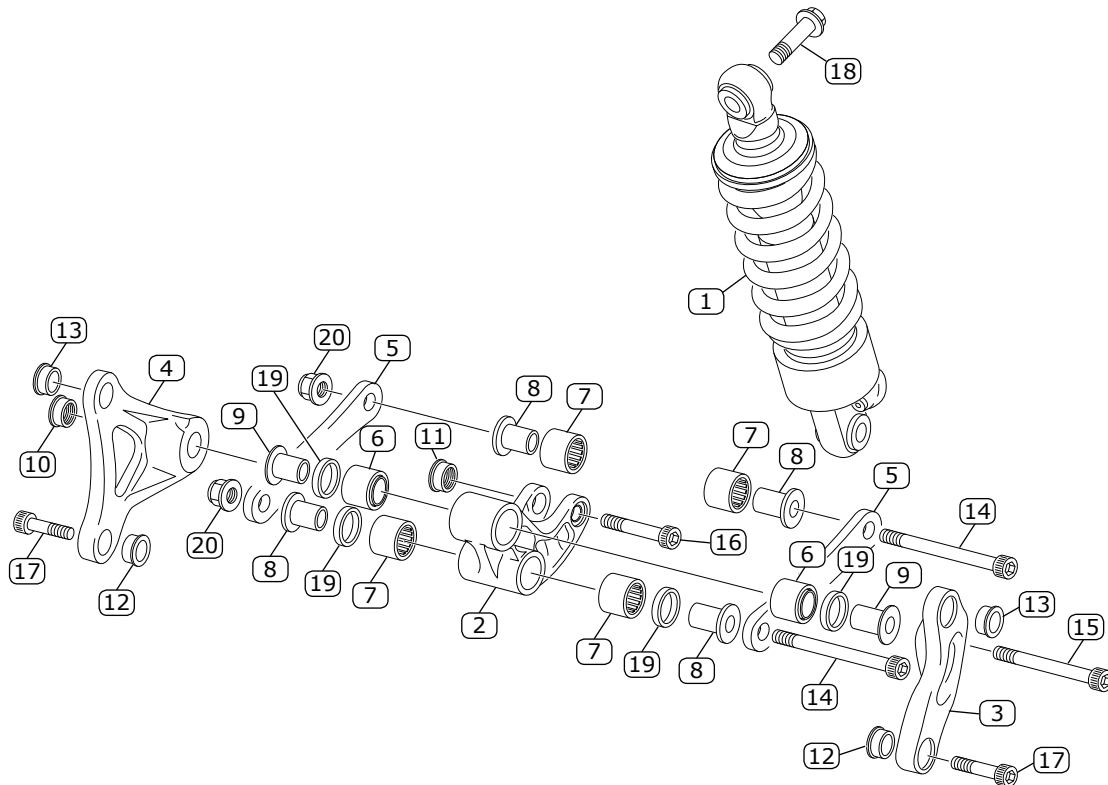

POS.	COD.	DESCRIPCIÓN	DESCRIPTION	QTY.
1	V-1590	AMORTIGUADOR REIGER 2 WAYS COMPR. SPRING 75	REIGER SHOCK ABSORBER 2 WAYS COMPR. SPRING 75	1
2	V-1498	TRAPECIO SUSPENSIÓN 2019	SUSPENSION ROCKER 2019	1
3	V-0397	TRIANGULO SUSPENSIÓN IZQ.	LEFT LINKAGE SUPPORT	1
4	V-0398	TRIANGULO SUSPENSIÓN DERECHO	RIGHT LINKAGE SUPPORT	1
5	V-1499	TIRANTE SUSPENSIÓN 2019	TIE LINEAR SUSPENSION LINKAGE 2019	2
6	V-0575	CASQUILLO AGUJAS HK-1616 2RS	NEEDLE CAP HK-1616 2RS	2
7	V-0282	CASQUILLO AGUJAS HK-1620 2RS	NEEDLE CAP HK-1620 2RS	4
8	V-1218	CASQUILLO TRAPECIO BASCULANTE LINEAL	LINEAR ROCKER SLEEVE	4
9	V-1200	CASQUILLO TRAPECIO-TRIANGULOS LINEAL	LINEAR TIE ROD-LINKAGE SLEEVE	2
10	V-0577	CASQUILLO ROSCADO TRAPECIO M10	TIE ROD M10 THREADED SLEEVE	1
11	V-0322	CASQUILLO ROSCADO TRAPECIO-AMORT	TIE ROD THREADED SLEEVE TIE ROD-SHOCK	1
12	V-0661	CASQUILLO TRAPECIO INFERIOR	LOWER TIE ROD SLEEVE	2
13	V-0576	CASQUILLO TRAPECIO SUPERIOR	UPPER TIE ROD SLEEVE	1
14	V-0431	TORNILLO ESPECIAL M10X80 DIN 912 12.9	SCREW M10X80 DIN 912 12.9	2
15	V-0255	TORNILLO ESPECIAL M10X70 DIN 912 12.9	SCREW M10X35 DIN 912 12.9	2
16	V-0256	TORNILLO ESPECIAL M10X40 DIN 7984 12.9	SCREW M10X40 DIN 7984	1
17	V-0254	TORNILLO M10 X 33 MM	TORNILLO ESPECIAL M10X33 DIN 912 12.9	2
18	V-1653	TORNILLO ESPECIAL M10X45 DIN6921 10.9	SCREW M10X45 DIN6921 10.9	1
19	V-1235	RETEN 22X16X4 TRAPECIO LINEAL	LIP SEAL 22X16X4 LINEAR SUSPENSION ROCKER	4
20	V-0565	TUERCA M10 DIN 6923	M10 NUT DIN 6923	2