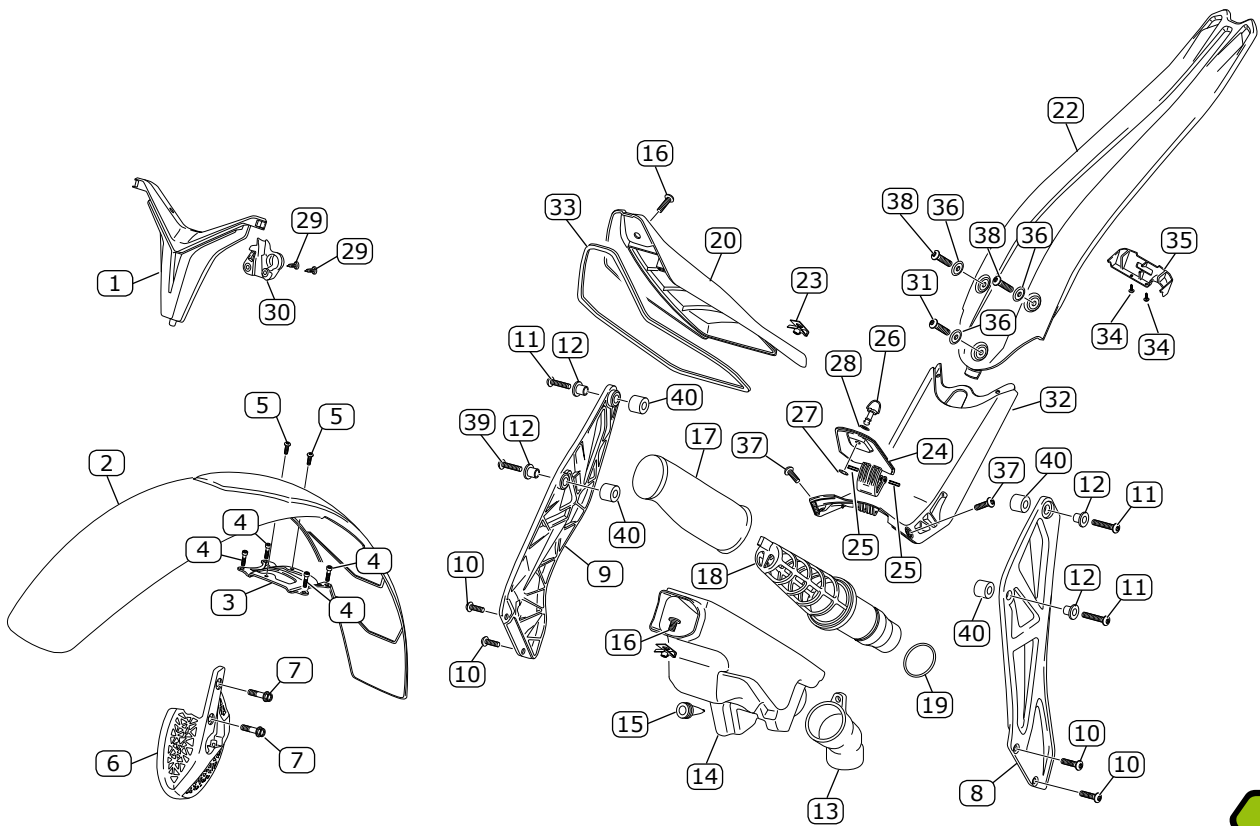

EMBRAGUE - CLUTCH

PG. 25

CILINDRO-CULATA-PISTON - CYLINDER-HEAD-PISTON

PG. 26

CUERPO INYECCIÓN - INJECTION BODY

POS.	COD.	DESCRIPCIÓN	DESCRIPTION	QTY.
1	V-0412	CARETA RACING	LIGHT COVER	1
2	V-1493	GUARDABARROS DELANTERO	FRONT MUDGUARD	1
3	V-0428	PUENTE HORQUILLA	FRONT MUDGUARD HOLDER	1
4	V-0680	TORNILLO ESPECIAL M6X14 8.8	SPECIAL SCREW M6X14 8.8	4
5	V-0440	TORNILLO M5X6 ISO 7380 8.8	SCREW M5X6 ISO 7380 8.8	2
6	V-0407	PROTECTOR DISCO FRENO DELANTERO	FRONT BRAKE DISC COVER	1
7	V-0463	TORNILLO ESPECIAL M8X30 DIN6921 8.8	SCREW M8X30 DIN6921 8.8	2
8	V-1458	PROTECTOR ESCAPE IZQUIERDO	LEFT EXHAUST PROTECTOR	1
9	V-1459	PROTECTOR ESCAPE DERECHO	RIGHT EXHAUST PROTECTOR	1
10	V-0646	TORNILLO M6X16 ISO 7380 8.8	SCREW M6X16 ISO 7380-1 8.8	4
11	V-1637	TORNILLO M6X35 ISO 7380 8.8	SCREW M6X35 ISO 7380 8.8	3
12	V-0675	CASQUILLO PROTECTOR ESCAPE	EXHAUST COVER SLEEVE	4
13	V-0417	GOMA TOBERA-CAJA FILTRO	THROTTLE BODY MANIFOLD	1
14	V-0415	CAJA FILTRO	AIRBOX	1
15	V-0420	VALVULA CAJA FILTRO	AIRBOX VALVE	1
16	V-0813	TORNILLO M6X12 ISO 7380-1 8.8	SCREW M6X12 ISO 7380-1 8.8	2
17	V-1314	ESPUMA FILTRO AIRE TWIN AIR	TWIN AIR FILTER FOAM	1
18	V-1076	REJILLA FILTRO AIRE	AIR FILTER GRID	1
19	V-0631	TORICA 44X2,50 DIN 3771	O-RING 44X2,5 DIN 3771	1
20	V-1053	TAPA CAJA FILTRO	AIR FILTER COVER	1
21	V-0679	TUERCA RAPIDA TRT-M6	FAST NUT TRT-M6	1
22	V-1052	GUARDABARROS TRASERO	REAR MUDGUARD	1
23	V-0572	BASE CIERRE 1/4 VUELTA	CLOSE 1/4 TURN HOLDER	1
24	V-0414	TAPA DEPÓSITO GASOLINA	FUEL TANK COVER	1
25	V-0809	PASADOR TAPA DEPÓSITO GASOLINA	FUEL TANK COVER PIN	1
26	V-0571	CIERRE 1/4 VUELTA	1/4 TURN SCREW	1
27	V-0658	ARANDELA NYLON	NYLON WASHER	1
28	V-0657	RETEN ACERO INOX. CIERRE 1/4 VUELTA	1/4 TURN STAINLESS STEEL WASHER	1
29	V-1026	TORNILLO DE ROSCA CHAPA 3.9X13	SCREW 3.9X13	2
30	V-0832	SOPORTE LED DELANTERO	FRONT LED LIGHT SUPPORT	1