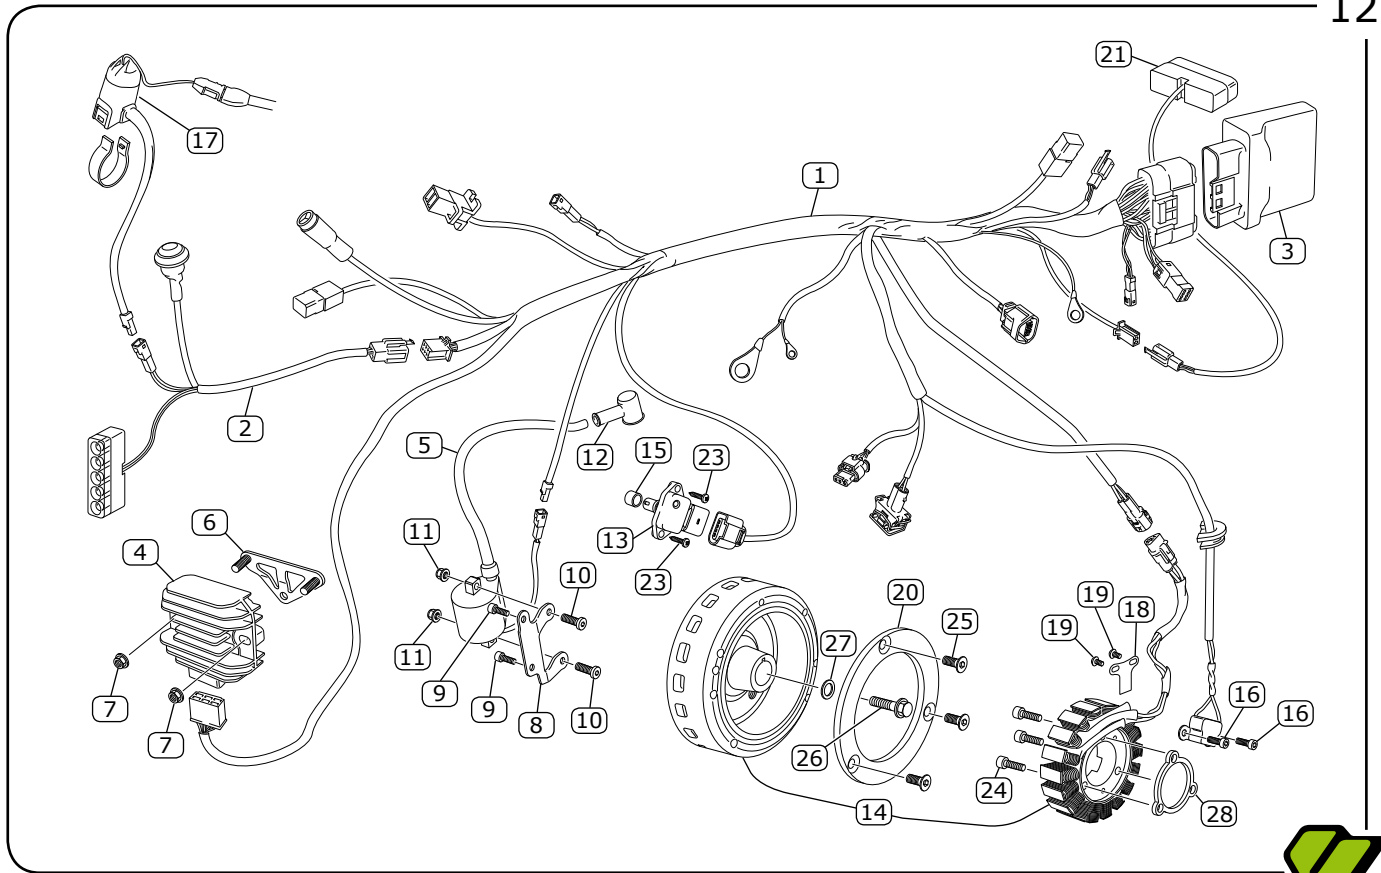

POS.	COD.	DESCRIPCIÓN	DESCRIPTION	QTY.
1	V-1505	INSTALACION ELECTRICA VERTICAL 2019	VERTICAL WIRING LOOM 2019	1
2	V-1409	INST. ELECTRICA DEL. VERTICAL DOBLE MAPA	FRONT WIRING LOOM WITH MAPPING SWITCH	1
3	V-1320	ECU VERTICAL	ECU VERTICAL	1
4	V-0591	REGULADOR	REGULATOR	1
5	V-0300	BOBINA ENCENDIDO	IGNITION COIL	1
6	V-0794	SOPORTE REGULADOR	REGULATOR SUPPORT	1
7	V-0863	TUERCA DIN 985 M6	M6 NUT DIN 985	2
8	V-0660	SOPORTE BOBINA	IGNITION COIL SUPPORT	1
9	V-0440	TORNILLO M5X6 ISO 7380 8.8	SCREW M5X6 ISO 7380 8.8	2
10	V-0462	TORNILLO M6X16 DIN912 8.8	SCREW M6X16 DIN912 8.8	2
11	V-0836	TUERCA DIN 985 M6	M6 NUT DIN 985	2
12	V-0427	PIPA BUJÍA	SPARK PLUG PIPE	1
13	V-1555	SENSOR TEMP. Y PRESIÓN AIRE ADM. 2019	PRESSURE AND TEMP. INTAKE SENSOR 2019	1
14	V-0394	CTO. ROTOR/STATOR	ROTOR/STATOR SET	1
15	V-1554	CASQUILLO AIRBOX	AIRBOX SLEEVE	1
16	V-0434	TORNILLO M5X10 DIN 7984 8.8	SCREW M5X10 DIN 7984 8.8	2
17	V-1443	DISPOSITIVO HOMBRE AL AGUA	MAGNETIC KILL SWITCH	1
18	V-0637	CHAPA SOP.CABLES ALTERNADOR	STATOR CABLE SUPPORT	1
19	V-1324	TORNILLO M5X6 BN 6404 ISO 7380-1	SCREW M5X6 BN 6404 ISO 7380-1	2
20	V-0846	INERCIA 366GR	INERTIA 366GR	1
21	V-1355	LED TRASERO CON INSTALACION	REAR LED LIGHT	1
22	V-1326	GOMA SOPORTE ECU	ECU RUBBER SUPPORT	1
23	V-0775	TORNILLO ROSCA CHAPA 4.8X19 DIN 7981	SCREW 4.8X19 DIN 7981	2
24	V-0644	TORNILLO M6X35MM	SCREW M6X35MM	3
25	V-0456	TORNILLO M8X16MM	SCREW M8X16MM	3
26	V-0732	TORNILLO M10X30MM	SCREW M10X30MM	1
27	V-0492	ARANDELA ALTERANDOR	FLYWHEEL WASHER	1
28	V-1611	DISTANCIAL STATOR 7MM	STATOR SPACER 7MM	1