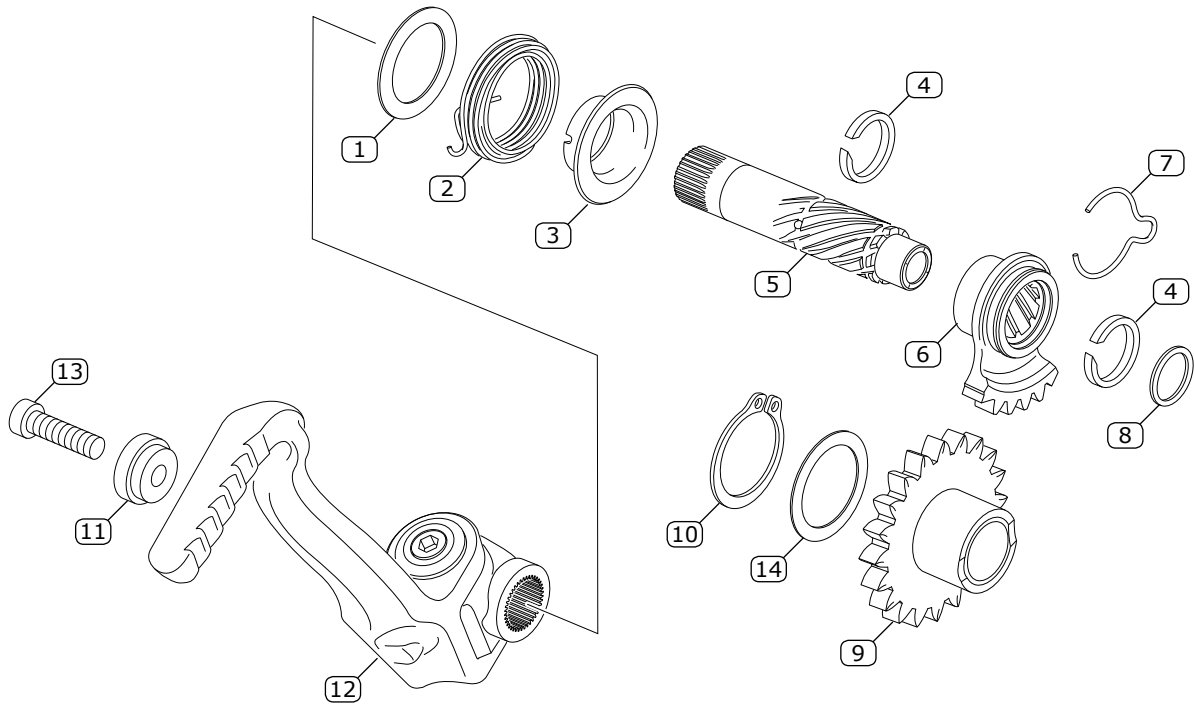

POS.	COD.	DESCRIPCIÓN	DESCRIPTION	QTY.
1	V-0752	ARANDELA 18X40X0.5	WASHER 18X40X0.5	1
2	V-0232	MUELLE ARRANQUE	KICKSTART SPRING	1
3	V-0229	CENTRADOR MUELLE ARRANQUE	KICKSTART SPRING BUSH	1
4	V-0648	SEEGER EJE ARRANQUE	KICKSTART SEEGER SHAFT	2
5	V-0231	EJE ARRANQUE	KICKSTART SHAFT	1
6	V-0251	PIÑÓN DE ARRANQUE	KICKSTART GEAR	1
7	V-0230	MUELLE DE FRICCIÓN ARRANQUE	KICKSTART FRICTION SPRING	1
8	V-0753	ARANDELA 14X25X0.5	WASHER 14X25X0.5	1
9	V-1260	PIÑÓN INT. ARRANQUE 2019	INNER KICKSTART GEAR 2019	1
10	V-1420	SEEGER EXTERNO 14X1	SEEGER 14X1	1
11	V-1309	CASQ. FIJACIÓN PALANCA ARRANQUE ROJO	RED KICKSTART SLEEVE	1
12	V-0299	PALANCA DE ARRANQUE	KICKSTART	1
13	V-1530	TORNILLO M6X30 DIN7984 NT	SCREW M6X30 DIN7984 NT	1
14	V-0753	ARANDELA 14X25X0.5MM	WASHER 14X25X0.5MM	1