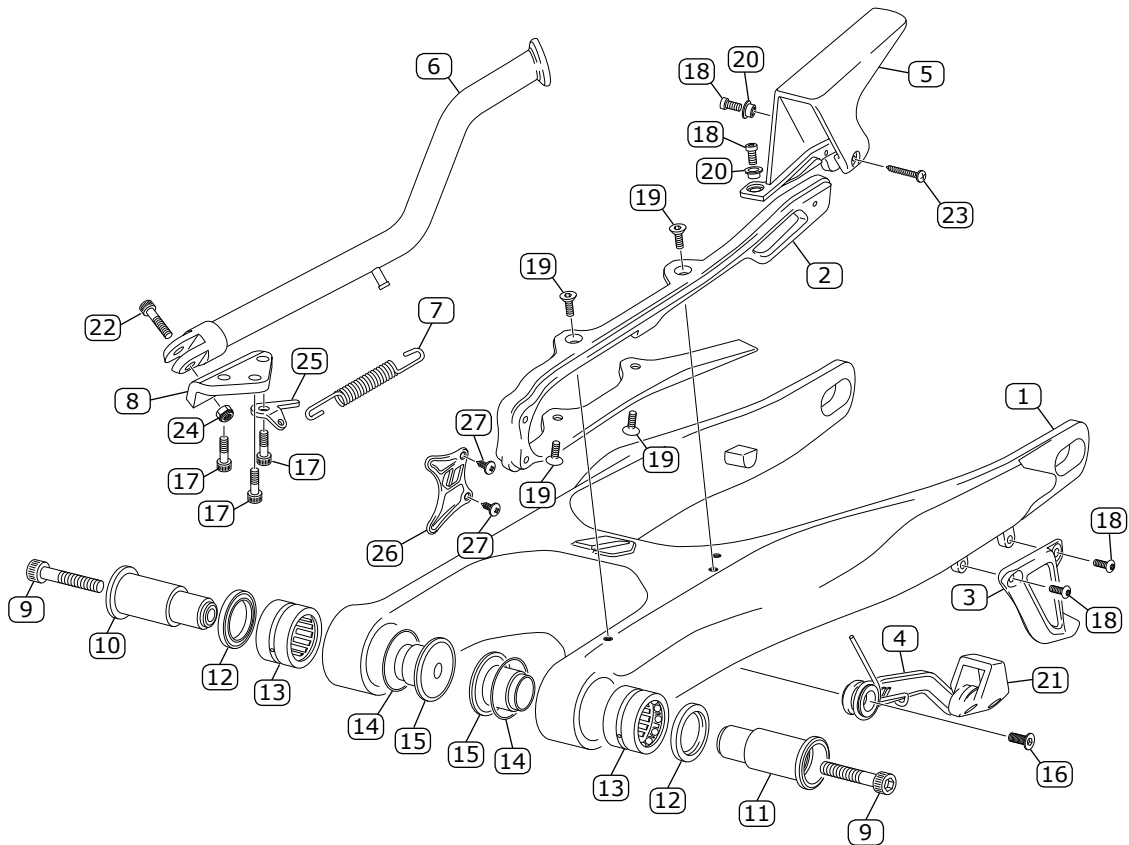

POS.	COD.	DESCRIPCIÓN	DESCRIPTION	QTY.
1	V-0270	BASCULANTE ALUMINIO NEGRO	BLACK ALUMINIUM SWINGARM	1
2	V-0521	PATÍN CADENA	GUIDE CHAIN	1
3	V-0508	PROTECTOR CORONA	SPROCKET PROTECTOR	1
4	V-0318	CONJUNTO TENSOR CADENA	CHAIN TENSIONER SET	1
5	V-0522	CUBRECADENA	CHAIN COVER	1
6	V-1354	CABALLETE	LATERAL STAND	1
7	V-1246	MUELLE CABALLETE	STAND SPRING	1
8	V-1253	SOPORTE CABALLETE	SUPPORT STAND	1
9	V-1017	TORNILLO M10X62 DIN 912 12.9	SCREW M10x62 DIN 912 12.9	2
10	V-0735	SEMIEJE BASCULANTE DERECHO ROJO	RIGHT SIDE SWINGARM SEMIAXIS RED	1
11	V-0736	SEMIEJE BASCULANTE IZQUIERDO ROJO	LEFT SIDE SWINGARM SEMIAXIS RED	1
12	V-0338	RETEN 25X35X5 EJE BASCULANTE	SWINGARM LIP SEAL 25x35x5	2
13	V-0281	RODAMIENTO AGUJAS COMBINADO NKIA5904	COMBINED NEEDLE BEARING NKIA5904	2
14	V-0629	JUNTA TÓRICA 31X2 EJE BASCULANTE	O-RING 31x2 SWINGARM SHAFT	2
15	V-0567	PROTECTOR RODAMIENTO BASCULANTE	SWINGARM BEARING PROTECTOR	2
16	V-0467	TORNILLO ESPECIAL M10X40 DIN 6921 10.9	SCREW M10x40 DIN 6921 10.9	1
17	V-0908	TORNILLO M8X20 DIN 6912	SCREW M8x20 DIN 6912	3
18	V-0556	TORNILLO M5X10 ISO7380 10.9	SCREW M5x10 ISO7380 10.9	4
19	V-0457	TORNILLO M5X10 DIN7991 10.9	SCREW M5x10 DIN7991 10.9	4
20	V-0568	CASQUILLO PROTECTOR CADENA	CHAIN PROTECTOR SLEEVE	2
21	V-0977	GOMA TENSOR CADENA	CHAIN GUIDE RUBBER	1
22	V-0459	TORNILLO ESPECIAL M8X28 DIN 6912 10.9	SCREW M8x28 DIN 6912 10.9	1
23	V-0683	TORNILLO ROSCA CHAPA M4.2 X 32 MM	SCREW M4.2 X 32 mm	1
24	V-0470	TUERCA M8 DIN 985 AUTOBLOCANTE	NUT M8 DIN 985 AUTO LOCK	1
25	V-1196	SOPORTE MUELLE CABALLETE	SIDESTAND SPRING SUPPORT	1
26	V-0973	PROTECTOR PIÑON CADENA CARTER	FRONT SPROCKET CHAIN PROTECTOR	1
27	V-1251	TORNILLO ROSCA CHAPA 4.2X18 DIN 7981	SCREW 4.2x32 DIN 7981	2