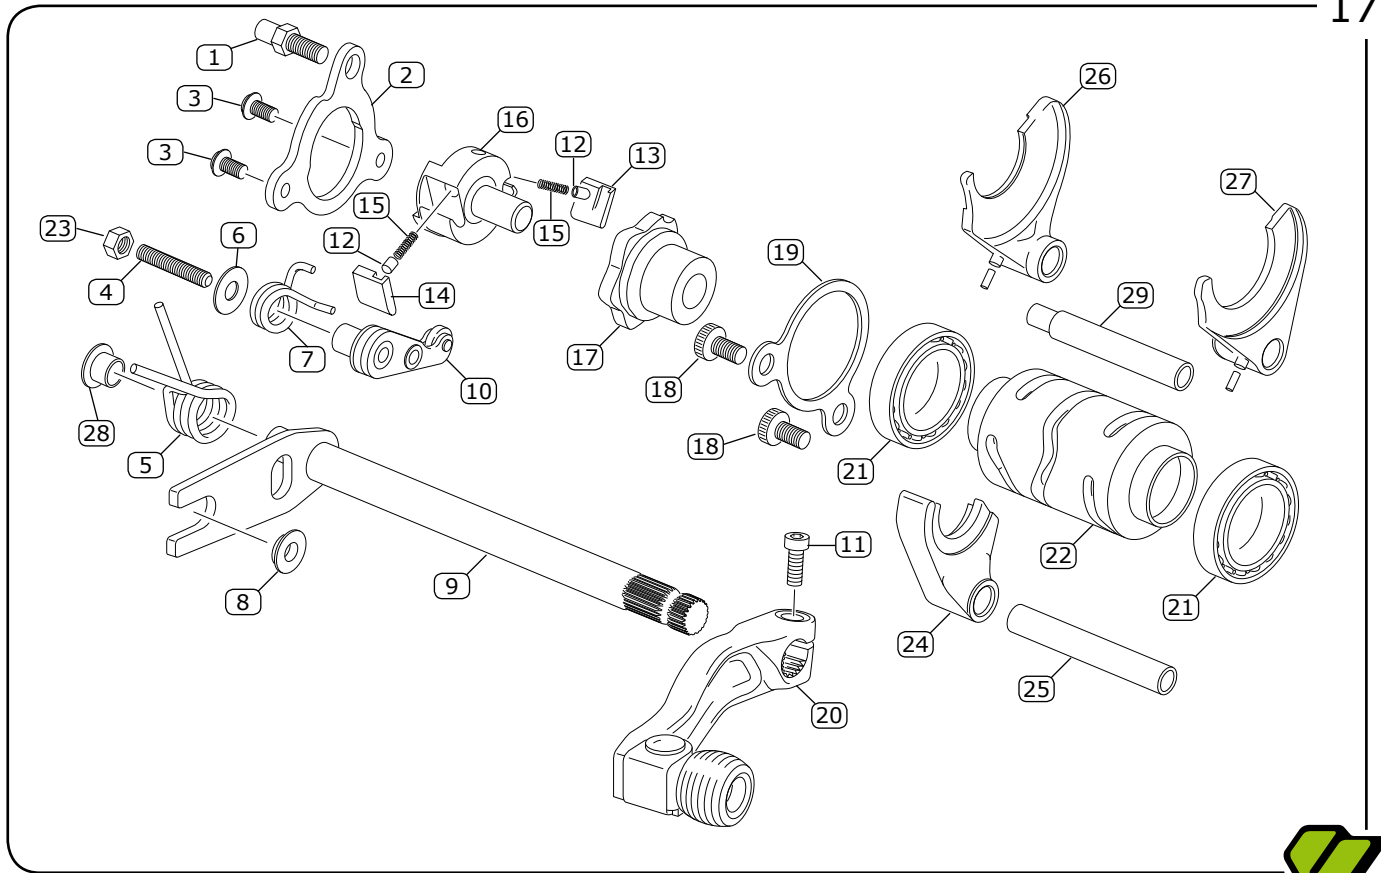

POS.	COD.	DESCRIPCIÓN	DESCRIPTION	QTY.
1	V-1318	TOPE MUELLE SELECTOR	SPRING SELECTOR STOP	1
2	V-1317	PLETINA RETORNO DESMODRÓNICO	RETURN SHIFT PLATE	1
3	V-0554	TORNILLO M5X10 DIN 912 8.8	SCREW M5X10 DIN 912 8.8	2
4	V-0811	ESPARRAGO DIN 913 (ISO 4026) M5X35	STUD M5X35 913 ISO 4026	1
5	V-0243	MUELLE FIJADOR MARCHAS	GEAR SELECTOR SPRING	1
6	V-0810	ARANDELA DIN 9021 M5	WASHER DIN 9021 M5	1
7	V-0228	MUELLE FIJADOR MARCHAS	GEAR SELECTOR SPRING	1
8	V-0220	CASQUILLO SELECTOR DESMODRÓNICO	DESMODROMIC SHIFT SLEEVE	1
9	V-0218	EJE SELECTOR	SHIFT SHAFT	1
10	V-0269	POLEA FIJADOR MARCHAS	SHIFT SELECTOR PULLEY	1
11	V-0645	TORNILLO M6X16 DIN7984 8.8	SCREW M6X16 DIN7984 8.8	1
12	V-0247	TETÓN LEVA CAMBIO	CAM SHIFT PIPE	2
13	V-0245	LEVA CAMBIO IZQUIERDA	LEFT SHIFT CAM LEVER	1
14	V-0246	LEVA CAMBIO DERECHA	RIGHT SHIFT CAM LEVER	1
15	V-0248	MUELLE TETÓN LEVA CAMBIO	CAM SHIFT PIPE SPRING	2
16	V-0221	SELECTOR DESMODRÓNICO	DRUM SHIFT CAM SHORT LEVELS	1
17	V-0226	ESTRELLA SELECTOR CAMBIO	SHIFT DRUM SELECTOR	1
18	V-0556	TORNILLO M5X10 ISO7380 10.9	SCREW M5X10 ISO7380 10.9	2
19	V-0227	PLETINA SUJECIÓN ROD. CAMBIO	BEARING SUPPORT PLATE	1
20	V-1619	PALANCA CAMBIO RACING	RACING SHIFTER LEVER	1
21	V-0285	RODAMIENTO 61804 DESMODRÓNICO	BEARING 61804 SHIFT DRUM	2
22	V-0225	TAMBOR DESMODRÓNICO	DESMODROMIC SHIFT DRUM	1
23	V-0812	TUERCA M5 DIN985 AUTOBLOCANTE	M5 NUT AUTOLOCK	1
24	V-0240	HORQUILLA EJE PRIMARIO	PRIMARY SHAFT GEAR FORK	1
25	V-0244	EJE HORQUILLA 89.9MM	GEAR FORK SHAFT 89.9MM	1
26	V-0242	HORQUILLA 6ª SECUNDARIO	SECONDARY SHAFT 6TH GEAR FORK	1
27	V-0241	HORQUILLA 5ª SECUNDARIO	SECONDARY SHAFT 5TH GEAR FORK	1
28	V-0678	CASQUILLO CENTRADOR MUELLE SELECTOR	SELECTOR SHAFT CENTERING SLEEVE	1
29	V-0676	EJE HORQUILLA 2 DIÁMETROS	DOUBLE DIAMETER FORK SHAFT	1