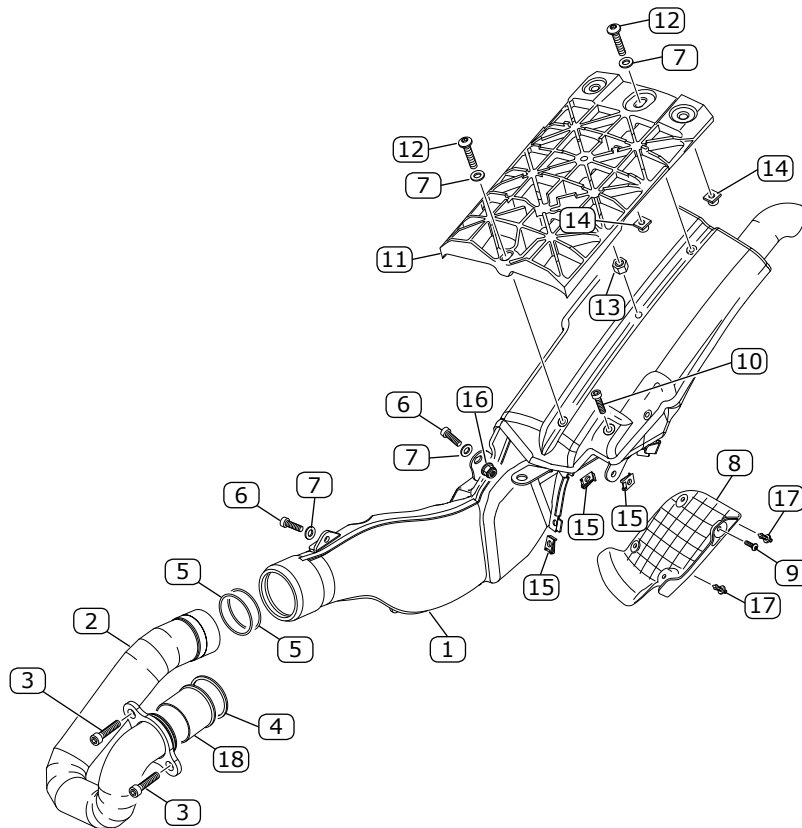

POS.	COD.	DESCRIPCIÓN	DESCRIPTION	QTY.
1	V-1075	SILENCIADOR	SILENCER	1
2	V-1462	COLECTOR ESCAPE TITANIO	TITANIUM EXHAUST PIPE	1
3	V-0447	TORNILLO M6X20 DIN 912 8.8	SCREW M6X20 DIN 912 8.8	2
4	V-0512	JUNTA TÓRICA SILENCIADOR	MUFFLER O-RING	2
5	V-0386	JUNTA ESCAPE 38X45.2X5.5	EXHAUST SEAL 38X45.2X5.5	1
6	V-0645	TORNILLO M6X16 DIN7984 8.8	SCREW M6X16 DIN7984 8.8	1
7	V-0490	ARANDELA CM 6X12X1	WASHER CM 6X12X1	4
8	V-0550	TAPA POSTERIOR SILENCIOSO	MUFFLER REAR COVER	1
9	V-0557	TORNILLO M5X12 ISO 7830 8.8	SCREW M5X12 ISO 7830 8.8	1
10	V-0462	TORNILLO M6X16 DIN912 8.8	SCREW M6X16 DIN912 8.8	1
11	V-0583	PROTECTOR SILENCIOSO	MUFFLER PROTECTOR	1
12	V-0449	TORNILLO M6X25 DIN 7984 8.8	SCREW M6X25 DIN 7984 8.8	2
13	V-1358	TUERCA M6 F-1140	NUT M6 F-1140	1
14	V-0690	CASQUILLO GUARDABARROS TRASERO	REAR MUDGUARD SLEEVE	2
15	V-0653	TUERCA RAPIDA TRT-M5-1	FAST NUT TRT-M5-1	3
16	V-0836	TUERCA DIN 985 M6	NUT DIN 985 M6	1
17	V-1559	REMACHE UNIVERSAL 5.5MM	UNIVERSAL RIVET 5.5MM	2
18	V-1577	CASQUILLO ESCAPE 250CC	250CC EXHAUST SLEEVE	1