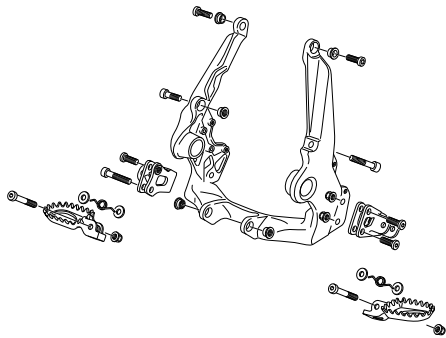

BASTIDOR - FRAME

PG. 4

SUBCHASIS - SUBFRAME

PG. 5-6

HORQUILLA SUSPENSIÓN - FORK

PG. 7

BASCULANTE - SWINGARM

PG. 8

POS.	COD.	DESCRIPCIÓN	DESCRIPTION	QTY.
1	V-1612	CTO. CUERPO INYECCIÓN RACING	RACING INJECTION BODY SET	1
2	V-0422	SENSOR POSICIÓN CUERPO GAS	THROTTLE POSITION SENSOR	1
3	V-0435	TORNILLO M5X16 DIN 7984 8.8	SCREW M5X16 DIN 7984 8.8	1
4	V-1504	TORICA SENSOR TPS 11.00X1.00 VITON	TPS SENSOR O-RING 11.00X1.00 VITON	1