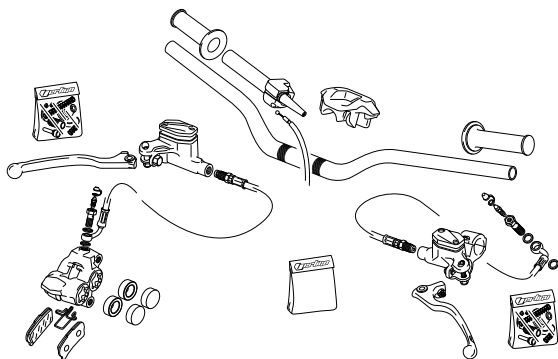

MANILLAR - HANDLEBAR

PG. 10