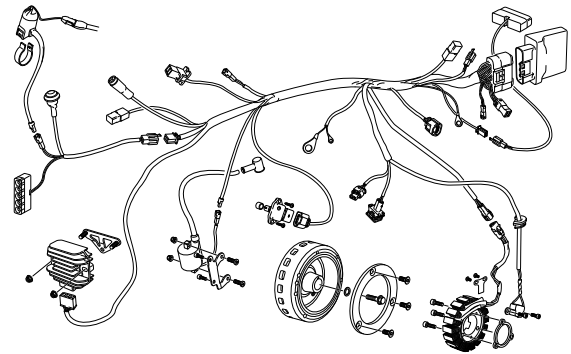

INSTALACIÓN ELÉCTRICA - ELECTRICAL SYSTEM

PG. 15