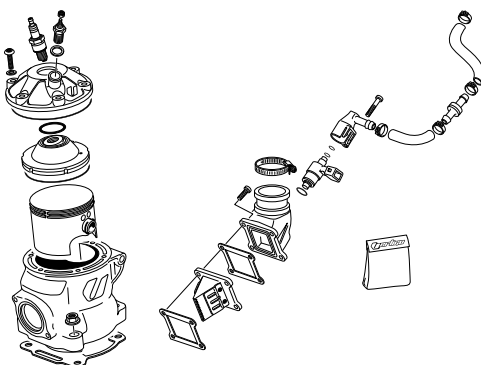

EMBRAGUE - CLUTCH

PG. 25

CILINDRO-CULATA-PISTON - CYLINDER-HEAD-PISTON

PG. 26

CUERPO INYECCIÓN - INJECTION BODY

POS.	COD.	DESCRIPCIÓN	DESCRIPTION	QTY.
1	V-0412	CARETA RACING	LIGHT COVER	1
2	V-1493	GUARDABARROS DELANTERO	FRONT MUDGUARD	1
3	V-0428	PUENTE HORQUILLA	FRONT MUDGUARD HOLDER	1
4	V-0680	TORNILLO ESPECIAL M6X14 8.8	SPECIAL SCREW M6X14 8.8	4
5	V-0440	TORNILLO M5X6 ISO 7380 8.8	SCREW M5X6 ISO 7380 8.8	2
6	V-0407	PROTECTOR DISCO FRENO DELANTERO	FRONT BRAKE DISC COVER	1
7	V-0463	TORNILLO ESPECIAL M8X30 DIN6921 8.8	SCREW M8X30 DIN6921 8.8	2
8	V-1458	PROTECTOR ESCAPE IZQUIERDO	LEFT EXHAUST PROTECTOR	1
9	V-1459	PROTECTOR ESCAPE DERECHO	RIGHT EXHAUST PROTECTOR	1
10	V-0646	TORNILLO M6X16 ISO 7380 8.8	SCREW M6X16 ISO 7380-1 8.8	4
11	V-1637	TORNILLO M6X35 ISO 7380 8.8	SCREW M6X35 ISO 7380 8.8	3
12	V-0675	CASQUILLO PROTECTOR ESCAPE	EXHAUST COVER SLEEVE	4
13	V-0417	GOMA TOBERA-CAJA FILTRO	THROTTLE BODY MANIFOLD	1
14	V-0415	CAJA FILTRO	AIRBOX	1
15	V-0420	VALVULA CAJA FILTRO	AIRBOX VALVE	1
16	V-0813	TORNILLO M6X12 ISO 7380-1 8.8	SCREW M6X12 ISO 7380-1 8.8	2
17	V-1314	ESPUMA FILTRO AIRE TWIN AIR	TWIN AIR FILTER FOAM	1
18	V-1076	REJILLA FILTRO AIRE	AIR FILTER GRID	1
19	V-0631	TORICA 44X2,50 DIN 3771	O-RING 44X2,5 DIN 3771	1
20	V-1053	TAPA CAJA FILTRO	AIR FILTER COVER	1
21	V-0679	TUERCA RAPIDA TRT-M6	FAST NUT TRT-M6	1
22	V-1052	GUARDABARROS TRASERO	REAR MUDGUARD	1
23	V-0572	BASE CIERRE 1/4 VUELTA	CLOSE 1/4 TURN HOLDER	1
24	V-0414	TAPA DEPÓSITO GASOLINA	FUEL TANK COVER	1
25	V-0809	PASADOR TAPA DEPÓSITO GASOLINA	FUEL TANK COVER PIN	1
26	V-0571	CIERRE 1/4 VUELTA	1/4 TURN SCREW	1
27	V-0658	ARANDELA NYLON	NYLON WASHER	1
28	V-0657	RETEN ACERO INOX. CIERRE 1/4 VUELTA	1/4 TURN STAINLESS STEEL WASHER	1
29	V-1026	TORNILLO DE ROSCA CHAPA 3.9X13	SCREW 3.9X13	2
30	V-0832	SOPORTE LED DELANTERO	FRONT LED LIGHT SUPPORT	1