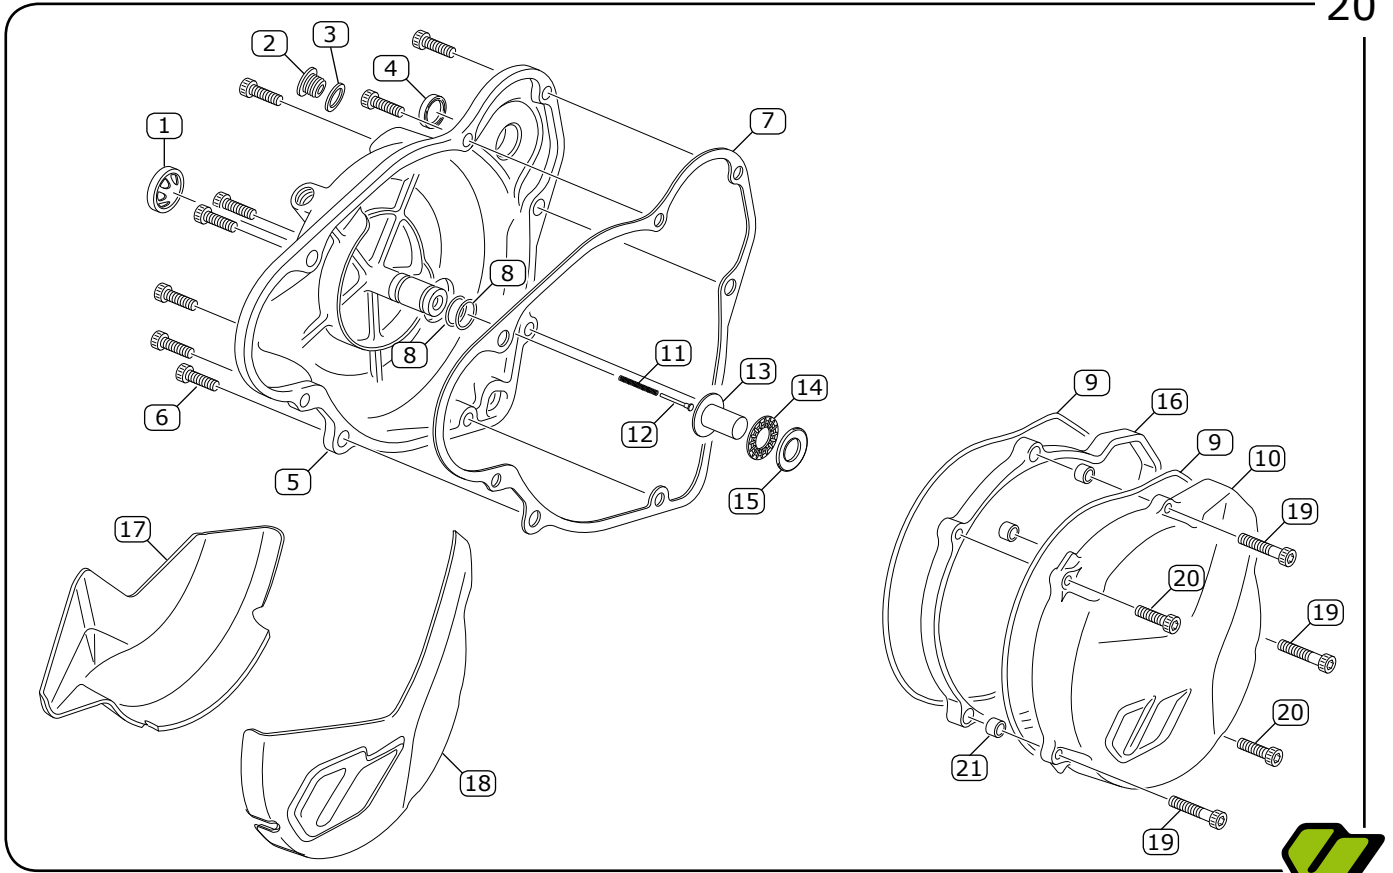

POS.	COD.	DESCRIPCIÓN	DESCRIPTION	QTY.
1	V-0314	MIRILLA VISOR ACEITE	WINDOW DISPLAY OIL	1
2	V-1274	TAPÓN LLENADO ACEITE ROJO	OIL FILLER CAP RED	1
3	V-0472	ARANDELA COBRE TAPÓN ACEITE	COOPER WASHER OIL	1
4	V-0339	RETÉN 18X24X4	LIP SEAL 18X24X4	1
5	V-1427	TAPA EMBRAGUE	CLUTCH COVER	1
6	V-0448	TORNILLO M5X20 DIN 912 8.8	SCREW M5X20 DIN 912 8.8	8
7	V-0262	JUNTA TAPA EMBRAGUE	CLUTCH COVER GASKET	2
8	V-0662	TORICA BOMBIN EMBRAGUE 11.5X1.5	CLUTCH PUMP O-RING 11.5X1.5	2
9	V-0527	JUNTA TAPA ALTERNADOR	FLYWHEEL COVER GASKET	2
10	V-1347	TAPA ALTERNADOR	FLYWHEEL COVER	1
11	V-0308	MUELLE PISTON EMBRAGUE	CLUTCH PISTON SPRING	1
12	V-0307	GUIA MUELLE PISTÓN EMBRAGUE	CLUTCH PISTON SPRING GUIDE	1
13	V-0305	PISTÓN BOMBIN EMBRAGUE	CLUTCH PUMP PISTON	1
14	V-0286	ROD. AXIAL AGUJAS AXK1730 EMP. EMBRAGUE	AXIAL NEEDLE BEARING CLUTCH PISTON BEARING	1
15	V-1231	EMPUJADOR EMBRAGUE	CLUTCH PISTON BEARING PLATE	1
16	V-0844	SEPARADOR TAPA ALTERNADOR 10MM	IGNITION COVER 10MM SPACER	1
17	V-0905	PROTECTOR CARBONO 3K TAPA EMBRAGUE	CLUTCH COVER 3K CARBON FIBER PROTECTOR	1
18	V-0906	PROTECTOR CARBONO 3K TAPA ENCENDIDO	IGNITION COVER 3K CARBON FIBER PROTECTOR	1
19	V-1643	TORNILLO M5X35MM	SCREW M5X35MM	3
20	V-0555	TORNILLO M5X30MM	SCREW M5X30MM	2
21	V-0639	CASQUILLO CENTRADOR	CENTERING SLEEVE	3