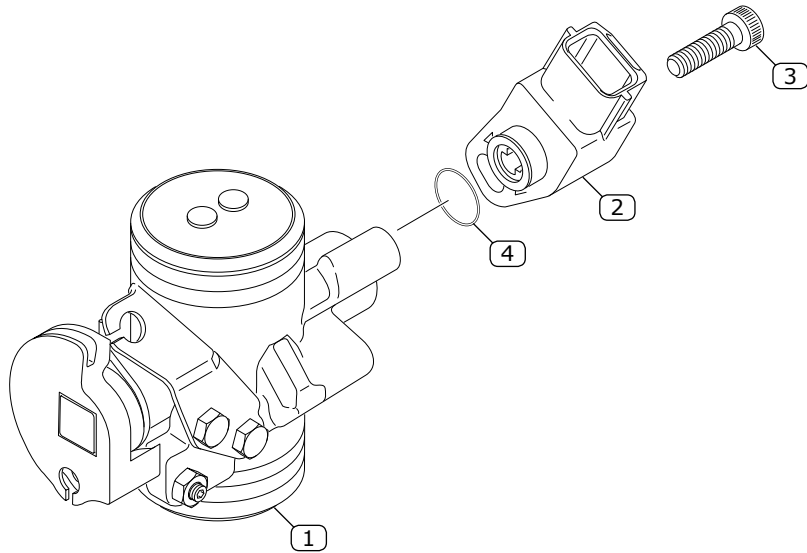

POS.	COD.	DESCRIPCIÓN	DESCRIPTION	QTY.
1	V-1612	CTO. CUERPO INYECCIÓN RACING	RACING INJECTION BODY SET	1
2	V-0422	SENSOR POSICIÓN CUERPO GAS	THROTTLE POSITION SENSOR	1
3	V-0435	TORNILLO M5X16 DIN 7984 8.8	SCREW M5X16 DIN 7984 8.8	1
4	V-1504	TORICA SENSOR TPS 11.00X1.00 VITON	TPS SENSOR O-RING 11.00X1.00 VITON	1