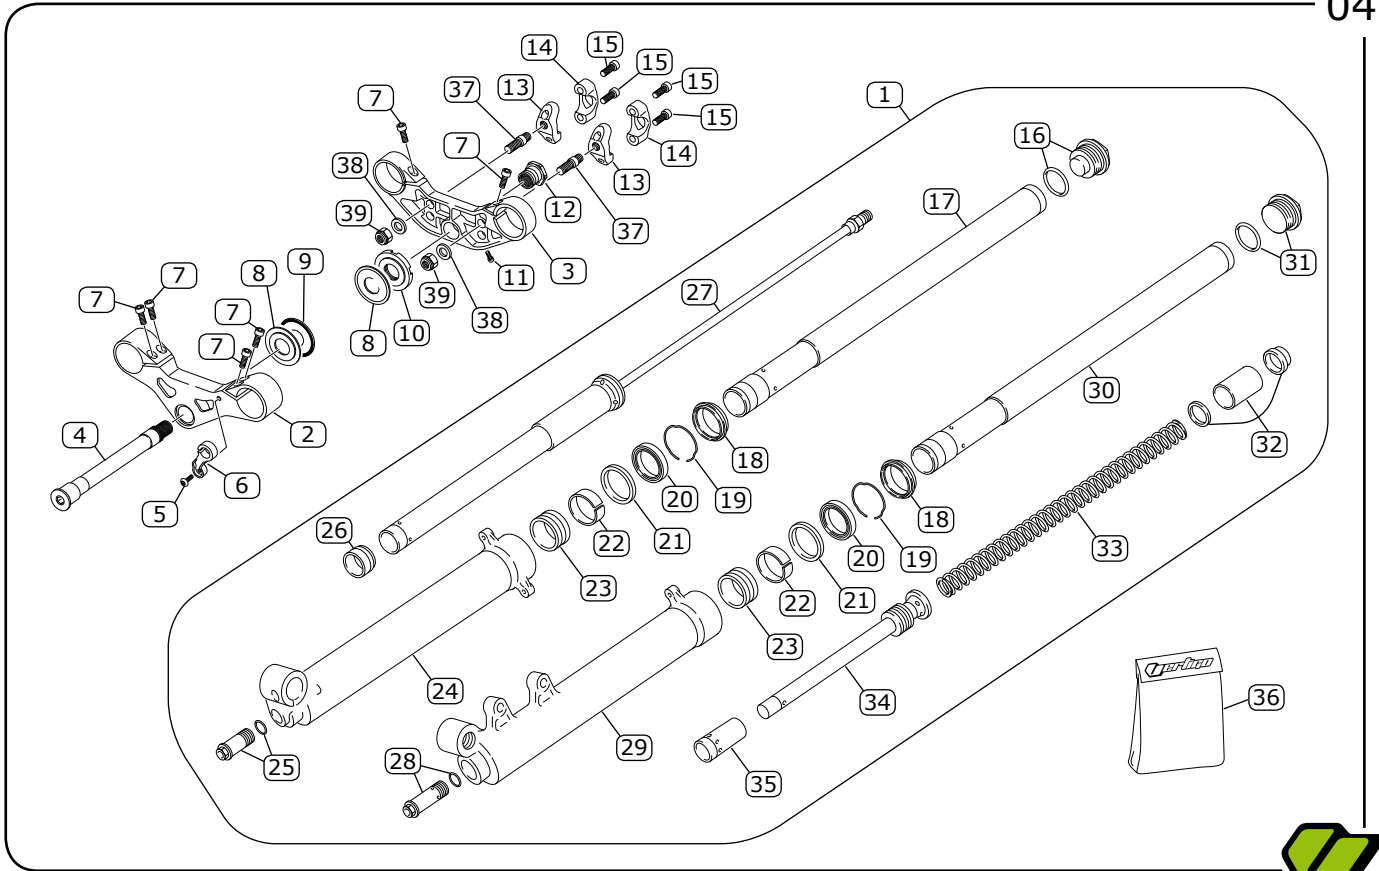

POS.	COD.	DESCRIPCIÓN	DESCRIPTION	QTY.
31	V-0981	TAPÓN HORQUILLA IZQUIERDA	LEFT FORK CAP	1
32	V-0984	ESPACIADORES MUELLE	SPACERS SPRING	1
33	V-0985	MUELLE	SPRING	1
34	V-0986	BOMBA MECÁNICA	MECHANICAL PUMP	1
35	V-0987	CONO TOPE IZQUIERDO	CONE LIMIT LEFT	1
36	V-0998	KIT JUNTAS TAPONES HORQUILLA	FORK CAP WASHERS KIT	1
37	V-1030	ESPÁRAGO ESPECIAL M10 8.8	M10 STUD 8.8	2
38	V-1037	ARANDELA DIN 125 M10	M10 DIN 125 WASHER	2
39	V-1029	TUERCA M10 AUTOBLOCANTE	M10 AUTOLOCK NUT	2