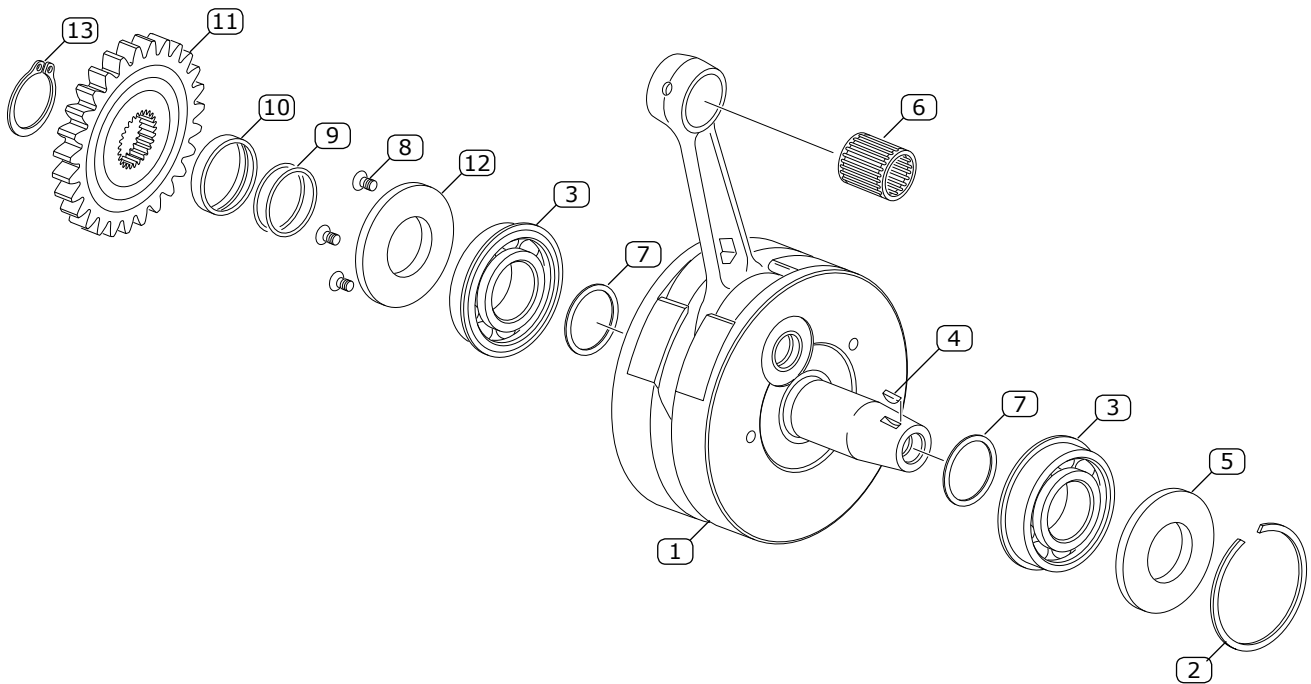

POS.	COD.	DESCRIPCIÓN	DESCRIPTION	QTY.
1	V-1262	CIGÜEÑAL 116MM 2019	CRANKSHAFT 116MM 2019	1
2	V-1349	SEEGER D.52 DIN5417	SEEGER D.52 DIN5417	1
3	V-1351	COJINETE CIGÜEÑAL 6205 NR 2RS	CRANKSHAFT BEARING 6205 NR 2RS	2
4	V-0636	CHAVETA CIGÜEÑAL DIN 6888	CRANKSHAFT COTTER DIN 6888	1
5	V-1350	RETEN CIGÜEÑAL 25X52X5	CRANKSHAFT LIP SEAL 25X52X5	1
6	V-0315	RODAMIENTO AGUJAS 18X22X22 BIELA	NEEDLE ROLLER BEARING 18X22X22 CONROD	1
7	V-0859	ARANDELA 30X25.2X0.2	WASHER 30X25.2X0.2	2
8	V-1352	TORNILLO M4X8 DIN 7991 ZN PLATA	SCREW M4X8 DIN 7991 ZN SILVER	3
9	V-1534	TORICA RODAMIENTO CIGÜEÑAL 25X1 VITON	O-RING 25X1 VITON	2
10	V-1535	CASQUILLO CIGÜEÑAL	CRANKSHAFT SLEEVE	1
11	V-1261	PIÑON TRANSMISION PRIMARIA	PRIMARY TRANSMISSION GEAR	1
12	V-1536	RETÉN CASQUILLO CIGÜEÑAL 30X52X5	CRANKSHAFT SLEEVE LIP SEAL	1
13	V-0584	SEEGER D.25X1.2 DIN471	SEEGER PINION EXIT	1