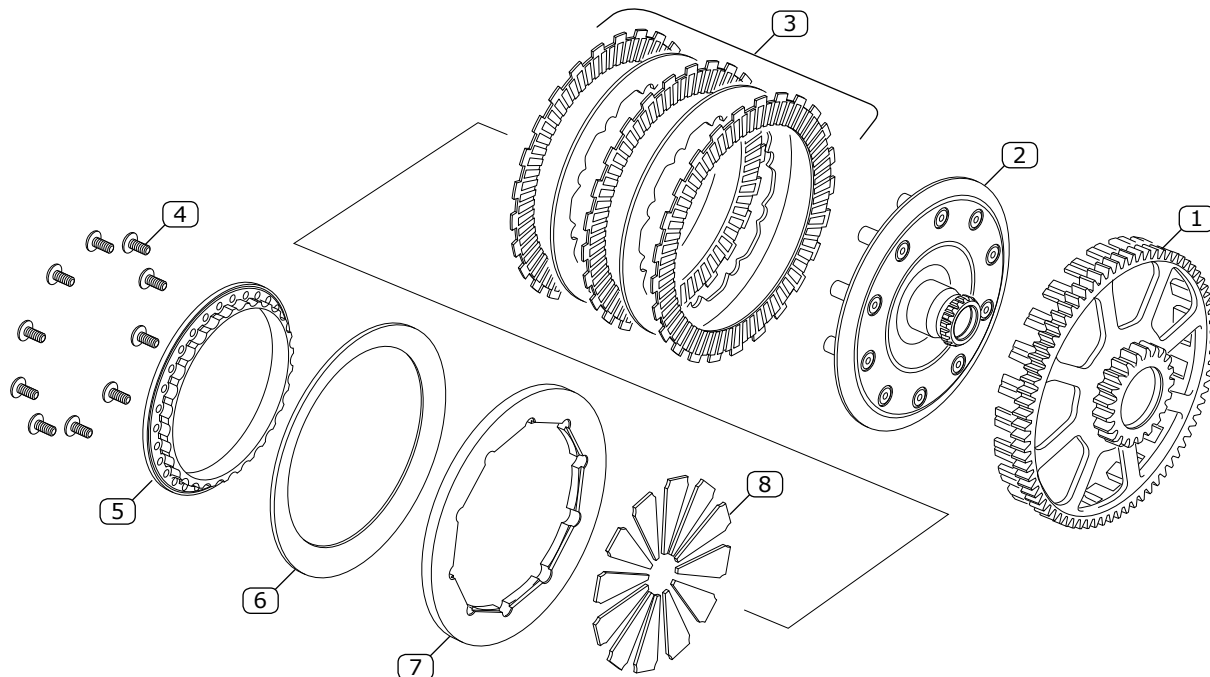

POS.	COD.	DESCRIPCIÓN	DESCRIPTION	QTY.
1	V-1209	CAMPANA EMBRAGUE	2019 CLUTCH BASKET	1
2	V-1229	CUBO EMBRAGUE COMPLETO 2019	2019 CLUTCH HUB SET	1
3	V-1642	KIT DISCOS EMBRAGUE	2019 CLUTCH DISC SET	1
4	V-0432	TORNILLO M4X10 INOX A2 TORX	SCREW M4X10 INOX A2 TORX	10
5	V-1216	SOPORTE MUELLE EMBRAGUE 2019	2019 CLUTCH SPRING SUPPORT	1
6	V-1215	MUELLE EMBRAGUE 1,5MM 2019	2019 CLUTCH SPRING 1.5MM	1
7	V-1214	PRENSA EMBRAGUE 2019	2019 CLUTCH PRESSURE PLATE	1
8	V-1217	PALANQUETA EMBRAGUE 2019	2019 CLUTCH RELEASE ARM	10