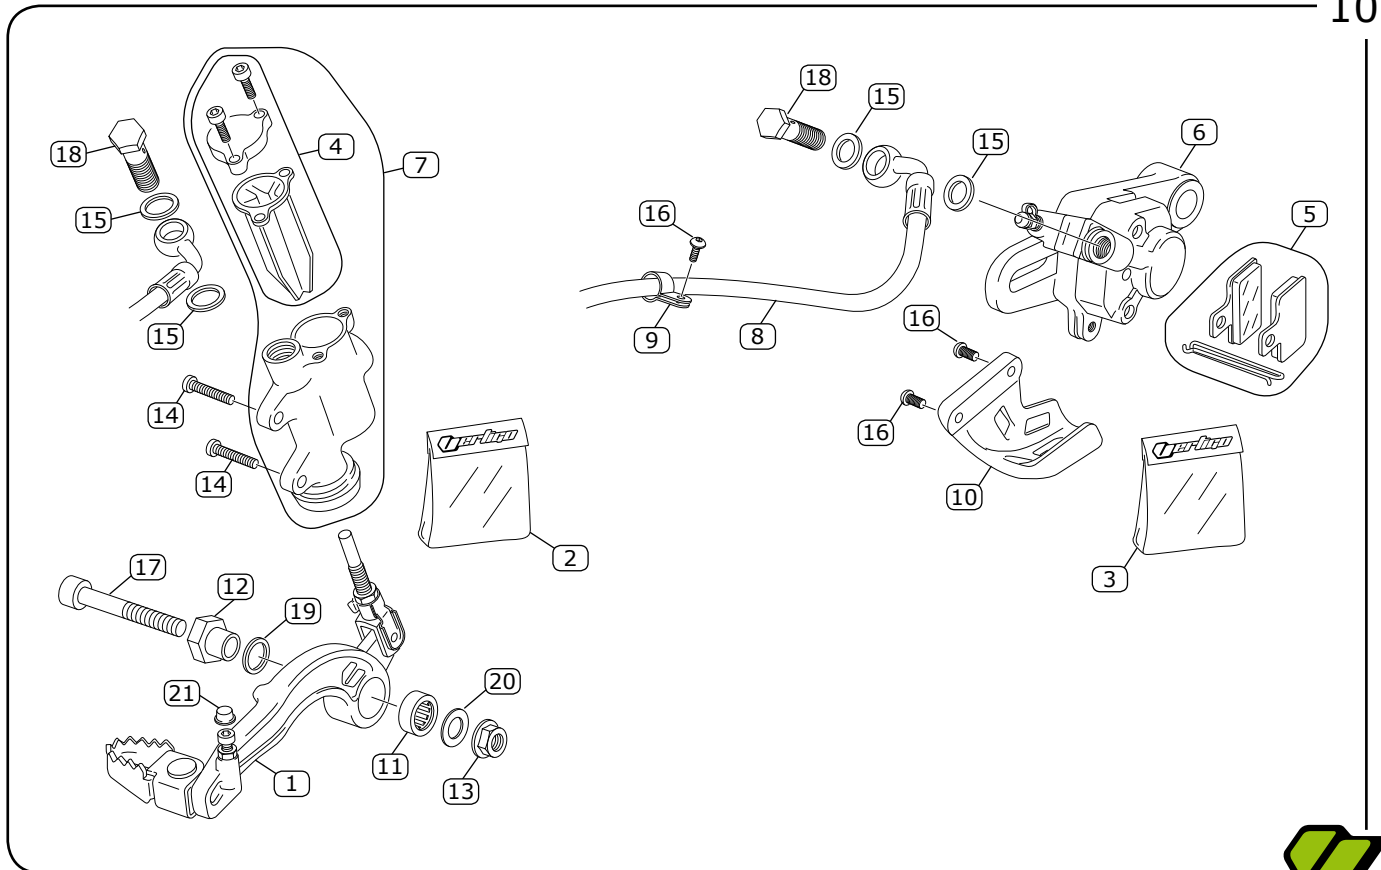

POS.	COD.	DESCRIPCIÓN	DESCRIPTION	QTY.
1	V-0294	PEDAL FRENO	BRAKE PEDAL	1
2	V-1568	KIT REPARACIÓN BOMBA FRENO TRASERO	REAR BRAKE PUMP REPAIR KIT	1
3	V-1569	KIT REPARACIÓN PINZA FRENO TRASERA	REAR BRAKE CALIPER REPAIR KIT	1
4	V-1570	KIT TAPA BOMBA FRENO TRASERO	REAR BRAKE PUMP COVER KIT	1
5	V-0368	PASTILLAS DE FRENO TRASERAS	REAR BRAKE PADS	1
6	V-1572	PINZA FRENO TRASERO	REAR BRAKE CALIPER	1
7	V-1573	BOMBA FRENO TRASERO	REAR BRAKE PUMP	1
8	0-0353	LATIGUILLO FRENO TRASERO	REAR BRAKE HOSE	1
9	V-0590	GRAPA SUJECIÓN LATIGUILLO	HOSE FASTENER CLIP	1
10	V-0513	PROTECTOR DISCO FRENO TRASERO	REAR BRAKE DISC PROTECTOR	1
11	V-0405	RODAMIENTO PEDAL FRENO	BRAKE PEDAL BEARING	1
12	V-0404	CASQUILLO HEXAGONAL	HEXAGONAL CAP	1
13	V-0685	TUERCA M8 DIN 985 AUTOBLOCANTE	NUT M8 DIN 985 AUTOLOCK	1
14	V-0561	TORNILLO M6X25 DIN 7984 8.8	SCREW M6X25 DIN 7984 8.8	2
15	V-1009	ARANDELA BANJO FRENO TRASERO	REAR BRAKE BANJO WASHER	4
16	V-0556	TORNILLO M6X10 ISO 7380 8.8	SCREW M6X10 ISO 7380 8.8	1
17	V-0466	TORNILLO M8X50 DIN6912 10.9	SCREW M8X50 DIN6912 10.9	1
18	V-1010	RACOR FRENO TRASERO	REAR BRAKE RACOR	1
19	V-1238	ARANDELA 12X24X2.5 DIN125	WASHER DIN 125 12X24X2.5	1
20	V-0874	ARANDELA M8	WASHER M8	1
21	V-1527	TAPON NEGRO DIN915 M5	BLACK CAP DIN915 M5	1