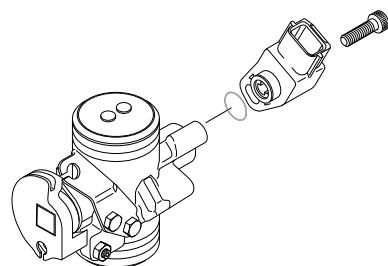

EMBRAGUE - CLUTCH

PG. 25

CILINDRO-CULATA-PISTON - CYLINDER-HEAD-PISTON

PG. 26

CUERPO INYECCIÓN - INJECTION BODY

POS.	COD.	DESCRIPCIÓN	DESCRIPTION	QTY.
1	V-0412	CARETA RACING	LIGHT COVER	1
2	V-1493	GUARDABARROS DELANTERO	FRONT MUDGUARD	1
3	V-0428	PUENTE HORQUILLA	FRONT MUDGUARD HOLDER	1
4	V-0680	TORNILLO ESPECIAL M6X14 8.8	SPECIAL SCREW M6X14 8.8	4
5	V-0440	TORNILLO M5X6 ISO 7380 8.8	SCREW M5X6 ISO 7380 8.8	2
6	V-0407	PROTECTOR DISCO FRENO DELANTERO	FRONT BRAKE DISC COVER	1
7	V-0463	TORNILLO ESPECIAL M8X30 DIN6921 8.8	SCREW M8X30 DIN6921 8.8	2
8	V-1458	PROTECTOR ESCAPE IZQUIERDO	LEFT EXHAUST PROTECTOR	1
9	V-1459	PROTECTOR ESCAPE DERECHO	RIGHT EXHAUST PROTECTOR	1
10	V-0646	TORNILLO M6X16 ISO 7380 8.8	SCREW M6X16 ISO 7380-1 8.8	4
11	V-1637	TORNILLO M6X35 ISO 7380 8.8	SCREW M6X35 ISO 7380 8.8	3
12	V-0675	CASQUILLO PROTECTOR ESCAPE	EXHAUST COVER SLEEVE	4
13	V-0417	GOMA TOBERA-CAJA FILTRO	THROTTLE BODY MANIFOLD	1
14	V-0415	CAJA FILTRO	AIRBOX	1
15	V-0420	VALVULA CAJA FILTRO	AIRBOX VALVE	1
16	V-0813	TORNILLO M6X12 ISO 7380-1 8.8	SCREW M6X12 ISO 7380-1 8.8	2
17	V-1314	ESPUMA FILTRO AIRE TWIN AIR	TWIN AIR FILTER FOAM	1
18	V-1076	REJILLA FILTRO AIRE	AIR FILTER GRID	1
19	V-0631	TORICA 44X2,50 DIN 3771	O-RING 44X2,5 DIN 3771	1
20	V-1053	TAPA CAJA FILTRO	AIR FILTER COVER	1
21	V-0679	TUERCA RAPIDA TRT-M6	FAST NUT TRT-M6	1
22	V-1052	GUARDABARROS TRASERO	REAR MUDGUARD	1
23	V-0572	BASE CIERRE 1/4 VUELTA	CLOSE 1/4 TURN HOLDER	1
24	V-0414	TAPA DEPÓSITO GASOLINA	FUEL TANK COVER	1
25	V-0809	PASADOR TAPA DEPÓSITO GASOLINA	FUEL TANK COVER PIN	1
26	V-0571	CIERRE 1/4 VUELTA	1/4 TURN SCREW	1
27	V-0658	ARANDELA NYLON	NYLON WASHER	1
28	V-0657	RETEN ACERO INOX. CIERRE 1/4 VUELTA	1/4 TURN STAINLESS STEEL WASHER	1
29	V-1026	TORNILLO DE ROSCA CHAPA 3.9X13	SCREW 3.9X13	2
30	V-0832	SOPORTE LED DELANTERO	FRONT LED LIGHT SUPPORT	1