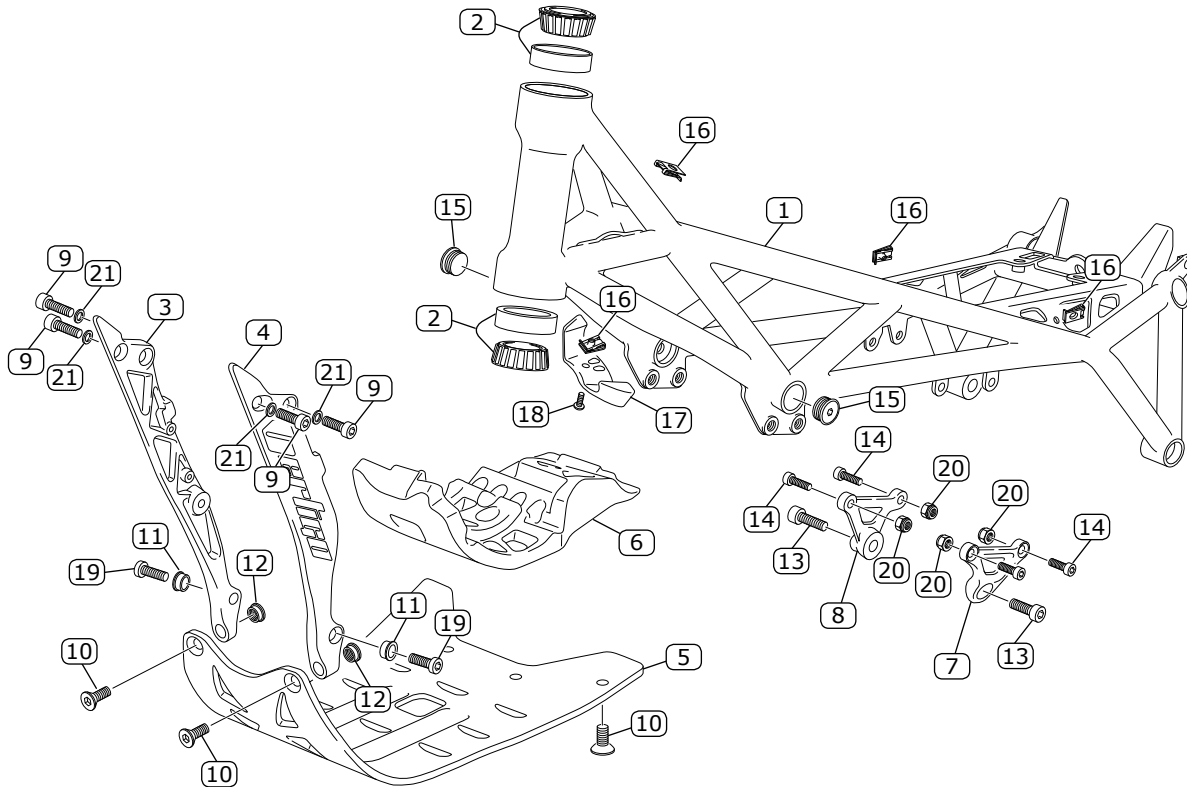

POS.	COD.	DESCRIPCIÓN	DESCRIPTION	QTY.
1	V-1629	BASTIDOR TUBULAR RACING NEGRO	RACING BLACK TUBULAR FRAME	1
2	V-0280	RODAMIENTO DIRECCIÓN 32004-X	BEARING 32004-X STEERING TUBE	2
3	V-1660	SUBCHASIS DELANTERO DERECHO ROJO	FRONT RED RIGHT SUBFRAME	1
4	V-1661	SUBCHASIS DELANTERO IZQUIERDO ROJO	FRONT RED LEFT SUBFRAME	1
5	V-1407	PROTECTOR CARTER	SKID PLATE	1
6	V-1293	GOMA PROTECTOR CARTER	SKID PLATE RUBBER	1
7	V-0884	TIRANTE CILINDRO IZQ. ALUMINIO ROJO	ALUMINIUM RED LEFT CYLINDER SUPPORT	1
8	V-0883	TIRANTE CILINDRO DERECHO ALUMINIO ROJO	ALUMINIUM RED RIGHT CYLINDER SUPPORT	1
9	V-1525	TORNILLO M8X16 DIN7984	SCREW M8X16 DIN7984	4
10	V-0456	TORNILLO M8X16 DIN 7991 8.8	SCREW M8X16 DIN 7991 8.8	6
11	V-0328	CASQUILLO SUBCHASIS DEL.	FRONT SUBFRAME SLEEVE	2
12	V-0327	CASQUILLO ROSCADO SUBCHASIS DEL.	FRONT SUBFRAME THREADED SLEEVE	2
13	V-0458	TORNILLO M8X20 DIN 912 8.8	SCREW M8X20 DIN 912 8.8	2
14	V-0462	TORNILLO M6X16 DIN912 8.8	SCREW M6X16 DIN912 8.8	4
15	V-1310	TAPÓN BASTIDOR TUBULAR ROJO	TUBULAR FRAME CAP RED	2
16	V-0653	TUERCA RAPIDA TRT-M6-2	FAST NUT TRT-M6-2	3
17	V-0573	TOPE DIRECCIÓN	STEERING STOP	1
18	V-0433	TORNILLO M5X16 ISO7380 8.8	SCREW M5X16 ISO7380 8.8	1
19	V-0465	TORNILLO M8X25 DIN 912 10.9	SCREW M8X25 DIN 912 10.9	2
20	V-0836	TUERCA DIN 985 M6	NUT DIN 985 M6	4
21	V-1526	ARANDELA DIN7980 M-8 ZN	WASHER DIN7980 M-8 ZN	4