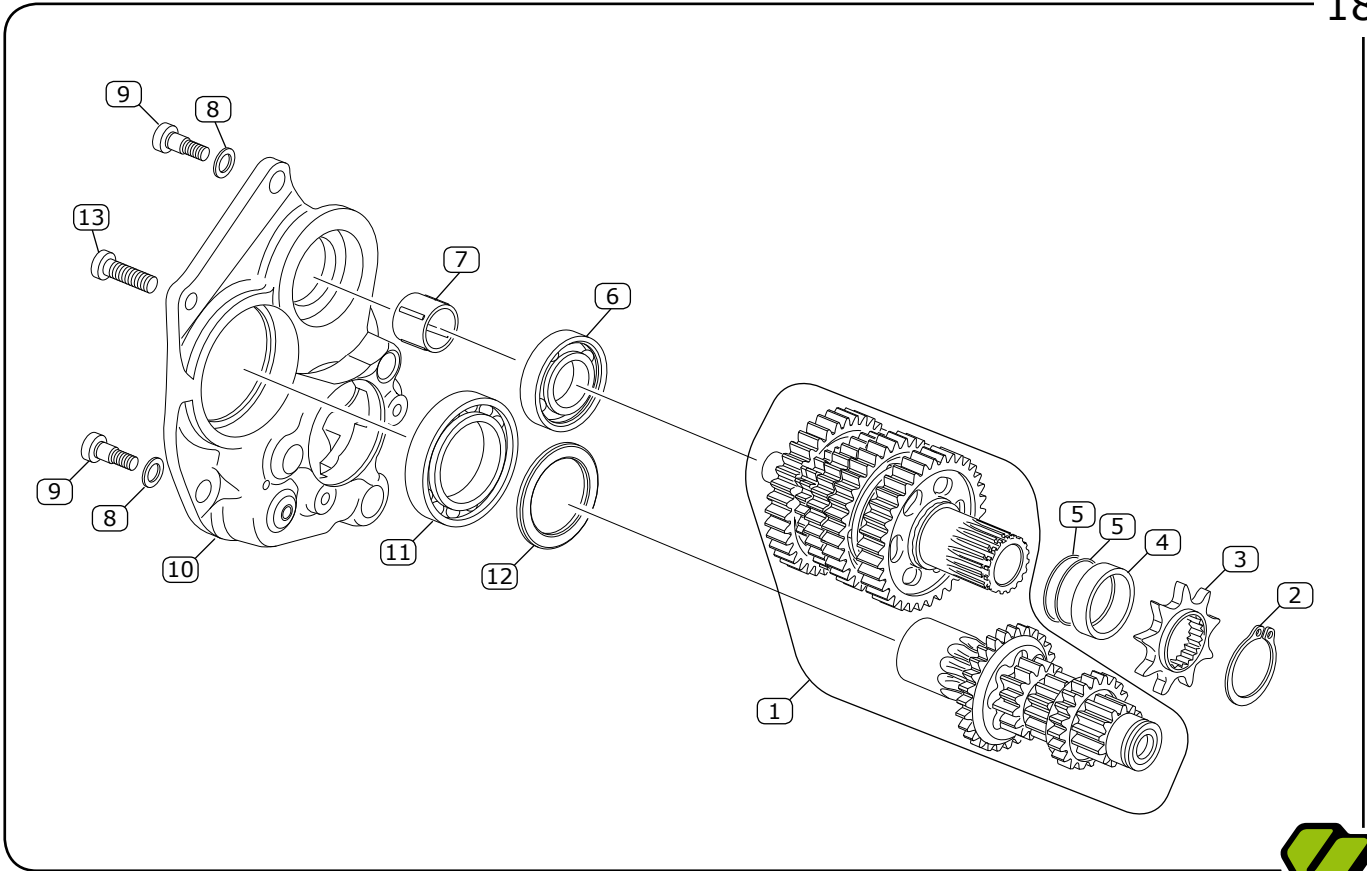

POS.	COD.	DESCRIPCIÓN	DESCRIPTION	QTY.
1	V-1426	CAMBIO COMPLETO 2019	GEARBOX ASSY 2019	1
2	V-0584	SEGER D.25X1.2 DIN471	SEGER PINION EXIT	1
3	V-0313	PIÑÓN SALIDA Z10	SPROCKET Z9	1
4	V-0309	CASQUILLO PIÑÓN SALIDA	SHIFT SEAL BUSHING	1
5	V-0634	JUNTA TÓRICA 25X1.5	O-RING 25X1.5	2
6	V-1424	RODAMIENTO INA 16003	INA BEARING 16003	2
7	V-1425	RODAMIENTO K14X18X15	BEARING K14X18X15	1
8	V-1042	ARANDELA DIN 433 M8	WASHER DIN 433 M8	2
9	V-1041	TORNILLO AJUSTABLE M6X10 ISO7379 12.9 Ø8 F9	ADJUSTABLE SCREW M6X10 ISO 7379-12.9 Ø8 F9	2
10	V-1301	TAPA SUJECION CAMBIO 2019	GEARBOX PLATE 2019	1
11	V-1421	RODAMIENTO K28X33X17	BEARING K28X33X17	1
12	V-1422	SEPARADOR DE CORONA 2019	CROWN SPACER 2019	2
13	V-0559	TORNILLO M6X20 DIN 7984 8.8	SCREW M6X20 DIN 7984 8.8	2