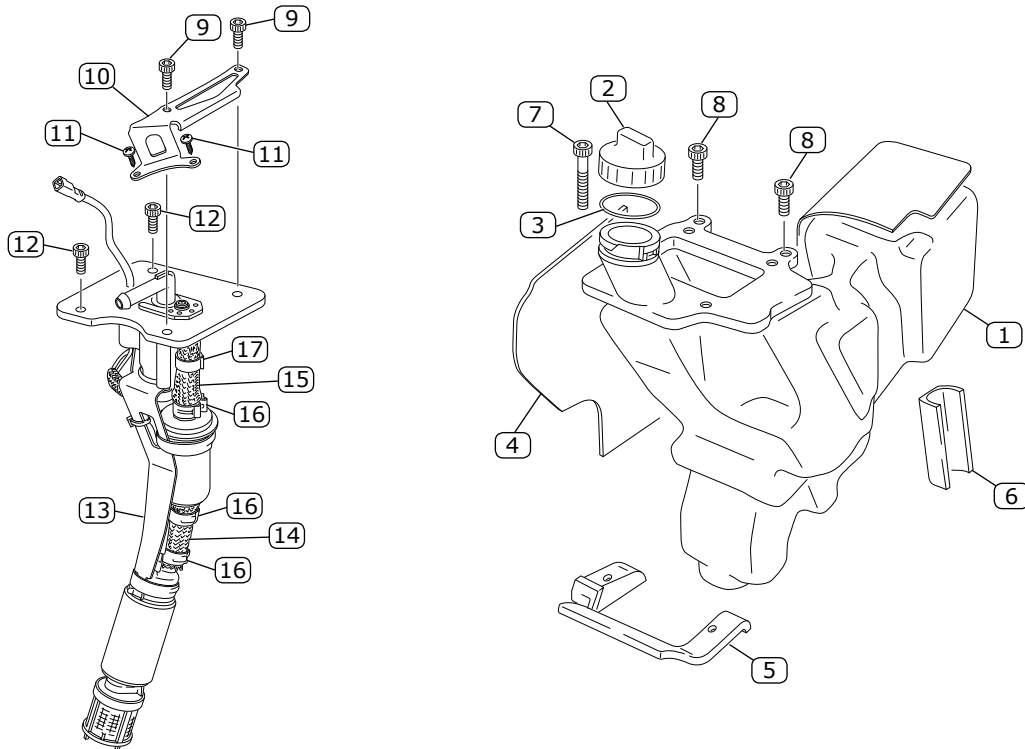

POS.	COD.	DESCRIPCIÓN	DESCRIPTION	QTY.
1	V-1062	DEPÓSITO GASOLINA TRANSPARENTE	TRANSPARENT FUEL TANK	1
2	V-0535	TAPÓN DEPÓSITO GASOLINA	FUEL TANK CAP	1
3	V-0799	JUNTA TÓRICA TAPÓN DEPÓSITO	FUEL TANK CAP O-RING	1
4	V-0833	CTO. ADHESIVO PROTECTOR TÉRMICO	TERMIC STICKER KIT	1
5	V-0530	GOMA INFERIOR SOPORTE DEPOSITO	LOWER FUEL TANK RUBBER SUPPORT	1
6	V-0531	GOMA LATERAL DEPÓSITO GASOLINA	FUEL TANK RUBBER SUPPORT	1
7	V-0555	TORNILLO M5X30 DIN 912	SCREW M5X30 DIN 912	1
8	V-0554	TORNILLO M5X10 DIN 6912 8.8	SCREW M5X10 DIN 6912 8.8	2
9	V-0433	TORNILLO M5X16 ISO7380 8.8	SCREW M5X16 ISO7380 8.8	2
10	V-0913	SOPORTE BOMBA DE AGUA	WATER PUMP SUPPORT	1
11	V-1026	TORNILLO DE ROSCA 3.9 X 13	SCREW 3.9 X 13	2
12	V-0556	TORNILLO M5X12 ISO 7830 8.8	SCREW M5X12 ISO 7830 8.8	2
13	V-1192	CONJUNTO BOMBA GASOLINA 2017	PETROL PUMP SET 2017	1
14	V-1060	TUBO GASOLINA DE BOMBA A FILTRO	PETROL HOSE PUMP-FILTER	1
15	V-1061	TUBO GASOLINA FILTRO A VALVULA PRESION	PETROL HOSE FILTER-VALVE	1
16	V-1248	ABRAZADERA CLIK INOX-A2 W4 D-12	INOX CLICK CLAMP A2 W4 D-12	3
17	V-1266	BRIDA COBRA 11,0/7	COBRA CLAMP 11,0/7	1