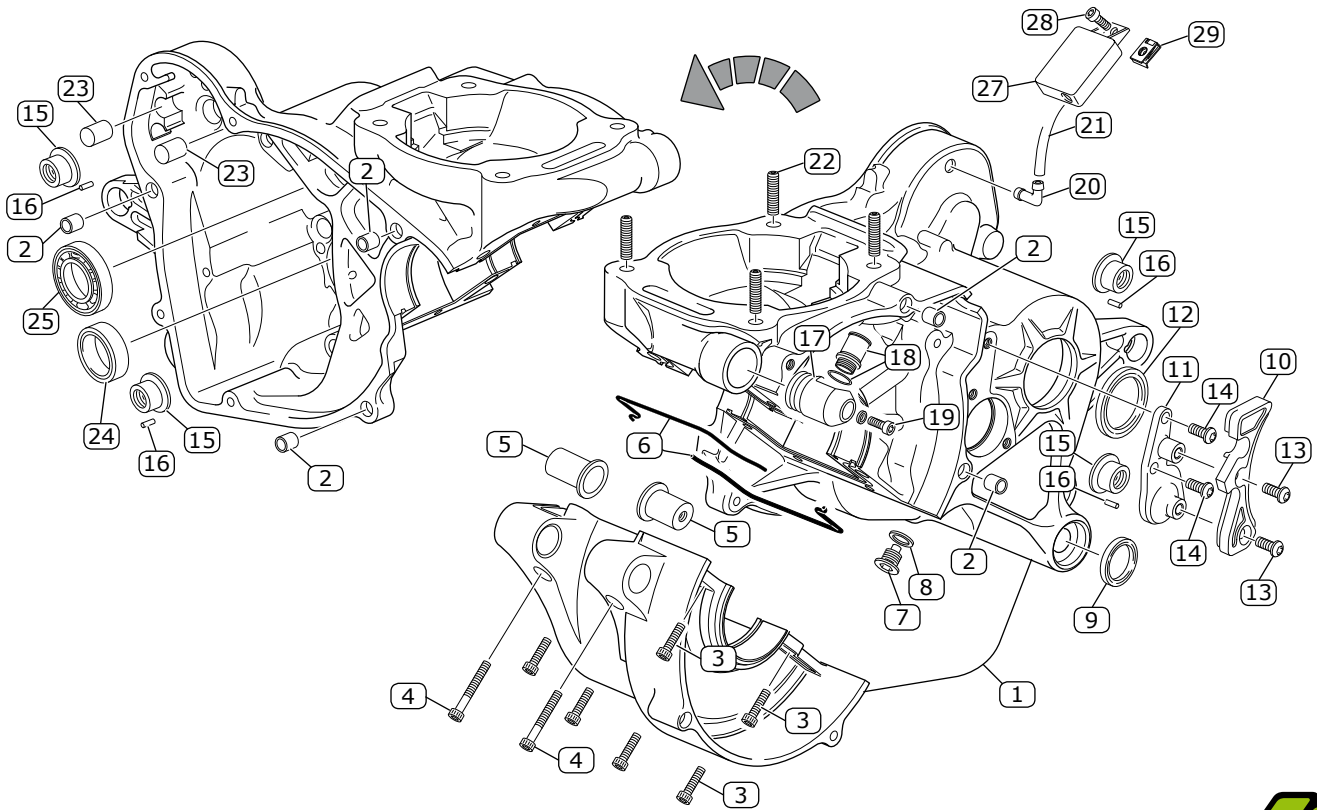

POS.	COD.	DESCRIPCIÓN	DESCRIPTION	QTY.
1	V-1448	CARTER PREMONTADO	PREASSEMBLED CRANKCASE	1
2	V-0639	CASQUILLO CENTRADOR CARTER	CRANKCASE CENTRING SLEEVE	9
3	V-0559	TORNILLO M6X20 DIN 7984 8.8	SCREW M6X20 DIN 7984 8.8	6
4	V-0453	TORNILLO M6X45 DIN 912 10.9	SCREW M6X45 DIN 912 10.9	2
5	V-0547	CASQUILLO CARTER/SUBCHASIS DEL	CARTER/FRONT SUBFRAME SLEEVE	2
6	V-1322	HILO TÓRICO 2.0X135MM	O-RING 2.0X135	1
7	V-0312	TAPÓN VACIADO ACEITE	DRAIN PLUG OIL	1
8	V-0472	ARANDELA COBRE TAPÓN ACEITE 12/16/1.5	COOPER WASHER OIL	1
9	V-0340	RETEN 12X22X7 EJE SELECTOR/CARTER	LIP SEAL 12X22X7 GEAR PEDAL/CRANKCASE	1
10	V-0579	PROTECTOR PIÑON CADENA	CRANKCASE CHAIN PROTECTOR	1
11	V-0529	TAPA EJE PRIMARIO	PRIMARY SHAFT COVER	1
12	V-0342	RETEN 30X36X5 EJE SECUNDARIO/CARTER	LIP SEAL 30X36X5 SECONDARY SHAFT/CRANKCASE	1
13	V-0651	TORNILLO M5X10 DIN 6912 8.8	SCREW M5X10 DIN 6912 8.8	2
14	V-1321	TORNILLO 5X10 TORX BN 6404 ISO 7380-1	SCREW 5X10 TORX BN 6404 ISO 7380-1	3
15	V-0640	CASQUILLO ROSCADO CARTER	CRANKCASE THREADED SLEEVE	4
16	V-1068	CLAVIA 3X10MM DIN7	PIN 3X10MM DIN7	4
17	V-0505	RACOR CARTER	RACOR CRANKCASE	1
18	V-0506	SOPORTE RACOR BOMBA/CARTER	SUPPORT FITTING PUMP/CRANKCASE	1
19	V-0643	TORNILLO M5X6 DIN 912 8.8	SCREW M5X6 DIN 912 8.8	1
20	V-1406	DESVAPORIZADOR CAMBIO	BREATHER	1
21	V-1617	TUBO DESVAPORIZADOR RACING	RACING GEARBOX BREATHE TUBE	1
22	V-0464	TORNILLO M8X30 DIN 835 8.8	SCREW M8X30 DIN 835 8.8	4
23	V-0310	TOPE PALANCA ARRANQUE	STOP KICKSTART PEDAL	2
24	V-0283	RODAMIENTO BOLAS CONTACTO ANGULAR	TWO ROWS BALL BEARING	1
25	V-0287	RODAMIENTO BOLAS SECUNDARIO/PIÑÓN	BALL BEARING 6005 SECONDARY SHAFT	1
26	V-0336	SEEGER D.32 1.2 FINAL CARTER/PRIMARIO	CRANKCASE PRIMARY SHAFT SEEGER D.32 DIN 472	1
27	V-1616	CAJA DESVAPORIZADOR	BREATHER BOX	1
28	V-0557	TORNILLO M5X12MM	SCREW M5X12MM	1
29	V-0653	TUERCA RAPIDA TRT-M5-1	FAST NUT TRT-M5-1	1