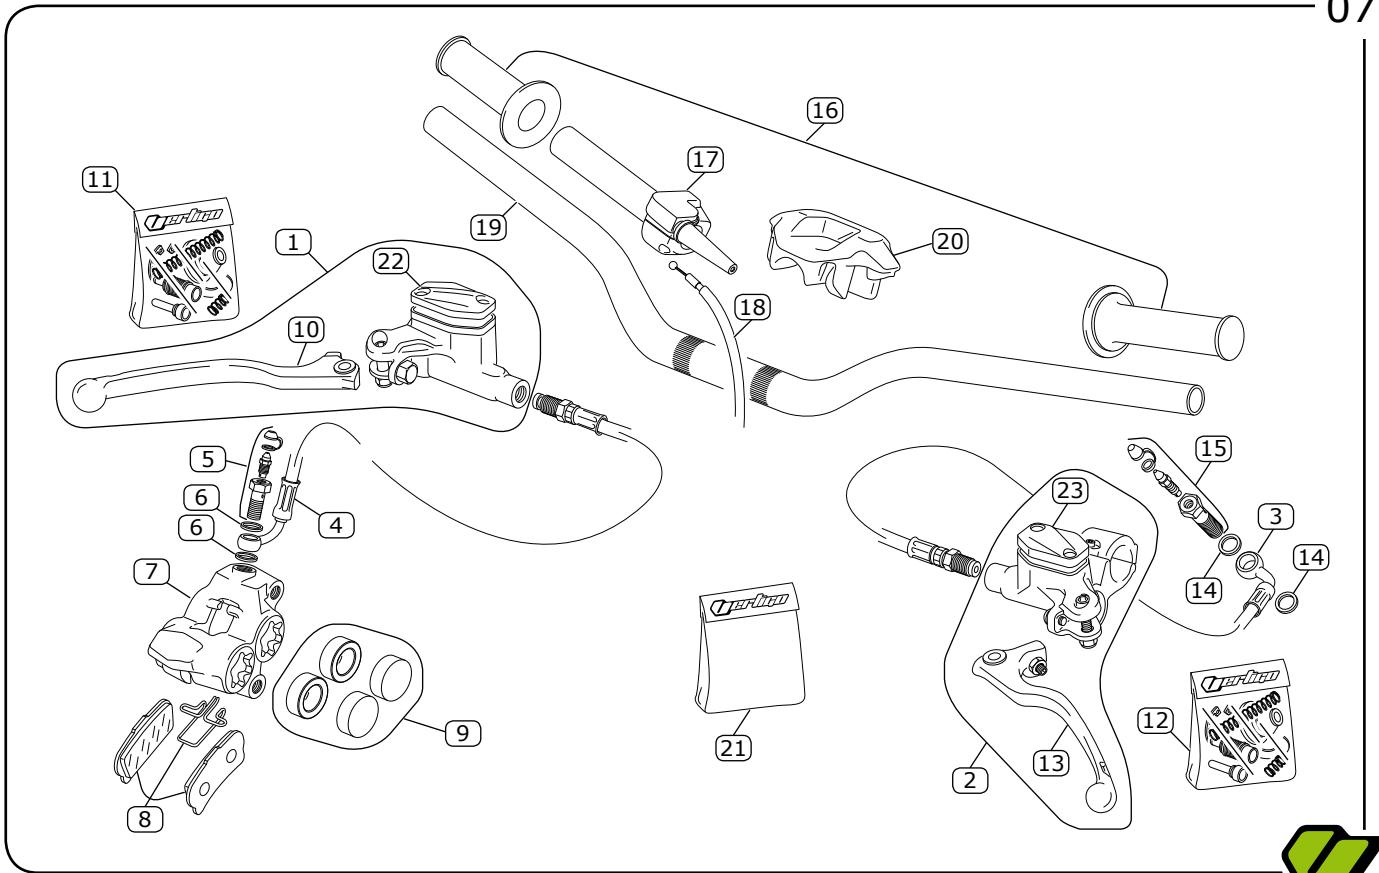

POS.	COD.	DESCRIPCIÓN	DESCRIPTION	QTY.
1	V-1576	BOMBA FRENO DELANTERA	FRONT BRAKE PUMP	1
2	V-1508	CTO. BOMBA EMBRAGUE	CLUTCH PUMP SET	1
3	V-0355	LATIGUILLO EMBRAGUE	CLUTCH HOSE	1
4	V-0364	LATIGUILLO FRENO DELANTERO	FRONT BRAKE HOSE	1
5	V-0723	RACOR FRENO DELANTERO	RACORD FRONT BRAKE	1
6	V-0724	ARANDELA BANJO	BANJO WASHER	2
7	V-1561	PINZA FRENO DELANTERA	FRONT BRAKE CALIPER	1
8	V-1562	PASTILLAS FRENO DELANTERAS 2019	2019 FRONT BRAKE PADS	1
9	V-1563	KIT REPARACIÓN PISTÓN PINZA FRENO DEL.	FRONT CALIPER PISTON REPAIR KIT	1
10	V-0366	MANETA FRENO DELANTERA	FRONT BRAKE LEVER	1
11	V-1565	KIT REPARACIÓN BOMBA FRENO DELANTERA	FRONT BRAKE PUMP REPAIR KIT	1
12	V-1566	KIT REPARACIÓN BOMBA EMBRAGUE	CLUTCH PUMP REPAIR KIT	1
13	V-0722	MANETA EMBRAGUE	CLUTCH LEVER	1
14	V-0611	ARANDELA ALU. RACORD EMBRAGUE	CLUTCH RACORD ALUMINIUM WASHER	2
15	V-0610	RACOR M10 EMBRAGUE	RACORD M10 CLUTCH	1
16	V-0895	JUEGO PUÑOS RENTHAL	RENTHAL GRIPS SET	1
17	V-0303	MANDO GAS	THROTTLE	1
18	V-0396	CABLE GAS	THROTTLE WIRE	1
19	V-0627	MANILLAR RENTHAL FATBAR	RENTHAL FATBAR HANDLEBAR	1
20	V-1270	PROTECTOR MANILLAR RENTHAL	RENTHAL HANDLEBAR PROTECTOR	1
21	V-1286	KIT REGULACION MANETAS ROJO	RED LEVER ADJUSTERS	1
22	V-0943	TAPA BOMBA ACEITE FRENO ROJA	RED BRAKE PUMP COVER	1
23	V-0939	TAPA BOMBA ACEITE EMBRAGUE ROJO	RED CLUTCH PUMP COVER	1