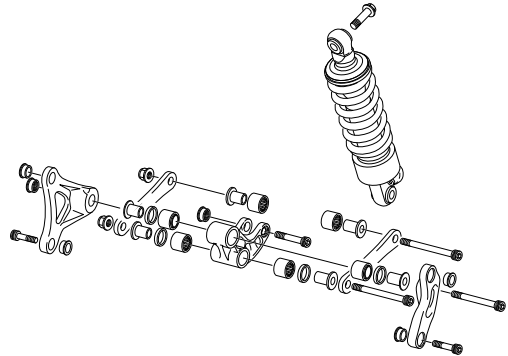

BASTIDOR - FRAME

PG. 4

SUBCHASIS - SUBFRAME

PG. 5-6

HORQUILLA SUSPENSIÓN - FORK

PG. 7

BASCULANTE - SWINGARM

PG. 8

POS.	COD.	DESCRIPCIÓN	DESCRIPTION	QTY.
1	V-1612	CTO. CUERPO INYECCIÓN RACING	RACING INJECTION BODY SET	1
2	V-0422	SENSOR POSICIÓN CUERPO GAS	THROTTLE POSITION SENSOR	1
3	V-0435	TORNILLO M5X16 DIN 7984 8.8	SCREW M5X16 DIN 7984 8.8	1
4	V-1504	TORICA SENSOR TPS 11.00X1.00 VITON	TPS SENSOR O-RING 11.00X1.00 VITON	1