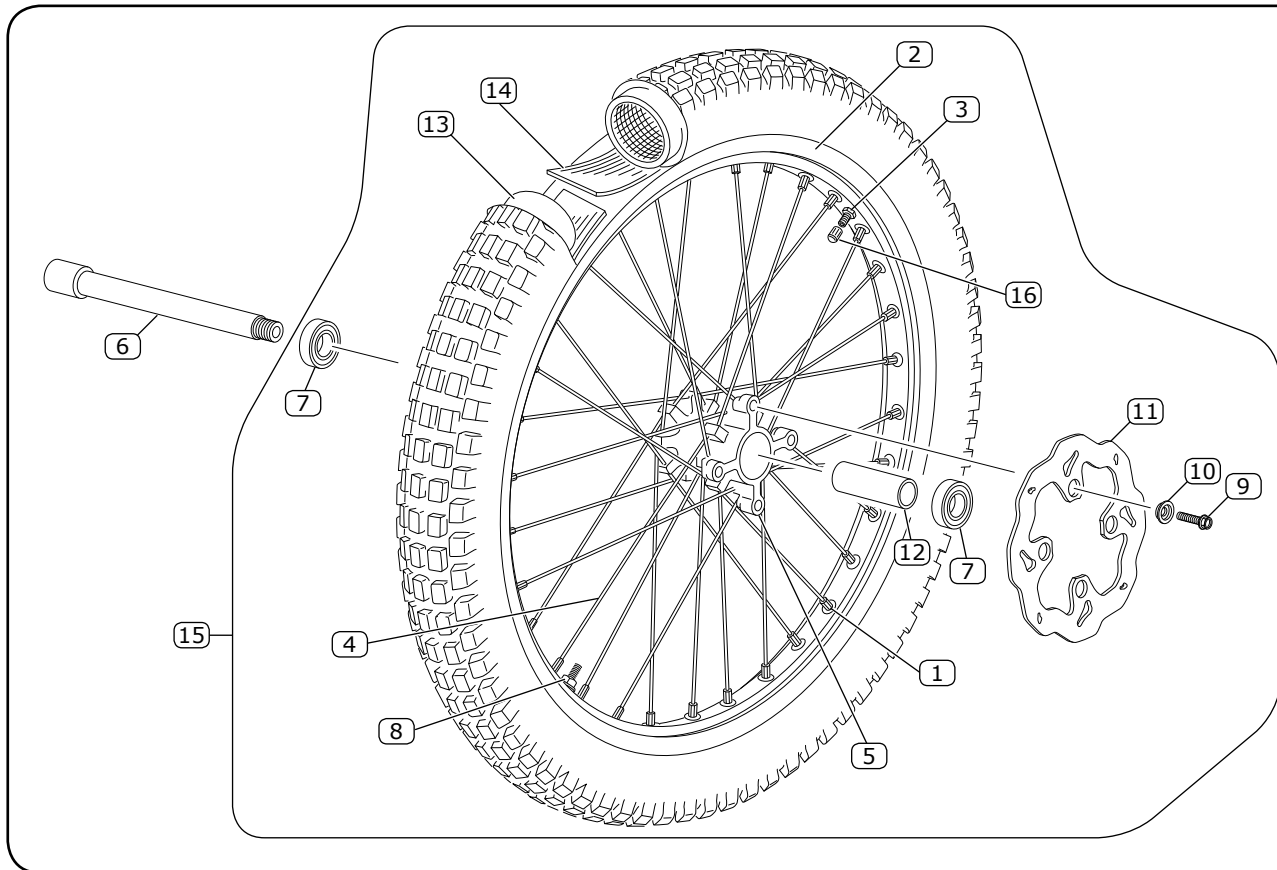

POS.	COD.	DESCRIPCIÓN	DESCRIPTION	QTY.
1	V-0373	TUERCA RADIO	SPOKE NUT	32
2	V-0371	LLANTA DEL. 1.60 X 21	FRONT RIM 1.60 X 21	1
3	V-0385	VÁLVULA TUBELESS	TUBELESS VALVE	1
4	V-0372	RADIO DEL. M3.5 X 0.6 L255 MM	FRONT WHEEL SPOKE M3.5 X 0.6 L255 MM	32
5	V-1557	BUJE DELANTERO NEGRO	FRONT HUB BLACK	1
6	V-0334	EJE RUEDA DELANTERO	FRONT WHEEL SHAFT	1
7	V-0510	RODAMIENTO BUJE 6004 2RS	BEARING HUB 6004 2 RS	2
8	V-0375	AGARRE CUBIERTA DELANTERA	FRONT WHEEL GRIP	1
9	V-0437	TORNILLO ESPECIAL M6X20 ESP. DISCO FRENO	SPECIAL SCREW M6X20 BRAKE DISC SPACER	4
10	V-0325	CASQUILLO DISCO FRENO FLOTANTE	FLOATING BRAKE DISC SLEEVE	4
11	V-0348	DISCO FRENO DELANTERO	FRONT BRAKE DISC	1
12	V-1003	CASQUILLO INTERIOR BUJE DEL.	FRONT HUB INNER SLEEVE	1
13	V-0278	CAMARA DELANTERA 21MD VALVE TR4	FRONT INNER TUBE 21MD VALVE TR4	1
14	V-0747	PROTECTOR CAMARA AIRE DEL.	FRONT INNERTUBE PROTECTOR	1
15	V-1664	CTO. RUEDA DELANTERA RACING ROJA	RACING RED FRONT WHEEL SET	1
16	V-0762	TAPON VALVULA VERDE	GREEN VALVE CAP	1