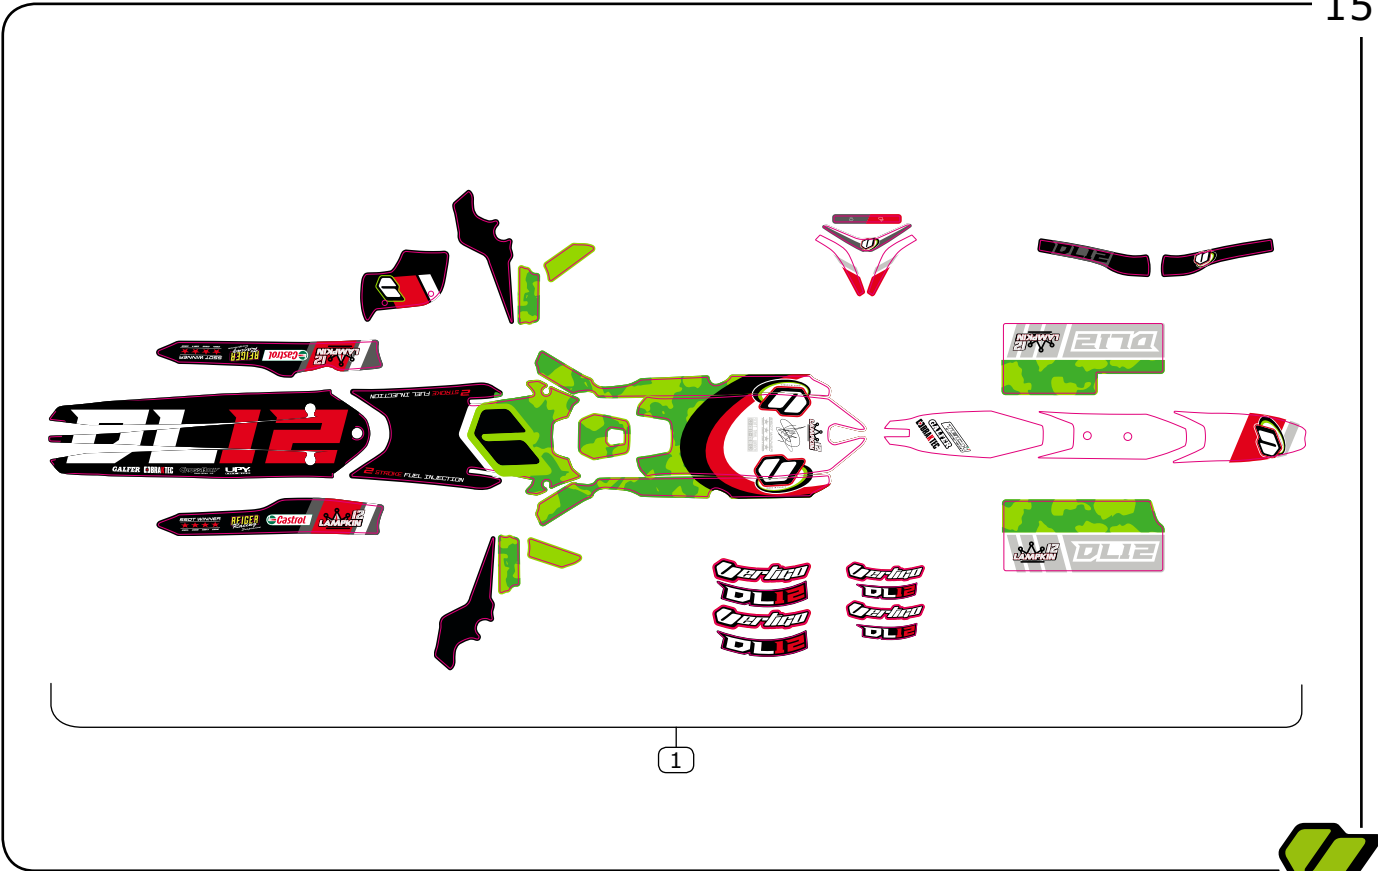

POS.	COD.	DESCRIPCIÓN	DESCRIPTION	QTY.
1	V-1662	KIT ADHESIVOS DL12 REPLICA 2019	DL12 REPLICA STICKER KIT 2019	1