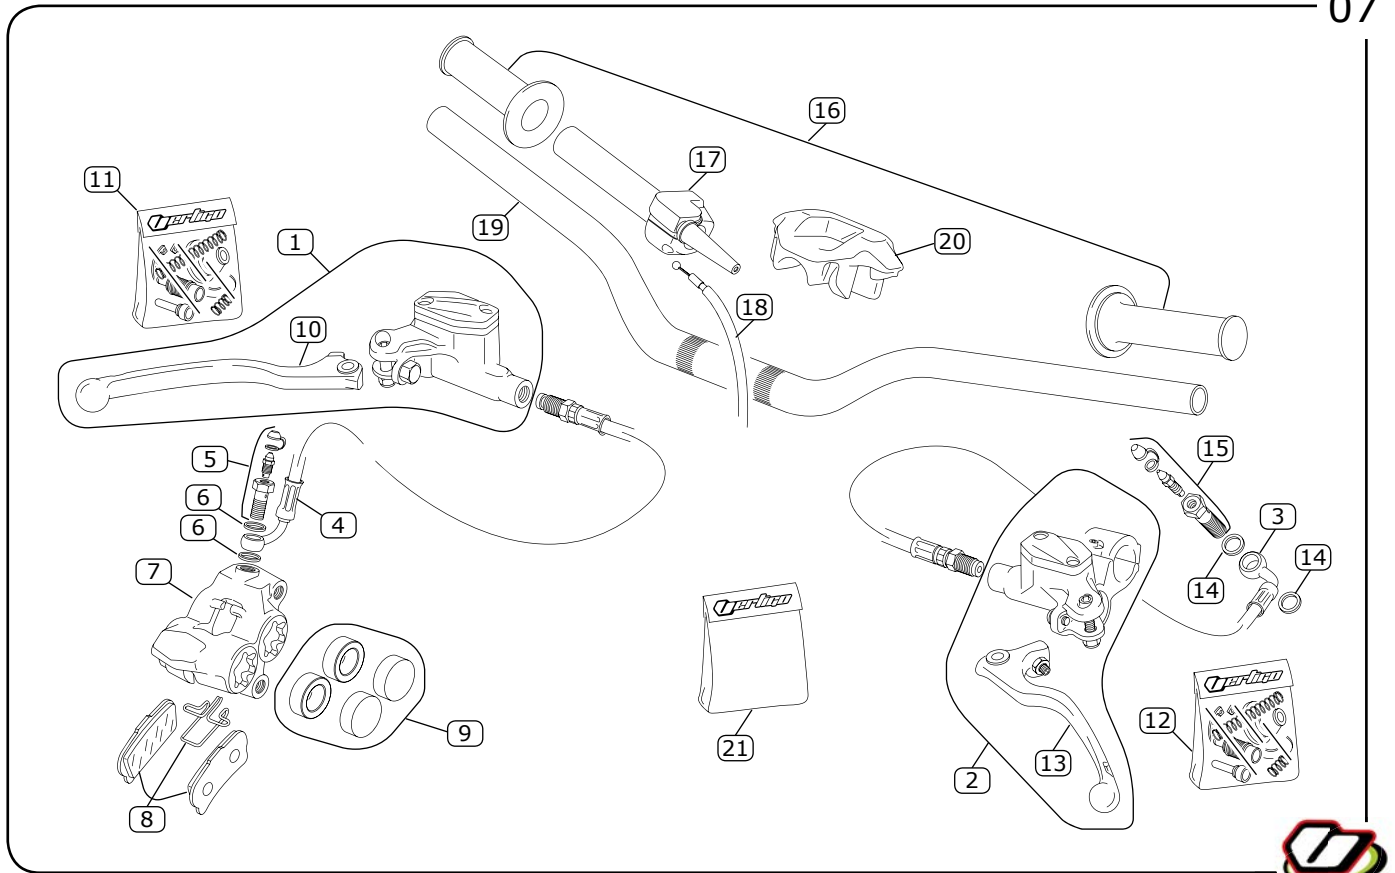

POS.	COD.	DESCRIPCIÓN	DESCRIPTION	QTY.
1	V-1576	BOMBA FRENO DELANTERA	FRONT BRAKE PUMP	1
2	V-1508	CTO. BOMBA EMBRAGUE	CLUTCH PUMP SET	1
3	V-0355	LATIGUILLO EMBRAGUE	CLUTCH HOSE	1
4	V-0364	LATIGUILLO FRENO DELANTERO	FRONT BRAKE HOSE	1
5	V-0723	RACOR FRENO DELANTERO	RACORD FRONT BRAKE	1
6	V-0724	ARANDELA BANJO	BANJO WASHER	2
7	V-1561	PINZA FRENO DELANTERA	FRONT BRAKE CALIPER	1
8	V-1562	PASTILLAS FRENO DELANTERAS 2019	2019 FRONT BRAKE PADS	1
9	V-1563	KIT REPARACIÓN PISTÓN PINZA FRENO DEL.	FRONT CALIPER PISTON REPAIR KIT	1
10	V-0366	MANETA FRENO DELANTERA	FRONT BRAKE LEVER	1
11	V-1565	KIT REPARACIÓN BOMBA FRENO DELANTERA	FRONT BRAKE PUMP REPAIR KIT	1
12	V-1566	KIT REPARACIÓN BOMBA EMBRAGUE	CLUTCH PUMP REPAIR KIT	1
13	V-0722	MANETA EMBRAGUE	CLUTCH LEVER	1
14	V-0611	ARANDELA ALU. RACORD EMBRAGUE	CLUTCH RACORD ALUMINIUM WASHER	2
15	V-0610	RACOR M10 EMBRAGUE	RACORD M10 CLUTCH	1
16	V-0895	JUEGO PUÑOS RENTHAL	RENTHAL GRIPS SET	1
17	V-0303	MANDO GAS	THROTTLE	1
18	V-0697	CABLE GAS CON TENSOR	THROTTLE WIRE WITH TENSIONER	1
19	V-0627	MANILLAR RENTHAL	RENTHAL HANDLEBAR	1
20	V-1270	PROTECTOR MANILLAR RENTHAL	RENTHAL HANDLEBAR PROTECTOR	1
21	V-1674	KIT REGULACION MANETAS	LEVER ADJUSTERS	1