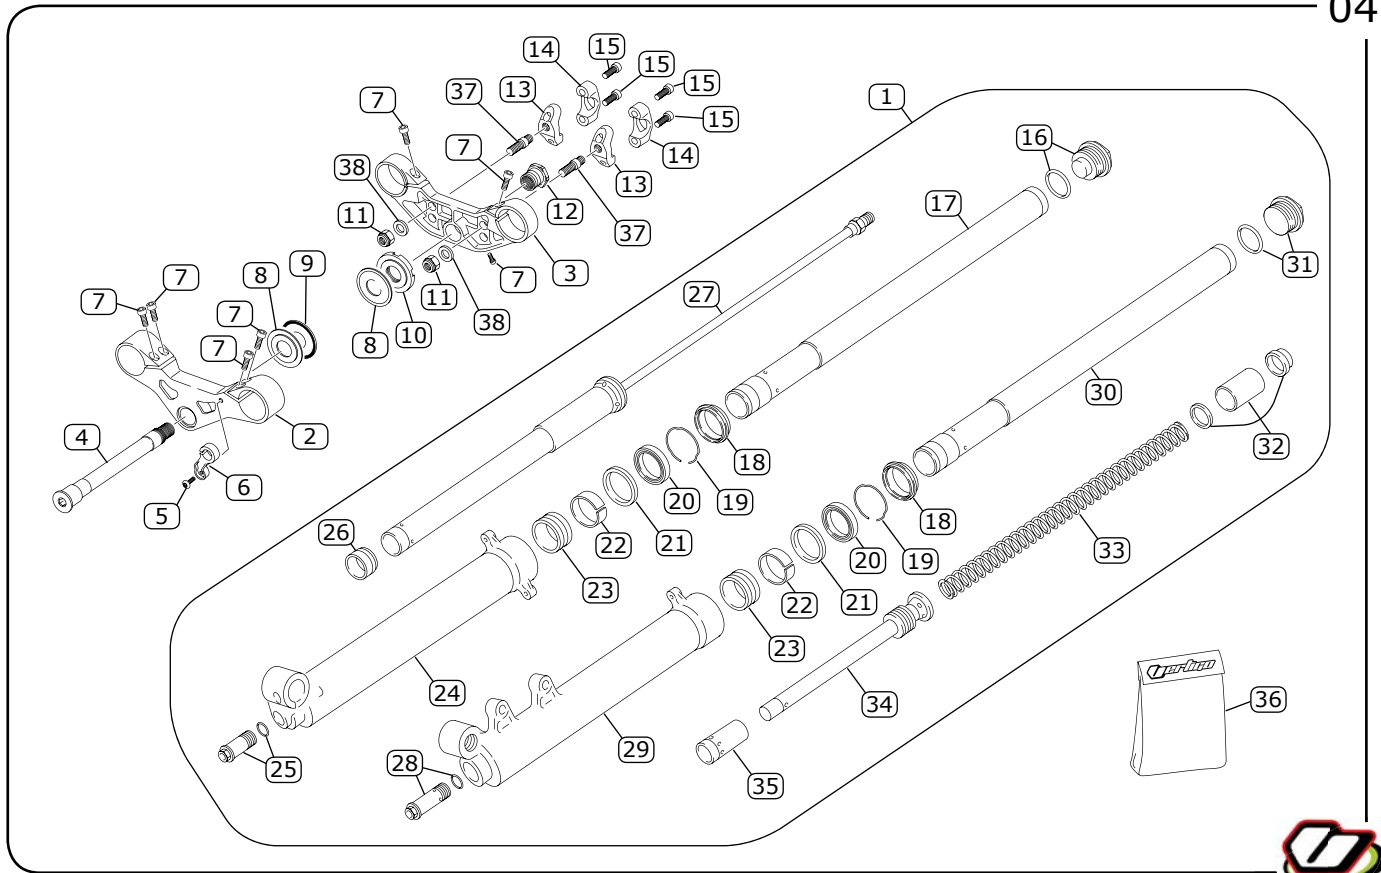

POS.	COD.	DESCRIPCIÓN	DESCRIPTION	QTY.
1	V-1663	HORQUILLA SUSPENSION TECH RACING BLACK	TECH RACING BLACK FRONT FORK SET	1
2	V-1677	PLATINA INFERIOR NEGRA 2020	2020 LOWER FORK CLAMP BLACK	1
3	V-1676	PLATINA SUPERIOR NEGRA 2020	2020 UPPER FORK CLAMP BLACK	1
4	V-0516	EJE DIRECCIÓN	STEERING AXLE	1
5	V-0444	TORNILLO M6 X 10 MM	SCREW M6 X 10 MM	1
6	V-0519	GUIA LATIGUILLO FRENO DEL.	BRAKE HOSE GUIDE	1
7	V-0447	TORNILLO M6 X 20 MM	SCREW M6 X 20 MM	7
8	V-0541	ARANDELA PROTECCIÓN DIRECCIÓN	STEERING PROTECTOR WASHER	1
9	V-0542	ARANDELA DIRECCIÓN	STEERING WASHER	1
10	V-1308	TUERCA DIRECCIÓN INF. ROJA	RED LOWER STEERING NUT	1
11	V-1029	TUERCA M10 AUTOBLOCANTE	M10 AUTOLOCK NUT	2
12	V-1307	TUERCA DIRECCIÓN SUP. ROJA	RED UPPER STEERING NUT	1
13	V-0515	BRIDA MANILLAR INF.	LOWER HANDLEBAR CLAMP	2
14	V-0514	BRIDA MANILLAR SUP.	UPPER HANDLEBAR CLAMP	2
15	V-0461	TORNILLO M8 X 25 MM	SCREW M8 X 25 MM	4
16	V-0980	TAPÓN HORQUILLA DER.	RIGHT FORK CAP	1
17	V-0999	BARRA HORQUILLA DERECHA	RIGHT STANCHION TUBE	1
18	V-0696	GUARDAPOLVO SUSPENSIÓN DEL.	FRONT FORK DUST SEAL	2
19	V-0990	ANILLO RETENCIÓN	RING STOPPER	2
20	V-0695	RETÉN SUSPENSIÓN DEL.	FRONT FORK OIL SEAL	2
21	V-0991	ANILLO RETENCIÓN RETÉN	RING STOP BUSHING OIL SEAL	2
22	V-0992	COJINETE DE FRICCIÓN 39X43X15	BUSH 39X43X15	2
23	V-0993	COJINETE DE FRICCIÓN 38X40X20	BUSH 38X40X20	2
24	V-0994	BOTELLA DERECHA	RIGHT LEG	1
25	V-0995	TORNILLO DE BLOQUEO HIDRÁULICO + AR	LOCK SCREW HYDRAULIC PUMP + WASHER	1
26	V-0996	CONO TOPE DERECHO	CONE LIMIT RIGHT	1
27	V-0997	CARTUCHO	CARTRIDGE	1
28	V-0989	TORNILLO REGULACIÓN AGUJA + AR	NEEDLE REGULATION SCREW + WASHER	1
29	V-0988	BOTELLA IZQUIERDA	LEFT LEG	1
30	V-0983	BARRA HORQUILLA IZQUIERDA	LEFT STANCHION TUBE	1