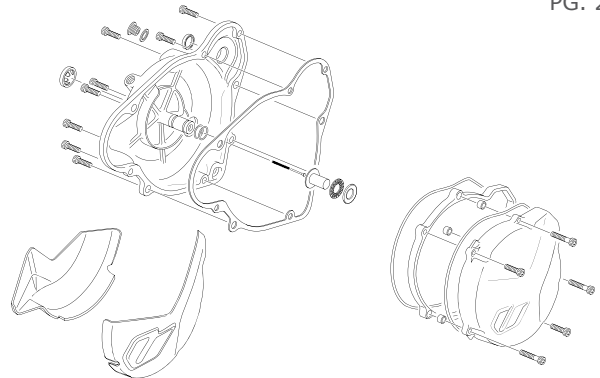

TAPAS - COVERS

PG. 23