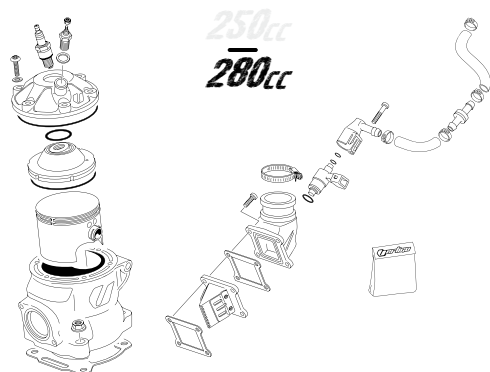

PG. 25

CILINDRO-CULATA-PISTON - CYLINDER-HEAD-PISTON

PG. 26

CUERPO INYECCIÓN - INJECTION BODY

PG. 27

CUERPO INYECCIÓN - INJECTION BODY

POS.	COD.	DESCRIPCIÓN	DESCRIPTION	QTY.
31	V-1529	TORNILLO M6X20 DIN7991	M6X20 DIN7991	1
32	V-1050	ASIENTO	SEATPOST	1
33	V-1725	JUNTA TAPA AIRBOX R	R AIRBOX O-RING	1
34	V-1538	TORNILLO ROSCA ALO TO A-2 3.5X14	SCREW ALO TO A-2 3.5X14	2
35	V-1051	SOPORTE LED TRASERO	REAR LED LIGHT SUPPORT	1
36	V-1463	CASQUILLO GUARDABARROS TRASERO	REAR MUDGUARD SLEEVE	3
37	V-1064	TORNILLO M6X16 ISO7380-1 10.9	SCREW M6X16 ISO7380-1 10.9	2
38	V-1528	TORNILLO M6X12 DIN7991	SCREW M6X12 DIN7991	2
39	V-1652	TORNILLO M6X32 10.9 7380	SCREW M6X32 10.9 7380	1
40	V-1638	CASQUILLO SEPARADOR RACING	EXHAUST PROTECTOR SPACER	4