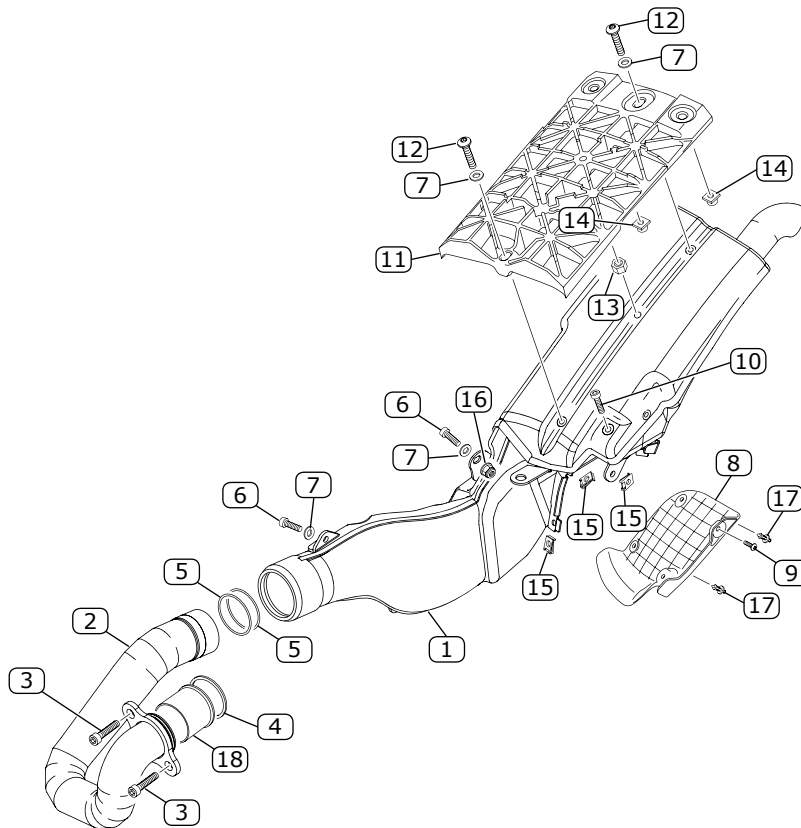

POS.	COD.	DESCRIPCIÓN	DESCRIPTION	QTY.
1	V-1075	SILENCIADOR	SILENCER	1
2	V-1606	COLECTOR ESCAPE VERTIGO TITANIO	VERTIGO TITANIUM EXHAUST PIPE	1
3	V-0447	TORNILLO M6X20 DIN 912 8.8	SCREW M6X20 DIN 912 8.8	2
4	V-0512	JUNTA TÓRICA SILENCIADOR	MUFFLER O-RING	2
5	V-0386	JUNTA ESCAPE 38X45.2X5.5	EXHAUST SEAL 38X45.2X5.5	1
6	V-0645	TORNILLO M6X16 DIN7984 8.8	SCREW M6X16 DIN7984 8.8	1
7	V-0490	ARANDELA CM 6X12X1	WASHER CM 6X12X1	4
8	V-0550	TAPA POSTERIOR SILENCIOSO	MUFFLER REAR COVER	1
9	V-0557	TORNILLO M5X12 ISO 7830 8.8	SCREW M5X12 ISO 7830 8.8	1
10	V-0462	TORNILLO M6X16 DIN912 8.8	SCREW M6X16 DIN912 8.8	1
11	V-0583	PROTECTOR SILENCIOSO	MUFFLER PROTECTOR	1
12	V-0449	TORNILLO M6X25 DIN 7984 8.8	SCREW M6X25 DIN 7984 8.8	2
13	V-1358	TUERCA M6 F-1140	NUT M6 F-1140	1
14	V-0690	CASQUILLO GUARDABARROS TRASERO	REAR MUDGUARD SLEEVE	2
15	V-0653	TUERCA RAPIDA TRT-M5-1	FAST NUT TRT-M5-1	3
16	V-0836	TUERCA DIN 985 M6	NUT DIN 985 M6	1
17	V-1559	REMACHE UNIVERSAL 5.5MM	UNIVERSAL RIVET 5.5MM	2
18	V-1577	CASQUILLO ESCAPE 250CC	250CC EXHAUST SLEEVE	1