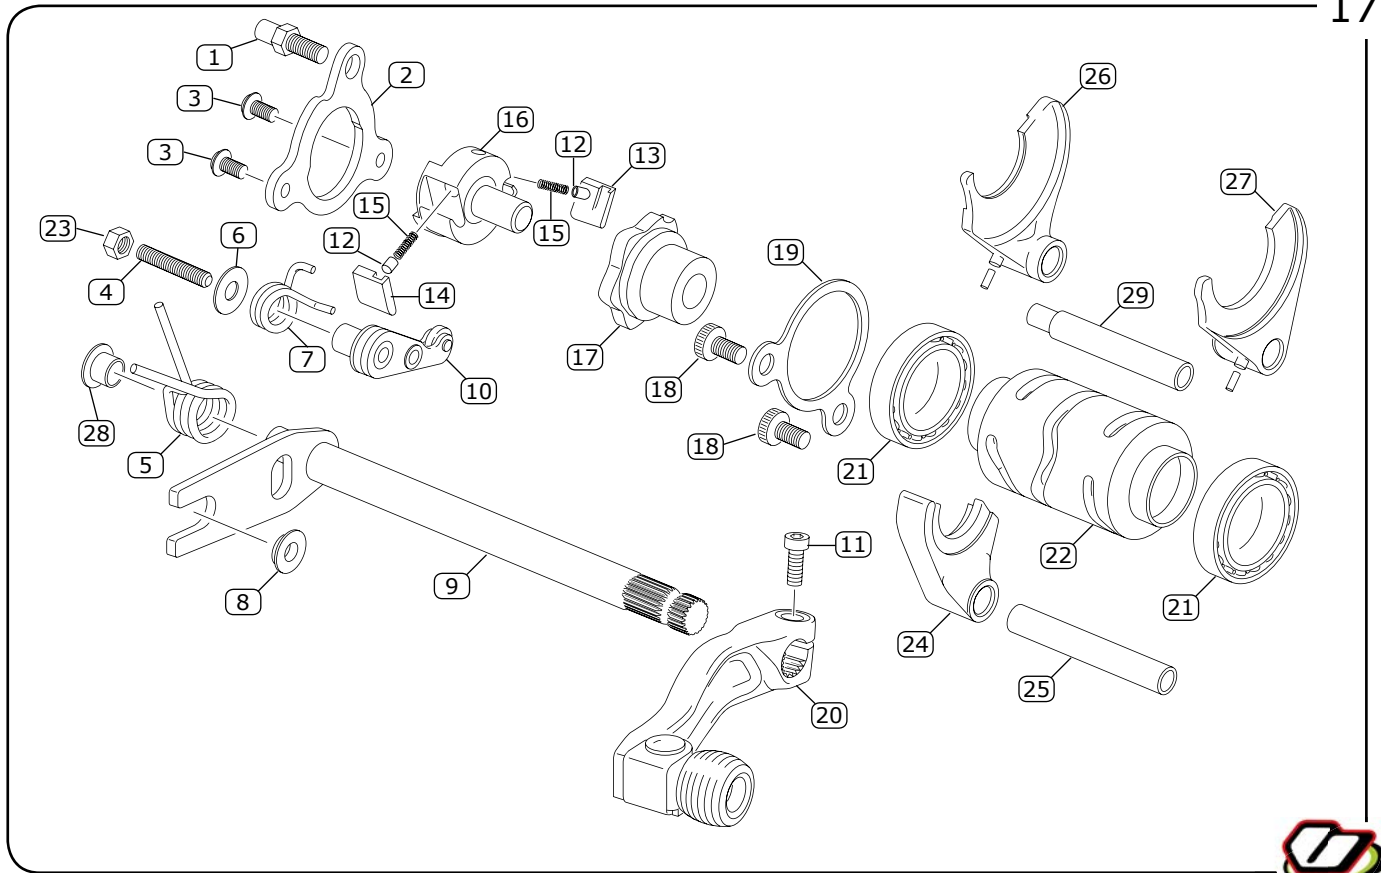

POS.	COD.	DESCRIPCIÓN	DESCRIPTION	QTY.
1	V-1318	TOPE MUELLE SELECTOR	SPRING SELECTOR STOP	1
2	V-1317	PLETINA RETORNO DESMODRÓNICO	RETURN SHIFT PLATE	1
3	V-0554	TORNILLO M5X10 DIN 912 8.8	SCREW M5X10 DIN 912 8.8	2
4	V-0811	ESPARRAGO DIN 913 (ISO 4026) M5X35	STUD M5X35 913 ISO 4026	1
5	V-0243	MUELLE FIJADOR MARCHAS	GEAR SELECTOR SPRING	1
6	V-0810	ARANDELA DIN 9021 M5	WASHER DIN 9021 M5	1
7	V-0228	MUELLE FIJADOR MARCHAS	GEAR SELECTOR SPRING	1
8	V-0220	CASQUILLO SELECTOR DESMODRÓNICO	DESMODROMIC SHIFT SLEEVE	1
9	V-0218	EJE SELECTOR	SHIFT SHAFT	1
10	V-0269	POLEA FIJADOR MARCHAS	SHIFT SELECTOR PULLEY	1
11	V-0645	TORNILLO M6X16 DIN7984 8.8	SCREW M6X16 DIN7984 8.8	1
12	V-0247	TETÓN LEVA CAMBIO	CAM SHIFT PIPE	2
13	V-0245	LEVA CAMBIO IZQUIERDA	LEFT SHIFT CAM LEVER	1
14	V-0246	LEVA CAMBIO DERECHA	RIGHT SHIFT CAM LEVER	1
15	V-0248	MUELLE TETÓN LEVA CAMBIO	CAM SHIFT PIPE SPRING	2
16	V-0221	SELECTOR DESMODRÓNICO	DRUM SHIFT CAM SHORT LEVELS	1
17	V-0226	ESTRELLA SELECTOR CAMBIO	SHIFT DRUM SELECTOR	1
18	V-0556	TORNILLO M5X10 ISO7380 10.9	SCREW M5X10 ISO7380 10.9	2
19	V-0227	PLETINA SUJECIÓN ROD. CAMBIO	BEARING SUPPORT PLATE	1
20	V-1619	PALANCA CAMBIO RACING	RACING SHIFTER LEVER	1
21	V-0285	RODAMIENTO 61804 DESMODRÓNICO	BEARING 61804 SHIFT DRUM	2
22	V-0225	TAMBOR DESMODRÓNICO	DESMODROMIC SHIFT DRUM	1
23	V-0812	TUERCA M5 DIN985 AUTOBLOCANTE	M5 NUT AUTOLOCK	1
24	V-0240	HORQUILLA EJE PRIMARIO	PRIMARY SHAFT GEAR FORK	1
25	V-0244	EJE HORQUILLA 89.9MM	GEAR FORK SHAFT 89.9MM	1
26	V-0242	HORQUILLA 6ª SECUNDARIO	SECONDARY SHAFT 6TH GEAR FORK	1
27	V-0241	HORQUILLA 5ª SECUNDARIO	SECONDARY SHAFT 5TH GEAR FORK	1
28	V-0678	CASQUILLO CENTRADOR MUELLE SELECTOR	SELECTOR SHAFT CENTERING SLEEVE	1
29	V-0676	EJE HORQUILLA 2 DIÁMETROS	DOUBLE DIAMETER FORK SHAFT	1