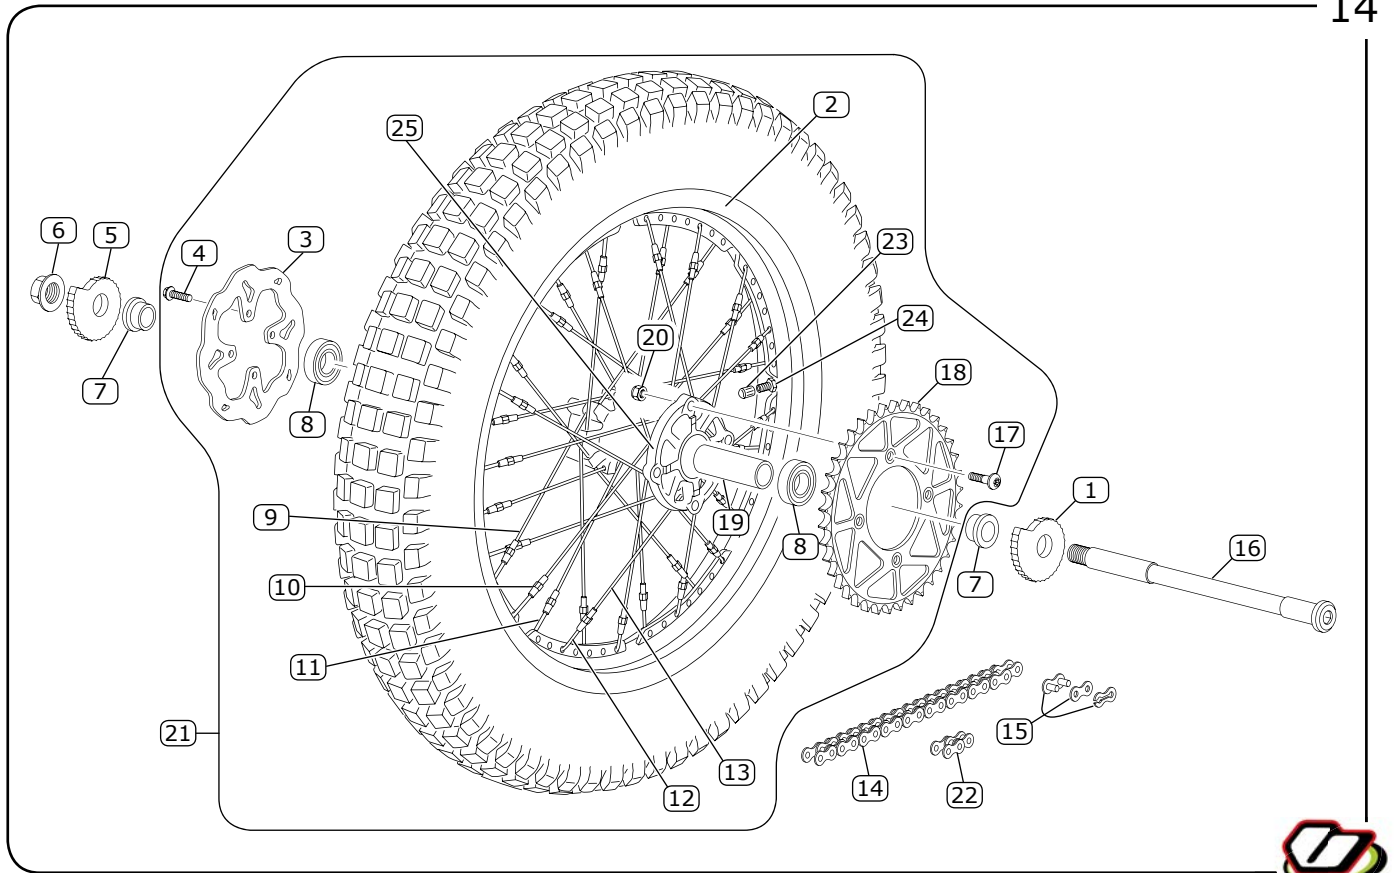

POS.	COD.	DESCRIPCIÓN	DESCRIPTION	QTY.
1	V-0332	EXCENTRICA RUEDA TRAS IZQUIERDA	LEFT REAR WHEEL ECCENTRIC WASHER	1
2	V-0378	LLANTA TRASERA 2.15 X 18 TUBELESS	REAR RIM 2.15 X 18 TUBELESS	1
3	V-1275	DISCO FRENO TRASERO FIM	REAR BRAKE DISC FIM	1
4	V-0682	TORNILLO ESPECIAL M6X20 DISCO FRENO	SPECIAL SCREW M6X20 BRAKE DISC	4
5	V-0331	EXCENTRICA RUEDA TRAS DERECHA	RIGHT REAR WHEEL ECCENTRIC WASHER	1
6	V-0552	TUERCA RUEDA TRASERA	REAR WHEEL NUT	1
7	V-0549	CASQUILLO RUEDA TRASERA	REAR WHEEL SLEEVE	2
8	V-0510	RODAMIENTO BUJE 6004 2RS	BEARING HUB 6004 2 RS	2
9	V-0381	RADIO RUEDA TRASERA M4 X 0.7 L165 MM	REAR WHEEL SPOKE M4 X 0.7 L165 MM	16
10	V-0383	TUERCA TENSOR RADIO M4	REAR WHEEL SPOKE NUT M4	32
11	V-0382	RADIO RUEDA TRAS. M4 X 0.7 LG 34.5 MM	REAR WHEEL SPOKE M4 X 0.7 LG 34.5MM	16
12	V-0380	RADIO RUEDA TRAS. CORONA M4 X 0.7 L36 MM	REAR WHEEL SPOKE CROWN SIDE M4X0.7 L36 MM	16
13	V-0379	RADIO RUEDA TRAS. CORONA M4 X 0.7 L175 MM	REAR WHEEL SPOKE CROWN SIDE M4X0.7 L175 MM	16
14	V-1031	CADENA REGINA - 103	CHAIN REGINA - 103	1
15	V-0674	ENGANCHE CADENA	CHAIN LINK	1
16	V-0333	EJE RUEDA TRASERO	REAR WHEEL SHAFT	1
17	V-0681	TORNILLO ESPECIAL CORONA M8 X 25 MM	SPECIAL SCREW M8X25 10.9 REAR SPROCKET	4
18	V-1502	CORONA Z42	CHAINWHEEL Z42	1
19	V-1004	CASQUILLO INTERIOR BUJE TRASERO	REAR HUB INNER SLEEVE	1
20	V-0470	TUERCA M8 DIN 985 AUTOBLOCANTE	NUT M8 DIN 985 AUTO LOCK	4
21	V-1775	CTO RUEDA TRASERA DL REPLICA 2020	2020 DL REPLICA REAR WHEEL SET	1
22	V-1032	MEDIA MALLA	HALF CHAIN LINK	1
23	V-0762	TAPÓN VALVULA VERDE	GREEN VALVE CAP	1
24	V-0385	VÁLVULA TUBELESS	TUBELESS VALVE	1
25	V-1679	BUJE TRASERO VERTIGO ROJO	VERTIGO RED ANODIZED WHEEL HUB	1