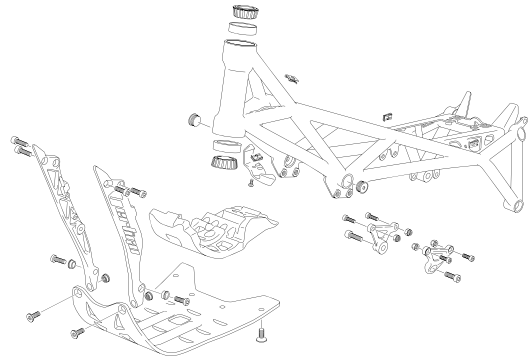

**YZF-R12
LAMPKIN**

YZF-R12 MY2020

250cc
280cc

CATÁLOGO RECAMBIOS / SPARE PARTS BOOK / PIÈCES DÉTACHÉES

PG. 1-2

PLÁSTICOS - PLASTICS

PG. 3

BASTIDOR - FRAME