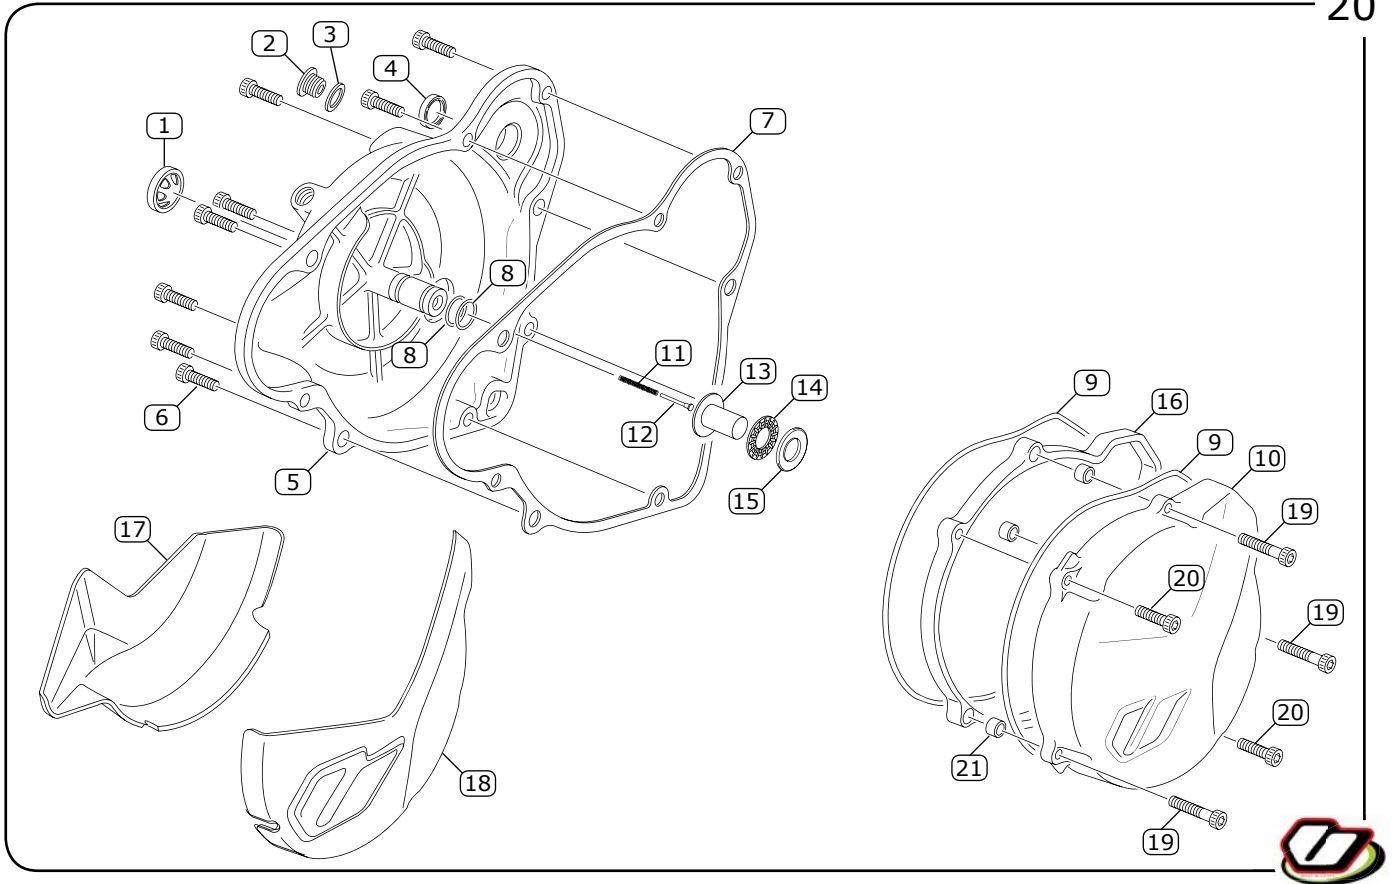

POS.	COD.	DESCRIPCIÓN	DESCRIPTION	QTY.
1	V-0314	MIRILLA VISOR ACEITE	WINDOW DISPLAY OIL	1
2	V-1274	TAPÓN LLENADO ACEITE ROJO	OIL FILLER CAP RED	1
3	V-0472	ARANDELA COBRE TAPÓN ACEITE	COOPER WASHER OIL	1
4	V-0339	RETÉN 18X24X4	LIP SEAL 18X24X4	1
5	V-1427	TAPA EMBRAGUE	CLUTCH COVER	1
6	V-0448	TORNILLO M5X20 DIN 912 8.8	SCREW M5X20 DIN 912 8.8	7
7	V-0262	JUNTA TAPA EMBRAGUE	CLUTCH COVER GASKET	2
8	V-0662	TORICA BOMBIN EMBRAGUE 11.5X1.5	CLUTCH PUMP O-RING 11.5X1.5	2
9	V-0527	JUNTA TAPA ALTERNADOR	FLYWHEEL COVER GASKET	2
10	V-1347	TAPA ALTERNADOR	FLYWHEEL COVER	1
11	V-0308	MUELLE PISTON EMBRAGUE	CLUTCH PISTON SPRING	1
12	V-0307	GUIA MUELLE PISTÓN EMBRAGUE	CLUTCH PISTON SPRING GUIDE	1
13	V-0305	PISTÓN BOMBIN EMBRAGUE	CLUTCH PUMP PISTON	1
14	V-0286	ROD. AXIAL AGUJAS AXK1730 EMP. EMBRAGUE	AXIAL NEEDLE BEARING CLUTCH PISTON BEARING	1
15	V-1231	EMPUJADOR EMBRAGUE	CLUTCH PISTON BEARING PLATE	1
16	V-0844	SEPARADOR TAPA ALTERNADOR 10MM	IGNITION COVER 10MM SPACER	1
17	V-0905	PROTECTOR CARBONO 3K TAPA EMBRAGUE	CLUTCH COVER 3K CARBON FIBER PROTECTOR	1
18	V-0906	PROTECTOR CARBONO 3K TAPA ENCENDIDO	IGNITION COVER 3K CARBON FIBER PROTECTOR	1
19	V-0452	TORNILLO M5X25MM	SCREW M5X25MM	6
20	V-0555	TORNILLO M5X30MM	SCREW M5X30MM	2
21	V-0639	CASQUILLO CENTRADOR	CENTERING SLEEVE	3