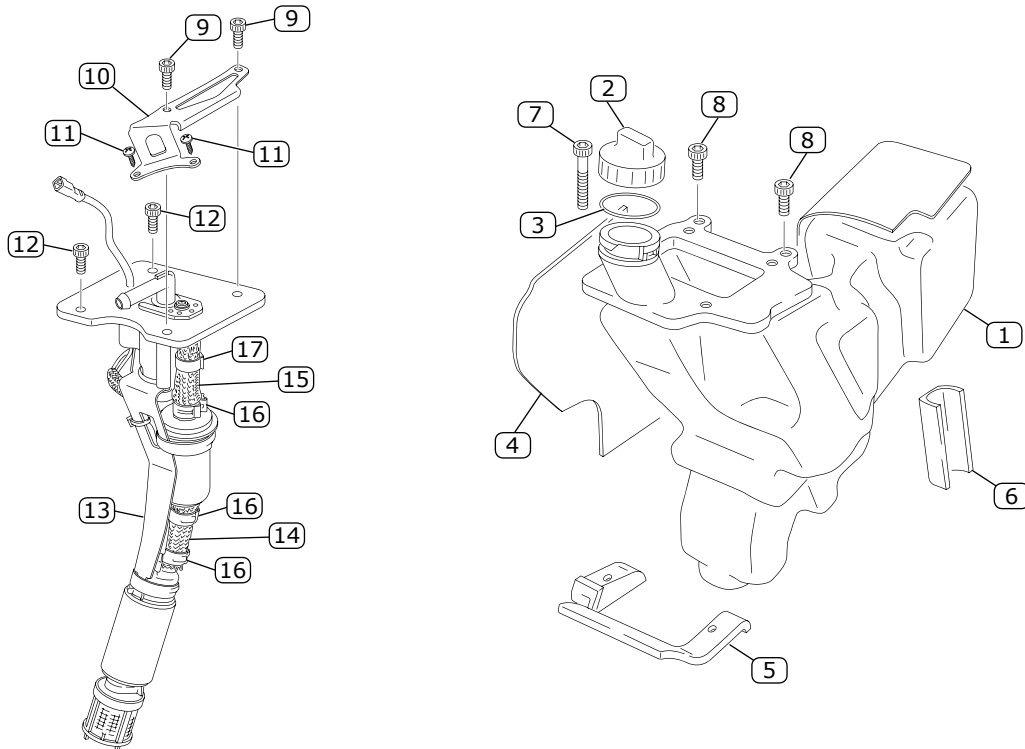

POS.	COD.	DESCRIPCIÓN	DESCRIPTION	QTY.
1	V-1062	DEPÓSITO GASOLINA TRANSPARENTE	TRANSPARENT FUEL TANK	1
2	V-0535	TAPÓN DEPÓSITO GASOLINA	FUEL TANK CAP	1
3	V-0799	JUNTA TÓRICA TAPÓN DEPÓSITO	FUEL TANK CAP O-RING	1
4	V-0833	CTO. ADHESIVO PROTECTOR TÉRMICO	TERMIC STICKER KIT	1
5	V-0530	GOMA INFERIOR SOPORTE DEPOSITO	LOWER FUEL TANK RUBBER SUPPORT	1
6	V-0531	GOMA LATERAL DEPÓSITO GASOLINA	FUEL TANK RUBBER SUPPORT	1
7	V-0555	TORNILLO M5X30 DIN 912	SCREW M5X30 DIN 912	1
8	V-0554	TORNILLO M5X10 DIN 6912 8.8	SCREW M5X10 DIN 6912 8.8	2
9	V-0433	TORNILLO M5X16 ISO7380 8.8	SCREW M5X16 ISO7380 8.8	2
10	V-0913	SOPORTE BOMBA DE AGUA	WATER PUMP SUPPORT	1
11	V-1026	TORNILLO DE ROSCA 3.9 X 13	SCREW 3.9 X 13	2
12	V-0556	TORNILLO M5X12 ISO 7830 8.8	SCREW M5X12 ISO 7830 8.8	2
13	V-1192	CONJUNTO BOMBA GASOLINA 2017	PETROL PUMP SET 2017	1
14	V-1060	TUBO GASOLINA DE BOMBA A FILTRO	PETROL HOSE PUMP-FILTER	1
15	V-1061	TUBO GASOLINA FILTRO A VALVULA PRESION	PETROL HOSE FILTER-VALVE	1
16	V-1248	ABRAZADERA CLIK INOX-A2 W4 D-12	INOX CLICK CLAMP A2 W4 D-12	3
17	V-1266	BRIDA COBRA 11,0/7	COBRA CLAMP 11,0/7	1