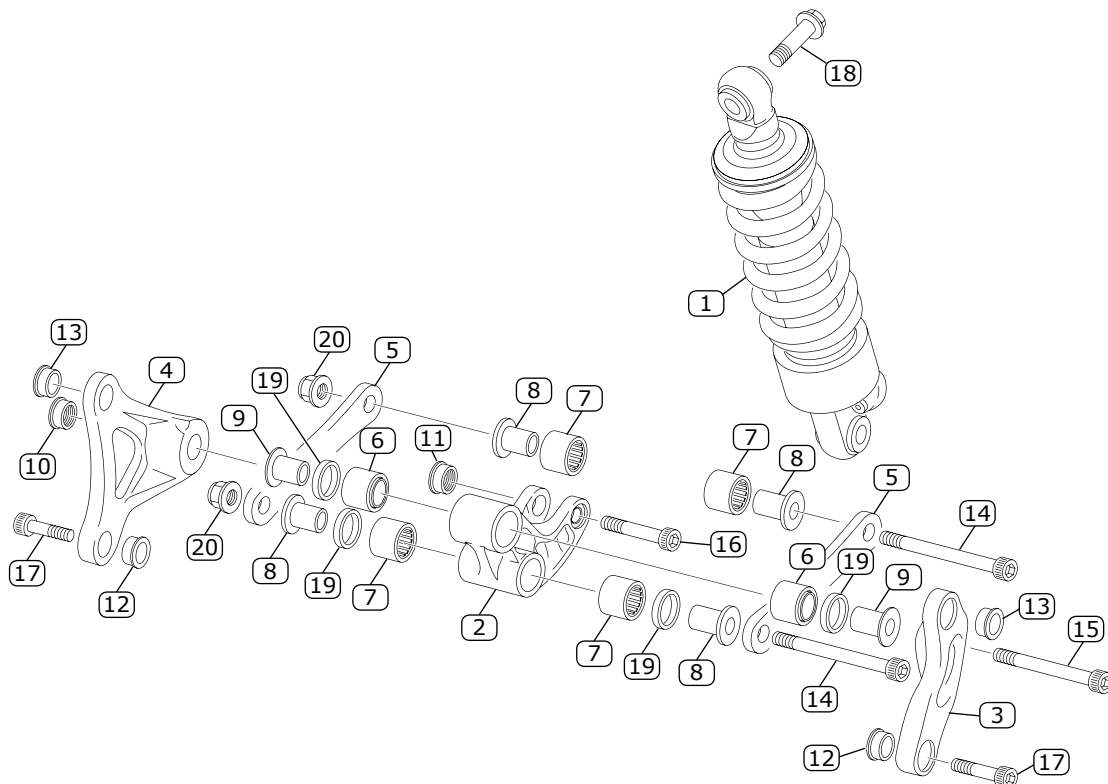

POS.	COD.	DESCRIPCIÓN	DESCRIPTION	QTY.
1	V-1590	AMORTIGUADOR REIGER 3 WAYS H/L COMPR. SPRING 75	REIGER SHOCK ABSORBER 3 WAYS H/L COMPR. SPRING 75	1
2	V-1498	TRAPECIO SUSPENSIÓN 2019	SUSPENSION ROCKER 2019	1
3	V-0397	TRIANGULO SUSPENSIÓN IZQ.	LEFT LINKAGE SUPPORT	1
4	V-0398	TRIANGULO SUSPENSIÓN DERECHO	RIGHT LINKAGE SUPPORT	1
5	V-1499	TIRANTE SUSPENSIÓN 2019	TIE LINEAR SUSPENSION LINKAGE 2019	2
6	V-0575	CASQUILLO AGUJAS HK-1616 2RS	NEEDLE CAP HK-1616 2RS	2
7	V-0282	CASQUILLO AGUJAS HK-1620 2RS	NEEDLE CAP HK-1620 2RS	4
8	V-1218	CASQUILLO TRAPECIO BASCULANTE LINEAL	LINEAR ROCKER SLEEVE	4
9	V-1200	CASQUILLO TRAPECIO-TRIANGULOS LINEAL	LINEAR TIE ROD-LINKAGE SLEEVE	2
10	V-0577	CASQUILLO ROSCADO TRAPECIO M10	TIE ROD M10 THREADED SLEEVE	1
11	V-0322	CASQUILLO ROSCADO TRAPECIO-AMORT	TIE ROD THREADED SLEEVE TIE ROD-SHOCK	1
12	V-0661	CASQUILLO TRAPECIO INFERIOR	LOWER TIE ROD SLEEVE	2
13	V-0576	CASQUILLO TRAPECIO SUPERIOR	UPPER TIE ROD SLEEVE	1
14	V-0431	TORNILLO ESPECIAL M10X80 DIN 912 12.9	SCREW M10X80 DIN 912 12.9	2
15	V-0255	TORNILLO ESPECIAL M10X70 DIN 912 12.9	SCREW M10X35 DIN 912 12.9	1
16	V-0256	TORNILLO ESPECIAL M10X40 DIN 7984 12.9	SCREW M10X40 DIN 7984	1
17	V-0254	TORNILLO M10 X 33 MM	TORNILLO ESPECIAL M10X33 DIN 912 12.9	2
18	V-1653	TORNILLO ESPECIAL M10X45 DIN6921 10.9	SCREW M10X45 DIN6921 10.9	1
19	V-1235	RETEN 22X16X4 TRAPECIO LINEAL	LIP SEAL 22X16X4 LINEAR SUSPENSION ROCKER	4
20	V-0565	TUERCA M10 DIN 6923	M10 NUT DIN 6923	2