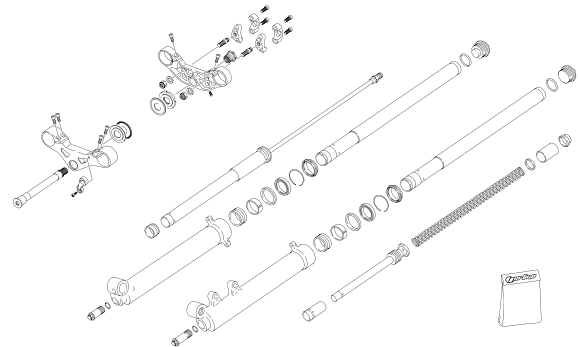

HORQUILLA SUSPENSIÓN - FORK

PG. 7