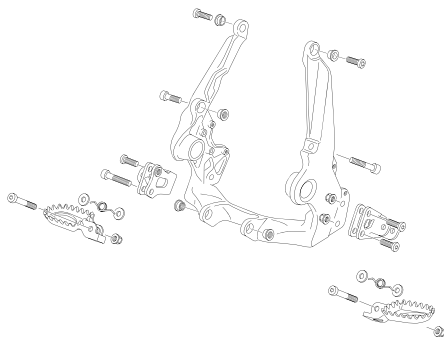

**YZF-R12
LAMPKIN**

YZF-R12 MY2020

250cc
280cc

CATÁLOGO RECAMBIOS / SPARE PARTS BOOK / PIÈCES DÉTACHÉES

PG. 1-2

PLÁSTICOS - PLASTICS

PG. 3

BASTIDOR - FRAME

PG. 4

SUBCHASIS - SUBFRAME

PG. 5-6

HORQUILLA SUSPENSIÓN - FORK

PG. 7

BASCULANTE - SWINGARM

PG. 8

AMORTIGUACIÓN - ROCKER