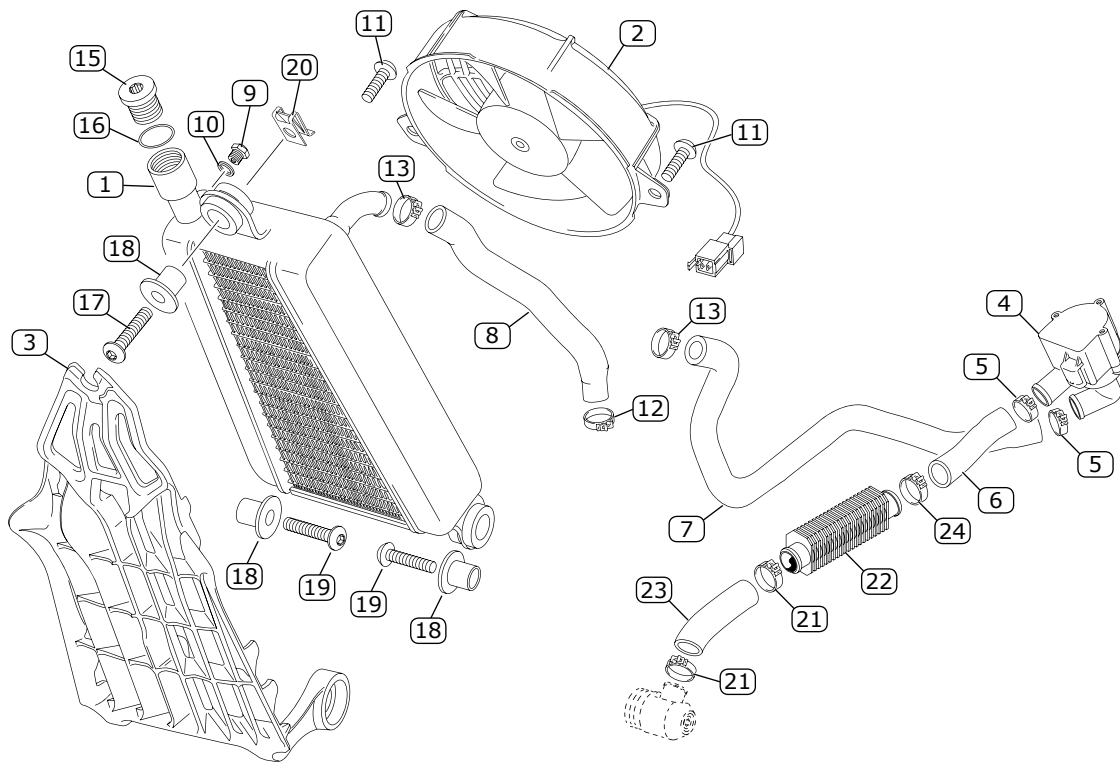

POS.	COD.	DESCRIPCIÓN	DESCRIPTION	QTY.
1	V-1648	RADIADOR RACING	RACING RADIATOR	1
2	V-1623	VENTILADOR	FAN	1
3	V-1056	REJILLA RADIADOR	RADIATOR GRILL	1
4	V-0402	BOMBA DE AGUA	WATER PUMP	1
5	V-1008	ABRAZADERA COBRA 25/8	COBRA CLAMP 25/8	2
6	V-1763	MANGUITO ENTRADA INTERCOOLER	COOLANT HOSE (CRANKCASE-INTERCOOLER)	1
7	V-0922	TUBO AGUA (RADIADOR - BOMBA)	COOLANTHOSE (RADIATOR - PUMP)	1
8	V-1092	TUBO SUP. RADIADOR-CULATA	COOLANT HOSE RADIATO-CYLINDER HEAD	1
9	V-0796	VÁLVULA RADIADOR	RADIATOR VALVE	1
10	V-1063	ARANDELA ALUMINIO 8X12X1.5	ALUMINIUM WASHER 8X12X1.5	1
11	V-0557	TORNILLO M5X12 ISO7830 8.8	SCREW M5X12 ISO7830 8.8	2
12	V-0588	ABRAZADERA COBRA 22/8	COBRA CLAMP 22/8	1
13	V-0587	ABRAZADERA COBRA 18/8	COBRA CLAMP 18/8	2
14	V-0560	TORNILLO M6X20 ISO 7380 8.8	SCREW M6X20 ISO 7380 8.8	1
15	V-0974	TAPÓN RADIADOR	RADIATOR CAP	1
16	V-0979	JUNTA TAPON RADIADOR	RADIATOR CAP O-RING	1
17	V-1054	TORNILLO M6X40 DIN 912 10.9	SCREW M6X40 DIN 912 10.9	1
18	V-1006	CASQUILLO SILENTBLOCK RADIADOR	RADIATOR SILENTBLOCK SLEEVE	3
19	V-0447	TORNILLO M6X20 DIN 912 8.8	SCREW M6X20 DIN 912 8.8	2
20	V-0679	TUERCA RAPIDA TRT-M6-2	FAST NUT TRT-M6-2	1
21	V-1516	ABRAZADERA CLIK INOX 19 W-4	CLAMP CLIK INOX 19 W-4	3
22	V-1734	INTERCAMBIADOR	INTERCOOLER	1
23	V-1764	MANGUITO SALIDA INTERCOOLER	COOLANT HOSE (INTERCOOLER-PUMP)	1
24	V-0589	ABRAZADERA COBRA 22/8	22/08 COBRA CLAMP	1