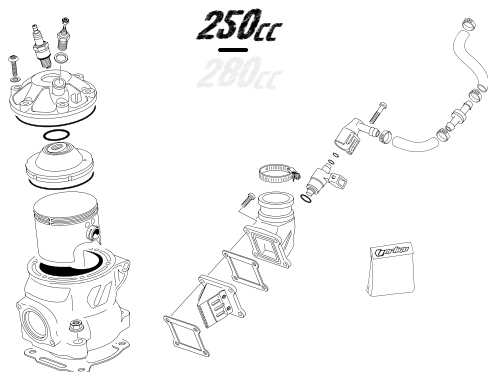

PG. 25

CILINDRO-CULATA-PISTON - CYLINDER-HEAD-PISTON

PG. 26

CUERPO INYECCIÓN - INJECTION BODY

PG. 27

CUERPO INYECCIÓN - INJECTION BODY

POS.	COD.	DESCRIPCIÓN	DESCRIPTION	QTY.
31	V-1529	TORNILLO M6X20 DIN7991	M6X20 DIN7991	1
32	V-1050	ASIENTO	SEATPOST	1
33	V-1725	JUNTA TAPA AIRBOX R	R AIRBOX O-RING	1
34	V-1538	TORNILLO ROSCA ALO TO A-2 3.5X14	SCREW ALO TO A-2 3.5X14	2
35	V-1051	SOPORTE LED TRASERO	REAR LED LIGHT SUPPORT	1
36	V-1463	CASQUILLO GUARDABARROS TRASERO	REAR MUDGUARD SLEEVE	3
37	V-1064	TORNILLO M6X16 ISO7380-1 10.9	SCREW M6X16 ISO7380-1 10.9	2
38	V-1528	TORNILLO M6X12 DIN7991	SCREW M6X12 DIN7991	2
39	V-1652	TORNILLO M6X32 10.9 7380	SCREW M6X32 10.9 7380	1
40	V-1638	CASQUILLO SEPARADOR RACING	EXHAUST PROTECTOR SPACER	4