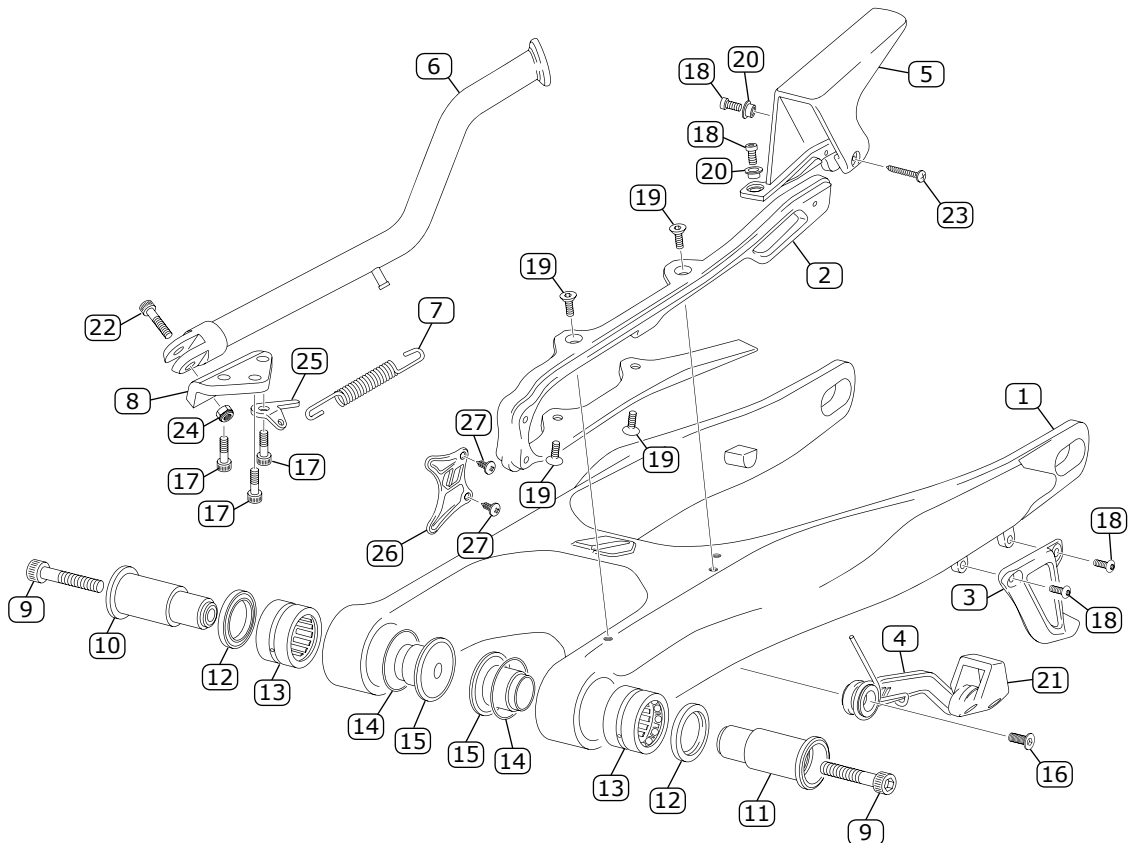

POS.	COD.	DESCRIPCIÓN	DESCRIPTION	QTY.
1	V-0270	BASCULANTE ALUMINIO NEGRO	BLACK ALUMINIUM SWINGARM	1
2	V-0521	PATÍN CADENA	GUIDE CHAIN	1
3	V-0508	PROTECTOR CORONA	SPROCKET PROTECTOR	1
4	V-0318	CONJUNTO TENSOR CADENA	CHAIN TENSIONER SET	1
5	V-0522	CUBRECADENA	CHAIN COVER	1
6	V-1689	CABALLETE NEGRO	BLACK ANODIZED SIDESTAND	1
7	V-1246	MUELLE CABALLETE	STAND SPRING	1
8	V-1253	SOPORTE CABALLETE	SUPPORT STAND	1
9	V-1017	TORNILLO M10X62 DIN 912 12.9	SCREW M10x62 DIN 912 12.9	2
10	V-0735	SEMIEJE BASCULANTE DERECHO ROJO	RIGHT SIDE SWINGARM SEMIAXIS RED	1
11	V-0736	SEMIEJE BASCULANTE IZQUIERDO ROJO	LEFT SIDE SWINGARM SEMIAXIS RED	1
12	V-0338	RETEN 25X35X5 EJE BASCULANTE	SWINGARM LIP SEAL 25x35x5	2
13	V-0281	RODAMIENTO AGUJAS COMBINADO NKIA5904	COMBINED NEEDLE BEARING NKIA5904	2
14	V-0629	JUNTA TÓRICA 31X2 EJE BASCULANTE	O-RING 31x2 SWINGARM SHAFT	2
15	V-0567	PROTECTOR RODAMIENTO BASCULANTE	SWINGARM BEARING PROTECTOR	2
16	V-0467	TORNILLO ESPECIAL M10X40 DIN 6921 10.9	SCREW M10x40 DIN 6921 10.9	1
17	V-0908	TORNILLO M8X20 DIN 6912	SCREW M8x20 DIN 6912	3
18	V-0556	TORNILLO M5X10 ISO7380 10.9	SCREW M5x10 ISO7380 10.9	4
19	V-0457	TORNILLO M5X10 DIN7991 10.9	SCREW M5x10 DIN7991 10.9	4
20	V-0568	CASQUILLO PROTECTOR CADENA	CHAIN PROTECTOR SLEEVE	2
21	V-0977	GOMA TENSOR CADENA	CHAIN GUIDE RUBBER	1
22	V-0459	TORNILLO ESPECIAL M8X28 DIN 6912 10.9	SCREW M8x28 DIN 6912 10.9	1
23	V-0683	TORNILLO ROSCA CHAPA M4.2 X 32 MM	SCREW M4.2 X 32 mm	1
24	V-0470	TUERCA M8 DIN 985 AUTOBLOCANTE	NUT M8 DIN 985 AUTO LOCK	1
25	V-1196	SOPORTE MUELLE CABALLETE	SIDESTAND SPRING SUPPORT	1
26	V-0973	PROTECTOR PIÑON CADENA CARTER	FRONT SPROCKET CHAIN PROTECTOR	1
27	V-1251	TORNILLO ROSCA CHAPA 4.2X18 DIN 7981	SCREW 4.2x32 DIN 7981	2