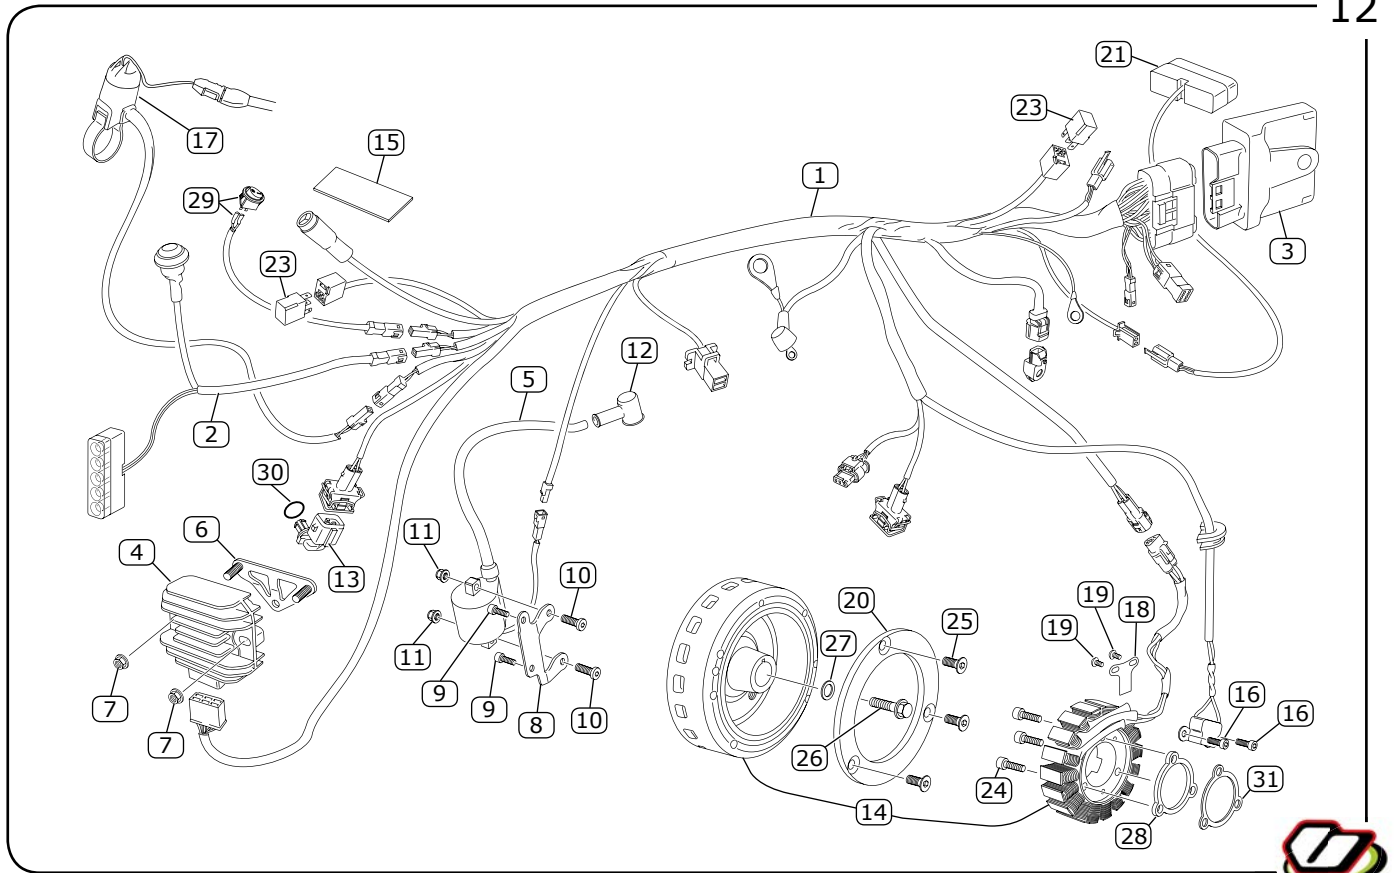

POS.	COD.	DESCRIPCIÓN	DESCRIPTION	QTY.
1	V-1718	INSTALACION ELECTRICA PRINCIPAL	MAIN WIRING LOOM	1
2	V-1717	INSTALACION ELECTRICA DELANTERA	FRONT WIRING LOOM	1
3	V-1320	ECU VERTICAL	ECU VERTICAL	1
4	V-0591	REGULADOR	REGULATOR	1
5	V-0300	BOBINA ENCENDIDO	IGNITION COIL	1
6	V-0794	SOPORTE REGULADOR	REGULATOR SUPPORT	1
7	V-0863	TUERCA DIN 985 M6	M6 NUT DIN 985	2
8	V-0660	SOPORTE BOBINA	IGNITION COIL SUPPORT	1
9	V-0440	TORNILLO M5X6 ISO 7380 8.8	SCREW M5X6 ISO 7380 8.8	2
10	V-0462	TORNILLO M6X16 DIN912 8.8	SCREW M6X16 DIN912 8.8	2
11	V-0836	TUERCA DIN 985 M6	M6 NUT DIN 985	2
12	V-0427	PIPA BUJÍA	SPARK PLUG PIPE	1
13	V-1555	SENSOR TEMP. Y PRESIÓN AIRE ADM. 2019	PRESSURE AND TEMP. INTAKE SENSOR 2019	1
14	V-0394	CTO. ROTOR/STATOR	ROTOR/STATOR SET	1
15	V-1766	ESPUMA CONJUNTO ELECTRONICA	FOAM PROTECTOR	1
16	V-0434	TORNILLO M5X10 DIN 7984 8.8	SCREW M5X10 DIN 7984 8.8	2
17	V-1443	DISPOSITIVO HOMBRE AL AGUA	MAGNETIC KILL SWITCH	1
18	V-0637	CHAPA SOP.CABLES ALTERNADOR	STATOR CABLE SUPPORT	1
19	V-1324	TORNILLO M5X6 BN 6404 ISO 7380-1	SCREW M5X6 BN 6404 ISO 7380-1	2
20	V-0846	INERCI 366GR	INERTIA 366GR	1
21	V-1355	LED TRASERO CON INSTALACION	REAR LED LIGHT	1
22	V-1326	GOMA SOPORTE ECU	ECU RUBBER SUPPORT	1
23	V-1767	RELÉ INSTALACION ELECTRICA	WIRING LOOM RELAY	2
24	V-0644	TORNILLO M6X35MM	SCREW M6X35MM	3
25	V-0456	TORNILLO M8X16MM	SCREW M8X16MM	3
26	V-0732	TORNILLO M10X30MM	SCREW M10X30MM	1
27	V-0492	ARANDELA ALTERANDOR	FLYWHEEL WASHER	1
28	V-1611	DISTANCIAL STATOR 7MM	STATOR SPACER 7MM	1
29	V-1747	INSTALACIÓN DOBLE MAPA	MAPPING SWITCH WIRING LOOM	1
30	V-1762	JUNTA TORICA NBR 8X1.8	O-RING NBR 8X1.8	1
31	V-1778	DISTANCIAL STATOR 3MM	STATOR SPACER 7MM	1