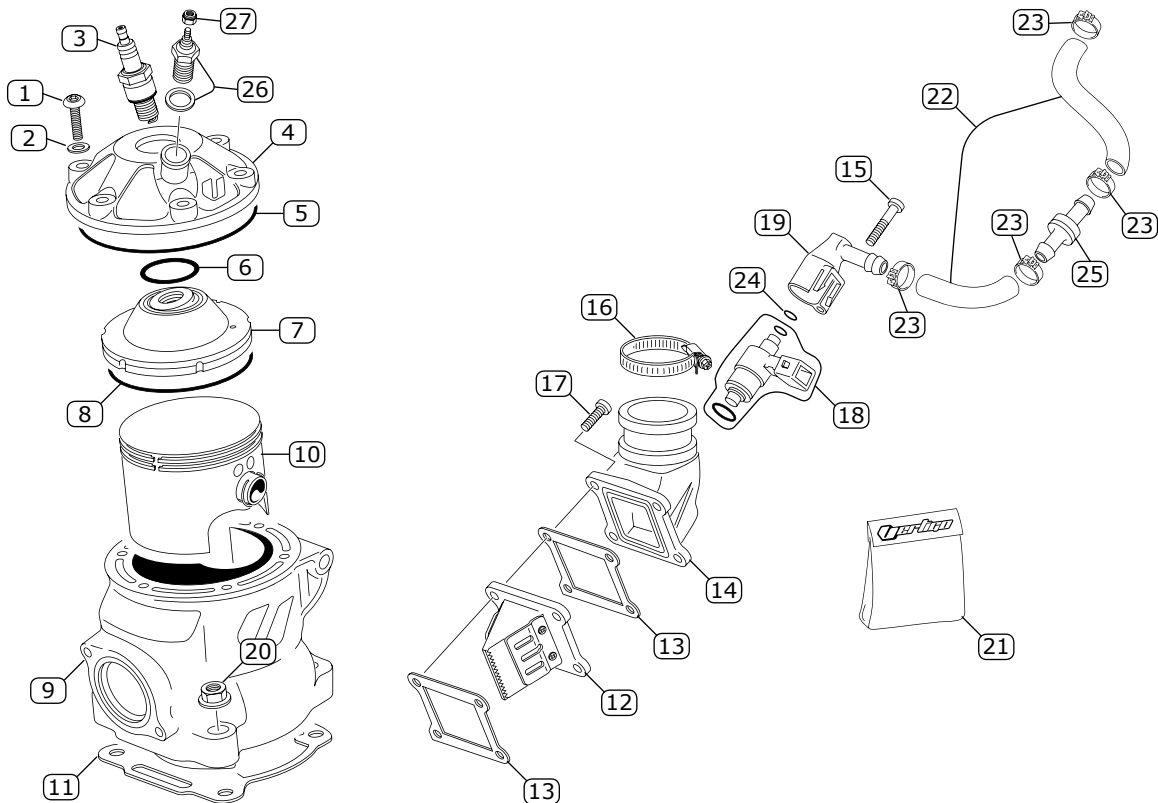

POS.	COD.	DESCRIPCIÓN	DESCRIPTION	QTY.
1	V-0451	TOR. ESPECIAL M6X25 10.9 DELTA PROTEK KL100	SCREW M6X25 10.9 DELTA PROTEK KL100	6
2	V-0737	ARANDELA COBRE 6X10X1.5	COPPER WASHER 6X10X1.5	6
3	V-0290	BUJÍA BPMR6A	SPARK PLUG BPMR6A	1
4	V-1273	TAPA CULATA ROJA	CYLINDER HEAD COVER RED	1
5	V-0569	JUNTA TÓRICA EXT. CULATA 104,40 X 1.78 VITON	CYLINDER HEAD EXT. O-RING 104,40 X 1.78 VITON	1
6	V-0292	JUNTA TÓRICA CULATÍN	CYLINDER HEAD COVER O-RING	1
7	V-0619	CULATÍN 280CC	CYLINDER HEAD 280CC	1
8	V-0570	TÓRICA INT. CULATA 83 X 87 X 2	RING EXT. HEAD 83X87X2	1
9	V-0617	CILINDRO 280CC	CYLINDER 280CC	1
10	V-1738	PISTON 250 "A"	PISTON 250 "A"	1
10	V-1739	PISTON 280 "B"	PISTON 280 "B"	1
10	V-1740	PISTON 280 "C"	PISTON 280 "C"	1
11	V-1610	JUNTA CILINDRO	CYLINDER GASKET	1
12	V-0272	CAJA LÁMINAS	REED VALVE	1
13	V-0548	JUNTA CAJA LÁMINAS 0.8MM	REED VALVE GASKET 0.8MM	2
14	V-0200	TOBERA ADMISIÓN	AIR INTAKE MANIFOLD	1
15	V-0436	TORNILLO M5X30 DIN 7984 8.8	SCREW M5X30 DIN 7984 8.8	1
16	V-0604	ABRAZADERA TORRO 25-40/9 W2	TORRO CLAMP 25-40/9 W2	1
17	V-0865	TORNILLO M5X25 DIN7984 8.8	SCREW M5X25 DIN7984 8.8	4
18	V-0298	INYECTOR	FUEL INJECTOR	1
19	V-0421	CONECTOR INYECTOR	INJECTOR SUPPORT	1
20	V-0471	TUERCA M8 DIN 6923	NUT M8 DIN 6923	4
21	V-0755	KIT LAMINAS ADMISIÓN	REED VALVE KIT	1
22	V-0754	TUBO GASOLINA	PETROL HOSE	1
23	V-0838	ABRAZADERA COBRA 13/8	COBRA CLAMP 13/8	4
24	V-0802	TORICA SUP. INYECTOR 6.35X1.78	INJECTOR UPPER O-RING 6.35X1.78	1
25	V-1199	VALVULA ANTIRETORNO	ONE WAY VALVE	1
26	V-1483	SENSOR TEMPERATURA AIGUA 2019	WATER TEMPERATURE SENSOR 2019	1
27	V-0812	TUERCA M5 AUTOBLOCANTE	M5 NUT	1