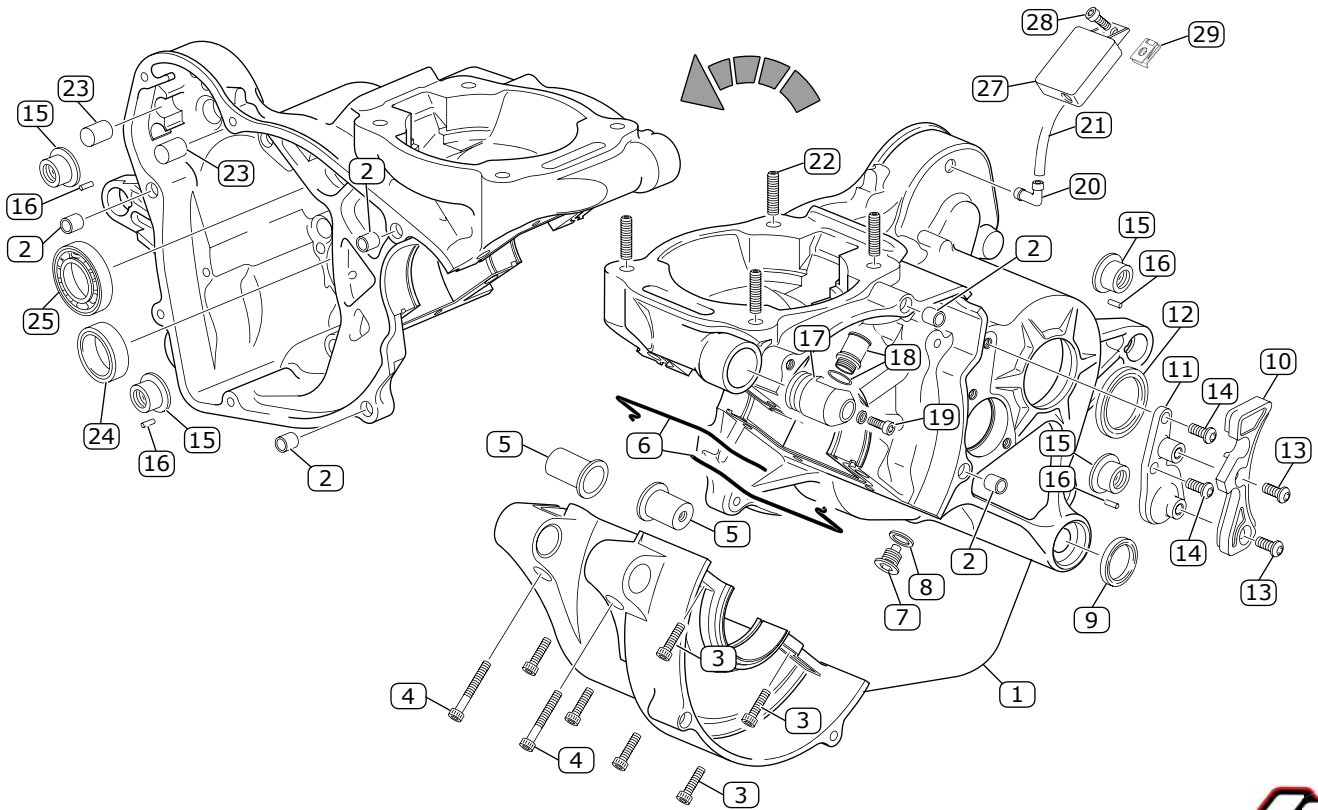

POS.	COD.	DESCRIPCIÓN	DESCRIPTION	QTY.
1	V-1448	CARTER PREMONTADO	PREASSEMBLED CRANKCASE	1
2	V-0639	CASQUILLO CENTRADOR CARTER	CRANKCASE CENTRING SLEEVE	9
3	V-0447	TORNILLO M6X20 DIN 7984 8.8	SCREW M6X20 DIN 7984 8.8	6
4	V-0453	TORNILLO M6X45 DIN 912 10.9	SCREW M6X45 DIN 912 10.9	2
5	V-0547	CASQUILLO CARTER/SUBCHASIS DEL	CARTER/FRONT SUBFRAME SLEEVE	2
6	V-1322	HILO TÓRICO 2.0X135MM	O-RING 2.0X135	1
7	V-0312	TAPÓN VACIADO ACEITE	DRAIN PLUG OIL	1
8	V-0472	ARANDELA COBRE TAPÓN ACEITE 12/16/1.5	COOPER WASHER OIL	1
9	V-0340	RETEN 12X22X7 EJE SELECTOR/CARTER	LIP SEAL 12X22X7 GEAR PEDAL/CRANKCASE	1
10	V-0579	PROTECTOR PIÑON CADENA	CRANKCASE CHAIN PROTECTOR	1
11	V-0529	TAPA EJE PRIMARIO	PRIMARY SHAFT COVER	1
12	V-0342	RETEN 30X36X5 EJE SECUNDARIO/CARTER	LIP SEAL 30X36X5 SECONDARY SHAFT/CRANKCASE	1
13	V-0651	TORNILLO M5X10 DIN 6912 8.8	SCREW M5X10 DIN 6912 8.8	2
14	V-1321	TORNILLO 5X10 TORX BN 6404 ISO 7380-1	SCREW 5X10 TORX BN 6404 ISO 7380-1	3
15	V-0640	CASQUILLO ROSCADO CARTER	CRANKCASE THREADED SLEEVE	4
16	V-1068	CLAVIA 3X10MM DIN7	PIN 3X10MM DIN7	4
17	V-0505	RACOR CARTER	RACOR CRANKCASE	1
18	V-0506	SOPORTE RACOR BOMBA/CARTER	SUPPORT FITTING PUMP/CRANKCASE	1
19	V-0643	TORNILLO M5X6 DIN 912 8.8	SCREW M5X6 DIN 912 8.8	1
20	V-1406	DESVAPORIZADOR CAMBIO	BREATHER	1
21	V-1617	TUBO DESVAPORIZADOR RACING	RACING GEARBOX BREATHE TUBE	1
22	V-0464	TORNILLO M8X30 DIN 835 8.8	SCREW M8X30 DIN 835 8.8	4
23	V-0310	TOPE PALANCA ARRANQUE	STOP KICKSTART PEDAL	2
24	V-0283	RODAMIENTO BOLAS CONTACTO ANGULAR	TWO ROWS BALL BEARING	1
25	V-0287	RODAMIENTO BOLAS SECUNDARIO/PIÑÓN	BALL BEARING 6005 SECONDARY SHAFT	1
26	V-0336	SEEGER D.32 1.2 FINAL CARTER/PRIMARIO	CRANKCASE PRIMARY SHAFT SEEGER D.32 DIN 472	1
27	V-1798	CTO. CAJA DESVAPORIZADOR	BREATHER BOX	1
28	V-0557	TORNILLO M5X12MM	SCREW M5X12MM	1
29	V-0653	TUERCA RAPIDA TRT-M5-1	FAST NUT TRT-M5-1	1