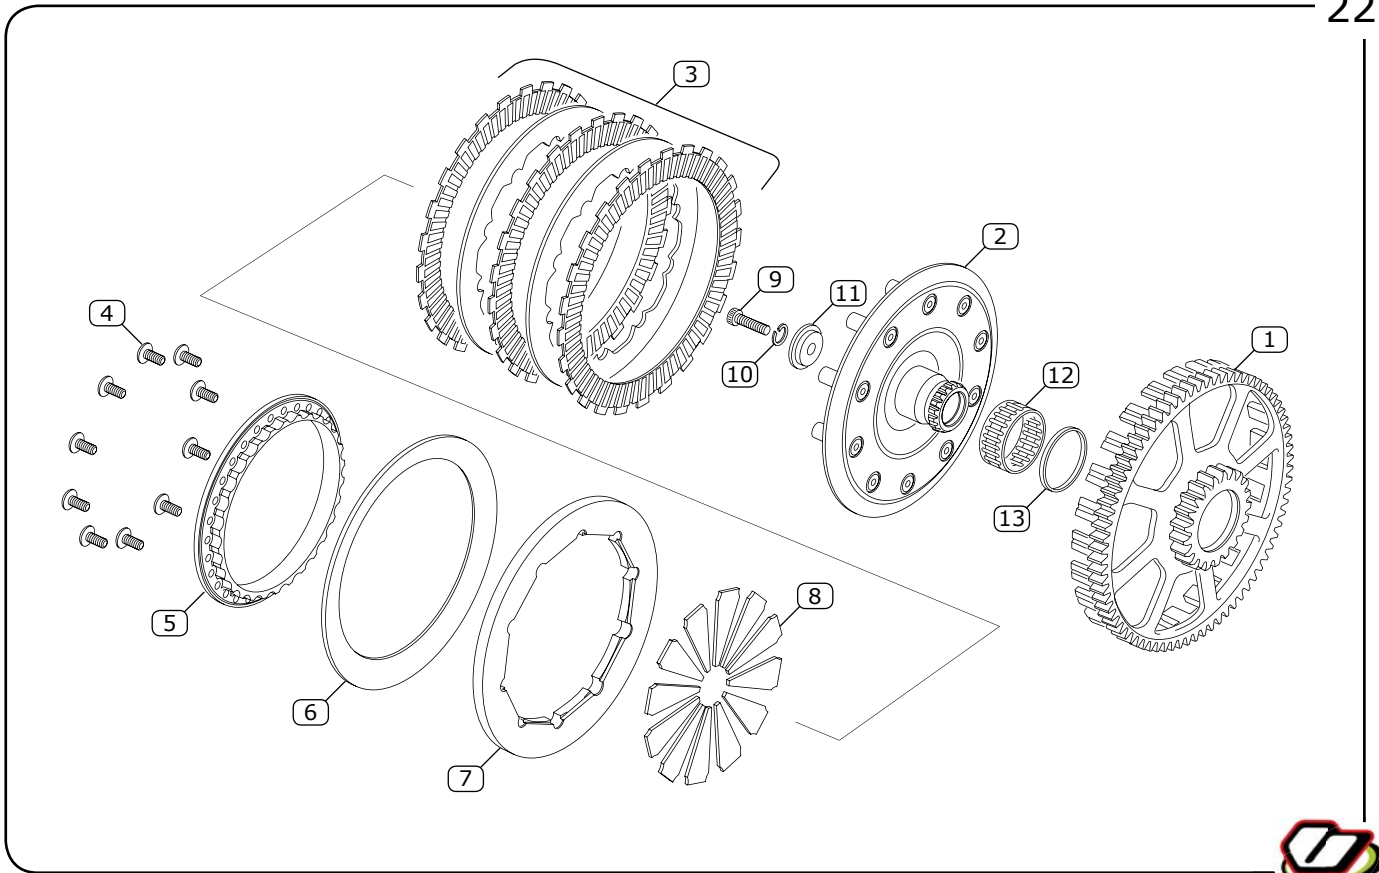

POS.	COD.	DESCRIPCIÓN	DESCRIPTION	QTY.
1	V-1209	CAMPANA EMBRAGUE	2019 CLUTCH CROWN	1
2	V-1229	CUBO EMBRAGUE COMPLETO 2019	2019 CLUTCH HUB SET	1
3	V-1642	KIT DISCOS EMBRAGUE	2019 CLUTCH DISC SET	1
4	V-0432	TORNILLO M4X10 INOX A2 TORX	SCREW M4X10 INOX A2 TORX	10
5	V-1216	SOPORTE MUELLE EMBRAGUE 2019	2019 CLUTCH SPRING SUPPORT	1
6	V-1215	MUELLE EMBRAGUE 1,5MM 2019	2019 CLUTCH SPRING 1.5MM	1
7	V-1214	PRENSA EMBRAGUE 2019	2019 CLUTCH PRESSURE PLATE	1
8	V-1217	PALANQUETA EMBRAGUE 2019	2019 CLUTCH RELEASE ARM	10
9	V-0774	TORNILLO M5X20 DIN912	SCREW M5X20 DIN912	1
10	V-1170	ARANDELA AET M5	WASHER AET M5	1
11	V-0326	CASQUILLO NUCLEO EMBRAGUE	CLUTCH HUB SLEEVE	1
12	V-0260	RODAMIENTO AGUJAS K28X31X13	NEEDLE BEARING K28X31X13	1
13	V-1651	CASQUILLO GUIA CAMPANA EMBRAGUE	CLUTCH CROWN SLEEVE	1