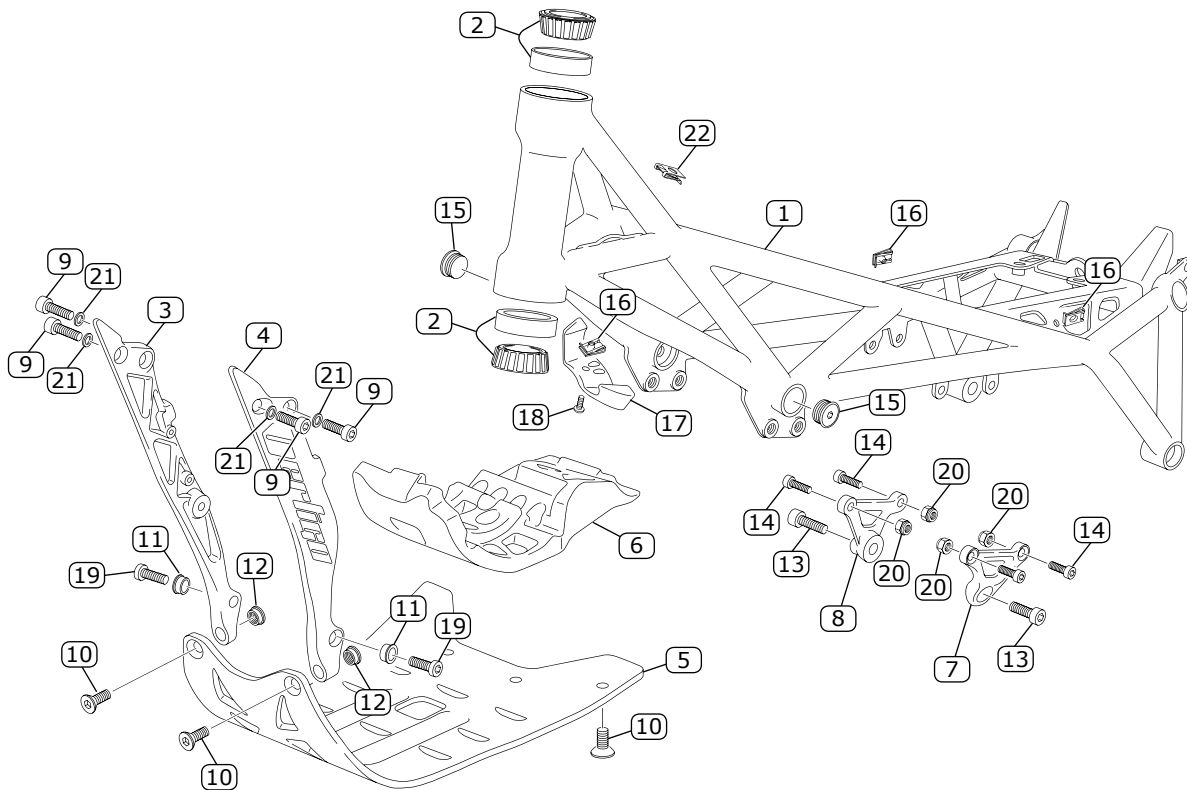

PG. 25

CILINDRO-CULATA-PISTON - CYLINDER-HEAD-PISTON

PG. 26

CUERPO INYECCIÓN - INJECTION BODY

PG. 27

CUERPO INYECCIÓN - INJECTION BODY

POS.	COD.	DESCRIPCIÓN	DESCRIPTION	QTY.
31	V-1529	TORNILLO M6X20 DIN7991	M6X20 DIN7991	1
32	V-1050	ASIENTO	SEATPOST	1
33	V-1725	JUNTA TAPA AIRBOX R	R AIRBOX O-RING	1
34	V-1538	TORNILLO ROSCA ALO TO A-2 3.5X14	SCREW ALO TO A-2 3.5X14	2
35	V-1051	SOPORTE LED TRASERO	REAR LED LIGHT SUPPORT	1
36	V-1463	CASQUILLO GUARDABARROS TRASERO	REAR MUDGUARD SLEEVE	3
37	V-1064	TORNILLO M6X16 ISO7380-1 10.9	SCREW M6X16 ISO7380-1 10.9	2
38	V-1528	TORNILLO M6X12 DIN7991	SCREW M6X12 DIN7991	2
39	V-1652	TORNILLO M6X32 10.9 7380	SCREW M6X32 10.9 7380	1
40	V-1638	CASQUILLO SEPARADOR RACING	EXHAUST PROTECTOR SPACER	4