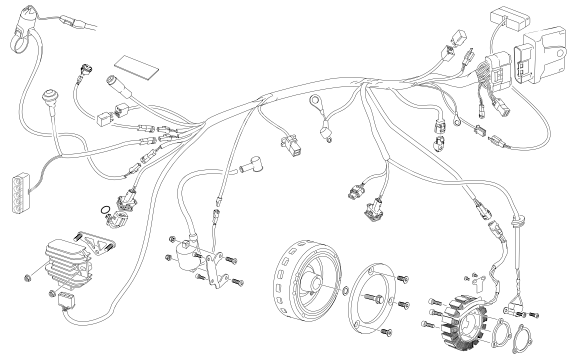

INSTALACIÓN ELÉCTRICA - ELECTRICAL SYSTEM

PG. 15