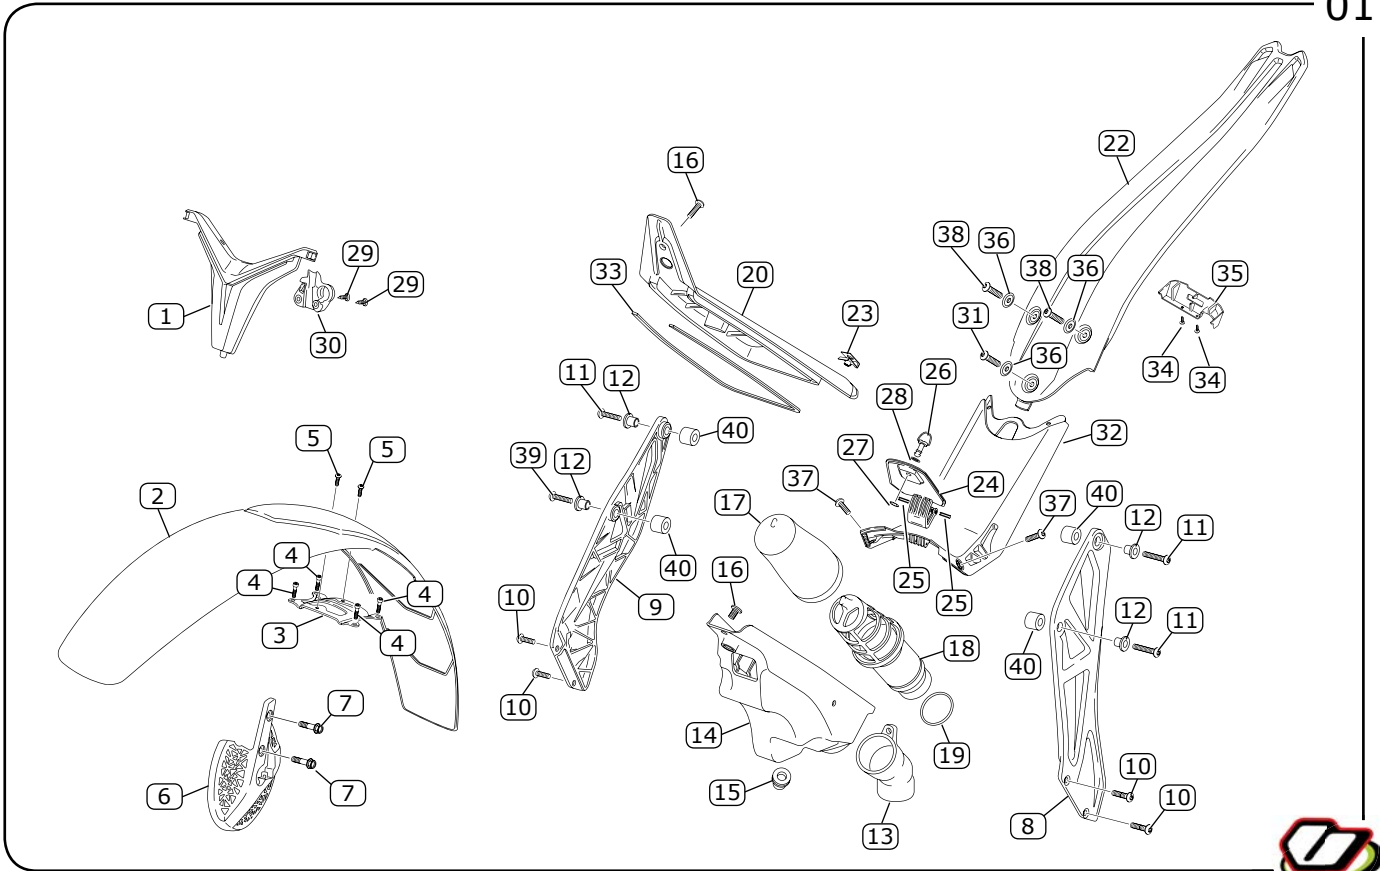

POS.	COD.	DESCRIPCIÓN	DESCRIPTION	QTY.
31	V-1529	TORNILLO M6X20 DIN7991	M6X20 DIN7991	1
32	V-1050	ASIENTO	SEATPOST	1
33	V-1725	JUNTA TAPA AIRBOX R	R AIRBOX O-RING	1
34	V-1538	TORNILLO ROSCA ALO TO A-2 3.5X14	SCREW ALO TO A-2 3.5X14	2
35	V-1051	SOPORTE LED TRASERO	REAR LED LIGHT SUPPORT	1
36	V-1463	CASQUILLO GUARDABARROS TRASERO	REAR MUDGUARD SLEEVE	3
37	V-1064	TORNILLO M6X16 ISO7380-1 10.9	SCREW M6X16 ISO7380-1 10.9	2
38	V-1528	TORNILLO M6X12 DIN7991	SCREW M6X12 DIN7991	2
39	V-1652	TORNILLO M6X32 10.9 7380	SCREW M6X32 10.9 7380	1
40	V-1638	CASQUILLO SEPARADOR RACING	EXHAUST PROTECTOR SPACER	4