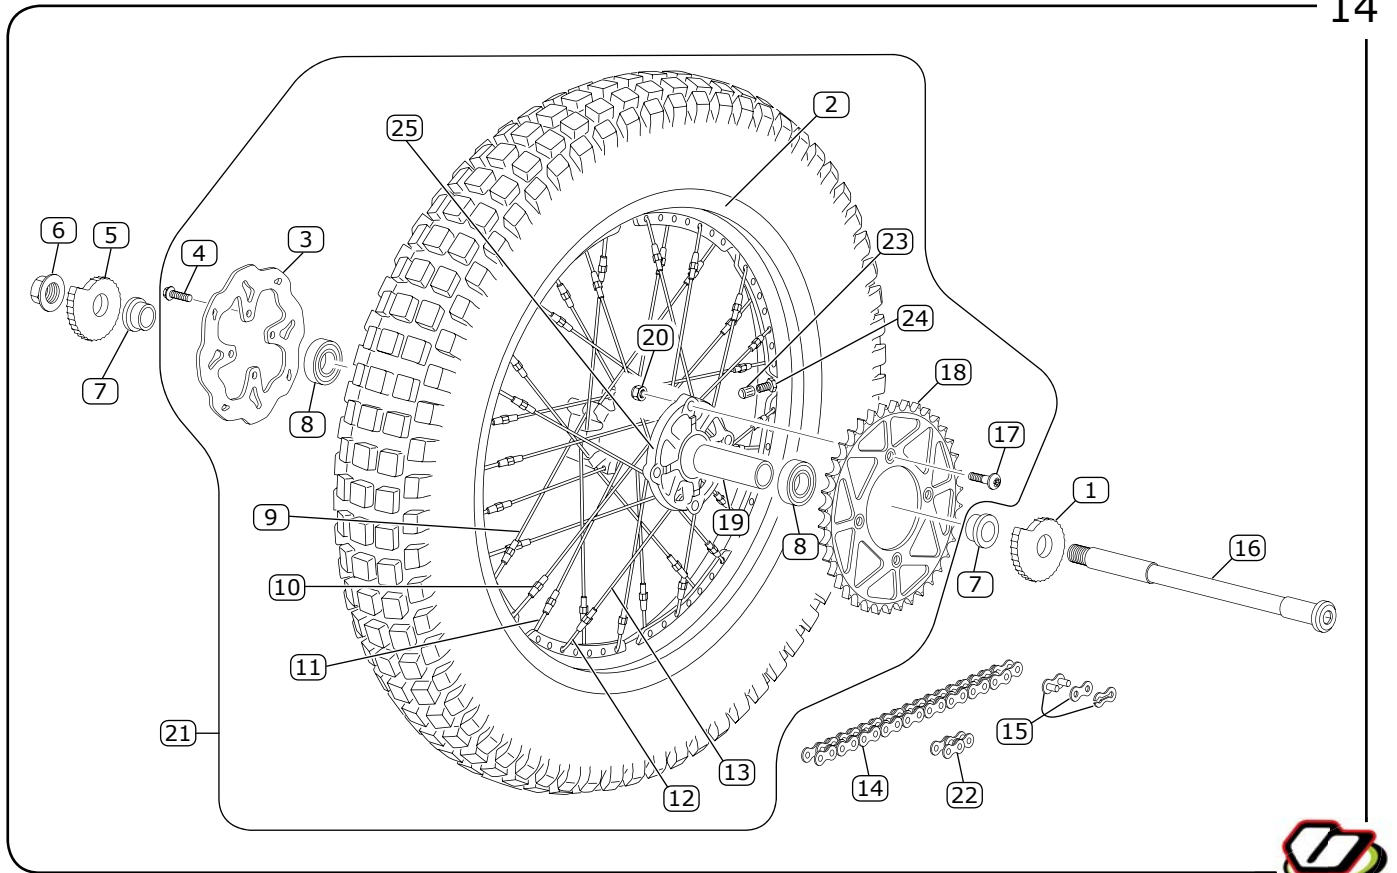

POS.	COD.	DESCRIPCIÓN	DESCRIPTION	QTY.
1	V-0332	EXCENTRICA RUEDA TRAS IZQUIERDA	LEFT REAR WHEEL ECCENTRIC WASHER	1
2	V-0626	LLANTA TRASERA 2.15 X 18 TUBELESS MECANIZADA	REAR RIM 2.15 X 18 TUBELESS MECHANIZED	1
3	V-1275	DISCO FRENO TRASERO FIM	REAR FIM BRAKE DISC	1
4	V-0682	TORNILLO ESPECIAL M6X20 DISCO FRENO	SPECIAL SCREW M6X20 BRAKE DISC	4
5	V-0331	EXCENTRICA RUEDA TRAS DERECHA	RIGHT REAR WHEEL ECCENTRIC WASHER	1
6	V-0552	TUERCA RUEDA TRASERA	REAR WHEEL NUT	1
7	V-0549	CASQUILLO RUEDA TRASERA	REAR WHEEL SLEEVE	2
8	V-0510	RODAMIENTO BUJE 6004 2RS	BEARING HUB 6004 2 RS	2
9	V-0381	RADIO RUEDA TRASERA M4 X 0.7 L165 MM	REAR WHEEL SPOKE M4 X 0.7 L165 MM	16
10	V-0383	TUERCA TENSOR RADIO M4	REAR WHEEL SPOKE NUT M4	32
11	V-0382	RADIO RUEDA TRAS. M4 X 0.7 LG 34.5 MM	REAR WHEEL SPOKE M4 X 0.7 LG 34.5MM	16
12	V-0380	RADIO RUEDA TRAS. CORONA M4 X 0.7 L36 MM	REAR WHEEL SPOKE CROWN SIDE M4X0.7 L36 MM	16
13	V-0379	RADIO RUEDA TRAS. CORONA M4 X 0.7 L175 MM	REAR WHEEL SPOKE CROWN SIDE M4X0.7 L175 MM	16
14	V-1031	CADENA REGINA - 102	CHAIN REGINA - 102	1
15	V-0674	ENGANCHE CADENA	CHAIN LINK	1
16	V-0333	EJE RUEDA TRASERO	REAR WHEEL SHAFT	1
17	V-0681	TORNILLO ESPECIAL CORONA M8 X 25 MM	SPECIAL SCREW M8X25 10.9 REAR SPROCKET	4
18	V-1502	CORONA Z42	CHAINWHEEL Z42	1
19	V-1004	CASQUILLO INTERIOR BUJE TRASERO	REAR HUB INNER SLEEVE	1
20	V-0470	TUERCA M8 DIN 985 AUTOBLOCANTE	NUT M8 DIN 985 AUTO LOCK	4
21	V-1665	CTO RUEDA TRASERA	REAR WHEEL SET	1
22	V-1032	MEDIA MALLA	HALF CHAIN LINK	1
23	V-0762	TAPÓN VALVULA VERDE	GREEN VALVE CAP	1
24	V-0385	VÁLVULA TUBELESS	TUBELESS VALVE	1
25	V-1633	BUJE TRASERO VERTIGO NEGRO	VERTIGO BLACK ANODIZED WHEEL HUB	1