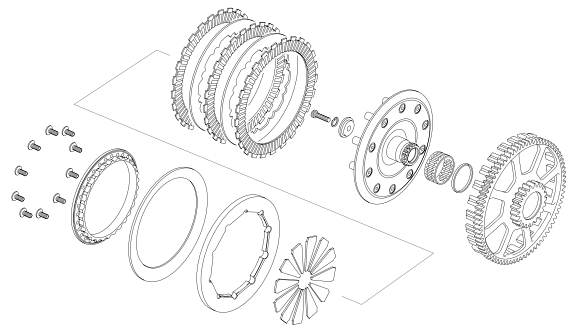

PG. 23

TAPAS - COVERS

PG. 24

CIGÜEÑAL - CRANKSHAFT

PG. 25

EMBRAGUE - CLUTCH

PG. 26

CILINDRO-CULATA-PISTON - CYLINDER-HEAD-PISTON

PG. 27

CUERPO INYECCIÓN - INJECTION BODY

PG. 28

CUERPO INYECCIÓN - INJECTION BODY

POS.	COD.	DESCRIPCIÓN	DESCRIPTION	QTY.
1	V-1847	CARETA BLANCA	FRONT LIGHT COVER WHITE	1
2	V-1880	GUARDABARROS DELANTERO BLANCO	FRONT WHITE MUDGUARD	1
3	V-0428	PUENTE HORQUILLA	FRONT MUDGUARD HOLDER	1
4	V-0680	TORNILLO ESPECIAL M6X14 8.8	SPECIAL SCREW M6X14 8.8	4
5	V-0440	TORNILLO M5X6 ISO 7380 8.8	SCREW M5X6 ISO 7380 8.8	2
6	V-0407	PROTECTOR DISCO FRENO DELANTERO	FRONT BRAKE DISC COVER	1
7	V-0463	TORNILLO ESPECIAL M8X30 DIN6921 8.8	SCREW M8X30 DIN6921 8.8	2
8	V-0537	PROTECTOR ESCAPE IZQUIERDO	LEFT EXHAUST PROTECTOR	1
9	V-0536	PROTECTOR ESCAPE DERECHO	RIGHT EXHAUST PROTECTOR	1
10	V-0646	TORNILLO M6X16 ISO 7380 8.8	SCREW M6X16 ISO 7380-1 8.8	4
11	V-1637	TORNILLO M6X35 ISO 7380 8.8	SCREW M6X35 ISO 7380 8.8	3
12	V-0675	CASQUILLO PROTECTOR ESCAPE	EXHAUST COVER SLEEVE	4
13	V-0417	GOMA TOBERA-CAJA FILTRO	THROTTLE BODY MANIFOLD	1
14	V-1722	CAJA FILTRO R	AIRBOX R	1
15	V-0420	VALVULA CAJA FILTRO	AIRBOX VALVE	1
16	V-0813	TORNILLO M6X12 ISO 7380-1 8.8	SCREW M6X12 ISO 7380-1 8.8	2
17	V-1726	FILTRO TWIN AIR R	TWIN AIR R FILTER FOAM	1
18	V-1724	REJILLA FILTRO AIRE R	AIR FILTER GRID R	1
19	V-0631	TORICA 44X2,50 DIN 3771	O-RING 44X2,5 DIN 3771	1
20	V-1841	TAPA CAJA FILTRO VERTICAL R3	R3 AIR FILTER COVER	1
21	V-0679	TUERCA RAPIDA TRT-M6	FAST NUT TRT-M6	1
22	V-1860	GUARDABARROS TRASERO BLANCO	REAR WHITE MUDGUARD	1
23	V-0572	BASE CIERRE 1/4 VUELTA	CLOSE 1/4 TURN HOLDER	1
24	V-1854	TAPA DEPOSITO BLANCA	PETROL TANK WHITE COVER	1
25	V-0809	PASADOR TAPA DEPÓSITO GASOLINA	FUEL TANK COVER PIN	1
26	V-0571	CIERRE 1/4 VUELTA	1/4 TURN SCREW	1
27	V-0658	ARANDELA NYLON	NYLON WASHER	1
28	V-0657	RETEN ACERO INOX. CIERRE 1/4 VUELTA	1/4 TURN STAINLESS STEEL WASHER	1
29	V-1026	TORNILLO DE ROSCA CHAPA 3.9X13	SCREW 3.9X13	2
30	V-0832	SOPORTE LED DELANTERO	FRONT LED LIGHT SUPPORT	1