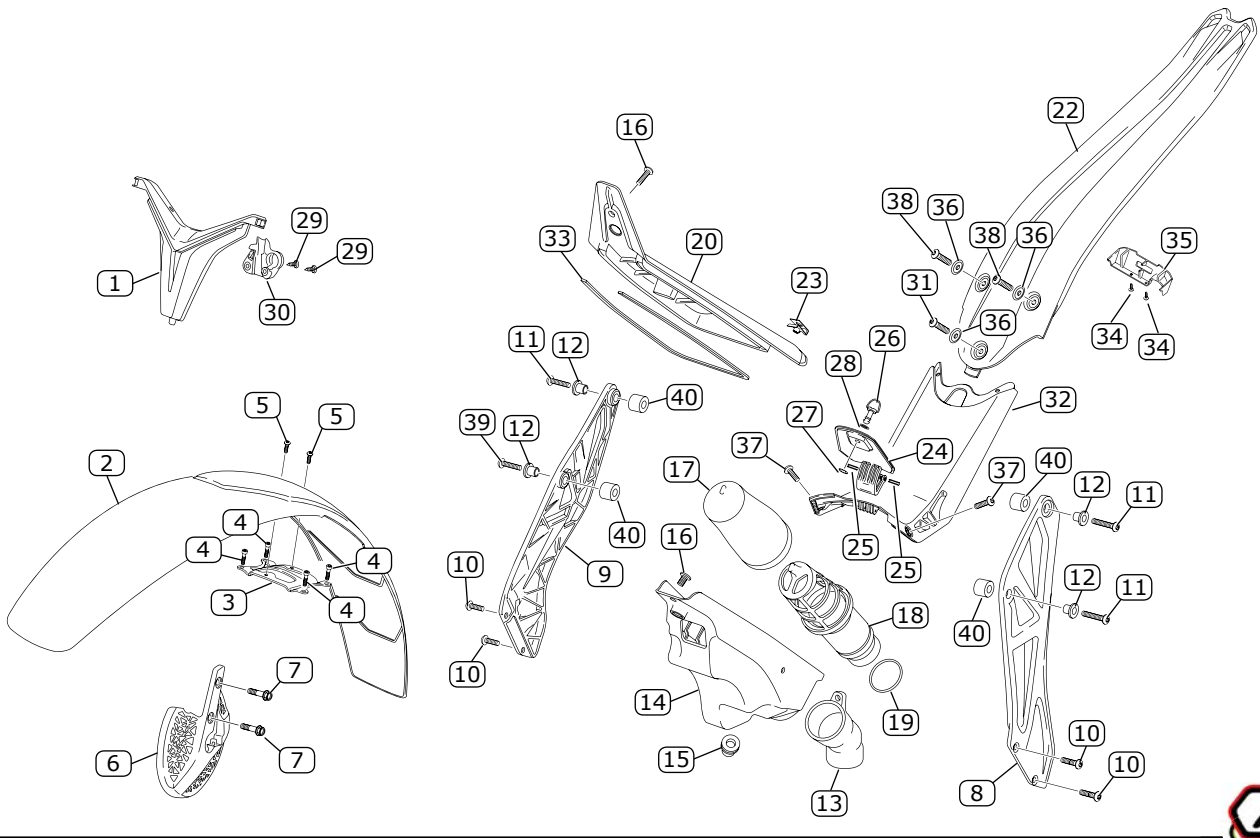

PG. 27

CUERPO INYECCIÓN - INJECTION BODY

PG. 28

CUERPO INYECCIÓN - INJECTION BODY

POS.	COD.	DESCRIPCIÓN	DESCRIPTION	QTY.
1	V-1847	CARETA BLANCA	FRONT LIGHT COVER WHITE	1
2	V-1880	GUARDABARROS DELANTERO BLANCO	FRONT WHITE MUDGUARD	1
3	V-0428	PUENTE HORQUILLA	FRONT MUDGUARD HOLDER	1
4	V-0680	TORNILLO ESPECIAL M6X14 8.8	SPECIAL SCREW M6X14 8.8	4
5	V-0440	TORNILLO M5X6 ISO 7380 8.8	SCREW M5X6 ISO 7380 8.8	2
6	V-0407	PROTECTOR DISCO FRENO DELANTERO	FRONT BRAKE DISC COVER	1
7	V-0463	TORNILLO ESPECIAL M8X30 DIN6921 8.8	SCREW M8X30 DIN6921 8.8	2
8	V-0537	PROTECTOR ESCAPE IZQUIERDO	LEFT EXHAUST PROTECTOR	1
9	V-0536	PROTECTOR ESCAPE DERECHO	RIGHT EXHAUST PROTECTOR	1
10	V-0646	TORNILLO M6X16 ISO 7380 8.8	SCREW M6X16 ISO 7380-1 8.8	4
11	V-1637	TORNILLO M6X35 ISO 7380 8.8	SCREW M6X35 ISO 7380 8.8	3
12	V-0675	CASQUILLO PROTECTOR ESCAPE	EXHAUST COVER SLEEVE	4
13	V-0417	GOMA TOBERA-CAJA FILTRO	THROTTLE BODY MANIFOLD	1
14	V-1722	CAJA FILTRO R	AIRBOX R	1
15	V-0420	VALVULA CAJA FILTRO	AIRBOX VALVE	1
16	V-0813	TORNILLO M6X12 ISO 7380-1 8.8	SCREW M6X12 ISO 7380-1 8.8	2
17	V-1726	FILTRO TWIN AIR R	TWIN AIR R FILTER FOAM	1
18	V-1724	REJILLA FILTRO AIRE R	AIR FILTER GRID R	1
19	V-0631	TORICA 44X2,50 DIN 3771	O-RING 44X2,5 DIN 3771	1
20	V-1841	TAPA CAJA FILTRO VERTICAL R3	R3 AIR FILTER COVER	1
21	V-0679	TUERCA RAPIDA TRT-M6	FAST NUT TRT-M6	1
22	V-1860	GUARDABARROS TRASERO BLANCO	REAR WHITE MUDGUARD	1
23	V-0572	BASE CIERRE 1/4 VUELTA	CLOSE 1/4 TURN HOLDER	1
24	V-1854	TAPA DEPOSITO BLANCA	PETROL TANK WHITE COVER	1
25	V-0809	PASADOR TAPA DEPÓSITO GASOLINA	FUEL TANK COVER PIN	1
26	V-0571	CIERRE 1/4 VUELTA	1/4 TURN SCREW	1
27	V-0658	ARANDELA NYLON	NYLON WASHER	1
28	V-0657	RETEN ACERO INOX. CIERRE 1/4 VUELTA	1/4 TURN STAINLESS STEEL WASHER	1
29	V-1026	TORNILLO DE ROSCA CHAPA 3.9X13	SCREW 3.9X13	2
30	V-0832	SOPORTE LED DELANTERO	FRONT LED LIGHT SUPPORT	1