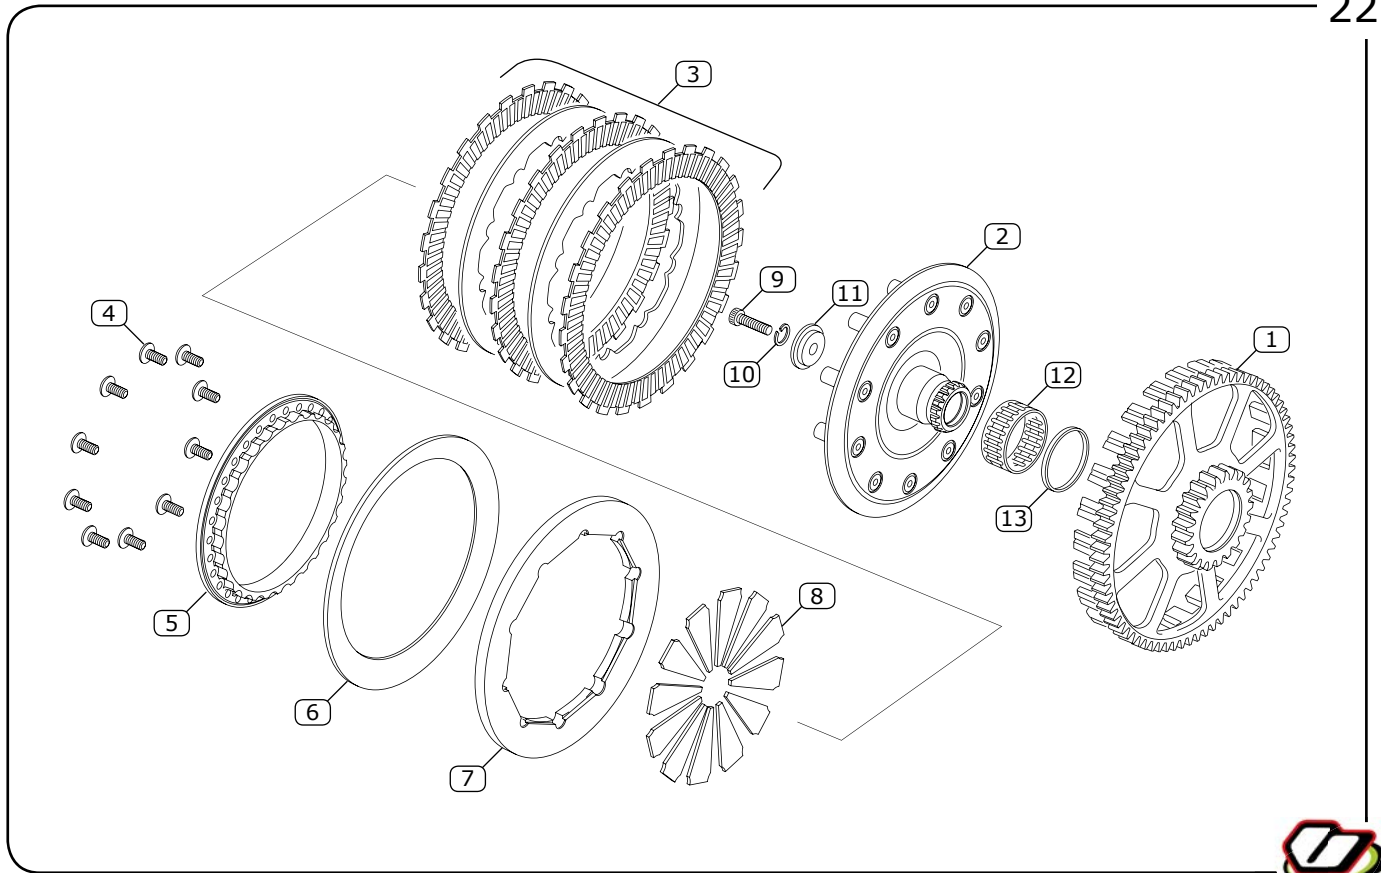

POS.	COD.	DESCRIPCIÓN	DESCRIPTION	QTY.
1	V-1209	CAMPANA EMBRAGUE	2019 CLUTCH CROWN	1
2	V-1885	CUBO EMBRAGUE COMPLETO R3	R3 CLUTCH HUB SET	1
3	V-1888	KIT DISCOS EMBRAGUE R3	R3 CLUTCH DISC SET	1
4	V-0432	TORNILLO M4X10 INOX A2 TORX	SCREW M4X10 INOX A2 TORX	10
5	V-1889	SOPORTE MUELLE EMBRAGUE R3	R3 CLUTCH SPRING SUPPORT	1
6	V-1890	MUELLE EMBRAGUE 1,5MM R3	R3 CLUTCH SPRING 1.5MM	1
7	V-1214	PRENSA EMBRAGUE 2019	2019 CLUTCH PRESSURE PLATE	1
8	V-1217	PALANQUETA EMBRAGUE 2019	2019 CLUTCH RELEASE ARM	10
9	V-0774	TORNILLO M5X20 DIN912	SCREW M5X20 DIN912	1
10	V-1170	ARANDELA AET M5	WASHER AET M5	1
11	V-0326	CASQUILLO NUCLEO EMBRAGUE	CLUTCH HUB SLEEVE	1
12	V-0260	RODAMIENTO AGUJAS K28X31X13	NEEDLE BEARING K28X31X13	1
13	V-1651	CASQUILLO GUIA CAMPANA EMBRAGUE	CLUTCH CROWN SLEEVE	1