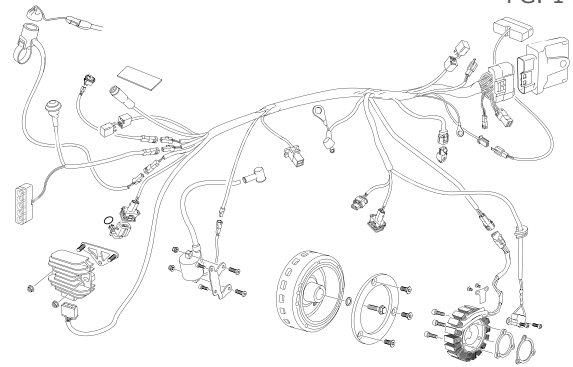

INSTALACIÓN ELÉCTRICA - ELECTRICAL SYSTEM

PG. 16