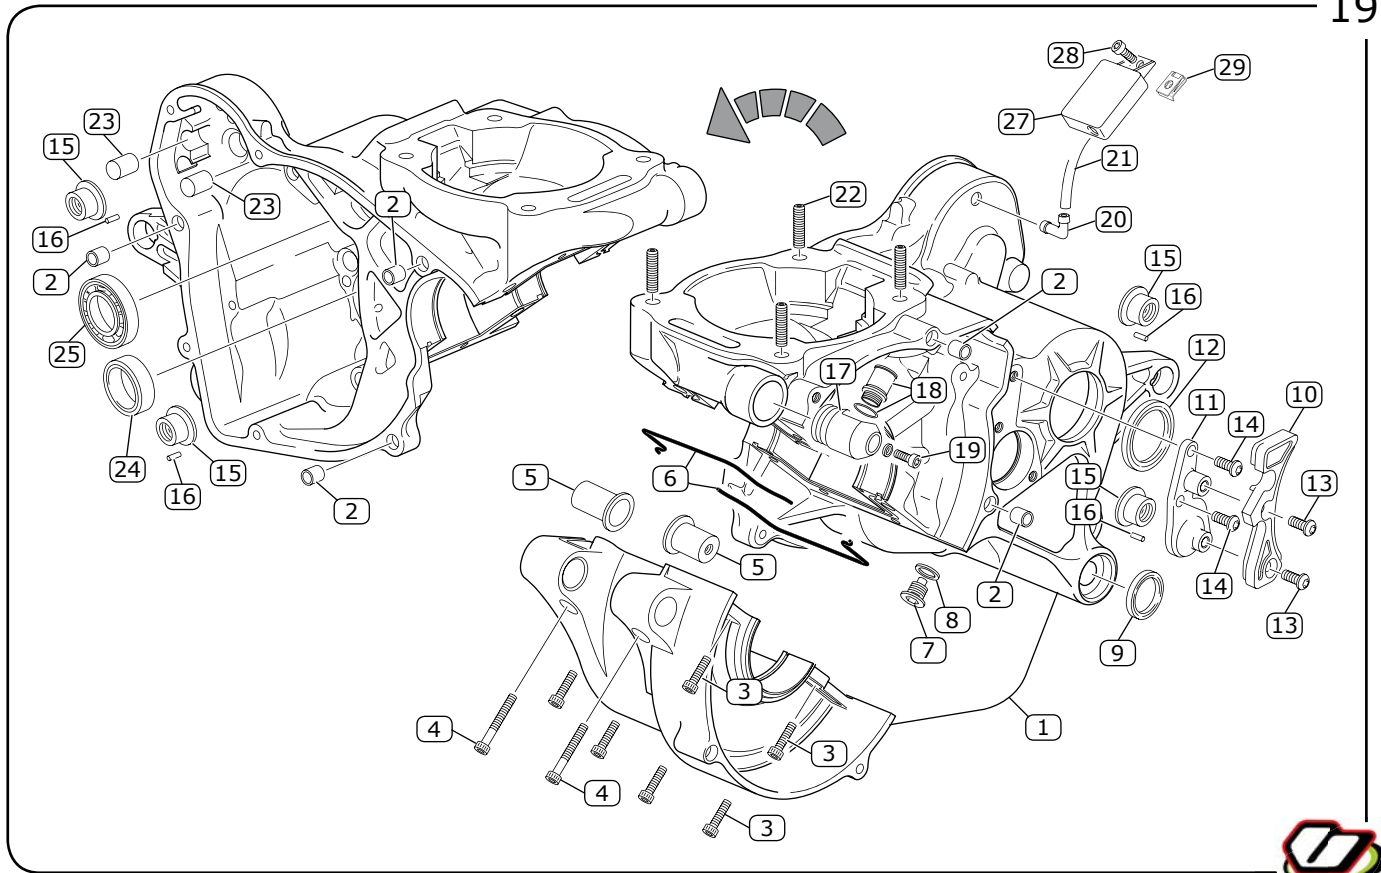

POS.	COD.	DESCRIPCIÓN	DESCRIPTION	QTY.
1	V-1448	CARTER PREMONTADO	PREASSEMBLED CRANKCASE	1
2	V-0639	CASQUILLO CENTRADOR CARTER	CRANKCASE CENTRING SLEEVE	9
3	V-0447	TORNILLO M6X20 DIN 7984 8.8	SCREW M6X20 DIN 7984 8.8	6
4	V-0453	TORNILLO M6X45 DIN 912 10.9	SCREW M6X45 DIN 912 10.9	2
5	V-0547	CASQUILLO CARTER/SUBCHASIS DEL	CARTER/FRONT SUBFRAME SLEEVE	2
6	V-1322	HILO TÓRICO 2.0X135MM	O-RING 2.0X135	1
7	V-0312	TAPÓN VACIADO ACEITE	DRAIN PLUG OIL	1
8	V-0472	ARANDELA COBRE TAPÓN ACEITE 12/16/1.5	COOPER WASHER OIL	1
9	V-0340	RETEN 12X22X7 EJE SELECTOR/CARTER	LIP SEAL 12X22X7 GEAR PEDAL/CRANKCASE	1
10	V-0579	PROTECTOR PIÑON CADENA	CRANKCASE CHAIN PROTECTOR	1
11	V-0529	TAPA EJE PRIMARIO	PRIMARY SHAFT COVER	1
12	V-0342	RETEN 30X36X5 EJE SECUNDARIO/CARTER	LIP SEAL 30X36X5 SECONDARY SHAFT/CRANKCASE	1
13	V-0651	TORNILLO M5X10 DIN 6912 8.8	SCREW M5X10 DIN 6912 8.8	2
14	V-1321	TORNILLO 5X10 TORX BN 6404 ISO 7380-1	SCREW 5X10 TORX BN 6404 ISO 7380-1	3
15	V-0640	CASQUILLO ROSCADO CARTER	CRANKCASE THREADED SLEEVE	4
16	V-1068	CLAVIA 3X10MM DIN7	PIN 3X10MM DIN7	4
17	V-0506	SOPORTE RACOR BOMBA/CARTER	SUPPORT FITTING PUMP/CRANKCASE	1
18	V-0505	RACOR BOMBA/CARTER	FITTING PUMP/CRANKCASE	1
19	V-0643	TORNILLO M5X6 DIN 912 8.8	SCREW M5X6 DIN 912 8.8	1
20	V-1406	DESVAPORIZADOR CAMBIO	BREATHER	1
21	V-1617	TUBO DESVAPORIZADOR RACING	RACING GEARBOX BREATHE TUBE	1
22	V-0464	TORNILLO M8X30 DIN 835 8.8	SCREW M8X30 DIN 835 8.8	4
23	V-0310	TOPE PALANCA ARRANQUE	STOP KICKSTART PEDAL	2
24	V-0283	RODAMIENTO BOLAS CONTACTO ANGULAR	TWO ROWS BALL BEARING	1
25	V-0287	RODAMIENTO BOLAS SECUNDARIO/PIÑÓN	BALL BEARING 6005 SECONDARY SHAFT	1
26	V-0336	SEEGER D.32 1.2 FINAL CARTER/PRIMARIO	CRANKCASE PRIMARY SHAFT SEEGER D.32 DIN 472	1
27	V-1798	CAJA DESVAPORIZADOR	BREATHER BOX	1
28	V-0557	TORNILLO M5X12MM	SCREW M5X12MM	1
29	V-0653	TUERCA RAPIDA TRT-M5-1	FAST NUT TRT-M5-1	1