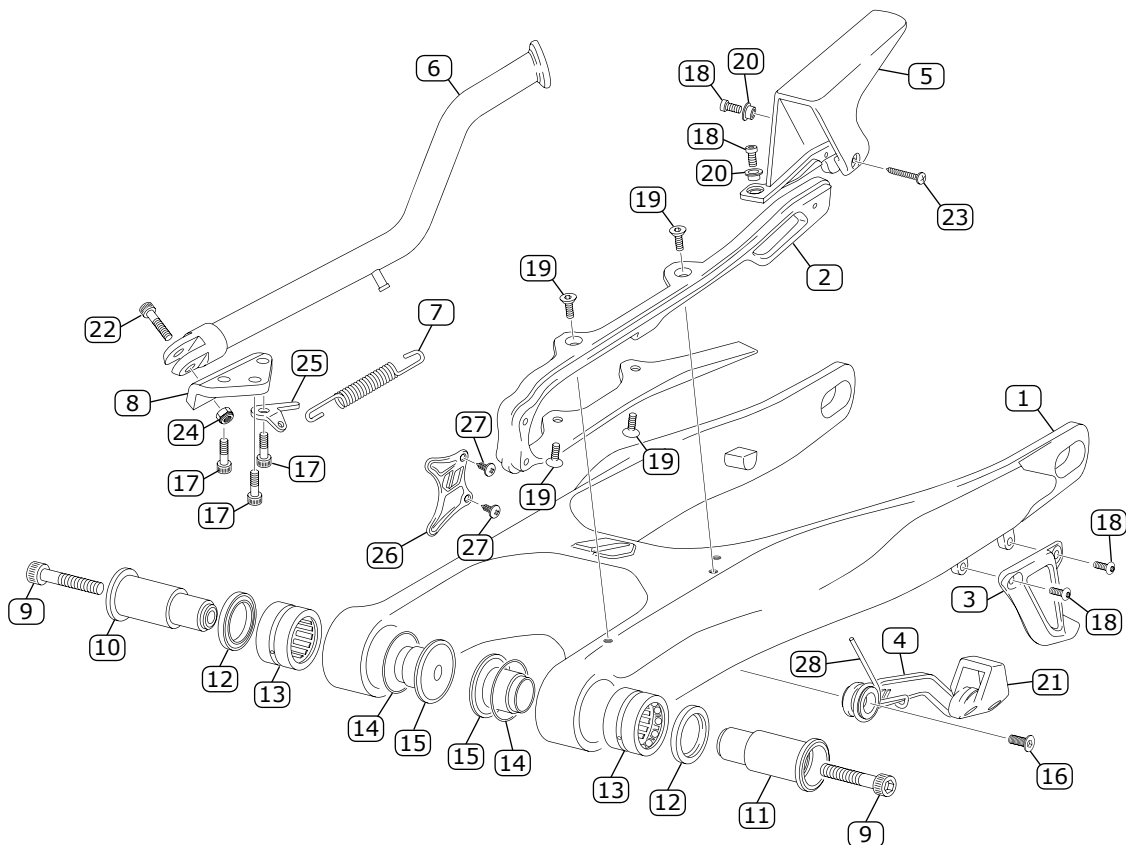

POS.	COD.	DESCRIPCIÓN	DESCRIPTION	QTY.
1	V-0270	BASCULANTE ALUMINIO NEGRO	BLACK ALUMINIUM SWINGARM	1
2	V-0521	PATÍN CADENA	GUIDE CHAIN	1
3	V-0508	PROTECTOR CORONA	SPROCKET PROTECTOR	1
4	V-0318	CONJUNTO TENSOR CADENA	CHAIN TENSIONER SET	1
5	V-0522	CUBRECADENA	CHAIN COVER	1
6	V-1689	CABALLETE NEGRO	BLACK ANODIZED SIDESTAND	1
7	V-1246	MUELLE CABALLETE	STAND SPRING	1
8	V-1253	SOPORTE CABALLETE	SUPPORT STAND	1
9	V-1017	TORNILLO M10X62 DIN 912 12.9	SCREW M10x62 DIN 912 12.9	2
10	V-0735	SEMIEJE BASCULANTE DERECHO ROJO	RIGHT SIDE SWINGARM SEMIAXIS RED	1
11	V-0736	SEMIEJE BASCULANTE IZQUIERDO ROJO	LEFT SIDE SWINGARM SEMIAXIS RED	1
12	V-0338	RETEN 25X35X5 EJE BASCULANTE	SWINGARM LIP SEAL 25x35x5	2
13	V-0281	RODAMIENTO AGUJAS COMBINADO NKIA5904	COMBINED NEEDLE BEARING NKIA5904	2
14	V-0629	JUNTA TÓRICA 31X2 EJE BASCULANTE	O-RING 31x2 SWINGARM SHAFT	2
15	V-0567	PROTECTOR RODAMIENTO BASCULANTE	SWINGARM BEARING PROTECTOR	2
16	V-0467	TORNILLO ESPECIAL M10X40 DIN 6921 10.9	SCREW M10x40 DIN 6921 10.9	1
17	V-0908	TORNILLO M8X20 DIN 6912	SCREW M8x20 DIN 6912	3
18	V-0556	TORNILLO M5X10 ISO7380 10.9	SCREW M5x10 ISO7380 10.9	4
19	V-0457	TORNILLO M5X10 DIN7991 10.9	SCREW M5x10 DIN7991 10.9	4
20	V-0568	CASQUILLO PROTECTOR CADENA	CHAIN PROTECTOR SLEEVE	2
21	V-0977	GOMA TENSOR CADENA	CHAIN GUIDE RUBBER	1
22	V-0459	TORNILLO ESPECIAL M8X28 DIN 6912 10.9	SCREW M8x28 DIN 6912 10.9	1
23	V-0683	TORNILLO ROSCA CHAPA M4.2 X 32 MM	SCREW M4.2 X 32 mm	1
24	V-0470	TUERCA M8 DIN 985 AUTOBLOCANTE	NUT M8 DIN 985 AUTO LOCK	1
25	V-1196	SOPORTE MUELLE CABALLETE	SIDESTAND SPRING SUPPORT	1
26	V-0973	PROTECTOR PIÑON CADENA CARTER	FRONT SPROCKET CHAIN PROTECTOR	1
27	V-1251	TORNILLO ROSCA CHAPA 4.2X18 DIN 7981	SCREW 4.2x32 DIN 7981	2
28	V-0320	MUELLE TENSOR CADENA	CHAIN TENSIONER SPRING	1