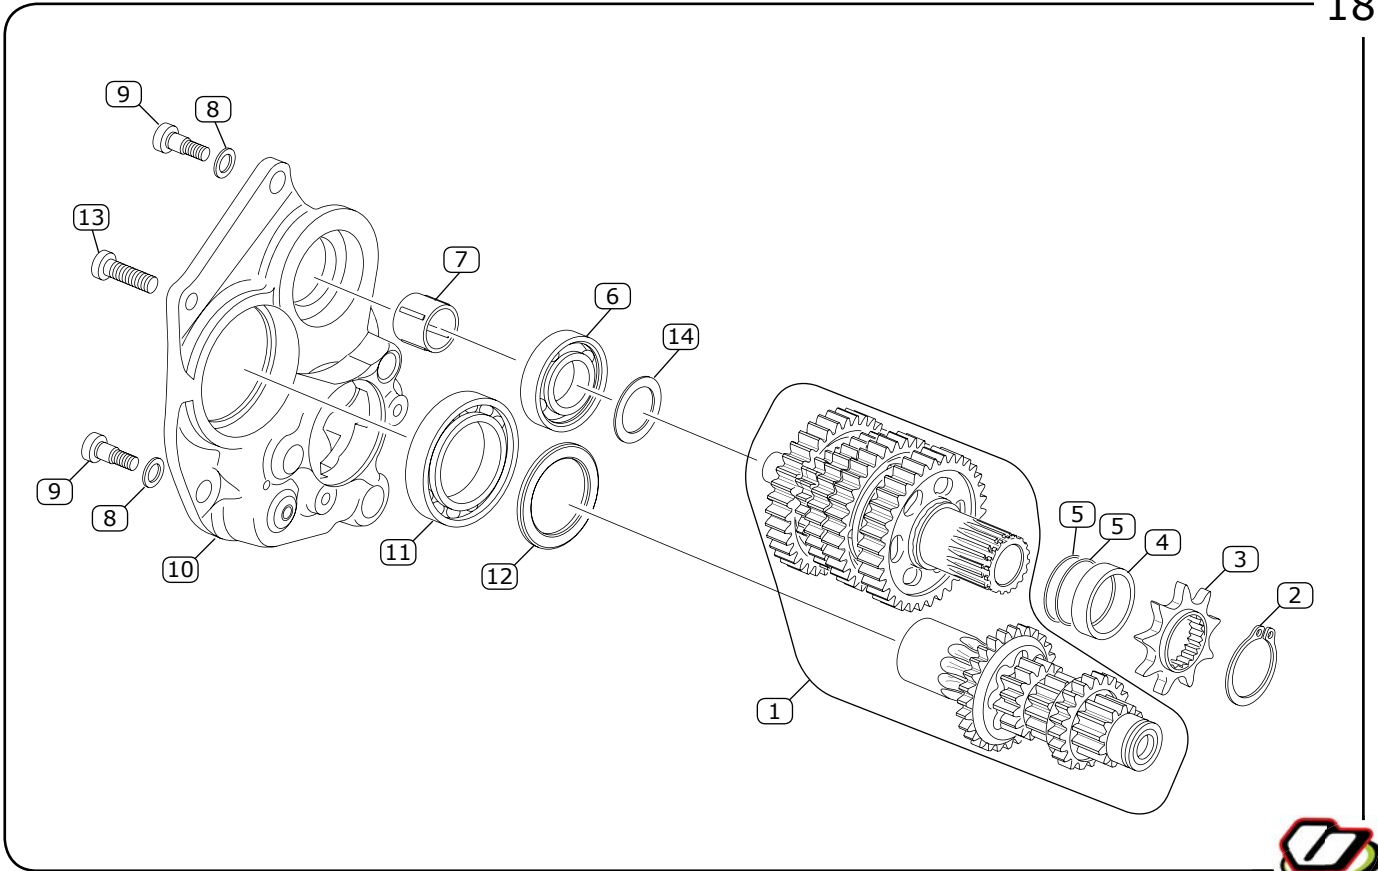

POS.	COD.	DESCRIPCIÓN	DESCRIPTION	QTY.
1	V-1869	TOPE MUELLE SELECTOR	SPRING SELECTOR STOP	1
2	V-1317	PLETINA RETORNO DESMODRÓNICO	RETURN SHIFT PLATE	1
3	V-0554	TORNILLO M5X10 DIN 912 8.8	SCREW M5X10 DIN 912 8.8	2
4	V-0811	ESPARRAGO DIN 913 (ISO 4026) M5X35	STUD M5X35 913 ISO 4026	1
5	V-0243	MUELLE FIJADOR MARCHAS	GEAR SELECTOR SPRING	1
6	V-0810	ARANDELA DIN 9021 M5	WASHER DIN 9021 M5	1
7	V-0228	MUELLE FIJADOR MARCHAS	GEAR SELECTOR SPRING	1
8	V-0220	CASQUILLO SELECTOR DESMODRÓNICO	DESMODROMIC SHIFT SLEEVE	1
9	V-1867	EJE SELECTOR	SHIFT SHAFT	1
10	V-0269	POLEA FIJADOR MARCHAS	SHIFT SELECTOR PULLEY	1
11	V-0645	TORNILLO M6X16 DIN7984 8.8	SCREW M6X16 DIN7984 8.8	1
12	V-0247	TETÓN LEVA CAMBIO	CAM SHIFT PIPE	2
13	V-0245	LEVA CAMBIO IZQUIERDA	LEFT SHIFT CAM LEVER	1
14	V-0246	LEVA CAMBIO DERECHA	RIGHT SHIFT CAM LEVER	1
15	V-0248	MUELLE TETÓN LEVA CAMBIO	CAM SHIFT PIPE SPRING	2
16	V-0221	SELECTOR DESMODRÓNICO	DRUM SHIFT CAM SHORT LEVELS	1
17	V-0226	ESTRELLA SELECTOR CAMBIO	SHIFT DRUM SELECTOR	1
18	V-0556	TORNILLO M5X10 ISO7380 10.9	SCREW M5X10 ISO7380 10.9	2
19	V-0227	PLETINA SUJECIÓN ROD. CAMBIO	BEARING SUPPORT PLATE	1
20	V-1619	PALANCA CAMBIO RACING	RACING SHIFTER LEVER	1
21	V-0285	RODAMIENTO 61804 DESMODRÓNICO	BEARING 61804 SHIFT DRUM	2
22	V-0225	TAMBOR DESMODRÓNICO	DESMODROMIC SHIFT DRUM	1
23	V-0812	TUERCA M5 DIN985 AUTOBLOCANTE	M5 NUT AUTOLOCK	1
24	V-0240	HORQUILLA EJE PRIMARIO	PRIMARY SHAFT GEAR FORK	1
25	V-0244	EJE HORQUILLA 89.9MM	GEAR FORK SHAFT 89.9MM	1
26	V-0242	HORQUILLA 6ª SECUNDARIO	SECONDARY SHAFT 6TH GEAR FORK	1
27	V-0241	HORQUILLA 5ª SECUNDARIO	SECONDARY SHAFT 5TH GEAR FORK	1
28	V-0678	CASQUILLO CENTRADOR MUELLE SELECTOR	SELECTOR SHAFT CENTERING SLEEVE	1
29	V-0676	EJE HORQUILLA 2 DIÁMETROS	DOUBLE DIAMETER FORK SHAFT	1