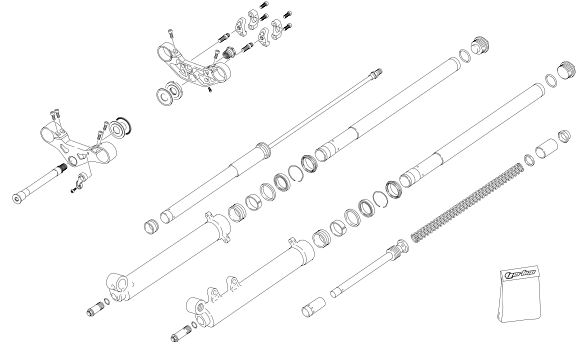

HORQUILLA SUSPENSIÓN - FORK

PG. 7