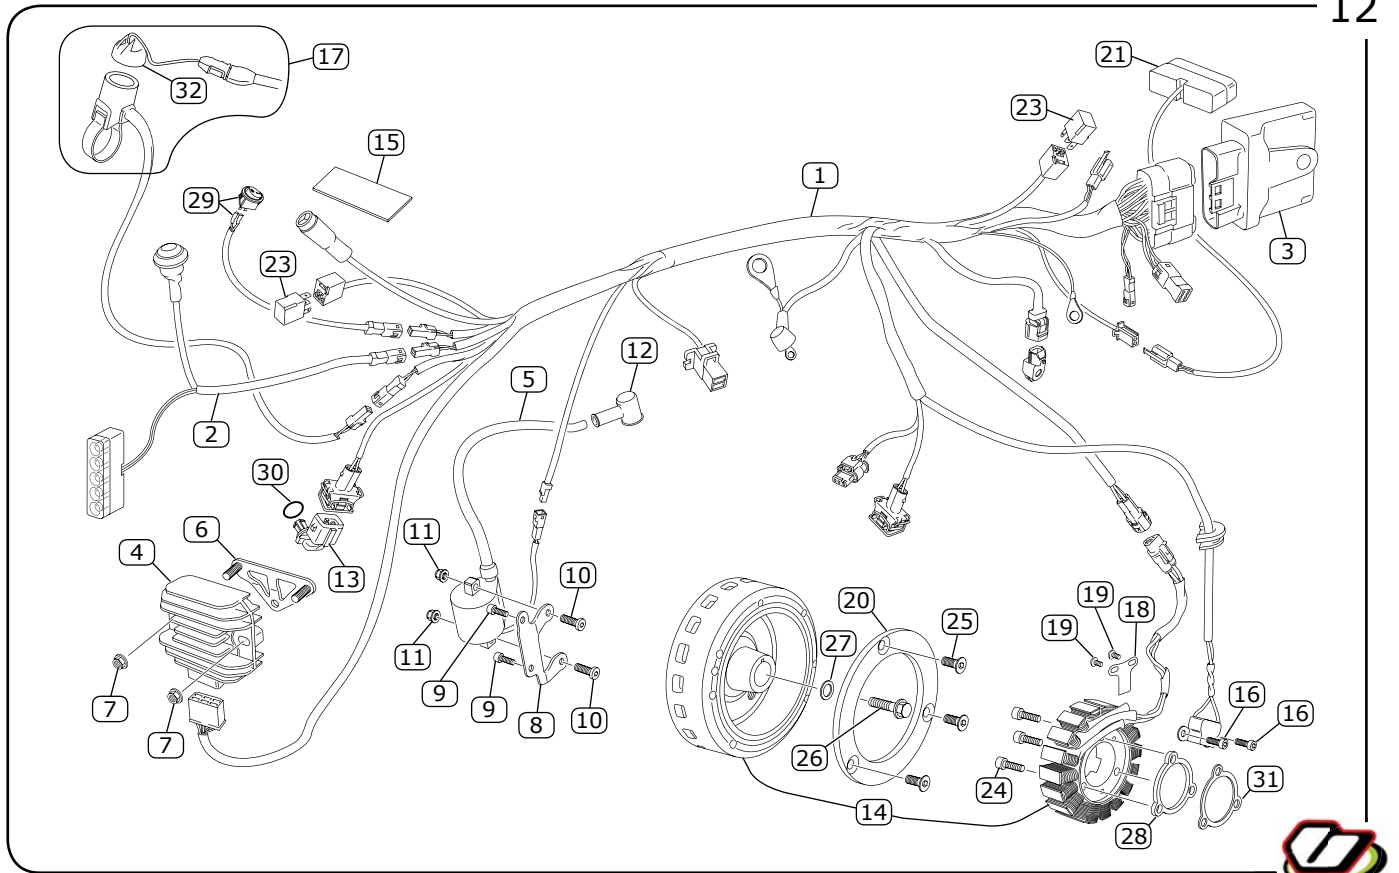

POS.	COD.	DESCRIPCIÓN	DESCRIPTION	QTY.
31	V-1778	DISTANCIAL STATOR 3MM	STATOR SPACER 3MM	1
32	V-1930	IMÁN HOMBRE AL AGUA	KILL SWITCH MAGNET	1