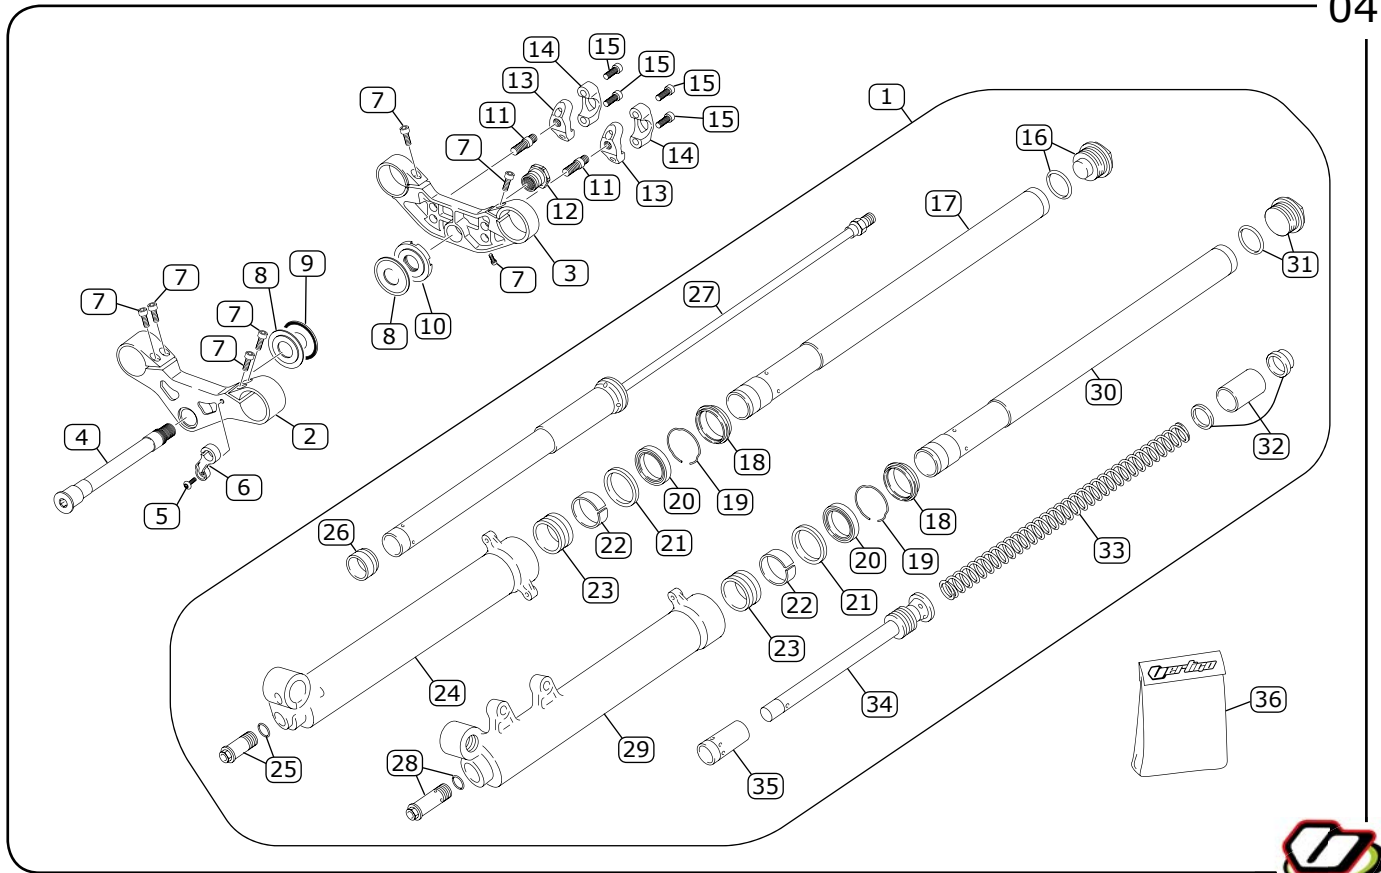

POS.	COD.	DESCRIPCIÓN	DESCRIPTION	QTY.
31	V-0981	TAPÓN HORQUILLA IZQUIERDA	LEFT FORK CAP	1
32	V-0984	ESPACIADORES MUELLE	SPACERS SPRING	1
33	V-0985	MUELLE	SPRING	1
34	V-0986	BOMBA MECÁNICA	MECHANICAL PUMP	1
35	V-0987	CONO TOPE IZQUIERDO	CONE LIMIT LEFT	1
36	V-0998	KIT JUNTAS TAPONES HORQUILLA	FORK CAP WASHERS KIT	1