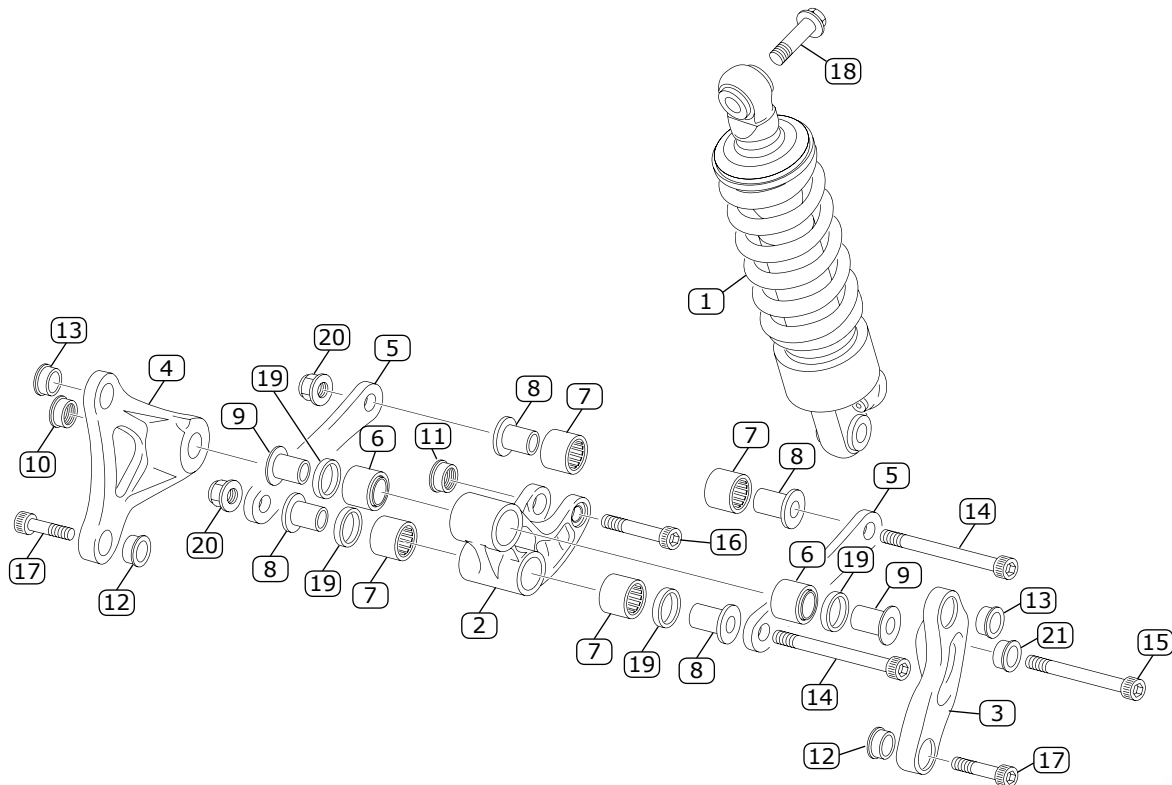

POS.	COD.	DESCRIPCIÓN	DESCRIPTION	QTY.
1	V-1585	AMORTIGUADOR REIGER 3 VÍAS MUELLE 75NM	REIGER SHOCK ABSORBER 3 WAY SPRING 75NM	1
2	V-1498	TRAPECIO SUSPENSIÓN 2019	SUSPENSION ROCKER 2019	1
3	V-0397	TRIANGULO SUSPENSIÓN IZQ.	LEFT LINKAGE SUPPORT	1
4	V-0398	TRIANGULO SUSPENSIÓN DERECHO	RIGHT LINKAGE SUPPORT	1
5	V-1499	TIRANTE SUSPENSIÓN 2019	TIE LINEAR SUSPENSION LINKAGE 2019	2
6	V-0575	CASQUILLO AGUJAS HK-1616 2RS	NEEDLE CAP HK-1616 2RS	2
7	V-0282	CASQUILLO AGUJAS HK-1620 2RS	NEEDLE CAP HK-1620 2RS	4
8	V-1218	CASQUILLO TRAPECIO BASCULANTE LINEAL	LINEAR ROCKER SLEEVE	4
9	V-1200	CASQUILLO TRAPECIO-TRIANGULOS LINEAL	LINEAR TIE ROD-LINKAGE SLEEVE	2
10	V-0577	CASQUILLO ROSCADO TRAPECIO M10	TIE ROD M10 THREADED SLEEVE	1
11	V-0322	CASQUILLO ROSCADO TRAPECIO-AMORT	TIE ROD THREADED SLEEVE TIE ROD-SHOCK	1
12	V-0661	CASQUILLO TRAPECIO INFERIOR	LOWER TIE ROD SLEEVE	2
13	V-1035	CASQUILLO TRAPECIO SUPERIOR	UPPER TIE ROD SLEEVE	1
14	V-0431	TORNILLO ESPECIAL M10X80 DIN 912 12.9	SCREW M10X80 DIN 912 12.9	2
15	V-0255	TORNILLO ESPECIAL M10X70 DIN 912 12.9	SCREW M10X35 DIN 912 12.9	1
16	V-0256	TORNILLO ESPECIAL M10X40 DIN 7984 12.9	SCREW M10X40 DIN 7984	1
17	V-0254	TORNILLO M10 X 33 MM	TORNILLO ESPECIAL M10X33 DIN 912 12.9	2
18	V-1653	TORNILLO ESPECIAL M10X45 DIN6921 10.9	SCREW M10X45 DIN6921 10.9	1
19	V-1235	RETEN 22X16X4 TRAPECIO LINEAL	LIP SEAL 22X16X4 LINEAR SUSPENSION ROCKER	4
20	V-0565	TUERCA M10 DIN 6923	M10 NUT DIN 6923	2
21	V-0576	CASQUILLO TRAPECIO SUPERIOR	UPPER TIE ROD SLEEVE	1