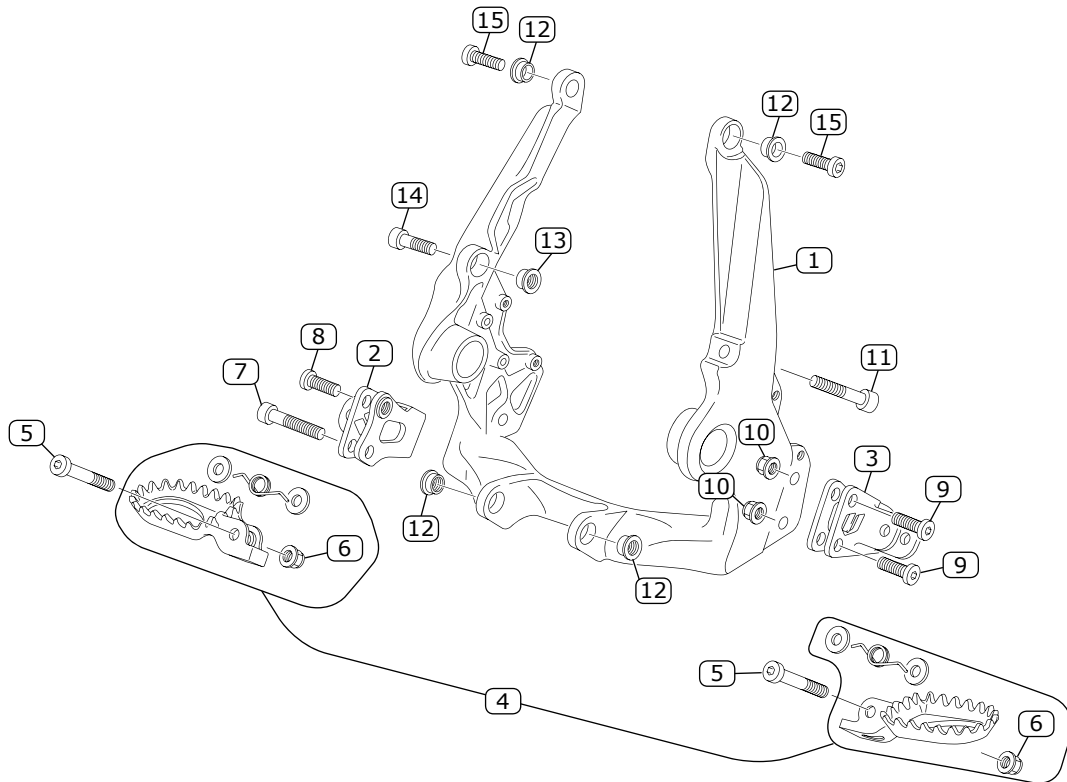

POS.	COD.	DESCRIPCIÓN	DESCRIPTION	QTY.
1	V-0347	SUBCHASIS TRASERO	REAR FRAME	1
2	V-1845	SOPORTE ESTRIBERA DER. -0.5MM	RIGHT FOOTREST SUPPORT -0.5MM	1
3	V-1846	SOPORTE ESTRIBERA IZQ. -0.5MM	LEFT FOOTREST SUPPORT -0.5MM	1
4	V-1796	SET ESTRIBERAS VERTIGO NEGRO	VERTIGO BLACK FOOTREST SET	1
5	V-0469	TORNILLO ESPECIAL M8X45 8.8	SCREW M8X45 8.8	2
6	V-0470	TUERCA M8 AUTOBLOCANTE	M8 AUTOLOCK NUT	2
7	V-0466	TORNILLO M8X50 DIN6912 10.9	SCREW M8X50 DIN6912 10.9	1
8	V-0443	TORNILLO ESPECIAL M8X20 DIN 6912 10.9	SCREW M8X20 DIN 6912 10.9	1
9	V-0459	TORNILLO ESPECIAL M8X28 DIN 6912 10.9	SCREW M8X28 DIN 6912 10.9	2
10	V-0471	TUERCA M8 DIN 6923	NUT M8 DIN 6923	2
11	V-0468	TORNILLO M8X45 DIN 912 10.9	SCREW M8X45 DIN 912 10.9	1
12	V-0392	CASQUILLO PASANTE M10	THROUGH SLEEVE M10	4
13	V-0322	CASQUILLO ROSCADO SOPORTE TRASERO M10	REAR FRAME THREADED SLEEVE M10	1
14	V-0455	TORNILLO M10X16 DIN 912 10.9	SCREW M10X16 DIN 912 10.9	1
15	V-0254	TORNILLO M10X33 DIN 6912 10.9	SCREW M10X33 DIN912 10,9	2