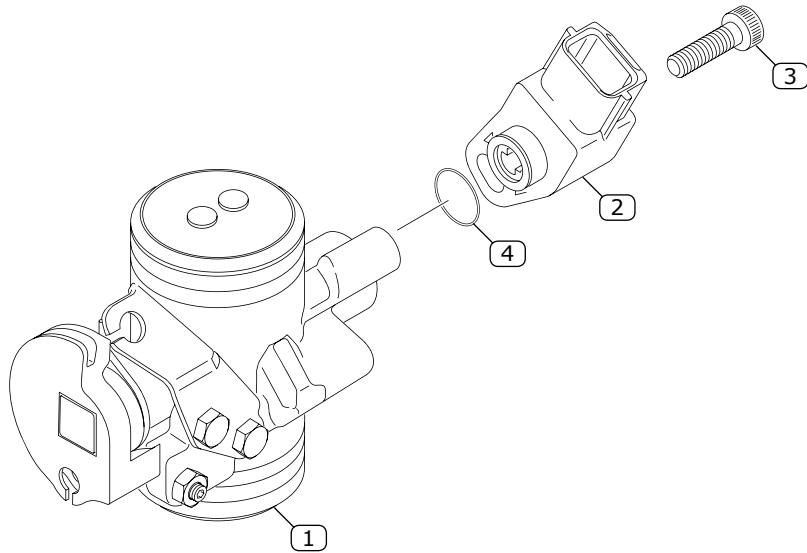

POS.	COD.	DESCRIPCIÓN	DESCRIPTION	QTY.
1	V-0494	CTO. CUERPO MARIPOSA	THROTTLE BODY SET	1
2	V-0422	SENSOR POSICIÓN CUERPO GAS	THROTTLE POSITION SENSOR	1
3	V-0435	TORNILLO M5X16 DIN 7984 8.8	SCREW M5X16 DIN 7984 8.8	1
4	V-1504	TORICA SENSOR TPS 11.00X1.00 VITON	TPS SENSOR O-RING 11.00X1.00 VITON	1