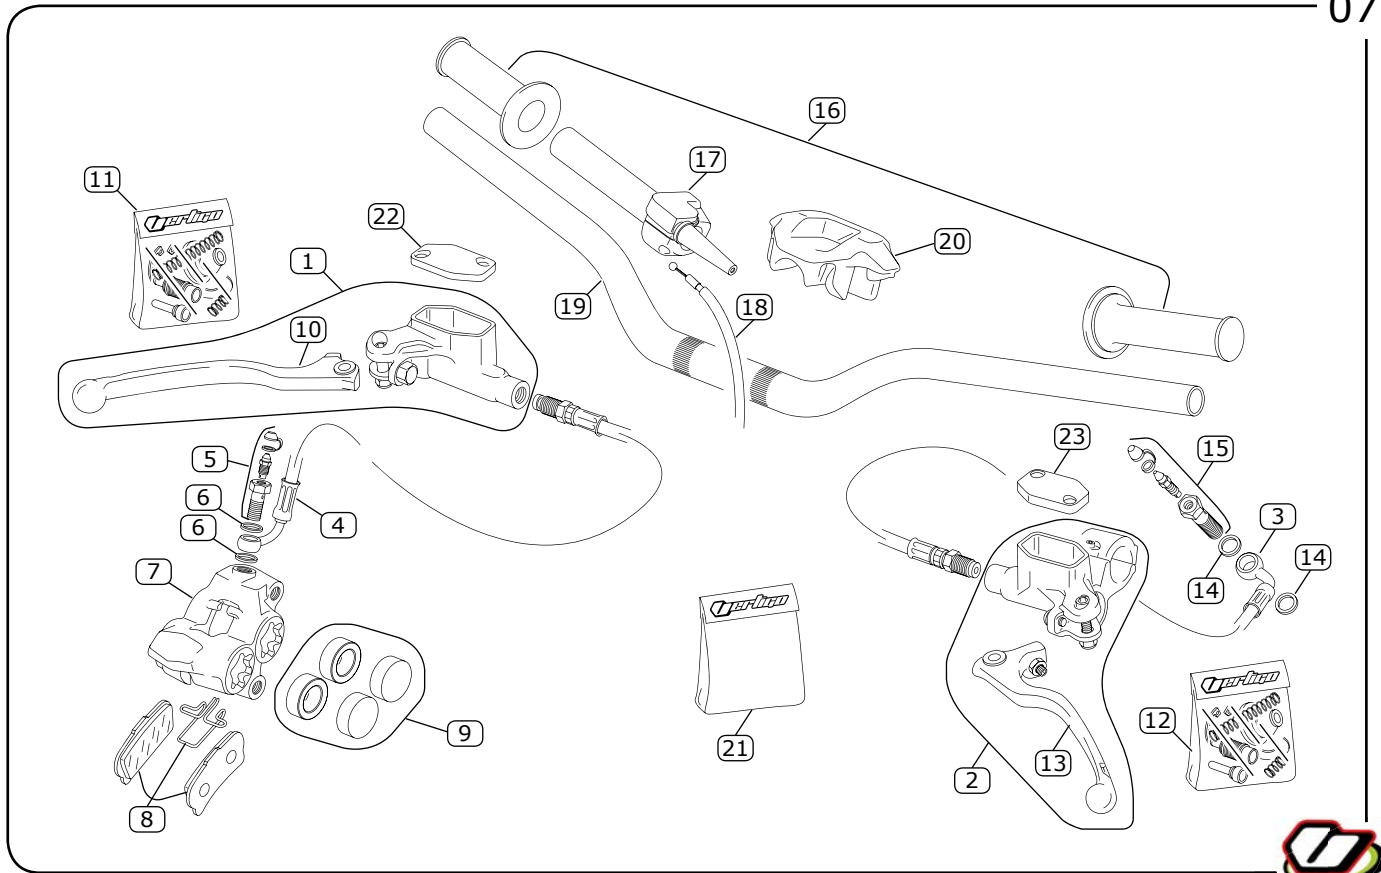

POS.	COD.	DESCRIPCIÓN	DESCRIPTION	QTY.
1	V-1576	BOMBA FRENO DELANTERA	FRONT BRAKE PUMP	1
2	V-1508	CTO. BOMBA EMBRAGUE	CLUTCH PUMP SET	1
3	V-0355	LATIGUILLO EMBRAGUE	CLUTCH HOSE	1
4	V-0364	LATIGUILLO FRENO DELANTERO	FRONT BRAKE HOSE	1
5	V-0723	RACOR FRENO DELANTERO	RACORD FRONT BRAKE	1
6	V-0724	ARANDELA BANJO	BANJO WASHER	2
7	V-1561	PINZA FRENO DELANTERA	FRONT BRAKE CALIPER	1
8	V-1562	PASTILLAS FRENO DELANTERAS 2019	2019 FRONT BRAKE PADS	1
9	V-1563	KIT REPARACIÓN PISTÓN PINZA FRENO DEL.	FRONT CALIPER PISTON REPAIR KIT	1
10	V-0366	MANETA FRENO DELANTERA	FRONT BRAKE LEVER	1
11	V-1565	KIT REPARACIÓN BOMBA FRENO DELANTERA	FRONT BRAKE PUMP REPAIR KIT	1
12	V-1566	KIT REPARACIÓN BOMBA EMBRAGUE	CLUTCH PUMP REPAIR KIT	1
13	V-0722	MANETA EMBRAGUE	CLUTCH LEVER	1
14	V-0611	ARANDELA ALU. RACORD EMBRAGUE	CLUTCH RACORD ALUMINIUM WASHER	2
15	V-0610	RACOR M10 EMBRAGUE	RACORD M10 CLUTCH	1
16	V-0895	JUEGO PUÑOS RENTHAL	RENTHAL GRIPS SET	1
17	V-0303	MANDO GAS	THROTTLE	1
18	V-0697	CABLE GAS CON TENSOR	THROTTLE WIRE WITH TENSIONER	1
19	V-1782	MANILLAR RENTHAL FATBAR NEGRO	RENTHAL FATBAR HANDLEBAR BLACK	1
20	V-1270	PROTECTOR MANILLAR RENTHAL	RENTHAL HANDLEBAR PROTECTOR	1
21	V-1674	KIT REGULACION MANETAS	LEVER ADJUSTERS	1
22	V-0943	TAPA BOMBA FRENO ROJA	RED BRAKE PUMP COVER	1
23	V-0939	TAPA BOMBA EMBRAGUE ROJA	RED CLUTCH PUMP COVER	1