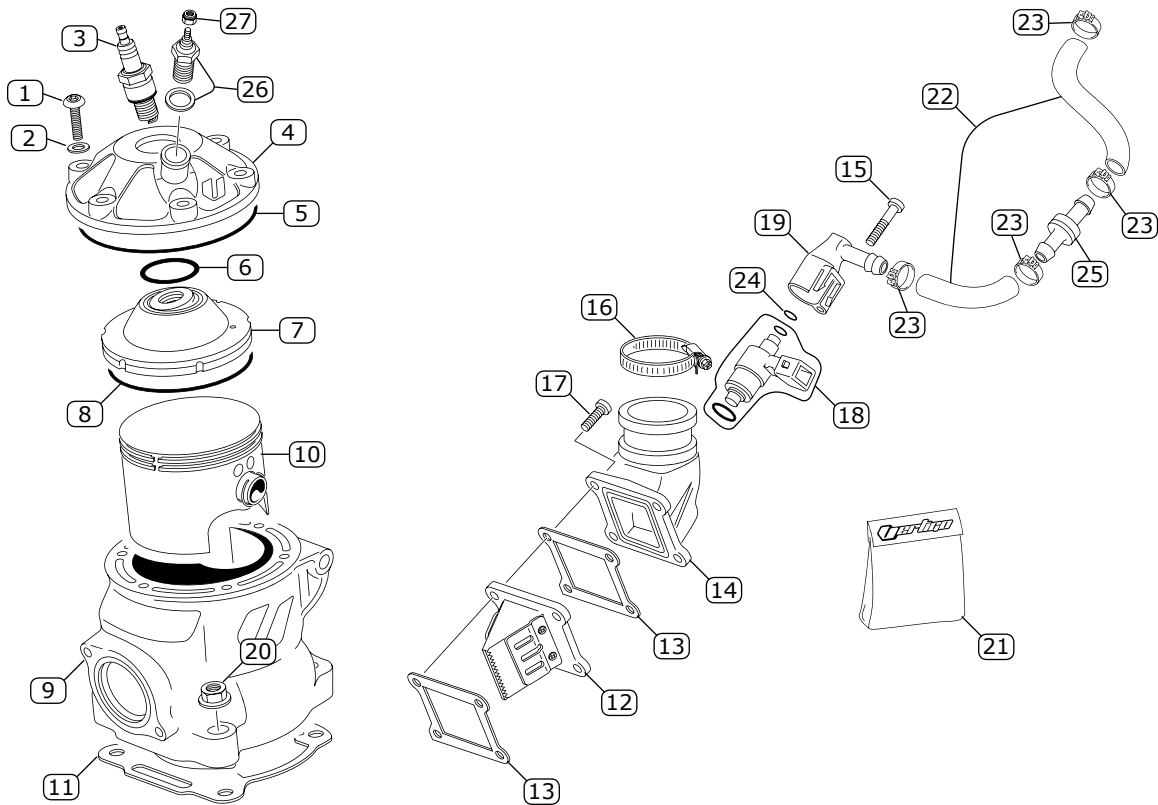

POS.	COD.	DESCRIPCIÓN	DESCRIPTION	QTY.
1	V-0451	TOR. ESPECIAL M6X25 10.9 DELTA PROTEK KL100	SCREW M6X25 10.9 DELTA PROTEK KL100	6
2	V-0737	ARANDELA COBRE 6X10X1.5	COPPER WASHER 6X10X1.5	6
3	V-0290	BUJÍA BPMR6A	SPARK PLUG BPMR6A	1
4	V-1273	TAPA CULATA ROJA	CYLINDER HEAD COVER RED	1
5	V-0569	JUNTA TÓRICA EXT. CULATA 104,40 X 1.78 VITON	CYLINDER HEAD EXT. O-RING 104,40 X 1.78 VITON	1
6	V-0292	JUNTA TÓRICA CULATÍN	CYLINDER HEAD COVER O-RING	1
7	V-0616	CULATÍN 250CC	CYLINDER HEAD 250CC	1
8	V-0570	TÓRICA INT. CULATA 83 X 87 X 2	RING EXT. HEAD 83X87X2	1
9	V-0614	CILINDRO 250CC	CYLINDER 250CC	1
10	V-1306	PISTON 250 "A"	PISTON 250 "A"	1
10	V-1190	PISTON 250 "B"	PISTON 250 "B"	1
10	V-1191	PISTON 250 "C"	PISTON 250 "C"	1
11	V-1610	JUNTA CILINDRO	CYLINDER GASKET	1
12	V-0272	CAJA LÁMINAS	REED VALVE	1
13	V-0548	JUNTA CAJA LÁMINAS 0.8MM	REED VALVE GASKET 0.8MM	2
14	V-0200	TOBERA ADMISIÓN	AIR INTAKE MANIFOLD	1
15	V-0436	TORNILLO M5X30 DIN 7984 8.8	SCREW M5X30 DIN 7984 8.8	1
16	V-0604	ABRAZADERA TORRO 25-40/9 W2	TORRO CLAMP 25-40/9 W2	1
17	V-0865	TORNILLO M5X25 DIN7984 8.8	SCREW M5X25 DIN7984 8.8	4
18	V-0298	INYECTOR	FUEL INJECTOR	1
19	V-0421	CONECTOR INYECTOR	INJECTOR SUPPORT	1
20	V-0471	TUERCA M8 DIN 6923	NUT M8 DIN 6923	4
21	V-0755	KIT LAMINAS ADMISIÓN	REED VALVE KIT	1
22	V-0754	TUBO GASOLINA	PETROL HOSE	1
23	V-0838	ABRAZADERA COBRA 13/8	COBRA CLAMP 13/8	4
24	V-0802	TORICA SUP. INYECTOR 6.35X1.78	INJECTOR UPPER O-RING 6.35X1.78	1
25	V-1199	VALVULA ANTIRETORNO	ONE WAY VALVE	1
26	V-1483	SENSOR TEMPERATURA AIGUA 2019	WATER TEMPERATURE SENSOR 2019	1
27	V-0812	TUERCA M5 AUTOBLOCANTE	M5 NUT	1