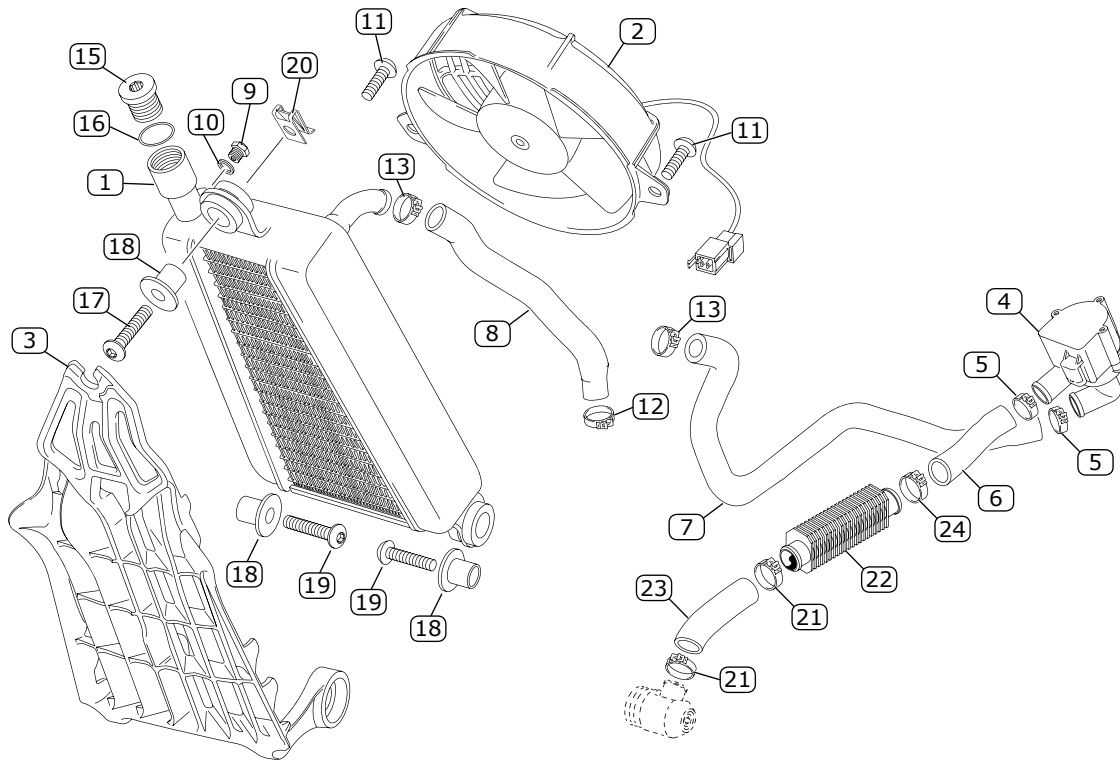

POS.	COD.	DESCRIPCIÓN	DESCRIPTION	QTY.
1	V-1648	RADIADOR RACING	RACING RADIATOR	1
2	V-1623	VENTILADOR	FAN	1
3	V-1848	PROTECTOR RADIADOR BLANCO	RADIATOR WHITE GRILL	1
4	V-0402	BOMBA DE AGUA	WATER PUMP	1
5	V-1008	ABRAZADERA COBRA 25/8	COBRA CLAMP 25/8	2
6	V-1763	MANGUITO ENTRADA INTERCOOLER	COOLANT HOSE (CRANKCASE-INTERCOOLER)	1
7	V-0922	TUBO AGUA (RADIADOR - BOMBA)	COOLANTHOSE (RADIATOR - PUMP)	1
8	V-1092	TUBO SUP. RADIADOR-CULATA	COOLANT HOSE RADIATO-CYLINDER HEAD	1
9	V-0796	VÁLVULA RADIADOR	RADIATOR VALVE	1
10	V-1063	ARANDELA ALUMINIO 8X12X1.5	ALUMINIUM WASHER 8X12X1.5	1
11	V-0557	TORNILLO M5X12 ISO7830 8.8	SCREW M5X12 ISO7830 8.8	2
12	V-0588	ABRAZADERA COBRA 22/8	COBRA CLAMP 22/8	1
13	V-0587	ABRAZADERA COBRA 18/8	COBRA CLAMP 18/8	2
14	V-0560	TORNILLO M6X20 ISO 7380 8.8	SCREW M6X20 ISO 7380 8.8	1
15	V-0974	TAPÓN RADIADOR	RADIATOR CAP	1
16	V-0979	JUNTA TAPON RADIADOR	RADIATOR CAP O-RING	1
17	V-1054	TORNILLO M6X40 DIN 912 10.9	SCREW M6X40 DIN 912 10.9	1
18	V-1067	CASQUILLO SILENTBLOCK RADIADOR	RADIATOR SILENTBLOCK SLEEVE	3
19	V-0447	TORNILLO M6X20 DIN 912 8.8	SCREW M6X20 DIN 912 8.8	2
20	V-0679	TUERCA RAPIDA TRT-M6-2	FAST NUT TRT-M6-2	1
21	V-1516	ABRAZADERA CLIK INOX 19 W-4	CLAMP CLIK INOX 19 W-4	1
22	V-1734	INTERCOOLER ROJO	RED ANODIZED INTERCOOLER	1
23	V-1764	MANGUITO SALIDA INTERCOOLER	COOLANT HOSE (INTERCOOLER-PUMP)	1
24	V-0589	ABRAZADERA COBRA 22/8	COBRA CLAMP 22/8	2