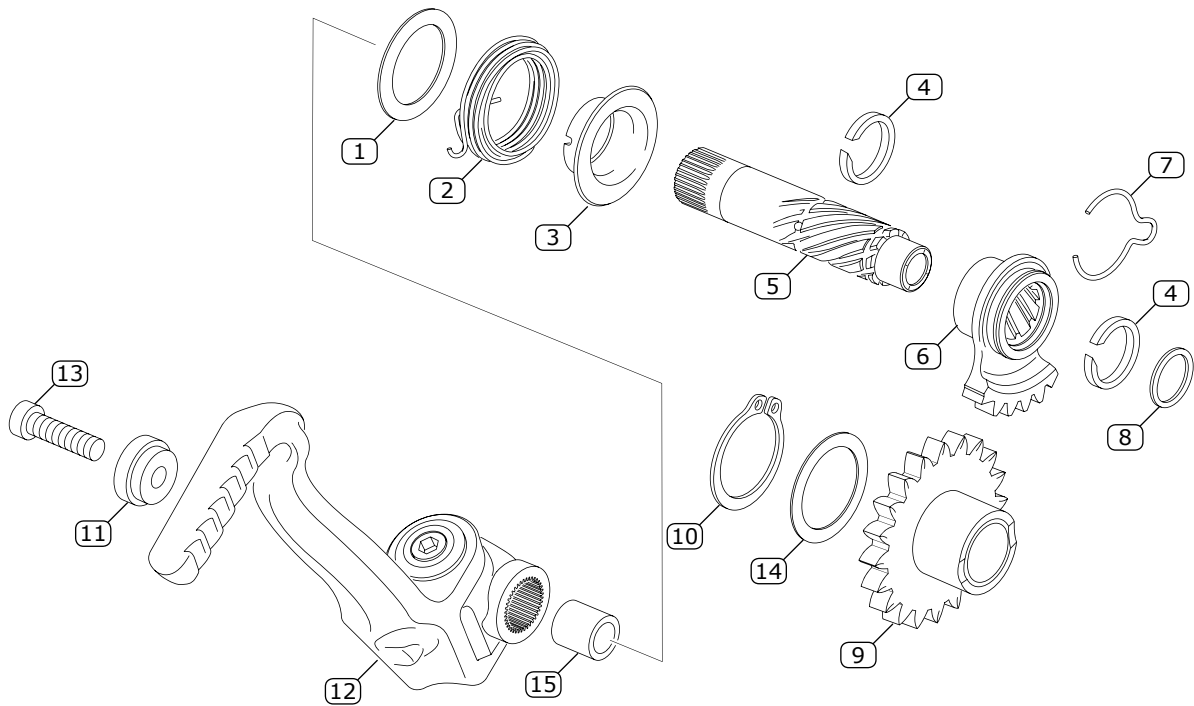

POS.	COD.	DESCRIPCIÓN	DESCRIPTION	QTY.
1	V-0752	ARANDELA 18X40X0.5	WASHER 18X40X0.5	1
2	V-0232	MUELLE ARRANQUE	KICKSTART SPRING	1
3	V-0229	CENTRADOR MUELLE ARRANQUE	KICKSTART SPRING BUSH	1
4	V-0648	SEEGER EJE ARRANQUE	KICKSTART SEEGER SHAFT	2
5	V-0231	EJE ARRANQUE	KICKSTART SHAFT	1
6	V-0251	PIÑÓN DE ARRANQUE	KICKSTART GEAR	1
7	V-0230	MUELLE DE FRICCIÓN ARRANQUE	KICKSTART FRICTION SPRING	1
8	V-0753	ARANDELA 14X25X0.5	WASHER 14X25X0.5	1
9	V-1260	PIÑÓN INT. ARRANQUE 2019	INNER KICKSTART GEAR 2019	1
10	V-1420	SEEGER EXTERNO 14X1	SEEGER 14X1	1
11	V-1309	CASQ. FIJACIÓN PALANCA ARRANQUE ROJO	RED KICKSTART SLEEVE	1
12	V-0299	PALANCA DE ARRANQUE	KICKSTART	1
13	V-1708	TORNILLO M6X30 DIN812 12.9 NT	SCREW M6X30 DIN812 12.9 NT	1
14	V-0753	ARANDELA 14X25X0.5MM	WASHER 14X25X0.5MM	1
15	V-1703	CASQUILLO SEPARADOR PALANCA ARRANQUE	KICKSTART SPACER	1