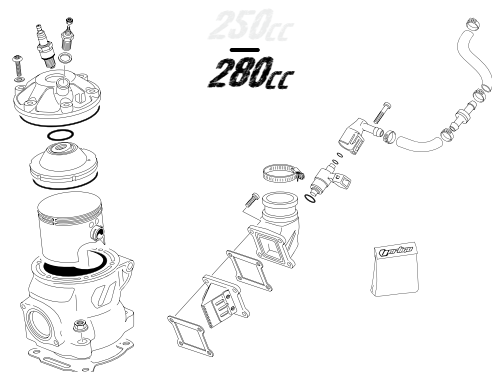

PG. 27

CUERPO INYECCIÓN - INJECTION BODY

PG. 28

CUERPO INYECCIÓN - INJECTION BODY

POS.	COD.	DESCRIPCIÓN	DESCRIPTION	QTY.
1	V-1847	CARETA BLANCA	FRONT LIGHT COVER WHITE	1
2	V-1880	GUARDABARROS DELANTERO BLANCO	FRONT WHITE MUDGUARD	1
3	V-0428	PUENTE HORQUILLA	FRONT MUDGUARD HOLDER	1
4	V-0680	TORNILLO ESPECIAL M6X14 8.8	SPECIAL SCREW M6X14 8.8	4
5	V-0440	TORNILLO M5X6 ISO 7380 8.8	SCREW M5X6 ISO 7380 8.8	2
6	V-0407	PROTECTOR DISCO FRENO DELANTERO	FRONT BRAKE DISC COVER	1
7	V-0463	TORNILLO ESPECIAL M8X30 DIN6921 8.8	SCREW M8X30 DIN6921 8.8	2
8	V-0537	PROTECTOR ESCAPE IZQUIERDO	LEFT EXHAUST PROTECTOR	1
9	V-0536	PROTECTOR ESCAPE DERECHO	RIGHT EXHAUST PROTECTOR	1
10	V-0646	TORNILLO M6X16 ISO 7380 8.8	SCREW M6X16 ISO 7380-1 8.8	4
11	V-1637	TORNILLO M6X35 ISO 7380 8.8	SCREW M6X35 ISO 7380 8.8	3
12	V-0675	CASQUILLO PROTECTOR ESCAPE	EXHAUST COVER SLEEVE	4
13	V-0417	GOMA TOBERA-CAJA FILTRO	THROTTLE BODY MANIFOLD	1
14	V-1722	CAJA FILTRO R	AIRBOX R	1
15	V-0420	VALVULA CAJA FILTRO	AIRBOX VALVE	1
16	V-0813	TORNILLO M6X12 ISO 7380-1 8.8	SCREW M6X12 ISO 7380-1 8.8	2
17	V-1726	FILTRO TWIN AIR R	TWIN AIR R FILTER FOAM	1
18	V-1724	REJILLA FILTRO AIRE R	AIR FILTER GRID R	1
19	V-0631	TORICA 44X2,50 DIN 3771	O-RING 44X2,5 DIN 3771	1
20	V-1841	TAPA CAJA FILTRO VERTICAL R3	R3 AIR FILTER COVER	1
21	V-0679	TUERCA RAPIDA TRT-M6	FAST NUT TRT-M6	1
22	V-1860	GUARDABARROS TRASERO BLANCO	REAR WHITE MUDGUARD	1
23	V-0572	BASE CIERRE 1/4 VUELTA	CLOSE 1/4 TURN HOLDER	1
24	V-1854	TAPA DEPOSITO BLANCA	PETROL TANK WHITE COVER	1
25	V-0809	PASADOR TAPA DEPÓSITO GASOLINA	FUEL TANK COVER PIN	1
26	V-0571	CIERRE 1/4 VUELTA	1/4 TURN SCREW	1
27	V-0658	ARANDELA NYLON	NYLON WASHER	1
28	V-0657	RETEN ACERO INOX. CIERRE 1/4 VUELTA	1/4 TURN STAINLESS STEEL WASHER	1
29	V-1026	TORNILLO DE ROSCA CHAPA 3.9X13	SCREW 3.9X13	2
30	V-0832	SOPORTE LED DELANTERO	FRONT LED LIGHT SUPPORT	1