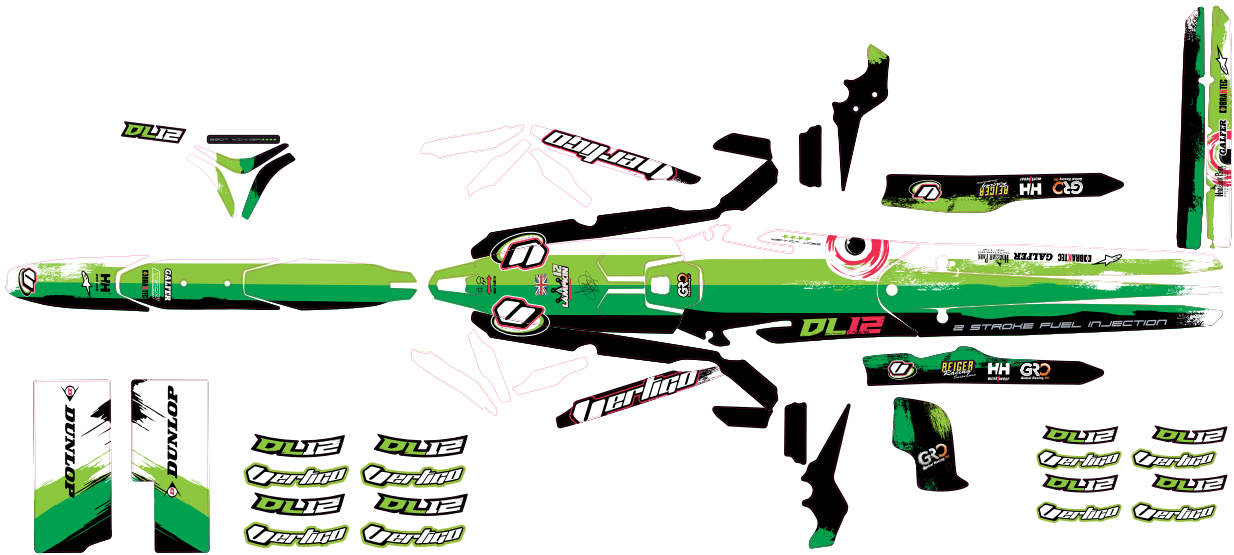

1

POS.	COD.	DESCRIPCIÓN	DESCRIPTION	QTY.
1	V-1906	KIT ADHESIVOS DL12 REPLICA MY2021	MY2021 DL12 DECAL SET	1