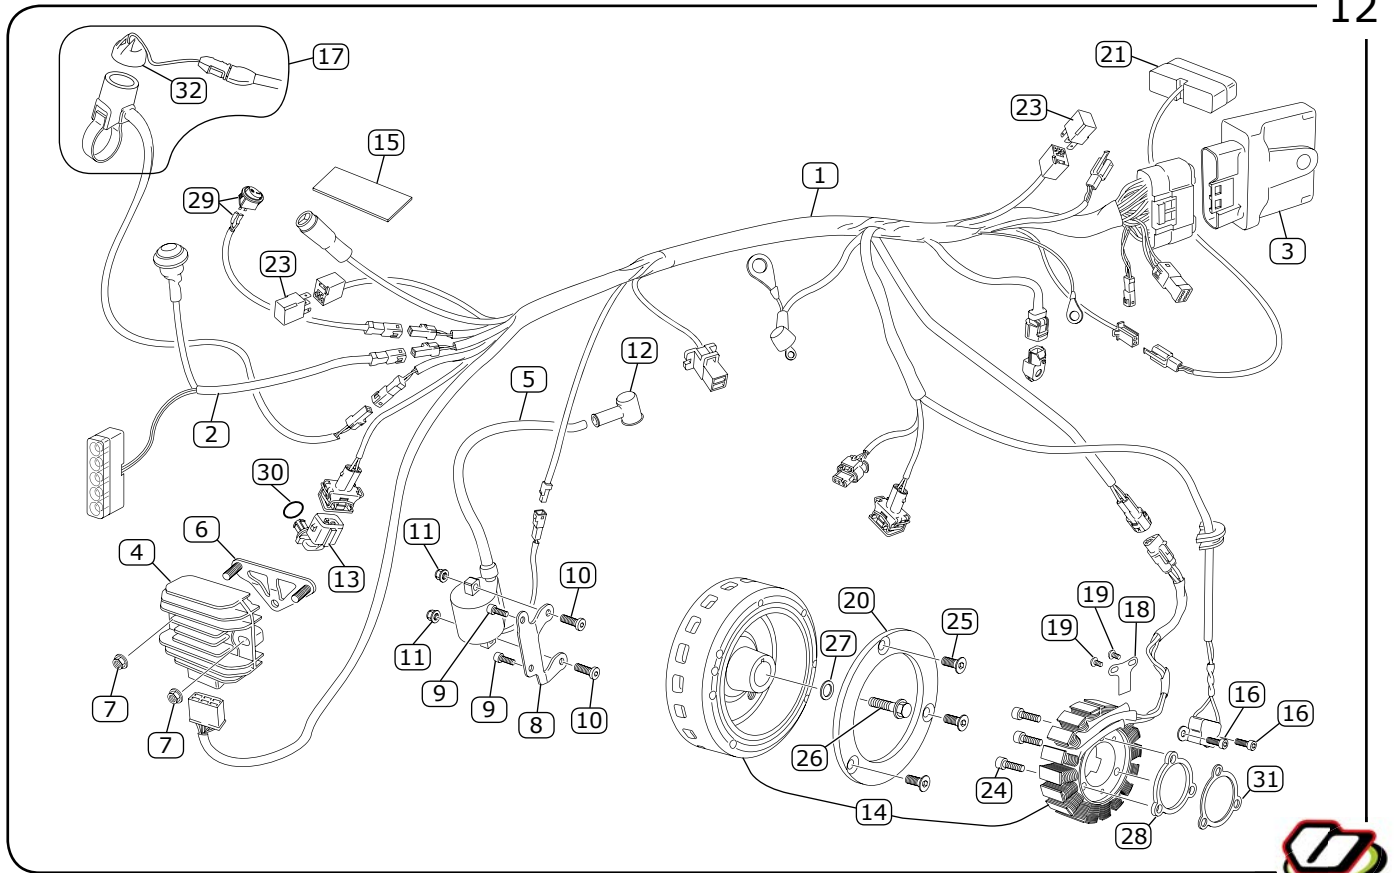

POS.	COD.	DESCRIPCIÓN	DESCRIPTION	QTY.
1	V-1718	INSTALACION ELECTRICA PRINCIPAL	MAIN WIRING LOOM	1
2	V-1717	INSTALACION ELECTRICA DELANTERA	FRONT WIRING LOOM	1
3	V-1320	ECU VERTICAL	ECU VERTICAL	1
4	V-0591	REGULADOR	REGULATOR	1
5	V-0300	BOBINA ENCENDIDO	IGNITION COIL	1
6	V-0794	SOPORTE REGULADOR	REGULATOR SUPPORT	1
7	V-0863	TUERCA DIN 985 M6	M6 NUT DIN 985	2
8	V-0660	SOPORTE BOBINA	IGNITION COIL SUPPORT	1
9	V-0440	TORNILLO M5X6 ISO 7380 8.8	SCREW M5X6 ISO 7380 8.8	2
10	V-0462	TORNILLO M6X16 DIN912 8.8	SCREW M6X16 DIN912 8.8	2
11	V-0836	TUERCA DIN 985 M6	M6 NUT DIN 985	2
12	V-0427	PIPA BUJÍA	SPARK PLUG PIPE	1
13	V-1555	SENSOR TEMP. Y PRESIÓN AIRE ADM. 2019	PRESSURE AND TEMP. INTAKE SENSOR 2019	1
14	V-0394	CTO. ROTOR/STATOR	ROTOR/STATOR SET	1
15	V-1766	ESPUMA CONJUNTO ELECTRONICA	FOAM PROTECTOR	1
16	V-0434	TORNILLO M5X10 DIN 7984 8.8	SCREW M5X10 DIN 7984 8.8	2
17	V-1443	DISPOSITIVO HOMBRE AL AGUA	MAGNETIC KILL SWITCH	1
18	V-0637	CHAPA SOP.CABLES ALTERNADOR	STATOR CABLE SUPPORT	1
19	V-1324	TORNILLO M5X6 BN 6404 ISO 7380-1	SCREW M5X6 BN 6404 ISO 7380-1	2
20	V-0846	INERCIA 366GR	INERTIA 366GR	1
21	V-1355	LED TRASERO CON INSTALACION	REAR LED LIGHT	1
22	V-1326	GOMA SOPORTE ECU	ECU RUBBER SUPPORT	1
23	V-1767	RELÉ INSTALACION ELECTRICA	WIRING LOOM RELAY	2
24	V-0644	TORNILLO M6X35MM	SCREW M6X35MM	3
25	V-0456	TORNILLO M8X16MM	SCREW M8X16MM	3
26	V-0732	TORNILLO M10X30MM	SCREW M10X30MM	1
27	V-0492	ARANDELA ALTERANDOR	FLYWHEEL WASHER	1
28	V-1611	DISTANCIAL STATOR 7MM	STATOR SPACER 7MM	1
29	V-1747	INSTALACIÓN DOBLE MAPA	MAPPING SWITCH WIRING LOOM	1
30	V-1762	JUNTA TORICA NBR 8X1.8	O-RING NBR 8X1.8	1