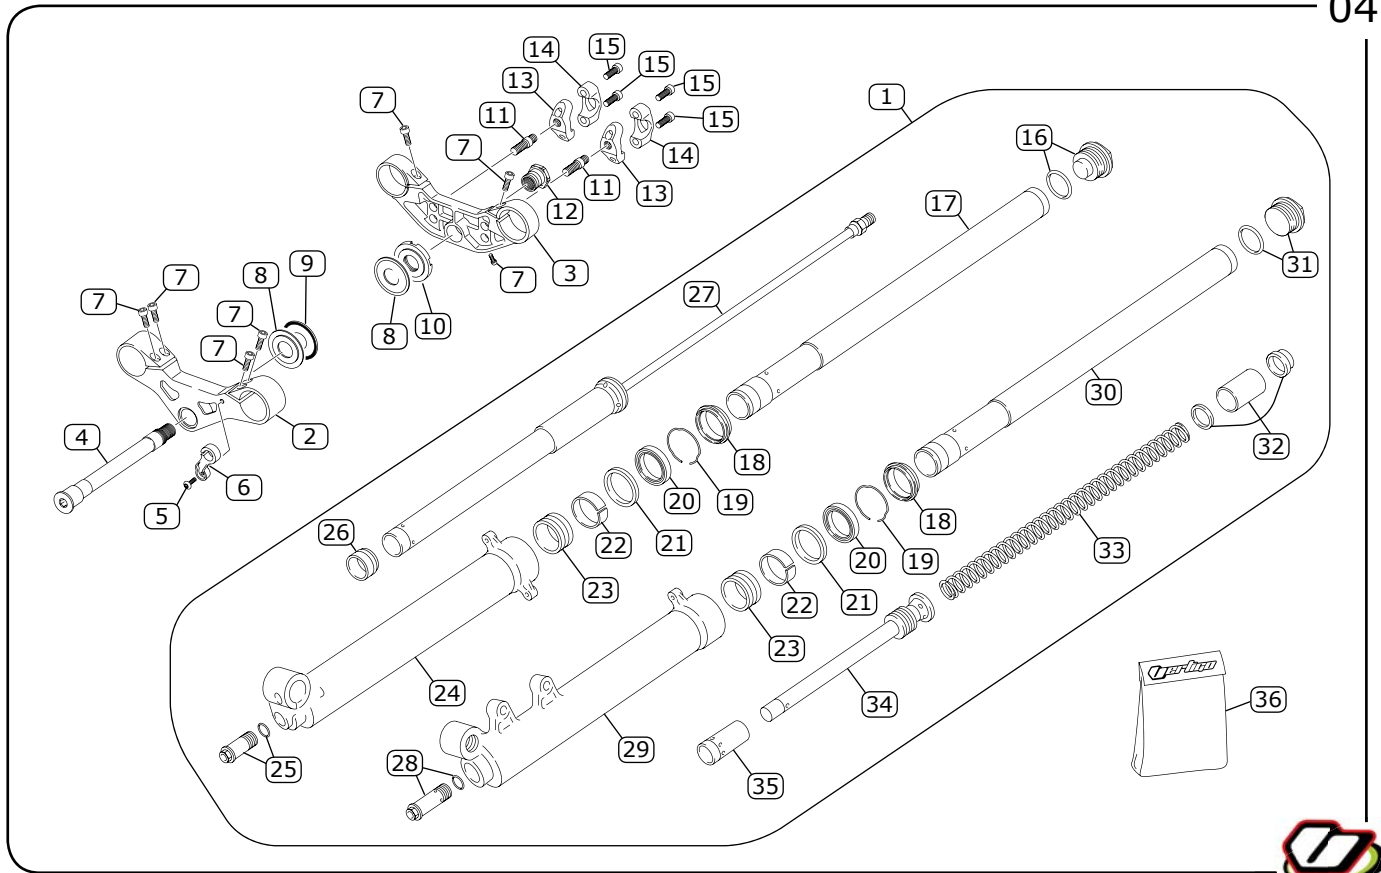

POS.	COD.	DESCRIPCIÓN	DESCRIPTION	QTY.
1	V-1663	HORQUILLA SUSPENSION TECH RACING NEGRA	TECH RACING BLACK FRONT FORK	1
2	V-1824	PLATINA INFERIOR 2021	2021 LOWER TRIPLE CLAMP	1
3	V-1823	PLATINA SUPERIOR 2021	2021 UPPER TRIPLE CLAMP	1
4	V-0516	EJE DIRECCIÓN	STEERING AXLE	1
5	V-0643	TORNILLO M5 X 6MM	SCREW M5 X 6MM	1
6	V-0519	GUIA LATIGUILLO FRENO DEL.	BRAKE HOSE GUIDE	1
7	V-1695	TORNILLO M6 X 20 MM	SCREW M6 X 20 MM	7
8	V-0541	ARANDELA PROTECCIÓN DIRECCIÓN	STEERING PROTECTOR WASHER	1
9	V-0542	ARANDELA DIRECCIÓN	STEERING WASHER	1
10	V-1308	TUERCA DIRECCIÓN INF. ROJA	RED LOWER STEERING NUT	1
11	V-1833	TORNILLO M10X20 DIN 7984 10.9 NEGRO	SCREW M10X20 DIN 7984 10.9 BLACK	2
12	V-0518	TUERCA DIRECCIÓN SUPERIOR	UPPER STEERING NUT	1
13	V-1826	BRIDA MANILLAR INFERIOR 2021	2021 LOWER HANDLEBAR CLAMP	2
14	V-1825	BRIDA MANILLAR SUPERIOR 2021	2021 UPPER HANDLEBAR CLAMP	2
15	V-1692	TORNILLO M8 X 25 MM	SCREW M8 X 25 MM	4
16	V-0980	TAPÓN HORQUILLA DER.	RIGHT FORK CAP	1
17	V-0999	BARRA HORQUILLA DERECHA	RIGHT STANCHION TUBE	1
18	V-0696	GUARDAPOLVO SUSPENSIÓN DEL.	FRONT FORK DUST SEAL	2
19	V-0990	ANILLO RETENCIÓN	RING STOPPER	2
20	V-0695	RETÉN SUSPENSIÓN DEL.	FRONT FORK OIL SEAL	2
21	V-0991	ANILLO RETENCIÓN RETÉN	RING STOP BUSHING OIL SEAL	2
22	V-0992	COJINETE DE FRICCIÓN 39X43X15	BUSH 39X43X15	2
23	V-0993	COJINETE DE FRICCIÓN 38X40X20	BUSH 38X40X20	2
24	V-0994	BOTELLA DERECHA	RIGHT LEG	1
25	V-0995	BLOQUEO HIDRÁULICO	HYDRAULIC LOCK SCREW	1
26	V-0996	CONO TOPE DERECHO	CONE LIMIT RIGHT	1
27	V-0997	CARTUCHO	CARTRIDGE	1
28	V-0989	TORNILLO REGULACIÓN AGUJA + AR	NEEDLE REGULATION SCREW + WASHER	1
29	V-0988	BOTELLA IZQUIERDA	LEFT LEG	1
30	V-0983	BARRA HORQUILLA IZQUIERDA	LEFT STANCHION TUBE	1