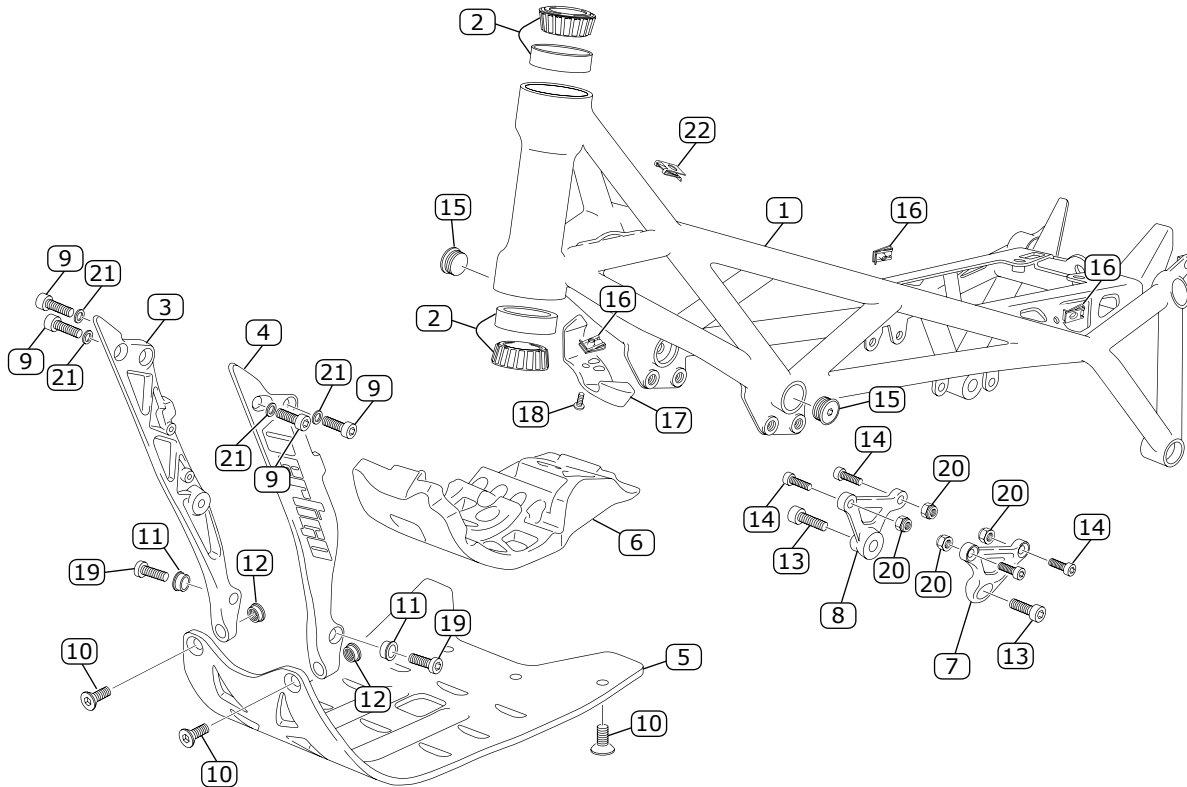

POS.	COD.	DESCRIPCIÓN	DESCRIPTION	QTY.
1	V-1877	CHASIS TUBULAR 2021	2021 TUBULAR FRAME	1
2	V-0280	RODAMIENTO DIRECCIÓN 32004-X	BEARING 32004-X STEERING TUBE	2
3	V-1754	SUBCHASIS DELANTERO DERECHO NEGRO	FRONT BLACK RIGHT SUBFRAME	1
4	V-1755	SUBCHASIS DELANTERO IZQUIERDO NEGRO	FRONT BLACK LEFT SUBFRAME	1
5	V-1731	PROTECTOR CARTER	SKID PLATE	1
6	V-1293	GOMA PROTECTOR CARTER	SKID PLATE RUBBER	1
7	V-1753	TIRANTE CILINDRO NEGRO IZQUIERDO	LEFT CYLINDER BLACK SUPPORT	1
8	V-1752	TIRANTE CILINDRO NEGRO DERECHO	RIGHT CYLINDER SUPPORT BLACK	1
9	V-1691	TORNILLO M8X16 DIN7984	SCREW M8X16 DIN7984	4
10	V-0456	TORNILLO M8X16 DIN 7991 8.8	SCREW M8X16 DIN 7991 8.8	6
11	V-0328	CASQUILLO SUBCHASIS DEL.	FRONT SUBFRAME SLEEVE	2
12	V-0327	CASQUILLO ROSCADO SUBCHASIS DEL.	FRONT SUBFRAME THREADED SLEEVE	2
13	V-1693	TORNILLO M8X20	SCREW M8X20	2
14	V-1694	TORNILLO M6X16 DIN912 8.8	SCREW M6X16 DIN912 8.8	4
15	V-0581	TAPÓN BASTIDOR TUBULAR	TUBULAR FRAME CAP	2
16	V-0653	TUERCA RAPIDA TRT-M6-2	FAST NUT TRT-M6-2	2
17	V-0573	TOPE DIRECCIÓN	STEERING STOP	1
18	V-0433	TORNILLO M5X16 ISO7380 8.8	SCREW M5X16 ISO7380 8.8	1
19	V-1692	TORNILLO M8X25 DIN 912 10.9	SCREW M8X25 DIN 912 10.9	2
20	V-0836	TUERCA DIN 985 M6	NUT DIN 985 M6	4
21	V-1526	ARANDELA DIN7980 M-8 ZN	WASHER DIN7980 M-8 ZN	4
22	V-1761	TUERCA ENJALADA M6	M6 CAGE NUT	1