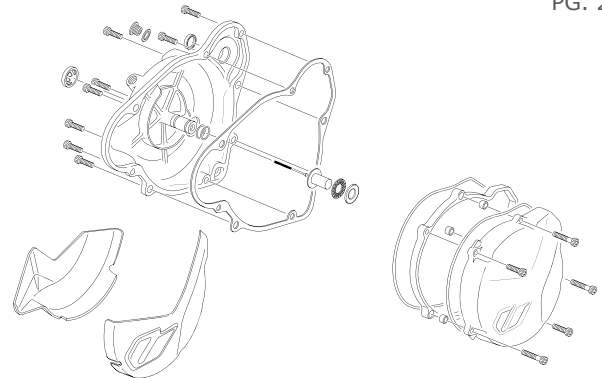

TAPAS - COVERS

PG. 24