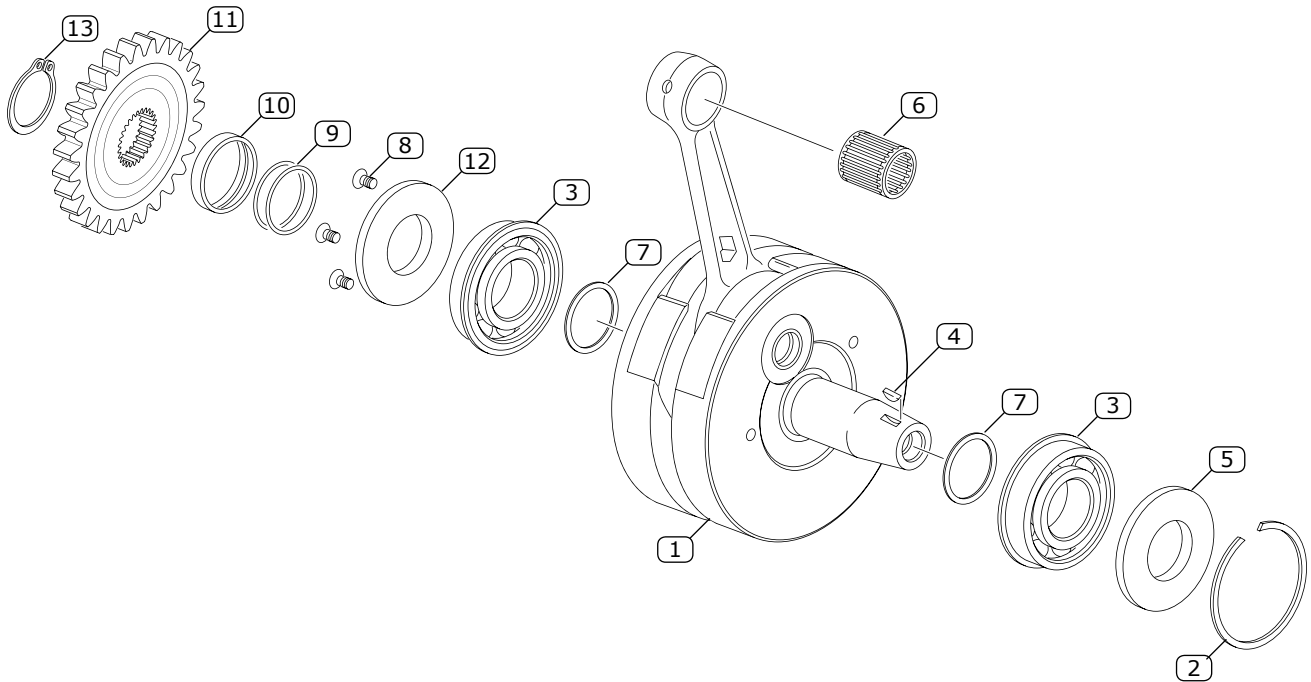

POS.	COD.	DESCRIPCIÓN	DESCRIPTION	QTY.
1	V-1262	CIGÜEÑAL 116MM 2019	CRANKSHAFT 116MM 2019	1
2	V-1349	SEEGER D.52 DIN5417	SEEGER D.52 DIN5417	1
3	V-1351	COJINETE CIGÜEÑAL 6205 NR 2RS	CRANKSHAFT BEARING 6205 NR 2RS	2
4	V-0636	CHAVETA CIGÜEÑAL DIN 6888	CRANKSHAFT COTTER DIN 6888	1
5	V-1886	RETEN CIGÜEÑAL 25X52X5 TPM	CRANKSHAFT LIP SEAL 25X52X5 TPM	1
6	V-0315	RODAMIENTO AGUJAS 18X22X22 BIELA	NEEDLE ROLLER BEARING 18X22X22 CONROD	1
7	V-0859	ARANDELA 30X25.2X0.2	WASHER 30X25.2X0.2	2
8	V-1352	TORNILLO M4X8 DIN 7991 ZN PLATA	SCREW M4X8 DIN 7991 ZN SILVER	3
9	V-0634	TORICA RODAMIENTO CIGÜEÑAL 25X1 VITON	O-RING 25X1 VITON	2
10	V-1535	CASQUILLO CIGÜEÑAL	CRANKSHAFT SLEEVE	1
11	V-1261	PIÑON TRANSMISION PRIMARIA	PRIMARY TRANSMISSION GEAR	1
12	V-1887	RETÉN CASQUILLO CIGÜEÑAL 30X52X5 VITON	CRANKSHAFT SLEEVE VITON LIP SEAL	1
13	V-0584	SEEGER D.25X1.2 DIN471	SEEGER PINION EXIT	1