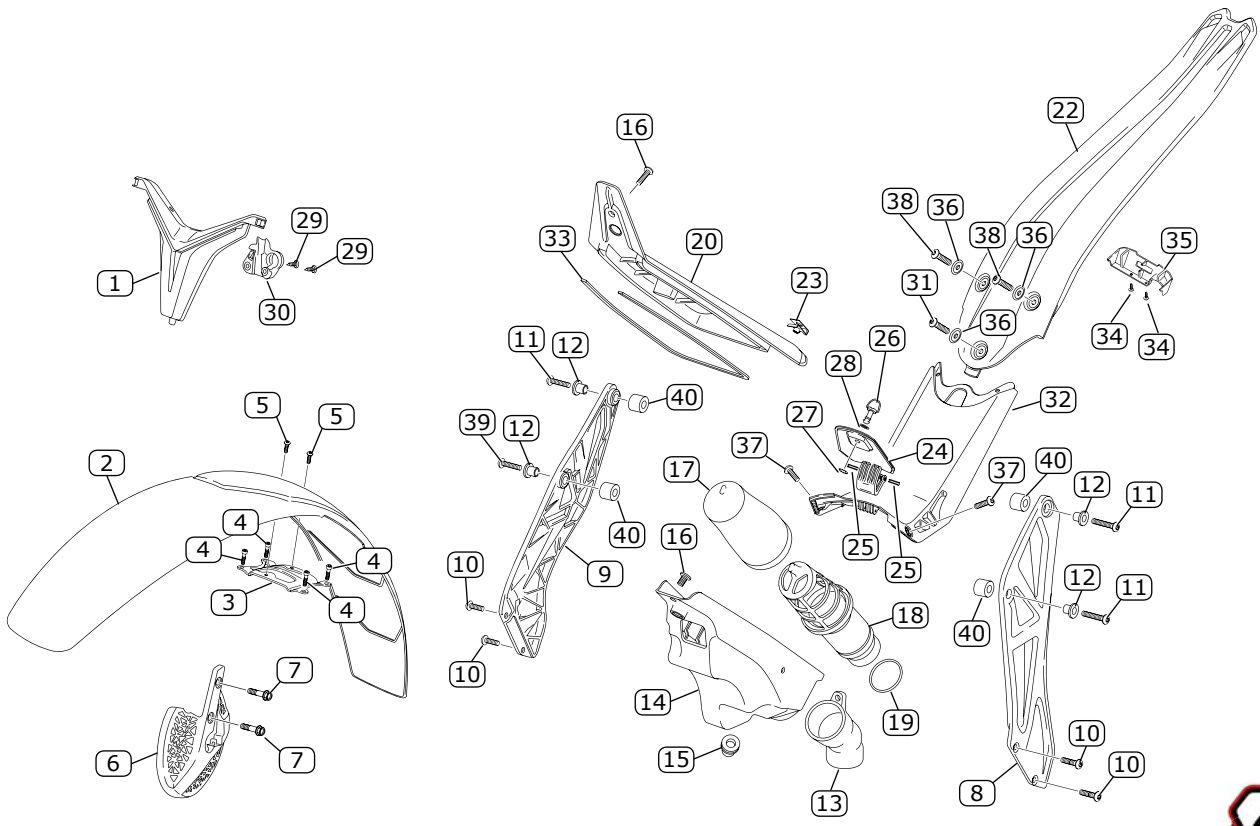

PG. 27

CUERPO INYECCIÓN - INJECTION BODY

PG. 28

CUERPO INYECCIÓN - INJECTION BODY

POS.	COD.	DESCRIPCIÓN	DESCRIPTION	QTY.
1	V-1847	CARETA BLANCA	FRONT LIGHT COVER WHITE	1
2	V-1880	GUARDABARROS DELANTERO BLANCO	FRONT WHITE MUDGUARD	1
3	V-0428	PUENTE HORQUILLA	FRONT MUDGUARD HOLDER	1
4	V-0680	TORNILLO ESPECIAL M6X14 8.8	SPECIAL SCREW M6X14 8.8	4
5	V-0440	TORNILLO M5X6 ISO 7380 8.8	SCREW M5X6 ISO 7380 8.8	2
6	V-0407	PROTECTOR DISCO FRENO DELANTERO	FRONT BRAKE DISC COVER	1
7	V-0463	TORNILLO ESPECIAL M8X30 DIN6921 8.8	SCREW M8X30 DIN6921 8.8	2
8	V-0537	PROTECTOR ESCAPE IZQUIERDO	LEFT EXHAUST PROTECTOR	1
9	V-0536	PROTECTOR ESCAPE DERECHO	RIGHT EXHAUST PROTECTOR	1
10	V-0646	TORNILLO M6X16 ISO 7380 8.8	SCREW M6X16 ISO 7380-1 8.8	4
11	V-1637	TORNILLO M6X35 ISO 7380 8.8	SCREW M6X35 ISO 7380 8.8	3
12	V-0675	CASQUILLO PROTECTOR ESCAPE	EXHAUST COVER SLEEVE	4
13	V-0417	GOMA TOBERA-CAJA FILTRO	THROTTLE BODY MANIFOLD	1
14	V-1722	CAJA FILTRO R	AIRBOX R	1
15	V-0420	VALVULA CAJA FILTRO	AIRBOX VALVE	1
16	V-0813	TORNILLO M6X12 ISO 7380-1 8.8	SCREW M6X12 ISO 7380-1 8.8	2
17	V-1726	FILTRO TWIN AIR R	TWIN AIR R FILTER FOAM	1
18	V-1724	REJILLA FILTRO AIRE R	AIR FILTER GRID R	1
19	V-0631	TORICA 44X2,50 DIN 3771	O-RING 44X2,5 DIN 3771	1
20	V-1841	TAPA CAJA FILTRO VERTICAL R3	R3 AIR FILTER COVER	1
21	V-0679	TUERCA RAPIDA TRT-M6	FAST NUT TRT-M6	1
22	V-1860	GUARDABARROS TRASERO BLANCO	REAR WHITE MUDGUARD	1
23	V-0572	BASE CIERRE 1/4 VUELTA	CLOSE 1/4 TURN HOLDER	1
24	V-1854	TAPA DEPOSITO BLANCA	PETROL TANK WHITE COVER	1
25	V-0809	PASADOR TAPA DEPÓSITO GASOLINA	FUEL TANK COVER PIN	1
26	V-0571	CIERRE 1/4 VUELTA	1/4 TURN SCREW	1
27	V-0658	ARANDELA NYLON	NYLON WASHER	1
28	V-0657	RETEN ACERO INOX. CIERRE 1/4 VUELTA	1/4 TURN STAINLESS STEEL WASHER	1
29	V-1026	TORNILLO DE ROSCA CHAPA 3.9X13	SCREW 3.9X13	2
30	V-0832	SOPORTE LED DELANTERO	FRONT LED LIGHT SUPPORT	1