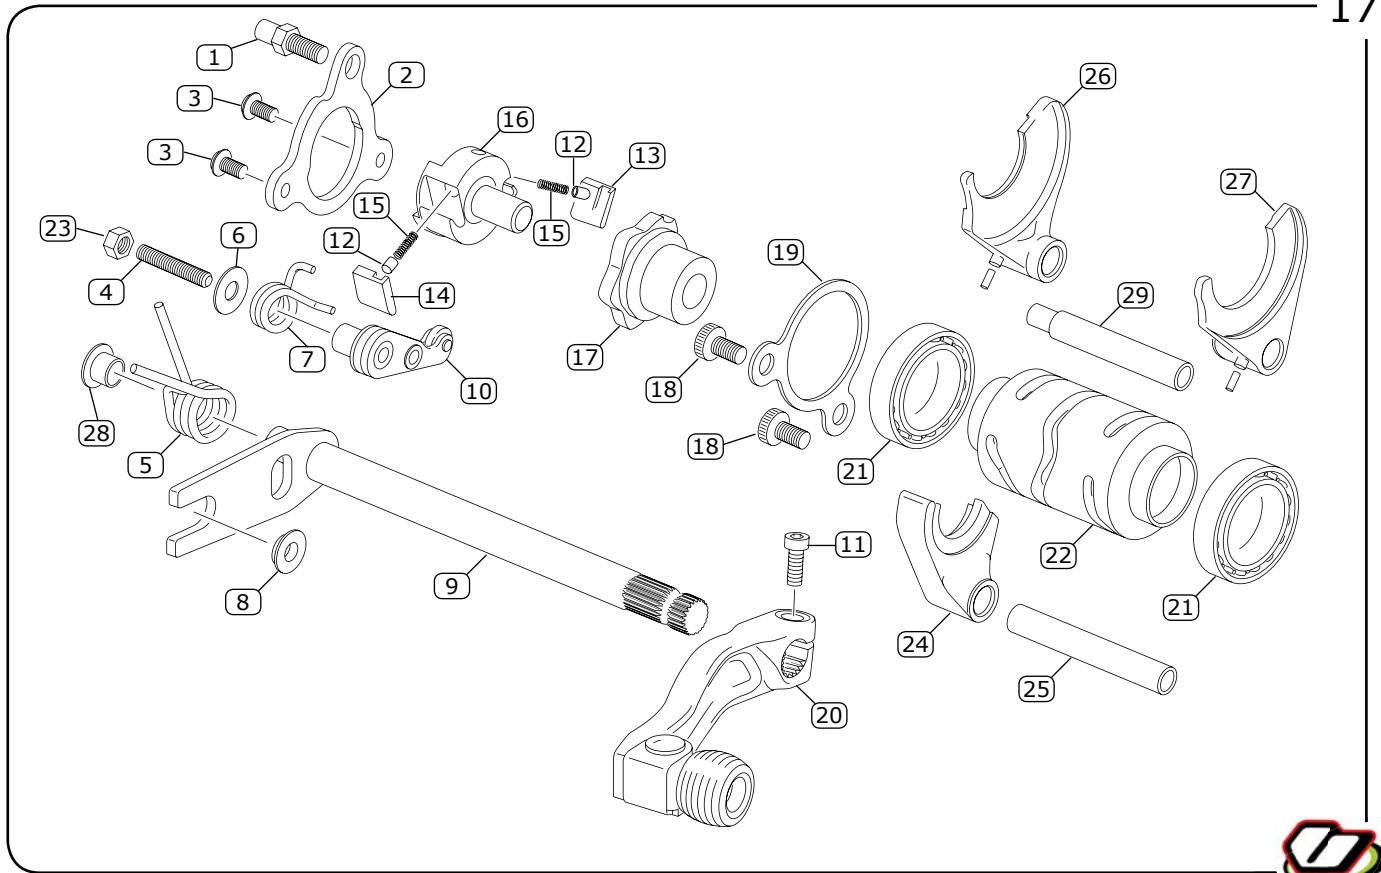

POS.	COD.	DESCRIPCIÓN	DESCRIPTION	QTY.
1	V-1869	TOPE MUELLE SELECTOR	SPRING SELECTOR STOP	1
2	V-1317	PLETINA RETORNO DESMODRÓNICO	RETURN SHIFT PLATE	1
3	V-0554	TORNILLO M5X10 DIN 912 8.8	SCREW M5X10 DIN 912 8.8	2
4	V-0811	ESPARRAGO DIN 913 (ISO 4026) M5X35	STUD M5X35 913 ISO 4026	1
5	V-0243	MUELLE FIJADOR MARCHAS	GEAR SELECTOR SPRING	1
6	V-0810	ARANDELA DIN 9021 M5	WASHER DIN 9021 M5	1
7	V-0228	MUELLE FIJADOR MARCHAS	GEAR SELECTOR SPRING	1
8	V-0220	CASQUILLO SELECTOR DESMODRÓNICO	DESMODROMIC SHIFT SLEEVE	1
9	V-1867	EJE SELECTOR	SHIFT SHAFT	1
10	V-0269	POLEA FIJADOR MARCHAS	SHIFT SELECTOR PULLEY	1
11	V-0645	TORNILLO M6X16 DIN7984 8.8	SCREW M6X16 DIN7984 8.8	1
12	V-0247	TETÓN LEVA CAMBIO	CAM SHIFT PIPE	2
13	V-0245	LEVA CAMBIO IZQUIERDA	LEFT SHIFT CAM LEVER	1
14	V-0246	LEVA CAMBIO DERECHA	RIGHT SHIFT CAM LEVER	1
15	V-0248	MUELLE TETÓN LEVA CAMBIO	CAM SHIFT PIPE SPRING	2
16	V-0221	SELECTOR DESMODRÓNICO	DRUM SHIFT CAM SHORT LEVELS	1
17	V-0226	ESTRELLA SELECTOR CAMBIO	SHIFT DRUM SELECTOR	1
18	V-0556	TORNILLO M5X10 ISO7380 10.9	SCREW M5X10 ISO7380 10.9	2
19	V-0227	PLETINA SUJECIÓN ROD. CAMBIO	BEARING SUPPORT PLATE	1
20	V-1619	PALANCA CAMBIO RACING	RACING SHIFTER LEVER	1
21	V-0285	RODAMIENTO 61804 DESMODRÓNICO	BEARING 61804 SHIFT DRUM	2
22	V-0225	TAMBOR DESMODRÓNICO	DESMODROMIC SHIFT DRUM	1
23	V-0812	TUERCA M5 DIN985 AUTOBLOCANTE	M5 NUT AUTOLOCK	1
24	V-0240	HORQUILLA EJE PRIMARIO	PRIMARY SHAFT GEAR FORK	1
25	V-0244	EJE HORQUILLA 89.9MM	GEAR FORK SHAFT 89.9MM	1
26	V-0242	HORQUILLA 6ª SECUNDARIO	SECONDARY SHAFT 6TH GEAR FORK	1
27	V-0241	HORQUILLA 5ª SECUNDARIO	SECONDARY SHAFT 5TH GEAR FORK	1
28	V-0678	CASQUILLO CENTRADOR MUELLE SELECTOR	SELECTOR SHAFT CENTERING SLEEVE	1
29	V-0676	EJE HORQUILLA 2 DIÁMETROS	DOUBLE DIAMETER FORK SHAFT	1