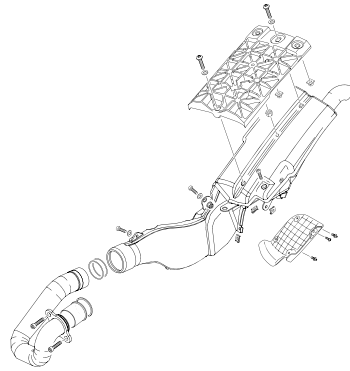

ESCAPE - EXHAUST

PG. 14-15