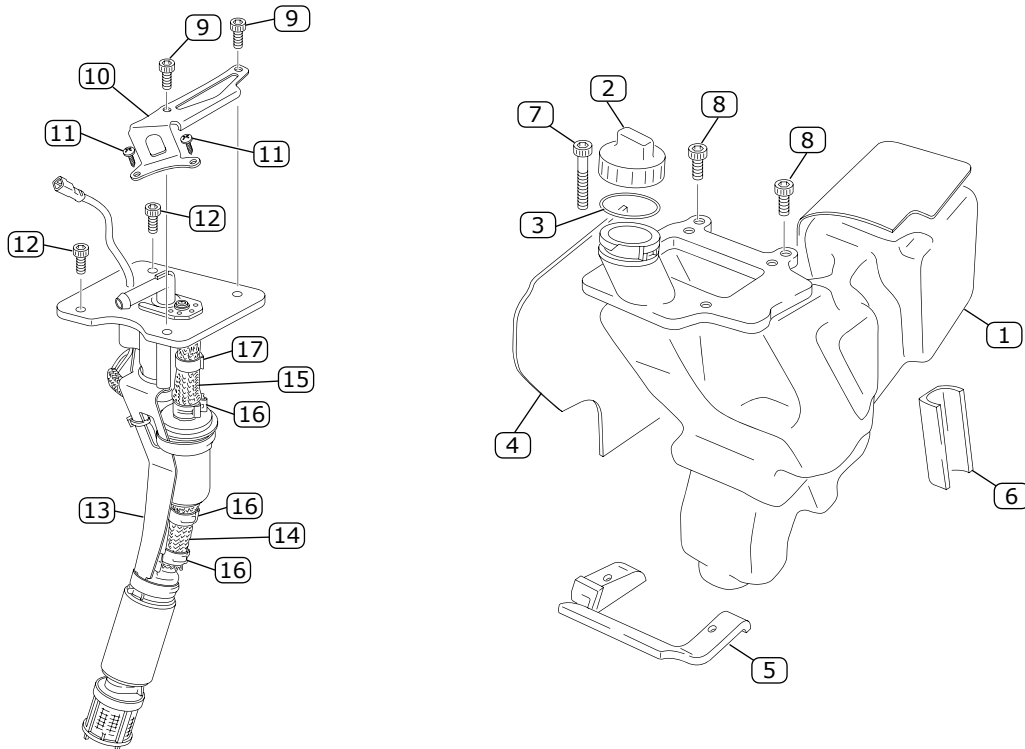

POS.	COD.	DESCRIPCIÓN	DESCRIPTION	QTY.
1	V-1062	DEPÓSITO GASOLINA TRANSPARENTE	TRANSPARENT FUEL TANK	1
2	V-0535	TAPÓN DEPÓSITO GASOLINA	FUEL TANK CAP	1
3	V-0799	JUNTA TÓRICA TAPÓN DEPÓSITO	FUEL TANK CAP O-RING	1
4	V-0833	CTO. ADHESIVO PROTECTOR TÉRMICO	TERMIC STICKER KIT	1
5	V-0530	GOMA INFERIOR SOPORTE DEPOSITO	LOWER FUEL TANK RUBBER SUPPORT	1
6	V-0531	GOMA LATERAL DEPÓSITO GASOLINA	FUEL TANK RUBBER SUPPORT	1
7	V-0555	TORNILLO M5X30 DIN 912	SCREW M5X30 DIN 912	1
8	V-0554	TORNILLO M5X10 DIN 6912 8.8	SCREW M5X10 DIN 6912 8.8	2
9	V-0433	TORNILLO M5X16 ISO7380 8.8	SCREW M5X16 ISO7380 8.8	2
10	V-0913	SOPORTE BOMBA DE AGUA	WATER PUMP SUPPORT	1
11	V-1026	TORNILLO DE ROSCA 3.9 X 13	SCREW 3.9 X 13	2
12	V-0556	TORNILLO M5X12 ISO 7830 8.8	SCREW M5X12 ISO 7830 8.8	2
13	V-1192	CONJUNTO BOMBA GASOLINA 2017	PETROL PUMP SET 2017	1
14	V-1256	TUBO GASOLINA DE BOMBA A FILTRO	PETROL HOSE PUMP-FILTER	1
15	V-0630	JUNTA GOMA REGISTRO	PETROL TANK REGISTER SEAL	1
16	V-1248	ABRAZADERA CLIK INOX-A2 W4 D-12	INOX CLICK CLAMP A2 W4 D-12	3
17	V-1266	BRIDA COBRA 11,0/7	COBRA CLAMP 11,0/7	1