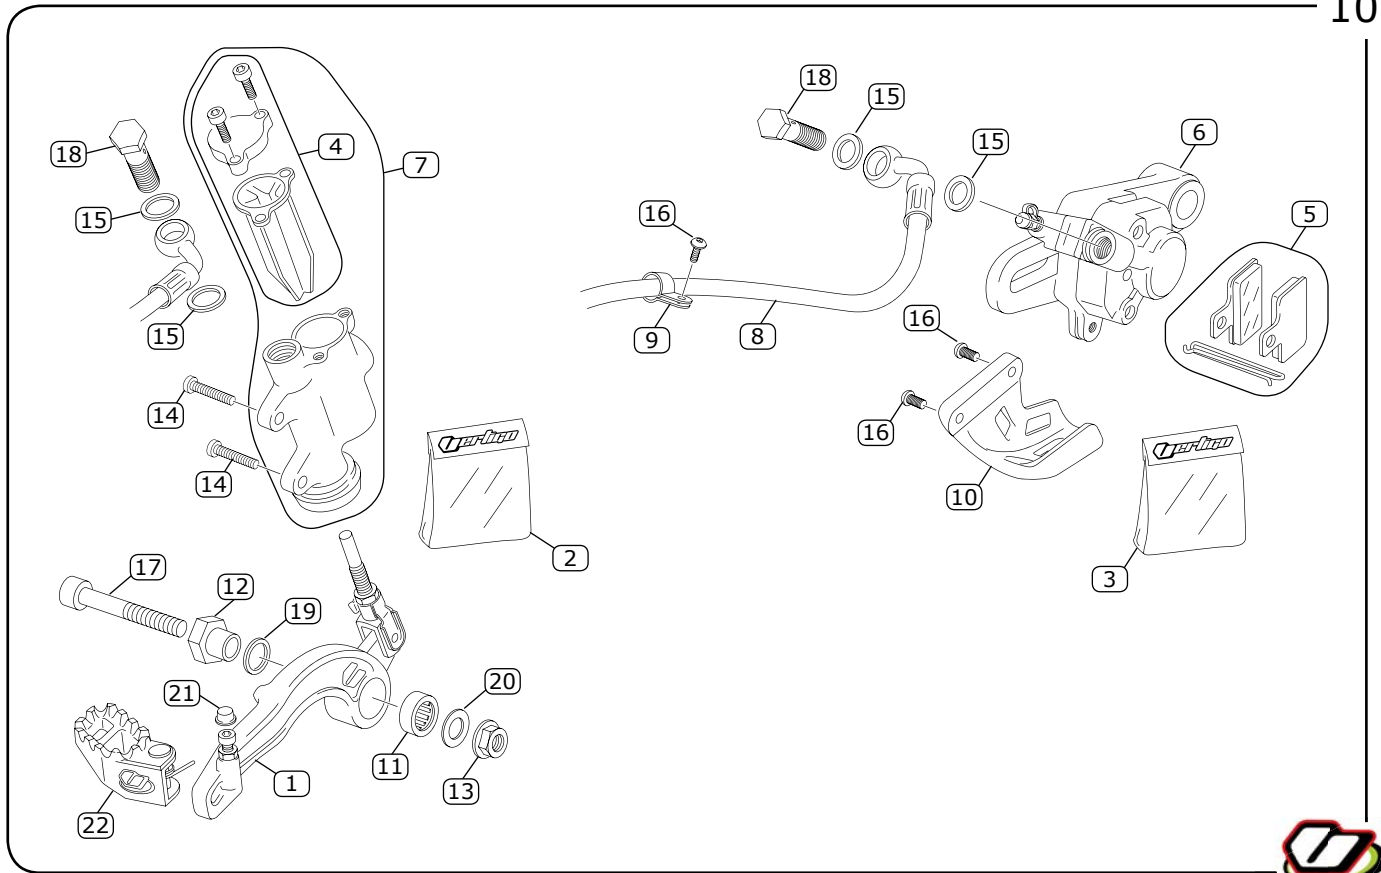

POS.	COD.	DESCRIPCIÓN	DESCRIPTION	QTY.
1	V-1931	PEDAL FRENO	BRAKE PEDAL	1
2	V-1568	KIT REPARACIÓN BOMBA FRENO TRASERO	REAR BRAKE PUMP REPAIR KIT	1
3	V-0963	KIT REPARACIÓN PINZA FRENO TRASERA	REAR BRAKE CALIPER REPAIR KIT	1
4	V-0964	KIT TAPA BOMBA FRENO TRASERO	REAR BRAKE PUMP COVER KIT	1
5	V-0368	PASTILLAS DE FRENO TRASERAS	REAR BRAKE PADS	1
6	V-0352	PINZA FRENO TRASERO	REAR BRAKE CALIPER	1
7	V-1573	BOMBA FRENO TRASERO	REAR BRAKE PUMP	1
8	0-0353	LATIGUILLO FRENO TRASERO	REAR BRAKE HOSE	1
9	V-0590	GRAPA SUJECIÓN LATIGUILLO	HOSE FASTENER CLIP	1
10	V-0513	PROTECTOR DISCO FRENO TRASERO	REAR BRAKE DISC PROTECTOR	1
11	V-0405	RODAMIENTO PEDAL FRENO	BRAKE PEDAL BEARING	1
12	V-0404	CASQUILLO HEXAGONAL	HEXAGONAL CAP	1
13	V-0685	TUERCA M8 DIN 985 AUTOBLOCANTE	NUT M8 DIN 985 AUTOLOCK	1
14	V-0561	TORNILLO M6X25 DIN 7984 8.8	SCREW M6X25 DIN 7984 8.8	2
15	V-1009	ARANDELA BANJO FRENO TRASERO	REAR BRAKE BANJO WASHER	4
16	V-0556	TORNILLO M6X10 ISO 7380 8.8	SCREW M6X10 ISO 7380 8.8	1
17	V-0466	TORNILLO M8X50 DIN6912 10.9	SCREW M8X50 DIN6912 10.9	1
18	V-1010	RACOR FRENO TRASERO	REAR BRAKE RACOR	1
19	V-1238	ARANDELA 12X24X2.5 DIN125	WASHER DIN 125 12X24X2.5	1
20	V-0874	ARANDELA M8	WASHER M8	1
21	V-1527	TAPON NEGRO DIN915 M5	BLACK CAP DIN915 M5	1
22	V-1915	KIT PUNTERA FRENO VERTIGO	VERTIGO BRAKE TOE	1