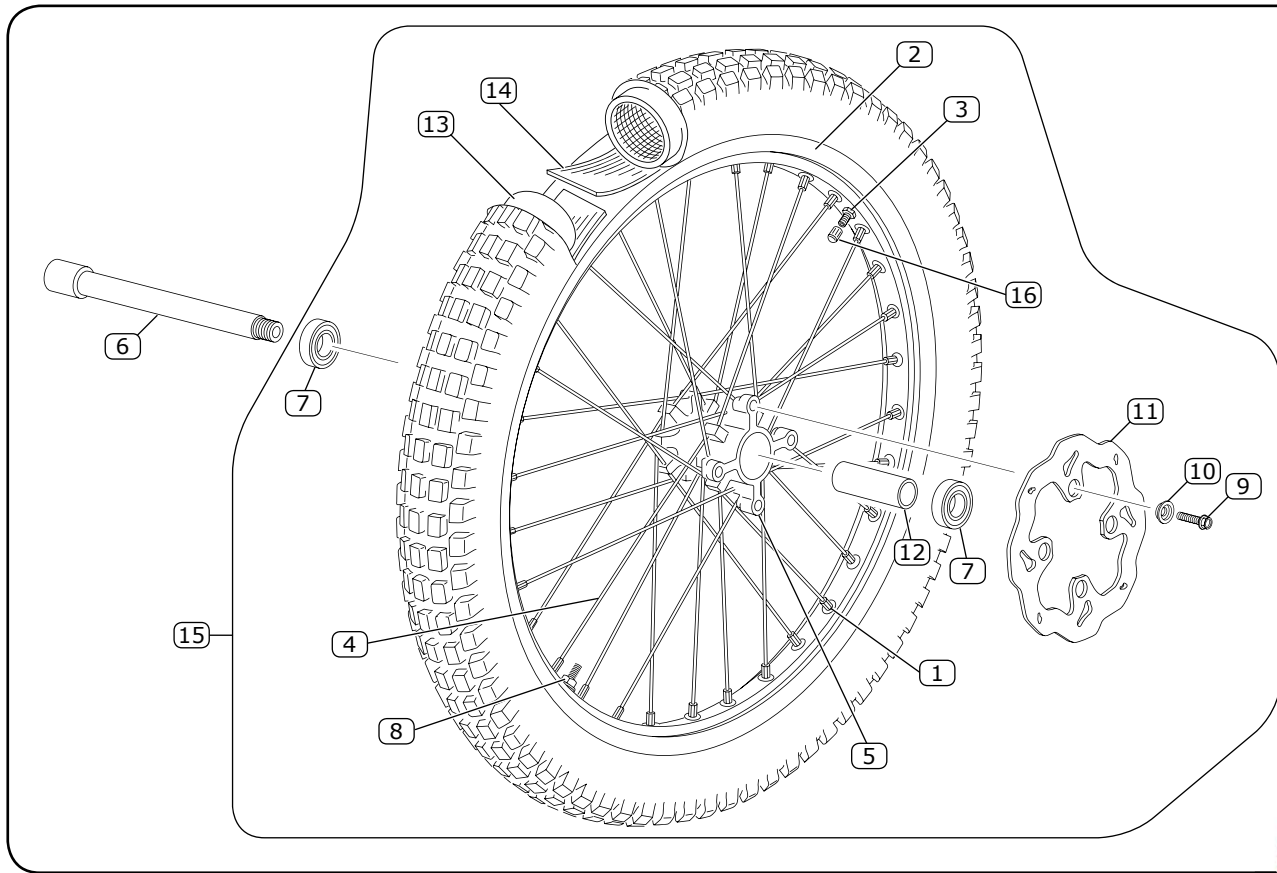

POS.	COD.	DESCRIPCIÓN	DESCRIPTION	QTY.
1	V-0373	TUERCA RADIO	SPOKE NUT	32
2	V-0371	LLANTA DEL. 1.60 X 21	FRONT RIM 1.60 X 21	1
3	V-0385	VÁLVULA TUBELESS	TUBELESS VALVE	1
4	V-0372	RADIO DEL. M3.5 X 0.6 L255 MM	FRONT WHEEL SPOKE M3.5 X 0.6 L255 MM	32
5	V-1632	BUJE DELANTERO VERTIGO NEGRO	VERTIGO BLACK ANODIZED FRONT WHEEL HUB	1
6	V-0334	EJE RUEDA DELANTERO	FRONT WHEEL SHAFT	1
7	V-0510	RODAMIENTO BUJE 6004 2RS	BEARING HUB 6004 2 RS	2
8	V-0375	AGARRE CUBIERTA DELANTERA	FRONT WHEEL GRIP	1
9	V-0437	TORNILLO ESPECIAL M6X20 ESP. DISCO FRENO	SPECIAL SCREW M6X20 BRAKE DISC SPACER	4
10	V-0325	CASQUILLO DISCO FRENO FLOTANTE	FLOATING BRAKE DISC SLEEVE	4
11	V-0348	DISCO FRENO DELANTERO	FRONT BRAKE DISC	1
12	V-1003	CASQUILLO INTERIOR BUJE DEL.	FRONT HUB INNER SLEEVE	1
13	V-0278	CAMARA DELANTERA 21MD VALVE TR4	FRONT INNER TUBE 21MD VALVE TR4	1
14	V-0747	PROTECTOR CAMARA AIRE DEL.	FRONT INNERTUBE PROTECTOR	1
15	V-1664	CTO. RUEDA DELANTERA ROJA	FRONT RED ANODIZED WHEEL SET	1
16	V-0762	TAPON VALVULA VERDE	GREEN VALVE CAP	1