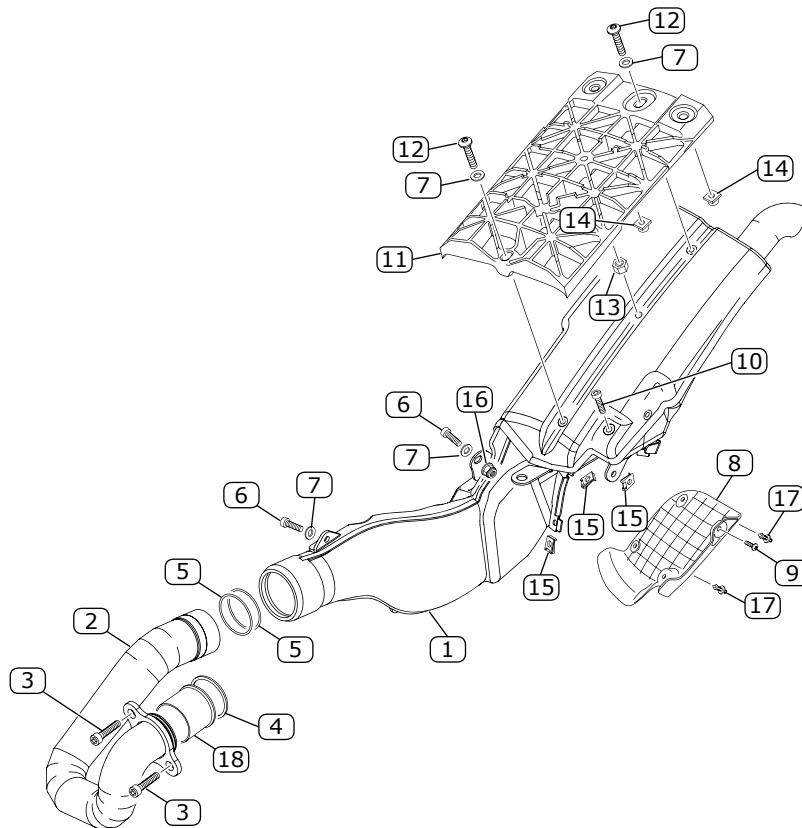

POS.	COD.	DESCRIPCIÓN	DESCRIPTION	QTY.
1	V-1829	SILENCIADOR NEGRO	BLACK SILENCER	1
2	V-1905	COLECTOR ESCAPE DL12 REPLICA	DL12 TITANIUM EXHAUST PIPE	1
3	V-0447	TORNILLO M6X20 DIN 912 8.8	SCREW M6X20 DIN 912 8.8	2
4	V-0512	JUNTA ESCAPE 38X45.2X5.5	EXHAUST SEAL 38X45.2X5.5	2
5	V-0386	JUNTA TÓRICA SILENCIADOR 0.44X3.50 VITON	SILENCER O-RING 044X3,50 VITON	1
6	V-0645	TORNILLO M6X16 DIN7984 8.8	SCREW M6X16 DIN7984 8.8	1
7	V-0490	ARANDELA CM 6X12X1	WASHER CM 6X12X1	4
8	V-0550	TAPA POSTERIOR SILENCIOSO	MUFFLER REAR COVER	1
9	V-0557	TORNILLO M5X12 ISO 7830 8.8	SCREW M5X12 ISO 7830 8.8	1
10	V-0462	TORNILLO M6X16 DIN912 8.8	SCREW M6X16 DIN912 8.8	1
11	V-0583	PROTECTOR SILENCIOSO	MUFFLER PROTECTOR	1
12	V-0449	TORNILLO M6X25 DIN 7984 8.8	SCREW M6X25 DIN 7984 8.8	2
13	V-1358	TUERCA M6 F-1140	NUT M6 F-1140	1
14	V-0690	CASQUILLO GUARDABARROS TRASERO	REAR MUDGUARD SLEEVE	2
15	V-0653	TUERCA RAPIDA TRT-M5-1	FAST NUT TRT-M5-1	3
16	V-0836	TUERCA DIN 985 M6	NUT DIN 985 M6	1
17	V-1559	REMACHE UNIVERSAL 5.5MM	UNIVERSAL RIVET 5.5MM	2
18	V-1577	CASQUILLO ESCAPE 250CC	EXHAUST SLEEVE 250CC	1