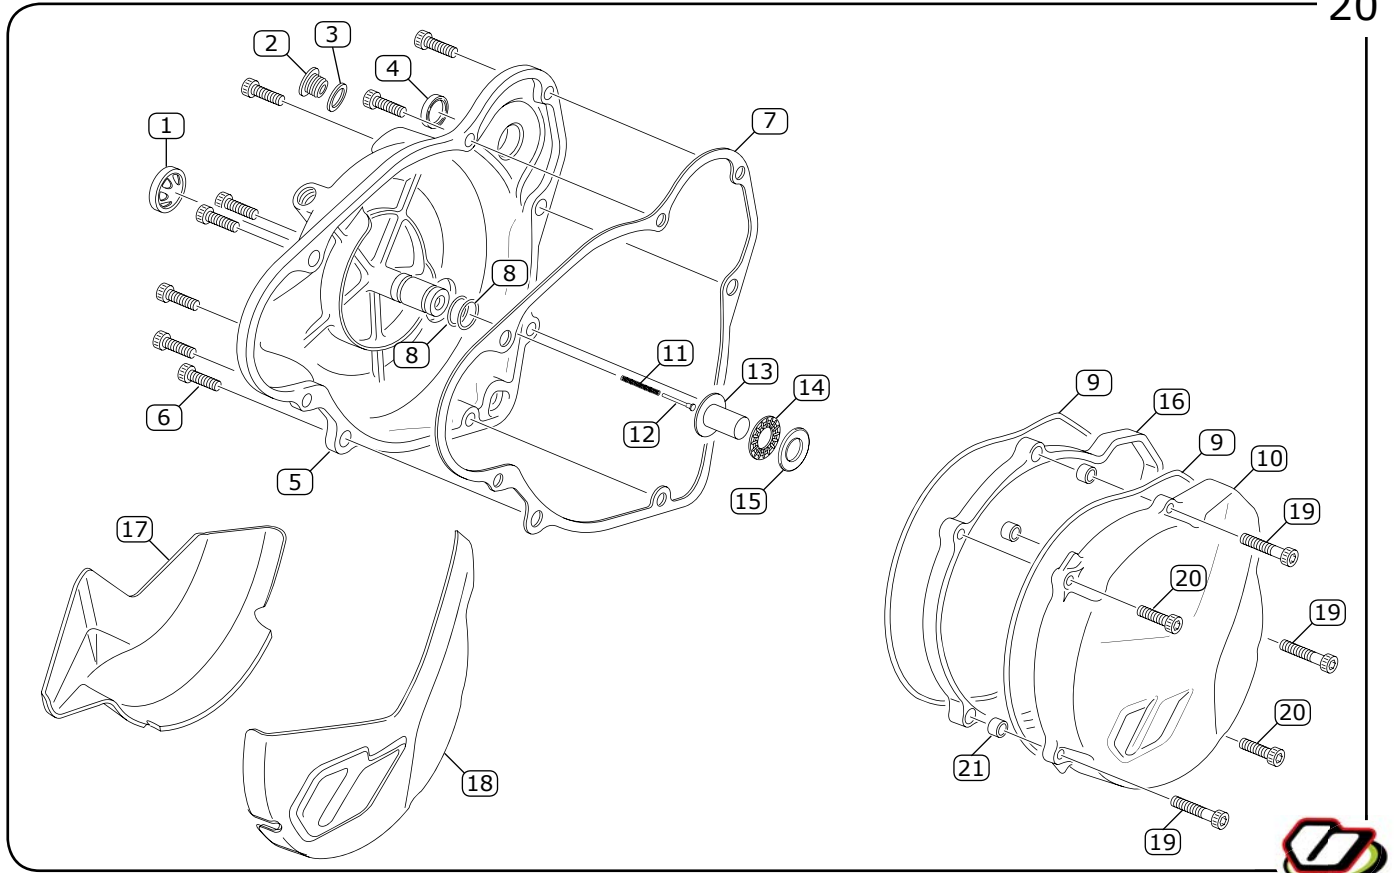

POS.	COD.	DESCRIPCIÓN	DESCRIPTION	QTY.
1	V-0314	MIRILLA VISOR ACEITE	WINDOW DISPLAY OIL	1
2	V-1274	TAPÓN LLENADO ACEITE ROJO	OIL FILLER CAP RED	1
3	V-0472	ARANDELA COBRE TAPÓN ACEITE	COOPER WASHER OIL	1
4	V-0339	RETÉN 18X24X4	LIP SEAL 18X24X4	1
5	V-1427	TAPA EMBRAGUE	CLUTCH COVER	1
6	V-0448	TORNILLO M5X20 DIN 912 8.8	SCREW M5X20 DIN 912 8.8	9
7	V-0262	JUNTA TAPA EMBRAGUE	CLUTCH COVER GASKET	2
8	V-0662	TORICA BOMBIN EMBRAGUE 11.5X1.5	CLUTCH PUMP O-RING 11.5X1.5	2
9	V-0527	JUNTA TAPA ALTERNADOR	FLYWHEEL COVER GASKET	2
10	V-1347	TAPA ALTERNADOR	FLYWHEEL COVER	1
11	V-0308	MUELLE PISTON EMBRAGUE	CLUTCH PISTON SPRING	1
12	V-0307	GUIA MUELLE PISTÓN EMBRAGUE	CLUTCH PISTON SPRING GUIDE	1
13	V-0305	PISTÓN BOMBIN EMBRAGUE	CLUTCH PUMP PISTON	1
14	V-0286	ROD. AXIAL AGUJAS AXK1730 EMP. EMBRAGUE	AXIAL NEEDLE BEARING CLUTCH PISTON BEARING	1
15	V-0306	EMPUJADOR EMBRAGUE	CLUTCH PISTON BEARING PLATE	1
16	V-0844	SEPARADOR TAPA ALTERNADOR 10MM	IGNITION COVER 10MM SPACER	1
17	V-0905	PROTECTOR CARBONO 3K TAPA EMBRAGUE	CLUTCH COVER 3K CARBON FIBER PROTECTOR	1
18	V-0906	PROTECTOR CARBONO 3K TAPA ENCENDIDO	IGNITION COVER 3K CARBON FIBER PROTECTOR	1
19	V-0452	TORNILLO M5X25MM	SCREW M5X25MM	3
20	V-0555	TORNILLO M5X30MM	SCREW M5X30MM	2
21	V-0639	CASQUILLO CENTRADOR	CENTERING SLEEVE	3