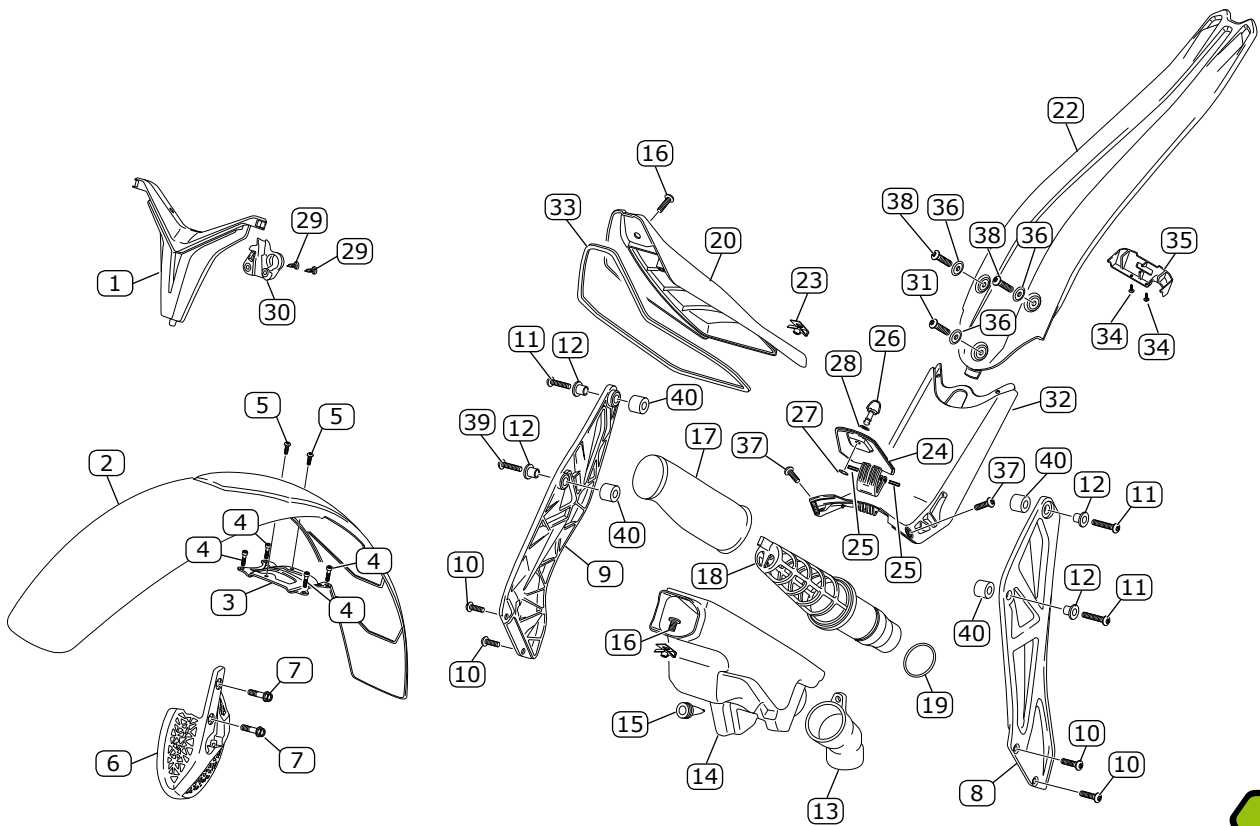

PG. 24

EMBRAGUE - CLUTCH

PG. 25

CILINDRO-CULATA-PISTON - CYLINDER-HEAD-PISTON

PG. 26

CUERPO INYECCIÓN - INJECTION BODY

POS.	COD.	DESCRIPCIÓN	DESCRIPTION	QTY.
1	V-0412	CARETA RACING	LIGHT COVER	1
2	V-1493	GUARDABARROS DELANTERO	FRONT MUDGUARD	1
3	V-0428	PUENTE HORQUILLA	FRONT MUDGUARD HOLDER	1
4	V-0680	TORNILLO ESPECIAL M6X14 8.8	SPECIAL SCREW M6X14 8.8	4
5	V-0440	TORNILLO M5X6 ISO 7380 8.8	SCREW M5X6 ISO 7380 8.8	2
6	V-0407	PROTECTOR DISCO FRENO DELANTERO	FRONT BRAKE DISC COVER	1
7	V-0463	TORNILLO ESPECIAL M8X30 DIN6921 8.8	SCREW M8X30 DIN6921 8.8	2
8	V-1458	PROTECTOR ESCAPE IZQUIERDO	LEFT EXHAUST PROTECTOR	1
9	V-1459	PROTECTOR ESCAPE DERECHO	RIGHT EXHAUST PROTECTOR	1
10	V-0646	TORNILLO M6X16 ISO 7380 8.8	SCREW M6X16 ISO 7380-1 8.8	4
11	V-1637	TORNILLO M6X35 ISO 7380 8.8	SCREW M6X35 ISO 7380 8.8	3
12	V-0675	CASQUILLO PROTECTOR ESCAPE	EXHAUST COVER SLEEVE	4
13	V-0417	GOMA TOBERA-CAJA FILTRO	THROTTLE BODY MANIFOLD	1
14	V-0415	CAJA FILTRO	AIRBOX	1
15	V-0420	VALVULA CAJA FILTRO	AIRBOX VALVE	1
16	V-0813	TORNILLO M6X12 ISO 7380-1 8.8	SCREW M6X12 ISO 7380-1 8.8	2
17	V-1314	ESPUMA FILTRO AIRE TWIN AIR	TWIN AIR FILTER FOAM	1
18	V-1076	REJILLA FILTRO AIRE	AIR FILTER GRID	1
19	V-0631	TORICA 44X2,50 DIN 3771	O-RING 44X2,5 DIN 3771	1
20	V-1053	TAPA CAJA FILTRO	AIR FILTER COVER	1
21	V-0679	TUERCA RAPIDA TRT-M6	FAST NUT TRT-M6	1
22	V-1052	GUARDABARROS TRASERO	REAR MUDGUARD	1
23	V-0572	BASE CIERRE 1/4 VUELTA	CLOSE 1/4 TURN HOLDER	1
24	V-0414	TAPA DEPÓSITO GASOLINA	FUEL TANK COVER	1
25	V-0809	PASADOR TAPA DEPÓSITO GASOLINA	FUEL TANK COVER PIN	1
26	V-0571	CIERRE 1/4 VUELTA	1/4 TURN SCREW	1
27	V-0658	ARANDELA NYLON	NYLON WASHER	1
28	V-0657	RETEN ACERO INOX. CIERRE 1/4 VUELTA	1/4 TURN STAINLESS STEEL WASHER	1
29	V-1026	TORNILLO DE ROSCA CHAPA 3.9X13	SCREW 3.9X13	2
30	V-0832	SOPORTE LED DELANTERO	FRONT LED LIGHT SUPPORT	1