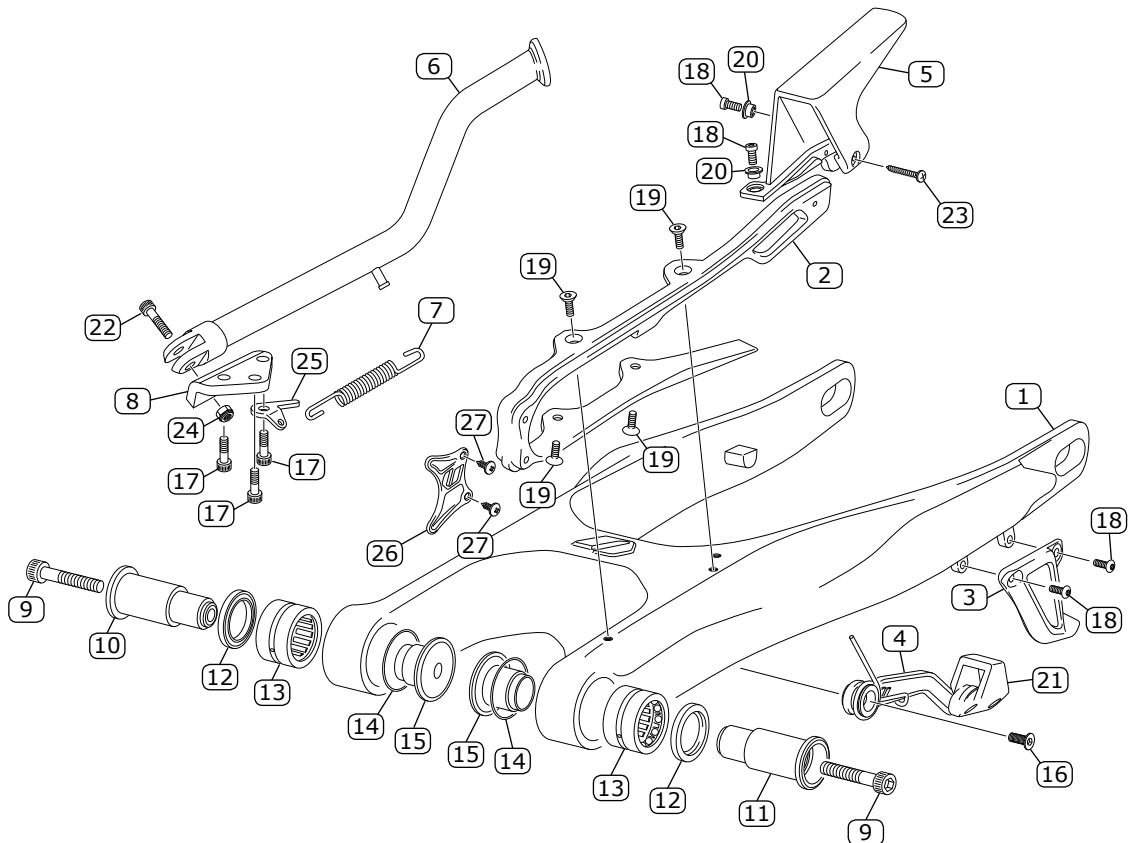

POS.	COD.	DESCRIPCIÓN	DESCRIPTION	QTY.
1	V-0270	BASCULANTE ALUMINIO NEGRO	BLACK ALUMINIUM SWINGARM	1
2	V-0521	PATÍN CADENA	GUIDE CHAIN	1
3	V-0508	PROTECTOR CORONA	SPROCKET PROTECTOR	1
4	V-0318	CONJUNTO TENSOR CADENA	CHAIN TENSIONER SET	1
5	V-0522	CUBRECADENA	CHAIN COVER	1
6	V-1354	CABALLETE	LATERAL STAND	1
7	V-1246	MUELLE CABALLETE	STAND SPRING	1
8	V-1253	SOPORTE CABALLETE	SUPPORT STAND	1
9	V-1017	TORNILLO M10X62 DIN 912 12.9	SCREW M10x62 DIN 912 12.9	2
10	V-0735	SEMIEJE BASCULANTE DERECHO ROJO	RIGHT SIDE SWINGARM SEMIAXIS RED	1
11	V-0736	SEMIEJE BASCULANTE IZQUIERDO ROJO	LEFT SIDE SWINGARM SEMIAXIS RED	1
12	V-0338	RETEN 25X35X5 EJE BASCULANTE	SWINGARM LIP SEAL 25x35x5	2
13	V-0281	RODAMIENTO AGUJAS COMBINADO NKIA5904	COMBINED NEEDLE BEARING NKIA5904	2
14	V-0629	JUNTA TÓRICA 31X2 EJE BASCULANTE	O-RING 31x2 SWINGARM SHAFT	2
15	V-0567	PROTECTOR RODAMIENTO BASCULANTE	SWINGARM BEARING PROTECTOR	2
16	V-0467	TORNILLO ESPECIAL M10X40 DIN 6921 10.9	SCREW M10x40 DIN 6921 10.9	1
17	V-0908	TORNILLO M8X20 DIN 6912	SCREW M8x20 DIN 6912	3
18	V-0556	TORNILLO M5X10 ISO7380 10.9	SCREW M5x10 ISO7380 10.9	4
19	V-0457	TORNILLO M5X10 DIN7991 10.9	SCREW M5x10 DIN7991 10.9	4
20	V-0568	CASQUILLO PROTECTOR CADENA	CHAIN PROTECTOR SLEEVE	2
21	V-0977	GOMA TENSOR CADENA	CHAIN GUIDE RUBBER	1
22	V-0459	TORNILLO ESPECIAL M8X28 DIN 6912 10.9	SCREW M8x28 DIN 6912 10.9	1
23	V-0683	TORNILLO ROSCA CHAPA M4.2 X 32 MM	SCREW M4.2 X 32 mm	1
24	V-0470	TUERCA M8 DIN 985 AUTOBLOCANTE	NUT M8 DIN 985 AUTO LOCK	1
25	V-1196	SOPORTE MUELLE CABALLETE	SIDESTAND SPRING SUPPORT	1
26	V-0973	PROTECTOR PIÑON CADENA CARTER	FRONT SPROCKET CHAIN PROTECTOR	1
27	V-1251	TORNILLO ROSCA CHAPA 4.2X18 DIN 7981	SCREW 4.2x32 DIN 7981	2