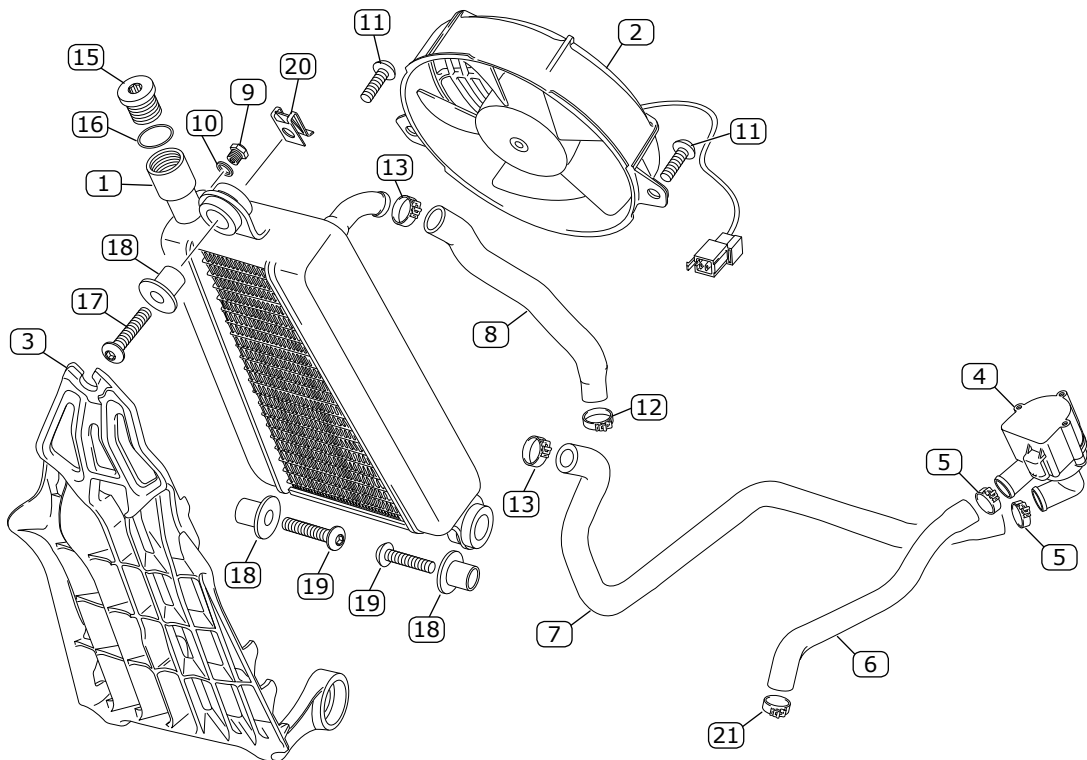

POS.	COD.	DESCRIPCIÓN	DESCRIPTION	QTY.
1	V-1648	RADIADOR RACING	RACING RADIATOR	1
2	V-1623	VENTILADOR	FAN	1
3	V-1056	REJILLA RADIADOR	RADIATOR GRILL	1
4	V-0402	BOMBA DE AGUA	WATER PUMP	1
5	V-1008	ABRAZADERA COBRA 25/8	COBRA CLAMP 25/8	2
6	V-0923	TUBO AGUA (BOMBA - CARTER)	COOLANT HOSE (PUMP - CRANKCASE)	1
7	V-0922	TUBO AGUA (RADIADOR - BOMBA)	COOLANTHOSE (RADIATOR - PUMP)	1
8	V-1092	TUBO SUP. RADIADOR-CULATA	COOLANT HOSE RADIATO-CYLINDER HEAD	1
9	V-0796	VÁLVULA RADIADOR	RADIATOR VALVE	1
10	V-1063	ARANDELA ALUMINIO 8X12X1.5	ALUMINIUM WASHER 8X12X1.5	1
11	V-0557	TORNILLO M5X12 ISO7830 8.8	SCREW M5X12 ISO7830 8.8	2
12	V-0588	ABRAZADERA COBRA 22/8	COBRA CLAMP 22/8	1
13	V-0587	ABRAZADERA COBRA 18/8	COBRA CLAMP 18/8	2
14	V-0560	TORNILLO M6X20 ISO 7380 8.8	SCREW M6X20 ISO 7380 8.8	1
15	V-0974	TAPÓN RADIADOR	RADIATOR CAP	1
16	V-0979	JUNTA TAPON RADIADOR	RADIATOR CAP O-RING	1
17	V-1054	TORNILLO M6X40 DIN 912 10.9	SCREW M6X40 DIN 912 10.9	1
18	V-1006	CASQUILLO SILENTBLOCK RADIADOR	RADIATOR SILENTBLOCK SLEEVE	3
19	V-0447	TORNILLO M6X20 DIN 912 8.8	SCREW M6X20 DIN 912 8.8	2
20	V-0679	TUERCA RAPIDA TRT-M6-2	FAST NUT TRT-M6-2	1
21	V-1516	ABRAZADERA CLIK INOX 19 W-4	CLAMP CLIK INOX 19 W-4	1