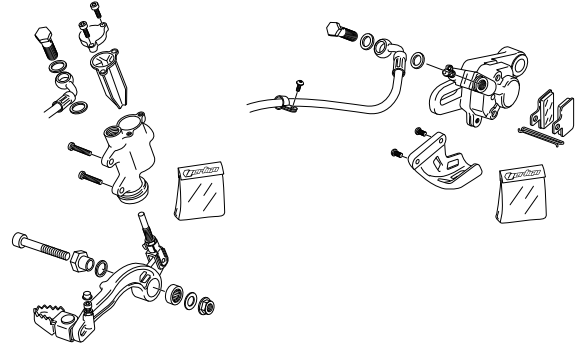

FRENO TRASERO - REAR BRAKE

PG. 13