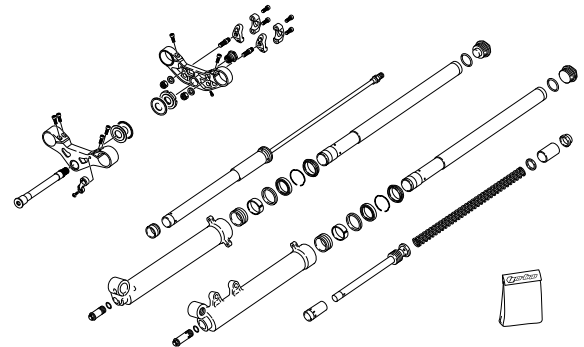

PG. 3

BASTIDOR - FRAME

PG. 4

SUBCHASIS - SUBFRAME

PG. 5-6

HORQUILLA SUSPENSIÓN - FORK

PG. 7

BASCULANTE - SWINGARM

POS.	COD.	DESCRIPCIÓN	DESCRIPTION	QTY.
1	V-1612	CTO. CUERPO INYECCIÓN RACING	RACING INJECTION BODY SET	1
2	V-0422	SENSOR POSICIÓN CUERPO GAS	THROTTLE POSITION SENSOR	1
3	V-0435	TORNILLO M5X16 DIN 7984 8.8	SCREW M5X16 DIN 7984 8.8	1
4	V-1504	TORICA SENSOR TPS 11.00X1.00 VITON	TPS SENSOR O-RING 11.00X1.00 VITON	1