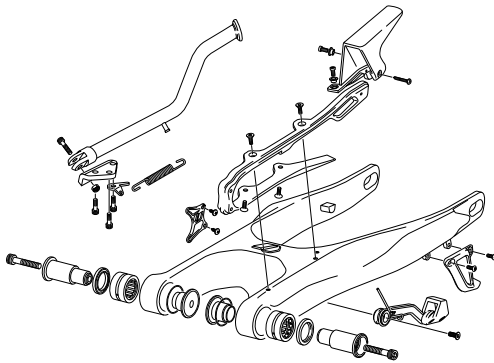

PG. 3

BASTIDOR - FRAME

PG. 4

SUBCHASIS - SUBFRAME

PG. 5-6

HORQUILLA SUSPENSIÓN - FORK

PG. 7

BASCULANTE - SWINGARM

POS.	COD.	DESCRIPCIÓN	DESCRIPTION	QTY.
1	V-1612	CTO. CUERPO INYECCIÓN RACING	RACING INJECTION BODY SET	1
2	V-0422	SENSOR POSICIÓN CUERPO GAS	THROTTLE POSITION SENSOR	1
3	V-0435	TORNILLO M5X16 DIN 7984 8.8	SCREW M5X16 DIN 7984 8.8	1
4	V-1504	TORICA SENSOR TPS 11.00X1.00 VITON	TPS SENSOR O-RING 11.00X1.00 VITON	1