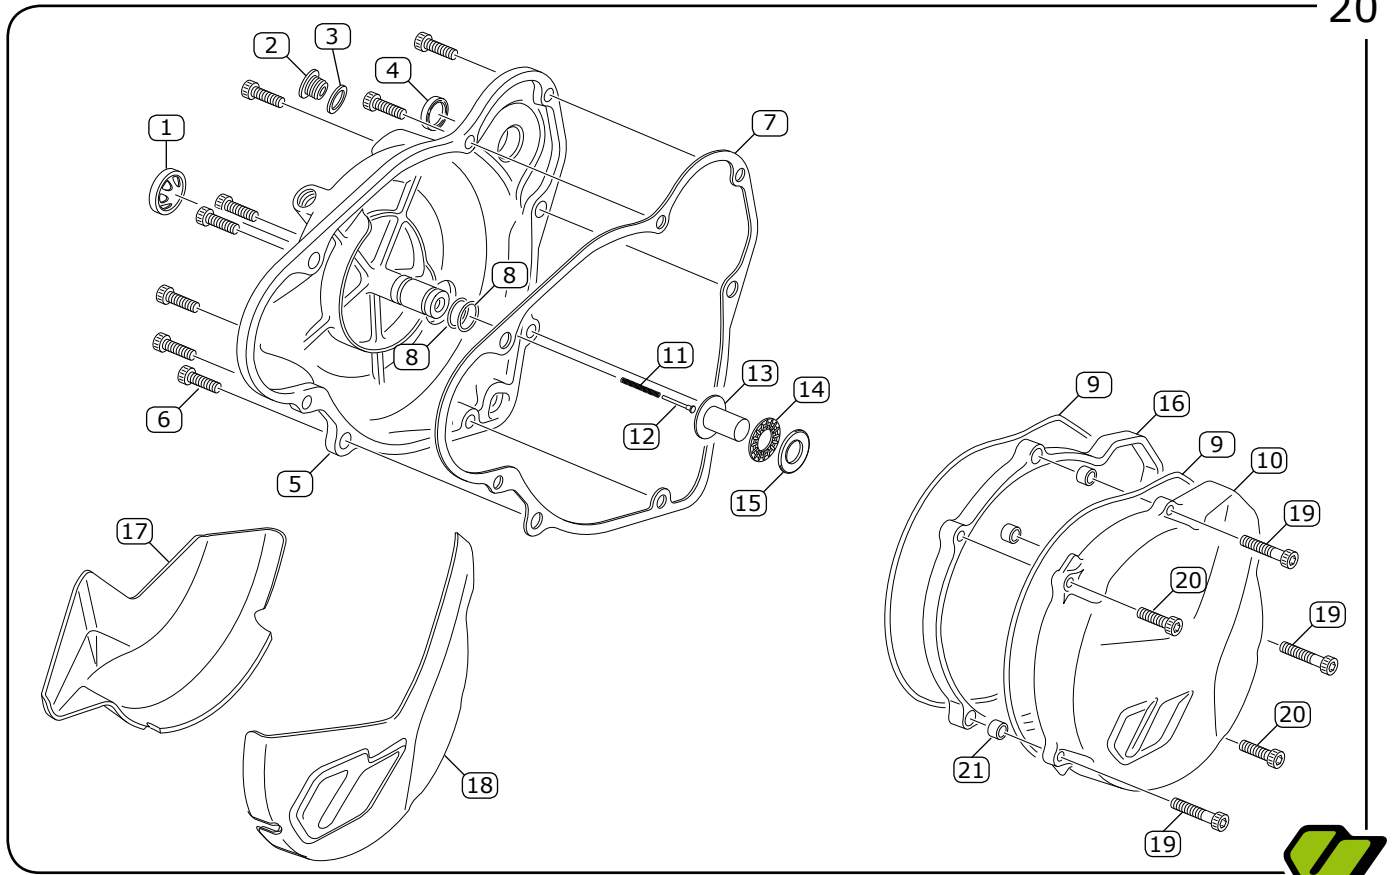

POS.	COD.	DESCRIPCIÓN	DESCRIPTION	QTY.
1	V-0314	MIRILLA VISOR ACEITE	WINDOW DISPLAY OIL	1
2	V-1274	TAPÓN LLENADO ACEITE ROJO	OIL FILLER CAP RED	1
3	V-0472	ARANDELA COBRE TAPÓN ACEITE	COOPER WASHER OIL	1
4	V-0339	RETÉN 18X24X4	LIP SEAL 18X24X4	1
5	V-1427	TAPA EMBRAGUE	CLUTCH COVER	1
6	V-0448	TORNILLO M5X20 DIN 912 8.8	SCREW M5X20 DIN 912 8.8	8
7	V-0262	JUNTA TAPA EMBRAGUE	CLUTCH COVER GASKET	2
8	V-0662	TORICA BOMBIN EMBRAGUE 11.5X1.5	CLUTCH PUMP O-RING 11.5X1.5	2
9	V-0527	JUNTA TAPA ALTERNADOR	FLYWHEEL COVER GASKET	2
10	V-1347	TAPA ALTERNADOR	FLYWHEEL COVER	1
11	V-0308	MUELLE PISTON EMBRAGUE	CLUTCH PISTON SPRING	1
12	V-0307	GUIA MUELLE PISTÓN EMBRAGUE	CLUTCH PISTON SPRING GUIDE	1
13	V-0305	PISTÓN BOMBIN EMBRAGUE	CLUTCH PUMP PISTON	1
14	V-0286	ROD. AXIAL AGUJAS AXK1730 EMP. EMBRAGUE	AXIAL NEEDLE BEARING CLUTCH PISTON BEARING	1
15	V-1231	EMPUJADOR EMBRAGUE	CLUTCH PISTON BEARING PLATE	1
16	V-0844	SEPARADOR TAPA ALTERNADOR 10MM	IGNITION COVER 10MM SPACER	1
17	V-0905	PROTECTOR CARBONO 3K TAPA EMBRAGUE	CLUTCH COVER 3K CARBON FIBER PROTECTOR	1
18	V-0906	PROTECTOR CARBONO 3K TAPA ENCENDIDO	IGNITION COVER 3K CARBON FIBER PROTECTOR	1
19	V-1643	TORNILLO M5X35MM	SCREW M5X35MM	3
20	V-0555	TORNILLO M5X30MM	SCREW M5X30MM	2
21	V-0639	CASQUILLO CENTRADOR	CENTERING SLEEVE	3