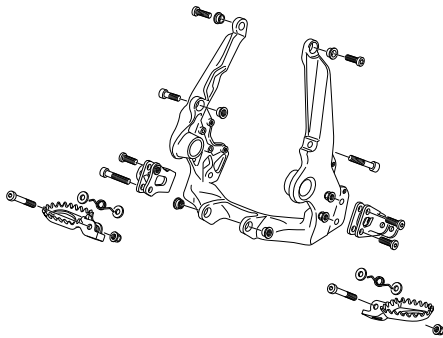

SUBCHASIS - SUBFRAME

PG. 5-6