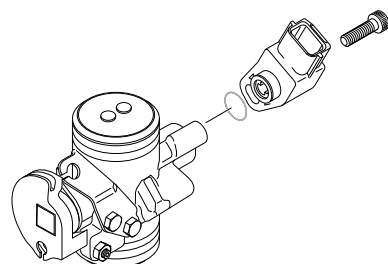

PG. 24

EMBRAGUE - CLUTCH

PG. 25

CILINDRO-CULATA-PISTON - CYLINDER-HEAD-PISTON

PG. 26

CUERPO INYECCIÓN - INJECTION BODY

POS.	COD.	DESCRIPCIÓN	DESCRIPTION	QTY.
1	V-0412	CARETA RACING	LIGHT COVER	1
2	V-1493	GUARDABARROS DELANTERO	FRONT MUDGUARD	1
3	V-0428	PUENTE HORQUILLA	FRONT MUDGUARD HOLDER	1
4	V-0680	TORNILLO ESPECIAL M6X14 8.8	SPECIAL SCREW M6X14 8.8	4
5	V-0440	TORNILLO M5X6 ISO 7380 8.8	SCREW M5X6 ISO 7380 8.8	2
6	V-0407	PROTECTOR DISCO FRENO DELANTERO	FRONT BRAKE DISC COVER	1
7	V-0463	TORNILLO ESPECIAL M8X30 DIN6921 8.8	SCREW M8X30 DIN6921 8.8	2
8	V-1458	PROTECTOR ESCAPE IZQUIERDO	LEFT EXHAUST PROTECTOR	1
9	V-1459	PROTECTOR ESCAPE DERECHO	RIGHT EXHAUST PROTECTOR	1
10	V-0646	TORNILLO M6X16 ISO 7380 8.8	SCREW M6X16 ISO 7380-1 8.8	4
11	V-1637	TORNILLO M6X35 ISO 7380 8.8	SCREW M6X35 ISO 7380 8.8	3
12	V-0675	CASQUILLO PROTECTOR ESCAPE	EXHAUST COVER SLEEVE	4
13	V-0417	GOMA TOBERA-CAJA FILTRO	THROTTLE BODY MANIFOLD	1
14	V-0415	CAJA FILTRO	AIRBOX	1
15	V-0420	VALVULA CAJA FILTRO	AIRBOX VALVE	1
16	V-0813	TORNILLO M6X12 ISO 7380-1 8.8	SCREW M6X12 ISO 7380-1 8.8	2
17	V-1314	ESPUMA FILTRO AIRE TWIN AIR	TWIN AIR FILTER FOAM	1
18	V-1076	REJILLA FILTRO AIRE	AIR FILTER GRID	1
19	V-0631	TORICA 44X2,50 DIN 3771	O-RING 44X2,5 DIN 3771	1
20	V-1053	TAPA CAJA FILTRO	AIR FILTER COVER	1
21	V-0679	TUERCA RAPIDA TRT-M6	FAST NUT TRT-M6	1
22	V-1052	GUARDABARROS TRASERO	REAR MUDGUARD	1
23	V-0572	BASE CIERRE 1/4 VUELTA	CLOSE 1/4 TURN HOLDER	1
24	V-0414	TAPA DEPÓSITO GASOLINA	FUEL TANK COVER	1
25	V-0809	PASADOR TAPA DEPÓSITO GASOLINA	FUEL TANK COVER PIN	1
26	V-0571	CIERRE 1/4 VUELTA	1/4 TURN SCREW	1
27	V-0658	ARANDELA NYLON	NYLON WASHER	1
28	V-0657	RETEN ACERO INOX. CIERRE 1/4 VUELTA	1/4 TURN STAINLESS STEEL WASHER	1
29	V-1026	TORNILLO DE ROSCA CHAPA 3.9X13	SCREW 3.9X13	2
30	V-0832	SOPORTE LED DELANTERO	FRONT LED LIGHT SUPPORT	1