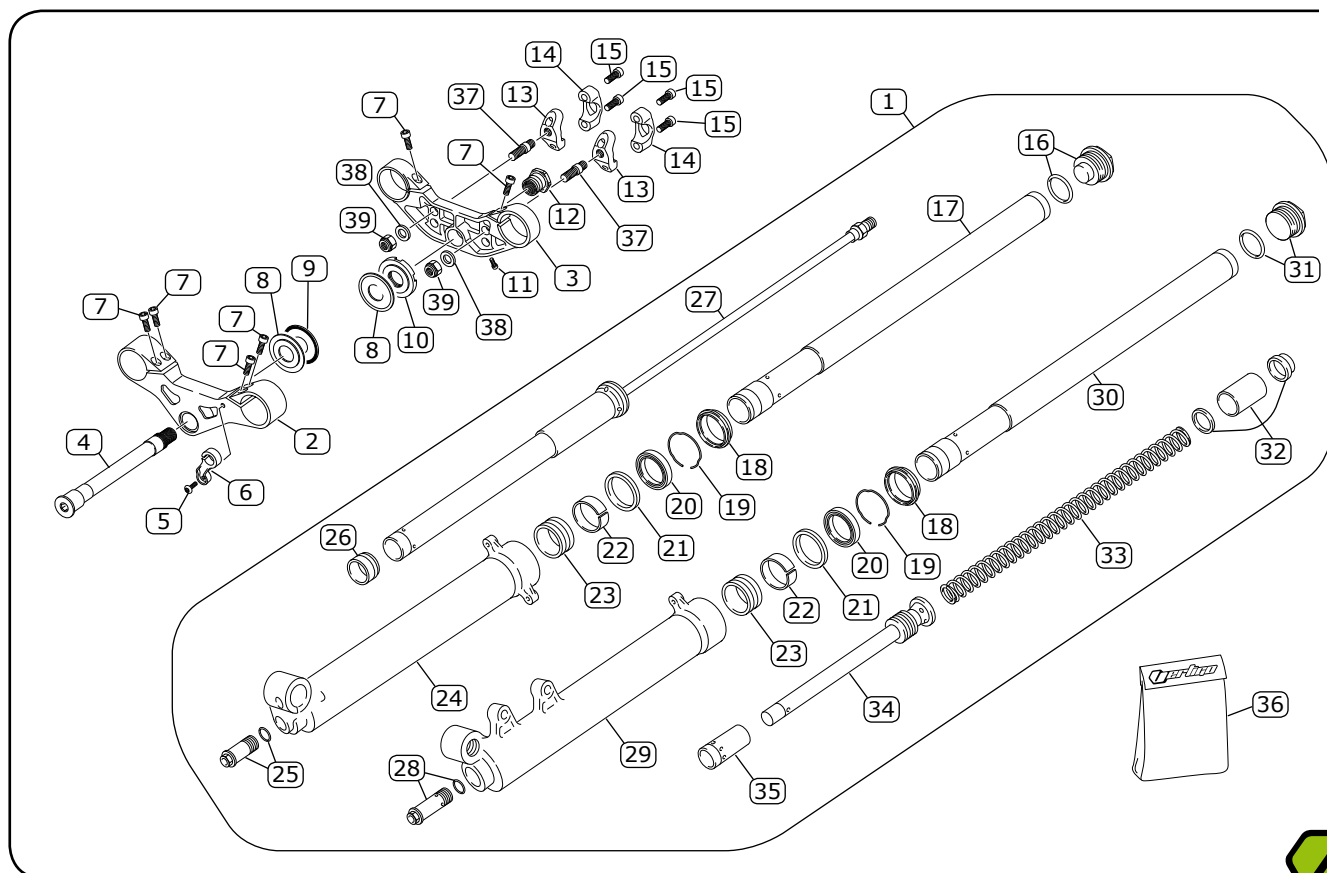

POS.	COD.	DESCRIPCIÓN	DESCRIPTION	QTY.
1	V-1663	HORQUILLA SUSPENSION TECH ALU RACING	TECH ALU RACING FRONT FORK SET	1
2	V-1625	PLATINA INFERIOR RACING ROJA	RACING LOWER FORK CLAMP RED	1
3	V-1624	PLATINA SUPERIOR RACING ROJA	RACING UPPER FORK CLAMP RED	1
4	V-0516	EJE DIRECCIÓN	STEERING AXLE	1
5	V-0444	TORNILLO M6 X 10 MM	SCREW M6 X 10 MM	1
6	V-0519	GUIA LATIGUILLO FRENO DEL.	BRAKE HOSE GUIDE	1
7	V-0447	TORNILLO M6 X 20 MM	SCREW M6 X 20 MM	6
8	V-0541	ARANDELA PROTECCIÓN DIRECCIÓN	STEERING PROTECTOR WASHER	1
9	V-0542	ARANDELA DIRECCIÓN	STEERING WASHER	1
10	V-1308	TUERCA DIRECCIÓN INF. ROJA	RED LOWER STEERING NUT	1
11	V-0643	TORNILLO M5X6 DIN 912 8.8	SCREW M5X6 DIN 912 8.8	1
12	V-1307	TUERCA DIRECCIÓN SUP. ROJA	RED UPPER STEERING NUT	1
13	V-0515	BRIDA MANILLAR INF.	LOWER HANDLEBAR CLAMP	2
14	V-0514	BRIDA MANILLAR SUP.	UPPER HANDLEBAR CLAMP	2
15	V-0461	TORNILLO M8 X 25 MM	SCREW M8 X 25 MM	4
16	V-0980	TAPÓN HORQUILLA DER.	RIGHT FORK CAP	1
17	V-0999	BARRA HORQUILLA DERECHA	RIGHT STANCHION TUBE	1
18	V-0696	GUARDAPOLVO SUSPENSIÓN DEL.	FRONT FORK DUST SEAL	2
19	V-0990	ANILLO RETENCIÓN	RING STOPPER	2
20	V-0695	RETÉN SUSPENSIÓN DEL.	FRONT FORK OIL SEAL	2
21	V-0991	ANILLO RETENCIÓN RETÉN	RING STOP BUSHING OIL SEAL	2
22	V-0992	COJINETE DE FRICCIÓN 39X43X15	BUSH 39X43X15	2
23	V-0993	COJINETE DE FRICCIÓN 38X40X20	BUSH 38X40X20	2
24	V-0994	BOTELLA DERECHA	RIGHT LEG	1
25	V-0995	TORNILLO DE BLOQUEO HIDRÁULICO + AR	LOCK SCREW HYDRAULIC PUMP + WASHER	1
26	V-0996	CONO TOPE DERECHO	CONE LIMIT RIGHT	1
27	V-0997	CARTUCHO	CARTRIDGE	1
28	V-0989	TORNILLO REGULACIÓN AGUJA + AR	NEEDLE REGULATION SCREW + WASHER	1
29	V-0988	BOTELLA IZQUIERDA	LEFT LEG	1
30	V-0983	BARRA HORQUILLA IZQUIERDA	LEFT STANCHION TUBE	1