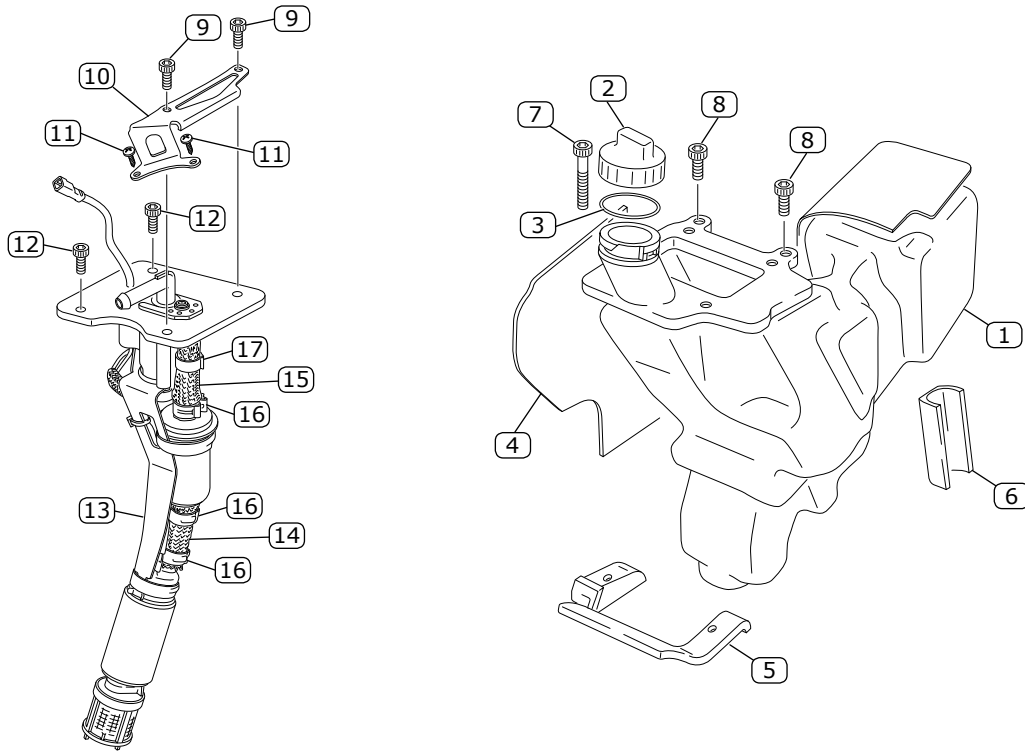

POS.	COD.	DESCRIPCIÓN	DESCRIPTION	QTY.
1	V-1062	DEPÓSITO GASOLINA TRANSPARENTE	TRANSPARENT FUEL TANK	1
2	V-0535	TAPÓN DEPÓSITO GASOLINA	FUEL TANK CAP	1
3	V-0799	JUNTA TÓRICA TAPÓN DEPÓSITO	FUEL TANK CAP O-RING	1
4	V-0833	CTO. ADHESIVO PROTECTOR TÉRMICO	TERMIC STICKER KIT	1
5	V-0530	GOMA INFERIOR SOPORTE DEPOSITO	LOWER FUEL TANK RUBBER SUPPORT	1
6	V-0531	GOMA LATERAL DEPÓSITO GASOLINA	FUEL TANK RUBBER SUPPORT	1
7	V-0555	TORNILLO M5X30 DIN 912	SCREW M5X30 DIN 912	1
8	V-0554	TORNILLO M5X10 DIN 6912 8.8	SCREW M5X10 DIN 6912 8.8	2
9	V-0433	TORNILLO M5X16 ISO7380 8.8	SCREW M5X16 ISO7380 8.8	2
10	V-0913	SOPORTE BOMBA DE AGUA	WATER PUMP SUPPORT	1
11	V-1026	TORNILLO DE ROSCA 3.9 X 13	SCREW 3.9 X 13	2
12	V-0556	TORNILLO M5X12 ISO 7830 8.8	SCREW M5X12 ISO 7830 8.8	2
13	V-1192	CONJUNTO BOMBA GASOLINA 2017	PETROL PUMP SET 2017	1
14	V-1060	TUBO GASOLINA DE BOMBA A FILTRO	PETROL HOSE PUMP-FILTER	1
15	V-1061	TUBO GASOLINA FILTRO A VALVULA DE PRESION	PETROL HOSE FILTER-VALVE	1
16	V-1248	ABRAZADERA CLIK INOX-A2 W4 D-12	INOX CLICK CLAMP A2 W4 D-12	3
17	V-1266	BRIDA COBRA 11,0/7	COBRA CLAMP 11,0/7	1