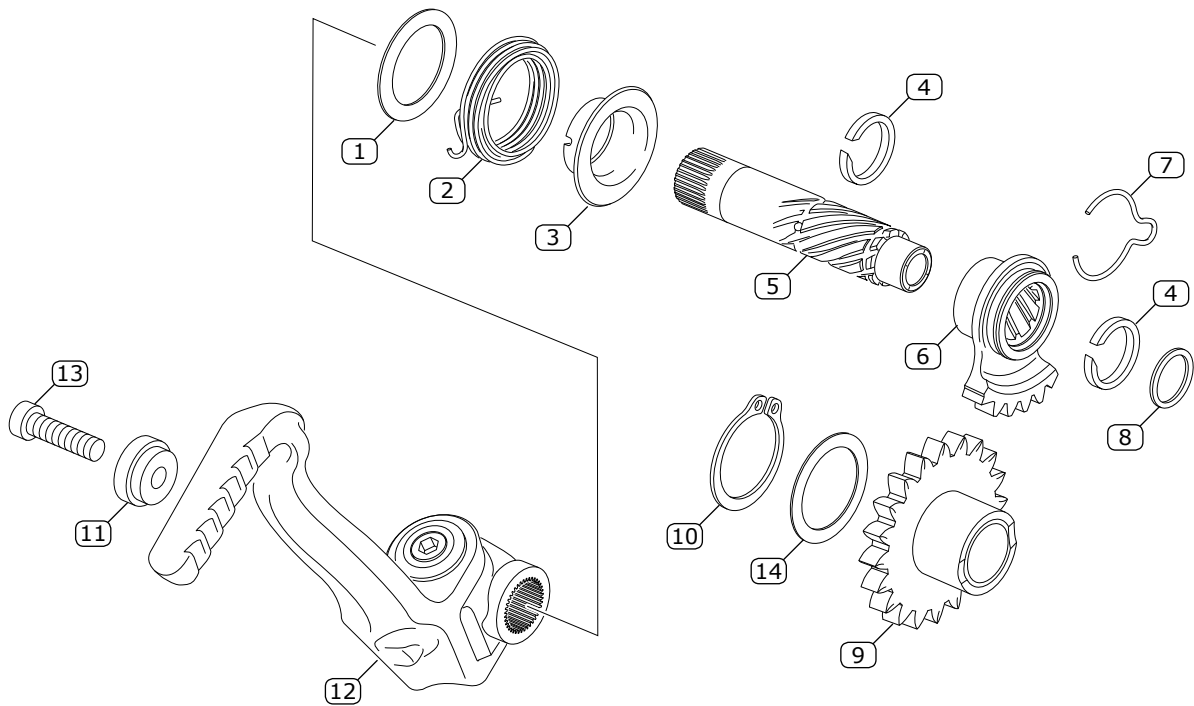

POS.	COD.	DESCRIPCIÓN	DESCRIPTION	QTY.
1	V-0752	ARANDELA 18X40X0.5	WASHER 18X40X0.5	1
2	V-0232	MUELLE ARRANQUE	KICKSTART SPRING	1
3	V-0229	CENTRADOR MUELLE ARRANQUE	KICKSTART SPRING BUSH	1
4	V-0648	SEEGER EJE ARRANQUE	KICKSTART SEEGER SHAFT	2
5	V-0231	EJE ARRANQUE	KICKSTART SHAFT	1
6	V-0251	PIÑÓN DE ARRANQUE	KICKSTART GEAR	1
7	V-0230	MUELLE DE FRICCIÓN ARRANQUE	KICKSTART FRICTION SPRING	1
8	V-0753	ARANDELA 14X25X0.5	WASHER 14X25X0.5	1
9	V-1260	PIÑÓN INT. ARRANQUE 2019	INNER KICKSTART GEAR 2019	1
10	V-1420	SEEGER EXTERNO 14X1	SEEGER 14X1	1
11	V-1309	CASQUILLO FIJACIÓN PALANCA DE ARRANQUE ROJO	RED KICKSTART SLEEVE	1
12	V-0299	PALANCA DE ARRANQUE	KICKSTART	1
13	V-1530	TORNILLO M6X30 DIN7984 NT	SCREW M6X30 DIN7984 NT	1
14	V-0753	ARANDELA 14X25X0.5MM	WASHER 14X25X0.5MM	1