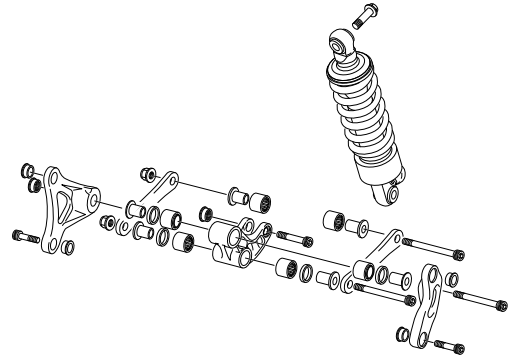

AMORTIGUACIÓN - ROCKER

PG. 9