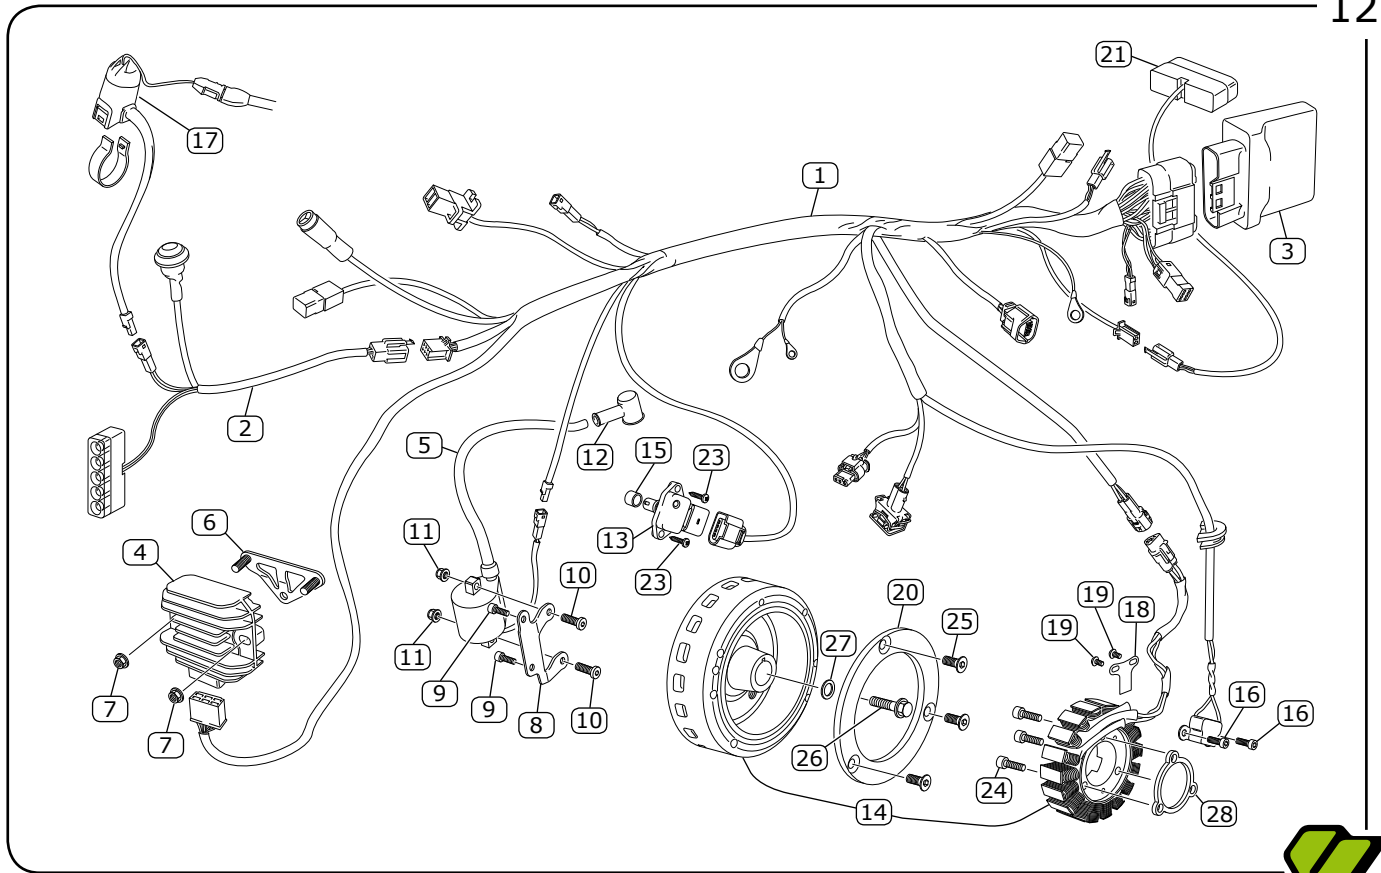

POS.	COD.	DESCRIPCIÓN	DESCRIPTION	QTY.
1	V-1505	INSTALACION ELECTRICA VERTICAL 2019	VERTICAL WIRING LOOM 2019	1
2	V-1409	INST. ELECTR. DEL. VERTICAL DOBLE MAPA	FRONT WIRING LOOM WITH MAPPING SWITCH	1
3	V-1320	ECU VERTICAL	ECU VERTICAL	1
4	V-0591	REGULADOR	REGULATOR	1
5	V-0300	BOBINA ENCENDIDO	IGNITION COIL	1
6	V-0794	SOPORTE REGULADOR	REGULATOR SUPPORT	1
7	V-0863	TUERCA DIN 985 M6	M6 NUT DIN 985	2
8	V-0660	SOPORTE BOBINA	IGNITION COIL SUPPORT	1
9	V-0440	TORNILLO M5X6 ISO 7380 8.8	SCREW M5X6 ISO 7380 8.8	2
10	V-0462	TORNILLO M6X16 DIN912 8.8	SCREW M6X16 DIN912 8.8	2
11	V-0836	TUERCA DIN 985 M6	M6 NUT DIN 985	2
12	V-0427	PIPA BUJÍA	SPARK PLUG PIPE	1
13	V-1555	SENSOR TEMP. Y PRESIÓN AIRE ADM. 2019	PRESSURE AND TEMP. INTAKE SENSOR 2019	1
14	V-0394	CTO. ROTOR/STATOR	ROTOR/STATOR SET	1
15	V-1554	CASQUILLO AIRBOX	AIRBOX SLEEVE	1
16	V-0434	TORNILLO M5X10 DIN 7984 8.8	SCREW M5X10 DIN 7984 8.8	2
17	V-1443	DISPOSITIVO HOMBRE AL AGUA	MAGNETIC KILL SWITCH	1
18	V-0637	CHAPA SOP.CABLES ALTERNADOR	STATOR CABLE SUPPORT	1
19	V-1324	TORNILLO M5X6 BN 6404 ISO 7380-1	SCREW M5X6 BN 6404 ISO 7380-1	2
20	V-0846	INERCIA 366GR	INERTIA 366GR	1
21	V-1355	LED TRASERO CON INSTALACION	REAR LED LIGHT	1
22	V-1326	GOMA SOPORTE ECU	ECU RUBBER SUPPORT	1
23	V-0775	TORNILLO ROSCA CHAPA 4.8X19 DIN 7981	SCREW 4.8X19 DIN 7981	2
24	V-0644	TORNILLO M6X35MM	SCREW M6X35MM	3
25	V-0456	TORNILLO M8X16MM	SCREW M8X16MM	3
26	V-0732	TORNILLO M10X30MM	SCREW M10X30MM	1
27	V-0492	ARANDELA ALTERANDOR	FLYWHEEL WASHER	1
28	V-1611	DISTANCIAL STATOR 7MM	STATOR SPACER 7MM	1