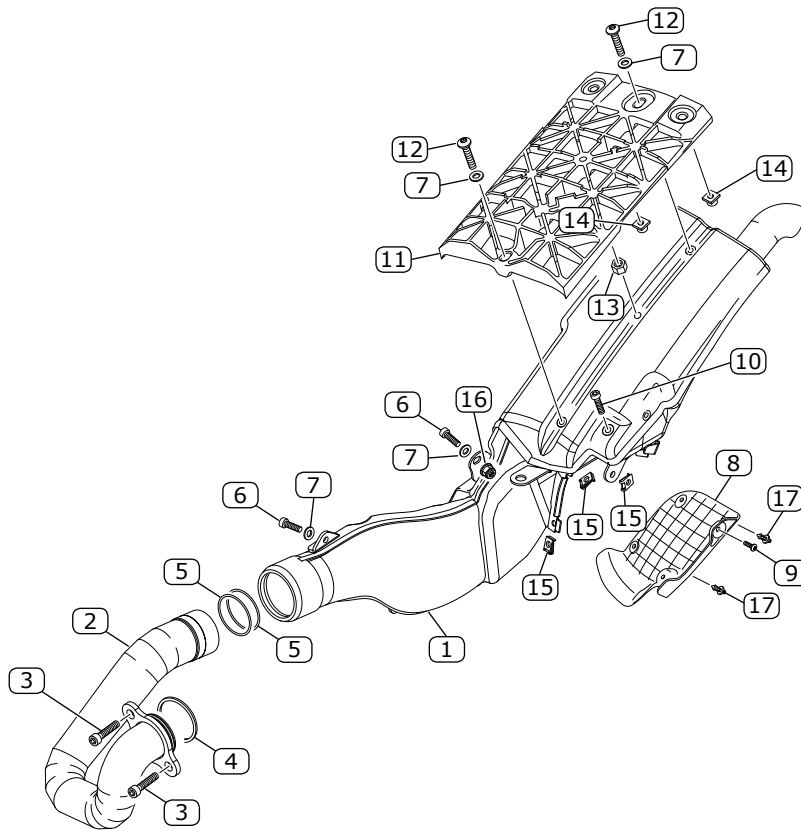

POS.	COD.	DESCRIPCIÓN	DESCRIPTION	QTY.
1	V-1075	SILENCIADOR	SILENCER	1
2	V-1462	COLECTOR ESCAPE TITANIO	TITANIUM EXHAUST PIPE	1
3	V-0447	TORNILLO M6X20 DIN 912 8.8	SCREW M6X20 DIN 912 8.8	2
4	V-0512	JUNTA TÓRICA SILENCIADOR	MUFFLER O-RING	2
5	V-0386	JUNTA ESCAPE 38X45.2X5.5	EXHAUST SEAL 38X45.2X5.5	1
6	V-0645	TORNILLO M6X16 DIN7984 8.8	SCREW M6X16 DIN7984 8.8	1
7	V-0490	ARANDELA CM 6X12X1	WASHER CM 6X12X1	4
8	V-0550	TAPA POSTERIOR SILENCIOSO	MUFFLER REAR COVER	1
9	V-0557	TORNILLO M5X12 ISO 7830 8.8	SCREW M5X12 ISO 7830 8.8	1
10	V-0462	TORNILLO M6X16 DIN912 8.8	SCREW M6X16 DIN912 8.8	1
11	V-0583	PROTECTOR SILENCIOSO	MUFFLER PROTECTOR	1
12	V-0449	TORNILLO M6X25 DIN 7984 8.8	SCREW M6X25 DIN 7984 8.8	2
13	V-1358	TUERCA M6 F-1140	NUT M6 F-1140	1
14	V-0690	CASQUILLO GUARDABARROS TRASERO	REAR MUDGUARD SLEEVE	2
15	V-0653	TUERCA RAPIDA TRT-M5-1	FAST NUT TRT-M5-1	3
16	V-0836	TUERCA DIN 985 M6	NUT DIN 985 M6	1
17	V-1559	REMACHE UNIVERSAL 5.5MM	UNIVERSAL RIVET 5.5MM	2