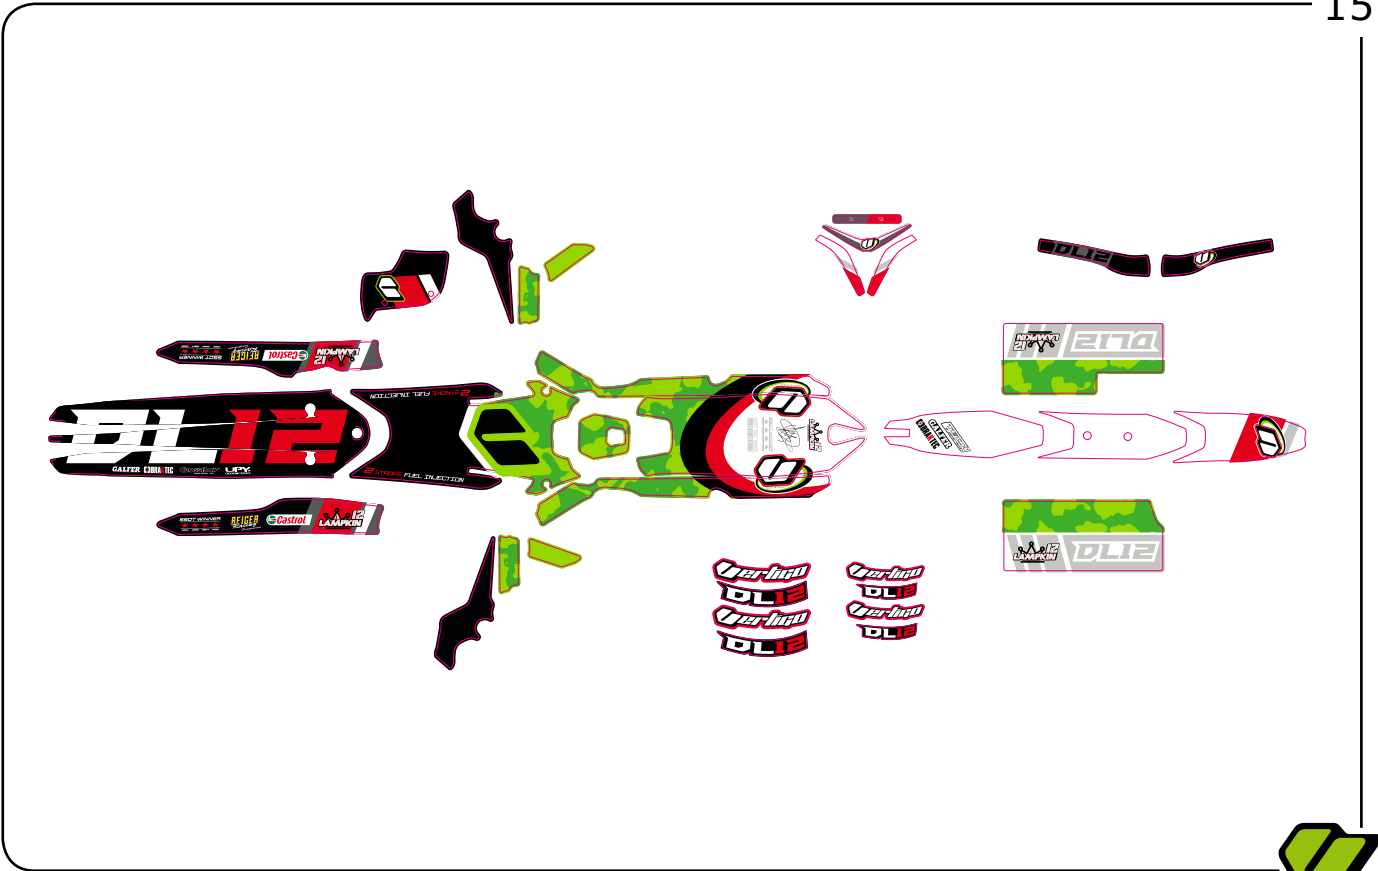

POS.	COD.	DESCRIPCIÓN	DESCRIPTION	QTY.
1	V-1662	KIT ADHESIVOS DL12 REPLICA 2019	DL12 REPLICA STICKER KIT 2019	1