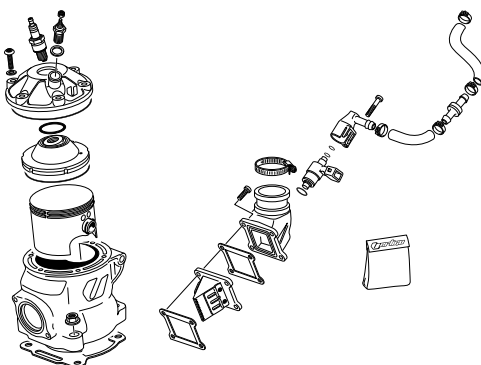

PG. 24

EMBRAGUE - CLUTCH

PG. 25

CILINDRO-CULATA-PISTON - CYLINDER-HEAD-PISTON

PG. 26

CUERPO INYECCIÓN - INJECTION BODY

POS.	COD.	DESCRIPCIÓN	DESCRIPTION	QTY.
1	V-0412	CARETA RACING	LIGHT COVER	1
2	V-1493	GUARDABARROS DELANTERO	FRONT MUDGUARD	1
3	V-0428	PUENTE HORQUILLA	FRONT MUDGUARD HOLDER	1
4	V-0680	TORNILLO ESPECIAL M6X14 8.8	SPECIAL SCREW M6X14 8.8	4
5	V-0440	TORNILLO M5X6 ISO 7380 8.8	SCREW M5X6 ISO 7380 8.8	2
6	V-0407	PROTECTOR DISCO FRENO DELANTERO	FRONT BRAKE DISC COVER	1
7	V-0463	TORNILLO ESPECIAL M8X30 DIN6921 8.8	SCREW M8X30 DIN6921 8.8	2
8	V-1458	PROTECTOR ESCAPE IZQUIERDO	LEFT EXHAUST PROTECTOR	1
9	V-1459	PROTECTOR ESCAPE DERECHO	RIGHT EXHAUST PROTECTOR	1
10	V-0646	TORNILLO M6X16 ISO 7380 8.8	SCREW M6X16 ISO 7380-1 8.8	4
11	V-1637	TORNILLO M6X35 ISO 7380 8.8	SCREW M6X35 ISO 7380 8.8	3
12	V-0675	CASQUILLO PROTECTOR ESCAPE	EXHAUST COVER SLEEVE	4
13	V-0417	GOMA TOBERA-CAJA FILTRO	THROTTLE BODY MANIFOLD	1
14	V-0415	CAJA FILTRO	AIRBOX	1
15	V-0420	VALVULA CAJA FILTRO	AIRBOX VALVE	1
16	V-0813	TORNILLO M6X12 ISO 7380-1 8.8	SCREW M6X12 ISO 7380-1 8.8	2
17	V-1314	ESPUMA FILTRO AIRE TWIN AIR	TWIN AIR FILTER FOAM	1
18	V-1076	REJILLA FILTRO AIRE	AIR FILTER GRID	1
19	V-0631	TORICA 44X2,50 DIN 3771	O-RING 44X2,5 DIN 3771	1
20	V-1053	TAPA CAJA FILTRO	AIR FILTER COVER	1
21	V-0679	TUERCA RAPIDA TRT-M6	FAST NUT TRT-M6	1
22	V-1052	GUARDABARROS TRASERO	REAR MUDGUARD	1
23	V-0572	BASE CIERRE 1/4 VUELTA	CLOSE 1/4 TURN HOLDER	1
24	V-0414	TAPA DEPÓSITO GASOLINA	FUEL TANK COVER	1
25	V-0809	PASADOR TAPA DEPÓSITO GASOLINA	FUEL TANK COVER PIN	1
26	V-0571	CIERRE 1/4 VUELTA	1/4 TURN SCREW	1
27	V-0658	ARANDELA NYLON	NYLON WASHER	1
28	V-0657	RETEN ACERO INOX. CIERRE 1/4 VUELTA	1/4 TURN STAINLESS STEEL WASHER	1
29	V-1026	TORNILLO DE ROSCA CHAPA 3.9X13	SCREW 3.9X13	2
30	V-0832	SOPORTE LED DELANTERO	FRONT LED LIGHT SUPPORT	1