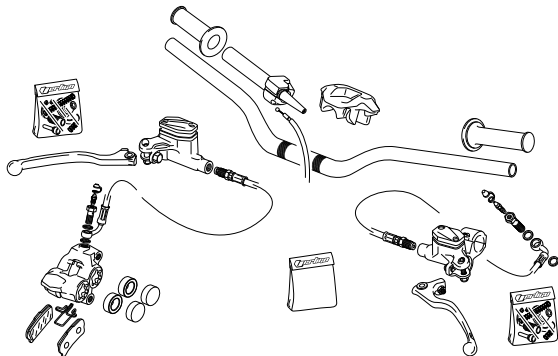

MANILLAR - HANDLEBAR

PG. 10