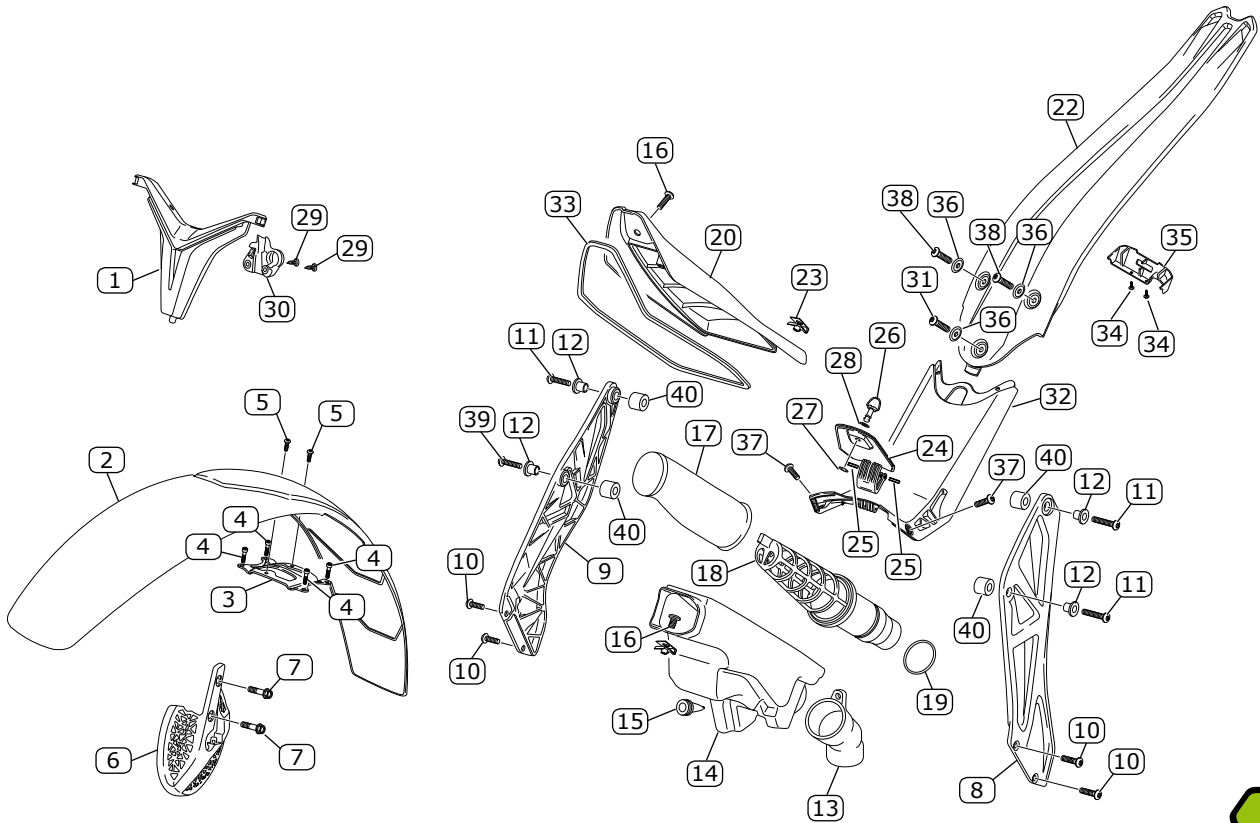

PG. 24

EMBRAGUE - CLUTCH

PG. 25

CILINDRO-CULATA-PISTON - CYLINDER-HEAD-PISTON

PG. 26

CUERPO INYECCIÓN - INJECTION BODY

POS.	COD.	DESCRIPCIÓN	DESCRIPTION	QTY.
1	V-0412	CARETA RACING	LIGHT COVER	1
2	V-1493	GUARDABARROS DELANTERO	FRONT MUDGUARD	1
3	V-0428	PUENTE HORQUILLA	FRONT MUDGUARD HOLDER	1
4	V-0680	TORNILLO ESPECIAL M6X14 8.8	SPECIAL SCREW M6X14 8.8	4
5	V-0440	TORNILLO M5X6 ISO 7380 8.8	SCREW M5X6 ISO 7380 8.8	2
6	V-0407	PROTECTOR DISCO FRENO DELANTERO	FRONT BRAKE DISC COVER	1
7	V-0463	TORNILLO ESPECIAL M8X30 DIN6921 8.8	SCREW M8X30 DIN6921 8.8	2
8	V-1458	PROTECTOR ESCAPE IZQUIERDO	LEFT EXHAUST PROTECTOR	1
9	V-1459	PROTECTOR ESCAPE DERECHO	RIGHT EXHAUST PROTECTOR	1
10	V-0646	TORNILLO M6X16 ISO 7380 8.8	SCREW M6X16 ISO 7380-1 8.8	4
11	V-1637	TORNILLO M6X35 ISO 7380 8.8	SCREW M6X35 ISO 7380 8.8	3
12	V-0675	CASQUILLO PROTECTOR ESCAPE	EXHAUST COVER SLEEVE	4
13	V-0417	GOMA TOBERA-CAJA FILTRO	THROTTLE BODY MANIFOLD	1
14	V-0415	CAJA FILTRO	AIRBOX	1
15	V-0420	VALVULA CAJA FILTRO	AIRBOX VALVE	1
16	V-0813	TORNILLO M6X12 ISO 7380-1 8.8	SCREW M6X12 ISO 7380-1 8.8	2
17	V-1314	ESPUMA FILTRO AIRE TWIN AIR	TWIN AIR FILTER FOAM	1
18	V-1076	REJILLA FILTRO AIRE	AIR FILTER GRID	1
19	V-0631	TORICA 44X2,50 DIN 3771	O-RING 44X2,5 DIN 3771	1
20	V-1053	TAPA CAJA FILTRO	AIR FILTER COVER	1
21	V-0679	TUERCA RAPIDA TRT-M6	FAST NUT TRT-M6	1
22	V-1052	GUARDABARROS TRASERO	REAR MUDGUARD	1
23	V-0572	BASE CIERRE 1/4 VUELTA	CLOSE 1/4 TURN HOLDER	1
24	V-0414	TAPA DEPÓSITO GASOLINA	FUEL TANK COVER	1
25	V-0809	PASADOR TAPA DEPÓSITO GASOLINA	FUEL TANK COVER PIN	1
26	V-0571	CIERRE 1/4 VUELTA	1/4 TURN SCREW	1
27	V-0658	ARANDELA NYLON	NYLON WASHER	1
28	V-0657	RETEN ACERO INOX. CIERRE 1/4 VUELTA	1/4 TURN STAINLESS STEEL WASHER	1
29	V-1026	TORNILLO DE ROSCA CHAPA 3.9X13	SCREW 3.9X13	2
30	V-0832	SOPORTE LED DELANTERO	FRONT LED LIGHT SUPPORT	1