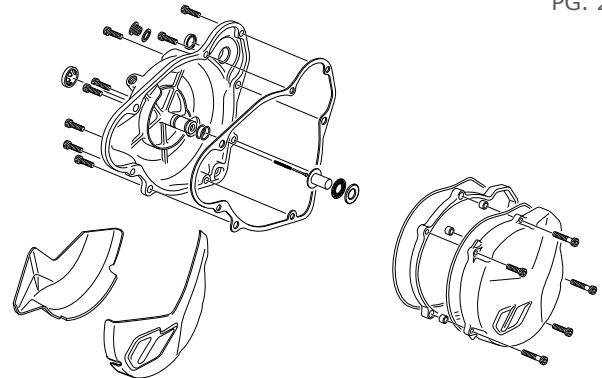

TAPAS - COVERS

PG. 23