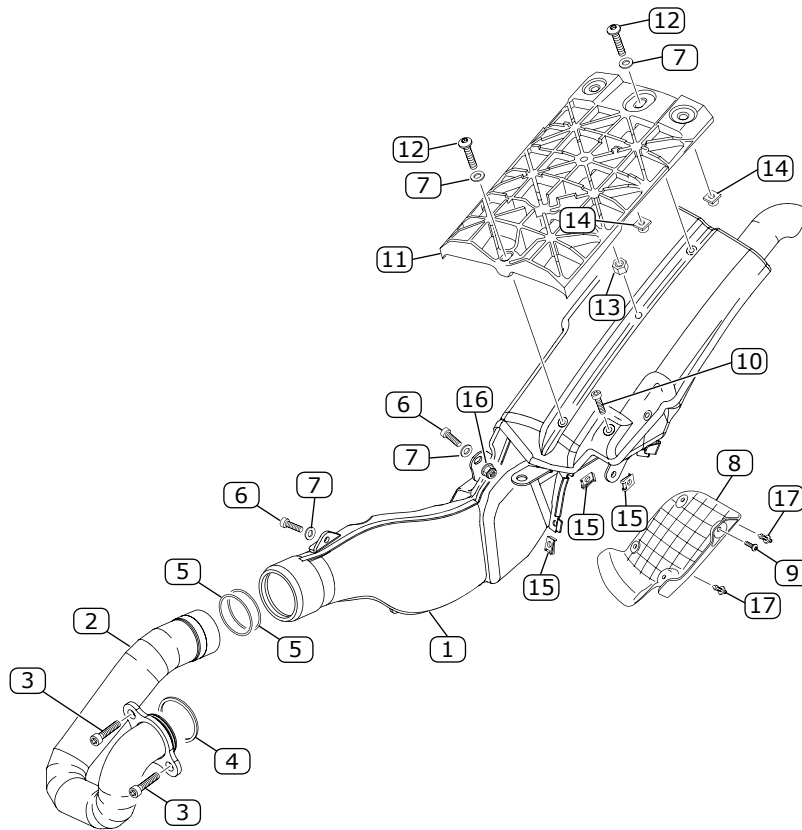

POS.	COD.	DESCRIPCIÓN	DESCRIPTION	QTY.
1	V-1075	SILENCIADOR	SILENCER	1
2	V-1606	COLECTOR ESCAPE VERTIGO TITANIO	VERTIGO TITANIUM EXHAUST PIPE	1
3	V-0447	TORNILLO M6X20 DIN 912 8.8	SCREW M6X20 DIN 912 8.8	2
4	V-0512	JUNTA TÓRICA SILENCIADOR	MUFFLER O-RING	2
5	V-0386	JUNTA ESCAPE 38X45.2X5.5	EXHAUST SEAL 38X45.2X5.5	1
6	V-0645	TORNILLO M6X16 DIN7984 8.8	SCREW M6X16 DIN7984 8.8	1
7	V-0490	ARANDELA CM 6X12X1	WASHER CM 6X12X1	4
8	V-0550	TAPA POSTERIOR SILENCIOSO	MUFFLER REAR COVER	1
9	V-0557	TORNILLO M5X12 ISO 7830 8.8	SCREW M5X12 ISO 7830 8.8	1
10	V-0462	TORNILLO M6X16 DIN912 8.8	SCREW M6X16 DIN912 8.8	1
11	V-0583	PROTECTOR SILENCIOSO	MUFFLER PROTECTOR	1
12	V-0449	TORNILLO M6X25 DIN 7984 8.8	SCREW M6X25 DIN 7984 8.8	2
13	V-1358	TUERCA M6 F-1140	NUT M6 F-1140	1
14	V-0690	CASQUILLO GUARDABARROS TRASERO	REAR MUDGUARD SLEEVE	2
15	V-0653	TUERCA RAPIDA TRT-M5-1	FAST NUT TRT-M5-1	3
16	V-0836	TUERCA DIN 985 M6	NUT DIN 985 M6	1
17	V-1559	REMACHE UNIVERSAL 5.5MM	UNIVERSAL RIVET 5.5MM	2