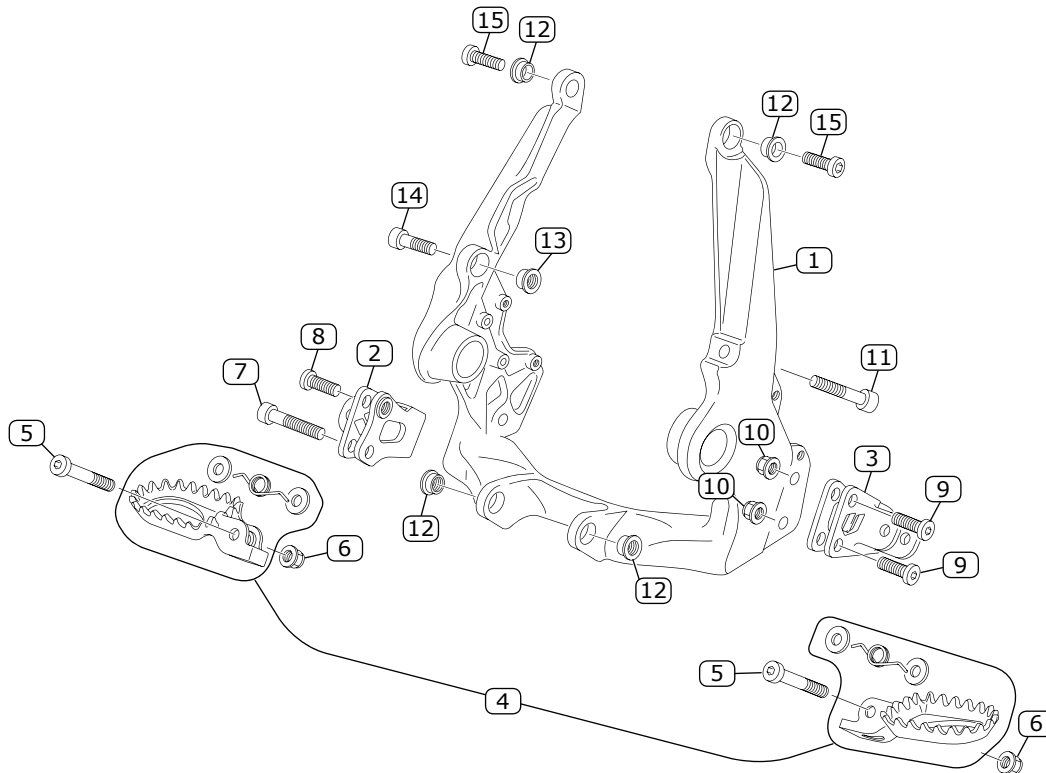

POS.	COD.	DESCRIPCIÓN	DESCRIPTION	QTY.
1	V-0347	SUBCHASIS TRASERO	REAR FRAME	1
2	V-0425	SOPORTE ESTRIBERA DERECHO	RIGHT SIDE FOOTREST SUPPORT	1
3	V-0426	SOPORTE ESTRIBERA IZQUIERDO	LEFT SIDE FOOTREST SUPPORT	1
4	V-1796	SET ESTRIBERAS DL REPLICÁ 2020	2020 DL REPLICÁ FOOTPEG SET	1
5	V-0469	TORNILLO ESPECIAL M8X45 8.8	SCREW M8X45 8.8	2
6	V-0470	TUERCA M8 AUTOBLOCANTE	M8 AUTOLOCK NUT	2
7	V-0466	TORNILLO M8X50 DIN6912 10.9	SCREW M8X50 DIN6912 10.9	1
8	V-0443	TORNILLO ESPECIAL M8X20 DIN 6912 10.9	SCREW M8X20 DIN 6912 10.9	1
9	V-0459	TORNILLO ESPECIAL M8X28 DIN 6912 10.9	SCREW M8X28 DIN 6912 10.9	2
10	V-0471	TUERCA M8 DIN 6923	NUT M8 DIN 6923	2
11	V-0468	TORNILLO M8X45 DIN 912 10.9	SCREW M8X45 DIN 912 10.9	1
12	V-0392	CASQUILLO PASANTE M10	THROUGH SLEEVE M10	4
13	V-0322	CASQUILLO ROSCADO SOPORTE TRASERO M10	REAR FRAME THREADED SLEEVE M10	1
14	V-0455	TORNILLO M10X16 DIN 912 10.9	SCREW M10X16 DIN 912 10.9	1
15	V-0254	TORNILLO M10X33 DIN 6912 10.9	SCREW M10X33 DIN912 10,9	2