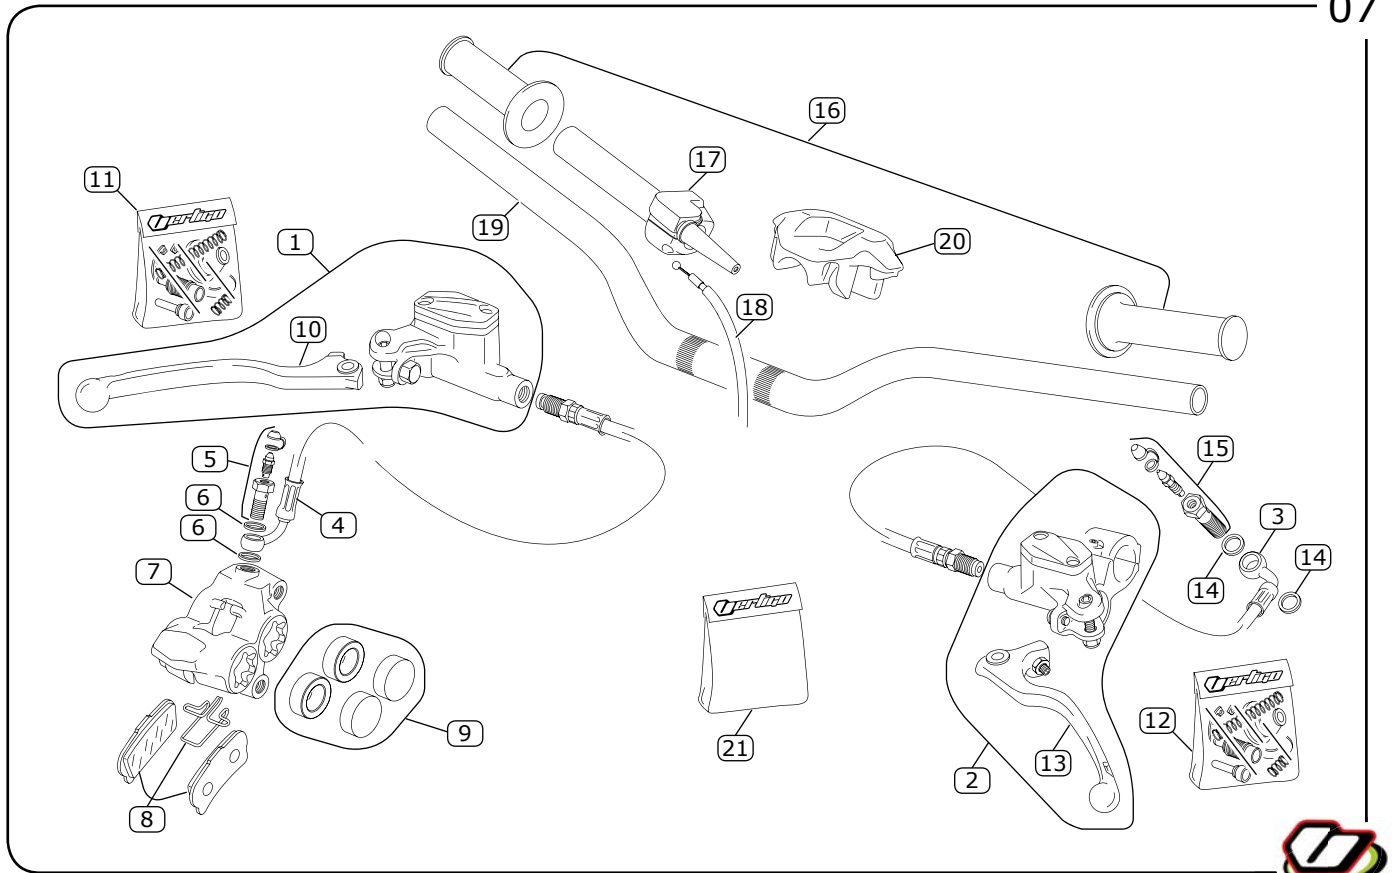

POS.	COD.	DESCRIPCIÓN	DESCRIPTION	QTY.
1	V-1576	BOMBA FRENO DELANTERA	FRONT BRAKE PUMP	1
2	V-1508	CTO. BOMBA EMBRAGUE	CLUTCH PUMP SET	1
3	V-0355	LATIGUILLO EMBRAGUE	CLUTCH HOSE	1
4	V-0364	LATIGUILLO FRENO DELANTERO	FRONT BRAKE HOSE	1
5	V-0723	RACOR FRENO DELANTERO	RACORD FRONT BRAKE	1
6	V-0724	ARANDELA BANJO	BANJO WASHER	2
7	V-1561	PINZA FRENO DELANTERA	FRONT BRAKE CALIPER	1
8	V-1562	PASTILLAS FRENO DELANTERAS 2019	2019 FRONT BRAKE PADS	1
9	V-1563	KIT REPARACIÓN PISTÓN PINZA FRENO DEL.	FRONT CALIPER PISTON REPAIR KIT	1
10	V-0366	MANETA FRENO DELANTERA	FRONT BRAKE LEVER	1
11	V-1565	KIT REPARACIÓN BOMBA FRENO DELANTERA	FRONT BRAKE PUMP REPAIR KIT	1
12	V-1566	KIT REPARACIÓN BOMBA EMBRAGUE	CLUTCH PUMP REPAIR KIT	1
13	V-0722	MANETA EMBRAGUE	CLUTCH LEVER	1
14	V-0611	ARANDELA ALU. RACORD EMBRAGUE	CLUTCH RACORD ALUMINIUM WASHER	2
15	V-0610	RACOR M10 EMBRAGUE	RACORD M10 CLUTCH	1
16	V-0895	JUEGO PUÑOS RENTHAL	RENTAL GRIPS SET	1
17	V-0303	MANDO GAS	THROTTLE	1
18	V-0697	CABLE GAS CON TENSOR	THROTTLE WIRE WITH TENSIONER	1
19	V-0627	MANILLAR RENTHAL	RENTAL HANDLEBAR	1
20	V-1270	PROTECTOR MANILLAR RENTHAL	RENTAL HANDLEBAR PROTECTOR	1
21	V-1674	KIT REGULACION MANETAS	LEVER ADJUSTERS	1