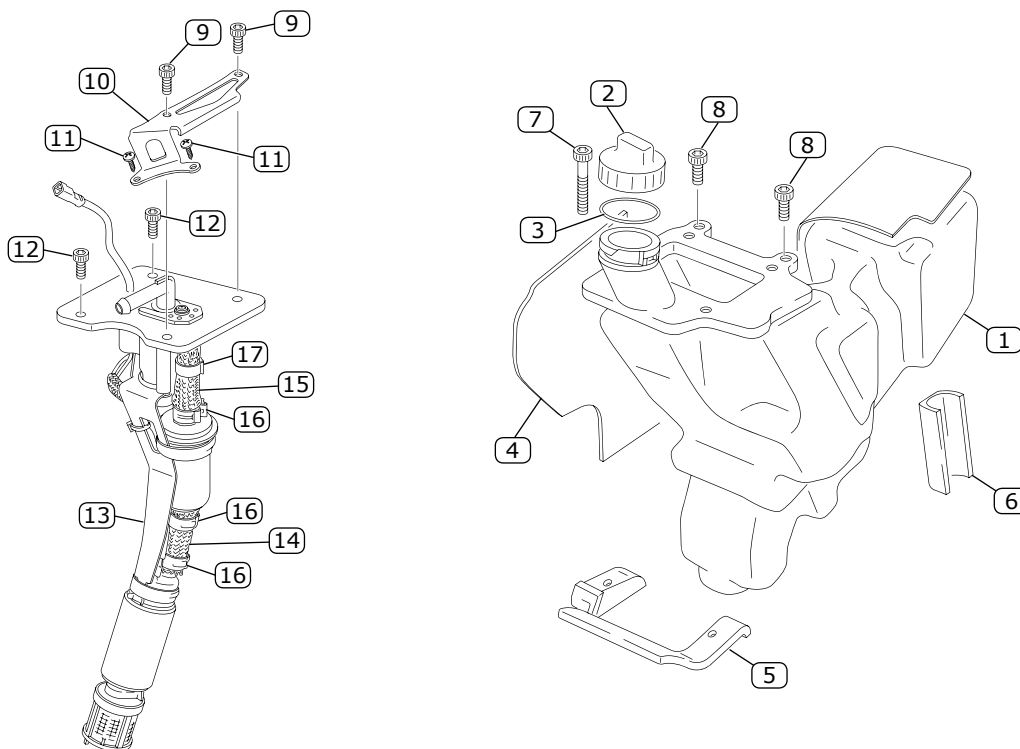

POS.	COD.	DESCRIPCIÓN	DESCRIPTION	QTY.
1	V-1062	DEPÓSITO GASOLINA TRANSPARENTE	TRANSPARENT FUEL TANK	1
2	V-0535	TAPÓN DEPÓSITO GASOLINA	FUEL TANK CAP	1
3	V-0799	JUNTA TÓRICA TAPÓN DEPÓSITO	FUEL TANK CAP O-RING	1
4	V-0833	CTO. ADHESIVO PROTECTOR TÉRMICO	TERMIC STICKER KIT	1
5	V-0530	GOMA INFERIOR SOPORTE DEPOSITO	LOWER FUEL TANK RUBBER SUPPORT	1
6	V-0531	GOMA LATERAL DEPÓSITO GASOLINA	FUEL TANK RUBBER SUPPORT	1
7	V-0555	TORNILLO M5X30 DIN 912	SCREW M5X30 DIN 912	1
8	V-0554	TORNILLO M5X10 DIN 6912 8.8	SCREW M5X10 DIN 6912 8.8	2
9	V-0433	TORNILLO M5X16 ISO7380 8.8	SCREW M5X16 ISO7380 8.8	2
10	V-0913	SOPORTE BOMBA DE AGUA	WATER PUMP SUPPORT	1
11	V-1026	TORNILLO DE ROSCA 3.9 X 13	SCREW 3.9 X 13	2
12	V-0556	TORNILLO M5X12 ISO 7830 8.8	SCREW M5X12 ISO 7830 8.8	2
13	V-1192	CONJUNTO BOMBA GASOLINA 2017	PETROL PUMP SET 2017	1
14	V-1060	TUBO GASOLINA DE BOMBA A FILTRO	PETROL HOSE PUMP-FILTER	1
15	V-1061	TUBO GASOLINA FILTRO A VALVULA PRESION	PETROL HOSE FILTER-VALVE	1
16	V-1248	ABRAZADERA CLIK INOX-A2 W4 D-12	INOX CLICK CLAMP A2 W4 D-12	3
17	V-1266	BRIDA COBRA 11,0/7	COBRA CLAMP 11,0/7	1