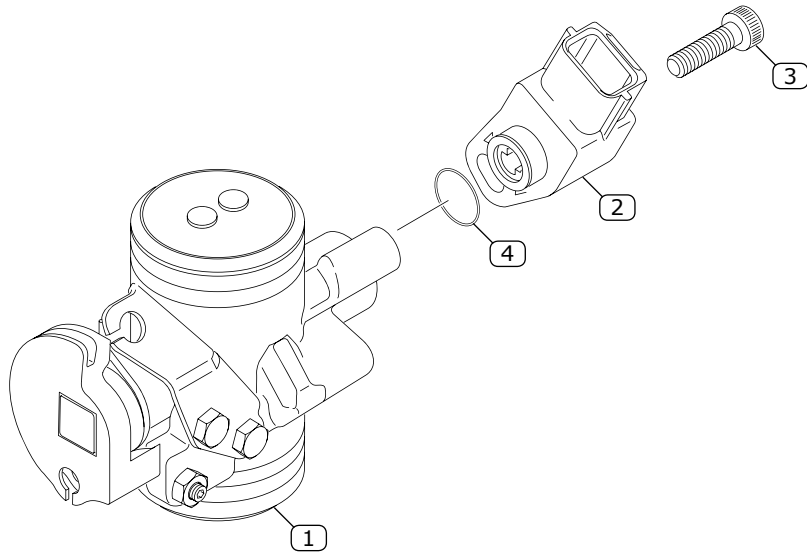

POS.	COD.	DESCRIPCIÓN	DESCRIPTION	QTY.
1	V-0494	CTO. CUERPO ADMISIÓN	THROTTLE BODY	1
2	V-0422	SENSOR POSICIÓN CUERPO GAS	THROTTLE POSITION SENSOR	1
3	V-0435	TORNILLO M5X16 DIN 7984 8.8	SCREW M5X16 DIN 7984 8.8	1
4	V-1504	TORICA SENSOR TPS 11.00X1.00 VITON	TPS SENSOR O-RING 11.00X1.00 VITON	1