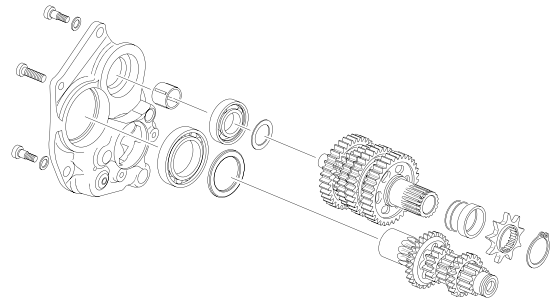

CAMBIO DE MARCHAS - GEARBOX