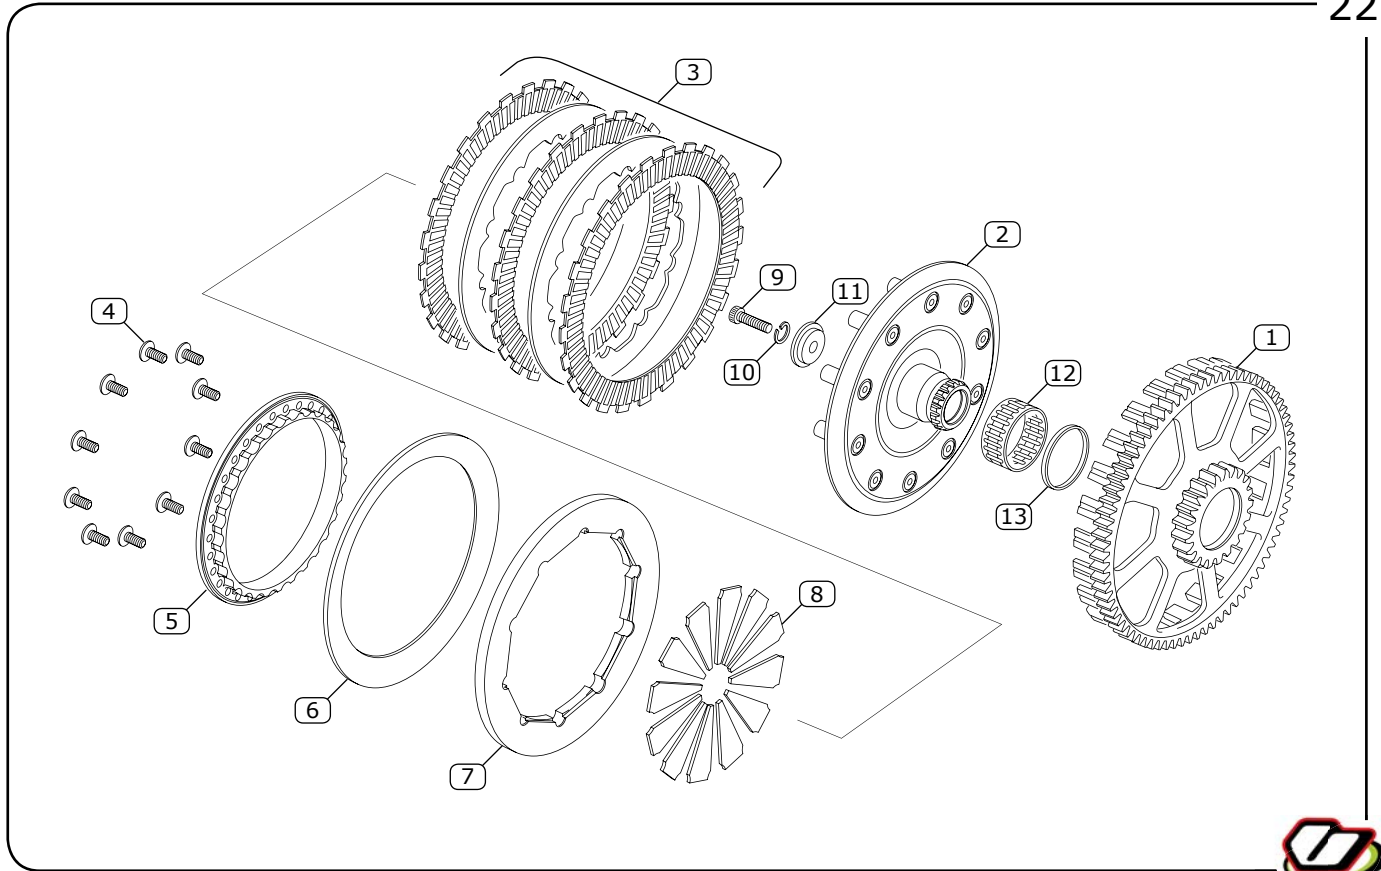

POS.	COD.	DESCRIPCIÓN	DESCRIPTION	QTY.
1	V-1209	CAMPANA EMBRAGUE	2019 CLUTCH CROWN	1
2	V-1229	CUBO EMBRAGUE COMPLETO 2019	2019 CLUTCH HUB SET	1
3	V-1642	KIT DISCOS EMBRAGUE	2019 CLUTCH DISC SET	1
4	V-0432	TORNILLO M4X10 INOX A2 TORX	SCREW M4X10 INOX A2 TORX	10
5	V-1216	SOPORTE MUELLE EMBRAGUE 2019	2019 CLUTCH SPRING SUPPORT	1
6	V-1215	MUELLE EMBRAGUE 1,5MM 2019	2019 CLUTCH SPRING 1.5MM	1
7	V-1214	PRENSA EMBRAGUE 2019	2019 CLUTCH PRESSURE PLATE	1
8	V-1217	PALANQUETA EMBRAGUE 2019	2019 CLUTCH RELEASE ARM	10
9	V-0774	TORNILLO M5X20 DIN912	SCREW M5X20 DIN912	1
10	V-1170	ARANDELA AET M5	WASHER AET M5	1
11	V-0326	CASQUILLO NUCLEO EMBRAGUE	CLUTCH HUB SLEEVE	1
12	V-0260	RODAMIENTO AGUJAS K28X31X13	NEEDLE BEARING K28X31X13	1
13	V-1651	CASQUILLO GUIA CAMPANA EMBRAGUE	CLUTCH CROWN SLEEVE	1