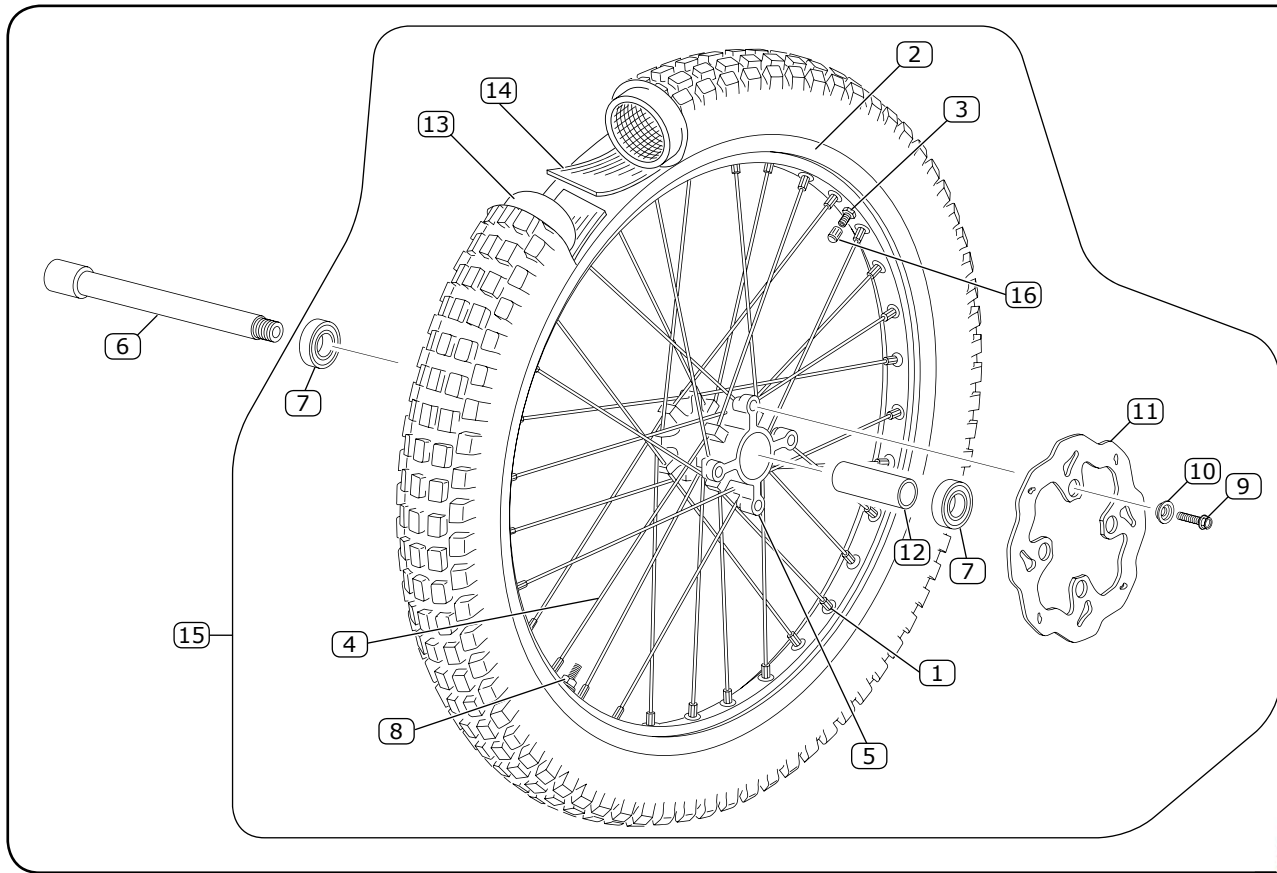

POS.	COD.	DESCRIPCIÓN	DESCRIPTION	QTY.
1	V-0373	TUERCA RADIO	SPOKE NUT	32
2	V-0371	LLANTA DEL. 1.60 X 21	FRONT RIM 1.60 X 21	1
3	V-0385	VÁLVULA TUBELESS	TUBELESS VALVE	1
4	V-0372	RADIO DEL. M3.5 X 0.6 L255 MM	FRONT WHEEL SPOKE M3.5 X 0.6 L255 MM	32
5	V-1678	BUJE DELANTERO VERTIGO ROJO	VERTIGO RED ANODIZED FRONT WHEEL HUB	1
6	V-0334	EJE RUEDA DELANTERO	FRONT WHEEL SHAFT	1
7	V-0510	RODAMIENTO BUJE 6004 2RS	BEARING HUB 6004 2 RS	2
8	V-0375	AGARRE CUBIERTA DELANTERA	FRONT WHEEL GRIP	1
9	V-0437	TORNILLO ESPECIAL M6X20 ESP. DISCO FRENO	SPECIAL SCREW M6X20 BRAKE DISC SPACER	4
10	V-0325	CASQUILLO DISCO FRENO FLOTANTE	FLOATING BRAKE DISC SLEEVE	4
11	V-0348	DISCO FRENO DELANTERO	FRONT BRAKE DISC	1
12	V-1003	CASQUILLO INTERIOR BUJE DEL.	FRONT HUB INNER SLEEVE	1
13	V-0278	CAMARA DELANTERA 21MD VALVE TR4	FRONT INNER TUBE 21MD VALVE TR4	1
14	V-0747	PROTECTOR CAMARA AIRE DEL.	FRONT INNERTUBE PROTECTOR	1
15	V-1775	CTO. RUEDA DELANTERA DL REPLICA 2020	2020 DL REPLICA FRONT WHEEL SET	1
16	V-0762	TAPON VALVULA VERDE	GREEN VALVE CAP	1