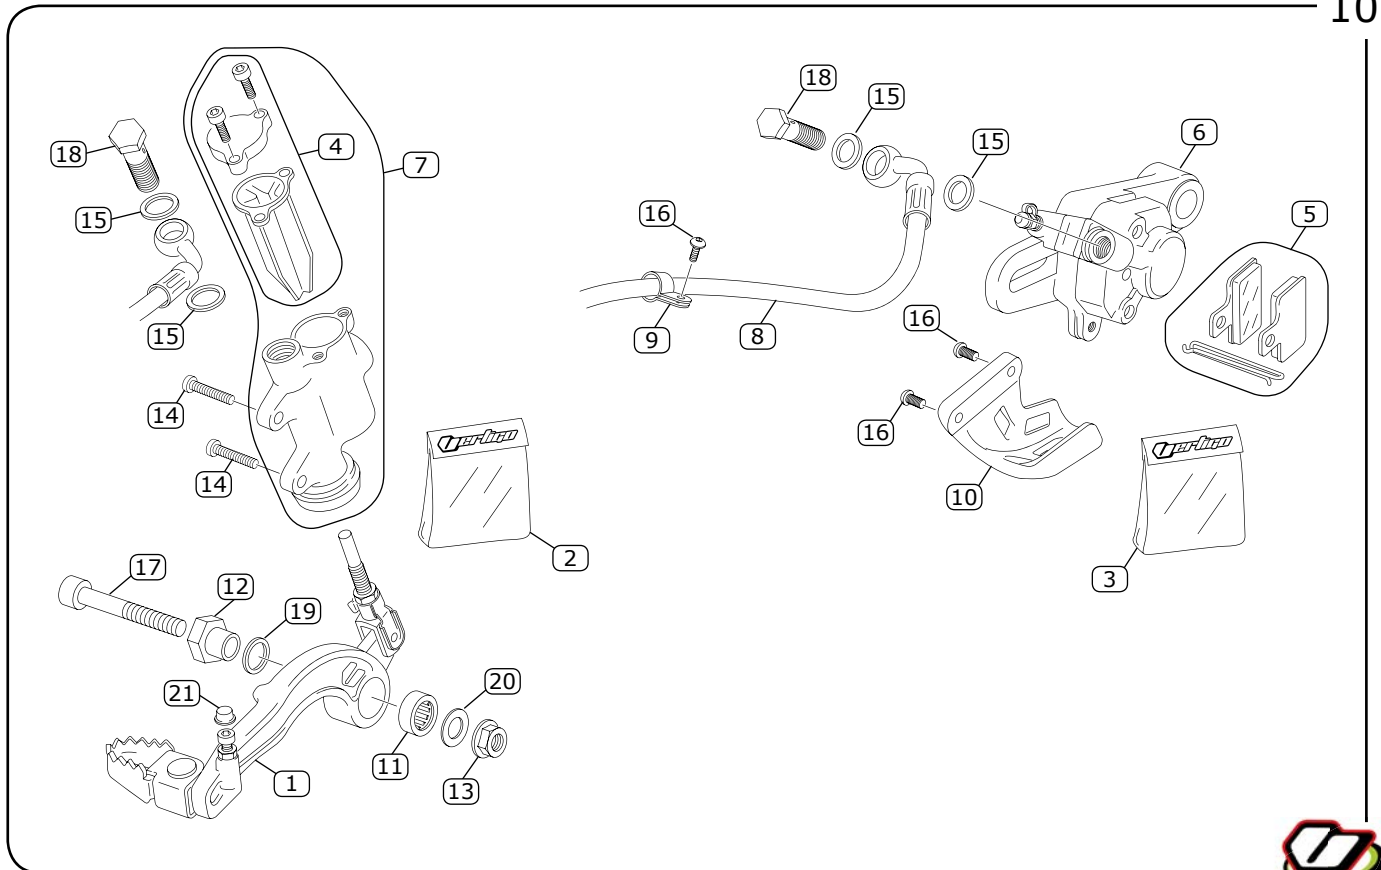

POS.	COD.	DESCRIPCIÓN	DESCRIPTION	QTY.
1	V-0294	PEDAL FRENO	BRAKE PEDAL	1
2	V-0369	KIT REPARACIÓN BOMBA FRENO TRASERO	REAR BRAKE PUMP REPAIR KIT	1
3	V-0963	KIT REPARACIÓN PINZA FRENO TRASERA	REAR BRAKE CALIPER REPAIR KIT	1
4	V-0964	KIT TAPA BOMBA FRENO TRASERO	REAR BRAKE PUMP COVER KIT	1
5	V-0368	PASTILLAS DE FRENO TRASERAS	REAR BRAKE PADS	1
6	V-0352	PINZA FRENO TRASERO	REAR BRAKE CALIPER	1
7	V-0351	BOMBA FRENO TRASERO	REAR BRAKE PUMP	1
8	0-0353	LATIGUILLO FRENO TRASERO	REAR BRAKE HOSE	1
9	V-0590	GRAPA SUJECIÓN LATIGUILLO	HOSE FASTENER CLIP	1
10	V-0513	PROTECTOR DISCO FRENO TRASERO	REAR BRAKE DISC PROTECTOR	1
11	V-0405	RODAMIENTO PEDAL FRENO	BRAKE PEDAL BEARING	1
12	V-0404	CASQUILLO HEXAGONAL	HEXAGONAL CAP	1
13	V-0685	TUERCA M8 DIN 985 AUTOBLOCANTE	NUT M8 DIN 985 AUTOLOCK	1
14	V-0561	TORNILLO M6X25 DIN 7984 8.8	SCREW M6X25 DIN 7984 8.8	2
15	V-1009	ARANDELA BANJO FRENO TRASERO	REAR BRAKE BANJO WASHER	4
16	V-0556	TORNILLO M6X10 ISO 7380 8.8	SCREW M6X10 ISO 7380 8.8	1
17	V-0466	TORNILLO M8X50 DIN6912 10.9	SCREW M8X50 DIN6912 10.9	1
18	V-1010	RACOR FRENO TRASERO	REAR BRAKE RACOR	1
19	V-1238	ARANDELA 12X24X2.5 DIN125	WASHER DIN 125 12X24X2.5	1
20	V-0874	ARANDELA M8	WASHER M8	1
21	V-1527	TAPON NEGRO DIN915 M5	BLACK CAP DIN915 M5	1