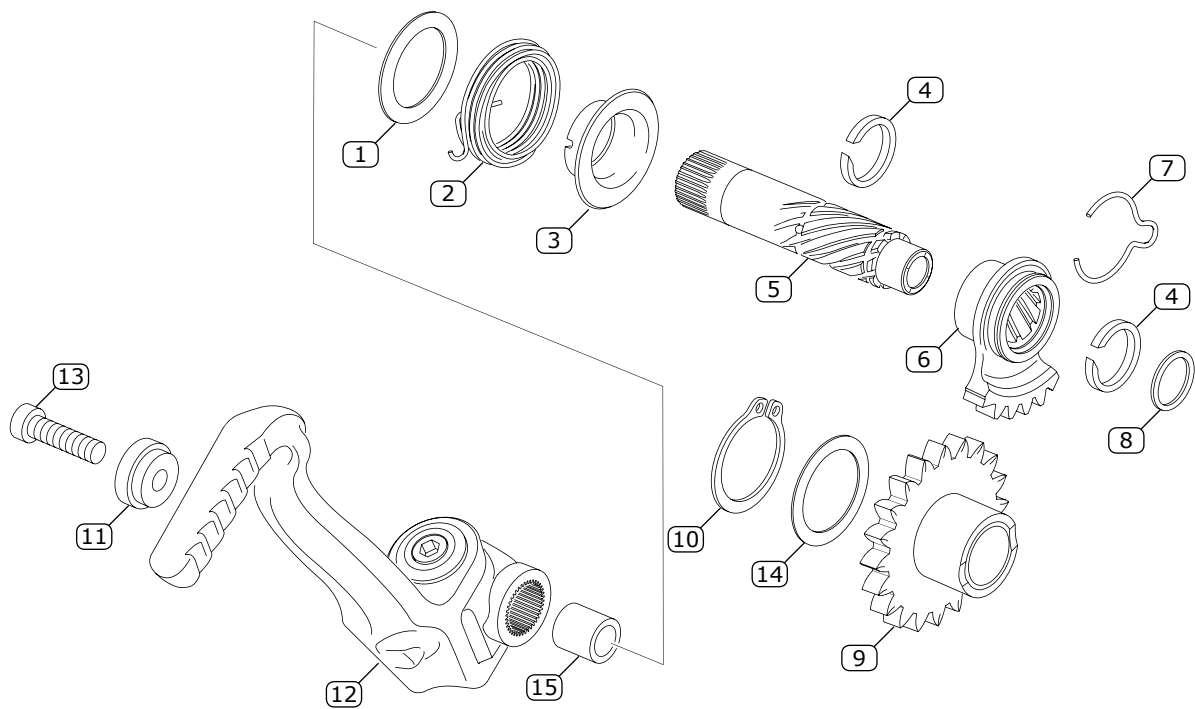

POS.	COD.	DESCRIPCIÓN	DESCRIPTION	QTY.
1	V-0752	ARANDELA 18X40X0.5	WASHER 18X40X0.5	1
2	V-0232	MUELLE ARRANQUE	KICKSTART SPRING	1
3	V-0229	CENTRADOR MUELLE ARRANQUE	KICKSTART SPRING BUSH	1
4	V-0648	SEEGER EJE ARRANQUE	KICKSTART SEEGER SHAFT	2
5	V-0231	EJE ARRANQUE	KICKSTART SHAFT	1
6	V-0251	PIÑÓN DE ARRANQUE	KICKSTART GEAR	1
7	V-0230	MUELLE DE FRICCIÓN ARRANQUE	KICKSTART FRICTION SPRING	1
8	V-0753	ARANDELA 14X25X0.5	WASHER 14X25X0.5	1
9	V-1260	PIÑÓN INT. ARRANQUE 2019	INNER KICKSTART GEAR 2019	1
10	V-1420	SEEGER EXTERNO 14X1	SEEGER 14X1	1
11	V-1309	CASQ. FIJACIÓN PALANCA ARRANQUE ROJO	RED KICKSTART SLEEVE	1
12	V-0299	PALANCA DE ARRANQUE	KICKSTART	1
13	V-1708	TORNILLO M6X30 DIN812 12.9 NT	SCREW M6X30 DIN812 12.9 NT	1
14	V-0753	ARANDELA 14X25X0.5MM	WASHER 14X25X0.5MM	1
15	V-1703	CASQUILLO SEPARADOR PALANCA ARRANQUE	KICKSTART SPACER	1