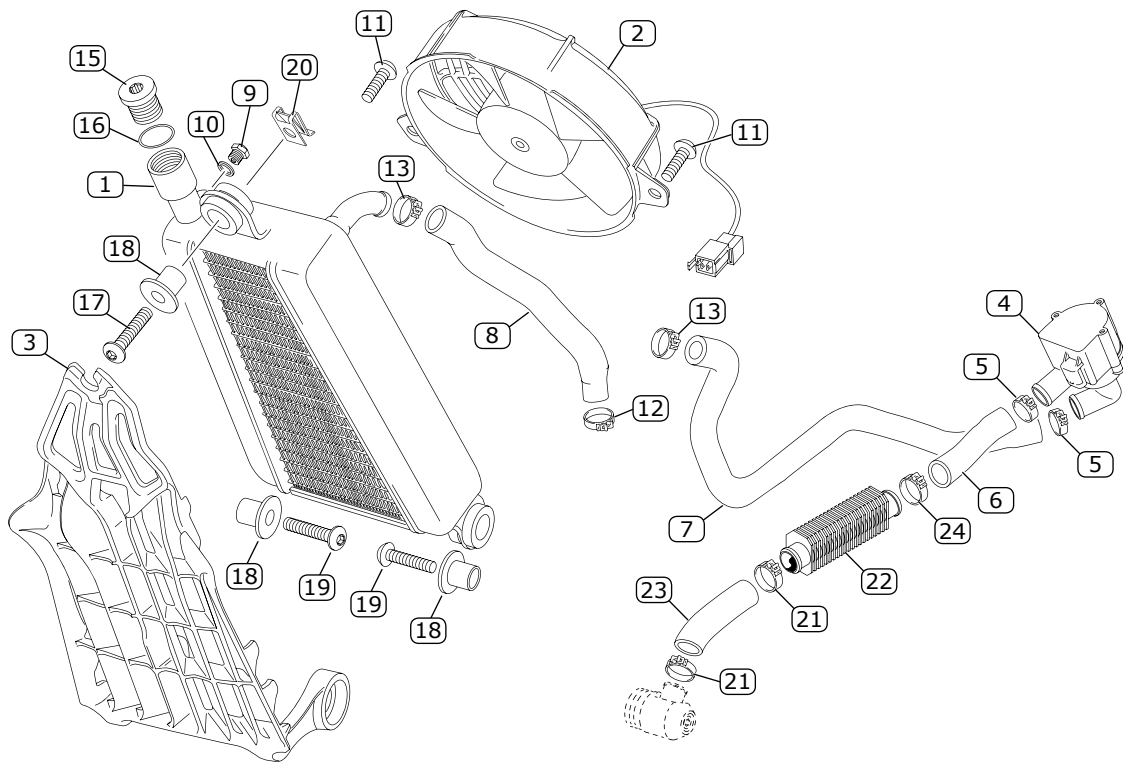

POS.	COD.	DESCRIPCIÓN	DESCRIPTION	QTY.
1	V-1648	RADIADOR RACING	RACING RADIATOR	1
2	V-1623	VENTILADOR	FAN	1
3	V-1056	REJILLA RADIADOR	RADIATOR GRILL	1
4	V-0402	BOMBA DE AGUA	WATER PUMP	1
5	V-1008	ABRAZADERA COBRA 25/8	COBRA CLAMP 25/8	2
6	V-1763	MANGUITO ENTRADA INTERCOOLER	COOLANT HOSE (CRANKCASE-INTERCOOLER)	1
7	V-0922	TUBO AGUA (RADIADOR - BOMBA)	COOLANTHOSE (RADIATOR - PUMP)	1
8	V-1092	TUBO SUP. RADIADOR-CULATA	COOLANT HOSE RADIATO-CYLINDER HEAD	1
9	V-0796	VÁLVULA RADIADOR	RADIATOR VALVE	1
10	V-1063	ARANDELA ALUMINIO 8X12X1.5	ALUMINIUM WASHER 8X12X1.5	1
11	V-0557	TORNILLO M5X12 ISO7830 8.8	SCREW M5X12 ISO7830 8.8	2
12	V-0588	ABRAZADERA COBRA 22/8	COBRA CLAMP 22/8	1
13	V-0587	ABRAZADERA COBRA 18/8	COBRA CLAMP 18/8	2
14	V-0560	TORNILLO M6X20 ISO 7380 8.8	SCREW M6X20 ISO 7380 8.8	1
15	V-0974	TAPÓN RADIADOR	RADIATOR CAP	1
16	V-0979	JUNTA TAPON RADIADOR	RADIATOR CAP O-RING	1
17	V-1054	TORNILLO M6X40 DIN 912 10.9	SCREW M6X40 DIN 912 10.9	1
18	V-1006	CASQUILLO SILENTBLOCK RADIADOR	RADIATOR SILENTBLOCK SLEEVE	3
19	V-0447	TORNILLO M6X20 DIN 912 8.8	SCREW M6X20 DIN 912 8.8	2
20	V-0679	TUERCA RAPIDA TRT-M6-2	FAST NUT TRT-M6-2	1
21	V-1516	ABRAZADERA CLIK INOX 19 W-4	CLAMP CLIK INOX 19 W-4	3
22	V-1734	INTERCAMBIADOR	INTERCOOLER	1
23	V-1764	MANGUITO SALIDA INTERCOOLER	COOLANT HOSE (INTERCOOLER-PUMP)	1
24	V-0589	ABRAZADERA COBRA 22/8	22/08 COBRA CLAMP	1