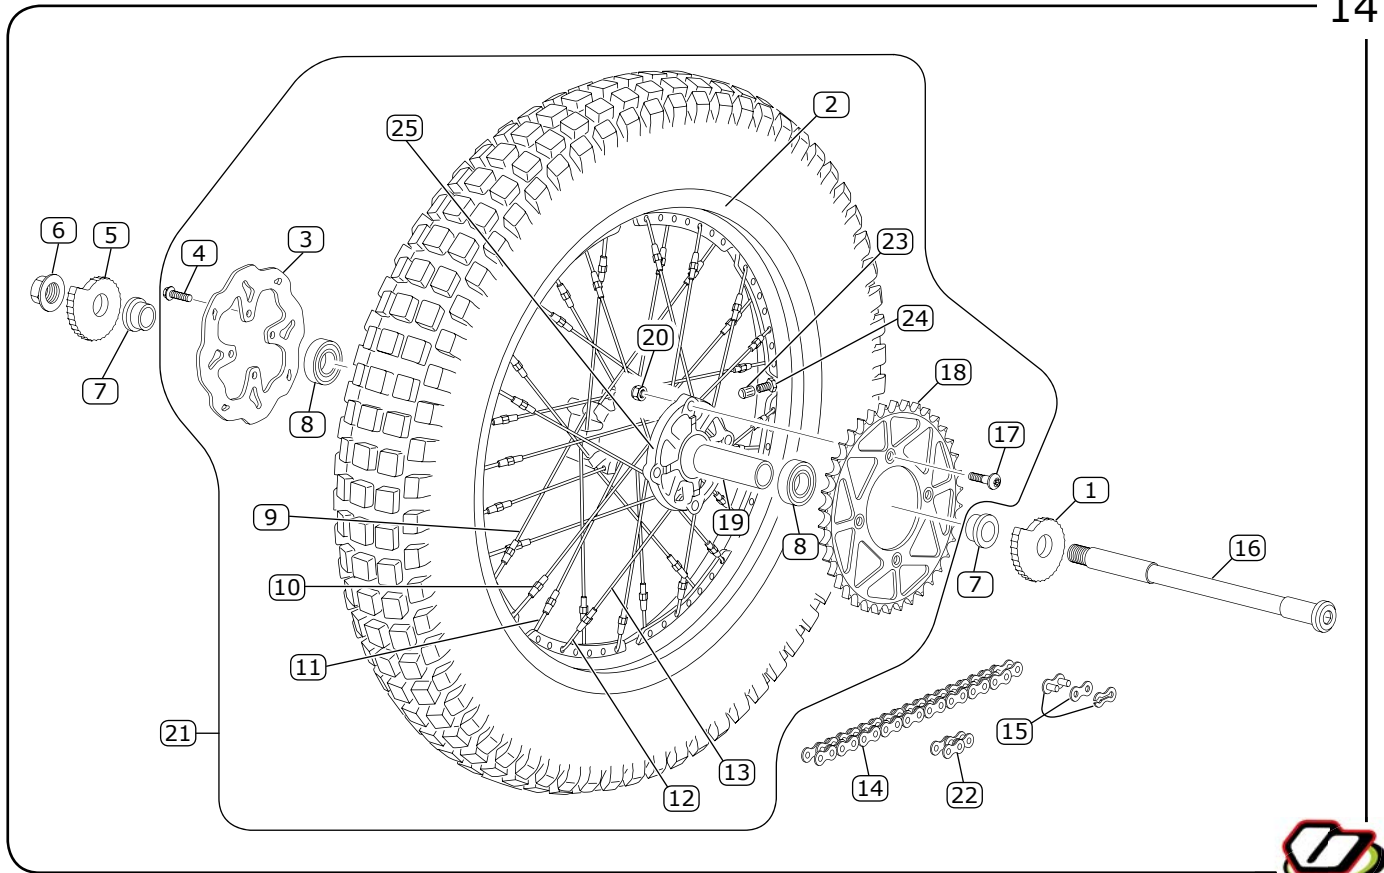

POS.	COD.	DESCRIPCIÓN	DESCRIPTION	QTY.
1	V-0332	EXCENTRICA RUEDA TRAS IZQUIERDA	LEFT REAR WHEEL ECCENTRIC WASHER	1
2	V-0378	LLANTA TRASERA 2.15 X 18 TUBELESS	REAR RIM 2.15 X 18 TUBELESS	1
3	V-1275	DISCO FRENO TRASERO FIM	REAR BRAKE DISC FIM	1
4	V-0682	TORNILLO ESPECIAL M6X20 DISCO FRENO	SPECIAL SCREW M6X20 BRAKE DISC	4
5	V-0331	EXCENTRICA RUEDA TRAS DERECHA	RIGHT REAR WHEEL ECCENTRIC WASHER	1
6	V-0552	TUERCA RUEDA TRASERA	REAR WHEEL NUT	1
7	V-0549	CASQUILLO RUEDA TRASERA	REAR WHEEL SLEEVE	2
8	V-0510	RODAMIENTO BUJE 6004 2RS	BEARING HUB 6004 2 RS	2
9	V-0381	RADIO RUEDA TRASERA M4 X 0.7 L165 MM	REAR WHEEL SPOKE M4 X 0.7 L165 MM	16
10	V-0383	TUERCA TENSOR RADIO M4	REAR WHEEL SPOKE NUT M4	32
11	V-0382	RADIO RUEDA TRAS. M4 X 0.7 LG 34.5 MM	REAR WHEEL SPOKE M4 X 0.7 LG 34.5MM	16
12	V-0380	RADIO RUEDA TRAS. CORONA M4 X 0.7 L36 MM	REAR WHEEL SPOKE CROWN SIDE M4X0.7 L36 MM	16
13	V-0379	RADIO RUEDA TRAS. CORONA M4 X 0.7 L175 MM	REAR WHEEL SPOKE CROWN SIDE M4X0.7 L175 MM	16
14	V-1031	CADENA REGINA - 103	CHAIN REGINA - 103	1
15	V-0674	ENGANCHE CADENA	CHAIN LINK	1
16	V-0333	EJE RUEDA TRASERO	REAR WHEEL SHAFT	1
17	V-0681	TORNILLO ESPECIAL CORONA M8 X 25 MM	SPECIAL SCREW M8X25 10.9 REAR SPROCKET	4
18	V-1502	CORONA Z42	CHAINWHEEL Z42	1
19	V-1004	CASQUILLO INTERIOR BUJE TRASERO	REAR HUB INNER SLEEVE	1
20	V-0470	TUERCA M8 DIN 985 AUTOBLOCANTE	NUT M8 DIN 985 AUTO LOCK	4
21	V-1775	CTO RUEDA TRASERA DL REPLICA 2020	2020 DL REPLICA REAR WHEEL SET	1
22	V-1032	MEDIA MALLA	HALF CHAIN LINK	1
23	V-0762	TAPÓN VALVULA VERDE	GREEN VALVE CAP	1
24	V-0385	VÁLVULA TUBELESS	TUBELESS VALVE	1
25	V-1679	BUJE TRASERO VERTIGO ROJO	VERTIGO RED ANODIZED WHEEL HUB	1