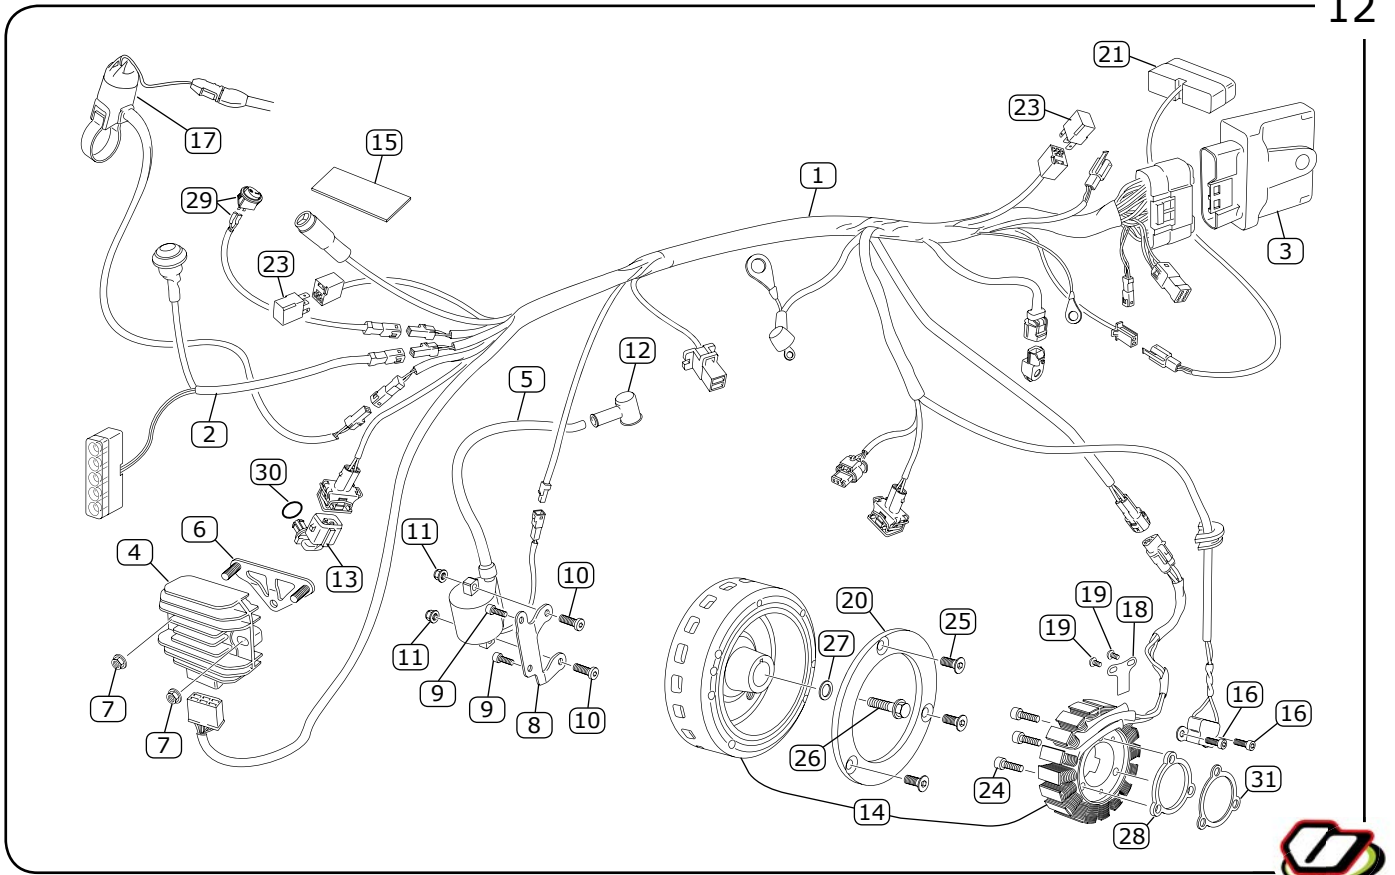

POS.	COD.	DESCRIPCIÓN	DESCRIPTION	QTY.
1	V-1718	INSTALACION ELECTRICA PRINCIPAL	MAIN WIRING LOOM	1
2	V-1717	INSTALACION ELECTRICA DELANTERA	FRONT WIRING LOOM	1
3	V-1320	ECU VERTICAL	ECU VERTICAL	1
4	V-0591	REGULADOR	REGULATOR	1
5	V-0300	BOBINA ENCENDIDO	IGNITION COIL	1
6	V-0794	SOPORTE REGULADOR	REGULATOR SUPPORT	1
7	V-0863	TUERCA DIN 985 M6	M6 NUT DIN 985	2
8	V-0660	SOPORTE BOBINA	IGNITION COIL SUPPORT	1
9	V-0440	TORNILLO M5X6 ISO 7380 8.8	SCREW M5X6 ISO 7380 8.8	2
10	V-0462	TORNILLO M6X16 DIN912 8.8	SCREW M6X16 DIN912 8.8	2
11	V-0836	TUERCA DIN 985 M6	M6 NUT DIN 985	2
12	V-0427	PIPA BUJÍA	SPARK PLUG PIPE	1
13	V-1555	SENSOR TEMP. Y PRESIÓN AIRE ADM. 2019	PRESSURE AND TEMP. INTAKE SENSOR 2019	1
14	V-0394	CTO. ROTOR/STATOR	ROTOR/STATOR SET	1
15	V-1766	ESPUMA CONJUNTO ELECTRONICA	FOAM PROTECTOR	1
16	V-0434	TORNILLO M5X10 DIN 7984 8.8	SCREW M5X10 DIN 7984 8.8	2
17	V-1443	DISPOSITIVO HOMBRE AL AGUA	MAGNETIC KILL SWTICH	1
18	V-0637	CHAPA SOP.CABLES ALTERNADOR	STATOR CABLE SUPPORT	1
19	V-1324	TORNILLO M5X6 BN 6404 ISO 7380-1	SCREW M5X6 BN 6404 ISO 7380-1	2
20	V-0846	INERCI 366GR	INERTIA 366GR	1
21	V-1355	LED TRASERO CON INSTALACION	REAR LED LIGHT	1
22	V-1326	GOMA SOPORTE ECU	ECU RUBBER SUPPORT	1
23	V-1767	RELÉ INSTALACION ELECTRICA	WIRING LOOM RELAY	2
24	V-0644	TORNILLO M6X35MM	SCREW M6X35MM	3
25	V-0456	TORNILLO M8X16MM	SCREW M8X16MM	3
26	V-0732	TORNILLO M10X30MM	SCREW M10X30MM	1
27	V-0492	ARANDELA ALTERANDOR	FLYWHEEL WASHER	1
28	V-1611	DISTANCIAL STATOR 7MM	STATOR SPACER 7MM	1
29	V-1747	INSTALACIÓN DOBLE MAPA	MAPPING SWITCH WIRING LOOM	1
30	V-1762	JUNTA TORICA NBR 8X1.8	O-RING NBR 8X1.8	1
31	V-1778	DISTANCIAL STATOR 3MM	STATOR SPACER 3MM	1