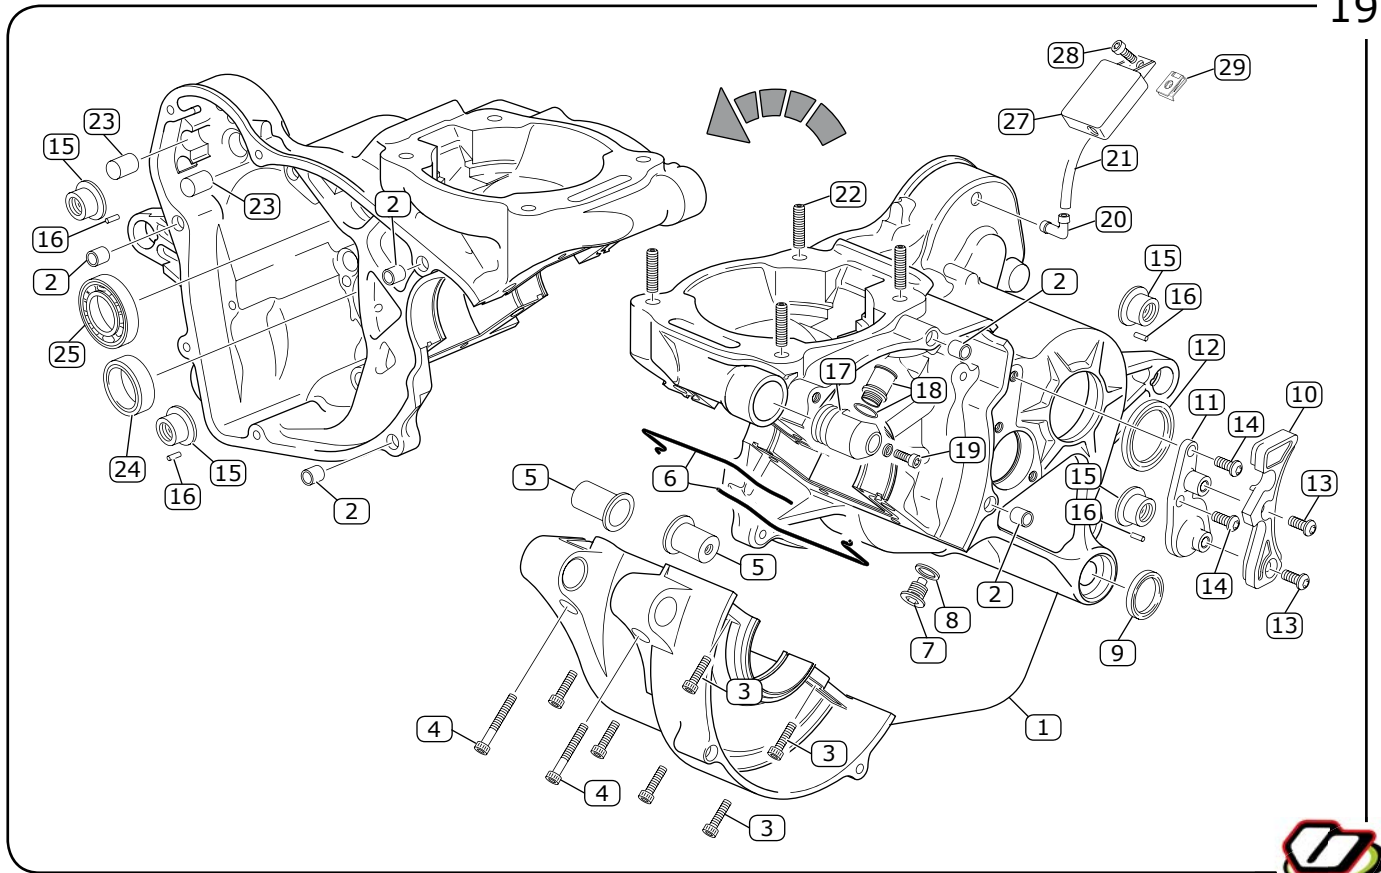

POS.	COD.	DESCRIPCIÓN	DESCRIPTION	QTY.
1	V-1448	CARTER PREMONTADO	PREASSEMBLED CRANKCASE	1
2	V-0639	CASQUILLO CENTRADOR CARTER	CRANKCASE CENTRING SLEEVE	9
3	V-0447	TORNILLO M6X20 DIN 7984 8.8	SCREW M6X20 DIN 7984 8.8	6
4	V-0453	TORNILLO M6X45 DIN 912 10.9	SCREW M6X45 DIN 912 10.9	2
5	V-0547	CASQUILLO CARTER/SUBCHASIS DEL	CARTER/FRONT SUBFRAME SLEEVE	2
6	V-1322	HILO TÓRICO 2.0X135MM	O-RING 2.0X135	1
7	V-0312	TAPÓN VACIADO ACEITE	DRAIN PLUG OIL	1
8	V-0472	ARANDELA COBRE TAPÓN ACEITE 12/16/1.5	COOPER WASHER OIL	1
9	V-0340	RETEN 12X22X7 EJE SELECTOR/CARTER	LIP SEAL 12X22X7 GEAR PEDAL/CRANKCASE	1
10	V-0579	PROTECTOR PIÑON CADENA	CRANKCASE CHAIN PROTECTOR	1
11	V-0529	TAPA EJE PRIMARIO	PRIMARY SHAFT COVER	1
12	V-0342	RETEN 30X36X5 EJE SECUNDARIO/CARTER	LIP SEAL 30X36X5 SECONDARY SHAFT/CRANKCASE	1
13	V-0651	TORNILLO M5X10 DIN 6912 8.8	SCREW M5X10 DIN 6912 8.8	2
14	V-1321	TORNILLO 5X10 TORX BN 6404 ISO 7380-1	SCREW 5X10 TORX BN 6404 ISO 7380-1	3
15	V-0640	CASQUILLO ROSCADO CARTER	CRANKCASE THREADED SLEEVE	4
16	V-1068	CLAVIA 3X10MM DIN7	PIN 3X10MM DIN7	4
17	V-0505	RACOR CARTER	RACOR CRANKCASE	1
18	V-0506	SOPORTE RACOR BOMBA/CARTER	SUPPORT FITTING PUMP/CRANKCASE	1
19	V-0643	TORNILLO M5X6 DIN 912 8.8	SCREW M5X6 DIN 912 8.8	1
20	V-1406	DESVAPORIZADOR CAMBIO	BREATHER	1
21	V-1617	TUBO DESVAPORIZADOR RACING	RACING GEARBOX BREATHE TUBE	1
22	V-0464	TORNILLO M8X30 DIN 835 8.8	SCREW M8X30 DIN 835 8.8	4
23	V-0310	TOPE PALANCA ARRANQUE	STOP KICKSTART PEDAL	2
24	V-0283	RODAMIENTO BOLAS CONTACTO ANGULAR	TWO ROWS BALL BEARING	1
25	V-0287	RODAMIENTO BOLAS SECUNDARIO/PIÑÓN	BALL BEARING 6005 SECONDARY SHAFT	1
26	V-0336	SEEGER D.32 1.2 FINAL CARTER/PRIMARIO	CRANKCASE PRIMARY SHAFT SEEGER D.32 DIN 472	1
27	V-1798	CTO. CAJA DESVAPORIZADOR	BREATHER BOX	1
28	V-0557	TORNILLO M5X12MM	SCREW M5X12MM	1
29	V-0653	TUERCA RAPIDA TRT-M5-1	FAST NUT TRT-M5-1	1