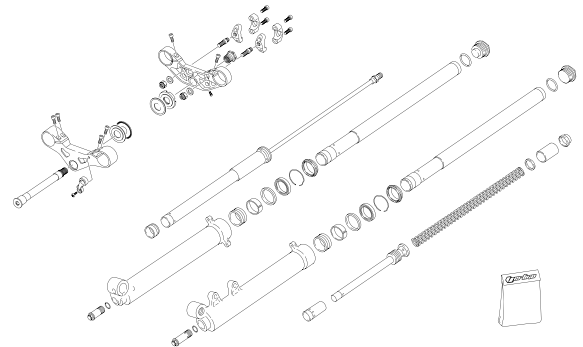

HORQUILLA SUSPENSIÓN - FORK

PG. 7