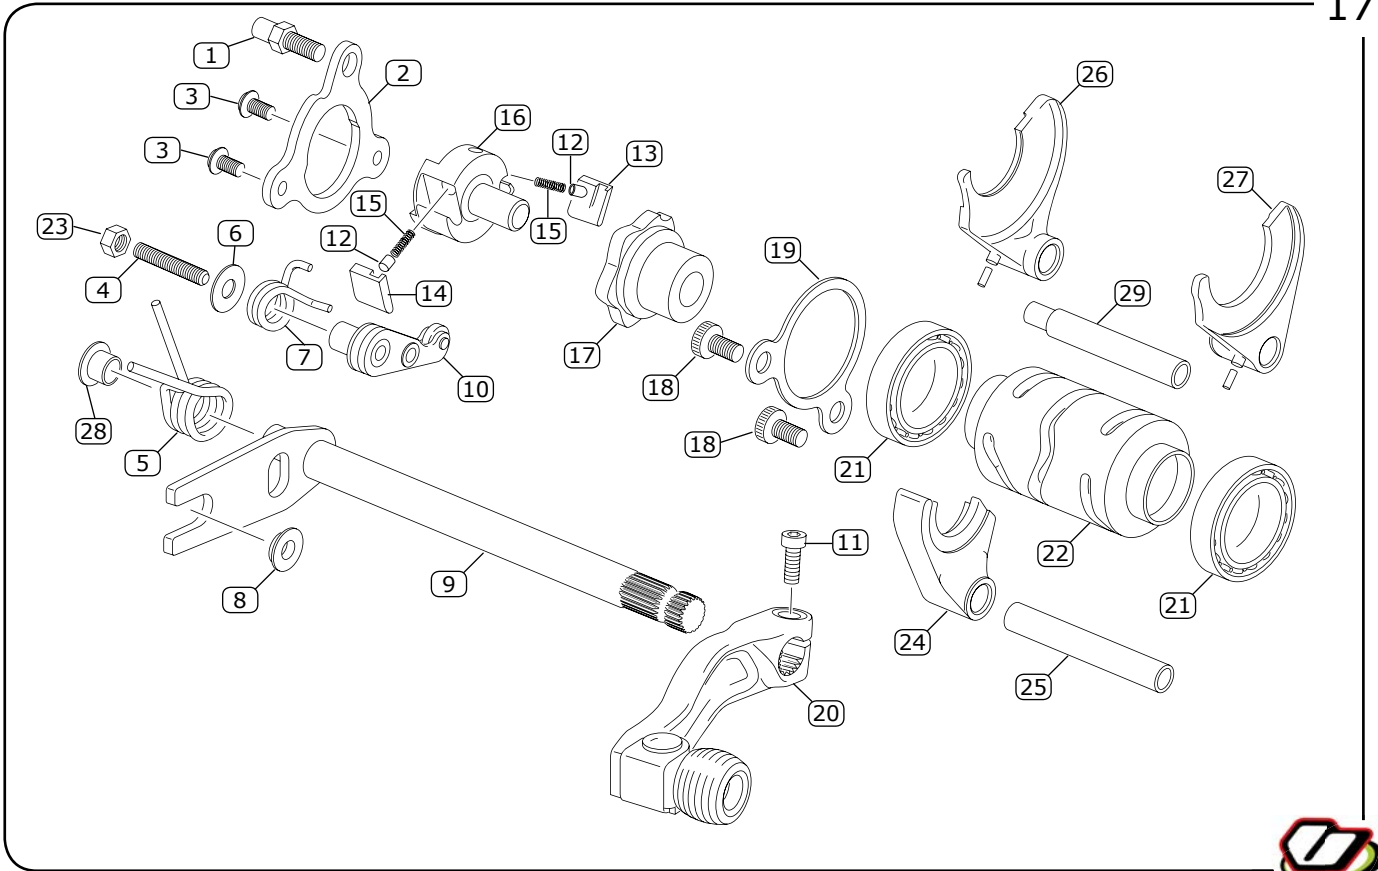

POS.	COD.	DESCRIPCIÓN	DESCRIPTION	QTY.
1	V-1318	TOPE MUELLE SELECTOR	SPRING SELECTOR STOP	1
2	V-1317	PLETINA RETORNO DESMODRÓNICO	RETURN SHIFT PLATE	1
3	V-0554	TORNILLO M5X10 DIN 912 8.8	SCREW M5X10 DIN 912 8.8	2
4	V-0811	ESPARRAGO DIN 913 (ISO 4026) M5X35	STUD M5X35 913 ISO 4026	1
5	V-0243	MUELLE FIJADOR MARCHAS	GEAR SELECTOR SPRING	1
6	V-0810	ARANDELA DIN 9021 M5	WASHER DIN 9021 M5	1
7	V-0228	MUELLE FIJADOR MARCHAS	GEAR SELECTOR SPRING	1
8	V-0220	CASQUILLO SELECTOR DESMODRÓNICO	DESMODROMIC SHIFT SLEEVE	1
9	V-0218	EJE SELECTOR	SHIFT SHAFT	1
10	V-0269	POLEA FIJADOR MARCHAS	SHIFT SELECTOR PULLEY	1
11	V-0645	TORNILLO M6X16 DIN7984 8.8	SCREW M6X16 DIN7984 8.8	1
12	V-0247	TETÓN LEVA CAMBIO	CAM SHIFT PIPE	2
13	V-0245	LEVA CAMBIO IZQUIERDA	LEFT SHIFT CAM LEVER	1
14	V-0246	LEVA CAMBIO DERECHA	RIGHT SHIFT CAM LEVER	1
15	V-0248	MUELLE TETÓN LEVA CAMBIO	CAM SHIFT PIPE SPRING	2
16	V-0221	SELECTOR DESMODRÓNICO	DRUM SHIFT CAM SHORT LEVELS	1
17	V-0226	ESTRELLA SELECTOR CAMBIO	SHIFT DRUM SELECTOR	1
18	V-0556	TORNILLO M5X10 ISO7380 10.9	SCREW M5X10 ISO7380 10.9	2
19	V-0227	PLETINA SUJECIÓN ROD. CAMBIO	BEARING SUPPORT PLATE	1
20	V-1619	PALANCA CAMBIO RACING	RACING SHIFTER LEVER	1
21	V-0285	RODAMIENTO 61804 DESMODRÓNICO	BEARING 61804 SHIFT DRUM	2
22	V-0225	TAMBOR DESMODRÓNICO	DESMODROMIC SHIFT DRUM	1
23	V-0812	TUERCA M5 DIN985 AUTOBLOCANTE	M5 NUT AUTOLOCK	1
24	V-0240	HORQUILLA EJE PRIMARIO	PRIMARY SHAFT GEAR FORK	1
25	V-0244	EJE HORQUILLA 89.9MM	GEAR FORK SHAFT 89.9MM	1
26	V-0242	HORQUILLA 6ª SECUNDARIO	SECONDARY SHAFT 6TH GEAR FORK	1
27	V-0241	HORQUILLA 5ª SECUNDARIO	SECONDARY SHAFT 5TH GEAR FORK	1
28	V-0678	CASQUILLO CENTRADOR MUELLE SELECTOR	SELECTOR SHAFT CENTERING SLEEVE	1
29	V-0676	EJE HORQUILLA 2 DIÁMETROS	DOUBLE DIAMETER FORK SHAFT	1