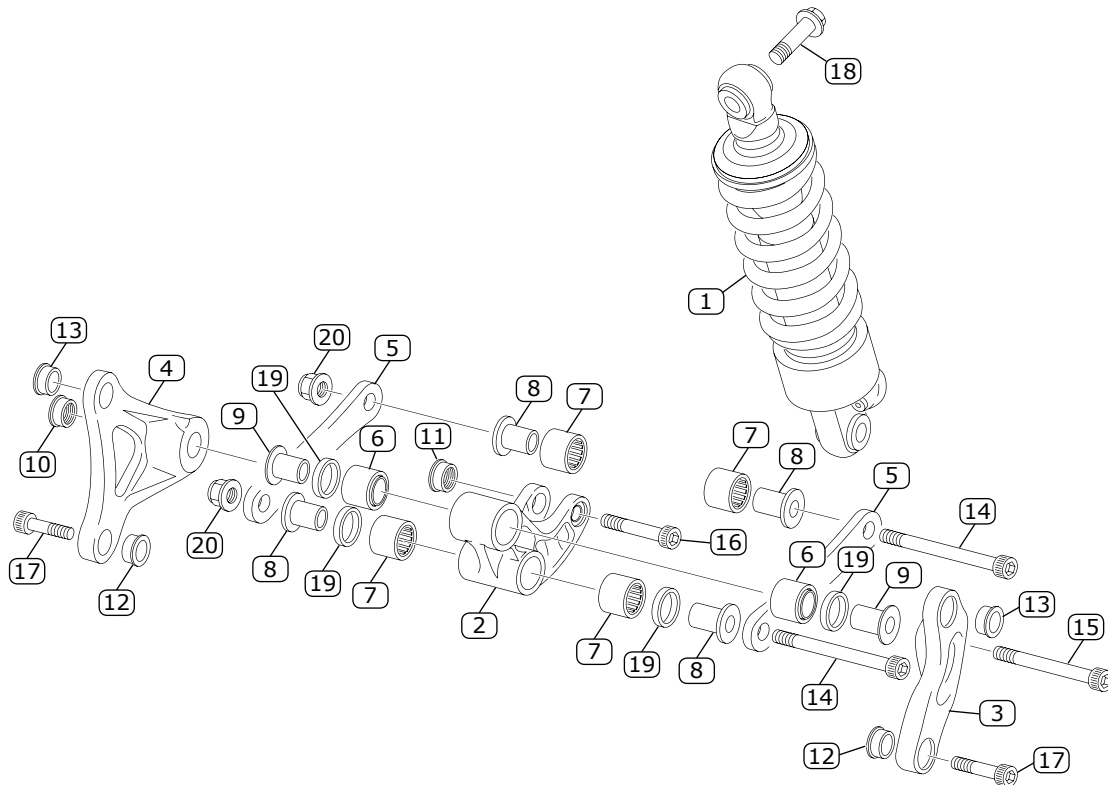

POS.	COD.	DESCRIPCIÓN	DESCRIPTION	QTY.
1	V-1585	AMORTIGUADOR REIGER 3 WAYS H/L COMPR. SPRING 75	REIGER SHOCK ABSORBER 3 WAYS H/L COMPR. SPRING 75	1
2	V-1498	TRAPECIO SUSPENSIÓN 2019	SUSPENSION ROCKER 2019	1
3	V-0397	TRIANGULO SUSPENSIÓN IZQ.	LEFT LINKAGE SUPPORT	1
4	V-0398	TRIANGULO SUSPENSIÓN DERECHO	RIGHT LINKAGE SUPPORT	1
5	V-1499	TIRANTE SUSPENSIÓN 2019	TIE LINEAR SUSPENSION LINKAGE 2019	2
6	V-0575	CASQUILLO AGUJAS HK-1616 2RS	NEEDLE CAP HK-1616 2RS	2
7	V-0282	CASQUILLO AGUJAS HK-1620 2RS	NEEDLE CAP HK-1620 2RS	4
8	V-1218	CASQUILLO TRAPECIO BASCULANTE LINEAL	LINEAR ROCKER SLEEVE	4
9	V-1200	CASQUILLO TRAPECIO-TRIANGULOS LINEAL	LINEAR TIE ROD-LINKAGE SLEEVE	2
10	V-0577	CASQUILLO ROSCADO TRAPECIO M10	TIE ROD M10 THREADED SLEEVE	1
11	V-0322	CASQUILLO ROSCADO TRAPECIO-AMORT	TIE ROD THREADED SLEEVE TIE ROD-SHOCK	1
12	V-0661	CASQUILLO TRAPECIO INFERIOR	LOWER TIE ROD SLEEVE	2
13	V-0576	CASQUILLO TRAPECIO SUPERIOR	UPPER TIE ROD SLEEVE	1
14	V-0431	TORNILLO ESPECIAL M10X80 DIN 912 12.9	SCREW M10X80 DIN 912 12.9	2
15	V-0255	TORNILLO ESPECIAL M10X70 DIN 912 12.9	SCREW M10X35 DIN 912 12.9	1
16	V-0256	TORNILLO ESPECIAL M10X40 DIN 7984 12.9	SCREW M10X40 DIN 7984	1
17	V-0254	TORNILLO M10 X 33 MM	TORNILLO ESPECIAL M10X33 DIN 912 12.9	2
18	V-1653	TORNILLO ESPECIAL M10X45 DIN6921 10.9	SCREW M10X45 DIN6921 10.9	1
19	V-1235	RETEN 22X16X4 TRAPECIO LINEAL	LIP SEAL 22X16X4 LINEAR SUSPENSION ROCKER	4
20	V-0565	TUERCA M10 DIN 6923	M10 NUT DIN 6923	2