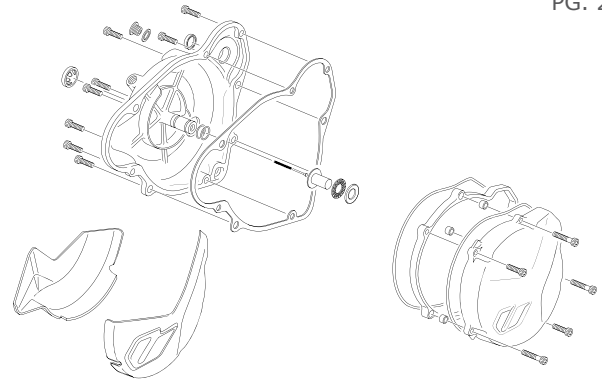

TAPAS - COVERS

PG. 23