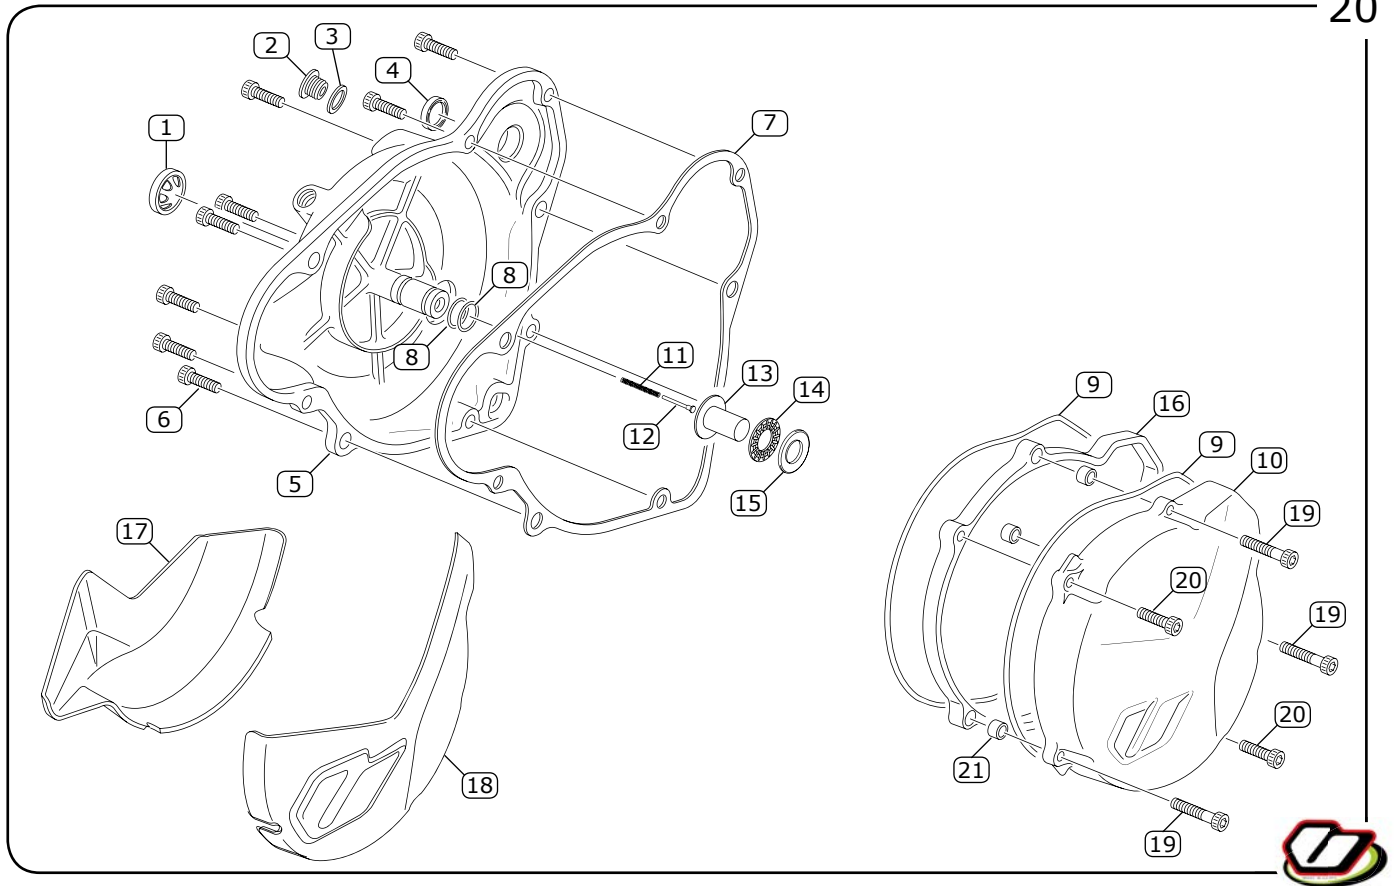

POS.	COD.	DESCRIPCIÓN	DESCRIPTION	QTY.
1	V-0314	MIRILLA VISOR ACEITE	WINDOW DISPLAY OIL	1
2	V-1274	TAPÓN LLENADO ACEITE ROJO	OIL FILLER CAP RED	1
3	V-0472	ARANDELA COBRE TAPÓN ACEITE	COOPER WASHER OIL	1
4	V-0339	RETÉN 18X24X4	LIP SEAL 18X24X4	1
5	V-1427	TAPA EMBRAGUE	CLUTCH COVER	1
6	V-0448	TORNILLO M5X20 DIN 912 8.8	SCREW M5X20 DIN 912 8.8	7
7	V-0262	JUNTA TAPA EMBRAGUE	CLUTCH COVER GASKET	2
8	V-0662	TORICA BOMBIN EMBRAGUE 11.5X1.5	CLUTCH PUMP O-RING 11.5X1.5	2
9	V-0527	JUNTA TAPA ALTERNADOR	FLYWHEEL COVER GASKET	2
10	V-1347	TAPA ALTERNADOR	FLYWHEEL COVER	1
11	V-0308	MUELLE PISTON EMBRAGUE	CLUTCH PISTON SPRING	1
12	V-0307	GUIA MUELLE PISTÓN EMBRAGUE	CLUTCH PISTON SPRING GUIDE	1
13	V-0305	PISTÓN BOMBIN EMBRAGUE	CLUTCH PUMP PISTON	1
14	V-0286	ROD. AXIAL AGUJAS AXK1730 EMP. EMBRAGUE	AXIAL NEEDLE BEARING CLUTCH PISTON BEARING	1
15	V-1231	EMPUJADOR EMBRAGUE	CLUTCH PISTON BEARING PLATE	1
16	V-0844	SEPARADOR TAPA ALTERNADOR 10MM	IGNITION COVER 10MM SPACER	1
17	V-0905	PROTECTOR CARBONO 3K TAPA EMBRAGUE	CLUTCH COVER 3K CARBON FIBER PROTECTOR	1
18	V-0906	PROTECTOR CARBONO 3K TAPA ENCENDIDO	IGNITION COVER 3K CARBON FIBER PROTECTOR	1
19	V-0452	TORNILLO M5X25MM	SCREW M5X25MM	6
20	V-0555	TORNILLO M5X30MM	SCREW M5X30MM	2
21	V-0639	CASQUILLO CENTRADOR	CENTERING SLEEVE	3