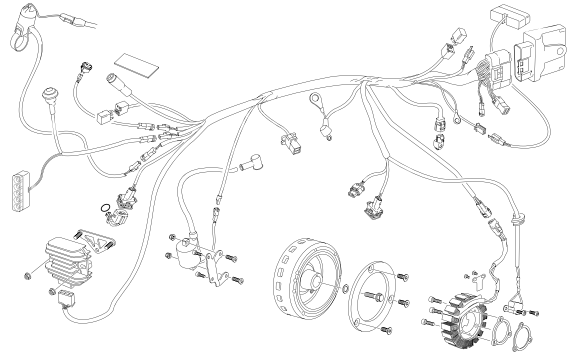

INSTALACIÓN ELÉCTRICA - ELECTRICAL SYSTEM

PG. 15