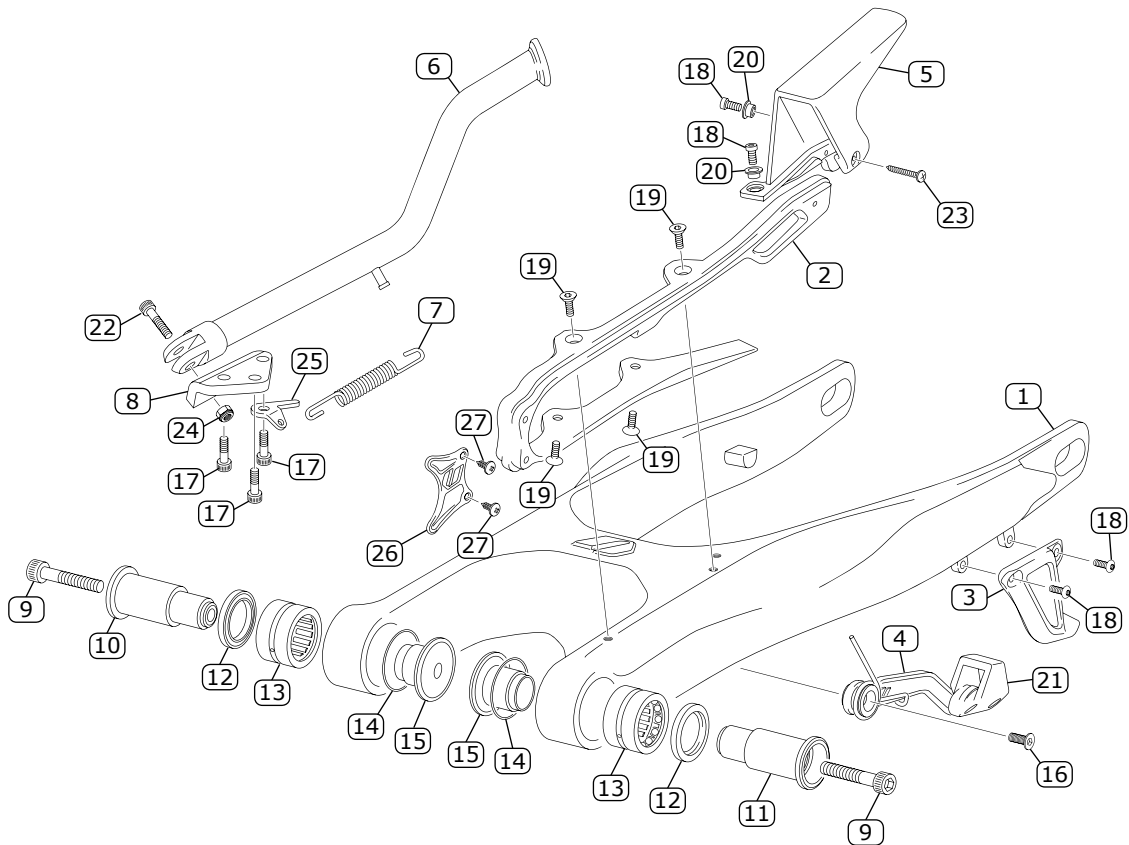

POS.	COD.	DESCRIPCIÓN	DESCRIPTION	QTY.
1	V-0270	BASCULANTE ALUMINIO NEGRO	BLACK ALUMINIUM SWINGARM	1
2	V-0521	PATÍN CADENA	GUIDE CHAIN	1
3	V-0508	PROTECTOR CORONA	SPROCKET PROTECTOR	1
4	V-0318	CONJUNTO TENSOR CADENA	CHAIN TENSIONER SET	1
5	V-0522	CUBRECADENA	CHAIN COVER	1
6	V-1689	CABALLETE NEGRO	BLACK ANODIZED SIDESTAND	1
7	V-1246	MUELLE CABALLETE	STAND SPRING	1
8	V-1253	SOPORTE CABALLETE	SUPPORT STAND	1
9	V-1017	TORNILLO M10X62 DIN 912 12.9	SCREW M10x62 DIN 912 12.9	2
10	V-0735	SEMIEJE BASCULANTE DERECHO ROJO	RIGHT SIDE SWINGARM SEMIAXIS RED	1
11	V-0736	SEMIEJE BASCULANTE IZQUIERDO ROJO	LEFT SIDE SWINGARM SEMIAXIS RED	1
12	V-0338	RETEN 25X35X5 EJE BASCULANTE	SWINGARM LIP SEAL 25x35x5	2
13	V-0281	RODAMIENTO AGUJAS COMBINADO NKIA5904	COMBINED NEEDLE BEARING NKIA5904	2
14	V-0629	JUNTA TÓRICA 31X2 EJE BASCULANTE	O-RING 31x2 SWINGARM SHAFT	2
15	V-0567	PROTECTOR RODAMIENTO BASCULANTE	SWINGARM BEARING PROTECTOR	2
16	V-0467	TORNILLO ESPECIAL M10X40 DIN 6921 10.9	SCREW M10x40 DIN 6921 10.9	1
17	V-0908	TORNILLO M8X20 DIN 6912	SCREW M8x20 DIN 6912	3
18	V-0556	TORNILLO M5X10 ISO7380 10.9	SCREW M5x10 ISO7380 10.9	4
19	V-0457	TORNILLO M5X10 DIN7991 10.9	SCREW M5x10 DIN7991 10.9	4
20	V-0568	CASQUILLO PROTECTOR CADENA	CHAIN PROTECTOR SLEEVE	2
21	V-0977	GOMA TENSOR CADENA	CHAIN GUIDE RUBBER	1
22	V-0459	TORNILLO ESPECIAL M8X28 DIN 6912 10.9	SCREW M8x28 DIN 6912 10.9	1
23	V-0683	TORNILLO ROSCA CHAPA M4.2 X 32 MM	SCREW M4.2 X 32 mm	1
24	V-0470	TUERCA M8 DIN 985 AUTOBLOCANTE	NUT M8 DIN 985 AUTO LOCK	1
25	V-1196	SOPORTE MUELLE CABALLETE	SIDESTAND SPRING SUPPORT	1
26	V-0973	PROTECTOR PIÑON CADENA CARTER	FRONT SPROCKET CHAIN PROTECTOR	1
27	V-1251	TORNILLO ROSCA CHAPA 4.2X18 DIN 7981	SCREW 4.2x32 DIN 7981	2