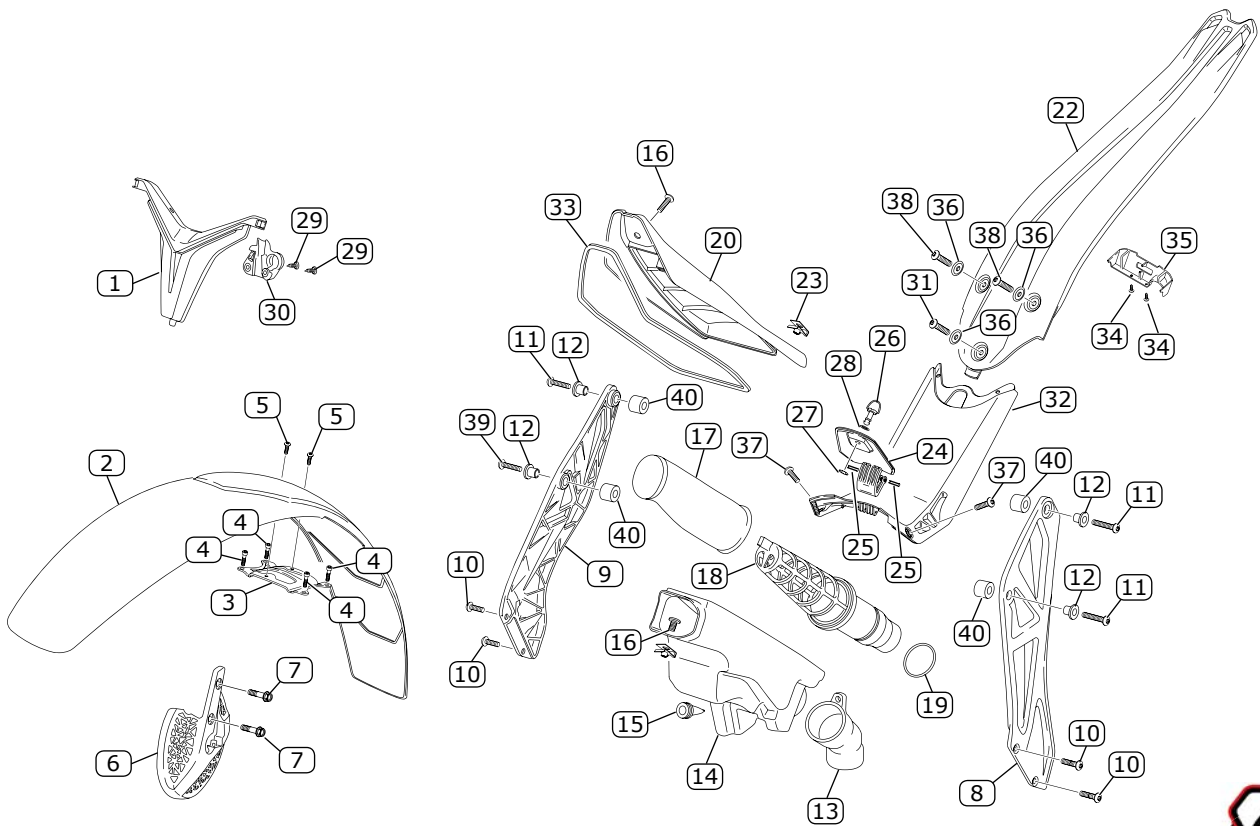

PG. 25

CILINDRO-CULATA-PISTON - CYLINDER-HEAD-PISTON

PG. 26

CUERPO INYECCIÓN - INJECTION BODY

POS.	COD.	DESCRIPCIÓN	DESCRIPTION	QTY.
1	V-0412	CARETA RACING	LIGHT COVER	1
2	V-1493	GUARDABARROS DELANTERO	FRONT MUDGUARD	1
3	V-0428	PUENTE HORQUILLA	FRONT MUDGUARD HOLDER	1
4	V-0680	TORNILLO ESPECIAL M6X14 8.8	SPECIAL SCREW M6X14 8.8	4
5	V-0440	TORNILLO M5X6 ISO 7380 8.8	SCREW M5X6 ISO 7380 8.8	2
6	V-0407	PROTECTOR DISCO FRENO DELANTERO	FRONT BRAKE DISC COVER	1
7	V-0463	TORNILLO ESPECIAL M8X30 DIN6921 8.8	SCREW M8X30 DIN6921 8.8	2
8	V-0537	PROTECTOR ESCAPE IZQUIERDO	LEFT EXHAUST PROTECTOR	1
9	V-0538	PROTECTOR ESCAPE DERECHO	RIGHT EXHAUST PROTECTOR	1
10	V-0646	TORNILLO M6X16 ISO 7380 8.8	SCREW M6X16 ISO 7380-1 8.8	4
11	V-1637	TORNILLO M6X35 ISO 7380 8.8	SCREW M6X35 ISO 7380 8.8	3
12	V-0675	CASQUILLO PROTECTOR ESCAPE	EXHAUST COVER SLEEVE	4
13	V-0417	GOMA TOBERA-CAJA FILTRO	THROTTLE BODY MANIFOLD	1
14	V-1722	CAJA FILTRO R	AIRBOX R	1
15	V-0420	VALVULA CAJA FILTRO	AIRBOX VALVE	1
16	V-0813	TORNILLO M6X12 ISO 7380-1 8.8	SCREW M6X12 ISO 7380-1 8.8	2
17	V-1726	FILTRO TWIN AIR R	TWIN AIR R FILTER FOAM	1
18	V-1724	REJILLA FILTRO AIRE R	AIR FILTER GRID R	1
19	V-1777	TORICA NBR DIN3771 42.52X2.62MM	O-RING NBR DIN3771 42.52X2.62MM	1
20	V-1723	TAPA CAJA FILTRO R	R AIR FILTER COVER	1
21	V-0679	TUERCA RAPIDA TRT-M6	FAST NUT TRT-M6	1
22	V-1052	GUARDABARROS TRASERO	REAR MUDGUARD	1
23	V-0572	BASE CIERRE 1/4 VUELTA	CLOSE 1/4 TURN HOLDER	1
24	V-0414	TAPA DEPÓSITO GASOLINA	FUEL TANK COVER	1
25	V-0809	PASADOR TAPA DEPÓSITO GASOLINA	FUEL TANK COVER PIN	1
26	V-0571	CIERRE 1/4 VUELTA	1/4 TURN SCREW	1
27	V-0658	ARANDELA NYLON	NYLON WASHER	1
28	V-0657	RETEN ACERO INOX. CIERRE 1/4 VUELTA	1/4 TURN STAINLESS STEEL WASHER	1
29	V-1026	TORNILLO DE ROSCA CHAPA 3.9X13	SCREW 3.9X13	2
30	V-0832	SOPORTE LED DELANTERO	FRONT LED LIGHT SUPPORT	1