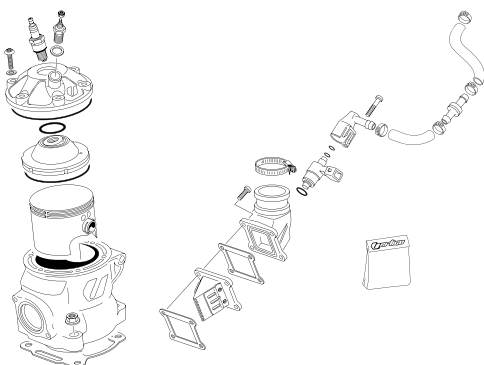

PG. 25

CILINDRO-CULATA-PISTON - CYLINDER-HEAD-PISTON

PG. 26

CUERPO INYECCIÓN - INJECTION BODY

POS.	COD.	DESCRIPCIÓN	DESCRIPTION	QTY.
1	V-0412	CARETA RACING	LIGHT COVER	1
2	V-1493	GUARDABARROS DELANTERO	FRONT MUDGUARD	1
3	V-0428	PUENTE HORQUILLA	FRONT MUDGUARD HOLDER	1
4	V-0680	TORNILLO ESPECIAL M6X14 8.8	SPECIAL SCREW M6X14 8.8	4
5	V-0440	TORNILLO M5X6 ISO 7380 8.8	SCREW M5X6 ISO 7380 8.8	2
6	V-0407	PROTECTOR DISCO FRENO DELANTERO	FRONT BRAKE DISC COVER	1
7	V-0463	TORNILLO ESPECIAL M8X30 DIN6921 8.8	SCREW M8X30 DIN6921 8.8	2
8	V-0537	PROTECTOR ESCAPE IZQUIERDO	LEFT EXHAUST PROTECTOR	1
9	V-0538	PROTECTOR ESCAPE DERECHO	RIGHT EXHAUST PROTECTOR	1
10	V-0646	TORNILLO M6X16 ISO 7380 8.8	SCREW M6X16 ISO 7380-1 8.8	4
11	V-1637	TORNILLO M6X35 ISO 7380 8.8	SCREW M6X35 ISO 7380 8.8	3
12	V-0675	CASQUILLO PROTECTOR ESCAPE	EXHAUST COVER SLEEVE	4
13	V-0417	GOMA TOBERA-CAJA FILTRO	THROTTLE BODY MANIFOLD	1
14	V-1722	CAJA FILTRO R	AIRBOX R	1
15	V-0420	VALVULA CAJA FILTRO	AIRBOX VALVE	1
16	V-0813	TORNILLO M6X12 ISO 7380-1 8.8	SCREW M6X12 ISO 7380-1 8.8	2
17	V-1726	FILTRO TWIN AIR R	TWIN AIR R FILTER FOAM	1
18	V-1724	REJILLA FILTRO AIRE R	AIR FILTER GRID R	1
19	V-1777	TORICA NBR DIN3771 42.52X2.62MM	O-RING NBR DIN3771 42.52X2.62MM	1
20	V-1723	TAPA CAJA FILTRO R	R AIR FILTER COVER	1
21	V-0679	TUERCA RAPIDA TRT-M6	FAST NUT TRT-M6	1
22	V-1052	GUARDABARROS TRASERO	REAR MUDGUARD	1
23	V-0572	BASE CIERRE 1/4 VUELTA	CLOSE 1/4 TURN HOLDER	1
24	V-0414	TAPA DEPÓSITO GASOLINA	FUEL TANK COVER	1
25	V-0809	PASADOR TAPA DEPÓSITO GASOLINA	FUEL TANK COVER PIN	1
26	V-0571	CIERRE 1/4 VUELTA	1/4 TURN SCREW	1
27	V-0658	ARANDELA NYLON	NYLON WASHER	1
28	V-0657	RETEN ACERO INOX. CIERRE 1/4 VUELTA	1/4 TURN STAINLESS STEEL WASHER	1
29	V-1026	TORNILLO DE ROSCA CHAPA 3.9X13	SCREW 3.9X13	2
30	V-0832	SOPORTE LED DELANTERO	FRONT LED LIGHT SUPPORT	1