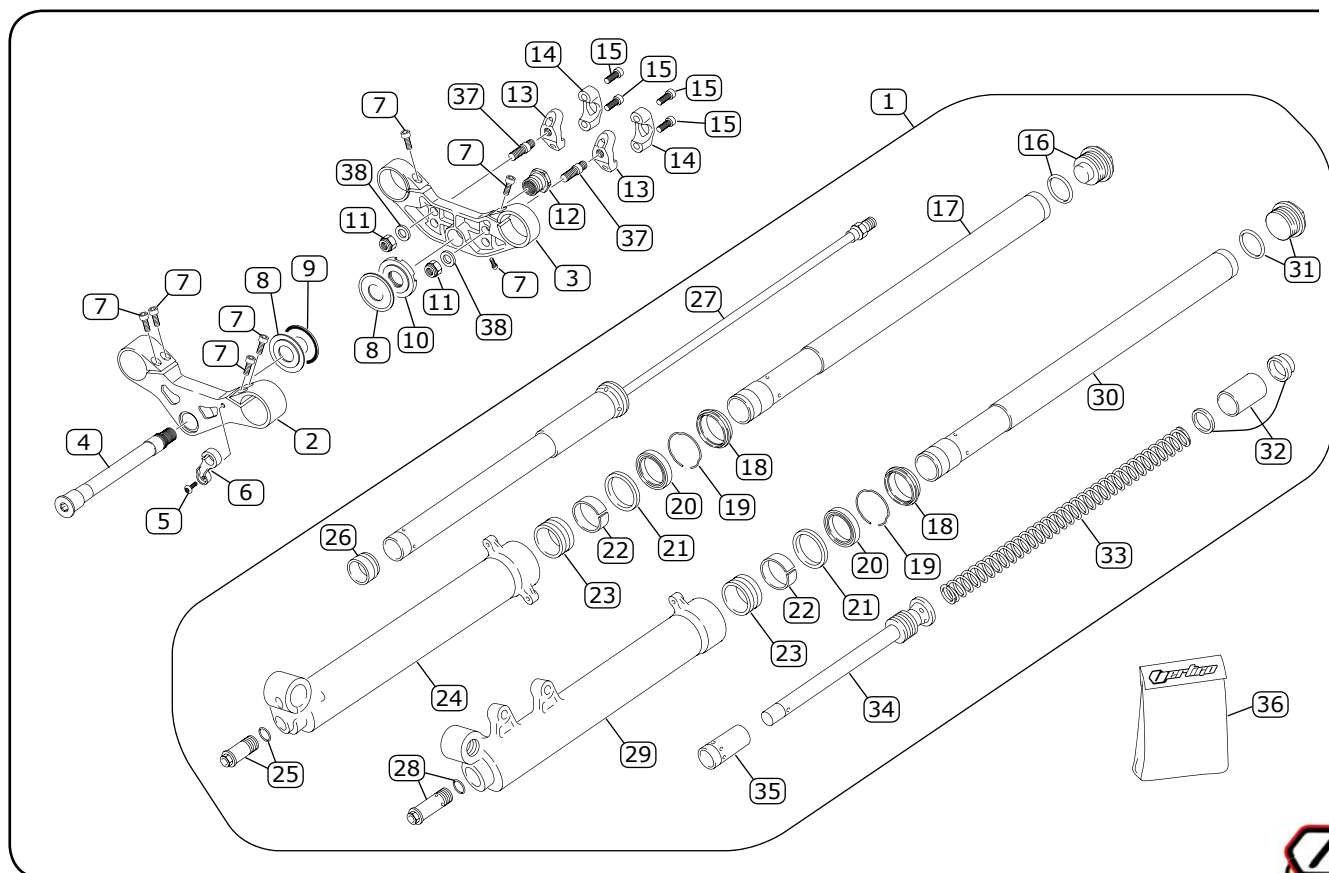

POS.	COD.	DESCRIPCIÓN	DESCRIPTION	QTY.
1	V-1663	HORQUILLA SUSPENSION TECH RACING BLACK	TECH RACING BLACK FRONT FORK SET	1
2	V-1677	PLATINA INFERIOR NEGRA 2020	2020 LOWER FORK CLAMP BLACK	1
3	V-1676	PLATINA SUPERIOR NEGRA 2020	2020 UPPER FORK CLAMP BLACK	1
4	V-0516	EJE DIRECCIÓN	STEERING AXLE	1
5	V-0444	TORNILLO M6 X 10 MM	SCREW M6 X 10 MM	1
6	V-0519	GUIA LATIGUILLO FRENO DEL.	BRAKE HOSE GUIDE	1
7	V-0447	TORNILLO M6 X 20 MM	SCREW M6 X 20 MM	7
8	V-0541	ARANDELA PROTECCIÓN DIRECCIÓN	STEERING PROTECTOR WASHER	1
9	V-0542	ARANDELA DIRECCIÓN	STEERING WASHER	1
10	V-1308	TUERCA DIRECCIÓN INF. ROJA	RED LOWER STEERING NUT	1
11	V-1029	TUERCA M10 AUTOBLOCANTE	M10 AUTOLOCK NUT	2
12	V-1307	TUERCA DIRECCIÓN SUP. ROJA	RED UPPER STEERING NUT	1
13	V-0515	BRIDA MANILLAR INF.	LOWER HANDLEBAR CLAMP	2
14	V-0514	BRIDA MANILLAR SUP.	UPPER HANDLEBAR CLAMP	2
15	V-0461	TORNILLO M8 X 25 MM	SCREW M8 X 25 MM	4
16	V-0980	TAPÓN HORQUILLA DER.	RIGHT FORK CAP	1
17	V-0999	BARRA HORQUILLA DERECHA	RIGHT STANCHION TUBE	1
18	V-0696	GUARDAPOLVO SUSPENSIÓN DEL.	FRONT FORK DUST SEAL	2
19	V-0990	ANILLO RETENCIÓN	RING STOPPER	2
20	V-0695	RETÉN SUSPENSIÓN DEL.	FRONT FORK OIL SEAL	2
21	V-0991	ANILLO RETENCIÓN RETÉN	RING STOP BUSHING OIL SEAL	2
22	V-0992	COJINETE DE FRICCIÓN 39X43X15	BUSH 39X43X15	2
23	V-0993	COJINETE DE FRICCIÓN 38X40X20	BUSH 38X40X20	2
24	V-0994	BOTELLA DERECHA	RIGHT LEG	1
25	V-0995	TORNILLO DE BLOQUEO HIDRÁULICO + AR	LOCK SCREW HYDRAULIC PUMP + WASHER	1
26	V-0996	CONO TOPE DERECHO	CONE LIMIT RIGHT	1
27	V-0997	CARTUCHO	CARTRIDGE	1
28	V-0989	TORNILLO REGULACIÓN AGUJA + AR	NEEDLE REGULATION SCREW + WASHER	1
29	V-0988	BOTELLA IZQUIERDA	LEFT LEG	1
30	V-0983	BARRA HORQUILLA IZQUIERDA	LEFT STANCHION TUBE	1