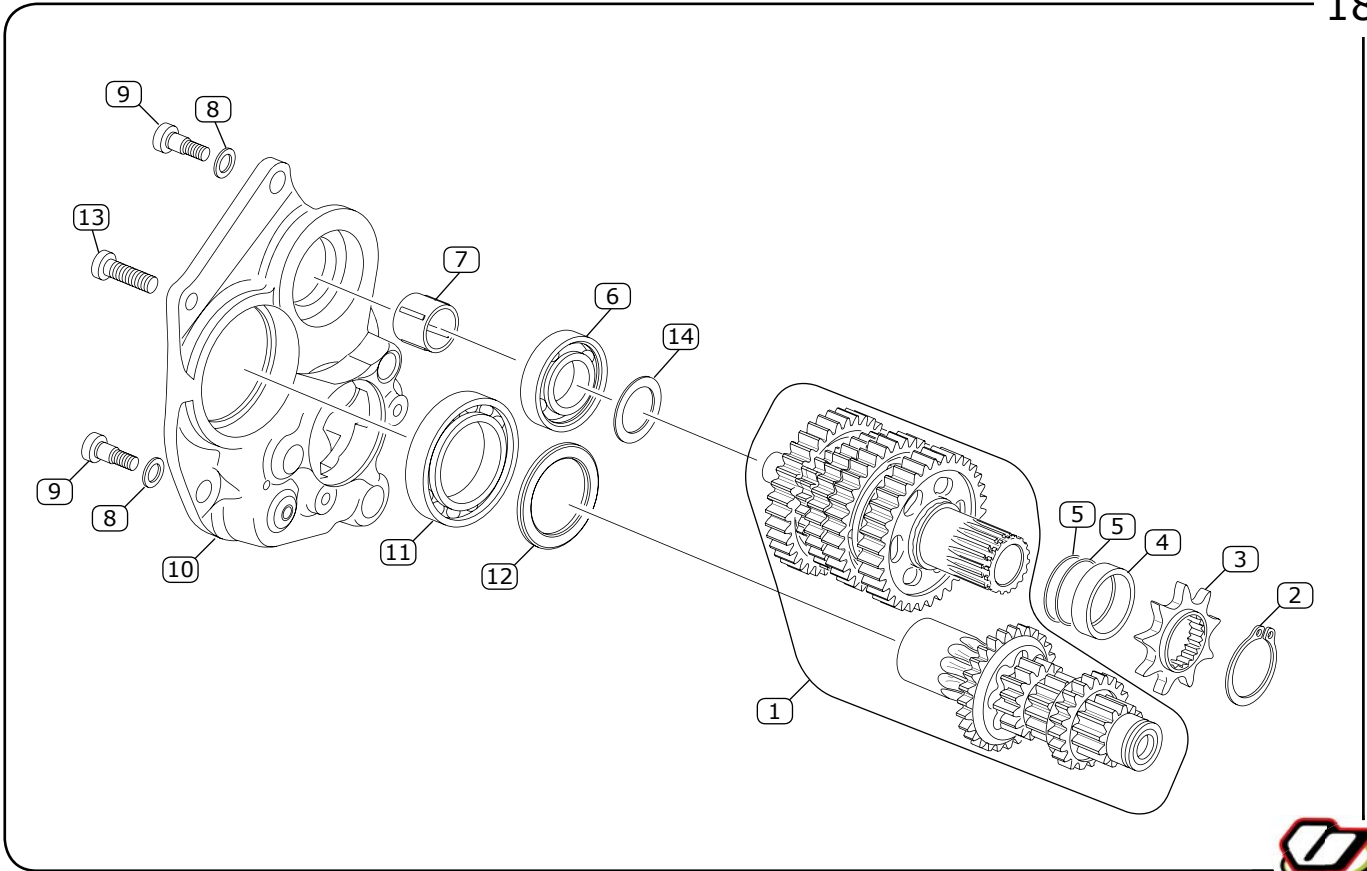

POS.	COD.	DESCRIPCIÓN	DESCRIPTION	QTY.
1	V-1318	TOPE MUELLE SELECTOR	SPRING SELECTOR STOP	1
2	V-1317	PLETINA RETORNO DESMODRÓNICO	RETURN SHIFT PLATE	1
3	V-0554	TORNILLO M5X10 DIN 912 8.8	SCREW M5X10 DIN 912 8.8	2
4	V-0811	ESPARRAGO DIN 913 (ISO 4026) M5X35	STUD M5X35 913 ISO 4026	1
5	V-0243	MUELLE FIJADOR MARCHAS	GEAR SELECTOR SPRING	1
6	V-0810	ARANDELA DIN 9021 M5	WASHER DIN 9021 M5	1
7	V-0228	MUELLE FIJADOR MARCHAS	GEAR SELECTOR SPRING	1
8	V-0220	CASQUILLO SELECTOR DESMODRÓNICO	DESMODROMIC SHIFT SLEEVE	1
9	V-0218	EJE SELECTOR	SHIFT SHAFT	1
10	V-0269	POLEA FIJADOR MARCHAS	SHIFT SELECTOR PULLEY	1
11	V-0645	TORNILLO M6X16 DIN7984 8.8	SCREW M6X16 DIN7984 8.8	1
12	V-0247	TETÓN LEVA CAMBIO	CAM SHIFT PIPE	2
13	V-0245	LEVA CAMBIO IZQUIERDA	LEFT SHIFT CAM LEVER	1
14	V-0246	LEVA CAMBIO DERECHA	RIGHT SHIFT CAM LEVER	1
15	V-0248	MUELLE TETÓN LEVA CAMBIO	CAM SHIFT PIPE SPRING	2
16	V-0221	SELECTOR DESMODRÓNICO	DRUM SHIFT CAM SHORT LEVELS	1
17	V-0226	ESTRELLA SELECTOR CAMBIO	SHIFT DRUM SELECTOR	1
18	V-0556	TORNILLO M5X10 ISO7380 10.9	SCREW M5X10 ISO7380 10.9	2
19	V-0227	PLETINA SUJECIÓN ROD. CAMBIO	BEARING SUPPORT PLATE	1
20	V-1619	PALANCA CAMBIO RACING	RACING SHIFTER LEVER	1
21	V-0285	RODAMIENTO 61804 DESMODRÓNICO	BEARING 61804 SHIFT DRUM	2
22	V-0225	TAMBOR DESMODRÓNICO	DESMODROMIC SHIFT DRUM	1
23	V-0812	TUERCA M5 DIN985 AUTOBLOCANTE	M5 NUT AUTOLOCK	1
24	V-0240	HORQUILLA EJE PRIMARIO	PRIMARY SHAFT GEAR FORK	1
25	V-0244	EJE HORQUILLA 89.9MM	GEAR FORK SHAFT 89.9MM	1
26	V-0242	HORQUILLA 6ª SECUNDARIO	SECONDARY SHAFT 6TH GEAR FORK	1
27	V-0241	HORQUILLA 5ª SECUNDARIO	SECONDARY SHAFT 5TH GEAR FORK	1
28	V-0678	CASQUILLO CENTRADOR MUELLE SELECTOR	SELECTOR SHAFT CENTERING SLEEVE	1
29	V-0676	EJE HORQUILLA 2 DIÁMETROS	DOUBLE DIAMETER FORK SHAFT	1