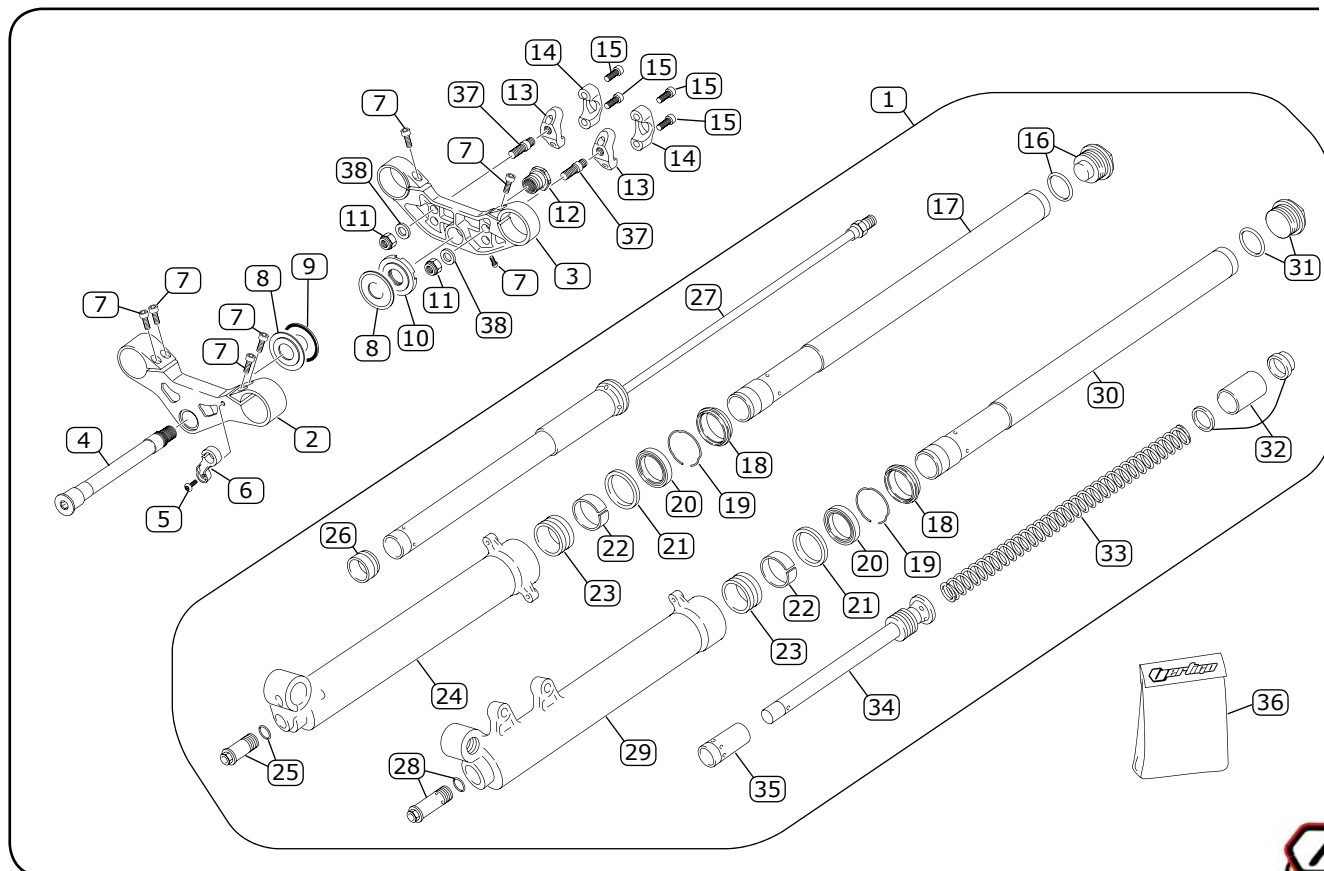

POS.	COD.	DESCRIPCIÓN	DESCRIPTION	QTY.
31	V-0981	TAPÓN HORQUILLA IZQUIERDA	LEFT FORK CAP	1
32	V-0984	ESPACIADORES MUELLE	SPACERS SPRING	1
33	V-0985	MUELLE	SPRING	1
34	V-0986	BOMBA MECÁNICA	MECHANICAL PUMP	1
35	V-0987	CONO TOPE IZQUIERDO	CONE LIMIT LEFT	1
36	V-0998	KIT JUNTAS TAPONES HORQUILLA	FORK CAP WASHERS KIT	1
37	V-1030	ESPÁRRAGO ESPECIAL M10 8.8	M10 STUD 8.8	2
38	V-1037	ARANDELA DIN 125 M10	M10 DIN 125 WASHER	2