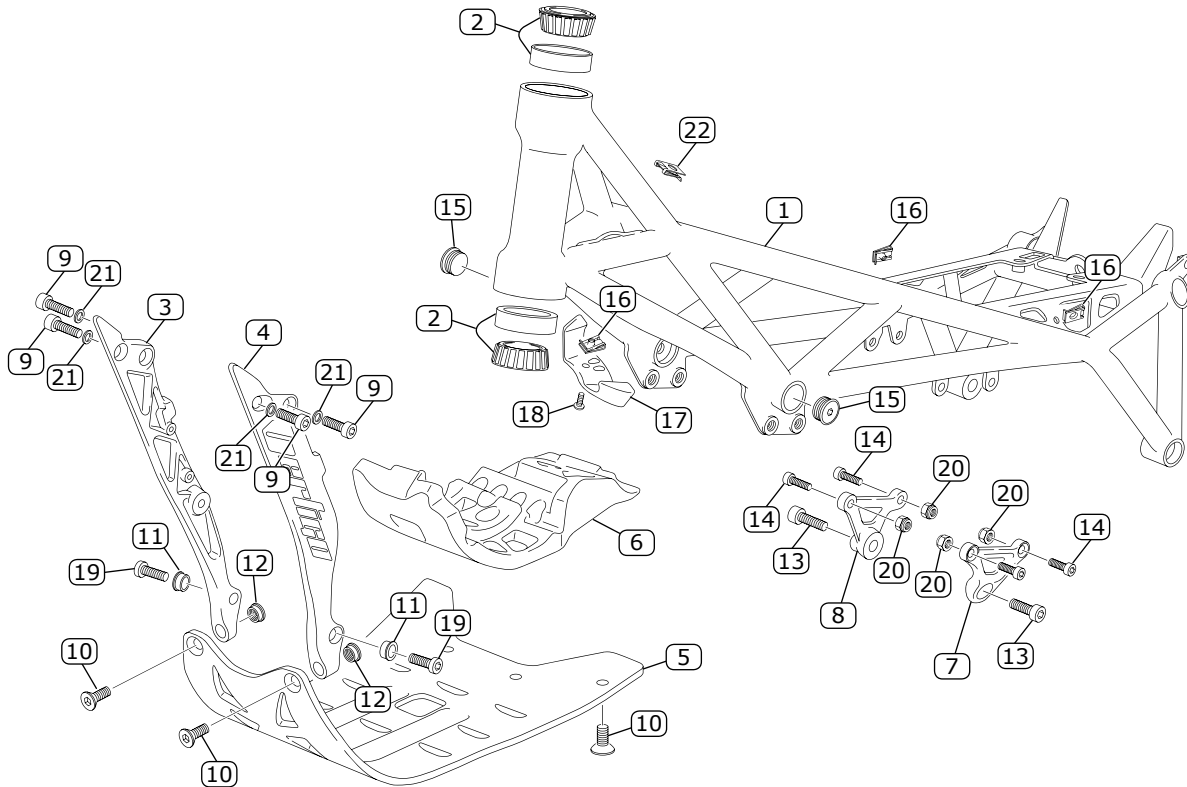

POS.	COD.	DESCRIPCIÓN	DESCRIPTION	QTY.
1	V-1774	BASTIDOR TUBULAR DL 2020	2020 DL TUBULAR FRAME	1
2	V-0280	RODAMIENTO DIRECCIÓN 32004-X	BEARING 32004-X STEERING TUBE	2
3	V-1754	SUBCHASIS DELANTERO DERECHO NEGRO	FRONT BLACK RIGHT SUBFRAME	1
4	V-1755	SUBCHASIS DELANTERO IZQUIERDO NEGRO	FRONT BLACK LEFT SUBFRAME	1
5	V-1731	PROTECTOR CARTER	SKID PLATE	1
6	V-1293	GOMA PROTECTOR CARTER	SKID PLATE RUBBER	1
7	V-1753	TIRANTE CILINDRO IZQ. ALUMINIO NEGRO	ALUMINIUM BLACK LEFT CYLINDER SUPPORT	1
8	V-1752	TIRANTE CILINDRO DERECHO ALUMINIO NEGRO	ALUMINIUM BLACK RIGHT CYLINDER SUPPORT	1
9	V-1691	TORNILLO M8X16 DIN7984	SCREW M8X16 DIN7984	4
10	V-0456	TORNILLO M8X16 DIN 7991 8.8	SCREW M8X16 DIN 7991 8.8	6
11	V-0328	CASQUILLO SUBCHASIS DEL.	FRONT SUBFRAME SLEEVE	2
12	V-0327	CASQUILLO ROSCADO SUBCHASIS DEL.	FRONT SUBFRAME THREADED SLEEVE	2
13	V-1693	TORNILLO M8X20 DIN 912 8.8	SCREW M8X20 DIN 912 8.8	2
14	V-1694	TORNILLO M6X16 DIN912 8.8	SCREW M6X16 DIN912 8.8	4
15	V-1310	TAPÓN BASTIDOR TUBULAR ROJO	TUBULAR FRAME CAP RED	2
16	V-0653	TUERCA RAPIDA TRT-M6-2	FAST NUT TRT-M6-2	2
17	V-0573	TOPE DIRECCIÓN	STEERING STOP	1
18	V-0433	TORNILLO M5X16 ISO7380 8.8	SCREW M5X16 ISO7380 8.8	1
19	V-1692	TORNILLO M8X25 DIN 912 10.9	SCREW M8X25 DIN 912 10.9	2
20	V-0836	TUERCA DIN 985 M6	NUT DIN 985 M6	4
21	V-1526	ARANDELA DIN7980 M-8 ZN	WASHER DIN7980 M-8 ZN	4
22	V-1761	TUERCA ENJALADA M6	M6 CAGE NUT	1