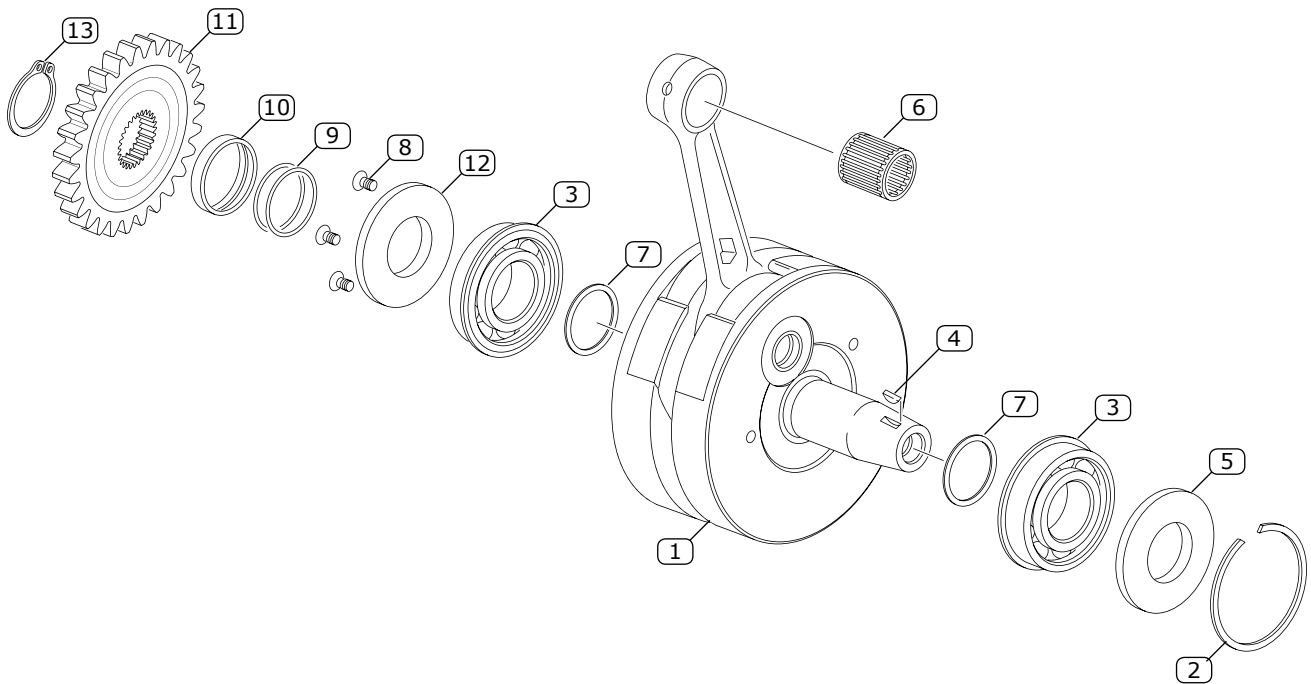

POS.	COD.	DESCRIPCIÓN	DESCRIPTION	QTY.
1	V-1262	CIGÜEÑAL 116MM 2019	CRANKSHAFT 116MM 2019	1
2	V-1349	SEEGER D.52 DIN5417	SEEGER D.52 DIN5417	1
3	V-1351	COJINETE CIGÜEÑAL 6205 NR 2RS	CRANKSHAFT BEARING 6205 NR 2RS	2
4	V-0636	CHAVETA CIGÜEÑAL DIN 6888	CRANKSHAFT COTTER DIN 6888	1
5	V-1350	RETEN CIGÜEÑAL 25X52X5	CRANKSHAFT LIP SEAL 25X52X5	1
6	V-0315	RODAMIENTO AGUJAS 18X22X22 BIELA	NEEDLE ROLLER BEARING 18X22X22 CONROD	1
7	V-0859	ARANDELA 30X25.2X0.2	WASHER 30X25.2X0.2	2
8	V-1352	TORNILLO M4X8 DIN 7991 ZN PLATA	SCREW M4X8 DIN 7991 ZN SILVER	3
9	V-1534	TORICA RODAMIENTO CIGÜEÑAL 25X1 VITON	O-RING 25X1 VITON	2
10	V-1535	CASQUILLO CIGÜEÑAL	CRANKSHAFT SLEEVE	1
11	V-1261	PIÑON TRANSMISION PRIMARIA	PRIMARY TRANSMISSION GEAR	1
12	V-1536	RETÉN CASQUILLO CIGÜEÑAL 30X52X5	CRANKSHAFT SLEEVE LIP SEAL	1
13	V-0584	SEEGER D.25X1.2 DIN471	SEEGER PINION EXIT	1