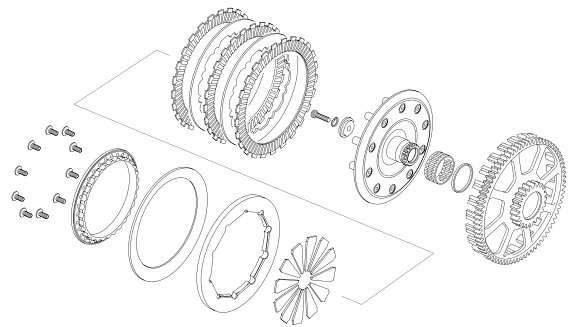

EMBRAGUE - CLUTCH

PG. 25