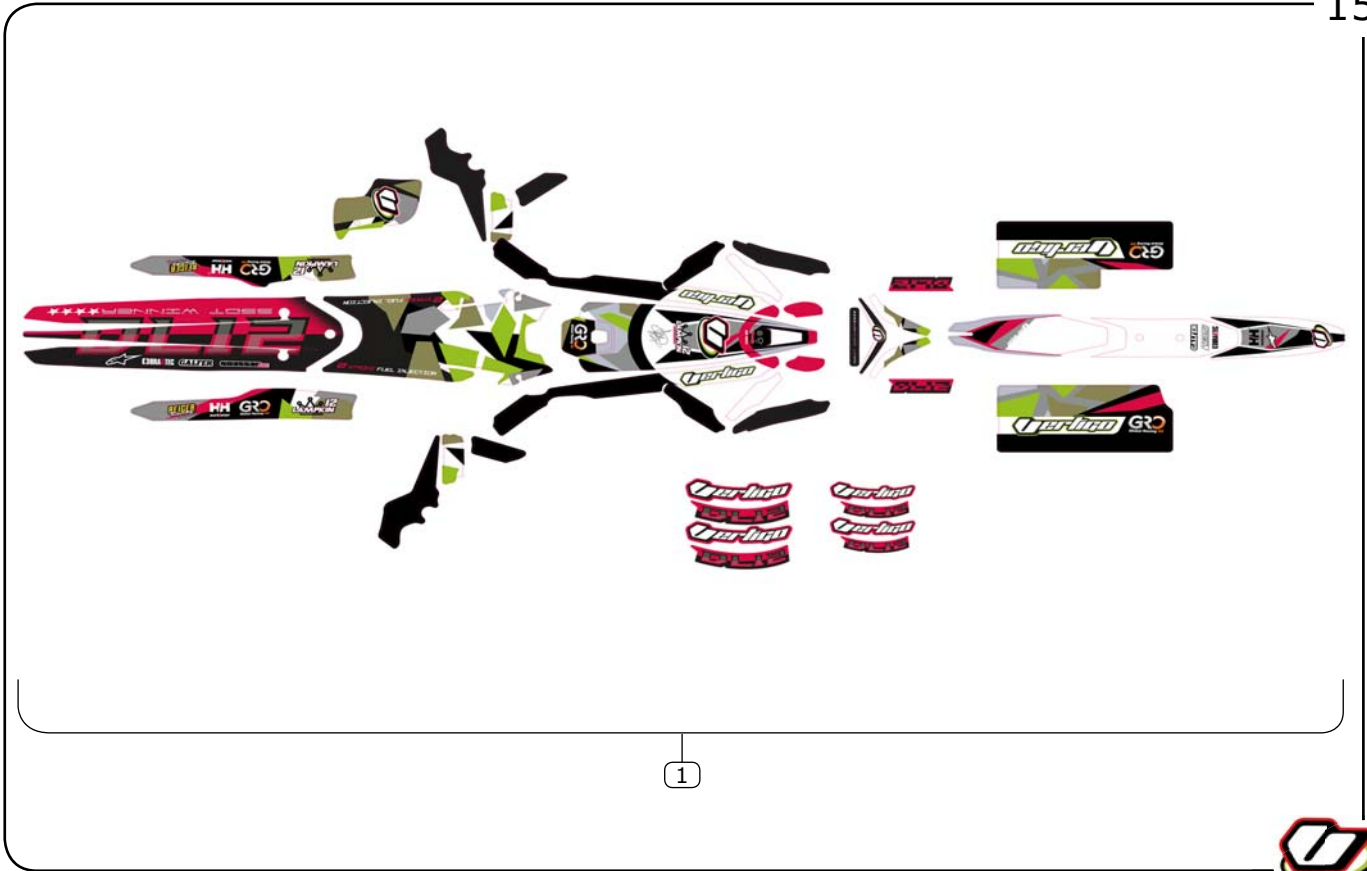

POS.	COD.	DESCRIPCIÓN	DESCRIPTION	QTY.
1	V-1793	KIT ADHESIVOS DL REPLICA 2020	2020 DL REPLICA DECAL SET	1