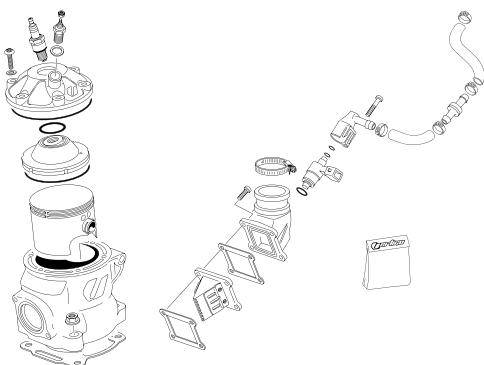

PG. 26

CILINDRO-CULATA-PISTON - CYLINDER-HEAD-PISTON

PG. 27

CUERPO INYECCIÓN - INJECTION BODY

POS.	COD.	DESCRIPCIÓN	DESCRIPTION	QTY.
1	V-1847	CARETA BLANCA	FRONT LIGHT COVER WHITE	1
2	V-1880	GUARDABARROS DELANTERO BLANCO	FRONT WHITE MUDGUARD	1
3	V-0428	PUENTE HORQUILLA	FRONT MUDGUARD HOLDER	1
4	V-0680	TORNILLO ESPECIAL M6X14 8.8	SPECIAL SCREW M6X14 8.8	4
5	V-0440	TORNILLO M5X6 ISO 7380 8.8	SCREW M5X6 ISO 7380 8.8	2
6	V-0407	PROTECTOR DISCO FRENO DELANTERO	FRONT BRAKE DISC COVER	1
7	V-0463	TORNILLO ESPECIAL M8X30 DIN6921 8.8	SCREW M8X30 DIN6921 8.8	2
8	V-0537	PROTECTOR ESCAPE IZQUIERDO	LEFT EXHAUST PROTECTOR	1
9	V-0536	PROTECTOR ESCAPE DERECHO	RIGHT EXHAUST PROTECTOR	1
10	V-0646	TORNILLO M6X16 ISO 7380 8.8	SCREW M6X16 ISO 7380-1 8.8	4
11	V-1637	TORNILLO M6X35 ISO 7380 8.8	SCREW M6X35 ISO 7380 8.8	3
12	V-0675	CASQUILLO PROTECTOR ESCAPE	EXHAUST COVER SLEEVE	4
13	V-0417	GOMA TOBERA-CAJA FILTRO	THROTTLE BODY MANIFOLD	1
14	V-1722	CAJA FILTRO R	AIRBOX R	1
15	V-0420	VALVULA CAJA FILTRO	AIRBOX VALVE	1
16	V-0813	TORNILLO M6X12 ISO 7380-1 8.8	SCREW M6X12 ISO 7380-1 8.8	2
17	V-1726	FILTRO TWIN AIR R	TWIN AIR R FILTER FOAM	1
18	V-1724	REJILLA FILTRO AIRE R	AIR FILTER GRID R	1
19	V-0631	TORICA 44X2,50 DIN 3771	O-RING 44X2,5 DIN 3771	1
20	V-1841	TAPA CAJA FILTRO VERTICAL R3	R3 AIR FILTER COVER	1
21	V-0679	TUERCA RAPIDA TRT-M6	FAST NUT TRT-M6	1
22	V-1860	GUARDABARROS TRASERO BLANCO	REAR WHITE MUDGUARD	1
23	V-0572	BASE CIERRE 1/4 VUELTA	CLOSE 1/4 TURN HOLDER	1
24	V-1854	TAPA DEPOSITO BLANCA	PETROL TANK WHITE COVER	1
25	V-0809	PASADOR TAPA DEPÓSITO GASOLINA	FUEL TANK COVER PIN	1
26	V-0571	CIERRE 1/4 VUELTA	1/4 TURN SCREW	1
27	V-0658	ARANDELA NYLON	NYLON WASHER	1
28	V-0657	RETEN ACERO INOX. CIERRE 1/4 VUELTA	1/4 TURN STAINLESS STEEL WASHER	1
29	V-1026	TORNILLO DE ROSCA CHAPA 3.9X13	SCREW 3.9X13	2
30	V-0832	SOPORTE LED DELANTERO	FRONT LED LIGHT SUPPORT	1