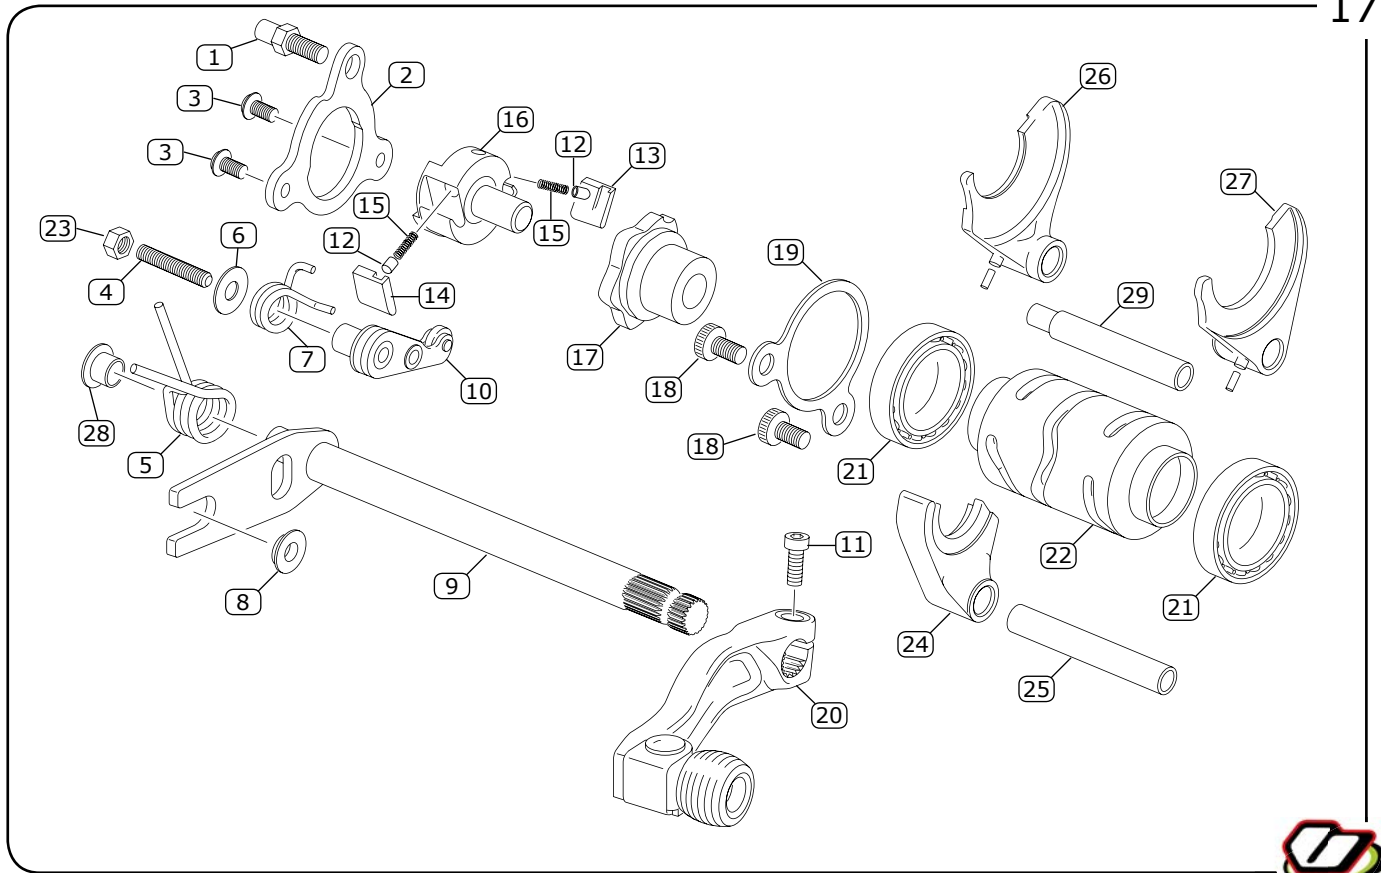

POS.	COD.	DESCRIPCIÓN	DESCRIPTION	QTY.
1	V-1869	TOPE MUELLE SELECTOR	SPRING SELECTOR STOP	1
2	V-1317	PLETINA RETORNO DESMODRÓNICO	RETURN SHIFT PLATE	1
3	V-0554	TORNILLO M5X10 DIN 912 8.8	SCREW M5X10 DIN 912 8.8	2
4	V-0811	ESPARRAGO DIN 913 (ISO 4026) M5X35	STUD M5X35 913 ISO 4026	1
5	V-0243	MUELLE FIJADOR MARCHAS	GEAR SELECTOR SPRING	1
6	V-0810	ARANDELA DIN 9021 M5	WASHER DIN 9021 M5	1
7	V-0228	MUELLE FIJADOR MARCHAS	GEAR SELECTOR SPRING	1
8	V-0220	CASQUILLO SELECTOR DESMODRÓNICO	DESMODROMIC SHIFT SLEEVE	1
9	V-1867	EJE SELECTOR	SHIFT SHAFT	1
10	V-0269	POLEA FIJADOR MARCHAS	SHIFT SELECTOR PULLEY	1
11	V-0645	TORNILLO M6X16 DIN7984 8.8	SCREW M6X16 DIN7984 8.8	1
12	V-0247	TETÓN LEVA CAMBIO	CAM SHIFT PIPE	2
13	V-0245	LEVA CAMBIO IZQUIERDA	LEFT SHIFT CAM LEVER	1
14	V-0246	LEVA CAMBIO DERECHA	RIGHT SHIFT CAM LEVER	1
15	V-0248	MUELLE TETÓN LEVA CAMBIO	CAM SHIFT PIPE SPRING	2
16	V-0221	SELECTOR DESMODRÓNICO	DRUM SHIFT CAM SHORT LEVELS	1
17	V-0226	ESTRELLA SELECTOR CAMBIO	SHIFT DRUM SELECTOR	1
18	V-0556	TORNILLO M5X10 ISO7380 10.9	SCREW M5X10 ISO7380 10.9	2
19	V-0227	PLETINA SUJECCIÓN ROD. CAMBIO	BEARING SUPPORT PLATE	1
20	V-1619	PALANCA CAMBIO RACING	RACING SHIFTER LEVER	1
21	V-0285	RODAMIENTO 61804 DESMODRÓNICO	BEARING 61804 SHIFT DRUM	2
22	V-0225	TAMBOR DESMODRÓNICO	DESMODROMIC SHIFT DRUM	1
23	V-0812	TUERCA M5 DIN985 AUTOBLOCANTE	M5 NUT AUTOLOCK	1
24	V-0240	HORQUILLA EJE PRIMARIO	PRIMARY SHAFT GEAR FORK	1
25	V-0244	EJE HORQUILLA 89.9MM	GEAR FORK SHAFT 89.9MM	1
26	V-0242	HORQUILLA 6ª SECUNDARIO	SECONDARY SHAFT 6TH GEAR FORK	1
27	V-0241	HORQUILLA 5ª SECUNDARIO	SECONDARY SHAFT 5TH GEAR FORK	1
28	V-0678	CASQUILLO CENTRADOR MUELLE SELECTOR	SELECTOR SHAFT CENTERING SLEEVE	1
29	V-0676	EJE HORQUILLA 2 DIÁMETROS	DOUBLE DIAMETER FORK SHAFT	1