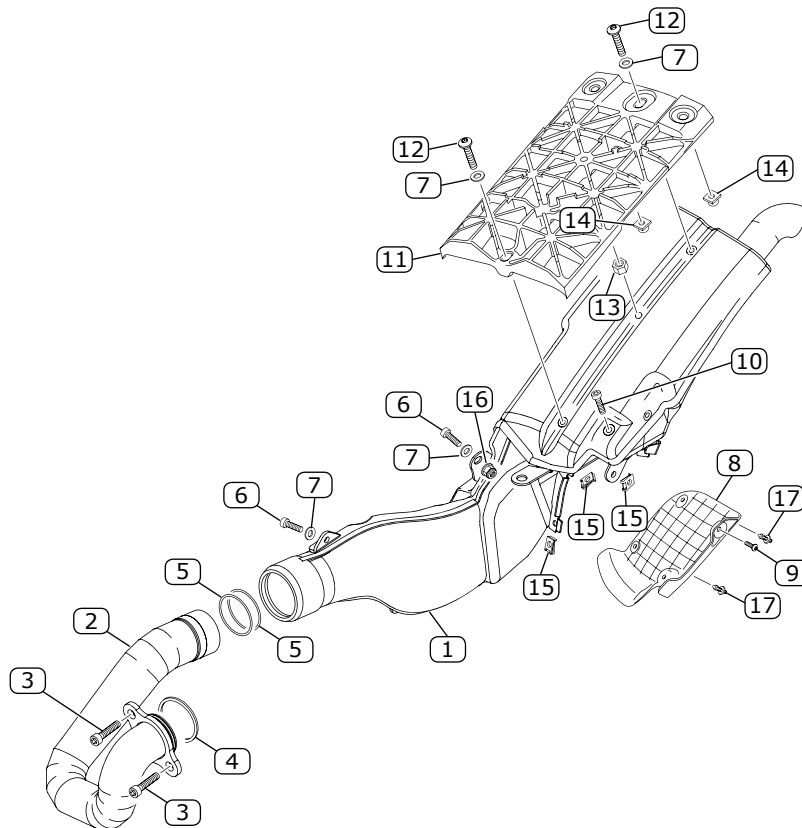

POS.	COD.	DESCRIPCIÓN	DESCRIPTION	QTY.
1	V-1829	SILENCIADOR NEGRO	BLACK SILENCER	1
2	V-1905	COLECTOR ESCAPE DL12 REPLICA	DL12 TITANIUM EXHAUST PIPE	1
3	V-0447	TORNILLO M6X20 DIN 912 8.8	SCREW M6X20 DIN 912 8.8	2
4	V-0512	JUNTA ESCAPE 38X45.2X5.5	EXHAUST SEAL 38X45.2X5.5	2
5	V-0386	JUNTA TÓRICA SILENCIADOR 0.44X3.50 VITON	SILENCER O-RING 044X3,50 VITON	1
6	V-0645	TORNILLO M6X16 DIN7984 8.8	SCREW M6X16 DIN7984 8.8	1
7	V-0490	ARANDELA CM 6X12X1	WASHER CM 6X12X1	4
8	V-0550	TAPA POSTERIOR SILENCIOSO	MUFFLER REAR COVER	1
9	V-0557	TORNILLO M5X12 ISO 7830 8.8	SCREW M5X12 ISO 7830 8.8	1
10	V-0462	TORNILLO M6X16 DIN912 8.8	SCREW M6X16 DIN912 8.8	1
11	V-0583	PROTECTOR SILENCIOSO	MUFFLER PROTECTOR	1
12	V-0449	TORNILLO M6X25 DIN 7984 8.8	SCREW M6X25 DIN 7984 8.8	2
13	V-1358	TUERCA M6 F-1140	NUT M6 F-1140	1
14	V-0690	CASQUILLO GUARDABARROS TRASERO	REAR MUDGUARD SLEEVE	2
15	V-0653	TUERCA RAPIDA TRT-M5-1	FAST NUT TRT-M5-1	3
16	V-0836	TUERCA DIN 985 M6	NUT DIN 985 M6	1
17	V-1559	REMACHE UNIVERSAL 5.5MM	UNIVERSAL RIVET 5.5MM	2