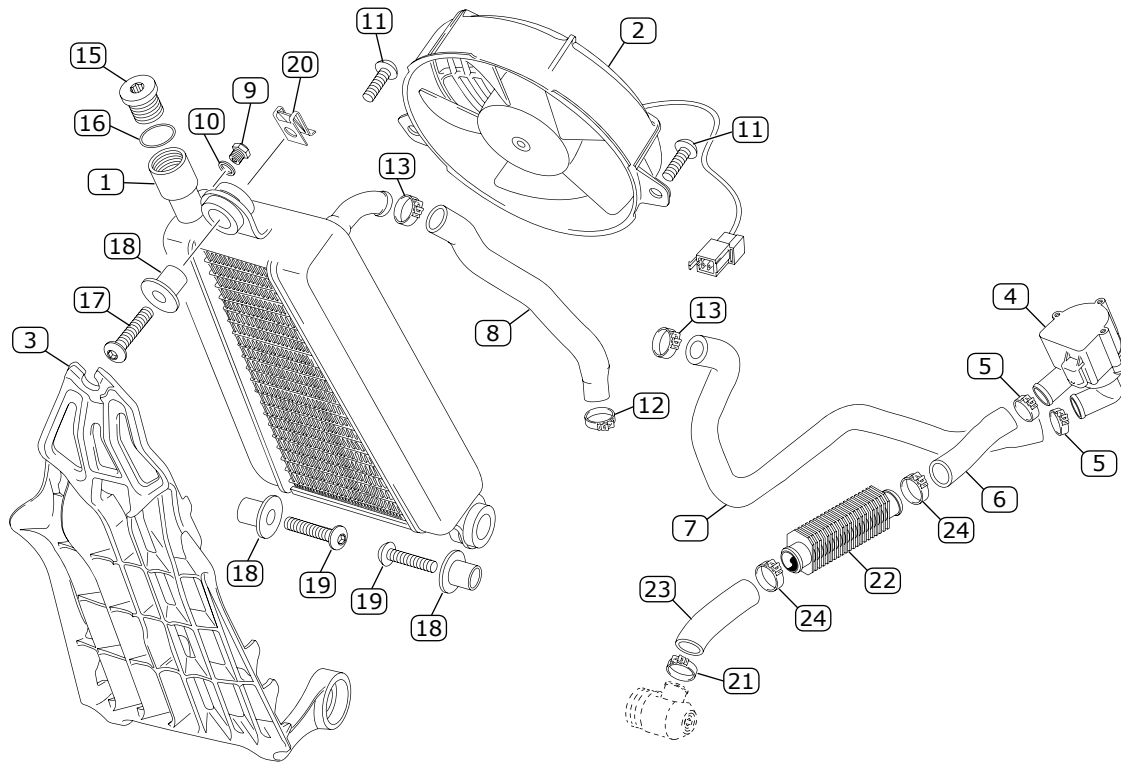

POS.	COD.	DESCRIPCIÓN	DESCRIPTION	QTY.
1	V-1648	RADIADOR RACING	RACING RADIATOR	1
2	V-1623	VENTILADOR	FAN	1
3	V-1848	PROTECTOR RADIADOR BLANCO	RADIATOR WHITE GRILL	1
4	V-0402	BOMBA DE AGUA	WATER PUMP	1
5	V-1008	ABRAZADERA COBRA 25/8	COBRA CLAMP 25/8	2
6	V-1763	MANGUITO ENTRADA INTERCOOLER	COOLANT HOSE (CRANKCASE-INTERCOOLER)	1
7	V-0922	TUBO AGUA (RADIADOR - BOMBA)	COOLANTHOSE (RADIATOR - PUMP)	1
8	V-1092	TUBO SUP. RADIADOR-CULATA	COOLANT HOSE RADIATO-CYLINDER HEAD	1
9	V-0796	VÁLVULA RADIADOR	RADIATOR VALVE	1
10	V-1063	ARANDELA ALUMINIO 8X12X1.5	ALUMINIUM WASHER 8X12X1.5	1
11	V-0557	TORNILLO M5X12 ISO7830 8.8	SCREW M5X12 ISO7830 8.8	2
12	V-0588	ABRAZADERA COBRA 22/8	COBRA CLAMP 22/8	1
13	V-0587	ABRAZADERA COBRA 18/8	COBRA CLAMP 18/8	2
14	V-0560	TORNILLO M6X20 ISO 7380 8.8	SCREW M6X20 ISO 7380 8.8	1
15	V-0974	TAPÓN RADIADOR	RADIATOR CAP	1
16	V-0979	JUNTA TAPON RADIADOR	RADIATOR CAP O-RING	1
17	V-1054	TORNILLO M6X40 DIN 912 10.9	SCREW M6X40 DIN 912 10.9	1
18	V-1067	CASQUILLO SILENTBLOCK RADIADOR	RADIATOR SILENTBLOCK SLEEVE	3
19	V-0447	TORNILLO M6X20 DIN 912 8.8	SCREW M6X20 DIN 912 8.8	2
20	V-0679	TUERCA RAPIDA TRT-M6-2	FAST NUT TRT-M6-2	1
21	V-1516	ABRAZADERA CLIK INOX 19 W-4	CLAMP CLIK INOX 19 W-4	1
22	V-1734	INTERCOOLER ROJO	RED ANODIZED INTERCOOLER	1
23	V-1764	MANGUITO SALIDA INTERCOOLER	COOLANT HOSE (INTERCOOLER-PUMP)	1
24	V-0589	ABRAZADERA COBRA 22/8	COBRA CLAMP 22/8	2