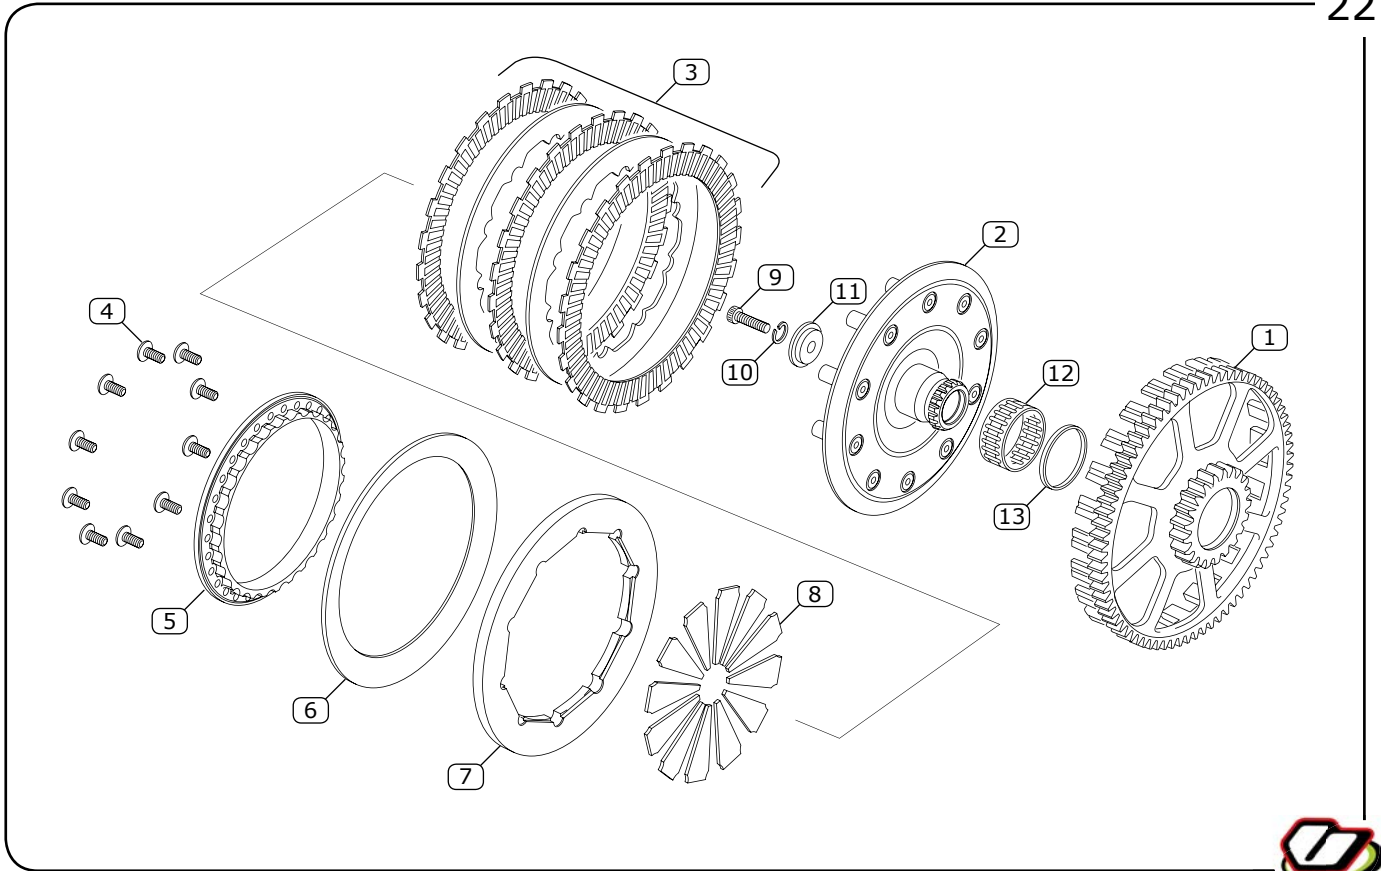

POS.	COD.	DESCRIPCIÓN	DESCRIPTION	QTY.
1	V-1209	CAMPANA EMBRAGUE	2019 CLUTCH CROWN	1
2	V-1885	CUBO EMBRAGUE COMPLETO R3	R3 CLUTCH HUB SET	1
3	V-1888	KIT DISCOS EMBRAGUE R3	R3 CLUTCH DISC SET	1
4	V-0432	TORNILLO M4X10 INOX A2 TORX	SCREW M4X10 INOX A2 TORX	10
5	V-1889	SOPORTE MUELLE EMBRAGUE R3	R3 CLUTCH SPRING SUPPORT	1
6	V-1890	MUELLE EMBRAGUE 1,5MM R3	R3 CLUTCH SPRING 1.5MM	1
7	V-1214	PRENSA EMBRAGUE 2019	2019 CLUTCH PRESSURE PLATE	1
8	V-1217	PALANQUETA EMBRAGUE 2019	2019 CLUTCH RELEASE ARM	10
9	V-0774	TORNILLO M5X20 DIN912	SCREW M5X20 DIN912	1
10	V-1170	ARANDELA AET M5	WASHER AET M5	1
11	V-0326	CASQUILLO NUCLEO EMBRAGUE	CLUTCH HUB SLEEVE	1
12	V-0260	RODAMIENTO AGUJAS K28X31X13	NEEDLE BEARING K28X31X13	1
13	V-1651	CASQUILLO GUIA CAMPANA EMBRAGUE	CLUTCH CROWN SLEEVE	1