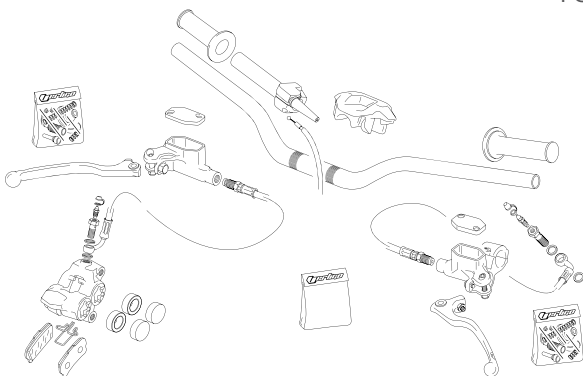

MANILLAR - HANDLEBAR

PG. 10