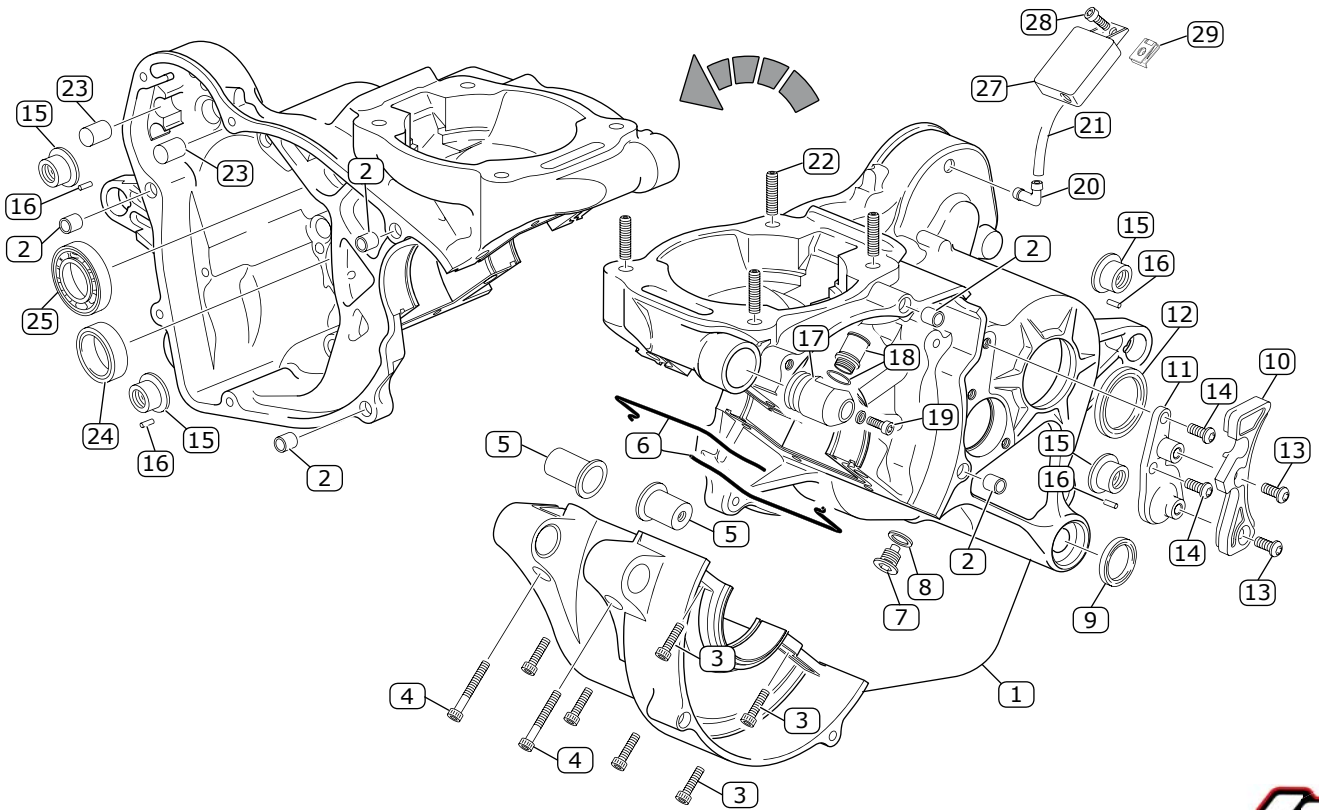

POS.	COD.	DESCRIPCIÓN	DESCRIPTION	QTY.
1	V-1448	CARTER PREMONTADO	PREASSEMBLED CRANKCASE	1
2	V-0639	CASQUILLO CENTRADOR CARTER	CRANKCASE CENTRING SLEEVE	9
3	V-0447	TORNILLO M6X20 DIN 7984 8.8	SCREW M6X20 DIN 7984 8.8	6
4	V-0453	TORNILLO M6X45 DIN 912 10.9	SCREW M6X45 DIN 912 10.9	2
5	V-0547	CASQUILLO CARTER/SUBCHASIS DEL	CARTER/FRONT SUBFRAME SLEEVE	2
6	V-1322	HILO TÓRICO 2.0X135MM	O-RING 2.0X135	1
7	V-0312	TAPÓN VACIADO ACEITE	DRAIN PLUG OIL	1
8	V-0472	ARANDELA COBRE TAPÓN ACEITE 12/16/1.5	COOPER WASHER OIL	1
9	V-0340	RETEN 12X22X7 EJE SELECTOR/CARTER	LIP SEAL 12X22X7 GEAR PEDAL/CRANKCASE	1
10	V-0579	PROTECTOR PIÑON CADENA	CRANKCASE CHAIN PROTECTOR	1
11	V-0529	TAPA EJE PRIMARIO	PRIMARY SHAFT COVER	1
12	V-0342	RETEN 30X36X5 EJE SECUNDARIO/CARTER	LIP SEAL 30X36X5 SECONDARY SHAFT/CRANKCASE	1
13	V-0651	TORNILLO M5X10 DIN 6912 8.8	SCREW M5X10 DIN 6912 8.8	2
14	V-1321	TORNILLO 5X10 TORX BN 6404 ISO 7380-1	SCREW 5X10 TORX BN 6404 ISO 7380-1	3
15	V-0640	CASQUILLO ROSCADO CARTER	CRANKCASE THREADED SLEEVE	4
16	V-1068	CLAVIA 3X10MM DIN7	PIN 3X10MM DIN7	4
17	V-0506	SOPORTE RACOR BOMBA/CARTER	SUPPORT FITTING PUMP/CRANKCASE	1
18	V-0505	RACOR BOMBA/CARTER	FITTING PUMP/CRANKCASE	1
19	V-0643	TORNILLO M5X6 DIN 912 8.8	SCREW M5X6 DIN 912 8.8	1
20	V-1406	DESVAPORIZADOR CAMBIO	BREATHER	1
21	V-1617	TUBO DESVAPORIZADOR RACING	RACING GEARBOX BREATHE TUBE	1
22	V-0464	TORNILLO M8X30 DIN 835 8.8	SCREW M8X30 DIN 835 8.8	4
23	V-0310	TOPE PALANCA ARRANQUE	STOP KICKSTART PEDAL	2
24	V-0283	RODAMIENTO BOLAS CONTACTO ANGULAR	TWO ROWS BALL BEARING	1
25	V-0287	RODAMIENTO BOLAS SECUNDARIO/PIÑÓN	BALL BEARING 6005 SECONDARY SHAFT	1
26	V-0336	SEEGER D.32 1.2 FINAL CARTER/PRIMARIO	CRANKCASE PRIMARY SHAFT SEEGER D.32 DIN 472	1
27	V-1798	CAJA DESVAPORIZADOR	BREATHER BOX	1
28	V-0557	TORNILLO M5X12MM	SCREW M5X12MM	1
29	V-0653	TUERCA RAPIDA TRT-M5-1	FAST NUT TRT-M5-1	1