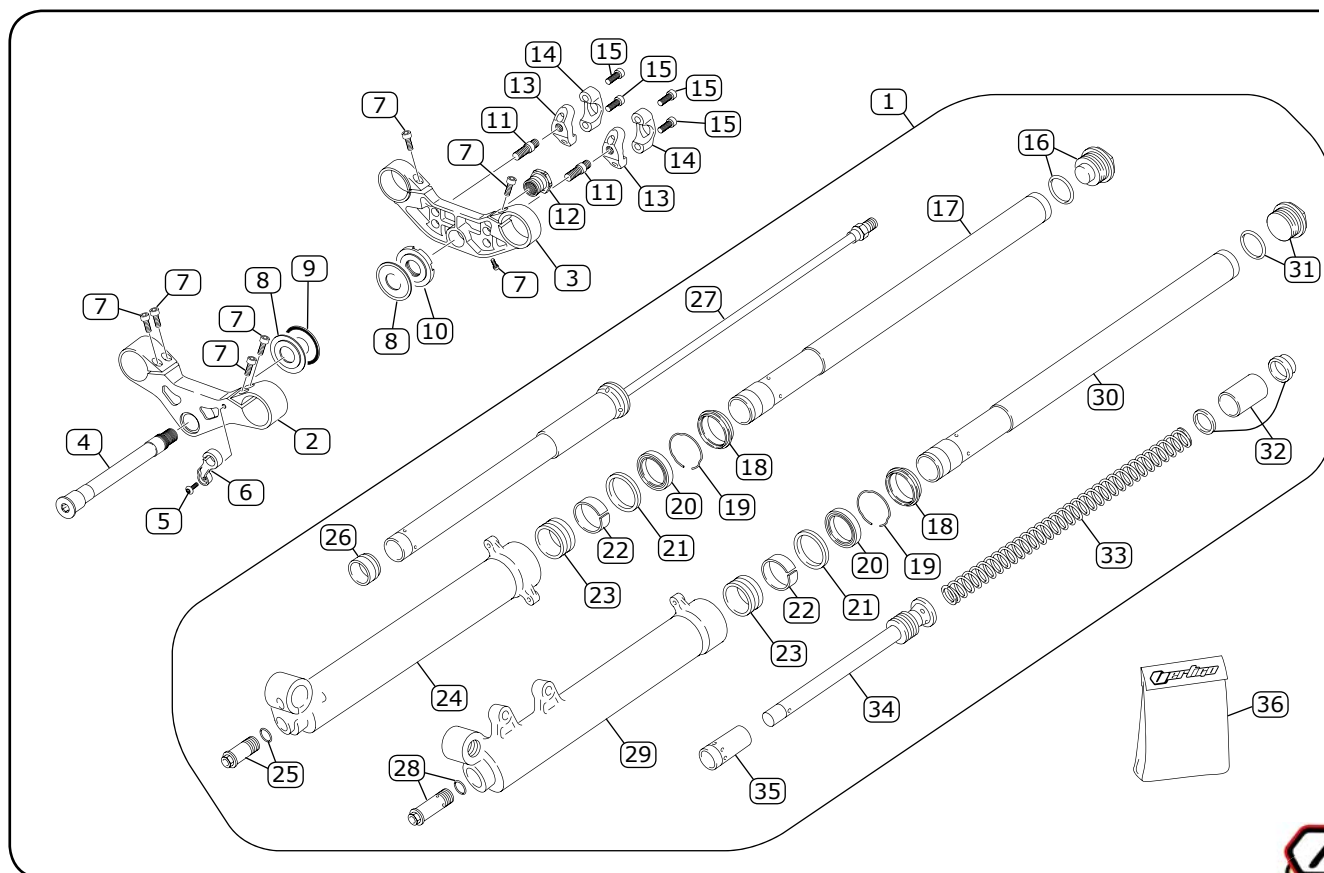

POS.	COD.	DESCRIPCIÓN	DESCRIPTION	QTY.
1	V-1663	HORQUILLA SUSPENSION TECH RACING NEGRA	TECH RACING BLACK FRONT FORK	1
2	V-1824	PLATINA INFERIOR 2021	2021 LOWER TRIPLE CLAMP	1
3	V-1823	PLATINA SUPERIOR 2021	2021 UPPER TRIPLE CLAMP	1
4	V-0516	EJE DIRECCIÓN	STEERING AXLE	1
5	V-0643	TORNILLO M5 X 6MM	SCREW M5 X 6MM	1
6	V-0519	GUIA LATIGUILLO FRENO DEL.	BRAKE HOSE GUIDE	1
7	V-1695	TORNILLO M6 X 20 MM	SCREW M6 X 20 MM	7
8	V-0541	ARANDELA PROTECCIÓN DIRECCIÓN	STEERING PROTECTOR WASHER	1
9	V-0542	ARANDELA DIRECCIÓN	STEERING WASHER	1
10	V-1308	TUERCA DIRECCIÓN INF. ROJA	RED LOWER STEERING NUT	1
11	V-1833	TORNILLO M10X20 DIN 7984 10.9 NEGRO	SCREW M10X20 DIN 7984 10.9 BLACK	2
12	V-0518	TUERCA DIRECCIÓN SUPERIOR	UPPER STEERING NUT	1
13	V-1826	BRIDA MANILLAR INFERIOR 2021	2021 LOWER HANDLEBAR CLAMP	2
14	V-1825	BRIDA MANILLAR SUPERIOR 2021	2021 UPPER HANDLEBAR CLAMP	2
15	V-1692	TORNILLO M8 X 25 MM	SCREW M8 X 25 MM	4
16	V-0980	TAPÓN HORQUILLA DER.	RIGHT FORK CAP	1
17	V-0999	BARRA HORQUILLA DERECHA	RIGHT STANCHION TUBE	1
18	V-0696	GUARDAPOLVO SUSPENSIÓN DEL.	FRONT FORK DUST SEAL	2
19	V-0990	ANILLO RETENCIÓN	RING STOPPER	2
20	V-0695	RETÉN SUSPENSIÓN DEL.	FRONT FORK OIL SEAL	2
21	V-0991	ANILLO RETENCIÓN RETÉN	RING STOP BUSHING OIL SEAL	2
22	V-0992	COJINETE DE FRICCIÓN 39X43X15	BUSH 39X43X15	2
23	V-0993	COJINETE DE FRICCIÓN 38X40X20	BUSH 38X40X20	2
24	V-0994	BOTELLA DERECHA	RIGHT LEG	1
25	V-0995	BLOQUEO HIDRÁULICO	HYDRAULIC LOCK SCREW	1
26	V-0996	CONO TOPE DERECHO	CONE LIMIT RIGHT	1
27	V-0997	CARTUCHO	CARTRIDGE	1
28	V-0989	TORNILLO REGULACIÓN AGUJA + AR	NEEDLE REGULATION SCREW + WASHER	1
29	V-0988	BOTELLA IZQUIERDA	LEFT LEG	1
30	V-0983	BARRA HORQUILLA IZQUIERDA	LEFT STANCHION TUBE	1