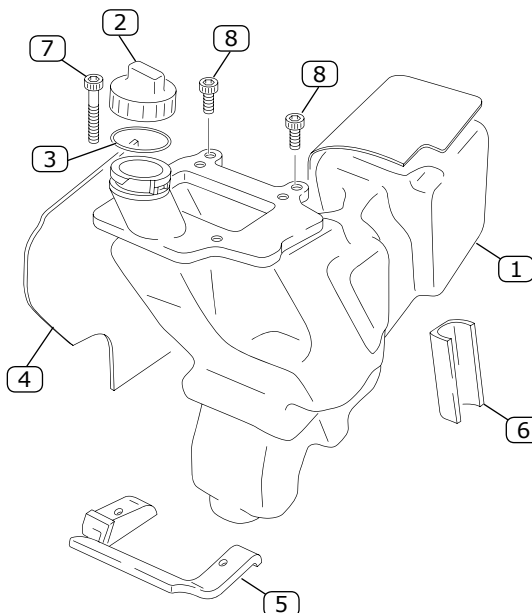

POS.	COD.	DESCRIPCIÓN	DESCRIPTION	QTY.
1	V-1062	DEPÓSITO GASOLINA TRANSPARENTE	TRANSPARENT FUEL TANK	1
2	V-0535	TAPÓN DEPÓSITO GASOLINA	FUEL TANK CAP	1
3	V-0799	JUNTA TÓRICA TAPÓN DEPÓSITO	FUEL TANK CAP O-RING	1
4	V-0833	CTO. ADHESIVO PROTECTOR TÉRMICO	TERMIC STICKER KIT	1
5	V-0530	GOMA INFERIOR SOPORTE DEPOSITO	LOWER FUEL TANK RUBBER SUPPORT	1
6	V-0531	GOMA LATERAL DEPÓSITO GASOLINA	FUEL TANK RUBBER SUPPORT	1
7	V-0555	TORNILLO M5X30 DIN 912	SCREW M5X30 DIN 912	1
8	V-0554	TORNILLO M5X10 DIN 6912 8.8	SCREW M5X10 DIN 6912 8.8	2
9	V-0433	TORNILLO M5X16 ISO7380 8.8	SCREW M5X16 ISO7380 8.8	2
10	V-0913	SOPORTE BOMBA DE AGUA	WATER PUMP SUPPORT	1
11	V-1026	TORNILLO DE ROSCA 3.9 X 13	SCREW 3.9 X 13	2
12	V-0556	TORNILLO M5X12 ISO 7830 8.8	SCREW M5X12 ISO 7830 8.8	2
13	V-1192	CONJUNTO BOMBA GASOLINA 2017	PETROL PUMP SET 2017	1
14	V-1256	TUBO GASOLINA DE BOMBA A FILTRO	PETROL HOSE PUMP-FILTER	1
15	V-0630	JUNTA GOMA REGISTRO	PETROL TANK REGISTER SEAL	1
16	V-1248	ABRAZADERA CLIK INOX-A2 W4 D-12	INOX CLICK CLAMP A2 W4 D-12	3
17	V-1266	BRIDA COBRA 11,0/7	COBRA CLAMP 11,0/7	1