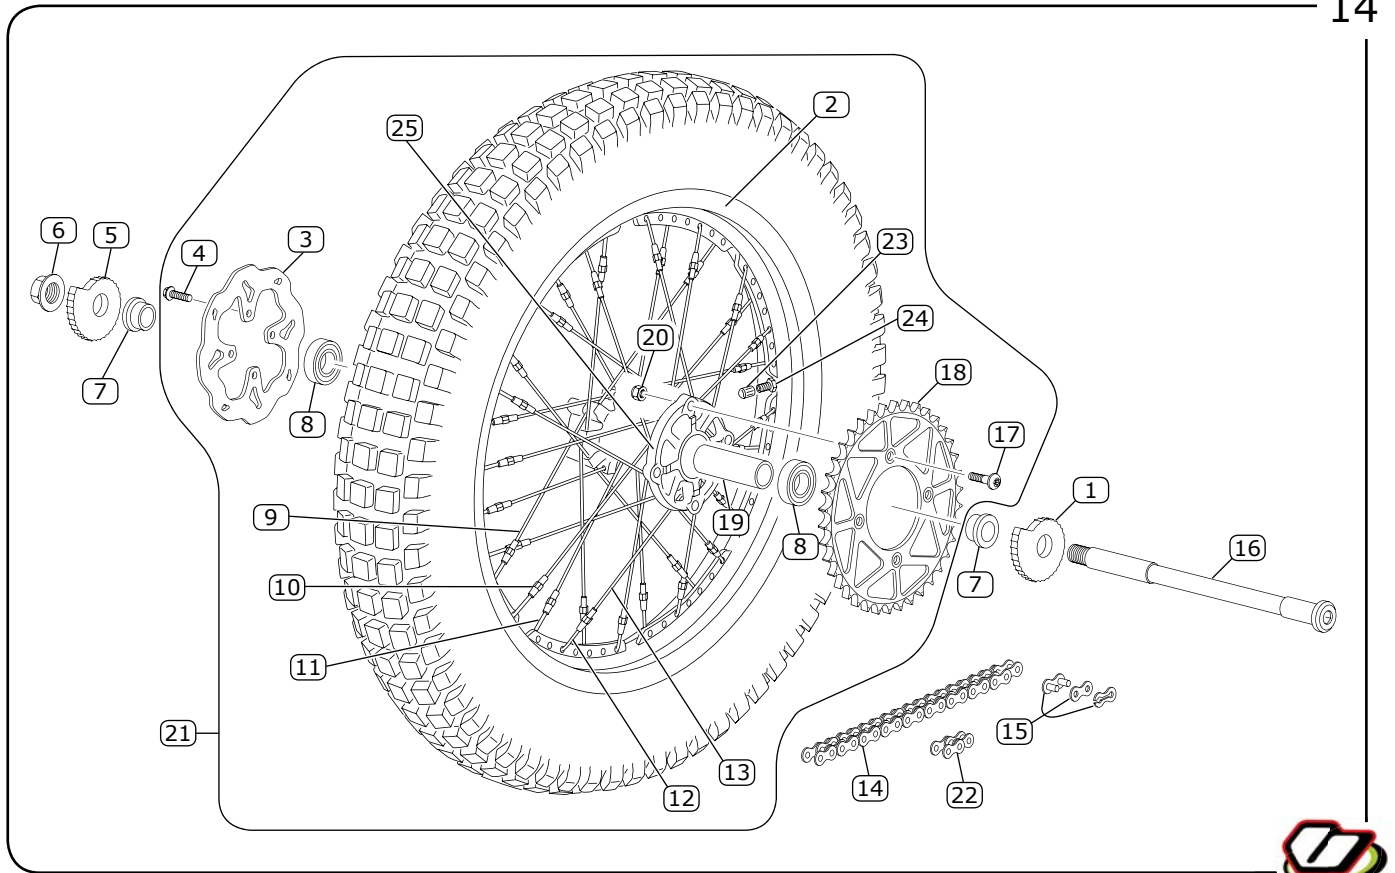

POS.	COD.	DESCRIPCIÓN	DESCRIPTION	QTY.
1	V-0332	EXCENTRICA RUEDA TRAS IZQUIERDA	LEFT REAR WHEEL ECCENTRIC WASHER	1
2	V-0626	LLANTA TRASERA 2.15 X 18 TUBELESS MECANIZADA	REAR RIM 2.15 X 18 TUBELESS MECHANIZED	1
3	V-1275	DISCO FRENO TRASERO FIM	REAR FIM BRAKE DISC	1
4	V-0682	TORNILLO ESPECIAL M6X20 DISCO FRENO	SPECIAL SCREW M6X20 BRAKE DISC	4
5	V-0331	EXCENTRICA RUEDA TRAS DERECHA	RIGHT REAR WHEEL ECCENTRIC WASHER	1
6	V-0552	TUERCA RUEDA TRASERA	REAR WHEEL NUT	1
7	V-0549	CASQUILLO RUEDA TRASERA	REAR WHEEL SLEEVE	2
8	V-0510	RODAMIENTO BUJE 6004 2RS	BEARING HUB 6004 2 RS	2
9	V-0381	RADIO RUEDA TRASERA M4 X 0.7 L165 MM	REAR WHEEL SPOKE M4 X 0.7 L165 MM	16
10	V-0383	TUERCA TENSOR RADIO M4	REAR WHEEL SPOKE NUT M4	32
11	V-0382	RADIO RUEDA TRAS. M4 X 0.7 LG 34.5 MM	REAR WHEEL SPOKE M4 X 0.7 LG 34.5MM	16
12	V-0380	RADIO RUEDA TRAS. CORONA M4 X 0.7 L36 MM	REAR WHEEL SPOKE CROWN SIDE M4X0.7 L36 MM	16
13	V-0379	RADIO RUEDA TRAS. CORONA M4 X 0.7 L175 MM	REAR WHEEL SPOKE CROWN SIDE M4X0.7 L175 MM	16
14	V-1031	CADENA REGINA - 102	CHAIN REGINA - 102	1
15	V-0674	ENGANCHE CADENA	CHAIN LINK	1
16	V-0333	EJE RUEDA TRASERO	REAR WHEEL SHAFT	1
17	V-0681	TORNILLO ESPECIAL CORONA M8 X 25 MM	SPECIAL SCREW M8X25 10.9 REAR SPROCKET	4
18	V-1502	CORONA Z42	CHAINWHEEL Z42	1
19	V-1004	CASQUILLO INTERIOR BUJE TRASERO	REAR HUB INNER SLEEVE	1
20	V-0470	TUERCA M8 DIN 985 AUTOBLOCANTE	NUT M8 DIN 985 AUTO LOCK	4
21	V-1665	CTO RUEDA TRASERA	REAR WHEEL SET	1
22	V-1032	MEDIA MALLA	HALF CHAIN LINK	1
23	V-0762	TAPÓN VALVULA VERDE	GREEN VALVE CAP	1
24	V-0385	VÁLVULA TUBELESS	TUBELESS VALVE	1
25	V-1633	BUJE TRASERO VERTIGO NEGRO	VERTIGO BLACK ANODIZED WHEEL HUB	1