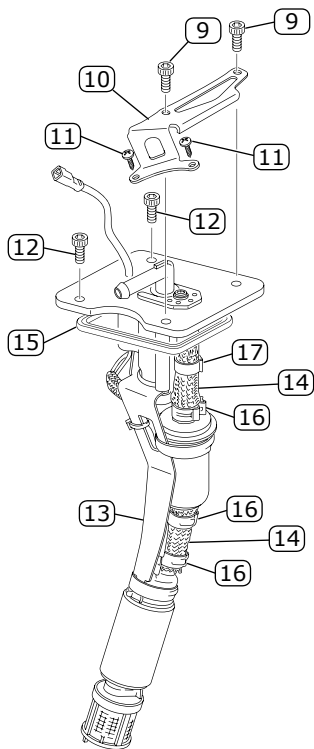

POS.	COD.	DESCRIPCIÓN	DESCRIPTION	QTY.
1	V-1062	DEPÓSITO GASOLINA TRANSPARENTE	TRANSPARENT FUEL TANK	1
2	V-0535	TAPÓN DEPÓSITO GASOLINA	FUEL TANK CAP	1
3	V-0799	JUNTA TÓRICA TAPÓN DEPÓSITO	FUEL TANK CAP O-RING	1
4	V-0833	CTO. ADHESIVO PROTECTOR TÉRMICO	TERMIC STICKER KIT	1
5	V-0530	GOMA INFERIOR SOPORTE DEPOSITO	LOWER FUEL TANK RUBBER SUPPORT	1
6	V-0531	GOMA LATERAL DEPÓSITO GASOLINA	FUEL TANK RUBBER SUPPORT	1
7	V-0555	TORNILLO M5X30 DIN 912	SCREW M5X30 DIN 912	1
8	V-0554	TORNILLO M5X10 DIN 6912 8.8	SCREW M5X10 DIN 6912 8.8	2
9	V-0433	TORNILLO M5X16 ISO7380 8.8	SCREW M5X16 ISO7380 8.8	2
10	V-0913	SOPORTE BOMBA DE AGUA	WATER PUMP SUPPORT	1
11	V-1026	TORNILLO DE ROSCA 3.9 X 13	SCREW 3.9 X 13	2
12	V-0556	TORNILLO M5X12 ISO 7830 8.8	SCREW M5X12 ISO 7830 8.8	2
13	V-1192	CONJUNTO BOMBA GASOLINA 2017	PETROL PUMP SET 2017	1
14	V-1256	TUBO GASOLINA DE BOMBA A FILTRO	PETROL HOSE PUMP-FILTER	1
15	V-0630	JUNTA GOMA REGISTRO	PETROL TANK REGISTER SEAL	1
16	V-1248	ABRAZADERA CLIK INOX-A2 W4 D-12	INOX CLICK CLAMP A2 W4 D-12	3
17	V-1266	BRIDA COBRA 11,0/7	COBRA CLAMP 11,0/7	1