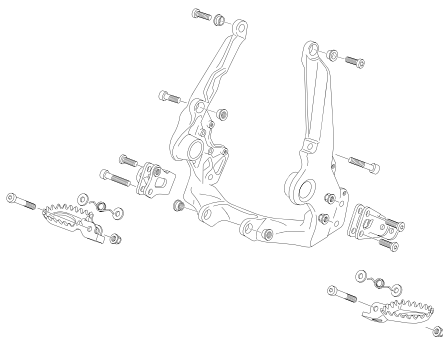

300cc

 *Dougie Lampkin*

DL12

CATÁLOGO RECAMBIOS / SPARE PARTS BOOK / PIÈCES DÉTACHÉES

PG. 1-2

PLÁSTICOS - PLASTICS

PG. 3

BASTIDOR - FRAME

PG. 4

SUBCHASIS - SUBFRAME

PG. 5-6

HORQUILLA SUSPENSIÓN - FORK

PG. 7

BASCULANTE - SWINGARM

PG. 8

AMORTIGUACIÓN - ROCKER