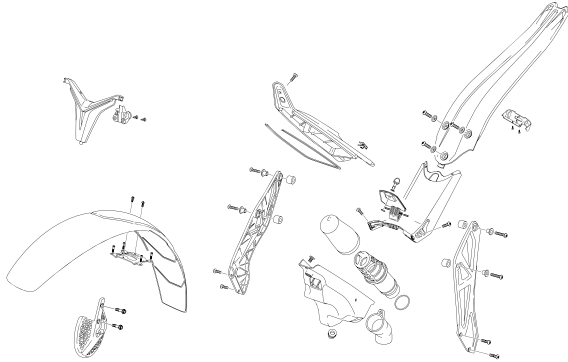

300cc

 *Dougie Lampkin*

DL12

CATÁLOGO RECAMBIOS / SPARE PARTS BOOK / PIÈCES DÉTACHÉES

PG. 1-2

PLÁSTICOS - PLASTICS

PG. 3

BASTIDOR - FRAME

PG. 4

SUBCHASIS - SUBFRAME

PG. 5-6

HORQUILLA SUSPENSIÓN - FORK

PG. 7

BASCULANTE - SWINGARM

PG. 8

AMORTIGUACIÓN - ROCKER