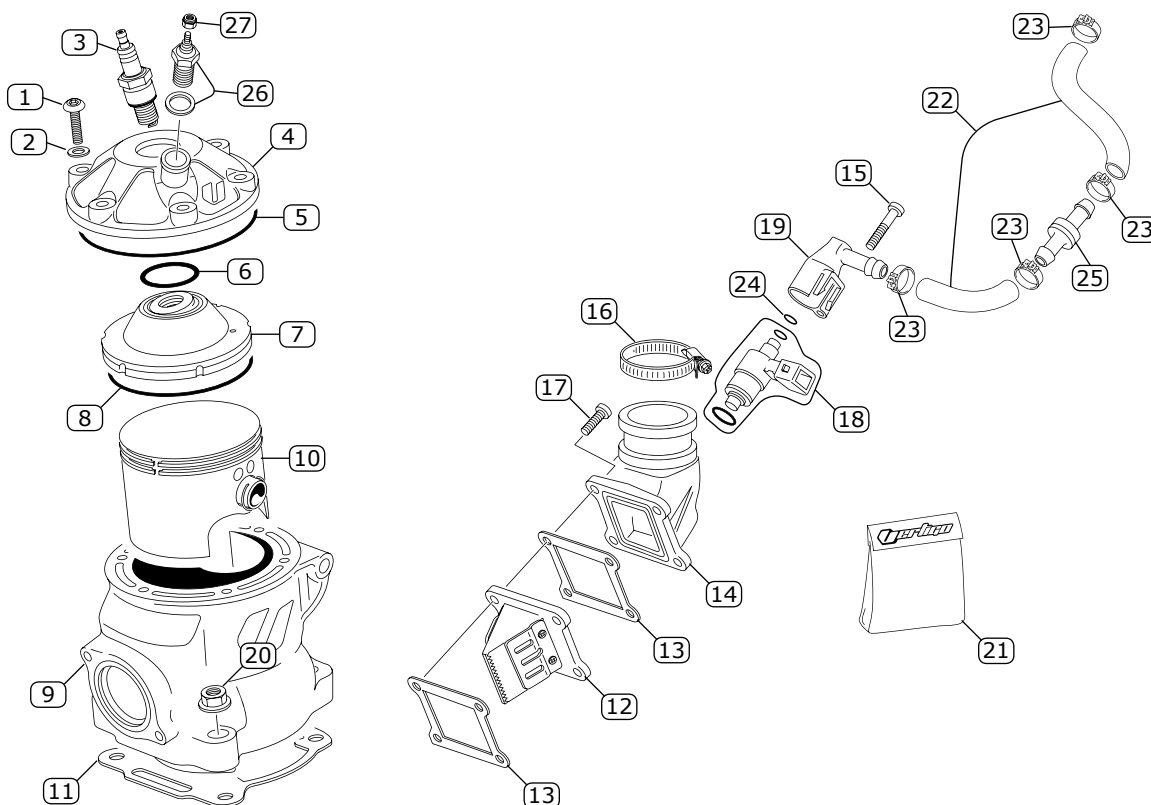

POS.	COD.	DESCRIPCIÓN	DESCRIPTION	QTY.
1	V-0451	TOR. ESPECIAL M6X25 10.9 DELTA PROTEK KL100	SCREW M6X25 10.9 DELTA PROTEK KL100	6
2	V-0737	ARANDELA COBRE 6X10X1.5	COPPER WASHER 6X10X1.5	6
3	V-0290	BUJÍA BPMR6A	SPARK PLUG BPMR6A	1
4	V-1273	TAPA CULATA ROJA	CYLINDER HEAD COVER RED	1
5	V-0569	JUNTA TÓRICA EXT. CULATA 104,40 X 1.78 VITON	CYLINDER HEAD EXT. O-RING 104,40 X 1.78 VITON	1
6	V-0292	JUNTA TÓRICA CULATÍN	CYLINDER HEAD COVER O-RING	1
7	V-0291	CULATÍN 300CC	CYLINDER HEAD 300CC	1
8	V-0570	TÓRICA INT. CULATA 83 X 87 X 2	RING EXT. HEAD 83X87X2	1
9	V-0258	CILINDRO 300CC	CYLINDER 300CC	1
10	V-1305	PISTON 300 "A" 78.95MM	PISTON 300 "A" 78.95MM	1
10	V-0726	PISTON 300 "B" 78.96MM	PISTON 300 "B" 78.96MM	1
10	V-0966	PISTON 300 "C" 78.97MM	PISTON 300 "C" 78.97MM	1
11	V-1610	JUNTA CILINDRO	CYLINDER GASKET	1
12	V-0272	CAJA LÁMINAS	REED VALVE	1
13	V-0548	JUNTA CAJA LÁMINAS 0.8MM	REED VALVE GASKET 0.8MM	2
14	V-0200	TOBERA ADMISIÓN	AIR INTAKE MANIFOLD	1
15	V-0436	TORNILLO M5X30 DIN 7984 8.8	SCREW M5X30 DIN 7984 8.8	1
16	V-0604	ABRAZADERA TORRO 25-40/9 W2	TORRO CLAMP 25-40/9 W2	1
17	V-0865	TORNILLO M5X25 DIN7984 8.8	SCREW M5X25 DIN7984 8.8	4
18	V-0298	INYECTOR	FUEL INJECTOR	1
19	V-0421	CONECTOR INYECTOR	INJECTOR SUPPORT	1
20	V-0471	TUERCA M8 DIN 6923	NUT M8 DIN 6923	4
21	V-0755	KIT LAMINAS ADMISIÓN	REED VALVE KIT	1
22	V-0754	TUBO GASOLINA	PETROL HOSE	1
23	V-0838	ABRAZADERA COBRA 13/8	COBRA CLAMP 13/8	4
24	V-0802	TORICA SUP. INYECTOR 6.35X1.78	INJECTOR UPPER O-RING 6.35X1.78	1
25	V-1199	VALVULA ANTIRETORNO	ONE WAY VALVE	1
26	V-1483	SENSOR TEMPERATURA AIGUA 2019	WATER TEMPERATURE SENSOR 2019	1
27	V-0812	TUERCA M5 AUTOBLOCANTE	M5 NUT	1