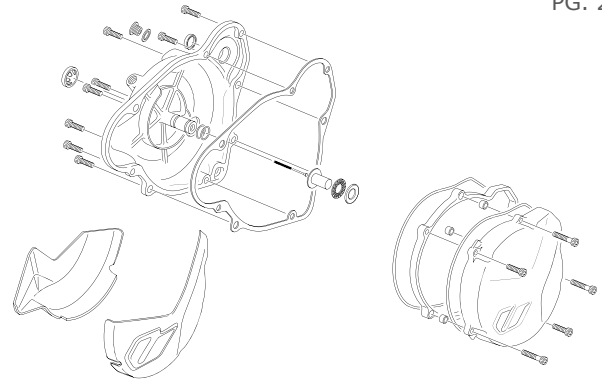

TAPAS - COVERS

PG. 24