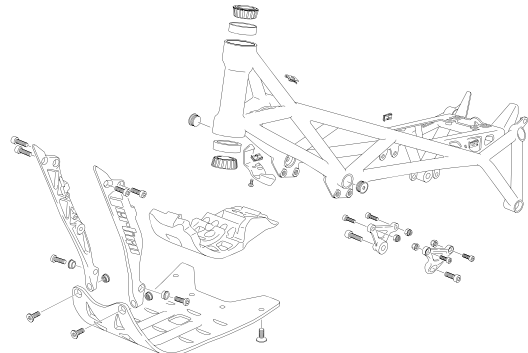

300cc

 *Dougie Lampkin*

DL12

CATÁLOGO RECAMBIOS / SPARE PARTS BOOK / PIÈCES DÉTACHÉES

PG. 1-2

PLÁSTICOS - PLASTICS

PG. 3

BASTIDOR - FRAME