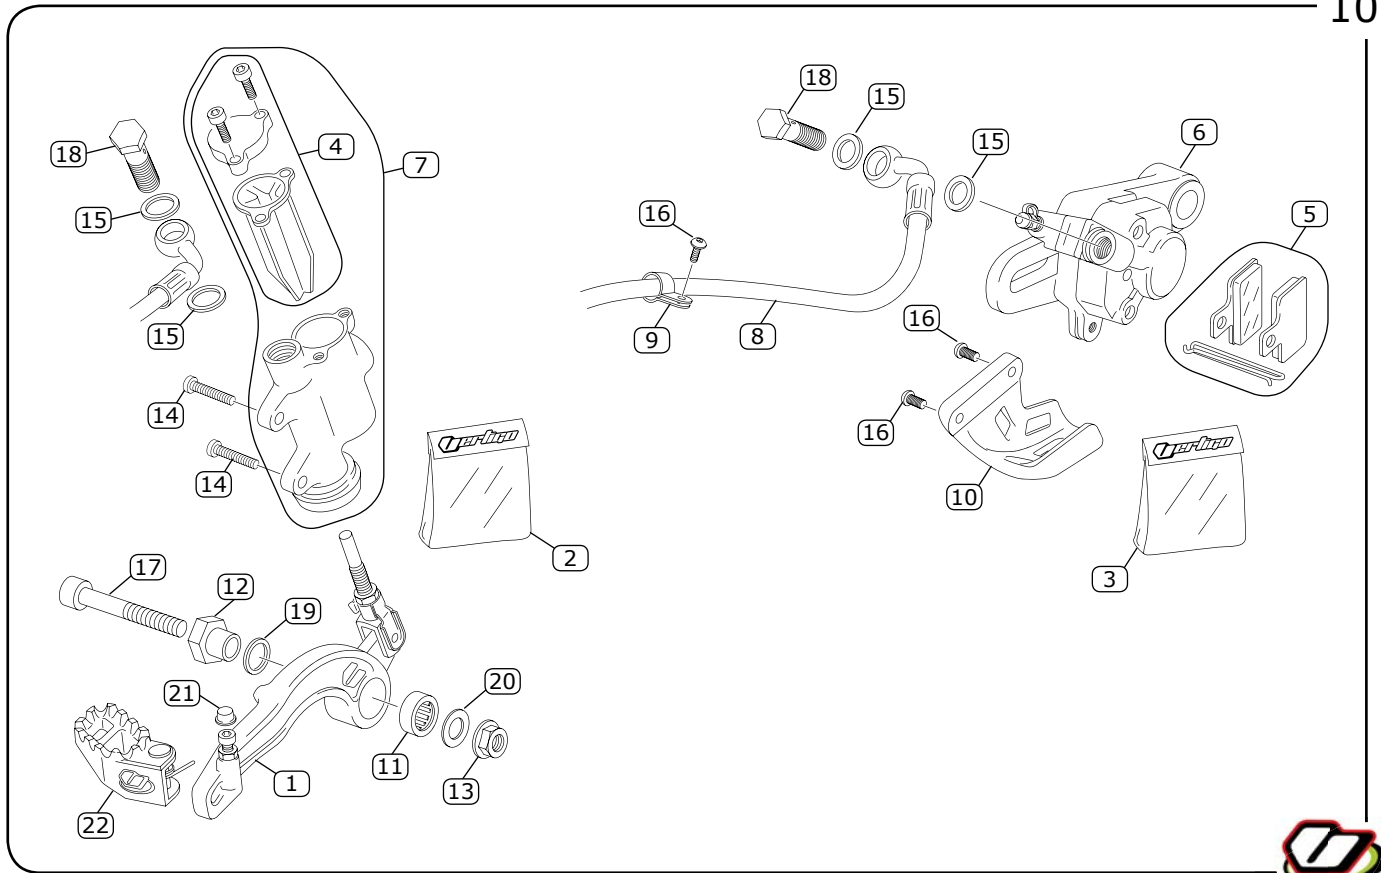

POS.	COD.	DESCRIPCIÓN	DESCRIPTION	QTY.
1	V-1931	PEDAL FRENO	BRAKE PEDAL	1
2	V-1568	KIT REPARACIÓN BOMBA FRENO TRASERO	REAR BRAKE PUMP REPAIR KIT	1
3	V-0963	KIT REPARACIÓN PINZA FRENO TRASERA	REAR BRAKE CALIPER REPAIR KIT	1
4	V-0964	KIT TAPA BOMBA FRENO TRASERO	REAR BRAKE PUMP COVER KIT	1
5	V-0368	PASTILLAS DE FRENO TRASERAS	REAR BRAKE PADS	1
6	V-0352	PINZA FRENO TRASERO	REAR BRAKE CALIPER	1
7	V-1573	BOMBA FRENO TRASERO	REAR BRAKE PUMP	1
8	0-0353	LATIGUILLO FRENO TRASERO	REAR BRAKE HOSE	1
9	V-0590	GRAPA SUJECIÓN LATIGUILLO	HOSE FASTENER CLIP	1
10	V-0513	PROTECTOR DISCO FRENO TRASERO	REAR BRAKE DISC PROTECTOR	1
11	V-0405	RODAMIENTO PEDAL FRENO	BRAKE PEDAL BEARING	1
12	V-0404	CASQUILLO HEXAGONAL	HEXAGONAL CAP	1
13	V-0685	TUERCA M8 DIN 985 AUTOBLOCANTE	NUT M8 DIN 985 AUTOLOCK	1
14	V-0561	TORNILLO M6X25 DIN 7984 8.8	SCREW M6X25 DIN 7984 8.8	2
15	V-1009	ARANDELA BANJO FRENO TRASERO	REAR BRAKE BANJO WASHER	4
16	V-0556	TORNILLO M6X10 ISO 7380 8.8	SCREW M6X10 ISO 7380 8.8	1
17	V-0466	TORNILLO M8X50 DIN6912 10.9	SCREW M8X50 DIN6912 10.9	1
18	V-1010	RACOR FRENO TRASERO	REAR BRAKE RACOR	1
19	V-1238	ARANDELA 12X24X2.5 DIN125	WASHER DIN 125 12X24X2.5	1
20	V-0874	ARANDELA M8	WASHER M8	1
21	V-1527	TAPON NEGRO DIN915 M5	BLACK CAP DIN915 M5	1
22	V-1915	KIT PUNTERA FRENO VERTIGO	VERTIGO BRAKE TOE	1