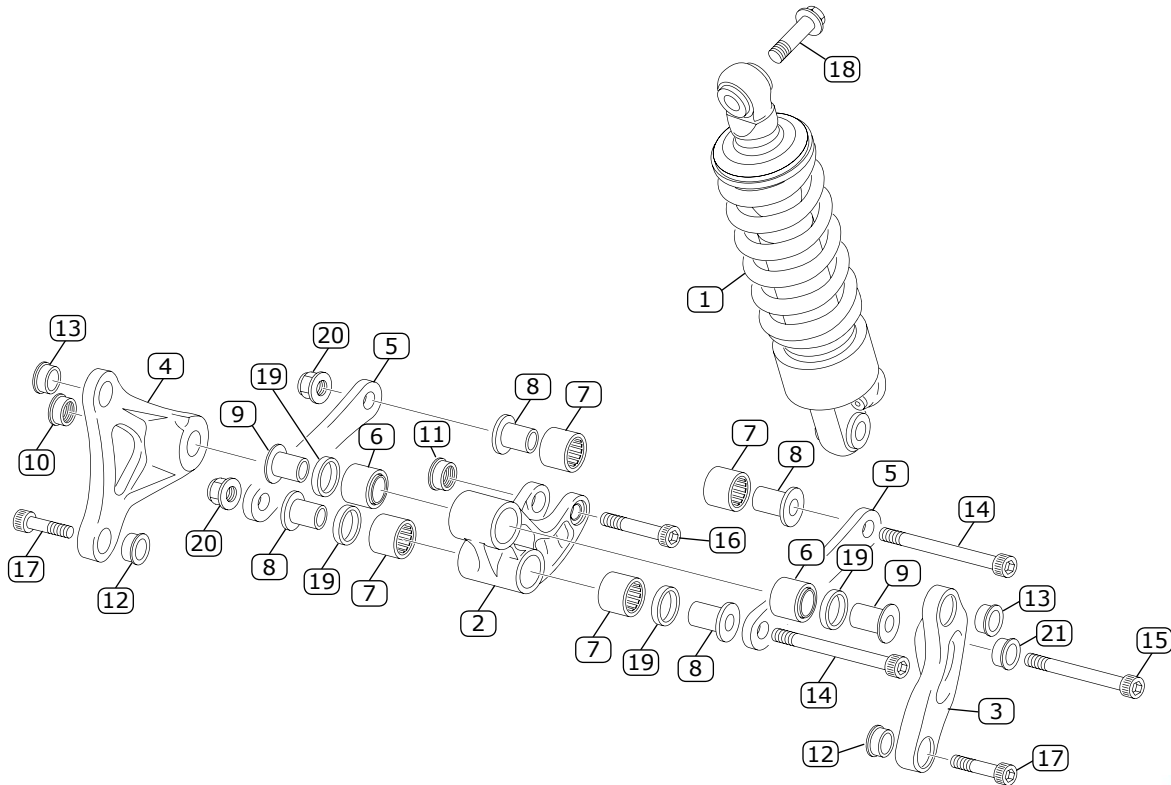

POS.	COD.	DESCRIPCIÓN	DESCRIPTION	QTY.
1	V-1585	AMORTIGUADOR REIGER 3 WAYS COMPR. SPRING 75	REIGER SHOCK ABSORBER 3 WAYS COMPR. SPRING 75	1
2	V-1498	TRAPECIO SUSPENSIÓN 2019	SUSPENSION ROCKER 2019	1
3	V-0397	TRIANGULO SUSPENSIÓN IZQ.	LEFT LINKAGE SUPPORT	1
4	V-0398	TRIANGULO SUSPENSIÓN DERECHO	RIGHT LINKAGE SUPPORT	1
5	V-1499	TIRANTE SUSPENSIÓN 2019	TIE LINEAR SUSPENSION LINKAGE 2019	2
6	V-0575	CASQUILLO AGUJAS HK-1616 2RS	NEEDLE CAP HK-1616 2RS	2
7	V-0282	CASQUILLO AGUJAS HK-1620 2RS	NEEDLE CAP HK-1620 2RS	4
8	V-1218	CASQUILLO TRAPECIO BASCULANTE LINEAL	LINEAR ROCKER SLEEVE	4
9	V-1200	CASQUILLO TRAPECIO-TRIANGULOS LINEAL	LINEAR TIE ROD-LINKAGE SLEEVE	2
10	V-0577	CASQUILLO ROSCADO TRAPECIO M10	TIE ROD M10 THREADED SLEEVE	1
11	V-0322	CASQUILLO ROSCADO TRAPECIO-AMORT	TIE ROD THREADED SLEEVE TIE ROD-SHOCK	1
12	V-0661	CASQUILLO TRAPECIO INFERIOR	LOWER TIE ROD SLEEVE	2
13	V-1035	CASQUILLO TRAPECIO SUPERIOR	UPPER TIE ROD SLEEVE	1
14	V-0431	TORNILLO ESPECIAL M10X80 DIN 912 12.9	SCREW M10X80 DIN 912 12.9	2
15	V-0255	TORNILLO ESPECIAL M10X70 DIN 912 12.9	SCREW M10X35 DIN 912 12.9	1
16	V-0256	TORNILLO ESPECIAL M10X40 DIN 7984 12.9	SCREW M10X40 DIN 7984	1
17	V-0254	TORNILLO M10 X 33 MM	TORNILLO ESPECIAL M10X33 DIN 912 12.9	2
18	V-1653	TORNILLO ESPECIAL M10X45 DIN6921 10.9	SCREW M10X45 DIN6921 10.9	1
19	V-1235	RETEN 22X16X4 TRAPECIO LINEAL	LIP SEAL 22X16X4 LINEAR SUSPENSION ROCKER	4
20	V-0565	TUERCA M10 DIN 6923	M10 NUT DIN 6923	2
21	V-0576	CASQUILLO TRAPECIO SUPERIOR	UPPER TIE ROD SLEEVE	1