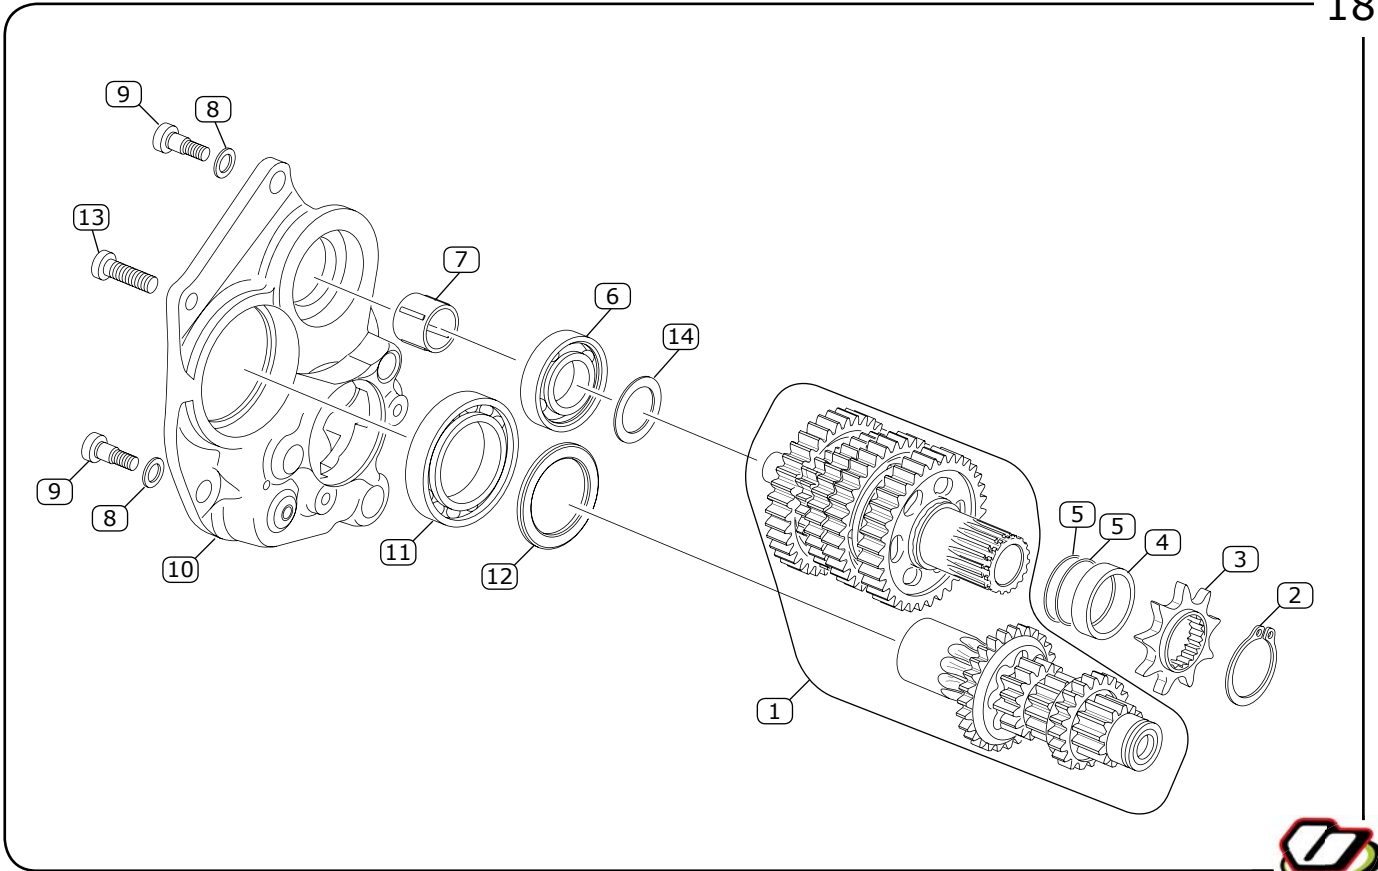

POS.	COD.	DESCRIPCIÓN	DESCRIPTION	QTY.
1	V-1426	CAMBIO COMPLETO 2019	GEARBOX ASSY 2019	1
2	V-0584	SEGER D.25X1.2 DIN471	SEGER PINION EXIT	1
3	V-0313	PIÑÓN SALIDA Z10	SPROCKET Z10	1
4	V-0309	CASQUILLO PIÑÓN SALIDA	SHIFT SEAL BUSHING	1
5	V-0634	JUNTA TÓRICA 25X1.5	O-RING 25X1.5	2
6	V-1424	RODAMIENTO INA 16003	INA BEARING 16003	2
7	V-1425	RODAMIENTO K14X18X15	BEARING K14X18X15	1
8	V-1042	ARANDELA DIN 433 M8	WASHER DIN 433 M8	2
9	V-1041	TORNILLO AJUSTABLE M6X10 ISO7379 12.9 Ø8 F9	ADJUSTABLE SCREW M6X10 ISO 7379-12.9 Ø8 F9	2
10	V-1301	TAPA SUJECION CAMBIO 2019	GEARBOX PLATE 2019	1
11	V-1423	RODAMIENTO 61906	BEARING 61906	1
12	V-1422	SEPARADOR DE CORONA 2019	CROWN SPACER 2019	2
13	V-0559	TORNILLO M6X20 DIN 7984 8.8	SCREW M6X20 DIN 7984 8.8	2
14	V-1419	ARANDELA 17X23X0.5	WASHER 17X23X0.5	1