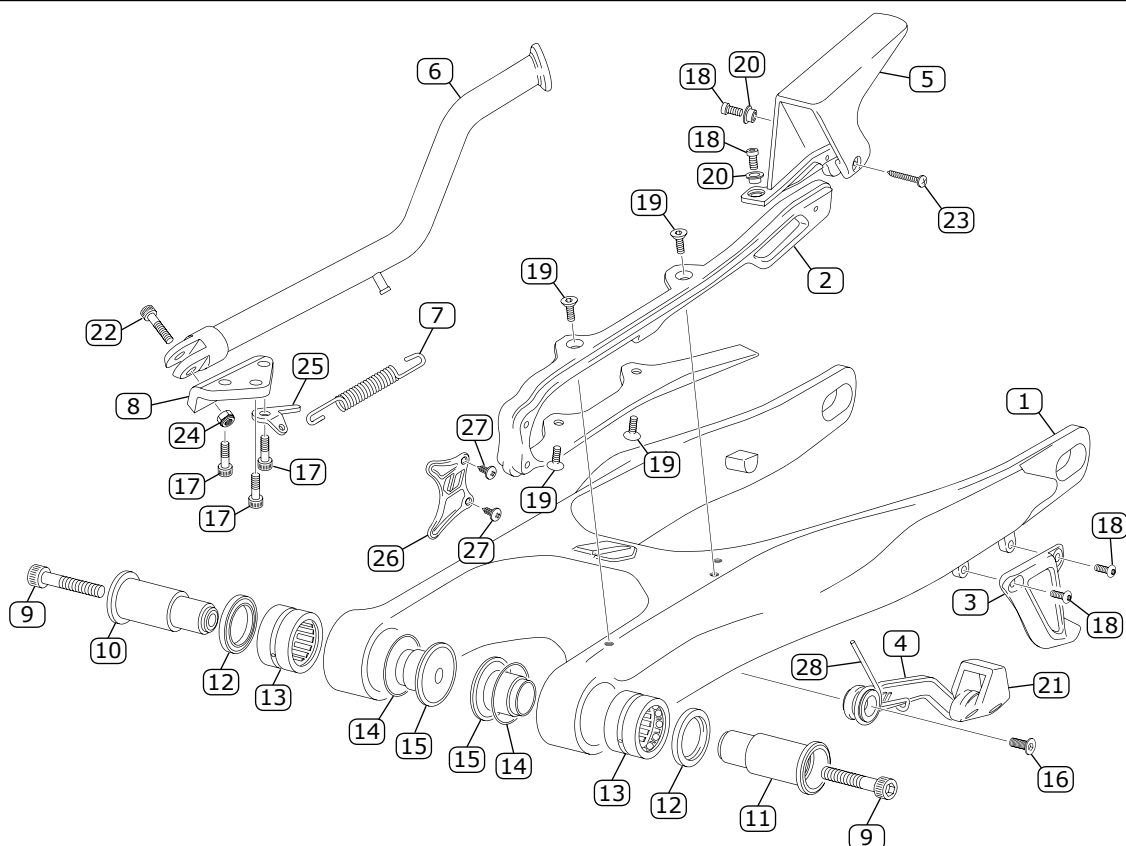

POS.	COD.	DESCRIPCIÓN	DESCRIPTION	QTY.
1	V-0270	BASCULANTE ALUMINIO NEGRO	BLACK ALUMINIUM SWINGARM	1
2	V-0521	PATÍN CADENA	GUIDE CHAIN	1
3	V-0508	PROTECTOR CORONA	SPROCKET PROTECTOR	1
4	V-0318	CONJUNTO TENSOR CADENA	CHAIN TENSIONER SET	1
5	V-0522	CUBRECADENA	CHAIN COVER	1
6	V-1689	CABALLETE NEGRO	BLACK ANODIZED SIDESTAND	1
7	V-1246	MUELLE CABALLETE	STAND SPRING	1
8	V-1253	SOPORTE CABALLETE	SUPPORT STAND	1
9	V-1017	TORNILLO M10X62 DIN 912 12.9	SCREW M10x62 DIN 912 12.9	2
10	V-0735	SEMIEJE BASCULANTE DERECHO ROJO	RIGHT SIDE SWINGARM SEMIAXIS RED	1
11	V-0736	SEMIEJE BASCULANTE IZQUIERDO ROJO	LEFT SIDE SWINGARM SEMIAXIS RED	1
12	V-0338	RETEN 25X35X5 EJE BASCULANTE	SWINGARM LIP SEAL 25x35x5	2
13	V-0281	RODAMIENTO AGUJAS COMBINADO NKIA5904	COMBINED NEEDLE BEARING NKIA5904	2
14	V-0629	JUNTA TÓRICA 31X2 EJE BASCULANTE	O-RING 31x2 SWINGARM SHAFT	2
15	V-0567	PROTECTOR RODAMIENTO BASCULANTE	SWINGARM BEARING PROTECTOR	2
16	V-0467	TORNILLO ESPECIAL M10X40 DIN 6921 10.9	SCREW M10x40 DIN 6921 10.9	1
17	V-0908	TORNILLO M8X20 DIN 6912	SCREW M8x20 DIN 6912	3
18	V-0556	TORNILLO M5X10 ISO7380 10.9	SCREW M5x10 ISO7380 10.9	4
19	V-0457	TORNILLO M5X10 DIN7991 10.9	SCREW M5x10 DIN7991 10.9	4
20	V-0568	CASQUILLO PROTECTOR CADENA	CHAIN PROTECTOR SLEEVE	2
21	V-0977	GOMA TENSOR CADENA	CHAIN GUIDE RUBBER	1
22	V-0459	TORNILLO ESPECIAL M8X28 DIN 6912 10.9	SCREW M8x28 DIN 6912 10.9	1
23	V-0683	TORNILLO ROSCA CHAPA M4.2 X 32 MM	SCREW M4.2 X 32 mm	1
24	V-0470	TUERCA M8 DIN 985 AUTOBLOCANTE	NUT M8 DIN 985 AUTO LOCK	1
25	V-1196	SOPORTE MUELLE CABALLETE	SIDESTAND SPRING SUPPORT	1
26	V-0973	PROTECTOR PIÑON CADENA CARTER	FRONT SPROCKET CHAIN PROTECTOR	1
27	V-1251	TORNILLO ROSCA CHAPA 4.2X18 DIN 7981	SCREW 4.2x32 DIN 7981	2
28	V-0320	MUELLE TENSOR CADENA	CHAIN TENSIONER SPRING	1