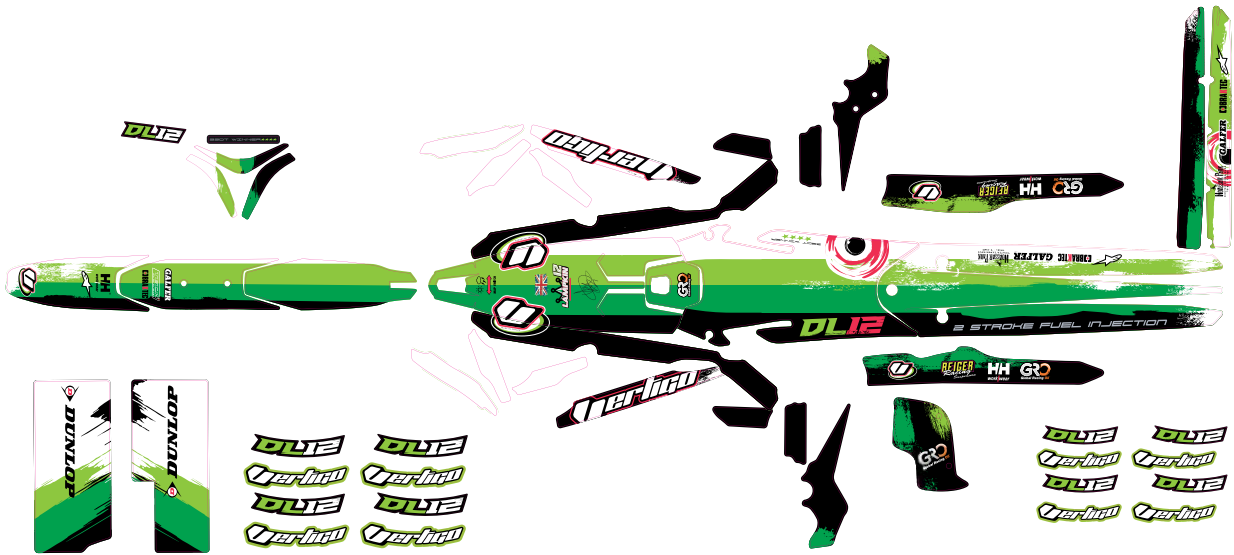

POS.	COD.	DESCRIPCIÓN	DESCRIPTION	QTY.
1	V-1906	KIT ADHESIVOS DL12 REPLICA MY2021	MY2021 DL12 DECAL SET	1