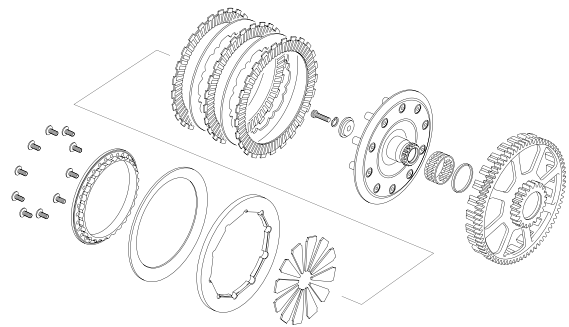

PG. 22

CÁRTERS - CRANKCASE

PG. 23

TAPAS - COVERS

PG. 24

CIGUEÑAL - CRANKSHAFT

PG. 25

EMBRAGUE - CLUTCH

PG. 26

CILINDRO-CULATA-PISTON - CYLINDER-HEAD-PISTON

PG. 27

CUERPO INYECCIÓN - INJECTION BODY

POS.	COD.	DESCRIPCIÓN	DESCRIPTION	QTY.
1	V-1847	CARETA BLANCA	FRONT LIGHT COVER WHITE	1
2	V-1880	GUARDABARROS DELANTERO BLANCO	FRONT WHITE MUDGUARD	1
3	V-0428	PUENTE HORQUILLA	FRONT MUDGUARD HOLDER	1
4	V-0680	TORNILLO ESPECIAL M6X14 8.8	SPECIAL SCREW M6X14 8.8	4
5	V-0440	TORNILLO M5X6 ISO 7380 8.8	SCREW M5X6 ISO 7380 8.8	2
6	V-0407	PROTECTOR DISCO FRENO DELANTERO	FRONT BRAKE DISC COVER	1
7	V-0463	TORNILLO ESPECIAL M8X30 DIN6921 8.8	SCREW M8X30 DIN6921 8.8	2
8	V-0537	PROTECTOR ESCAPE IZQUIERDO	LEFT EXHAUST PROTECTOR	1
9	V-0536	PROTECTOR ESCAPE DERECHO	RIGHT EXHAUST PROTECTOR	1
10	V-0646	TORNILLO M6X16 ISO 7380 8.8	SCREW M6X16 ISO 7380-1 8.8	4
11	V-1637	TORNILLO M6X35 ISO 7380 8.8	SCREW M6X35 ISO 7380 8.8	3
12	V-0675	CASQUILLO PROTECTOR ESCAPE	EXHAUST COVER SLEEVE	4
13	V-0417	GOMA TOBERA-CAJA FILTRO	THROTTLE BODY MANIFOLD	1
14	V-1722	CAJA FILTRO R	AIRBOX R	1
15	V-0420	VALVULA CAJA FILTRO	AIRBOX VALVE	1
16	V-0813	TORNILLO M6X12 ISO 7380-1 8.8	SCREW M6X12 ISO 7380-1 8.8	2
17	V-1726	FILTRO TWIN AIR R	TWIN AIR R FILTER FOAM	1
18	V-1724	REJILLA FILTRO AIRE R	AIR FILTER GRID R	1
19	V-0631	TORICA 44X2,50 DIN 3771	O-RING 44X2,5 DIN 3771	1
20	V-1841	TAPA CAJA FILTRO VERTICAL R3	R3 AIR FILTER COVER	1
21	V-0679	TUERCA RAPIDA TRT-M6	FAST NUT TRT-M6	1
22	V-1860	GUARDABARROS TRASERO BLANCO	REAR WHITE MUDGUARD	1
23	V-0572	BASE CIERRE 1/4 VUELTA	CLOSE 1/4 TURN HOLDER	1
24	V-1854	TAPA DEPOSITO BLANCA	PETROL TANK WHITE COVER	1
25	V-0809	PASADOR TAPA DEPÓSITO GASOLINA	FUEL TANK COVER PIN	1
26	V-0571	CIERRE 1/4 VUELTA	1/4 TURN SCREW	1
27	V-0658	ARANDELA NYLON	NYLON WASHER	1
28	V-0657	RETEN ACERO INOX. CIERRE 1/4 VUELTA	1/4 TURN STAINLESS STEEL WASHER	1
29	V-1026	TORNILLO DE ROSCA CHAPA 3.9X13	SCREW 3.9X13	2
30	V-0832	SOPORTE LED DELANTERO	FRONT LED LIGHT SUPPORT	1