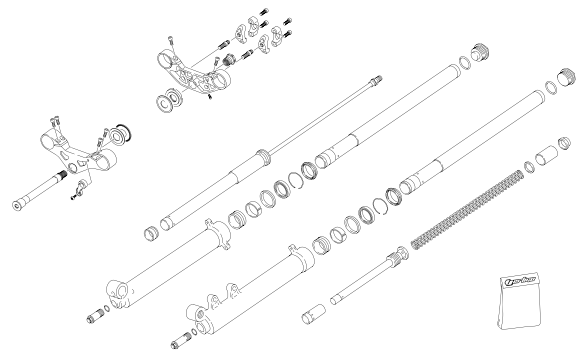

HORQUILLA SUSPENSIÓN - FORK

PG. 7