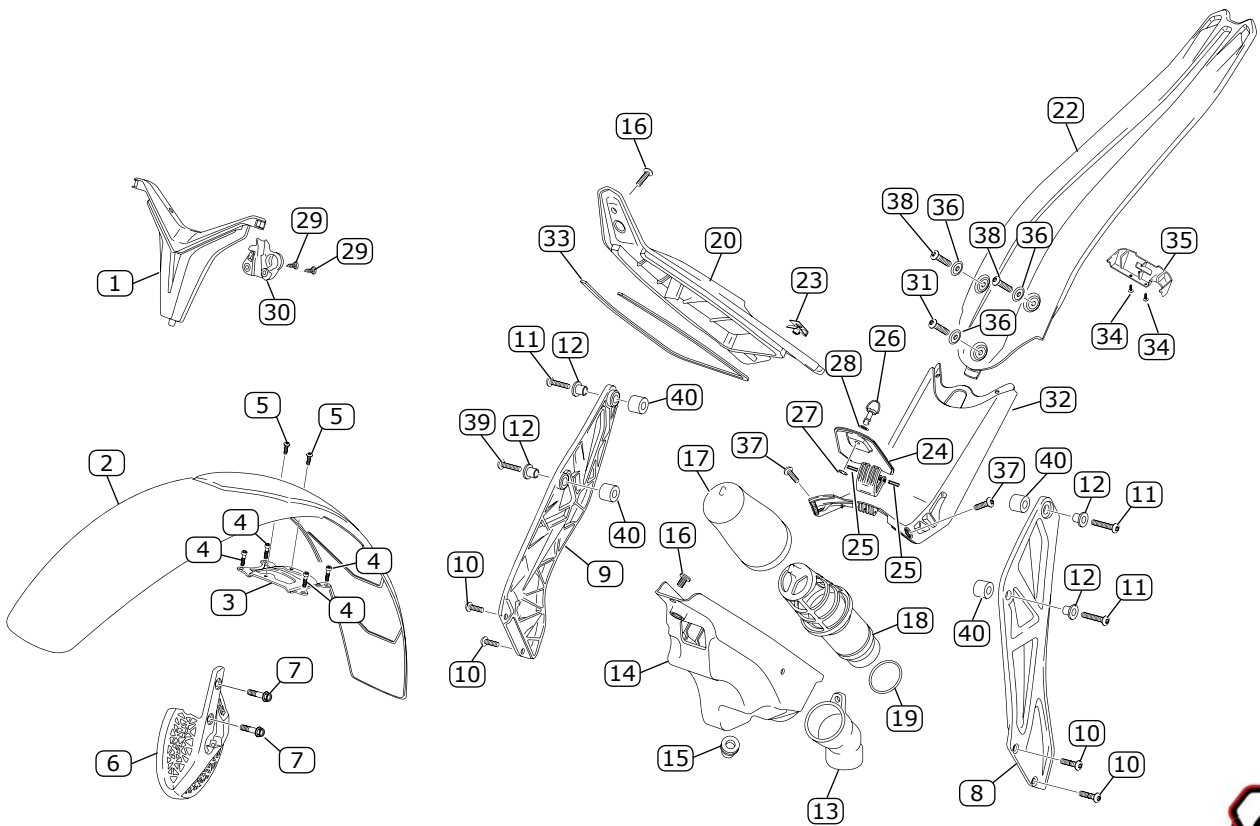

PG. 26

CILINDRO-CULATA-PISTON - CYLINDER-HEAD-PISTON

PG. 27

CUERPO INYECCIÓN - INJECTION BODY

POS.	COD.	DESCRIPCIÓN	DESCRIPTION	QTY.
1	V-1847	CARETA BLANCA	FRONT LIGHT COVER WHITE	1
2	V-1880	GUARDABARROS DELANTERO BLANCO	FRONT WHITE MUDGUARD	1
3	V-0428	PUENTE HORQUILLA	FRONT MUDGUARD HOLDER	1
4	V-0680	TORNILLO ESPECIAL M6X14 8.8	SPECIAL SCREW M6X14 8.8	4
5	V-0440	TORNILLO M5X6 ISO 7380 8.8	SCREW M5X6 ISO 7380 8.8	2
6	V-0407	PROTECTOR DISCO FRENO DELANTERO	FRONT BRAKE DISC COVER	1
7	V-0463	TORNILLO ESPECIAL M8X30 DIN6921 8.8	SCREW M8X30 DIN6921 8.8	2
8	V-0537	PROTECTOR ESCAPE IZQUIERDO	LEFT EXHAUST PROTECTOR	1
9	V-0536	PROTECTOR ESCAPE DERECHO	RIGHT EXHAUST PROTECTOR	1
10	V-0646	TORNILLO M6X16 ISO 7380 8.8	SCREW M6X16 ISO 7380-1 8.8	4
11	V-1637	TORNILLO M6X35 ISO 7380 8.8	SCREW M6X35 ISO 7380 8.8	3
12	V-0675	CASQUILLO PROTECTOR ESCAPE	EXHAUST COVER SLEEVE	4
13	V-0417	GOMA TOBERA-CAJA FILTRO	THROTTLE BODY MANIFOLD	1
14	V-1722	CAJA FILTRO R	AIRBOX R	1
15	V-0420	VALVULA CAJA FILTRO	AIRBOX VALVE	1
16	V-0813	TORNILLO M6X12 ISO 7380-1 8.8	SCREW M6X12 ISO 7380-1 8.8	2
17	V-1726	FILTRO TWIN AIR R	TWIN AIR R FILTER FOAM	1
18	V-1724	REJILLA FILTRO AIRE R	AIR FILTER GRID R	1
19	V-0631	TORICA 44X2,50 DIN 3771	O-RING 44X2,5 DIN 3771	1
20	V-1841	TAPA CAJA FILTRO VERTICAL R3	R3 AIR FILTER COVER	1
21	V-0679	TUERCA RAPIDA TRT-M6	FAST NUT TRT-M6	1
22	V-1860	GUARDABARROS TRASERO BLANCO	REAR WHITE MUDGUARD	1
23	V-0572	BASE CIERRE 1/4 VUELTA	CLOSE 1/4 TURN HOLDER	1
24	V-1854	TAPA DEPOSITO BLANCA	PETROL TANK WHITE COVER	1
25	V-0809	PASADOR TAPA DEPÓSITO GASOLINA	FUEL TANK COVER PIN	1
26	V-0571	CIERRE 1/4 VUELTA	1/4 TURN SCREW	1
27	V-0658	ARANDELA NYLON	NYLON WASHER	1
28	V-0657	RETEN ACERO INOX. CIERRE 1/4 VUELTA	1/4 TURN STAINLESS STEEL WASHER	1
29	V-1026	TORNILLO DE ROSCA CHAPA 3.9X13	SCREW 3.9X13	2
30	V-0832	SOPORTE LED DELANTERO	FRONT LED LIGHT SUPPORT	1