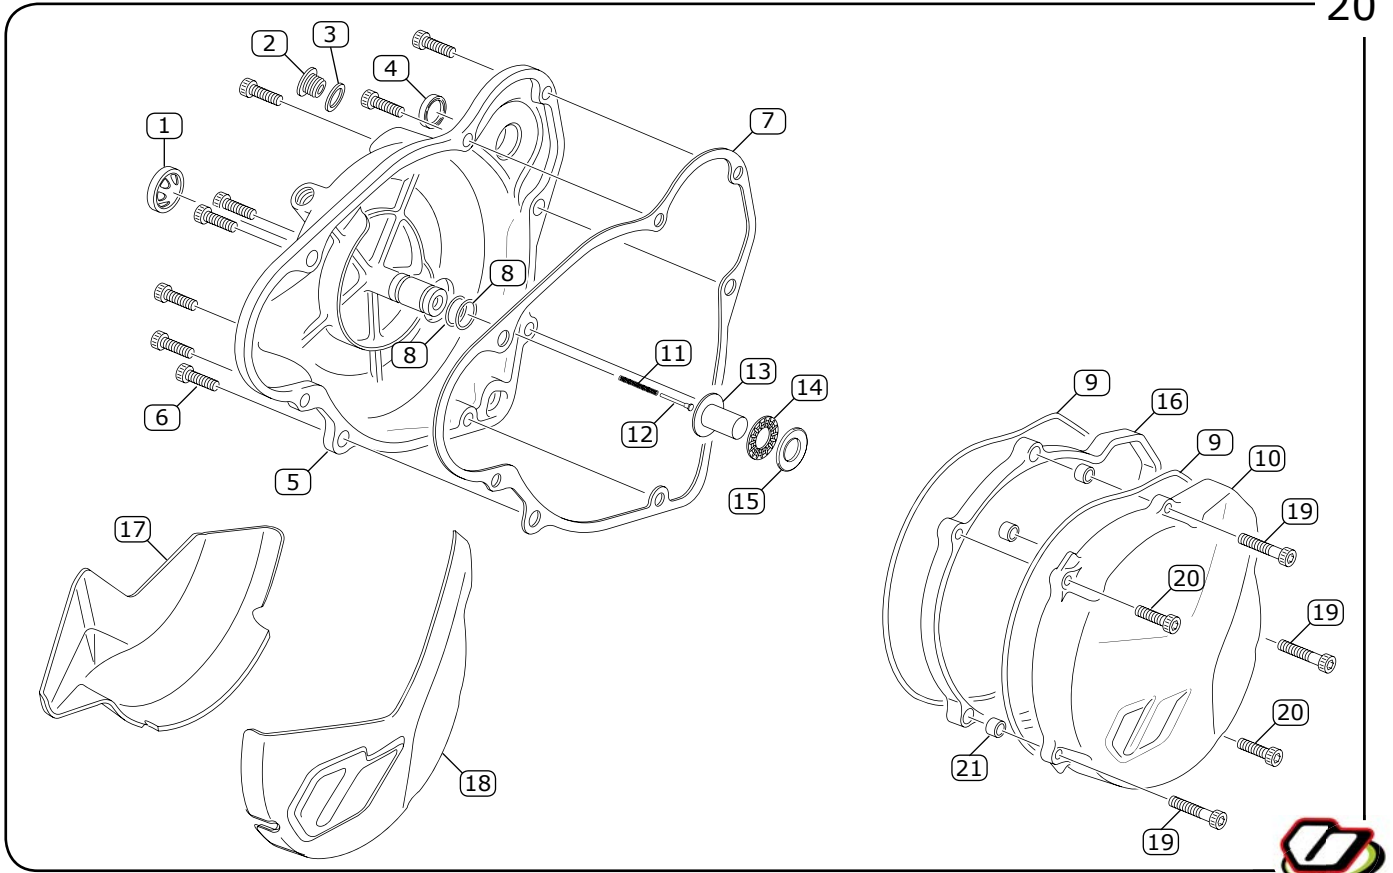

POS.	COD.	DESCRIPCIÓN	DESCRIPTION	QTY.
1	V-0314	MIRILLA VISOR ACEITE	WINDOW DISPLAY OIL	1
2	V-1274	TAPÓN LLENADO ACEITE ROJO	OIL FILLER CAP RED	1
3	V-0472	ARANDELA COBRE TAPÓN ACEITE	COOPER WASHER OIL	1
4	V-0339	RETÉN 18X24X4	LIP SEAL 18X24X4	1
5	V-1427	TAPA EMBRAGUE	CLUTCH COVER	1
6	V-0448	TORNILLO M5X20 DIN 912 8.8	SCREW M5X20 DIN 912 8.8	9
7	V-0262	JUNTA TAPA EMBRAGUE	CLUTCH COVER GASKET	2
8	V-0662	TORICA BOMBIN EMBRAGUE 11.5X1.5	CLUTCH PUMP O-RING 11.5X1.5	2
9	V-0527	JUNTA TAPA ALTERNADOR	FLYWHEEL COVER GASKET	2
10	V-1347	TAPA ALTERNADOR	FLYWHEEL COVER	1
11	V-0308	MUELLE PISTON EMBRAGUE	CLUTCH PISTON SPRING	1
12	V-0307	GUIA MUELLE PISTÓN EMBRAGUE	CLUTCH PISTON SPRING GUIDE	1
13	V-0305	PISTÓN BOMBIN EMBRAGUE	CLUTCH PUMP PISTON	1
14	V-0286	ROD. AXIAL AGUJAS AXK1730 EMP. EMBRAGUE	AXIAL NEEDLE BEARING CLUTCH PISTON BEARING	1
15	V-0306	EMPUJADOR EMBRAGUE	CLUTCH PISTON BEARING PLATE	1
16	V-0844	SEPARADOR TAPA ALTERNADOR 10MM	IGNITION COVER 10MM SPACER	1
17	V-0905	PROTECTOR CARBONO 3K TAPA EMBRAGUE	CLUTCH COVER 3K CARBON FIBER PROTECTOR	1
18	V-0906	PROTECTOR CARBONO 3K TAPA ENCENDIDO	IGNITION COVER 3K CARBON FIBER PROTECTOR	1
19	V-0452	TORNILLO M5X25MM	SCREW M5X25MM	3
20	V-0555	TORNILLO M5X30MM	SCREW M5X30MM	2
21	V-0639	CASQUILLO CENTRADOR	CENTERING SLEEVE	3