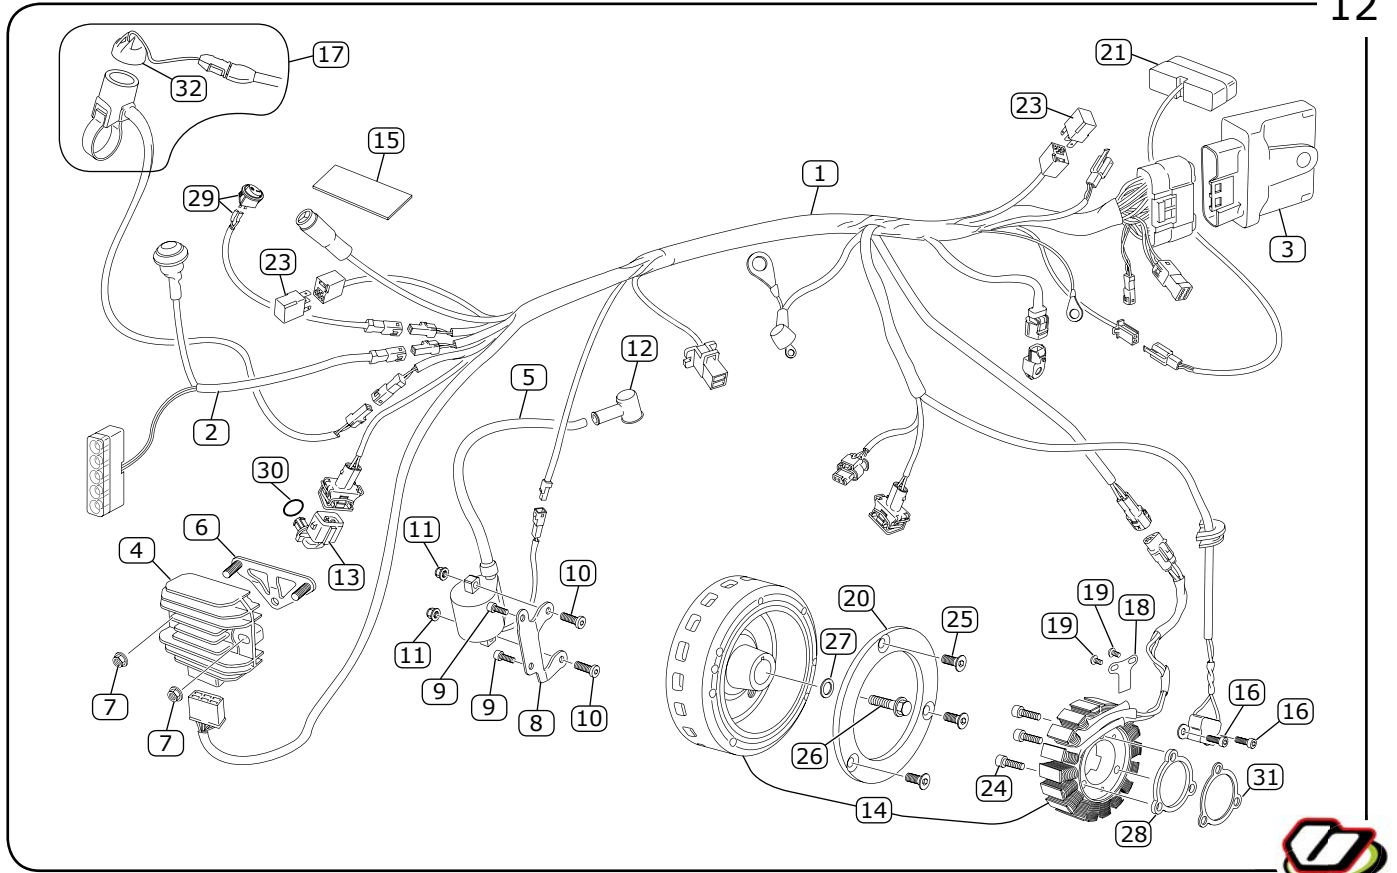

POS.	COD.	DESCRIPCIÓN	DESCRIPTION	QTY.
31	V-1778	DISTANCIAL STATOR 3MM	STATOR SPACER 3MM	1
32	V-1930	IMÁN HOMBRE AL AGUA	KILL SWITCH MAGNET	1