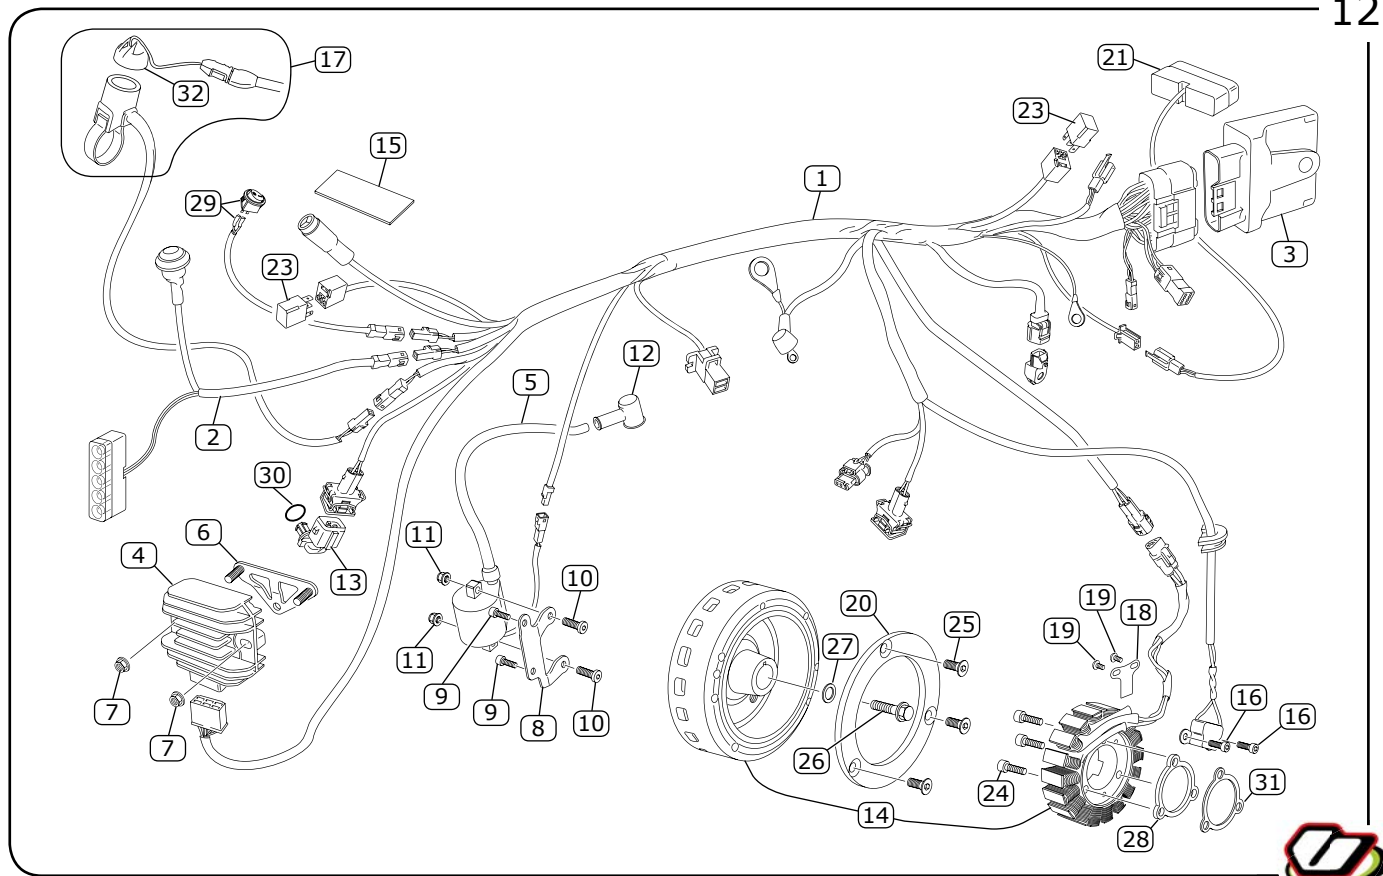

POS.	COD.	DESCRIPCIÓN	DESCRIPTION	QTY.
1	V-1718	INSTALACION ELECTRICA PRINCIPAL	MAIN WIRING LOOM	1
2	V-1717	INSTALACION ELECTRICA DELANTERA	FRONT WIRING LOOM	1
3	V-1320	ECU VERTICAL	ECU VERTICAL	1
4	V-0591	REGULADOR	REGULATOR	1
5	V-0300	BOBINA ENCENDIDO	IGNITION COIL	1
6	V-0794	SOPORTE REGULADOR	REGULATOR SUPPORT	1
7	V-0863	TUERCA DIN 985 M6	M6 NUT DIN 985	2
8	V-0660	SOPORTE BOBINA	IGNITION COIL SUPPORT	1
9	V-0440	TORNILLO M5X6 ISO 7380 8.8	SCREW M5X6 ISO 7380 8.8	2
10	V-0462	TORNILLO M6X16 DIN912 8.8	SCREW M6X16 DIN912 8.8	2
11	V-0836	TUERCA DIN 985 M6	M6 NUT DIN 985	2
12	V-0427	PIPA BUJÍA	SPARK PLUG PIPE	1
13	V-1555	SENSOR TEMP. Y PRESIÓN AIRE ADM. 2019	PRESSURE AND TEMP. INTAKE SENSOR 2019	1
14	V-0394	CTO. ROTOR/STATOR	ROTOR/STATOR SET	1
15	V-1766	ESPUMA CONJUNTO ELECTRONICA	FOAM PROTECTOR	1
16	V-0434	TORNILLO M5X10 DIN 7984 8.8	SCREW M5X10 DIN 7984 8.8	2
17	V-1443	DISPOSITIVO HOMBRE AL AGUA	MAGNETIC KILL SWITCH	1
18	V-0637	CHAPA SOP.CABLES ALTERNADOR	STATOR CABLE SUPPORT	1
19	V-1324	TORNILLO M5X6 BN 6404 ISO 7380-1	SCREW M5X6 BN 6404 ISO 7380-1	2
20	V-0846	INERCIA 366GR	INERTIA 366GR	1
21	V-1355	LED TRASERO CON INSTALACION	REAR LED LIGHT	1
22	V-1326	GOMA SOPORTE ECU	ECU RUBBER SUPPORT	1
23	V-1767	RELÉ INSTALACION ELECTRICA	WIRING LOOM RELAY	2
24	V-0644	TORNILLO M6X35MM	SCREW M6X35MM	3
25	V-0456	TORNILLO M8X16MM	SCREW M8X16MM	3
26	V-0732	TORNILLO M10X30MM	SCREW M10X30MM	1
27	V-0492	ARANDELA ALTERNADOR	FLYWHEEL WASHER	1
28	V-1611	DISTANCIAL STATOR 7MM	STATOR SPACER 7MM	1
29	V-1747	INSTALACIÓN DOBLE MAPA	MAPPING SWITCH WIRING LOOM	1
30	V-1762	JUNTA TORICA NBR 8X1.8	O-RING NBR 8X1.8	1