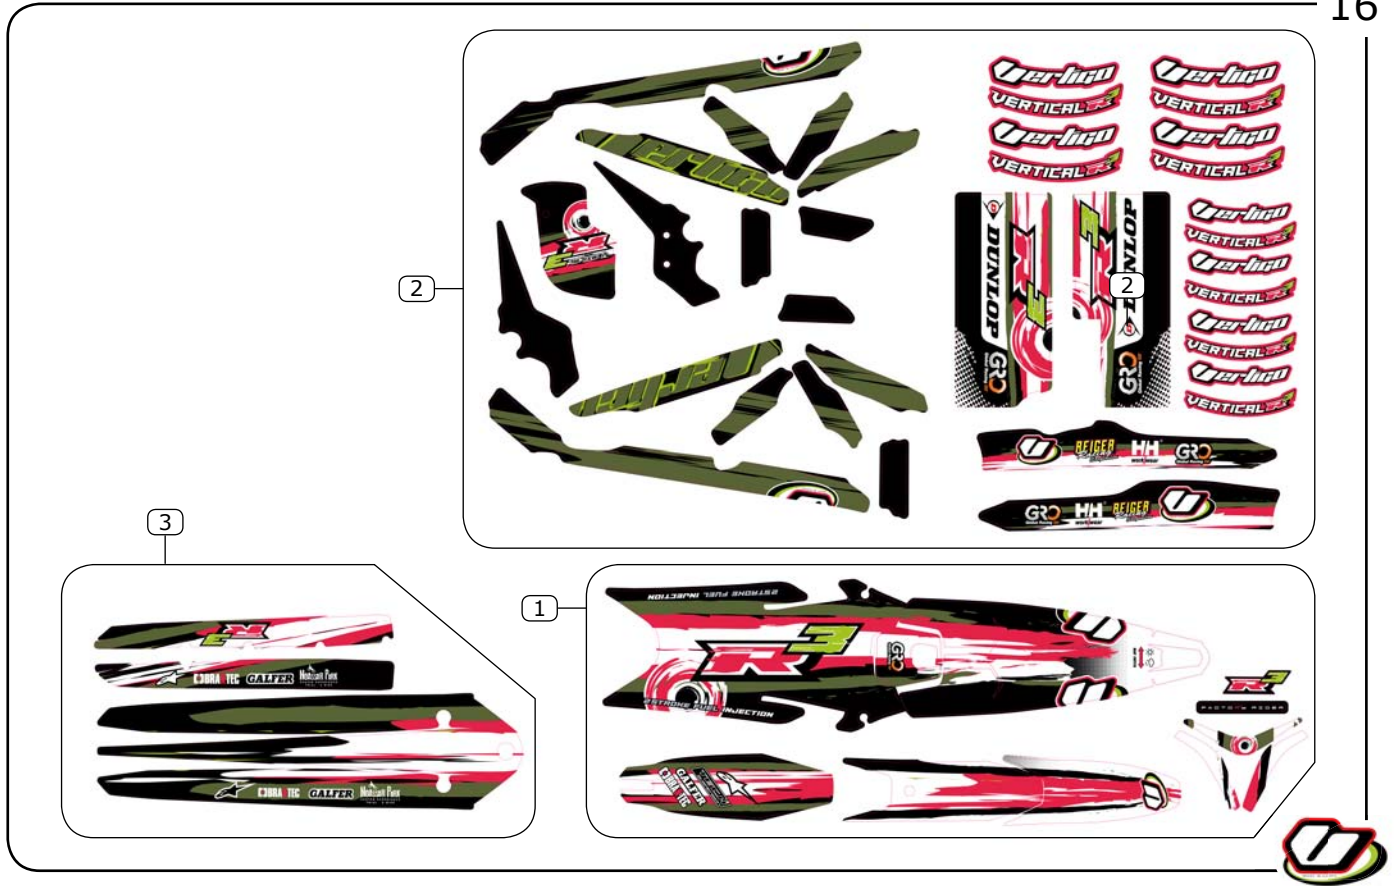

POS.	COD.	DESCRIPCIÓN	DESCRIPTION	QTY.
1	V-1882	KIT BLISTER DECORACION R3	R3 DECO DECAL SET	1
2	V-1883	KIT BLISTER PROTECTION R3	R3PROTECTION DECAL SET	1
3	V-1884	KIT BLISTER GUARDABARROS TRAS. R3	R3 REAR MUDGUARD STICKER SET	1