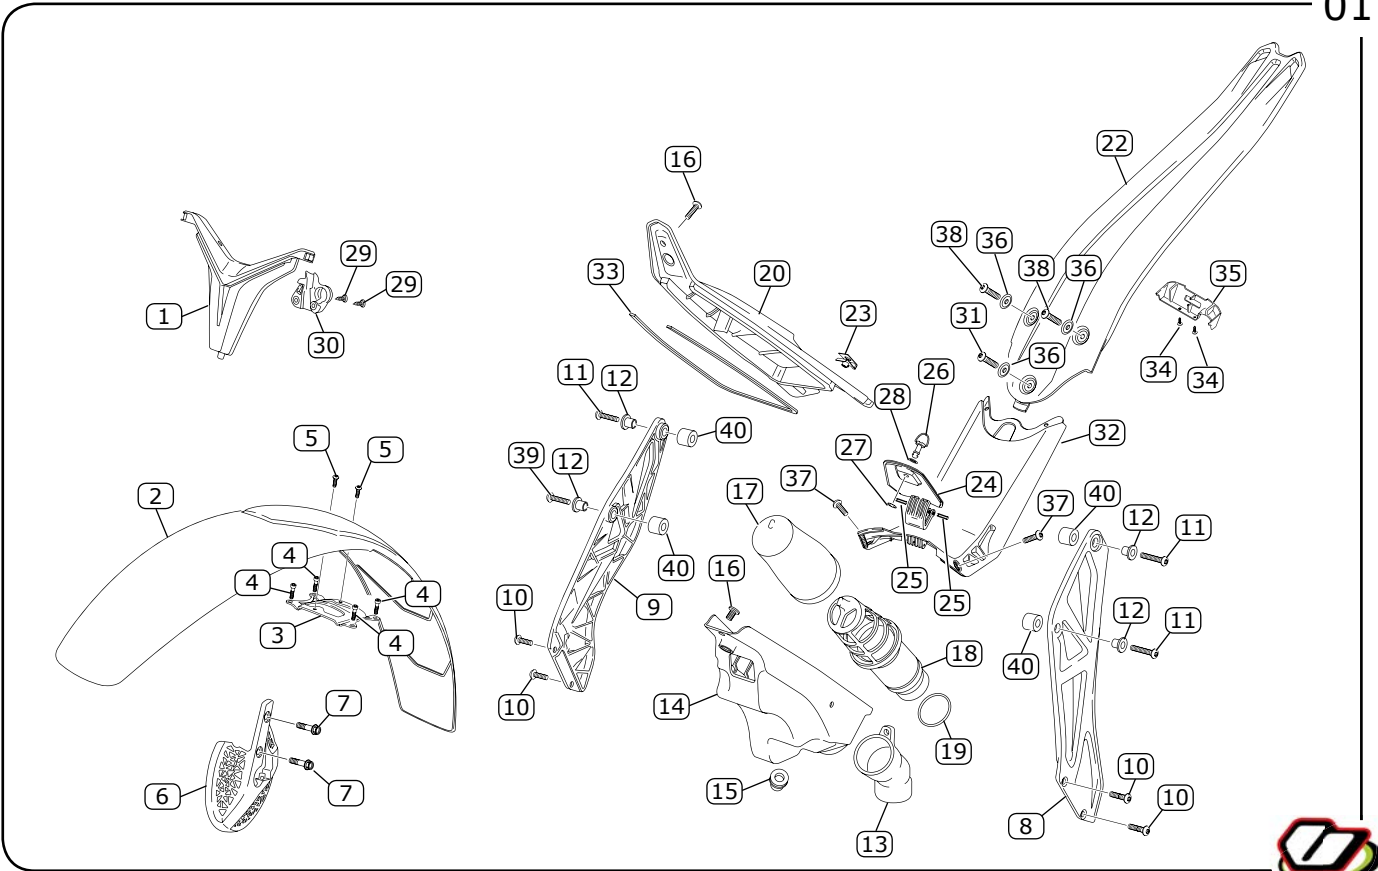

PG. 26

CILINDRO-CULATA-PISTON - CYLINDER-HEAD-PISTON

PG. 27

CILINDRO-CULATA-PISTON - CYLINDER-HEAD-PISTON

PG. 28

CUERPO INYECCIÓN - INJECTION BODY

POS.	COD.	DESCRIPCIÓN	DESCRIPTION	QTY.
1	V-1847	CARETA BLANCA	FRONT LIGHT COVER WHITE	1
2	V-1880	GUARDABARROS DELANTERO BLANCO	FRONT WHITE MUDGUARD	1
3	V-0428	PUENTE HORQUILLA	FRONT MUDGUARD HOLDER	1
4	V-0680	TORNILLO ESPECIAL M6X14 8.8	SPECIAL SCREW M6X14 8.8	4
5	V-0440	TORNILLO M5X6 ISO 7380 8.8	SCREW M5X6 ISO 7380 8.8	2
6	V-0407	PROTECTOR DISCO FRENO DELANTERO	FRONT BRAKE DISC COVER	1
7	V-0463	TORNILLO ESPECIAL M8X30 DIN6921 8.8	SCREW M8X30 DIN6921 8.8	2
8	V-0537	PROTECTOR ESCAPE IZQUIERDO	LEFT EXHAUST PROTECTOR	1
9	V-0536	PROTECTOR ESCAPE DERECHO	RIGHT EXHAUST PROTECTOR	1
10	V-0646	TORNILLO M6X16 ISO 7380 8.8	SCREW M6X16 ISO 7380-1 8.8	4
11	V-1637	TORNILLO M6X35 ISO 7380 8.8	SCREW M6X35 ISO 7380 8.8	3
12	V-0675	CASQUILLO PROTECTOR ESCAPE	EXHAUST COVER SLEEVE	4
13	V-0417	GOMA TOBERA-CAJA FILTRO	THROTTLE BODY MANIFOLD	1
14	V-1722	CAJA FILTRO R	AIRBOX R	1
15	V-0420	VALVULA CAJA FILTRO	AIRBOX VALVE	1
16	V-0813	TORNILLO M6X12 ISO 7380-1 8.8	SCREW M6X12 ISO 7380-1 8.8	2
17	V-1726	FILTRO TWIN AIR R	TWIN AIR R FILTER FOAM	1
18	V-1724	REJILLA FILTRO AIRE R	AIR FILTER GRID R	1
19	V-0631	TORICA 44X2,50 DIN 3771	O-RING 44X2,5 DIN 3771	1
20	V-1841	TAPA CAJA FILTRO VERTICAL R3	R3 AIR FILTER COVER	1
21	V-0679	TUERCA RAPIDA TRT-M6	FAST NUT TRT-M6	1
22	V-1860	GUARDABARROS TRASERO BLANCO	REAR WHITE MUDGUARD	1
23	V-0572	BASE CIERRE 1/4 VUELTA	CLOSE 1/4 TURN HOLDER	1
24	V-1854	TAPA DEPOSITO BLANCA	PETROL TANK WHITE COVER	1
25	V-0809	PASADOR TAPA DEPÓSITO GASOLINA	FUEL TANK COVER PIN	1
26	V-0571	CIERRE 1/4 VUELTA	1/4 TURN SCREW	1
27	V-0658	ARANDELA NYLON	NYLON WASHER	1
28	V-0657	RETEN ACERO INOX. CIERRE 1/4 VUELTA	1/4 TURN STAINLESS STEEL WASHER	1
29	V-1026	TORNILLO DE ROSCA CHAPA 3.9X13	SCREW 3.9X13	2
30	V-0832	SOPORTE LED DELANTERO	FRONT LED LIGHT SUPPORT	1