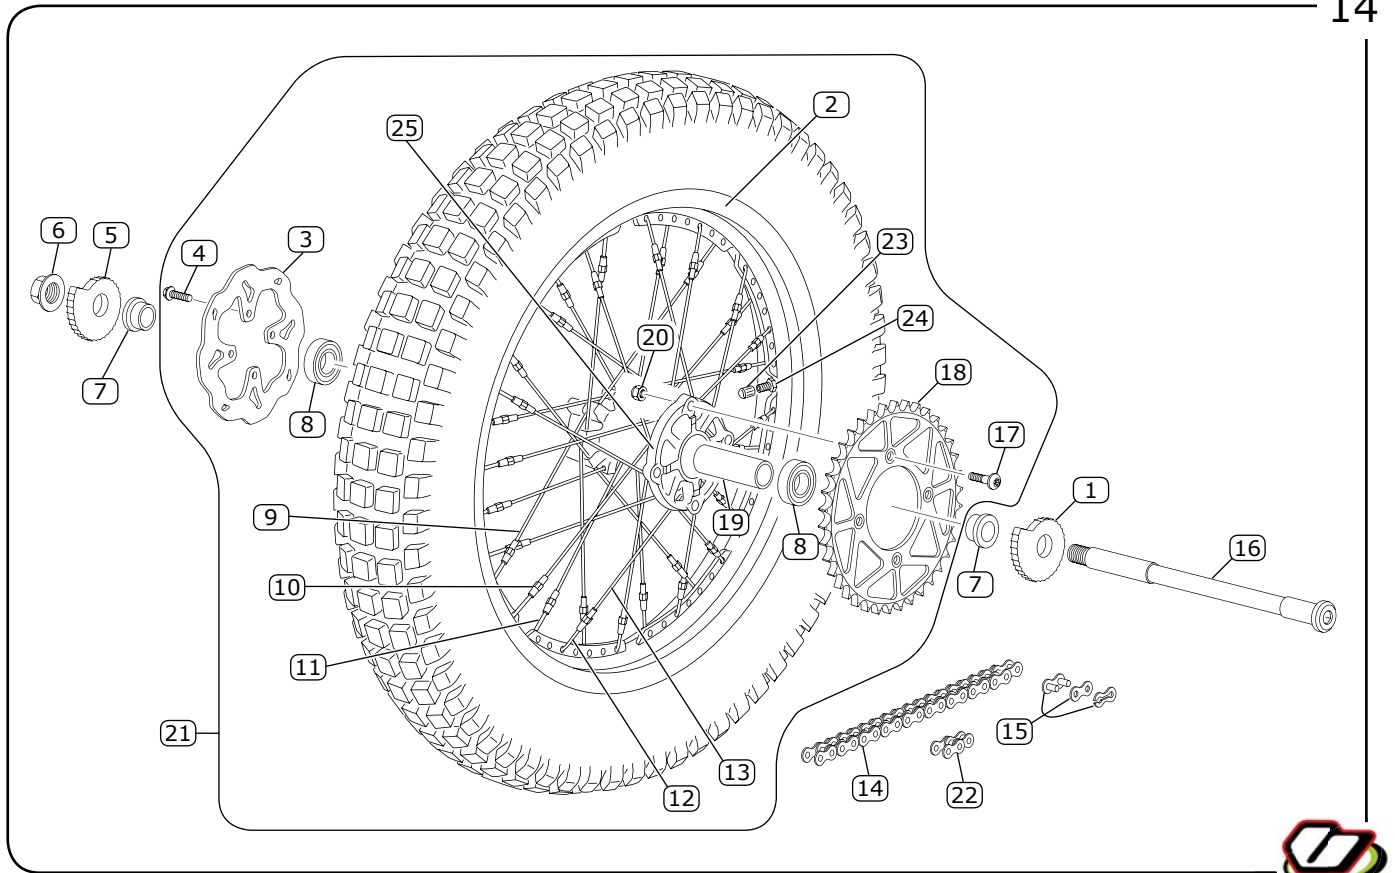

POS.	COD.	DESCRIPCIÓN	DESCRIPTION	QTY.
1	V-0332	EXCENTRICA RUEDA TRAS IZQUIERDA	LEFT REAR WHEEL ECCENTRIC WASHER	1
2	V-0626	LLANTA TRASERA 2.15 X 18 TUBELESS MECANIZADA	REAR RIM 2.15 X 18 TUBELESS MECHANIZED	1
3	V-1275	DISCO FRENO TRASERO FIM	REAR FIM BRAKE DISC	1
4	V-0682	TORNILLO ESPECIAL M6X20 DISCO FRENO	SPECIAL SCREW M6X20 BRAKE DISC	4
5	V-0331	EXCENTRICA RUEDA TRAS DERECHA	RIGHT REAR WHEEL ECCENTRIC WASHER	1
6	V-0552	TUERCA RUEDA TRASERA	REAR WHEEL NUT	1
7	V-0549	CASQUILLO RUEDA TRASERA	REAR WHEEL SLEEVE	2
8	V-0510	RODAMIENTO BUJE 6004 2RS	BEARING HUB 6004 2 RS	2
9	V-0381	RADIO RUEDA TRASERA M4 X 0.7 L165 MM	REAR WHEEL SPOKE M4 X 0.7 L165 MM	16
10	V-0383	TUERCA TENSOR RADIO M4	REAR WHEEL SPOKE NUT M4	32
11	V-0382	RADIO RUEDA TRAS. M4 X 0.7 LG 34.5 MM	REAR WHEEL SPOKE M4 X 0.7 LG 34.5MM	16
12	V-0380	RADIO RUEDA TRAS. CORONA M4 X 0.7 L36 MM	REAR WHEEL SPOKE CROWN SIDE M4X0.7 L36 MM	16
13	V-0379	RADIO RUEDA TRAS. CORONA M4 X 0.7 L175 MM	REAR WHEEL SPOKE CROWN SIDE M4X0.7 L175 MM	16
14	V-1031	CADENA REGINA - 102	CHAIN REGINA - 102	1
15	V-0674	ENGANCHE CADENA	CHAIN LINK	1
16	V-0333	EJE RUEDA TRASERO	REAR WHEEL SHAFT	1
17	V-0681	TORNILLO ESPECIAL CORONA M8 X 25 MM	SPECIAL SCREW M8X25 10.9 REAR SPROCKET	4
18	V-1502	CORONA Z42	CHAINWHEEL Z42	1
19	V-1004	CASQUILLO INTERIOR BUJE TRASERO	REAR HUB INNER SLEEVE	1
20	V-0470	TUERCA M8 DIN 985 AUTOBLOCANTE	NUT M8 DIN 985 AUTO LOCK	4
21	V-1697	CTO RUEDA TRASERA 125CC	REAR WHEEL SET 125CC	1
22	V-1032	MEDIA MALLA	HALF CHAIN LINK	1
23	V-0762	TAPÓN VALVULA VERDE	GREEN VALVE CAP	1
24	V-0385	VÁLVULA TUBELESS	TUBELESS VALVE	1
25	V-1679	BUJE TRASERO VERTIGO ROJO	VERTIGO RED ANODIZED WHEEL HUB	1