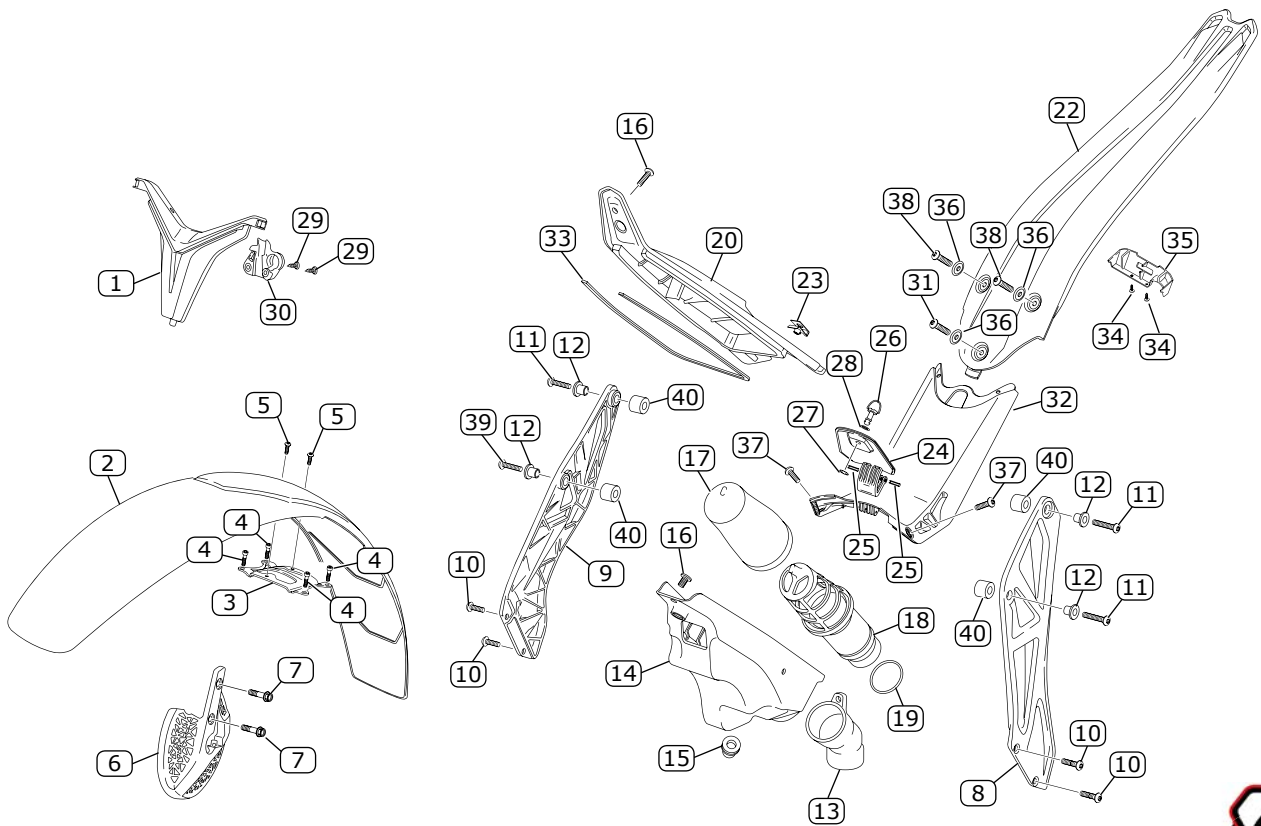

PG. 26

CILINDRO-CULATA-PISTON - CYLINDER-HEAD-PISTON

PG. 27

CILINDRO-CULATA-PISTON - CYLINDER-HEAD-PISTON

PG. 28

CUERPO INYECCIÓN - INJECTION BODY

POS.	COD.	DESCRIPCIÓN	DESCRIPTION	QTY.
1	V-1847	CARETA BLANCA	FRONT LIGHT COVER WHITE	1
2	V-1880	GUARDABARROS DELANTERO BLANCO	FRONT WHITE MUDGUARD	1
3	V-0428	PUENTE HORQUILLA	FRONT MUDGUARD HOLDER	1
4	V-0680	TORNILLO ESPECIAL M6X14 8.8	SPECIAL SCREW M6X14 8.8	4
5	V-0440	TORNILLO M5X6 ISO 7380 8.8	SCREW M5X6 ISO 7380 8.8	2
6	V-0407	PROTECTOR DISCO FRENO DELANTERO	FRONT BRAKE DISC COVER	1
7	V-0463	TORNILLO ESPECIAL M8X30 DIN6921 8.8	SCREW M8X30 DIN6921 8.8	2
8	V-0537	PROTECTOR ESCAPE IZQUIERDO	LEFT EXHAUST PROTECTOR	1
9	V-0536	PROTECTOR ESCAPE DERECHO	RIGHT EXHAUST PROTECTOR	1
10	V-0646	TORNILLO M6X16 ISO 7380 8.8	SCREW M6X16 ISO 7380-1 8.8	4
11	V-1637	TORNILLO M6X35 ISO 7380 8.8	SCREW M6X35 ISO 7380 8.8	3
12	V-0675	CASQUILLO PROTECTOR ESCAPE	EXHAUST COVER SLEEVE	4
13	V-0417	GOMA TOBERA-CAJA FILTRO	THROTTLE BODY MANIFOLD	1
14	V-1722	CAJA FILTRO R	AIRBOX R	1
15	V-0420	VALVULA CAJA FILTRO	AIRBOX VALVE	1
16	V-0813	TORNILLO M6X12 ISO 7380-1 8.8	SCREW M6X12 ISO 7380-1 8.8	2
17	V-1726	FILTRO TWIN AIR R	TWIN AIR R FILTER FOAM	1
18	V-1724	REJILLA FILTRO AIRE R	AIR FILTER GRID R	1
19	V-0631	TORICA 44X2,50 DIN 3771	O-RING 44X2,5 DIN 3771	1
20	V-1841	TAPA CAJA FILTRO VERTICAL R3	R3 AIR FILTER COVER	1
21	V-0679	TUERCA RAPIDA TRT-M6	FAST NUT TRT-M6	1
22	V-1860	GUARDABARROS TRASERO BLANCO	REAR WHITE MUDGUARD	1
23	V-0572	BASE CIERRE 1/4 VUELTA	CLOSE 1/4 TURN HOLDER	1
24	V-1854	TAPA DEPOSITO BLANCA	PETROL TANK WHITE COVER	1
25	V-0809	PASADOR TAPA DEPÓSITO GASOLINA	FUEL TANK COVER PIN	1
26	V-0571	CIERRE 1/4 VUELTA	1/4 TURN SCREW	1
27	V-0658	ARANDELA NYLON	NYLON WASHER	1
28	V-0657	RETEN ACERO INOX. CIERRE 1/4 VUELTA	1/4 TURN STAINLESS STEEL WASHER	1
29	V-1026	TORNILLO DE ROSCA CHAPA 3.9X13	SCREW 3.9X13	2
30	V-0832	SOPORTE LED DELANTERO	FRONT LED LIGHT SUPPORT	1