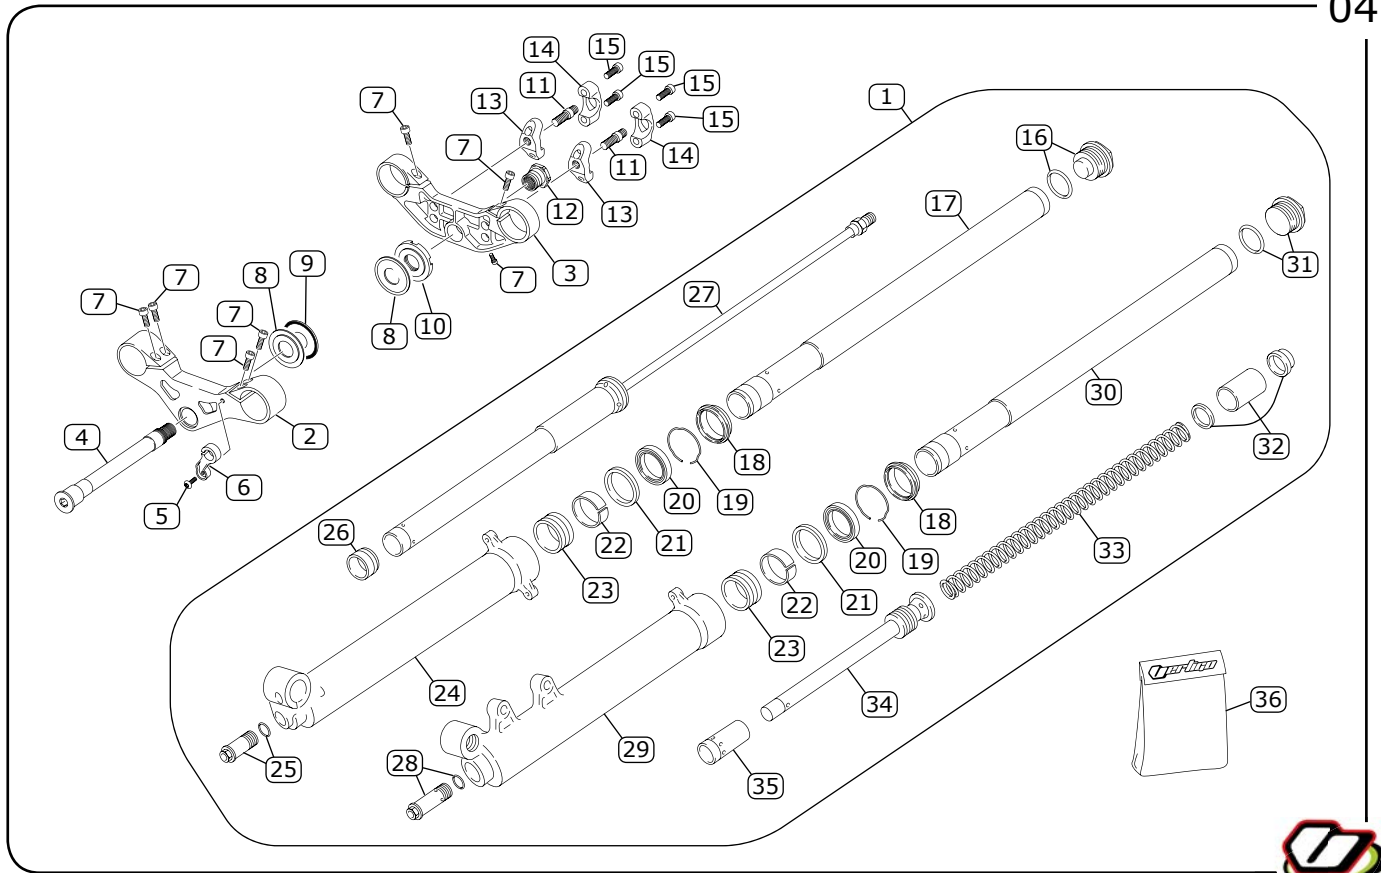

POS.	COD.	DESCRIPCIÓN	DESCRIPTION	QTY.
1	V-1834	HORQUILLA SUSPENSION TECH RACING NEGRA	TECH RACING BLACK FRONT FORK	1
2	V-1824	PLATINA INFERIOR 2021	2021 LOWER TRIPLE CLAMP	1
3	V-1823	PLATINA SUPERIOR 2021	2021 UPPER TRIPLE CLAMP	1
4	V-0516	EJE DIRECCIÓN	STEERING AXLE	1
5	V-0643	TORNILLO M5 X 6MM	SCREW M5 X 6MM	1
6	V-0519	GUIA LATIGUILLO FRENO DEL.	BRAKE HOSE GUIDE	1
7	V-1695	TORNILLO M6 X 20 MM	SCREW M6 X 20 MM	7
8	V-0541	ARANDELA PROTECCIÓN DIRECCIÓN	STEERING PROTECTOR WASHER	1
9	V-0542	ARANDELA DIRECCIÓN	STEERING WASHER	1
10	V-0518	TUERCA DIRECCIÓN INF. ROJA	LOWER STEERING NUT	1
11	V-1833	TORNILLO M10X20 DIN 7984 10.9 NEGRO	SCREW M10X20 DIN 7984 10.9 BLACK	2
12	V-1307	TUERCA DIRECCIÓN SUPERIOR	RED STEERING NUT	1
13	V-1826	BRIDA MANILLAR INFERIOR 2021	2021 LOWER HANDLEBAR CLAMP	2
14	V-1825	BRIDA MANILLAR SUPERIOR 2021	2021 UPPER HANDLEBAR CLAMP	2
15	V-1692	TORNILLO M8 X 25 MM	SCREW M8 X 25 MM	4
16	V-0980	TAPÓN HORQUILLA DER.	RIGHT FORK CAP	1
17	V-0999	BARRA HORQUILLA DERECHA	RIGHT STANCHION TUBE	1
18	V-0696	GUARDAPOLVO SUSPENSIÓN DEL.	FRONT FORK DUST SEAL	2
19	V-0990	ANILLO RETENCIÓN	RING STOPPER	2
20	V-0695	RETÉN SUSPENSIÓN DEL.	FRONT FORK OIL SEAL	2
21	V-0991	ANILLO RETENCIÓN RETÉN	RING STOP BUSHING OIL SEAL	2
22	V-0992	COJINETE DE FRICCIÓN 39X43X15	BUSH 39X43X15	2
23	V-0993	COJINETE DE FRICCIÓN 38X40X20	BUSH 38X40X20	2
24	V-0994	BOTELLA DERECHA	RIGHT LEG	1
25	V-0995	TORNILLO DE BLOQUEO HIDRÁULICO + AR	LOCK SCREW HYDRAULIC PUMP + WASHER	1
26	V-0996	CONO TOPE DERECHO	CONE LIMIT RIGHT	1
27	V-0997	CARTUCHO	CARTRIDGE	1
28	V-0989	TORNILLO REGULACIÓN AGUJA + AR	NEEDLE REGULATION SCREW + WASHER	1
29	V-0988	BOTELLA IZQUIERDA	LEFT LEG	1
30	V-0983	BARRA HORQUILLA IZQUIERDA	LEFT STANCHION TUBE	1