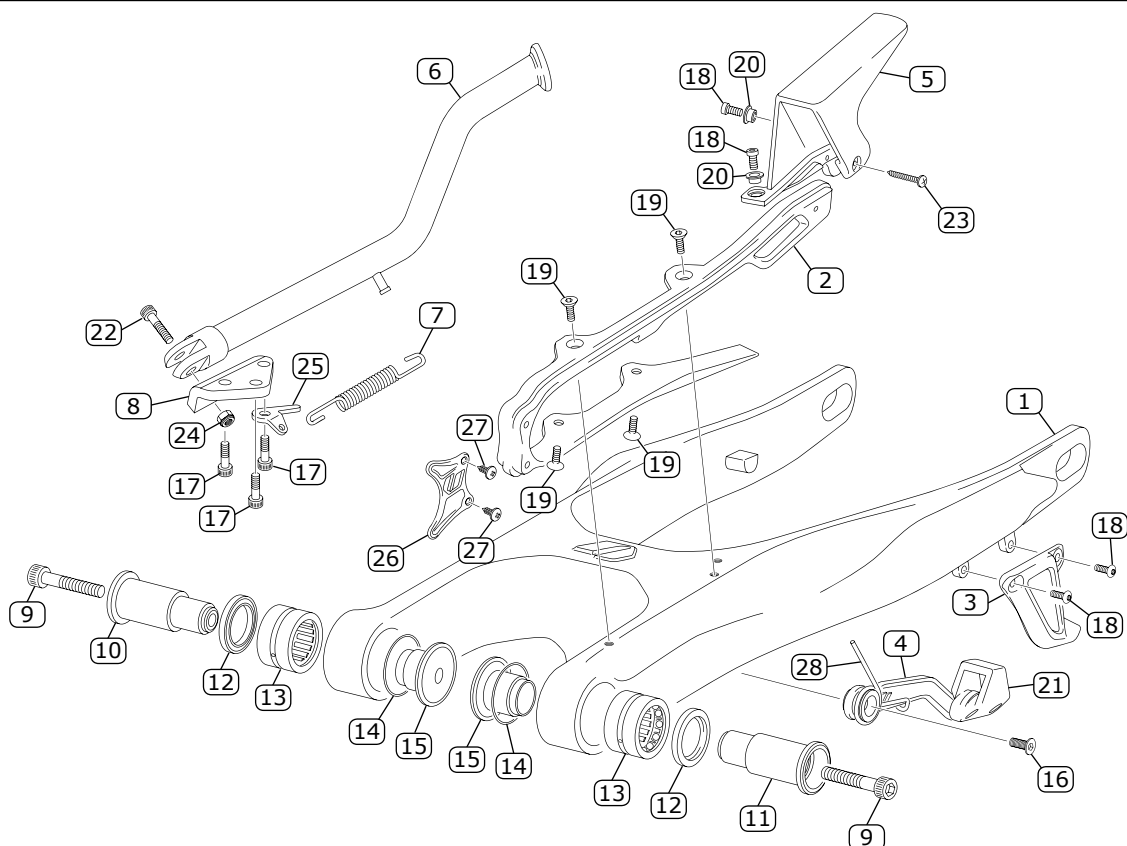

POS.	COD.	DESCRIPCIÓN	DESCRIPTION	QTY.
1	V-0270	BASCULANTE ALUMINIO NEGRO	BLACK ALUMINIUM SWINGARM	1
2	V-0521	PATÍN CADENA	GUIDE CHAIN	1
3	V-0508	PROTECTOR CORONA	SPROCKET PROTECTOR	1
4	V-0318	CONJUNTO TENSOR CADENA	CHAIN TENSIONER SET	1
5	V-0522	CUBRECADENA	CHAIN COVER	1
6	V-1689	CABALLETE NEGRO	BLACK ANODIZED SIDESTAND	1
7	V-1246	MUELLE CABALLETE	STAND SPRING	1
8	V-1253	SOPORTE CABALLETE	SUPPORT STAND	1
9	V-1017	TORNILLO M10X62 DIN 912 12.9	SCREW M10x62 DIN 912 12.9	2
10	V-0735	SEMIEJE BASCULANTE DERECHO ROJO	RIGHT SIDE SWINGARM SEMIAXIS RED	1
11	V-0736	SEMIEJE BASCULANTE IZQUIERDO ROJO	LEFT SIDE SWINGARM SEMIAXIS RED	1
12	V-0338	RETEN 25X35X5 EJE BASCULANTE	SWINGARM LIP SEAL 25x35x5	2
13	V-0281	RODAMIENTO AGUJAS COMBINADO NKIA5904	COMBINED NEEDLE BEARING NKIA5904	2
14	V-0629	JUNTA TÓRICA 31X2 EJE BASCULANTE	O-RING 31x2 SWINGARM SHAFT	2
15	V-0567	PROTECTOR RODAMIENTO BASCULANTE	SWINGARM BEARING PROTECTOR	2
16	V-0467	TORNILLO ESPECIAL M10X40 DIN 6921 10.9	SCREW M10x40 DIN 6921 10.9	1
17	V-0908	TORNILLO M8X20 DIN 6912	SCREW M8x20 DIN 6912	3
18	V-0556	TORNILLO M5X10 ISO7380 10.9	SCREW M5x10 ISO7380 10.9	4
19	V-0457	TORNILLO M5X10 DIN7991 10.9	SCREW M5x10 DIN7991 10.9	4
20	V-0568	CASQUILLO PROTECTOR CADENA	CHAIN PROTECTOR SLEEVE	2
21	V-0977	GOMA TENSOR CADENA	CHAIN GUIDE RUBBER	1
22	V-0459	TORNILLO ESPECIAL M8X28 DIN 6912 10.9	SCREW M8x28 DIN 6912 10.9	1
23	V-0683	TORNILLO ROSCA CHAPA M4.2 X 32 MM	SCREW M4.2 X 32 mm	1
24	V-0470	TUERCA M8 DIN 985 AUTOBLOCANTE	NUT M8 DIN 985 AUTO LOCK	1
25	V-1196	SOPORTE MUELLE CABALLETE	SIDESTAND SPRING SUPPORT	1
26	V-0973	PROTECTOR PIÑON CADENA CARTER	FRONT SPROCKET CHAIN PROTECTOR	1
27	V-1251	TORNILLO ROSCA CHAPA 4.2X18 DIN 7981	SCREW 4.2x32 DIN 7981	2
28	V-0320	MUELLE TENSOR CADENA	CHAIN TENSIONER SPRING	1