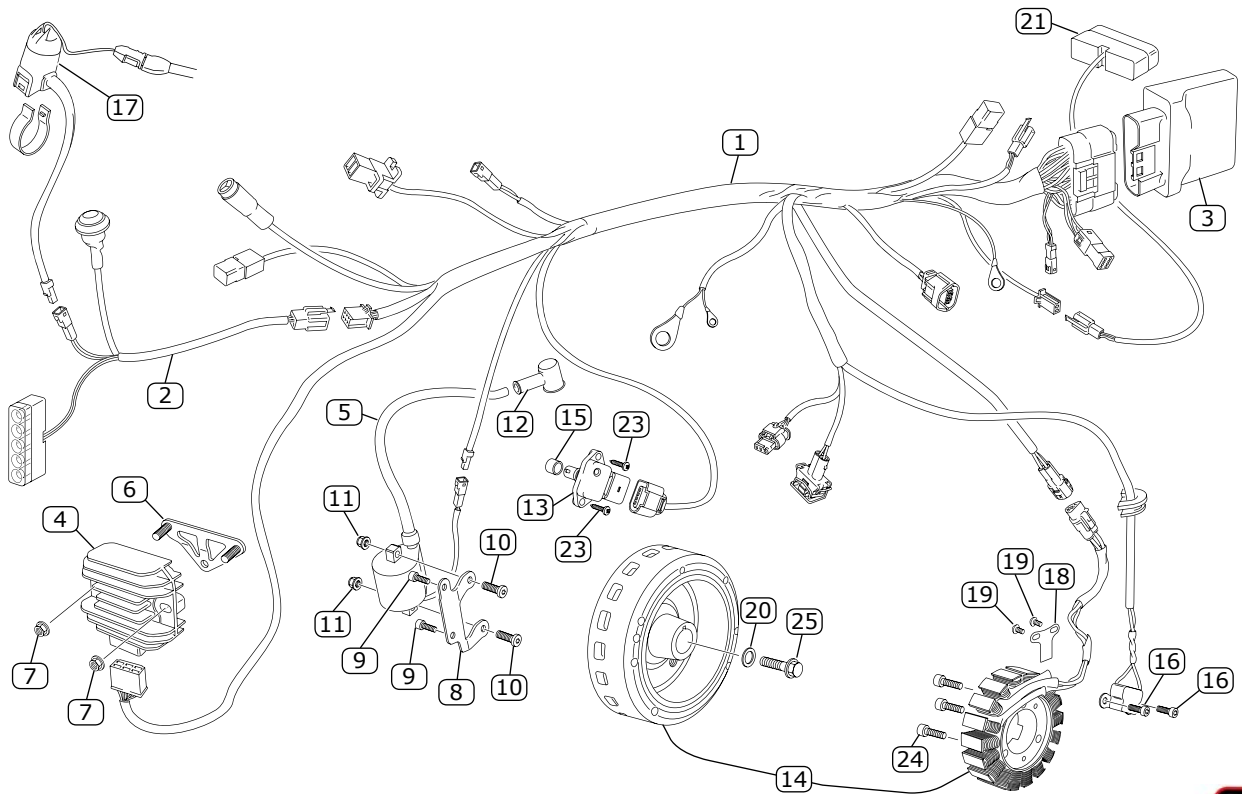

POS.	COD.	DESCRIPCIÓN	DESCRIPTION	QTY.
1	V-1718	INSTALACION ELECTRICA PRINCIPAL	MAIN WIRING LOOM	1
2	V-1717	INSTALACION ELECTRICA DELANTERA	FRONT WIRING LOOM	1
3	V-1320	ECU VERTICAL	ECU VERTICAL	1
4	V-0591	REGULADOR	REGULATOR	1
5	V-0300	BOBINA ENCENDIDO	IGNITION COIL	1
6	V-0794	SOPORTE REGULADOR	REGULATOR SUPPORT	1
7	V-0863	TUERCA DIN 985 M6	M6 NUT DIN 985	2
8	V-0660	SOPORTE BOBINA	IGNITION COIL SUPPORT	1
9	V-0440	TORNILLO M5X6 ISO 7380 8.8	SCREW M5X6 ISO 7380 8.8	2
10	V-0462	TORNILLO M6X16 DIN912 8.8	SCREW M6X16 DIN912 8.8	2
11	V-0836	TUERCA DIN 985 M6	M6 NUT DIN 985	2
12	V-0427	PIPA BUJÍA	SPARK PLUG PIPE	1
13	V-1555	SENSOR TEMP. Y PRESIÓN AIRE ADM. 2019	PRESSURE AND TEMP. INTAKE SENSOR 2019	1
14	V-1688	CTO. ROTOR/STATOR 125CC	ROTOR/STATOR SET 125CC	1
15	V-1766	ESPUMA CONJUNTO ELECTRONICA	FOAM PROTECTOR	1
16	V-0434	TORNILLO M5X10 DIN 7984 8.8	SCREW M5X10 DIN 7984 8.8	2
17	V-1443	DISPOSITIVO HOMBRE AL AGUA	MAGNETIC KILL SWTICH	1
18	V-0637	CHAPA SOP.CABLES ALTERNADOR	STATOR CABLE SUPPORT	1
19	V-1324	TORNILLO M5X6 BN 6404 ISO 7380-1	SCREW M5X6 BN 6404 ISO 7380-1	2
20	V-1355	LED TRASERO CON INSTALACION	REAR LED LIGHT	1
21	V-1326	GOMA SOPORTE ECU	ECU RUBBER SUPPORT	1
22	V-1767	RELÉ INSTALACION ELECTRICA	WIRING LOOM RELAY	2
23	V-0561	TORNILLO M6X25MM	SCREW M6X25MM	3
24	V-0732	TORNILLO M10X30MM	SCREW M10X30MM	1
25	V-0492	ARANDELA ALTERANDOR	FLYWHEEL WASHER	1
26	V-1747	INSTALACIÓN DOBLE MAPA	MAPPING SWITCH WIRING LOOM	1
27	V-1762	JUNTA TORICA NBR 8X1.8	O-RING NBR 8X1.8	1