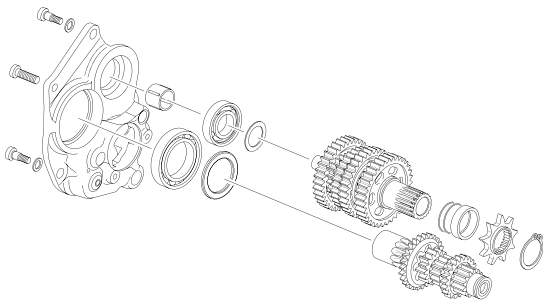

CAMBIO DE MARCHAS - GEARBOX