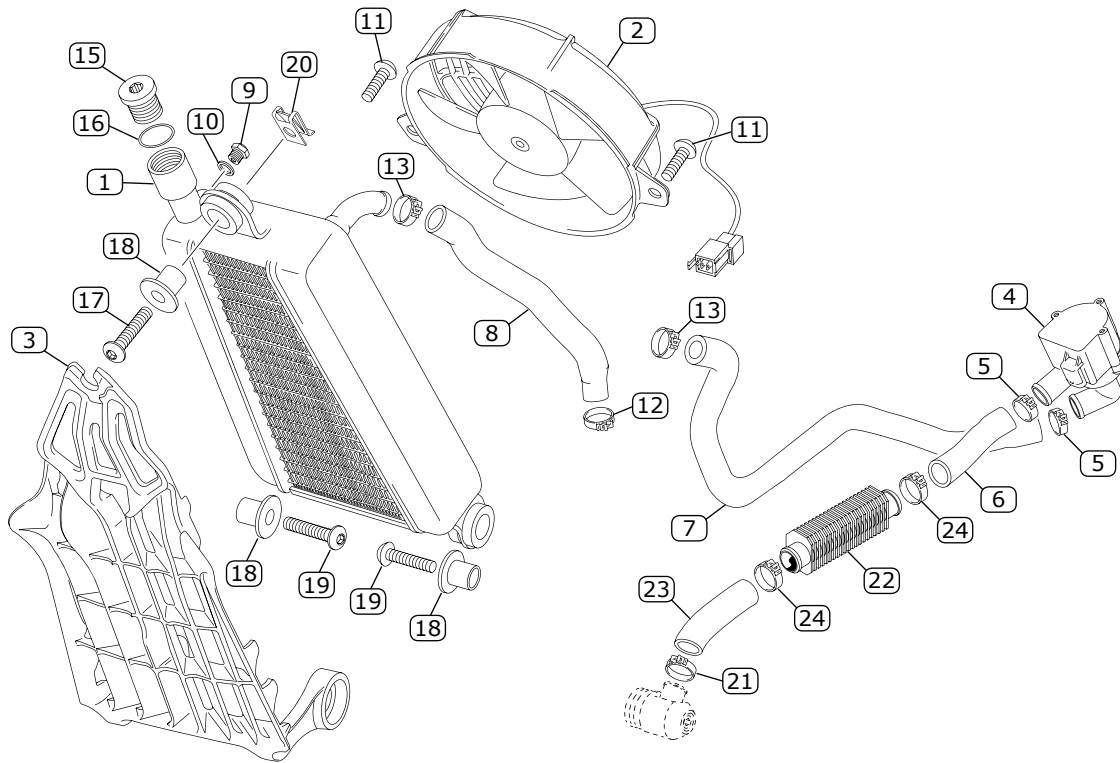

POS.	COD.	DESCRIPCIÓN	DESCRIPTION	QTY.
1	V-1648	RADIADOR RACING	RACING RADIATOR	1
2	V-1623	VENTILADOR	FAN	1
3	V-1848	PROTECTOR RADIADOR BLANCO	RADIATOR WHITE GRILL	1
4	V-0402	BOMBA DE AGUA	WATER PUMP	1
5	V-1008	ABRAZADERA COBRA 25/8	COBRA CLAMP 25/8	2
6	V-1763	MANGUITO ENTRADA INTERCOOLER	COOLANT HOSE (CRANKCASE-INTERCOOLER)	1
7	V-0922	TUBO AGUA (RADIADOR - BOMBA)	COOLANTHOSE (RADIATOR - PUMP)	1
8	V-1092	TUBO SUP. RADIADOR-CULATA	COOLANT HOSE RADIATO-CYLINDER HEAD	1
9	V-0796	VÁLVULA RADIADOR	RADIATOR VALVE	1
10	V-1063	ARANDELA ALUMINIO 8X12X1.5	ALUMINIUM WASHER 8X12X1.5	1
11	V-0557	TORNILLO M5X12 ISO7830 8.8	SCREW M5X12 ISO7830 8.8	2
12	V-0588	ABRAZADERA COBRA 22/8	COBRA CLAMP 22/8	1
13	V-0587	ABRAZADERA COBRA 18/8	COBRA CLAMP 18/8	2
14	V-0560	TORNILLO M6X20 ISO 7380 8.8	SCREW M6X20 ISO 7380 8.8	1
15	V-0974	TAPÓN RADIADOR	RADIATOR CAP	1
16	V-0979	JUNTA TAPON RADIADOR	RADIATOR CAP O-RING	1
17	V-1054	TORNILLO M6X40 DIN 912 10.9	SCREW M6X40 DIN 912 10.9	1
18	V-1067	CASQUILLO SILENTBLOCK RADIADOR	RADIATOR SILENTBLOCK SLEEVE	3
19	V-0447	TORNILLO M6X20 DIN 912 8.8	SCREW M6X20 DIN 912 8.8	2
20	V-0679	TUERCA RAPIDA TRT-M6-2	FAST NUT TRT-M6-2	1
21	V-1516	ABRAZADERA CLIK INOX 19 W-4	CLAMP CLIK INOX 19 W-4	1
22	V-1734	INTERCOOLER ROJO	RED ANODIZED INTERCOOLER	1
23	V-1764	MANGUITO SALIDA INTERCOOLER	COOLANT HOSE (INTERCOOLER-PUMP)	1
24	V-0589	ABRAZADERA COBRA 22/8	COBRA CLAMP 22/8	2