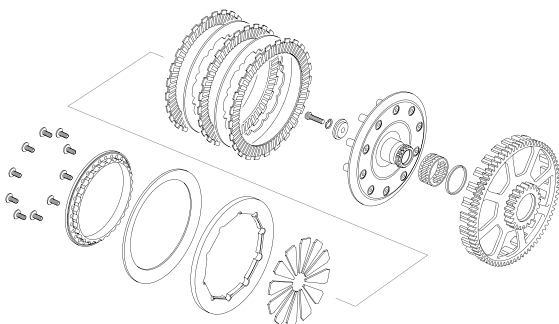

EMBRAGUE - CLUTCH

PG. 26