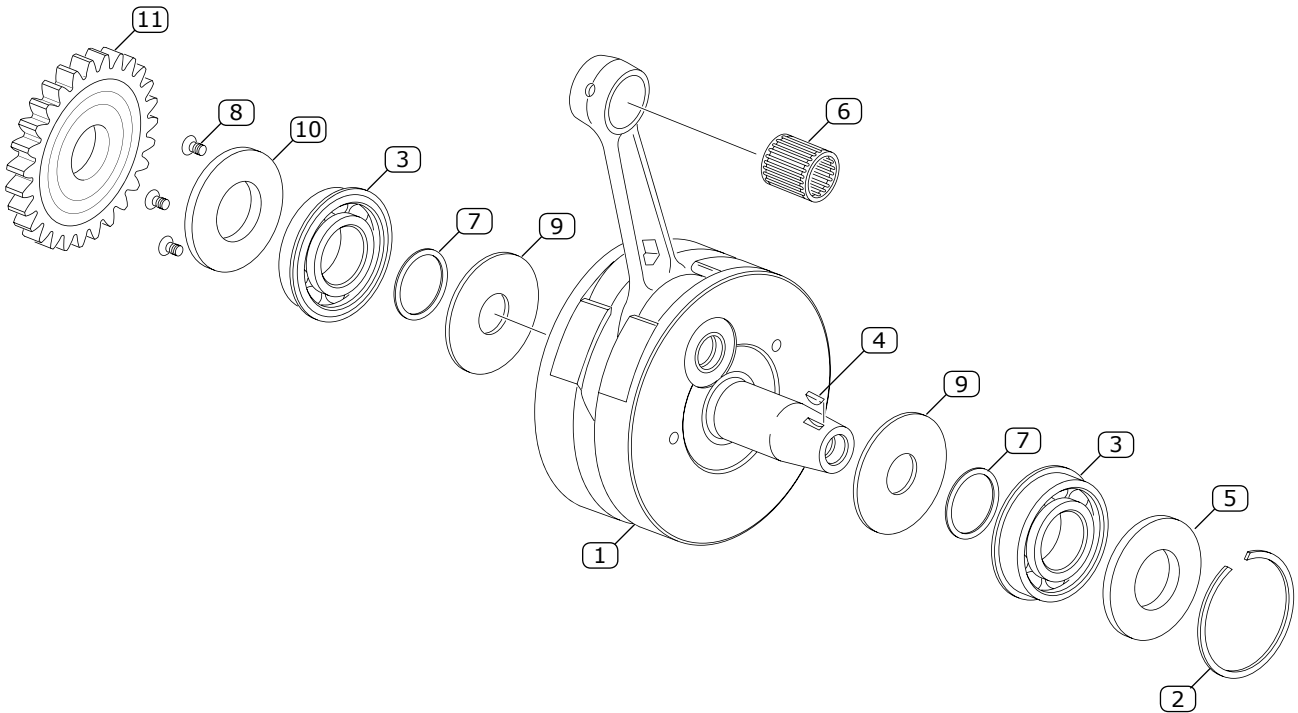

POS.	COD.	DESCRIPCIÓN	DESCRIPTION	QTY.
1	V-1544	CIGUEÑAL 116MM 2019 125CC	CRANKSHAFT 116MM 2019 125CC	1
2	V-1349	SEGER D.52 DIN5417	SEGER D.52 DIN5417	1
3	V-1351	COJINETE CIGUEÑAL 6205 NR 2RS	CRANKSHAFT BEARING 6205 NR 2RS	2
4	V-0636	CHAVETA CIGUEÑAL DIN 6888	CRANKSHAFT COTTER DIN 6888	1
5	V-1886	RETEN CIGÜEÑAL 25X52X5 TPM	CRANKSHAFT LIP SEAL 25X52X5 TPM	1
6	V-1711	RODAMIENTO K-16X20X17	NEEDLE BEARING K-16X20X17	1
7	V-0859	ARANDELA 30X25.2X0.2	WASHER 30X25.2X0.2	2
8	V-1352	TORNILLO M4X8 DIN 7991 ZN PLATA	SCREW M4X8 DIN 7991 ZN SILVER	3
9	V-1647	DISTANCIAL CIGÜEÑAL 125CC	CRANKSHAFT SPACER 125CC	2
10	V-1887	RETÉN CASQUILLO CIGÜEÑAL 30X52X5 VITON	CRANKSHAFT SLEEVE VITON LIP SEAL	1
11	V-0206	PIÑON TRANSMISION PRIMARIA	PRIMARY TRANSMISSION GEAR	1