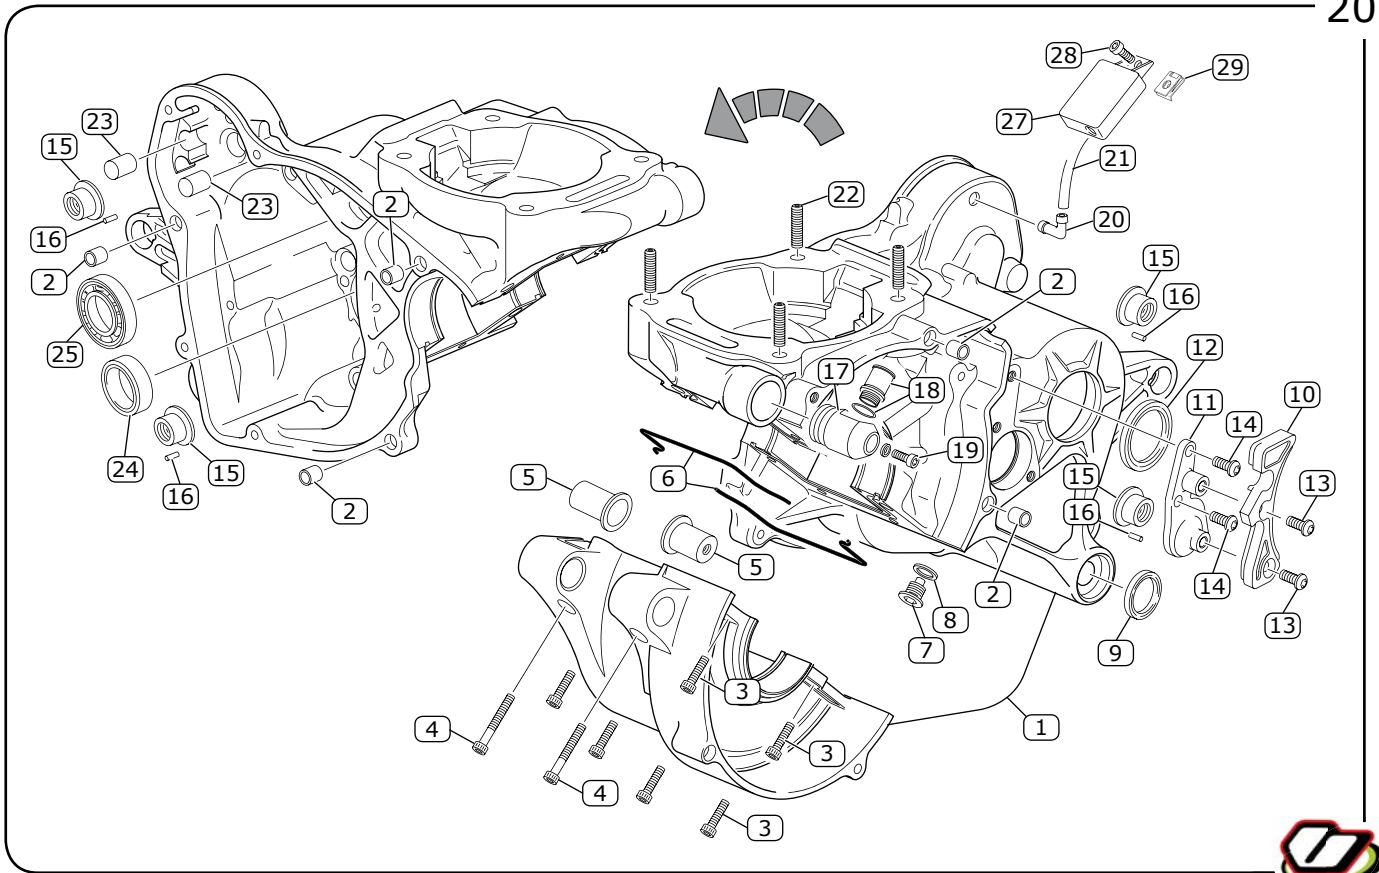

POS.	COD.	DESCRIPCIÓN	DESCRIPTION	QTY.
1	V-1448	CARTER PREMONTADO	PREASSEMBLED CRANKCASE	1
2	V-0639	CASQUILLO CENTRADOR CARTER	CRANKCASE CENTRING SLEEVE	9
3	V-0447	TORNILLO M6X20 DIN 7984 8.8	SCREW M6X20 DIN 7984 8.8	6
4	V-0453	TORNILLO M6X45 DIN 912 10.9	SCREW M6X45 DIN 912 10.9	2
5	V-0547	CASQUILLO CARTER/SUBCHASIS DEL	CARTER/FRONT SUBFRAME SLEEVE	2
6	V-1322	HILO TÓRICO 2.0X135MM	O-RING 2.0X135	1
7	V-0312	TAPÓN VACIADO ACEITE	DRAIN PLUG OIL	1
8	V-0472	ARANDELA COBRE TAPÓN ACEITE 12/16/1.5	COOPER WASHER OIL	1
9	V-0340	RETEN 12X22X7 EJE SELECTOR/CARTER	LIP SEAL 12X22X7 GEAR PEDAL/CRANKCASE	1
10	V-0579	PROTECTOR PIÑON CADENA	CRANKCASE CHAIN PROTECTOR	1
11	V-0529	TAPA EJE PRIMARIO	PRIMARY SHAFT COVER	1
12	V-0342	RETEN 30X36X5 EJE SECUNDARIO/CARTER	LIP SEAL 30X36X5 SECONDARY SHAFT/CRANKCASE	1
13	V-0651	TORNILLO M5X10 DIN 6912 8.8	SCREW M5X10 DIN 6912 8.8	2
14	V-1321	TORNILLO 5X10 TORX BN 6404 ISO 7380-1	SCREW 5X10 TORX BN 6404 ISO 7380-1	3
15	V-0640	CASQUILLO ROSCADO CARTER	CRANKCASE THREADED SLEEVE	4
16	V-1068	CLAVIA 3X10MM DIN7	PIN 3X10MM DIN7	4
17	V-0506	SOPORTE RACOR BOMBA/CARTER	SUPPORT FITTING PUMP/CRANKCASE	1
18	V-0505	RACOR BOMBA/CARTER	FITTING PUMP/CRANKCASE	1
19	V-0643	TORNILLO M5X6 DIN 912 8.8	SCREW M5X6 DIN 912 8.8	1
20	V-1406	DESVAPORIZADOR CAMBIO	BREATHER	1
21	V-1617	TUBO DESVAPORIZADOR RACING	RACING GEARBOX BREATHE TUBE	1
22	V-0464	TORNILLO M8X30 DIN 835 8.8	SCREW M8X30 DIN 835 8.8	4
23	V-0310	TOPE PALANCA ARRANQUE	STOP KICKSTART PEDAL	2
24	V-0283	RODAMIENTO BOLAS CONTACTO ANGULAR	TWO ROWS BALL BEARING	1
25	V-0287	RODAMIENTO BOLAS SECUNDARIO/PIÑÓN	BALL BEARING 6005 SECONDARY SHAFT	1
26	V-0336	SEEGER D.32 1.2 FINAL CARTER/PRIMARIO	CRANKCASE PRIMARY SHAFT SEEGER D.32 DIN 472	1
27	V-1798	CAJA DESVAPORIZADOR	BREATHER BOX	1
28	V-0557	TORNILLO M5X12MM	SCREW M5X12MM	1
29	V-0653	TUERCA RAPIDA TRT-M5-1	FAST NUT TRT-M5-1	1