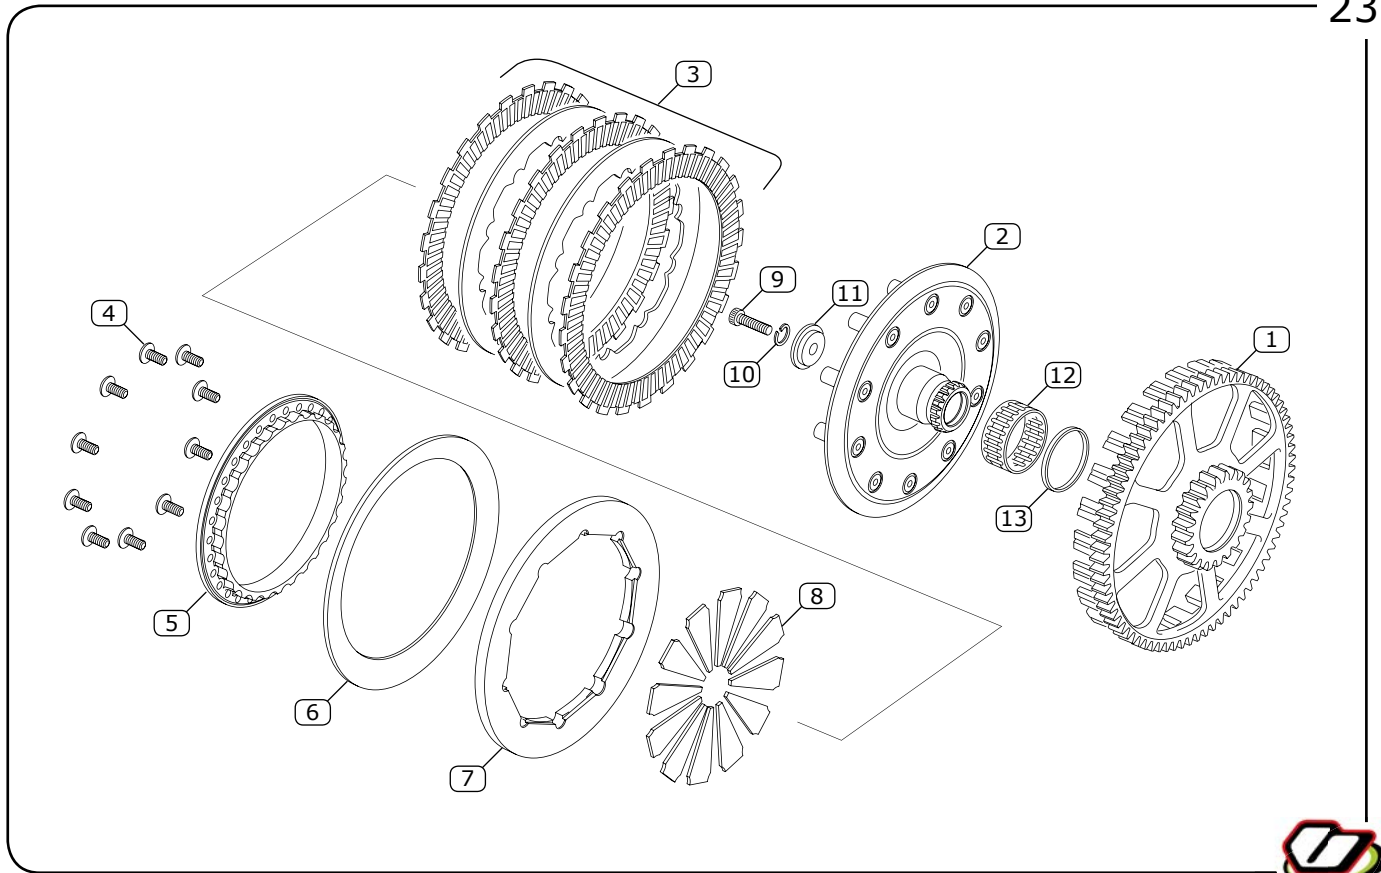

POS.	COD.	DESCRIPCIÓN	DESCRIPTION	QTY.
1	V-1209	CAMPANA EMBRAGUE	2019 CLUTCH CROWN	1
2	V-1885	CUBO EMBRAGUE COMPLETO R3	R3 CLUTCH HUB SET	1
3	V-1888	KIT DISCOS EMBRAGUE R3	R3 CLUTCH DISC SET	1
4	V-0432	TORNILLO M4X10 INOX A2 TORX	SCREW M4X10 INOX A2 TORX	10
5	V-1889	SOPORTE MUELLE EMBRAGUE R3	R3 CLUTCH SPRING SUPPORT	1
6	V-1890	MUELLE EMBRAGUE 1,5MM R3	R3 CLUTCH SPRING 1.5MM	1
7	V-1214	PRENSA EMBRAGUE 2019	2019 CLUTCH PRESSURE PLATE	1
8	V-1217	PALANQUETA EMBRAGUE 2019	2019 CLUTCH RELEASE ARM	10
9	V-0774	TORNILLO M5X20 DIN912	SCREW M5X20 DIN912	1
10	V-1170	ARANDELA AET M5	WASHER AET M5	1
11	V-0326	CASQUILLO NUCLEO EMBRAGUE	CLUTCH HUB SLEEVE	1
12	V-0260	RODAMIENTO AGUJAS K28X31X13	NEEDLE BEARING K28X31X13	1
13	V-1651	CASQUILLO GUIA CAMPANA EMBRAGUE	CLUTCH CROWN SLEEVE	1