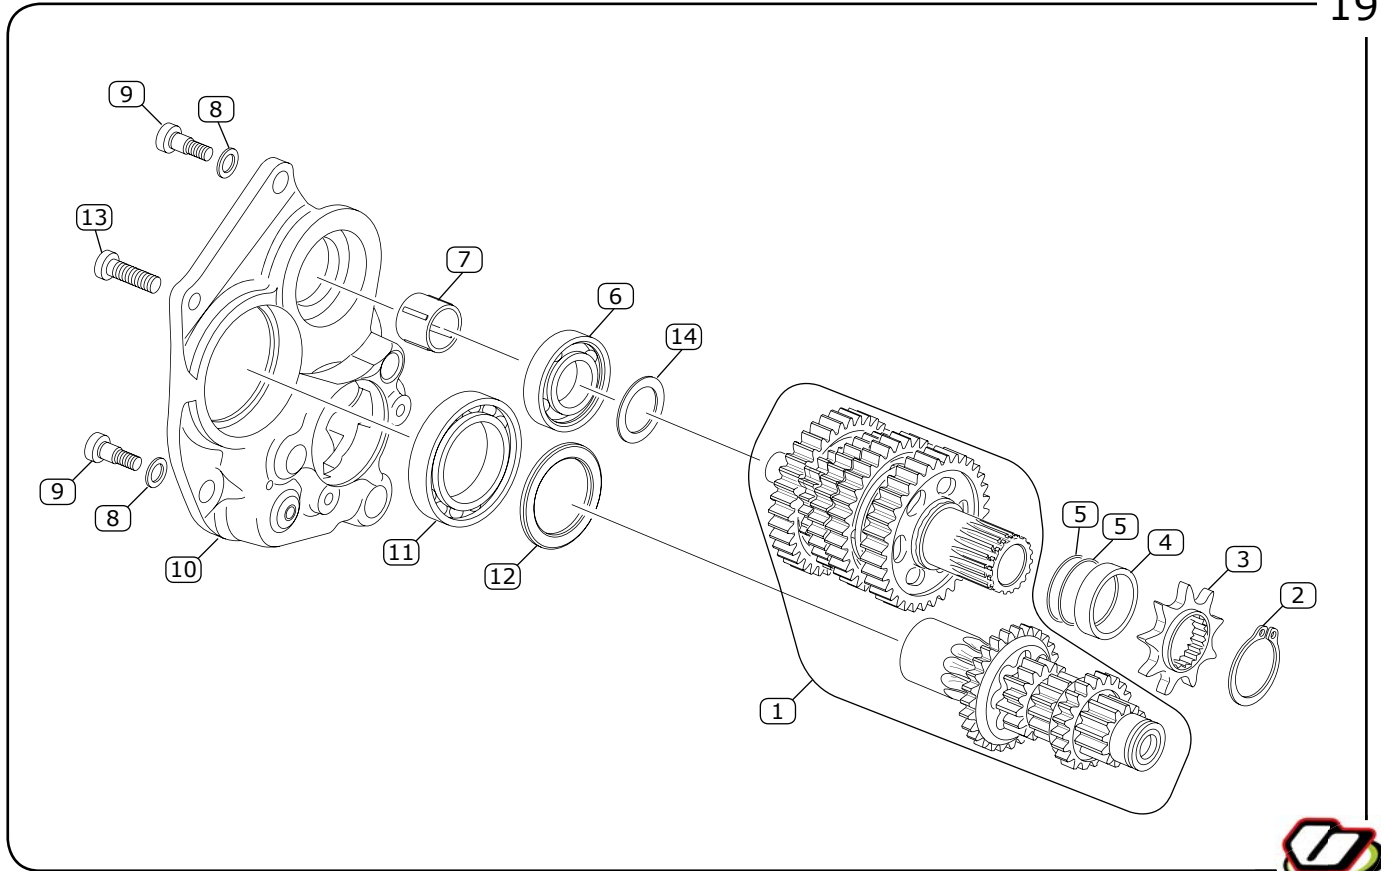

POS.	COD.	DESCRIPCIÓN	DESCRIPTION	QTY.
1	V-1426	CAMBIO COMPLETO 2019	GEARBOX ASSY 2019	1
2	V-0584	SEGER D.25X1.2 DIN471	SEGER PINION EXIT	1
3	V-0313	PIÑÓN SALIDA Z10	SPROCKET Z10	1
4	V-0309	CASQUILLO PIÑÓN SALIDA	SHIFT SEAL BUSHING	1
5	V-0634	JUNTA TÓRICA 25X1.5	O-RING 25X1.5	2
6	V-1424	RODAMIENTO INA 16003	INA BEARING 16003	2
7	V-1425	RODAMIENTO K14X18X15	BEARING K14X18X15	1
8	V-1042	ARANDELA DIN 433 M8	WASHER DIN 433 M8	2
9	V-1041	TORNILLO AJUSTABLE M6X10 ISO7379 12.9 Ø8 F9	ADJUSTABLE SCREW M6X10 ISO 7379-12.9 Ø8 F9	2
10	V-1301	TAPA SUJECION CAMBIO 2019	GEARBOX PLATE 2019	1
11	V-1423	RODAMIENTO 61906	BEARING 61906	1
12	V-1422	SEPARADOR DE CORONA 2019	CROWN SPACER 2019	2
13	V-0559	TORNILLO M6X20 DIN 7984 8.8	SCREW M6X20 DIN 7984 8.8	2
14	V-1419	ARANDELA 17X23X0.5	WASHER 17X23X0.5	1