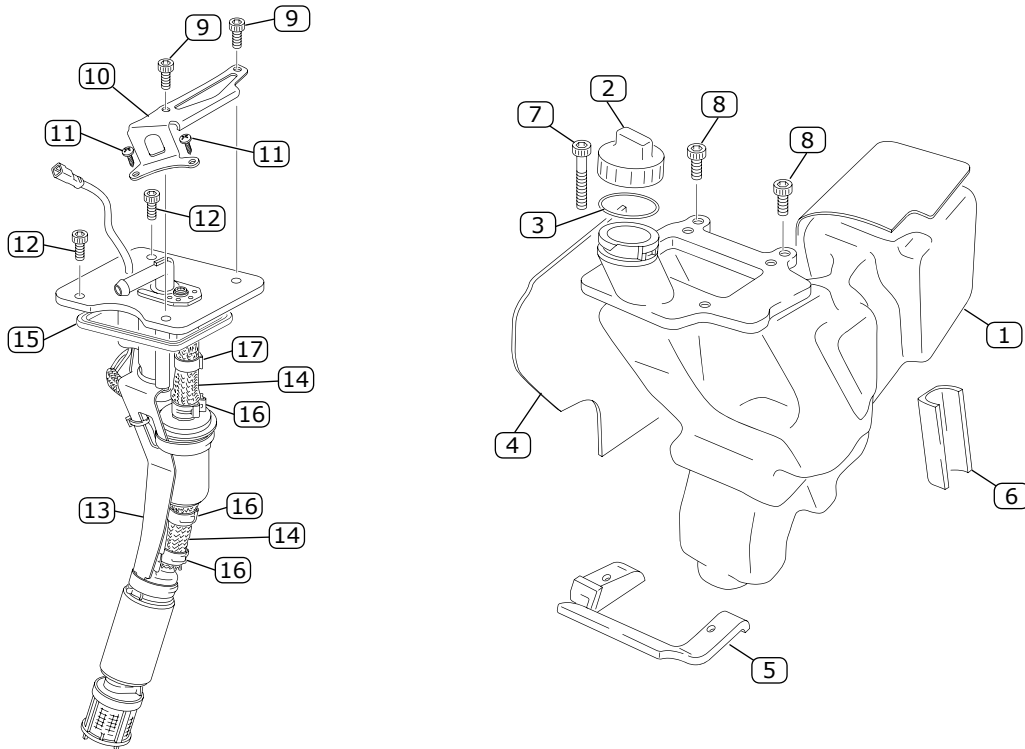

POS.	COD.	DESCRIPCIÓN	DESCRIPTION	QTY.
1	V-1062	DEPÓSITO GASOLINA TRANSPARENTE	TRANSPARENT FUEL TANK	1
2	V-0535	TAPÓN DEPÓSITO GASOLINA	FUEL TANK CAP	1
3	V-0799	JUNTA TÓRICA TAPÓN DEPÓSITO	FUEL TANK CAP O-RING	1
4	V-0833	CTO. ADHESIVO PROTECTOR TÉRMICO	TERMIC STICKER KIT	1
5	V-0530	GOMA INFERIOR SOPORTE DEPOSITO	LOWER FUEL TANK RUBBER SUPPORT	1
6	V-0531	GOMA LATERAL DEPÓSITO GASOLINA	FUEL TANK RUBBER SUPPORT	1
7	V-0555	TORNILLO M5X30 DIN 912	SCREW M5X30 DIN 912	1
8	V-0554	TORNILLO M5X10 DIN 6912 8.8	SCREW M5X10 DIN 6912 8.8	2
9	V-0433	TORNILLO M5X16 ISO7380 8.8	SCREW M5X16 ISO7380 8.8	2
10	V-0913	SOPORTE BOMBA DE AGUA	WATER PUMP SUPPORT	1
11	V-1026	TORNILLO DE ROSCA 3.9 X 13	SCREW 3.9 X 13	2
12	V-0556	TORNILLO M5X12 ISO 7830 8.8	SCREW M5X12 ISO 7830 8.8	2
13	V-1192	CONJUNTO BOMBA GASOLINA 2017	PETROL PUMP SET 2017	1
14	V-1256	TUBO GASOLINA DE BOMBA A FILTRO	PETROL HOSE PUMP-FILTER	1
15	V-0630	JUNTA GOMA REGISTRO	PETROL TANK REGISTER SEAL	1
16	V-1248	ABRAZADERA CLIK INOX-A2 W4 D-12	INOX CLICK CLAMP A2 W4 D-12	3
17	V-1266	BRIDA COBRA 11,0/7	COBRA CLAMP 11,0/7	1