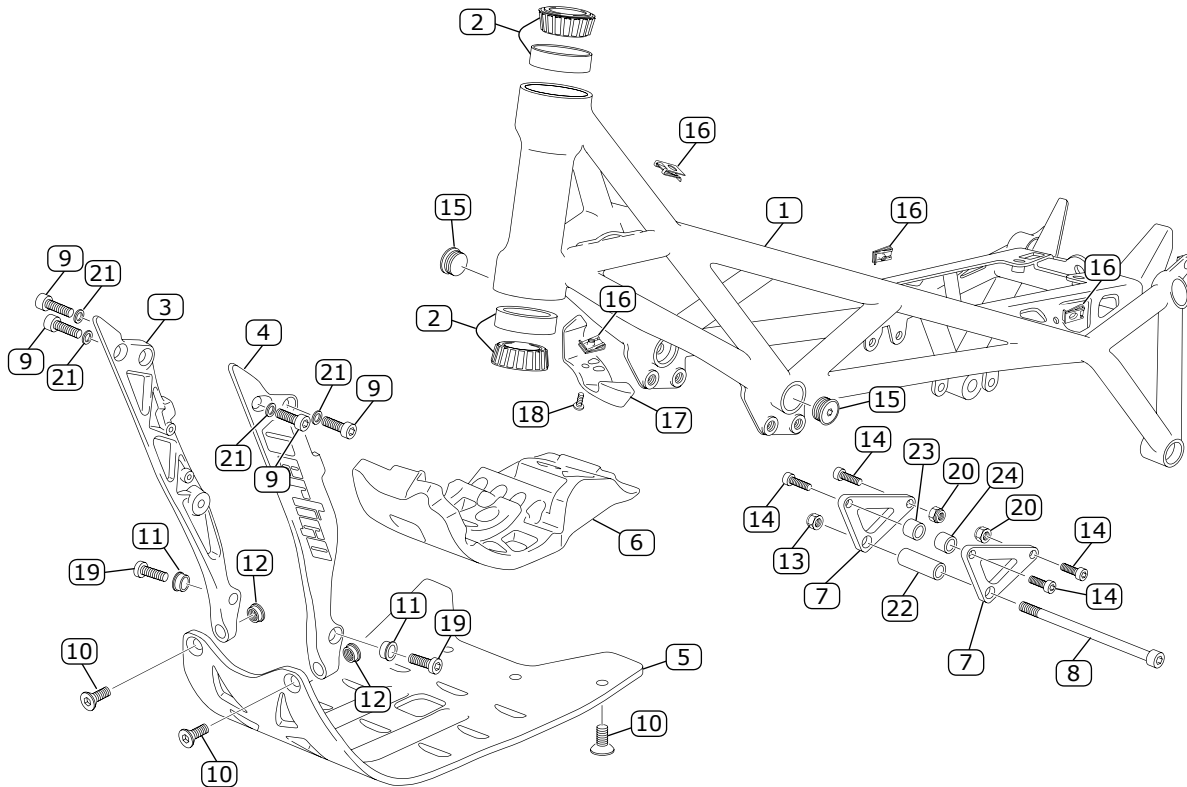

POS.	COD.	DESCRIPCIÓN	DESCRIPTION	QTY.
1	V-1877	CHASIS TUBULAR R3 2021	2021 R3 TUBULAR FRAME	1
2	V-0280	RODAMIENTO DIRECCIÓN 32004-X	BEARING 32004-X STEERING TUBE	2
3	V-1754	SUBCHASIS DELANTERO DERECHO NEGRO	FRONT BLACK RIGHT SUBFRAME	1
4	V-1755	SUBCHASIS DELANTERO IZQUIERDO NEGRO	FRONT BLACK LEFT SUBFRAME	1
5	V-1731	PROTECTOR CARTER	SKID PLATE	1
6	V-1293	GOMA PROTECTOR CARTER	SKID PLATE RUBBER	1
7	V-1597	TIRANTE CILINDRO 125CC	125CC CYLINDER SUPPORT	2
8	V-1654	TORNILLO M8X130 DIN 912	SCREW M8X130 DIN 912	1
9	V-1691	TORNILLO M8X16 DIN7984	SCREW M8X16 DIN7984	4
10	V-0456	TORNILLO M8X16 DIN 7991 8.8	SCREW M8X16 DIN 7991 8.8	6
11	V-0328	CASQUILLO SUBCHASIS DEL.	FRONT SUBFRAME SLEEVE	2
12	V-0327	CASQUILLO ROSCADO SUBCHASIS DEL.	FRONT SUBFRAME THREADED SLEEVE	2
13	V-0470	TUERCA M8 AUTOBLOCANTE	NUT M8 AUTOLOCK	1
14	V-1694	TORNILLO M6X16 DIN912 8.8	SCREW M6X16 DIN912 8.8	4
15	V-0581	TAPÓN BASTIDOR TUBULAR	TUBULAR FRAME CAP	2
16	V-0653	TUERCA RAPIDA TRT-M6-2	FAST NUT TRT-M6-2	2
17	V-0573	TOPE DIRECCIÓN	STEERING STOP	1
18	V-0433	TORNILLO M5X16 ISO7380 8.8	SCREW M5X16 ISO7380 8.8	1
19	V-1692	TORNILLO M8X25 DIN 912 10.9	SCREW M8X25 DIN 912 10.9	2
20	V-0836	TUERCA DIN 985 M6	NUT DIN 985 M6	4
21	V-1526	ARANDELA DIN7980 M-8 ZN	WASHER DIN7980 M-8 ZN	4
22	V-1681	CASQUILLO M15X60MM CILINDRO 125CC	125CC CYLINDER SLEEVE M15X60MM	1
23	V-1680	CASQUILLO M15X33MM CILINDRO 125CC	125CC CYLINDER SLEEVE M15X33MM	1
24	V-1684	CASQUILLO L-22 CILINDRO 125CC	125CC CYLINDER SLEEVE L-22	1
25	V-1761	TUERCA ENJAULADA M6	M6 CAGE NUT	1