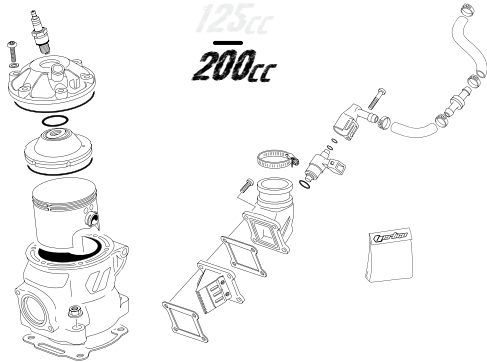

PG. 26

CILINDRO-CULATA-PISTON - CYLINDER-HEAD-PISTON

PG. 27

CILINDRO-CULATA-PISTON - CYLINDER-HEAD-PISTON

PG. 28

CUERPO INYECCIÓN - INJECTION BODY

POS.	COD.	DESCRIPCIÓN	DESCRIPTION	QTY.
1	V-1847	CARETA BLANCA	FRONT LIGHT COVER WHITE	1
2	V-1880	GUARDABARROS DELANTERO BLANCO	FRONT WHITE MUDGUARD	1
3	V-0428	PUENTE HORQUILLA	FRONT MUDGUARD HOLDER	1
4	V-0680	TORNILLO ESPECIAL M6X14 8.8	SPECIAL SCREW M6X14 8.8	4
5	V-0440	TORNILLO M5X6 ISO 7380 8.8	SCREW M5X6 ISO 7380 8.8	2
6	V-0407	PROTECTOR DISCO FRENO DELANTERO	FRONT BRAKE DISC COVER	1
7	V-0463	TORNILLO ESPECIAL M8X30 DIN6921 8.8	SCREW M8X30 DIN6921 8.8	2
8	V-0537	PROTECTOR ESCAPE IZQUIERDO	LEFT EXHAUST PROTECTOR	1
9	V-0536	PROTECTOR ESCAPE DERECHO	RIGHT EXHAUST PROTECTOR	1
10	V-0646	TORNILLO M6X16 ISO 7380 8.8	SCREW M6X16 ISO 7380-1 8.8	4
11	V-1637	TORNILLO M6X35 ISO 7380 8.8	SCREW M6X35 ISO 7380 8.8	3
12	V-0675	CASQUILLO PROTECTOR ESCAPE	EXHAUST COVER SLEEVE	4
13	V-0417	GOMA TOBERA-CAJA FILTRO	THROTTLE BODY MANIFOLD	1
14	V-1722	CAJA FILTRO R	AIRBOX R	1
15	V-0420	VALVULA CAJA FILTRO	AIRBOX VALVE	1
16	V-0813	TORNILLO M6X12 ISO 7380-1 8.8	SCREW M6X12 ISO 7380-1 8.8	2
17	V-1726	FILTRO TWIN AIR R	TWIN AIR R FILTER FOAM	1
18	V-1724	REJILLA FILTRO AIRE R	AIR FILTER GRID R	1
19	V-0631	TORICA 44X2,50 DIN 3771	O-RING 44X2,5 DIN 3771	1
20	V-1841	TAPA CAJA FILTRO VERTICAL R3	R3 AIR FILTER COVER	1
21	V-0679	TUERCA RAPIDA TRT-M6	FAST NUT TRT-M6	1
22	V-1860	GUARDABARROS TRASERO BLANCO	REAR WHITE MUDGUARD	1
23	V-0572	BASE CIERRE 1/4 VUELTA	CLOSE 1/4 TURN HOLDER	1
24	V-1854	TAPA DEPOSITO BLANCA	PETROL TANK WHITE COVER	1
25	V-0809	PASADOR TAPA DEPÓSITO GASOLINA	FUEL TANK COVER PIN	1
26	V-0571	CIERRE 1/4 VUELTA	1/4 TURN SCREW	1
27	V-0658	ARANDELA NYLON	NYLON WASHER	1
28	V-0657	RETEN ACERO INOX. CIERRE 1/4 VUELTA	1/4 TURN STAINLESS STEEL WASHER	1
29	V-1026	TORNILLO DE ROSCA CHAPA 3.9X13	SCREW 3.9X13	2
30	V-0832	SOPORTE LED DELANTERO	FRONT LED LIGHT SUPPORT	1