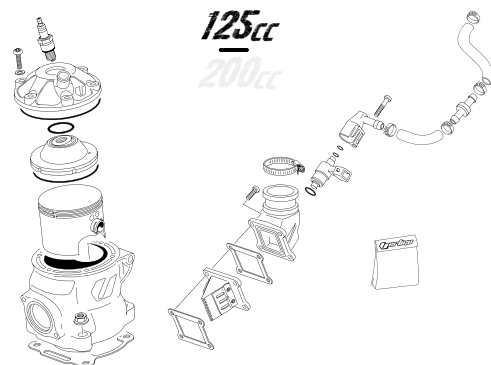

PG. 26

CILINDRO-CULATA-PISTON - CYLINDER-HEAD-PISTON

PG. 27

CILINDRO-CULATA-PISTON - CYLINDER-HEAD-PISTON

PG. 28

CUERPO INYECCIÓN - INJECTION BODY

POS.	COD.	DESCRIPCIÓN	DESCRIPTION	QTY.
1	V-1847	CARETA BLANCA	FRONT LIGHT COVER WHITE	1
2	V-1880	GUARDABARROS DELANTERO BLANCO	FRONT WHITE MUDGUARD	1
3	V-0428	PUENTE HORQUILLA	FRONT MUDGUARD HOLDER	1
4	V-0680	TORNILLO ESPECIAL M6X14 8.8	SPECIAL SCREW M6X14 8.8	4
5	V-0440	TORNILLO M5X6 ISO 7380 8.8	SCREW M5X6 ISO 7380 8.8	2
6	V-0407	PROTECTOR DISCO FRENO DELANTERO	FRONT BRAKE DISC COVER	1
7	V-0463	TORNILLO ESPECIAL M8X30 DIN6921 8.8	SCREW M8X30 DIN6921 8.8	2
8	V-0537	PROTECTOR ESCAPE IZQUIERDO	LEFT EXHAUST PROTECTOR	1
9	V-0536	PROTECTOR ESCAPE DERECHO	RIGHT EXHAUST PROTECTOR	1
10	V-0646	TORNILLO M6X16 ISO 7380 8.8	SCREW M6X16 ISO 7380-1 8.8	4
11	V-1637	TORNILLO M6X35 ISO 7380 8.8	SCREW M6X35 ISO 7380 8.8	3
12	V-0675	CASQUILLO PROTECTOR ESCAPE	EXHAUST COVER SLEEVE	4
13	V-0417	GOMA TOBERA-CAJA FILTRO	THROTTLE BODY MANIFOLD	1
14	V-1722	CAJA FILTRO R	AIRBOX R	1
15	V-0420	VALVULA CAJA FILTRO	AIRBOX VALVE	1
16	V-0813	TORNILLO M6X12 ISO 7380-1 8.8	SCREW M6X12 ISO 7380-1 8.8	2
17	V-1726	FILTRO TWIN AIR R	TWIN AIR R FILTER FOAM	1
18	V-1724	REJILLA FILTRO AIRE R	AIR FILTER GRID R	1
19	V-0631	TORICA 44X2,50 DIN 3771	O-RING 44X2,5 DIN 3771	1
20	V-1841	TAPA CAJA FILTRO VERTICAL R3	R3 AIR FILTER COVER	1
21	V-0679	TUERCA RAPIDA TRT-M6	FAST NUT TRT-M6	1
22	V-1860	GUARDABARROS TRASERO BLANCO	REAR WHITE MUDGUARD	1
23	V-0572	BASE CIERRE 1/4 VUELTA	CLOSE 1/4 TURN HOLDER	1
24	V-1854	TAPA DEPOSITO BLANCA	PETROL TANK WHITE COVER	1
25	V-0809	PASADOR TAPA DEPÓSITO GASOLINA	FUEL TANK COVER PIN	1
26	V-0571	CIERRE 1/4 VUELTA	1/4 TURN SCREW	1
27	V-0658	ARANDELA NYLON	NYLON WASHER	1
28	V-0657	RETEN ACERO INOX. CIERRE 1/4 VUELTA	1/4 TURN STAINLESS STEEL WASHER	1
29	V-1026	TORNILLO DE ROSCA CHAPA 3.9X13	SCREW 3.9X13	2
30	V-0832	SOPORTE LED DELANTERO	FRONT LED LIGHT SUPPORT	1