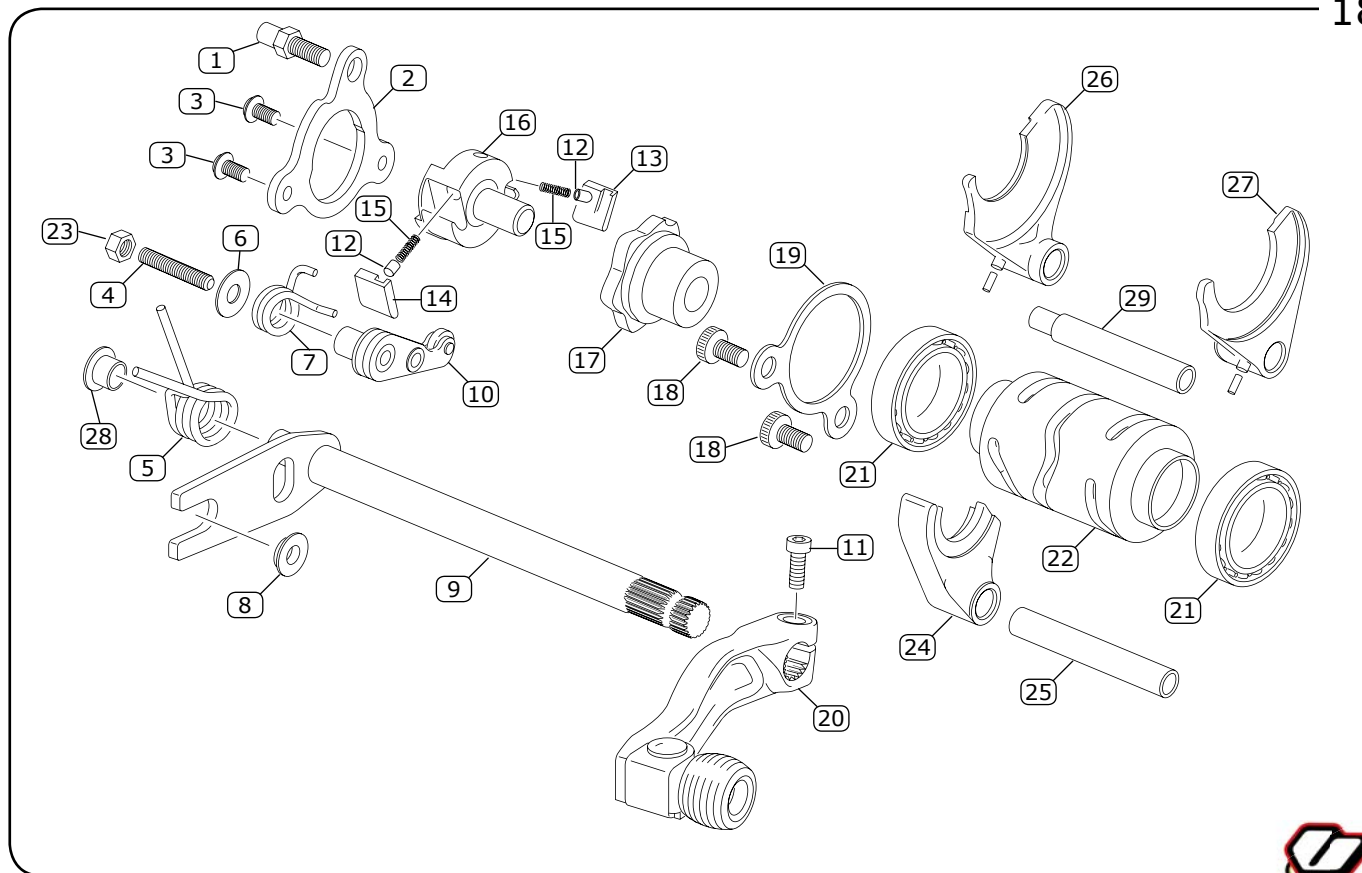

POS.	COD.	DESCRIPCIÓN	DESCRIPTION	QTY.
1	V-1318	TOPE MUELLE SELECTOR	SPRING SELECTOR STOP	1
2	V-1317	PLETINA RETORNO DESMODRÓNICO	RETURN SHIFT PLATE	1
3	V-0554	TORNILLO M5X10 DIN 912 8.8	SCREW M5X10 DIN 912 8.8	2
4	V-0811	ESPARRAGO DIN 913 (ISO 4026) M5X35	STUD M5X35 913 ISO 4026	1
5	V-0243	MUELLE FIJADOR MARCHAS	GEAR SELECTOR SPRING	1
6	V-0810	ARANDELA DIN 9021 M5	WASHER DIN 9021 M5	1
7	V-0228	MUELLE FIJADOR MARCHAS	GEAR SELECTOR SPRING	1
8	V-0220	CASQUILLO SELECTOR DESMODRÓNICO	DESMODROMIC SHIFT SLEEVE	1
9	V-0218	EJE SELECTOR	SHIFT SHAFT	1
10	V-0269	POLEA FIJADOR MARCHAS	SHIFT SELECTOR PULLEY	1
11	V-0645	TORNILLO M6X16 DIN7984 8.8	SCREW M6X16 DIN7984 8.8	1
12	V-0247	TETÓN LEVA CAMBIO	CAM SHIFT PIPE	2
13	V-0245	LEVA CAMBIO IZQUIERDA	LEFT SHIFT CAM LEVER	1
14	V-0246	LEVA CAMBIO DERECHA	RIGHT SHIFT CAM LEVER	1
15	V-0248	MUELLE TETÓN LEVA CAMBIO	CAM SHIFT PIPE SPRING	2
16	V-0221	SELECTOR DESMODRÓNICO	DRUM SHIFT CAM SHORT LEVELS	1
17	V-0226	ESTRELLA SELECTOR CAMBIO	SHIFT DRUM SELECTOR	1
18	V-0556	TORNILLO M5X10 ISO7380 10.9	SCREW M5X10 ISO7380 10.9	2
19	V-0227	PLETINA SUJECIÓN ROD. CAMBIO	BEARING SUPPORT PLATE	1
20	V-0295	PALANCA CAMBIO	SHIFTER LEVER	1
21	V-0285	RODAMIENTO 61804 DESMODRÓNICO	BEARING 61804 SHIFT DRUM	2
22	V-0225	TAMBOR DESMODRÓNICO	DESMODROMIC SHIFT DRUM	1
23	V-0812	TUERCA M5 DIN985 AUTOBLOCANTE	M5 NUT AUTOLOCK	1
24	V-0240	HORQUILLA EJE PRIMARIO	PRIMARY SHAFT GEAR FORK	1
25	V-0244	EJE HORQUILLA 89.9MM	GEAR FORK SHAFT 89.9MM	1
26	V-0242	HORQUILLA 6ª SECUNDARIO	SECONDARY SHAFT 6TH GEAR FORK	1
27	V-0241	HORQUILLA 5ª SECUNDARIO	SECONDARY SHAFT 5TH GEAR FORK	1
28	V-0678	CASQUILLO CENTRADOR MUELLE SELECTOR	SELECTOR SHAFT CENTERING SLEEVE	1
29	V-0676	EJE HORQUILLA 2 DIÁMETROS	DOUBLE DIAMETER FORK SHAFT	1