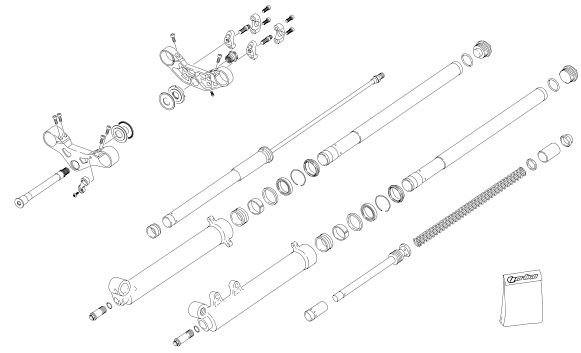

HORQUILLA SUSPENSIÓN - FORK

PG. 7