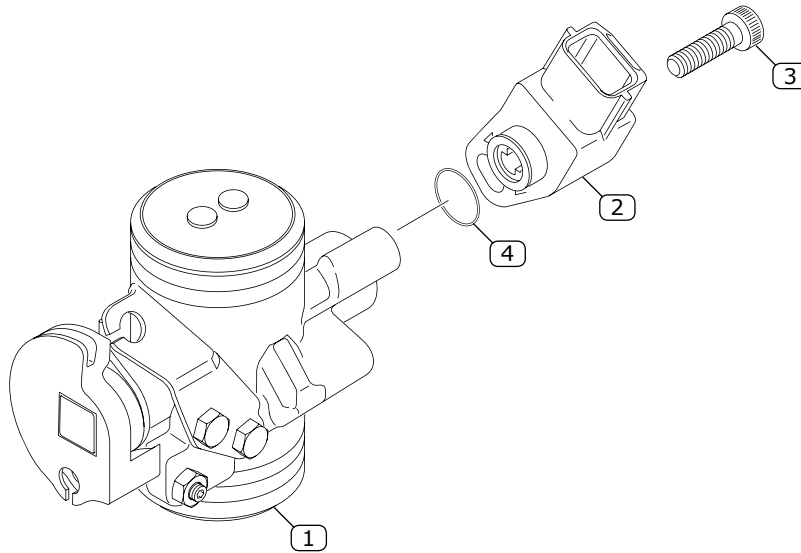

POS.	COD.	DESCRIPCIÓN	DESCRIPTION	QTY.
1	V-1608	CTO. CUERPO INYECCIÓN RACING 125	125 RACING THROTTLE BODY SET	1
2	V-0422	SENSOR POSICIÓN CUERPO GAS	THROTTLE POSITION SENSOR	1
3	V-0435	TORNILLO M5X16 DIN 7984 8.8	SCREW M5X16 DIN 7984 8.8	1
4	V-1504	TORICA SENSOR TPS 11.00X1.00 VITON	TPS SENSOR O-RING 11.00X1.00 VITON	1