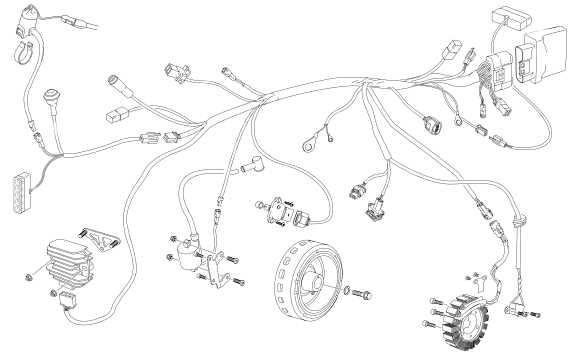

PG. 14

INSTALACIÓN ELÉCTRICA - ELECTRICAL SYSTEM