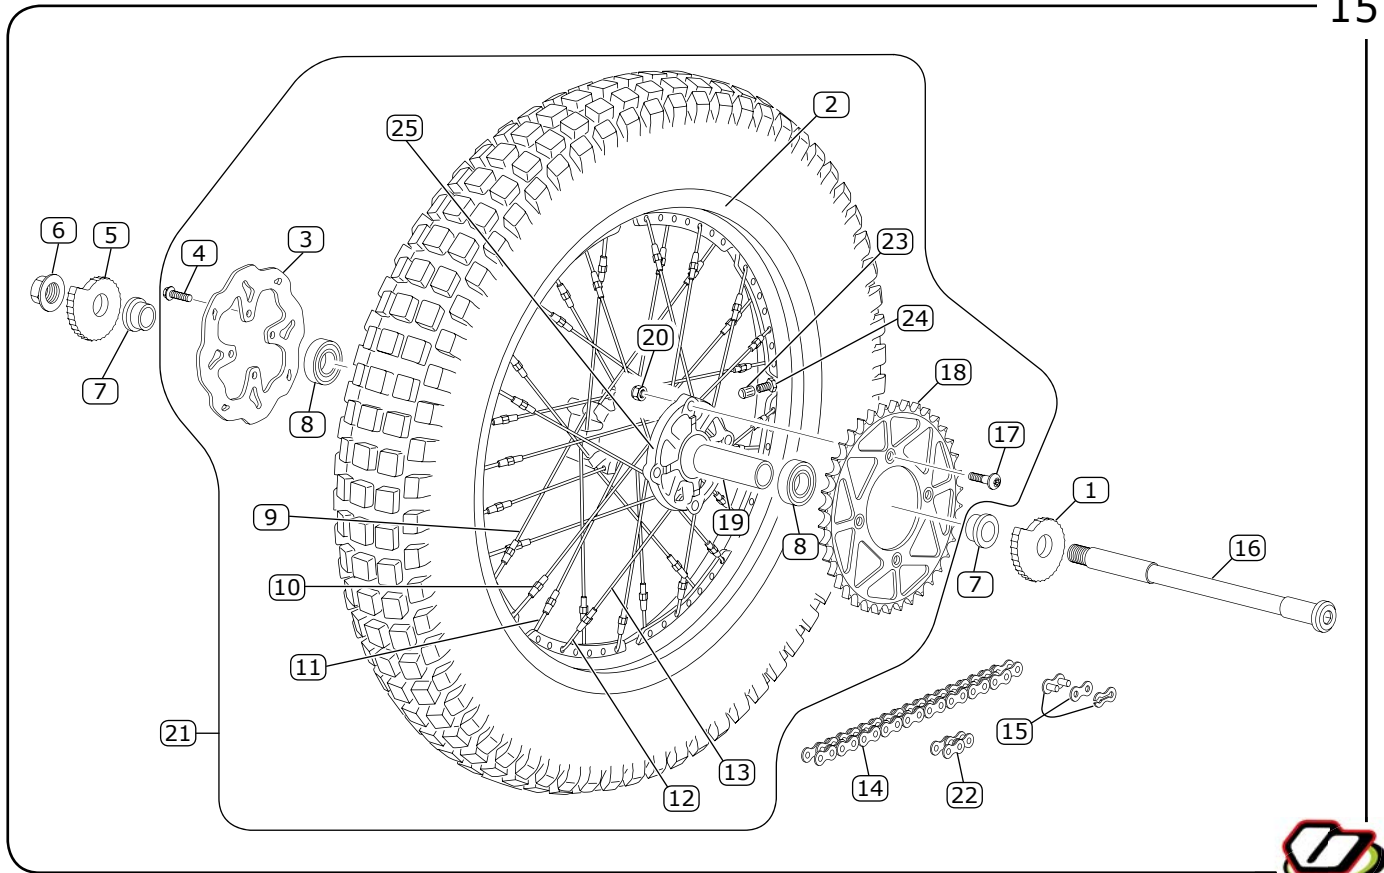

POS.	COD.	DESCRIPCIÓN	DESCRIPTION	QTY.
1	V-0332	EXCENTRICA RUEDA TRAS IZQUIERDA	LEFT REAR WHEEL ECCENTRIC WASHER	1
2	V-0626	LLANTA TRASERA 2.15 X 18 TUBELESS MECANIZADA	REAR RIM 2.15 X 18 TUBELESS MECHANIZED	1
3	V-1275	DISCO FRENO TRASERO FIM	REAR FIM BRAKE DISC	1
4	V-0682	TORNILLO ESPECIAL M6X20 DISCO FRENO	SPECIAL SCREW M6X20 BRAKE DISC	4
5	V-0331	EXCENTRICA RUEDA TRAS DERECHA	RIGHT REAR WHEEL ECCENTRIC WASHER	1
6	V-0552	TUERCA RUEDA TRASERA	REAR WHEEL NUT	1
7	V-0549	CASQUILLO RUEDA TRASERA	REAR WHEEL SLEEVE	2
8	V-0510	RODAMIENTO BUJE 6004 2RS	BEARING HUB 6004 2 RS	2
9	V-0381	RADIO RUEDA TRASERA M4 X 0.7 L165 MM	REAR WHEEL SPOKE M4 X 0.7 L165 MM	16
10	V-0383	TUERCA TENSOR RADIO M4	REAR WHEEL SPOKE NUT M4	32
11	V-0382	RADIO RUEDA TRAS. M4 X 0.7 LG 34.5 MM	REAR WHEEL SPOKE M4 X 0.7 LG 34.5MM	16
12	V-0380	RADIO RUEDA TRAS. CORONA M4 X 0.7 L36 MM	REAR WHEEL SPOKE CROWN SIDE M4X0.7 L36 MM	16
13	V-0379	RADIO RUEDA TRAS. CORONA M4 X 0.7 L175 MM	REAR WHEEL SPOKE CROWN SIDE M4X0.7 L175 MM	16
14	V-1031	CADENA REGINA - 102	CHAIN REGINA - 102	1
15	V-0674	ENGANCHE CADENA	CHAIN LINK	1
16	V-0333	EJE RUEDA TRASERO	REAR WHEEL SHAFT	1
17	V-0681	TORNILLO ESPECIAL CORONA M8 X 25 MM	SPECIAL SCREW M8X25 10.9 REAR SPROCKET	4
18	V-1502	CORONA Z42	CHAINWHEEL Z42	1
19	V-1004	CASQUILLO INTERIOR BUJE TRASERO	REAR HUB INNER SLEEVE	1
20	V-0470	TUERCA M8 DIN 985 AUTOBLOCANTE	NUT M8 DIN 985 AUTO LOCK	4
21	V-1756	CTO RUEDA TRASERA	REAR WHEEL SET	1
22	V-1032	MEDIA MALLA	HALF CHAIN LINK	1
23	V-0762	TAPÓN VALVULA VERDE	GREEN VALVE CAP	1
24	V-0385	VÁLVULA TUBELESS	TUBELESS VALVE	1
25	V-1679	BUJE TRASERO VERTIGO ROJO	VERTIGO RED ANODIZED WHEEL HUB	1