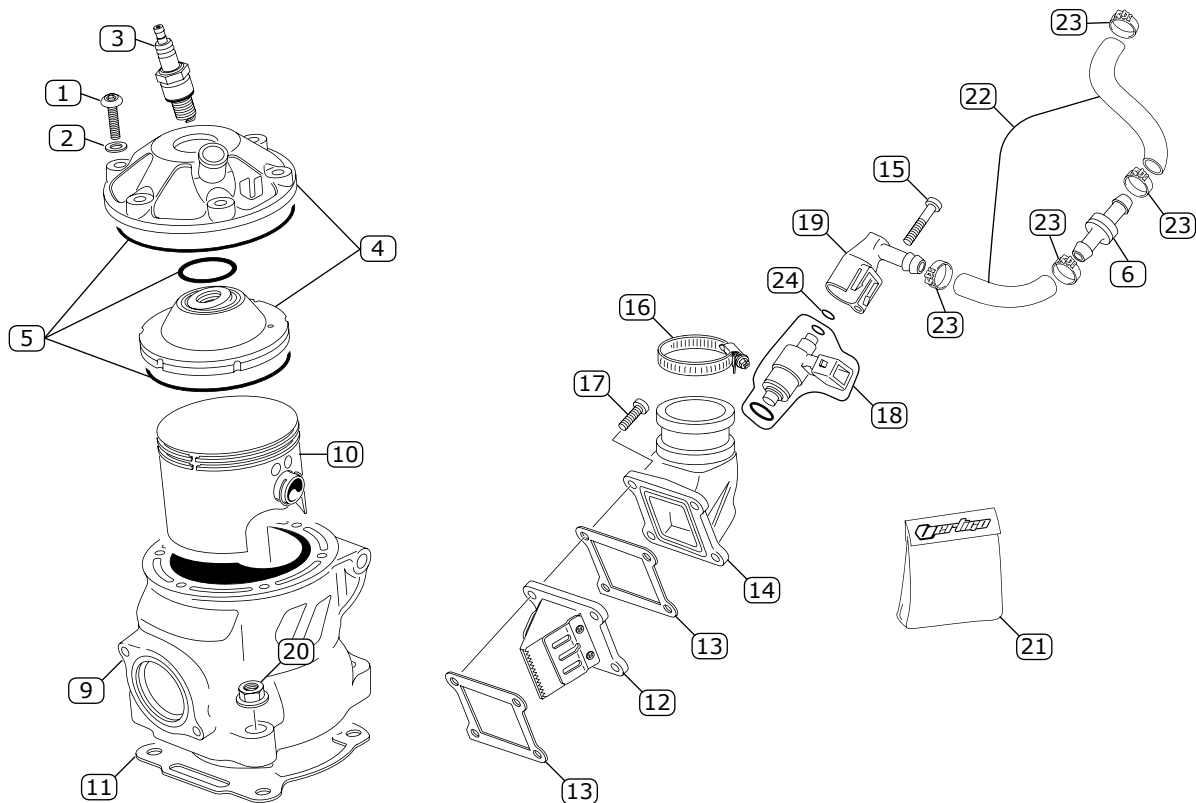

POS.	COD.	DESCRIPCIÓN	DESCRIPTION	QTY.
1	V-0451	TOR. ESPECIAL M6X25 10.9 DELTA PROTEK KL100	SCREW M6X25 10.9 DELTA PROTEK KL100	6
2	V-0737	ARANDELA COBRE 6X10X1.5	COPPER WASHER 6X10X1.5	6
3	V-0290	BUJÍA BPMR6A	SPARK PLUG BPMR6A	1
4	V-1802	CULATÍN 125CC	125CC CYLINDER HEAD	1
5	V-1810	JUNTA TORICA NBR70 22.22X2.65MM	O-RING NBR70 22.22X2.65MM	1
6	V-1199	VALVULA ANTIRETORNO	ONE WAY VALVE	1
7	V-1483	SENSOR TEMPERATURA AIGUA 2019	WATER TEMPERATURE SENSOR 2019	1
8	V-0812	TUERCA M5 AUTOBLOCANTE	M5 NUT	1
9	V-1539	CILINDRO 125CC	CYLINDER 125CC	1
10	V-1671	PISTON 125 "A"	PISTON 125 "A"	1
10	V-1672	PISTON 125 "B"	PISTON 125 "B"	1
10	V-1673	PISTON 125 "C"	PISTON 125 "C"	1
11	V-1464	JUNTA CILINDRO	CYLINDER GASKET	1
12	V-0272	CAJA LÁMINAS	REED VALVE	1
13	V-0548	JUNTA CAJA LÁMINAS 0.8MM	REED VALVE GASKET 0.8MM	2
14	V-0200	TOBERA ADMISIÓN	AIR INTAKE MANIFOLD	1
15	V-0436	TORNILLO M5X30 DIN 7984 8.8	SCREW M5X30 DIN 7984 8.8	1
16	V-0604	ABRAZADERA TORRO 25-40/9 W2	TORRO CLAMP 25-40/9 W2	1
17	V-0865	TORNILLO M5X25 DIN7984 8.8	SCREW M5X25 DIN7984 8.8	4
18	V-0298	INYECTOR	FUEL INJECTOR	1
19	V-0421	CONECTOR INYECTOR	INJECTOR SUPPORT	1
20	V-0471	TUERCA M8 DIN 6923	NUT M8 DIN 6923	4
21	V-0755	KIT LAMINAS ADMISIÓN	REED VALVE KIT	1
22	V-0754	TUBO GASOLINA	PETROL HOSE	1
23	V-0838	ABRAZADERA COBRA 13/8	COBRA CLAMP 13/8	4
24	V-0802	TORICA SUP. INYECTOR 6.35X1.78	INJECTOR UPPER O-RING 6.35X1.78	1
25	V-1815	TAPA CULATA ROJA 125CC	125CC CYLINDER HEAD COVER	1
26	V-1811	JUNTA TORICA NBR70 60.05X1.78MM	O-RING NBR70 60.05X1.78MM	1
27	V-1812	JUNTA TORICA NBR70 91.7X1.78MM	EXTERIOR NBR70 91.7X1.78MM	1