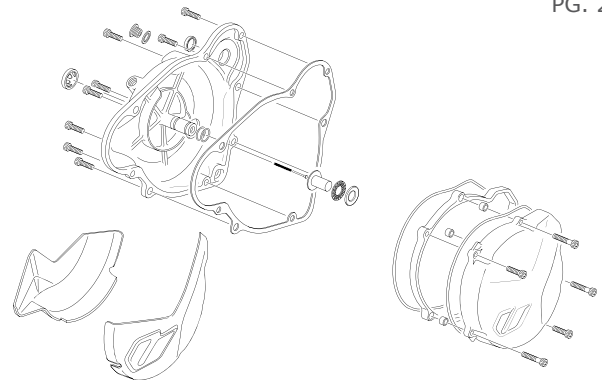

TAPAS - COVERS

PG. 23