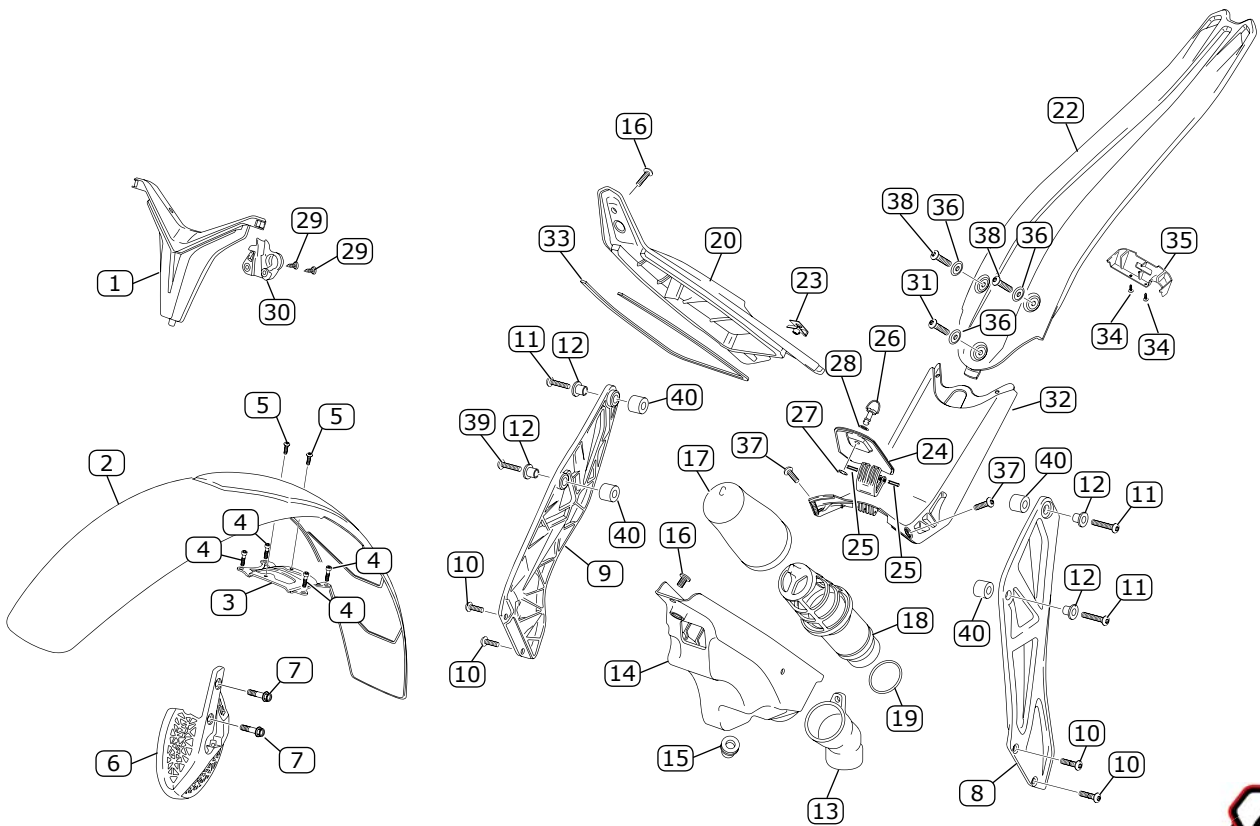

CUERPO INYECCIÓN - INJECTION BODY

PG. 27

CUERPO INYECCIÓN - INJECTION BODY

POS.	COD.	DESCRIPCIÓN	DESCRIPTION	QTY.
1	V-1847	CARETA BLANCA	FRONT LIGHT COVER WHITE	1
2	V-1880	GUARDABARROS DELANTERO BLANCO	FRONT WHITE MUDGUARD	1
3	V-0428	PUENTE HORQUILLA	FRONT MUDGUARD HOLDER	1
4	V-0680	TORNILLO ESPECIAL M6X14 8.8	SPECIAL SCREW M6X14 8.8	4
5	V-0440	TORNILLO M5X6 ISO 7380 8.8	SCREW M5X6 ISO 7380 8.8	2
6	V-0407	PROTECTOR DISCO FRENO DELANTERO	FRONT BRAKE DISC COVER	1
7	V-0463	TORNILLO ESPECIAL M8X30 DIN6921 8.8	SCREW M8X30 DIN6921 8.8	2
8	V-0537	PROTECTOR ESCAPE IZQUIERDO	LEFT EXHAUST PROTECTOR	1
9	V-0536	PROTECTOR ESCAPE DERECHO	RIGHT EXHAUST PROTECTOR	1
10	V-0646	TORNILLO M6X16 ISO 7380 8.8	SCREW M6X16 ISO 7380-1 8.8	4
11	V-1637	TORNILLO M6X35 ISO 7380 8.8	SCREW M6X35 ISO 7380 8.8	3
12	V-0675	CASQUILLO PROTECTOR ESCAPE	EXHAUST COVER SLEEVE	4
13	V-0417	GOMA TOBERA-CAJA FILTRO	THROTTLE BODY MANIFOLD	1
14	V-1722	CAJA FILTRO R	AIRBOX R	1
15	V-0420	VALVULA CAJA FILTRO	AIRBOX VALVE	1
16	V-0813	TORNILLO M6X12 ISO 7380-1 8.8	SCREW M6X12 ISO 7380-1 8.8	2
17	V-1726	FILTRO TWIN AIR R	TWIN AIR R FILTER FOAM	1
18	V-1724	REJILLA FILTRO AIRE R	AIR FILTER GRID R	1
19	V-0631	TORICA 44X2,50 DIN 3771	O-RING 44X2,5 DIN 3771	1
20	V-1841	TAPA CAJA FILTRO VERTICAL R3	R3 AIR FILTER COVER	1
21	V-0679	TUERCA RAPIDA TRT-M6	FAST NUT TRT-M6	1
22	V-1860	GUARDABARROS TRASERO BLANCO	REAR WHITE MUDGUARD	1
23	V-0572	BASE CIERRE 1/4 VUELTA	CLOSE 1/4 TURN HOLDER	1
24	V-1854	TAPA DEPOSITO BLANCA	PETROL TANK WHITE COVER	1
25	V-0809	PASADOR TAPA DEPÓSITO GASOLINA	FUEL TANK COVER PIN	1
26	V-0571	CIERRE 1/4 VUELTA	1/4 TURN SCREW	1
27	V-0658	ARANDELA NYLON	NYLON WASHER	1
28	V-0657	RETEN ACERO INOX. CIERRE 1/4 VUELTA	1/4 TURN STAINLESS STEEL WASHER	1
29	V-1026	TORNILLO DE ROSCA CHAPA 3.9X13	SCREW 3.9X13	2
30	V-0832	SOPORTE LED DELANTERO	FRONT LED LIGHT SUPPORT	1