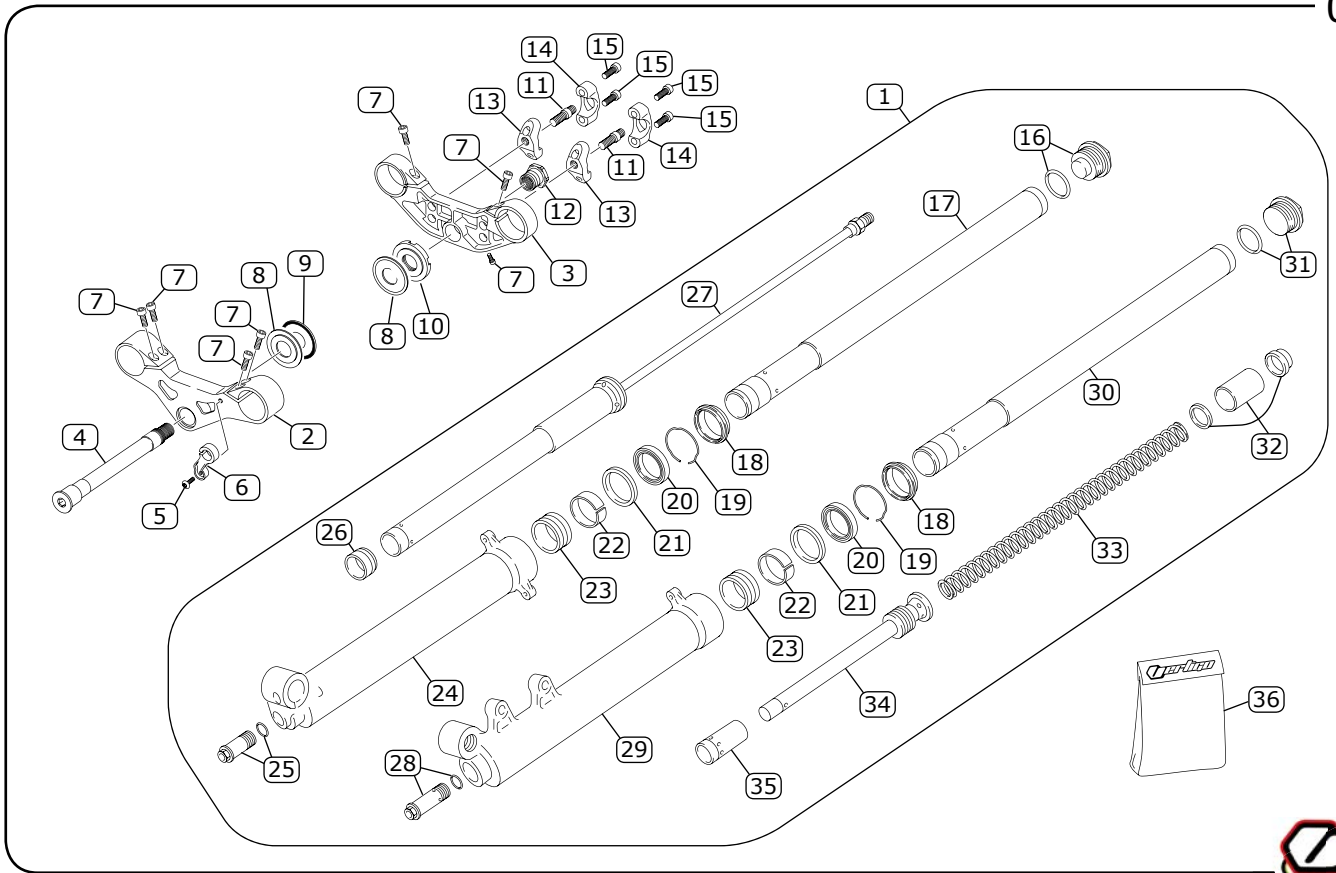

POS.	COD.	DESCRIPCIÓN	DESCRIPTION	QTY.
31	V-0981	TAPÓN HORQUILLA IZQUIERDA	LEFT FORK CAP	1
32	V-0984	ESPACIADORES MUELLE	SPACERS SPRING	1
33	V-0985	MUELLE	SPRING	1
34	V-0986	BOMBA MECÁNICA	MECHANICAL PUMP	1
35	V-0987	CONO TOPE IZQUIERDO	CONE LIMIT LEFT	1
36	V-0998	KIT JUNTAS TAPONES HORQUILLA	FORK CAP WASHERS KIT	1