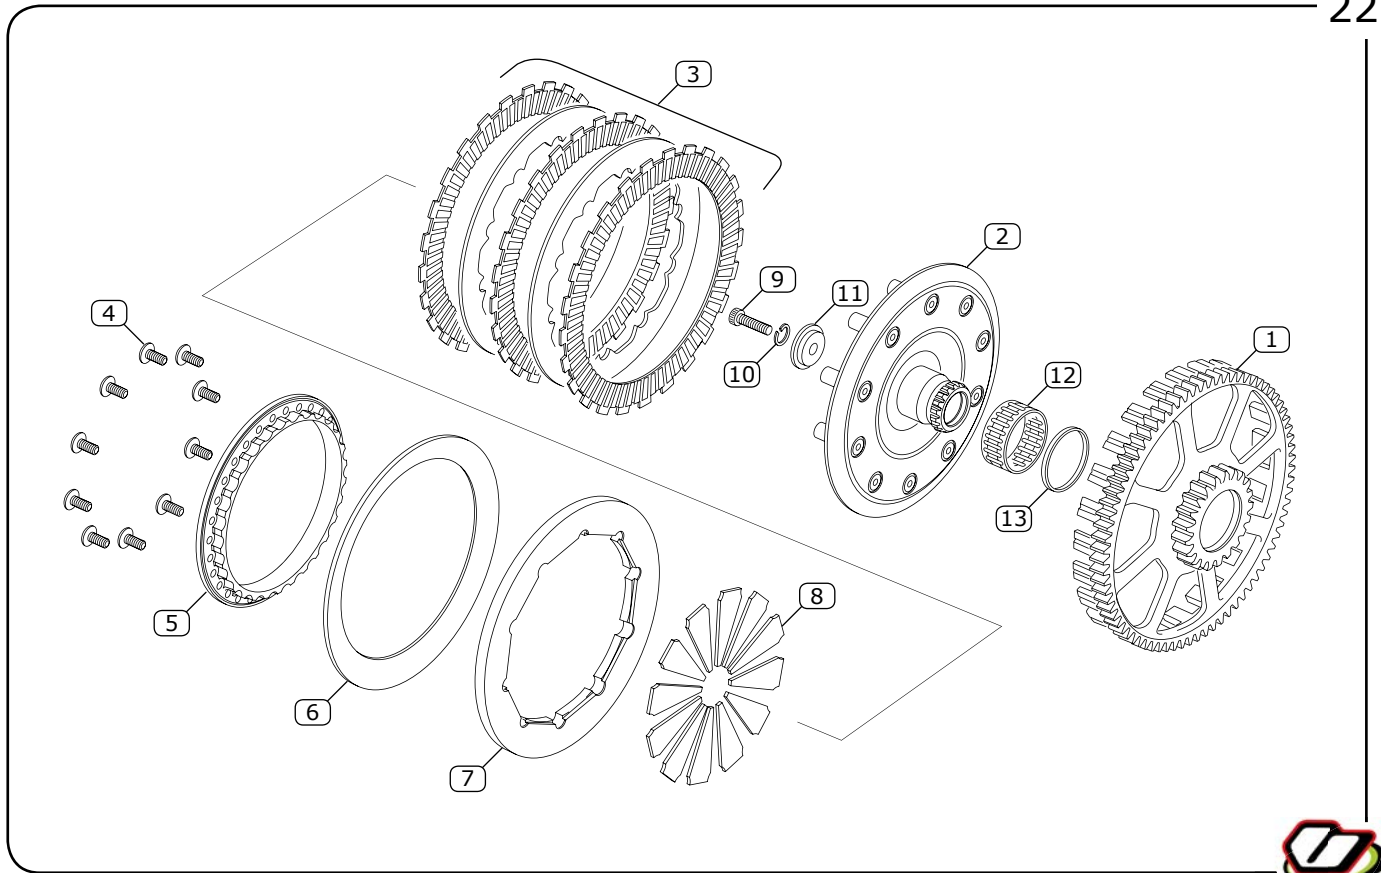

POS.	COD.	DESCRIPCIÓN	DESCRIPTION	QTY.
1	V-1209	CAMPANA EMBRAGUE	2019 CLUTCH CROWN	1
2	V-1885	CUBO EMBRAGUE COMPLETO R3	R3 CLUTCH HUB SET	1
3	V-1888	KIT DISCOS EMBRAGUE R3	R3 CLUTCH DISC SET	1
4	V-0432	TORNILLO M4X10 INOX A2 TORX	SCREW M4X10 INOX A2 TORX	10
5	V-1889	SOPORTE MUELLE EMBRAGUE R3	R3 CLUTCH SPRING SUPPORT	1
6	V-1890	MUELLE EMBRAGUE 1,5MM R3	R3 CLUTCH SPRING 1.5MM	1
7	V-1214	PRENSA EMBRAGUE 2019	2019 CLUTCH PRESSURE PLATE	1
8	V-1217	PALANQUETA EMBRAGUE 2019	2019 CLUTCH RELEASE ARM	10
9	V-0774	TORNILLO M5X20 DIN912	SCREW M5X20 DIN912	1
10	V-1170	ARANDELA AET M5	WASHER AET M5	1
11	V-0326	CASQUILLO NUCLEO EMBRAGUE	CLUTCH HUB SLEEVE	1
12	V-0260	RODAMIENTO AGUJAS K28X31X13	NEEDLE BEARING K28X31X13	1
13	V-1651	CASQUILLO GUIA CAMPANA EMBRAGUE	CLUTCH CROWN SLEEVE	1