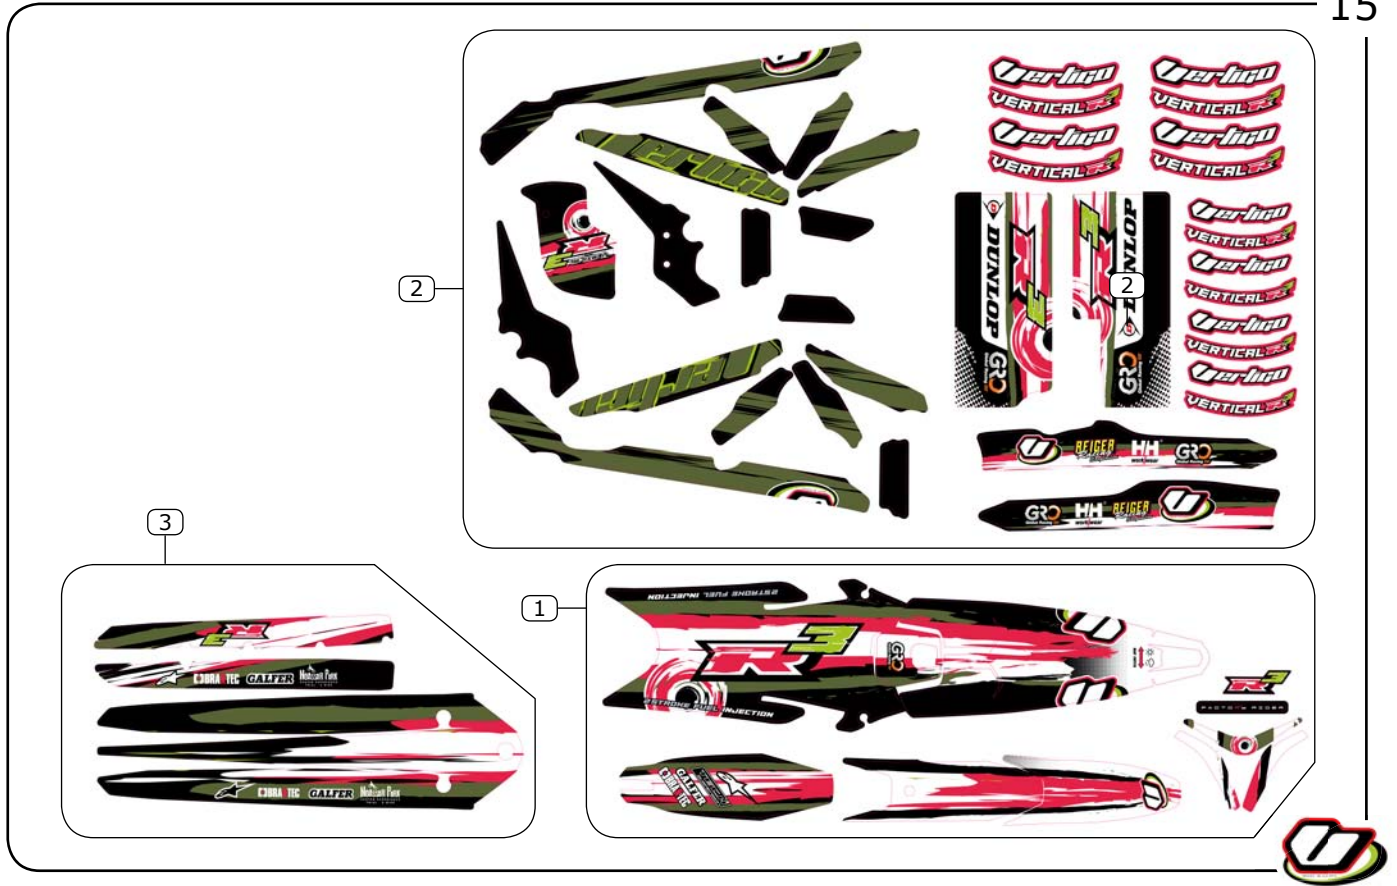

POS.	COD.	DESCRIPCIÓN	DESCRIPTION	QTY.
1	V-1882	KIT BLISTER DECORACION R3	R3 DECO DECAL SET	1
2	V-1883	KIT BLISTER PROTECTION R3	R3PROTECTION DECAL SET	1
3	V-1884	KIT BLISTER GUARDABARROS TRAS. R3	R3 REAR MUDGUARD STICKER SET	1