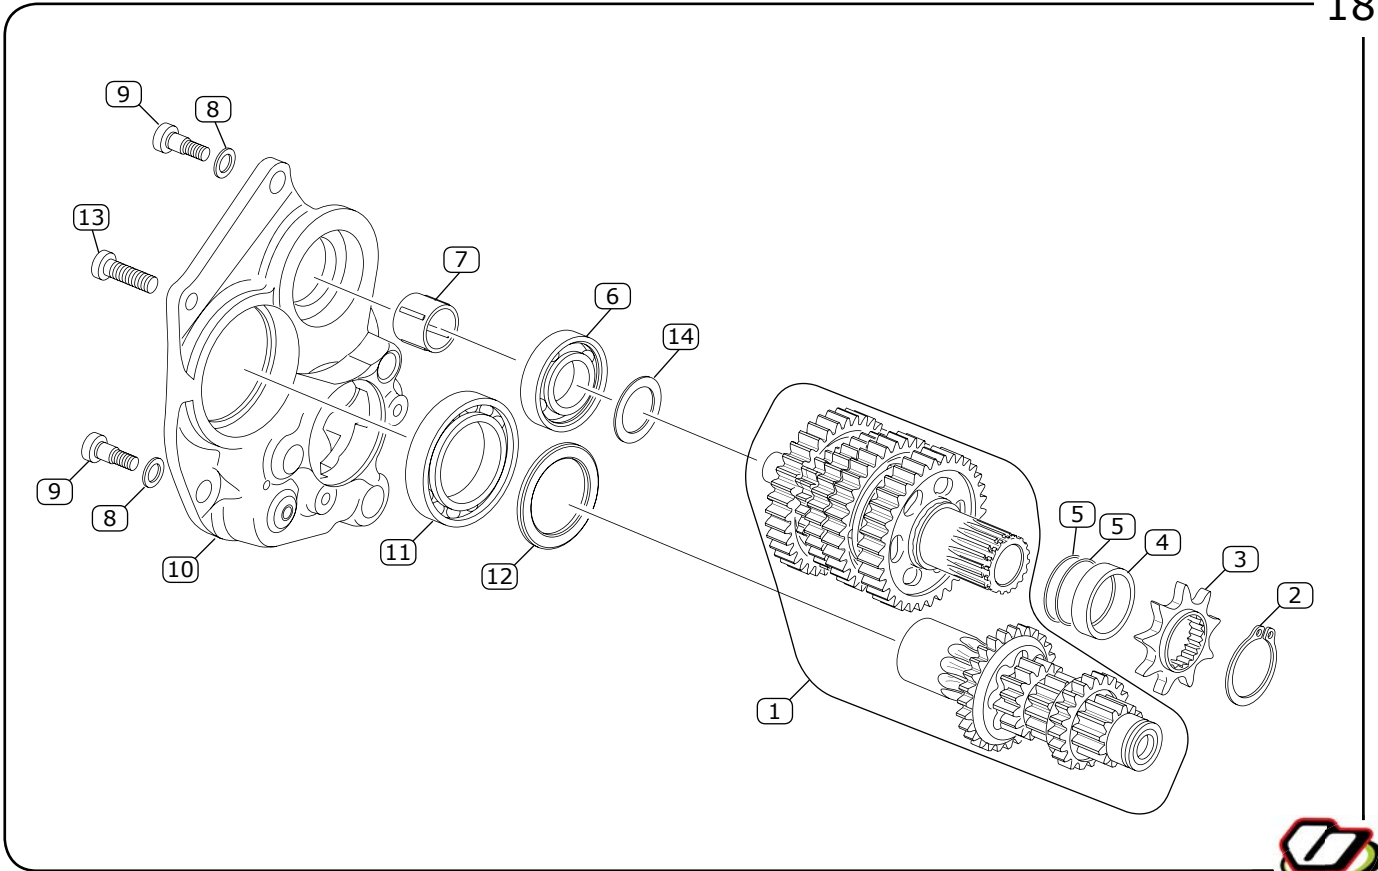

POS.	COD.	DESCRIPCIÓN	DESCRIPTION	QTY.
1	V-1426	CAMBIO COMPLETO 2019	GEARBOX ASSY 2019	1
2	V-0584	SEGER D.25X1.2 DIN471	SEGER PINION EXIT	1
3	V-0313	PIÑÓN SALIDA Z10	SPROCKET Z10	1
4	V-0309	CASQUILLO PIÑÓN SALIDA	SHIFT SEAL BUSHING	1
5	V-0634	JUNTA TÓRICA 25X1.5	O-RING 25X1.5	2
6	V-1424	RODAMIENTO INA 16003	INA BEARING 16003	2
7	V-1425	RODAMIENTO K14X18X15	BEARING K14X18X15	1
8	V-1042	ARANDELA DIN 433 M8	WASHER DIN 433 M8	2
9	V-1041	TORNILLO AJUSTABLE M6X10 ISO7379 12.9 Ø8 F9	ADJUSTABLE SCREW M6X10 ISO 7379-12.9 Ø8 F9	2
10	V-1301	TAPA SUJECION CAMBIO 2019	GEARBOX PLATE 2019	1
11	V-1423	RODAMIENTO 61906	BEARING 61906	1
12	V-1422	SEPARADOR DE CORONA 2019	CROWN SPACER 2019	2
13	V-0559	TORNILLO M6X20 DIN 7984 8.8	SCREW M6X20 DIN 7984 8.8	2
14	V-1419	ARANDELA 17X23X0.5	WASHER 17X23X0.5	1