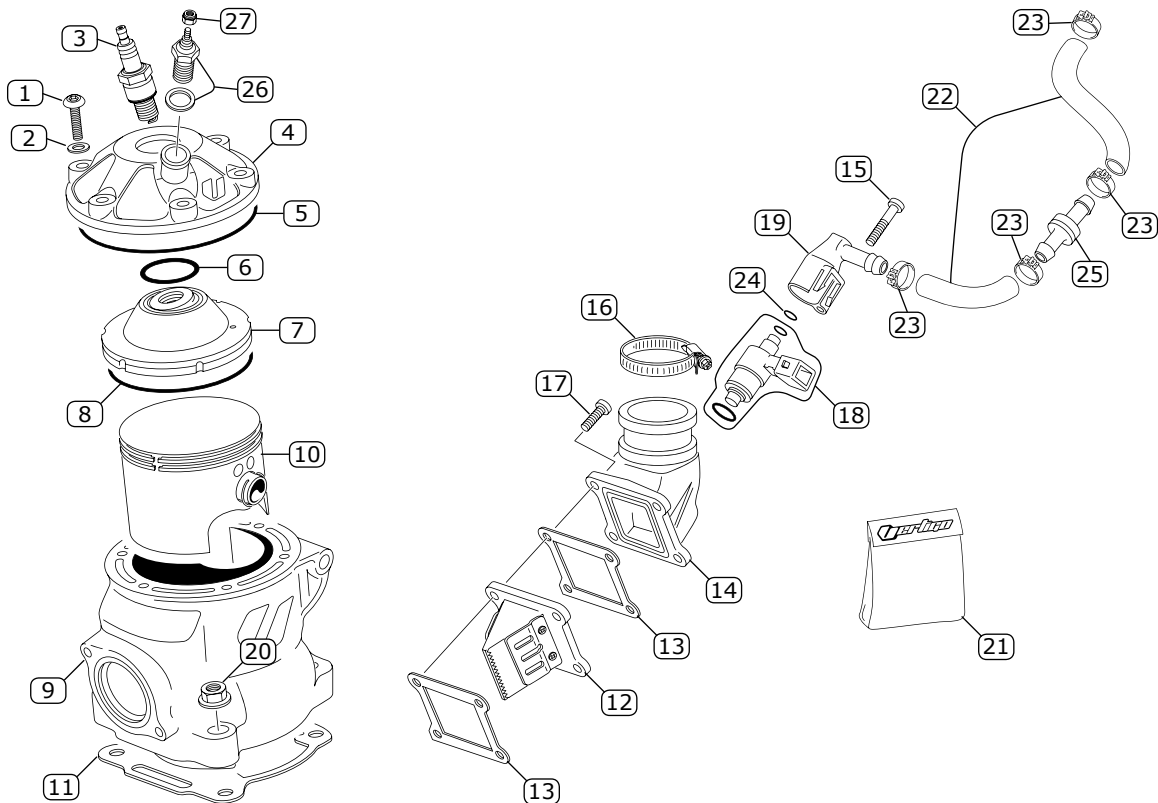

POS.	COD.	DESCRIPCIÓN	DESCRIPTION	QTY.
1	V-0451	TOR. ESPECIAL M6X25 10.9 DELTA PROTEK KL100	SCREW M6X25 10.9 DELTA PROTEK KL100	6
2	V-0737	ARANDELA COBRE 6X10X1.5	COPPER WASHER 6X10X1.5	6
3	V-0290	BUJÍA BPMR6A	SPARK PLUG BPMR6A	1
4	V-1273	TAPA CULATA ROJA	CYLINDER HEAD COVER RED	1
5	V-0569	JUNTA TÓRICA EXT. CULATA 104,40 X 1.78 VITON	CYLINDER HEAD EXT. O-RING 104,40 X 1.78 VITON	1
6	V-0292	JUNTA TÓRICA CULATÍN	CYLINDER HEAD COVER O-RING	1
7	V-0619	CULATÍN 280CC	CYLINDER HEAD 280CC	1
8	V-0570	TÓRICA INT. CULATA 83 X 87 X 2	RING EXT. HEAD 83X87X2	1
9	V-0617	CILINDRO 280CC	CYLINDER 280CC	1
10	V-1738	PISTON 280 "A"	PISTON 280 "A"	1
10	V-1739	PISTON 280 "B"	PISTON 280 "B"	1
10	V-1740	PISTON 280 "C"	PISTON 280 "C"	1
11	V-1610	JUNTA CILINDRO	CYLINDER GASKET	1
12	V-0272	CAJA LÁMINAS	REED VALVE	1
13	V-0548	JUNTA CAJA LÁMINAS 0.8MM	REED VALVE GASKET 0.8MM	2
14	V-0200	TOBERA ADMISIÓN	AIR INTAKE MANIFOLD	1
15	V-0436	TORNILLO M5X30 DIN 7984 8.8	SCREW M5X30 DIN 7984 8.8	1
16	V-0604	ABRAZADERA TORRO 25-40/9 W2	TORRO CLAMP 25-40/9 W2	1
17	V-0865	TORNILLO M5X25 DIN7984 8.8	SCREW M5X25 DIN7984 8.8	4
18	V-0298	INYECTOR	FUEL INJECTOR	1
19	V-0421	CONECTOR INYECTOR	INJECTOR SUPPORT	1
20	V-0471	TUERCA M8 DIN 6923	NUT M8 DIN 6923	4
21	V-0755	KIT LAMINAS ADMISIÓN	REED VALVE KIT	1
22	V-0754	TUBO GASOLINA	PETROL HOSE	1
23	V-0838	ABRAZADERA COBRA 13/8	COBRA CLAMP 13/8	4
24	V-0802	TORICA SUP. INYECTOR 6.35X1.78	INJECTOR UPPER O-RING 6.35X1.78	1
25	V-1199	VALVULA ANTIRETORNO	ONE WAY VALVE	1
26	V-1483	SENSOR TEMPERATURA AIGUA 2019	WATER TEMPERATURE SENSOR 2019	1
27	V-0812	TUERCA M5 AUTOBLOCANTE	M5 NUT	1