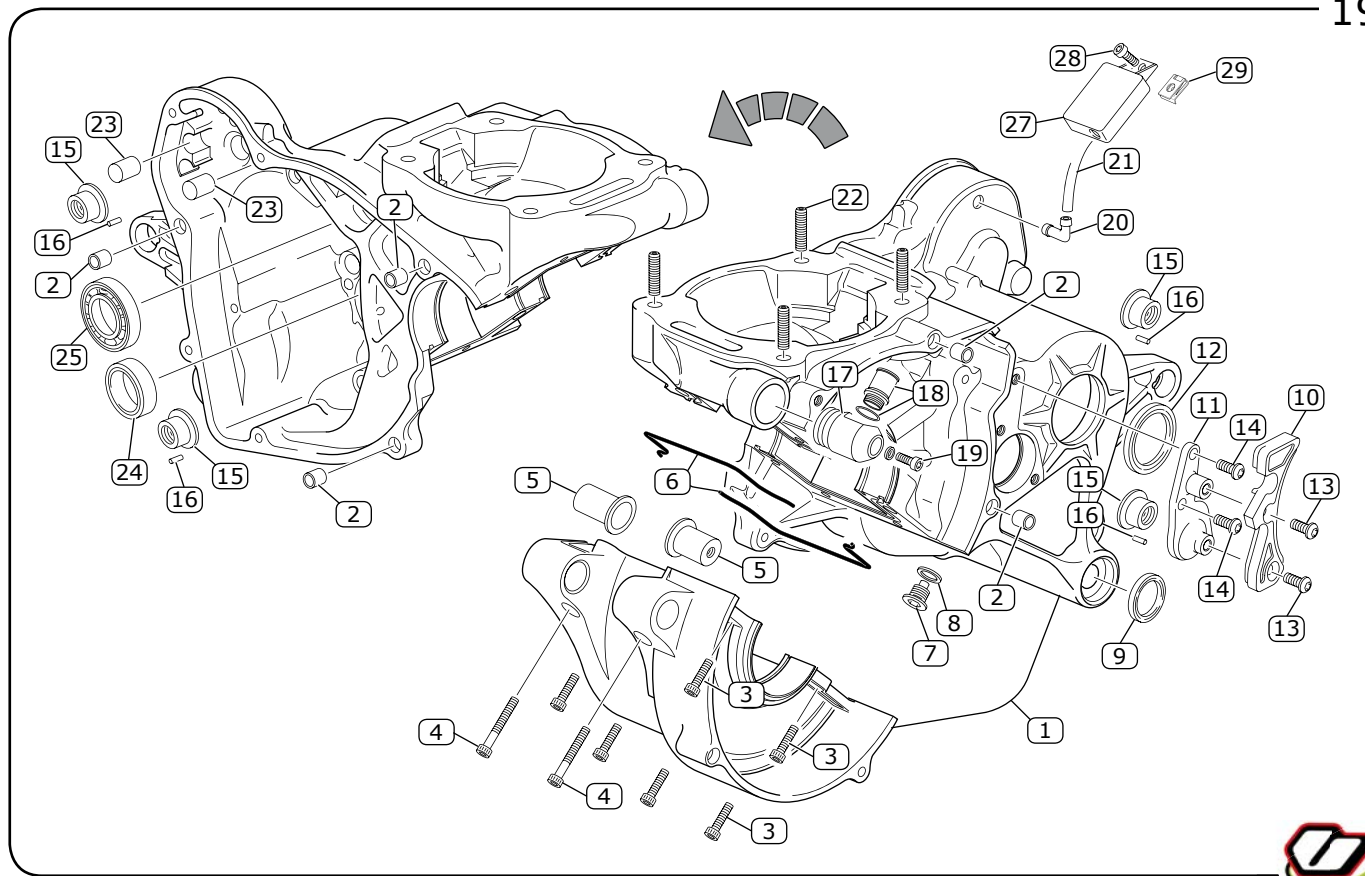

POS.	COD.	DESCRIPCIÓN	DESCRIPTION	QTY.
1	V-1448	CARTER PREMONTADO	PREASSEMBLED CRANKCASE	1
2	V-0639	CASQUILLO CENTRADOR CARTER	CRANKCASE CENTRING SLEEVE	9
3	V-0447	TORNILLO M6X20 DIN 7984 8.8	SCREW M6X20 DIN 7984 8.8	6
4	V-0453	TORNILLO M6X45 DIN 912 10.9	SCREW M6X45 DIN 912 10.9	2
5	V-0547	CASQUILLO CARTER/SUBCHASIS DEL	CARTER/FRONT SUBFRAME SLEEVE	2
6	V-1322	HILO TÓRICO 2.0X135MM	O-RING 2.0X135	1
7	V-0312	TAPÓN VACIADO ACEITE	DRAIN PLUG OIL	1
8	V-0472	ARANDELA COBRE TAPÓN ACEITE 12/16/1.5	COOPER WASHER OIL	1
9	V-0340	RETEN 12X22X7 EJE SELECTOR/CARTER	LIP SEAL 12X22X7 GEAR PEDAL/CRANKCASE	1
10	V-0579	PROTECTOR PIÑON CADENA	CRANKCASE CHAIN PROTECTOR	1
11	V-0529	TAPA EJE PRIMARIO	PRIMARY SHAFT COVER	1
12	V-0342	RETEN 30X36X5 EJE SECUNDARIO/CARTER	LIP SEAL 30X36X5 SECONDARY SHAFT/CRANKCASE	1
13	V-0651	TORNILLO M5X10 DIN 6912 8.8	SCREW M5X10 DIN 6912 8.8	2
14	V-1321	TORNILLO 5X10 TORX BN 6404 ISO 7380-1	SCREW 5X10 TORX BN 6404 ISO 7380-1	3
15	V-0640	CASQUILLO ROSCADO CARTER	CRANKCASE THREADED SLEEVE	4
16	V-1068	CLAVIA 3X10MM DIN7	PIN 3X10MM DIN7	4
17	V-0506	SOPORTE RACOR BOMBA/CARTER	SUPPORT FITTING PUMP/CRANKCASE	1
18	V-0505	RACOR BOMBA/CARTER	FITTING PUMP/CRANKCASE	1
19	V-0643	TORNILLO M5X6 DIN 912 8.8	SCREW M5X6 DIN 912 8.8	1
20	V-1406	DESVAPORIZADOR CAMBIO	BREATHER	1
21	V-1617	TUBO DESVAPORIZADOR RACING	RACING GEARBOX BREATHE TUBE	1
22	V-0464	TORNILLO M8X30 DIN 835 8.8	SCREW M8X30 DIN 835 8.8	4
23	V-0310	TOPE PALANCA ARRANQUE	STOP KICKSTART PEDAL	2
24	V-0283	RODAMIENTO BOLAS CONTACTO ANGULAR	TWO ROWS BALL BEARING	1
25	V-0287	RODAMIENTO BOLAS SECUNDARIO/PIÑÓN	BALL BEARING 6005 SECONDARY SHAFT	1
26	V-0336	SEEGER D.32 1.2 FINAL CARTER/PRIMARIO	CRANKCASE PRIMARY SHAFT SEEGER D.32 DIN 472	1
27	V-1798	CAJA DESVAPORIZADOR	BREATHER BOX	1
28	V-0557	TORNILLO M5X12MM	SCREW M5X12MM	1
29	V-0653	TUERCA RAPIDA TRT-M5-1	FAST NUT TRT-M5-1	1