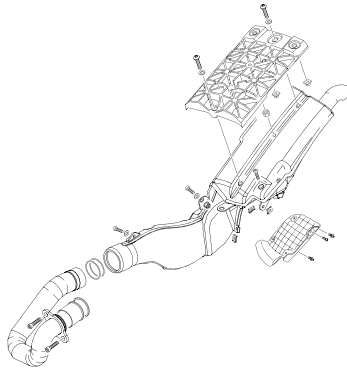

ESCAPE - EXHAUST

PG. 14