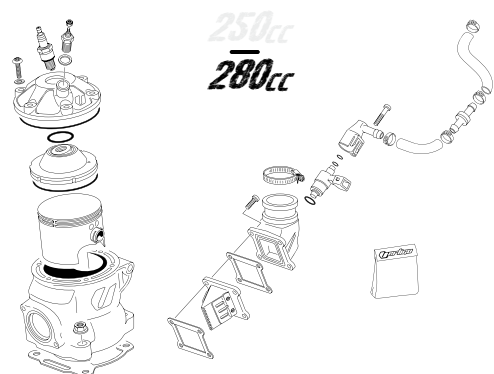

CUERPO INYECCIÓN - INJECTION BODY

PG. 27

CUERPO INYECCIÓN - INJECTION BODY

POS.	COD.	DESCRIPCIÓN	DESCRIPTION	QTY.
1	V-1847	CARETA BLANCA	FRONT LIGHT COVER WHITE	1
2	V-1880	GUARDABARROS DELANTERO BLANCO	FRONT WHITE MUDGUARD	1
3	V-0428	PUENTE HORQUILLA	FRONT MUDGUARD HOLDER	1
4	V-0680	TORNILLO ESPECIAL M6X14 8.8	SPECIAL SCREW M6X14 8.8	4
5	V-0440	TORNILLO M5X6 ISO 7380 8.8	SCREW M5X6 ISO 7380 8.8	2
6	V-0407	PROTECTOR DISCO FRENO DELANTERO	FRONT BRAKE DISC COVER	1
7	V-0463	TORNILLO ESPECIAL M8X30 DIN6921 8.8	SCREW M8X30 DIN6921 8.8	2
8	V-0537	PROTECTOR ESCAPE IZQUIERDO	LEFT EXHAUST PROTECTOR	1
9	V-0536	PROTECTOR ESCAPE DERECHO	RIGHT EXHAUST PROTECTOR	1
10	V-0646	TORNILLO M6X16 ISO 7380 8.8	SCREW M6X16 ISO 7380-1 8.8	4
11	V-1637	TORNILLO M6X35 ISO 7380 8.8	SCREW M6X35 ISO 7380 8.8	3
12	V-0675	CASQUILLO PROTECTOR ESCAPE	EXHAUST COVER SLEEVE	4
13	V-0417	GOMA TOBERA-CAJA FILTRO	THROTTLE BODY MANIFOLD	1
14	V-1722	CAJA FILTRO R	AIRBOX R	1
15	V-0420	VALVULA CAJA FILTRO	AIRBOX VALVE	1
16	V-0813	TORNILLO M6X12 ISO 7380-1 8.8	SCREW M6X12 ISO 7380-1 8.8	2
17	V-1726	FILTRO TWIN AIR R	TWIN AIR R FILTER FOAM	1
18	V-1724	REJILLA FILTRO AIRE R	AIR FILTER GRID R	1
19	V-0631	TORICA 44X2,50 DIN 3771	O-RING 44X2,5 DIN 3771	1
20	V-1841	TAPA CAJA FILTRO VERTICAL R3	R3 AIR FILTER COVER	1
21	V-0679	TUERCA RAPIDA TRT-M6	FAST NUT TRT-M6	1
22	V-1860	GUARDABARROS TRASERO BLANCO	REAR WHITE MUDGUARD	1
23	V-0572	BASE CIERRE 1/4 VUELTA	CLOSE 1/4 TURN HOLDER	1
24	V-1854	TAPA DEPOSITO BLANCA	PETROL TANK WHITE COVER	1
25	V-0809	PASADOR TAPA DEPÓSITO GASOLINA	FUEL TANK COVER PIN	1
26	V-0571	CIERRE 1/4 VUELTA	1/4 TURN SCREW	1
27	V-0658	ARANDELA NYLON	NYLON WASHER	1
28	V-0657	RETEN ACERO INOX. CIERRE 1/4 VUELTA	1/4 TURN STAINLESS STEEL WASHER	1
29	V-1026	TORNILLO DE ROSCA CHAPA 3.9X13	SCREW 3.9X13	2
30	V-0832	SOPORTE LED DELANTERO	FRONT LED LIGHT SUPPORT	1