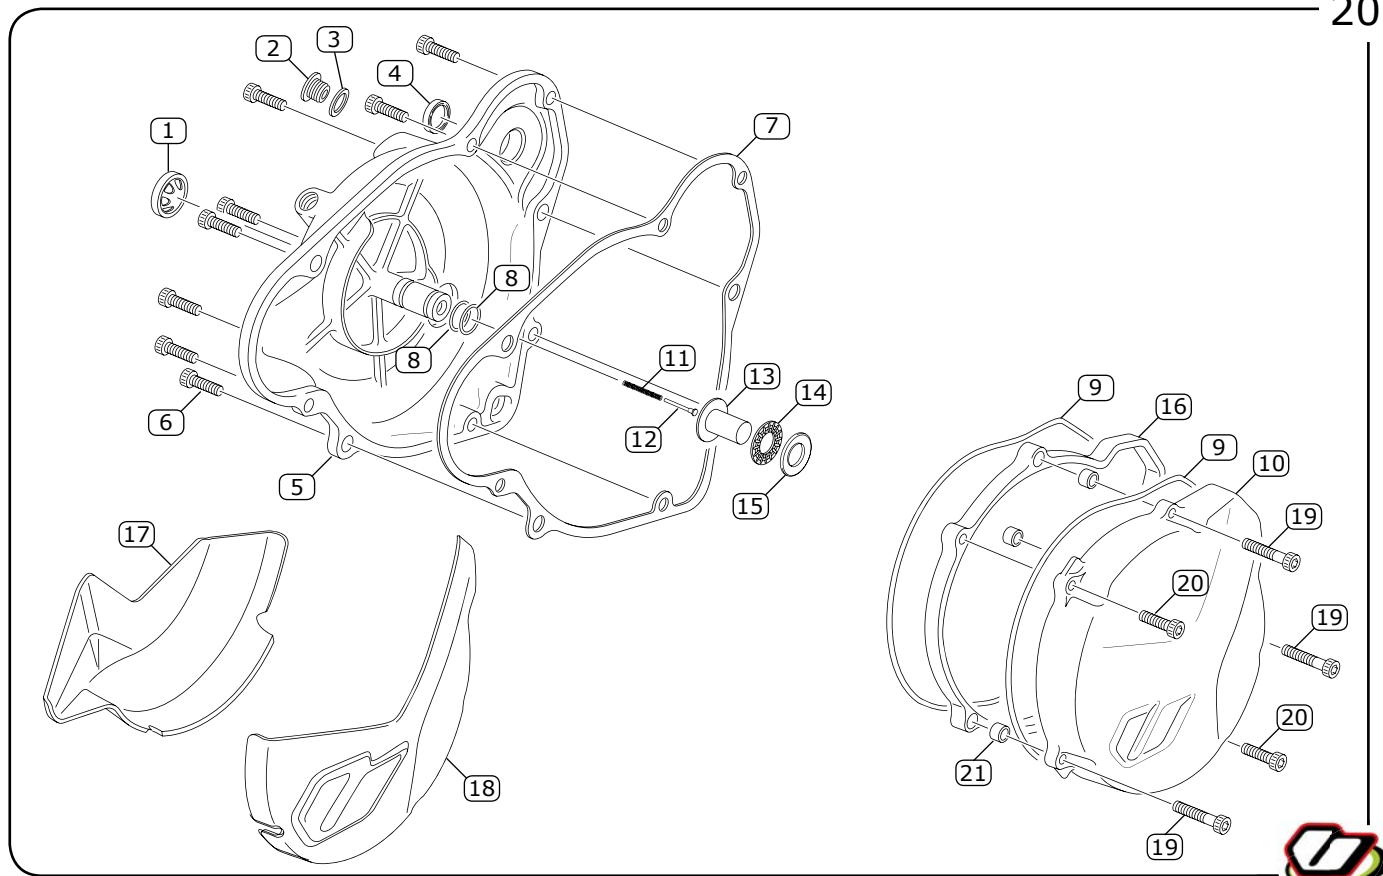

POS.	COD.	DESCRIPCIÓN	DESCRIPTION	QTY.
1	V-0314	MIRILLA VISOR ACEITE	WINDOW DISPLAY OIL	1
2	V-1274	TAPÓN LLENADO ACEITE ROJO	OIL FILLER CAP RED	1
3	V-0472	ARANDELA COBRE TAPÓN ACEITE	COOPER WASHER OIL	1
4	V-0339	RETÉN 18X24X4	LIP SEAL 18X24X4	1
5	V-1427	TAPA EMBRAGUE	CLUTCH COVER	1
6	V-0448	TORNILLO M5X20 DIN 912 8.8	SCREW M5X20 DIN 912 8.8	9
7	V-0262	JUNTA TAPA EMBRAGUE	CLUTCH COVER GASKET	2
8	V-0662	TORICA BOMBIN EMBRAGUE 11.5X1.5	CLUTCH PUMP O-RING 11.5X1.5	2
9	V-0527	JUNTA TAPA ALTERNADOR	FLYWHEEL COVER GASKET	2
10	V-1347	TAPA ALTERNADOR	FLYWHEEL COVER	1
11	V-0308	MUELLE PISTON EMBRAGUE	CLUTCH PISTON SPRING	1
12	V-0307	GUIA MUELLE PISTÓN EMBRAGUE	CLUTCH PISTON SPRING GUIDE	1
13	V-0305	PISTÓN BOMBIN EMBRAGUE	CLUTCH PUMP PISTON	1
14	V-0286	ROD. AXIAL AGUJAS AXK1730 EMP. EMBRAGUE	AXIAL NEEDLE BEARING CLUTCH PISTON BEARING	1
15	V-0306	EMPUJADOR EMBRAGUE	CLUTCH PISTON BEARING PLATE	1
16	V-0844	SEPARADOR TAPA ALTERNADOR 10MM	IGNITION COVER 10MM SPACER	1
17	V-0905	PROTECTOR CARBONO 3K TAPA EMBRAGUE	CLUTCH COVER 3K CARBON FIBER PROTECTOR	1
18	V-0906	PROTECTOR CARBONO 3K TAPA ENCENDIDO	IGNITION COVER 3K CARBON FIBER PROTECTOR	1
19	V-0452	TORNILLO M5X25MM	SCREW M5X25MM	3
20	V-0555	TORNILLO M5X30MM	SCREW M5X30MM	2
21	V-0639	CASQUILLO CENTRADOR	CENTERING SLEEVE	3