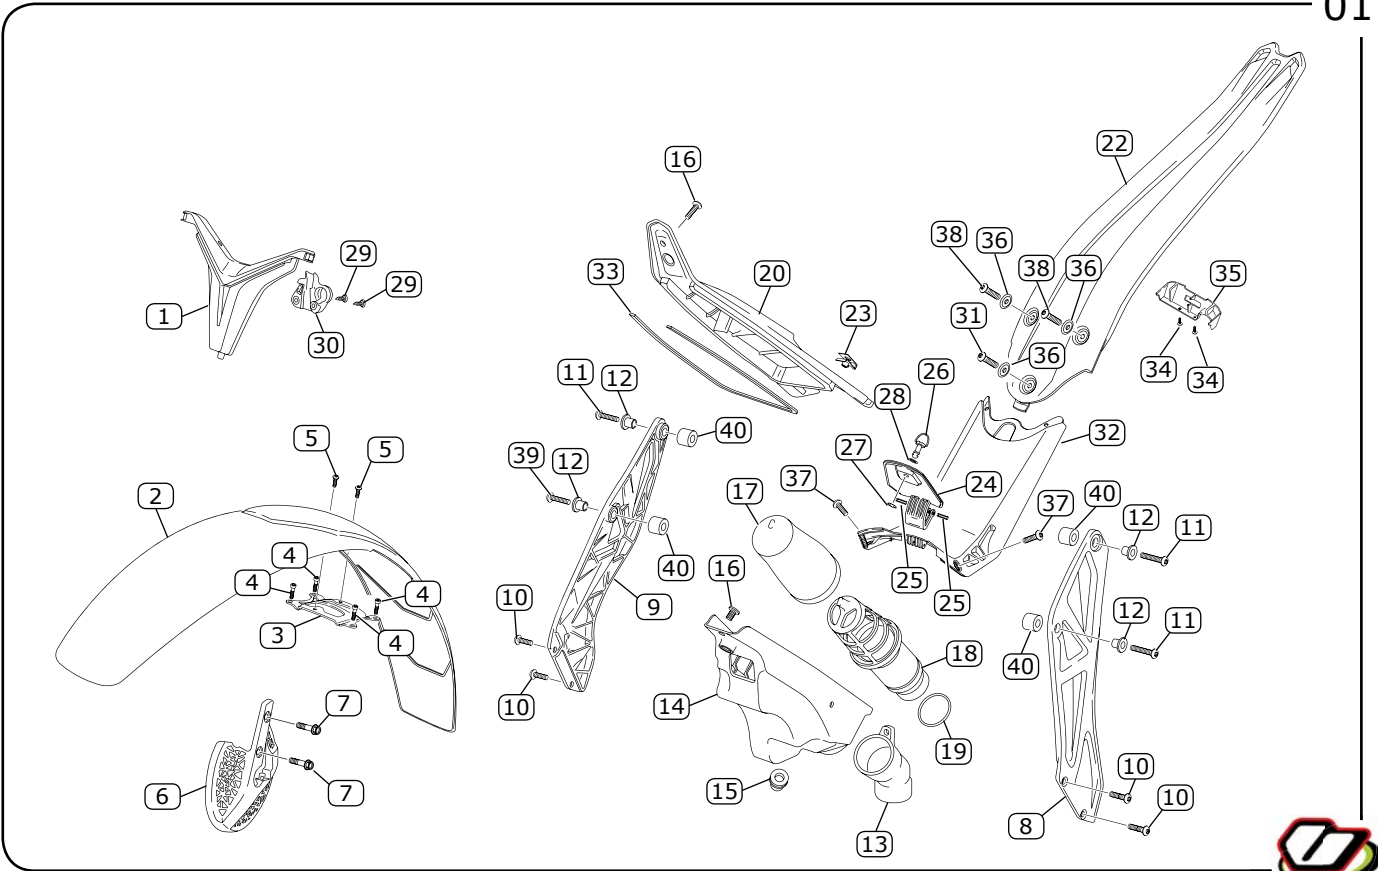

CUERPO INYECCIÓN - INJECTION BODY

PG. 27

CUERPO INYECCIÓN - INJECTION BODY

POS.	COD.	DESCRIPCIÓN	DESCRIPTION	QTY.
1	V-1847	CARETA BLANCA	FRONT LIGHT COVER WHITE	1
2	V-1880	GUARDABARROS DELANTERO BLANCO	FRONT WHITE MUDGUARD	1
3	V-0428	PUENTE HORQUILLA	FRONT MUDGUARD HOLDER	1
4	V-0680	TORNILLO ESPECIAL M6X14 8.8	SPECIAL SCREW M6X14 8.8	4
5	V-0440	TORNILLO M5X6 ISO 7380 8.8	SCREW M5X6 ISO 7380 8.8	2
6	V-0407	PROTECTOR DISCO FRENO DELANTERO	FRONT BRAKE DISC COVER	1
7	V-0463	TORNILLO ESPECIAL M8X30 DIN6921 8.8	SCREW M8X30 DIN6921 8.8	2
8	V-0537	PROTECTOR ESCAPE IZQUIERDO	LEFT EXHAUST PROTECTOR	1
9	V-0536	PROTECTOR ESCAPE DERECHO	RIGHT EXHAUST PROTECTOR	1
10	V-0646	TORNILLO M6X16 ISO 7380 8.8	SCREW M6X16 ISO 7380-1 8.8	4
11	V-1637	TORNILLO M6X35 ISO 7380 8.8	SCREW M6X35 ISO 7380 8.8	3
12	V-0675	CASQUILLO PROTECTOR ESCAPE	EXHAUST COVER SLEEVE	4
13	V-0417	GOMA TOBERA-CAJA FILTRO	THROTTLE BODY MANIFOLD	1
14	V-1722	CAJA FILTRO R	AIRBOX R	1
15	V-0420	VALVULA CAJA FILTRO	AIRBOX VALVE	1
16	V-0813	TORNILLO M6X12 ISO 7380-1 8.8	SCREW M6X12 ISO 7380-1 8.8	2
17	V-1726	FILTRO TWIN AIR R	TWIN AIR R FILTER FOAM	1
18	V-1724	REJILLA FILTRO AIRE R	AIR FILTER GRID R	1
19	V-0631	TORICA 44X2,50 DIN 3771	O-RING 44X2,5 DIN 3771	1
20	V-1841	TAPA CAJA FILTRO VERTICAL R3	R3 AIR FILTER COVER	1
21	V-0679	TUERCA RAPIDA TRT-M6	FAST NUT TRT-M6	1
22	V-1860	GUARDABARROS TRASERO BLANCO	REAR WHITE MUDGUARD	1
23	V-0572	BASE CIERRE 1/4 VUELTA	CLOSE 1/4 TURN HOLDER	1
24	V-1854	TAPA DEPOSITO BLANCA	PETROL TANK WHITE COVER	1
25	V-0809	PASADOR TAPA DEPÓSITO GASOLINA	FUEL TANK COVER PIN	1
26	V-0571	CIERRE 1/4 VUELTA	1/4 TURN SCREW	1
27	V-0658	ARANDELA NYLON	NYLON WASHER	1
28	V-0657	RETEN ACERO INOX. CIERRE 1/4 VUELTA	1/4 TURN STAINLESS STEEL WASHER	1
29	V-1026	TORNILLO DE ROSCA CHAPA 3.9X13	SCREW 3.9X13	2
30	V-0832	SOPORTE LED DELANTERO	FRONT LED LIGHT SUPPORT	1