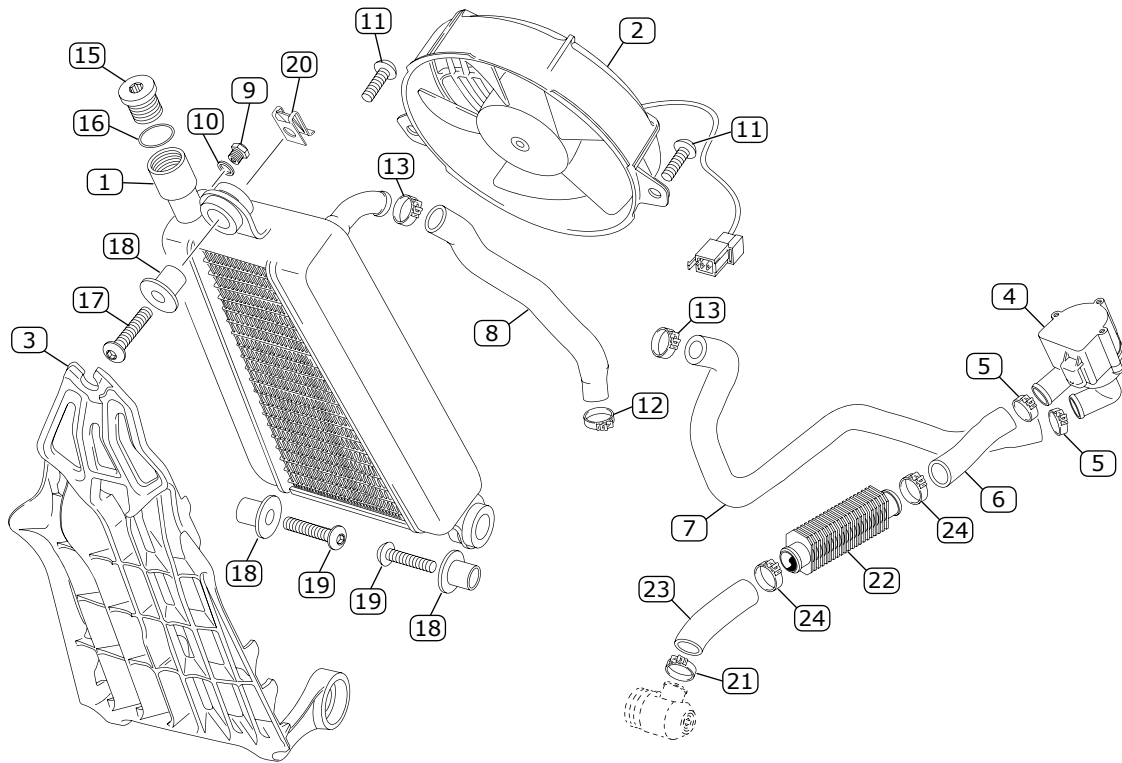

POS.	COD.	DESCRIPCIÓN	DESCRIPTION	QTY.
1	V-1648	RADIADOR RACING	RACING RADIATOR	1
2	V-1623	VENTILADOR	FAN	1
3	V-1848	PROTECTOR RADIADOR BLANCO	RADIATOR WHITE GRILL	1
4	V-0402	BOMBA DE AGUA	WATER PUMP	1
5	V-1008	ABRAZADERA COBRA 25/8	COBRA CLAMP 25/8	2
6	V-1763	MANGUITO ENTRADA INTERCOOLER	COOLANT HOSE (CRANKCASE-INTERCOOLER)	1
7	V-0922	TUBO AGUA (RADIADOR - BOMBA)	COOLANTHOSE (RADIATOR - PUMP)	1
8	V-1092	TUBO SUP. RADIADOR-CULATA	COOLANT HOSE RADIATO-CYLINDER HEAD	1
9	V-0796	VÁLVULA RADIADOR	RADIATOR VALVE	1
10	V-1063	ARANDELA ALUMINIO 8X12X1.5	ALUMINIUM WASHER 8X12X1.5	1
11	V-0557	TORNILLO M5X12 ISO7830 8.8	SCREW M5X12 ISO7830 8.8	2
12	V-0588	ABRAZADERA COBRA 22/8	COBRA CLAMP 22/8	1
13	V-0587	ABRAZADERA COBRA 18/8	COBRA CLAMP 18/8	2
14	V-0560	TORNILLO M6X20 ISO 7380 8.8	SCREW M6X20 ISO 7380 8.8	1
15	V-0974	TAPÓN RADIADOR	RADIATOR CAP	1
16	V-0979	JUNTA TAPON RADIADOR	RADIATOR CAP O-RING	1
17	V-1054	TORNILLO M6X40 DIN 912 10.9	SCREW M6X40 DIN 912 10.9	1
18	V-1067	CASQUILLO SILENTBLOCK RADIADOR	RADIATOR SILENTBLOCK SLEEVE	3
19	V-0447	TORNILLO M6X20 DIN 912 8.8	SCREW M6X20 DIN 912 8.8	2
20	V-0679	TUERCA RAPIDA TRT-M6-2	FAST NUT TRT-M6-2	1
21	V-1516	ABRAZADERA CLIK INOX 19 W-4	CLAMP CLIK INOX 19 W-4	1
22	V-1734	INTERCOOLER ROJO	RED ANODIZED INTERCOOLER	1
23	V-1764	MANGUITO SALIDA INTERCOOLER	COOLANT HOSE (INTERCOOLER-PUMP)	1
24	V-0589	ABRAZADERA COBRA 22/8	COBRA CLAMP 22/8	2