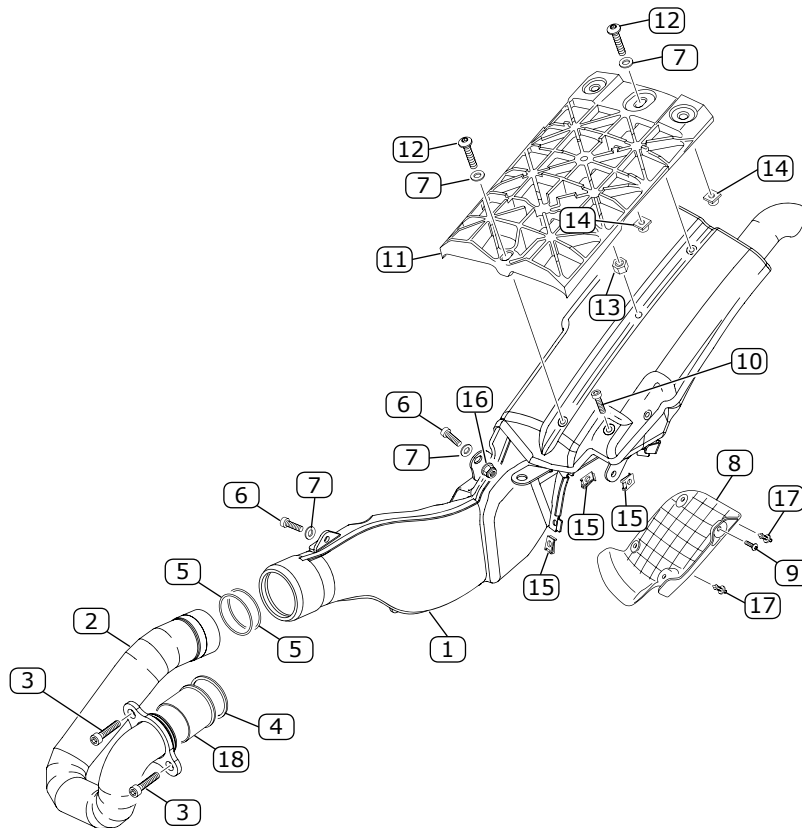

POS.	COD.	DESCRIPCIÓN	DESCRIPTION	QTY.
1	V-1075	SILENCIADOR	SILENCER	1
2	V-1879	COLECTOR ESCAPE R3	R3 EXHAUST PIPE	1
3	V-0447	TORNILLO M6X20 DIN 912 8.8	SCREW M6X20 DIN 912 8.8	2
4	V-0386	JUNTA TÓRICA SILENCIADOR 0.44X3.50 VITON	SILENCER O-RING 044X3,50 VITON	1
5	V-0512	JUNTA ESCAPE 38X45.2X5.5	EXHAUST SEAL 38X45.2X5.5	2
6	V-0645	TORNILLO M6X16 DIN7984 8.8	SCREW M6X16 DIN7984 8.8	1
7	V-0490	ARANDELA CM 6X12X1	WASHER CM 6X12X1	4
8	V-0550	TAPA POSTERIOR SILENCIOSO	MUFFLER REAR COVER	1
9	V-0557	TORNILLO M5X12 ISO 7830 8.8	SCREW M5X12 ISO 7830 8.8	1
10	V-0462	TORNILLO M6X16 DIN912 8.8	SCREW M6X16 DIN912 8.8	1
11	V-0583	PROTECTOR SILENCIOSO	MUFFLER PROTECTOR	1
12	V-0449	TORNILLO M6X25 DIN 7984 8.8	SCREW M6X25 DIN 7984 8.8	2
13	V-1358	TUERCA M6 F-1140	NUT M6 F-1140	1
14	V-0690	CASQUILLO GUARDABARROS TRASERO	REAR MUDGUARD SLEEVE	2
15	V-0653	TUERCA RAPIDA TRT-M5-1	FAST NUT TRT-M5-1	3
16	V-0836	TUERCA DIN 985 M6	NUT DIN 985 M6	1
17	V-1559	REMACHE UNIVERSAL 5.5MM	UNIVERSAL RIVET 5.5MM	2
18	V-1577	CASQUILLO ESCAPE 250CC	EXHAUST SLEEVE 250CC	1