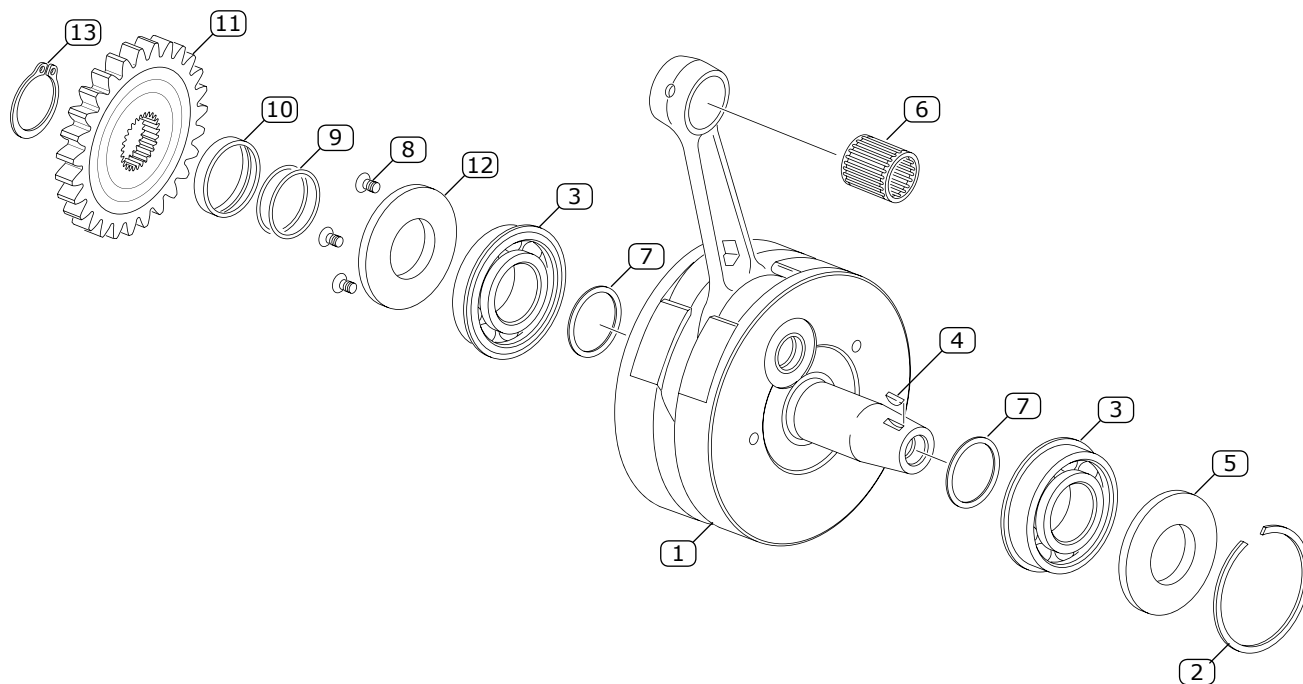

POS.	COD.	DESCRIPCIÓN	DESCRIPTION	QTY.
1	V-1262	CIGUEÑAL 116MM 2019	CRANKSHAFT 116MM 2019	1
2	V-1349	SEEGER D.52 DIN5417	SEEGER D.52 DIN5417	1
3	V-1351	COJINETE CIGUEÑAL 6205 NR 2RS	CRANKSHAFT BEARING 6205 NR 2RS	2
4	V-0636	CHAVETA CIGUEÑAL DIN 6888	CRANKSHAFT COTTER DIN 6888	1
5	V-1886	RETEN CIGÜEÑAL 25X52X5 TPM	CRANKSHAFT LIP SEAL 25X52X5 TPM	1
6	V-0315	RODAMIENTO AGUJAS 18X22X22 BIELA	NEEDLE ROLLER BEARING 18X22X22 CONROD	1
7	V-0859	ARANDELA 30X25.2X0.2	WASHER 30X25.2X0.2	2
8	V-1352	TORNILLO M4X8 DIN 7991 ZN PLATA	SCREW M4X8 DIN 7991 ZN SILVER	3
9	V-0634	TORICA RODAMIENTO CIGÜEÑAL 25X1 VITON	O-RING 25X1 VITON	2
10	V-1535	CASQUILLO CIGÜEÑAL	CRANKSHAFT SLEEVE	1
11	V-1261	PIÑON TRANSMISION PRIMARIA	PRIMARY TRANSMISSION GEAR	1
12	V-1887	RETÉN CASQUILLO CIGÜEÑAL 30X52X5 VITON	CRANKSHAFT SLEEVE VITON LIP SEAL	1
13	V-0584	SEEGER D.25X1.2 DIN471	SEEGER PINION EXIT	1