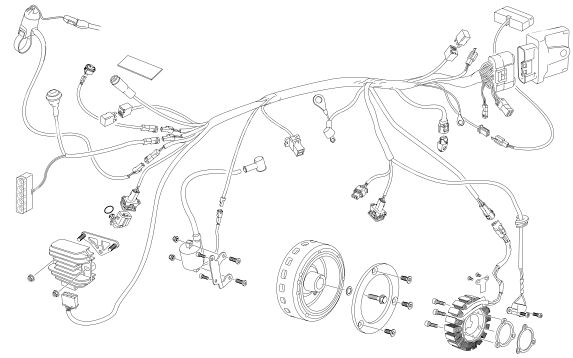

INSTALACIÓN ELÉCTRICA - ELECTRICAL SYSTEM

PG. 15