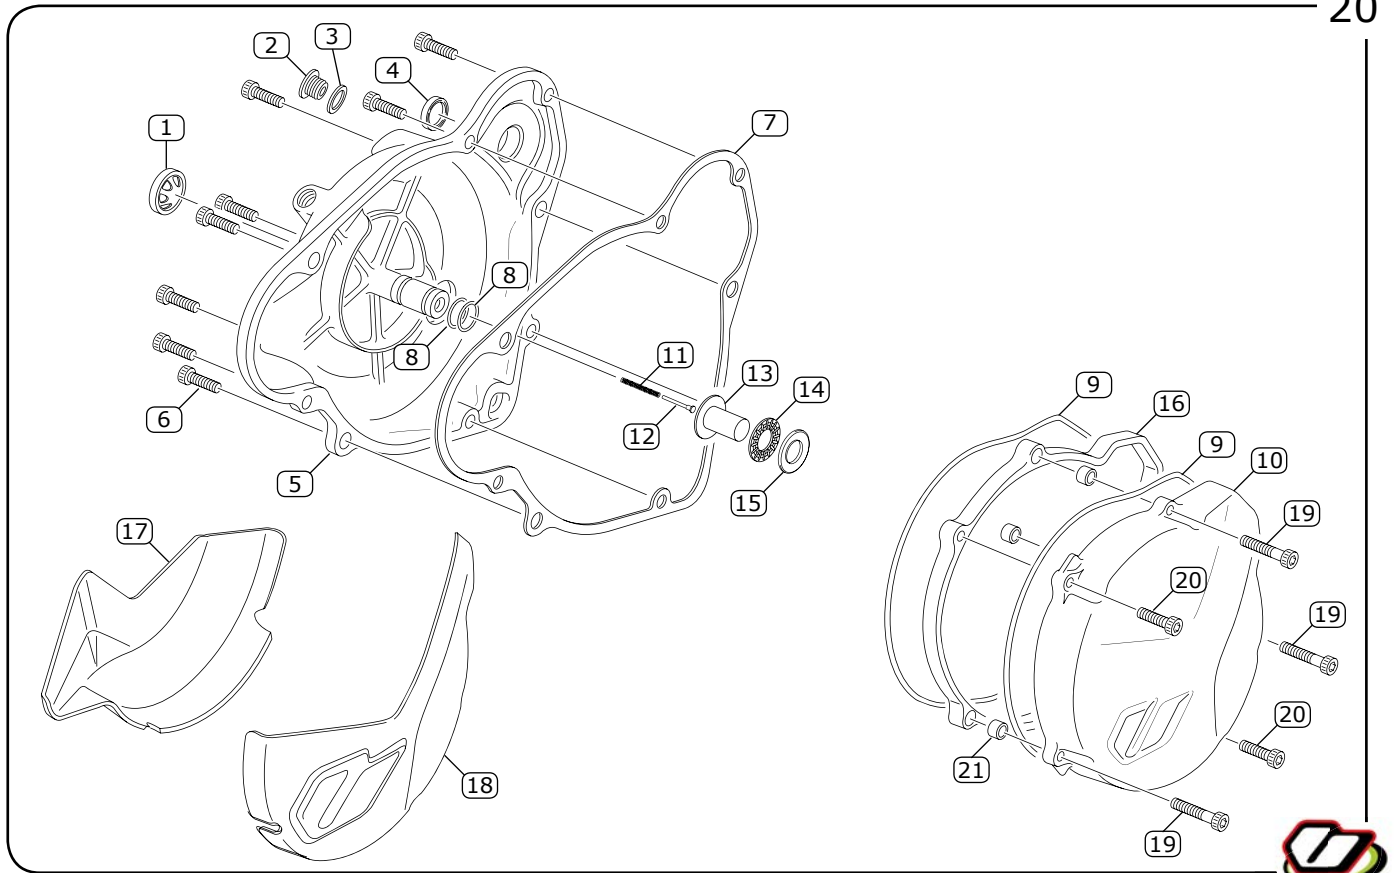

POS.	COD.	DESCRIPCIÓN	DESCRIPTION	QTY.
1	V-0314	MIRILLA VISOR ACEITE	WINDOW DISPLAY OIL	1
2	V-1274	TAPÓN LLENADO ACEITE ROJO	OIL FILLER CAP RED	1
3	V-0472	ARANDELA COBRE TAPÓN ACEITE	COOPER WASHER OIL	1
4	V-0339	RETÉN 18X24X4	LIP SEAL 18X24X4	1
5	V-1427	TAPA EMBRAGUE	CLUTCH COVER	1
6	V-0448	TORNILLO M5X20 DIN 912 8.8	SCREW M5X20 DIN 912 8.8	9
7	V-0262	JUNTA TAPA EMBRAGUE	CLUTCH COVER GASKET	2
8	V-0662	TORICA BOMBIN EMBRAGUE 11.5X1.5	CLUTCH PUMP O-RING 11.5X1.5	2
9	V-0527	JUNTA TAPA ALTERNADOR	FLYWHEEL COVER GASKET	2
10	V-1347	TAPA ALTERNADOR	FLYWHEEL COVER	1
11	V-0308	MUELLE PISTON EMBRAGUE	CLUTCH PISTON SPRING	1
12	V-0307	GUIA MUELLE PISTÓN EMBRAGUE	CLUTCH PISTON SPRING GUIDE	1
13	V-0305	PISTÓN BOMBIN EMBRAGUE	CLUTCH PUMP PISTON	1
14	V-0286	ROD. AXIAL AGUJAS AXK1730 EMP. EMBRAGUE	AXIAL NEEDLE BEARING CLUTCH PISTON BEARING	1
15	V-0306	EMPUJADOR EMBRAGUE	CLUTCH PISTON BEARING PLATE	1
16	V-0844	SEPARADOR TAPA ALTERNADOR 10MM	IGNITION COVER 10MM SPACER	1
17	V-0905	PROTECTOR CARBONO 3K TAPA EMBRAGUE	CLUTCH COVER 3K CARBON FIBER PROTECTOR	1
18	V-0906	PROTECTOR CARBONO 3K TAPA ENCENDIDO	IGNITION COVER 3K CARBON FIBER PROTECTOR	1
19	V-0452	TORNILLO M5X25MM	SCREW M5X25MM	3
20	V-0555	TORNILLO M5X30MM	SCREW M5X30MM	2
21	V-0639	CASQUILLO CENTRADOR	CENTERING SLEEVE	3