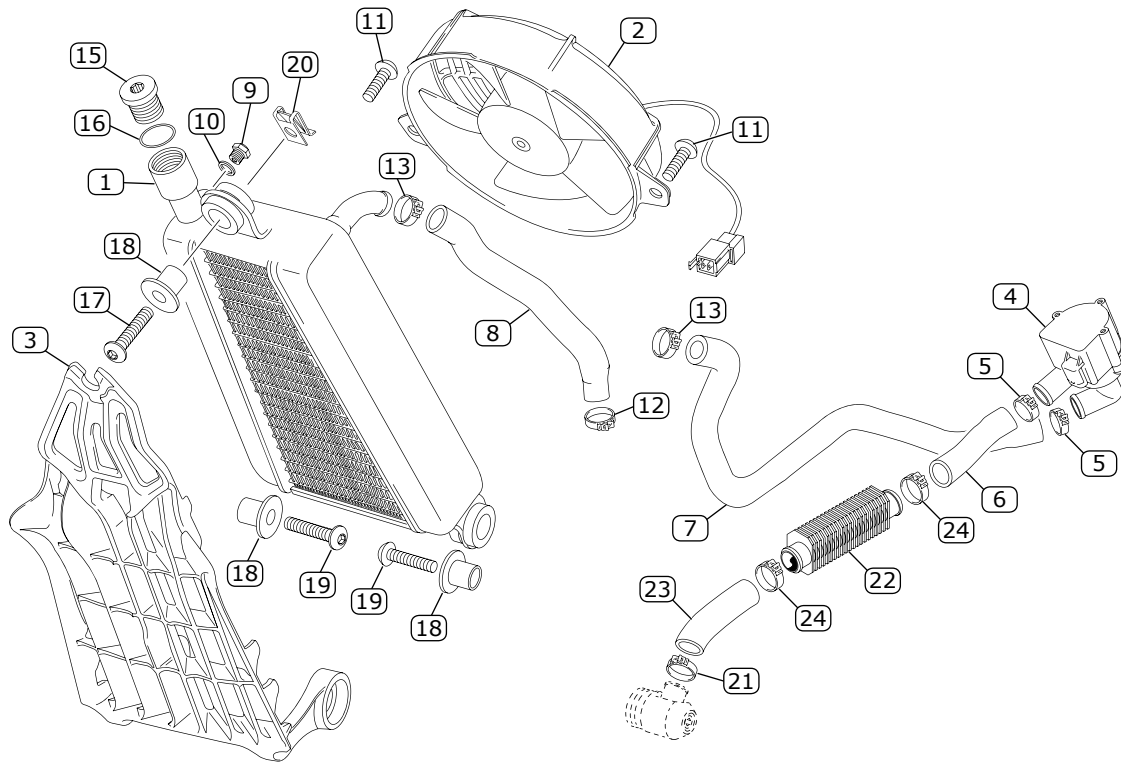

POS.	COD.	DESCRIPCIÓN	DESCRIPTION	QTY.
1	V-1648	RADIADOR RACING	RACING RADIATOR	1
2	V-1623	VENTILADOR	FAN	1
3	V-1848	PROTECTOR RADIADOR BLANCO	RADIATOR WHITE GRILL	1
4	V-0402	BOMBA DE AGUA	WATER PUMP	1
5	V-1008	ABRAZADERA COBRA 25/8	COBRA CLAMP 25/8	2
6	V-1763	MANGUITO ENTRADA INTERCOOLER	COOLANT HOSE (CRANKCASE-INTERCOOLER)	1
7	V-0922	TUBO AGUA (RADIADOR - BOMBA)	COOLANTHOSE (RADIATOR - PUMP)	1
8	V-1092	TUBO SUP. RADIADOR-CULATA	COOLANT HOSE RADIATO-CYLINDER HEAD	1
9	V-0796	VÁLVULA RADIADOR	RADIATOR VALVE	1
10	V-1063	ARANDELA ALUMINIO 8X12X1.5	ALUMINIUM WASHER 8X12X1.5	1
11	V-0557	TORNILLO M5X12 ISO7830 8.8	SCREW M5X12 ISO7830 8.8	2
12	V-0588	ABRAZADERA COBRA 22/8	COBRA CLAMP 22/8	1
13	V-0587	ABRAZADERA COBRA 18/8	COBRA CLAMP 18/8	2
14	V-0560	TORNILLO M6X20 ISO 7380 8.8	SCREW M6X20 ISO 7380 8.8	1
15	V-0974	TAPÓN RADIADOR	RADIATOR CAP	1
16	V-0979	JUNTA TAPON RADIADOR	RADIATOR CAP O-RING	1
17	V-1054	TORNILLO M6X40 DIN 912 10.9	SCREW M6X40 DIN 912 10.9	1
18	V-1067	CASQUILLO SILENTBLOCK RADIADOR	RADIATOR SILENTBLOCK SLEEVE	3
19	V-0447	TORNILLO M6X20 DIN 912 8.8	SCREW M6X20 DIN 912 8.8	2
20	V-0679	TUERCA RAPIDA TRT-M6-2	FAST NUT TRT-M6-2	1
21	V-1516	ABRAZADERA CLIK INOX 19 W-4	CLAMP CLIK INOX 19 W-4	1
22	V-1734	INTERCOOLER ROJO	RED ANODIZED INTERCOOLER	1
23	V-1764	MANGUITO SALIDA INTERCOOLER	COOLANT HOSE (INTERCOOLER-PUMP)	1
24	V-0589	ABRAZADERA COBRA 22/8	COBRA CLAMP 22/8	2