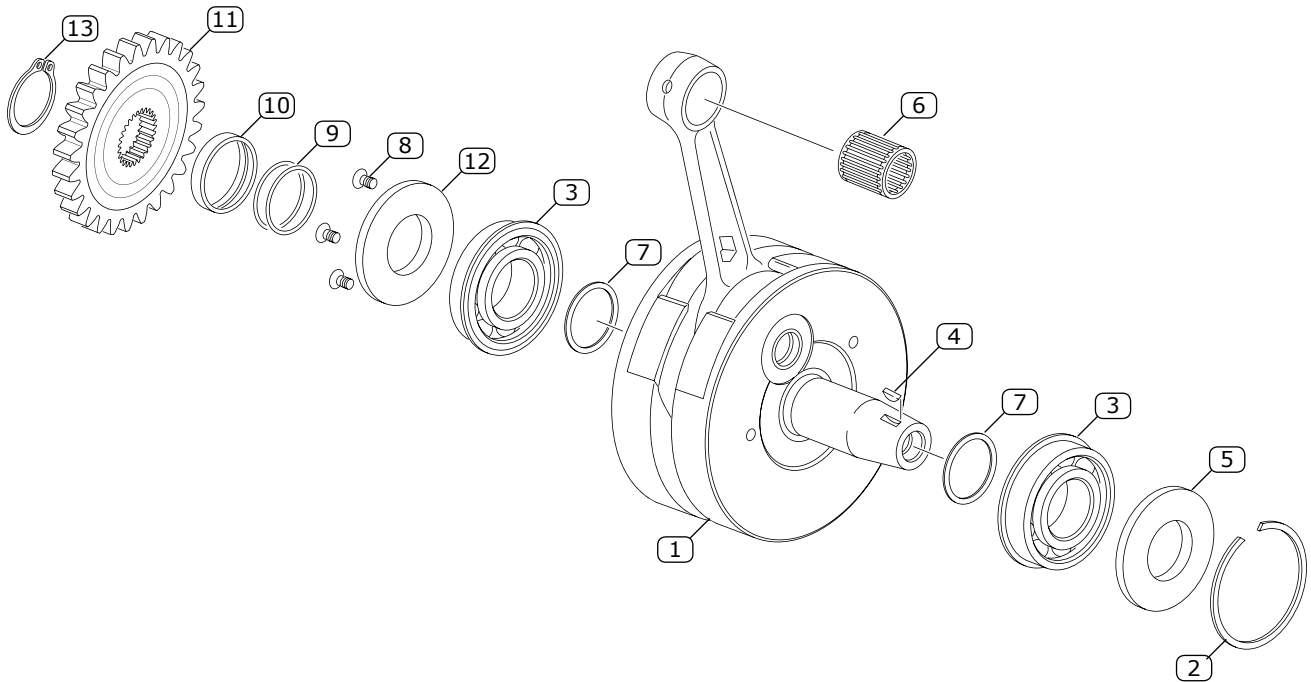

POS.	COD.	DESCRIPCIÓN	DESCRIPTION	QTY.
1	V-1262	CIGUEÑAL 116MM 2019	CRANKSHAFT 116MM 2019	1
2	V-1349	SEEGER D.52 DIN5417	SEEGER D.52 DIN5417	1
3	V-1351	COJINETE CIGUEÑAL 6205 NR 2RS	CRANKSHAFT BEARING 6205 NR 2RS	2
4	V-0636	CHAVETA CIGUEÑAL DIN 6888	CRANKSHAFT COTTER DIN 6888	1
5	V-1886	RETEN CIGÜEÑAL 25X52X5 TPM	CRANKSHAFT LIP SEAL 25X52X5 TPM	1
6	V-0315	RODAMIENTO AGUJAS 18X22X22 BIELA	NEEDLE ROLLER BEARING 18X22X22 CONROD	1
7	V-0859	ARANDELA 30X25.2X0.2	WASHER 30X25.2X0.2	2
8	V-1352	TORNILLO M4X8 DIN 7991 ZN PLATA	SCREW M4X8 DIN 7991 ZN SILVER	3
9	V-0634	TORICA RODAMIENTO CIGÜEÑAL 25X1 VITON	O-RING 25X1 VITON	2
10	V-1535	CASQUILLO CIGÜEÑAL	CRANKSHAFT SLEEVE	1
11	V-1261	PIÑON TRANSMISION PRIMARIA	PRIMARY TRANSMISSION GEAR	1
12	V-1887	RETÉN CASQUILLO CIGÜEÑAL 30X52X5 VITON	CRANKSHAFT SLEEVE VITON LIP SEAL	1
13	V-0584	SEEGER D.25X1.2 DIN471	SEEGER PINION EXIT	1