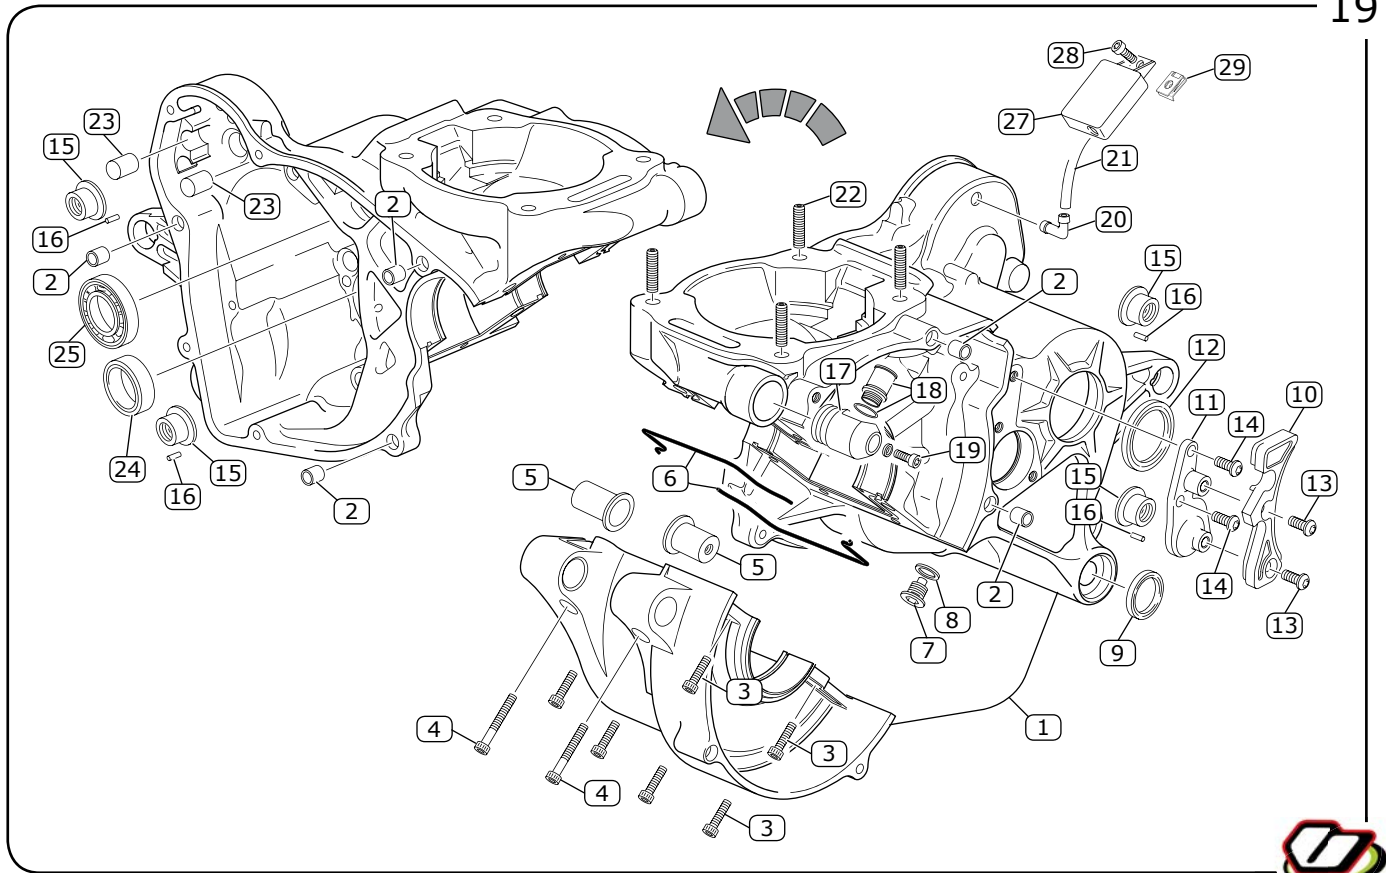

POS.	COD.	DESCRIPCIÓN	DESCRIPTION	QTY.
1	V-1448	CARTER PREMONTADO	PREASSEMBLED CRANKCASE	1
2	V-0639	CASQUILLO CENTRADOR CARTER	CRANKCASE CENTRING SLEEVE	9
3	V-0447	TORNILLO M6X20 DIN 7984 8.8	SCREW M6X20 DIN 7984 8.8	6
4	V-0453	TORNILLO M6X45 DIN 912 10.9	SCREW M6X45 DIN 912 10.9	2
5	V-0547	CASQUILLO CARTER/SUBCHASIS DEL	CARTER/FRONT SUBFRAME SLEEVE	2
6	V-1322	HILO TÓRICO 2.0X135MM	O-RING 2.0X135	1
7	V-0312	TAPÓN VACIADO ACEITE	DRAIN PLUG OIL	1
8	V-0472	ARANDELA COBRE TAPÓN ACEITE 12/16/1.5	COOPER WASHER OIL	1
9	V-0340	RETEN 12X22X7 EJE SELECTOR/CARTER	LIP SEAL 12X22X7 GEAR PEDAL/CRANKCASE	1
10	V-0579	PROTECTOR PIÑON CADENA	CRANKCASE CHAIN PROTECTOR	1
11	V-0529	TAPA EJE PRIMARIO	PRIMARY SHAFT COVER	1
12	V-0342	RETEN 30X36X5 EJE SECUNDARIO/CARTER	LIP SEAL 30X36X5 SECONDARY SHAFT/CRANKCASE	1
13	V-0651	TORNILLO M5X10 DIN 6912 8.8	SCREW M5X10 DIN 6912 8.8	2
14	V-1321	TORNILLO 5X10 TORX BN 6404 ISO 7380-1	SCREW 5X10 TORX BN 6404 ISO 7380-1	3
15	V-0640	CASQUILLO ROSCADO CARTER	CRANKCASE THREADED SLEEVE	4
16	V-1068	CLAVIA 3X10MM DIN7	PIN 3X10MM DIN7	4
17	V-0506	SOPORTE RACOR BOMBA/CARTER	SUPPORT FITTING PUMP/CRANKCASE	1
18	V-0505	RACOR BOMBA/CARTER	FITTING PUMP/CRANKCASE	1
19	V-0643	TORNILLO M5X6 DIN 912 8.8	SCREW M5X6 DIN 912 8.8	1
20	V-1406	DESVAPORIZADOR CAMBIO	BREATHER	1
21	V-1617	TUBO DESVAPORIZADOR RACING	RACING GEARBOX BREATHE TUBE	1
22	V-0464	TORNILLO M8X30 DIN 835 8.8	SCREW M8X30 DIN 835 8.8	4
23	V-0310	TOPE PALANCA ARRANQUE	STOP KICKSTART PEDAL	2
24	V-0283	RODAMIENTO BOLAS CONTACTO ANGULAR	TWO ROWS BALL BEARING	1
25	V-0287	RODAMIENTO BOLAS SECUNDARIO/PIÑÓN	BALL BEARING 6005 SECONDARY SHAFT	1
26	V-0336	SEEGER D.32 1.2 FINAL CARTER/PRIMARIO	CRANKCASE PRIMARY SHAFT SEEGER D.32 DIN 472	1
27	V-1798	CAJA DESVAPORIZADOR	BREATHER BOX	1
28	V-0557	TORNILLO M5X12MM	SCREW M5X12MM	1
29	V-0653	TUERCA RAPIDA TRT-M5-1	FAST NUT TRT-M5-1	1