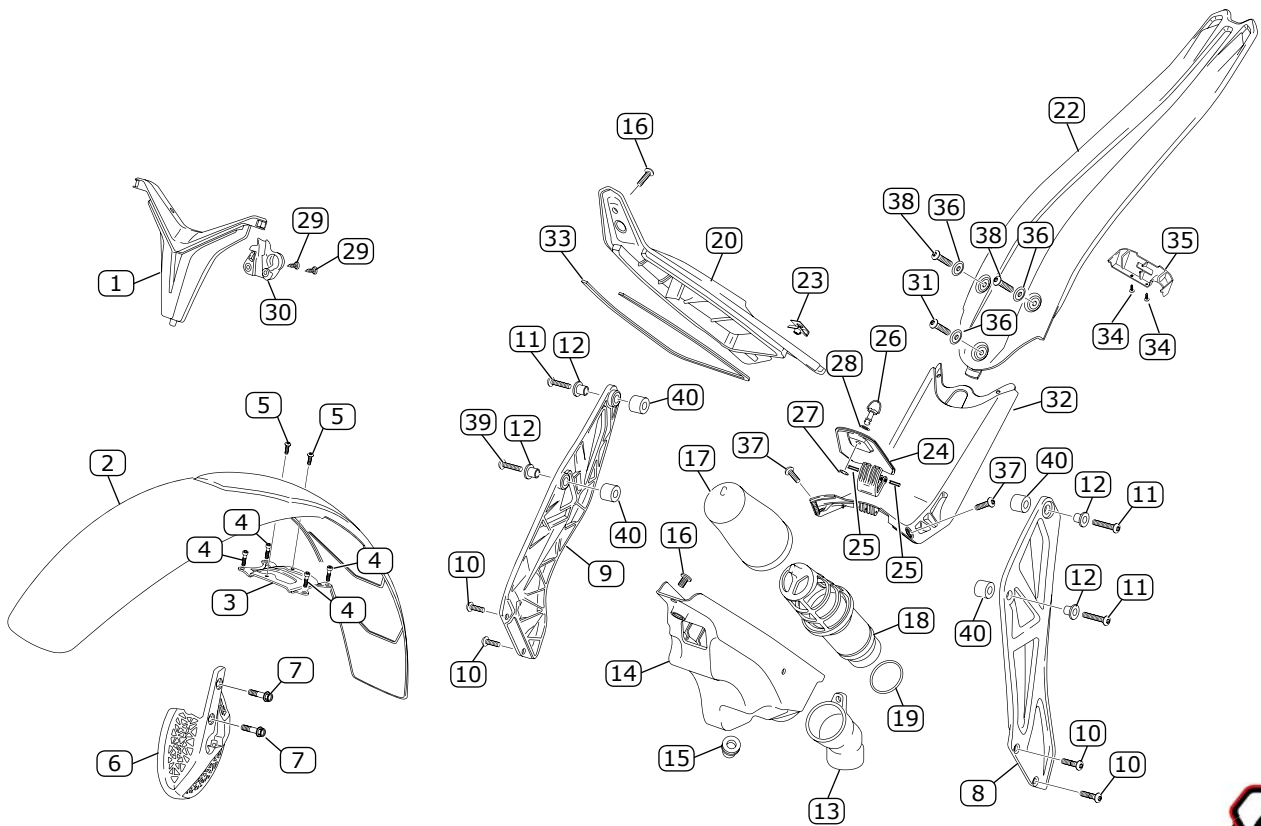

TAPAS - COVERS

PG. 23

CIGUEÑAL - CRANKSHAFT

PG. 24

EMBRAGUE - CLUTCH

PG. 25

CILINDRO-CULATA-PISTON - CYLINDER-HEAD-PISTON

PG. 26

CUERPO INYECCIÓN - INJECTION BODY

POS.	COD.	DESCRIPCIÓN	DESCRIPTION	QTY.
1	V-1847	CARETA BLANCA	FRONT LIGHT COVER WHITE	1
2	V-1880	GUARDABARROS DELANTERO BLANCO	FRONT WHITE MUDGUARD	1
3	V-0428	PUENTE HORQUILLA	FRONT MUDGUARD HOLDER	1
4	V-0680	TORNILLO ESPECIAL M6X14 8.8	SPECIAL SCREW M6X14 8.8	4
5	V-0440	TORNILLO M5X6 ISO 7380 8.8	SCREW M5X6 ISO 7380 8.8	2
6	V-0407	PROTECTOR DISCO FRENO DELANTERO	FRONT BRAKE DISC COVER	1
7	V-0463	TORNILLO ESPECIAL M8X30 DIN6921 8.8	SCREW M8X30 DIN6921 8.8	2
8	V-0537	PROTECTOR ESCAPE IZQUIERDO	LEFT EXHAUST PROTECTOR	1
9	V-0536	PROTECTOR ESCAPE DERECHO	RIGHT EXHAUST PROTECTOR	1
10	V-0646	TORNILLO M6X16 ISO 7380 8.8	SCREW M6X16 ISO 7380-1 8.8	4
11	V-1637	TORNILLO M6X35 ISO 7380 8.8	SCREW M6X35 ISO 7380 8.8	3
12	V-0675	CASQUILLO PROTECTOR ESCAPE	EXHAUST COVER SLEEVE	4
13	V-0417	GOMA TOBERA-CAJA FILTRO	THROTTLE BODY MANIFOLD	1
14	V-1722	CAJA FILTRO R	AIRBOX R	1
15	V-0420	VALVULA CAJA FILTRO	AIRBOX VALVE	1
16	V-0813	TORNILLO M6X12 ISO 7380-1 8.8	SCREW M6X12 ISO 7380-1 8.8	2
17	V-1726	FILTRO TWIN AIR R	TWIN AIR R FILTER FOAM	1
18	V-1724	REJILLA FILTRO AIRE R	AIR FILTER GRID R	1
19	V-0631	TORICA 44X2,50 DIN 3771	O-RING 44X2,5 DIN 3771	1
20	V-1841	TAPA CAJA FILTRO VERTICAL R3	R3 AIR FILTER COVER	1
21	V-0679	TUERCA RAPIDA TRT-M6	FAST NUT TRT-M6	1
22	V-1860	GUARDABARROS TRASERO BLANCO	REAR WHITE MUDGUARD	1
23	V-0572	BASE CIERRE 1/4 VUELTA	CLOSE 1/4 TURN HOLDER	1
24	V-1854	TAPA DEPOSITO BLANCA	PETROL TANK WHITE COVER	1
25	V-0809	PASADOR TAPA DEPÓSITO GASOLINA	FUEL TANK COVER PIN	1
26	V-0571	CIERRE 1/4 VUELTA	1/4 TURN SCREW	1
27	V-0658	ARANDELA NYLON	NYLON WASHER	1
28	V-0657	RETEN ACERO INOX. CIERRE 1/4 VUELTA	1/4 TURN STAINLESS STEEL WASHER	1
29	V-1026	TORNILLO DE ROSCA CHAPA 3.9X13	SCREW 3.9X13	2
30	V-0832	SOPORTE LED DELANTERO	FRONT LED LIGHT SUPPORT	1