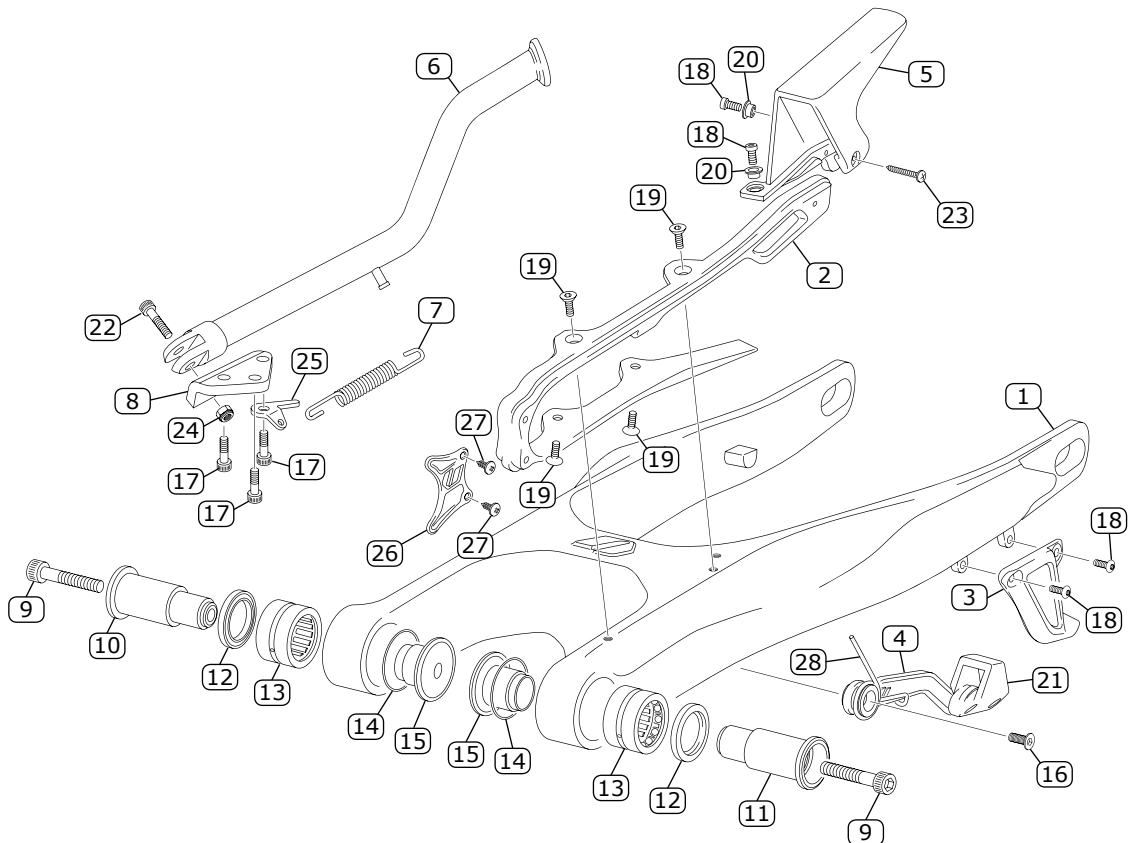

POS.	COD.	DESCRIPCIÓN	DESCRIPTION	QTY.
1	V-0270	BASCULANTE ALUMINIO NEGRO	BLACK ALUMINIUM SWINGARM	1
2	V-0521	PATÍN CADENA	GUIDE CHAIN	1
3	V-0508	PROTECTOR CORONA	SPROCKET PROTECTOR	1
4	V-0318	CONJUNTO TENSOR CADENA	CHAIN TENSIONER SET	1
5	V-0522	CUBRECADENA	CHAIN COVER	1
6	V-1689	CABALLETE NEGRO	BLACK ANODIZED SIDESTAND	1
7	V-1246	MUELLE CABALLETE	STAND SPRING	1
8	V-1253	SOPORTE CABALLETE	SUPPORT STAND	1
9	V-1017	TORNILLO M10X62 DIN 912 12.9	SCREW M10x62 DIN 912 12.9	2
10	V-0735	SEMIEJE BASCULANTE DERECHO ROJO	RIGHT SIDE SWINGARM SEMIAXIS RED	1
11	V-0736	SEMIEJE BASCULANTE IZQUIERDO ROJO	LEFT SIDE SWINGARM SEMIAXIS RED	1
12	V-0338	RETEN 25X35X5 EJE BASCULANTE	SWINGARM LIP SEAL 25x35x5	2
13	V-0281	RODAMIENTO AGUJAS COMBINADO NKIA5904	COMBINED NEEDLE BEARING NKIA5904	2
14	V-0629	JUNTA TÓRICA 31X2 EJE BASCULANTE	O-RING 31x2 SWINGARM SHAFT	2
15	V-0567	PROTECTOR RODAMIENTO BASCULANTE	SWINGARM BEARING PROTECTOR	2
16	V-0467	TORNILLO ESPECIAL M10X40 DIN 6921 10.9	SCREW M10x40 DIN 6921 10.9	1
17	V-0908	TORNILLO M8X20 DIN 6912	SCREW M8x20 DIN 6912	3
18	V-0556	TORNILLO M5X10 ISO7380 10.9	SCREW M5x10 ISO7380 10.9	4
19	V-0457	TORNILLO M5X10 DIN7991 10.9	SCREW M5x10 DIN7991 10.9	4
20	V-0568	CASQUILLO PROTECTOR CADENA	CHAIN PROTECTOR SLEEVE	2
21	V-0977	GOMA TENSOR CADENA	CHAIN GUIDE RUBBER	1
22	V-0459	TORNILLO ESPECIAL M8X28 DIN 6912 10.9	SCREW M8x28 DIN 6912 10.9	1
23	V-0683	TORNILLO ROSCA CHAPA M4.2 X 32 MM	SCREW M4.2 X 32 mm	1
24	V-0470	TUERCA M8 DIN 985 AUTOBLOCANTE	NUT M8 DIN 985 AUTO LOCK	1
25	V-1196	SOPORTE MUELLE CABALLETE	SIDESTAND SPRING SUPPORT	1
26	V-0973	PROTECTOR PIÑON CADENA CARTER	FRONT SPROCKET CHAIN PROTECTOR	1
27	V-1251	TORNILLO ROSCA CHAPA 4.2X18 DIN 7981	SCREW 4.2x32 DIN 7981	2
28	V-0320	MUELLE TENSOR CADENA	CHAIN TENSIONER SPRING	1