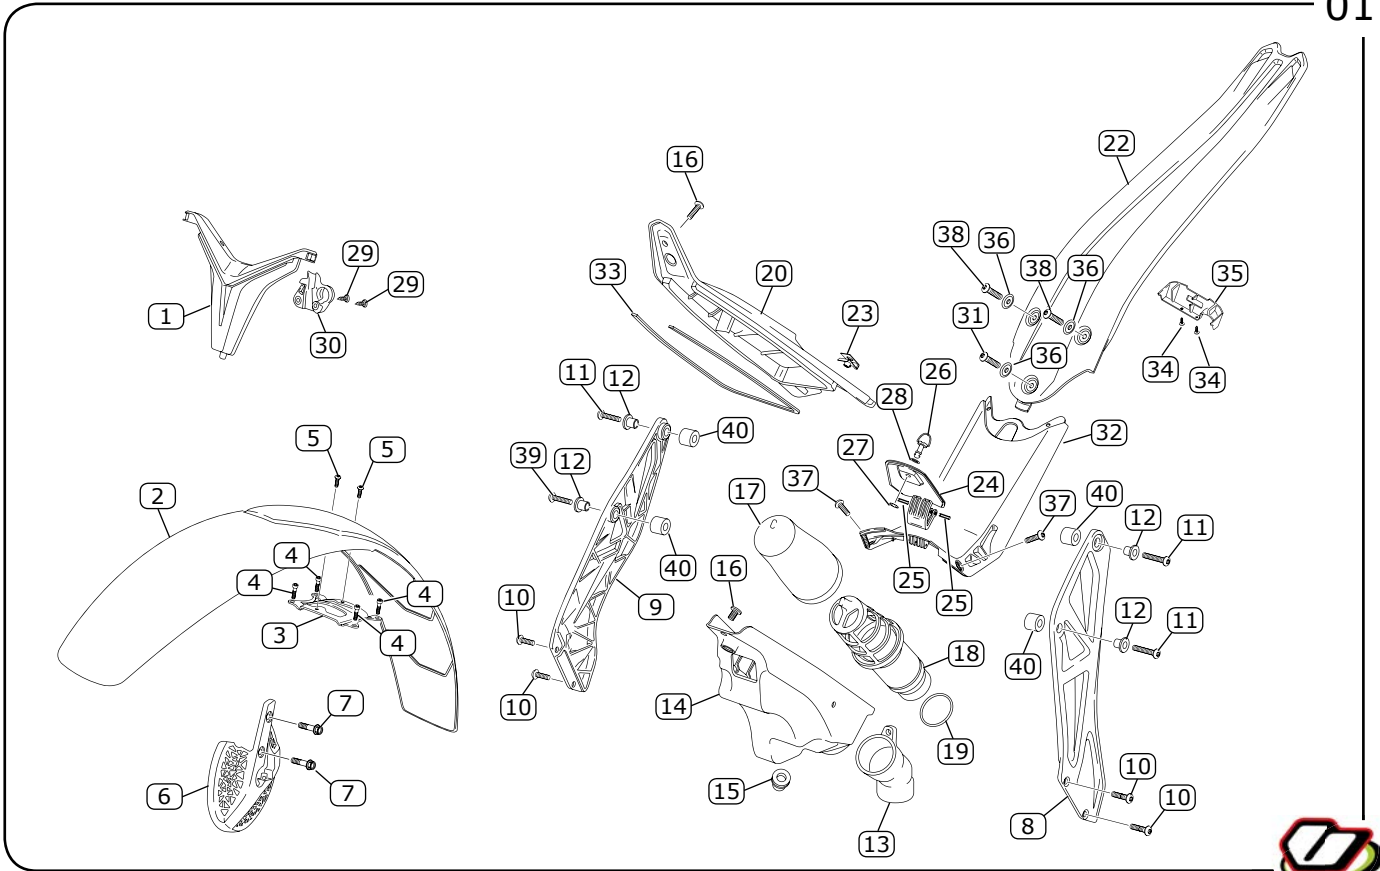

CUERPO INYECCIÓN - INJECTION BODY

POS.	COD.	DESCRIPCIÓN	DESCRIPTION	QTY.
1	V-1847	CARETA BLANCA	FRONT LIGHT COVER WHITE	1
2	V-1880	GUARDABARROS DELANTERO BLANCO	FRONT WHITE MUDGUARD	1
3	V-0428	PUENTE HORQUILLA	FRONT MUDGUARD HOLDER	1
4	V-0680	TORNILLO ESPECIAL M6X14 8.8	SPECIAL SCREW M6X14 8.8	4
5	V-0440	TORNILLO M5X6 ISO 7380 8.8	SCREW M5X6 ISO 7380 8.8	2
6	V-0407	PROTECTOR DISCO FRENO DELANTERO	FRONT BRAKE DISC COVER	1
7	V-0463	TORNILLO ESPECIAL M8X30 DIN6921 8.8	SCREW M8X30 DIN6921 8.8	2
8	V-0537	PROTECTOR ESCAPE IZQUIERDO	LEFT EXHAUST PROTECTOR	1
9	V-0536	PROTECTOR ESCAPE DERECHO	RIGHT EXHAUST PROTECTOR	1
10	V-0646	TORNILLO M6X16 ISO 7380 8.8	SCREW M6X16 ISO 7380-1 8.8	4
11	V-1637	TORNILLO M6X35 ISO 7380 8.8	SCREW M6X35 ISO 7380 8.8	3
12	V-0675	CASQUILLO PROTECTOR ESCAPE	EXHAUST COVER SLEEVE	4
13	V-0417	GOMA TOBERA-CAJA FILTRO	THROTTLE BODY MANIFOLD	1
14	V-1722	CAJA FILTRO R	AIRBOX R	1
15	V-0420	VALVULA CAJA FILTRO	AIRBOX VALVE	1
16	V-0813	TORNILLO M6X12 ISO 7380-1 8.8	SCREW M6X12 ISO 7380-1 8.8	2
17	V-1726	FILTRO TWIN AIR R	TWIN AIR R FILTER FOAM	1
18	V-1724	REJILLA FILTRO AIRE R	AIR FILTER GRID R	1
19	V-0631	TORICA 44X2,50 DIN 3771	O-RING 44X2,5 DIN 3771	1
20	V-1841	TAPA CAJA FILTRO VERTICAL R3	R3 AIR FILTER COVER	1
21	V-0679	TUERCA RAPIDA TRT-M6	FAST NUT TRT-M6	1
22	V-1860	GUARDABARROS TRASERO BLANCO	REAR WHITE MUDGUARD	1
23	V-0572	BASE CIERRE 1/4 VUELTA	CLOSE 1/4 TURN HOLDER	1
24	V-1854	TAPA DEPOSITO BLANCA	PETROL TANK WHITE COVER	1
25	V-0809	PASADOR TAPA DEPÓSITO GASOLINA	FUEL TANK COVER PIN	1
26	V-0571	CIERRE 1/4 VUELTA	1/4 TURN SCREW	1
27	V-0658	ARANDELA NYLON	NYLON WASHER	1
28	V-0657	RETEN ACERO INOX. CIERRE 1/4 VUELTA	1/4 TURN STAINLESS STEEL WASHER	1
29	V-1026	TORNILLO DE ROSCA CHAPA 3.9X13	SCREW 3.9X13	2
30	V-0832	SOPORTE LED DELANTERO	FRONT LED LIGHT SUPPORT	1