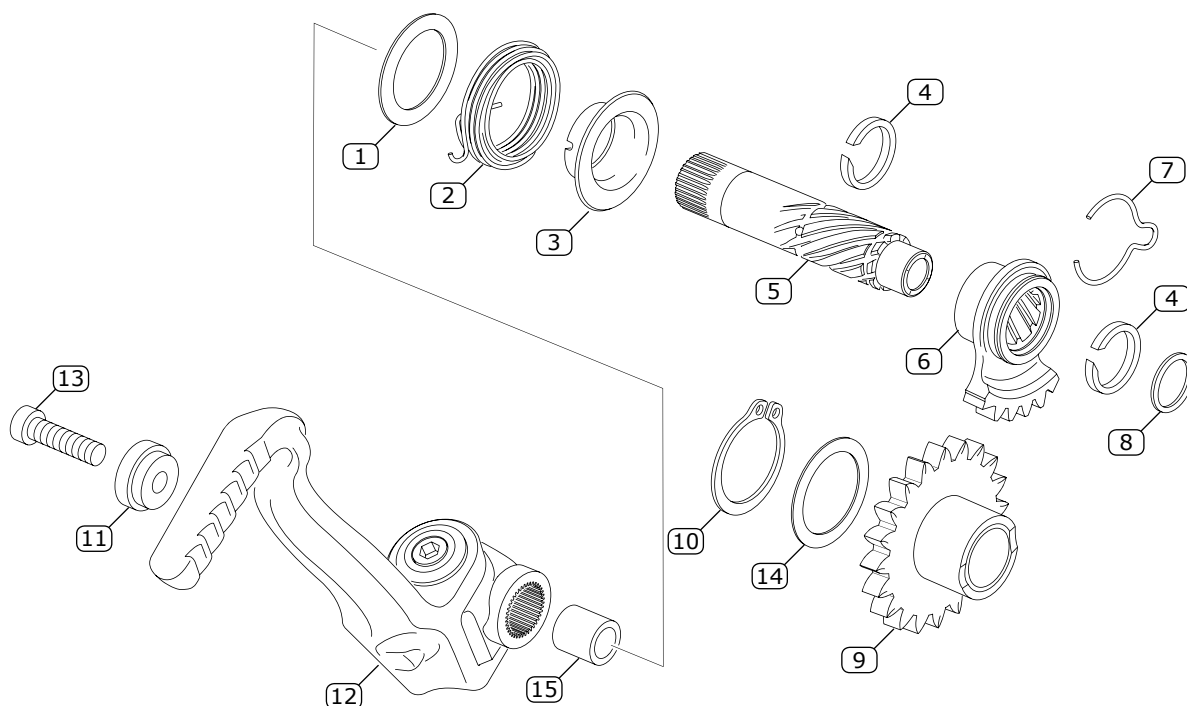

POS.	COD.	DESCRIPCIÓN	DESCRIPTION	QTY.
1	V-0752	ARANDELA 18X40X0.5	WASHER 18X40X0.5	1
2	V-0232	MUELLE ARRANQUE	KICKSTART SPRING	1
3	V-0229	CENTRADOR MUELLE ARRANQUE	KICKSTART SPRING BUSH	1
4	V-0648	SEEGER EJE ARRANQUE	KICKSTART SEEGER SHAFT	2
5	V-0231	EJE ARRANQUE	KICKSTART SHAFT	1
6	V-0251	PIÑÓN DE ARRANQUE	KICKSTART GEAR	1
7	V-0230	MUELLE DE FRICCIÓN ARRANQUE	KICKSTART FRICTION SPRING	1
8	V-0753	ARANDELA 14X25X0.5	WASHER 14X25X0.5	1
9	V-1260	PIÑÓN INT. ARRANQUE 2019	INNER KICKSTART GEAR 2019	1
10	V-1420	SEEGER EXTERNO 14X1	SEEGER 14X1	1
11	V-1309	CASQ. FIJACIÓN PALANCA ARRANQUE ROJO	RED KICKSTART SLEEVE	1
12	V-0299	PALANCA DE ARRANQUE	KICKSTART	1
13	V-1708	TORNILLO M6X30 DIN812 12.9 NT	SCREW M6X30 DIN812 12.9 NT	1
14	V-0753	ARANDELA 14X25X0.5MM	WASHER 14X25X0.5MM	1
15	V-1703	CASQUILLO SEPARADOR PALANCA ARRANQUE	KICKSTART SPACER	1