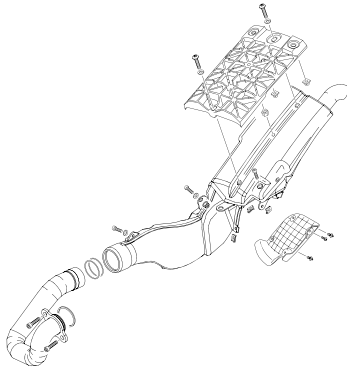

ESCAPE - EXHAUST

PG. 14