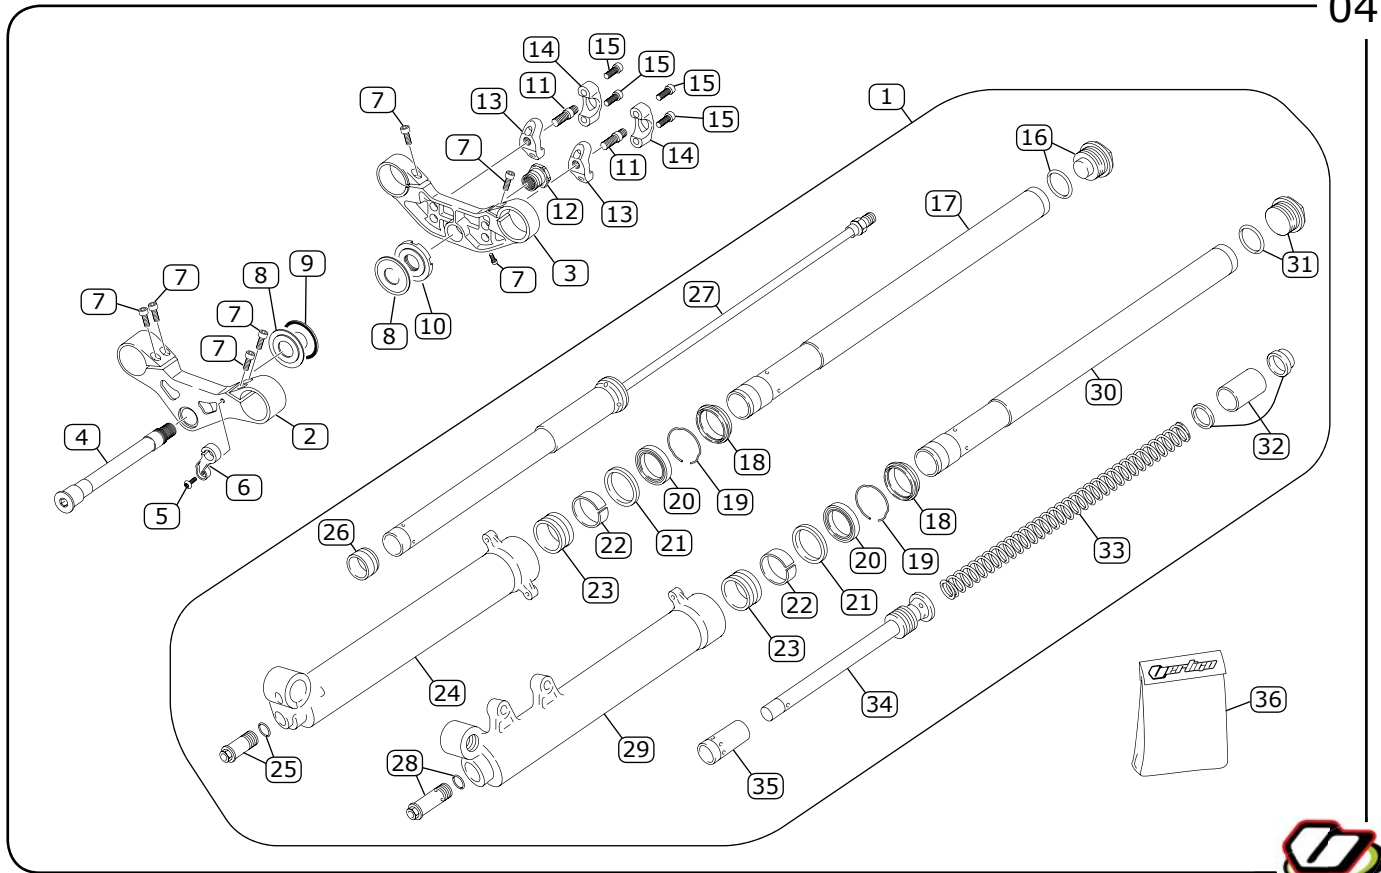

POS.	COD.	DESCRIPCIÓN	DESCRIPTION	QTY.
31	V-0981	TAPÓN HORQUILLA IZQUIERDA	LEFT FORK CAP	1
32	V-0984	ESPACIADORES MUELLE	SPACERS SPRING	1
33	V-0985	MUELLE	SPRING	1
34	V-0986	BOMBA MECÁNICA	MECHANICAL PUMP	1
35	V-0987	CONO TOPE IZQUIERDO	CONE LIMIT LEFT	1
36	V-0998	KIT JUNTAS TAPONES HORQUILLA	FORK CAP WASHERS KIT	1