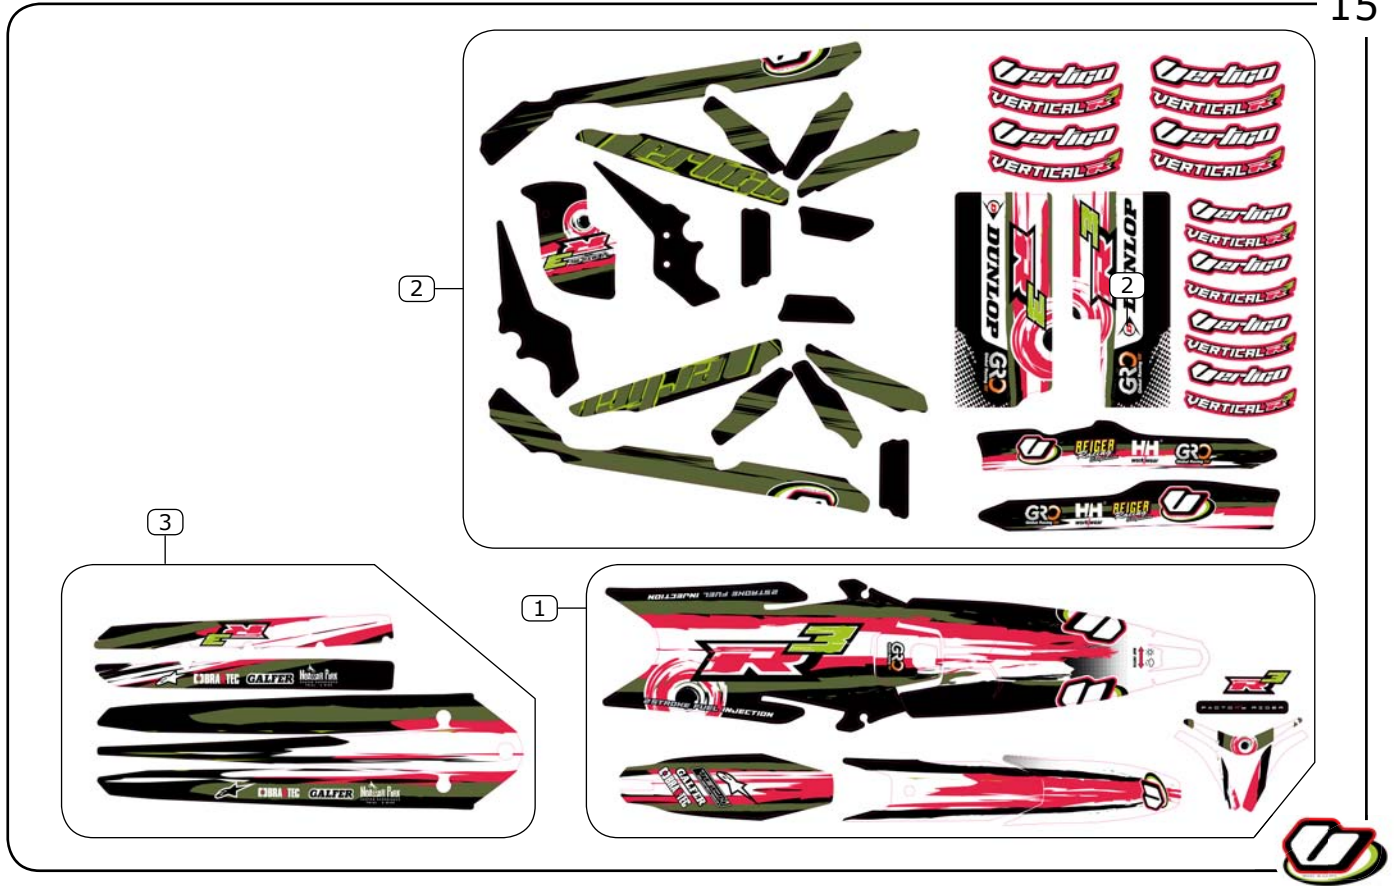

POS.	COD.	DESCRIPCIÓN	DESCRIPTION	QTY.
1	V-1882	KIT BLISTER DECORACION R3	R3 DECO DECAL SET	1
2	V-1883	KIT BLISTER PROTECTION R3	R3PROTECTION DECAL SET	1
3	V-1884	KIT BLISTER GUARDABARROS TRAS. R3	R3 REAR MUDGUARD STICKER SET	1