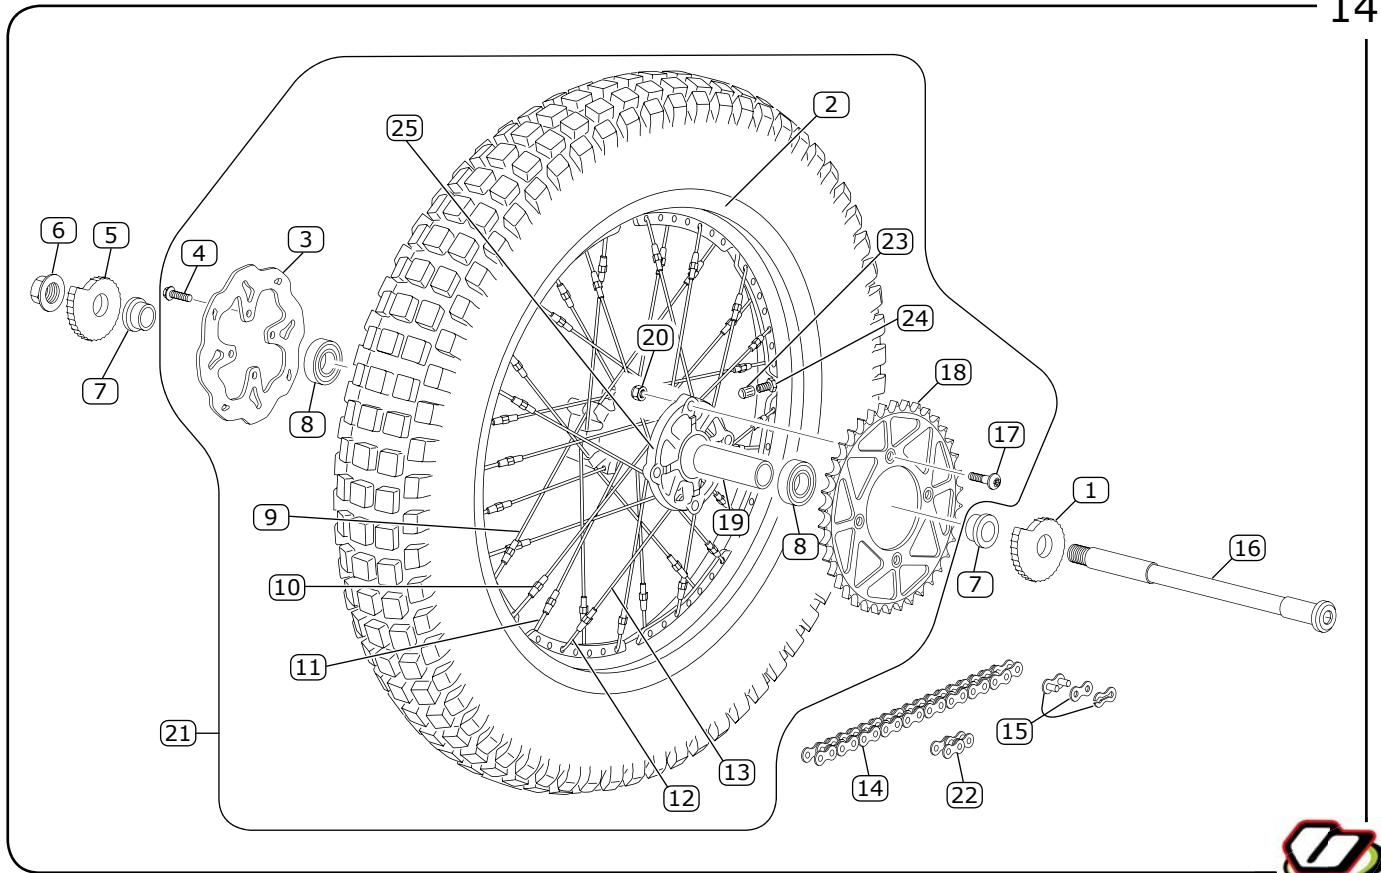

POS.	COD.	DESCRIPCIÓN	DESCRIPTION	QTY.
1	V-0332	EXCENTRICA RUEDA TRAS IZQUIERDA	LEFT REAR WHEEL ECCENTRIC WASHER	1
2	V-0626	LLANTA TRASERA 2.15 X 18 TUBELESS MECANIZADA	REAR RIM 2.15 X 18 TUBELESS MECHANIZED	1
3	V-1275	DISCO FRENO TRASERO FIM	REAR FIM BRAKE DISC	1
4	V-0682	TORNILLO ESPECIAL M6X20 DISCO FRENO	SPECIAL SCREW M6X20 BRAKE DISC	4
5	V-0331	EXCENTRICA RUEDA TRAS DERECHA	RIGHT REAR WHEEL ECCENTRIC WASHER	1
6	V-0552	TUERCA RUEDA TRASERA	REAR WHEEL NUT	1
7	V-0549	CASQUILLO RUEDA TRASERA	REAR WHEEL SLEEVE	2
8	V-0510	RODAMIENTO BUJE 6004 2RS	BEARING HUB 6004 2 RS	2
9	V-0381	RADIO RUEDA TRASERA M4 X 0.7 L165 MM	REAR WHEEL SPOKE M4 X 0.7 L165 MM	16
10	V-0383	TUERCA TENSOR RADIO M4	REAR WHEEL SPOKE NUT M4	32
11	V-0382	RADIO RUEDA TRAS. M4 X 0.7 LG 34.5 MM	REAR WHEEL SPOKE M4 X 0.7 LG 34.5MM	16
12	V-0380	RADIO RUEDA TRAS. CORONA M4 X 0.7 L36 MM	REAR WHEEL SPOKE CROWN SIDE M4X0.7 L36 MM	16
13	V-0379	RADIO RUEDA TRAS. CORONA M4 X 0.7 L175 MM	REAR WHEEL SPOKE CROWN SIDE M4X0.7 L175 MM	16
14	V-1031	CADENA REGINA - 102	CHAIN REGINA - 102	1
15	V-0674	ENGANCHE CADENA	CHAIN LINK	1
16	V-0333	EJE RUEDA TRASERO	REAR WHEEL SHAFT	1
17	V-0681	TORNILLO ESPECIAL CORONA M8 X 25 MM	SPECIAL SCREW M8X25 10.9 REAR SPROCKET	4
18	V-1502	CORONA Z42	CHAINWHEEL Z42	1
19	V-1004	CASQUILLO INTERIOR BUJE TRASERO	REAR HUB INNER SLEEVE	1
20	V-0470	TUERCA M8 DIN 985 AUTOBLOCANTE	NUT M8 DIN 985 AUTO LOCK	4
21	V-1756	CTO RUEDA TRASERA	REAR WHEEL SET	1
22	V-1032	MEDIA MALLA	HALF CHAIN LINK	1
23	V-0762	TAPÓN VALVULA VERDE	GREEN VALVE CAP	1
24	V-0385	VÁLVULA TUBELESS	TUBELESS VALVE	1
25	V-1679	BUJE TRASERO VERTIGO ROJO	VERTIGO RED ANODIZED WHEEL HUB	1