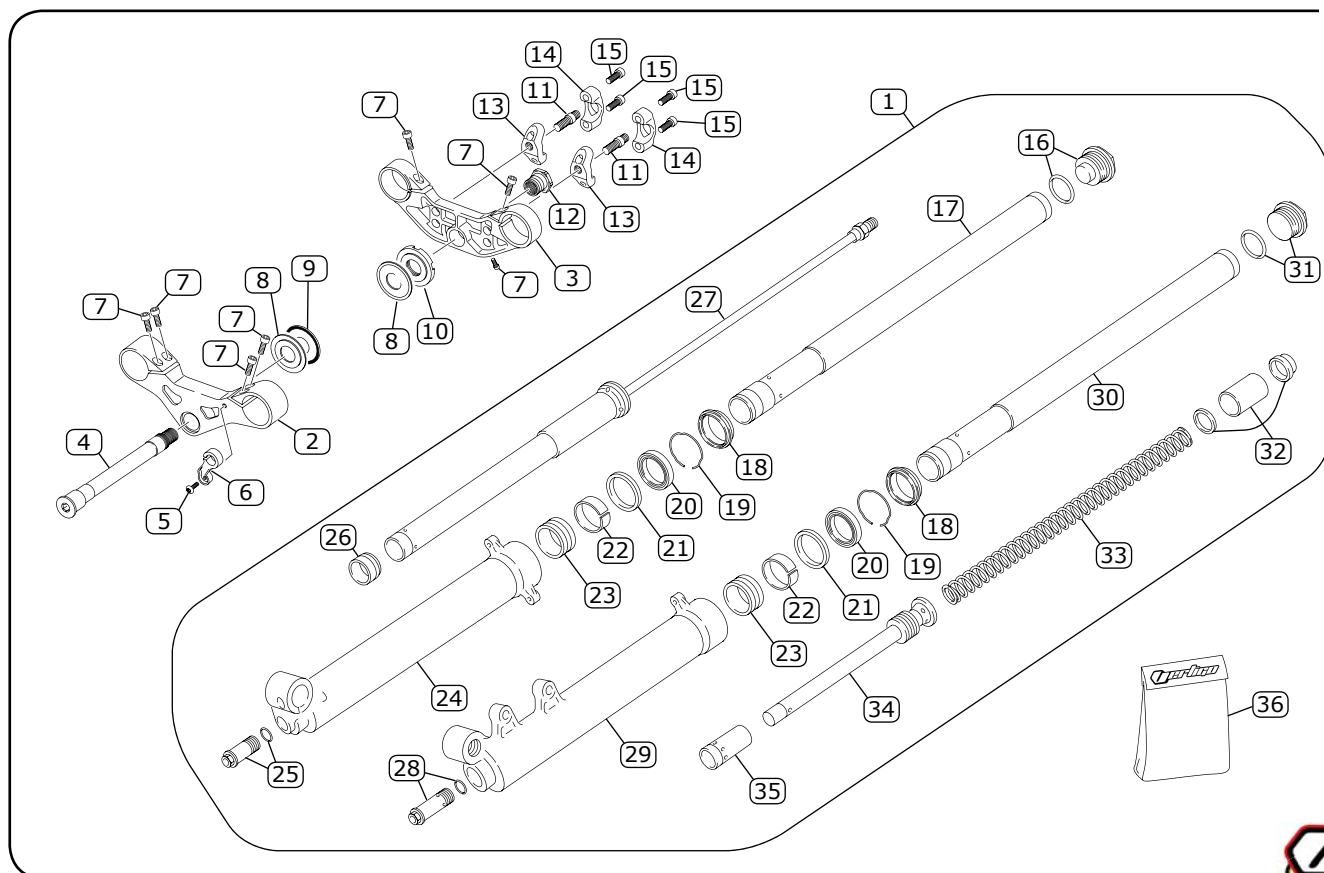

POS.	COD.	DESCRIPCIÓN	DESCRIPTION	QTY.
1	V-1834	HORQUILLA SUSPENSION TECH RACING NEGRA	TECH RACING BLACK FRONT FORK	1
2	V-1824	PLATINA INFERIOR 2021	2021 LOWER TRIPLE CLAMP	1
3	V-1823	PLATINA SUPERIOR 2021	2021 UPPER TRIPLE CLAMP	1
4	V-0516	EJE DIRECCIÓN	STEERING AXLE	1
5	V-0643	TORNILLO M5 X 6MM	SCREW M5 X 6MM	1
6	V-0519	GUIA LATIGUILLO FRENO DEL.	BRAKE HOSE GUIDE	1
7	V-1695	TORNILLO M6 X 20 MM	SCREW M6 X 20 MM	7
8	V-0541	ARANDELA PROTECCIÓN DIRECCIÓN	STEERING PROTECTOR WASHER	1
9	V-0542	ARANDELA DIRECCIÓN	STEERING WASHER	1
10	V-0518	TUERCA DIRECCIÓN INF. ROJA	LOWER STEERING NUT	1
11	V-1833	TORNILLO M10X20 DIN 7984 10.9 NEGRO	SCREW M10X20 DIN 7984 10.9 BLACK	2
12	V-1307	TUERCA DIRECCIÓN SUPERIOR	RED STEERING NUT	1
13	V-1826	BRIDA MANILLAR INFERIOR 2021	2021 LOWER HANDLEBAR CLAMP	2
14	V-1825	BRIDA MANILLAR SUPERIOR 2021	2021 UPPER HANDLEBAR CLAMP	2
15	V-1692	TORNILLO M8 X 25 MM	SCREW M8 X 25 MM	4
16	V-0980	TAPÓN HORQUILLA DER.	RIGHT FORK CAP	1
17	V-0999	BARRA HORQUILLA DERECHA	RIGHT STANCHION TUBE	1
18	V-0696	GUARDAPOLVO SUSPENSIÓN DEL.	FRONT FORK DUST SEAL	2
19	V-0990	ANILLO RETENCIÓN	RING STOPPER	2
20	V-0695	RETÉN SUSPENSIÓN DEL.	FRONT FORK OIL SEAL	2
21	V-0991	ANILLO RETENCIÓN RETÉN	RING STOP BUSHING OIL SEAL	2
22	V-0992	COJINETE DE FRICCIÓN 39X43X15	BUSH 39X43X15	2
23	V-0993	COJINETE DE FRICCIÓN 38X40X20	BUSH 38X40X20	2
24	V-0994	BOTELLA DERECHA	RIGHT LEG	1
25	V-0995	TORNILLO DE BLOQUEO HIDRÁULICO + AR	LOCK SCREW HYDRAULIC PUMP + WASHER	1
26	V-0996	CONO TOPE DERECHO	CONE LIMIT RIGHT	1
27	V-0997	CARTUCHO	CARTRIDGE	1
28	V-0989	TORNILLO REGULACIÓN AGUJA + AR	NEEDLE REGULATION SCREW + WASHER	1
29	V-0988	BOTELLA IZQUIERDA	LEFT LEG	1
30	V-0983	BARRA HORQUILLA IZQUIERDA	LEFT STANCHION TUBE	1