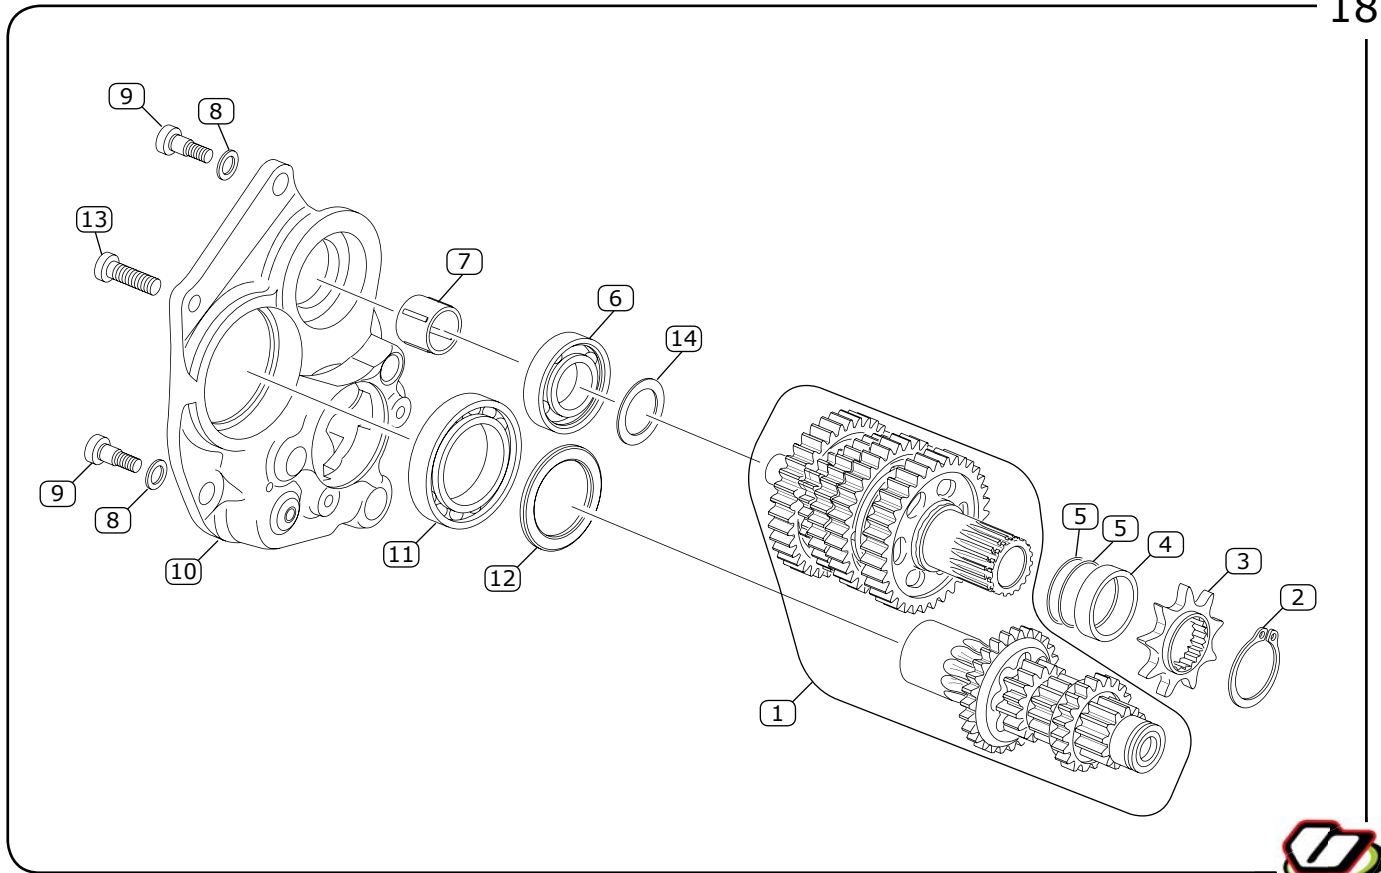

POS.	COD.	DESCRIPCIÓN	DESCRIPTION	QTY.
1	V-1426	CAMBIO COMPLETO 2019	GEARBOX ASSY 2019	1
2	V-0584	SEGER D.25X1.2 DIN471	SEGER PINION EXIT	1
3	V-0313	PIÑÓN SALIDA Z10	SPROCKET Z10	1
4	V-0309	CASQUILLO PIÑÓN SALIDA	SHIFT SEAL BUSHING	1
5	V-0634	JUNTA TÓRICA 25X1.5	O-RING 25X1.5	2
6	V-1424	RODAMIENTO INA 16003	INA BEARING 16003	2
7	V-1425	RODAMIENTO K14X18X15	BEARING K14X18X15	1
8	V-1042	ARANDELA DIN 433 M8	WASHER DIN 433 M8	2
9	V-1041	TORNILLO AJUSTABLE M6X10 ISO7379 12.9 Ø8 F9	ADJUSTABLE SCREW M6X10 ISO 7379-12.9 Ø8 F9	2
10	V-1301	TAPA SUJECION CAMBIO 2019	GEARBOX PLATE 2019	1
11	V-1423	RODAMIENTO 61906	BEARING 61906	1
12	V-1422	SEPARADOR DE CORONA 2019	CROWN SPACER 2019	2
13	V-0559	TORNILLO M6X20 DIN 7984 8.8	SCREW M6X20 DIN 7984 8.8	2
14	V-1419	ARANDELA 17X23X0.5	WASHER 17X23X0.5	1