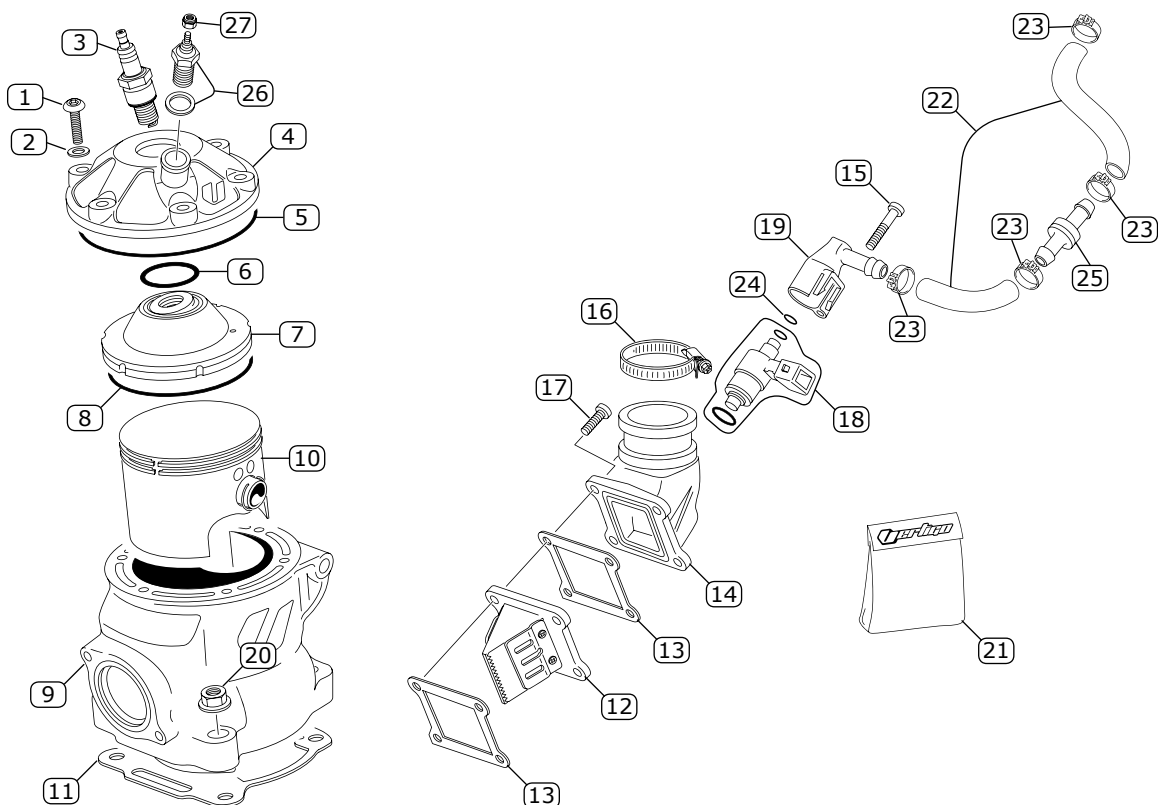

POS.	COD.	DESCRIPCIÓN	DESCRIPTION	QTY.
1	V-0451	TOR. ESPECIAL M6X25 10.9 DELTA PROTEK KL100	SCREW M6X25 10.9 DELTA PROTEK KL100	6
2	V-0737	ARANDELA COBRE 6X10X1.5	COPPER WASHER 6X10X1.5	6
3	V-0290	BUJÍA BPMR6A	SPARK PLUG BPMR6A	1
4	V-1273	TAPA CULATA ROJA	CYLINDER HEAD COVER RED	1
5	V-0569	JUNTA TÓRICA EXT. CULATA 104,40 X 1.78 VITON	CYLINDER HEAD EXT. O-RING 104,40 X 1.78 VITON	1
6	V-0292	JUNTA TÓRICA CULATÍN	CYLINDER HEAD COVER O-RING	1
7	V-0291	CULATÍN 300CC	CYLINDER HEAD 300CC	1
8	V-0570	TÓRICA INT. CULATA 83 X 87 X 2	RING EXT. HEAD 83X87X2	1
9	V-0258	CILINDRO 300CC	CYLINDER 300CC	1
10	V-1305	PISTON 300 "A"	PISTON 300 "A"	1
10	V-0726	PISTON 300 "B"	PISTON 300 "B"	1
10	V-0966	PISTON 300 "C"	PISTON 300 "C"	1
11	V-1610	JUNTA CILINDRO	CYLINDER GASKET	1
12	V-0272	CAJA LÁMINAS	REED VALVE	1
13	V-0548	JUNTA CAJA LÁMINAS 0.8MM	REED VALVE GASKET 0.8MM	2
14	V-0200	TOBERA ADMISIÓN	AIR INTAKE MANIFOLD	1
15	V-0436	TORNILLO M5X30 DIN 7984 8.8	SCREW M5X30 DIN 7984 8.8	1
16	V-0604	ABRAZADERA TORRO 25-40/9 W2	TORRO CLAMP 25-40/9 W2	1
17	V-0865	TORNILLO M5X25 DIN7984 8.8	SCREW M5X25 DIN7984 8.8	4
18	V-0298	INYECTOR	FUEL INJECTOR	1
19	V-0421	CONECTOR INYECTOR	INJECTOR SUPPORT	1
20	V-0471	TUERCA M8 DIN 6923	NUT M8 DIN 6923	4
21	V-0755	KIT LAMINAS ADMISIÓN	REED VALVE KIT	1
22	V-0754	TUBO GASOLINA	PETROL HOSE	1
23	V-0838	ABRAZADERA COBRA 13/8	COBRA CLAMP 13/8	4
24	V-0802	TORICA SUP. INYECTOR 6.35X1.78	INJECTOR UPPER O-RING 6.35X1.78	1
25	V-1199	VALVULA ANTIRETORNO	ONE WAY VALVE	1
26	V-1483	SENSOR TEMPERATURA AIGUA 2019	WATER TEMPERATURE SENSOR 2019	1
27	V-0812	TUERCA M5 AUTOBLOCANTE	M5 NUT	1