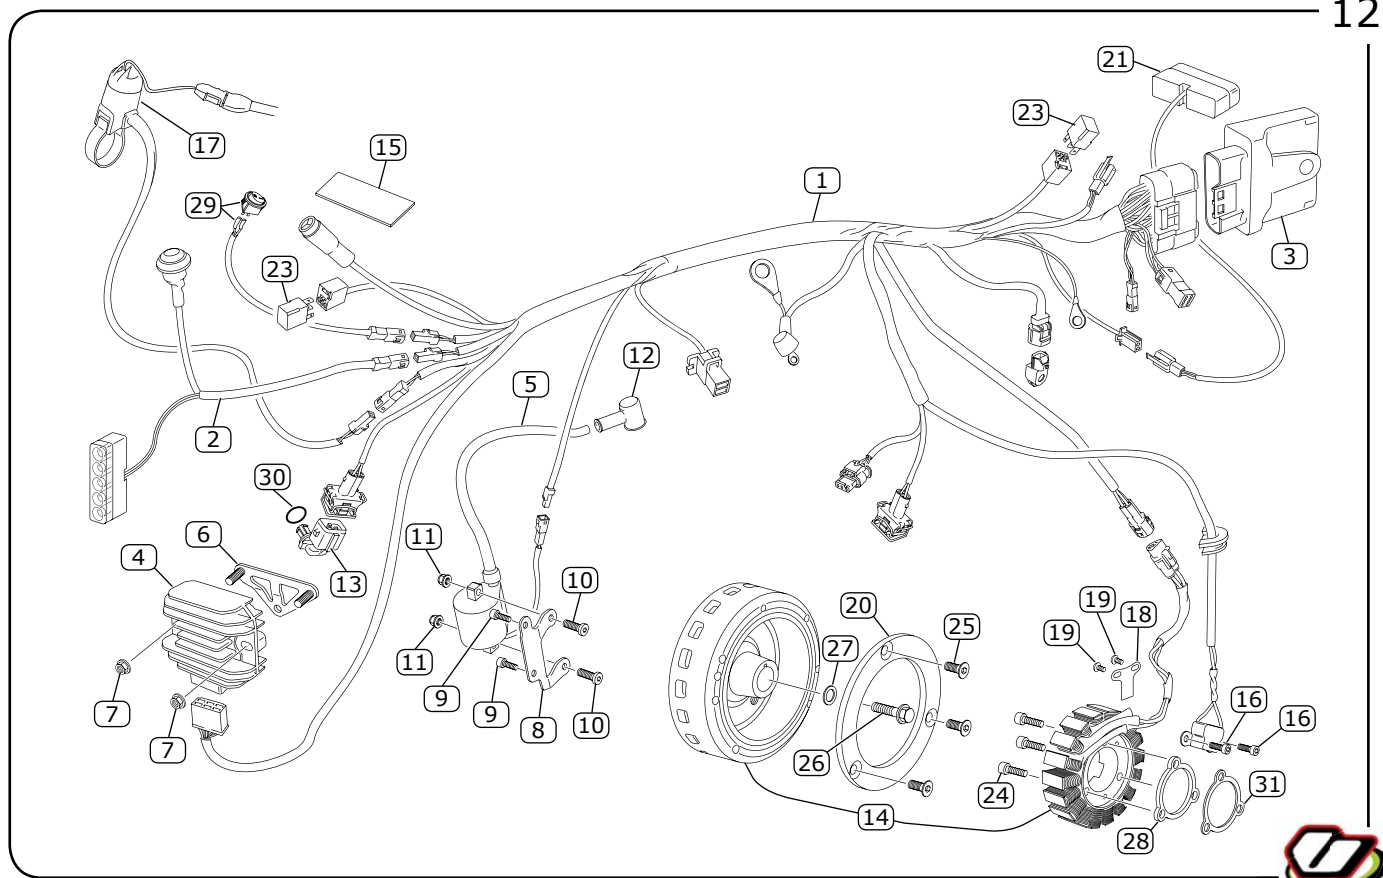

POS.	COD.	DESCRIPCIÓN	DESCRIPTION	QTY.
1	V-1718	INSTALACION ELECTRICA PRINCIPAL	MAIN WIRING LOOM	1
2	V-1717	INSTALACION ELECTRICA DELANTERA	FRONT WIRING LOOM	1
3	V-1320	ECU VERTICAL	ECU VERTICAL	1
4	V-0591	REGULADOR	REGULATOR	1
5	V-0300	BOBINA ENCENDIDO	IGNITION COIL	1
6	V-0794	SOPORTE REGULADOR	REGULATOR SUPPORT	1
7	V-0863	TUERCA DIN 985 M6	M6 NUT DIN 985	2
8	V-0660	SOPORTE BOBINA	IGNITION COIL SUPPORT	1
9	V-0440	TORNILLO M5X6 ISO 7380 8.8	SCREW M5X6 ISO 7380 8.8	2
10	V-0462	TORNILLO M6X16 DIN912 8.8	SCREW M6X16 DIN912 8.8	2
11	V-0836	TUERCA DIN 985 M6	M6 NUT DIN 985	2
12	V-0427	PIPA BUJÍA	SPARK PLUG PIPE	1
13	V-1555	SENSOR TEMP. Y PRESIÓN AIRE ADM. 2019	PRESSURE AND TEMP. INTAKE SENSOR 2019	1
14	V-0394	CTO. ROTOR/STATOR	ROTOR/STATOR SET	1
15	V-1766	ESPUMA CONJUNTO ELECTRONICA	FOAM PROTECTOR	1
16	V-0434	TORNILLO M5X10 DIN 7984 8.8	SCREW M5X10 DIN 7984 8.8	2
17	V-1443	DISPOSITIVO HOMBRE AL AGUA	MAGNETIC KILL SWITCH	1
18	V-0637	CHAPA SOP.CABLES ALTERNADOR	STATOR CABLE SUPPORT	1
19	V-1324	TORNILLO M5X6 BN 6404 ISO 7380-1	SCREW M5X6 BN 6404 ISO 7380-1	2
20	V-0846	INERCI 366GR	INERTIA 366GR	1
21	V-1355	LED TRASERO CON INSTALACION	REAR LED LIGHT	1
22	V-1326	GOMA SOPORTE ECU	ECU RUBBER SUPPORT	1
23	V-1767	RELÉ INSTALACION ELECTRICA	WIRING LOOM RELAY	2
24	V-0644	TORNILLO M6X35MM	SCREW M6X35MM	3
25	V-0456	TORNILLO M8X16MM	SCREW M8X16MM	3
26	V-0732	TORNILLO M10X30MM	SCREW M10X30MM	1
27	V-0492	ARANDELA ALTERNADOR	FLYWHEEL WASHER	1
28	V-1611	DISTANCIAL STATOR 7MM	STATOR SPACER 7MM	1
29	V-1747	INSTALACIÓN DOBLE MAPA	MAPPING SWITCH WIRING LOOM	1
30	V-1762	JUNTA TORICA NBR 8X1.8	O-RING NBR 8X1.8	1
31	V-1778	DISTANCIAL STATOR 3MM	STATOR SPACER 3MM	1