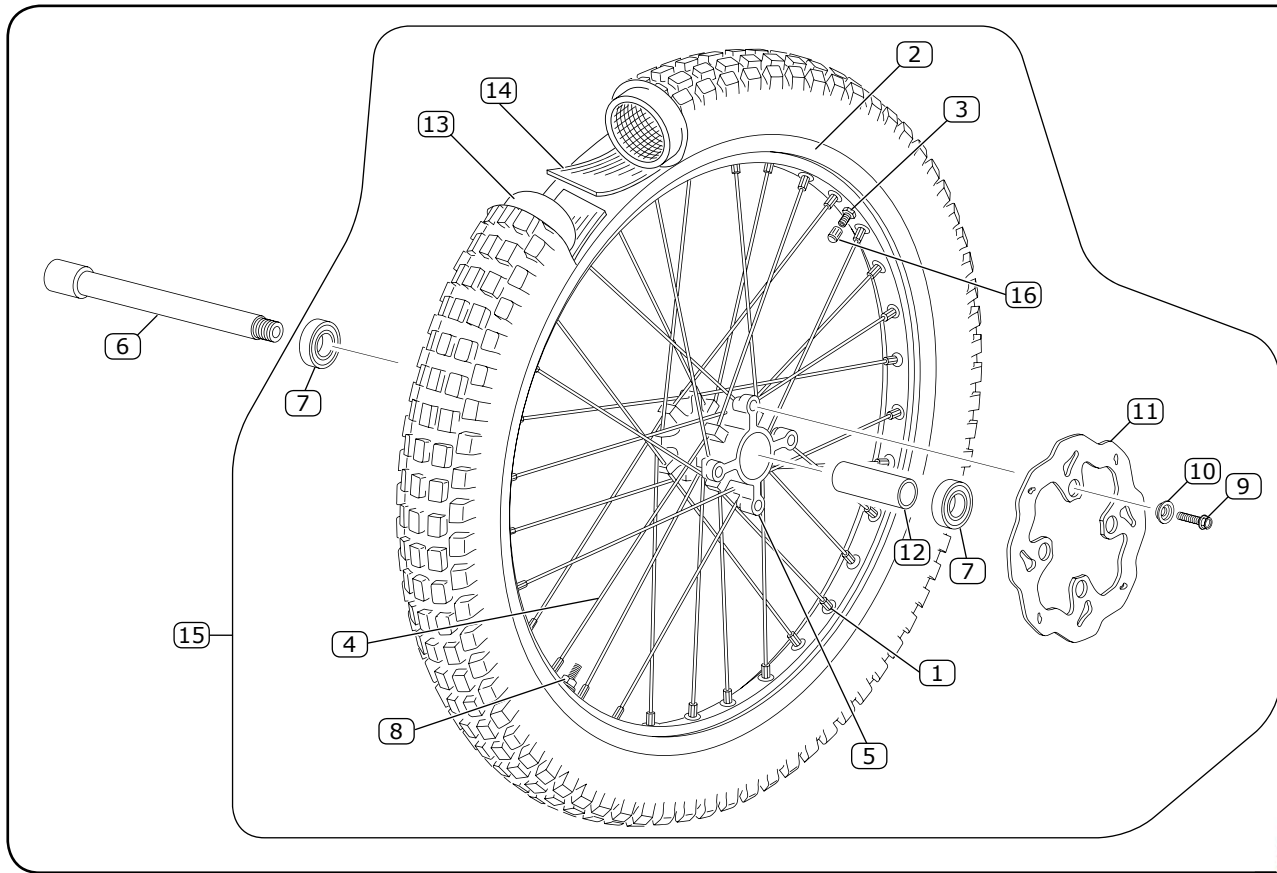

POS.	COD.	DESCRIPCIÓN	DESCRIPTION	QTY.
1	V-0373	TUERCA RADIO	SPOKE NUT	32
2	V-0371	LLANTA DEL. 1.60 X 21	FRONT RIM 1.60 X 21	1
3	V-0385	VÁLVULA TUBELESS	TUBELESS VALVE	1
4	V-0372	RADIO DEL. M3.5 X 0.6 L255 MM	FRONT WHEEL SPOKE M3.5 X 0.6 L255 MM	32
5	V-1678	BUJE DELANTERO VERTIGO ROJO	VERTIGO RED ANODIZED FRONT WHEEL HUB	1
6	V-0334	EJE RUEDA DELANTERO	FRONT WHEEL SHAFT	1
7	V-0510	RODAMIENTO BUJE 6004 2RS	BEARING HUB 6004 2 RS	2
8	V-0375	AGARRE CUBIERTA DELANTERA	FRONT WHEEL GRIP	1
9	V-0437	TORNILLO ESPECIAL M6X20 ESP. DISCO FRENO	SPECIAL SCREW M6X20 BRAKE DISC SPACER	4
10	V-0325	CASQUILLO DISCO FRENO FLOTANTE	FLOATING BRAKE DISC SLEEVE	4
11	V-0348	DISCO FRENO DELANTERO	FRONT BRAKE DISC	1
12	V-1003	CASQUILLO INTERIOR BUJE DEL.	FRONT HUB INNER SLEEVE	1
13	V-0278	CAMARA DELANTERA 21MD VALVE TR4	FRONT INNER TUBE 21MD VALVE TR4	1
14	V-0747	PROTECTOR CAMARA AIRE DEL.	FRONT INNERTUBE PROTECTOR	1
15	V-1686	CTO. RUEDA DELANTERA	FRONT WHEEL SET	1
16	V-0762	TAPON VALVULA VERDE	GREEN VALVE CAP	1