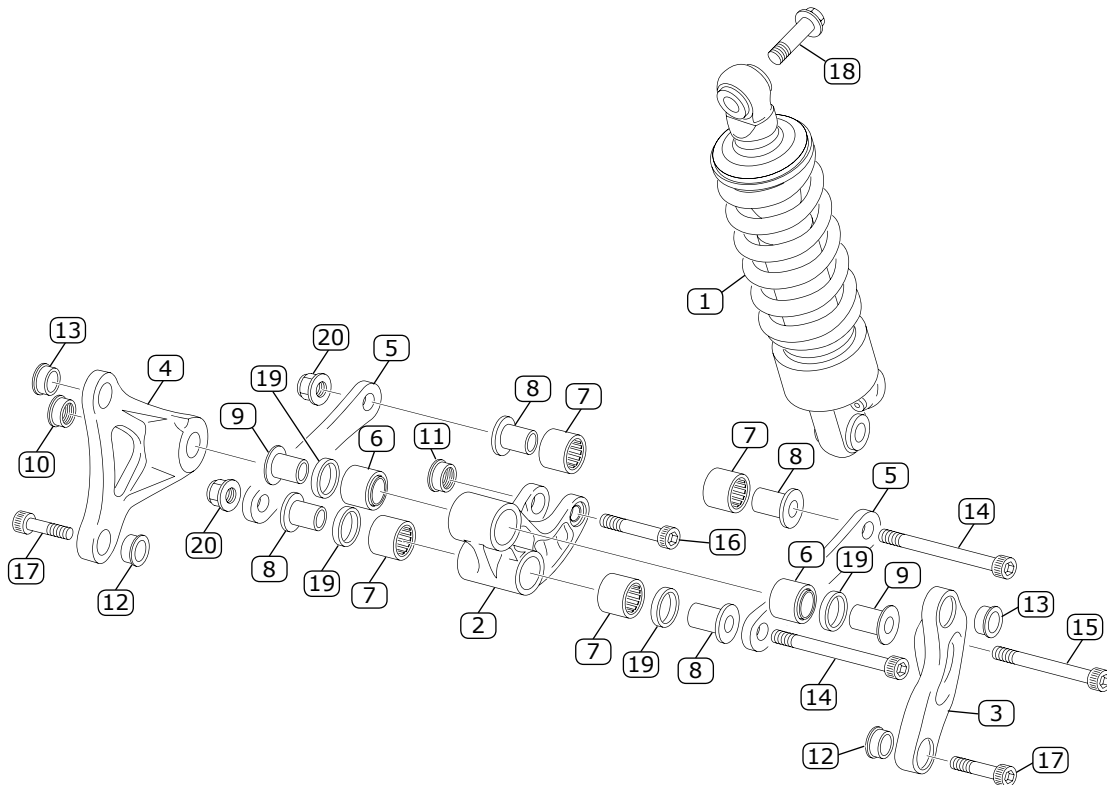

POS.	COD.	DESCRIPCIÓN	DESCRIPTION	QTY.
1	V-1590	AMORTIGUADOR REIGER 2 WAYS COMPR. SPRING 75	REIGER SHOCK ABSORBER 2 WAYS COMPR. SPRING 75	1
2	V-1498	TRAPECIO SUSPENSIÓN 2019	SUSPENSION ROCKER 2019	1
3	V-0397	TRIANGULO SUSPENSIÓN IZQ.	LEFT LINKAGE SUPPORT	1
4	V-0398	TRIANGULO SUSPENSIÓN DERECHO	RIGHT LINKAGE SUPPORT	1
5	V-1499	TIRANTE SUSPENSIÓN 2019	TIE LINEAR SUSPENSION LINKAGE 2019	2
6	V-0575	CASQUILLO AGUJAS HK-1616 2RS	NEEDLE CAP HK-1616 2RS	2
7	V-0282	CASQUILLO AGUJAS HK-1620 2RS	NEEDLE CAP HK-1620 2RS	4
8	V-1218	CASQUILLO TRAPECIO BASCULANTE LINEAL	LINEAR ROCKER SLEEVE	4
9	V-1200	CASQUILLO TRAPECIO-TRIANGULOS LINEAL	LINEAR TIE ROD-LINKAGE SLEEVE	2
10	V-0577	CASQUILLO ROSCADO TRAPECIO M10	TIE ROD M10 THREADED SLEEVE	1
11	V-0322	CASQUILLO ROSCADO TRAPECIO-AMORT	TIE ROD THREADED SLEEVE TIE ROD-SHOCK	1
12	V-0661	CASQUILLO TRAPECIO INFERIOR	LOWER TIE ROD SLEEVE	2
13	V-0576	CASQUILLO TRAPECIO SUPERIOR	UPPER TIE ROD SLEEVE	1
14	V-0431	TORNILLO ESPECIAL M10X80 DIN 912 12.9	SCREW M10X80 DIN 912 12.9	2
15	V-0255	TORNILLO ESPECIAL M10X70 DIN 912 12.9	SCREW M10X35 DIN 912 12.9	1
16	V-0256	TORNILLO ESPECIAL M10X40 DIN 7984 12.9	SCREW M10X40 DIN 7984	1
17	V-0254	TORNILLO M10 X 33 MM	TORNILLO ESPECIAL M10X33 DIN 912 12.9	2
18	V-1653	TORNILLO ESPECIAL M10X45 DIN6921 10.9	SCREW M10X45 DIN6921 10.9	1
19	V-1235	RETEN 22X16X4 TRAPECIO LINEAL	LIP SEAL 22X16X4 LINEAR SUSPENSION ROCKER	4
20	V-0565	TUERCA M10 DIN 6923	M10 NUT DIN 6923	2