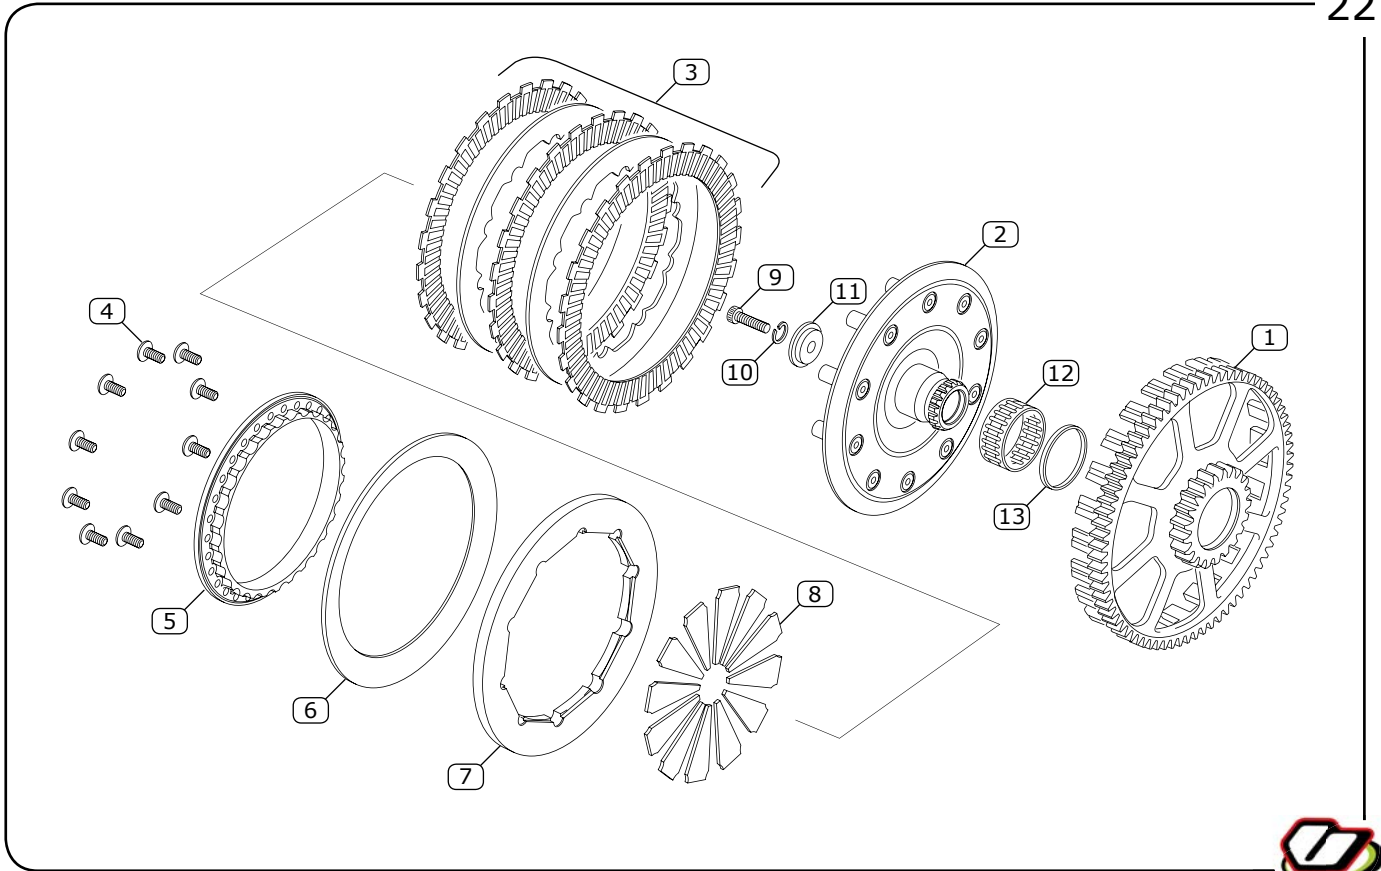

POS.	COD.	DESCRIPCIÓN	DESCRIPTION	QTY.
1	V-1209	CAMPANA EMBRAGUE	2019 CLUTCH CROWN	1
2	V-1885	CUBO EMBRAGUE COMPLETO R3	R3 CLUTCH HUB SET	1
3	V-1888	KIT DISCOS EMBRAGUE R3	R3 CLUTCH DISC SET	1
4	V-0432	TORNILLO M4X10 INOX A2 TORX	SCREW M4X10 INOX A2 TORX	10
5	V-1889	SOPORTE MUELLE EMBRAGUE R3	R3 CLUTCH SPRING SUPPORT	1
6	V-1890	MUELLE EMBRAGUE 1,5MM R3	R3 CLUTCH SPRING 1.5MM	1
7	V-1214	PRENSA EMBRAGUE 2019	2019 CLUTCH PRESSURE PLATE	1
8	V-1217	PALANQUETA EMBRAGUE 2019	2019 CLUTCH RELEASE ARM	10
9	V-0774	TORNILLO M5X20 DIN912	SCREW M5X20 DIN912	1
10	V-1170	ARANDELA AET M5	WASHER AET M5	1
11	V-0326	CASQUILLO NUCLEO EMBRAGUE	CLUTCH HUB SLEEVE	1
12	V-0260	RODAMIENTO AGUJAS K28X31X13	NEEDLE BEARING K28X31X13	1
13	V-1651	CASQUILLO GUIA CAMPANA EMBRAGUE	CLUTCH CROWN SLEEVE	1