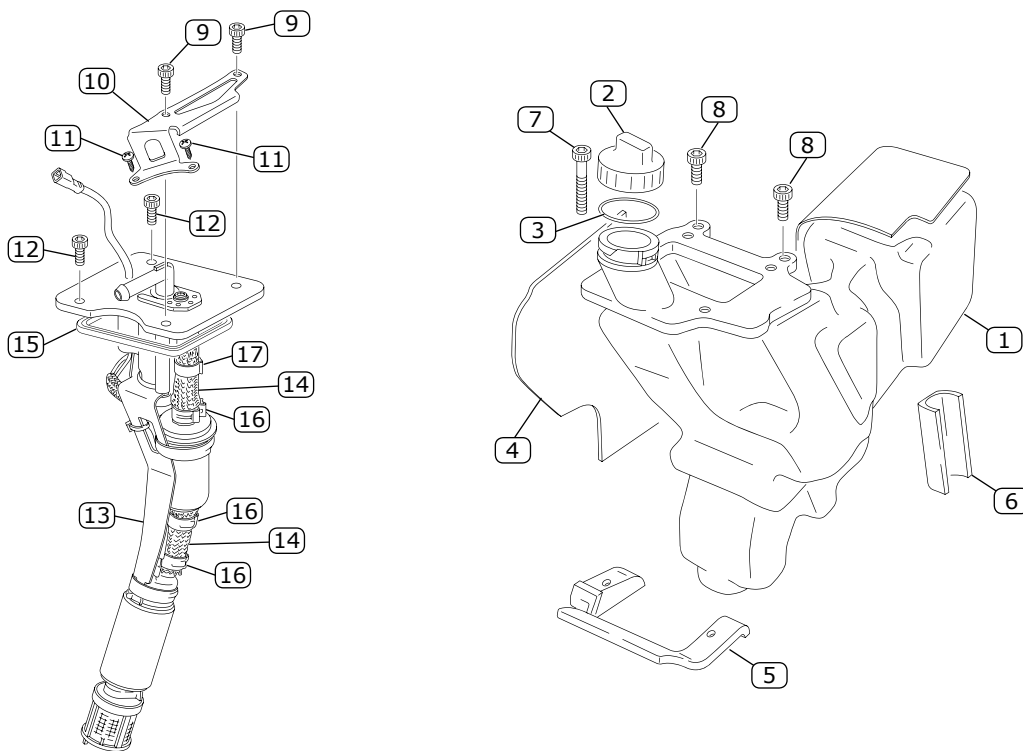

POS.	COD.	DESCRIPCIÓN	DESCRIPTION	QTY.
1	V-1062	DEPÓSITO GASOLINA TRANSPARENTE	TRANSPARENT FUEL TANK	1
2	V-0535	TAPÓN DEPÓSITO GASOLINA	FUEL TANK CAP	1
3	V-0799	JUNTA TÓRICA TAPÓN DEPÓSITO	FUEL TANK CAP O-RING	1
4	V-0833	CTO. ADHESIVO PROTECTOR TÉRMICO	TERMIC STICKER KIT	1
5	V-0530	GOMA INFERIOR SOPORTE DEPOSITO	LOWER FUEL TANK RUBBER SUPPORT	1
6	V-0531	GOMA LATERAL DEPÓSITO GASOLINA	FUEL TANK RUBBER SUPPORT	1
7	V-0555	TORNILLO M5X30 DIN 912	SCREW M5X30 DIN 912	1
8	V-0554	TORNILLO M5X10 DIN 6912 8.8	SCREW M5X10 DIN 6912 8.8	2
9	V-0433	TORNILLO M5X16 ISO7380 8.8	SCREW M5X16 ISO7380 8.8	2
10	V-0913	SOPORTE BOMBA DE AGUA	WATER PUMP SUPPORT	1
11	V-1026	TORNILLO DE ROSCA 3.9 X 13	SCREW 3.9 X 13	2
12	V-0556	TORNILLO M5X12 ISO 7830 8.8	SCREW M5X12 ISO 7830 8.8	2
13	V-1192	CONJUNTO BOMBA GASOLINA 2017	PETROL PUMP SET 2017	1
14	V-1256	TUBO GASOLINA DE BOMBA A FILTRO	PETROL HOSE PUMP-FILTER	1
15	V-0630	JUNTA GOMA REGISTRO	PETROL TANK REGISTER SEAL	1
16	V-1248	ABRAZADERA CLIK INOX-A2 W4 D-12	INOX CLICK CLAMP A2 W4 D-12	3
17	V-1266	BRIDA COBRA 11,0/7	COBRA CLAMP 11,0/7	1