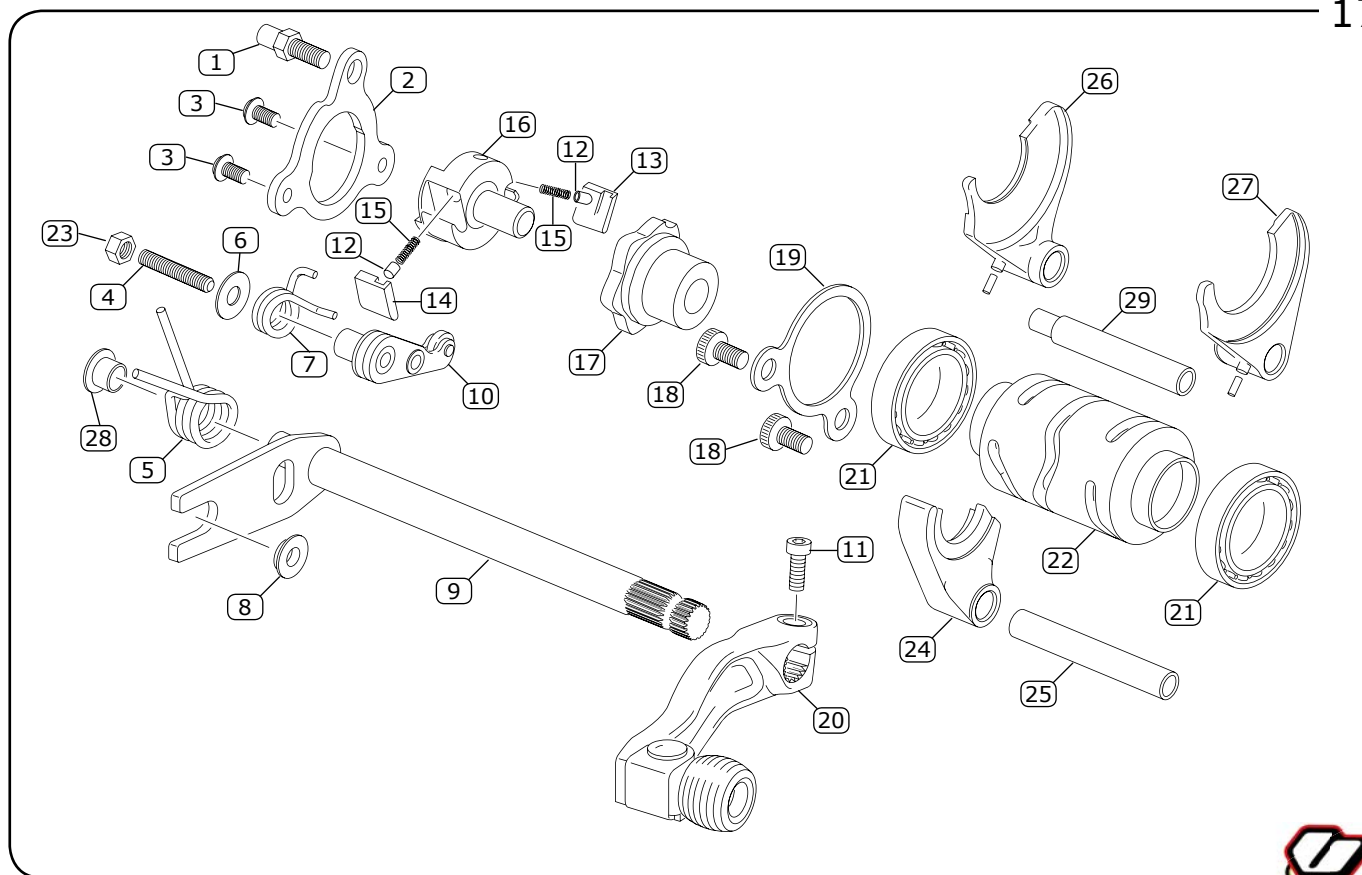

POS.	COD.	DESCRIPCIÓN	DESCRIPTION	QTY.
1	V-1318	TOPE MUELLE SELECTOR	SPRING SELECTOR STOP	1
2	V-1317	PLETINA RETORNO DESMODRÓNICO	RETURN SHIFT PLATE	1
3	V-0554	TORNILLO M5X10 DIN 912 8.8	SCREW M5X10 DIN 912 8.8	2
4	V-0811	ESPARRAGO DIN 913 (ISO 4026) M5X35	STUD M5X35 913 ISO 4026	1
5	V-0243	MUELLE FIJADOR MARCHAS	GEAR SELECTOR SPRING	1
6	V-0810	ARANDELA DIN 9021 M5	WASHER DIN 9021 M5	1
7	V-0228	MUELLE FIJADOR MARCHAS	GEAR SELECTOR SPRING	1
8	V-0220	CASQUILLO SELECTOR DESMODRÓNICO	DESMODROMIC SHIFT SLEEVE	1
9	V-0218	EJE SELECTOR	SHIFT SHAFT	1
10	V-0269	POLEA FIJADOR MARCHAS	SHIFT SELECTOR PULLEY	1
11	V-0645	TORNILLO M6X16 DIN7984 8.8	SCREW M6X16 DIN7984 8.8	1
12	V-0247	TETÓN LEVA CAMBIO	CAM SHIFT PIPE	2
13	V-0245	LEVA CAMBIO IZQUIERDA	LEFT SHIFT CAM LEVER	1
14	V-0246	LEVA CAMBIO DERECHA	RIGHT SHIFT CAM LEVER	1
15	V-0248	MUELLE TETÓN LEVA CAMBIO	CAM SHIFT PIPE SPRING	2
16	V-0221	SELECTOR DESMODRÓNICO	DRUM SHIFT CAM SHORT LEVELS	1
17	V-0226	ESTRELLA SELECTOR CAMBIO	SHIFT DRUM SELECTOR	1
18	V-0556	TORNILLO M5X10 ISO7380 10.9	SCREW M5X10 ISO7380 10.9	2
19	V-0227	PLETINA SUJECCIÓN ROD. CAMBIO	BEARING SUPPORT PLATE	1
20	V-1619	PALANCA CAMBIO RACING	RACING SHIFTER LEVER	1
21	V-0285	RODAMIENTO 61804 DESMODRÓNICO	BEARING 61804 SHIFT DRUM	2
22	V-0225	TAMBOR DESMODRÓNICO	DESMODROMIC SHIFT DRUM	1
23	V-0812	TUERCA M5 DIN985 AUTOBLOCANTE	M5 NUT AUTOLOCK	1
24	V-0240	HORQUILLA EJE PRIMARIO	PRIMARY SHAFT GEAR FORK	1
25	V-0244	EJE HORQUILLA 89.9MM	GEAR FORK SHAFT 89.9MM	1
26	V-0242	HORQUILLA 6ª SECUNDARIO	SECONDARY SHAFT 6TH GEAR FORK	1
27	V-0241	HORQUILLA 5ª SECUNDARIO	SECONDARY SHAFT 5TH GEAR FORK	1
28	V-0678	CASQUILLO CENTRADOR MUELLE SELECTOR	SELECTOR SHAFT CENTERING SLEEVE	1
29	V-0676	EJE HORQUILLA 2 DIÁMETROS	DOUBLE DIAMETER FORK SHAFT	1