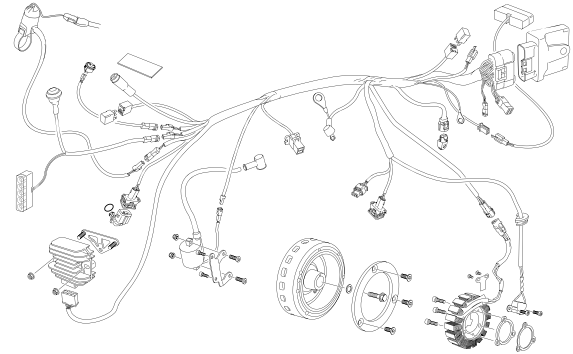

INSTALACIÓN ELÉCTRICA - ELECTRICAL SYSTEM

PG. 15