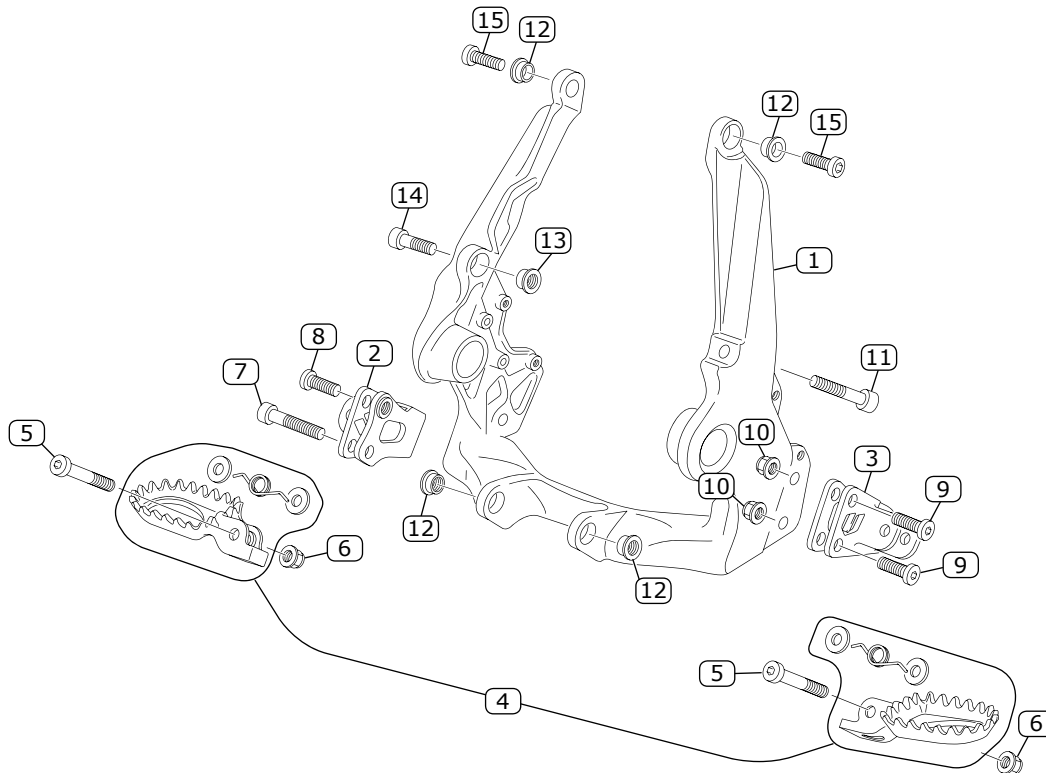

POS.	COD.	DESCRIPCIÓN	DESCRIPTION	QTY.
1	V-0347	SUBCHASIS TRASERO	REAR FRAME	1
2	V-1845	SOPORTE ESTRIBERA DER. -0.5MM	RIGHT FOOTREST SUPPORT -0.5MM	1
3	V-1846	SOPORTE ESTRIBERA IZQ. -0.5MM	LEFT FOOTREST SUPPORT -0.5MM	1
4	V-1796	SET ESTRIBERAS VERTIGO NEGRO	VERTIGO BLACK FOOTREST SET	1
5	V-0469	TORNILLO ESPECIAL M8X45 8.8	SCREW M8X45 8.8	2
6	V-0470	TUERCA M8 AUTOBLOCANTE	M8 AUTOLOCK NUT	2
7	V-0466	TORNILLO M8X50 DIN6912 10.9	SCREW M8X50 DIN6912 10.9	1
8	V-0443	TORNILLO ESPECIAL M8X20 DIN 6912 10.9	SCREW M8X20 DIN 6912 10.9	1
9	V-0459	TORNILLO ESPECIAL M8X28 DIN 6912 10.9	SCREW M8X28 DIN 6912 10.9	2
10	V-0471	TUERCA M8 DIN 6923	NUT M8 DIN 6923	2
11	V-0468	TORNILLO M8X45 DIN 912 10.9	SCREW M8X45 DIN 912 10.9	1
12	V-0392	CASQUILLO PASANTE M10	THROUGH SLEEVE M10	4
13	V-0322	CASQUILLO ROSCADO SOPORTE TRASERO M10	REAR FRAME THREADED SLEEVE M10	1
14	V-0455	TORNILLO M10X16 DIN 912 10.9	SCREW M10X16 DIN 912 10.9	1
15	V-0254	TORNILLO M10X33 DIN 6912 10.9	SCREW M10X33 DIN912 10,9	2