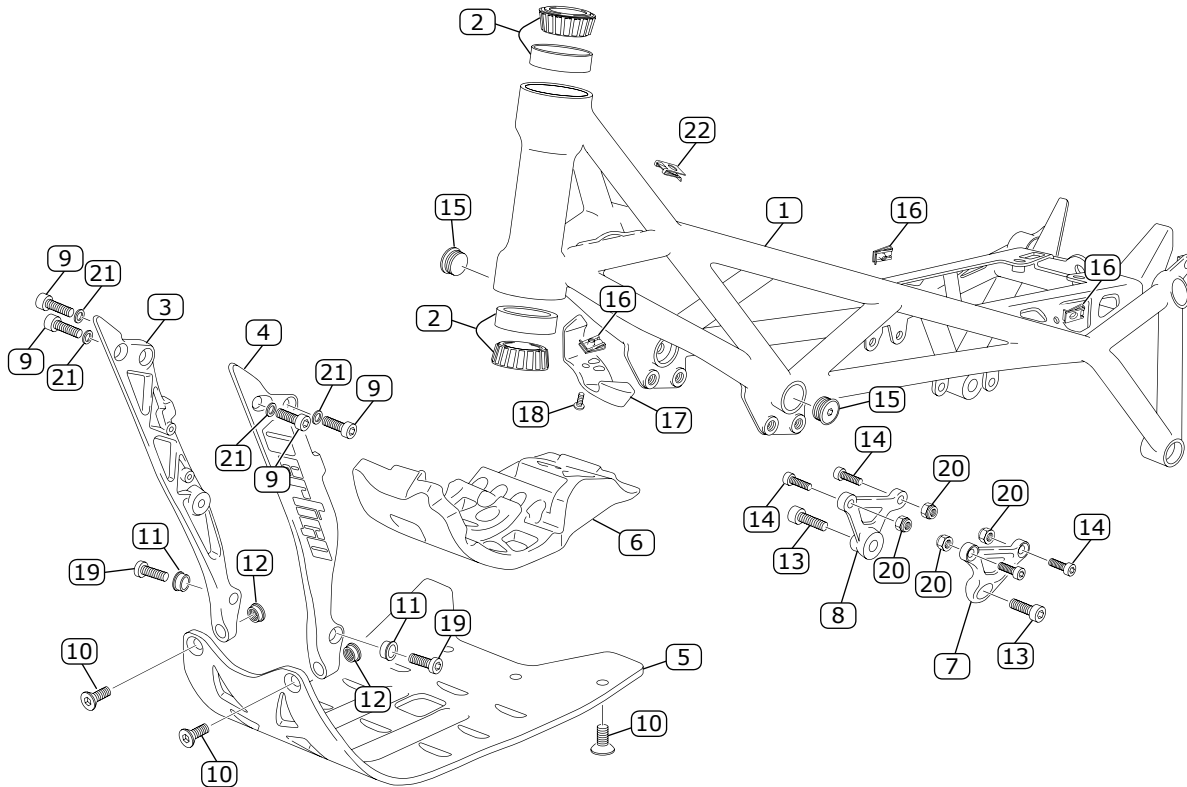

POS.	COD.	DESCRIPCIÓN	DESCRIPTION	QTY.
1	V-1877	CHASIS TUBULAR R3 2021	2021 R3 TUBULAR FRAME	1
2	V-0280	RODAMIENTO DIRECCIÓN 32004-X	BEARING 32004-X STEERING TUBE	2
3	V-1754	SUBCHASIS DELANTERO DERECHO NEGRO	FRONT BLACK RIGHT SUBFRAME	1
4	V-1755	SUBCHASIS DELANTERO IZQUIERDO NEGRO	FRONT BLACK LEFT SUBFRAME	1
5	V-1731	PROTECTOR CARTER	SKID PLATE	1
6	V-1293	GOMA PROTECTOR CARTER	SKID PLATE RUBBER	1
7	V-1753	TIRANTE CILINDRO NEGRO IZQUIERDO	LEFT CYLINDER BLACK SUPPORT	1
8	V-1752	TIRANTE CILINDRO NEGRO DERECHO	RIGHT CYLINDER SUPPORT BLACK	1
9	V-1691	TORNILLO M8X16 DIN7984	SCREW M8X16 DIN7984	4
10	V-0456	TORNILLO M8X16 DIN 7991 8.8	SCREW M8X16 DIN 7991 8.8	6
11	V-0328	CASQUILLO SUBCHASIS DEL.	FRONT SUBFRAME SLEEVE	2
12	V-0327	CASQUILLO ROSCADO SUBCHASIS DEL.	FRONT SUBFRAME THREADED SLEEVE	2
13	V-1693	TORNILLO M8X20	SCREW M8X20	2
14	V-1694	TORNILLO M6X16 DIN912 8.8	SCREW M6X16 DIN912 8.8	4
15	V-0581	TAPÓN BASTIDOR TUBULAR	TUBULAR FRAME CAP	2
16	V-0653	TUERCA RAPIDA TRT-M6-2	FAST NUT TRT-M6-2	2
17	V-0573	TOPE DIRECCIÓN	STEERING STOP	1
18	V-0433	TORNILLO M5X16 ISO7380 8.8	SCREW M5X16 ISO7380 8.8	1
19	V-1692	TORNILLO M8X25 DIN 912 10.9	SCREW M8X25 DIN 912 10.9	2
20	V-0836	TUERCA DIN 985 M6	NUT DIN 985 M6	4
21	V-1526	ARANDELA DIN7980 M-8 ZN	WASHER DIN7980 M-8 ZN	4
22	V-1761	TUERCA ENJALADA M6	M6 CAGE NUT	1