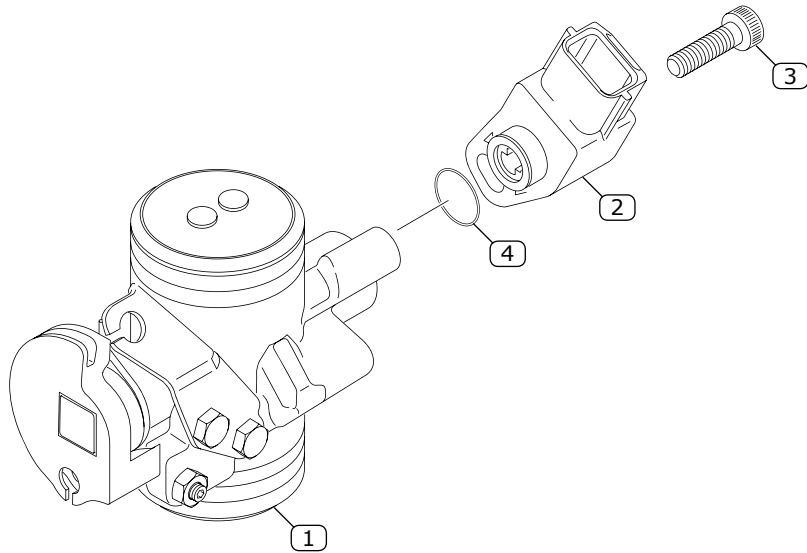

POS.	COD.	DESCRIPCIÓN	DESCRIPTION	QTY.
1	V-1612	CTO. CUERPO INYECCIÓN RACING	RACING THROTTLE BODY SET	1
2	V-0422	SENSOR POSICIÓN CUERPO GAS	THROTTLE POSITION SENSOR	1
3	V-0435	TORNILLO M5X16 DIN 7984 8.8	SCREW M5X16 DIN 7984 8.8	1
4	V-1504	TORICA SENSOR TPS 11.00X1.00 VITON	TPS SENSOR O-RING 11.00X1.00 VITON	1