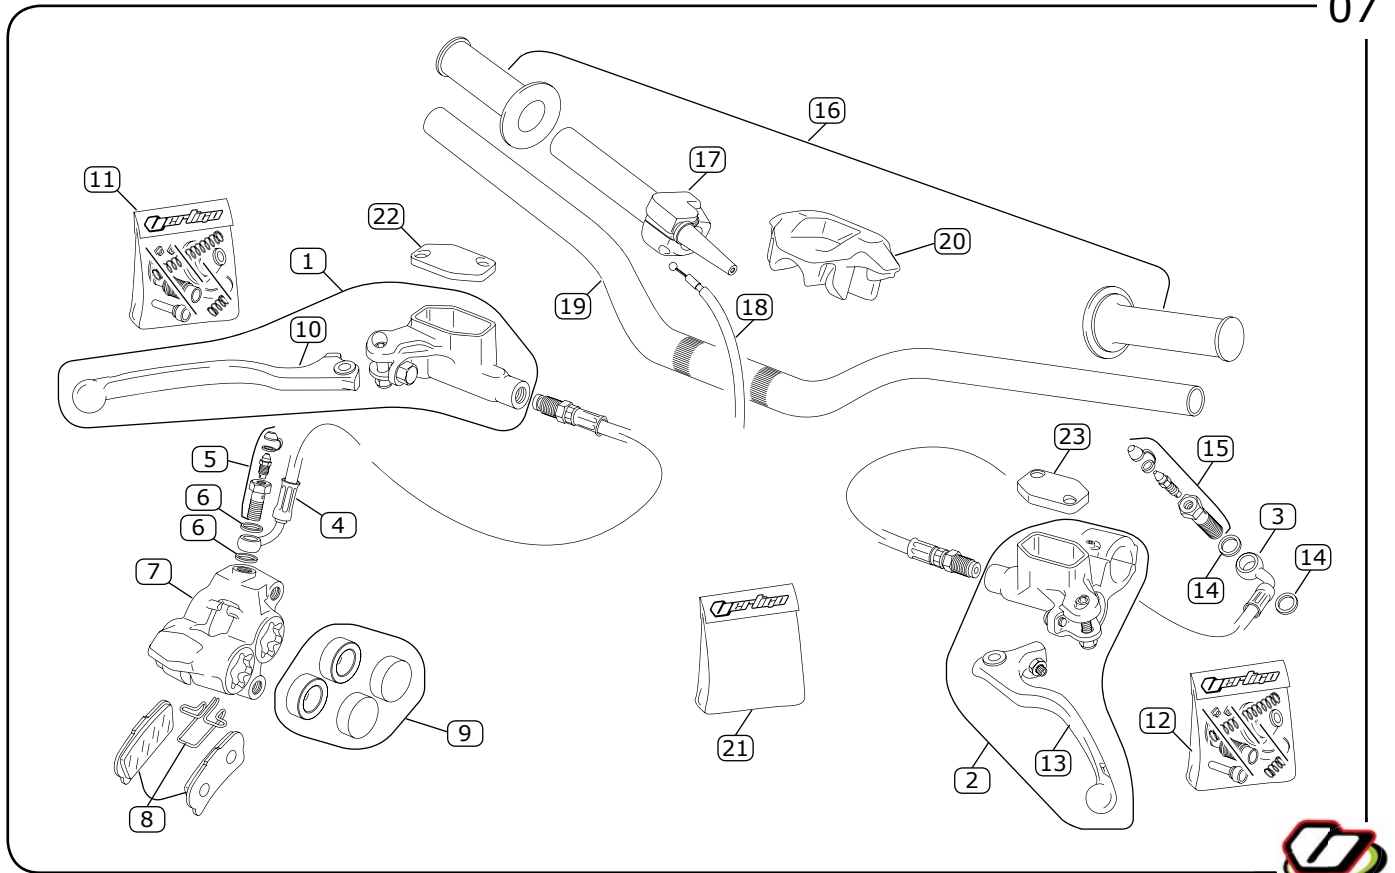

POS.	COD.	DESCRIPCIÓN	DESCRIPTION	QTY.
1	V-1576	BOMBA FRENO DELANTERA	FRONT BRAKE PUMP	1
2	V-1508	CTO. BOMBA EMBRAGUE	CLUTCH PUMP SET	1
3	V-0355	LATIGUILLO EMBRAGUE	CLUTCH HOSE	1
4	V-0364	LATIGUILLO FRENO DELANTERO	FRONT BRAKE HOSE	1
5	V-0723	RACOR FRENO DELANTERO	RACORD FRONT BRAKE	1
6	V-0724	ARANDELA BANJO	BANJO WASHER	2
7	V-1561	PINZA FRENO DELANTERA	FRONT BRAKE CALIPER	1
8	V-1562	PASTILLAS FRENO DELANTERAS 2019	2019 FRONT BRAKE PADS	1
9	V-1563	KIT REPARACIÓN PISTÓN PINZA FRENO DEL.	FRONT CALIPER PISTON REPAIR KIT	1
10	V-0366	MANETA FRENO DELANTERA	FRONT BRAKE LEVER	1
11	V-1565	KIT REPARACIÓN BOMBA FRENO DELANTERA	FRONT BRAKE PUMP REPAIR KIT	1
12	V-1566	KIT REPARACIÓN BOMBA EMBRAGUE	CLUTCH PUMP REPAIR KIT	1
13	V-0722	MANETA EMBRAGUE	CLUTCH LEVER	1
14	V-0611	ARANDELA ALU. RACORD EMBRAGUE	CLUTCH RACORD ALUMINIUM WASHER	2
15	V-0610	RACOR M10 EMBRAGUE	RACORD M10 CLUTCH	1
16	V-0895	JUEGO PUÑOS RENTHAL	RENTHAL GRIPS SET	1
17	V-0303	MANDO GAS	THROTTLE	1
18	V-0697	CABLE GAS CON TENSOR	THROTTLE WIRE WITH TENSIONER	1
19	V-0627	MANILLAR RENTHAL	RENTHAL HANDLEBAR	1
20	V-1270	PROTECTOR MANILLAR RENTHAL	RENTHAL HANDLEBAR PROTECTOR	1
21	V-1674	KIT REGULACION MANETAS	LEVER ADJUSTERS	1
22	V-0943	TAPA BOMBA FRENO ROJA	RED BRAKE PUMP COVER	1
23	V-0939	TAPA BOMBA EMBRAGUE ROJA	RED CLUTCH PUMP COVER	1