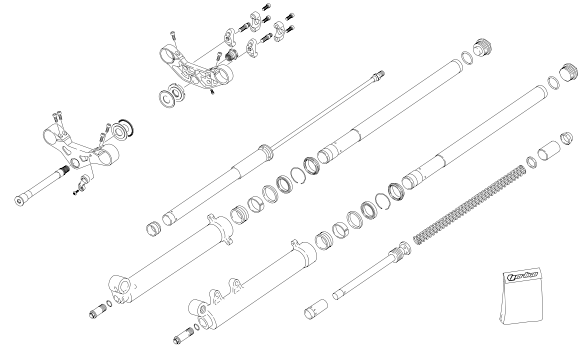

CATÁLOGO RECAMBIOS / SPARE PARTS BOOK / PIÈCES DÉTACHÉES

PG. 1-2

PLÁSTICOS - PLASTICS

PG. 3

BASTIDOR - FRAME

PG. 4

SUBCHASIS - SUBFRAME

PG. 5-6

POS.	COD.	DESCRIPCIÓN	DESCRIPTION	QTY.
1	V-1209	CAMPANA EMBRAGUE	2019 CLUTCH CROWN	1
2	V-1885	CUBO EMBRAGUE COMPLETO R3	R3 CLUTCH HUB SET	1
3	V-1888	KIT DISCOS EMBRAGUE R3	R3 CLUTCH DISC SET	1
4	V-0432	TORNILLO M4X10 INOX A2 TORX	SCREW M4X10 INOX A2 TORX	10
5	V-1889	SOPORTE MUELLE EMBRAGUE R3	R3 CLUTCH SPRING SUPPORT	1
6	V-1890	MUELLE EMBRAGUE 1,5MM R3	R3 CLUTCH SPRING 1.5MM	1
7	V-1214	PRENSA EMBRAGUE 2019	2019 CLUTCH PRESSURE PLATE	1
8	V-1217	PALANQUETA EMBRAGUE 2019	2019 CLUTCH RELEASE ARM	10
9	V-0774	TORNILLO M5X20 DIN912	SCREW M5X20 DIN912	1
10	V-1170	ARANDELA AET M5	WASHER AET M5	1
11	V-0326	CASQUILLO NUCLEO EMBRAGUE	CLUTCH HUB SLEEVE	1
12	V-0260	RODAMIENTO AGUJAS K28X31X13	NEEDLE BEARING K28X31X13	1
13	V-1651	CASQUILLO GUIA CAMPANA EMBRAGUE	CLUTCH CROWN SLEEVE	1