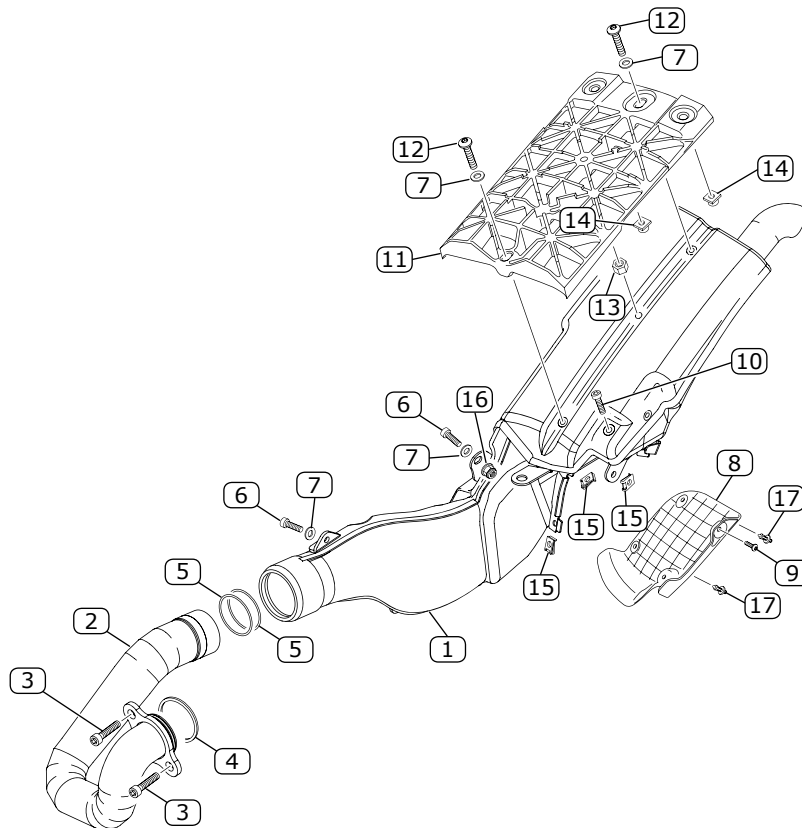

POS.	COD.	DESCRIPCIÓN	DESCRIPTION	QTY.
1	V-1075	SILENCIADOR	SILENCER	1
2	V-1879	COLECTOR ESCAPE R3	R3 EXHAUST PIPE	1
3	V-0447	TORNILLO M6X20 DIN 912 8.8	SCREW M6X20 DIN 912 8.8	2
4	V-0386	JUNTA TÓRICA SILENCIADOR 0.44X3.50 VITON	SILENCER O-RING 044X3,50 VITON	1
5	V-0512	JUNTA ESCAPE 38X45.2X5.5	EXHAUST SEAL 38X45.2X5.5	2
6	V-0645	TORNILLO M6X16 DIN7984 8.8	SCREW M6X16 DIN7984 8.8	1
7	V-0490	ARANDELA CM 6X12X1	WASHER CM 6X12X1	4
8	V-0550	TAPA POSTERIOR SILENCIOSO	MUFFLER REAR COVER	1
9	V-0557	TORNILLO M5X12 ISO 7830 8.8	SCREW M5X12 ISO 7830 8.8	1
10	V-0462	TORNILLO M6X16 DIN912 8.8	SCREW M6X16 DIN912 8.8	1
11	V-0583	PROTECTOR SILENCIOSO	MUFFLER PROTECTOR	1
12	V-0449	TORNILLO M6X25 DIN 7984 8.8	SCREW M6X25 DIN 7984 8.8	2
13	V-1358	TUERCA M6 F-1140	NUT M6 F-1140	1
14	V-0690	CASQUILLO GUARDABARROS TRASERO	REAR MUDGUARD SLEEVE	2
15	V-0653	TUERCA RAPIDA TRT-M5-1	FAST NUT TRT-M5-1	3
16	V-0836	TUERCA DIN 985 M6	NUT DIN 985 M6	1
17	V-1559	REMACHE UNIVERSAL 5.5MM	UNIVERSAL RIVET 5.5MM	2