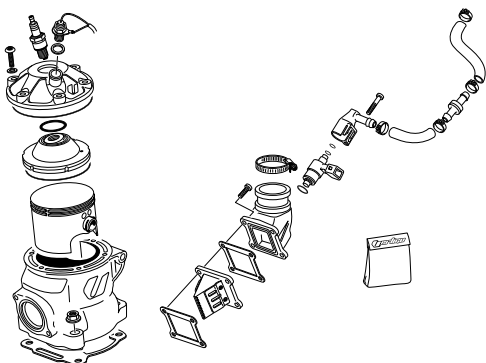

PG. 25

CILINDRO-CULATA-PISTON - CYLINDER-HEAD-PISTON

PG. 26

CUERPO INYECCIÓN - INJECTION BODY

POS.	COD.	DESCRIPCIÓN	DESCRIPTION	QTY.
1	V-0412	CARETA RACING	LIGHT COVER	1
2	V-0409	GUARDABARROS DELANTERO	FRONT MUDGUARD	1
3	V-0428	PUENTE HORQUILLA	FRONT MUDGUARD HOLDER	1
4	V-0680	TORNILLO ESPECIAL M6X14 8.8	SPECIAL SCREW M6X14 8.8	6
5	V-0440	TORNILLO M5X6 ISO 7380 8.8	SCREW M5X6 ISO 7380 8.8	2
6	V-0407	PROTECTOR DISCO FRENO DELANTERO	FRONT BRAKE DISC COVER	1
7	V-0463	TORNILLO ESPECIAL M8X30 DIN6921 8.8	SCREW M8X30 DIN6921 8.8	2
8	V-1458	PROTECTOR ESCAPE IZQUIERDO	LEFT EXHAUST PROTECTOR	1
9	V-1459	PROTECTOR ESCAPE DERECHO	RIGHT EXHAUST PROTECTOR	1
10	V-0646	TORNILLO M6X16 ISO 7380 8.8	SCREW M6X16 ISO 7380-1 8.8	6
11	V-0560	TORNILLO M6X20 ISO 7380 8.8	SCREW M6X20 ISO 7380 8.8	4
12	V-0675	CASQUILLO PROTECTOR ESCAPE	EXHAUST COVER SLEEVE	4
13	V-0417	GOMA TOBERA-CAJA FILTRO	THROTTLE BODY MANIFOLD	1
14	V-0415	CAJA FILTRO	AIRBOX	1
15	V-0420	VALVULA CAJA FILTRO	AIRBOX VALVE	1
16	V-0813	TORNILLO M6X12 ISO 7380-1 8.8	SCREW M6X12 ISO 7380-1 8.8	4
17	V-1314	ESPUMA FILTRO AIRE TWIN AIR	TWIN AIR FILTER FOAM	1
18	V-1076	REJILLA FILTRO AIRE	AIR FILTER GRID	1
19	V-0631	TORICA 44X2,50 DIN 3771	O-RING 44X2,5 DIN 3771	1
20	V-1053	TAPA CAJA FILTRO	AIR FILTER COVER	1
21	V-0679	TUERCA RAPIDA TRT-M6	FAST NUT TRT-M6	1
22	V-1052	GUARDABARROS TRASERO	REAR MUDGUARD	1
23	V-0572	BASE CIERRE 1/4 VUELTA	CLOSE 1/4 TURN HOLDER	1
24	V-0414	TAPA DEPÓSITO GASOLINA	FUEL TANK COVER	1
25	V-0809	PASADOR TAPA DEPÓSITO GASOLINA	FUEL TANK COVER PIN	1
26	V-0571	CIERRE 1/4 VUELTA	1/4 TURN SCREW	1
27	V-0658	ARANDELA NYLON	NYLON WASHER	1
28	V-0657	RETEN ACERO INOX. CIERRE 1/4 VUELTA	1/4 TURN STAINLESS STEEL WASHER	1
29	V-1026	TORNILLO DE ROSCA CHAPA 3.9X13	SCREW 3.9X13	2
30	V-0832	SOPORTE LED	LED SUPPORT	1