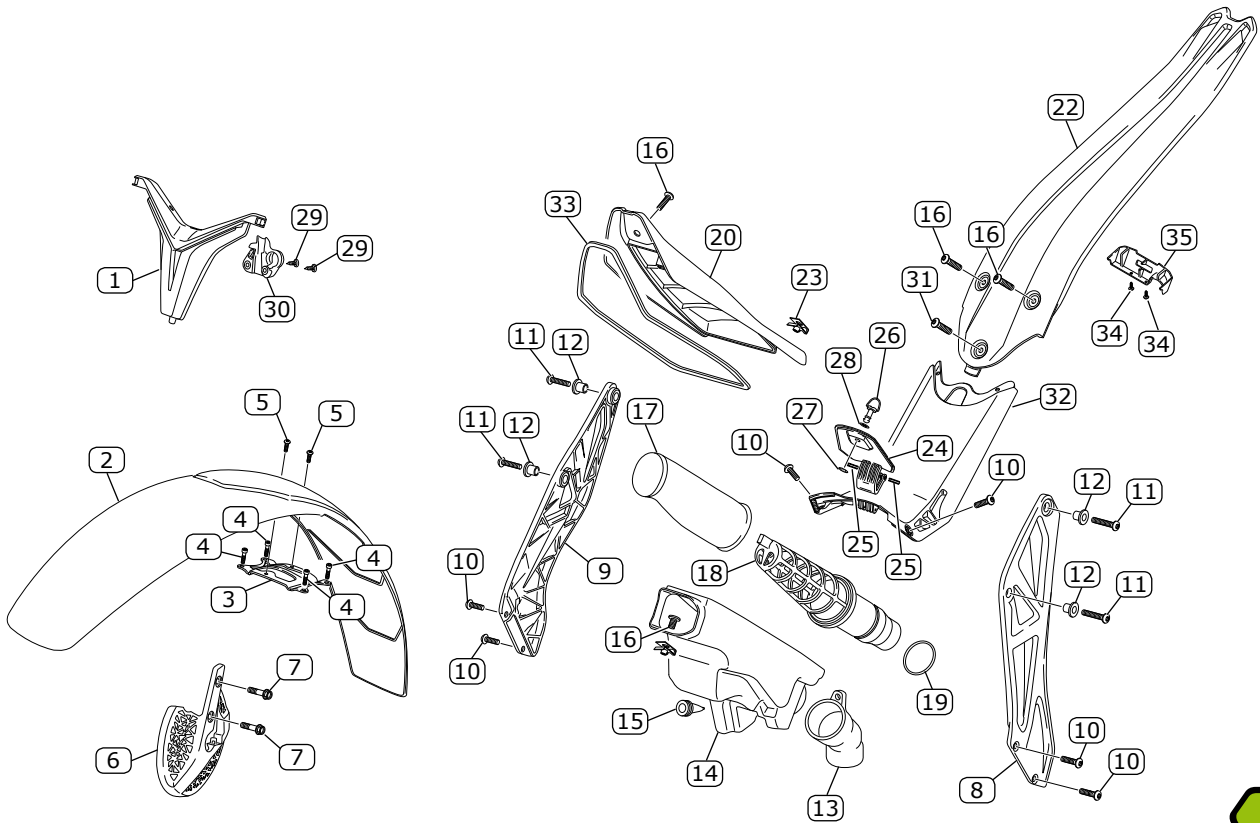

PG. 25

CILINDRO-CULATA-PISTON - CYLINDER-HEAD-PISTON

PG. 26

CUERPO INYECCIÓN - INJECTION BODY

POS.	COD.	DESCRIPCIÓN	DESCRIPTION	QTY.
1	V-0412	CARETA RACING	LIGHT COVER	1
2	V-0409	GUARDABARROS DELANTERO	FRONT MUDGUARD	1
3	V-0428	PUENTE HORQUILLA	FRONT MUDGUARD HOLDER	1
4	V-0680	TORNILLO ESPECIAL M6X14 8.8	SPECIAL SCREW M6X14 8.8	6
5	V-0440	TORNILLO M5X6 ISO 7380 8.8	SCREW M5X6 ISO 7380 8.8	2
6	V-0407	PROTECTOR DISCO FRENO DELANTERO	FRONT BRAKE DISC COVER	1
7	V-0463	TORNILLO ESPECIAL M8X30 DIN6921 8.8	SCREW M8X30 DIN6921 8.8	2
8	V-1458	PROTECTOR ESCAPE IZQUIERDO	LEFT EXHAUST PROTECTOR	1
9	V-1459	PROTECTOR ESCAPE DERECHO	RIGHT EXHAUST PROTECTOR	1
10	V-0646	TORNILLO M6X16 ISO 7380 8.8	SCREW M6X16 ISO 7380-1 8.8	6
11	V-0560	TORNILLO M6X20 ISO 7380 8.8	SCREW M6X20 ISO 7380 8.8	4
12	V-0675	CASQUILLO PROTECTOR ESCAPE	EXHAUST COVER SLEEVE	4
13	V-0417	GOMA TOBERA-CAJA FILTRO	THROTTLE BODY MANIFOLD	1
14	V-0415	CAJA FILTRO	AIRBOX	1
15	V-0420	VALVULA CAJA FILTRO	AIRBOX VALVE	1
16	V-0813	TORNILLO M6X12 ISO 7380-1 8.8	SCREW M6X12 ISO 7380-1 8.8	4
17	V-1314	ESPUMA FILTRO AIRE TWIN AIR	TWIN AIR FILTER FOAM	1
18	V-1076	REJILLA FILTRO AIRE	AIR FILTER GRID	1
19	V-0631	TORICA 44X2,50 DIN 3771	O-RING 44X2,5 DIN 3771	1
20	V-1053	TAPA CAJA FILTRO	AIR FILTER COVER	1
21	V-0679	TUERCA RAPIDA TRT-M6	FAST NUT TRT-M6	1
22	V-1052	GUARDABARROS TRASERO	REAR MUDGUARD	1
23	V-0572	BASE CIERRE 1/4 VUELTA	CLOSE 1/4 TURN HOLDER	1
24	V-0414	TAPA DEPÓSITO GASOLINA	FUEL TANK COVER	1
25	V-0809	PASADOR TAPA DEPÓSITO GASOLINA	FUEL TANK COVER PIN	1
26	V-0571	CIERRE 1/4 VUELTA	1/4 TURN SCREW	1
27	V-0658	ARANDELA NYLON	NYLON WASHER	1
28	V-0657	RETEN ACERO INOX. CIERRE 1/4 VUELTA	1/4 TURN STAINLESS STEEL WASHER	1
29	V-1026	TORNILLO DE ROSCA CHAPA 3.9X13	SCREW 3.9X13	2
30	V-0832	SOPORTE LED	LED SUPPORT	1