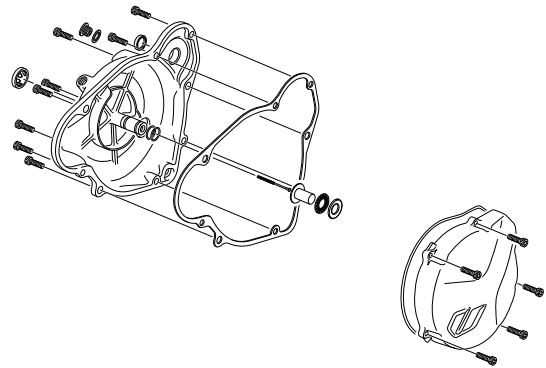

TAPAS - COVERS

PG. 23