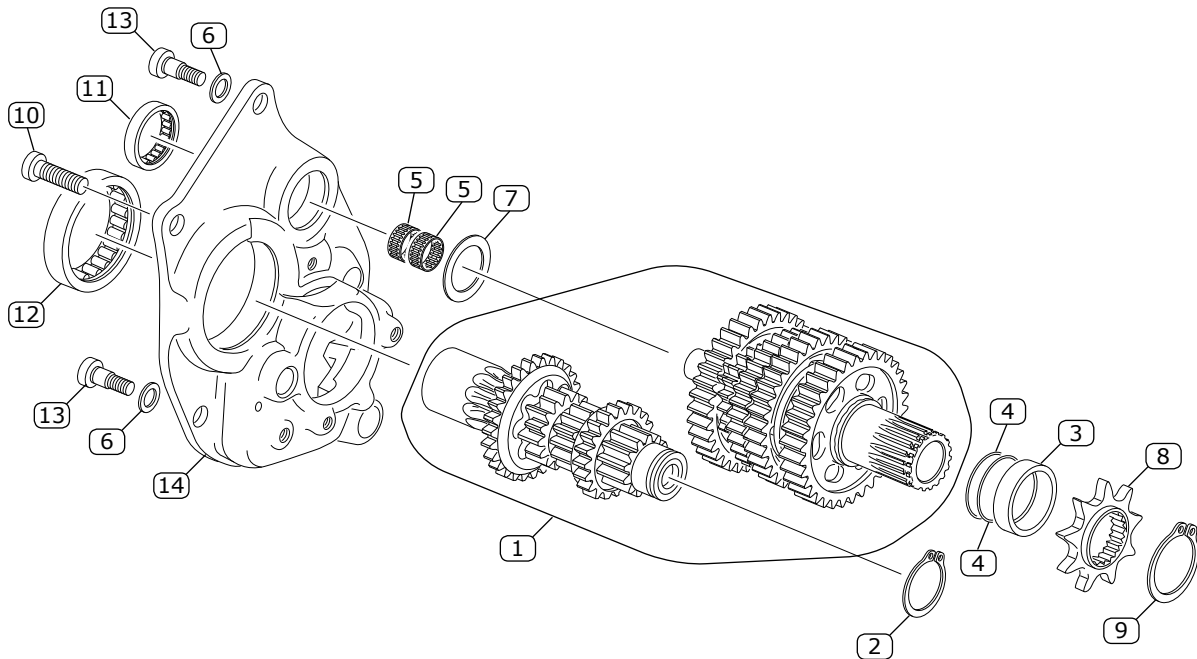

POS.	COD.	DESCRIPCIÓN	DESCRIPTION	QTY.
1	V-0267	GRUPO CAMBIO COMPLETO	GEARBOX ASSY	1
2	V-0335	SEEGER D.20 X1.2 DIN471 EJE PRIMARIO	SEEGER D.20 DIN471 PRIMARY SHAFT	1
3	V-0309	CASQUILLO PIÑÓN SALIDA	SHIFT SEAL BUSHING	1
4	V-0634	JUNTA TÓRICA 25X1.5	O-RING 25X1.5	2
5	V-0259	RODAMIENTO AGUJAS	NEEDLE ROLLER BEARING	2
6	V-1042	ARANDELA DIN 433 M8	WASHER DIN 433 M8	2
7	V-0753	ARANDELA 14X25X0.5	WASHER 14X25X0.5	1
8	V-0313	PIÑÓN SALIDA Z10	EXIT SPROCKET Z10	1
9	V-0584	SEEGER D.25X1.2 DIN 471	SEEGER PINION EXIT	1
10	V-0559	TORNILLO M6X20 DIN 7984 8.8	SCREW M6X20 DIN 7984 8.8	2
11	V-0288	RODAMIENTO AGUJAS SECUNDARIO	NEEDLE ROLLER SECONDARY	1
12	V-0284	RODAMIENTO AGUJAS CAMP EMB	NEEDLE BEARING CROWN CLUTCH	2
13	V-1041	TORNILLO AJUST. ISO 7379 12.9 Ø8 F9 M6X10	ADJ. SCREW ISO 7379-12.9 Ø8 F9 M6X10	2
14	V-0261	TAPA SUJECIÓN CAMBIO	GEARBOX SUPPORT	1