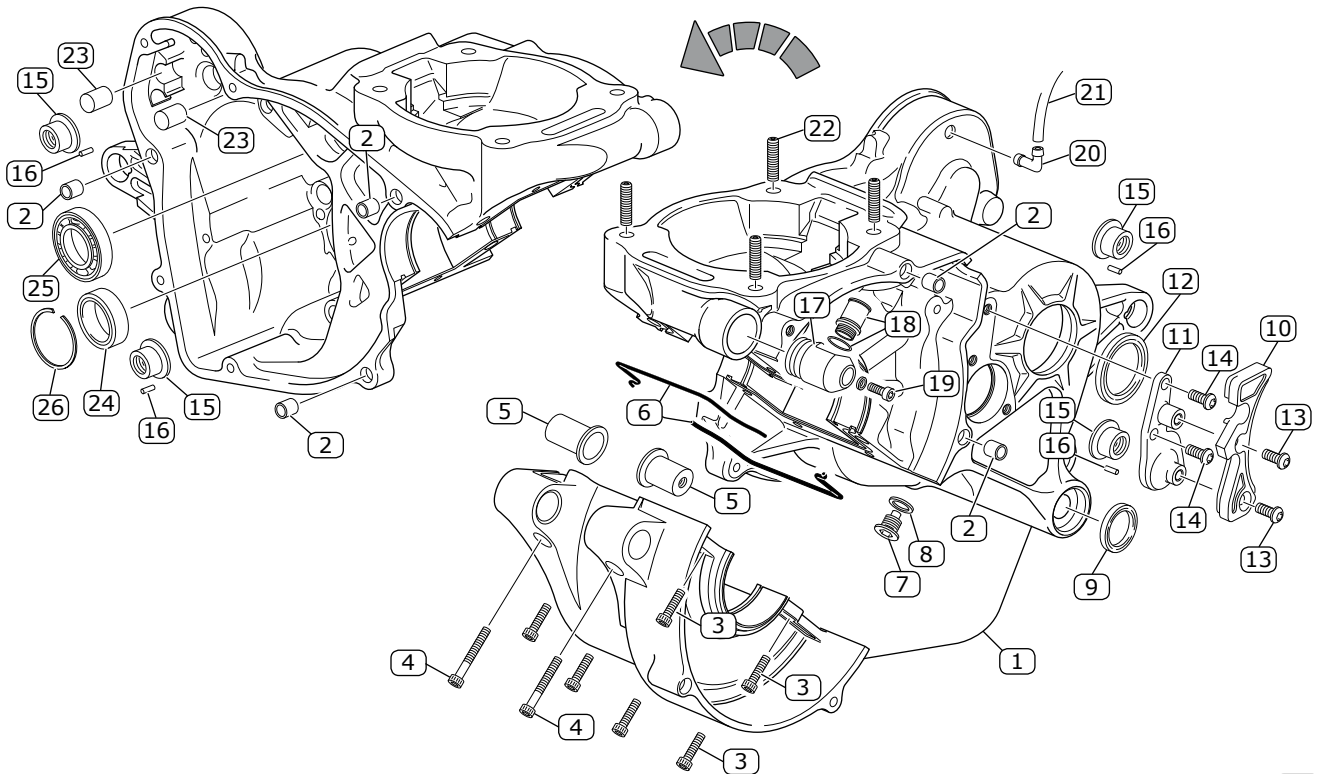

POS.	COD.	DESCRIPCIÓN	DESCRIPTION	QTY.
1	V-1448	CARTER PREMONTADO 2018	PREASSEMBLED CRANKCASE 2018	1
2	V-0639	CASQUILLO CENTRADOR CARTER	CRANKCASE CENTRING SLEEVE	9
3	V-0559	TORNILLO M6X20 DIN 7984 8.8	SCREW M6X20 DIN 7984 8.8	6
4	V-0453	TORNILLO M6X45 DIN 912 10.9	SCREW M6X45 DIN 912 10.9	2
5	V-0547	CASQUILLO CARTER/SUBCHASIS DEL	CARTER/FRONT SUBFRAME SLEEVE	2
6	V-1322	HILO TÓRICO 2.0X135MM	O-RING 2.0X135	1
7	V-0312	TAPÓN VACIADO ACEITE	DRAIN PLUG OIL	1
8	V-0472	ARANDELA COBRE TAPÓN ACEITE 12/16/1.5	COOPER WASHER OIL	1
9	V-0340	RETEN 12X22X7 EJE SELECTOR/CARTER	LIP SEAL 12X22X7 GEAR PEDAL/CRANKCASE	1
10	V-0579	PROTECTOR PIÑON CADENA	CRANKCASE CHAIN PROTECTOR	1
11	V-0529	TAPA EJE PRIMARIO	PRIMARY SHAFT COVER	1
12	V-0342	RETEN 30X36X5 EJE SECUNDARIO/CARTER	LIP SEAL 30X36X5 SECONDARY SHAFT/CRANKCASE	1
13	V-0651	TORNILLO M5X10 DIN 6912 8.8	SCREW M5X10 DIN 6912 8.8	2
14	V-1321	TORNILLO 5X10 TORX BN 6404 ISO 7380-1	SCREW 5X10 TORX BN 6404 ISO 7380-1	3
15	V-0640	CASQUILLO ROSCADO CARTER	CRANKCASE THREADED SLEEVE	4
16	V-1068	CLAVIA 3X10MM DIN7	PIN 3X10MM DIN7	4
17	V-0505	RACOR CARTER	RACOR CRANKCASE	1
18	V-1460	SOPORTE RACOR BOMBA/CARTER BRONCE	SUPPORT FITTING PUMP/CRANKCASE BRONZE	1
19	V-0643	TORNILLO M5X6 DIN 912 8.8	SCREW M5X6 DIN 912 8.8	1
20	V-1406	DESVAPORIZADOR CAMBIO	BREATHER	1
21	V-1303	TUBO DESVAPORIZADOR CAMBIO	GEARBOX BREATHE TUBE	1
22	V-0464	TORNILLO M8X30 DIN 835 8.8	SCREW M8X30 DIN 835 8.8	4
23	V-0310	TOPE PALANCA ARRANQUE	STOP KICKSTART PEDAL	2
24	V-0283	RODAMIENTO BOLAS CONTACTO ANGULAR	TWO ROWS BALL BEARING	1
25	V-0287	RODAMIENTO BOLAS SECUNDARIO/PIÑÓN	BALL BEARING 6005 SECONDARY SHAFT	1
26	V-0336	SEEGER D.32 1.2 FINAL CARTER/PRIMARIO	CRANKCASE PRIMARY SHAFT SEEGER D.32 DIN 472	1