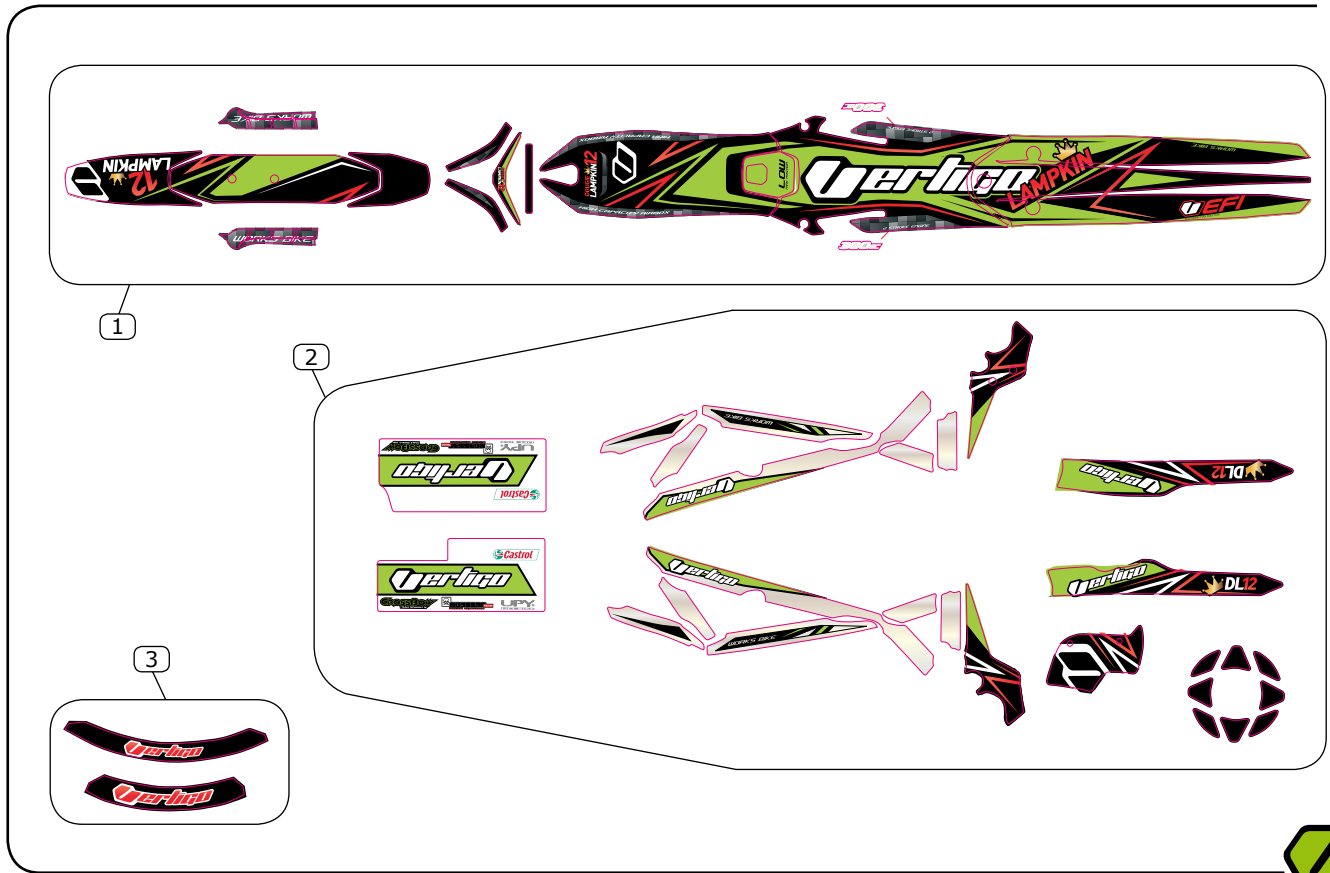

POS.	COD.	DESCRIPCIÓN	DESCRIPTION	QTY.
1	V-1521	KIT BLISTER DECORACION DL12 REPLICA	DL12 REPLICA DECO STICKER KIT	1
2	V-1520	KIT PROTECCION ADHESIVOS DL12 REPLICA	DL12 REPLICA PROTECTION STICKER KIT	1
3	V-1342	KIT BLISTER LLANTAS	RIM STICKER KIT	1