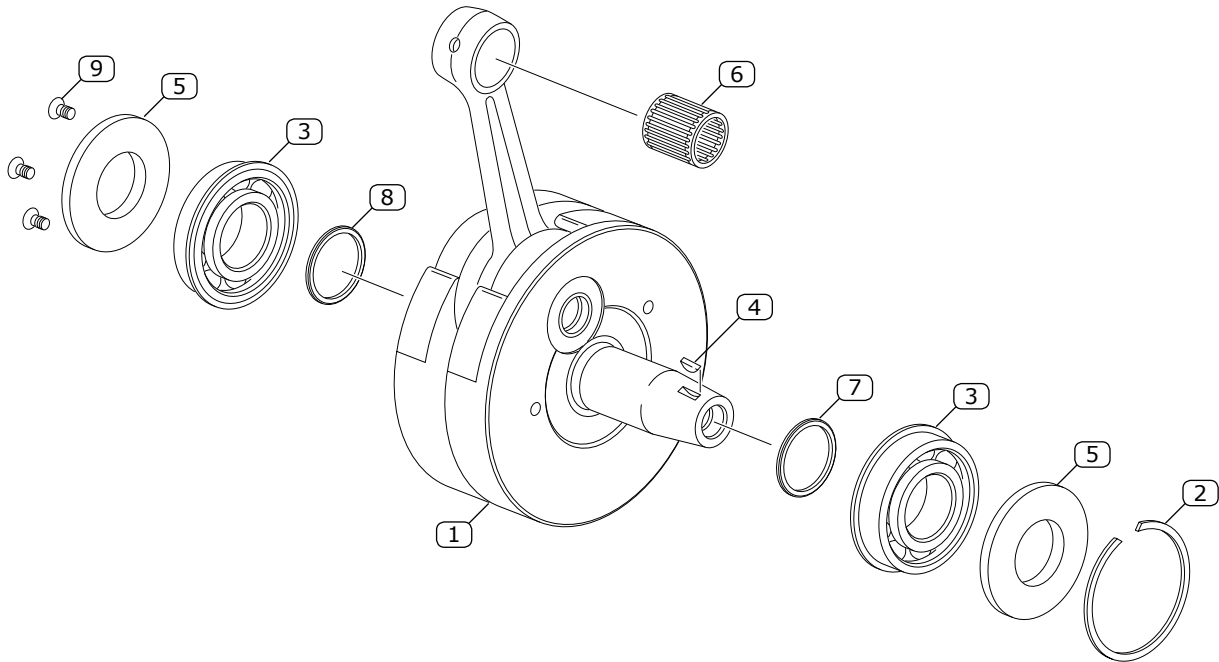

POS.	COD.	DESCRIPCIÓN	DESCRIPTION	QTY.
1	V-0297	CIGUEÑAL 116MM	CRANKSHAFT 116MM	1
2	V-1349	SEGER D.52 DIN5417	SEGER D.52 DIN5417	1
3	V-1351	COJINETE CIGUEÑAL 6205 NR 2RS	CRANKSHAFT BEARING 6205 NR 2RS	2
4	V-0636	CHAVETA CIGUEÑAL DIN 6888	CRANKSHAFT COTTER DIN 6888	1
5	V-1350	RETEN CIGUEÑAL 25X52X5	CRANKSHAFT LIP SEAL 25X52X5	2
6	V-0315	RODAMIENTO AGUJAS 18X22X22 BIELA	NEEDLE ROLLER BEARING 18X22X22 CONROD	1
7	V-1400	ARANDELA REGLAJE CIGUEÑAL IZQUIERDA 1.8	CRANKSHAFT CENTERING WASHER 1.8	1
8	V-1401	ARANDELA REGLAJE CIGUEÑAL DERECHA 1.5	CRANKSHAFT CENTERING WASHER 1.5	1
9	V-1352	TORNILLO M4X8 DIN 7991 ZN PLATA	SCREW M4X8 DIN 7991 ZN SILVER	3