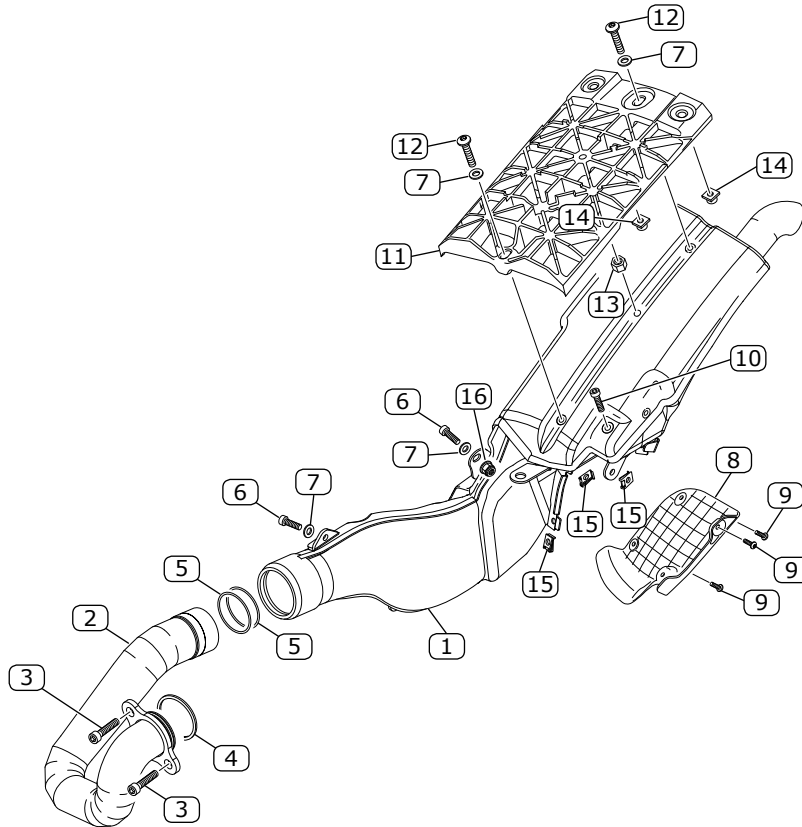

POS.	COD.	DESCRIPCIÓN	DESCRIPTION	QTY.
1	V-1075	SILENCIADOR	SILENCER	1
2	V-1462	COLECTOR ESCAPE TITANIO	TITANIUM EXHAUST	1
3	V-0447	TORNILLO M6X20 DIN 912 8.8	SCREW M6X20 DIN 912 8.8	2
4	V-0386	JUNTA TÓRICA SILENCIADOR	MUFFLER O-RING	2
5	V-0512	JUNTA ESCAPE 38X45.2X5.5	EXHAUST SEAL 38X45.2X5.5	1
6	V-0645	TORNILLO M6X16 DIN7984 8.8	SCREW M6X16 DIN7984 8.8	1
7	V-1189	ARANDELA CM 6X12X1	WASHER CM 6X12X1	4
8	V-0550	TAPA POSTERIOR SILENCIOSO	MUFFLER REAR COVER	1
9	V-0557	TORNILLO M5X12 ISO 7830 8.8	SCREW M5X12 ISO 7830 8.8	3
10	V-0462	TORNILLO M6X16 DIN912 8.8	SCREW M6X16 DIN912 8.8	1
11	V-0583	PROTECTOR SILENCIOSO	MUFFLER PROTECTOR	1
12	V-0561	TORNILLO M6X25 DIN 7984 8.8	SCREW M6X25 DIN 7984 8.8	2
13	V-0813	TUERCA M6 F-1140	NUT M6 F-1140	1
14	V-0690	CASQUILLO GUARDABARROS TRASERO	REAR MUDGUARD SLEEVE	2
15	V-0653	TUERCA RAPIDA TRT-M5-1	FAST NUT TRT-M5-1	3
16	V-0836	TUERCA DIN 985 M6	NUT DIN 985 M6	1