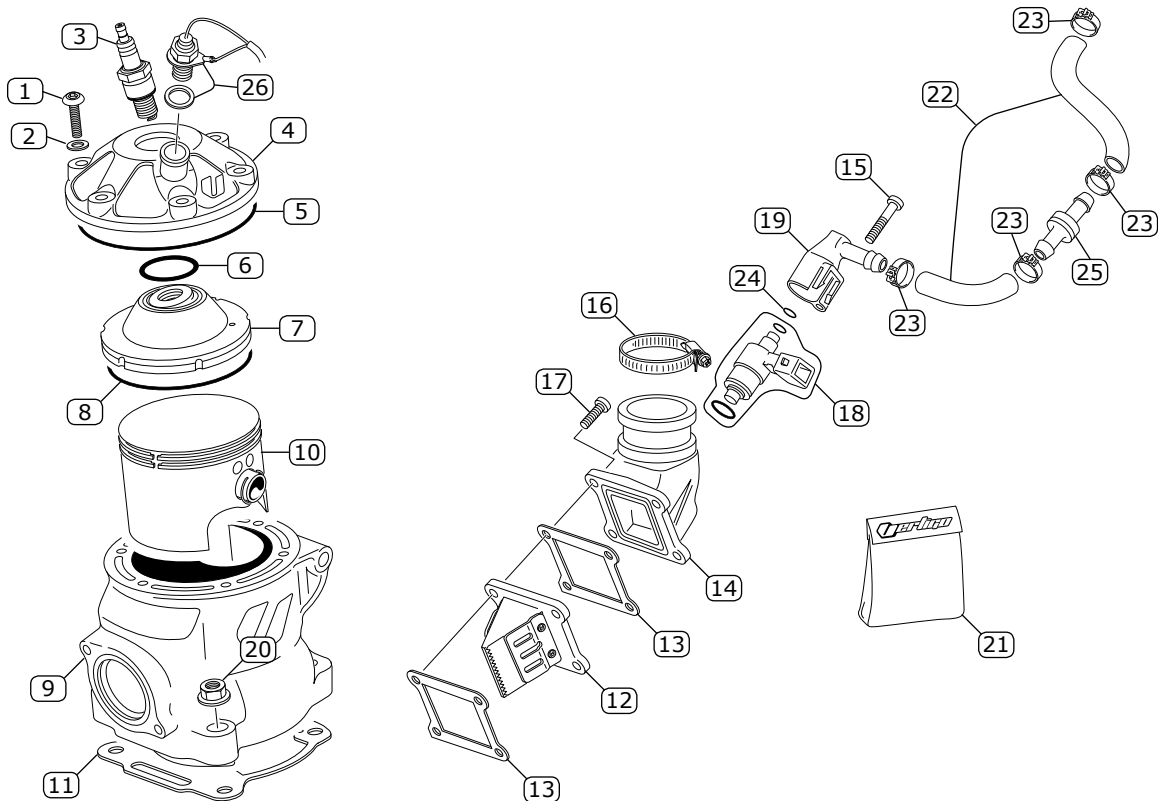

POS.	COD.	DESCRIPCIÓN	DESCRIPTION	QTY.
1	V-0451	TOR. ESPEC. M6X25 10.9 DELTA PROTEK KL100	SCREW M6X25 10.9 DELTA PROTEK KL100	6
2	V-0737	ARANDELA COBRE 6X10X1.5	COPPER WASHER 6X10X1.5	6
3	V-0290	BUJÍA BPMR6A	SPARK PLUG BPMR6A	1
4	V-1453	TAPA CULATA BRONCE	CYLINDER HEAD COVER BRONZE	1
5	V-0569	JUNTA TÓR. EXT. CULATA 104,40X1.78 VITON	CYLINDER HEAD EXT. O-RING 104,40X1.78 VITON	1
6	V-0292	JUNTA TÓRICA CULATÍN	CYLINDER HEAD COVER O-RING	1
7	V-0291	CULATIN 300CC "79.00"	CYLINDER HEAD 300CC "79.00"	1
8	V-0570	TÓRICA INT. CULATA 83 X 87 X 2	RING EXT. HEAD 83X87X2	1
9	V-0258	CILINDRO 300CC	CYLINDER 300CC	1
10	V-1305	PISTON 300 "A" 78.95	PISTON 300 "A" 78.95	1
10	V-0726	PISTON 300 "B" 78.96	PISTON 300 "B" 78.96	1
10	V-0966	PISTON 300 "C" 78.97	PISTON 300 "C" 78.97	1
11	V-1464	JUNTA CILINDRO	CYLINDER GASKET	1
12	V-0272	CAJA LÁMINAS	REED VALVE	1
13	V-0548	JUNTA CAJA LÁMINAS 0.8MM	REED VALVE GASKET 0.8MM	2
14	V-0200	TOBERA ADMISIÓN	AIR INTAKE MANIFOLD	1
15	V-0436	TORNILLO M5X30 DIN 7984 8.8	SCREW M5X30 DIN 7984 8.8	1
16	V-0604	ABRAZADERA TORRO 25-40/9 W2	TORRO CLAMP 25-40/9 W2	1
17	V-0865	TORNILLO M5X25 DIN7984 8.8	SCREW M5X25 DIN7984 8.8	4
18	V-0298	INYECTOR	FUEL INJECTOR	1
19	V-0421	CONNECTOR INYECTOR	INJECTOR SUPPORT	1
20	V-0471	TUERCA M8 DIN 6923	NUT M8 DIN 6923	4
21	V-1012	KIT LAMINAS ADMISIÓN	REED VALVE KIT	1
22	V-0754	TUBO GASOLINA	PETROL HOSE	1
23	V-0838	ABRAZADERA COBRA 13/8	COBRA CLAMP 13/8	4
24	V-0802	TORICA SUP. INYECTOR 6.35X1.78	INJECTOR UPPER O-RING 6.35X1.78	1
25	V-1199	VALVULA ANTIRETORNO	ONE WAY VALVE	1
26	V-1483	SENSOR TEMPERATURA AIGUA	WATER TEMPERATURE SENSOR	1