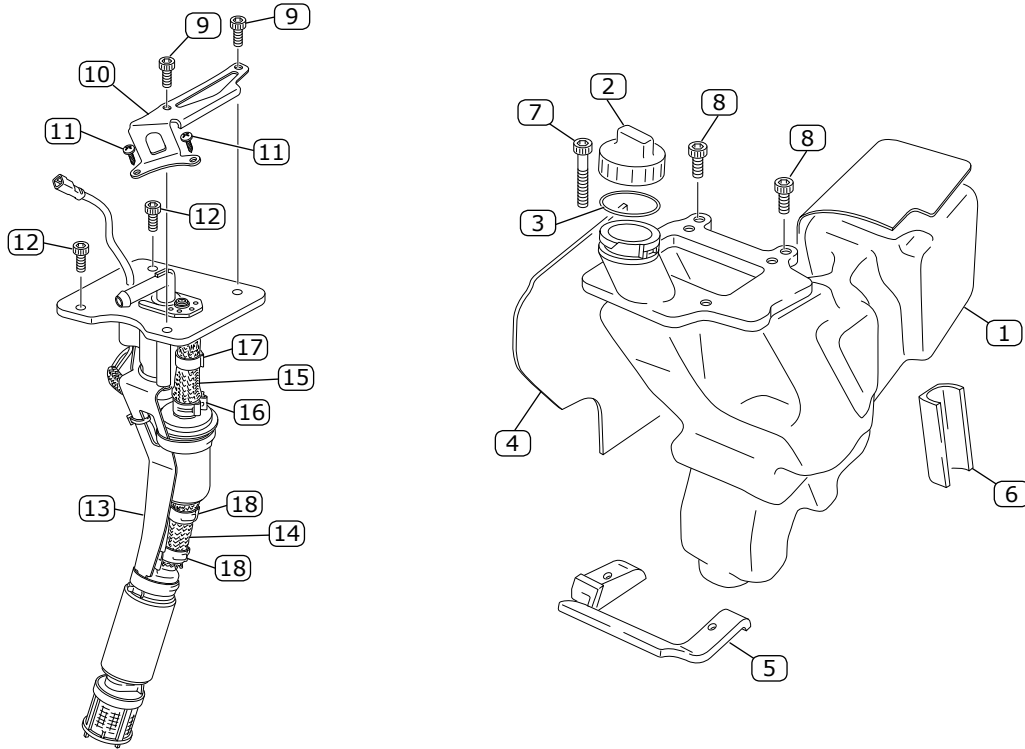

POS.	COD.	DESCRIPCIÓN	DESCRIPTION	QTY.
1	V-1062	DEPÓSITO GASOLINA TRANSPARENTE	TRANSPARENT FUEL TANK	1
2	V-0535	TAPÓN DEPÓSITO GASOLINA	FUEL TANK CAP	1
3	V-0799	JUNTA TÓRICA TAPÓN DEPÓSITO	FUEL TANK CAP O-RING	1
4	V-0833	CTO. ADHESIVO PROTECTOR TÉRMICO	TERMIC STICKER KIT	1
5	V-0530	GOMA INFERIOR SOPORTE DEPOSITO	LOWER FUEL TANK RUBBER SUPPORT	1
6	V-0531	GOMA LATERAL DEPÓSITO GASOLINA	FUEL TANK RUBBER SUPPORT	1
7	V-0555	TORNILLO M5X30 DIN 912	SCREW M5X30 DIN 912	1
8	V-0554	TORNILLO M5X10 DIN 6912 8.8	SCREW M5X10 DIN 6912 8.8	2
9	V-0433	TORNILLO M5X16 ISO7380 8.8	SCREW M5X16 ISO7380 8.8	2
10	V-0913	SOPORTE BOMBA DE AGUA	WATER PUMP SUPPORT	1
11	V-1026	TORNILLO DE ROSCA 3.9 X 13	SCREW 3.9 X 13	2
12	V-0556	TORNILLO M5X12 ISO 7830 8.8	SCREW M5X12 ISO 7830 8.8	2
13	V-1192	CONJUNTO BOMBA GASOLINA 2017	PETROL PUMP SET 2017	1
14	V-1060	TUBO GASOLINA DE BOMBA A FILTRO	PETROL HOSE PUMP-FILTER	1
15	V-1061	TUBO GAS. FILTRO A VALVULA DE PRESION	PETROL HOSE FILTER-VALVE	1
16	V-1248	ABRAZADERA CLIK INOX-A2 W4 D-12	INOX CLICK CLAMP A2 W4 D-12	1
17	V-1266	BRIDA COBRA 11,0/7	COBRA CLAMP 11,0/7	1
18	V-0838	ABRAZADERA CLICK INOX X-A2 W-4 D-13	INOX CLICK CLAMP X-A2 W-4 D-13	2