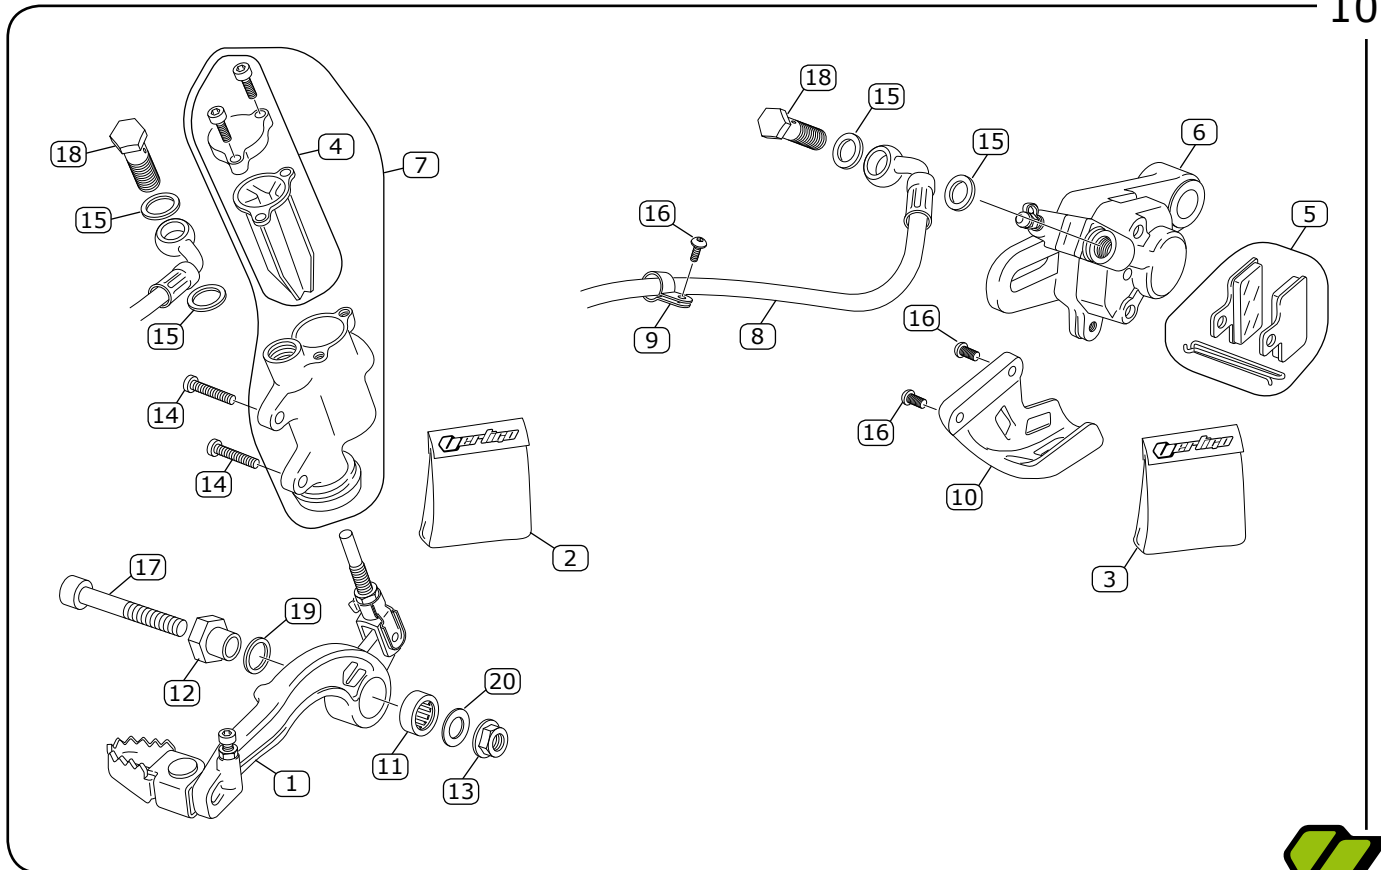

POS.	COD.	DESCRIPCIÓN	DESCRIPTION	QTY.
1	V-0294	PEDAL FRENO	BRAKE PEDAL	1
2	V-0369	KIT REPARACIÓN BOMBA FRENO TRASERO	REAR BRAKE PUMP REPAIR KIT	1
3	V-0963	KIT REPARACIÓN PINZA FRENO TRASERA	REAR BRAKE CALIPER REPAIR KIT	1
4	V-0964	KIT TAPA BOMBA FRENO TRASERO	REAR BRAKE PUMP COVER KIT	1
5	V-0368	PASTILLAS DE FRENO TRASERAS	REAR BRAKE PADS	1
6	V-0352	PINZA FRENO TRASERO	REAR BRAKE CALIPER	1
7	V-0351	BOMBA FRENO TRASERO	REAR BRAKE PUMP	1
8	0-0353	LATIGUILLO FRENO TRASERO	REAR BRAKE HOSE	1
9	V-0590	GRAPA SUJECIÓN LATIGUILLO	HOSE FASTENER CLIP	1
10	V-0513	PROTECTOR DISCO FRENO TRASERO	REAR BRAKE DISC PROTECTOR	1
11	V-0405	RODAMIENTO PEDAL FRENO	BRAKE PEDAL BEARING	1
12	V-0404	CASQUILLO HEXAGONAL	HEXAGONAL CAP	1
13	V-0685	TUERCA M8 DIN 985 AUTOBLOCANTE	NUT M8 DIN 985 AUTOLOCK	1
14	V-0561	TORNILLO M6X25 DIN 7984 8.8	SCREW M6X25 DIN 7984 8.8	2
15	V-1009	ARANDELA BANJO FRENO TRASERO	REAR BRAKE BANJO WASHER	4
16	V-0556	TORNILLO M6X10 ISO 7380 8.8	SCREW M6X10 ISO 7380 8.8	1
17	V-0466	TORNILLO M8X50 DIN6912 10.9	SCREW M8X50 DIN6912 10.9	1
18	V-1010	RACOR FRENO TRASERO	REAR BRAKE RACOR	1
19	V-1009	ARANDELA DIN 125 12X24X2.5	WASHER DIN 125 12X24X2.5	1
20	V-0874	ARANDELA M8	WASHER M8	1