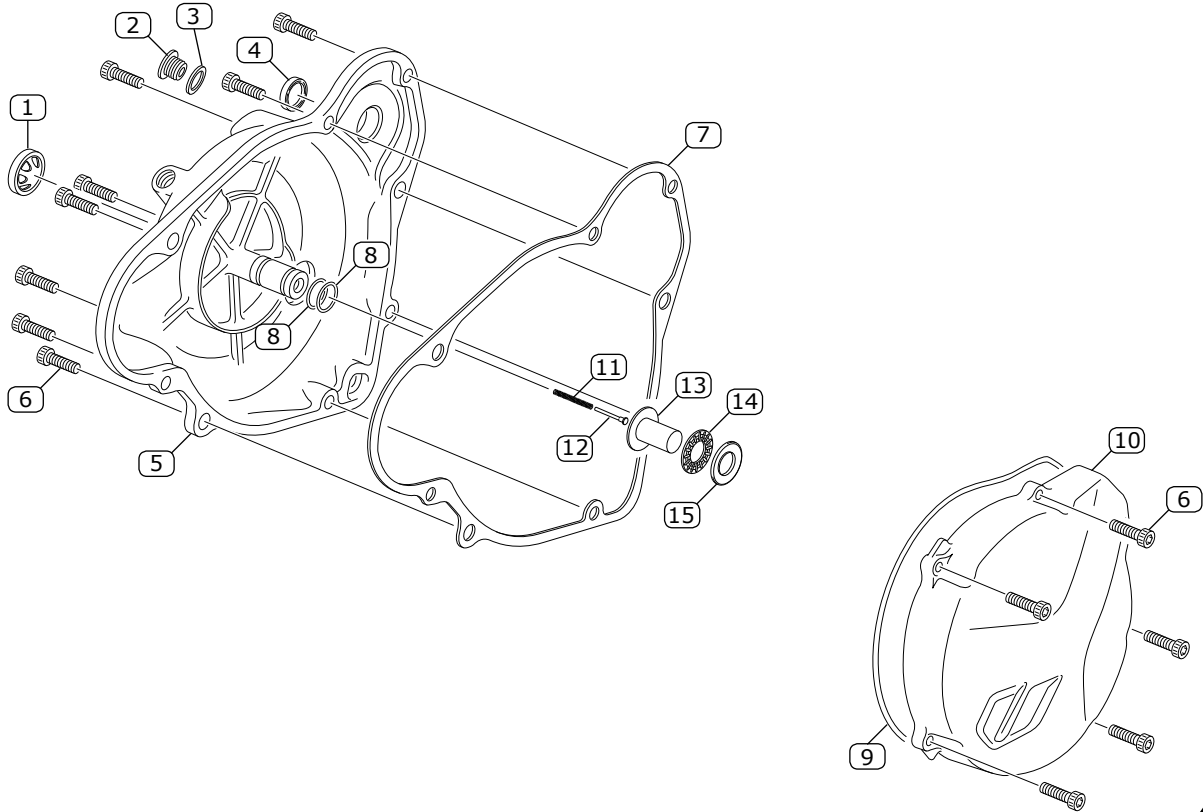

POS.	COD.	DESCRIPCIÓN	DESCRIPTION	QTY.
1	V-0314	MIRILLA VISOR ACEITE	WINDOW DISPLAY OIL	1
2	V-1454	TAPÓN LLENADO ACEITE BRONCE	OIL FILLER CAP BRONZE	1
3	V-0472	ARANDELA COBRE TAPÓN ACEITE	COOPER WASHER OIL	1
4	V-0339	RETÉN 18X24X4	LIP SEAL 18X24X4	1
5	V-1427	TAPA EMBRAGUE	CLUTCH COVER	1
6	V-0448	TORNILLO M5X20 DIN 912 8.8	SCREW M5X20 DIN 912 8.8	13
7	V-0262	JUNTA TAPA EMBRAGUE	CLUTCH COVER GASKET	1
8	V-0662	TORICA BOMBIN EMBRAGUE 11.5X1.5	CLUTCH PUMP O-RING 11.5X1.5	2
9	V-0527	JUNTA TAPA ALTERNADOR	FLYWHEEL COVER GASKET	1
10	V-1347	TAPA ALTERNADOR	FLYWHEEL COVER	1
11	V-0308	MUELLE PISTON EMBRAGUE	CLUTCH PISTON SPRING	1
12	V-0307	GUIA MUELLE PISTÓN EMBRAGUE	CLUTCH PISTON SPRING GUIDE	1
13	V-0305	PISTON BOMBIN EMBRAGUE	CLUTCH PUMP PISTON	1
14	V-0286	ROD. AXIAL AGUJAS AXK1730 EMP. EMBRAGUE	AXIAL NEEDLE BEARING CLUTCH PISTON BEARING	1
15	V-0306	EMPUJADOR EMBRAGUE	CLUTCH PISTON BEARING PLATE	1