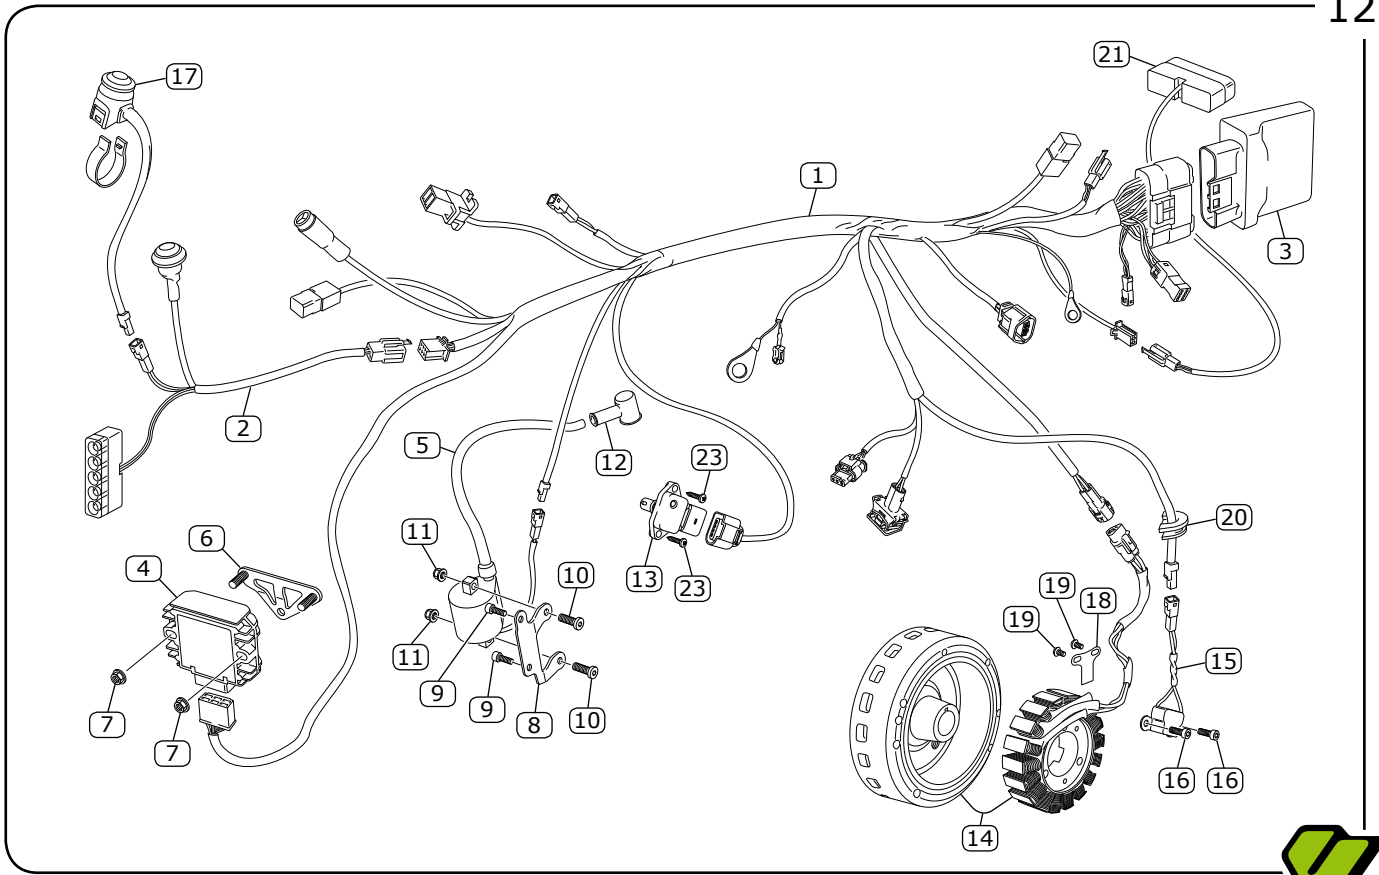

POS.	COD.	DESCRIPCIÓN	DESCRIPTION	QTY.
1	V-1323	INSTALACION ELECTRICA BATTERYLESS VERT.	VERTICAL WIRING LOOM	1
2	V-1409	INSTALACION ELEC. DEL. VERT. DOBLE MAPA	FRONT WIRING LOOM WITH MAPPING SWITCH	1
3	V-1320	ECU EVO VERTICAL	ECU EVO VERTICAL	1
4	V-0591	REGULADOR	REGULATOR	1
5	V-0300	BOBINA ENCENDIDO	IGNITION COIL	1
6	V-0794	SOPORTE REGULADOR	REGULATOR SUPPORT	1
7	V-0863	TUERCA DIN 985 M6	M6 NUT DIN 985	2
8	V-0660	SOPORTE BOBINA	IGNITION COIL SUPPORT	1
9	V-0440	TORNILLO M5X6 ISO 7380 8.8	SCREW M5X6 ISO 7380 8.8	2
10	V-0462	TORNILLO M6X16 DIN912 8.8	SCREW M6X16 DIN912 8.8	2
11	V-0836	TUERCA DIN 985 M6	M6 NUT DIN 985	2
12	V-0427	PIPA BUJÍA	SPARK PLUG PIPE	1
13	V-0635	SENSOR TEMP. Y PRESIÓN AIRE ADM.	PRESSURE AND TEMP. INTAKE SENSOR	1
14	V-0394	CTO. ROTOR/STATOR	ROTOR/STATOR SET	1
15	V-0395	PICK UP	PICK UP	1
16	V-0434	TORNILLO M5X10 DIN 7984 8.8	SCREW M5X10 DIN 7984 8.8	2
17	V-1443	DISPOSITIVO CAÍDA PILOTO	MAGNETIC KILL SWITCH	1
18	V-0637	CHAPA SOP.CABLES ALTERNADOR	STATOR CABLE SUPPORT	1
19	V-1324	TORNILLO M5X6 BN 6404 ISO 7380-1	SCREW M5X6 BN 6404 ISO 7380-1	2
20	V-1357	GOMA PICK UP	PICK UP RUBBER	1
21	V-1355	LED TRASERO CON INSTALACION	REAR LED LIGHT	1
22	V-1326	GOMA SOPORTE ECU	ECU RUBBER SUPPORT	1
23	V-0775	TORNILLO ROSCA CHAPA 4.8X19 DIN 7981	SCREW 4.8X19 DIN 7981	2