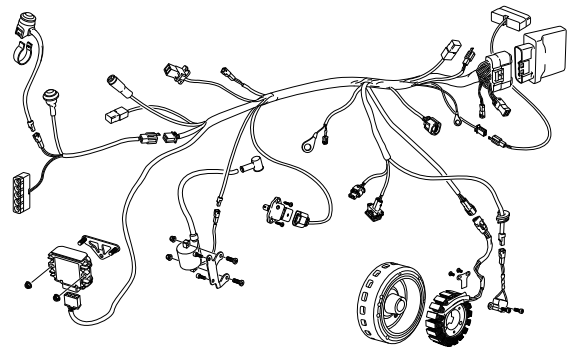

INSTALACIÓN ELÉCTRICA - ELECTRICAL SYSTEM

PG. 15