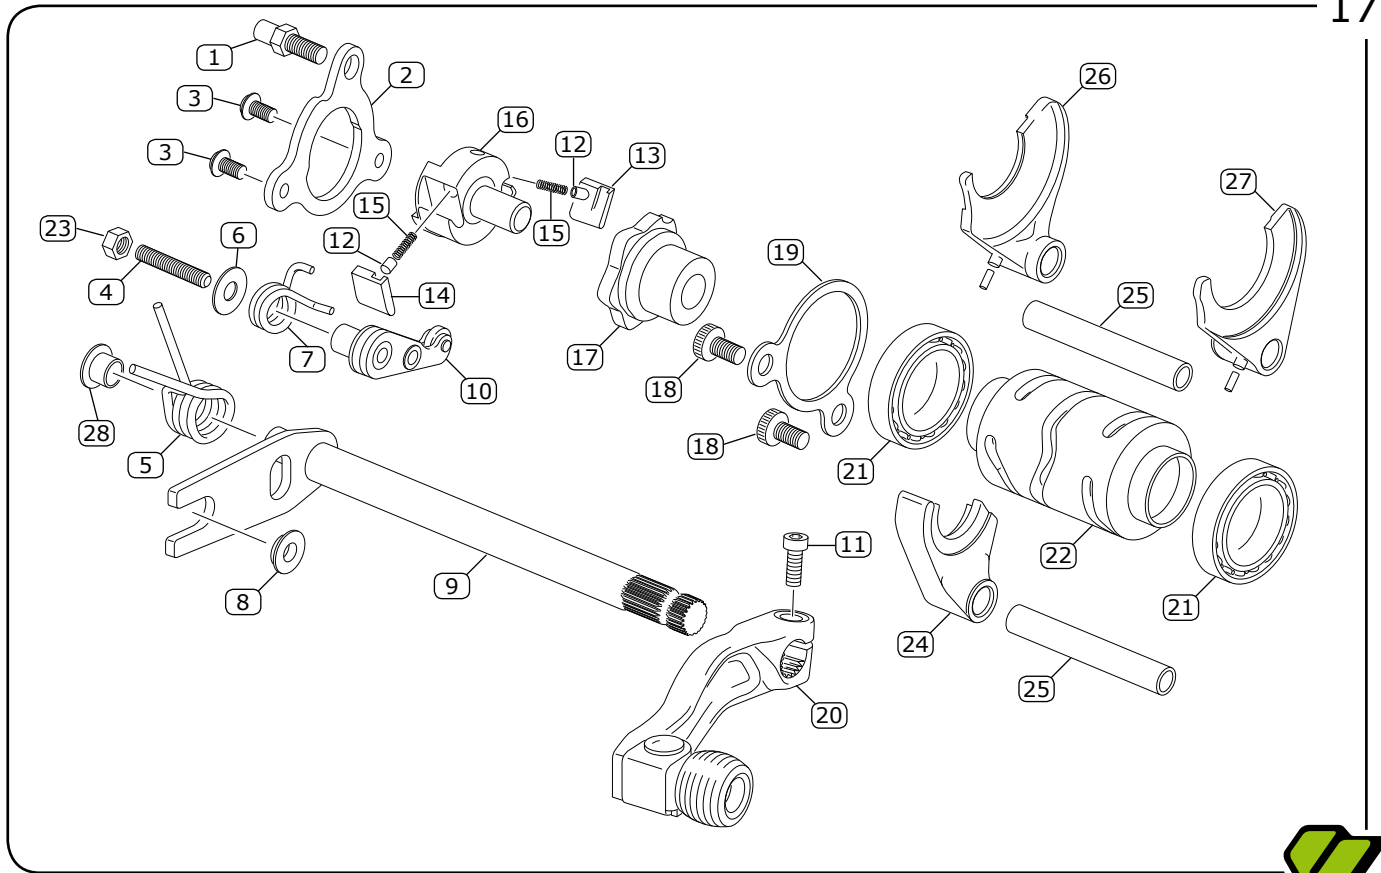

POS.	COD.	DESCRIPCIÓN	DESCRIPTION	QTY.
1	V-1318	TOPE MUELLE SELECTOR	SPRING SELECTOR STOP	1
2	V-1317	PLETINA RETORNO DESMODRÓNICO	RETURN SHIFT PLATE	1
3	V-0554	TORNILLO M5X10 DIN 912 8.8	SCREW M5X10 DIN 912 8.8	2
4	V-0811	ESPARRAGO DIN 913 (ISO 4026) M5X35	STUD M5X35 913 ISO 4026	1
5	V-0243	MUELLE FIJADOR MARCHAS	GEAR SELECTOR SPRING	1
6	V-0810	ARANDELA DIN 9021 M5	WASHER DIN 9021 M5	1
7	V-0228	MUELLE FIJADOR MARCHAS	GEAR SELECTOR SPRING	1
8	V-0220	CASQUILLO SELECTOR DESMODRÓNICO	SHIFT SLEEVE	1
9	V-0218	EJE SELECTOR	SHIFT SHAFT ASSY	1
10	V-0269	POLEA FIJADOR MARCHAS	SHIFT SELECTOR PULLEY	1
11	V-0645	TORNILLO M6X16 DIN7984 8.8	SCREW M6X16 DIN7984 8.8	1
12	V-0247	TETÓN LEVA CAMBIO	CAM SHIFT PIPE	2
13	V-0245	LEVA CAMBIO IZQUIERDA	LEFT SHIFT CAM LEVER	1
14	V-0246	LEVA CAMBIO DERECHA	RIGHT SHIFT CAM LEVER	1
15	V-0248	MUELLE TETÓN LEVA CAMBIO	CAM SHIFT PIPE SPRING	2
16	V-0221	SELECTOR DESMODRÓNICO	DRUM SHIFT CAM SHORT LEVELS	1
17	V-0226	ESTRELLA SELECTOR CAMBIO	DRUM SHIFT STAR	1
18	V-0556	TORNILLO M5X10 ISO7380 10.9	SCREW M5X10 ISO7380 10.9	2
19	V-0227	PLETINA SUJECIÓN ROD. CAMBIO	BEARING SUPPORT PLATE	1
20	V-0295	CTO. PALANCA CAMBIO	SHIFT PEDAL	1
21	V-0285	RODAMIENTO 61804 DESMODRÓNICO	BEARING 61804 SHIFT DRUM	2
22	V-0225	TAMBOR DESMODRÓNICO	DESMODROMIC SHIFT DRUM	1
23	V-0812	TUERCA M5 DIN 985 AUTOBLOCANTE	M5 NUT AUTOLOCK	1
24	V-0240	HORQUILLA EJE PRIMARIO	PRIMARY SHAFT GEAR FORK	1
25	V-0244	EJE HORQUILLA 89.9MM	GEAR FORK SHAFT 89.9MM	2
26	V-0242	HORQUILLA 6A SECUNDARIO	SECONDARY SHAFT 6TH GEAR FORK	1
27	V-0241	HORQUILLA 5A SECUNDARIO	SECONDARY SHAFT 5TH GEAR FORK	1
28	V-0678	CASQUILLO CENTRADOR MUELLE SELECTOR	SELECTOR SHAFT CENTERING SLEEVE	1