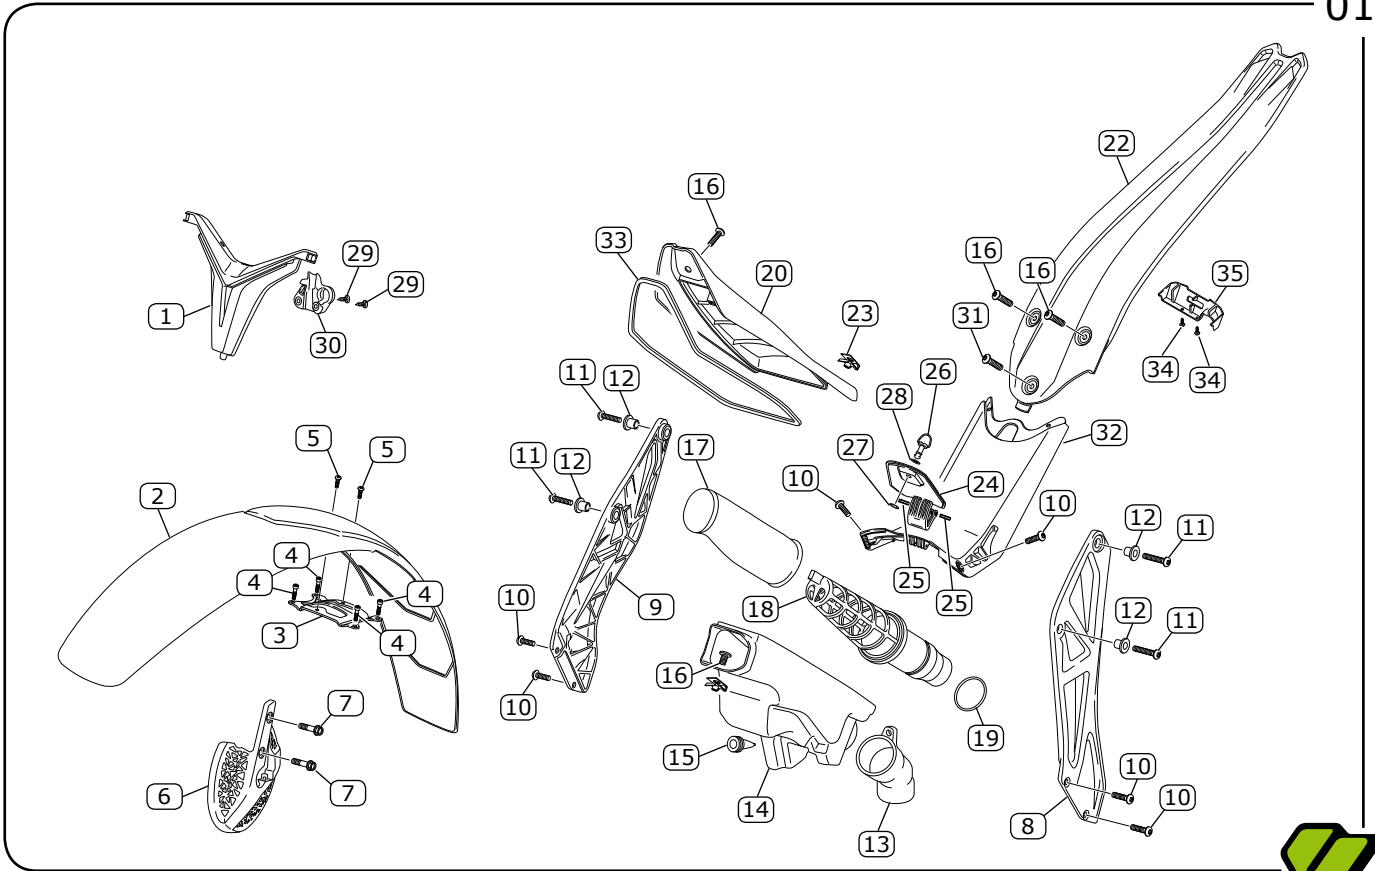

PG. 25

CILINDRO-CULATA-PISTON - CYLINDER-HEAD-PISTON

PG. 26

CUERPO INYECCIÓN - INJECTION BODY

POS.	COD.	DESCRIPCIÓN	DESCRIPTION	QTY.
1	V-0412	CARETA RACING	LIGHT COVER	1
2	V-0409	GUARDABARROS DELANTERO	FRONT MUDGUARD	1
3	V-0428	PUENTE HORQUILLA	FRONT MUDGUARD HOLDER	1
4	V-0680	TORNILLO ESPECIAL M6X14 8.8	SPECIAL SCREW M6X14 8.8	6
5	V-0440	TORNILLO M5X6 ISO 7380 8.8	SCREW M5X6 ISO 7380 8.8	2
6	V-0407	PROTECTOR DISCO FRENO DELANTERO	FRONT BRAKE DISC COVER	1
7	V-0463	TORNILLO ESPECIAL M8X30 DIN6921 8.8	SCREW M8X30 DIN6921 8.8	2
8	V-1458	PROTECTOR ESCAPE IZQUIERDO	LEFT EXHAUST PROTECTOR	1
9	V-1459	PROTECTOR ESCAPE DERECHO	RIGHT EXHAUST PROTECTOR	1
10	V-0646	TORNILLO M6X16 ISO 7380 8.8	SCREW M6X16 ISO 7380-1 8.8	6
11	V-0560	TORNILLO M6X20 ISO 7380 8.8	SCREW M6X20 ISO 7380 8.8	4
12	V-0675	CASQUILLO PROTECTOR ESCAPE	EXHAUST COVER SLEEVE	4
13	V-0417	GOMA TOBERA-CAJA FILTRO	THROTTLE BODY MANIFOLD	1
14	V-0415	CAJA FILTRO	AIRBOX	1
15	V-0420	VALVULA CAJA FILTRO	AIRBOX VALVE	1
16	V-0813	TORNILLO M6X12 ISO 7380-1 8.8	SCREW M6X12 ISO 7380-1 8.8	4
17	V-1314	ESPUMA FILTRO AIRE TWIN AIR	TWIN AIR FILTER FOAM	1
18	V-1076	REJILLA FILTRO AIRE	AIR FILTER GRID	1
19	V-0631	TORICA 44X2,50 DIN 3771	O-RING 44X2,5 DIN 3771	1
20	V-1053	TAPA CAJA FILTRO	AIR FILTER COVER	1
21	V-0679	TUERCA RAPIDA TRT-M6	FAST NUT TRT-M6	1
22	V-1052	GUARDABARROS TRASERO	REAR MUDGUARD	1
23	V-0572	BASE CIERRE 1/4 VUELTA	CLOSE 1/4 TURN HOLDER	1
24	V-0414	TAPA DEPÓSITO GASOLINA	FUEL TANK COVER	1
25	V-0809	PASADOR TAPA DEPÓSITO GASOLINA	FUEL TANK COVER PIN	1
26	V-0571	CIERRE 1/4 VUELTA	1/4 TURN SCREW	1
27	V-0658	ARANDELA NYLON	NYLON WASHER	1
28	V-0657	RETEN ACERO INOX. CIERRE 1/4 VUELTA	1/4 TURN STAINLESS STEEL WASHER	1
29	V-1026	TORNILLO DE ROSCA CHAPA 3.9X13	SCREW 3.9X13	2
30	V-0832	SOPORTE LED	LED SUPPORT	1