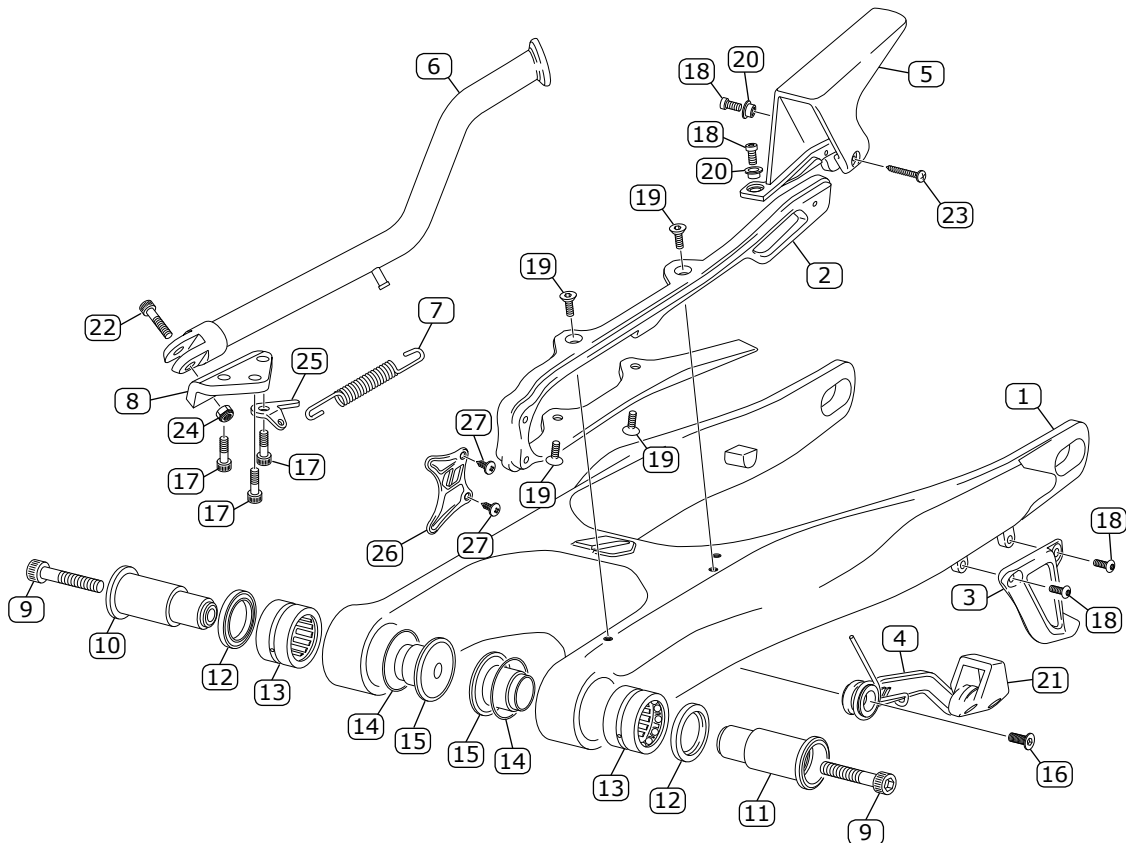

POS.	COD.	DESCRIPCIÓN	DESCRIPTION	QTY.
1	V-0876	BASCULANTE ALUMINIO BLANCO	WHITE ALUMINIUM SWINGARM	1
2	V-0521	PATÍN CADENA	GUIDE CHAIN	1
3	V-0508	PROTECTOR CORONA	SPROCKET PROTECTOR	1
4	V-1285	CONJUNTO TENSOR CADENA VERDE	CHAIN TENSIONER SET GREEN	1
5	V-0522	CUBRECADENA	CHAIN COVER	1
6	V-0400	CABALLETE	LATERAL STAND	1
7	V-0401	MUELLE CABALLETE	STAND SPRING	1
8	V-0423	SOPORTE CABALLETE	SUPPORT STAND	1
9	V-1017	TORNILLO M10X62 DIN 912 12.9	SCREW M10x62 DIN 912 12.9	2
10	V-1473	SEMIEJE BASCULANTE DERECHO BRONCE	RIGHT SIDE SWINGARM SEMIAXIS BRONZE	1
11	V-1474	SEMIEJE BASCULANTE IZQUIERDO BRONCE	LEFT SIDE SWINGARM SEMIAXIS BRONZE	1
12	V-0338	RETEN 25X35X5 EJE BASCULANTE	SWINGARM LIP SEAL 25x35x5	2
13	V-0281	RODAMIENTO AGUJAS COMBINADO NKIA5904	COMBINED NEEDLE BEARING NKIA5904	2
14	V-0629	JUNTA TÓRICA 31X2 EJE BASCULANTE	O-RING 31x2 SWINGARM SHAFT	2
15	V-0567	PROTECTOR RODAMIENTO BASCULANTE	SWINGARM BEARING PROTECTOR	2
16	V-0467	TORNILLO ESPECIAL M10X40 DIN 6921 10.9	SCREW M10x40 DIN 6921 10.9	1
17	V-0908	TORNILLO M8X20 DIN 6912	SCREW M8x20 DIN 6912	3
18	V-0556	TORNILLO M5X10 ISO7380 10.9	SCREW M5x10 ISO7380 10.9	4
19	V-0457	TORNILLO M5X10 DIN7991 10.9	SCREW M5x10 DIN7991 10.9	4
20	V-0568	CASQUILLO PROTECTOR CADENA	CHAIN PROTECTOR SLEEVE	2
21	V-1298	GOMA TENSOR CADENA VERDE	CHAIN GUIDE RUBBER GREEN	1
22	V-0459	TORNILLO ESPECIAL M8X28 DIN 6912 10.9	SCREW M8x28 DIN 6912 10.9	1
23	V-0683	TORNILLO ROSCA CHAPA M4.2 X 32 MM	SCREW M4.2 X 32 mm	1
24	V-0470	TUERCA M8 DIN 985 AUTOBLOCANTE	NUT M8 DIN 985 AUTO LOCK	1
25	V-1196	SOPORTE MUELLE CABALLETE	SIDESTAND SPRING SUPPORT	1
26	V-0973	PROTECTOR PIÑON CADENA CARTER	FRONT SPROCKET CHAIN PROTECTOR	1
27	V-1251	TORNILLO ROSCA CHAPA 4.2X18 DIN 7981	SCREW 4.2x32 DIN 7981	2