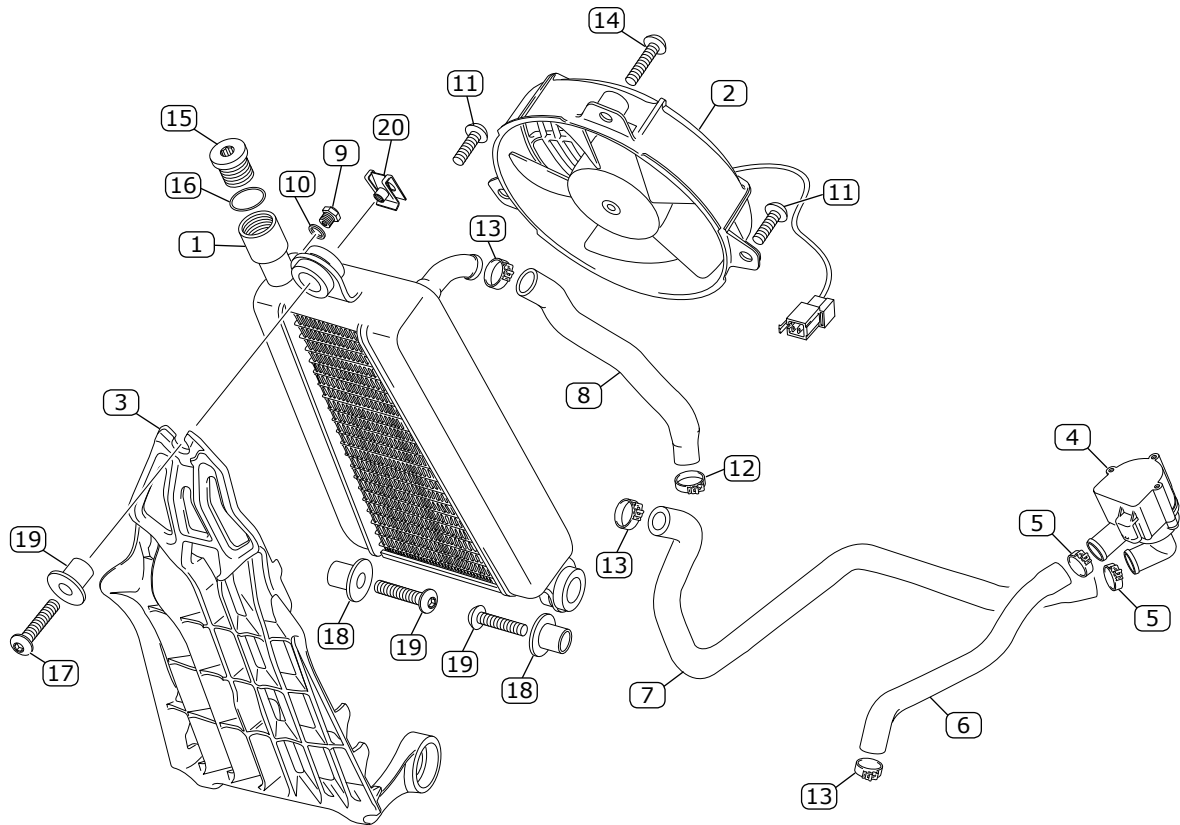

POS.	COD.	DESCRIPCIÓN	DESCRIPTION	QTY.
1	V-0926	RADIADOR	RADIATOR	1
2	V-0360	VENTILADOR	FAN	1
3	V-0507	REJILLA RADIADOR	RADIATOR GRILL	1
4	V-0402	BOMBA DE AGUA	WATER PUMP	1
5	V-1008	ABRAZADERA COBRA 25/8	COBRA CLAMP 25/8	2
6	V-0923	TUBO AGUA (BOMBA - CARTER)	COOLANT HOSE (PUMP - CRANKCASE)	1
7	V-0922	TUBO AGUA (RADIADOR - BOMBA)	COOLANTHOSE (RADIATOR - PUMP)	1
8	V-0546	TUBO SUP. RADIADOR-CULATA	COOLANT HOSE RADIATO-CYLINDER HEAD	1
9	V-0796	VÁLVULA RADIADOR	RADIATOR VALVE	1
10	V-1063	ARANDELA ALUMINIO 8X12X1.5	ALUMINIUM WASHER 8X12X1.5	1
11	V-0444	TORNILLO M6X10 ISO 7380 8.8	SCREW M6X10 ISO 7380 8.8	2
12	V-0588	ABRAZADERA COBRA 22/8	COBRA CLAMP 22/8	1
13	V-0587	ABRAZADERA COBRA 18/8	COBRA CLAMP 18/8	3
14	V-0560	TORNILLO M6X20 ISO 7380 8.8	SCREW M6X20 ISO 7380 8.8	1
15	V-0974	TAPÓN RADIADOR	RADIATOR CAP	1
16	V-0979	JUNTA TAPON RADIADOR	RADIATOR CAP O-RING	1
17	V-1054	TORNILLO M6X40 DIN 912 10.9	SCREW M6X40 DIN 912 10.9	1
18	V-1006	CASQUILLO SILENTBLOCK RADIADOR	RADIATOR SILENTBLOCK SLEEVE	3
19	V-0447	TORNILLO M6X20 DIN 912 8.8	SCREW M6X20 DIN 912 8.8	2
20	V-0679	TUERCA RAPIDA TRT-M6-2	FAST NUT TRT-M6-2	1