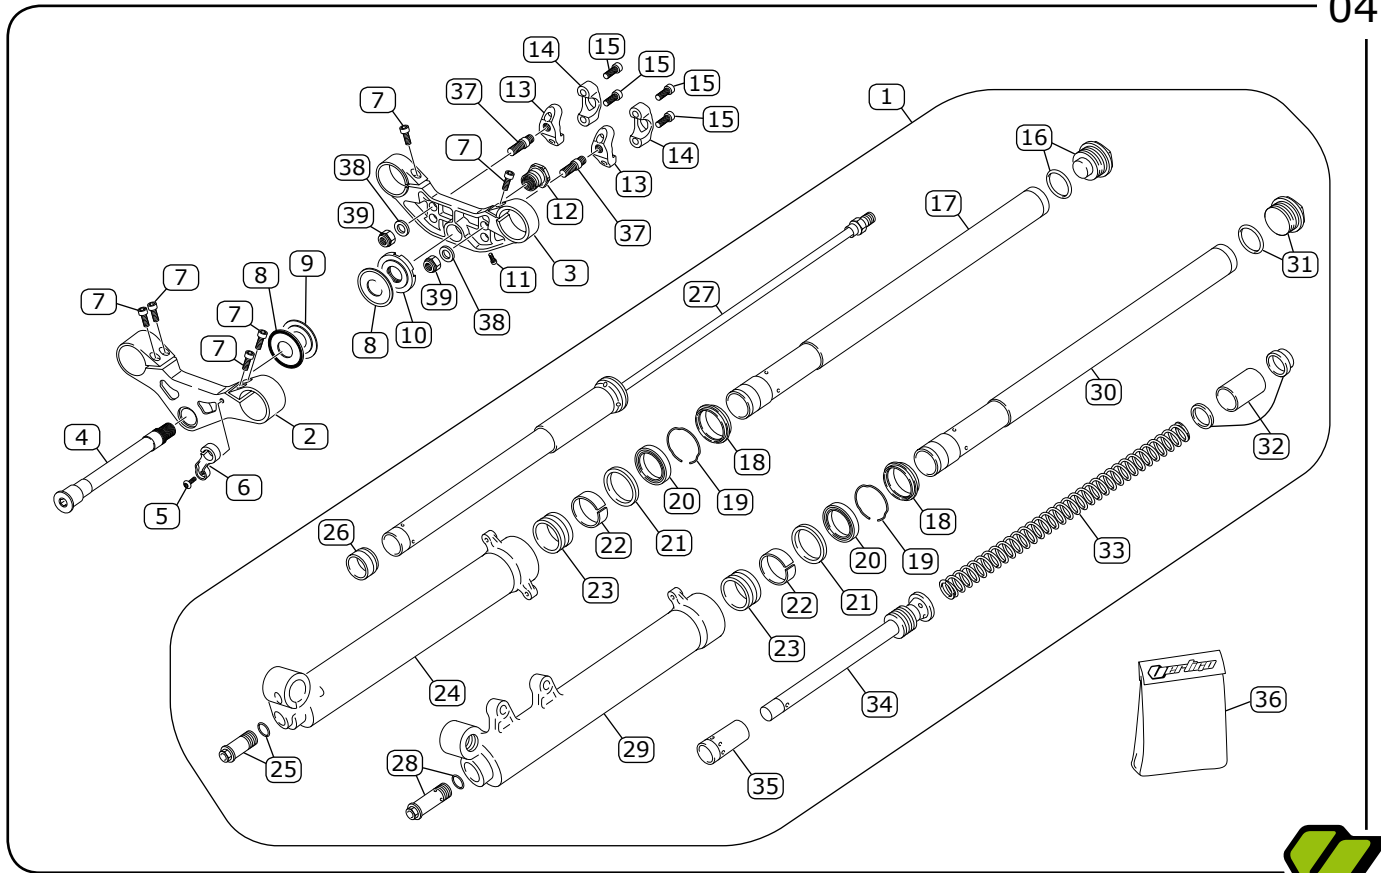

POS.	COD.	DESCRIPCIÓN	DESCRIPTION	QTY.
1	V-0623	HORQUILLA SUSPENSION TECH ALU ORO	TECH ALU GOLD FRONT FORK SET	1
2	V-0760	PLATINA INFERIOR RACING	LOWER CLAMP RACING	1
3	V-0759	PLATINA SUPERIOR RACING	UPPER CLAMP RACING	1
4	V-0516	EJE DIRECCIÓN	STEERING AXLE	1
5	V-0444	TORNILLO M6 X 10 MM	SCREW M6 X 10 MM	1
6	V-0519	GUIA LATIGUILLO FRENO DEL.	BRAKE HOSE GUIDE	1
7	V-0447	TORNILLO M6 X 20 MM	SCREW M6 X 20 MM	6
8	V-0541	ARANDELA PROTECCIÓN DIRECCIÓN	STEERING PROTECTOR WASHER	1
9	V-0542	ARANDELA DIRECCIÓN	STEERING WASHER	1
10	V-1456	TUERCA DIRECCIÓN INF. BRONCE	LOWER STEERING NUT BRONZE	1
11	V-0643	TORNILLO M5X6 DIN 912 8.8	SCREW M5X6 DIN 912 8.8	1
12	V-1455	TUERCA DIRECCIÓN SUP. BRONZE	UPPER STEERING NUT BRONZE	1
13	V-0515	BRIDA MANILLAR INF.	LOWER HANDLEBAR CLAMP	2
14	V-0514	BRIDA MANILLAR SUP.	UPPER HANDLEBAR CLAMP	2
15	V-0461	TORNILLO M8 X 25 MM	SCREW M8 X 25 MM	4
16	V-0980	TAPÓN HORQUILLA DER.	RIGHT FORK CAP	1
17	V-0999	BARRA HORQUILLA DERECHA	RIGHT STANCHION TUBE	1
18	V-0696	GUARDAPOLVO SUSPENSIÓN DEL.	FRONT FORK DUST SEAL	2
19	V-0990	ANILLO RETENCIÓN	RING STOPPER	2
20	V-0695	RETÉN SUSPENSIÓN DEL.	FRONT FORK OIL SEAL	2
21	V-0991	ANILLO RETENCIÓN RETÉN	RING STOP BUSHING OIL SEAL	2
22	V-0992	COJINETE DE FRICCIÓN 39X43X15	BUSH 39X43X15	2
23	V-0993	COJINETE DE FRICCIÓN 38X40X20	BUSH 38X40X20	2
24	V-1002	BOTELLA DERECHA	RIGHT LEG	1
25	V-0995	TORNILLO DE BLOQUEO HIDRÁULICO + AR	LOCK SCREW HYDRAULIC PUMP + WASHER	1
26	V-0996	CONO TOPE DERECHO	CONE LIMIT RIGHT	1
27	V-0997	CARTUCHO	CARTRIDGE	1
28	V-0989	TORNILLO REGULACIÓN AGUJA + AR	NEEDLE REGULATION SCREW + WASHER	1
29	V-1001	BOTELLA IZQUIERDA	LEFT LEG	1
30	V-1000	BARRA HORQUILLA IZQUIERDA	LEFT STANCHION TUBE	1