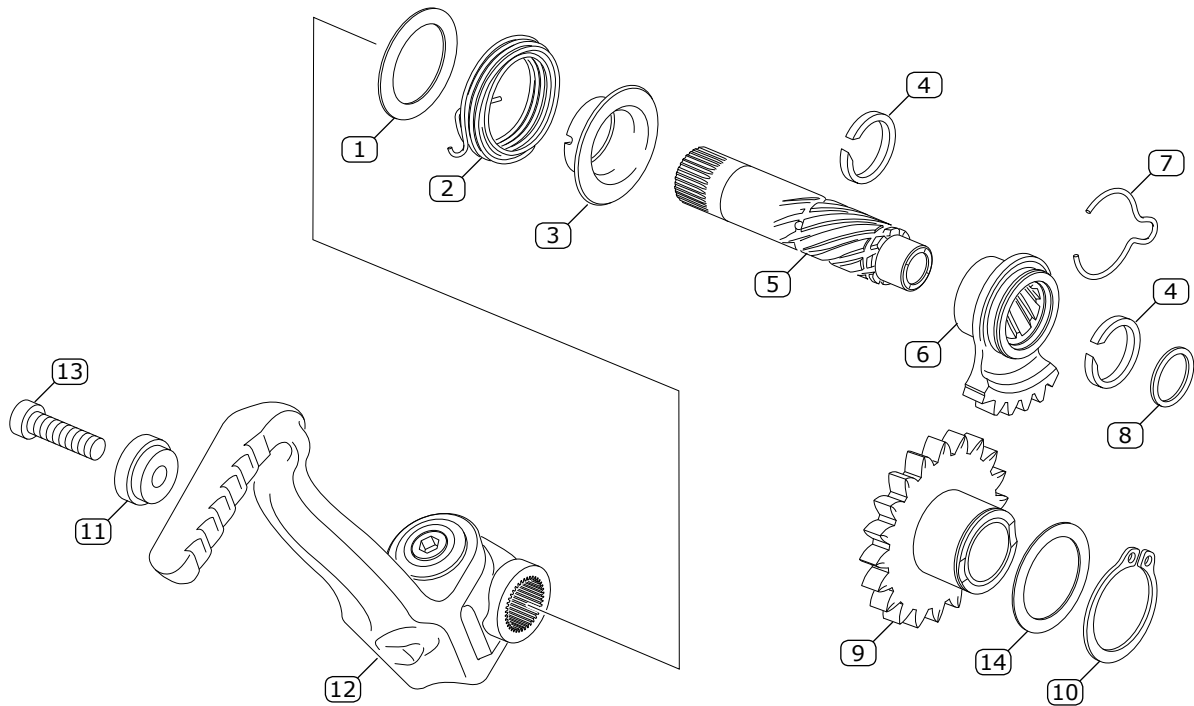

POS.	COD.	DESCRIPCIÓN	DESCRIPTION	QTY.
1	V-0752	ARANDELA 18X40X0.5	WASHER 18X40X0.5	1
2	V-0232	MUELLE ARRANQUE	KICKSTART SPRING	1
3	V-0229	CENTRADOR MUELLE ARRANQUE	KICKSTART SPRING BUSH	1
4	V-0648	SEEGER EJE ARRANQUE	KICKSTART SEEGER SHAFT	2
5	V-0231	EJE ARRANQUE	KICKSTART SHAFT	1
6	V-0251	PIÑÓN DE ARRANQUE	KICKSTART GEAR	1
7	V-0230	MUELLE DE FRICCIÓN ARRANQUE	KICKSTART FRICTION SPRING	1
8	V-0753	ARANDELA 14X25X0.5	WASHER 14X25X0.5	1
9	V-0203	PIÑÓN INT. ARRANQUE	INNER KICKSTART GEAR	1
10	V-0336	CIRCLIP PIÑÓN INT. ARRANQUE	INNER KICKSTART GEAR CIRCLIP	1
11	V-1461	CASQ. FIJ. PALANCA DE ARRANQUE BRONCE	KICKSTART SLEEVE BRONZE	1
12	V-0299	CTO. PALANCA DE ARRANQUE	KICKSTART SET	1
13	V-0449	TORNILLO 7984 M6X35 DIN 7984 ZINCADO	SCREW 7984 M6X35 DIN 7984 ZINC	1
14	V-0921	ARANDELA 30X22X0.5MM	WASHER 30X22X0.5MM	1
14	V-0958	ARANDELA 30X22X0.3MM	WASHER 30X22X0.3MM	1
14	V-0806	ARANDELA 30X22X0.8MM	WASHER 30X22X0.8MM	1