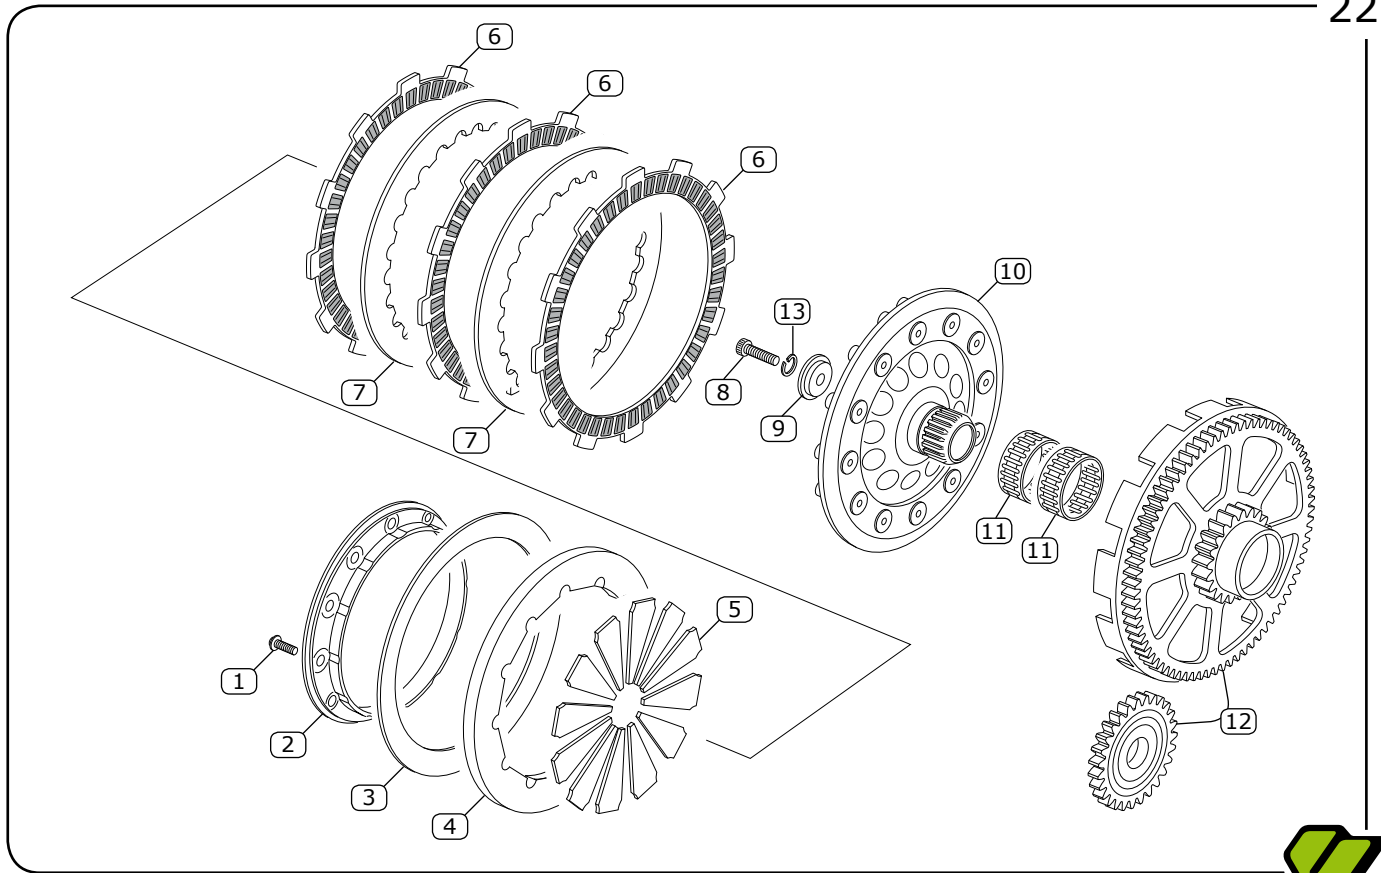

POS.	COD.	DESCRIPCIÓN	DESCRIPTION	QTY.
1	V-0432	TOR. M4X10 INOX A2 TORX TETON EMBRAGUE	SCREW M4X10 INOX A2 TORX	12
2	V-0236	SOPORTE MUELLE EMBRAGUE	CLUTCH SPRING SUPPORT	1
3	V-0224	MUELLE EMBRAGUE 1.5MM	CLUTCH SPRING 1.5MM	1
4	V-0235	PRENSA EMBRAGUE	CLUTCH PRESSURE PLATE	1
5	V-0222	PALANQUETA EMBRAGUE	CLUTCH RELEASE ARM	12
6	V-0237	DISCO EMBRAGUE FORRADO	FIBER CLUTCH DISC	3
7	V-0238	DISCO EMBRAGUE HIERRO 1.4MM	STEEL CLUTCH DISC 1.4MM	1
8	V-0774	TORNILLO M5X20 CASQ. NUCLEO EMBRAGUE	SCREW M5X20 CLUTCH HUB	1
9	V-0326	CASQ NUCLEO EMBRAGUE	CLUTCH CORE INNER SLEEVE	1
10	V-0266	CUBO EMBRAGUE COMPLETO	CLUTCH HUB ASSY	1
11	V-0260	RODAMIENTO AGUJAS K28X31X13	NEEDEL BEARING K28X31X13	2
12	V-1447	CAMPANA EMBRAGUE + PIÑON	CLUTCH BASKET + PINION	1
13	V-1170	ARANDELA AET M5	WASHER AET M5	1