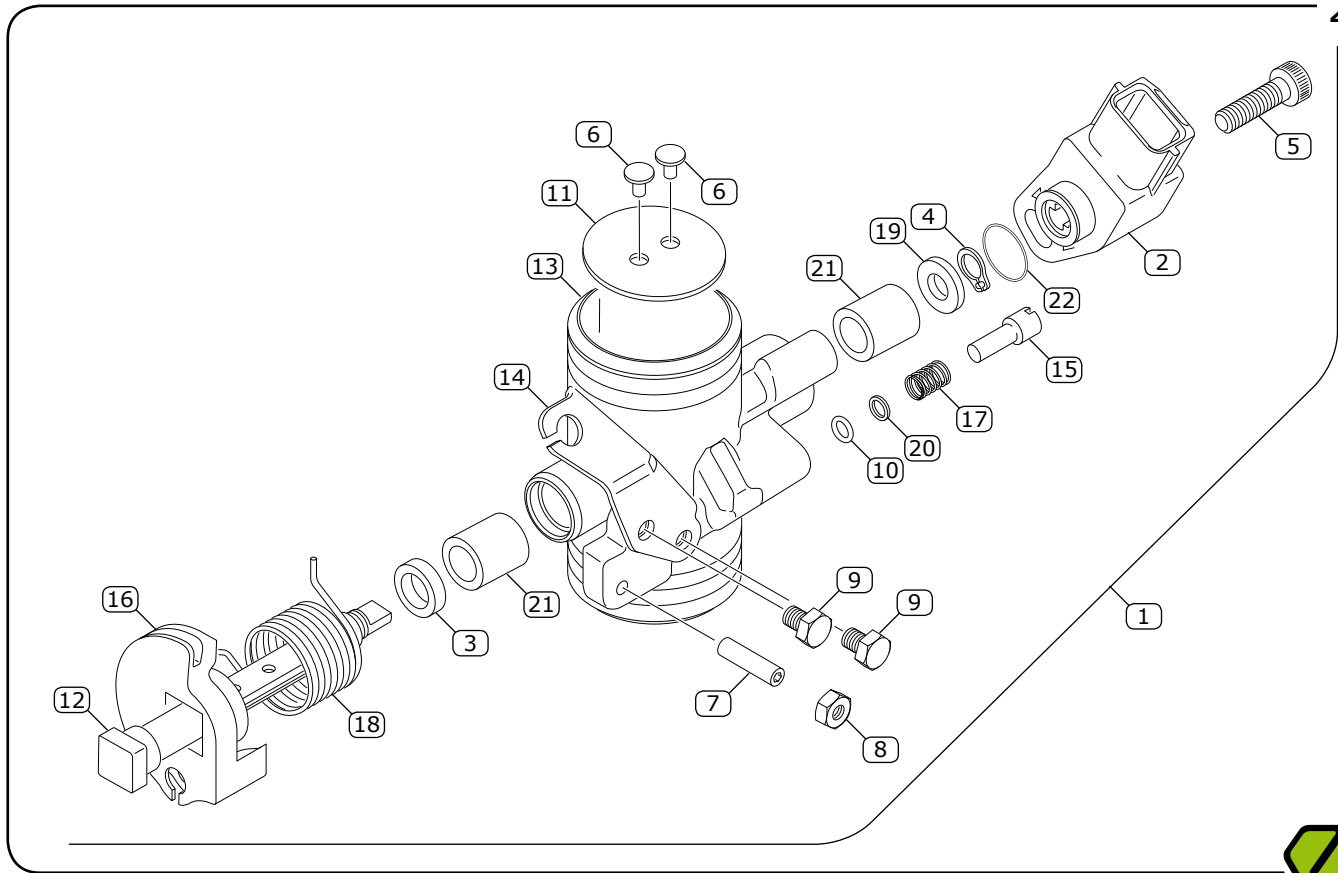

POS.	COD.	DESCRIPCIÓN	DESCRIPTION	QTY.
1	V-0494	CTO. CUERPO INYECCIÓN	INJECTION BODY SET	1
2	V-0422	SENSOR POSICIÓN CUERPO GAS	THROTTLE POSITION SENSOR	1
3	V-0474	ANILLO RETENCIÓN CM 8X12X3	RETAINER RING 381.148	1
4	V-0475	SEEGER CM DIN 471 - 6X0.7	CIRCLIP DIN 471 - 6X0.7	1
5	V-0435	TORNILLO M5X16 DIN 7984 8.8	SCREW M5X16 DIN 7984 8.8	1
6	V-0477	TORNILLO M3X4 CM ISO 7380-3 10.9	TORNILLO M3X4 CM ISO 7380-3 10.9	2
7	V-0478	ESPARRAGO CM DIN 913 A2 M4X16	STUD CM DIN 913 A2 M4X16	1
8	V-0479	TUERCA CM DIN 934 M4	M4 NUT DIN 934	1
9	V-0480	TORNILLO M4X6 DIN 912 8.8	SCREW M4X6 DIN 912 8.8	2
10	V-0481	TORICA CM DIN 3771-4X1	O-RING DIN 3771 4X1	1
11	V-0482	MARIPOSA	BUTTERFLY	1
12	V-0483	EJE MARIPOSA	BUTTERFLY AXIS	1
13	V-0484	CUERPO MARIPOSA	THROTTLE BODY	1
14	V-0485	CHAPA SOPORTE TENSOR CABLE	CABLE TENSIONER SUPPORT	1
15	V-0486	AGUJA AIRE M7X0.5-CM	AIR NEEDLE M6X0.5	1
16	V-0487	POLEA CUERPO MARIPOSA	THROTTLE BODY PULLEY	1
17	V-0488	MUELLE AGUJA CM 4X0.5	SPRING 4X0.5	1
18	V-0489	MUELLE POLEA CUERPO MARIPOSA	PULLEY SPRING	1
19	V-0490	ARANDELA CM 6X12X1	WASHER 6X11.5X2	2
20	V-0491	ARANDELA CM 4.1X5.4X0.25	WASHER 4.1X5.4X0.25	1
21	V-0473	CASQUILLO INA-FAG EGB-0812	BUSH INA-FAG EGB-0812	1
22	V-1504	JUNTA TORICA NBR 10X1	TPS SENSOR O-RING NBR 10X1	1