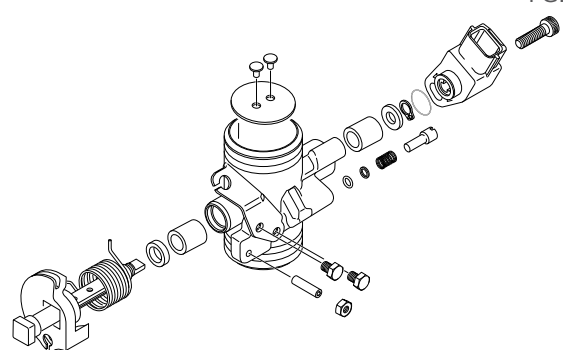

PG. 25

CILINDRO-CULATA-PISTON - CYLINDER-HEAD-PISTON

PG. 26

CUERPO INYECCIÓN - INJECTION BODY

POS.	COD.	DESCRIPCIÓN	DESCRIPTION	QTY.
1	V-0412	CARETA RACING	LIGHT COVER	1
2	V-0409	GUARDABARROS DELANTERO	FRONT MUDGUARD	1
3	V-0428	PUENTE HORQUILLA	FRONT MUDGUARD HOLDER	1
4	V-0680	TORNILLO ESPECIAL M6X14 8.8	SPECIAL SCREW M6X14 8.8	6
5	V-0440	TORNILLO M5X6 ISO 7380 8.8	SCREW M5X6 ISO 7380 8.8	2
6	V-0407	PROTECTOR DISCO FRENO DELANTERO	FRONT BRAKE DISC COVER	1
7	V-0463	TORNILLO ESPECIAL M8X30 DIN6921 8.8	SCREW M8X30 DIN6921 8.8	2
8	V-1458	PROTECTOR ESCAPE IZQUIERDO	LEFT EXHAUST PROTECTOR	1
9	V-1459	PROTECTOR ESCAPE DERECHO	RIGHT EXHAUST PROTECTOR	1
10	V-0646	TORNILLO M6X16 ISO 7380 8.8	SCREW M6X16 ISO 7380-1 8.8	6
11	V-0560	TORNILLO M6X20 ISO 7380 8.8	SCREW M6X20 ISO 7380 8.8	4
12	V-0675	CASQUILLO PROTECTOR ESCAPE	EXHAUST COVER SLEEVE	4
13	V-0417	GOMA TOBERA-CAJA FILTRO	THROTTLE BODY MANIFOLD	1
14	V-0415	CAJA FILTRO	AIRBOX	1
15	V-0420	VALVULA CAJA FILTRO	AIRBOX VALVE	1
16	V-0813	TORNILLO M6X12 ISO 7380-1 8.8	SCREW M6X12 ISO 7380-1 8.8	4
17	V-1314	ESPUMA FILTRO AIRE TWIN AIR	TWIN AIR FILTER FOAM	1
18	V-1076	REJILLA FILTRO AIRE	AIR FILTER GRID	1
19	V-0631	TORICA 44X2,50 DIN 3771	O-RING 44X2,5 DIN 3771	1
20	V-1053	TAPA CAJA FILTRO	AIR FILTER COVER	1
21	V-0679	TUERCA RAPIDA TRT-M6	FAST NUT TRT-M6	1
22	V-1052	GUARDABARROS TRASERO	REAR MUDGUARD	1
23	V-0572	BASE CIERRE 1/4 VUELTA	CLOSE 1/4 TURN HOLDER	1
24	V-0414	TAPA DEPÓSITO GASOLINA	FUEL TANK COVER	1
25	V-0809	PASADOR TAPA DEPÓSITO GASOLINA	FUEL TANK COVER PIN	1
26	V-0571	CIERRE 1/4 VUELTA	1/4 TURN SCREW	1
27	V-0658	ARANDELA NYLON	NYLON WASHER	1
28	V-0657	RETEN ACERO INOX. CIERRE 1/4 VUELTA	1/4 TURN STAINLESS STEEL WASHER	1
29	V-1026	TORNILLO DE ROSCA CHAPA 3.9X13	SCREW 3.9X13	2
30	V-0832	SOPORTE LED	LED SUPPORT	1