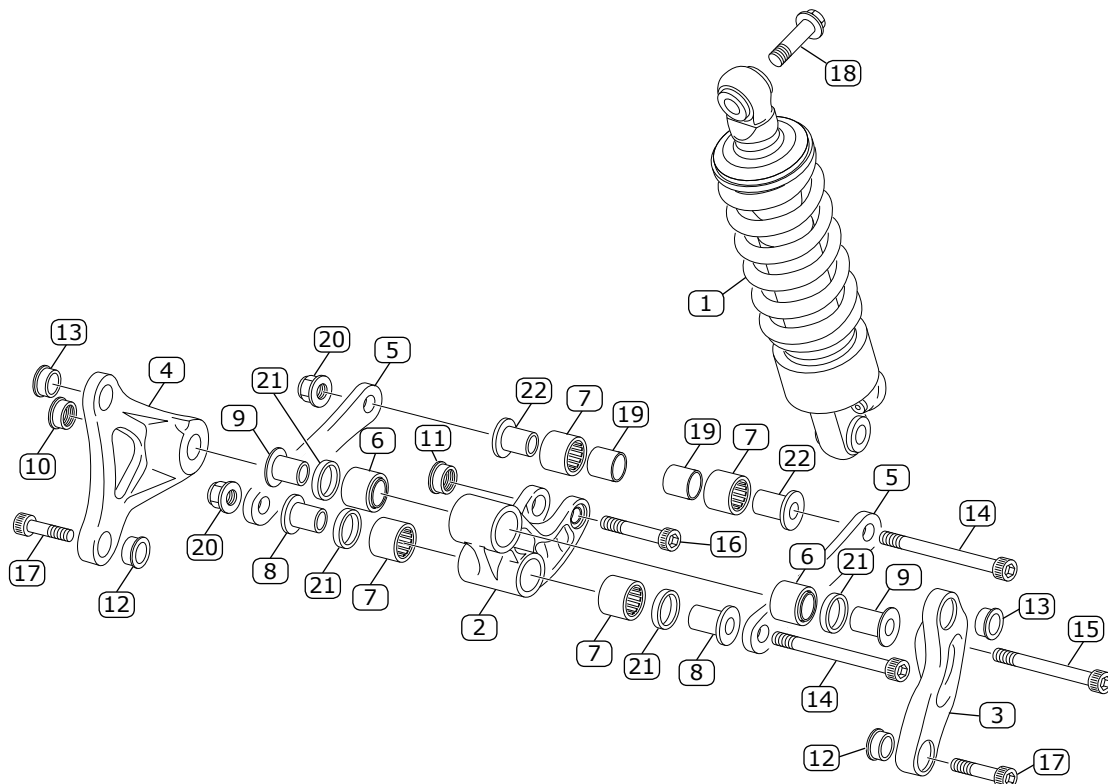

POS.	COD.	DESCRIPCIÓN	DESCRIPTION	QTY.
1	V-1345	AMORTIG. REIGER SINGLE COMPR. 80N/MM	REIGER SHOCK ABS. SINGLE COMPR. SPRING 80NM	1
2	V-1181	TRAPECIO SUSPENSIÓN LINEAL	LINEAR SUSPENSION ROCKER	1
3	V-0397	TRIANGULO SUSPENSIÓN IZQ.	LEFT LINKAGE SUPPORT	1
4	V-0398	TRIANGULO SUSPENSIÓN DERECHO	RIGHT LINKAGE SUPPORT	1
5	V-1182	TIRANTE SUSPENSIÓN	TIE LINEAR SUSPENSION LINKAGE	2
6	V-0575	CASQUILLO AGUJAS HK-1616 2RS	NEEDLE CAP HK-1616 2RS	2
7	V-0282	CASQUILLO AGUJAS HK-1620 2RS	NEEDLE CAP HK-1620 2RS	4
8	V-1218	CASQUILLO TRAPECIO BASCULANTE LINEAL	LINEAR ROCKER SLEEVE	2
9	V-1200	CASQUILLO TRAPECIO-TRIANGULOS LINEAL	LINEAR TIE ROD-LINKAGE SLEEVE	2
10	V-0577	CASQUILLO ROSCADO TRAPECIO M10	TIE ROD M10 THREADED SLEEVE	1
11	V-0322	CASQUILLO ROSCADO TRAPECIO-AMORT	TIE ROD THREADED SLEEVE TIE ROD-SHOCK	1
12	V-0661	CASQUILLO TRAPECIO INFERIOR	LOWER TIE ROD SLEEVE	2
13	V-0576	CASQUILLO TRAPECIO SUPERIOR	UPPER TIE ROD SLEEVE	1
14	V-0431	TORNILLO ESPECIAL M10X80 DIN 912 12.9	SCREW M10X80 DIN 912 12.9	2
15	V-0255	TORNILLO ESPECIAL M10X70 DIN 912 12.9	SCREW M10X35 DIN 912 12.9	2
16	V-0256	TORNILLO ESPECIAL M10X40 DIN 7984 12.9	SCREW M10X40 DIN 7984	1
17	V-0254	TORNILLO M10 X 33 MM	TORNILLO ESPECIAL M10X33 DIN 912 12.9	2
18	V-0467	TORNILLO ESPECIAL M10X40 DIN 6921 10.9	SCREW M10X40 DIN 6921 10.9	1
19	V-0343	ANILLO INTERIOR IR 121622	INNER RING IR 121512	4
20	V-0565	TUERCA M10 DIN 6923	M10 NUT DIN 6923	2
21	V-1235	RETEN 22X16X4 TRAPECIO LINEAL	LIP SEAL 22X16X4 LINEAR SUSPENSION ROCKER	4
22	V-0324	CASQUILLO BASCULANTE-TIRANTE	SLEEVE SWINGARM - TIE ROD	2