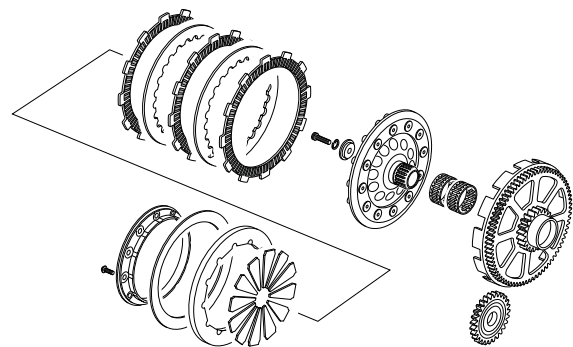

EMBRAGUE - CLUTCH

PG. 25