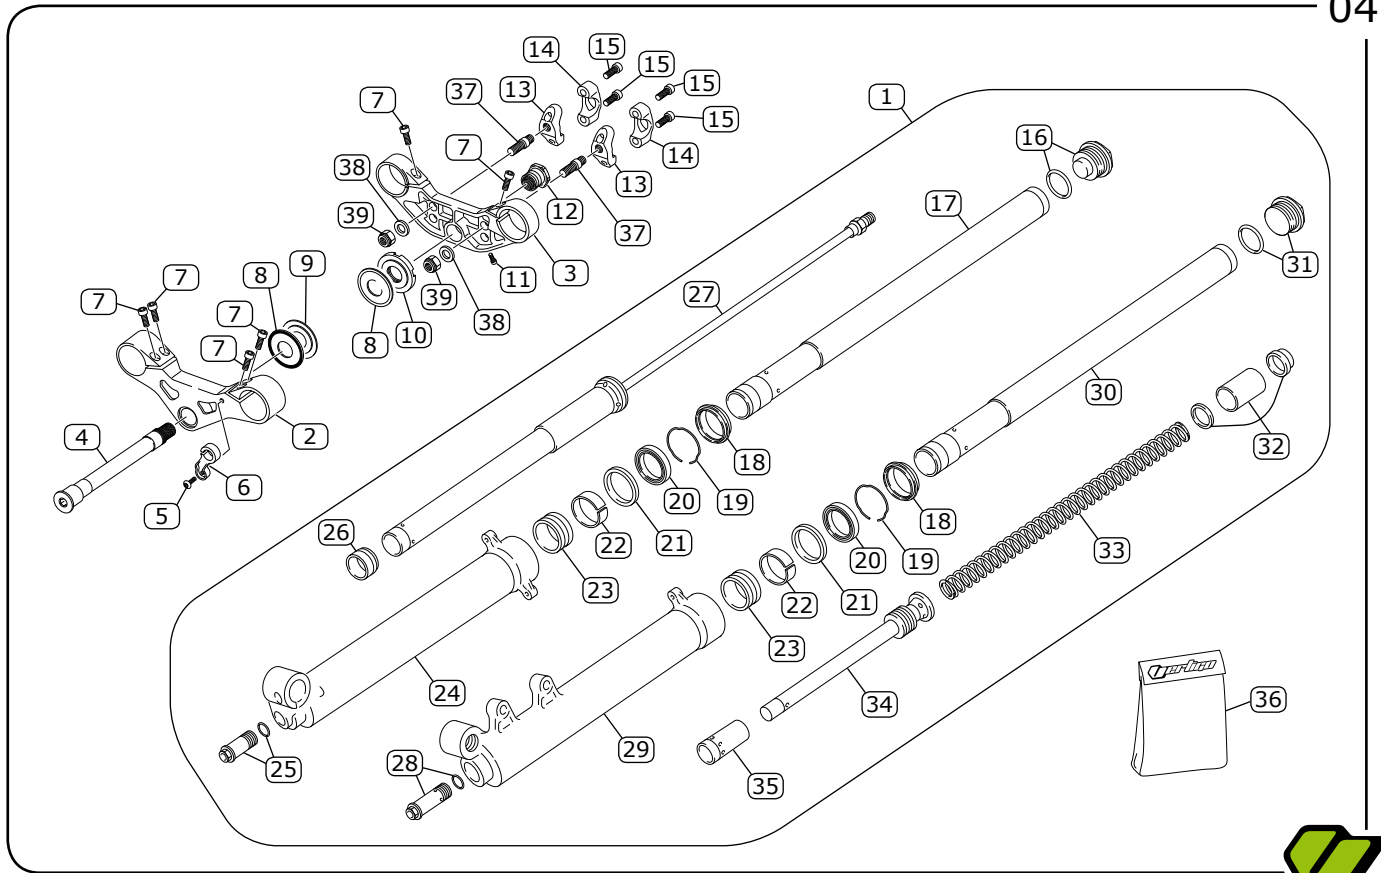

POS.	COD.	DESCRIPCIÓN	DESCRIPTION	QTY.
31	V-0981	TAPÓN HORQUILLA IZQUIERDA	LEFT FORK CAP	1
32	V-0984	ESPACIADORES MUELLE	SPACERS SPRING	1
33	V-0985	MUELLE	SPRING	1
34	V-0986	BOMBA MECÁNICA	MECHANICAL PUMP	1
35	V-0987	CONO TOPE IZQUIERDO	CONE LIMIT LEFT	1
36	V-0998	KIT JUNTAS TAPONES HORQUILLA	FORK CAP WASHERS KIT	1
37	V-1030	ESPÁRAGO ESPECIAL M10 8.8	M10 STUD 8.8	2
38	V-1037	ARANDELA DIN 125 M10	M10 DIN 125 WASHER	2
39	V-1029	TUERCA M10 AUTOBLOCANTE	M10 AUTOLOCK NUT	2