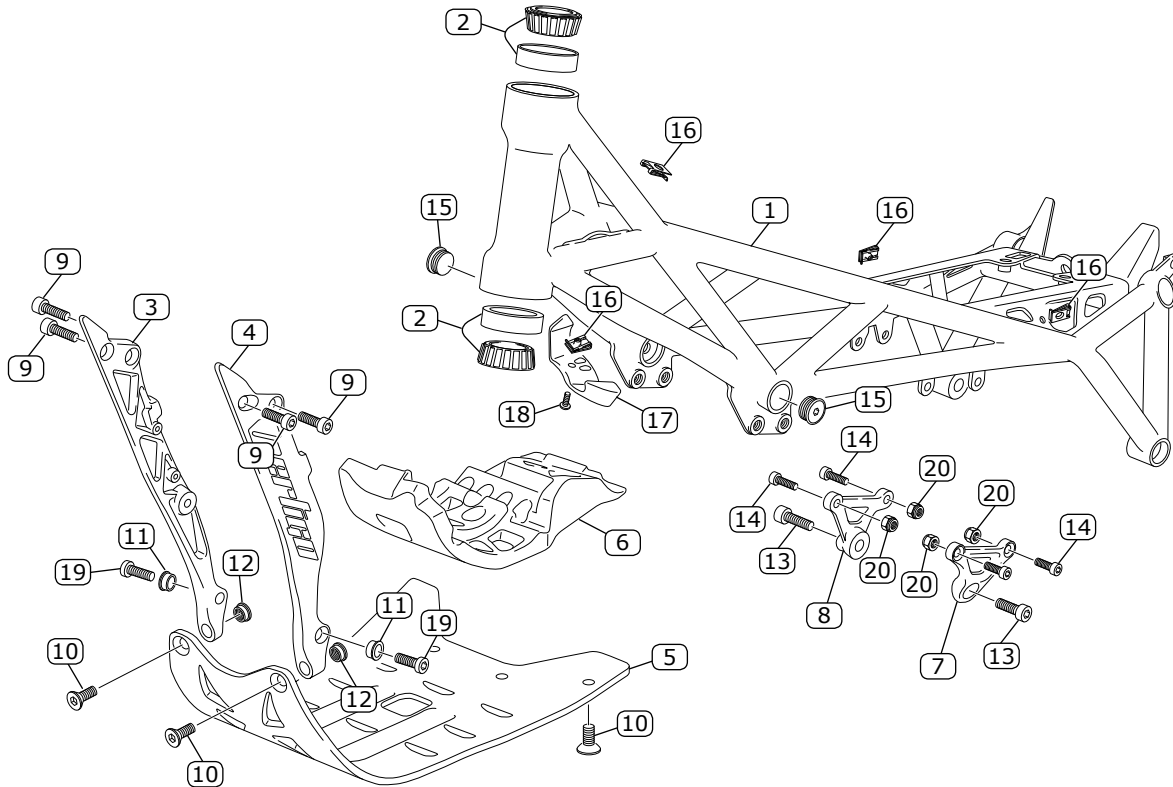

POS.	COD.	DESCRIPCIÓN	DESCRIPTION	QTY.
1	V-1413	CHASIS TUBULAR 15CDV6	COMBAT 15CDV6 TUBULAR FRAME	1
2	V-0280	RODAMIENTO DIRECCIÓN 32004-X	BEARING 32004-X STEERING TUBE	2
3	V-0345	SUBCHASIS DELANTERO DERECHO	FRONT RIGHT SUBFRAME	1
4	V-0346	SUBCHASIS DELANTERO IZQUIERDO	FRONT LEFT SUBFRAME	1
5	V-1407	PROTECTOR CARTER	SKID PLATE	1
6	V-1293	GOMA PROTECTOR CARTER	SKID PLATE RUBBER	1
7	V-1513	TIRANTE CILINDRO IZQUIERDO ALUM. BRONCE	ALUMINIUM BRONZE LEFT CYLINDER SUPP.	1
8	V-1512	TIRANTE CILINDRO DERECHO ALUM. BRONCE	ALUMINIUM BRONZE RIGHT CYLINDER SUPP.	1
9	V-1043	TORNILLO M8X15 DIN 912 8.8	SCREW M8X15 DIN 912 8.8	4
10	V-0456	TORNILLO M8X16 DIN 7991 8.8	SCREW M8X16 DIN 7991 8.8	6
11	V-0328	CASQUILLO SUBCHASIS DEL.	FRONT SUBFRAME SLEEVE	2
12	V-0327	CASQUILLO ROSCADO SUBCHASIS DEL.	FRONT SUBFRAME THREADED SLEEVE	2
13	V-0458	TORNILLO M8X20 DIN 912 8.8	SCREW M8X20 DIN 912 8.8	2
14	V-0462	TORNILLO M6X16 DIN912 8.8	SCREW M6X16 DIN912 8.8	4
15	V-1457	TAPÓN BASTIDOR TUBULAR BRONCE	TUBULAR FRAME CAP BRONZE	2
16	V-0653	TUERCA RAPIDA TRT-M6-2	FAST NUT TRT-M6-2	3
17	V-0573	TOPE DIRECCIÓN	STEERING STOP	1
18	V-0433	TORNILLO M5X16 ISO7380 8.8	SCREW M5X16 ISO7380 8.8	1
19	V-0465	TORNILLO M8X25 DIN 912 10.9	SCREW M8X25 DIN 912 10.9	2
20	V-0836	TUERCA DIN 985 M6	NUT DIN 985 M6	4