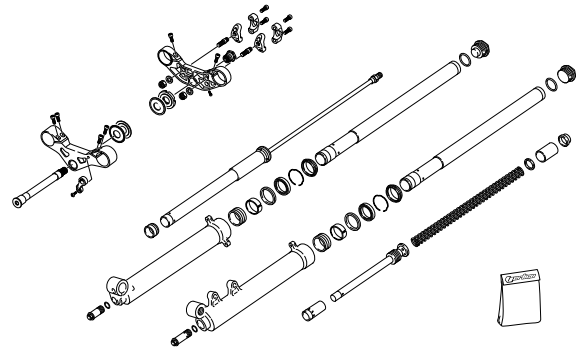

HORQUILLA SUSPENSIÓN - FORK

PG. 7