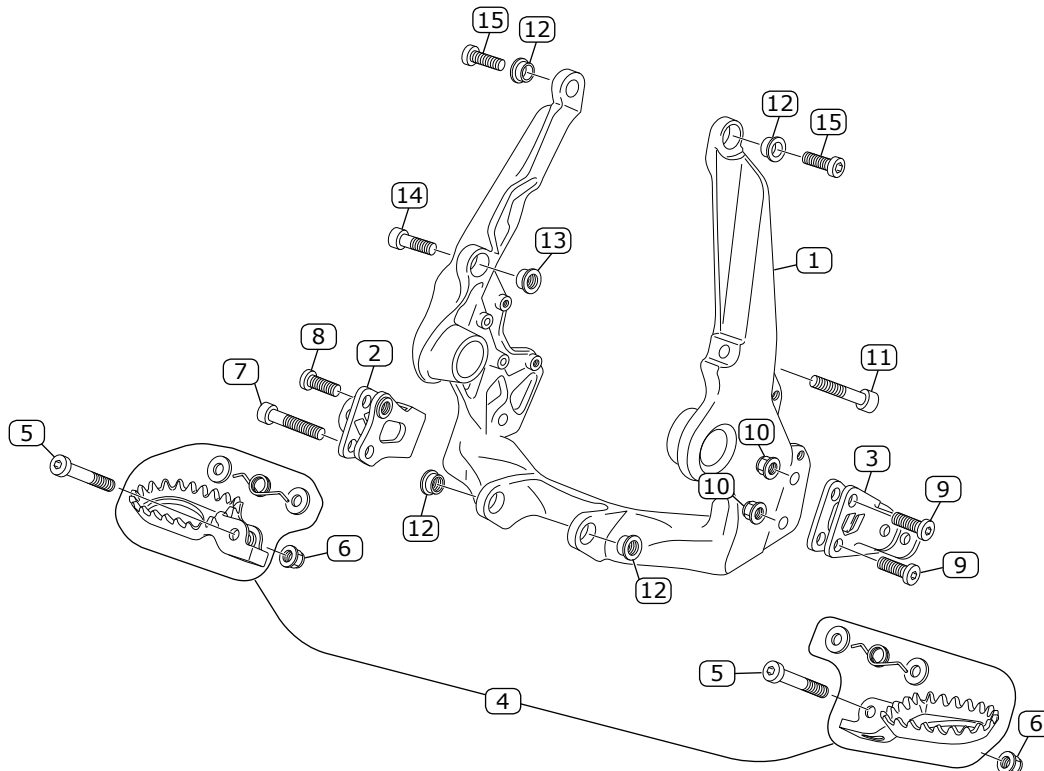

POS.	COD.	DESCRIPCIÓN	DESCRIPTION	QTY.
1	V-0347	SUBCHASIS TRASERO	REAR FRAME	1
2	V-0425	SOPORTE ESTRIBERA DERECHO	RIGHT SIDE FOOTREST SUPPORT	1
3	V-0426	SOPORTE ESTRIBERA IZQUIERDO	LEFT SIDE FOOTREST SUPPORT	1
4	V-1414	JUEGO DE ESTRIBOS BRONCE	FOOTREST SET BRONZE	1
5	V-0469	TORNILLO ESPECIAL M8X45 8.8	SCREW M8X45 8.8	2
6	V-0686	TUERCA M8 AUTOBLOCANTE	M8 AUTOLOCK NUT	2
7	V-0466	TORNILLO M8X50 DIN6912 10.9	SCREW M8X50 DIN6912 10.9	1
8	V-0443	TORNILLO ESPECIAL M8X20 DIN 6912 10.9	SCREW M8X20 DIN 6912 10.9	1
9	V-0459	TORNILLO ESPECIAL M8X28 DIN 6912 10.9	SCREW M8X28 DIN 6912 10.9	2
10	V-0471	TUERCA M8 DIN 6923	NUT M8 DIN 6923	2
11	V-0468	TORNILLO M8X45 DIN 912 10.9	SCREW M8X45 DIN 912 10.9	1
12	V-0392	CASQUILLO PASANTE M10	THROUGH SLEEVE M10	4
13	V-0322	CASQUILLO ROSCADO SOPORTE TRASERO M10	REAR FRAME THREADED SLEEVE M10	1
14	V-0455	TORNILLO M10X16 DIN 912 10.9	SCREW M10X16 DIN 912 10.9	1
15	V-0253	TORNILLO M10X30 DIN 6912 10.9	SCREW M10X30 DIN912 10,9	2