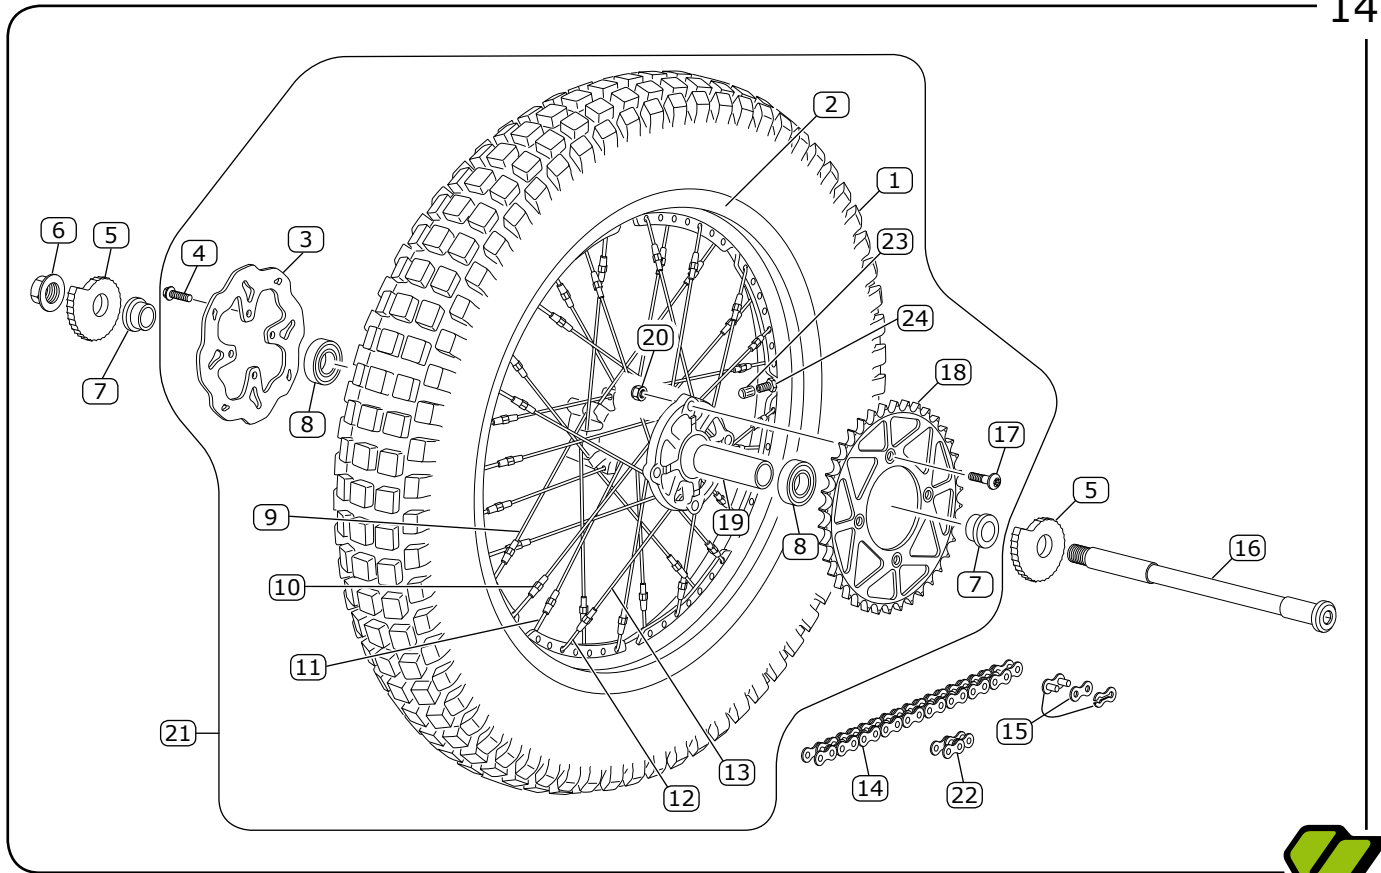

POS.	COD.	DESCRIPCIÓN	DESCRIPTION	QTY.
1	V-0277	NEUMATICO TRAS. MICHELIN TRIAL X-LIGHT	REAR TYRE MICHELIN TRIAL X-LIGHT	1
2	V-0378	LLANTA TRASERA 2.15 X 18 TUBELESS	REAR RIM 2.15 X 18 TUBELESS	1
3	V-1245	DISCO FRENO TRASERO FIM	REAR BRAKE DISC FIM	1
4	V-0682	TORNILLO ESPECIAL M6X20 DISCO FRENO	SPECIAL SCREW M6X20 BRAKE DISC	4
5	V-0606	EXCENTRICA RUEDA TRAS CAMO	CAMO REAR WHEEL ECCENTRIC WASHER	2
6	V-0552	TUERCA RUEDA TRASERA	REAR WHEEL NUT	1
7	V-0549	CASQUILLO RUEDA TRASERA	REAR WHEEL SLEEVE	2
8	V-0510	RODAMIENTO BUJE 6004 2RS	BEARING HUB 6004 2 RS	2
9	V-0381	RADIO RUEDA TRASERA M4 X 0.7 L165 MM	REAR WHEEL SPOKE M4 X 0.7 L165 MM	16
10	V-0383	TUERCA TENSOR RADIO M4	REAR WHEEL SPOKE NUT M4	32
11	V-0382	RADIO RUEDA TRAS. M4 X 0.7 LG 34.5 MM	REAR WHEEL SPOKE M4 X 0.7 LG 34.5MM	16
12	V-0380	RADIO RUEDA TRAS. CORONA M4X0.7 L36 MM	REAR WHEEL SPOKE CROWN SIDE M4X0.7 L36 MM	16
13	V-0379	RADIO RUEDA TRAS. CORONA M4X0.7 L175 MM	REAR WHEEL SPOKE CROWN SIDE M4X0.7 L175 MM	16
14	V-1031	CADENA REGINA - 103	CHAIN REGINA - 103	1
15	V-0674	ENGANCHE CADENA	CHAIN LINK	1
16	V-0605	EJE RUEDA TRASERO	REAR WHEEL SHAFT	1
17	V-0681	TORNILLO ESPECIAL CORONA M8X25 MM	SPECIAL SCREW M8X25 10.9 REAR SPROCKET	4
18	V-1514	CORONA Z42 BRONCE	SPROCKET Z42 BRONZE	1
19	V-1004	CASQUILLO INTERIOR BUJE TRASERO	REAR HUB INNER SLEEVE	1
20	V-0470	TUERCA M8 DIN 985 AUTOBLOCANTE	NUT M8 DIN 985 AUTO LOCK	4
21	V-1287	CTO RUEDA TRASERA	REAR WHEEL SET	1
22	V-1032	MEDIA MALLA	HALF CHAIN LINK	1
23	V-0762	TAPÓN VALVULA VERDE	GREEN VALVE CAP	1
24	V-0385	VÁLVULA TUBELESS	TUBELESS VALVE	1