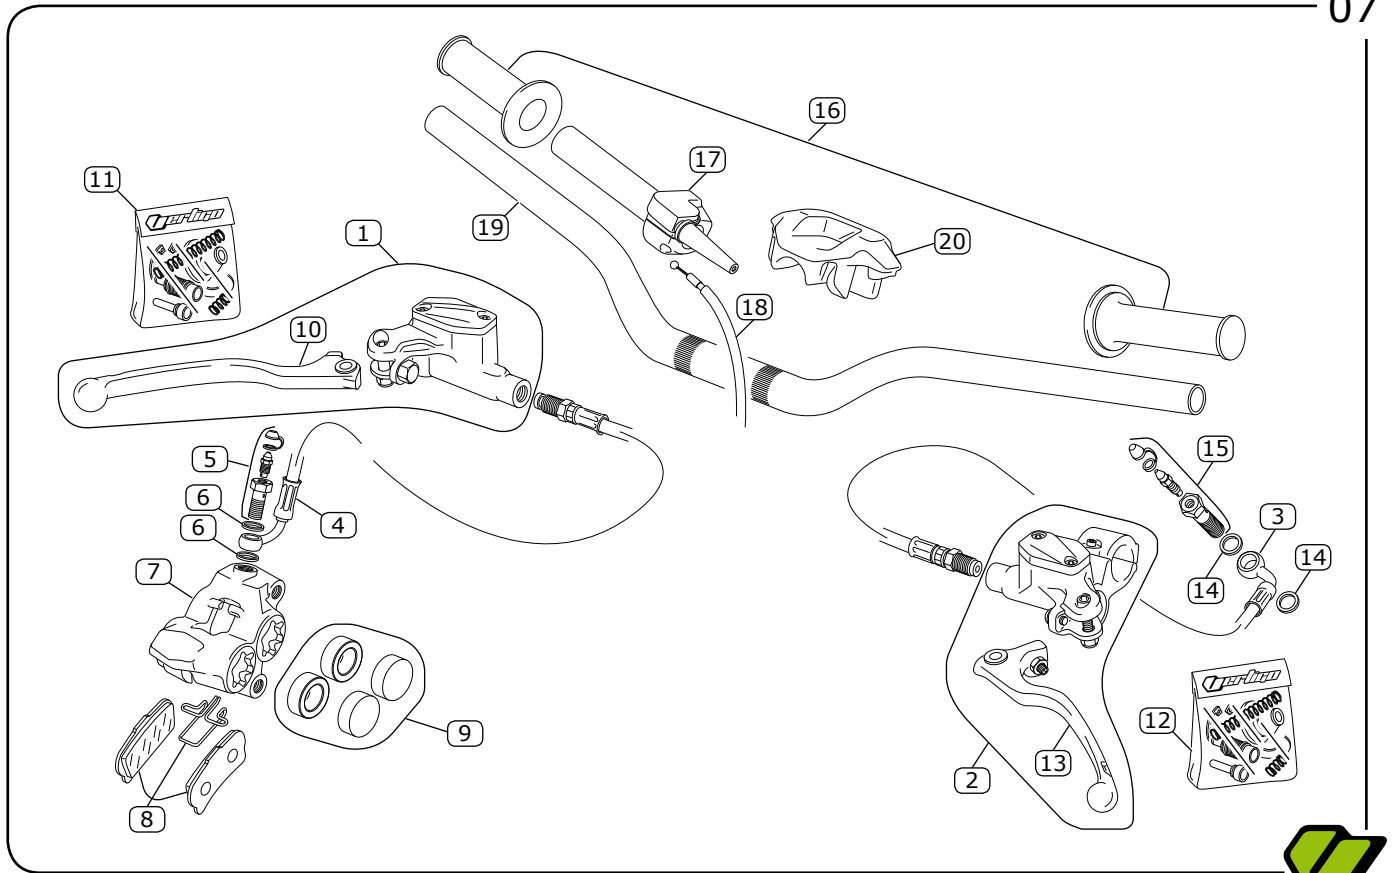

POS.	COD.	DESCRIPCIÓN	DESCRIPTION	QTY.
1	V-0365	CTO. BOMBA FRENO DELANTERA	FRONT BRAKE PUMP SET	1
2	V-1393	CTO. BOMBA EMBRAGUE	CLUTCH PUMP SET	1
3	V-0355	LATIGUILLO EMBRAGUE	CLUTCH HOSE	1
4	V-0364	LATIGUILLO FRENO DELANTERO	FRONT BRAKE HOSE	1
5	V-0723	RACOR FRENO DELANTERO	RACORD FRONT BRAKE	1
6	V-0724	ARANDELA BANJO	BANJO WASHER	2
7	V-0363	PINZA FRENO DELANTERA	FRONT BRAKE CALIPER	1
8	V-0362	PASTILLAS FRENO DELANTERAS	FRONT BRAKE PADS	1
9	V-0968	KIT REPARAC. PISTÓN PINZA FRENO DEL.	FRONT CALIPER PISTON REPAIR KIT	1
10	V-0366	MANETA FRENO DELANTERA	FRONT BRAKE LEVER	1
11	V-0367	KIT REPARACIÓN BOMBA FRENO DELANTERA	FRONT BRAKE PUMP REPAIR KIT	1
12	V-0370	KIT REPARACIÓN BOMBA EMBRAGUE	CLUTCH PUMP REPAIR KIT	1
13	V-0722	MANETA EMBRAGUE	CLUTCH LEVER	1
14	V-0611	ARANDELA ALU. RACORD EMBRAGUE	CLUTCH RACORD ALUMINIUM WASHER	2
15	V-0610	RACOR M10 EMBRAGUE	RACORD M10 CLUTCH	1
16	V-0390	JUEGO PUÑOS RENTHAL	RENTHAL GRIPS SET	1
17	V-0303	MANDO GAS	THROTTLE	1
18	V-0396	CABLE GAS	THROTTLE WIRE	1
19	V-0627	MANILLAR RENTHAL	RENTHAL HANDLEBAR	1
20	V-1270	PROTECTOR MANILLAR RENTHAL	HANDLEBAR RENTHAL PROTECTOR	1