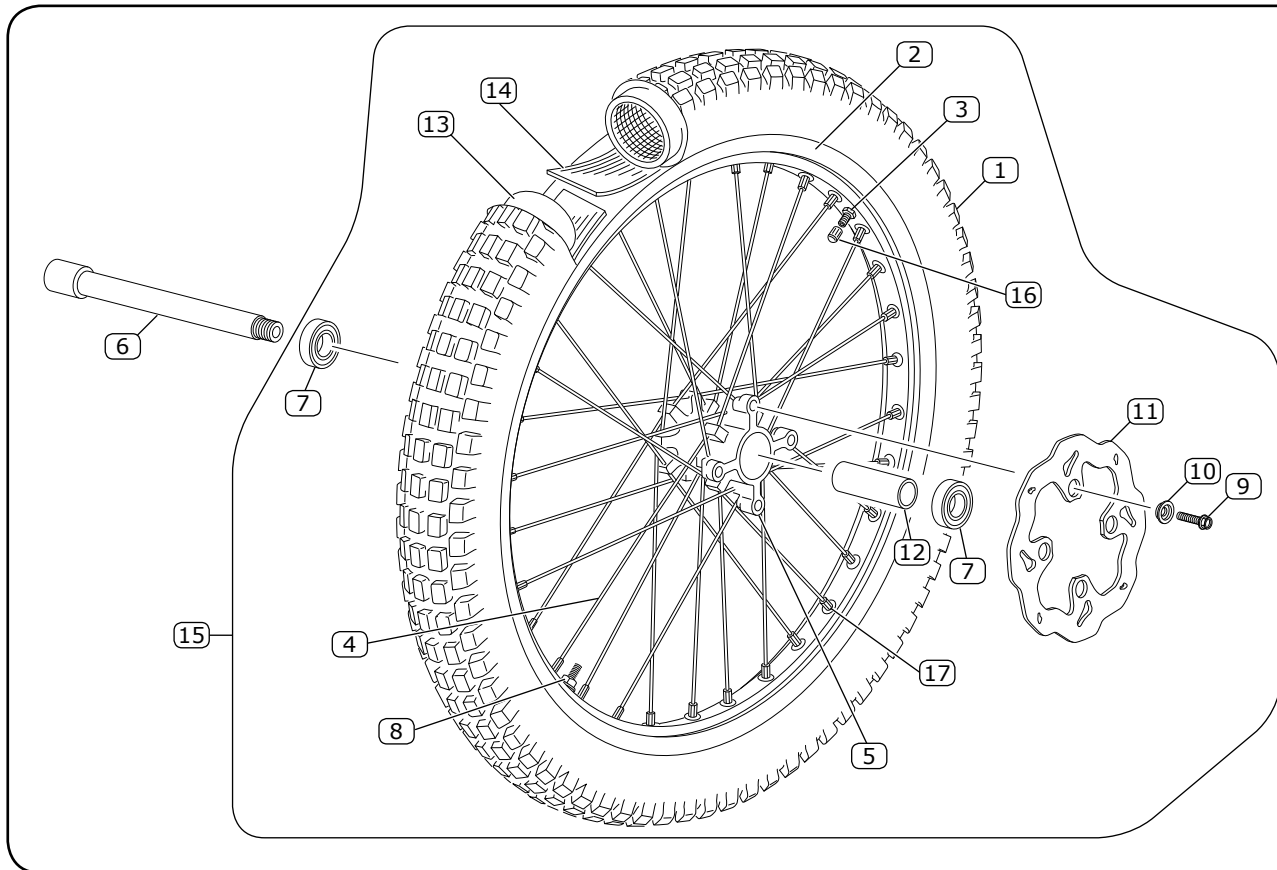

POS.	COD.	DESCRIPCIÓN	DESCRIPTION	QTY.
1	V-0276	NEUMATICO DEL. MICHELIN TRIAL X-LIGHT	FRONT TYRE MICHELIN TRIAL X-LIGHT	1
2	V-0371	LLANTA DEL. 1.60 X 21	FRONT RIM 1.60 X 21	1
3	V-0385	VÁLVULA TUBELESS	TUBELESS VALVE	1
4	V-0372	RADIO DEL. M3.5 X 0.6 L255 MM	FRONT WHEEL SPOKE M3.5 X 0.6 L255 MM	32
5	V-0374	BUJE DELANTERO	FRONT HUB	1
6	V-0334	EJE RUEDA DELANTERO	FRONT WHEEL SHAFT	1
7	V-0510	RODAMIENTO BUJE 6004 2RS	BEARING HUB 6004 2 RS	2
8	V-0375	AGARRE CUBIERTA DELANTERA	FRONT WHEEL GRIP	1
9	V-0437	TORNILLO ESPECIAL M6X20 ESP. DISCO FRENO	SPECIAL SCREW M6X20 BRAKE DISC SPACER	4
10	V-0325	CASQUILLO DISCO FRENO FLOTANTE	FLOATING BRAKE DISC SLEEVE	4
11	V-0348	DISCO FRENO DELANTERO	FRONT BRAKE DISC	1
12	V-1003	CASQUILLO INTERIOR BUJE DEL.	FRONT HUB INNER SLEEVE	1
13	V-0278	CAMARA DELANTERA 21MD VALVE TR4	FRONT INNER TUBE 21MD VALVE TR4	1
14	V-0747	PROTECTOR CAMARA AIRE DEL.	FRONT INNERTUBE PROTECTOR	1
15	V-1178	CTO. RUEDA DELANTERA	FRONT WHEEL SET	1
16	V-0762	TAPON VALVULA VERDE	GREEN VALVE CAP	1
17	V-0373	TUERCA RADIO	SPOKE NUT	32