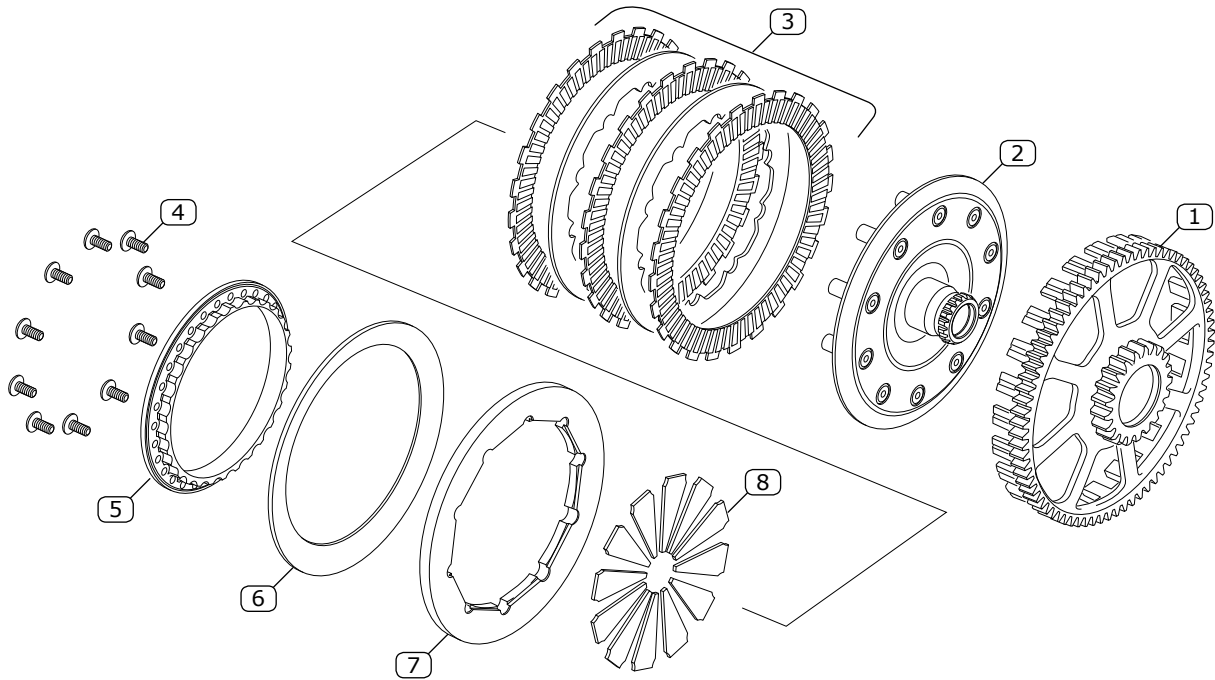

POS.	COD.	DESCRIPCIÓN	DESCRIPTION	QTY.
1	V-1209	CAMPANA EMBRAGUE	2019 CLUTCH BASKET	1
2	V-1229	CUBO EMBRAGUE COMPLETO 2019	2019 CLUTCH HUB SET	1
3	V-1642	KIT DISCOS EMBRAGUE	2019 CLUTCH DISC SET	1
4	V-0432	TORNILLO M4X10 INOX A2 TORX	SCREW M4X10 INOX A2 TORX	10
5	V-1216	SOPORTE MUELLE EMBRAGUE 2019	2019 CLUTCH SPRING SUPPORT	1
6	V-1215	MUELLE EMBRAGUE 1,5MM 2019	2019 CLUTCH SPRING 1.5MM	1
7	V-1214	PRENSA EMBRAGUE 2019	2019 CLUTCH PRESSURE PLATE	1
8	V-1217	PALANQUETA EMBRAGUE 2019	2019 CLUTCH RELEASE ARM	10