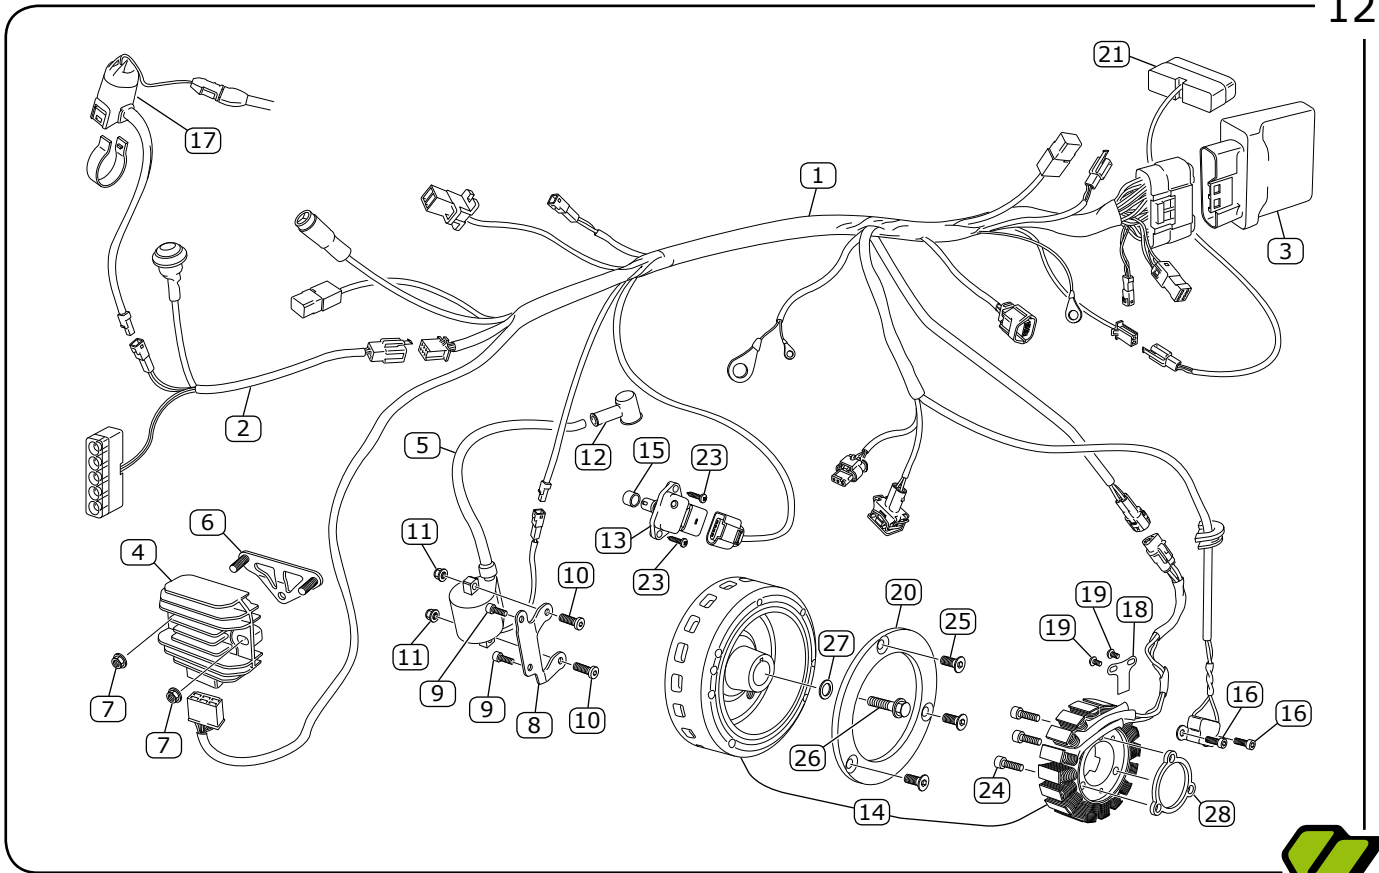

POS.	COD.	DESCRIPCIÓN	DESCRIPTION	QTY.
1	V-1505	INSTALACION ELECTRICA VERTICAL 2019	VERTICAL WIRING LOOM 2019	1
2	V-1409	INST. ELECT. DEL. VERTICAL DOBLE MAPA	FRONT WIRING LOOM WITH MAPPING SWITCH	1
3	V-1320	ECU VERTICAL	ECU VERTICAL	1
4	V-0591	REGULADOR	REGULATOR	1
5	V-0300	BOBINA ENCENDIDO	IGNITION COIL	1
6	V-0794	SOPORTE REGULADOR	REGULATOR SUPPORT	1
7	V-0863	TUERCA DIN 985 M6	M6 NUT DIN 985	2
8	V-0660	SOPORTE BOBINA	IGNITION COIL SUPPORT	1
9	V-0440	TORNILLO M5X6 ISO 7380 8.8	SCREW M5X6 ISO 7380 8.8	2
10	V-0462	TORNILLO M6X16 DIN912 8.8	SCREW M6X16 DIN912 8.8	2
11	V-0836	TUERCA DIN 985 M6	M6 NUT DIN 985	2
12	V-0427	PIPA BUJÍA	SPARK PLUG PIPE	1
13	V-1555	SENSOR TEMP. Y PRESIÓN AIRE ADM. 2019	PRESSURE AND TEMP. INTAKE SENSOR 2019	1
14	V-0394	CTO. ROTOR/STATOR	ROTOR/STATOR SET	1
15	V-1554	CASQUILLO AIRBOX	AIRBOX SLEEVE	1
16	V-0434	TORNILLO M5X10 DIN 7984 8.8	SCREW M5X10 DIN 7984 8.8	2
17	V-1443	DISPOSITIVO HOMBRE AL AGUA	MAGNETIC KILL SWITCH	1
18	V-0637	CHAPA SOP.CABLES ALTERNADOR	STATOR CABLE SUPPORT	1
19	V-1324	TORNILLO M5X6 BN 6404 ISO 7380-1	SCREW M5X6 BN 6404 ISO 7380-1	2
20	V-0846	INERCIA 366GR	INERTIA 366GR	1
21	V-1355	LED TRASERO CON INSTALACION	REAR LED LIGHT	1
22	V-1326	GOMA SOPORTE ECU	ECU RUBBER SUPPORT	1
23	V-0775	TORNILLO ROSCA CHAPA 4.8X19 DIN 7981	SCREW 4.8X19 DIN 7981	2
24	V-0644	TORNILLO M6X35MM	SCREW M6X35MM	3
25	V-0456	TORNILLO M8X16MM	SCREW M8X16MM	3
26	V-0732	TORNILLO M10X30MM	SCREW M10X30MM	1
27	V-0492	ARANDELA ALTERANDOR	FLYWHEEL WASHER	1
28	V-1611	DISTANCIAL STATOR 7MM	STATOR SPACER 7MM	1