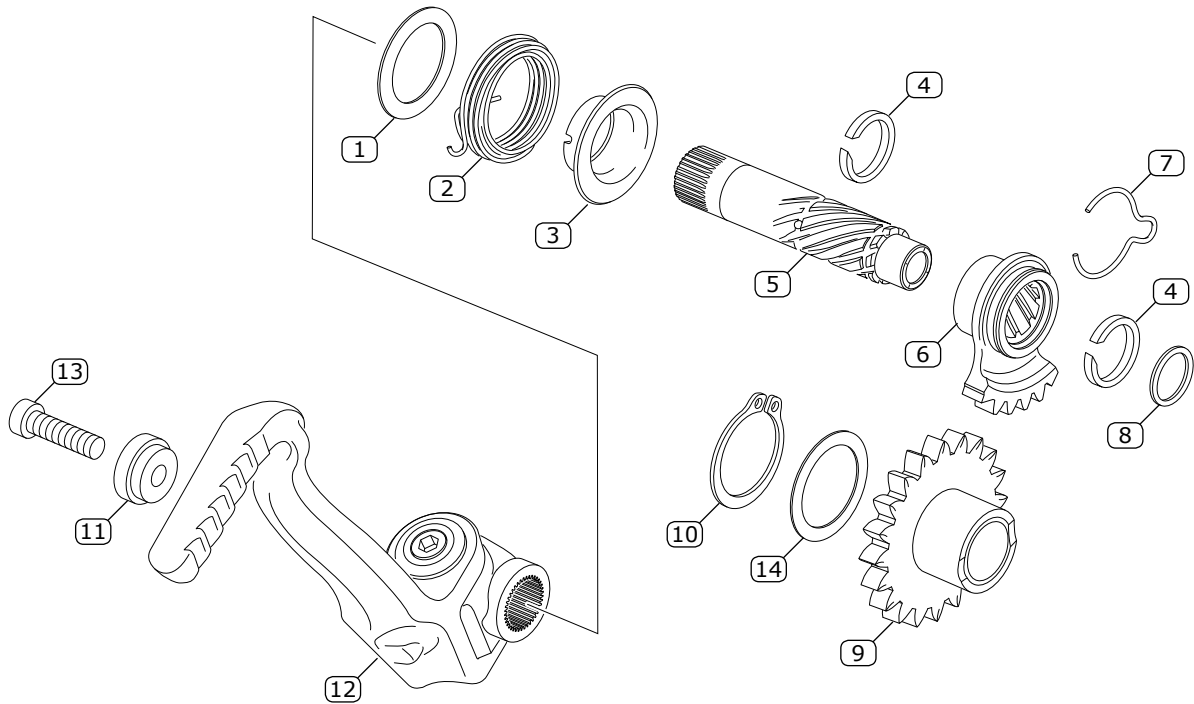

POS.	COD.	DESCRIPCIÓN	DESCRIPTION	QTY.
1	V-0752	ARANDELA 18X40X0.5	WASHER 18X40X0.5	1
2	V-0232	MUELLE ARRANQUE	KICKSTART SPRING	1
3	V-0229	CENTRADOR MUELLE ARRANQUE	KICKSTART SPRING BUSH	1
4	V-0648	SEEGER EJE ARRANQUE	KICKSTART SEEGER SHAFT	2
5	V-0231	EJE ARRANQUE	KICKSTART SHAFT	1
6	V-0251	PIÑÓN DE ARRANQUE	KICKSTART GEAR	1
7	V-0230	MUELLE DE FRICCIÓN ARRANQUE	KICKSTART FRICTION SPRING	1
8	V-0753	ARANDELA 14X25X0.5	WASHER 14X25X0.5	1
9	V-1260	PIÑÓN INT. ARRANQUE 2019	INNER KICKSTART GEAR 2019	1
10	V-1420	SEEGER EXTERNO 14X1	SEEGER 14X1	1
11	V-1309	CASQ. FIJACIÓN PALANCA DE ARRANQUE ROJO	RED KICKSTART SLEEVE	1
12	V-0299	PALANCA DE ARRANQUE	KICKSTART	1
13	V-1530	TORNILLO M6X30 DIN7984 NT	SCREW M6X30 DIN7984 NT	1
14	V-0753	ARANDELA 14X25X0.5MM	WASHER 14X25X0.5MM	1