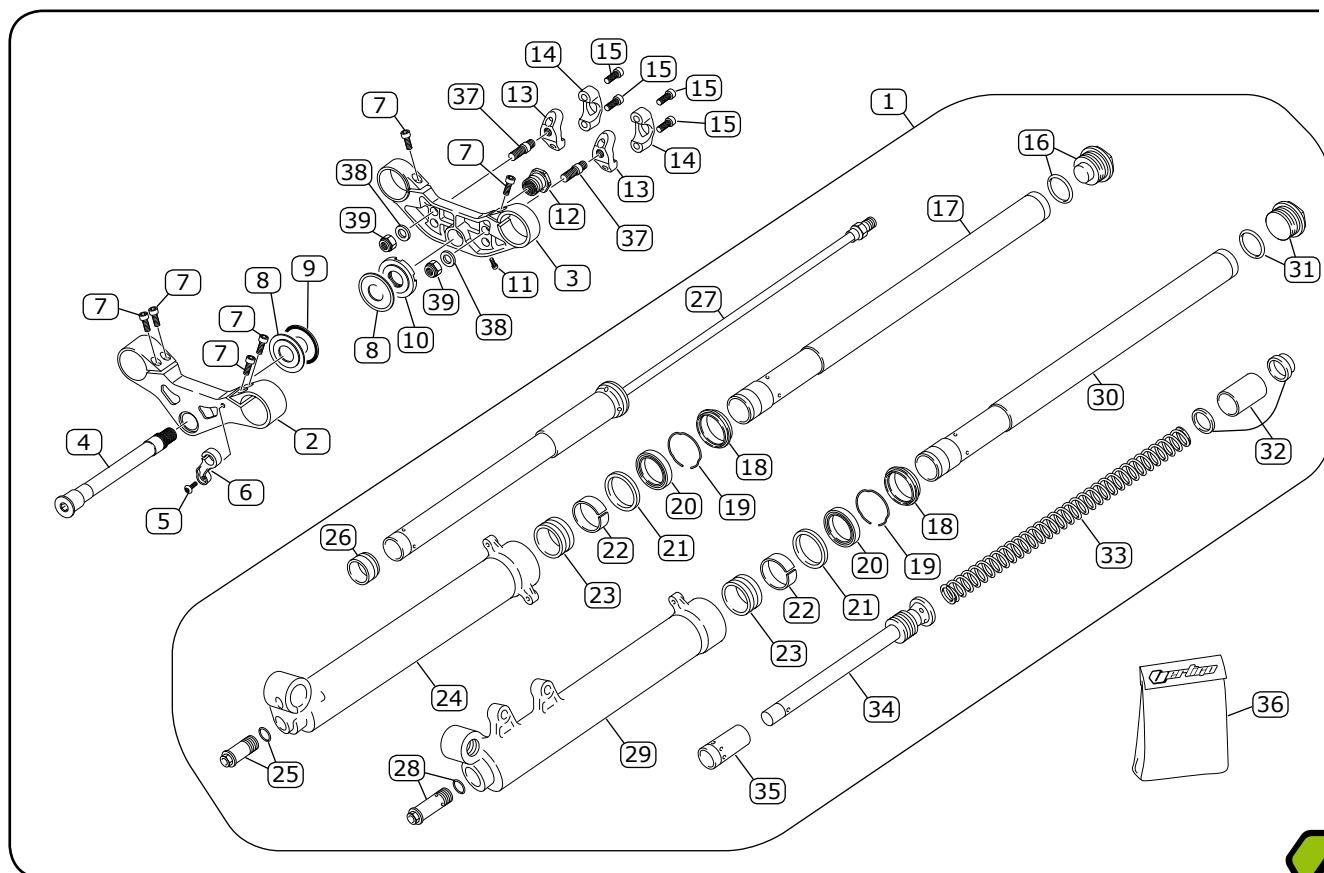

POS.	COD.	DESCRIPCIÓN	DESCRIPTION	QTY.
31	V-0981	TAPÓN HORQUILLA IZQUIERDA	LEFT FORK CAP	1
32	V-0984	ESPACIADORES MUELLE	SPACERS SPRING	1
33	V-0985	MUELLE	SPRING	1
34	V-0986	BOMBA MECÁNICA	MECHANICAL PUMP	1
35	V-0987	CONO TOPE IZQUIERDO	CONE LIMIT LEFT	1
36	V-0998	KIT JUNTAS TAPONES HORQUILLA	FORK CAP WASHERS KIT	1
37	V-1030	ESPÁRAGO ESPECIAL M10 8.8	M10 STUD 8.8	2
38	V-1037	ARANDELA DIN 125 M10	M10 DIN 125 WASHER	2
39	V-1029	TUERCA M10 AUTOBLOCANTE	M10 AUTOLOCK NUT	2