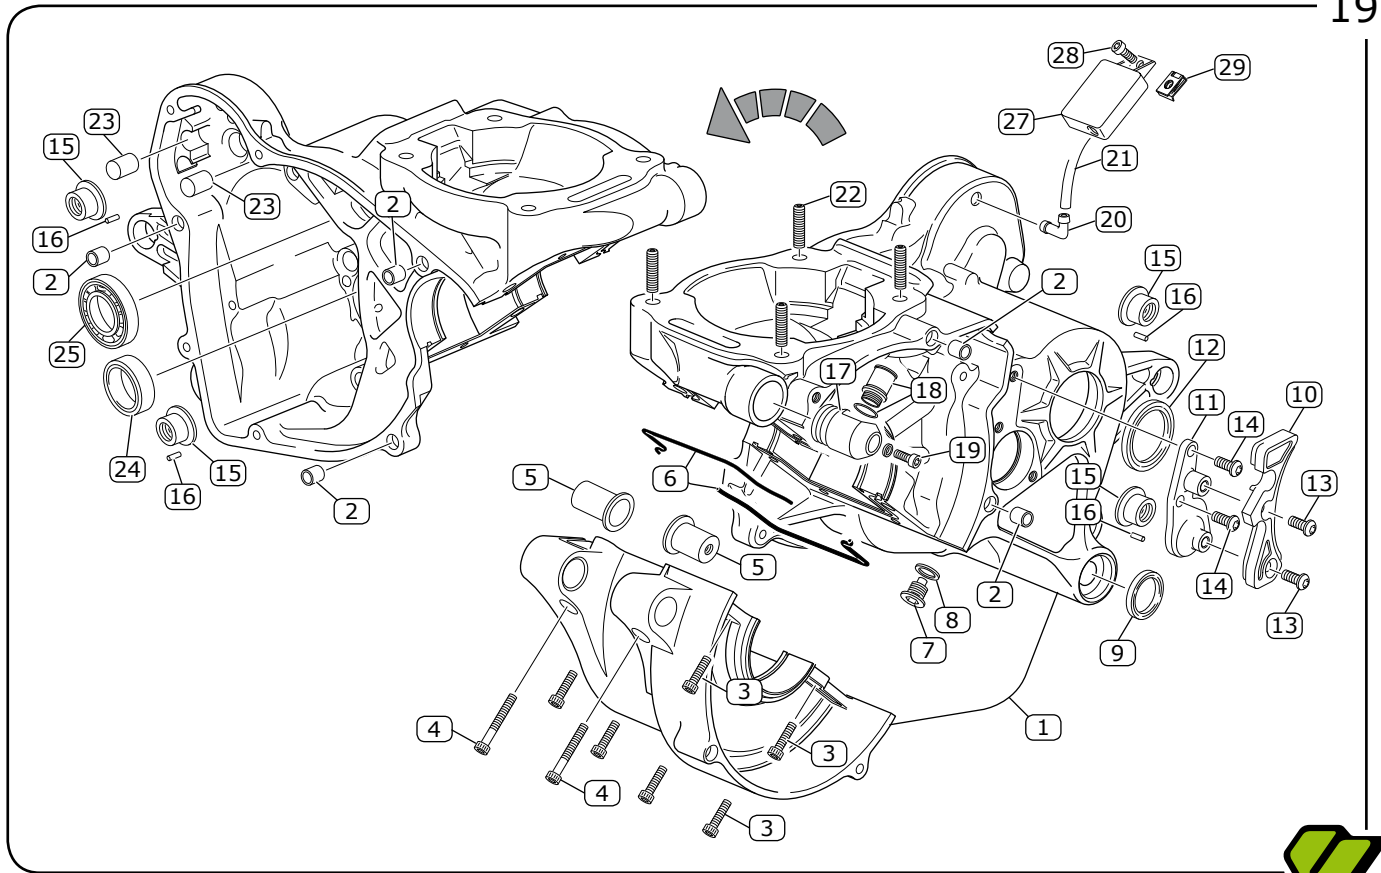

POS.	COD.	DESCRIPCIÓN	DESCRIPTION	QTY.
1	V-1448	CARTER PREMONTADO	PREASSEMBLED CRANKCASE	1
2	V-0639	CASQUILLO CENTRADOR CARTER	CRANKCASE CENTRING SLEEVE	9
3	V-0559	TORNILLO M6X20 DIN 7984 8.8	SCREW M6X20 DIN 7984 8.8	6
4	V-0453	TORNILLO M6X45 DIN 912 10.9	SCREW M6X45 DIN 912 10.9	2
5	V-0547	CASQUILLO CARTER/SUBCHASIS DEL	CARTER/FRONT SUBFRAME SLEEVE	2
6	V-1322	HILO TÓRICO 2.0X135MM	O-RING 2.0X135	1
7	V-0312	TAPÓN VACIADO ACEITE	DRAIN PLUG OIL	1
8	V-0472	ARANDELA COBRE TAPÓN ACEITE 12/16/1.5	COOPER WASHER OIL	1
9	V-0340	RETEN 12X22X7 EJE SELECTOR/CARTER	LIP SEAL 12X22X7 GEAR PEDAL/CRANKCASE	1
10	V-0579	PROTECTOR PIÑON CADENA	CRANKCASE CHAIN PROTECTOR	1
11	V-0529	TAPA EJE PRIMARIO	PRIMARY SHAFT COVER	1
12	V-0342	RETEN 30X36X5 EJE SECUNDARIO/CARTER	LIP SEAL 30X36X5 SECONDARY SHAFT/CRANKCASE	1
13	V-0651	TORNILLO M5X10 DIN 6912 8.8	SCREW M5X10 DIN 6912 8.8	2
14	V-1321	TORNILLO 5X10 TORX BN 6404 ISO 7380-1	SCREW 5X10 TORX BN 6404 ISO 7380-1	3
15	V-0640	CASQUILLO ROSCADO CARTER	CRANKCASE THREADED SLEEVE	4
16	V-1068	CLAVIA 3X10MM DIN7	PIN 3X10MM DIN7	4
17	V-0505	RACOR CARTER	RACOR CRANKCASE	1
18	V-0506	SOPORTE RACOR BOMBA/CARTER	SUPPORT FITTING PUMP/CRANKCASE	1
19	V-0643	TORNILLO M5X6 DIN 912 8.8	SCREW M5X6 DIN 912 8.8	1
20	V-1406	DESVAPORIZADOR CAMBIO	BREATHER	1
21	V-1617	TUBO DESVAPORIZADOR RACING	RACING GEARBOX BREATHE TUBE	1
22	V-0464	TORNILLO M8X30 DIN 835 8.8	SCREW M8X30 DIN 835 8.8	4
23	V-0310	TOPE PALANCA ARRANQUE	STOP KICKSTART PEDAL	2
24	V-0283	RODAMIENTO BOLAS CONTACTO ANGULAR	TWO ROWS BALL BEARING	1
25	V-0287	RODAMIENTO BOLAS SECUNDARIO/PIÑÓN	BALL BEARING 6005 SECONDARY SHAFT	1
26	V-0336	SEEGER D.32 1.2 FINAL CARTER/PRIMARIO	CRANKCASE PRIMARY SHAFT SEEGER D.32 DIN 472	1
27	V-1616	CAJA DESVAPORIZADOR	BREATHER BOX	1
28	V-0557	TORNILLO M5X12MM	SCREW M5X12MM	1
29	V-0653	TUERCA RAPIDA TRT-M5-1	FAST NUT TRT-M5-1	1