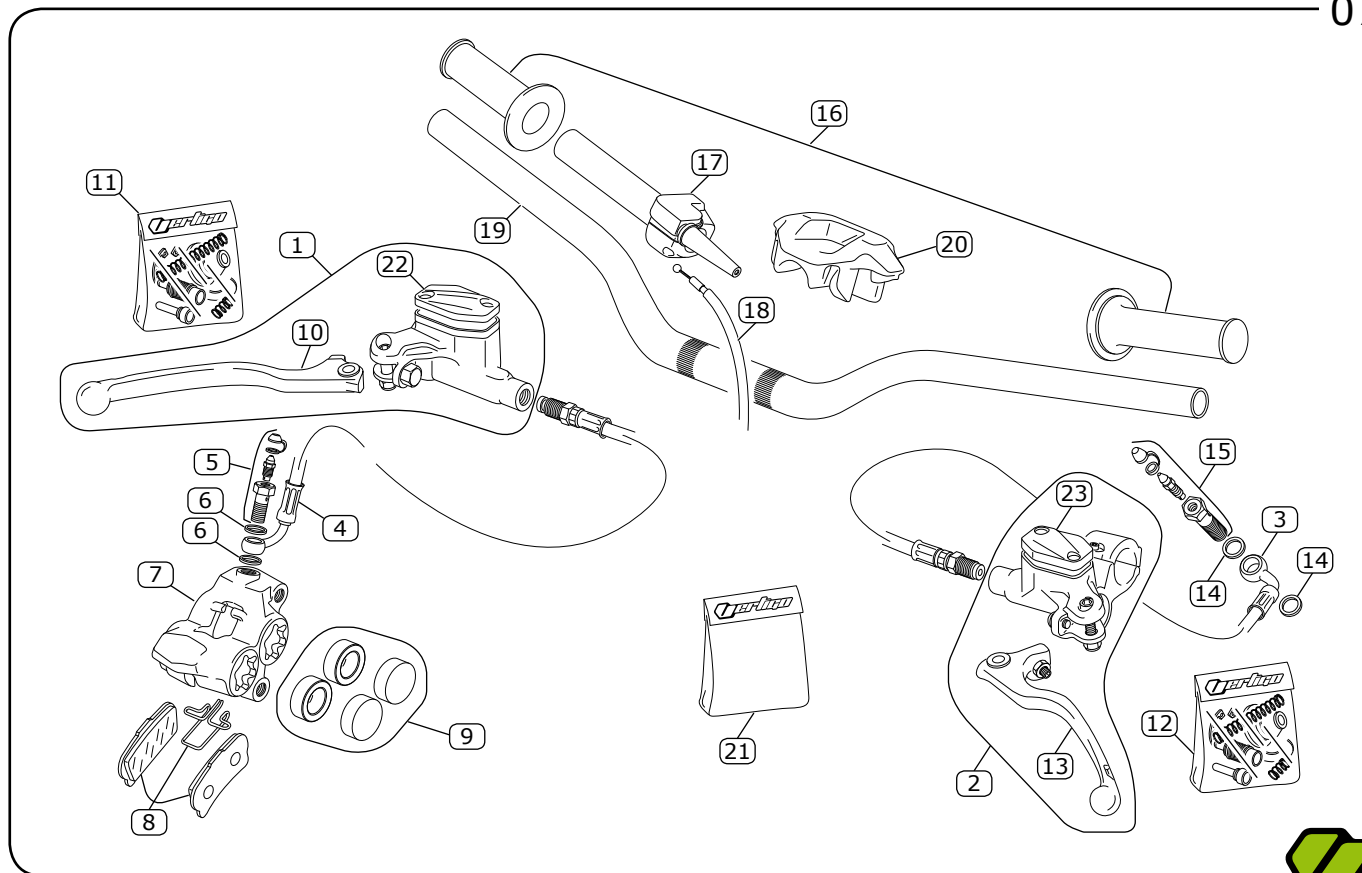

POS.	COD.	DESCRIPCIÓN	DESCRIPTION	QTY.
1	V-1576	BOMBA FRENO DELANTERA	FRONT BRAKE PUMP	1
2	V-1508	CTO. BOMBA EMBRAGUE	CLUTCH PUMP SET	1
3	V-0355	LATIGUILLO EMBRAGUE	CLUTCH HOSE	1
4	V-0364	LATIGUILLO FRENO DELANTERO	FRONT BRAKE HOSE	1
5	V-0723	RACOR FRENO DELANTERO	RACORD FRONT BRAKE	1
6	V-0724	ARANDELA BANJO	BANJO WASHER	2
7	V-1561	PINZA FRENO DELANTERA	FRONT BRAKE CALIPER	1
8	V-1562	PASTILLAS FRENO DELANTERAS 2019	2019 FRONT BRAKE PADS	1
9	V-1563	KIT REPARACIÓN PISTÓN PINZA FRENO DEL.	FRONT CALIPER PISTON REPAIR KIT	1
10	V-0366	MANETA FRENO DELANTERA	FRONT BRAKE LEVER	1
11	V-1565	KIT REPARACIÓN BOMBA FRENO DELANTERA	FRONT BRAKE PUMP REPAIR KIT	1
12	V-1566	KIT REPARACIÓN BOMBA EMBRAGUE	CLUTCH PUMP REPAIR KIT	1
13	V-0722	MANETA EMBRAGUE	CLUTCH LEVER	1
14	V-0611	ARANDELA ALU. RACORD EMBRAGUE	CLUTCH RACORD ALUMINIUM WASHER	2
15	V-0610	RACOR M10 EMBRAGUE	RACORD M10 CLUTCH	1
16	V-0895	JUEGO PUÑOS RENTHAL	RENTHAL GRIPS SET	1
17	V-0303	MANDO GAS	THROTTLE	1
18	V-0396	CABLE GAS	THROTTLE WIRE	1
19	V-0627	MANILLAR RENTHAL FATBAR	RENTHAL FATBAR HANDLEBAR	1
20	V-1270	PROTECTOR MANILLAR RENTHAL	RENTHAL HANDLEBAR PROTECTOR	1
21	V-1286	KIT REGULACION MANETAS ROJO	RED LEVER ADJUSTERS	1
22	V-0943	TAPA BOMBA ACEITE FRENO ROJA	RED BRAKE PUMP COVER	1
23	V-0939	TAPA BOMBA ACEITE EMBRAGUE ROJO	RED CLUTCH PUMP COVER	1