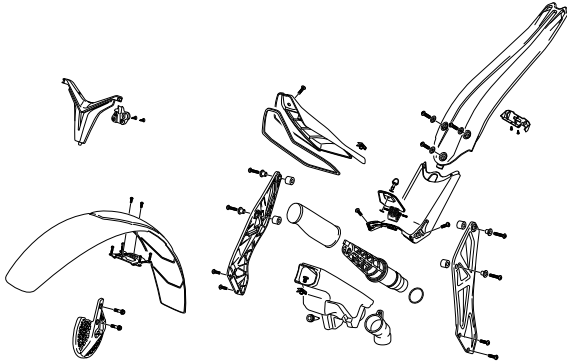

Vertical
EXPERIENCE & PASSION

COMBAT 2019
VERTICAL

250cc

CATÁLOGO RECAMBIOS / SPARE PARTS BOOK / PIÈCES DÉTACHÉES

PG. 1-2

PLÁSTICOS - PLASTICS

PG. 3

BASTIDOR - FRAME