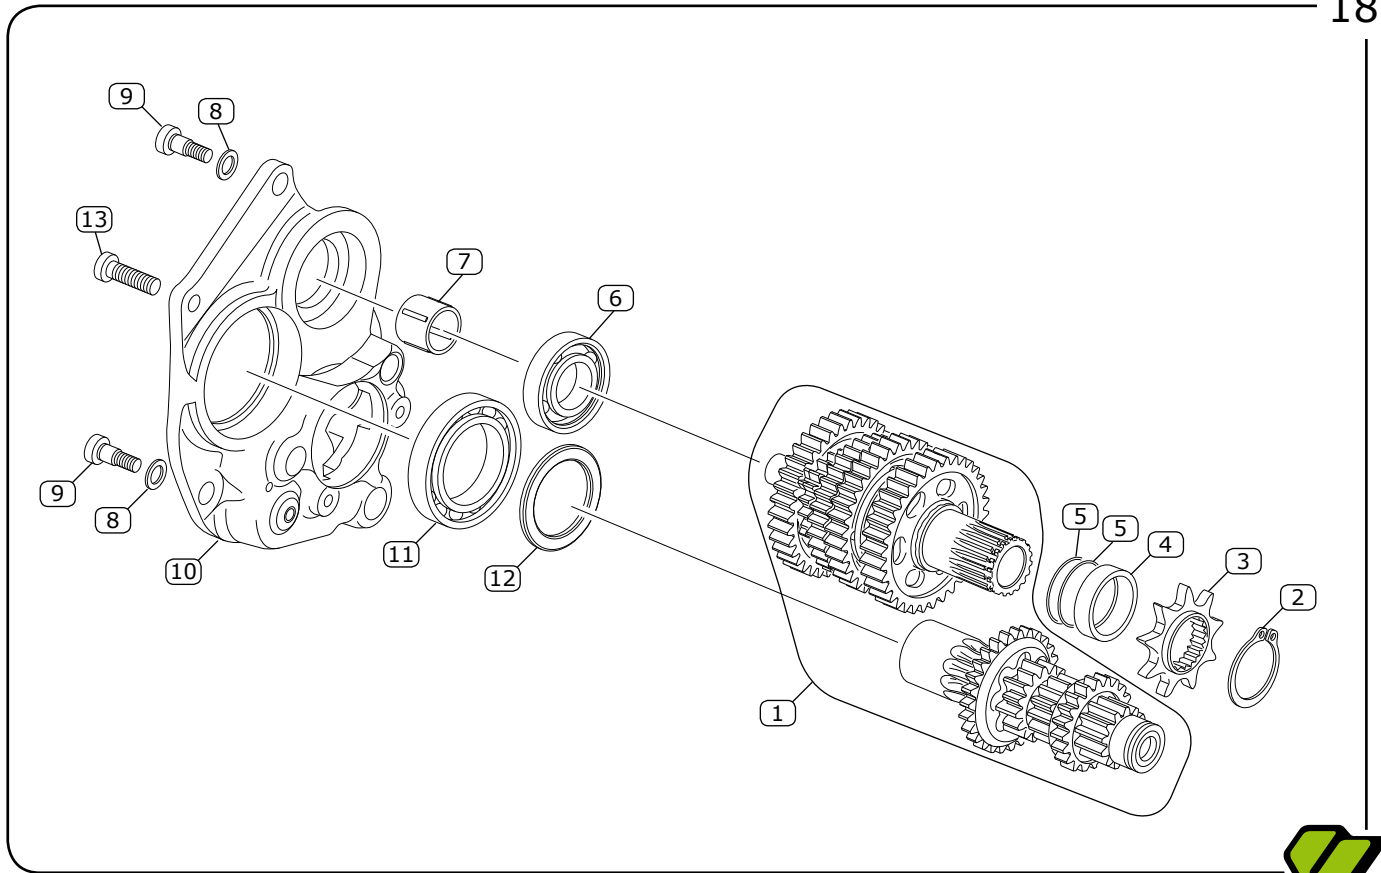

POS.	COD.	DESCRIPCIÓN	DESCRIPTION	QTY.
1	V-1426	CAMBIO COMPLETO 2019	GEARBOX ASSY 2019	1
2	V-0584	SEGER D.25X1.2 DIN471	SEGER PINION EXIT	1
3	V-0313	PIÑÓN SALIDA Z10	SPROCKET Z9	1
4	V-0309	CASQUILLO PIÑÓN SALIDA	SHIFT SEAL BUSHING	1
5	V-0634	JUNTA TÓRICA 25X1.5	O-RING 25X1.5	2
6	V-1424	RODAMIENTO INA 16003	INA BEARING 16003	2
7	V-1425	RODAMIENTO K14X18X15	BEARING K14X18X15	1
8	V-1042	ARANDELA DIN 433 M8	WASHER DIN 433 M8	2
9	V-1041	TORNILLO AJUSTABLE M6X10 ISO7379 12.9 Ø8 F9	ADJUSTABLE SCREW M6X10 ISO 7379-12.9 Ø8 F9	2
10	V-1301	TAPA SUJECION CAMBIO 2019	GEARBOX PLATE 2019	1
11	V-1421	RODAMIENTO K28X33X17	BEARING K28X33X17	1
12	V-1422	SEPARADOR DE CORONA 2019	CROWN SPACER 2019	2
13	V-0559	TORNILLO M6X20 DIN 7984 8.8	SCREW M6X20 DIN 7984 8.8	2