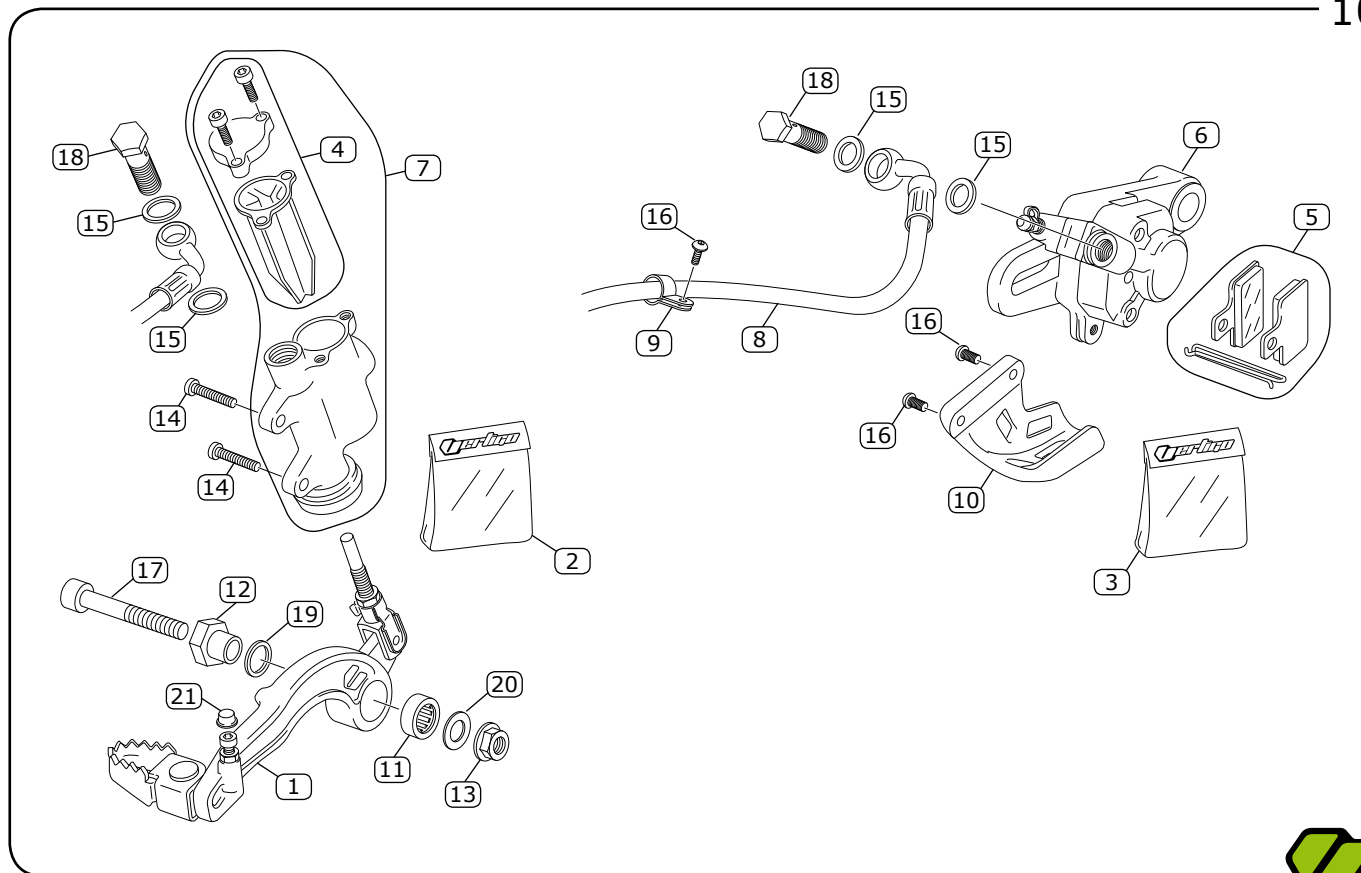

POS.	COD.	DESCRIPCIÓN	DESCRIPTION	QTY.
1	V-0294	PEDAL FRENO	BRAKE PEDAL	1
2	V-1568	KIT REPARACIÓN BOMBA FRENO TRASERO	REAR BRAKE PUMP REPAIR KIT	1
3	V-1569	KIT REPARACIÓN PINZA FRENO TRASERA	REAR BRAKE CALIPER REPAIR KIT	1
4	V-1570	KIT TAPA BOMBA FRENO TRASERO	REAR BRAKE PUMP COVER KIT	1
5	V-0368	PASTILLAS DE FRENO TRASERAS	REAR BRAKE PADS	1
6	V-1572	PINZA FRENO TRASERO	REAR BRAKE CALIPER	1
7	V-1573	BOMBA FRENO TRASERO	REAR BRAKE PUMP	1
8	0-0353	LATIGUILLO FRENO TRASERO	REAR BRAKE HOSE	1
9	V-0590	GRAPA SUJECIÓN LATIGUILLO	HOSE FASTENER CLIP	1
10	V-0513	PROTECTOR DISCO FRENO TRASERO	REAR BRAKE DISC PROTECTOR	1
11	V-0405	RODAMIENTO PEDAL FRENO	BRAKE PEDAL BEARING	1
12	V-0404	CASQUILLO HEXAGONAL	HEXAGONAL CAP	1
13	V-0685	TUERCA M8 DIN 985 AUTOBLOCANTE	NUT M8 DIN 985 AUTOLOCK	1
14	V-0561	TORNILLO M6X25 DIN 7984 8.8	SCREW M6X25 DIN 7984 8.8	2
15	V-1009	ARANDELA BANJO FRENO TRASERO	REAR BRAKE BANJO WASHER	4
16	V-0556	TORNILLO M6X10 ISO 7380 8.8	SCREW M6X10 ISO 7380 8.8	1
17	V-0466	TORNILLO M8X50 DIN6912 10.9	SCREW M8X50 DIN6912 10.9	1
18	V-1010	RACOR FRENO TRASERO	REAR BRAKE RACOR	1
19	V-1238	ARANDELA 12X24X2.5 DIN125	WASHER DIN 125 12X24X2.5	1
20	V-0874	ARANDELA M8	WASHER M8	1
21	V-1527	TAPON NEGRO DIN915 M5	BLACK CAP DIN915 M5	1