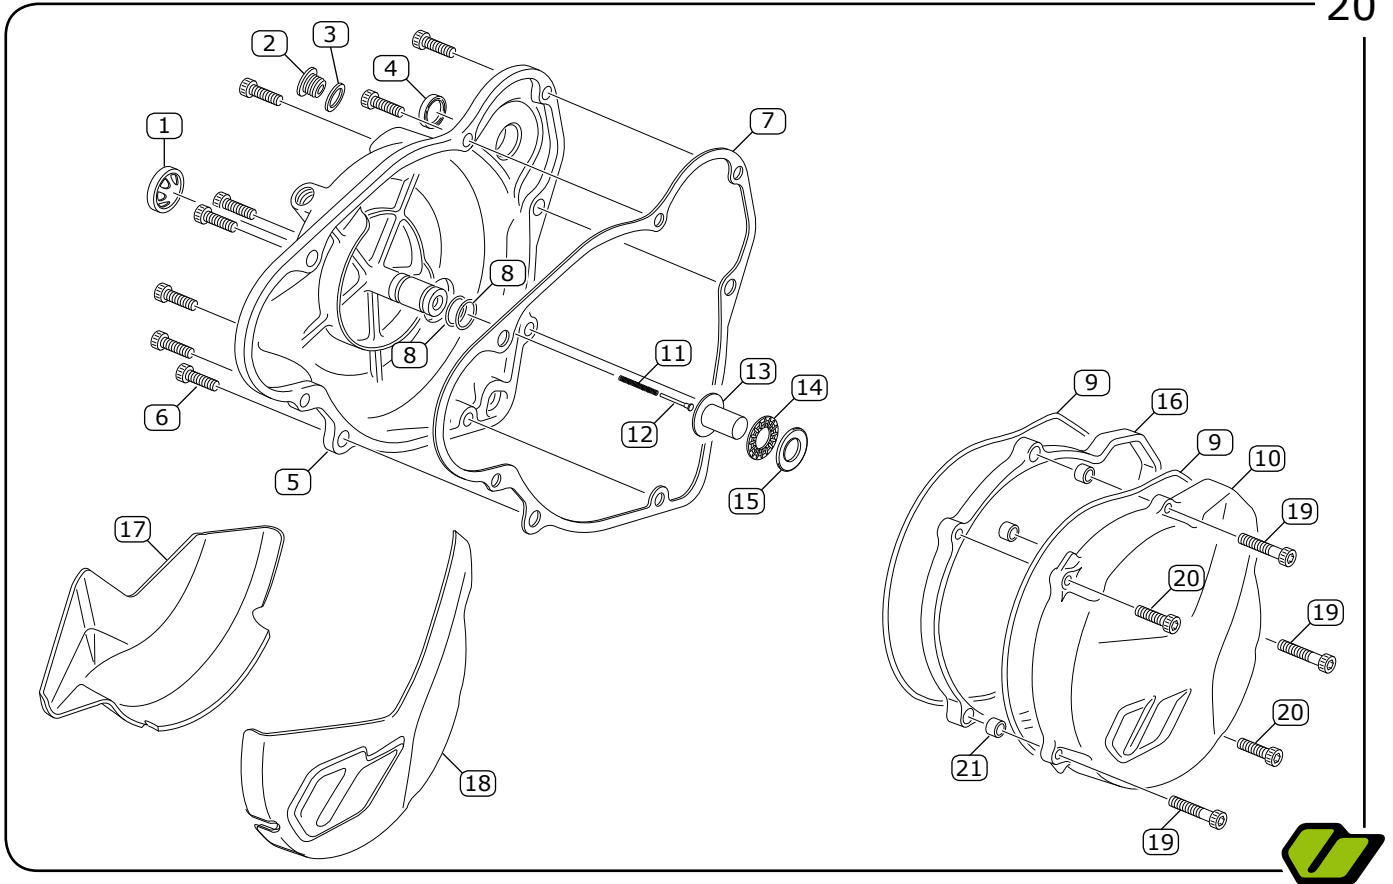

POS.	COD.	DESCRIPCIÓN	DESCRIPTION	QTY.
1	V-0314	MIRILLA VISOR ACEITE	WINDOW DISPLAY OIL	1
2	V-1274	TAPÓN LLENADO ACEITE ROJO	OIL FILLER CAP RED	1
3	V-0472	ARANDELA COBRE TAPÓN ACEITE	COOPER WASHER OIL	1
4	V-0339	RETÉN 18X24X4	LIP SEAL 18X24X4	1
5	V-1427	TAPA EMBRAGUE	CLUTCH COVER	1
6	V-0448	TORNILLO M5X20 DIN 912 8.8	SCREW M5X20 DIN 912 8.8	8
7	V-0262	JUNTA TAPA EMBRAGUE	CLUTCH COVER GASKET	2
8	V-0662	TORICA BOMBIN EMBRAGUE 11.5X1.5	CLUTCH PUMP O-RING 11.5X1.5	2
9	V-0527	JUNTA TAPA ALTERNADOR	FLYWHEEL COVER GASKET	2
10	V-1347	TAPA ALTERNADOR	FLYWHEEL COVER	1
11	V-0308	MUELLE PISTON EMBRAGUE	CLUTCH PISTON SPRING	1
12	V-0307	GUIA MUELLE PISTÓN EMBRAGUE	CLUTCH PISTON SPRING GUIDE	1
13	V-0305	PISTÓN BOMBIN EMBRAGUE	CLUTCH PUMP PISTON	1
14	V-0286	ROD. AXIAL AGUJAS AXK1730 EMP. EMBRAGUE	AXIAL NEEDLE BEARING CLUTCH PISTON BEARING	1
15	V-1231	EMPUJADOR EMBRAGUE	CLUTCH PISTON BEARING PLATE	1
16	V-0844	SEPARADOR TAPA ALTERNADOR 10MM	IGNITION COVER 10MM SPACER	1
17	V-0905	PROTECTOR CARBONO 3K TAPA EMBRAGUE	CLUTCH COVER 3K CARBON FIBER PROTECTOR	1
18	V-0906	PROTECTOR CARBONO 3K TAPA ENCENDIDO	IGNITION COVER 3K CARBON FIBER PROTECTOR	1
19	V-1643	TORNILLO M5X35MM	SCREW M5X35MM	3
20	V-0555	TORNILLO M5X30MM	SCREW M5X30MM	2
21	V-0639	CASQUILLO CENTRADOR	CENTERING SLEEVE	3