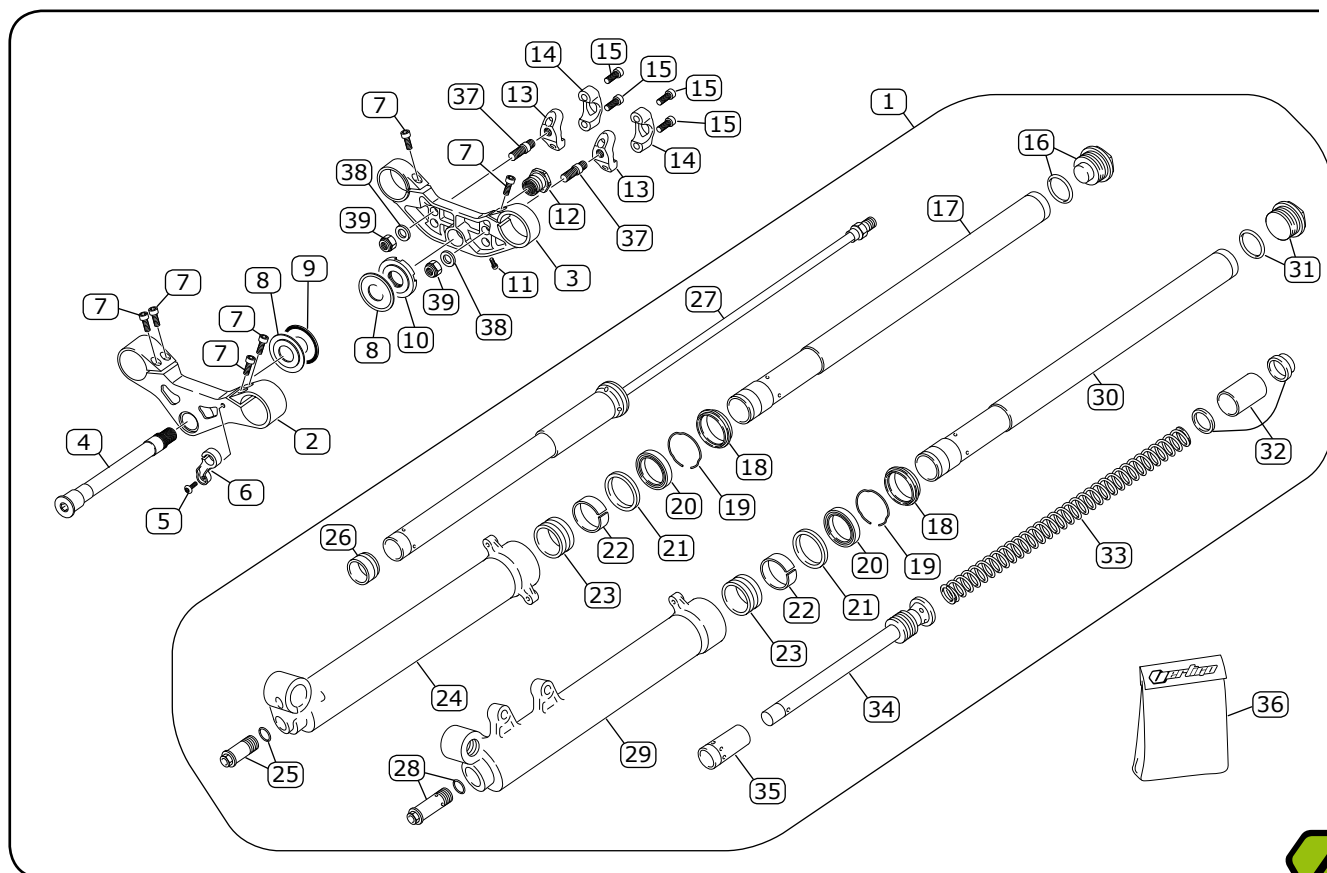

POS.	COD.	DESCRIPCIÓN	DESCRIPTION	QTY.
1	V-1602	HORQUILLA SUSPENSION TECH ALU RACING	TECH ALU RACING FRONT FORK SET	1
2	V-1625	PLATINA INFERIOR RACING ROJA	RACING LOWER FORK CLAMP RED	1
3	V-1624	PLATINA SUPERIOR RACING ROJA	RACING UPPER FORK CLAMP RED	1
4	V-0516	EJE DIRECCIÓN	STEERING AXLE	1
5	V-0444	TORNILLO M6 X 10 MM	SCREW M6 X 10 MM	1
6	V-0519	GUIA LATIGUILLO FRENO DEL.	BRAKE HOSE GUIDE	1
7	V-0447	TORNILLO M6 X 20 MM	SCREW M6 X 20 MM	6
8	V-0541	ARANDELA PROTECCIÓN DIRECCIÓN	STEERING PROTECTOR WASHER	1
9	V-0542	ARANDELA DIRECCIÓN	STEERING WASHER	1
10	V-1308	TUERCA DIRECCIÓN INF. ROJA	RED LOWER STEERING NUT	1
11	V-0643	TORNILLO M5X6 DIN 912 8.8	SCREW M5X6 DIN 912 8.8	1
12	V-1307	TUERCA DIRECCIÓN SUP. ROJA	RED UPPER STEERING NUT	1
13	V-0515	BRIDA MANILLAR INF.	LOWER HANDLEBAR CLAMP	2
14	V-0514	BRIDA MANILLAR SUP.	UPPER HANDLEBAR CLAMP	2
15	V-0461	TORNILLO M8 X 25 MM	SCREW M8 X 25 MM	4
16	V-0980	TAPÓN HORQUILLA DER.	RIGHT FORK CAP	1
17	V-0999	BARRA HORQUILLA DERECHA	RIGHT STANCHION TUBE	1
18	V-0696	GUARDAPOLVO SUSPENSIÓN DEL.	FRONT FORK DUST SEAL	2
19	V-0990	ANILLO RETENCIÓN	RING STOPPER	2
20	V-0695	RETÉN SUSPENSIÓN DEL.	FRONT FORK OIL SEAL	2
21	V-0991	ANILLO RETENCIÓN RETÉN	RING STOP BUSHING OIL SEAL	2
22	V-0992	COJINETE DE FRICCIÓN 39X43X15	BUSH 39X43X15	2
23	V-0993	COJINETE DE FRICCIÓN 38X40X20	BUSH 38X40X20	2
24	V-0994	BOTELLA DERECHA	RIGHT LEG	1
25	V-0995	TORNILLO DE BLOQUEO HIDRÁULICO + AR	LOCK SCREW HYDRAULIC PUMP + WASHER	1
26	V-0996	CONO TOPE DERECHO	CONE LIMIT RIGHT	1
27	V-0997	CARTUCHO	CARTRIDGE	1
28	V-0989	TORNILLO REGULACIÓN AGUJA + AR	NEEDLE REGULATION SCREW + WASHER	1
29	V-0988	BOTELLA IZQUIERDA	LEFT LEG	1
30	V-0983	BARRA HORQUILLA IZQUIERDA	LEFT STANCHION TUBE	1