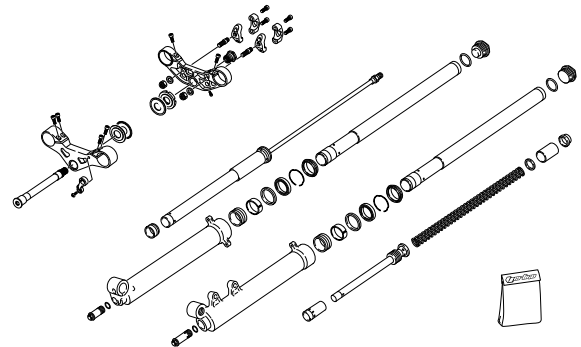

HORQUILLA SUSPENSIÓN - FORK

PG. 7