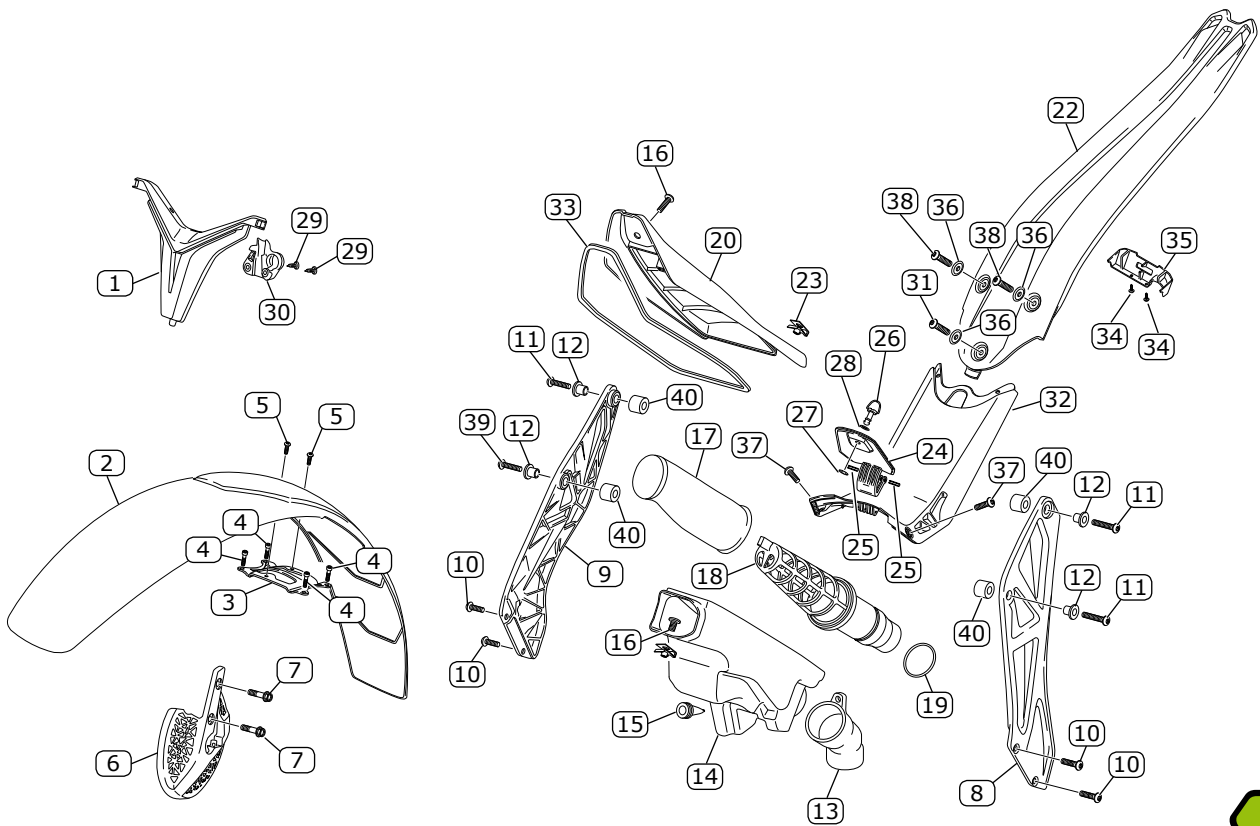

PG. 25

CILINDRO-CULATA-PISTON - CYLINDER-HEAD-PISTON

PG. 26

CUERPO INYECCIÓN - INJECTION BODY

POS.	COD.	DESCRIPCIÓN	DESCRIPTION	QTY.
1	V-0412	CARETA RACING	LIGHT COVER	1
2	V-1493	GUARDABARROS DELANTERO	FRONT MUDGUARD	1
3	V-0428	PUENTE HORQUILLA	FRONT MUDGUARD HOLDER	1
4	V-0680	TORNILLO ESPECIAL M6X14 8.8	SPECIAL SCREW M6X14 8.8	4
5	V-0440	TORNILLO M5X6 ISO 7380 8.8	SCREW M5X6 ISO 7380 8.8	2
6	V-0407	PROTECTOR DISCO FRENO DELANTERO	FRONT BRAKE DISC COVER	1
7	V-0463	TORNILLO ESPECIAL M8X30 DIN6921 8.8	SCREW M8X30 DIN6921 8.8	2
8	V-1458	PROTECTOR ESCAPE IZQUIERDO	LEFT EXHAUST PROTECTOR	1
9	V-1459	PROTECTOR ESCAPE DERECHO	RIGHT EXHAUST PROTECTOR	1
10	V-0646	TORNILLO M6X16 ISO 7380 8.8	SCREW M6X16 ISO 7380-1 8.8	4
11	V-1637	TORNILLO M6X35 ISO 7380 8.8	SCREW M6X35 ISO 7380 8.8	3
12	V-0675	CASQUILLO PROTECTOR ESCAPE	EXHAUST COVER SLEEVE	4
13	V-0417	GOMA TOBERA-CAJA FILTRO	THROTTLE BODY MANIFOLD	1
14	V-0415	CAJA FILTRO	AIRBOX	1
15	V-0420	VALVULA CAJA FILTRO	AIRBOX VALVE	1
16	V-0813	TORNILLO M6X12 ISO 7380-1 8.8	SCREW M6X12 ISO 7380-1 8.8	2
17	V-1314	ESPUMA FILTRO AIRE TWIN AIR	TWIN AIR FILTER FOAM	1
18	V-1076	REJILLA FILTRO AIRE	AIR FILTER GRID	1
19	V-0631	TORICA 44X2,50 DIN 3771	O-RING 44X2,5 DIN 3771	1
20	V-1053	TAPA CAJA FILTRO	AIR FILTER COVER	1
21	V-0679	TUERCA RAPIDA TRT-M6	FAST NUT TRT-M6	1
22	V-1052	GUARDABARROS TRASERO	REAR MUDGUARD	1
23	V-0572	BASE CIERRE 1/4 VUELTA	CLOSE 1/4 TURN HOLDER	1
24	V-0414	TAPA DEPÓSITO GASOLINA	FUEL TANK COVER	1
25	V-0809	PASADOR TAPA DEPÓSITO GASOLINA	FUEL TANK COVER PIN	1
26	V-0571	CIERRE 1/4 VUELTA	1/4 TURN SCREW	1
27	V-0658	ARANDELA NYLON	NYLON WASHER	1
28	V-0657	RETEN ACERO INOX. CIERRE 1/4 VUELTA	1/4 TURN STAINLESS STEEL WASHER	1
29	V-1026	TORNILLO DE ROSCA CHAPA 3.9X13	SCREW 3.9X13	2
30	V-0832	SOPORTE LED DELANTERO	FRONT LED LIGHT SUPPORT	1