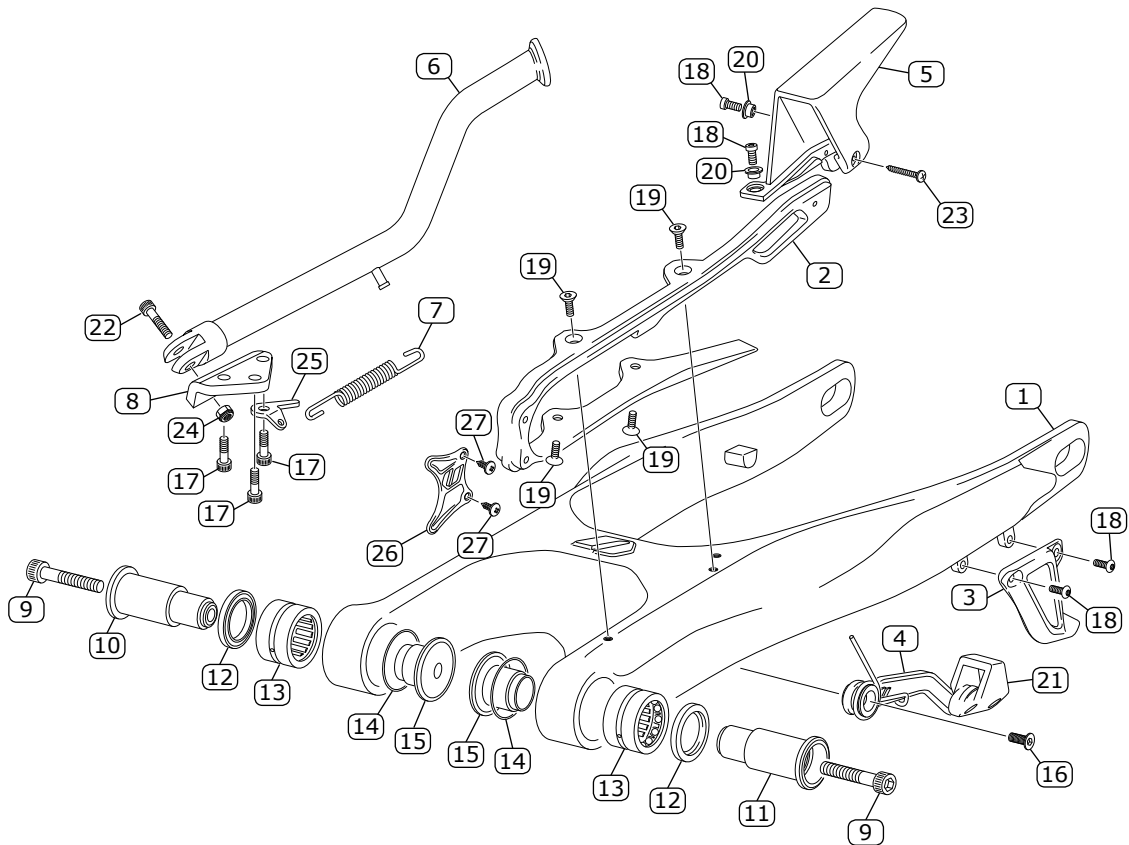

POS.	COD.	DESCRIPCIÓN	DESCRIPTION	QTY.
1	V-0270	BASCULANTE ALUMINIO NEGRO	BLACK ALUMINIUM SWINGARM	1
2	V-0521	PATÍN CADENA	GUIDE CHAIN	1
3	V-0508	PROTECTOR CORONA	SPROCKET PROTECTOR	1
4	V-0318	CONJUNTO TENSOR CADENA	CHAIN TENSIONER SET	1
5	V-0522	CUBRECADENA	CHAIN COVER	1
6	V-1595	CABALLETE BRONZE	BRONZE LATERAL STAND	1
7	V-1246	MUELLE CABALLETE	STAND SPRING	1
8	V-1253	SOPORTE CABALLETE	SUPPORT STAND	1
9	V-1017	TORNILLO M10X62 DIN 912 12.9	SCREW M10x62 DIN 912 12.9	2
10	V-0735	SEMIEJE BASCULANTE DERECHO ROJO	RIGHT SIDE SWINGARM SEMIAXIS RED	1
11	V-0736	SEMIEJE BASCULANTE IZQUIERDO ROJO	LEFT SIDE SWINGARM SEMIAXIS RED	1
12	V-0338	RETEN 25X35X5 EJE BASCULANTE	SWINGARM LIP SEAL 25x35x5	2
13	V-0281	RODAMIENTO AGUJAS COMBINADO NKIA5904	COMBINED NEEDLE BEARING NKIA5904	2
14	V-0629	JUNTA TÓRICA 31X2 EJE BASCULANTE	O-RING 31x2 SWINGARM SHAFT	2
15	V-0567	PROTECTOR RODAMIENTO BASCULANTE	SWINGARM BEARING PROTECTOR	2
16	V-0467	TORNILLO ESPECIAL M10X40 DIN 6921 10.9	SCREW M10x40 DIN 6921 10.9	1
17	V-0908	TORNILLO M8X20 DIN 6912	SCREW M8x20 DIN 6912	3
18	V-0556	TORNILLO M5X10 ISO7380 10.9	SCREW M5x10 ISO7380 10.9	4
19	V-0457	TORNILLO M5X10 DIN7991 10.9	SCREW M5x10 DIN7991 10.9	4
20	V-0568	CASQUILLO PROTECTOR CADENA	CHAIN PROTECTOR SLEEVE	2
21	V-0977	GOMA TENSOR CADENA	CHAIN GUIDE RUBBER	1
22	V-0459	TORNILLO ESPECIAL M8X28 DIN 6912 10.9	SCREW M8x28 DIN 6912 10.9	1
23	V-0683	TORNILLO ROSCA CHAPA M4.2 X 32 MM	SCREW M4.2 X 32 mm	1
24	V-0470	TUERCA M8 DIN 985 AUTOBLOCANTE	NUT M8 DIN 985 AUTO LOCK	1
25	V-1196	SOPORTE MUELLE CABALLETE	SIDESTAND SPRING SUPPORT	1
26	V-0973	PROTECTOR PIÑON CADENA CARTER	FRONT SPROCKET CHAIN PROTECTOR	1
27	V-1251	TORNILLO ROSCA CHAPA 4.2X18 DIN 7981	SCREW 4.2x32 DIN 7981	2