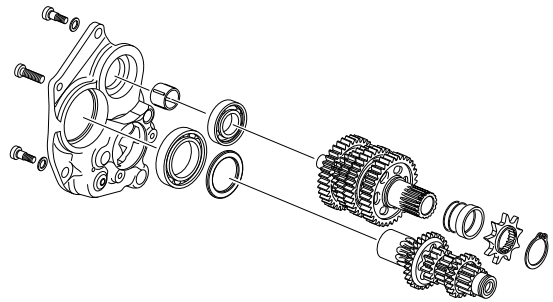

CAMBIO DE MARCHAS - GEARBOX