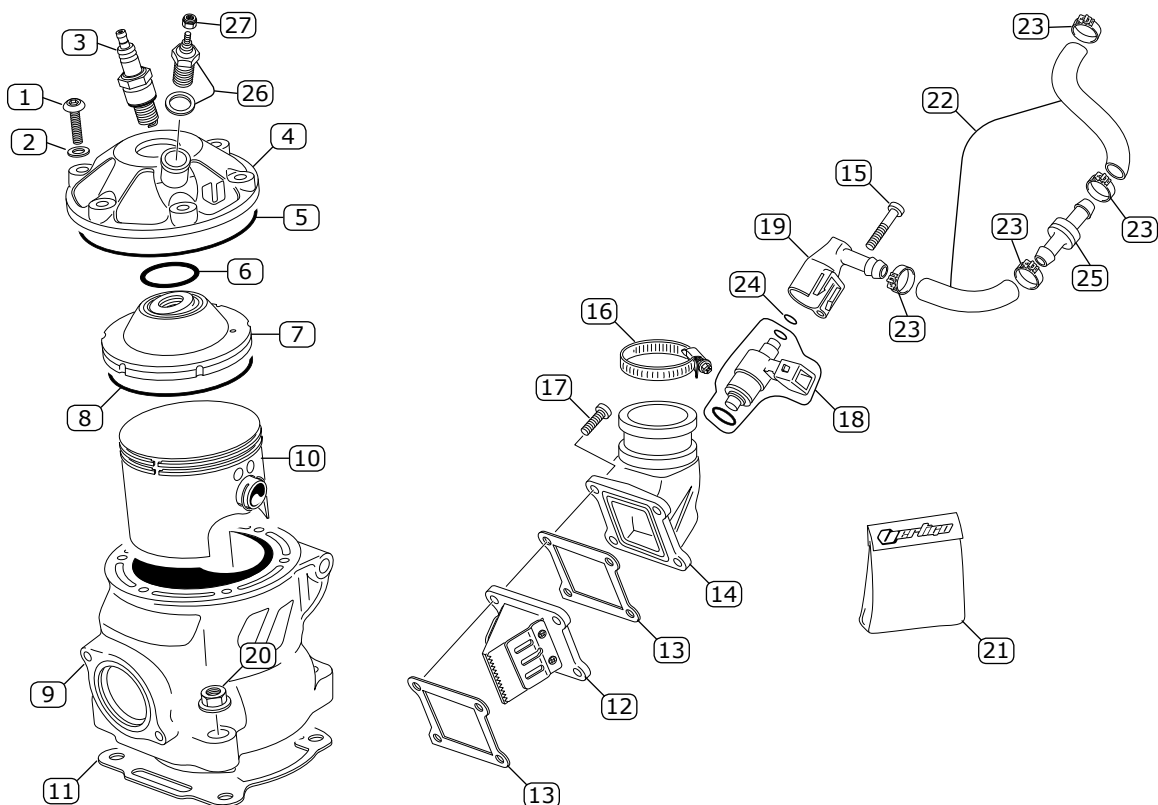

POS.	COD.	DESCRIPCIÓN	DESCRIPTION	QTY.
1	V-0451	TOR. ESPECIAL M6X25 10.9 DELTA PROTEK KL100	SCREW M6X25 10.9 DELTA PROTEK KL100	6
2	V-0737	ARANDELA COBRE 6X10X1.5	COPPER WASHER 6X10X1.5	6
3	V-0290	BUJÍA BPMR6A	SPARK PLUG BPMR6A	1
4	V-1273	TAPA CULATA ROJA	CYLINDER HEAD COVER RED	1
5	V-0569	JUNTA TÓRICA EXT. CULATA 104,40 X 1.78 VITON	CYLINDER HEAD EXT. O-RING 104,40 X 1.78 VITON	1
6	V-0292	JUNTA TÓRICA CULATÍN	CYLINDER HEAD COVER O-RING	1
7	V-1027	CULATIN HIGH COMPRESSION 250CC	HIGH COMPRESSION CYLINDER HEAD 250CC	1
8	V-0570	TÓRICA INT. CULATA 83 X 87 X 2	RING EXT. HEAD 83X87X2	1
9	V-0614	CILINDRO 250CC	CYLINDER 250CC	1
10	V-1306	PISTON 250 "A"	PISTON 250 "A"	1
10	V-1190	PISTON 250 "B"	PISTON 250 "B"	1
10	V-1191	PISTON 250 "C"	PISTON 250 "C"	1
11	V-1610	JUNTA CILINDRO	CYLINDER GASKET	1
12	V-0272	CAJA LÁMINAS	REED VALVE	1
13	V-0548	JUNTA CAJA LÁMINAS 0.8MM	REED VALVE GASKET 0.8MM	2
14	V-0200	TOBERA ADMISIÓN	AIR INTAKE MANIFOLD	1
15	V-0436	TORNILLO M5X30 DIN 7984 8.8	SCREW M5X30 DIN 7984 8.8	1
16	V-0604	ABRAZADERA TORRO 25-40/9 W2	TORRO CLAMP 25-40/9 W2	1
17	V-0865	TORNILLO M5X25 DIN7984 8.8	SCREW M5X25 DIN7984 8.8	4
18	V-0298	INYECTOR	FUEL INJECTOR	1
19	V-0421	CONECTOR INYECTOR	INJECTOR SUPPORT	1
20	V-0471	TUERCA M8 DIN 6923	NUT M8 DIN 6923	4
21	V-0755	KIT LAMINAS ADMISIÓN	REED VALVE KIT	1
22	V-0754	TUBO GASOLINA	PETROL HOSE	1
23	V-0838	ABRAZADERA COBRA 13/8	COBRA CLAMP 13/8	4
24	V-0802	TORICA SUP. INYECTOR 6.35X1.78	INJECTOR UPPER O-RING 6.35X1.78	1
25	V-1199	VALVULA ANTIRETORNO	ONE WAY VALVE	1
26	V-1483	SENSOR TEMPERATURA AIGUA 2019	WATER TEMPERATURE SENSOR 2019	1
27	V-0812	TUERCA M5 AUTOBLOCANTE	M5 NUT	1