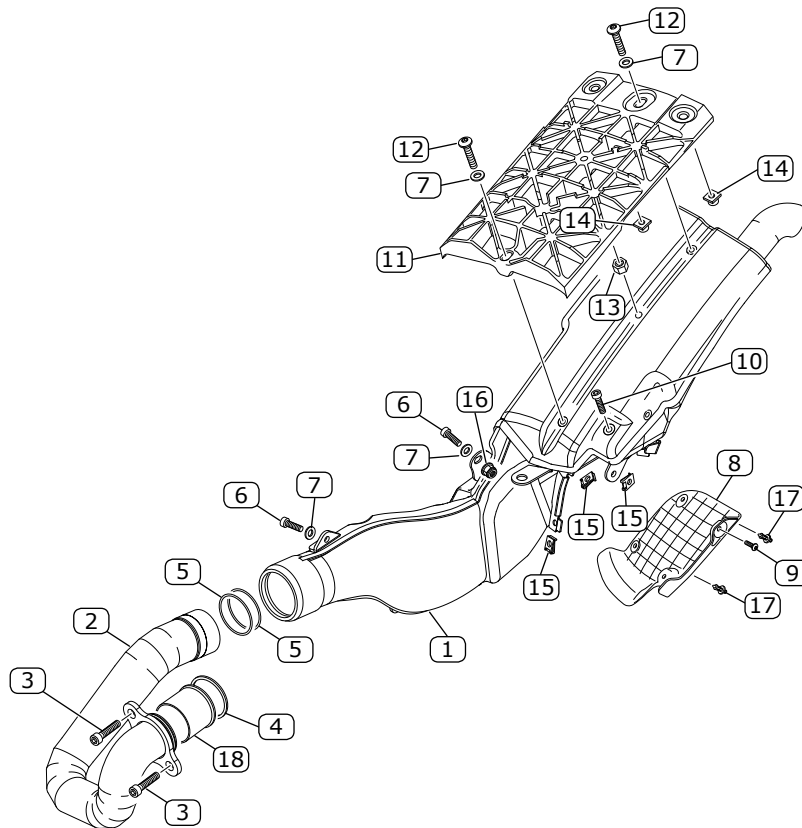

POS.	COD.	DESCRIPCIÓN	DESCRIPTION	QTY.
1	V-1075	SILENCIADOR	SILENCER	1
2	V-1491	COLECTOR ESCAPE	EXHAUST PIPE	1
3	V-0447	TORNILLO M6X20 DIN 912 8.8	SCREW M6X20 DIN 912 8.8	2
4	V-0512	JUNTA TÓRICA SILENCIADOR	MUFFLER O-RING	2
5	V-0386	JUNTA ESCAPE 38X45.2X5.5	EXHAUST SEAL 38X45.2X5.5	1
6	V-0645	TORNILLO M6X16 DIN7984 8.8	SCREW M6X16 DIN7984 8.8	1
7	V-0490	ARANDELA CM 6X12X1	WASHER CM 6X12X1	4
8	V-0550	TAPA POSTERIOR SILENCIOSO	MUFFLER REAR COVER	1
9	V-0557	TORNILLO M5X12 ISO 7830 8.8	SCREW M5X12 ISO 7830 8.8	1
10	V-0462	TORNILLO M6X16 DIN912 8.8	SCREW M6X16 DIN912 8.8	1
11	V-0583	PROTECTOR SILENCIOSO	MUFFLER PROTECTOR	1
12	V-0449	TORNILLO M6X25 DIN 7984 8.8	SCREW M6X25 DIN 7984 8.8	2
13	V-1358	TUERCA M6 F-1140	NUT M6 F-1140	1
14	V-0690	CASQUILLO GUARDABARROS TRASERO	REAR MUDGUARD SLEEVE	2
15	V-0653	TUERCA RAPIDA TRT-M5-1	FAST NUT TRT-M5-1	3
16	V-0836	TUERCA DIN 985 M6	NUT DIN 985 M6	1
17	V-1559	REMACHE UNIVERSAL 5.5MM	UNIVERSAL RIVET 5.5MM	2
18	V-1577	CASQUILLO ESCAPE 250CC	250CC EXHAUST SLEEVE	1