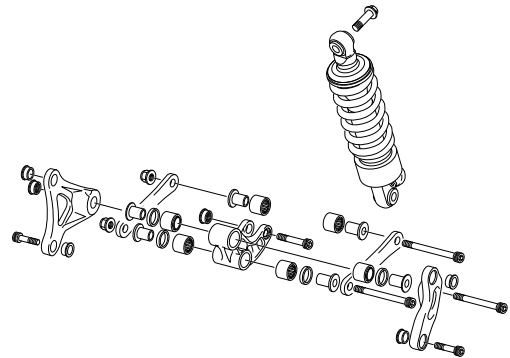

AMORTIGUACIÓN - ROCKER

PG. 9