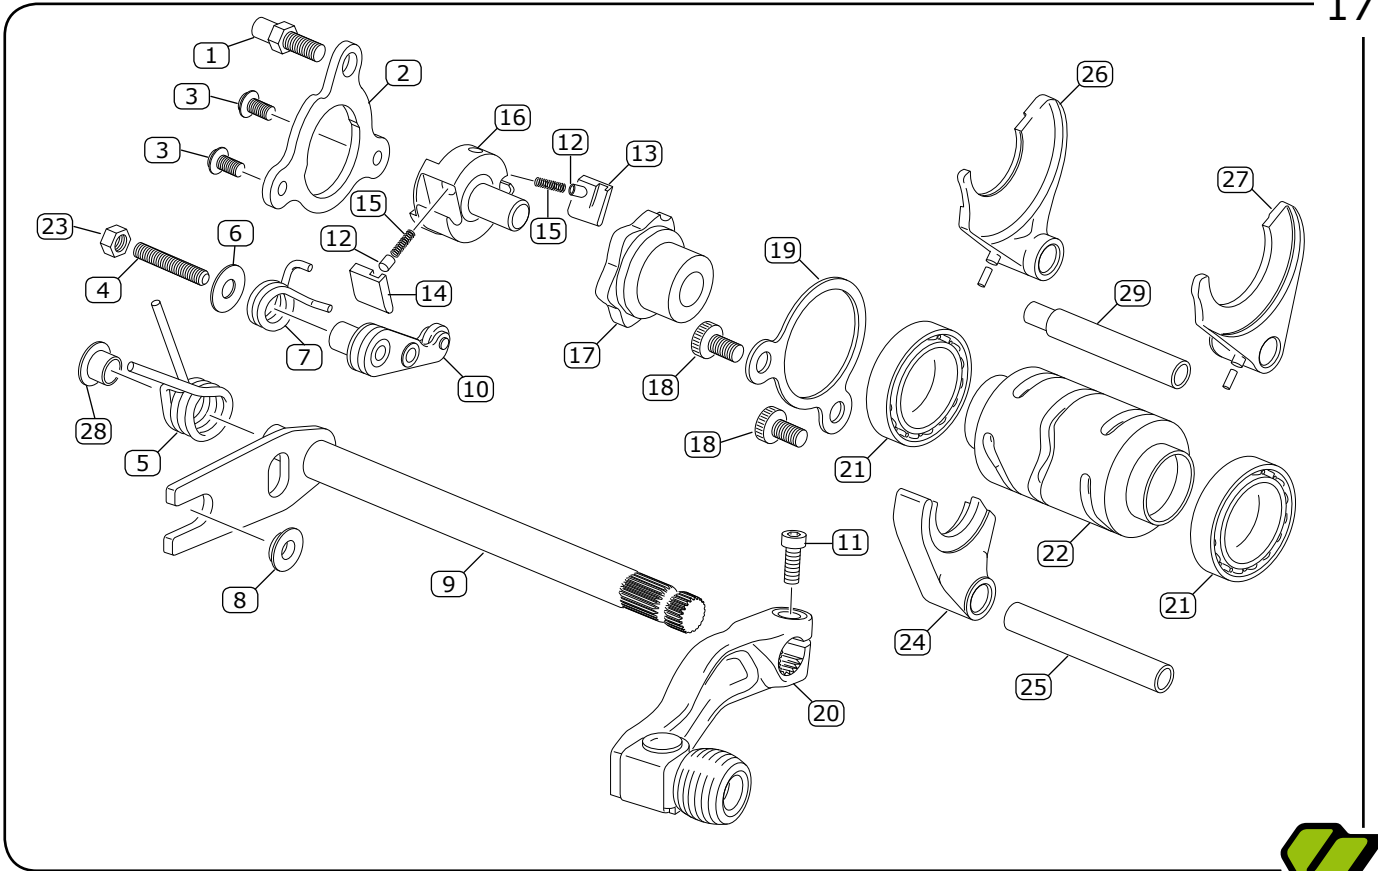

POS.	COD.	DESCRIPCIÓN	DESCRIPTION	QTY.
1	V-1318	TOPE MUELLE SELECTOR	SPRING SELECTOR STOP	1
2	V-1317	PLETINA RETORNO DESMODRÓNICO	RETURN SHIFT PLATE	1
3	V-0554	TORNILLO M5X10 DIN 912 8.8	SCREW M5X10 DIN 912 8.8	2
4	V-0811	ESPARRAGO DIN 913 (ISO 4026) M5X35	STUD M5X35 913 ISO 4026	1
5	V-0243	MUELLE FIJADOR MARCHAS	GEAR SELECTOR SPRING	1
6	V-0810	ARANDELA DIN 9021 M5	WASHER DIN 9021 M5	1
7	V-0228	MUELLE FIJADOR MARCHAS	GEAR SELECTOR SPRING	1
8	V-0220	CASQUILLO SELECTOR DESMODRÓNICO	DESMODROMIC SHIFT SLEEVE	1
9	V-0218	EJE SELECTOR	SHIFT SHAFT	1
10	V-0269	POLEA FIJADOR MARCHAS	SHIFT SELECTOR PULLEY	1
11	V-0645	TORNILLO M6X16 DIN7984 8.8	SCREW M6X16 DIN7984 8.8	1
12	V-0247	TETÓN LEVA CAMBIO	CAM SHIFT PIPE	2
13	V-0245	LEVA CAMBIO IZQUIERDA	LEFT SHIFT CAM LEVER	1
14	V-0246	LEVA CAMBIO DERECHA	RIGHT SHIFT CAM LEVER	1
15	V-0248	MUELLE TETÓN LEVA CAMBIO	CAM SHIFT PIPE SPRING	2
16	V-0221	SELECTOR DESMODRÓNICO	DRUM SHIFT CAM SHORT LEVELS	1
17	V-0226	ESTRELLA SELECTOR CAMBIO	SHIFT DRUM SELECTOR	1
18	V-0556	TORNILLO M5X10 ISO7380 10.9	SCREW M5X10 ISO7380 10.9	2
19	V-0227	PLETINA SUJECIÓN ROD. CAMBIO	BEARING SUPPORT PLATE	1
20	V-1619	PALANCA CAMBIO RACING	RACING SHIFTER LEVER	1
21	V-0285	RODAMIENTO 61804 DESMODRÓNICO	BEARING 61804 SHIFT DRUM	2
22	V-0225	TAMBOR DESMODRÓNICO	DESMODROMIC SHIFT DRUM	1
23	V-0812	TUERCA M5 DIN985 AUTOBLOCANTE	M5 NUT AUTOLOCK	1
24	V-0240	HORQUILLA EJE PRIMARIO	PRIMARY SHAFT GEAR FORK	1
25	V-0244	EJE HORQUILLA 89.9MM	GEAR FORK SHAFT 89.9MM	1
26	V-0242	HORQUILLA 6ª SECUNDARIO	SECONDARY SHAFT 6TH GEAR FORK	1
27	V-0241	HORQUILLA 5ª SECUNDARIO	SECONDARY SHAFT 5TH GEAR FORK	1
28	V-0678	CASQUILLO CENTRADOR MUELLE SELECTOR	SELECTOR SHAFT CENTERING SLEEVE	1
29	V-0676	EJE HORQUILLA 2 DIÁMETROS	DOUBLE DIAMETER FORK SHAFT	1