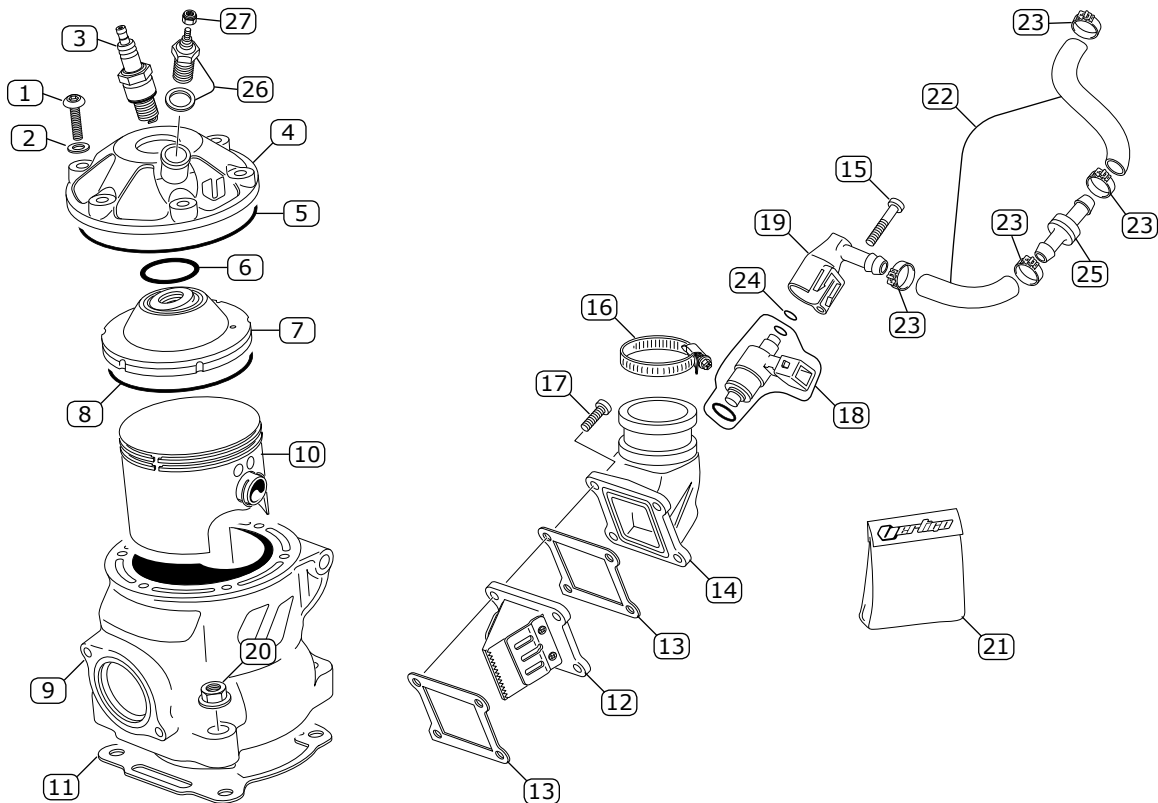

POS.	COD.	DESCRIPCIÓN	DESCRIPTION	QTY.
1	V-0451	TOR. ESPECIAL M6X25 10.9 DELTA PROTEK KL100	SCREW M6X25 10.9 DELTA PROTEK KL100	6
2	V-0737	ARANDELA COBRE 6X10X1.5	COPPER WASHER 6X10X1.5	6
3	V-0290	BUJÍA BPMR6A	SPARK PLUG BPMR6A	1
4	V-1273	TAPA CULATA ROJA	CYLINDER HEAD COVER RED	1
5	V-0569	JUNTA TÓRICA EXT. CULATA 104,40 X 1.78 VITON	CYLINDER HEAD EXT. O-RING 104,40 X 1.78 VITON	1
6	V-0292	JUNTA TÓRICA CULATÍN	CYLINDER HEAD COVER O-RING	1
7	V-0764	CULATIN HIGH COMPRESSION 300CC	HIGH COMPRESSION CYLINDER HEAD 300CC	1
8	V-0570	TÓRICA INT. CULATA 83 X 87 X 2	RING EXT. HEAD 83X87X2	1
9	V-0258	CILINDRO 300CC	CYLINDER 300CC	1
10	V-1305	PISTON 300 "A" 78.95	PISTON 300 "A" 78.95	1
10	V-0726	PISTON 300 "B" 78.96	PISTON 300 "B" 78.96	1
10	V-0966	PISTON 300 "C" 78.97	PISTON 300 "C" 78.97	1
11	V-1610	JUNTA CILINDRO	CYLINDER GASKET	1
12	V-0272	CAJA LÁMINAS	REED VALVE	1
13	V-0548	JUNTA CAJA LÁMINAS 0.8MM	REED VALVE GASKET 0.8MM	2
14	V-0200	TOBERA ADMISIÓN	AIR INTAKE MANIFOLD	1
15	V-0436	TORNILLO M5X30 DIN 7984 8.8	SCREW M5X30 DIN 7984 8.8	1
16	V-0604	ABRAZADERA TORRO 25-40/9 W2	TORRO CLAMP 25-40/9 W2	1
17	V-0865	TORNILLO M5X25 DIN7984 8.8	SCREW M5X25 DIN7984 8.8	4
18	V-0298	INYECTOR	FUEL INJECTOR	1
19	V-0421	CONECTOR INYECTOR	INJECTOR SUPPORT	1
20	V-0471	TUERCA M8 DIN 6923	NUT M8 DIN 6923	4
21	V-0755	KIT LAMINAS ADMISIÓN	REED VALVE KIT	1
22	V-0754	TUBO GASOLINA	PETROL HOSE	1
23	V-0838	ABRAZADERA COBRA 13/8	COBRA CLAMP 13/8	4
24	V-0802	TORICA SUP. INYECTOR 6.35X1.78	INJECTOR UPPER O-RING 6.35X1.78	1
25	V-1199	VALVULA ANTIRETORNO	ONE WAY VALVE	1
26	V-1483	SENSOR TEMPERATURA AIGUA 2019	WATER TEMPERATURE SENSOR 2019	1
27	V-0812	TUERCA M5 AUTOBLOCANTE	M5 NUT	1