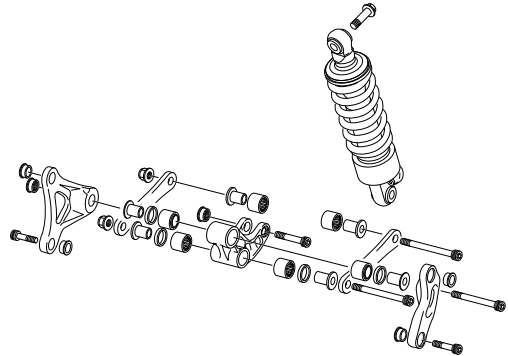

PG. 4

SUBCHASIS - SUBFRAME

PG. 5-6

HORQUILLA SUSPENSIÓN - FORK

PG. 7

BASCULANTE - SWINGARM

PG. 8

AMORTIGUACIÓN - ROCKER

POS.	COD.	DESCRIPCIÓN	DESCRIPTION	QTY.
1	V-1612	CTO. CUERPO INYECCIÓN RACING	RACING INJECTION BODY SET	1
2	V-0422	SENSOR POSICIÓN CUERPO GAS	THROTTLE POSITION SENSOR	1
3	V-0435	TORNILLO M5X16 DIN 7984 8.8	SCREW M5X16 DIN 7984 8.8	1
4	V-1504	TORICA SENSOR TPS 11.00X1.00 VITON	TPS SENSOR O-RING 11.00X1.00 VITON	1