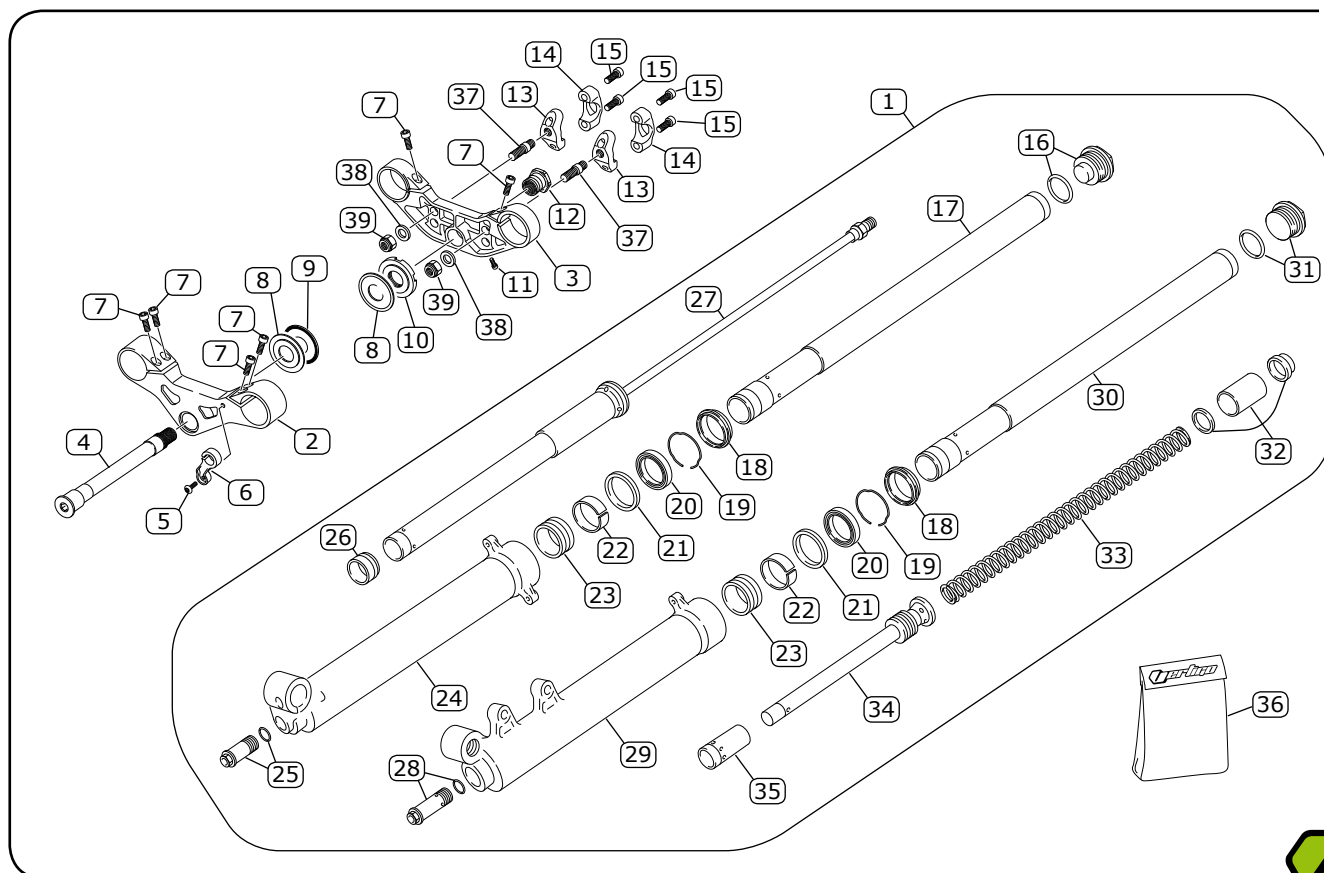

POS.	COD.	DESCRIPCIÓN	DESCRIPTION	QTY.
1	V-1602	HORQUILLA SUSPENSION TECH ALU RACING	TECH ALU RACING FRONT FORK SET	1
2	V-1625	PLATINA INFERIOR RACING ROJA	RACING LOWER FORK CLAMP RED	1
3	V-1624	PLATINA SUPERIOR RACING ROJA	RACING UPPER FORK CLAMP RED	1
4	V-0516	EJE DIRECCIÓN	STEERING AXLE	1
5	V-0444	TORNILLO M6 X 10 MM	SCREW M6 X 10 MM	1
6	V-0519	GUIA LATIGUILLO FRENO DEL.	BRAKE HOSE GUIDE	1
7	V-0447	TORNILLO M6 X 20 MM	SCREW M6 X 20 MM	6
8	V-0541	ARANDELA PROTECCIÓN DIRECCIÓN	STEERING PROTECTOR WASHER	1
9	V-0542	ARANDELA DIRECCIÓN	STEERING WASHER	1
10	V-1308	TUERCA DIRECCIÓN INF. ROJA	RED LOWER STEERING NUT	1
11	V-0643	TORNILLO M5X6 DIN 912 8.8	SCREW M5X6 DIN 912 8.8	1
12	V-1307	TUERCA DIRECCIÓN SUP. ROJA	RED UPPER STEERING NUT	1
13	V-0515	BRIDA MANILLAR INF.	LOWER HANDLEBAR CLAMP	2
14	V-0514	BRIDA MANILLAR SUP.	UPPER HANDLEBAR CLAMP	2
15	V-0461	TORNILLO M8 X 25 MM	SCREW M8 X 25 MM	4
16	V-0980	TAPÓN HORQUILLA DER.	RIGHT FORK CAP	1
17	V-0999	BARRA HORQUILLA DERECHA	RIGHT STANCHION TUBE	1
18	V-0696	GUARDAPOLVO SUSPENSIÓN DEL.	FRONT FORK DUST SEAL	2
19	V-0990	ANILLO RETENCIÓN	RING STOPPER	2
20	V-0695	RETÉN SUSPENSIÓN DEL.	FRONT FORK OIL SEAL	2
21	V-0991	ANILLO RETENCIÓN RETÉN	RING STOP BUSHING OIL SEAL	2
22	V-0992	COJINETE DE FRICCIÓN 39X43X15	BUSH 39X43X15	2
23	V-0993	COJINETE DE FRICCIÓN 38X40X20	BUSH 38X40X20	2
24	V-0994	BOTELLA DERECHA	RIGHT LEG	1
25	V-0995	TORNILLO DE BLOQUEO HIDRÁULICO + AR	LOCK SCREW HYDRAULIC PUMP + WASHER	1
26	V-0996	CONO TOPE DERECHO	CONE LIMIT RIGHT	1
27	V-0997	CARTUCHO	CARTRIDGE	1
28	V-0989	TORNILLO REGULACIÓN AGUJA + AR	NEEDLE REGULATION SCREW + WASHER	1
29	V-0988	BOTELLA IZQUIERDA	LEFT LEG	1
30	V-0983	BARRA HORQUILLA IZQUIERDA	LEFT STANCHION TUBE	1