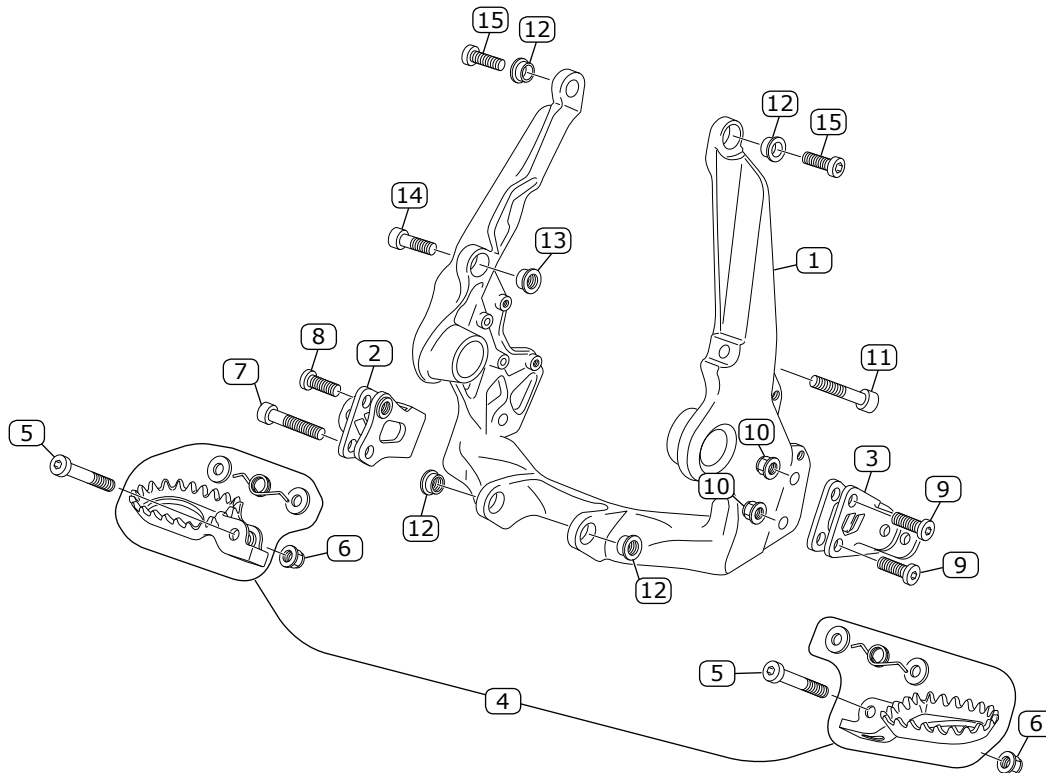

POS.	COD.	DESCRIPCIÓN	DESCRIPTION	QTY.
1	V-0347	SUBCHASIS TRASERO	REAR FRAME	1
2	V-0425	SOPORTE ESTRIBERA DERECHO	RIGHT SIDE FOOTREST SUPPORT	1
3	V-0426	SOPORTE ESTRIBERA IZQUIERDO	LEFT SIDE FOOTREST SUPPORT	1
4	V-1594	JUEGO ESTRIBERAS RACING	RACING FOOTREST SET	1
5	V-0469	TORNILLO ESPECIAL M8X45 8.8	SCREW M8X45 8.8	2
6	V-0686	TUERCA M8 AUTOBLOCANTE	M8 AUTOLOCK NUT	2
7	V-0466	TORNILLO M8X50 DIN6912 10.9	SCREW M8X50 DIN6912 10.9	1
8	V-0443	TORNILLO ESPECIAL M8X20 DIN 6912 10.9	SCREW M8X20 DIN 6912 10.9	1
9	V-0459	TORNILLO ESPECIAL M8X28 DIN 6912 10.9	SCREW M8X28 DIN 6912 10.9	2
10	V-0471	TUERCA M8 DIN 6923	NUT M8 DIN 6923	2
11	V-0468	TORNILLO M8X45 DIN 912 10.9	SCREW M8X45 DIN 912 10.9	1
12	V-0392	CASQUILLO PASANTE M10	THROUGH SLEEVE M10	4
13	V-0322	CASQUILLO ROSCADO SOPORTE TRASERO M10	REAR FRAME THREADED SLEEVE M10	1
14	V-0455	TORNILLO M10X16 DIN 912 10.9	SCREW M10X16 DIN 912 10.9	1
15	V-0254	TORNILLO M10X33 DIN 6912 10.9	SCREW M10X33 DIN912 10,9	2