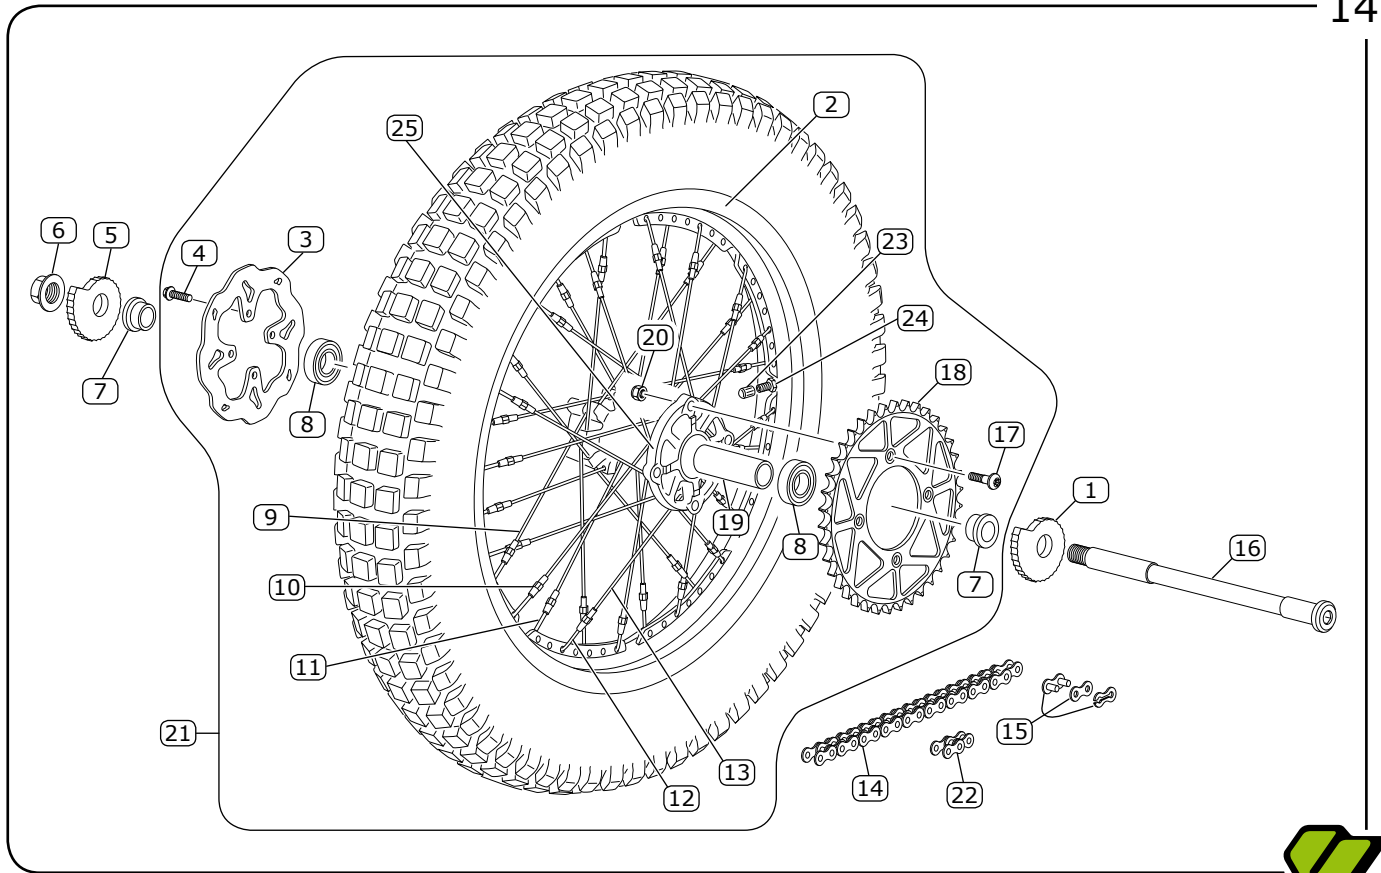

POS.	COD.	DESCRIPCIÓN	DESCRIPTION	QTY.
1	V-0332	EXCENTRICA RUEDA TRAS IZQUIERDA	LEFT REAR WHEEL ECCENTRIC WASHER	1
2	V-0378	LLANTA TRASERA 2.15 X 18 TUBELESS	REAR RIM 2.15 X 18 TUBELESS	1
3	V-1275	DISCO FRENO TRASERO FIM	REAR BRAKE DISC FIM	1
4	V-0682	TORNILLO ESPECIAL M6X20 DISCO FRENO	SPECIAL SCREW M6X20 BRAKE DISC	4
5	V-0331	EXCENTRICA RUEDA TRAS DERECHA	RIGHT REAR WHEEL ECCENTRIC WASHER	1
6	V-0552	TUERCA RUEDA TRASERA	REAR WHEEL NUT	1
7	V-0549	CASQUILLO RUEDA TRASERA	REAR WHEEL SLEEVE	2
8	V-0510	RODAMIENTO BUJE 6004 2RS	BEARING HUB 6004 2 RS	2
9	V-0381	RADIO RUEDA TRASERA M4 X 0.7 L165 MM	REAR WHEEL SPOKE M4 X 0.7 L165 MM	16
10	V-0383	TUERCA TENSOR RADIO M4	REAR WHEEL SPOKE NUT M4	32
11	V-0382	RADIO RUEDA TRAS. M4 X 0.7 LG 34.5 MM	REAR WHEEL SPOKE M4 X 0.7 LG 34.5MM	16
12	V-0380	RADIO RUEDA TRAS. CORONA M4 X 0.7 L36 MM	REAR WHEEL SPOKE CROWN SIDE M4X0.7 L36 MM	16
13	V-0379	RADIO RUEDA TRAS. CORONA M4 X 0.7 L175 MM	REAR WHEEL SPOKE CROWN SIDE M4X0.7 L175 MM	16
14	V-1031	CADENA REGINA - 103	CHAIN REGINA - 103	1
15	V-0674	ENGANCHE CADENA	CHAIN LINK	1
16	V-0333	EJE RUEDA TRASERO	REAR WHEEL SHAFT	1
17	V-0681	TORNILLO ESPECIAL CORONA M8 X 25 MM	SPECIAL SCREW M8X25 10.9 REAR SPROCKET	4
18	V-1502	CORONA Z42	CHAINWHEEL Z42	1
19	V-1004	CASQUILLO INTERIOR BUJE TRASERO	REAR HUB INNER SLEEVE	1
20	V-0470	TUERCA M8 DIN 985 AUTOBLOCANTE	NUT M8 DIN 985 AUTO LOCK	4
21	V-1641	CTO RUEDA TRASERA RACING	RACING REAR WHEEL SET	1
22	V-1032	MEDIA MALLA	HALF CHAIN LINK	1
23	V-0762	TAPÓN VALVULA VERDE	GREEN VALVE CAP	1
24	V-0385	VÁLVULA TUBELESS	TUBELESS VALVE	1
25	V-1558	BUJE TRASERO NEGRO	REAR WHEEL HUB BLACK	1