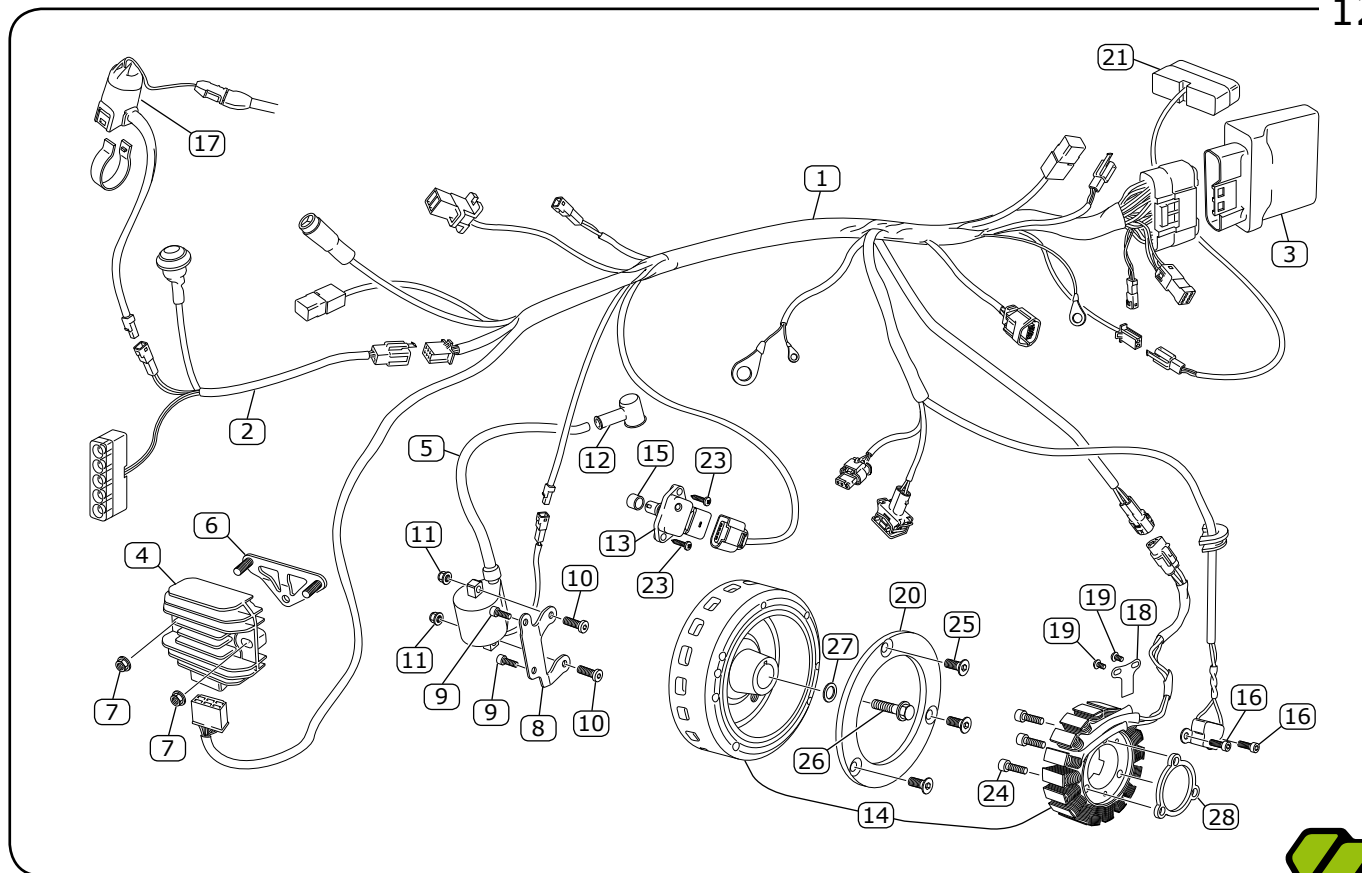

POS.	COD.	DESCRIPCIÓN	DESCRIPTION	QTY.
1	V-1505	INSTALACION ELECTRICA VERTICAL 2019	VERTICAL WIRING LOOM 2019	1
2	V-1409	INST. ELECTR. DEL. VERTICAL DOBLE MAPA	FRONT WIRING LOOM WITH MAPPING SWITCH	1
3	V-1320	ECU VERTICAL	ECU VERTICAL	1
4	V-0591	REGULADOR	REGULATOR	1
5	V-0300	BOBINA ENCENDIDO	IGNITION COIL	1
6	V-0794	SOPORTE REGULADOR	REGULATOR SUPPORT	1
7	V-0863	TUERCA DIN 985 M6	M6 NUT DIN 985	2
8	V-0660	SOPORTE BOBINA	IGNITION COIL SUPPORT	1
9	V-0440	TORNILLO M5X6 ISO 7380 8.8	SCREW M5X6 ISO 7380 8.8	2
10	V-0462	TORNILLO M6X16 DIN912 8.8	SCREW M6X16 DIN912 8.8	2
11	V-0836	TUERCA DIN 985 M6	M6 NUT DIN 985	2
12	V-0427	PIPA BUJÍA	SPARK PLUG PIPE	1
13	V-1555	SENSOR TEMP. Y PRESIÓN AIRE ADM. 2019	PRESSURE AND TEMP. INTAKE SENSOR 2019	1
14	V-0394	CTO. ROTOR/STATOR	ROTOR/STATOR SET	1
15	V-1554	CASQUILLO AIRBOX	AIRBOX SLEEVE	1
16	V-0434	TORNILLO M5X10 DIN 7984 8.8	SCREW M5X10 DIN 7984 8.8	2
17	V-1443	DISPOSITIVO HOMBRE AL AGUA	MAGNETIC KILL SWITCH	1
18	V-0637	CHAPA SOP.CABLES ALTERNADOR	STATOR CABLE SUPPORT	1
19	V-1324	TORNILLO M5X6 BN 6404 ISO 7380-1	SCREW M5X6 BN 6404 ISO 7380-1	2
20	V-0846	INERCIA 366GR	INERTIA 366GR	1
21	V-1355	LED TRASERO CON INSTALACION	REAR LED LIGHT	1
22	V-1326	GOMA SOPORTE ECU	ECU RUBBER SUPPORT	1
23	V-0775	TORNILLO ROSCA CHAPA 4.8X19 DIN 7981	SCREW 4.8X19 DIN 7981	2
24	V-0644	TORNILLO M6X35MM	SCREW M6X35MM	3
25	V-0456	TORNILLO M8X16MM	SCREW M8X16MM	3
26	V-0732	TORNILLO M10X30MM	SCREW M10X30MM	1
27	V-0492	ARANDELA ALTERANDOR	FLYWHEEL WASHER	1
28	V-1611	DISTANCIAL STATOR 7MM	STATOR SPACER 7MM	1