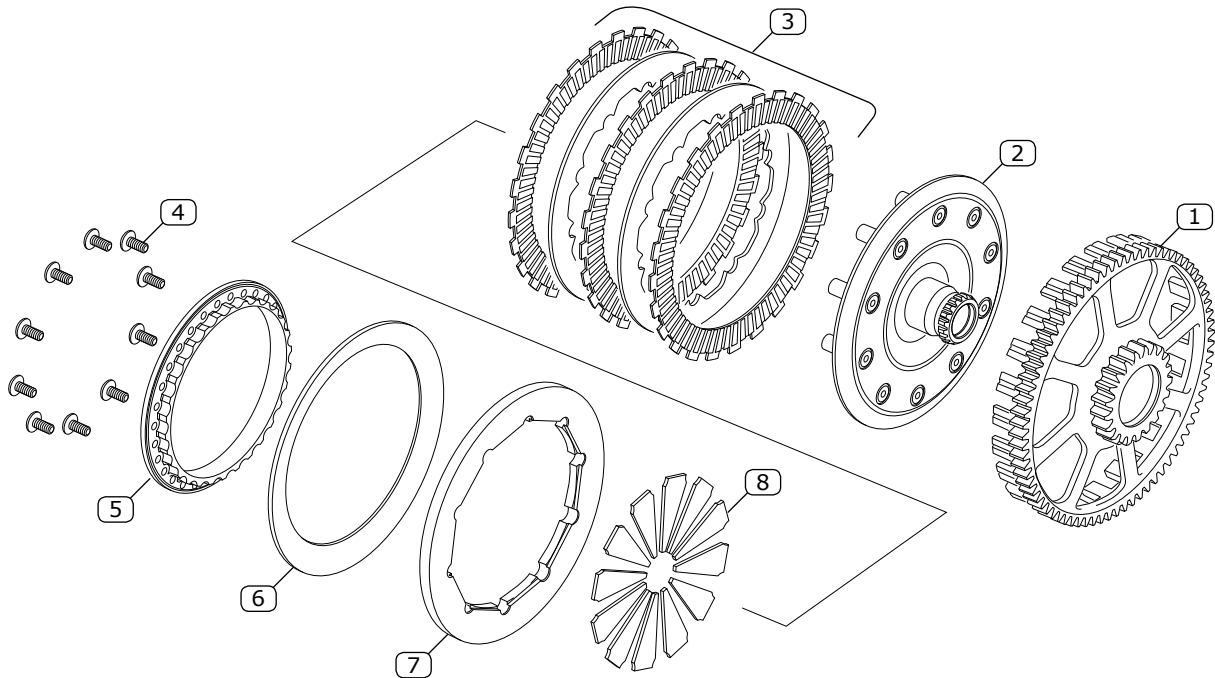

POS.	COD.	DESCRIPCIÓN	DESCRIPTION	QTY.
1	V-1209	CAMPANA EMBRAGUE	2019 CLUTCH BASKET	1
2	V-1229	CUBO EMBRAGUE COMPLETO 2019	2019 CLUTCH HUB SET	1
3	V-1642	KIT DISCOS EMBRAGUE	2019 CLUTCH DISC SET	1
4	V-0432	TORNILLO M4X10 INOX A2 TORX	SCREW M4X10 INOX A2 TORX	10
5	V-1216	SOPORTE MUELLE EMBRAGUE 2019	2019 CLUTCH SPRING SUPPORT	1
6	V-1215	MUELLE EMBRAGUE 1,5MM 2019	2019 CLUTCH SPRING 1.5MM	1
7	V-1214	PRENSA EMBRAGUE 2019	2019 CLUTCH PRESSURE PLATE	1
8	V-1217	PALANQUETA EMBRAGUE 2019	2019 CLUTCH RELEASE ARM	10