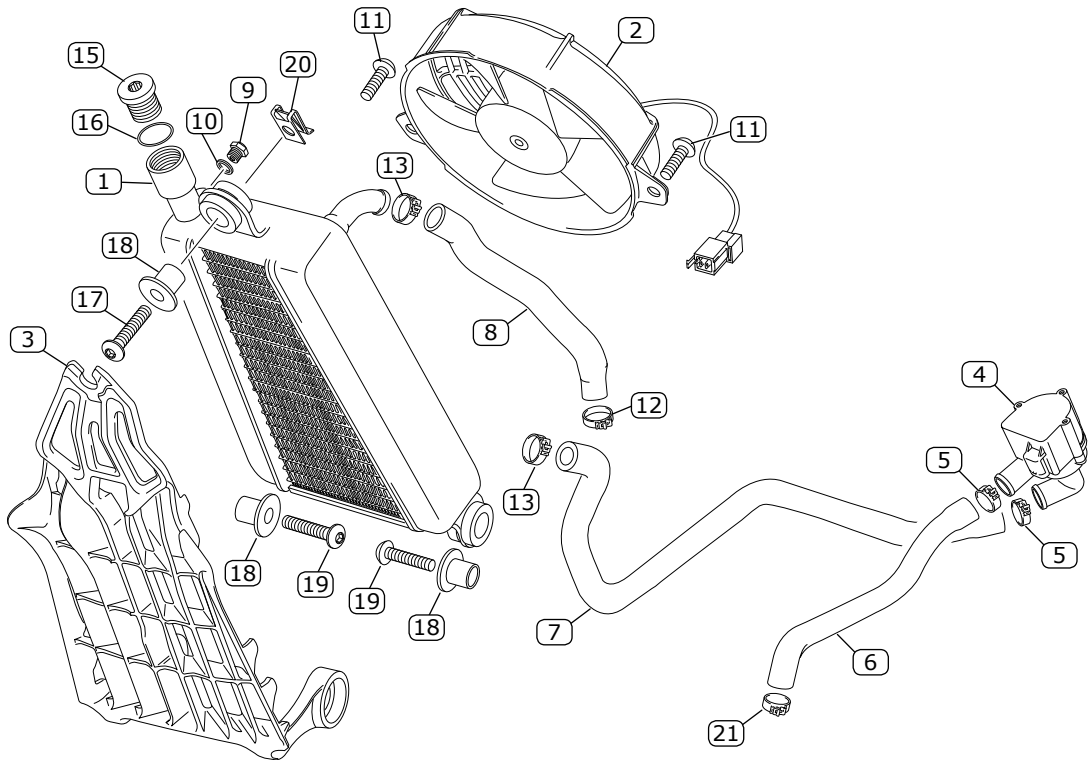

POS.	COD.	DESCRIPCIÓN	DESCRIPTION	QTY.
1	V-1648	RADIADOR RACING	RACING RADIATOR	1
2	V-1623	VENTILADOR	FAN	1
3	V-1056	REJILLA RADIADOR	RADIATOR GRILL	1
4	V-0402	BOMBA DE AGUA	WATER PUMP	1
5	V-1008	ABRAZADERA COBRA 25/8	COBRA CLAMP 25/8	2
6	V-0923	TUBO AGUA (BOMBA - CARTER)	COOLANT HOSE (PUMP - CRANKCASE)	1
7	V-0922	TUBO AGUA (RADIADOR - BOMBA)	COOLANTHOSE (RADIATOR - PUMP)	1
8	V-1092	TUBO SUP. RADIADOR-CULATA	COOLANT HOSE RADIATO-CYLINDER HEAD	1
9	V-0796	VÁLVULA RADIADOR	RADIATOR VALVE	1
10	V-1063	ARANDELA ALUMINIO 8X12X1.5	ALUMINIUM WASHER 8X12X1.5	1
11	V-0557	TORNILLO M5X12 ISO7830 8.8	SCREW M5X12 ISO7830 8.8	2
12	V-0588	ABRAZADERA COBRA 22/8	COBRA CLAMP 22/8	1
13	V-0587	ABRAZADERA COBRA 18/8	COBRA CLAMP 18/8	2
14	V-0560	TORNILLO M6X20 ISO 7380 8.8	SCREW M6X20 ISO 7380 8.8	1
15	V-0974	TAPÓN RADIADOR	RADIATOR CAP	1
16	V-0979	JUNTA TAPON RADIADOR	RADIATOR CAP O-RING	1
17	V-1054	TORNILLO M6X40 DIN 912 10.9	SCREW M6X40 DIN 912 10.9	1
18	V-1006	CASQUILLO SILENTBLOCK RADIADOR	RADIATOR SILENTBLOCK SLEEVE	3
19	V-0447	TORNILLO M6X20 DIN 912 8.8	SCREW M6X20 DIN 912 8.8	2
20	V-0679	TUERCA RAPIDA TRT-M6-2	FAST NUT TRT-M6-2	1
21	V-1516	ABRAZADERA CLIK INOX 19 W-4	CLAMP CLIK INOX 19 W-4	1