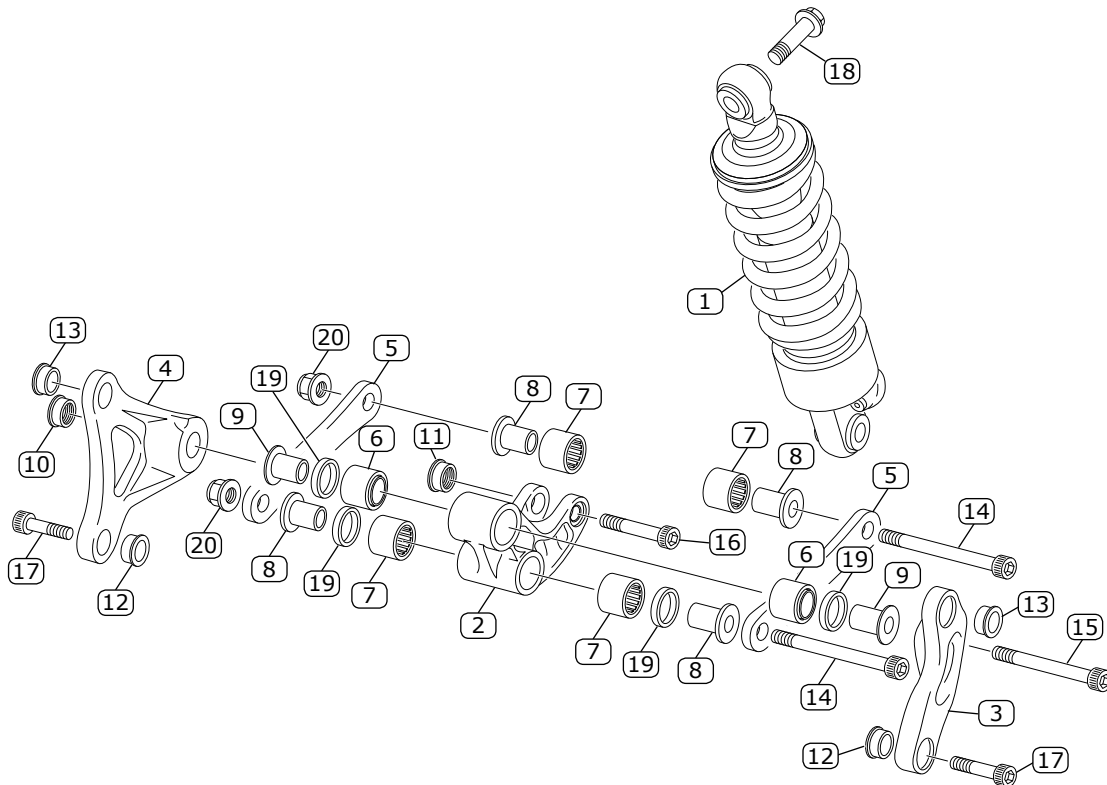

POS.	COD.	DESCRIPCIÓN	DESCRIPTION	QTY.
1	V-1590	AMORTIGUADOR REIGER 2 WAYS COMPR. SPRING 75	REIGER SHOCK ABS. 2 WAYS COMPR. SPRING 75	1
2	V-1498	TRAPECIO SUSPENSIÓN 2019	SUSPENSION ROCKER 2019	1
3	V-0397	TRIANGULO SUSPENSIÓN IZQ.	LEFT LINKAGE SUPPORT	1
4	V-0398	TRIANGULO SUSPENSIÓN DERECHO	RIGHT LINKAGE SUPPORT	1
5	V-1499	TIRANTE SUSPENSIÓN 2019	TIE LINEAR SUSPENSION LINKAGE 2019	2
6	V-0575	CASQUILLO AGUJAS HK-1616 2RS	NEEDLE CAP HK-1616 2RS	2
7	V-0282	CASQUILLO AGUJAS HK-1620 2RS	NEEDLE CAP HK-1620 2RS	4
8	V-1218	CASQUILLO TRAPECIO BASCULANTE LINEAL	LINEAR ROCKER SLEEVE	4
9	V-1200	CASQUILLO TRAPECIO-TRIANGULOS LINEAL	LINEAR TIE ROD-LINKAGE SLEEVE	2
10	V-0577	CASQUILLO ROSCADO TRAPECIO M10	TIE ROD M10 THREADED SLEEVE	1
11	V-0322	CASQUILLO ROSCADO TRAPECIO-AMORT	TIE ROD THREADED SLEEVE TIE ROD-SHOCK	1
12	V-0661	CASQUILLO TRAPECIO INFERIOR	LOWER TIE ROD SLEEVE	2
13	V-0576	CASQUILLO TRAPECIO SUPERIOR	UPPER TIE ROD SLEEVE	1
14	V-0431	TORNILLO ESPECIAL M10X80 DIN 912 12.9	SCREW M10X80 DIN 912 12.9	2
15	V-0255	TORNILLO ESPECIAL M10X70 DIN 912 12.9	SCREW M10X35 DIN 912 12.9	2
16	V-0256	TORNILLO ESPECIAL M10X40 DIN 7984 12.9	SCREW M10X40 DIN 7984	1
17	V-0254	TORNILLO M10 X 33 MM	TORNILLO ESPECIAL M10X33 DIN 912 12.9	2
18	V-1653	TORNILLO ESPECIAL M10X45 DIN6921 10.9	SCREW M10X45 DIN6921 10.9	1
19	V-1235	RETEN 22X16X4 TRAPECIO LINEAL	LIP SEAL 22X16X4 LINEAR SUSPENSION ROCKER	4
20	V-0565	TUERCA M10 DIN 6923	M10 NUT DIN 6923	2