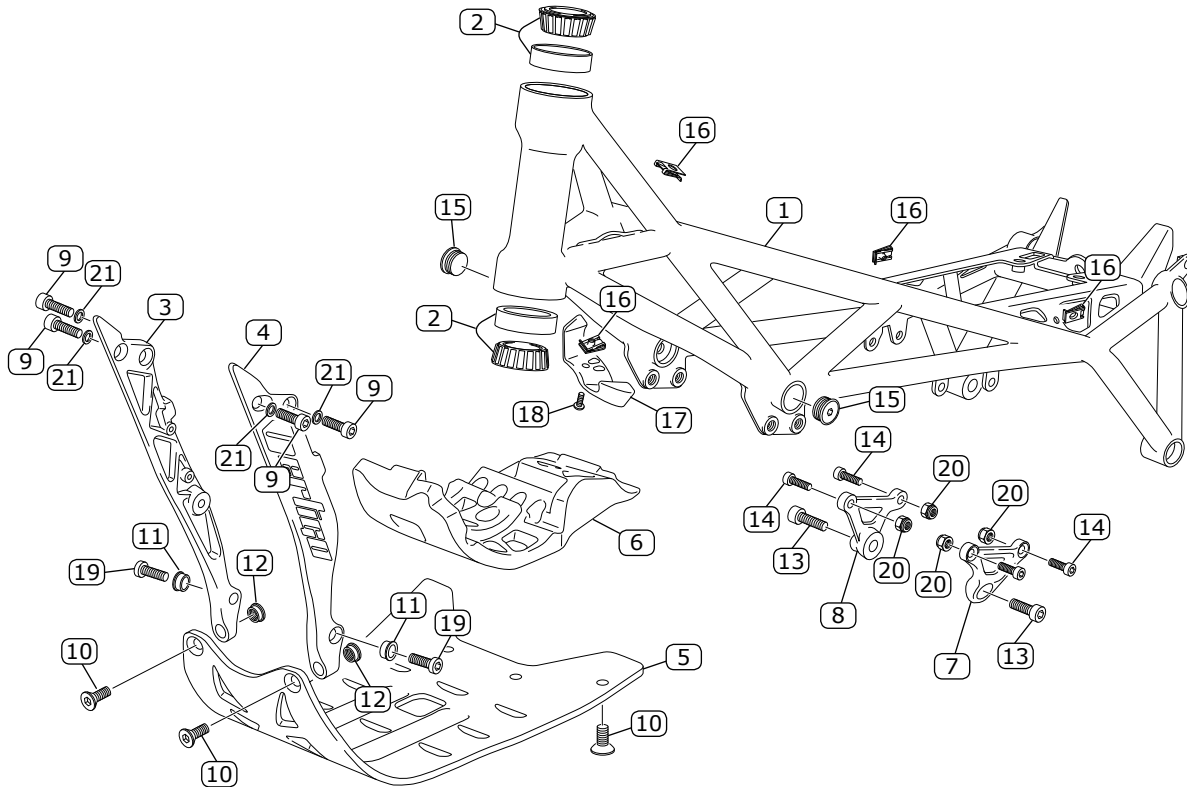

POS.	COD.	DESCRIPCIÓN	DESCRIPTION	QTY.
1	V-1584	BASTIDOR TUBULAR RACING	RACING TUBULAR FRAME	1
2	V-0280	RODAMIENTO DIRECCIÓN 32004-X	BEARING 32004-X STEERING TUBE	2
3	V-1626	SUBCHASIS DELANTERO DERECHO	FRONT RIGHT SUBFRAME	1
4	V-1627	SUBCHASIS DELANTERO IZQUIERDO	FRONT LEFT SUBFRAME	1
5	V-1596	PROTECTOR CARTER BRONCE	BRONZE SKID PLATE	1
6	V-1293	GOMA PROTECTOR CARTER	SKID PLATE RUBBER	1
7	V-0884	TIRANTE CILINDRO IZQ. ALUMINIO ROJO	ALUMINIUM RED LEFT CYLINDER SUPPORT	1
8	V-0883	TIRANTE CILINDRO DERECHO ALUMINIO ROJO	ALUMINIUM RED RIGHT CYLINDER SUPPORT	1
9	V-1525	TORNILLO M8X16 DIN7984	SCREW M8X16 DIN7984	4
10	V-0456	TORNILLO M8X16 DIN 7991 8.8	SCREW M8X16 DIN 7991 8.8	6
11	V-0328	CASQUILLO SUBCHASIS DEL.	FRONT SUBFRAME SLEEVE	2
12	V-0327	CASQUILLO ROSCADO SUBCHASIS DEL.	FRONT SUBFRAME THREADED SLEEVE	2
13	V-0458	TORNILLO M8X20 DIN 912 8.8	SCREW M8X20 DIN 912 8.8	2
14	V-0462	TORNILLO M6X16 DIN912 8.8	SCREW M6X16 DIN912 8.8	4
15	V-1310	TAPÓN BASTIDOR TUBULAR ROJO	TUBULAR FRAME CAP RED	2
16	V-0653	TUERCA RAPIDA TRT-M6-2	FAST NUT TRT-M6-2	3
17	V-0573	TOPE DIRECCIÓN	STEERING STOP	1
18	V-0433	TORNILLO M5X16 ISO7380 8.8	SCREW M5X16 ISO7380 8.8	1
19	V-0465	TORNILLO M8X25 DIN 912 10.9	SCREW M8X25 DIN 912 10.9	2
20	V-0836	TUERCA DIN 985 M6	NUT DIN 985 M6	4
21	V-1526	ARANDELA DIN7980 M-8 ZN	WASHER DIN7980 M-8 ZN	4