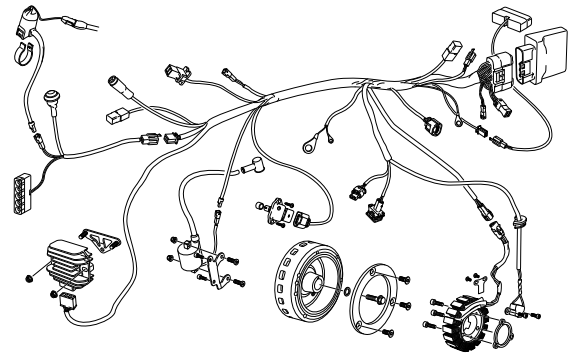

INSTALACIÓN ELÉCTRICA - ELECTRICAL SYSTEM

PG. 15