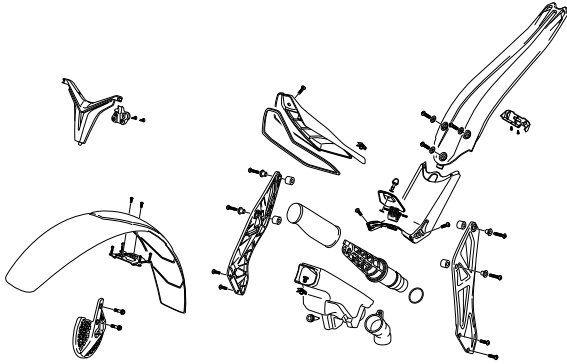

Vertical
EXPERIENCE & PASSION

COMBAT 2019
VERTICAL

300cc

CATÁLOGO RECAMBIOS / SPARE PARTS BOOK / PIÈCES DÉTACHÉES

PG. 1-2

PLÁSTICOS - PLASTICS

PG. 3

BASTIDOR - FRAME