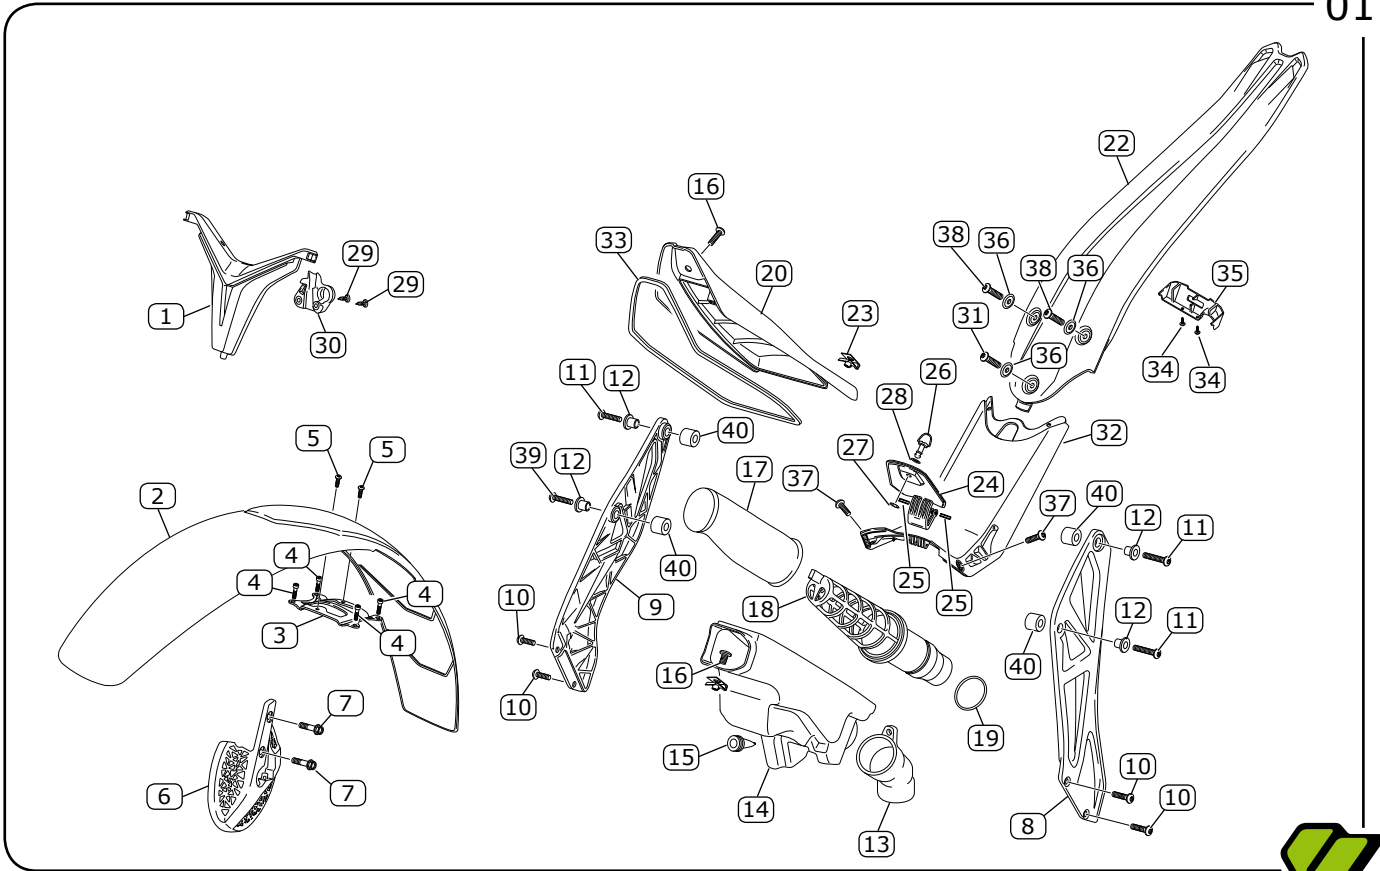

PG. 25

CILINDRO-CULATA-PISTON - CYLINDER-HEAD-PISTON

PG. 26

CUERPO INYECCIÓN - INJECTION BODY

POS.	COD.	DESCRIPCIÓN	DESCRIPTION	QTY.
1	V-0412	CARETA RACING	LIGHT COVER	1
2	V-1493	GUARDABARROS DELANTERO	FRONT MUDGUARD	1
3	V-0428	PUENTE HORQUILLA	FRONT MUDGUARD HOLDER	1
4	V-0680	TORNILLO ESPECIAL M6X14 8.8	SPECIAL SCREW M6X14 8.8	4
5	V-0440	TORNILLO M5X6 ISO 7380 8.8	SCREW M5X6 ISO 7380 8.8	2
6	V-0407	PROTECTOR DISCO FRENO DELANTERO	FRONT BRAKE DISC COVER	1
7	V-0463	TORNILLO ESPECIAL M8X30 DIN6921 8.8	SCREW M8X30 DIN6921 8.8	2
8	V-1458	PROTECTOR ESCAPE IZQUIERDO	LEFT EXHAUST PROTECTOR	1
9	V-1459	PROTECTOR ESCAPE DERECHO	RIGHT EXHAUST PROTECTOR	1
10	V-0646	TORNILLO M6X16 ISO 7380-1 8.8	SCREW M6X16 ISO 7380-1 8.8	4
11	V-1637	TORNILLO M6X35 ISO 7380 8.8	SCREW M6X35 ISO 7380 8.8	3
12	V-0675	CASQUILLO PROTECTOR ESCAPE	EXHAUST COVER SLEEVE	4
13	V-0417	GOMA TOBERA-CAJA FILTRO	THROTTLE BODY MANIFOLD	1
14	V-0415	CAJA FILTRO	AIRBOX	1
15	V-0420	VALVULA CAJA FILTRO	AIRBOX VALVE	1
16	V-0813	TORNILLO M6X12 ISO 7380-1 8.8	SCREW M6X12 ISO 7380-1 8.8	2
17	V-1314	ESPUMA FILTRO AIRE TWIN AIR	TWIN AIR FILTER FOAM	1
18	V-1076	REJILLA FILTRO AIRE	AIR FILTER GRID	1
19	V-0631	TORICA 44X2,50 DIN 3771	O-RING 44X2,5 DIN 3771	1
20	V-1053	TAPA CAJA FILTRO	AIR FILTER COVER	1
21	V-0679	TUERCA RAPIDA TRT-M6	FAST NUT TRT-M6	1
22	V-1052	GUARDABARROS TRASERO	REAR MUDGUARD	1
23	V-0572	BASE CIERRE 1/4 VUELTA	CLOSE 1/4 TURN HOLDER	1
24	V-0414	TAPA DEPÓSITO GASOLINA	FUEL TANK COVER	1
25	V-0809	PASADOR TAPA DEPÓSITO GASOLINA	FUEL TANK COVER PIN	1
26	V-0571	CIERRE 1/4 VUELTA	1/4 TURN SCREW	1
27	V-0658	ARANDELA NYLON	NYLON WASHER	1
28	V-0657	RETEN ACERO INOX. CIERRE 1/4 VUELTA	1/4 TURN STAINLESS STEEL WASHER	1
29	V-1026	TORNILLO DE ROSCA CHAPA 3.9X13	SCREW 3.9X13	2
30	V-0832	SOPORTE LED DELANTERO	FRONT LED LIGHT SUPPORT	1