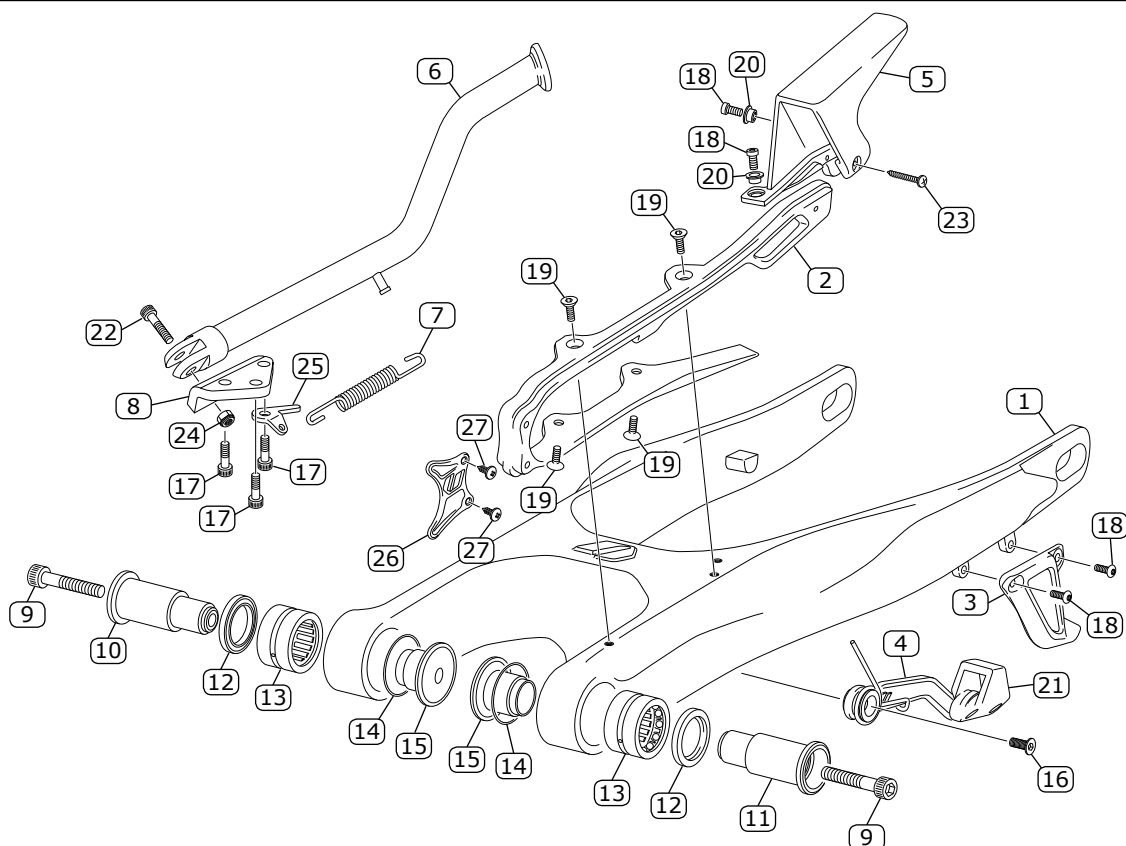

POS.	COD.	DESCRIPCIÓN	DESCRIPTION	QTY.
1	V-0270	BASCULANTE ALUMINIO NEGRO	BLACK ALUMINIUM SWINGARM	1
2	V-0521	PATÍN CADENA	GUIDE CHAIN	1
3	V-0508	PROTECTOR CORONA	SPROCKET PROTECTOR	1
4	V-0318	CONJUNTO TENSOR CADENA	CHAIN TENSIONER SET	1
5	V-0522	CUBRECADENA	CHAIN COVER	1
6	V-1595	CABALLETE BRONZE	BRONZE LATERAL STAND	1
7	V-1246	MUELLE CABALLETE	STAND SPRING	1
8	V-1253	SOPORTE CABALLETE	SUPPORT STAND	1
9	V-1017	TORNILLO M10X62 DIN 912 12.9	SCREW M10x62 DIN 912 12.9	2
10	V-0735	SEMIEJE BASCULANTE DERECHO ROJO	RIGHT SIDE SWINGARM SEMIAXIS RED	1
11	V-0736	SEMIEJE BASCULANTE IZQUIERDO ROJO	LEFT SIDE SWINGARM SEMIAXIS RED	1
12	V-0338	RETEN 25X35X5 EJE BASCULANTE	SWINGARM LIP SEAL 25x35x5	2
13	V-0281	RODAMIENTO AGUJAS COMBINADO NKIA5904	COMBINED NEEDLE BEARING NKIA5904	2
14	V-0629	JUNTA TÓRICA 31X2 EJE BASCULANTE	O-RING 31x2 SWINGARM SHAFT	2
15	V-0567	PROTECTOR RODAMIENTO BASCULANTE	SWINGARM BEARING PROTECTOR	2
16	V-0467	TORNILLO ESPECIAL M10X40 DIN 6921 10.9	SCREW M10x40 DIN 6921 10.9	1
17	V-0908	TORNILLO M8X20 DIN 6912	SCREW M8x20 DIN 6912	3
18	V-0556	TORNILLO M5X10 ISO7380 10.9	SCREW M5x10 ISO7380 10.9	4
19	V-0457	TORNILLO M5X10 DIN7991 10.9	SCREW M5x10 DIN7991 10.9	4
20	V-0568	CASQUILLO PROTECTOR CADENA	CHAIN PROTECTOR SLEEVE	2
21	V-0977	GOMA TENSOR CADENA	CHAIN GUIDE RUBBER	1
22	V-0459	TORNILLO ESPECIAL M8X28 DIN 6912 10.9	SCREW M8x28 DIN 6912 10.9	1
23	V-0683	TORNILLO ROSCA CHAPA M4.2 X 32 MM	SCREW M4.2 X 32 mm	1
24	V-0470	TUERCA M8 DIN 985 AUTOBLOCANTE	NUT M8 DIN 985 AUTO LOCK	1
25	V-1196	SOPORTE MUELLE CABALLETE	SIDESTAND SPRING SUPPORT	1
26	V-0973	PROTECTOR PIÑON CADENA CARTER	FRONT SPROCKET CHAIN PROTECTOR	1
27	V-1251	TORNILLO ROSCA CHAPA 4.2X18 DIN 7981	SCREW 4.2x32 DIN 7981	2