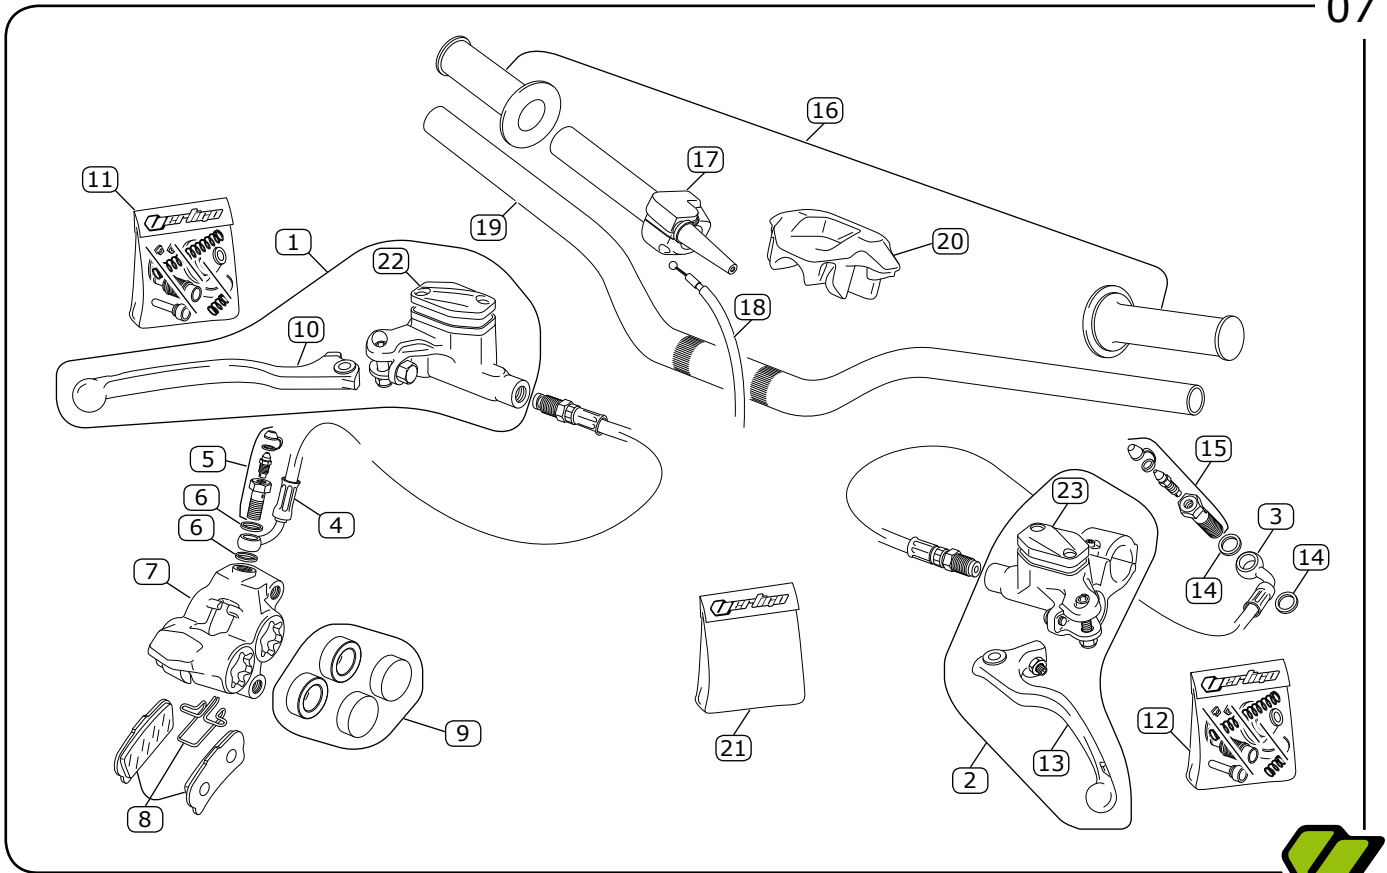

POS.	COD.	DESCRIPCIÓN	DESCRIPTION	QTY.
1	V-1576	BOMBA FRENO DELANTERA	FRONT BRAKE PUMP	1
2	V-1508	CTO. BOMBA EMBRAGUE	CLUTCH PUMP SET	1
3	V-0355	LATIGUILLO EMBRAGUE	CLUTCH HOSE	1
4	V-0364	LATIGUILLO FRENO DELANTERO	FRONT BRAKE HOSE	1
5	V-0723	RACOR FRENO DELANTERO	RACORD FRONT BRAKE	1
6	V-0724	ARANDELA BANJO	BANJO WASHER	2
7	V-1561	PINZA FRENO DELANTERA	FRONT BRAKE CALIPER	1
8	V-1562	PASTILLAS FRENO DELANTERAS 2019	2019 FRONT BRAKE PADS	1
9	V-1563	KIT REPARACIÓN PISTÓN PINZA FRENO DELANTERA	FRONT CALIPER PISTON REPAIR KIT	1
10	V-0366	MANETA FRENO DELANTERA	FRONT BRAKE LEVER	1
11	V-1565	KIT REPARACIÓN BOMBA FRENO DELANTERA	FRONT BRAKE PUMP REPAIR KIT	1
12	V-1566	KIT REPARACIÓN BOMBA EMBRAGUE	CLUTCH PUMP REPAIR KIT	1
13	V-0722	MANETA EMBRAGUE	CLUTCH LEVER	1
14	V-0611	ARANDELA ALU. RACORD EMBRAGUE	CLUTCH RACORD ALUMINIUM WASHER	2
15	V-0610	RACOR M10 EMBRAGUE	RACORD M10 CLUTCH	1
16	V-0895	JUEGO PUÑOS RENTHAL	RENTHAL GRIPS SET	1
17	V-0303	MANDO GAS	THROTTLE	1
18	V-0396	CABLE GAS	THROTTLE WIRE	1
19	V-0627	MANILLAR RENTHAL FATBAR	RENTHAL FATBAR HANDLEBAR	1
20	V-1270	PROTECTOR MANILLAR RENTHAL	RENTHAL HANDLEBAR PROTECTOR	1
21	V-1286	KIT REGULACION MANETAS ROJO	RED LEVER ADJUSTERS	1
22	V-0943	TAPA BOMBA ACEITE FRENO ROJA	RED BRAKE PUMP COVER	1
23	V-0939	TAPA BOMBA ACEITE EMBRAGUE ROJO	RED CLUTCH PUMP COVER	1