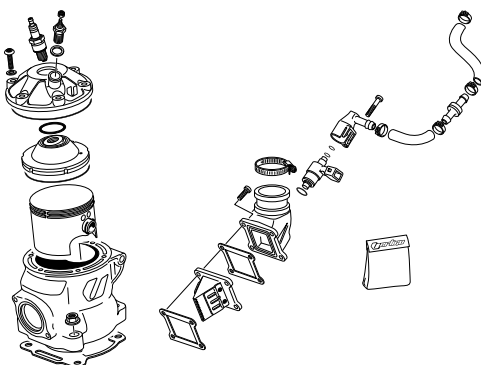

PG. 25

CILINDRO-CULATA-PISTON - CYLINDER-HEAD-PISTON

PG. 26

CUERPO INYECCIÓN - INJECTION BODY

POS.	COD.	DESCRIPCIÓN	DESCRIPTION	QTY.
1	V-0412	CARETA RACING	LIGHT COVER	1
2	V-1493	GUARDABARROS DELANTERO	FRONT MUDGUARD	1
3	V-0428	PUENTE HORQUILLA	FRONT MUDGUARD HOLDER	1
4	V-0680	TORNILLO ESPECIAL M6X14 8.8	SPECIAL SCREW M6X14 8.8	4
5	V-0440	TORNILLO M5X6 ISO 7380 8.8	SCREW M5X6 ISO 7380 8.8	2
6	V-0407	PROTECTOR DISCO FRENO DELANTERO	FRONT BRAKE DISC COVER	1
7	V-0463	TORNILLO ESPECIAL M8X30 DIN6921 8.8	SCREW M8X30 DIN6921 8.8	2
8	V-1458	PROTECTOR ESCAPE IZQUIERDO	LEFT EXHAUST PROTECTOR	1
9	V-1459	PROTECTOR ESCAPE DERECHO	RIGHT EXHAUST PROTECTOR	1
10	V-0646	TORNILLO M6X16 ISO 7380-1 8.8	SCREW M6X16 ISO 7380-1 8.8	4
11	V-1637	TORNILLO M6X35 ISO 7380 8.8	SCREW M6X35 ISO 7380 8.8	3
12	V-0675	CASQUILLO PROTECTOR ESCAPE	EXHAUST COVER SLEEVE	4
13	V-0417	GOMA TOBERA-CAJA FILTRO	THROTTLE BODY MANIFOLD	1
14	V-0415	CAJA FILTRO	AIRBOX	1
15	V-0420	VALVULA CAJA FILTRO	AIRBOX VALVE	1
16	V-0813	TORNILLO M6X12 ISO 7380-1 8.8	SCREW M6X12 ISO 7380-1 8.8	2
17	V-1314	ESPUMA FILTRO AIRE TWIN AIR	TWIN AIR FILTER FOAM	1
18	V-1076	REJILLA FILTRO AIRE	AIR FILTER GRID	1
19	V-0631	TORICA 44X2,50 DIN 3771	O-RING 44X2,5 DIN 3771	1
20	V-1053	TAPA CAJA FILTRO	AIR FILTER COVER	1
21	V-0679	TUERCA RAPIDA TRT-M6	FAST NUT TRT-M6	1
22	V-1052	GUARDABARROS TRASERO	REAR MUDGUARD	1
23	V-0572	BASE CIERRE 1/4 VUELTA	CLOSE 1/4 TURN HOLDER	1
24	V-0414	TAPA DEPÓSITO GASOLINA	FUEL TANK COVER	1
25	V-0809	PASADOR TAPA DEPÓSITO GASOLINA	FUEL TANK COVER PIN	1
26	V-0571	CIERRE 1/4 VUELTA	1/4 TURN SCREW	1
27	V-0658	ARANDELA NYLON	NYLON WASHER	1
28	V-0657	RETEN ACERO INOX. CIERRE 1/4 VUELTA	1/4 TURN STAINLESS STEEL WASHER	1
29	V-1026	TORNILLO DE ROSCA CHAPA 3.9X13	SCREW 3.9X13	2
30	V-0832	SOPORTE LED DELANTERO	FRONT LED LIGHT SUPPORT	1