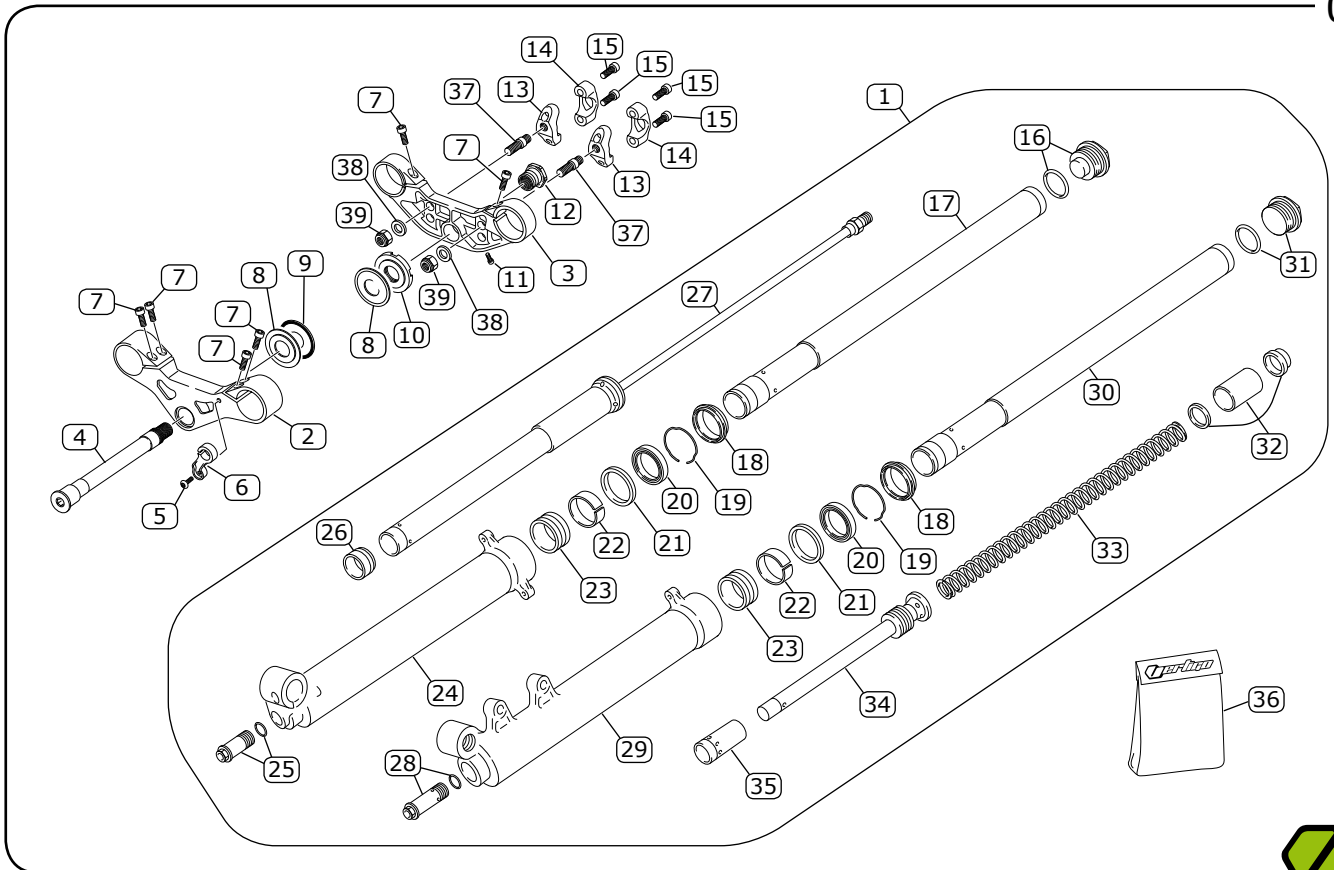

POS.	COD.	DESCRIPCIÓN	DESCRIPTION	QTY.
31	V-0981	TAPÓN HORQUILLA IZQUIERDA	LEFT FORK CAP	1
32	V-0984	ESPACIADORES MUELLE	SPACERS SPRING	1
33	V-0985	MUELLE	SPRING	1
34	V-0986	BOMBA MECÁNICA	MECHANICAL PUMP	1
35	V-0987	CONO TOPE IZQUIERDO	CONE LIMIT LEFT	1
36	V-0998	KIT JUNTAS TAPONES HORQUILLA	FORK CAP WASHERS KIT	1
37	V-1030	ESPÁRAGO ESPECIAL M10 8.8	M10 STUD 8.8	2
38	V-1037	ARANDELA DIN 125 M10	M10 DIN 125 WASHER	2
39	V-1029	TUERCA M10 AUTOBLOCANTE	M10 AUTOLOCK NUT	2