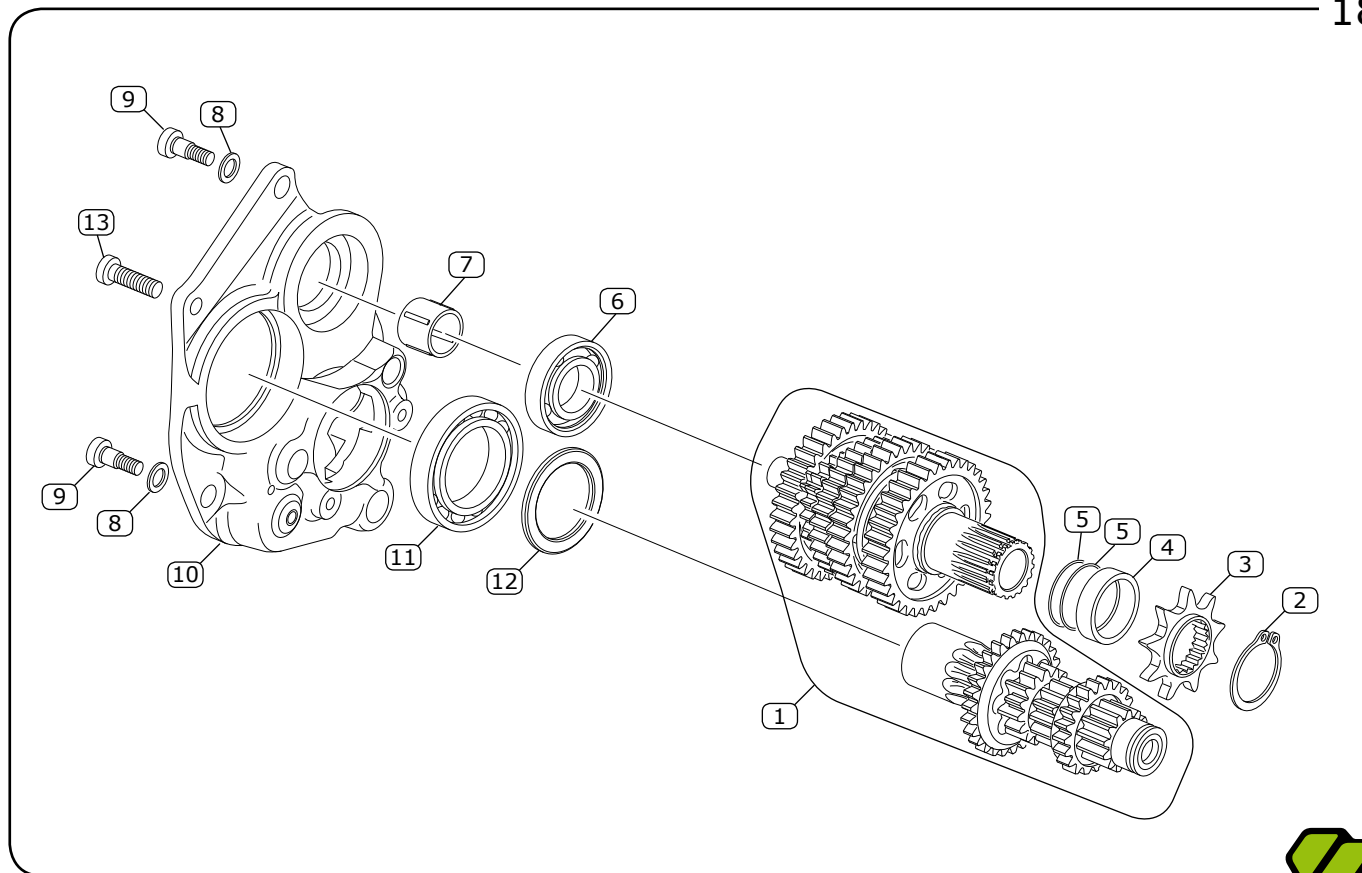

POS.	COD.	DESCRIPCIÓN	DESCRIPTION	QTY.
1	V-1426	CAMBIO COMPLETO 2019	GEARBOX ASSY 2019	1
2	V-0584	SEGER D.25X1.2 DIN471	SEGER PINION EXIT	1
3	V-0313	PIÑÓN SALIDA Z10	SPROCKET Z9	1
4	V-0309	CASQUILLO PIÑÓN SALIDA	SHIFT SEAL BUSHING	1
5	V-0634	JUNTA TÓRICA 25X1.5	O-RING 25X1.5	2
6	V-1424	RODAMIENTO INA 16003	INA BEARING 16003	2
7	V-1425	RODAMIENTO K14X18X15	BEARING K14X18X15	1
8	V-1042	ARANDELA DIN 433 M8	WASHER DIN 433 M8	2
9	V-1041	TORNILLO AJUSTABLE M6X10 ISO7379 12.9 Ø8 F9	ADJUSTABLE SCREW M6X10 ISO 7379-12.9 Ø8 F9	2
10	V-1301	TAPA SUJECION CAMBIO 2019	GEARBOX PLATE 2019	1
11	V-1421	RODAMIENTO K28X33X17	BEARING K28X33X17	1
12	V-1422	SEPARADOR DE CORONA 2019	CROWN SPACER 2019	2
13	V-0559	TORNILLO M6X20 DIN 7984 8.8	SCREW M6X20 DIN 7984 8.8	2