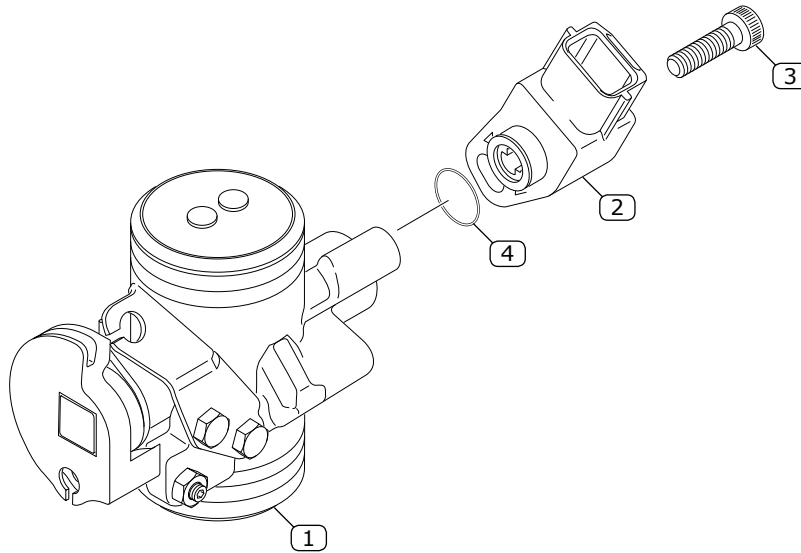

POS.	COD.	DESCRIPCIÓN	DESCRIPTION	QTY.
1	V-1612	CTO. CUERPO INYECCIÓN RACING	RACING INJECTION BODY SET	1
2	V-0422	SENSOR POSICIÓN CUERPO GAS	THROTTLE POSITION SENSOR	1
3	V-0435	TORNILLO M5X16 DIN 7984 8.8	SCREW M5X16 DIN 7984 8.8	1
4	V-1504	TORICA SENSOR TPS 11.00X1.00 VITON	TPS SENSOR O-RING 11.00X1.00 VITON	1