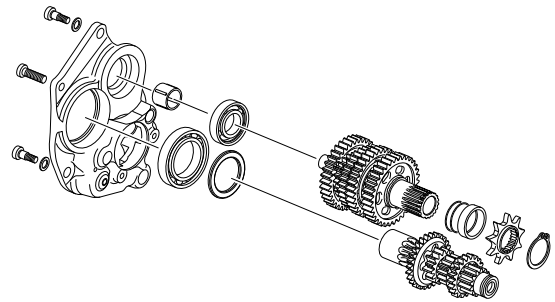

CAMBIO DE MARCHAS - GEARBOX