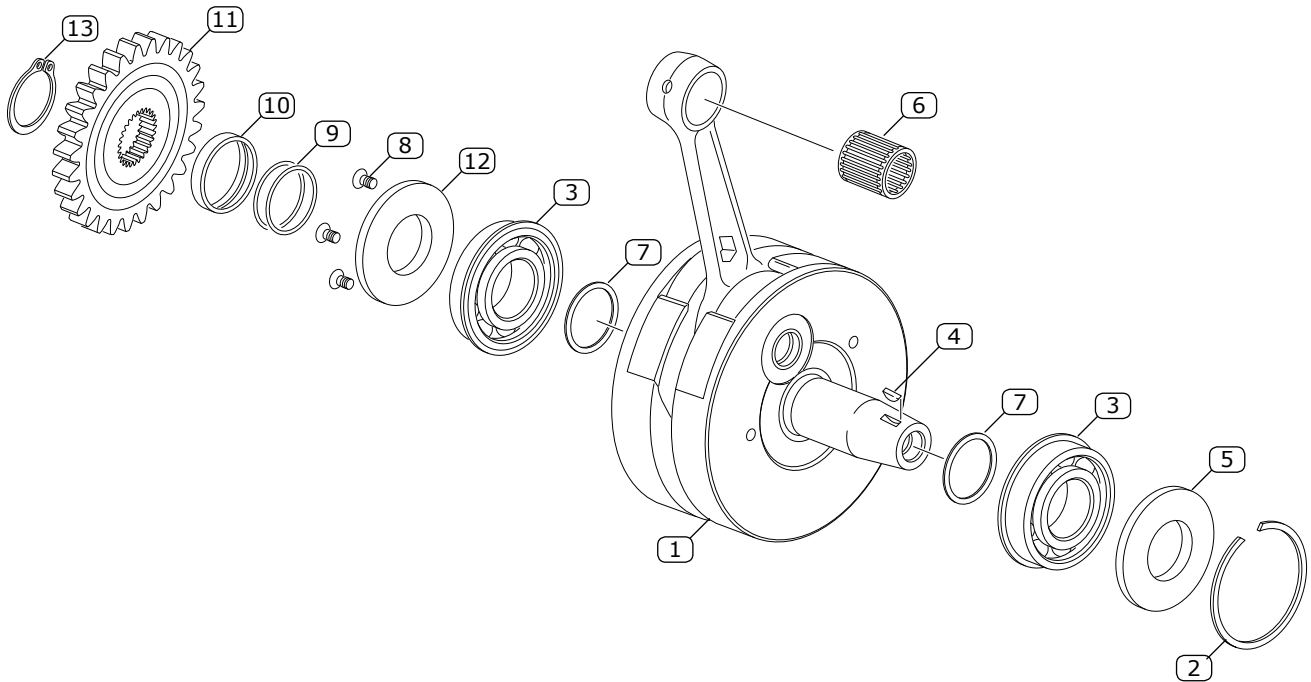

POS.	COD.	DESCRIPCIÓN	DESCRIPTION	QTY.
1	V-1262	CIGÜEÑAL 116MM 2019	CRANKSHAFT 116MM 2019	1
2	V-1349	SEEGER D.52 DIN5417	SEEGER D.52 DIN5417	1
3	V-1351	COJINETE CIGÜEÑAL 6205 NR 2RS	CRANKSHAFT BEARING 6205 NR 2RS	2
4	V-0636	CHAVETA CIGÜEÑAL DIN 6888	CRANKSHAFT COTTER DIN 6888	1
5	V-1350	RETEN CIGÜEÑAL 25X52X5	CRANKSHAFT LIP SEAL 25X52X5	1
6	V-0315	RODAMIENTO AGUJAS 18X22X22 BIELA	NEEDLE ROLLER BEARING 18X22X22 CONROD	1
7	V-0859	ARANDELA 30X25.2X0.2	WASHER 30X25.2X0.2	2
8	V-1352	TORNILLO M4X8 DIN 7991 ZN PLATA	SCREW M4X8 DIN 7991 ZN SILVER	3
9	V-1534	TORICA RODAMIENTO CIGÜEÑAL 25X1 VITON	O-RING 25X1 VITON	2
10	V-1535	CASQUILLO CIGÜEÑAL	CRANKSHAFT SLEEVE	1
11	V-1261	PIÑON TRANSMISION PRIMARIA	PRIMARY TRANSMISSION GEAR	1
12	V-1536	RETÉN CASQUILLO CIGÜEÑAL 30X52X5	CRANKSHAFT SLEEVE LIP SEAL	1
13	V-0584	SEEGER D.25X1.2 DIN471	SEEGER PINION EXIT	1