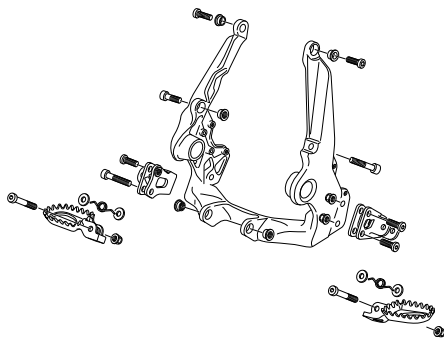

SUBCHASIS - SUBFRAME

PG. 5-6