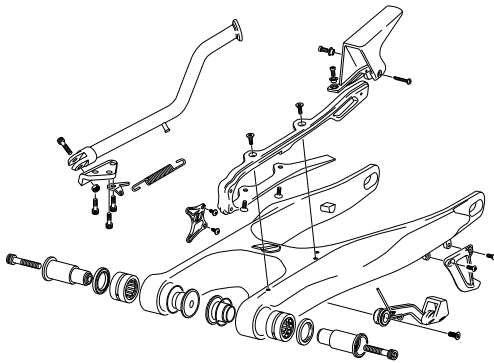

PG. 4

SUBCHASIS - SUBFRAME

PG. 5-6

HORQUILLA SUSPENSIÓN - FORK

PG. 7

BASCULANTE - SWINGARM

PG. 8

AMORTIGUACIÓN - ROCKER

POS.	COD.	DESCRIPCIÓN	DESCRIPTION	QTY.
1	V-1612	CTO. CUERPO INYECCIÓN RACING	RACING INJECTION BODY SET	1
2	V-0422	SENSOR POSICIÓN CUERPO GAS	THROTTLE POSITION SENSOR	1
3	V-0435	TORNILLO M5X16 DIN 7984 8.8	SCREW M5X16 DIN 7984 8.8	1
4	V-1504	TORICA SENSOR TPS 11.00X1.00 VITON	TPS SENSOR O-RING 11.00X1.00 VITON	1