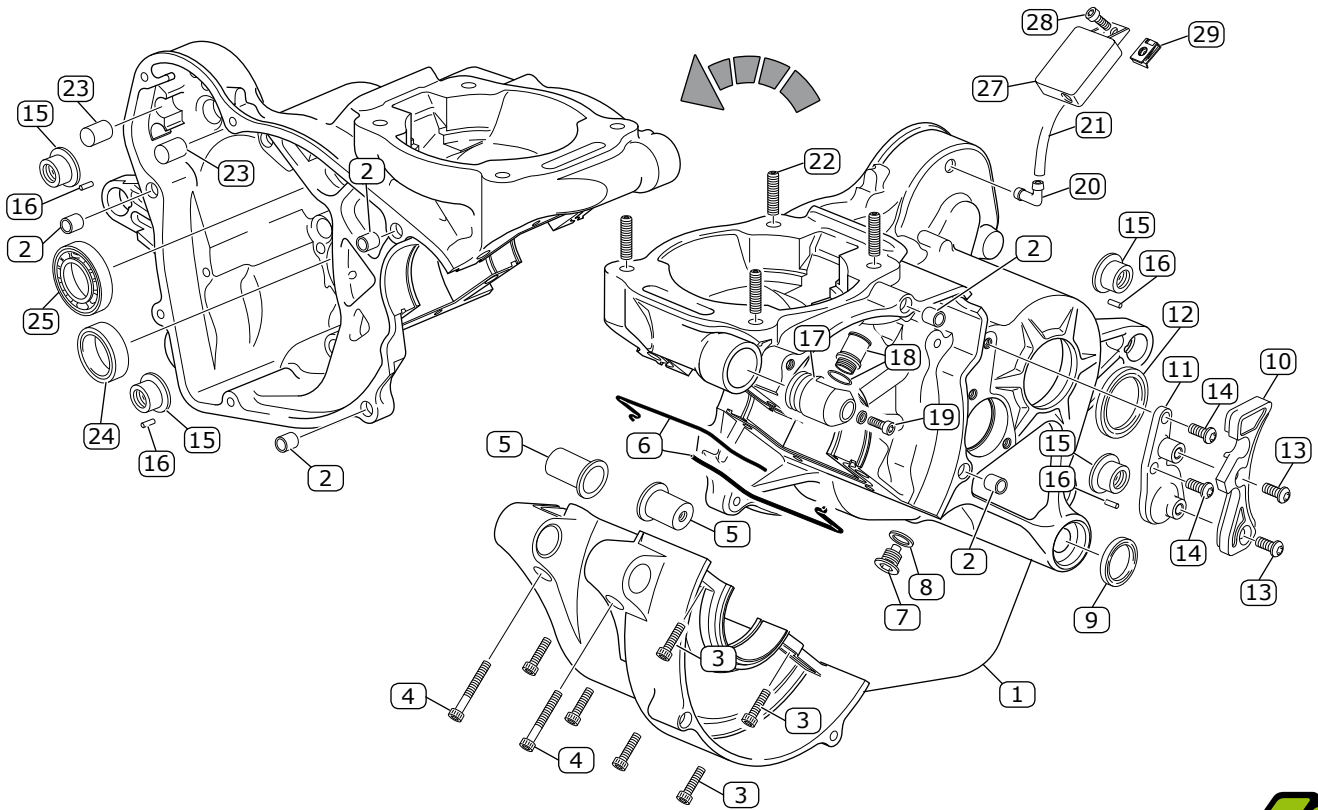

POS.	COD.	DESCRIPCIÓN	DESCRIPTION	QTY.
1	V-1448	CARTER PREMONTADO	PREASSEMBLED CRANKCASE	1
2	V-0639	CASQUILLO CENTRADOR CARTER	CRANKCASE CENTRING SLEEVE	9
3	V-0559	TORNILLO M6X20 DIN 7984 8.8	SCREW M6X20 DIN 7984 8.8	6
4	V-0453	TORNILLO M6X45 DIN 912 10.9	SCREW M6X45 DIN 912 10.9	2
5	V-0547	CASQUILLO CARTER/SUBCHASIS DEL	CARTER/FRONT SUBFRAME SLEEVE	2
6	V-1322	HILO TÓRICO 2.0X135MM	O-RING 2.0X135	1
7	V-0312	TAPÓN VACIADO ACEITE	DRAIN PLUG OIL	1
8	V-0472	ARANDELA COBRE TAPÓN ACEITE 12/16/1.5	COOPER WASHER OIL	1
9	V-0340	RETEN 12X22X7 EJE SELECTOR/CARTER	LIP SEAL 12X22X7 GEAR PEDAL/CRANKCASE	1
10	V-0579	PROTECTOR PIÑON CADENA	CRANKCASE CHAIN PROTECTOR	1
11	V-0529	TAPA EJE PRIMARIO	PRIMARY SHAFT COVER	1
12	V-0342	RETEN 30X36X5 EJE SECUNDARIO/CARTER	LIP SEAL 30X36X5 SECONDARY SHAFT/CRANKCASE	1
13	V-0651	TORNILLO M5X10 DIN 6912 8.8	SCREW M5X10 DIN 6912 8.8	2
14	V-1321	TORNILLO 5X10 TORX BN 6404 ISO 7380-1	SCREW 5X10 TORX BN 6404 ISO 7380-1	3
15	V-0640	CASQUILLO ROSCADO CARTER	CRANKCASE THREADED SLEEVE	4
16	V-1068	CLAVIA 3X10MM DIN7	PIN 3X10MM DIN7	4
17	V-0505	RACOR CARTER	RACOR CRANKCASE	1
18	V-0506	SOPORTE RACOR BOMBA/CARTER	SUPPORT FITTING PUMP/CRANKCASE	1
19	V-0643	TORNILLO M5X6 DIN 912 8.8	SCREW M5X6 DIN 912 8.8	1
20	V-1406	DESVAPORIZADOR CAMBIO	BREATHER	1
21	V-1617	TUBO DESVAPORIZADOR RACING	RACING GEARBOX BREATHE TUBE	1
22	V-0464	TORNILLO M8X30 DIN 835 8.8	SCREW M8X30 DIN 835 8.8	4
23	V-0310	TOPE PALANCA ARRANQUE	STOP KICKSTART PEDAL	2
24	V-0283	RODAMIENTO BOLAS CONTACTO ANGULAR	TWO ROWS BALL BEARING	1
25	V-0287	RODAMIENTO BOLAS SECUNDARIO/PIÑÓN	BALL BEARING 6005 SECONDARY SHAFT	1
26	V-0336	SEEGER D.32 1.2 FINAL CARTER/PRIMARIO	CRANKCASE PRIMARY SHAFT SEEGER D.32 DIN 472	1
27	V-1616	CAJA DESVAPORIZADOR	BREATHER BOX	1
28	V-0557	TORNILLO M5X12MM	SCREW M5X12MM	1
29	V-0653	TUERCA RAPIDA TRT-M5-1	FAST NUT TRT-M5-1	1