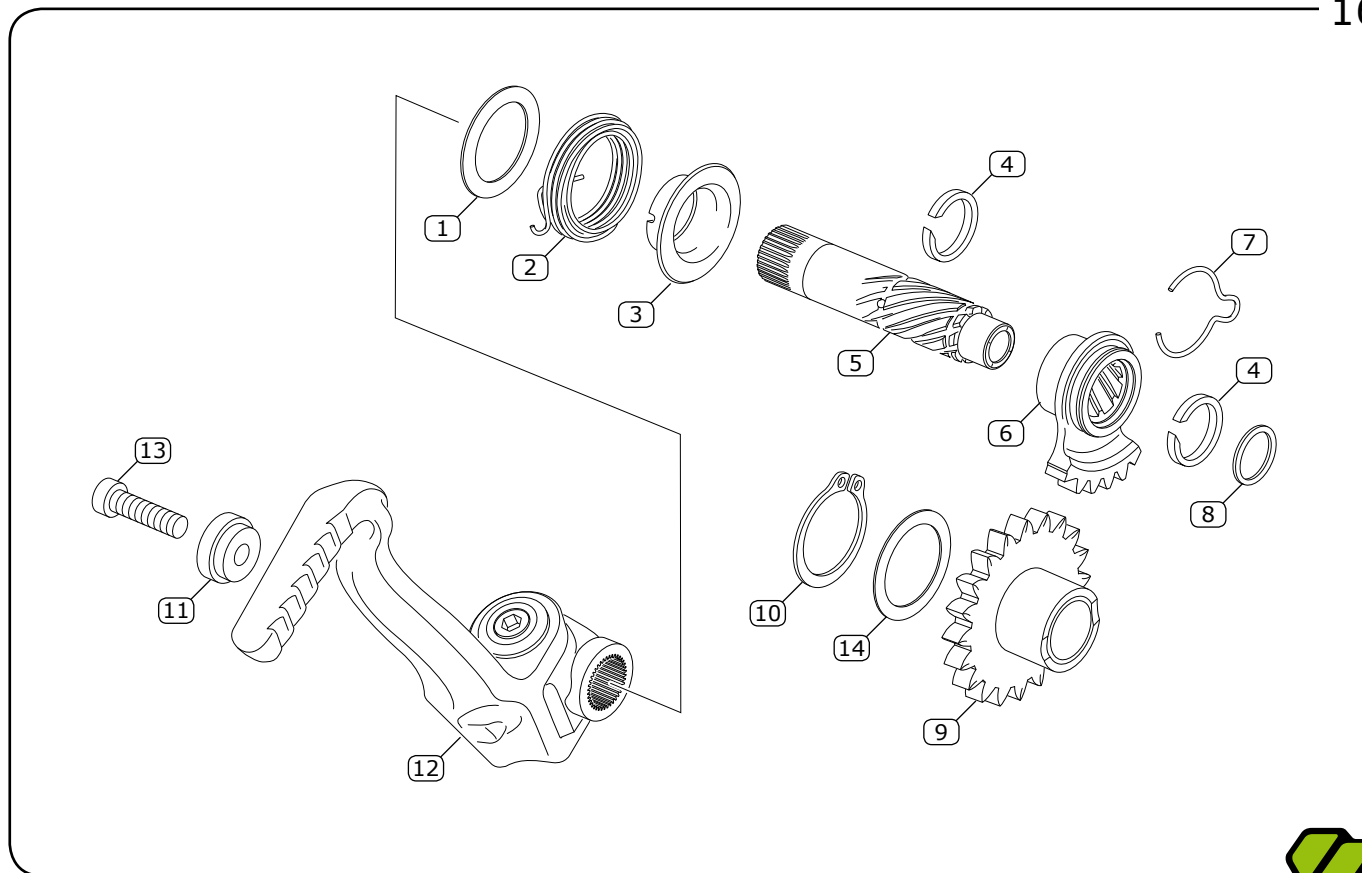

POS.	COD.	DESCRIPCIÓN	DESCRIPTION	QTY.
1	V-0752	ARANDELA 18X40X0.5	WASHER 18X40X0.5	1
2	V-0232	MUELLE ARRANQUE	KICKSTART SPRING	1
3	V-0229	CENTRADOR MUELLE ARRANQUE	KICKSTART SPRING BUSH	1
4	V-0648	SEEGER EJE ARRANQUE	KICKSTART SEEGER SHAFT	2
5	V-0231	EJE ARRANQUE	KICKSTART SHAFT	1
6	V-0251	PIÑÓN DE ARRANQUE	KICKSTART GEAR	1
7	V-0230	MUELLE DE FRICCIÓN ARRANQUE	KICKSTART FRICTION SPRING	1
8	V-0753	ARANDELA 14X25X0.5	WASHER 14X25X0.5	1
9	V-1260	PIÑÓN INT. ARRANQUE 2019	INNER KICKSTART GEAR 2019	1
10	V-1420	SEEGER EXTERNO 14X1	SEEGER 14X1	1
11	V-1309	CASQUILLO FIJACIÓN PALANCA DE ARRANQUE ROJO	RED KICKSTART SLEEVE	1
12	V-0299	PALANCA DE ARRANQUE	KICKSTART	1
13	V-1530	TORNILLO M6X30 DIN7984 NT	SCREW M6X30 DIN7984 NT	1
14	V-0753	ARANDELA 14X25X0.5MM	WASHER 14X25X0.5MM	1