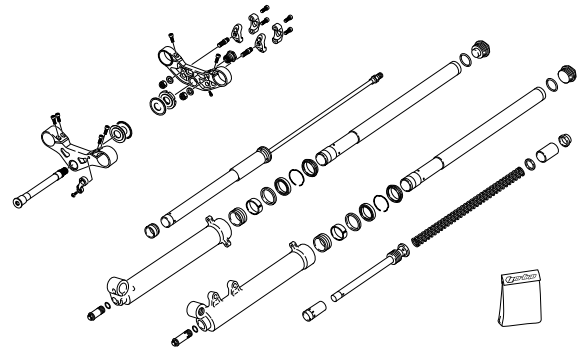

HORQUILLA SUSPENSIÓN - FORK

PG. 7