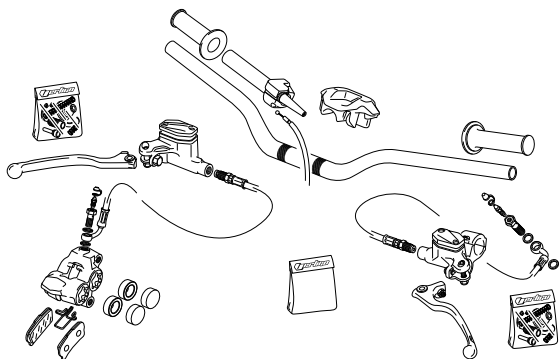

MANILLAR - HANDLEBAR

PG. 10