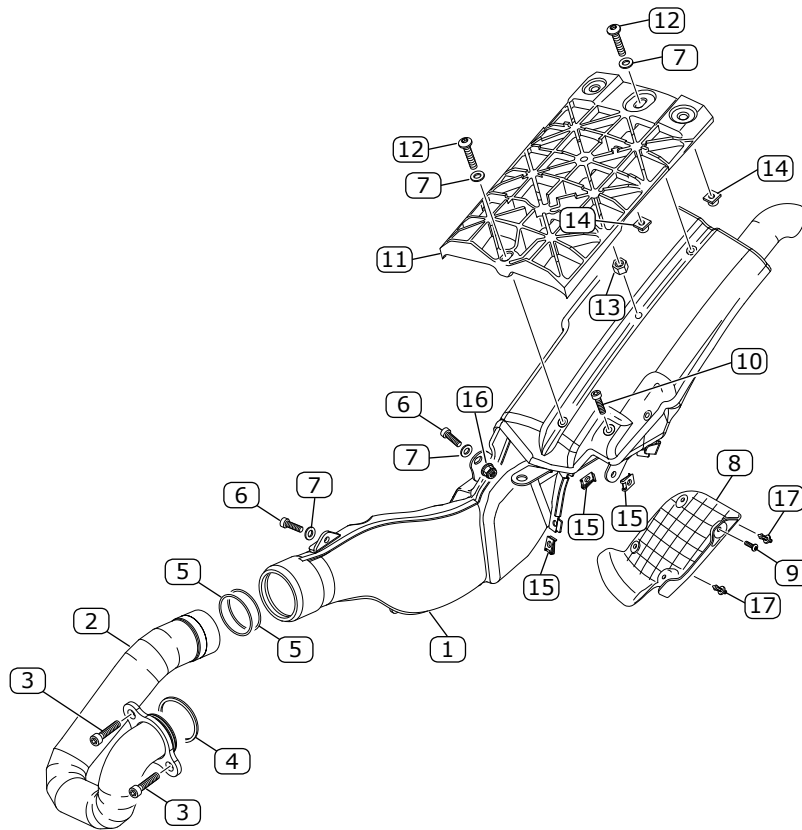

POS.	COD.	DESCRIPCIÓN	DESCRIPTION	QTY.
1	V-1075	SILENCIADOR	SILENCER	1
2	V-1491	COLECTOR ESCAPE	EXHAUST PIPE	1
3	V-0447	TORNILLO M6X20 DIN 912 8.8	SCREW M6X20 DIN 912 8.8	2
4	V-0512	JUNTA TÓRICA SILENCIADOR	MUFFLER O-RING	2
5	V-0386	JUNTA ESCAPE 38X45.2X5.5	EXHAUST SEAL 38X45.2X5.5	1
6	V-0645	TORNILLO M6X16 DIN7984 8.8	SCREW M6X16 DIN7984 8.8	1
7	V-0490	ARANDELA CM 6X12X1	WASHER CM 6X12X1	4
8	V-0550	TAPA POSTERIOR SILENCIOSO	MUFFLER REAR COVER	1
9	V-0557	TORNILLO M5X12 ISO 7830 8.8	SCREW M5X12 ISO 7830 8.8	1
10	V-0462	TORNILLO M6X16 DIN912 8.8	SCREW M6X16 DIN912 8.8	1
11	V-0583	PROTECTOR SILENCIOSO	MUFFLER PROTECTOR	1
12	V-0449	TORNILLO M6X25 DIN 7984 8.8	SCREW M6X25 DIN 7984 8.8	2
13	V-1358	TUERCA M6 F-1140	NUT M6 F-1140	1
14	V-0690	CASQUILLO GUARDABARROS TRASERO	REAR MUDGUARD SLEEVE	2
15	V-0653	TUERCA RAPIDA TRT-M5-1	FAST NUT TRT-M5-1	3
16	V-0836	TUERCA DIN 985 M6	NUT DIN 985 M6	1
17	V-1559	REMACHE UNIVERSAL 5.5MM	UNIVERSAL RIVET 5.5MM	2