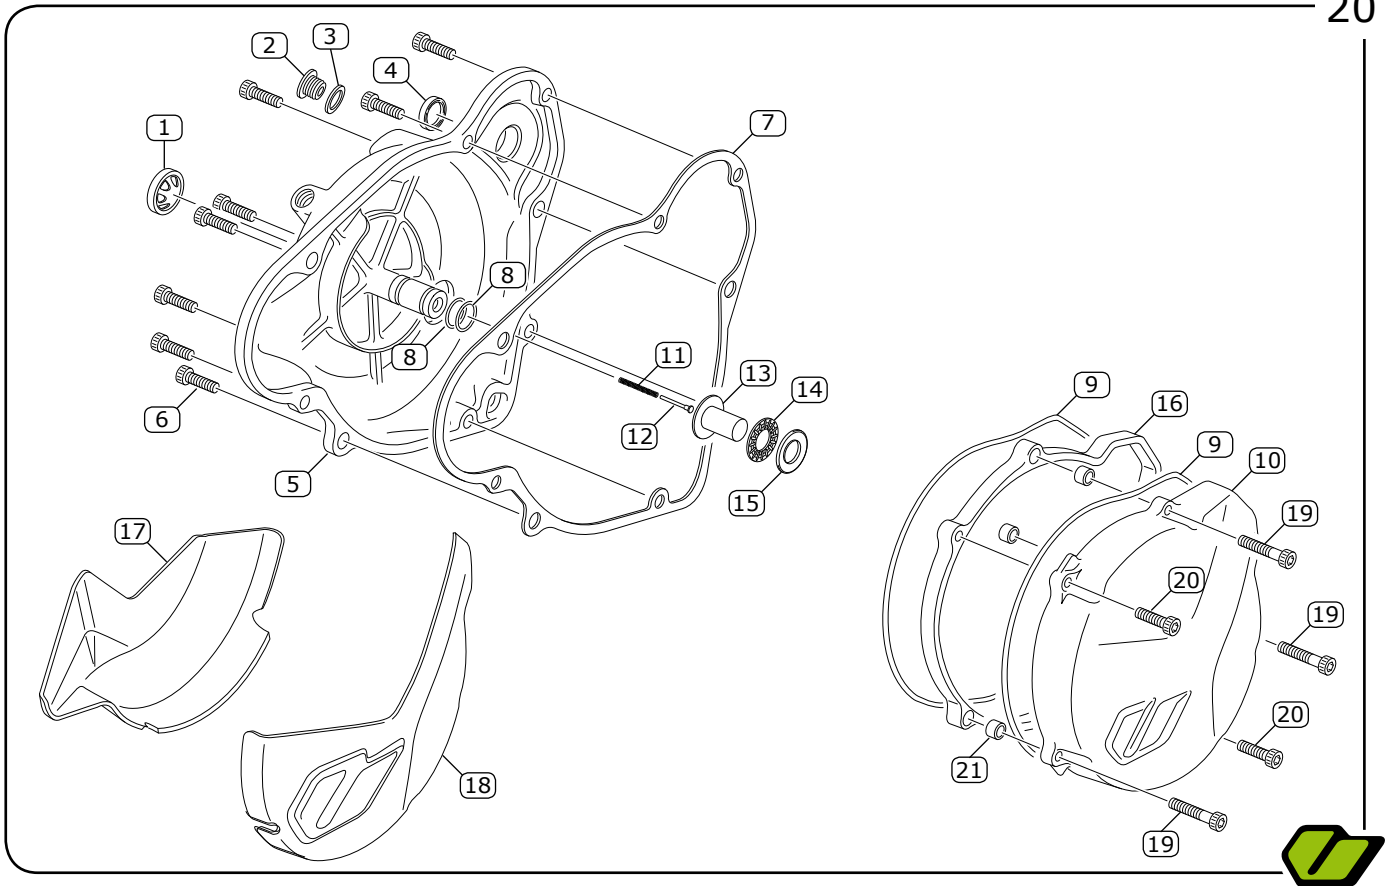

POS.	COD.	DESCRIPCIÓN	DESCRIPTION	QTY.
1	V-0314	MIRILLA VISOR ACEITE	WINDOW DISPLAY OIL	1
2	V-1274	TAPÓN LLENADO ACEITE ROJO	OIL FILLER CAP RED	1
3	V-0472	ARANDELA COBRE TAPÓN ACEITE	COOPER WASHER OIL	1
4	V-0339	RETÉN 18X24X4	LIP SEAL 18X24X4	1
5	V-1427	TAPA EMBRAGUE	CLUTCH COVER	1
6	V-0448	TORNILLO M5X20 DIN 912 8.8	SCREW M5X20 DIN 912 8.8	8
7	V-0262	JUNTA TAPA EMBRAGUE	CLUTCH COVER GASKET	2
8	V-0662	TORICA BOMBIN EMBRAGUE 11.5X1.5	CLUTCH PUMP O-RING 11.5X1.5	2
9	V-0527	JUNTA TAPA ALTERNADOR	FLYWHEEL COVER GASKET	2
10	V-1347	TAPA ALTERNADOR	FLYWHEEL COVER	1
11	V-0308	MUELLE PISTON EMBRAGUE	CLUTCH PISTON SPRING	1
12	V-0307	GUIA MUELLE PISTÓN EMBRAGUE	CLUTCH PISTON SPRING GUIDE	1
13	V-0305	PISTÓN BOMBIN EMBRAGUE	CLUTCH PUMP PISTON	1
14	V-0286	ROD. AXIAL AGUJAS AXK1730 EMP. EMBRAGUE	AXIAL NEEDLE BEARING CLUTCH PISTON BEARING	1
15	V-1231	EMPUJADOR EMBRAGUE	CLUTCH PISTON BEARING PLATE	1
16	V-0844	SEPARADOR TAPA ALTERNADOR 10MM	IGNITION COVER 10MM SPACER	1
17	V-0905	PROTECTOR CARBONO 3K TAPA EMBRAGUE	CLUTCH COVER 3K CARBON FIBER PROTECTOR	1
18	V-0906	PROTECTOR CARBONO 3K TAPA ENCENDIDO	IGNITION COVER 3K CARBON FIBER PROTECTOR	1
19	V-1643	TORNILLO M5X35MM	SCREW M5X35MM	3
20	V-0555	TORNILLO M5X30MM	SCREW M5X30MM	2
21	V-0639	CASQUILLO CENTRADOR	CENTERING SLEEVE	3