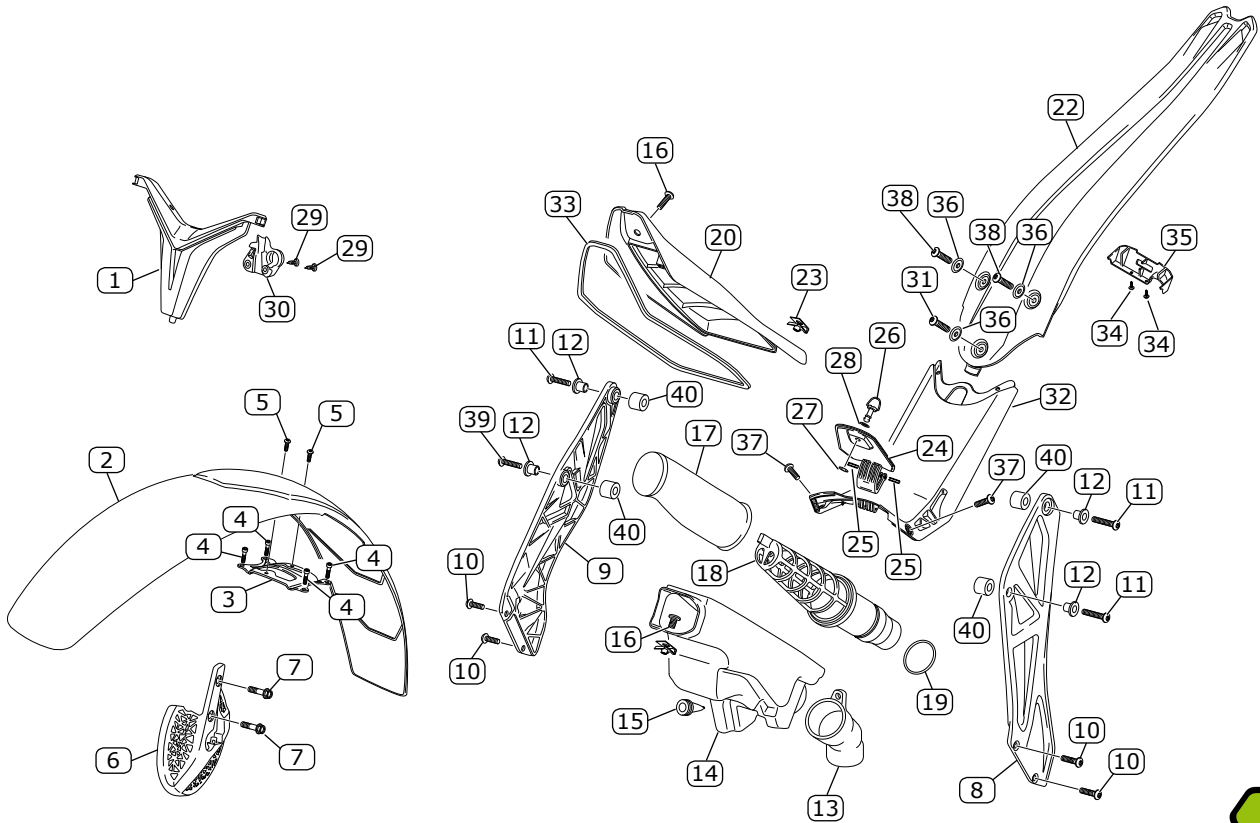

PG. 25

CILINDRO-CULATA-PISTON - CYLINDER-HEAD-PISTON

PG. 26

CUERPO INYECCIÓN - INJECTION BODY

POS.	COD.	DESCRIPCIÓN	DESCRIPTION	QTY.
1	V-0412	CARETA RACING	LIGHT COVER	1
2	V-1493	GUARDABARROS DELANTERO	FRONT MUDGUARD	1
3	V-0428	PUENTE HORQUILLA	FRONT MUDGUARD HOLDER	1
4	V-0680	TORNILLO ESPECIAL M6X14 8.8	SPECIAL SCREW M6X14 8.8	4
5	V-0440	TORNILLO M5X6 ISO 7380 8.8	SCREW M5X6 ISO 7380 8.8	2
6	V-0407	PROTECTOR DISCO FRENO DELANTERO	FRONT BRAKE DISC COVER	1
7	V-0463	TORNILLO ESPECIAL M8X30 DIN6921 8.8	SCREW M8X30 DIN6921 8.8	2
8	V-1458	PROTECTOR ESCAPE IZQUIERDO	LEFT EXHAUST PROTECTOR	1
9	V-1459	PROTECTOR ESCAPE DERECHO	RIGHT EXHAUST PROTECTOR	1
10	V-0646	TORNILLO M6X16 ISO 7380-1 8.8	SCREW M6X16 ISO 7380-1 8.8	4
11	V-1637	TORNILLO M6X35 ISO 7380 8.8	SCREW M6X35 ISO 7380 8.8	3
12	V-0675	CASQUILLO PROTECTOR ESCAPE	EXHAUST COVER SLEEVE	4
13	V-0417	GOMA TOBERA-CAJA FILTRO	THROTTLE BODY MANIFOLD	1
14	V-0415	CAJA FILTRO	AIRBOX	1
15	V-0420	VALVULA CAJA FILTRO	AIRBOX VALVE	1
16	V-0813	TORNILLO M6X12 ISO 7380-1 8.8	SCREW M6X12 ISO 7380-1 8.8	2
17	V-1314	ESPUMA FILTRO AIRE TWIN AIR	TWIN AIR FILTER FOAM	1
18	V-1076	REJILLA FILTRO AIRE	AIR FILTER GRID	1
19	V-0631	TORICA 44X2,50 DIN 3771	O-RING 44X2,5 DIN 3771	1
20	V-1053	TAPA CAJA FILTRO	AIR FILTER COVER	1
21	V-0679	TUERCA RAPIDA TRT-M6	FAST NUT TRT-M6	1
22	V-1052	GUARDABARROS TRASERO	REAR MUDGUARD	1
23	V-0572	BASE CIERRE 1/4 VUELTA	CLOSE 1/4 TURN HOLDER	1
24	V-0414	TAPA DEPÓSITO GASOLINA	FUEL TANK COVER	1
25	V-0809	PASADOR TAPA DEPÓSITO GASOLINA	FUEL TANK COVER PIN	1
26	V-0571	CIERRE 1/4 VUELTA	1/4 TURN SCREW	1
27	V-0658	ARANDELA NYLON	NYLON WASHER	1
28	V-0657	RETEN ACERO INOX. CIERRE 1/4 VUELTA	1/4 TURN STAINLESS STEEL WASHER	1
29	V-1026	TORNILLO DE ROSCA CHAPA 3.9X13	SCREW 3.9X13	2
30	V-0832	SOPORTE LED DELANTERO	FRONT LED LIGHT SUPPORT	1