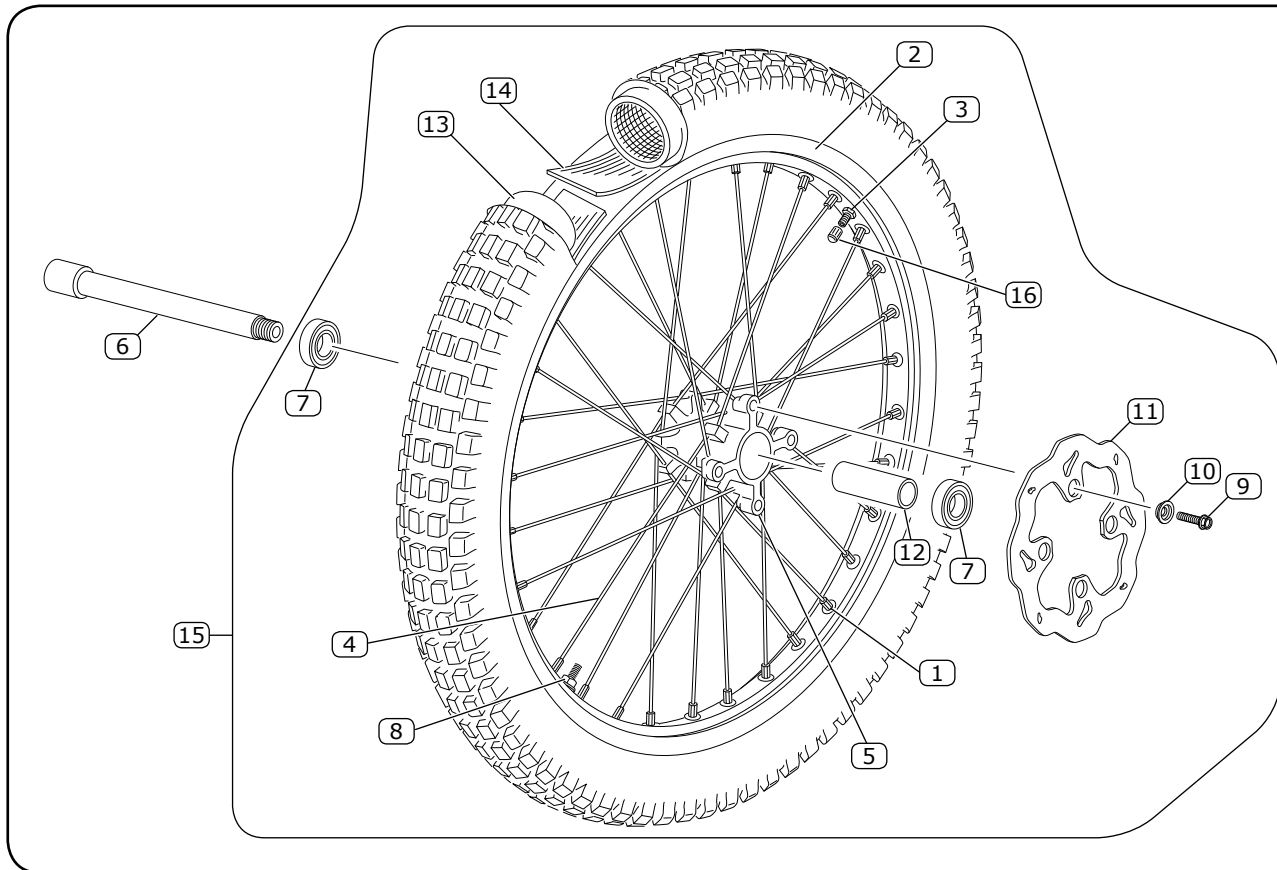

POS.	COD.	DESCRIPCIÓN	DESCRIPTION	QTY.
1	V-0373	TUERCA RADIO	SPOKE NUT	32
2	V-0371	LLANTA DEL. 1.60 X 21	FRONT RIM 1.60 X 21	1
3	V-0385	VÁLVULA TUBELESS	TUBELESS VALVE	1
4	V-0372	RADIO DEL. M3.5 X 0.6 L255 MM	FRONT WHEEL SPOKE M3.5 X 0.6 L255 MM	32
5	V-1557	BUJE DELANTERO NEGRO	FRONT HUB BLACK	1
6	V-0334	EJE RUEDA DELANTERO	FRONT WHEEL SHAFT	1
7	V-0510	RODAMIENTO BUJE 6004 2RS	BEARING HUB 6004 2 RS	2
8	V-0375	AGARRE CUBIERTA DELANTERA	FRONT WHEEL GRIP	1
9	V-0437	TORNILLO ESPECIAL M6X20 ESP. DISCO FRENO	SPECIAL SCREW M6X20 BRAKE DISC SPACER	4
10	V-0325	CASQUILLO DISCO FRENO FLOTANTE	FLOATING BRAKE DISC SLEEVE	4
11	V-0348	DISCO FRENO DELANTERO	FRONT BRAKE DISC	1
12	V-1003	CASQUILLO INTERIOR BUJE DEL.	FRONT HUB INNER SLEEVE	1
13	V-0278	CAMARA DELANTERA 21MD VALVE TR4	FRONT INNER TUBE 21MD VALVE TR4	1
14	V-0747	PROTECTOR CAMARA AIRE DEL.	FRONT INNERTUBE PROTECTOR	1
15	V-1640	CTO. RUEDA DELANTERA RACING	RACING FRONT WHEEL SET	1
16	V-0762	TAPON VALVULA VERDE	GREEN VALVE CAP	1