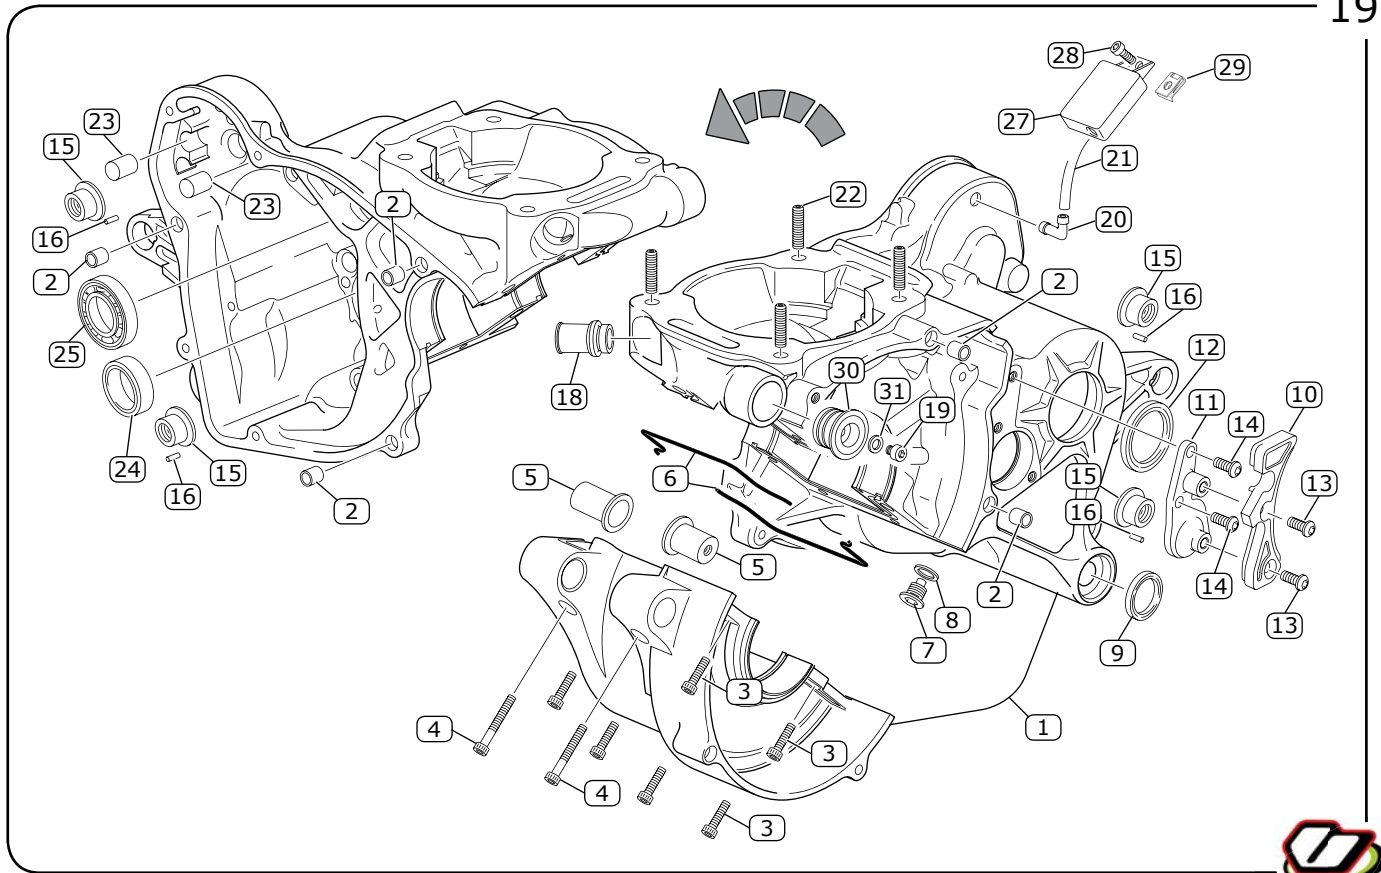

POS.	COD.	DESCRIPCIÓN	DESCRIPTION	QTY.
1	V-2092	CARTER PREMONTADO MY22	CARTER PREMONTADO MY22	1
2	V-0639	CASQUILLO CENTRADOR CARTER	CRANKCASE CENTRING SLEEVE	9
3	V-0447	TORNILLO M6X20 DIN 7984 8.8	SCREW M6X20 DIN 7984 8.8	6
4	V-0453	TORNILLO M6X45 DIN 912 10.9	SCREW M6X45 DIN 912 10.9	2
5	V-0547	CASQUILLO CARTER/SUBCHASIS DEL	CARTER/FRONT SUBFRAME SLEEVE	2
6	V-1322	HILO TÓRICO 2.0X135MM	O-RING 2.0X135	1
7	V-0312	TAPÓN VACIADO ACEITE	DRAIN PLUG OIL	1
8	V-0472	ARANDELA COBRE TAPÓN ACEITE 12/16/1.5	COOPER WASHER OIL	1
9	V-0340	RETEN 12X22X7 EJE SELECTOR/CARTER	LIP SEAL 12X22X7 GEAR PEDAL/CRANKCASE	1
10	V-0579	PROTECTOR PIÑON CADENA	CRANKCASE CHAIN PROTECTOR	1
11	V-0529	TAPA EJE PRIMARIO	PRIMARY SHAFT COVER	1
12	V-0342	RETEN 30X36X5 EJE SECUNDARIO/CARTER	LIP SEAL 30X36X5 SECONDARY SHAFT/CRANKCASE	1
13	V-0651	TORNILLO M5X10 DIN 6912 8.8	SCREW M5X10 DIN 6912 8.8	2
14	V-1321	TORNILLO 5X10 TORX BN 6404 ISO 7380-1	SCREW 5X10 TORX BN 6404 ISO 7380-1	3
15	V-0640	CASQUILLO ROSCADO CARTER	CRANKCASE THREADED SLEEVE	4
16	V-1068	CLAVIA 3X10MM DIN7	PIN 3X10MM DIN7	4
17	V-0506	SOPORTE RACOR BOMBA/CARTER	SUPPORT FITTING PUMP/CRANKCASE	1
18	V-0505	RACOR BOMBA/CARTER	FITTING PUMP/CRANKCASE	1
19	V-0643	TORNILLO M5X6 DIN 912 8.8	SCREW M5X6 DIN 912 8.8	1
20	V-1406	DESVAPORIZADOR CAMBIO	BREATHER	1
21	V-1617	TUBO DESVAPORIZADOR RACING	RACING GEARBOX BREATHE TUBE	1
22	V-0464	TORNILLO M8X30 DIN 835 8.8	SCREW M8X30 DIN 835 8.8	4
23	V-0310	TOPE PALANCA ARRANQUE	STOP KICKSTART PEDAL	2
24	V-0283	RODAMIENTO BOLAS CONTACTO ANGULAR	TWO ROWS BALL BEARING	1
25	V-0287	RODAMIENTO BOLAS SECUNDARIO/PIÑÓN	BALL BEARING 6005 SECONDARY SHAFT	1
26	V-0336	SEEGER D.32 1.2 FINAL CARTER/PRIMARIO	CRANKCASE PRIMARY SHAFT SEEGER D.32 DIN 472	1
27	V-1798	CAJA DESVAPORIZADOR	BREATHER BOX	1
28	V-0557	TORNILLO M5X12MM	SCREW M5X12MM	1
29	V-0653	TUERCA RAPIDA TRT-M5-1	FAST NUT TRT-M5-1	1
30	V-1976	TAPON RACOR/CARTER NEGRO	BLACK CRANKCASE FITTING CAP	1