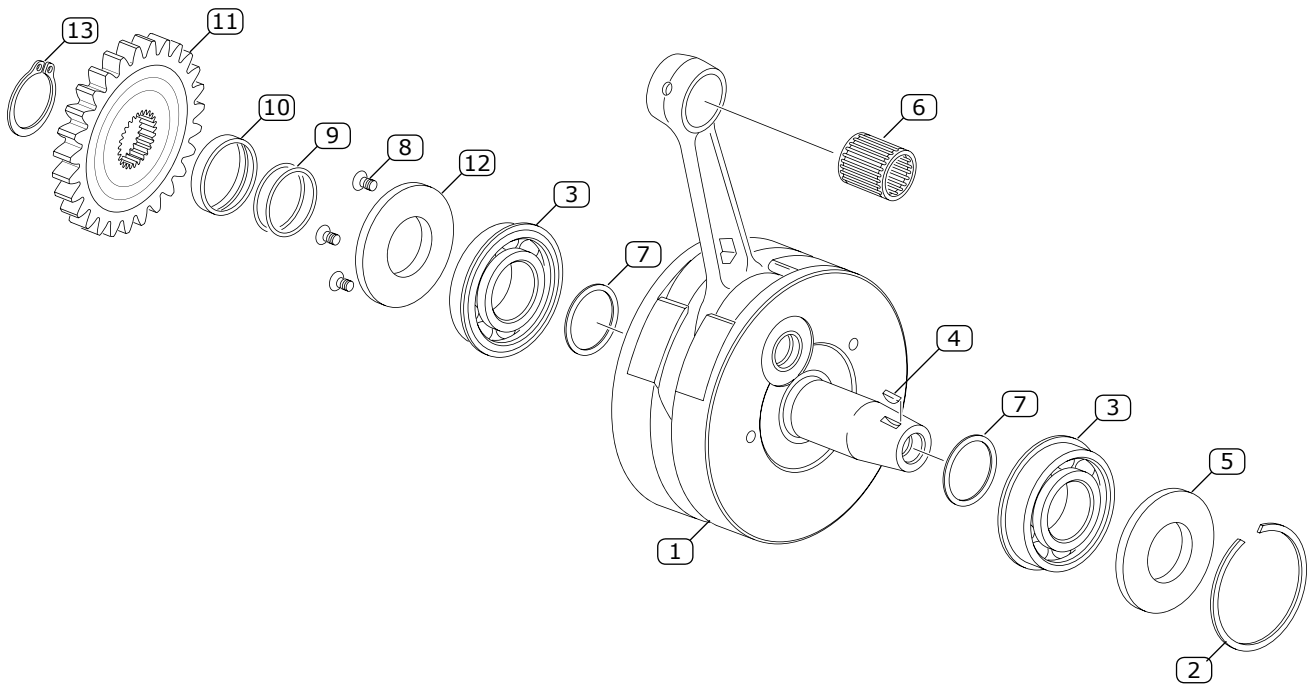

POS.	COD.	DESCRIPCIÓN	DESCRIPTION	QTY.
1	V-1544	CIGÜEÑAL 125CC	125CC CRANKSHAFT	1
2	V-1349	SEGER D.52 DIN5417	SEGER D.52 DIN5417	1
3	V-1351	COJINETE CIGÜEÑAL 6205 NR 2RS	CRANKSHAFT BEARING 6205 NR 2RS	2
4	V-0636	CHAVETA CIGÜEÑAL DIN 6888	CRANKSHAFT COTTER DIN 6888	1
5	V-1886	RETEN CIGÜEÑAL 25X52X5 TPM	CRANKSHAFT LIP SEAL 25X52X5 TPM	1
6	V-1711	RODAMIENTO AGUJAS 18X22X22 BIELA	NEEDLE ROLLER BEARING 18X22X22 CONROD	1
7	V-0859	ARANDELA 30X25.2X0.2	WASHER 30X25.2X0.2	2
8	V-1352	TORNILLO M4X8 DIN 7991 ZN PLATA	SCREW M4X8 DIN 7991 ZN SILVER	3
9	V-0634	TORICA RODAMIENTO CIGÜEÑAL 25X1 VITON	O-RING 25X1 VITON	2
10	V-1535	CASQUILLO CIGÜEÑAL	CRANKSHAFT SLEEVE	1
11	V-1261	PIÑON TRANSMISION PRIMARIA	PRIMARY TRANSMISSION GEAR	1
12	V-1887	RETÉN CASQUILLO CIGÜEÑAL 30X52X5 VITON	CRANKSHAFT SLEEVE VITON LIP SEAL	1
13	V-0584	SEGER D.25X1.2 DIN471	SEGER PINION EXIT	1