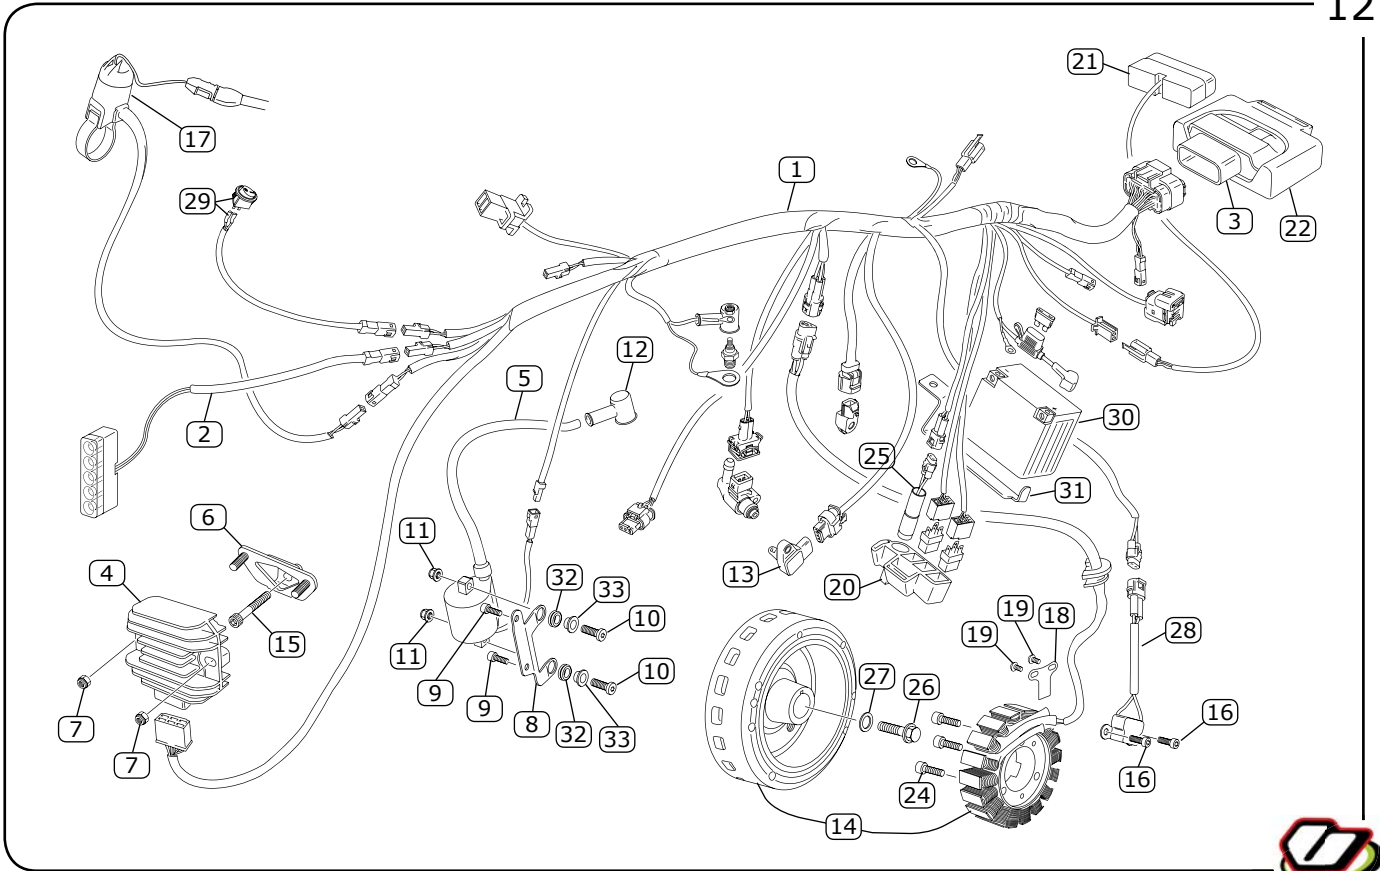

POS.	COD.	DESCRIPCIÓN	DESCRIPTION	QTY.
32	V-2088	SILENTBLOCK SOPORTE BOBINA MY22	SILENTBLOCK COIL MY22	2
33	V-2089	CASQUILLO SOPORTE BOBINA MY22	COIL SLEEVE MY22	2