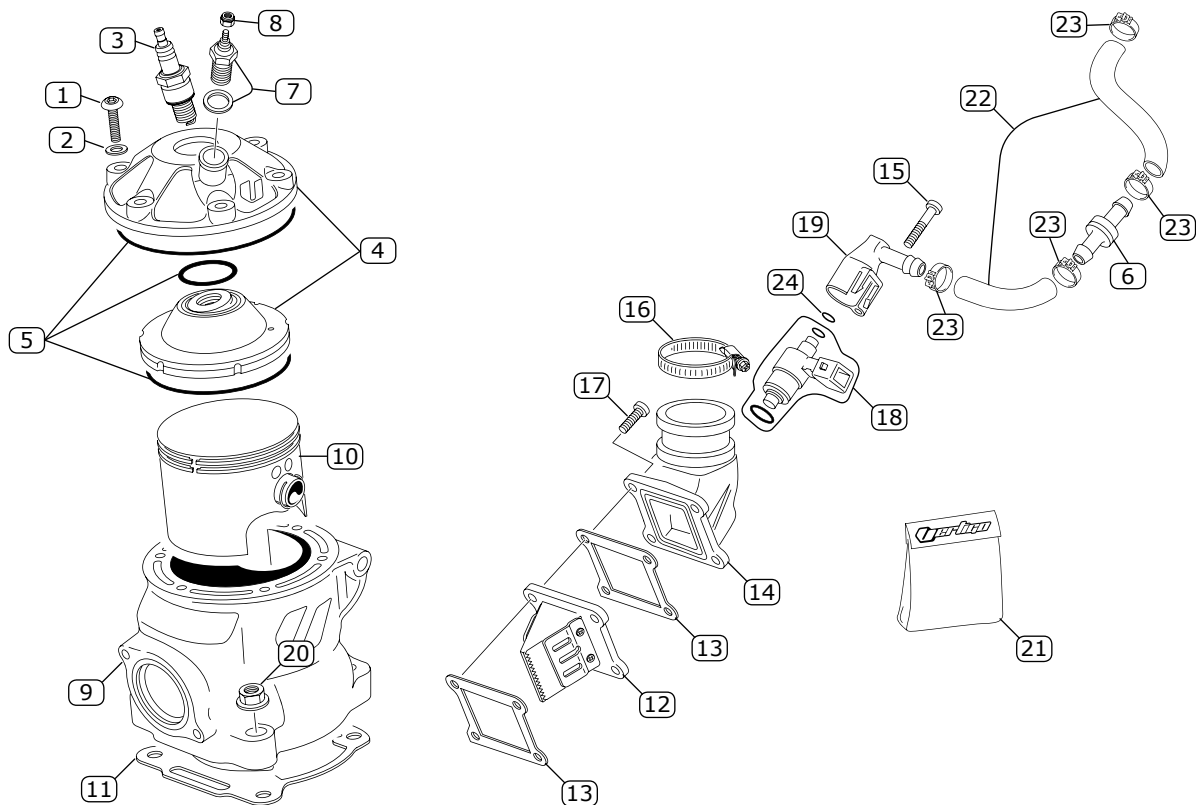

POS.	COD.	DESCRIPCIÓN	DESCRIPTION	QTY.
1	V-0451	TOR. ESPECIAL M6X25 10.9 DELTA PROTEK KL100	SCREW M6X25 10.9 DELTA PROTEK KL100	6
2	V-0737	ARANDELA COBRE 6X10X1.5	COPPER WASHER 6X10X1.5	6
3	V-0290	BUJÍA BPMR6A	SPARK PLUG BPMR6A	1
4	V-1802	CULATÍN 125CC	125CC CYLINDER HEAD	1
5	V-1658	KIT JUNTAS CULATIN 125CC	125CC CYLINDER HEAD O-RING SET	1
6	V-1199	VALVULA ANTIRETORNO	ONE WAY VALVE	1
7	V-1483	SENSOR TEMPERATURA AGUA 2019	WATER TEMPERATURE SENSOR	1
8	V-0812	TUERCA M5 DIN985 AUTOBLOCANTE	M5 NUT AUTOLOCK	1
9	V-2119	CILINDRO 125CC MY23	CILINDER 125CC MY23	1
10	V-1671	PISTON 125 "A"	PISTON 125 "A"	1
10	V-1672	PISTON 125 "B"	PISTON 125 "B"	1
10	V-1673	PISTON 125 "C"	PISTON 125 "C"	1
11	V-1464	JUNTA CILINDRO	CYLINDER GASKET	1
12	V-0272	CAJA LÁMINAS	REED VALVE	1
13	V-0548	JUNTA CAJA LÁMINAS 0.8MM	REED VALVE GASKET 0.8MM	2
14	V-0200	TOBERA ADMISIÓN	AIR INTAKE MANIFOLD	1
15	V-0436	TORNILLO M5X30 DIN 7984 8.8	SCREW M5X30 DIN 7984 8.8	1
16	V-0604	ABRAZADERA TORRO 25-40/9 W2	TORRO CLAMP 25-40/9 W2	1
17	V-0865	TORNILLO M5X25 DIN7984 8.8	SCREW M5X25 DIN7984 8.8	4
18	V-0298	INYECTOR	FUEL INJECTOR	1
19	V-0421	CONECTOR INYECTOR	INJECTOR SUPPORT	1
20	V-0471	TUERCA M8 DIN 6923	NUT M8 DIN 6923	4
21	V-0755	KIT LAMINAS ADMISIÓN	REED VALVE KIT	1
22	V-0754	TUBO GASOLINA	PETROL HOSE	1
23	V-0838	ABRAZADERA COBRA 13/8	COBRA CLAMP 13/8	4
24	V-0802	TORICA SUP. INYECTOR 6.35X1.78	INJECTOR UPPER O-RING 6.35X1.78	1