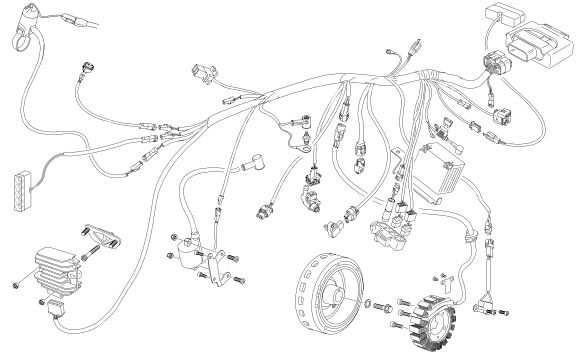

INSTALACIÓN ELÉCTRICA - ELECTRICAL SYSTEM

PG. 16