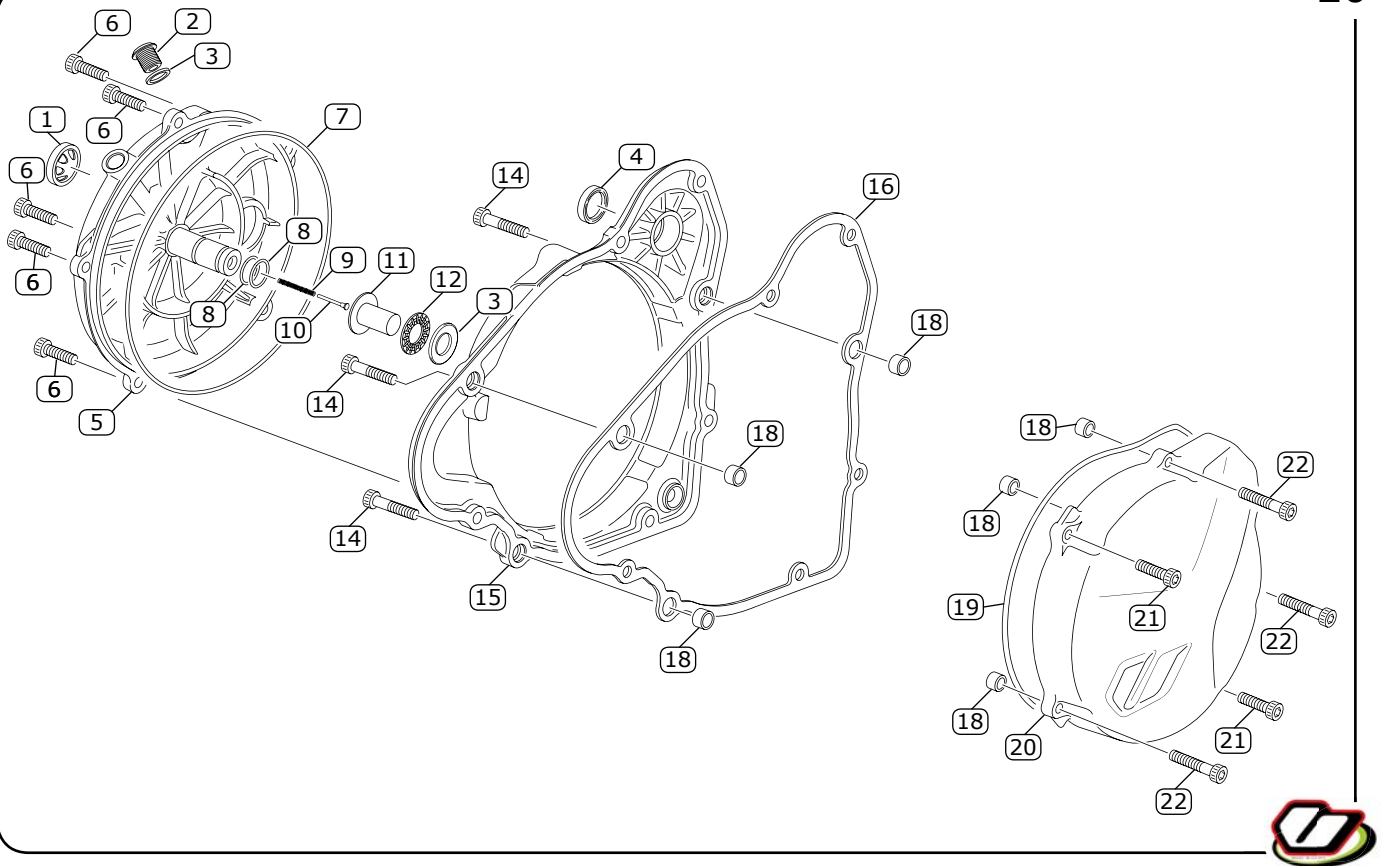

POS.	COD.	DESCRIPCIÓN	DESCRIPTION	QTY.
1	V-0314	MIRILLA VISOR ACEITE	WINDOW DISPLAY OIL	1
2	V-1274	TAPÓN LLENADO ACEITE ROJO	OIL FILLER CAP RED	1
3	V-0472	ARANDELA COBRE TAPÓN ACEITE	COOPER WASHER OIL	1
4	V-0339	RETÉN 18X24X4	LIP SEAL 18X24X4	1
5	V-2095	TAPA EMBRAGUE MECANIZADA (INSERT)	CLUTCH COVER (INSERT)	1
6	V-2038	TORNILLO M5X20 DIN 912 8.8	SCREW M5X20 DIN 912 8.8	5
7	V-1991	JUNTA TORICA 133,07 X 1.78 (70NBR) BLACK	O-RING 133,07 X 1.78 (70NBR) BLACK	2
8	V-0662	TORICA BOMBIN EMBRAGUE 11.5X1.5	CLUTCH PUMP O-RING 11.5X1.5	2
9	V-0308	MUELLE PISTON EMBRAGUE	CLUTCH PISTON SPRING	1
10	V-0307	GUIA MUELLE PISTÓN EMBRAGUE	CLUTCH PISTON SPRING GUIDE	1
11	V-0305	PISTON BOMBIN EMBRAGUE	CLUTCH PUMP PISTON	1
12	V-0286	ROD. AXIAL AGUJAS AXK1730 EMP. EMBRAGUE	AXIAL NEEDLE BEARING CLUTCH PISTON BEARING	1
13	V-0306	EMPUJADOR EMBRAGUE	CLUTCH PISTON BEARING PLATE	1
14	V-0448	TORNILLO M5X20 DIN912 8.8 NQ	SCREW M5X20 DIN 912 8.8	3
15	V-1899	TAPA EMBRAGUE INTERMEDIA MECANIZADA	INTERMEDIATE MACHINED CLUTCH COVER	1
16	V-0262	JUNTA TAPA EMBRAGUE	CLUTCH COVER GASKET	1
17	V-0639	CASQUILLO CENTRADOR CARTER	CRANKCASE CENTERING SLEEVE	6
18	V-0639	CASQUILLO CENTRADOR	CENTERING SLEEVE	3
19	V-0527	JUNTA TAPA ALTERNADOR	FLYWHEEL COVER GASKET	1
20	V-1347	TAPA ALTERNADOR VERTICAL	FLYWHEEL COVER	1
21	V-0448	TORNILLO M5X20 DIN912 8.8 NQ	SCREW M5X20 DIN 912 8.8	2
22	V-0452	TORNILLO M5X25 DIN912 8.8 NQ	SCREW M5X25 DIN 912 10.9	3