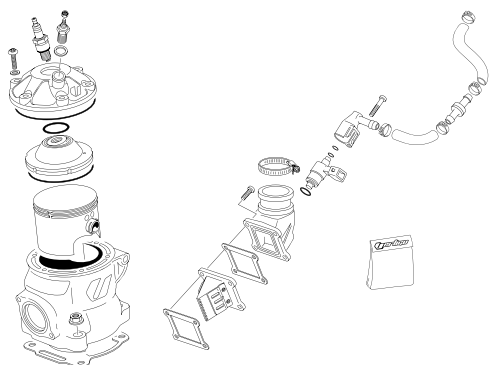

EMBRAGUE - CLUTCH

PG. 27

CILINDRO-CULATA-PISTON - CYLINDER-HEAD-PISTON

PG. 28

CUERPO INYECCIÓN - INJECTION BODY

POS.	COD.	DESCRIPCIÓN	DESCRIPTION	QTY.
1	V-2010	CARETA NEGRA MY22	FRONT LIGHT COVER BLACK MY22	1
2	V-2011	GUARDABARROS DELANTERO NEGRO MY22	FRONT BLACK MUDGUARD MY22	1
3	V-0428	PUENTE HORQUILLA	FRONT MUDGUARD HOLDER	1
4	V-0680	TORNILLO ESPECIAL M6X14 8.8	SPECIAL SCREW M6X14 8.8	4
5	V-0440	TORNILLO M5X6 ISO 7380 8.8	SCREW M5X6 ISO 7380 8.8	2
6	V-0407	PROTECTOR DISCO FRENO DELANTERO	FRONT BRAKE DISC COVER	1
7	V-0463	TORNILLO ESPECIAL M8X30 DIN6921 8.8	SCREW M8X30 DIN6921 8.8	2
8	V-1857	PROTECTOR ESCAPE NITRO IZQUIERDO	R4 LEFT EXHAUST COVER	1
9	V-1858	PROTECTOR ESCAPE NITRO DERECHO	R4 RIGHT EXHAUST COVER	1
10	V-0646	TORNILLO M6X16 ISO7380 8.8	SCREW M6X16 ISO 7380-1 8.8	8
11	V-0560	TORNILLO M6X20 ISO7380 10.9 NQ	SCREW M6X20 ISO7380 10.9 NQ	1
12	V-1944	CASQUILLO LIMITADOR COMPRESION M6	M6 COMPRESSION LIMITER SLEEVE	5
13	V-1981	GOMA TOBERA-CAJA FILTRO CON SENSOR PRESION+TEMP	THROTTLE BODY MANIFOLD WITH PRESSURE + TEMP SENSOR	1
14	V-1722	CAJA FILTRO R	AIRBOX R	1
15	V-0420	VALVULA CAJA FILTRO	AIRBOX VALVE	1
16	V-1064	TORNILLO M6X16 ISO7380-1 10.9	SCREW M6X16 ISO7380-1 10.9	2
17	V-1726	FILTRO TWIN AIR R	TWIN AIR R FILTER FOAM	1
18	V-1724	REJILLA FILTRO AIRE R	AIR FILTER GRID R	1
19	V-1777	TORICA NBR DIN3771 42.52X2.62MM	O-RING NBR DIN3771 42.52X2.62MM	1
20	V-2006	TAPA TURBO NITRO NEGRO MY22	BLACK NITRO TURBO COVER MY22	1
21	V-0679	TUERCA RAPIDA TRT-M6	FAST NUT TRT-M6	8
22	V-2009	GUARDABARROS TRASERO NEGRO JBR MY22	REAR BLACK MUDGUARD MY22	1
23	V-0572	BASE CIERRE 1/4 VUELTA	CLOSE 1/4 TURN HOLDER	1
24	V-2007	TAPA DEPOSITO NEGRO MY22	BLACK PETROL TANK COVER MY22	1
25	V-0809	PASADOR TAPA DEPÓSITO GASOLINA	FUEL TANK COVER PIN	1
26	V-0571	CIERRE 1/4 VUELTA	1/4 TURN SCREW	1
27	V-0658	ARANDELA NYLON	NYLON WASHER	1
28	V-0657	RETEN ACERO INOX. CIERRE 1/4 VUELTA	1/4 TURN STAINLESS STEEL WASHER	1
29	V-1026	TORNILLO DE ROSCA CHAPA 3.9X13	SCREW 3.9X13	2
30	V-0832	SOPORTE LED DELANTERO	FRONT LED LIGHT SUPPORT	1