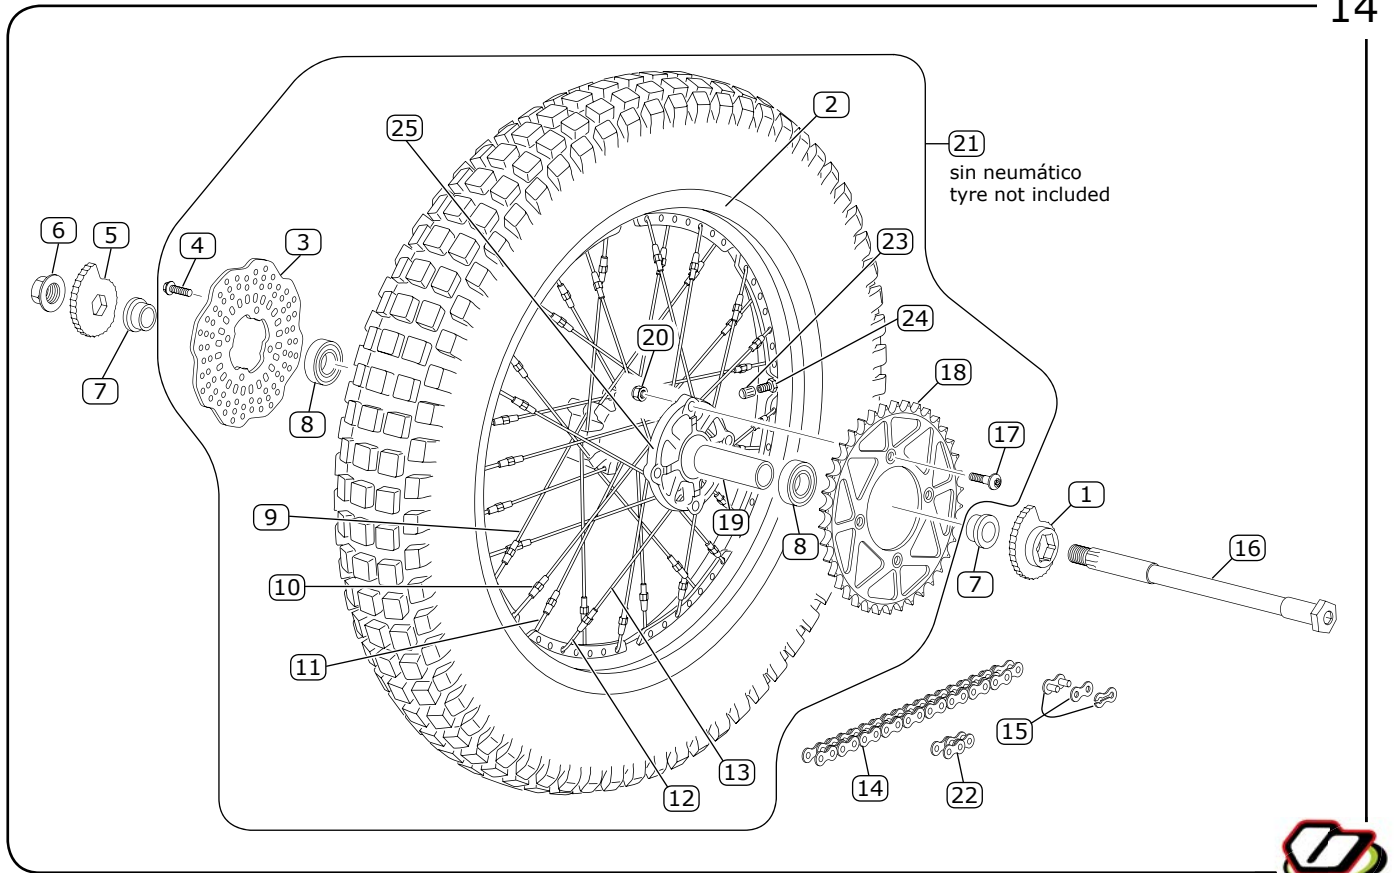

POS.	COD.	DESCRIPCIÓN	DESCRIPTION	QTY.
1	V-0332	EXCENTRICA RUEDA TRAS IZQUIERDA	LEFT REAR WHEEL ECCENTRIC WASHER	1
2	V-0626	LLANTA TRAS. 2.15 X 18 TUBELESS MECANIZADA	REAR RIM 2.15 X 18 TUBELESS MECHANIZED	1
3	V-1275	DISCO FRENO TRASERO FIM	REAR FIM BRAKE DISC	1
4	V-0682	TORNILLO ESPECIAL M6X20 DISCO FRENO	SPECIAL SCREW M6X20 BRAKE DISC	4
5	V-0331	EXCENTRICA RUEDA TRAS DERECHA	RIGHT REAR WHEEL ECCENTRIC WASHER	1
6	V-0552	TUERCA RUEDA TRASERA	REAR WHEEL NUT	1
7	V-0549	CASQUILLO RUEDA TRASERA	REAR WHEEL SLEEVE	2
8	V-0510	RODAMIENTO BUJE 6004 2RS	BEARING HUB 6004 2 RS	2
9	V-0381	RADIO RUEDA TRASERA M4 X 0.7 L165 MM	REAR WHEEL SPOKE M4 X 0.7 L165 MM	16
10	V-0383	TUERCA TENSOR RADIO M4	REAR WHEEL SPOKE NUT M4	32
11	V-0382	RADIO RUEDA TRAS. M4 X 0.7 LG 34.5 MM	REAR WHEEL SPOKE M4 X 0.7 LG 34.5MM	16
12	V-0380	RADIO RUEDA TRAS. CORONA M4 X 0.7 L36 MM	REAR WHEEL SPOKE CROWN SIDE M4X0.7 L36 MM	16
13	V-0379	RADIO RUEDA TRAS. CORONA M4 X 0.7 L175 MM	REAR WHEEL SPOKE CROWN SIDE M4X0.7 L175 MM	16
14	V-1542	CADENA 106 125CC	CHAIN 106	1
15	V-0674	ENGANCHE CADENA	CHAIN LINK	1
16	V-0333	EJE RUEDA TRASERO	REAR WHEEL SHAFT	1
17	V-0681	TORNILLO ESPECIAL CORONA M8 X 25 MM	SPECIAL SCREW M8X25 10.9 REAR SPROCKET	4
18	V-2000	CORONA NITRO/MD22 Z48	Z48 NITRO/MD22 SPROCKET	1
19	V-1004	CASQUILLO INTERIOR BUJE TRASERO	REAR HUB INNER SLEEVE	1
20	V-0470	TUERCA M8 DIN 985 AUTOBLOCANTE	NUT M8 DIN 985 AUTO LOCK	4
21	V-2069	CTO. RUEDA TRASERA 125 CC DL MY22	DL REAR WHEEL SET 125CC MY22	1
22	V-1032	MEDIA MALLA	HALF CHAIN LINK	1
23	V-0762	TAPÓN VALVULA VERDE	GREEN VALVE CAP	1
24	V-0385	VÁLVULA TUBELESS	TUBELESS VALVE	1
25	V-1807	BUJE TRASERO VERTIGO VERDE	VERTIGO GREEN ANODIZED REAR WHEEL HUB	1