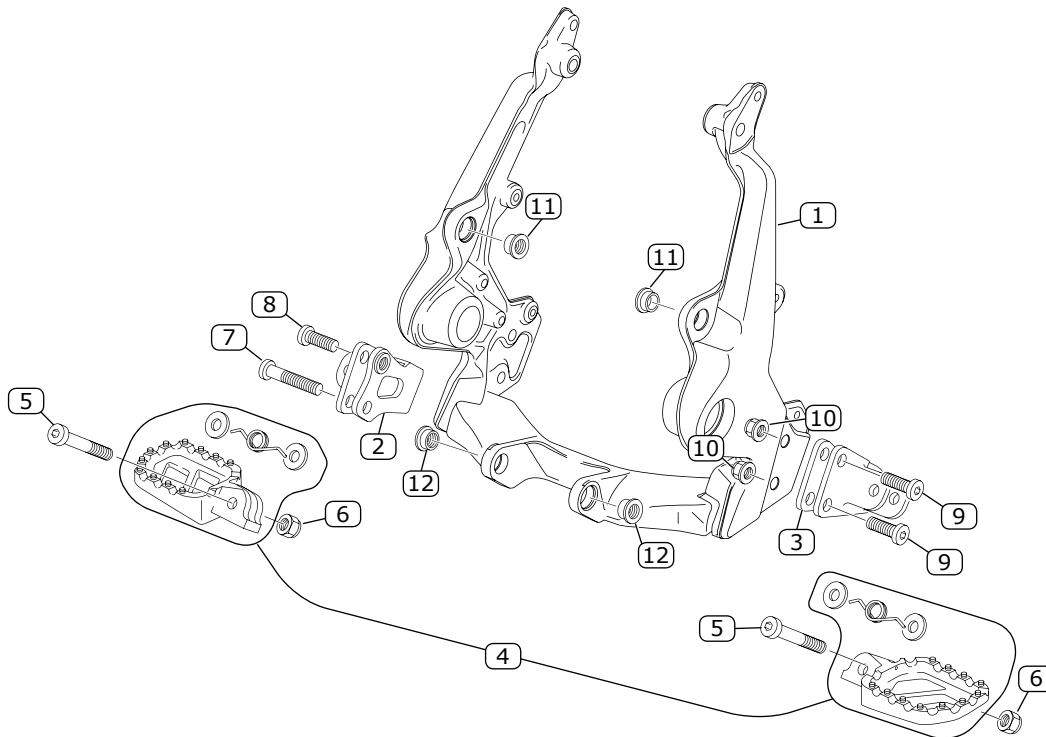

POS.	COD.	DESCRIPCIÓN	DESCRIPTION	QTY.
1	V-1954	SUBCHASIS TRAS. NITRO	NITRO REAR SUBFRAME	1
2	V-0425	SOPORTE ESTRIBERA DER.	RIGHT FOOTREST SUPPORT -	1
3	V-0426	SOPORTE ESTRIBERA IZQ.	LEFT FOOTREST SUPPORT	1
4	V-1675	CTO ESTRIBERAS 2020	RACING FOOTREST SET 2020	1
5	V-0469	TORNILLO ESPECIAL M8X45 8.8	SCREW M8X45 8.8	2
6	V-0470	TUERCA M8 AUTOBLOCANTE	M8 AUTOLOCK NUT	2
7	V-0466	TORNILLO M8X50 DIN6912 10.9	SCREW M8X50 DIN6912 10.9	1
8	V-0443	TORNILLO ESPECIAL M8X20 DIN 6912 10.9	SCREW M8X20 DIN 6912 10.9	1
9	V-0459	TORNILLO ESPECIAL M8X28 DIN 6912 10.9	SCREW M8X28 DIN 6912 10.9	2
10	V-0471	TUERCA M8 DIN 6923	NUT M8 DIN 6923	2
11	V-0322	CASQUILLO ROSCADO SOPORTE TRASERO M10	REAR FRAME THREADED SLEEVE M10	2
12	V-0392	CASQUILLO PASANTE M10	THROUGH SLEEVE M10	2