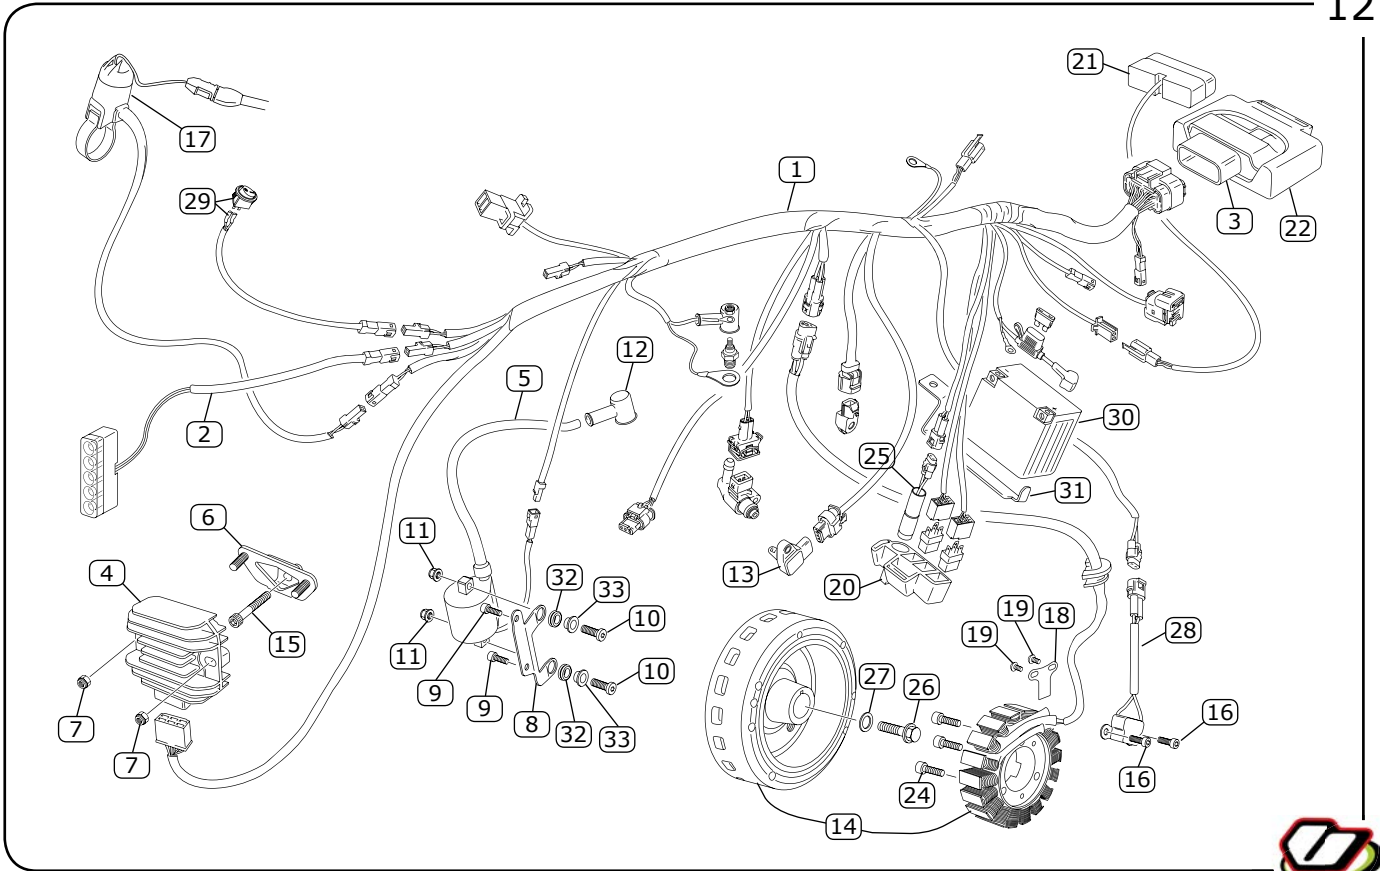

POS.	COD.	DESCRIPCIÓN	DESCRIPTION	QTY.
1	V-2100	INSTALACION ELECTRICA MY23	RACING ST HARNESS MY23	1
2	V-1717	INSTALACION ELECTRICA DELANTERA	FRONT WIRING LOOM	1
3	V-1849	ECU ST	ECU ST	1
4	V-0591	REGULADOR	REGULATOR	1
5	V-0300	BOBINA ENCENDIDO	IGNITION COIL	1
6	V-0794	SOPORTE REGULADOR	REGULATOR SUPPORT	1
7	V-0863	TUERCA DIN 985 M6	M6 NUT DIN 985	2
8	V-2087	SOPORTE BOBINA DE ALTA MY22	IGNITION COIL SUPPORT MY22	1
9	V-0440	TORNILLO M5X6 ISO 7380 8.8	SCREW M5X6 ISO 7380 8.8	2
10	V-0462	TORNILLO M6X16 DIN912 8.8	SCREW M6X16 DIN912 8.8	2
11	V-0836	TUERCA DIN 985 M6	M6 NUT DIN 985	2
12	V-0427	PIPA BUJÍA	SPARK PLUG PIPE	1
13	V-1969	SENSOR PRESION +TEMPERATURA	PRESSURE AND AIR TEMP SENSOR	1
14	V-0394	CTO. ROTOR/STATOR	ROTOR/STATOR SET	1
15	V-1054	TORNILLO M6X40 DIN912 10.9 NQ	SCREW M6X40 DIN 912 10.9 SILVER ZINC	1
16	V-0434	TORNILLO M5X10 DIN 7984 8.8	SCREW M5X10 DIN 7984 8.8	2
17	V-1443	DISPOSITIVO HOMBRE AL AGUA	MAGNETIC KILL SWITCH	1
18	V-0637	CHAPA SOP.CABLES ALTERNADOR	STATOR CABLE SUPPORT	1
19	V-1324	TORNILLO M5X6 BN 6404 ISO 7380-1	SCREW M5X6 BN 6404 ISO 7380-1	2
20	V-1868	CAJA COMPONENTES ELECTRONICOS	ELECTRONIC COMPONENTS BOX	1
21	V-1942	INSTALACION LED TRASERO NITRO	NITRO REAR LED HARNESS	1
22	V-1978	FUNDA TPE-ECU-ST	TPE-ECU-ST SLEEVE	1
23	V-1767	RELÉ INSTALACION ELECTRICA	WIRING LOOM RELAY	2
24	V-0561	TORNILLO M6X25 DIN912 8.8 ZINC PLATA	SCREW M6X25 DIN 912 8.8	3
25	V-1945	INSTALACION CONDENSADOR NITRO	NITRO INSTALL CAPACITOR	3
26	V-0732	TORNILLO M10X30MM	SCREW M10X30MM	1
27	V-0492	ARANDELA ALTERANDOR	FLYWHEEL WASHER	1
28	V-1946	INSTALACION PICK UP NITRO	NITRO INSTALL PICK UP	1
29	V-1747	INSTALACIÓN DOBLE MAPA	MAPPING SWITCH WIRING LOOM	1
30	V-1977	BATERIA NITRO CCA140/12.8V/25.6WH/2AH	BATTERY NITRO CCA140/12.8V/25.6WH/2AH	1
31	V-2012	SOPORTE BATERIA NITRO MY22	NITRO MY22 BATTERY HOLDER	1