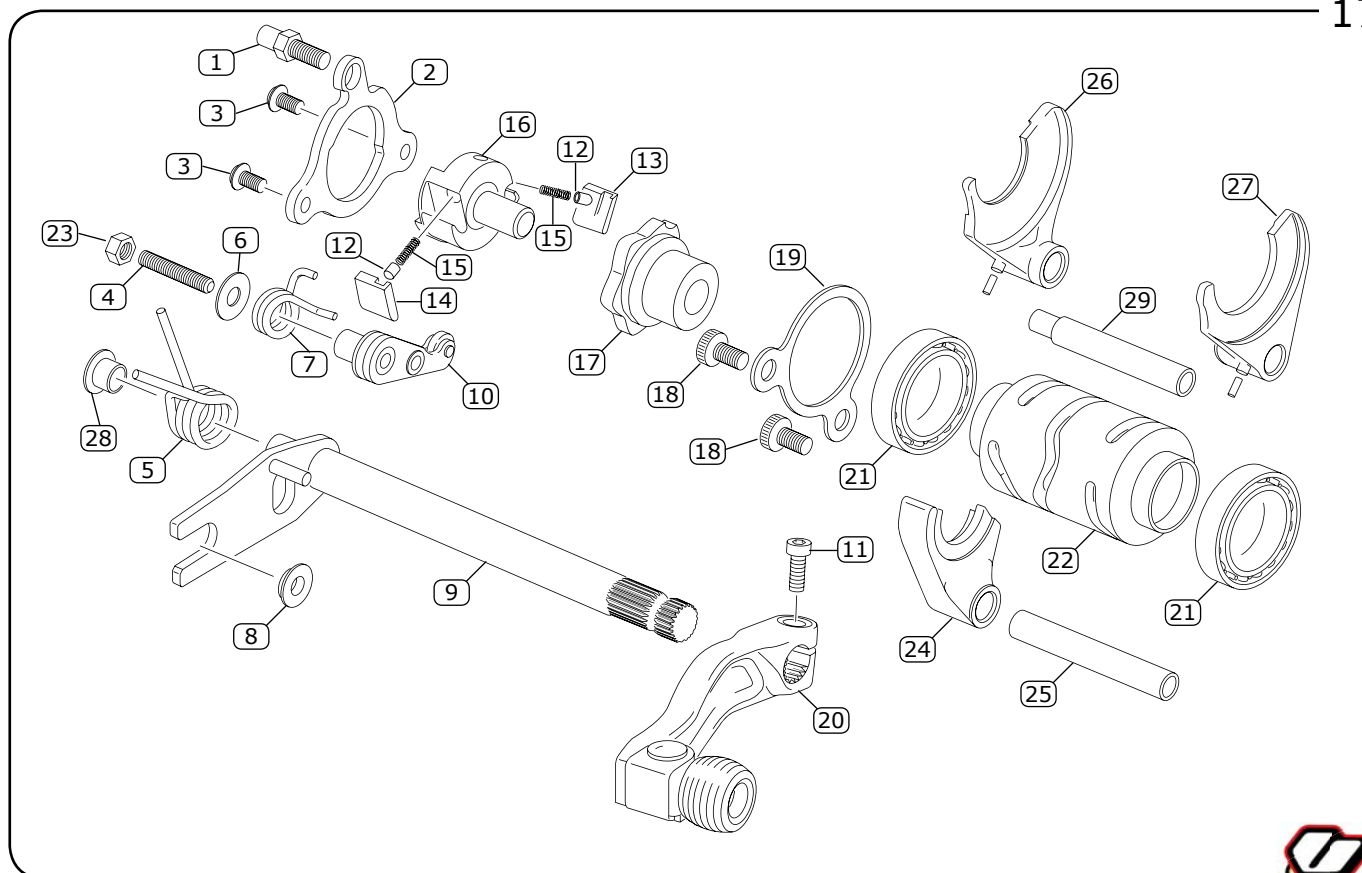

POS.	COD.	DESCRIPCIÓN	DESCRIPTION	QTY.
1	V-1869	TOPE MUELLE SELECTOR R3	SPRING SELECTOR STOP R3	1
2	V-1866	PLETINA RETORNO DESMODRÓMICO R3	RETURN SHIFT PLATE	1
3	V-0554	TORNILLO M5X10 DIN 912 8.8	SCREW M5X10 DIN 912 8.8	2
4	V-0811	ESPARRAGO DIN 913 (ISO 4026) M5X35	STUD M5X35 913 ISO 4026	1
5	V-0243	MUELLE FIJADOR MARCHAS	GEAR SELECTOR SPRING	1
6	V-0810	ARANDELA DIN 9021 M5	WASHER DIN 9021 M5	1
7	V-0228	MUELLE FIJADOR MARCHAS	GEAR SELECTOR SPRING	1
8	V-0220	CASQUILLO SELECTOR DESMODRÓMICO	DESMODROMIC SHIFT SLEEVE	1
9	V-1867	EJE SELECTOR 2021	2021 SHIFT SHAFT	1
10	V-0269	POLEA FIJADOR MARCHAS	SHIFT SELECTOR PULLEY	1
11	V-0645	TORNILLO M6X16 DIN7984 8.8	SCREW M6X16 DIN7984 8.8	1
12	V-0247	TETÓN LEVA CAMBIO	CAM SHIFT PIPE	2
13	V-0245	LEVA CAMBIO IZQUIERDA	LEFT SHIFT CAM LEVER	1
14	V-0246	LEVA CAMBIO DERECHA	RIGHT SHIFT CAM LEVER	1
15	V-0248	MUELLE TETÓN LEVA CAMBIO	CAM SHIFT PIPE SPRING	2
16	V-0221	SELECTOR DESMODRÓMICO	DRUM SHIFT CAM SHORT LEVELS	1
17	V-0226	ESTRELLA SELECTOR CAMBIO	SHIFT DRUM SELECTOR	1
18	V-0556	TORNILLO M5X10 ISO7380 10.9	SCREW M5X10 ISO7380 10.9	2
19	V-0227	PLETINA SUJECIÓN ROD. CAMBIO	BEARING SUPPORT PLATE	1
20	V-1619	PALANCA CAMBIO RACING	RACING SHIFTER LEVER	1
21	V-0285	RODAMIENTO 61804 DESMODRÓNICO	BEARING 61804 SHIFT DRUM	2
22	V-0225	TAMBOR DESMODRÓMICO	DESMODROMIC SHIFT DRUM	1
23	V-0812	TUERCA M5 DIN985 AUTOBLOCANTE	M5 NUT AUTOLOCK	1
24	V-0240	HORQUILLA EJE PRIMARIO	PRIMARY SHAFT GEAR FORK	1
25	V-0244	EJE HORQUILLA 89.9MM	GEAR FORK SHAFT 89.9MM	1
26	V-0242	HORQUILLA 6ª SECUNDARIO	SECONDARY SHAFT 6TH GEAR FORK	1
27	V-0241	HORQUILLA 5ª SECUNDARIO	SECONDARY SHAFT 5TH GEAR FORK	1
28	V-0678	CASQUILLO CENTRADOR MUELLE SELECTOR	SELECTOR SHAFT CENTERING SLEEVE	1
29	V-0676	EJE HORQUILLA 2 DIÁMETROS	DOUBLE DIAMETER FORK SHAFT	1