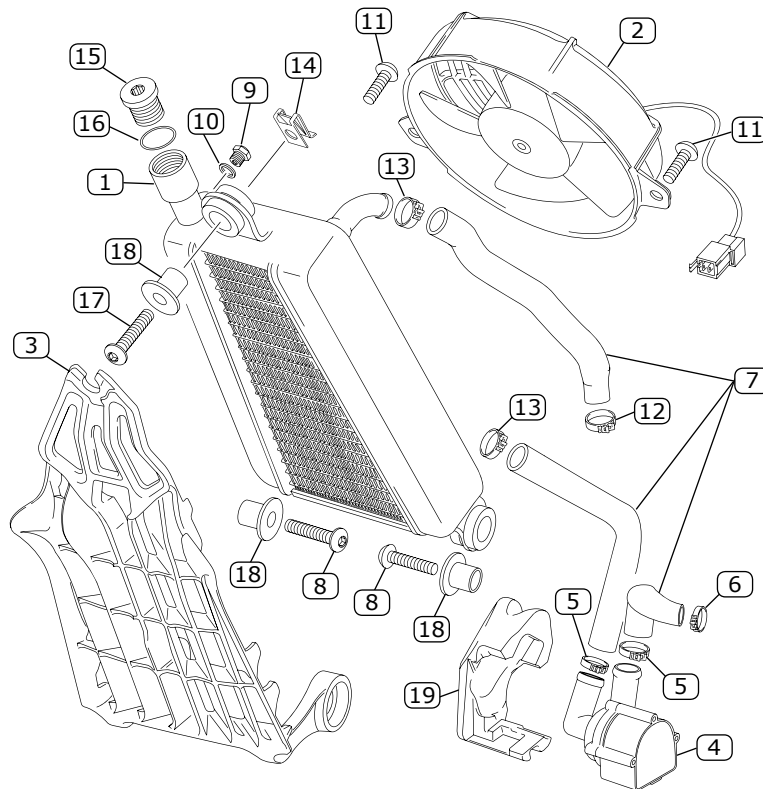

POS.	COD.	DESCRIPCIÓN	DESCRIPTION	QTY.
1	V-1648	RADIADOR RACING	RACING RADIATOR	1
2	V-1623	VENTILADOR	FAN	1
3	V-1056	PROTECTOR RADIADOR VERTICAL	VERTICAL RADIATOR GRILL	1
4	V-1922	BOMBA DE AGUA NITRO	NITRO WATER PUMP	1
5	V-1008	ABRAZADERA COBRA 25/8	COBRA CLAMP 25/8	2
6	V-1516	ABRAZADERA CLIK INOX 19 W-4	CLAMP CLIK INOX 19 W-4	1
7	V-2018	KIT MANGUITOS SILICONA VERDE NITRO MY22	GREEN SILICONE COOLANT HOSE	1
8	V-0447	TORNILLO M6X20 DIN 912 8.8	SCREW M6X20 DIN 912 8.8	2
9	V-0796	VÁLVULA RADIADOR	RADIATOR VALVE	1
10	V-1063	ARANDELA ALUMINIO 8X12X1.5	ALUMINIUM WASHER 8X12X1.5	1
11	V-0557	TORNILLO M5X12 ISO7830 8.8	SCREW M5X12 ISO7830 8.8	2
12	V-0588	ABRAZADERA COBRA 22/8	COBRA CLAMP 22/8	1
13	V-0587	ABRAZADERA COBRA 18/8	COBRA CLAMP 18/8	2
14	V-0679	TUERCA RAPIDA TRT-M6-2	FAST NUT TRT-M6-2	1
15	V-0974	TAPÓN RADIADOR	RADIATOR CAP	1
16	V-0979	JUNTA TAPON RADIADOR	RADIATOR CAP O-RING	1
17	V-1054	TORNILLO M6X40 DIN 912 10.9	SCREW M6X40 DIN 912 10.9	1
18	V-1067	CASQUILLO SILENTBLOCK RADIADOR	RADIATOR SILENTBLOCK SLEEVE	3
19	V-2097	PROTECTOR BOMBA DE AGUA	WATER PUMP PROTECTOR	1