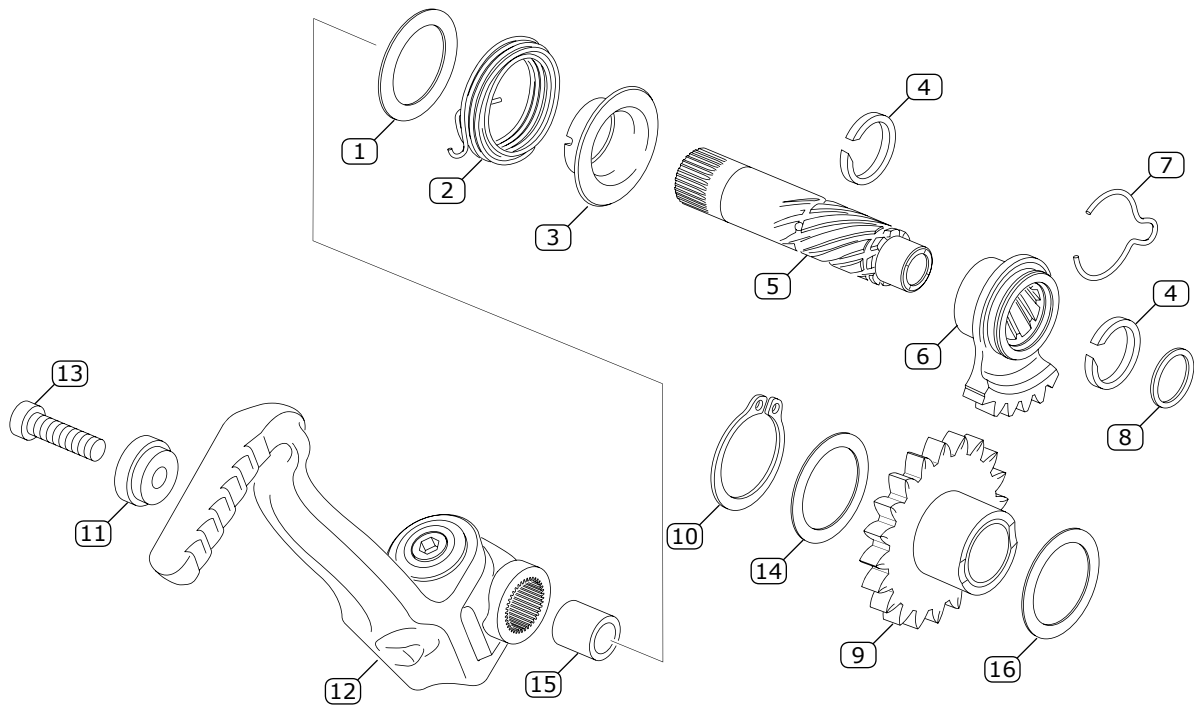

POS.	COD.	DESCRIPCIÓN	DESCRIPTION	QTY.
1	V-0752	ARANDELA 18X40X0.5	WASHER 18X40X0.5	1
2	V-0232	MUELLE ARRANQUE	KICKSTART SPRING	1
3	V-0229	CENTRADOR MUELLE ARRANQUE	KICKSTART SPRING BUSH	1
4	V-0648	SEEGER EJE ARRANQUE	KICKSTART SEEGER SHAFT	2
5	V-0231	EJE ARRANQUE	KICKSTART SHAFT	1
6	V-0251	PIÑÓN DE ARRANQUE	KICKSTART GEAR	1
7	V-0230	MUELLE DE FRICCIÓN ARRANQUE	KICKSTART FRICTION SPRING	1
8	V-0753	ARANDELA 14X25X0.5	WASHER 14X25X0.5	1
9	V-1260	PIÑÓN INT. ARRANQUE 2019	INNER KICKSTART GEAR 2019	1
10	V-1420	SEEGER EXTERNO 14X1	SEEGER 14X1	1
11	V-1309	CASQ. FIJACIÓN PALANCA ARRANQUE ROJO	RED KICKSTART SLEEVE	1
12	V-0299	PALANCA DE ARRANQUE	KICKSTART	1
13	V-1708	TORNILLO M6X30 DIN812 12.9 NT	SCREW M6X30 DIN812 12.9 NT	1
14	V-0753	ARANDELA 14X25X0.5MM	WASHER 14X25X0.5MM	1
15	V-1703	CASQUILLO SEPARADOR PALANCA ARRANQUE	KICKSTART SPACER	1
16	V-2063	ARANDELA PIÑÓN UNICO 22X14.5X0.3	WASHER 22X14.5X0.3	1