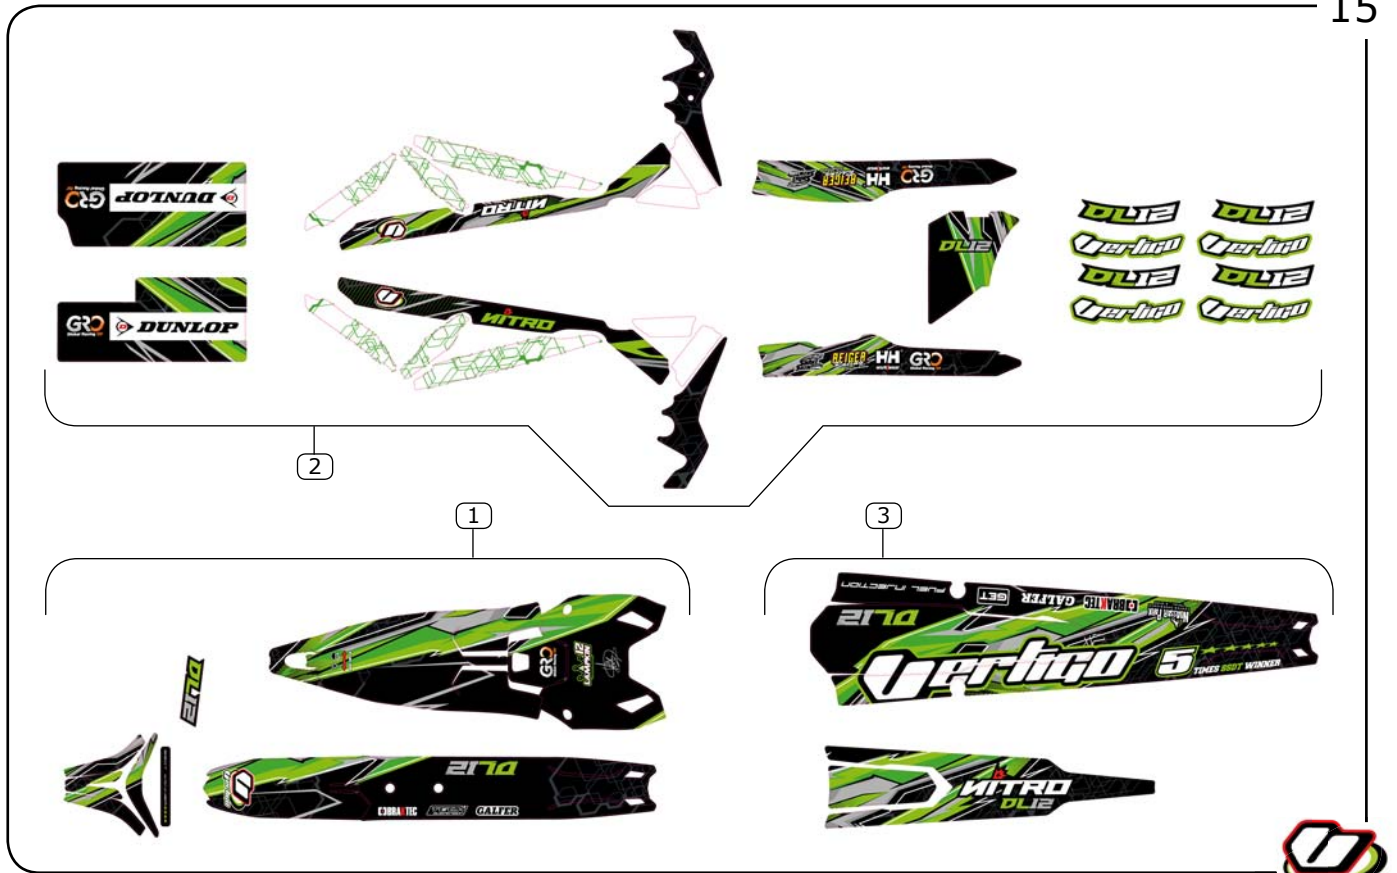

POS.	COD.	DESCRIPCIÓN	DESCRIPTION	QTY.
1	V-2103	KIT ADHESIVOS PLASTICA DL MY22	DL MY22 DECO STICKER KIT	1
2	V-2104	KIT BLISTER PROTECCION DL MY22	DL MY22 PROTECTION STICKER KIT	1
3	V-2105	KIT BLISTER GUARDABARROS TRAS DL MY22	DL MY22 REAR MUDGUARD STICKER KIT	1