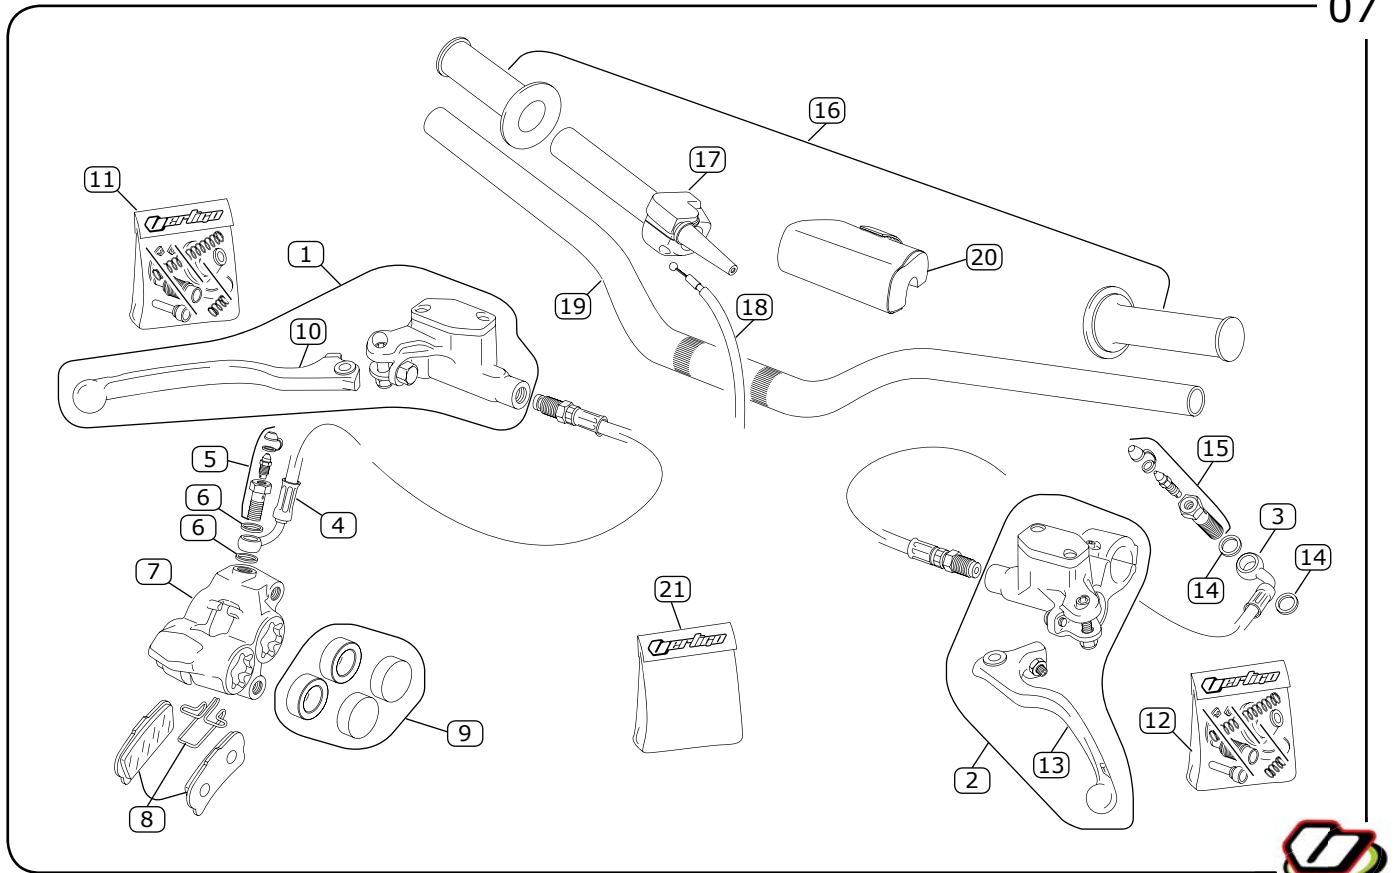

POS.	COD.	DESCRIPCIÓN	DESCRIPTION	QTY.
1	V-1576	BOMBA FRENO DELANTERA	FRONT BRAKE PUMP	1
2	V-1508	CTO. BOMBA EMBRAGUE	CLUTCH PUMP SET	1
3	V-0355	LATIGUILLO EMBRAGUE	CLUTCH HOSE	1
4	V-0364	LATIGUILLO FRENO DELANTERO	FRONT BRAKE HOSE	1
5	V-0723	RACOR FRENO DELANTERO	RACORD FRONT BRAKE	1
6	V-0724	ARANDELA BANJO	BANJO WASHER	2
7	V-2026	PINZA FRENO DELANTERA	FRONT BRAKE CALIPER	1
8	V-1562	PASTILLAS FRENO DELANTERAS 2019	2019 FRONT BRAKE PADS	1
9	V-1563	KIT REPARACIÓN PISTÓN PINZA FRENO DEL.	FRONT CALIPER PISTON REPAIR KIT	1
10	V-0366	MANETA FRENO DELANTERA	FRONT BRAKE LEVER	1
11	V-1565	KIT REPARACIÓN BOMBA FRENO DELANTERA	FRONT BRAKE PUMP REPAIR KIT	1
12	V-1566	KIT REPARACIÓN BOMBA EMBRAGUE	CLUTCH PUMP REPAIR KIT	1
13	V-0722	MANETA EMBRAGUE	CLUTCH LEVER	1
14	V-0611	ARANDELA ALU. RACORD EMBRAGUE	CLUTCH RACORD ALUMINIUM WASHER	2
15	V-0610	RACOR M10 EMBRAGUE	RACORD M10 CLUTCH	1
16	V-0895	JUEGO PUÑOS RENTHAL	RENTHAL GRIPS SET	1
17	V-0303	MANDO GAS	THROTTLE	1
18	V-0697	CABLE GAS CON TENSOR	THROTTLE WIRE WITH TENSIONER	1
19	V-1782	MANILLAR RENTHAL FATBAR NEGRO	RENTHAL FATBAR BLACK HANDLEBAR	1
20	V-1270	PROTECTOR MANILLAR RENTHAL	RENTHAL HANDLEBAR PROTECTOR	1
21	V-1674	KIT REGULACION MANETAS 2020 ROJO	RED LEVER ADJUSTERS	1