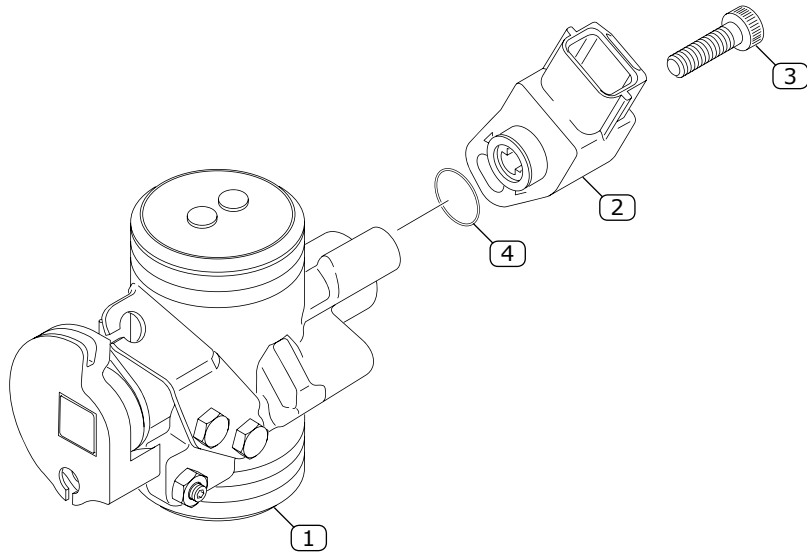

POS.	COD.	DESCRIPCIÓN	DESCRIPTION	QTY.
1	V-1608	CTO. CUERPO INYECCIÓN RACING 125	125 RACING THROTTLE BODY SET	1
2	V-0422	SENSOR POSICIÓN CUERPO GAS	THROTTLE POSITION SENSOR	1
3	V-0435	TORNILLO M5X16 DIN 7984 8.8	SCREW M5X16 DIN 7984 8.8	1
4	V-1504	TORICA SENSOR TPS 11.00X1.00 VITON	TPS SENSOR O-RING 11.00X1.00 VITON	1