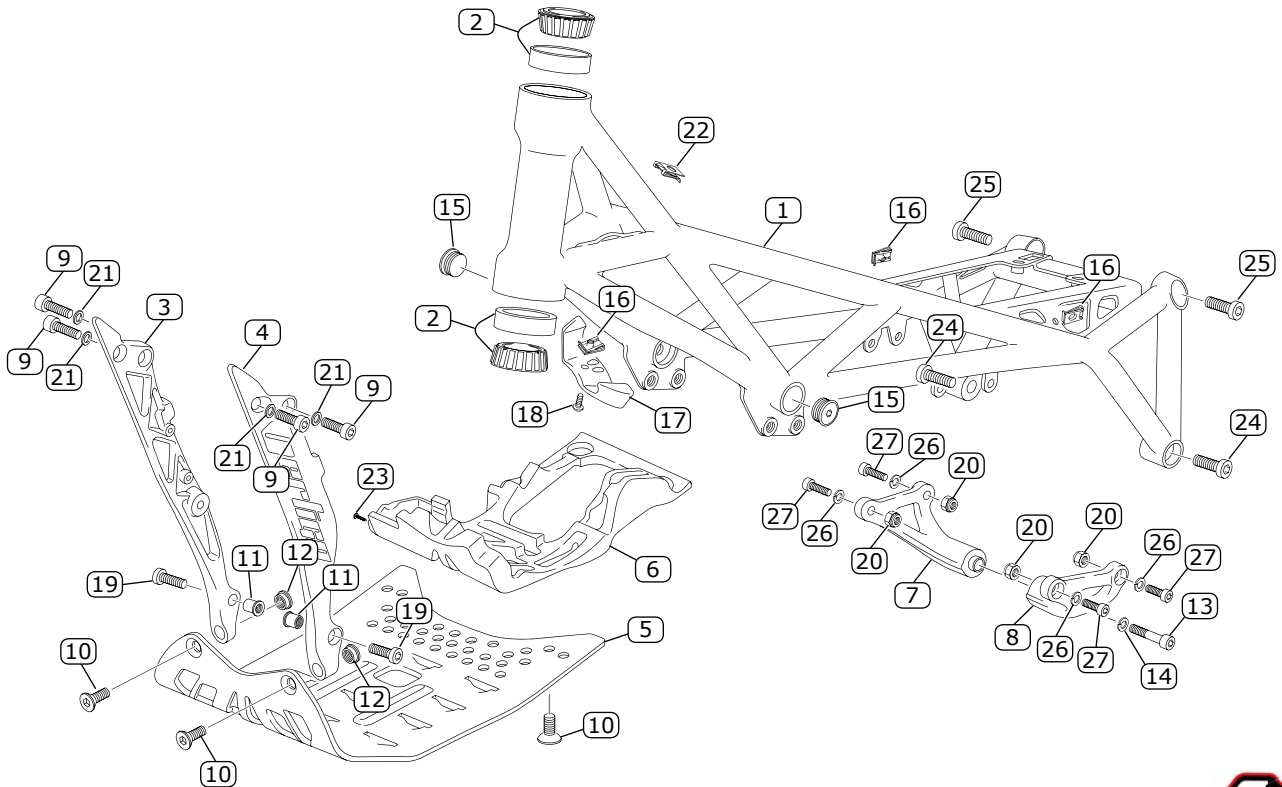

POS.	COD.	DESCRIPCIÓN	DESCRIPTION	QTY.
1	V-2048	CHASIS DL MY22	DL MY22 FRAME	1
2	V-0280	RODAMIENTO DIRECCIÓN 32004-X	BEARING 32004-X STEERING TUBE	2
3	V-1754	SUBCHASIS DELANTERO DERECHO NEGRO	FRONT BLACK RIGHT SUBFRAME	1
4	V-1755	SUBCHASIS DELANTERO IZQUIERDO NEGRO	FRONT BLACK LEFT SUBFRAME	1
5	V-2049	PROTECTOR CARTER NITRO 6MM GRIS	NITRO 6MM GRAY SKID PLATE	1
6	V-1909	GOMA PROTECTOR CARTER NITRO	NITRO SKID PLATE RUBBER	1
7	V-2120	TIRANTE CILINDRO IZQ. 125CC NITRO MY23	LEFT CYLINDER SUPPORT 125CC NITRO MY23	1
8	V-2121	TIRANTE CILINDRO DER 125CC NITRO MY23	RIGHT CYLINDER SUPPORT 125CC NITRO MY23	1
9	V-1691	TORNILLO M8X16 DIN7984	SCREW M8X16 DIN7984	4
10	V-0456	TORNILLO M8X16 DIN 7991 8.8	SCREW M8X16 DIN 7991 8.8	6
11	V-0328	CASQUILLO SUBCHASIS DEL.	FRONT SUBFRAME SLEEVE	2
12	V-0327	CASQUILLO ROSCADO SUBCHASIS DEL.	FRONT SUBFRAME THREADED SLEEVE	2
13	V-0468	TORNILLO M8X45 DIN912 10.9 ZINC PLATA	SCREW M8X45 DIN 912 10.9	2
14	V-1526	ARANDELA DIN7980 M-8 ZN	WASHER DIN 7980 M-8 ZN	4
15	V-0581	TAPÓN BASTIDOR TUBULAR	TUBULAR FRAME CAP	2
16	V-0653	TUERCA RAPIDA TRT-M5-1	FAST NUT TRT-M5-1	2
17	V-0573	TOPE DIRECCIÓN	STEERING STOP	1
18	V-0433	TORNILLO M5X16 ISO7380 8.8	SCREW M5X16 ISO7380 8.8	1
19	V-1692	TORNILLO M8X25 DIN 912 10.9	SCREW M8X25 DIN 912 10.9	2
20	V-0836	TUERCA M6 DIN985 NQ	M6 NUT DIN 985	4
21	V-1526	ARANDELA DIN7980 M-8 ZN	WASHER DIN7980 M-8 ZN	4
22	V-1761	TUERCA ENJAULADA M6	M6 CAGE NUT	1
23	V-1251	TORNILLO M4.2X18 DIN 7981 NQ	SCREW 4.2X32 DIN 7981	1
24	V-0455	TORNILLO M10X16 DIN912 10.9 ZINC PLATA	SCREW M10X16 DIN 912 10.9	2
25	V-1955	TORNILLO 10X30 DIN 912	SCREW 10X30 DIN 912	2
26	V-0490	ARANDELA CM 6X12X1	WASHER 6X11.5X2	1
27	V-1684	CASQUILLO L-22 CILINDRO 125CC	125CC CYLINDER SLEEVE L-22	1