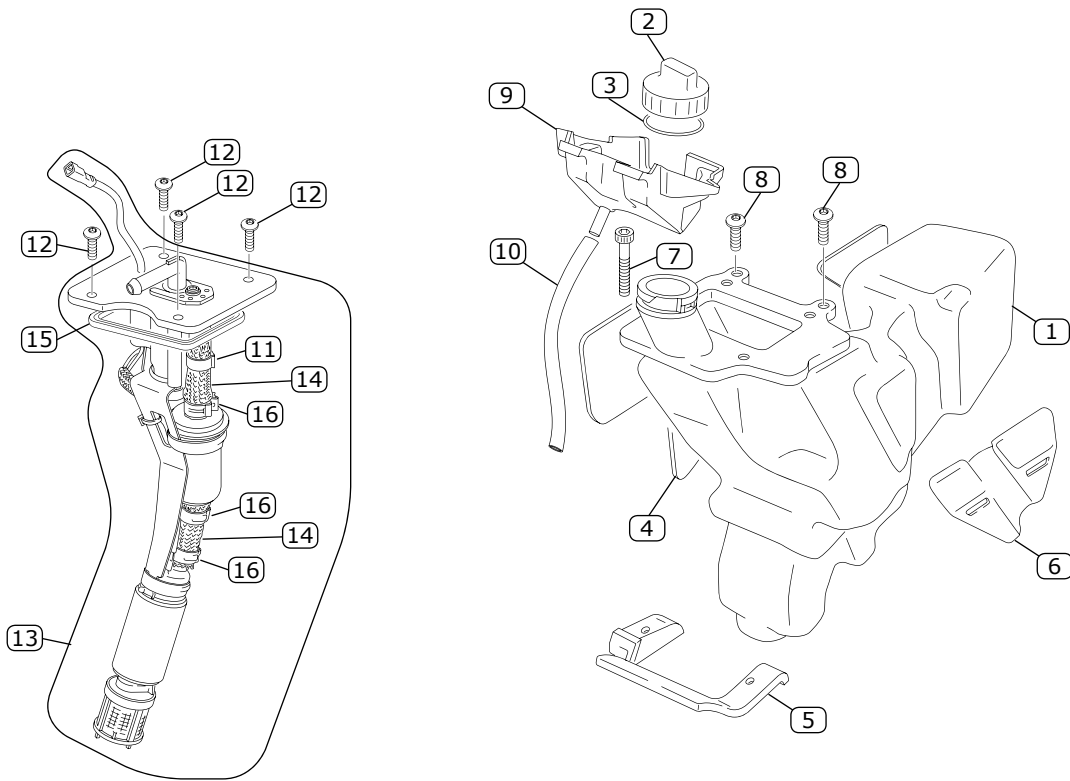

POS.	COD.	DESCRIPCIÓN	DESCRIPTION	QTY.
1	V-1856	DEPÓSITO NITRO	NITRO FUEL TANK	1
2	V-1935	TAPÓN DEPÓSITO GASOLINA	FUEL TANK CAP	1
3	V-0799	JUNTA TÓRICA TAPÓN DEPÓSITO	FUEL TANK CAP O-RING	1
4	V-1980	ADHESIVO TERMICO DEPOSITO NITRO	NITRO THERMAL SILENCER PROTECTOR STICKER	1
5	V-0530	GOMA INFERIOR SOPORTE DEPOSITO	LOWER FUEL TANK RUBBER SUPPORT	1
6	V-1925	PROTECTOR DEPOSITO NITRO	NITRO DEPOSIT COVER	1
7	V-0555	TORNILLO M5X30 DIN 912	SCREW M5X30 DIN 912	1
8	V-0554	TORNILLO M5X10 DIN 6912 8.8	SCREW M5X10 DIN 6912 8.8	2
9	V-1907	REBOSADERO	OVERFLOW	1
10	V-1617	TUBO DESVAPORIZADOR RACING	BREATHER HOSE	1
11	V-1266	BRIDA COBRA 11,0/7	COBRA CLAMP 11,0/7	1
12	V-0556	TORNILLO M5X12 ISO 7830 8.8	SCREW M5X12 ISO 7830 8.8	4
13	V-1192	CONJUNTO BOMBA GASOLINA 2017	PETROL PUMP SET 2017	1
14	V-1256	TUBO GASOLINA DE BOMBA A FILTRO	PETROL HOSE PUMP-FILTER	2
15	V-0630	JUNTA GOMA REGISTRO	PETROL TANK REGISTER SEAL	1
16	V-1248	ABRAZADERA CLIK INOX-A2 W4 D-12	INOX CLICK CLAMP A2 W4 D-12	3