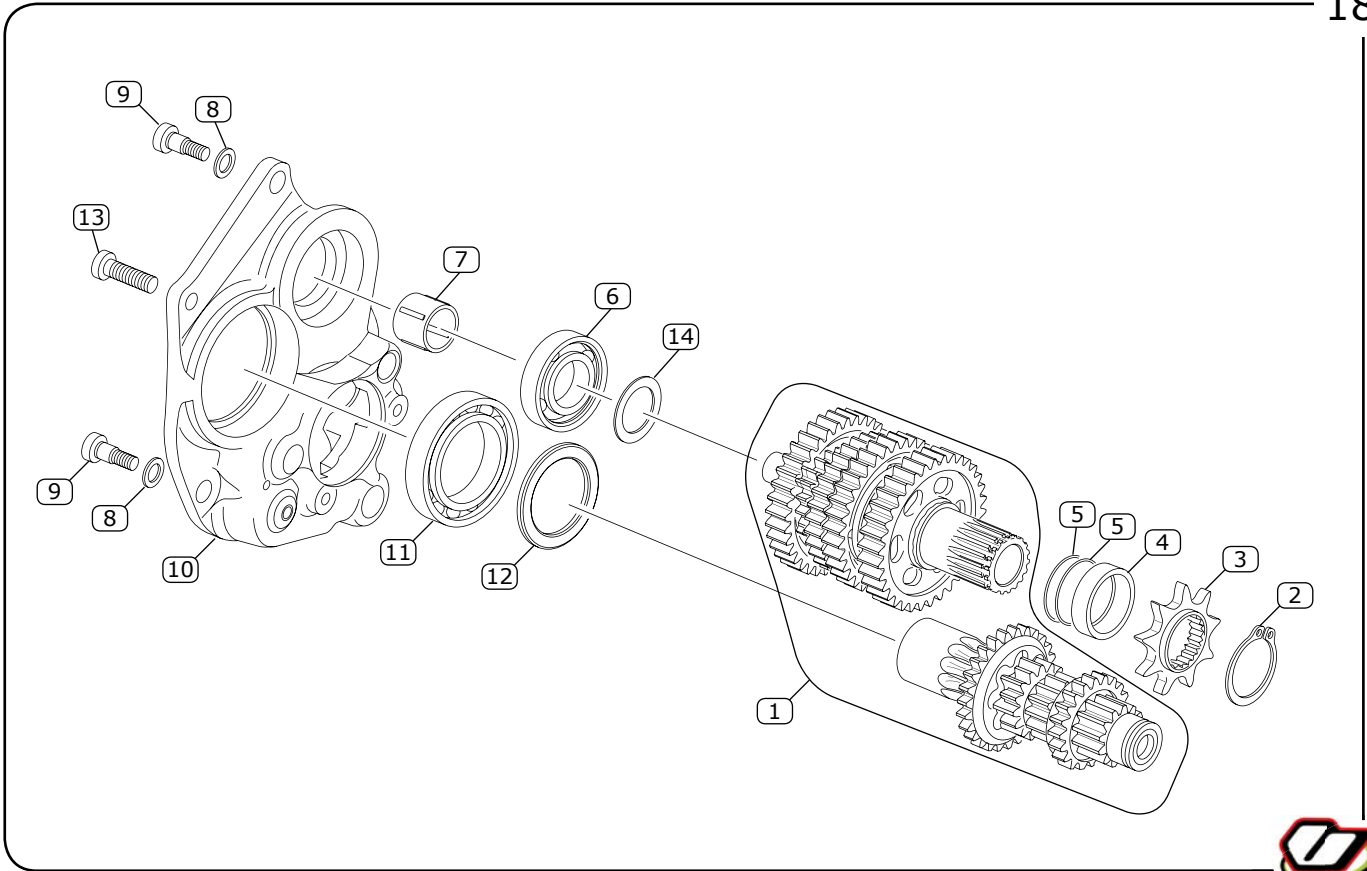

POS.	COD.	DESCRIPCIÓN	DESCRIPTION	QTY.
1	V-1426	CAMBIO COMPLETO 2019	GEARBOX ASSY 2019	1
2	V-0584	SEGER D.25X1.2 DIN471	SEGER PINION EXIT	1
3	V-0613	PIÑÓN Z9	Z9 SPROCKET	1
4	V-0309	CASQUILLO PIÑÓN SALIDA	SHIFT SEAL BUSHING	1
5	V-0634	JUNTA TÓRICA 25X1.5	O-RING 25X1.5	2
6	V-1424	RODAMIENTO INA 16003	INA BEARING 16003	2
7	V-1425	RODAMIENTO K14X18X15	BEARING K14X18X15	1
8	V-1042	ARANDELA DIN 433 M8	WASHER DIN 433 M8	2
9	V-1041	TORNILLO AJUSTABLE M6X10 ISO7379 12.9 Ø8 F9	ADJUSTABLE SCREW M6X10 ISO 7379-12.9 Ø8 F9	2
10	V-1301	TAPA SUJECION CAMBIO 2019	GEARBOX PLATE 2019	1
11	V-1423	RODAMIENTO 61906	BEARING 61906	1
12	V-1422	SEPARADOR DE CORONA 2019	CROWN SPACER 2019	2
13	V-0559	TORNILLO M6X20 DIN 7984 8.8	SCREW M6X20 DIN 7984 8.8	2
14	V-1419	ARANDELA 17X23X0.5	WASHER 17X23X0.5	1