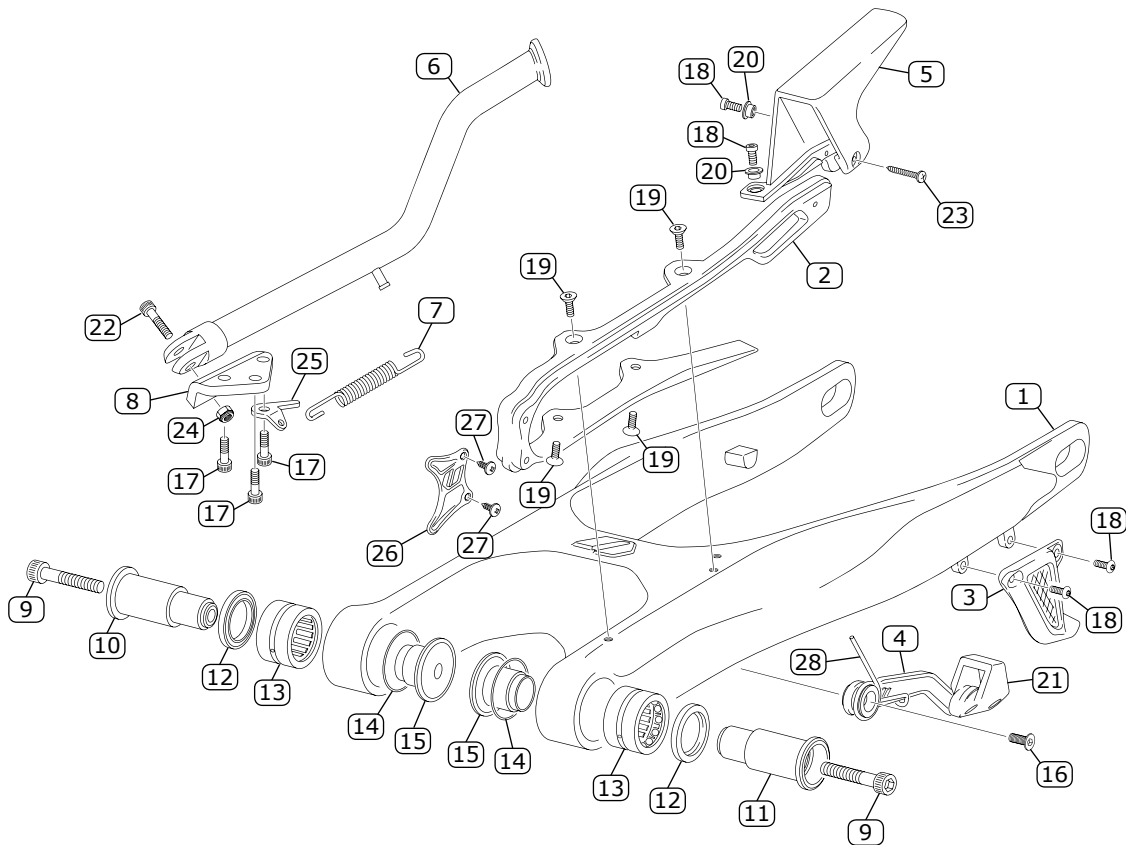

POS.	COD.	DESCRIPCIÓN	DESCRIPTION	QTY.
1	V-0876	BASCULANTE ALUMINIO NEGRO NITRO	ALUMINIUM BLACK SWINGARM	1
2	V-0521	PATÍN CADENA	GUIDE CHAIN	1
3	V-0508	PROTECTOR CORONA	SPROCKET PROTECTOR	1
4	V-0318	CONJUNTO TENSOR CADENA	CHAIN TENSIONER SET	1
5	V-0522	CUBRECADENA	CHAIN COVER	1
6	V-1689	CABALLETE NEGRO	BLACK ANODIZED SIDE STAND	1
7	V-1246	MUELLE CABALLETE	STAND SPRING	1
8	V-1253	SOPORTE CABALLETE	SUPPORT STAND	1
9	V-1017	TORNILLO M10X62 DIN 912 12.9	SCREW M10x62 DIN 912 12.9	2
10	V-0735	SEMIEJE BASCULANTE DERECHO ROJO	RIGHT SIDE SWINGARM SEMIAXIS RED	1
11	V-0736	SEMIEJE BASCULANTE IZQUIERDO ROJO	LEFT SIDE SWINGARM SEMIAXIS RED	1
12	V-0338	RETEN 25X35X5 EJE BASCULANTE	SWINGARM LIP SEAL 25x35x5	2
13	V-0281	RODAMIENTO AGUJAS COMBINADO NKIA5904	COMBINED NEEDLE BEARING NKIA5904	2
14	V-0629	JUNTA TÓRICA 31X2 EJE BASCULANTE	O-RING 31x2 SWINGARM SHAFT	2
15	V-0567	PROTECTOR RODAMIENTO BASCULANTE	SWINGARM BEARING PROTECTOR	2
16	V-0460	TORNILLO M8X25 DIN7991 8.8 NQ	SCREW M8x25 DIN7991 8.8 NQ	1
17	V-0908	TORNILLO M8X20 DIN 6912	SCREW M8x20 DIN 6912	3
18	V-0556	TORNILLO M5X10 ISO7380 10.9	SCREW M5X10 ISO7380 10.9	4
19	V-0457	TORNILLO M5X10 DIN7991 10.9	SCREW M5x10 DIN7991 10.9	4
20	V-0568	CASQUILLO PROTECTOR CADENA	CHAIN PROTECTOR SLEEVE	2
21	V-0977	GOMA TENSOR CADENA	CHAIN GUIDE RUBBER	1
22	V-0875	TORNILLO ESPECIAL CABALLETE M8X30	SCREW M8x30 SIDE STAND	1
23	V-0683	TORNILLO ROSCA CHAPA M4.2 X 32 MM	SCREW M4.2 X 32 mm	1
24	V-0470	TUERCA M8 DIN 985 AUTOBLOCANTE	NUT M8 DIN 985 AUTO LOCK	1
25	V-1196	SOPORTE MUELLE CABALLETE	SIDE STAND SPRING SUPPORT	1
26	V-0973	PROTECTOR PIÑON CADENA CARTER	FRONT SPROCKET CHAIN PROTECTOR	1
27	V-0684	TORNILLO ROSCA CHAPA 4.2X9.5 DIN7981	SCREW 4.2x9.5 DIN 7981	2
28	V-0320	MUELLE TENSOR CADENA	CHAIN TENSIONER SPRING	1