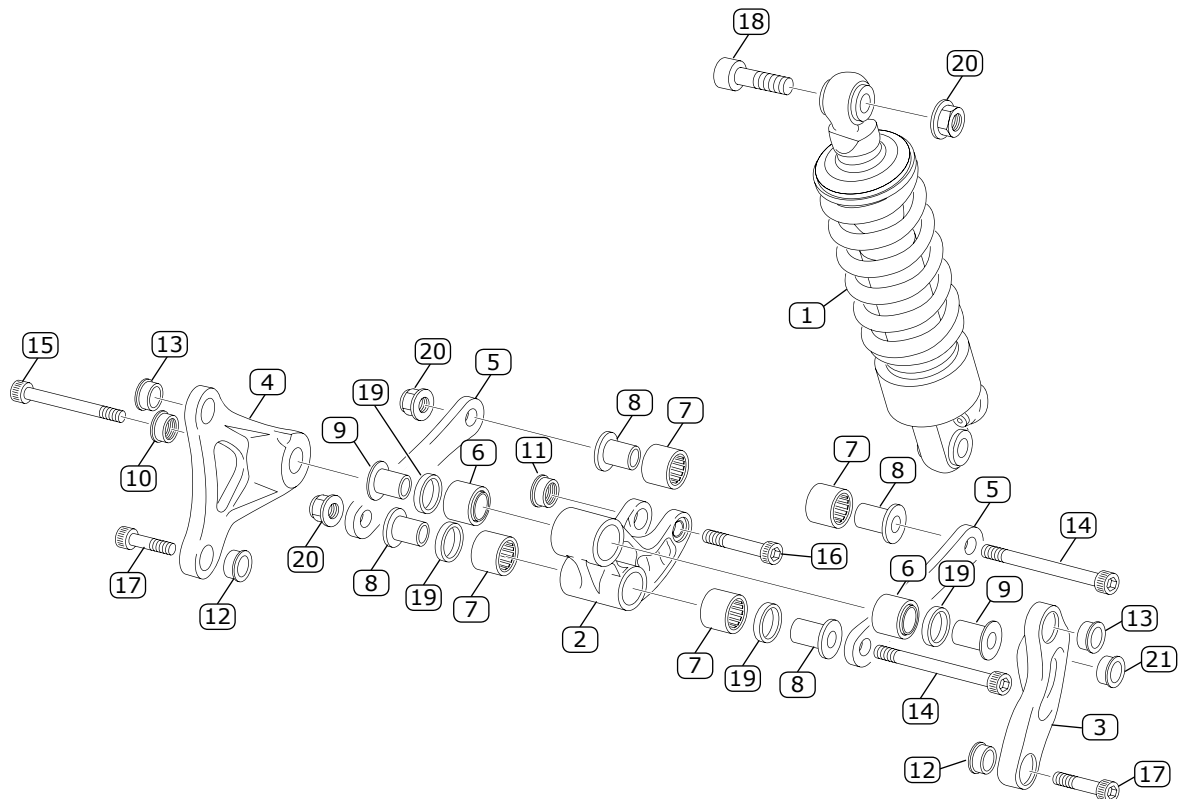

POS.	COD.	DESCRIPCIÓN	DESCRIPTION	QTY.
1	V-1994	AMORTIGUADOR 3 WAYS NITRO DAMPER SPRING 75	SHOCK ABSORBER 3 WAYS NITRO DAMPER SPRING 75	1
2	V-1498	TRAPECIO SUSPENSIÓN 2019	SUSPENSION ROCKER 2019	1
3	V-0397	TRIANGULO SUSPENSIÓN IZQ.	LEFT LINKAGE SUPPORT	1
4	V-0398	TRIANGULO SUSPENSIÓN DERECHO	RIGHT LINKAGE SUPPORT	1
5	V-1499	TIRANTE SUSPENSIÓN 2019	TIE LINEAR SUSPENSION LINKAGE 2019	2
6	V-0575	CASQUILLO AGUJAS HK-1616 2RS	NEEDLE CAP HK-1616 2RS	2
7	V-0282	CASQUILLO AGUJAS HK-1620 2RS	NEEDLE CAP HK-1620 2RS	4
8	V-1218	CASQUILLO TRAPECIO BASCULANTE LINEAL	LINEAR ROCKER SLEEVE	4
9	V-1200	CASQUILLO TRAPECIO-TRIANGULOS LINEAL	LINEAR TIE ROD-LINKAGE SLEEVE	2
10	V-0576	CASQUILLO PASANTE SOP.TRAPECIO/TRAPECIO	REAR LINKAGE SUPPORT SLEEVE	1
11	V-0322	CASQUILLO ROSCADO TRAPECIO-AMORT	TIE ROD THREADED SLEEVE TIE ROD-SHOCK	1
12	V-0661	CASQUILLO INFERIOR SOP.TRAPECIO	LOWER SLEEVE CRANKCASE-LINKAGE SUPPORT	2
13	V-1035	CASQUILLO PASANTE M10 TRIANGULO SUSPENSION	M10 TIE-ROD SLEEVE	1
14	V-0431	TORNILLO ESPECIAL M10X80 DIN 912 12.9	SCREW M10X80 DIN 912 12.9	2
15	V-0255	TORNILLO ESPECIAL M10X70 DIN 912 12.9	SCREW M10X35 DIN 912 12.9	1
16	V-0256	TORNILLO ESPECIAL M10X40 DIN 7984 12.9	SCREW M10X40 DIN 7984	1
17	V-0254	TORNILLO M10 X 33 MM	TORNILLO ESPECIAL M10X33 DIN 912 12.9	2
18	V-0256	TORNILLO M10X42 DIN7984 12.9 ZINC PLATA	SCREW M10X40 DIN 7984	1
19	V-1235	RETEN 22X16X4 TRAPECIO LINEAL	LIP SEAL 22X16X4 LINEAR SUSPENSION ROCKER	4
20	V-0565	TUERCA M10 DIN 6923	M10 NUT DIN 6923	3
21	V-0577	CASQUILLO ROSCADO M10	REAR LINKAGE SUPPORT M10 SLEEVE	1