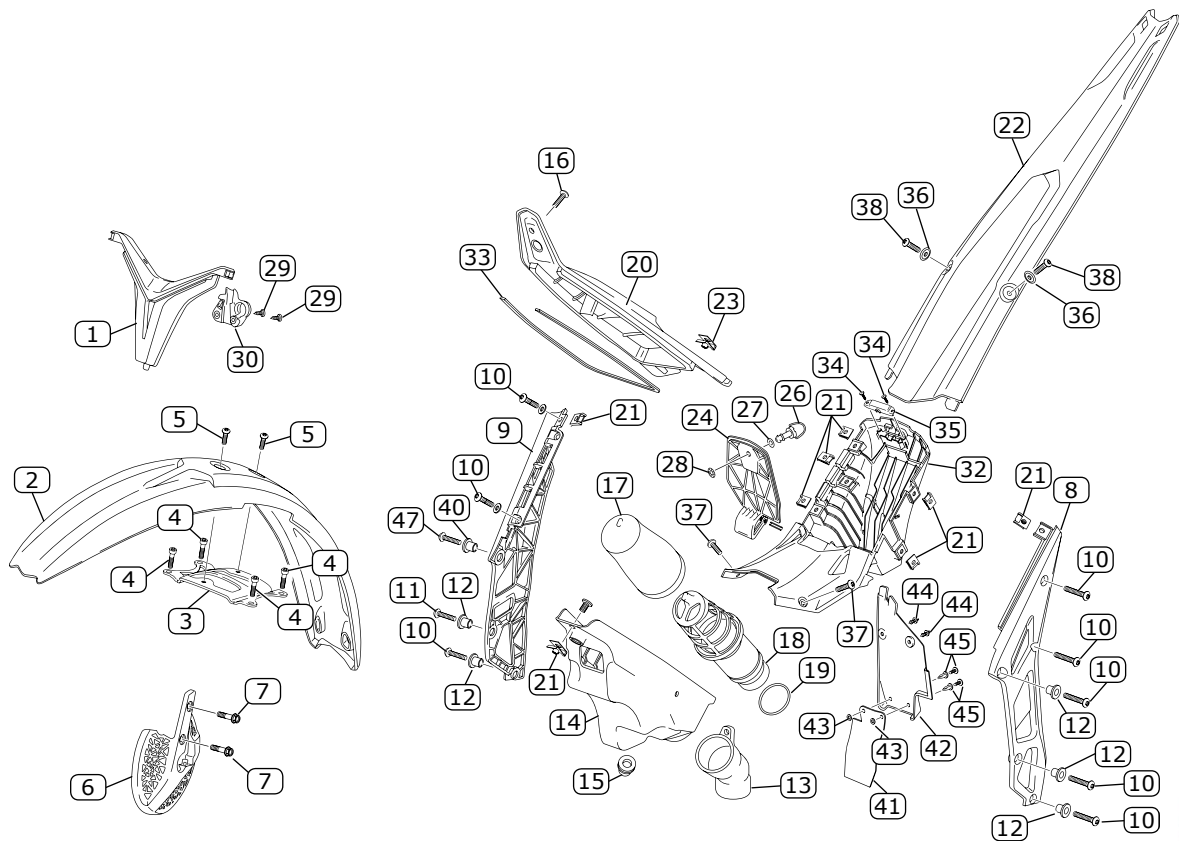

EMBRAGUE - CLUTCH

PG. 27

CILINDRO-CULATA-PISTON - CYLINDER-HEAD-PISTON

PG. 28

CUERPO INYECCIÓN - INJECTION BODY

POS.	COD.	DESCRIPCIÓN	DESCRIPTION	QTY.
1	V-2010	CARETA NEGRA MY22	FRONT LIGHT COVER BLACK MY22	1
2	V-2011	GUARDABARROS DELANTERO NEGRO MY22	FRONT BLACK MUDGUARD MY22	1
3	V-0428	PUENTE HORQUILLA	FRONT MUDGUARD HOLDER	1
4	V-0680	TORNILLO ESPECIAL M6X14 8.8	SPECIAL SCREW M6X14 8.8	4
5	V-0440	TORNILLO M5X6 ISO 7380 8.8	SCREW M5X6 ISO 7380 8.8	2
6	V-0407	PROTECTOR DISCO FRENO DELANTERO	FRONT BRAKE DISC COVER	1
7	V-0463	TORNILLO ESPECIAL M8X30 DIN6921 8.8	SCREW M8X30 DIN6921 8.8	2
8	V-1857	PROTECTOR ESCAPE NITRO IZQUIERDO	R4 LEFT EXHAUST COVER	1
9	V-1858	PROTECTOR ESCAPE NITRO DERECHO	R4 RIGHT EXHAUST COVER	1
10	V-0646	TORNILLO M6X16 ISO7380 8.8	SCREW M6X16 ISO 7380-1 8.8	8
11	V-0560	TORNILLO M6X20 ISO7380 10.9 NQ	SCREW M6X20 ISO7380 10.9 NQ	1
12	V-1944	CASQUILLO LIMITADOR COMPRESION M6	M6 COMPRESSION LIMITER SLEEVE	5
13	V-1981	GOMA TOBERA-CAJA FILTRO CON SENSOR PRESION+TEMP	THROTTLE BODY MANIFOLD WITH PRESSURE + TEMP SENSOR	1
14	V-1722	CAJA FILTRO R	AIRBOX R	1
15	V-0420	VALVULA CAJA FILTRO	AIRBOX VALVE	1
16	V-1064	TORNILLO M6X16 ISO7380-1 10.9	SCREW M6X16 ISO7380-1 10.9	2
17	V-1726	FILTRO TWIN AIR R	TWIN AIR R FILTER FOAM	1
18	V-1724	REJILLA FILTRO AIRE R	AIR FILTER GRID R	1
19	V-1777	TORICA NBR DIN3771 42.52X2.62MM	O-RING NBR DIN3771 42.52X2.62MM	1
20	V-2006	TAPA TURBO NITRO NEGRO MY22	BLACK NITRO TURBO COVER MY22	1
21	V-0679	TUERCA RAPIDA TRT-M6	FAST NUT TRT-M6	8
22	V-2009	GUARDABARROS TRASERO NEGRO JBR MY22	REAR BLACK MUDGUARD MY22	1
23	V-0572	BASE CIERRE 1/4 VUELTA	CLOSE 1/4 TURN HOLDER	1
24	V-2007	TAPA DEPOSITO NEGRO MY22	BLACK PETROL TANK COVER MY22	1
25	V-0809	PASADOR TAPA DEPÓSITO GASOLINA	FUEL TANK COVER PIN	1
26	V-0571	CIERRE 1/4 VUELTA	1/4 TURN SCREW	1
27	V-0658	ARANDELA NYLON	NYLON WASHER	1
28	V-0657	RETEN ACERO INOX. CIERRE 1/4 VUELTA	1/4 TURN STAINLESS STEEL WASHER	1
29	V-1026	TORNILLO DE ROSCA CHAPA 3.9X13	SCREW 3.9X13	2
30	V-0832	SOPORTE LED DELANTERO	FRONT LED LIGHT SUPPORT	1