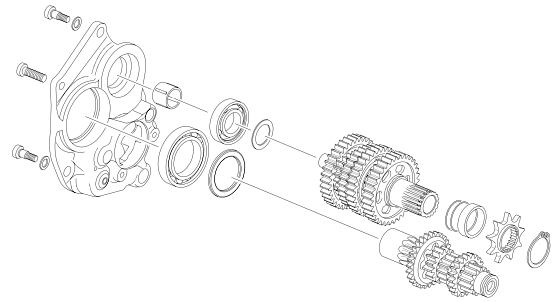

CAMBIO DE MARCHAS - GEARBOX