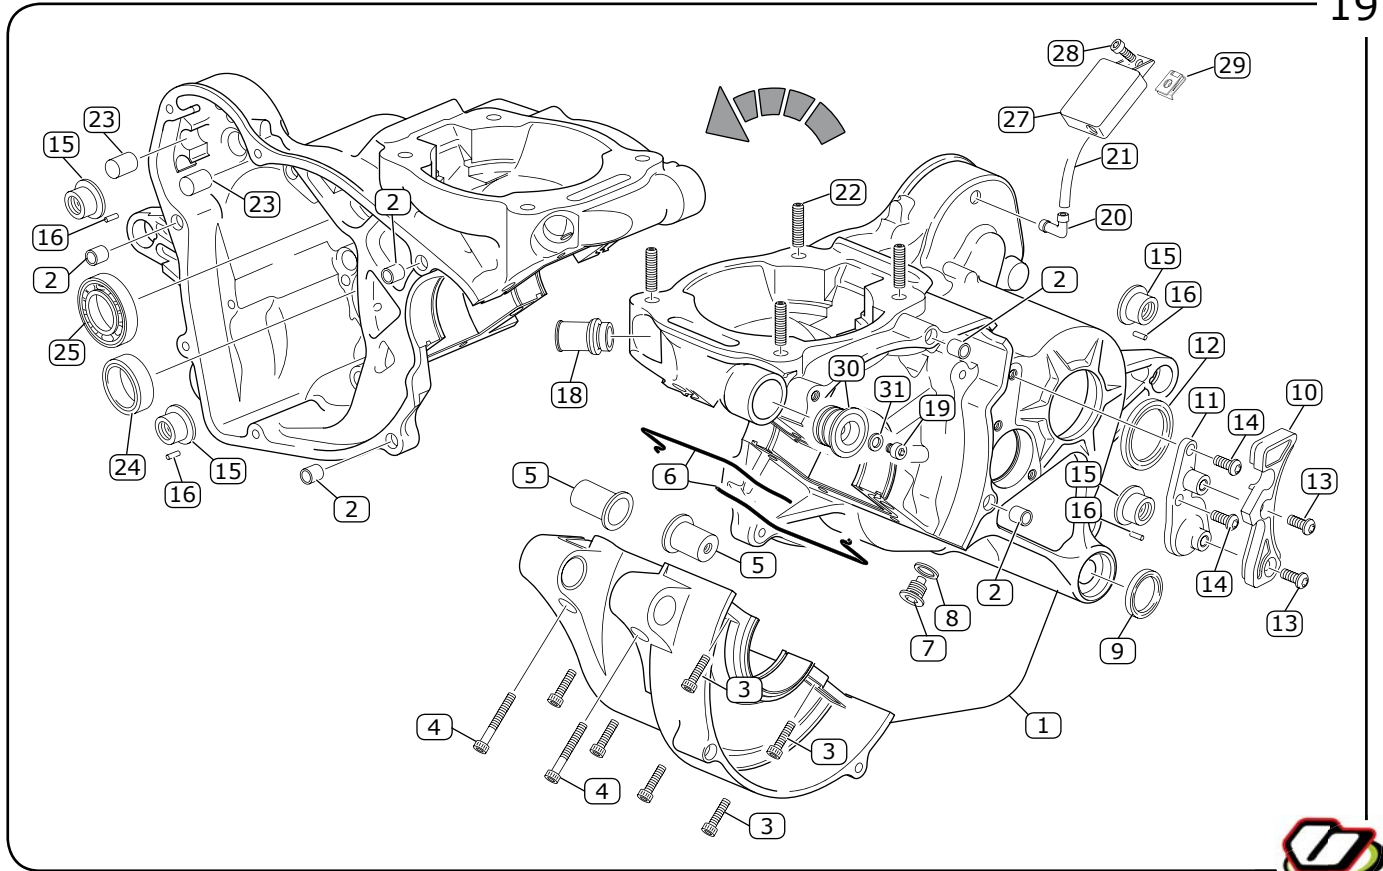

POS.	COD.	DESCRIPCIÓN	DESCRIPTION	QTY.
31	V-0800	ARANDELA COBRE 5X9X1	COPPER WASHER 5X9X1	1