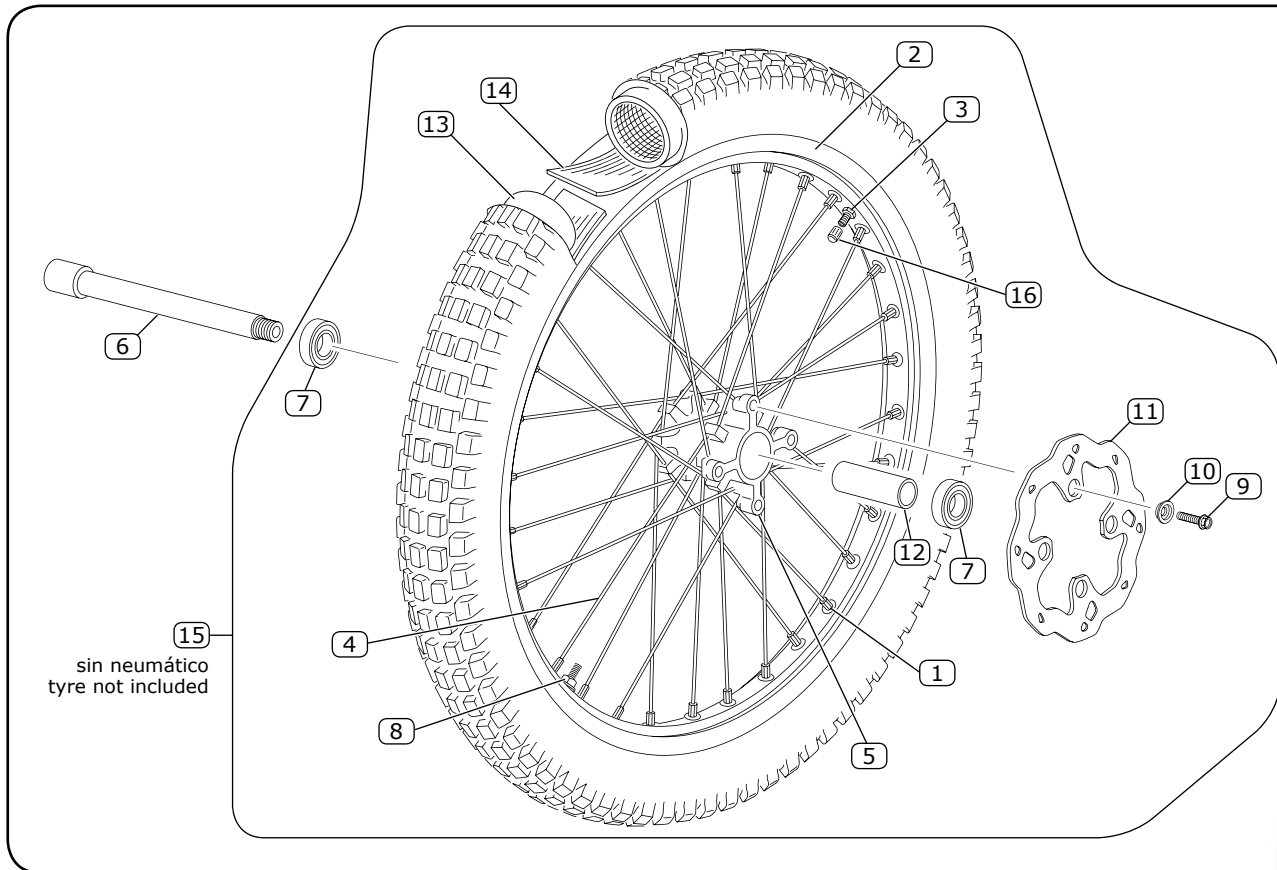

POS.	COD.	DESCRIPCIÓN	DESCRIPTION	QTY.
1	V-0373	TUERCA RADIO	SPOKE NUT	32
2	V-0371	LLANTA DEL. 1.60 X 21	FRONT RIM 1.60 X 21	1
3	V-0385	VÁLVULA TUBELESS	TUBELESS VALVE	1
4	V-0372	RADIO DEL. M3.5 X 0.6 L255 MM	FRONT WHEEL SPOKE M3.5 X 0.6 L255 MM	32
5	V-1806	BUJE DELANTERO VERTIGO VERDE	GREEN ANODIZED FRONT WHEEL HUB	1
6	V-0334	EJE RUEDA DELANTERO	FRONT WHEEL SHAFT	1
7	V-0510	RODAMIENTO BUJE 6004 2RS	BEARING HUB 6004 2 RS	2
8	V-0375	AGARRE CUBIERTA DELANTERA	FRONT WHEEL GRIP	1
9	V-0437	TORNILLO ESPECIAL M6X20 ESP. DISCO FRENO	SPECIAL SCREW M6X20 BRAKE DISC SPACER	4
10	V-0325	CASQUILLO DISCO FRENO FLOTANTE	FLOATING BRAKE DISC SLEEVE	4
11	V-0348	DISCO FRENO DELANTERO	FRONT BRAKE DISC	1
12	V-1003	CASQUILLO INTERIOR BUJE DEL.	FRONT HUB INNER SLEEVE	1
13	V-0278	CAMARA DELANTERA 21MD VALVE TR4	FRONT INNER TUBE 21MD VALVE TR4	1
14	V-0747	PROTECTOR CAMARA AIRE DEL.	FRONT INNERTUBE PROTECTOR	1
15	V-2064	CTO. RUEDA DELANTERA DL MY22	TITANIUM FRONT WHEEL SET MY22	1
16	V-0762	TAPON VALVULA VERDE	GREEN VALVE CAP	1