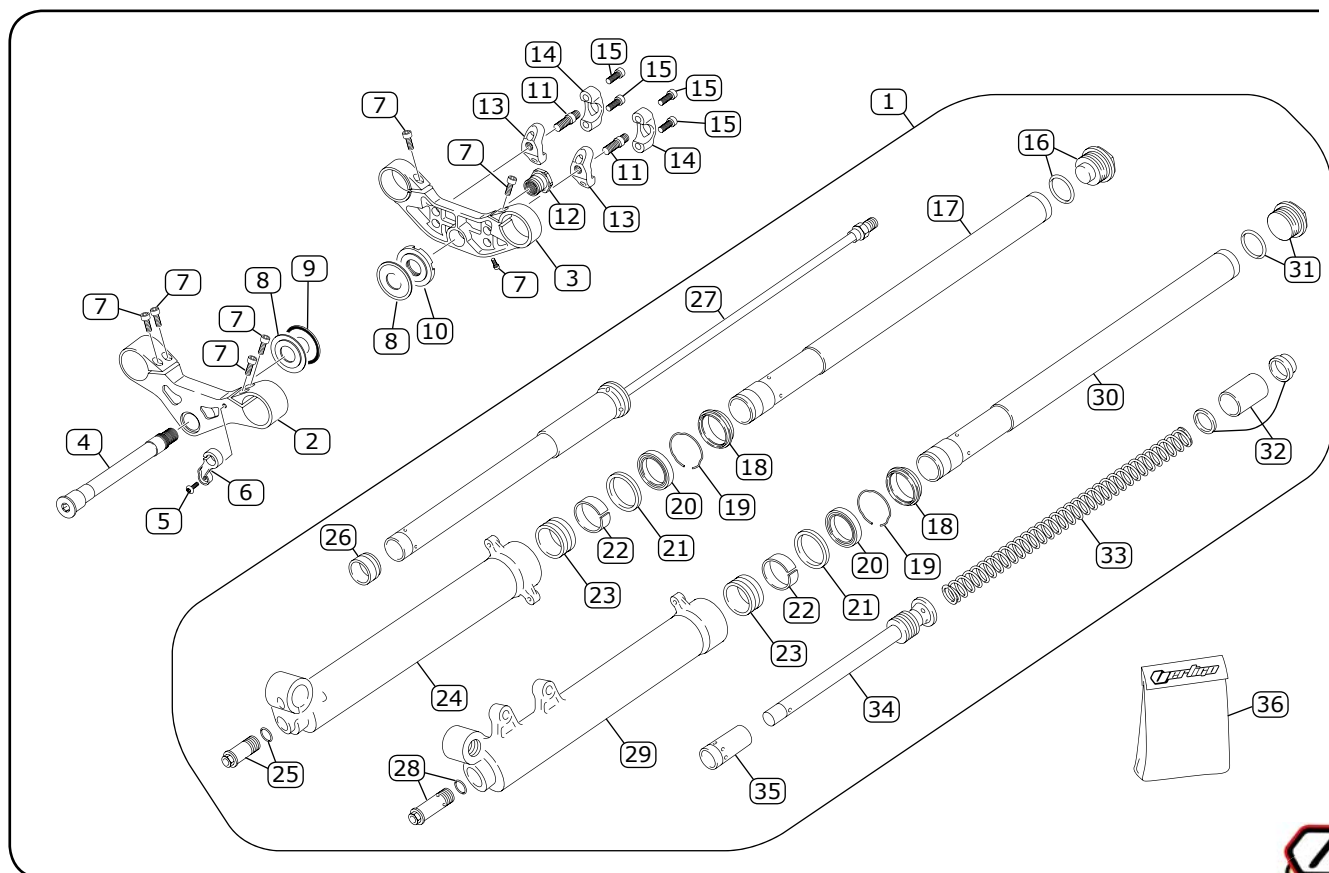

POS.	COD.	DESCRIPCIÓN	DESCRIPTION	QTY.
1	V-1834	HORQUILLA SUSPENSION TECH NITRO MY22	TECH NITRO MY22 FRONT FORK SET	1
2	V-1824	PLATINA INFERIOR 2021	2021 LOWER TRIPLE CLAMP	1
3	V-1823	PLATINA SUPERIOR 2021	2021 UPPER TRIPLE CLAMP	1
4	V-0516	EJE DIRECCIÓN	STEERING AXLE	1
5	V-0643	TORNILLO M5 X 6MM	SCREW M5 X 6MM	1
6	V-0519	GUIA LATIGUILLO FRENO DEL.	BRAKE HOSE GUIDE	1
7	V-1695	TORNILLO M6 X 20 MM	SCREW M6 X 20 MM	7
8	V-0541	ARANDELA PROTECCIÓN DIRECCIÓN	STEERING PROTECTOR WASHER	1
9	V-0542	ARANDELA DIRECCIÓN	STEERING WASHER	1
10	V-1308	TUERCA DIRECCIÓN INF. ROJA	RED LOWER STEERING NUT	1
11	V-1030	ESPARRAGO ESPECIAL M10 8.8	SPECIAL SCREW M10 8.8	2
12	V-1307	TUERCA DIRECCIÓN ROJA	RED STEERING NUT	1
13	V-1826	BRIDA MANILLAR INFERIOR 2021	2021 LOWER HANDLEBAR CLAMP	2
14	V-1825	BRIDA MANILLAR SUPERIOR 2021	2021 UPPER HANDLEBAR CLAMP	2
15	V-1692	TORNILLO M8 X 25 MM	SCREW M8 X 25 MM	4
16	V-0980	TAPÓN HORQUILLA DER.	RIGHT FORK CAP	1
17	V-0999	BARRA HORQUILLA DERECHA	RIGHT STANCHION TUBE	1
18	V-0696	GUARDAPOLVO SUSPENSIÓN DEL.	FRONT FORK DUST SEAL	2
19	V-0990	ANILLO RETENCIÓN	RING STOPPER	2
20	V-0695	RETÉN SUSPENSIÓN DEL.	FRONT FORK OIL SEAL	2
21	V-0991	ANILLO RETENCIÓN RETÉN	RING STOP BUSHING OIL SEAL	2
22	V-0992	COJINETE DE FRICCIÓN 39X43X15	BUSH 39X43X15	2
23	V-0993	COJINETE DE FRICCIÓN 38X40X20	BUSH 38X40X20	2
24	V-0994	BOTELLA DERECHA	RIGHT LEG	1
25	V-0995	TORNILLO DE BLOQUEO HIDRÁULICO + AR	LOCK SCREW HYDRAULIC PUMP + WASHER	1
26	V-0996	CONO TOPE DERECHO	CONE LIMIT RIGHT	1
27	V-0997	CARTUCHO	CARTRIDGE	1
28	V-0989	TORNILLO REGULACIÓN AGUJA + AR	NEEDLE REGULATION SCREW + WASHER	1
29	V-0988	BOTELLA IZQUIERDA	LEFT LEG	1
30	V-0983	BARRA HORQUILLA IZQUIERDA	LEFT STANCHION TUBE	1