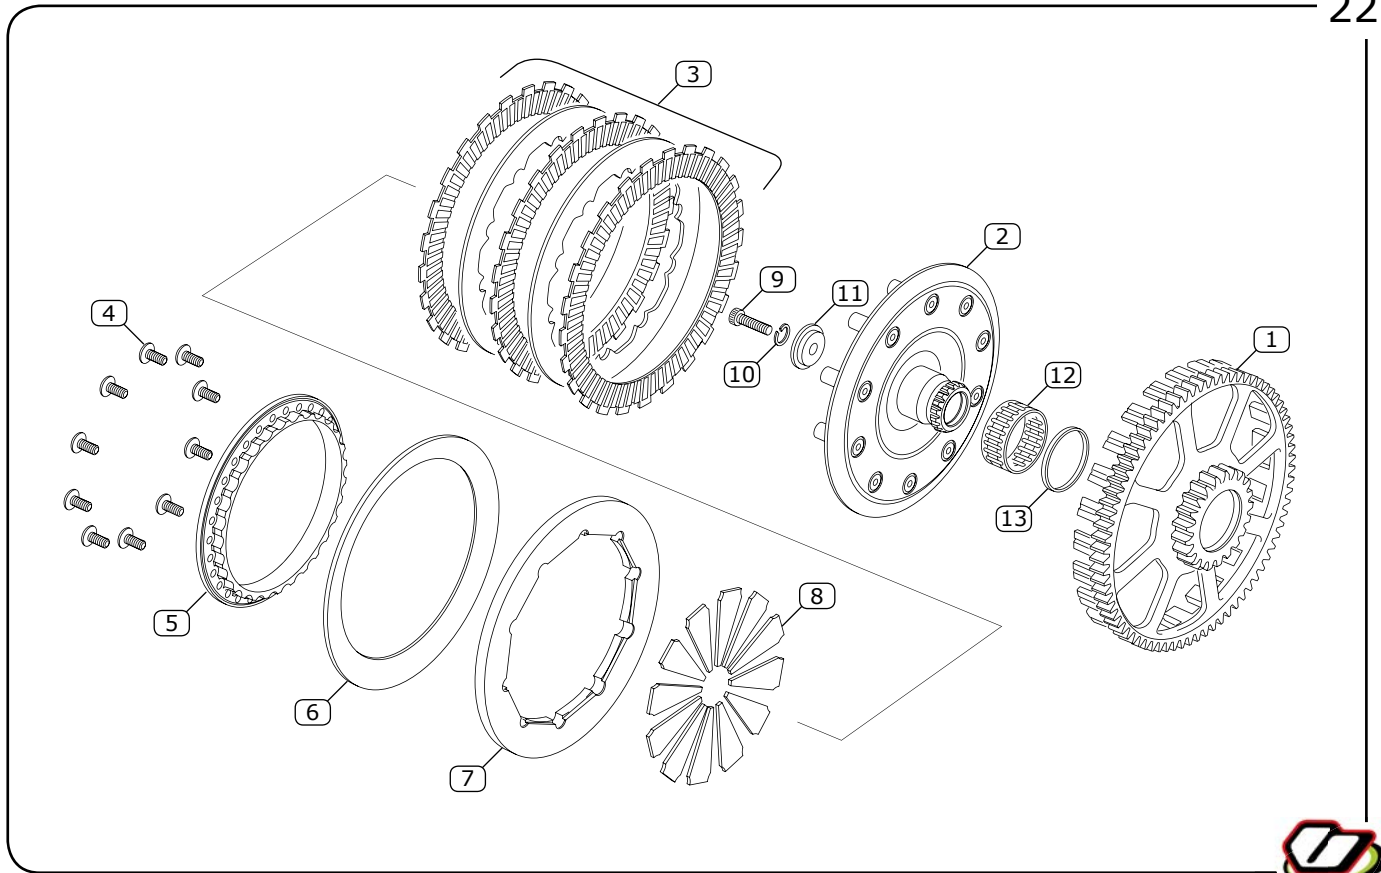

POS.	COD.	DESCRIPCIÓN	DESCRIPTION	QTY.
1	V-1209	CAMPANA EMBRAGUE	2019 CLUTCH CROWN	1
2	V-1885	CUBO EMBRAGUE COMPLETO R3	R3 CLUTCH HUB SET	1
3	V-1995	KIT DISCOS DE EMBRAGUE NITRO	NITRO CLUTCH DISC SET	1
4	V-0432	TORNILLO M4X10 INOX A2 TORX	SCREW M4X10 INOX A2 TORX	10
5	V-1889	SOPORTE MUELLE EMBRAGUE R3	R3 CLUTCH SPRING SUPPORT	1
6	V-1890	MUELLE EMBRAGUE 1,5MM R3	R3 CLUTCH SPRING 1.5MM	1
7	V-1214	PRENSA EMBRAGUE 2019	2019 CLUTCH PRESSURE PLATE	1
8	V-1217	PALANQUETA EMBRAGUE 2019	2019 CLUTCH RELEASE ARM	10
9	V-0774	TORNILLO M5X20 DIN912	SCREW M5X20 DIN912	1
10	V-1170	ARANDELA AET M5	WASHER AET M5	1
11	V-0326	CASQUILLO NUCLEO EMBRAGUE	CLUTCH HUB SLEEVE	1
12	V-0260	RODAMIENTO AGUJAS K28X31X13	NEEDLE BEARING K28X31X13	1
13	V-1651	CASQUILLO GUIA CAMPANA EMBRAGUE	CLUTCH CROWN SLEEVE	1