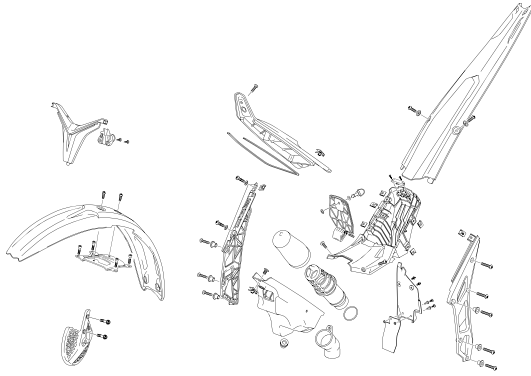

GRO
Global Racing Oil

**DAVID
LAMPERTIN**

[Signature]

125cc

CATÁLOGO RECAMBIOS / SPARE PARTS BOOK / PIÈCES DÉTACHÉES

PG. 1-2

PLÁSTICOS - PLASTICS

PG. 3