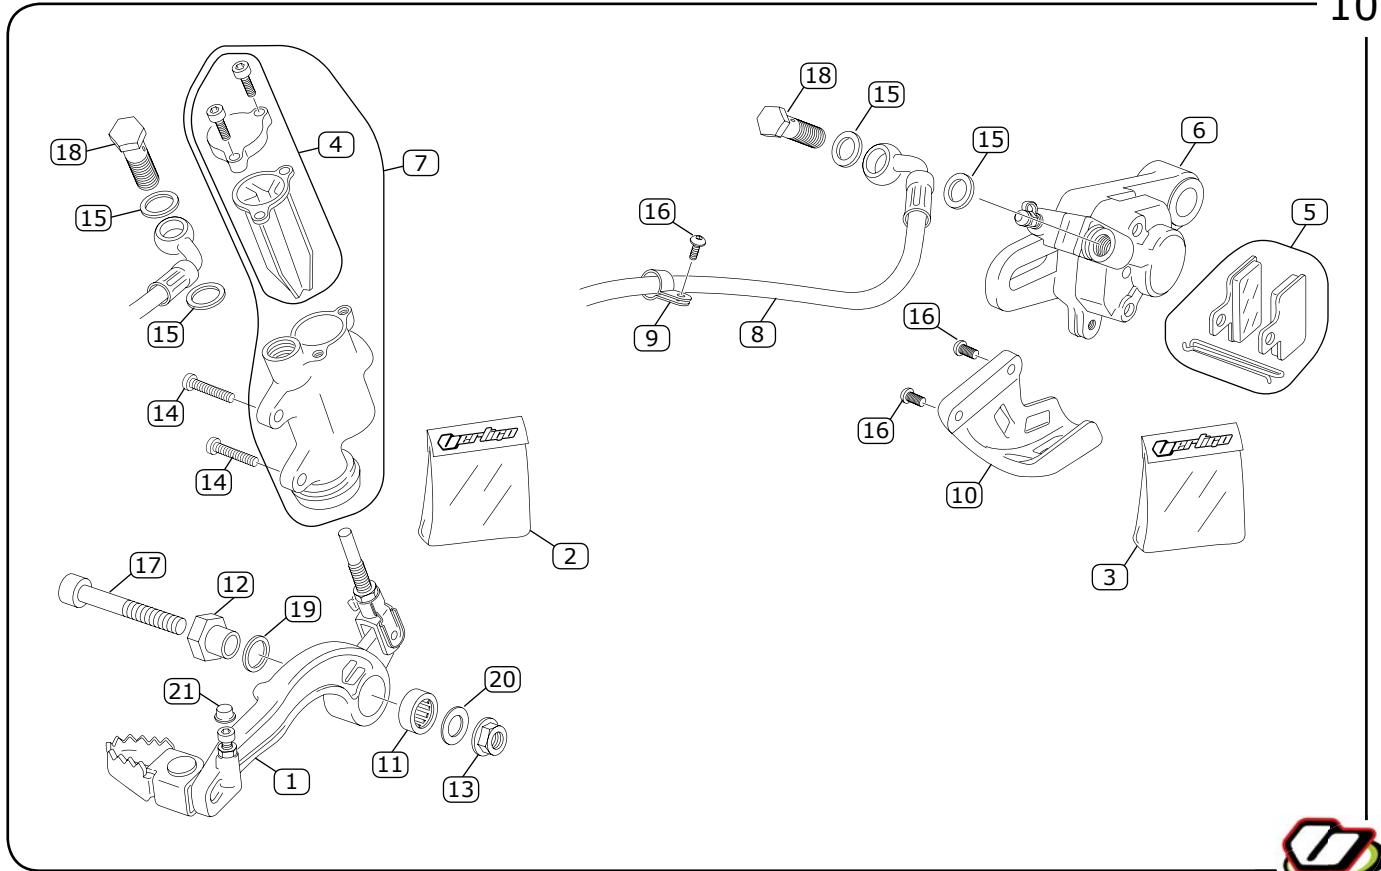

POS.	COD.	DESCRIPCIÓN	DESCRIPTION	QTY.
1	V-1929	PALANCA FRENO DL12	REAR BRAKE PEDAL DL12	1
2	V-0369	KIT REPARACIÓN BOMBA FRENO TRASERO	REAR BRAKE PUMP REPAIR KIT	1
3	V-0963	KIT REPARACIÓN PINZA FRENO TRASERA	REAR BRAKE CALIPER REPAIR KIT	1
4	V-0964	KIT TAPA BOMBA FRENO TRASERO	REAR BRAKE PUMP COVER KIT	1
5	V-0368	PASTILLAS DE FRENO TRASERAS	REAR BRAKE PADS	1
6	V-0352	PINZA FRENO TRASERO	REAR BRAKE CALIPER	1
7	V-0351	BOMBA FRENO TRASERO	REAR BRAKE PUMP	1
8	V-1986	LATIGUILLO FRENO TRASERO NITRO	NITRO REAR BRAKE HOSE	1
9	V-0590	GRAPA SUJECIÓN LATIGUILLO	HOSE FASTENER CLIP	1
10	V-0513	PROTECTOR DISCO FRENO TRASERO	REAR BRAKE DISC PROTECTOR	1
11	V-0405	RODAMIENTO PEDAL FRENO	BRAKE PEDAL BEARING	1
12	V-0404	CASQUILLO HEXAGONAL	HEXAGONAL CAP	1
13	V-0685	TUERCA M8 DIN 985 AUTOBLOCANTE	NUT M8 DIN 985 AUTOLOCK	1
14	V-0561	TORNILLO M6X25 DIN 7984 8.8	SCREW M6X25 DIN 7984 8.8	2
15	V-1009	ARANDELA BANJO FRENO TRASERO	REAR BRAKE BANJO WASHER	4
16	V-0556	TORNILLO M6X10 ISO 7380 8.8	SCREW M6X10 ISO 7380 8.8	1
17	V-0466	TORNILLO M8X50 DIN6912 10.9	SCREW M8X50 DIN6912 10.9	1
18	V-1010	RACOR FRENO TRASERO	REAR BRAKE RACOR	1
19	V-1238	ARANDELA 12X24X2.5 DIN125	WASHER DIN 125 12X24X2.5	1
20	V-0874	ARANDELA M8	WASHER M8	1
21	V-1527	TAPON NEGRO DIN915 M5	BLACK CAP DIN915 M5	1