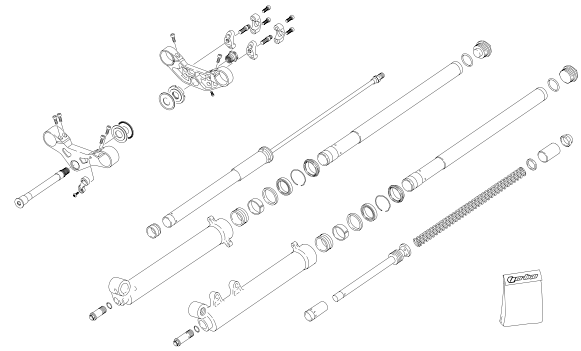

HORQUILLA SUSPENSIÓN - FORK

PG. 7