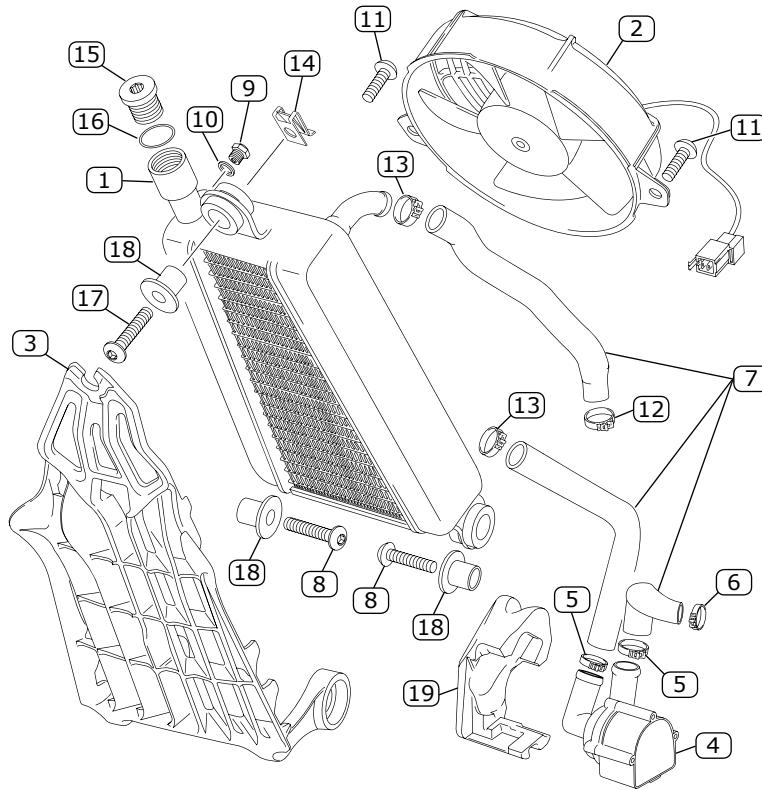

POS.	COD.	DESCRIPCIÓN	DESCRIPTION	QTY.
1	V-1648	RADIADOR RACING	RACING RADIATOR	1
2	V-1623	VENTILADOR	FAN	1
3	V-1056	PROTECTOR RADIADOR VERTICAL	VERTICAL RADIATOR GRILL	1
4	V-1922	BOMBA DE AGUA NITRO	NITRO WATER PUMP	1
5	V-1008	ABRAZADERA COBRA 25/8	COBRA CLAMP 25/8	2
6	V-1516	ABRAZADERA CLIK INOX 19 W-4	CLAMP CLIK INOX 19 W-4	1
7	V-2018	KIT MANGUITOS SILICONA VERDE NITRO MY22	GREEN SILICONE COOLANT HOSE	1
8	V-0447	TORNILLO M6X20 DIN 912 8.8	SCREW M6X20 DIN 912 8.8	2
9	V-0796	VÁLVULA RADIADOR	RADIATOR VALVE	1
10	V-1063	ARANDELA ALUMINIO 8X12X1.5	ALUMINIUM WASHER 8X12X1.5	1
11	V-0557	TORNILLO M5X12 ISO7830 8.8	SCREW M5X12 ISO7830 8.8	2
12	V-0588	ABRAZADERA COBRA 22/8	COBRA CLAMP 22/8	1
13	V-0587	ABRAZADERA COBRA 18/8	COBRA CLAMP 18/8	2
14	V-0679	TUERCA RAPIDA TRT-M6-2	FAST NUT TRT-M6-2	1
15	V-0974	TAPÓN RADIADOR	RADIATOR CAP	1
16	V-0979	JUNTA TAPON RADIADOR	RADIATOR CAP O-RING	1
17	V-1054	TORNILLO M6X40 DIN 912 10.9	SCREW M6X40 DIN 912 10.9	1
18	V-1067	CASQUILLO SILENTBLOCK RADIADOR	RADIATOR SILENTBLOCK SLEEVE	3
19	V-2097	PROTECTOR BOMBA DE AGUA	WATER PUMP PROTECTOR	1