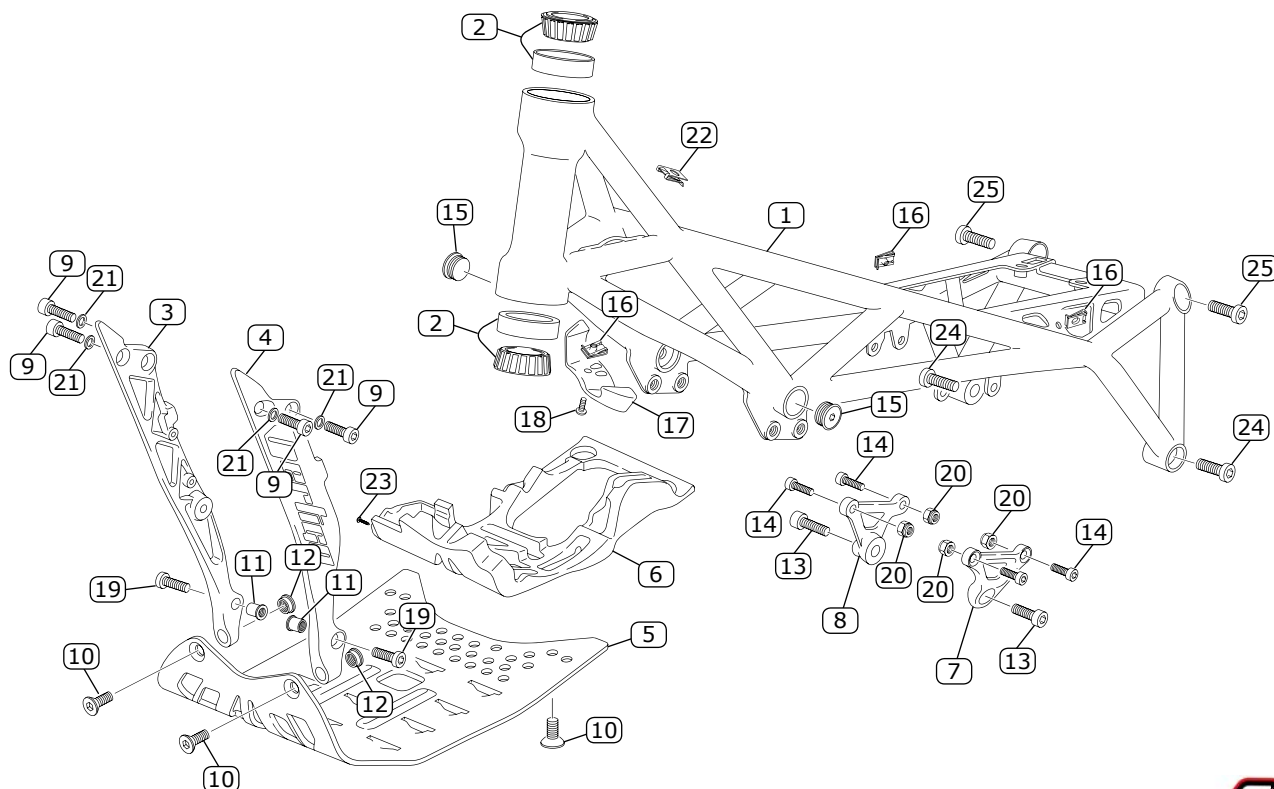

POS.	COD.	DESCRIPCIÓN	DESCRIPTION	QTY.
1	V-2048	CHASIS DL MY22	DL MY22 FRAME	1
2	V-0280	RODAMIENTO DIRECCIÓN 32004-X	BEARING 32004-X STEERING TUBE	2
3	V-1754	SUBCHASIS DELANTERO DERECHO NEGRO	FRONT BLACK RIGHT SUBFRAME	1
4	V-1755	SUBCHASIS DELANTERO IZQUIERDO NEGRO	FRONT BLACK LEFT SUBFRAME	1
5	V-2049	PROTECTOR CARTER NITRO 6MM GRIS	NITRO 6MM GRAY SKID PLATE	1
6	V-1909	GOMA PROTECTOR CARTER NITRO	NITRO SKID PLATE RUBBER	1
7	V-1873	TIRANTE CILINDRO IZQUIERDO 225CC	LEFT CYLINDER SUPPORT 225CC	1
8	V-1872	TIRANTE CILINDRO DERECHO 225CC	RIGHT CYLINDER SUPPORT 225CC	1
9	V-1691	TORNILLO M8X16 DIN7984	SCREW M8X16 DIN7984	4
10	V-0456	TORNILLO M8X16 DIN 7991 8.8	SCREW M8X16 DIN 7991 8.8	6
11	V-0328	CASQUILLO SUBCHASIS DEL.	FRONT SUBFRAME SLEEVE	2
12	V-0327	CASQUILLO ROSCADO SUBCHASIS DEL.	FRONT SUBFRAME THREADED SLEEVE	2
13	V-1693	TORNILLO M8X20	SCREW M8X20	2
14	V-1694	TORNILLO M6X16 DIN912 8.8	SCREW M6X16 DIN912 8.8	4
15	V-0581	TAPÓN BASTIDOR TUBULAR	TUBULAR FRAME CAP	2
16	V-0653	TUERCA RAPIDA TRT-M5-1	FAST NUT TRT-M5-1	2
17	V-0573	TOPE DIRECCIÓN	STEERING STOP	1
18	V-0433	TORNILLO M5X16 ISO7380 8.8	SCREW M5X16 ISO7380 8.8	1
19	V-1692	TORNILLO M8X25 DIN 912 10.9	SCREW M8X25 DIN 912 10.9	2
20	V-0836	TUERCA DIN 985 M6	NUT DIN 985 M6	4
21	V-1526	ARANDELA DIN7980 M-8 ZN	WASHER DIN7980 M-8 ZN	4
22	V-1761	TUERCA ENJAULADA M6	M6 CAGE NUT	1
23	V-1251	TORNILLO M4.2X18 DIN 7981 NQ	SCREW 4.2X32 DIN 7981	1
24	V-0455	TORNILLO M10X16 DIN912 10.9 ZINC PLATA	SCREW M10X16 DIN 912 10.9	2
25	V-1955	TORNILLO 10X30 DIN 912	SCREW 10X30 DIN 912	2