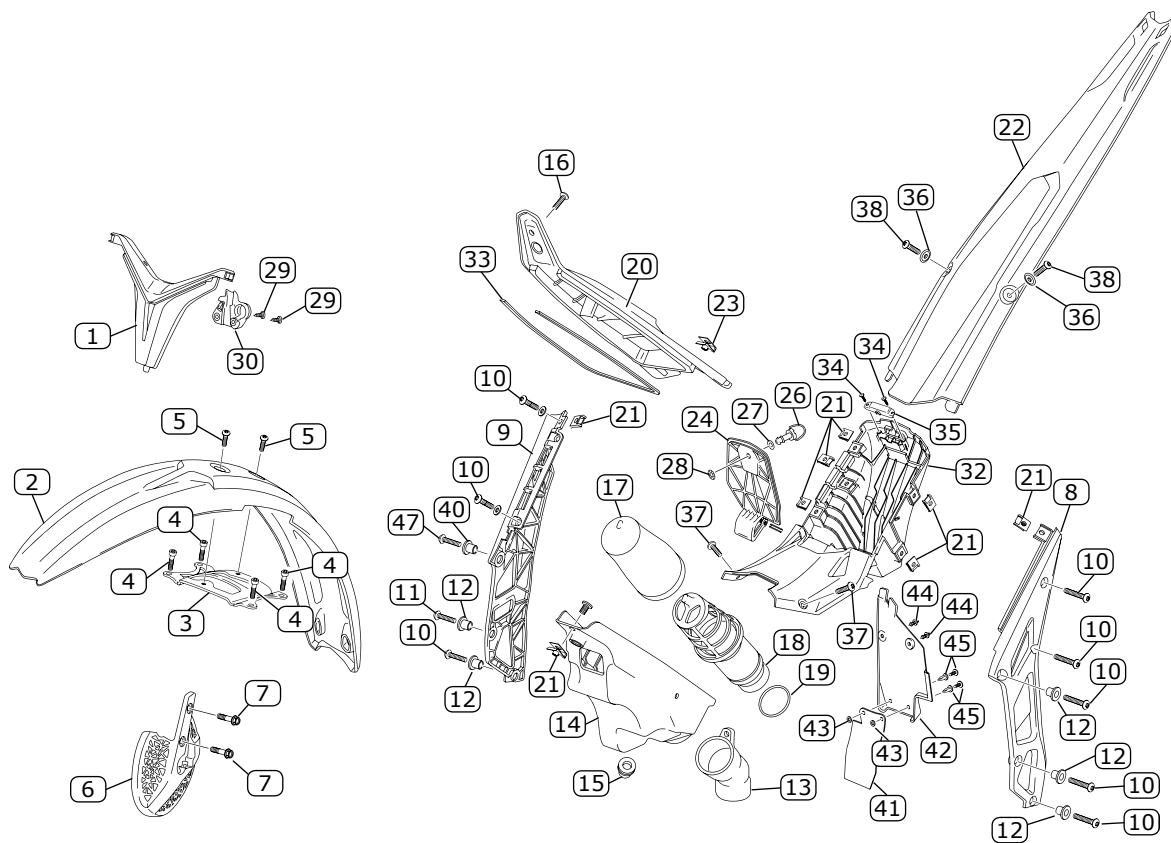

EMBRAGUE - CLUTCH

PG. 27

CILINDRO-CULATA-PISTON - CYLINDER-HEAD-PISTON

PG. 28

CUERPO INYECCIÓN - INJECTION BODY

POS.	COD.	DESCRIPCIÓN	DESCRIPTION	QTY.
1	V-2010	CARETA NEGRA MY22	FRONT LIGHT COVER BLACK MY22	1
2	V-2011	GUARDABARROS DELANTERO NEGRO MY22	FRONT BLACK MUDGUARD MY22	1
3	V-0428	PUENTE HORQUILLA	FRONT MUDGUARD HOLDER	1
4	V-0680	TORNILLO ESPECIAL M6X14 8.8	SPECIAL SCREW M6X14 8.8	4
5	V-0440	TORNILLO M5X6 ISO 7380 8.8	SCREW M5X6 ISO 7380 8.8	2
6	V-0407	PROTECTOR DISCO FRENO DELANTERO	FRONT BRAKE DISC COVER	1
7	V-0463	TORNILLO ESPECIAL M8X30 DIN6921 8.8	SCREW M8X30 DIN6921 8.8	2
8	V-1857	PROTECTOR ESCAPE NITRO IZQUIERDO	R4 LEFT EXHAUST COVER	1
9	V-1858	PROTECTOR ESCAPE NITRO DERECHO	R4 RIGHT EXHAUST COVER	1
10	V-0646	TORNILLO M6X16 ISO7380 8.8	SCREW M6X16 ISO 7380-1 8.8	8
11	V-0560	TORNILLO M6X20 ISO7380 10.9 NQ	SCREW M6X20 ISO7380 10.9 NQ	1
12	V-1944	CASQUILLO LIMITADOR COMPRESION M6	M6 COMPRESSION LIMITER SLEEVE	5
13	V-1981	GOMA TOBERA-CAJA FILTRO CON SENSOR PRESION+TEMP	THROTTLE BODY MANIFOLD WITH PRESSURE + TEMP SENSOR	1
14	V-1722	CAJA FILTRO R	AIRBOX R	1
15	V-0420	VALVULA CAJA FILTRO	AIRBOX VALVE	1
16	V-1064	TORNILLO M6X16 ISO7380-1 10.9	SCREW M6X16 ISO7380-1 10.9	2
17	V-1726	FILTRO TWIN AIR R	TWIN AIR R FILTER FOAM	1
18	V-1724	REJILLA FILTRO AIRE R	AIR FILTER GRID R	1
19	V-1777	TORICA NBR DIN3771 42.52X2.62MM	O-RING NBR DIN3771 42.52X2.62MM	1
20	V-2006	TAPA TURBO NITRO NEGRO MY22	BLACK NITRO TURBO COVER MY22	1
21	V-0679	TUERCA RAPIDA TRT-M6	FAST NUT TRT-M6	8
22	V-2009	GUARDABARROS TRASERO NEGRO JBR MY22	REAR BLACK MUDGUARD MY22	1
23	V-0572	BASE CIERRE 1/4 VUELTA	CLOSE 1/4 TURN HOLDER	1
24	V-2007	TAPA DEPOSITO NEGRO MY22	BLACK PETROL TANK COVER MY22	1
25	V-0809	PASADOR TAPA DEPÓSITO GASOLINA	FUEL TANK COVER PIN	1
26	V-0571	CIERRE 1/4 VUELTA	1/4 TURN SCREW	1
27	V-0658	ARANDELA NYLON	NYLON WASHER	1
28	V-0657	RETEN ACERO INOX. CIERRE 1/4 VUELTA	1/4 TURN STAINLESS STEEL WASHER	1
29	V-1026	TORNILLO DE ROSCA CHAPA 3.9X13	SCREW 3.9X13	2
30	V-0832	SOPORTE LED DELANTERO	FRONT LED LIGHT SUPPORT	1