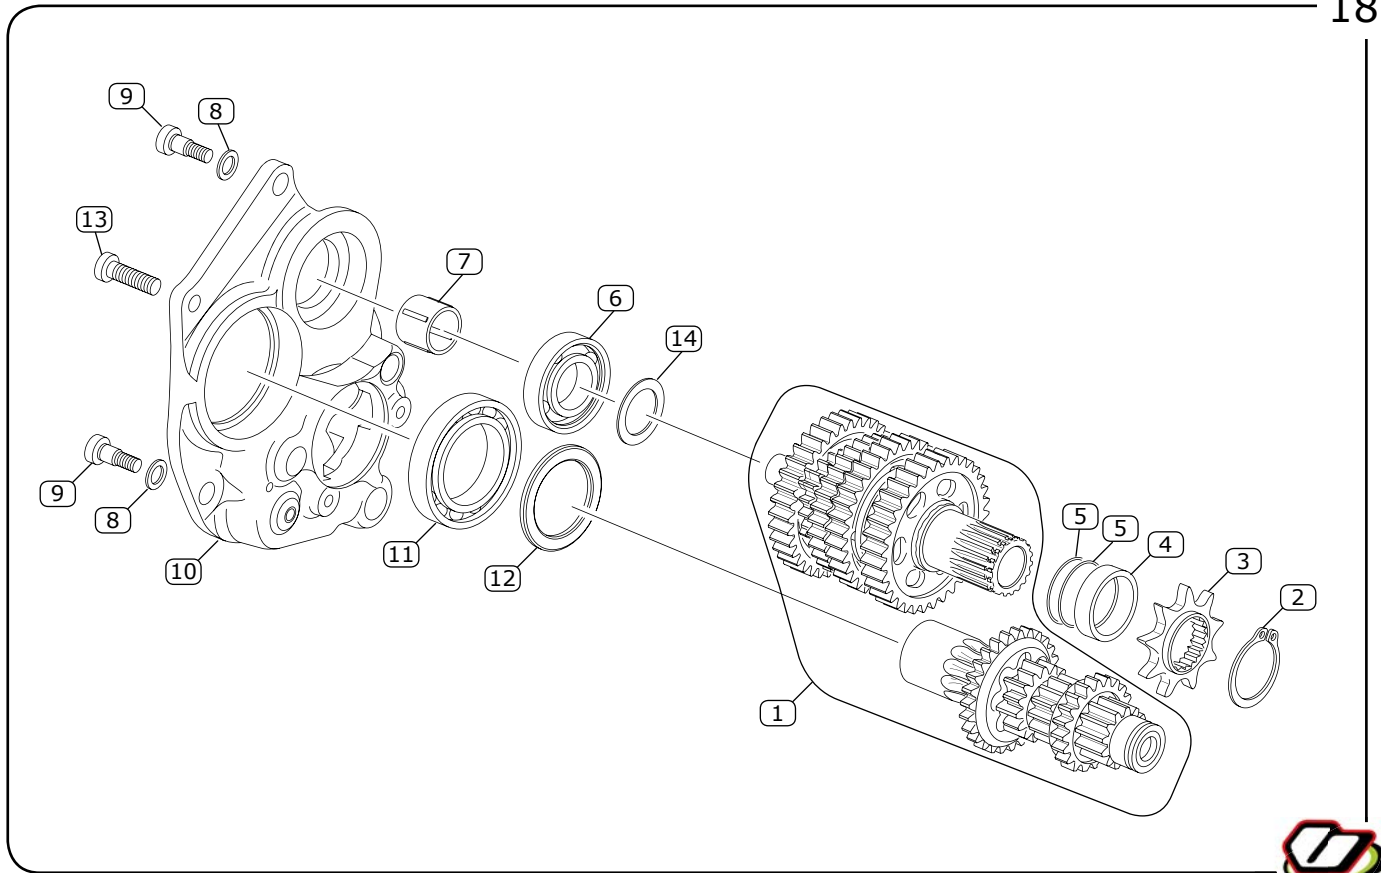

POS.	COD.	DESCRIPCIÓN	DESCRIPTION	QTY.
1	V-1426	CAMBIO COMPLETO 2019	GEARBOX ASSY 2019	1
2	V-0584	SEGER D.25X1.2 DIN471	SEGER PINION EXIT	1
3	V-0613	PIÑÓN Z9	Z9 SPROCKET	1
4	V-0309	CASQUILLO PIÑÓN SALIDA	SHIFT SEAL BUSHING	1
5	V-0634	JUNTA TÓRICA 25X1.5	O-RING 25X1.5	2
6	V-1424	RODAMIENTO INA 16003	INA BEARING 16003	2
7	V-1425	RODAMIENTO K14X18X15	BEARING K14X18X15	1
8	V-1042	ARANDELA DIN 433 M8	WASHER DIN 433 M8	2
9	V-1041	TORNILLO AJUSTABLE M6X10 ISO7379 12.9 Ø8 F9	ADJUSTABLE SCREW M6X10 ISO 7379-12.9 Ø8 F9	2
10	V-1301	TAPA SUJECION CAMBIO 2019	GEARBOX PLATE 2019	1
11	V-1423	RODAMIENTO 61906	BEARING 61906	1
12	V-1422	SEPARADOR DE CORONA 2019	CROWN SPACER 2019	2
13	V-0559	TORNILLO M6X20 DIN 7984 8.8	SCREW M6X20 DIN 7984 8.8	2
14	V-1419	ARANDELA 17X23X0.5	WASHER 17X23X0.5	1