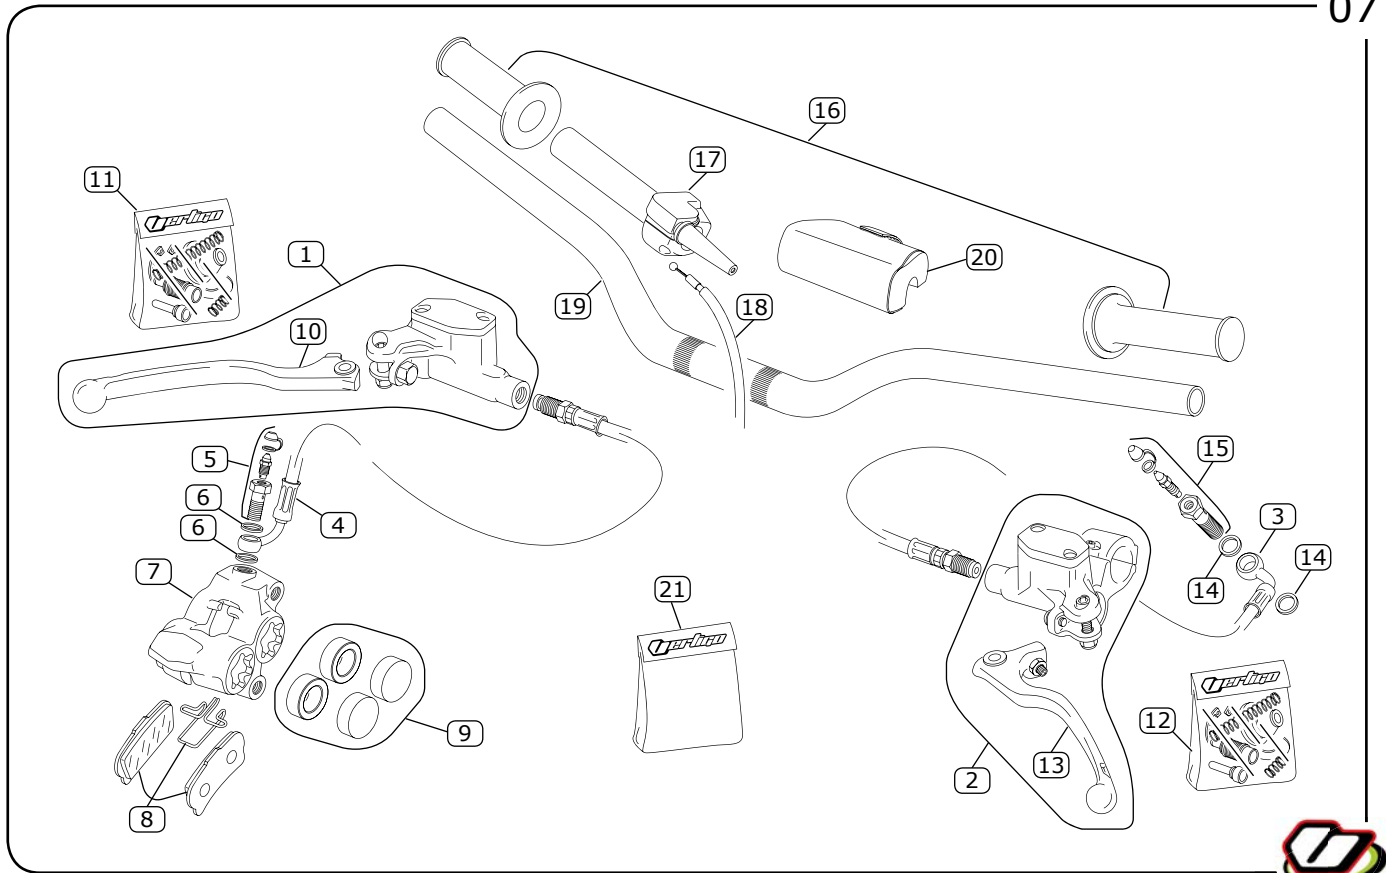

POS.	COD.	DESCRIPCIÓN	DESCRIPTION	QTY.
1	V-1576	BOMBA FRENO DELANTERA	FRONT BRAKE PUMP	1
2	V-1508	CTO. BOMBA EMBRAGUE	CLUTCH PUMP SET	1
3	V-0355	LATIGUILLO EMBRAGUE	CLUTCH HOSE	1
4	V-0364	LATIGUILLO FRENO DELANTERO	FRONT BRAKE HOSE	1
5	V-0723	RACOR FRENO DELANTERO	RACORD FRONT BRAKE	1
6	V-0724	ARANDELA BANJO	BANJO WASHER	2
7	V-2026	PINZA FRENO DELANTERA	FRONT BRAKE CALIPER	1
8	V-1562	PASTILLAS FRENO DELANTERAS 2019	2019 FRONT BRAKE PADS	1
9	V-1563	KIT REPARACIÓN PISTÓN PINZA FRENO DEL.	FRONT CALIPER PISTON REPAIR KIT	1
10	V-0366	MANETA FRENO DELANTERA	FRONT BRAKE LEVER	1
11	V-1565	KIT REPARACIÓN BOMBA FRENO DELANTERA	FRONT BRAKE PUMP REPAIR KIT	1
12	V-1566	KIT REPARACIÓN BOMBA EMBRAGUE	CLUTCH PUMP REPAIR KIT	1
13	V-0722	MANETA EMBRAGUE	CLUTCH LEVER	1
14	V-0611	ARANDELA ALU. RACORD EMBRAGUE	CLUTCH RACORD ALUMINIUM WASHER	2
15	V-0610	RACOR M10 EMBRAGUE	RACORD M10 CLUTCH	1
16	V-0895	JUEGO PUÑOS RENTHAL	RENTHAL GRIPS SET	1
17	V-0303	MANDO GAS	THROTTLE	1
18	V-0697	CABLE GAS CON TENSOR	THROTTLE WIRE WITH TENSIONER	1
19	V-1782	MANILLAR RENTHAL FATBAR NEGRO	RENTHAL FATBAR BLACK HANDLEBAR	1
20	V-1270	PROTECTOR MANILLAR RENTHAL	RENTHAL HANDLEBAR PROTECTOR	1
21	V-1674	KIT REGULACION MANETAS 2020 ROJO	RED LEVER ADJUSTERS	1