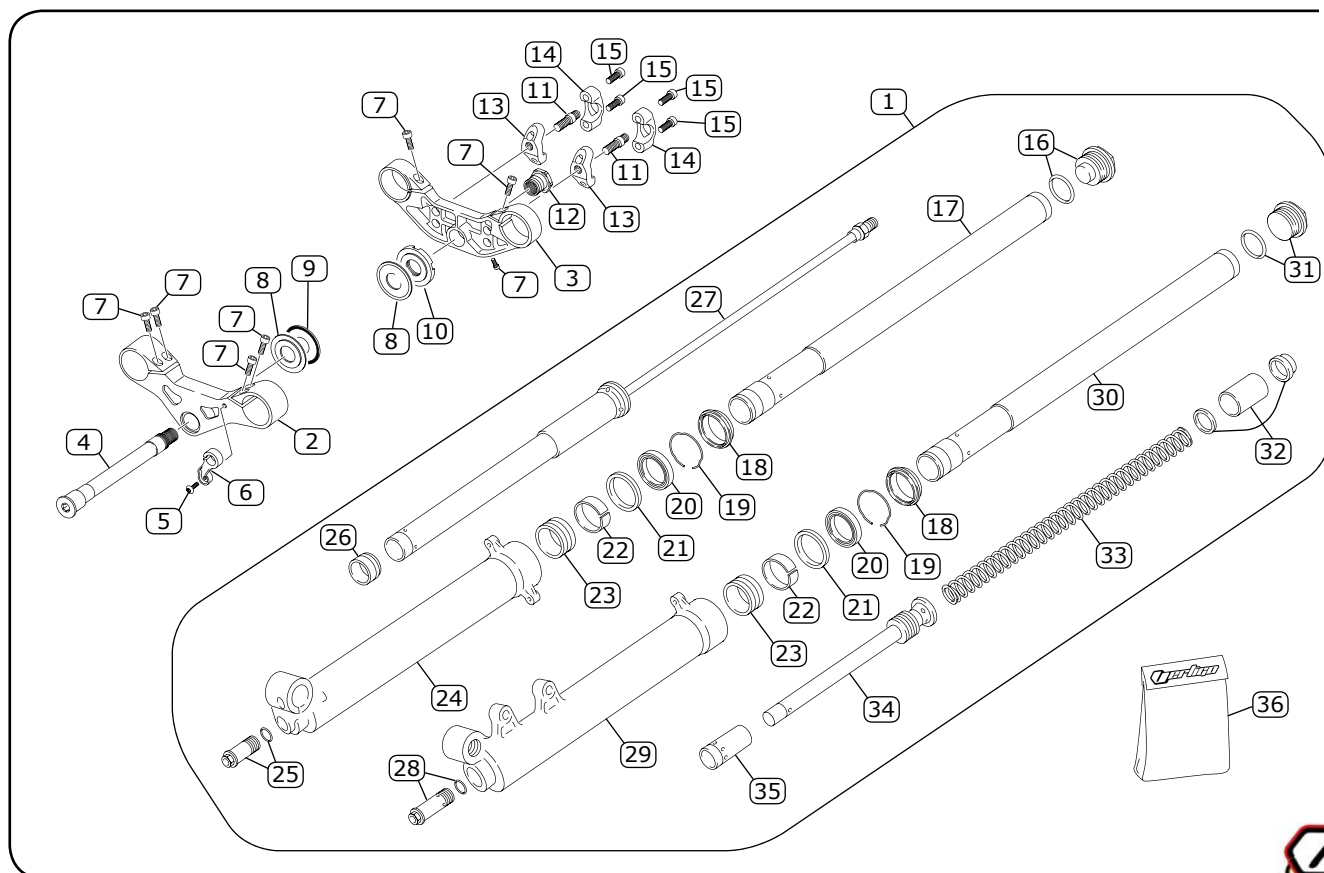

POS.	COD.	DESCRIPCIÓN	DESCRIPTION	QTY.
1	V-1834	HORQUILLA SUSPENSION TECH NITRO MY22	TECH NITRO MY22 FRONT FORK SET	1
2	V-1824	PLATINA INFERIOR 2021	2021 LOWER TRIPLE CLAMP	1
3	V-1823	PLATINA SUPERIOR 2021	2021 UPPER TRIPLE CLAMP	1
4	V-0516	EJE DIRECCIÓN	STEERING AXLE	1
5	V-0643	TORNILLO M5 X 6MM	SCREW M5 X 6MM	1
6	V-0519	GUIA LATIGUILLO FRENO DEL.	BRAKE HOSE GUIDE	1
7	V-1695	TORNILLO M6 X 20 MM	SCREW M6 X 20 MM	7
8	V-0541	ARANDELA PROTECCIÓN DIRECCIÓN	STEERING PROTECTOR WASHER	1
9	V-0542	ARANDELA DIRECCIÓN	STEERING WASHER	1
10	V-1308	TUERCA DIRECCIÓN INF. ROJA	RED LOWER STEERING NUT	1
11	V-1030	ESPARRAGO ESPECIAL M10 8.8	SPECIAL SCREW M10 8.8	2
12	V-1307	TUERCA DIRECCIÓN ROJA	RED STEERING NUT	1
13	V-1826	BRIDA MANILLAR INFERIOR 2021	2021 LOWER HANDLEBAR CLAMP	2
14	V-1825	BRIDA MANILLAR SUPERIOR 2021	2021 UPPER HANDLEBAR CLAMP	2
15	V-1692	TORNILLO M8 X 25 MM	SCREW M8 X 25 MM	4
16	V-0980	TAPÓN HORQUILLA DER.	RIGHT FORK CAP	1
17	V-0999	BARRA HORQUILLA DERECHA	RIGHT STANCHION TUBE	1
18	V-0696	GUARDAPOLVO SUSPENSIÓN DEL.	FRONT FORK DUST SEAL	2
19	V-0990	ANILLO RETENCIÓN	RING STOPPER	2
20	V-0695	RETÉN SUSPENSIÓN DEL.	FRONT FORK OIL SEAL	2
21	V-0991	ANILLO RETENCIÓN RETÉN	RING STOP BUSHING OIL SEAL	2
22	V-0992	COJINETE DE FRICCIÓN 39X43X15	BUSH 39X43X15	2
23	V-0993	COJINETE DE FRICCIÓN 38X40X20	BUSH 38X40X20	2
24	V-0994	BOTELLA DERECHA	RIGHT LEG	1
25	V-0995	TORNILLO DE BLOQUEO HIDRÁULICO + AR	LOCK SCREW HYDRAULIC PUMP + WASHER	1
26	V-0996	CONO TOPE DERECHO	CONE LIMIT RIGHT	1
27	V-0997	CARTUCHO	CARTRIDGE	1
28	V-0989	TORNILLO REGULACIÓN AGUJA + AR	NEEDLE REGULATION SCREW + WASHER	1
29	V-0988	BOTELLA IZQUIERDA	LEFT LEG	1
30	V-0983	BARRA HORQUILLA IZQUIERDA	LEFT STANCHION TUBE	1