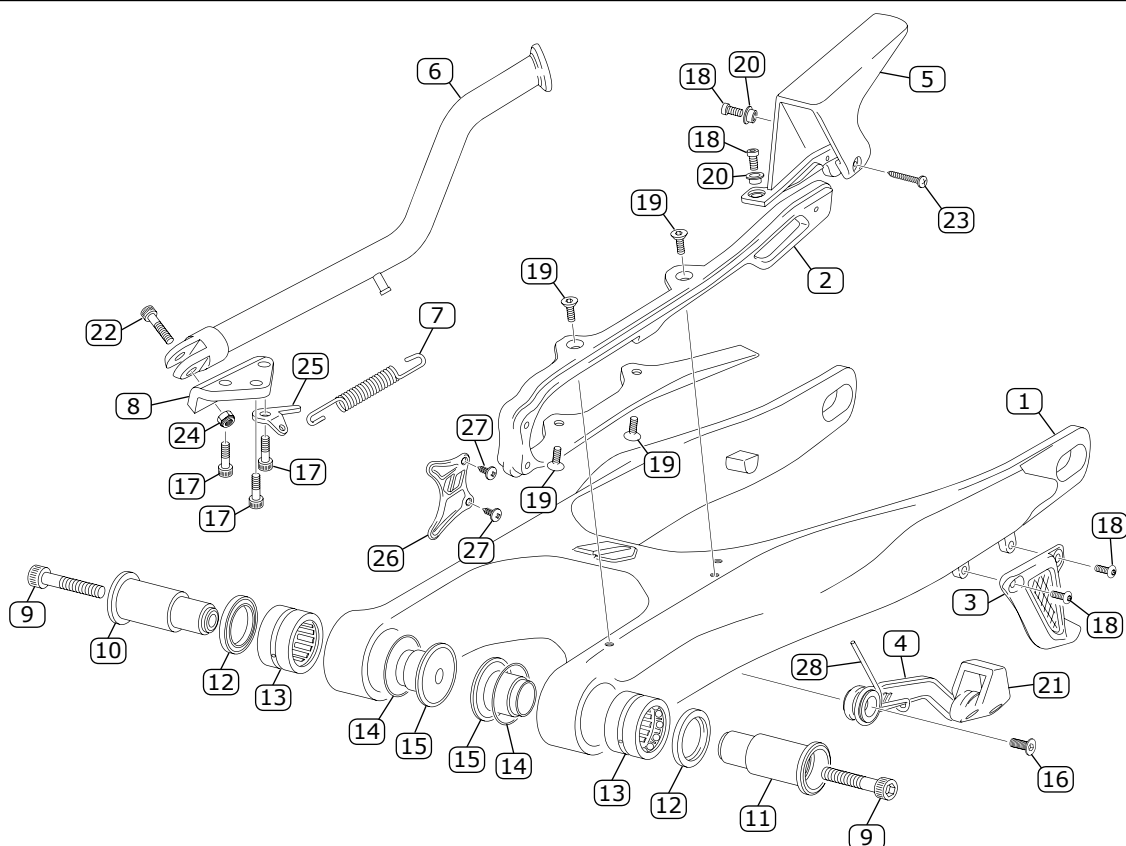

POS.	COD.	DESCRIPCIÓN	DESCRIPTION	QTY.
1	V-0876	BASCULANTE ALUMINIO NEGRO NITRO	ALUMINIUM BLACK SWINGARM	1
2	V-0521	PATÍN CADENA	GUIDE CHAIN	1
3	V-0508	PROTECTOR CORONA	SPROCKET PROTECTOR	1
4	V-0318	CONJUNTO TENSOR CADENA	CHAIN TENSIONER SET	1
5	V-0522	CUBRECADENA	CHAIN COVER	1
6	V-1689	CABALLETE NEGRO	BLACK ANODIZED SIDESTAND	1
7	V-1246	MUELLE CABALLETE	STAND SPRING	1
8	V-1253	SOPORTE CABALLETE	SUPPORT STAND	1
9	V-1017	TORNILLO M10X62 DIN 912 12.9	SCREW M10x62 DIN 912 12.9	2
10	V-0735	SEMIEJE BASCULANTE DERECHO ROJO	RIGHT SIDE SWINGARM SEMIAXIS RED	1
11	V-0736	SEMIEJE BASCULANTE IZQUIERDO ROJO	LEFT SIDE SWINGARM SEMIAXIS RED	1
12	V-0338	RETEN 25X35X5 EJE BASCULANTE	SWINGARM LIP SEAL 25x35x5	2
13	V-0281	RODAMIENTO AGUJAS COMBINADO NKIA5904	COMBINED NEEDLE BEARING NKIA5904	2
14	V-0629	JUNTA TÓRICA 31X2 EJE BASCULANTE	O-RING 31x2 SWINGARM SHAFT	2
15	V-0567	PROTECTOR RODAMIENTO BASCULANTE	SWINGARM BEARING PROTECTOR	2
16	V-0460	TORNILLO M8X25 DIN7991 8.8 NQ	SCREW M8x25 DIN7991 8.8 NQ	1
17	V-0908	TORNILLO M8X20 DIN 6912	SCREW M8x20 DIN 6912	3
18	V-0556	TORNILLO M5X10 ISO7380 10.9	SCREW M5X10 ISO7380 10.9	4
19	V-0457	TORNILLO M5X10 DIN7991 10.9	SCREW M5x10 DIN7991 10.9	4
20	V-0568	CASQUILLO PROTECTOR CADENA	CHAIN PROTECTOR SLEEVE	2
21	V-0977	GOMA TENSOR CADENA	CHAIN GUIDE RUBBER	1
22	V-0875	TORNILLO ESPECIAL CABALLETE M8X30	SCREW M8x30 SIDESTAND	1
23	V-0683	TORNILLO ROSCA CHAPA M4.2 X 32 MM	SCREW M4.2 X 32 mm	1
24	V-0470	TUERCA M8 DIN 985 AUTOBLOCANTE	NUT M8 DIN 985 AUTO LOCK	1
25	V-1196	SOPORTE MUELLE CABALLETE	SIDESTAND SPRING SUPPORT	1
26	V-0973	PROTECTOR PIÑON CADENA CARTER	FRONT SPROCKET CHAIN PROTECTOR	1
27	V-0684	TORNILLO ROSCA CHAPA 4.2X9.5 DIN7981	SCREW 4.2x9.5 DIN 7981	2
28	V-0320	MUELLE TENSOR CADENA	CHAIN TENSIONER SPRING	1