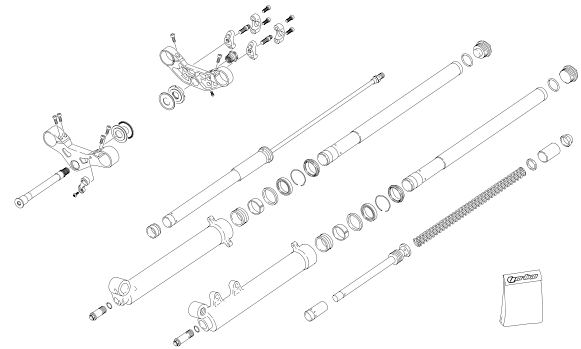

**GRO**  
Global Racing Oil

**DAVID  
LAMPERT**

*[Signature]*

**225cc**

**CATÁLOGO RECAMBIOS / SPARE PARTS BOOK / PIÈCES DÉTACHÉES**

PG. 1-2

PLÁSTICOS - PLASTICS

PG. 3

BASTIDOR - FRAME

PG. 4

SUBCHASIS - SUBFRAME

PG. 5-6

HORQUILLA SUSPENSIÓN - FORK

PG. 7

BASCULANTE - SWINGARM

PG. 8

POS.	COD.	DESCRIPCIÓN	DESCRIPTION	QTY.
1	V-1209	CAMPANA EMBRAGUE	2019 CLUTCH CROWN	1
2	V-1885	CUBO EMBRAGUE COMPLETO R3	R3 CLUTCH HUB SET	1
3	V-1995	KIT DISCOS DE EMBRAGUE NITRO	NITRO CLUTCH DISC SET	1
4	V-0432	TORNILLO M4X10 INOX A2 TORX	SCREW M4X10 INOX A2 TORX	10
5	V-1889	SOPORTE MUELLE EMBRAGUE R3	R3 CLUTCH SPRING SUPPORT	1
6	V-1890	MUELLE EMBRAGUE 1,5MM R3	R3 CLUTCH SPRING 1.5MM	1
7	V-1214	PRENSA EMBRAGUE 2019	2019 CLUTCH PRESSURE PLATE	1
8	V-1217	PALANQUETA EMBRAGUE 2019	2019 CLUTCH RELEASE ARM	10
9	V-0774	TORNILLO M5X20 DIN912	SCREW M5X20 DIN912	1
10	V-1170	ARANDELA AET M5	WASHER AET M5	1
11	V-0326	CASQUILLO NUCLEO EMBRAGUE	CLUTCH HUB SLEEVE	1
12	V-0260	RODAMIENTO AGUJAS K28X31X13	NEEDLE BEARING K28X31X13	1
13	V-1651	CASQUILLO GUIA CAMPANA EMBRAGUE	CLUTCH CROWN SLEEVE	1