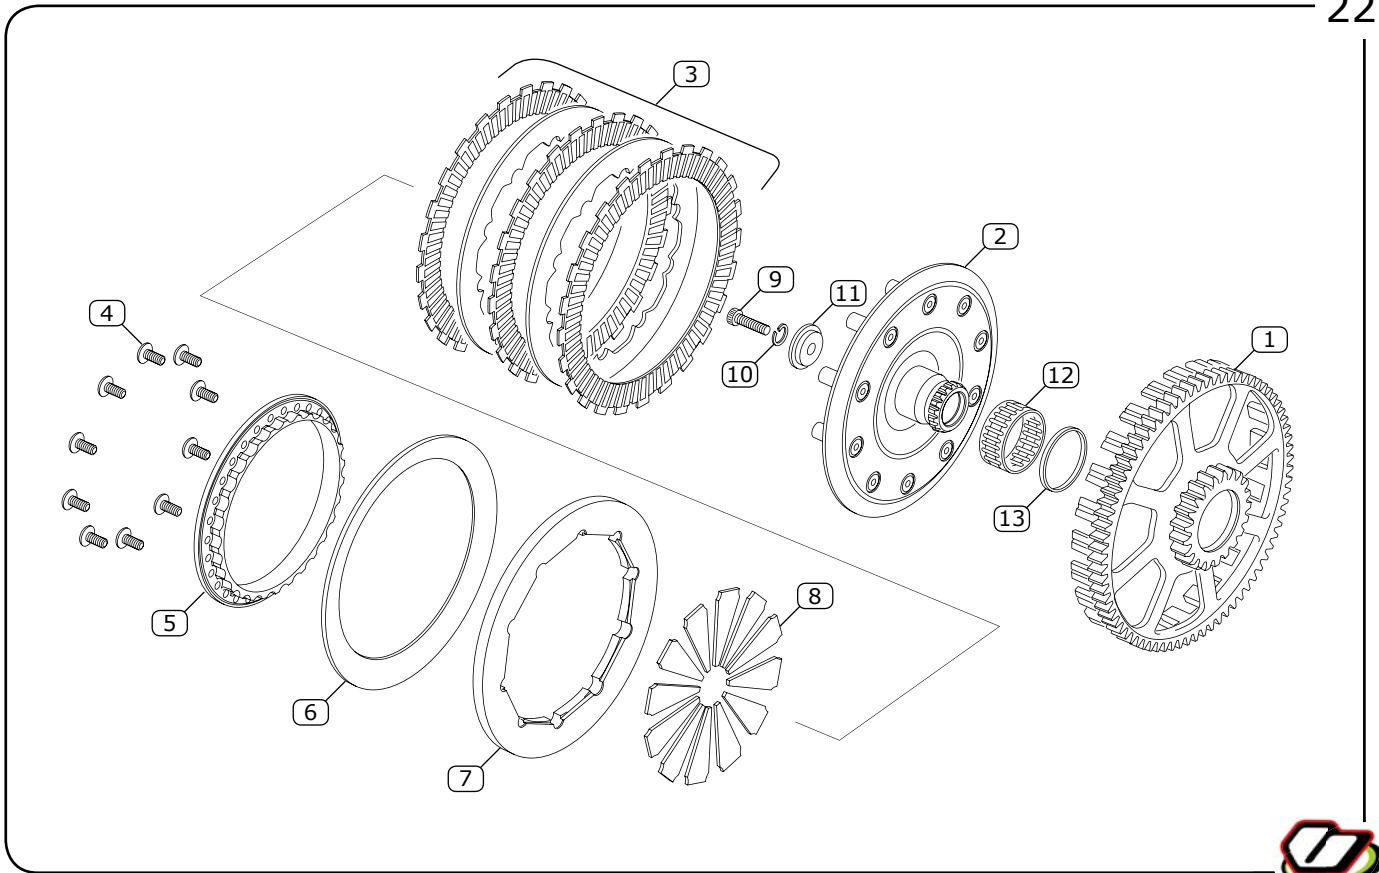

POS.	COD.	DESCRIPCIÓN	DESCRIPTION	QTY.
1	V-1209	CAMPANA EMBRAGUE	2019 CLUTCH CROWN	1
2	V-1885	CUBO EMBRAGUE COMPLETO R3	R3 CLUTCH HUB SET	1
3	V-1995	KIT DISCOS DE EMBRAGUE NITRO	NITRO CLUTCH DISC SET	1
4	V-0432	TORNILLO M4X10 INOX A2 TORX	SCREW M4X10 INOX A2 TORX	10
5	V-1889	SOPORTE MUELLE EMBRAGUE R3	R3 CLUTCH SPRING SUPPORT	1
6	V-1890	MUELLE EMBRAGUE 1,5MM R3	R3 CLUTCH SPRING 1.5MM	1
7	V-1214	PRENSA EMBRAGUE 2019	2019 CLUTCH PRESSURE PLATE	1
8	V-1217	PALANQUETA EMBRAGUE 2019	2019 CLUTCH RELEASE ARM	10
9	V-0774	TORNILLO M5X20 DIN912	SCREW M5X20 DIN912	1
10	V-1170	ARANDELA AET M5	WASHER AET M5	1
11	V-0326	CASQUILLO NUCLEO EMBRAGUE	CLUTCH HUB SLEEVE	1
12	V-0260	RODAMIENTO AGUJAS K28X31X13	NEEDLE BEARING K28X31X13	1
13	V-1651	CASQUILLO GUIA CAMPANA EMBRAGUE	CLUTCH CROWN SLEEVE	1