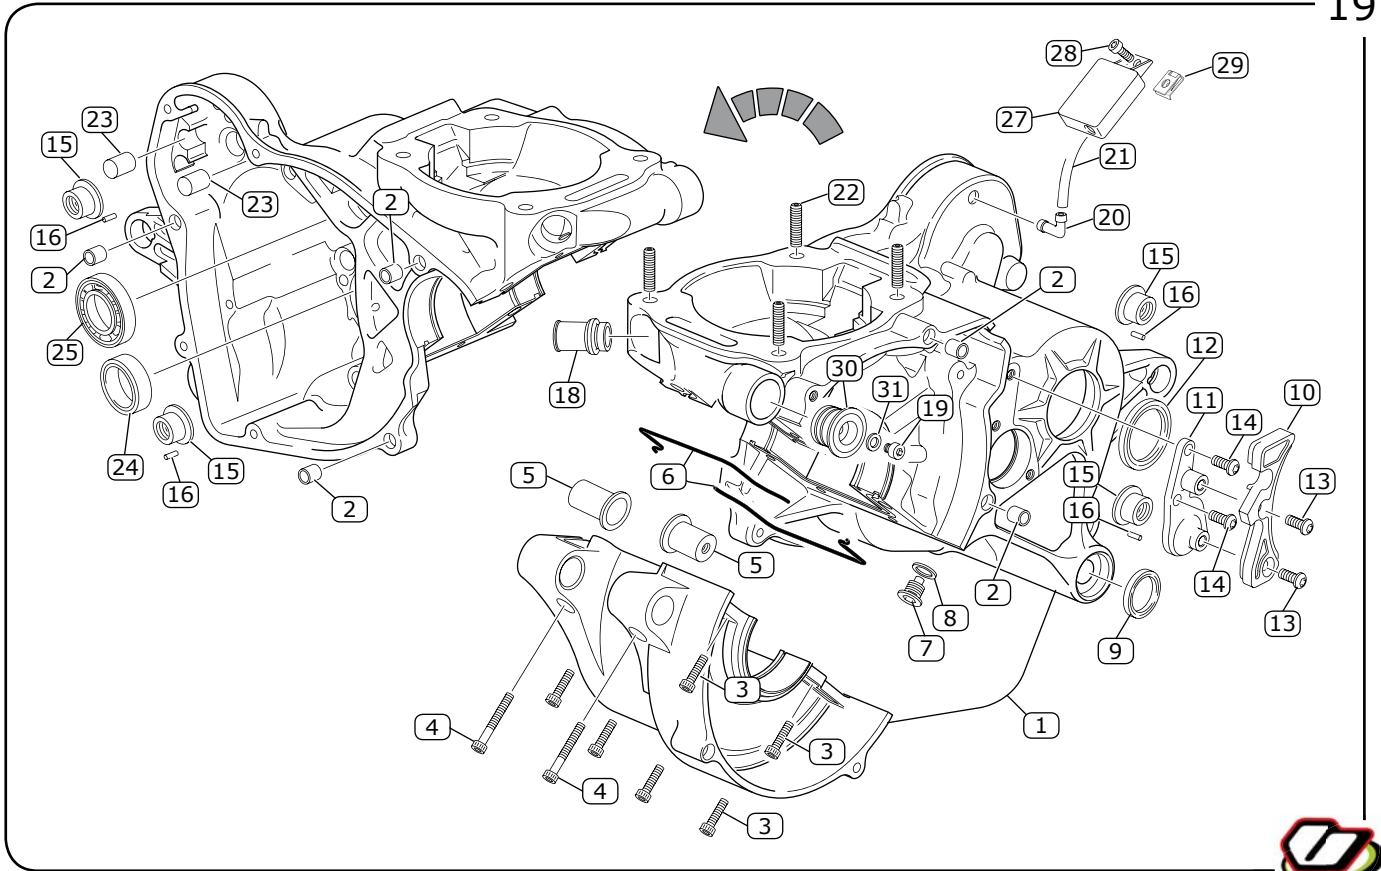

POS.	COD.	DESCRIPCIÓN	DESCRIPTION	QTY.
31	V-0800	ARANDELA COBRE 5X9X1	COPPER WASHER 5X9X1	1