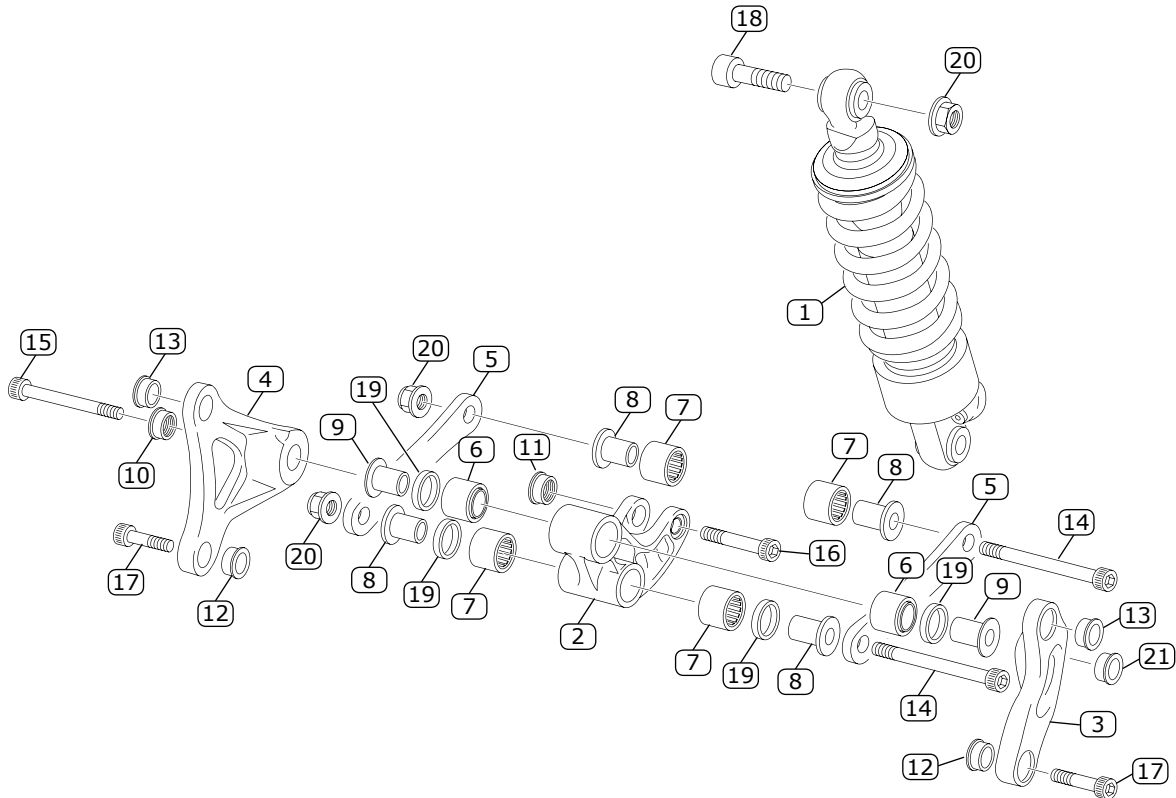

POS.	COD.	DESCRIPCIÓN	DESCRIPTION	QTY.
1	V-1994	AMORTIGUADOR 3 WAYS NITRO DAMPER SPRING 75	SHOCK ABSORBER 3 WAYS NITRO DAMPER SPRING 75	1
2	V-1498	TRAPECIO SUSPENSIÓN 2019	SUSPENSION ROCKER 2019	1
3	V-0397	TRIANGULO SUSPENSIÓN IZQ.	LEFT LINKAGE SUPPORT	1
4	V-0398	TRIANGULO SUSPENSIÓN DERECHO	RIGHT LINKAGE SUPPORT	1
5	V-1499	TIRANTE SUSPENSIÓN 2019	TIE LINEAR SUSPENSION LINKAGE 2019	2
6	V-0575	CASQUILLO AGUJAS HK-1616 2RS	NEEDLE CAP HK-1616 2RS	2
7	V-0282	CASQUILLO AGUJAS HK-1620 2RS	NEEDLE CAP HK-1620 2RS	4
8	V-1218	CASQUILLO TRAPECIO BASCULANTE LINEAL	LINEAR ROCKER SLEEVE	4
9	V-1200	CASQUILLO TRAPECIO-TRIANGULOS LINEAL	LINEAR TIE ROD-LINKAGE SLEEVE	2
10	V-0576	CASQUILLO PASANTE SOP.TRAPECIO/TRAPECIO	REAR LINKAGE SUPPORT SLEEVE	1
11	V-0322	CASQUILLO ROSCADO TRAPECIO-AMORT	TIE ROD THREADED SLEEVE TIE ROD-SHOCK	1
12	V-0661	CASQUILLO INFERIOR SOP.TRAPECIO	LOWER SLEEVE CRANKCASE-LINKAGE SUPPORT	2
13	V-1035	CASQUILLO PASANTE M10 TRIANGULO SUSPENSION	M10 TIE-ROD SLEEVE	1
14	V-0431	TORNILLO ESPECIAL M10X80 DIN 912 12.9	SCREW M10X80 DIN 912 12.9	2
15	V-0255	TORNILLO ESPECIAL M10X70 DIN 912 12.9	SCREW M10X35 DIN 912 12.9	1
16	V-0256	TORNILLO ESPECIAL M10X40 DIN 7984 12.9	SCREW M10X40 DIN 7984	1
17	V-0254	TORNILLO M10 X 33 MM	TORNILLO ESPECIAL M10X33 DIN 912 12.9	2
18	V-0256	TORNILLO M10X42 DIN7984 12.9 ZINC PLATA	SCREW M10X40 DIN 7984	1
19	V-1235	RETEN 22X16X4 TRAPECIO LINEAL	LIP SEAL 22X16X4 LINEAR SUSPENSION ROCKER	4
20	V-0565	TUERCA M10 DIN 6923	M10 NUT DIN 6923	3
21	V-0577	CASQUILLO ROSCADO M10	REAR LINKAGE SUPPORT M10 SLEEVE	1