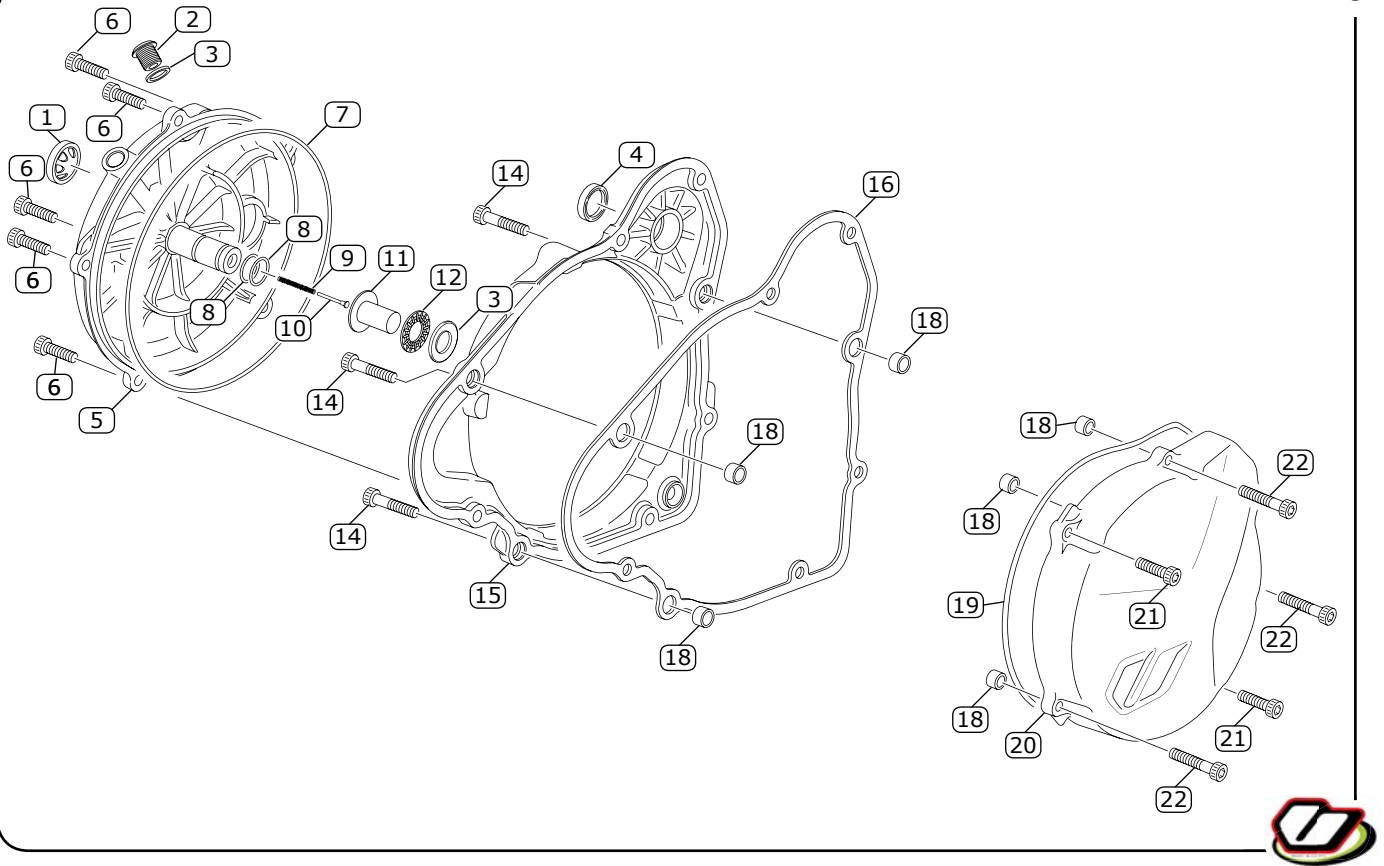

POS.	COD.	DESCRIPCIÓN	DESCRIPTION	QTY.
1	V-0314	MIRILLA VISOR ACEITE	WINDOW DISPLAY OIL	1
2	V-1274	TAPÓN LLENADO ACEITE ROJO	OIL FILLER CAP RED	1
3	V-0472	ARANDELA COBRE TAPÓN ACEITE	COOPER WASHER OIL	1
4	V-0339	RETÉN 18X24X4	LIP SEAL 18X24X4	1
5	V-2095	TAPA EMBRAGUE MECANIZADA (INSERT)	CLUTCH COVER (INSERT)	1
6	V-2038	TORNILLO M5X20 DIN 912 8.8	SCREW M5X20 DIN 912 8.8	5
7	V-1991	JUNTA TORICA 133,07 X 1.78 (70NBR) BLACK	O-RING 133,07 X 1.78 (70NBR) BLACK	2
8	V-0662	TORICA BOMBIN EMBRAGUE 11.5X1.5	CLUTCH PUMP O-RING 11.5X1.5	2
9	V-0308	MUELLE PISTON EMBRAGUE	CLUTCH PISTON SPRING	1
10	V-0307	GUIA MUELLE PISTÓN EMBRAGUE	CLUTCH PISTON SPRING GUIDE	1
11	V-0305	PISTON BOMBIN EMBRAGUE	CLUTCH PUMP PISTON	1
12	V-0286	ROD. AXIAL AGUJAS AXK1730 EMP. EMBRAGUE	AXIAL NEEDLE BEARING CLUTCH PISTON BEARING	1
13	V-0306	EMPUJADOR EMBRAGUE	CLUTCH PISTON BEARING PLATE	1
14	V-0448	TORNILLO M5X20 DIN912 8.8 NQ	SCREW M5X20 DIN 912 8.8	3
15	V-1899	TAPA EMBRAGUE INTERMEDIA MECANIZADA	INTERMEDIATE MACHINED CLUTCH COVER	1
16	V-0262	JUNTA TAPA EMBRAGUE	CLUTCH COVER GASKET	1
17	V-0639	CASQUILLO CENTRADOR CARTER	CRANKCASE CENTERING SLEEVE	6
18	V-0639	CASQUILLO CENTRADOR	CENTERING SLEEVE	3
19	V-0527	JUNTA TAPA ALTERNADOR	FLYWHEEL COVER GASKET	1
20	V-1347	TAPA ALTERNADOR VERTICAL	FLYWHEEL COVER	1
21	V-0448	TORNILLO M5X20 DIN912 8.8 NQ	SCREW M5X20 DIN 912 8.8	2
22	V-0452	TORNILLO M5X25 DIN912 8.8 NQ	SCREW M5X25 DIN 912 10.9	3