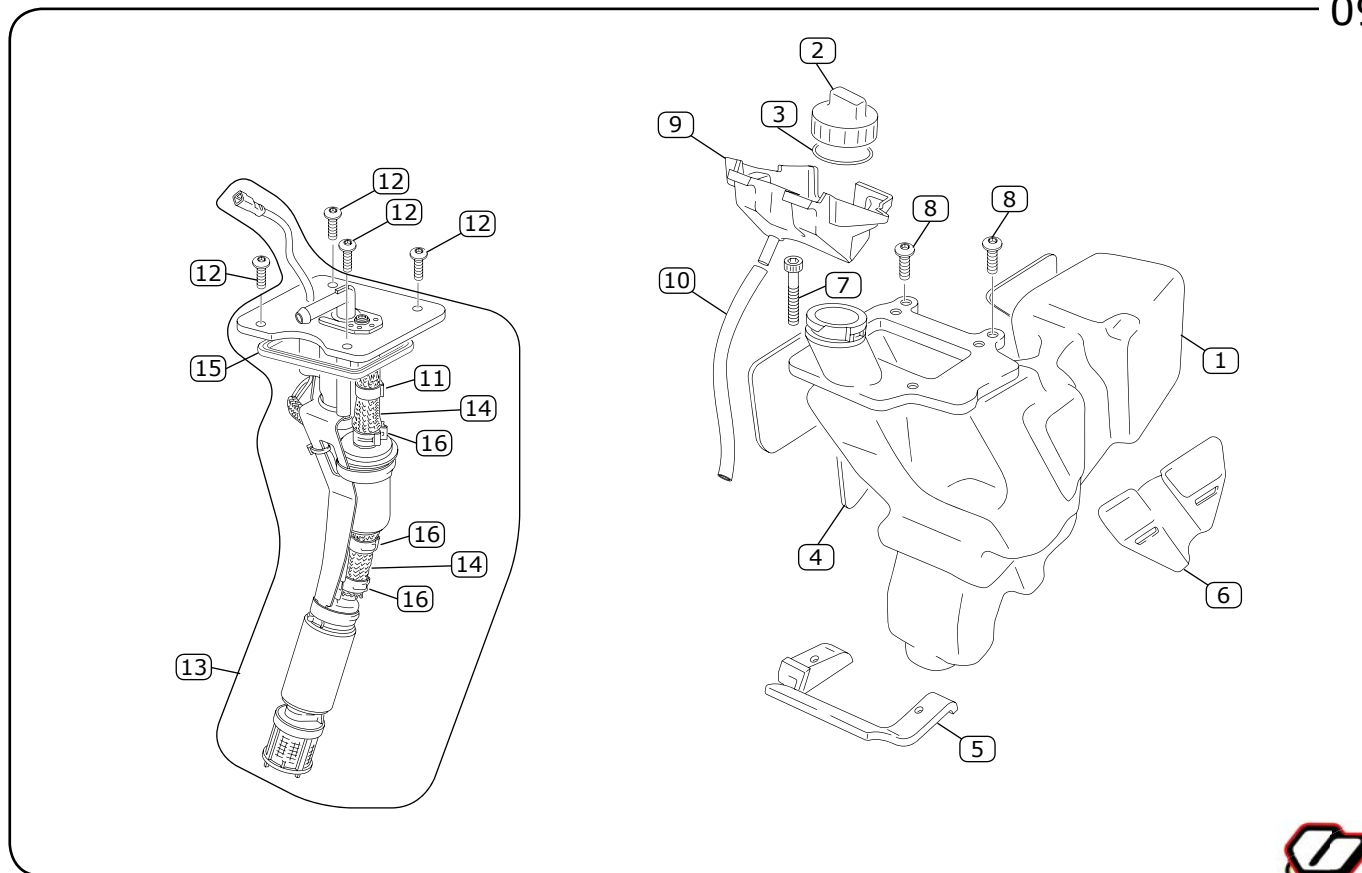

POS.	COD.	DESCRIPCIÓN	DESCRIPTION	QTY.
1	V-1856	DEPÓSITO NITRO	NITRO FUEL TANK	1
2	V-1935	TAPÓN DEPÓSITO GASOLINA	FUEL TANK CAP	1
3	V-0799	JUNTA TÓRICA TAPÓN DEPÓSITO	FUEL TANK CAP O-RING	1
4	V-1980	ADHESIVO TERMICO DEPOSITO NITRO	NITRO THERMAL SILENCER PROTECTOR STICKER	1
5	V-0530	GOMA INFERIOR SOPORTE DEPOSITO	LOWER FUEL TANK RUBBER SUPPORT	1
6	V-1925	PROTECTOR DEPOSITO NITRO	NITRO DEPOSIT COVER	1
7	V-0555	TORNILLO M5X30 DIN 912	SCREW M5X30 DIN 912	1
8	V-0554	TORNILLO M5X10 DIN 6912 8.8	SCREW M5X10 DIN 6912 8.8	2
9	V-1907	REBOSADERO	OVERFLOW	1
10	V-1617	TUBO DESVAPORIZADOR RACING	BREATHER HOSE	1
11	V-1266	BRIDA COBRA 11,0/7	COBRA CLAMP 11,0/7	1
12	V-0556	TORNILLO M5X12 ISO 7830 8.8	SCREW M5X12 ISO 7830 8.8	4
13	V-1192	CONJUNTO BOMBA GASOLINA 2017	PETROL PUMP SET 2017	1
14	V-1256	TUBO GASOLINA DE BOMBA A FILTRO	PETROL HOSE PUMP-FILTER	2
15	V-0630	JUNTA GOMA REGISTRO	PETROL TANK REGISTER SEAL	1
16	V-1248	ABRAZADERA CLIK INOX-A2 W4 D-12	INOX CLICK CLAMP A2 W4 D-12	3