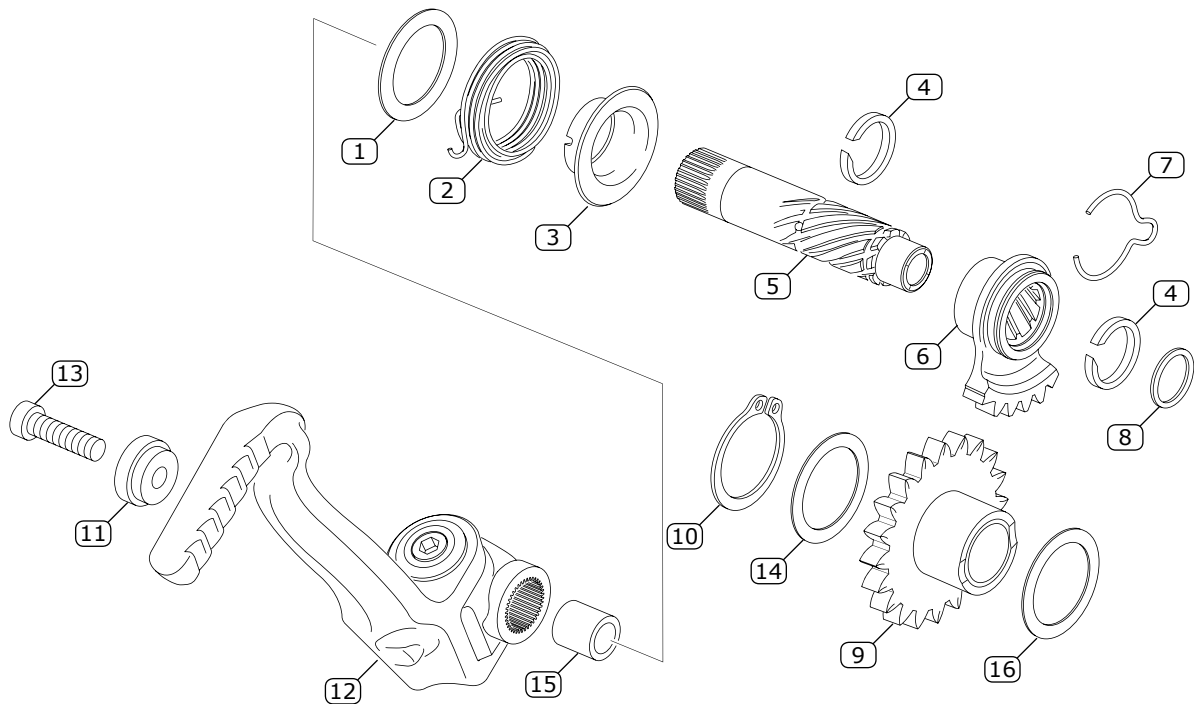

POS.	COD.	DESCRIPCIÓN	DESCRIPTION	QTY.
1	V-0752	ARANDELA 18X40X0.5	WASHER 18X40X0.5	1
2	V-0232	MUELLE ARRANQUE	KICKSTART SPRING	1
3	V-0229	CENTRADOR MUELLE ARRANQUE	KICKSTART SPRING BUSH	1
4	V-0648	SEEGER EJE ARRANQUE	KICKSTART SEEGER SHAFT	2
5	V-0231	EJE ARRANQUE	KICKSTART SHAFT	1
6	V-0251	PIÑÓN DE ARRANQUE	KICKSTART GEAR	1
7	V-0230	MUELLE DE FRICCIÓN ARRANQUE	KICKSTART FRICTION SPRING	1
8	V-0753	ARANDELA 14X25X0.5	WASHER 14X25X0.5	1
9	V-1260	PIÑÓN INT. ARRANQUE 2019	INNER KICKSTART GEAR 2019	1
10	V-1420	SEEGER EXTERNO 14X1	SEEGER 14X1	1
11	V-1309	CASQ. FIJACIÓN PALANCA ARRANQUE ROJO	RED KICKSTART SLEEVE	1
12	V-0299	PALANCA DE ARRANQUE	KICKSTART	1
13	V-1708	TORNILLO M6X30 DIN812 12.9 NT	SCREW M6X30 DIN812 12.9 NT	1
14	V-0753	ARANDELA 14X25X0.5MM	WASHER 14X25X0.5MM	1
15	V-1703	CASQUILLO SEPARADOR PALANCA ARRANQUE	KICKSTART SPACER	1
16	V-2063	ARANDELA PIÑÓN UNICO 22X14.5X0.3	WASHER 22X14.5X0.3	1