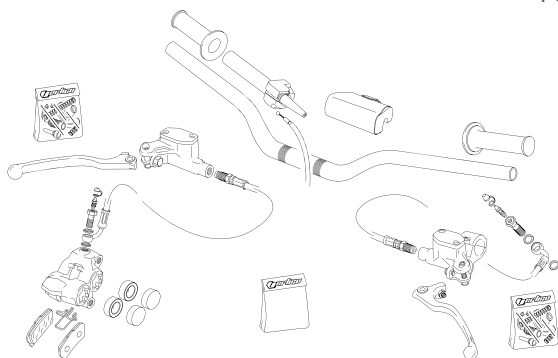

MANILLAR - HANDLEBAR

PG. 10