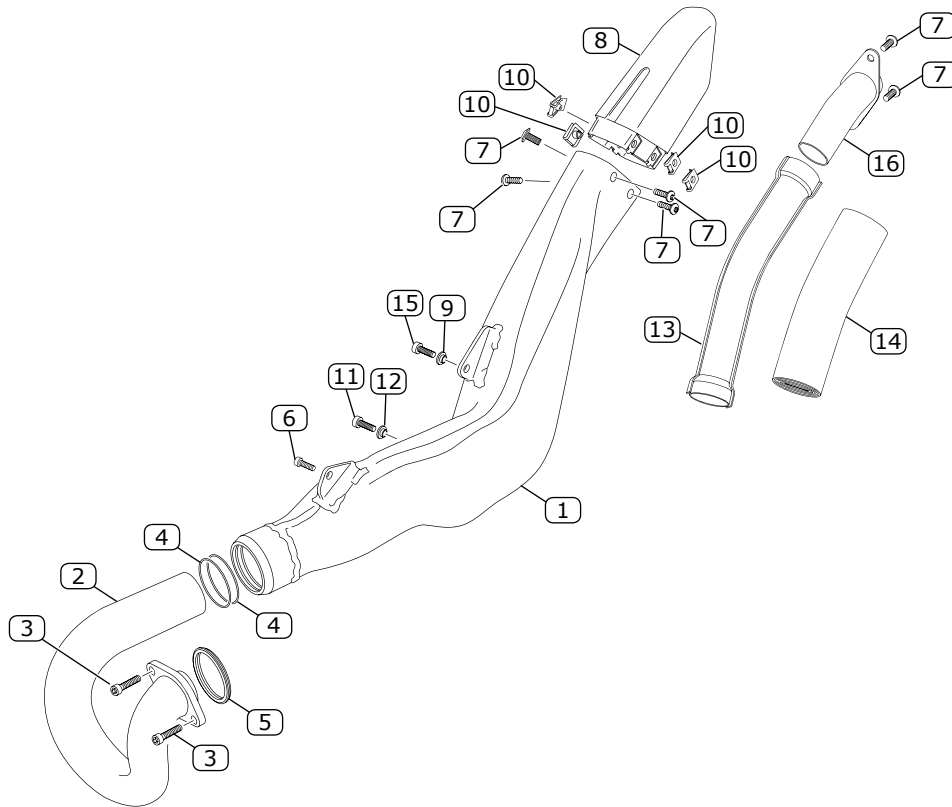

POS.	COD.	DESCRIPCIÓN	DESCRIPTION	QTY.
1	V-1816	SILENCIADOR NITRO NEGRO MY22 JB	NITRO BLACK EXHAUST MY22	1
2	V-2023	COLECTOR NITRO DL MY22	EXHAUST NITRO DL MY22	1
3	V-0447	TORNILLO M6X20 DIN 912 8.8	SCREW M6X20 DIN 912 8.8	2
4	V-0386	JUNTA TÓRICA SILENCIADOR 0.44X3.50 VITON	SILENCER O-RING 044X3,50 VITON	1
5	V-0512	JUNTA ESCAPE 38X45.2X5.5	EXHAUST SEAL 38X45.2X5.5	2
6	V-0645	TORNILLO M6X16 DIN7984 8.8	SCREW M6X16 DIN7984 8.8	1
7	V-0556	TORNILLO M5X10 ISO7380 10.9 ZINC PLATA	SCREW M5X10 ISO7380 10.9	6
8	V-1987	CAZOLETA ESCAPE NITRO	EXHAUST END CAP	1
9	V-1943	CASQUILLO LIMITADOR COMPRESION M8	M8 COMPRESSION LIMITER SLEEVE	1
10	V-0653	TUERCA RAPIDA TRT-M5-1	FAST NUT TRT-M5-1	4
11	V-0560	TORNILLO M6X20 ISO7380 10.9 NQ	SCREW M6X20 ISO 7380 8.8	1
12	V-1944	CASQUILLO LIMITADOR COMPRESION M6	M6 COMPRESSION LIMITER SLEEVE	1
13	V-1989	SUPRESOR INTERIOR ESCAPE NITRO	EXHAUST MUFFLER NITRO 125CC	1
14	V-1988	FIBRA ESCAPE NITRO	EXHAUST FIBERGLASS NITRO 125CC	1
15	V-1692	TORNILLO M8X25 DIN 912 10.9 NIQUEL NEGRO	SCREW M8X25 DIN 912 10.9 BLACK	1
16	V-2032	CURVA SALIDA CAZOLETA NITRO MY22	NITRO EXHAUST END CAP CURVE MY22	1
16	V-2033	CURVA SALIDA CAZOLETA NITRO MY22 USA	NITRO EXHAUST END CAP CURVE MY22 USA	1