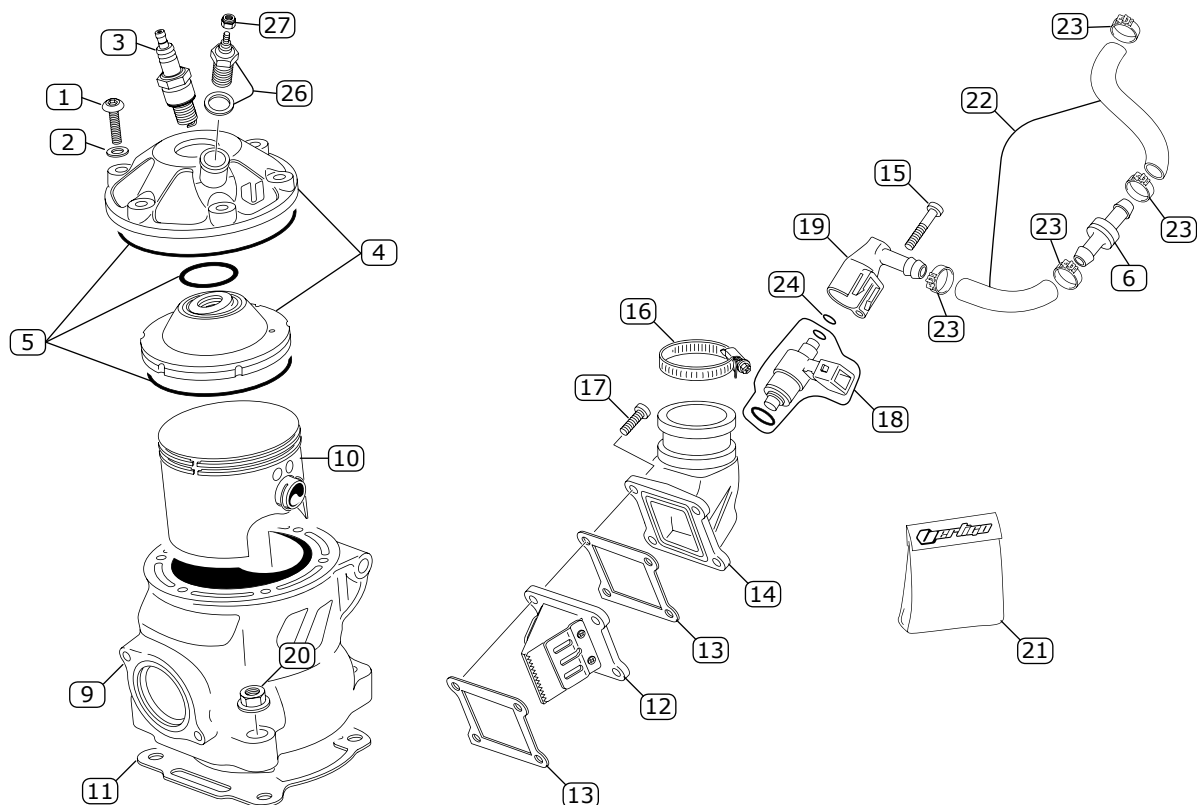

POS.	COD.	DESCRIPCIÓN	DESCRIPTION	QTY.
1	V-0451	TOR. ESPECIAL M6X25 10.9 DELTA PROTEK KL100	SCREW M6X25 10.9 DELTA PROTEK KL100	6
2	V-0737	ARANDELA COBRE 6X10X1.5	COPPER WASHER 6X10X1.5	6
3	V-0290	BUJÍA BPMR6A	SPARK PLUG BPMR6A	1
4	V-1273	TAPA CULATA ROJA	CYLINDER HEAD COVER RED	1
5	V-0569	JUNTA TÓRICA EXT. CULATA 104,40 X 1.78 VITON	CYLINDER HEAD EXT. O-RING 104,40 X 1.78 VITON	1
6	V-0292	JUNTA TÓRICA CULATÍN	CYLINDER HEAD COVER O-RING	1
7	V-1871	CULATIN 225CC	CYLINDER HEAD 225CC	1
8	V-0570	TÓRICA INT. CULATA 83 X 87 X 2	RING EXT. HEAD 83X87X2	1
9	V-2084	CILINDRO 225CC	CYLINDER 225CC	1
10	V-1895	PISTON 225 "A"	PISTON 225 "A"	1
10	V-2053	PISTON 225 "B"	PISTON 225 "B"	1
10	V-2054	PISTON 225 "C"	PISTON 225 "C"	1
11	V-2085	JUNTA CILINDRO 0.7 225CC	GASKET 0.7 225CC	1
12	V-0272	CAJA LÁMINAS	REED VALVE	1
13	V-0548	JUNTA CAJA LÁMINAS 0.8MM	REED VALVE GASKET 0.8MM	2
14	V-0200	TOBERA ADMISIÓN	AIR INTAKE MANIFOLD	1
15	V-0436	TORNILLO M5X30 DIN 7984 8.8	SCREW M5X30 DIN 7984 8.8	1
16	V-0604	ABRAZADERA TORRO 25-40/9 W2	TORRO CLAMP 25-40/9 W2	1
17	V-0865	TORNILLO M5X25 DIN7984 8.8	SCREW M5X25 DIN7984 8.8	4
18	V-0298	INYECTOR	FUEL INJECTOR	1
19	V-0421	CONECTOR INYECTOR	INJECTOR SUPPORT	1
20	V-0471	TUERCA M8 DIN 6923	NUT M8 DIN 6923	4
21	V-0755	KIT LAMINAS ADMISIÓN	REED VALVE KIT	1
22	V-0754	TUBO GASOLINA	PETROL HOSE	1
23	V-0838	ABRAZADERA COBRA 13/8	COBRA CLAMP 13/8	4
24	V-0802	TORICA SUP. INYECTOR 6.35X1.78	INJECTOR UPPER O-RING 6.35X1.78	1
25	V-1199	VALVULA ANTIRETORNO	ONE WAY VALVE	1
26	V-1483	SENSOR TEMPERATURA AIGUA 2019	WATER TEMPERATURE SENSOR 2019	1
27	V-0812	TUERCA M5 AUTOBLOCANTE	M5 NUT	1