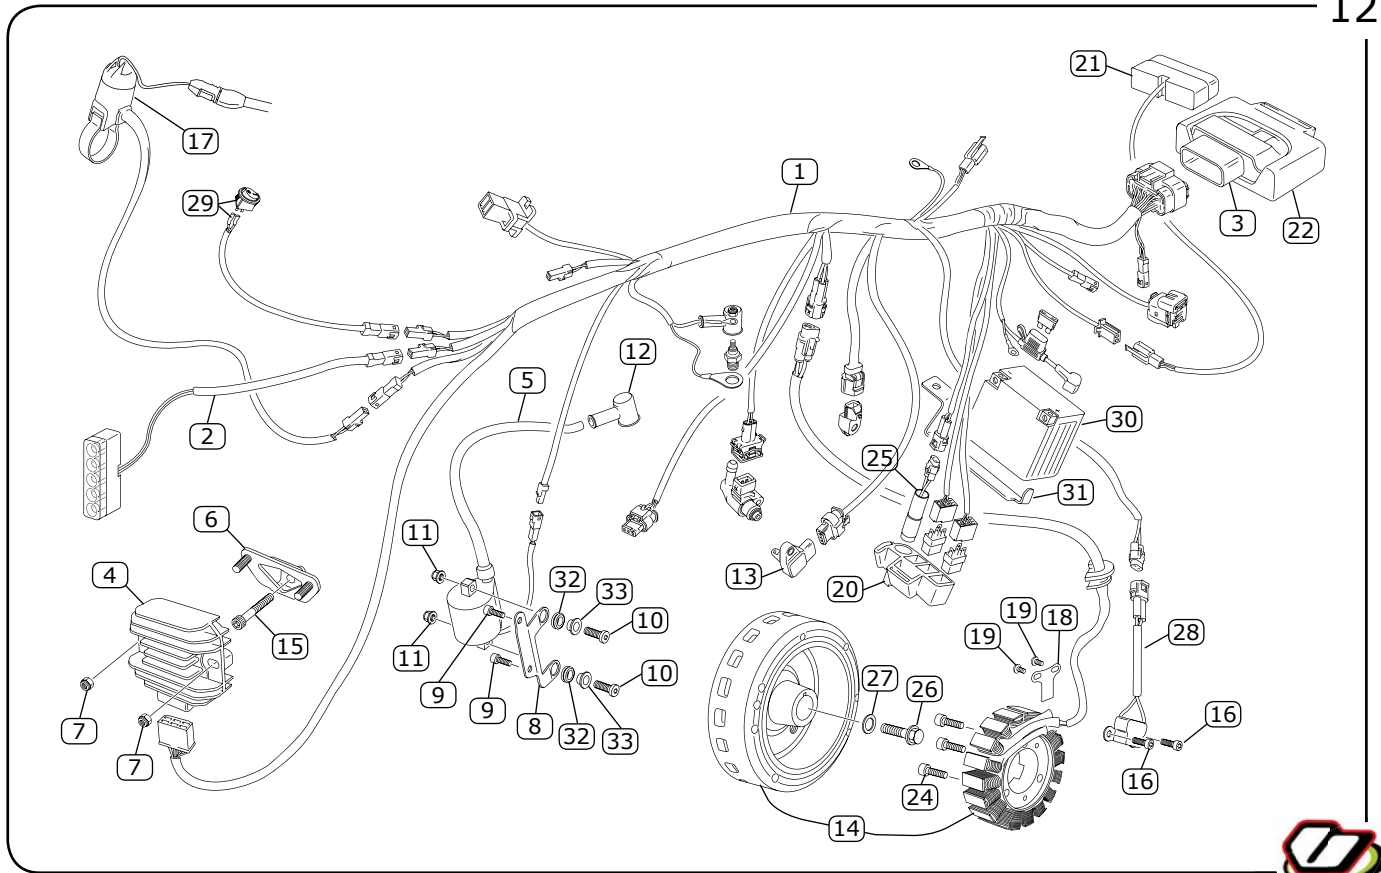

POS.	COD.	DESCRIPCIÓN	DESCRIPTION	QTY.
1	V-2100	INSTALACION ELECTRICA MY23	RACING ST HARNESS MY23	1
2	V-1717	INSTALACION ELECTRICA DELANTERA	FRONT WIRING LOOM	1
3	V-1849	ECU VERTICAL R4	ECU VERTICAL R4	1
4	V-0591	REGULADOR	REGULATOR	1
5	V-0300	BOBINA ENCENDIDO	IGNITION COIL	1
6	V-0794	SOPORTE REGULADOR	REGULATOR SUPPORT	1
7	V-0863	TUERCA DIN 985 M6	M6 NUT DIN 985	2
8	V-0660	SOPORTE BOBINA DE ALTA MY22	IGNITION COIL SUPPORT	1
9	V-0440	TORNILLO M5X6 ISO 7380 8.8	SCREW M5X6 ISO 7380 8.8	2
10	V-0564	TORNILLO M6X20 DIN9612	SCREW M6X20 DIN 9612	2
11	V-0836	TUERCA DIN 985 M6	M6 NUT DIN 985	2
12	V-0427	PIPA BUJÍA	SPARK PLUG PIPE	1
13	V-1969	SENSOR PRESION +TEMPERATURA	PRESSURE AND AIR TEMP SENSOR	1
14	V-0394	CTO. ROTOR/STATOR	ROTOR/STATOR SET	1
15	V-1054	TORNILLO M6X40 DIN912 10.9 NQ	SCREW M6X40 DIN 912 10.9 SILVER ZINC	1
16	V-0434	TORNILLO M5X10 DIN 7984 8.8	SCREW M5X10 DIN 7984 8.8	2
17	V-1443	DISPOSITIVO HOMBRE AL AGUA	MAGNETIC KILL SWITCH	1
18	V-0637	CHAPA SOP.CABLES ALTERNADOR	STATOR CABLE SUPPORT	1
19	V-1324	TORNILLO M5X6 BN 6404 ISO 7380-1	SCREW M5X6 BN 6404 ISO 7380-1	2
20	V-1868	CAJA COMPONENTES ELECTRONICOS	ELECTRONIC COMPONENTS BOX	1
21	V-1942	INSTALACION LED TRASERO NITRO	NITRO REAR LED HARNESS	1
22	V-1978	FUNDA TPE-ECU-ST	TPE-ECU-ST SLEEVE	1
23	V-1767	RELÉ INSTALACION ELECTRICA	WIRING LOOM RELAY	2
24	V-0561	TORNILLO M6X25 DIN912 8.8 ZINC PLATA	SCREW M6X25 DIN 912 8.8	3
25	V-1945	INSTALACION CONDENSADOR NITRO	NITRO INSTALL CAPACITOR	3
26	V-0732	TORNILLO M10X30MM	SCREW M10X30MM	1
27	V-0492	ARANDELA ALTERANDOR	FLYWHEEL WASHER	1
28	V-1946	INSTALACION PICK UP NITRO	NITRO INSTALL PICK UP	1
29	V-1747	INSTALACIÓN DOBLE MAPA	MAPPING SWITCH WIRING LOOM	1
30	V-1977	BATERIA NITRO CCA140/12.8V/25.6WH/2AH	BATTERY NITRO CCA140/12.8V/25.6WH/2AH	1
31	V-2012	SOPORTE BATERIA NITRO MY22	NITRO MY22 BATTERY HOLDER	1