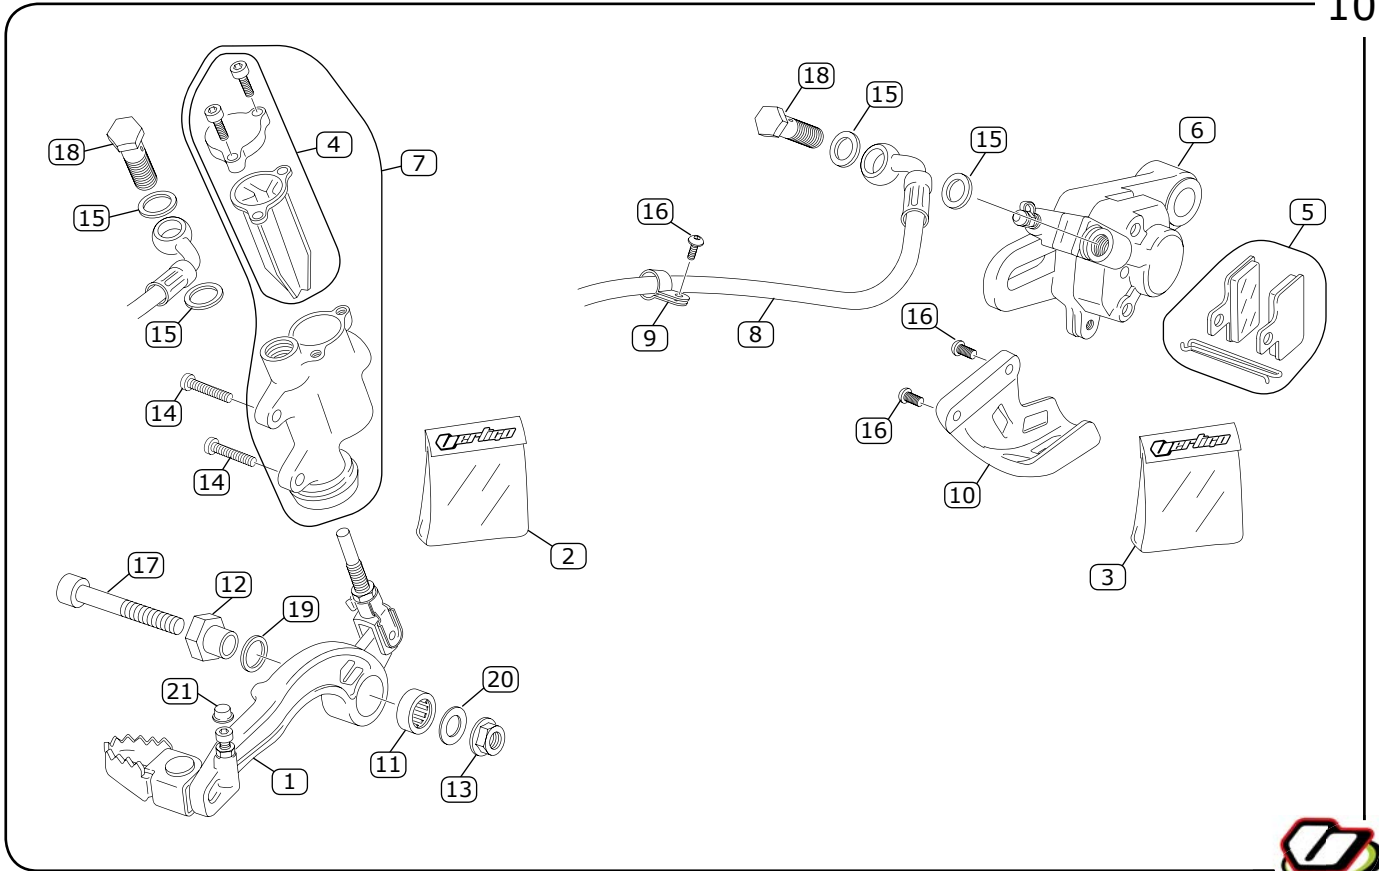

POS.	COD.	DESCRIPCIÓN	DESCRIPTION	QTY.
1	V-1929	PALANCA FRENO DL12	REAR BRAKE PEDAL DL12	1
2	V-0369	KIT REPARACIÓN BOMBA FRENO TRASERO	REAR BRAKE PUMP REPAIR KIT	1
3	V-0963	KIT REPARACIÓN PINZA FRENO TRASERA	REAR BRAKE CALIPER REPAIR KIT	1
4	V-0964	KIT TAPA BOMBA FRENO TRASERO	REAR BRAKE PUMP COVER KIT	1
5	V-0368	PASTILLAS DE FRENO TRASERAS	REAR BRAKE PADS	1
6	V-0352	PINZA FRENO TRASERO	REAR BRAKE CALIPER	1
7	V-0351	BOMBA FRENO TRASERO	REAR BRAKE PUMP	1
8	V-1986	LATIGUILLO FRENO TRASERO NITRO	NITRO REAR BRAKE HOSE	1
9	V-0590	GRAPA SUJECIÓN LATIGUILLO	HOSE FASTENER CLIP	1
10	V-0513	PROTECTOR DISCO FRENO TRASERO	REAR BRAKE DISC PROTECTOR	1
11	V-0405	RODAMIENTO PEDAL FRENO	BRAKE PEDAL BEARING	1
12	V-0404	CASQUILLO HEXAGONAL	HEXAGONAL CAP	1
13	V-0685	TUERCA M8 DIN 985 AUTOBLOCANTE	NUT M8 DIN 985 AUTOLOCK	1
14	V-0561	TORNILLO M6X25 DIN 7984 8.8	SCREW M6X25 DIN 7984 8.8	2
15	V-1009	ARANDELA BANJO FRENO TRASERO	REAR BRAKE BANJO WASHER	4
16	V-0556	TORNILLO M6X10 ISO 7380 8.8	SCREW M6X10 ISO 7380 8.8	1
17	V-0466	TORNILLO M8X50 DIN6912 10.9	SCREW M8X50 DIN6912 10.9	1
18	V-1010	RACOR FRENO TRASERO	REAR BRAKE RACOR	1
19	V-1238	ARANDELA 12X24X2.5 DIN125	WASHER DIN 125 12X24X2.5	1
20	V-0874	ARANDELA M8	WASHER M8	1
21	V-1527	TAPON NEGRO DIN915 M5	BLACK CAP DIN915 M5	1