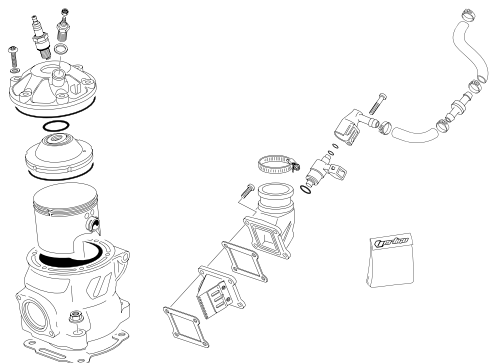

EMBRAGUE - CLUTCH

PG. 27

CILINDRO-CULATA-PISTON - CYLINDER-HEAD-PISTON

PG. 28

CUERPO INYECCIÓN - INJECTION BODY

POS.	COD.	DESCRIPCIÓN	DESCRIPTION	QTY.
1	V-2010	CARETA NEGRA MY22	FRONT LIGHT COVER BLACK MY22	1
2	V-2011	GUARDABARROS DELANTERO NEGRO MY22	FRONT BLACK MUDGUARD MY22	1
3	V-0428	PUENTE HORQUILLA	FRONT MUDGUARD HOLDER	1
4	V-0680	TORNILLO ESPECIAL M6X14 8.8	SPECIAL SCREW M6X14 8.8	4
5	V-0440	TORNILLO M5X6 ISO 7380 8.8	SCREW M5X6 ISO 7380 8.8	2
6	V-0407	PROTECTOR DISCO FRENO DELANTERO	FRONT BRAKE DISC COVER	1
7	V-0463	TORNILLO ESPECIAL M8X30 DIN6921 8.8	SCREW M8X30 DIN6921 8.8	2
8	V-1857	PROTECTOR ESCAPE NITRO IZQUIERDO	R4 LEFT EXHAUST COVER	1
9	V-1858	PROTECTOR ESCAPE NITRO DERECHO	R4 RIGHT EXHAUST COVER	1
10	V-0646	TORNILLO M6X16 ISO7380 8.8	SCREW M6X16 ISO 7380-1 8.8	8
11	V-0560	TORNILLO M6X20 ISO7380 10.9 NQ	SCREW M6X20 ISO7380 10.9 NQ	1
12	V-1944	CASQUILLO LIMITADOR COMPRESION M6	M6 COMPRESSION LIMITER SLEEVE	5
13	V-1981	GOMA TOBERA-CAJA FILTRO CON SENSOR PRESION+TEMP	THROTTLE BODY MANIFOLD WITH PRESSURE + TEMP SENSOR	1
14	V-1722	CAJA FILTRO R	AIRBOX R	1
15	V-0420	VALVULA CAJA FILTRO	AIRBOX VALVE	1
16	V-1064	TORNILLO M6X16 ISO7380-1 10.9	SCREW M6X16 ISO7380-1 10.9	2
17	V-1726	FILTRO TWIN AIR R	TWIN AIR R FILTER FOAM	1
18	V-1724	REJILLA FILTRO AIRE R	AIR FILTER GRID R	1
19	V-1777	TORICA NBR DIN3771 42.52X2.62MM	O-RING NBR DIN3771 42.52X2.62MM	1
20	V-2006	TAPA TURBO NITRO NEGRO MY22	BLACK NITRO TURBO COVER MY22	1
21	V-0679	TUERCA RAPIDA TRT-M6	FAST NUT TRT-M6	8
22	V-2009	GUARDABARROS TRASERO NEGRO JBR MY22	REAR BLACK MUDGUARD MY22	1
23	V-0572	BASE CIERRE 1/4 VUELTA	CLOSE 1/4 TURN HOLDER	1
24	V-2007	TAPA DEPOSITO NEGRO MY22	BLACK PETROL TANK COVER MY22	1
25	V-0809	PASADOR TAPA DEPÓSITO GASOLINA	FUEL TANK COVER PIN	1
26	V-0571	CIERRE 1/4 VUELTA	1/4 TURN SCREW	1
27	V-0658	ARANDELA NYLON	NYLON WASHER	1
28	V-0657	RETEN ACERO INOX. CIERRE 1/4 VUELTA	1/4 TURN STAINLESS STEEL WASHER	1
29	V-1026	TORNILLO DE ROSCA CHAPA 3.9X13	SCREW 3.9X13	2
30	V-0832	SOPORTE LED DELANTERO	FRONT LED LIGHT SUPPORT	1