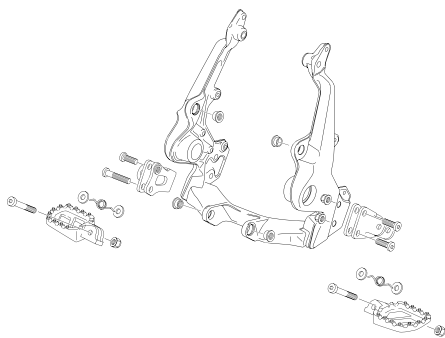

**GRO**  
Global Racing Oil

**DAVID  
LAMPERT**

*[Signature]*

**225cc**

**CATÁLOGO RECAMBIOS / SPARE PARTS BOOK / PIÈCES DÉTACHÉES**

PG. 1-2

PLÁSTICOS - PLASTICS

PG. 3

BASTIDOR - FRAME

PG. 4

SUBCHASIS - SUBFRAME

PG. 5-6

HORQUILLA SUSPENSIÓN - FORK

PG. 7

BASCULANTE - SWINGARM

PG. 8