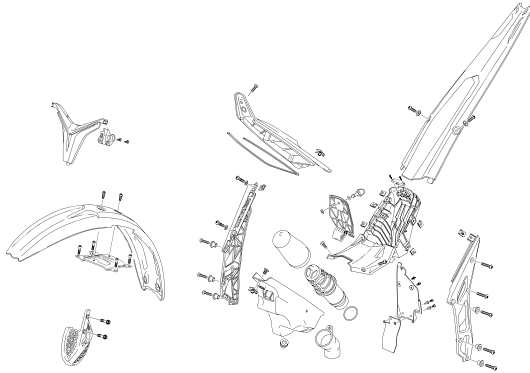

**GRO**  
Global Racing Oil

**DAVID  
LAMPERT**

*[Signature]*

**225cc**

**CATÁLOGO RECAMBIOS / SPARE PARTS BOOK / PIÈCES DÉTACHÉES**

PG. 1-2

PLÁSTICOS - PLASTICS

PG. 3