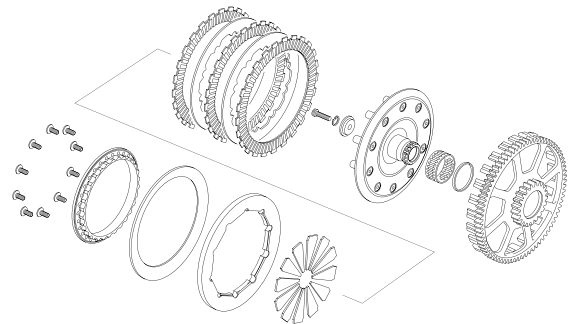

EMBRAGUE - CLUTCH

PG. 27

CILINDRO-CULATA-PISTON - CYLINDER-HEAD-PISTON

PG. 28

CUERPO INYECCIÓN - INJECTION BODY

POS.	COD.	DESCRIPCIÓN	DESCRIPTION	QTY.
1	V-2010	CARETA NEGRA MY22	FRONT LIGHT COVER BLACK MY22	1
2	V-2011	GUARDABARROS DELANTERO NEGRO MY22	FRONT BLACK MUDGUARD MY22	1
3	V-0428	PUENTE HORQUILLA	FRONT MUDGUARD HOLDER	1
4	V-0680	TORNILLO ESPECIAL M6X14 8.8	SPECIAL SCREW M6X14 8.8	4
5	V-0440	TORNILLO M5X6 ISO 7380 8.8	SCREW M5X6 ISO 7380 8.8	2
6	V-0407	PROTECTOR DISCO FRENO DELANTERO	FRONT BRAKE DISC COVER	1
7	V-0463	TORNILLO ESPECIAL M8X30 DIN6921 8.8	SCREW M8X30 DIN6921 8.8	2
8	V-1857	PROTECTOR ESCAPE NITRO IZQUIERDO	R4 LEFT EXHAUST COVER	1
9	V-1858	PROTECTOR ESCAPE NITRO DERECHO	R4 RIGHT EXHAUST COVER	1
10	V-0646	TORNILLO M6X16 ISO7380 8.8	SCREW M6X16 ISO 7380-1 8.8	8
11	V-0560	TORNILLO M6X20 ISO7380 10.9 NQ	SCREW M6X20 ISO7380 10.9 NQ	1
12	V-1944	CASQUILLO LIMITADOR COMPRESION M6	M6 COMPRESSION LIMITER SLEEVE	5
13	V-1981	GOMA TOBERA-CAJA FILTRO CON SENSOR PRESION+TEMP	THROTTLE BODY MANIFOLD WITH PRESSURE + TEMP SENSOR	1
14	V-1722	CAJA FILTRO R	AIRBOX R	1
15	V-0420	VALVULA CAJA FILTRO	AIRBOX VALVE	1
16	V-1064	TORNILLO M6X16 ISO7380-1 10.9	SCREW M6X16 ISO7380-1 10.9	2
17	V-1726	FILTRO TWIN AIR R	TWIN AIR R FILTER FOAM	1
18	V-1724	REJILLA FILTRO AIRE R	AIR FILTER GRID R	1
19	V-1777	TORICA NBR DIN3771 42.52X2.62MM	O-RING NBR DIN3771 42.52X2.62MM	1
20	V-2006	TAPA TURBO NITRO NEGRO MY22	BLACK NITRO TURBO COVER MY22	1
21	V-0679	TUERCA RAPIDA TRT-M6	FAST NUT TRT-M6	8
22	V-2009	GUARDABARROS TRASERO NEGRO JBR MY22	REAR BLACK MUDGUARD MY22	1
23	V-0572	BASE CIERRE 1/4 VUELTA	CLOSE 1/4 TURN HOLDER	1
24	V-2007	TAPA DEPOSITO NEGRO MY22	BLACK PETROL TANK COVER MY22	1
25	V-0809	PASADOR TAPA DEPÓSITO GASOLINA	FUEL TANK COVER PIN	1
26	V-0571	CIERRE 1/4 VUELTA	1/4 TURN SCREW	1
27	V-0658	ARANDELA NYLON	NYLON WASHER	1
28	V-0657	RETEN ACERO INOX. CIERRE 1/4 VUELTA	1/4 TURN STAINLESS STEEL WASHER	1
29	V-1026	TORNILLO DE ROSCA CHAPA 3.9X13	SCREW 3.9X13	2
30	V-0832	SOPORTE LED DELANTERO	FRONT LED LIGHT SUPPORT	1