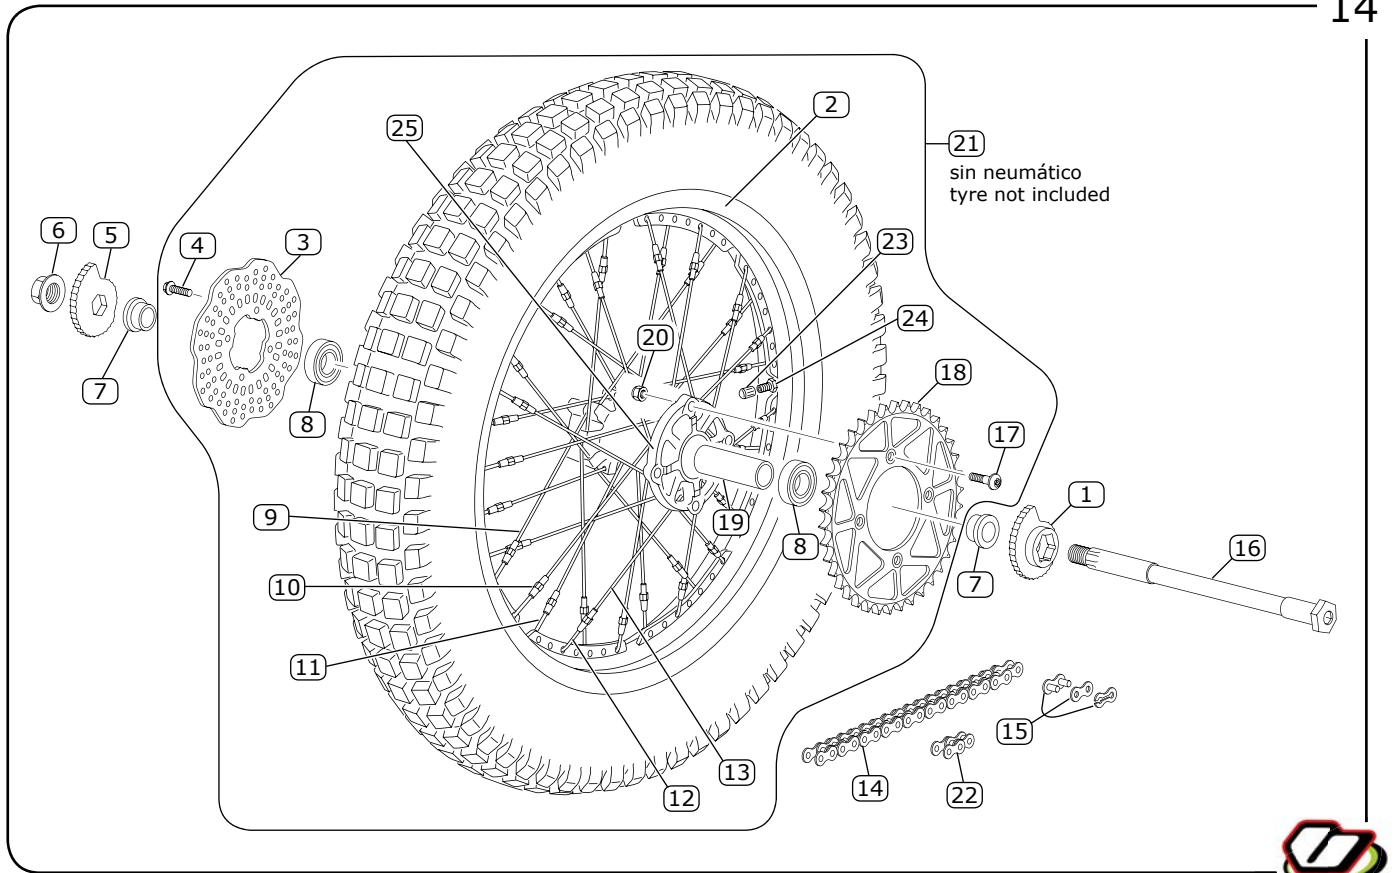

POS.	COD.	DESCRIPCIÓN	DESCRIPTION	QTY.
1	V-0332	EXCENTRICA RUEDA TRAS IZQUIERDA	LEFT REAR WHEEL ECCENTRIC WASHER	1
2	V-0626	LLANTA TRASERA 2.15 X 18 TUBELESS MECANIZADA	REAR RIM 2.15 X 18 TUBELESS MECHANIZED	1
3	V-1275	DISCO FRENO TRASERO FIM	REAR FIM BRAKE DISC	1
4	V-0682	TORNILLO ESPECIAL M6X20 DISCO FRENO	SPECIAL SCREW M6X20 BRAKE DISC	4
5	V-0331	EXCENTRICA RUEDA TRAS DERECHA	RIGHT REAR WHEEL ECCENTRIC WASHER	1
6	V-0552	TUERCA RUEDA TRASERA	REAR WHEEL NUT	1
7	V-0549	CASQUILLO RUEDA TRASERA	REAR WHEEL SLEEVE	2
8	V-0510	RODAMIENTO BUJE 6004 2RS	BEARING HUB 6004 2 RS	2
9	V-0381	RADIO RUEDA TRASERA M4 X 0.7 L165 MM	REAR WHEEL SPOKE M4 X 0.7 L165 MM	16
10	V-0383	TUERCA TENSOR RADIO M4	REAR WHEEL SPOKE NUT M4	32
11	V-0382	RADIO RUEDA TRAS. M4 X 0.7 LG 34.5 MM	REAR WHEEL SPOKE M4 X 0.7 LG 34.5MM	16
12	V-0380	RADIO RUEDA TRAS. CORONA M4 X 0.7 L36 MM	REAR WHEEL SPOKE CROWN SIDE M4X0.7 L36 MM	16
13	V-0379	RADIO RUEDA TRAS. CORONA M4 X 0.7 L175 MM	REAR WHEEL SPOKE CROWN SIDE M4X0.7 L175 MM	16
14	V-2045	CADENA REGINA 101 JBR	CHAIN REGINA -101	1
15	V-0674	ENGANCHE CADENA	CHAIN LINK	1
16	V-0333	EJE RUEDA TRASERO	REAR WHEEL SHAFT	1
17	V-0681	TORNILLO ESPECIAL CORONA M8 X 25 MM	SPECIAL SCREW M8X25 10.9 REAR SPROCKET	4
18	V-1999	CORONA NITRO JB69 2022 Z40	Z40 NITRO JB69 SPROCKET	1
19	V-1004	CASQUILLO INTERIOR BUJE TRASERO	REAR HUB INNER SLEEVE	1
20	V-0470	TUERCA M8 DIN 985 AUTOBLOCANTE	NUT M8 DIN 985 AUTO LOCK	4
21	V-2073	CTO. RUEDA TRASERA 250 CC DL MY22	DL REAR WHEEL SET 250CC MY22	1
22	V-1032	MEDIA MALLA	HALF CHAIN LINK	1
23	V-0762	TAPÓN VALVULA VERDE	GREEN VALVE CAP	1
24	V-0385	VÁLVULA TUBELESS	TUBELESS VALVE	1
25	V-1807	BUJE TRASERO VERTIGO VERDE	VERTIGO GREEN ANODIZED REAR WHEEL HUB	1