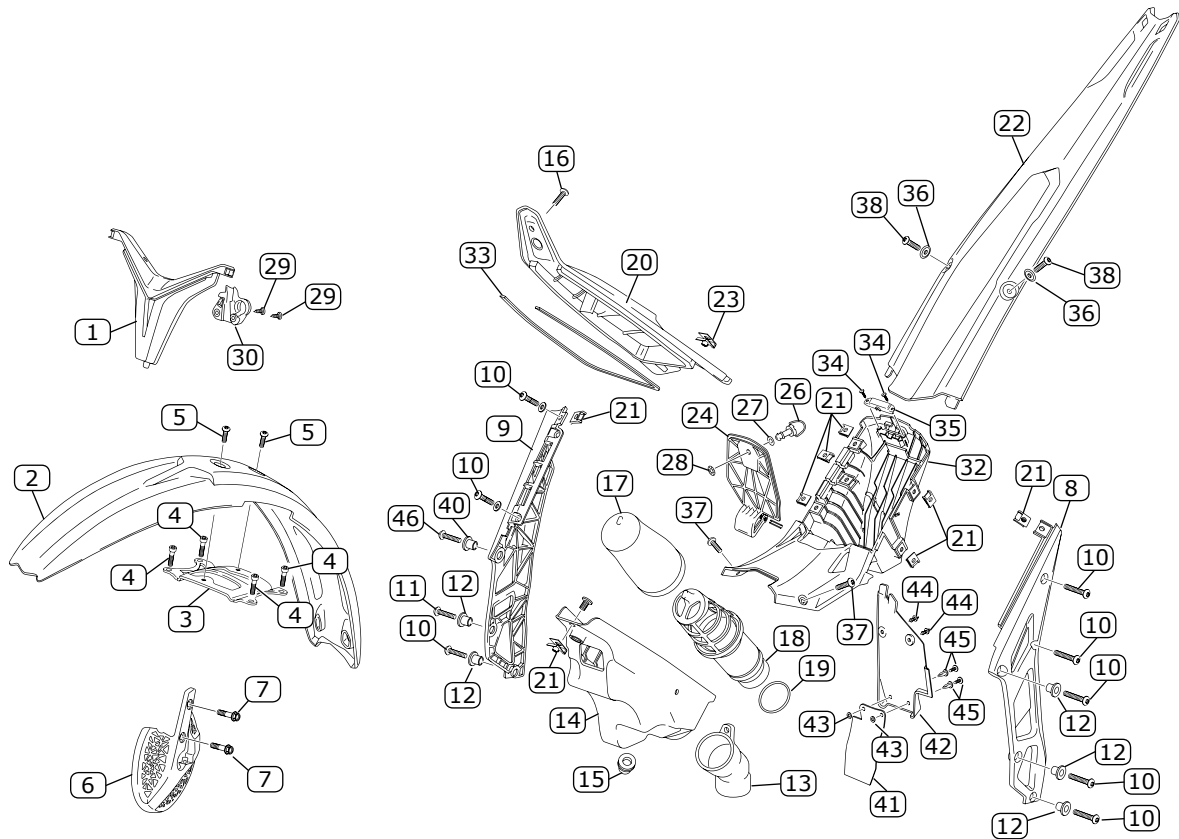

CILINDRO-CULATA-PISTON - CYLINDER-HEAD-PISTON

PG. 32

CUERPO INYECCIÓN - INJECTION BODY

POS.	COD.	DESCRIPCIÓN	DESCRIPTION	QTY.
1	V-2010	CARETA NEGRA MY22	FRONT LIGHT COVER BLACK MY22	1
2	V-2011	GUARDABARROS DELANTERO NEGRO MY22	FRONT BLACK MUDGUARD MY22	1
3	V-0428	PUENTE HORQUILLA	FRONT MUDGUARD HOLDER	1
4	V-0680	TORNILLO ESPECIAL M6X14 8.8	SPECIAL SCREW M6X14 8.8	4
5	V-0440	TORNILLO M5X6 ISO 7380 8.8	SCREW M5X6 ISO 7380 8.8	2
6	V-0407	PROTECTOR DISCO FRENO DELANTERO	FRONT BRAKE DISC COVER	1
7	V-0463	TORNILLO ESPECIAL M8X30 DIN6921 8.8	SCREW M8X30 DIN6921 8.8	2
8	V-1857	PROTECTOR ESCAPE NITRO IZQUIERDO	R4 LEFT EXHAUST COVER	1
9	V-1858	PROTECTOR ESCAPE NITRO DERECHO	R4 RIGHT EXHAUST COVER	1
10	V-0646	TORNILLO M6X16 ISO7380 8.8	SCREW M6X16 ISO 7380-1 8.8	8
11	V-0560	TORNILLO M6X20 ISO7380 10.9 NQ	SCREW M6X20 ISO7380 10.9 NQ	1
12	V-1944	CASQUILLO LIMITADOR COMPRESION M6	M6 COMPRESSION LIMITER SLEEVE	5
13	V-1981	GOMA TOBERA-CAJA FILTRO CON SENSOR PRESION+TEMP	THROTTLE BODY MANIFOLD WITH PRESSURE + TEMP SENSOR	1
14	V-1722	CAJA FILTRO R	AIRBOX R	1
15	V-0420	VALVULA CAJA FILTRO	AIRBOX VALVE	1
16	V-1064	TORNILLO M6X16 ISO7380-1 10.9	SCREW M6X16 ISO7380-1 10.9	1
17	V-1726	FILTRO TWIN AIR R	TWIN AIR R FILTER FOAM	1
18	V-1724	REJILLA FILTRO AIRE R	AIR FILTER GRID R	1
19	V-1777	TORICA NBR DIN3771 42.52X2.62MM	O-RING NBR DIN3771 42.52X2.62MM	1
20	V-2006	TAPA TURBO NITRO NEGRO MY22	BLACK NITRO TURBO COVER MY22	1
21	V-0679	TUERCA RAPIDA TRT-M6	FAST NUT TRT-M6	8
22	V-2009	GUARDABARROS TRASERO NEGRO JBR MY22	REAR BLACK MUDGUARD MY22	1
23	V-0572	BASE CIERRE 1/4 VUELTA	CLOSE 1/4 TURN HOLDER	1
24	V-2007	TAPA DEPOSITO NEGRO MY22	BLACK PETROL TANK COVER MY22	1
25	V-0809	PASADOR TAPA DEPÓSITO GASOLINA	FUEL TANK COVER PIN	1
26	V-0571	CIERRE 1/4 VUELTA	1/4 TURN SCREW	1
27	V-0658	ARANDELA NYLON	NYLON WASHER	1
28	V-0657	RETEN ACERO INOX. CIERRE 1/4 VUELTA	1/4 TURN STAINLESS STEEL WASHER	1
29	V-1026	TORNILLO DE ROSCA CHAPA 3.9X13	SCREW 3.9X13	2
30	V-0832	SOPORTE LED DELANTERO	FRONT LED LIGHT SUPPORT	1