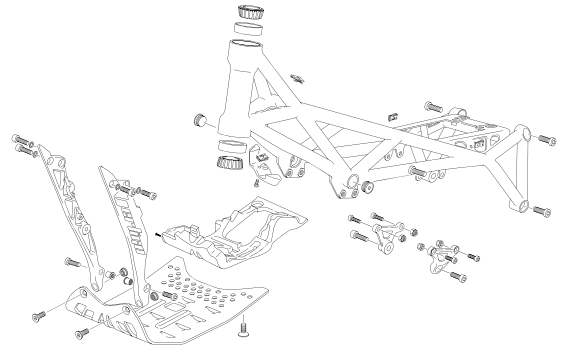

GRO
Global Racing Oil

**DAVID
LAMPERTIN**

[Signature]

250cc 280cc 300cc

CATÁLOGO RECAMBIOS / SPARE PARTS BOOK / PIÈCES DÉTACHÉES

PG. 1-2

PLÁSTICOS - PLASTICS

PG. 3