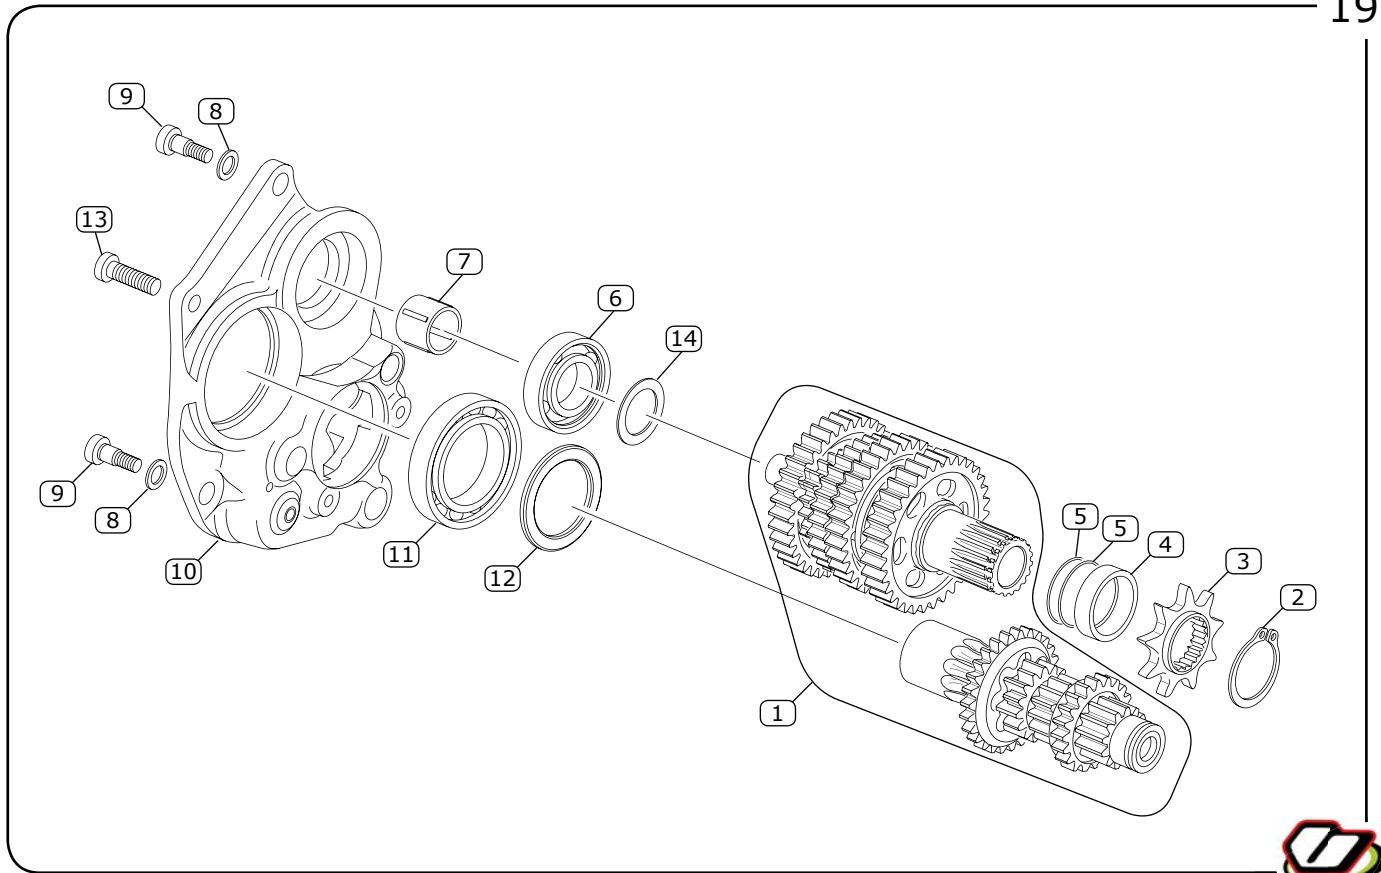

POS.	COD.	DESCRIPCIÓN	DESCRIPTION	QTY.
1	V-1426	CAMBIO COMPLETO 2019	GEARBOX ASSY 2019	1
2	V-0584	SEGER D.25X1.2 DIN471	SEGER PINION EXIT	1
3	V-0613	PIÑÓN Z9	Z9 SPROCKET	1
4	V-0309	CASQUILLO PIÑÓN SALIDA	SHIFT SEAL BUSHING	1
5	V-0634	JUNTA TÓRICA 25X1.5	O-RING 25X1.5	2
6	V-1424	RODAMIENTO INA 16003	INA BEARING 16003	2
7	V-1425	RODAMIENTO K14X18X15	BEARING K14X18X15	1
8	V-1042	ARANDELA DIN 433 M8	WASHER DIN 433 M8	2
9	V-1041	TORNILLO AJUSTABLE M6X10 ISO7379 12.9 Ø8 F9	ADJUSTABLE SCREW M6X10 ISO 7379-12.9 Ø8 F9	2
10	V-1301	TAPA SUJECION CAMBIO 2019	GEARBOX PLATE 2019	1
11	V-1423	RODAMIENTO 61906	BEARING 61906	1
12	V-1422	SEPARADOR DE CORONA 2019	CROWN SPACER 2019	2
13	V-0559	TORNILLO M6X20 DIN 7984 8.8	SCREW M6X20 DIN 7984 8.8	2
14	V-1419	ARANDELA 17X23X0.5	WASHER 17X23X0.5	1