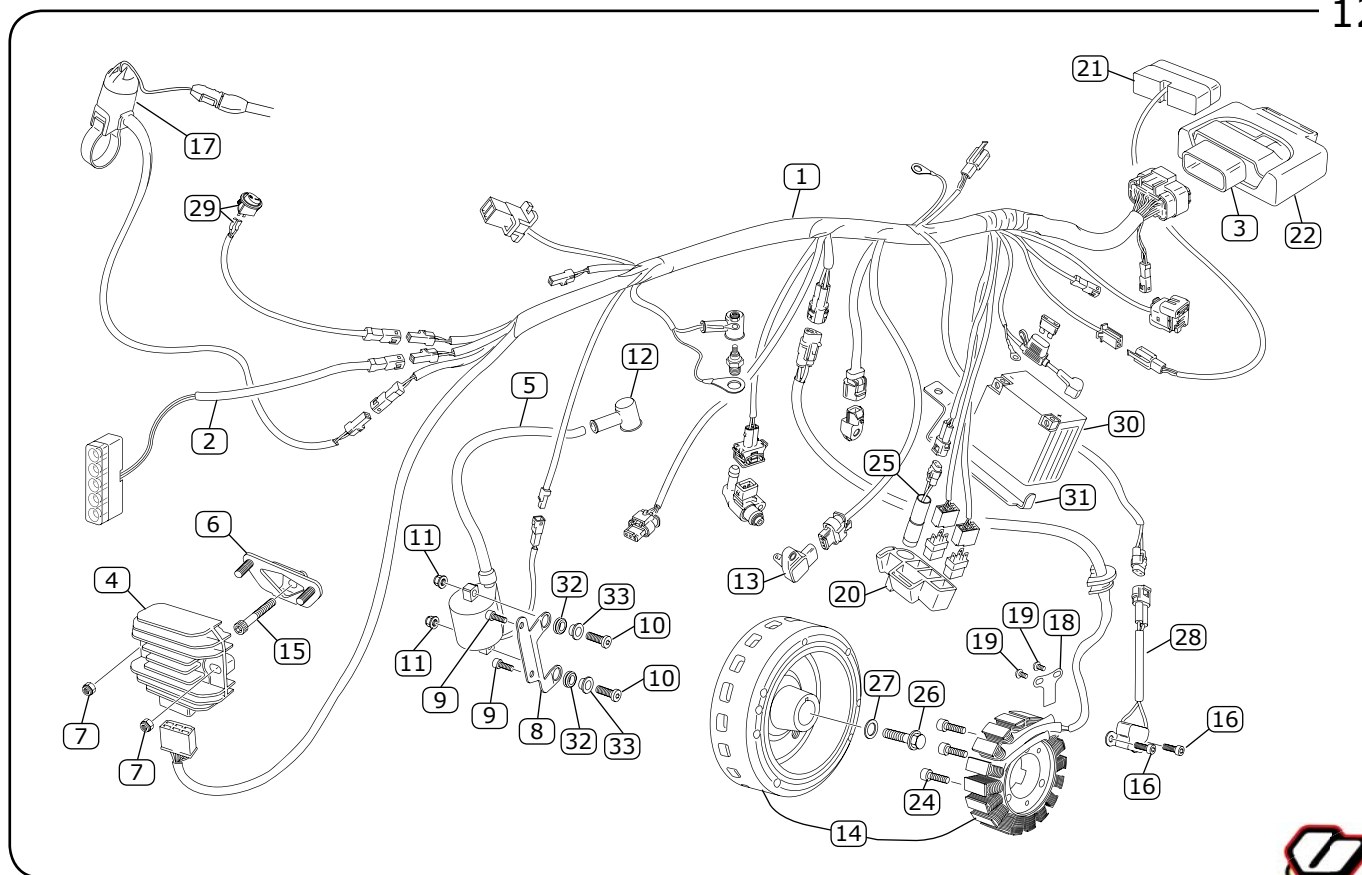

POS.	COD.	DESCRIPCIÓN	DESCRIPTION	QTY.
1	V-2003	INSTALACION ELECTRICA RACING ST	RACING ST HARNESS	1
2	V-1717	INSTALACION ELECTRICA DELANTERA	FRONT WIRING LOOM	1
3	V-1849	ECU VERTICAL R4	ECU VERTICAL R4	1
4	V-0591	REGULADOR	REGULATOR	1
5	V-0300	BOBINA ENCENDIDO	IGNITION COIL	1
6	V-0794	SOPORTE REGULADOR	REGULATOR SUPPORT	1
7	V-0863	TUERCA DIN 985 M6	M6 NUT DIN 985	2
8	V-0660	SOPORTE BOBINA DE ALTA MY22	IGNITION COIL SUPPORT	1
9	V-0440	TORNILLO M5X6 ISO 7380 8.8	SCREW M5X6 ISO 7380 8.8	2
10	V-0564	TORNILLO M6X20 DIN9612	SCREW M6X20 DIN 9612	2
11	V-0836	TUERCA DIN 985 M6	M6 NUT DIN 985	2
12	V-0427	PIPA BUJÍA	SPARK PLUG PIPE	1
13	V-1969	SENSOR PRESION +TEMPERATURA	PRESSURE AND AIR TEMP SENSOR	1
14	V-0394	CTO. ROTOR/STATOR	ROTOR/STATOR SET	1
15	V-1054	TORNILLO M6X40 DIN912 10.9 NQ	SCREW M6X40 DIN 912 10.9 SILVER ZINC	1
16	V-0434	TORNILLO M5X10 DIN 7984 8.8	SCREW M5X10 DIN 7984 8.8	2
17	V-1443	DISPOSITIVO HOMBRE AL AGUA	MAGNETIC KILL SWITCH	1
18	V-0637	CHAPA SOP.CABLES ALTERNADOR	STATOR CABLE SUPPORT	1
19	V-1324	TORNILLO M5X6 BN 6404 ISO 7380-1	SCREW M5X6 BN 6404 ISO 7380-1	2
20	V-1868	CAJA COMPONENTES ELECTRONICOS	ELECTRONIC COMPONENTS BOX	1
21	V-1942	INSTALACION LED TRASERO NITRO	NITRO REAR LED HARNESS	1
22	V-1978	FUNDA TPE-ECU-ST	TPE-ECU-ST SLEEVE	1
23	V-1767	RELÉ INSTALACION ELECTRICA	WIRING LOOM RELAY	2
24	V-0561	TORNILLO M6X25 DIN912 8.8 ZINC PLATA	SCREW M6X25 DIN 912 8.8	3
25	V-1945	INSTALACION CONDENSADOR NITRO	NITRO INSTALL CAPACITOR	3
26	V-0732	TORNILLO M10X30MM	SCREW M10X30MM	1
27	V-0492	ARANDELA ALTERANDOR	FLYWHEEL WASHER	1
28	V-1946	INSTALACION PICK UP NITRO	NITRO INSTALL PICK UP	1
29	V-1747	INSTALACIÓN DOBLE MAPA	MAPPING SWITCH WIRING LOOM	1
30	V-1977	BATERIA NITRO CCA140/12.8V/25.6WH/2AH	BATTERY NITRO CCA140/12.8V/25.6WH/2AH	1
31	V-2012	SOPORTE BATERIA NITRO MY22	NITRO MY22 BATTERY HOLDER	1