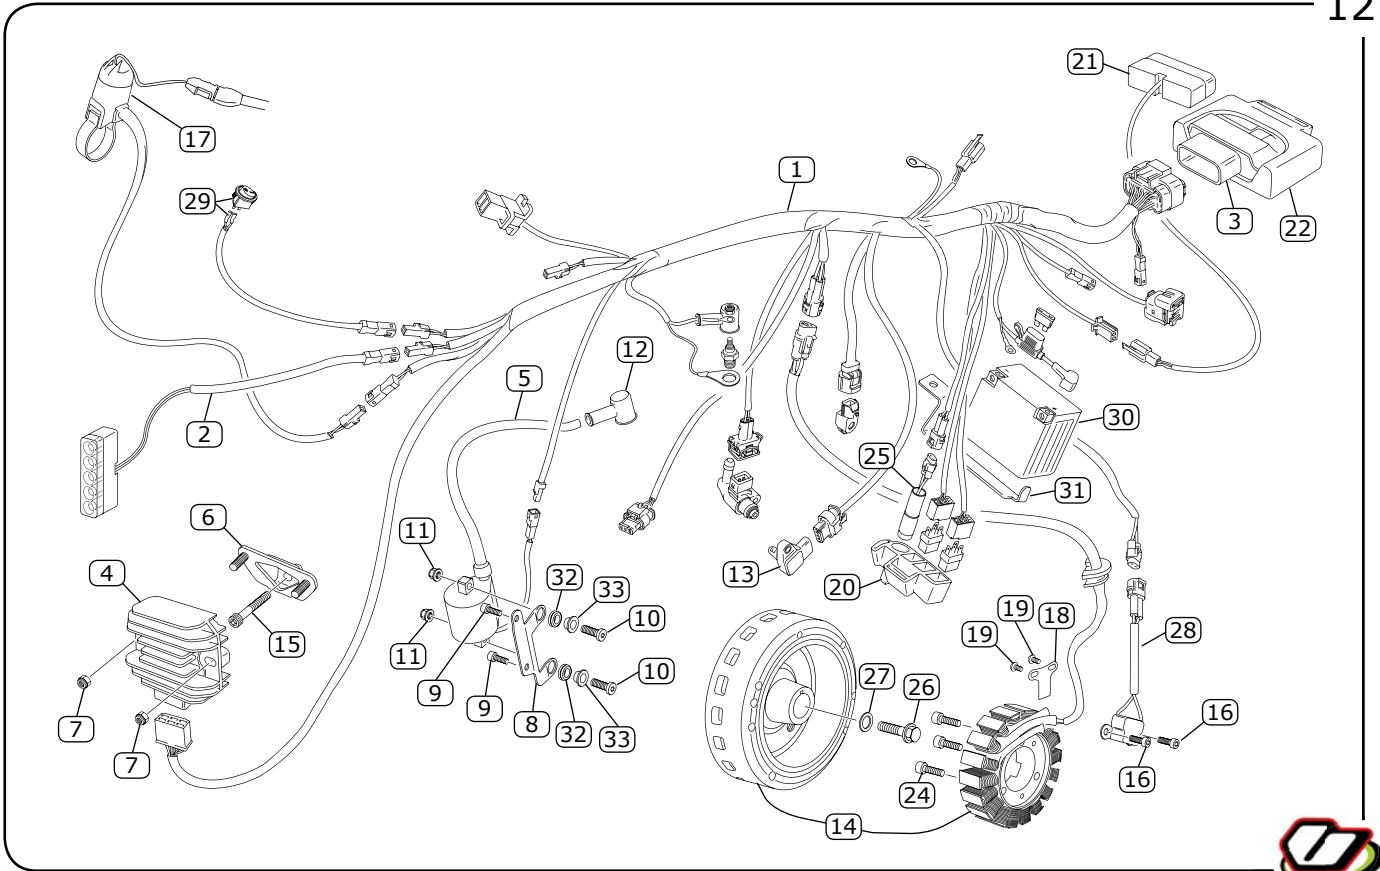

POS.	COD.	DESCRIPCIÓN	DESCRIPTION	QTY.
32	V-2088	SILENTBLOCK SOPORTE BOBINA MY22	SILENTBLOCK COIL MY22	2
33	V-2089	CASQUILLO SOPORTE BOBINA MY22	COIL SLEEVE MY22	2