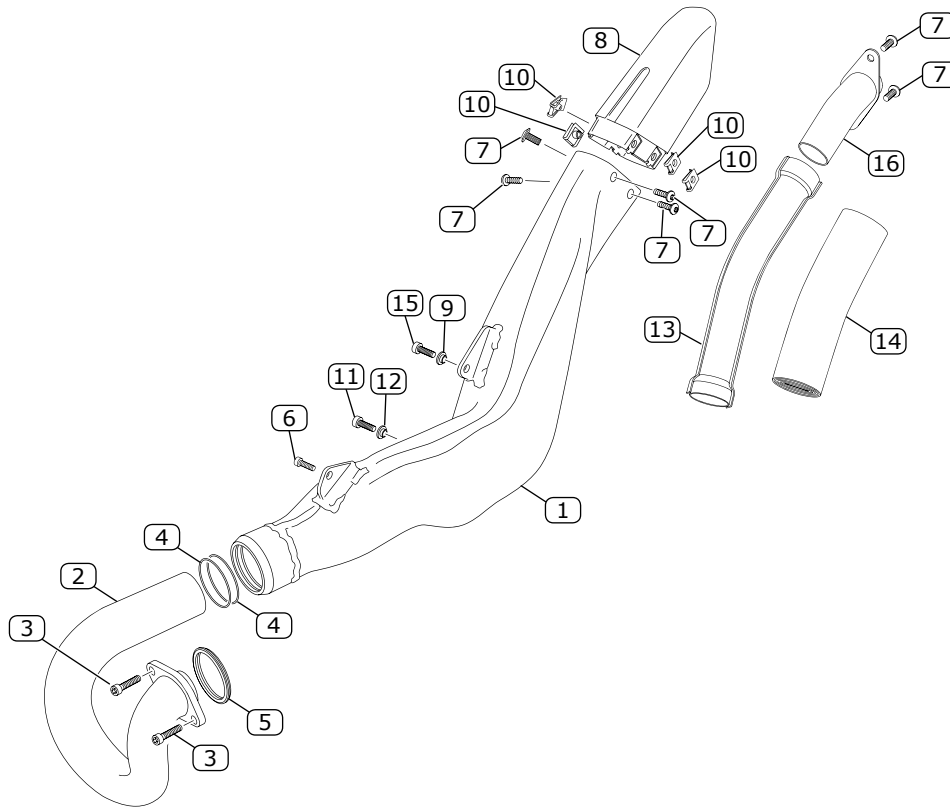

POS.	COD.	DESCRIPCIÓN	DESCRIPTION	QTY.
1	V-1816	SILENCIADOR NITRO NEGRO MY22 JB	NITRO BLACK EXHAUST MY22	1
2	V-2023	COLECTOR NITRO DL MY22	EXHAUST NITRO DL MY22	1
3	V-0447	TORNILLO M6X20 DIN 912 8.8	SCREW M6X20 DIN 912 8.8	2
4	V-0386	JUNTA TÓRICA SILENCIADOR 0.44X3.50 VITON	SILENCER O-RING 044X3,50 VITON	1
5	V-0512	JUNTA ESCAPE 38X45.2X5.5	EXHAUST SEAL 38X45.2X5.5	2
6	V-0645	TORNILLO M6X16 DIN7984 8.8	SCREW M6X16 DIN7984 8.8	1
7	V-0556	TORNILLO M5X10 ISO7380 10.9 ZINC PLATA	SCREW M5X10 ISO7380 10.9	6
8	V-1987	CAZOLETA ESCAPE NITRO	EXHAUST END CAP	1
9	V-1943	CASQUILLO LIMITADOR COMPRESION M8	M8 COMPRESSION LIMITER SLEEVE	1
10	V-0653	TUERCA RAPIDA TRT-M5-1	FAST NUT TRT-M5-1	4
11	V-0560	TORNILLO M6X20 ISO7380 10.9 NQ	SCREW M6X20 ISO 7380 8.8	1
12	V-1944	CASQUILLO LIMITADOR COMPRESION M6	M6 COMPRESSION LIMITER SLEEVE	1
13	V-1989	SUPRESOR INTERIOR ESCAPE NITRO	EXHAUST MUFFLER NITRO 125CC	1
14	V-1988	FIBRA ESCAPE NITRO	EXHAUST FIBERGLASS NITRO 125CC	1
15	V-1692	TORNILLO M8X25 DIN 912 10.9 NIQUEL NEGRO	SCREW M8X25 DIN 912 10.9 BLACK	1
16	V-2032	CURVA SALIDA CAZOLETA NITRO MY22	NITRO EXHAUST END CAP CURVE MY22	1
16	V-2033	CURVA SALIDA CAZOLETA NITRO MY22 USA	NITRO EXHAUST END CAP CURVE MY22 USA	1