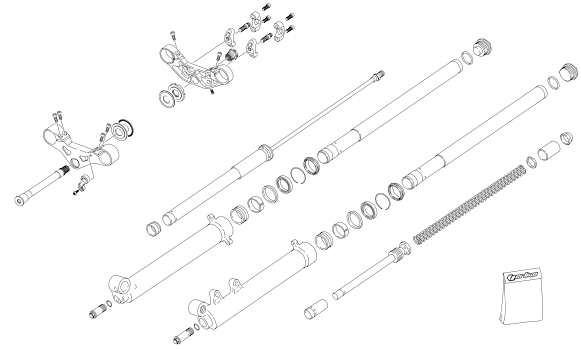

HORQUILLA SUSPENSIÓN - FORK

PG. 7