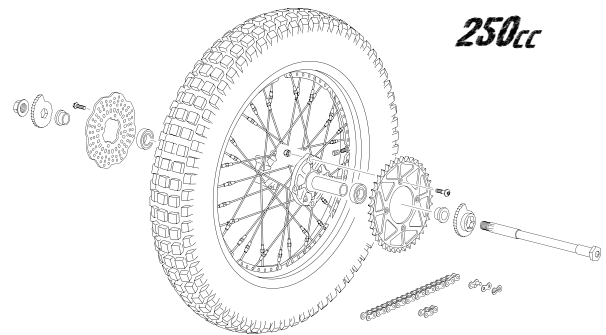

PG. 17

RUEDA TRASERA - REAR WHEEL