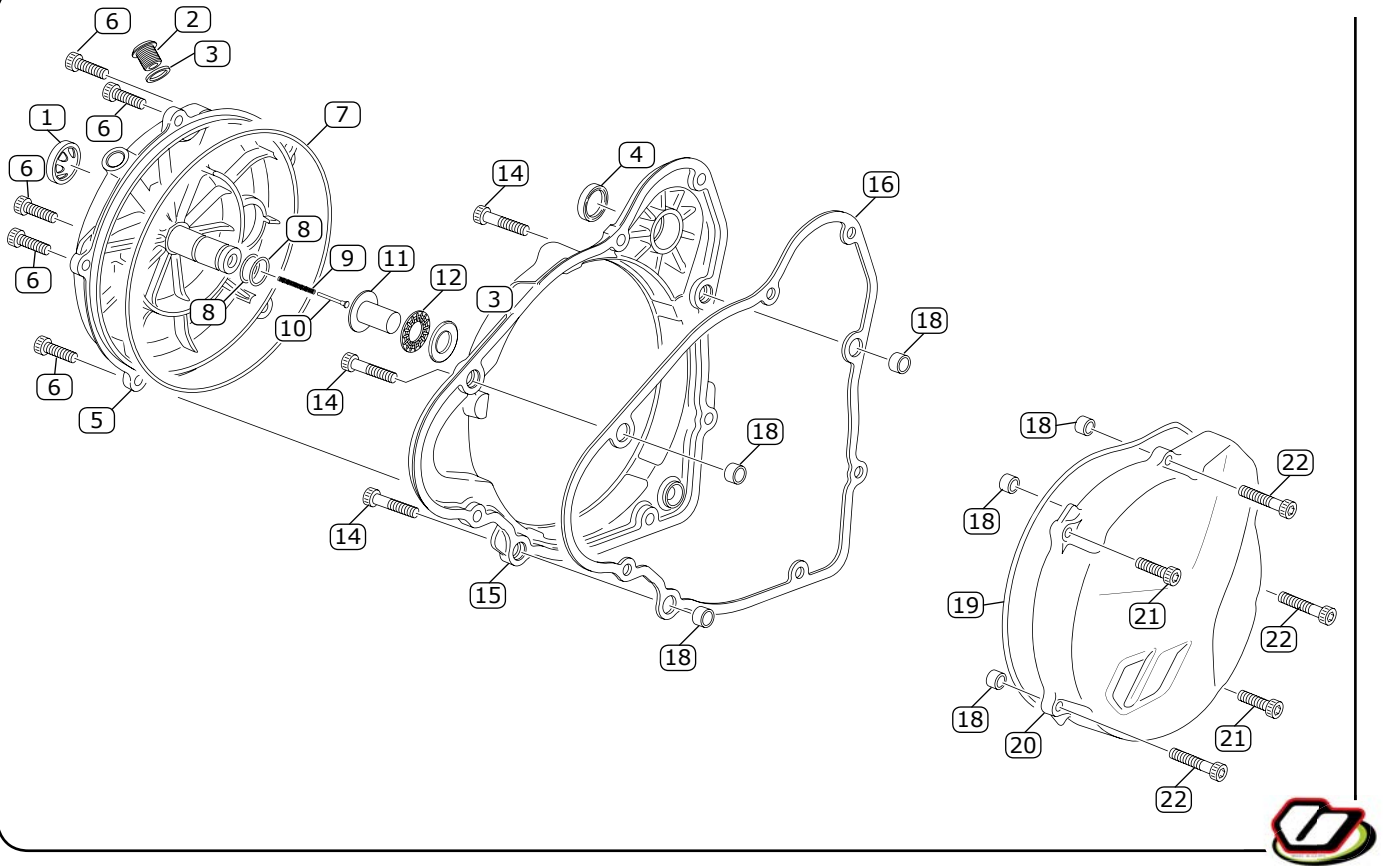

POS.	COD.	DESCRIPCIÓN	DESCRIPTION	QTY.
1	V-0314	MIRILLA VISOR ACEITE	WINDOW DISPLAY OIL	1
2	V-1274	TAPÓN LLENADO ACEITE ROJO	OIL FILLER CAP RED	1
3	V-0472	ARANDELA COBRE TAPÓN ACEITE	COOPER WASHER OIL	1
4	V-0339	RETÉN 18X24X4	LIP SEAL 18X24X4	1
5	V-2095	TAPA EMBRAGUE MECANIZADA (INSERT)	CLUTCH COVER (INSERT)	1
6	V-2038	TORNILLO M5X20 DIN 912 8.8	SCREW M5X20 DIN 912 8.8	5
7	V-1991	JUNTA TORICA 133,07 X 1.78 (70NBR) BLACK	O-RING 133,07 X 1.78 (70NBR) BLACK	2
8	V-0662	TORICA BOMBIN EMBRAGUE 11.5X1.5	CLUTCH PUMP O-RING 11.5X1.5	2
9	V-0308	MUELLE PISTON EMBRAGUE	CLUTCH PISTON SPRING	1
10	V-0307	GUIA MUELLE PISTÓN EMBRAGUE	CLUTCH PISTON SPRING GUIDE	1
11	V-0305	PISTON BOMBIN EMBRAGUE	CLUTCH PUMP PISTON	1
12	V-0286	ROD. AXIAL AGUJAS AXK1730 EMP. EMBRAGUE	AXIAL NEEDLE BEARING CLUTCH PISTON BEARING	1
13	V-0306	EMPUJADOR EMBRAGUE	CLUTCH PISTON BEARING PLATE	1
14	V-0448	TORNILLO M5X20 DIN912 8.8 NQ	SCREW M5X20 DIN 912 8.8	3
15	V-1899	TAPA EMBRAGUE INTERMEDIA MECANIZADA	INTERMEDIATE MACHINED CLUTCH COVER	1
16	V-0262	JUNTA TAPA EMBRAGUE	CLUTCH COVER GASKET	1
17	V-0639	CASQUILLO CENTRADOR CARTER	CRANKCASE CENTERING SLEEVE	6
18	V-0639	CASQUILLO CENTRADOR	CENTERING SLEEVE	3
19	V-0527	JUNTA TAPA ALTERNADOR	FLYWHEEL COVER GASKET	1
20	V-1347	TAPA ALTERNADOR VERTICAL	FLYWHEEL COVER	1
21	V-0448	TORNILLO M5X20 DIN912 8.8 NQ	SCREW M5X20 DIN 912 8.8	2
22	V-0452	TORNILLO M5X25 DIN912 8.8 NQ	SCREW M5X25 DIN 912 10.9	3