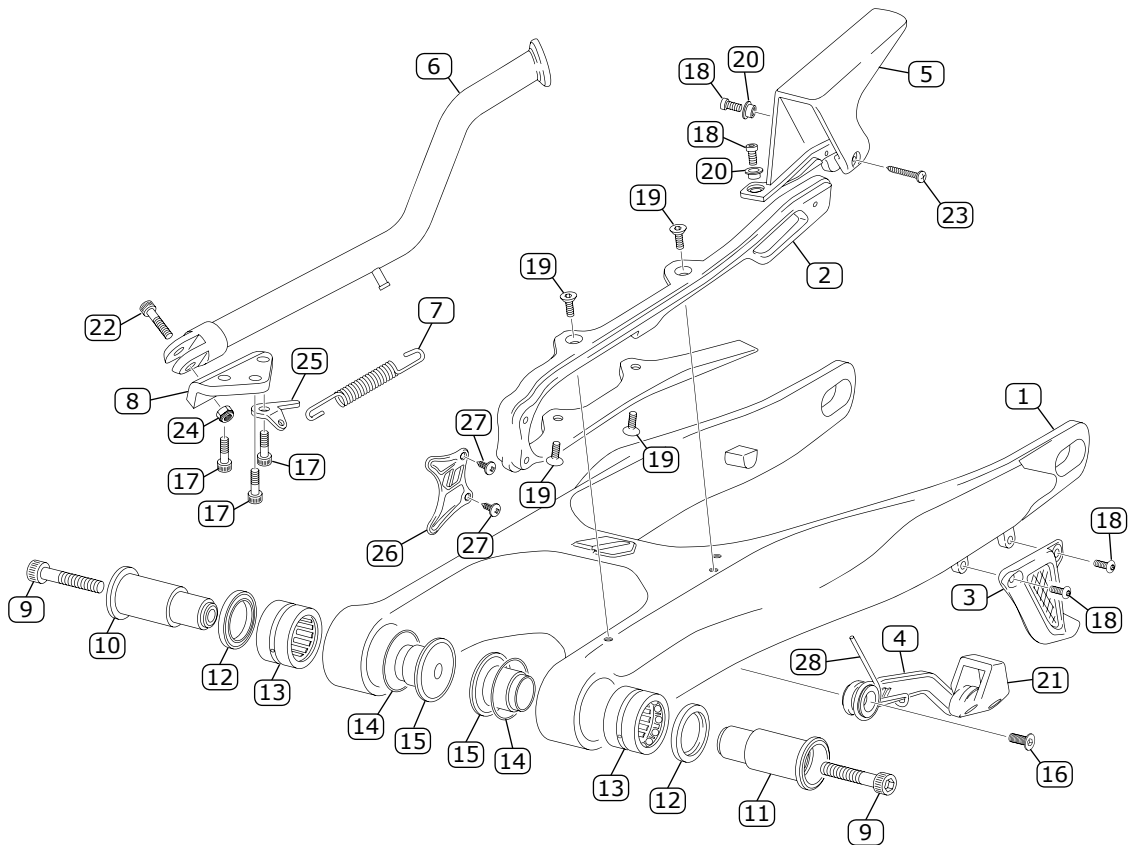

POS.	COD.	DESCRIPCIÓN	DESCRIPTION	QTY.
1	V-0876	BASCULANTE ALUMINIO NEGRO NITRO	ALUMINIUM BLACK SWINGARM	1
2	V-0521	PATÍN CADENA	GUIDE CHAIN	1
3	V-0508	PROTECTOR CORONA	SPROCKET PROTECTOR	1
4	V-0318	CONJUNTO TENSOR CADENA	CHAIN TENSIONER SET	1
5	V-0522	CUBRECADENA	CHAIN COVER	1
6	V-1689	CABALLETE NEGRO	BLACK ANODIZED SIDESTAND	1
7	V-1246	MUELLE CABALLETE	STAND SPRING	1
8	V-1253	SOPORTE CABALLETE	SUPPORT STAND	1
9	V-1017	TORNILLO M10X62 DIN 912 12.9	SCREW M10x62 DIN 912 12.9	2
10	V-0735	SEMIEJE BASCULANTE DERECHO ROJO	RIGHT SIDE SWINGARM SEMIAXIS RED	1
11	V-0736	SEMIEJE BASCULANTE IZQUIERDO ROJO	LEFT SIDE SWINGARM SEMIAXIS RED	1
12	V-0338	RETEN 25X35X5 EJE BASCULANTE	SWINGARM LIP SEAL 25x35x5	2
13	V-0281	RODAMIENTO AGUJAS COMBINADO NKIA5904	COMBINED NEEDLE BEARING NKIA5904	2
14	V-0629	JUNTA TÓRICA 31X2 EJE BASCULANTE	O-RING 31x2 SWINGARM SHAFT	2
15	V-0567	PROTECTOR RODAMIENTO BASCULANTE	SWINGARM BEARING PROTECTOR	2
16	V-0460	TORNILLO M8X25 DIN7991 8.8 NQ	SCREW M8x25 DIN7991 8.8 NQ	1
17	V-0908	TORNILLO M8X20 DIN 6912	SCREW M8x20 DIN 6912	3
18	V-0556	TORNILLO M5X10 ISO7380 10.9	SCREW M5X10 ISO7380 10.9	4
19	V-0457	TORNILLO M5X10 DIN7991 10.9	SCREW M5x10 DIN7991 10.9	4
20	V-0568	CASQUILLO PROTECTOR CADENA	CHAIN PROTECTOR SLEEVE	2
21	V-0977	GOMA TENSOR CADENA	CHAIN GUIDE RUBBER	1
22	V-0875	TORNILLO ESPECIAL CABALLETE M8X30	SCREW M8x30 SIDESTAND	1
23	V-0683	TORNILLO ROSCA CHAPA M4.2 X 32 MM	SCREW M4.2 X 32 mm	1
24	V-0470	TUERCA M8 DIN 985 AUTOBLOCANTE	NUT M8 DIN 985 AUTO LOCK	1
25	V-1196	SOPORTE MUELLE CABALLETE	SIDESTAND SPRING SUPPORT	1
26	V-0973	PROTECTOR PIÑON CADENA CARTER	FRONT SPROCKET CHAIN PROTECTOR	1
27	V-0684	TORNILLO ROSCA CHAPA 4.2X9.5 DIN7981	SCREW 4.2x9.5 DIN 7981	2
28	V-0320	MUELLE TENSOR CADENA	CHAIN TENSIONER SPRING	1