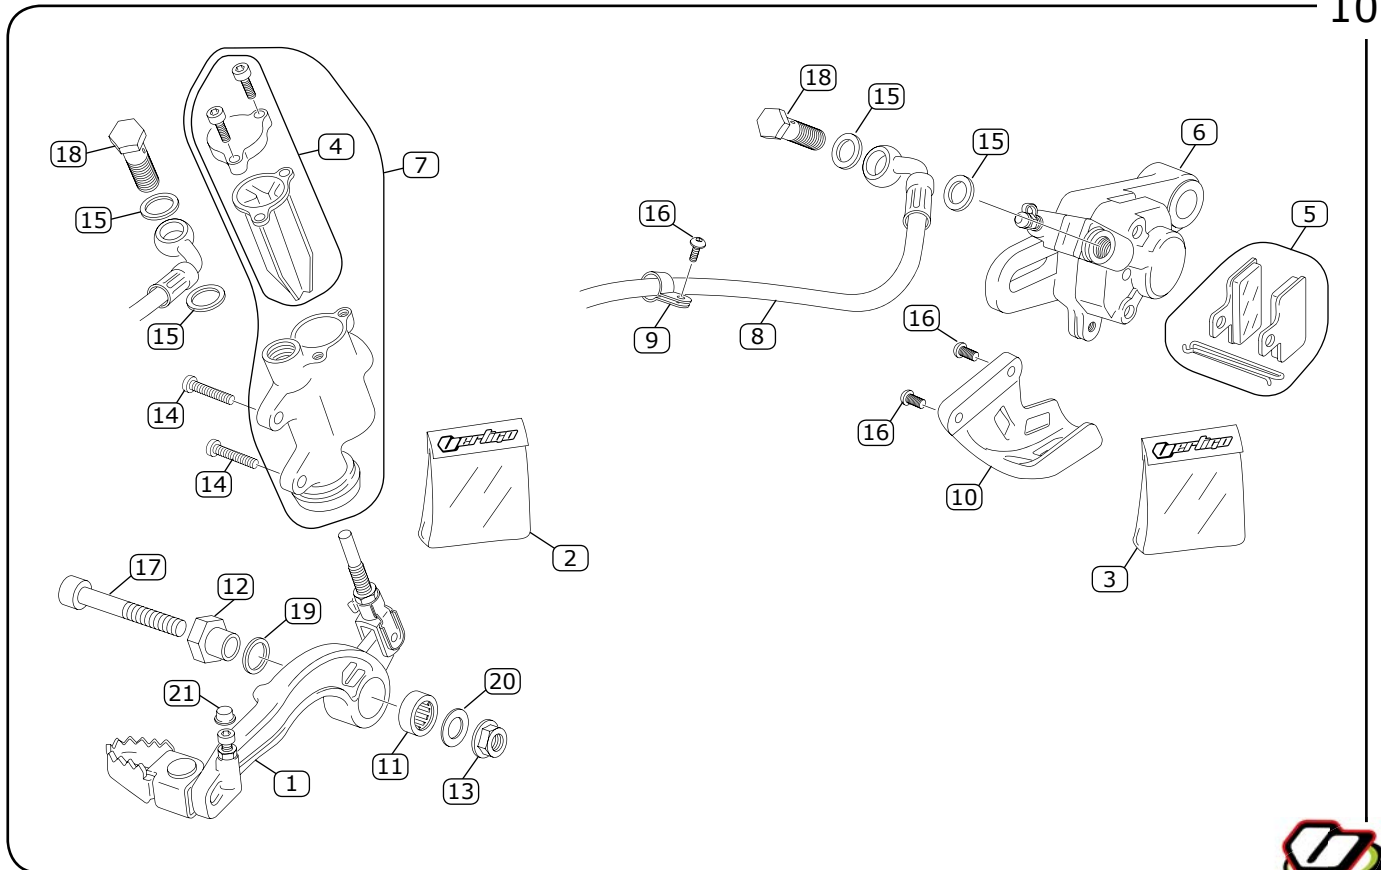

POS.	COD.	DESCRIPCIÓN	DESCRIPTION	QTY.
1	V-1929	PALANCA FRENO DL12	REAR BRAKE PEDAL DL12	1
2	V-1568	KIT REPARACION BOMBA FRENO TRAS. 2020	REAR BRAKE PUMP REPAIR KIT 2020	1
3	V-1569	KIT REPARACION PINZA TRASERA Ø25 2020	REAR BRAKE CALIPER REPAIR KIT Ø25 2020	1
4	V-0964	KIT TAPA BOMBA FRENO TRASERO	REAR BRAKE PUMP COVER KIT	1
5	V-0368	PASTILLAS DE FRENO TRASERAS	REAR BRAKE PADS	1
6	V-1572	PINZA FRENO TRASERO 2020	REAR BRAKE CALIPER 2020	1
7	V-1573	BOMBA FRENO TRASERO 2020	REAR BRAKE PUMP 2020	1
8	V-1986	LATIGUILLO FRENO TRASERO NITRO	NITRO REAR BRAKE HOSE	1
9	V-0590	GRAPA SUJECIÓN LATIGUILLO	HOSE FASTENER CLIP	1
10	V-0513	PROTECTOR DISCO FRENO TRASERO	REAR BRAKE DISC PROTECTOR	1
11	V-0405	RODAMIENTO PEDAL FRENO	BRAKE PEDAL BEARING	1
12	V-0404	CASQUILLO HEXAGONAL	HEXAGONAL CAP	1
13	V-0685	TUERCA M8 DIN 985 AUTOBLOCANTE	NUT M8 DIN 985 AUTOLOCK	1
14	V-0561	TORNILLO M6X25 DIN 7984 8.8	SCREW M6X25 DIN 7984 8.8	2
15	V-1009	ARANDELA BANJO FRENO TRASERO	REAR BRAKE BANJO WASHER	4
16	V-0556	TORNILLO M6X10 ISO 7380 8.8	SCREW M6X10 ISO 7380 8.8	1
17	V-0466	TORNILLO M8X50 DIN6912 10.9	SCREW M8X50 DIN6912 10.9	1
18	V-1010	RACOR FRENO TRASERO	REAR BRAKE RACOR	1
19	V-1238	ARANDELA 12X24X2.5 DIN125	WASHER DIN 125 12X24X2.5	1
20	V-0874	ARANDELA M8	WASHER M8	1
21	V-1527	TAPON NEGRO DIN915 M5	BLACK CAP DIN915 M5	1