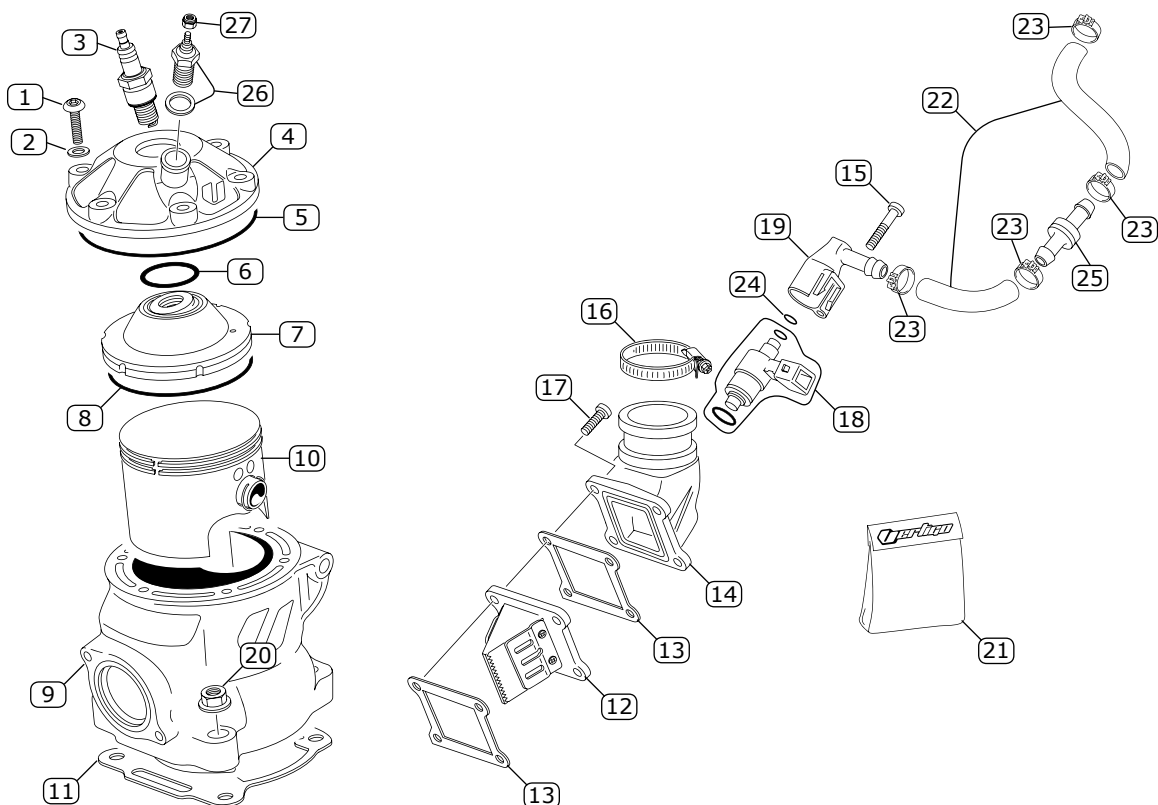

POS.	COD.	DESCRIPCIÓN	DESCRIPTION	QTY.
1	V-0451	TOR. ESPECIAL M6X25 10.9 DELTA PROTEK KL100	SCREW M6X25 10.9 DELTA PROTEK KL100	6
2	V-0737	ARANDELA COBRE 6X10X1.5	COPPER WASHER 6X10X1.5	6
3	V-0290	BUJÍA BPMR6A	SPARK PLUG BPMR6A	1
4	V-1273	TAPA CULATA ROJA	CYLINDER HEAD COVER RED	1
5	V-0569	JUNTA TÓRICA EXT. CULATA 104,40 X 1.78 VITON	CYLINDER HEAD EXT. O-RING 104,40 X 1.78 VITON	1
6	V-0292	JUNTA TÓRICA CULATÍN	CYLINDER HEAD COVER O-RING	1
7	V-0616	CULATÍN 250CC	CYLINDER HEAD 250CC	1
8	V-0570	TÓRICA INT. CULATA 83 X 87 X 2	RING EXT. HEAD 83X87X2	1
9	V-0614	CILINDRO 250CC	CYLINDER 250CC	1
10	V-1306	PISTON 250 "A"	PISTON 250 "A"	1
10	V-1190	PISTON 250 "B"	PISTON 250 "B"	1
10	V-1191	PISTON 250 "C"	PISTON 250 "C"	1
11	V-2066	JUNTA CILINDRO 0.7MM KLINGERSIL	CYLINDER GASKET 0.7MM KLINGERSIL	1
12	V-0272	CAJA LÁMINAS	REED VALVE	1
13	V-0548	JUNTA CAJA LÁMINAS 0.8MM	REED VALVE GASKET 0.8MM	2
14	V-0200	TOBERA ADMISIÓN	AIR INTAKE MANIFOLD	1
15	V-0436	TORNILLO M5X30 DIN 7984 8.8	SCREW M5X30 DIN 7984 8.8	1
16	V-0604	ABRAZADERA TORRO 25-40/9 W2	TORRO CLAMP 25-40/9 W2	1
17	V-0865	TORNILLO M5X25 DIN7984 8.8	SCREW M5X25 DIN7984 8.8	4
18	V-0298	INYECTOR	FUEL INJECTOR	1
19	V-0421	CONECTOR INYECTOR	INJECTOR SUPPORT	1
20	V-0471	TUERCA M8 DIN 6923	NUT M8 DIN 6923	4
21	V-0755	KIT LAMINAS ADMISIÓN	REED VALVE KIT	1
22	V-0754	TUBO GASOLINA	PETROL HOSE	1
23	V-0838	ABRAZADERA COBRA 13/8	COBRA CLAMP 13/8	4
24	V-0802	TORICA SUP. INYECTOR 6.35X1.78	INJECTOR UPPER O-RING 6.35X1.78	1
25	V-1199	VALVULA ANTIRETORNO	ONE WAY VALVE	1
26	V-1483	SENSOR TEMPERATURA AIGUA 2019	WATER TEMPERATURE SENSOR 2019	1
27	V-0812	TUERCA M5 AUTOBLOCANTE	M5 NUT	1