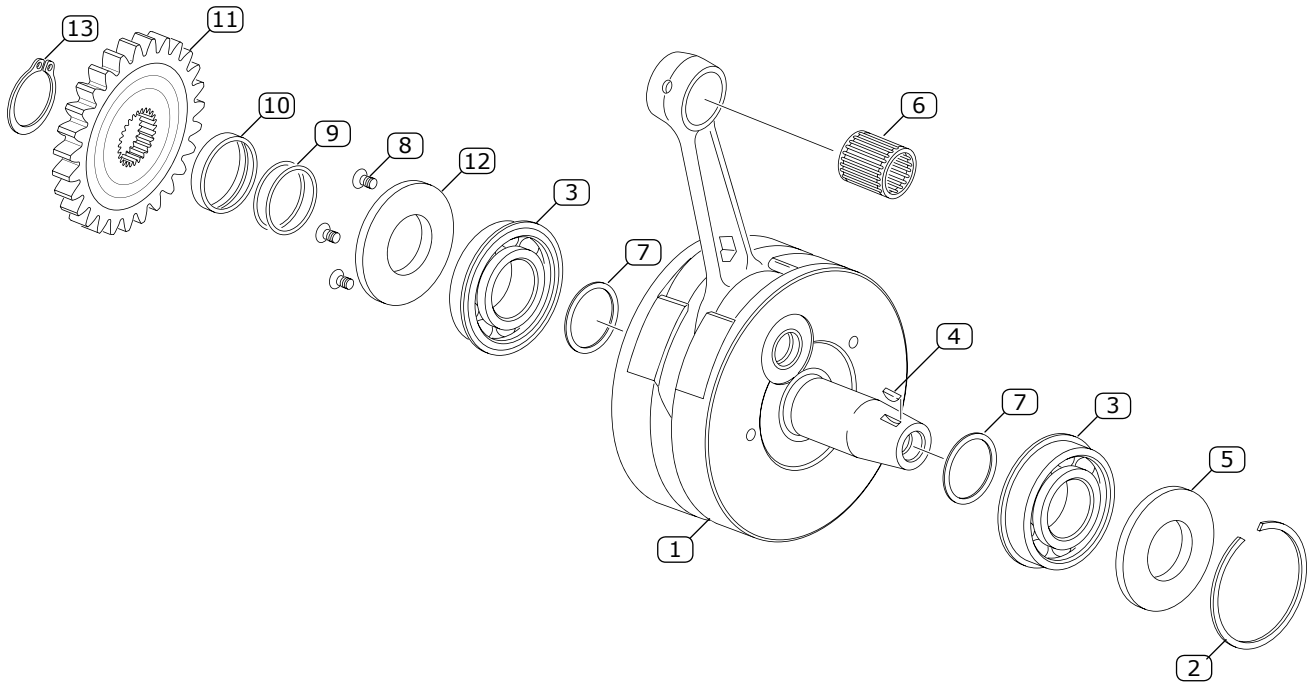

POS.	COD.	DESCRIPCIÓN	DESCRIPTION	QTY.
1	V-1262	CIGÜEÑAL 116MM 2019	CRANKSHAFT 116MM 2019	1
2	V-1349	SEEGER D.52 DIN5417	SEEGER D.52 DIN5417	1
3	V-1351	COJINETE CIGÜEÑAL 6205 NR 2RS	CRANKSHAFT BEARING 6205 NR 2RS	2
4	V-0636	CHAVETA CIGÜEÑAL DIN 6888	CRANKSHAFT COTTER DIN 6888	1
5	V-1886	RETEN CIGÜEÑAL 25X52X5 TPM	CRANKSHAFT LIP SEAL 25X52X5 TPM	1
6	V-0315	RODAMIENTO AGUJAS 18X22X22 BIELA	NEEDLE ROLLER BEARING 18X22X22 CONROD	1
7	V-0859	ARANDELA 30X25.2X0.2	WASHER 30X25.2X0.2	2
8	V-1352	TORNILLO M4X8 DIN 7991 ZN PLATA	SCREW M4X8 DIN 7991 ZN SILVER	3
9	V-0634	TORICA RODAMIENTO CIGÜEÑAL 25X1 VITON	O-RING 25X1 VITON	2
10	V-1535	CASQUILLO CIGÜEÑAL	CRANKSHAFT SLEEVE	1
11	V-1261	PIÑON TRANSMISION PRIMARIA	PRIMARY TRANSMISSION GEAR	1
12	V-1887	RETÉN CASQUILLO CIGÜEÑAL 30X52X5 VITON	CRANKSHAFT SLEEVE VITON LIP SEAL	1
13	V-0584	SEEGER D.25X1.2 DIN471	SEEGER PINION EXIT	1