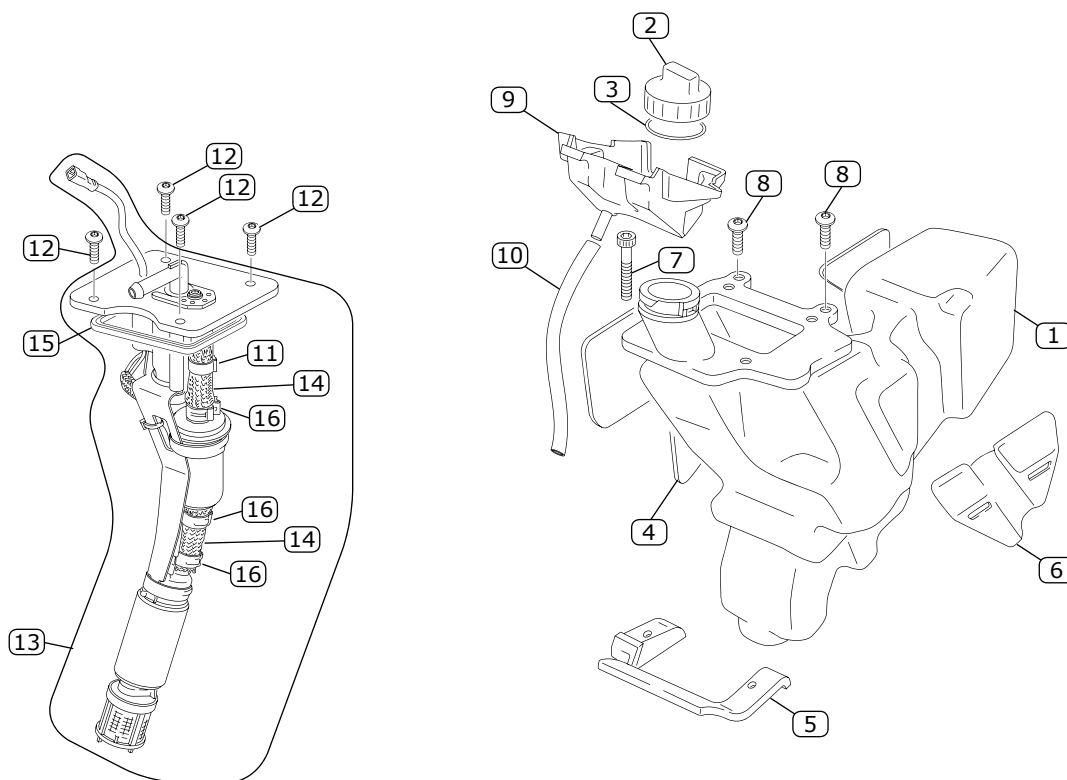

POS.	COD.	DESCRIPCIÓN	DESCRIPTION	QTY.
1	V-1856	DEPÓSITO NITRO	NITRO FUEL TANK	1
2	V-1935	TAPÓN DEPÓSITO GASOLINA	FUEL TANK CAP	1
3	V-0799	JUNTA TÓRICA TAPÓN DEPÓSITO	FUEL TANK CAP O-RING	1
4	V-1980	ADHESIVO TERMICO DEPOSITO NITRO	NITRO THERMAL SILENCER PROTECTOR STICKER	1
5	V-0530	GOMA INFERIOR SOPORTE DEPOSITO	LOWER FUEL TANK RUBBER SUPPORT	1
6	V-1925	PROTECTOR DEPOSITO NITRO	NITRO DEPOSIT COVER	1
7	V-0555	TORNILLO M5X30 DIN 912	SCREW M5X30 DIN 912	1
8	V-0554	TORNILLO M5X10 DIN 6912 8.8	SCREW M5X10 DIN 6912 8.8	2
9	V-1907	REBOSADERO	OVERFLOW	1
10	V-1617	TUBO DESVAPORIZADOR RACING	BREATHER HOSE	1
11	V-1266	BRIDA COBRA 11,0/7	COBRA CLAMP 11,0/7	1
12	V-0556	TORNILLO M5X12 ISO 7830 8.8	SCREW M5X12 ISO 7830 8.8	2
13	V-1192	CONJUNTO BOMBA GASOLINA 2017	PETROL PUMP SET 2017	1
14	V-1256	TUBO GASOLINA DE BOMBA A FILTRO	PETROL HOSE PUMP-FILTER	1
15	V-0630	JUNTA GOMA REGISTRO	PETROL TANK REGISTER SEAL	1
16	V-1248	ABRAZADERA CLIK INOX-A2 W4 D-12	INOX CLICK CLAMP A2 W4 D-12	3