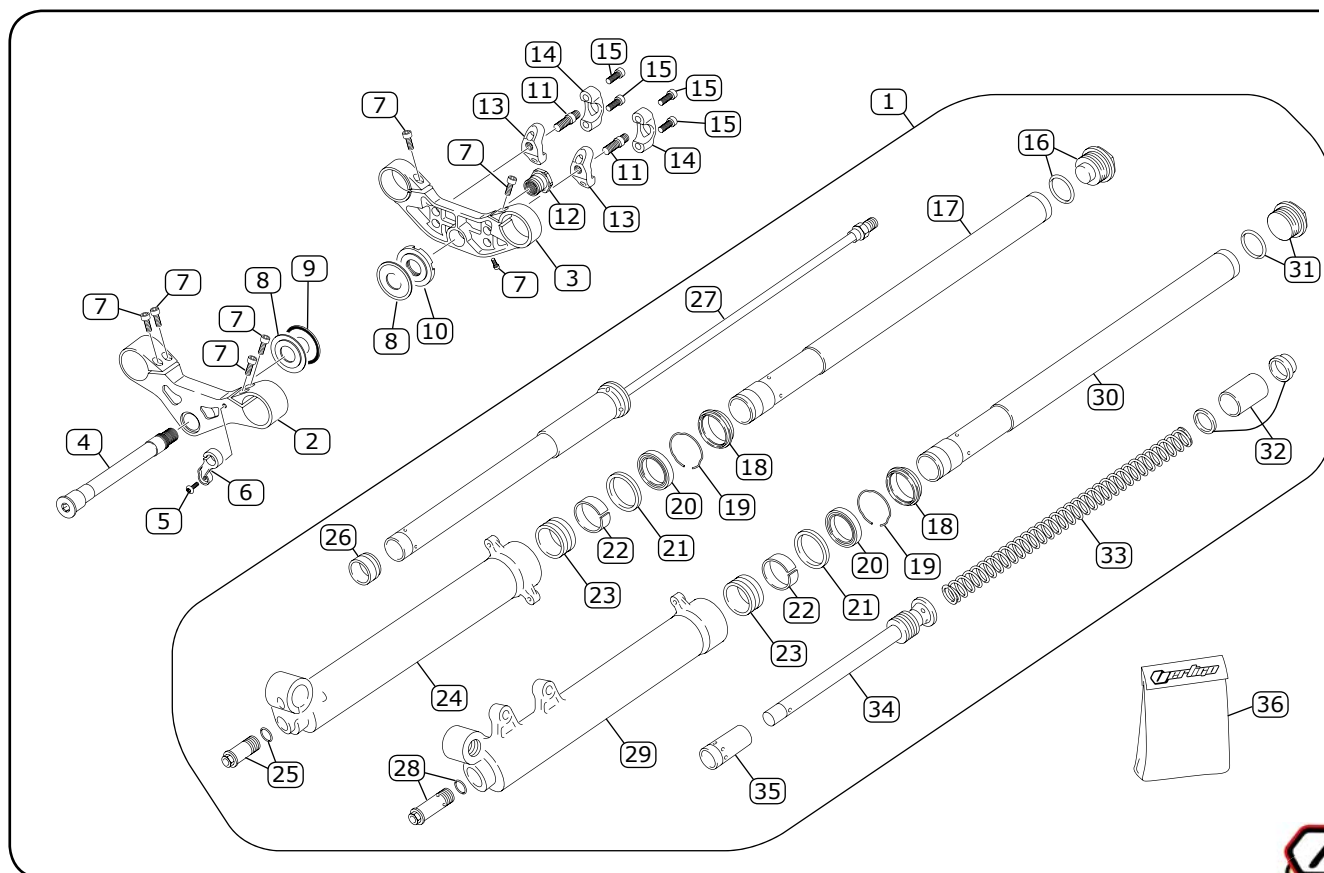

POS.	COD.	DESCRIPCIÓN	DESCRIPTION	QTY.
1	V-1834	HORQUILLA SUSPENSION TECH NITRO MY22	TECH NITRO MY22 FRONT FORK SET	1
2	V-1824	PLATINA INFERIOR 2021	2021 LOWER TRIPLE CLAMP	1
3	V-1823	PLATINA SUPERIOR 2021	2021 UPPER TRIPLE CLAMP	1
4	V-0516	EJE DIRECCIÓN	STEERING AXLE	1
5	V-0643	TORNILLO M5 X 6MM	SCREW M5 X 6MM	1
6	V-0519	GUIA LATIGUILLO FRENO DEL.	BRAKE HOSE GUIDE	1
7	V-1695	TORNILLO M6 X 20 MM	SCREW M6 X 20 MM	7
8	V-0541	ARANDELA PROTECCIÓN DIRECCIÓN	STEERING PROTECTOR WASHER	1
9	V-0542	ARANDELA DIRECCIÓN	STEERING WASHER	1
10	V-1308	TUERCA DIRECCION INF. ROJA	RED LOWER STEERING NUT	1
11	V-1030	ESPARRAGO ESPECIAL M10 8.8	SPECIAL SCREW M10 8.8	2
12	V-1307	TUERCA DIRECCION ROJA	RED STEERING NUT	1
13	V-1826	BRIDA MANILLAR INFERIOR 2021	2021 LOWER HANDLEBAR CLAMP	2
14	V-1825	BRIDA MANILLAR SUPERIOR 2021	2021 UPPER HANDLEBAR CLAMP	2
15	V-1692	TORNILLO M8 X 25 MM	SCREW M8 X 25 MM	4
16	V-0980	TAPÓN HORQUILLA DER.	RIGHT FORK CAP	1
17	V-0999	BARRA HORQUILLA DERECHA	RIGHT STANCHION TUBE	1
18	V-0696	GUARDAPOLVO SUSPENSIÓN DEL.	FRONT FORK DUST SEAL	2
19	V-0990	ANILLO RETENCIÓN	RING STOPPER	2
20	V-0695	RETÉN SUSPENSIÓN DEL.	FRONT FORK OIL SEAL	2
21	V-0991	ANILLO RETENCIÓN RETÉN	RING STOP BUSHING OIL SEAL	2
22	V-0992	COJINETE DE FRICCIÓN 39X43X15	BUSH 39X43X15	2
23	V-0993	COJINETE DE FRICCIÓN 38X40X20	BUSH 38X40X20	2
24	V-0994	BOTELLA DERECHA	RIGHT LEG	1
25	V-0995	TORNILLO DE BLOQUEO HIDRÁULICO + AR	LOCK SCREW HYDRAULIC PUMP + WASHER	1
26	V-0996	CONO TOPE DERECHO	CONE LIMIT RIGHT	1
27	V-0997	CARTUCHO	CARTRIDGE	1
28	V-0989	TORNILLO REGULACIÓN AGUJA + AR	NEEDLE REGULATION SCREW + WASHER	1
29	V-0988	BOTELLA IZQUIERDA	LEFT LEG	1
30	V-0983	BARRA HORQUILLA IZQUIERDA	LEFT STANCHION TUBE	1