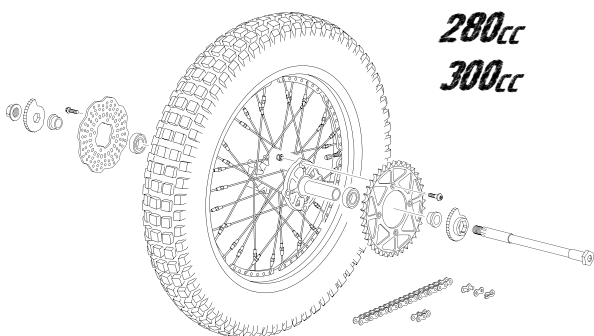

PG. 18

RUEDA TRASERA - REAR WHEEL