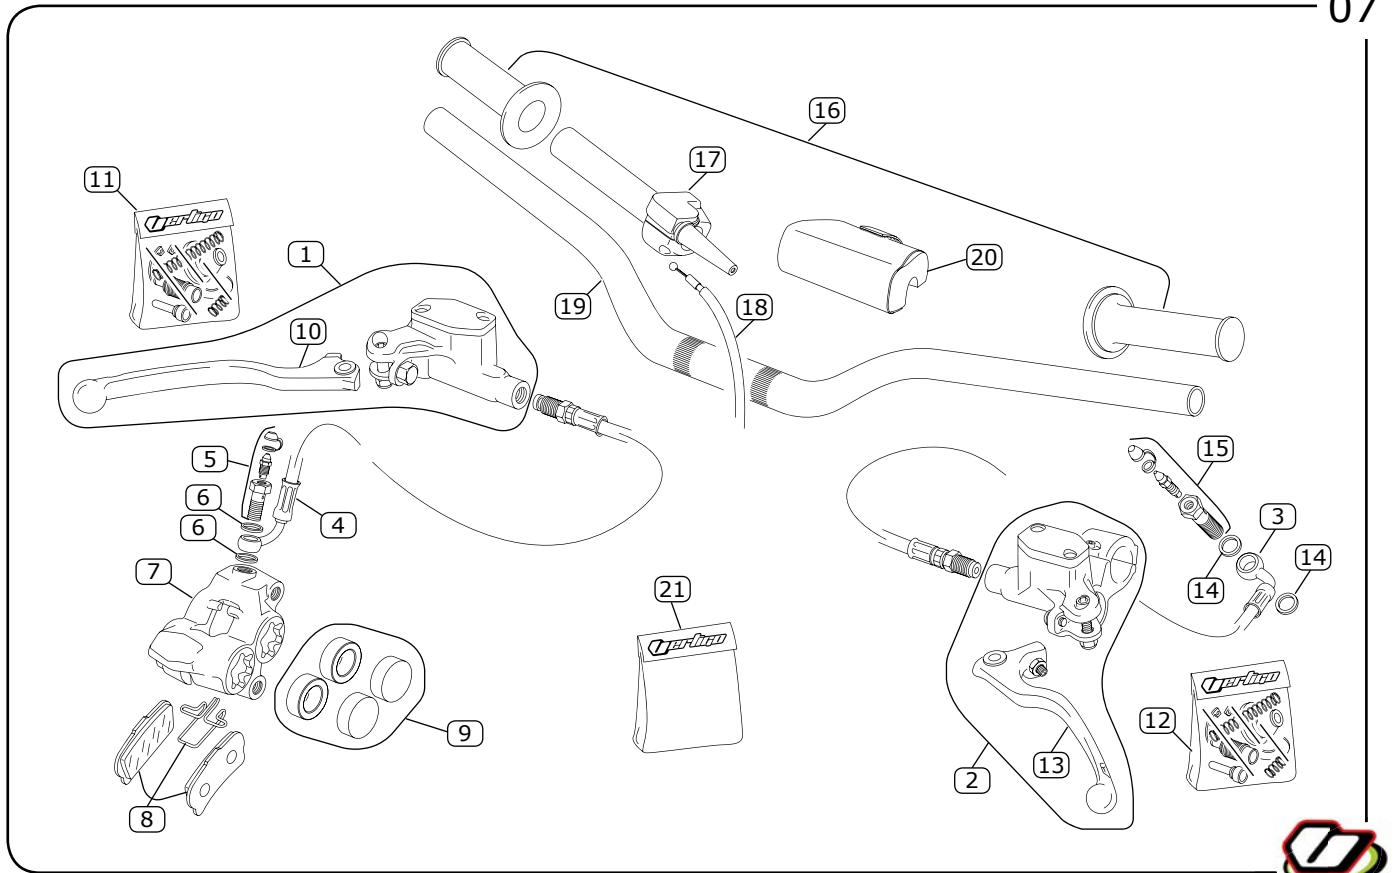

POS.	COD.	DESCRIPCIÓN	DESCRIPTION	QTY.
1	V-1576	BOMBA FRENO DELANTERA	FRONT BRAKE PUMP	1
2	V-1508	CTO. BOMBA EMBRAGUE	CLUTCH PUMP SET	1
3	V-0355	LATIGUILLO EMBRAGUE	CLUTCH HOSE	1
4	V-0364	LATIGUILLO FRENO DELANTERO	FRONT BRAKE HOSE	1
5	V-0723	RACOR FRENO DELANTERO	RACORD FRONT BRAKE	1
6	V-0724	ARANDELA BANJO	BANJO WASHER	2
7	V-2026	PINZA FRENO DELANTERA	FRONT BRAKE CALIPER	1
8	V-1562	PASTILLAS FRENO DELANTERAS 2019	2019 FRONT BRAKE PADS	1
9	V-1563	KIT REPARACIÓN PISTÓN PINZA FRENO DEL.	FRONT CALIPER PISTON REPAIR KIT	1
10	V-0366	MANETA FRENO DELANTERA	FRONT BRAKE LEVER	1
11	V-1565	KIT REPARACIÓN BOMBA FRENO DELANTERA	FRONT BRAKE PUMP REPAIR KIT	1
12	V-1566	KIT REPARACIÓN BOMBA EMBRAGUE	CLUTCH PUMP REPAIR KIT	1
13	V-0722	MANETA EMBRAGUE	CLUTCH LEVER	1
14	V-0611	ARANDELA ALU. RACORD EMBRAGUE	CLUTCH RACORD ALUMINIUM WASHER	2
15	V-0610	RACOR M10 EMBRAGUE	RACORD M10 CLUTCH	1
16	V-0895	JUEGO PUÑOS RENTHAL	RENTHAL GRIPS SET	1
17	V-0303	MANDO GAS	THROTTLE	1
18	V-0697	CABLE GAS CON TENSOR	THROTTLE WIRE WITH TENSIONER	1
19	V-1782	MANILLAR RENTHAL FATBAR NEGRO	RENTHAL FATBAR BLACK HANDLEBAR	1
20	V-1270	PROTECTOR MANILLAR RENTHAL	RENTHAL HANDLEBAR PROTECTOR	1
21	V-1674	KIT REGULACION MANETAS 2020 ROJO	RED LEVER ADJUSTERS	1