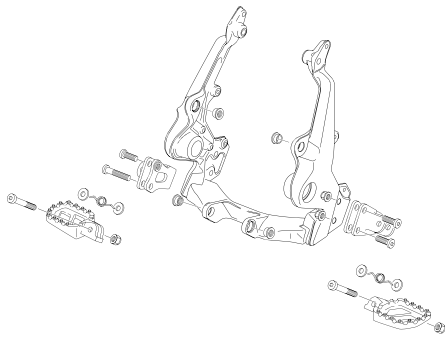

GRO
Global Racing Oil

**DAVID
LAMPERTIN**

[Signature]

250cc 280cc 300cc

CATÁLOGO RECAMBIOS / SPARE PARTS BOOK / PIÈCES DÉTACHÉES

PG. 1-2

PLÁSTICOS - PLASTICS

PG. 3

BASTIDOR - FRAME

PG. 4

SUBCHASIS - SUBFRAME

PG. 5-6

HORQUILLA SUSPENSIÓN - FORK

PG. 7

BASCULANTE - SWINGARM

PG. 8