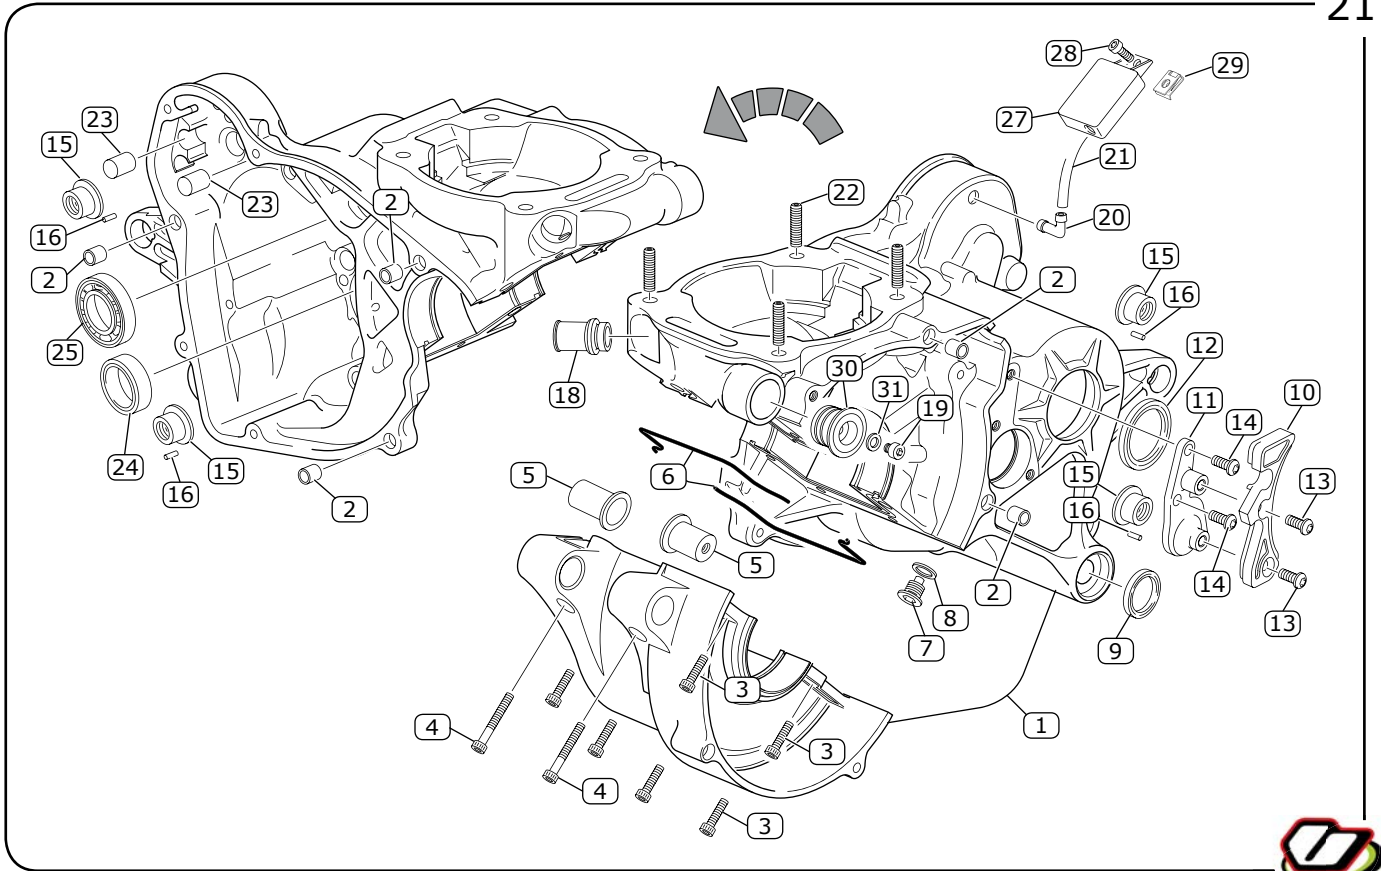

POS.	COD.	DESCRIPCIÓN	DESCRIPTION	QTY.
31	V-0800	ARANDELA COBRE 5X9X1	COPPER WASHER 5X9X1	1