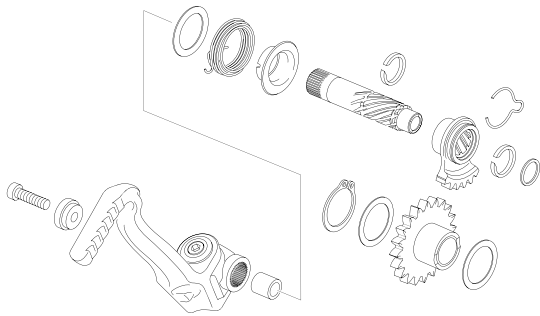

PG. 20

SISTEMA DE ARRANQUE - STARTING SYSTEM