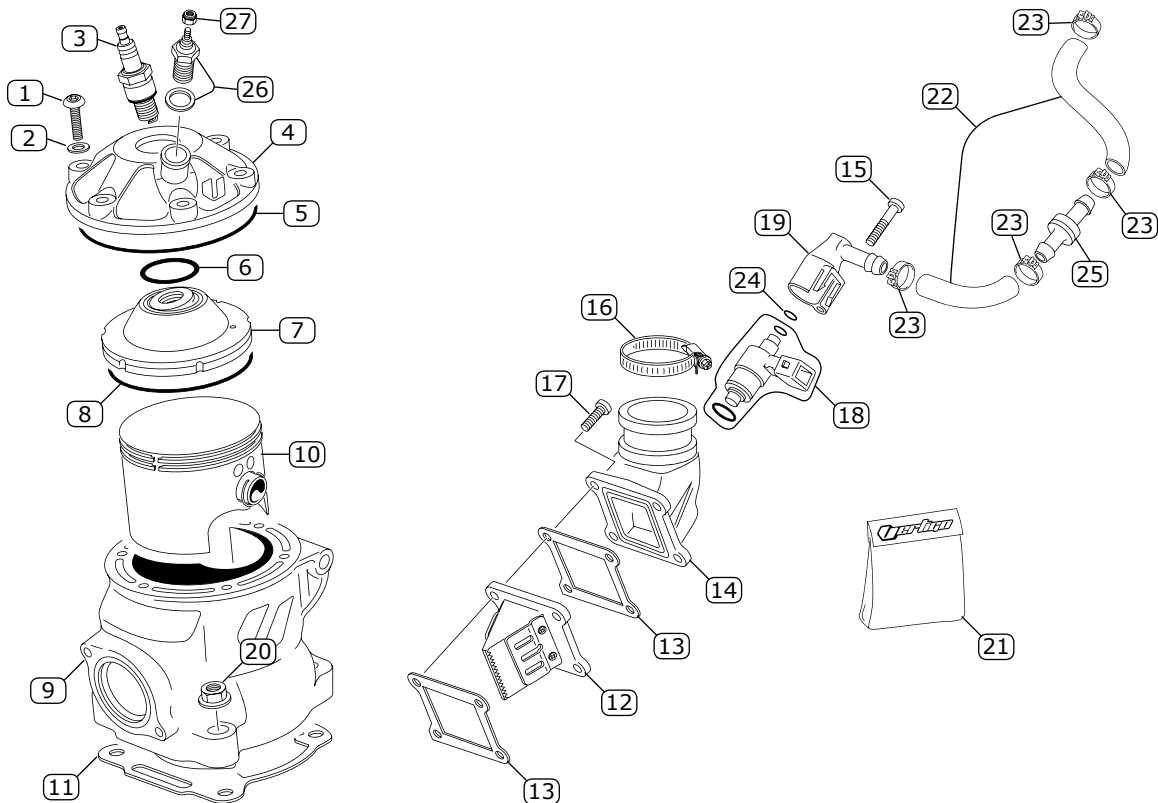

POS.	COD.	DESCRIPCIÓN	DESCRIPTION	QTY.
1	V-0451	TOR. ESPECIAL M6X25 10.9 DELTA PROTEK KL100	SCREW M6X25 10.9 DELTA PROTEK KL100	6
2	V-0737	ARANDELA COBRE 6X10X1.5	COPPER WASHER 6X10X1.5	6
3	V-0290	BUJÍA BPMR6A	SPARK PLUG BPMR6A	1
4	V-1273	TAPA CULATA ROJA	CYLINDER HEAD COVER RED	1
5	V-0569	JUNTA TÓRICA EXT. CULATA 104,40 X 1.78 VITON	CYLINDER HEAD EXT. O-RING 104,40 X 1.78 VITON	1
6	V-0292	JUNTA TÓRICA CULATÍN	CYLINDER HEAD COVER O-RING	1
7	V-0619	CULATÍN 280CC	CYLINDER HEAD 280CC	1
8	V-0570	TÓRICA INT. CULATA 83 X 87 X 2	RING EXT. HEAD 83X87X2	1
9	V-0617	CILINDRO 280CC	CYLINDER 280CC	1
10	V-1738	PISTON 280 "A"	PISTON 280 "A"	1
10	V-1739	PISTON 280 "B"	PISTON 280 "B"	1
10	V-1740	PISTON 280 "C"	PISTON 280 "C"	1
11	V-2066	JUNTA CILINDRO 0.7MM KLINGERSIL	CYLINDER GASKET 0.7MM KLINGERSIL	1
12	V-0272	CAJA LÁMINAS	REED VALVE	1
13	V-0548	JUNTA CAJA LÁMINAS 0.8MM	REED VALVE GASKET 0.8MM	2
14	V-0200	TOBERA ADMISIÓN	AIR INTAKE MANIFOLD	1
15	V-0436	TORNILLO M5X30 DIN 7984 8.8	SCREW M5X30 DIN 7984 8.8	1
16	V-0604	ABRAZADERA TORRO 25-40/9 W2	TORRO CLAMP 25-40/9 W2	1
17	V-0865	TORNILLO M5X25 DIN7984 8.8	SCREW M5X25 DIN7984 8.8	4
18	V-0298	INYECTOR	FUEL INJECTOR	1
19	V-0421	CONECTOR INYECTOR	INJECTOR SUPPORT	1
20	V-0471	TUERCA M8 DIN 6923	NUT M8 DIN 6923	4
21	V-0755	KIT LAMINAS ADMISIÓN	REED VALVE KIT	1
22	V-0754	TUBO GASOLINA	PETROL HOSE	1
23	V-0838	ABRAZADERA COBRA 13/8	COBRA CLAMP 13/8	4
24	V-0802	TORICA SUP. INYECTOR 6.35X1.78	INJECTOR UPPER O-RING 6.35X1.78	1
25	V-1199	VALVULA ANTIRETORNO	ONE WAY VALVE	1
26	V-1483	SENSOR TEMPERATURA AIGUA 2019	WATER TEMPERATURE SENSOR 2019	1
27	V-0812	TUERCA M5 AUTOBLOCANTE	M5 NUT	1