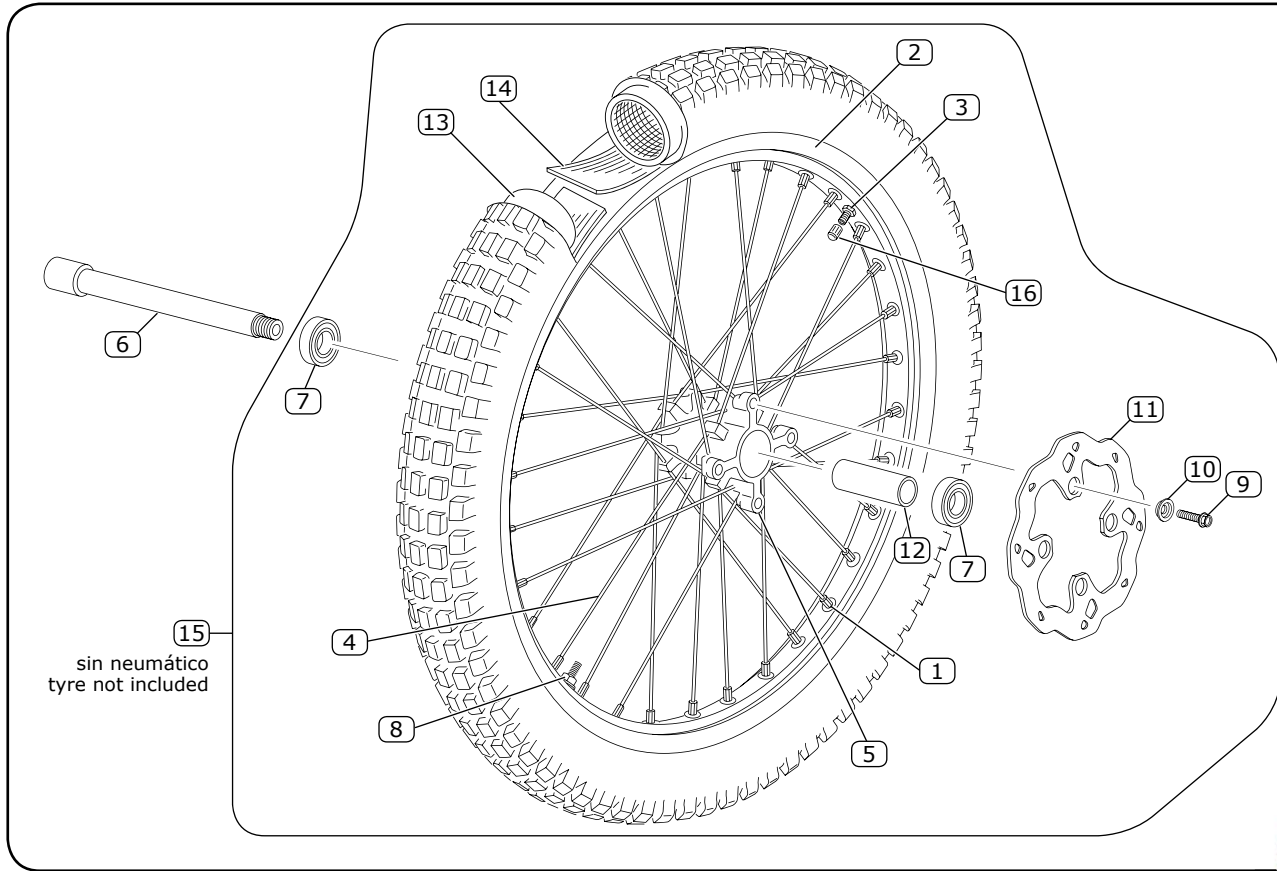

POS.	COD.	DESCRIPCIÓN	DESCRIPTION	QTY.
1	V-0373	TUERCA RADIO	SPOKE NUT	32
2	V-0371	LLANTA DEL. 1.60 X 21	FRONT RIM 1.60 X 21	1
3	V-0385	VÁLVULA TUBELESS	TUBELESS VALVE	1
4	V-0372	RADIO DEL. M3.5 X 0.6 L255 MM	FRONT WHEEL SPOKE M3.5 X 0.6 L255 MM	32
5	V-1806	BUJE DELANTERO VERTIGO VERDE	GREEN ANODIZED FRONT WHEEL HUB	1
6	V-0334	EJE RUEDA DELANTERO	FRONT WHEEL SHAFT	1
7	V-0510	RODAMIENTO BUJE 6004 2RS	BEARING HUB 6004 2 RS	2
8	V-0375	AGARRE CUBIERTA DELANTERA	FRONT WHEEL GRIP	1
9	V-0437	TORNILLO ESPECIAL M6X20 ESP. DISCO FRENO	SPECIAL SCREW M6X20 BRAKE DISC SPACER	4
10	V-0325	CASQUILLO DISCO FRENO FLOTANTE	FLOATING BRAKE DISC SLEEVE	4
11	V-0348	DISCO FRENO DELANTERO	FRONT BRAKE DISC	1
12	V-1003	CASQUILLO INTERIOR BUJE DEL.	FRONT HUB INNER SLEEVE	1
13	V-0278	CAMARA DELANTERA 21MD VALVE TR4	FRONT INNER TUBE 21MD VALVE TR4	1
14	V-0747	PROTECTOR CAMARA AIRE DEL.	FRONT INNERTUBE PROTECTOR	1
15	V-2064	CTO. RUEDA DELANTERA DL MY22	TITANIUM FRONT WHEEL SET MY22	1
16	V-0762	TAPON VALVULA VERDE	GREEN VALVE CAP	1