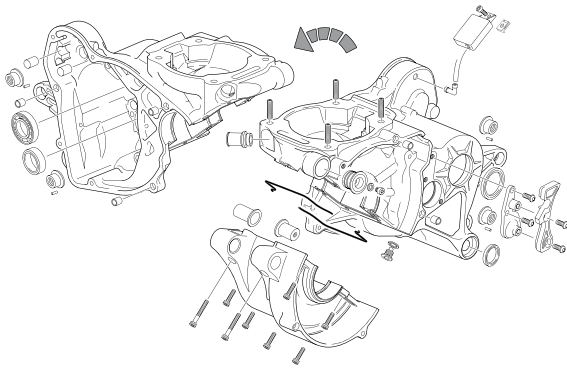

PG. 24-25

CÁRTERS - CRANKCASE