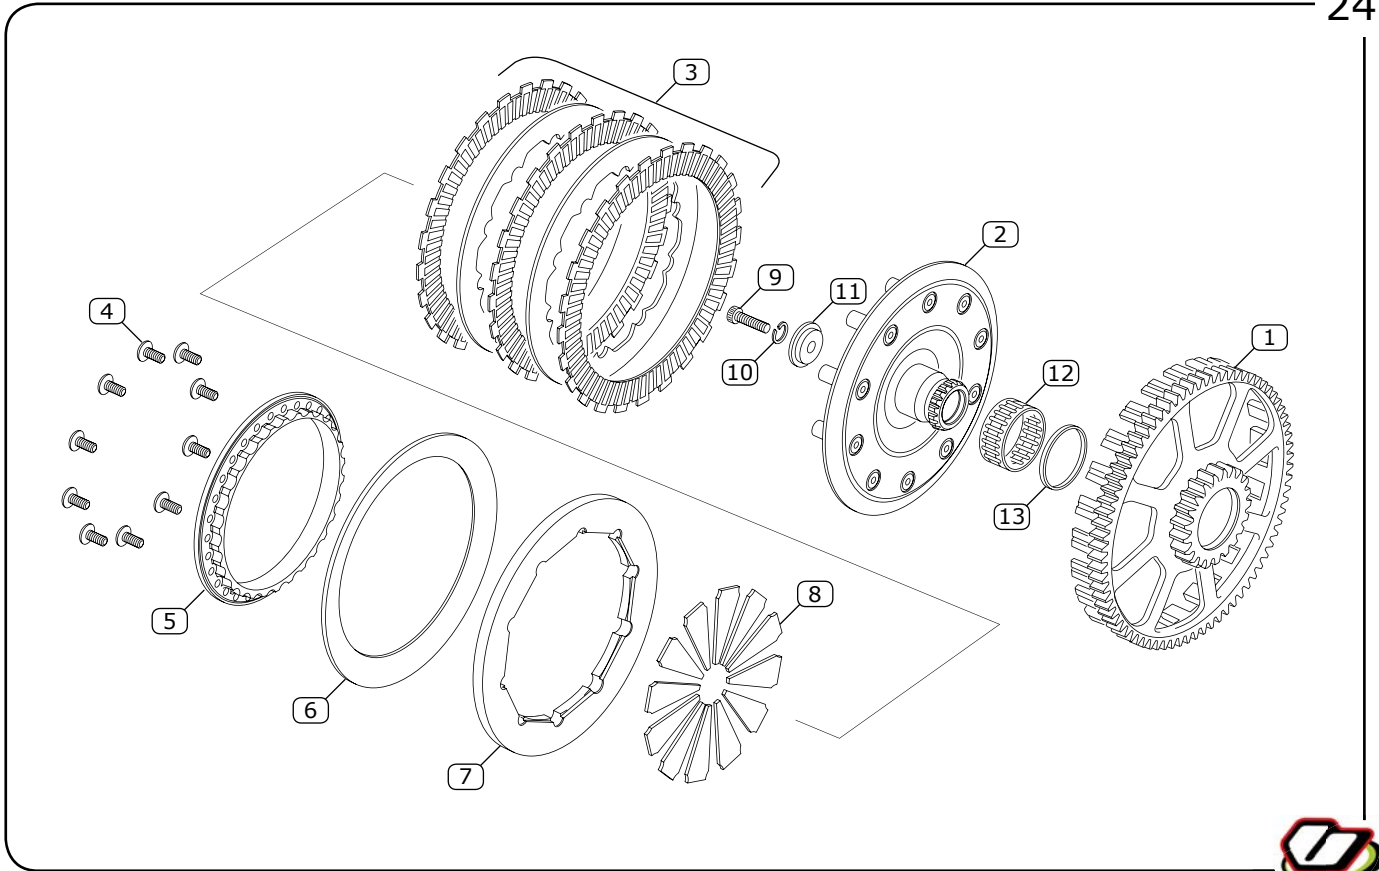

POS.	COD.	DESCRIPCIÓN	DESCRIPTION	QTY.
1	V-1209	CAMPANA EMBRAGUE	2019 CLUTCH CROWN	1
2	V-1885	CUBO EMBRAGUE COMPLETO R3	R3 CLUTCH HUB SET	1
3	V-1995	KIT DISCOS DE EMBRAGUE NITRO	NITRO CLUTCH DISC SET	1
4	V-0432	TORNILLO M4X10 INOX A2 TORX	SCREW M4X10 INOX A2 TORX	10
5	V-1889	SOPORTE MUELLE EMBRAGUE R3	R3 CLUTCH SPRING SUPPORT	1
6	V-1890	MUELLE EMBRAGUE 1,5MM R3	R3 CLUTCH SPRING 1.5MM	1
7	V-1214	PRENSA EMBRAGUE 2019	2019 CLUTCH PRESSURE PLATE	1
8	V-1217	PALANQUETA EMBRAGUE 2019	2019 CLUTCH RELEASE ARM	10
9	V-0774	TORNILLO M5X20 DIN912	SCREW M5X20 DIN912	1
10	V-1170	ARANDELA AET M5	WASHER AET M5	1
11	V-0326	CASQUILLO NUCLEO EMBRAGUE	CLUTCH HUB SLEEVE	1
12	V-0260	RODAMIENTO AGUJAS K28X31X13	NEEDLE BEARING K28X31X13	1
13	V-1651	CASQUILLO GUIA CAMPANA EMBRAGUE	CLUTCH CROWN SLEEVE	1