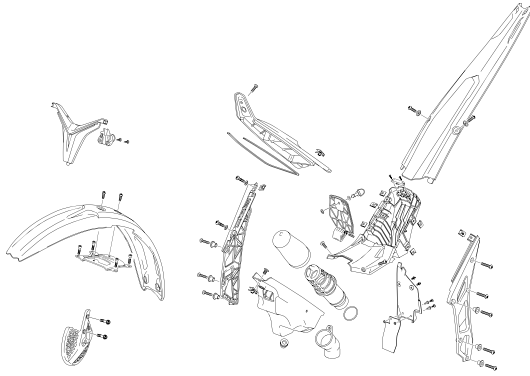

GRO
Global Racing Oil

**DAVID
LAMPERTIN**

[Signature]

250cc 280cc 300cc

CATÁLOGO RECAMBIOS / SPARE PARTS BOOK / PIÈCES DÉTACHÉES

PG. 1-2

PLÁSTICOS - PLASTICS

PG. 3