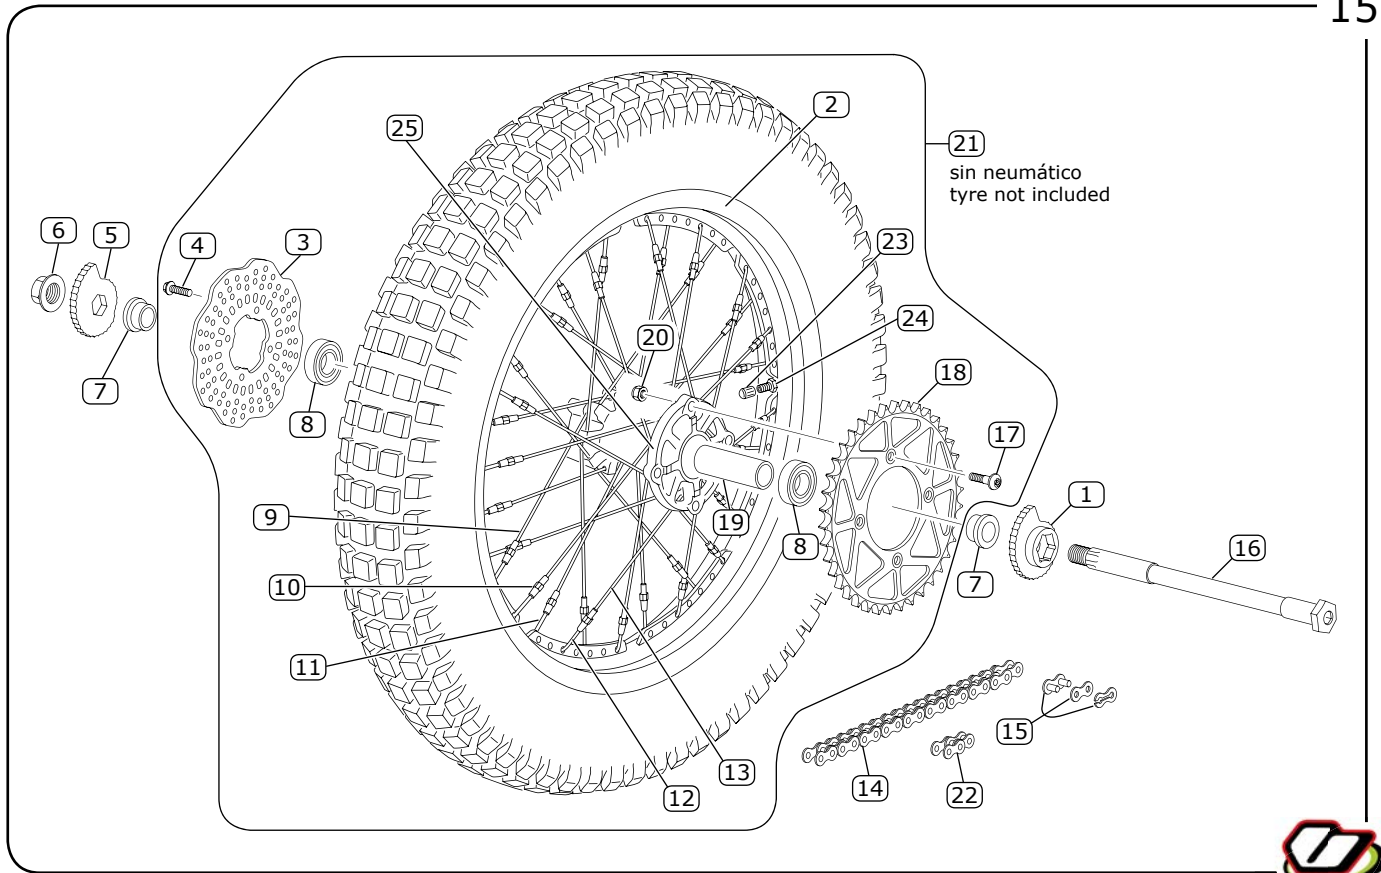

POS.	COD.	DESCRIPCIÓN	DESCRIPTION	QTY.
1	V-0332	EXCENTRICA RUEDA TRAS IZQUIERDA	LEFT REAR WHEEL ECCENTRIC WASHER	1
2	V-0626	LLANTA TRASERA 2.15 X 18 TUBELESS MECANIZADA	REAR RIM 2.15 X 18 TUBELESS MECHANIZED	1
3	V-1275	DISCO FRENO TRASERO FIM	REAR FIM BRAKE DISC	1
4	V-0682	TORNILLO ESPECIAL M6X20 DISCO FRENO	SPECIAL SCREW M6X20 BRAKE DISC	4
5	V-0331	EXCENTRICA RUEDA TRAS DERECHA	RIGHT REAR WHEEL ECCENTRIC WASHER	1
6	V-0552	TUERCA RUEDA TRASERA	REAR WHEEL NUT	1
7	V-0549	CASQUILLO RUEDA TRASERA	REAR WHEEL SLEEVE	2
8	V-0510	RODAMIENTO BUJE 6004 2RS	BEARING HUB 6004 2 RS	2
9	V-0381	RADIO RUEDA TRASERA M4 X 0.7 L165 MM	REAR WHEEL SPOKE M4 X 0.7 L165 MM	16
10	V-0383	TUERCA TENSOR RADIO M4	REAR WHEEL SPOKE NUT M4	32
11	V-0382	RADIO RUEDA TRAS. M4 X 0.7 LG 34.5 MM	REAR WHEEL SPOKE M4 X 0.7 LG 34.5MM	16
12	V-0380	RADIO RUEDA TRAS. CORONA M4 X 0.7 L36 MM	REAR WHEEL SPOKE CROWN SIDE M4X0.7 L36 MM	16
13	V-0379	RADIO RUEDA TRAS. CORONA M4 X 0.7 L175 MM	REAR WHEEL SPOKE CROWN SIDE M4X0.7 L175 MM	16
14	V-2045	CADENA REGINA 101 JBR	CHAIN REGINA -101	1
15	V-0674	ENGANCHE CADENA	CHAIN LINK	1
16	V-0333	EJE RUEDA TRASERO	REAR WHEEL SHAFT	1
17	V-0681	TORNILLO ESPECIAL CORONA M8 X 25 MM	SPECIAL SCREW M8X25 10.9 REAR SPROCKET	4
18	V-1999	CORONA NITRO JB69 2022 Z40	Z40 NITRO JB69 SPROCKET	1
19	V-1004	CASQUILLO INTERIOR BUJE TRASERO	REAR HUB INNER SLEEVE	1
20	V-0470	TUERCA M8 DIN 985 AUTOBLOCANTE	NUT M8 DIN 985 AUTO LOCK	4
21	V-2073	CTO. RUEDA TRASERA 250 CC DL MY22	DL REAR WHEEL SET 250CC MY22	1
22	V-1032	MEDIA MALLA	HALF CHAIN LINK	1
23	V-0762	TAPÓN VALVULA VERDE	GREEN VALVE CAP	1
24	V-0385	VÁLVULA TUBELESS	TUBELESS VALVE	1
25	V-1807	BUJE TRASERO VERTIGO VERDE	VERTIGO GREEN ANODIZED REAR WHEEL HUB	1