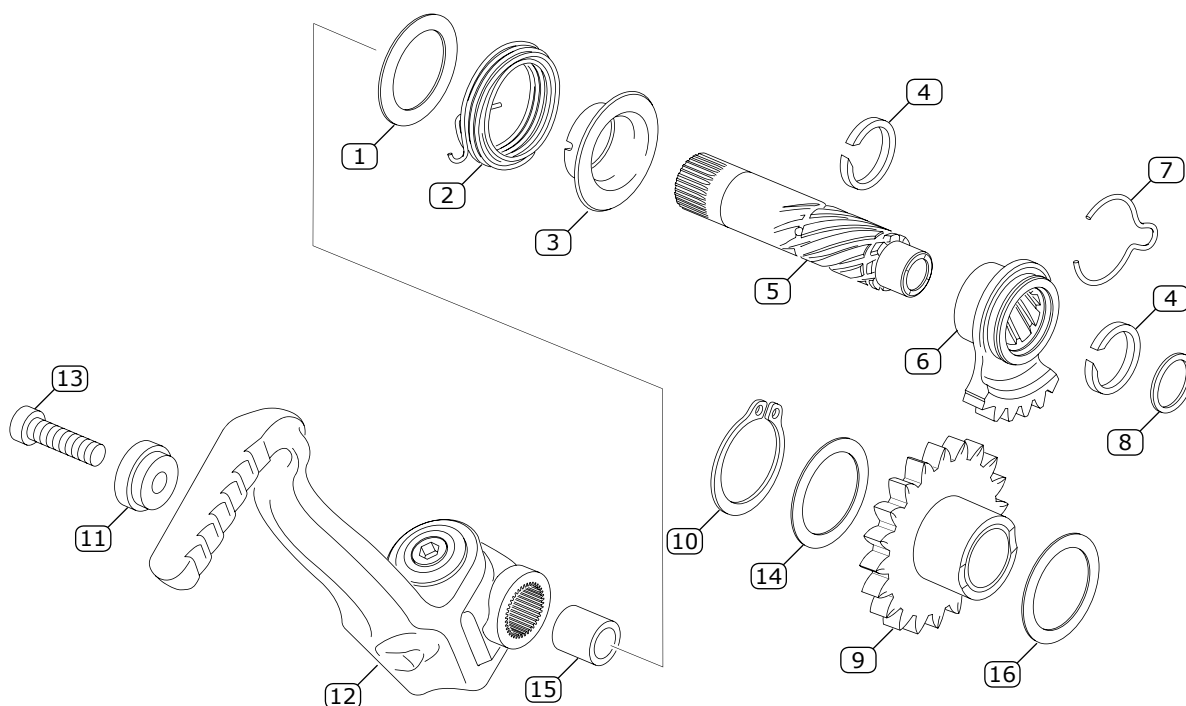

POS.	COD.	DESCRIPCIÓN	DESCRIPTION	QTY.
1	V-0752	ARANDELA 18X40X0.5	WASHER 18X40X0.5	1
2	V-0232	MUELLE ARRANQUE	KICKSTART SPRING	1
3	V-0229	CENTRADOR MUELLE ARRANQUE	KICKSTART SPRING BUSH	1
4	V-0648	SEEGER EJE ARRANQUE	KICKSTART SEEGER SHAFT	2
5	V-0231	EJE ARRANQUE	KICKSTART SHAFT	1
6	V-0251	PIÑÓN DE ARRANQUE	KICKSTART GEAR	1
7	V-0230	MUELLE DE FRICCIÓN ARRANQUE	KICKSTART FRICTION SPRING	1
8	V-0753	ARANDELA 14X25X0.5	WASHER 14X25X0.5	1
9	V-1260	PIÑÓN INT. ARRANQUE 2019	INNER KICKSTART GEAR 2019	1
10	V-1420	SEEGER EXTERNO 14X1	SEEGER 14X1	1
11	V-1309	CASQ. FIJACIÓN PALANCA ARRANQUE ROJO	RED KICKSTART SLEEVE	1
12	V-0299	PALANCA DE ARRANQUE	KICKSTART	1
13	V-1708	TORNILLO M6X30 DIN812 12.9 NT	SCREW M6X30 DIN812 12.9 NT	1
14	V-0753	ARANDELA 14X25X0.5MM	WASHER 14X25X0.5MM	1
15	V-1703	CASQUILLO SEPARADOR PALANCA ARRANQUE	KICKSTART SPACER	1
16	V-2063	ARANDELA PIÑÓN UNICO 22X14.5X0.3	WASHER 22X14.5X0.3	1