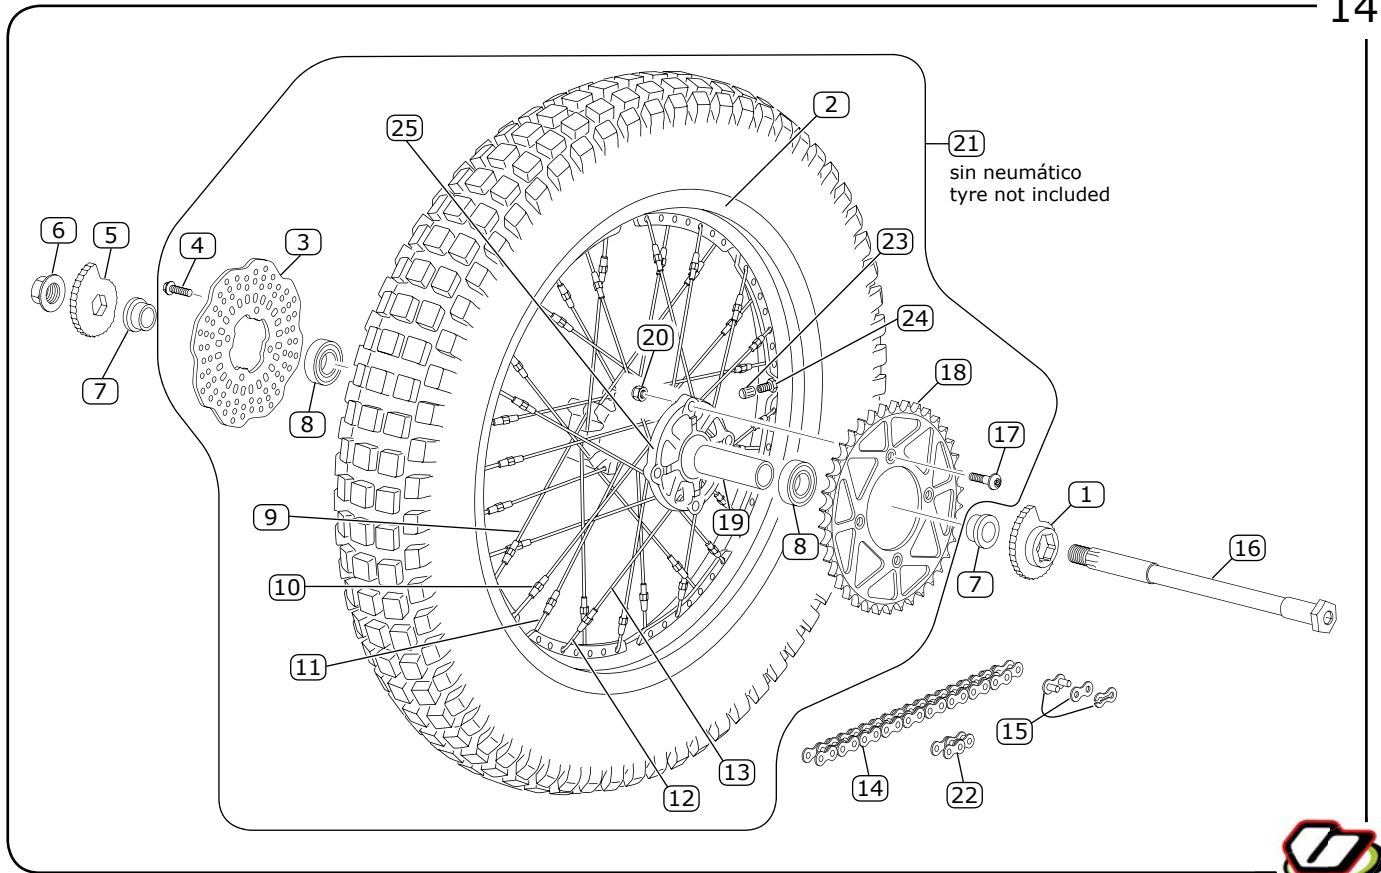

POS.	COD.	DESCRIPCIÓN	DESCRIPTION	QTY.
1	V-0332	EXCENTRICA RUEDA TRAS IZQUIERDA	LEFT REAR WHEEL ECCENTRIC WASHER	1
2	V-0626	LLANTA TRASERA 2.15 X 18 TUBELESS MECANIZADA	REAR RIM 2.15 X 18 TUBELESS MECHANIZED	1
3	V-1275	DISCO FRENO TRASERO FIM	REAR FIM BRAKE DISC	1
4	V-0682	TORNILLO ESPECIAL M6X20 DISCO FRENO	SPECIAL SCREW M6X20 BRAKE DISC	4
5	V-0331	EXCENTRICA RUEDA TRAS DERECHA	RIGHT REAR WHEEL ECCENTRIC WASHER	1
6	V-0552	TUERCA RUEDA TRASERA	REAR WHEEL NUT	1
7	V-0549	CASQUILLO RUEDA TRASERA	REAR WHEEL SLEEVE	2
8	V-0510	RODAMIENTO BUJE 6004 2RS	BEARING HUB 6004 2 RS	2
9	V-0381	RADIO RUEDA TRASERA M4 X 0.7 L165 MM	REAR WHEEL SPOKE M4 X 0.7 L165 MM	16
10	V-0383	TUERCA TENSOR RADIO M4	REAR WHEEL SPOKE NUT M4	32
11	V-0382	RADIO RUEDA TRAS. M4 X 0.7 LG 34.5 MM	REAR WHEEL SPOKE M4 X 0.7 LG 34.5MM	16
12	V-0380	RADIO RUEDA TRAS. CORONA M4 X 0.7 L36 MM	REAR WHEEL SPOKE CROWN SIDE M4X0.7 L36 MM	16
13	V-0379	RADIO RUEDA TRAS. CORONA M4 X 0.7 L175 MM	REAR WHEEL SPOKE CROWN SIDE M4X0.7 L175 MM	16
14	V-2045	CADENA REGINA 101 JBR	CHAIN REGINA -101	1
15	V-0674	ENGANCHE CADENA	CHAIN LINK	1
16	V-0333	EJE RUEDA TRASERO	REAR WHEEL SHAFT	1
17	V-0681	TORNILLO ESPECIAL CORONA M8 X 25 MM	SPECIAL SCREW M8X25 10.9 REAR SPROCKET	4
18	V-1999	CORONA NITRO JB69 2022 Z40	Z40 NITRO JB69 SPROCKET	1
19	V-1004	CASQUILLO INTERIOR BUJE TRASERO	REAR HUB INNER SLEEVE	1
20	V-0470	TUERCA M8 DIN 985 AUTOBLOCANTE	NUT M8 DIN 985 AUTO LOCK	4
21	V-2073	CTO. RUEDA TRASERA 250 CC DL MY22	DL REAR WHEEL SET 250CC MY22	1
22	V-1032	MEDIA MALLA	HALF CHAIN LINK	1
23	V-0762	TAPÓN VALVULA VERDE	GREEN VALVE CAP	1
24	V-0385	VÁLVULA TUBELESS	TUBELESS VALVE	1
25	V-1807	BUJE TRASERO VERTIGO VERDE	VERTIGO GREEN ANODIZED REAR WHEEL HUB	1