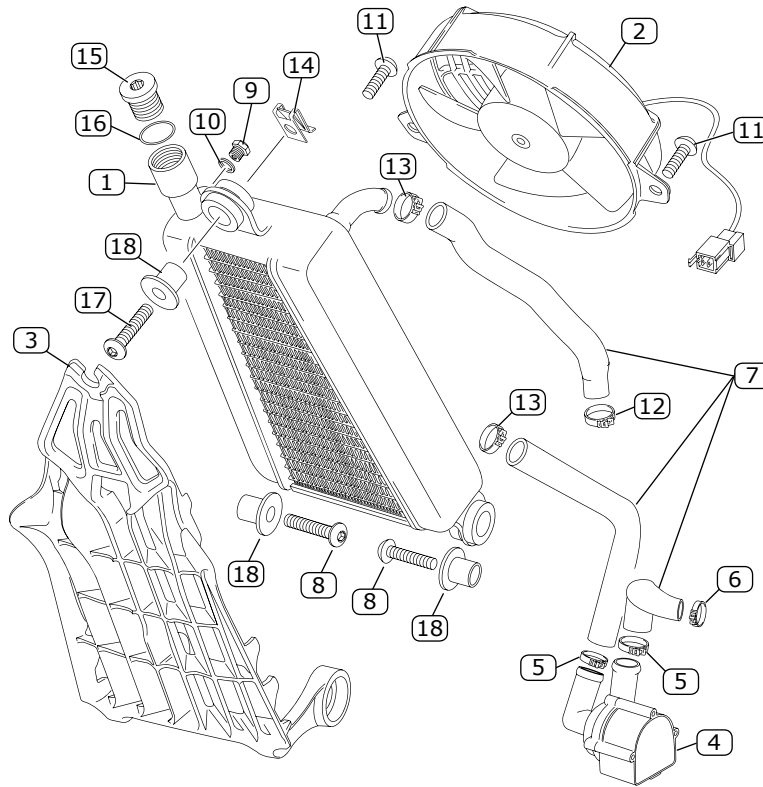

POS.	COD.	DESCRIPCIÓN	DESCRIPTION	QTY.
1	V-1648	RADIADOR RACING	RACING RADIATOR	1
2	V-1623	VENTILADOR	FAN	1
3	V-1056	PROTECTOR RADIADOR VERTICAL	VERTICAL RADIATOR GRILL	1
4	V-1922	BOMBA DE AGUA NITRO	NITRO WATER PUMP	1
5	V-1008	ABRAZADERA COBRA 25/8	COBRA CLAMP 25/8	2
6	V-1516	ABRAZADERA CLIK INOX 19 W-4	CLAMP CLIK INOX 19 W-4	1
7	V-2018	KIT MANGUITOS SILICONA VERDE NITRO MY22	GREEN SILICONE COOLANT HOSE	1
8	V-0447	TORNILLO M6X20 DIN 912 8.8	SCREW M6X20 DIN 912 8.8	2
9	V-0796	VÁLVULA RADIADOR	RADIATOR VALVE	1
10	V-1063	ARANDELA ALUMINIO 8X12X1.5	ALUMINIUM WASHER 8X12X1.5	1
11	V-0557	TORNILLO M5X12 ISO7830 8.8	SCREW M5X12 ISO7830 8.8	2
12	V-0588	ABRAZADERA COBRA 22/8	COBRA CLAMP 22/8	1
13	V-0587	ABRAZADERA COBRA 18/8	COBRA CLAMP 18/8	2
14	V-0679	TUERCA RAPIDA TRT-M6-2	FAST NUT TRT-M6-2	1
15	V-0974	TAPÓN RADIADOR	RADIATOR CAP	1
16	V-0979	JUNTA TAPON RADIADOR	RADIATOR CAP O-RING	1
17	V-1054	TORNILLO M6X40 DIN 912 10.9	SCREW M6X40 DIN 912 10.9	1
18	V-1067	CASQUILLO SILENTBLOCK RADIADOR	RADIATOR SILENTBLOCK SLEEVE	3