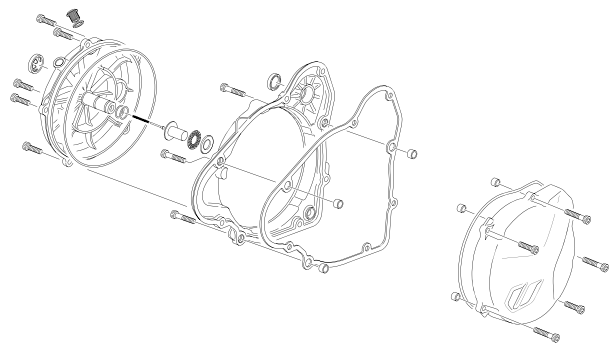

PG. 26

TAPAS - COVERS