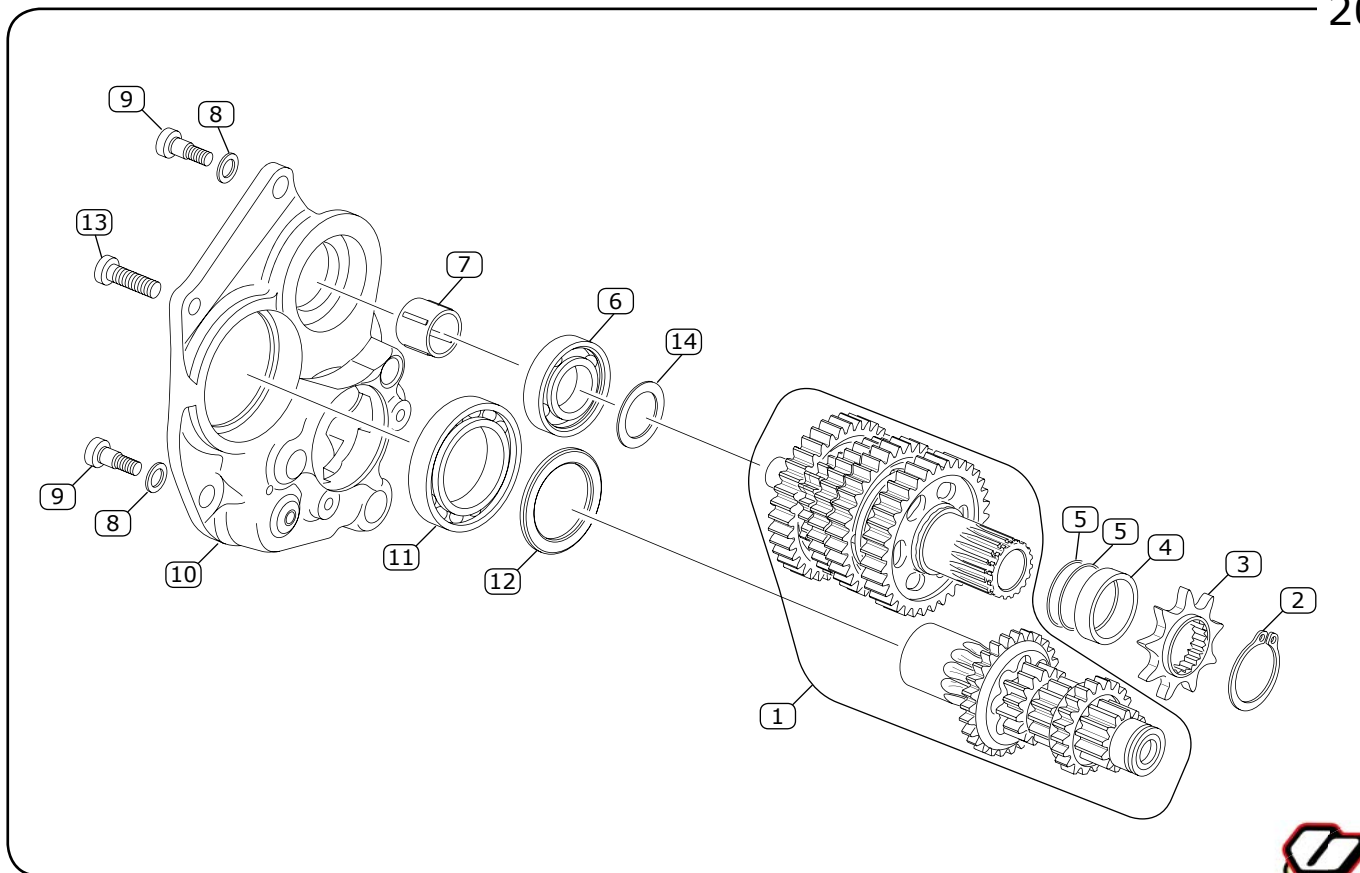

POS.	COD.	DESCRIPCIÓN	DESCRIPTION	QTY.
1	V-1426	CAMBIO COMPLETO 2019	GEARBOX ASSY 2019	1
2	V-0584	SEGER D.25X1.2 DIN471	SEGER PINION EXIT	1
3	V-0313	PIÑÓN SALIDA Z10	SPROCKET Z10	1
4	V-0309	CASQUILLO PIÑÓN SALIDA	SHIFT SEAL BUSHING	1
5	V-0634	JUNTA TÓRICA 25X1.5	O-RING 25X1.5	2
6	V-1424	RODAMIENTO INA 16003	INA BEARING 16003	2
7	V-1425	RODAMIENTO K14X18X15	BEARING K14X18X15	1
8	V-1042	ARANDELA DIN 433 M8	WASHER DIN 433 M8	2
9	V-1041	TORNILLO AJUSTABLE M6X10 ISO7379 12.9 Ø8 F9	ADJUSTABLE SCREW M6X10 ISO 7379-12.9 Ø8 F9	2
10	V-1301	TAPA SUJECION CAMBIO 2019	GEARBOX PLATE 2019	1
11	V-1423	RODAMIENTO 61906	BEARING 61906	1
12	V-1422	SEPARADOR DE CORONA 2019	CROWN SPACER 2019	2
13	V-0559	TORNILLO M6X20 DIN 7984 8.8	SCREW M6X20 DIN 7984 8.8	2
14	V-1419	ARANDELA 17X23X0.5	WASHER 17X23X0.5	1