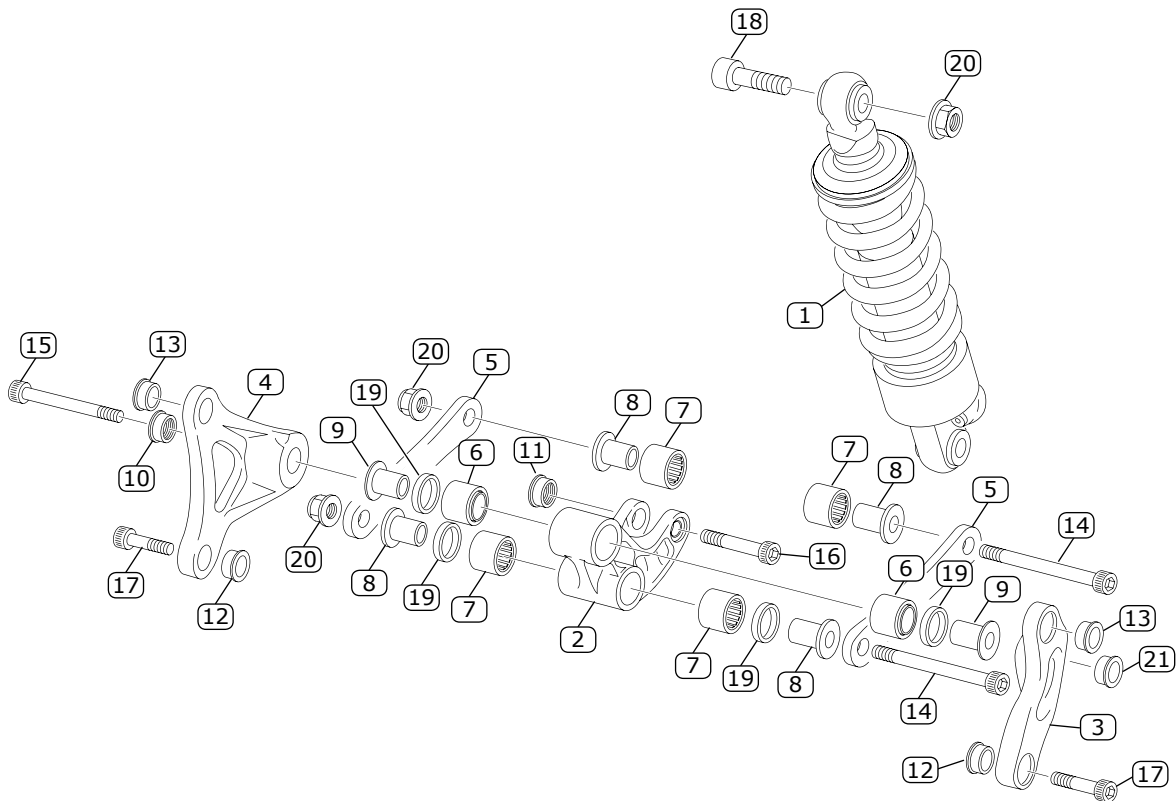

POS.	COD.	DESCRIPCIÓN	DESCRIPTION	QTY.
1	V-1994	AMORTIGUADOR 3 WAYS NITRO DAMPER SPRING 75	SHOCK ABSORBER 3 WAYS NITRO DAMPER SPRING 75	1
2	V-1498	TRAPECIO SUSPENSIÓN 2019	SUSPENSION ROCKER 2019	1
3	V-0397	TRIANGULO SUSPENSIÓN IZQ.	LEFT LINKAGE SUPPORT	1
4	V-0398	TRIANGULO SUSPENSIÓN DERECHO	RIGHT LINKAGE SUPPORT	1
5	V-1499	TIRANTE SUSPENSIÓN 2019	TIE LINEAR SUSPENSION LINKAGE 2019	2
6	V-0575	CASQUILLO AGUJAS HK-1616 2RS	NEEDLE CAP HK-1616 2RS	2
7	V-0282	CASQUILLO AGUJAS HK-1620 2RS	NEEDLE CAP HK-1620 2RS	4
8	V-1218	CASQUILLO TRAPECIO BASCULANTE LINEAL	LINEAR ROCKER SLEEVE	4
9	V-1200	CASQUILLO TRAPECIO-TRIANGULOS LINEAL	LINEAR TIE ROD-LINKAGE SLEEVE	2
10	V-0576	CASQUILLO PASANTE SOP.TRAPECIO/TRAPECIO	REAR LINKAGE SUPPORT SLEEVE	1
11	V-0322	CASQUILLO ROSCADO TRAPECIO-AMORT	TIE ROD THREADED SLEEVE TIE ROD-SHOCK	1
12	V-0661	CASQUILLO INFERIOR SOP.TRAPECIO	LOWER SLEEVE CRANKCASE-LINKAGE SUPPORT	2
13	V-1035	CASQUILLO PASANTE M10 TRIANGULO SUSPENSION	M10 TIE-ROD SLEEVE	1
14	V-0431	TORNILLO ESPECIAL M10X80 DIN 912 12.9	SCREW M10X80 DIN 912 12.9	2
15	V-0255	TORNILLO ESPECIAL M10X70 DIN 912 12.9	SCREW M10X35 DIN 912 12.9	1
16	V-0256	TORNILLO ESPECIAL M10X40 DIN 7984 12.9	SCREW M10X40 DIN 7984	1
17	V-0254	TORNILLO M10 X 33 MM	TORNILLO ESPECIAL M10X33 DIN 912 12.9	2
18	V-0256	TORNILLO M10X42 DIN7984 12.9 ZINC PLATA	SCREW M10X40 DIN 7984	1
19	V-1235	RETEN 22X16X4 TRAPECIO LINEAL	LIP SEAL 22X16X4 LINEAR SUSPENSION ROCKER	4
20	V-0565	TUERCA M10 DIN 6923	M10 NUT DIN 6923	3
21	V-0577	CASQUILLO ROSCADO M10	REAR LINKAGE SUPPORT M10 SLEEVE	1