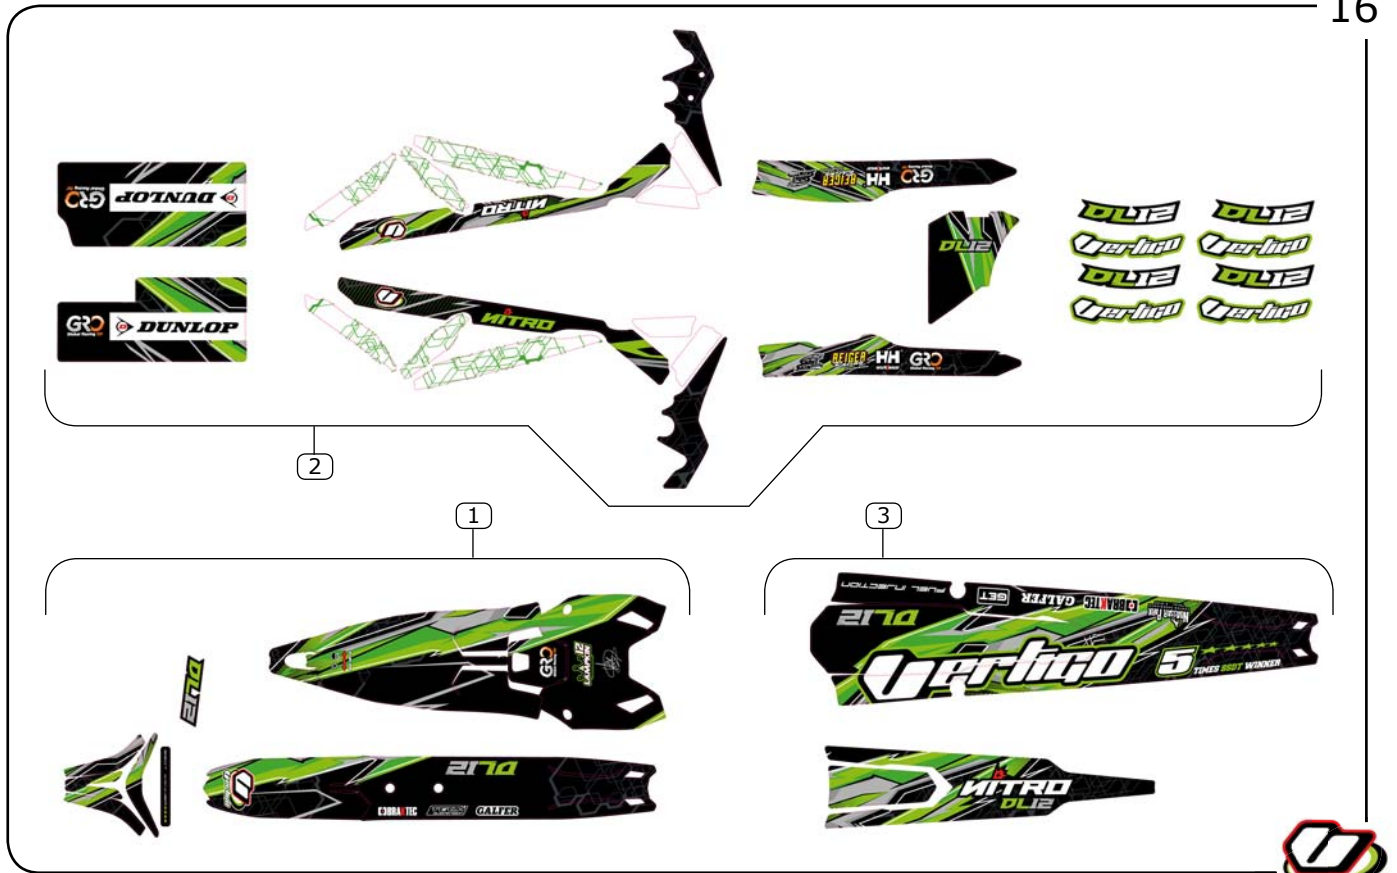

POS.	COD.	DESCRIPCIÓN	DESCRIPTION	QTY.
1	V-2103	KIT ADHESIVOS PLASTICA DL MY22	DL MY22 DECO STICKER KIT	1
2	V-2104	KIT BLISTER PROTECCION DL MY22	DL MY22 PROTECTION STICKER KIT	1
3	V-2105	KIT BLISTER GUARDABARROS TRAS DL MY22	DL MY22 REAR MUDGUARD STICKER KIT	1