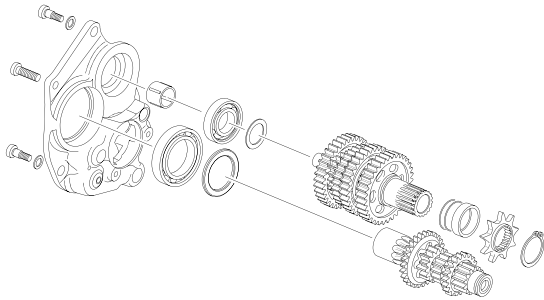

SELECTOR DEL CAMBIO - SHIFTER

PG. 22

250cc

CAMBIO DE MARCHAS - GEARBOX

PG. 23

280cc

300cc

CAMBIO DE MARCHAS - GEARBOX