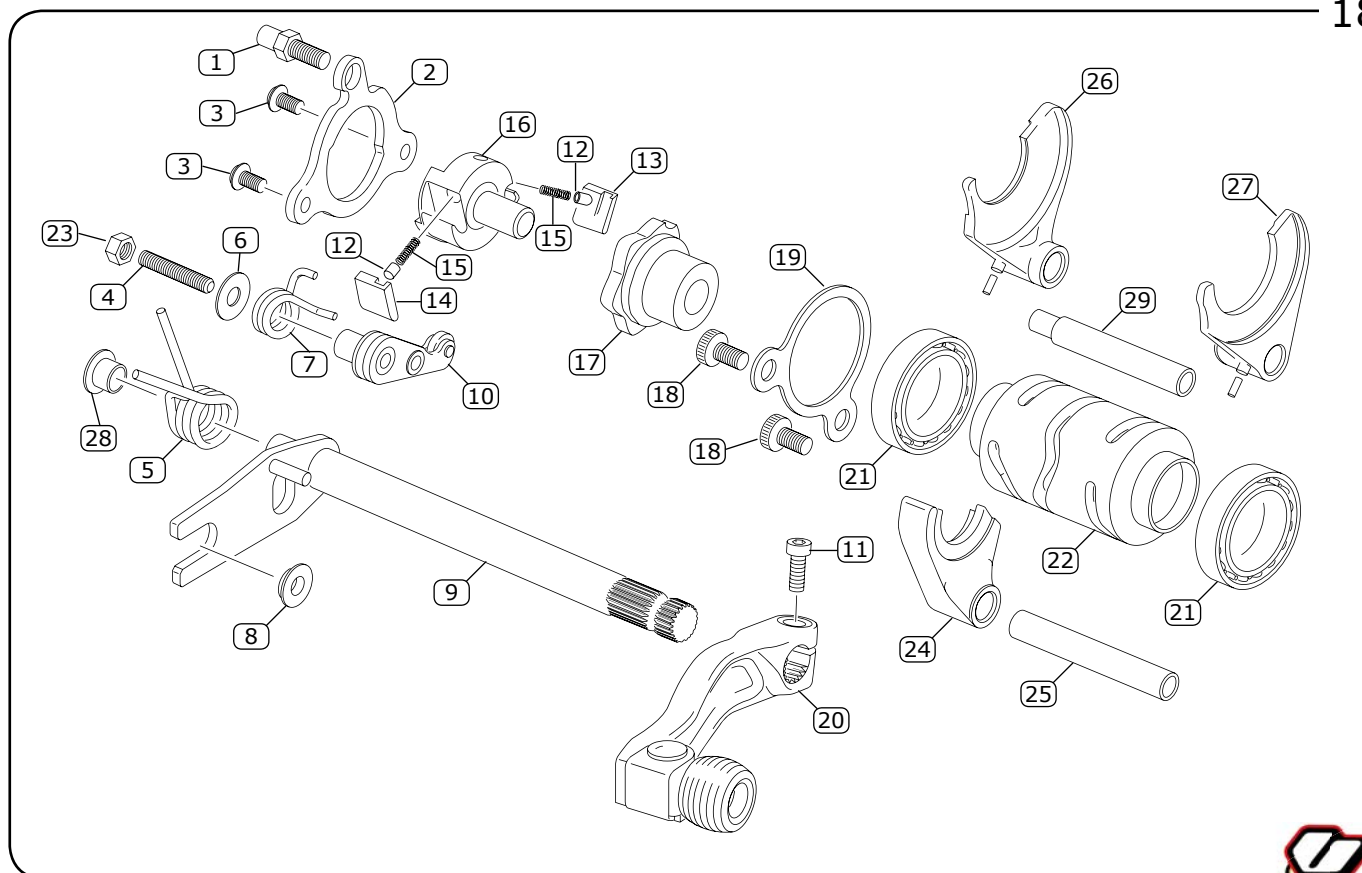

POS.	COD.	DESCRIPCIÓN	DESCRIPTION	QTY.
1	V-1869	TOPE MUELLE SELECTOR R3	SPRING SELECTOR STOP R3	1
2	V-1866	PLETINA RETORNO DESMODRÓMICO R3	RETURN SHIFT PLATE	1
3	V-0554	TORNILLO M5X10 DIN 912 8.8	SCREW M5X10 DIN 912 8.8	2
4	V-0811	ESPARRAGO DIN 913 (ISO 4026) M5X35	STUD M5X35 913 ISO 4026	1
5	V-0243	MUELLE FIJADOR MARCHAS	GEAR SELECTOR SPRING	1
6	V-0810	ARANDELA DIN 9021 M5	WASHER DIN 9021 M5	1
7	V-0228	MUELLE FIJADOR MARCHAS	GEAR SELECTOR SPRING	1
8	V-0220	CASQUILLO SELECTOR DESMODRÓMICO	DESMODROMIC SHIFT SLEEVE	1
9	V-1867	EJE SELECTOR 2021	2021 SHIFT SHAFT	1
10	V-0269	POLEA FIJADOR MARCHAS	SHIFT SELECTOR PULLEY	1
11	V-0645	TORNILLO M6X16 DIN7984 8.8	SCREW M6X16 DIN7984 8.8	1
12	V-0247	TETÓN LEVA CAMBIO	CAM SHIFT PIPE	2
13	V-0245	LEVA CAMBIO IZQUIERDA	LEFT SHIFT CAM LEVER	1
14	V-0246	LEVA CAMBIO DERECHA	RIGHT SHIFT CAM LEVER	1
15	V-0248	MUELLE TETÓN LEVA CAMBIO	CAM SHIFT PIPE SPRING	2
16	V-0221	SELECTOR DESMODRÓMICO	DRUM SHIFT CAM SHORT LEVELS	1
17	V-0226	ESTRELLA SELECTOR CAMBIO	SHIFT DRUM SELECTOR	1
18	V-0556	TORNILLO M5X10 ISO7380 10.9	SCREW M5X10 ISO7380 10.9	2
19	V-0227	PLETINA SUJECIÓN ROD. CAMBIO	BEARING SUPPORT PLATE	1
20	V-1619	PALANCA CAMBIO RACING	RACING SHIFTER LEVER	1
21	V-0285	RODAMIENTO 61804 DESMODRÓNICO	BEARING 61804 SHIFT DRUM	2
22	V-0225	TAMBOR DESMODRÓNICO	DESMODROMIC SHIFT DRUM	1
23	V-0812	TUERCA M5 DIN985 AUTOBLOCANTE	M5 NUT AUTOLOCK	1
24	V-0240	HORQUILLA EJE PRIMARIO	PRIMARY SHAFT GEAR FORK	1
25	V-0244	EJE HORQUILLA 89.9MM	GEAR FORK SHAFT 89.9MM	1
26	V-0242	HORQUILLA 6ª SECUNDARIO	SECONDARY SHAFT 6TH GEAR FORK	1
27	V-0241	HORQUILLA 5ª SECUNDARIO	SECONDARY SHAFT 5TH GEAR FORK	1
28	V-0678	CASQUILLO CENTRADOR MUELLE SELECTOR	SELECTOR SHAFT CENTERING SLEEVE	1
29	V-0676	EJE HORQUILLA 2 DIÁMETROS	DOUBLE DIAMETER FORK SHAFT	1