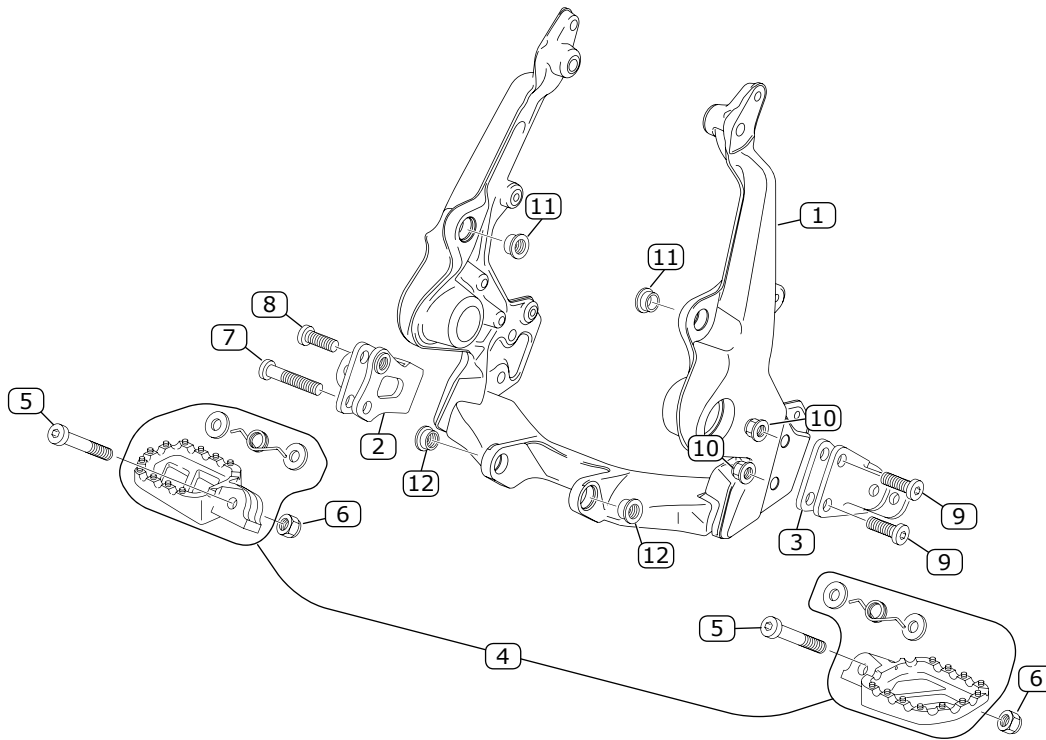

POS.	COD.	DESCRIPCIÓN	DESCRIPTION	QTY.
1	V-1954	SUBCHASIS TRAS. NITRO	NITRO REAR SUBFRAME	1
2	V-0425	SOPORTE ESTRIBERA DER.	RIGHT FOOTREST SUPPORT -	1
3	V-0426	SOPORTE ESTRIBERA IZQ.	LEFT FOOTREST SUPPORT	1
4	V-1675	CTO ESTRIBERAS 2020	RACING FOOTREST SET 2020	1
5	V-0469	TORNILLO ESPECIAL M8X45 8.8	SCREW M8X45 8.8	2
6	V-0470	TUERCA M8 AUTOBLOCANTE	M8 AUTOLOCK NUT	2
7	V-0466	TORNILLO M8X50 DIN6912 10.9	SCREW M8X50 DIN6912 10.9	1
8	V-0443	TORNILLO ESPECIAL M8X20 DIN 6912 10.9	SCREW M8X20 DIN 6912 10.9	1
9	V-0459	TORNILLO ESPECIAL M8X28 DIN 6912 10.9	SCREW M8X28 DIN 6912 10.9	2
10	V-0471	TUERCA M8 DIN 6923	NUT M8 DIN 6923	2
11	V-0322	CASQUILLO ROSCADO SOPORTE TRASERO M10	REAR FRAME THREADED SLEEVE M10	2
12	V-0392	CASQUILLO PASANTE M10	THROUGH SLEEVE M10	2