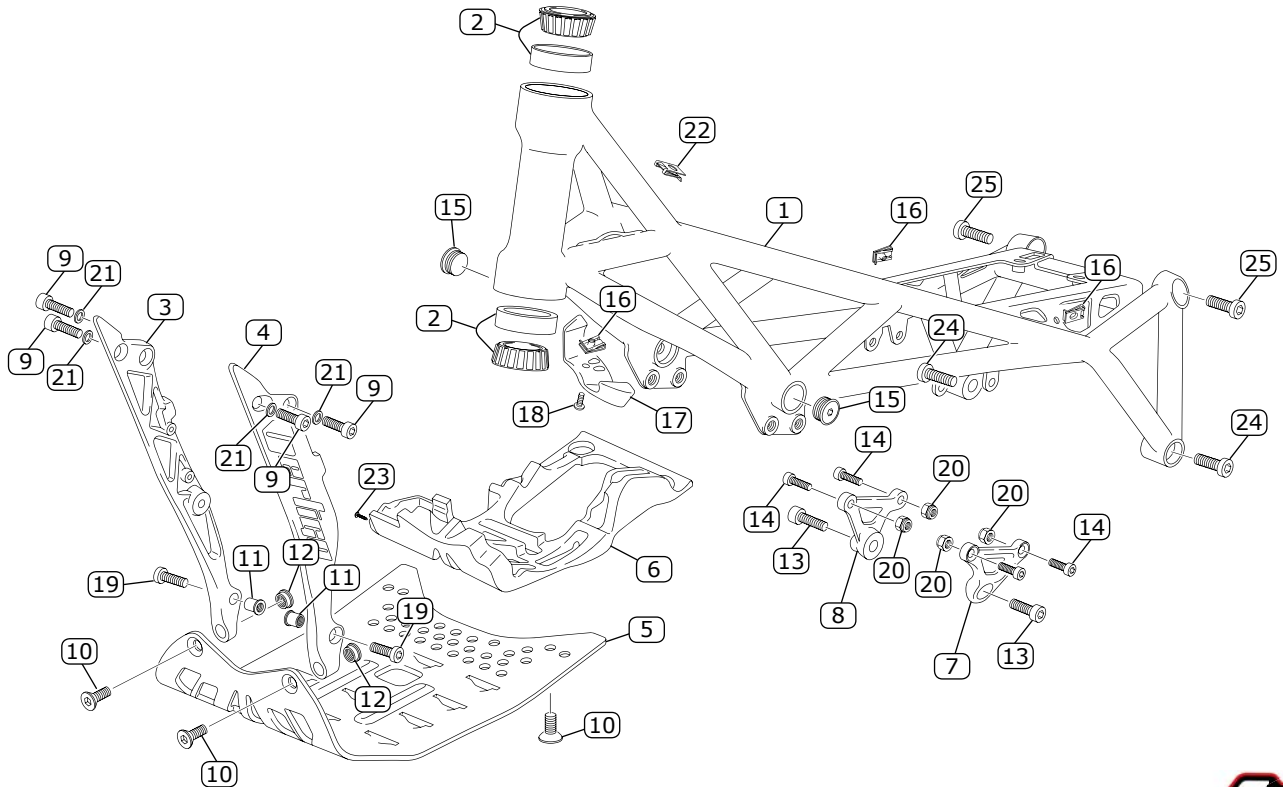

POS.	COD.	DESCRIPCIÓN	DESCRIPTION	QTY.
1	V-2048	CHASIS DL MY22	DL MY22 FRAME	1
2	V-0280	RODAMIENTO DIRECCIÓN 32004-X	BEARING 32004-X STEERING TUBE	2
3	V-1754	SUBCHASIS DELANTERO DERECHO NEGRO	FRONT BLACK RIGHT SUBFRAME	1
4	V-1755	SUBCHASIS DELANTERO IZQUIERDO NEGRO	FRONT BLACK LEFT SUBFRAME	1
5	V-2049	PROTECTOR CARTER NITRO 6MM GRIS	NITRO 6MM GRAY SKID PLATE	1
6	V-1909	GOMA PROTECTOR CARTER NITRO	NITRO SKID PLATE RUBBER	1
7	V-1753	TIRANTE CILINDRO NEGRO IZQUIERDO	LEFT CYLINDER BLACK SUPPORT	1
8	V-1752	TIRANTE CILINDRO NEGRO DERECHO	RIGHT CYLINDER SUPPORT BLACK	1
9	V-1691	TORNILLO M8X16 DIN7984	SCREW M8X16 DIN7984	4
10	V-0456	TORNILLO M8X16 DIN 7991 8.8	SCREW M8X16 DIN 7991 8.8	6
11	V-0328	CASQUILLO SUBCHASIS DEL.	FRONT SUBFRAME SLEEVE	2
12	V-0327	CASQUILLO ROSCADO SUBCHASIS DEL.	FRONT SUBFRAME THREADED SLEEVE	2
13	V-1693	TORNILLO M8X20	SCREW M8X20	2
14	V-1694	TORNILLO M6X16 DIN912 8.8	SCREW M6X16 DIN912 8.8	4
15	V-0581	TAPÓN BASTIDOR TUBULAR	TUBULAR FRAME CAP	2
16	V-0653	TUERCA RAPIDA TRT-M5-1	FAST NUT TRT-M5-1	2
17	V-0573	TOPE DIRECCIÓN	STEERING STOP	1
18	V-0433	TORNILLO M5X16 ISO7380 8.8	SCREW M5X16 ISO7380 8.8	1
19	V-1692	TORNILLO M8X25 DIN 912 10.9	SCREW M8X25 DIN 912 10.9	2
20	V-0836	TUERCA DIN 985 M6	NUT DIN 985 M6	4
21	V-1526	ARANDELA DIN7980 M-8 ZN	WASHER DIN7980 M-8 ZN	4
22	V-1761	TUERCA ENJAULADA M6	M6 CAGE NUT	1
23	V-1251	TORNILLO M4.2X18 DIN 7981 NQ	SCREW 4.2X32 DIN 7981	1
24	V-0455	TORNILLO M10X16 DIN912 10.9 ZINC PLATA	SCREW M10X16 DIN 912 10.9	2
25	V-1955	TORNILLO 10X30 DIN 912	SCREW 10X30 DIN 912	2