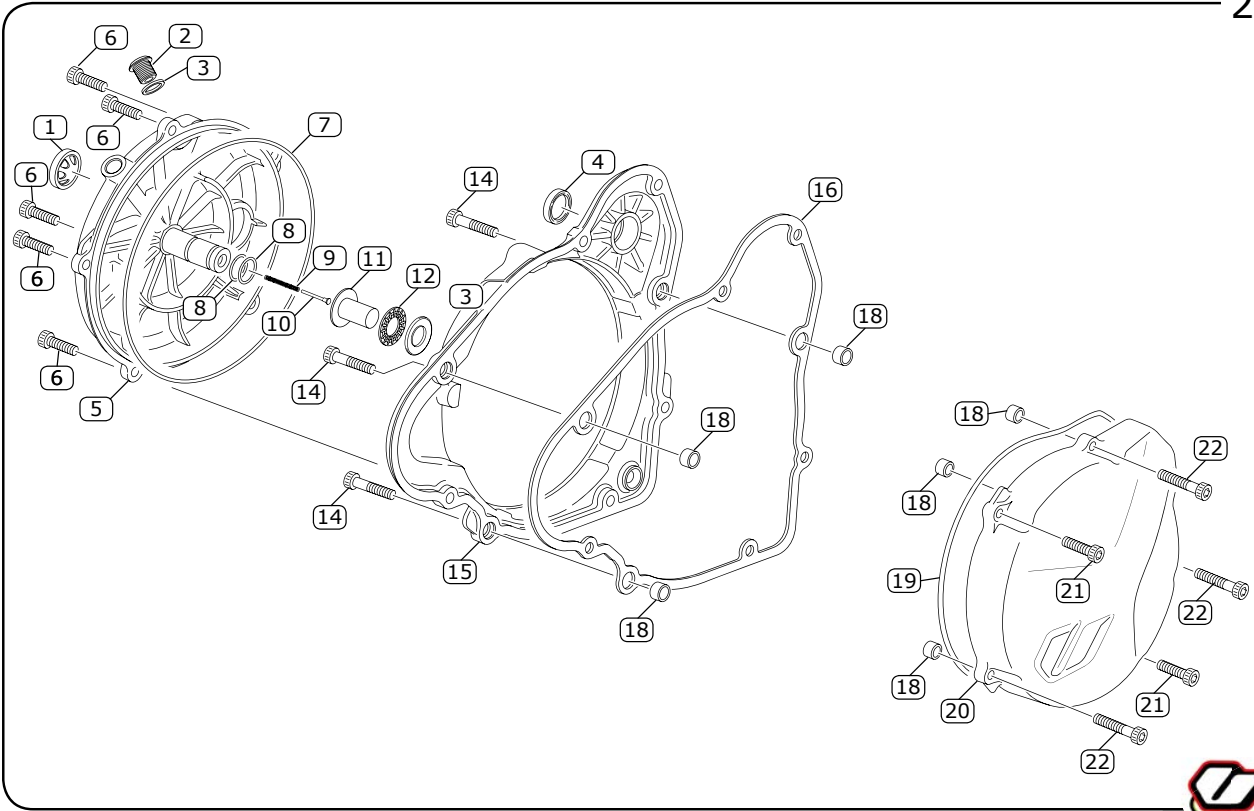

POS.	COD.	DESCRIPCIÓN	DESCRIPTION	QTY.
1	V-0314	MIRILLA VISOR ACEITE	WINDOW DISPLAY OIL	1
2	V-1274	TAPÓN LLENADO ACEITE ROJO	OIL FILLER CAP RED	1
3	V-0472	ARANDELA COBRE TAPÓN ACEITE	COOPER WASHER OIL	1
4	V-0339	RETÉN 18X24X4	LIP SEAL 18X24X4	1
5	V-1898	TAPA EMBRAGUE MECANIZADA	CLUTCH COVER	1
6	V-2038	TORNILLO M5X20 DIN 912 8.8	SCREW M5X20 DIN 912 8.8	5
7	V-1991	JUNTA TORICA 133,07 X 1.78 (70NBR) BLACK	O-RING 133,07 X 1.78 (70NBR) BLACK	2
8	V-0662	TORICA BOMBIN EMBRAGUE 11.5X1.5	CLUTCH PUMP O-RING 11.5X1.5	2
9	V-0308	MUELLE PISTON EMBRAGUE	CLUTCH PISTON SPRING	1
10	V-0307	GUIA MUELLE PISTÓN EMBRAGUE	CLUTCH PISTON SPRING GUIDE	1
11	V-0305	PISTON BOMBIN EMBRAGUE	CLUTCH PUMP PISTON	1
12	V-0286	ROD. AXIAL AGUJAS AXK1730 EMP. EMBRAGUE	AXIAL NEEDLE BEARING CLUTCH PISTON BEARING	1
13	V-0306	EMPUJADOR EMBRAGUE	CLUTCH PISTON BEARING PLATE	1
14	V-0448	TORNILLO M5X20 DIN912 8.8 NQ	SCREW M5X20 DIN 912 8.8	3
15	V-1899	TAPA EMBRAGUE INTERMEDIA MECANITZADA	INTERMEDIATE MACHINED CLUTCH COVER	1
16	V-0262	JUNTA TAPA EMBRAGUE	CLUTCH COVER GASKET	1
17	V-0639	CASQUILLO CENTRADOR CARTER	CRANKCASE CENTERING SLEEVE	6
18	V-0639	CASQUILLO CENTRADOR	CENTERING SLEEVE	3
19	V-0527	JUNTA TAPA ALTERNADOR	FLYWHEEL COVER GASKET	1
20	V-1347	TAPA ALTERNADOR VERTICAL	FLYWHEEL COVER	1
21	V-0448	TORNILLO M5X20 DIN912 8.8 NQ	SCREW M5X20 DIN 912 8.8	2
22	V-0452	TORNILLO M5X25 DIN912 8.8 NQ	SCREW M5X25 DIN 912 10.9	3