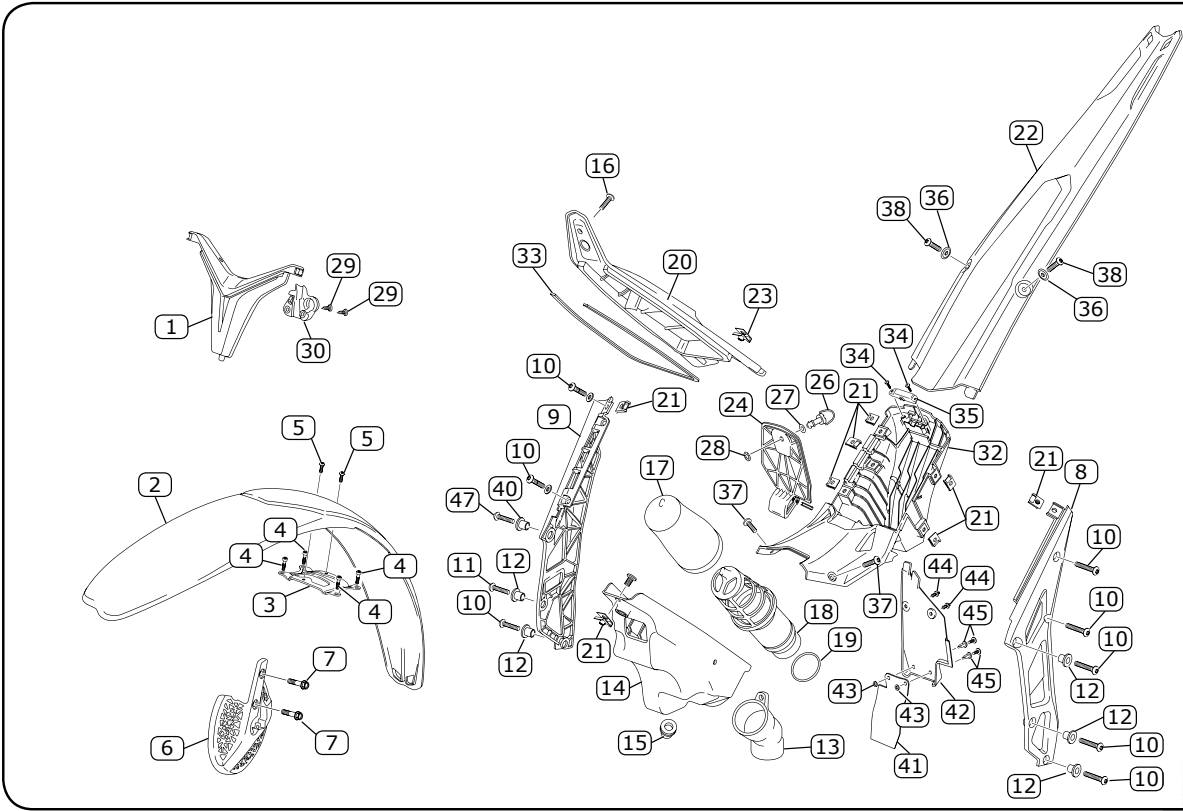

POS.	COD.	DESCRIPCIÓN	DESCRIPTION	QTY.
31	V-1529	TORNILLO M6X20 DIN7991	M6X20 DIN7991	1
32	V-2008	SILLETA NITRO NEGRA MY22	NITRO BLACK SEAT MY22	1
33	V-1725	JUNTA TAPA AIRBOX R	R AIRBOX O-RING	1
34	V-1538	TORNILLO ROSCA ALO TO A-2 3.5X14	SCREW ALO TO A-2 3.5X14	2
35	V-1862	BRIDA LED	LED CLAMP	1
36	V-1463	CASQUILLO GUARDABARROS TRASERO	REAR MUDGUARD SLEEVE	2
37	V-1064	TORNILLO M6X16 ISO7380-1 10.9	SCREW M6X16 ISO7380-1 10.9	2
38	V-1528	TORNILLO M6X12 DIN7991	SCREW M6X12 DIN7991	2
39	V-1652	TORNILLO M6X32 10.9 7380	SCREW M6X32 10.9 7380	1
40	V-1943	CASQUILLO LIMITADOR COMPRESION M8	M8 COMPRESSION LIMITER SLEEVE	1
41	V-1947	BAVETE AMORTIGUADOR NITRO	NITRO SHOCK DUST COVER	1
42	V-1859	PROTECTOR POST DEP NITRO	NITRO POST DEPOSIT PROTECTOR	1
43				2
44	V-1960	REMACHE PROTECTOR POST DEPOSITO	POST DEPOSIT RIVET PROTECTOR	2
45	V-1559	REMACHE UNIVERSAL 5.5MM	UNIVERSAL RIVET 5.5MM	2
46	V-1692	TORNILLO M8X25 DIN 912 10.9 NIQUEL NEGRO	SCREW M8X25 DIN 912 10.9 BLACK	1
47	V-1692	TORNILLO M8X25 DIN 912 10.9 NIQUEL NEGRO	SCREW M8X25 DIN 912 10.9 BLACK	1