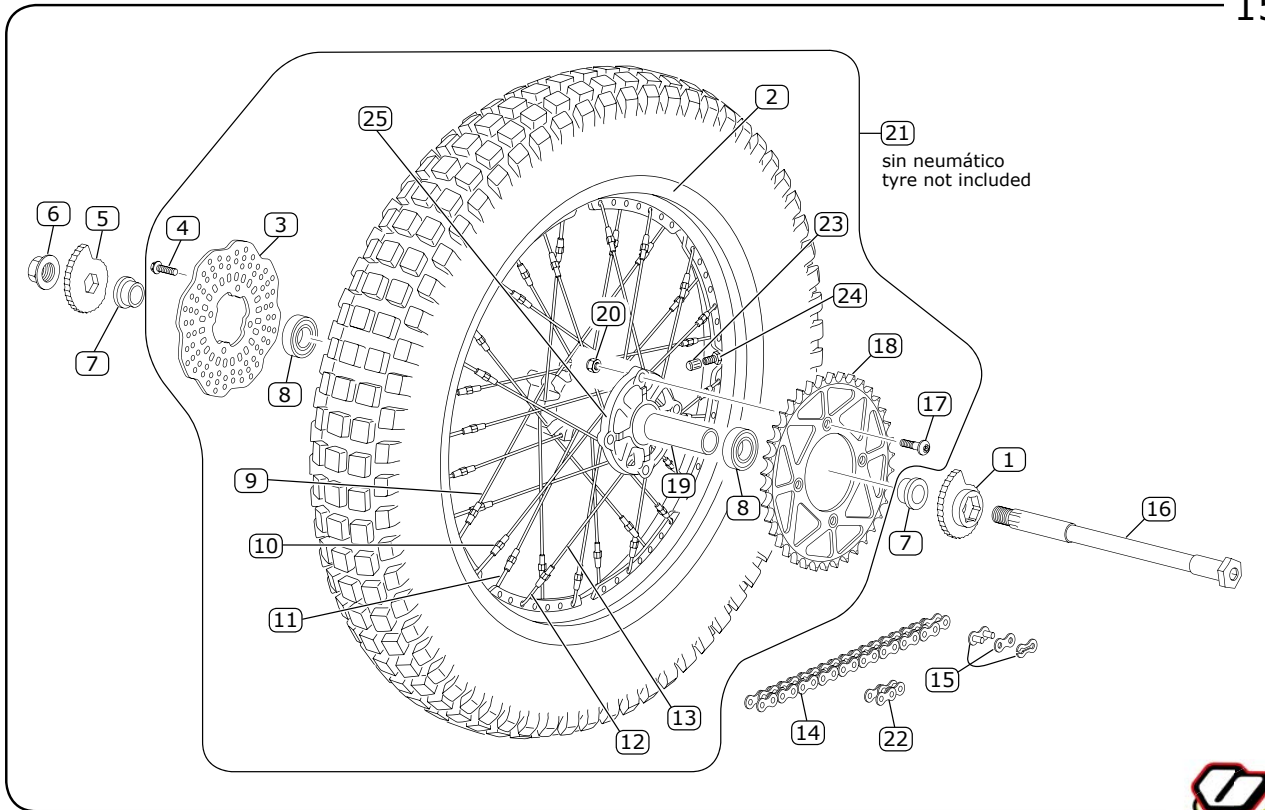

POS.	COD.	DESCRIPCIÓN	DESCRIPTION	QTY.
1	V-0332	EXCENTRICA RUEDA TRAS IZQUIERDA	LEFT REAR WHEEL ECCENTRIC WASHER	1
2	V-0626	LLANTA TRAS. 2.15 X 18 TUBELESS MECANIZADA	REAR RIM 2.15 X 18 TUBELESS MECHANIZED	1
3	V-1275	DISCO FRENO TRASERO FIM	REAR FIM BRAKE DISC	1
4	V-0682	TORNILLO ESPECIAL M6X20 DISCO FRENO	SPECIAL SCREW M6X20 BRAKE DISC	4
5	V-0331	EXCENTRICA RUEDA TRAS DERECHA	RIGHT REAR WHEEL ECCENTRIC WASHER	1
6	V-0552	TUERCA RUEDA TRASERA	REAR WHEEL NUT	1
7	V-0549	CASQUILLO RUEDA TRASERA	REAR WHEEL SLEEVE	2
8	V-0510	RODAMIENTO BUJE 6004 2RS	BEARING HUB 6004 2 RS	2
9	V-0381	RADIO RUEDA TRASERA M4 X 0.7 L165 MM	REAR WHEEL SPOKE M4 X 0.7 L165 MM	16
10	V-0383	TUERCA TENSOR RADIO M4	REAR WHEEL SPOKE NUT M4	32
11	V-0382	RADIO RUEDA TRAS. M4 X 0.7 LG 34.5 MM	REAR WHEEL SPOKE M4 X 0.7 LG 34.5MM	16
12	V-0380	RADIO RUEDA TRAS. CORONA M4 X 0.7 L36 MM	REAR WHEEL SPOKE CROWN SIDE M4X0.7 L36 MM	16
13	V-0379	RADIO RUEDA TRAS. CORONA M4 X 0.7 L175 MM	REAR WHEEL SPOKE CROWN SIDE M4X0.7 L175 MM	16
14	V-2045	CHAIN 101	CHAIN 101	1
15	V-0674	ENGANCHE CADENA	CHAIN LINK	1
16	V-0333	EJE RUEDA TRASERO	REAR WHEEL SHAFT	1
17	V-0681	TORNILLO ESPECIAL CORONA M8 X 25 MM	SPECIAL SCREW M8X25 10.9 REAR SPROCKET	4
18	V-1999	40T REAR SPROCKET	40T REAR SPROCKET	1
19	V-1004	CASQUILLO INTERIOR BUJE TRASERO	REAR HUB INNER SLEEVE	1
20	V-0470	TUERCA M8 DIN 985 AUTOBLOCANTE	NUT M8 DIN 985 AUTO LOCK	4
21	V-2044	CTO. RUEDA TRAS BUSTO MY22	BUSTO FRONT WHEEL SET MY22	1
22	V-1032	MEDIA MALLA	HALF CHAIN LINK	1
23	V-0762	TAPÓN VALVULA VERDE	GREEN VALVE CAP	1
24	V-0385	VÁLVULA TUBELESS	TUBELESS VALVE	1
25	V-1679	BUJE TRASERO VERTIGO ROJO	VERTIGO RED ANODIZED WHEEL HUB	1