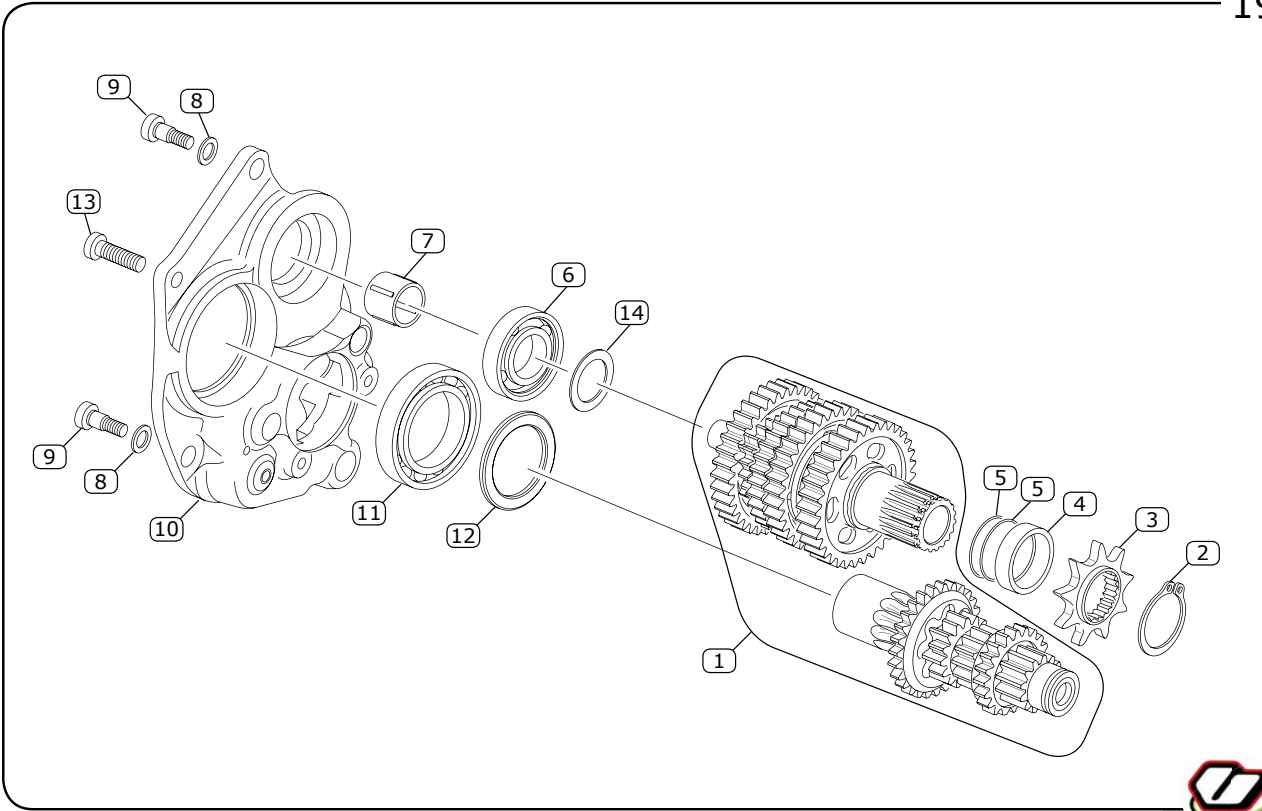

POS.	COD.	DESCRIPCIÓN	DESCRIPTION	QTY.
1	V-1869	TOPE MUELLE SELECTOR R3	SPRING SELECTOR STOP R3	1
2	V-1866	PLETINA RETORNO DESMODRÓMICO R3	RETURN SHIFT PLATE	1
3	V-0554	TORNILLO M5X10 DIN 912 8.8	SCREW M5X10 DIN 912 8.8	2
4	V-0811	ESPARRAGO DIN 913 (ISO 4026) M5X35	STUD M5X35 913 ISO 4026	1
5	V-0243	MUELLE FIJADOR MARCHAS	GEAR SELECTOR SPRING	1
6	V-0810	ARANDELA DIN 9021 M5	WASHER DIN 9021 M5	1
7	V-0228	MUELLE FIJADOR MARCHAS	GEAR SELECTOR SPRING	1
8	V-0220	CASQUILLO SELECTOR DESMODRÓMICO	DESMODROMIC SHIFT SLEEVE	1
9	V-1867	EJE SELECTOR 2021	2021 SHIFT SHAFT	1
10	V-0269	POLEA FIJADOR MARCHAS	SHIFT SELECTOR PULLEY	1
11	V-0645	TORNILLO M6X16 DIN7984 8.8	SCREW M6X16 DIN7984 8.8	1
12	V-0247	TETÓN LEVA CAMBIO	CAM SHIFT PIPE	2
13	V-0245	LEVA CAMBIO IZQUIERDA	LEFT SHIFT CAM LEVER	1
14	V-0246	LEVA CAMBIO DERECHA	RIGHT SHIFT CAM LEVER	1
15	V-0248	MUELLE TETÓN LEVA CAMBIO	CAM SHIFT PIPE SPRING	2
16	V-0221	SELECTOR DESMODRÓMICO	DRUM SHIFT CAM SHORT LEVELS	1
17	V-0226	ESTRELLA SELECTOR CAMBIO	SHIFT DRUM SELECTOR	1
18	V-0556	TORNILLO M5X10 ISO7380 10.9	SCREW M5X10 ISO7380 10.9	2
19	V-0227	PLETINA SUJECIÓN ROD. CAMBIO	BEARING SUPPORT PLATE	1
20	V-1619	PALANCA CAMBIO RACING	RACING SHIFTER LEVER	1
21	V-0285	RODAMIENTO 61804 DESMODRÓNICO	BEARING 61804 SHIFT DRUM	2
22	V-0225	TAMBOR DESMODRÓMICO	DESMODROMIC SHIFT DRUM	1
23	V-0812	TUERCA M5 DIN985 AUTOBLOCANTE	M5 NUT AUTOLOCK	1
24	V-0240	HORQUILLA EJE PRIMARIO	PRIMARY SHAFT GEAR FORK	1
25	V-0244	EJE HORQUILLA 89.9MM	GEAR FORK SHAFT 89.9MM	1
26	V-0242	HORQUILLA 6ª SECUNDARIO	SECONDARY SHAFT 6TH GEAR FORK	1
27	V-0241	HORQUILLA 5ª SECUNDARIO	SECONDARY SHAFT 5TH GEAR FORK	1
28	V-0678	CASQUILLO CENTRADOR MUELLE SELECTOR	SELECTOR SHAFT CENTERING SLEEVE	1
29	V-0676	EJE HORQUILLA 2 DIÁMETROS	DOUBLE DIAMETER FORK SHAFT	1