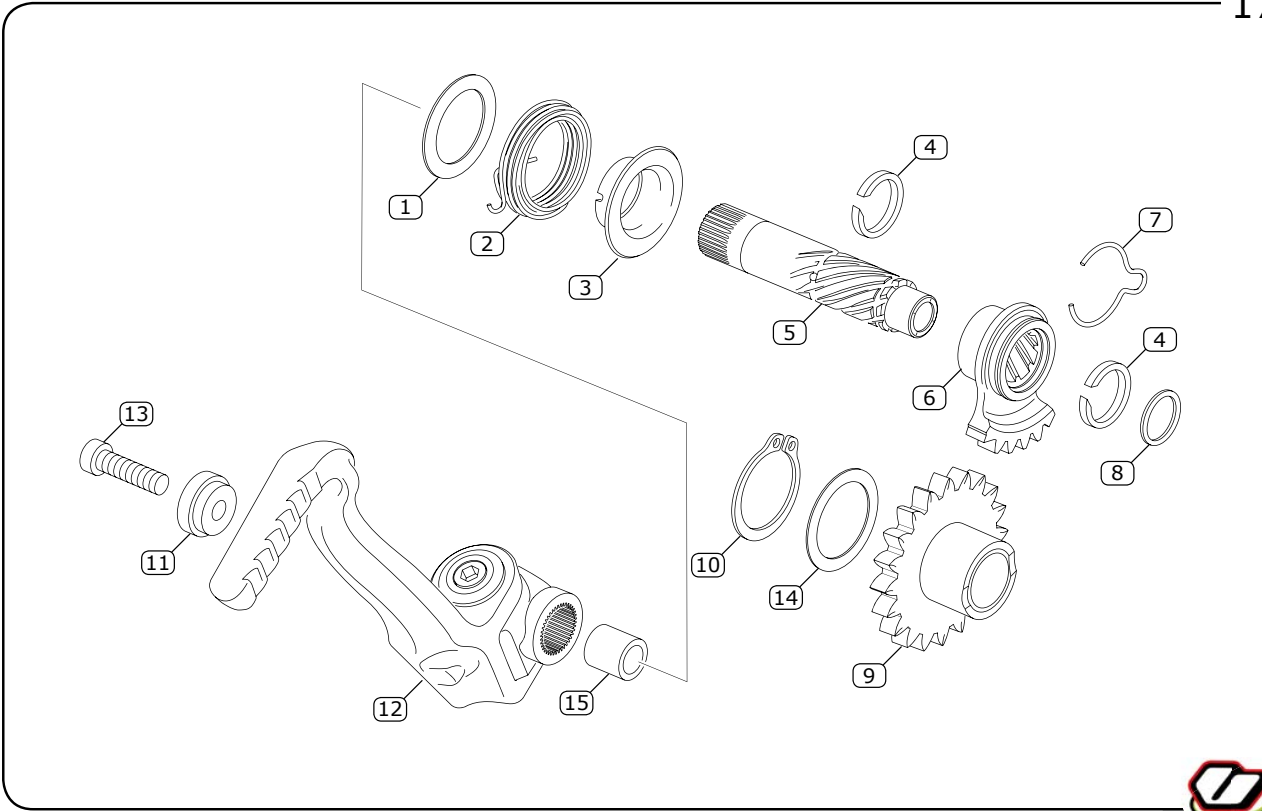

POS.	COD.	DESCRIPCIÓN	DESCRIPTION	QTY.
1	V-0752	ARANDELA 18X40X0.5	WASHER 18X40X0.5	1
2	V-0232	MUELLE ARRANQUE	KICKSTART SPRING	1
3	V-0229	CENTRADOR MUELLE ARRANQUE	KICKSTART SPRING BUSH	1
4	V-0648	SEEGER EJE ARRANQUE	KICKSTART SEEGER SHAFT	2
5	V-0231	EJE ARRANQUE	KICKSTART SHAFT	1
6	V-0251	PIÑÓN DE ARRANQUE	KICKSTART GEAR	1
7	V-0230	MUELLE DE FRICCIÓN ARRANQUE	KICKSTART FRICTION SPRING	1
8	V-0753	ARANDELA 14X25X0.5	WASHER 14X25X0.5	1
9	V-1260	PIÑÓN INT. ARRANQUE 2019	INNER KICKSTART GEAR 2019	1
10	V-1420	SEEGER EXTERNO 14X1	SEEGER 14X1	1
11	V-1309	CASQ. FIJACIÓN PALANCA ARRANQUE ROJO	RED KICKSTART SLEEVE	1
12	V-0299	PALANCA DE ARRANQUE	KICKSTART	1
13	V-1708	TORNILLO M6X30 DIN812 12.9 NT	SCREW M6X30 DIN812 12.9 NT	1
14	V-0753	ARANDELA 14X25X0.5MM	WASHER 14X25X0.5MM	1
15	V-1703	CASQUILLO SEPARADOR PALANCA ARRANQUE	KICKSTART SPACER	1