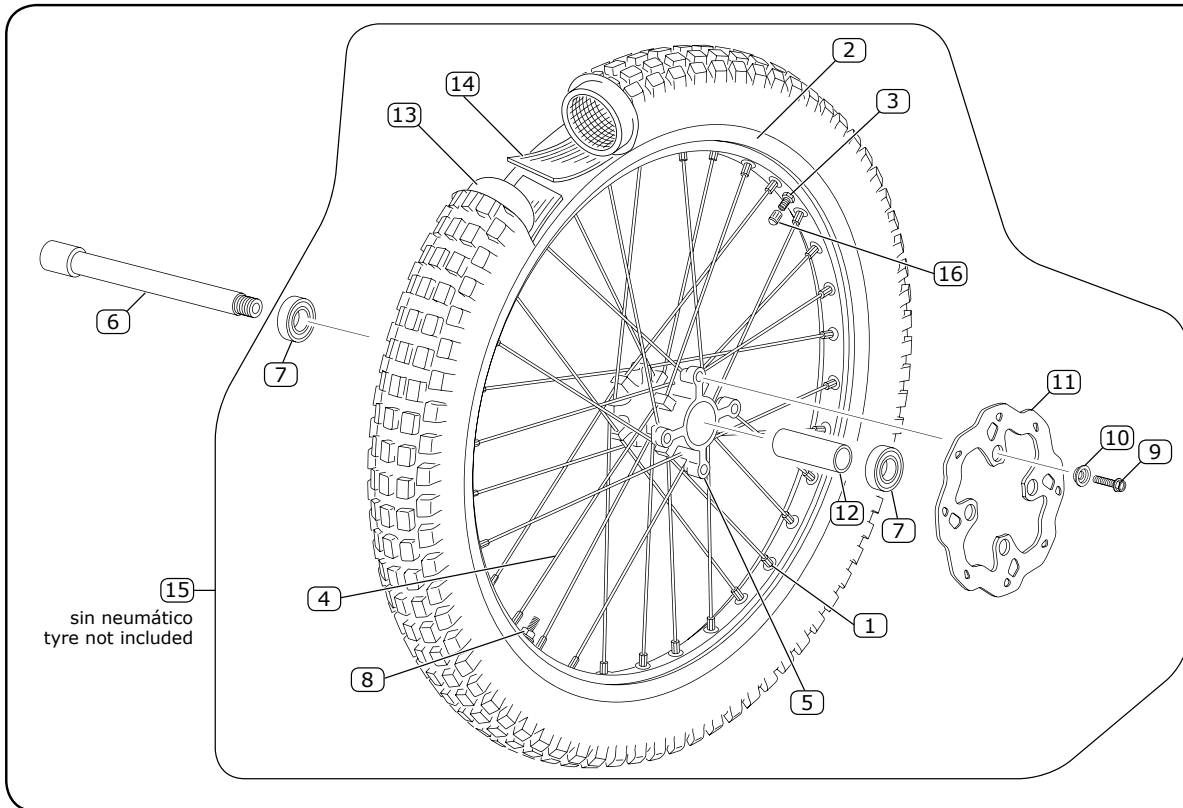

POS.	COD.	DESCRIPCIÓN	DESCRIPTION	QTY.
1	V-0373	TUERCA RADIO	SPOKE NUT	32
2	V-0371	LLANTA DEL. 1.60 X 21	FRONT RIM 1.60 X 21	1
3	V-0385	VÁLVULA TUBELESS	TUBELESS VALVE	1
4	V-0372	RADIO DEL. M3.5 X 0.6 L255 MM	FRONT WHEEL SPOKE M3.5 X 0.6 L255 MM	32
5	V-1678	BUJE DELANTERO VERTIGO ROJO	VERTIGO RED ANODIZED FRONT WHEEL HUB	1
6	V-0334	EJE RUEDA DELANTERO	FRONT WHEEL SHAFT	1
7	V-0510	RODAMIENTO BUJE 6004 2RS	BEARING HUB 6004 2 RS	2
8	V-0375	AGARRE CUBIERTA DELANTERA	FRONT WHEEL GRIP	1
9	V-0437	TORNILLO ESPECIAL M6X20 ESP. DISCO FRENO	SPECIAL SCREW M6X20 BRAKE DISC SPACER	4
10	V-0325	CASQUILLO DISCO FRENO FLOTANTE	FLOATING BRAKE DISC SLEEVE	4
11	V-0348	DISCO FRENO DELANTERO	FRONT BRAKE DISC	1
12	V-1003	CASQUILLO INTERIOR BUJE DEL.	FRONT HUB INNER SLEEVE	1
13	V-0278	CAMARA DELANTERA 21MD VALVE TR4	FRONT INNER TUBE 21MD VALVE TR4	1
14	V-0747	PROTECTOR CAMARA AIRE DEL.	FRONT INNERTUBE PROTECTOR	1
15	V-2043	CTO. RUEDA DEL BUSTO MY22	BUSTO FRONT WHEEL SET MY22	1
16	V-0762	TAPON VALVULA VERDE	GREEN VALVE CAP	1