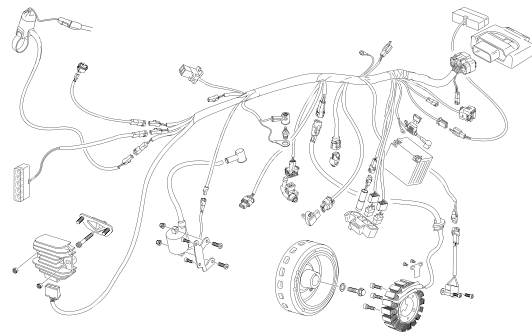

PG. 14

INSTALACIÓN ELÉCTRICA - ELECTRICAL SYSTEM