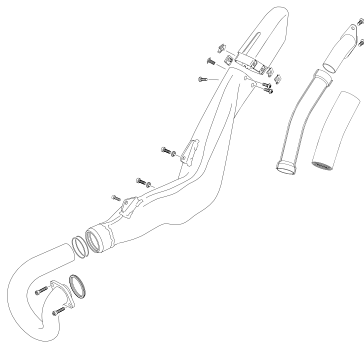

PG. 13

ESCAPE - EXHAUST