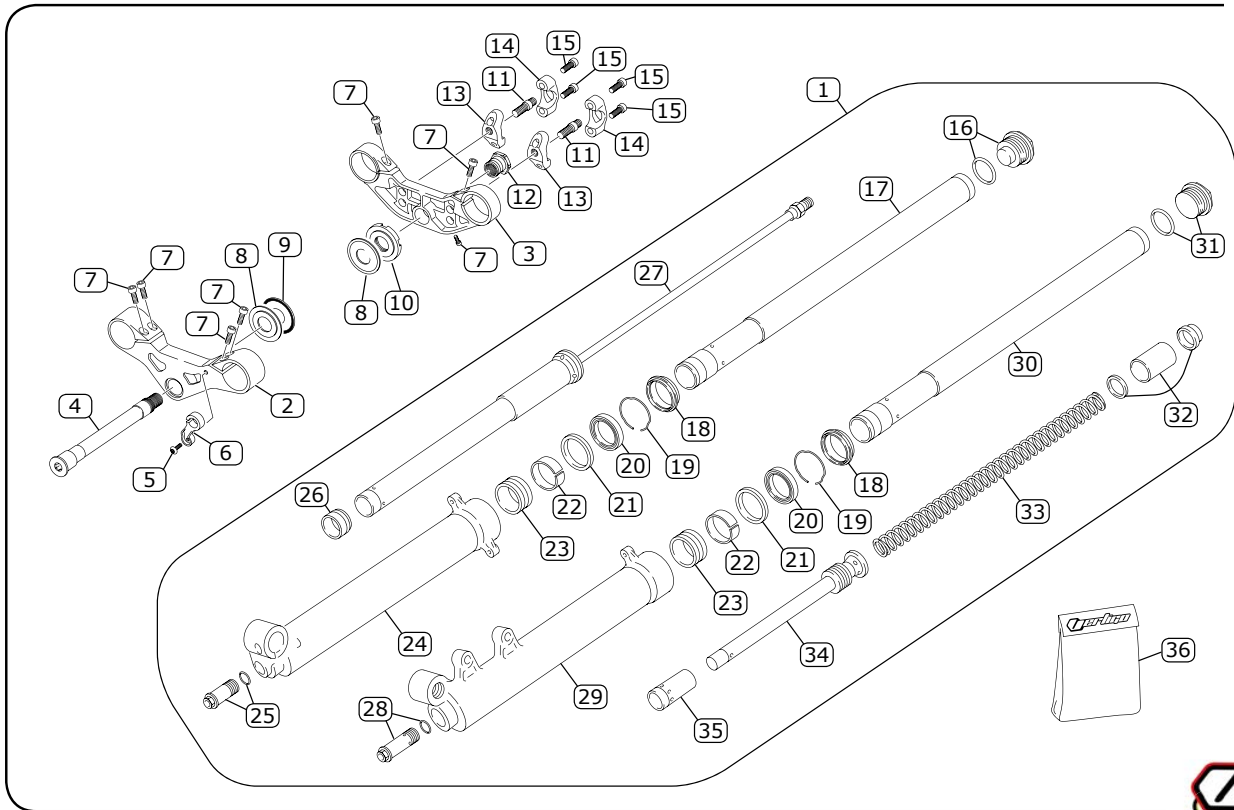

POS.	COD.	DESCRIPCIÓN	DESCRIPTION	QTY.
1	V-1663	HORQUILLA SUSPENSION TECH RACING ORO	TECH RACING GOLD FRONT FORK SET	1
2	V-1824	PLATINA INFERIOR 2021	2021 LOWER TRIPLE CLAMP	1
3	V-1823	PLATINA SUPERIOR 2021	2021 UPPER TRIPLE CLAMP	1
4	V-0516	EJE DIRECCIÓN	STEERING AXLE	1
5	V-0643	TORNILLO M5 X 6MM	SCREW M5 X 6MM	1
6	V-0519	GUIA LATIGUILLO FRENO DEL.	BRAKE HOSE GUIDE	1
7	V-1695	TORNILLO M6 X 20 MM	SCREW M6 X 20 MM	7
8	V-0541	ARANDELA PROTECCIÓN DIRECCIÓN	STEERING PROTECTOR WASHER	1
9	V-0542	ARANDELA DIRECCIÓN	STEERING WASHER	1
10	V-1308	TUERCA DIRECCIÓN INF. ROJA	RED LOWER STEERING NUT	1
11	V-1833	TORNILLO M10X20 DIN 7984 10.9 NEGRO	SCREW M10X20 DIN 7984 10.9 BLACK	2
12	V-1307	TUERCA DIRECCIÓN ROJA	RED STEERING NUT	1
13	V-1826	BRIDA MANILLAR INFERIOR 2021	2021 LOWER HANDLEBAR CLAMP	2
14	V-1825	BRIDA MANILLAR SUPERIOR 2021	2021 UPPER HANDLEBAR CLAMP	2
15	V-1692	TORNILLO M8 X 25 MM	SCREW M8 X 25 MM	4
16	V-0980	TAPÓN HORQUILLA DER.	RIGHT FORK CAP	1
17	V-0999	BARRA HORQUILLA DERECHA	RIGHT STANCHION TUBE	1
18	V-0696	GUARDAPOLVO SUSPENSIÓN DEL.	FRONT FORK DUST SEAL	2
19	V-0990	ANILLO RETENCIÓN	RING STOPPER	2
20	V-0695	RETÉN SUSPENSIÓN DEL.	FRONT FORK OIL SEAL	2
21	V-0991	ANILLO RETENCIÓN RETÉN	RING STOP BUSHING OIL SEAL	2
22	V-0992	COJINETE DE FRICCIÓN 39X43X15	BUSH 39X43X15	2
23	V-0993	COJINETE DE FRICCIÓN 38X40X20	BUSH 38X40X20	2
24	V-0994	BOTELLA DERECHA	RIGHT LEG	1
25	V-0995	TORNILLO DE BLOQUEO HIDRÁULICO + AR	LOCK SCREW HYDRAULIC PUMP + WASHER	1
26	V-0996	CONO TOPE DERECHO	CONE LIMIT RIGHT	1
27	V-0997	CARTUCHO	CARTRIDGE	1
28	V-0989	TORNILLO REGULACIÓN AGUJA + AR	NEEDLE REGULATION SCREW + WASHER	1
29	V-0988	BOTELLA IZQUIERDA	LEFT LEG	1
30	V-0983	BARRA HORQUILLA IZQUIERDA	LEFT STANCHION TUBE	1