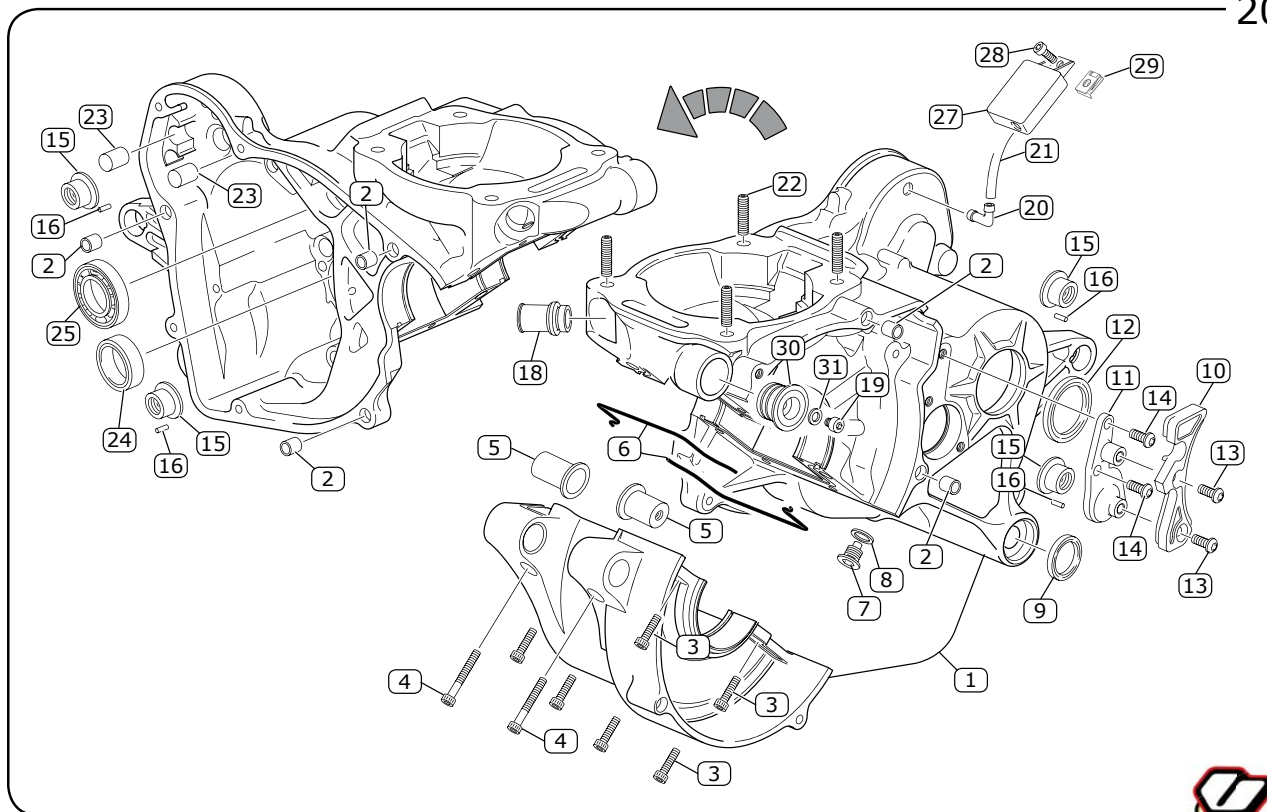

POS.	COD.	DESCRIPCIÓN	DESCRIPTION	QTY.
1	V-2022	CTO CARTER NITRO MY22	NITRO MY22 CRANKCASE	1
2	V-0639	CASQUILLO CENTRADOR CARTER	CRANKCASE CENTRING SLEEVE	9
3	V-0447	TORNILLO M6X20 DIN 7984 8.8	SCREW M6X20 DIN 7984 8.8	6
4	V-0453	TORNILLO M6X45 DIN 912 10.9	SCREW M6X45 DIN 912 10.9	2
5	V-0547	CASQUILLO CARTER/SUBCHASIS DEL	CARTER/FRONT SUBFRAME SLEEVE	2
6	V-1322	HILO TÓRICO 2.0X135MM	O-RING 2.0X135	1
7	V-0312	TAPÓN VACIADO ACEITE	DRAIN PLUG OIL	1
8	V-0472	ARANDELA COBRE TAPÓN ACEITE 12/16/1.5	COOPER WASHER OIL	1
9	V-0340	RETEN 12X22X7 EJE SELECTOR/CARTER	LIP SEAL 12X22X7 GEAR PEDAL/CRANKCASE	1
10	V-0579	PROTECTOR PIÑON CADENA	CRANKCASE CHAIN PROTECTOR	1
11	V-0529	TAPA EJE PRIMARIO	PRIMARY SHAFT COVER	1
12	V-0342	RETEN 30X36X5 EJE SECUNDARIO/CARTER	LIP SEAL 30X36X5 SECONDARY SHAFT/CRANKCASE	1
13	V-0651	TORNILLO M5X10 DIN 6912 8.8	SCREW M5X10 DIN 6912 8.8	2
14	V-1321	TORNILLO 5X10 TORX BN 6404 ISO 7380-1	SCREW 5X10 TORX BN 6404 ISO 7380-1	3
15	V-0640	CASQUILLO ROSCADO CARTER	CRANKCASE THREADED SLEEVE	4
16	V-1068	CLAVIA 3X10MM DIN7	PIN 3X10MM DIN7	4
17	V-0506	SOPORTE RACOR BOMBA/CARTER	SUPPORT FITTING PUMP/CRANKCASE	1
18	V-0505	RACOR BOMBA/CARTER	FITTING PUMP/CRANKCASE	1
19	V-0643	TORNILLO M5X6 DIN 912 8.8	SCREW M5X6 DIN 912 8.8	1
20	V-1406	DESVAPOORIZADOR CAMBIO	BREATHER	1
21	V-1617	TUBO DESVAPOORIZADOR RACING	RACING GEARBOX BREATHE TUBE	1
22	V-0464	TORNILLO M8X30 DIN 835 8.8	SCREW M8X30 DIN 835 8.8	4
23	V-0310	TOPE PALANCA ARRANQUE	STOP KICKSTART PEDAL	2
24	V-0283	RODAMIENTO BOLAS CONTACTO ANGULAR	TWO ROWS BALL BEARING	1
25	V-0287	RODAMIENTO BOLAS SECUNDARIO/PIÑÓN	BALL BEARING 6005 SECONDARY SHAFT	1
26	V-0336	SEEGER D.32 1.2 FINAL CARTER/PRIMARIO	CRANKCASE PRIMARY SHAFT SEEGER D.32 DIN 472	1
27	V-1798	CAJA DESVAPOORIZADOR	BREATHER BOX	1
28	V-0557	TORNILLO M5X12MM	SCREW M5X12MM	1
29	V-0653	TUERCA RAPIDA TRT-M5-1	FAST NUT TRT-M5-1	1
30	V-1976	TAPON RACOR/CARTER NEGRO	BLACK CRANKCASE FITTING CAP	1