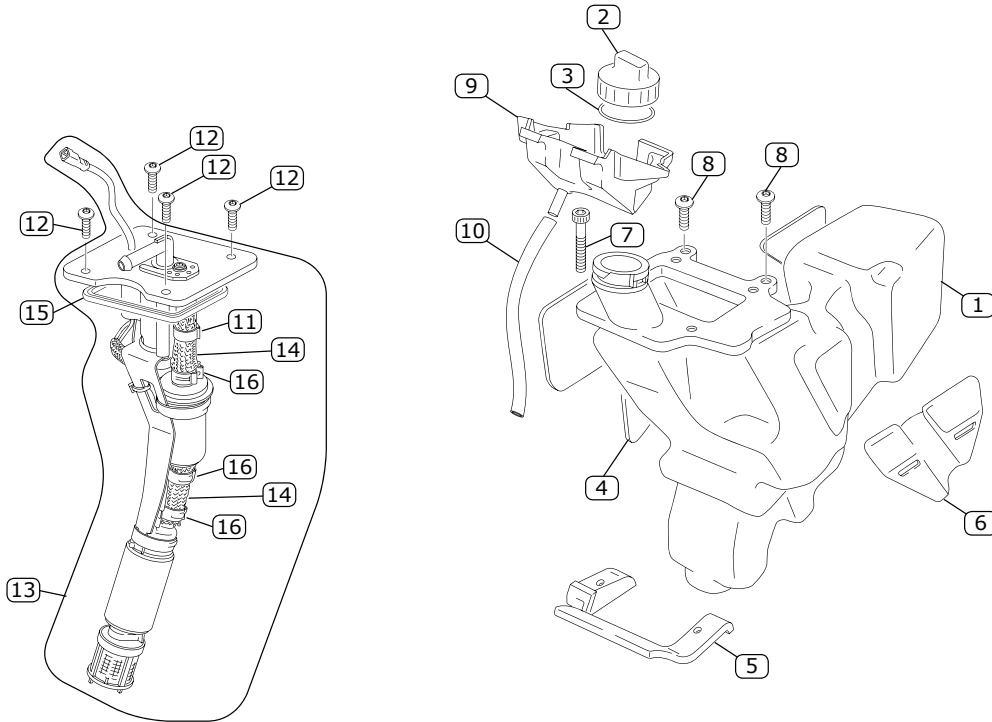

POS.	COD.	DESCRIPCIÓN	DESCRIPTION	QTY.
1	V-1856	DEPÓSITO NITRO	NITRO FUEL TANK	1
2	V-1935	TAPÓN DEPÓSITO GASOLINA	FUEL TANK CAP	1
3	V-0799	JUNTA TÓRICA TAPÓN DEPÓSITO	FUEL TANK CAP O-RING	1
4	V-1980	ADHESIVO TERMICO DEPOSITO NITRO	NITRO THERMAL SILENCER PROTECTOR STICKER	1
5	V-0530	GOMA INFERIOR SOPORTE DEPOSITO	LOWER FUEL TANK RUBBER SUPPORT	1
6	V-1925	PROTECTOR DEPOSITO NITRO	NITRO DEPOSIT COVER	1
7	V-0555	TORNILLO M5X30 DIN 912	SCREW M5X30 DIN 912	1
8	V-0554	TORNILLO M5X10 DIN 6912 8.8	SCREW M5X10 DIN 6912 8.8	2
9	V-1907	REBOSADERO	OVERFLOW	1
10	V-1617	TUBO DESVAPORIZADOR RACING	BREATHER HOSE	1
11	V-1266	BRIDA COBRA 11,0/7	COBRA CLAMP 11,0/7	1
12	V-0556	TORNILLO M5X12 ISO 7830 8.8	SCREW M5X12 ISO 7830 8.8	4
13	V-1192	CONJUNTO BOMBA GASOLINA 2017	PETROL PUMP SET 2017	1
14	V-1256	TUBO GASOLINA DE BOMBA A FILTRO	PETROL HOSE PUMP-FILTER	2
15	V-0630	JUNTA GOMA REGISTRO	PETROL TANK REGISTER SEAL	1
16	V-1248	ABRAZADERA CLIK INOX-A2 W4 D-12	INOX CLICK CLAMP A2 W4 D-12	3