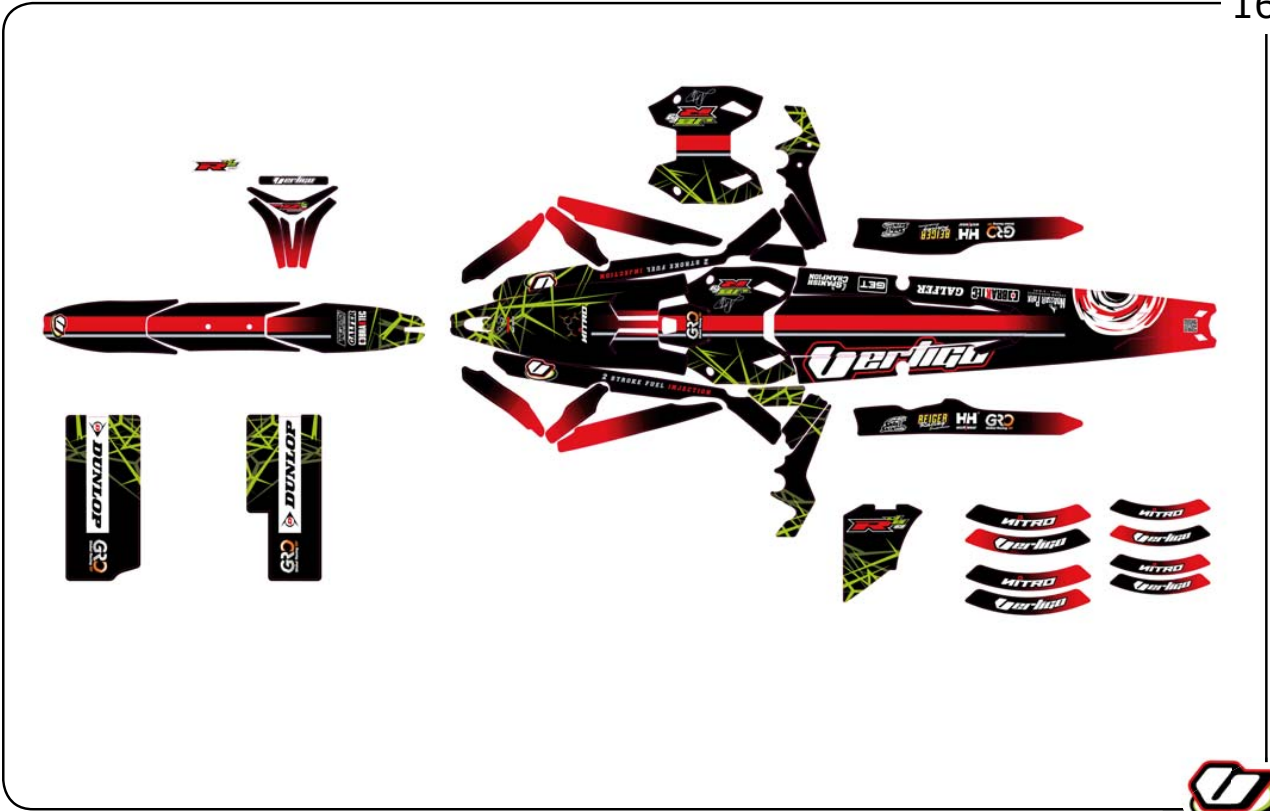

Vertigo

2022

125cc
200cc

Adhesivos
Stickers

16

POS.	COD.	DESCRIPCIÓN	DESCRIPTION	QTY.
1	V-2034	KIT ADHESIVOS JB MY 22	JB DECO STICKER KIT MY22	1

POS.	COD.	DESCRIPCIÓN	DESCRIPTION	QTY.
1	V-0752	ARANDELA 18X40X0.5	WASHER 18X40X0.5	1
2	V-0232	MUELLE ARRANQUE	KICKSTART SPRING	1
3	V-0229	CENTRADOR MUELLE ARRANQUE	KICKSTART SPRING BUSH	1
4	V-0648	SEEGER EJE ARRANQUE	KICKSTART SEEGER SHAFT	2
5	V-0231	EJE ARRANQUE	KICKSTART SHAFT	1
6	V-0251	PIÑÓN DE ARRANQUE	KICKSTART GEAR	1
7	V-0230	MUELLE DE FRICCIÓN ARRANQUE	KICKSTART FRICTION SPRING	1
8	V-0753	ARANDELA 14X25X0.5	WASHER 14X25X0.5	1
9	V-1260	PIÑÓN INT. ARRANQUE 2019	INNER KICKSTART GEAR 2019	1
10	V-1420	SEEGER EXTERNO 14X1	SEEGER 14X1	1
11	V-1309	CASQ. FIJACIÓN PALANCA ARRANQUE ROJO	RED KICKSTART SLEEVE	1
12	V-0299	PALANCA DE ARRANQUE	KICKSTART	1
13	V-1708	TORNILLO M6X30 DIN812 12.9 NT	SCREW M6X30 DIN812 12.9 NT	1
14	V-0753	ARANDELA 14X25X0.5MM	WASHER 14X25X0.5MM	1
15	V-1703	CASQUILLO SEPARADOR PALANCA ARRANQUE	KICKSTART SPACER	1