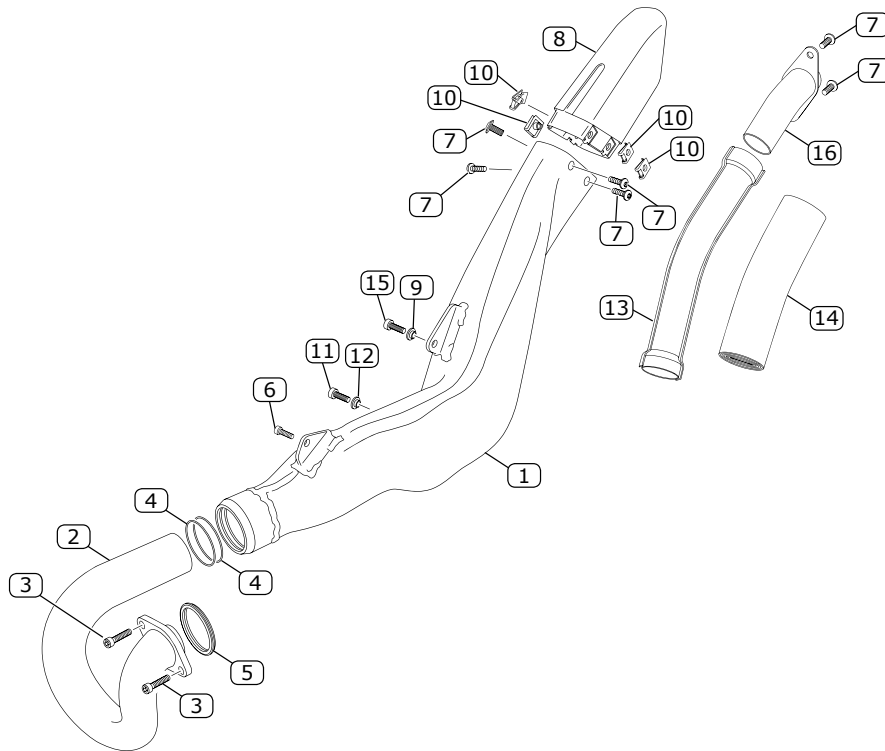

POS.	COD.	DESCRIPCIÓN	DESCRIPTION	QTY.
1	V-2028	SILENCIADOR NITRO NEGRO MY22 JB	NITRO BLACK EXHAUST MY22	1
2	V-2023	COLECTOR NITRO JB69 MY22	EXHAUST NITRO JB69 MY22	1
3	V-0447	TORNILLO M6X20 DIN 912 8.8	SCREW M6X20 DIN 912 8.8	2
4	V-0386	JUNTA TÓRICA SILENCIADOR 0.44X3.50 VITON	SILENCER O-RING 044X3,50 VITON	1
5	V-0512	JUNTA ESCAPE 38X45.2X5.5	EXHAUST SEAL 38X45.2X5.5	2
6	V-0645	TORNILLO M6X16 DIN7984 8.8	SCREW M6X16 DIN7984 8.8	1
7	V-0556	TORNILLO M5X10 ISO7380 10.9 ZINC PLATA	SCREW M5X10 ISO7380 10.9	6
8	V-1987	CAZOLETA ESCAPE NITRO	EXHAUST END CAP	1
9	V-1943	CASQUILLO LIMITADOR COMPRESION M8	M8 COMPRESSION LIMITER SLEEVE	1
10	V-0653	TUERCA RAPIDA TRT-M5-1	FAST NUT TRT-M5-1	4
11	V-0560	TORNILLO M6X20 ISO7380 10.9 NQ	SCREW M6X20 ISO 7380 8.8	1
12	V-1944	CASQUILLO LIMITADOR COMPRESION M6	M6 COMPRESSION LIMITER SLEEVE	1
13	V-1989	SUPRESOR INTERIOR ESCAPE NITRO	EXHAUST MUFFLER NITRO 125CC	1
14	V-1988	FIBRA ESCAPE NITRO	EXHAUST FIBERGLASS NITRO 125CC	1
15	V-1692	TORNILLO M8X25 DIN 912 10.9 NIQUEL NEGRO	SCREW M8X25 DIN 912 10.9 BLACK	1
16	V-2032	CURVA SALIDA CAZOLETA NITRO MY22	NITRO EXHAUST END CAP CURVE MY22	1
16	V-2033	CURVA SALIDA CAZOLETA NITRO MY22 USA	NITRO EXHAUST END CAP CURVE MY22 USA	1