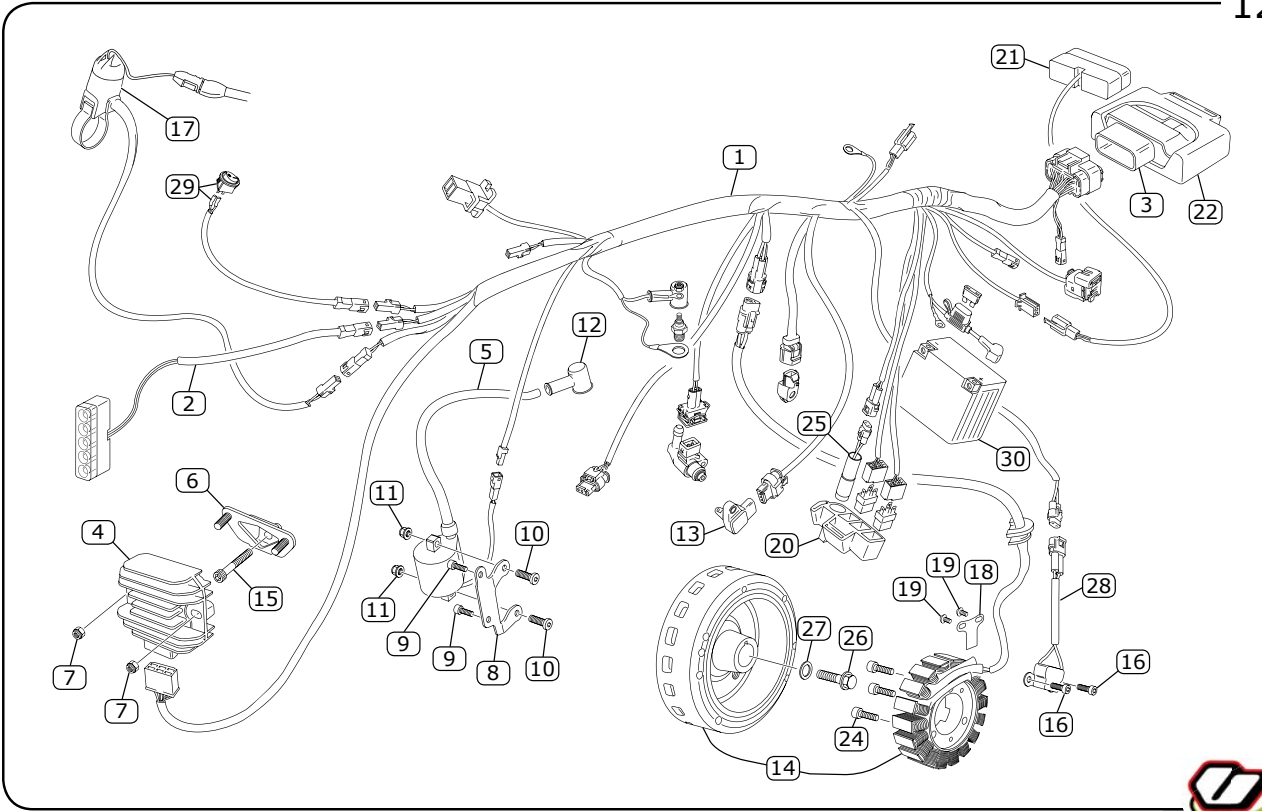

POS.	COD.	DESCRIPCIÓN	DESCRIPTION	QTY.
1	V-1920	INSTALACION ELECTRICA BATTERYLESS NITRO	NITRO MAIN WIRING LOOM	1
2	V-1717	INSTALACION ELECTRICA DELANTERA	FRONT WIRING LOOM	1
3	V-1320	ECU VERTICAL	ECU VERTICAL	1
4	V-0591	REGULADOR	REGULATOR	1
5	V-0300	BOBINA ENCENDIDO	IGNITION COIL	1
6	V-0794	SOPORTE REGULADOR	REGULATOR SUPPORT	1
7	V-0863	TUERCA DIN 985 M6	M6 NUT DIN 985	2
8	V-0660	SOPORTE BOBINA	IGNITION COIL SUPPORT	1
9	V-0440	TORNILLO M5X6 ISO 7380 8.8	SCREW M5X6 ISO 7380 8.8	2
10	V-0462	TORNILLO M6X16 DIN912 8.8	SCREW M6X16 DIN912 8.8	2
11	V-0836	TUERCA DIN 985 M6	M6 NUT DIN 985	2
12	V-0427	PIPA BUJÍA	SPARK PLUG PIPE	1
13	V-1555	SENSOR TEMP. Y PRESIÓN AIRE ADM. 2019	PRESSURE AND TEMP. INTAKE SENSOR 2019	1
14	V-1688	CTO. ROTOR / STATOR 125CC	ROTOR / STATOR 125CC	1
15	V-1054	TORNILLO M6X40 DIN912 10.9 NQ	SCREW M6X40 DIN 912 10.9 SILVER ZINC	1
16	V-0434	TORNILLO M5X10 DIN 7984 8.8	SCREW M5X10 DIN 7984 8.8	2
17	V-1443	DISPOSITIVO HOMBRE AL AGUA	MAGNETIC KILL SWITCH	1
18	V-0637	CHAPA SOP.CABLES ALTERNADOR	STATOR CABLE SUPPORT	1
19	V-1324	TORNILLO M5X6 BN 6404 ISO 7380-1	SCREW M5X6 BN 6404 ISO 7380-1	2
20	V-1868	CAJA COMPONENTES ELECTRONICOS	ELECTRONIC COMPONENTS BOX	1
21	V-1942	INSTALACION LED TRASERO NITRO	NITRO REAR LED HARNESS	1
22	V-1861	FUNDA GOMA ECU RX	ECU RX RUBBER SLEEVE	1
23	V-1767	RELÉ INSTALACION ELECTRICA	WIRING LOOM RELAY	2
24	V-0561	TORNILLO M6X25 DIN912 8.8 ZINC PLATA	SCREW M6X25 DIN 912 8.8	3
25	V-1945	INSTALACION CONDENSADOR NITRO	NITRO INSTALL CAPACITOR	3
26	V-0732	TORNILLO M10X30MM	SCREW M10X30MM	1
27	V-0492	ARANDELA ALTERNADOR	FLYWHEEL WASHER	1
28	V-1946	INSTALACION PICK UP NITRO	NITRO INSTALL PICK UP	1
29	V-1747	INSTALACIÓN DOBLE MAPA	MAPPING SWITCH WIRING LOOM	1
30	V-1762	JUNTA TORICA NBR 8X1.8	O-RING NBR 8X1.8	1