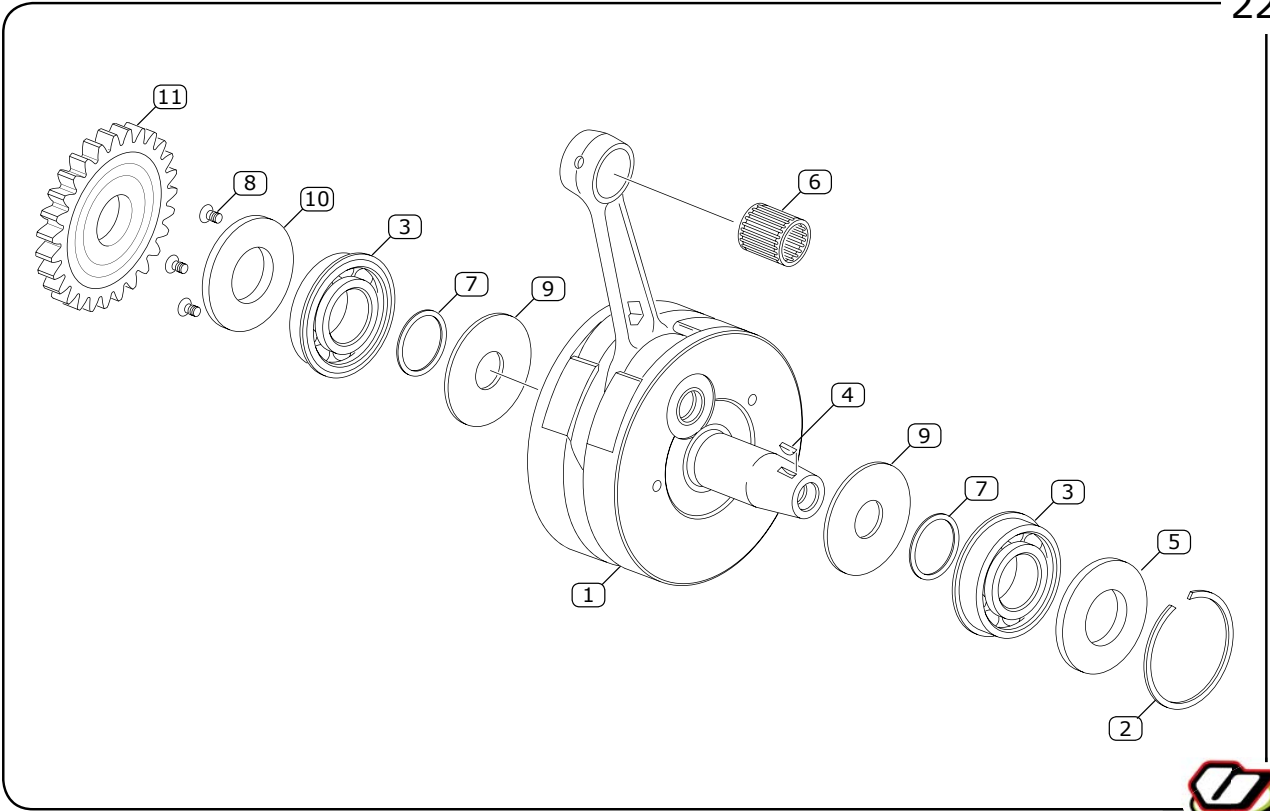

POS.	COD.	DESCRIPCIÓN	DESCRIPTION	QTY.
1	V-1544	CIGUEÑAL 116MM 2019 125CC	CRANKSHAFT 116MM 2019 125CC	1
2	V-1349	SEEGER D.52 DIN5417	SEEGER D.52 DIN5417	1
3	V-1351	COJINETE CIGUEÑAL 6205 NR 2RS	CRANKSHAFT BEARING 6205 NR 2RS	2
4	V-0636	CHAVETA CIGUEÑAL DIN 6888	CRANKSHAFT COTTER DIN 6888	1
5	V-1886	RETEN CIGÜEÑAL 25X52X5 TPM	CRANKSHAFT LIP SEAL 25X52X5 TPM	1
6	V-1711	RODAMIENTO K-16X20X17	NEEDLE BEARING K-16X20X17	1
7	V-0859	ARANDELA 30X25.2X0.2	WASHER 30X25.2X0.2	2
8	V-1352	TORNILLO M4X8 DIN 7991 ZN PLATA	SCREW M4X8 DIN 7991 ZN SILVER	3
9	V-1647	DISTANCIAL CIGÜEÑAL 125CC	CRANKSHAFT SPACER 125CC	2
10	V-1887	RETÉN CASQUILLO CIGÜEÑAL 30X52X5 VITON	CRANKSHAFT SLEEVE VITON LIP SEAL	1
11	V-0206	PIÑÓN TRANSMISION PRIMARIA	PRIMARY TRANSMISSION GEAR	1