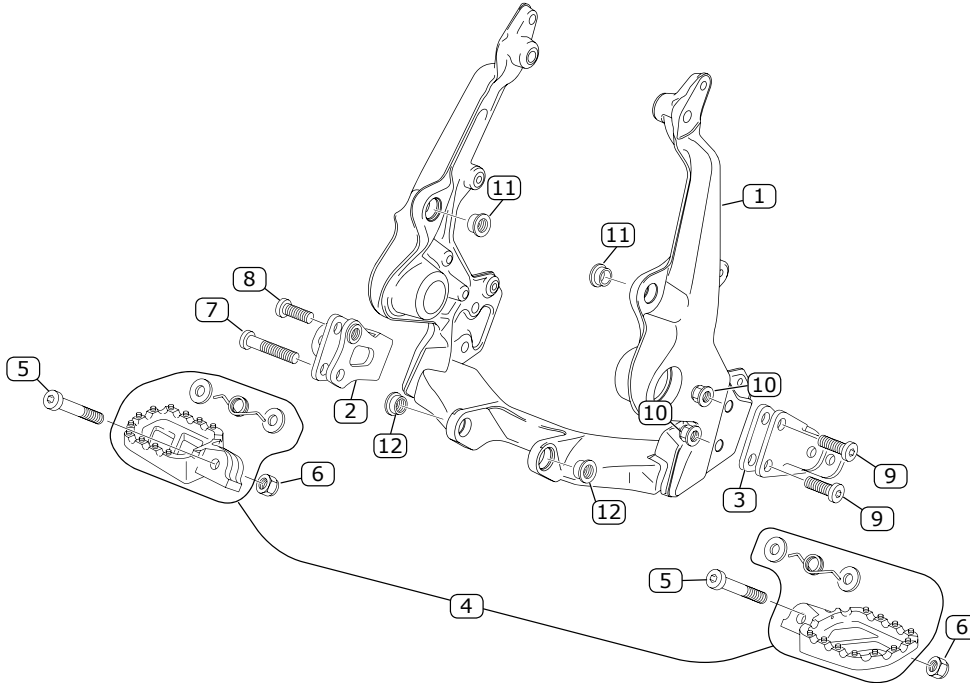

POS.	COD.	DESCRIPCIÓN	DESCRIPTION	QTY.
1	V-1954	SUBCHASIS TRAS. NITRO	NITRO REAR SUBFRAME	1
2	V-0425	SOPORTE ESTRIBERA DER.	RIGHT FOOTREST SUPPORT	1
3	V-0426	SOPORTE ESTRIBERA IZQ.	LEFT FOOTREST SUPPORT	1
4	V-1796	SET ESTRIBERAS VERTIGO NEGRO	VERTIGO BLACK FOOTREST SET	1
5	V-0469	TORNILLO ESPECIAL M8X45 8.8	SCREW M8X45 8.8	2
6	V-0470	TUERCA M8 AUTOBLOCANTE	M8 AUTOLOCK NUT	2
7	V-0466	TORNILLO M8X50 DIN6912 10.9	SCREW M8X50 DIN6912 10.9	1
8	V-0443	TORNILLO ESPECIAL M8X20 DIN 6912 10.9	SCREW M8X20 DIN 6912 10.9	1
9	V-0459	TORNILLO ESPECIAL M8X28 DIN 6912 10.9	SCREW M8X28 DIN 6912 10.9	2
10	V-0471	TUERCA M8 DIN 6923	NUT M8 DIN 6923	2
11	V-0322	CASQUILLO ROSCADO SOPORTE TRASERO M10	REAR FRAME THREADED SLEEVE M10	2
12	V-0392	CASQUILLO PASANTE M10	THROUGH SLEEVE M10	2