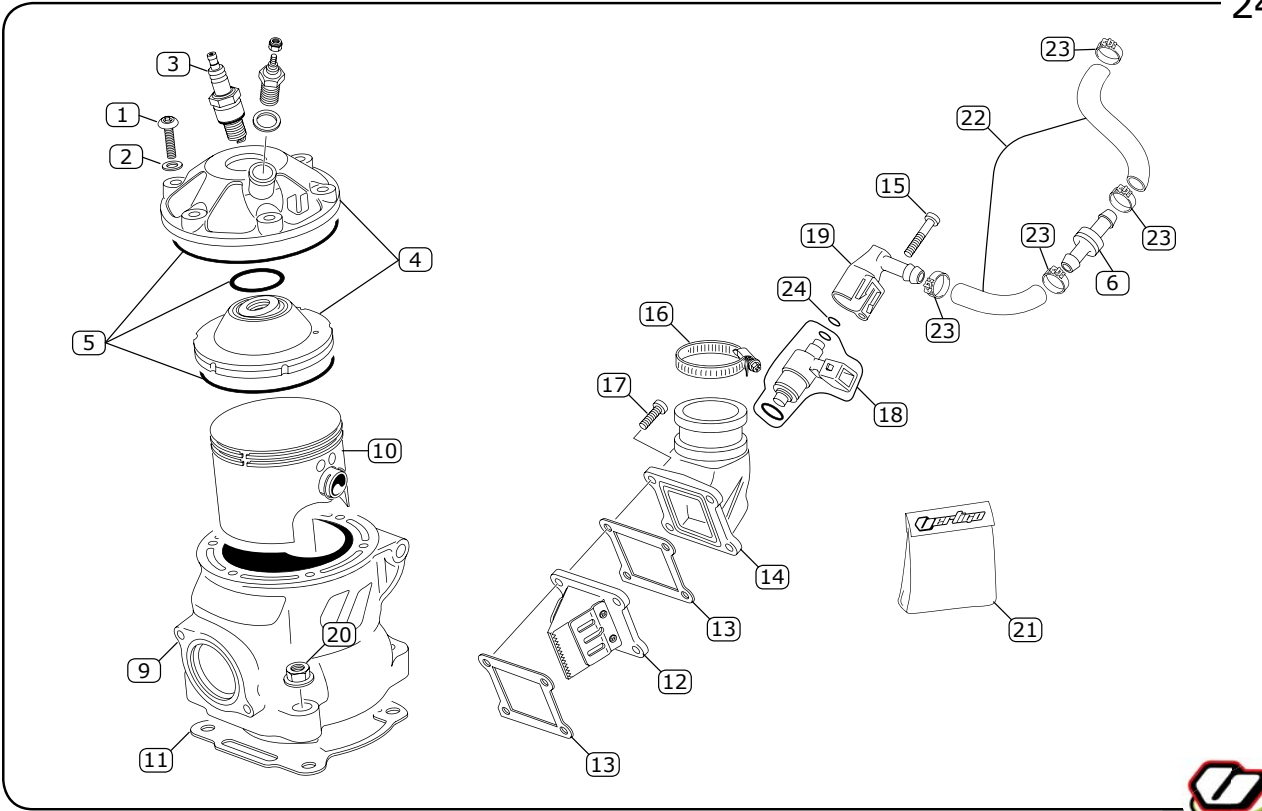

POS.	COD.	DESCRIPCIÓN	DESCRIPTION	QTY.
1	V-0451	TOR. ESPECIAL M6X25 10.9 DELTA PROTEK KL100	SCREW M6X25 10.9 DELTA PROTEK KL100	6
2	V-0737	ARANDELA COBRE 6X10X1.5	COPPER WASHER 6X10X1.5	6
3	V-0290	BUJÍA BPMR6A	SPARK PLUG BPMR6A	1
4	V-1802	CULATÍN 125CC	125CC CYLINDER HEAD	1
5	V-1810	JUNTA TORICA NBR70 22.22X2.65MM	O-RING NBR70 22.22X2.65MM	1
6	V-1199	VALVULA ANTIRETORNO	ONE WAY VALVE	1
7	V-1483	SENSOR TEMPERATURA AIGUA 2019	WATER TEMPERATURE SENSOR 2019	1
8	V-0812	TUERCA M5 AUTOBLOCANTE	M5 NUT	1
9	V-1539	CILINDRO 125CC	CYLINDER 125CC	1
10	V-1671	PISTON 125 "A"	PISTON 125 "A"	1
10	V-1672	PISTON 125 "B"	PISTON 125 "B"	1
10	V-1673	PISTON 125 "C"	PISTON 125 "C"	1
11	V-1464	JUNTA CILINDRO	CYLINDER GASKET	1
12	V-0272	CAJA LÁMINAS	REED VALVE	1
13	V-0548	JUNTA CAJA LÁMINAS 0.8MM	REED VALVE GASKET 0.8MM	2
14	V-0200	TOBERA ADMISIÓN	AIR INTAKE MANIFOLD	1
15	V-0436	TORNILLO M5X30 DIN 7984 8.8	SCREW M5X30 DIN 7984 8.8	1
16	V-0604	ABRAZADERA TORRO 25-40/9 W2	TORRO CLAMP 25-40/9 W2	1
17	V-0865	TORNILLO M5X25 DIN7984 8.8	SCREW M5X25 DIN7984 8.8	4
18	V-0298	INYECTOR	FUEL INJECTOR	1
19	V-0421	CONECTOR INYECTOR	INJECTOR SUPPORT	1
20	V-0471	TUERCA M8 DIN 6923	NUT M8 DIN 6923	4
21	V-0755	KIT LAMINAS ADMISIÓN	REED VALVE KIT	1
22	V-0754	TUBO GASOLINA	PETROL HOSE	1
23	V-0838	ABRAZADERA COBRA 13/8	COBRA CLAMP 13/8	4
24	V-0802	TORICA SUP. INYECTOR 6.35X1.78	INJECTOR UPPER O-RING 6.35X1.78	1