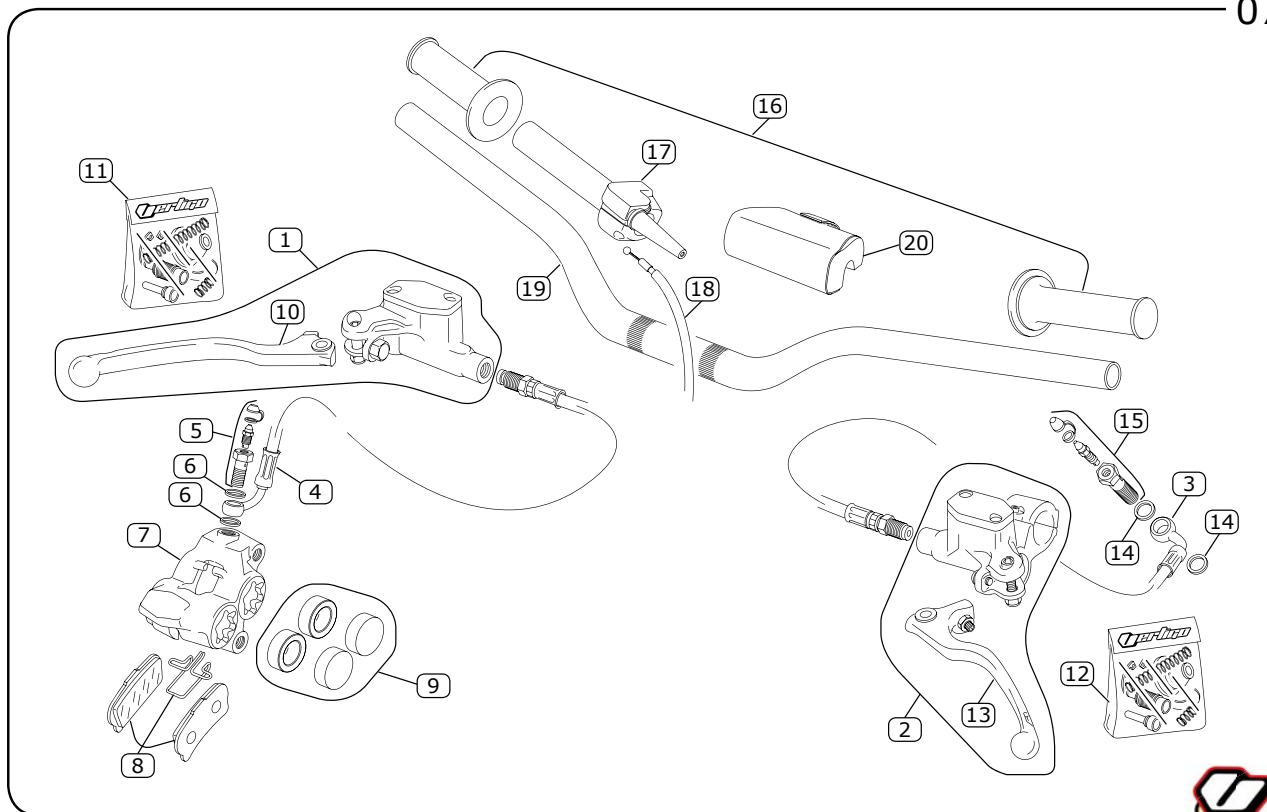

POS.	COD.	DESCRIPCIÓN	DESCRIPTION	QTY.
1	V-1576	BOMBA FRENO DELANTERA	FRONT BRAKE PUMP	1
2	V-1508	CTO. BOMBA EMBRAGUE	CLUTCH PUMP SET	1
3	V-0355	LATIGUILLO EMBRAGUE	CLUTCH HOSE	1
4	V-0364	LATIGUILLO FRENO DELANTERO	FRONT BRAKE HOSE	1
5	V-0723	RACOR FRENO DELANTERO	RACORD FRONT BRAKE	1
6	V-0724	ARANDELA BANJO	BANJO WASHER	2
7	V-2026	PINZA FRENO DELANTERA	FRONT BRAKE CALIPER	1
8	V-1562	PASTILLAS FRENO DELANTERAS 2019	2019 FRONT BRAKE PADS	1
9	V-1563	KIT REPARACIÓN PISTÓN PINZA FRENO DEL.	FRONT CALIPER PISTON REPAIR KIT	1
10	V-0366	MANETA FRENO DELANTERA	FRONT BRAKE LEVER	1
11	V-1565	KIT REPARACIÓN BOMBA FRENO DELANTERA	FRONT BRAKE PUMP REPAIR KIT	1
12	V-1566	KIT REPARACIÓN BOMBA EMBRAGUE	CLUTCH PUMP REPAIR KIT	1
13	V-0722	MANETA EMBRAGUE	CLUTCH LEVER	1
14	V-0611	ARANDELA ALU. RACORD EMBRAGUE	CLUTCH RACORD ALUMINIUM WASHER	2
15	V-0610	RACOR M10 EMBRAGUE	RACORD M10 CLUTCH	1
16	V-0895	JUEGO PUÑOS RENTHAL	RENTHAL GRIPS SET	1
17	V-0303	MANDO GAS	THROTTLE	1
18	V-0697	CABLE GAS CON TENSOR	THROTTLE WIRE WITH TENSIONER	1
19	V-1782	MANILLAR RENTHAL FATBAR NEGRO	RENTHAL FATBAR BLACK HANDLEBAR	1
20	V-1270	PROTECTOR MANILLAR RENTHAL	RENTHAL HANDLEBAR PROTECTOR	1
21	V-1674	KIT REGULACION MANETAS 2020 ROJO	RED LEVER ADJUSTERS	1
22	V-0943	TAPA BOMBA ACEITE FRENO ROJA	RED BRAKE PUMP COVER	1
23	V-0939	TAPA BOMBA ACEITE EMBRAGUE ROJO	RED CLUTCH PUMP COVER	1