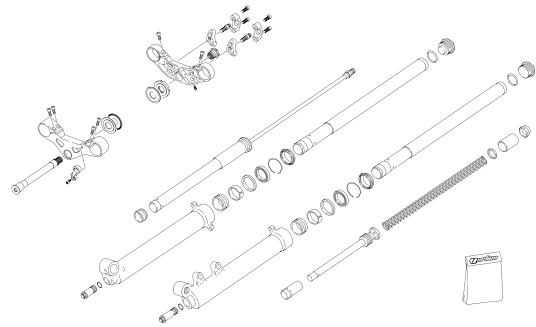

CATÁLOGO RECAMBIOS / SPARE PARTS BOOK / PIÈCES DÉTACHÉES

PG. 1-2

PLÁSTICOS - PLASTICS

PG. 3

BASTIDOR - FRAME

PG. 4

SUBCHASIS - SUBFRAME

PG. 5-6

POS.	COD.	DESCRIPCIÓN	DESCRIPTION	QTY.
1	V-1209	CAMPANA EMBRAGUE	2019 CLUTCH CROWN	1
2	V-1885	CUBO EMBRAGUE COMPLETO R3	R3 CLUTCH HUB SET	1
3	V-1888	KIT DISCOS EMBRAGUE R3	R3 CLUTCH DISC SET	1
4	V-0432	TORNILLO M4X10 INOX A2 TORX	SCREW M4X10 INOX A2 TORX	10
5	V-1889	SOPORTE MUELLE EMBRAGUE R3	R3 CLUTCH SPRING SUPPORT	1
6	V-1890	MUELLE EMBRAGUE 1,5MM R3	R3 CLUTCH SPRING 1.5MM	1
7	V-1214	PRENSA EMBRAGUE 2019	2019 CLUTCH PRESSURE PLATE	1
8	V-1217	PALANQUETA EMBRAGUE 2019	2019 CLUTCH RELEASE ARM	10
9	V-0774	TORNILLO M5X20 DIN912	SCREW M5X20 DIN912	1
10	V-1170	ARANDELA AET M5	WASHER AET M5	1
11	V-0326	CASQUILLO NUCLEO EMBRAGUE	CLUTCH HUB SLEEVE	1
12	V-0260	RODAMIENTO AGUJAS K28X31X13	NEEDLE BEARING K28X31X13	1
13	V-1651	CASQUILLO GUIA CAMPANA EMBRAGUE	CLUTCH CROWN SLEEVE	1