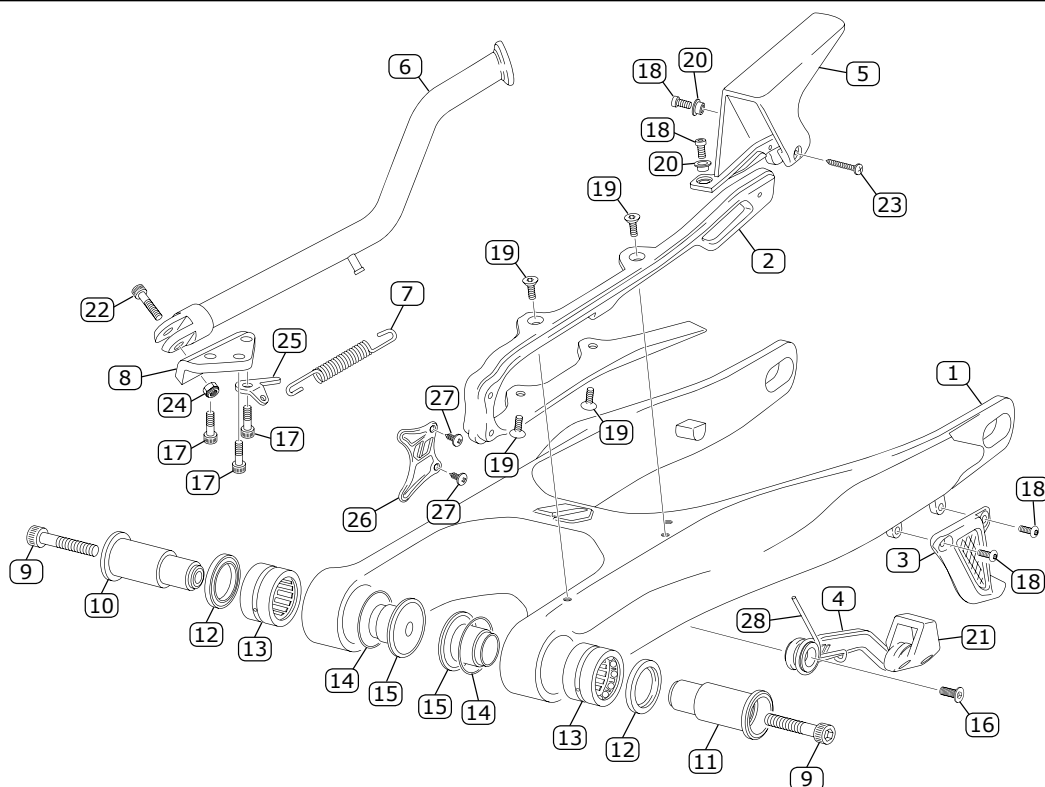

POS.	COD.	DESCRIPCIÓN	DESCRIPTION	QTY.
1	V-0270	BASCULANTE ALUMINIO NEGRO	BLACK ALUMINIUM SWINGARM	1
2	V-0521	PATÍN CADENA	GUIDE CHAIN	1
3	V-0508	PROTECTOR CORONA	SPROCKET PROTECTOR	1
4	V-0318	CONJUNTO TENSOR CADENA	CHAIN TENSIONER SET	1
5	V-0522	CUBRECADENA	CHAIN COVER	1
6	V-1689	CABALLETE NEGRO	BLACK ANODIZED SIDESTAND	1
7	V-1246	MUELLE CABALLETE	STAND SPRING	1
8	V-1253	SOPORTE CABALLETE	SUPPORT STAND	1
9	V-1017	TORNILLO M10X62 DIN 912 12.9	SCREW M10x62 DIN 912 12.9	2
10	V-0735	SEMIEJE BASCULANTE DERECHO ROJO	RIGHT SIDE SWINGARM SEMIAXIS RED	1
11	V-0736	SEMIEJE BASCULANTE IZQUIERDO ROJO	LEFT SIDE SWINGARM SEMIAXIS RED	1
12	V-0338	RETEN 25X35X5 EJE BASCULANTE	SWINGARM LIP SEAL 25x35x5	2
13	V-0281	RODAMIENTO AGUJAS COMBINADO NKIA5904	COMBINED NEEDLE BEARING NKIA5904	2
14	V-0629	JUNTA TÓRICA 31X2 EJE BASCULANTE	O-RING 31x2 SWINGARM SHAFT	2
15	V-0567	PROTECTOR RODAMIENTO BASCULANTE	SWINGARM BEARING PROTECTOR	2
16	V-0460	TORNILLO M8X25 DIN7991 8.8 NQ	SCREW M8x25 DIN7991 8.8 NQ	1
17	V-0908	TORNILLO M8X20 DIN 6912	SCREW M8x20 DIN 6912	3
18	V-0556	TORNILLO M5X10 ISO7380 10.9	SCREW M5x10 ISO7380 10.9	4
19	V-0457	TORNILLO M5X10 DIN7991 10.9	SCREW M5x10 DIN7991 10.9	4
20	V-0568	CASQUILLO PROTECTOR CADENA	CHAIN PROTECTOR SLEEVE	2
21	V-0977	GOMA TENSOR CADENA	CHAIN GUIDE RUBBER	1
22	V-0875	TORNILLO ESPECIAL CABALLETE M8X30	SCREW M8x30 SIDESTAND	1
23	V-0683	TORNILLO ROSCA CHAPA M4.2 X 32 MM	SCREW M4.2 X 32 mm	1
24	V-0470	TUERCA M8 DIN 985 AUTOBLOCANTE	NUT M8 DIN 985 AUTO LOCK	1
25	V-1196	SOPORTE MUELLE CABALLETE	SIDESTAND SPRING SUPPORT	1
26	V-0973	PROTECTOR PIÑON CADENA CARTER	FRONT SPROCKET CHAIN PROTECTOR	1
27	V-0684	TORNILLO ROSCA CHAPA 4.2X9.5 DIN7981	SCREW 4.2x9.5 DIN 7981	2
28	V-0320	MUELLE TENSOR CADENA	CHAIN TENSIONER SPRING	1