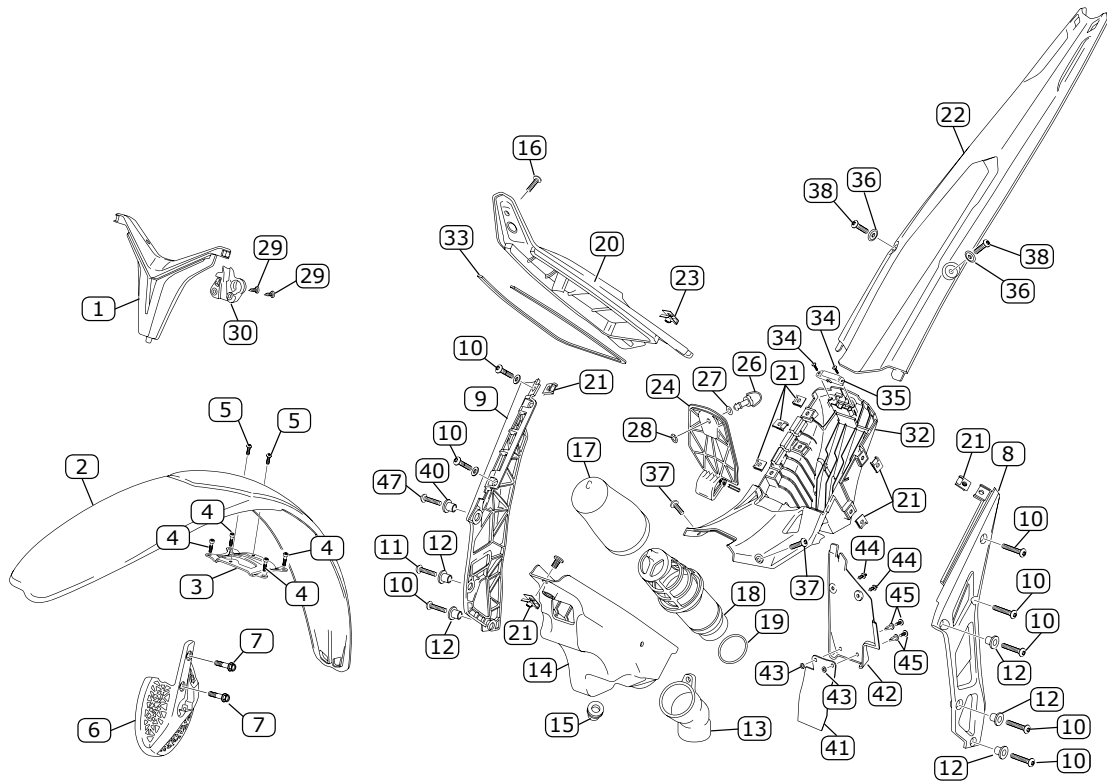

CUERPO INYECCIÓN - INJECTION BODY

POS.	COD.	DESCRIPCIÓN	DESCRIPTION	QTY.
1	V-2010	CARETA NEGRA MY22	FRONT LIGHT COVER BLACK MY22	1
2	V-2046	GUARDABARROS DELANTERO NEGRO JBR MY22	FRONT BLACK MUDGUARD MY22	1
3	V-0428	PUENTE HORQUILLA	FRONT MUDGUARD HOLDER	1
4	V-0680	TORNILLO ESPECIAL M6X14 8.8	SPECIAL SCREW M6X14 8.8	4
5	V-0440	TORNILLO M5X6 ISO 7380 8.8	SCREW M5X6 ISO 7380 8.8	2
6	V-0407	PROTECTOR DISCO FRENO DELANTERO	FRONT BRAKE DISC COVER	1
7	V-0463	TORNILLO ESPECIAL M8X30 DIN6921 8.8	SCREW M8X30 DIN6921 8.8	2
8	V-1857	PROTECTOR ESCAPE NITRO IZQUIERDO	R4 LEFT EXHAUST COVER	1
9	V-1858	PROTECTOR ESCAPE NITRO DERECHO	R4 RIGH EXHAUST COVER	1
10	V-0646	TORNILLO M6X16 ISO7380 8.8	SCREW M6X16 ISO 7380-1 8.8	8
11	V-0560	TORNILLO M6X20 ISO7380 10.9 NQ	SCREW M6X20 ISO7380 10.9 NQ	1
12	V-1944	CASQUILLO LIMITADOR COMPRESION M6	M6 COMPRESSION LIMITER SLEEVE	5
13	V-1981	GOMA TOBERA-CAJA FILTRO CON SENSOR PRESION+TEMP	THROTTLE BODY MANIFOLD WITH PRESSURE + TEMP SENSOR	1
14	V-1722	CAJA FILTRO R	AIRBOX R	1
15	V-0420	VALVULA CAJA FILTRO	AIRBOX VALVE	1
16	V-1064	TORNILLO M6X16 ISO7380-1 10.9	SCREW M6X16 ISO7380-1 10.9	2
17	V-1726	FILTRO TWIN AIR R	TWIN AIR R FILTER FOAM	1
18	V-1724	REJILLA FILTRO AIRE R	AIR FILTER GRID R	1
19	V-1777	TORICA NBR DIN3771 42.52X2.62MM	O-RING NBR DIN3771 42.52X2.62MM	1
20	V-2006	TAPA TURBO NITRO NEGRA MY22	BLACK NITRO TURBO COVER MY22	1
21	V-0679	TUERCA RAPIDA TRT-M6	FAST NUT TRT-M6	8
22	V-2009	GUARDABARROS TRASERO NEGRO JBR MY22	REAR BLACK MUDGUARD MY22	1
23	V-0572	BASE CIERRE 1/4 VUELTA	CLOSE 1/4 TURN HOLDER	1
24	V-2007	TAPA DEPOSITO NEGRA MY22	BLACK PETROL TANK COVER MY22	1
25	V-0809	PASADOR TAPA DEPÓSITO GASOLINA	FUEL TANK COVER PIN	1
26	V-0571	CIERRE 1/4 VUELTA	1/4 TURN SCREW	1
27	V-0658	ARANDELA NYLON	NYLON WASHER	1
28	V-0657	RETEN ACERO INOX. CIERRE 1/4 VUELTA	1/4 TURN STAINLESS STEEL WASHER	1
29	V-1026	TORNILLO DE ROSCA CHAPA 3.9X13	SCREW 3.9X13	2
30	V-0832	SOPORTE LED DELANTERO	FRONT LED LIGHT SUPPORT	1