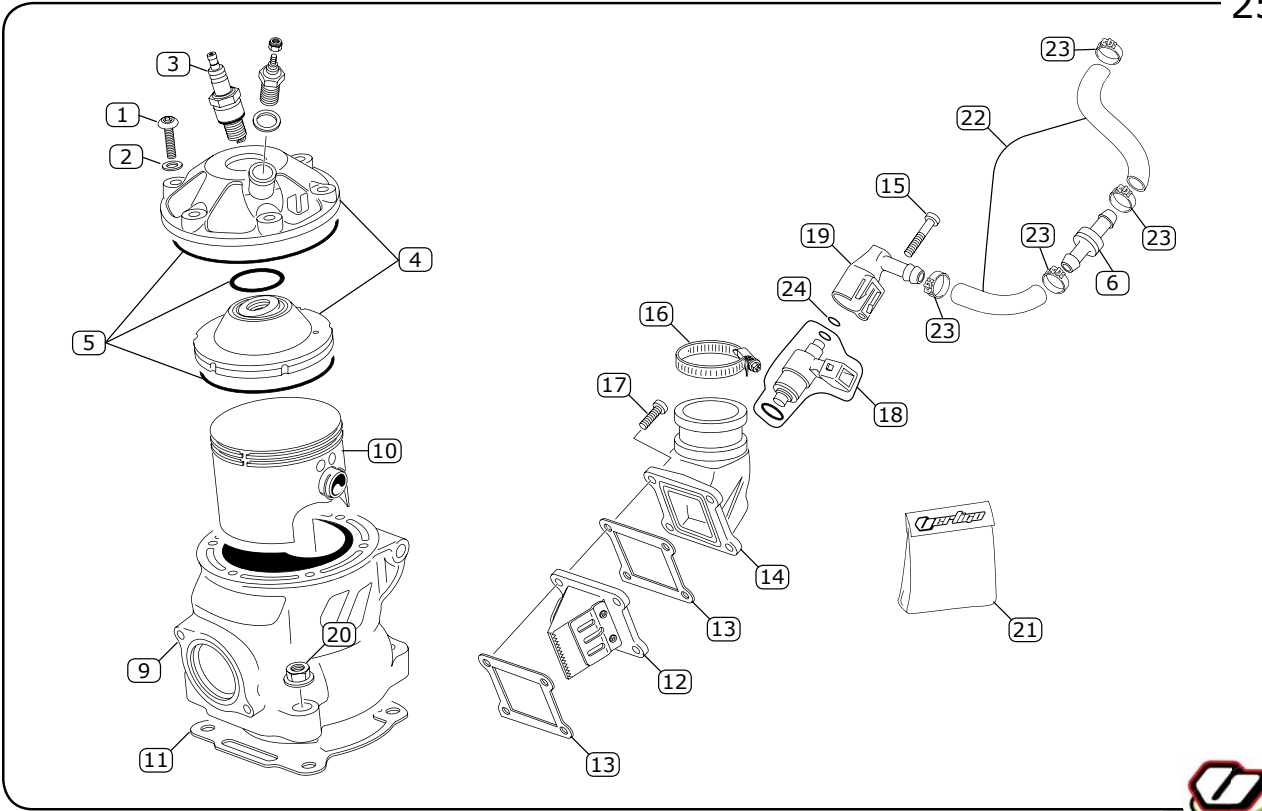

POS.	COD.	DESCRIPCIÓN	DESCRIPTION	QTY.
1	V-0451	TOR. ESPECIAL M6X25 10.9 DELTA PROTEK KL100	SCREW M6X25 10.9 DELTA PROTEK KL100	6
2	V-0737	ARANDELA COBRE 6X10X1.5	COPPER WASHER 6X10X1.5	6
3	V-0290	BUJÍA BPMR6A	SPARK PLUG BPMR6A	1
4	V-1706	CULATA 200CC	200CC CYLINDER HEAD	1
5	V-1760	KIT JUNTAS CULATÍN 200CC	200CC CYLINDER HEAD O-RING SET	1
6	V-1199	VALVULA ANTIRETORNO	ONE WAY VALVE	1
7	V-1483	SENSOR TEMPERATURA AIGUA 2019	WATER TEMPERATURE SENSOR 2019	1
8	V-0812	TUERCA M5 AUTOBLOCANTE	M5 NUT	1
9	V-1704	CILINDRO 200CC	CYLINDER 200CC	1
10	V-1735	PISTON 200 "A"	PISTON 200 "A"	1
10	V-1736	PISTON 200 "B"	PISTON 200 "B"	1
10	V-1737	PISTON 200 "C"	PISTON 200 "C"	1
11	V-1610	JUNTA CILINDRO	CYLINDER GASKET	1
12	V-0272	CAJA LÁMINAS	REED VALVE	1
13	V-0548	JUNTA CAJA LÁMINAS 0.8MM	REED VALVE GASKET 0.8MM	2
14	V-0200	TOBERA ADMISIÓN	AIR INTAKE MANIFOLD	1
15	V-0436	TORNILLO M5X30 DIN 7984 8.8	SCREW M5X30 DIN 7984 8.8	1
16	V-0604	ABRAZADERA TORRO 25-40/9 W2	TORRO CLAMP 25-40/9 W2	1
17	V-0865	TORNILLO M5X25 DIN7984 8.8	SCREW M5X25 DIN7984 8.8	4
18	V-0298	INYECTOR	FUEL INJECTOR	1
19	V-0421	CONECTOR INYECTOR	INJECTOR SUPPORT	1
20	V-0471	TUERCA M8 DIN 6923	NUT M8 DIN 6923	4
21	V-0755	KIT LAMINAS ADMISIÓN	REED VALVE KIT	1
22	V-0754	TUBO GASOLINA	PETROL HOSE	1
23	V-0838	ABRAZADERA COBRA 13/8	COBRA CLAMP 13/8	4
24	V-0802	TORICA SUP. INYECTOR 6.35X1.78	INJECTOR UPPER O-RING 6.35X1.78	1