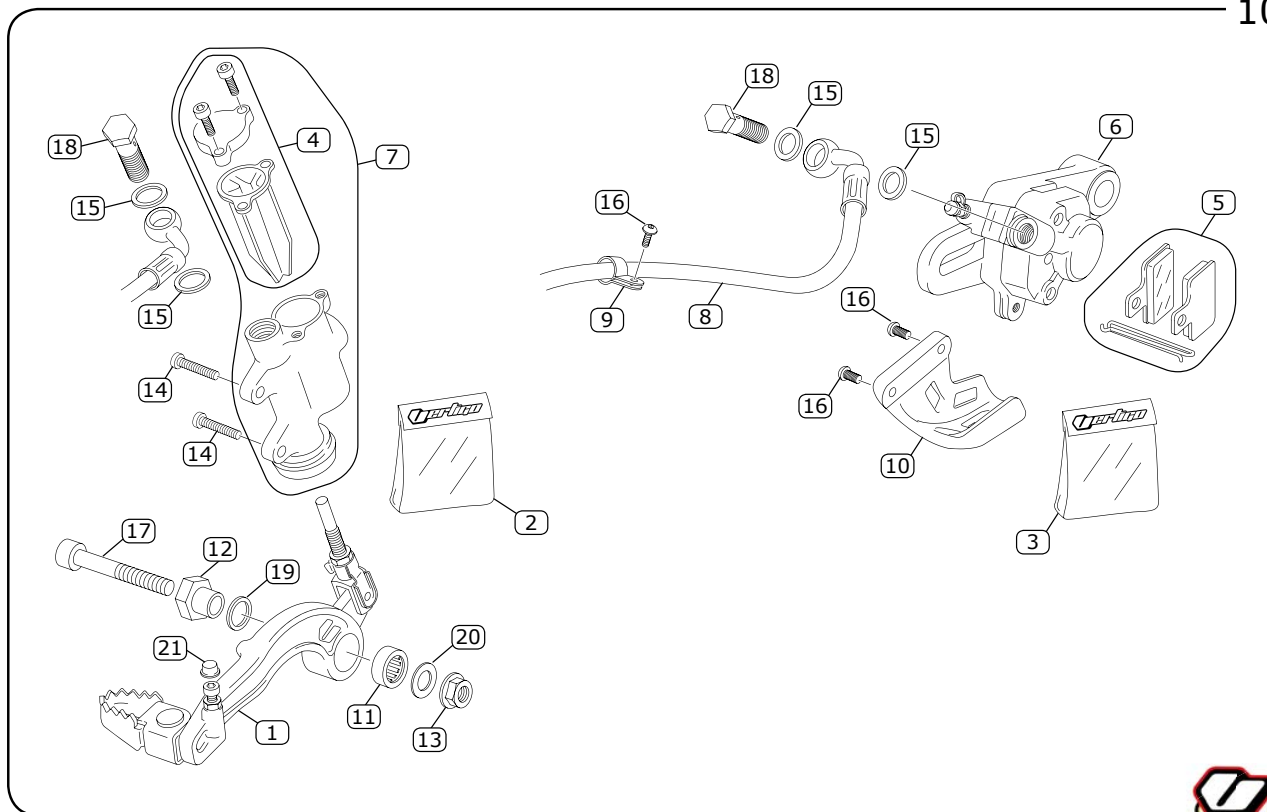

POS.	COD.	DESCRIPCIÓN	DESCRIPTION	QTY.
1	V-1929	PALANCA FRENO DL12	REAR BRAKE PEDAL DL12	1
2	V-0369	KIT REPARACIÓN BOMBA FRENO TRASERO	REAR BRAKE PUMP REPAIR KIT	1
3	V-0963	KIT REPARACIÓN PINZA FRENO TRASERA	REAR BRAKE CALIPER REPAIR KIT	1
4	V-0964	KIT TAPA BOMBA FRENO TRASERO	REAR BRAKE PUMP COVER KIT	1
5	V-0368	PASTILLAS DE FRENO TRASERAS	REAR BRAKE PADS	1
6	V-0352	PINZA FRENO TRASERO	REAR BRAKE CALIPER	1
7	V-0351	BOMBA FRENO TRASERO	REAR BRAKE PUMP	1
8	V-1986	LATIGUILLO FRENO TRASERO NITRO	NITRO REAR BRAKE HOSE	1
9	V-0590	GRAPA SUJECCIÓN LATIGUILLO	HOSE FASTENER CLIP	1
10	V-0513	PROTECTOR DISCO FRENO TRASERO	REAR BRAKE DISC PROTECTOR	1
11	V-0405	RODAMIENTO PEDAL FRENO	BRAKE PEDAL BEARING	1
12	V-0404	CASQUILLO HEXAGONAL	HEXAGONAL CAP	1
13	V-0685	TUERCA M8 DIN 985 AUTOBLOCANTE	NUT M8 DIN 985 AUTOLOCK	1
14	V-0561	TORNILLO M6X25 DIN 7984 8.8	SCREW M6X25 DIN 7984 8.8	2
15	V-1009	ARANDELA BANJO FRENO TRASERO	REAR BRAKE BANJO WASHER	4
16	V-0556	TORNILLO M6X10 ISO 7380 8.8	SCREW M6X10 ISO 7380 8.8	1
17	V-0466	TORNILLO M8X50 DIN6912 10.9	SCREW M8X50 DIN6912 10.9	1
18	V-1010	RACOR FRENO TRASERO	REAR BRAKE RACOR	1
19	V-1238	ARANDELA 12X24X2.5 DIN125	WASHER DIN 125 12X24X2.5	1
20	V-0874	ARANDELA M8	WASHER M8	1
21	V-1527	TAPON NEGRO DIN915 M5	BLACK CAP DIN915 M5	1