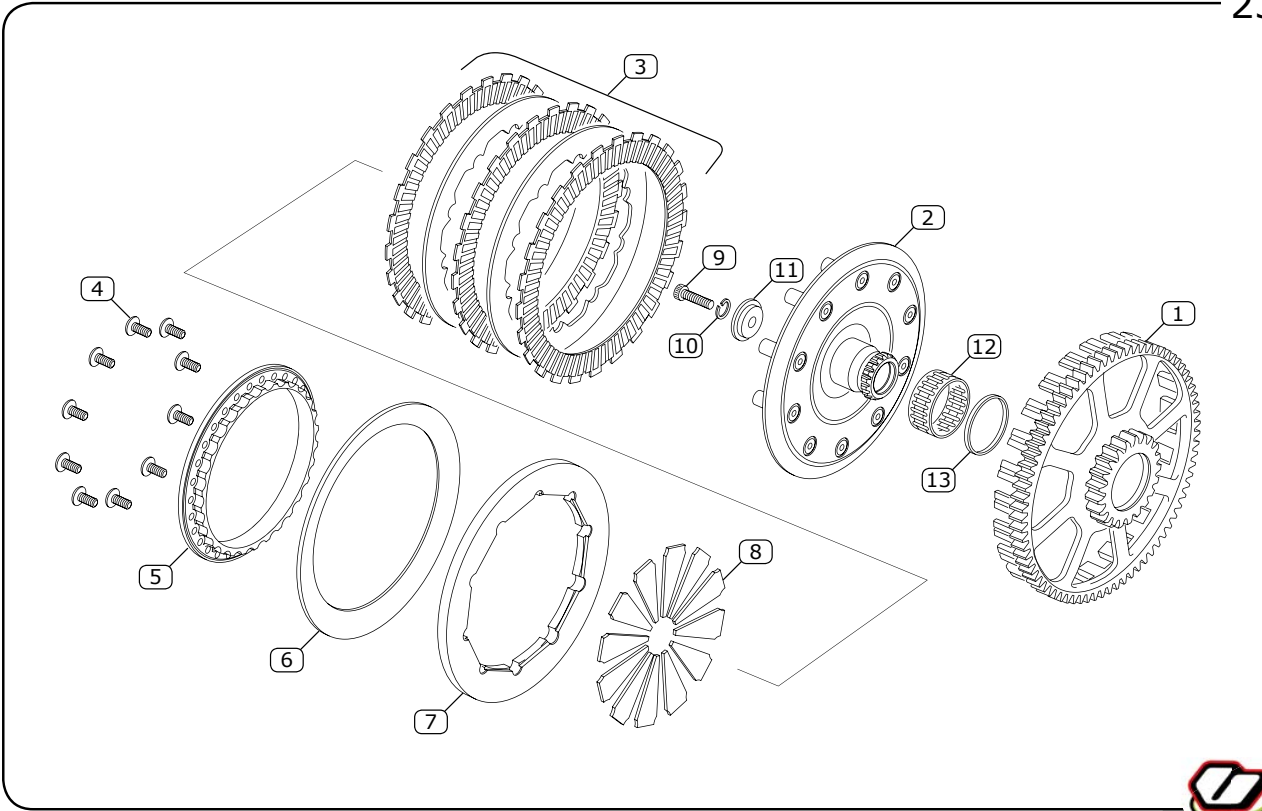

POS.	COD.	DESCRIPCIÓN	DESCRIPTION	QTY.
1	V-1209	CAMPANA EMBRAGUE	2019 CLUTCH CROWN	1
2	V-1885	CUBO EMBRAGUE COMPLETO R3	R3 CLUTCH HUB SET	1
3	V-1888	KIT DISCOS EMBRAGUE R3	R3 CLUTCH DISC SET	1
4	V-0432	TORNILLO M4X10 INOX A2 TORX	SCREW M4X10 INOX A2 TORX	10
5	V-1889	SOPORTE MUELLE EMBRAGUE R3	R3 CLUTCH SPRING SUPPORT	1
6	V-1890	MUELLE EMBRAGUE 1,5MM R3	R3 CLUTCH SPRING 1.5MM	1
7	V-1214	PRENSA EMBRAGUE 2019	2019 CLUTCH PRESSURE PLATE	1
8	V-1217	PALANQUETA EMBRAGUE 2019	2019 CLUTCH RELEASE ARM	10
9	V-0774	TORNILLO M5X20 DIN912	SCREW M5X20 DIN912	1
10	V-1170	ARANDELA AET M5	WASHER AET M5	1
11	V-0326	CASQUILLO NUCLEO EMBRAGUE	CLUTCH HUB SLEEVE	1
12	V-0260	RODAMIENTO AGUJAS K28X31X13	NEEDLE BEARING K28X31X13	1
13	V-1651	CASQUILLO GUIA CAMPANA EMBRAGUE	CLUTCH CROWN SLEEVE	1