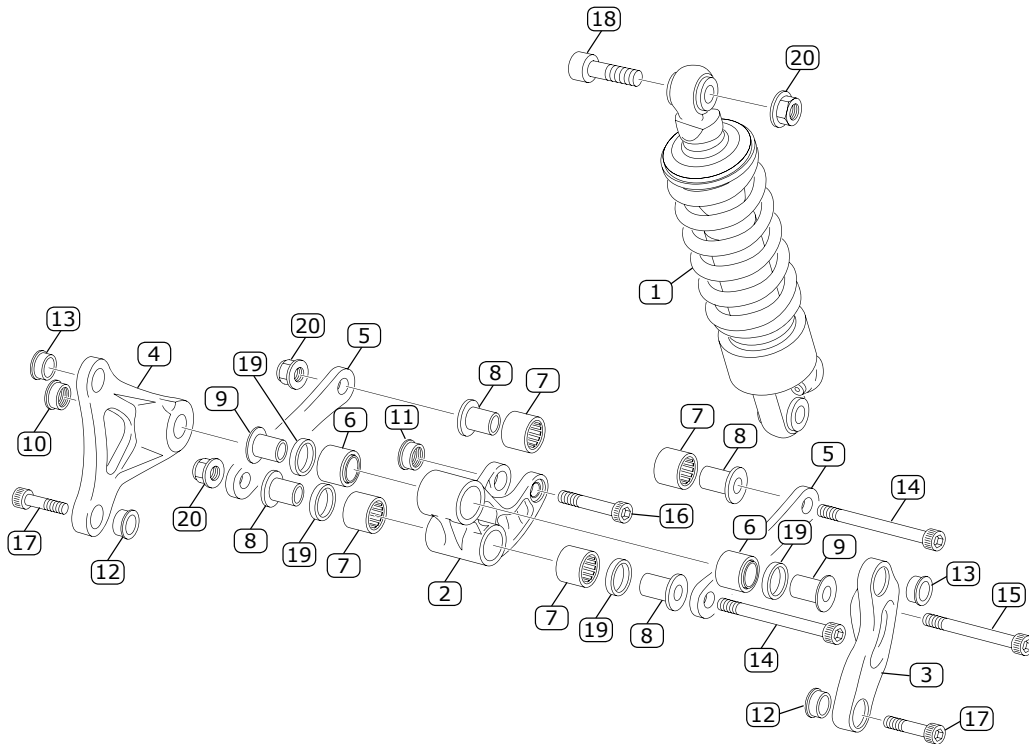

POS.	COD.	DESCRIPCIÓN	DESCRIPTION	QTY.
1	V-1914	AMORTIGUADOR 2 WAYS NITRO DAMPER SPRING 75	AMORTIGUADOR 2 WAYS NITRO DAMPER SPRING 75	1
2	V-1498	TRAPECIO SUSPENSIÓN 2019	SUSPENSION ROCKER 2019	1
3	V-0397	TRIANGULO SUSPENSIÓN IZQ.	LEFT LINKAGE SUPPORT	1
4	V-0398	TRIANGULO SUSPENSIÓN DERECHO	RIGHT LINKAGE SUPPORT	1
5	V-1499	TIRANTE SUSPENSIÓN 2019	TIE LINEAR SUSPENSION LINKAGE 2019	2
6	V-0575	CASQUILLO AGUJAS HK-1616 2RS	NEEDLE CAP HK-1616 2RS	2
7	V-0282	CASQUILLO AGUJAS HK-1620 2RS	NEEDLE CAP HK-1620 2RS	4
8	V-1218	CASQUILLO TRAPECIO BASCULANTE LINEAL	LINEAR ROCKER SLEEVE	4
9	V-1200	CASQUILLO TRAPECIO-TRIANGULOS LINEAL	LINEAR TIE ROD-LINKAGE SLEEVE	2
10	V-0577	CASQUILLO ROSCADO TRAPECIO M10	TIE ROD M10 THREADED SLEEVE	1
11	V-0322	CASQUILLO ROSCADO TRAPECIO-AMORT	TIE ROD THREADED SLEEVE TIE ROD-SHOCK	1
12	V-0661	CASQUILLO TRAPECIO INFERIOR	LOWER TIE ROD SLEEVE	2
13	V-0576	CASQUILLO TRAPECIO SUPERIOR	UPPER TIE ROD SLEEVE	1
14	V-0431	TORNILLO ESPECIAL M10X80 DIN 912 12.9	SCREW M10X80 DIN 912 12.9	2
15	V-0255	TORNILLO ESPECIAL M10X70 DIN 912 12.9	SCREW M10X35 DIN 912 12.9	1
16	V-0256	TORNILLO ESPECIAL M10X40 DIN 7984 12.9	SCREW M10X40 DIN 7984	1
17	V-0254	TORNILLO M10 X 33 MM	TORNILLO ESPECIAL M10X33 DIN 912 12.9	2
18	V-0256	TORNILLO M10X42 DIN7984 12.9 ZINC PLATA	SCREW M10X40 DIN 7984	1
19	V-1235	RETEN 22X16X4 TRAPECIO LINEAL	LIP SEAL 22X16X4 LINEAR SUSPENSION ROCKER	4
20	V-0565	TUERCA M10 DIN 6923	M10 NUT DIN 6923	3