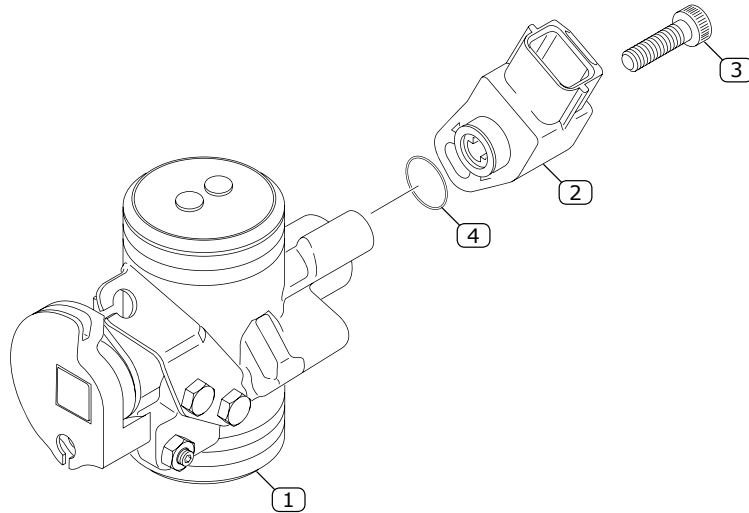

POS.	COD.	DESCRIPCIÓN	DESCRIPTION	QTY.
1	V-1608	CTO. CUERPO INYECCIÓN RACING 125	125 RACING THROTTLE BODY SET	1
2	V-0422	SENSOR POSICIÓN CUERPO GAS	THROTTLE POSITION SENSOR	1
3	V-0435	TORNILLO M5X16 DIN 7984 8.8	SCREW M5X16 DIN 7984 8.8	1
4	V-1504	TORICA SENSOR TPS 11.00X1.00 VITON	TPS SENSOR O-RING 11.00X1.00 VITON	1