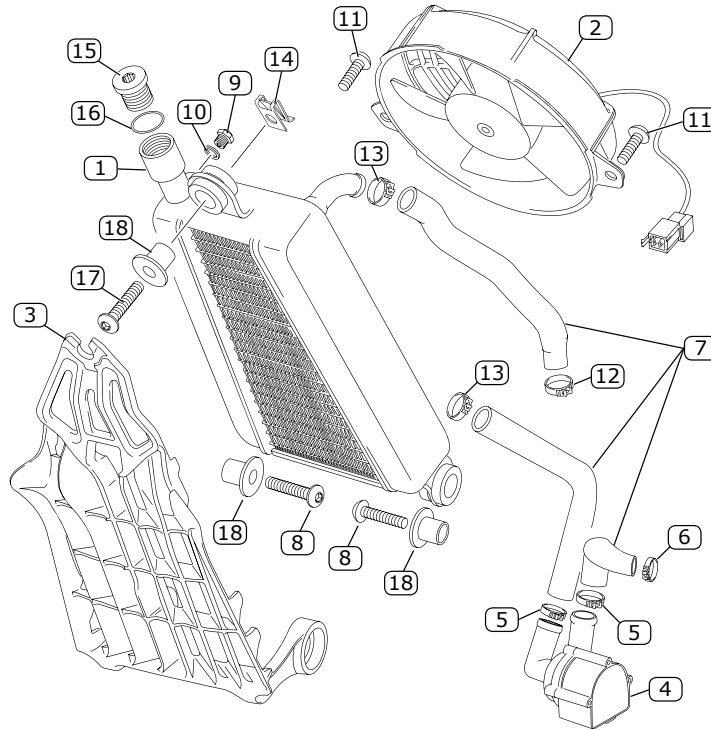

POS.	COD.	DESCRIPCIÓN	DESCRIPTION	QTY.
1	V-1648	RADIADOR RACING	RACING RADIATOR	1
2	V-1623	VENTILADOR	FAN	1
3	V-1848	PROTECTOR RADIADOR BLANCO	RADIATOR WHITE GRILL	1
4	V-1922	BOMBA DE AGUA NITRO	NITRO WATER PUMP	1
5	V-1008	ABRAZADERA COBRA 25/8	COBRA CLAMP 25/8	2
6	V-1516	ABRAZADERA CLIK INOX 19 W-4	CLAMP CLIK INOX 19 W-4	1
7	V-2017	KIT MANGUITOS SILICONA ROJO NITRO MY22	RED SILICONE COOLANT HOSE	1
8	V-0447	TORNILLO M6X20 DIN 912 8.8	SCREW M6X20 DIN 912 8.8	2
9	V-0796	VÁLVULA RADIADOR	RADIATOR VALVE	1
10	V-1063	ARANDELA ALUMINIO 8X12X1.5	ALUMINIUM WASHER 8X12X1.5	1
11	V-0557	TORNILLO M5X12 ISO7830 8.8	SCREW M5X12 ISO7830 8.8	2
12	V-0588	ABRAZADERA COBRA 22/8	COBRA CLAMP 22/8	1
13	V-0587	ABRAZADERA COBRA 18/8	COBRA CLAMP 18/8	2
14	V-0679	TUERCA RAPIDA TRT-M6-2	FAST NUT TRT-M6-2	1
15	V-0974	TAPÓN RADIADOR	RADIATOR CAP	1
16	V-0979	JUNTA TAPON RADIADOR	RADIATOR CAP O-RING	1
17	V-1054	TORNILLO M6X40 DIN 912 10.9	SCREW M6X40 DIN 912 10.9	1
18	V-1067	CASQUILLO SILENTBLOCK RADIADOR	RADIATOR SILENTBLOCK SLEEVE	3