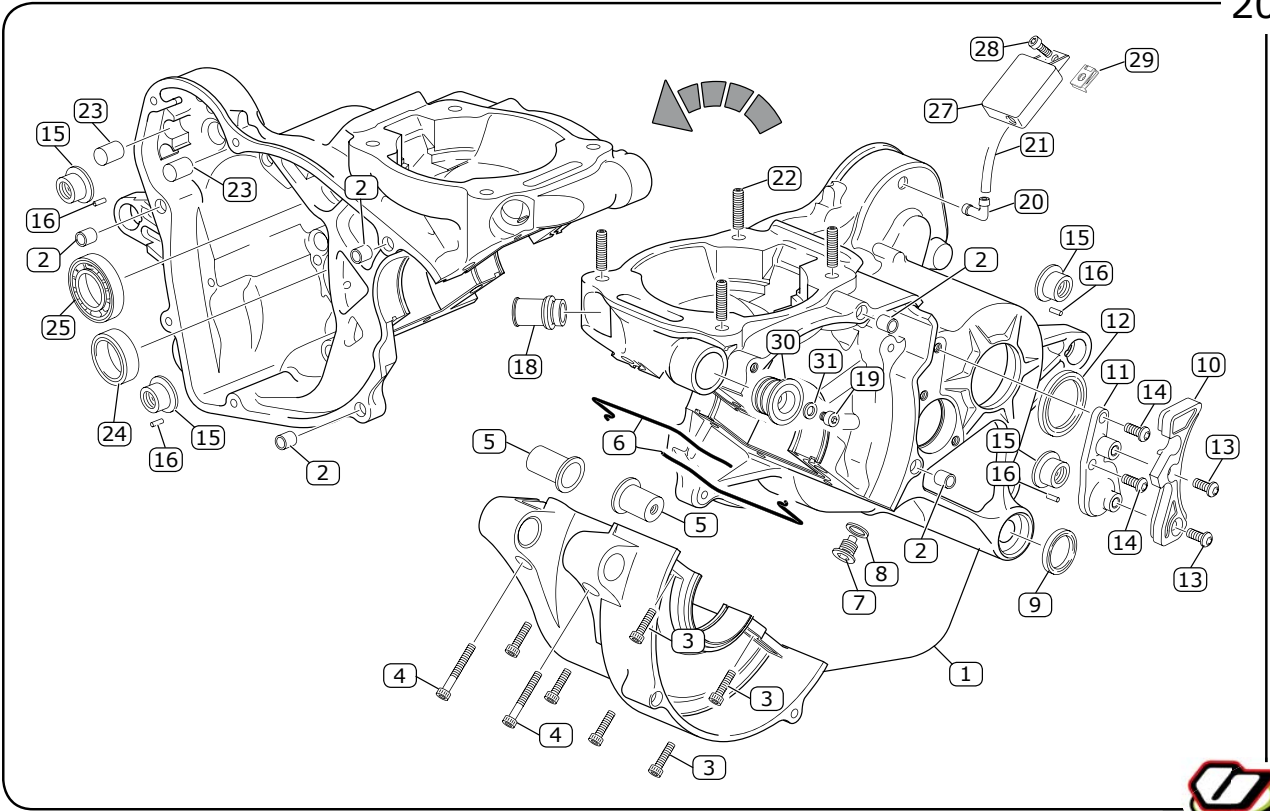

POS.	COD.	DESCRIPCIÓN	DESCRIPTION	QTY.
31	V-0800	ARANDELA COBRE 5X9X1	COPPER WASHER 5X9X1	1