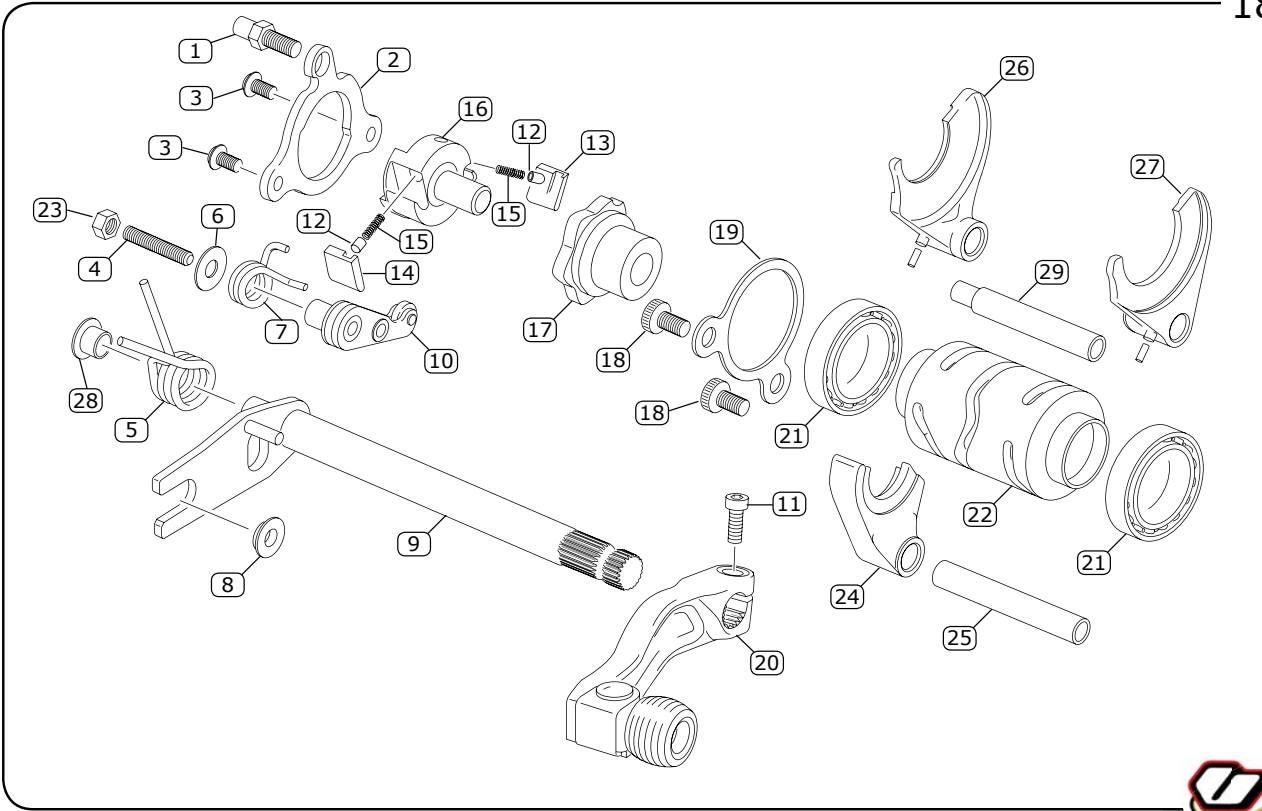

POS.	COD.	DESCRIPCIÓN	DESCRIPTION	QTY.
1	V-1869	TOPE MUELLE SELECTOR R3	SPRING SELECTOR STOP R3	1
2	V-1866	PLETINA RETORNO DESMODRÓMICO R3	RETURN SHIFT PLATE	1
3	V-0554	TORNILLO M5X10 DIN 912 8.8	SCREW M5X10 DIN 912 8.8	2
4	V-0811	ESPARRAGO DIN 913 (ISO 4026) M5X35	STUD M5X35 913 ISO 4026	1
5	V-0243	MUELLE FIJADOR MARCHAS	GEAR SELECTOR SPRING	1
6	V-0810	ARANDELA DIN 9021 M5	WASHER DIN 9021 M5	1
7	V-0228	MUELLE FIJADOR MARCHAS	GEAR SELECTOR SPRING	1
8	V-0220	CASQUILLO SELECTOR DESMODRÓMICO	DESMODROMIC SHIFT SLEEVE	1
9	V-1867	EJE SELECTOR 2021	2021 SHIFT SHAFT	1
10	V-0269	POLEA FIJADOR MARCHAS	SHIFT SELECTOR PULLEY	1
11	V-0645	TORNILLO M6X16 DIN7984 8.8	SCREW M6X16 DIN7984 8.8	1
12	V-0247	TETÓN LEVA CAMBIO	CAM SHIFT PIPE	2
13	V-0245	LEVA CAMBIO IZQUIERDA	LEFT SHIFT CAM LEVER	1
14	V-0246	LEVA CAMBIO DERECHA	RIGHT SHIFT CAM LEVER	1
15	V-0248	MUELLE TETÓN LEVA CAMBIO	CAM SHIFT PIPE SPRING	2
16	V-0221	SELECTOR DESMODRÓMICO	DRUM SHIFT CAM SHORT LEVELS	1
17	V-0226	ESTRELLA SELECTOR CAMBIO	SHIFT DRUM SELECTOR	1
18	V-0556	TORNILLO M5X10 ISO7380 10.9	SCREW M5X10 ISO7380 10.9	2
19	V-0227	PLETINA SUJECIÓN ROD. CAMBIO	BEARING SUPPORT PLATE	1
20	V-1619	PALANCA CAMBIO RACING	RACING SHIFTER LEVER	1
21	V-0285	RODAMIENTO 61804 DESMODRÓNICO	BEARING 61804 SHIFT DRUM	2
22	V-0225	TAMBOR DESMODRÓMICO	DESMODROMIC SHIFT DRUM	1
23	V-0812	TUERCA M5 DIN985 AUTOBLOCANTE	M5 NUT AUTOLOCK	1
24	V-0240	HORQUILLA EJE PRIMARIO	PRIMARY SHAFT GEAR FORK	1
25	V-0244	EJE HORQUILLA 89.9MM	GEAR FORK SHAFT 89.9MM	1
26	V-0242	HORQUILLA 6ª SECUNDARIO	SECONDARY SHAFT 6TH GEAR FORK	1
27	V-0241	HORQUILLA 5ª SECUNDARIO	SECONDARY SHAFT 5TH GEAR FORK	1
28	V-0678	CASQUILLO CENTRADOR MUELLE SELECTOR	SELECTOR SHAFT CENTERING SLEEVE	1
29	V-0676	EJE HORQUILLA 2 DIÁMETROS	DOUBLE DIAMETER FORK SHAFT	1