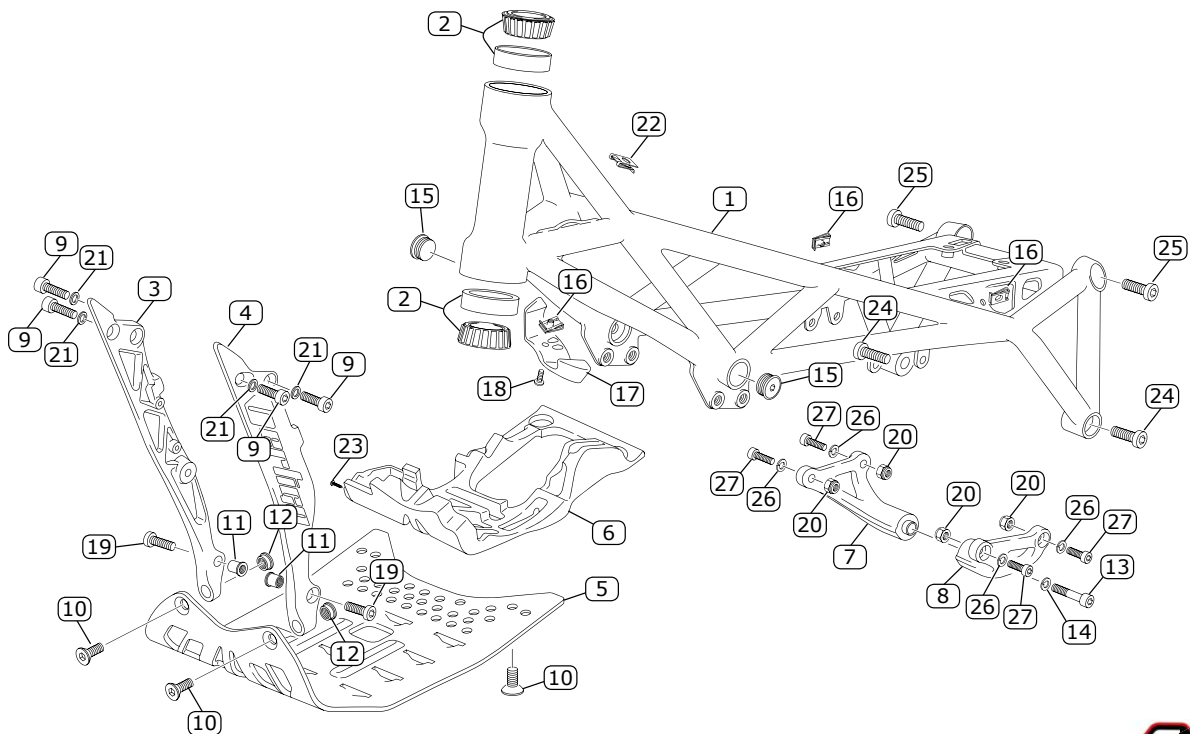

POS.	COD.	DESCRIPCIÓN	DESCRIPTION	QTY.
1	V-2039	CHASIS NITRO JBR MY22	NITRO JBR FRAME MY22	1
2	V-0280	RODAMIENTO DIRECCIÓN 32004-X	BEARING 32004-X STEERING TUBE	2
3	V-1754	SUBCHASIS DELANTERO DERECHO NEGRO	FRONT BLACK RIGHT SUBFRAME	1
4	V-1755	SUBCHASIS DELANTERO IZQUIERDO NEGRO	FRONT BLACK LEFT SUBFRAME	1
5	V-2027	PROTECTOR CARTER JBR MY22	JBR MY22 SKID PLATE	1
6	V-1909	GOMA PROTECTOR CARTER NITRO	NITRO SKID PLATE RUBBER	1
7	V-1874	TIRANTE CILINDRO IZQUIERDO 125CC	LEFT CYLINDER SUPPORT 125CC	1
8	V-1875	TIRANTE CILINDRO DER 125CC	RIGHT CYLINDER SUPPORT 125CC	1
9	V-1691	TORNILLO M8X16 DIN7984	SCREW M8X16 DIN7984	4
10	V-0456	TORNILLO M8X16 DIN 7991 8.8	SCREW M8X16 DIN 7991 8.8	6
11	V-0328	CASQUILLO SUBCHASIS DEL.	FRONT SUBFRAME SLEEVE	2
12	V-0327	CASQUILLO ROSCADO SUBCHASIS DEL.	FRONT SUBFRAME THREADED SLEEVE	2
13	V-0468	TORNILLO M8X45 DIN912 10.9 ZINC PLATA	SCREW M8X45 DIN 912 10.9	2
14	V-1526	ARANDELA DIN7980 M-8 ZN	WASHER DIN 7980 M-8 ZN	4
15	V-0581	TAPÓN BASTIDOR TUBULAR	TUBULAR FRAME CAP	2
16	V-0653	TUERCA RAPIDA TRT-M5-1	FAST NUT TRT-M5-1	2
17	V-0573	TOPE DIRECCIÓN	STEERING STOP	1
18	V-0433	TORNILLO M5X16 ISO7380 8.8	SCREW M5X16 ISO7380 8.8	1
19	V-1692	TORNILLO M8X25 DIN 912 10.9	SCREW M8X25 DIN 912 10.9	2
20	V-0836	TUERCA M6 DIN985 NQ	M6 NUT DIN 985	4
21	V-1526	ARANDELA DIN7980 M-8 ZN	WASHER DIN7980 M-8 ZN	4
22	V-1761	TUERCA ENJALADA M6	M6 CAGE NUT	1
23	V-1251	TORNILLO M4.2X18 DIN 7981 NQ	SCREW 4.2X32 DIN 7981	1
24	V-0455	TORNILLO M10X16 DIN912 10.9 ZINC PLATA	SCREW M10X16 DIN 912 10.9	2
25	V-1955	TORNILLO 10X30 DIN 912	SCREW 10X30 DIN 912	2
26	V-0490	ARANDELA CM 6X12X1	WASHER 6X11.5X2	1
27	V-1684	CASQUILLO L-22 CILINDRO 125CC	125CC CYLINDER SLEEVE L-22	1