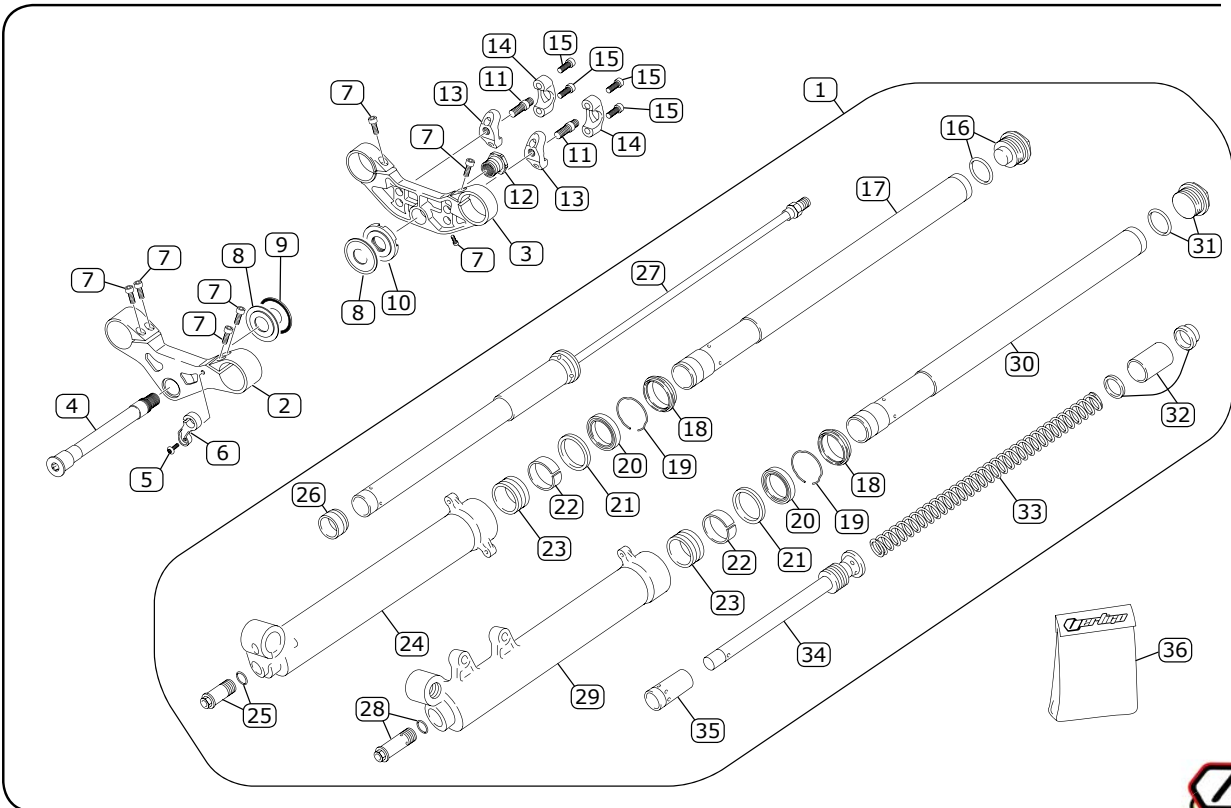

POS.	COD.	DESCRIPCIÓN	DESCRIPTION	QTY.
31	V-0981	TAPÓN HORQUILLA IZQUIERDA	LEFT FORK CAP	1
32	V-0984	ESPACIADORES MUELLE	SPACERS SPRING	1
33	V-0985	MUELLE	SPRING	1
34	V-0986	BOMBA MECÁNICA	MECHANICAL PUMP	1
35	V-0987	CONO TOPE IZQUIERDO	CONE LIMIT LEFT	1
36	V-0998	KIT JUNTAS TAPONES HORQUILLA	FORK CAP WASHERS KIT	1