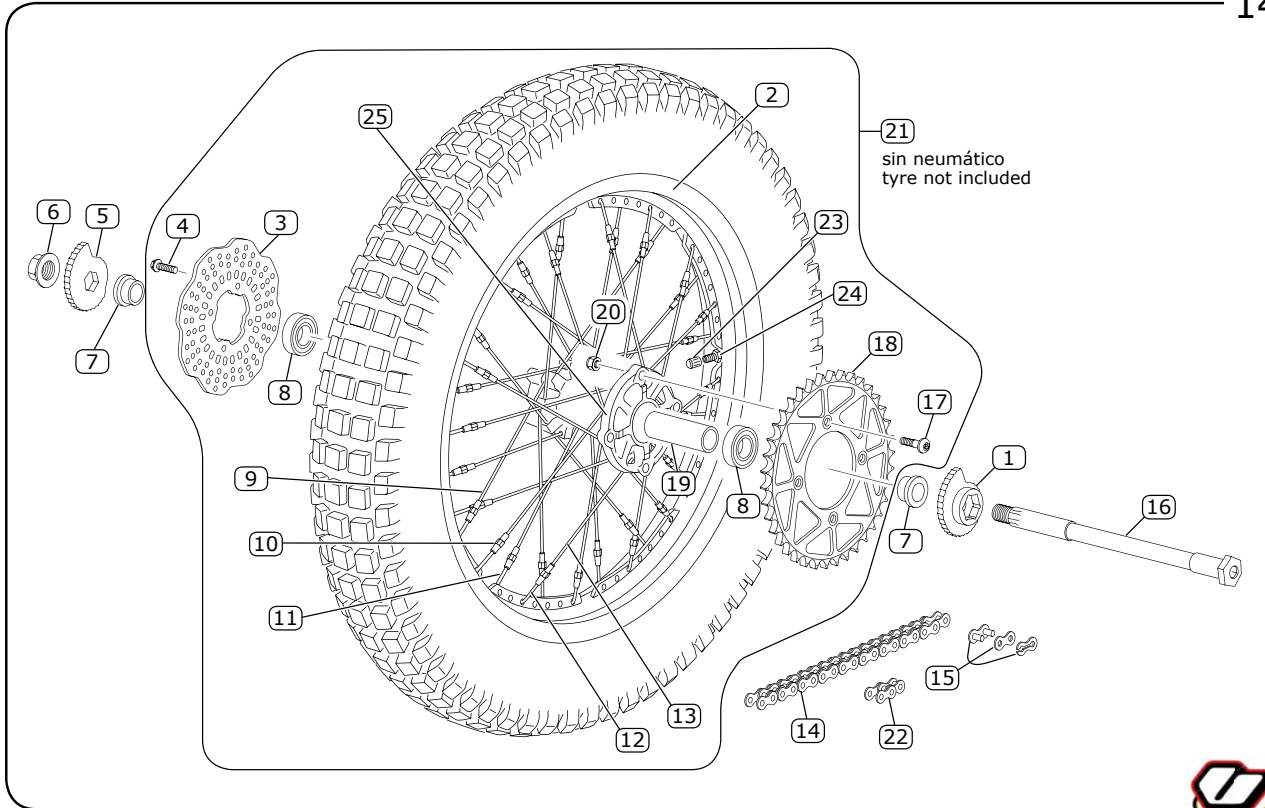

POS.	COD.	DESCRIPCIÓN	DESCRIPTION	QTY.
1	V-0332	EXCENTRICA RUEDA TRAS IZQUIERDA	LEFT REAR WHEEL ECCENTRIC WASHER	1
2	V-0626	LLANTA TRAS. 2.15 X 18 TUBELESS MECANIZADA	REAR RIM 2.15 X 18 TUBELESS MECHANIZED	1
3	V-1275	DISCO FRENO TRASERO FIM	REAR FIM BRAKE DISC	1
4	V-0682	TORNILLO ESPECIAL M6X20 DISCO FRENO	SPECIAL SCREW M6X20 BRAKE DISC	4
5	V-0331	EXCENTRICA RUEDA TRAS DERECHA	RIGHT REAR WHEEL ECCENTRIC WASHER	1
6	V-0552	TUERCA RUEDA TRASERA	REAR WHEEL NUT	1
7	V-0549	CASQUILLO RUEDA TRASERA	REAR WHEEL SLEEVE	2
8	V-0510	RODAMIENTO BUJE 6004 2RS	BEARING HUB 6004 2 RS	2
9	V-0381	RADIO RUEDA TRASERA M4 X 0.7 L165 MM	REAR WHEEL SPOKE M4 X 0.7 L165 MM	16
10	V-0383	TUERCA TENSOR RADIO M4	REAR WHEEL SPOKE NUT M4	32
11	V-0382	RADIO RUEDA TRAS. M4 X 0.7 LG 34.5 MM	REAR WHEEL SPOKE M4 X 0.7 LG 34.5MM	16
12	V-0380	RADIO RUEDA TRAS. CORONA M4 X 0.7 L36 MM	REAR WHEEL SPOKE CROWN SIDE M4X0.7 L36 MM	16
13	V-0379	RADIO RUEDA TRAS. CORONA M4 X 0.7 L175 MM	REAR WHEEL SPOKE CROWN SIDE M4X0.7 L175 MM	16
14	V-1542	CADENA 106 125CC	CHAIN 106	1
15	V-0674	ENGANCHE CADENA	CHAIN LINK	1
16	V-0333	EJE RUEDA TRASERO	REAR WHEEL SHAFT	1
17	V-0681	TORNILLO ESPECIAL CORONA M8 X 25 MM	SPECIAL SCREW M8X25 10.9 REAR SPROCKET	4
18	V-1543	CORONA Z48	Z48 SPROCKET	1
19	V-1004	CASQUILLO INTERIOR BUJE TRASERO	REAR HUB INNER SLEEVE	1
20	V-0470	TUERCA M8 DIN 985 AUTOBLOCANTE	NUT M8 DIN 985 AUTO LOCK	4
21	V-2044	CTO. RUEDA TRAS BUSTO MY22	BUSTO FRONT WHEEL SET MY22	1
22	V-1032	MEDIA MALLA	HALF CHAIN LINK	1
23	V-0762	TAPÓN VALVULA VERDE	GREEN VALVE CAP	1
24	V-0385	VÁLVULA TUBELESS	TUBELESS VALVE	1
25	V-1679	BUJE TRASERO VERTIGO ROJO	VERTIGO RED ANODIZED WHEEL HUB	1