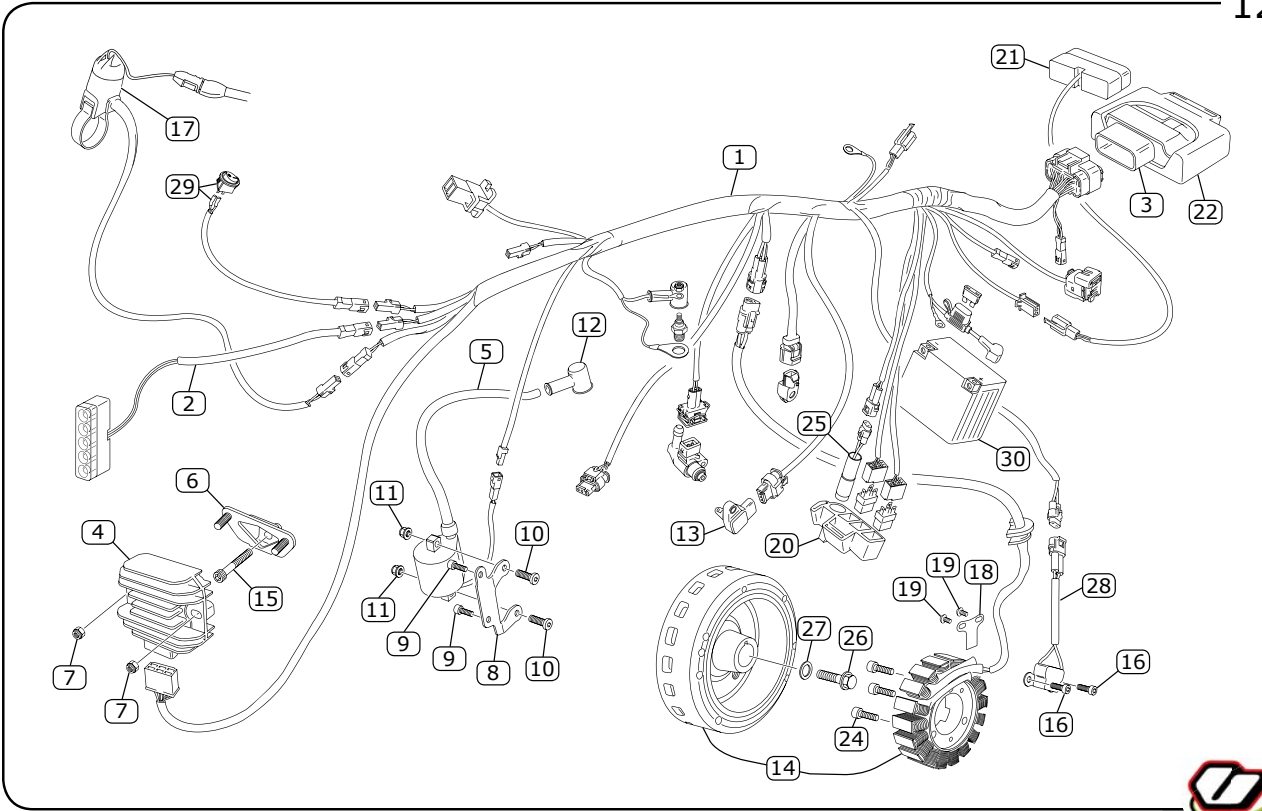

POS.	COD.	DESCRIPCIÓN	DESCRIPTION	QTY.
1	V-2003	INSTALACION ELECTRICA RACING ST	RACING ST HARNESS	1
2	V-1717	INSTALACION ELECTRICA DELANTERA	FRONT WIRING LOOM	1
3	V-1849	ECU VERTICAL R4	ECU VERTICAL R4	1
4	V-0591	REGULADOR	REGULATOR	1
5	V-0300	BOBINA ENCENDIDO	IGNITION COIL	1
6	V-0794	SOPORTE REGULADOR	REGULATOR SUPPORT	1
7	V-0863	TUERCA DIN 985 M6	M6 NUT DIN 985	2
8	V-0660	SOPORTE BOBINA	IGNITION COIL SUPPORT	1
9	V-0440	TORNILLO M5X6 ISO 7380 8.8	SCREW M5X6 ISO 7380 8.8	2
10	V-0462	TORNILLO M6X16 DIN912 8.8	SCREW M6X16 DIN912 8.8	2
11	V-0836	TUERCA DIN 985 M6	M6 NUT DIN 985	2
12	V-0427	PIPA BUJÍA	SPARK PLUG PIPE	1
13	V-1969	SENSOR PRESION +TEMPERATURA	PRESSURE AND AIR TEMP SENSOR	1
14	V-0394	CTO. ROTOR/STATOR	ROTOR/STATOR SET	1
15	V-1054	TORNILLO M6X40 DIN912 10.9 NQ	SCREW M6X40 DIN 912 10.9 SILVER ZINC	1
16	V-0434	TORNILLO M5X10 DIN 7984 8.8	SCREW M5X10 DIN 7984 8.8	2
17	V-1443	DISPOSITIVO HOMBRE AL AGUA	MAGNETIC KILL SWTICH	1
18	V-0637	CHAPA SOP.CABLES ALTERNADOR	STATOR CABLE SUPPORT	1
19	V-1324	TORNILLO M5X6 BN 6404 ISO 7380-1	SCREW M5X6 BN 6404 ISO 7380-1	2
20	V-1868	CAJA COMPONENTES ELECTRONICOS	ELECTRONIC COMPONENTS BOX	1
21	V-1942	INSTALACION LED TRASERO NITRO	NITRO REAR LED HARNESS	1
22	V-1978	FUNDA GOMA ECU RX	ECU RX RUBBER SLEEVE	1
23	V-1767	RELÉ INSTALACION ELECTRICA	WIRING LOOM RELAY	2
24	V-0561	TORNILLO M6X25 DIN912 8.8 ZINC PLATA	SCREW M6X25 DIN 912 8.8	3
25	V-1945	INSTALACION CONDENSADOR NITRO	NITRO INSTALL CAPACITOR	3
26	V-0732	TORNILLO M10X30MM	SCREW M10X30MM	1
27	V-0492	ARANDELA ALTERANDOR	FLYWHEEL WASHER	1
28	V-1946	INSTALACION PICK UP NITRO	NITRO INSTALL PICK UP	1
29	V-1747	INSTALACIÓN DOBLE MAPA	MAPPING SWITCH WIRING LOOM	1
30	V-1977	BATERIA NITRO CCA140/12.8V/25.6WH/2AH	BATTERY NITRO CCA140/12.8V/25.6WH/2AH	1