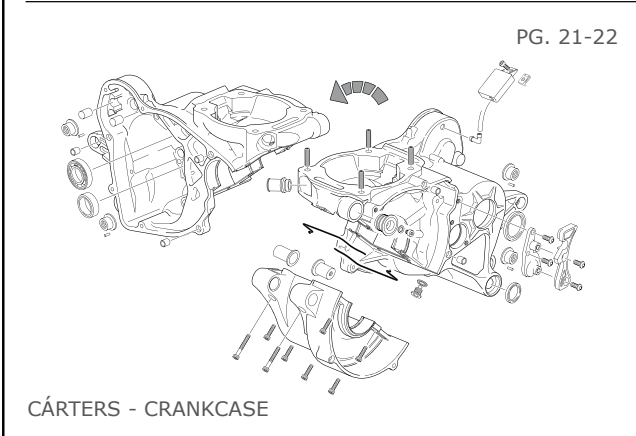

SISTEMA DE ARRANQUE - STARTING SYSTEM

PG. 28

CUERPO INYECCIÓN - INJECTION BODY

POS.	COD.	DESCRIPCIÓN	DESCRIPTION	QTY.
1	V-2010	CARETA NEGRA MY22	FRONT LIGHT COVER BLACK MY22	1
2	V-2046	GUARDABARROS DELANTERO NEGRO JBR MY22	FRONT BLACK MUDGUARD MY22	1
3	V-0428	PUENTE HORQUILLA	FRONT MUDGUARD HOLDER	1
4	V-0680	TORNILLO ESPECIAL M6X14 8.8	SPECIAL SCREW M6X14 8.8	4
5	V-0440	TORNILLO M5X6 ISO 7380 8.8	SCREW M5X6 ISO 7380 8.8	2
6	V-0407	PROTECTOR DISCO FRENO DELANTERO	FRONT BRAKE DISC COVER	1
7	V-0463	TORNILLO ESPECIAL M8X30 DIN6921 8.8	SCREW M8X30 DIN6921 8.8	2
8	V-1857	PROTECTOR ESCAPE NITRO IZQUIERDO	R4 LEFT EXHAUST COVER	1
9	V-1858	PROTECTOR ESCAPE NITRO DERECHO	R4 RIGH EXHAUST COVER	1
10	V-0646	TORNILLO M6X16 ISO7380 8.8	SCREW M6X16 ISO 7380-1 8.8	8
11	V-0560	TORNILLO M6X20 ISO7380 10.9 NQ	SCREW M6X20 ISO7380 10.9 NQ	1
12	V-1944	CASQUILLO LIMITADOR COMPRESION M6	M6 COMPRESSION LIMITER SLEEVE	5
13	V-1981	GOMA TOBERA-CAJA FILTRO CON SENSOR PRESION+TEMP	THROTTLE BODY MANIFOLD WITH PRESSURE + TEMP SENSOR	1
14	V-1722	CAJA FILTRO R	AIRBOX R	1
15	V-0420	VALVULA CAJA FILTRO	AIRBOX VALVE	1
16	V-1064	TORNILLO M6X16 ISO7380-1 10.9	SCREW M6X16 ISO7380-1 10.9	2
17	V-1726	FILTRO TWIN AIR R	TWIN AIR R FILTER FOAM	1
18	V-1724	REJILLA FILTRO AIRE R	AIR FILTER GRID R	1
19	V-1777	TORICA NBR DIN3771 42.52X2.62MM	O-RING NBR DIN3771 42.52X2.62MM	1
20	V-2006	TAPA TURBO NITRO NEGRA MY22	BLACK NITRO TURBO COVER MY22	1
21	V-0679	TUERCA RAPIDA TRT-M6	FAST NUT TRT-M6	8
22	V-2009	GUARDABARROS TRASERO NEGRO JBR MY22	REAR BLACK MUDGUARD MY22	1
23	V-0572	BASE CIERRE 1/4 VUELTA	CLOSE 1/4 TURN HOLDER	1
24	V-2007	TAPA DEPOSITO NEGRA MY22	BLACK PETROL TANK COVER MY22	1
25	V-0809	PASADOR TAPA DEPÓSITO GASOLINA	FUEL TANK COVER PIN	1
26	V-0571	CIERRE 1/4 VUELTA	1/4 TURN SCREW	1
27	V-0658	ARANDELA NYLON	NYLON WASHER	1
28	V-0657	RETEN ACERO INOX. CIERRE 1/4 VUELTA	1/4 TURN STAINLESS STEEL WASHER	1
29	V-1026	TORNILLO DE ROSCA CHAPA 3.9X13	SCREW 3.9X13	2
30	V-0832	SOPORTE LED DELANTERO	FRONT LED LIGHT SUPPORT	1