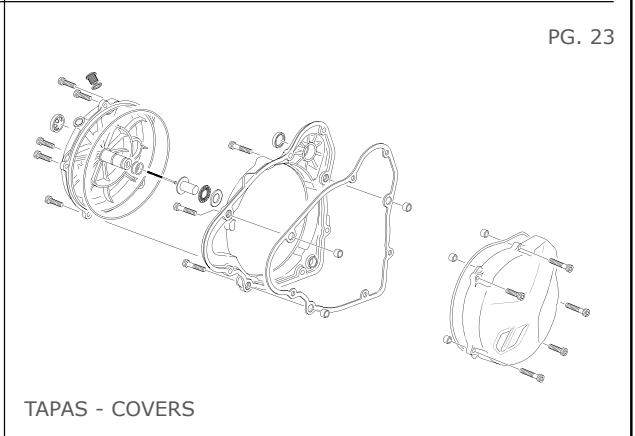

SISTEMA DE ARRANQUE - STARTING SYSTEM

PG. 28

CUERPO INYECCIÓN - INJECTION BODY

POS.	COD.	DESCRIPCIÓN	DESCRIPTION	QTY.
1	V-2010	CARETA NEGRA MY22	FRONT LIGHT COVER BLACK MY22	1
2	V-2046	GUARDABARROS DELANTERO NEGRO JBR MY22	FRONT BLACK MUDGUARD MY22	1
3	V-0428	PUENTE HORQUILLA	FRONT MUDGUARD HOLDER	1
4	V-0680	TORNILLO ESPECIAL M6X14 8.8	SPECIAL SCREW M6X14 8.8	4
5	V-0440	TORNILLO M5X6 ISO 7380 8.8	SCREW M5X6 ISO 7380 8.8	2
6	V-0407	PROTECTOR DISCO FRENO DELANTERO	FRONT BRAKE DISC COVER	1
7	V-0463	TORNILLO ESPECIAL M8X30 DIN6921 8.8	SCREW M8X30 DIN6921 8.8	2
8	V-1857	PROTECTOR ESCAPE NITRO IZQUIERDO	R4 LEFT EXHAUST COVER	1
9	V-1858	PROTECTOR ESCAPE NITRO DERECHO	R4 RIGH EXHAUST COVER	1
10	V-0646	TORNILLO M6X16 ISO7380 8.8	SCREW M6X16 ISO 7380-1 8.8	8
11	V-0560	TORNILLO M6X20 ISO7380 10.9 NQ	SCREW M6X20 ISO7380 10.9 NQ	1
12	V-1944	CASQUILLO LIMITADOR COMPRESION M6	M6 COMPRESSION LIMITER SLEEVE	5
13	V-1981	GOMA TOBERA-CAJA FILTRO CON SENSOR PRESION+TEMP	THROTTLE BODY MANIFOLD WITH PRESSURE + TEMP SENSOR	1
14	V-1722	CAJA FILTRO R	AIRBOX R	1
15	V-0420	VALVULA CAJA FILTRO	AIRBOX VALVE	1
16	V-1064	TORNILLO M6X16 ISO7380-1 10.9	SCREW M6X16 ISO7380-1 10.9	2
17	V-1726	FILTRO TWIN AIR R	TWIN AIR R FILTER FOAM	1
18	V-1724	REJILLA FILTRO AIRE R	AIR FILTER GRID R	1
19	V-1777	TORICA NBR DIN3771 42.52X2.62MM	O-RING NBR DIN3771 42.52X2.62MM	1
20	V-2006	TAPA TURBO NITRO NEGRA MY22	BLACK NITRO TURBO COVER MY22	1
21	V-0679	TUERCA RAPIDA TRT-M6	FAST NUT TRT-M6	8
22	V-2009	GUARDABARROS TRASERO NEGRO JBR MY22	REAR BLACK MUDGUARD MY22	1
23	V-0572	BASE CIERRE 1/4 VUELTA	CLOSE 1/4 TURN HOLDER	1
24	V-2007	TAPA DEPOSITO NEGRA MY22	BLACK PETROL TANK COVER MY22	1
25	V-0809	PASADOR TAPA DEPÓSITO GASOLINA	FUEL TANK COVER PIN	1
26	V-0571	CIERRE 1/4 VUELTA	1/4 TURN SCREW	1
27	V-0658	ARANDELA NYLON	NYLON WASHER	1
28	V-0657	RETEN ACERO INOX. CIERRE 1/4 VUELTA	1/4 TURN STAINLESS STEEL WASHER	1
29	V-1026	TORNILLO DE ROSCA CHAPA 3.9X13	SCREW 3.9X13	2
30	V-0832	SOPORTE LED DELANTERO	FRONT LED LIGHT SUPPORT	1