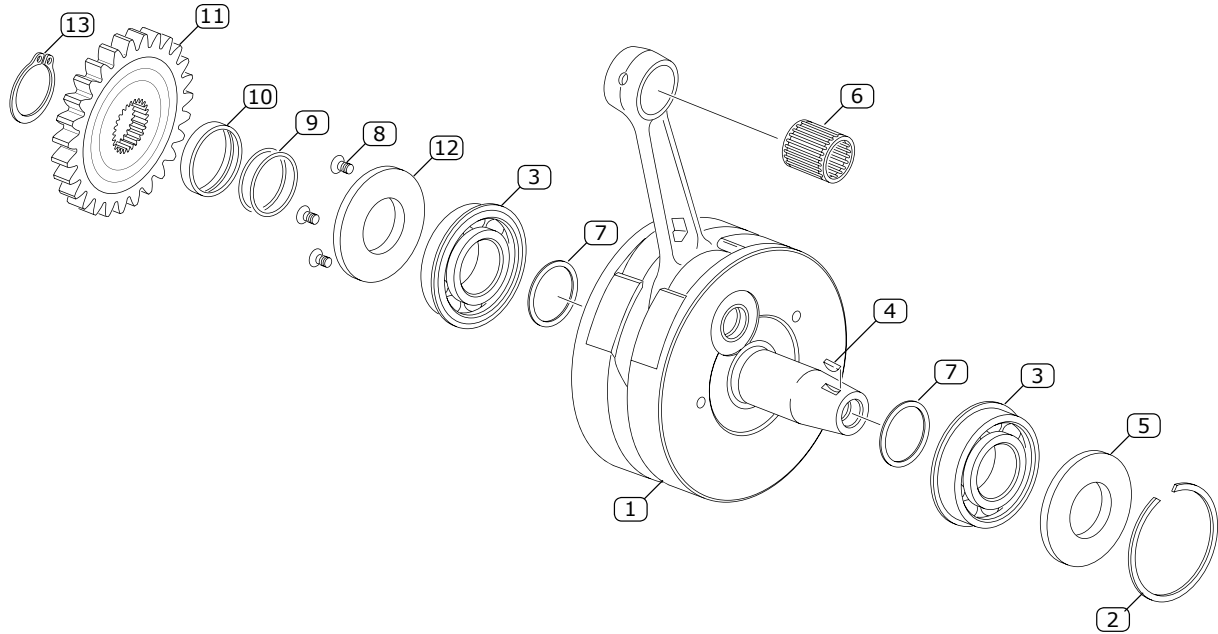

POS.	COD.	DESCRIPCIÓN	DESCRIPTION	QTY.
1	V-1262	CIGUEÑAL 116MM 2019	CRANKSHAFT 116MM 2019	1
2	V-1349	SEEGER D.52 DIN5417	SEEGER D.52 DIN5417	1
3	V-1351	COJINETE CIGUEÑAL 6205 NR 2RS	CRANKSHAFT BEARING 6205 NR 2RS	2
4	V-0636	CHAVETA CIGUEÑAL DIN 6888	CRANKSHAFT COTTER DIN 6888	1
5	V-1886	RETEN CIGÜEÑAL 25X52X5 TPM	CRANKSHAFT LIP SEAL 25X52X5 TPM	1
6	V-0315	RODAMIENTO AGUJAS 18X22X22 BIELA	NEEDLE ROLLER BEARING 18X22X22 CONROD	1
7	V-0859	ARANDELA 30X25.2X0.2	WASHER 30X25.2X0.2	2
8	V-1352	TORNILLO M4X8 DIN 7991 ZN PLATA	SCREW M4X8 DIN 7991 ZN SILVER	3
9	V-0634	TORICA RODAMIENTO CIGÜEÑAL 25X1 VITON	O-RING 25X1 VITON	2
10	V-1535	CASQUILLO CIGÜEÑAL	CRANKSHAFT SLEEVE	1
11	V-1261	PIÑON TRANSMISION PRIMARIA	PRIMARY TRANSMISSION GEAR	1
12	V-1887	RETÉN CASQUILLO CIGÜEÑAL 30X52X5 VITON	CRANKSHAFT SLEEVE VITON LIP SEAL	1
13	V-0584	SEEGER D.25X1.2 DIN471	SEEGER PINION EXIT	1