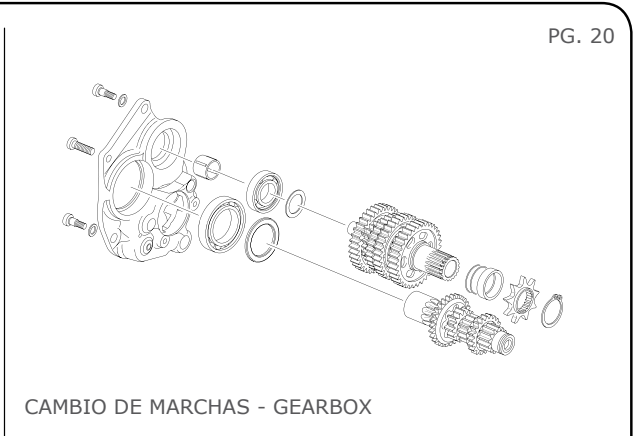

SISTEMA DE ARRANQUE - STARTING SYSTEM

PG. 28

CUERPO INYECCIÓN - INJECTION BODY

POS.	COD.	DESCRIPCIÓN	DESCRIPTION	QTY.
1	V-2010	CARETA NEGRA MY22	FRONT LIGHT COVER BLACK MY22	1
2	V-2046	GUARDABARROS DELANTERO NEGRO JBR MY22	FRONT BLACK MUDGUARD MY22	1
3	V-0428	PUENTE HORQUILLA	FRONT MUDGUARD HOLDER	1
4	V-0680	TORNILLO ESPECIAL M6X14 8.8	SPECIAL SCREW M6X14 8.8	4
5	V-0440	TORNILLO M5X6 ISO 7380 8.8	SCREW M5X6 ISO 7380 8.8	2
6	V-0407	PROTECTOR DISCO FRENO DELANTERO	FRONT BRAKE DISC COVER	1
7	V-0463	TORNILLO ESPECIAL M8X30 DIN6921 8.8	SCREW M8X30 DIN6921 8.8	2
8	V-1857	PROTECTOR ESCAPE NITRO IZQUIERDO	R4 LEFT EXHAUST COVER	1
9	V-1858	PROTECTOR ESCAPE NITRO DERECHO	R4 RIGH EXHAUST COVER	1
10	V-0646	TORNILLO M6X16 ISO7380 8.8	SCREW M6X16 ISO 7380-1 8.8	8
11	V-0560	TORNILLO M6X20 ISO7380 10.9 NQ	SCREW M6X20 ISO7380 10.9 NQ	1
12	V-1944	CASQUILLO LIMITADOR COMPRESION M6	M6 COMPRESSION LIMITER SLEEVE	5
13	V-1981	GOMA TOBERA-CAJA FILTRO CON SENSOR PRESION+TEMP	THROTTLE BODY MANIFOLD WITH PRESSURE + TEMP SENSOR	1
14	V-1722	CAJA FILTRO R	AIRBOX R	1
15	V-0420	VALVULA CAJA FILTRO	AIRBOX VALVE	1
16	V-1064	TORNILLO M6X16 ISO7380-1 10.9	SCREW M6X16 ISO7380-1 10.9	2
17	V-1726	FILTRO TWIN AIR R	TWIN AIR R FILTER FOAM	1
18	V-1724	REJILLA FILTRO AIRE R	AIR FILTER GRID R	1
19	V-1777	TORICA NBR DIN3771 42.52X2.62MM	O-RING NBR DIN3771 42.52X2.62MM	1
20	V-2006	TAPA TURBO NITRO NEGRA MY22	BLACK NITRO TURBO COVER MY22	1
21	V-0679	TUERCA RAPIDA TRT-M6	FAST NUT TRT-M6	8
22	V-2009	GUARDABARROS TRASERO NEGRO JBR MY22	REAR BLACK MUDGUARD MY22	1
23	V-0572	BASE CIERRE 1/4 VUELTA	CLOSE 1/4 TURN HOLDER	1
24	V-2007	TAPA DEPOSITO NEGRA MY22	BLACK PETROL TANK COVER MY22	1
25	V-0809	PASADOR TAPA DEPÓSITO GASOLINA	FUEL TANK COVER PIN	1
26	V-0571	CIERRE 1/4 VUELTA	1/4 TURN SCREW	1
27	V-0658	ARANDELA NYLON	NYLON WASHER	1
28	V-0657	RETEN ACERO INOX. CIERRE 1/4 VUELTA	1/4 TURN STAINLESS STEEL WASHER	1
29	V-1026	TORNILLO DE ROSCA CHAPA 3.9X13	SCREW 3.9X13	2
30	V-0832	SOPORTE LED DELANTERO	FRONT LED LIGHT SUPPORT	1