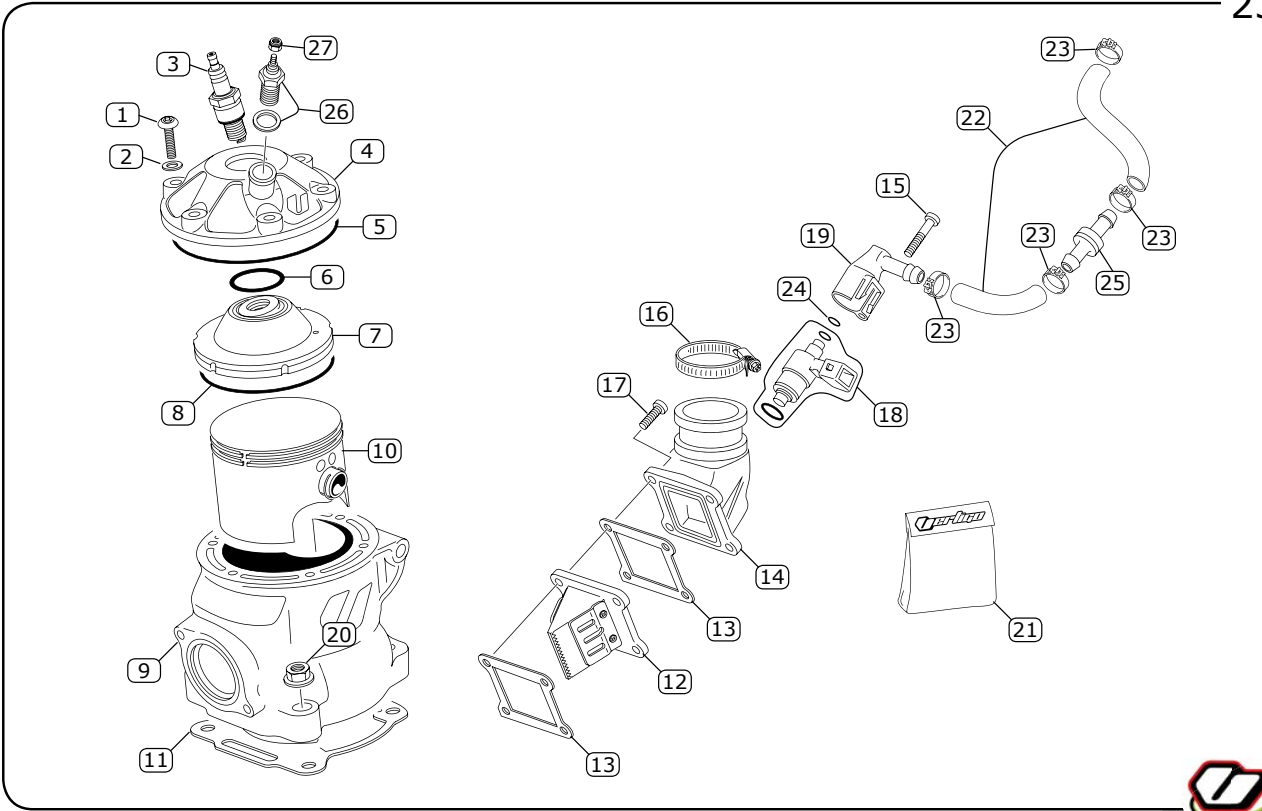

POS.	COD.	DESCRIPCIÓN	DESCRIPTION	QTY.
1	V-0451	TOR. ESPECIAL M6X25 10.9 DELTA PROTEK KL100	SCREW M6X25 10.9 DELTA PROTEK KL100	6
2	V-0737	ARANDELA COBRE 6X10X1.5	COPPER WASHER 6X10X1.5	6
3	V-0290	BUJÍA BPMR6A	SPARK PLUG BPMR6A	1
4	V-1273	TAPA CULATA ROJA	CYLINDER HEAD COVER RED	1
5	V-0569	JUNTA TÓRICA EXT. CULATA 104,40 X 1.78 VITON	CYLINDER HEAD EXT. O-RING 104,40 X 1.78 VITON	1
6	V-0292	JUNTA TÓRICA CULATÍN	CYLINDER HEAD COVER O-RING	1
7	V-0616	CULATÍN 250CC	CYLINDER HEAD 250CC	1
8	V-0570	TÓRICA INT. CULATA 83 X 87 X 2	RING EXT. HEAD 83X87X2	1
9	V-0614	CILINDRO 250CC	CYLINDER 250CC	1
10	V-1306	PISTON 250 "A"	PISTON 250 "A"	1
10	V-1190	PISTON 250 "B"	PISTON 250 "B"	1
10	V-1191	PISTON 250 "C"	PISTON 250 "C"	1
11	V-1610	JUNTA CILINDRO	CYLINDER GASKET	1
12	V-0272	CAJA LÁMINAS	REED VALVE	1
13	V-0548	JUNTA CAJA LÁMINAS 0.8MM	REED VALVE GASKET 0.8MM	2
14	V-0200	TOBERA ADMISIÓN	AIR INTAKE MANIFOLD	1
15	V-0436	TORNILLO M5X30 DIN 7984 8.8	SCREW M5X30 DIN 7984 8.8	1
16	V-0604	ABRAZADERA TORRO 25-40/9 W2	TORRO CLAMP 25-40/9 W2	1
17	V-0865	TORNILLO M5X25 DIN7984 8.8	SCREW M5X25 DIN7984 8.8	4
18	V-0298	INYECTOR	FUEL INJECTOR	1
19	V-0421	CONECTOR INYECTOR	INJECTOR SUPPORT	1
20	V-0471	TUERCA M8 DIN 6923	NUT M8 DIN 6923	4
21	V-0755	KIT LAMINAS ADMISIÓN	REED VALVE KIT	1
22	V-0754	TUBO GASOLINA	PETROL HOSE	1
23	V-0838	ABRAZADERA COBRA 13/8	COBRA CLAMP 13/8	4
24	V-0802	TORICA SUP. INYECTOR 6.35X1.78	INJECTOR UPPER O-RING 6.35X1.78	1
25	V-1199	VALVULA ANTIRETORNO	ONE WAY VALVE	1
26	V-1483	SENSOR TEMPERATURA AIGUA 2019	WATER TEMPERATURE SENSOR 2019	1
27	V-0812	TUERCA M5 AUTOBLOCANTE	M5 NUT	1