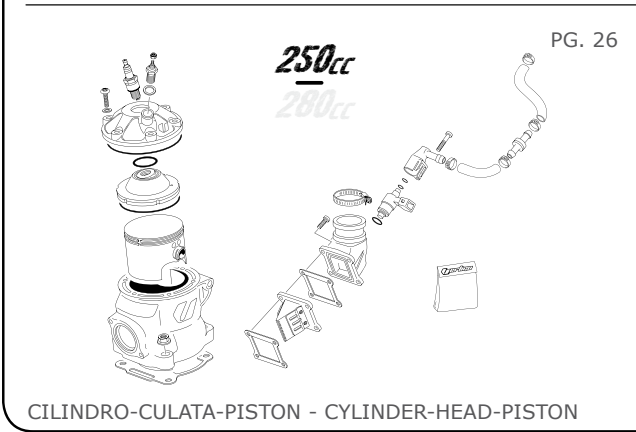

SISTEMA DE ARRANQUE - STARTING SYSTEM

PG. 28

CUERPO INYECCIÓN - INJECTION BODY

POS.	COD.	DESCRIPCIÓN	DESCRIPTION	QTY.
1	V-2010	CARETA NEGRA MY22	FRONT LIGHT COVER BLACK MY22	1
2	V-2046	GUARDABARROS DELANTERO NEGRO JBR MY22	FRONT BLACK MUDGUARD MY22	1
3	V-0428	PUENTE HORQUILLA	FRONT MUDGUARD HOLDER	1
4	V-0680	TORNILLO ESPECIAL M6X14 8.8	SPECIAL SCREW M6X14 8.8	4
5	V-0440	TORNILLO M5X6 ISO 7380 8.8	SCREW M5X6 ISO 7380 8.8	2
6	V-0407	PROTECTOR DISCO FRENO DELANTERO	FRONT BRAKE DISC COVER	1
7	V-0463	TORNILLO ESPECIAL M8X30 DIN6921 8.8	SCREW M8X30 DIN6921 8.8	2
8	V-1857	PROTECTOR ESCAPE NITRO IZQUIERDO	R4 LEFT EXHAUST COVER	1
9	V-1858	PROTECTOR ESCAPE NITRO DERECHO	R4 RIGH EXHAUST COVER	1
10	V-0646	TORNILLO M6X16 ISO7380 8.8	SCREW M6X16 ISO 7380-1 8.8	8
11	V-0560	TORNILLO M6X20 ISO7380 10.9 NQ	SCREW M6X20 ISO7380 10.9 NQ	1
12	V-1944	CASQUILLO LIMITADOR COMPRESION M6	M6 COMPRESSION LIMITER SLEEVE	5
13	V-1981	GOMA TOBERA-CAJA FILTRO CON SENSOR PRESION+TEMP	THROTTLE BODY MANIFOLD WITH PRESSURE + TEMP SENSOR	1
14	V-1722	CAJA FILTRO R	AIRBOX R	1
15	V-0420	VALVULA CAJA FILTRO	AIRBOX VALVE	1
16	V-1064	TORNILLO M6X16 ISO7380-1 10.9	SCREW M6X16 ISO7380-1 10.9	2
17	V-1726	FILTRO TWIN AIR R	TWIN AIR R FILTER FOAM	1
18	V-1724	REJILLA FILTRO AIRE R	AIR FILTER GRID R	1
19	V-1777	TORICA NBR DIN3771 42.52X2.62MM	O-RING NBR DIN3771 42.52X2.62MM	1
20	V-2006	TAPA TURBO NITRO NEGRA MY22	BLACK NITRO TURBO COVER MY22	1
21	V-0679	TUERCA RAPIDA TRT-M6	FAST NUT TRT-M6	8
22	V-2009	GUARDABARROS TRASERO NEGRO JBR MY22	REAR BLACK MUDGUARD MY22	1
23	V-0572	BASE CIERRE 1/4 VUELTA	CLOSE 1/4 TURN HOLDER	1
24	V-2007	TAPA DEPOSITO NEGRA MY22	BLACK PETROL TANK COVER MY22	1
25	V-0809	PASADOR TAPA DEPÓSITO GASOLINA	FUEL TANK COVER PIN	1
26	V-0571	CIERRE 1/4 VUELTA	1/4 TURN SCREW	1
27	V-0658	ARANDELA NYLON	NYLON WASHER	1
28	V-0657	RETEN ACERO INOX. CIERRE 1/4 VUELTA	1/4 TURN STAINLESS STEEL WASHER	1
29	V-1026	TORNILLO DE ROSCA CHAPA 3.9X13	SCREW 3.9X13	2
30	V-0832	SOPORTE LED DELANTERO	FRONT LED LIGHT SUPPORT	1