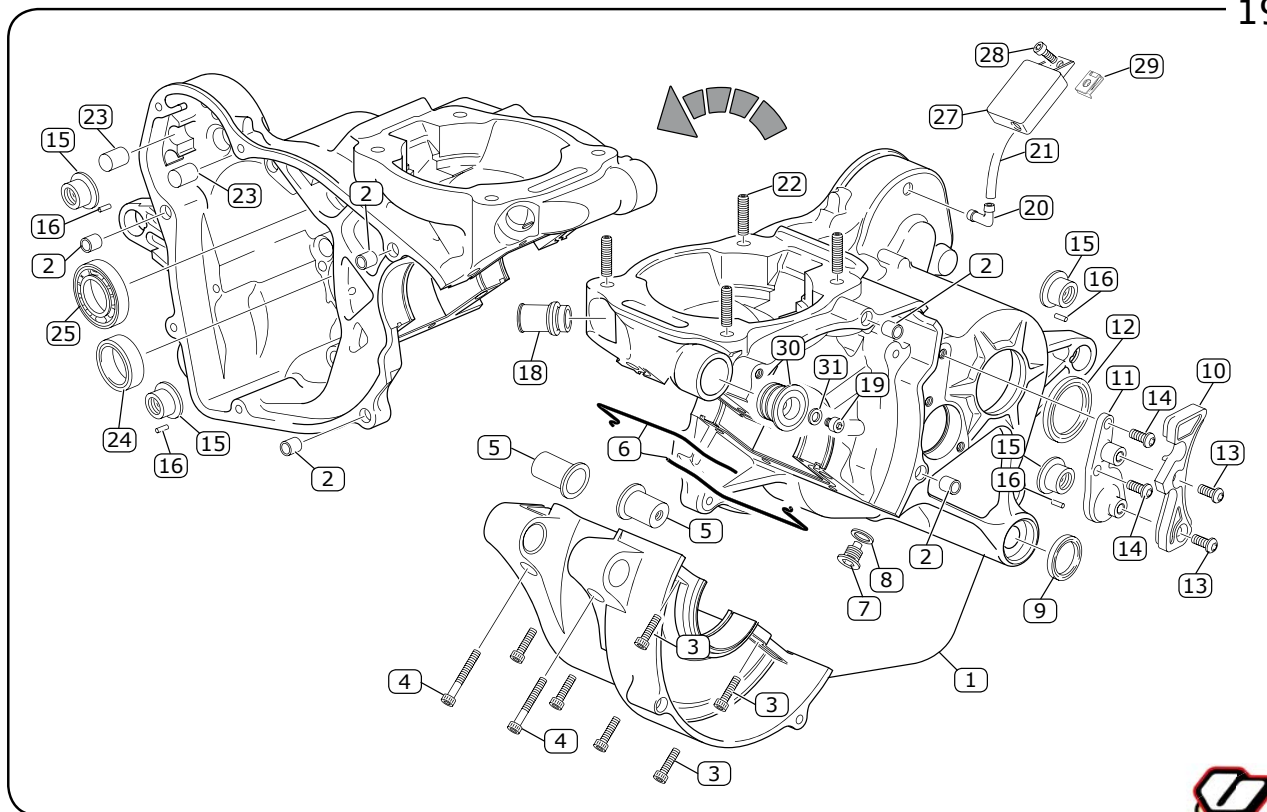

POS.	COD.	DESCRIPCIÓN	DESCRIPTION	QTY.
1	V-2022	CTO CARTER NITRO MY22	NITRO MY22 CRANKCASE	1
2	V-0639	CASQUILLO CENTRADOR CARTER	CRANKCASE CENTRING SLEEVE	9
3	V-0447	TORNILLO M6X20 DIN 7984 8.8	SCREW M6X20 DIN 7984 8.8	6
4	V-0453	TORNILLO M6X45 DIN 912 10.9	SCREW M6X45 DIN 912 10.9	2
5	V-0547	CASQUILLO CARTER/SUBCHASIS DEL	CARTER/FRONT SUBFRAME SLEEVE	2
6	V-1322	HILO TÓRICO 2.0X135MM	O-RING 2.0X135	1
7	V-0312	TAPÓN VACIADO ACEITE	DRAIN PLUG OIL	1
8	V-0472	ARANDELA COBRE TAPÓN ACEITE 12/16/1.5	COOPER WASHER OIL	1
9	V-0340	RETEN 12X22X7 EJE SELECTOR/CARTER	LIP SEAL 12X22X7 GEAR PEDAL/CRANKCASE	1
10	V-0579	PROTECTOR PIÑON CADENA	CRANKCASE CHAIN PROTECTOR	1
11	V-0529	TAPA EJE PRIMARIO	PRIMARY SHAFT COVER	1
12	V-0342	RETEN 30X36X5 EJE SECUNDARIO/CARTER	LIP SEAL 30X36X5 SECONDARY SHAFT/CRANKCASE	1
13	V-0651	TORNILLO M5X10 DIN 6912 8.8	SCREW M5X10 DIN 6912 8.8	2
14	V-1321	TORNILLO 5X10 TORX BN 6404 ISO 7380-1	SCREW 5X10 TORX BN 6404 ISO 7380-1	3
15	V-0640	CASQUILLO ROSCADO CARTER	CRANKCASE THREADED SLEEVE	4
16	V-1068	CLAVIA 3X10MM DIN7	PIN 3X10MM DIN7	4
17	V-0506	SOPORTE RACOR BOMBA/CARTER	SUPPORT FITTING PUMP/CRANKCASE	1
18	V-0505	RACOR BOMBA/CARTER	FITTING PUMP/CRANKCASE	1
19	V-0643	TORNILLO M5X6 DIN 912 8.8	SCREW M5X6 DIN 912 8.8	1
20	V-1406	DESVAPOZADOR CAMBIO	BREATHER	1
21	V-1617	TUBO DESVAPOZADOR RACING	RACING GEARBOX BREATHE TUBE	1
22	V-0464	TORNILLO M8X30 DIN 835 8.8	SCREW M8X30 DIN 835 8.8	4
23	V-0310	TOPE PALANCA ARRANQUE	STOP KICKSTART PEDAL	2
24	V-0283	RODAMIENTO BOLAS CONTACTO ANGULAR	TWO ROWS BALL BEARING	1
25	V-0287	RODAMIENTO BOLAS SECUNDARIO/PIÑÓN	BALL BEARING 6005 SECONDARY SHAFT	1
26	V-0336	SEEGER D.32 1.2 FINAL CARTER/PRIMARIO	CRANKCASE PRIMARY SHAFT SEEGER D.32 DIN 472	1
27	V-1798	CAJA DESVAPOZADOR	BREATHER BOX	1
28	V-0557	TORNILLO M5X12MM	SCREW M5X12MM	1
29	V-0653	TUERCA RAPIDA TRT-M5-1	FAST NUT TRT-M5-1	1
30	V-1976	TAPON RACOR/CARTER NEGRO	BLACK CRANKCASE FITTING CAP	1