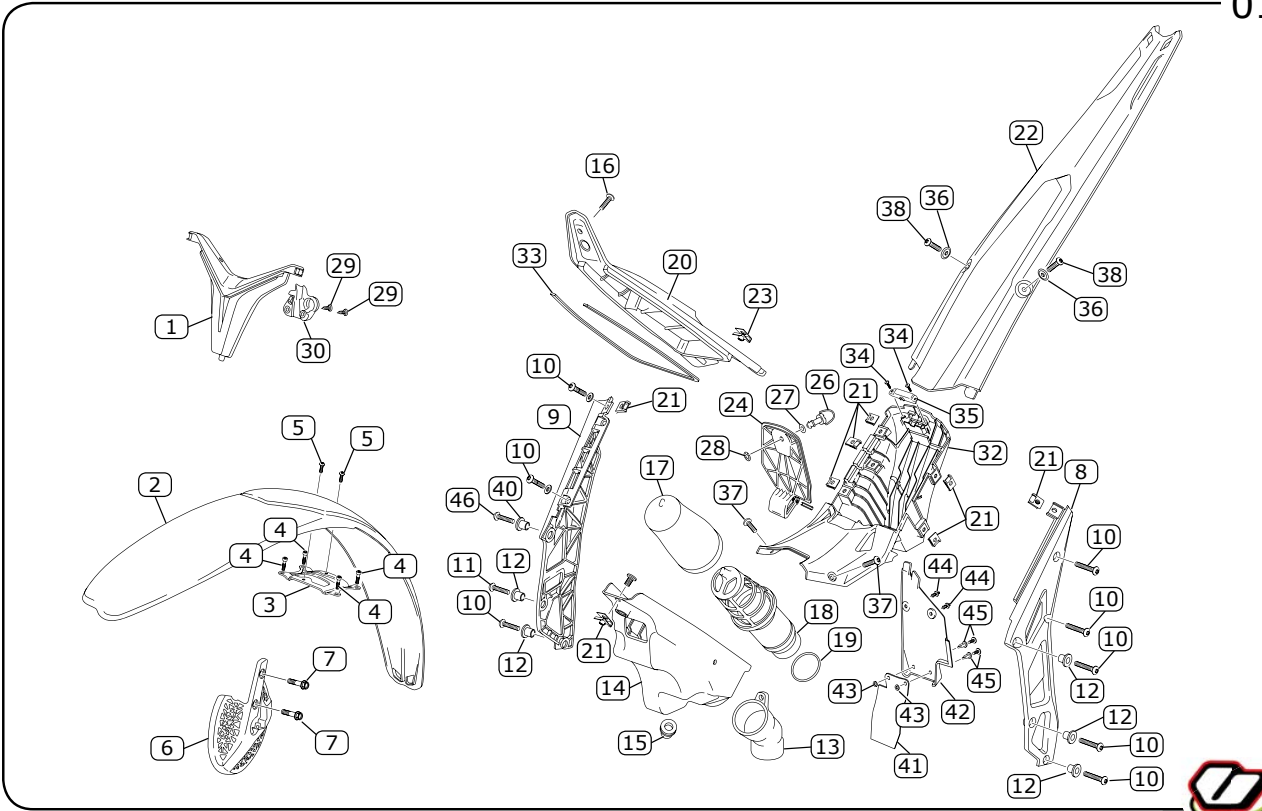

SISTEMA DE ARRANQUE - STARTING SYSTEM

PG. 28

CUERPO INYECCIÓN - INJECTION BODY

POS.	COD.	DESCRIPCIÓN	DESCRIPTION	QTY.
1	V-2010	CARETA NEGRA MY22	FRONT LIGHT COVER BLACK MY22	1
2	V-2046	GUARDABARROS DELANTERO NEGRO JBR MY22	FRONT BLACK MUDGUARD MY22	1
3	V-0428	PUENTE HORQUILLA	FRONT MUDGUARD HOLDER	1
4	V-0680	TORNILLO ESPECIAL M6X14 8.8	SPECIAL SCREW M6X14 8.8	4
5	V-0440	TORNILLO M5X6 ISO 7380 8.8	SCREW M5X6 ISO 7380 8.8	2
6	V-0407	PROTECTOR DISCO FRENO DELANTERO	FRONT BRAKE DISC COVER	1
7	V-0463	TORNILLO ESPECIAL M8X30 DIN6921 8.8	SCREW M8X30 DIN6921 8.8	2
8	V-1857	PROTECTOR ESCAPE NITRO IZQUIERDO	R4 LEFT EXHAUST COVER	1
9	V-1858	PROTECTOR ESCAPE NITRO DERECHO	R4 RIGH EXHAUST COVER	1
10	V-0646	TORNILLO M6X16 ISO7380 8.8	SCREW M6X16 ISO 7380-1 8.8	8
11	V-0560	TORNILLO M6X20 ISO7380 10.9 NQ	SCREW M6X20 ISO7380 10.9 NQ	1
12	V-1944	CASQUILLO LIMITADOR COMPRESION M6	M6 COMPRESSION LIMITER SLEEVE	5
13	V-1981	GOMA TOBERA-CAJA FILTRO CON SENSOR PRESION+TEMP	THROTTLE BODY MANIFOLD WITH PRESSURE + TEMP SENSOR	1
14	V-1722	CAJA FILTRO R	AIRBOX R	1
15	V-0420	VALVULA CAJA FILTRO	AIRBOX VALVE	1
16	V-1064	TORNILLO M6X16 ISO7380-1 10.9	SCREW M6X16 ISO7380-1 10.9	2
17	V-1726	FILTRO TWIN AIR R	TWIN AIR R FILTER FOAM	1
18	V-1724	REJILLA FILTRO AIRE R	AIR FILTER GRID R	1
19	V-1777	TORICA NBR DIN3771 42.52X2.62MM	O-RING NBR DIN3771 42.52X2.62MM	1
20	V-2006	TAPA TURBO NITRO NEGRA MY22	BLACK NITRO TURBO COVER MY22	1
21	V-0679	TUERCA RAPIDA TRT-M6	FAST NUT TRT-M6	8
22	V-2009	GUARDABARROS TRASERO NEGRO JBR MY22	REAR BLACK MUDGUARD MY22	1
23	V-0572	BASE CIERRE 1/4 VUELTA	CLOSE 1/4 TURN HOLDER	1
24	V-2007	TAPA DEPOSITO NEGRA MY22	BLACK PETROL TANK COVER MY22	1
25	V-0809	PASADOR TAPA DEPÓSITO GASOLINA	FUEL TANK COVER PIN	1
26	V-0571	CIERRE 1/4 VUELTA	1/4 TURN SCREW	1
27	V-0658	ARANDELA NYLON	NYLON WASHER	1
28	V-0657	RETEN ACERO INOX. CIERRE 1/4 VUELTA	1/4 TURN STAINLESS STEEL WASHER	1
29	V-1026	TORNILLO DE ROSCA CHAPA 3.9X13	SCREW 3.9X13	2
30	V-0832	SOPORTE LED DELANTERO	FRONT LED LIGHT SUPPORT	1