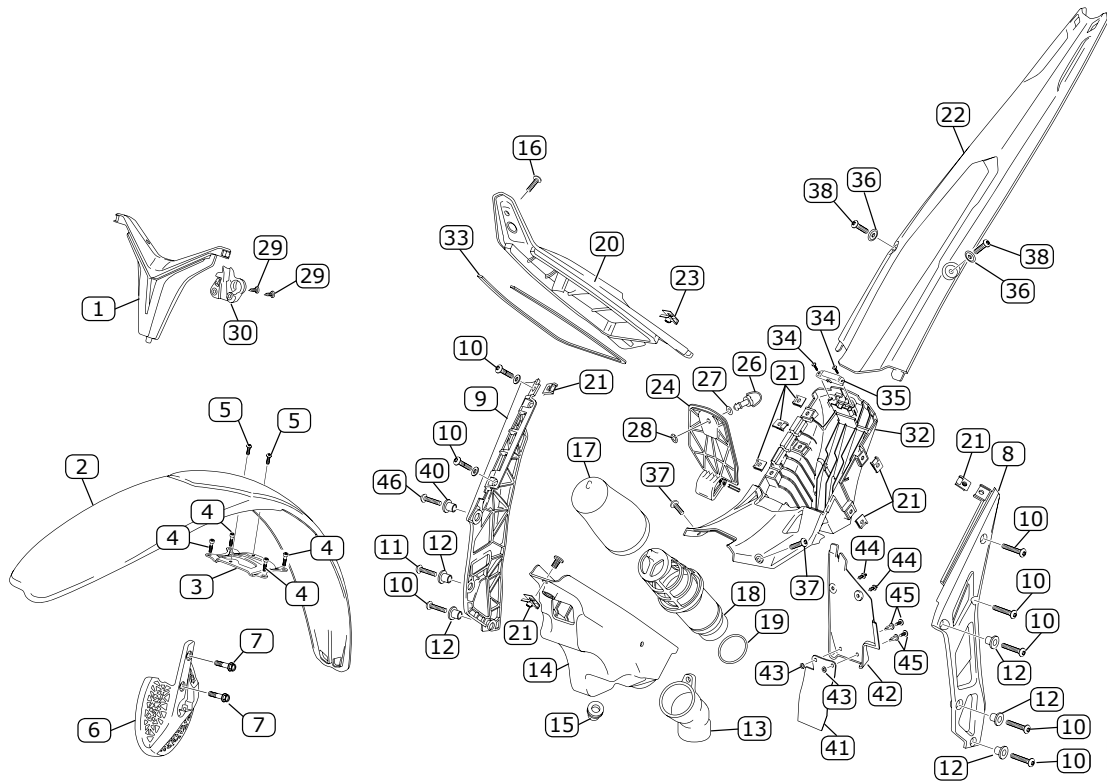

SISTEMA DE ARRANQUE - STARTING SYSTEM

PG. 28

CUERPO INYECCIÓN - INJECTION BODY

POS.	COD.	DESCRIPCIÓN	DESCRIPTION	QTY.
1	V-2010	CARETA NEGRA MY22	FRONT LIGHT COVER BLACK MY22	1
2	V-2046	GUARDABARROS DELANTERO NEGRO JBR MY22	FRONT BLACK MUDGUARD MY22	1
3	V-0428	PUENTE HORQUILLA	FRONT MUDGUARD HOLDER	1
4	V-0680	TORNILLO ESPECIAL M6X14 8.8	SPECIAL SCREW M6X14 8.8	4
5	V-0440	TORNILLO M5X6 ISO 7380 8.8	SCREW M5X6 ISO 7380 8.8	2
6	V-0407	PROTECTOR DISCO FRENO DELANTERO	FRONT BRAKE DISC COVER	1
7	V-0463	TORNILLO ESPECIAL M8X30 DIN6921 8.8	SCREW M8X30 DIN6921 8.8	2
8	V-1857	PROTECTOR ESCAPE NITRO IZQUIERDO	R4 LEFT EXHAUST COVER	1
9	V-1858	PROTECTOR ESCAPE NITRO DERECHO	R4 RIGH EXHAUST COVER	1
10	V-0646	TORNILLO M6X16 ISO7380 8.8	SCREW M6X16 ISO 7380-1 8.8	8
11	V-0560	TORNILLO M6X20 ISO7380 10.9 NQ	SCREW M6X20 ISO7380 10.9 NQ	1
12	V-1944	CASQUILLO LIMITADOR COMPRESION M6	M6 COMPRESSION LIMITER SLEEVE	5
13	V-1981	GOMA TOBERA-CAJA FILTRO CON SENSOR PRESION+TEMP	THROTTLE BODY MANIFOLD WITH PRESSURE + TEMP SENSOR	1
14	V-1722	CAJA FILTRO R	AIRBOX R	1
15	V-0420	VALVULA CAJA FILTRO	AIRBOX VALVE	1
16	V-1064	TORNILLO M6X16 ISO7380-1 10.9	SCREW M6X16 ISO7380-1 10.9	2
17	V-1726	FILTRO TWIN AIR R	TWIN AIR R FILTER FOAM	1
18	V-1724	REJILLA FILTRO AIRE R	AIR FILTER GRID R	1
19	V-1777	TORICA NBR DIN3771 42.52X2.62MM	O-RING NBR DIN3771 42.52X2.62MM	1
20	V-2006	TAPA TURBO NITRO NEGRA MY22	BLACK NITRO TURBO COVER MY22	1
21	V-0679	TUERCA RAPIDA TRT-M6	FAST NUT TRT-M6	8
22	V-2009	GUARDABARROS TRASERO NEGRO JBR MY22	REAR BLACK MUDGUARD MY22	1
23	V-0572	BASE CIERRE 1/4 VUELTA	CLOSE 1/4 TURN HOLDER	1
24	V-2007	TAPA DEPOSITO NEGRA MY22	BLACK PETROL TANK COVER MY22	1
25	V-0809	PASADOR TAPA DEPÓSITO GASOLINA	FUEL TANK COVER PIN	1
26	V-0571	CIERRE 1/4 VUELTA	1/4 TURN SCREW	1
27	V-0658	ARANDELA NYLON	NYLON WASHER	1
28	V-0657	RETEN ACERO INOX. CIERRE 1/4 VUELTA	1/4 TURN STAINLESS STEEL WASHER	1
29	V-1026	TORNILLO DE ROSCA CHAPA 3.9X13	SCREW 3.9X13	2
30	V-0832	SOPORTE LED DELANTERO	FRONT LED LIGHT SUPPORT	1