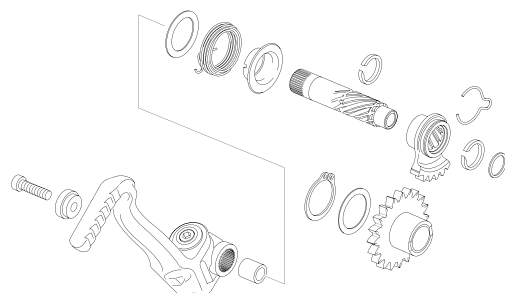

SISTEMA DE ARRANQUE - STARTING SYSTEM

PG. 28

CUERPO INYECCIÓN - INJECTION BODY

POS.	COD.	DESCRIPCIÓN	DESCRIPTION	QTY.
1	V-2010	CARETA NEGRA MY22	FRONT LIGHT COVER BLACK MY22	1
2	V-2046	GUARDABARROS DELANTERO NEGRO JBR MY22	FRONT BLACK MUDGUARD MY22	1
3	V-0428	PUENTE HORQUILLA	FRONT MUDGUARD HOLDER	1
4	V-0680	TORNILLO ESPECIAL M6X14 8.8	SPECIAL SCREW M6X14 8.8	4
5	V-0440	TORNILLO M5X6 ISO 7380 8.8	SCREW M5X6 ISO 7380 8.8	2
6	V-0407	PROTECTOR DISCO FRENO DELANTERO	FRONT BRAKE DISC COVER	1
7	V-0463	TORNILLO ESPECIAL M8X30 DIN6921 8.8	SCREW M8X30 DIN6921 8.8	2
8	V-1857	PROTECTOR ESCAPE NITRO IZQUIERDO	R4 LEFT EXHAUST COVER	1
9	V-1858	PROTECTOR ESCAPE NITRO DERECHO	R4 RIGH EXHAUST COVER	1
10	V-0646	TORNILLO M6X16 ISO7380 8.8	SCREW M6X16 ISO 7380-1 8.8	8
11	V-0560	TORNILLO M6X20 ISO7380 10.9 NQ	SCREW M6X20 ISO7380 10.9 NQ	1
12	V-1944	CASQUILLO LIMITADOR COMPRESION M6	M6 COMPRESSION LIMITER SLEEVE	5
13	V-1981	GOMA TOBERA-CAJA FILTRO CON SENSOR PRESION+TEMP	THROTTLE BODY MANIFOLD WITH PRESSURE + TEMP SENSOR	1
14	V-1722	CAJA FILTRO R	AIRBOX R	1
15	V-0420	VALVULA CAJA FILTRO	AIRBOX VALVE	1
16	V-1064	TORNILLO M6X16 ISO7380-1 10.9	SCREW M6X16 ISO7380-1 10.9	2
17	V-1726	FILTRO TWIN AIR R	TWIN AIR R FILTER FOAM	1
18	V-1724	REJILLA FILTRO AIRE R	AIR FILTER GRID R	1
19	V-1777	TORICA NBR DIN3771 42.52X2.62MM	O-RING NBR DIN3771 42.52X2.62MM	1
20	V-2006	TAPA TURBO NITRO NEGRA MY22	BLACK NITRO TURBO COVER MY22	1
21	V-0679	TUERCA RAPIDA TRT-M6	FAST NUT TRT-M6	8
22	V-2009	GUARDABARROS TRASERO NEGRO JBR MY22	REAR BLACK MUDGUARD MY22	1
23	V-0572	BASE CIERRE 1/4 VUELTA	CLOSE 1/4 TURN HOLDER	1
24	V-2007	TAPA DEPOSITO NEGRA MY22	BLACK PETROL TANK COVER MY22	1
25	V-0809	PASADOR TAPA DEPÓSITO GASOLINA	FUEL TANK COVER PIN	1
26	V-0571	CIERRE 1/4 VUELTA	1/4 TURN SCREW	1
27	V-0658	ARANDELA NYLON	NYLON WASHER	1
28	V-0657	RETEN ACERO INOX. CIERRE 1/4 VUELTA	1/4 TURN STAINLESS STEEL WASHER	1
29	V-1026	TORNILLO DE ROSCA CHAPA 3.9X13	SCREW 3.9X13	2
30	V-0832	SOPORTE LED DELANTERO	FRONT LED LIGHT SUPPORT	1