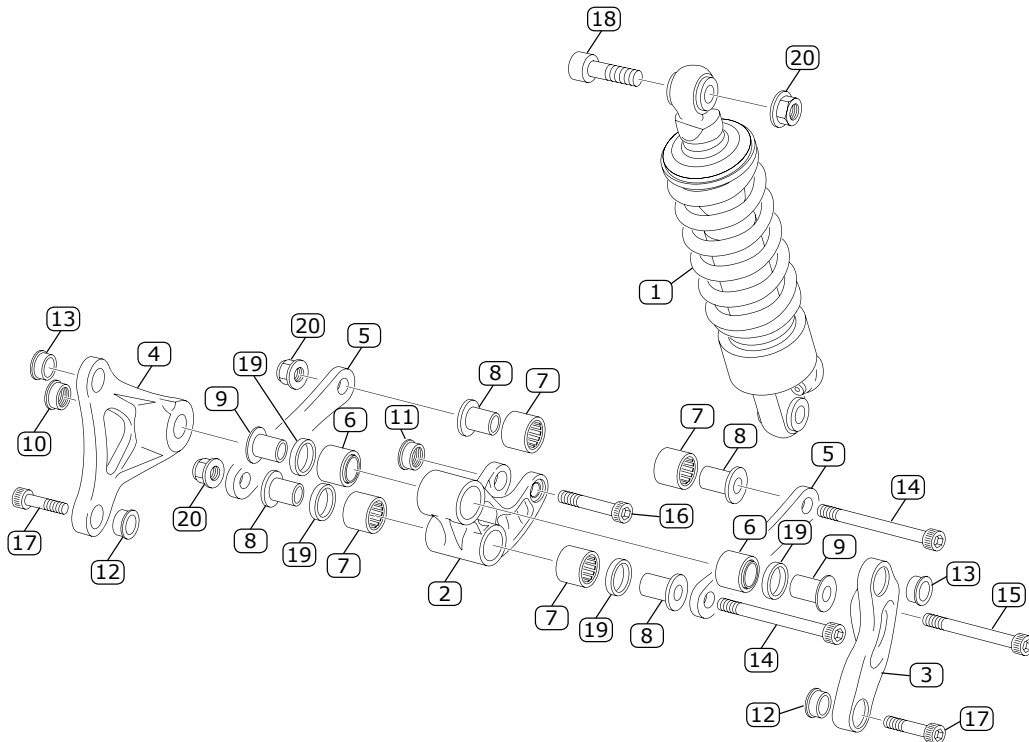

POS.	COD.	DESCRIPCIÓN	DESCRIPTION	QTY.
1	V-1914	AMORTIGUADOR 2 WAYS NITRO DAMPER SPRING 75	SHOCK ABSORBER 2 WAYS NITRO DAMPER SPRING 75	1
2	V-1498	TRAPECIO SUSPENSIÓN 2019	SUSPENSION ROCKER 2019	1
3	V-0397	TRIANGULO SUSPENSIÓN IZQ.	LEFT LINKAGE SUPPORT	1
4	V-0398	TRIANGULO SUSPENSIÓN DERECHO	RIGHT LINKAGE SUPPORT	1
5	V-1499	TIRANTE SUSPENSIÓN 2019	TIE LINEAR SUSPENSION LINKAGE 2019	2
6	V-0575	CASQUILLO AGUJAS HK-1616 2RS	NEEDLE CAP HK-1616 2RS	2
7	V-0282	CASQUILLO AGUJAS HK-1620 2RS	NEEDLE CAP HK-1620 2RS	4
8	V-1218	CASQUILLO TRAPECIO BASCULANTE LINEAL	LINEAR ROCKER SLEEVE	4
9	V-1200	CASQUILLO TRAPECIO-TRIANGULOS LINEAL	LINEAR TIE ROD-LINKAGE SLEEVE	2
10	V-0577	CASQUILLO ROSCADO TRAPECIO M10	TIE ROD M10 THREADED SLEEVE	1
11	V-0322	CASQUILLO ROSCADO TRAPECIO-AMORT	TIE ROD THREADED SLEEVE TIE ROD-SHOCK	1
12	V-0661	CASQUILLO TRAPECIO INFERIOR	LOWER TIE ROD SLEEVE	2
13	V-0576	CASQUILLO TRAPECIO SUPERIOR	UPPER TIE ROD SLEEVE	1
14	V-0431	TORNILLO ESPECIAL M10X80 DIN 912 12.9	SCREW M10X80 DIN 912 12.9	2
15	V-0255	TORNILLO ESPECIAL M10X70 DIN 912 12.9	SCREW M10X35 DIN 912 12.9	1
16	V-0256	TORNILLO ESPECIAL M10X40 DIN 7984 12.9	SCREW M10X40 DIN 7984	1
17	V-0254	TORNILLO M10 X 33 MM	TORNILLO ESPECIAL M10X33 DIN 912 12.9	2
18	V-0256	TORNILLO M10X42 DIN7984 12.9 ZINC PLATA	SCREW M10X40 DIN 7984	1
19	V-1235	RETEN 22X16X4 TRAPECIO LINEAL	LIP SEAL 22X16X4 LINEAR SUSPENSION ROCKER	4
20	V-0565	TUERCA M10 DIN 6923	M10 NUT DIN 6923	3