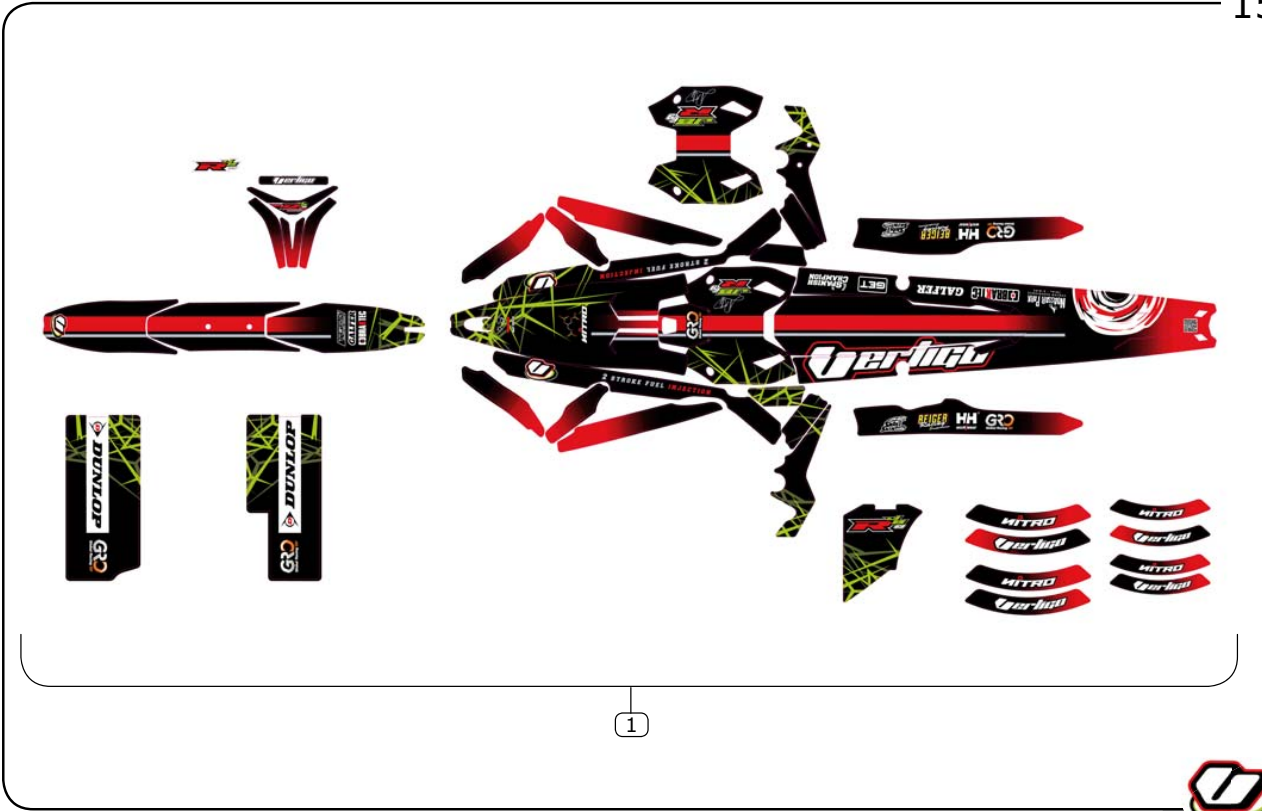

# Vertigo

2022

250cc  
280cc

Adhesivos  
Stickers

15

1

POS.	COD.	DESCRIPCIÓN	DESCRIPTION	QTY.
1	V-2034	KIT ADHESIVOS JB MY 22	JB DECO STICKER KIT MY22	1

POS.	COD.	DESCRIPCIÓN	DESCRIPTION	QTY.
1	V-0752	ARANDELA 18X40X0.5	WASHER 18X40X0.5	1
2	V-0232	MUELLE ARRANQUE	KICKSTART SPRING	1
3	V-0229	CENTRADOR MUELLE ARRANQUE	KICKSTART SPRING BUSH	1
4	V-0648	SEEGER EJE ARRANQUE	KICKSTART SEEGER SHAFT	2
5	V-0231	EJE ARRANQUE	KICKSTART SHAFT	1
6	V-0251	PIÑÓN DE ARRANQUE	KICKSTART GEAR	1
7	V-0230	MUELLE DE FRICCIÓN ARRANQUE	KICKSTART FRICTION SPRING	1
8	V-0753	ARANDELA 14X25X0.5	WASHER 14X25X0.5	1
9	V-1260	PIÑÓN INT. ARRANQUE 2019	INNER KICKSTART GEAR 2019	1
10	V-1420	SEEGER EXTERNO 14X1	SEEGER 14X1	1
11	V-1309	CASQ. FIJACIÓN PALANCA ARRANQUE ROJO	RED KICKSTART SLEEVE	1
12	V-0299	PALANCA DE ARRANQUE	KICKSTART	1
13	V-1708	TORNILLO M6X30 DIN812 12.9 NT	SCREW M6X30 DIN812 12.9 NT	1
14	V-0753	ARANDELA 14X25X0.5MM	WASHER 14X25X0.5MM	1
15	V-1703	CASQUILLO SEPARADOR PALANCA ARRANQUE	KICKSTART SPACER	1