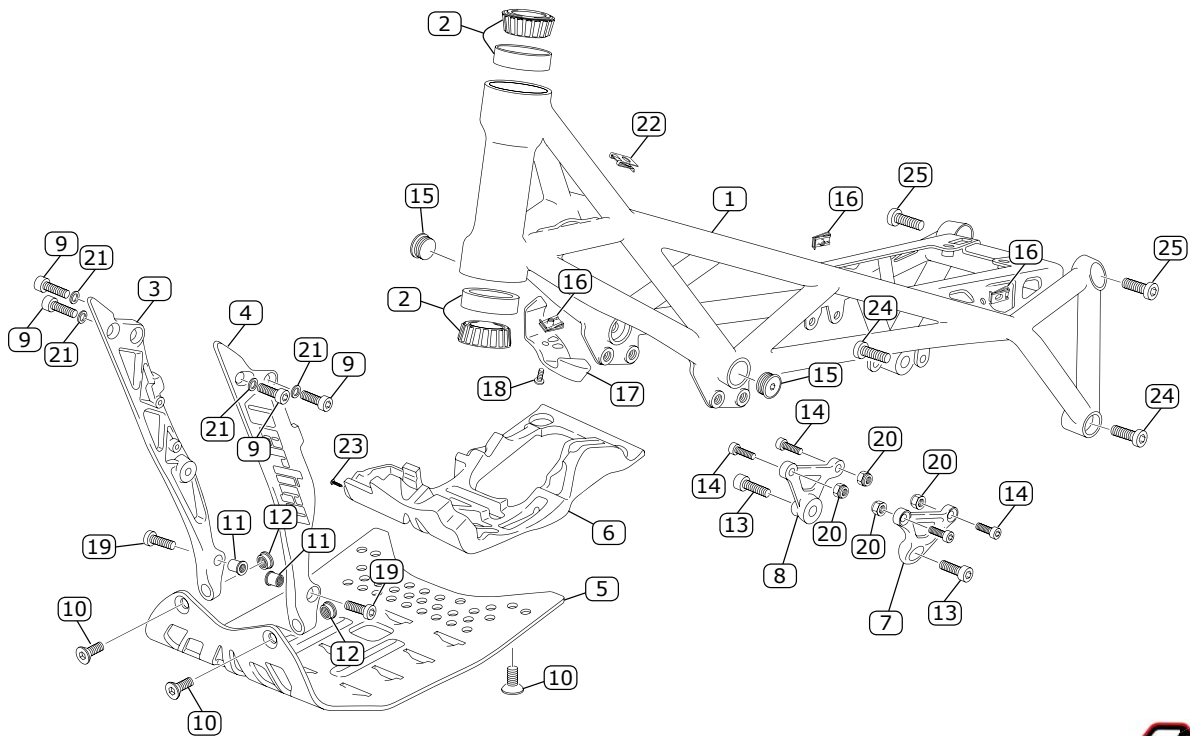

POS.	COD.	DESCRIPCIÓN	DESCRIPTION	QTY.
1	V-2039	CHASIS NITRO JBR MY22	NITRO JBR FRAME MY22	1
2	V-0280	RODAMIENTO DIRECCIÓN 32004-X	BEARING 32004-X STEERING TUBE	2
3	V-1754	SUBCHASIS DELANTERO DERECHO NEGRO	FRONT BLACK RIGHT SUBFRAME	1
4	V-1755	SUBCHASIS DELANTERO IZQUIERDO NEGRO	FRONT BLACK LEFT SUBFRAME	1
5	V-2027	PROTECTOR CARTER JBR MY22	JBR MY22 SKID PLATE	1
6	V-1909	GOMA PROTECTOR CARTER NITRO	NITRO SKID PLATE RUBBER	1
7	V-1753	TIRANTE CILINDRO NEGRO IZQUIERDO	LEFT CYLINDER BLACK SUPPORT	1
8	V-1752	TIRANTE CILINDRO NEGRO DERECHO	RIGHT CYLINDER SUPPORT BLACK	1
9	V-1691	TORNILLO M8X16 DIN7984	SCREW M8X16 DIN7984	4
10	V-0456	TORNILLO M8X16 DIN 7991 8.8	SCREW M8X16 DIN 7991 8.8	6
11	V-0328	CASQUILLO SUBCHASIS DEL.	FRONT SUBFRAME SLEEVE	2
12	V-0327	CASQUILLO ROSCADO SUBCHASIS DEL.	FRONT SUBFRAME THREADED SLEEVE	2
13	V-1693	TORNILLO M8X20	SCREW M8X20	2
14	V-1694	TORNILLO M6X16 DIN912 8.8	SCREW M6X16 DIN912 8.8	4
15	V-0581	TAPÓN BASTIDOR TUBULAR	TUBULAR FRAME CAP	2
16	V-0653	TUERCA RAPIDA TRT-M5-1	FAST NUT TRT-M5-1	2
17	V-0573	TOPE DIRECCIÓN	STEERING STOP	1
18	V-0433	TORNILLO M5X16 ISO7380 8.8	SCREW M5X16 ISO7380 8.8	1
19	V-1692	TORNILLO M8X25 DIN 912 10.9	SCREW M8X25 DIN 912 10.9	2
20	V-0836	TUERCA DIN 985 M6	NUT DIN 985 M6	4
21	V-1526	ARANDELA DIN7980 M-8 ZN	WASHER DIN7980 M-8 ZN	4
22	V-1761	TUERCA ENJALADA M6	M6 CAGE NUT	1
23	V-1251	TORNILLO M4.2X18 DIN 7981 NQ	SCREW 4.2X32 DIN 7981	1
24	V-0455	TORNILLO M10X16 DIN912 10.9 ZINC PLATA	SCREW M10X16 DIN 912 10.9	2
25	V-1955	TORNILLO 10X30 DIN 912	SCREW 10X30 DIN 912	2