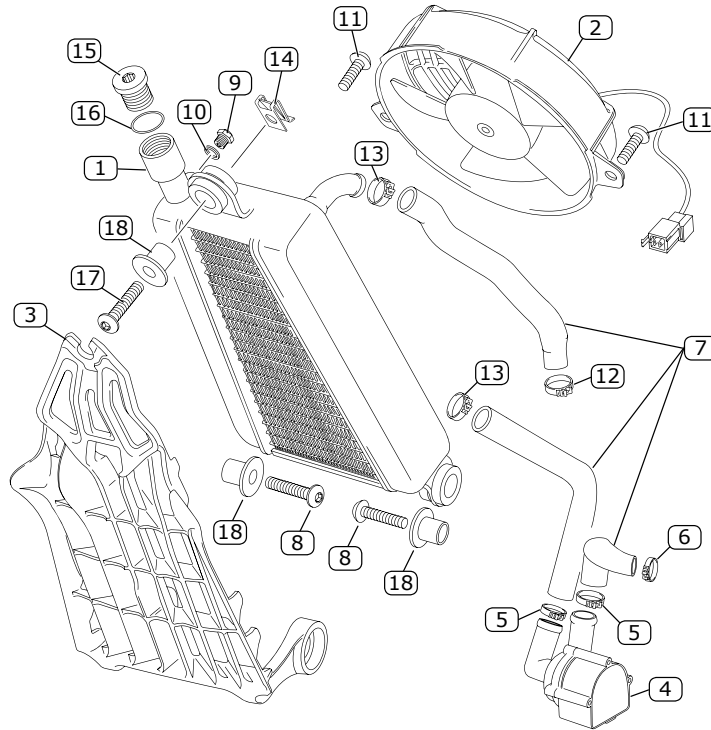

POS.	COD.	DESCRIPCIÓN	DESCRIPTION	QTY.
1	V-1648	RADIADOR RACING	RACING RADIATOR	1
2	V-1623	VENTILADOR	FAN	1
3	V-1848	PROTECTOR RADIADOR BLANCO	RADIATOR WHITE GRILL	1
4	V-1922	BOMBA DE AGUA NITRO	NITRO WATER PUMP	1
5	V-1008	ABRAZADERA COBRA 25/8	COBRA CLAMP 25/8	2
6	V-1516	ABRAZADERA CLIK INOX 19 W-4	CLAMP CLIK INOX 19 W-4	1
7	V-2017	KIT MANGUITOS SILICONA ROJO NITRO MY22	RED SILICONE COOLANT HOSE	1
8	V-0447	TORNILLO M6X20 DIN 912 8.8	SCREW M6X20 DIN 912 8.8	2
9	V-0796	VÁLVULA RADIADOR	RADIATOR VALVE	1
10	V-1063	ARANDELA ALUMINIO 8X12X1.5	ALUMINIUM WASHER 8X12X1.5	1
11	V-0557	TORNILLO M5X12 ISO7830 8.8	SCREW M5X12 ISO7830 8.8	2
12	V-0588	ABRAZADERA COBRA 22/8	COBRA CLAMP 22/8	1
13	V-0587	ABRAZADERA COBRA 18/8	COBRA CLAMP 18/8	2
14	V-0679	TUERCA RAPIDA TRT-M6-2	FAST NUT TRT-M6-2	1
15	V-0974	TAPÓN RADIADOR	RADIATOR CAP	1
16	V-0979	JUNTA TAPON RADIADOR	RADIATOR CAP O-RING	1
17	V-1054	TORNILLO M6X40 DIN 912 10.9	SCREW M6X40 DIN 912 10.9	1
18	V-1067	CASQUILLO SILENTBLOCK RADIADOR	RADIATOR SILENTBLOCK SLEEVE	3