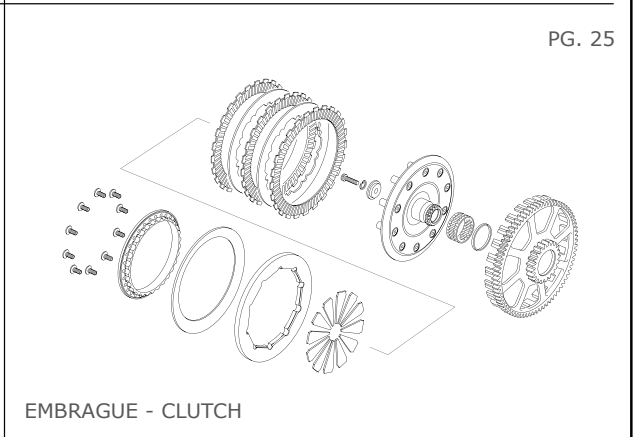

SISTEMA DE ARRANQUE - STARTING SYSTEM

PG. 28

CUERPO INYECCIÓN - INJECTION BODY

POS.	COD.	DESCRIPCIÓN	DESCRIPTION	QTY.
1	V-2010	CARETA NEGRA MY22	FRONT LIGHT COVER BLACK MY22	1
2	V-2046	GUARDABARROS DELANTERO NEGRO JBR MY22	FRONT BLACK MUDGUARD MY22	1
3	V-0428	PUENTE HORQUILLA	FRONT MUDGUARD HOLDER	1
4	V-0680	TORNILLO ESPECIAL M6X14 8.8	SPECIAL SCREW M6X14 8.8	4
5	V-0440	TORNILLO M5X6 ISO 7380 8.8	SCREW M5X6 ISO 7380 8.8	2
6	V-0407	PROTECTOR DISCO FRENO DELANTERO	FRONT BRAKE DISC COVER	1
7	V-0463	TORNILLO ESPECIAL M8X30 DIN6921 8.8	SCREW M8X30 DIN6921 8.8	2
8	V-1857	PROTECTOR ESCAPE NITRO IZQUIERDO	R4 LEFT EXHAUST COVER	1
9	V-1858	PROTECTOR ESCAPE NITRO DERECHO	R4 RIGH EXHAUST COVER	1
10	V-0646	TORNILLO M6X16 ISO7380 8.8	SCREW M6X16 ISO 7380-1 8.8	8
11	V-0560	TORNILLO M6X20 ISO7380 10.9 NQ	SCREW M6X20 ISO7380 10.9 NQ	1
12	V-1944	CASQUILLO LIMITADOR COMPRESION M6	M6 COMPRESSION LIMITER SLEEVE	5
13	V-1981	GOMA TOBERA-CAJA FILTRO CON SENSOR PRESION+TEMP	THROTTLE BODY MANIFOLD WITH PRESSURE + TEMP SENSOR	1
14	V-1722	CAJA FILTRO R	AIRBOX R	1
15	V-0420	VALVULA CAJA FILTRO	AIRBOX VALVE	1
16	V-1064	TORNILLO M6X16 ISO7380-1 10.9	SCREW M6X16 ISO7380-1 10.9	2
17	V-1726	FILTRO TWIN AIR R	TWIN AIR R FILTER FOAM	1
18	V-1724	REJILLA FILTRO AIRE R	AIR FILTER GRID R	1
19	V-1777	TORICA NBR DIN3771 42.52X2.62MM	O-RING NBR DIN3771 42.52X2.62MM	1
20	V-2006	TAPA TURBO NITRO NEGRA MY22	BLACK NITRO TURBO COVER MY22	1
21	V-0679	TUERCA RAPIDA TRT-M6	FAST NUT TRT-M6	8
22	V-2009	GUARDABARROS TRASERO NEGRO JBR MY22	REAR BLACK MUDGUARD MY22	1
23	V-0572	BASE CIERRE 1/4 VUELTA	CLOSE 1/4 TURN HOLDER	1
24	V-2007	TAPA DEPOSITO NEGRA MY22	BLACK PETROL TANK COVER MY22	1
25	V-0809	PASADOR TAPA DEPÓSITO GASOLINA	FUEL TANK COVER PIN	1
26	V-0571	CIERRE 1/4 VUELTA	1/4 TURN SCREW	1
27	V-0658	ARANDELA NYLON	NYLON WASHER	1
28	V-0657	RETEN ACERO INOX. CIERRE 1/4 VUELTA	1/4 TURN STAINLESS STEEL WASHER	1
29	V-1026	TORNILLO DE ROSCA CHAPA 3.9X13	SCREW 3.9X13	2
30	V-0832	SOPORTE LED DELANTERO	FRONT LED LIGHT SUPPORT	1