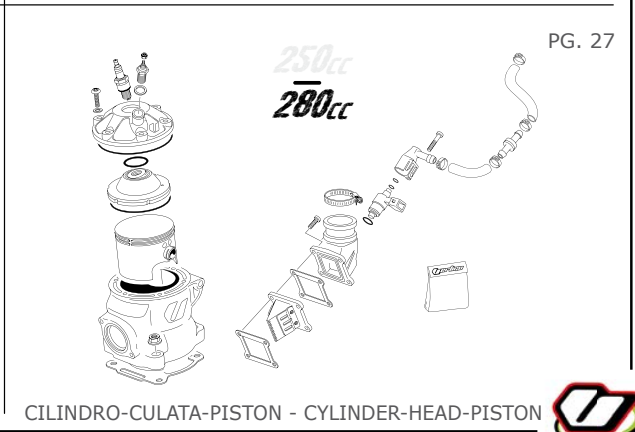

SISTEMA DE ARRANQUE - STARTING SYSTEM

PG. 28

CUERPO INYECCIÓN - INJECTION BODY

POS.	COD.	DESCRIPCIÓN	DESCRIPTION	QTY.
1	V-2010	CARETA NEGRA MY22	FRONT LIGHT COVER BLACK MY22	1
2	V-2046	GUARDABARROS DELANTERO NEGRO JBR MY22	FRONT BLACK MUDGUARD MY22	1
3	V-0428	PUENTE HORQUILLA	FRONT MUDGUARD HOLDER	1
4	V-0680	TORNILLO ESPECIAL M6X14 8.8	SPECIAL SCREW M6X14 8.8	4
5	V-0440	TORNILLO M5X6 ISO 7380 8.8	SCREW M5X6 ISO 7380 8.8	2
6	V-0407	PROTECTOR DISCO FRENO DELANTERO	FRONT BRAKE DISC COVER	1
7	V-0463	TORNILLO ESPECIAL M8X30 DIN6921 8.8	SCREW M8X30 DIN6921 8.8	2
8	V-1857	PROTECTOR ESCAPE NITRO IZQUIERDO	R4 LEFT EXHAUST COVER	1
9	V-1858	PROTECTOR ESCAPE NITRO DERECHO	R4 RIGH EXHAUST COVER	1
10	V-0646	TORNILLO M6X16 ISO7380 8.8	SCREW M6X16 ISO 7380-1 8.8	8
11	V-0560	TORNILLO M6X20 ISO7380 10.9 NQ	SCREW M6X20 ISO7380 10.9 NQ	1
12	V-1944	CASQUILLO LIMITADOR COMPRESION M6	M6 COMPRESSION LIMITER SLEEVE	5
13	V-1981	GOMA TOBERA-CAJA FILTRO CON SENSOR PRESION+TEMP	THROTTLE BODY MANIFOLD WITH PRESSURE + TEMP SENSOR	1
14	V-1722	CAJA FILTRO R	AIRBOX R	1
15	V-0420	VALVULA CAJA FILTRO	AIRBOX VALVE	1
16	V-1064	TORNILLO M6X16 ISO7380-1 10.9	SCREW M6X16 ISO7380-1 10.9	2
17	V-1726	FILTRO TWIN AIR R	TWIN AIR R FILTER FOAM	1
18	V-1724	REJILLA FILTRO AIRE R	AIR FILTER GRID R	1
19	V-1777	TORICA NBR DIN3771 42.52X2.62MM	O-RING NBR DIN3771 42.52X2.62MM	1
20	V-2006	TAPA TURBO NITRO NEGRA MY22	BLACK NITRO TURBO COVER MY22	1
21	V-0679	TUERCA RAPIDA TRT-M6	FAST NUT TRT-M6	8
22	V-2009	GUARDABARROS TRASERO NEGRO JBR MY22	REAR BLACK MUDGUARD MY22	1
23	V-0572	BASE CIERRE 1/4 VUELTA	CLOSE 1/4 TURN HOLDER	1
24	V-2007	TAPA DEPOSITO NEGRA MY22	BLACK PETROL TANK COVER MY22	1
25	V-0809	PASADOR TAPA DEPÓSITO GASOLINA	FUEL TANK COVER PIN	1
26	V-0571	CIERRE 1/4 VUELTA	1/4 TURN SCREW	1
27	V-0658	ARANDELA NYLON	NYLON WASHER	1
28	V-0657	RETEN ACERO INOX. CIERRE 1/4 VUELTA	1/4 TURN STAINLESS STEEL WASHER	1
29	V-1026	TORNILLO DE ROSCA CHAPA 3.9X13	SCREW 3.9X13	2
30	V-0832	SOPORTE LED DELANTERO	FRONT LED LIGHT SUPPORT	1