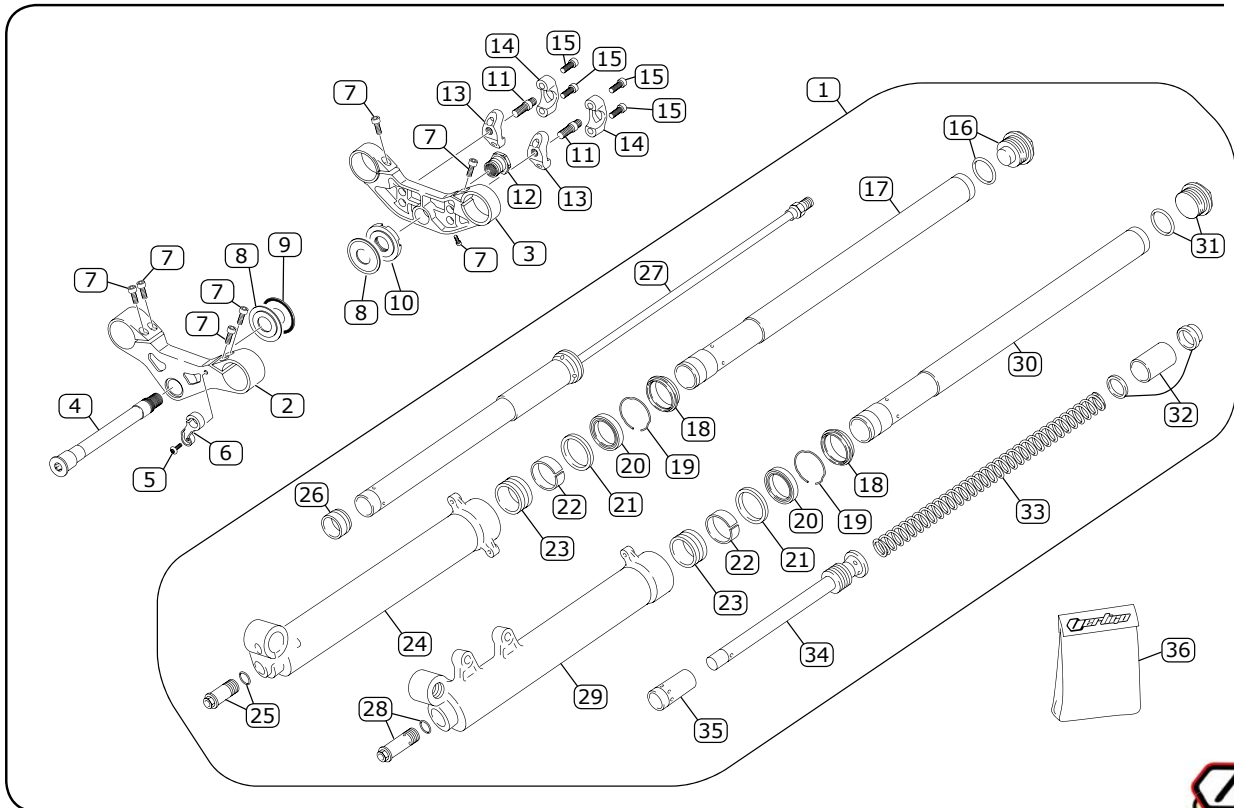

POS.	COD.	DESCRIPCIÓN	DESCRIPTION	QTY.
31	V-0981	TAPÓN HORQUILLA IZQUIERDA	LEFT FORK CAP	1
32	V-0984	ESPACIADORES MUELLE	SPACERS SPRING	1
33	V-0985	MUELLE	SPRING	1
34	V-0986	BOMBA MECÁNICA	MECHANICAL PUMP	1
35	V-0987	CONO TOPE IZQUIERDO	CONE LIMIT LEFT	1
36	V-0998	KIT JUNTAS TAPONES HORQUILLA	FORK CAP WASHERS KIT	1