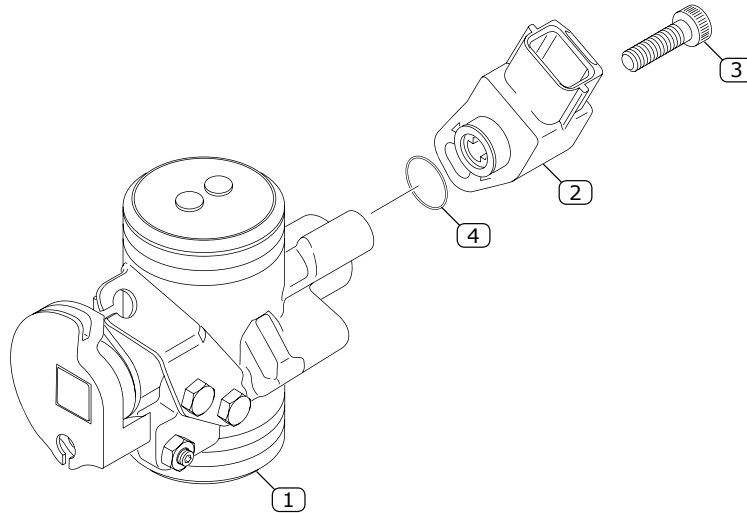

POS.	COD.	DESCRIPCIÓN	DESCRIPTION	QTY.
1	V-1612	CTO. CUERPO INYECCIÓN RACING	RACING THROTTLE BODY SET	1
2	V-0422	SENSOR POSICIÓN CUERPO GAS	THROTTLE POSITION SENSOR	1
3	V-0435	TORNILLO M5X16 DIN 7984 8.8	SCREW M5X16 DIN 7984 8.8	1
4	V-1504	TORICA SENSOR TPS 11.00X1.00 VITON	TPS SENSOR O-RING 11.00X1.00 VITON	1