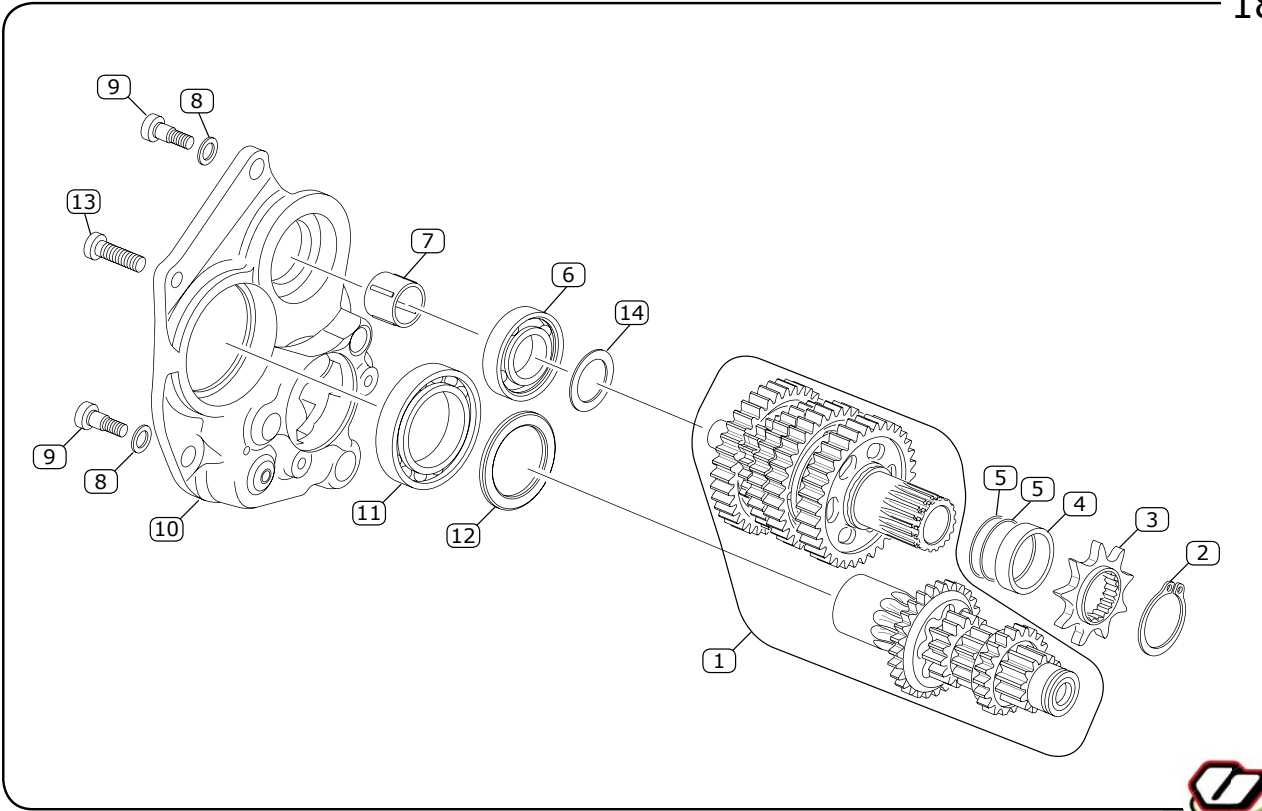

POS.	COD.	DESCRIPCIÓN	DESCRIPTION	QTY.
1	V-1869	TOPE MUELLE SELECTOR R3	SPRING SELECTOR STOP R3	1
2	V-1866	PLETINA RETORNO DESMODRÓMICO R3	RETURN SHIFT PLATE	1
3	V-0554	TORNILLO M5X10 DIN 912 8.8	SCREW M5X10 DIN 912 8.8	2
4	V-0811	ESPARRAGO DIN 913 (ISO 4026) M5X35	STUD M5X35 913 ISO 4026	1
5	V-0243	MUELLE FIJADOR MARCHAS	GEAR SELECTOR SPRING	1
6	V-0810	ARANDELA DIN 9021 M5	WASHER DIN 9021 M5	1
7	V-0228	MUELLE FIJADOR MARCHAS	GEAR SELECTOR SPRING	1
8	V-0220	CASQUILLO SELECTOR DESMODRÓMICO	DESMODROMIC SHIFT SLEEVE	1
9	V-1867	EJE SELECTOR 2021	2021 SHIFT SHAFT	1
10	V-0269	POLEA FIJADOR MARCHAS	SHIFT SELECTOR PULLEY	1
11	V-0645	TORNILLO M6X16 DIN7984 8.8	SCREW M6X16 DIN7984 8.8	1
12	V-0247	TETÓN LEVA CAMBIO	CAM SHIFT PIPE	2
13	V-0245	LEVA CAMBIO IZQUIERDA	LEFT SHIFT CAM LEVER	1
14	V-0246	LEVA CAMBIO DERECHA	RIGHT SHIFT CAM LEVER	1
15	V-0248	MUELLE TETÓN LEVA CAMBIO	CAM SHIFT PIPE SPRING	2
16	V-0221	SELECTOR DESMODRÓMICO	DRUM SHIFT CAM SHORT LEVELS	1
17	V-0226	ESTRELLA SELECTOR CAMBIO	SHIFT DRUM SELECTOR	1
18	V-0556	TORNILLO M5X10 ISO7380 10.9	SCREW M5X10 ISO7380 10.9	2
19	V-0227	PLETINA SUJECIÓN ROD. CAMBIO	BEARING SUPPORT PLATE	1
20	V-1619	PALANCA CAMBIO RACING	RACING SHIFTER LEVER	1
21	V-0285	RODAMIENTO 61804 DESMODRÓNICO	BEARING 61804 SHIFT DRUM	2
22	V-0225	TAMBOR DESMODRÓMICO	DESMODROMIC SHIFT DRUM	1
23	V-0812	TUERCA M5 DIN985 AUTOBLOCANTE	M5 NUT AUTOLOCK	1
24	V-0240	HORQUILLA EJE PRIMARIO	PRIMARY SHAFT GEAR FORK	1
25	V-0244	EJE HORQUILLA 89.9MM	GEAR FORK SHAFT 89.9MM	1
26	V-0242	HORQUILLA 6ª SECUNDARIO	SECONDARY SHAFT 6TH GEAR FORK	1
27	V-0241	HORQUILLA 5ª SECUNDARIO	SECONDARY SHAFT 5TH GEAR FORK	1
28	V-0678	CASQUILLO CENTRADOR MUELLE SELECTOR	SELECTOR SHAFT CENTERING SLEEVE	1
29	V-0676	EJE HORQUILLA 2 DIÁMETROS	DOUBLE DIAMETER FORK SHAFT	1