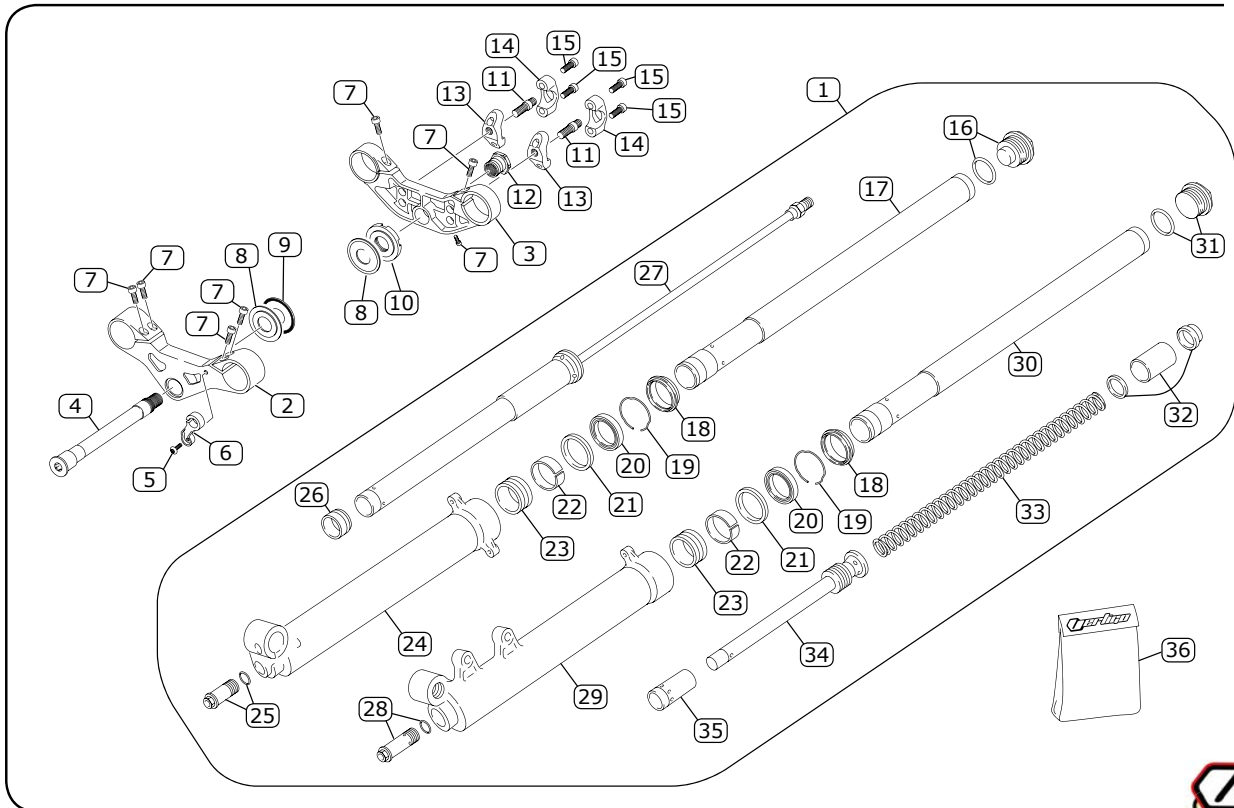

POS.	COD.	DESCRIPCIÓN	DESCRIPTION	QTY.
1	V-1663	HORQUILLA SUSPENSION TECH RACING ORO	TECH RACING GOLD FRONT FORK SET	1
2	V-1824	PLATINA INFERIOR 2021	2021 LOWER TRIPLE CLAMP	1
3	V-1823	PLATINA SUPERIOR 2021	2021 UPPER TRIPLE CLAMP	1
4	V-0516	EJE DIRECCIÓN	STEERING AXLE	1
5	V-0643	TORNILLO M5 X 6MM	SCREW M5 X 6MM	1
6	V-0519	GUIA LATIGUILLO FRENO DEL.	BRAKE HOSE GUIDE	1
7	V-1695	TORNILLO M6 X 20 MM	SCREW M6 X 20 MM	7
8	V-0541	ARANDELA PROTECCIÓN DIRECCIÓN	STEERING PROTECTOR WASHER	1
9	V-0542	ARANDELA DIRECCIÓN	STEERING WASHER	1
10	V-1308	TUERCA DIRECCIÓN INF. ROJA	RED LOWER STEERING NUT	1
11	V-1833	TORNILLO M10X20 DIN 7984 10.9 NEGRO	SCREW M10X20 DIN 7984 10.9 BLACK	2
12	V-1307	TUERCA DIRECCION ROJA	RED STEERING NUT	1
13	V-1826	BRIDA MANILLAR INFERIOR 2021	2021 LOWER HANDLEBAR CLAMP	2
14	V-1825	BRIDA MANILLAR SUPERIOR 2021	2021 UPPER HANDLEBAR CLAMP	2
15	V-1692	TORNILLO M8 X 25 MM	SCREW M8 X 25 MM	4
16	V-0980	TAPÓN HORQUILLA DER.	RIGHT FORK CAP	1
17	V-0999	BARRA HORQUILLA DERECHA	RIGHT STANCHION TUBE	1
18	V-0696	GUARDAPOLVO SUSPENSIÓN DEL.	FRONT FORK DUST SEAL	2
19	V-0990	ANILLO RETENCIÓN	RING STOPPER	2
20	V-0695	RETÉN SUSPENSIÓN DEL.	FRONT FORK OIL SEAL	2
21	V-0991	ANILLO RETENCIÓN RETÉN	RING STOP BUSHING OIL SEAL	2
22	V-0992	COJINETE DE FRICCIÓN 39X43X15	BUSH 39X43X15	2
23	V-0993	COJINETE DE FRICCIÓN 38X40X20	BUSH 38X40X20	2
24	V-0994	BOTELLA DERECHA	RIGHT LEG	1
25	V-0995	TORNILLO DE BLOQUEO HIDRÁULICO + AR	LOCK SCREW HYDRAULIC PUMP + WASHER	1
26	V-0996	CONO TOPE DERECHO	CONE LIMIT RIGHT	1
27	V-0997	CARTUCHO	CARTRIDGE	1
28	V-0989	TORNILLO REGULACIÓN AGUJA + AR	NEEDLE REGULATION SCREW + WASHER	1
29	V-0988	BOTELLA IZQUIERDA	LEFT LEG	1
30	V-0983	BARRA HORQUILLA IZQUIERDA	LEFT STANCHION TUBE	1