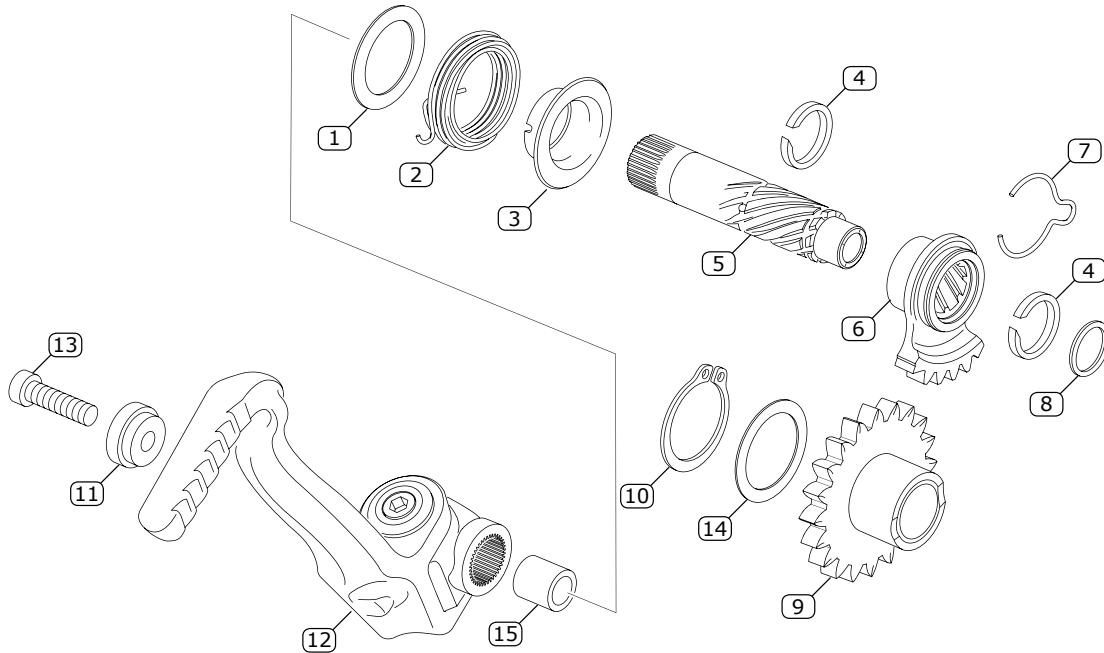

POS.	COD.	DESCRIPCIÓN	DESCRIPTION	QTY.
1	V-0752	ARANDELA 18X40X0.5	WASHER 18X40X0.5	1
2	V-0232	MUELLE ARRANQUE	KICKSTART SPRING	1
3	V-0229	CENTRADOR MUELLE ARRANQUE	KICKSTART SPRING BUSH	1
4	V-0648	SEEGER EJE ARRANQUE	KICKSTART SEEGER SHAFT	2
5	V-0231	EJE ARRANQUE	KICKSTART SHAFT	1
6	V-0251	PIÑÓN DE ARRANQUE	KICKSTART GEAR	1
7	V-0230	MUELLE DE FRICCIÓN ARRANQUE	KICKSTART FRICTION SPRING	1
8	V-0753	ARANDELA 14X25X0.5	WASHER 14X25X0.5	1
9	V-1260	PIÑÓN INT. ARRANQUE 2019	INNER KICKSTART GEAR 2019	1
10	V-1420	SEEGER EXTERNO 14X1	SEEGER 14X1	1
11	V-1309	CASQ. FIJACIÓN PALANCA ARRANQUE ROJO	RED KICKSTART SLEEVE	1
12	V-0299	PALANCA DE ARRANQUE	KICKSTART	1
13	V-1708	TORNILLO M6X30 DIN812 12.9 NT	SCREW M6X30 DIN812 12.9 NT	1
14	V-0753	ARANDELA 14X25X0.5MM	WASHER 14X25X0.5MM	1
15	V-1703	CASQUILLO SEPARADOR PALANCA ARRANQUE	KICKSTART SPACER	1