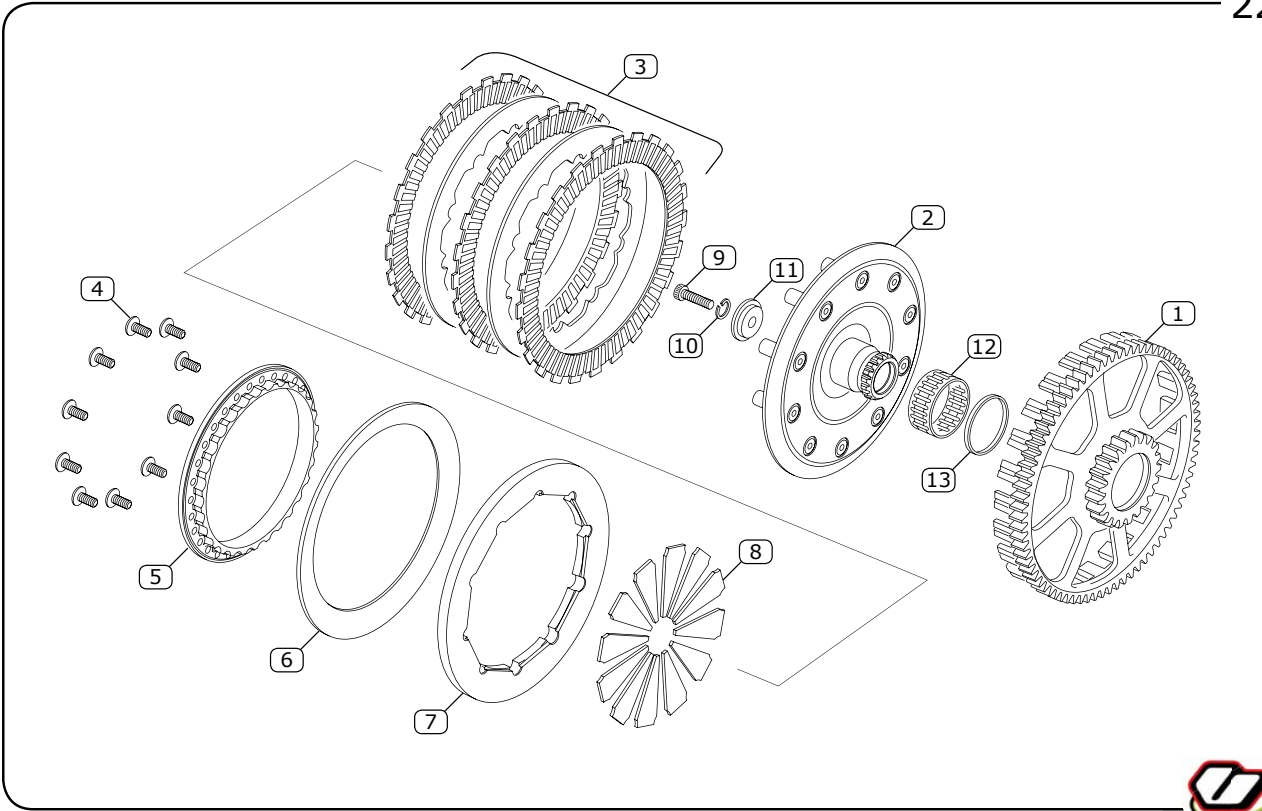

POS.	COD.	DESCRIPCIÓN	DESCRIPTION	QTY.
1	V-1209	CAMPANA EMBRAGUE	2019 CLUTCH CROWN	1
2	V-1885	CUBO EMBRAGUE COMPLETO R3	R3 CLUTCH HUB SET	1
3	V-1888	KIT DISCOS EMBRAGUE R3	R3 CLUTCH DISC SET	1
4	V-0432	TORNILLO M4X10 INOX A2 TORX	SCREW M4X10 INOX A2 TORX	10
5	V-1889	SOPORTE MUELLE EMBRAGUE R3	R3 CLUTCH SPRING SUPPORT	1
6	V-1890	MUELLE EMBRAGUE 1,5MM R3	R3 CLUTCH SPRING 1.5MM	1
7	V-1214	PRENSA EMBRAGUE 2019	2019 CLUTCH PRESSURE PLATE	1
8	V-1217	PALANQUETA EMBRAGUE 2019	2019 CLUTCH RELEASE ARM	10
9	V-0774	TORNILLO M5X20 DIN912	SCREW M5X20 DIN912	1
10	V-1170	ARANDELA AET M5	WASHER AET M5	1
11	V-0326	CASQUILLO NUCLEO EMBRAGUE	CLUTCH HUB SLEEVE	1
12	V-0260	RODAMIENTO AGUJAS K28X31X13	NEEDLE BEARING K28X31X13	1
13	V-1651	CASQUILLO GUIA CAMPANA EMBRAGUE	CLUTCH CROWN SLEEVE	1