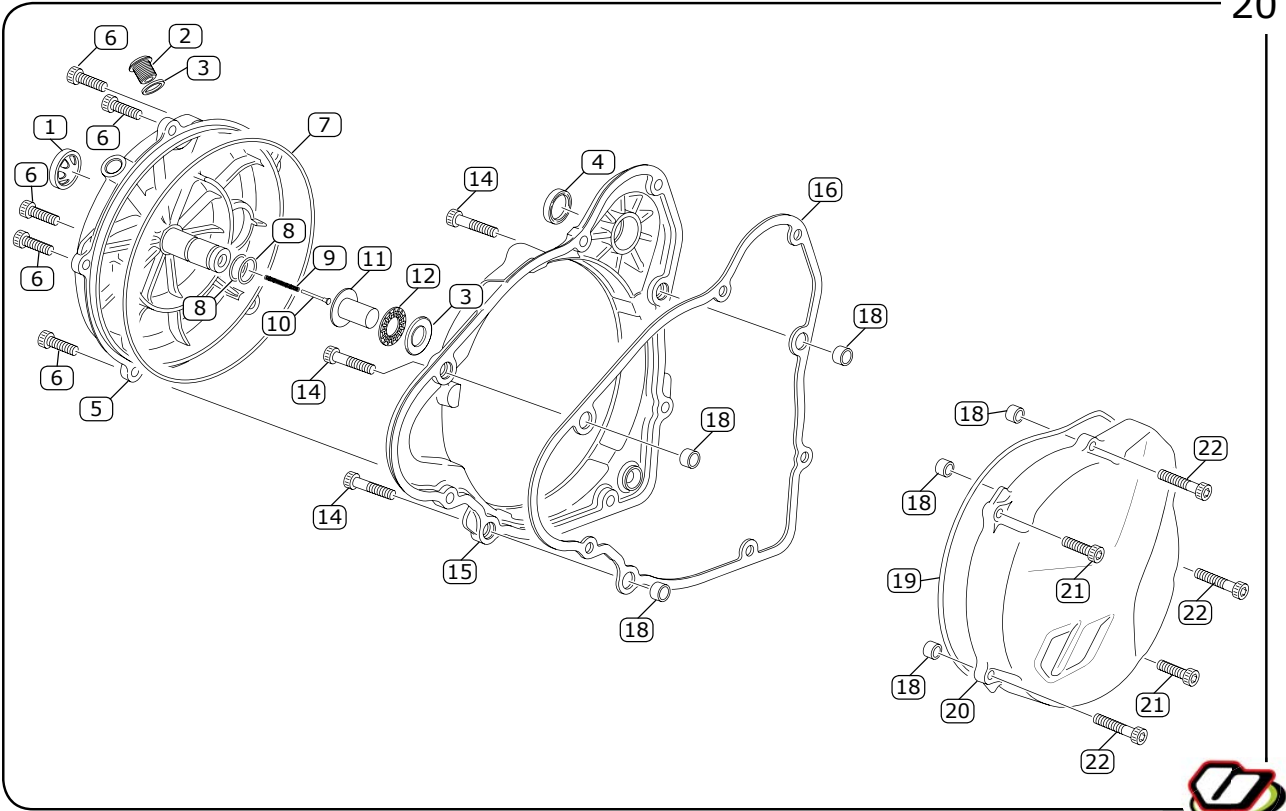

POS.	COD.	DESCRIPCIÓN	DESCRIPTION	QTY.
1	V-0314	MIRILLA VISOR ACEITE	WINDOW DISPLAY OIL	1
2	V-1274	TAPÓN LLENADO ACEITE ROJO	OIL FILLER CAP RED	1
3	V-0472	ARANDELA COBRE TAPÓN ACEITE	COOPER WASHER OIL	1
4	V-0339	RETÉN 18X24X4	LIP SEAL 18X24X4	1
5	V-1898	TAPA EMBRAGUE MECANIZADA	CLUTCH COVER	1
6	V-2038	TORNILLO M5X20 DIN 912 8.8	SCREW M5X20 DIN 912 8.8	5
7	V-1991	JUNTA TORICA 133,07 X 1.78 (70NBR) BLACK	O-RING 133,07 X 1.78 (70NBR) BLACK	2
8	V-0662	TORICA BOMBIN EMBRAGUE 11.5X1.5	CLUTCH PUMP O-RING 11.5X1.5	2
9	V-0308	MUELLE PISTON EMBRAGUE	CLUTCH PISTON SPRING	1
10	V-0307	GUIA MUELLE PISTÓN EMBRAGUE	CLUTCH PISTON SPRING GUIDE	1
11	V-0305	PISTON BOMBIN EMBRAGUE	CLUTCH PUMP PISTON	1
12	V-0286	ROD. AXIAL AGUJAS AXK1730 EMP. EMBRAGUE	AXIAL NEEDLE BEARING CLUTCH PISTON BEARING	1
13	V-0306	EMPUJADOR EMBRAGUE	CLUTCH PISTON BEARING PLATE	1
14	V-0448	TORNILLO M5X20 DIN912 8.8 NQ	SCREW M5X20 DIN 912 8.8	3
15	V-1899	TAPA EMBRAGUE INTERMEDIA MECANITZADA	INTERMEDIATE MACHINED CLUTCH COVER	1
16	V-0262	JUNTA TAPA EMBRAGUE	CLUTCH COVER GASKET	1
17	V-0639	CASQUILLO CENTRADOR CARTER	CRANKCASE CENTERING SLEEVE	6
18	V-0639	CASQUILLO CENTRADOR	CENTERING SLEEVE	3
19	V-0527	JUNTA TAPA ALTERNADOR	FLYWHEEL COVER GASKET	1
20	V-1347	TAPA ALTERNADOR VERTICAL	FLYWHEEL COVER	1
21	V-0448	TORNILLO M5X20 DIN912 8.8 NQ	SCREW M5X20 DIN 912 8.8	2
22	V-0452	TORNILLO M5X25 DIN912 8.8 NQ	SCREW M5X25 DIN 912 10.9	3