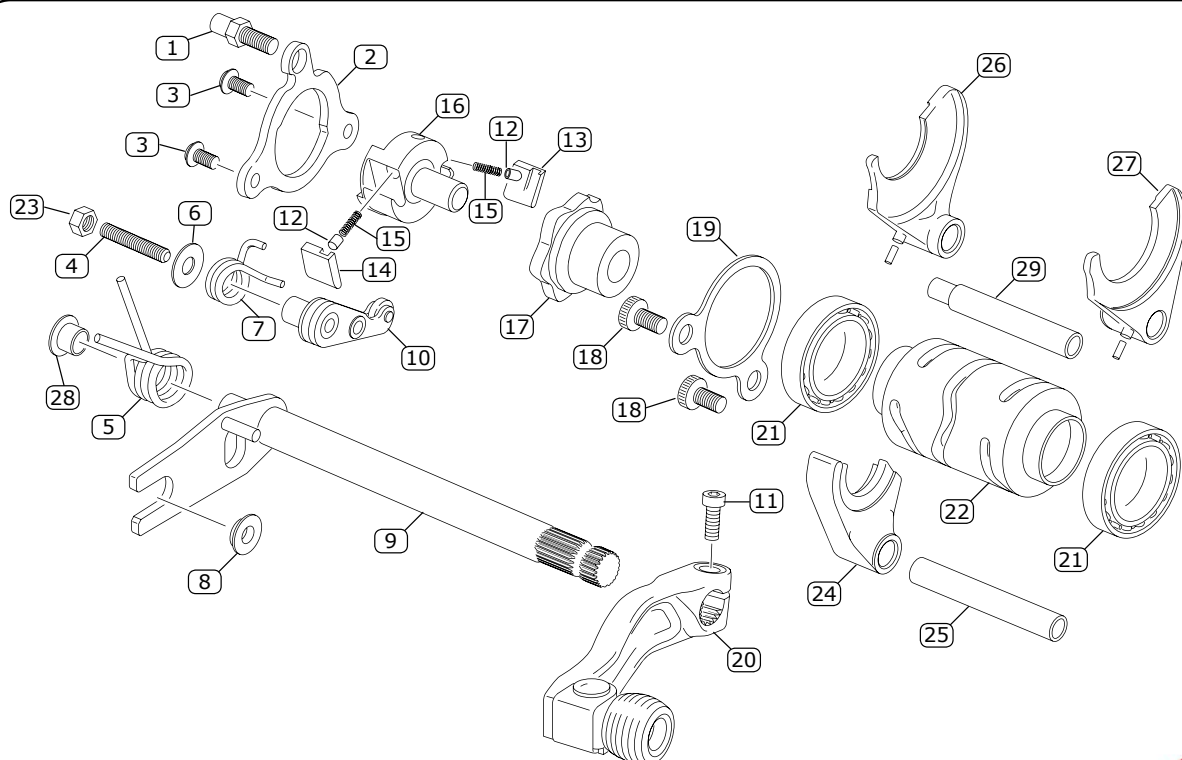

POS.	COD.	DESCRIPCIÓN	DESCRIPTION	QTY.
1	V-1869	TOPE MUELLE SELECTOR R3	SPRING SELECTOR STOP R3	1
2	V-1866	PLETINA RETORNO DESMODRÓMICO R3	RETURN SHIFT PLATE	1
3	V-0554	TORNILLO M5X10 DIN 912 8.8	SCREW M5X10 DIN 912 8.8	2
4	V-0811	ESPARRAGO DIN 913 (ISO 4026) M5X35	STUD M5X35 913 ISO 4026	1
5	V-0243	MUELLE FIJADOR MARCHAS	GEAR SELECTOR SPRING	1
6	V-0810	ARANDELA DIN 9021 M5	WASHER DIN 9021 M5	1
7	V-0228	MUELLE FIJADOR MARCHAS	GEAR SELECTOR SPRING	1
8	V-0220	CASQUILLO SELECTOR DESMODRÓMICO	DESMODROMIC SHIFT SLEEVE	1
9	V-1867	EJE SELECTOR 2021	2021 SHIFT SHAFT	1
10	V-0269	POLEA FIJADOR MARCHAS	SHIFT SELECTOR PULLEY	1
11	V-0645	TORNILLO M6X16 DIN7984 8.8	SCREW M6X16 DIN7984 8.8	1
12	V-0247	TETÓN LEVA CAMBIO	CAM SHIFT PIPE	2
13	V-0245	LEVA CAMBIO IZQUIERDA	LEFT SHIFT CAM LEVER	1
14	V-0246	LEVA CAMBIO DERECHA	RIGHT SHIFT CAM LEVER	1
15	V-0248	MUELLE TETÓN LEVA CAMBIO	CAM SHIFT PIPE SPRING	2
16	V-0221	SELECTOR DESMODRÓMICO	DRUM SHIFT CAM SHORT LEVELS	1
17	V-0226	ESTRELLA SELECTOR CAMBIO	SHIFT DRUM SELECTOR	1
18	V-0556	TORNILLO M5X10 ISO7380 10.9	SCREW M5X10 ISO7380 10.9	2
19	V-0227	PLETINA SUJECIÓN ROD. CAMBIO	BEARING SUPPORT PLATE	1
20	V-1619	PALANCA CAMBIO RACING	RACING SHIFTER LEVER	1
21	V-0285	RODAMIENTO 61804 DESMODRÓNICO	BEARING 61804 SHIFT DRUM	2
22	V-0225	TAMBOR DESMODRÓMICO	DESMODROMIC SHIFT DRUM	1
23	V-0812	TUERCA M5 DIN985 AUTOBLOCANTE	M5 NUT AUTOLOCK	1
24	V-0240	HORQUILLA EJE PRIMARIO	PRIMARY SHAFT GEAR FORK	1
25	V-0244	EJE HORQUILLA 89.9MM	GEAR FORK SHAFT 89.9MM	1
26	V-0242	HORQUILLA 6ª SECUNDARIO	SECONDARY SHAFT 6TH GEAR FORK	1
27	V-0241	HORQUILLA 5ª SECUNDARIO	SECONDARY SHAFT 5TH GEAR FORK	1
28	V-0678	CASQUILLO CENTRADOR MUELLE SELECTOR	SELECTOR SHAFT CENTERING SLEEVE	1
29	V-0676	EJE HORQUILLA 2 DIÁMETROS	DOUBLE DIAMETER FORK SHAFT	1