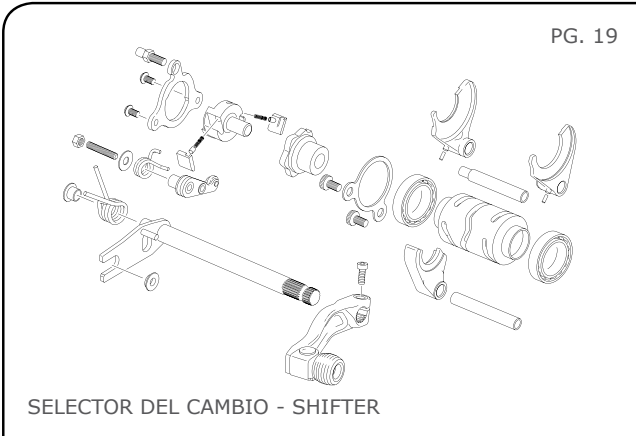

SISTEMA DE ARRANQUE - STARTING SYSTEM

PG. 28

CUERPO INYECCIÓN - INJECTION BODY

POS.	COD.	DESCRIPCIÓN	DESCRIPTION	QTY.
1	V-2010	CARETA NEGRA MY22	FRONT LIGHT COVER BLACK MY22	1
2	V-2046	GUARDABARROS DELANTERO NEGRO JBR MY22	FRONT BLACK MUDGUARD MY22	1
3	V-0428	PUENTE HORQUILLA	FRONT MUDGUARD HOLDER	1
4	V-0680	TORNILLO ESPECIAL M6X14 8.8	SPECIAL SCREW M6X14 8.8	4
5	V-0440	TORNILLO M5X6 ISO 7380 8.8	SCREW M5X6 ISO 7380 8.8	2
6	V-0407	PROTECTOR DISCO FRENO DELANTERO	FRONT BRAKE DISC COVER	1
7	V-0463	TORNILLO ESPECIAL M8X30 DIN6921 8.8	SCREW M8X30 DIN6921 8.8	2
8	V-1857	PROTECTOR ESCAPE NITRO IZQUIERDO	R4 LEFT EXHAUST COVER	1
9	V-1858	PROTECTOR ESCAPE NITRO DERECHO	R4 RIGH EXHAUST COVER	1
10	V-0646	TORNILLO M6X16 ISO7380 8.8	SCREW M6X16 ISO 7380-1 8.8	8
11	V-0560	TORNILLO M6X20 ISO7380 10.9 NQ	SCREW M6X20 ISO7380 10.9 NQ	1
12	V-1944	CASQUILLO LIMITADOR COMPRESION M6	M6 COMPRESSION LIMITER SLEEVE	5
13	V-1981	GOMA TOBERA-CAJA FILTRO CON SENSOR PRESION+TEMP	THROTTLE BODY MANIFOLD WITH PRESSURE + TEMP SENSOR	1
14	V-1722	CAJA FILTRO R	AIRBOX R	1
15	V-0420	VALVULA CAJA FILTRO	AIRBOX VALVE	1
16	V-1064	TORNILLO M6X16 ISO7380-1 10.9	SCREW M6X16 ISO7380-1 10.9	2
17	V-1726	FILTRO TWIN AIR R	TWIN AIR R FILTER FOAM	1
18	V-1724	REJILLA FILTRO AIRE R	AIR FILTER GRID R	1
19	V-1777	TORICA NBR DIN3771 42.52X2.62MM	O-RING NBR DIN3771 42.52X2.62MM	1
20	V-2006	TAPA TURBO NITRO NEGRA MY22	BLACK NITRO TURBO COVER MY22	1
21	V-0679	TUERCA RAPIDA TRT-M6	FAST NUT TRT-M6	8
22	V-2009	GUARDABARROS TRASERO NEGRO JBR MY22	REAR BLACK MUDGUARD MY22	1
23	V-0572	BASE CIERRE 1/4 VUELTA	CLOSE 1/4 TURN HOLDER	1
24	V-2007	TAPA DEPOSITO NEGRA MY22	BLACK PETROL TANK COVER MY22	1
25	V-0809	PASADOR TAPA DEPÓSITO GASOLINA	FUEL TANK COVER PIN	1
26	V-0571	CIERRE 1/4 VUELTA	1/4 TURN SCREW	1
27	V-0658	ARANDELA NYLON	NYLON WASHER	1
28	V-0657	RETEN ACERO INOX. CIERRE 1/4 VUELTA	1/4 TURN STAINLESS STEEL WASHER	1
29	V-1026	TORNILLO DE ROSCA CHAPA 3.9X13	SCREW 3.9X13	2
30	V-0832	SOPORTE LED DELANTERO	FRONT LED LIGHT SUPPORT	1