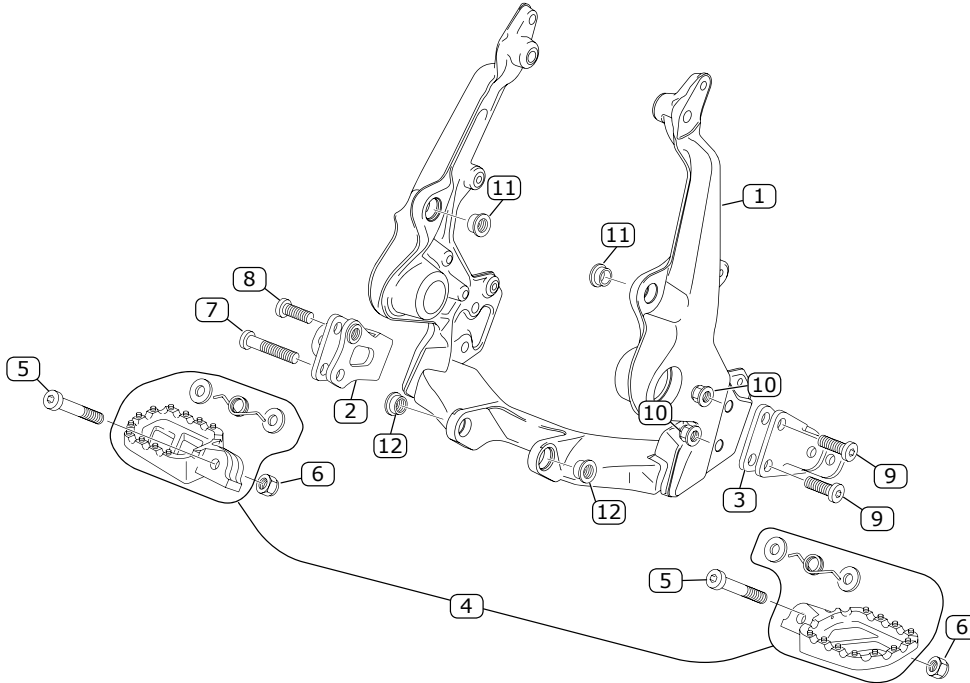

POS.	COD.	DESCRIPCIÓN	DESCRIPTION	QTY.
1	V-1954	SUBCHASIS TRAS. NITRO	NITRO REAR SUBFRAME	1
2	V-0425	SOPORTE ESTRIBERA DER.	RIGHT FOOTREST SUPPORT -	1
3	V-0426	SOPORTE ESTRIBERA IZQ.	LEFT FOOTREST SUPPORT	1
4	V-1796	SET ESTRIBERAS VERTIGO NEGRO	VERTIGO BLACK FOOTREST SET	1
5	V-0469	TORNILLO ESPECIAL M8X45 8.8	SCREW M8X45 8.8	2
6	V-0470	TUERCA M8 AUTOBLOCANTE	M8 AUTOLOCK NUT	2
7	V-0466	TORNILLO M8X50 DIN6912 10.9	SCREW M8X50 DIN6912 10.9	1
8	V-0443	TORNILLO ESPECIAL M8X20 DIN 6912 10.9	SCREW M8X20 DIN 6912 10.9	1
9	V-0459	TORNILLO ESPECIAL M8X28 DIN 6912 10.9	SCREW M8X28 DIN 6912 10.9	2
10	V-0471	TUERCA M8 DIN 6923	NUT M8 DIN 6923	2
11	V-0322	CASQUILLO ROSCADO SOPORTE TRASERO M10	REAR FRAME THREADED SLEEVE M10	2
12	V-0392	CASQUILLO PASANTE M10	THROUGH SLEEVE M10	2