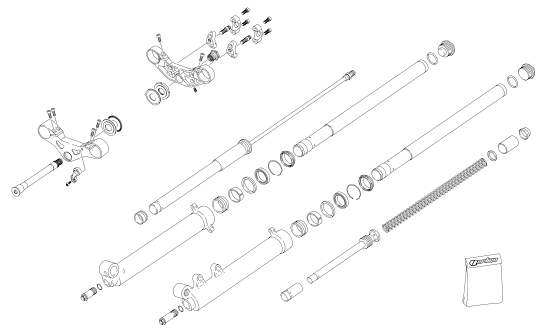

**CATÁLOGO RECAMBIOS / SPARE PARTS BOOK / PIÈCES DÉTACHÉES**

PG. 1-2

PLÁSTICOS - PLASTICS

PG. 3

BASTIDOR - FRAME

PG. 4

SUBCHASIS - SUBFRAME

PG. 5-6

POS.	COD.	DESCRIPCIÓN	DESCRIPTION	QTY.
1	V-1209	CAMPANA EMBRAGUE	2019 CLUTCH CROWN	1
2	V-1885	CUBO EMBRAGUE COMPLETO R3	R3 CLUTCH HUB SET	1
3	V-1888	KIT DISCOS EMBRAGUE R3	R3 CLUTCH DISC SET	1
4	V-0432	TORNILLO M4X10 INOX A2 TORX	SCREW M4X10 INOX A2 TORX	10
5	V-1889	SOPORTE MUELLE EMBRAGUE R3	R3 CLUTCH SPRING SUPPORT	1
6	V-1890	MUELLE EMBRAGUE 1,5MM R3	R3 CLUTCH SPRING 1.5MM	1
7	V-1214	PRENSA EMBRAGUE 2019	2019 CLUTCH PRESSURE PLATE	1
8	V-1217	PALANQUETA EMBRAGUE 2019	2019 CLUTCH RELEASE ARM	10
9	V-0774	TORNILLO M5X20 DIN912	SCREW M5X20 DIN912	1
10	V-1170	ARANDELA AET M5	WASHER AET M5	1
11	V-0326	CASQUILLO NUCLEO EMBRAGUE	CLUTCH HUB SLEEVE	1
12	V-0260	RODAMIENTO AGUJAS K28X31X13	NEEDLE BEARING K28X31X13	1
13	V-1651	CASQUILLO GUIA CAMPANA EMBRAGUE	CLUTCH CROWN SLEEVE	1

POS.	COD.	DESCRIPCIÓN	DESCRIPTION	QTY.
1	V-1612	CTO. CUERPO INYECCIÓN RACING	RACING THROTTLE BODY SET	1
2	V-0422	SENSOR POSICIÓN CUERPO GAS	THROTTLE POSITION SENSOR	1
3	V-0435	TORNILLO M5X16 DIN 7984 8.8	SCREW M5X16 DIN 7984 8.8	1
4	V-1504	TORICA SENSOR TPS 11.00X1.00 VITON	TPS SENSOR O-RING 11.00X1.00 VITON	1