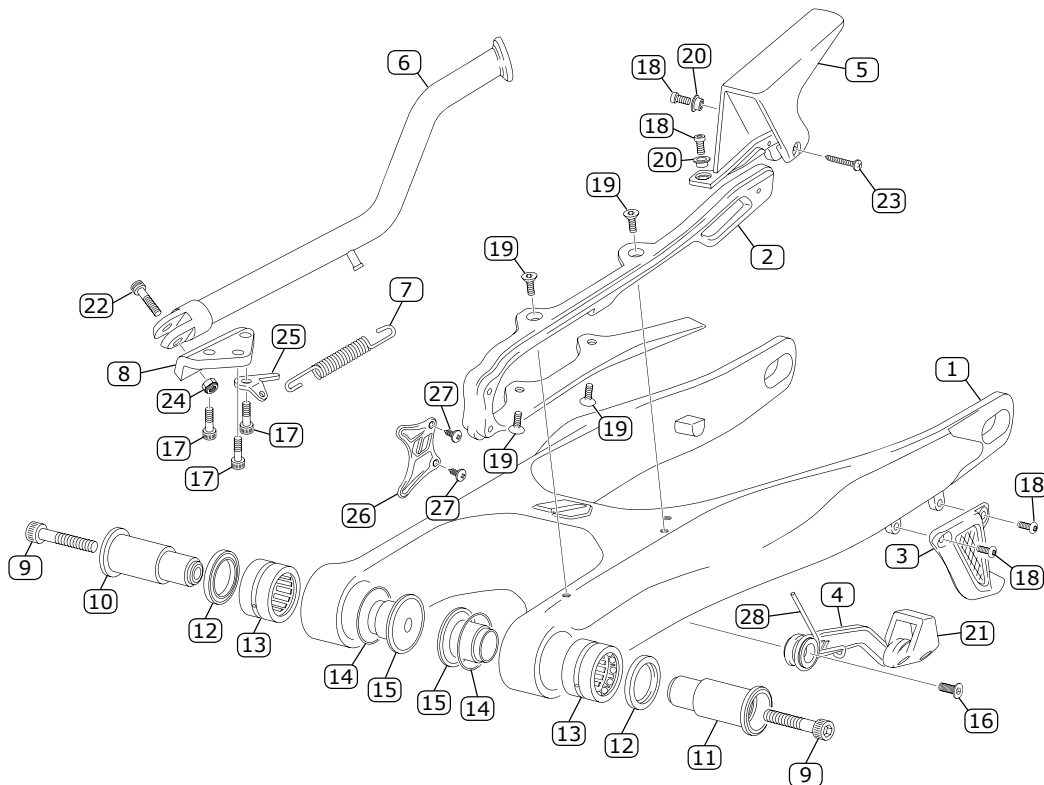

POS.	COD.	DESCRIPCIÓN	DESCRIPTION	QTY.
1	V-0270	BASCULANTE ALUMINIO NEGRO	BLACK ALUMINIUM SWINGARM	1
2	V-0521	PATÍN CADENA	GUIDE CHAIN	1
3	V-0508	PROTECTOR CORONA	SPROCKET PROTECTOR	1
4	V-0318	CONJUNTO TENSOR CADENA	CHAIN TENSIONER SET	1
5	V-0522	CUBRECADENA	CHAIN COVER	1
6	V-1689	CABALLETE NEGRO	BLACK ANODIZED SIDESTAND	1
7	V-1246	MUELLE CABALLETE	STAND SPRING	1
8	V-1253	SOPORTE CABALLETE	SUPPORT STAND	1
9	V-1017	TORNILLO M10X62 DIN 912 12.9	SCREW M10x62 DIN 912 12.9	2
10	V-0735	SEMIEJE BASCULANTE DERECHO ROJO	RIGHT SIDE SWINGARM SEMIAXIS RED	1
11	V-0736	SEMIEJE BASCULANTE IZQUIERDO ROJO	LEFT SIDE SWINGARM SEMIAXIS RED	1
12	V-0338	RETEN 25X35X5 EJE BASCULANTE	SWINGARM LIP SEAL 25x35x5	2
13	V-0281	RODAMIENTO AGUJAS COMBINADO NKIA5904	COMBINED NEEDLE BEARING NKIA5904	2
14	V-0629	JUNTA TÓRICA 31X2 EJE BASCULANTE	O-RING 31x2 SWINGARM SHAFT	2
15	V-0567	PROTECTOR RODAMIENTO BASCULANTE	SWINGARM BEARING PROTECTOR	2
16	V-0460	TORNILLO M8X25 DIN7991 8.8 NQ	SCREW M8x25 DIN7991 8.8 NQ	1
17	V-0908	TORNILLO M8X20 DIN 6912	SCREW M8x20 DIN 6912	3
18	V-0556	TORNILLO M5X10 ISO7380 10.9	SCREW M5x10 ISO7380 10.9	4
19	V-0457	TORNILLO M5X10 DIN7991 10.9	SCREW M5x10 DIN7991 10.9	4
20	V-0568	CASQUILLO PROTECTOR CADENA	CHAIN PROTECTOR SLEEVE	2
21	V-0977	GOMA TENSOR CADENA	CHAIN GUIDE RUBBER	1
22	V-0875	TORNILLO ESPECIAL CABALLETE M8X30	SCREW M8x30 SIDESTAND	1
23	V-0683	TORNILLO ROSCA CHAPA M4.2 X 32 MM	SCREW M4.2 X 32 mm	1
24	V-0470	TUERCA M8 DIN 985 AUTOBLOCANTE	NUT M8 DIN 985 AUTO LOCK	1
25	V-1196	SOPORTE MUELLE CABALLETE	SIDESTAND SPRING SUPPORT	1
26	V-0973	PROTECTOR PIÑON CADENA CARTER	FRONT SPROCKET CHAIN PROTECTOR	1
27	V-0684	TORNILLO ROSCA CHAPA 4.2X9.5 DIN7981	SCREW 4.2x9.5 DIN 7981	2
28	V-0320	MUELLE TENSOR CADENA	CHAIN TENSIONER SPRING	1