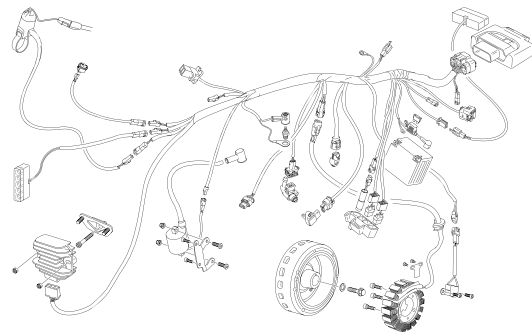

INSTALACIÓN ELÉCTRICA - ELECTRICAL SYSTEM

PG. 15