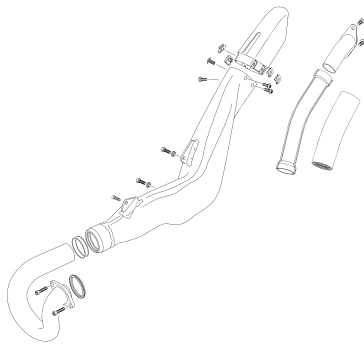

ESCAPE - EXHAUST

PG. 14