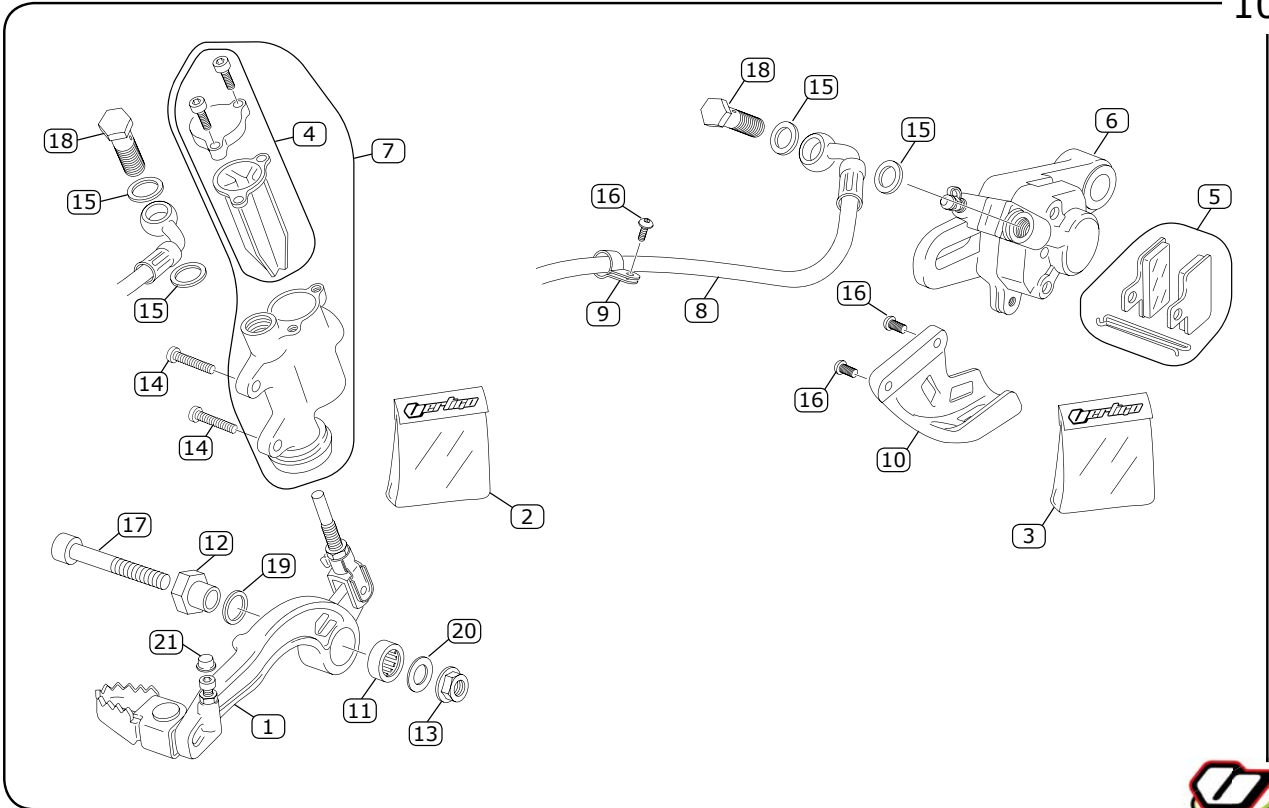

POS.	COD.	DESCRIPCIÓN	DESCRIPTION	QTY.
1	V-1929	PALANCA FRENO DL12	REAR BRAKE PEDAL DL12	1
2	V-1568	KIT REPARACION BOMBA FRENO TRAS. 2020	REAR BRAKE PUMP REPAIR KIT 2020	1
3	V-1569	KIT REPARACION PINZA TRASERA Ø25 2020	REAR BRAKE CALIPER REPAIR KIT Ø25 2020	1
4	V-0964	KIT TAPA BOMBA FRENO TRASERO	REAR BRAKE PUMP COVER KIT	1
5	V-0368	PASTILLAS DE FRENO TRASERAS	REAR BRAKE PADS	1
6	V-1572	PINZA FRENO TRASERO 2020	REAR BRAKE CALIPER 2020	1
7	V-1573	BOMBA FRENO TRASERO 2020	REAR BRAKE PUMP 2020	1
8	V-1986	LATIGUILLO FRENO TRASERO NITRO	NITRO REAR BRAKE HOSE	1
9	V-0590	GRAPA SUJECCIÓN LATIGUILLO	HOSE FASTENER CLIP	1
10	V-0513	PROTECTOR DISCO FRENO TRASERO	REAR BRAKE DISC PROTECTOR	1
11	V-0405	RODAMIENTO PEDAL FRENO	BRAKE PEDAL BEARING	1
12	V-0404	CASQUILLO HEXAGONAL	HEXAGONAL CAP	1
13	V-0685	TUERCA M8 DIN 985 AUTOBLOCANTE	NUT M8 DIN 985 AUTOLOCK	1
14	V-0561	TORNILLO M6X25 DIN 7984 8.8	SCREW M6X25 DIN 7984 8.8	2
15	V-1009	ARANDELA BANJO FRENO TRASERO	REAR BRAKE BANJO WASHER	4
16	V-0556	TORNILLO M6X10 ISO 7380 8.8	SCREW M6X10 ISO 7380 8.8	1
17	V-0466	TORNILLO M8X50 DIN6912 10.9	SCREW M8X50 DIN6912 10.9	1
18	V-1010	RACOR FRENO TRASERO	REAR BRAKE RACOR	1
19	V-1238	ARANDELA 12X24X2.5 DIN125	WASHER DIN 125 12X24X2.5	1
20	V-0874	ARANDELA M8	WASHER M8	1
21	V-1527	TAPON NEGRO DIN915 M5	BLACK CAP DIN915 M5	1