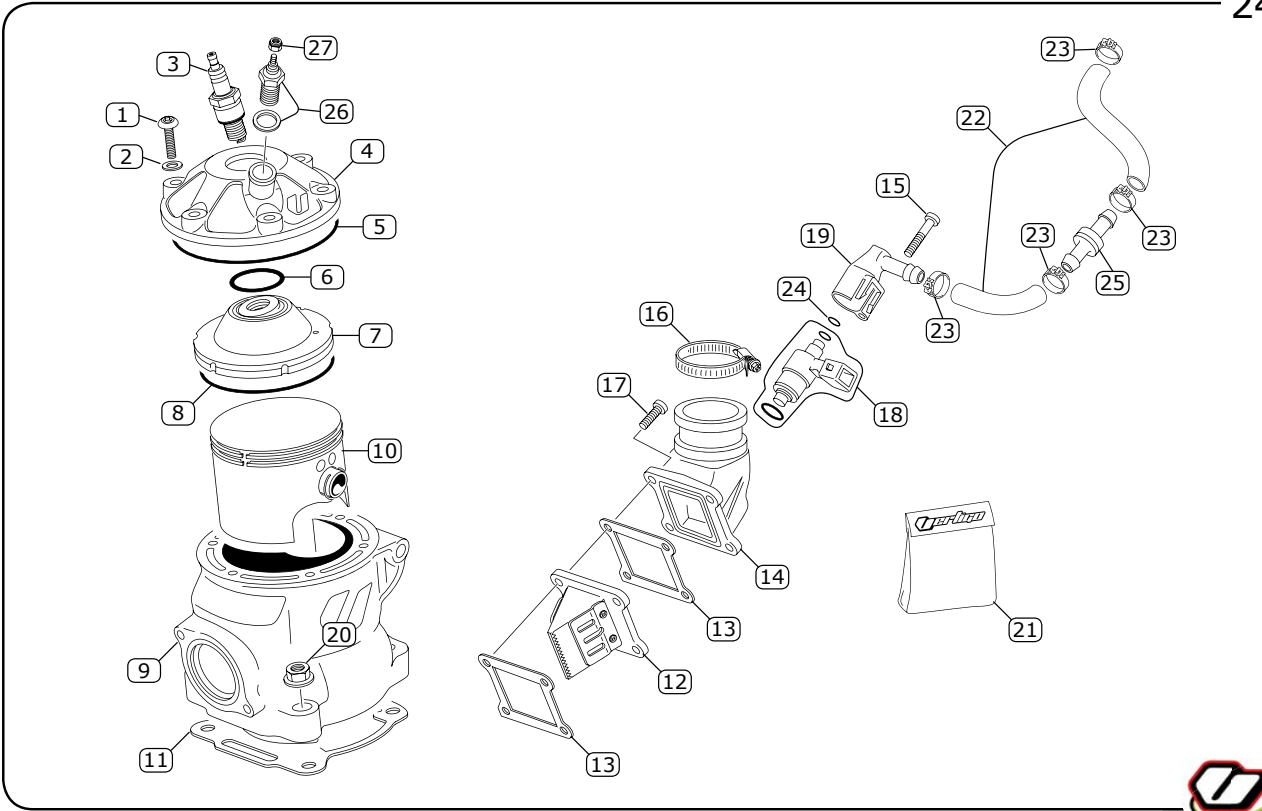

POS.	COD.	DESCRIPCIÓN	DESCRIPTION	QTY.
1	V-0451	TOR. ESPECIAL M6X25 10.9 DELTA PROTEK KL100	SCREW M6X25 10.9 DELTA PROTEK KL100	6
2	V-0737	ARANDELA COBRE 6X10X1.5	COPPER WASHER 6X10X1.5	6
3	V-0290	BUJÍA BPMR6A	SPARK PLUG BPMR6A	1
4	V-1273	TAPA CULATA ROJA	CYLINDER HEAD COVER RED	1
5	V-0569	JUNTA TÓRICA EXT. CULATA 104,40 X 1.78 VITON	CYLINDER HEAD EXT. O-RING 104,40 X 1.78 VITON	1
6	V-0292	JUNTA TÓRICA CULATÍN	CYLINDER HEAD COVER O-RING	1
7	V-0619	CULATÍN 280CC	CYLINDER HEAD 280CC	1
8	V-0570	TÓRICA INT. CULATA 83 X 87 X 2	RING EXT. HEAD 83X87X2	1
9	V-0617	CILINDRO 280CC	CYLINDER 280CC	1
10	V-1738	PISTON 280 "A"	PISTON 280 "A"	1
10	V-1739	PISTON 280 "B"	PISTON 280 "B"	1
10	V-1740	PISTON 280 "C"	PISTON 280 "C"	1
11	V-1610	JUNTA CILINDRO	CYLINDER GASKET	1
12	V-0272	CAJA LÁMINAS	REED VALVE	1
13	V-0548	JUNTA CAJA LÁMINAS 0.8MM	REED VALVE GASKET 0.8MM	2
14	V-0200	TOBERA ADMISIÓN	AIR INTAKE MANIFOLD	1
15	V-0436	TORNILLO M5X30 DIN 7984 8.8	SCREW M5X30 DIN 7984 8.8	1
16	V-0604	ABRAZADERA TORRO 25-40/9 W2	TORRO CLAMP 25-40/9 W2	1
17	V-0865	TORNILLO M5X25 DIN7984 8.8	SCREW M5X25 DIN7984 8.8	4
18	V-0298	INYECTOR	FUEL INJECTOR	1
19	V-0421	CONECTOR INYECTOR	INJECTOR SUPPORT	1
20	V-0471	TUERCA M8 DIN 6923	NUT M8 DIN 6923	4
21	V-0755	KIT LAMINAS ADMISIÓN	REED VALVE KIT	1
22	V-0754	TUBO GASOLINA	PETROL HOSE	1
23	V-0838	ABRAZADERA COBRA 13/8	COBRA CLAMP 13/8	4
24	V-0802	TORICA SUP. INYECTOR 6.35X1.78	INJECTOR UPPER O-RING 6.35X1.78	1
25	V-1199	VALVULA ANTIRETORNO	ONE WAY VALVE	1
26	V-1483	SENSOR TEMPERATURA AIGUA 2019	WATER TEMPERATURE SENSOR 2019	1
27	V-0812	TUERCA M5 AUTOBLOCANTE	M5 NUT	1