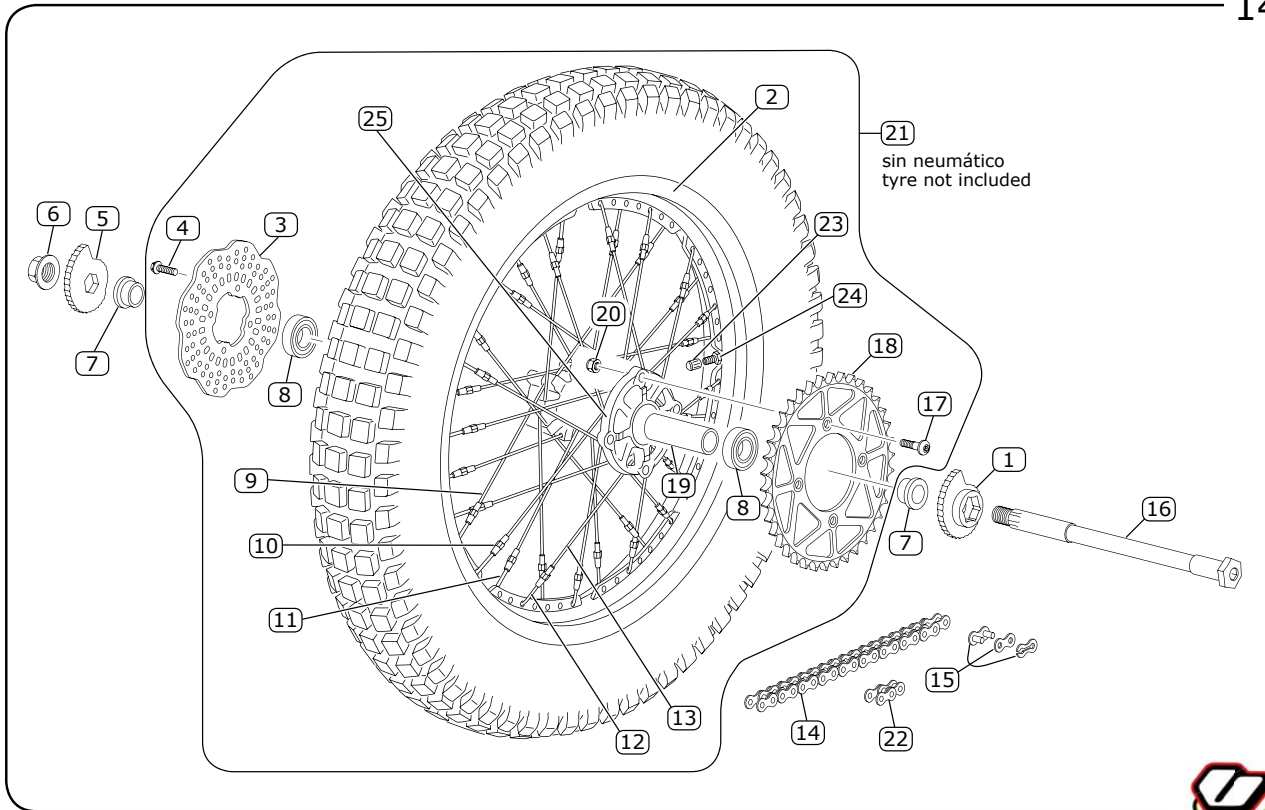

POS.	COD.	DESCRIPCIÓN	DESCRIPTION	QTY.
1	V-0332	EXCENTRICA RUEDA TRAS IZQUIERDA	LEFT REAR WHEEL ECCENTRIC WASHER	1
2	V-0626	LLANTA TRASERA 2.15 X 18 TUBELESS MECANIZADA	REAR RIM 2.15 X 18 TUBELESS MECHANIZED	1
3	V-1275	DISCO FRENO TRASERO FIM	REAR FIM BRAKE DISC	1
4	V-0682	TORNILLO ESPECIAL M6X20 DISCO FRENO	SPECIAL SCREW M6X20 BRAKE DISC	4
5	V-0331	EXCENTRICA RUEDA TRAS DERECHA	RIGHT REAR WHEEL ECCENTRIC WASHER	1
6	V-0552	TUERCA RUEDA TRASERA	REAR WHEEL NUT	1
7	V-0549	CASQUILLO RUEDA TRASERA	REAR WHEEL SLEEVE	2
8	V-0510	RODAMIENTO BUJE 6004 2RS	BEARING HUB 6004 2 RS	2
9	V-0381	RADIO RUEDA TRASERA M4 X 0.7 L165 MM	REAR WHEEL SPOKE M4 X 0.7 L165 MM	16
10	V-0383	TUERCA TENSOR RADIO M4	REAR WHEEL SPOKE NUT M4	32
11	V-0382	RADIO RUEDA TRAS. M4 X 0.7 LG 34.5 MM	REAR WHEEL SPOKE M4 X 0.7 LG 34.5MM	16
12	V-0380	RADIO RUEDA TRAS. CORONA M4 X 0.7 L36 MM	REAR WHEEL SPOKE CROWN SIDE M4X0.7 L36 MM	16
13	V-0379	RADIO RUEDA TRAS. CORONA M4 X 0.7 L175 MM	REAR WHEEL SPOKE CROWN SIDE M4X0.7 L175 MM	16
14	V-2045	CHAIN 101	CHAIN 101	1
15	V-0674	ENGANCHE CADENA	CHAIN LINK	1
16	V-0333	EJE RUEDA TRASERO	REAR WHEEL SHAFT	1
17	V-0681	TORNILLO ESPECIAL CORONA M8 X 25 MM	SPECIAL SCREW M8X25 10.9 REAR SPROCKET	4
18	V-1999	40T REAR SPROCKET	40T REAR SPROCKET	1
19	V-1004	CASQUILLO INTERIOR BUJE TRASERO	REAR HUB INNER SLEEVE	1
20	V-0470	TUERCA M8 DIN 985 AUTOBLOCANTE	NUT M8 DIN 985 AUTO LOCK	4
21	V-2044	CTO. RUEDA TRAS BUSTO MY22	BUSTO FRONT WHEEL SET MY22	1
22	V-1032	MEDIA MALLA	HALF CHAIN LINK	1
23	V-0762	TAPÓN VALVULA VERDE	GREEN VALVE CAP	1
24	V-0385	VÁLVULA TUBELESS	TUBELESS VALVE	1
25	V-1679	BUJE TRASERO VERTIGO ROJO	VERTIGO RED ANODIZED WHEEL HUB	1