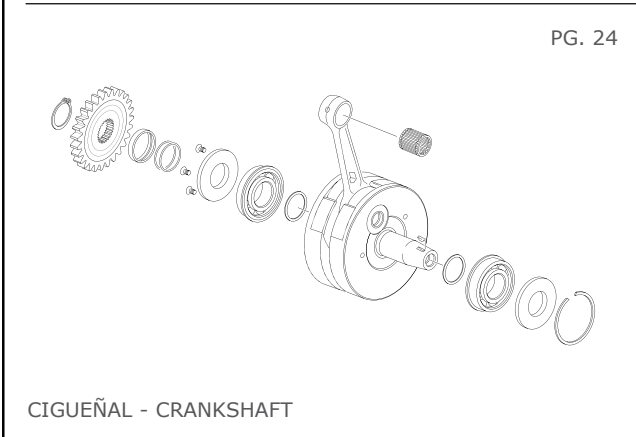

SISTEMA DE ARRANQUE - STARTING SYSTEM

PG. 28

CUERPO INYECCIÓN - INJECTION BODY

POS.	COD.	DESCRIPCIÓN	DESCRIPTION	QTY.
1	V-2010	CARETA NEGRA MY22	FRONT LIGHT COVER BLACK MY22	1
2	V-2046	GUARDABARROS DELANTERO NEGRO JBR MY22	FRONT BLACK MUDGUARD MY22	1
3	V-0428	PUENTE HORQUILLA	FRONT MUDGUARD HOLDER	1
4	V-0680	TORNILLO ESPECIAL M6X14 8.8	SPECIAL SCREW M6X14 8.8	4
5	V-0440	TORNILLO M5X6 ISO 7380 8.8	SCREW M5X6 ISO 7380 8.8	2
6	V-0407	PROTECTOR DISCO FRENO DELANTERO	FRONT BRAKE DISC COVER	1
7	V-0463	TORNILLO ESPECIAL M8X30 DIN6921 8.8	SCREW M8X30 DIN6921 8.8	2
8	V-1857	PROTECTOR ESCAPE NITRO IZQUIERDO	R4 LEFT EXHAUST COVER	1
9	V-1858	PROTECTOR ESCAPE NITRO DERECHO	R4 RIGH EXHAUST COVER	1
10	V-0646	TORNILLO M6X16 ISO7380 8.8	SCREW M6X16 ISO 7380-1 8.8	8
11	V-0560	TORNILLO M6X20 ISO7380 10.9 NQ	SCREW M6X20 ISO7380 10.9 NQ	1
12	V-1944	CASQUILLO LIMITADOR COMPRESION M6	M6 COMPRESSION LIMITER SLEEVE	5
13	V-1981	GOMA TOBERA-CAJA FILTRO CON SENSOR PRESION+TEMP	THROTTLE BODY MANIFOLD WITH PRESSURE + TEMP SENSOR	1
14	V-1722	CAJA FILTRO R	AIRBOX R	1
15	V-0420	VALVULA CAJA FILTRO	AIRBOX VALVE	1
16	V-1064	TORNILLO M6X16 ISO7380-1 10.9	SCREW M6X16 ISO7380-1 10.9	2
17	V-1726	FILTRO TWIN AIR R	TWIN AIR R FILTER FOAM	1
18	V-1724	REJILLA FILTRO AIRE R	AIR FILTER GRID R	1
19	V-1777	TORICA NBR DIN3771 42.52X2.62MM	O-RING NBR DIN3771 42.52X2.62MM	1
20	V-2006	TAPA TURBO NITRO NEGRA MY22	BLACK NITRO TURBO COVER MY22	1
21	V-0679	TUERCA RAPIDA TRT-M6	FAST NUT TRT-M6	8
22	V-2009	GUARDABARROS TRASERO NEGRO JBR MY22	REAR BLACK MUDGUARD MY22	1
23	V-0572	BASE CIERRE 1/4 VUELTA	CLOSE 1/4 TURN HOLDER	1
24	V-2007	TAPA DEPOSITO NEGRA MY22	BLACK PETROL TANK COVER MY22	1
25	V-0809	PASADOR TAPA DEPÓSITO GASOLINA	FUEL TANK COVER PIN	1
26	V-0571	CIERRE 1/4 VUELTA	1/4 TURN SCREW	1
27	V-0658	ARANDELA NYLON	NYLON WASHER	1
28	V-0657	RETEN ACERO INOX. CIERRE 1/4 VUELTA	1/4 TURN STAINLESS STEEL WASHER	1
29	V-1026	TORNILLO DE ROSCA CHAPA 3.9X13	SCREW 3.9X13	2
30	V-0832	SOPORTE LED DELANTERO	FRONT LED LIGHT SUPPORT	1