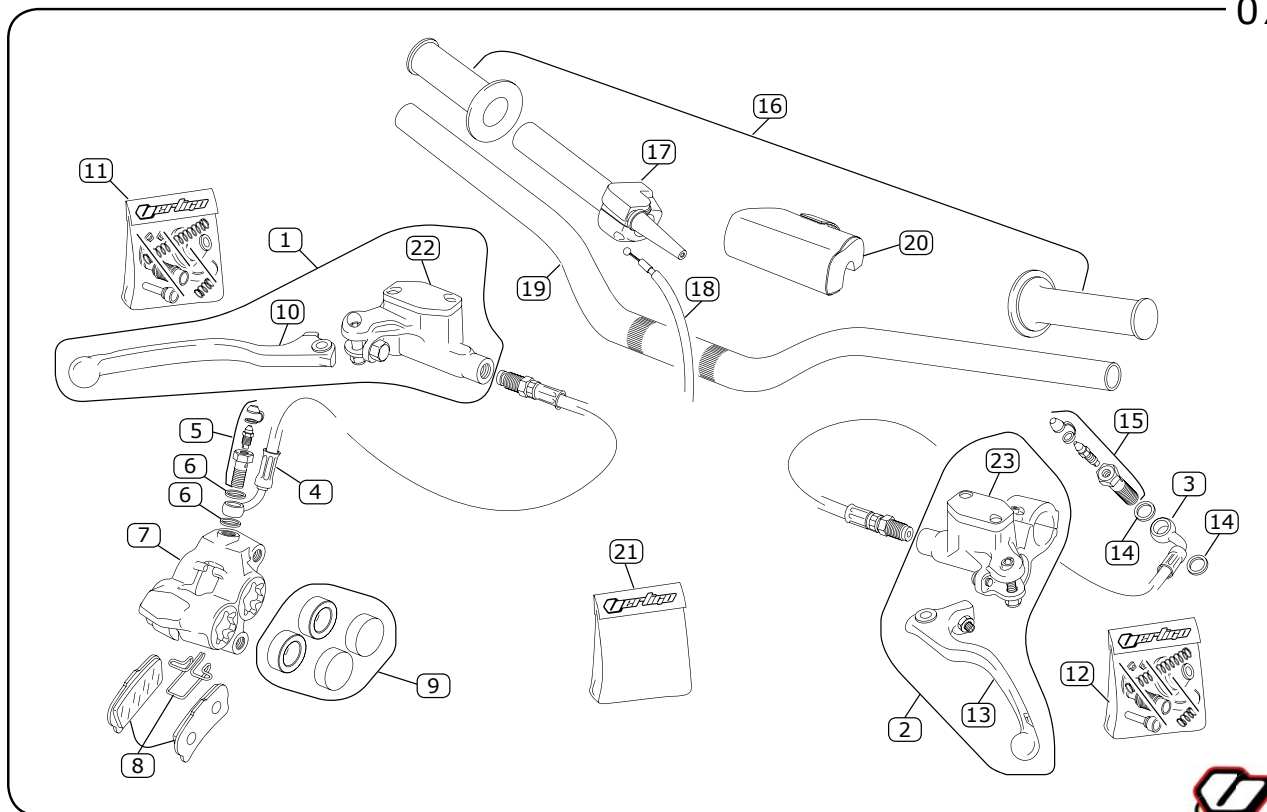

POS.	COD.	DESCRIPCIÓN	DESCRIPTION	QTY.
1	V-1576	BOMBA FRENO DELANTERA	FRONT BRAKE PUMP	1
2	V-1508	CTO. BOMBA EMBRAGUE	CLUTCH PUMP SET	1
3	V-0355	LATIGUILLO EMBRAGUE	CLUTCH HOSE	1
4	V-0364	LATIGUILLO FRENO DELANTERO	FRONT BRAKE HOSE	1
5	V-0723	RACOR FRENO DELANTERO	RACORD FRONT BRAKE	1
6	V-0724	ARANDELA BANJO	BANJO WASHER	2
7	V-2026	PINZA FRENO DELANTERA	FRONT BRAKE CALIPER	1
8	V-1562	PASTILLAS FRENO DELANTERAS 2019	2019 FRONT BRAKE PADS	1
9	V-1563	KIT REPARACIÓN PISTÓN PINZA FRENO DEL.	FRONT CALIPER PISTON REPAIR KIT	1
10	V-0366	MANETA FRENO DELANTERA	FRONT BRAKE LEVER	1
11	V-1565	KIT REPARACIÓN BOMBA FRENO DELANTERA	FRONT BRAKE PUMP REPAIR KIT	1
12	V-1566	KIT REPARACIÓN BOMBA EMBRAGUE	CLUTCH PUMP REPAIR KIT	1
13	V-0722	MANETA EMBRAGUE	CLUTCH LEVER	1
14	V-0611	ARANDELA ALU. RACORD EMBRAGUE	CLUTCH RACORD ALUMINIUM WASHER	2
15	V-0610	RACOR M10 EMBRAGUE	RACORD M10 CLUTCH	1
16	V-0895	JUEGO PUÑOS RENTHAL	RENTHAL GRIPS SET	1
17	V-0303	MANDO GAS	THROTTLE	1
18	V-0697	CABLE GAS CON TENSOR	THROTTLE WIRE WITH TENSIONER	1
19	V-1782	MANILLAR RENTHAL FATBAR NEGRO	RENTHAL FATBAR BLACK HANDLEBAR	1
20	V-1270	PROTECTOR MANILLAR RENTHAL	RENTHAL HANDLEBAR PROTECTOR	1
21	V-1674	KIT REGULACION MANETAS 2020 ROJO	RED LEVER ADJUSTERS	1
22	V-0943	TAPA BOMBA ACEITE FRENO ROJA	RED BRAKE PUMP COVER	1
23	V-0939	TAPA BOMBA ACEITE EMBRAGUE ROJO	RED CLUTCH PUMP COVER	1