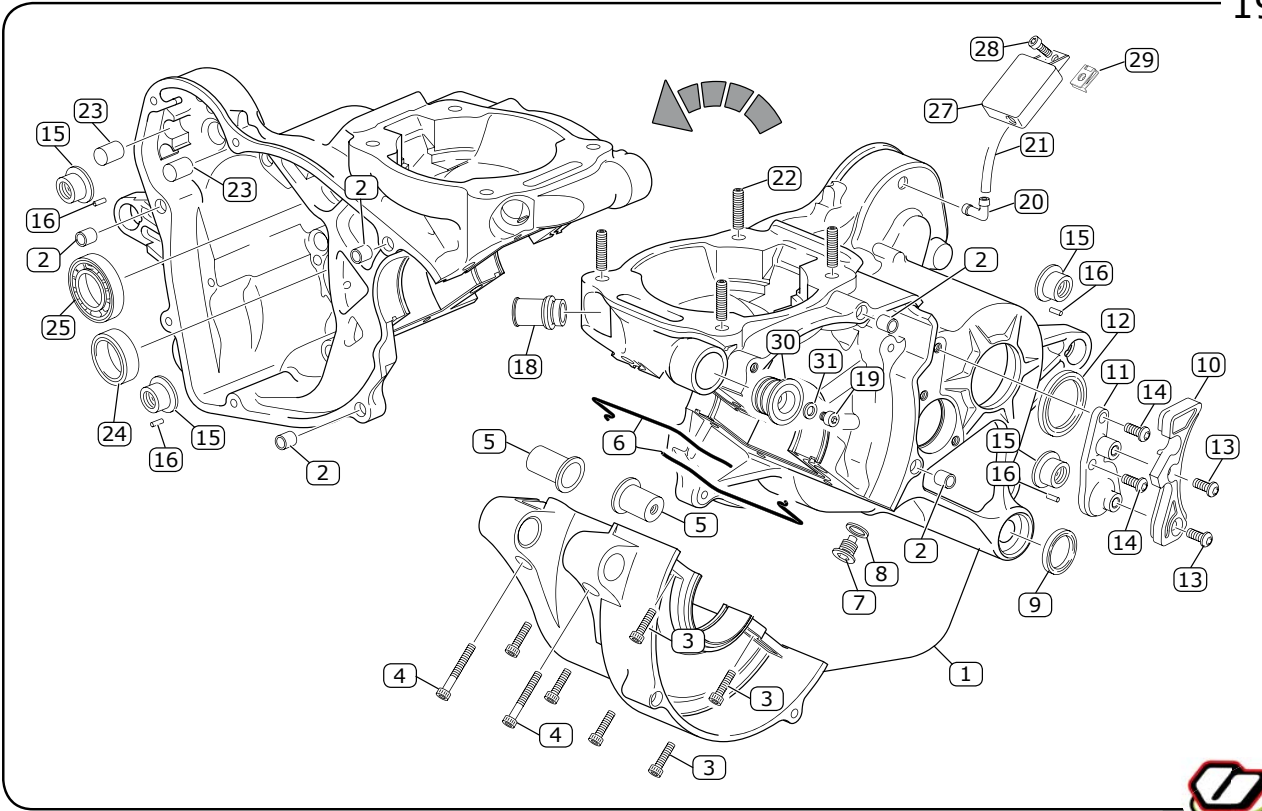

POS.	COD.	DESCRIPCIÓN	DESCRIPTION	QTY.
31	V-0800	ARANDELA COBRE 5X9X1	COPPER WASHER 5X9X1	1