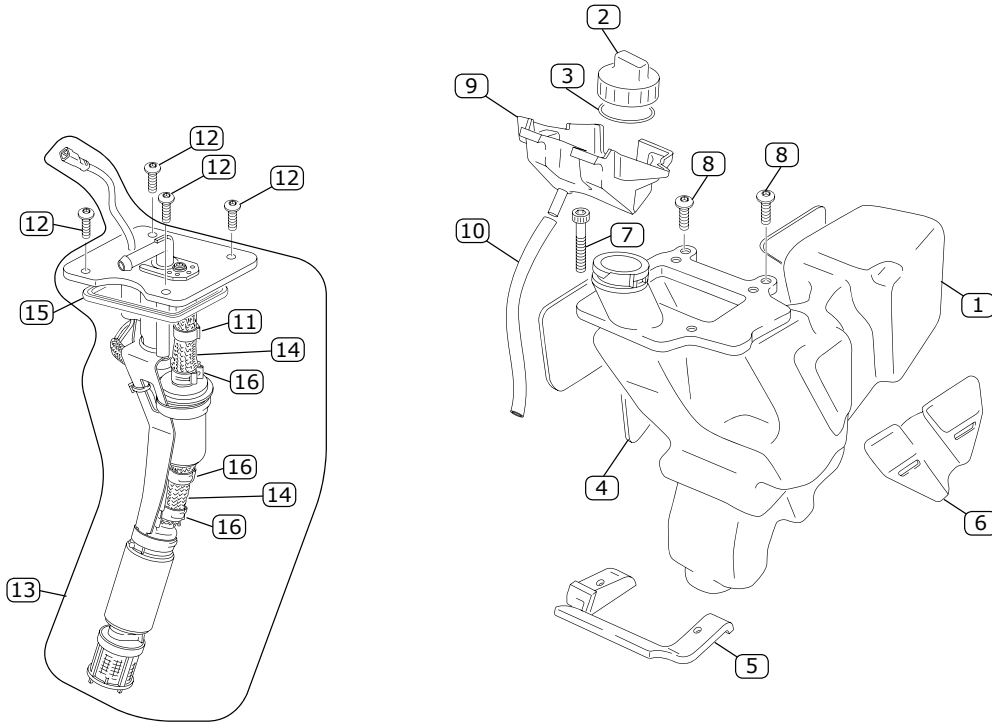

POS.	COD.	DESCRIPCIÓN	DESCRIPTION	QTY.
1	V-1856	DEPÓSITO NITRO	NITRO FUEL TANK	1
2	V-1935	TAPÓN DEPÓSITO GASOLINA	FUEL TANK CAP	1
3	V-0799	JUNTA TÓRICA TAPÓN DEPÓSITO	FUEL TANK CAP O-RING	1
4	V-1980	ADHESIVO TERMICO DEPOSITO NITRO	THERMAL SILENCER PROTECTOR STICKER	1
5	V-0530	GOMA INFERIOR SOPORTE DEPOSITO	LOWER FUEL TANK RUBBER SUPPORT	1
6	V-1925	PROTECTOR DEPOSITO NITRO	NITRO DEPOSIT COVER	1
7	V-0555	TORNILLO M5X30 DIN 912	SCREW M5X30 DIN 912	1
8	V-0554	TORNILLO M5X10 DIN 6912 8.8	SCREW M5X10 DIN 6912 8.8	2
9	V-1907	REBOSADERO	OVERFLOW	1
10	V-1617	TUBO DESVAPORIZADOR RACING	BREATHER HOSE	1
11	V-1266	BRIDA COBRA 11,0/7	COBRA CLAMP 11,0/7	1
12	V-0556	TORNILLO M5X12 ISO 7830 8.8	SCREW M5X12 ISO 7830 8.8	2
13	V-1192	CONJUNTO BOMBA GASOLINA 2017	PETROL PUMP SET 2017	1
14	V-1256	TUBO GASOLINA DE BOMBA A FILTRO	PETROL HOSE PUMP-FILTER	1
15	V-0630	JUNTA GOMA REGISTRO	PETROL TANK REGISTER SEAL	1
16	V-1248	ABRAZADERA CLIK INOX-A2 W4 D-12	INOX CLICK CLAMP A2 W4 D-12	3