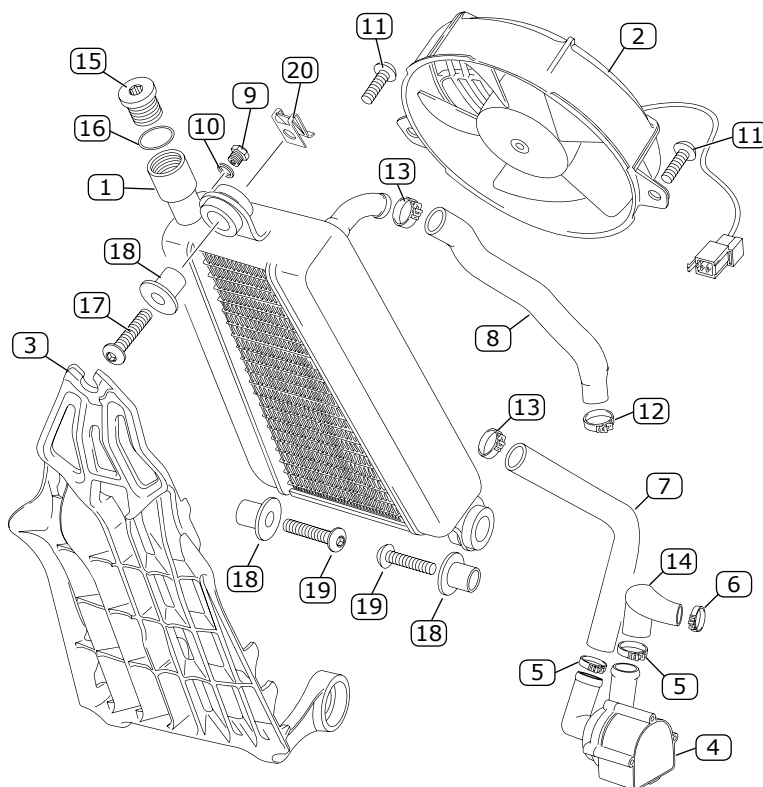

POS.	COD.	DESCRIPCIÓN	DESCRIPTION	QTY.
1	V-1648	RADIADOR RACING	RACING RADIATOR	1
2	V-1623	VENTILADOR	FAN	1
3	V-1848	PROTECTOR RADIADOR BLANCO	RADIATOR WHITE GRILL	1
4	V-1922	BOMBA DE AGUA NITRO	NITRO WATER PUMP	1
5	V-1008	ABRAZADERA COBRA 25/8	COBRA CLAMP 25/8	2
6	V-1516	ABRAZADERA CLIK INOX 19 W-4	CLAMP CLIK INOX 19 W-4	1
7	V-1911	TUBO ENTRADA BOMBA AGUA NITRO	NITRO INLET WATER PUMP TUBE	1
8	V-1092	TUBO SUP. RADIADOR-CULATA	COOLANT HOSE RADIATOR-CYLINDER HEAD	1
9	V-0796	VÁLVULA RADIADOR	RADIATOR VALVE	1
10	V-1063	ARANDELA ALUMINIO 8X12X1.5	ALUMINIUM WASHER 8X12X1.5	1
11	V-0557	TORNILLO M5X12 ISO7830 8.8	SCREW M5X12 ISO7830 8.8	2
12	V-0588	ABRAZADERA COBRA 22/8	COBRA CLAMP 22/8	1
13	V-0587	ABRAZADERA COBRA 18/8	COBRA CLAMP 18/8	2
14	V-1910	TUBO SALIDA BOMBA AGUA NITRO	NITRO OUTLET WATER PUMP TUBE	1
15	V-0974	TAPÓN RADIADOR	RADIATOR CAP	1
16	V-0979	JUNTA TAPON RADIADOR	RADIATOR CAP O-RING	1
17	V-1054	TORNILLO M6X40 DIN 912 10.9	SCREW M6X40 DIN 912 10.9	1
18	V-1067	CASQUILLO SILENTBLOCK RADIADOR	RADIATOR SILENTBLOCK SLEEVE	3
19	V-0447	TORNILLO M6X20 DIN 912 8.8	SCREW M6X20 DIN 912 8.8	2
20	V-0679	TUERCA RAPIDA TRT-M6-2	FAST NUT TRT-M6-2	1