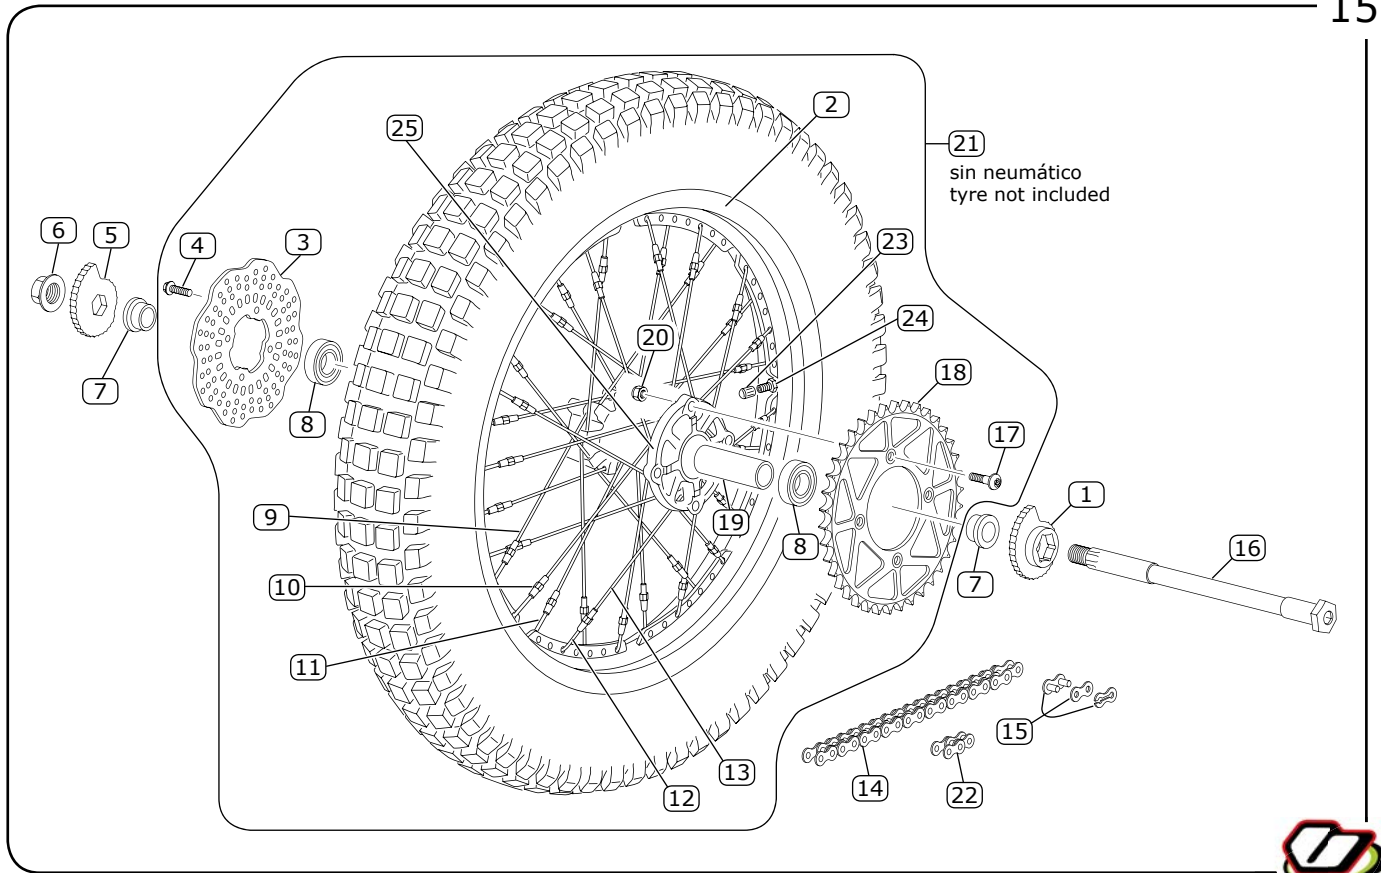

POS.	COD.	DESCRIPCIÓN	DESCRIPTION	QTY.
1	V-0332	EXCENTRICA RUEDA TRAS IZQUIERDA	LEFT REAR WHEEL ECCENTRIC WASHER	1
2	V-0626	LLANTA TRAS. 2.15 X 18 TUBELESS MECANIZADA	REAR RIM 2.15 X 18 TUBELESS MECHANIZED	1
3	V-1275	DISCO FRENO TRASERO FIM	REAR FIM BRAKE DISC	1
4	V-0682	TORNILLO ESPECIAL M6X20 DISCO FRENO	SPECIAL SCREW M6X20 BRAKE DISC	4
5	V-0331	EXCENTRICA RUEDA TRAS DERECHA	RIGHT REAR WHEEL ECCENTRIC WASHER	1
6	V-0552	TUERCA RUEDA TRASERA	REAR WHEEL NUT	1
7	V-0549	CASQUILLO RUEDA TRASERA	REAR WHEEL SLEEVE	2
8	V-0510	RODAMIENTO BUJE 6004 2RS	BEARING HUB 6004 2 RS	2
9	V-0381	RADIO RUEDA TRASERA M4 X 0.7 L165 MM	REAR WHEEL SPOKE M4 X 0.7 L165 MM	16
10	V-0383	TUERCA TENSOR RADIO M4	REAR WHEEL SPOKE NUT M4	32
11	V-0382	RADIO RUEDA TRAS. M4 X 0.7 LG 34.5 MM	REAR WHEEL SPOKE M4 X 0.7 LG 34.5MM	16
12	V-0380	RADIO RUEDA TRAS. CORONA M4 X 0.7 L36 MM	REAR WHEEL SPOKE CROWN SIDE M4X0.7 L36 MM	16
13	V-0379	RADIO RUEDA TRAS. CORONA M4 X 0.7 L175 MM	REAR WHEEL SPOKE CROWN SIDE M4X0.7 L175 MM	16
14	V-1542	CADENA 106 125CC	CHAIN 106	1
15	V-0674	ENGANCHE CADENA	CHAIN LINK	1
16	V-0333	EJE RUEDA TRASERO	REAR WHEEL SHAFT	1
17	V-0681	TORNILLO ESPECIAL CORONA M8 X 25 MM	SPECIAL SCREW M8X25 10.9 REAR SPROCKET	4
18	V-1543	CORONA Z48	Z48 SPROCKET	1
19	V-1004	CASQUILLO INTERIOR BUJE TRASERO	REAR HUB INNER SLEEVE	1
20	V-0470	TUERCA M8 DIN 985 AUTOBLOCANTE	NUT M8 DIN 985 AUTO LOCK	4
21	V-1756	CTO RUEDA TRASERA	REAR WHEEL SET	1
22	V-1032	MEDIA MALLA	HALF CHAIN LINK	1
23	V-0762	TAPÓN VALVULA VERDE	GREEN VALVE CAP	1
24	V-0385	VÁLVULA TUBELESS	TUBELESS VALVE	1
25	V-1679	BUJE TRASERO VERTIGO ROJO	VERTIGO RED ANODIZED WHEEL HUB	1