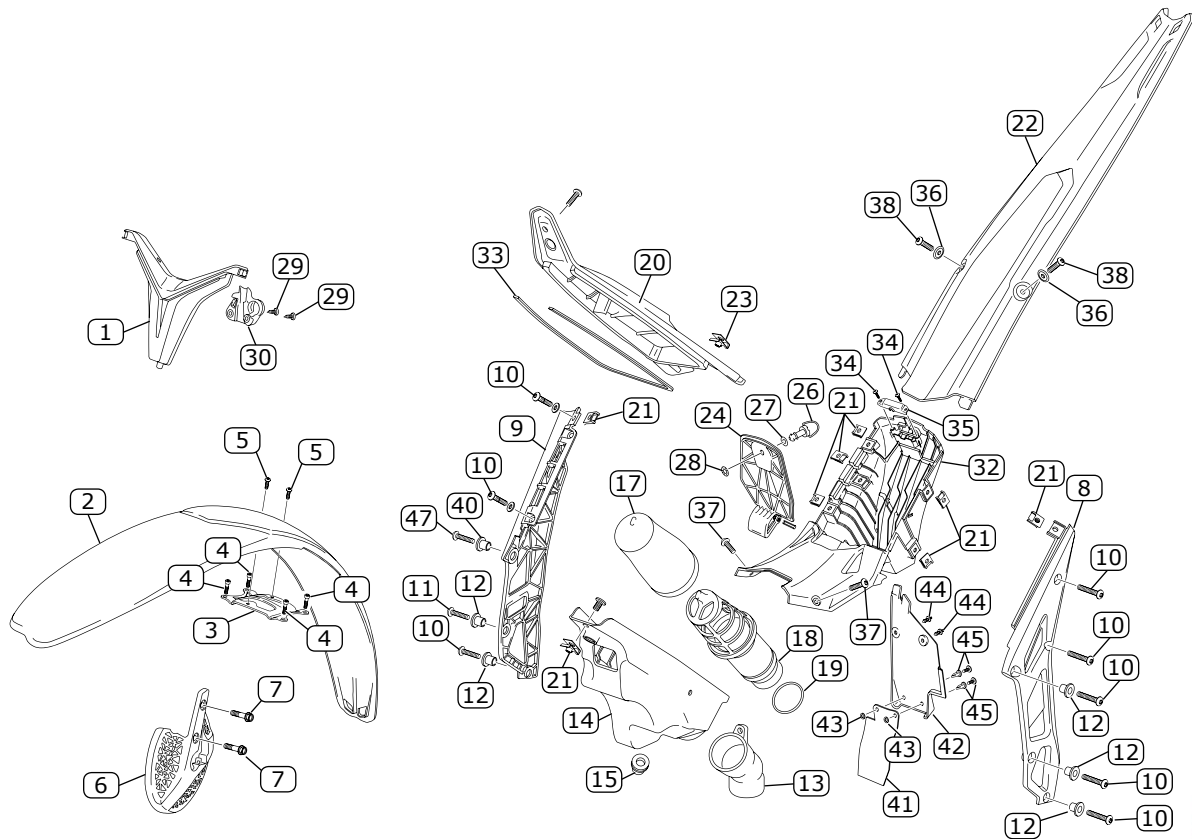

EMBRAGUE - CLUTCH

PG. 27

CILINDRO-CULATA-PISTON - CYLINDER-HEAD-PISTON

PG. 28

CILINDRO-CULATA-PISTON - CYLINDER-HEAD-PISTON

PG. 29

CUERPO INYECCIÓN - INJECTION BODY

POS.	COD.	DESCRIPCIÓN	DESCRIPTION	QTY.
1	V-1847	CARETA BLANCA	FRONT LIGHT COVER WHITE	1
2	V-1952	GUARDABARROS DELANTERO NITRO RACING	NITRO RACING FRONT MUDGUARD	1
3	V-0428	PUENTE HORQUILLA	FRONT MUDGUARD HOLDER	1
4	V-0680	TORNILLO ESPECIAL M6X14 8.8	SPECIAL SCREW M6X14 8.8	4
5	V-0440	TORNILLO M5X6 ISO 7380 8.8	SCREW M5X6 ISO 7380 8.8	2
6	V-0407	PROTECTOR DISCO FRENO DELANTERO	FRONT BRAKE DISC COVER	1
7	V-0463	TORNILLO ESPECIAL M8X30 DIN6921 8.8	SCREW M8X30 DIN6921 8.8	2
8	V-1857	PROTECTOR ESCAPE NITRO IZQUIERDO	R4 LEFT EXHAUST COVER	1
9	V-1858	PROTECTOR ESCAPE NITRO DERECHO	R4 RIGHT EXHAUST COVER	1
10	V-0646	TORNILLO M6X16 ISO7380 8.8	SCREW M6X16 ISO 7380-1 8.8	8
11	V-0560	TORNILLO M6X20 ISO7380 10.9 NQ	SCREW M6X20 ISO7380 10.9 NQ	1
12	V-1944	CASQUILLO LIMITADOR COMPRESION M6	M6 COMPRESSION LIMITER SLEEVE	5
13	V-0417	GOMA TOBERA-CAJA FILTRO	THROTTLE BODY MANIFOLD	1
14	V-1722	CAJA FILTRO R	AIRBOX R	1
15	V-0420	VALVULA CAJA FILTRO	AIRBOX VALVE	1
16	V-0813	TORNILLO M6X12 ISO 7380-1 8.8	SCREW M6X12 ISO 7380-1 8.8	2
17	V-1726	FILTRO TWIN AIR R	TWIN AIR R FILTER FOAM	1
18	V-1724	REJILLA FILTRO AIRE R	AIR FILTER GRID R	1
19	V-0631	TORICA 44X2,50 DIN 3771	O-RING 44X2,5 DIN 3771	1
20	V-1850	TAPA TURBO NITRO	R4 TURBO COVER	1
21	V-0679	TUERCA RAPIDA TRT-M6	FAST NUT TRT-M6	8
22	V-1957	GUARDABARROS TRASERO NITRO	NITRO REAR WHITE MUDGUARD	1
23	V-0572	BASE CIERRE 1/4 VUELTA	CLOSE 1/4 TURN HOLDER	1
24	V-1854	TAPA DEPOSITO BLANCA	PETROL TANK WHITE COVER	1
25	V-0809	PASADOR TAPA DEPÓSITO GASOLINA	FUEL TANK COVER PIN	1
26	V-0571	CIERRE 1/4 VUELTA	1/4 TURN SCREW	1
27	V-0658	ARANDELA NYLON	NYLON WASHER	1
28	V-0657	RETEN ACERO INOX. CIERRE 1/4 VUELTA	1/4 TURN STAINLESS STEEL WASHER	1
29	V-1026	TORNILLO DE ROSCA CHAPA 3.9X13	SCREW 3.9X13	2
30	V-0832	SOPORTE LED DELANTERO	FRONT LED LIGHT SUPPORT	1