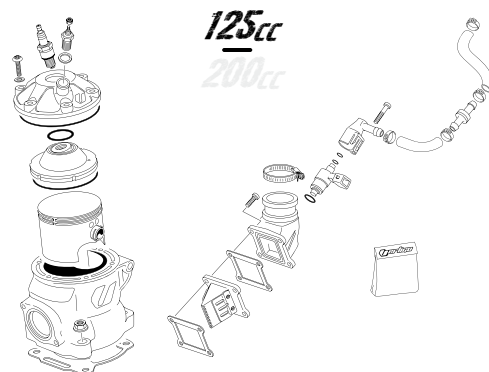

EMBRAGUE - CLUTCH

PG. 27

CILINDRO-CULATA-PISTON - CYLINDER-HEAD-PISTON

PG. 28

CILINDRO-CULATA-PISTON - CYLINDER-HEAD-PISTON

PG. 29

CUERPO INYECCIÓN - INJECTION BODY

POS.	COD.	DESCRIPCIÓN	DESCRIPTION	QTY.
1	V-1847	CARETA BLANCA	FRONT LIGHT COVER WHITE	1
2	V-1952	GUARDABARROS DELANTERO NITRO RACING	NITRO RACING FRONT MUDGUARD	1
3	V-0428	PUENTE HORQUILLA	FRONT MUDGUARD HOLDER	1
4	V-0680	TORNILLO ESPECIAL M6X14 8.8	SPECIAL SCREW M6X14 8.8	4
5	V-0440	TORNILLO M5X6 ISO 7380 8.8	SCREW M5X6 ISO 7380 8.8	2
6	V-0407	PROTECTOR DISCO FRENO DELANTERO	FRONT BRAKE DISC COVER	1
7	V-0463	TORNILLO ESPECIAL M8X30 DIN6921 8.8	SCREW M8X30 DIN6921 8.8	2
8	V-1857	PROTECTOR ESCAPE NITRO IZQUIERDO	R4 LEFT EXHAUST COVER	1
9	V-1858	PROTECTOR ESCAPE NITRO DERECHO	R4 RIGHT EXHAUST COVER	1
10	V-0646	TORNILLO M6X16 ISO7380 8.8	SCREW M6X16 ISO 7380-1 8.8	8
11	V-0560	TORNILLO M6X20 ISO7380 10.9 NQ	SCREW M6X20 ISO7380 10.9 NQ	1
12	V-1944	CASQUILLO LIMITADOR COMPRESION M6	M6 COMPRESSION LIMITER SLEEVE	5
13	V-0417	GOMA TOBERA-CAJA FILTRO	THROTTLE BODY MANIFOLD	1
14	V-1722	CAJA FILTRO R	AIRBOX R	1
15	V-0420	VALVULA CAJA FILTRO	AIRBOX VALVE	1
16	V-0813	TORNILLO M6X12 ISO 7380-1 8.8	SCREW M6X12 ISO 7380-1 8.8	2
17	V-1726	FILTRO TWIN AIR R	TWIN AIR R FILTER FOAM	1
18	V-1724	REJILLA FILTRO AIRE R	AIR FILTER GRID R	1
19	V-0631	TORICA 44X2,50 DIN 3771	O-RING 44X2,5 DIN 3771	1
20	V-1850	TAPA TURBO NITRO	R4 TURBO COVER	1
21	V-0679	TUERCA RAPIDA TRT-M6	FAST NUT TRT-M6	8
22	V-1957	GUARDABARROS TRASERO NITRO	NITRO REAR WHITE MUDGUARD	1
23	V-0572	BASE CIERRE 1/4 VUELTA	CLOSE 1/4 TURN HOLDER	1
24	V-1854	TAPA DEPOSITO BLANCA	PETROL TANK WHITE COVER	1
25	V-0809	PASADOR TAPA DEPÓSITO GASOLINA	FUEL TANK COVER PIN	1
26	V-0571	CIERRE 1/4 VUELTA	1/4 TURN SCREW	1
27	V-0658	ARANDELA NYLON	NYLON WASHER	1
28	V-0657	RETEN ACERO INOX. CIERRE 1/4 VUELTA	1/4 TURN STAINLESS STEEL WASHER	1
29	V-1026	TORNILLO DE ROSCA CHAPA 3.9X13	SCREW 3.9X13	2
30	V-0832	SOPORTE LED DELANTERO	FRONT LED LIGHT SUPPORT	1