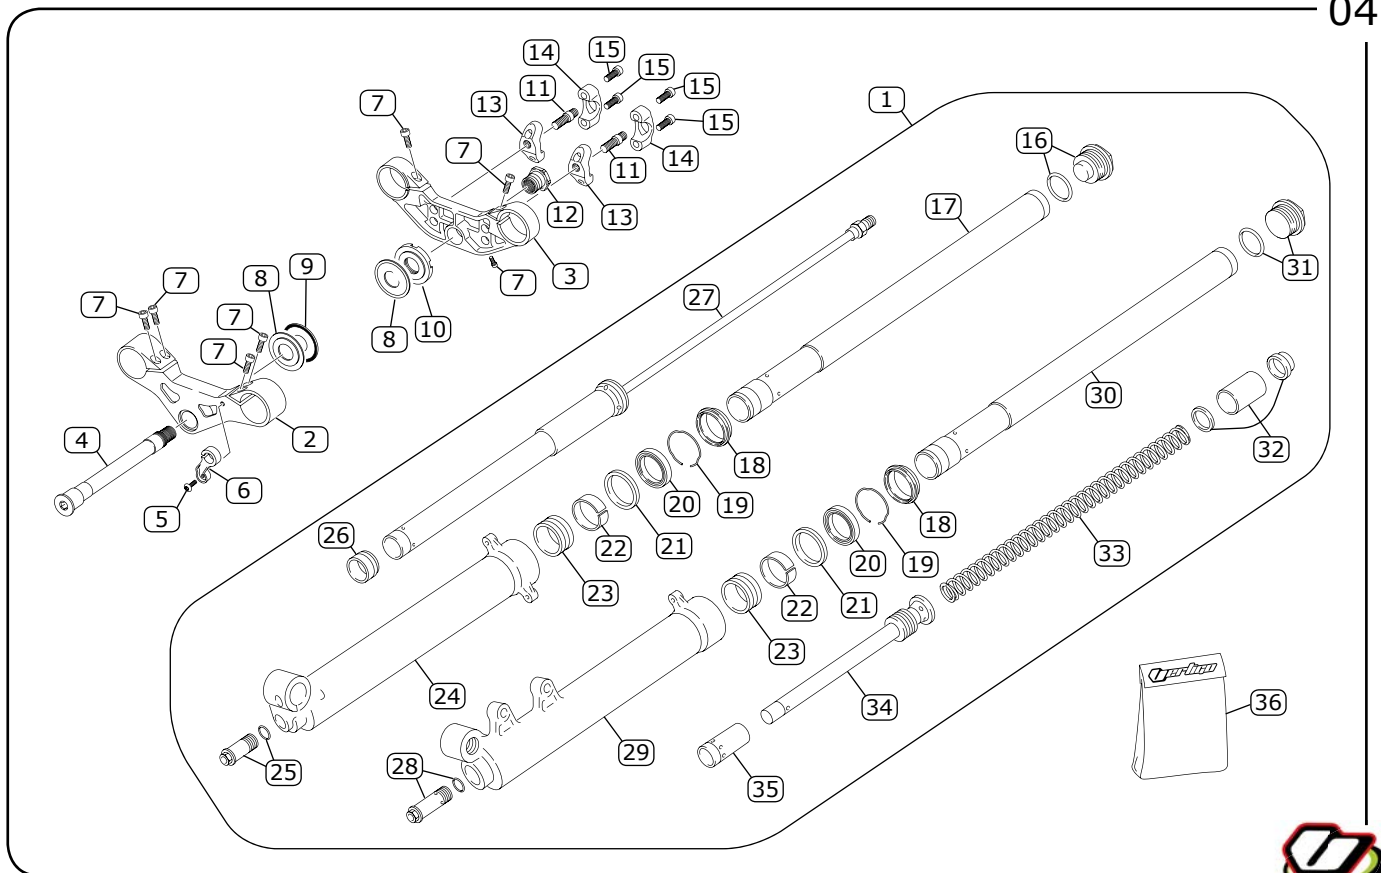

POS.	COD.	DESCRIPCIÓN	DESCRIPTION	QTY.
1	V-1834	HORQUILLA SUSPENSION TECH RACING NEGRA	TECH RACING BLACK FRONT FORK	1
2	V-1824	PLATINA INFERIOR 2021	2021 LOWER TRIPLE CLAMP	1
3	V-1823	PLATINA SUPERIOR 2021	2021 UPPER TRIPLE CLAMP	1
4	V-0516	EJE DIRECCIÓN	STEERING AXLE	1
5	V-0643	TORNILLO M5 X 6MM	SCREW M5 X 6MM	1
6	V-0519	GUIA LATIGUILLO FRENO DEL.	BRAKE HOSE GUIDE	1
7	V-1695	TORNILLO M6 X 20 MM	SCREW M6 X 20 MM	7
8	V-0541	ARANDELA PROTECCIÓN DIRECCIÓN	STEERING PROTECTOR WASHER	1
9	V-0542	ARANDELA DIRECCIÓN	STEERING WASHER	1
10	V-1308	TUERCA DIRECCIÓN INF. ROJA	RED LOWER STEERING NUT	1
11	V-1833	TORNILLO M10X20 DIN 7984 10.9 NEGRO	SCREW M10X20 DIN 7984 10.9 BLACK	2
12	V-0518	TUERCA DIRECCIÓN SUPERIOR	UPPER STEERING NUT	1
13	V-1826	BRIDA MANILLAR INFERIOR 2021	2021 LOWER HANDLEBAR CLAMP	2
14	V-1825	BRIDA MANILLAR SUPERIOR 2021	2021 UPPER HANDLEBAR CLAMP	2
15	V-1692	TORNILLO M8 X 25 MM	SCREW M8 X 25 MM	4
16	V-0980	TAPÓN HORQUILLA DER.	RIGHT FORK CAP	1
17	V-0999	BARRA HORQUILLA DERECHA	RIGHT STANCHION TUBE	1
18	V-0696	GUARDAPOLVO SUSPENSIÓN DEL.	FRONT FORK DUST SEAL	2
19	V-0990	ANILLO RETENCIÓN	RING STOPPER	2
20	V-0695	RETÉN SUSPENSIÓN DEL.	FRONT FORK OIL SEAL	2
21	V-0991	ANILLO RETENCIÓN RETÉN	RING STOP BUSHING OIL SEAL	2
22	V-0992	COJINETE DE FRICCIÓN 39X43X15	BUSH 39X43X15	2
23	V-0993	COJINETE DE FRICCIÓN 38X40X20	BUSH 38X40X20	2
24	V-0994	BOTELLA DERECHA	RIGHT LEG	1
25	V-0995	TORNILLO DE BLOQUEO HIDRÁULICO + AR	LOCK SCREW HYDRAULIC PUMP + WASHER	1
26	V-0996	CONO TOPE DERECHO	CONE LIMIT RIGHT	1
27	V-0997	CARTUCHO	CARTRIDGE	1
28	V-0989	TORNILLO REGULACIÓN AGUJA + AR	NEEDLE REGULATION SCREW + WASHER	1
29	V-0988	BOTELLA IZQUIERDA	LEFT LEG	1
30	V-0983	BARRA HORQUILLA IZQUIERDA	LEFT STANCHION TUBE	1