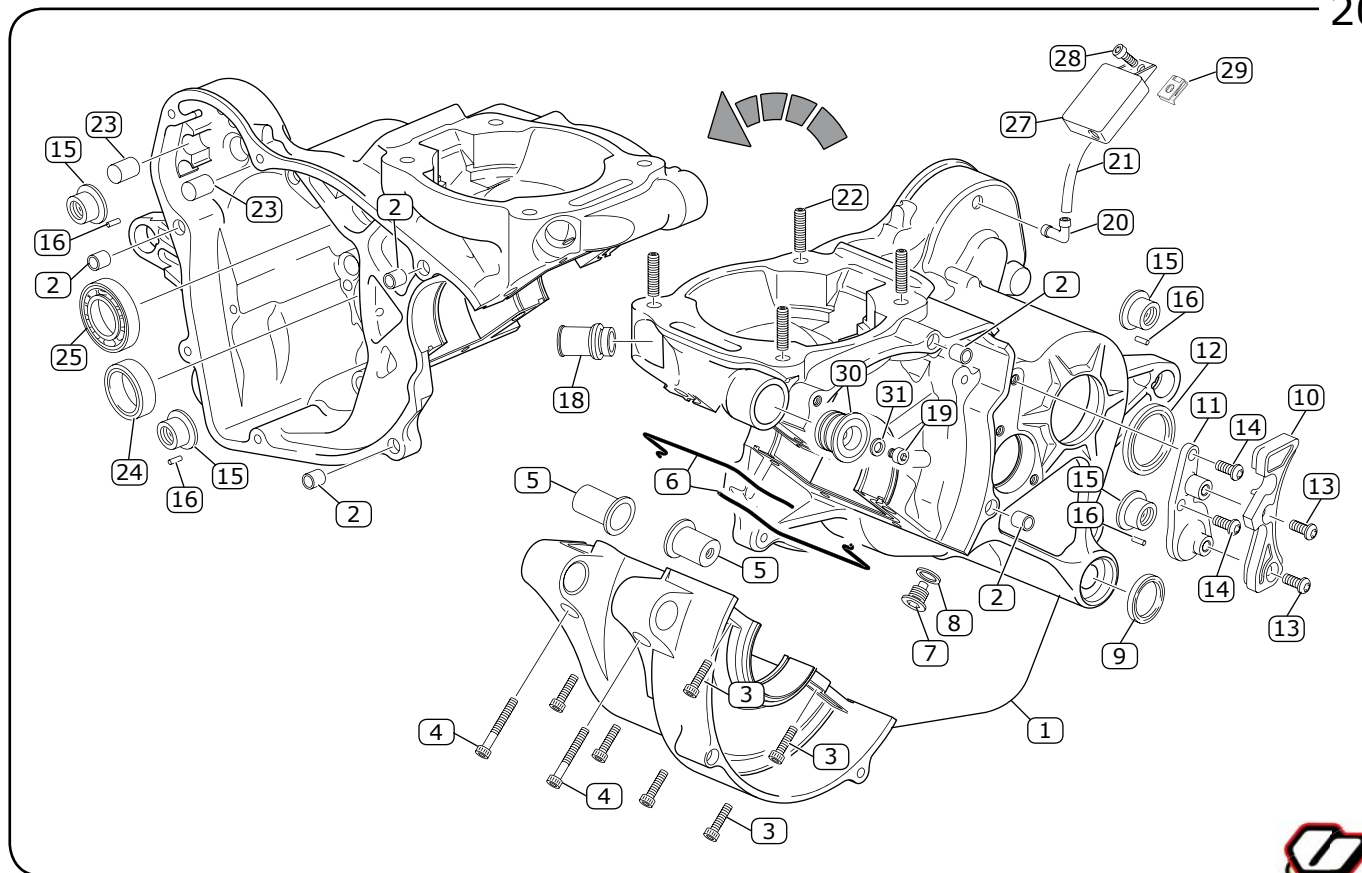

POS.	COD.	DESCRIPCIÓN	DESCRIPTION	QTY.
1	V-2022	CTO CARTER NITRO MY22	NITRO MY22 CRANKCASE	1
2	V-0639	CASQUILLO CENTRADOR CARTER	CRANKCASE CENTRING SLEEVE	9
3	V-0447	TORNILLO M6X20 DIN 7984 8.8	SCREW M6X20 DIN 7984 8.8	6
4	V-0453	TORNILLO M6X45 DIN 912 10.9	SCREW M6X45 DIN 912 10.9	2
5	V-0547	CASQUILLO CARTER/SUBCHASIS DEL	CARTER/FRONT SUBFRAME SLEEVE	2
6	V-1322	HILO TÓRICO 2.0X135MM	O-RING 2.0X135	1
7	V-0312	TAPÓN VACIADO ACEITE	DRAIN PLUG OIL	1
8	V-0472	ARANDELA COBRE TAPÓN ACEITE 12/16/1.5	COOPER WASHER OIL	1
9	V-0340	RETEN 12X22X7 EJE SELECTOR/CARTER	LIP SEAL 12X22X7 GEAR PEDAL/CRANKCASE	1
10	V-0579	PROTECTOR PIÑON CADENA	CRANKCASE CHAIN PROTECTOR	1
11	V-0529	TAPA EJE PRIMARIO	PRIMARY SHAFT COVER	1
12	V-0342	RETEN 30X36X5 EJE SECUNDARIO/CARTER	LIP SEAL 30X36X5 SECONDARY SHAFT/CRANKCASE	1
13	V-0651	TORNILLO M5X10 DIN 6912 8.8	SCREW M5X10 DIN 6912 8.8	2
14	V-1321	TORNILLO 5X10 TORX BN 6404 ISO 7380-1	SCREW 5X10 TORX BN 6404 ISO 7380-1	3
15	V-0640	CASQUILLO ROSCADO CARTER	CRANKCASE THREADED SLEEVE	4
16	V-1068	CLAVIA 3X10MM DIN7	PIN 3X10MM DIN7	4
17	V-0506	SOPORTE RACOR BOMBA/CARTER	SUPPORT FITTING PUMP/CRANKCASE	1
18	V-0505	RACOR BOMBA/CARTER	FITTING PUMP/CRANKCASE	1
19	V-0643	TORNILLO M5X6 DIN 912 8.8	SCREW M5X6 DIN 912 8.8	1
20	V-1406	DESVAPORIZADOR CAMBIO	BREATHER	1
21	V-1617	TUBO DESVAPORIZADOR RACING	RACING GEARBOX BREATHE TUBE	1
22	V-0464	TORNILLO M8X30 DIN 835 8.8	SCREW M8X30 DIN 835 8.8	4
23	V-0310	TOPE PALANCA ARRANQUE	STOP KICKSTART PEDAL	2
24	V-0283	RODAMIENTO BOLAS CONTACTO ANGULAR	TWO ROWS BALL BEARING	1
25	V-0287	RODAMIENTO BOLAS SECUNDARIO/PIÑÓN	BALL BEARING 6005 SECONDARY SHAFT	1
26	V-0336	SEEGER D.32 1.2 FINAL CARTER/PRIMARIO	CRANKCASE PRIMARY SHAFT SEEGER D.32 DIN 472	1
27	V-1798	CAJA DESVAPORIZADOR	BREATHER BOX	1
28	V-0557	TORNILLO M5X12MM	SCREW M5X12MM	1
29	V-0653	TUERCA RAPIDA TRT-M5-1	FAST NUT TRT-M5-1	1
30	V-1976	TAPON RACOR/CARTER NEGRO	BLACK CRANKCASE FITTING CAP	1