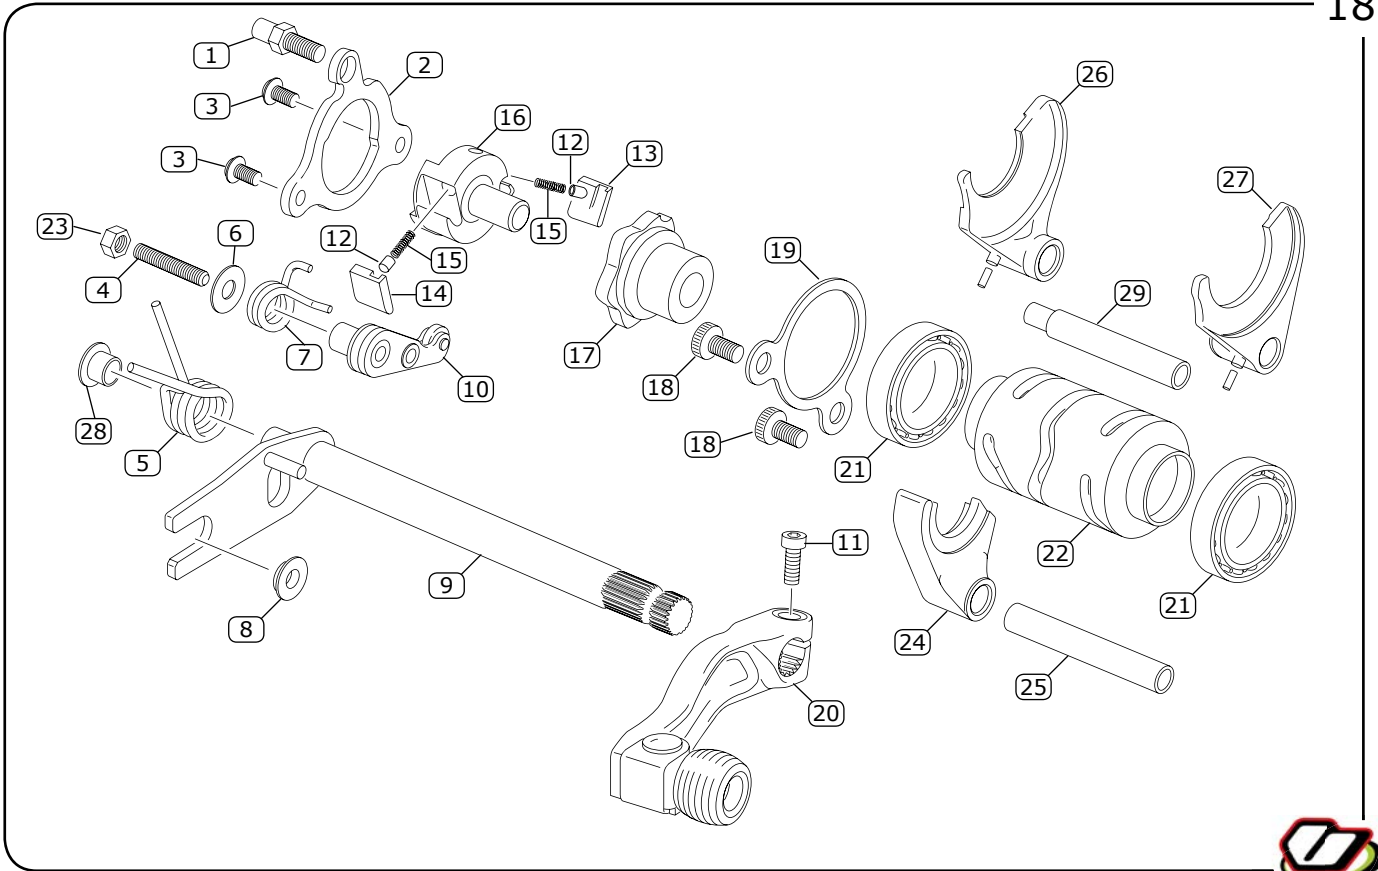

POS.	COD.	DESCRIPCIÓN	DESCRIPTION	QTY.
1	V-1869	TOPE MUELLE SELECTOR R3	SPRING SELECTOR STOP R3	1
2	V-1866	PLETINA RETORNO DESMODRÓMICO R3	RETURN SHIFT PLATE	1
3	V-0554	TORNILLO M5X10 DIN 912 8.8	SCREW M5X10 DIN 912 8.8	2
4	V-0811	ESPARRAGO DIN 913 (ISO 4026) M5X35	STUD M5X35 913 ISO 4026	1
5	V-0243	MUELLE FIJADOR MARCHAS	GEAR SELECTOR SPRING	1
6	V-0810	ARANDELA DIN 9021 M5	WASHER DIN 9021 M5	1
7	V-0228	MUELLE FIJADOR MARCHAS	GEAR SELECTOR SPRING	1
8	V-0220	CASQUILLO SELECTOR DESMODRÓMICO	DESMODROMIC SHIFT SLEEVE	1
9	V-1867	EJE SELECTOR 2021	2021 SHIFT SHAFT	1
10	V-0269	POLEA FIJADOR MARCHAS	SHIFT SELECTOR PULLEY	1
11	V-0645	TORNILLO M6X16 DIN7984 8.8	SCREW M6X16 DIN7984 8.8	1
12	V-0247	TETÓN LEVA CAMBIO	CAM SHIFT PIPE	2
13	V-0245	LEVA CAMBIO IZQUIERDA	LEFT SHIFT CAM LEVER	1
14	V-0246	LEVA CAMBIO DERECHA	RIGHT SHIFT CAM LEVER	1
15	V-0248	MUELLE TETÓN LEVA CAMBIO	CAM SHIFT PIPE SPRING	2
16	V-0221	SELECTOR DESMODRÓMICO	DRUM SHIFT CAM SHORT LEVELS	1
17	V-0226	ESTRELLA SELECTOR CAMBIO	SHIFT DRUM SELECTOR	1
18	V-0556	TORNILLO M5X10 ISO7380 10.9	SCREW M5X10 ISO7380 10.9	2
19	V-0227	PLETINA SUJECIÓN ROD. CAMBIO	BEARING SUPPORT PLATE	1
20	V-1619	PALANCA CAMBIO RACING	RACING SHIFTER LEVER	1
21	V-0285	RODAMIENTO 61804 DESMODRÓNICO	BEARING 61804 SHIFT DRUM	2
22	V-0225	TAMBOR DESMODRÓNICO	DESMODROMIC SHIFT DRUM	1
23	V-0812	TUERCA M5 DIN985 AUTOBLOCANTE	M5 NUT AUTOLOCK	1
24	V-0240	HORQUILLA EJE PRIMARIO	PRIMARY SHAFT GEAR FORK	1
25	V-0244	EJE HORQUILLA 89.9MM	GEAR FORK SHAFT 89.9MM	1
26	V-0242	HORQUILLA 6ª SECUNDARIO	SECONDARY SHAFT 6TH GEAR FORK	1
27	V-0241	HORQUILLA 5ª SECUNDARIO	SECONDARY SHAFT 5TH GEAR FORK	1
28	V-0678	CASQUILLO CENTRADOR MUELLE SELECTOR	SELECTOR SHAFT CENTERING SLEEVE	1
29	V-0676	EJE HORQUILLA 2 DIÁMETROS	DOUBLE DIAMETER FORK SHAFT	1