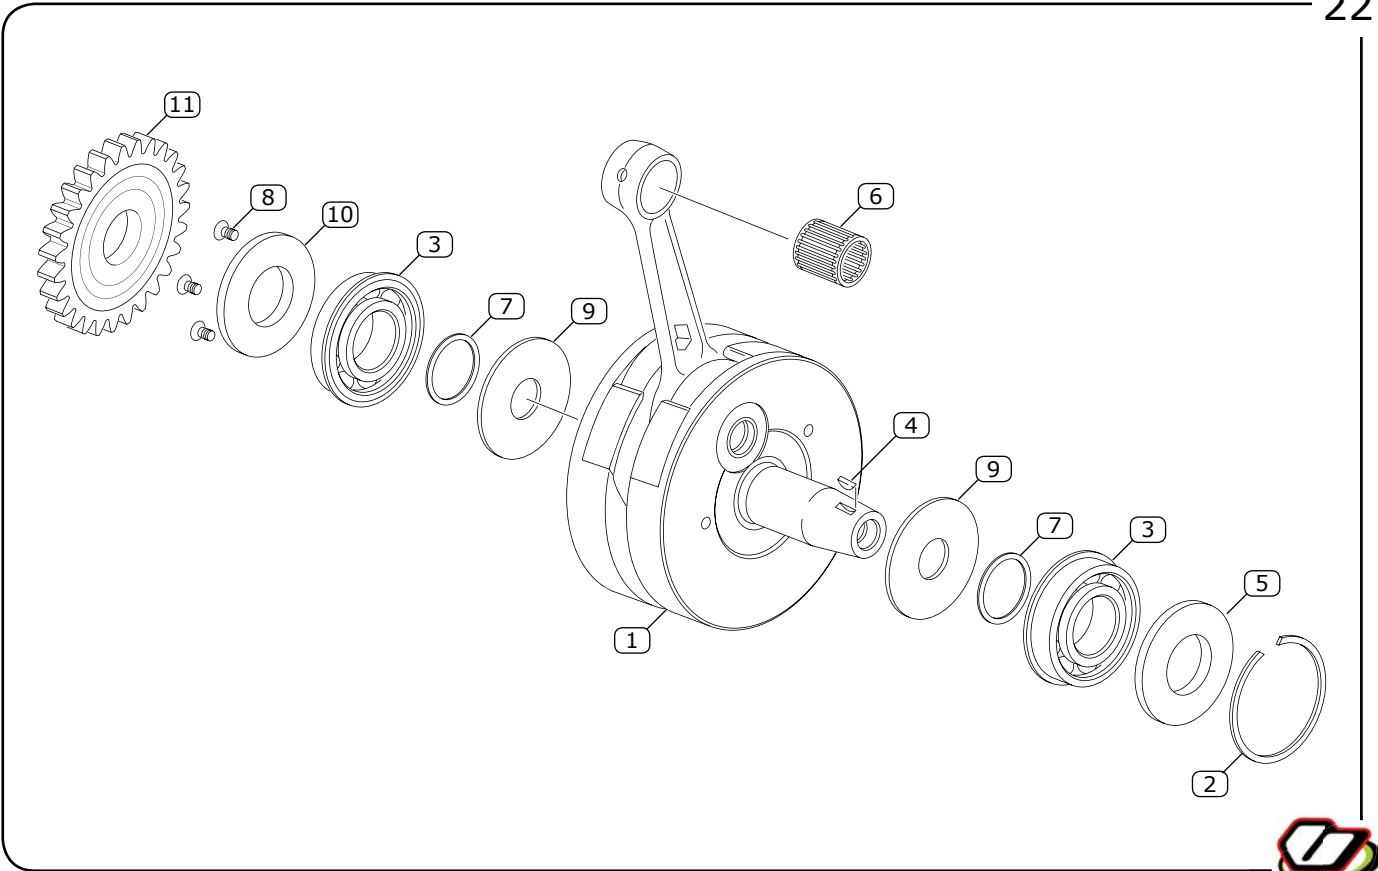

POS.	COD.	DESCRIPCIÓN	DESCRIPTION	QTY.
1	V-1544	CIGUEÑAL 116MM 2019 125CC	CRANKSHAFT 116MM 2019 125CC	1
2	V-1349	SEGER D.52 DIN5417	SEGER D.52 DIN5417	1
3	V-1351	COJINETE CIGUEÑAL 6205 NR 2RS	CRANKSHAFT BEARING 6205 NR 2RS	2
4	V-0636	CHAVETA CIGUEÑAL DIN 6888	CRANKSHAFT COTTER DIN 6888	1
5	V-1886	RETEN CIGÜEÑAL 25X52X5 TPM	CRANKSHAFT LIP SEAL 25X52X5 TPM	1
6	V-1711	RODAMIENTO K-16X20X17	NEEDLE BEARING K-16X20X17	1
7	V-0859	ARANDELA 30X25.2X0.2	WASHER 30X25.2X0.2	2
8	V-1352	TORNILLO M4X8 DIN 7991 ZN PLATA	SCREW M4X8 DIN 7991 ZN SILVER	3
9	V-1647	DISTANCIAL CIGÜEÑAL 125CC	CRANKSHAFT SPACER 125CC	2
10	V-1887	RETÉN CASQUILLO CIGÜEÑAL 30X52X5 VITON	CRANKSHAFT SLEEVE VITON LIP SEAL	1
11	V-0206	PIÑON TRANSMISION PRIMARIA	PRIMARY TRANSMISSION GEAR	1