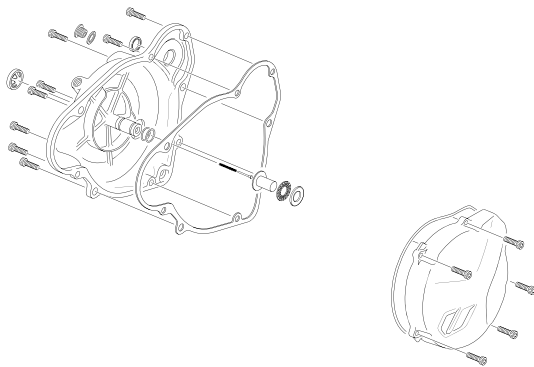

TAPAS - COVERS

PG. 25