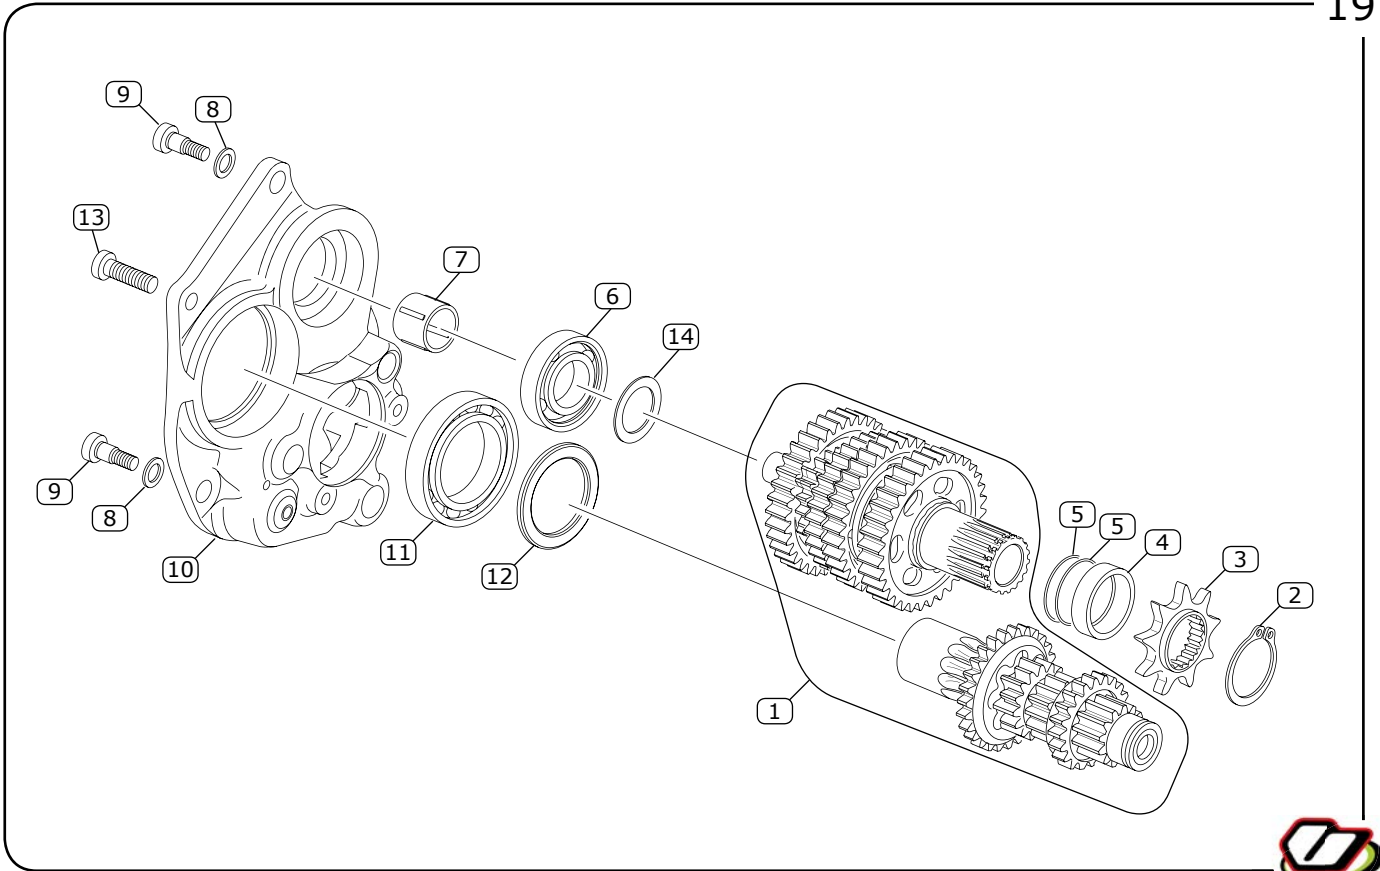

POS.	COD.	DESCRIPCIÓN	DESCRIPTION	QTY.
1	V-1426	CAMBIO COMPLETO 2019	GEARBOX ASSY 2019	1
2	V-0584	SEGER D.25X1.2 DIN471	SEGER PINION EXIT	1
3	V-0613	PIÑÓN SALIDA Z9	SPROCKET Z9	1
4	V-0309	CASQUILLO PIÑÓN SALIDA	SHIFT SEAL BUSHING	1
5	V-0634	JUNTA TÓRICA 25X1.5	O-RING 25X1.5	2
6	V-1424	RODAMIENTO INA 16003	INA BEARING 16003	2
7	V-1425	RODAMIENTO K14X18X15	BEARING K14X18X15	1
8	V-1042	ARANDELA DIN 433 M8	WASHER DIN 433 M8	2
9	V-1041	TORNILLO AJUSTABLE M6X10 ISO7379 12.9 Ø8 F9	ADJUSTABLE SCREW M6X10 ISO 7379-12.9 Ø8 F9	2
10	V-1301	TAPA SUJECION CAMBIO 2019	GEARBOX PLATE 2019	1
11	V-1423	RODAMIENTO 61906	BEARING 61906	1
12	V-1422	SEPARADOR DE CORONA 2019	CROWN SPACER 2019	2
13	V-0559	TORNILLO M6X20 DIN 7984 8.8	SCREW M6X20 DIN 7984 8.8	2
14	V-1419	ARANDELA 17X23X0.5	WASHER 17X23X0.5	1