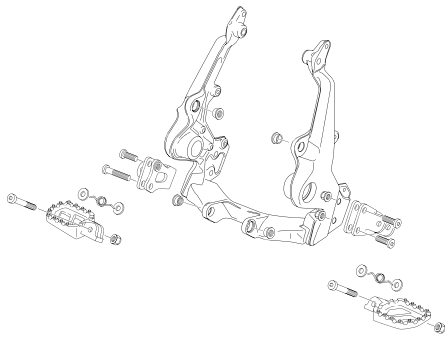

NITRO

125cc
200cc

CATÁLOGO RECAMBIOS / SPARE PARTS BOOK / PIÈCES DÉTACHÉES

PG. 1-2

PLÁSTICOS - PLASTICS

PG. 3

BASTIDOR - FRAME

PG. 4

SUBCHASIS - SUBFRAME

PG. 5-6

HORQUILLA SUSPENSIÓN - FORK

PG. 7

BASCULANTE - SWINGARM

PG. 8

AMORTIGUACIÓN - ROCKER

PG. 9