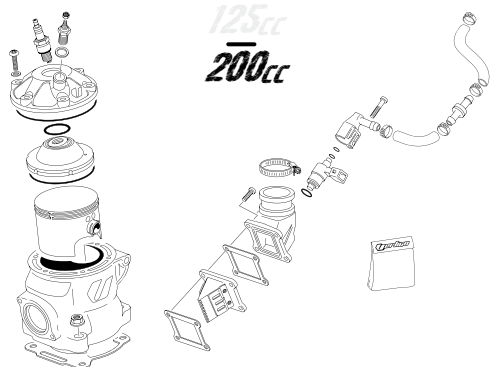

EMBRAGUE - CLUTCH

PG. 27

CILINDRO-CULATA-PISTON - CYLINDER-HEAD-PISTON

PG. 28

CILINDRO-CULATA-PISTON - CYLINDER-HEAD-PISTON

PG. 29

CUERPO INYECCIÓN - INJECTION BODY

POS.	COD.	DESCRIPCIÓN	DESCRIPTION	QTY.
1	V-1847	CARETA BLANCA	FRONT LIGHT COVER WHITE	1
2	V-1952	GUARDABARROS DELANTERO NITRO RACING	NITRO RACING FRONT MUDGUARD	1
3	V-0428	PUENTE HORQUILLA	FRONT MUDGUARD HOLDER	1
4	V-0680	TORNILLO ESPECIAL M6X14 8.8	SPECIAL SCREW M6X14 8.8	4
5	V-0440	TORNILLO M5X6 ISO 7380 8.8	SCREW M5X6 ISO 7380 8.8	2
6	V-0407	PROTECTOR DISCO FRENO DELANTERO	FRONT BRAKE DISC COVER	1
7	V-0463	TORNILLO ESPECIAL M8X30 DIN6921 8.8	SCREW M8X30 DIN6921 8.8	2
8	V-1857	PROTECTOR ESCAPE NITRO IZQUIERDO	R4 LEFT EXHAUST COVER	1
9	V-1858	PROTECTOR ESCAPE NITRO DERECHO	R4 RIGHT EXHAUST COVER	1
10	V-0646	TORNILLO M6X16 ISO7380 8.8	SCREW M6X16 ISO 7380-1 8.8	8
11	V-0560	TORNILLO M6X20 ISO7380 10.9 NQ	SCREW M6X20 ISO7380 10.9 NQ	1
12	V-1944	CASQUILLO LIMITADOR COMPRESION M6	M6 COMPRESSION LIMITER SLEEVE	5
13	V-0417	GOMA TOBERA-CAJA FILTRO	THROTTLE BODY MANIFOLD	1
14	V-1722	CAJA FILTRO R	AIRBOX R	1
15	V-0420	VALVULA CAJA FILTRO	AIRBOX VALVE	1
16	V-0813	TORNILLO M6X12 ISO 7380-1 8.8	SCREW M6X12 ISO 7380-1 8.8	2
17	V-1726	FILTRO TWIN AIR R	TWIN AIR R FILTER FOAM	1
18	V-1724	REJILLA FILTRO AIRE R	AIR FILTER GRID R	1
19	V-0631	TORICA 44X2,50 DIN 3771	O-RING 44X2,5 DIN 3771	1
20	V-1850	TAPA TURBO NITRO	R4 TURBO COVER	1
21	V-0679	TUERCA RAPIDA TRT-M6	FAST NUT TRT-M6	8
22	V-1957	GUARDABARROS TRASERO NITRO	NITRO REAR WHITE MUDGUARD	1
23	V-0572	BASE CIERRE 1/4 VUELTA	CLOSE 1/4 TURN HOLDER	1
24	V-1854	TAPA DEPOSITO BLANCA	PETROL TANK WHITE COVER	1
25	V-0809	PASADOR TAPA DEPÓSITO GASOLINA	FUEL TANK COVER PIN	1
26	V-0571	CIERRE 1/4 VUELTA	1/4 TURN SCREW	1
27	V-0658	ARANDELA NYLON	NYLON WASHER	1
28	V-0657	RETEN ACERO INOX. CIERRE 1/4 VUELTA	1/4 TURN STAINLESS STEEL WASHER	1
29	V-1026	TORNILLO DE ROSCA CHAPA 3.9X13	SCREW 3.9X13	2
30	V-0832	SOPORTE LED DELANTERO	FRONT LED LIGHT SUPPORT	1