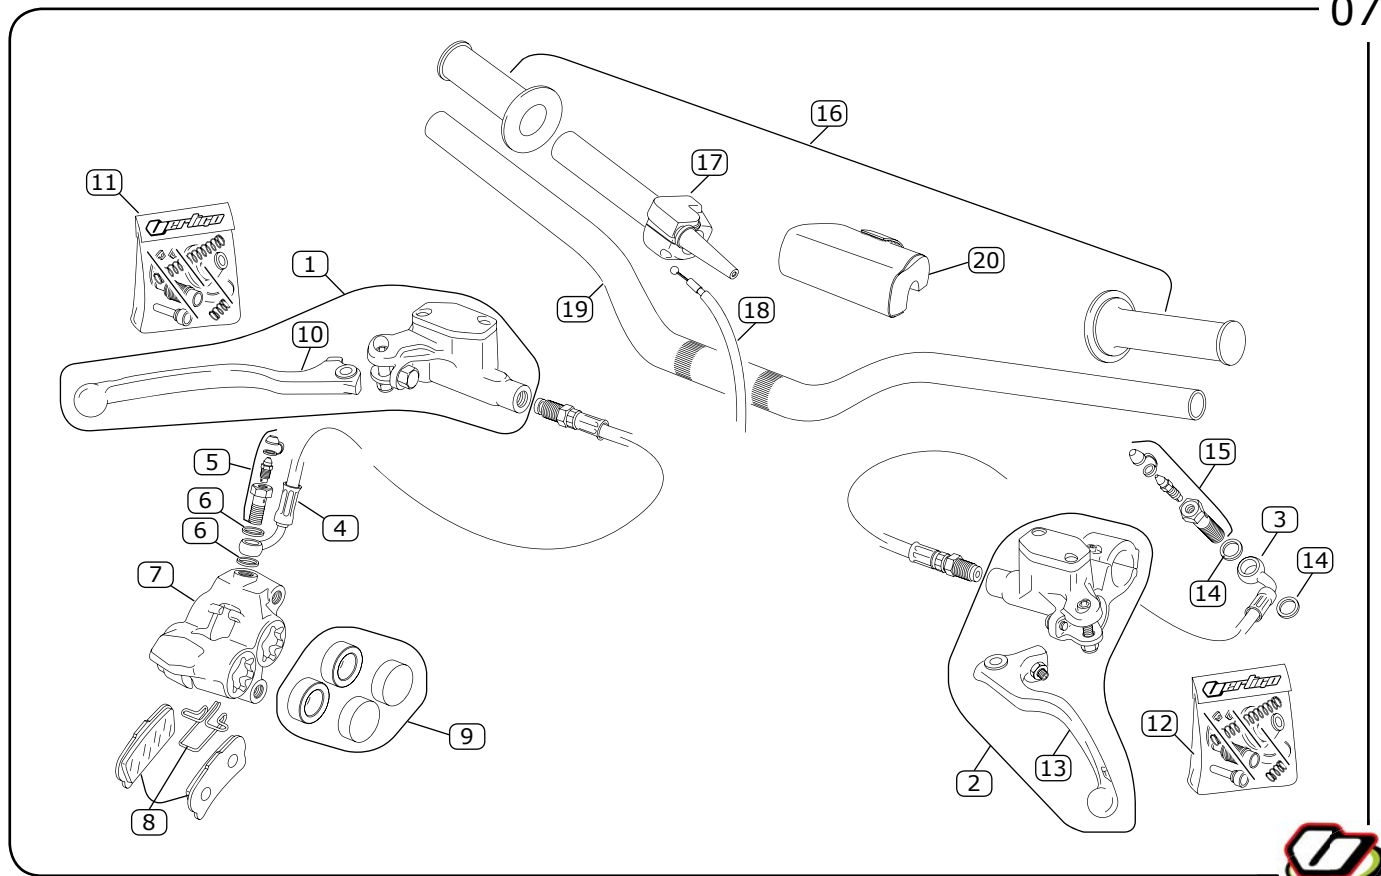

POS.	COD.	DESCRIPCIÓN	DESCRIPTION	QTY.
1	V-1576	BOMBA FRENO DELANTERA	FRONT BRAKE PUMP	1
2	V-1508	CTO. BOMBA EMBRAGUE	CLUTCH PUMP SET	1
3	V-0355	LATIGUILLO EMBRAGUE	CLUTCH HOSE	1
4	V-0364	LATIGUILLO FRENO DELANTERO	FRONT BRAKE HOSE	1
5	V-0723	RACOR FRENO DELANTERO	RACORD FRONT BRAKE	1
6	V-0724	ARANDELA BANJO	BANJO WASHER	2
7	V-1561	PINZA FRENO DELANTERA	FRONT BRAKE CALIPER	1
8	V-1562	PASTILLAS FRENO DELANTERAS 2019	2019 FRONT BRAKE PADS	1
9	V-1563	KIT REPARACIÓN PISTÓN PINZA FRENO DEL.	FRONT CALIPER PISTON REPAIR KIT	1
10	V-0366	MANETA FRENO DELANTERA	FRONT BRAKE LEVER	1
11	V-1565	KIT REPARACIÓN BOMBA FRENO DELANTERA	FRONT BRAKE PUMP REPAIR KIT	1
12	V-1566	KIT REPARACIÓN BOMBA EMBRAGUE	CLUTCH PUMP REPAIR KIT	1
13	V-0722	MANETA EMBRAGUE	CLUTCH LEVER	1
14	V-0611	ARANDELA ALU. RACORD EMBRAGUE	CLUTCH RACORD ALUMINIUM WASHER	2
15	V-0610	RACOR M10 EMBRAGUE	RACORD M10 CLUTCH	1
16	V-0895	JUEGO PUÑOS RENTHAL	RENTHAL GRIPS SET	1
17	V-0303	MANDO GAS	THROTTLE	1
18	V-0697	CABLE GAS CON TENSOR	THROTTLE WIRE WITH TENSIONER	1
19	V-1782	MANILLAR RENTHAL FATBAR NEGRO	RENTHAL FATBAR BLACK HANDLEBAR	1
20	V-1270	PROTECTOR MANILLAR RENTHAL	RENTHAL HANDLEBAR PROTECTOR	1