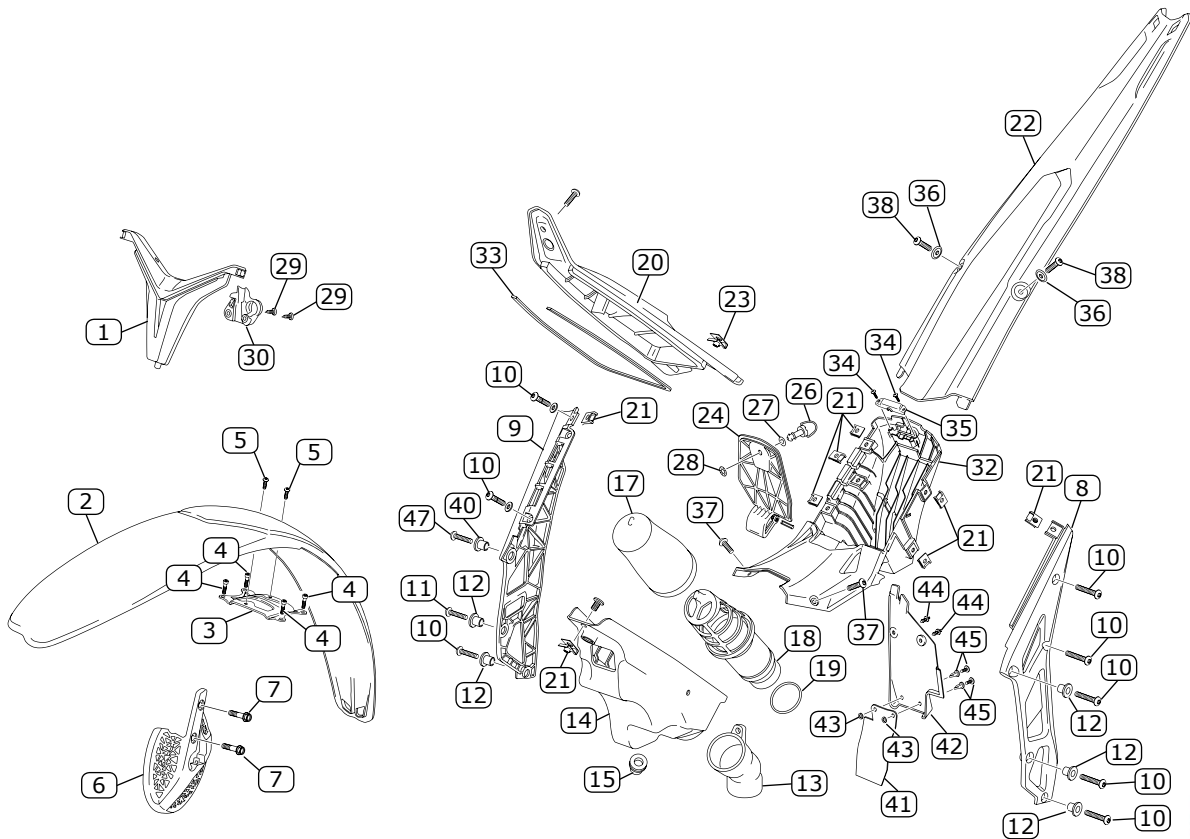

EMBRAGUE - CLUTCH

PG. 27

CILINDRO-CULATA-PISTON - CYLINDER-HEAD-PISTON

PG. 28

CILINDRO-CULATA-PISTON - CYLINDER-HEAD-PISTON

PG. 29

CUERPO INYECCIÓN - INJECTION BODY

POS.	COD.	DESCRIPCIÓN	DESCRIPTION	QTY.
1	V-1847	CARETA BLANCA	FRONT LIGHT COVER WHITE	1
2	V-1952	GUARDABARROS DELANTERO NITRO RACING	NITRO RACING FRONT MUDGUARD	1
3	V-0428	PUENTE HORQUILLA	FRONT MUDGUARD HOLDER	1
4	V-0680	TORNILLO ESPECIAL M6X14 8.8	SPECIAL SCREW M6X14 8.8	4
5	V-0440	TORNILLO M5X6 ISO 7380 8.8	SCREW M5X6 ISO 7380 8.8	2
6	V-0407	PROTECTOR DISCO FRENO DELANTERO	FRONT BRAKE DISC COVER	1
7	V-0463	TORNILLO ESPECIAL M8X30 DIN6921 8.8	SCREW M8X30 DIN6921 8.8	2
8	V-1857	PROTECTOR ESCAPE NITRO IZQUIERDO	R4 LEFT EXHAUST COVER	1
9	V-1858	PROTECTOR ESCAPE NITRO DERECHO	R4 RIGHT EXHAUST COVER	1
10	V-0646	TORNILLO M6X16 ISO7380 8.8	SCREW M6X16 ISO 7380-1 8.8	8
11	V-0560	TORNILLO M6X20 ISO7380 10.9 NQ	SCREW M6X20 ISO7380 10.9 NQ	1
12	V-1944	CASQUILLO LIMITADOR COMPRESION M6	M6 COMPRESSION LIMITER SLEEVE	5
13	V-0417	GOMA TOBERA-CAJA FILTRO	THROTTLE BODY MANIFOLD	1
14	V-1722	CAJA FILTRO R	AIRBOX R	1
15	V-0420	VALVULA CAJA FILTRO	AIRBOX VALVE	1
16	V-0813	TORNILLO M6X12 ISO 7380-1 8.8	SCREW M6X12 ISO 7380-1 8.8	2
17	V-1726	FILTRO TWIN AIR R	TWIN AIR R FILTER FOAM	1
18	V-1724	REJILLA FILTRO AIRE R	AIR FILTER GRID R	1
19	V-0631	TORICA 44X2,50 DIN 3771	O-RING 44X2,5 DIN 3771	1
20	V-1850	TAPA TURBO NITRO	R4 TURBO COVER	1
21	V-0679	TUERCA RAPIDA TRT-M6	FAST NUT TRT-M6	8
22	V-1957	GUARDABARROS TRASERO NITRO	NITRO REAR WHITE MUDGUARD	1
23	V-0572	BASE CIERRE 1/4 VUELTA	CLOSE 1/4 TURN HOLDER	1
24	V-1854	TAPA DEPOSITO BLANCA	PETROL TANK WHITE COVER	1
25	V-0809	PASADOR TAPA DEPÓSITO GASOLINA	FUEL TANK COVER PIN	1
26	V-0571	CIERRE 1/4 VUELTA	1/4 TURN SCREW	1
27	V-0658	ARANDELA NYLON	NYLON WASHER	1
28	V-0657	RETEN ACERO INOX. CIERRE 1/4 VUELTA	1/4 TURN STAINLESS STEEL WASHER	1
29	V-1026	TORNILLO DE ROSCA CHAPA 3.9X13	SCREW 3.9X13	2
30	V-0832	SOPORTE LED DELANTERO	FRONT LED LIGHT SUPPORT	1