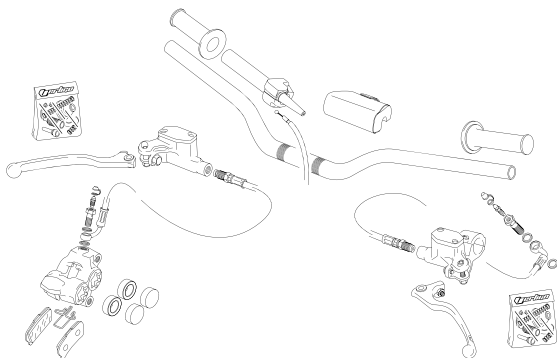

NITRO

125cc
200cc

CATÁLOGO RECAMBIOS / SPARE PARTS BOOK / PIÈCES DÉTACHÉES

PG. 1-2

PLÁSTICOS - PLASTICS

PG. 3

BASTIDOR - FRAME

PG. 4

SUBCHASIS - SUBFRAME

PG. 5-6

HORQUILLA SUSPENSIÓN - FORK

PG. 7

BASCULANTE - SWINGARM

PG. 8

AMORTIGUACIÓN - ROCKER

PG. 9