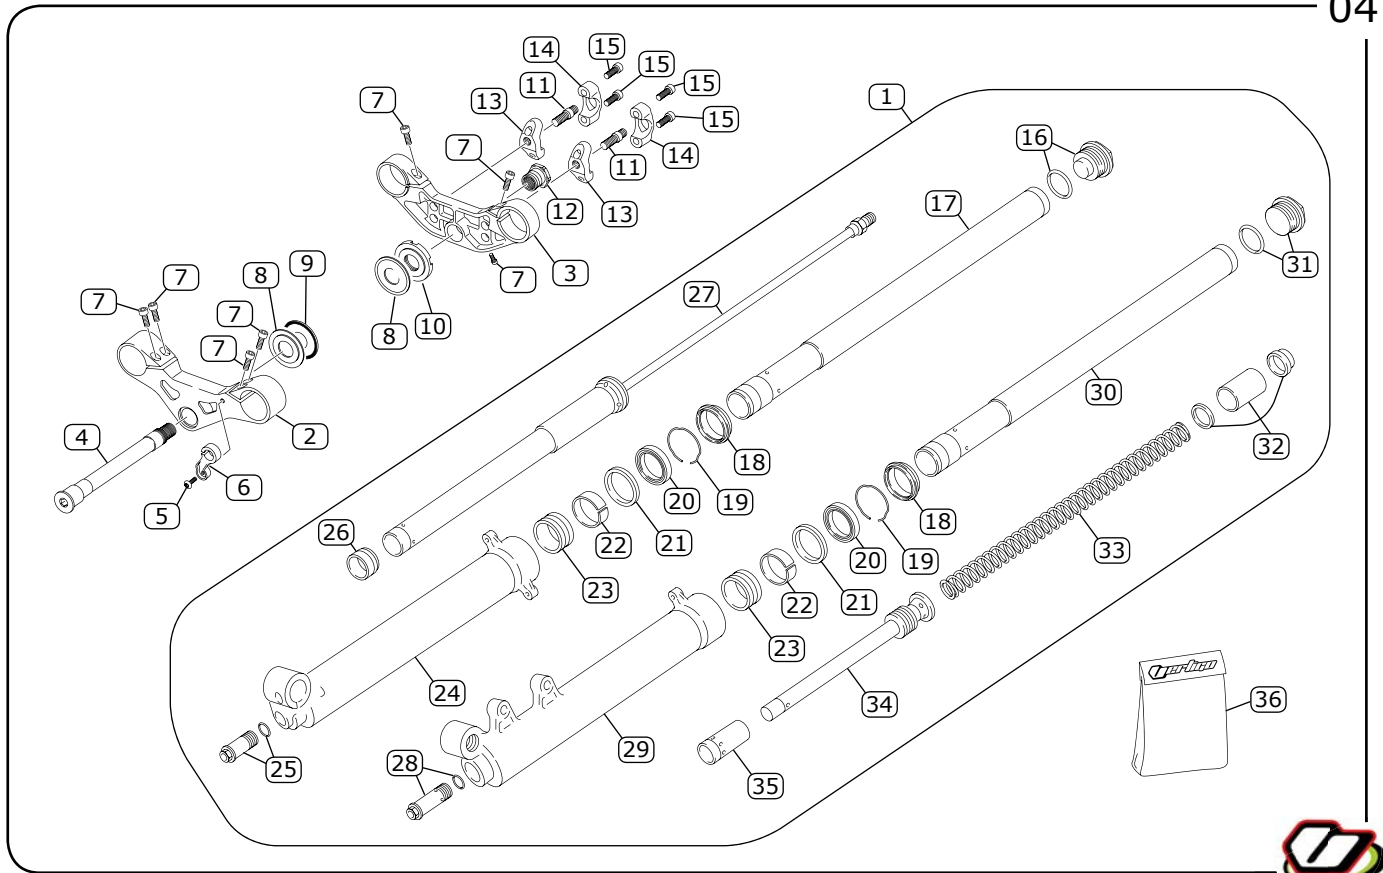

POS.	COD.	DESCRIPCIÓN	DESCRIPTION	QTY.
31	V-0981	TAPÓN HORQUILLA IZQUIERDA	LEFT FORK CAP	1
32	V-0984	ESPACIADORES MUELLE	SPACERS SPRING	1
33	V-0985	MUELLE	SPRING	1
34	V-0986	BOMBA MECÁNICA	MECHANICAL PUMP	1
35	V-0987	CONO TOPE IZQUIERDO	CONE LIMIT LEFT	1
36	V-0998	KIT JUNTAS TAPONES HORQUILLA	FORK CAP WASHERS KIT	1