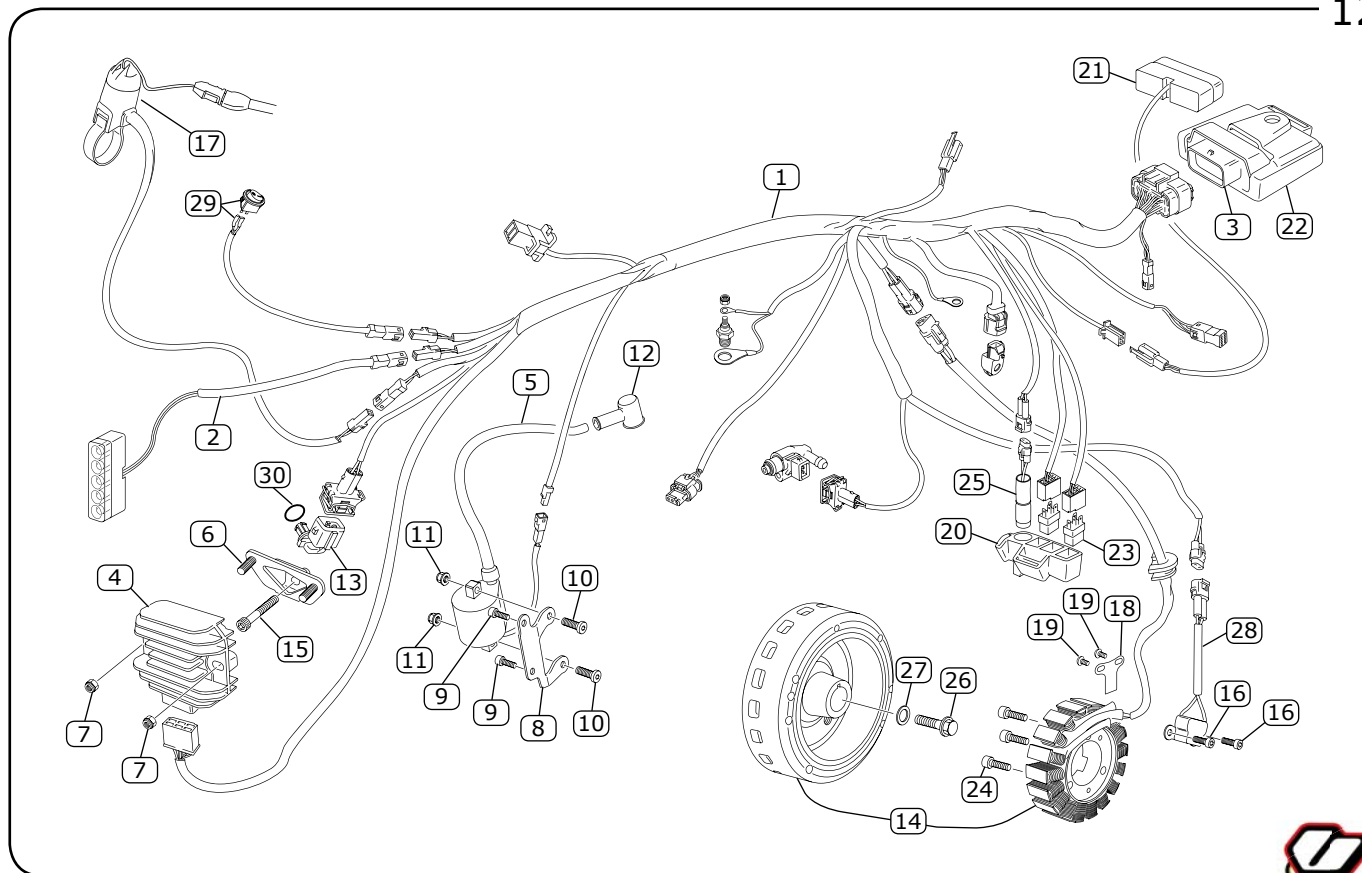

POS.	COD.	DESCRIPCIÓN	DESCRIPTION	QTY.
1	V-1920	INSTALACION ELECTRICA BATTERYLESS NITRO	NITRO MAIN WIRING LOOM	1
2	V-1717	INSTALACION ELECTRICA DELANTERA	FRONT WIRING LOOM	1
3	V-1320	ECU VERTICAL	ECU VERTICAL	1
4	V-0591	REGULADOR	REGULATOR	1
5	V-0300	BOBINA ENCENDIDO	IGNITION COIL	1
6	V-0794	SOPORTE REGULADOR	REGULATOR SUPPORT	1
7	V-0863	TUERCA DIN 985 M6	M6 NUT DIN 985	2
8	V-0660	SOPORTE BOBINA	IGNITION COIL SUPPORT	1
9	V-0440	TORNILLO M5X6 ISO 7380 8.8	SCREW M5X6 ISO 7380 8.8	2
10	V-0462	TORNILLO M6X16 DIN912 8.8	SCREW M6X16 DIN912 8.8	2
11	V-0836	TUERCA DIN 985 M6	M6 NUT DIN 985	2
12	V-0427	PIPA BUJÍA	SPARK PLUG PIPE	1
13	V-1555	SENSOR TEMP. Y PRESIÓN AIRE ADM. 2019	PRESSURE AND TEMP. INTAKE SENSOR 2019	1
14	V-1688	CTO. ROTOR / STATOR 125CC	ROTOR / STATOR 125CC	1
15	V-1054	TORNILLO M6X40 DIN912 10.9 NQ	SCREW M6X40 DIN 912 10.9 SILVER ZINC	1
16	V-0434	TORNILLO M5X10 DIN 7984 8.8	SCREW M5X10 DIN 7984 8.8	2
17	V-1443	DISPOSITIVO HOMBRE AL AGUA	MAGNETIC KILL SWITCH	1
18	V-0637	CHAPA SOP.CABLES ALTERNADOR	STATOR CABLE SUPPORT	1
19	V-1324	TORNILLO M5X6 BN 6404 ISO 7380-1	SCREW M5X6 BN 6404 ISO 7380-1	2
20	V-1868	CAJA COMPONENTES ELECTRONICOS	ELECTRONIC COMPONENTS BOX	1
21	V-1942	INSTALACION LED TRASERO NITRO	NITRO REAR LED HARNESS	1
22	V-1861	FUNDA GOMA ECU RX	ECU RX RUBBER SLEEVE	1
23	V-1767	RELÉ INSTALACION ELECTRICA	WIRING LOOM RELAY	2
24	V-0561	TORNILLO M6X25 DIN912 8.8 ZINC PLATA	SCREW M6X25 DIN 912 8.8	3
25	V-1945	INSTALACION CONDENSADOR NITRO	NITRO INSTALL CAPACITOR	3
26	V-0732	TORNILLO M10X30MM	SCREW M10X30MM	1
27	V-0492	ARANDELA ALTERANDOR	FLYWHEEL WASHER	1
28	V-1946	INSTALACION PICK UP NITRO	NITRO INSTALL PICK UP	1
29	V-1747	INSTALACIÓN DOBLE MAPA	MAPPING SWITCH WIRING LOOM	1
30	V-1762	JUNTA TORICA NBR 8X1.8	O-RING NBR 8X1.8	1