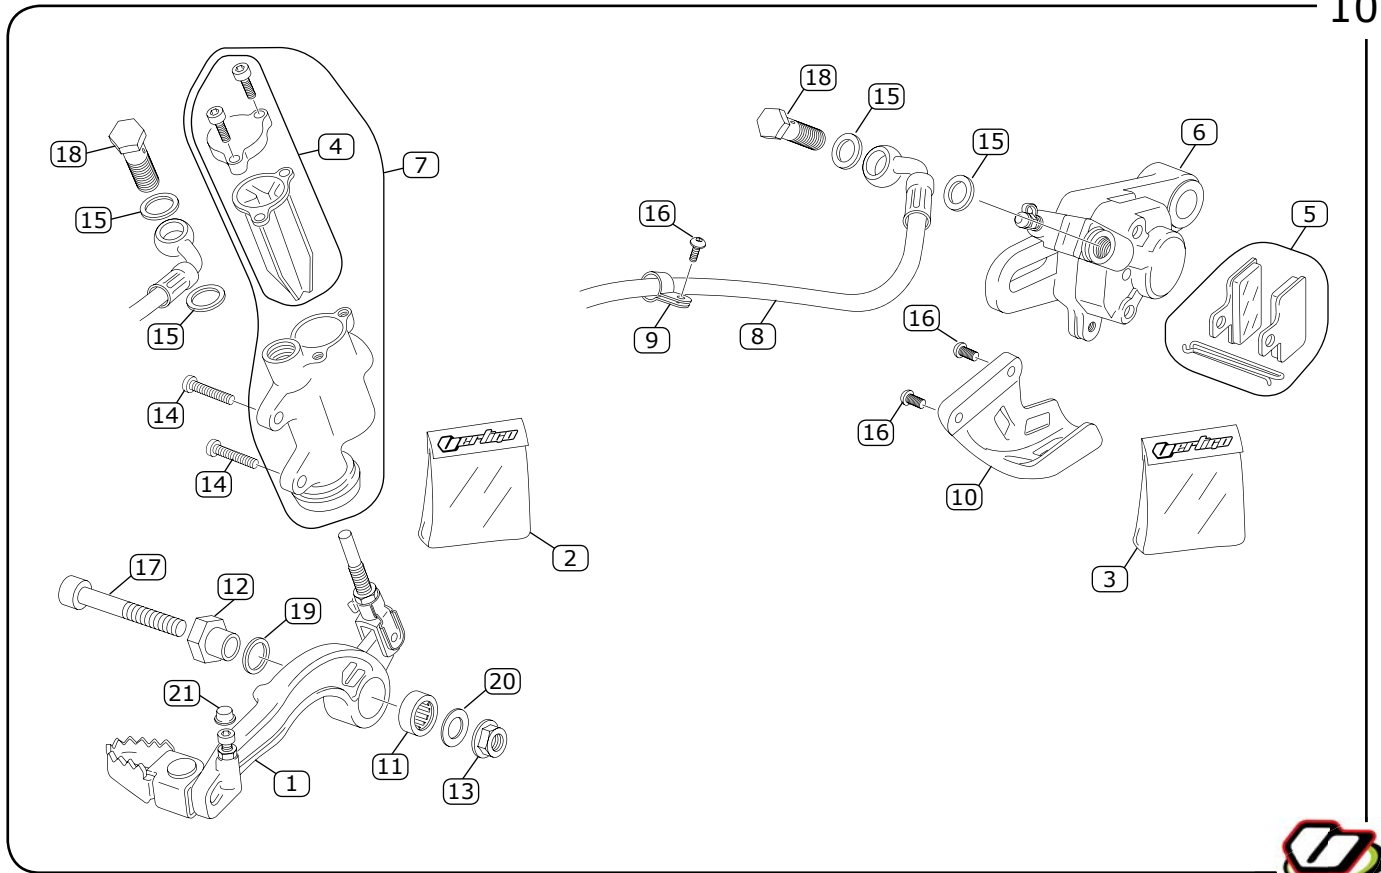

POS.	COD.	DESCRIPCIÓN	DESCRIPTION	QTY.
1	V-0294	PEDAL FRENO	BRAKE PEDAL	1
2	V-0369	KIT REPARACIÓN BOMBA FRENO TRASERO	REAR BRAKE PUMP REPAIR KIT	1
3	V-0963	KIT REPARACIÓN PINZA FRENO TRASERA	REAR BRAKE CALIPER REPAIR KIT	1
4	V-0964	KIT TAPA BOMBA FRENO TRASERO	REAR BRAKE PUMP COVER KIT	1
5	V-0368	PASTILLAS DE FRENO TRASERAS	REAR BRAKE PADS	1
6	V-0352	PINZA FRENO TRASERO	REAR BRAKE CALIPER	1
7	V-0351	BOMBA FRENO TRASERO	REAR BRAKE PUMP	1
8	V-1986	LATIGUILLO FRENO TRASERO NITRO	NITRO REAR BRAKE HOSE	1
9	V-0590	GRAPA SUJECIÓN LATIGUILLO	HOSE FASTENER CLIP	1
10	V-0513	PROTECTOR DISCO FRENO TRASERO	REAR BRAKE DISC PROTECTOR	1
11	V-0405	RODAMIENTO PEDAL FRENO	BRAKE PEDAL BEARING	1
12	V-0404	CASQUILLO HEXAGONAL	HEXAGONAL CAP	1
13	V-0685	TUERCA M8 DIN 985 AUTOBLOCANTE	NUT M8 DIN 985 AUTOLOCK	1
14	V-0561	TORNILLO M6X25 DIN 7984 8.8	SCREW M6X25 DIN 7984 8.8	2
15	V-1009	ARANDELA BANJO FRENO TRASERO	REAR BRAKE BANJO WASHER	4
16	V-0556	TORNILLO M6X10 ISO 7380 8.8	SCREW M6X10 ISO 7380 8.8	1
17	V-0466	TORNILLO M8X50 DIN6912 10.9	SCREW M8X50 DIN6912 10.9	1
18	V-1010	RACOR FRENO TRASERO	REAR BRAKE RACOR	1
19	V-1238	ARANDELA 12X24X2.5 DIN125	WASHER DIN 125 12X24X2.5	1
20	V-0874	ARANDELA M8	WASHER M8	1
21	V-1527	TAPON NEGRO DIN915 M5	BLACK CAP DIN915 M5	1