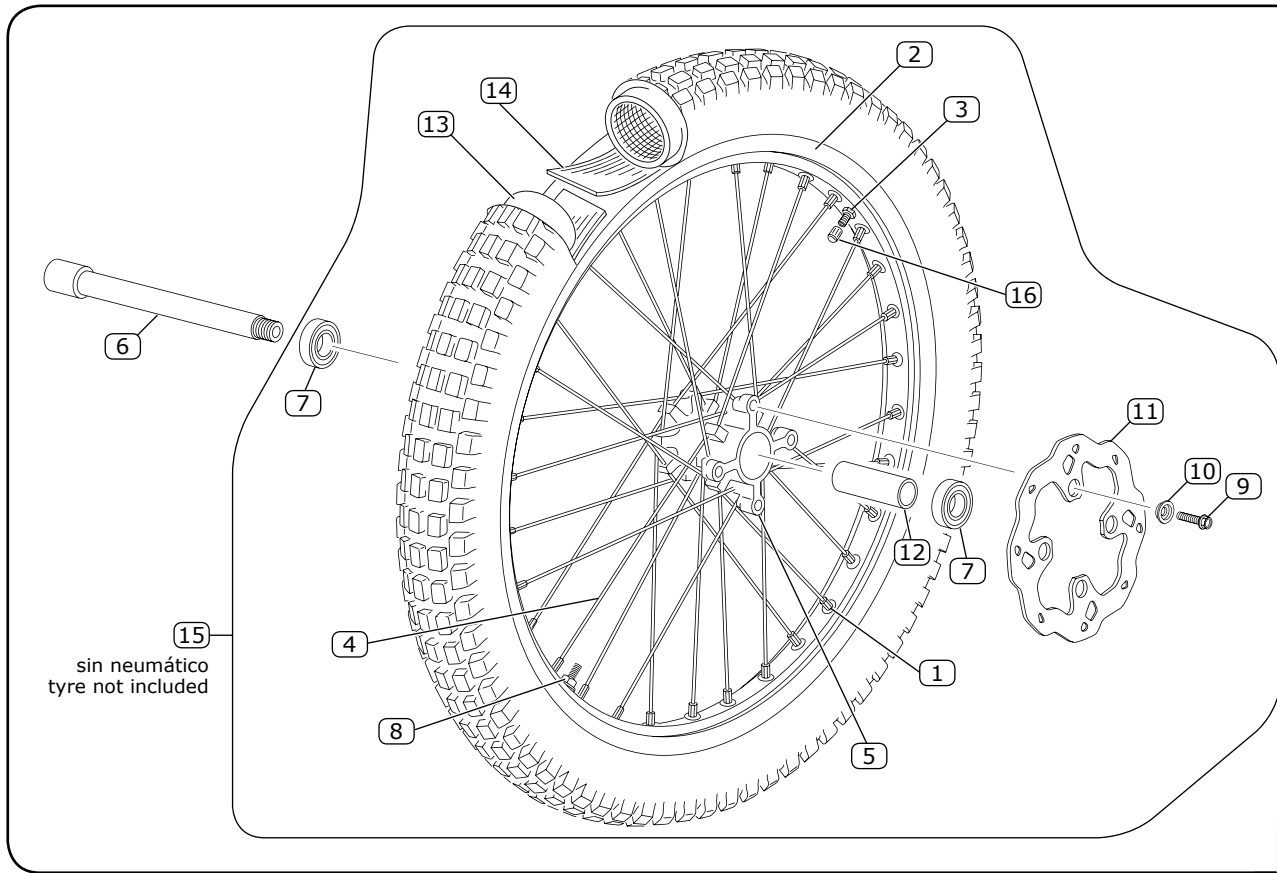

POS.	COD.	DESCRIPCIÓN	DESCRIPTION	QTY.
1	V-0373	TUERCA RADIO	SPOKE NUT	32
2	V-0371	LLANTA DEL. 1.60 X 21	FRONT RIM 1.60 X 21	1
3	V-0385	VÁLVULA TUBELESS	TUBELESS VALVE	1
4	V-0372	RADIO DEL. M3.5 X 0.6 L255 MM	FRONT WHEEL SPOKE M3.5 X 0.6 L255 MM	32
5	V-1678	BUJE DELANTERO VERTIGO ROJO	VERTIGO RED ANODIZED FRONT WHEEL HUB	1
6	V-0334	EJE RUEDA DELANTERO	FRONT WHEEL SHAFT	1
7	V-0510	RODAMIENTO BUJE 6004 2RS	BEARING HUB 6004 2 RS	2
8	V-0375	AGARRE CUBIERTA DELANTERA	FRONT WHEEL GRIP	1
9	V-0437	TORNILLO ESPECIAL M6X20 ESP. DISCO FRENO	SPECIAL SCREW M6X20 BRAKE DISC SPACER	4
10	V-0325	CASQUILLO DISCO FRENO FLOTANTE	FLOATING BRAKE DISC SLEEVE	4
11	V-0348	DISCO FRENO DELANTERO	FRONT BRAKE DISC	1
12	V-1003	CASQUILLO INTERIOR BUJE DEL.	FRONT HUB INNER SLEEVE	1
13	V-0278	CAMARA DELANTERA 21MD VALVE TR4	FRONT INNER TUBE 21MD VALVE TR4	1
14	V-0747	PROTECTOR CAMARA AIRE DEL.	FRONT INNERTUBE PROTECTOR	1
15	V-1686	CTO. RUEDA DELANTERA (SIN NEUMATICO)	FRONT WHEEL SET (TYRE NOT INCLUDED)	1
16	V-0762	TAPON VALVULA VERDE	GREEN VALVE CAP	1