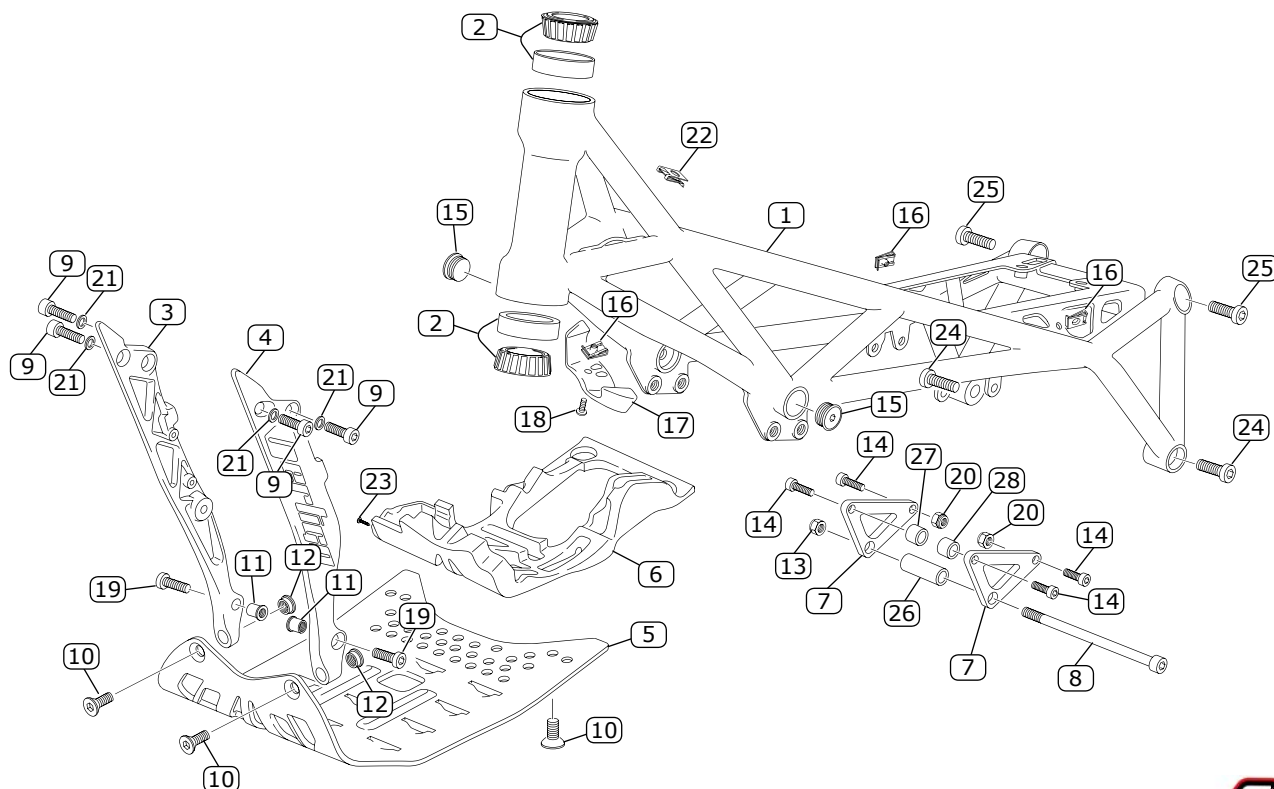

POS.	COD.	DESCRIPCIÓN	DESCRIPTION	QTY.
1	V-1863	CHASIS NITRO	NITRO CHASIS	1
2	V-0280	RODAMIENTO DIRECCIÓN 32004-X	BEARING 32004-X STEERING TUBE	2
3	V-1754	SUBCHASIS DELANTERO DERECHO NEGRO	FRONT BLACK RIGHT SUBFRAME	1
4	V-1755	SUBCHASIS DELANTERO IZQUIERDO NEGRO	FRONT BLACK LEFT SUBFRAME	1
5	V-1894	PROTECTOR CARTER NITRO	NITRO SKID PLATE	1
6	V-1909	GOMA PROTECTOR CARTER NITRO	NITRO SKID PLATE RUBBER	1
7	V-1597	TIRANTE CILINDRO 125CC	125CC CYLINDER SUPPORT	1
8	V-1654	TORNILLO M8X130MM DIN 912	SCREW M8X130MM DIN 912	1
9	V-1691	TORNILLO M8X16 DIN7984	SCREW M8X16 DIN7984	4
10	V-0456	TORNILLO M8X16 DIN 7991 8.8	SCREW M8X16 DIN 7991 8.8	6
11	V-0328	CASQUILLO SUBCHASIS DEL.	FRONT SUBFRAME SLEEVE	2
12	V-0327	CASQUILLO ROSCADO SUBCHASIS DEL.	FRONT SUBFRAME THREADED SLEEVE	2
13	V-1693	TORNILLO M8X20	SCREW M8X20	2
14	V-1694	TORNILLO M6X16 DIN912 8.8	SCREW M6X16 DIN912 8.8	4
15	V-0581	TAPÓN BASTIDOR TUBULAR	TUBULAR FRAME CAP	2
16	V-0653	TUERCA RAPIDA TRT-M5-1	FAST NUT TRT-M5-1	2
17	V-0573	TOPE DIRECCIÓN	STEERING STOP	1
18	V-0433	TORNILLO M5X16 ISO7380 8.8	SCREW M5X16 ISO7380 8.8	1
19	V-1692	TORNILLO M8X25 DIN 912 10.9	SCREW M8X25 DIN 912 10.9	2
20	V-0836	TUERCA DIN 985 M6	NUT DIN 985 M6	4
21	V-1526	ARANDELA DIN7980 M-8 ZN	WASHER DIN7980 M-8 ZN	4
22	V-1761	TUERCA ENJAULADA M6	M6 CAGE NUT	1
23	V-1251	TORNILLO M4.2X18 DIN 7981 NQ	SCREW 4.2X32 DIN 7981	1
24	V-0455	TORNILLO M10X16 DIN912 10.9 ZINC PLATA	SCREW M10X16 DIN 912 10.9	2
25	V-1955	TORNILLO 10X30 DIN 912	SCREW 10X30 DIN 912	2
26	V-1681	CASQUILLO M15X60MM CILINDRO 125CC	125CC CYLINDER SLEEVE M15X60MM	1
26	V-1684	CASQUILLO L-22 CILINDRO 125CC	125CC CYLINDER SLEEVE L-22	1
27	V-1680	CASQUILLO M15X33MM CILINDRO 125CC	125CC CYLINDER SLEEVE M15X33MM	1
27	V-1683	CASQUILLO L-18 CILINDRO 125CC	125CC CYLINDER SLEEVE L-18	1