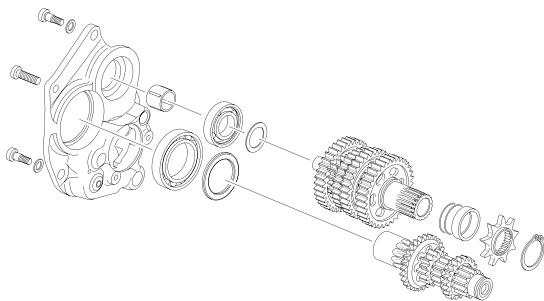

CAMBIO DE MARCHAS - GEARBOX