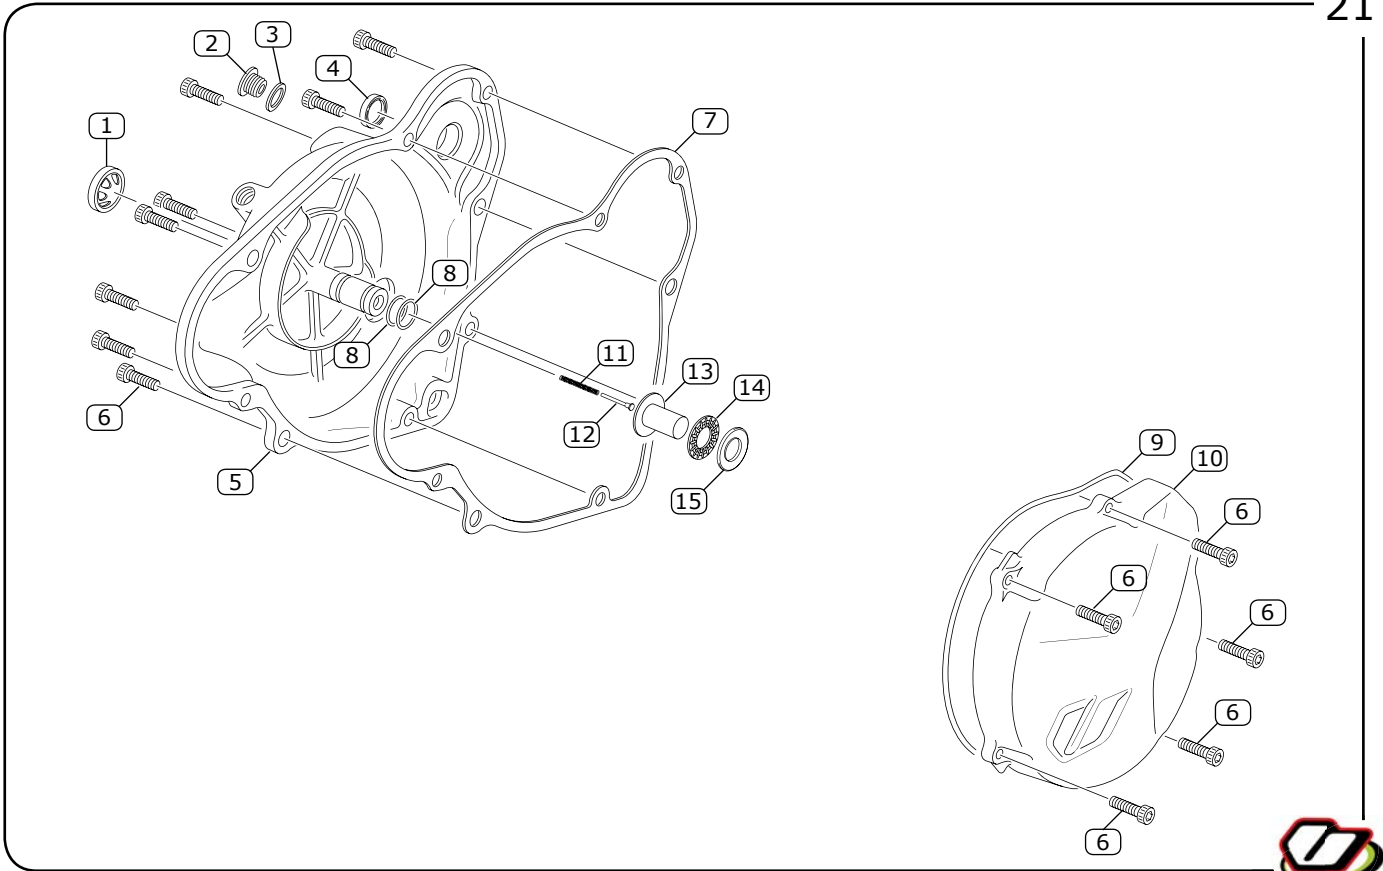

POS.	COD.	DESCRIPCIÓN	DESCRIPTION	QTY.
1	V-0314	MIRILLA VISOR ACEITE	WINDOW DISPLAY OIL	1
2	V-1274	TAPÓN LLENADO ACEITE ROJO	OIL FILLER CAP RED	1
3	V-0472	ARANDELA COBRE TAPÓN ACEITE	COOPER WASHER OIL	1
4	V-0339	RETÉN 18X24X4	LIP SEAL 18X24X4	1
5	V-1427	TAPA EMBRAGUE	CLUTCH COVER	1
6	V-0448	TORNILLO M5X20 DIN 912 8.8	SCREW M5X20 DIN 912 8.8	9
7	V-0262	JUNTA TAPA EMBRAGUE	CLUTCH COVER GASKET	2
8	V-0662	TORICA BOMBIN EMBRAGUE 11.5X1.5	CLUTCH PUMP O-RING 11.5X1.5	2
9	V-0527	JUNTA TAPA ALTERNADOR	FLYWHEEL COVER GASKET	1
10	V-1347	TAPA ALTERNADOR	FLYWHEEL COVER	1
11	V-0308	MUELLE PISTON EMBRAGUE	CLUTCH PISTON SPRING	1
12	V-0307	GUIA MUELLE PISTÓN EMBRAGUE	CLUTCH PISTON SPRING GUIDE	1
13	V-0305	PISTON BOMBIN EMBRAGUE	CLUTCH PUMP PISTON	1
14	V-0286	ROD. AXIAL AGUJAS AXK1730 EMP. EMBRAGUE	AXIAL NEEDLE BEARING CLUTCH PISTON BEARING	1
15	V-0306	EMPUJADOR EMBRAGUE	CLUTCH PISTON BEARING PLATE	1