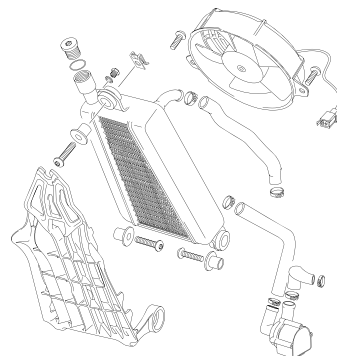

REFRIGERACIÓN - COOLING SYSTEM