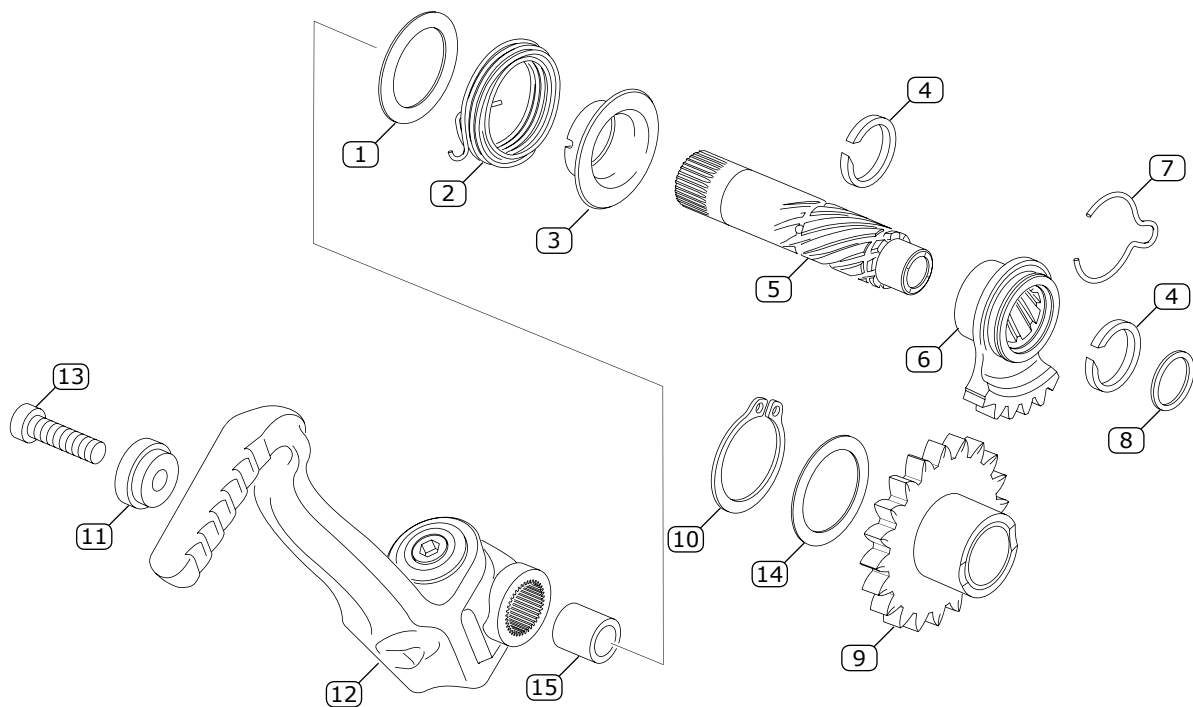

POS.	COD.	DESCRIPCIÓN	DESCRIPTION	QTY.
1	V-0752	ARANDELA 18X40X0.5	WASHER 18X40X0.5	1
2	V-0232	MUELLE ARRANQUE	KICKSTART SPRING	1
3	V-0229	CENTRADOR MUELLE ARRANQUE	KICKSTART SPRING BUSH	1
4	V-0648	SEEGER EJE ARRANQUE	KICKSTART SEEGER SHAFT	2
5	V-0231	EJE ARRANQUE	KICKSTART SHAFT	1
6	V-0251	PIÑÓN DE ARRANQUE	KICKSTART GEAR	1
7	V-0230	MUELLE DE FRICCIÓN ARRANQUE	KICKSTART FRICTION SPRING	1
8	V-0753	ARANDELA 14X25X0.5	WASHER 14X25X0.5	1
9	V-1260	PIÑÓN INT. ARRANQUE 2019	INNER KICKSTART GEAR 2019	1
10	V-1420	SEEGER EXTERNO 14X1	SEEGER 14X1	1
11	V-1309	CASQ. FIJACIÓN PALANCA ARRANQUE ROJO	RED KICKSTART SLEEVE	1
12	V-0299	PALANCA DE ARRANQUE	KICKSTART	1
13	V-1708	TORNILLO M6X30 DIN812 12.9 NT	SCREW M6X30 DIN812 12.9 NT	1
14	V-0753	ARANDELA 14X25X0.5MM	WASHER 14X25X0.5MM	1
15	V-1703	CASQUILLO SEPARADOR PALANCA ARRANQUE	KICKSTART SPACER	1