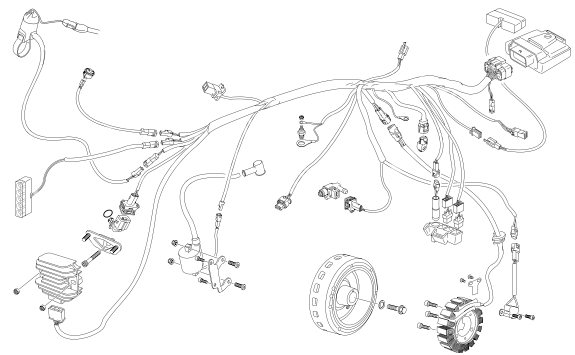

PG. 14

INSTALACIÓN ELÉCTRICA - ELECTRICAL SYSTEM