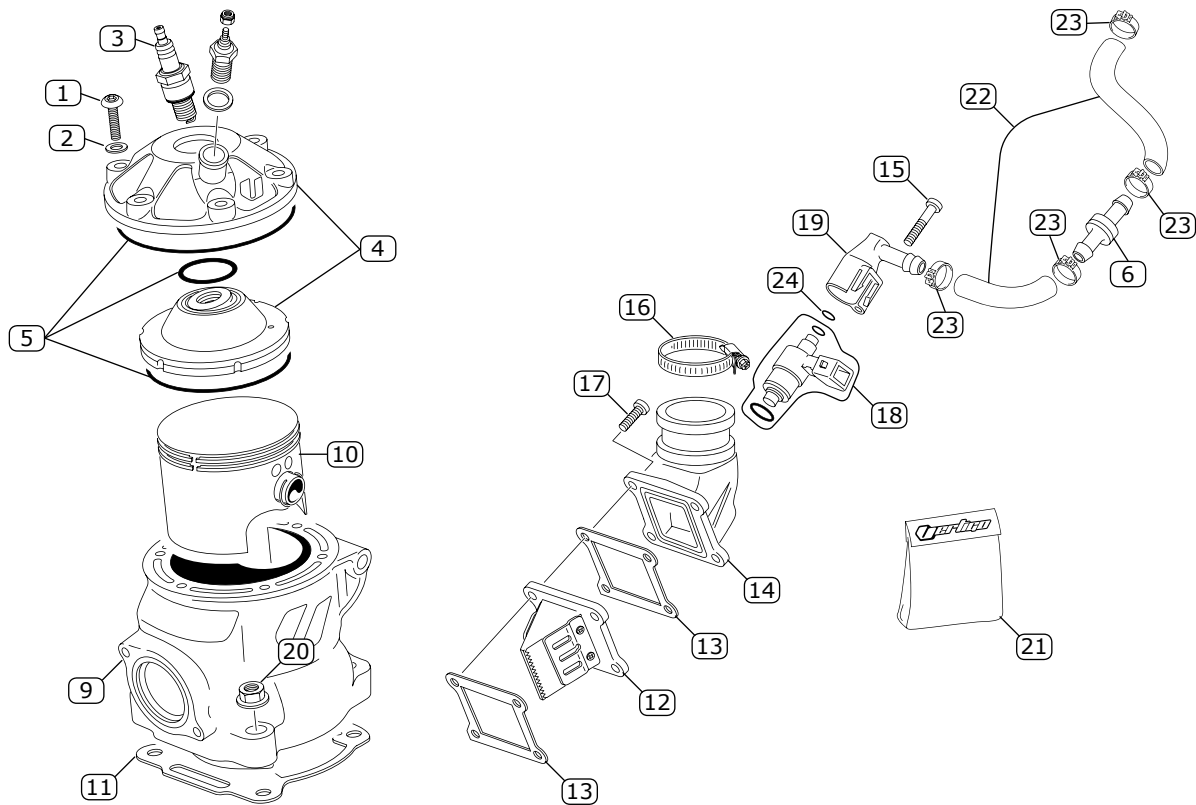

POS.	COD.	DESCRIPCIÓN	DESCRIPTION	QTY.
1	V-0451	TOR. ESPECIAL M6X25 10.9 DELTA PROTEK KL100	SCREW M6X25 10.9 DELTA PROTEK KL100	6
2	V-0737	ARANDELA COBRE 6X10X1.5	COPPER WASHER 6X10X1.5	6
3	V-0290	BUJÍA BPMR6A	SPARK PLUG BPMR6A	1
4	V-1802	CULATÍN 125CC	125CC CYLINDER HEAD	1
5	V-1810	JUNTA TORICA NBR70 22.22X2.65MM	O-RING NBR70 22.22X2.65MM	1
6	V-1199	VALVULA ANTIRETORNO	ONE WAY VALVE	1
7	V-1483	SENSOR TEMPERATURA AIGUA 2019	WATER TEMPERATURE SENSOR 2019	1
8	V-0812	TUERCA M5 AUTOBLOCANTE	M5 NUT	1
9	V-1539	CILINDRO 125CC	CYLINDER 125CC	1
10	V-1671	PISTON 125 "A"	PISTON 125 "A"	1
10	V-1672	PISTON 125 "B"	PISTON 125 "B"	1
10	V-1673	PISTON 125 "C"	PISTON 125 "C"	1
11	V-1464	JUNTA CILINDRO	CYLINDER GASKET	1
12	V-0272	CAJA LÁMINAS	REED VALVE	1
13	V-0548	JUNTA CAJA LÁMINAS 0.8MM	REED VALVE GASKET 0.8MM	2
14	V-0200	TOBERA ADMISIÓN	AIR INTAKE MANIFOLD	1
15	V-0436	TORNILLO M5X30 DIN 7984 8.8	SCREW M5X30 DIN 7984 8.8	1
16	V-0604	ABRAZADERA TORRO 25-40/9 W2	TORRO CLAMP 25-40/9 W2	1
17	V-0865	TORNILLO M5X25 DIN7984 8.8	SCREW M5X25 DIN7984 8.8	4
18	V-0298	INYECTOR	FUEL INJECTOR	1
19	V-0421	CONECTOR INYECTOR	INJECTOR SUPPORT	1
20	V-0471	TUERCA M8 DIN 6923	NUT M8 DIN 6923	4
21	V-0755	KIT LAMINAS ADMISIÓN	REED VALVE KIT	1
22	V-0754	TUBO GASOLINA	PETROL HOSE	1
23	V-0838	ABRAZADERA COBRA 13/8	COBRA CLAMP 13/8	4
24	V-0802	TORICA SUP. INYECTOR 6.35X1.78	INJECTOR UPPER O-RING 6.35X1.78	1