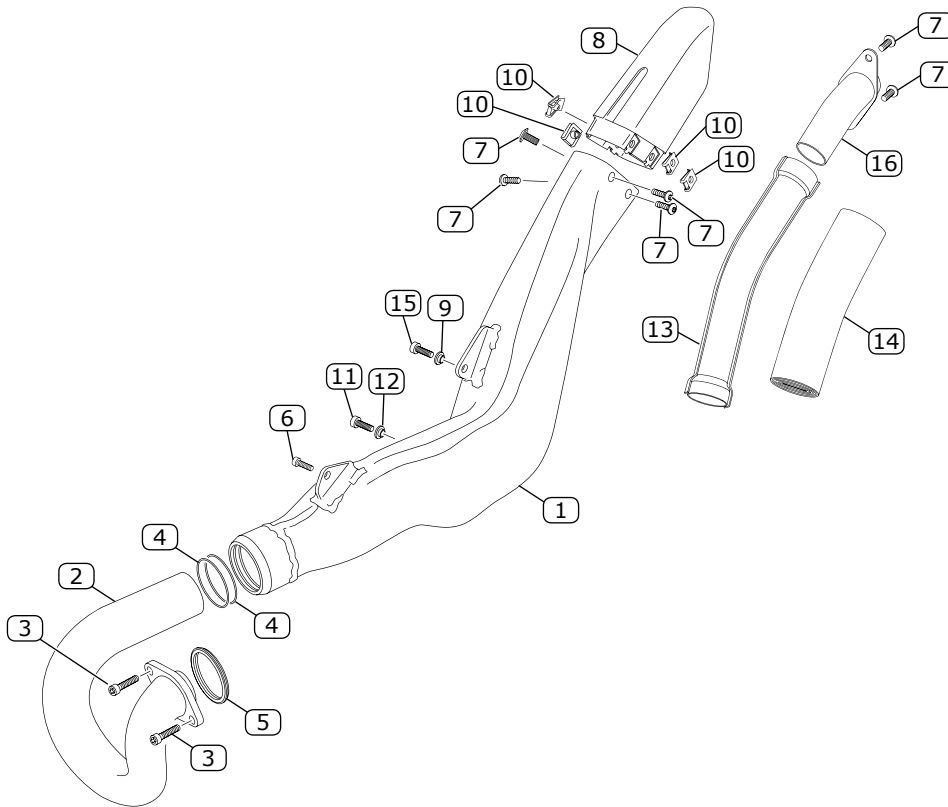

POS.	COD.	DESCRIPCIÓN	DESCRIPTION	QTY.
1	V-1816	SILENCIADOR NITRO	SILENCIADOR NITRO	1
2	V-1926	COLECTOR ESCAPE NITRO	COLECTOR ESCAPE NITRO	1
3	V-0447	TORNILLO M6X20 DIN 912 8.8	TORNILLO M6X20 DIN 912 8.8	2
4	V-0386	JUNTA TÓRICA SILENCIADOR 0.44X3.50 VITON	JUNTA TÓRICA SILENCIADOR 0.44X3.50 VITON	1
5	V-0512	JUNTA ESCAPE 38X45.2X5.5	JUNTA ESCAPE 38X45.2X5.5	2
6	V-0645	TORNILLO M6X16 DIN7984 8.8	TORNILLO M6X16 DIN7984 8.8	1
7	V-0556	TORNILLO M5X10 ISO7380 10.9 ZINC PLATA	TORNILLO M5X10 ISO7380 10.9 ZINC PLATA	6
8	V-1987	CAZOLETA ESCAPE NITRO	CAZOLETA ESCAPE NITRO	1
9	V-1943	CASQUILLO LIMITADOR COMPRESION M8	CASQUILLO LIMITADOR COMPRESION M8	1
10	V-0653	TUERCA RAPIDA TRT-M5-1	TUERCA RAPIDA TRT-M5-1	4
11	V-0560	TORNILLO M6X20 ISO7380 10.9 NQ	TORNILLO M6X20 ISO7380 10.9 NQ	1
12	V-1944	CASQUILLO LIMITADOR COMPRESION M6	CASQUILLO LIMITADOR COMPRESION M6	1
13	V-1989	SUPRESOR INTERIOR ESCAPE NITRO	SUPRESOR INTERIOR ESCAPE NITRO	1
14	V-1988	FIBRA ESCAPE NITRO	FIBRA ESCAPE NITRO	1
15	V-1692	TORNILLO M8X25 DIN 912 10.9 NIQUEL NEGRO	TORNILLO M8X25 DIN 912 10.9 NIQUEL NEGRO	1
16	V-2032	CURVA SALIDA CAZOLETA NITRO MY22	CURVA SALIDA CAZOLETA NITRO MY22	1
16	V-2033	CURVA SALIDA CAZOLETA NITRO MY22 "USA"	CURVA SALIDA CAZOLETA NITRO MY22 "USA"	1