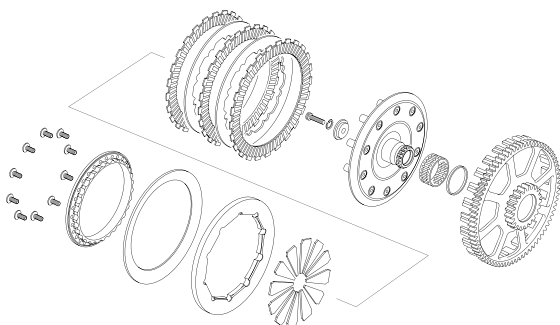

EMBRAGUE - CLUTCH

PG. 27

CILINDRO-CULATA-PISTON - CYLINDER-HEAD-PISTON

PG. 28

CILINDRO-CULATA-PISTON - CYLINDER-HEAD-PISTON

PG. 29

CUERPO INYECCIÓN - INJECTION BODY

POS.	COD.	DESCRIPCIÓN	DESCRIPTION	QTY.
1	V-1847	CARETA BLANCA	FRONT LIGHT COVER WHITE	1
2	V-1952	GUARDABARROS DELANTERO NITRO RACING	NITRO RACING FRONT MUDGUARD	1
3	V-0428	PUENTE HORQUILLA	FRONT MUDGUARD HOLDER	1
4	V-0680	TORNILLO ESPECIAL M6X14 8.8	SPECIAL SCREW M6X14 8.8	4
5	V-0440	TORNILLO M5X6 ISO 7380 8.8	SCREW M5X6 ISO 7380 8.8	2
6	V-0407	PROTECTOR DISCO FRENO DELANTERO	FRONT BRAKE DISC COVER	1
7	V-0463	TORNILLO ESPECIAL M8X30 DIN6921 8.8	SCREW M8X30 DIN6921 8.8	2
8	V-1857	PROTECTOR ESCAPE NITRO IZQUIERDO	R4 LEFT EXHAUST COVER	1
9	V-1858	PROTECTOR ESCAPE NITRO DERECHO	R4 RIGHT EXHAUST COVER	1
10	V-0646	TORNILLO M6X16 ISO7380 8.8	SCREW M6X16 ISO 7380-1 8.8	8
11	V-0560	TORNILLO M6X20 ISO7380 10.9 NQ	SCREW M6X20 ISO7380 10.9 NQ	1
12	V-1944	CASQUILLO LIMITADOR COMPRESION M6	M6 COMPRESSION LIMITER SLEEVE	5
13	V-0417	GOMA TOBERA-CAJA FILTRO	THROTTLE BODY MANIFOLD	1
14	V-1722	CAJA FILTRO R	AIRBOX R	1
15	V-0420	VALVULA CAJA FILTRO	AIRBOX VALVE	1
16	V-0813	TORNILLO M6X12 ISO 7380-1 8.8	SCREW M6X12 ISO 7380-1 8.8	2
17	V-1726	FILTRO TWIN AIR R	TWIN AIR R FILTER FOAM	1
18	V-1724	REJILLA FILTRO AIRE R	AIR FILTER GRID R	1
19	V-0631	TORICA 44X2,50 DIN 3771	O-RING 44X2,5 DIN 3771	1
20	V-1850	TAPA TURBO NITRO	R4 TURBO COVER	1
21	V-0679	TUERCA RAPIDA TRT-M6	FAST NUT TRT-M6	8
22	V-1957	GUARDABARROS TRASERO NITRO	NITRO REAR WHITE MUDGUARD	1
23	V-0572	BASE CIERRE 1/4 VUELTA	CLOSE 1/4 TURN HOLDER	1
24	V-1854	TAPA DEPOSITO BLANCA	PETROL TANK WHITE COVER	1
25	V-0809	PASADOR TAPA DEPÓSITO GASOLINA	FUEL TANK COVER PIN	1
26	V-0571	CIERRE 1/4 VUELTA	1/4 TURN SCREW	1
27	V-0658	ARANDELA NYLON	NYLON WASHER	1
28	V-0657	RETEN ACERO INOX. CIERRE 1/4 VUELTA	1/4 TURN STAINLESS STEEL WASHER	1
29	V-1026	TORNILLO DE ROSCA CHAPA 3.9X13	SCREW 3.9X13	2
30	V-0832	SOPORTE LED DELANTERO	FRONT LED LIGHT SUPPORT	1