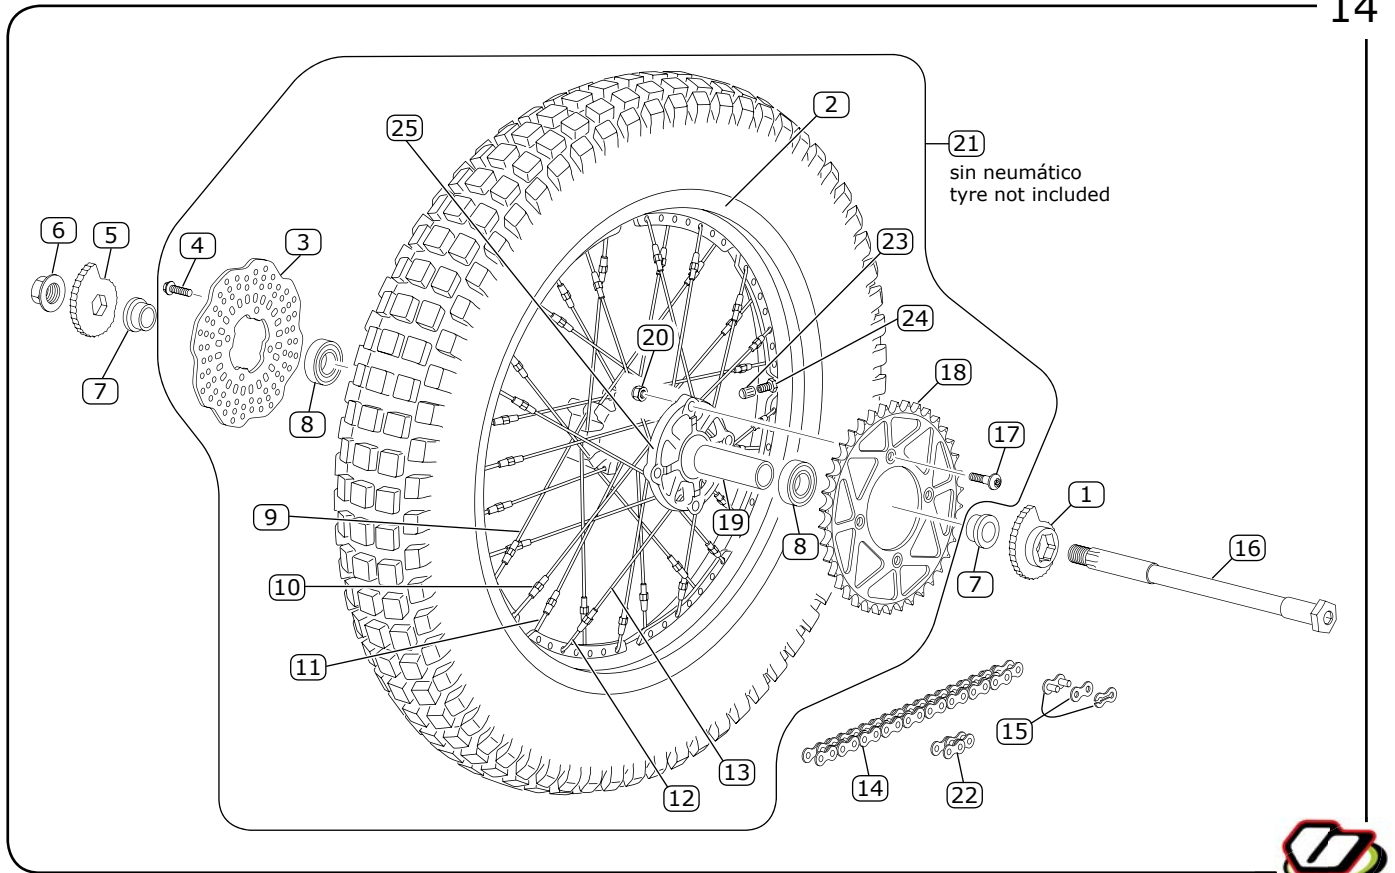

POS.	COD.	DESCRIPCIÓN	DESCRIPTION	QTY.
1	V-0332	EXCENTRICA RUEDA TRAS IZQUIERDA	LEFT REAR WHEEL ECCENTRIC WASHER	1
2	V-0626	LLANTA TRAS. 2.15 X 18 TUBELESS MECANIZADA	REAR RIM 2.15 X 18 TUBELESS MECHANIZED	1
3	V-1275	DISCO FRENO TRASERO FIM	REAR FIM BRAKE DISC	1
4	V-0682	TORNILLO ESPECIAL M6X20 DISCO FRENO	SPECIAL SCREW M6X20 BRAKE DISC	4
5	V-0331	EXCENTRICA RUEDA TRAS DERECHA	RIGHT REAR WHEEL ECCENTRIC WASHER	1
6	V-0552	TUERCA RUEDA TRASERA	REAR WHEEL NUT	1
7	V-0549	CASQUILLO RUEDA TRASERA	REAR WHEEL SLEEVE	2
8	V-0510	RODAMIENTO BUJE 6004 2RS	BEARING HUB 6004 2 RS	2
9	V-0381	RADIO RUEDA TRASERA M4 X 0.7 L165 MM	REAR WHEEL SPOKE M4 X 0.7 L165 MM	16
10	V-0383	TUERCA TENSOR RADIO M4	REAR WHEEL SPOKE NUT M4	32
11	V-0382	RADIO RUEDA TRAS. M4 X 0.7 LG 34.5 MM	REAR WHEEL SPOKE M4 X 0.7 LG 34.5MM	16
12	V-0380	RADIO RUEDA TRAS. CORONA M4 X 0.7 L36 MM	REAR WHEEL SPOKE CROWN SIDE M4X0.7 L36 MM	16
13	V-0379	RADIO RUEDA TRAS. CORONA M4 X 0.7 L175 MM	REAR WHEEL SPOKE CROWN SIDE M4X0.7 L175 MM	16
14	V-1542	CADENA 106 125CC	CHAIN 106	1
15	V-0674	ENGANCHE CADENA	CHAIN LINK	1
16	V-0333	EJE RUEDA TRASERO	REAR WHEEL SHAFT	1
17	V-0681	TORNILLO ESPECIAL CORONA M8 X 25 MM	SPECIAL SCREW M8X25 10.9 REAR SPROCKET	4
18	V-1543	CORONA Z48	Z48 SPROCKET	1
19	V-1004	CASQUILLO INTERIOR BUJE TRASERO	REAR HUB INNER SLEEVE	1
20	V-0470	TUERCA M8 DIN 985 AUTOBLOCANTE	NUT M8 DIN 985 AUTO LOCK	4
21	V-1756	CTO RUEDA TRASERA	REAR WHEEL SET	1
22	V-1032	MEDIA MALLA	HALF CHAIN LINK	1
23	V-0762	TAPÓN VALVULA VERDE	GREEN VALVE CAP	1
24	V-0385	VÁLVULA TUBELESS	TUBELESS VALVE	1
25	V-1679	BUJE TRASERO VERTIGO ROJO	VERTIGO RED ANODIZED WHEEL HUB	1