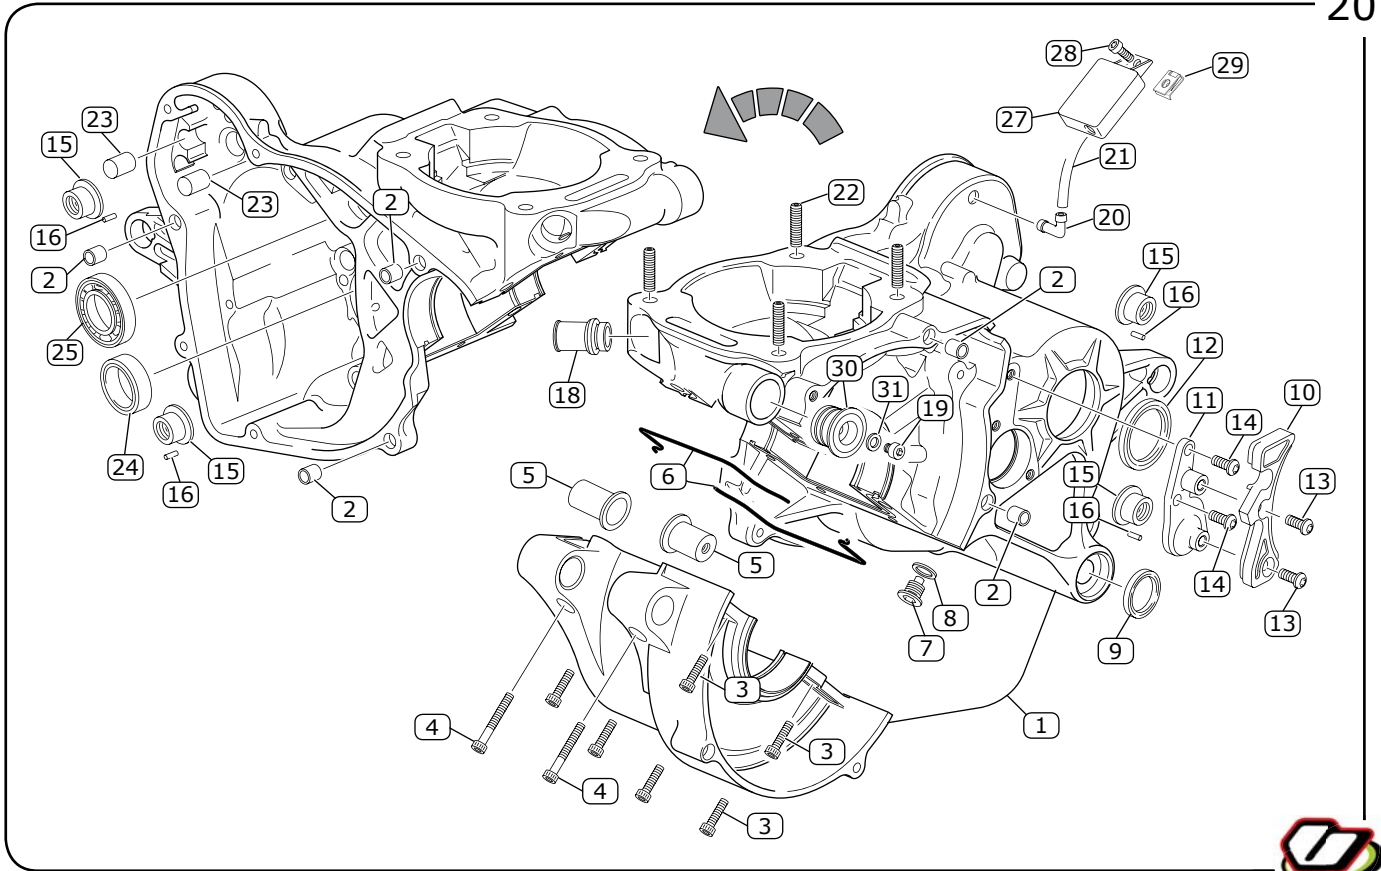

POS.	COD.	DESCRIPCIÓN	DESCRIPTION	QTY.
31	V-0800	ARANDELA COBRE 5X9X1	COPPER WASHER 5X9X1	1