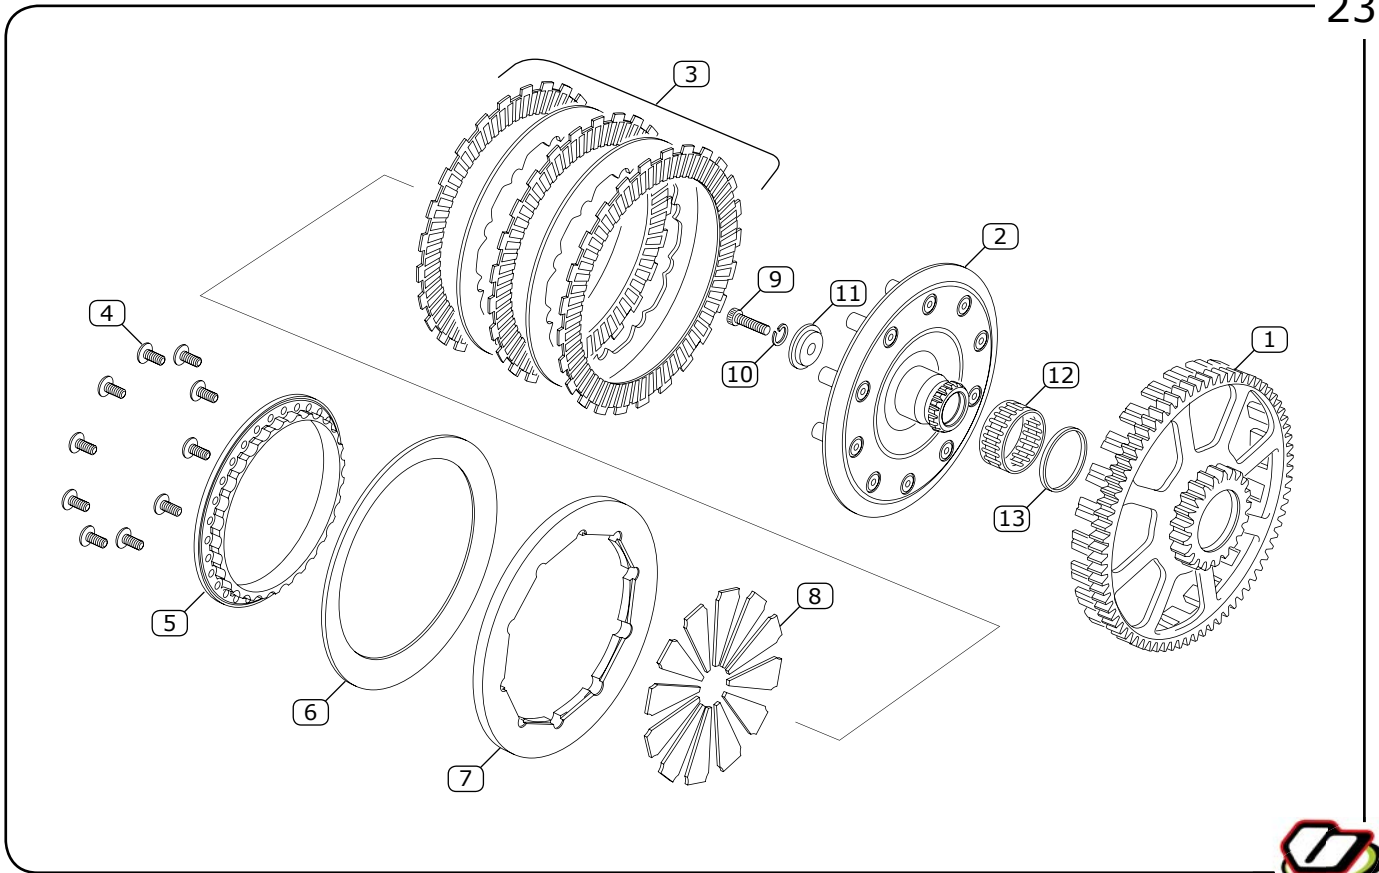

POS.	COD.	DESCRIPCIÓN	DESCRIPTION	QTY.
1	V-1209	CAMPANA EMBRAGUE	2019 CLUTCH CROWN	1
2	V-1885	CUBO EMBRAGUE COMPLETO R3	R3 CLUTCH HUB SET	1
3	V-1888	KIT DISCOS EMBRAGUE R3	R3 CLUTCH DISC SET	1
4	V-0432	TORNILLO M4X10 INOX A2 TORX	SCREW M4X10 INOX A2 TORX	10
5	V-1889	SOPORTE MUELLE EMBRAGUE R3	R3 CLUTCH SPRING SUPPORT	1
6	V-1890	MUELLE EMBRAGUE 1,5MM R3	R3 CLUTCH SPRING 1.5MM	1
7	V-1214	PRENSA EMBRAGUE 2019	2019 CLUTCH PRESSURE PLATE	1
8	V-1217	PALANQUETA EMBRAGUE 2019	2019 CLUTCH RELEASE ARM	10
9	V-0774	TORNILLO M5X20 DIN912	SCREW M5X20 DIN912	1
10	V-1170	ARANDELA AET M5	WASHER AET M5	1
11	V-0326	CASQUILLO NUCLEO EMBRAGUE	CLUTCH HUB SLEEVE	1
12	V-0260	RODAMIENTO AGUJAS K28X31X13	NEEDLE BEARING K28X31X13	1
13	V-1651	CASQUILLO GUIA CAMPANA EMBRAGUE	CLUTCH CROWN SLEEVE	1