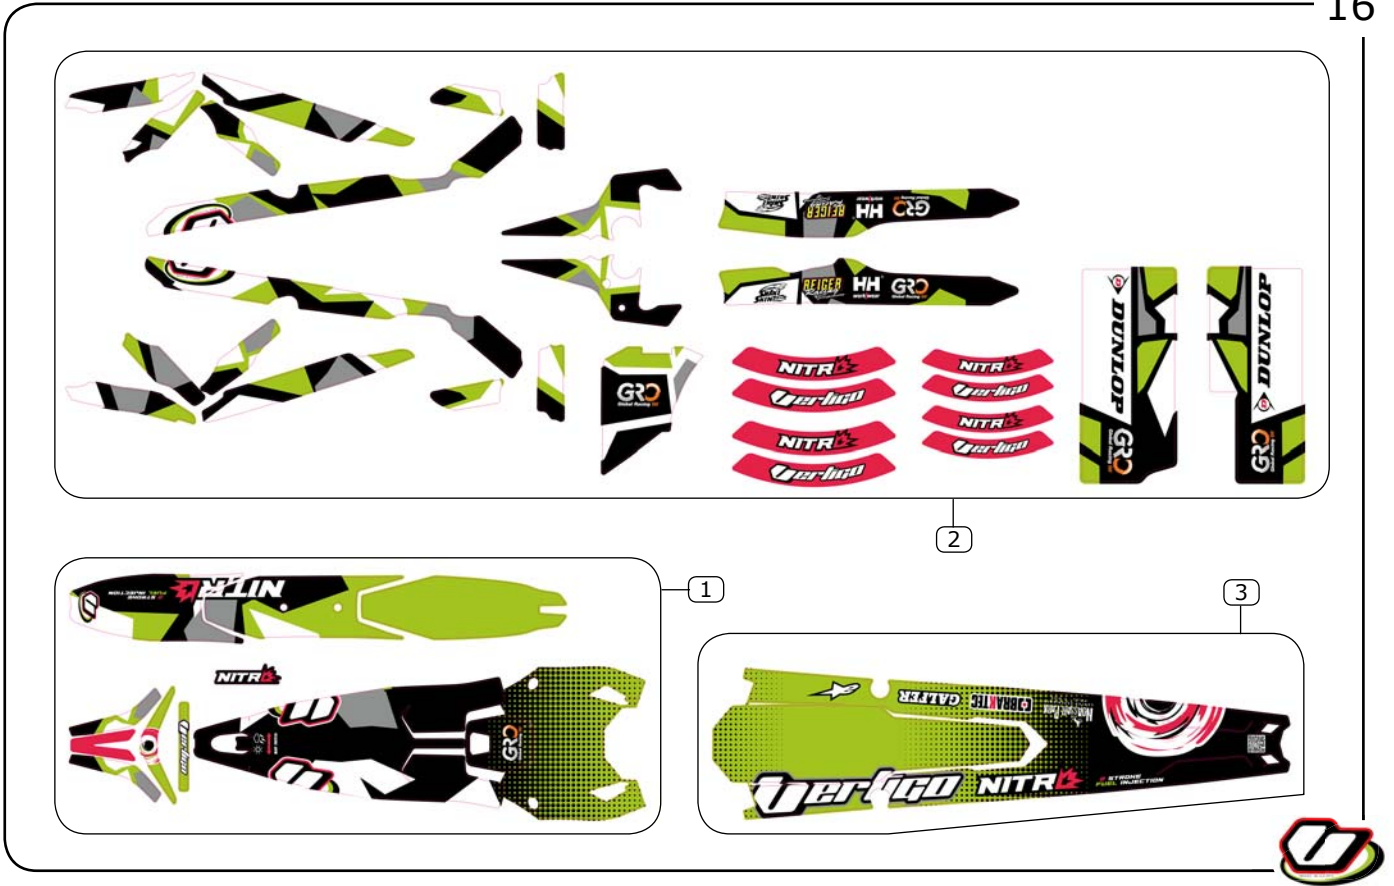

POS.	COD.	DESCRIPCIÓN	DESCRIPTION	QTY.
1	V-1983	KIT ADHESIVOS PLASTICA R3	NITRO DECO STICKER KIT	1
2	V-1984	KIT ADHESIVOS PROTECCION R3	NITRO PROTECTION STICKER KIT	1
3	V-1985	KIT ADHESIVO GUARDABARROS TRAS. R3	NITRO REAR MUDGUARD STICKER KIT	1