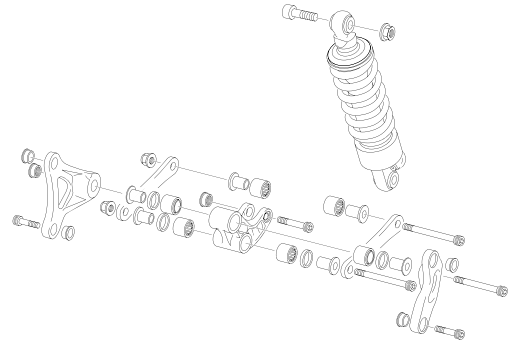

NITRO

125cc
200cc

CATÁLOGO RECAMBIOS / SPARE PARTS BOOK / PIÈCES DÉTACHÉES

PG. 1-2

PLÁSTICOS - PLASTICS

PG. 3

BASTIDOR - FRAME

PG. 4

SUBCHASIS - SUBFRAME

PG. 5-6

HORQUILLA SUSPENSIÓN - FORK

PG. 7

BASCULANTE - SWINGARM

PG. 8

AMORTIGUACIÓN - ROCKER

PG. 9