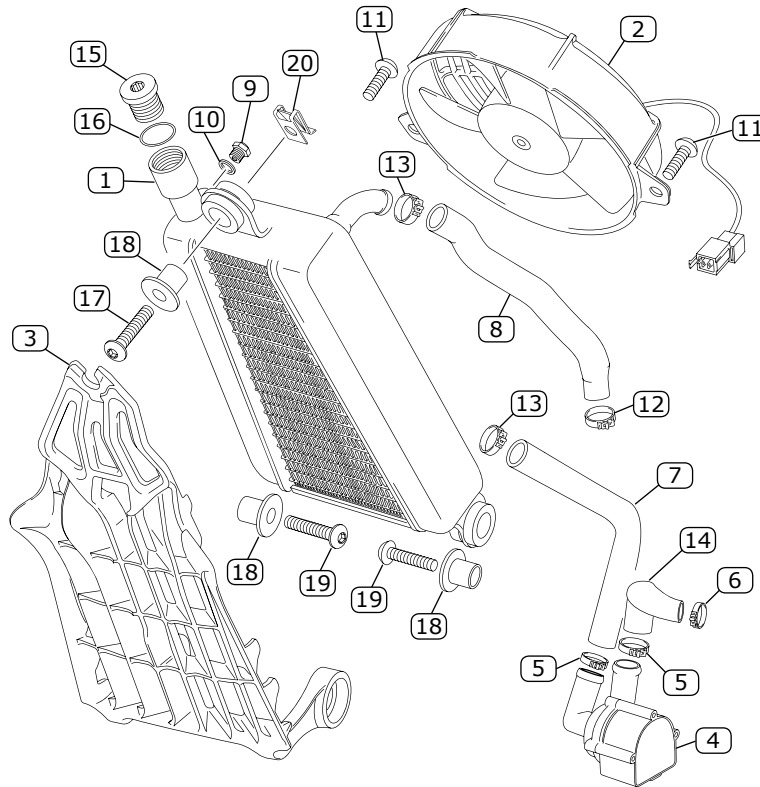

POS.	COD.	DESCRIPCIÓN	DESCRIPTION	QTY.
1	V-1648	RADIADOR RACING	RACING RADIATOR	1
2	V-1623	VENTILADOR	FAN	1
3	V-1056	PROTECTOR RADIADOR BLACK	VERTICAL RADIATOR GRILL	1
4	V-1922	BOMBA DE AGUA NITRO	NITRO WATER PUMP	1
5	V-1008	ABRAZADERA COBRA 25/8	COBRA CLAMP 25/8	2
6	V-1516	ABRAZADERA CLIK INOX 19 W-4	CLAMP CLIK INOX 19 W-4	1
7	V-1911	TUBO ENTRADA BOMBA AGUA NITRO	NITRO INLET WATER PUMP TUBE	1
8	V-1092	TUBO SUP. RADIADOR-CULATA	COOLANT HOSE RADIATOR-CYLINDER HEAD	1
9	V-0796	VÁLVULA RADIADOR	RADIATOR VALVE	1
10	V-1063	ARANDELA ALUMINIO 8X12X1.5	ALUMINIUM WASHER 8X12X1.5	1
11	V-0557	TORNILLO M5X12 ISO7830 8.8	SCREW M5X12 ISO7830 8.8	2
12	V-0588	ABRAZADERA COBRA 22/8	COBRA CLAMP 22/8	1
13	V-0587	ABRAZADERA COBRA 18/8	COBRA CLAMP 18/8	2
14	V-1910	TUBO SALIDA BOMBA AGUA NITRO	NITRO OUTLET WATER PUMP TUBE	1
15	V-0974	TAPÓN RADIADOR	RADIATOR CAP	1
16	V-0979	JUNTA TAPON RADIADOR	RADIATOR CAP O-RING	1
17	V-1054	TORNILLO M6X40 DIN 912 10.9	SCREW M6X40 DIN 912 10.9	1
18	V-1067	CASQUILLO SILENTBLOCK RADIADOR	RADIATOR SILENTBLOCK SLEEVE	3
19	V-0447	TORNILLO M6X20 DIN 912 8.8	SCREW M6X20 DIN 912 8.8	2
20	V-0679	TUERCA RAPIDA TRT-M6-2	FAST NUT TRT-M6-2	1
21	V-1516	ABRAZADERA CLIK INOX 19 W-4	CLAMP CLIK INOX 19 W-4	1