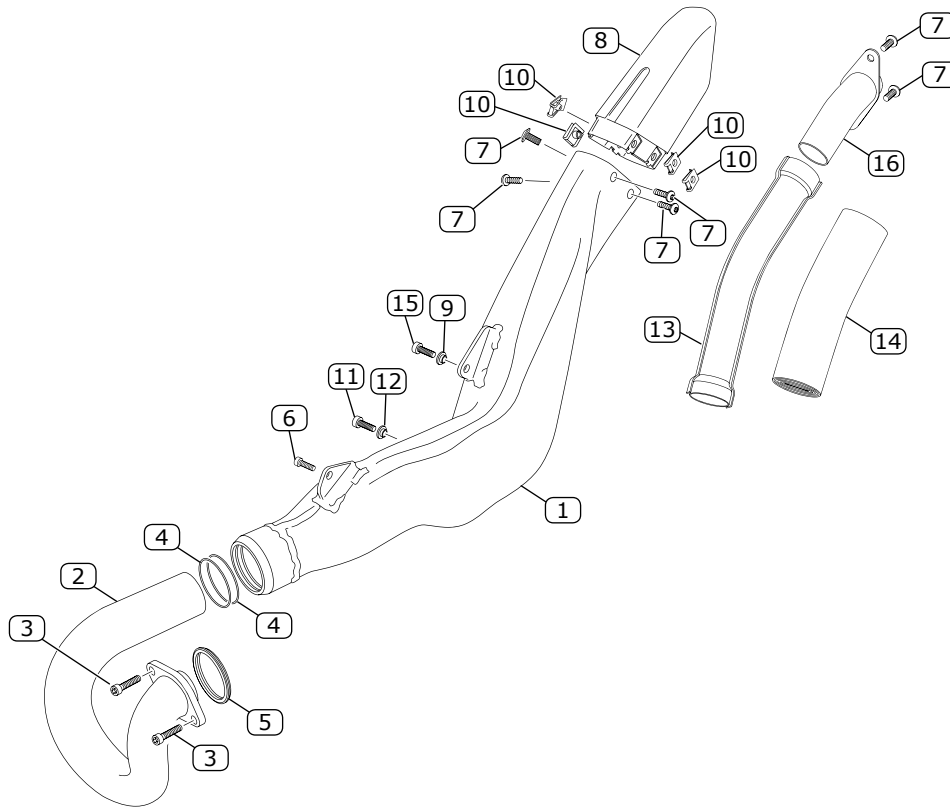

POS.	COD.	DESCRIPCIÓN	DESCRIPTION	QTY.
1	V-1816	SILENCIADOR NITRO	NITRO EXHAUST	1
2	V-1967	COLECTOR NITRO 125CC	EXHAUST PIPE NITRO 125CC	1
3	V-0447	TORNILLO M6X20 DIN 912 8.8	SCREW M6X20 DIN 912 8.8	2
4	V-0386	JUNTA TÓRICA SILENCIADOR 0.44X3.50 VITON	SILENCER O-RING 044X3,50 VITON	1
5	V-0512	JUNTA ESCAPE 38X45.2X5.5	EXHAUST SEAL 38X45.2X5.5	2
6	V-0645	TORNILLO M6X16 DIN7984 8.8	SCREW M6X16 DIN7984 8.8	1
7	V-0556	TORNILLO M5X10 ISO7380 10.9 ZINC PLATA	SCREW M5X10 ISO7380 10.9	6
8	V-1987	CAZOLETA ESCAPE NITRO	EXHAUST END CAP	1
9	V-1943	CASQUILLO LIMITADOR COMPRESION M8	M8 COMPRESSION LIMITER SLEEVE	1
10	V-0653	TUERCA RAPIDA TRT-M5-1	FAST NUT TRT-M5-1	4
11	V-0560	TORNILLO M6X20 ISO7380 10.9 NQ	SCREW M6X20 ISO 7380 8.8	1
12	V-1944	CASQUILLO LIMITADOR COMPRESION M6	M6 COMPRESSION LIMITER SLEEVE	1
13	V-1989	SUPRESOR INTERIOR ESCAPE NITRO	EXHAUST MUFFLER NITRO 125CC	1
14	V-1988	FIBRA ESCAPE NITRO	EXHAUST FIBERGLASS NITRO 125CC	1
15	V-1692	TORNILLO M8X25 DIN 912 10.9 NIQUEL NEGRO	SCREW M8X25 DIN 912 10.9 BLACK	1
16	V-2032	CURVA SALIDA CAZOLETA NITRO MY22	NITRO EXHAUST END CAP CURVE MY22	1
16	V-2033	CURVA SALIDA CAZOLETA NITRO MY22 USA	NITRO EXHAUST END CAP CURVE MY22 USA	1