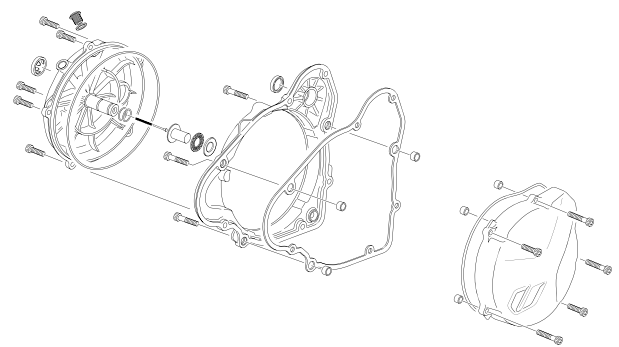

TAPAS - COVERS

PG. 25