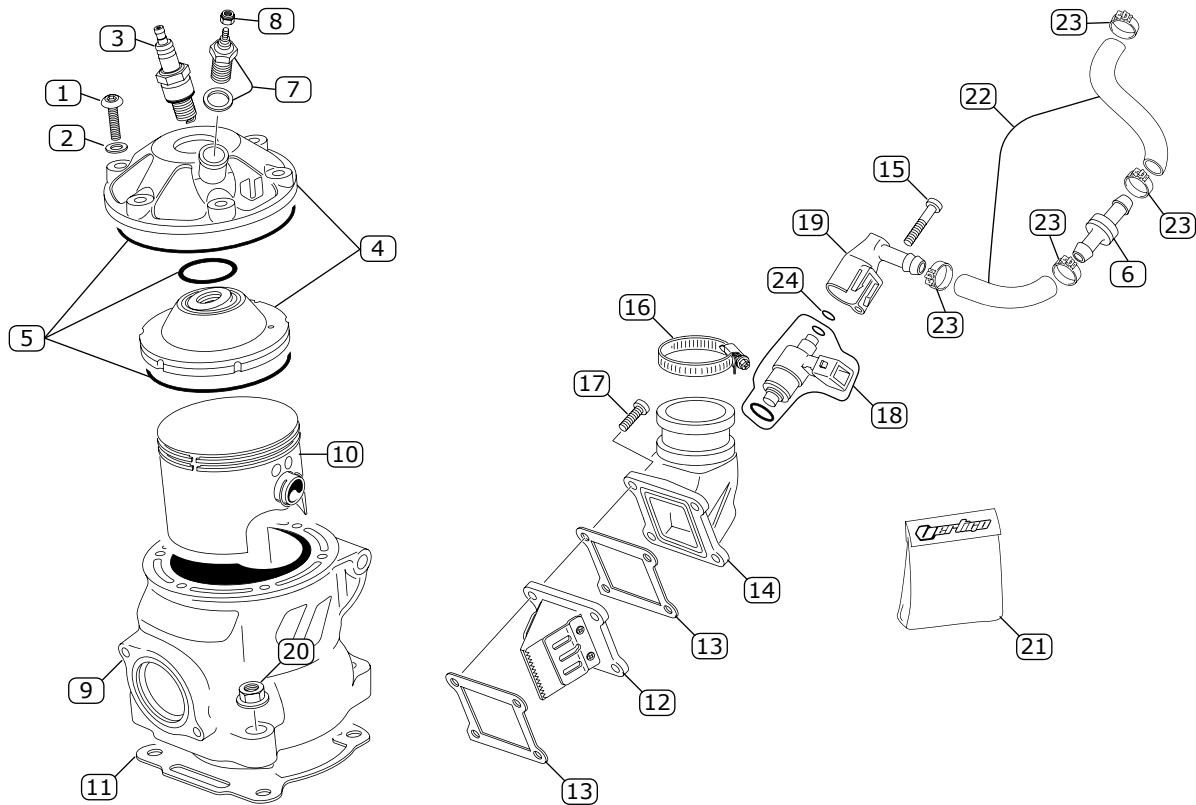

POS.	COD.	DESCRIPCIÓN	DESCRIPTION	QTY.
1	V-0451	TOR. ESPECIAL M6X25 10.9 DELTA PROTEK KL100	SCREW M6X25 10.9 DELTA PROTEK KL100	6
2	V-0737	ARANDELA COBRE 6X10X1.5	COPPER WASHER 6X10X1.5	6
3	V-0290	BUJÍA BPMR6A	SPARK PLUG BPMR6A	1
4	V-1802	CULATÍN 125CC	125CC CYLINDER HEAD	1
5	V-1658	KIT JUNTAS CULATIN 125CC	125CC CYLINDER HEAD O-RING SET	1
6	V-1199	VALVULA ANTIRETORNO	ONE WAY VALVE	1
7	V-1483	SENSOR TEMPERATURA AGUA 2019	WATER TEMPERATURE SENSOR	1
8	V-0812	TUERCA M5 DIN985 AUTOBLOCANTE	M5 NUT AUTOLOCK	1
9	V-2119	CILINDRO 125CC MY23	CILINDER 125CC MY23	1
10	V-1671	PISTON 125 "A"	PISTON 125 "A"	1
10	V-1672	PISTON 125 "B"	PISTON 125 "B"	1
10	V-1673	PISTON 125 "C"	PISTON 125 "C"	1
11	V-1464	JUNTA CILINDRO	CYLINDER GASKET	1
12	V-0272	CAJA LÁMINAS	REED VALVE	1
13	V-0548	JUNTA CAJA LÁMINAS 0.8MM	REED VALVE GASKET 0.8MM	2
14	V-0200	TOBERA ADMISIÓN	AIR INTAKE MANIFOLD	1
15	V-0436	TORNILLO M5X30 DIN 7984 8.8	SCREW M5X30 DIN 7984 8.8	1
16	V-0604	ABRAZADERA TORRO 25-40/9 W2	TORRO CLAMP 25-40/9 W2	1
17	V-0865	TORNILLO M5X25 DIN7984 8.8	SCREW M5X25 DIN7984 8.8	4
18	V-0298	INYECTOR	FUEL INJECTOR	1
19	V-0421	CONECTOR INYECTOR	INJECTOR SUPPORT	1
20	V-0471	TUERCA M8 DIN 6923	NUT M8 DIN 6923	4
21	V-0755	KIT LAMINAS ADMISIÓN	REED VALVE KIT	1
22	V-0754	TUBO GASOLINA	PETROL HOSE	1
23	V-0838	ABRAZADERA COBRA 13/8	COBRA CLAMP 13/8	4
24	V-0802	TORICA SUP. INYECTOR 6.35X1.78	INJECTOR UPPER O-RING 6.35X1.78	1