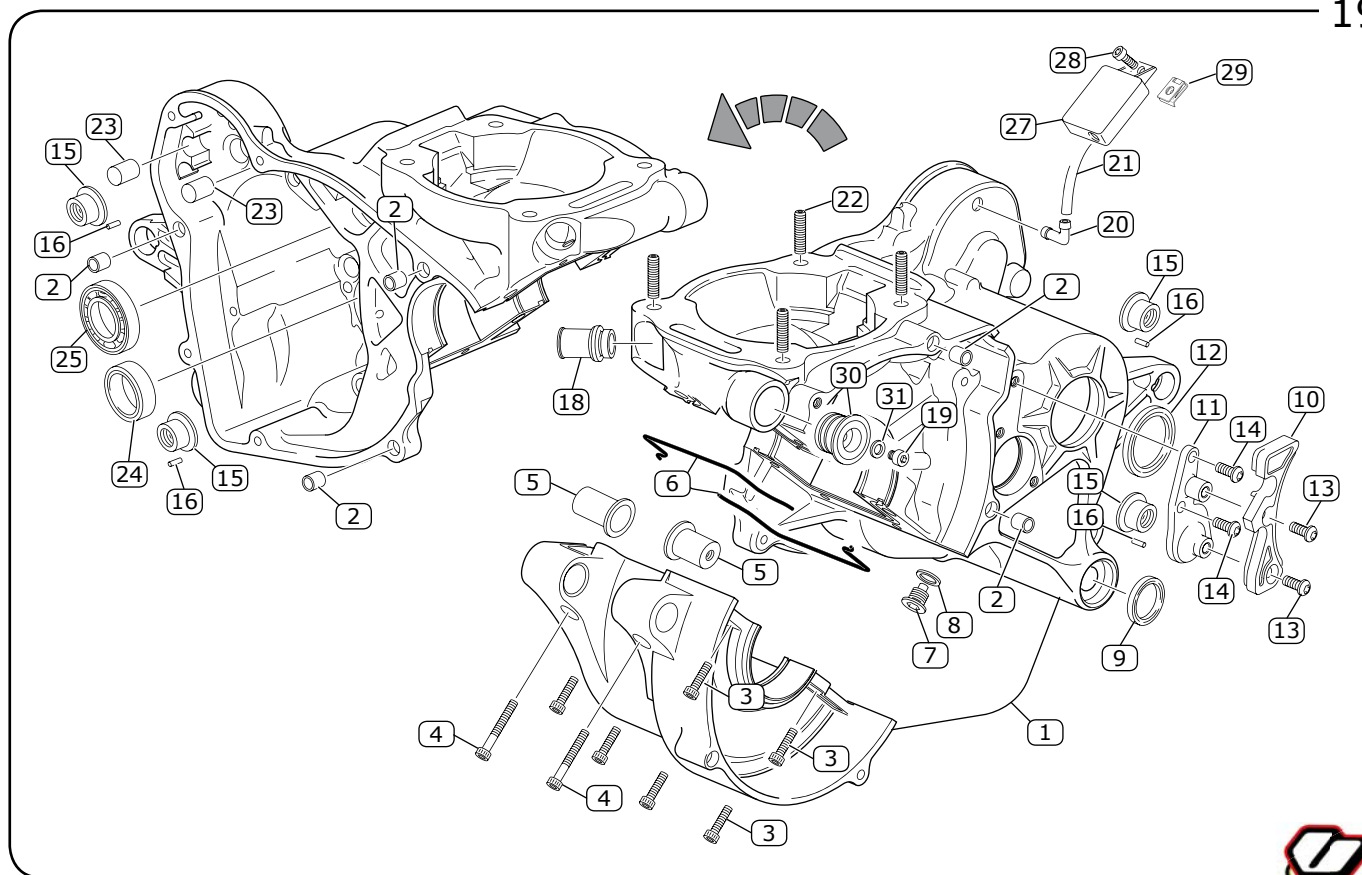

POS.	COD.	DESCRIPCIÓN	DESCRIPTION	QTY.
1	V-2092	CARTER PREMONTADO MY22	CARTER PREMONTADO MY22	1
2	V-0639	CASQUILLO CENTRADOR CARTER	CRANKCASE CENTRING SLEEVE	9
3	V-0447	TORNILLO M6X20 DIN 7984 8.8	SCREW M6X20 DIN 7984 8.8	6
4	V-0453	TORNILLO M6X45 DIN 912 10.9	SCREW M6X45 DIN 912 10.9	2
5	V-0547	CASQUILLO CARTER/SUBCHASIS DEL	CARTER/FRONT SUBFRAME SLEEVE	2
6	V-1322	HILO TÓRICO 2.0X135MM	O-RING 2.0X135	1
7	V-0312	TAPÓN VACIADO ACEITE	DRAIN PLUG OIL	1
8	V-0472	ARANDELA COBRE TAPÓN ACEITE 12/16/1.5	COOPER WASHER OIL	1
9	V-0340	RETEN 12X22X7 EJE SELECTOR/CARTER	LIP SEAL 12X22X7 GEAR PEDAL/CRANKCASE	1
10	V-0579	PROTECTOR PIÑON CADENA	CRANKCASE CHAIN PROTECTOR	1
11	V-0529	TAPA EJE PRIMARIO	PRIMARY SHAFT COVER	1
12	V-0342	RETEN 30X36X5 EJE SECUNDARIO/CARTER	LIP SEAL 30X36X5 SECONDARY SHAFT/CRANKCASE	1
13	V-0651	TORNILLO M5X10 DIN 6912 8.8	SCREW M5X10 DIN 6912 8.8	2
14	V-1321	TORNILLO 5X10 TORX BN 6404 ISO 7380-1	SCREW 5X10 TORX BN 6404 ISO 7380-1	3
15	V-0640	CASQUILLO ROSCADO CARTER	CRANKCASE THREADED SLEEVE	4
16	V-1068	CLAVIA 3X10MM DIN7	PIN 3X10MM DIN7	4
17	V-0506	SOPORTE RACOR BOMBA/CARTER	SUPPORT FITTING PUMP/CRANKCASE	1
18	V-0505	RACOR BOMBA/CARTER	FITTING PUMP/CRANKCASE	1
19	V-0643	TORNILLO M5X6 DIN 912 8.8	SCREW M5X6 DIN 912 8.8	1
20	V-1406	DESVAPORIZADOR CAMBIO	BREATHER	1
21	V-1617	TUBO DESVAPORIZADOR RACING	RACING GEARBOX BREATHE TUBE	1
22	V-0464	TORNILLO M8X30 DIN 835 8.8	SCREW M8X30 DIN 835 8.8	4
23	V-0310	TOPE PALANCA ARRANQUE	STOP KICKSTART PEDAL	2
24	V-0283	RODAMIENTO BOLAS CONTACTO ANGULAR	TWO ROWS BALL BEARING	1
25	V-0287	RODAMIENTO BOLAS SECUNDARIO/PIÑÓN	BALL BEARING 6005 SECONDARY SHAFT	1
26	V-0336	SEEGER D.32 1.2 FINAL CARTER/PRIMARIO	CRANKCASE PRIMARY SHAFT SEEGER D.32 DIN 472	1
27	V-1798	CAJA DESVAPORIZADOR	BREATHER BOX	1
28	V-0557	TORNILLO M5X12MM	SCREW M5X12MM	1
29	V-0653	TUERCA RAPIDA TRT-M5-1	FAST NUT TRT-M5-1	1
30	V-1976	TAPON RACOR/CARTER NEGRO	BLACK CRANKCASE FITTING CAP	1