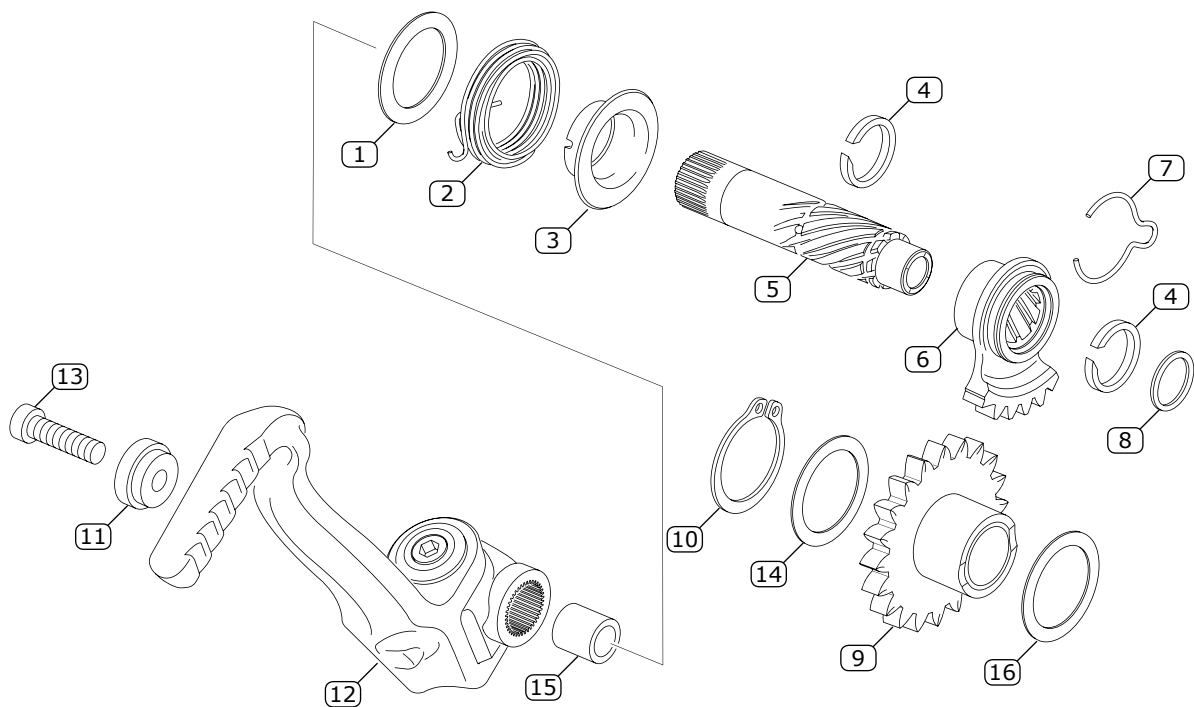

POS.	COD.	DESCRIPCIÓN	DESCRIPTION	QTY.
1	V-0752	ARANDELA 18X40X0.5	WASHER 18X40X0.5	1
2	V-0232	MUELLE ARRANQUE	KICKSTART SPRING	1
3	V-0229	CENTRADOR MUELLE ARRANQUE	KICKSTART SPRING BUSH	1
4	V-0648	SEEGER EJE ARRANQUE	KICKSTART SEEGER SHAFT	2
5	V-0231	EJE ARRANQUE	KICKSTART SHAFT	1
6	V-0251	PIÑÓN DE ARRANQUE	KICKSTART GEAR	1
7	V-0230	MUELLE DE FRICCIÓN ARRANQUE	KICKSTART FRICTION SPRING	1
8	V-0753	ARANDELA 14X25X0.5	WASHER 14X25X0.5	1
9	V-1260	PIÑÓN INT. ARRANQUE 2019	INNER KICKSTART GEAR 2019	1
10	V-1420	SEEGER EXTERNO 14X1	SEEGER 14X1	1
11	V-1309	CASQ. FIJACIÓN PALANCA ARRANQUE ROJO	RED KICKSTART SLEEVE	1
12	V-0299	PALANCA DE ARRANQUE	KICKSTART	1
13	V-1708	TORNILLO M6X30 DIN812 12.9 NT	SCREW M6X30 DIN812 12.9 NT	1
14	V-0753	ARANDELA 14X25X0.5MM	WASHER 14X25X0.5MM	1
15	V-1703	CASQUILLO SEPARADOR PALANCA ARRANQUE	KICKSTART SPACER	1
16	V-2063	ARANDELA PIÑÓN UNICO 22X14.5X0.3	WASHER 22X14.5X0.3	1