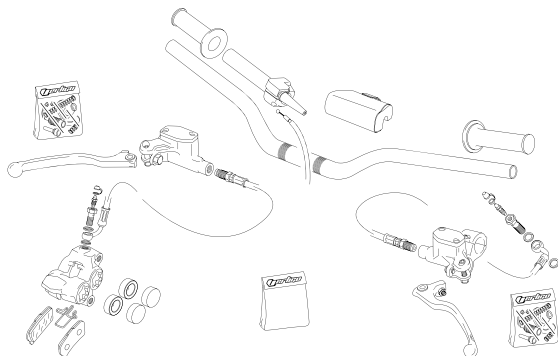

PG. 5-6

HORQUILLA SUSPENSIÓN - FORK

PG. 7

BASCULANTE - SWINGARM

PG. 8

AMORTIGUACIÓN - ROCKER

PG. 9

MANILLAR - HANDLEBAR

POS.	COD.	DESCRIPCIÓN	DESCRIPTION	QTY.
1	V-1209	CAMPANA EMBRAGUE	2019 CLUTCH CROWN	1
2	V-1885	CUBO EMBRAGUE COMPLETO R3	R3 CLUTCH HUB SET	1
3	V-1995	KIT DISCOS DE EMBRAGUE NITRO	NITRO CLUTCH DISC SET	1
4	V-0432	TORNILLO M4X10 INOX A2 TORX	SCREW M4X10 INOX A2 TORX	10
5	V-1889	SOPORTE MUELLE EMBRAGUE R3	R3 CLUTCH SPRING SUPPORT	1
6	V-1890	MUELLE EMBRAGUE 1,5MM R3	R3 CLUTCH SPRING 1.5MM	1
7	V-1214	PRENSA EMBRAGUE 2019	2019 CLUTCH PRESSURE PLATE	1
8	V-1217	PALANQUETA EMBRAGUE 2019	2019 CLUTCH RELEASE ARM	10
9	V-0774	TORNILLO M5X20 DIN912	SCREW M5X20 DIN912	1
10	V-1170	ARANDELA AET M5	WASHER AET M5	1
11	V-0326	CASQUILLO NUCLEO EMBRAGUE	CLUTCH HUB SLEEVE	1
12	V-0260	RODAMIENTO AGUJAS K28X31X13	NEEDLE BEARING K28X31X13	1
13	V-1651	CASQUILLO GUIA CAMPANA EMBRAGUE	CLUTCH CROWN SLEEVE	1