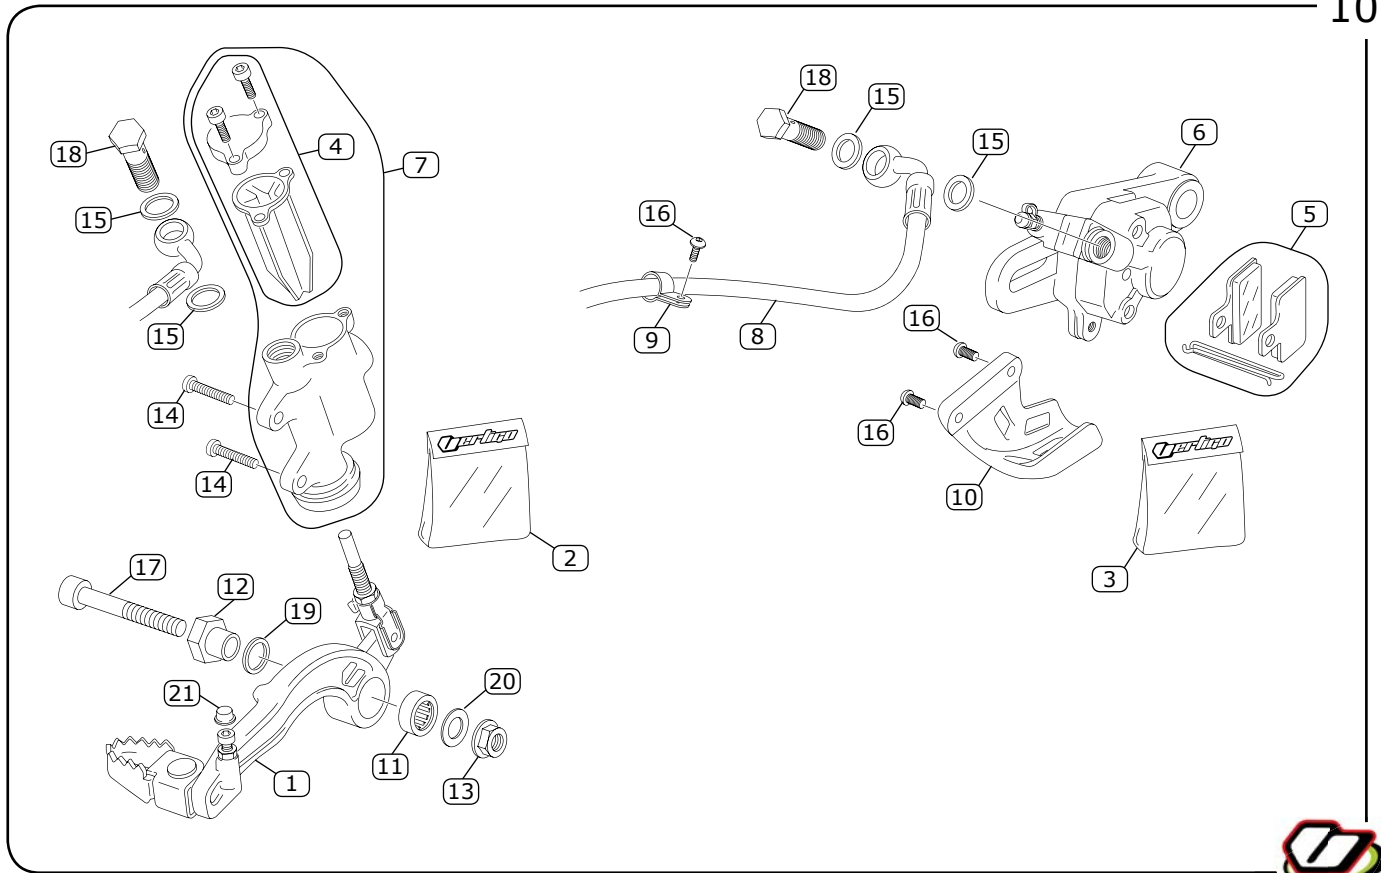

POS.	COD.	DESCRIPCIÓN	DESCRIPTION	QTY.
1	V-0294	PALANCA FRENO	REAR BRAKE PEDAL	1
2	V-0369	KIT REPARACIÓN BOMBA FRENO TRASERO	REAR BRAKE PUMP REPAIR KIT	1
3	V-0963	KIT REPARACIÓN PINZA FRENO TRASERA	REAR BRAKE CALIPER REPAIR KIT	1
4	V-0964	KIT TAPA BOMBA FRENO TRASERO	REAR BRAKE PUMP COVER KIT	1
5	V-0368	PASTILLAS DE FRENO TRASERAS	REAR BRAKE PADS	1
6	V-0352	PINZA FRENO TRASERO	REAR BRAKE CALIPER	1
7	V-0351	BOMBA FRENO TRASERO	REAR BRAKE PUMP	1
8	V-1986	LATIGUILLO FRENO TRASERO NITRO	NITRO REAR BRAKE HOSE	1
9	V-0590	GRAPA SUJECIÓN LATIGUILLO	HOSE FASTENER CLIP	1
10	V-0513	PROTECTOR DISCO FRENO TRASERO	REAR BRAKE DISC PROTECTOR	1
11	V-0405	RODAMIENTO PEDAL FRENO	BRAKE PEDAL BEARING	1
12	V-0404	CASQUILLO HEXAGONAL	HEXAGONAL CAP	1
13	V-0685	TUERCA M8 DIN 985 AUTOBLOCANTE	NUT M8 DIN 985 AUTOLOCK	1
14	V-0561	TORNILLO M6X25 DIN 7984 8.8	SCREW M6X25 DIN 7984 8.8	2
15	V-1009	ARANDELA BANJO FRENO TRASERO	REAR BRAKE BANJO WASHER	4
16	V-0556	TORNILLO M6X10 ISO 7380 8.8	SCREW M6X10 ISO 7380 8.8	1
17	V-0466	TORNILLO M8X50 DIN6912 10.9	SCREW M8X50 DIN6912 10.9	1
18	V-1010	RACOR FRENO TRASERO	REAR BRAKE RACOR	1
19	V-1238	ARANDELA 12X24X2.5 DIN125	WASHER DIN 125 12X24X2.5	1
20	V-0874	ARANDELA M8	WASHER M8	1
21	V-1527	TAPON NEGRO DIN915 M5	BLACK CAP DIN915 M5	1