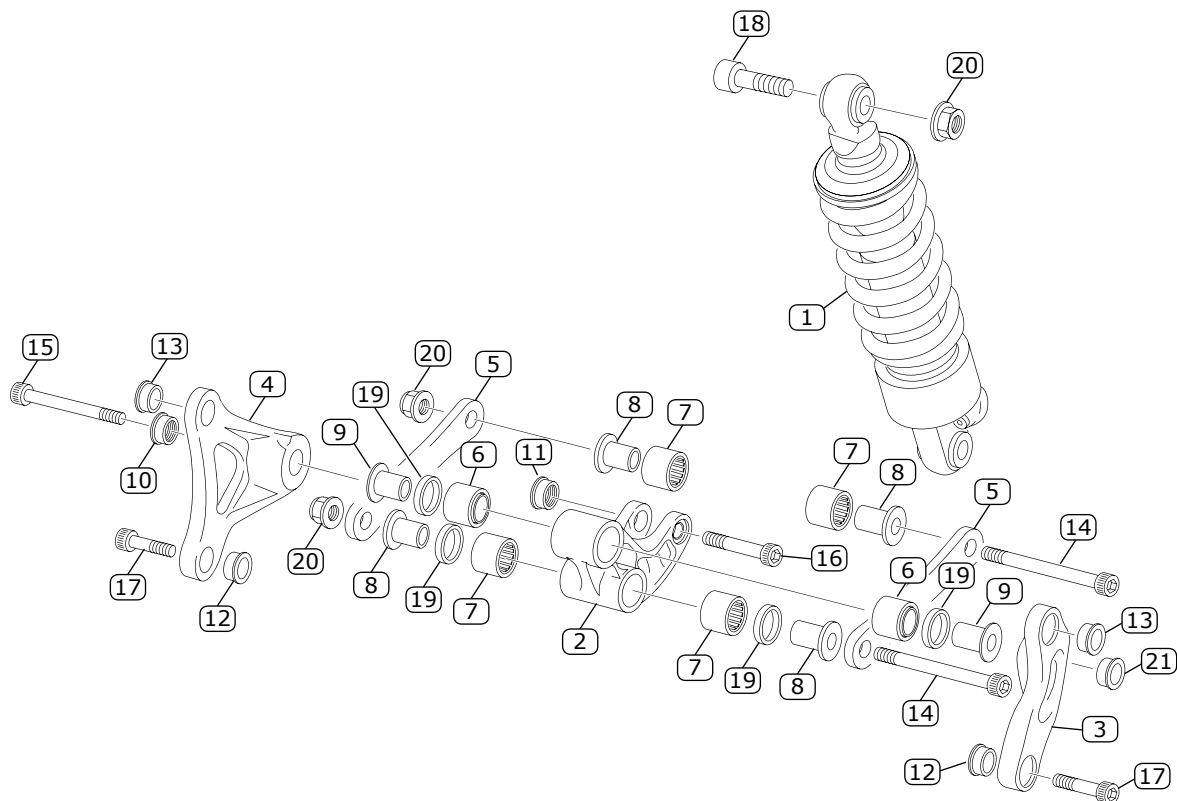

POS.	COD.	DESCRIPCIÓN	DESCRIPTION	QTY.
1	V-1914	AMORTIGUADOR 2 WAYS NITRO DAMPER SPRING 75	SHOCK ABSORBER 2 WAYS NITRO DAMPER SPRING 75	1
2	V-1498	TRAPECIO SUSPENSIÓN 2019	SUSPENSION ROCKER 2019	1
3	V-0397	TRIANGULO SUSPENSIÓN IZQ.	LEFT LINKAGE SUPPORT	1
4	V-0398	TRIANGULO SUSPENSIÓN DERECHO	RIGHT LINKAGE SUPPORT	1
5	V-1499	TIRANTE SUSPENSIÓN 2019	TIE LINEAR SUSPENSION LINKAGE 2019	2
6	V-0575	CASQUILLO AGUJAS HK-1616 2RS	NEEDLE CAP HK-1616 2RS	2
7	V-0282	CASQUILLO AGUJAS HK-1620 2RS	NEEDLE CAP HK-1620 2RS	4
8	V-1218	CASQUILLO TRAPECIO BASCULANTE LINEAL	LINEAR ROCKER SLEEVE	4
9	V-1200	CASQUILLO TRAPECIO-TRIANGULOS LINEAL	LINEAR TIE ROD-LINKAGE SLEEVE	2
10	V-0576	CASQUILLO PASANTE SOP.TRAPECIO/TRAPECIO	REAR LINKAGE SUPPORT SLEEVE	1
11	V-0322	CASQUILLO ROSCADO TRAPECIO-AMORT	TIE ROD THREADED SLEEVE TIE ROD-SHOCK	1
12	V-0661	CASQUILLO INFERIOR SOP.TRAPECIO	LOWER SLEEVE CRANKCASE-LINKAGE SUPPORT	2
13	V-1035	CASQUILLO PASANTE M10 TRIANGULO SUSPENSION	M10 TIE-ROD SLEEVE	1
14	V-0431	TORNILLO ESPECIAL M10X80 DIN 912 12.9	SCREW M10X80 DIN 912 12.9	2
15	V-0255	TORNILLO ESPECIAL M10X70 DIN 912 12.9	SCREW M10X35 DIN 912 12.9	1
16	V-0256	TORNILLO ESPECIAL M10X40 DIN 7984 12.9	SCREW M10X40 DIN 7984	1
17	V-0254	TORNILLO M10 X 33 MM	TORNILLO ESPECIAL M10X33 DIN 912 12.9	2
18	V-0256	TORNILLO M10X42 DIN7984 12.9 ZINC PLATA	SCREW M10X40 DIN 7984	1
19	V-1235	RETEN 22X16X4 TRAPECIO LINEAL	LIP SEAL 22X16X4 LINEAR SUSPENSION ROCKER	4
20	V-0565	TUERCA M10 DIN 6923	M10 NUT DIN 6923	3
21	V-0577	CASQUILLO ROSCADO M10	REAR LINKAGE SUPPORT M10 SLEEVE	1