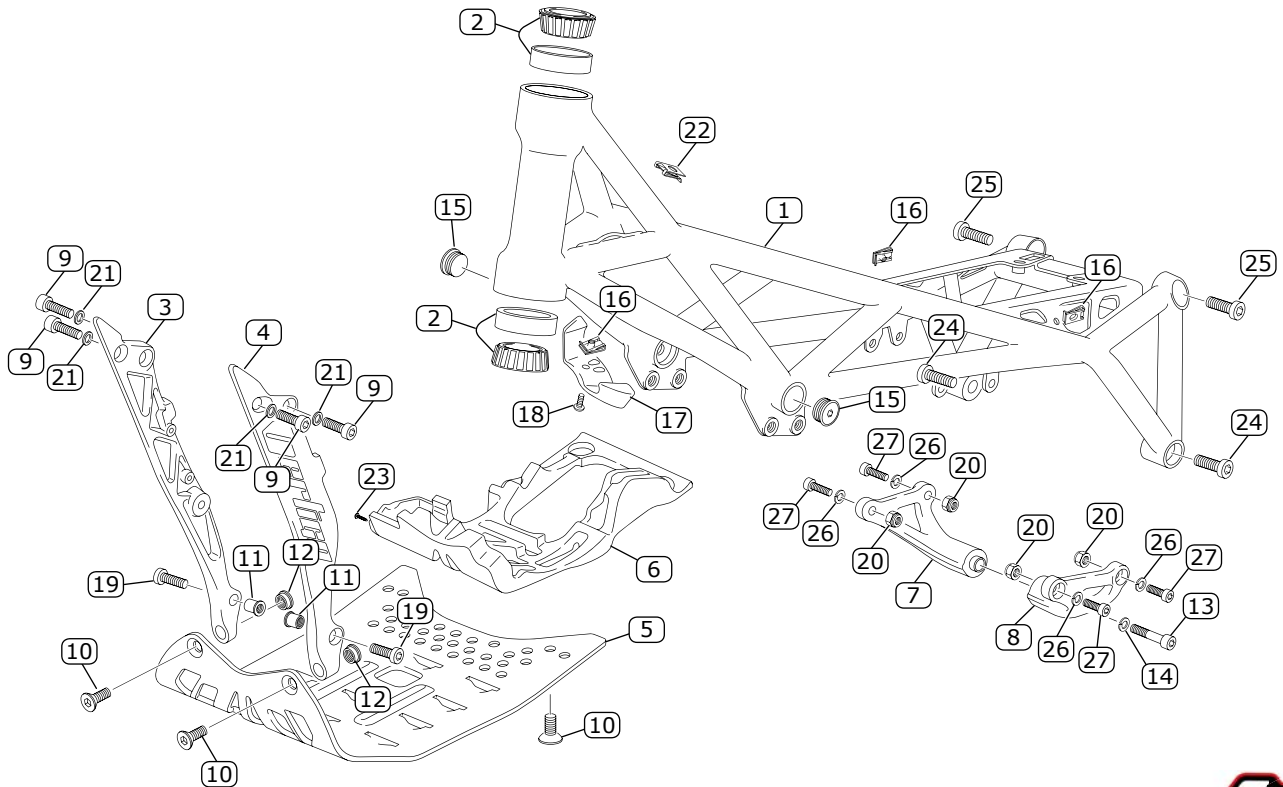

POS.	COD.	DESCRIPCIÓN	DESCRIPTION	QTY.
1	V-1863	CHASIS NITRO	NITRO FRAME	1
2	V-0280	RODAMIENTO DIRECCIÓN 32004-X	BEARING 32004-X STEERING TUBE	2
3	V-1754	SUBCHASIS DELANTERO DERECHO NEGRO	FRONT BLACK RIGHT SUBFRAME	1
4	V-1755	SUBCHASIS DELANTERO IZQUIERDO NEGRO	FRONT BLACK LEFT SUBFRAME	1
5	V-1894	PROTECTOR CARTER NITRO	NITRO SKID PLATE	1
6	V-1909	GOMA PROTECTOR CARTER NITRO	NITRO SKID PLATE RUBBER	1
7	V-2120	TIRANTE CILINDRO IZQ. 125CC NITRO MY23	LEFT CYLINDER SUPPORT 125CC NITRO MY23	1
8	V-2121	TIRANTE CILINDRO DER 125CC NITRO MY23	RIGHT CYLINDER SUPPORT 125CC NITRO MY23	1
9	V-1691	TORNILLO M8X16 DIN7984	SCREW M8X16 DIN7984	4
10	V-0456	TORNILLO M8X16 DIN 7991 8.8	SCREW M8X16 DIN 7991 8.8	6
11	V-0328	CASQUILLO SUBCHASIS DEL.	FRONT SUBFRAME SLEEVE	2
12	V-0327	CASQUILLO ROSCADO SUBCHASIS DEL.	FRONT SUBFRAME THREADED SLEEVE	2
13	V-0468	TORNILLO M8X45 DIN912 10.9 ZINC PLATA	SCREW M8X45 DIN 912 10.9	2
14	V-1526	ARANDELA DIN7980 M-8 ZN	WASHER DIN 7980 M-8 ZN	4
15	V-0581	TAPÓN BASTIDOR TUBULAR	TUBULAR FRAME CAP	2
16	V-0653	TUERCA RAPIDA TRT-M5-1	FAST NUT TRT-M5-1	2
17	V-0573	TOPE DIRECCIÓN	STEERING STOP	1
18	V-0433	TORNILLO M5X16 ISO7380 8.8	SCREW M5X16 ISO7380 8.8	1
19	V-1692	TORNILLO M8X25 DIN 912 10.9	SCREW M8X25 DIN 912 10.9	2
20	V-0836	TUERCA M6 DIN985 NQ	M6 NUT DIN 985	4
21	V-1526	ARANDELA DIN7980 M-8 ZN	WASHER DIN7980 M-8 ZN	4
22	V-1761	TUERCA ENJAULADA M6	M6 CAGE NUT	1
23	V-1251	TORNILLO M4.2X18 DIN 7981 NQ	SCREW 4.2X32 DIN 7981	1
24	V-0455	TORNILLO M10X16 DIN912 10.9 ZINC PLATA	SCREW M10X16 DIN 912 10.9	2
25	V-1955	TORNILLO 10X30 DIN 912	SCREW 10X30 DIN 912	2
26	V-0490	ARANDELA CM 6X12X1	WASHER 6X11.5X2	1
27	V-1684	CASQUILLO L-22 CILINDRO 125CC	125CC CYLINDER SLEEVE L-22	1