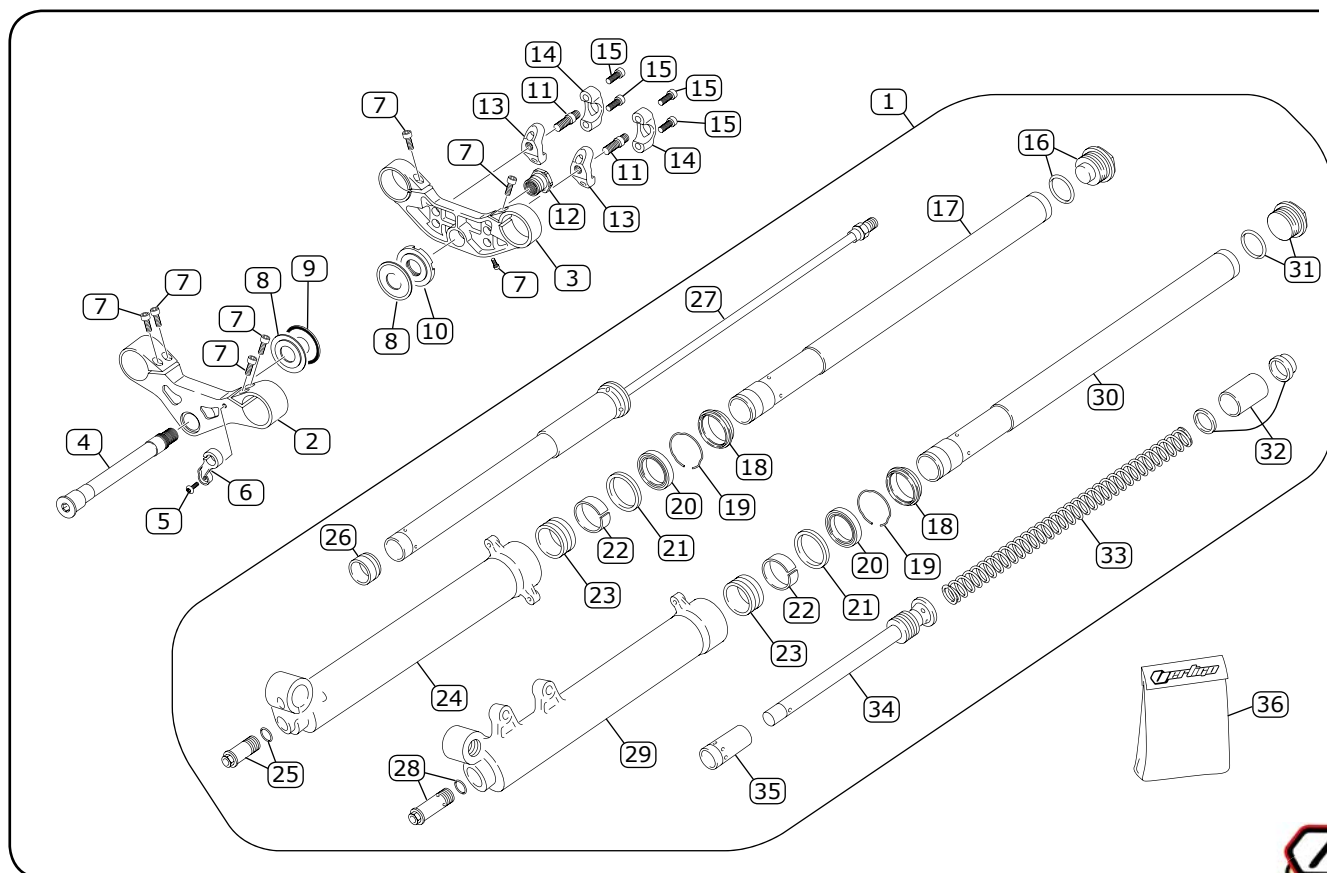

POS.	COD.	DESCRIPCIÓN	DESCRIPTION	QTY.
1	V-1834	HORQUILLA SUSPENSION TECH NITRO MY22	TECH NITRO MY22 FRONT FORK SET	1
2	V-1824	PLATINA INFERIOR 2021	2021 LOWER TRIPLE CLAMP	1
3	V-1823	PLATINA SUPERIOR 2021	2021 UPPER TRIPLE CLAMP	1
4	V-0516	EJE DIRECCIÓN	STEERING AXLE	1
5	V-0643	TORNILLO M5 X 6MM	SCREW M5 X 6MM	1
6	V-0519	GUIA LATIGUILLO FRENO DEL.	BRAKE HOSE GUIDE	1
7	V-1695	TORNILLO M6 X 20 MM	SCREW M6 X 20 MM	7
8	V-0541	ARANDELA PROTECCIÓN DIRECCIÓN	STEERING PROTECTOR WASHER	1
9	V-0542	ARANDELA DIRECCIÓN	STEERING WASHER	1
10	V-1308	TUERCA DIRECCIÓN INF. ROJA	RED LOWER STEERING NUT	1
11	V-1030	ESPARRAGO ESPECIAL M10 8.8	SPECIAL SCREW M10 8.8	2
12	V-1307	TUERCA DIRECCIÓN ROJA	RED STEERING NUT	1
13	V-1826	BRIDA MANILLAR INFERIOR 2021	2021 LOWER HANDLEBAR CLAMP	2
14	V-1825	BRIDA MANILLAR SUPERIOR 2021	2021 UPPER HANDLEBAR CLAMP	2
15	V-1692	TORNILLO M8 X 25 MM	SCREW M8 X 25 MM	4
16	V-0980	TAPÓN HORQUILLA DER.	RIGHT FORK CAP	1
17	V-0999	BARRA HORQUILLA DERECHA	RIGHT STANCHION TUBE	1
18	V-0696	GUARDAPOLVO SUSPENSIÓN DEL.	FRONT FORK DUST SEAL	2
19	V-0990	ANILLO RETENCIÓN	RING STOPPER	2
20	V-0695	RETÉN SUSPENSIÓN DEL.	FRONT FORK OIL SEAL	2
21	V-0991	ANILLO RETENCIÓN RETÉN	RING STOP BUSHING OIL SEAL	2
22	V-0992	COJINETE DE FRICCIÓN 39X43X15	BUSH 39X43X15	2
23	V-0993	COJINETE DE FRICCIÓN 38X40X20	BUSH 38X40X20	2
24	V-0994	BOTELLA DERECHA	RIGHT LEG	1
25	V-0995	TORNILLO DE BLOQUEO HIDRÁULICO + AR	LOCK SCREW HYDRAULIC PUMP + WASHER	1
26	V-0996	CONO TOPE DERECHO	CONE LIMIT RIGHT	1
27	V-0997	CARTUCHO	CARTRIDGE	1
28	V-0989	TORNILLO REGULACIÓN AGUJA + AR	NEEDLE REGULATION SCREW + WASHER	1
29	V-0988	BOTELLA IZQUIERDA	LEFT LEG	1
30	V-0983	BARRA HORQUILLA IZQUIERDA	LEFT STANCHION TUBE	1