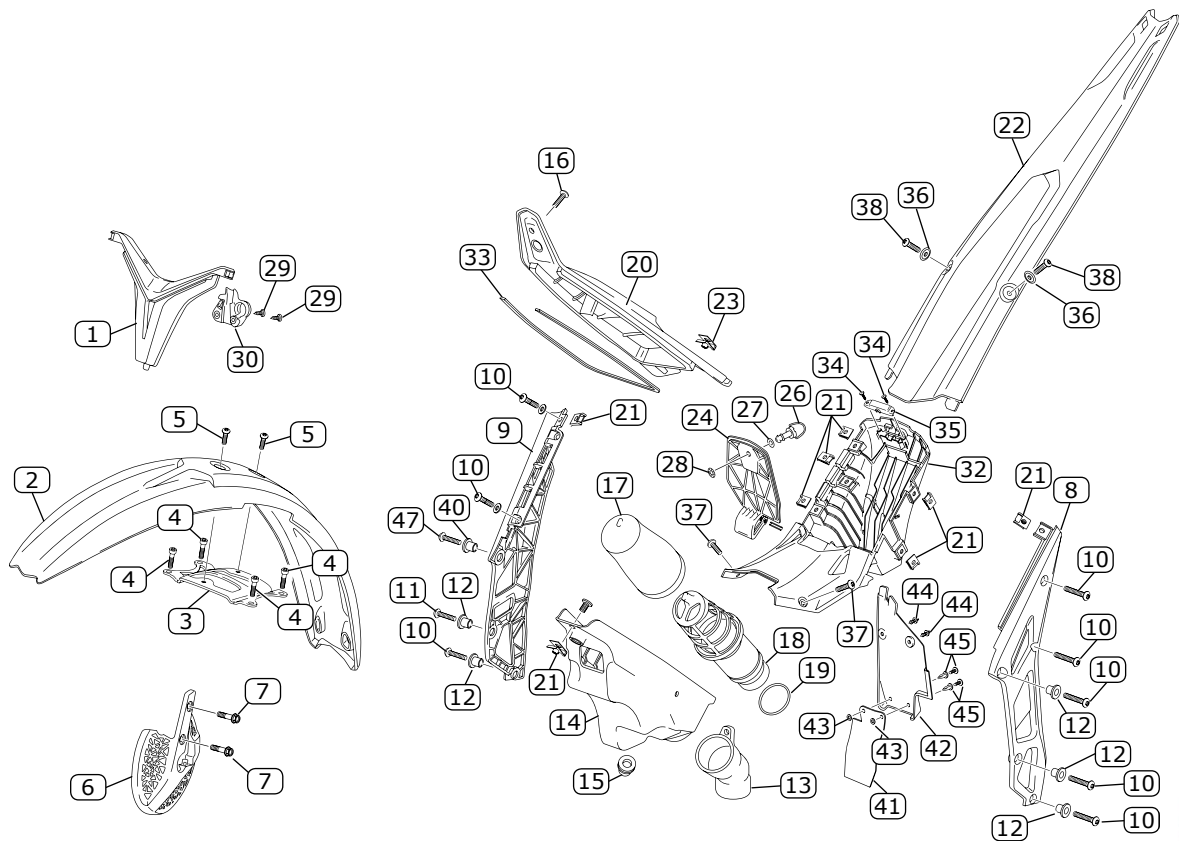

PG. 28

CUERPO INYECCIÓN - INJECTION BODY

POS.	COD.	DESCRIPCIÓN	DESCRIPTION	QTY.
1	V-2061	CARETA VERDE MY23	FRONT LIGHT COVER GREEN MY22	1
2	V-2060	GUARDABARROS DELANTERO VERDE MY23	FRONT GREEN MUDGUARD MY23	1
3	V-0428	PUENTE HORQUILLA	FRONT MUDGUARD HOLDER	1
4	V-0680	TORNILLO ESPECIAL M6X14 8.8	SPECIAL SCREW M6X14 8.8	4
5	V-0440	TORNILLO M5X6 ISO 7380 8.8	SCREW M5X6 ISO 7380 8.8	2
6	V-0407	PROTECTOR DISCO FRENO DELANTERO	FRONT BRAKE DISC COVER	1
7	V-0463	TORNILLO ESPECIAL M8X30 DIN6921 8.8	SCREW M8X30 DIN6921 8.8	2
8	V-1857	PROTECTOR ESCAPE NITRO IZQUIERDO	R4 LEFT EXHAUST COVER	1
9	V-1858	PROTECTOR ESCAPE NITRO DERECHO	R4 RIGHT EXHAUST COVER	1
10	V-0646	TORNILLO M6X16 ISO7380 8.8	SCREW M6X16 ISO 7380-1 8.8	8
11	V-0560	TORNILLO M6X20 ISO7380 10.9 NQ	SCREW M6X20 ISO7380 10.9 NQ	1
12	V-1944	CASQUILLO LIMITADOR COMPRESION M6	M6 COMPRESSION LIMITER SLEEVE	5
13	V-1981	GOMATOBERA-CAJA FILTRO CON SENSOR PRESION+TEMP	THROTTLE BODY MANIFOLD WITH PRESSURE + TEMP SENSOR	1
14	V-1722	CAJA FILTRO R	AIRBOX R	1
15	V-0420	VALVULA CAJA FILTRO	AIRBOX VALVE	1
16	V-1064	TORNILLO M6X16 ISO7380-1 10.9	SCREW M6X16 ISO7380-1 10.9	2
17	V-1726	FILTRO TWIN AIR R	TWIN AIR R FILTER FOAM	1
18	V-1724	REJILLA FILTRO AIRE R	AIR FILTER GRID R	1
19	V-1777	TORICA NBR DIN3771 42.52X2.62MM	O-RING NBR DIN3771 42.52X2.62MM	1
20	V-2006	TAPA TURBO NITRO NEGRA MY22	BLACK NITRO TURBO COVER MY22	1
21	V-0679	TUERCA RAPIDA TRT-M6	FAST NUT TRT-M6	8
22	V-2062	GUARDABARROS TRASERO VERDE MY23	GREEN REAR MUDGUARD MY23	1
23	V-0572	BASE CIERRE 1/4 VUELTA	CLOSE 1/4 TURN HOLDER	1
24	V-2007	TAPA DEPOSITO NEGRA MY22	BLACK PETROL TANK COVER MY22	1
25	V-0809	PASADOR TAPA DEPÓSITO GASOLINA	FUEL TANK COVER PIN	1
26	V-0571	CIERRE 1/4 VUELTA	1/4 TURN SCREW	1
27	V-0658	ARANDELA NYLON	NYLON WASHER	1
28	V-0657	RETEN ACERO INOX. CIERRE 1/4 VUELTA	1/4 TURN STAINLESS STEEL WASHER	1
29	V-1026	TORNILLO DE ROSCA CHAPA 3.9X13	SCREW 3.9X13	2
30	V-0832	SOPORTE LED DELANTERO	FRONT LED LIGHT SUPPORT	1