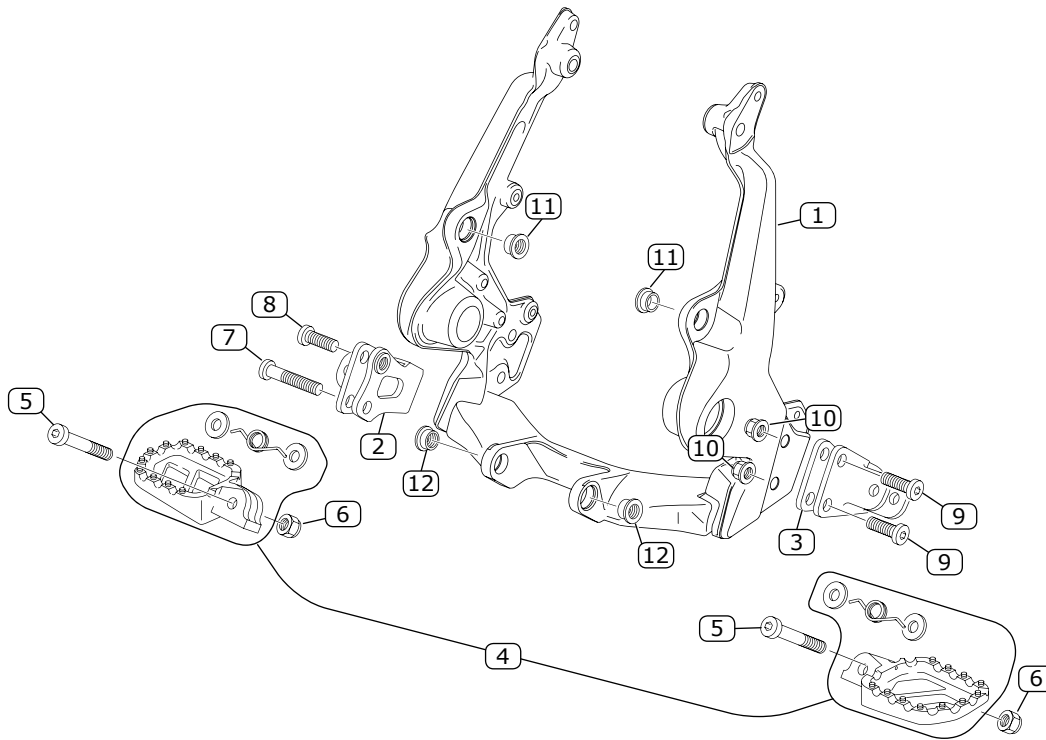

POS.	COD.	DESCRIPCIÓN	DESCRIPTION	QTY.
1	V-1954	SUBCHASIS TRAS. NITRO	NITRO REAR SUBFRAME	1
2	V-0425	SOPORTE ESTRIBERA DER.	RIGHT FOOTREST SUPPORT -	1
3	V-0426	SOPORTE ESTRIBERA IZQ.	LEFT FOOTREST SUPPORT	1
4	V-0361	JUEGO ESTRIBERAS	FOOTREST SET	1
5	V-0469	TORNILLO ESPECIAL M8X45 8.8	SCREW M8X45 8.8	2
6	V-0470	TUERCA M8 AUTOBLOCANTE	M8 AUTOLOCK NUT	2
7	V-0466	TORNILLO M8X50 DIN6912 10.9	SCREW M8X50 DIN6912 10.9	1
8	V-0443	TORNILLO ESPECIAL M8X20 DIN 6912 10.9	SCREW M8X20 DIN 6912 10.9	1
9	V-0459	TORNILLO ESPECIAL M8X28 DIN 6912 10.9	SCREW M8X28 DIN 6912 10.9	2
10	V-0471	TUERCA M8 DIN 6923	NUT M8 DIN 6923	2
11	V-0322	CASQUILLO ROSCADO SOPORTE TRASERO M10	REAR FRAME THREADED SLEEVE M10	2
12	V-0392	CASQUILLO PASANTE M10	THROUGH SLEEVE M10	2