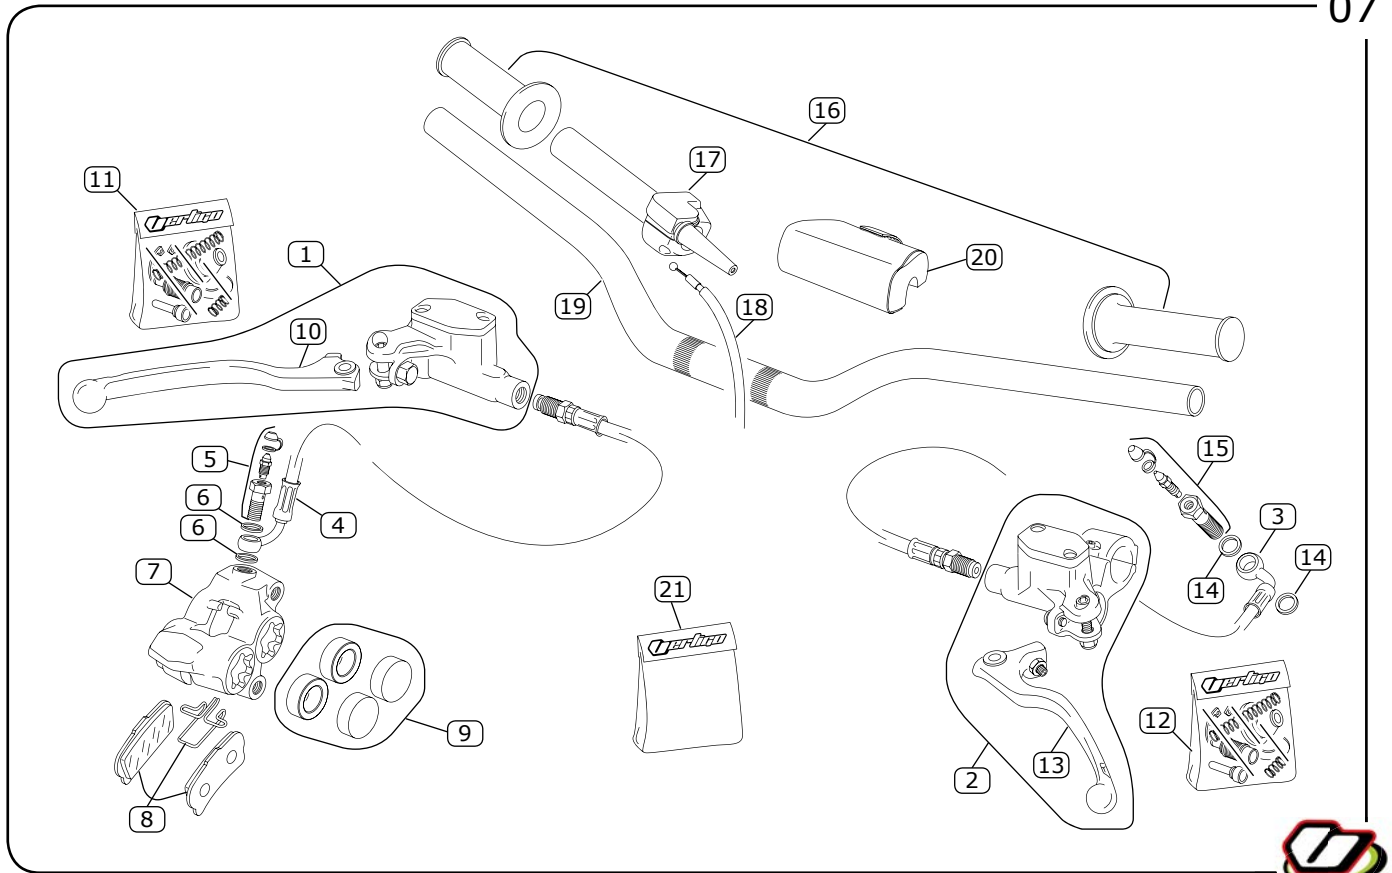

POS.	COD.	DESCRIPCIÓN	DESCRIPTION	QTY.
1	V-1576	BOMBA FRENO DELANTERA	FRONT BRAKE PUMP	1
2	V-1508	CTO. BOMBA EMBRAGUE	CLUTCH PUMP SET	1
3	V-0355	LATIGUILLO EMBRAGUE	CLUTCH HOSE	1
4	V-0364	LATIGUILLO FRENO DELANTERO	FRONT BRAKE HOSE	1
5	V-0723	RACOR FRENO DELANTERO	RACORD FRONT BRAKE	1
6	V-0724	ARANDELA BANJO	BANJO WASHER	2
7	V-2026	PINZA FRENO DELANTERA	FRONT BRAKE CALIPER	1
8	V-1562	PASTILLAS FRENO DELANTERAS 2019	2019 FRONT BRAKE PADS	1
9	V-1563	KIT REPARACIÓN PISTÓN PINZA FRENO DEL.	FRONT CALIPER PISTON REPAIR KIT	1
10	V-0366	MANETA FRENO DELANTERA	FRONT BRAKE LEVER	1
11	V-1565	KIT REPARACIÓN BOMBA FRENO DELANTERA	FRONT BRAKE PUMP REPAIR KIT	1
12	V-1566	KIT REPARACIÓN BOMBA EMBRAGUE	CLUTCH PUMP REPAIR KIT	1
13	V-0722	MANETA EMBRAGUE	CLUTCH LEVER	1
14	V-0611	ARANDELA ALU. RACORD EMBRAGUE	CLUTCH RACORD ALUMINIUM WASHER	2
15	V-0610	RACOR M10 EMBRAGUE	RACORD M10 CLUTCH	1
16	V-0895	JUEGO PUÑOS RENTHAL	RENTHAL GRIPS SET	1
17	V-0303	MANDO GAS	THROTTLE	1
18	V-0697	CABLE GAS CON TENSOR	THROTTLE WIRE WITH TENSIONER	1
19	V-1782	MANILLAR RENTHAL FATBAR NEGRO	RENTHAL FATBAR BLACK HANDLEBAR	1
20	V-1667	PROTECTOR MANILLAR VERTIGO	VERTIG HANDLEBAR PROTECTOR	1
21	V-1674	KIT REGULACION MANETAS 2020 ROJO	RED LEVER ADJUSTERS	1