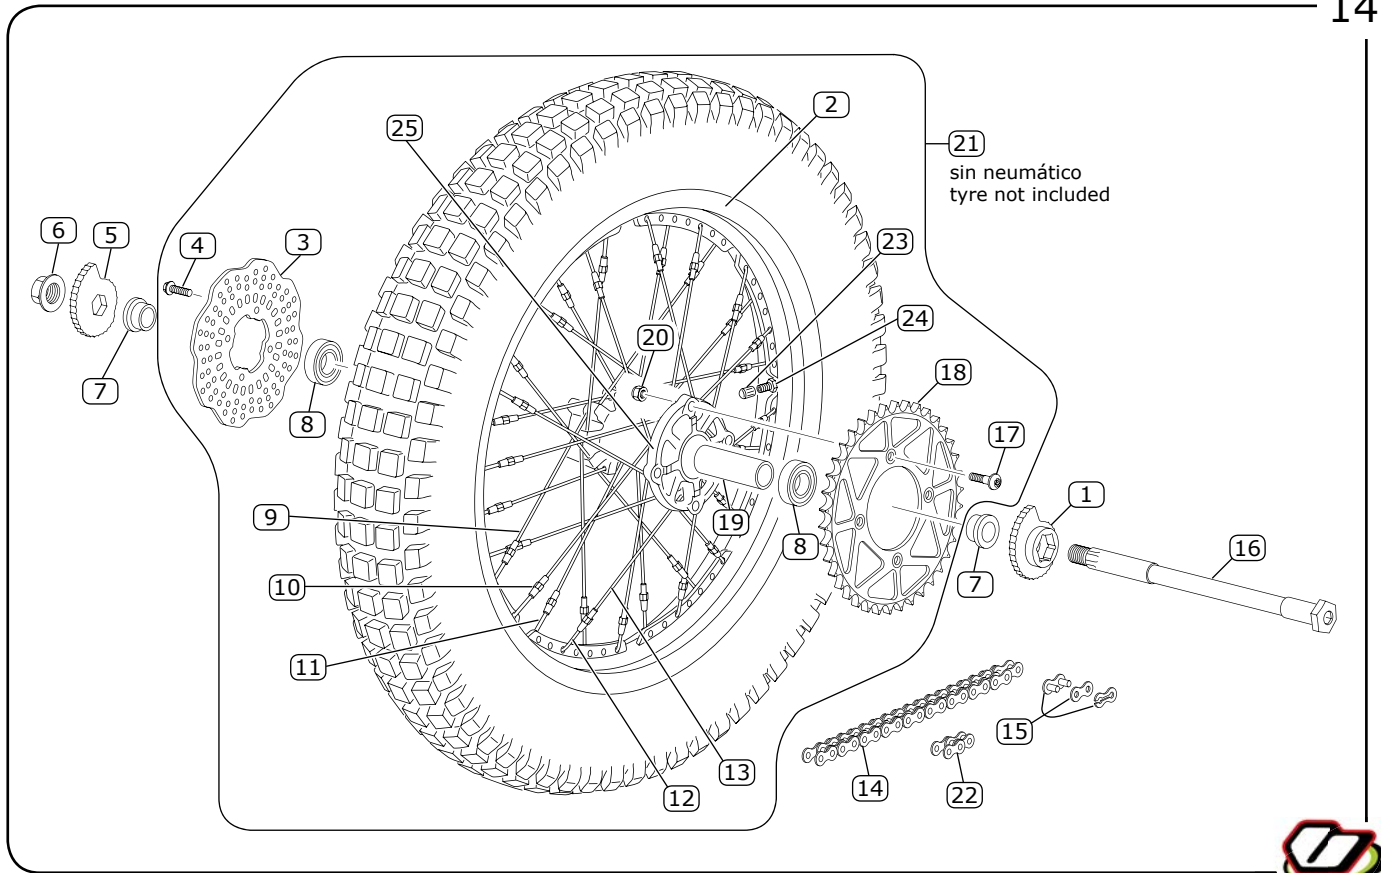

POS.	COD.	DESCRIPCIÓN	DESCRIPTION	QTY.
1	V-0332	EXCENTRICA RUEDA TRAS IZQUIERDA	LEFT REAR WHEEL ECCENTRIC WASHER	1
2	V-0626	LLANTA TRAS. 2.15 X 18 TUBELESS MECANIZADA	REAR RIM 2.15 X 18 TUBELESS MECHANIZED	1
3	V-1275	DISCO FRENO TRASERO FIM	REAR FIM BRAKE DISC	1
4	V-0682	TORNILLO ESPECIAL M6X20 DISCO FRENO	SPECIAL SCREW M6X20 BRAKE DISC	4
5	V-0331	EXCENTRICA RUEDA TRAS DERECHA	RIGHT REAR WHEEL ECCENTRIC WASHER	1
6	V-0552	TUERCA RUEDA TRASERA	REAR WHEEL NUT	1
7	V-0549	CASQUILLO RUEDA TRASERA	REAR WHEEL SLEEVE	2
8	V-0510	RODAMIENTO BUJE 6004 2RS	BEARING HUB 6004 2 RS	2
9	V-0381	RADIO RUEDA TRASERA M4 X 0.7 L165 MM	REAR WHEEL SPOKE M4 X 0.7 L165 MM	16
10	V-0383	TUERCA TENSOR RADIO M4	REAR WHEEL SPOKE NUT M4	32
11	V-0382	RADIO RUEDA TRAS. M4 X 0.7 LG 34.5 MM	REAR WHEEL SPOKE M4 X 0.7 LG 34.5MM	16
12	V-0380	RADIO RUEDA TRAS. CORONA M4 X 0.7 L36 MM	REAR WHEEL SPOKE CROWN SIDE M4X0.7 L36 MM	16
13	V-0379	RADIO RUEDA TRAS. CORONA M4 X 0.7 L175 MM	REAR WHEEL SPOKE CROWN SIDE M4X0.7 L175 MM	16
14	V-1542	CADENA 106 125CC	CHAIN 106	1
15	V-0674	ENGANCHE CADENA	CHAIN LINK	1
16	V-0333	EJE RUEDA TRASERO	REAR WHEEL SHAFT	1
17	V-0681	TORNILLO ESPECIAL CORONA M8 X 25 MM	SPECIAL SCREW M8X25 10.9 REAR SPROCKET	4
18	V-2000	CORONA NITRO/MD22 Z48	Z48 NITRO/MD22 SPROCKET	1
19	V-1004	CASQUILLO INTERIOR BUJE TRASERO	REAR HUB INNER SLEEVE	1
20	V-0470	TUERCA M8 DIN 985 AUTOBLOCANTE	NUT M8 DIN 985 AUTO LOCK	4
21	V-2036	CTO. RUEDA TRASERA WORKS MY23	WORKS MY23 REAR WHEEL SET	1
22	V-1032	MEDIA MALLA	HALF CHAIN LINK	1
23	V-0762	TAPÓN VALVULA VERDE	GREEN VALVE CAP	1
24	V-0385	VÁLVULA TUBELESS	TUBELESS VALVE	1
25	V-2117	BUJE TRASERO WORKS MY23	WORKS MY23 REAR WHEEL HUB	1