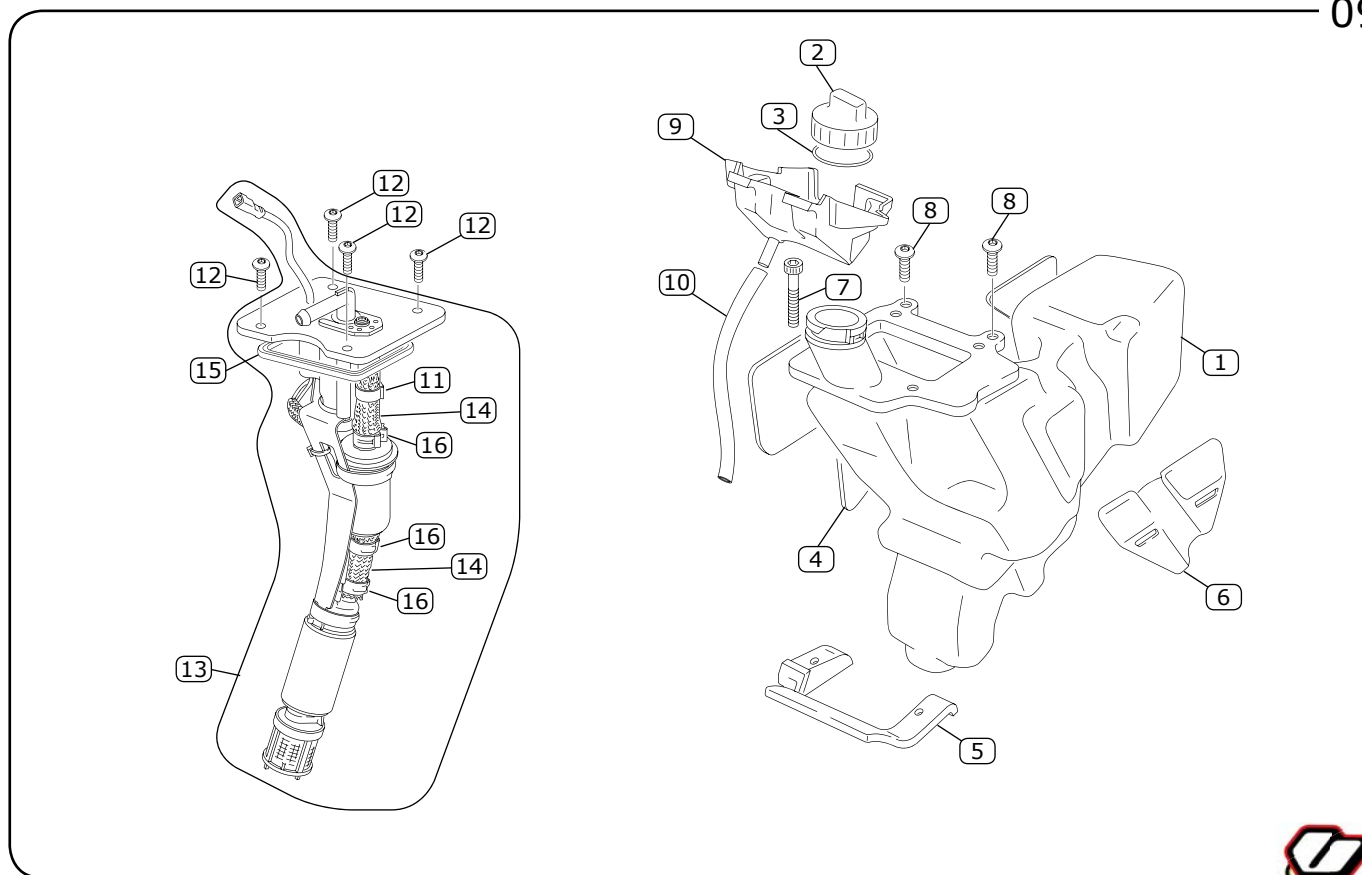

POS.	COD.	DESCRIPCIÓN	DESCRIPTION	QTY.
1	V-1856	DEPÓSITO NITRO	NITRO FUEL TANK	1
2	V-1935	TAPÓN DEPÓSITO GASOLINA	FUEL TANK CAP	1
3	V-0799	JUNTA TÓRICA TAPÓN DEPÓSITO	FUEL TANK CAP O-RING	1
4	V-1980	ADHESIVO TERMICO DEPOSITO NITRO	NITRO THERMAL SILENCER PROTECTOR STICKER	1
5	V-0530	GOMA INFERIOR SOPORTE DEPOSITO	LOWER FUEL TANK RUBBER SUPPORT	1
6	V-1925	PROTECTOR DEPOSITO NITRO	NITRO DEPOSIT COVER	1
7	V-0555	TORNILLO M5X30 DIN 912	SCREW M5X30 DIN 912	1
8	V-0554	TORNILLO M5X10 DIN 6912 8.8	SCREW M5X10 DIN 6912 8.8	2
9	V-1907	REBOSADERO	OVERFLOW	1
10	V-1617	TUBO DESVAPORIZADOR RACING	BREATHER HOSE	1
11	V-1266	BRIDA COBRA 11,0/7	COBRA CLAMP 11,0/7	1
12	V-0556	TORNILLO M5X12 ISO 7830 8.8	SCREW M5X12 ISO 7830 8.8	4
13	V-1192	CONJUNTO BOMBA GASOLINA 2017	PETROL PUMP SET 2017	1
14	V-1256	TUBO GASOLINA DE BOMBA A FILTRO	PETROL HOSE PUMP-FILTER	2
15	V-0630	JUNTA GOMA REGISTRO	PETROL TANK REGISTER SEAL	1
16	V-1248	ABRAZADERA CLIK INOX-A2 W4 D-12	INOX CLICK CLAMP A2 W4 D-12	3