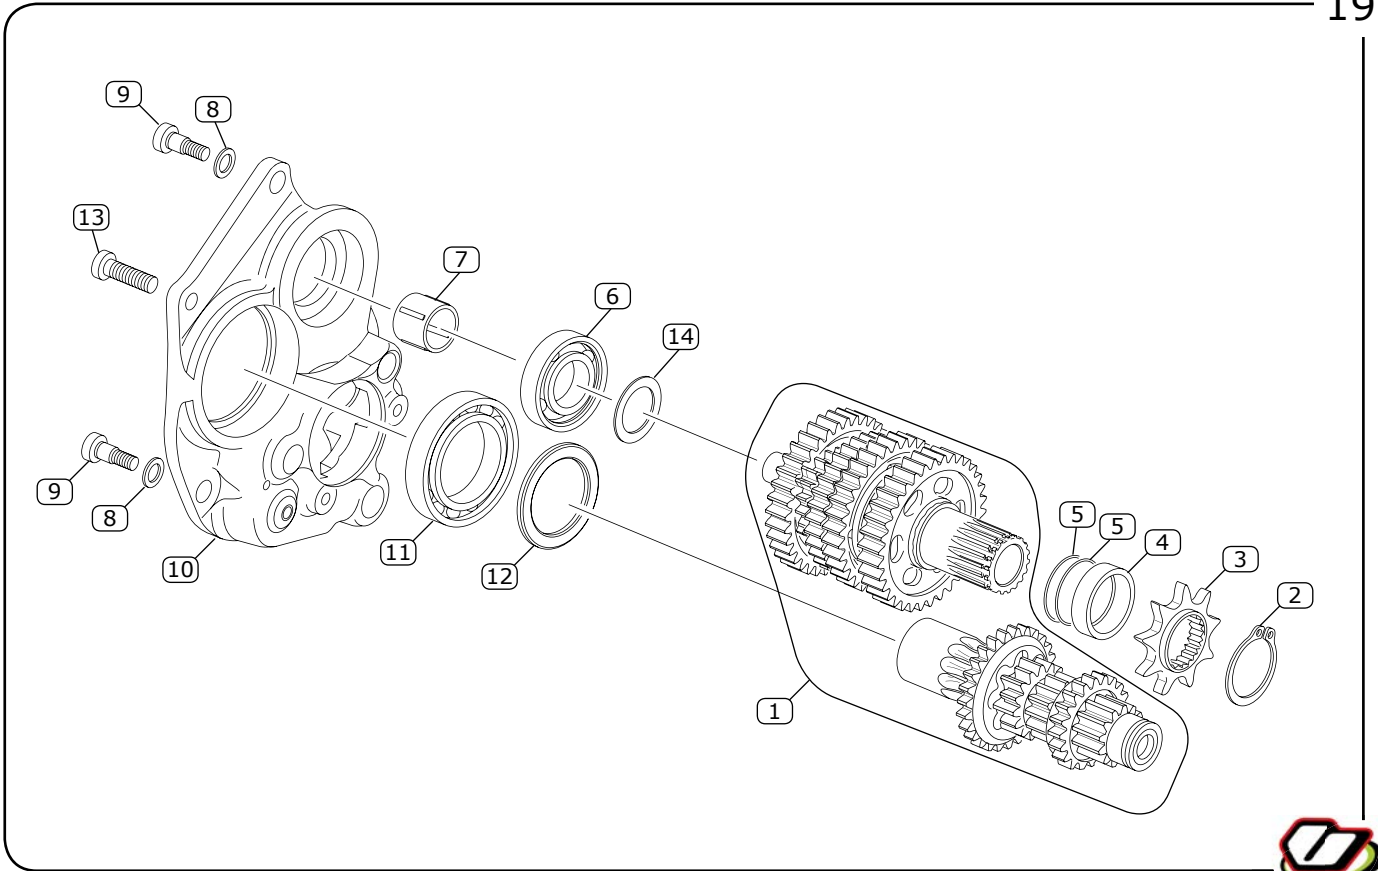

POS.	COD.	DESCRIPCIÓN	DESCRIPTION	QTY.
1	V-1869	TOPE MUELLE SELECTOR R3	SPRING SELECTOR STOP R3	1
2	V-1866	PLETINA RETORNO DESMODRÓMICO R3	RETURN SHIFT PLATE	1
3	V-0554	TORNILLO M5X10 DIN 912 8.8	SCREW M5X10 DIN 912 8.8	2
4	V-0811	ESPARRAGO DIN 913 (ISO 4026) M5X35	STUD M5X35 913 ISO 4026	1
5	V-0243	MUELLE FIJADOR MARCHAS	GEAR SELECTOR SPRING	1
6	V-0810	ARANDELA DIN 9021 M5	WASHER DIN 9021 M5	1
7	V-0228	MUELLE FIJADOR MARCHAS	GEAR SELECTOR SPRING	1
8	V-0220	CASQUILLO SELECTOR DESMODRÓMICO	DESMODROMIC SHIFT SLEEVE	1
9	V-1867	EJE SELECTOR 2021	2021 SHIFT SHAFT	1
10	V-0269	POLEA FIJADOR MARCHAS	SHIFT SELECTOR PULLEY	1
11	V-0645	TORNILLO M6X16 DIN7984 8.8	SCREW M6X16 DIN7984 8.8	1
12	V-0247	TETÓN LEVA CAMBIO	CAM SHIFT PIPE	2
13	V-0245	LEVA CAMBIO IZQUIERDA	LEFT SHIFT CAM LEVER	1
14	V-0246	LEVA CAMBIO DERECHA	RIGHT SHIFT CAM LEVER	1
15	V-0248	MUELLE TETÓN LEVA CAMBIO	CAM SHIFT PIPE SPRING	2
16	V-0221	SELECTOR DESMODRÓMICO	DRUM SHIFT CAM SHORT LEVELS	1
17	V-0226	ESTRELLA SELECTOR CAMBIO	SHIFT DRUM SELECTOR	1
18	V-0556	TORNILLO M5X10 ISO7380 10.9	SCREW M5X10 ISO7380 10.9	2
19	V-0227	PLETINA SUJECIÓN ROD. CAMBIO	BEARING SUPPORT PLATE	1
20	V-1619	PALANCA CAMBIO RACING	RACING SHIFTER LEVER	1
21	V-0285	RODAMIENTO 61804 DESMODRÓNICO	BEARING 61804 SHIFT DRUM	2
22	V-0225	TAMBOR DESMODRÓNICO	DESMODROMIC SHIFT DRUM	1
23	V-0812	TUERCA M5 DIN985 AUTOBLOCANTE	M5 NUT AUTOLOCK	1
24	V-0240	HORQUILLA EJE PRIMARIO	PRIMARY SHAFT GEAR FORK	1
25	V-0244	EJE HORQUILLA 89.9MM	GEAR FORK SHAFT 89.9MM	1
26	V-0242	HORQUILLA 6ª SECUNDARIO	SECONDARY SHAFT 6TH GEAR FORK	1
27	V-0241	HORQUILLA 5ª SECUNDARIO	SECONDARY SHAFT 5TH GEAR FORK	1
28	V-0678	CASQUILLO CENTRADOR MUELLE SELECTOR	SELECTOR SHAFT CENTERING SLEEVE	1
29	V-0676	EJE HORQUILLA 2 DIÁMETROS	DOUBLE DIAMETER FORK SHAFT	1