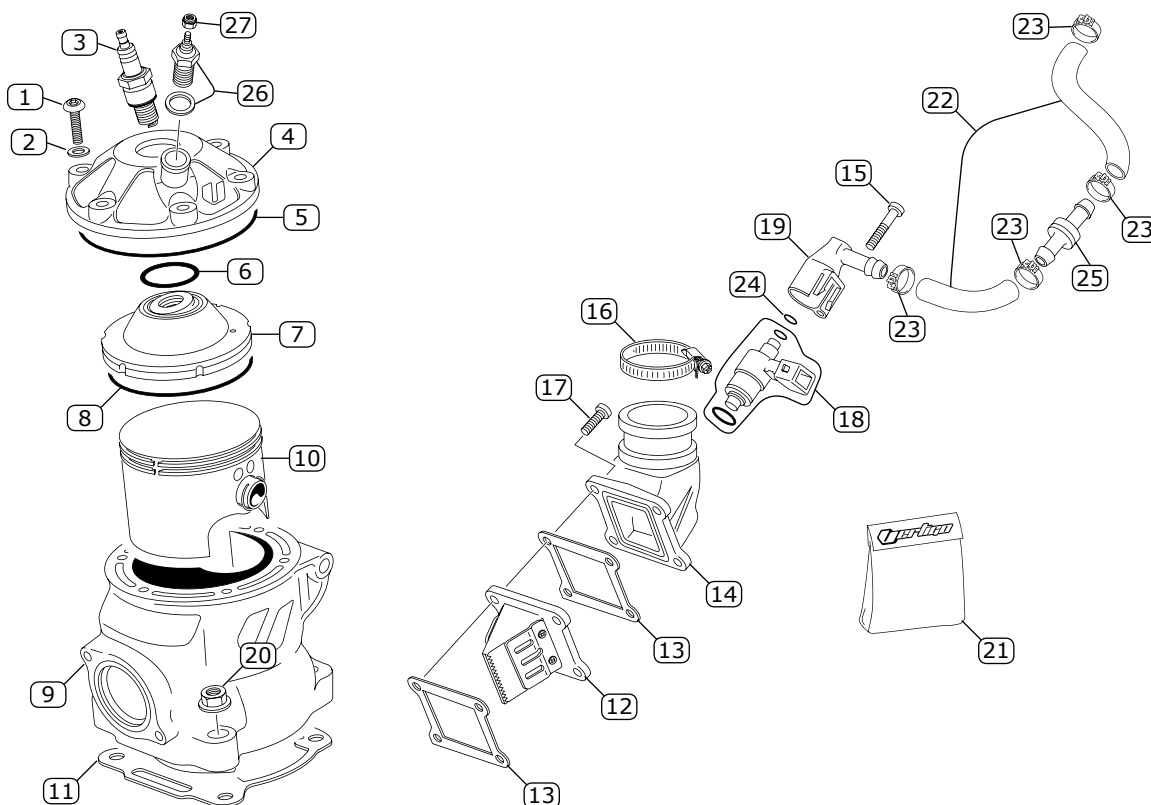

POS.	COD.	DESCRIPCIÓN	DESCRIPTION	QTY.
1	V-0451	TOR. ESPECIAL M6X25 10.9 DELTA PROTEK KL100	SCREW M6X25 10.9 DELTA PROTEK KL100	6
2	V-0737	ARANDELA COBRE 6X10X1.5	COPPER WASHER 6X10X1.5	6
3	V-0290	BUJÍA BPMR6A	SPARK PLUG BPMR6A	1
4	V-1273	TAPA CULATA ROJA	CYLINDER HEAD COVER RED	1
5	V-0569	JUNTA TÓRICA EXT. CULATA 104,40 X 1.78 VITON	CYLINDER HEAD EXT. O-RING 104,40 X 1.78 VITON	1
6	V-0292	JUNTA TÓRICA CULATÍN	CYLINDER HEAD COVER O-RING	1
7	V-0616	CULATÍN 250CC	CYLINDER HEAD 250CC	1
8	V-0570	TÓRICA INT. CULATA 83 X 87 X 2	RING EXT. HEAD 83X87X2	1
9	V-0614	CILINDRO 250CC	CYLINDER 250CC	1
10	V-1306	PISTON 250 "A"	PISTON 250 "A"	1
10	V-1190	PISTON 250 "B"	PISTON 250 "B"	1
10	V-1191	PISTON 250 "C"	PISTON 250 "C"	1
11	V-2066	JUNTA CILINDRO 0.7MM KLINGERSIL	CYLINDER GASKET 0.7MM KLINGERSIL	1
12	V-0272	CAJA LÁMINAS	REED VALVE	1
13	V-0548	JUNTA CAJA LÁMINAS 0.8MM	REED VALVE GASKET 0.8MM	2
14	V-0200	TOBERA ADMISIÓN	AIR INTAKE MANIFOLD	1
15	V-0436	TORNILLO M5X30 DIN 7984 8.8	SCREW M5X30 DIN 7984 8.8	1
16	V-0604	ABRAZADERA TORRO 25-40/9 W2	TORRO CLAMP 25-40/9 W2	1
17	V-0865	TORNILLO M5X25 DIN7984 8.8	SCREW M5X25 DIN7984 8.8	4
18	V-0298	INYECTOR	FUEL INJECTOR	1
19	V-0421	CONECTOR INYECTOR	INJECTOR SUPPORT	1
20	V-0471	TUERCA M8 DIN 6923	NUT M8 DIN 6923	4
21	V-0755	KIT LAMINAS ADMISIÓN	REED VALVE KIT	1
22	V-0754	TUBO GASOLINA	PETROL HOSE	1
23	V-0838	ABRAZADERA COBRA 13/8	COBRA CLAMP 13/8	4
24	V-0802	TORICA SUP. INYECTOR 6.35X1.78	INJECTOR UPPER O-RING 6.35X1.78	1
25	V-1199	VALVULA ANTIRETORNO	ONE WAY VALVE	1
26	V-1483	SENSOR TEMPERATURA AIGUA 2019	WATER TEMPERATURE SENSOR 2019	1
27	V-0812	TUERCA M5 AUTOBLOCANTE	M5 NUT	1