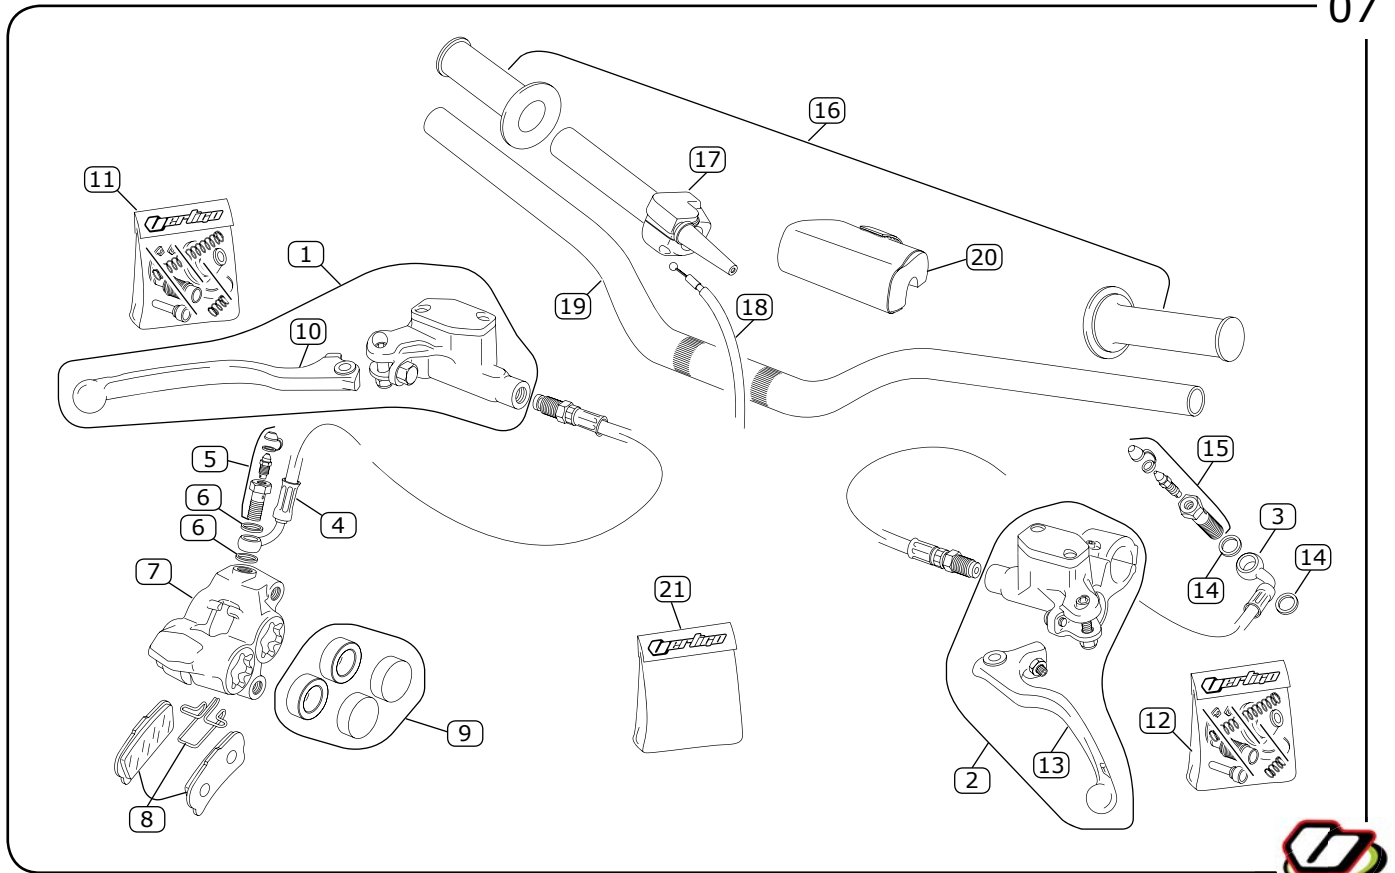

POS.	COD.	DESCRIPCIÓN	DESCRIPTION	QTY.
1	V-1576	BOMBA FRENO DELANTERA	FRONT BRAKE PUMP	1
2	V-1508	CTO. BOMBA EMBRAGUE	CLUTCH PUMP SET	1
3	V-0355	LATIGUILLO EMBRAGUE	CLUTCH HOSE	1
4	V-0364	LATIGUILLO FRENO DELANTERO	FRONT BRAKE HOSE	1
5	V-0723	RACOR FRENO DELANTERO	RACORD FRONT BRAKE	1
6	V-0724	ARANDELA BANJO	BANJO WASHER	2
7	V-2026	PINZA FRENO DELANTERA	FRONT BRAKE CALIPER	1
8	V-1562	PASTILLAS FRENO DELANTERAS 2019	2019 FRONT BRAKE PADS	1
9	V-1563	KIT REPARACIÓN PISTÓN PINZA FRENO DEL.	FRONT CALIPER PISTON REPAIR KIT	1
10	V-0366	MANETA FRENO DELANTERA	FRONT BRAKE LEVER	1
11	V-1565	KIT REPARACIÓN BOMBA FRENO DELANTERA	FRONT BRAKE PUMP REPAIR KIT	1
12	V-1566	KIT REPARACIÓN BOMBA EMBRAGUE	CLUTCH PUMP REPAIR KIT	1
13	V-0722	MANETA EMBRAGUE	CLUTCH LEVER	1
14	V-0611	ARANDELA ALU. RACORD EMBRAGUE	CLUTCH RACORD ALUMINIUM WASHER	2
15	V-0610	RACOR M10 EMBRAGUE	RACORD M10 CLUTCH	1
16	V-0895	JUEGO PUÑOS RENTHAL	RENTHAL GRIPS SET	1
17	V-0303	MANDO GAS	THROTTLE	1
18	V-0697	CABLE GAS CON TENSOR	THROTTLE WIRE WITH TENSIONER	1
19	V-1782	MANILLAR RENTHAL FATBAR NEGRO	RENTHAL FATBAR BLACK HANDLEBAR	1
20	V-1667	PROTECTOR MANILLAR VERTIGO	VERTIG HANDLEBAR PROTECTOR	1
21	V-1674	KIT REGULACION MANETAS 2020 ROJO	RED LEVER ADJUSTERS	1