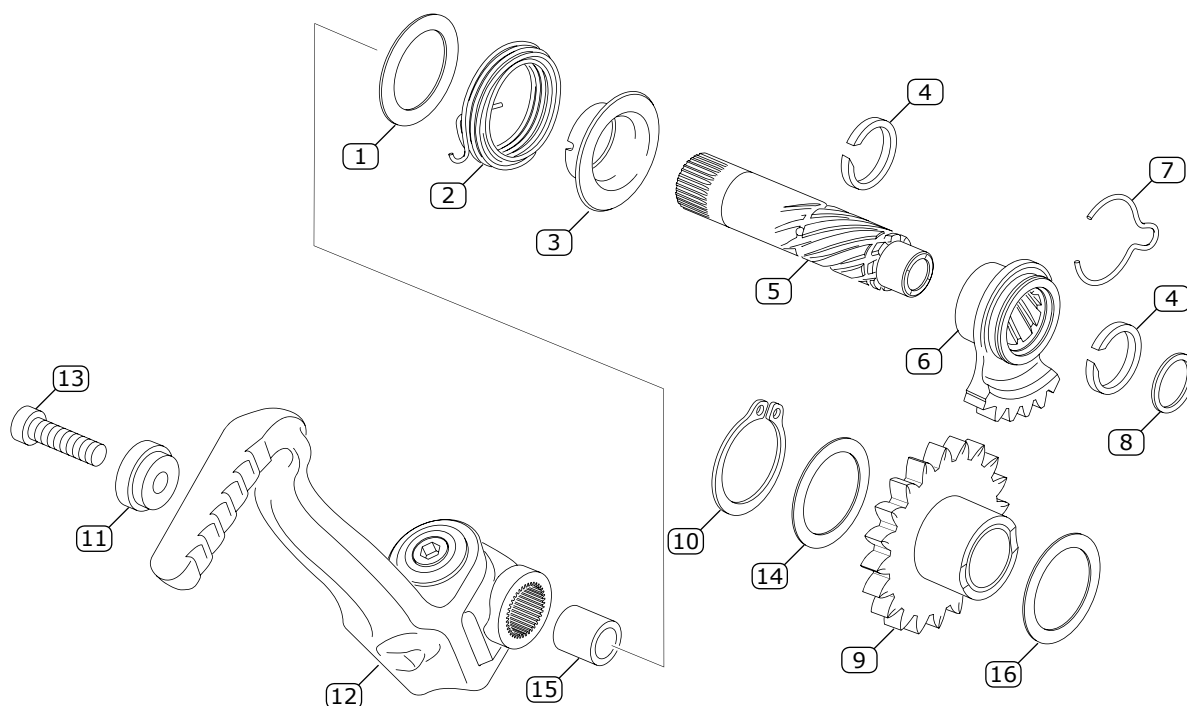

POS.	COD.	DESCRIPCIÓN	DESCRIPTION	QTY.
1	V-0752	ARANDELA 18X40X0.5	WASHER 18X40X0.5	1
2	V-0232	MUELLE ARRANQUE	KICKSTART SPRING	1
3	V-0229	CENTRADOR MUELLE ARRANQUE	KICKSTART SPRING BUSH	1
4	V-0648	SEEGER EJE ARRANQUE	KICKSTART SEEGER SHAFT	2
5	V-0231	EJE ARRANQUE	KICKSTART SHAFT	1
6	V-0251	PIÑÓN DE ARRANQUE	KICKSTART GEAR	1
7	V-0230	MUELLE DE FRICCIÓN ARRANQUE	KICKSTART FRICTION SPRING	1
8	V-0753	ARANDELA 14X25X0.5	WASHER 14X25X0.5	1
9	V-1260	PIÑÓN INT. ARRANQUE 2019	INNER KICKSTART GEAR 2019	1
10	V-1420	SEEGER EXTERNO 14X1	SEEGER 14X1	1
11	V-1309	CASQ. FIJACIÓN PALANCA ARRANQUE ROJO	RED KICKSTART SLEEVE	1
12	V-0299	PALANCA DE ARRANQUE	KICKSTART	1
13	V-1708	TORNILLO M6X30 DIN812 12.9 NT	SCREW M6X30 DIN812 12.9 NT	1
14	V-0753	ARANDELA 14X25X0.5MM	WASHER 14X25X0.5MM	1
15	V-1703	CASQUILLO SEPARADOR PALANCA ARRANQUE	KICKSTART SPACER	1
16	V-2063	ARANDELA PIÑÓN UNICO 22X14.5X0.3	WASHER 22X14.5X0.3	1