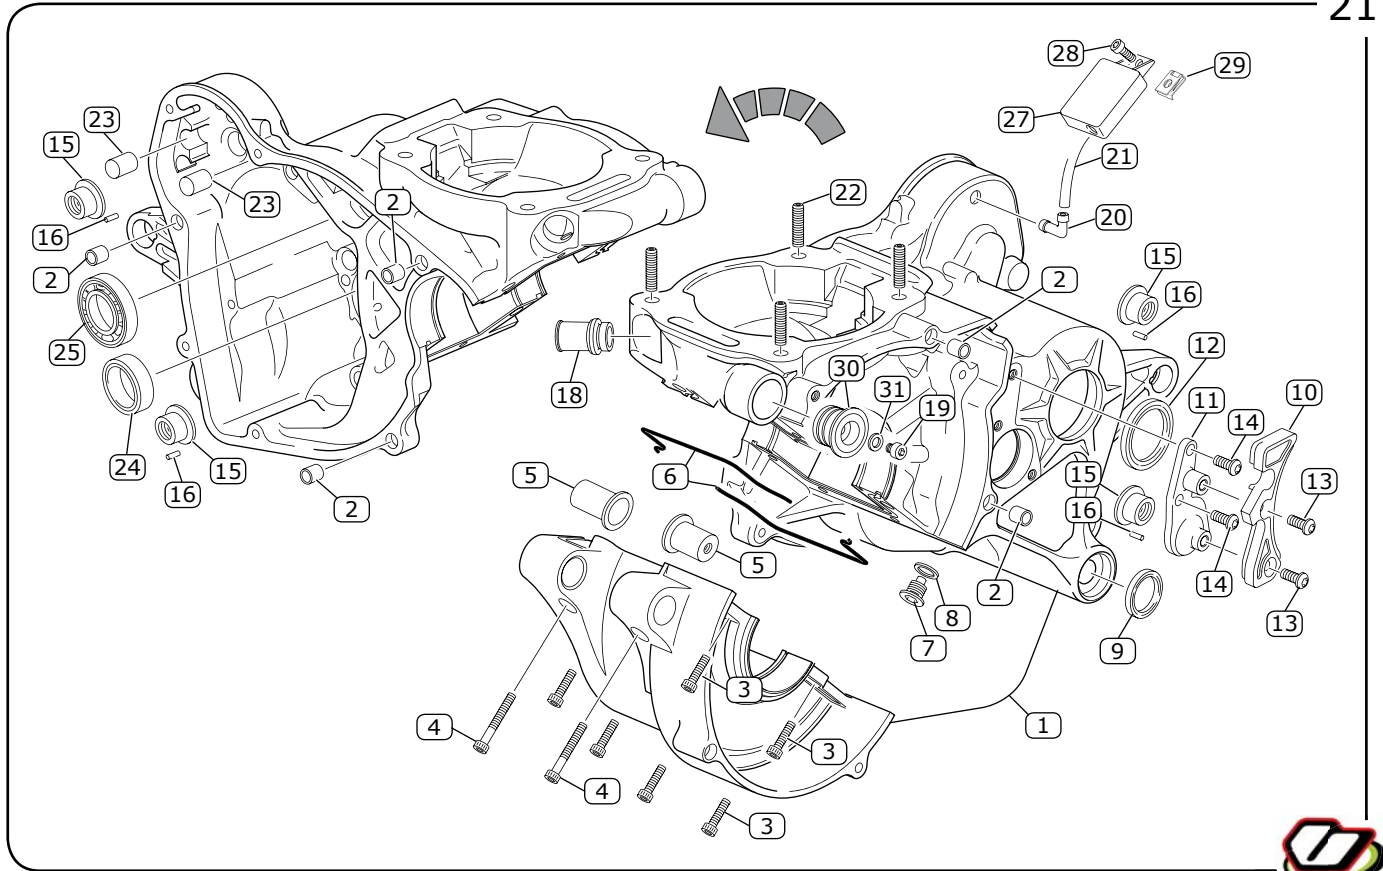

POS.	COD.	DESCRIPCIÓN	DESCRIPTION	QTY.
31	V-0800	ARANDELA COBRE 5X9X1	COPPER WASHER 5X9X1	1