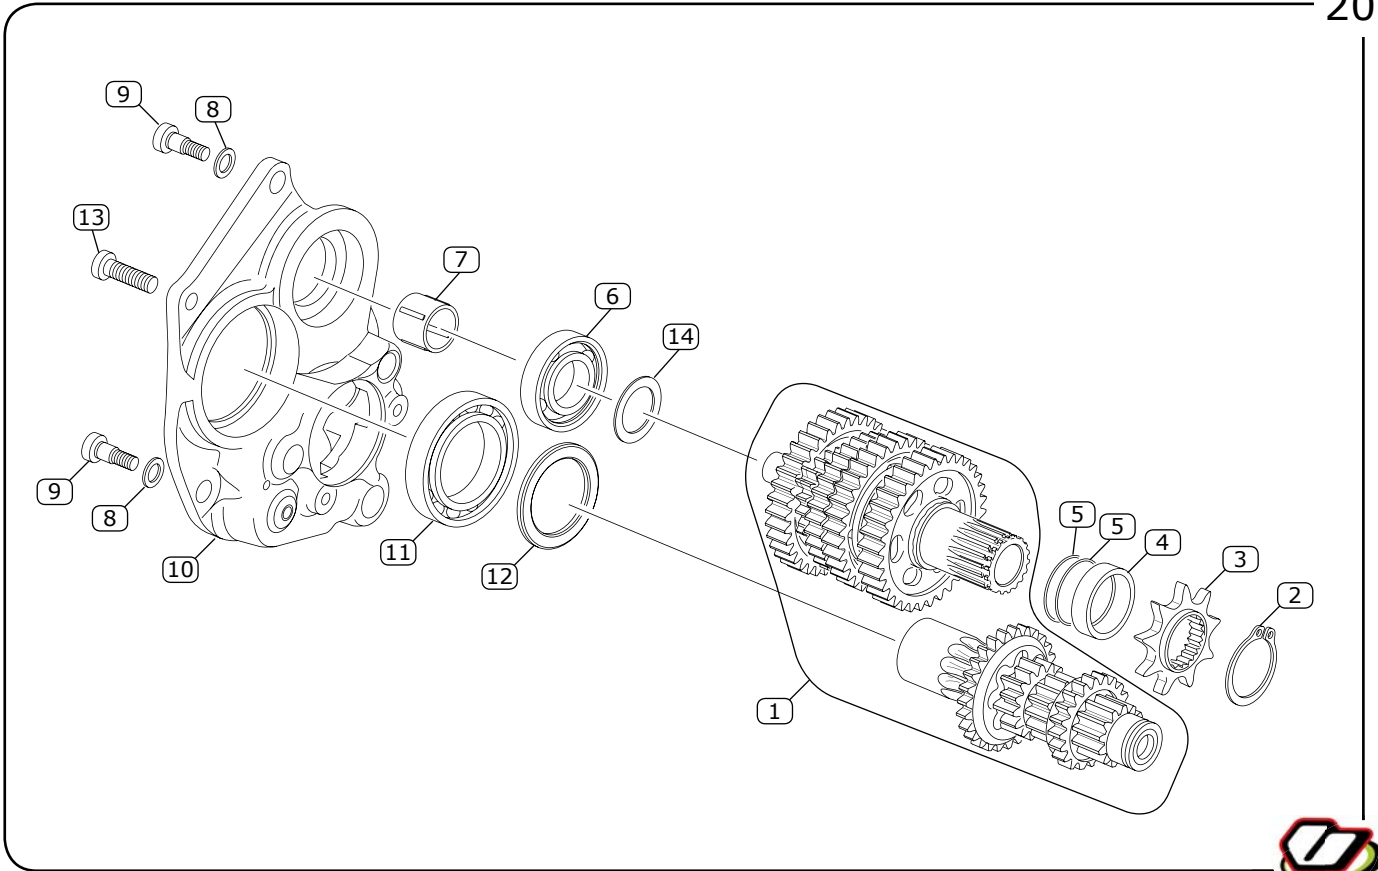

POS.	COD.	DESCRIPCIÓN	DESCRIPTION	QTY.
1	V-1426	CAMBIO COMPLETO 2019	GEARBOX ASSY 2019	1
2	V-0584	SEGER D.25X1.2 DIN471	SEGER PINION EXIT	1
3	V-0313	PIÑÓN SALIDA Z10	SPROCKET Z10	1
4	V-0309	CASQUILLO PIÑÓN SALIDA	SHIFT SEAL BUSHING	1
5	V-0634	JUNTA TÓRICA 25X1.5	O-RING 25X1.5	2
6	V-1424	RODAMIENTO INA 16003	INA BEARING 16003	2
7	V-1425	RODAMIENTO K14X18X15	BEARING K14X18X15	1
8	V-1042	ARANDELA DIN 433 M8	WASHER DIN 433 M8	2
9	V-1041	TORNILLO AJUSTABLE M6X10 ISO7379 12.9 Ø8 F9	ADJUSTABLE SCREW M6X10 ISO 7379-12.9 Ø8 F9	2
10	V-1301	TAPA SUJECION CAMBIO 2019	GEARBOX PLATE 2019	1
11	V-1423	RODAMIENTO 61906	BEARING 61906	1
12	V-1422	SEPARADOR DE CORONA 2019	CROWN SPACER 2019	2
13	V-0559	TORNILLO M6X20 DIN 7984 8.8	SCREW M6X20 DIN 7984 8.8	2
14	V-1419	ARANDELA 17X23X0.5	WASHER 17X23X0.5	1