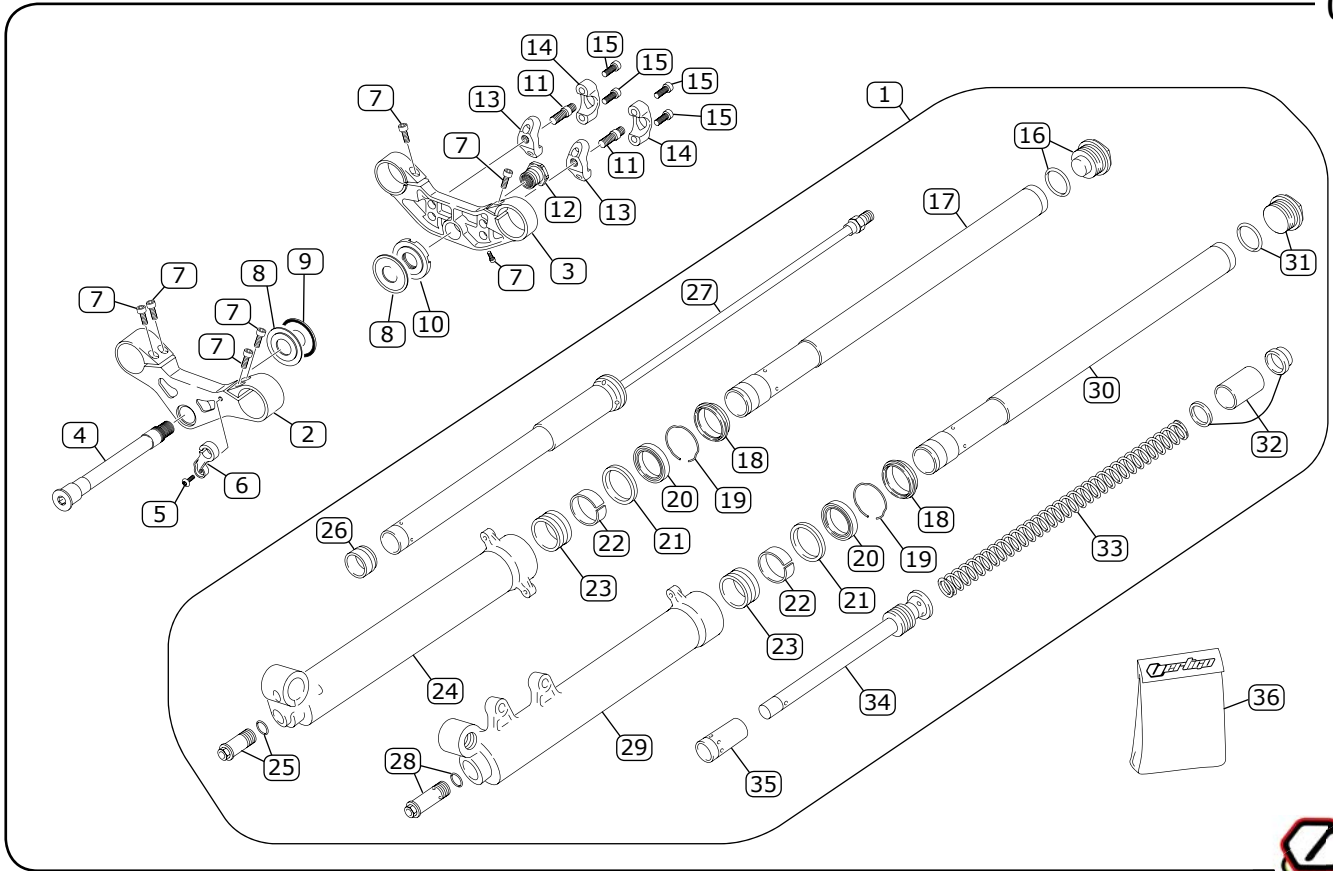

POS.	COD.	DESCRIPCIÓN	DESCRIPTION	QTY.
31	V-0981	TAPÓN HORQUILLA IZQUIERDA	LEFT FORK CAP	1
32	V-0984	ESPACIADORES MUELLE	SPACERS SPRING	1
33	V-0985	MUELLE	SPRING	1
34	V-0986	BOMBA MECÁNICA	MECHANICAL PUMP	1
35	V-0987	CONO TOPE IZQUIERDO	CONE LIMIT LEFT	1
36	V-0998	KIT JUNTAS TAPONES HORQUILLA	FORK CAP WASHERS KIT	1