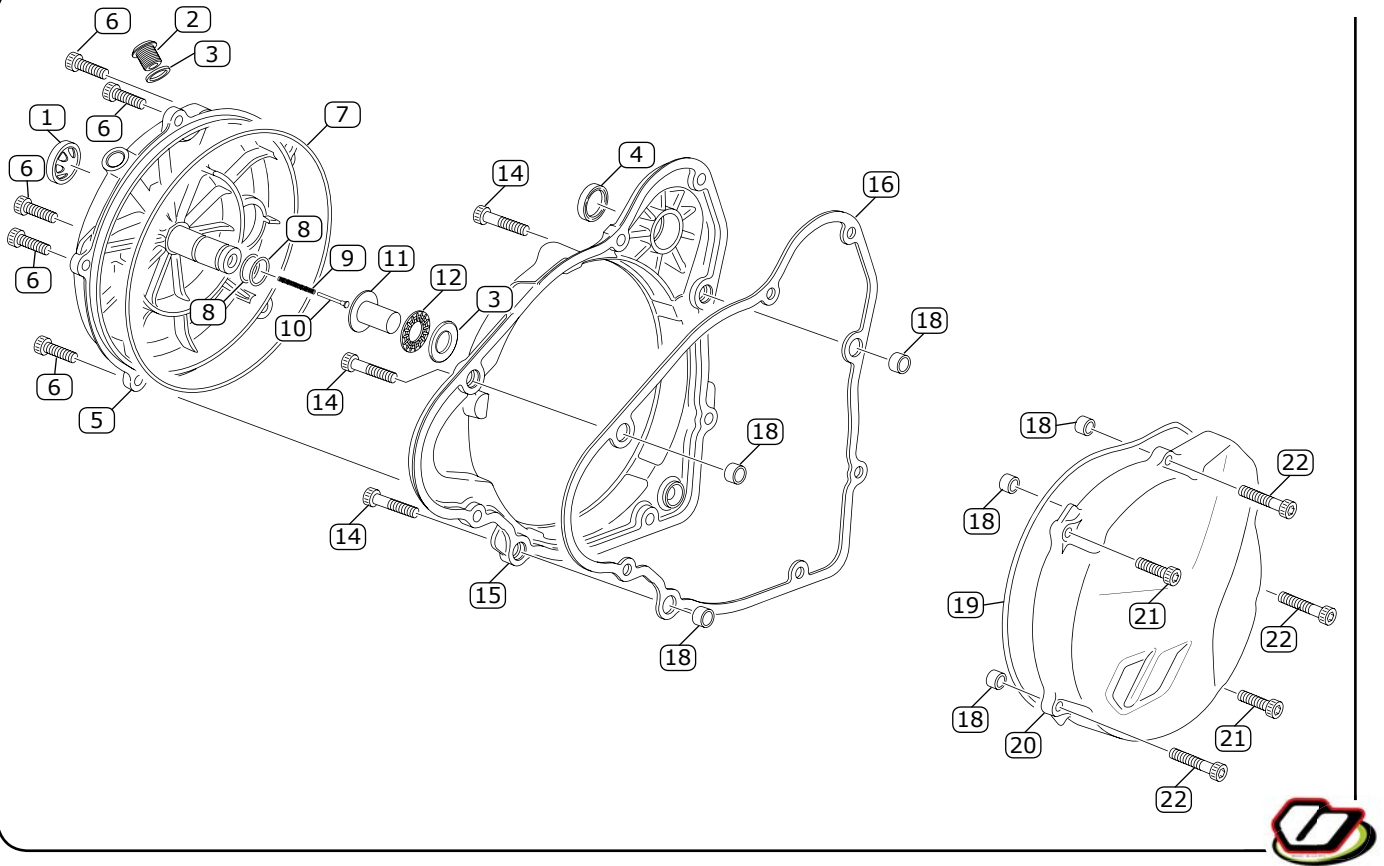

POS.	COD.	DESCRIPCIÓN	DESCRIPTION	QTY.
1	V-0314	MIRILLA VISOR ACEITE	WINDOW DISPLAY OIL	1
2	V-1274	TAPÓN LLENADO ACEITE ROJO	OIL FILLER CAP RED	1
3	V-0472	ARANDELA COBRE TAPÓN ACEITE	COOPER WASHER OIL	1
4	V-0339	RETÉN 18X24X4	LIP SEAL 18X24X4	1
5	V-2115	TAPA EMBRAGUE INYECCION (INSERT)	CLUTCH COVER (INSERT)	1
6	V-2038	TORNILLO M5X20 DIN 912 8.8	SCREW M5X20 DIN 912 8.8	5
7	V-1991	JUNTA TORICA 133,07 X 1.78 (70NBR) BLACK	O-RING 133,07 X 1.78 (70NBR) BLACK	2
8	V-0662	TORICA BOMBIN EMBRAGUE 11.5X1.5	CLUTCH PUMP O-RING 11.5X1.5	2
9	V-0308	MUELLE PISTON EMBRAGUE	CLUTCH PISTON SPRING	1
10	V-0307	GUIA MUELLE PISTÓN EMBRAGUE	CLUTCH PISTON SPRING GUIDE	1
11	V-0305	PISTON BOMBIN EMBRAGUE	CLUTCH PUMP PISTON	1
12	V-0286	ROD. AXIAL AGUJAS AXK1730 EMP. EMBRAGUE	AXIAL NEEDLE BEARING CLUTCH PISTON BEARING	1
13	V-0306	EMPUJADOR EMBRAGUE	CLUTCH PISTON BEARING PLATE	1
14	V-0448	TORNILLO M5X20 DIN912 8.8 NQ	SCREW M5X20 DIN 912 8.8	3
15	V-1963	TAPA EMBRAGUE INTERMEDIA INYECCION	INTERMEDIATE CLUTCH COVER	1
16	V-0262	JUNTA TAPA EMBRAGUE	CLUTCH COVER GASKET	1
17	V-0639	CASQUILLO CENTRADOR CARTER	CRANKCASE CENTERING SLEEVE	6
18	V-0639	CASQUILLO CENTRADOR	CENTERING SLEEVE	3
19	V-0527	JUNTA TAPA ALTERNADOR	FLYWHEEL COVER GASKET	1
20	V-1347	TAPA ALTERNADOR VERTICAL	FLYWHEEL COVER	1
21	V-0448	TORNILLO M5X20 DIN912 8.8 NQ	SCREW M5X20 DIN 912 8.8	2
22	V-0452	TORNILLO M5X25 DIN912 8.8 NQ	SCREW M5X25 DIN 912 10.9	3