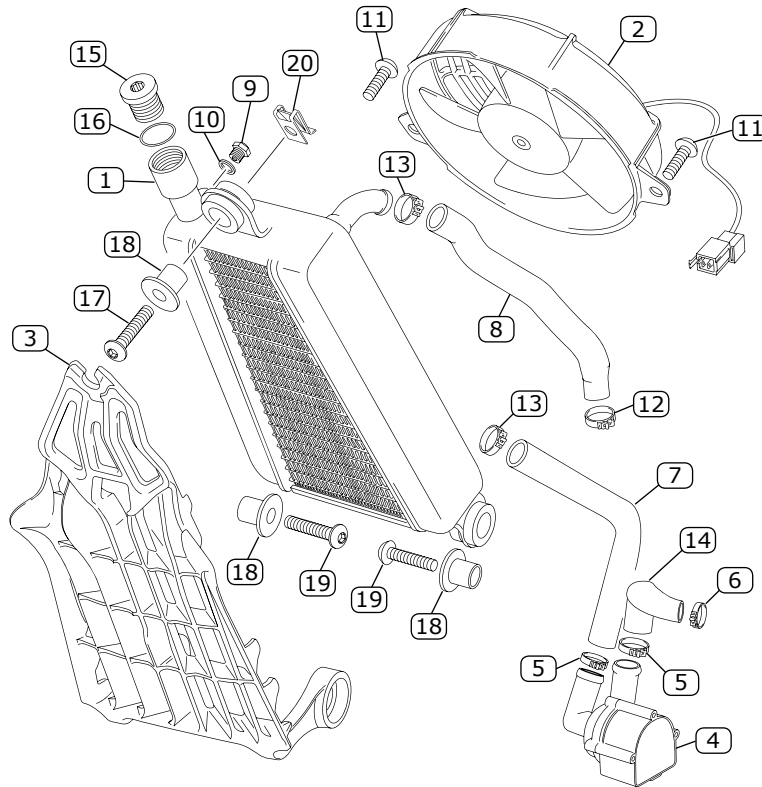

POS.	COD.	DESCRIPCIÓN	DESCRIPTION	QTY.
1	V-1648	RADIADOR RACING	RACING RADIATOR	1
2	V-1623	VENTILADOR	FAN	1
3	V-1056	PROTECTOR RADIADOR BLACK	VERTICAL RADIATOR GRILL	1
4	V-1922	BOMBA DE AGUA NITRO	NITRO WATER PUMP	1
5	V-1008	ABRAZADERA COBRA 25/8	COBRA CLAMP 25/8	2
6	V-1516	ABRAZADERA CLIK INOX 19 W-4	CLAMP CLIK INOX 19 W-4	1
7	V-1911	TUBO ENTRADA BOMBA AGUA NITRO	NITRO INLET WATER PUMP TUBE	1
8	V-1092	TUBO SUP. RADIADOR-CULATA	COOLANT HOSE RADIATOR-CYLINDER HEAD	1
9	V-0796	VÁLVULA RADIADOR	RADIATOR VALVE	1
10	V-1063	ARANDELA ALUMINIO 8X12X1.5	ALUMINIUM WASHER 8X12X1.5	1
11	V-0557	TORNILLO M5X12 ISO7830 8.8	SCREW M5X12 ISO7830 8.8	2
12	V-0588	ABRAZADERA COBRA 22/8	COBRA CLAMP 22/8	1
13	V-0587	ABRAZADERA COBRA 18/8	COBRA CLAMP 18/8	2
14	V-1910	TUBO SALIDA BOMBA AGUA NITRO	NITRO OUTLET WATER PUMP TUBE	1
15	V-0974	TAPÓN RADIADOR	RADIATOR CAP	1
16	V-0979	JUNTA TAPON RADIADOR	RADIATOR CAP O-RING	1
17	V-1054	TORNILLO M6X40 DIN 912 10.9	SCREW M6X40 DIN 912 10.9	1
18	V-1067	CASQUILLO SILENTBLOCK RADIADOR	RADIATOR SILENTBLOCK SLEEVE	3
19	V-0447	TORNILLO M6X20 DIN 912 8.8	SCREW M6X20 DIN 912 8.8	2
20	V-0679	TUERCA RAPIDA TRT-M6-2	FAST NUT TRT-M6-2	1
21	V-1516	ABRAZADERA CLIK INOX 19 W-4	CLAMP CLIK INOX 19 W-4	1