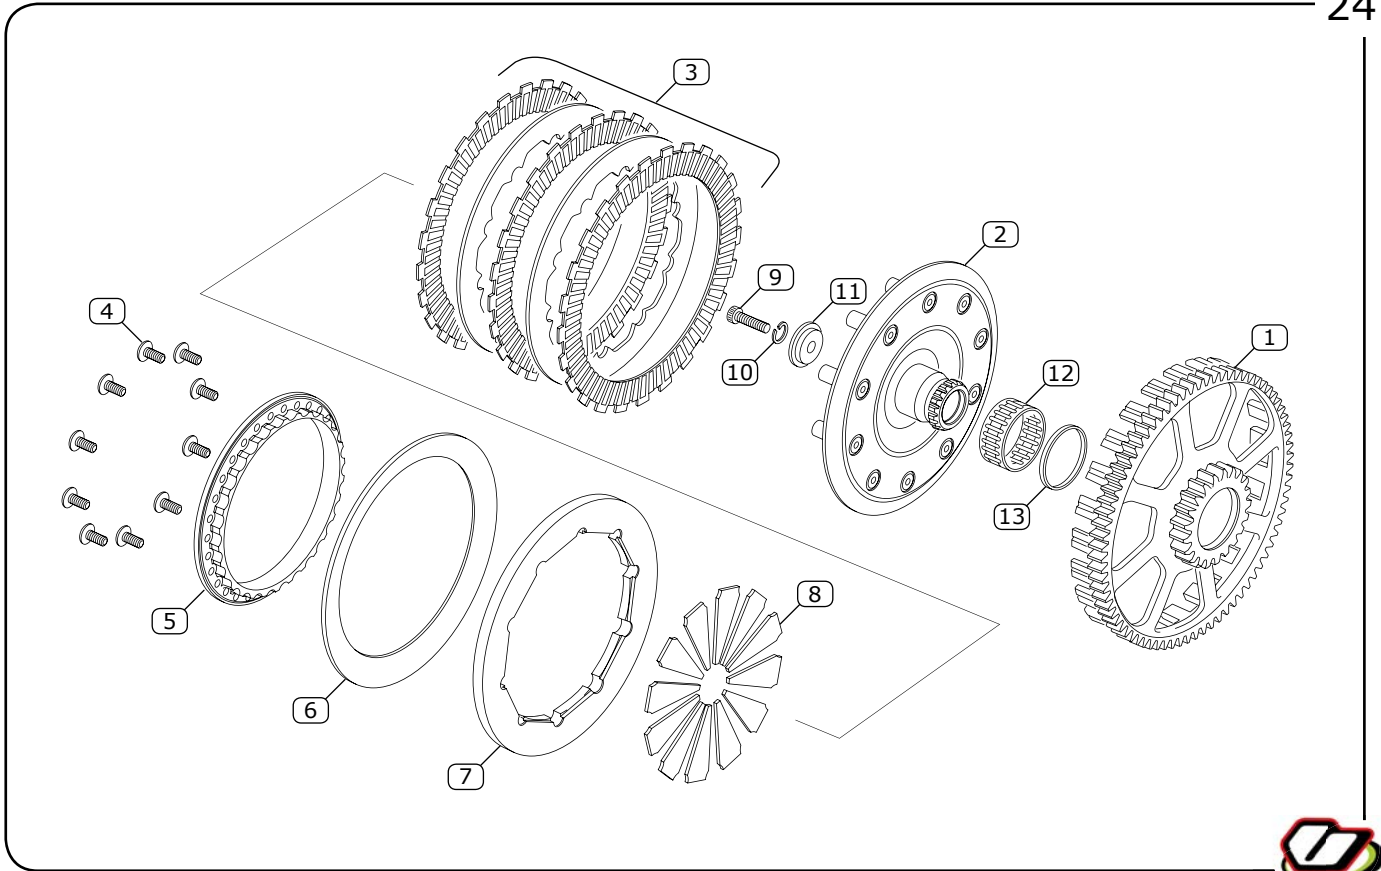

POS.	COD.	DESCRIPCIÓN	DESCRIPTION	QTY.
1	V-1209	CAMPANA EMBRAGUE	2019 CLUTCH CROWN	1
2	V-1885	CUBO EMBRAGUE COMPLETO R3	R3 CLUTCH HUB SET	1
3	V-1995	KIT DISCOS DE EMBRAGUE NITRO	NITRO CLUTCH DISC SET	1
4	V-0432	TORNILLO M4X10 INOX A2 TORX	SCREW M4X10 INOX A2 TORX	10
5	V-1889	SOPORTE MUELLE EMBRAGUE R3	R3 CLUTCH SPRING SUPPORT	1
6	V-1890	MUELLE EMBRAGUE 1,5MM R3	R3 CLUTCH SPRING 1.5MM	1
7	V-1214	PRENSA EMBRAGUE 2019	2019 CLUTCH PRESSURE PLATE	1
8	V-1217	PALANQUETA EMBRAGUE 2019	2019 CLUTCH RELEASE ARM	10
9	V-0774	TORNILLO M5X20 DIN912	SCREW M5X20 DIN912	1
10	V-1170	ARANDELA AET M5	WASHER AET M5	1
11	V-0326	CASQUILLO NUCLEO EMBRAGUE	CLUTCH HUB SLEEVE	1
12	V-0260	RODAMIENTO AGUJAS K28X31X13	NEEDLE BEARING K28X31X13	1
13	V-1651	CASQUILLO GUIA CAMPANA EMBRAGUE	CLUTCH CROWN SLEEVE	1