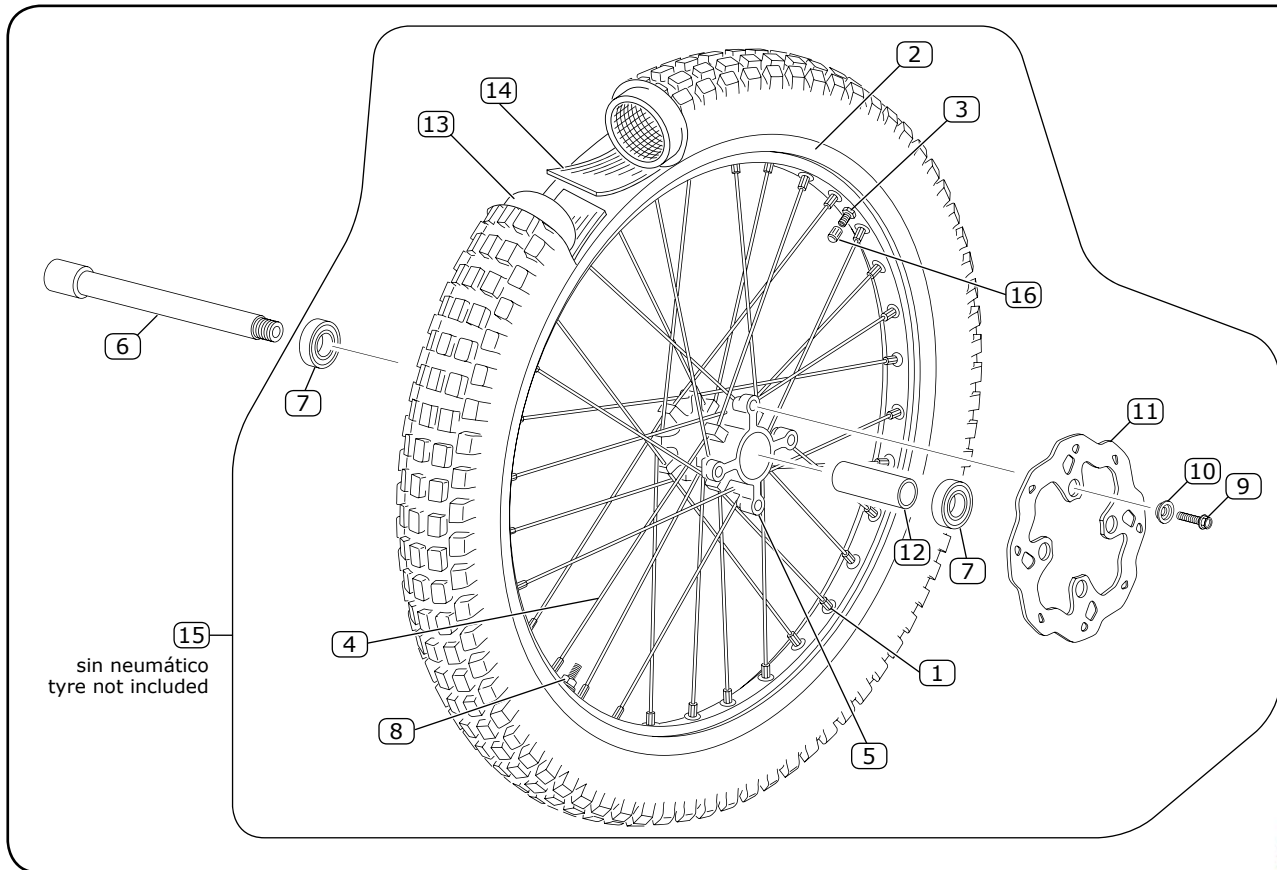

POS.	COD.	DESCRIPCIÓN	DESCRIPTION	QTY.
1	V-0373	TUERCA RADIO	SPOKE NUT	32
2	V-0371	LLANTA DEL. 1.60 X 21	FRONT RIM 1.60 X 21	1
3	V-0385	VÁLVULA TUBELESS	TUBELESS VALVE	1
4	V-0372	RADIO DEL. M3.5 X 0.6 L255 MM	FRONT WHEEL SPOKE M3.5 X 0.6 L255 MM	32
5	V-1806	BUJE DELANTERO WORKS MY23	WORKS MY23 FRONT WHEEL HUB	1
6	V-0334	EJE RUEDA DELANTERO	FRONT WHEEL SHAFT	1
7	V-0510	RODAMIENTO BUJE 6004 2RS	BEARING HUB 6004 2 RS	2
8	V-0375	AGARRE CUBIERTA DELANTERA	FRONT WHEEL GRIP	1
9	V-0437	TORNILLO ESPECIAL M6X20 ESP. DISCO FRENO	SPECIAL SCREW M6X20 BRAKE DISC SPACER	4
10	V-0325	CASQUILLO DISCO FRENO FLOTANTE	FLOATING BRAKE DISC SLEEVE	4
11	V-0348	DISCO FRENO DELANTERO	FRONT BRAKE DISC	1
12	V-1003	CASQUILLO INTERIOR BUJE DEL.	FRONT HUB INNER SLEEVE	1
13	V-0278	CAMARA DELANTERA 21MD VALVE TR4	FRONT INNER TUBE 21MD VALVE TR4	1
14	V-0747	PROTECTOR CAMARA AIRE DEL.	FRONT INNERTUBE PROTECTOR	1
15	V-2035	CTO. RUEDA DELANTERA WORKS MY23	FRONT WHEEL SET WORKS MY23	1
16	V-0762	TAPON VALVULA VERDE	GREEN VALVE CAP	1