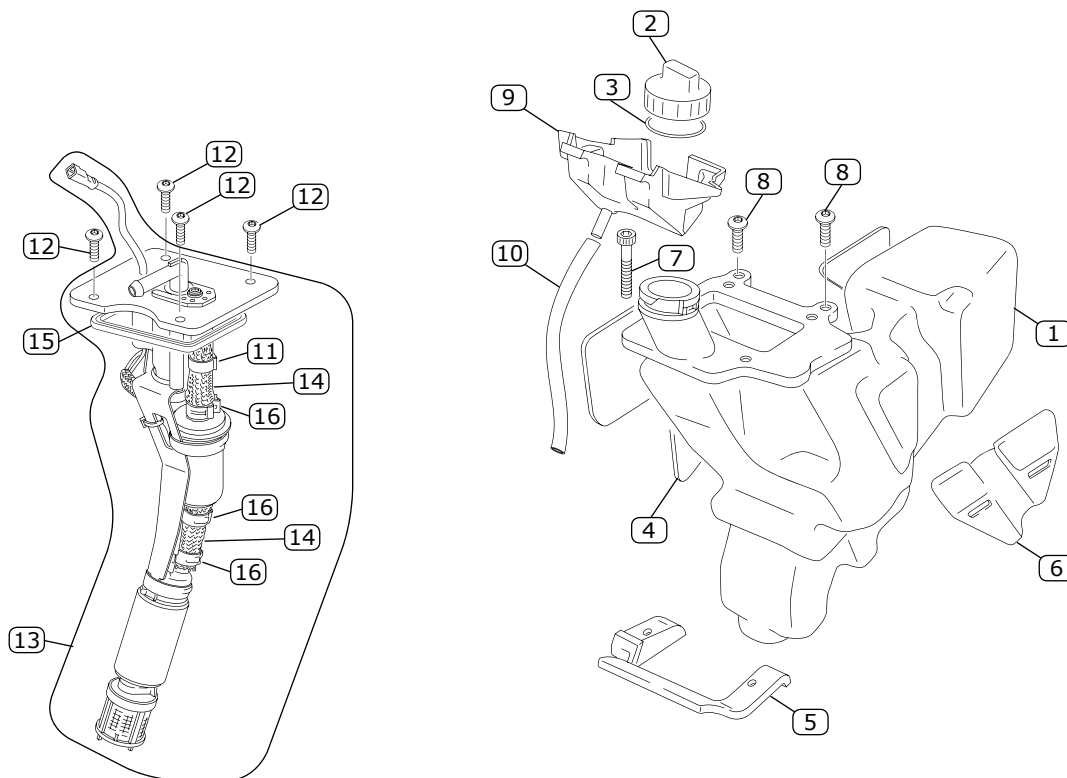

POS.	COD.	DESCRIPCIÓN	DESCRIPTION	QTY.
1	V-1856	DEPÓSITO NITRO	NITRO FUEL TANK	1
2	V-1935	TAPÓN DEPÓSITO GASOLINA	FUEL TANK CAP	1
3	V-0799	JUNTA TÓRICA TAPÓN DEPÓSITO	FUEL TANK CAP O-RING	1
4	V-1980	ADHESIVO TERMICO DEPOSITO NITRO	NITRO THERMAL SILENCER PROTECTOR STICKER	1
5	V-0530	GOMA INFERIOR SOPORTE DEPOSITO	LOWER FUEL TANK RUBBER SUPPORT	1
6	V-1925	PROTECTOR DEPOSITO NITRO	NITRO DEPOSIT COVER	1
7	V-0555	TORNILLO M5X30 DIN 912	SCREW M5X30 DIN 912	1
8	V-0554	TORNILLO M5X10 DIN 6912 8.8	SCREW M5X10 DIN 6912 8.8	2
9	V-1907	REBOSADERO	OVERFLOW	1
10	V-1617	TUBO DESVAPORIZADOR RACING	BREATHER HOSE	1
11	V-1266	BRIDA COBRA 11,0/7	COBRA CLAMP 11,0/7	1
12	V-0556	TORNILLO M5X12 ISO 7830 8.8	SCREW M5X12 ISO 7830 8.8	2
13	V-1192	CONJUNTO BOMBA GASOLINA 2017	PETROL PUMP SET 2017	1
14	V-1256	TUBO GASOLINA DE BOMBA A FILTRO	PETROL HOSE PUMP-FILTER	1
15	V-0630	JUNTA GOMA REGISTRO	PETROL TANK REGISTER SEAL	1
16	V-1248	ABRAZADERA CLIK INOX-A2 W4 D-12	INOX CLICK CLAMP A2 W4 D-12	3