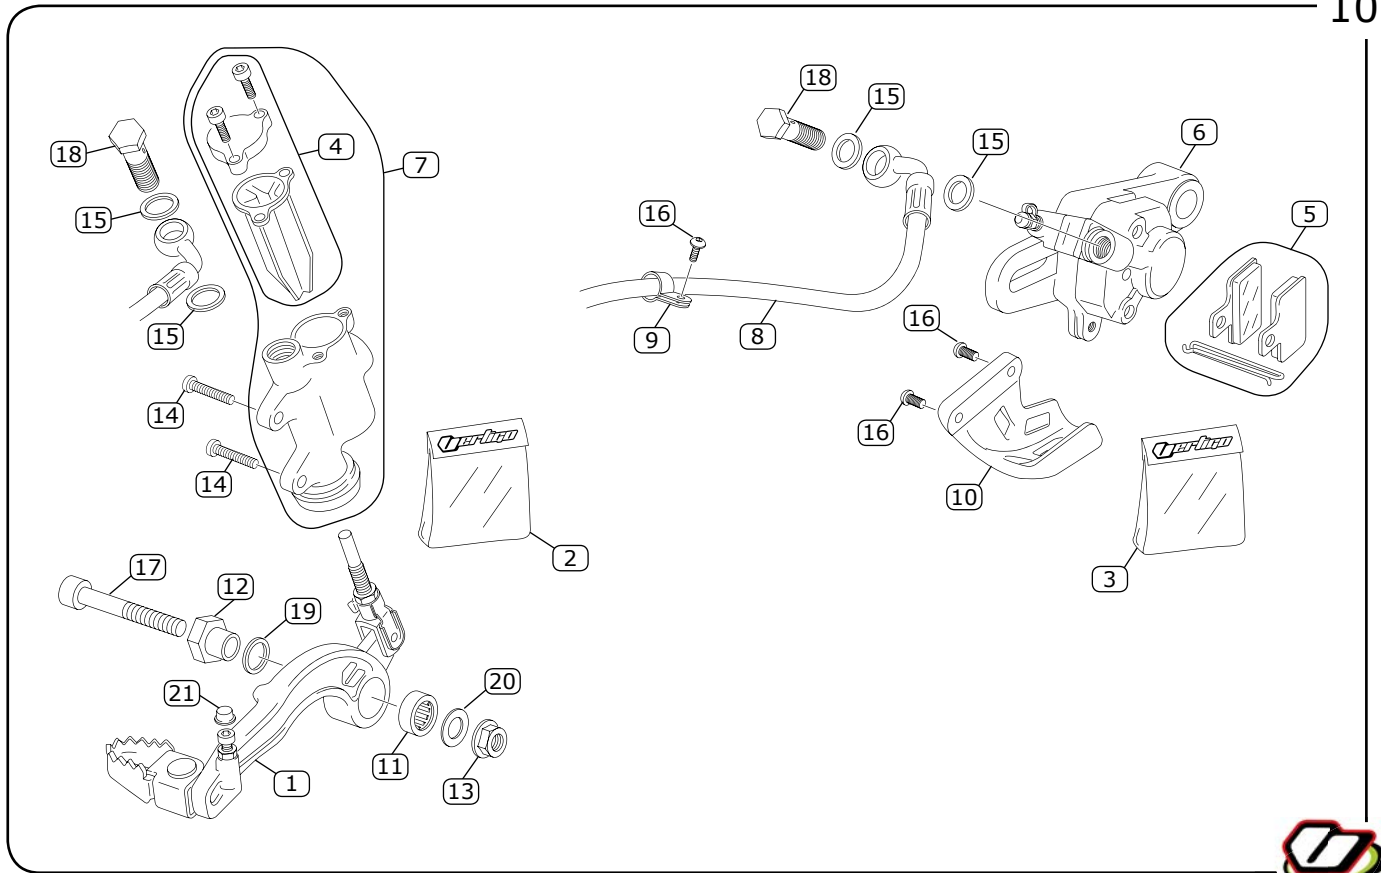

POS.	COD.	DESCRIPCIÓN	DESCRIPTION	QTY.
1	V-0294	PALANCA FRENO	REAR BRAKE PEDAL	1
2	V-1568	KIT REPARACION BOMBA FRENO TRAS. 2020	REAR BRAKE PUMP REPAIR KIT 2020	1
3	V-1569	KIT REPARACION PINZA TRASERA Ø25 2020	REAR BRAKE CALIPER REPAIR KIT Ø25 2020	1
4	V-0964	KIT TAPA BOMBA FRENO TRASERO	REAR BRAKE PUMP COVER KIT	1
5	V-0368	PASTILLAS DE FRENO TRASERAS	REAR BRAKE PADS	1
6	V-1572	PINZA FRENO TRASERO 2020	REAR BRAKE CALIPER 2020	1
7	V-1573	BOMBA FRENO TRASERO 2020	REAR BRAKE PUMP 2020	1
8	V-1986	LATIGUILLO FRENO TRASERO NITRO	NITRO REAR BRAKE HOSE	1
9	V-0590	GRAPA SUJECIÓN LATIGUILLO	HOSE FASTENER CLIP	1
10	V-0513	PROTECTOR DISCO FRENO TRASERO	REAR BRAKE DISC PROTECTOR	1
11	V-0405	RODAMIENTO PEDAL FRENO	BRAKE PEDAL BEARING	1
12	V-0404	CASQUILLO HEXAGONAL	HEXAGONAL CAP	1
13	V-0685	TUERCA M8 DIN 985 AUTOBLOCANTE	NUT M8 DIN 985 AUTOLOCK	1
14	V-0561	TORNILLO M6X25 DIN 7984 8.8	SCREW M6X25 DIN 7984 8.8	2
15	V-1009	ARANDELA BANJO FRENO TRASERO	REAR BRAKE BANJO WASHER	4
16	V-0556	TORNILLO M6X10 ISO 7380 8.8	SCREW M6X10 ISO 7380 8.8	1
17	V-0466	TORNILLO M8X50 DIN6912 10.9	SCREW M8X50 DIN6912 10.9	1
18	V-1010	RACOR FRENO TRASERO	REAR BRAKE RACOR	1
19	V-1238	ARANDELA 12X24X2.5 DIN125	WASHER DIN 125 12X24X2.5	1
20	V-0874	ARANDELA M8	WASHER M8	1
21	V-1527	TAPON NEGRO DIN915 M5	BLACK CAP DIN915 M5	1