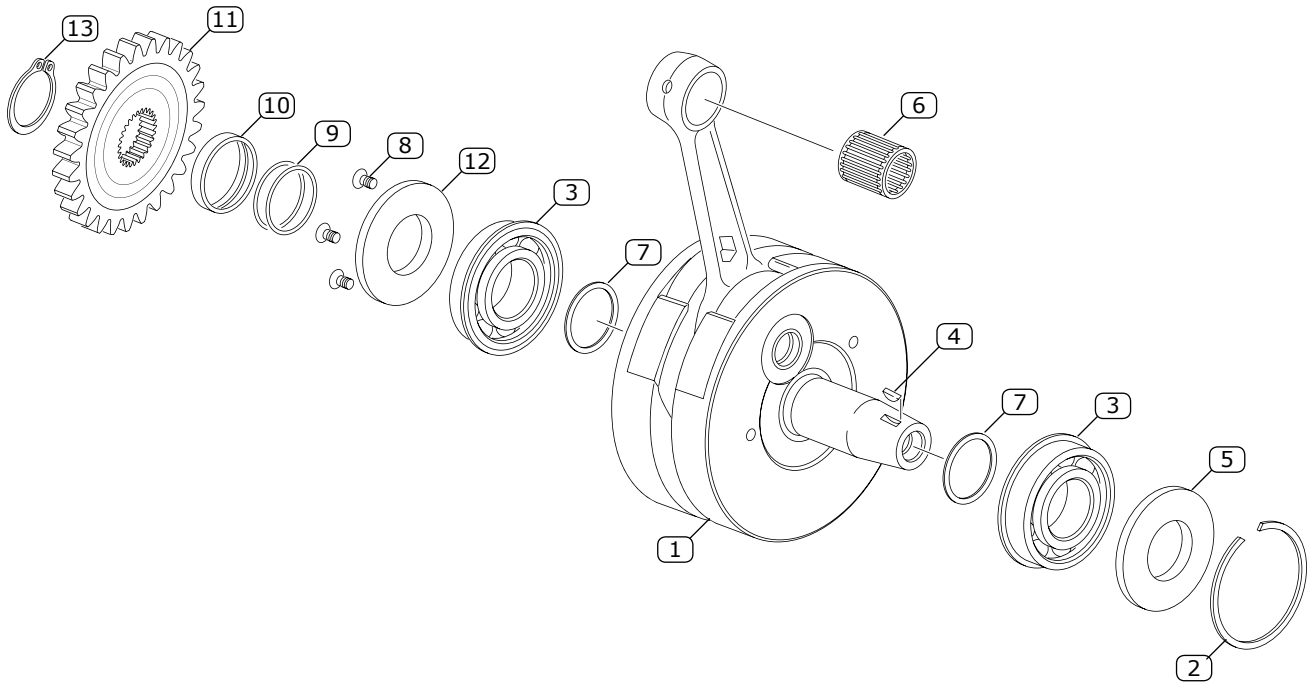

POS.	COD.	DESCRIPCIÓN	DESCRIPTION	QTY.
1	V-1262	CIGUEÑAL 116MM 2019	CRANKSHAFT 116MM 2019	1
2	V-1349	SEEGER D.52 DIN5417	SEEGER D.52 DIN5417	1
3	V-1351	COJINETE CIGUEÑAL 6205 NR 2RS	CRANKSHAFT BEARING 6205 NR 2RS	2
4	V-0636	CHAVETA CIGUEÑAL DIN 6888	CRANKSHAFT COTTER DIN 6888	1
5	V-1886	RETEN CIGÜEÑAL 25X52X5 TPM	CRANKSHAFT LIP SEAL 25X52X5 TPM	1
6	V-0315	RODAMIENTO AGUJAS 18X22X22 BIELA	NEEDLE ROLLER BEARING 18X22X22 CONROD	1
7	V-0859	ARANDELA 30X25.2X0.2	WASHER 30X25.2X0.2	2
8	V-1352	TORNILLO M4X8 DIN 7991 ZN PLATA	SCREW M4X8 DIN 7991 ZN SILVER	3
9	V-0634	TORICA RODAMIENTO CIGÜEÑAL 25X1 VITON	O-RING 25X1 VITON	2
10	V-1535	CASQUILLO CIGÜEÑAL	CRANKSHAFT SLEEVE	1
11	V-1261	PIÑON TRANSMISION PRIMARIA	PRIMARY TRANSMISSION GEAR	1
12	V-1887	RETÉN CASQUILLO CIGÜEÑAL 30X52X5 VITON	CRANKSHAFT SLEEVE VITON LIP SEAL	1
13	V-0584	SEEGER D.25X1.2 DIN471	SEEGER PINION EXIT	1