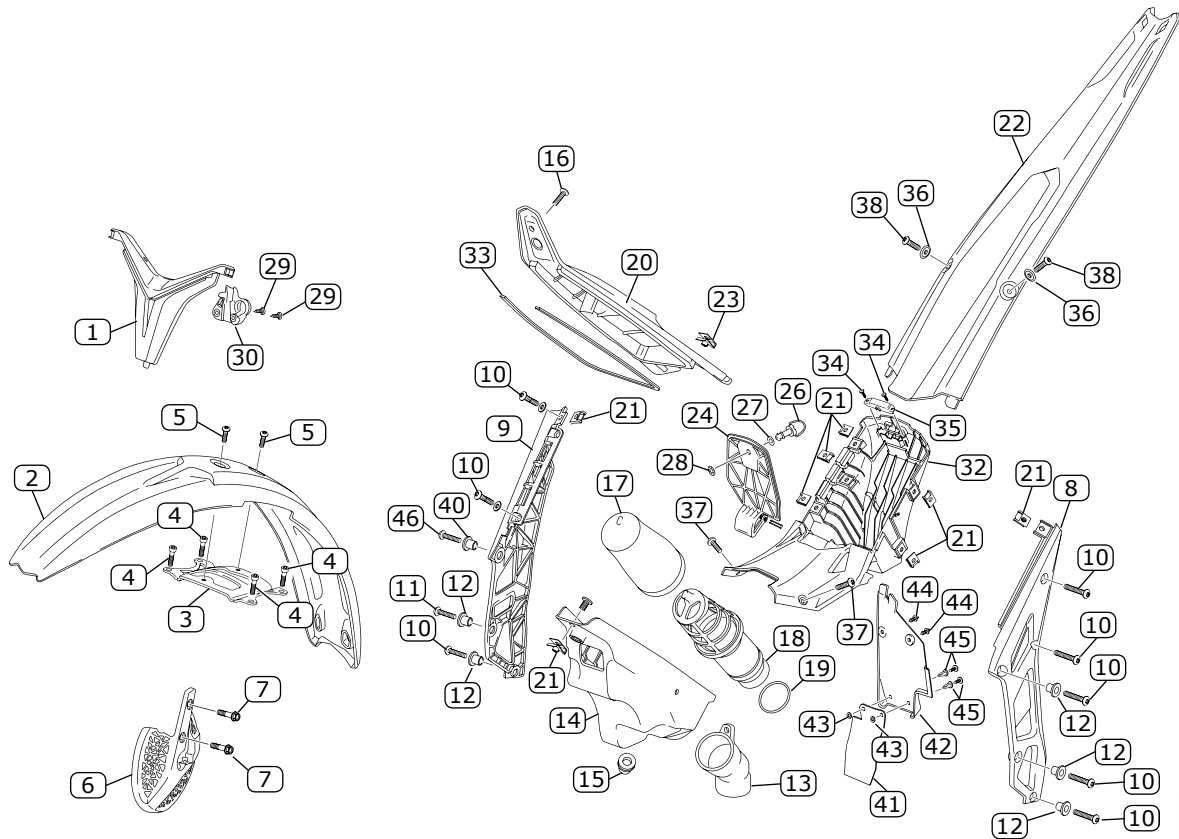

PG. 32

CUERPO INYECCIÓN - INJECTION BODY

POS.	COD.	DESCRIPCIÓN	DESCRIPTION	QTY.
1	V-2061	CARETA VERDE MY23	FRONT LIGHT COVER GREEN MY22	1
2	V-2060	GUARDABARROS DELANTERO VERDE MY23	FRONT GREEN MUDGUARD MY23	1
3	V-0428	PUENTE HORQUILLA	FRONT MUDGUARD HOLDER	1
4	V-0680	TORNILLO ESPECIAL M6X14 8.8	SPECIAL SCREW M6X14 8.8	4
5	V-0440	TORNILLO M5X6 ISO 7380 8.8	SCREW M5X6 ISO 7380 8.8	2
6	V-0407	PROTECTOR DISCO FRENO DELANTERO	FRONT BRAKE DISC COVER	1
7	V-0463	TORNILLO ESPECIAL M8X30 DIN6921 8.8	SCREW M8X30 DIN6921 8.8	2
8	V-1857	PROTECTOR ESCAPE NITRO IZQUIERDO	R4 LEFT EXHAUST COVER	1
9	V-1858	PROTECTOR ESCAPE NITRO DERECHO	R4 RIGHT EXHAUST COVER	1
10	V-0646	TORNILLO M6X16 ISO7380 8.8	SCREW M6X16 ISO 7380-1 8.8	8
11	V-0560	TORNILLO M6X20 ISO7380 10.9 NQ	SCREW M6X20 ISO7380 10.9 NQ	1
12	V-1944	CASQUILLO LIMITADOR COMPRESION M6	M6 COMPRESSION LIMITER SLEEVE	5
13	V-1981	GOMA TOBERA-CAJA FILTRO CON SENSOR PRESION+TEMP	THROTTLE BODY MANIFOLD WITH PRESSURE + TEMP SENSOR	1
14	V-1722	CAJA FILTRO R	AIRBOX R	1
15	V-0420	VALVULA CAJA FILTRO	AIRBOX VALVE	1
16	V-1064	TORNILLO M6X16 ISO7380-1 10.9	SCREW M6X16 ISO7380-1 10.9	1
17	V-1726	FILTRO TWIN AIR R	TWIN AIR R FILTER FOAM	1
18	V-1724	REJILLA FILTRO AIRE R	AIR FILTER GRID R	1
19	V-1777	TORICA NBR DIN3771 42.52X2.62MM	O-RING NBR DIN3771 42.52X2.62MM	1
20	V-2006	TAPA TURBO NITRO NEGRA MY22	BLACK NITRO TURBO COVER MY22	1
21	V-0679	TUERCA RAPIDA TRT-M6	FAST NUT TRT-M6	8
22	V-2062	GUARDABARROS TRASERO VERDE MY23	GREEN REAR MUDGUARD MY23	1
23	V-0572	BASE CIERRE 1/4 VUELTA	CLOSE 1/4 TURN HOLDER	1
24	V-2007	TAPA DEPOSITO NEGRA MY22	BLACK PETROL TANK COVER MY22	1
25	V-0809	PASADOR TAPA DEPÓSITO GASOLINA	FUEL TANK COVER PIN	1
26	V-0571	CIERRE 1/4 VUELTA	1/4 TURN SCREW	1
27	V-0658	ARANDELA NYLON	NYLON WASHER	1
28	V-0657	RETEN ACERO INOX. CIERRE 1/4 VUELTA	1/4 TURN STAINLESS STEEL WASHER	1
29	V-1026	TORNILLO DE ROSCA CHAPA 3.9X13	SCREW 3.9X13	2
30	V-0832	SOPORTE LED DELANTERO	FRONT LED LIGHT SUPPORT	1