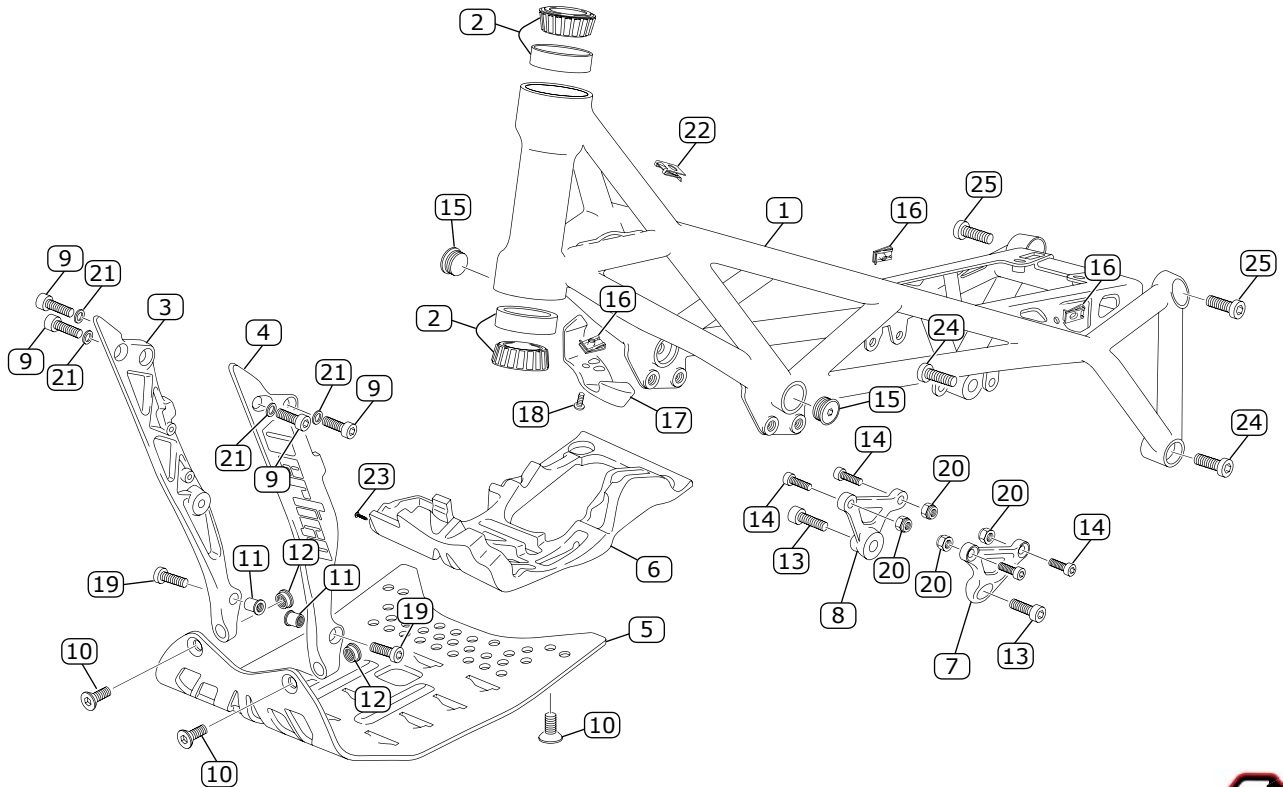

POS.	COD.	DESCRIPCIÓN	DESCRIPTION	QTY.
1	V-1863	CHASIS NITRO	NITRO FRAME	1
2	V-0280	RODAMIENTO DIRECCIÓN 32004-X	BEARING 32004-X STEERING TUBE	2
3	V-1754	SUBCHASIS DELANTERO DERECHO NEGRO	FRONT BLACK RIGHT SUBFRAME	1
4	V-1755	SUBCHASIS DELANTERO IZQUIERDO NEGRO	FRONT BLACK LEFT SUBFRAME	1
5	V-1894	PROTECTOR CARTER NITRO	NITRO SKID PLATE	1
6	V-1909	GOMA PROTECTOR CARTER NITRO	NITRO SKID PLATE RUBBER	1
7	V-1753	TIRANTE CILINDRO NEGRO IZQUIERDO	LEFT CYLINDER BLACK SUPPORT	1
8	V-1752	TIRANTE CILINDRO NEGRO DERECHO	RIGHT CYLINDER SUPPORT BLACK	1
9	V-1691	TORNILLO M8X16 DIN7984	SCREW M8X16 DIN7984	4
10	V-0456	TORNILLO M8X16 DIN 7991 8.8	SCREW M8X16 DIN 7991 8.8	6
11	V-0328	CASQUILLO SUBCHASIS DEL.	FRONT SUBFRAME SLEEVE	2
12	V-0327	CASQUILLO ROSCADO SUBCHASIS DEL.	FRONT SUBFRAME THREADED SLEEVE	2
13	V-1693	TORNILLO M8X20	SCREW M8X20	2
14	V-1694	TORNILLO M6X16 DIN912 8.8	SCREW M6X16 DIN912 8.8	4
15	V-0581	TAPÓN BASTIDOR TUBULAR	TUBULAR FRAME CAP	2
16	V-0653	TUERCA RAPIDA TRT-M5-1	FAST NUT TRT-M5-1	2
17	V-0573	TOPE DIRECCIÓN	STEERING STOP	1
18	V-0433	TORNILLO M5X16 ISO7380 8.8	SCREW M5X16 ISO7380 8.8	1
19	V-1692	TORNILLO M8X25 DIN 912 10.9	SCREW M8X25 DIN 912 10.9	2
20	V-0836	TUERCA DIN 985 M6	NUT DIN 985 M6	4
21	V-1526	ARANDELA DIN7980 M-8 ZN	WASHER DIN7980 M-8 ZN	4
22	V-1761	TUERCA ENJAULADA M6	M6 CAGE NUT	1
23	V-1251	TORNILLO M4.2X18 DIN 7981 NQ	SCREW 4.2X32 DIN 7981	1
24	V-0455	TORNILLO M10X16 DIN912 10.9 ZINC PLATA	SCREW M10X16 DIN 912 10.9	2
25	V-1955	TORNILLO 10X30 DIN 912	SCREW 10X30 DIN 912	2