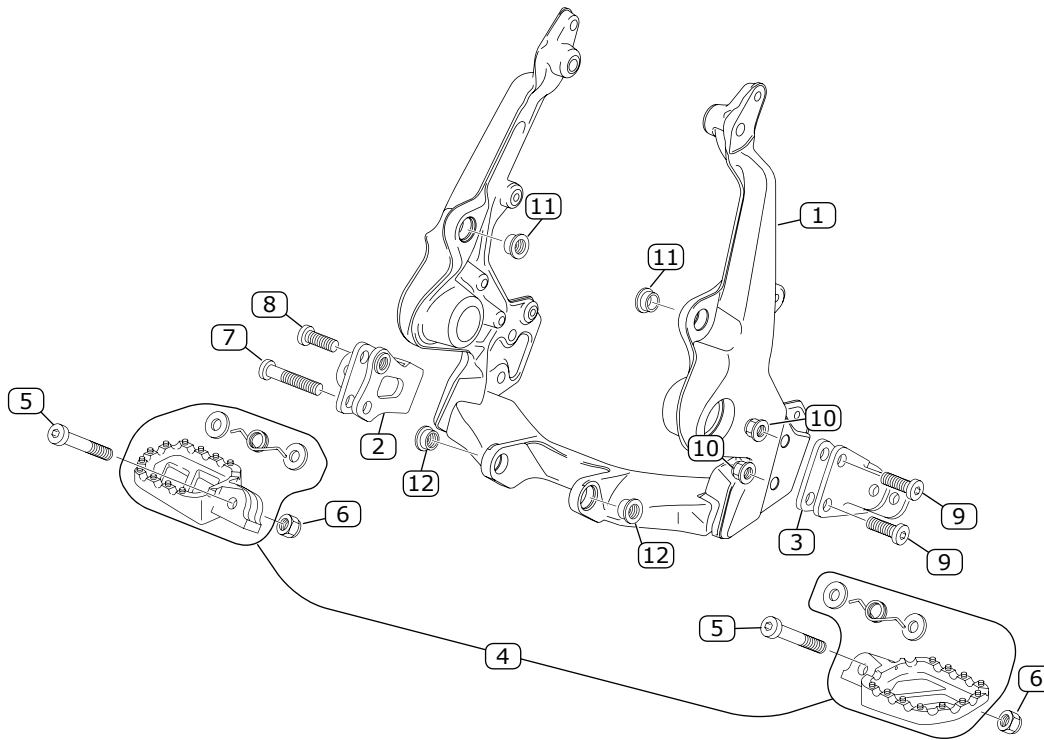

POS.	COD.	DESCRIPCIÓN	DESCRIPTION	QTY.
1	V-1954	SUBCHASIS TRAS. NITRO	NITRO REAR SUBFRAME	1
2	V-0425	SOPORTE ESTRIBERA DER.	RIGHT FOOTREST SUPPORT -	1
3	V-0426	SOPORTE ESTRIBERA IZQ.	LEFT FOOTREST SUPPORT	1
4	V-0361	JUEGO ESTRIBERAS	FOOTREST SET	1
5	V-0469	TORNILLO ESPECIAL M8X45 8.8	SCREW M8X45 8.8	2
6	V-0470	TUERCA M8 AUTOBLOCANTE	M8 AUTOLOCK NUT	2
7	V-0466	TORNILLO M8X50 DIN6912 10.9	SCREW M8X50 DIN6912 10.9	1
8	V-0443	TORNILLO ESPECIAL M8X20 DIN 6912 10.9	SCREW M8X20 DIN 6912 10.9	1
9	V-0459	TORNILLO ESPECIAL M8X28 DIN 6912 10.9	SCREW M8X28 DIN 6912 10.9	2
10	V-0471	TUERCA M8 DIN 6923	NUT M8 DIN 6923	2
11	V-0322	CASQUILLO ROSCADO SOPORTE TRASERO M10	REAR FRAME THREADED SLEEVE M10	2
12	V-0392	CASQUILLO PASANTE M10	THROUGH SLEEVE M10	2