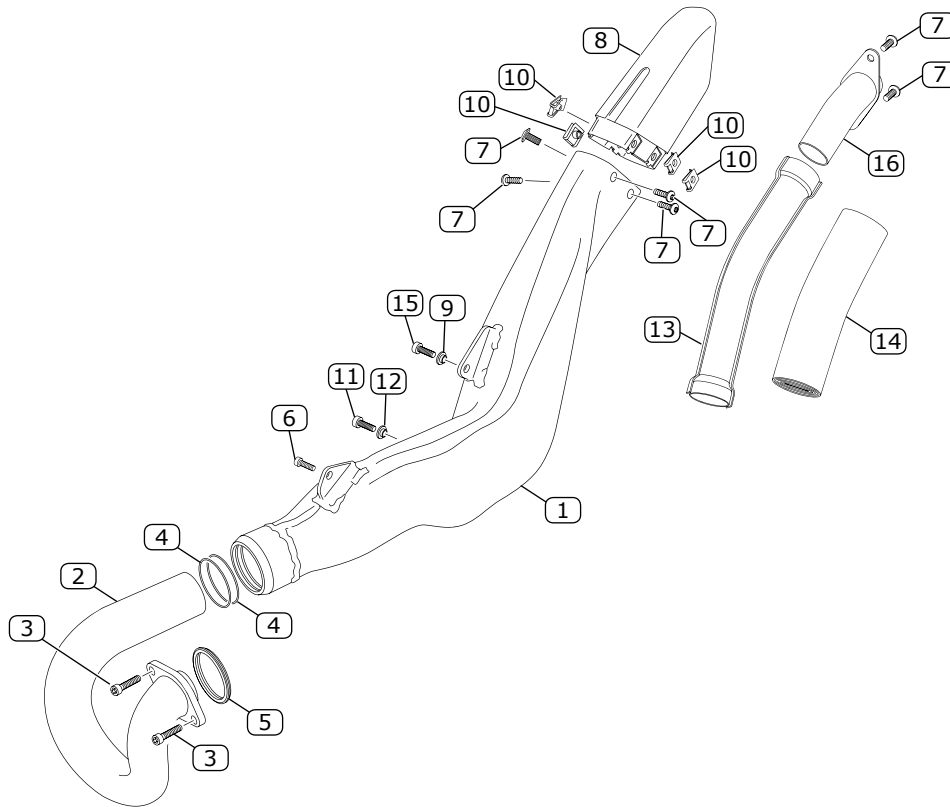

POS.	COD.	DESCRIPCIÓN	DESCRIPTION	QTY.
1	V-1816	SILENCIADOR NITRO	NITRO EXHAUST	1
2	V-1926	COLECTOR ESCAPE NITRO	EXHAUST PIPE NITRO	1
3	V-0447	TORNILLO M6X20 DIN 912 8.8	SCREW M6X20 DIN 912 8.8	2
4	V-0386	JUNTA TÓRICA SILENCIADOR 0.44X3.50 VITON	SILENCER O-RING 044X3,50 VITON	1
5	V-0512	JUNTA ESCAPE 38X45.2X5.5	EXHAUST SEAL 38X45.2X5.5	2
6	V-0645	TORNILLO M6X16 DIN7984 8.8	SCREW M6X16 DIN7984 8.8	1
7	V-0556	TORNILLO M5X10 ISO7380 10.9 ZINC PLATA	SCREW M5X10 ISO7380 10.9	6
8	V-1987	CAZOLETA ESCAPE NITRO	EXHAUST END CAP	1
9	V-1943	CASQUILLO LIMITADOR COMPRESION M8	M8 COMPRESSION LIMITER SLEEVE	1
10	V-0653	TUERCA RAPIDA TRT-M5-1	FAST NUT TRT-M5-1	4
11	V-0560	TORNILLO M6X20 ISO7380 10.9 NQ	SCREW M6X20 ISO 7380 8.8	1
12	V-1944	CASQUILLO LIMITADOR COMPRESION M6	M6 COMPRESSION LIMITER SLEEVE	1
13	V-1989	SUPRESOR INTERIOR ESCAPE NITRO	EXHAUST MUFFLER NITRO 125CC	1
14	V-1988	FIBRA ESCAPE NITRO	EXHAUST FIBERGLASS NITRO 125CC	1
15	V-1692	TORNILLO M8X25 DIN 912 10.9 NIQUEL NEGRO	SCREW M8X25 DIN 912 10.9 BLACK	1
16	V-2032	CURVA SALIDA CAZOLETA NITRO MY22	NITRO EXHAUST END CAP CURVE MY22	1
16	V-2033	CURVA SALIDA CAZOLETA NITRO MY22 USA	NITRO EXHAUST END CAP CURVE MY22 USA	1