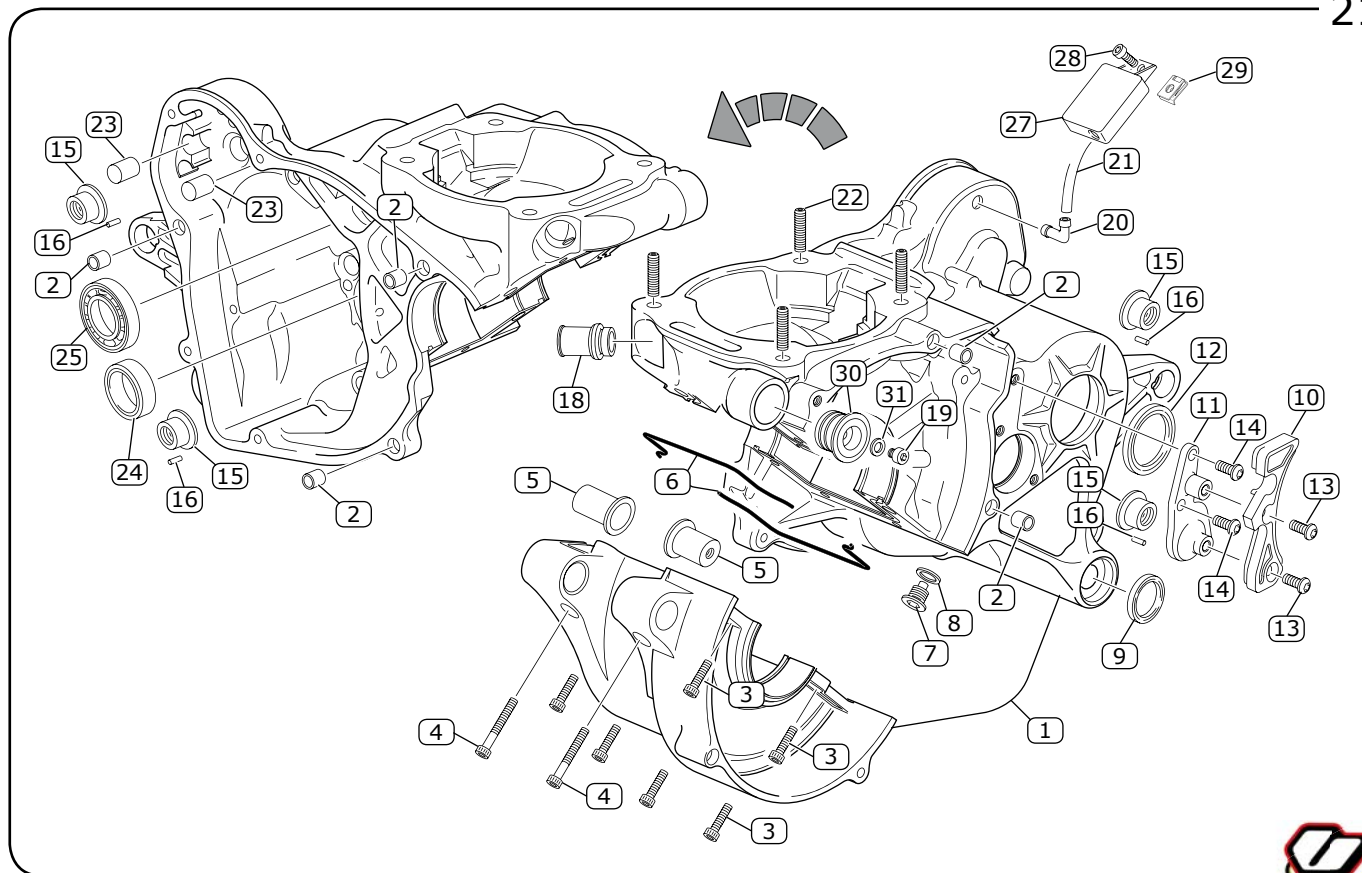

POS.	COD.	DESCRIPCIÓN	DESCRIPTION	QTY.
1	V-2092	CARTER PREMONTADO MY22	CARTER PREMONTADO MY22	1
2	V-0639	CASQUILLO CENTRADOR CARTER	CRANKCASE CENTRING SLEEVE	9
3	V-0447	TORNILLO M6X20 DIN 7984 8.8	SCREW M6X20 DIN 7984 8.8	6
4	V-0453	TORNILLO M6X45 DIN 912 10.9	SCREW M6X45 DIN 912 10.9	2
5	V-0547	CASQUILLO CARTER/SUBCHASIS DEL	CARTER/FRONT SUBFRAME SLEEVE	2
6	V-1322	HILO TÓRICO 2.0X135MM	O-RING 2.0X135	1
7	V-0312	TAPÓN VACIADO ACEITE	DRAIN PLUG OIL	1
8	V-0472	ARANDELA COBRE TAPÓN ACEITE 12/16/1.5	COOPER WASHER OIL	1
9	V-0340	RETEN 12X22X7 EJE SELECTOR/CARTER	LIP SEAL 12X22X7 GEAR PEDAL/CRANKCASE	1
10	V-0579	PROTECTOR PIÑON CADENA	CRANKCASE CHAIN PROTECTOR	1
11	V-0529	TAPA EJE PRIMARIO	PRIMARY SHAFT COVER	1
12	V-0342	RETEN 30X36X5 EJE SECUNDARIO/CARTER	LIP SEAL 30X36X5 SECONDARY SHAFT/CRANKCASE	1
13	V-0651	TORNILLO M5X10 DIN 6912 8.8	SCREW M5X10 DIN 6912 8.8	2
14	V-1321	TORNILLO 5X10 TORX BN 6404 ISO 7380-1	SCREW 5X10 TORX BN 6404 ISO 7380-1	3
15	V-0640	CASQUILLO ROSCADO CARTER	CRANKCASE THREADED SLEEVE	4
16	V-1068	CLAVIA 3X10MM DIN7	PIN 3X10MM DIN7	4
17	V-0506	SOPORTE RACOR BOMBA/CARTER	SUPPORT FITTING PUMP/CRANKCASE	1
18	V-0505	RACOR BOMBA/CARTER	FITTING PUMP/CRANKCASE	1
19	V-0643	TORNILLO M5X6 DIN 912 8.8	SCREW M5X6 DIN 912 8.8	1
20	V-1406	DESVAPORIZADOR CAMBIO	BREATHER	1
21	V-1617	TUBO DESVAPORIZADOR RACING	RACING GEARBOX BREATHE TUBE	1
22	V-0464	TORNILLO M8X30 DIN 835 8.8	SCREW M8X30 DIN 835 8.8	4
23	V-0310	TOPE PALANCA ARRANQUE	STOP KICKSTART PEDAL	2
24	V-0283	RODAMIENTO BOLAS CONTACTO ANGULAR	TWO ROWS BALL BEARING	1
25	V-0287	RODAMIENTO BOLAS SECUNDARIO/PIÑÓN	BALL BEARING 6005 SECONDARY SHAFT	1
26	V-0336	SEEGER D.32 1.2 FINAL CARTER/PRIMARIO	CRANKCASE PRIMARY SHAFT SEEGER D.32 DIN 472	1
27	V-1798	CAJA DESVAPORIZADOR	BREATHER BOX	1
28	V-0557	TORNILLO M5X12MM	SCREW M5X12MM	1
29	V-0653	TUERCA RAPIDA TRT-M5-1	FAST NUT TRT-M5-1	1
30	V-1976	TAPON RACOR/CARTER NEGRO	BLACK CRANKCASE FITTING CAP	1