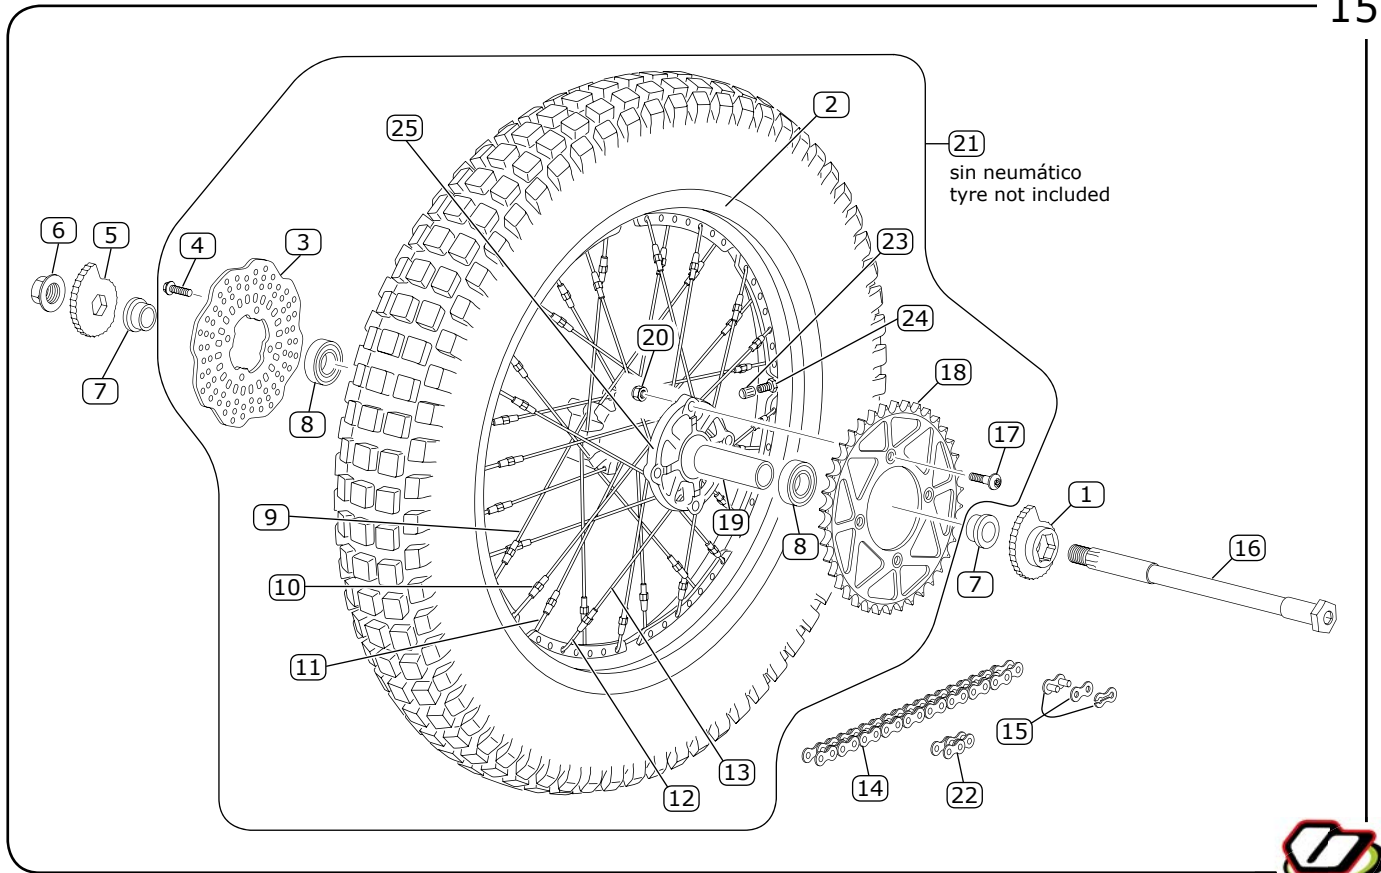

POS.	COD.	DESCRIPCIÓN	DESCRIPTION	QTY.
1	V-0332	EXCENTRICA RUEDA TRAS IZQUIERDA	LEFT REAR WHEEL ECCENTRIC WASHER	1
2	V-0626	LLANTA TRAS. 2.15 X 18 TUBELESS MECANIZADA	REAR RIM 2.15 X 18 TUBELESS MECHANIZED	1
3	V-1275	DISCO FRENO TRASERO FIM	REAR FIM BRAKE DISC	1
4	V-0682	TORNILLO ESPECIAL M6X20 DISCO FRENO	SPECIAL SCREW M6X20 BRAKE DISC	4
5	V-0331	EXCENTRICA RUEDA TRAS DERECHA	RIGHT REAR WHEEL ECCENTRIC WASHER	1
6	V-0552	TUERCA RUEDA TRASERA	REAR WHEEL NUT	1
7	V-0549	CASQUILLO RUEDA TRASERA	REAR WHEEL SLEEVE	2
8	V-0510	RODAMIENTO BUJE 6004 2RS	BEARING HUB 6004 2 RS	2
9	V-0381	RADIO RUEDA TRASERA M4 X 0.7 L165 MM	REAR WHEEL SPOKE M4 X 0.7 L165 MM	16
10	V-0383	TUERCA TENSOR RADIO M4	REAR WHEEL SPOKE NUT M4	32
11	V-0382	RADIO RUEDA TRAS. M4 X 0.7 LG 34.5 MM	REAR WHEEL SPOKE M4 X 0.7 LG 34.5MM	16
12	V-0380	RADIO RUEDA TRAS. CORONA M4 X 0.7 L36 MM	REAR WHEEL SPOKE CROWN SIDE M4X0.7 L36 MM	16
13	V-0379	RADIO RUEDA TRAS. CORONA M4 X 0.7 L175 MM	REAR WHEEL SPOKE CROWN SIDE M4X0.7 L175 MM	16
14	V-1031	CADENA REGINA 103	CHAIN REGINA -103	1
15	V-0674	ENGANCHE CADENA	CHAIN LINK	1
16	V-0333	EJE RUEDA TRASERO	REAR WHEEL SHAFT	1
17	V-0681	TORNILLO ESPECIAL CORONA M8 X 25 MM	SPECIAL SCREW M8X25 10.9 REAR SPROCKET	4
18	V-2002	CORONA NITRO 2022 Z42	Z42 NITRO 2022 SPROCKET	1
19	V-1004	CASQUILLO INTERIOR BUJE TRASERO	REAR HUB INNER SLEEVE	1
20	V-0470	TUERCA M8 DIN 985 AUTOBLOCANTE	NUT M8 DIN 985 AUTO LOCK	4
21	V-2036	CTO. RUEDA TRASERA WORKS MY23	WORKS MY23 REAR WHEEL SET	1
22	V-1032	MEDIA MALLA	HALF CHAIN LINK	1
23	V-0762	TAPÓN VALVULA VERDE	GREEN VALVE CAP	1
24	V-0385	VÁLVULA TUBELESS	TUBELESS VALVE	1
25	V-2117	BUJE TRASERO WORKS MY23	WORKS MY23 REAR WHEEL HUB	1