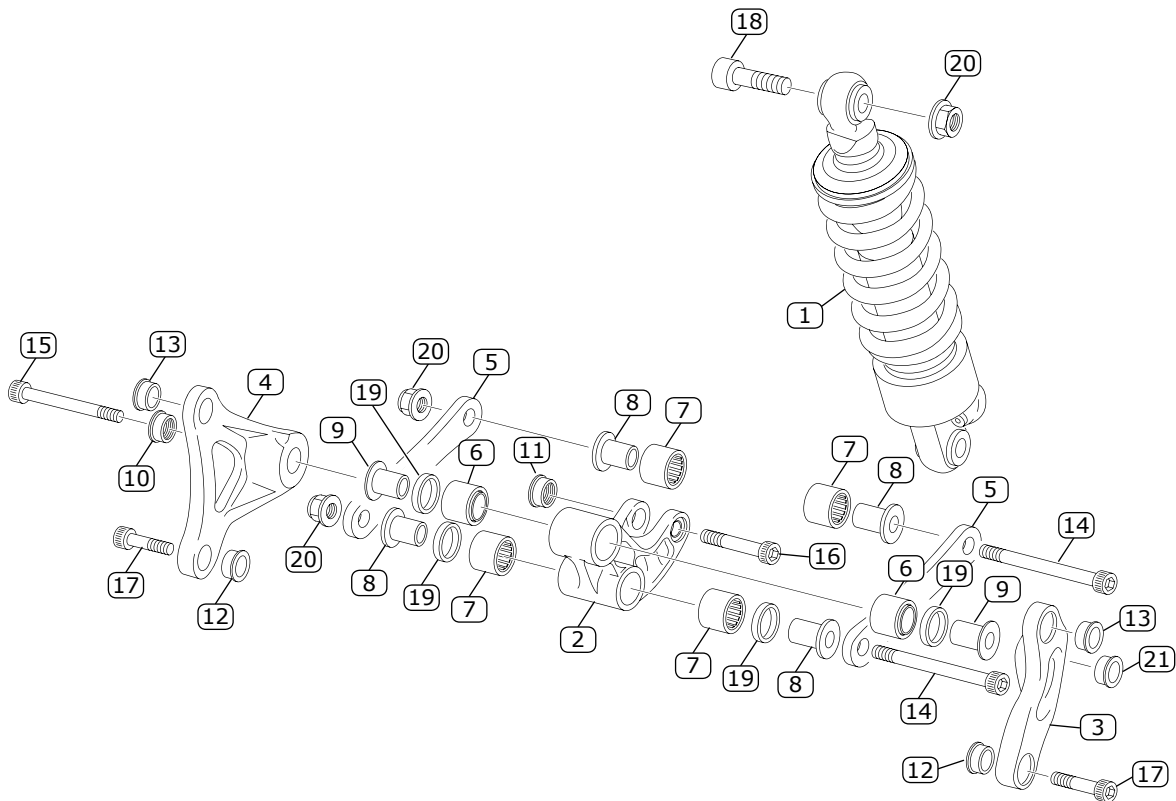

POS.	COD.	DESCRIPCIÓN	DESCRIPTION	QTY.
1	V-1914	AMORTIGUADOR 2 WAYS NITRO DAMPER SPRING 75	SHOCK ABSORBER 2 WAYS NITRO DAMPER SPRING 75	1
2	V-1498	TRAPECIO SUSPENSIÓN 2019	SUSPENSION ROCKER 2019	1
3	V-0397	TRIANGULO SUSPENSIÓN IZQ.	LEFT LINKAGE SUPPORT	1
4	V-0398	TRIANGULO SUSPENSIÓN DERECHO	RIGHT LINKAGE SUPPORT	1
5	V-1499	TIRANTE SUSPENSIÓN 2019	TIE LINEAR SUSPENSION LINKAGE 2019	2
6	V-0575	CASQUILLO AGUJAS HK-1616 2RS	NEEDLE CAP HK-1616 2RS	2
7	V-0282	CASQUILLO AGUJAS HK-1620 2RS	NEEDLE CAP HK-1620 2RS	4
8	V-1218	CASQUILLO TRAPECIO BASCULANTE LINEAL	LINEAR ROCKER SLEEVE	4
9	V-1200	CASQUILLO TRAPECIO-TRIANGULOS LINEAL	LINEAR TIE ROD-LINKAGE SLEEVE	2
10	V-0576	CASQUILLO PASANTE SOP.TRAPECIO/TRAPECIO	REAR LINKAGE SUPPORT SLEEVE	1
11	V-0322	CASQUILLO ROSCADO TRAPECIO-AMORT	TIE ROD THREADED SLEEVE TIE ROD-SHOCK	1
12	V-0661	CASQUILLO INFERIOR SOP.TRAPECIO	LOWER SLEEVE CRANKCASE-LINKAGE SUPPORT	2
13	V-1035	CASQ. PASANTE M10 TRIANGULO SUSPENSION	M10 TIE-ROD SLEEVE	1
14	V-0431	TORNILLO ESPECIAL M10X80 DIN 912 12.9	SCREW M10X80 DIN 912 12.9	2
15	V-0255	TORNILLO ESPECIAL M10X70 DIN 912 12.9	SCREW M10X35 DIN 912 12.9	1
16	V-0256	TORNILLO ESPECIAL M10X40 DIN 7984 12.9	SCREW M10X40 DIN 7984	1
17	V-0254	TORNILLO M10 X 33 MM	TORNILLO ESPECIAL M10X33 DIN 912 12.9	2
18	V-0256	TORNILLO M10X42 DIN7984 12.9 ZINC PLATA	SCREW M10X40 DIN 7984	1
19	V-1235	RETEN 22X16X4 TRAPECIO LINEAL	LIP SEAL 22X16X4 LINEAR SUSPENSION ROCKER	4
20	V-0565	TUERCA M10 DIN 6923	M10 NUT DIN 6923	3
21	V-0577	CASQUILLO ROSCADO M10	REAR LINKAGE SUPPORT M10 SLEEVE	1