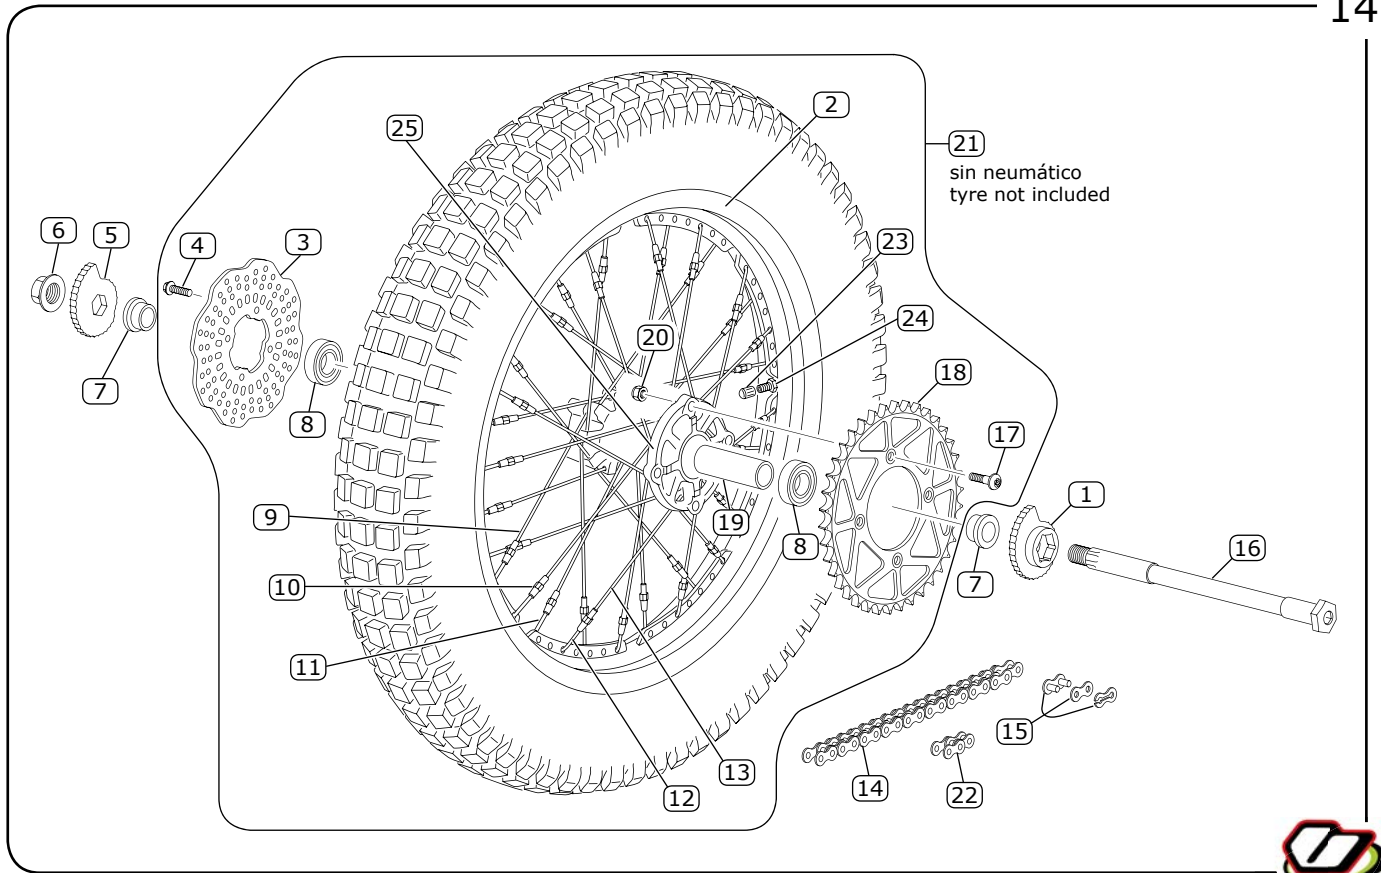

POS.	COD.	DESCRIPCIÓN	DESCRIPTION	QTY.
1	V-0332	EXCENTRICA RUEDA TRAS IZQUIERDA	LEFT REAR WHEEL ECCENTRIC WASHER	1
2	V-0626	LLANTA TRAS.2.15 X 18 TUBELESS MECANIZADA	REAR RIM 2.15 X 18 TUBELESS MECHANIZED	1
3	V-1275	DISCO FRENO TRASERO FIM	REAR FIM BRAKE DISC	1
4	V-0682	TORNILLO ESPECIAL M6X20 DISCO FRENO	SPECIAL SCREW M6X20 BRAKE DISC	4
5	V-0331	EXCENTRICA RUEDA TRAS DERECHA	RIGHT REAR WHEEL ECCENTRIC WASHER	1
6	V-0552	TUERCA RUEDA TRASERA	REAR WHEEL NUT	1
7	V-0549	CASQUILLO RUEDA TRASERA	REAR WHEEL SLEEVE	2
8	V-0510	RODAMIENTO BUJE 6004 2RS	BEARING HUB 6004 2 RS	2
9	V-0381	RADIO RUEDA TRASERA M4 X 0.7 L165 MM	REAR WHEEL SPOKE M4 X 0.7 L165 MM	16
10	V-0383	TUERCA TENSOR RADIO M4	REAR WHEEL SPOKE NUT M4	32
11	V-0382	RADIO RUEDA TRAS. M4 X 0.7 LG 34.5 MM	REAR WHEEL SPOKE M4 X 0.7 LG 34.5MM	16
12	V-0380	RADIO RUEDA TRAS. CORONA M4 X 0.7 L36 MM	REAR WHEEL SPOKE CROWN SIDE M4X0.7 L36 MM	16
13	V-0379	RADIO RUEDA TRAS. CORONA M4 X 0.7 L175 MM	REAR WHEEL SPOKE CROWN SIDE M4X0.7 L175 MM	16
14	V-2045	CADENA REGINA 101 JBR	CHAIN REGINA -101	1
15	V-0674	ENGANCHE CADENA	CHAIN LINK	1
16	V-0333	EJE RUEDA TRASERO	REAR WHEEL SHAFT	1
17	V-0681	TORNILLO ESPECIAL CORONA M8 X 25 MM	SPECIAL SCREW M8X25 10.9 REAR SPROCKET	4
18	V-1999	CORONA NITRO JB69 2022 Z40	Z40 NITRO JB69 SPROCKET	1
19	V-1004	CASQUILLO INTERIOR BUJE TRASERO	REAR HUB INNER SLEEVE	1
20	V-0470	TUERCA M8 DIN 985 AUTOBLOCANTE	NUT M8 DIN 985 AUTO LOCK	4
21	V-2036	CTO. RUEDA TRASERA WORKS MY23	WORKS MY23 REAR WHEEL SET	1
22	V-1032	MEDIA MALLA	HALF CHAIN LINK	1
23	V-0762	TAPÓN VALVULA VERDE	GREEN VALVE CAP	1
24	V-0385	VÁLVULA TUBELESS	TUBELESS VALVE	1
25	V-2117	BUJE TRASERO WORKS MY23	WORKS MY23 REAR WHEEL HUB	1