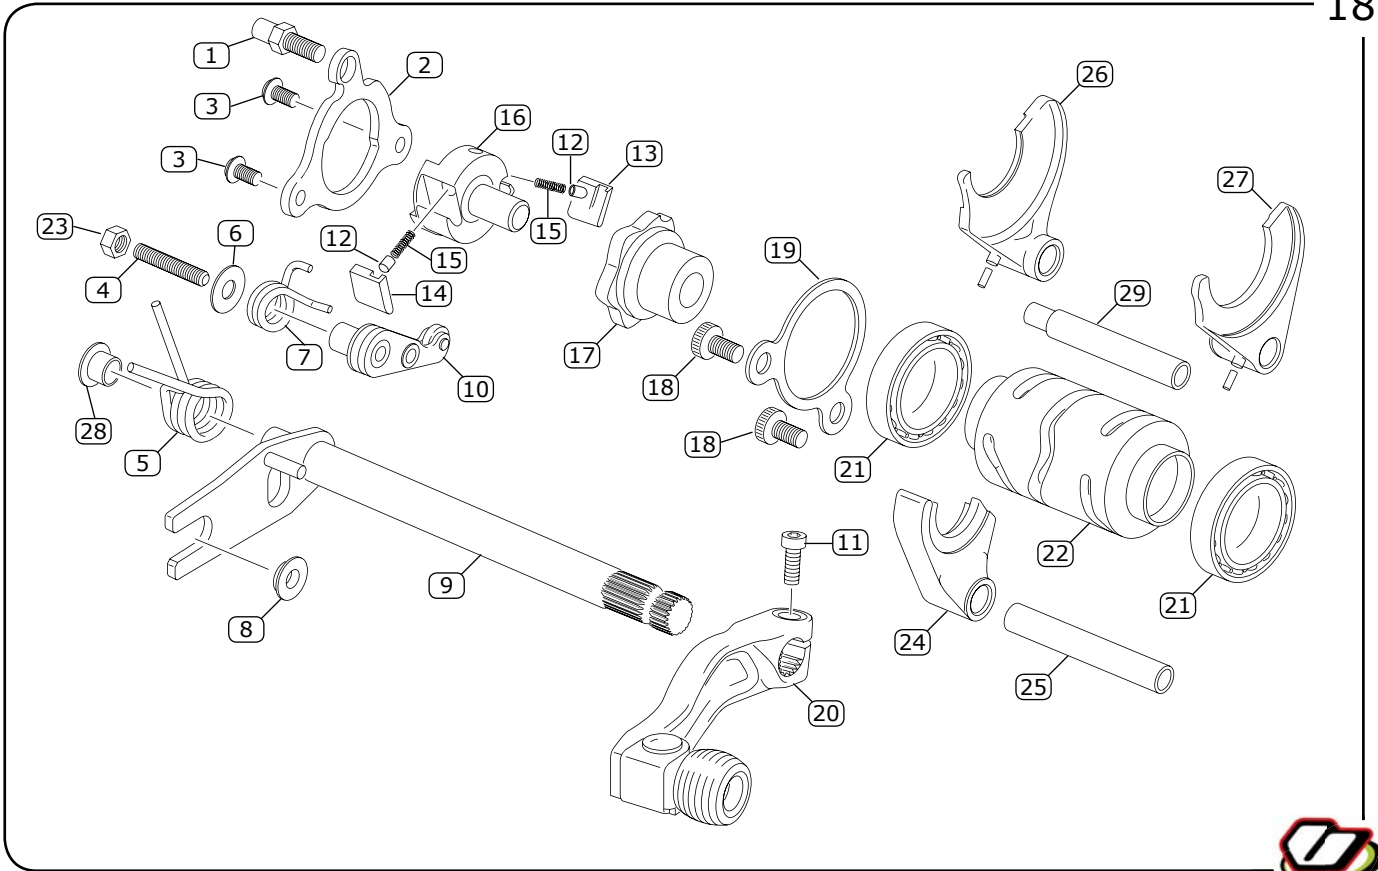

POS.	COD.	DESCRIPCIÓN	DESCRIPTION	QTY.
1	V-1869	TOPE MUELLE SELECTOR R3	SPRING SELECTOR STOP R3	1
2	V-1866	PLETINA RETORNO DESMODRÓMICO R3	RETURN SHIFT PLATE	1
3	V-0554	TORNILLO M5X10 DIN 912 8.8	SCREW M5X10 DIN 912 8.8	2
4	V-0811	ESPARRAGO DIN 913 (ISO 4026) M5X35	STUD M5X35 913 ISO 4026	1
5	V-0243	MUELLE FIJADOR MARCHAS	GEAR SELECTOR SPRING	1
6	V-0810	ARANDELA DIN 9021 M5	WASHER DIN 9021 M5	1
7	V-0228	MUELLE FIJADOR MARCHAS	GEAR SELECTOR SPRING	1
8	V-0220	CASQUILLO SELECTOR DESMODRÓMICO	DESMODROMIC SHIFT SLEEVE	1
9	V-1867	EJE SELECTOR 2021	2021 SHIFT SHAFT	1
10	V-0269	POLEA FIJADOR MARCHAS	SHIFT SELECTOR PULLEY	1
11	V-0645	TORNILLO M6X16 DIN7984 8.8	SCREW M6X16 DIN7984 8.8	1
12	V-0247	TETÓN LEVA CAMBIO	CAM SHIFT PIPE	2
13	V-0245	LEVA CAMBIO IZQUIERDA	LEFT SHIFT CAM LEVER	1
14	V-0246	LEVA CAMBIO DERECHA	RIGHT SHIFT CAM LEVER	1
15	V-0248	MUELLE TETÓN LEVA CAMBIO	CAM SHIFT PIPE SPRING	2
16	V-0221	SELECTOR DESMODRÓMICO	DRUM SHIFT CAM SHORT LEVELS	1
17	V-0226	ESTRELLA SELECTOR CAMBIO	SHIFT DRUM SELECTOR	1
18	V-0556	TORNILLO M5X10 ISO7380 10.9	SCREW M5X10 ISO7380 10.9	2
19	V-0227	PLETINA SUJECIÓN ROD. CAMBIO	BEARING SUPPORT PLATE	1
20	V-1619	PALANCA CAMBIO RACING	RACING SHIFTER LEVER	1
21	V-0285	RODAMIENTO 61804 DESMODRÓNICO	BEARING 61804 SHIFT DRUM	2
22	V-0225	TAMBOR DESMODRÓNICO	DESMODROMIC SHIFT DRUM	1
23	V-0812	TUERCA M5 DIN985 AUTOBLOCANTE	M5 NUT AUTOLOCK	1
24	V-0240	HORQUILLA EJE PRIMARIO	PRIMARY SHAFT GEAR FORK	1
25	V-0244	EJE HORQUILLA 89.9MM	GEAR FORK SHAFT 89.9MM	1
26	V-0242	HORQUILLA 6ª SECUNDARIO	SECONDARY SHAFT 6TH GEAR FORK	1
27	V-0241	HORQUILLA 5ª SECUNDARIO	SECONDARY SHAFT 5TH GEAR FORK	1
28	V-0678	CASQUILLO CENTRADOR MUELLE SELECTOR	SELECTOR SHAFT CENTERING SLEEVE	1
29	V-0676	EJE HORQUILLA 2 DIÁMETROS	DOUBLE DIAMETER FORK SHAFT	1