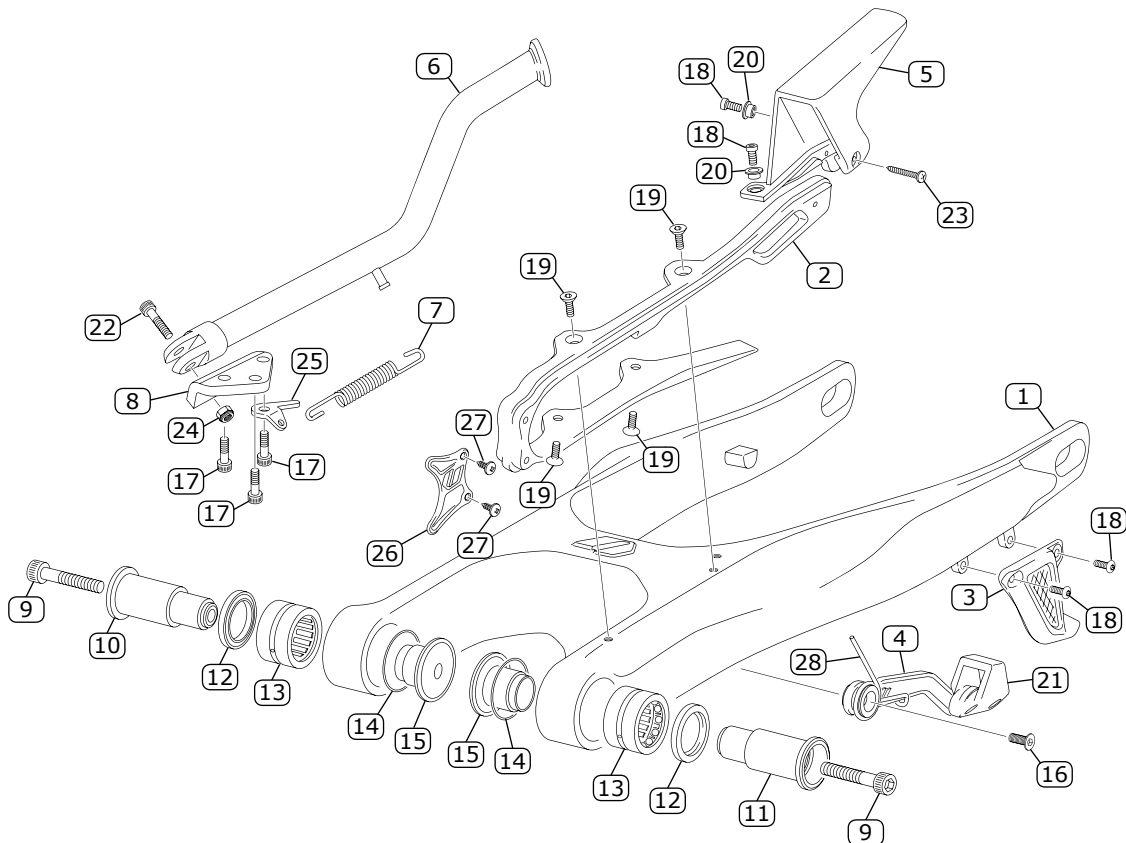

POS.	COD.	DESCRIPCIÓN	DESCRIPTION	QTY.
1	V-0876	BASCULANTE ALUMINIO NEGRO NITRO	ALUMINIUM BLACK SWINGARM	1
2	V-0521	PATÍN CADENA	GUIDE CHAIN	1
3	V-0508	PROTECTOR CORONA	SPROCKET PROTECTOR	1
4	V-0318	CONJUNTO TENSOR CADENA	CHAIN TENSIONER SET	1
5	V-0522	CUBRECADENA	CHAIN COVER	1
6	V-1689	CABALLETE NEGRO	BLACK ANODIZED SIDE STAND	1
7	V-1246	MUELLE CABALLETE	STAND SPRING	1
8	V-1253	SOPORTE CABALLETE	SUPPORT STAND	1
9	V-1017	TORNILLO M10X62 DIN 912 12.9	SCREW M10x62 DIN 912 12.9	2
10	V-0735	SEMIEJE BASCULANTE DERECHO ROJO	RIGHT SIDE SWINGARM SEMIAXIS RED	1
11	V-0736	SEMIEJE BASCULANTE IZQUIERDO ROJO	LEFT SIDE SWINGARM SEMIAXIS RED	1
12	V-0338	RETEN 25X35X5 EJE BASCULANTE	SWINGARM LIP SEAL 25x35x5	2
13	V-0281	RODAMIENTO AGUJAS COMBINADO NKIA5904	COMBINED NEEDLE BEARING NKIA5904	2
14	V-0629	JUNTA TÓRICA 31X2 EJE BASCULANTE	O-RING 31x2 SWINGARM SHAFT	2
15	V-0567	PROTECTOR RODAMIENTO BASCULANTE	SWINGARM BEARING PROTECTOR	2
16	V-0460	TORNILLO M8X25 DIN7991 8.8 NQ	SCREW M8x25 DIN7991 8.8 NQ	1
17	V-0908	TORNILLO M8X20 DIN 6912	SCREW M8x20 DIN 6912	3
18	V-0556	TORNILLO M5X10 ISO7380 10.9	SCREW M5X10 ISO7380 10.9	4
19	V-0457	TORNILLO M5X10 DIN7991 10.9	SCREW M5x10 DIN7991 10.9	4
20	V-0568	CASQUILLO PROTECTOR CADENA	CHAIN PROTECTOR SLEEVE	2
21	V-0977	GOMA TENSOR CADENA	CHAIN GUIDE RUBBER	1
22	V-0875	TORNILLO ESPECIAL CABALLETE M8X30	SCREW M8x30 SIDE STAND	1
23	V-0683	TORNILLO ROSCA CHAPA M4.2 X 32 MM	SCREW M4.2 X 32 mm	1
24	V-0470	TUERCA M8 DIN 985 AUTOBLOCANTE	NUT M8 DIN 985 AUTO LOCK	1
25	V-1196	SOPORTE MUELLE CABALLETE	SIDE STAND SPRING SUPPORT	1
26	V-0973	PROTECTOR PIÑON CADENA CARTER	FRONT SPROCKET CHAIN PROTECTOR	1
27	V-0684	TORNILLO ROSCA CHAPA 4.2X9.5 DIN7981	SCREW 4.2x9.5 DIN 7981	2
28	V-0320	MUELLE TENSOR CADENA	CHAIN TENSIONER SPRING	1