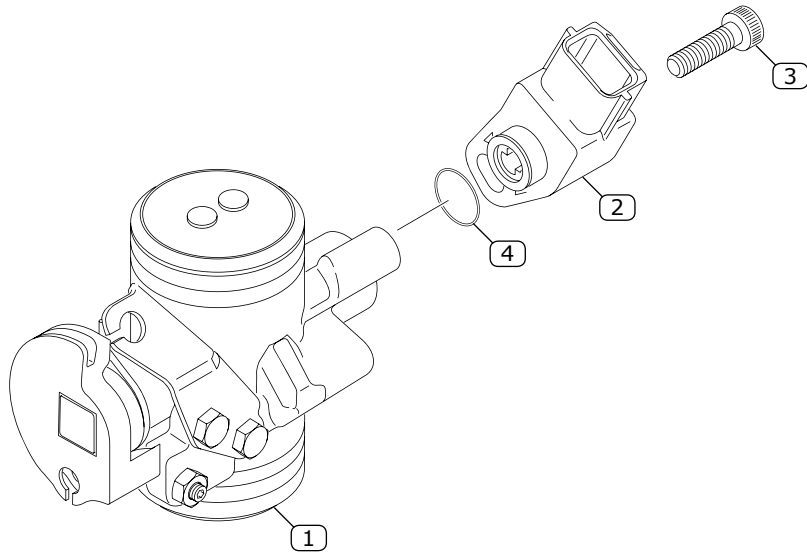

POS.	COD.	DESCRIPCIÓN	DESCRIPTION	QTY.
1	V-0494	CTO. CUERPO MARIPOSA	INJECTION BODY SET	1
2	V-0422	SENSOR POSICIÓN CUERPO GAS	THROTTLE POSITION SENSOR	1
3	V-0435	TORNILLO M5X16 DIN 7984 8.8	SCREW M5X16 DIN 7984 8.8	1
4	V-1504	TORICA SENSOR TPS 11.00X1.00 VITON	TPS SENSOR O-RING 11.00X1.00 VITON	1