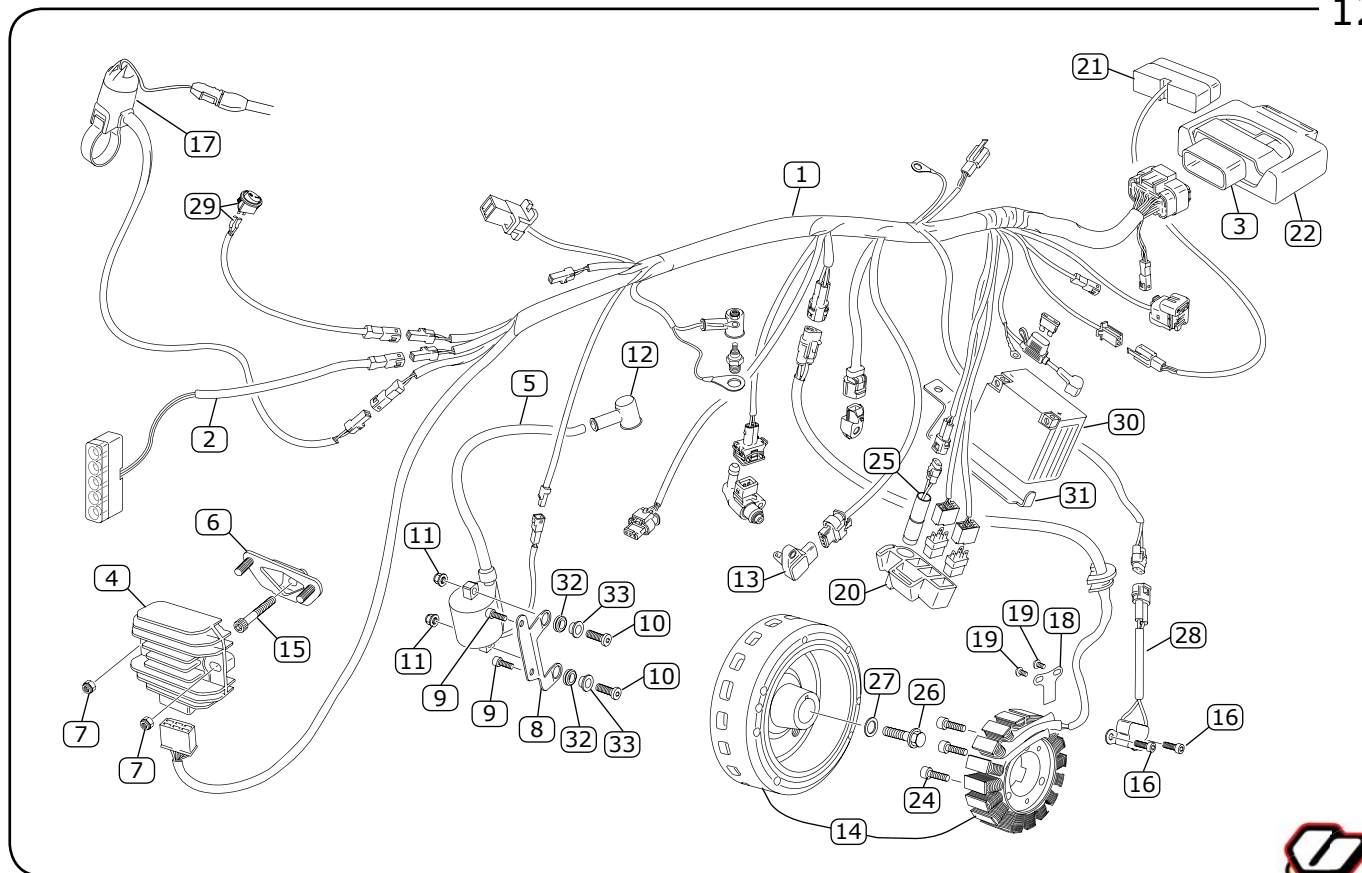

POS.	COD.	DESCRIPCIÓN	DESCRIPTION	QTY.
1	V-2100	INSTALACION ELECTRICA MY23	RACING ST HARNESS MY23	1
2	V-1717	INSTALACION ELECTRICA DELANTERA	FRONT WIRING LOOM	1
3	V-1849	ECU ST	ECU ST	1
4	V-0591	REGULADOR	REGULATOR	1
5	V-0300	BOBINA ENCENDIDO	IGNITION COIL	1
6	V-0794	SOPORTE REGULADOR	REGULATOR SUPPORT	1
7	V-0863	TUERCA DIN 985 M6	M6 NUT DIN 985	2
8	V-2087	SOPORTE BOBINA DE ALTA MY22	IGNITION COIL SUPPORT MY22	1
9	V-0440	TORNILLO M5X6 ISO 7380 8.8	SCREW M5X6 ISO 7380 8.8	2
10	V-0462	TORNILLO M6X16 DIN912 8.8	SCREW M6X16 DIN912 8.8	2
11	V-0836	TUERCA DIN 985 M6	M6 NUT DIN 985	2
12	V-0427	PIPA BUJÍA	SPARK PLUG PIPE	1
13	V-1969	SENSOR PRESION +TEMPERATURA	PRESSURE AND AIR TEMP SENSOR	1
14	V-0394	CTO. ROTOR/STATOR	ROTOR/STATOR SET	1
15	V-1054	TORNILLO M6X40 DIN912 10.9 NQ	SCREW M6X40 DIN 912 10.9 SILVER ZINC	1
16	V-0434	TORNILLO M5X10 DIN 7984 8.8	SCREW M5X10 DIN 7984 8.8	2
17	V-1443	DISPOSITIVO HOMBRE AL AGUA	MAGNETIC KILL SWITCH	1
18	V-0637	CHAPA SOP.CABLES ALTERNADOR	STATOR CABLE SUPPORT	1
19	V-1324	TORNILLO M5X6 BN 6404 ISO 7380-1	SCREW M5X6 BN 6404 ISO 7380-1	2
20	V-1868	CAJA COMPONENTES ELECTRONICOS	ELECTRONIC COMPONENTS BOX	1
21	V-1942	INSTALACION LED TRASERO NITRO	NITRO REAR LED HARNESS	1
22	V-1978	FUNDA TPE-ECU-ST	TPE-ECU-ST SLEEVE	1
23	V-1767	RELÉ INSTALACION ELECTRICA	WIRING LOOM RELAY	2
24	V-0561	TORNILLO M6X25 DIN912 8.8 ZINC PLATA	SCREW M6X25 DIN 912 8.8	3
25	V-1945	INSTALACION CONDENSADOR NITRO	NITRO INSTALL CAPACITOR	3
26	V-0732	TORNILLO M10X30MM	SCREW M10X30MM	1
27	V-0492	ARANDELA ALTERANDOR	FLYWHEEL WASHER	1
28	V-1946	INSTALACION PICK UP NITRO	NITRO INSTALL PICK UP	1
29	V-1747	INSTALACIÓN DOBLE MAPA	MAPPING SWITCH WIRING LOOM	1
30	V-1977	BATERIA NITRO CCA140/12.8V/25.6WH/2AH	BATTERY NITRO CCA140/12.8V/25.6WH/2AH	1
31	V-2012	SOPORTE BATERIA NITRO MY22	NITRO MY22 BATTERY HOLDER	1