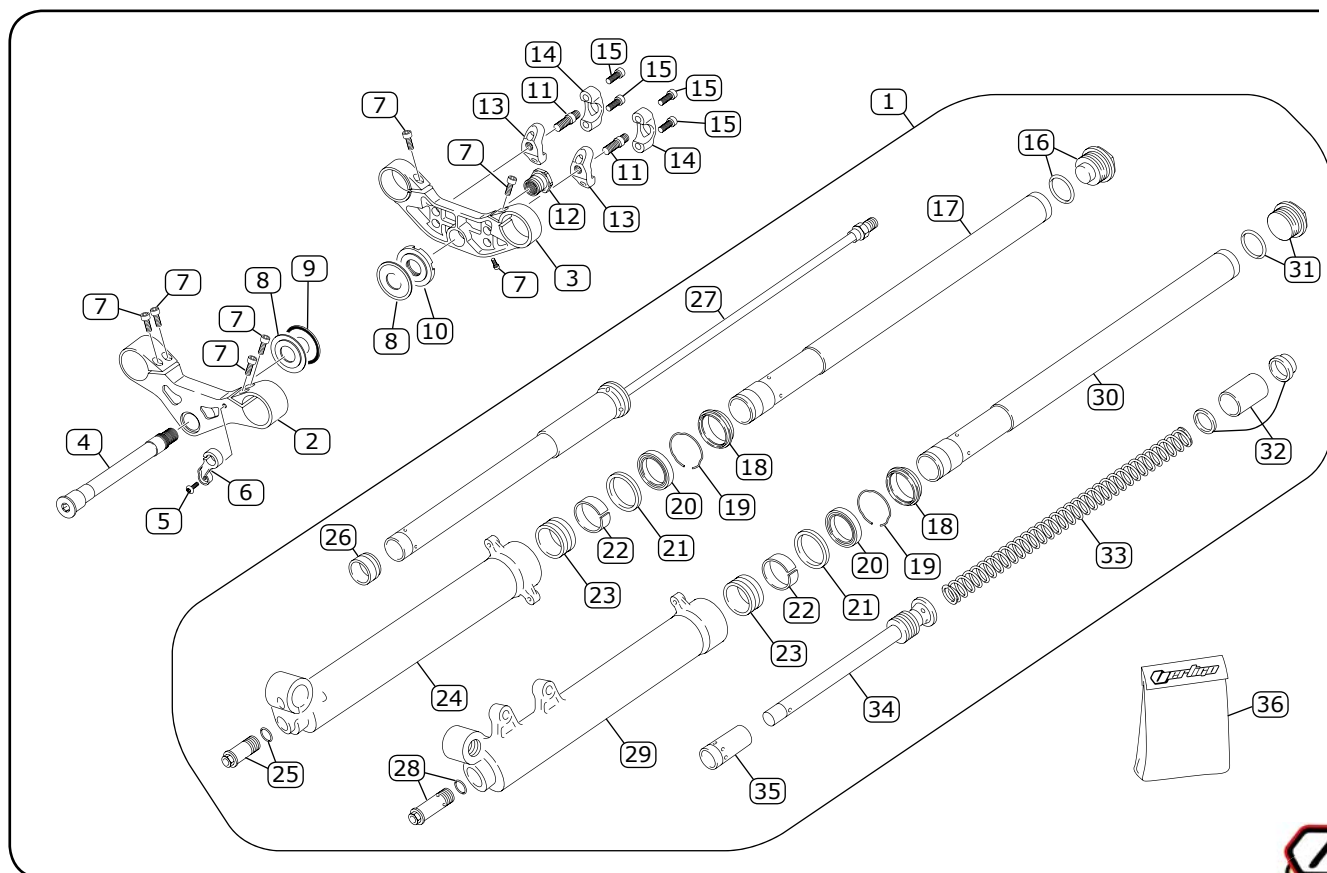

POS.	COD.	DESCRIPCIÓN	DESCRIPTION	QTY.
1	V-1834	HORQUILLA SUSPENSION TECH NITRO MY22	TECH NITRO MY22 FRONT FORK SET	1
2	V-1824	PLATINA INFERIOR 2021	2021 LOWER TRIPLE CLAMP	1
3	V-1823	PLATINA SUPERIOR 2021	2021 UPPER TRIPLE CLAMP	1
4	V-0516	EJE DIRECCIÓN	STEERING AXLE	1
5	V-0643	TORNILLO M5 X 6MM	SCREW M5 X 6MM	1
6	V-0519	GUIA LATIGUILLO FRENO DEL.	BRAKE HOSE GUIDE	1
7	V-1695	TORNILLO M6 X 20 MM	SCREW M6 X 20 MM	7
8	V-0541	ARANDELA PROTECCIÓN DIRECCIÓN	STEERING PROTECTOR WASHER	1
9	V-0542	ARANDELA DIRECCIÓN	STEERING WASHER	1
10	V-1308	TUERCA DIRECCIÓN INF. ROJA	RED LOWER STEERING NUT	1
11	V-1833	TORNILLO M10X20 DIN 7984 10.9 NEGRO	SCREW M10X20 DIN 7984 10.9 BLACK	2
12	V-1307	TUERCA DIRECCION ROJA	RED STEERING NUT	1
13	V-1826	BRIDA MANILLAR INFERIOR 2021	2021 LOWER HANDLEBAR CLAMP	2
14	V-1825	BRIDA MANILLAR SUPERIOR 2021	2021 UPPER HANDLEBAR CLAMP	2
15	V-1692	TORNILLO M8 X 25 MM	SCREW M8 X 25 MM	4
16	V-0980	TAPÓN HORQUILLA DER.	RIGHT FORK CAP	1
17	V-0999	BARRA HORQUILLA DERECHA	RIGHT STANCHION TUBE	1
18	V-0696	GUARDAPOLVO SUSPENSIÓN DEL.	FRONT FORK DUST SEAL	2
19	V-0990	ANILLO RETENCIÓN	RING STOPPER	2
20	V-0695	RETÉN SUSPENSIÓN DEL.	FRONT FORK OIL SEAL	2
21	V-0991	ANILLO RETENCIÓN RETÉN	RING STOP BUSHING OIL SEAL	2
22	V-0992	COJINETE DE FRICCIÓN 39X43X15	BUSH 39X43X15	2
23	V-0993	COJINETE DE FRICCIÓN 38X40X20	BUSH 38X40X20	2
24	V-0994	BOTELLA DERECHA	RIGHT LEG	1
25	V-0995	TORNILLO DE BLOQUEO HIDRÁULICO + AR	LOCK SCREW HYDRAULIC PUMP + WASHER	1
26	V-0996	CONO TOPE DERECHO	CONE LIMIT RIGHT	1
27	V-0997	CARTUCHO	CARTRIDGE	1
28	V-0989	TORNILLO REGULACIÓN AGUJA + AR	NEEDLE REGULATION SCREW + WASHER	1
29	V-0988	BOTELLA IZQUIERDA	LEFT LEG	1
30	V-0983	BARRA HORQUILLA IZQUIERDA	LEFT STANCHION TUBE	1