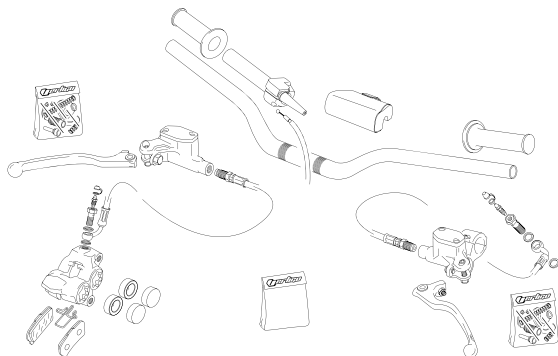

MANILLAR - HANDLEBAR

PG. 10