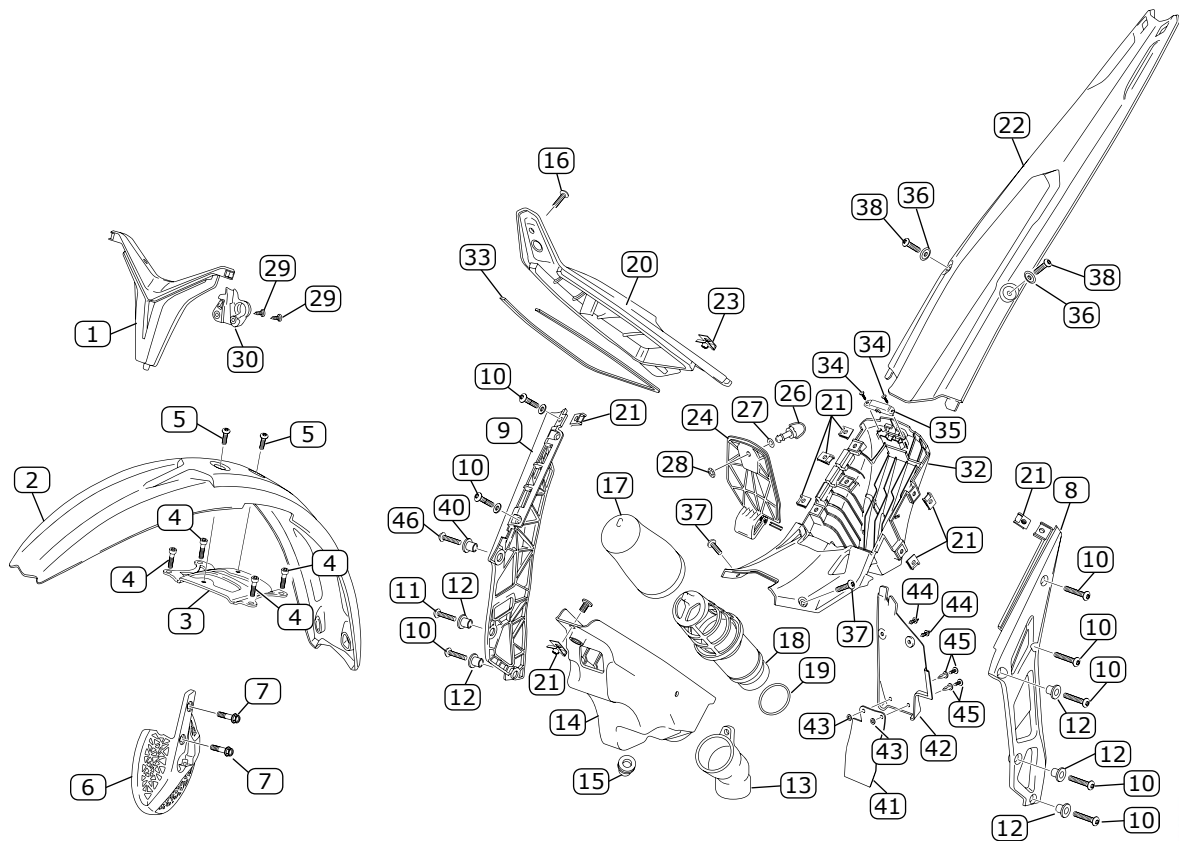

PG. 32

CUERPO INYECCIÓN - INJECTION BODY

POS.	COD.	DESCRIPCIÓN	DESCRIPTION	QTY.
1	V-2061	CARETA VERDE MY23	FRONT LIGHT COVER GREEN MY22	1
2	V-2060	GUARDABARROS DELANTERO VERDE MY23	FRONT GREEN MUDGUARD MY23	1
3	V-0428	PUENTE HORQUILLA	FRONT MUDGUARD HOLDER	1
4	V-0680	TORNILLO ESPECIAL M6X14 8.8	SPECIAL SCREW M6X14 8.8	4
5	V-0440	TORNILLO M5X6 ISO 7380 8.8	SCREW M5X6 ISO 7380 8.8	2
6	V-0407	PROTECTOR DISCO FRENO DELANTERO	FRONT BRAKE DISC COVER	1
7	V-0463	TORNILLO ESPECIAL M8X30 DIN6921 8.8	SCREW M8X30 DIN6921 8.8	2
8	V-1857	PROTECTOR ESCAPE NITRO IZQUIERDO	R4 LEFT EXHAUST COVER	1
9	V-1858	PROTECTOR ESCAPE NITRO DERECHO	R4 RIGHT EXHAUST COVER	1
10	V-0646	TORNILLO M6X16 ISO7380 8.8	SCREW M6X16 ISO 7380-1 8.8	8
11	V-0560	TORNILLO M6X20 ISO7380 10.9 NQ	SCREW M6X20 ISO7380 10.9 NQ	1
12	V-1944	CASQUILLO LIMITADOR COMPRESION M6	M6 COMPRESSION LIMITER SLEEVE	5
13	V-1981	GOMA TOBERA-CAJA FILTRO CON SENSOR PRESION+TEMP	THROTTLE BODY MANIFOLD WITH PRESSURE + TEMP SENSOR	1
14	V-1722	CAJA FILTRO R	AIRBOX R	1
15	V-0420	VALVULA CAJA FILTRO	AIRBOX VALVE	1
16	V-1064	TORNILLO M6X16 ISO7380-1 10.9	SCREW M6X16 ISO7380-1 10.9	1
17	V-1726	FILTRO TWIN AIR R	TWIN AIR R FILTER FOAM	1
18	V-1724	REJILLA FILTRO AIRE R	AIR FILTER GRID R	1
19	V-1777	TORICA NBR DIN3771 42.52X2.62MM	O-RING NBR DIN3771 42.52X2.62MM	1
20	V-2006	TAPA TURBO NITRO NEGRA MY22	BLACK NITRO TURBO COVER MY22	1
21	V-0679	TUERCA RAPIDA TRT-M6	FAST NUT TRT-M6	8
22	V-2062	GUARDABARROS TRASERO VERDE MY23	GREEN REAR MUDGUARD MY23	1
23	V-0572	BASE CIERRE 1/4 VUELTA	CLOSE 1/4 TURN HOLDER	1
24	V-2007	TAPA DEPOSITO NEGRA MY22	BLACK PETROL TANK COVER MY22	1
25	V-0809	PASADOR TAPA DEPÓSITO GASOLINA	FUEL TANK COVER PIN	1
26	V-0571	CIERRE 1/4 VUELTA	1/4 TURN SCREW	1
27	V-0658	ARANDELA NYLON	NYLON WASHER	1
28	V-0657	RETEN ACERO INOX. CIERRE 1/4 VUELTA	1/4 TURN STAINLESS STEEL WASHER	1
29	V-1026	TORNILLO DE ROSCA CHAPA 3.9X13	SCREW 3.9X13	2
30	V-0832	SOPORTE LED DELANTERO	FRONT LED LIGHT SUPPORT	1