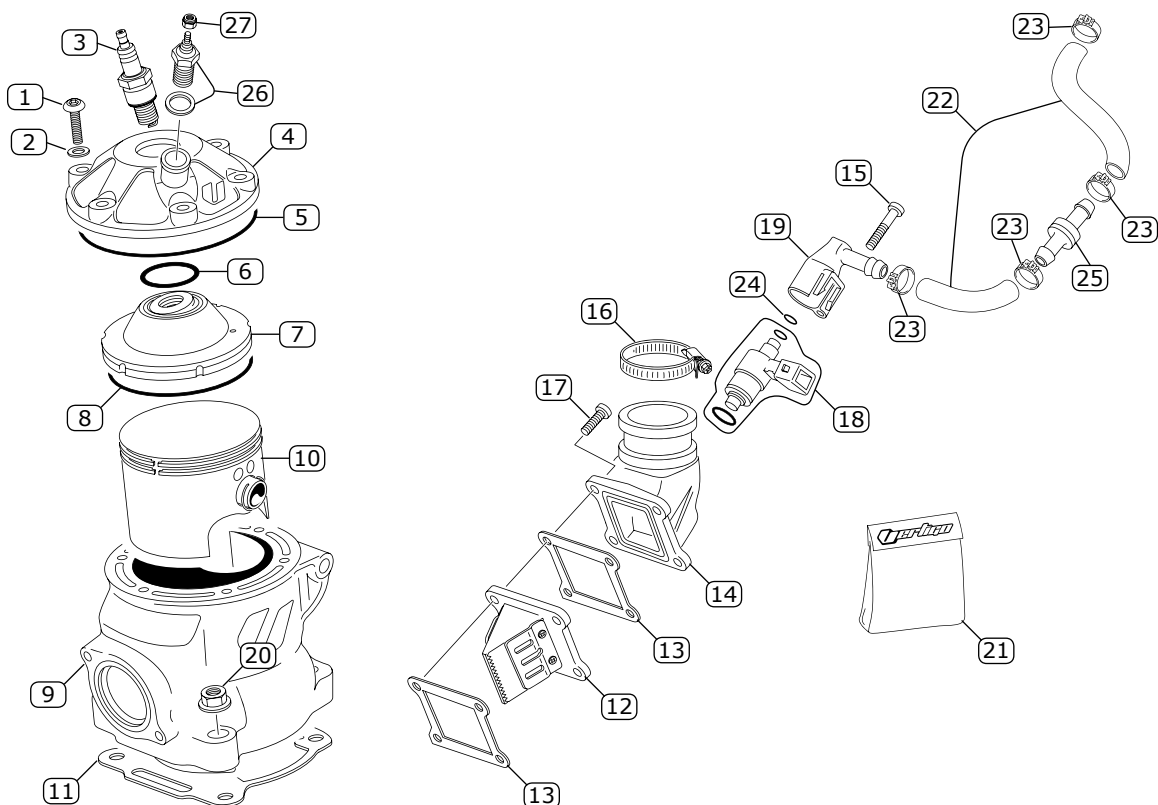

POS.	COD.	DESCRIPCIÓN	DESCRIPTION	QTY.
1	V-0451	TOR. ESPECIAL M6X25 10.9 DELTA PROTEK KL100	SCREW M6X25 10.9 DELTA PROTEK KL100	6
2	V-0737	ARANDELA COBRE 6X10X1.5	COPPER WASHER 6X10X1.5	6
3	V-0290	BUJÍA BPMR6A	SPARK PLUG BPMR6A	1
4	V-1273	TAPA CULATA ROJA	CYLINDER HEAD COVER RED	1
5	V-0569	JUNTA TÓRICA EXT. CULATA 104,40 X 1.78 VITON	CYLINDER HEAD EXT. O-RING 104,40 X 1.78 VITON	1
6	V-0292	JUNTA TÓRICA CULATÍN	CYLINDER HEAD COVER O-RING	1
7	V-0619	CULATÍN 280CC	CYLINDER HEAD 280CC	1
8	V-0570	TÓRICA INT. CULATA 83 X 87 X 2	RING EXT. HEAD 83X87X2	1
9	V-0617	CILINDRO 280CC	CYLINDER 280CC	1
10	V-1738	PISTON 280 "A"	PISTON 280 "A"	1
10	V-1739	PISTON 280 "B"	PISTON 280 "B"	1
10	V-1740	PISTON 280 "C"	PISTON 280 "C"	1
11	V-2066	JUNTA CILINDRO 0.7MM KLINGERSIL	CYLINDER GASKET 0.7MM KLINGERSIL	1
12	V-0272	CAJA LÁMINAS	REED VALVE	1
13	V-0548	JUNTA CAJA LÁMINAS 0.8MM	REED VALVE GASKET 0.8MM	2
14	V-0200	TOBERA ADMISIÓN	AIR INTAKE MANIFOLD	1
15	V-0436	TORNILLO M5X30 DIN 7984 8.8	SCREW M5X30 DIN 7984 8.8	1
16	V-0604	ABRAZADERA TORRO 25-40/9 W2	TORRO CLAMP 25-40/9 W2	1
17	V-0865	TORNILLO M5X25 DIN7984 8.8	SCREW M5X25 DIN7984 8.8	4
18	V-0298	INYECTOR	FUEL INJECTOR	1
19	V-0421	CONECTOR INYECTOR	INJECTOR SUPPORT	1
20	V-0471	TUERCA M8 DIN 6923	NUT M8 DIN 6923	4
21	V-0755	KIT LAMINAS ADMISIÓN	REED VALVE KIT	1
22	V-0754	TUBO GASOLINA	PETROL HOSE	1
23	V-0838	ABRAZADERA COBRA 13/8	COBRA CLAMP 13/8	4
24	V-0802	TORICA SUP. INYECTOR 6.35X1.78	INJECTOR UPPER O-RING 6.35X1.78	1
25	V-1199	VALVULA ANTIRETORNO	ONE WAY VALVE	1
26	V-1483	SENSOR TEMPERATURA AIGUA 2019	WATER TEMPERATURE SENSOR 2019	1
27	V-0812	TUERCA M5 AUTOBLOCANTE	M5 NUT	1