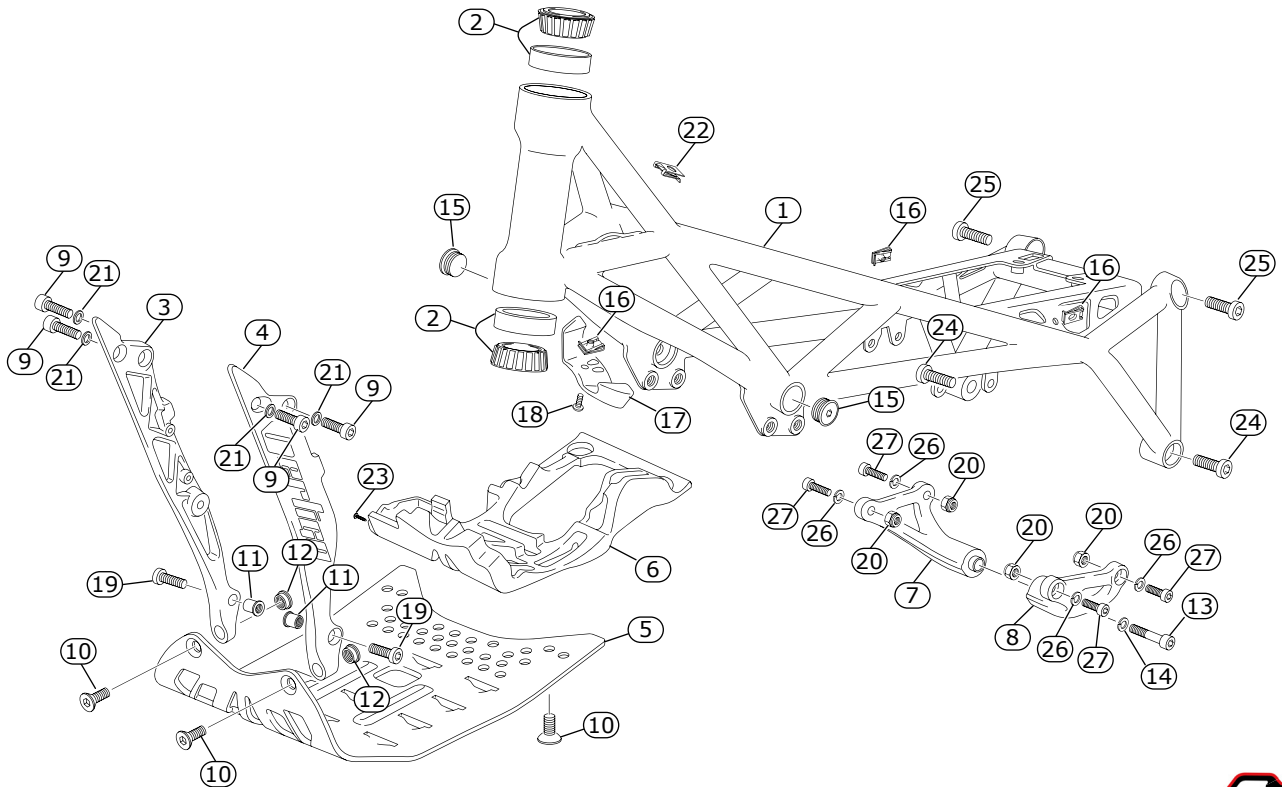

POS.	COD.	DESCRIPCIÓN	DESCRIPTION	QTY.
1	V-2174	CHASIS NITRO GRIS NUDE	GREY NUDE NITRO FRAME	1
2	V-0280	RODAMIENTO DIRECCIÓN 32004-X	BEARING 32004-X STEERING TUBE	2
3	V-1754	SUBCHASIS DELANTERO DERECHO NEGRO	FRONT BLACK RIGHT SUBFRAME	1
4	V-1755	SUBCHASIS DELANTERO IZQUIERDO NEGRO	FRONT BLACK LEFT SUBFRAME	1
5	V-2049	PROTECTOR CARTER NITRO 6MM GRIS	NITRO 6MM GRAY SKID PLATE	1
6	V-1909	GOMA PROTECTOR CARTER NITRO	NITRO SKID PLATE RUBBER	1
7	V-2120	TIRANTE CILINDRO IZQ. 125CC NITRO MY23	LEFT CYLINDER SUPPORT 125CC NITRO MY23	1
8	V-2121	TIRANTE CILINDRO DER 125CC NITRO MY23	RIGHT CYLINDER SUPPORT 125CC NITRO MY23	1
9	V-1691	TORNILLO M8X16 DIN7984	SCREW M8X16 DIN7984	4
10	V-0456	TORNILLO M8X16 DIN 7991 8.8	SCREW M8X16 DIN 7991 8.8	6
11	V-0328	CASQUILLO SUBCHASIS DEL.	FRONT SUBFRAME SLEEVE	2
12	V-0327	CASQUILLO ROSCADO SUBCHASIS DEL.	FRONT SUBFRAME THREADED SLEEVE	2
13	V-0468	TORNILLO M8X45 DIN912 10.9 ZINC PLATA	SCREW M8X45 DIN 912 10.9	2
14	V-1526	ARANDELA DIN7980 M-8 ZN	WASHER DIN 7980 M-8 ZN	4
15	V-0581	TAPÓN BASTIDOR TUBULAR	TUBULAR FRAME CAP	2
16	V-0653	TUERCA RAPIDA TRT-M5-1	FAST NUT TRT-M5-1	2
17	V-0573	TOPE DIRECCIÓN	STEERING STOP	1
18	V-0433	TORNILLO M5X16 ISO7380 8.8	SCREW M5X16 ISO7380 8.8	1
19	V-1692	TORNILLO M8X25 DIN 912 10.9	SCREW M8X25 DIN 912 10.9	2
20	V-0836	TUERCA M6 DIN985 NQ	M6 NUT DIN 985	4
21	V-1526	ARANDELA DIN7980 M-8 ZN	WASHER DIN7980 M-8 ZN	4
22	V-1761	TUERCA ENJAULADA M6	M6 CAGE NUT	1
23	V-1251	TORNILLO M4.2X18 DIN 7981 NQ	SCREW 4.2X32 DIN 7981	1
24	V-0455	TORNILLO M10X16 DIN912 10.9 ZINC PLATA	SCREW M10X16 DIN 912 10.9	2
25	V-1955	TORNILLO 10X30 DIN 912	SCREW 10X30 DIN 912	2
26	V-0490	ARANDELA CM 6X12X1	WASHER 6X11.5X2	1
27	V-1684	CASQUILLO L-22 CILINDRO 125CC	125CC CYLINDER SLEEVE L-22	1