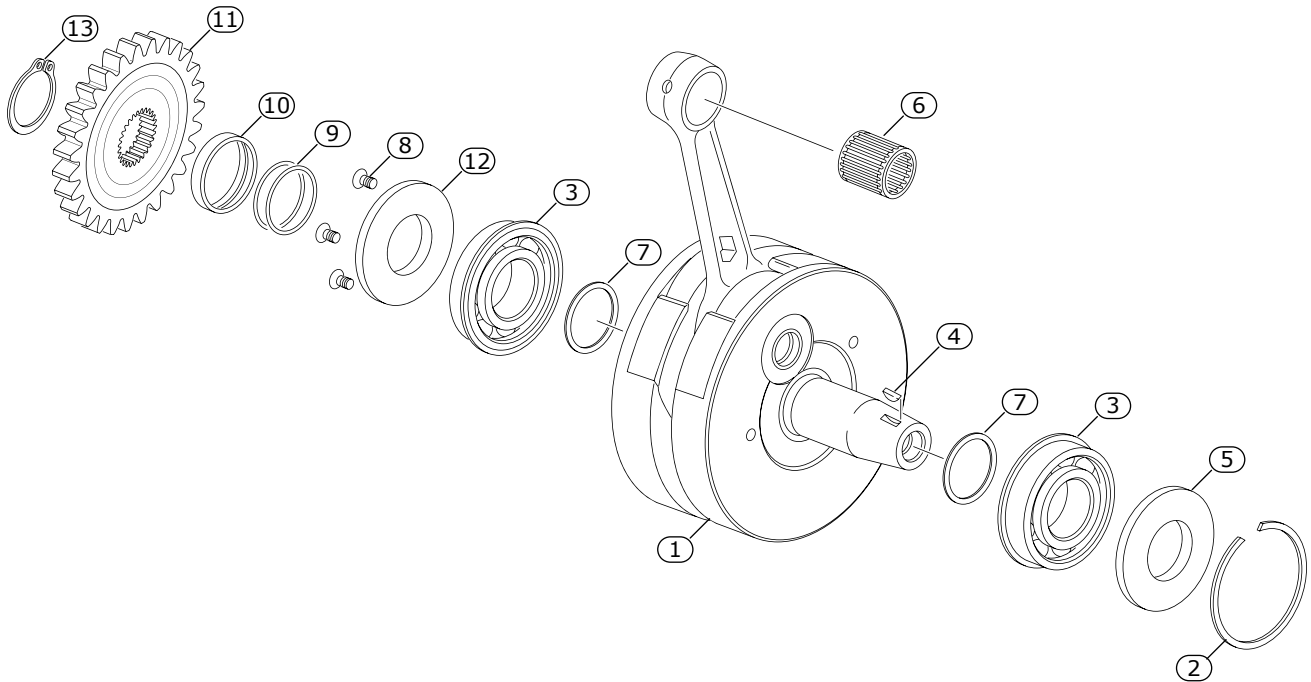

POS.	COD.	DESCRIPCIÓN	DESCRIPTION	QTY.
1	V-1262	CIGUEÑAL 116MM 2019	CRANKSHAFT 116MM 2019	1
2	V-1349	SEEGER D.52 DIN5417	SEEGER D.52 DIN5417	1
3	V-1351	COJINETE CIGUEÑAL 6205 NR 2RS	CRANKSHAFT BEARING 6205 NR 2RS	2
4	V-0636	CHAVETA CIGUEÑAL DIN 6888	CRANKSHAFT COTTER DIN 6888	1
5	V-1886	RETEN CIGÜEÑAL 25X52X5 TPM	CRANKSHAFT LIP SEAL 25X52X5 TPM	1
6	V-0315	RODAMIENTO AGUJAS 18X22X22 BIELA	NEEDLE ROLLER BEARING 18X22X22 CONROD	1
7	V-0859	ARANDELA 30X25.2X0.2	WASHER 30X25.2X0.2	2
8	V-1352	TORNILLO M4X8 DIN 7991 ZN PLATA	SCREW M4X8 DIN 7991 ZN SILVER	3
9	V-0634	TORICA RODAMIENTO CIGÜEÑAL 25X1 VITON	O-RING 25X1 VITON	2
10	V-1535	CASQUILLO CIGÜEÑAL	CRANKSHAFT SLEEVE	1
11	V-1261	PIÑON TRANSMISION PRIMARIA	PRIMARY TRANSMISSION GEAR	1
12	V-1887	RETÉN CASQUILLO CIGÜEÑAL 30X52X5 VITON	CRANKSHAFT SLEEVE VITON LIP SEAL	1
13	V-0584	SEEGER D.25X1.2 DIN471	SEEGER PINION EXIT	1