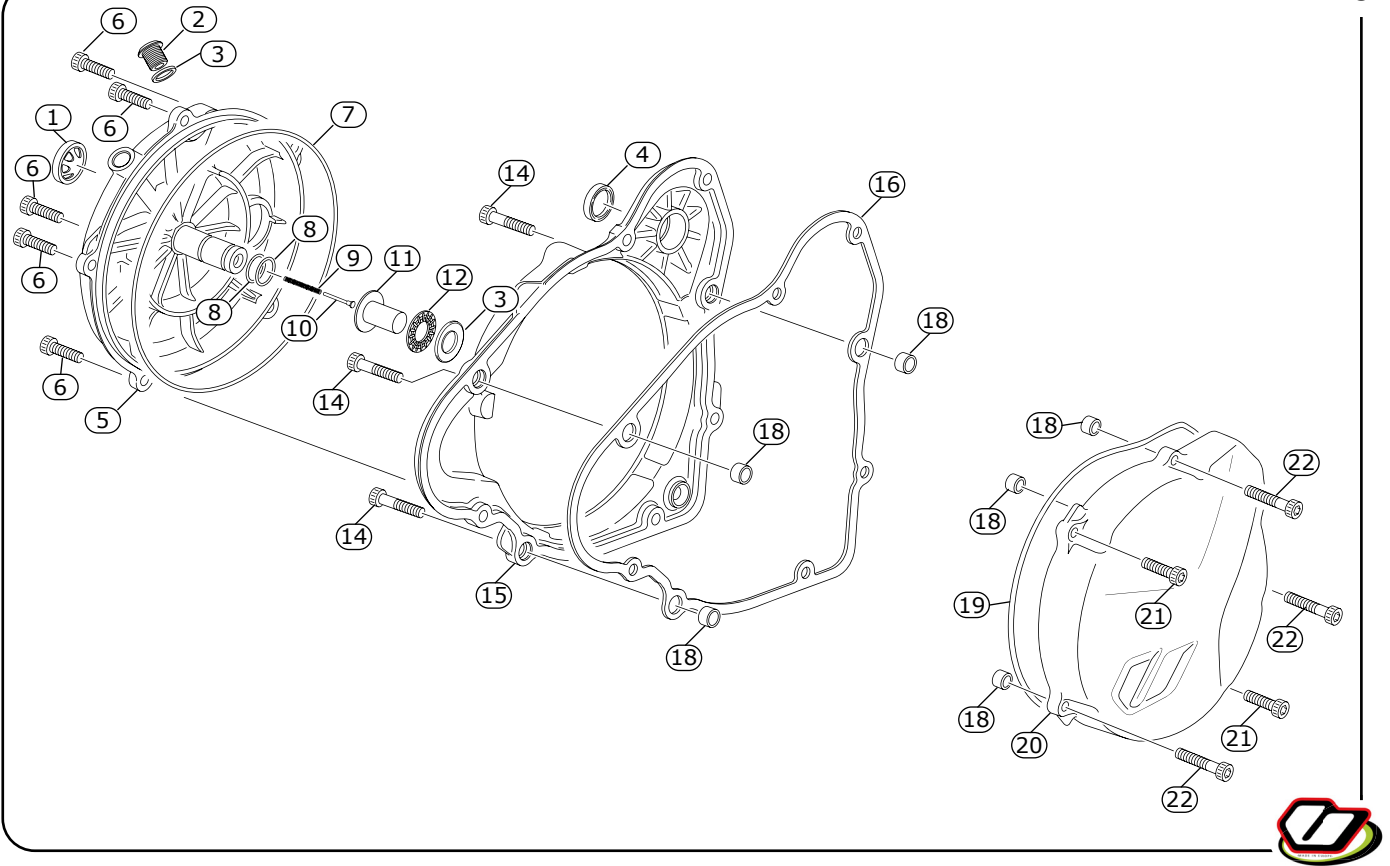

POS.	COD.	DESCRIPCIÓN	DESCRIPTION	QTY.
1	V-0314	MIRILLA VISOR ACEITE	WINDOW DISPLAY OIL	1
2	V-1274	TAPÓN LLENADO ACEITE ROJO	OIL FILLER CAP RED	1
3	V-0472	ARANDELA COBRE TAPÓN ACEITE	COOPER WASHER OIL	1
4	V-0339	RETÉN 18X24X4	LIP SEAL 18X24X4	1
5	V-2115	TAPA EMBRAGUE INYECCION (INSERT)	CLUTCH COVER (INSERT)	1
6	V-2038	TORNILLO M5X20 DIN 912 8.8	SCREW M5X20 DIN 912 8.8	5
7	V-1991	JUNTA TORICA 133,07 X 1.78 (70NBR) BLACK	O-RING 133,07 X 1.78 (70NBR) BLACK	2
8	V-0662	TORICA BOMBIN EMBRAGUE 11.5X1.5	CLUTCH PUMP O-RING 11.5X1.5	2
9	V-0308	MUELLE PISTON EMBRAGUE	CLUTCH PISTON SPRING	1
10	V-0307	GUIA MUELLE PISTÓN EMBRAGUE	CLUTCH PISTON SPRING GUIDE	1
11	V-0305	PISTON BOMBIN EMBRAGUE	CLUTCH PUMP PISTON	1
12	V-0286	ROD. AXIAL AGUJAS AXK1730 EMP. EMBRAGUE	AXIAL NEEDLE BEARING CLUTCH PISTON BEARING	1
13	V-0306	EMPUJADOR EMBRAGUE	CLUTCH PISTON BEARING PLATE	1
14	V-0448	TORNILLO M5X20 DIN912 8.8 NQ	SCREW M5X20 DIN 912 8.8	3
15	V-1963	TAPA EMBRAGUE INTERMEDIA INYECCION	INTERMEDIATE CLUTCH COVER	1
16	V-0262	JUNTA TAPA EMBRAGUE	CLUTCH COVER GASKET	1
17	V-0639	CASQUILLO CENTRADOR CARTER	CRANKCASE CENTERING SLEEVE	6
18	V-0639	CASQUILLO CENTRADOR	CENTERING SLEEVE	3
19	V-0527	JUNTA TAPA ALTERNADOR	FLYWHEEL COVER GASKET	1
20	V-1347	TAPA ALTERNADOR VERTICAL	FLYWHEEL COVER	1
21	V-0448	TORNILLO M5X20 DIN912 8.8 NQ	SCREW M5X20 DIN 912 8.8	2
22	V-0452	TORNILLO M5X25 DIN912 8.8 NQ	SCREW M5X25 DIN 912 10.9	3