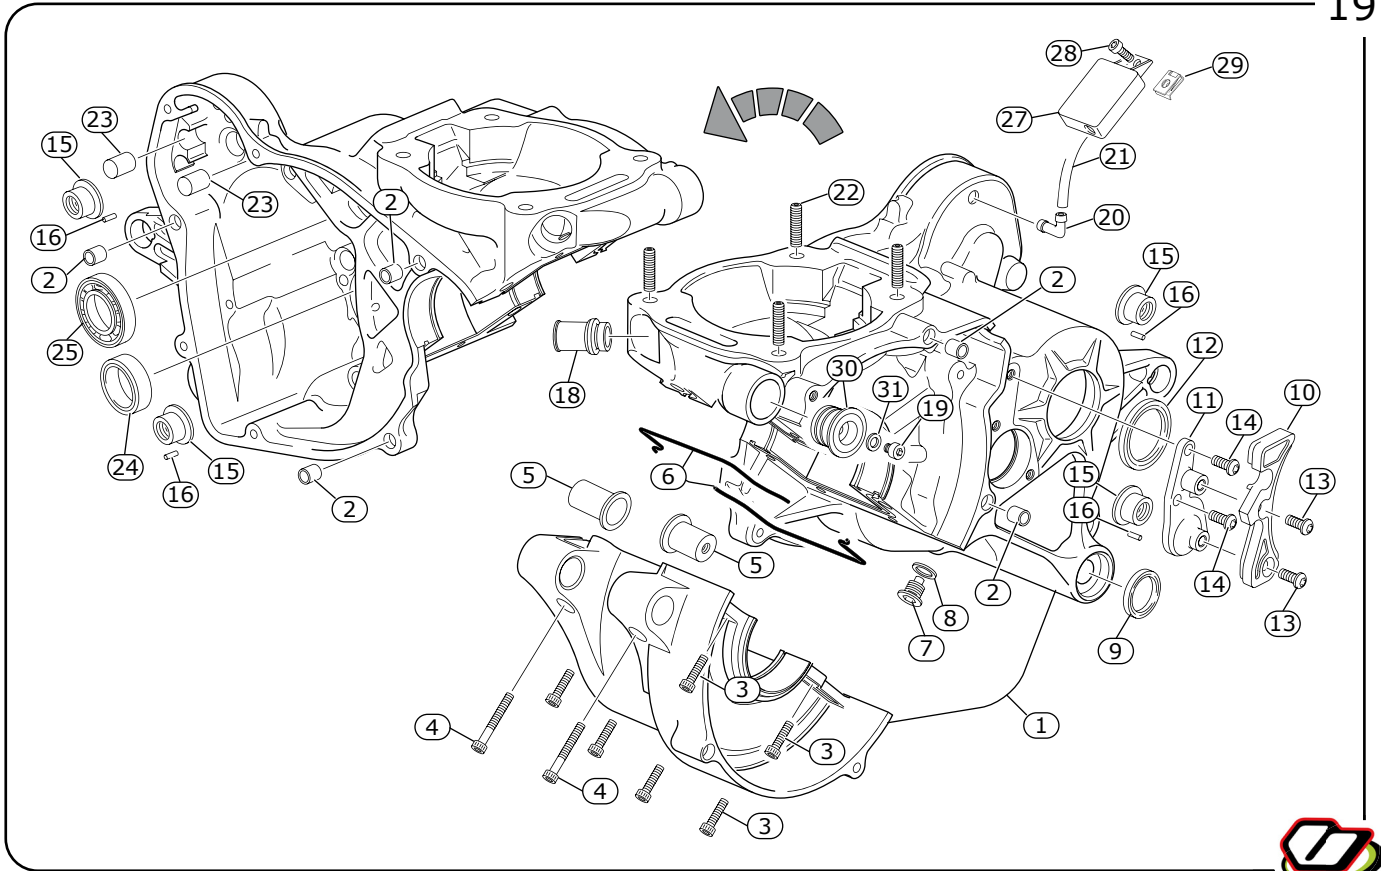

POS.	COD.	DESCRIPCIÓN	DESCRIPTION	QTY.
31	V-0800	ARANDELA COBRE 5X9X1	COPPER WASHER 5X9X1	1