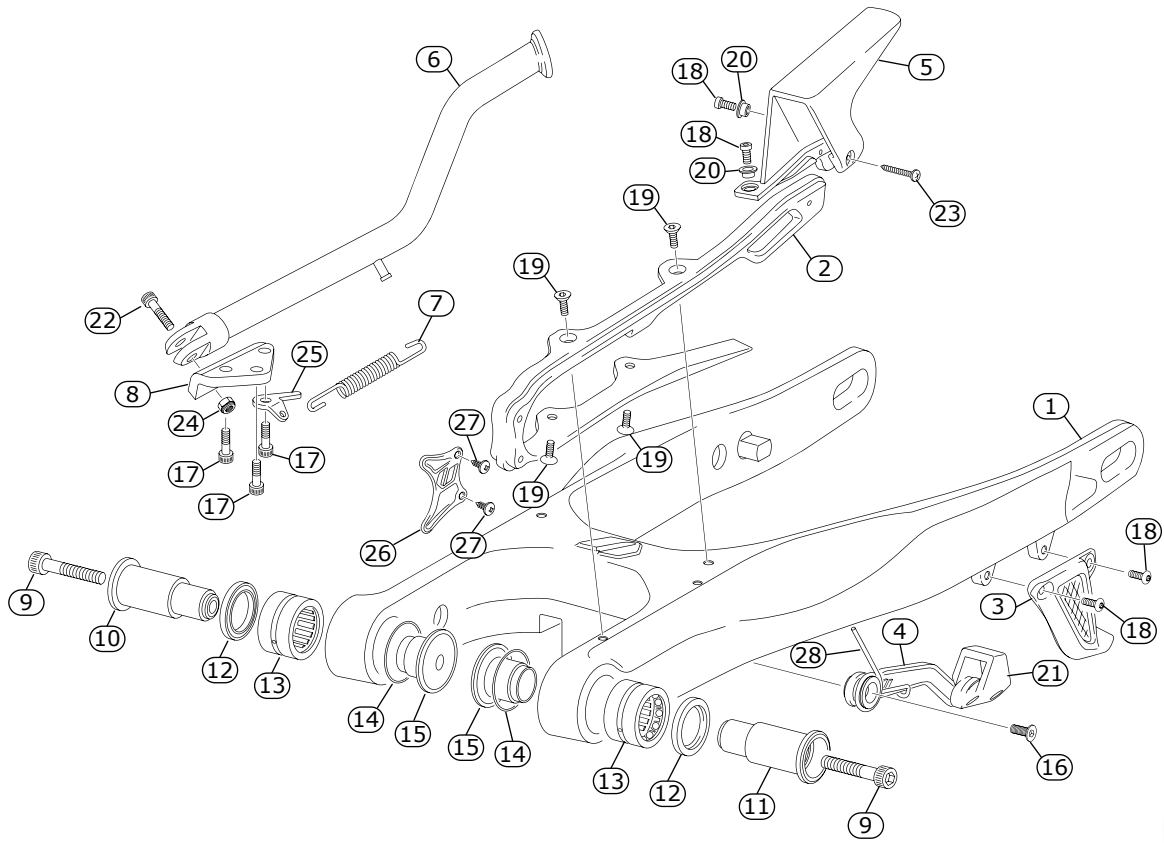

POS.	COD.	DESCRIPCIÓN	DESCRIPTION	QTY.
1	V-2162	BASCULANTE ALUMINIO PROGRESIVO NEGRO	BLACK ALUMINUM PROGRESIVE SWINGARM	1
2	V-0521	PATÍN CADENA	GUIDE CHAIN	1
3	V-0508	PROTECTOR CORONA	SPROCKET PROTECTOR	1
4	V-0318	CONJUNTO TENSOR CADENA	CHAIN TENSIONER SET	1
5	V-0522	CUBRECADENA	CHAIN COVER	1
6	V-1689	CABALLETE NEGRO	BLACK ANODIZED SIDESTAND	1
7	V-1246	MUELLE CABALLETE	STAND SPRING	1
8	V-1253	SOPORTE CABALLETE	SUPPORT STAND	1
9	V-1017	TORNILLO M10X62 DIN 912 12.9	SCREW M10x62 DIN 912 12.9	2
10	V-0735	SEMIEJE BASCULANTE DERECHO ROJO	RIGHT SIDE SWINGARM SEMIAXIS RED	1
11	V-0736	SEMIEJE BASCULANTE IZQUIERDO ROJO	LEFT SIDE SWINGARM SEMIAXIS RED	1
12	V-0338	RETEN 25X35X5 EJE BASCULANTE	SWINGARM LIP SEAL 25x35x5	2
13	V-0281	RODAMIENTO AGUJAS COMBINADO NKIA5904	COMBINED NEEDLE BEARING NKIA5904	2
14	V-0629	JUNTA TÓRICA 31X2 EJE BASCULANTE	O-RING 31x2 SWINGARM SHAFT	2
15	V-2163	PROTECTOR RODAMIENTO BASCULANTE LINK PROGRESIVO	PROGRESSIVE LINK SWINGARM BEARING PROTECTOR	2
16	V-0460	TORNILLO M8X25 DIN7991 8.8 NQ	SCREW M8x25 DIN7991 8.8 NQ	1
17	V-0908	TORNILLO M8X20 DIN 6912	SCREW M8x20 DIN 6912	3
18	V-0556	TORNILLO M5X10 ISO7380 10.9	SCREW M5X10 ISO7380 10.9	4
19	V-0457	TORNILLO M5X10 DIN7991 10.9	SCREW M5x10 DIN7991 10.9	4
20	V-0568	CASQUILLO PROTECTOR CADENA	CHAIN PROTECTOR SLEEVE	2
21	V-0977	GOMA TENSOR CADENA	CHAIN GUIDE RUBBER	1
22	V-0875	TORNILLO ESPECIAL CABALLETE M8X30	SCREW M8x30 SIDESTAND	1
23	V-0683	TORNILLO ROSCA CHAPA M4.2 X 32 MM	SCREW M4.2 X 32 mm	1
24	V-0470	TUERCA M8 DIN 985 AUTOBLOCANTE	NUT M8 DIN 985 AUTO LOCK	1
25	V-1196	SOPORTE MUELLE CABALLETE	SIDESTAND SPRING SUPPORT	1
26	V-0973	PROTECTOR PIÑON CADENA CARTER	FRONT SPROCKET CHAIN PROTECTOR	1
27	V-0684	TORNILLO ROSCA CHAPA 4.2X9.5 DIN7981	SCREW 4.2x9.5 DIN 7981	2
28	V-0320	MUELLE TENSOR CADENA	CHAIN TENSIONER SPRING	1