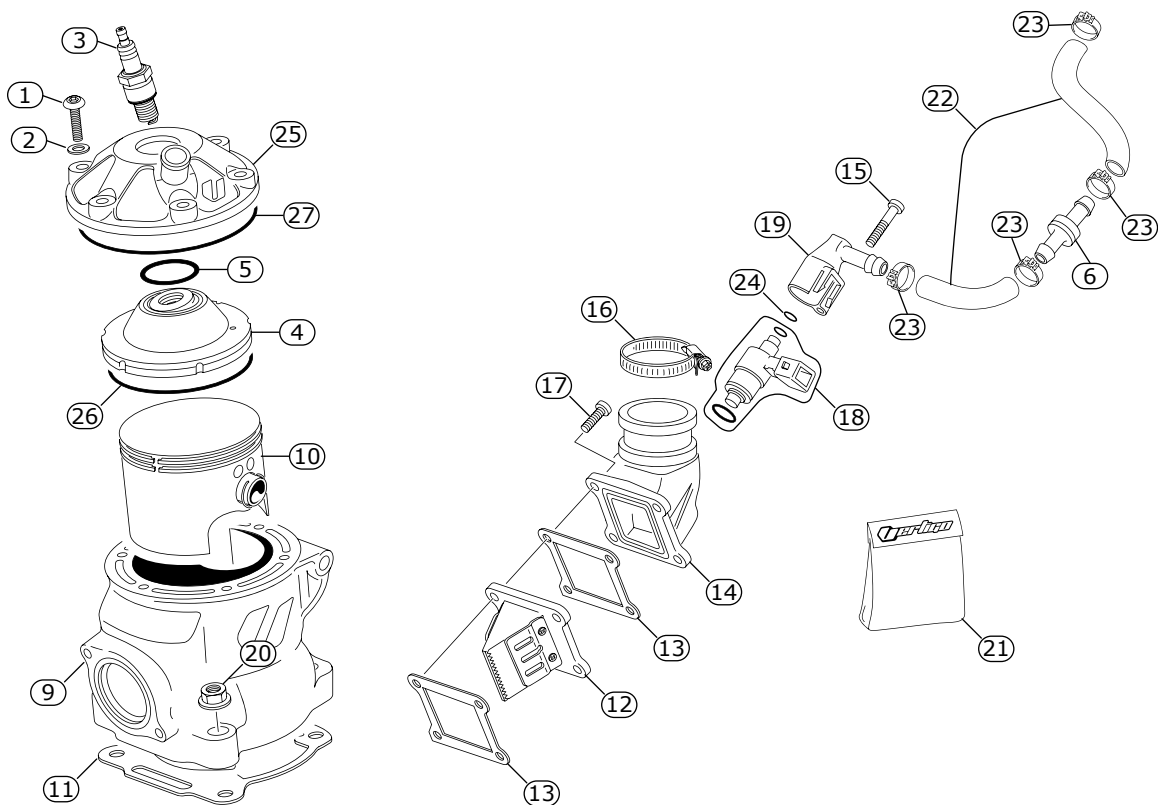

POS.	COD.	DESCRIPCIÓN	DESCRIPTION	QTY.
1	V-0451	TOR. ESPECIAL M6X25 10.9 DELTA PROTEK KL100	SCREW M6X25 10.9 DELTA PROTEK KL100	6
2	V-0737	ARANDELA COBRE 6X10X1.5	COPPER WASHER 6X10X1.5	6
3	V-0290	BUJÍA BPMR6A	SPARK PLUG BPMR6A	1
4	V-1802	CULATÍN 125CC	125CC CYLINDER HEAD	1
5	V-1810	JUNTA TORICA NBR70 22.22X2.65MM	O-RING NBR70 22.22X2.65MM	1
6	V-1199	VALVULA ANTIRETORNO	ONE WAY VALVE	1
7	V-1483	SENSOR TEMPERATURA AGUA 2019	WATER TEMPERATURE SENSOR	1
8	V-0812	TUERCA M5 DIN985 AUTOBLOCANTE	M5 NUT AUTOLOCK	1
9	V-2119	CILINDRO 125CC MY23	CYLINDER 125CC MY23	1
10	V-1671	PISTON 125 "A"	PISTON 125 "A"	1
10	V-1672	PISTON 125 "B"	PISTON 125 "B"	1
10	V-1673	PISTON 125 "C"	PISTON 125 "C"	1
11	V-1464	JUNTA CILINDRO	CYLINDER GASKET	1
12	V-0272	CAJA LÁMINAS	REED VALVE	1
13	V-0548	JUNTA CAJA LÁMINAS 0.8MM	REED VALVE GASKET 0.8MM	2
14	V-0200	TOBERA ADMISIÓN	AIR INTAKE MANIFOLD	1
15	V-0436	TORNILLO M5X30 DIN 7984 8.8	SCREW M5X30 DIN 7984 8.8	1
16	V-0604	ABRAZADERA TORRO 25-40/9 W2	TORRO CLAMP 25-40/9 W2	1
17	V-0865	TORNILLO M5X25 DIN7984 8.8	SCREW M5X25 DIN7984 8.8	4
18	V-0298	INYECTOR	FUEL INJECTOR	1
19	V-0421	CONECTOR INYECTOR	INJECTOR SUPPORT	1
20	V-0471	TUERCA M8 DIN 6923	NUT M8 DIN 6923	4
21	V-0755	KIT LAMINAS ADMISIÓN	REED VALVE KIT	1
22	V-0754	TUBO GASOLINA	PETROL HOSE	1
23	V-0838	ABRAZADERA COBRA 13/8	COBRA CLAMP 13/8	4
24	V-0802	TORICA SUP. INYECTOR 6.35X1.78	INJECTOR UPPER O-RING 6.35X1.78	1
25	V-1815	TAPA CULATA 125CC PREMONTADA	125CC CYLINDER HEAD COVER	1
26	V-1811	JUNTA TORICA NBR70 60.05X1.78MM	O-RING NBR70 60.05X1.78MM	1
27	V-1812	JUNTA TORICA NBR70 91.7X1.78MM	O-RING NBR70 91.7X1.78MM	1