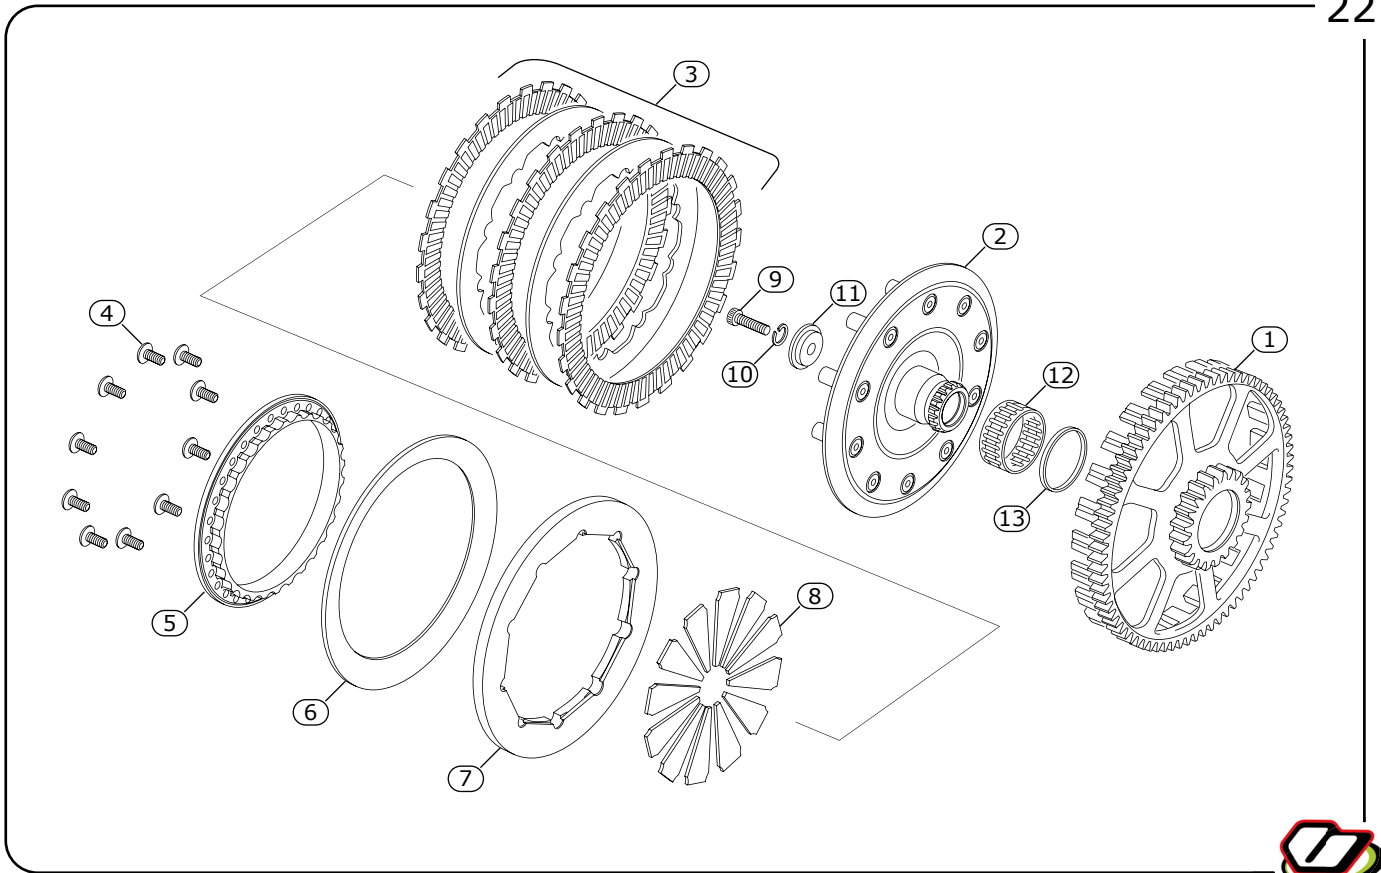

POS.	COD.	DESCRIPCIÓN	DESCRIPTION	QTY.
1	V-1209	CAMPANA EMBRAGUE	2019 CLUTCH CROWN	1
2	V-1885	CUBO EMBRAGUE COMPLETO R3	R3 CLUTCH HUB SET	1
3	V-1995	KIT DISCOS DE EMBRAGUE NITRO	NITRO CLUTCH DISC SET	1
4	V-0432	TORNILLO M4X10 INOX A2 TORX	SCREW M4X10 INOX A2 TORX	10
5	V-1889	SOPORTE MUELLE EMBRAGUE R3	R3 CLUTCH SPRING SUPPORT	1
6	V-1890	MUELLE EMBRAGUE 1,5MM R3	R3 CLUTCH SPRING 1.5MM	1
7	V-1214	PRENSA EMBRAGUE 2019	2019 CLUTCH PRESSURE PLATE	1
8	V-1217	PALANQUETA EMBRAGUE 2019	2019 CLUTCH RELEASE ARM	10
9	V-0774	TORNILLO M5X20 DIN912	SCREW M5X20 DIN912	1
10	V-1170	ARANDELA AET M5	WASHER AET M5	1
11	V-0326	CASQUILLO NUCLEO EMBRAGUE	CLUTCH HUB SLEEVE	1
12	V-0260	RODAMIENTO AGUJAS K28X31X13	NEEDLE BEARING K28X31X13	1
13	V-1651	CASQUILLO GUIA CAMPANA EMBRAGUE	CLUTCH CROWN SLEEVE	1