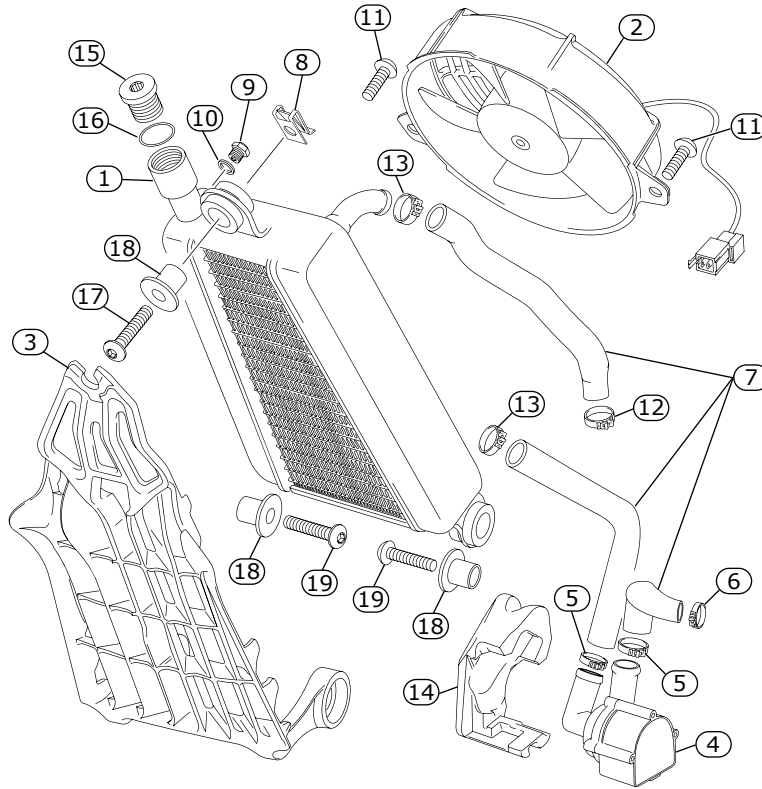

POS.	COD.	DESCRIPCIÓN	DESCRIPTION	QTY.
1	V-1648	RADIADOR RACING	RACING RADIATOR	1
2	V-1623	VENTILADOR	FAN	1
3	V-1056	PROTECTOR RADIADOR BLACK	VERTICAL RADIATOR GRILL	1
4	V-1922	BOMBA DE AGUA NITRO	NITRO WATER PUMP	1
5	V-1008	ABRAZADERA COBRA 25/8	COBRA CLAMP 25/8	2
6	V-1516	ABRAZADERA CLIK INOX 19 W-4	CLAMP CLIK INOX 19 W-4	1
7	V-2017	KIT MANGUITOS SILICONA ROJO NITRO MY22	RED SILICONE COOLANT HOSE	1
8	V-0679	TUERCA RAPIDA TRT-M6-2	FAST NUT TRT-M6-2	1
9	V-0796	VÁLVULA RADIADOR	RADIATOR VALVE	1
10	V-1063	ARANDELA ALUMINIO 8X12X1.5	ALUMINIUM WASHER 8X12X1.5	1
11	V-0557	TORNILLO M5X12 ISO7830 8.8	SCREW M5X12 ISO7830 8.8	2
12	V-0588	ABRAZADERA COBRA 22/8	COBRA CLAMP 22/8	1
13	V-0587	ABRAZADERA COBRA 18/8	COBRA CLAMP 18/8	2
14	V-2097	PROTECTOR BOMBA DE AGUA	WATER PUMP PROTECTOR	1
15	V-0974	TAPÓN RADIADOR	RADIATOR CAP	1
16	V-0979	JUNTA TAPON RADIADOR	RADIATOR CAP O-RING	1
17	V-1054	TORNILLO M6X40 DIN 912 10.9	SCREW M6X40 DIN 912 10.9	1
18	V-1067	CASQUILLO SILENTBLOCK RADIADOR	RADIATOR SILENTBLOCK SLEEVE	3
19	V-0447	TORNILLO M6X20 DIN 912 8.8	SCREW M6X20 DIN 912 8.8	2