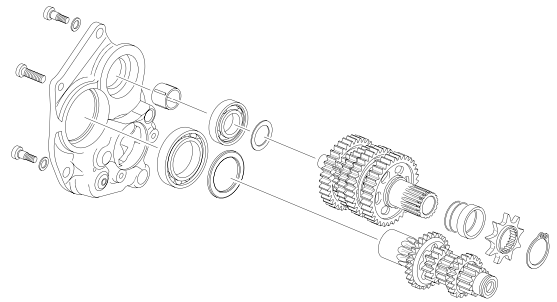

CAMBIO DE MARCHAS - GEARBOX