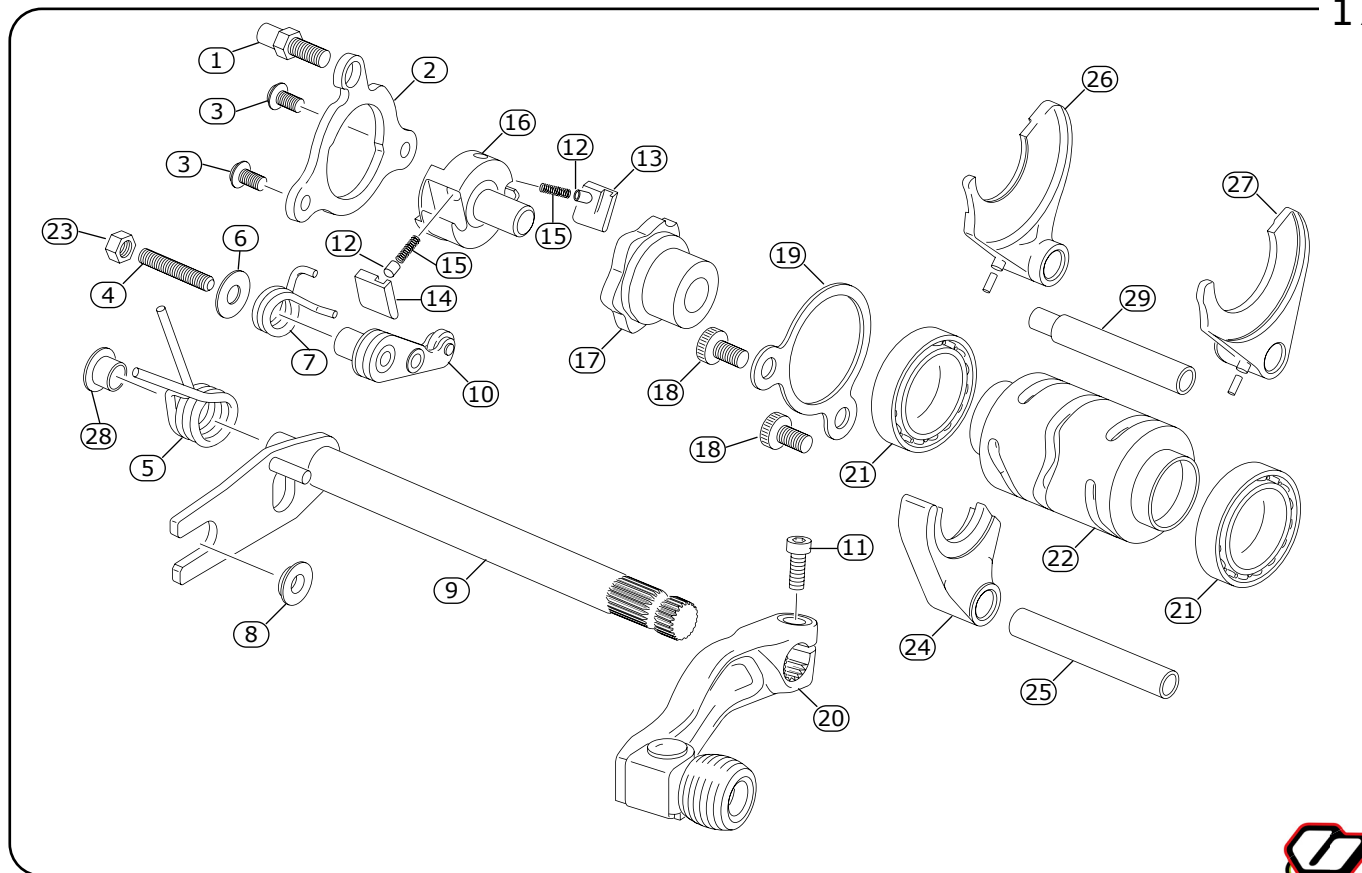

POS.	COD.	DESCRIPCIÓN	DESCRIPTION	QTY.
1	V-1869	TOPE MUELLE SELECTOR R3	SPRING SELECTOR STOP R3	1
2	V-1866	PLETINA RETORNO DESMODRÓMICO R3	RETURN SHIFT PLATE	1
3	V-0554	TORNILLO M5X10 DIN 912 8.8	SCREW M5X10 DIN 912 8.8	2
4	V-0811	ESPARRAGO DIN 913 (ISO 4026) M5X35	STUD M5X35 913 ISO 4026	1
5	V-0243	MUELLE FIJADOR MARCHAS	GEAR SELECTOR SPRING	1
6	V-0810	ARANDELA DIN 9021 M5	WASHER DIN 9021 M5	1
7	V-0228	MUELLE FIJADOR MARCHAS	GEAR SELECTOR SPRING	1
8	V-0220	CASQUILLO SELECTOR DESMODRÓMICO	DESMODROMIC SHIFT SLEEVE	1
9	V-1867	EJE SELECTOR 2021	2021 SHIFT SHAFT	1
10	V-0269	POLEA FIJADOR MARCHAS	SHIFT SELECTOR PULLEY	1
11	V-0645	TORNILLO M6X16 DIN7984 8.8	SCREW M6X16 DIN7984 8.8	1
12	V-0247	TETÓN LEVA CAMBIO	CAM SHIFT PIPE	2
13	V-0245	LEVA CAMBIO IZQUIERDA	LEFT SHIFT CAM LEVER	1
14	V-0246	LEVA CAMBIO DERECHA	RIGHT SHIFT CAM LEVER	1
15	V-0248	MUELLE TETÓN LEVA CAMBIO	CAM SHIFT PIPE SPRING	2
16	V-0221	SELECTOR DESMODRÓMICO	DRUM SHIFT CAM SHORT LEVELS	1
17	V-0226	ESTRELLA SELECTOR CAMBIO	SHIFT DRUM SELECTOR	1
18	V-0556	TORNILLO M5X10 ISO7380 10.9	SCREW M5X10 ISO7380 10.9	2
19	V-0227	PLETINA SUJECIÓN ROD. CAMBIO	BEARING SUPPORT PLATE	1
20	V-1619	PALANCA CAMBIO RACING	RACING SHIFTER LEVER	1
21	V-0285	RODAMIENTO 61804 DESMODRÓNICO	BEARING 61804 SHIFT DRUM	2
22	V-0225	TAMBOR DESMODRÓNICO	DESMODROMIC SHIFT DRUM	1
23	V-0812	TUERCA M5 DIN985 AUTOBLOCANTE	M5 NUT AUTOLOCK	1
24	V-0240	HORQUILLA EJE PRIMARIO	PRIMARY SHAFT GEAR FORK	1
25	V-0244	EJE HORQUILLA 89.9MM	GEAR FORK SHAFT 89.9MM	1
26	V-0242	HORQUILLA 6ª SECUNDARIO	SECONDARY SHAFT 6TH GEAR FORK	1
27	V-0241	HORQUILLA 5ª SECUNDARIO	SECONDARY SHAFT 5TH GEAR FORK	1
28	V-0678	CASQUILLO CENTRADOR MUELLE SELECTOR	SELECTOR SHAFT CENTERING SLEEVE	1
29	V-0676	EJE HORQUILLA 2 DIÁMETROS	DOUBLE DIAMETER FORK SHAFT	1