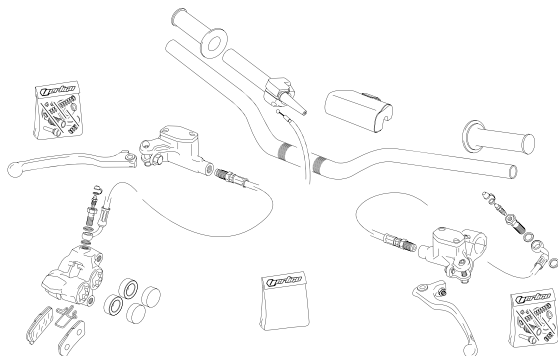

PG. 5-6

HORQUILLA SUSPENSIÓN - FORK

PG. 7

BASCULANTE - SWINGARM

PG. 8

AMORTIGUACIÓN - ROCKER

PG. 9

MANILLAR - HANDLEBAR

POS.	COD.	DESCRIPCIÓN	DESCRIPTION	QTY.
1	V-1209	CAMPANA EMBRAGUE	2019 CLUTCH CROWN	1
2	V-1885	CUBO EMBRAGUE COMPLETO R3	R3 CLUTCH HUB SET	1
3	V-1995	KIT DISCOS DE EMBRAGUE NITRO	NITRO CLUTCH DISC SET	1
4	V-0432	TORNILLO M4X10 INOX A2 TORX	SCREW M4X10 INOX A2 TORX	10
5	V-1889	SOPORTE MUELLE EMBRAGUE R3	R3 CLUTCH SPRING SUPPORT	1
6	V-1890	MUELLE EMBRAGUE 1,5MM R3	R3 CLUTCH SPRING 1.5MM	1
7	V-1214	PRENSA EMBRAGUE 2019	2019 CLUTCH PRESSURE PLATE	1
8	V-1217	PALANQUETA EMBRAGUE 2019	2019 CLUTCH RELEASE ARM	10
9	V-0774	TORNILLO M5X20 DIN912	SCREW M5X20 DIN912	1
10	V-1170	ARANDELA AET M5	WASHER AET M5	1
11	V-0326	CASQUILLO NUCLEO EMBRAGUE	CLUTCH HUB SLEEVE	1
12	V-0260	RODAMIENTO AGUJAS K28X31X13	NEEDLE BEARING K28X31X13	1
13	V-1651	CASQUILLO GUIA CAMPANA EMBRAGUE	CLUTCH CROWN SLEEVE	1