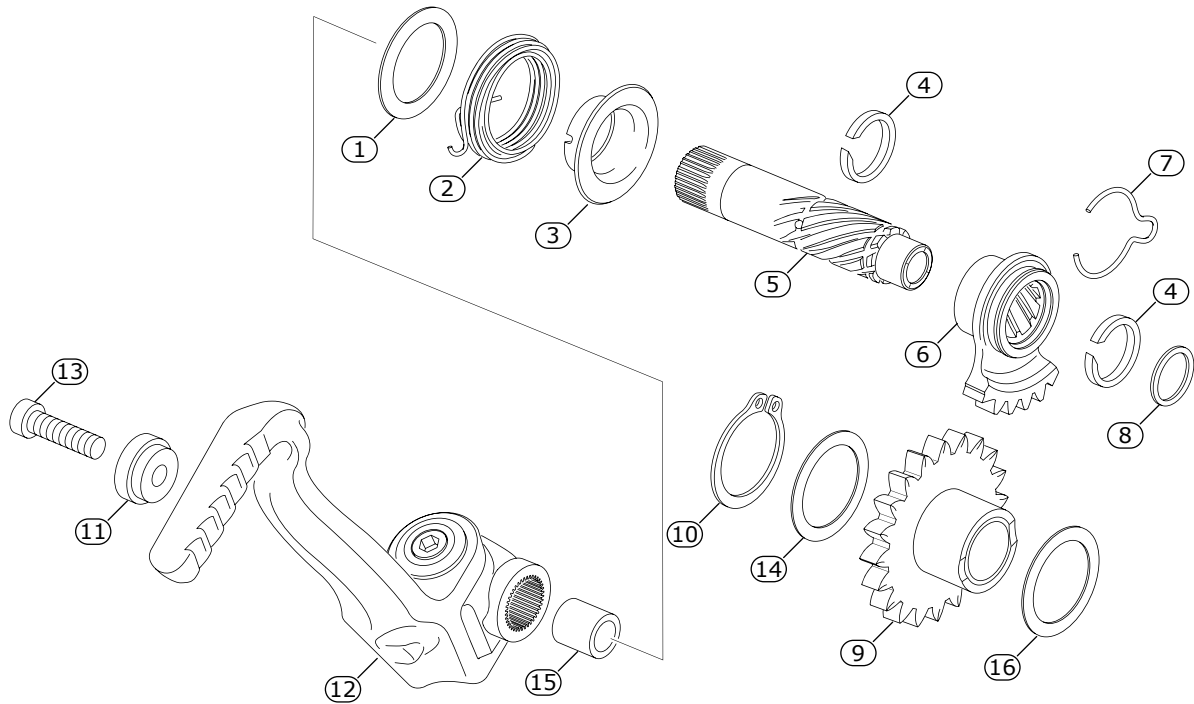

POS.	COD.	DESCRIPCIÓN	DESCRIPTION	QTY.
1	V-0752	ARANDELA 18X40X0.5	WASHER 18X40X0.5	1
2	V-0232	MUELLE ARRANQUE	KICKSTART SPRING	1
3	V-0229	CENTRADOR MUELLE ARRANQUE	KICKSTART SPRING BUSH	1
4	V-0648	SEEGER EJE ARRANQUE	KICKSTART SEEGER SHAFT	2
5	V-0231	EJE ARRANQUE	KICKSTART SHAFT	1
6	V-0251	PIÑÓN DE ARRANQUE	KICKSTART GEAR	1
7	V-0230	MUELLE DE FRICCIÓN ARRANQUE	KICKSTART FRICTION SPRING	1
8	V-0753	ARANDELA 14X25X0.5	WASHER 14X25X0.5	1
9	V-1260	PIÑÓN INT. ARRANQUE 2019	INNER KICKSTART GEAR 2019	1
10	V-1420	SEEGER EXTERNO 14X1	SEEGER 14X1	1
11	V-1309	CASQ. FIJACIÓN PALANCA ARRANQUE ROJO	RED KICKSTART SLEEVE	1
12	V-0299	PALANCA DE ARRANQUE	KICKSTART	1
13	V-1708	TORNILLO M6X30 DIN812 12.9 NT	SCREW M6X30 DIN812 12.9 NT	1
14	V-0753	ARANDELA 14X25X0.5MM	WASHER 14X25X0.5MM	1
15	V-1703	CASQUILLO SEPARADOR PALANCA ARRANQUE	KICKSTART SPACER	1
16	V-2063	ARANDELA PIÑÓN UNICO 22X14.5X0.3	WASHER 22X14.5X0.3	1