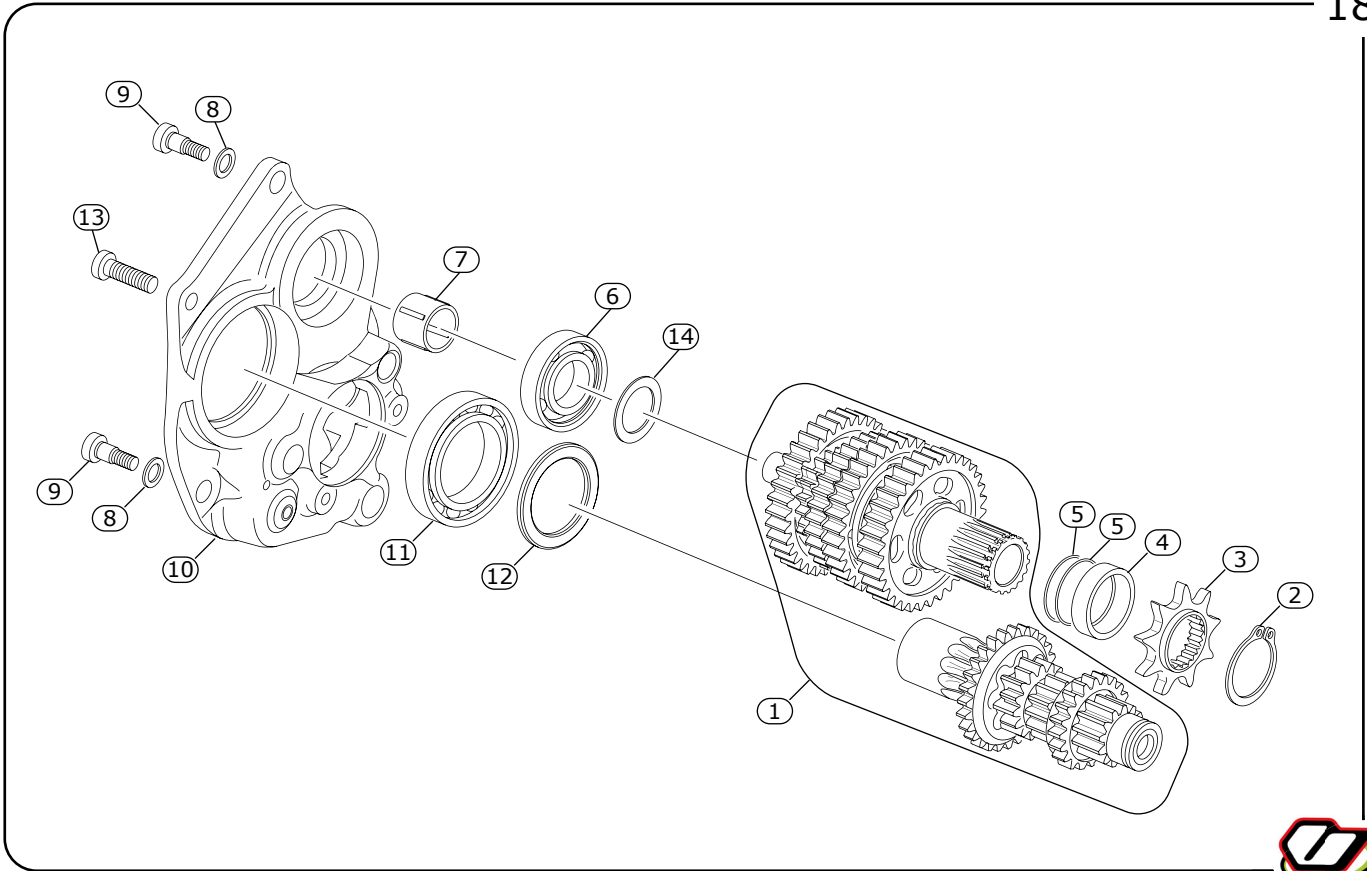

POS.	COD.	DESCRIPCIÓN	DESCRIPTION	QTY.
1	V-1426	CAMBIO COMPLETO 2019	GEARBOX ASSY 2019	1
2	V-0584	SEGER D.25X1.2 DIN471	SEGER PINION EXIT	1
3	V-0613	PIÑÓN SALIDA Z9	SPROCKET Z9	1
4	V-0309	CASQUILLO PIÑÓN SALIDA	SHIFT SEAL BUSHING	1
5	V-0634	JUNTA TÓRICA 25X1.5	O-RING 25X1.5	2
6	V-1424	RODAMIENTO INA 16003	INA BEARING 16003	2
7	V-1425	RODAMIENTO K14X18X15	BEARING K14X18X15	1
8	V-1042	ARANDELA DIN 433 M8	WASHER DIN 433 M8	2
9	V-1041	TORNILLO AJUSTABLE M6X10 ISO7379 12.9 Ø8 F9	ADJUSTABLE SCREW M6X10 ISO 7379-12.9 Ø8 F9	2
10	V-1301	TAPA SUJECION CAMBIO 2019	GEARBOX PLATE 2019	1
11	V-1423	RODAMIENTO 61906	BEARING 61906	1
12	V-1422	SEPARADOR DE CORONA 2019	CROWN SPACER 2019	2
13	V-0559	TORNILLO M6X20 DIN 7984 8.8	SCREW M6X20 DIN 7984 8.8	2
14	V-1419	ARANDELA 17X23X0.5	WASHER 17X23X0.5	1