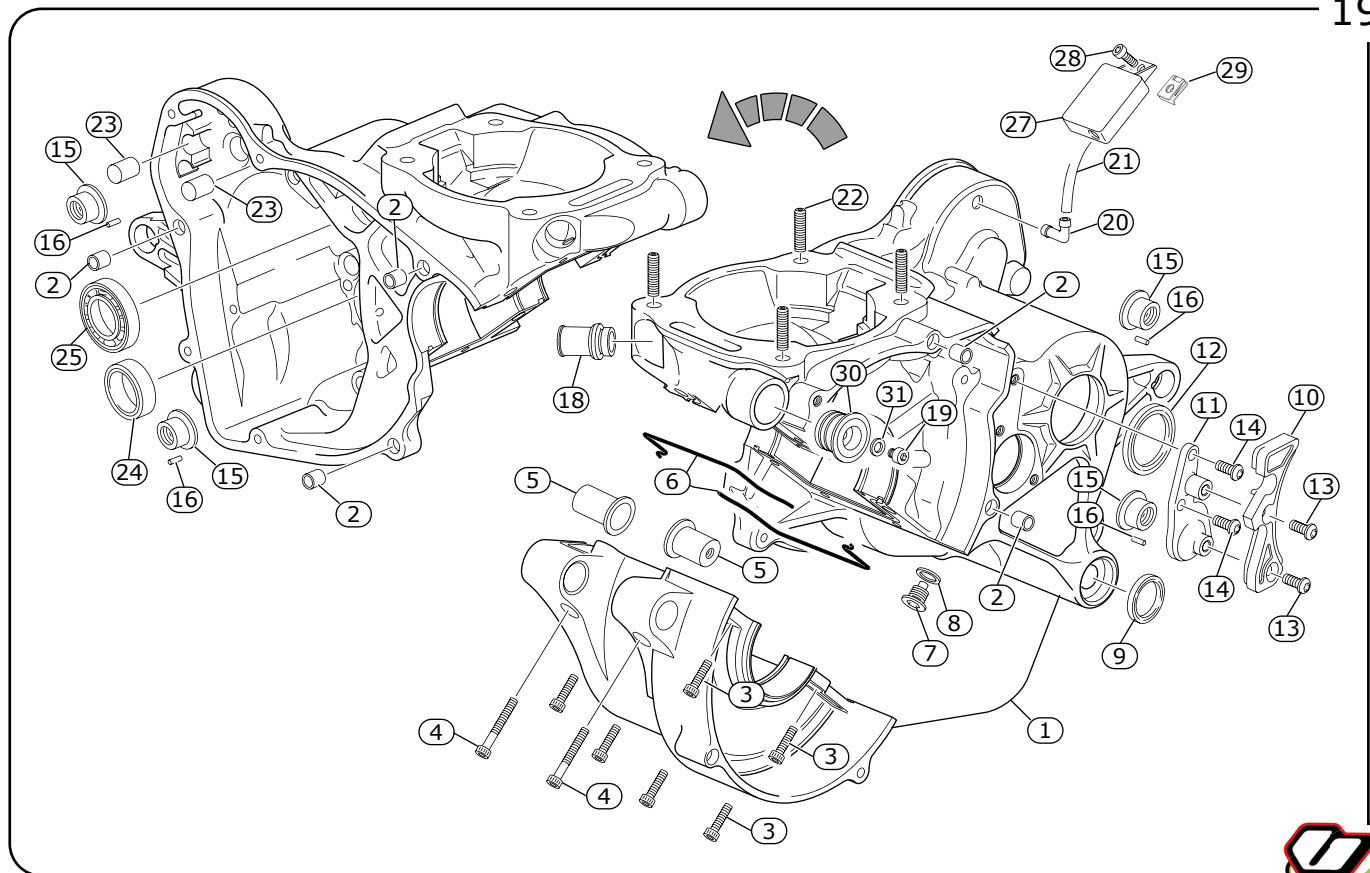

POS.	COD.	DESCRIPCIÓN	DESCRIPTION	QTY.
1	V-2092	CARTER PREMONTADO MY22	CARTER PREMONTADO MY22	1
2	V-0639	CASQUILLO CENTRADOR CARTER	CRANKCASE CENTRING SLEEVE	9
3	V-0447	TORNILLO M6X20 DIN 7984 8.8	SCREW M6X20 DIN 7984 8.8	6
4	V-0453	TORNILLO M6X45 DIN 912 10.9	SCREW M6X45 DIN 912 10.9	2
5	V-0547	CASQUILLO CARTER/SUBCHASIS DEL	CARTER/FRONT SUBFRAME SLEEVE	2
6	V-1322	HILO TÓRICO 2.0X135MM	O-RING 2.0X135	1
7	V-0312	TAPÓN VACIADO ACEITE	DRAIN PLUG OIL	1
8	V-0472	ARANDELA COBRE TAPÓN ACEITE 12/16/1.5	COOPER WASHER OIL	1
9	V-0340	RETEN 12X22X7 EJE SELECTOR/CARTER	LIP SEAL 12X22X7 GEAR PEDAL/CRANKCASE	1
10	V-0579	PROTECTOR PIÑON CADENA	CRANKCASE CHAIN PROTECTOR	1
11	V-0529	TAPA EJE PRIMARIO	PRIMARY SHAFT COVER	1
12	V-0342	RETEN 30X36X5 EJE SECUNDARIO/CARTER	LIP SEAL 30X36X5 SECONDARY SHAFT/CRANKCASE	1
13	V-0651	TORNILLO M5X10 DIN 6912 8.8	SCREW M5X10 DIN 6912 8.8	2
14	V-1321	TORNILLO 5X10 TORX BN 6404 ISO 7380-1	SCREW 5X10 TORX BN 6404 ISO 7380-1	3
15	V-0640	CASQUILLO ROSCADO CARTER	CRANKCASE THREADED SLEEVE	4
16	V-1068	CLAVIA 3X10MM DIN7	PIN 3X10MM DIN7	4
17	V-0506	SOPORTE RACOR BOMBA/CARTER	SUPPORT FITTING PUMP/CRANKCASE	1
18	V-0505	RACOR BOMBA/CARTER	FITTING PUMP/CRANKCASE	1
19	V-0643	TORNILLO M5X6 DIN 912 8.8	SCREW M5X6 DIN 912 8.8	1
20	V-1406	DESVAPORIZADOR CAMBIO	BREATHER	1
21	V-1617	TUBO DESVAPORIZADOR RACING	RACING GEARBOX BREATHE TUBE	1
22	V-0464	TORNILLO M8X30 DIN 835 8.8	SCREW M8X30 DIN 835 8.8	4
23	V-0310	TOPE PALANCA ARRANQUE	STOP KICKSTART PEDAL	2
24	V-0283	RODAMIENTO BOLAS CONTACTO ANGULAR	TWO ROWS BALL BEARING	1
25	V-0287	RODAMIENTO BOLAS SECUNDARIO/PIÑÓN	BALL BEARING 6005 SECONDARY SHAFT	1
26	V-0336	SEEGER D.32 1.2 FINAL CARTER/PRIMARIO	CRANKCASE PRIMARY SHAFT SEEGER D.32 DIN 472	1
27	V-1798	CAJA DESVAPORIZADOR	BREATHER BOX	1
28	V-0557	TORNILLO M5X12MM	SCREW M5X12MM	1
29	V-0653	TUERCA RAPIDA TRT-M5-1	FAST NUT TRT-M5-1	1
30	V-1976	TAPON RACOR/CARTER NEGRO	BLACK CRANKCASE FITTING CAP	1