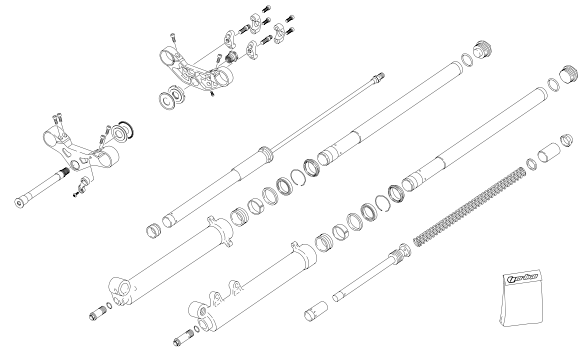

HORQUILLA SUSPENSIÓN - FORK

PG. 7