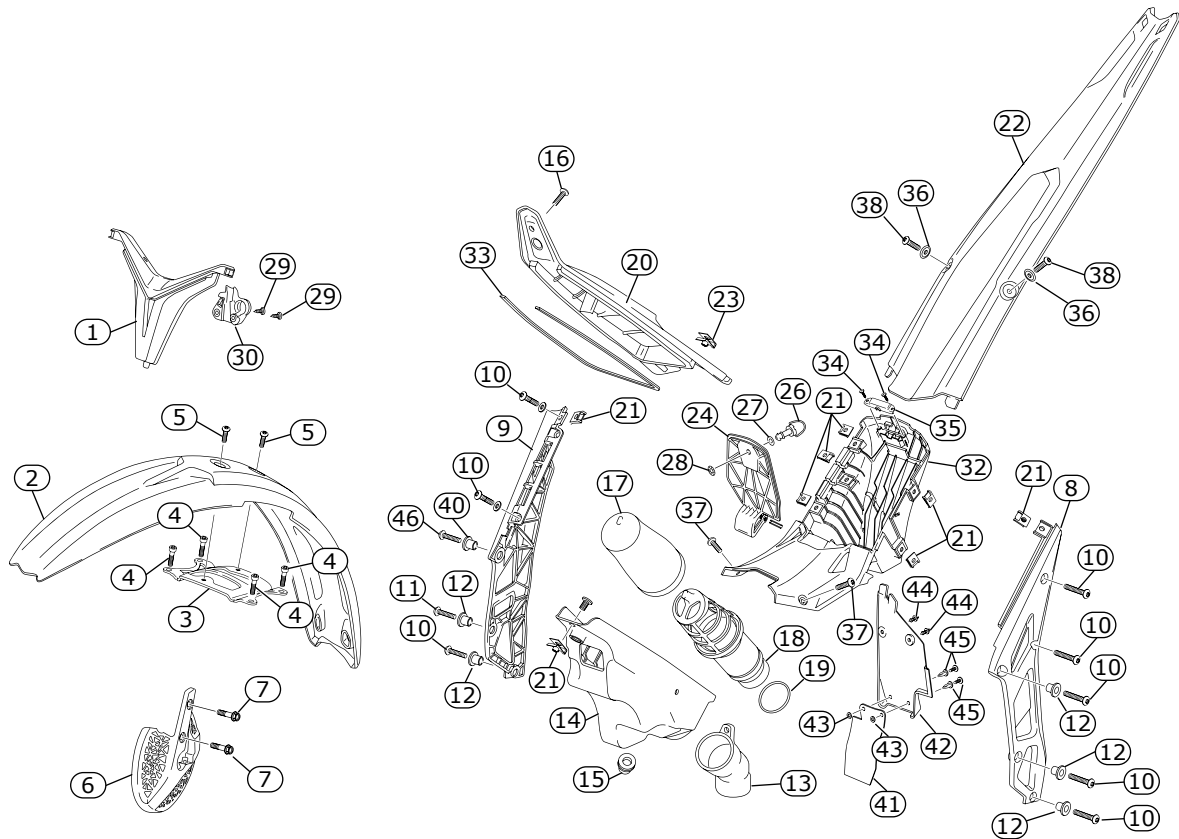

PG. 28

CUERPO INYECCIÓN - INJECTION BODY

POS.	COD.	DESCRIPCIÓN	DESCRIPTION	QTY.
1	V-2010	CARETA NEGRA MY22	FRONT LIGHT COVER BLACK MY22	1
2	V-2011	GUARDABARROS DELANTERO NEGRO MY22	FRONT BLACK MUDGUARD MY22	1
3	V-0428	PUENTE HORQUILLA	FRONT MUDGUARD HOLDER	1
4	V-0680	TORNILLO ESPECIAL M6X14 8.8	SPECIAL SCREW M6X14 8.8	4
5	V-0440	TORNILLO M5X6 ISO 7380 8.8	SCREW M5X6 ISO 7380 8.8	2
6	V-0407	PROTECTOR DISCO FRENO DELANTERO	FRONT BRAKE DISC COVER	1
7	V-0463	TORNILLO ESPECIAL M8X30 DIN6921 8.8	SCREW M8X30 DIN6921 8.8	2
8	V-1857	PROTECTOR ESCAPE NITRO IZQUIERDO	R4 LEFT EXHAUST COVER	1
9	V-1858	PROTECTOR ESCAPE NITRO DERECHO	R4 RIGHT EXHAUST COVER	1
10	V-0646	TORNILLO M6X16 ISO7380 8.8	SCREW M6X16 ISO 7380-1 8.8	8
11	V-0560	TORNILLO M6X20 ISO7380 10.9 NQ	SCREW M6X20 ISO7380 10.9 NQ	1
12	V-1944	CASQUILLO LIMITADOR COMPRESION M6	M6 COMPRESSION LIMITER SLEEVE	5
13	V-1981	GOMA TOBERA-CAJA FILTRO CON SENSOR PRESION+TEMP	THROTTLE BODY MANIFOLD WITH PRESSURE + TEMP SENSOR	1
14	V-1722	CAJA FILTRO R	AIRBOX R	1
15	V-0420	VALVULA CAJA FILTRO	AIRBOX VALVE	1
16	V-1064	TORNILLO M6X16 ISO7380-1 10.9	SCREW M6X16 ISO7380-1 10.9	1
17	V-1726	FILTRO TWIN AIR R	TWIN AIR R FILTER FOAM	1
18	V-1724	REJILLA FILTRO AIRE R	AIR FILTER GRID R	1
19	V-1777	TORICA NBR DIN3771 42.52X2.62MM	O-RING NBR DIN3771 42.52X2.62MM	1
20	V-2006	TAPA TURBO NITRO NEGRO MY22	BLACK NITRO TURBO COVER MY22	1
21	V-0679	TUERCA RAPIDA TRT-M6	FAST NUT TRT-M6	8
22	V-2009	GUARDABARROS TRASERO NEGRO JBR MY22	REAR BLACK MUDGUARD MY22	1
23	V-0572	BASE CIERRE 1/4 VUELTA	CLOSE 1/4 TURN HOLDER	1
24	V-2007	TAPA DEPOSITO NEGRO MY22	BLACK PETROL TANK COVER MY22	1
25	V-0809	PASADOR TAPA DEPÓSITO GASOLINA	FUEL TANK COVER PIN	1
26	V-0571	CIERRE 1/4 VUELTA	1/4 TURN SCREW	1
27	V-0658	ARANDELA NYLON	NYLON WASHER	1
28	V-0657	RETEN ACERO INOX. CIERRE 1/4 VUELTA	1/4 TURN STAINLESS STEEL WASHER	1
29	V-1026	TORNILLO DE ROSCA CHAPA 3.9X13	SCREW 3.9X13	2
30	V-0832	SOPORTE LED DELANTERO	FRONT LED LIGHT SUPPORT	1