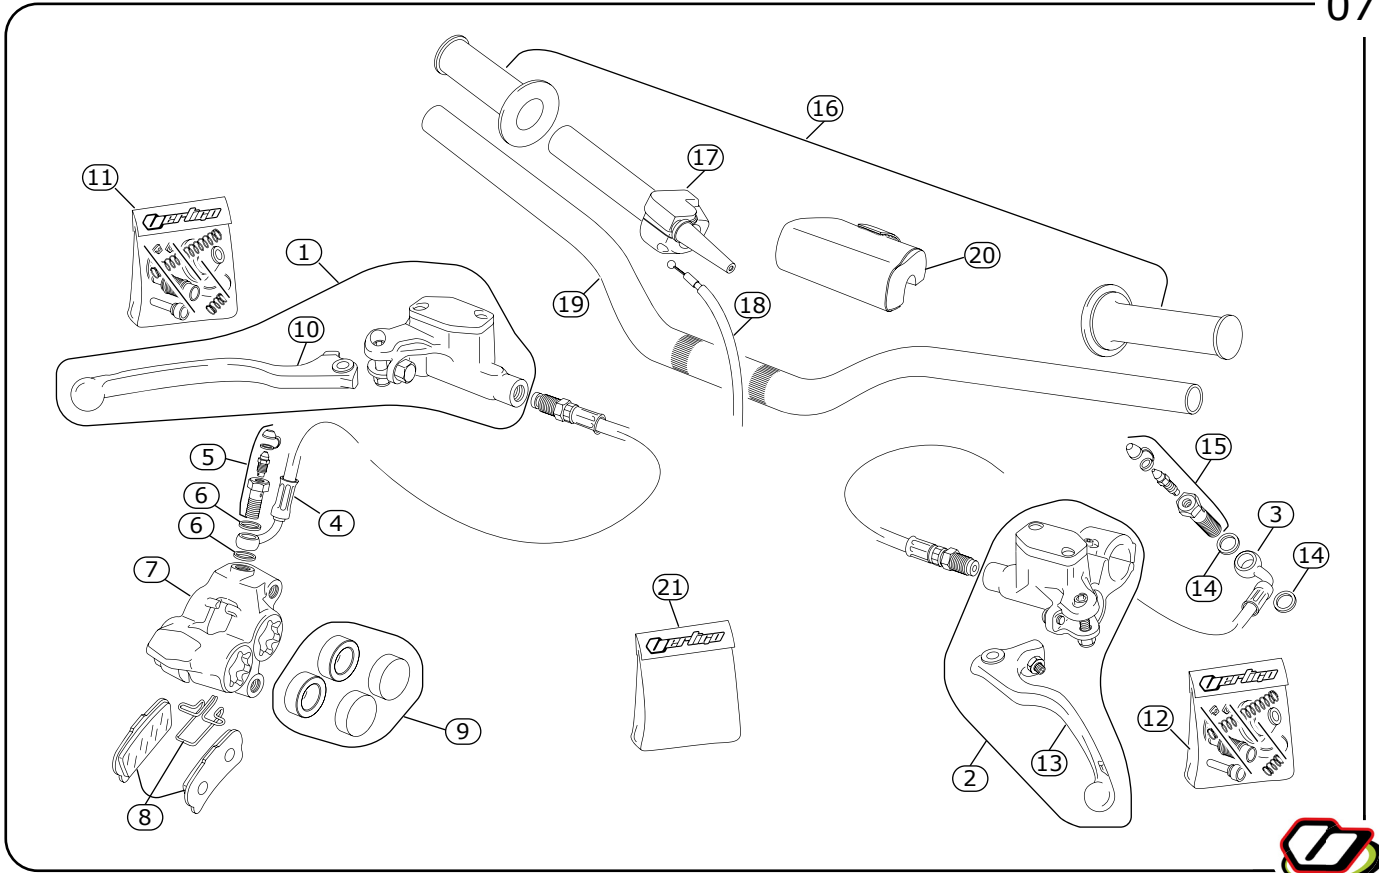

POS.	COD.	DESCRIPCIÓN	DESCRIPTION	QTY.
1	V-1576	BOMBA FRENO DELANTERA	FRONT BRAKE PUMP	1
2	V-1508	CTO. BOMBA EMBRAGUE	CLUTCH PUMP SET	1
3	V-0355	LATIGUILLO EMBRAGUE	CLUTCH HOSE	1
4	V-0364	LATIGUILLO FRENO DELANTERO	FRONT BRAKE HOSE	1
5	V-0723	RACOR FRENO DELANTERO	RACORD FRONT BRAKE	1
6	V-0724	ARANDELA BANJO	BANJO WASHER	2
7	V-2026	PINZA FRENO DELANTERA	FRONT BRAKE CALIPER	1
8	V-1562	PASTILLAS FRENO DELANTERAS 2019	2019 FRONT BRAKE PADS	1
9	V-1563	KIT REPARACIÓN PISTÓN PINZA FRENO DEL.	FRONT CALIPER PISTON REPAIR KIT	1
10	V-0366	MANETA FRENO DELANTERA	FRONT BRAKE LEVER	1
11	V-1565	KIT REPARACIÓN BOMBA FRENO DELANTERA	FRONT BRAKE PUMP REPAIR KIT	1
12	V-1566	KIT REPARACIÓN BOMBA EMBRAGUE	CLUTCH PUMP REPAIR KIT	1
13	V-0722	MANETA EMBRAGUE	CLUTCH LEVER	1
14	V-0611	ARANDELA ALU. RACORD EMBRAGUE	CLUTCH RACORD ALUMINIUM WASHER	2
15	V-0610	RACOR M10 EMBRAGUE	RACORD M10 CLUTCH	1
16	V-0895	JUEGO PUÑOS RENTHAL	RENTHAL GRIPS SET	1
17	V-0303	MANDO GAS	THROTTLE	1
18	V-0697	CABLE GAS CON TENSOR	THROTTLE WIRE WITH TENSIONER	1
19	V-1782	MANILLAR RENTHAL FATBAR NEGRO	RENTHAL FATBAR BLACK HANDLEBAR	1
20	V-2106	PROTECTOR MANILLAR RENTHAL GREEN	RENTHAL HANDLEBAR PROTECTOR GREEN	1
21	V-1674	KIT REGULACION MANETAS 2020 ROJO	RED LEVER ADJUSTERS	1