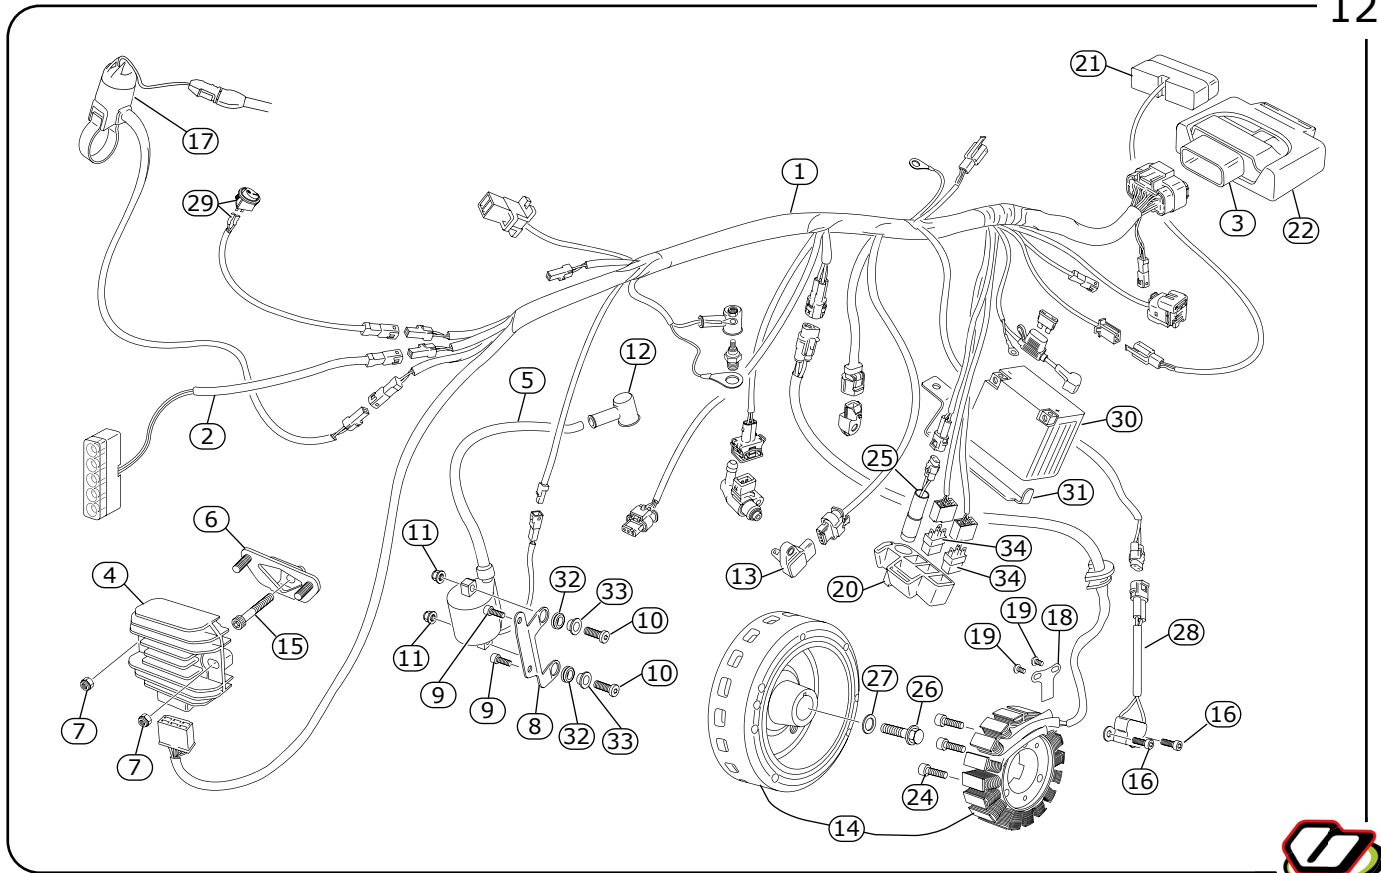

POS.	COD.	DESCRIPCIÓN	DESCRIPTION	QTY.
1	V-2100	INSTALACION ELECTRICA MY23	RACING ST HARNESS MY23	1
2	V-1717	INSTALACION ELECTRICA DELANTERA	FRONT WIRING LOOM	1
3	V-1849	ECU ST	ECU ST	1
4	V-0591	REGULADOR	REGULATOR	1
5	V-0300	BOBINA ENCENDIDO	IGNITION COIL	1
6	V-0794	SOPORTE REGULADOR	REGULATOR SUPPORT	1
7	V-0863	TUERCA DIN 985 M6	M6 NUT DIN 985	2
8	V-2087	SOPORTE BOBINA DE ALTA MY22	IGNITION COIL SUPPORT MY22	1
9	V-0440	TORNILLO M5X6 ISO 7380 8.8	SCREW M5X6 ISO 7380 8.8	2
10	V-0462	TORNILLO M6X16 DIN912 8.8	SCREW M6X16 DIN912 8.8	2
11	V-0836	TUERCA DIN 985 M6	M6 NUT DIN 985	2
12	V-0427	PIPA BUJÍA	SPARK PLUG PIPE	1
13	V-1969	SENSOR PRESION +TEMPERATURA	PRESSURE AND AIR TEMP SENSOR	1
14	V-0394	CTO. ROTOR/STATOR	ROTOR/STATOR SET	1
15	V-1054	TORNILLO M6X40 DIN912 10.9 NQ	SCREW M6X40 DIN 912 10.9 SILVER ZINC	1
16	V-0434	TORNILLO M5X10 DIN 7984 8.8	SCREW M5X10 DIN 7984 8.8	2
17	V-1443	DISPOSITIVO HOMBRE AL AGUA	MAGNETIC KILL SWITCH	1
18	V-0637	CHAPA SOP.CABLES ALTERNADOR	STATOR CABLE SUPPORT	1
19	V-1324	TORNILLO M5X6 BN 6404 ISO 7380-1	SCREW M5X6 BN 6404 ISO 7380-1	2
20	V-1868	CAJA COMPONENTES ELECTRONICOS	ELECTRONIC COMPONENTS BOX	1
21	V-1942	INSTALACION LED TRASERO NITRO	NITRO REAR LED HARNESS	1
22	V-1978	FUNDA TPE-ECU-ST	TPE-ECU-ST SLEEVE	1
23	V-1767	RELÉ INSTALACION ELECTRICA	WIRING LOOM RELAY	2
24	V-0561	TORNILLO M6X25 DIN912 8.8 ZINC PLATA	SCREW M6X25 DIN 912 8.8	3
25	V-1945	INSTALACION CONDENSADOR NITRO	NITRO INSTALL CAPACITOR	3
26	V-0732	TORNILLO M10X30MM	SCREW M10X30MM	1
27	V-0492	ARANDELA ALTERANDOR	FLYWHEEL WASHER	1
28	V-1946	INSTALACION PICK UP NITRO	NITRO INSTALL PICK UP	1
29	V-1747	INSTALACIÓN DOBLE MAPA	MAPPING SWITCH WIRING LOOM	1
30	V-1977	BATERIA NITRO CCA140/12.8V/25.6WH/2AH	BATTERY NITRO CCA140/12.8V/25.6WH/2AH	1
31	V-2012	SOPORTE BATERIA NITRO MY22	NITRO MY22 BATTERY HOLDER	1