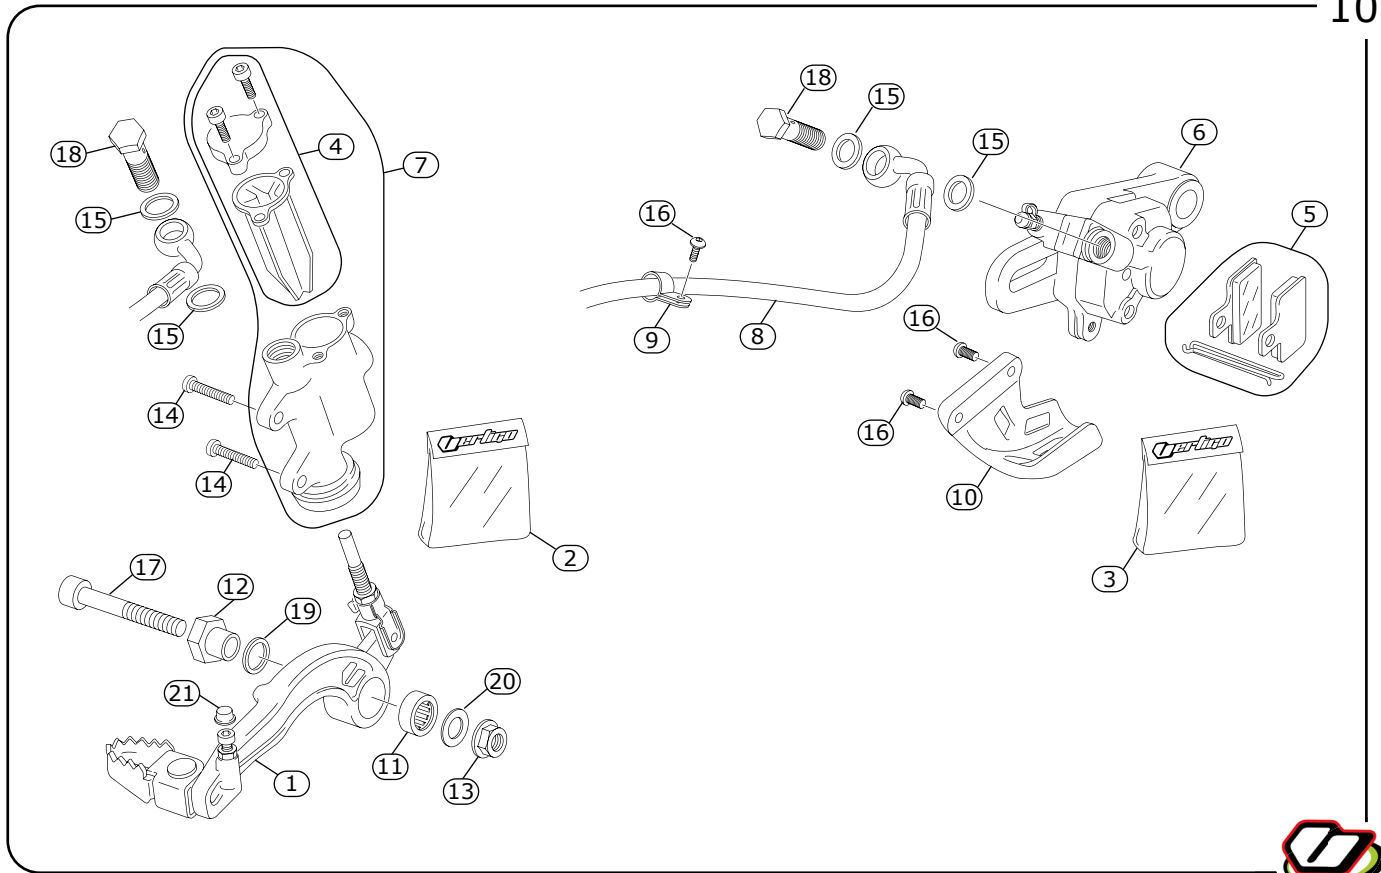

POS.	COD.	DESCRIPCIÓN	DESCRIPTION	QTY.
1	V-1929	PALANCA FRENO DL12	REAR BRAKE PEDAL DL12	1
2	V-1568	KIT REPARACION BOMBA FRENO TRAS. 2020	REAR BRAKE PUMP REPAIR KIT 2020	1
3	V-1569	KIT REPARACION PINZA TRASERA Ø25 2020	REAR BRAKE CALIPER REPAIR KIT Ø25 2020	1
4	V-0964	KIT TAPA BOMBA FRENO TRASERO	REAR BRAKE PUMP COVER KIT	1
5	V-0368	PASTILLAS DE FRENO TRASERAS	REAR BRAKE PADS	1
6	V-1572	PINZA FRENO TRASERO 2020	REAR BRAKE CALIPER 2020	1
7	V-1573	BOMBA FRENO TRASERO 2020	REAR BRAKE PUMP 2020	1
8	V-1986	LATIGUILLO FRENO TRASERO NITRO	NITRO REAR BRAKE HOSE	1
9	V-0590	GRAPA SUJECIÓN LATIGUILLO	HOSE FASTENER CLIP	1
10	V-0513	PROTECTOR DISCO FRENO TRASERO	REAR BRAKE DISC PROTECTOR	1
11	V-0405	RODAMIENTO PEDAL FRENO	BRAKE PEDAL BEARING	1
12	V-0404	CASQUILLO HEXAGONAL	HEXAGONAL CAP	1
13	V-0685	TUERCA M8 DIN 985 AUTOBLOCANTE	NUT M8 DIN 985 AUTOLOCK	1
14	V-0561	TORNILLO M6X25 DIN 7984 8.8	SCREW M6X25 DIN 7984 8.8	2
15	V-1009	ARANDELA BANJO FRENO TRASERO	REAR BRAKE BANJO WASHER	4
16	V-0556	TORNILLO M6X10 ISO 7380 8.8	SCREW M6X10 ISO 7380 8.8	1
17	V-0466	TORNILLO M8X50 DIN6912 10.9	SCREW M8X50 DIN6912 10.9	1
18	V-1010	RACOR FRENO TRASERO	REAR BRAKE RACOR	1
19	V-1238	ARANDELA 12X24X2.5 DIN125	WASHER DIN 125 12X24X2.5	1
20	V-0874	ARANDELA M8	WASHER M8	1
21	V-1527	TAPON NEGRO DIN915 M5	BLACK CAP DIN915 M5	1