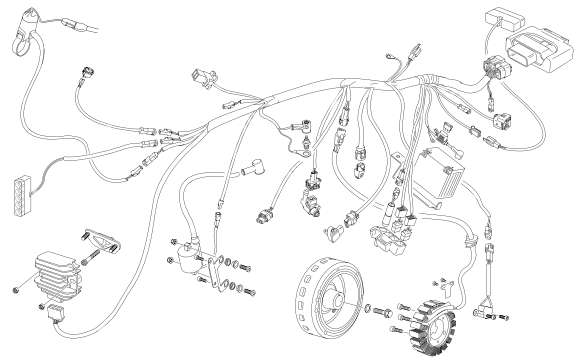

INSTALACIÓN ELÉCTRICA - ELECTRICAL SYSTEM

PG. 16