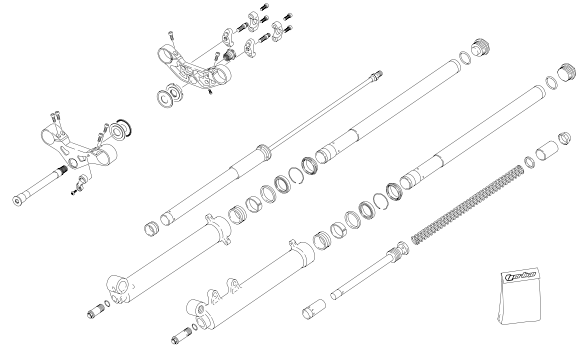

HORQUILLA SUSPENSIÓN - FORK

PG. 7