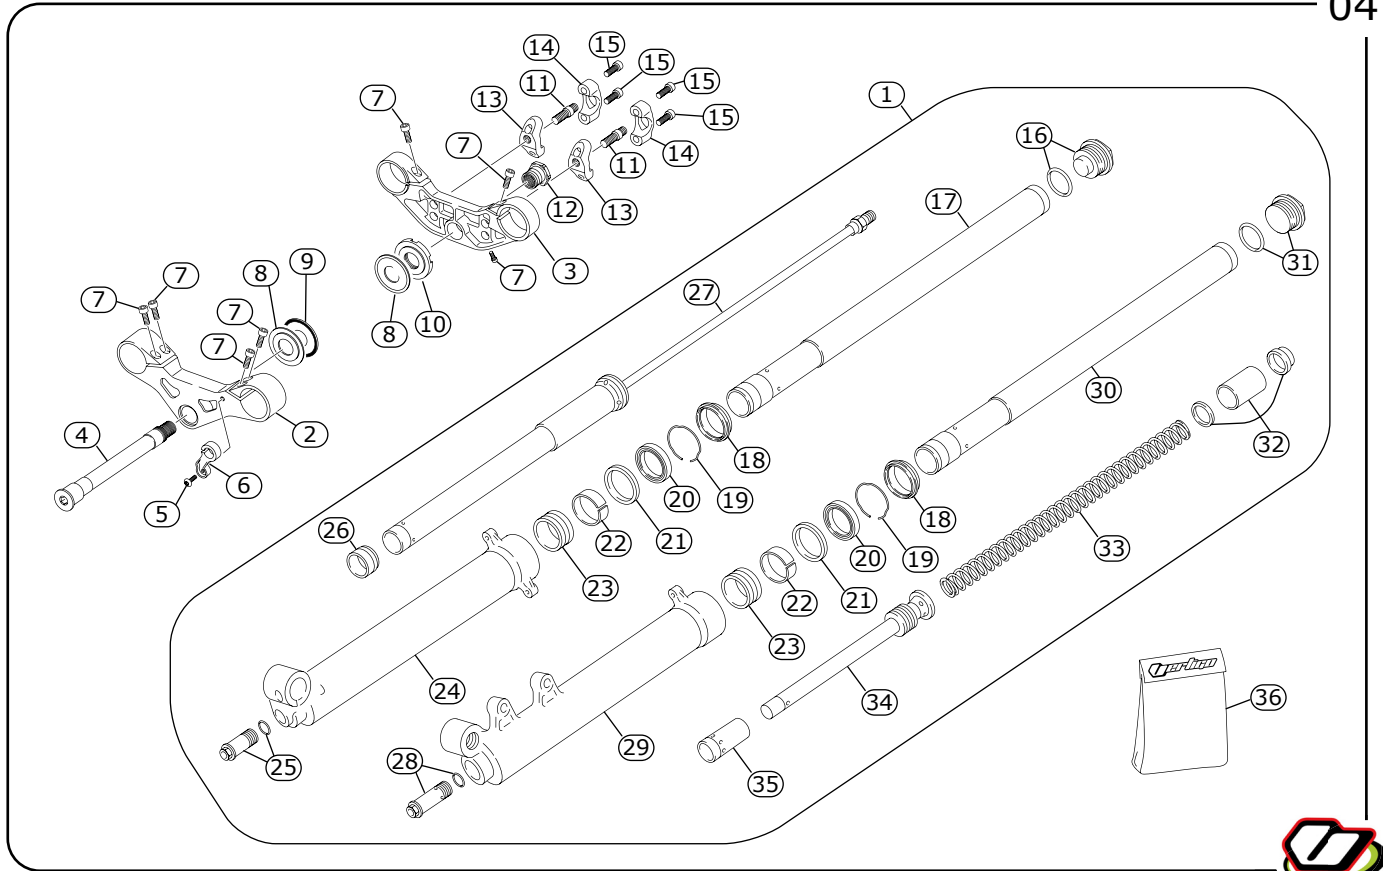

POS.	COD.	DESCRIPCIÓN	DESCRIPTION	QTY.
31	V-0981	TAPÓN HORQUILLA IZQUIERDA	LEFT FORK CAP	1
32	V-0984	ESPACIADORES MUELLE	SPACERS SPRING	1
33	V-0985	MUELLE	SPRING	1
34	V-0986	BOMBA MECÁNICA	MECHANICAL PUMP	1
35	V-0987	CONO TOPE IZQUIERDO	CONE LIMIT LEFT	1
36	V-0998	KIT JUNTAS TAPONES HORQUILLA	FORK CAP WASHERS KIT	1