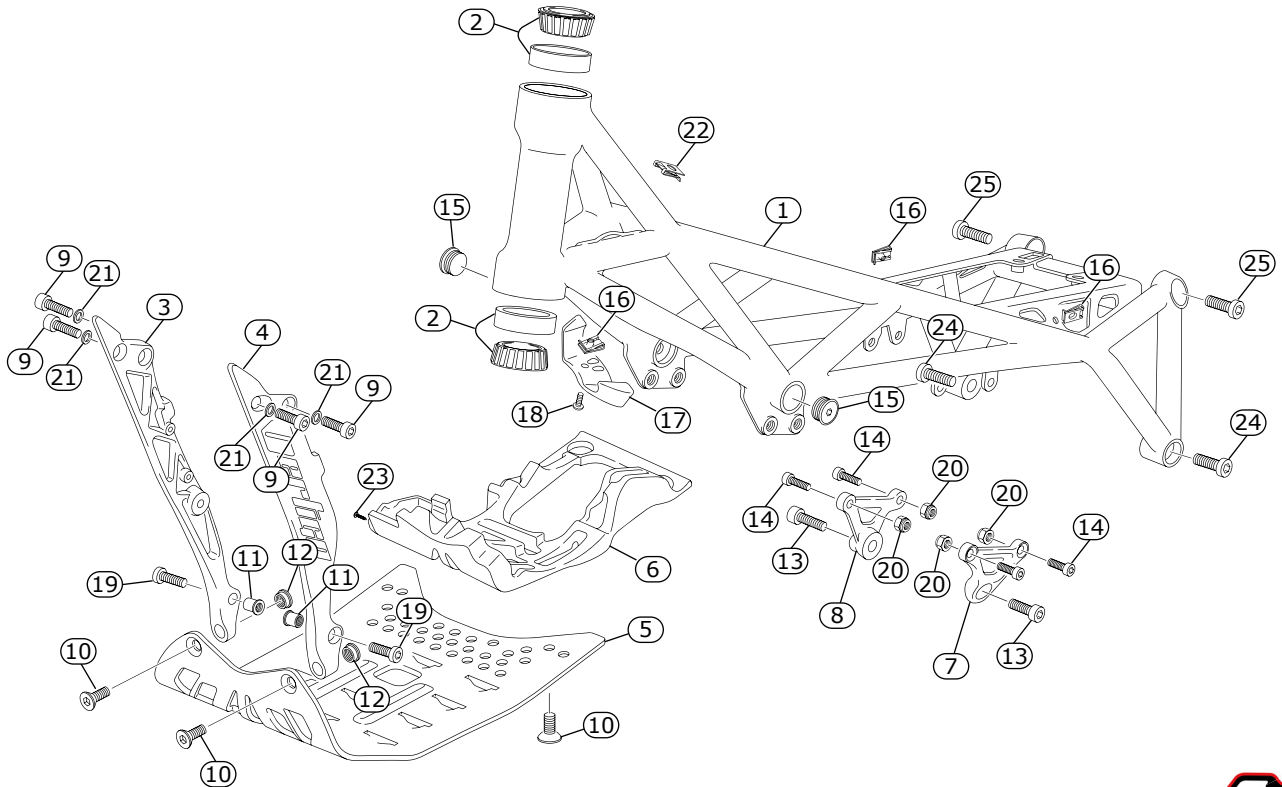

POS.	COD.	DESCRIPCIÓN	DESCRIPTION	QTY.
1	V-2174	CHASIS NITRO GRIS NUDE	GREY NUDE NITRO FRAME	1
2	V-0280	RODAMIENTO DIRECCIÓN 32004-X	BEARING 32004-X STEERING TUBE	2
3	V-1754	SUBCHASIS DELANTERO DERECHO NEGRO	FRONT BLACK RIGHT SUBFRAME	1
4	V-1755	SUBCHASIS DELANTERO IZQUIERDO NEGRO	FRONT BLACK LEFT SUBFRAME	1
5	V-2049	PROTECTOR CARTER NITRO 6MM GRIS	NITRO 6MM GRAY SKID PLATE	1
6	V-1909	GOMA PROTECTOR CARTER NITRO	NITRO SKID PLATE RUBBER	1
7	V-1753	TIRANTE CILINDRO NEGRO IZQUIERDO	LEFT CYLINDER BLACK SUPPORT	1
8	V-1752	TIRANTE CILINDRO NEGRO DERECHO	RIGHT CYLINDER SUPPORT BLACK	1
9	V-1691	TORNILLO M8X16 DIN7984	SCREW M8X16 DIN7984	4
10	V-0456	TORNILLO M8X16 DIN 7991 8.8	SCREW M8X16 DIN 7991 8.8	6
11	V-0328	CASQUILLO SUBCHASIS DEL.	FRONT SUBFRAME SLEEVE	2
12	V-0327	CASQUILLO ROSCADO SUBCHASIS DEL.	FRONT SUBFRAME THREADED SLEEVE	2
13	V-1693	TORNILLO M8X20	SCREW M8X20	2
14	V-1694	TORNILLO M6X16 DIN912 8.8	SCREW M6X16 DIN912 8.8	4
15	V-0581	TAPÓN BASTIDOR TUBULAR	TUBULAR FRAME CAP	2
16	V-0653	TUERCA RAPIDA TRT-M5-1	FAST NUT TRT-M5-1	2
17	V-0573	TOPE DIRECCIÓN	STEERING STOP	1
18	V-0433	TORNILLO M5X16 ISO7380 8.8	SCREW M5X16 ISO7380 8.8	1
19	V-1692	TORNILLO M8X25 DIN 912 10.9	SCREW M8X25 DIN 912 10.9	2
20	V-0836	TUERCA DIN 985 M6	NUT DIN 985 M6	4
21	V-1526	ARANDELA DIN7980 M-8 ZN	WASHER DIN7980 M-8 ZN	4
22	V-1761	TUERCA ENJAULADA M6	M6 CAGE NUT	1
23	V-1251	TORNILLO M4.2X18 DIN 7981 NQ	SCREW 4.2X32 DIN 7981	1
24	V-0455	TORNILLO M10X16 DIN912 10.9 ZINC PLATA	SCREW M10X16 DIN 912 10.9	2
25	V-1955	TORNILLO 10X30 DIN 912	SCREW 10X30 DIN 912	2