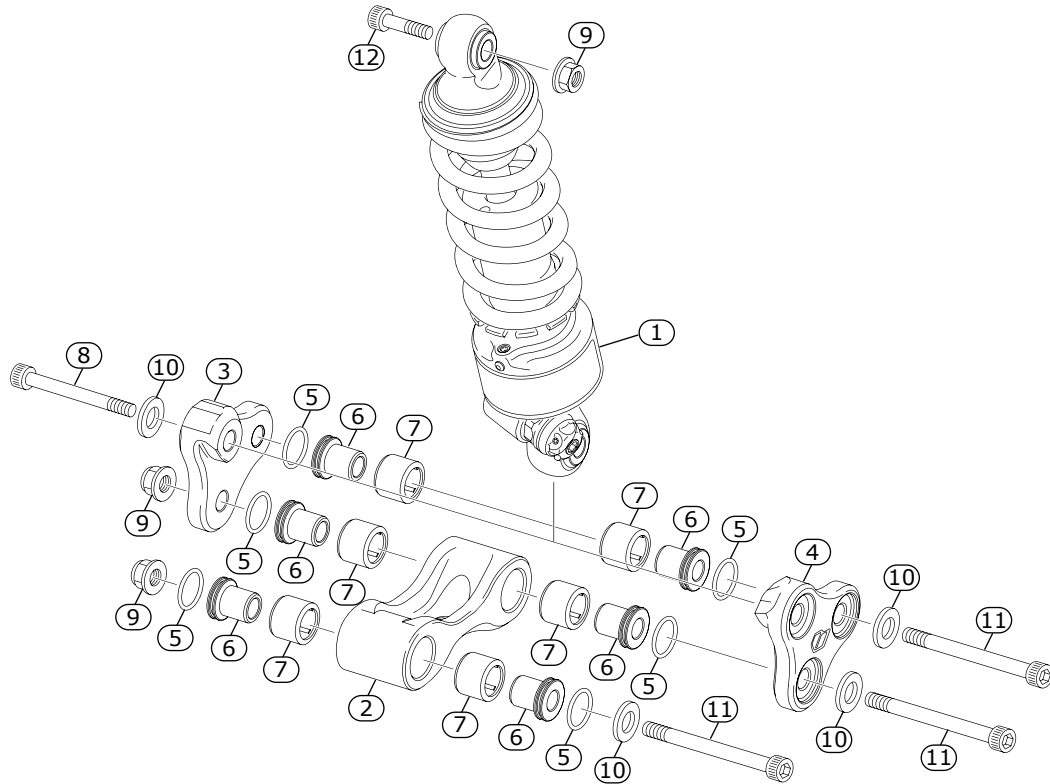

POS.	COD.	DESCRIPCIÓN	DESCRIPTION	QTY.
1	V-2172	AMORTIGUADOR REIGER 2 WAYS 200-260	REIGER SHOCK ABSORBER 2 WAYS 200-260	1
2	V-2125	BIELETA JBR FAC GP	ROD R4 JBR FAC GP	1
3	V-2124	TRIANGULO BRAZO DR JBR FAC GP	ROCKER ARM R4 RIGHT JBR FAC GP	1
4	V-2123	TRIANGULO BRAZO IZ. JBR FAC GP	ROCKER ARM R4 LEFT JBR FAC GP	1
5	V-2180	O-RING 17,17X1.78 BLACK NBR70	O-RING 17,17X1.78 BLACK NBR70	6
6	V-2111	CASQUILLO UNION TRIANGULO BIELETA	LINKAGE BUSHING	6
7	V-2175	RODAMIENTO AGUJAS HK1516	BEARING HK1516	6
8	V-2179	TORNILLO ESPECIAL M10	SCREW M5X10 DIN 7984 8.8	1
9	V-0565	TUERCA M10 DIN6923	TUERCA M10 DIN6923	2
10	V-1037	ARANDELA M10 DIN125	M10 WASHER DIN 125	5
11	V-0255	TORNILLO ESP. M10X72 DIN912 12.9 NITRU+TUFLO	SCREW M10X70 DIN 912 12.9	3
12	V-0256	TORNILLO M10X42 DIN7984 12.9 ZINC PLATA	SCREW M10X40 DIN 7984	1