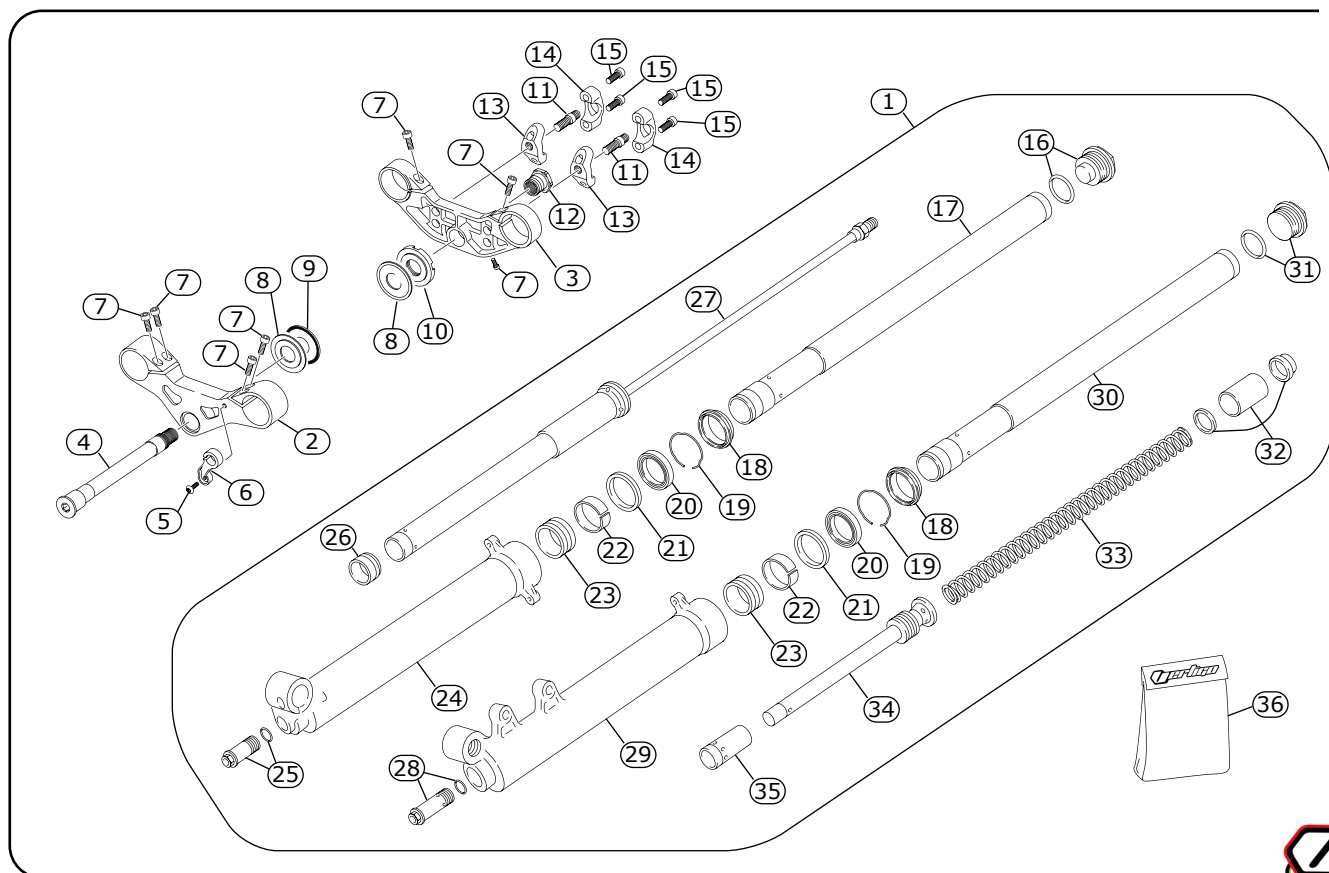

POS.	COD.	DESCRIPCIÓN	DESCRIPTION	QTY.
1	V-1834	HORQUILLA SUSPENSION TECH NITRO MY22	TECH NITRO MY22 FRONT FORK SET	1
2	V-1824	PLATINA INFERIOR 2021	2021 LOWER TRIPLE CLAMP	1
3	V-1823	PLATINA SUPERIOR 2021	2021 UPPER TRIPLE CLAMP	1
4	V-0516	EJE DIRECCIÓN	STEERING AXLE	1
5	V-0643	TORNILLO M5 X 6MM	SCREW M5 X 6MM	1
6	V-0519	GUIA LATIGUILLO FRENO DEL.	BRAKE HOSE GUIDE	1
7	V-1695	TORNILLO M6 X 20 MM	SCREW M6 X 20 MM	7
8	V-0541	ARANDELA PROTECCIÓN DIRECCIÓN	STEERING PROTECTOR WASHER	1
9	V-0542	ARANDELA DIRECCIÓN	STEERING WASHER	1
10	V-1308	TUERCA DIRECCION INF. ROJA	RED LOWER STEERING NUT	1
11	V-1833	TORNILLO M10X20 DIN 7984 10.9 NEGRO	SCREW M10X20 DIN 7984 10.9 BLACK	2
12	V-1307	TUERCA DIRECCION ROJA	RED STEERING NUT	1
13	V-1826	BRIDA MANILLAR INFERIOR 2021	2021 LOWER HANDLEBAR CLAMP	2
14	V-1825	BRIDA MANILLAR SUPERIOR 2021	2021 UPPER HANDLEBAR CLAMP	2
15	V-1692	TORNILLO M8 X 25 MM	SCREW M8 X 25 MM	4
16	V-0980	TAPÓN HORQUILLA DER.	RIGHT FORK CAP	1
17	V-0999	BARRA HORQUILLA DERECHA	RIGHT STANCHION TUBE	1
18	V-0696	GUARDAPOLVO SUSPENSIÓN DEL.	FRONT FORK DUST SEAL	2
19	V-0990	ANILLO RETENCIÓN	RING STOPPER	2
20	V-0695	RETÉN SUSPENSIÓN DEL.	FRONT FORK OIL SEAL	2
21	V-0991	ANILLO RETENCIÓN RETÉN	RING STOP BUSHING OIL SEAL	2
22	V-0992	COJINETE DE FRICCIÓN 39X43X15	BUSH 39X43X15	2
23	V-0993	COJINETE DE FRICCIÓN 38X40X20	BUSH 38X40X20	2
24	V-0994	BOTELLA DERECHA	RIGHT LEG	1
25	V-0995	TORNILLO DE BLOQUEO HIDRÁULICO + AR	LOCK SCREW HYDRAULIC PUMP + WASHER	1
26	V-0996	CONO TOPE DERECHO	CONE LIMIT RIGHT	1
27	V-0997	CARTUCHO	CARTRIDGE	1
28	V-0989	TORNILLO REGULACIÓN AGUJA + AR	NEEDLE REGULATION SCREW + WASHER	1
29	V-0988	BOTELLA IZQUIERDA	LEFT LEG	1
30	V-0983	BARRA HORQUILLA IZQUIERDA	LEFT STANCHION TUBE	1