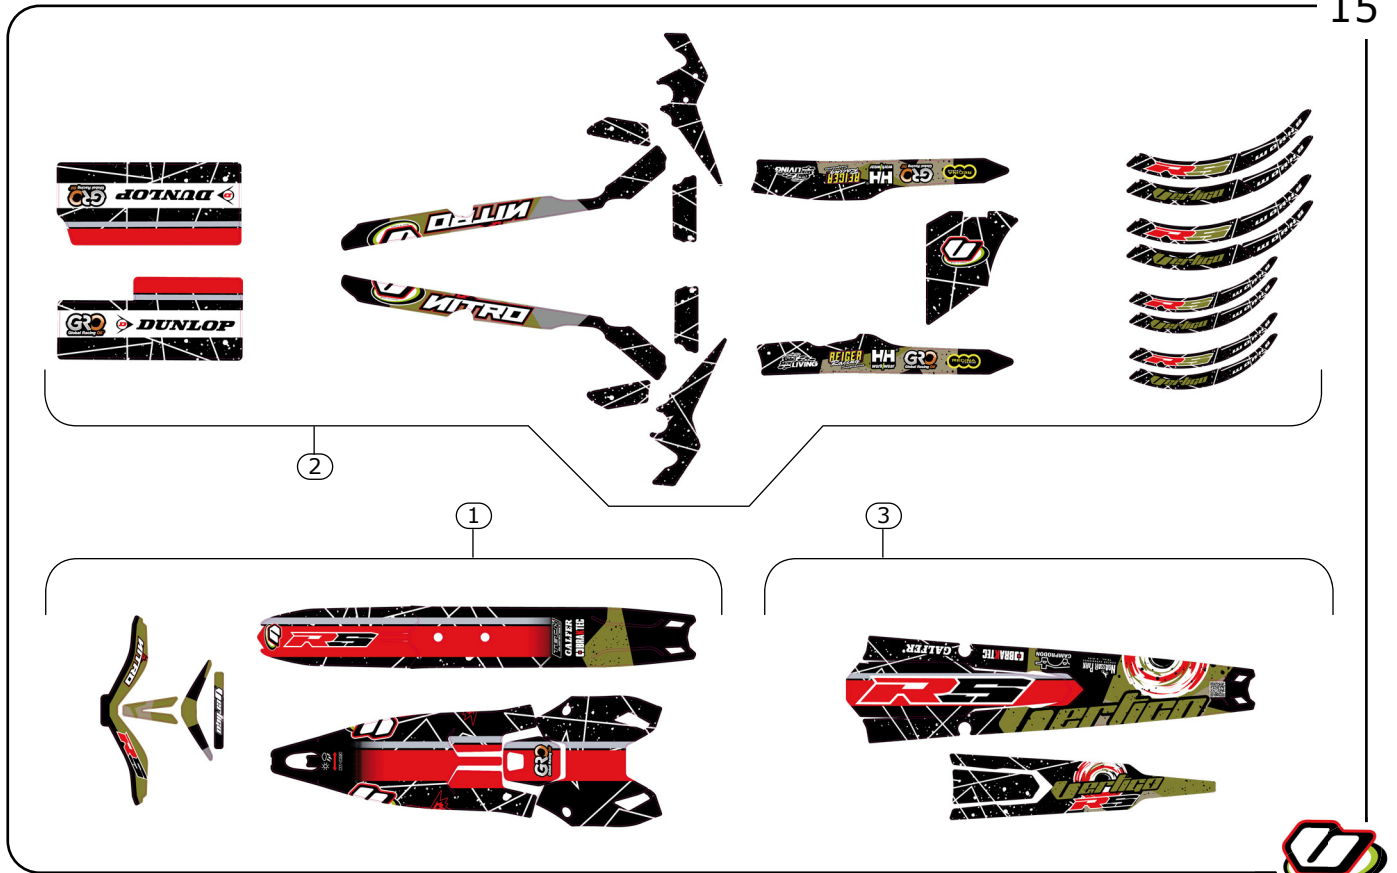

POS.	COD.	DESCRIPCIÓN	DESCRIPTION	QTY.
1	V-2183	KIT BLISTER GUARDABARROS TRASERO RS	RS REAR MUDGUARD STICKER KIT	1
2	V-2185	KIT BLISTER DECORACION RS	RS DECO STICKER KIT	1
3	V-2188	KIT BLISTER PROTECCION RS	RS KIT PROTECTION	1