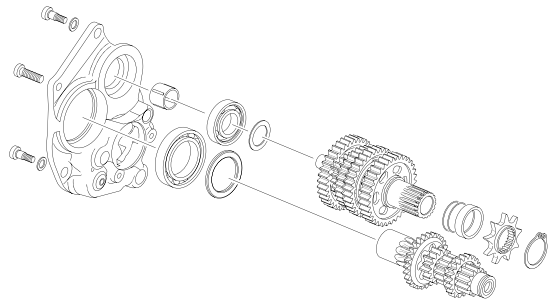

CAMBIO DE MARCHAS - GEARBOX