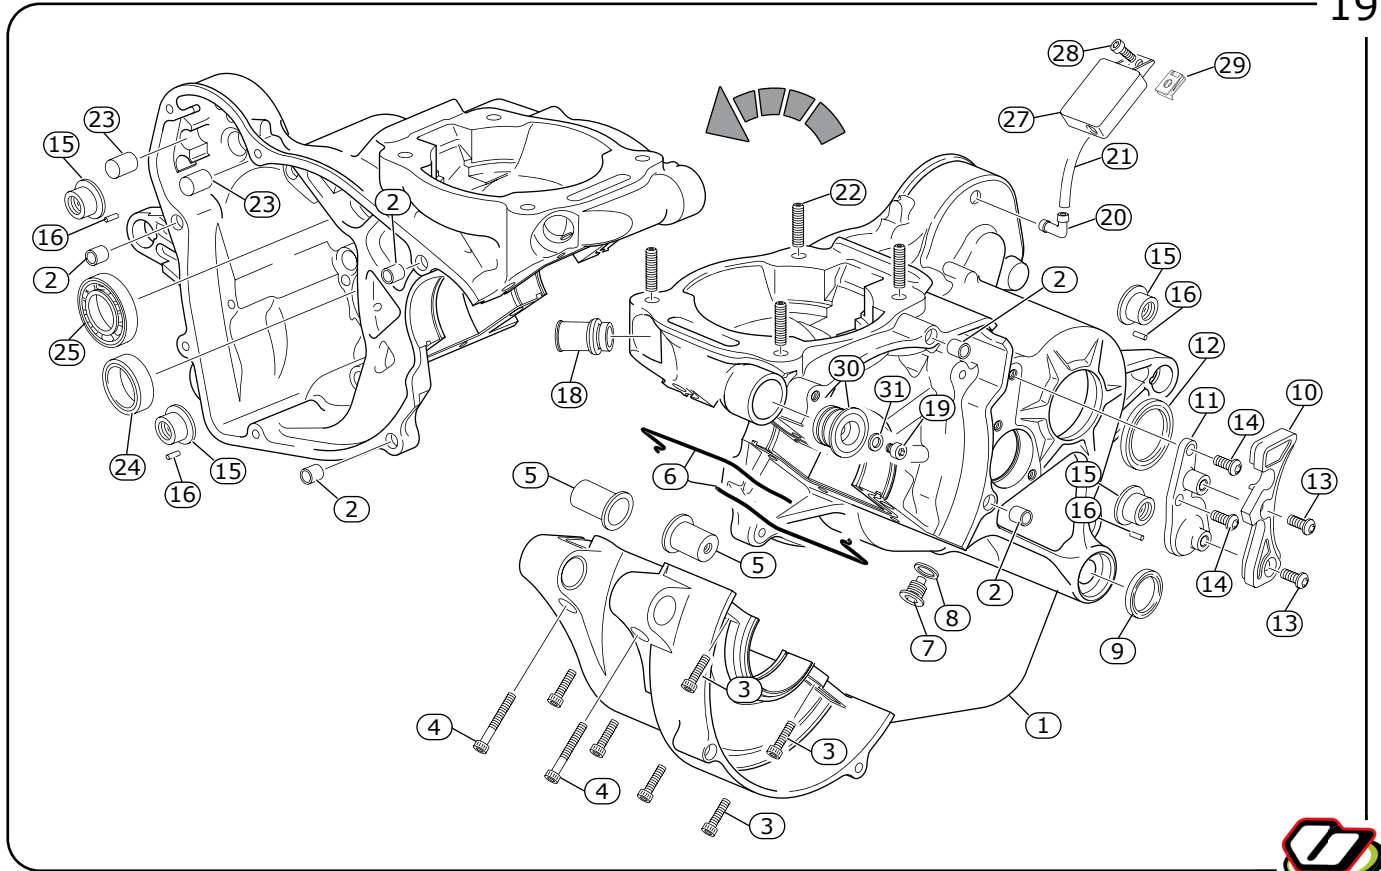

POS.	COD.	DESCRIPCIÓN	DESCRIPTION	QTY.
31	V-0800	ARANDELA COBRE 5X9X1	COPPER WASHER 5X9X1	1