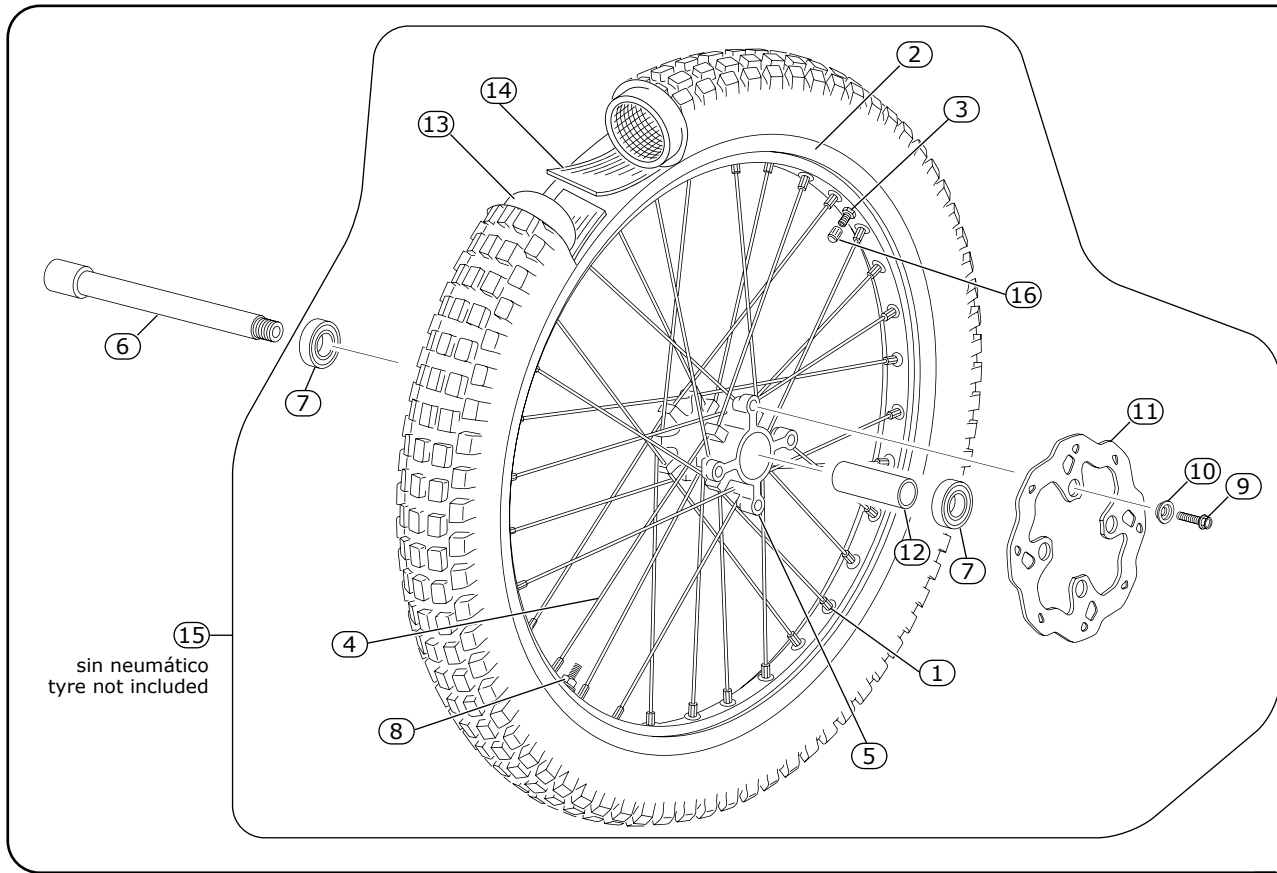

POS.	COD.	DESCRIPCIÓN	DESCRIPTION	QTY.
1	V-0373	TUERCA RADIO	SPOKE NUT	32
2	V-0371	LLANTA DEL. 1.60 X 21	FRONT RIM 1.60 X 21	1
3	V-0385	VÁLVULA TUBELESS	TUBELESS VALVE	1
4	V-0372	RADIO DEL. M3.5 X 0.6 L255 MM	FRONT WHEEL SPOKE M3.5 X 0.6 L255 MM	32
5	V-1678	BUJE DELANTERO VERTIGO VIRGEN	ALUMINUM ANODIZED FRONT WHEEL HUB	1
6	V-0334	EJE RUEDA DELANTERO	FRONT WHEEL SHAFT	1
7	V-0510	RODAMIENTO BUJE 6004 2RS	BEARING HUB 6004 2 RS	2
8	V-0375	AGARRE CUBIERTA DELANTERA	FRONT WHEEL GRIP	1
9	V-0437	TORNILLO ESPECIAL M6X20 ESP. DISCO FRENO	SPECIAL SCREW M6X20 BRAKE DISC SPACER	4
10	V-0325	CASQUILLO DISCO FRENO FLOTANTE	FLOATING BRAKE DISC SLEEVE	4
11	V-0348	DISCO FRENO DELANTERO	FRONT BRAKE DISC	1
12	V-1003	CASQUILLO INTERIOR BUJE DEL.	FRONT HUB INNER SLEEVE	1
13	V-0278	CAMARA DELANTERA 21MD VALVE TR4	FRONT INNER TUBE 21MD VALVE TR4	1
14	V-0747	PROTECTOR CAMARA AIRE DEL.	FRONT INNERTUBE PROTECTOR	1
15	V-2164	CTO. RUEDA DELANTERA RS / RSR MY23	RS / RSR FRONT WHEEL SET MY23	1
16	V-0762	TAPON VALVULA VERDE	GREEN VALVE CAP	1