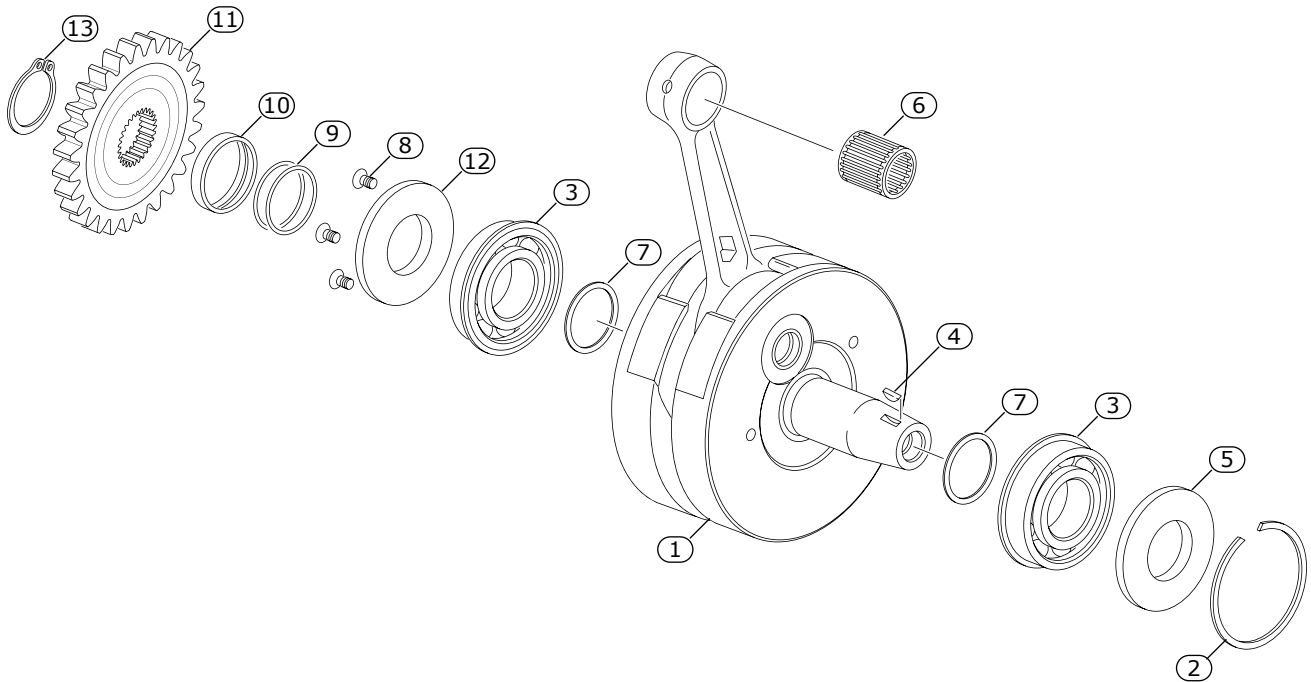

POS.	COD.	DESCRIPCIÓN	DESCRIPTION	QTY.
1	V-1262	CIGÜEÑAL 116MM 2019	CRANKSHAFT 116MM 2019	1
2	V-1349	SEEGER D.52 DIN5417	SEEGER D.52 DIN5417	1
3	V-1351	COJINETE CIGÜEÑAL 6205 NR 2RS	CRANKSHAFT BEARING 6205 NR 2RS	2
4	V-0636	CHAVETA CIGÜEÑAL DIN 6888	CRANKSHAFT COTTER DIN 6888	1
5	V-1886	RETEN CIGÜEÑAL 25X52X5 TPM	CRANKSHAFT LIP SEAL 25X52X5 TPM	1
6	V-0315	RODAMIENTO AGUJAS 18X22X22 BIELA	NEEDLE ROLLER BEARING 18X22X22 CONROD	1
7	V-0859	ARANDELA 30X25.2X0.2	WASHER 30X25.2X0.2	2
8	V-1352	TORNILLO M4X8 DIN 7991 ZN PLATA	SCREW M4X8 DIN 7991 ZN SILVER	3
9	V-0634	TORICA RODAMIENTO CIGÜEÑAL 25X1 VITON	O-RING 25X1 VITON	2
10	V-1535	CASQUILLO CIGÜEÑAL	CRANKSHAFT SLEEVE	1
11	V-1261	PIÑON TRANSMISION PRIMARIA	PRIMARY TRANSMISSION GEAR	1
12	V-1887	RETÉN CASQUILLO CIGÜEÑAL 30X52X5 VITON	CRANKSHAFT SLEEVE VITON LIP SEAL	1
13	V-0584	SEEGER D.25X1.2 DIN471	SEEGER PINION EXIT	1