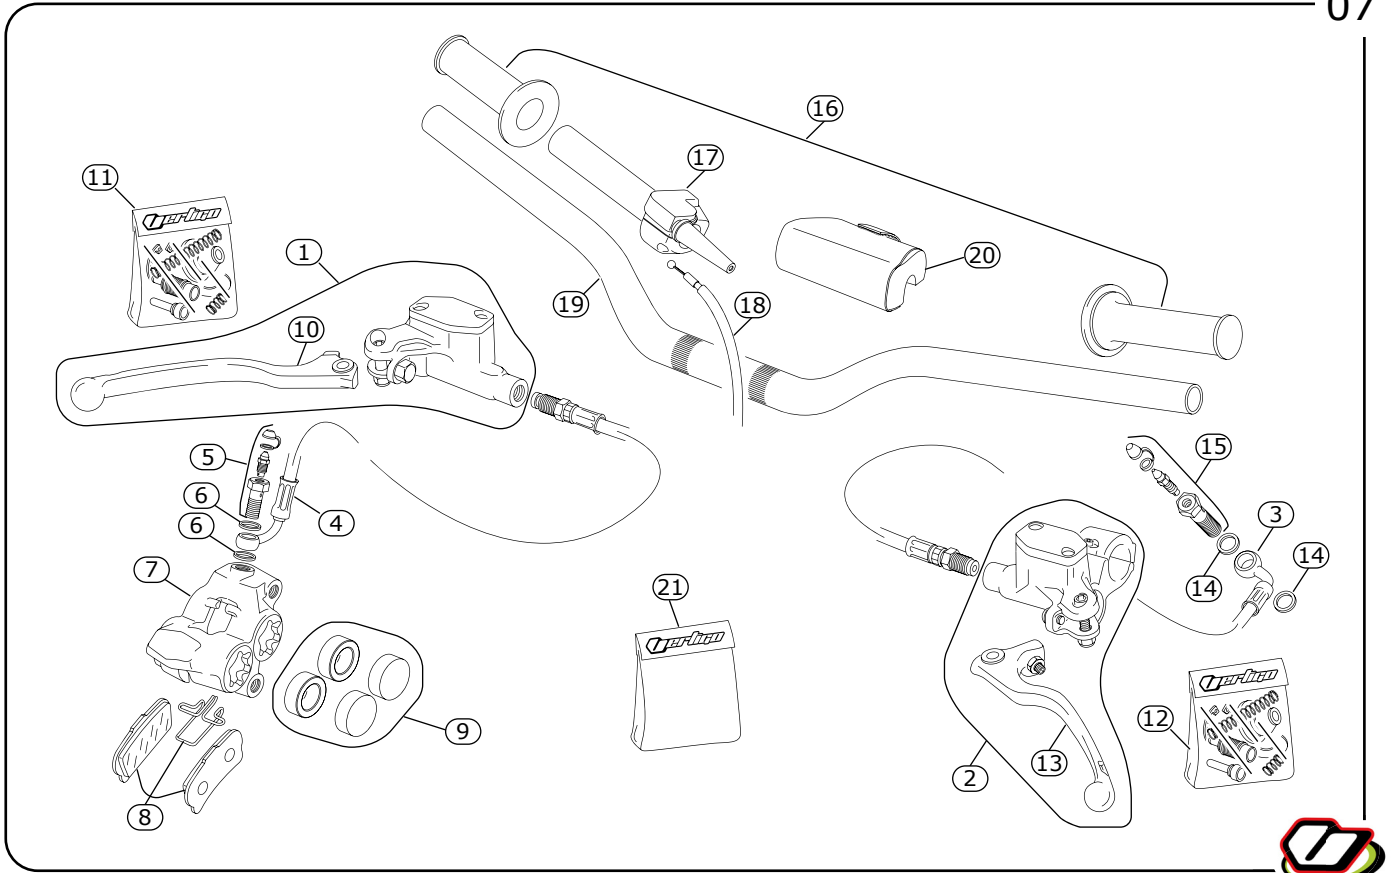

POS.	COD.	DESCRIPCIÓN	DESCRIPTION	QTY.
1	V-1576	BOMBA FRENO DELANTERA	FRONT BRAKE PUMP	1
2	V-1508	CTO. BOMBA EMBRAGUE	CLUTCH PUMP SET	1
3	V-0355	LATIGUILLO EMBRAGUE	CLUTCH HOSE	1
4	V-0364	LATIGUILLO FRENO DELANTERO	FRONT BRAKE HOSE	1
5	V-0723	RACOR FRENO DELANTERO	RACORD FRONT BRAKE	1
6	V-0724	ARANDELA BANJO	BANJO WASHER	2
7	V-2026	PINZA FRENO DELANTERA	FRONT BRAKE CALIPER	1
8	V-1562	PASTILLAS FRENO DELANTERAS 2019	2019 FRONT BRAKE PADS	1
9	V-1563	KIT REPARACIÓN PISTÓN PINZA FRENO DEL.	FRONT CALIPER PISTON REPAIR KIT	1
10	V-0366	MANETA FRENO DELANTERA	FRONT BRAKE LEVER	1
11	V-1565	KIT REPARACIÓN BOMBA FRENO DELANTERA	FRONT BRAKE PUMP REPAIR KIT	1
12	V-1566	KIT REPARACIÓN BOMBA EMBRAGUE	CLUTCH PUMP REPAIR KIT	1
13	V-0722	MANETA EMBRAGUE	CLUTCH LEVER	1
14	V-0611	ARANDELA ALU. RACORD EMBRAGUE	CLUTCH RACORD ALUMINIUM WASHER	2
15	V-0610	RACOR M10 EMBRAGUE	RACORD M10 CLUTCH	1
16	V-0895	JUEGO PUÑOS RENTHAL	RENTHAL GRIPS SET	1
17	V-0303	MANDO GAS	THROTTLE	1
18	V-0697	CABLE GAS CON TENSOR	THROTTLE WIRE WITH TENSIONER	1
19	V-1782	MANILLAR RENTHAL FATBAR NEGRO	RENTHAL FATBAR BLACK HANDLEBAR	1
20	V-2106	PROTECTOR MANILLAR RENTHAL GREEN	RENTHAL HANDLEBAR PROTECTOR GREEN	1
21	V-1674	KIT REGULACION MANETAS 2020 ROJO	RED LEVER ADJUSTERS	1