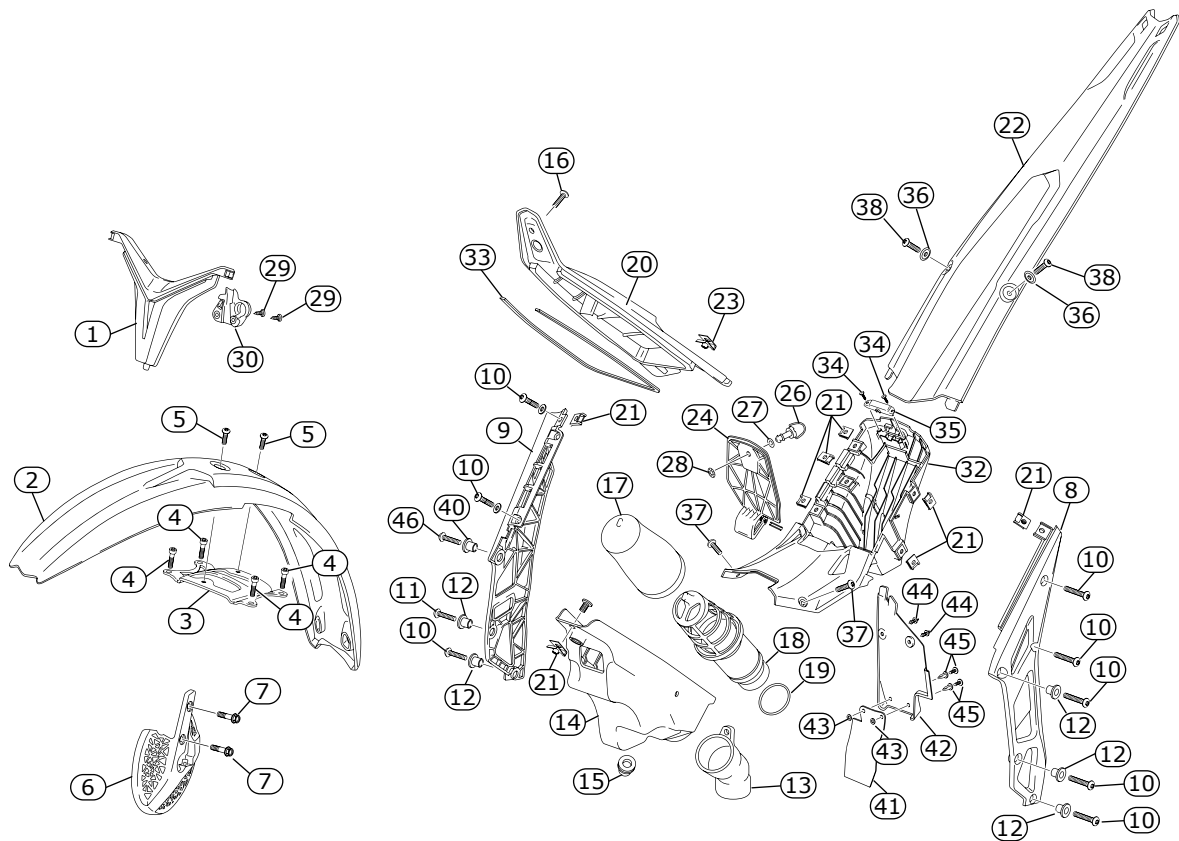

PG. 28

CUERPO INYECCIÓN - INJECTION BODY

POS.	COD.	DESCRIPCIÓN	DESCRIPTION	QTY.
1	V-2010	CARETA NEGRA MY22	FRONT LIGHT COVER BLACK MY22	1
2	V-2011	GUARDABARROS DELANTERO NEGRO MY22	FRONT BLACK MUDGUARD MY22	1
3	V-0428	PUENTE HORQUILLA	FRONT MUDGUARD HOLDER	1
4	V-0680	TORNILLO ESPECIAL M6X14 8.8	SPECIAL SCREW M6X14 8.8	4
5	V-0440	TORNILLO M5X6 ISO 7380 8.8	SCREW M5X6 ISO 7380 8.8	2
6	V-0407	PROTECTOR DISCO FRENO DELANTERO	FRONT BRAKE DISC COVER	1
7	V-0463	TORNILLO ESPECIAL M8X30 DIN6921 8.8	SCREW M8X30 DIN6921 8.8	2
8	V-1857	PROTECTOR ESCAPE NITRO IZQUIERDO	R4 LEFT EXHAUST COVER	1
9	V-1858	PROTECTOR ESCAPE NITRO DERECHO	R4 RIGHT EXHAUST COVER	1
10	V-0646	TORNILLO M6X16 ISO7380 8.8	SCREW M6X16 ISO 7380-1 8.8	8
11	V-0560	TORNILLO M6X20 ISO7380 10.9 NQ	SCREW M6X20 ISO7380 10.9 NQ	1
12	V-1944	CASQUILLO LIMITADOR COMPRESION M6	M6 COMPRESSION LIMITER SLEEVE	5
13	V-1981	GOMA TOBERA-CAJA FILTRO CON SENSOR PRESION+TEMP	THROTTLE BODY MANIFOLD WITH PRESSURE + TEMP SENSOR	1
14	V-1722	CAJA FILTRO R	AIRBOX R	1
15	V-0420	VALVULA CAJA FILTRO	AIRBOX VALVE	1
16	V-1064	TORNILLO M6X16 ISO7380-1 10.9	SCREW M6X16 ISO7380-1 10.9	1
17	V-1726	FILTRO TWIN AIR R	TWIN AIR R FILTER FOAM	1
18	V-1724	REJILLA FILTRO AIRE R	AIR FILTER GRID R	1
19	V-1777	TORICA NBR DIN3771 42.52X2.62MM	O-RING NBR DIN3771 42.52X2.62MM	1
20	V-2006	TAPA TURBO NITRO NEGRO MY22	BLACK NITRO TURBO COVER MY22	1
21	V-0679	TUERCA RAPIDA TRT-M6	FAST NUT TRT-M6	8
22	V-2009	GUARDABARROS TRASERO NEGRO JBR MY22	REAR BLACK MUDGUARD MY22	1
23	V-0572	BASE CIERRE 1/4 VUELTA	CLOSE 1/4 TURN HOLDER	1
24	V-2007	TAPA DEPOSITO NEGRO MY22	BLACK PETROL TANK COVER MY22	1
25	V-0809	PASADOR TAPA DEPÓSITO GASOLINA	FUEL TANK COVER PIN	1
26	V-0571	CIERRE 1/4 VUELTA	1/4 TURN SCREW	1
27	V-0658	ARANDELA NYLON	NYLON WASHER	1
28	V-0657	RETEN ACERO INOX. CIERRE 1/4 VUELTA	1/4 TURN STAINLESS STEEL WASHER	1
29	V-1026	TORNILLO DE ROSCA CHAPA 3.9X13	SCREW 3.9X13	2
30	V-0832	SOPORTE LED DELANTERO	FRONT LED LIGHT SUPPORT	1