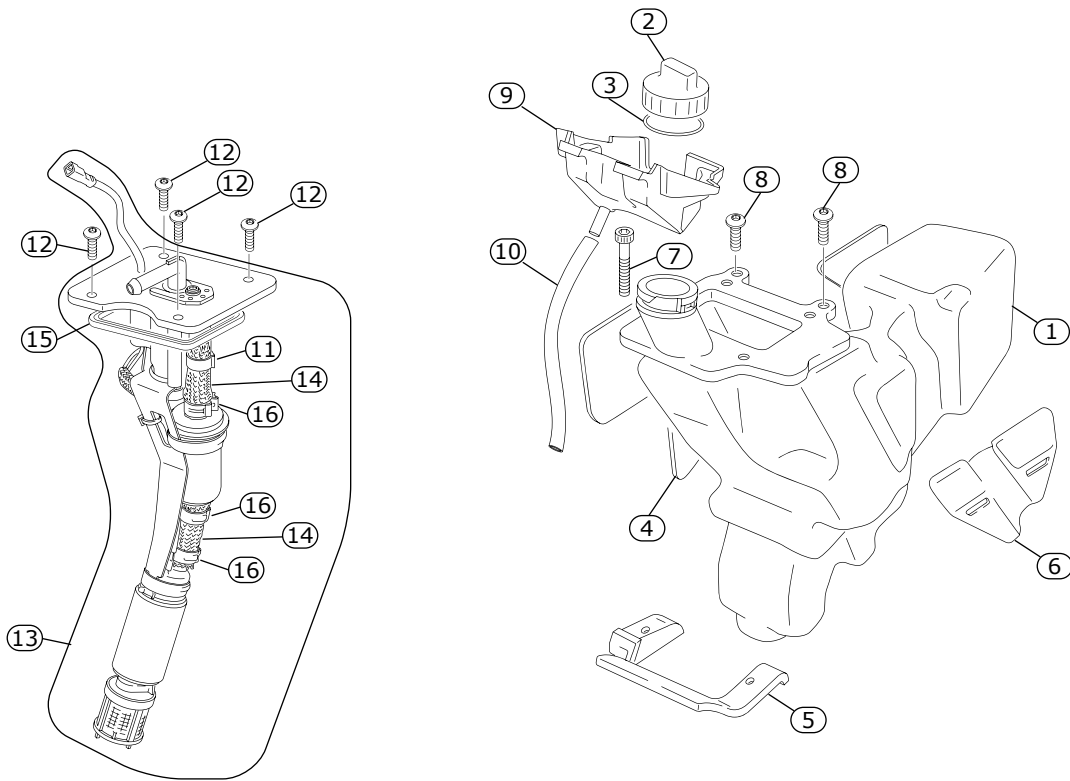

POS.	COD.	DESCRIPCIÓN	DESCRIPTION	QTY.
1	V-1856	DEPÓSITO NITRO	NITRO FUEL TANK	1
2	V-1935	TAPÓN DEPÓSITO GASOLINA	FUEL TANK CAP	1
3	V-0799	JUNTA TÓRICA TAPÓN DEPÓSITO	FUEL TANK CAP O-RING	1
4	V-1980	ADHESIVO TERMICO DEPOSITO NITRO	NITRO THERMAL SILENCER PROTECTOR STICKER	1
5	V-0530	GOMA INFERIOR SOPORTE DEPOSITO	LOWER FUEL TANK RUBBER SUPPORT	1
6	V-1925	PROTECTOR DEPOSITO NITRO	NITRO DEPOSIT COVER	1
7	V-0555	TORNILLO M5X30 DIN 912	SCREW M5X30 DIN 912	1
8	V-0554	TORNILLO M5X10 DIN 6912 8.8	SCREW M5X10 DIN 6912 8.8	2
9	V-1907	REBOSADERO	OVERFLOW	1
10	V-1617	TUBO DESVAPORIZADOR RACING	BREATHER HOSE	1
11	V-1266	BRIDA COBRA 11,0/7	COBRA CLAMP 11,0/7	1
12	V-0556	TORNILLO M5X12 ISO 7830 8.8	SCREW M5X12 ISO 7830 8.8	2
13	V-1192	CONJUNTO BOMBA GASOLINA 2017	PETROL PUMP SET 2017	1
14	V-1256	TUBO GASOLINA DE BOMBA A FILTRO	PETROL HOSE PUMP-FILTER	1
15	V-0630	JUNTA GOMA REGISTRO	PETROL TANK REGISTER SEAL	1
16	V-1248	ABRAZADERA CLIK INOX-A2 W4 D-12	INOX CLICK CLAMP A2 W4 D-12	3