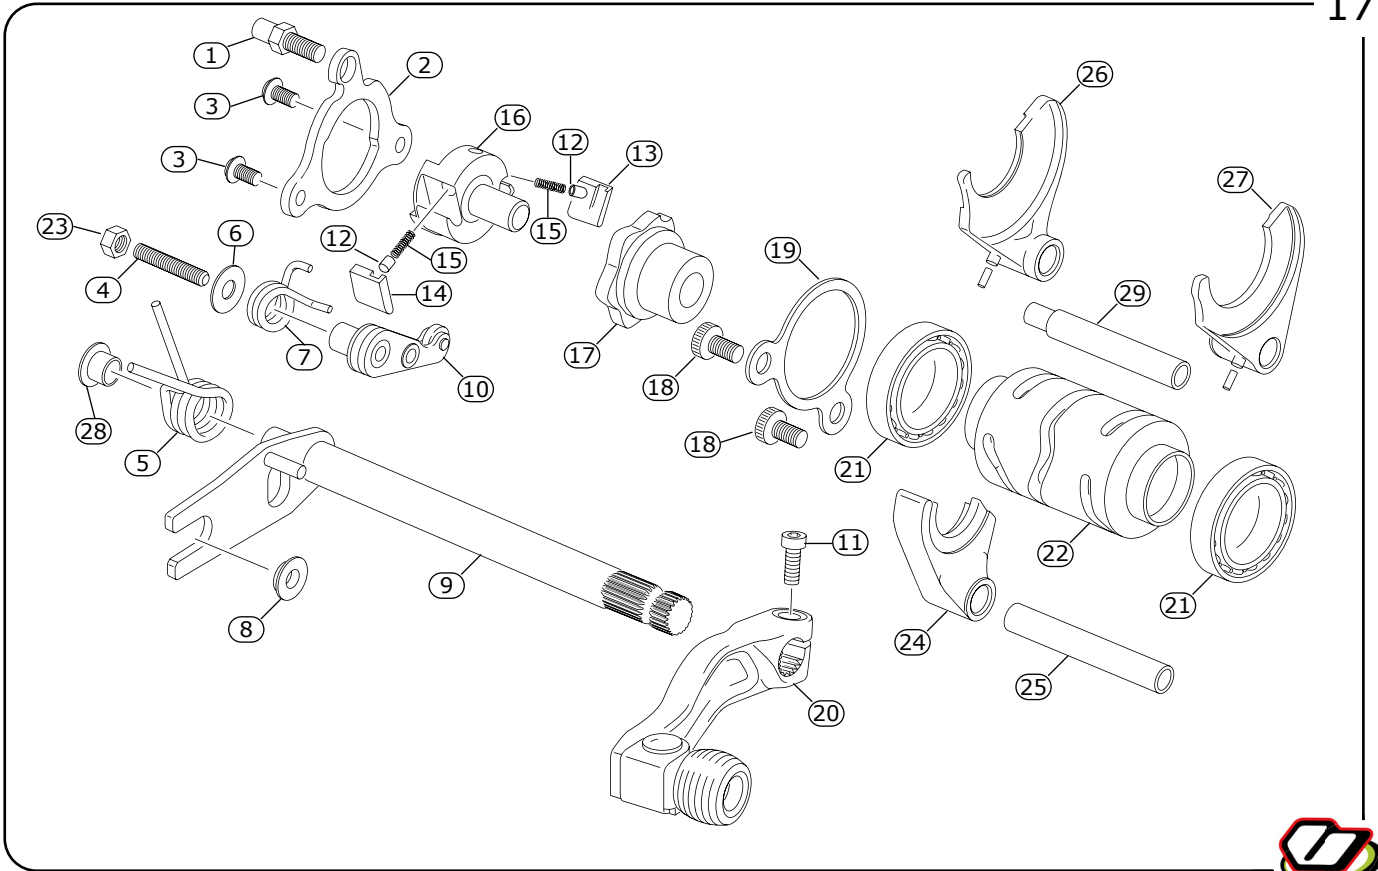

POS.	COD.	DESCRIPCIÓN	DESCRIPTION	QTY.
1	V-1869	TOPE MUELLE SELECTOR R3	SPRING SELECTOR STOP R3	1
2	V-1866	PLETINA RETORNO DESMODRÓMICO R3	RETURN SHIFT PLATE	1
3	V-0554	TORNILLO M5X10 DIN 912 8.8	SCREW M5X10 DIN 912 8.8	2
4	V-0811	ESPARRAGO DIN 913 (ISO 4026) M5X35	STUD M5X35 913 ISO 4026	1
5	V-0243	MUELLE FIJADOR MARCHAS	GEAR SELECTOR SPRING	1
6	V-0810	ARANDELA DIN 9021 M5	WASHER DIN 9021 M5	1
7	V-0228	MUELLE FIJADOR MARCHAS	GEAR SELECTOR SPRING	1
8	V-0220	CASQUILLO SELECTOR DESMODRÓMICO	DESMODROMIC SHIFT SLEEVE	1
9	V-1867	EJE SELECTOR 2021	2021 SHIFT SHAFT	1
10	V-0269	POLEA FIJADOR MARCHAS	SHIFT SELECTOR PULLEY	1
11	V-0645	TORNILLO M6X16 DIN7984 8.8	SCREW M6X16 DIN7984 8.8	1
12	V-0247	TETÓN LEVA CAMBIO	CAM SHIFT PIPE	2
13	V-0245	LEVA CAMBIO IZQUIERDA	LEFT SHIFT CAM LEVER	1
14	V-0246	LEVA CAMBIO DERECHA	RIGHT SHIFT CAM LEVER	1
15	V-0248	MUELLE TETÓN LEVA CAMBIO	CAM SHIFT PIPE SPRING	2
16	V-0221	SELECTOR DESMODRÓMICO	DRUM SHIFT CAM SHORT LEVELS	1
17	V-0226	ESTRELLA SELECTOR CAMBIO	SHIFT DRUM SELECTOR	1
18	V-0556	TORNILLO M5X10 ISO7380 10.9	SCREW M5X10 ISO7380 10.9	2
19	V-0227	PLETINA SUJECIÓN ROD. CAMBIO	BEARING SUPPORT PLATE	1
20	V-1619	PALANCA CAMBIO RACING	RACING SHIFTER LEVER	1
21	V-0285	RODAMIENTO 61804 DESMODRÓNICO	BEARING 61804 SHIFT DRUM	2
22	V-0225	TAMBOR DESMODRÓMICO	DESMODROMIC SHIFT DRUM	1
23	V-0812	TUERCA M5 DIN985 AUTOBLOCANTE	M5 NUT AUTOLOCK	1
24	V-0240	HORQUILLA EJE PRIMARIO	PRIMARY SHAFT GEAR FORK	1
25	V-0244	EJE HORQUILLA 89.9MM	GEAR FORK SHAFT 89.9MM	1
26	V-0242	HORQUILLA 6ª SECUNDARIO	SECONDARY SHAFT 6TH GEAR FORK	1
27	V-0241	HORQUILLA 5ª SECUNDARIO	SECONDARY SHAFT 5TH GEAR FORK	1
28	V-0678	CASQUILLO CENTRADOR MUELLE SELECTOR	SELECTOR SHAFT CENTERING SLEEVE	1
29	V-0676	EJE HORQUILLA 2 DIÁMETROS	DOUBLE DIAMETER FORK SHAFT	1