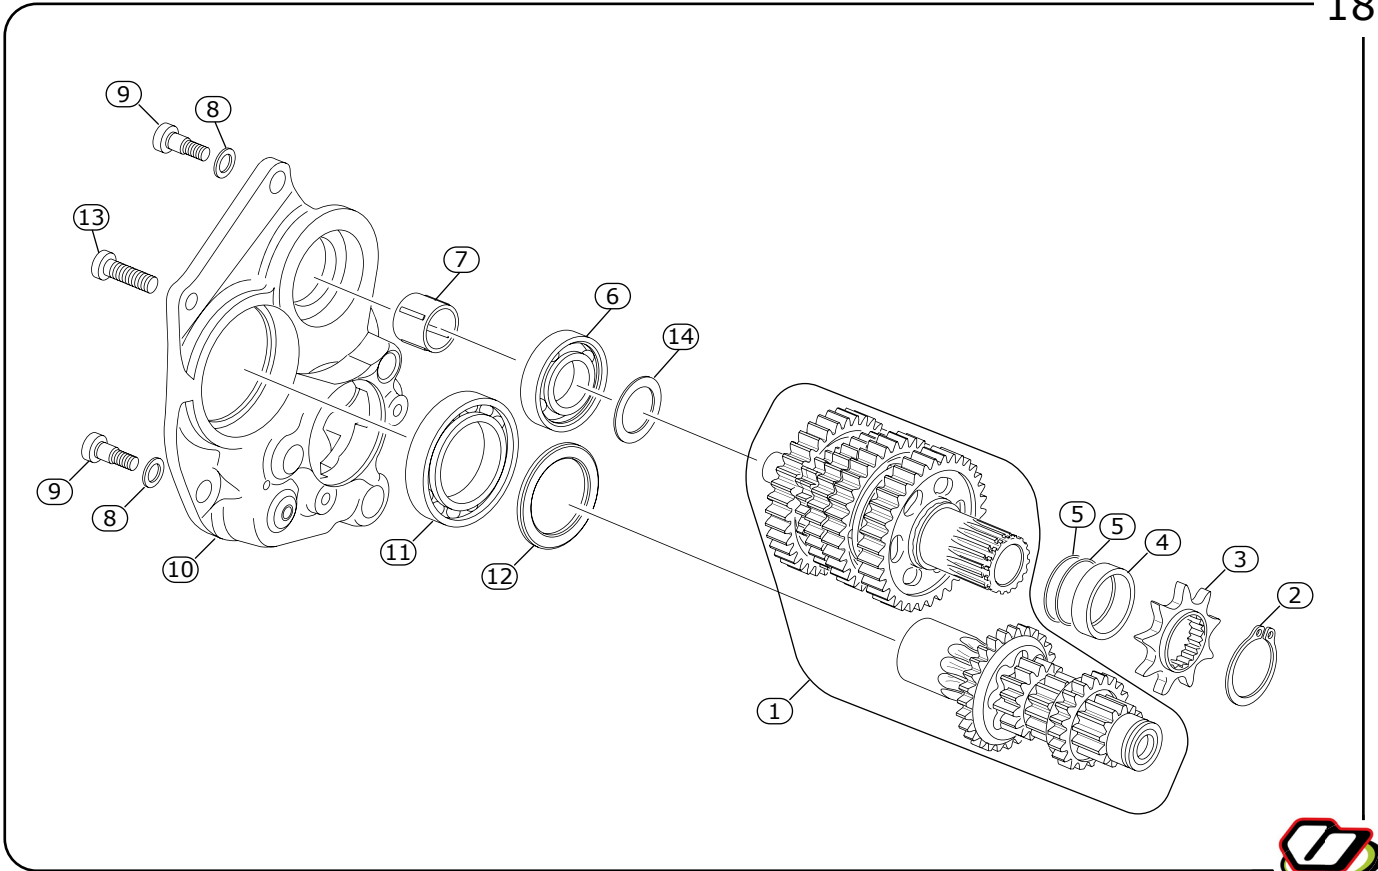

POS.	COD.	DESCRIPCIÓN	DESCRIPTION	QTY.
1	V-1426	CAMBIO COMPLETO 2019	GEARBOX ASSY 2019	1
2	V-0584	SEGER D.25X1.2 DIN471	SEGER PINION EXIT	1
3	V-0313	PIÑÓN SALIDA Z10	SPROCKET Z10	1
4	V-0309	CASQUILLO PIÑÓN SALIDA	SHIFT SEAL BUSHING	1
5	V-0634	JUNTA TÓRICA 25X1.5	O-RING 25X1.5	2
6	V-1424	RODAMIENTO INA 16003	INA BEARING 16003	2
7	V-1425	RODAMIENTO K14X18X15	BEARING K14X18X15	1
8	V-1042	ARANDELA DIN 433 M8	WASHER DIN 433 M8	2
9	V-1041	TORNILLO AJUSTABLE M6X10 ISO7379 12.9 Ø8 F9	ADJUSTABLE SCREW M6X10 ISO 7379-12.9 Ø8 F9	2
10	V-1301	TAPA SUJECION CAMBIO 2019	GEARBOX PLATE 2019	1
11	V-1423	RODAMIENTO 61906	BEARING 61906	1
12	V-1422	SEPARADOR DE CORONA 2019	CROWN SPACER 2019	2
13	V-0559	TORNILLO M6X20 DIN 7984 8.8	SCREW M6X20 DIN 7984 8.8	2
14	V-1419	ARANDELA 17X23X0.5	WASHER 17X23X0.5	1