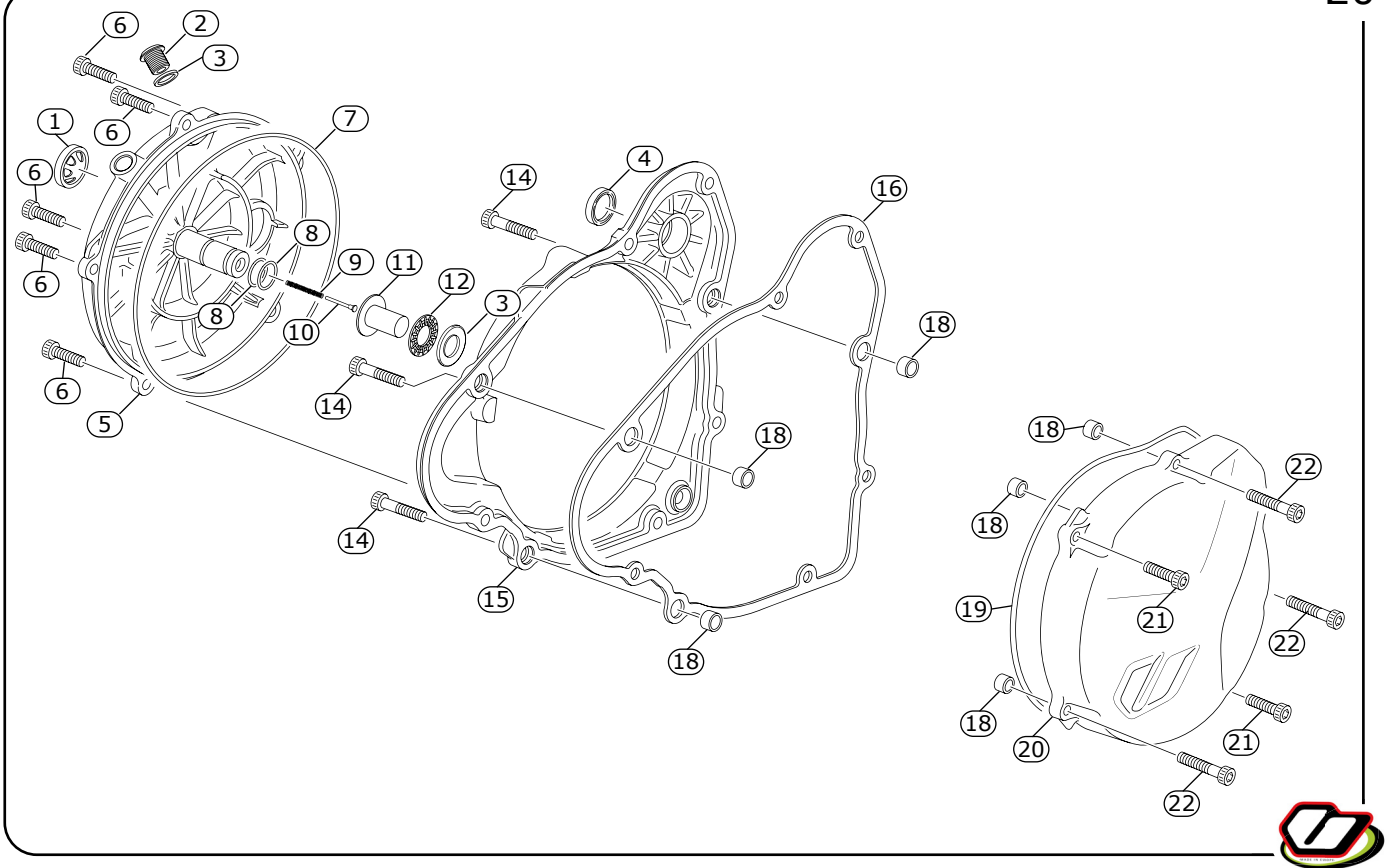

POS.	COD.	DESCRIPCIÓN	DESCRIPTION	QTY.
1	V-0314	MIRILLA VISOR ACEITE	WINDOW DISPLAY OIL	1
2	V-1274	TAPÓN LLENADO ACEITE ROJO	OIL FILLER CAP RED	1
3	V-0472	ARANDELA COBRE TAPÓN ACEITE	COOPER WASHER OIL	1
4	V-0339	RETÉN 18X24X4	LIP SEAL 18X24X4	1
5	V-2115	TAPA EMBRAGUE INYECCION (INSERT)	CLUTCH COVER (INSERT)	1
6	V-2038	TORNILLO M5X20 DIN 912 8.8	SCREW M5X20 DIN 912 8.8	5
7	V-1991	JUNTA TORICA 133,07 X 1.78 (70NBR) BLACK	O-RING 133,07 X 1.78 (70NBR) BLACK	2
8	V-0662	TORICA BOMBIN EMBRAGUE 11.5X1.5	CLUTCH PUMP O-RING 11.5X1.5	2
9	V-0308	MUELLE PISTON EMBRAGUE	CLUTCH PISTON SPRING	1
10	V-0307	GUIA MUELLE PISTÓN EMBRAGUE	CLUTCH PISTON SPRING GUIDE	1
11	V-0305	PISTON BOMBIN EMBRAGUE	CLUTCH PUMP PISTON	1
12	V-0286	ROD. AXIAL AGUJAS AXK1730 EMP. EMBRAGUE	AXIAL NEEDLE BEARING CLUTCH PISTON BEARING	1
13	V-0306	EMPUJADOR EMBRAGUE	CLUTCH PISTON BEARING PLATE	1
14	V-0448	TORNILLO M5X20 DIN912 8.8 NQ	SCREW M5X20 DIN 912 8.8	3
15	V-1963	TAPA EMBRAGUE INTERMEDIA INYECCION	INTERMEDIATE CLUTCH COVER	1
16	V-0262	JUNTA TAPA EMBRAGUE	CLUTCH COVER GASKET	1
17	V-0639	CASQUILLO CENTRADOR CARTER	CRANKCASE CENTERING SLEEVE	6
18	V-0639	CASQUILLO CENTRADOR	CENTERING SLEEVE	3
19	V-0527	JUNTA TAPA ALTERNADOR	FLYWHEEL COVER GASKET	1
20	V-1347	TAPA ALTERNADOR VERTICAL	FLYWHEEL COVER	1
21	V-0448	TORNILLO M5X20 DIN912 8.8 NQ	SCREW M5X20 DIN 912 8.8	2
22	V-0452	TORNILLO M5X25 DIN912 8.8 NQ	SCREW M5X25 DIN 912 10.9	3