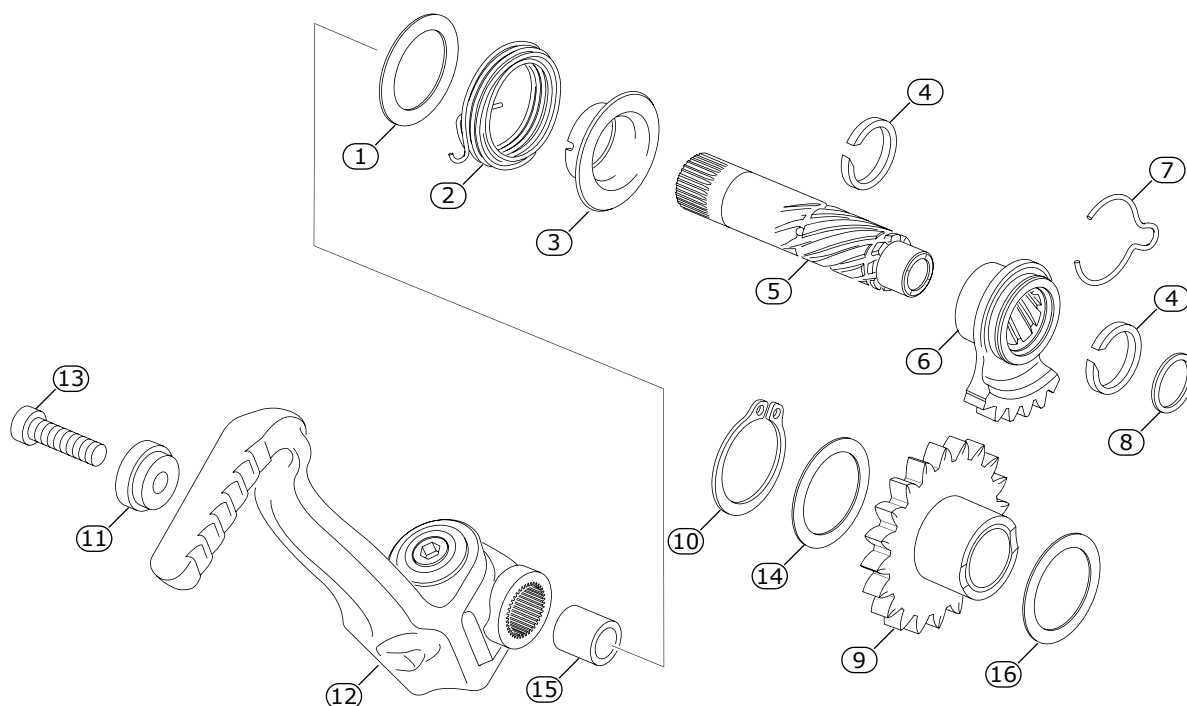

POS.	COD.	DESCRIPCIÓN	DESCRIPTION	QTY.
1	V-0752	ARANDELA 18X40X0.5	WASHER 18X40X0.5	1
2	V-0232	MUELLE ARRANQUE	KICKSTART SPRING	1
3	V-0229	CENTRADOR MUELLE ARRANQUE	KICKSTART SPRING BUSH	1
4	V-0648	SEEGER EJE ARRANQUE	KICKSTART SEEGER SHAFT	2
5	V-0231	EJE ARRANQUE	KICKSTART SHAFT	1
6	V-0251	PIÑÓN DE ARRANQUE	KICKSTART GEAR	1
7	V-0230	MUELLE DE FRICCIÓN ARRANQUE	KICKSTART FRICTION SPRING	1
8	V-0753	ARANDELA 14X25X0.5	WASHER 14X25X0.5	1
9	V-1260	PIÑÓN INT. ARRANQUE 2019	INNER KICKSTART GEAR 2019	1
10	V-1420	SEEGER EXTERNO 14X1	SEEGER 14X1	1
11	V-1309	CASQ. FIJACIÓN PALANCA ARRANQUE ROJO	RED KICKSTART SLEEVE	1
12	V-0299	PALANCA DE ARRANQUE	KICKSTART	1
13	V-1708	TORNILLO M6X30 DIN812 12.9 NT	SCREW M6X30 DIN812 12.9 NT	1
14	V-0753	ARANDELA 14X25X0.5MM	WASHER 14X25X0.5MM	1
15	V-1703	CASQUILLO SEPARADOR PALANCA ARRANQUE	KICKSTART SPACER	1
16	V-2063	ARANDELA PIÑÓN UNICO 22X14.5X0.3	WASHER 22X14.5X0.3	1