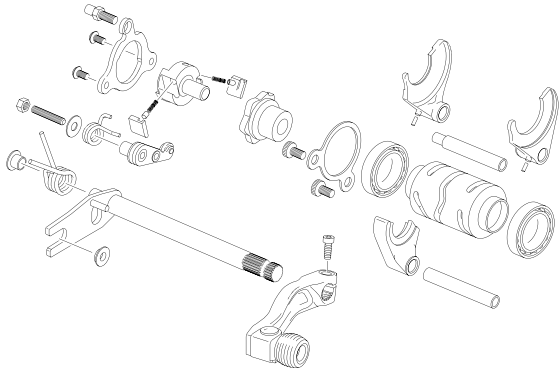

PG. 20

SELECTOR DEL CAMBIO - SHIFTER

PG. 21