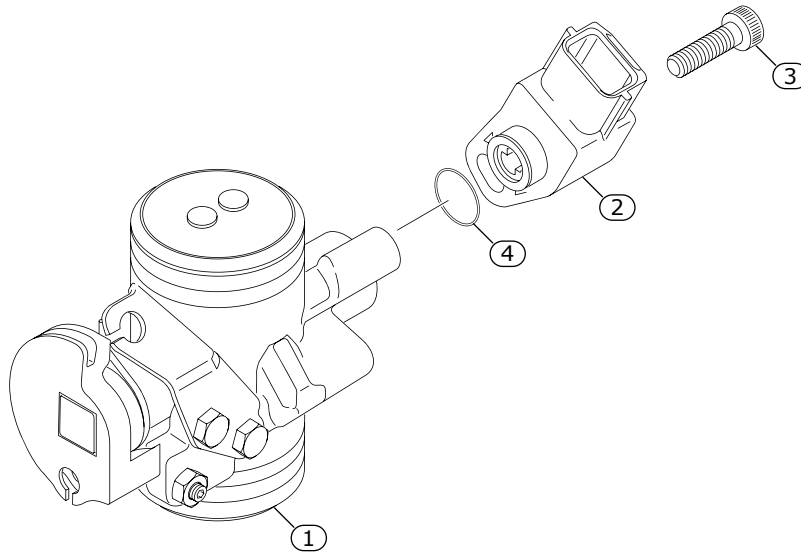

POS.	COD.	DESCRIPCIÓN	DESCRIPTION	QTY.
1	V-1608	CTO. CUERPO INYECCIÓN RACING 125	125 RACING THROTTLE BODY SET	1
2	V-0422	SENSOR POSICIÓN CUERPO GAS	THROTTLE POSITION SENSOR	1
3	V-0435	TORNILLO M5X16 DIN 7984 8.8	SCREW M5X16 DIN 7984 8.8	1
4	V-1504	TORICA SENSOR TPS 11.00X1.00 VITON	TPS SENSOR O-RING 11.00X1.00 VITON	1