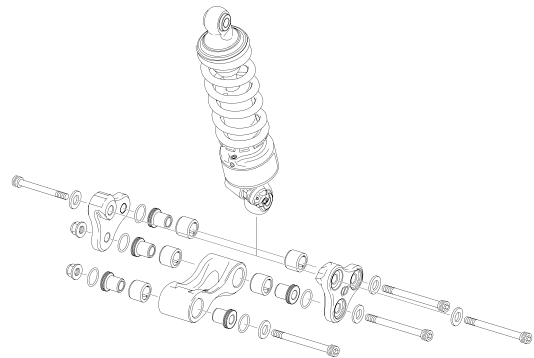

225cc

CATÁLOGO RECAMBIOS / SPARE PARTS BOOK / PIÈCES DÉTACHÉES

PG. 1-2

PLÁSTICOS - PLASTICS

PG. 3

BASTIDOR - FRAME

PG. 4

SUBCHASIS - SUBFRAME

PG. 5-6

HORQUILLA SUSPENSIÓN - FORK

PG. 7

BASCULANTE - SWINGARM

PG. 8

AMORTIGUACIÓN - ROCKER

PG. 9

MANILLAR - HANDLEBAR