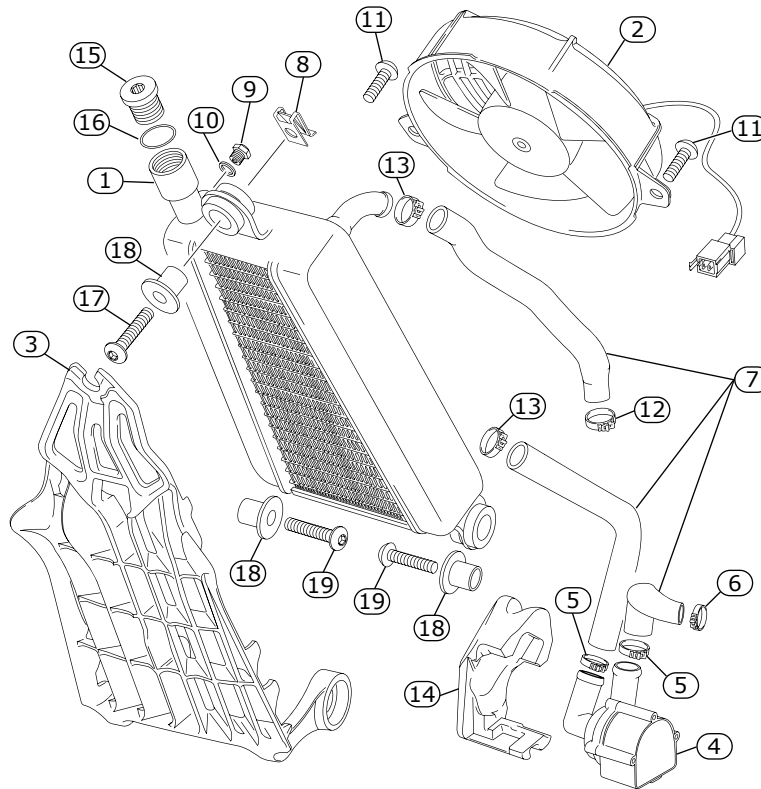

POS.	COD.	DESCRIPCIÓN	DESCRIPTION	QTY.
1	V-1648	RADIADOR RACING	RACING RADIATOR	1
2	V-1623	VENTILADOR	FAN	1
3	V-1056	PROTECTOR RADIADOR BLACK	VERTICAL RADIATOR GRILL	1
4	V-1922	BOMBA DE AGUA NITRO	NITRO WATER PUMP	1
5	V-1008	ABRAZADERA COBRA 25/8	COBRA CLAMP 25/8	2
6	V-1516	ABRAZADERA CLIK INOX 19 W-4	CLAMP CLIK INOX 19 W-4	1
7	V-2017	KIT MANGUITOS SILICONA ROJO NITRO MY22	RED SILICONE COOLANT HOSE	1
8	V-0679	TUERCA RAPIDA TRT-M6-2	FAST NUT TRT-M6-2	1
9	V-0796	VÁLVULA RADIADOR	RADIATOR VALVE	1
10	V-1063	ARANDELA ALUMINIO 8X12X1.5	ALUMINIUM WASHER 8X12X1.5	1
11	V-0557	TORNILLO M5X12 ISO7830 8.8	SCREW M5X12 ISO7830 8.8	2
12	V-0588	ABRAZADERA COBRA 22/8	COBRA CLAMP 22/8	1
13	V-0587	ABRAZADERA COBRA 18/8	COBRA CLAMP 18/8	2
14	V-2097	PROTECTOR BOMBA DE AGUA	WATER PUMP PROTECTOR	1
15	V-0974	TAPÓN RADIADOR	RADIATOR CAP	1
16	V-0979	JUNTA TAPON RADIADOR	RADIATOR CAP O-RING	1
17	V-1054	TORNILLO M6X40 DIN 912 10.9	SCREW M6X40 DIN 912 10.9	1
18	V-1067	CASQUILLO SILENTBLOCK RADIADOR	RADIATOR SILENTBLOCK SLEEVE	3
19	V-0447	TORNILLO M6X20 DIN 912 8.8	SCREW M6X20 DIN 912 8.8	2