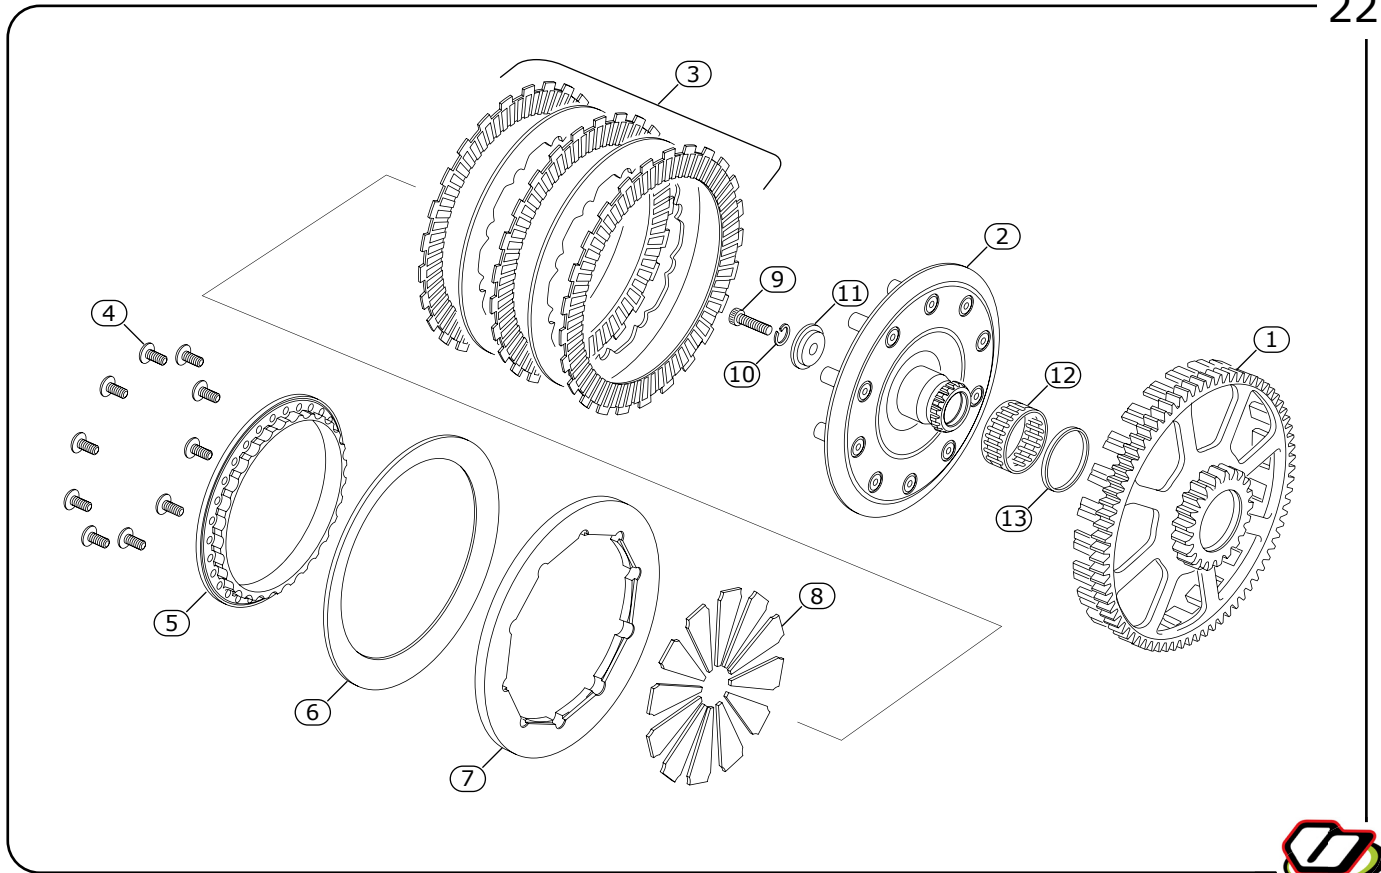

POS.	COD.	DESCRIPCIÓN	DESCRIPTION	QTY.
1	V-1209	CAMPANA EMBRAGUE	2019 CLUTCH CROWN	1
2	V-1885	CUBO EMBRAGUE COMPLETO R3	R3 CLUTCH HUB SET	1
3	V-1995	KIT DISCOS DE EMBRAGUE NITRO	NITRO CLUTCH DISC SET	1
4	V-0432	TORNILLO M4X10 INOX A2 TORX	SCREW M4X10 INOX A2 TORX	10
5	V-1889	SOPORTE MUELLE EMBRAGUE R3	R3 CLUTCH SPRING SUPPORT	1
6	V-1890	MUELLE EMBRAGUE 1,5MM R3	R3 CLUTCH SPRING 1.5MM	1
7	V-1214	PRENSA EMBRAGUE 2019	2019 CLUTCH PRESSURE PLATE	1
8	V-1217	PALANQUETA EMBRAGUE 2019	2019 CLUTCH RELEASE ARM	10
9	V-0774	TORNILLO M5X20 DIN912	SCREW M5X20 DIN912	1
10	V-1170	ARANDELA AET M5	WASHER AET M5	1
11	V-0326	CASQUILLO NUCLEO EMBRAGUE	CLUTCH HUB SLEEVE	1
12	V-0260	RODAMIENTO AGUJAS K28X31X13	NEEDLE BEARING K28X31X13	1
13	V-1651	CASQUILLO GUIA CAMPANA EMBRAGUE	CLUTCH CROWN SLEEVE	1