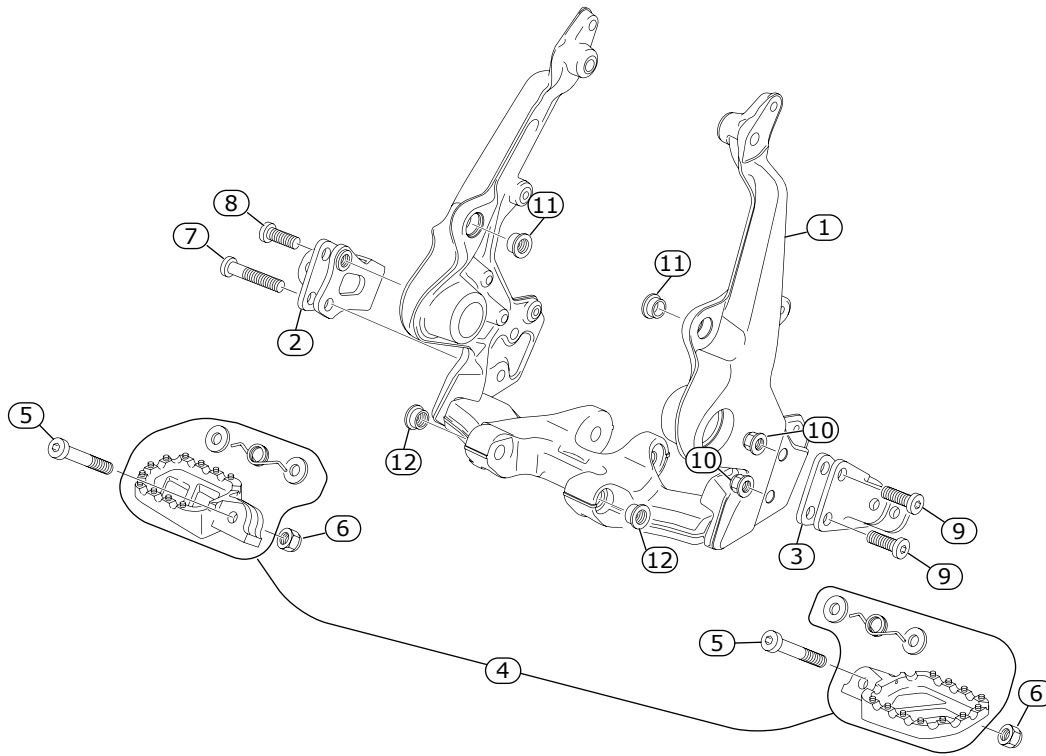

POS.	COD.	DESCRIPCIÓN	DESCRIPTION	QTY.
1	V-2173	SUBCHASIS TRAS. PROGRESIVO	PROGRESSIVE REAR SURFRAME	1
2	V-0425	SOPORTE ESTRIBERA DER.	RIGHT FOOTREST SUPPORT -	1
3	V-0426	SOPORTE ESTRIBERA IZQ.	LEFT FOOTREST SUPPORT	1
4	V-1768	ESTRIBERAS NEGRAS	BLACK FOOTPEG SET	1
5	V-0469	TORNILLO ESPECIAL M8X45 8.8	SCREW M8X45 8.8	2
6	V-0470	TUERCA M8 AUTOBLOCANTE	M8 AUTOLOCK NUT	2
7	V-0466	TORNILLO M8X50 DIN6912 10.9	SCREW M8X50 DIN6912 10.9	1
8	V-0443	TORNILLO ESPECIAL M8X20 DIN 6912 10.9	SCREW M8X20 DIN 6912 10.9	1
9	V-0459	TORNILLO ESPECIAL M8X28 DIN 6912 10.9	SCREW M8X28 DIN 6912 10.9	2
10	V-0471	TUERCA M8 DIN 6923	NUT M8 DIN 6923	2
11	V-0322	CASQUILLO ROSCADO SOPORTE TRASERO M10	REAR FRAME THREADED SLEEVE M10	2
12	V-0392	CASQUILLO PASANTE M10	THROUGH SLEEVE M10	2