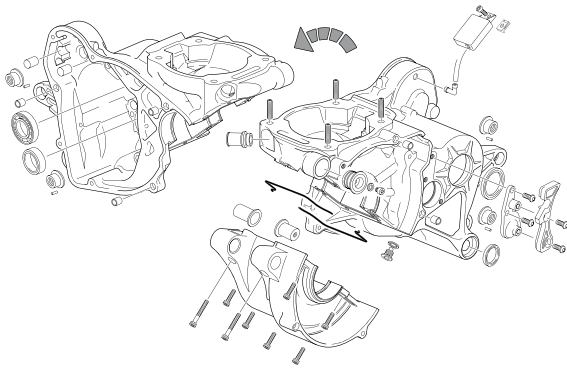

CAMBIO DE MARCHAS - GEARBOX

PG. 23

280cc

300cc

CAMBIO DE MARCHAS - GEARBOX

PG. 24-25

CÁRTERS - CRANKCASE

PG. 26