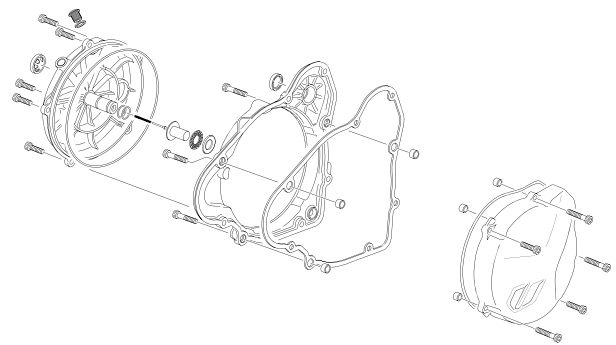

CAMBIO DE MARCHAS - GEARBOX

PG. 23

280cc

300cc

CAMBIO DE MARCHAS - GEARBOX

PG. 24-25

CÁRTERS - CRANKCASE

PG. 26