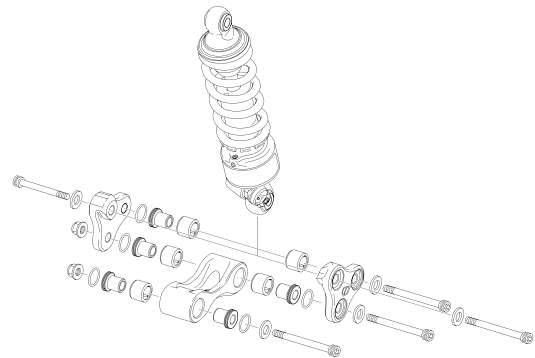

250cc
280cc
300cc

CATÁLOGO RECAMBIOS / SPARE PARTS BOOK / PIÈCES DÉTACHÉES

PG. 1-2

PLÁSTICOS - PLASTICS

PG. 3

BASTIDOR - FRAME

PG. 4

SUBCHASIS - SUBFRAME

PG. 5-6

HORQUILLA SUSPENSIÓN - FORK

PG. 7

BASCULANTE - SWINGARM

PG. 8

AMORTIGUACIÓN - ROCKER

PG. 9

MANILLAR - HANDLEBAR