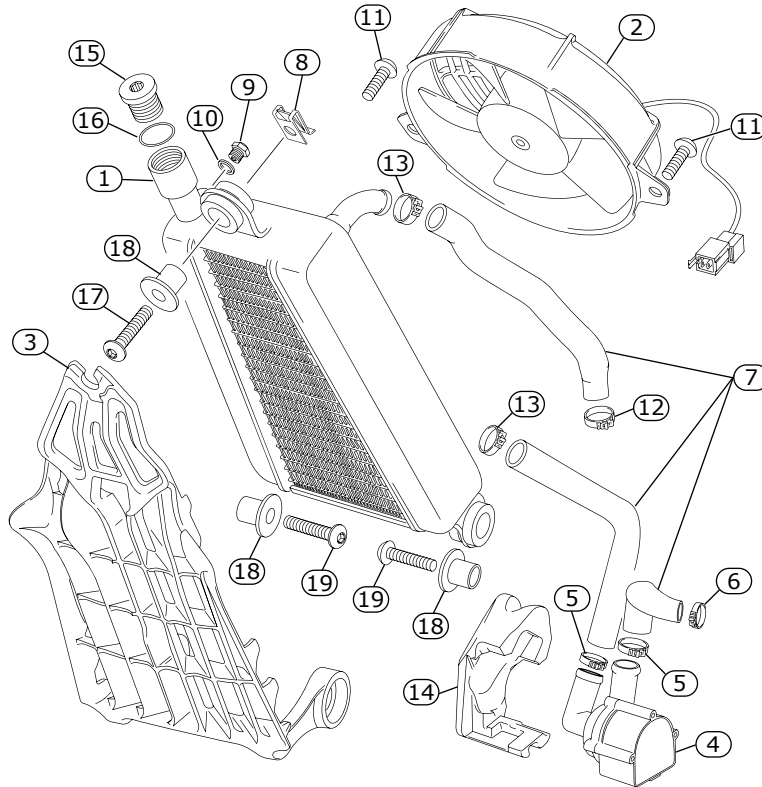

POS.	COD.	DESCRIPCIÓN	DESCRIPTION	QTY.
1	V-1648	RADIADOR RACING	RACING RADIATOR	1
2	V-1623	VENTILADOR	FAN	1
3	V-1056	PROTECTOR RADIADOR BLACK	VERTICAL RADIATOR GRILL	1
4	V-1922	BOMBA DE AGUA NITRO	NITRO WATER PUMP	1
5	V-1008	ABRAZADERA COBRA 25/8	COBRA CLAMP 25/8	2
6	V-1516	ABRAZADERA CLIK INOX 19 W-4	CLAMP CLIK INOX 19 W-4	1
7	V-2017	KIT MANGUITOS SILICONA ROJO NITRO MY22	RED SILICONE COOLANT HOSE	1
8	V-0679	TUERCA RAPIDA TRT-M6-2	FAST NUT TRT-M6-2	1
9	V-0796	VÁLVULA RADIADOR	RADIATOR VALVE	1
10	V-1063	ARANDELA ALUMINIO 8X12X1.5	ALUMINIUM WASHER 8X12X1.5	1
11	V-0557	TORNILLO M5X12 ISO7830 8.8	SCREW M5X12 ISO7830 8.8	2
12	V-0588	ABRAZADERA COBRA 22/8	COBRA CLAMP 22/8	1
13	V-0587	ABRAZADERA COBRA 18/8	COBRA CLAMP 18/8	2
14	V-2097	PROTECTOR BOMBA DE AGUA	WATER PUMP PROTECTOR	1
15	V-0974	TAPÓN RADIADOR	RADIATOR CAP	1
16	V-0979	JUNTA TAPON RADIADOR	RADIATOR CAP O-RING	1
17	V-1054	TORNILLO M6X40 DIN 912 10.9	SCREW M6X40 DIN 912 10.9	1
18	V-1067	CASQUILLO SILENTBLOCK RADIADOR	RADIATOR SILENTBLOCK SLEEVE	3
19	V-0447	TORNILLO M6X20 DIN 912 8.8	SCREW M6X20 DIN 912 8.8	2