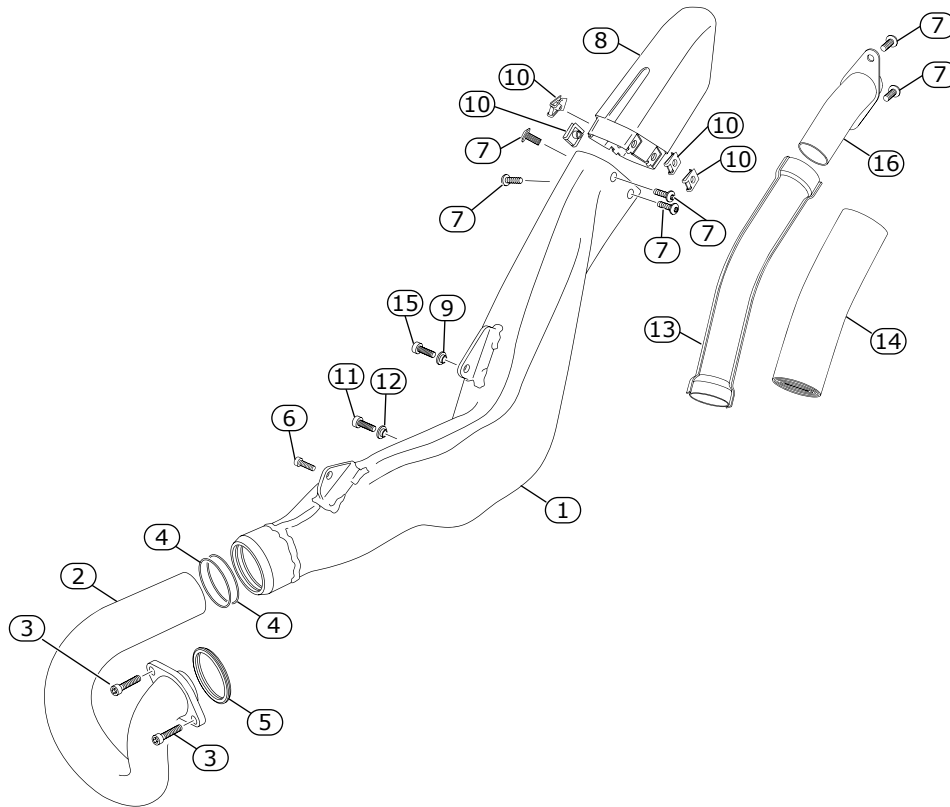

POS.	COD.	DESCRIPCIÓN	DESCRIPTION	QTY.
1	V-1816	SILENCIADOR NITRO	NITRO EXHAUST	1
2	V-1926	COLECTOR ESCAPE NITRO	EXHAUST PIPE NITRO	1
3	V-0447	TORNILLO M6X20 DIN 912 8.8	SCREW M6X20 DIN 912 8.8	2
4	V-0386	JUNTA TÓRICA SILENCIADOR 0.44X3.50 VITON	SILENCER O-RING 044X3,50 VITON	1
5	V-0512	JUNTA ESCAPE 38X45.2X5.5	EXHAUST SEAL 38X45.2X5.5	2
6	V-0645	TORNILLO M6X16 DIN7984 8.8	SCREW M6X16 DIN7984 8.8	1
7	V-0556	TORNILLO M5X10 ISO7380 10.9 ZINC PLATA	SCREW M5X10 ISO7380 10.9	6
8	V-1987	CAZOLETA ESCAPE NITRO	EXHAUST END CAP	1
9	V-1943	CASQUILLO LIMITADOR COMPRESION M8	M8 COMPRESSION LIMITER SLEEVE	1
10	V-0653	TUERCA RAPIDA TRT-M5-1	FAST NUT TRT-M5-1	4
11	V-0560	TORNILLO M6X20 ISO7380 10.9 NQ	SCREW M6X20 ISO 7380 8.8	1
12	V-1944	CASQUILLO LIMITADOR COMPRESION M6	M6 COMPRESSION LIMITER SLEEVE	1
13	V-1989	SUPRESOR INTERIOR ESCAPE NITRO	EXHAUST MUFFLER NITRO 125CC	1
14	V-1988	FIBRA ESCAPE NITRO	EXHAUST FIBERGLASS NITRO 125CC	1
15	V-1692	TORNILLO M8X25 DIN 912 10.9 NIQUEL NEGRO	SCREW M8X25 DIN 912 10.9 BLACK	1
16	V-2032	CURVA SALIDA CAZOLETA NITRO MY22	NITRO EXHAUST END CAP CURVE MY22	1
16	V-2033	CURVA SALIDA CAZOLETA NITRO MY22 USA	NITRO EXHAUST END CAP CURVE MY22 USA	1