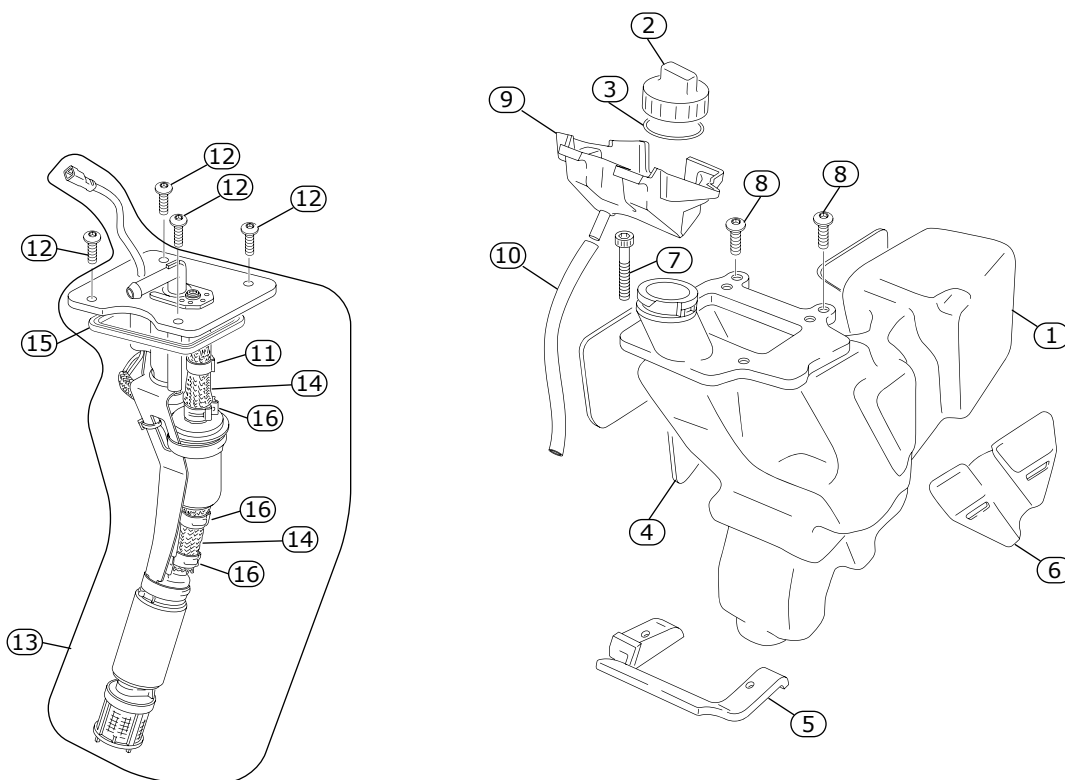

POS.	COD.	DESCRIPCIÓN	DESCRIPTION	QTY.
1	V-1856	DEPÓSITO NITRO	NITRO FUEL TANK	1
2	V-1935	TAPÓN DEPÓSITO GASOLINA	FUEL TANK CAP	1
3	V-0799	JUNTA TÓRICA TAPÓN DEPÓSITO	FUEL TANK CAP O-RING	1
4	V-1980	ADHESIVO TERMICO DEPOSITO NITRO	NITRO THERMAL SILENCER PROTECTOR STICKER	1
5	V-0530	GOMA INFERIOR SOPORTE DEPOSITO	LOWER FUEL TANK RUBBER SUPPORT	1
6	V-1925	PROTECTOR DEPOSITO NITRO	NITRO DEPOSIT COVER	1
7	V-0555	TORNILLO M5X30 DIN 912	SCREW M5X30 DIN 912	1
8	V-0554	TORNILLO M5X10 DIN 6912 8.8	SCREW M5X10 DIN 6912 8.8	2
9	V-1907	REBOSADERO	OVERFLOW	1
10	V-1617	TUBO DESVAPORIZADOR RACING	BREATHER HOSE	1
11	V-1266	BRIDA COBRA 11,0/7	COBRA CLAMP 11,0/7	1
12	V-0556	TORNILLO M5X12 ISO 7830 8.8	SCREW M5X12 ISO 7830 8.8	2
13	V-1192	CONJUNTO BOMBA GASOLINA 2017	PETROL PUMP SET 2017	1
14	V-1256	TUBO GASOLINA DE BOMBA A FILTRO	PETROL HOSE PUMP-FILTER	1
15	V-0630	JUNTA GOMA REGISTRO	PETROL TANK REGISTER SEAL	1
16	V-1248	ABRAZADERA CLIK INOX-A2 W4 D-12	INOX CLICK CLAMP A2 W4 D-12	3