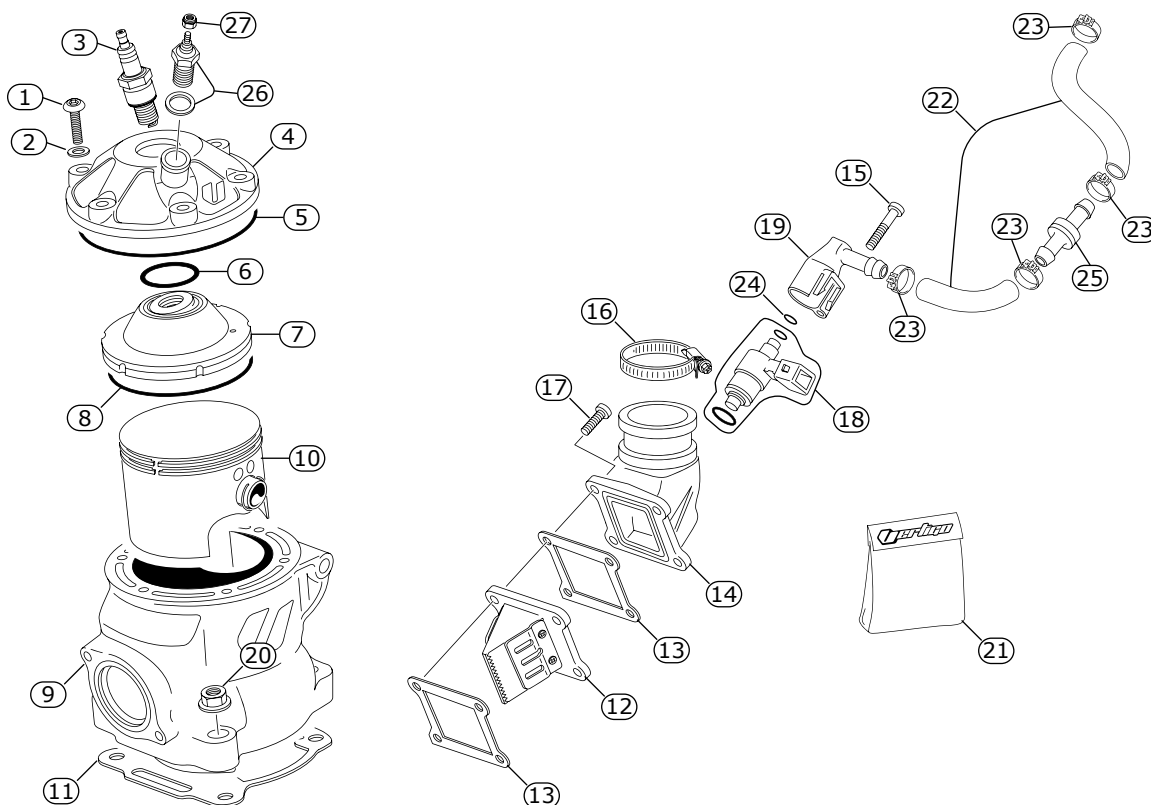

POS.	COD.	DESCRIPCIÓN	DESCRIPTION	QTY.
1	V-0451	TOR. ESPECIAL M6X25 10.9 DELTA PROTEK KL100	SCREW M6X25 10.9 DELTA PROTEK KL100	6
2	V-0737	ARANDELA COBRE 6X10X1.5	COPPER WASHER 6X10X1.5	6
3	V-0290	BUJÍA BPMR6A	SPARK PLUG BPMR6A	1
4	V-1273	TAPA CULATA ROJA	CYLINDER HEAD COVER RED	1
5	V-0569	JUNTA TÓRICA EXT. CULATA 104,40 X 1.78 VITON	CYLINDER HEAD EXT. O-RING 104,40 X 1.78 VITON	1
6	V-0292	JUNTA TÓRICA CULATÍN	CYLINDER HEAD COVER O-RING	1
7	V-0619	CULATÍN 280CC	CYLINDER HEAD 280CC	1
8	V-0570	TÓRICA INT. CULATA 83 X 87 X 2	RING EXT. HEAD 83X87X2	1
9	V-0617	CILINDRO 280CC	CYLINDER 280CC	1
10	V-1738	PISTON 280 "A"	PISTON 280 "A"	1
10	V-1739	PISTON 280 "B"	PISTON 280 "B"	1
10	V-1740	PISTON 280 "C"	PISTON 280 "C"	1
11	V-2066	JUNTA CILINDRO 0.7MM KLINGERSIL	CYLINDER GASKET 0.7MM KLINGERSIL	1
12	V-0272	CAJA LÁMINAS	REED VALVE	1
13	V-0548	JUNTA CAJA LÁMINAS 0.8MM	REED VALVE GASKET 0.8MM	2
14	V-0200	TOBERA ADMISIÓN	AIR INTAKE MANIFOLD	1
15	V-0436	TORNILLO M5X30 DIN 7984 8.8	SCREW M5X30 DIN 7984 8.8	1
16	V-0604	ABRAZADERA TORRO 25-40/9 W2	TORRO CLAMP 25-40/9 W2	1
17	V-0865	TORNILLO M5X25 DIN7984 8.8	SCREW M5X25 DIN7984 8.8	4
18	V-0298	INYECTOR	FUEL INJECTOR	1
19	V-0421	CONECTOR INYECTOR	INJECTOR SUPPORT	1
20	V-0471	TUERCA M8 DIN 6923	NUT M8 DIN 6923	4
21	V-0755	KIT LAMINAS ADMISIÓN	REED VALVE KIT	1
22	V-0754	TUBO GASOLINA	PETROL HOSE	1
23	V-0838	ABRAZADERA COBRA 13/8	COBRA CLAMP 13/8	4
24	V-0802	TORICA SUP. INYECTOR 6.35X1.78	INJECTOR UPPER O-RING 6.35X1.78	1
25	V-1199	VALVULA ANTIRETORNO	ONE WAY VALVE	1
26	V-1483	SENSOR TEMPERATURA AIGUA 2019	WATER TEMPERATURE SENSOR 2019	1
27	V-0812	TUERCA M5 AUTOBLOCANTE	M5 NUT	1