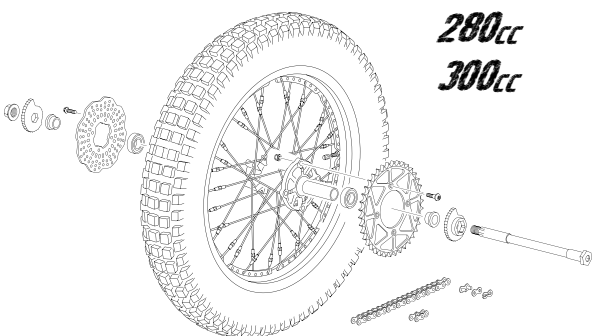

PG. 18

RUEDA TRASERA - REAR WHEEL