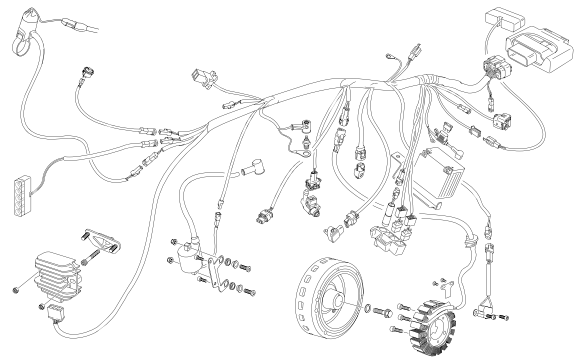

PG. 14-15

INSTALACIÓN ELÉCTRICA - ELECTRICAL SYSTEM