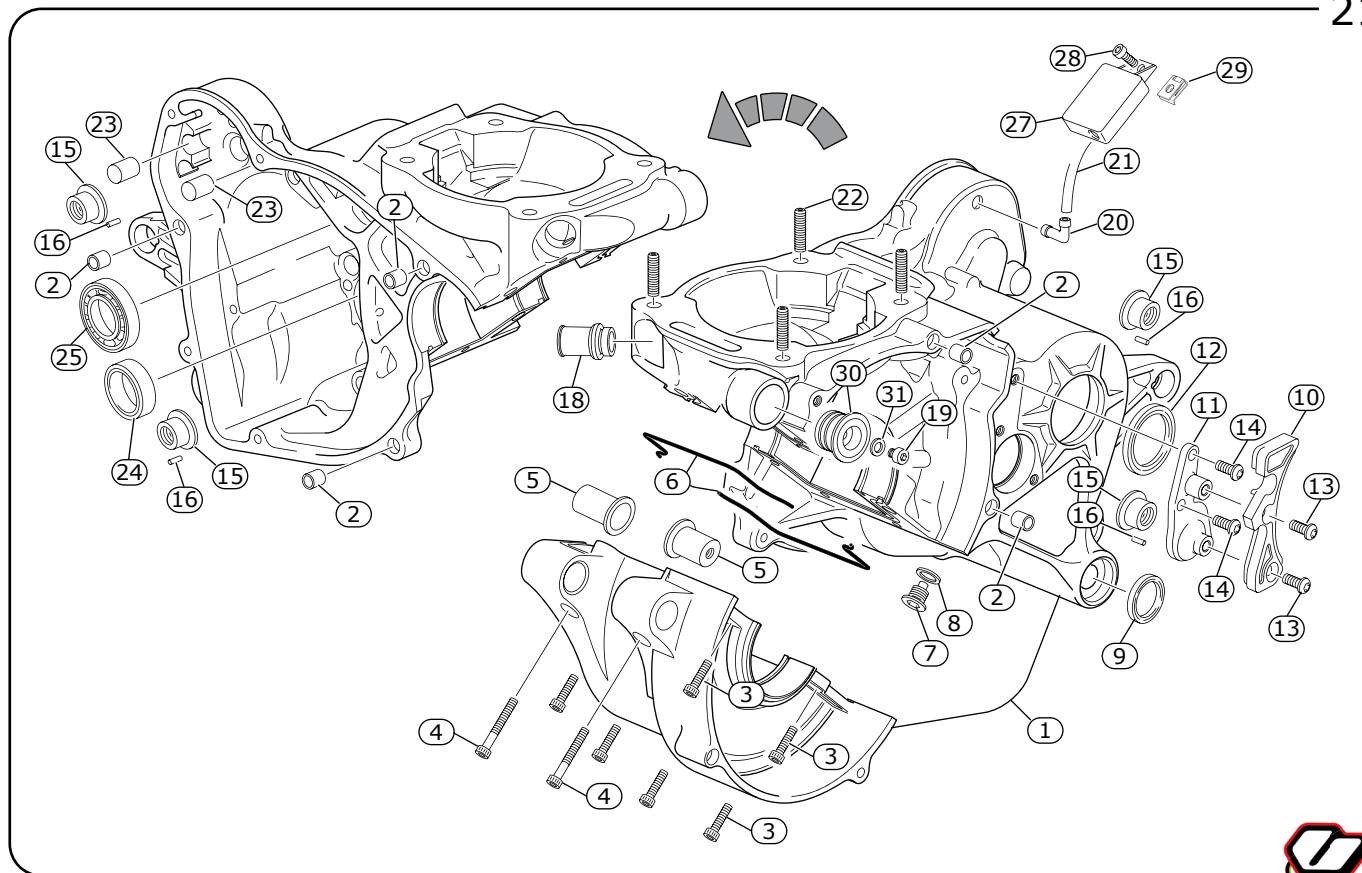

POS.	COD.	DESCRIPCIÓN	DESCRIPTION	QTY.
1	V-2092	CARTER PREMONTADO MY22	CARTER PREMONTADO MY22	1
2	V-0639	CASQUILLO CENTRADOR CARTER	CRANKCASE CENTRING SLEEVE	9
3	V-0447	TORNILLO M6X20 DIN 7984 8.8	SCREW M6X20 DIN 7984 8.8	6
4	V-0453	TORNILLO M6X45 DIN 912 10.9	SCREW M6X45 DIN 912 10.9	2
5	V-0547	CASQUILLO CARTER/SUBCHASIS DEL	CARTER/FRONT SUBFRAME SLEEVE	2
6	V-1322	HILO TÓRICO 2.0X135MM	O-RING 2.0X135	1
7	V-0312	TAPÓN VACIADO ACEITE	DRAIN PLUG OIL	1
8	V-0472	ARANDELA COBRE TAPÓN ACEITE 12/16/1.5	COOPER WASHER OIL	1
9	V-0340	RETEN 12X22X7 EJE SELECTOR/CARTER	LIP SEAL 12X22X7 GEAR PEDAL/CRANKCASE	1
10	V-0579	PROTECTOR PIÑON CADENA	CRANKCASE CHAIN PROTECTOR	1
11	V-0529	TAPA EJE PRIMARIO	PRIMARY SHAFT COVER	1
12	V-0342	RETEN 30X36X5 EJE SECUNDARIO/CARTER	LIP SEAL 30X36X5 SECONDARY SHAFT/CRANKCASE	1
13	V-0651	TORNILLO M5X10 DIN 6912 8.8	SCREW M5X10 DIN 6912 8.8	2
14	V-1321	TORNILLO 5X10 TORX BN 6404 ISO 7380-1	SCREW 5X10 TORX BN 6404 ISO 7380-1	3
15	V-0640	CASQUILLO ROSCADO CARTER	CRANKCASE THREADED SLEEVE	4
16	V-1068	CLAVIA 3X10MM DIN7	PIN 3X10MM DIN7	4
17	V-0506	SOPORTE RACOR BOMBA/CARTER	SUPPORT FITTING PUMP/CRANKCASE	1
18	V-0505	RACOR BOMBA/CARTER	FITTING PUMP/CRANKCASE	1
19	V-0643	TORNILLO M5X6 DIN 912 8.8	SCREW M5X6 DIN 912 8.8	1
20	V-1406	DESVAPORIZADOR CAMBIO	BREATHER	1
21	V-1617	TUBO DESVAPORIZADOR RACING	RACING GEARBOX BREATHE TUBE	1
22	V-0464	TORNILLO M8X30 DIN 835 8.8	SCREW M8X30 DIN 835 8.8	4
23	V-0310	TOPE PALANCA ARRANQUE	STOP KICKSTART PEDAL	2
24	V-0283	RODAMIENTO BOLAS CONTACTO ANGULAR	TWO ROWS BALL BEARING	1
25	V-0287	RODAMIENTO BOLAS SECUNDARIO/PIÑÓN	BALL BEARING 6005 SECONDARY SHAFT	1
26	V-0336	SEEGER D.32 1.2 FINAL CARTER/PRIMARIO	CRANKCASE PRIMARY SHAFT SEEGER D.32 DIN 472	1
27	V-1798	CAJA DESVAPORIZADOR	BREATHER BOX	1
28	V-0557	TORNILLO M5X12MM	SCREW M5X12MM	1
29	V-0653	TUERCA RAPIDA TRT-M5-1	FAST NUT TRT-M5-1	1
30	V-1976	TAPON RACOR/CARTER NEGRO	BLACK CRANKCASE FITTING CAP	1