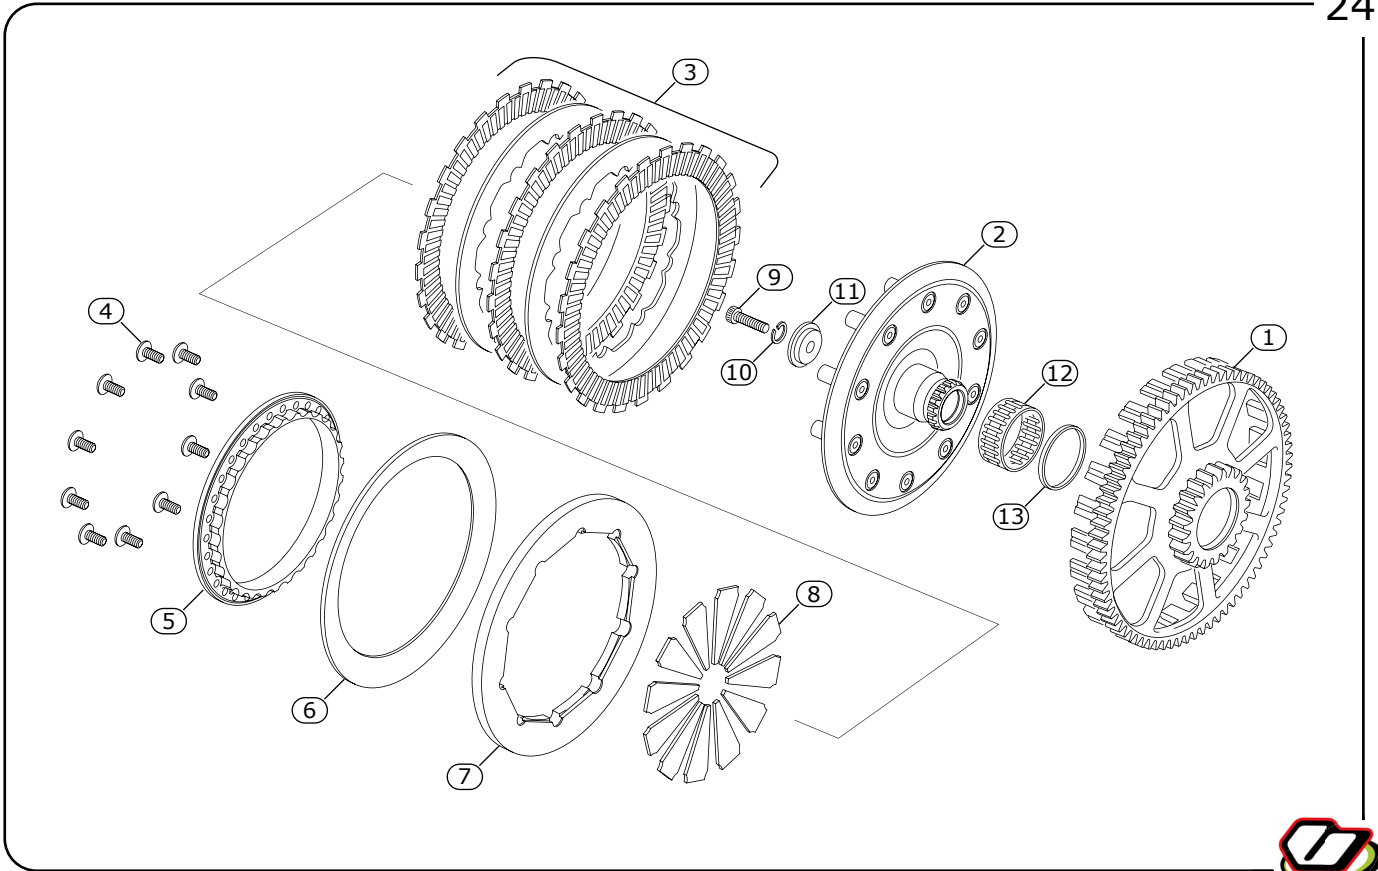

POS.	COD.	DESCRIPCIÓN	DESCRIPTION	QTY.
1	V-1209	CAMPANA EMBRAGUE	2019 CLUTCH CROWN	1
2	V-1885	CUBO EMBRAGUE COMPLETO R3	R3 CLUTCH HUB SET	1
3	V-1995	KIT DISCOS DE EMBRAGUE NITRO	NITRO CLUTCH DISC SET	1
4	V-0432	TORNILLO M4X10 INOX A2 TORX	SCREW M4X10 INOX A2 TORX	10
5	V-1889	SOPORTE MUELLE EMBRAGUE R3	R3 CLUTCH SPRING SUPPORT	1
6	V-1890	MUELLE EMBRAGUE 1,5MM R3	R3 CLUTCH SPRING 1.5MM	1
7	V-1214	PRENSA EMBRAGUE 2019	2019 CLUTCH PRESSURE PLATE	1
8	V-1217	PALANQUETA EMBRAGUE 2019	2019 CLUTCH RELEASE ARM	10
9	V-0774	TORNILLO M5X20 DIN912	SCREW M5X20 DIN912	1
10	V-1170	ARANDELA AET M5	WASHER AET M5	1
11	V-0326	CASQUILLO NUCLEO EMBRAGUE	CLUTCH HUB SLEEVE	1
12	V-0260	RODAMIENTO AGUJAS K28X31X13	NEEDLE BEARING K28X31X13	1
13	V-1651	CASQUILLO GUIA CAMPANA EMBRAGUE	CLUTCH CROWN SLEEVE	1