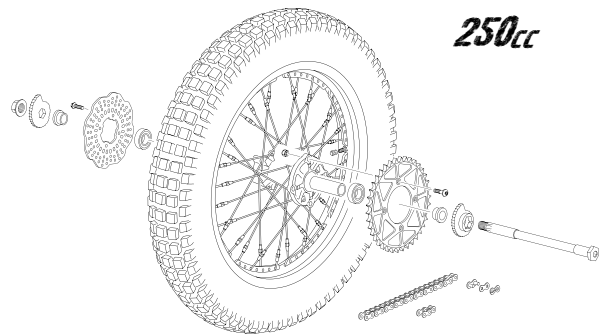

PG. 17

RUEDA TRASERA - REAR WHEEL