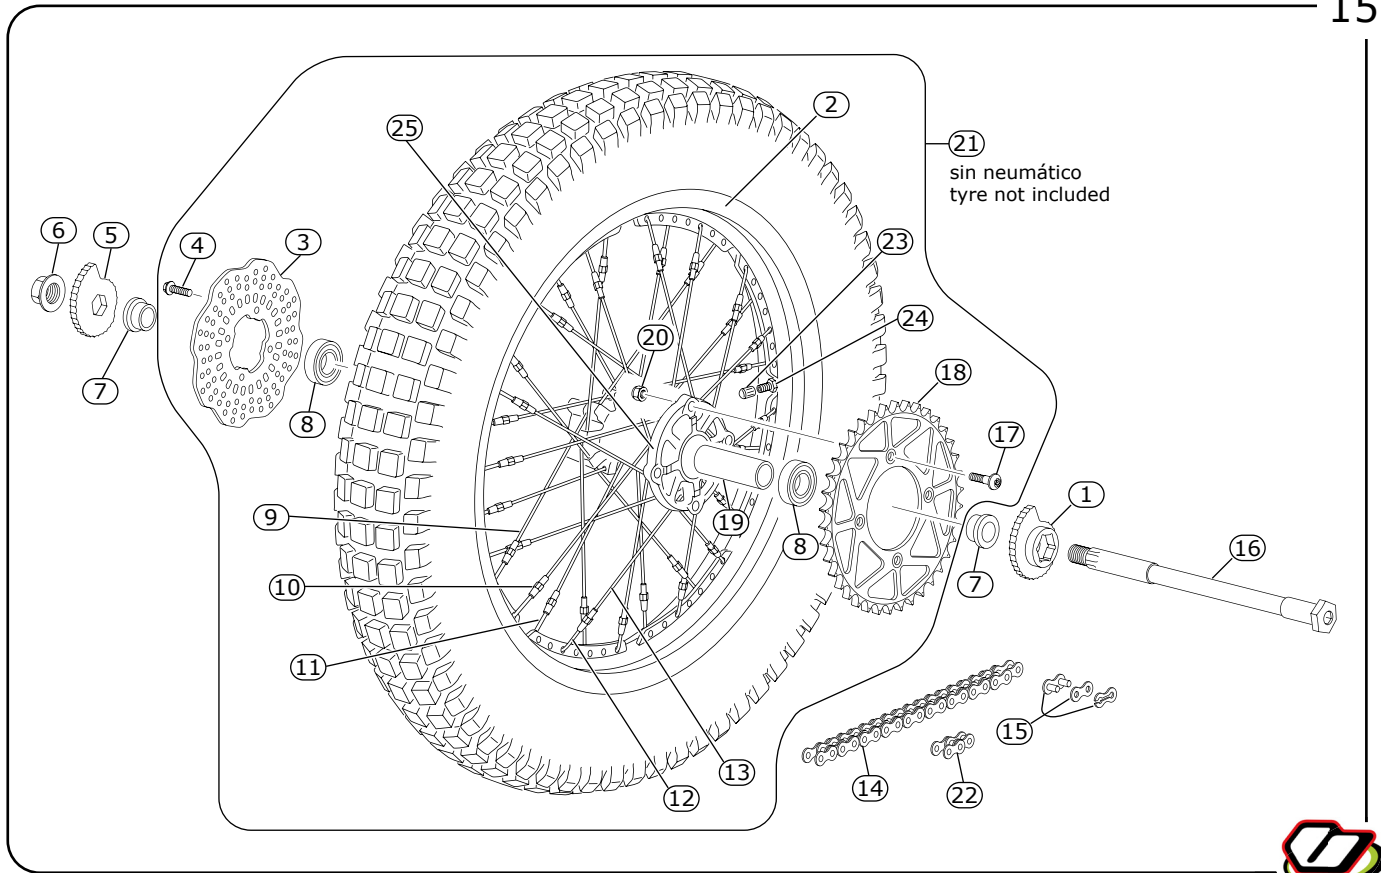

POS.	COD.	DESCRIPCIÓN	DESCRIPTION	QTY.
1	V-0332	EXCENTRICA RUEDA TRAS IZQUIERDA	LEFT REAR WHEEL ECCENTRIC WASHER	1
2	V-0626	LLANTA TRAS. 2.15 X 18 TUBELESS MECANIZADA	REAR RIM 2.15 X 18 TUBELESS MECHANIZED	1
3	V-1275	DISCO FRENO TRASERO FIM	REAR FIM BRAKE DISC	1
4	V-0682	TORNILLO ESPECIAL M6X20 DISCO FRENO	SPECIAL SCREW M6X20 BRAKE DISC	4
5	V-0331	EXCENTRICA RUEDA TRAS DERECHA	RIGHT REAR WHEEL ECCENTRIC WASHER	1
6	V-0552	TUERCA RUEDA TRASERA	REAR WHEEL NUT	1
7	V-0549	CASQUILLO RUEDA TRASERA	REAR WHEEL SLEEVE	2
8	V-0510	RODAMIENTO BUJE 6004 2RS	BEARING HUB 6004 2 RS	2
9	V-0381	RADIO RUEDA TRASERA M4 X 0.7 L165 MM	REAR WHEEL SPOKE M4 X 0.7 L165 MM	16
10	V-0383	TUERCA TENSOR RADIO M4	REAR WHEEL SPOKE NUT M4	32
11	V-0382	RADIO RUEDA TRAS. M4 X 0.7 LG 34.5 MM	REAR WHEEL SPOKE M4 X 0.7 LG 34.5MM	16
12	V-0380	RADIO RUEDA TRAS. CORONA M4 X 0.7 L36 MM	REAR WHEEL SPOKE CROWN SIDE M4X0.7 L36 MM	16
13	V-0379	RADIO RUEDA TRAS. CORONA M4 X 0.7 L175 MM	REAR WHEEL SPOKE CROWN SIDE M4X0.7 L175 MM	16
14	V-1031	CADENA REGINA 103	CHAIN REGINA -103	1
15	V-0674	ENGANCHE CADENA	CHAIN LINK	1
16	V-0333	EJE RUEDA TRASERO	REAR WHEEL SHAFT	1
17	V-0681	TORNILLO ESPECIAL CORONA M8 X 25 MM	SPECIAL SCREW M8X25 10.9 REAR SPROCKET	4
18	V-1998	CORONA NITRO 2022 Z42	Z42 NITRO 2022 SPROCKET	1
19	V-1004	CASQUILLO INTERIOR BUJE TRASERO	REAR HUB INNER SLEEVE	1
20	V-0470	TUERCA M8 DIN 985 AUTOBLOCANTE	NUT M8 DIN 985 AUTO LOCK	4
21	V-2165	CTO. RUEDA TRASERA RS MY23	RS REAR WHEEL SET MY23	1
22	V-1032	MEDIA MALLA	HALF CHAIN LINK	1
23	V-0762	TAPÓN VALVULA VERDE	GREEN VALVE CAP	1
24	V-0385	VÁLVULA TUBELESS	TUBELESS VALVE	1
25	V-2117	BUJE TRASERO WORKS MY23	WORKS MY23 REAR WHEEL HUB	1