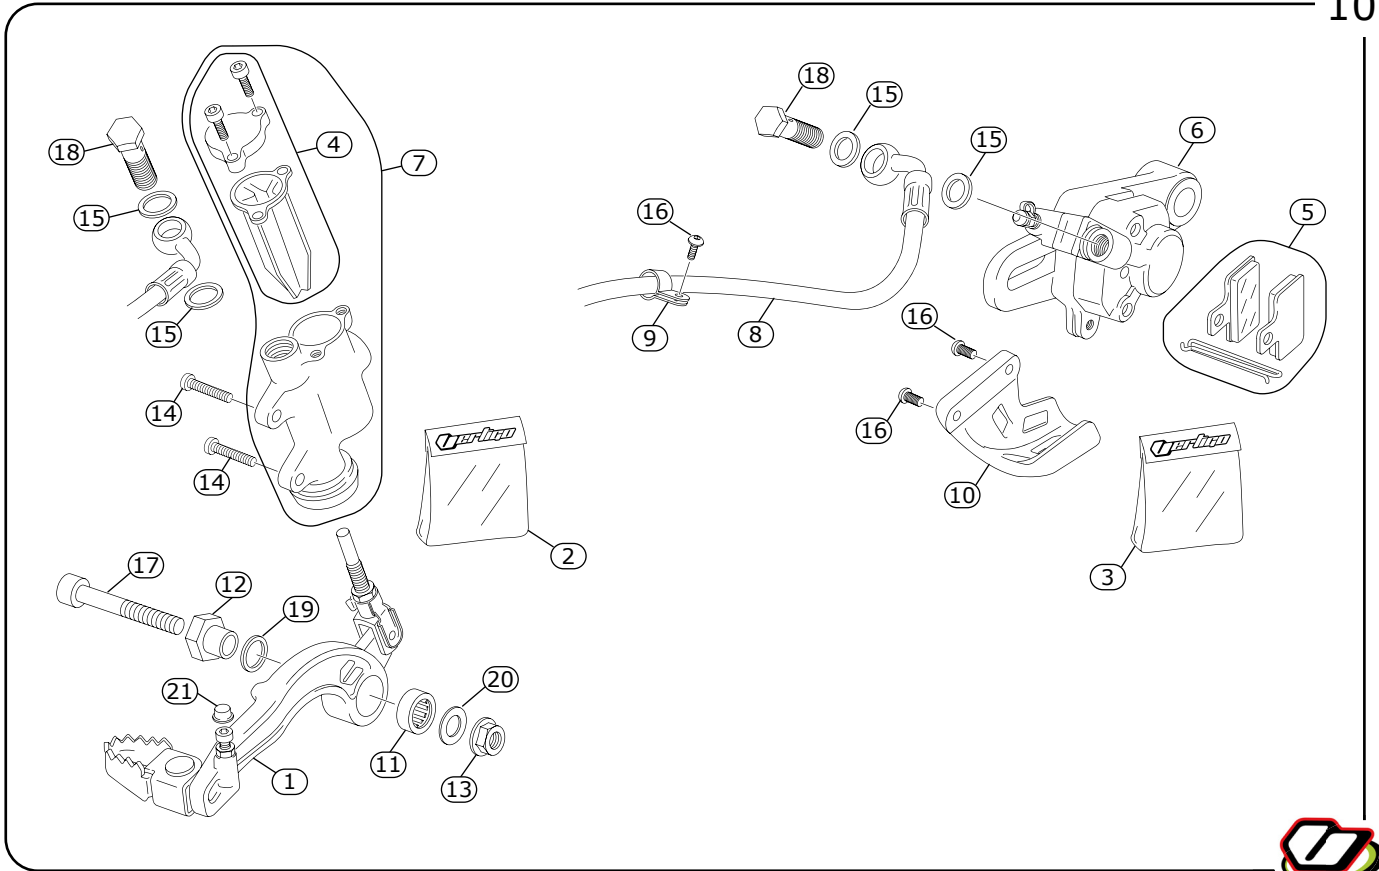

POS.	COD.	DESCRIPCIÓN	DESCRIPTION	QTY.
1	V-1929	PALANCA FRENO DL12	REAR BRAKE PEDAL DL12	1
2	V-1568	KIT REPARACION BOMBA FRENO TRAS. 2020	REAR BRAKE PUMP REPAIR KIT 2020	1
3	V-1569	KIT REPARACION PINZA TRASERA Ø25 2020	REAR BRAKE CALIPER REPAIR KIT Ø25 2020	1
4	V-0964	KIT TAPA BOMBA FRENO TRASERO	REAR BRAKE PUMP COVER KIT	1
5	V-0368	PASTILLAS DE FRENO TRASERAS	REAR BRAKE PADS	1
6	V-1572	PINZA FRENO TRASERO 2020	REAR BRAKE CALIPER 2020	1
7	V-1573	BOMBA FRENO TRASERO 2020	REAR BRAKE PUMP 2020	1
8	V-1986	LATIGUILLO FRENO TRASERO NITRO	NITRO REAR BRAKE HOSE	1
9	V-0590	GRAPA SUJECIÓN LATIGUILLO	HOSE FASTENER CLIP	1
10	V-0513	PROTECTOR DISCO FRENO TRASERO	REAR BRAKE DISC PROTECTOR	1
11	V-0405	RODAMIENTO PEDAL FRENO	BRAKE PEDAL BEARING	1
12	V-0404	CASQUILLO HEXAGONAL	HEXAGONAL CAP	1
13	V-0685	TUERCA M8 DIN 985 AUTOBLOCANTE	NUT M8 DIN 985 AUTOLOCK	1
14	V-0561	TORNILLO M6X25 DIN 7984 8.8	SCREW M6X25 DIN 7984 8.8	2
15	V-1009	ARANDELA BANJO FRENO TRASERO	REAR BRAKE BANJO WASHER	4
16	V-0556	TORNILLO M6X10 ISO 7380 8.8	SCREW M6X10 ISO 7380 8.8	1
17	V-0466	TORNILLO M8X50 DIN6912 10.9	SCREW M8X50 DIN6912 10.9	1
18	V-1010	RACOR FRENO TRASERO	REAR BRAKE RACOR	1
19	V-1238	ARANDELA 12X24X2.5 DIN125	WASHER DIN 125 12X24X2.5	1
20	V-0874	ARANDELA M8	WASHER M8	1
21	V-1527	TAPON NEGRO DIN915 M5	BLACK CAP DIN915 M5	1