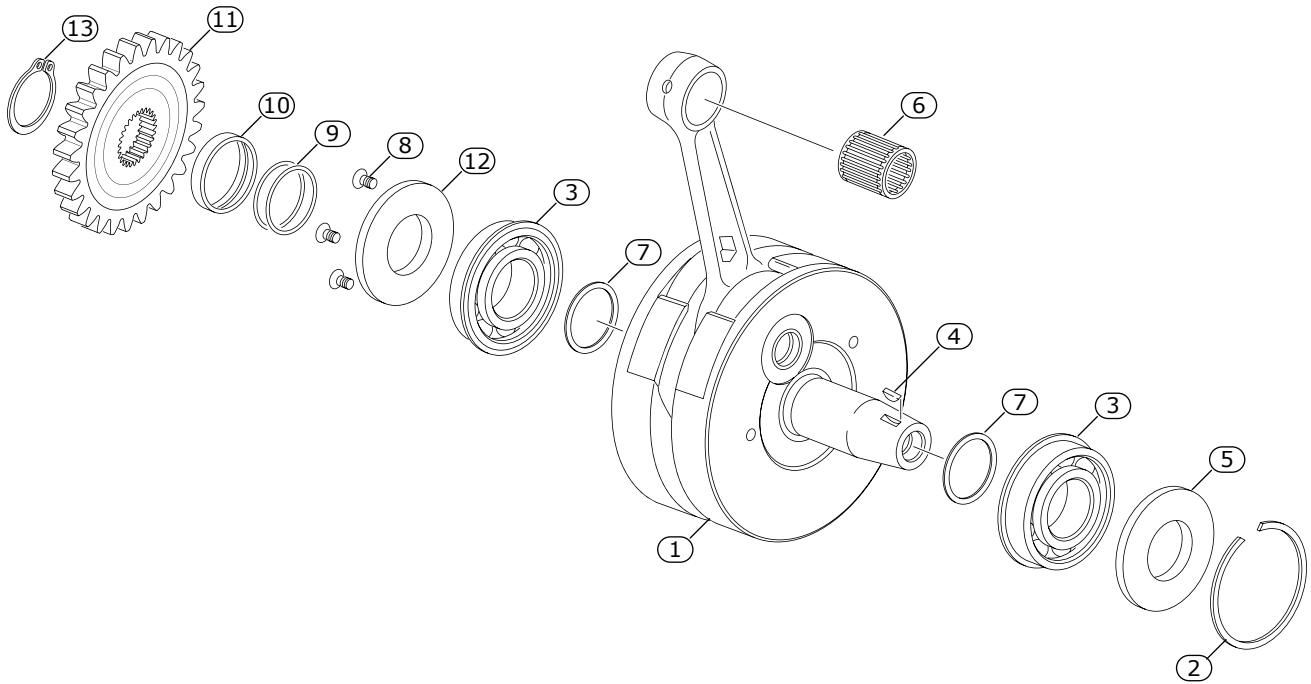

POS.	COD.	DESCRIPCIÓN	DESCRIPTION	QTY.
1	V-1262	CIGUEÑAL 116MM 2019	CRANKSHAFT 116MM 2019	1
2	V-1349	SEEGER D.52 DIN5417	SEEGER D.52 DIN5417	1
3	V-1351	COJINETE CIGUEÑAL 6205 NR 2RS	CRANKSHAFT BEARING 6205 NR 2RS	2
4	V-0636	CHAVETA CIGUEÑAL DIN 6888	CRANKSHAFT COTTER DIN 6888	1
5	V-1886	RETEN CIGÜEÑAL 25X52X5 TPM	CRANKSHAFT LIP SEAL 25X52X5 TPM	1
6	V-0315	RODAMIENTO AGUJAS 18X22X22 BIELA	NEEDLE ROLLER BEARING 18X22X22 CONROD	1
7	V-0859	ARANDELA 30X25.2X0.2	WASHER 30X25.2X0.2	2
8	V-1352	TORNILLO M4X8 DIN 7991 ZN PLATA	SCREW M4X8 DIN 7991 ZN SILVER	3
9	V-0634	TORICA RODAMIENTO CIGÜEÑAL 25X1 VITON	O-RING 25X1 VITON	2
10	V-1535	CASQUILLO CIGÜEÑAL	CRANKSHAFT SLEEVE	1
11	V-1261	PIÑON TRANSMISION PRIMARIA	PRIMARY TRANSMISSION GEAR	1
12	V-1887	RETÉN CASQUILLO CIGÜEÑAL 30X52X5 VITON	CRANKSHAFT SLEEVE VITON LIP SEAL	1
13	V-0584	SEEGER D.25X1.2 DIN471	SEEGER PINION EXIT	1