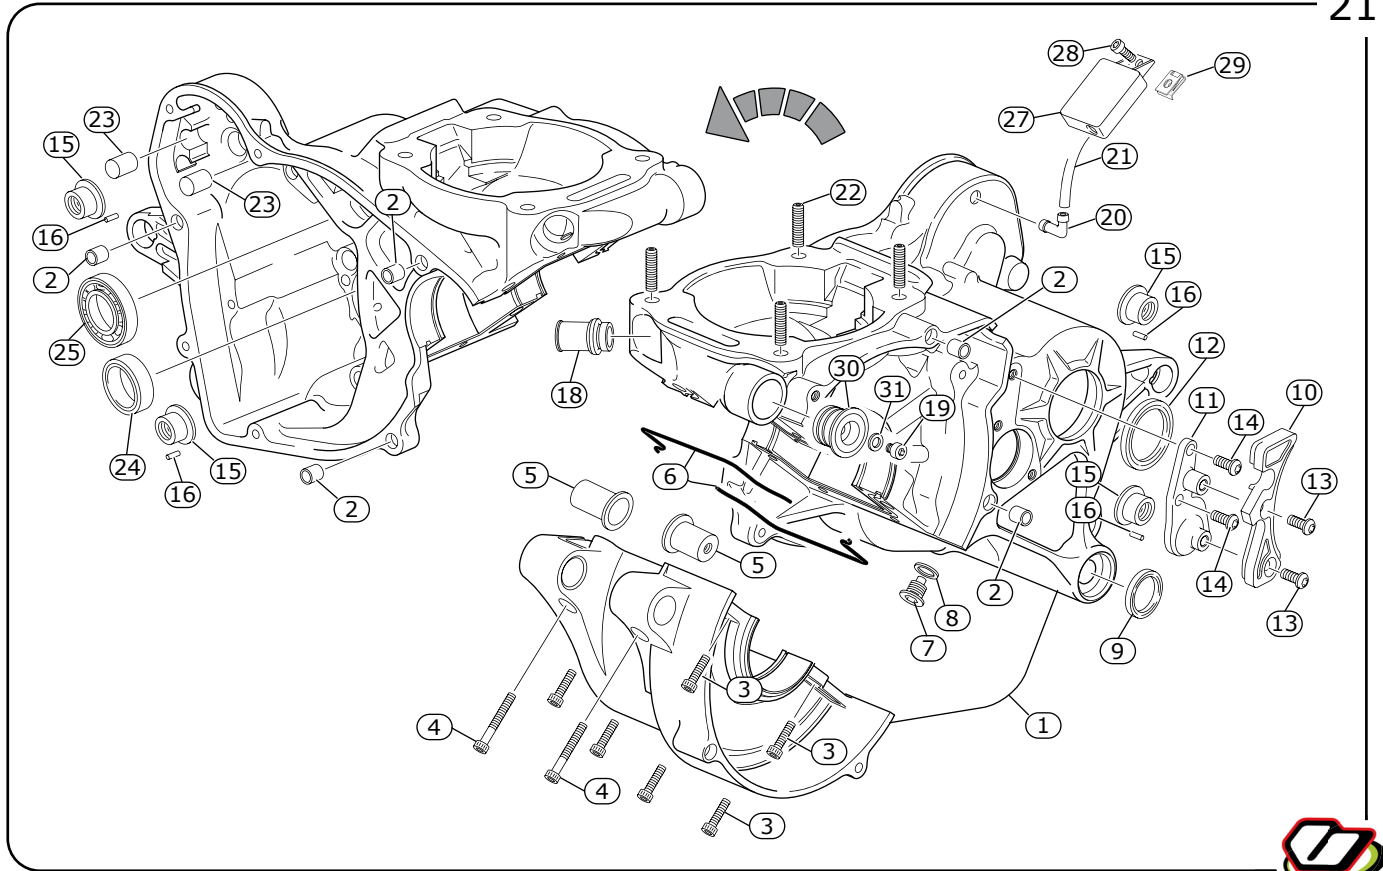

POS.	COD.	DESCRIPCIÓN	DESCRIPTION	QTY.
31	V-0800	ARANDELA COBRE 5X9X1	COPPER WASHER 5X9X1	1