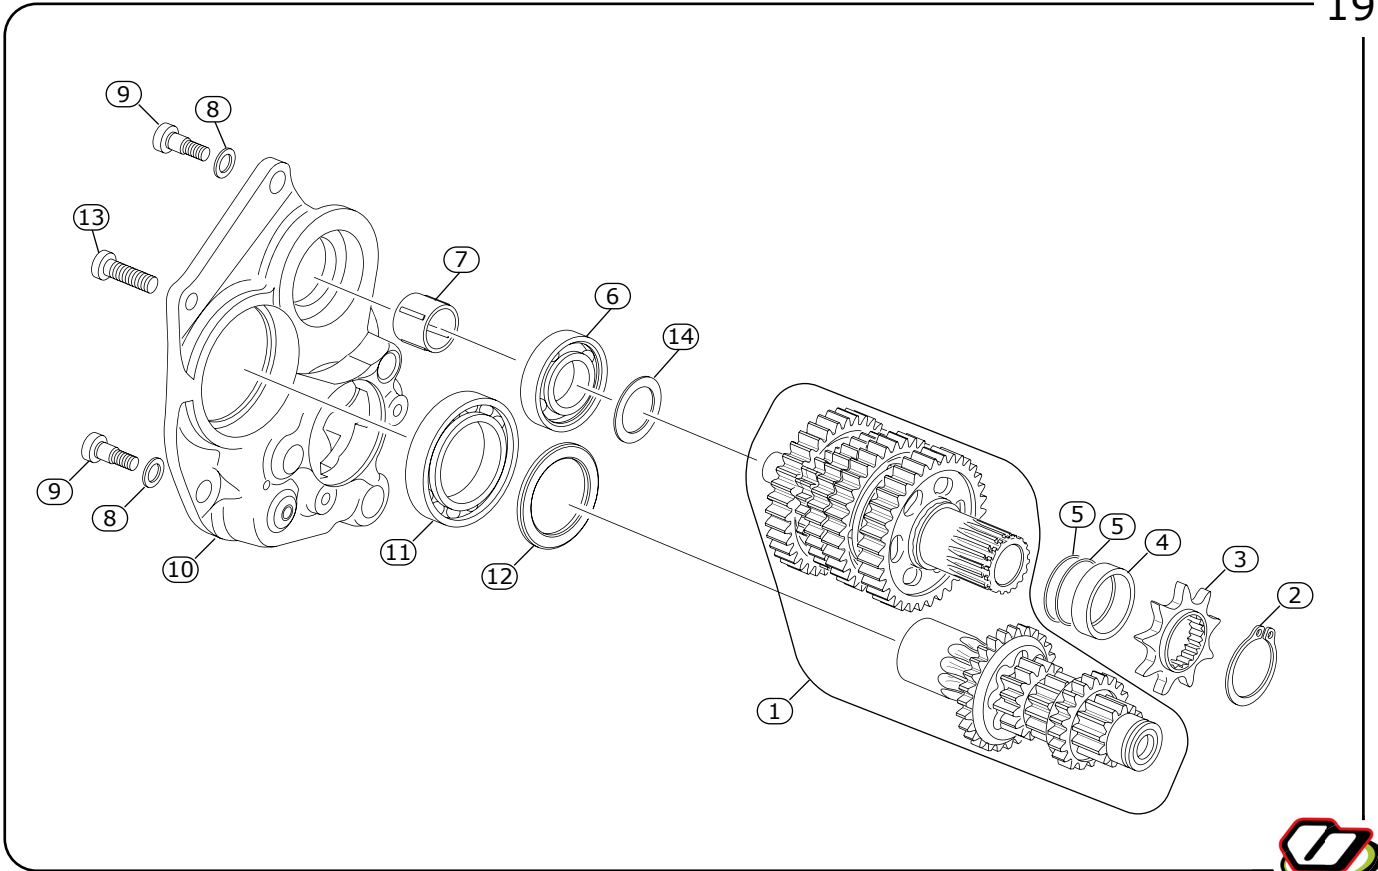

POS.	COD.	DESCRIPCIÓN	DESCRIPTION	QTY.
1	V-1426	CAMBIO COMPLETO 2019	GEARBOX ASSY 2019	1
2	V-0584	SEGER D.25X1.2 DIN471	SEGER PINION EXIT	1
3	V-0313	PIÑÓN SALIDA Z10	SPROCKET Z10	1
4	V-0309	CASQUILLO PIÑÓN SALIDA	SHIFT SEAL BUSHING	1
5	V-0634	JUNTA TÓRICA 25X1.5	O-RING 25X1.5	2
6	V-1424	RODAMIENTO INA 16003	INA BEARING 16003	2
7	V-1425	RODAMIENTO K14X18X15	BEARING K14X18X15	1
8	V-1042	ARANDELA DIN 433 M8	WASHER DIN 433 M8	2
9	V-1041	TOR. AJUSTABLE M6X10 ISO7379 12.9 Ø8 F9	ADJUSTABLE SCREW M6X10 ISO 7379-12.9 Ø8 F9	2
10	V-1301	TAPA SUJECION CAMBIO 2019	GEARBOX PLATE 2019	1
11	V-1423	RODAMIENTO 61906	BEARING 61906	1
12	V-1422	SEPARADOR DE CORONA 2019	CROWN SPACER 2019	2
13	V-0559	TORNILLO M6X20 DIN 7984 8.8	SCREW M6X20 DIN 7984 8.8	2
14	V-1419	ARANDELA 17X23X0.5	WASHER 17X23X0.5	1