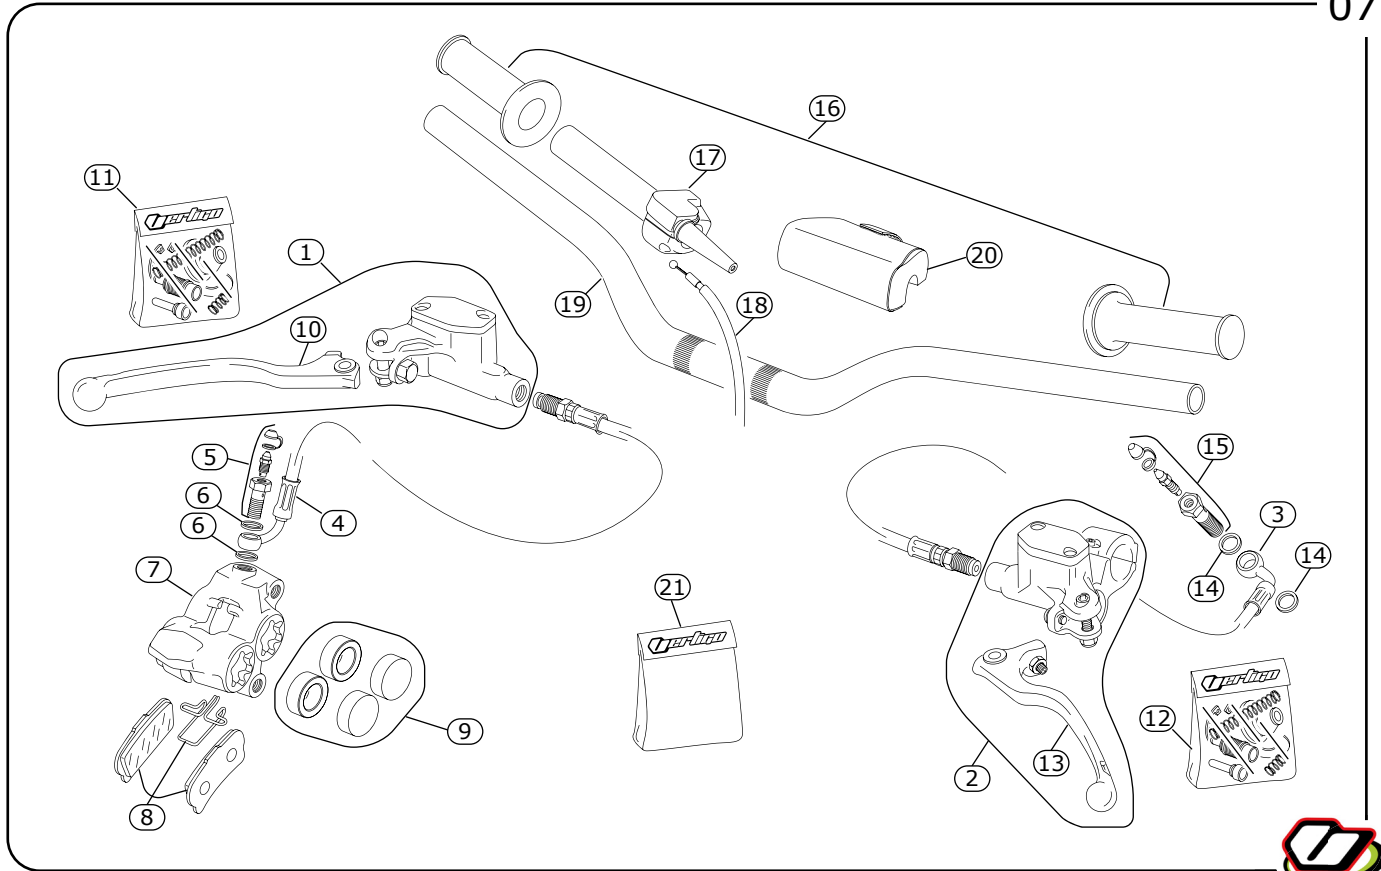

POS.	COD.	DESCRIPCIÓN	DESCRIPTION	QTY.
1	V-1576	BOMBA FRENO DELANTERA	FRONT BRAKE PUMP	1
2	V-1508	CTO. BOMBA EMBRAGUE	CLUTCH PUMP SET	1
3	V-0355	LATIGUILLO EMBRAGUE	CLUTCH HOSE	1
4	V-0364	LATIGUILLO FRENO DELANTERO	FRONT BRAKE HOSE	1
5	V-0723	RACOR FRENO DELANTERO	RACORD FRONT BRAKE	1
6	V-0724	ARANDELA BANJO	BANJO WASHER	2
7	V-2026	PINZA FRENO DELANTERA	FRONT BRAKE CALIPER	1
8	V-1562	PASTILLAS FRENO DELANTERAS 2019	2019 FRONT BRAKE PADS	1
9	V-1563	KIT REPARACIÓN PISTÓN PINZA FRENO DEL.	FRONT CALIPER PISTON REPAIR KIT	1
10	V-0366	MANETA FRENO DELANTERA	FRONT BRAKE LEVER	1
11	V-1565	KIT REPARACIÓN BOMBA FRENO DELANTERA	FRONT BRAKE PUMP REPAIR KIT	1
12	V-1566	KIT REPARACIÓN BOMBA EMBRAGUE	CLUTCH PUMP REPAIR KIT	1
13	V-0722	MANETA EMBRAGUE	CLUTCH LEVER	1
14	V-0611	ARANDELA ALU. RACORD EMBRAGUE	CLUTCH RACORD ALUMINIUM WASHER	2
15	V-0610	RACOR M10 EMBRAGUE	RACORD M10 CLUTCH	1
16	V-0895	JUEGO PUÑOS RENTHAL	RENTHAL GRIPS SET	1
17	V-0303	MANDO GAS	THROTTLE	1
18	V-0697	CABLE GAS CON TENSOR	THROTTLE WIRE WITH TENSIONER	1
19	V-1782	MANILLAR RENTHAL FATBAR NEGRO	RENTHAL FATBAR BLACK HANDLEBAR	1
20	V-2106	PROTECTOR MANILLAR RENTHAL GREEN	RENTHAL HANDLEBAR PROTECTOR GREEN	1
21	V-1674	KIT REGULACION MANETAS 2020 ROJO	RED LEVER ADJUSTERS	1