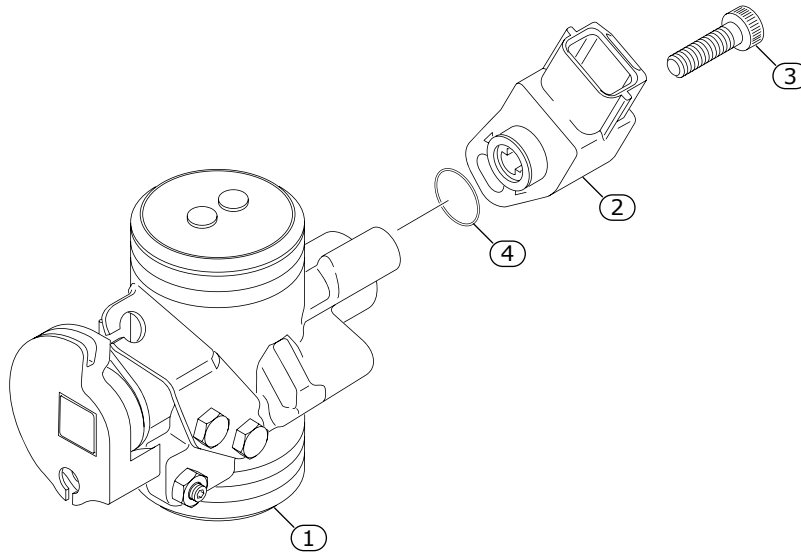

POS.	COD.	DESCRIPCIÓN	DESCRIPTION	QTY.
1	V-1612	CTO. CUERPO MARIPOSA RACING	RACING INJECTION BODY SET	1
2	V-0422	SENSOR POSICIÓN CUERPO GAS	THROTTLE POSITION SENSOR	1
3	V-0435	TORNILLO M5X16 DIN 7984 8.8	SCREW M5X16 DIN 7984 8.8	1
4	V-1504	TORICA SENSOR TPS 11.00X1.00 VITON	TPS SENSOR O-RING 11.00X1.00 VITON	1