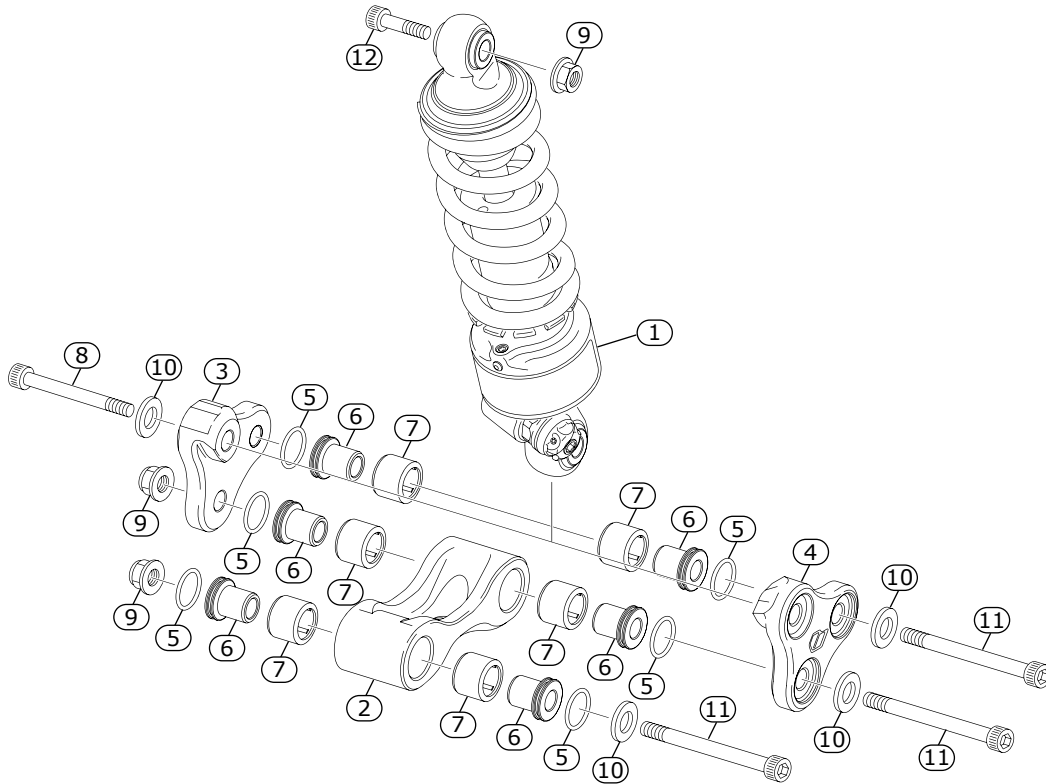

POS.	COD.	DESCRIPCIÓN	DESCRIPTION	QTY.
1	V-2172	AMORTIGUADOR REIGER 2 WAYS 200-260	REIGER SHOCK ABSORBER 2 WAYS 200-260	1
2	V-2125	BIELETA JBR FAC GP	ROD R4 JBR FAC GP	1
3	V-2124	TRIANGULO BRAZO DR JBR FAC GP	ROCKER ARM R4 RIGHT JBR FAC GP	1
4	V-2123	TRIANGULO BRAZO IZ. JBR FAC GP	ROCKER ARM R4 LEFT JBR FAC GP	1
5	V-2180	O-RING 17,17X1.78 BLACK NBR70	O-RING 17,17X1.78 BLACK NBR70	6
6	V-2111	CASQUILLO UNION TRIANGULO BIELETA	LINKAGE BUSHING	6
7	V-2175	RODAMIENTO AGUJAS HK1516	BEARING HK1516	6
8	V-2179	TORNILLO ESPECIAL M10	SCREW M5X10 DIN 7984 8.8	1
9	V-0565	TUERCA M10 DIN6923	TUERCA M10 DIN6923	2
10	V-1037	ARANDELA M10 DIN125	M10 WASHER DIN 125	5
11	V-0255	TORNILLO ESP. M10X72 DIN912 12.9 NITRU+TUFLO	SCREW M10X70 DIN 912 12.9	3
12	V-0256	TORNILLO M10X42 DIN7984 12.9 ZINC PLATA	SCREW M10X40 DIN 7984	1