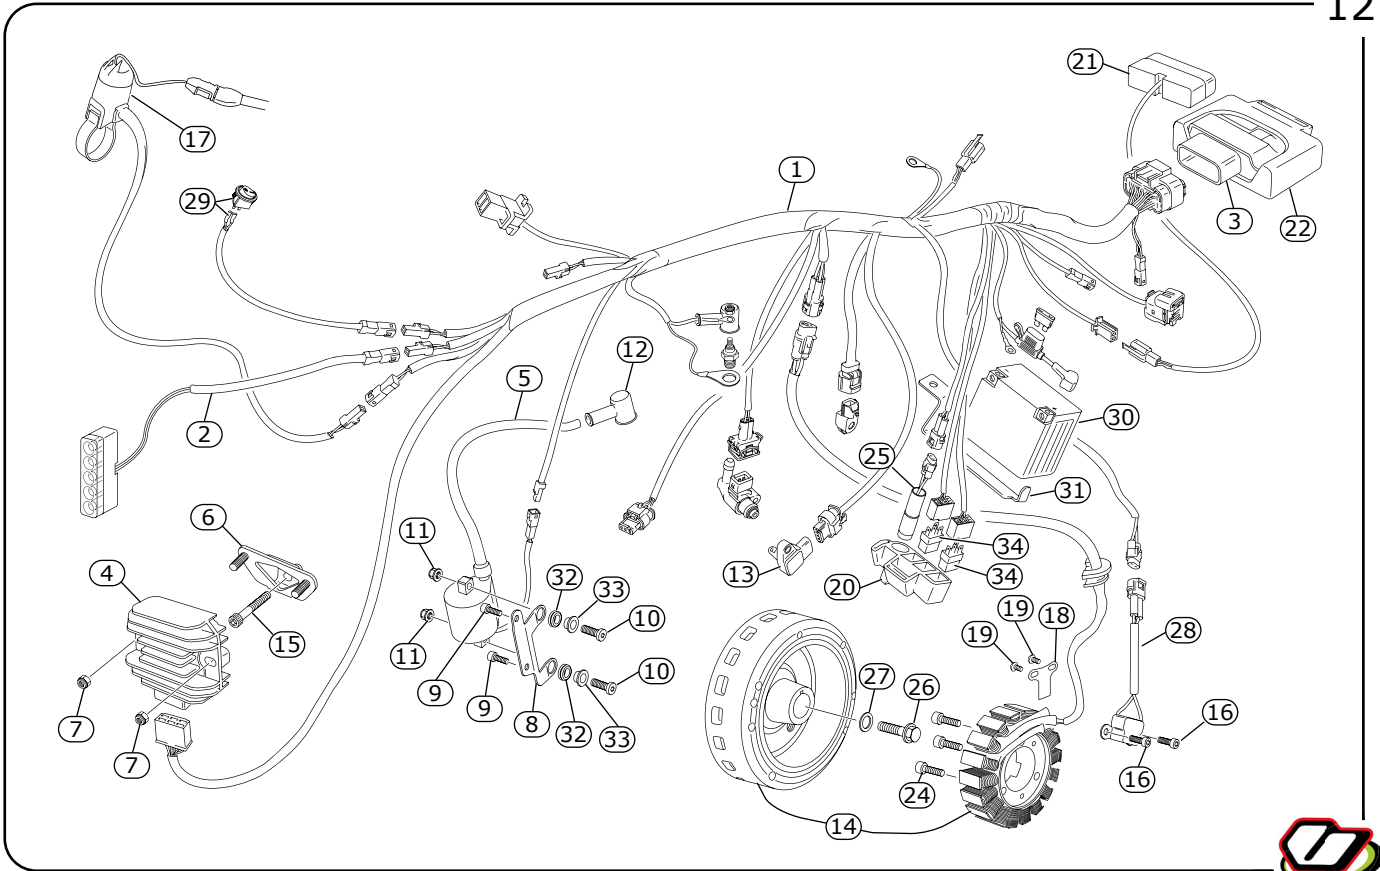

POS.	COD.	DESCRIPCIÓN	DESCRIPTION	QTY.
1	V-2100	INSTALACION ELECTRICA MY23	RACING ST HARNESS MY23	1
2	V-1717	INSTALACION ELECTRICA DELANTERA	FRONT WIRING LOOM	1
3	V-1849	ECU ST	ECU ST	1
4	V-0591	REGULADOR	REGULATOR	1
5	V-0300	BOBINA ENCENDIDO	IGNITION COIL	1
6	V-0794	SOPORTE REGULADOR	REGULATOR SUPPORT	1
7	V-0863	TUERCA DIN 985 M6	M6 NUT DIN 985	2
8	V-2087	SOPORTE BOBINA DE ALTA MY22	IGNITION COIL SUPPORT MY22	1
9	V-0440	TORNILLO M5X6 ISO 7380 8.8	SCREW M5X6 ISO 7380 8.8	2
10	V-0462	TORNILLO M6X16 DIN912 8.8	SCREW M6X16 DIN912 8.8	2
11	V-0836	TUERCA DIN 985 M6	M6 NUT DIN 985	2
12	V-0427	PIPA BUJÍA	SPARK PLUG PIPE	1
13	V-1969	SENSOR PRESION +TEMPERATURA	PRESSURE AND AIR TEMP SENSOR	1
14	V-0394	CTO. ROTOR/STATOR	ROTOR/STATOR SET	1
15	V-1054	TORNILLO M6X40 DIN912 10.9 NQ	SCREW M6X40 DIN 912 10.9 SILVER ZINC	1
16	V-0434	TORNILLO M5X10 DIN 7984 8.8	SCREW M5X10 DIN 7984 8.8	2
17	V-1443	DISPOSITIVO HOMBRE AL AGUA	MAGNETIC KILL SWITCH	1
18	V-0637	CHAPA SOP.CABLES ALTERNADOR	STATOR CABLE SUPPORT	1
19	V-1324	TORNILLO M5X6 BN 6404 ISO 7380-1	SCREW M5X6 BN 6404 ISO 7380-1	2
20	V-1868	CAJA COMPONENTES ELECTRONICOS	ELECTRONIC COMPONENTS BOX	1
21	V-1942	INSTALACION LED TRASERO NITRO	NITRO REAR LED HARNESS	1
22	V-1978	FUNDA TPE-ECU-ST	TPE-ECU-ST SLEEVE	1
23	V-1767	RELÉ INSTALACION ELECTRICA	WIRING LOOM RELAY	2
24	V-0561	TORNILLO M6X25 DIN912 8.8 ZINC PLATA	SCREW M6X25 DIN 912 8.8	3
25	V-1945	INSTALACION CONDENSADOR NITRO	NITRO INSTALL CAPACITOR	3
26	V-0732	TORNILLO M10X30MM	SCREW M10X30MM	1
27	V-0492	ARANDELA ALTERANDOR	FLYWHEEL WASHER	1
28	V-1946	INSTALACION PICK UP NITRO	NITRO INSTALL PICK UP	1
29	V-1747	INSTALACIÓN DOBLE MAPA	MAPPING SWITCH WIRING LOOM	1
30	V-1977	BATERIA NITRO CCA140/12.8V/25.6WH/2AH	BATTERY NITRO CCA140/12.8V/25.6WH/2AH	1
31	V-2012	SOPORTE BATERIA NITRO MY22	NITRO MY22 BATTERY HOLDER	1