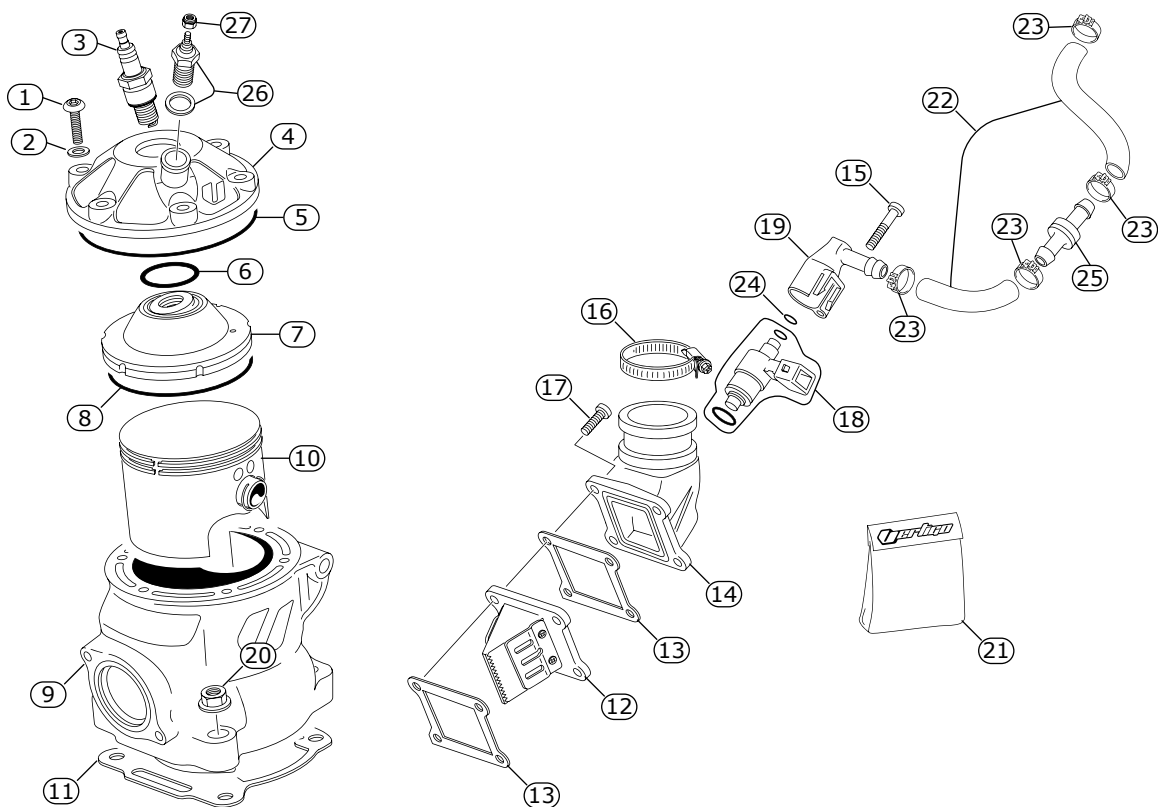

POS.	COD.	DESCRIPCIÓN	DESCRIPTION	QTY.
1	V-0451	TOR. ESPECIAL M6X25 10.9 DELTA PROTEK KL100	SCREW M6X25 10.9 DELTA PROTEK KL100	6
2	V-0737	ARANDELA COBRE 6X10X1.5	COPPER WASHER 6X10X1.5	6
3	V-0290	BUJÍA BPMR6A	SPARK PLUG BPMR6A	1
4	V-1273	TAPA CULATA ROJA	CYLINDER HEAD COVER RED	1
5	V-0569	JUNTA TÓRICA EXT. CULATA 104,40 X 1.78 VITON	CYLINDER HEAD EXT. O-RING 104,40 X 1.78 VITON	1
6	V-0292	JUNTA TÓRICA CULATÍN	CYLINDER HEAD COVER O-RING	1
7	V-0291	CULATÍN 300CC	CYLINDER HEAD 300CC	1
8	V-0570	TÓRICA INT. CULATA 83 X 87 X 2	RING EXT. HEAD 83X87X2	1
9	V-0258	CILINDRO 300CC	CYLINDER 300CC	1
10	V-1305	PISTON 300 "A"	PISTON 300 "A"	1
10	V-0726	PISTON 300 "B"	PISTON 300 "B"	1
10	V-0966	PISTON 300 "C"	PISTON 300 "C"	1
11	V-2066	JUNTA CILINDRO 0.7MM KLINGERSIL	CYLINDER GASKET 0.7MM KLINGERSIL	1
12	V-0272	CAJA LÁMINAS	REED VALVE	1
13	V-0548	JUNTA CAJA LÁMINAS 0.8MM	REED VALVE GASKET 0.8MM	2
14	V-0200	TOBERA ADMISIÓN	AIR INTAKE MANIFOLD	1
15	V-0436	TORNILLO M5X30 DIN 7984 8.8	SCREW M5X30 DIN 7984 8.8	1
16	V-0604	ABRAZADERA TORRO 25-40/9 W2	TORRO CLAMP 25-40/9 W2	1
17	V-0865	TORNILLO M5X25 DIN7984 8.8	SCREW M5X25 DIN7984 8.8	4
18	V-0298	INYECTOR	FUEL INJECTOR	1
19	V-0421	CONECTOR INYECTOR	INJECTOR SUPPORT	1
20	V-0471	TUERCA M8 DIN 6923	NUT M8 DIN 6923	4
21	V-0755	KIT LAMINAS ADMISIÓN	REED VALVE KIT	1
22	V-0754	TUBO GASOLINA	PETROL HOSE	1
23	V-0838	ABRAZADERA COBRA 13/8	COBRA CLAMP 13/8	4
24	V-0802	TORICA SUP. INYECTOR 6.35X1.78	INJECTOR UPPER O-RING 6.35X1.78	1
25	V-1199	VALVULA ANTIRETORNO	ONE WAY VALVE	1
26	V-1483	SENSOR TEMPERATURA AIGUA 2019	WATER TEMPERATURE SENSOR 2019	1
27	V-0812	TUERCA M5 AUTOBLOCANTE	M5 NUT	1