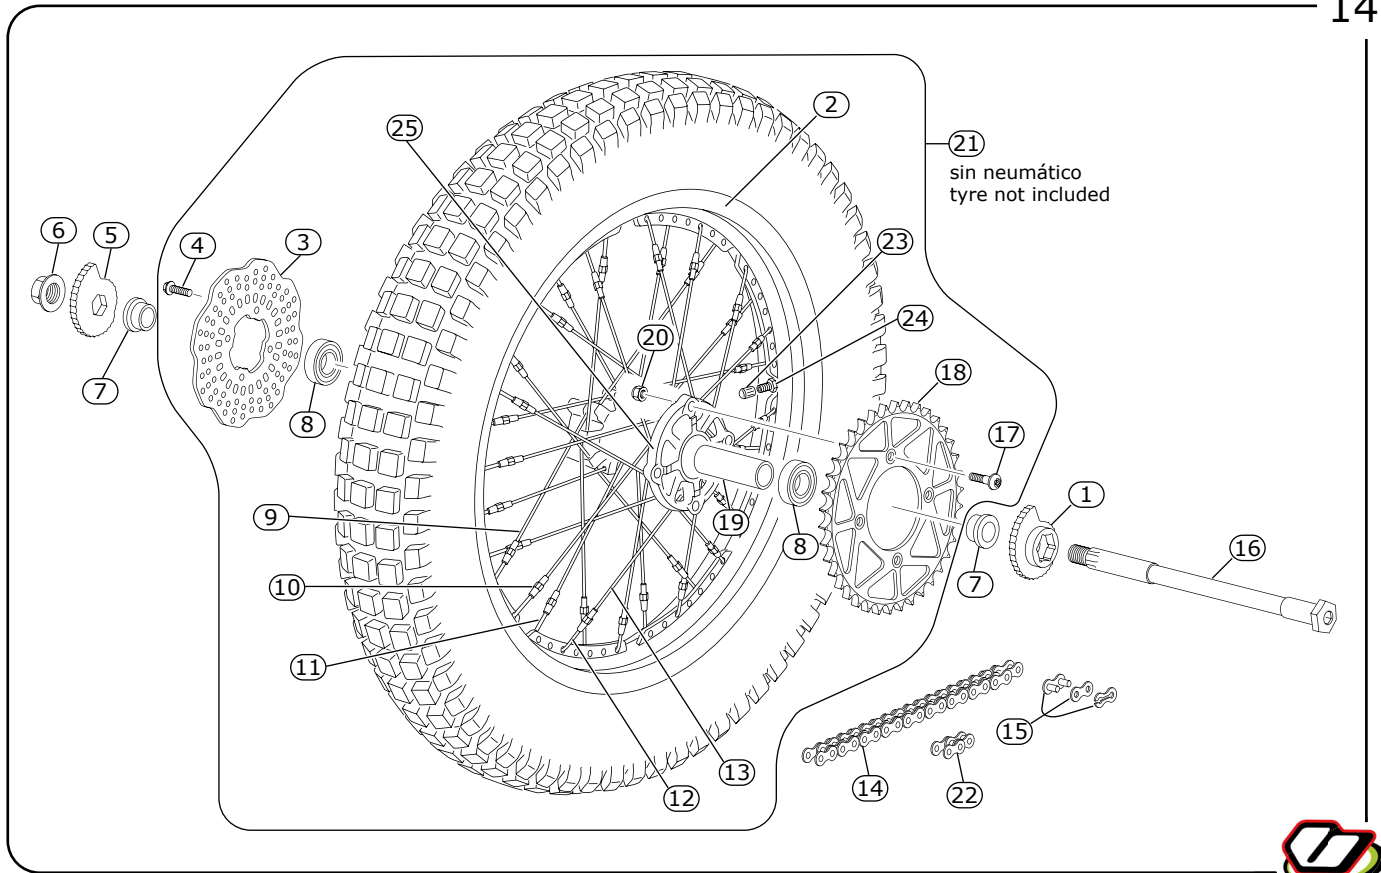

POS.	COD.	DESCRIPCIÓN	DESCRIPTION	QTY.
1	V-0332	EXCENTRICA RUEDA TRAS IZQUIERDA	LEFT REAR WHEEL ECCENTRIC WASHER	1
2	V-0626	LLANTA TRAS.2.15 X 18 TUBELESS MECANIZADA	REAR RIM 2.15 X 18 TUBELESS MECHANIZED	1
3	V-1275	DISCO FRENO TRASERO FIM	REAR FIM BRAKE DISC	1
4	V-0682	TORNILLO ESPECIAL M6X20 DISCO FRENO	SPECIAL SCREW M6X20 BRAKE DISC	4
5	V-0331	EXCENTRICA RUEDA TRAS DERECHA	RIGHT REAR WHEEL ECCENTRIC WASHER	1
6	V-0552	TUERCA RUEDA TRASERA	REAR WHEEL NUT	1
7	V-0549	CASQUILLO RUEDA TRASERA	REAR WHEEL SLEEVE	2
8	V-0510	RODAMIENTO BUJE 6004 2RS	BEARING HUB 6004 2 RS	2
9	V-0381	RADIO RUEDA TRASERA M4 X 0.7 L165 MM	REAR WHEEL SPOKE M4 X 0.7 L165 MM	16
10	V-0383	TUERCA TENSOR RADIO M4	REAR WHEEL SPOKE NUT M4	32
11	V-0382	RADIO RUEDA TRAS. M4 X 0.7 LG 34.5 MM	REAR WHEEL SPOKE M4 X 0.7 LG 34.5MM	16
12	V-0380	RADIO RUEDA TRAS. CORONA M4 X 0.7 L36 MM	REAR WHEEL SPOKE CROWN SIDE M4X0.7 L36 MM	16
13	V-0379	RADIO RUEDA TRAS. CORONA M4 X 0.7 L175 MM	REAR WHEEL SPOKE CROWN SIDE M4X0.7 L175 MM	16
14	V-1031	CADENA REGINA 103	CHAIN REGINA 103	1
15	V-0674	ENGANCHE CADENA	CHAIN LINK	1
16	V-0333	EJE RUEDA TRASERO	REAR WHEEL SHAFT	1
17	V-0681	TORNILLO ESPECIAL CORONA M8 X 25 MM	SPECIAL SCREW M8X25 10.9 REAR SPROCKET	4
18	V-1998	CORONA NITRO 2022 Z42	Z42 NITRO 2022 SPROCKET	1
19	V-1004	CASQUILLO INTERIOR BUJE TRASERO	REAR HUB INNER SLEEVE	1
20	V-0470	TUERCA M8 DIN 985 AUTOBLOCANTE	NUT M8 DIN 985 AUTO LOCK	4
21	V-2165	CTO. RUEDA TRAS RS MY23	RS REAR WHEEL SET MY23	1
22	V-1032	MEDIA MALLA	HALF CHAIN LINK	1
23	V-0762	TAPÓN VALVULA VERDE	GREEN VALVE CAP	1
24	V-0385	VÁLVULA TUBELESS	TUBELESS VALVE	1
25	V-2117	BUJE TRASERO WORKS MY23	WORKS MY23 REAR WHEEL HUB	1