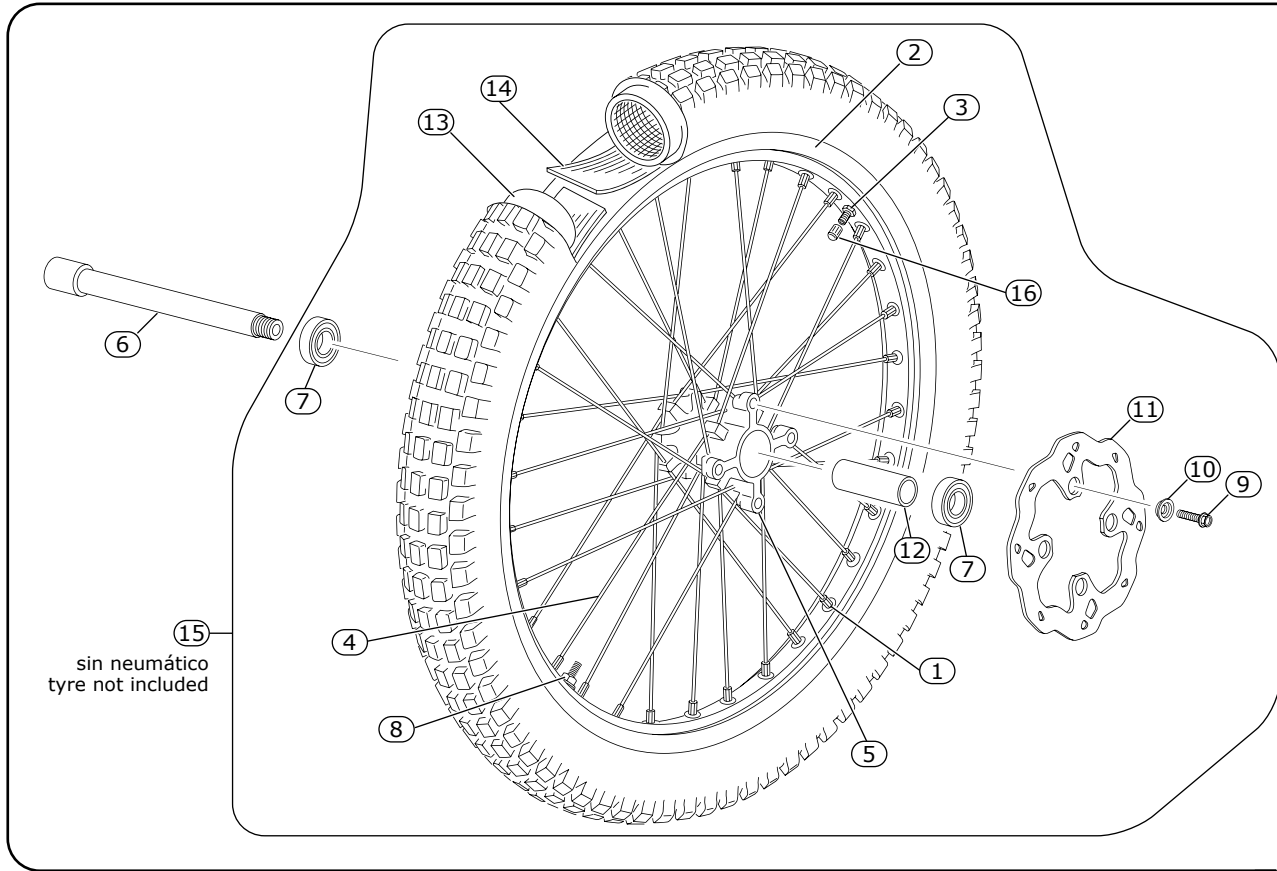

POS.	COD.	DESCRIPCIÓN	DESCRIPTION	QTY.
1	V-0373	TUERCA RADIO	SPOKE NUT	32
2	V-0371	LLANTA DEL. 1.60 X 21	FRONT RIM 1.60 X 21	1
3	V-0385	VÁLVULA TUBELESS	TUBELESS VALVE	1
4	V-0372	RADIO DEL. M3.5 X 0.6 L255 MM	FRONT WHEEL SPOKE M3.5 X 0.6 L255 MM	32
5	V-1678	BUJE DELANTERO VERTIGO VIRGEN	ALUMINUM ANODIZED FRONT WHEEL HUB	1
6	V-0334	EJE RUEDA DELANTERO	FRONT WHEEL SHAFT	1
7	V-0510	RODAMIENTO BUJE 6004 2RS	BEARING HUB 6004 2 RS	2
8	V-0375	AGARRE CUBIERTA DELANTERA	FRONT WHEEL GRIP	1
9	V-0437	TORNILLO ESPECIAL M6X20 ESP. DISCO FRENO	SPECIAL SCREW M6X20 BRAKE DISC SPACER	4
10	V-0325	CASQUILLO DISCO FRENO FLOTANTE	FLOATING BRAKE DISC SLEEVE	4
11	V-0348	DISCO FRENO DELANTERO	FRONT BRAKE DISC	1
12	V-1003	CASQUILLO INTERIOR BUJE DEL.	FRONT HUB INNER SLEEVE	1
13	V-0278	CAMARA DELANTERA 21MD VALVE TR4	FRONT INNER TUBE 21MD VALVE TR4	1
14	V-0747	PROTECTOR CAMARA AIRE DEL.	FRONT INNERTUBE PROTECTOR	1
15	V-2164	CTO. RUEDA DELANTERA RS / RSR MY23	RS / RSR FRONT WHEEL SET MY23	1
16	V-0762	TAPON VALVULA VERDE	GREEN VALVE CAP	1