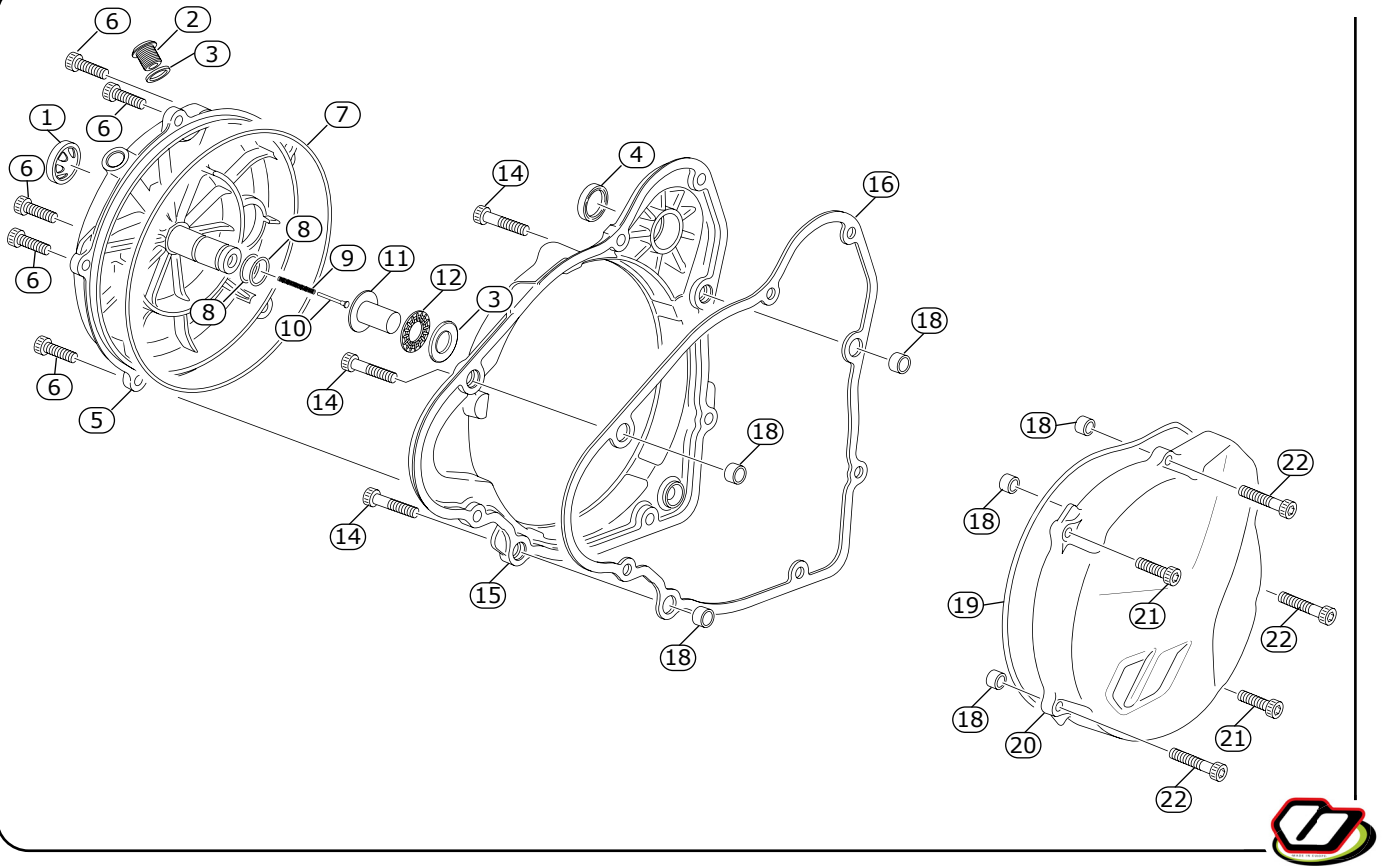

POS.	COD.	DESCRIPCIÓN	DESCRIPTION	QTY.
1	V-0314	MIRILLA VISOR ACEITE	WINDOW DISPLAY OIL	1
2	V-1274	TAPÓN LLENADO ACEITE ROJO	OIL FILLER CAP RED	1
3	V-0472	ARANDELA COBRE TAPÓN ACEITE	COOPER WASHER OIL	1
4	V-0339	RETÉN 18X24X4	LIP SEAL 18X24X4	1
5	V-2115	TAPA EMBRAGUE INYECCION (INSERT)	CLUTCH COVER (INSERT)	1
6	V-2038	TORNILLO M5X20 DIN 912 8.8	SCREW M5X20 DIN 912 8.8	5
7	V-1991	JUNTA TORICA 133,07 X 1.78 (70NBR) BLACK	O-RING 133,07 X 1.78 (70NBR) BLACK	2
8	V-0662	TORICA BOMBIN EMBRAGUE 11.5X1.5	CLUTCH PUMP O-RING 11.5X1.5	2
9	V-0308	MUELLE PISTON EMBRAGUE	CLUTCH PISTON SPRING	1
10	V-0307	GUIA MUELLE PISTÓN EMBRAGUE	CLUTCH PISTON SPRING GUIDE	1
11	V-0305	PISTON BOMBIN EMBRAGUE	CLUTCH PUMP PISTON	1
12	V-0286	ROD. AXIAL AGUJAS AXK1730 EMP. EMBRAGUE	AXIAL NEEDLE BEARING CLUTCH PISTON BEARING	1
13	V-0306	EMPUJADOR EMBRAGUE	CLUTCH PISTON BEARING PLATE	1
14	V-0448	TORNILLO M5X20 DIN912 8.8 NQ	SCREW M5X20 DIN 912 8.8	3
15	V-1963	TAPA EMBRAGUE INTERMEDIA INYECCION	INTERMEDIATE CLUTCH COVER	1
16	V-0262	JUNTA TAPA EMBRAGUE	CLUTCH COVER GASKET	1
17	V-0639	CASQUILLO CENTRADOR CARTER	CRANKCASE CENTERING SLEEVE	6
18	V-0639	CASQUILLO CENTRADOR	CENTERING SLEEVE	3
19	V-0527	JUNTA TAPA ALTERNADOR	FLYWHEEL COVER GASKET	1
20	V-1347	TAPA ALTERNADOR VERTICAL	FLYWHEEL COVER	1
21	V-0448	TORNILLO M5X20 DIN912 8.8 NQ	SCREW M5X20 DIN 912 8.8	2
22	V-0452	TORNILLO M5X25 DIN912 8.8 NQ	SCREW M5X25 DIN 912 10.9	3