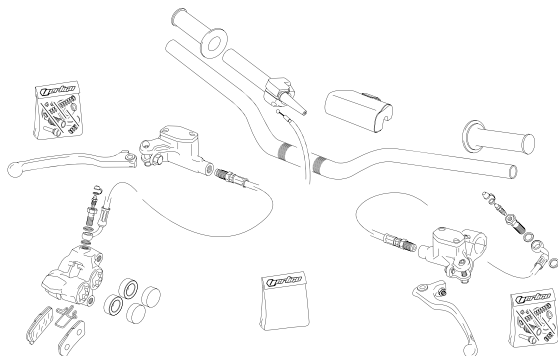

250cc
280cc
300cc

CATÁLOGO RECAMBIOS / SPARE PARTS BOOK / PIÈCES DÉTACHÉES

PG. 1-2

PLÁSTICOS - PLASTICS

PG. 3

BASTIDOR - FRAME

PG. 4

SUBCHASIS - SUBFRAME

PG. 5-6

HORQUILLA SUSPENSIÓN - FORK

PG. 7

BASCULANTE - SWINGARM

PG. 8

AMORTIGUACIÓN - ROCKER

PG. 9

MANILLAR - HANDLEBAR