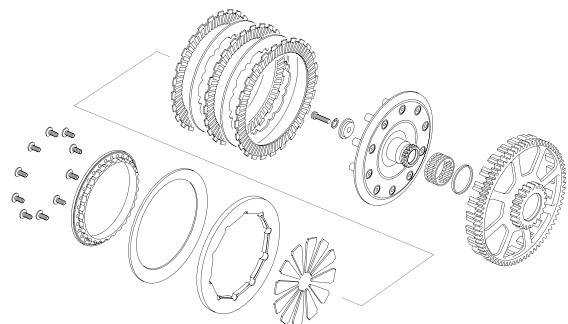

PG. 28

EMBRAGUE - CLUTCH