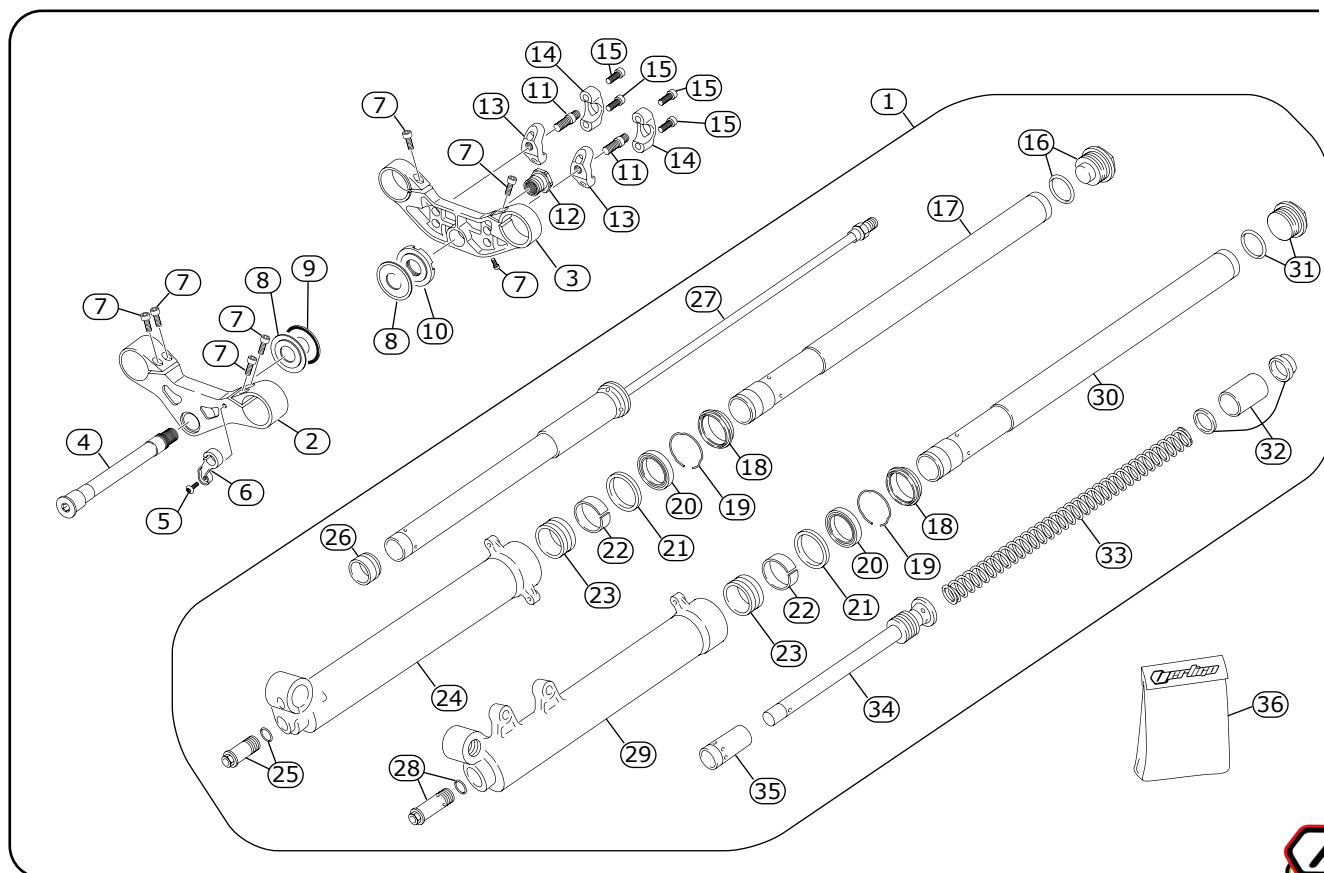

POS.	COD.	DESCRIPCIÓN	DESCRIPTION	QTY.
1	V-2040	HORQUILLA SUSPENSION TECH KASHIMA	TECH KASHIMA FRONT FORK SET	1
2	V-1824	PLATINA INFERIOR 2021	2021 LOWER TRIPLE CLAMP	1
3	V-1823	PLATINA SUPERIOR 2021	2021 UPPER TRIPLE CLAMP	1
4	V-0516	EJE DIRECCIÓN	STEERING AXLE	1
5	V-0643	TORNILLO M5 X 6MM	SCREW M5 X 6MM	1
6	V-0519	GUIA LATIGUILLO FRENO DEL.	BRAKE HOSE GUIDE	1
7	V-1695	TORNILLO M6 X 20 MM	SCREW M6 X 20 MM	7
8	V-0541	ARANDELA PROTECCIÓN DIRECCIÓN	STEERING PROTECTOR WASHER	1
9	V-0542	ARANDELA DIRECCIÓN	STEERING WASHER	1
10	V-1308	TUERCA DIRECCIÓN INF. ROJA	RED LOWER STEERING NUT	1
11	V-1833	TORNILLO M10X20 DIN 7984 10.9 NEGRO	SCREW M10X20 DIN 7984 10.9 BLACK	2
12	V-1307	TUERCA DIRECCION ROJA	RED STEERING NUT	1
13	V-1826	BRIDA MANILLAR INFERIOR 2021	2021 LOWER HANDLEBAR CLAMP	2
14	V-1825	BRIDA MANILLAR SUPERIOR 2021	2021 UPPER HANDLEBAR CLAMP	2
15	V-1692	TORNILLO M8 X 25 MM	SCREW M8 X 25 MM	4
16	V-0980	TAPÓN HORQUILLA DER.	RIGHT FORK CAP	1
17	V-0999	BARRA HORQUILLA DERECHA	RIGHT STANCHION TUBE	1
18	V-0696	GUARDAPOLVO SUSPENSIÓN DEL.	FRONT FORK DUST SEAL	2
19	V-0990	ANILLO RETENCIÓN	RING STOPPER	2
20	V-0695	RETÉN SUSPENSIÓN DEL.	FRONT FORK OIL SEAL	2
21	V-0991	ANILLO RETENCIÓN RETÉN	RING STOP BUSHING OIL SEAL	2
22	V-0992	COJINETE DE FRICCIÓN 39X43X15	BUSH 39X43X15	2
23	V-0993	COJINETE DE FRICCIÓN 38X40X20	BUSH 38X40X20	2
24	V-0994	BOTELLA DERECHA	RIGHT LEG	1
25	V-0995	TORNILLO DE BLOQUEO HIDRÁULICO + AR	LOCK SCREW HYDRAULIC PUMP + WASHER	1
26	V-0996	CONO TOPE DERECHO	CONE LIMIT RIGHT	1
27	V-0997	CARTUCHO	CARTRIDGE	1
28	V-0989	TORNILLO REGULACIÓN AGUJA + AR	NEEDLE REGULATION SCREW + WASHER	1
29	V-0988	BOTELLA IZQUIERDA	LEFT LEG	1
30	V-0983	BARRA HORQUILLA IZQUIERDA	LEFT STANCHION TUBE	1