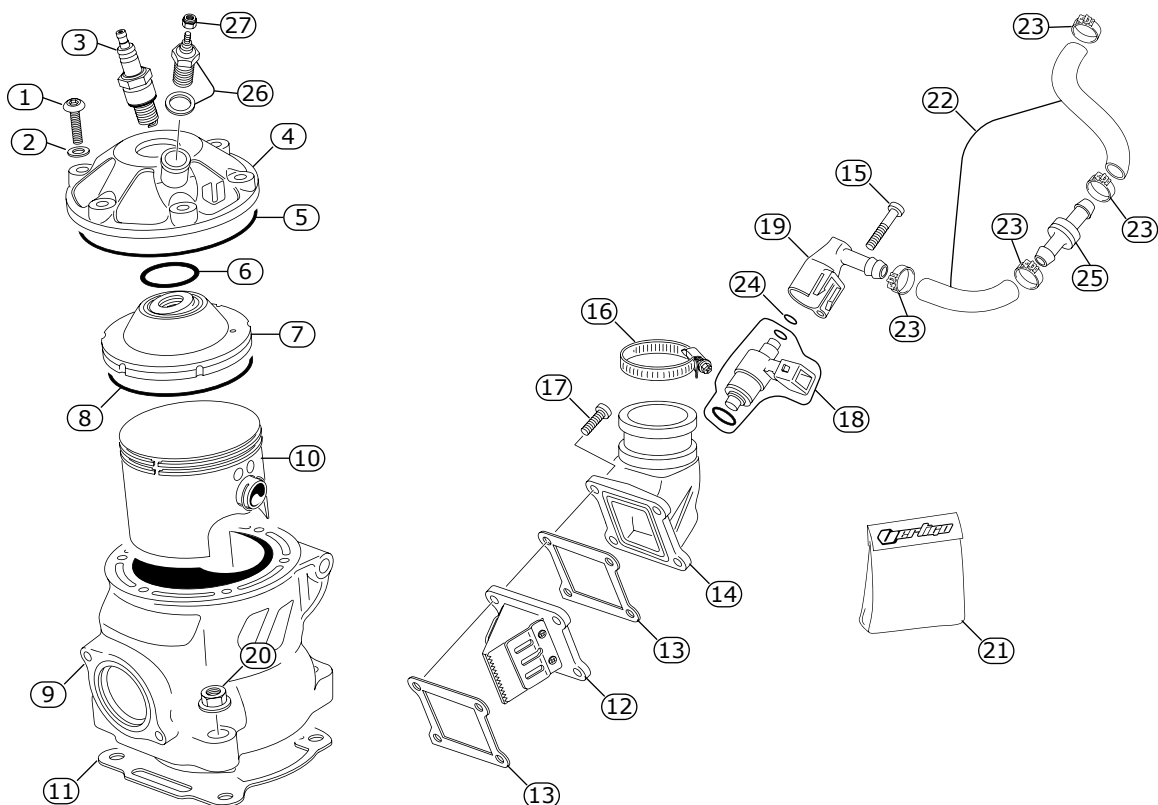

POS.	COD.	DESCRIPCIÓN	DESCRIPTION	QTY.
1	V-0451	TOR. ESPECIAL M6X25 10.9 DELTA PROTEK KL100	SCREW M6X25 10.9 DELTA PROTEK KL100	6
2	V-0737	ARANDELA COBRE 6X10X1.5	COPPER WASHER 6X10X1.5	6
3	V-0290	BUJÍA BPMR6A	SPARK PLUG BPMR6A	1
4	V-1273	TAPA CULATA ROJA	CYLINDER HEAD COVER RED	1
5	V-0569	JUNTA TÓRICA EXT. CULATA 104,40 X 1.78 VITON	CYLINDER HEAD EXT. O-RING 104,40 X 1.78 VITON	1
6	V-0292	JUNTA TÓRICA CULATÍN	CYLINDER HEAD COVER O-RING	1
7	V-0616	CULATÍN 250CC	CYLINDER HEAD 250CC	1
8	V-0570	TÓRICA INT. CULATA 83 X 87 X 2	RING EXT. HEAD 83X87X2	1
9	V-0614	CILINDRO 250CC	CYLINDER 250CC	1
10	V-1306	PISTON 250 "A"	PISTON 250 "A"	1
10	V-1190	PISTON 250 "B"	PISTON 250 "B"	1
10	V-1191	PISTON 250 "C"	PISTON 250 "C"	1
11	V-2066	JUNTA CILINDRO 0.7MM KLINGERSIL	CYLINDER GASKET 0.7MM KLINGERSIL	1
12	V-0272	CAJA LÁMINAS	REED VALVE	1
13	V-0548	JUNTA CAJA LÁMINAS 0.8MM	REED VALVE GASKET 0.8MM	2
14	V-0200	TOBERA ADMISIÓN	AIR INTAKE MANIFOLD	1
15	V-0436	TORNILLO M5X30 DIN 7984 8.8	SCREW M5X30 DIN 7984 8.8	1
16	V-0604	ABRAZADERA TORRO 25-40/9 W2	TORRO CLAMP 25-40/9 W2	1
17	V-0865	TORNILLO M5X25 DIN7984 8.8	SCREW M5X25 DIN7984 8.8	4
18	V-0298	INYECTOR	FUEL INJECTOR	1
19	V-0421	CONECTOR INYECTOR	INJECTOR SUPPORT	1
20	V-0471	TUERCA M8 DIN 6923	NUT M8 DIN 6923	4
21	V-0755	KIT LAMINAS ADMISIÓN	REED VALVE KIT	1
22	V-0754	TUBO GASOLINA	PETROL HOSE	1
23	V-0838	ABRAZADERA COBRA 13/8	COBRA CLAMP 13/8	4
24	V-0802	TORICA SUP. INYECTOR 6.35X1.78	INJECTOR UPPER O-RING 6.35X1.78	1
25	V-1199	VALVULA ANTIRETORNO	ONE WAY VALVE	1
26	V-1483	SENSOR TEMPERATURA AIGUA 2019	WATER TEMPERATURE SENSOR 2019	1
27	V-0812	TUERCA M5 AUTOBLOCANTE	M5 NUT	1