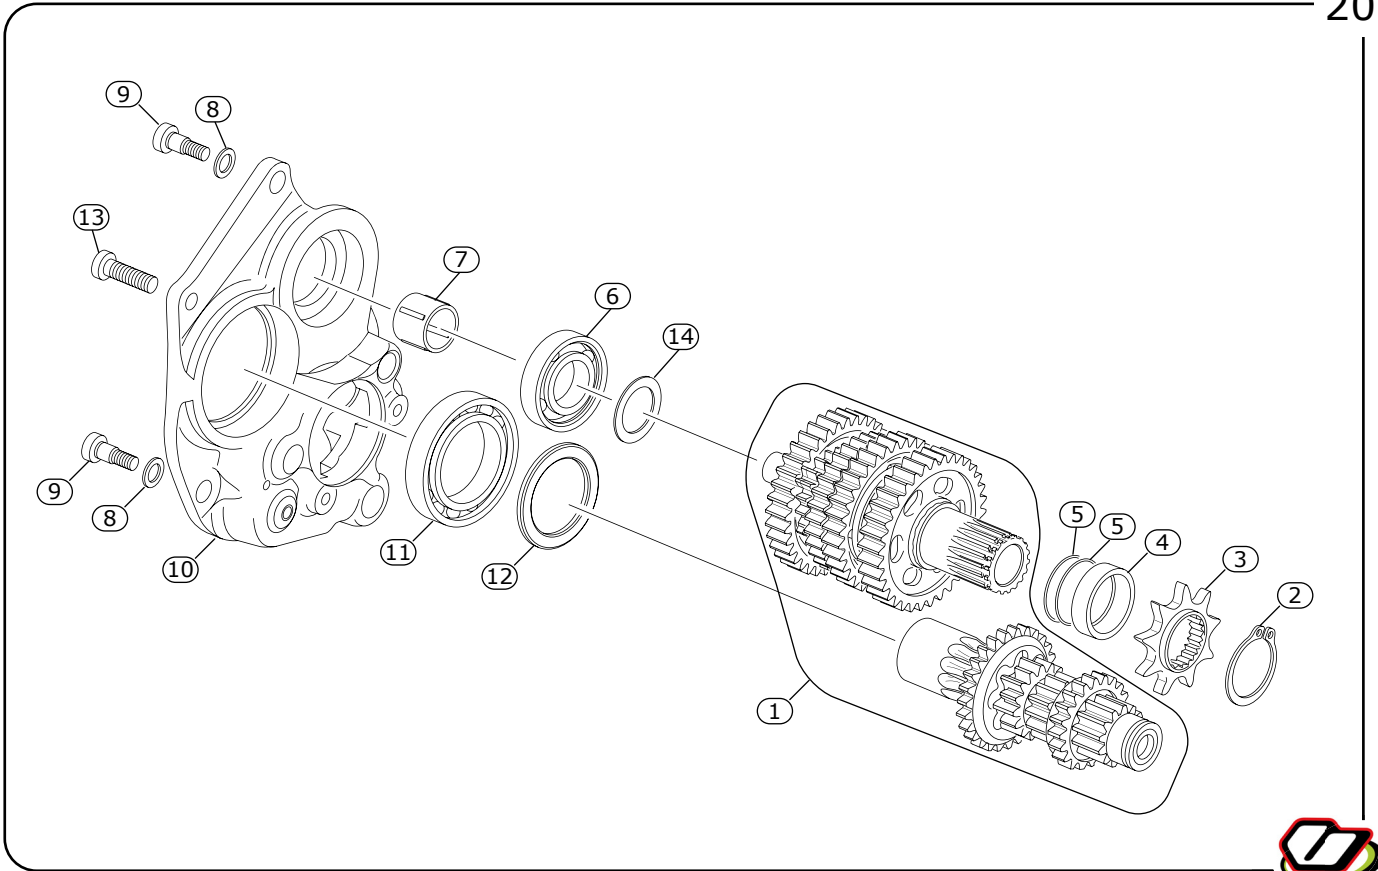

POS.	COD.	DESCRIPCIÓN	DESCRIPTION	QTY.
1	V-1426	CAMBIO COMPLETO 2019	GEARBOX ASSY 2019	1
2	V-0584	SEGER D.25X1.2 DIN471	SEGER PINION EXIT	1
3	V-0613	PIÑÓN Z9	Z9 SPROCKET	1
4	V-0309	CASQUILLO PIÑÓN SALIDA	SHIFT SEAL BUSHING	1
5	V-0634	JUNTA TÓRICA 25X1.5	O-RING 25X1.5	2
6	V-1424	RODAMIENTO INA 16003	INA BEARING 16003	2
7	V-1425	RODAMIENTO K14X18X15	BEARING K14X18X15	1
8	V-1042	ARANDELA DIN 433 M8	WASHER DIN 433 M8	2
9	V-1041	TORNILLO AJUSTABLE M6X10 ISO7379 12.9 Ø8 F9	ADJUSTABLE SCREW M6X10 ISO 7379-12.9 Ø8 F9	2
10	V-1301	TAPA SUJECION CAMBIO 2019	GEARBOX PLATE 2019	1
11	V-1423	RODAMIENTO 61906	BEARING 61906	1
12	V-1422	SEPARADOR DE CORONA 2019	CROWN SPACER 2019	2
13	V-0559	TORNILLO M6X20 DIN 7984 8.8	SCREW M6X20 DIN 7984 8.8	2
14	V-1419	ARANDELA 17X23X0.5	WASHER 17X23X0.5	1