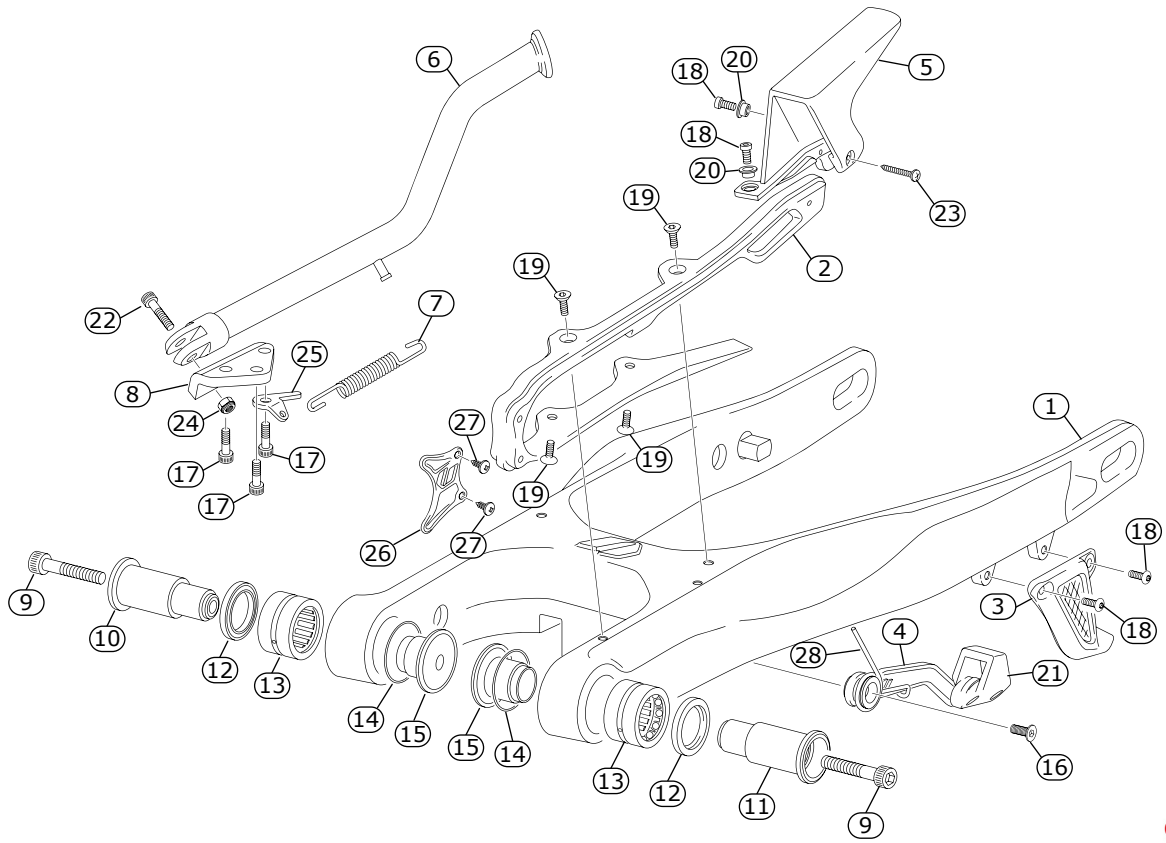

POS.	COD.	DESCRIPCIÓN	DESCRIPTION	QTY.
1	V-2162	BASCULANTE ALUMINIO PROGRESIVO NEGRO	BLACK ALUMINUM PROGRESIVE SWINGARM	1
2	V-0521	PATÍN CADENA	GUIDE CHAIN	1
3	V-0508	PROTECTOR CORONA	SPROCKET PROTECTOR	1
4	V-0318	CONJUNTO TENSOR CADENA	CHAIN TENSIONER SET	1
5	V-0522	CUBRECADENA	CHAIN COVER	1
6	V-1689	CABALLETE NEGRO	BLACK ANODIZED SIDESTAND	1
7	V-1246	MUELLE CABALLETE	STAND SPRING	1
8	V-1253	SOPORTE CABALLETE	SUPPORT STAND	1
9	V-1017	TORNILLO M10X62 DIN 912 12.9	SCREW M10x62 DIN 912 12.9	2
10	V-0735	SEMIEJE BASCULANTE DERECHO ROJO	RIGHT SIDE SWINGARM SEMIAXIS RED	1
11	V-0736	SEMIEJE BASCULANTE IZQUIERDO ROJO	LEFT SIDE SWINGARM SEMIAXIS RED	1
12	V-0338	RETEN 25X35X5 EJE BASCULANTE	SWINGARM LIP SEAL 25x35x5	2
13	V-0281	RODAMIENTO AGUJAS COMBINADO NKIA5904	COMBINED NEEDLE BEARING NKIA5904	2
14	V-0629	JUNTA TÓRICA 31X2 EJE BASCULANTE	O-RING 31x2 SWINGARM SHAFT	2
15	V-2163	PROTECTOR RODAMIENTO BASCULANTE LINK PROGRESIVO	PROGRESSIVE LINK SWINGARM BEARING PROTECTOR	2
16	V-0460	TORNILLO M8X25 DIN7991 8.8 NQ	SCREW M8x25 DIN7991 8.8 NQ	1
17	V-0908	TORNILLO M8X20 DIN 6912	SCREW M8x20 DIN 6912	3
18	V-0556	TORNILLO M5X10 ISO7380 10.9	SCREW M5X10 ISO7380 10.9	4
19	V-0457	TORNILLO M5X10 DIN7991 10.9	SCREW M5x10 DIN7991 10.9	4
20	V-0568	CASQUILLO PROTECTOR CADENA	CHAIN PROTECTOR SLEEVE	2
21	V-0977	GOMA TENSOR CADENA	CHAIN GUIDE RUBBER	1
22	V-0875	TORNILLO ESPECIAL CABALLETE M8X30	SCREW M8x30 SIDESTAND	1
23	V-0683	TORNILLO ROSCA CHAPA M4.2 X 32 MM	SCREW M4.2 X 32 mm	1
24	V-0470	TUERCA M8 DIN 985 AUTOBLOCANTE	NUT M8 DIN 985 AUTO LOCK	1
25	V-1196	SOPORTE MUELLE CABALLETE	SIDESTAND SPRING SUPPORT	1
26	V-0973	PROTECTOR PIÑON CADENA CARTER	FRONT SPROCKET CHAIN PROTECTOR	1
27	V-0684	TORNILLO ROSCA CHAPA 4.2X9.5 DIN7981	SCREW 4.2x9.5 DIN 7981	2
28	V-0320	MUELLE TENSOR CADENA	CHAIN TENSIONER SPRING	1