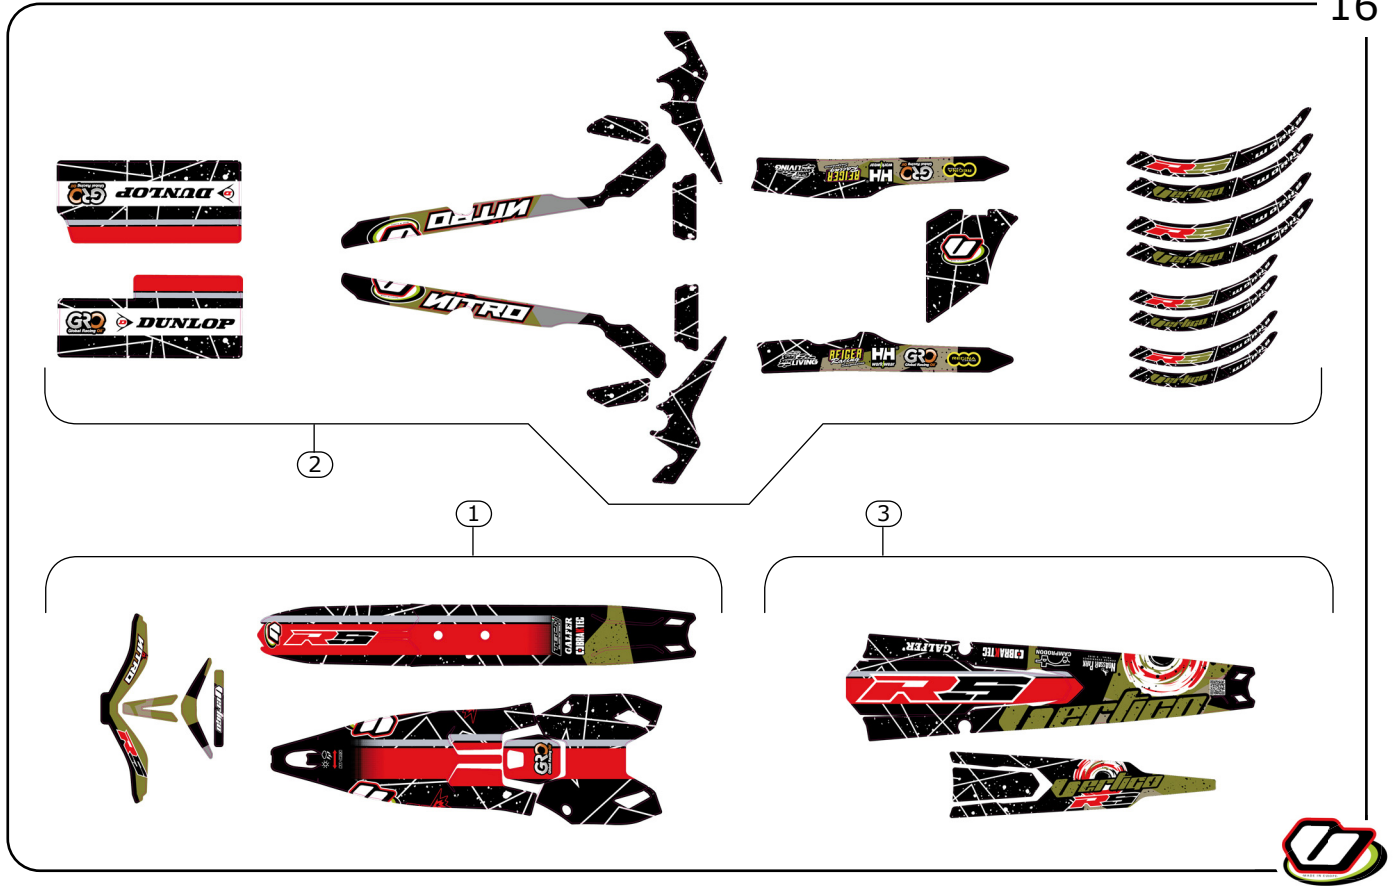

POS.	COD.	DESCRIPCIÓN	DESCRIPTION	QTY.
1	V-2183	KIT BLISTER GUARDABARROS TRASERO RS	RS REAR MUDGUARD STICKER KIT	1
2	V-2185	KIT BLISTER DECORACION RS	RS DECO STICKER KIT	1
3	V-2188	KIT BLISTER PROTECCION RS	RS KIT PROTECTION	1