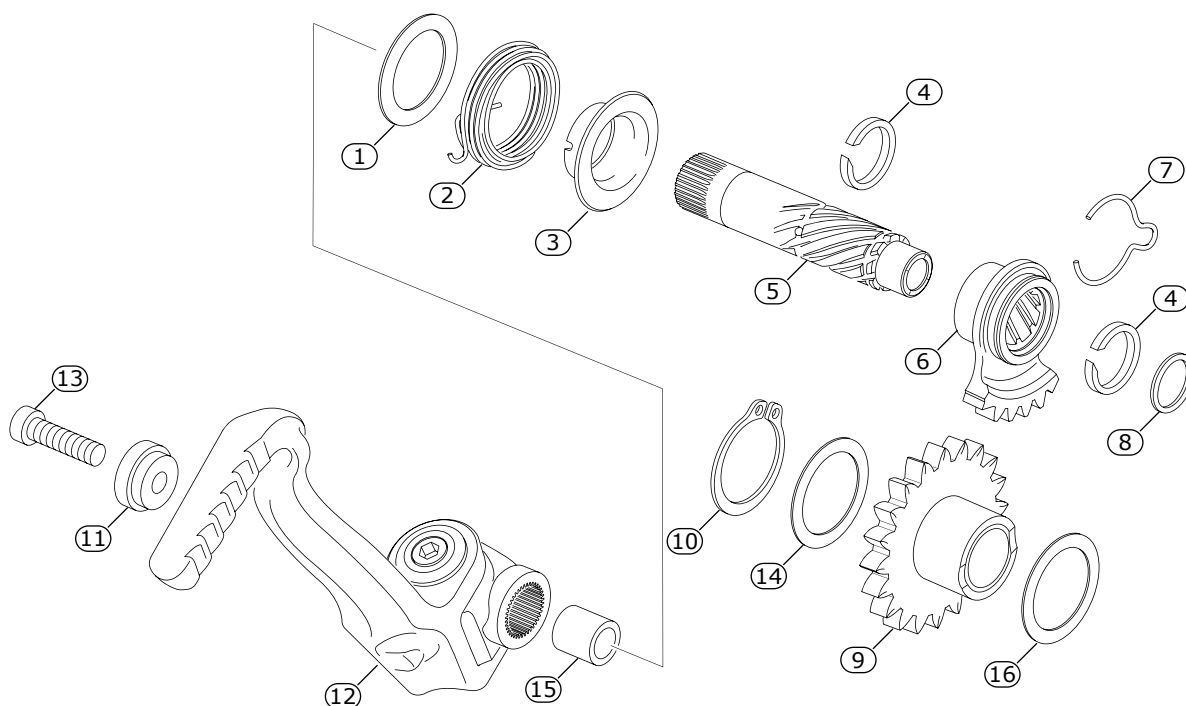

POS.	COD.	DESCRIPCIÓN	DESCRIPTION	QTY.
1	V-0752	ARANDELA 18X40X0.5	WASHER 18X40X0.5	1
2	V-0232	MUELLE ARRANQUE	KICKSTART SPRING	1
3	V-0229	CENTRADOR MUELLE ARRANQUE	KICKSTART SPRING BUSH	1
4	V-0648	SEEGER EJE ARRANQUE	KICKSTART SEEGER SHAFT	2
5	V-0231	EJE ARRANQUE	KICKSTART SHAFT	1
6	V-0251	PIÑÓN DE ARRANQUE	KICKSTART GEAR	1
7	V-0230	MUELLE DE FRICCIÓN ARRANQUE	KICKSTART FRICTION SPRING	1
8	V-0753	ARANDELA 14X25X0.5	WASHER 14X25X0.5	1
9	V-1260	PIÑÓN INT. ARRANQUE 2019	INNER KICKSTART GEAR 2019	1
10	V-1420	SEEGER EXTERNO 14X1	SEEGER 14X1	1
11	V-1309	CASQ. FIJACIÓN PALANCA ARRANQUE ROJO	RED KICKSTART SLEEVE	1
12	V-0299	PALANCA DE ARRANQUE	KICKSTART	1
13	V-1708	TORNILLO M6X30 DIN812 12.9 NT	SCREW M6X30 DIN812 12.9 NT	1
14	V-0753	ARANDELA 14X25X0.5MM	WASHER 14X25X0.5MM	1
15	V-1703	CASQUILLO SEPARADOR PALANCA ARRANQUE	KICKSTART SPACER	1
16	V-2063	ARANDELA PIÑÓN UNICO 22X14.5X0.3	WASHER 22X14.5X0.3	1