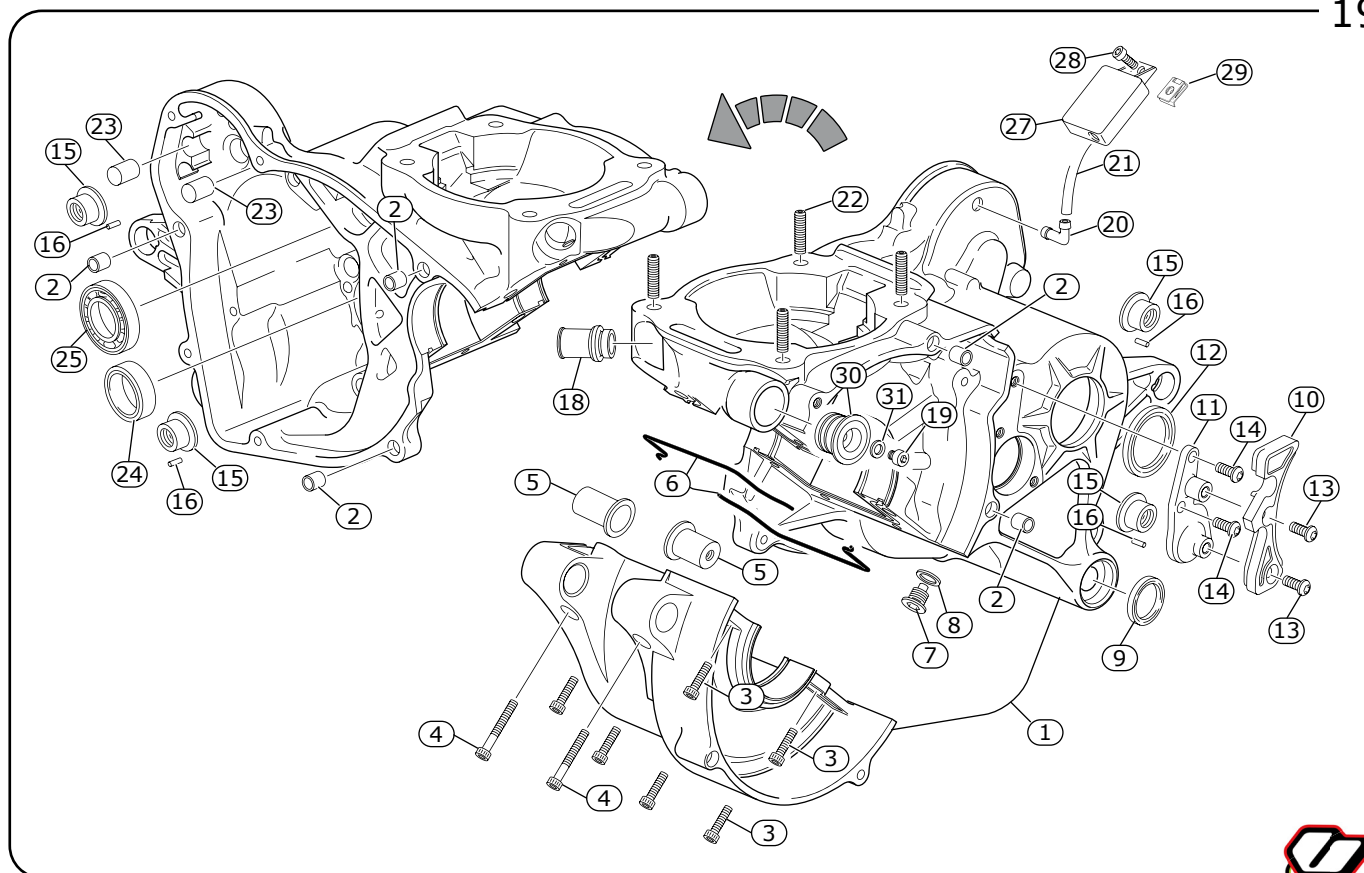

POS.	COD.	DESCRIPCIÓN	DESCRIPTION	QTY.
1	V-2092	CARTER PREMONTADO MY22	CARTER PREMONTADO MY22	1
2	V-0639	CASQUILLO CENTRADOR CARTER	CRANKCASE CENTRING SLEEVE	9
3	V-0447	TORNILLO M6X20 DIN 7984 8.8	SCREW M6X20 DIN 7984 8.8	6
4	V-0453	TORNILLO M6X45 DIN 912 10.9	SCREW M6X45 DIN 912 10.9	2
5	V-0547	CASQUILLO CARTER/SUBCHASIS DEL	CARTER/FRONT SUBFRAME SLEEVE	2
6	V-1322	HILO TÓRICO 2.0X135MM	O-RING 2.0X135	1
7	V-0312	TAPÓN VACIADO ACEITE	DRAIN PLUG OIL	1
8	V-0472	ARANDELA COBRE TAPÓN ACEITE 12/16/1.5	COOPER WASHER OIL	1
9	V-0340	RETEN 12X22X7 EJE SELECTOR/CARTER	LIP SEAL 12X22X7 GEAR PEDAL/CRANKCASE	1
10	V-0579	PROTECTOR PIÑON CADENA	CRANKCASE CHAIN PROTECTOR	1
11	V-0529	TAPA EJE PRIMARIO	PRIMARY SHAFT COVER	1
12	V-0342	RETEN 30X36X5 EJE SECUNDARIO/CARTER	LIP SEAL 30X36X5 SECONDARY SHAFT/CRANKCASE	1
13	V-0651	TORNILLO M5X10 DIN 6912 8.8	SCREW M5X10 DIN 6912 8.8	2
14	V-1321	TORNILLO 5X10 TORX BN 6404 ISO 7380-1	SCREW 5X10 TORX BN 6404 ISO 7380-1	3
15	V-0640	CASQUILLO ROSCADO CARTER	CRANKCASE THREADED SLEEVE	4
16	V-1068	CLAVIA 3X10MM DIN7	PIN 3X10MM DIN7	4
17	V-0506	SOPORTE RACOR BOMBA/CARTER	SUPPORT FITTING PUMP/CRANKCASE	1
18	V-0505	RACOR BOMBA/CARTER	FITTING PUMP/CRANKCASE	1
19	V-0643	TORNILLO M5X6 DIN 912 8.8	SCREW M5X6 DIN 912 8.8	1
20	V-1406	DESVAPORIZADOR CAMBIO	BREATHER	1
21	V-1617	TUBO DESVAPORIZADOR RACING	RACING GEARBOX BREATHE TUBE	1
22	V-0464	TORNILLO M8X30 DIN 835 8.8	SCREW M8X30 DIN 835 8.8	4
23	V-0310	TOPE PALANCA ARRANQUE	STOP KICKSTART PEDAL	2
24	V-0283	RODAMIENTO BOLAS CONTACTO ANGULAR	TWO ROWS BALL BEARING	1
25	V-0287	RODAMIENTO BOLAS SECUNDARIO/PIÑÓN	BALL BEARING 6005 SECONDARY SHAFT	1
26	V-0336	SEEGER D.32 1.2 FINAL CARTER/PRIMARIO	CRANKCASE PRIMARY SHAFT SEEGER D.32 DIN 472	1
27	V-1798	CAJA DESVAPORIZADOR	BREATHER BOX	1
28	V-0557	TORNILLO M5X12MM	SCREW M5X12MM	1
29	V-0653	TUERCA RAPIDA TRT-M5-1	FAST NUT TRT-M5-1	1
30	V-1976	TAPON RACOR/CARTER NEGRO	BLACK CRANKCASE FITTING CAP	1