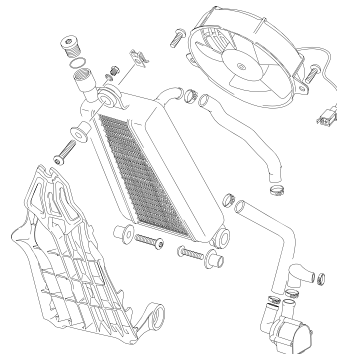

REFRIGERACIÓN - COOLING SYSTEM