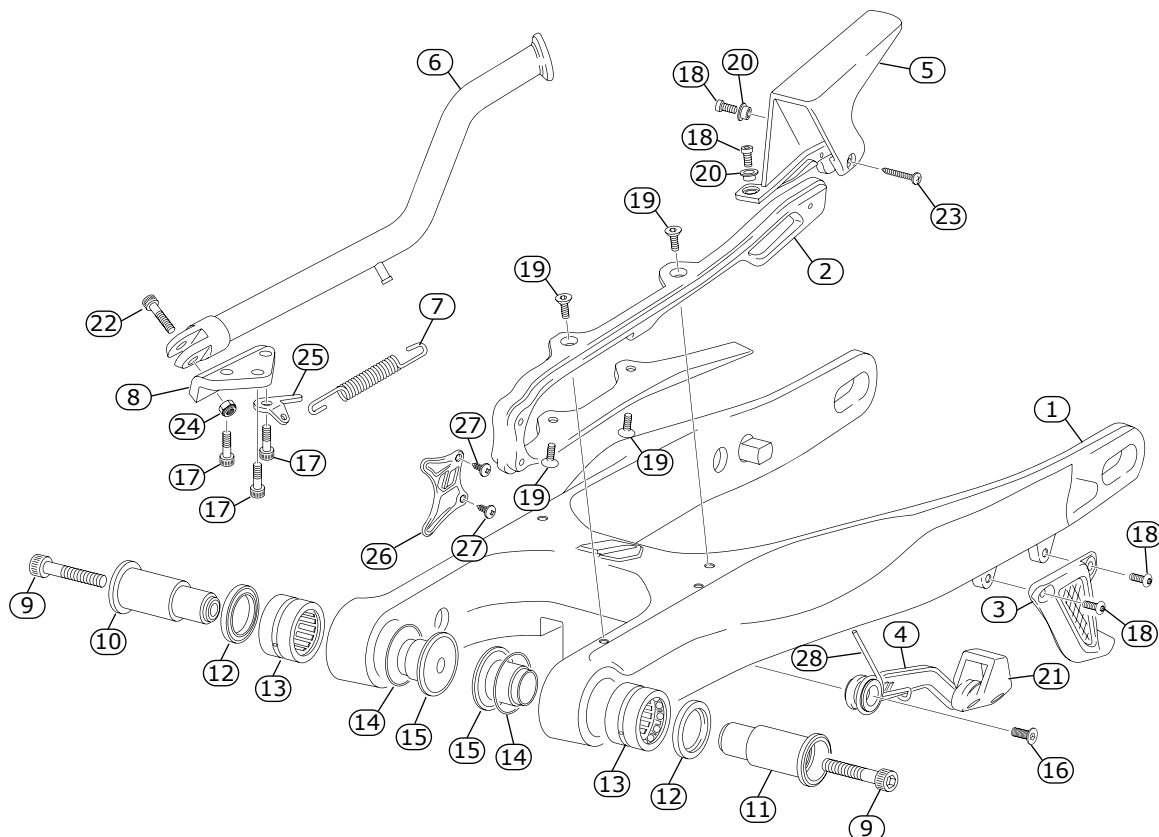

POS.	COD.	DESCRIPCIÓN	DESCRIPTION	QTY.
1	V-2162	BASCULANTE ALUMINIO PROGRESIVO NEGRO	BLACK ALUMINUM PROGRESIVE SWINGARM	1
2	V-0521	PATÍN CADENA	GUIDE CHAIN	1
3	V-0508	PROTECTOR CORONA	SPROCKET PROTECTOR	1
4	V-0318	CONJUNTO TENSOR CADENA	CHAIN TENSIONER SET	1
5	V-0522	CUBRECADENA	CHAIN COVER	1
6	V-1689	CABALLETE NEGRO	BLACK ANODIZED SIDESTAND	1
7	V-1246	MUELLE CABALLETE	STAND SPRING	1
8	V-1253	SOPORTE CABALLETE	SUPPORT STAND	1
9	V-1017	TORNILLO M10X62 DIN 912 12.9	SCREW M10x62 DIN 912 12.9	2
10	V-0735	SEMIEJE BASCULANTE DERECHO ROJO	RIGHT SIDE SWINGARM SEMIAXIS RED	1
11	V-0736	SEMIEJE BASCULANTE IZQUIERDO ROJO	LEFT SIDE SWINGARM SEMIAXIS RED	1
12	V-0338	RETEN 25X35X5 EJE BASCULANTE	SWINGARM LIP SEAL 25x35x5	2
13	V-0281	RODAMIENTO AGUJAS COMBINADO NKIA5904	COMBINED NEEDLE BEARING NKIA5904	2
14	V-0629	JUNTA TÓRICA 31X2 EJE BASCULANTE	O-RING 31x2 SWINGARM SHAFT	2
15	V-2163	PROTEC. RODAM. BASC. LINK PROGRESIVO	PROGRESSIVE LINK SWINGARM BEARING PROTECTOR	2
16	V-0460	TORNILLO M8X25 DIN7991 8.8 NQ	SCREW M8x25 DIN7991 8.8 NQ	1
17	V-0908	TORNILLO M8X20 DIN 6912	SCREW M8x20 DIN 6912	3
18	V-0556	TORNILLO M5X10 ISO7380 10.9	SCREW M5x10 ISO7380 10.9	4
19	V-0457	TORNILLO M5X10 DIN7991 10.9	SCREW M5x10 DIN7991 10.9	4
20	V-0568	CASQUILLO PROTECTOR CADENA	CHAIN PROTECTOR SLEEVE	2
21	V-0977	GOMA TENSOR CADENA	CHAIN GUIDE RUBBER	1
22	V-0875	TORNILLO ESPECIAL CABALLETE M8X30	SCREW M8x30 SIDESTAND	1
23	V-0683	TORNILLO ROSCA CHAPA M4.2 X 32 MM	SCREW M4.2 X 32 mm	1
24	V-0470	TUERCA M8 DIN 985 AUTOBLOCANTE	NUT M8 DIN 985 AUTO LOCK	1
25	V-1196	SOPORTE MUELLE CABALLETE	SIDESTAND SPRING SUPPORT	1
26	V-0973	PROTECTOR PIÑON CADENA CARTER	FRONT SPROCKET CHAIN PROTECTOR	1
27	V-0684	TORNILLO ROSCA CHAPA 4.2X9.5 DIN7981	SCREW 4.2x9.5 DIN 7981	2
28	V-0320	MUELLE TENSOR CADENA	CHAIN TENSIONER SPRING	1