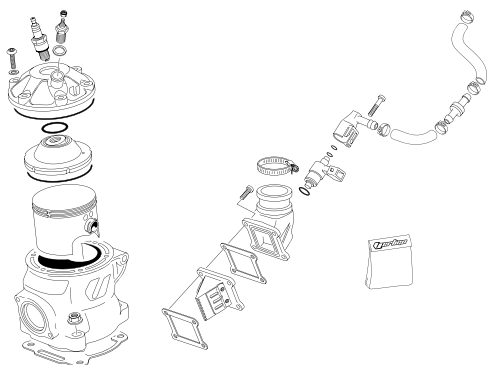

CILINDRO-CULATA-PISTON - CYLINDER-HEAD-PISTON

PG. 28

CUERPO INYECCIÓN - INJECTION BODY

POS.	COD.	DESCRIPCIÓN	DESCRIPTION	QTY.
1	V-2010	CARETA NEGRA MY22	FRONT LIGHT COVER BLACK MY22	1
2	V-2011	GUARDABARROS DELANTERO NEGRO MY22	FRONT BLACK MUDGUARD MY22	1
3	V-0428	PUENTE HORQUILLA	FRONT MUDGUARD HOLDER	1
4	V-0680	TORNILLO ESPECIAL M6X14 8.8	SPECIAL SCREW M6X14 8.8	4
5	V-0440	TORNILLO M5X6 ISO 7380 8.8	SCREW M5X6 ISO 7380 8.8	2
6	V-0407	PROTECTOR DISCO FRENO DELANTERO	FRONT BRAKE DISC COVER	1
7	V-0463	TORNILLO ESPECIAL M8X30 DIN6921 8.8	SCREW M8X30 DIN6921 8.8	2
8	V-1857	PROTECTOR ESCAPE NITRO IZQUIERDO	R4 LEFT EXHAUST COVER	1
9	V-1858	PROTECTOR ESCAPE NITRO DERECHO	R4 RIGHT EXHAUST COVER	1
10	V-0646	TORNILLO M6X16 ISO7380 8.8	SCREW M6X16 ISO 7380-1 8.8	8
11	V-0560	TORNILLO M6X20 ISO7380 10.9 NQ	SCREW M6X20 ISO7380 10.9 NQ	1
12	V-1944	CASQUILLO LIMITADOR COMPRESION M6	M6 COMPRESSION LIMITER SLEEVE	5
13	V-1981	GOMA TOBERA-CAJA FILTRO CON SENSOR PRESION+TEMP	THROTTLE BODY MANIFOLD WITH PRESSURE + TEMP SENSOR	1
14	V-1722	CAJA FILTRO R	AIRBOX R	1
15	V-0420	VALVULA CAJA FILTRO	AIRBOX VALVE	1
16	V-1064	TORNILLO M6X16 ISO7380-1 10.9	SCREW M6X16 ISO7380-1 10.9	1
17	V-1726	FILTRO TWIN AIR R	TWIN AIR R FILTER FOAM	1
18	V-1724	REJILLA FILTRO AIRE R	AIR FILTER GRID R	1
19	V-1777	TORICA NBR DIN3771 42.52X2.62MM	O-RING NBR DIN3771 42.52X2.62MM	1
20	V-2006	TAPA TURBO NITRO NEGRO MY22	BLACK NITRO TURBO COVER MY22	1
21	V-0679	TUERCA RAPIDA TRT-M6	FAST NUT TRT-M6	8
22	V-2009	GUARDABARROS TRASERO NEGRO JBR MY22	REAR BLACK MUDGUARD MY22	1
23	V-0572	BASE CIERRE 1/4 VUELTA	CLOSE 1/4 TURN HOLDER	1
24	V-2007	TAPA DEPOSITO NEGRO MY22	BLACK PETROL TANK COVER MY22	1
25	V-0809	PASADOR TAPA DEPÓSITO GASOLINA	FUEL TANK COVER PIN	1
26	V-0571	CIERRE 1/4 VUELTA	1/4 TURN SCREW	1
27	V-0658	ARANDELA NYLON	NYLON WASHER	1
28	V-0657	RETEN ACERO INOX. CIERRE 1/4 VUELTA	1/4 TURN STAINLESS STEEL WASHER	1
29	V-1026	TORNILLO DE ROSCA CHAPA 3.9X13	SCREW 3.9X13	2
30	V-0832	SOPORTE LED DELANTERO	FRONT LED LIGHT SUPPORT	1