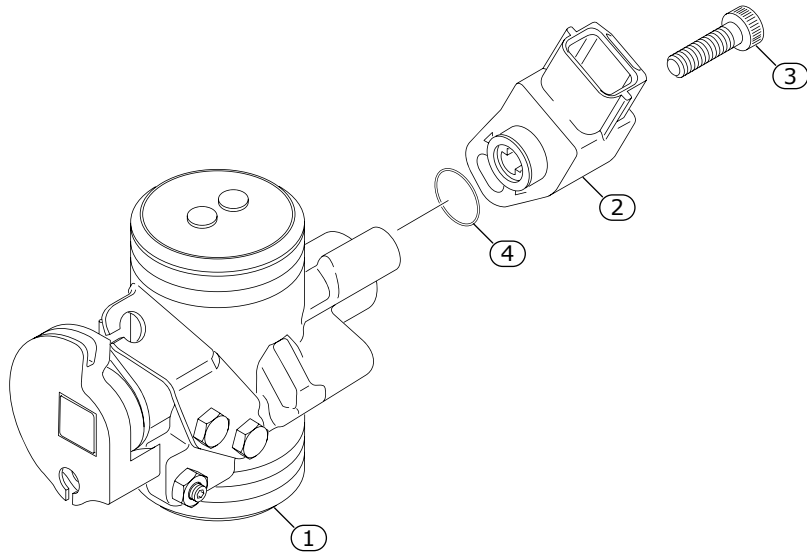

POS.	COD.	DESCRIPCIÓN	DESCRIPTION	QTY.
1	V-1608	CTO. CUERPO INYECCIÓN RACING 125	125 RACING THROTTLE BODY SET	1
2	V-0422	SENSOR POSICIÓN CUERPO GAS	THROTTLE POSITION SENSOR	1
3	V-0435	TORNILLO M5X16 DIN 7984 8.8	SCREW M5X16 DIN 7984 8.8	1
4	V-1504	TORICA SENSOR TPS 11.00X1.00 VITON	TPS SENSOR O-RING 11.00X1.00 VITON	1