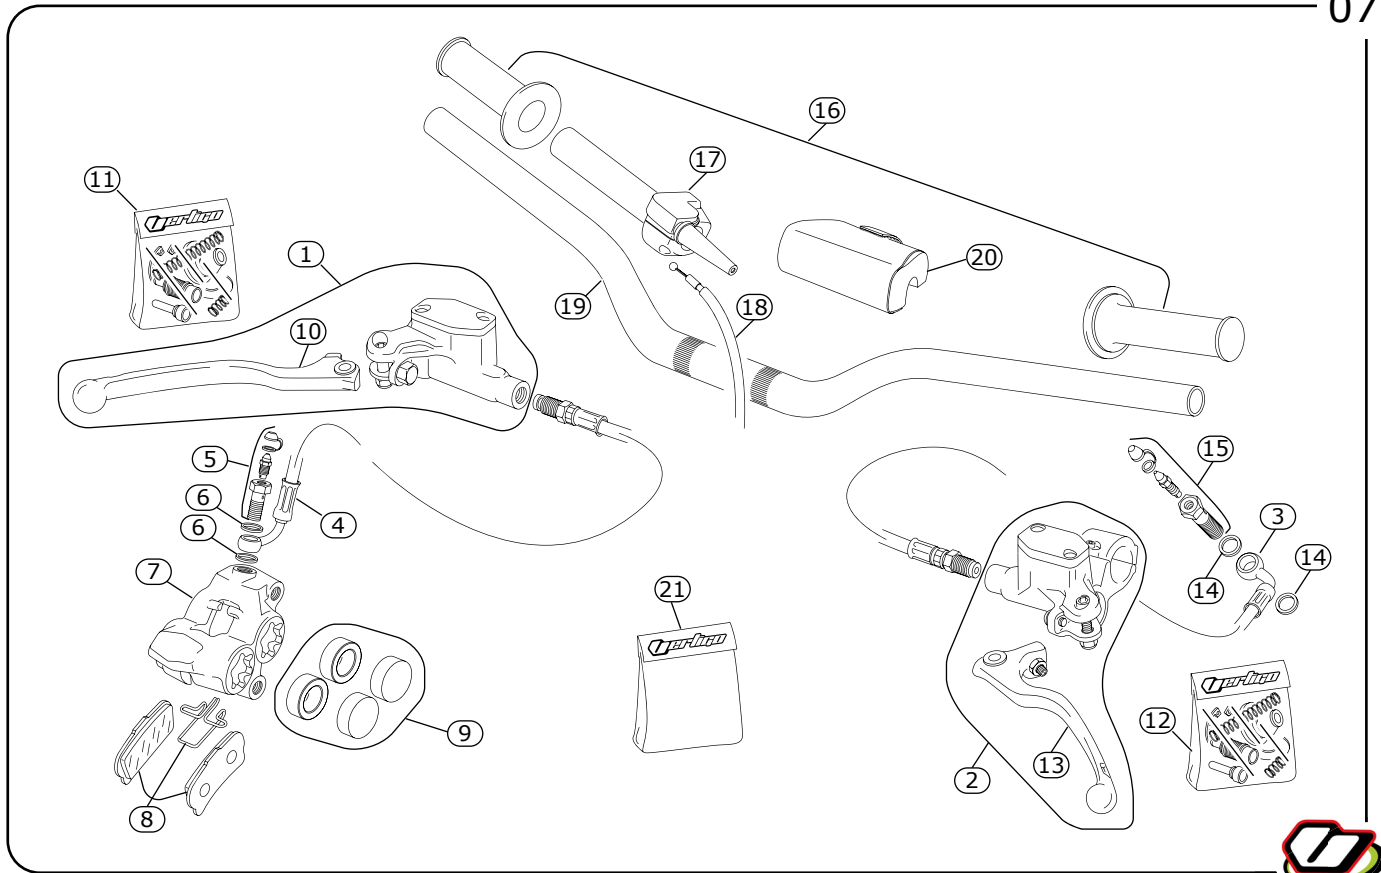

POS.	COD.	DESCRIPCIÓN	DESCRIPTION	QTY.
1	V-1576	BOMBA FRENO DELANTERA	FRONT BRAKE PUMP	1
2	V-1508	CTO. BOMBA EMBRAGUE	CLUTCH PUMP SET	1
3	V-0355	LATIGUILLO EMBRAGUE	CLUTCH HOSE	1
4	V-0364	LATIGUILLO FRENO DELANTERO	FRONT BRAKE HOSE	1
5	V-0723	RACOR FRENO DELANTERO	RACORD FRONT BRAKE	1
6	V-0724	ARANDELA BANJO	BANJO WASHER	2
7	V-2026	PINZA FRENO DELANTERA	FRONT BRAKE CALIPER	1
8	V-1562	PASTILLAS FRENO DELANTERAS 2019	2019 FRONT BRAKE PADS	1
9	V-1563	KIT REPARACIÓN PISTÓN PINZA FRENO DEL.	FRONT CALIPER PISTON REPAIR KIT	1
10	V-0366	MANETA FRENO DELANTERA	FRONT BRAKE LEVER	1
11	V-1565	KIT REPARACIÓN BOMBA FRENO DELANTERA	FRONT BRAKE PUMP REPAIR KIT	1
12	V-1566	KIT REPARACIÓN BOMBA EMBRAGUE	CLUTCH PUMP REPAIR KIT	1
13	V-0722	MANETA EMBRAGUE	CLUTCH LEVER	1
14	V-0611	ARANDELA ALU. RACORD EMBRAGUE	CLUTCH RACORD ALUMINIUM WASHER	2
15	V-0610	RACOR M10 EMBRAGUE	RACORD M10 CLUTCH	1
16	V-0895	JUEGO PUÑOS RENTHAL	RENTHAL GRIPS SET	1
17	V-0303	MANDO GAS	THROTTLE	1
18	V-0697	CABLE GAS CON TENSOR	THROTTLE WIRE WITH TENSIONER	1
19	V-1782	MANILLAR RENTHAL FATBAR NEGRO	RENTHAL FATBAR BLACK HANDLEBAR	1
20	V-2106	PROTECTOR MANILLAR RENTHAL GREEN	RENTHAL HANDLEBAR PROTECTOR GREEN	1
21	V-1674	KIT REGULACION MANETAS 2020 ROJO	RED LEVER ADJUSTERS	1