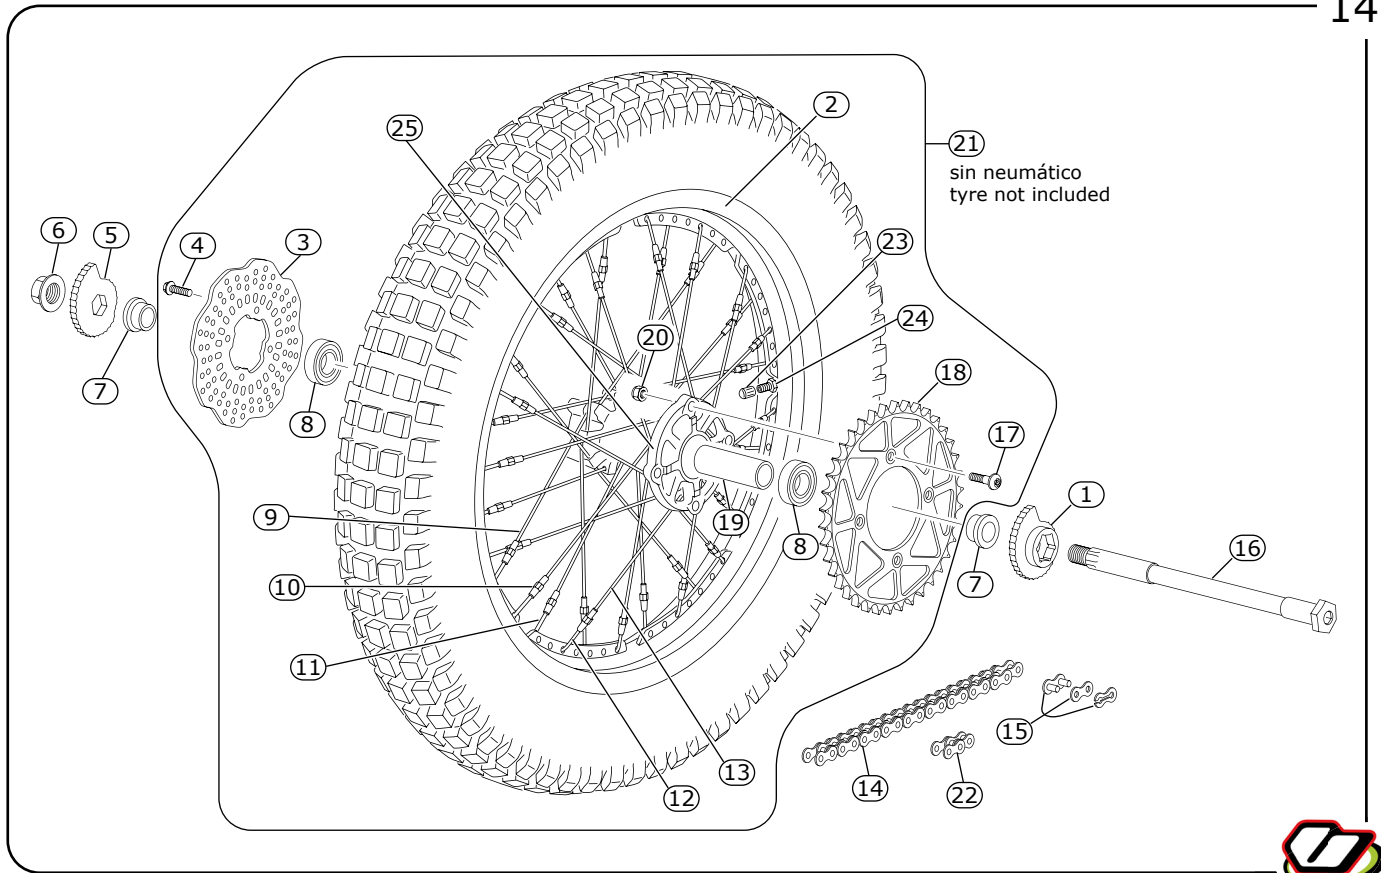

POS.	COD.	DESCRIPCIÓN	DESCRIPTION	QTY.
1	V-0332	EXCENTRICA RUEDA TRAS IZQUIERDA	LEFT REAR WHEEL ECCENTRIC WASHER	1
2	V-0626	LLANTA TRAS. 2.15 X 18 TUBELESS MECANIZADA	REAR RIM 2.15 X 18 TUBELESS MECHANIZED	1
3	V-1275	DISCO FRENO TRASERO FIM	REAR FIM BRAKE DISC	1
4	V-0682	TORNILLO ESPECIAL M6X20 DISCO FRENO	SPECIAL SCREW M6X20 BRAKE DISC	4
5	V-0331	EXCENTRICA RUEDA TRAS DERECHA	RIGHT REAR WHEEL ECCENTRIC WASHER	1
6	V-0552	TUERCA RUEDA TRASERA	REAR WHEEL NUT	1
7	V-0549	CASQUILLO RUEDA TRASERA	REAR WHEEL SLEEVE	2
8	V-0510	RODAMIENTO BUJE 6004 2RS	BEARING HUB 6004 2 RS	2
9	V-0381	RADIO RUEDA TRASERA M4 X 0.7 L165 MM	REAR WHEEL SPOKE M4 X 0.7 L165 MM	16
10	V-0383	TUERCA TENSOR RADIO M4	REAR WHEEL SPOKE NUT M4	32
11	V-0382	RADIO RUEDA TRAS. M4 X 0.7 LG 34.5 MM	REAR WHEEL SPOKE M4 X 0.7 LG 34.5MM	16
12	V-0380	RADIO RUEDA TRAS. CORONA M4 X 0.7 L36 MM	REAR WHEEL SPOKE CROWN SIDE M4X0.7 L36 MM	16
13	V-0379	RADIO RUEDA TRAS. CORONA M4 X 0.7 L175 MM	REAR WHEEL SPOKE CROWN SIDE M4X0.7 L175 MM	16
14	V-1031	CADENA REGINA 103	CHAIN REGINA -103	1
15	V-0674	ENGANCHE CADENA	CHAIN LINK	1
16	V-0333	EJE RUEDA TRASERO	REAR WHEEL SHAFT	1
17	V-0681	TORNILLO ESPECIAL CORONA M8 X 25 MM	SPECIAL SCREW M8X25 10.9 REAR SPROCKET	4
18	V-1998	CORONA NITRO 2022 Z42	Z42 NITRO 2022 SPROCKET	1
19	V-1004	CASQUILLO INTERIOR BUJE TRASERO	REAR HUB INNER SLEEVE	1
20	V-0470	TUERCA M8 DIN 985 AUTOBLOCANTE	NUT M8 DIN 985 AUTO LOCK	4
21	V-2167	CTO. RUEDA TRASERA RSR MY23	RSR REAR WHEEL SET MY23	1
22	V-1032	MEDIA MALLA	HALF CHAIN LINK	1
23	V-0762	TAPÓN VALVULA VERDE	GREEN VALVE CAP	1
24	V-0385	VÁLVULA TUBELESS	TUBELESS VALVE	1
25	V-2117	BUJE TRASERO WORKS MY23	WORKS MY23 REAR WHEEL HUB	1