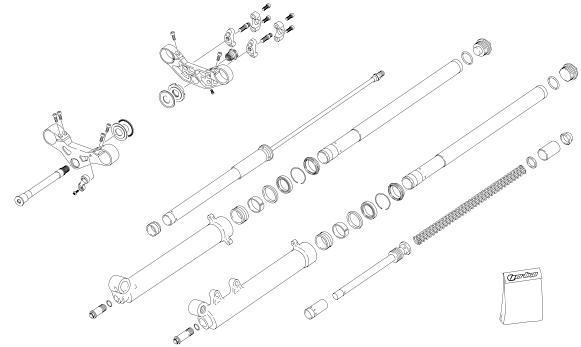

HORQUILLA SUSPENSIÓN - FORK

PG. 7