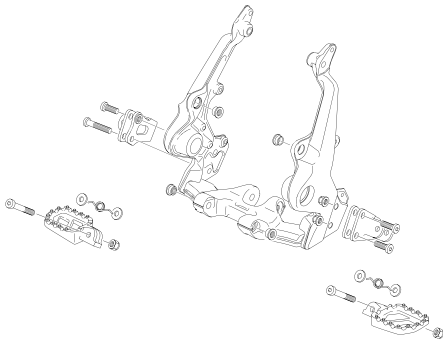

225cc

KASHIMA
COAT

CATÁLOGO RECAMBIOS / SPARE PARTS BOOK / PIÈCES DÉTACHÉES

PG. 1-2

PLÁSTICOS - PLASTICS

PG. 3

BASTIDOR - FRAME

PG. 4

SUBCHASIS - SUBFRAME

PG. 5-6

HORQUILLA SUSPENSIÓN - FORK

PG. 7

BASCULANTE - SWINGARM

PG. 8

AMORTIGUACIÓN - ROCKER

PG. 9