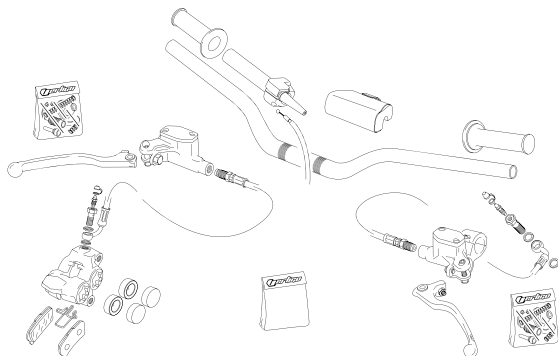

SUBCHASIS - SUBFRAME

PG. 5-6

HORQUILLA SUSPENSIÓN - FORK

PG. 7

BASCULANTE - SWINGARM

PG. 8

AMORTIGUACIÓN - ROCKER

PG. 9

POS.	COD.	DESCRIPCIÓN	DESCRIPTION	QTY.
1	V-1209	CAMPANA EMBRAGUE	2019 CLUTCH CROWN	1
2	V-1885	CUBO EMBRAGUE COMPLETO R3	R3 CLUTCH HUB SET	1
3	V-1995	KIT DISCOS DE EMBRAGUE NITRO	NITRO CLUTCH DISC SET	1
4	V-0432	TORNILLO M4X10 INOX A2 TORX	SCREW M4X10 INOX A2 TORX	10
5	V-1889	SOPORTE MUELLE EMBRAGUE R3	R3 CLUTCH SPRING SUPPORT	1
6	V-1890	MUELLE EMBRAGUE 1,5MM R3	R3 CLUTCH SPRING 1.5MM	1
7	V-1214	PRENSA EMBRAGUE 2019	2019 CLUTCH PRESSURE PLATE	1
8	V-1217	PALANQUETA EMBRAGUE 2019	2019 CLUTCH RELEASE ARM	10
9	V-0774	TORNILLO M5X20 DIN912	SCREW M5X20 DIN912	1
10	V-1170	ARANDELA AET M5	WASHER AET M5	1
11	V-0326	CASQUILLO NUCLEO EMBRAGUE	CLUTCH HUB SLEEVE	1
12	V-0260	RODAMIENTO AGUJAS K28X31X13	NEEDLE BEARING K28X31X13	1
13	V-1651	CASQUILLO GUIA CAMPANA EMBRAGUE	CLUTCH CROWN SLEEVE	1