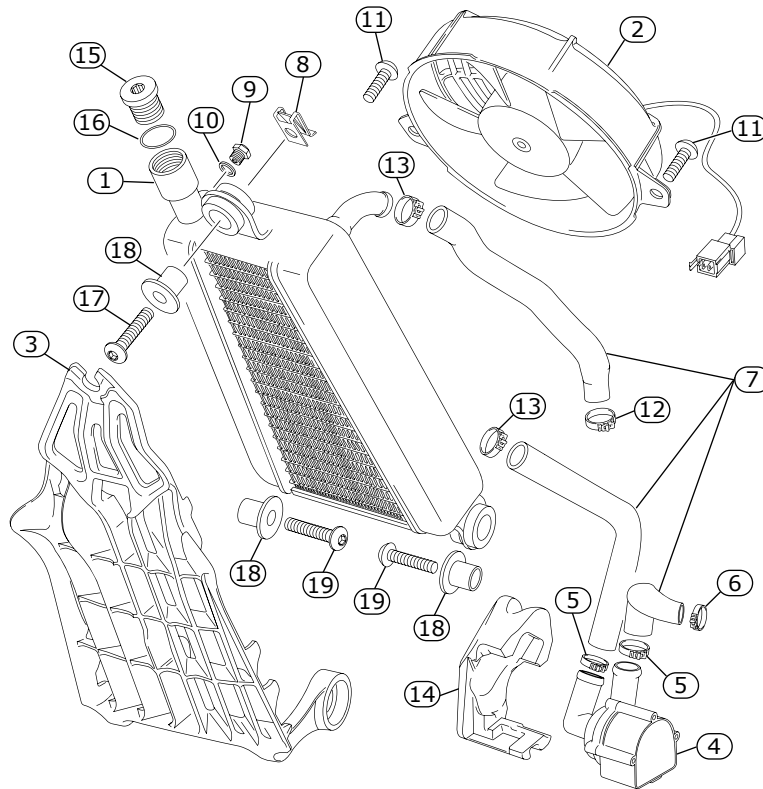

POS.	COD.	DESCRIPCIÓN	DESCRIPTION	QTY.
1	V-1648	RADIADOR RACING	RACING RADIATOR	1
2	V-1623	VENTILADOR	FAN	1
3	V-1056	PROTECTOR RADIADOR BLACK	VERTICAL RADIATOR GRILL	1
4	V-1922	BOMBA DE AGUA NITRO	NITRO WATER PUMP	1
5	V-1008	ABRAZADERA COBRA 25/8	COBRA CLAMP 25/8	2
6	V-1516	ABRAZADERA CLIK INOX 19 W-4	CLAMP CLIK INOX 19 W-4	1
7	V-2017	KIT MANGUITOS SILICONA ROJO NITRO MY22	RED SILICONE COOLANT HOSE	1
8	V-0679	TUERCA RAPIDA TRT-M6-2	FAST NUT TRT-M6-2	1
9	V-0796	VÁLVULA RADIADOR	RADIATOR VALVE	1
10	V-1063	ARANDELA ALUMINIO 8X12X1.5	ALUMINIUM WASHER 8X12X1.5	1
11	V-0557	TORNILLO M5X12 ISO7830 8.8	SCREW M5X12 ISO7830 8.8	2
12	V-0588	ABRAZADERA COBRA 22/8	COBRA CLAMP 22/8	1
13	V-0587	ABRAZADERA COBRA 18/8	COBRA CLAMP 18/8	2
14	V-2097	PROTECTOR BOMBA DE AGUA	WATER PUMP PROTECTOR	1
15	V-0974	TAPÓN RADIADOR	RADIATOR CAP	1
16	V-0979	JUNTA TAPON RADIADOR	RADIATOR CAP O-RING	1
17	V-1054	TORNILLO M6X40 DIN 912 10.9	SCREW M6X40 DIN 912 10.9	1
18	V-1067	CASQUILLO SILENTBLOCK RADIADOR	RADIATOR SILENTBLOCK SLEEVE	3
19	V-0447	TORNILLO M6X20 DIN 912 8.8	SCREW M6X20 DIN 912 8.8	2