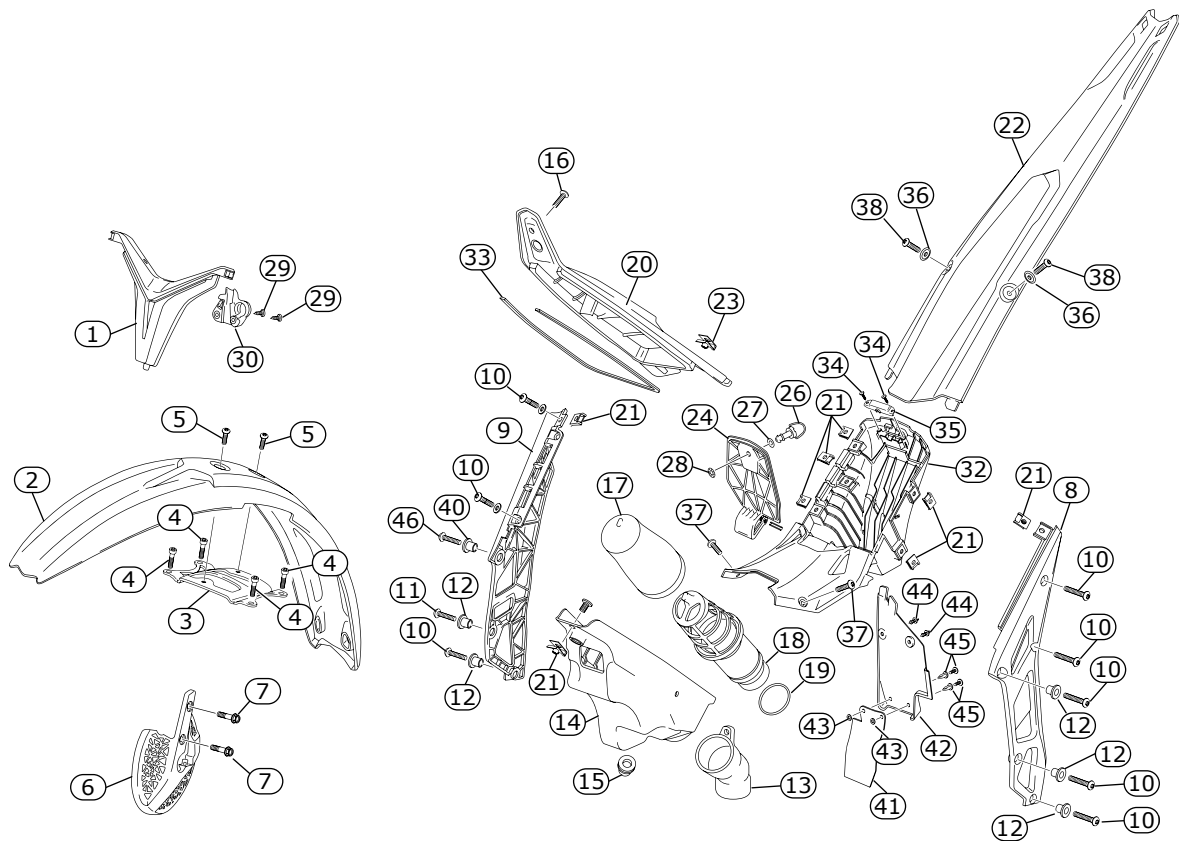

CILINDRO-CULATA-PISTON - CYLINDER-HEAD-PISTON

PG. 28

CUERPO INYECCIÓN - INJECTION BODY

POS.	COD.	DESCRIPCIÓN	DESCRIPTION	QTY.
1	V-2010	CARETA NEGRA MY22	FRONT LIGHT COVER BLACK MY22	1
2	V-2011	GUARDABARROS DELANTERO NEGRO MY22	FRONT BLACK MUDGUARD MY22	1
3	V-0428	PUENTE HORQUILLA	FRONT MUDGUARD HOLDER	1
4	V-0680	TORNILLO ESPECIAL M6X14 8.8	SPECIAL SCREW M6X14 8.8	4
5	V-0440	TORNILLO M5X6 ISO 7380 8.8	SCREW M5X6 ISO 7380 8.8	2
6	V-0407	PROTECTOR DISCO FRENO DELANTERO	FRONT BRAKE DISC COVER	1
7	V-0463	TORNILLO ESPECIAL M8X30 DIN6921 8.8	SCREW M8X30 DIN6921 8.8	2
8	V-1857	PROTECTOR ESCAPE NITRO IZQUIERDO	R4 LEFT EXHAUST COVER	1
9	V-1858	PROTECTOR ESCAPE NITRO DERECHO	R4 RIGHT EXHAUST COVER	1
10	V-0646	TORNILLO M6X16 ISO7380 8.8	SCREW M6X16 ISO 7380-1 8.8	8
11	V-0560	TORNILLO M6X20 ISO7380 10.9 NQ	SCREW M6X20 ISO7380 10.9 NQ	1
12	V-1944	CASQUILLO LIMITADOR COMPRESION M6	M6 COMPRESSION LIMITER SLEEVE	5
13	V-1981	GOMA TOBERA-CAJA FILTRO CON SENSOR PRESION+TEMP	THROTTLE BODY MANIFOLD WITH PRESSURE + TEMP SENSOR	1
14	V-1722	CAJA FILTRO R	AIRBOX R	1
15	V-0420	VALVULA CAJA FILTRO	AIRBOX VALVE	1
16	V-1064	TORNILLO M6X16 ISO7380-1 10.9	SCREW M6X16 ISO7380-1 10.9	1
17	V-1726	FILTRO TWIN AIR R	TWIN AIR R FILTER FOAM	1
18	V-1724	REJILLA FILTRO AIRE R	AIR FILTER GRID R	1
19	V-1777	TORICA NBR DIN3771 42.52X2.62MM	O-RING NBR DIN3771 42.52X2.62MM	1
20	V-2006	TAPA TURBO NITRO NEGRO MY22	BLACK NITRO TURBO COVER MY22	1
21	V-0679	TUERCA RAPIDA TRT-M6	FAST NUT TRT-M6	8
22	V-2009	GUARDABARROS TRASERO NEGRO JBR MY22	REAR BLACK MUDGUARD MY22	1
23	V-0572	BASE CIERRE 1/4 VUELTA	CLOSE 1/4 TURN HOLDER	1
24	V-2007	TAPA DEPOSITO NEGRO MY22	BLACK PETROL TANK COVER MY22	1
25	V-0809	PASADOR TAPA DEPÓSITO GASOLINA	FUEL TANK COVER PIN	1
26	V-0571	CIERRE 1/4 VUELTA	1/4 TURN SCREW	1
27	V-0658	ARANDELA NYLON	NYLON WASHER	1
28	V-0657	RETEN ACERO INOX. CIERRE 1/4 VUELTA	1/4 TURN STAINLESS STEEL WASHER	1
29	V-1026	TORNILLO DE ROSCA CHAPA 3.9X13	SCREW 3.9X13	2
30	V-0832	SOPORTE LED DELANTERO	FRONT LED LIGHT SUPPORT	1