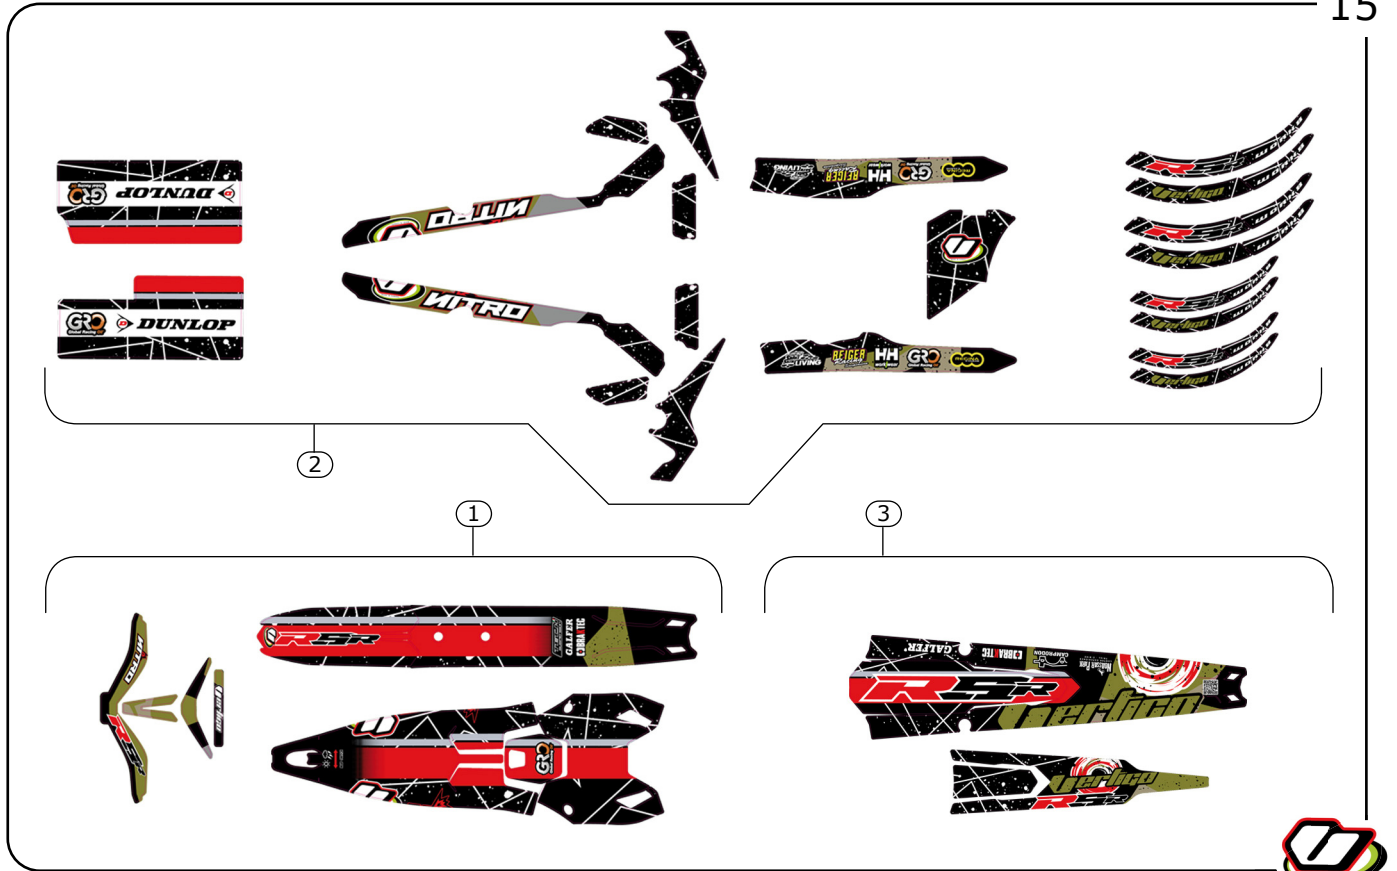

POS.	COD.	DESCRIPCIÓN	DESCRIPTION	QTY.
1	V-2184	KIT BLISTER GUARDABARROS TRASERO RSR	RSR REAR MUDGUARD STICKER KIT	1
2	V-2186	KIT BLISTER DECORACION RSR	RSR DECO STICKER KIT	1
3	V-2187	KIT BLISTER PROTECCION RSR	RSR KIT PROTECTION	1