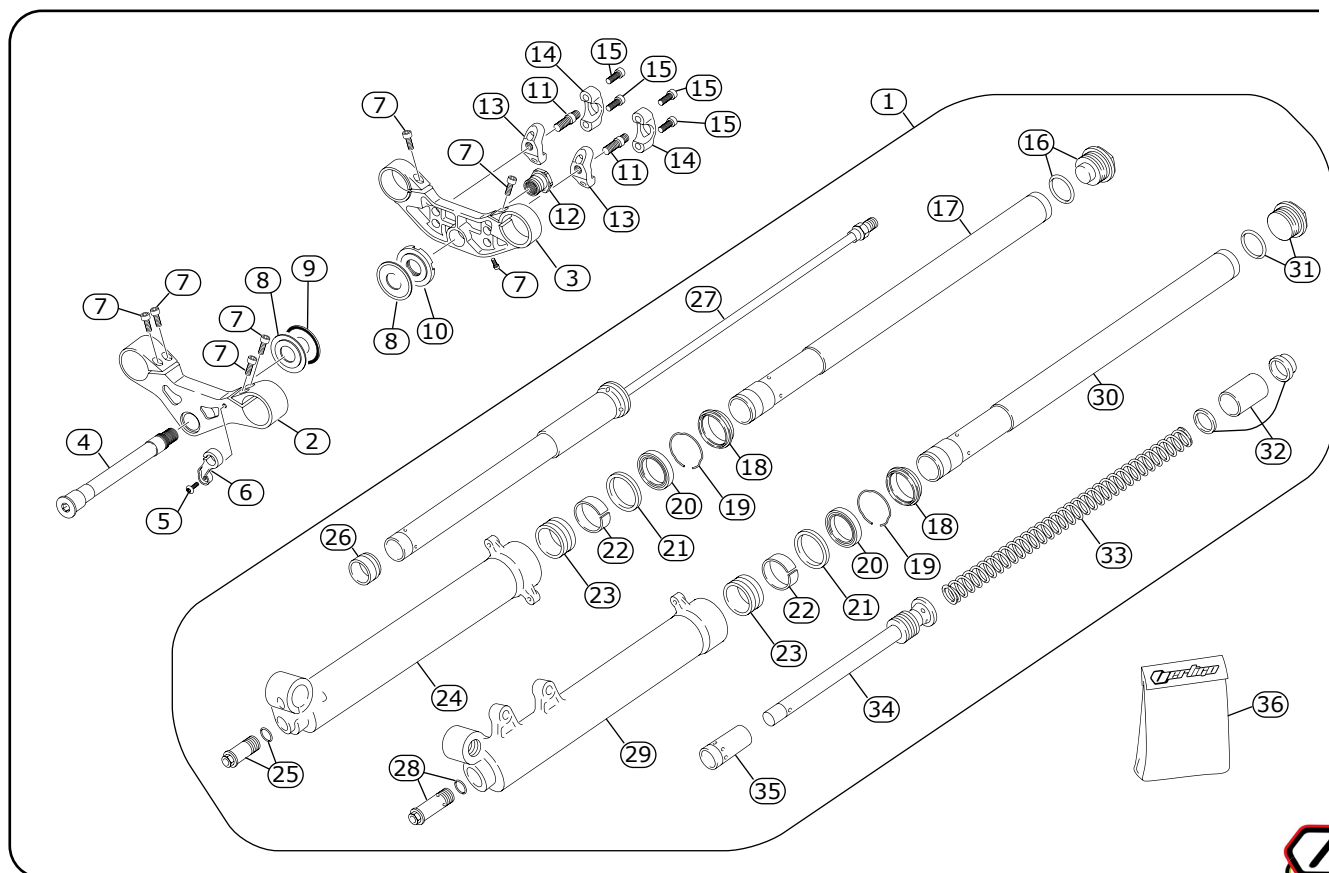

POS.	COD.	DESCRIPCIÓN	DESCRIPTION	QTY.
1	V-2040	HORQUILLA SUSPENSION TECH KASHIMA	TECH KASHIMA FRONT FORK SET	1
2	V-1824	PLATINA INFERIOR 2021	2021 LOWER TRIPLE CLAMP	1
3	V-1823	PLATINA SUPERIOR 2021	2021 UPPER TRIPLE CLAMP	1
4	V-0516	EJE DIRECCIÓN	STEERING AXLE	1
5	V-0643	TORNILLO M5 X 6MM	SCREW M5 X 6MM	1
6	V-0519	GUIA LATIGUILLO FRENO DEL.	BRAKE HOSE GUIDE	1
7	V-1695	TORNILLO M6 X 20 MM	SCREW M6 X 20 MM	7
8	V-0541	ARANDELA PROTECCIÓN DIRECCIÓN	STEERING PROTECTOR WASHER	1
9	V-0542	ARANDELA DIRECCIÓN	STEERING WASHER	1
10	V-1308	TUERCA DIRECCION INF. ROJA	RED LOWER STEERING NUT	1
11	V-1833	TORNILLO M10X20 DIN 7984 10.9 NEGRO	SCREW M10X20 DIN 7984 10.9 BLACK	2
12	V-1307	TUERCA DIRECCION ROJA	RED STEERING NUT	1
13	V-1826	BRIDA MANILLAR INFERIOR 2021	2021 LOWER HANDLEBAR CLAMP	2
14	V-1825	BRIDA MANILLAR SUPERIOR 2021	2021 UPPER HANDLEBAR CLAMP	2
15	V-1692	TORNILLO M8 X 25 MM	SCREW M8 X 25 MM	4
16	V-0980	TAPÓN HORQUILLA DER.	RIGHT FORK CAP	1
17	V-0999	BARRA HORQUILLA DERECHA	RIGHT STANCHION TUBE	1
18	V-0696	GUARDAPOLVO SUSPENSIÓN DEL.	FRONT FORK DUST SEAL	2
19	V-0990	ANILLO RETENCIÓN	RING STOPPER	2
20	V-0695	RETÉN SUSPENSIÓN DEL.	FRONT FORK OIL SEAL	2
21	V-0991	ANILLO RETENCIÓN RETÉN	RING STOP BUSHING OIL SEAL	2
22	V-0992	COJINETE DE FRICCIÓN 39X43X15	BUSH 39X43X15	2
23	V-0993	COJINETE DE FRICCIÓN 38X40X20	BUSH 38X40X20	2
24	V-0994	BOTELLA DERECHA	RIGHT LEG	1
25	V-0995	TORNILLO DE BLOQUEO HIDRÁULICO + AR	LOCK SCREW HYDRAULIC PUMP + WASHER	1
26	V-0996	CONO TOPE DERECHO	CONE LIMIT RIGHT	1
27	V-0997	CARTUCHO	CARTRIDGE	1
28	V-0989	TORNILLO REGULACIÓN AGUJA + AR	NEEDLE REGULATION SCREW + WASHER	1
29	V-0988	BOTELLA IZQUIERDA	LEFT LEG	1
30	V-0983	BARRA HORQUILLA IZQUIERDA	LEFT STANCHION TUBE	1