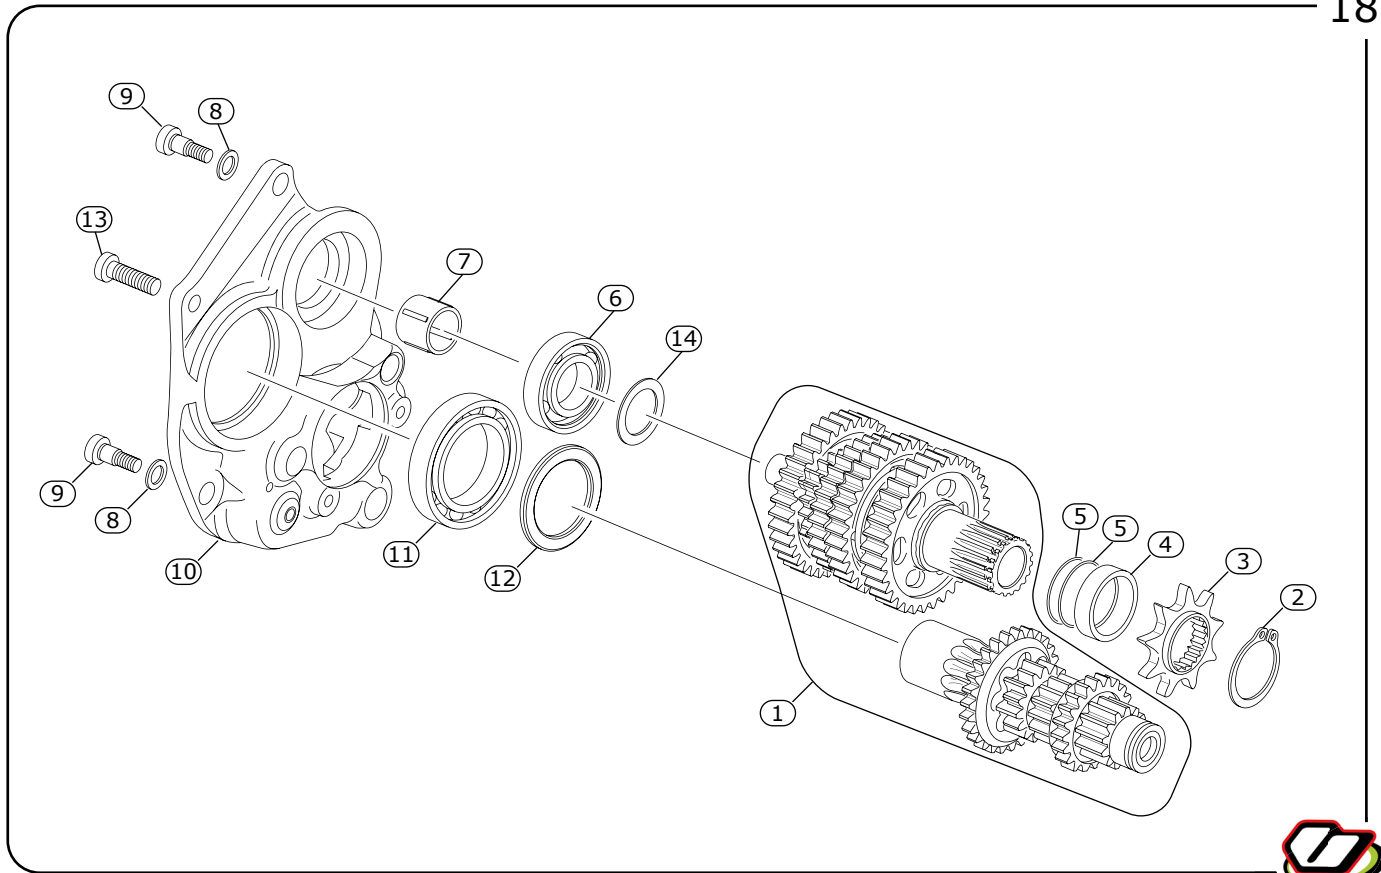

POS.	COD.	DESCRIPCIÓN	DESCRIPTION	QTY.
1	V-1426	CAMBIO COMPLETO 2019	GEARBOX ASSY 2019	1
2	V-0584	SEGER D.25X1.2 DIN471	SEGER PINION EXIT	1
3	V-0313	PIÑÓN SALIDA Z10	SPROCKET Z10	1
4	V-0309	CASQUILLO PIÑÓN SALIDA	SHIFT SEAL BUSHING	1
5	V-0634	JUNTA TÓRICA 25X1.5	O-RING 25X1.5	2
6	V-1424	RODAMIENTO INA 16003	INA BEARING 16003	2
7	V-1425	RODAMIENTO K14X18X15	BEARING K14X18X15	1
8	V-1042	ARANDELA DIN 433 M8	WASHER DIN 433 M8	2
9	V-1041	TORNILLO AJUSTABLE M6X10 ISO7379 12.9 Ø8 F9	ADJUSTABLE SCREW M6X10 ISO 7379-12.9 Ø8 F9	2
10	V-1301	TAPA SUJECION CAMBIO 2019	GEARBOX PLATE 2019	1
11	V-1423	RODAMIENTO 61906	BEARING 61906	1
12	V-1422	SEPARADOR DE CORONA 2019	CROWN SPACER 2019	2
13	V-0559	TORNILLO M6X20 DIN 7984 8.8	SCREW M6X20 DIN 7984 8.8	2
14	V-1419	ARANDELA 17X23X0.5	WASHER 17X23X0.5	1