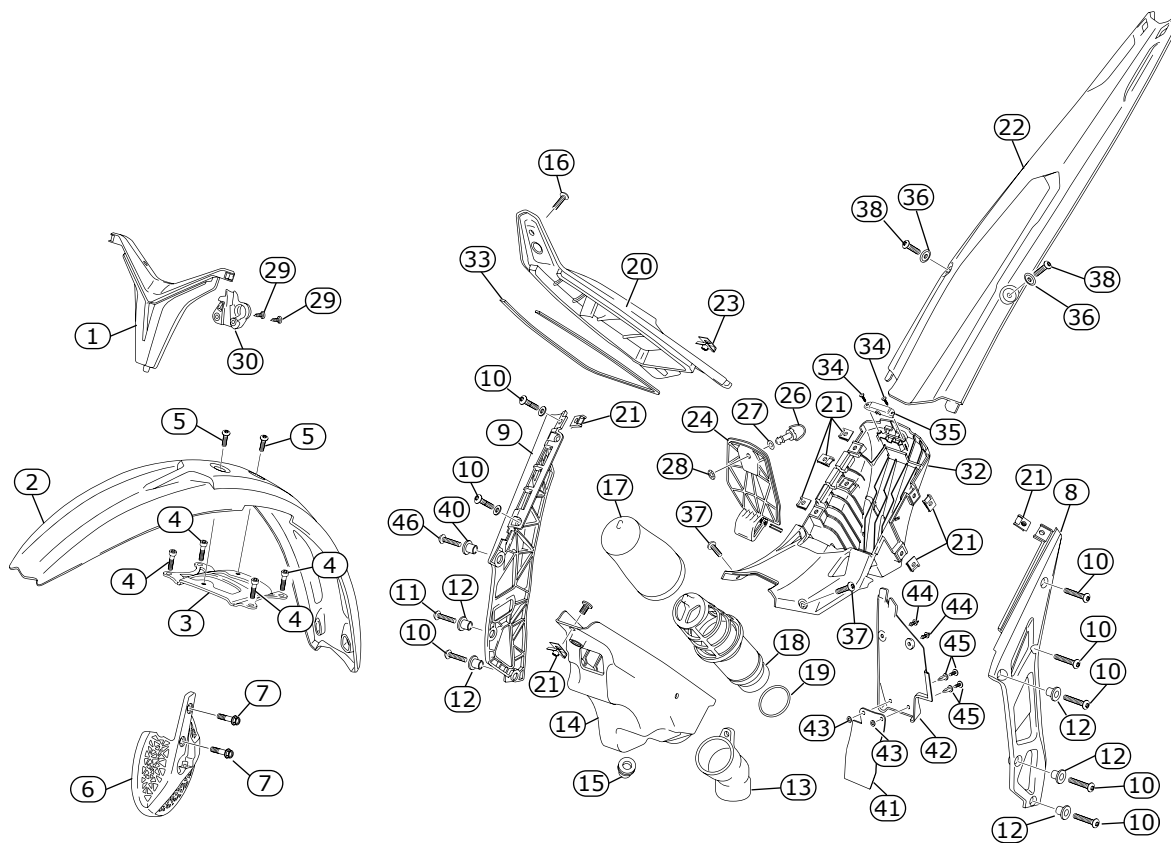

CILINDRO-CULATA-PISTON - CYLINDER-HEAD-PISTON

PG. 28

CUERPO INYECCIÓN - INJECTION BODY

POS.	COD.	DESCRIPCIÓN	DESCRIPTION	QTY.
1	V-2010	CARETA NEGRA MY22	FRONT LIGHT COVER BLACK MY22	1
2	V-2011	GUARDABARROS DELANTERO NEGRO MY22	FRONT BLACK MUDGUARD MY22	1
3	V-0428	PUENTE HORQUILLA	FRONT MUDGUARD HOLDER	1
4	V-0680	TORNILLO ESPECIAL M6X14 8.8	SPECIAL SCREW M6X14 8.8	4
5	V-0440	TORNILLO M5X6 ISO 7380 8.8	SCREW M5X6 ISO 7380 8.8	2
6	V-0407	PROTECTOR DISCO FRENO DELANTERO	FRONT BRAKE DISC COVER	1
7	V-0463	TORNILLO ESPECIAL M8X30 DIN6921 8.8	SCREW M8X30 DIN6921 8.8	2
8	V-1857	PROTECTOR ESCAPE NITRO IZQUIERDO	R4 LEFT EXHAUST COVER	1
9	V-1858	PROTECTOR ESCAPE NITRO DERECHO	R4 RIGHT EXHAUST COVER	1
10	V-0646	TORNILLO M6X16 ISO7380 8.8	SCREW M6X16 ISO 7380-1 8.8	8
11	V-0560	TORNILLO M6X20 ISO7380 10.9 NQ	SCREW M6X20 ISO7380 10.9 NQ	1
12	V-1944	CASQUILLO LIMITADOR COMPRESION M6	M6 COMPRESSION LIMITER SLEEVE	5
13	V-1981	GOMA TOBERA-CAJA FILTRO CON SENSOR PRESION+TEMP	THROTTLE BODY MANIFOLD WITH PRESSURE + TEMP SENSOR	1
14	V-1722	CAJA FILTRO R	AIRBOX R	1
15	V-0420	VALVULA CAJA FILTRO	AIRBOX VALVE	1
16	V-1064	TORNILLO M6X16 ISO7380-1 10.9	SCREW M6X16 ISO7380-1 10.9	1
17	V-1726	FILTRO TWIN AIR R	TWIN AIR R FILTER FOAM	1
18	V-1724	REJILLA FILTRO AIRE R	AIR FILTER GRID R	1
19	V-1777	TORICA NBR DIN3771 42.52X2.62MM	O-RING NBR DIN3771 42.52X2.62MM	1
20	V-2006	TAPA TURBO NITRO NEGRO MY22	BLACK NITRO TURBO COVER MY22	1
21	V-0679	TUERCA RAPIDA TRT-M6	FAST NUT TRT-M6	8
22	V-2009	GUARDABARROS TRASERO NEGRO JBR MY22	REAR BLACK MUDGUARD MY22	1
23	V-0572	BASE CIERRE 1/4 VUELTA	CLOSE 1/4 TURN HOLDER	1
24	V-2007	TAPA DEPOSITO NEGRO MY22	BLACK PETROL TANK COVER MY22	1
25	V-0809	PASADOR TAPA DEPÓSITO GASOLINA	FUEL TANK COVER PIN	1
26	V-0571	CIERRE 1/4 VUELTA	1/4 TURN SCREW	1
27	V-0658	ARANDELA NYLON	NYLON WASHER	1
28	V-0657	RETEN ACERO INOX. CIERRE 1/4 VUELTA	1/4 TURN STAINLESS STEEL WASHER	1
29	V-1026	TORNILLO DE ROSCA CHAPA 3.9X13	SCREW 3.9X13	2
30	V-0832	SOPORTE LED DELANTERO	FRONT LED LIGHT SUPPORT	1