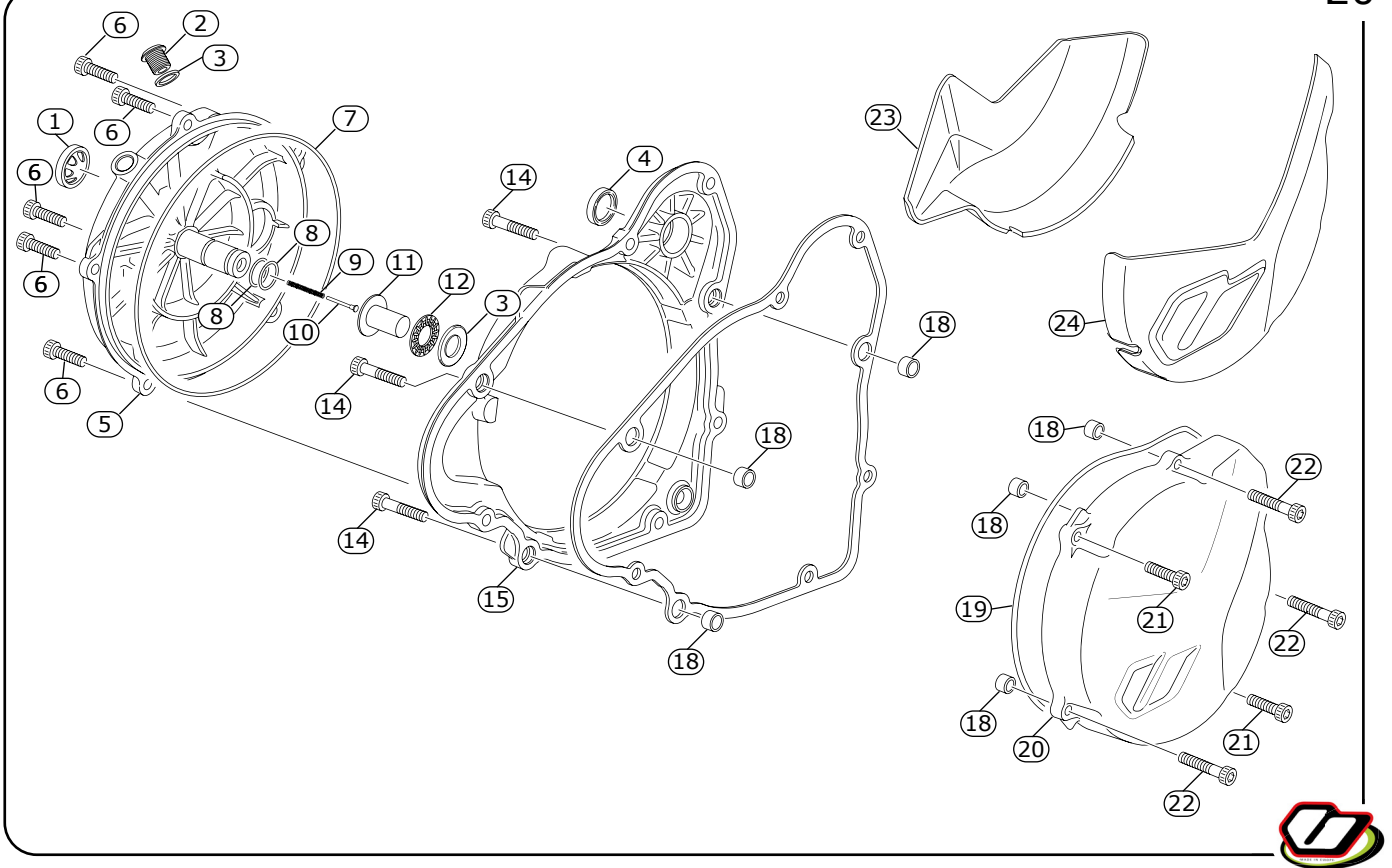

POS.	COD.	DESCRIPCIÓN	DESCRIPTION	QTY.
1	V-0314	MIRILLA VISOR ACEITE	WINDOW DISPLAY OIL	1
2	V-1274	TAPÓN LLENADO ACEITE ROJO	OIL FILLER CAP RED	1
3	V-0472	ARANDELA COBRE TAPÓN ACEITE	COOPER WASHER OIL	1
4	V-0339	RETÉN 18X24X4	LIP SEAL 18X24X4	1
5	V-2115	TAPA EMBRAGUE INYECCION (INSERT)	CLUTCH COVER (INSERT)	1
6	V-2038	TORNILLO M5X20 DIN 912 8.8	SCREW M5X20 DIN 912 8.8	5
7	V-1991	JUNTA TORICA 133,07 X 1.78 (70NBR) BLACK	O-RING 133,07 X 1.78 (70NBR) BLACK	2
8	V-0662	TORICA BOMBIN EMBRAGUE 11.5X1.5	CLUTCH PUMP O-RING 11.5X1.5	2
9	V-0308	MUELLE PISTON EMBRAGUE	CLUTCH PISTON SPRING	1
10	V-0307	GUIA MUELLE PISTÓN EMBRAGUE	CLUTCH PISTON SPRING GUIDE	1
11	V-0305	PISTON BOMBIN EMBRAGUE	CLUTCH PUMP PISTON	1
12	V-0286	ROD. AXIAL AGUJAS AXK1730 EMP. EMBRAGUE	AXIAL NEEDLE BEARING CLUTCH PISTON BEARING	1
13	V-0306	EMPUJADOR EMBRAGUE	CLUTCH PISTON BEARING PLATE	1
14	V-0448	TORNILLO M5X20 DIN912 8.8 NQ	SCREW M5X20 DIN 912 8.8	3
15	V-1963	TAPA EMBRAGUE INTERMEDIA INYECCION	INTERMEDIATE CLUTCH COVER	1
16	V-0262	JUNTA TAPA EMBRAGUE	CLUTCH COVER GASKET	1
17	V-0639	CASQUILLO CENTRADOR CARTER	CRANKCASE CENTERING SLEEVE	6
18	V-0639	CASQUILLO CENTRADOR	CENTERING SLEEVE	3
19	V-0527	JUNTA TAPA ALTERNADOR	FLYWHEEL COVER GASKET	1
20	V-1347	TAPA ALTERNADOR VERTICAL	FLYWHEEL COVER	1
21	V-0448	TORNILLO M5X20 DIN912 8.8 NQ	SCREW M5X20 DIN 912 8.8	2
22	V-0452	TORNILLO M5X25 DIN912 8.8 NQ	SCREW M5X25 DIN 912 10.9	3
23	V-1971	PROTECTOR CARBONO TAPA EMBRAGUE NITRO	CARBON FIBER CLUTCH COVER PROTECTOR	1
24	V-0906	PROTECTOR CARBONO 3K TAPA ENCENDIDO	CARBON FIBER 3K IGNITION COVER PROTECTOR	1