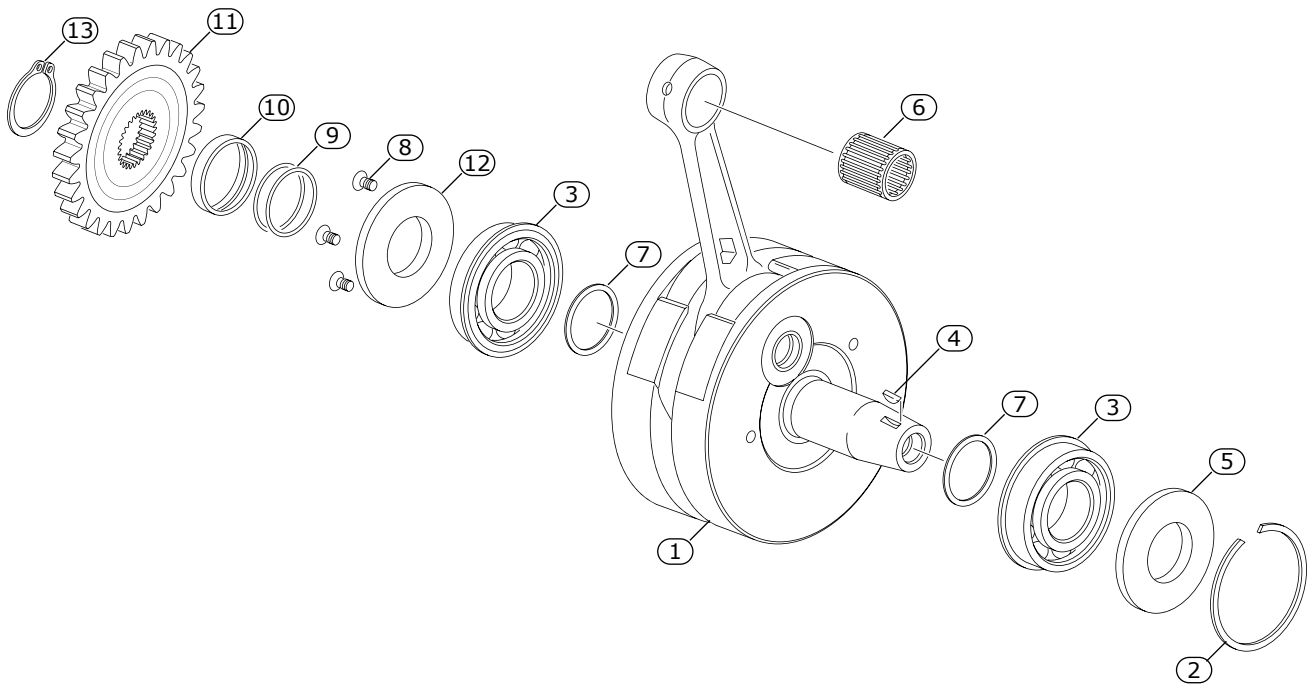

POS.	COD.	DESCRIPCIÓN	DESCRIPTION	QTY.
1	V-1262	CIGUEÑAL 116MM 2019	CRANKSHAFT 116MM 2019	1
2	V-1349	SEEGER D.52 DIN5417	SEEGER D.52 DIN5417	1
3	V-1351	COJINETE CIGUEÑAL 6205 NR 2RS	CRANKSHAFT BEARING 6205 NR 2RS	2
4	V-0636	CHAVETA CIGUEÑAL DIN 6888	CRANKSHAFT COTTER DIN 6888	1
5	V-1886	RETEN CIGÜEÑAL 25X52X5 TPM	CRANKSHAFT LIP SEAL 25X52X5 TPM	1
6	V-0315	RODAMIENTO AGUJAS 18X22X22 BIELA	NEEDLE ROLLER BEARING 18X22X22 CONROD	1
7	V-0859	ARANDELA 30X25.2X0.2	WASHER 30X25.2X0.2	2
8	V-1352	TORNILLO M4X8 DIN 7991 ZN PLATA	SCREW M4X8 DIN 7991 ZN SILVER	3
9	V-0634	TORICA RODAMIENTO CIGÜEÑAL 25X1 VITON	O-RING 25X1 VITON	2
10	V-1535	CASQUILLO CIGÜEÑAL	CRANKSHAFT SLEEVE	1
11	V-1261	PIÑON TRANSMISION PRIMARIA	PRIMARY TRANSMISSION GEAR	1
12	V-1887	RETÉN CASQUILLO CIGÜEÑAL 30X52X5 VITON	CRANKSHAFT SLEEVE VITON LIP SEAL	1
13	V-0584	SEEGER D.25X1.2 DIN471	SEEGER PINION EXIT	1