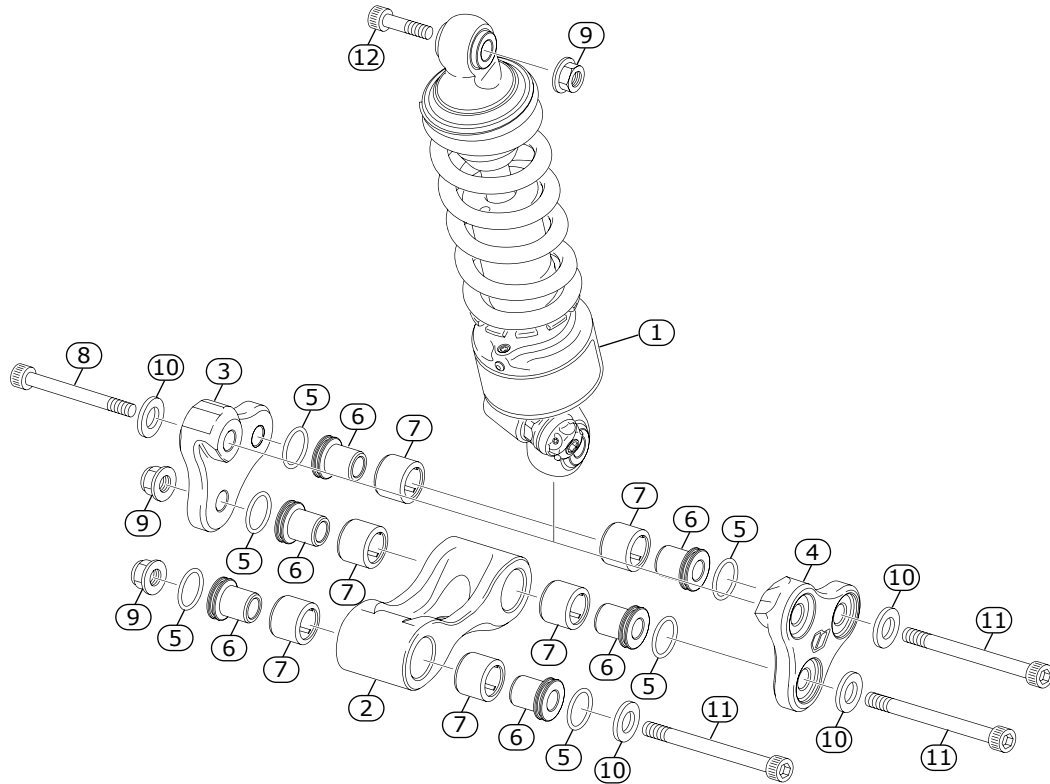

POS.	COD.	DESCRIPCIÓN	DESCRIPTION	QTY.
1	V-1968	AMORTIGUADOR 3 WAYS 200-260 SPRING 75	SHOCK ABSORBER 3 WAYS NITRO DAMPER SPRING 75	1
2	V-2125	BIELETA JBR FAC GP	ROD R4 JBR FAC GP	1
3	V-2124	TRIANGULO BRAZO DR JBR FAC GP	ROCKER ARM R4 RIGHT JBR FAC GP	1
4	V-2123	TRIANGULO BRAZO IZ. JBR FAC GP	ROCKER ARM R4 LEFT JBR FAC GP	1
5	V-2180	O-RING 17,17X1.78 BLACK NBR70	O-RING 17,17X1.78 BLACK NBR70	6
6	V-2111	CASQUILLO UNION TRIANGULO BIELETA	LINKAGE BUSHING	6
7	V-2175	RODAMIENTO AGUJAS HK1516	BEARING HK1516	6
8	V-2179	TORNILLO ESPECIAL M10	SCREW M5X10 DIN 7984 8.8	1
9	V-0565	TUERCA M10 DIN6923	TUERCA M10 DIN6923	2
10	V-1037	ARANDELA M10 DIN125	M10 WASHER DIN 125	5
11	V-0255	TORNILLO ESP. M10X72 DIN912 12.9 NITRU+TUFLO	SCREW M10X70 DIN 912 12.9	3
12	V-0256	TORNILLO M10X42 DIN7984 12.9 ZINC PLATA	SCREW M10X40 DIN 7984	1