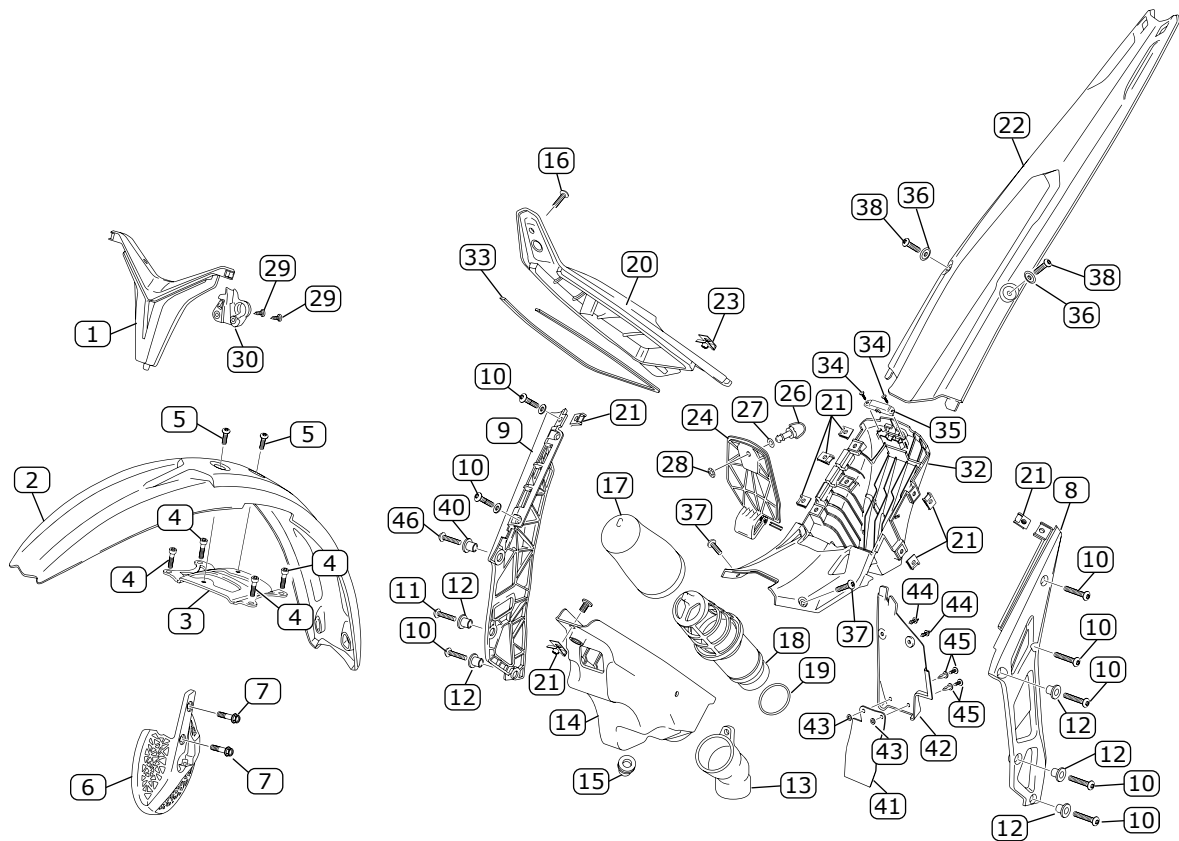

CUERPO INYECCIÓN - INJECTION BODY

POS.	COD.	DESCRIPCIÓN	DESCRIPTION	QTY.
1	V-2010	CARETA NEGRA MY22	FRONT LIGHT COVER BLACK MY22	1
2	V-2011	GUARDABARROS DELANTERO NEGRO MY22	FRONT BLACK MUDGUARD MY22	1
3	V-0428	PUENTE HORQUILLA	FRONT MUDGUARD HOLDER	1
4	V-0680	TORNILLO ESPECIAL M6X14 8.8	SPECIAL SCREW M6X14 8.8	4
5	V-0440	TORNILLO M5X6 ISO 7380 8.8	SCREW M5X6 ISO 7380 8.8	2
6	V-0407	PROTECTOR DISCO FRENO DELANTERO	FRONT BRAKE DISC COVER	1
7	V-0463	TORNILLO ESPECIAL M8X30 DIN6921 8.8	SCREW M8X30 DIN6921 8.8	2
8	V-1857	PROTECTOR ESCAPE NITRO IZQUIERDO	R4 LEFT EXHAUST COVER	1
9	V-1858	PROTECTOR ESCAPE NITRO DERECHO	R4 RIGH EXHAUST COVER	1
10	V-0646	TORNILLO M6X16 ISO7380 8.8	SCREW M6X16 ISO 7380-1 8.8	8
11	V-0560	TORNILLO M6X20 ISO7380 10.9 NQ	SCREW M6X20 ISO7380 10.9 NQ	1
12	V-1944	CASQUILLO LIMITADOR COMPRESION M6	M6 COMPRESSION LIMITER SLEEVE	5
13	V-1981	GOMA TOBERA-CAJA FILTRO CON SENSOR PRESION+TEMP	THROTTLE BODY MANIFOLD WITH PRESSURE + TEMP SENSOR	1
14	V-1722	CAJA FILTRO R	AIRBOX R	1
15	V-0420	VALVULA CAJA FILTRO	AIRBOX VALVE	1
16	V-1064	TORNILLO M6X16 ISO7380-1 10.9	SCREW M6X16 ISO7380-1 10.9	1
17	V-1726	FILTRO TWIN AIR R	TWIN AIR R FILTER FOAM	1
18	V-1724	REJILLA FILTRO AIRE R	AIR FILTER GRID R	1
19	V-1777	TORICA NBR DIN3771 42.52X2.62MM	O-RING NBR DIN3771 42.52X2.62MM	1
20	V-2006	TAPA TURBO NITRO NEGRO MY22	BLACK NITRO TURBO COVER MY22	1
21	V-0679	TUERCA RAPIDA TRT-M6	FAST NUT TRT-M6	8
22	V-2009	GUARDABARROS TRASERO NEGRO JBR MY22	REAR BLACK MUDGUARD MY22	1
23	V-0572	BASE CIERRE 1/4 VUELTA	CLOSE 1/4 TURN HOLDER	1
24	V-2007	TAPA DEPOSITO NEGRO MY22	BLACK PETROL TANK COVER MY22	1
25	V-0809	PASADOR TAPA DEPÓSITO GASOLINA	FUEL TANK COVER PIN	1
26	V-0571	CIERRE 1/4 VUELTA	1/4 TURN SCREW	1
27	V-0658	ARANDELA NYLON	NYLON WASHER	1
28	V-0657	RETEN ACERO INOX. CIERRE 1/4 VUELTA	1/4 TURN STAINLESS STEEL WASHER	1
29	V-1026	TORNILLO DE ROSCA CHAPA 3.9X13	SCREW 3.9X13	2
30	V-0832	SOPORTE LED DELANTERO	FRONT LED LIGHT SUPPORT	1