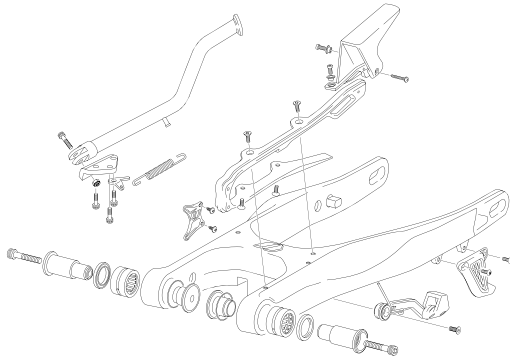

BASCULANTE - SWINGARM

PG. 8