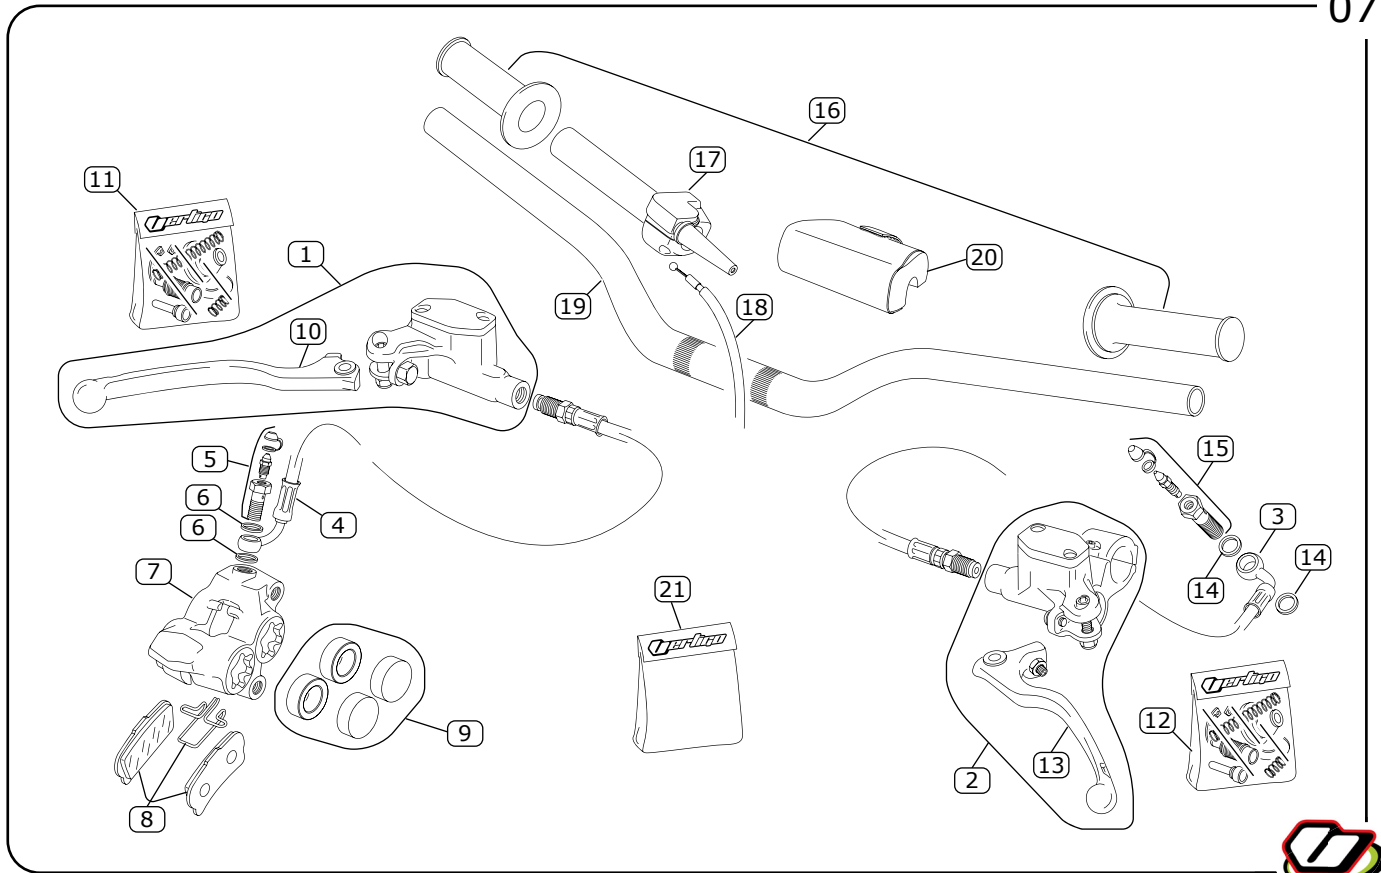

POS.	COD.	DESCRIPCIÓN	DESCRIPTION	QTY.
1	V-1576	BOMBA FRENO DELANTERA	FRONT BRAKE PUMP	1
2	V-1508	CTO. BOMBA EMBRAGUE	CLUTCH PUMP SET	1
3	V-0355	LATIGUILLO EMBRAGUE	CLUTCH HOSE	1
4	V-0364	LATIGUILLO FRENO DELANTERO	FRONT BRAKE HOSE	1
5	V-0723	RACOR FRENO DELANTERO	RACORD FRONT BRAKE	1
6	V-0724	ARANDELA BANJO	BANJO WASHER	2
7	V-2026	PINZA FRENO DELANTERA	FRONT BRAKE CALIPER	1
8	V-1562	PASTILLAS FRENO DELANTERAS 2019	2019 FRONT BRAKE PADS	1
9	V-1563	KIT REPARACIÓN PISTÓN PINZA FRENO DEL.	FRONT CALIPER PISTON REPAIR KIT	1
10	V-0366	MANETA FRENO DELANTERA	FRONT BRAKE LEVER	1
11	V-1565	KIT REPARACIÓN BOMBA FRENO DELANTERA	FRONT BRAKE PUMP REPAIR KIT	1
12	V-1566	KIT REPARACIÓN BOMBA EMBRAGUE	CLUTCH PUMP REPAIR KIT	1
13	V-0722	MANETA EMBRAGUE	CLUTCH LEVER	1
14	V-0611	ARANDELA ALU. RACORD EMBRAGUE	CLUTCH RACORD ALUMINIUM WASHER	2
15	V-0610	RACOR M10 EMBRAGUE	RACORD M10 CLUTCH	1
16	V-0895	JUEGO PUÑOS RENTHAL	RENTHAL GRIPS SET	1
17	V-0303	MANDO GAS	THROTTLE	1
18	V-0697	CABLE GAS CON TENSOR	THROTTLE WIRE WITH TENSIONER	1
19	V-1782	MANILLAR RENTHAL FATBAR NEGRO	RENTHAL FATBAR BLACK HANDLEBAR	1
20	V-2106	PROTECTOR MANILLAR RENTHAL GREEN	RENTHAL HANDLEBAR PROTECTOR GREEN	1
21	V-1674	KIT REGULACION MANETAS 2020 ROJO	RED LEVER ADJUSTERS	1