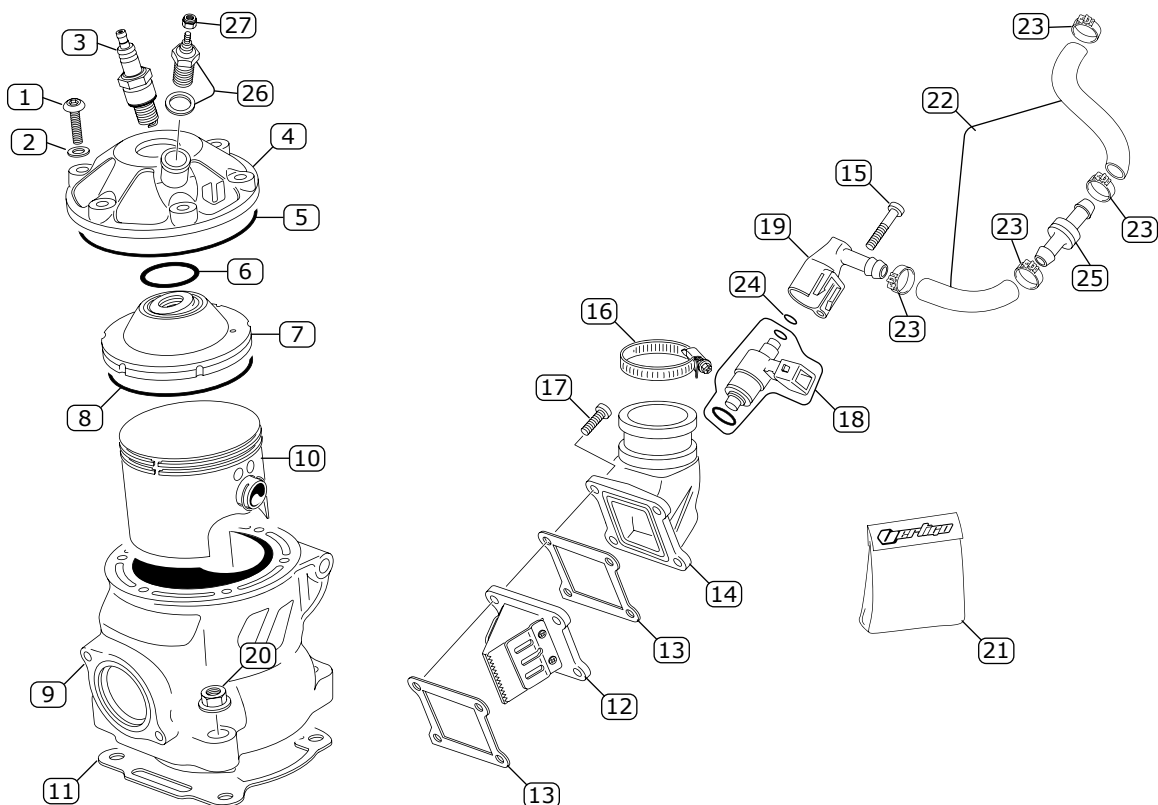

POS.	COD.	DESCRIPCIÓN	DESCRIPTION	QTY.
1	V-0451	TOR. ESPECIAL M6X25 10.9 DELTA PROTEK KL100	SCREW M6X25 10.9 DELTA PROTEK KL100	6
2	V-0737	ARANDELA COBRE 6X10X1.5	COPPER WASHER 6X10X1.5	6
3	V-0290	BUJÍA BPMR6A	SPARK PLUG BPMR6A	1
4	V-1273	TAPA CULATA ROJA	CYLINDER HEAD COVER RED	1
5	V-0569	JUNTA TÓRICA EXT. CULATA 104,40 X 1.78 VITON	CYLINDER HEAD EXT. O-RING 104,40 X 1.78 VITON	1
6	V-0292	JUNTA TÓRICA CULATÍN	CYLINDER HEAD COVER O-RING	1
7	V-0291	CULATÍN 300CC	CYLINDER HEAD 300CC	1
8	V-0570	TÓRICA INT. CULATA 83 X 87 X 2	RING EXT. HEAD 83X87X2	1
9	V-0258	CILINDRO 300CC	CYLINDER 300CC	1
10	V-1305	PISTON 300 "A"	PISTON 300 "A"	1
10	V-0726	PISTON 300 "B"	PISTON 300 "B"	1
10	V-0966	PISTON 300 "C"	PISTON 300 "C"	1
11	V-2066	JUNTA CILINDRO 0.7MM KLINGERSIL	CYLINDER GASKET 0.7MM KLINGERSIL	1
12	V-0272	CAJA LÁMINAS	REED VALVE	1
13	V-0548	JUNTA CAJA LÁMINAS 0.8MM	REED VALVE GASKET 0.8MM	2
14	V-0200	TOBERA ADMISIÓN	AIR INTAKE MANIFOLD	1
15	V-0436	TORNILLO M5X30 DIN 7984 8.8	SCREW M5X30 DIN 7984 8.8	1
16	V-0604	ABRAZADERA TORRO 25-40/9 W2	TORRO CLAMP 25-40/9 W2	1
17	V-0865	TORNILLO M5X25 DIN7984 8.8	SCREW M5X25 DIN7984 8.8	4
18	V-0298	INYECTOR	FUEL INJECTOR	1
19	V-0421	CONECTOR INYECTOR	INJECTOR SUPPORT	1
20	V-0471	TUERCA M8 DIN 6923	NUT M8 DIN 6923	4
21	V-0755	KIT LAMINAS ADMISIÓN	REED VALVE KIT	1
22	V-0754	TUBO GASOLINA	PETROL HOSE	1
23	V-0838	ABRAZADERA COBRA 13/8	COBRA CLAMP 13/8	4
24	V-0802	TORICA SUP. INYECTOR 6.35X1.78	INJECTOR UPPER O-RING 6.35X1.78	1
25	V-1199	VALVULA ANTIRETORNO	ONE WAY VALVE	1
26	V-1483	SENSOR TEMPERATURA AIGUA 2019	WATER TEMPERATURE SENSOR 2019	1
27	V-0812	TUERCA M5 AUTOBLOCANTE	M5 NUT	1