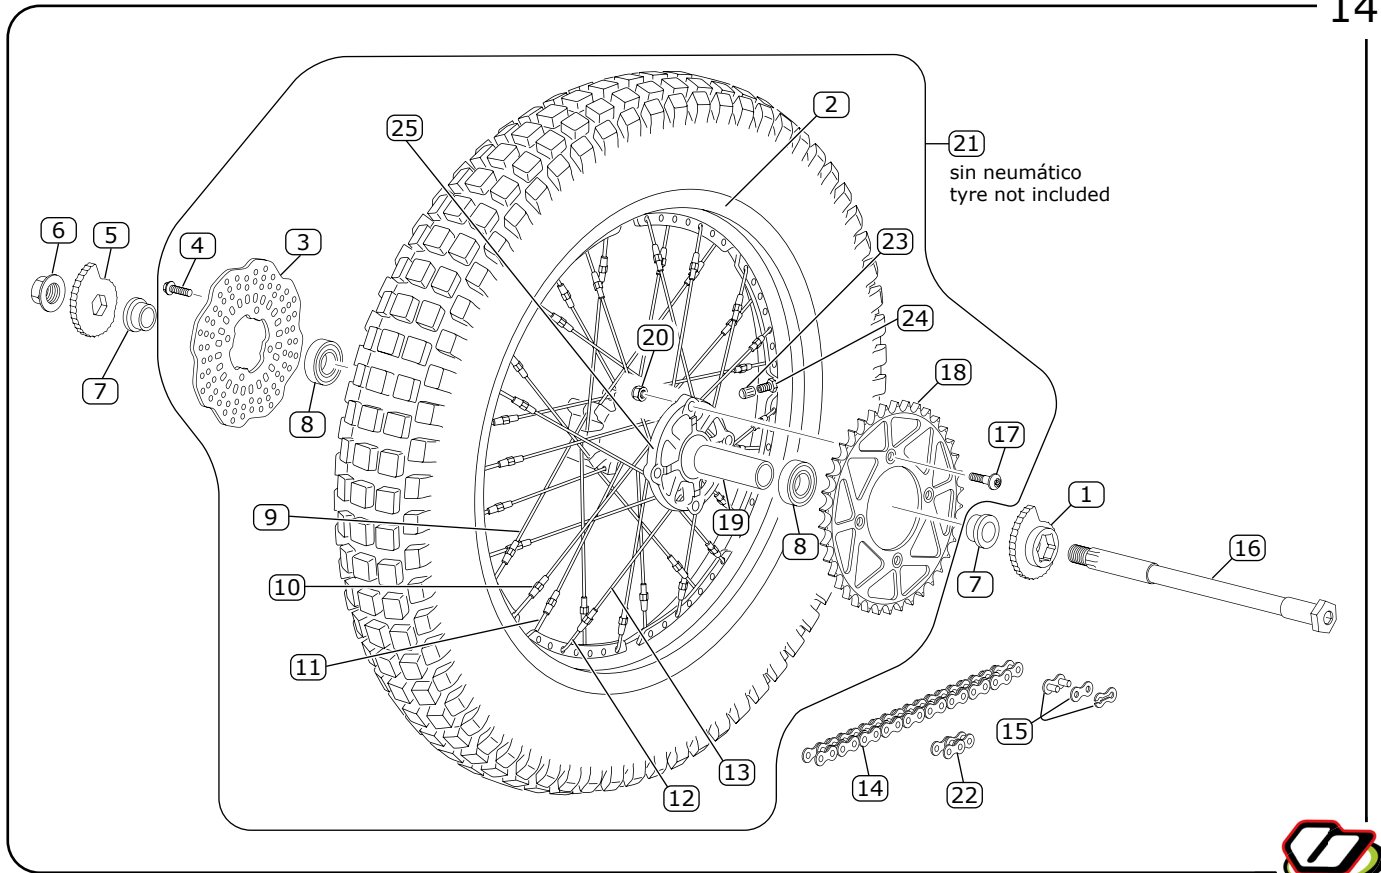

POS.	COD.	DESCRIPCIÓN	DESCRIPTION	QTY.
1	V-0332	EXCENTRICA RUEDA TRAS IZQUIERDA	LEFT REAR WHEEL ECCENTRIC WASHER	1
2	V-0626	LLANTA TRAS.2.15 X 18 TUBELESS MECANIZADA	REAR RIM 2.15 X 18 TUBELESS MECHANIZED	1
3	V-1275	DISCO FRENO TRASERO FIM	REAR FIM BRAKE DISC	1
4	V-0682	TORNILLO ESPECIAL M6X20 DISCO FRENO	SPECIAL SCREW M6X20 BRAKE DISC	4
5	V-0331	EXCENTRICA RUEDA TRAS DERECHA	RIGHT REAR WHEEL ECCENTRIC WASHER	1
6	V-0552	TUERCA RUEDA TRASERA	REAR WHEEL NUT	1
7	V-0549	CASQUILLO RUEDA TRASERA	REAR WHEEL SLEEVE	2
8	V-0510	RODAMIENTO BUJE 6004 2RS	BEARING HUB 6004 2 RS	2
9	V-0381	RADIO RUEDA TRASERA M4 X 0.7 L165 MM	REAR WHEEL SPOKE M4 X 0.7 L165 MM	16
10	V-0383	TUERCA TENSOR RADIO M4	REAR WHEEL SPOKE NUT M4	32
11	V-0382	RADIO RUEDA TRAS. M4 X 0.7 LG 34.5 MM	REAR WHEEL SPOKE M4 X 0.7 LG 34.5MM	16
12	V-0380	RADIO RUEDA TRAS. CORONA M4 X 0.7 L36 MM	REAR WHEEL SPOKE CROWN SIDE M4X0.7 L36 MM	16
13	V-0379	RADIO RUEDA TRAS. CORONA M4 X 0.7 L175 MM	REAR WHEEL SPOKE CROWN SIDE M4X0.7 L175 MM	16
14	V-1031	CADENA REGINA 103	CHAIN REGINA 103	1
15	V-0674	ENGANCHE CADENA	CHAIN LINK	1
16	V-0333	EJE RUEDA TRASERO	REAR WHEEL SHAFT	1
17	V-0681	TORNILLO ESPECIAL CORONA M8 X 25 MM	SPECIAL SCREW M8X25 10.9 REAR SPROCKET	4
18	V-1998	CORONA NITRO 2022 Z42	Z42 NITRO 2022 SPROCKET	1
19	V-1004	CASQUILLO INTERIOR BUJE TRASERO	REAR HUB INNER SLEEVE	1
20	V-0470	TUERCA M8 DIN 985 AUTOBLOCANTE	NUT M8 DIN 985 AUTO LOCK	4
21	V-2167	CTO. RUEDA TRAS RSR MY23	RSR REAR WHEEL SET MY23	1
22	V-1032	MEDIA MALLA	HALF CHAIN LINK	1
23	V-0762	TAPÓN VALVULA VERDE	GREEN VALVE CAP	1
24	V-0385	VÁLVULA TUBELESS	TUBELESS VALVE	1
25	V-2117	BUJE TRASERO WORKS MY23	WORKS MY23 REAR WHEEL HUB	1