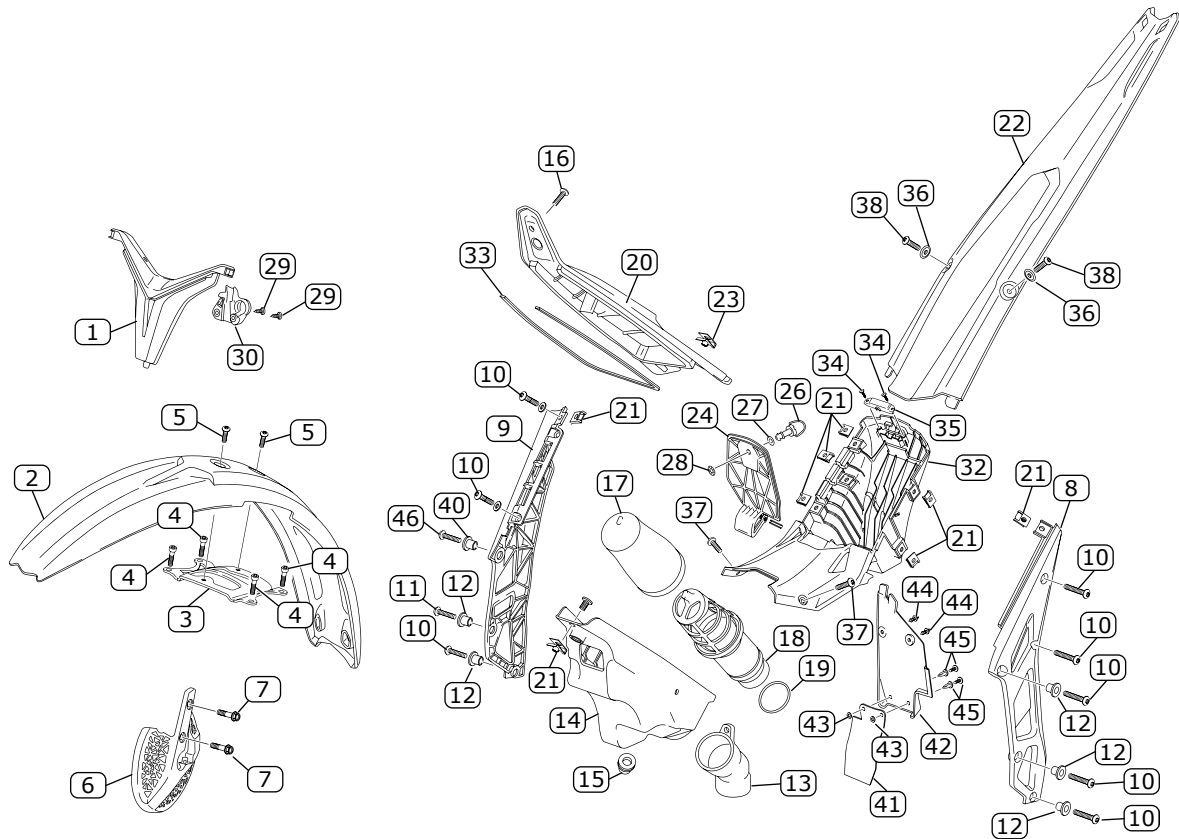

CUERPO INYECCIÓN - INJECTION BODY

POS.	COD.	DESCRIPCIÓN	DESCRIPTION	QTY.
1	V-2010	CARETA NEGRA MY22	FRONT LIGHT COVER BLACK MY22	1
2	V-2011	GUARDABARROS DELANTERO NEGRO MY22	FRONT BLACK MUDGUARD MY22	1
3	V-0428	PUENTE HORQUILLA	FRONT MUDGUARD HOLDER	1
4	V-0680	TORNILLO ESPECIAL M6X14 8.8	SPECIAL SCREW M6X14 8.8	4
5	V-0440	TORNILLO M5X6 ISO 7380 8.8	SCREW M5X6 ISO 7380 8.8	2
6	V-0407	PROTECTOR DISCO FRENO DELANTERO	FRONT BRAKE DISC COVER	1
7	V-0463	TORNILLO ESPECIAL M8X30 DIN6921 8.8	SCREW M8X30 DIN6921 8.8	2
8	V-1857	PROTECTOR ESCAPE NITRO IZQUIERDO	R4 LEFT EXHAUST COVER	1
9	V-1858	PROTECTOR ESCAPE NITRO DERECHO	R4 RIGH EXHAUST COVER	1
10	V-0646	TORNILLO M6X16 ISO7380 8.8	SCREW M6X16 ISO 7380-1 8.8	8
11	V-0560	TORNILLO M6X20 ISO7380 10.9 NQ	SCREW M6X20 ISO7380 10.9 NQ	1
12	V-1944	CASQUILLO LIMITADOR COMPRESION M6	M6 COMPRESSION LIMITER SLEEVE	5
13	V-1981	GOMA TOBERA-CAJA FILTRO CON SENSOR PRESION+TEMP	THROTTLE BODY MANIFOLD WITH PRESSURE + TEMP SENSOR	1
14	V-1722	CAJA FILTRO R	AIRBOX R	1
15	V-0420	VALVULA CAJA FILTRO	AIRBOX VALVE	1
16	V-1064	TORNILLO M6X16 ISO7380-1 10.9	SCREW M6X16 ISO7380-1 10.9	1
17	V-1726	FILTRO TWIN AIR R	TWIN AIR R FILTER FOAM	1
18	V-1724	REJILLA FILTRO AIRE R	AIR FILTER GRID R	1
19	V-1777	TORICA NBR DIN3771 42.52X2.62MM	O-RING NBR DIN3771 42.52X2.62MM	1
20	V-2006	TAPA TURBO NITRO NEGRO MY22	BLACK NITRO TURBO COVER MY22	1
21	V-0679	TUERCA RAPIDA TRT-M6	FAST NUT TRT-M6	8
22	V-2009	GUARDABARROS TRASERO NEGRO JBR MY22	REAR BLACK MUDGUARD MY22	1
23	V-0572	BASE CIERRE 1/4 VUELTA	CLOSE 1/4 TURN HOLDER	1
24	V-2007	TAPA DEPOSITO NEGRO MY22	BLACK PETROL TANK COVER MY22	1
25	V-0809	PASADOR TAPA DEPÓSITO GASOLINA	FUEL TANK COVER PIN	1
26	V-0571	CIERRE 1/4 VUELTA	1/4 TURN SCREW	1
27	V-0658	ARANDELA NYLON	NYLON WASHER	1
28	V-0657	RETEN ACERO INOX. CIERRE 1/4 VUELTA	1/4 TURN STAINLESS STEEL WASHER	1
29	V-1026	TORNILLO DE ROSCA CHAPA 3.9X13	SCREW 3.9X13	2
30	V-0832	SOPORTE LED DELANTERO	FRONT LED LIGHT SUPPORT	1