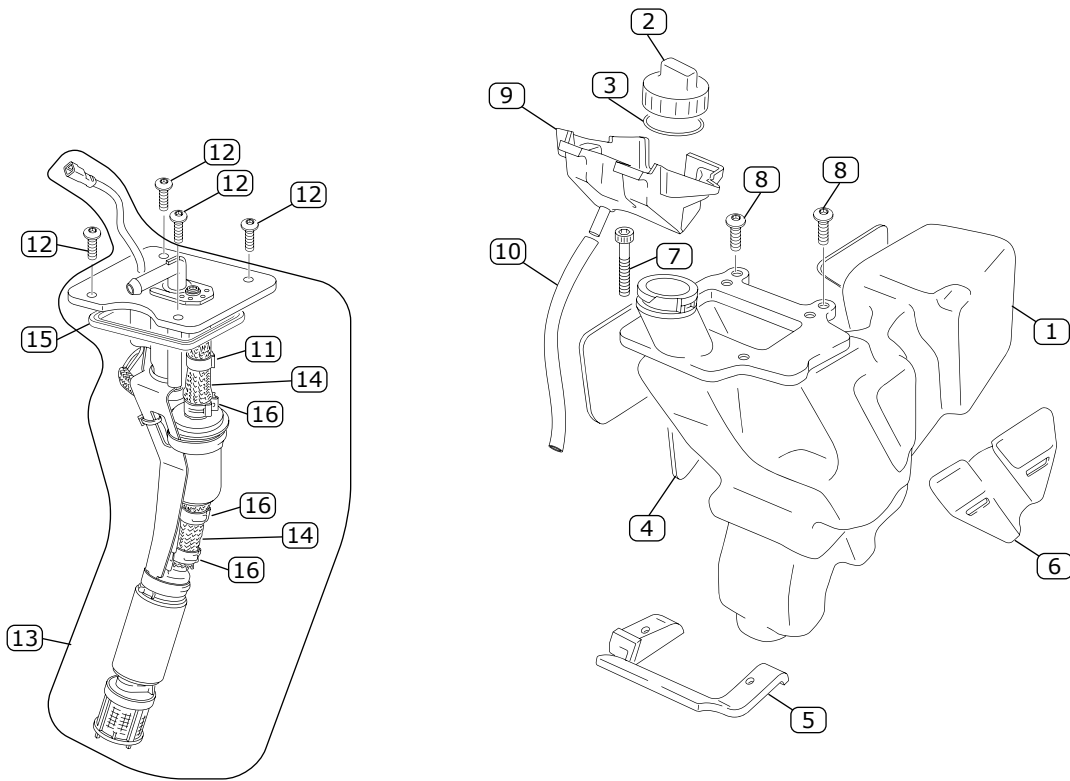

POS.	COD.	DESCRIPCIÓN	DESCRIPTION	QTY.
1	V-1856	DEPÓSITO NITRO	NITRO FUEL TANK	1
2	V-1935	TAPÓN DEPÓSITO GASOLINA	FUEL TANK CAP	1
3	V-0799	JUNTA TÓRICA TAPÓN DEPÓSITO	FUEL TANK CAP O-RING	1
4	V-1980	ADHESIVO TERMICO DEPOSITO NITRO	NITRO THERMAL SILENCER PROTECTOR STICKER	1
5	V-0530	GOMA INFERIOR SOPORTE DEPOSITO	LOWER FUEL TANK RUBBER SUPPORT	1
6	V-1925	PROTECTOR DEPOSITO NITRO	NITRO DEPOSIT COVER	1
7	V-0555	TORNILLO M5X30 DIN 912	SCREW M5X30 DIN 912	1
8	V-0554	TORNILLO M5X10 DIN 6912 8.8	SCREW M5X10 DIN 6912 8.8	2
9	V-1907	REBOSADERO	OVERFLOW	1
10	V-1617	TUBO DESVAPORIZADOR RACING	BREATHER HOSE	1
11	V-1266	BRIDA COBRA 11,0/7	COBRA CLAMP 11,0/7	1
12	V-0556	TORNILLO M5X12 ISO 7830 8.8	SCREW M5X12 ISO 7830 8.8	2
13	V-1192	CONJUNTO BOMBA GASOLINA 2017	PETROL PUMP SET 2017	1
14	V-1256	TUBO GASOLINA DE BOMBA A FILTRO	PETROL HOSE PUMP-FILTER	1
15	V-0630	JUNTA GOMA REGISTRO	PETROL TANK REGISTER SEAL	1
16	V-1248	ABRAZADERA CLIK INOX-A2 W4 D-12	INOX CLICK CLAMP A2 W4 D-12	3