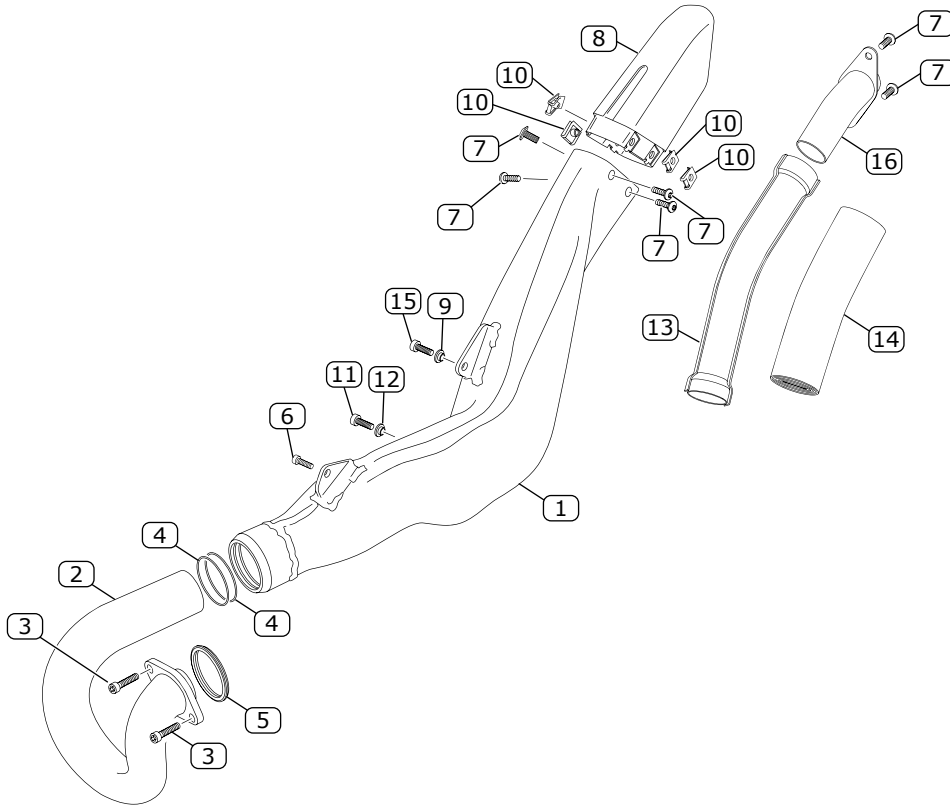

POS.	COD.	DESCRIPCIÓN	DESCRIPTION	QTY.
1	V-1816	SILENCIADOR NITRO	NITRO EXHAUST	1
2	V-1992	COLECTOR TITANIO NITRO	NITRO TITANIUM EXHAUST PIPE	1
3	V-0447	TORNILLO M6X20 DIN 912 8.8	SCREW M6X20 DIN 912 8.8	2
4	V-0386	JUNTA TÓRICA SILENCIADOR 0.44X3.50 VITON	SILENCER O-RING 044X3,50 VITON	1
5	V-0512	JUNTA ESCAPE 38X45.2X5.5	EXHAUST SEAL 38X45.2X5.5	2
6	V-0645	TORNILLO M6X16 DIN7984 8.8	SCREW M6X16 DIN7984 8.8	1
7	V-0556	TORNILLO M5X10 ISO7380 10.9 ZINC PLATA	SCREW M5X10 ISO7380 10.9	6
8	V-1987	CAZOLETA ESCAPE NITRO	EXHAUST END CAP	1
9	V-1943	CASQUILLO LIMITADOR COMPRESION M8	M8 COMPRESSION LIMITER SLEEVE	1
10	V-0653	TUERCA RAPIDA TRT-M5-1	FAST NUT TRT-M5-1	4
11	V-0560	TORNILLO M6X20 ISO7380 10.9 NQ	SCREW M6X20 ISO 7380 8.8	1
12	V-1944	CASQUILLO LIMITADOR COMPRESION M6	M6 COMPRESSION LIMITER SLEEVE	1
13	V-1989	SUPRESOR INTERIOR ESCAPE NITRO	EXHAUST MUFFLER NITRO 125CC	1
14	V-1988	FIBRA ESCAPE NITRO	EXHAUST FIBERGLASS NITRO 125CC	1
15	V-1692	TORNILLO M8X25 DIN 912 10.9 NIQUEL NEGRO	SCREW M8X25 DIN 912 10.9 BLACK	1
16	V-2032	CURVA SALIDA CAZOLETA NITRO MY22	NITRO EXHAUST END CAP CURVE MY22	1
16	V-2033	CURVA SALIDA CAZOLETA NITRO MY22 USA	NITRO EXHAUST END CAP CURVE MY22 USA	1