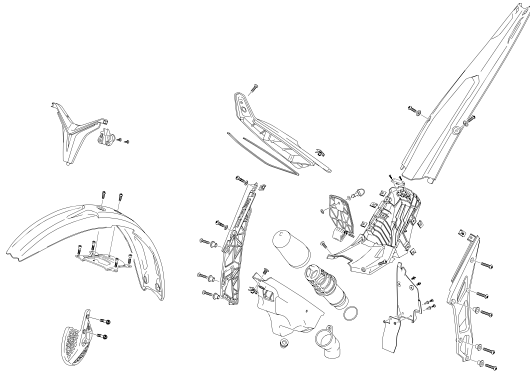

250cc  
280cc  
300cc

K  
KASHIMA  
COAT

CATÁLOGO RECAMBIOS / SPARE PARTS BOOK / PIÈCES DÉTACHÉES

PG. 1-2

PLÁSTICOS - PLASTICS

PG. 3

BASTIDOR - FRAME

PG. 4