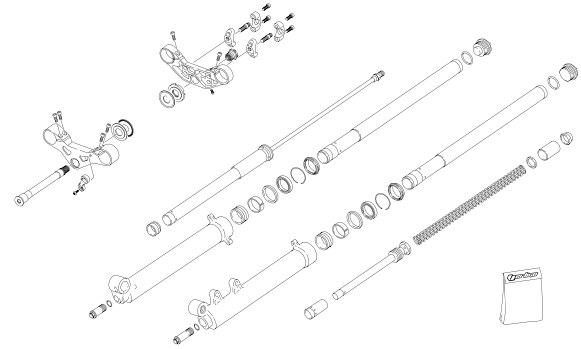

HORQUILLA SUSPENSIÓN - FORK

PG. 7