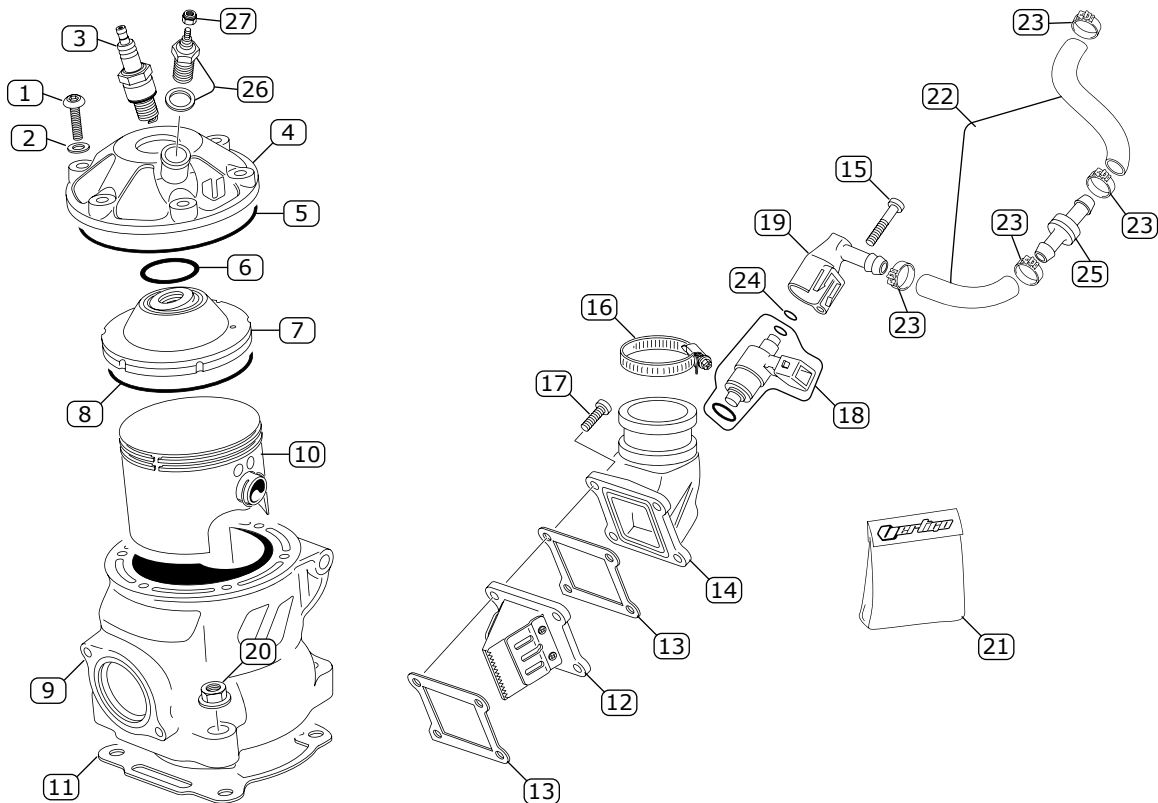

POS.	COD.	DESCRIPCIÓN	DESCRIPTION	QTY.
1	V-0451	TOR. ESPECIAL M6X25 10.9 DELTA PROTEK KL100	SCREW M6X25 10.9 DELTA PROTEK KL100	6
2	V-0737	ARANDELA COBRE 6X10X1.5	COPPER WASHER 6X10X1.5	6
3	V-0290	BUJÍA BPMR6A	SPARK PLUG BPMR6A	1
4	V-1273	TAPA CULATA ROJA	CYLINDER HEAD COVER RED	1
5	V-0569	JUNTA TÓRICA EXT. CULATA 104,40 X 1.78 VITON	CYLINDER HEAD EXT. O-RING 104,40 X 1.78 VITON	1
6	V-0292	JUNTA TÓRICA CULATÍN	CYLINDER HEAD COVER O-RING	1
7	V-0619	CULATÍN 280CC	CYLINDER HEAD 280CC	1
8	V-0570	TÓRICA INT. CULATA 83 X 87 X 2	RING EXT. HEAD 83X87X2	1
9	V-0617	CILINDRO 280CC	CYLINDER 280CC	1
10	V-1738	PISTON 280 "A"	PISTON 280 "A"	1
10	V-1739	PISTON 280 "B"	PISTON 280 "B"	1
10	V-1740	PISTON 280 "C"	PISTON 280 "C"	1
11	V-2066	JUNTA CILINDRO 0.7MM KLINGERSIL	CYLINDER GASKET 0.7MM KLINGERSIL	1
12	V-0272	CAJA LÁMINAS	REED VALVE	1
13	V-0548	JUNTA CAJA LÁMINAS 0.8MM	REED VALVE GASKET 0.8MM	2
14	V-0200	TOBERA ADMISIÓN	AIR INTAKE MANIFOLD	1
15	V-0436	TORNILLO M5X30 DIN 7984 8.8	SCREW M5X30 DIN 7984 8.8	1
16	V-0604	ABRAZADERA TORRO 25-40/9 W2	TORRO CLAMP 25-40/9 W2	1
17	V-0865	TORNILLO M5X25 DIN7984 8.8	SCREW M5X25 DIN7984 8.8	4
18	V-0298	INYECTOR	FUEL INJECTOR	1
19	V-0421	CONECTOR INYECTOR	INJECTOR SUPPORT	1
20	V-0471	TUERCA M8 DIN 6923	NUT M8 DIN 6923	4
21	V-0755	KIT LAMINAS ADMISIÓN	REED VALVE KIT	1
22	V-0754	TUBO GASOLINA	PETROL HOSE	1
23	V-0838	ABRAZADERA COBRA 13/8	COBRA CLAMP 13/8	4
24	V-0802	TORICA SUP. INYECTOR 6.35X1.78	INJECTOR UPPER O-RING 6.35X1.78	1
25	V-1199	VALVULA ANTIRETORNO	ONE WAY VALVE	1
26	V-1483	SENSOR TEMPERATURA AIGUA 2019	WATER TEMPERATURE SENSOR 2019	1
27	V-0812	TUERCA M5 AUTOBLOCANTE	M5 NUT	1