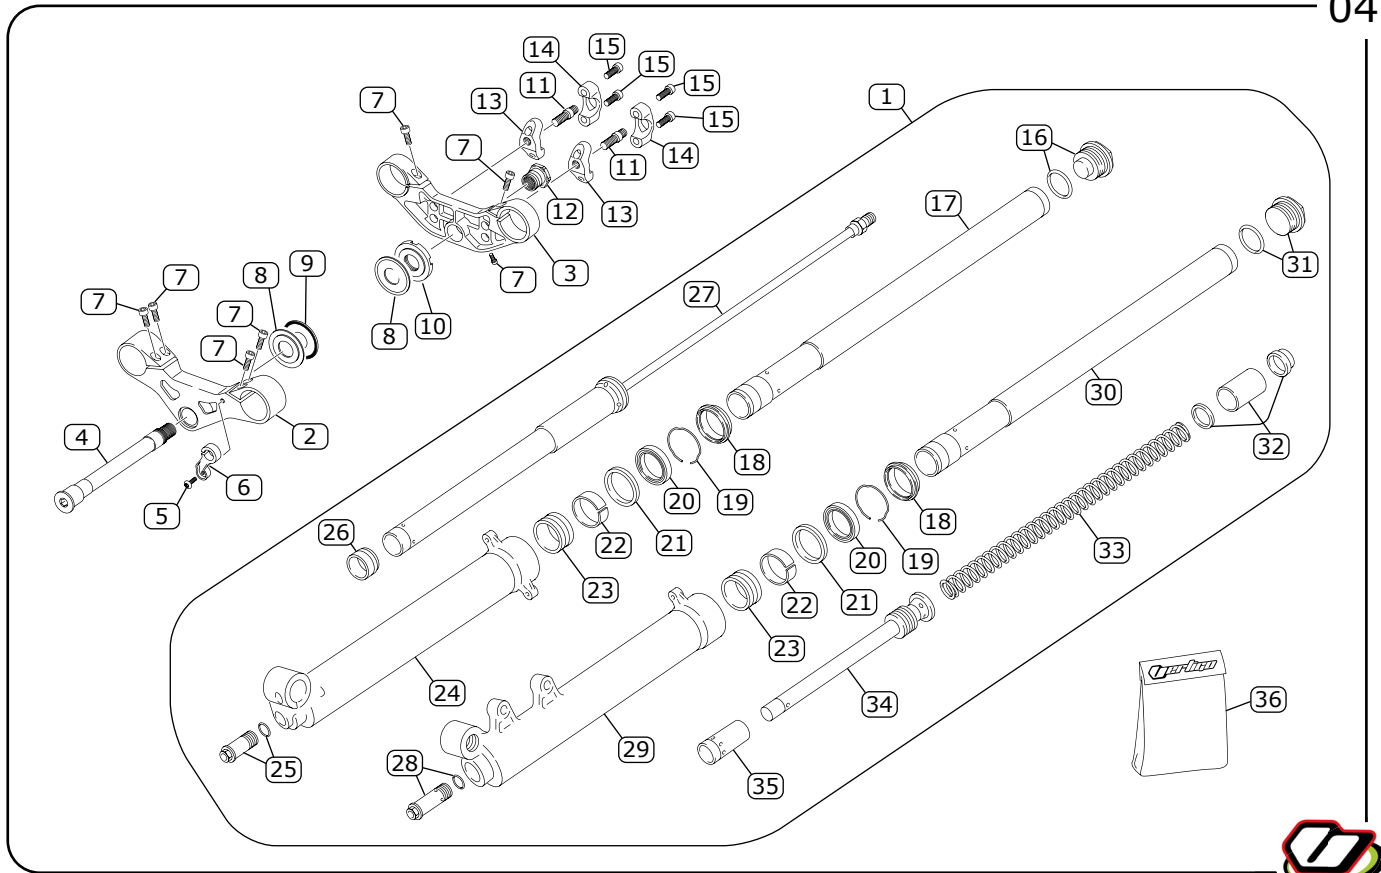

POS.	COD.	DESCRIPCIÓN	DESCRIPTION	QTY.
31	V-0981	TAPÓN HORQUILLA IZQUIERDA	LEFT FORK CAP	1
32	V-0984	ESPACIADORES MUELLE	SPACERS SPRING	1
33	V-0985	MUELLE	SPRING	1
34	V-0986	BOMBA MECÁNICA	MECHANICAL PUMP	1
35	V-0987	CONO TOPE IZQUIERDO	CONE LIMIT LEFT	1
36	V-0998	KIT JUNTAS TAPONES HORQUILLA	FORK CAP WASHERS KIT	1