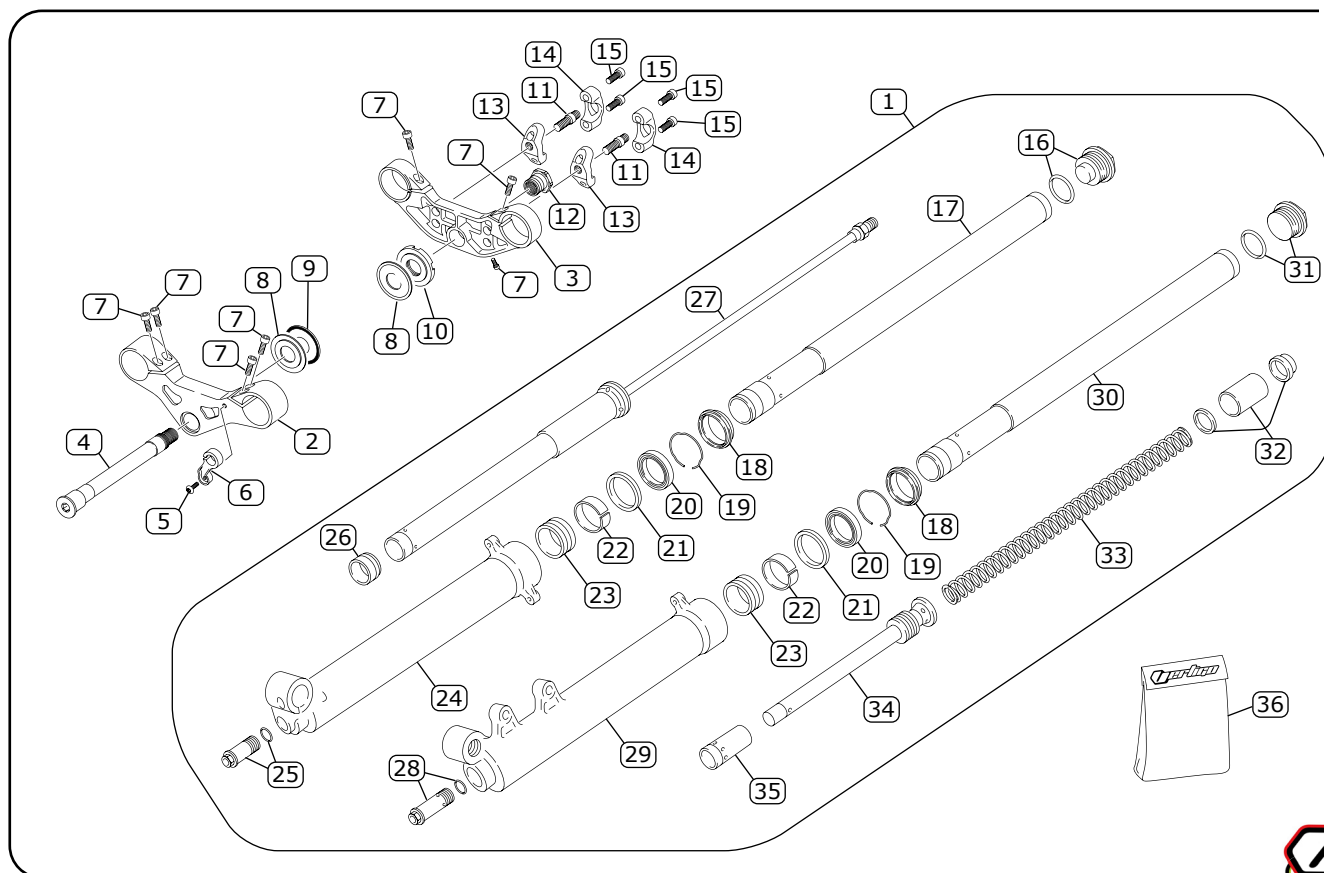

POS.	COD.	DESCRIPCIÓN	DESCRIPTION	QTY.
1	V-2040	HORQUILLA SUSPENSION TECH KASHIMA	TECH KASHIMA FRONT FORK SET	1
2	V-1824	PLATINA INFERIOR 2021	2021 LOWER TRIPLE CLAMP	1
3	V-1823	PLATINA SUPERIOR 2021	2021 UPPER TRIPLE CLAMP	1
4	V-0516	EJE DIRECCIÓN	STEERING AXLE	1
5	V-0643	TORNILLO M5 X 6MM	SCREW M5 X 6MM	1
6	V-0519	GUIA LATIGUILLO FRENO DEL.	BRAKE HOSE GUIDE	1
7	V-1695	TORNILLO M6 X 20 MM	SCREW M6 X 20 MM	7
8	V-0541	ARANDELA PROTECCIÓN DIRECCIÓN	STEERING PROTECTOR WASHER	1
9	V-0542	ARANDELA DIRECCIÓN	STEERING WASHER	1
10	V-1308	TUERCA DIRECCIÓN INF. ROJA	RED LOWER STEERING NUT	1
11	V-1833	TORNILLO M10X20 DIN 7984 10.9 NEGRO	SCREW M10X20 DIN 7984 10.9 BLACK	2
12	V-1307	TUERCA DIRECCION ROJA	RED STEERING NUT	1
13	V-1826	BRIDA MANILLAR INFERIOR 2021	2021 LOWER HANDLEBAR CLAMP	2
14	V-1825	BRIDA MANILLAR SUPERIOR 2021	2021 UPPER HANDLEBAR CLAMP	2
15	V-1692	TORNILLO M8 X 25 MM	SCREW M8 X 25 MM	4
16	V-0980	TAPÓN HORQUILLA DER.	RIGHT FORK CAP	1
17	V-0999	BARRA HORQUILLA DERECHA	RIGHT STANCHION TUBE	1
18	V-0696	GUARDAPOLVO SUSPENSIÓN DEL.	FRONT FORK DUST SEAL	2
19	V-0990	ANILLO RETENCIÓN	RING STOPPER	2
20	V-0695	RETÉN SUSPENSIÓN DEL.	FRONT FORK OIL SEAL	2
21	V-0991	ANILLO RETENCIÓN RETÉN	RING STOP BUSHING OIL SEAL	2
22	V-0992	COJINETE DE FRICCIÓN 39X43X15	BUSH 39X43X15	2
23	V-0993	COJINETE DE FRICCIÓN 38X40X20	BUSH 38X40X20	2
24	V-0994	BOTELLA DERECHA	RIGHT LEG	1
25	V-0995	TORNILLO DE BLOQUEO HIDRÁULICO + AR	LOCK SCREW HYDRAULIC PUMP + WASHER	1
26	V-0996	CONO TOPE DERECHO	CONE LIMIT RIGHT	1
27	V-0997	CARTUCHO	CARTRIDGE	1
28	V-0989	TORNILLO REGULACIÓN AGUJA + AR	NEEDLE REGULATION SCREW + WASHER	1
29	V-0988	BOTELLA IZQUIERDA	LEFT LEG	1
30	V-0983	BARRA HORQUILLA IZQUIERDA	LEFT STANCHION TUBE	1