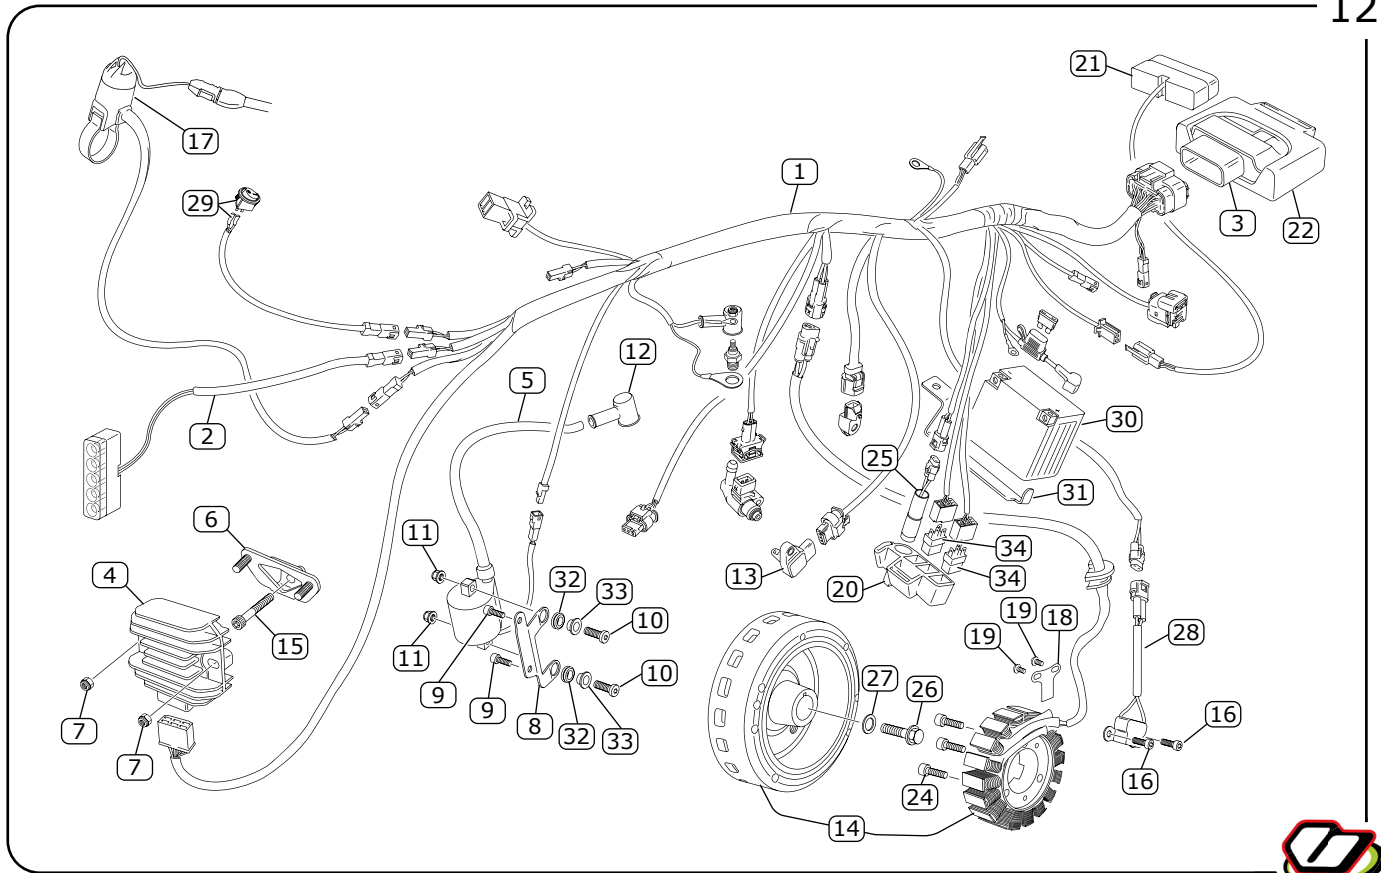

POS.	COD.	DESCRIPCIÓN	DESCRIPTION	QTY.
1	V-2100	INSTALACION ELECTRICA MY23	RACING ST HARNESS MY23	1
2	V-1717	INSTALACION ELECTRICA DELANTERA	FRONT WIRING LOOM	1
3	V-1849	ECU ST	ECU ST	1
4	V-0591	REGULADOR	REGULATOR	1
5	V-0300	BOBINA ENCENDIDO	IGNITION COIL	1
6	V-0794	SOPORTE REGULADOR	REGULATOR SUPPORT	1
7	V-0863	TUERCA DIN 985 M6	M6 NUT DIN 985	2
8	V-2087	SOPORTE BOBINA DE ALTA MY22	IGNITION COIL SUPPORT MY22	1
9	V-0440	TORNILLO M5X6 ISO 7380 8.8	SCREW M5X6 ISO 7380 8.8	2
10	V-0462	TORNILLO M6X16 DIN912 8.8	SCREW M6X16 DIN912 8.8	2
11	V-0836	TUERCA DIN 985 M6	M6 NUT DIN 985	2
12	V-0427	PIPA BUJÍA	SPARK PLUG PIPE	1
13	V-1969	SENSOR PRESION +TEMPERATURA	PRESSURE AND AIR TEMP SENSOR	1
14	V-0394	CTO. ROTOR/STATOR	ROTOR/STATOR SET	1
15	V-1054	TORNILLO M6X40 DIN912 10.9 NQ	SCREW M6X40 DIN 912 10.9 SILVER ZINC	1
16	V-0434	TORNILLO M5X10 DIN 7984 8.8	SCREW M5X10 DIN 7984 8.8	2
17	V-1443	DISPOSITIVO HOMBRE AL AGUA	MAGNETIC KILL SWITCH	1
18	V-0637	CHAPA SOP.CABLES ALTERNADOR	STATOR CABLE SUPPORT	1
19	V-1324	TORNILLO M5X6 BN 6404 ISO 7380-1	SCREW M5X6 BN 6404 ISO 7380-1	2
20	V-1868	CAJA COMPONENTES ELECTRONICOS	ELECTRONIC COMPONENTS BOX	1
21	V-1942	INSTALACION LED TRASERO NITRO	NITRO REAR LED HARNESS	1
22	V-1978	FUNDA TPE-ECU-ST	TPE-ECU-ST SLEEVE	1
23	V-1767	RELÉ INSTALACION ELECTRICA	WIRING LOOM RELAY	2
24	V-0561	TORNILLO M6X25 DIN912 8.8 ZINC PLATA	SCREW M6X25 DIN 912 8.8	3
25	V-1945	INSTALACION CONDENSADOR NITRO	NITRO INSTALL CAPACITOR	3
26	V-0732	TORNILLO M10X30MM	SCREW M10X30MM	1
27	V-0492	ARANDELA ALTERANDOR	FLYWHEEL WASHER	1
28	V-1946	INSTALACION PICK UP NITRO	NITRO INSTALL PICK UP	1
29	V-1747	INSTALACIÓN DOBLE MAPA	MAPPING SWITCH WIRING LOOM	1
30	V-1977	BATERIA NITRO CCA140/12.8V/25.6WH/2AH	BATTERY NITRO CCA140/12.8V/25.6WH/2AH	1
31	V-2012	SOPORTE BATERIA NITRO MY22	NITRO MY22 BATTERY HOLDER	1