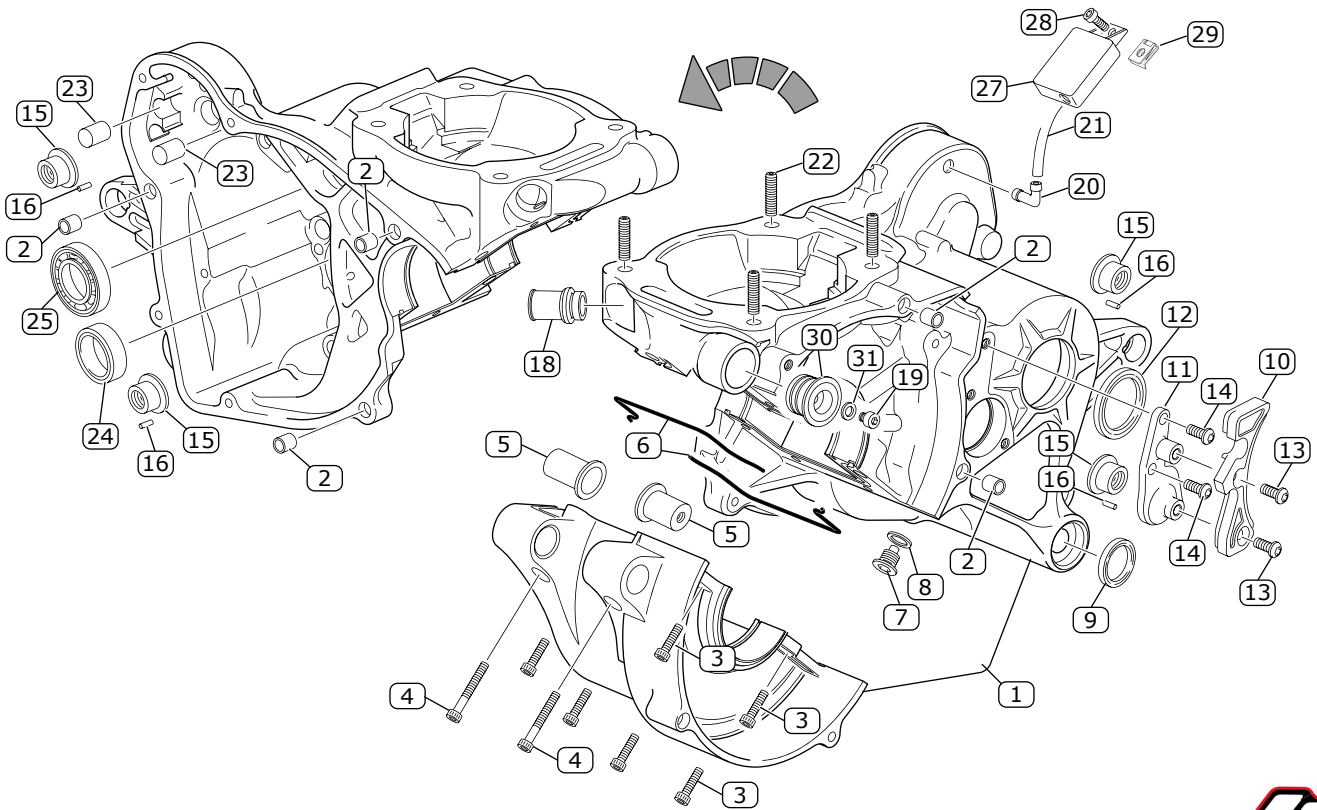

POS.	COD.	DESCRIPCIÓN	DESCRIPTION	QTY.
1	V-2092	CARTER PREMONTADO MY22	CARTER PREMONTADO MY22	1
2	V-0639	CASQUILLO CENTRADOR CARTER	CRANKCASE CENTRING SLEEVE	9
3	V-0447	TORNILLO M6X20 DIN 7984 8.8	SCREW M6X20 DIN 7984 8.8	6
4	V-0453	TORNILLO M6X45 DIN 912 10.9	SCREW M6X45 DIN 912 10.9	2
5	V-0547	CASQUILLO CARTER/SUBCHASIS DEL	CARTER/FRONT SUBFRAME SLEEVE	2
6	V-1322	HILO TÓRICO 2.0X135MM	O-RING 2.0X135	1
7	V-0312	TAPÓN VACIADO ACEITE	DRAIN PLUG OIL	1
8	V-0472	ARANDELA COBRE TAPÓN ACEITE 12/16/1.5	COOPER WASHER OIL	1
9	V-0340	RETEN 12X22X7 EJE SELECTOR/CARTER	LIP SEAL 12X22X7 GEAR PEDAL/CRANKCASE	1
10	V-0579	PROTECTOR PIÑON CADENA	CRANKCASE CHAIN PROTECTOR	1
11	V-0529	TAPA EJE PRIMARIO	PRIMARY SHAFT COVER	1
12	V-0342	RETEN 30X36X5 EJE SECUNDARIO/CARTER	LIP SEAL 30X36X5 SECONDARY SHAFT/CRANKCASE	1
13	V-0651	TORNILLO M5X10 DIN 6912 8.8	SCREW M5X10 DIN 6912 8.8	2
14	V-1321	TORNILLO 5X10 TORX BN 6404 ISO 7380-1	SCREW 5X10 TORX BN 6404 ISO 7380-1	3
15	V-0640	CASQUILLO ROSCADO CARTER	CRANKCASE THREADED SLEEVE	4
16	V-1068	CLAVIA 3X10MM DIN7	PIN 3X10MM DIN7	4
17	V-0506	SOPORTE RACOR BOMBA/CARTER	SUPPORT FITTING PUMP/CRANKCASE	1
18	V-0505	RACOR BOMBA/CARTER	FITTING PUMP/CRANKCASE	1
19	V-0643	TORNILLO M5X6 DIN 912 8.8	SCREW M5X6 DIN 912 8.8	1
20	V-1406	DESVAPORIZADOR CAMBIO	BREATHER	1
21	V-1617	TUBO DESVAPORIZADOR RACING	RACING GEARBOX BREATHE TUBE	1
22	V-0464	TORNILLO M8X30 DIN 835 8.8	SCREW M8X30 DIN 835 8.8	4
23	V-0310	TOPE PALANCA ARRANQUE	STOP KICKSTART PEDAL	2
24	V-0283	RODAMIENTO BOLAS CONTACTO ANGULAR	TWO ROWS BALL BEARING	1
25	V-0287	RODAMIENTO BOLAS SECUNDARIO/PIÑÓN	BALL BEARING 6005 SECONDARY SHAFT	1
26	V-0336	SEEGER D.32 1.2 FINAL CARTER/PRIMARIO	CRANKCASE PRIMARY SHAFT SEEGER D.32 DIN 472	1
27	V-1798	CAJA DESVAPORIZADOR	BREATHER BOX	1
28	V-0557	TORNILLO M5X12MM	SCREW M5X12MM	1
29	V-0653	TUERCA RAPIDA TRT-M5-1	FAST NUT TRT-M5-1	1
30	V-1976	TAPON RACOR/CARTER NEGRO	BLACK CRANKCASE FITTING CAP	1