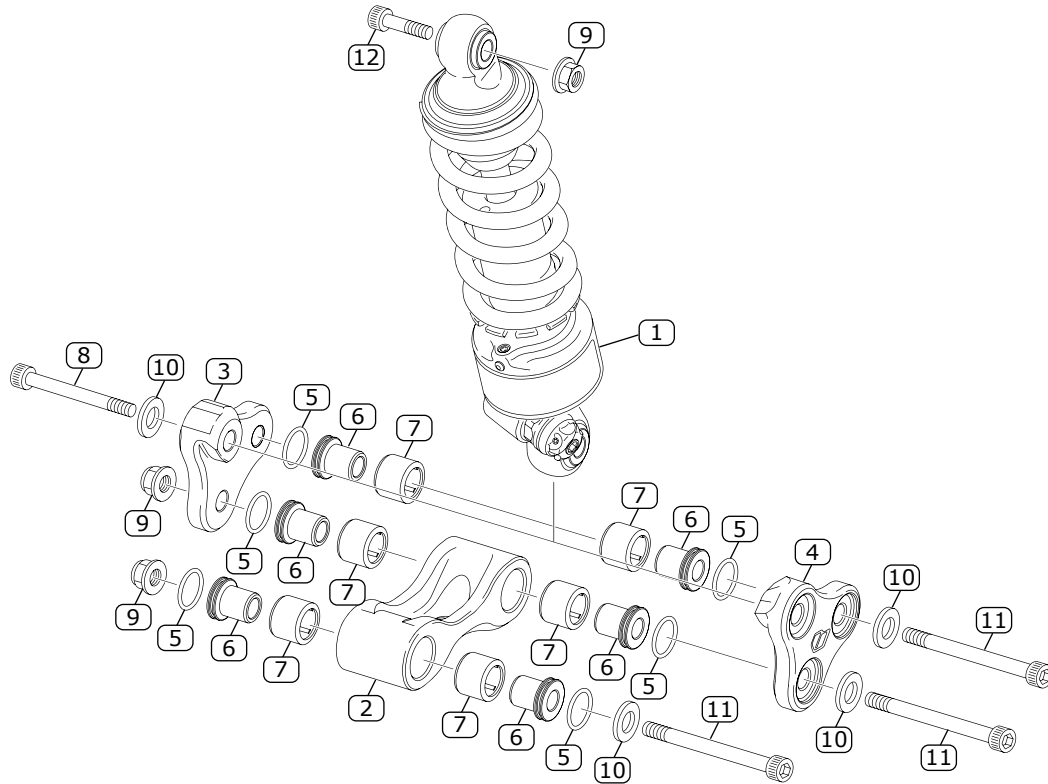

POS.	COD.	DESCRIPCIÓN	DESCRIPTION	QTY.
1	V-1968	AMORTIGUADOR 3 WAYS 200-260 SPRING 75	SHOCK ABSORBER 3 WAYS NITRO DAMPER SPRING 75	1
2	V-2125	BIELETA JBR FAC GP	ROD R4 JBR FAC GP	1
3	V-2124	TRIANGULO BRAZO DR JBR FAC GP	ROCKER ARM R4 RIGHT JBR FAC GP	1
4	V-2123	TRIANGULO BRAZO IZ. JBR FAC GP	ROCKER ARM R4 LEFT JBR FAC GP	1
5	V-2180	O-RING 17,17X1.78 BLACK NBR70	O-RING 17,17X1.78 BLACK NBR70	6
6	V-2111	CASQUILLO UNION TRIANGULO BIELETA	LINKAGE BUSHING	6
7	V-2175	RODAMIENTO AGUJAS HK1516	BEARING HK1516	6
8	V-2179	TORNILLO ESPECIAL M10	SCREW M5X10 DIN 7984 8.8	1
9	V-0565	TUERCA M10 DIN6923	TUERCA M10 DIN6923	2
10	V-1037	ARANDELA M10 DIN125	M10 WASHER DIN 125	5
11	V-0255	TORNILLO ESP. M10X72 DIN912 12.9 NITRU+TUFLO	SCREW M10X70 DIN 912 12.9	3
12	V-0256	TORNILLO M10X42 DIN7984 12.9 ZINC PLATA	SCREW M10X40 DIN 7984	1