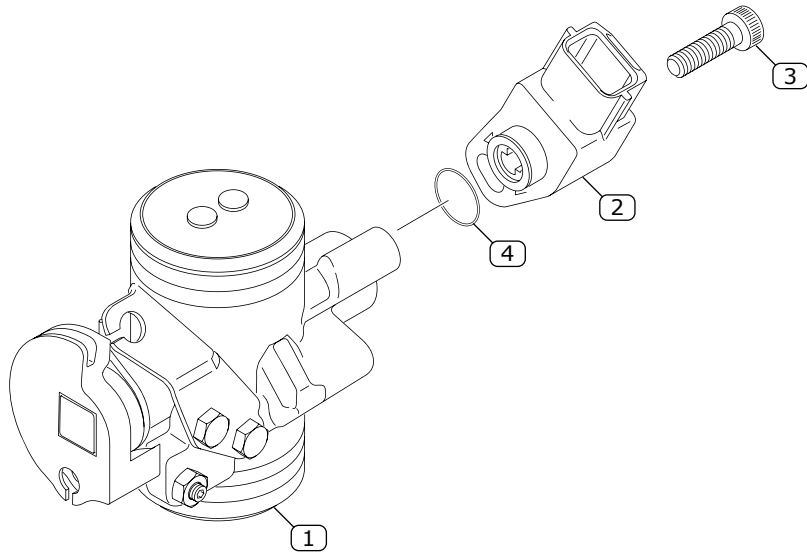

POS.	COD.	DESCRIPCIÓN	DESCRIPTION	QTY.
1	V-1612	CTO. CUERPO MARIPOSA RACING	RACING INJECTION BODY SET	1
2	V-0422	SENSOR POSICIÓN CUERPO GAS	THROTTLE POSITION SENSOR	1
3	V-0435	TORNILLO M5X16 DIN 7984 8.8	SCREW M5X16 DIN 7984 8.8	1
4	V-1504	TORICA SENSOR TPS 11.00X1.00 VITON	TPS SENSOR O-RING 11.00X1.00 VITON	1