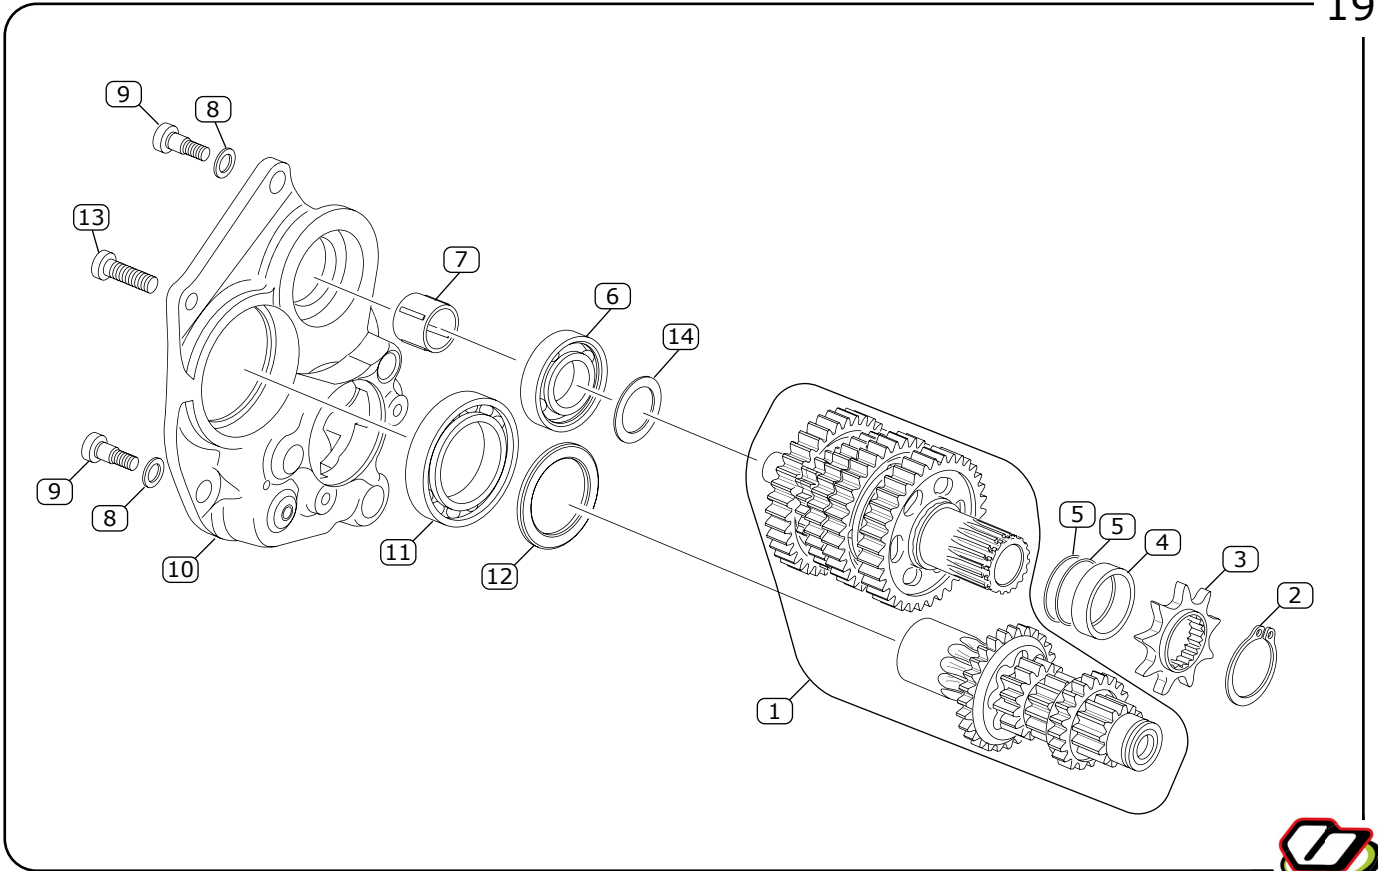

POS.	COD.	DESCRIPCIÓN	DESCRIPTION	QTY.
1	V-1869	TOPE MUELLE SELECTOR R3	SPRING SELECTOR STOP R3	1
2	V-1866	PLETINA RETORNO DESMODRÓMICO R3	RETURN SHIFT PLATE	1
3	V-0554	TORNILLO M5X10 DIN 912 8.8	SCREW M5X10 DIN 912 8.8	2
4	V-0811	ESPARRAGO DIN 913 (ISO 4026) M5X35	STUD M5X35 913 ISO 4026	1
5	V-0243	MUELLE FIJADOR MARCHAS	GEAR SELECTOR SPRING	1
6	V-0810	ARANDELA DIN 9021 M5	WASHER DIN 9021 M5	1
7	V-0228	MUELLE FIJADOR MARCHAS	GEAR SELECTOR SPRING	1
8	V-0220	CASQUILLO SELECTOR DESMODRÓMICO	DESMODROMIC SHIFT SLEEVE	1
9	V-1867	EJE SELECTOR 2021	2021 SHIFT SHAFT	1
10	V-0269	POLEA FIJADOR MARCHAS	SHIFT SELECTOR PULLEY	1
11	V-0645	TORNILLO M6X16 DIN7984 8.8	SCREW M6X16 DIN7984 8.8	1
12	V-0247	TETÓN LEVA CAMBIO	CAM SHIFT PIPE	2
13	V-0245	LEVA CAMBIO IZQUIERDA	LEFT SHIFT CAM LEVER	1
14	V-0246	LEVA CAMBIO DERECHA	RIGHT SHIFT CAM LEVER	1
15	V-0248	MUELLE TETÓN LEVA CAMBIO	CAM SHIFT PIPE SPRING	2
16	V-0221	SELECTOR DESMODRÓMICO	DRUM SHIFT CAM SHORT LEVELS	1
17	V-0226	ESTRELLA SELECTOR CAMBIO	SHIFT DRUM SELECTOR	1
18	V-0556	TORNILLO M5X10 ISO7380 10.9	SCREW M5X10 ISO7380 10.9	2
19	V-0227	PLETINA SUJECIÓN ROD. CAMBIO	BEARING SUPPORT PLATE	1
20	V-1619	PALANCA CAMBIO RACING	RACING SHIFTER LEVER	1
21	V-0285	RODAMIENTO 61804 DESMODRÓNICO	BEARING 61804 SHIFT DRUM	2
22	V-0225	TAMBOR DESMODRÓNICO	DESMODROMIC SHIFT DRUM	1
23	V-0812	TUERCA M5 DIN985 AUTOBLOCANTE	M5 NUT AUTOLOCK	1
24	V-0240	HORQUILLA EJE PRIMARIO	PRIMARY SHAFT GEAR FORK	1
25	V-0244	EJE HORQUILLA 89.9MM	GEAR FORK SHAFT 89.9MM	1
26	V-0242	HORQUILLA 6ª SECUNDARIO	SECONDARY SHAFT 6TH GEAR FORK	1
27	V-0241	HORQUILLA 5ª SECUNDARIO	SECONDARY SHAFT 5TH GEAR FORK	1
28	V-0678	CASQUILLO CENTRADOR MUELLE SELECTOR	SELECTOR SHAFT CENTERING SLEEVE	1
29	V-0676	EJE HORQUILLA 2 DIÁMETROS	DOUBLE DIAMETER FORK SHAFT	1