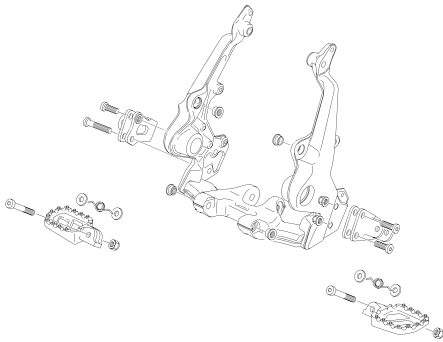

250cc  
280cc  
300cc

K  
KASHIMA  
COAT

CATÁLOGO RECAMBIOS / SPARE PARTS BOOK / PIÈCES DÉTACHÉES

PG. 1-2

PLÁSTICOS - PLASTICS

PG. 3

BASTIDOR - FRAME

PG. 4

SUBCHASIS - SUBFRAME

PG. 5-6

HORQUILLA SUSPENSIÓN - FORK

PG. 7

BASCULANTE - SWINGARM

PG. 8

AMORTIGUACIÓN - ROCKER

PG. 9