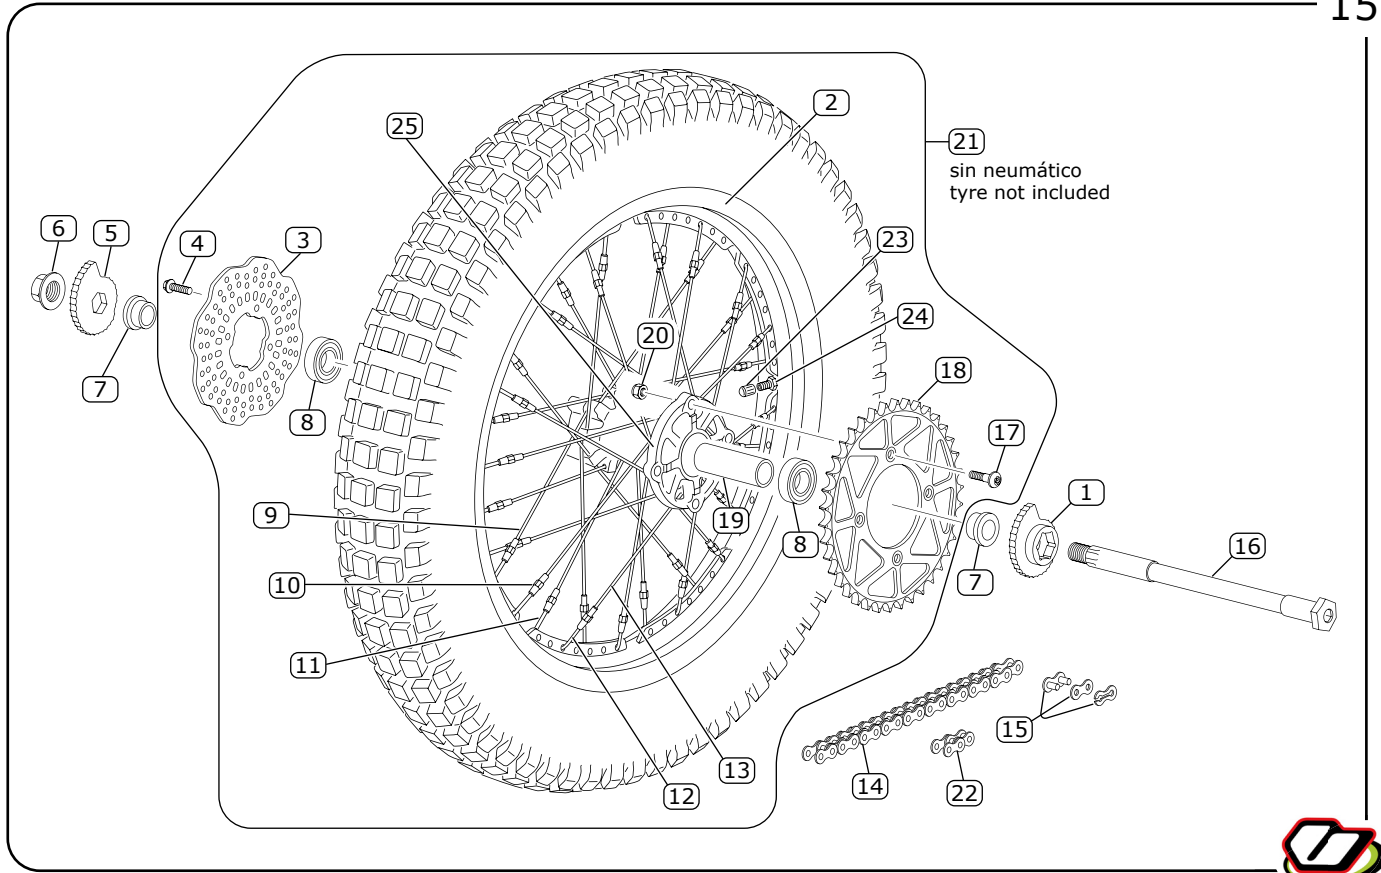

POS.	COD.	DESCRIPCIÓN	DESCRIPTION	QTY.
1	V-0332	EXCENTRICA RUEDA TRAS IZQUIERDA	LEFT REAR WHEEL ECCENTRIC WASHER	1
2	V-0626	LLANTA TRAS. 2.15 X 18 TUBELESS MECANIZADA	REAR RIM 2.15 X 18 TUBELESS MECHANIZED	1
3	V-1275	DISCO FRENO TRASERO FIM	REAR FIM BRAKE DISC	1
4	V-0682	TORNILLO ESPECIAL M6X20 DISCO FRENO	SPECIAL SCREW M6X20 BRAKE DISC	4
5	V-0331	EXCENTRICA RUEDA TRAS DERECHA	RIGHT REAR WHEEL ECCENTRIC WASHER	1
6	V-0552	TUERCA RUEDA TRASERA	REAR WHEEL NUT	1
7	V-0549	CASQUILLO RUEDA TRASERA	REAR WHEEL SLEEVE	2
8	V-0510	RODAMIENTO BUJE 6004 2RS	BEARING HUB 6004 2 RS	2
9	V-0381	RADIO RUEDA TRASERA M4 X 0.7 L165 MM	REAR WHEEL SPOKE M4 X 0.7 L165 MM	16
10	V-0383	TUERCA TENSOR RADIO M4	REAR WHEEL SPOKE NUT M4	32
11	V-0382	RADIO RUEDA TRAS. M4 X 0.7 LG 34.5 MM	REAR WHEEL SPOKE M4 X 0.7 LG 34.5MM	16
12	V-0380	RADIO RUEDA TRAS. CORONA M4 X 0.7 L36 MM	REAR WHEEL SPOKE CROWN SIDE M4X0.7 L36 MM	16
13	V-0379	RADIO RUEDA TRAS. CORONA M4 X 0.7 L175 MM	REAR WHEEL SPOKE CROWN SIDE M4X0.7 L175 MM	16
14	V-1031	CADENA REGINA 103	CHAIN REGINA -103	1
15	V-0674	ENGANCHE CADENA	CHAIN LINK	1
16	V-0333	EJE RUEDA TRASERO	REAR WHEEL SHAFT	1
17	V-0681	TORNILLO ESPECIAL CORONA M8 X 25 MM	SPECIAL SCREW M8X25 10.9 REAR SPROCKET	4
18	V-1998	CORONA NITRO 2022 Z42	Z42 NITRO 2022 SPROCKET	1
19	V-1004	CASQUILLO INTERIOR BUJE TRASERO	REAR HUB INNER SLEEVE	1
20	V-0470	TUERCA M8 DIN 985 AUTOBLOCANTE	NUT M8 DIN 985 AUTO LOCK	4
21	V-2167	CTO. RUEDA TRAS RSR MY23	RSR REAR WHEEL SET MY23	1
22	V-1032	MEDIA MALLA	HALF CHAIN LINK	1
23	V-0762	TAPÓN VALVULA VERDE	GREEN VALVE CAP	1
24	V-0385	VÁLVULA TUBELESS	TUBELESS VALVE	1
25	V-2117	BUJE TRASERO WORKS MY23	WORKS MY23 REAR WHEEL HUB	1