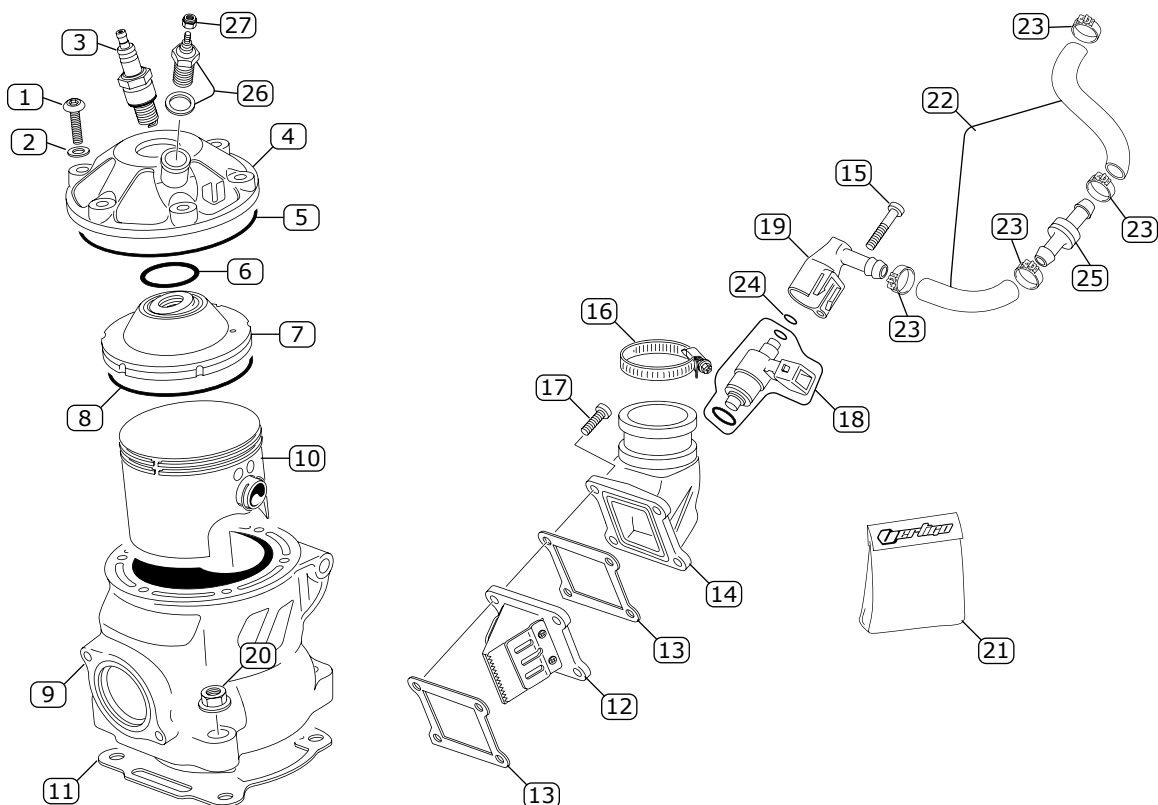

POS.	COD.	DESCRIPCIÓN	DESCRIPTION	QTY.
1	V-0451	TOR. ESPECIAL M6X25 10.9 DELTA PROTEK KL100	SCREW M6X25 10.9 DELTA PROTEK KL100	6
2	V-0737	ARANDELA COBRE 6X10X1.5	COPPER WASHER 6X10X1.5	6
3	V-0290	BUJÍA BPMR6A	SPARK PLUG BPMR6A	1
4	V-1273	TAPA CULATA ROJA	CYLINDER HEAD COVER RED	1
5	V-0569	JUNTA TÓRICA EXT. CULATA 104,40 X 1.78 VITON	CYLINDER HEAD EXT. O-RING 104,40 X 1.78 VITON	1
6	V-0292	JUNTA TÓRICA CULATÍN	CYLINDER HEAD COVER O-RING	1
7	V-0616	CULATÍN 250CC	CYLINDER HEAD 250CC	1
8	V-0570	TÓRICA INT. CULATA 83 X 87 X 2	RING EXT. HEAD 83X87X2	1
9	V-0614	CILINDRO 250CC	CYLINDER 250CC	1
10	V-1306	PISTON 250 "A"	PISTON 250 "A"	1
10	V-1190	PISTON 250 "B"	PISTON 250 "B"	1
10	V-1191	PISTON 250 "C"	PISTON 250 "C"	1
11	V-2066	JUNTA CILINDRO 0.7MM KLINGERSIL	CYLINDER GASKET 0.7MM KLINGERSIL	1
12	V-0272	CAJA LÁMINAS	REED VALVE	1
13	V-0548	JUNTA CAJA LÁMINAS 0.8MM	REED VALVE GASKET 0.8MM	2
14	V-0200	TOBERA ADMISIÓN	AIR INTAKE MANIFOLD	1
15	V-0436	TORNILLO M5X30 DIN 7984 8.8	SCREW M5X30 DIN 7984 8.8	1
16	V-0604	ABRAZADERA TORRO 25-40/9 W2	TORRO CLAMP 25-40/9 W2	1
17	V-0865	TORNILLO M5X25 DIN7984 8.8	SCREW M5X25 DIN7984 8.8	4
18	V-0298	INYECTOR	FUEL INJECTOR	1
19	V-0421	CONECTOR INYECTOR	INJECTOR SUPPORT	1
20	V-0471	TUERCA M8 DIN 6923	NUT M8 DIN 6923	4
21	V-0755	KIT LAMINAS ADMISIÓN	REED VALVE KIT	1
22	V-0754	TUBO GASOLINA	PETROL HOSE	1
23	V-0838	ABRAZADERA COBRA 13/8	COBRA CLAMP 13/8	4
24	V-0802	TORICA SUP. INYECTOR 6.35X1.78	INJECTOR UPPER O-RING 6.35X1.78	1
25	V-1199	VALVULA ANTIRETORNO	ONE WAY VALVE	1
26	V-1483	SENSOR TEMPERATURA AIGUA 2019	WATER TEMPERATURE SENSOR 2019	1
27	V-0812	TUERCA M5 AUTOBLOCANTE	M5 NUT	1