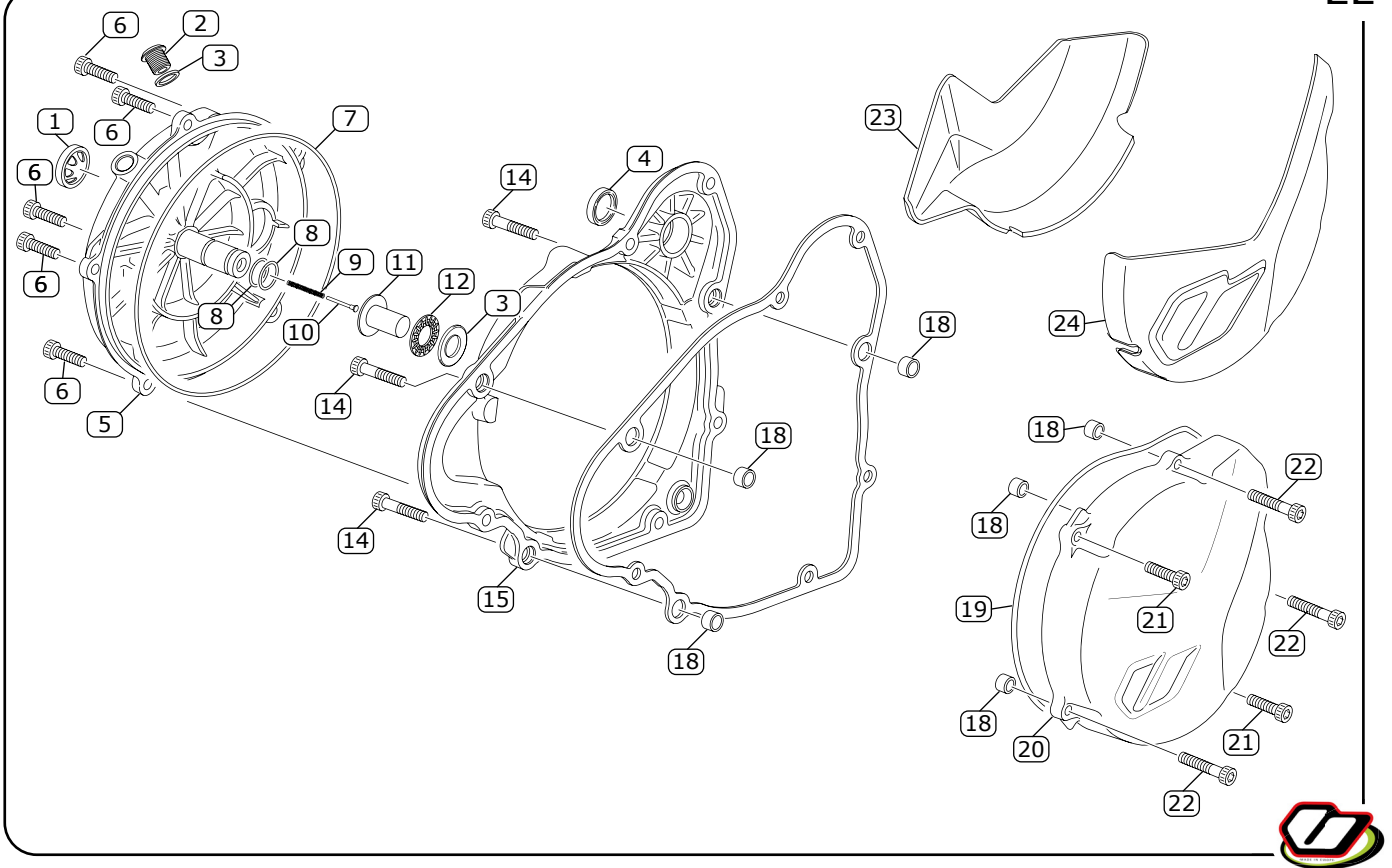

POS.	COD.	DESCRIPCIÓN	DESCRIPTION	QTY.
1	V-0314	MIRILLA VISOR ACEITE	WINDOW DISPLAY OIL	1
2	V-1274	TAPÓN LLENADO ACEITE ROJO	OIL FILLER CAP RED	1
3	V-0472	ARANDELA COBRE TAPÓN ACEITE	COOPER WASHER OIL	1
4	V-0339	RETÉN 18X24X4	LIP SEAL 18X24X4	1
5	V-2115	TAPA EMBRAGUE INYECCION (INSERT)	CLUTCH COVER (INSERT)	1
6	V-2038	TORNILLO M5X20 DIN 912 8.8	SCREW M5X20 DIN 912 8.8	5
7	V-1991	JUNTA TORICA 133,07 X 1.78 (70NBR) BLACK	O-RING 133,07 X 1.78 (70NBR) BLACK	2
8	V-0662	TORICA BOMBIN EMBRAGUE 11.5X1.5	CLUTCH PUMP O-RING 11.5X1.5	2
9	V-0308	MUELLE PISTON EMBRAGUE	CLUTCH PISTON SPRING	1
10	V-0307	GUIA MUELLE PISTÓN EMBRAGUE	CLUTCH PISTON SPRING GUIDE	1
11	V-0305	PISTON BOMBIN EMBRAGUE	CLUTCH PUMP PISTON	1
12	V-0286	ROD. AXIAL AGUJAS AXK1730 EMP. EMBRAGUE	AXIAL NEEDLE BEARING CLUTCH PISTON BEARING	1
13	V-0306	EMPUJADOR EMBRAGUE	CLUTCH PISTON BEARING PLATE	1
14	V-0448	TORNILLO M5X20 DIN912 8.8 NQ	SCREW M5X20 DIN 912 8.8	3
15	V-1963	TAPA EMBRAGUE INTERMEDIA INYECCION	INTERMEDIATE CLUTCH COVER	1
16	V-0262	JUNTA TAPA EMBRAGUE	CLUTCH COVER GASKET	1
17	V-0639	CASQUILLO CENTRADOR CARTER	CRANKCASE CENTERING SLEEVE	6
18	V-0639	CASQUILLO CENTRADOR	CENTERING SLEEVE	3
19	V-0527	JUNTA TAPA ALTERNADOR	FLYWHEEL COVER GASKET	1
20	V-1347	TAPA ALTERNADOR VERTICAL	FLYWHEEL COVER	1
21	V-0448	TORNILLO M5X20 DIN912 8.8 NQ	SCREW M5X20 DIN 912 8.8	2
22	V-0452	TORNILLO M5X25 DIN912 8.8 NQ	SCREW M5X25 DIN 912 10.9	3
23	V-1971	PROTECTOR CARBONO TAPA EMBRAGUE NITRO	CARBON FIBER CLUTCH COVER PROTECTOR	1
24	V-0906	PROTECTOR CARBONO 3K TAPA ENCENDIDO	CARBON FIBER 3K IGNITION COVER PROTECTOR	1