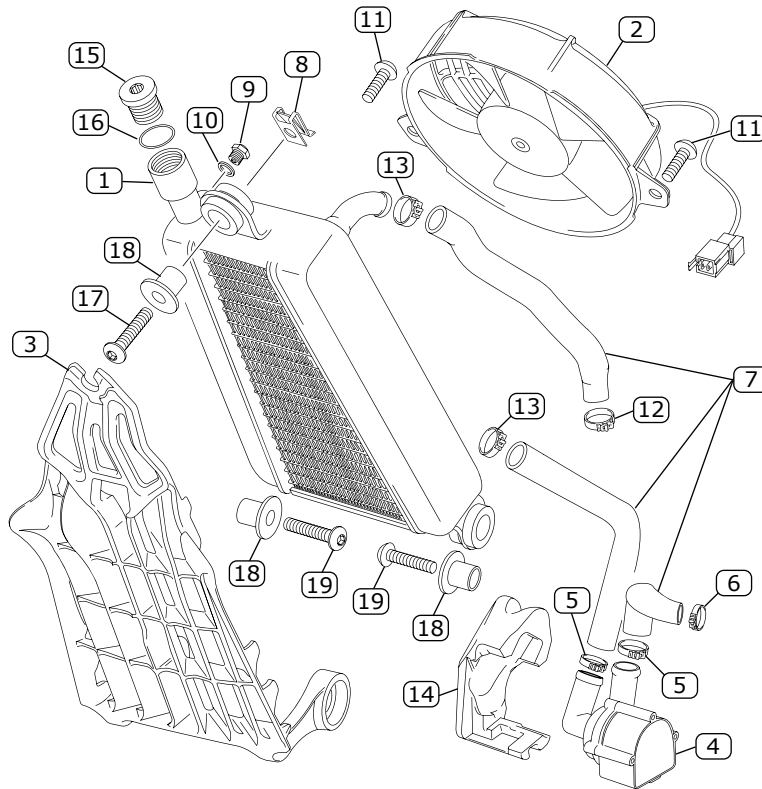

POS.	COD.	DESCRIPCIÓN	DESCRIPTION	QTY.
1	V-1648	RADIADOR RACING	RACING RADIATOR	1
2	V-1623	VENTILADOR	FAN	1
3	V-1056	PROTECTOR RADIADOR BLACK	VERTICAL RADIATOR GRILL	1
4	V-1922	BOMBA DE AGUA NITRO	NITRO WATER PUMP	1
5	V-1008	ABRAZADERA COBRA 25/8	COBRA CLAMP 25/8	2
6	V-1516	ABRAZADERA CLIK INOX 19 W-4	CLAMP CLIK INOX 19 W-4	1
7	V-2017	KIT MANGUITOS SILICONA ROJO NITRO MY22	RED SILICONE COOLANT HOSE	1
8	V-0679	TUERCA RAPIDA TRT-M6-2	FAST NUT TRT-M6-2	1
9	V-0796	VÁLVULA RADIADOR	RADIATOR VALVE	1
10	V-1063	ARANDELA ALUMINIO 8X12X1.5	ALUMINIUM WASHER 8X12X1.5	1
11	V-0557	TORNILLO M5X12 ISO7830 8.8	SCREW M5X12 ISO7830 8.8	2
12	V-0588	ABRAZADERA COBRA 22/8	COBRA CLAMP 22/8	1
13	V-0587	ABRAZADERA COBRA 18/8	COBRA CLAMP 18/8	2
14	V-2097	PROTECTOR BOMBA DE AGUA	WATER PUMP PROTECTOR	1
15	V-0974	TAPÓN RADIADOR	RADIATOR CAP	1
16	V-0979	JUNTA TAPON RADIADOR	RADIATOR CAP O-RING	1
17	V-1054	TORNILLO M6X40 DIN 912 10.9	SCREW M6X40 DIN 912 10.9	1
18	V-1067	CASQUILLO SILENTBLOCK RADIADOR	RADIATOR SILENTBLOCK SLEEVE	3
19	V-0447	TORNILLO M6X20 DIN 912 8.8	SCREW M6X20 DIN 912 8.8	2