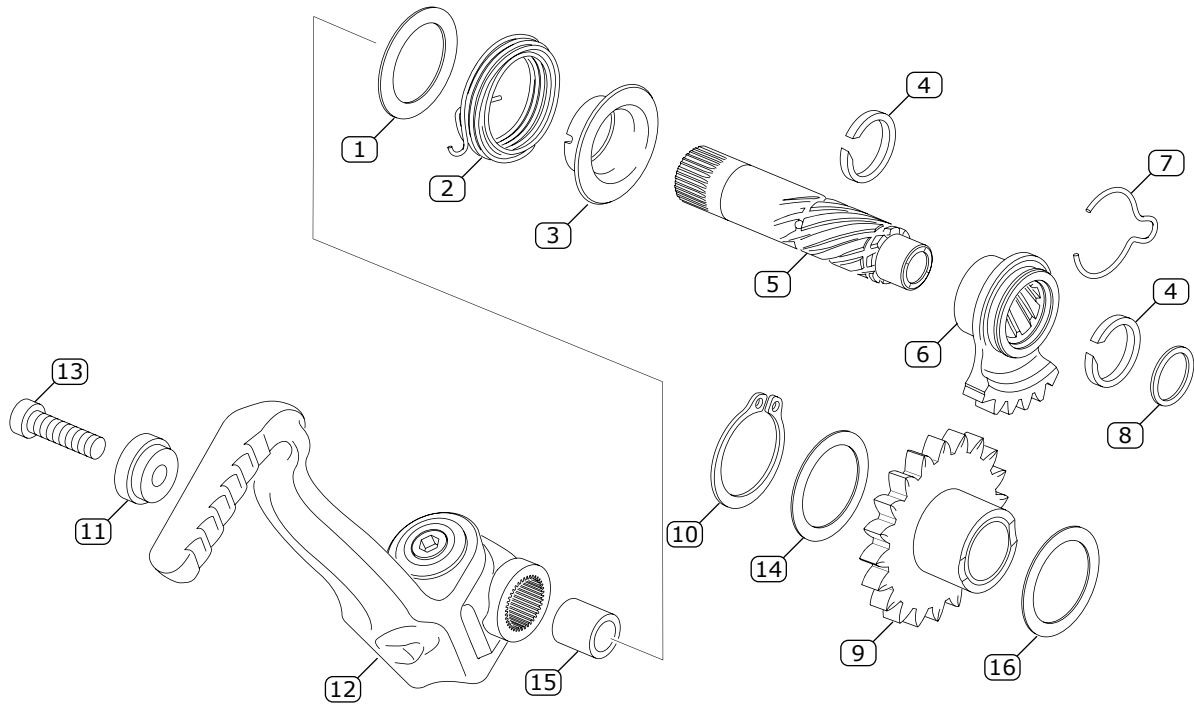

POS.	COD.	DESCRIPCIÓN	DESCRIPTION	QTY.
1	V-0752	ARANDELA 18X40X0.5	WASHER 18X40X0.5	1
2	V-0232	MUELLE ARRANQUE	KICKSTART SPRING	1
3	V-0229	CENTRADOR MUELLE ARRANQUE	KICKSTART SPRING BUSH	1
4	V-0648	SEEGER EJE ARRANQUE	KICKSTART SEEGER SHAFT	2
5	V-0231	EJE ARRANQUE	KICKSTART SHAFT	1
6	V-0251	PIÑÓN DE ARRANQUE	KICKSTART GEAR	1
7	V-0230	MUELLE DE FRICCIÓN ARRANQUE	KICKSTART FRICTION SPRING	1
8	V-0753	ARANDELA 14X25X0.5	WASHER 14X25X0.5	1
9	V-1260	PIÑÓN INT. ARRANQUE 2019	INNER KICKSTART GEAR 2019	1
10	V-1420	SEEGER EXTERNO 14X1	SEEGER 14X1	1
11	V-1309	CASQ. FIJACIÓN PALANCA ARRANQUE ROJO	RED KICKSTART SLEEVE	1
12	V-0299	PALANCA DE ARRANQUE	KICKSTART	1
13	V-1708	TORNILLO M6X30 DIN812 12.9 NT	SCREW M6X30 DIN812 12.9 NT	1
14	V-0753	ARANDELA 14X25X0.5MM	WASHER 14X25X0.5MM	1
15	V-1703	CASQUILLO SEPARADOR PALANCA ARRANQUE	KICKSTART SPACER	1
16	V-2063	ARANDELA PIÑÓN UNICO 22X14.5X0.3	WASHER 22X14.5X0.3	1