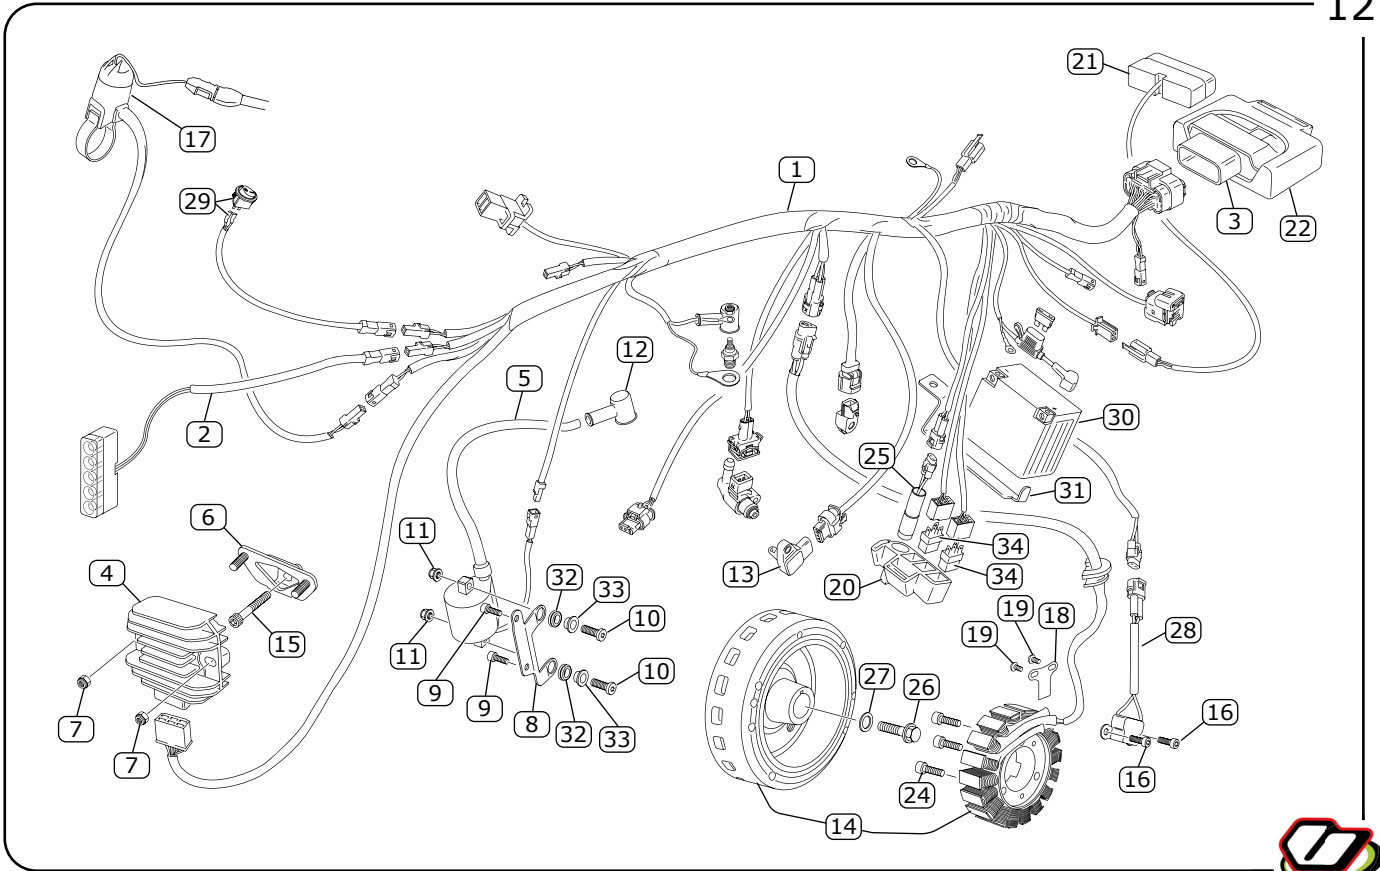

POS.	COD.	DESCRIPCIÓN	DESCRIPTION	QTY.
32	V-2088	SILENTBLOCK SOPORTE BOBINA MY22	SILENTBLOCK COIL MY22	2
33	V-2089	CASQUILLO SOPORTE BOBINA MY22	COIL SLEEVE MY22	2
34	V-1767	RELE INSTALACION ELECTRICA	WIRING LOOM RELAY	2