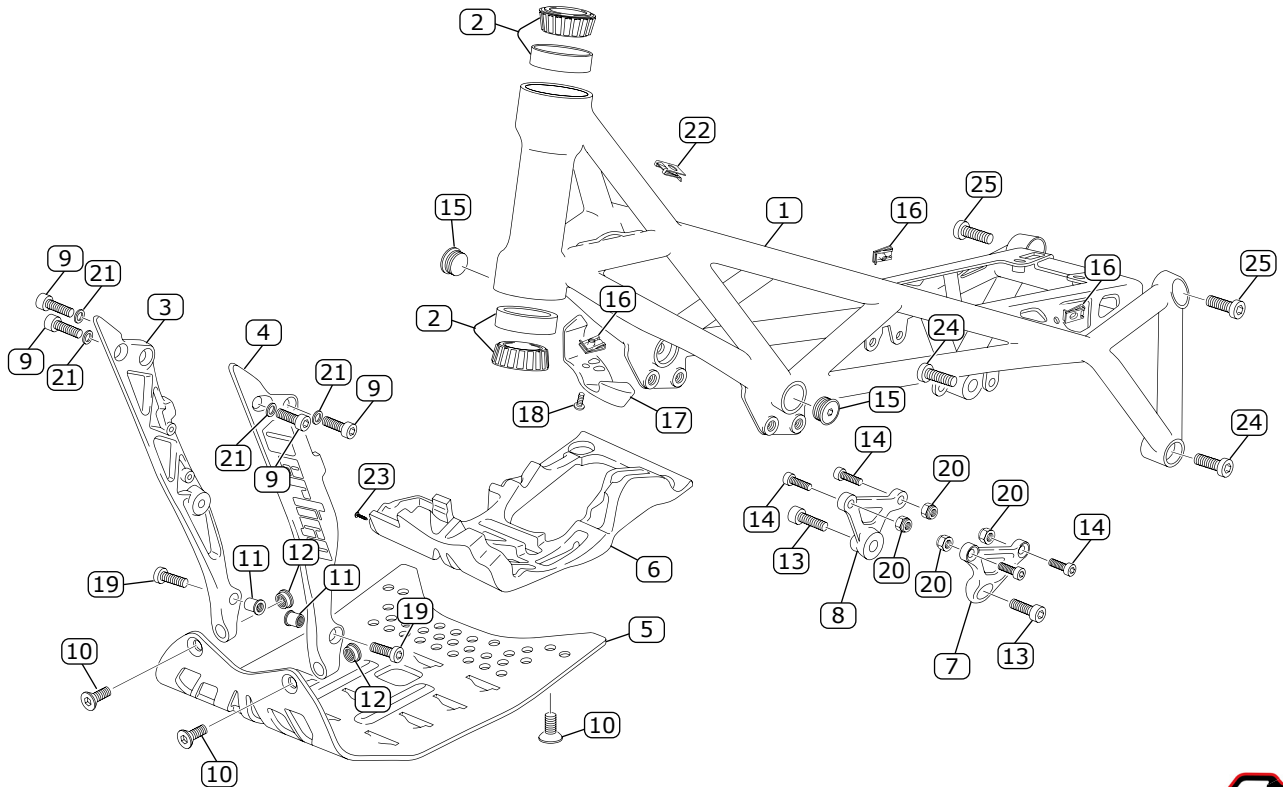

POS.	COD.	DESCRIPCIÓN	DESCRIPTION	QTY.
1	V-2174	CHASIS NITRO GRIS NUDE	GREY NUDE NITRO FRAME	1
2	V-0280	RODAMIENTO DIRECCIÓN 32004-X	BEARING 32004-X STEERING TUBE	2
3	V-1754	SUBCHASIS DELANTERO DERECHO NEGRO	FRONT BLACK RIGHT SUBFRAME	1
4	V-1755	SUBCHASIS DELANTERO IZQUIERDO NEGRO	FRONT BLACK LEFT SUBFRAME	1
5	V-2049	PROTECTOR CARTER NITRO 6MM GRIS	NITRO 6MM GRAY SKID PLATE	1
6	V-1909	GOMA PROTECTOR CARTER NITRO	NITRO SKID PLATE RUBBER	1
7	V-1753	TIRANTE CILINDRO NEGRO IZQUIERDO	LEFT CYLINDER BLACK SUPPORT	1
8	V-1752	TIRANTE CILINDRO NEGRO DERECHO	RIGHT CYLINDER SUPPORT BLACK	1
9	V-1691	TORNILLO M8X16 DIN7984	SCREW M8X16 DIN7984	4
10	V-0456	TORNILLO M8X16 DIN 7991 8.8	SCREW M8X16 DIN 7991 8.8	6
11	V-0328	CASQUILLO SUBCHASIS DEL.	FRONT SUBFRAME SLEEVE	2
12	V-0327	CASQUILLO ROSCADO SUBCHASIS DEL.	FRONT SUBFRAME THREADED SLEEVE	2
13	V-1693	TORNILLO M8X20	SCREW M8X20	2
14	V-1694	TORNILLO M6X16 DIN912 8.8	SCREW M6X16 DIN912 8.8	4
15	V-0581	TAPÓN BASTIDOR TUBULAR	TUBULAR FRAME CAP	2
16	V-0653	TUERCA RAPIDA TRT-M5-1	FAST NUT TRT-M5-1	2
17	V-0573	TOPE DIRECCIÓN	STEERING STOP	1
18	V-0433	TORNILLO M5X16 ISO7380 8.8	SCREW M5X16 ISO7380 8.8	1
19	V-1692	TORNILLO M8X25 DIN 912 10.9	SCREW M8X25 DIN 912 10.9	2
20	V-0836	TUERCA DIN 985 M6	NUT DIN 985 M6	4
21	V-1526	ARANDELA DIN7980 M-8 ZN	WASHER DIN7980 M-8 ZN	4
22	V-1761	TUERCA ENJAULADA M6	M6 CAGE NUT	1
23	V-1251	TORNILLO M4.2X18 DIN 7981 NQ	SCREW 4.2X32 DIN 7981	1
24	V-0455	TORNILLO M10X16 DIN912 10.9 ZINC PLATA	SCREW M10X16 DIN 912 10.9	2
25	V-1955	TORNILLO 10X30 DIN 912	SCREW 10X30 DIN 912	2