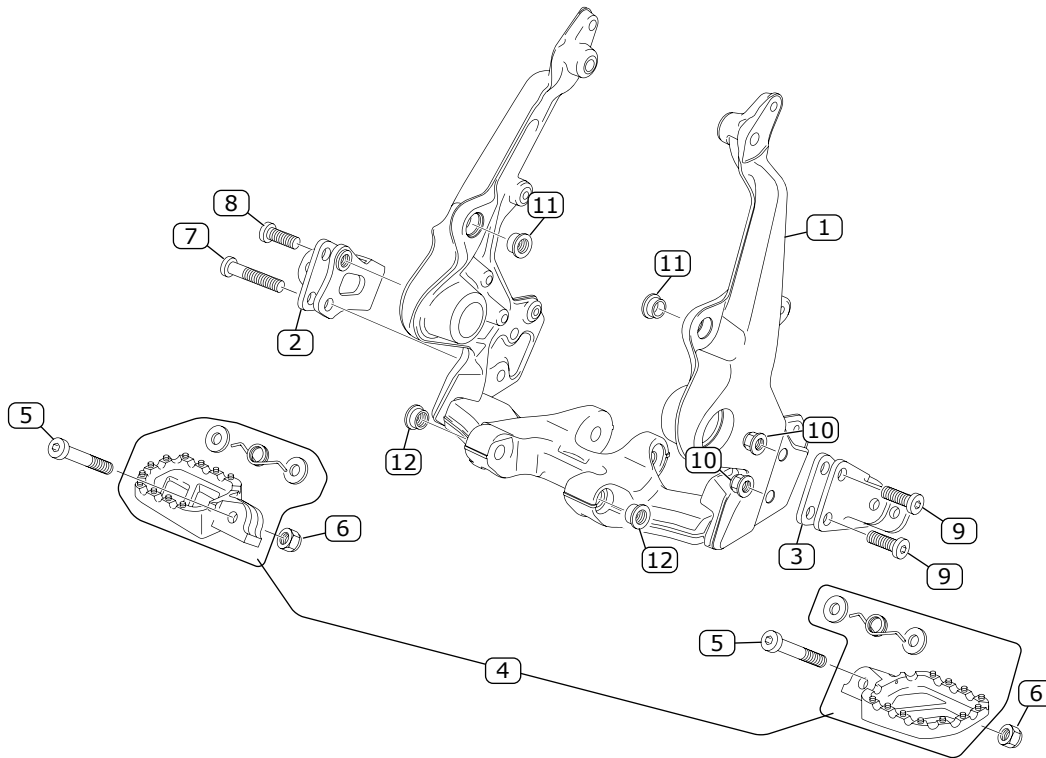

POS.	COD.	DESCRIPCIÓN	DESCRIPTION	QTY.
1	V-2173	SUBCHASIS TRAS. PROGRESIVO	PROGRESSIVE REAR SURFRAME	1
2	V-0425	SOPORTE ESTRIBERA DER.	RIGHT FOOTREST SUPPORT -	1
3	V-0426	SOPORTE ESTRIBERA IZQ.	LEFT FOOTREST SUPPORT	1
4	V-1768	ESTRIBERAS NEGRAS	BLACK FOOTPEG SET	1
5	V-0469	TORNILLO ESPECIAL M8X45 8.8	SCREW M8X45 8.8	2
6	V-0470	TUERCA M8 AUTOBLOCANTE	M8 AUTOLOCK NUT	2
7	V-0466	TORNILLO M8X50 DIN6912 10.9	SCREW M8X50 DIN6912 10.9	1
8	V-0443	TORNILLO ESPECIAL M8X20 DIN 6912 10.9	SCREW M8X20 DIN 6912 10.9	1
9	V-0459	TORNILLO ESPECIAL M8X28 DIN 6912 10.9	SCREW M8X28 DIN 6912 10.9	2
10	V-0471	TUERCA M8 DIN 6923	NUT M8 DIN 6923	2
11	V-0322	CASQUILLO ROSCADO SOPORTE TRASERO M10	REAR FRAME THREADED SLEEVE M10	2
12	V-0392	CASQUILLO PASANTE M10	THROUGH SLEEVE M10	2