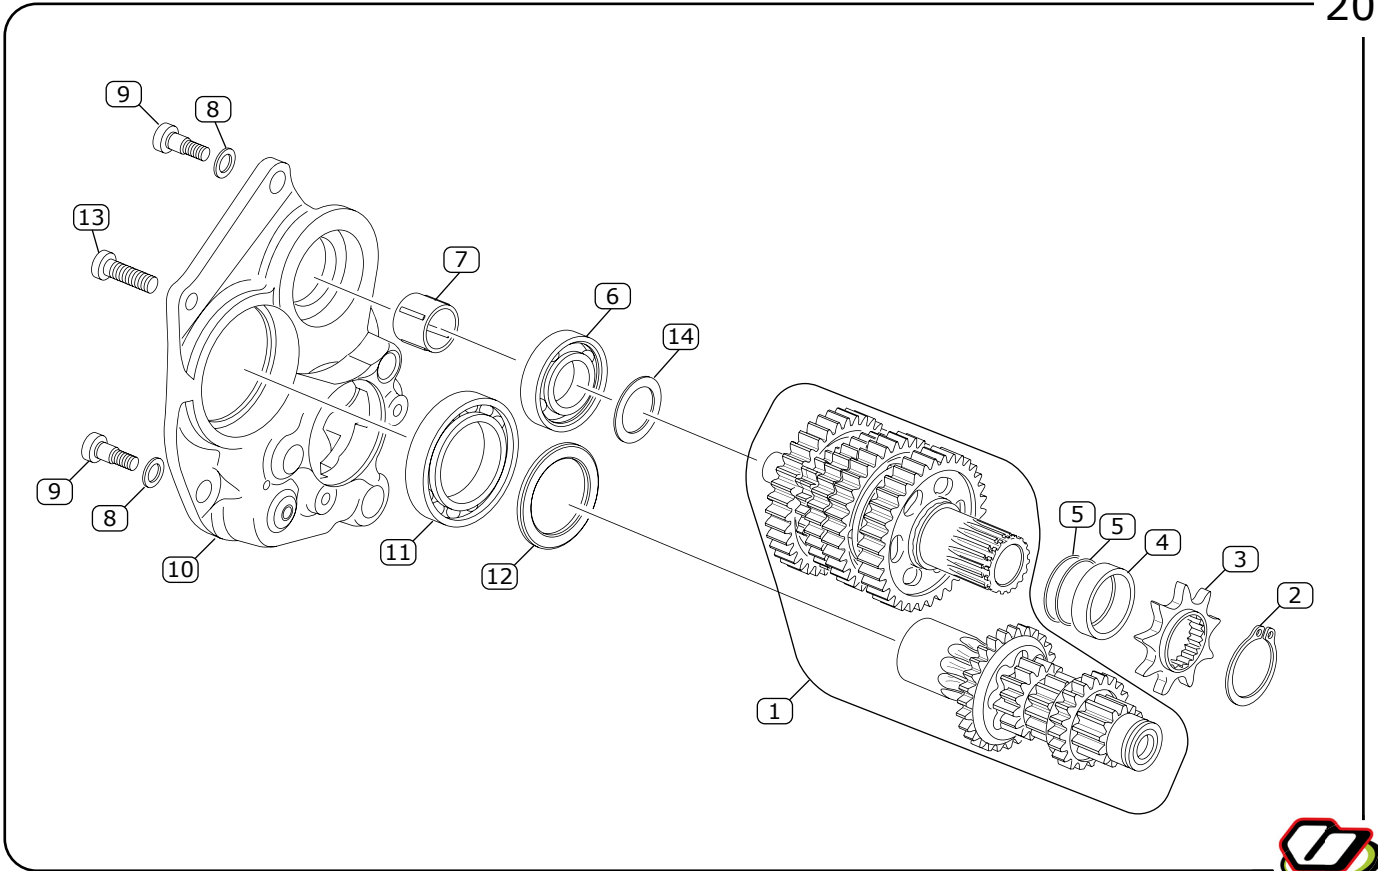

POS.	COD.	DESCRIPCIÓN	DESCRIPTION	QTY.
1	V-1426	CAMBIO COMPLETO 2019	GEARBOX ASSY 2019	1
2	V-0584	SEGER D.25X1.2 DIN471	SEGER PINION EXIT	1
3	V-0313	PIÑÓN SALIDA Z10	SPROCKET Z10	1
4	V-0309	CASQUILLO PIÑÓN SALIDA	SHIFT SEAL BUSHING	1
5	V-0634	JUNTA TÓRICA 25X1.5	O-RING 25X1.5	2
6	V-1424	RODAMIENTO INA 16003	INA BEARING 16003	2
7	V-1425	RODAMIENTO K14X18X15	BEARING K14X18X15	1
8	V-1042	ARANDELA DIN 433 M8	WASHER DIN 433 M8	2
9	V-1041	TORNILLO AJUSTABLE M6X10 ISO7379 12.9 Ø8 F9	ADJUSTABLE SCREW M6X10 ISO 7379-12.9 Ø8 F9	2
10	V-1301	TAPA SUJECION CAMBIO 2019	GEARBOX PLATE 2019	1
11	V-1423	RODAMIENTO 61906	BEARING 61906	1
12	V-1422	SEPARADOR DE CORONA 2019	CROWN SPACER 2019	2
13	V-0559	TORNILLO M6X20 DIN 7984 8.8	SCREW M6X20 DIN 7984 8.8	2
14	V-1419	ARANDELA 17X23X0.5	WASHER 17X23X0.5	1