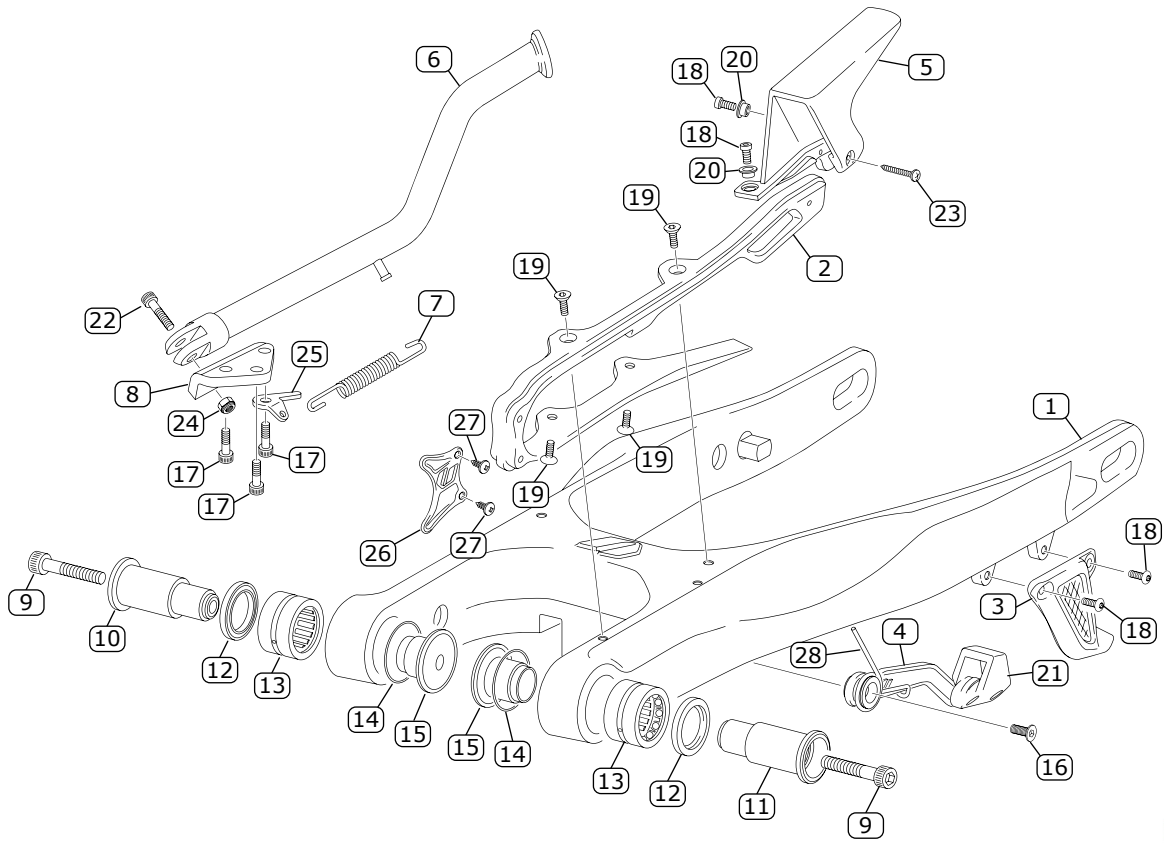

POS.	COD.	DESCRIPCIÓN	DESCRIPTION	QTY.
1	V-2162	BASCULANTE ALUMINIO PROGRESIVO NEGRO	BLACK ALUMINUM PROGRESIVE SWINGARM	1
2	V-0521	PATÍN CADENA	GUIDE CHAIN	1
3	V-0508	PROTECTOR CORONA	SPROCKET PROTECTOR	1
4	V-0318	CONJUNTO TENSOR CADENA	CHAIN TENSIONER SET	1
5	V-0522	CUBRECADENA	CHAIN COVER	1
6	V-1689	CABALLETE NEGRO	BLACK ANODIZED SIDESTAND	1
7	V-1246	MUELLE CABALLETE	STAND SPRING	1
8	V-1253	SOPORTE CABALLETE	SUPPORT STAND	1
9	V-1017	TORNILLO M10X62 DIN 912 12.9	SCREW M10x62 DIN 912 12.9	2
10	V-0735	SEMIEJE BASCULANTE DERECHO ROJO	RIGHT SIDE SWINGARM SEMIAXIS RED	1
11	V-0736	SEMIEJE BASCULANTE IZQUIERDO ROJO	LEFT SIDE SWINGARM SEMIAXIS RED	1
12	V-0338	RETEN 25X35X5 EJE BASCULANTE	SWINGARM LIP SEAL 25x35x5	2
13	V-0281	RODAMIENTO AGUJAS COMBINADO NKIA5904	COMBINED NEEDLE BEARING NKIA5904	2
14	V-0629	JUNTA TÓRICA 31X2 EJE BASCULANTE	O-RING 31x2 SWINGARM SHAFT	2
15	V-2163	PROTECTOR RODAM. BASC. LINK PROGRESIVO	PROGRESSIVE LINK SWINGARM BEARING PROTECTOR	2
16	V-0460	TORNILLO M8X25 DIN7991 8.8 NQ	SCREW M8x25 DIN7991 8.8 NQ	1
17	V-0908	TORNILLO M8X20 DIN 6912	SCREW M8x20 DIN 6912	3
18	V-0556	TORNILLO M5X10 ISO7380 10.9	SCREW M5x10 ISO7380 10.9	4
19	V-0457	TORNILLO M5X10 DIN7991 10.9	SCREW M5x10 DIN7991 10.9	4
20	V-0568	CASQUILLO PROTECTOR CADENA	CHAIN PROTECTOR SLEEVE	2
21	V-0977	GOMA TENSOR CADENA	CHAIN GUIDE RUBBER	1
22	V-0875	TORNILLO ESPECIAL CABALLETE M8X30	SCREW M8x30 SIDESTAND	1
23	V-0683	TORNILLO ROSCA CHAPA M4.2 X 32 MM	SCREW M4.2 X 32 mm	1
24	V-0470	TUERCA M8 DIN 985 AUTOBLOCANTE	NUT M8 DIN 985 AUTO LOCK	1
25	V-1196	SOPORTE MUELLE CABALLETE	SIDESTAND SPRING SUPPORT	1
26	V-0973	PROTECTOR PIÑON CADENA CARTER	FRONT SPROCKET CHAIN PROTECTOR	1
27	V-0684	TORNILLO ROSCA CHAPA 4.2X9.5 DIN7981	SCREW 4.2x9.5 DIN 7981	2
28	V-0320	MUELLE TENSOR CADENA	CHAIN TENSIONER SPRING	1