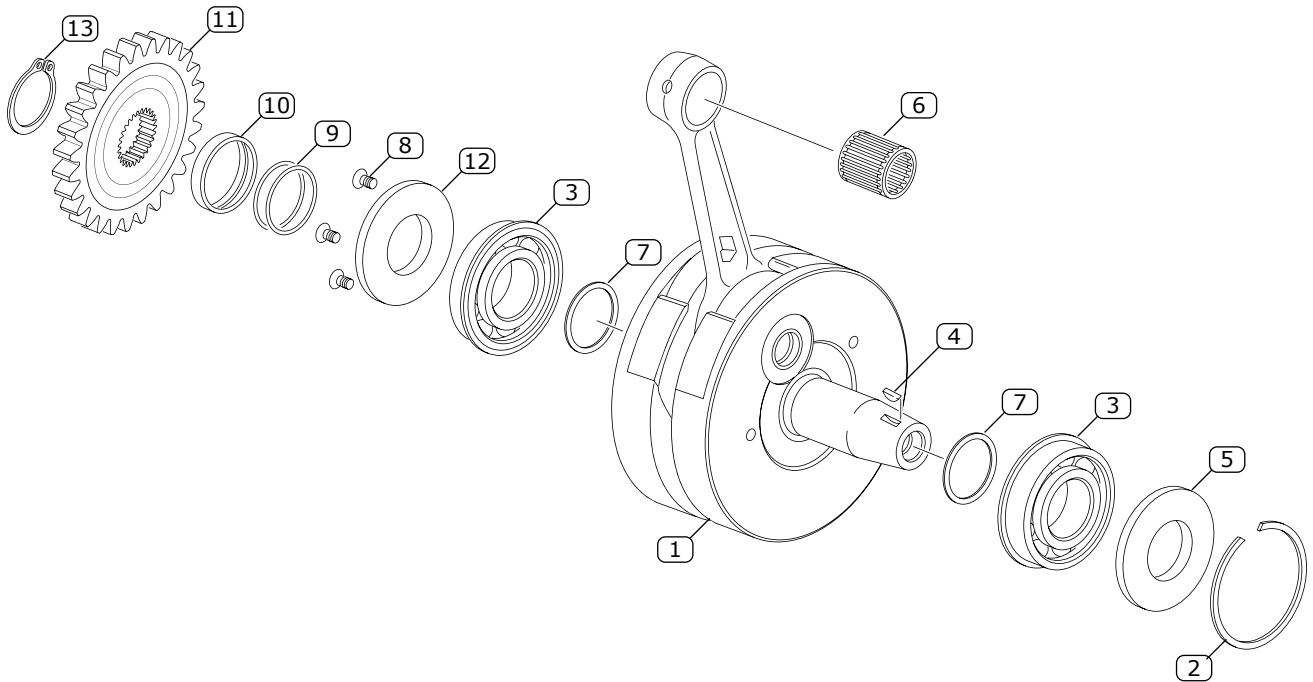

POS.	COD.	DESCRIPCIÓN	DESCRIPTION	QTY.
1	V-1262	CIGÜEÑAL 116MM 2019	CRANKSHAFT 116MM 2019	1
2	V-1349	SEEGER D.52 DIN5417	SEEGER D.52 DIN5417	1
3	V-1351	COJINETE CIGÜEÑAL 6205 NR 2RS	CRANKSHAFT BEARING 6205 NR 2RS	2
4	V-0636	CHAVETA CIGÜEÑAL DIN 6888	CRANKSHAFT COTTER DIN 6888	1
5	V-1886	RETEN CIGÜEÑAL 25X52X5 TPM	CRANKSHAFT LIP SEAL 25X52X5 TPM	1
6	V-0315	RODAMIENTO AGUJAS 18X22X22 BIELA	NEEDLE ROLLER BEARING 18X22X22 CONROD	1
7	V-0859	ARANDELA 30X25.2X0.2	WASHER 30X25.2X0.2	2
8	V-1352	TORNILLO M4X8 DIN 7991 ZN PLATA	SCREW M4X8 DIN 7991 ZN SILVER	3
9	V-0634	TORICA RODAMIENTO CIGÜEÑAL 25X1 VITON	O-RING 25X1 VITON	2
10	V-1535	CASQUILLO CIGÜEÑAL	CRANKSHAFT SLEEVE	1
11	V-1261	PIÑON TRANSMISION PRIMARIA	PRIMARY TRANSMISSION GEAR	1
12	V-1887	RETÉN CASQUILLO CIGÜEÑAL 30X52X5 VITON	CRANKSHAFT SLEEVE VITON LIP SEAL	1
13	V-0584	SEEGER D.25X1.2 DIN471	SEEGER PINION EXIT	1