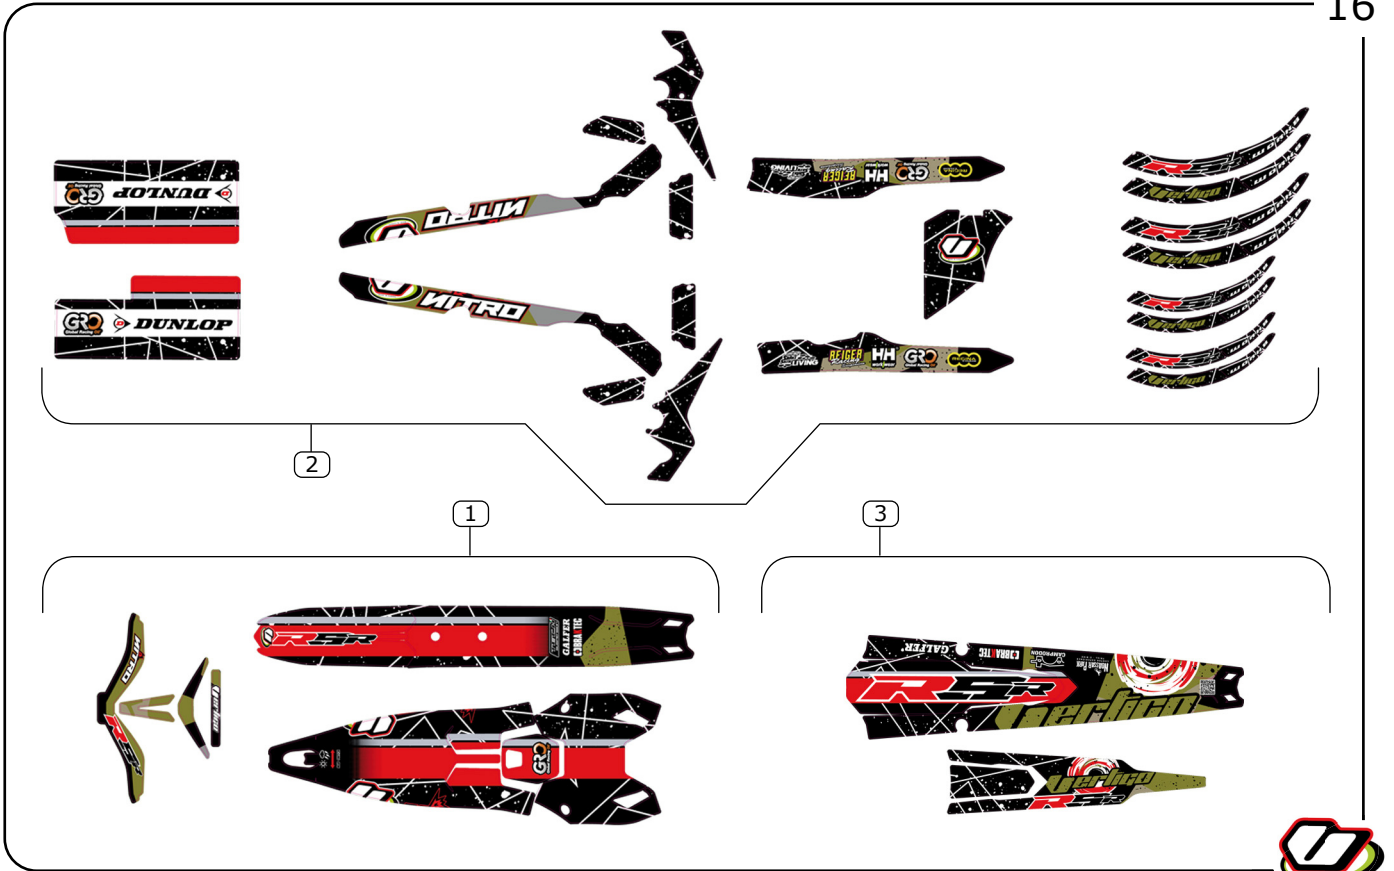

POS.	COD.	DESCRIPCIÓN	DESCRIPTION	QTY.
1	V-2184	KIT BLISTER GUARDABARROS TRASERO RSR	RSR REAR MUDGUARD STICKER KIT	1
2	V-2186	KIT BLISTER DECORACION RSR	RSR DECO STICKER KIT	1
3	V-2187	KIT BLISTER PROTECCION RSR	RSR KIT PROTECTION	1