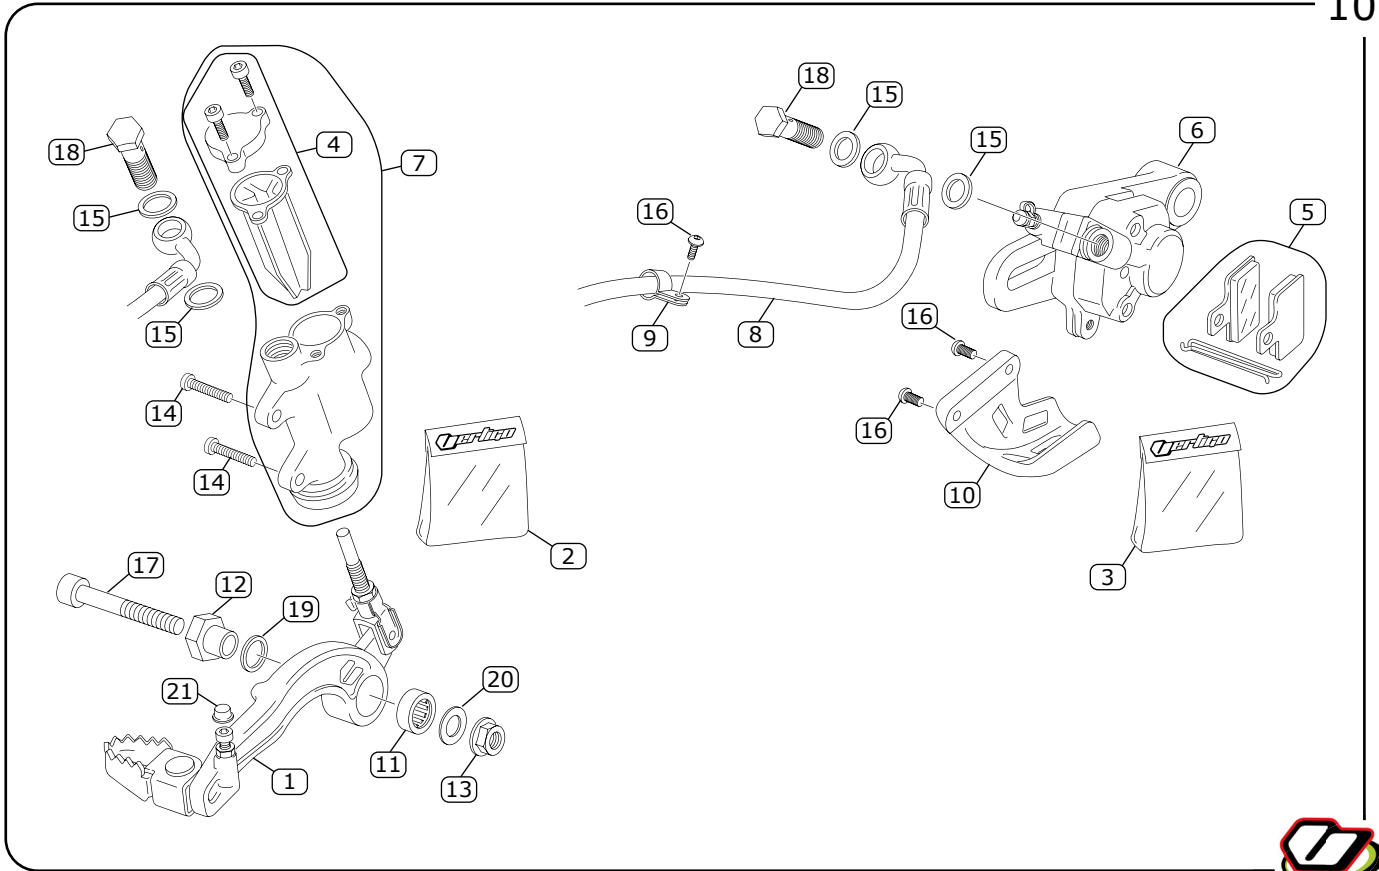

POS.	COD.	DESCRIPCIÓN	DESCRIPTION	QTY.
1	V-1929	PALANCA FRENO DL12	REAR BRAKE PEDAL DL12	1
2	V-1568	KIT REPARACION BOMBA FRENO TRAS. 2020	REAR BRAKE PUMP REPAIR KIT 2020	1
3	V-1569	KIT REPARACION PINZA TRASERA Ø25 2020	REAR BRAKE CALIPER REPAIR KIT Ø25 2020	1
4	V-0964	KIT TAPA BOMBA FRENO TRASERO	REAR BRAKE PUMP COVER KIT	1
5	V-0368	PASTILLAS DE FRENO TRASERAS	REAR BRAKE PADS	1
6	V-1572	PINZA FRENO TRASERO 2020	REAR BRAKE CALIPER 2020	1
7	V-1573	BOMBA FRENO TRASERO 2020	REAR BRAKE PUMP 2020	1
8	V-1986	LATIGUILLO FRENO TRASERO NITRO	NITRO REAR BRAKE HOSE	1
9	V-0590	GRAPA SUJECIÓN LATIGUILLO	HOSE FASTENER CLIP	1
10	V-0513	PROTECTOR DISCO FRENO TRASERO	REAR BRAKE DISC PROTECTOR	1
11	V-0405	RODAMIENTO PEDAL FRENO	BRAKE PEDAL BEARING	1
12	V-0404	CASQUILLO HEXAGONAL	HEXAGONAL CAP	1
13	V-0685	TUERCA M8 DIN 985 AUTOBLOCANTE	NUT M8 DIN 985 AUTOLOCK	1
14	V-0561	TORNILLO M6X25 DIN 7984 8.8	SCREW M6X25 DIN 7984 8.8	2
15	V-1009	ARANDELA BANJO FRENO TRASERO	REAR BRAKE BANJO WASHER	4
16	V-0556	TORNILLO M6X10 ISO 7380 8.8	SCREW M6X10 ISO 7380 8.8	1
17	V-0466	TORNILLO M8X50 DIN6912 10.9	SCREW M8X50 DIN6912 10.9	1
18	V-1010	RACOR FRENO TRASERO	REAR BRAKE RACOR	1
19	V-1238	ARANDELA 12X24X2.5 DIN125	WASHER DIN 125 12X24X2.5	1
20	V-0874	ARANDELA M8	WASHER M8	1
21	V-1527	TAPON NEGRO DIN915 M5	BLACK CAP DIN915 M5	1