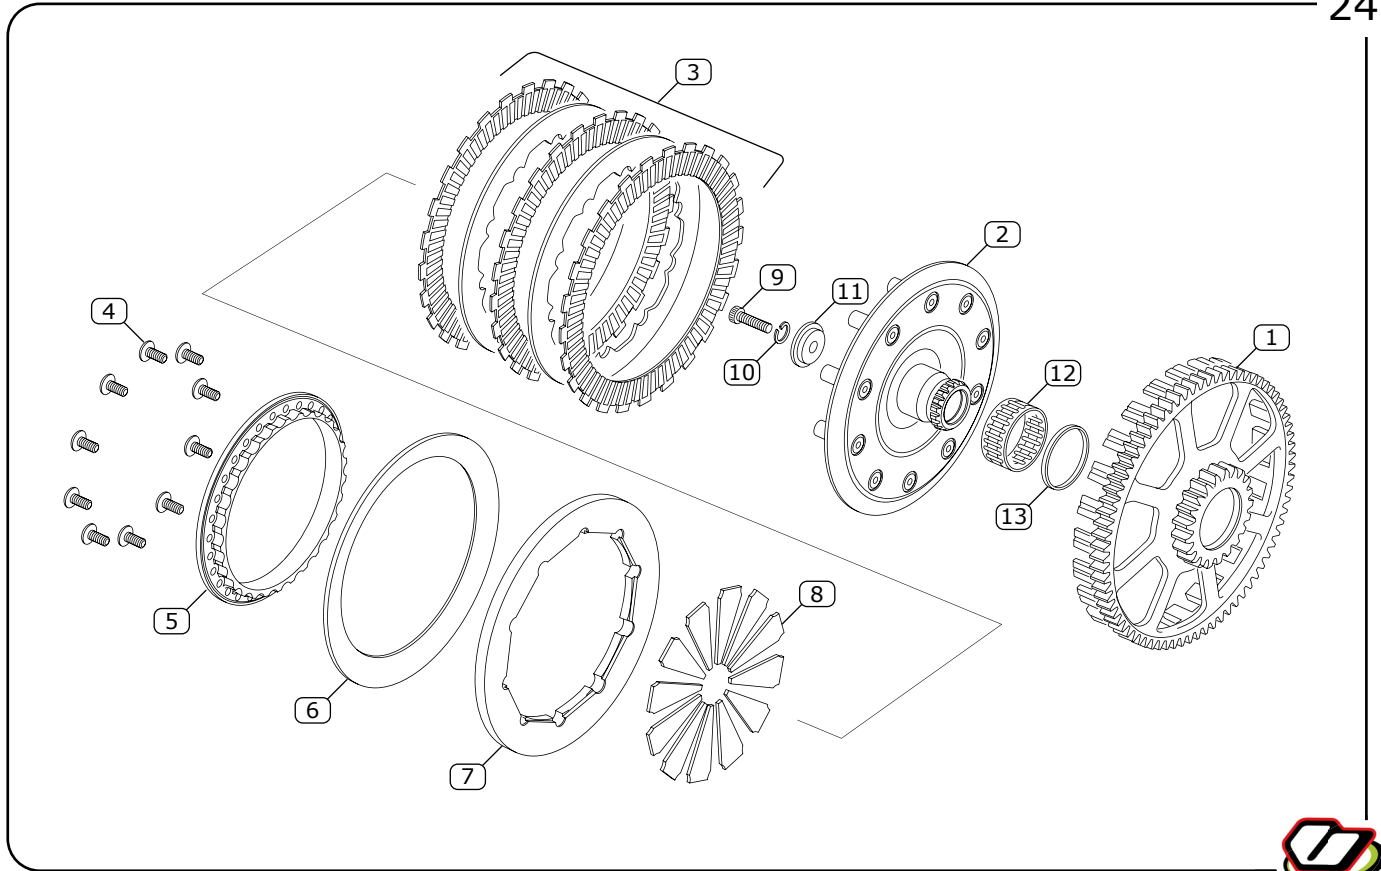

POS.	COD.	DESCRIPCIÓN	DESCRIPTION	QTY.
1	V-1209	CAMPANA EMBRAGUE	2019 CLUTCH CROWN	1
2	V-1885	CUBO EMBRAGUE COMPLETO R3	R3 CLUTCH HUB SET	1
3	V-1995	KIT DISCOS DE EMBRAGUE NITRO	NITRO CLUTCH DISC SET	1
4	V-0432	TORNILLO M4X10 INOX A2 TORX	SCREW M4X10 INOX A2 TORX	10
5	V-1889	SOPORTE MUELLE EMBRAGUE R3	R3 CLUTCH SPRING SUPPORT	1
6	V-1890	MUELLE EMBRAGUE 1,5MM R3	R3 CLUTCH SPRING 1.5MM	1
7	V-1214	PRENSA EMBRAGUE 2019	2019 CLUTCH PRESSURE PLATE	1
8	V-1217	PALANQUETA EMBRAGUE 2019	2019 CLUTCH RELEASE ARM	10
9	V-0774	TORNILLO M5X20 DIN912	SCREW M5X20 DIN912	1
10	V-1170	ARANDELA AET M5	WASHER AET M5	1
11	V-0326	CASQUILLO NUCLEO EMBRAGUE	CLUTCH HUB SLEEVE	1
12	V-0260	RODAMIENTO AGUJAS K28X31X13	NEEDLE BEARING K28X31X13	1
13	V-1651	CASQUILLO GUIA CAMPANA EMBRAGUE	CLUTCH CROWN SLEEVE	1