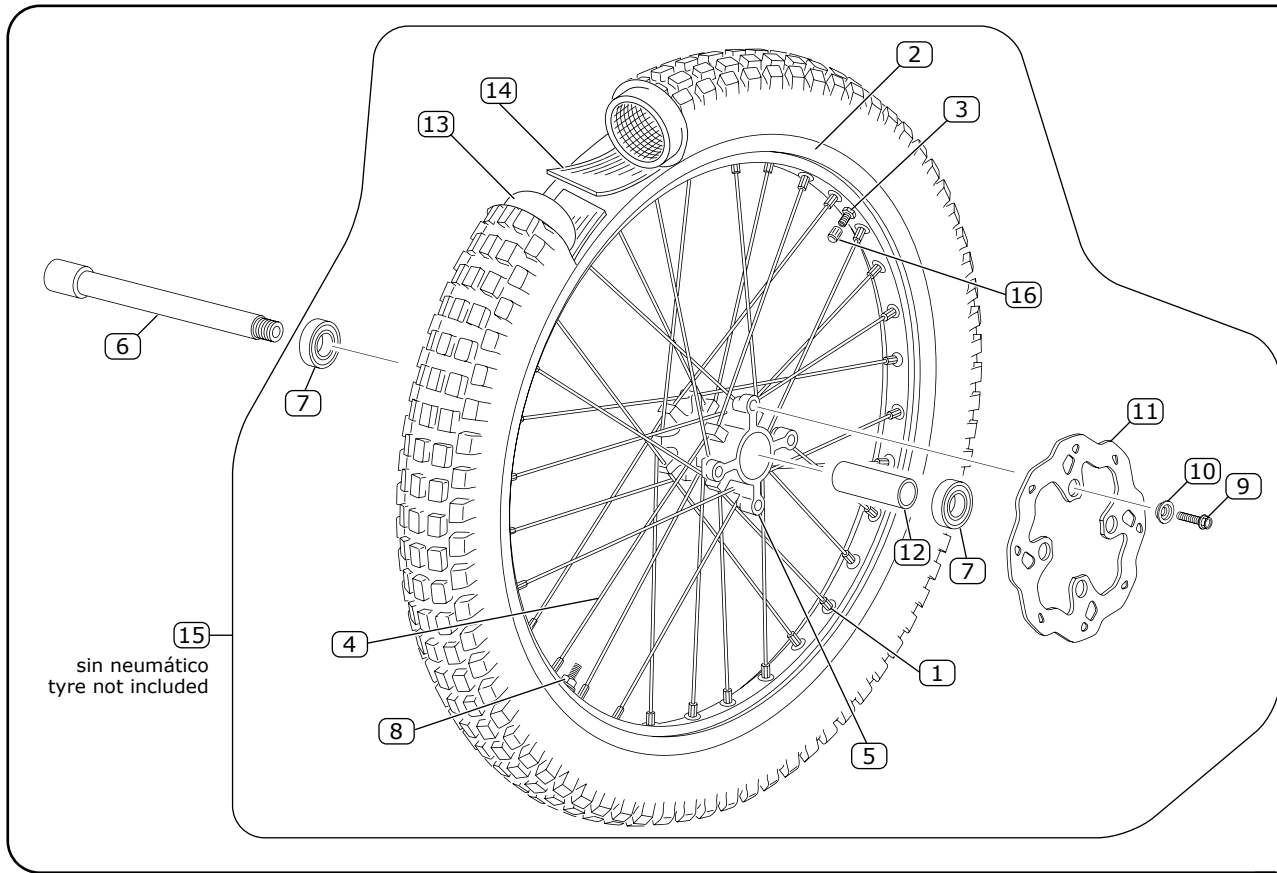

POS.	COD.	DESCRIPCIÓN	DESCRIPTION	QTY.
1	V-0373	TUERCA RADIO	SPOKE NUT	32
2	V-0371	LLANTA DEL. 1.60 X 21	FRONT RIM 1.60 X 21	1
3	V-0385	VÁLVULA TUBELESS	TUBELESS VALVE	1
4	V-0372	RADIO DEL. M3.5 X 0.6 L255 MM	FRONT WHEEL SPOKE M3.5 X 0.6 L255 MM	32
5	V-1678	BUJE DELANTERO VERTIGO VIRGEN	ALUMINUM ANODIZED FRONT WHEEL HUB	1
6	V-0334	EJE RUEDA DELANTERO	FRONT WHEEL SHAFT	1
7	V-0510	RODAMIENTO BUJE 6004 2RS	BEARING HUB 6004 2 RS	2
8	V-0375	AGARRE CUBIERTA DELANTERA	FRONT WHEEL GRIP	1
9	V-0437	TORNILLO ESPECIAL M6X20 ESP. DISCO FRENO	SPECIAL SCREW M6X20 BRAKE DISC SPACER	4
10	V-0325	CASQUILLO DISCO FRENO FLOTANTE	FLOATING BRAKE DISC SLEEVE	4
11	V-0348	DISCO FRENO DELANTERO	FRONT BRAKE DISC	1
12	V-1003	CASQUILLO INTERIOR BUJE DEL.	FRONT HUB INNER SLEEVE	1
13	V-0278	CAMARA DELANTERA 21MD VALVE TR4	FRONT INNER TUBE 21MD VALVE TR4	1
14	V-0747	PROTECTOR CAMARA AIRE DEL.	FRONT INNERTUBE PROTECTOR	1
15	V-2164	CTO. RUEDA DELANTERA RS / RSR MY23	RS / RSR FRONT WHEEL SET MY23	1
16	V-0762	TAPON VALVULA VERDE	GREEN VALVE CAP	1