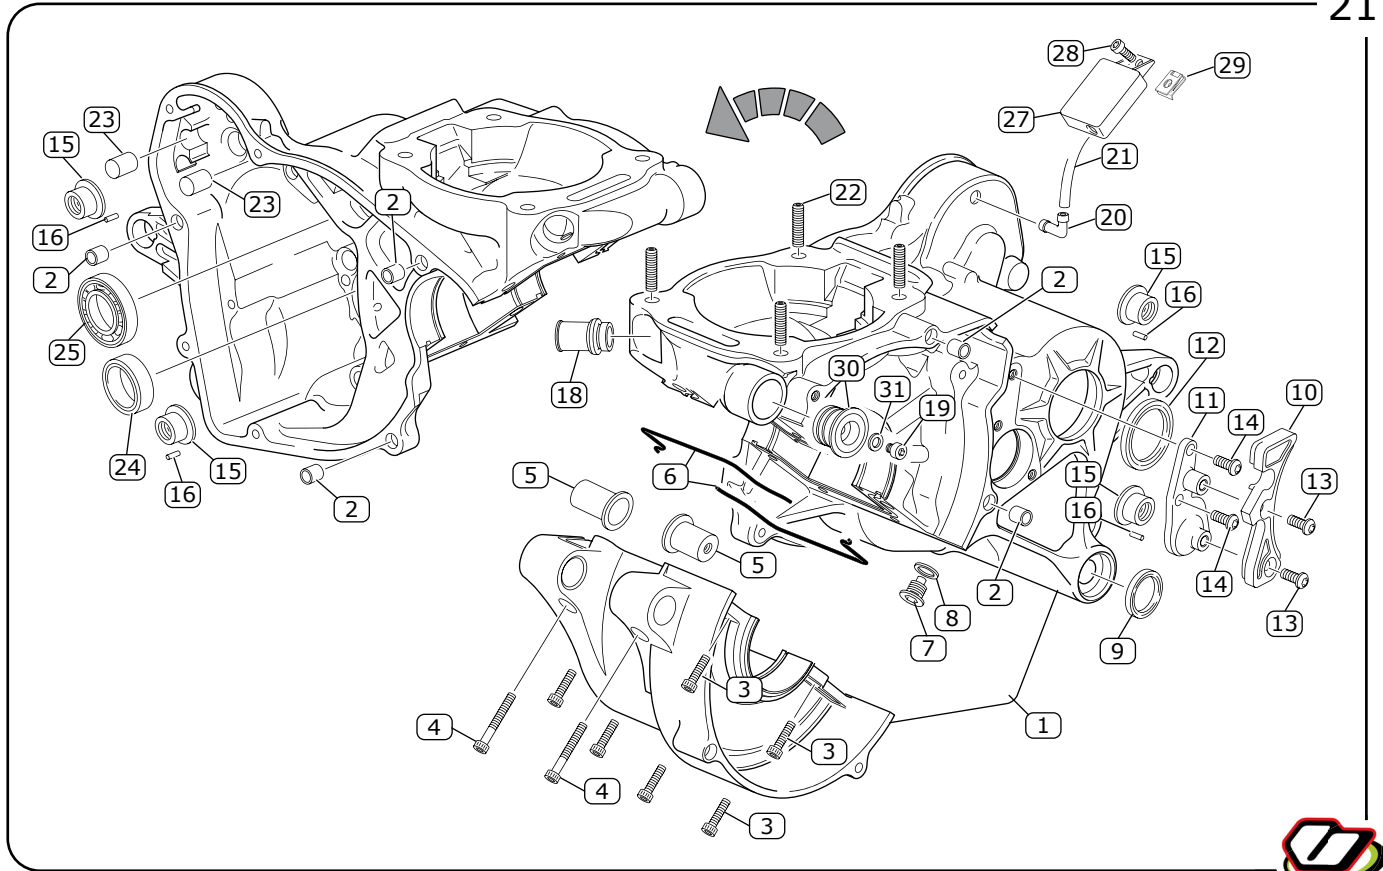

POS.	COD.	DESCRIPCIÓN	DESCRIPTION	QTY.
31	V-0800	ARANDELA COBRE 5X9X1	COPPER WASHER 5X9X1	1