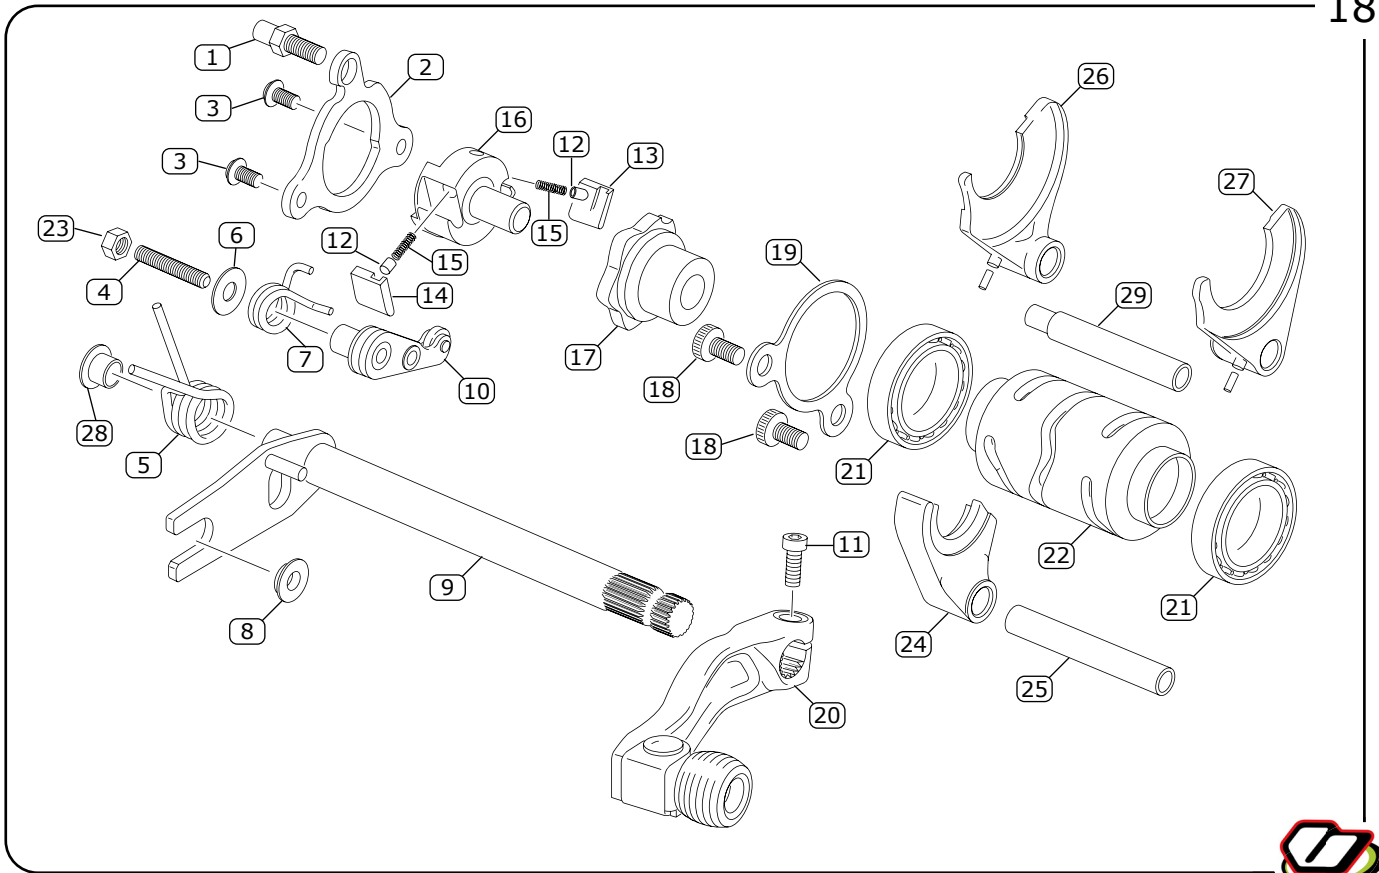

POS.	COD.	DESCRIPCIÓN	DESCRIPTION	QTY.
1	V-1869	TOPE MUELLE SELECTOR R3	SPRING SELECTOR STOP R3	1
2	V-1866	PLETINA RETORNO DESMODRÓMICO R3	RETURN SHIFT PLATE	1
3	V-0554	TORNILLO M5X10 DIN 912 8.8	SCREW M5X10 DIN 912 8.8	2
4	V-0811	ESPARRAGO DIN 913 (ISO 4026) M5X35	STUD M5X35 913 ISO 4026	1
5	V-0243	MUELLE FIJADOR MARCHAS	GEAR SELECTOR SPRING	1
6	V-0810	ARANDELA DIN 9021 M5	WASHER DIN 9021 M5	1
7	V-0228	MUELLE FIJADOR MARCHAS	GEAR SELECTOR SPRING	1
8	V-0220	CASQUILLO SELECTOR DESMODRÓMICO	DESMODROMIC SHIFT SLEEVE	1
9	V-1867	EJE SELECTOR 2021	2021 SHIFT SHAFT	1
10	V-0269	POLEA FIJADOR MARCHAS	SHIFT SELECTOR PULLEY	1
11	V-0645	TORNILLO M6X16 DIN7984 8.8	SCREW M6X16 DIN7984 8.8	1
12	V-0247	TETÓN LEVA CAMBIO	CAM SHIFT PIPE	2
13	V-0245	LEVA CAMBIO IZQUIERDA	LEFT SHIFT CAM LEVER	1
14	V-0246	LEVA CAMBIO DERECHA	RIGHT SHIFT CAM LEVER	1
15	V-0248	MUELLE TETÓN LEVA CAMBIO	CAM SHIFT PIPE SPRING	2
16	V-0221	SELECTOR DESMODRÓMICO	DRUM SHIFT CAM SHORT LEVELS	1
17	V-0226	ESTRELLA SELECTOR CAMBIO	SHIFT DRUM SELECTOR	1
18	V-0556	TORNILLO M5X10 ISO7380 10.9	SCREW M5X10 ISO7380 10.9	2
19	V-0227	PLETINA SUJECIÓN ROD. CAMBIO	BEARING SUPPORT PLATE	1
20	V-1619	PALANCA CAMBIO RACING	RACING SHIFTER LEVER	1
21	V-0285	RODAMIENTO 61804 DESMODRÓNICO	BEARING 61804 SHIFT DRUM	2
22	V-0225	TAMBOR DESMODRÓNICO	DESMODROMIC SHIFT DRUM	1
23	V-0812	TUERCA M5 DIN985 AUTOBLOCANTE	M5 NUT AUTOLOCK	1
24	V-0240	HORQUILLA EJE PRIMARIO	PRIMARY SHAFT GEAR FORK	1
25	V-0244	EJE HORQUILLA 89.9MM	GEAR FORK SHAFT 89.9MM	1
26	V-0242	HORQUILLA 6ª SECUNDARIO	SECONDARY SHAFT 6TH GEAR FORK	1
27	V-0241	HORQUILLA 5ª SECUNDARIO	SECONDARY SHAFT 5TH GEAR FORK	1
28	V-0678	CASQUILLO CENTRADOR MUELLE SELECTOR	SELECTOR SHAFT CENTERING SLEEVE	1
29	V-0676	EJE HORQUILLA 2 DIÁMETROS	DOUBLE DIAMETER FORK SHAFT	1