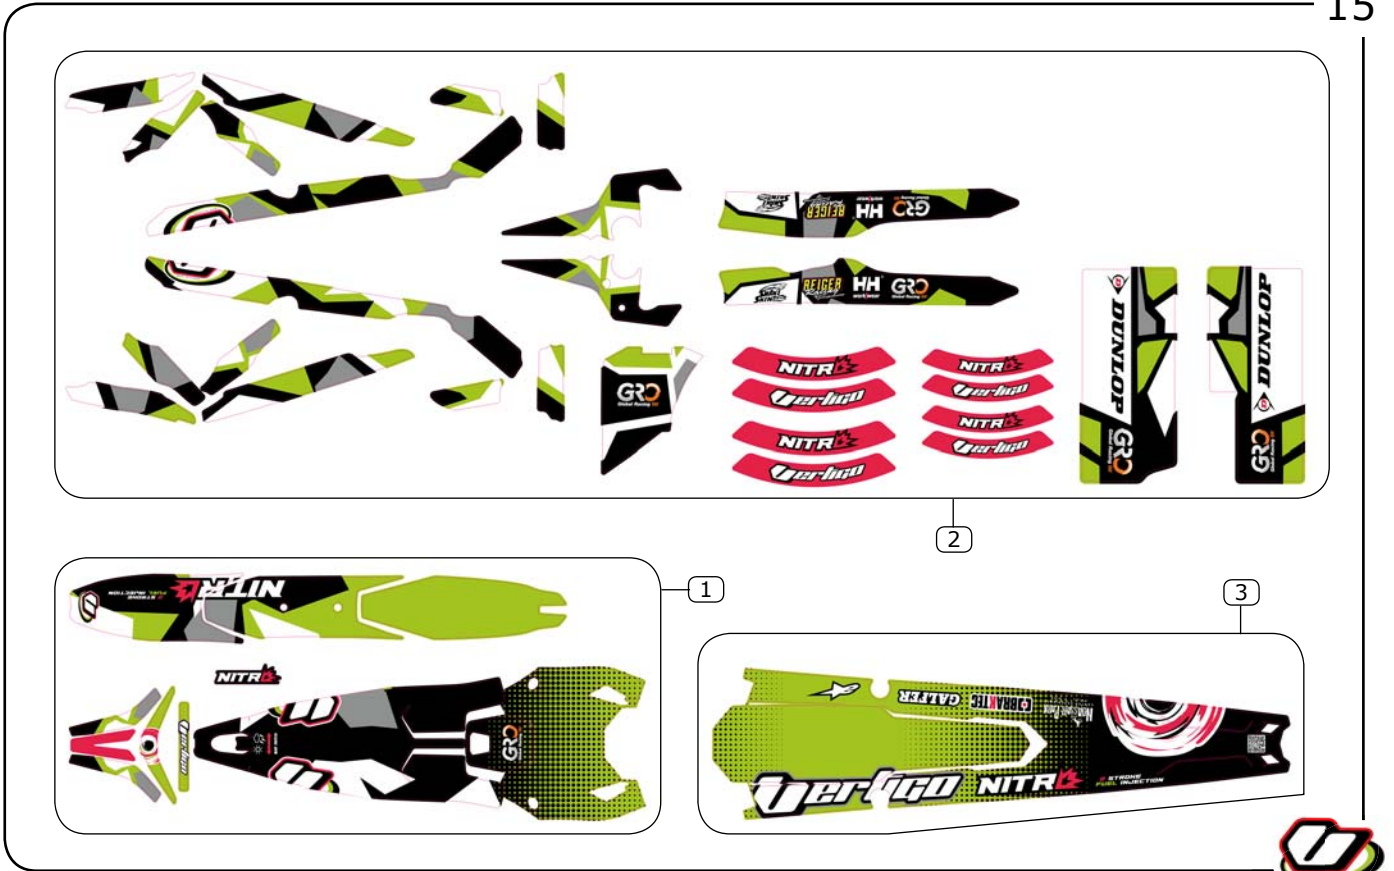

POS.	COD.	DESCRIPCIÓN	DESCRIPTION	QTY.
1	V-1983	KIT BLISTER DECORACION	NITRO DECO STICKER KIT	1
2	V-1984	KIT BLISTER PROTECTION	NITRO PROTECTION STICKER KIT	1
3	V-1985	KIT BLISTER GUARDABARROS TRAS.	NITRO REAR MUDGUARD STICKER KIT	1