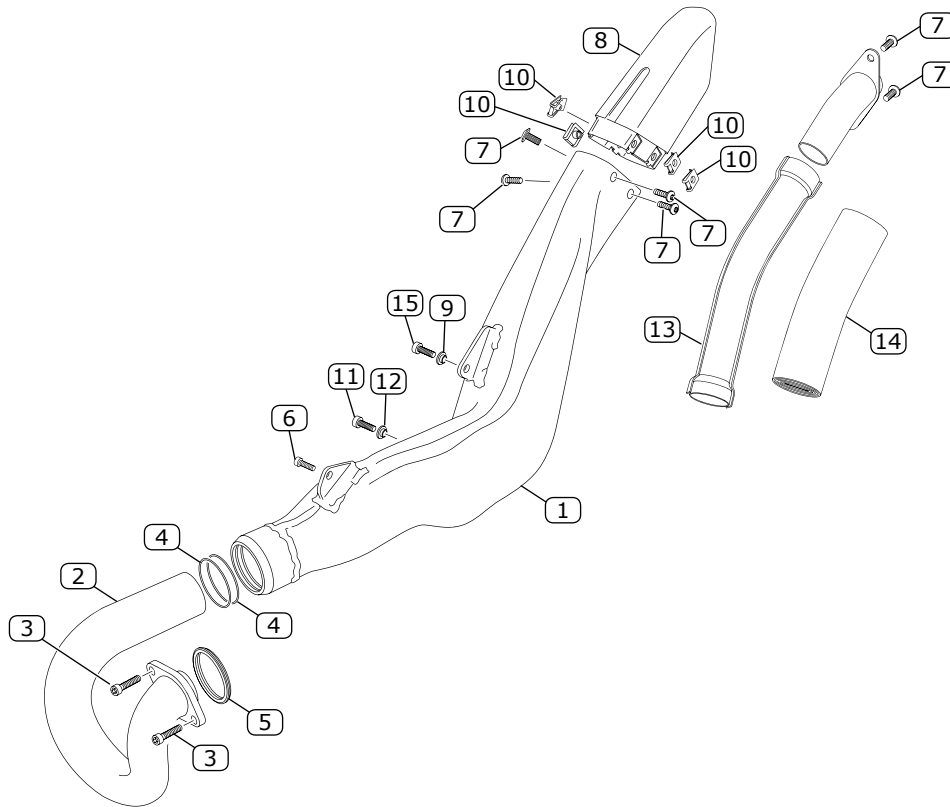

POS.	COD.	DESCRIPCIÓN	DESCRIPTION	QTY.
1	V-1816	SILENCIADOR NITRO	NITRO EXHAUST	1
2	V-1926	COLECTOR ESCAPE NITRO	NITRO EXHAUST PIPE	1
3	V-0447	TORNILLO M6X20 DIN 912 8.8	SCREW M6X20 DIN 912 8.8	2
4	V-0386	JUNTA TÓRICA SILENCIADOR 0.44X3.50 VITON	SILENCER O-RING 044X3,50 VITON	1
5	V-0512	JUNTA ESCAPE 38X45.2X5.5	EXHAUST SEAL 38X45.2X5.5	2
6	V-0645	TORNILLO M6X16 DIN7984 8.8	SCREW M6X16 DIN7984 8.8	1
7	V-0556	TORNILLO M5X10 ISO7380 10.9 ZINC PLATA	SCREW M5X10 ISO7380 10.9	6
8	V-1987	CAZOLETA ESCAPE NITRO	EXHAUST END CAP	1
9	V-1943	CASQUILLO LIMITADOR COMPRESION M8	M8 COMPRESSION LIMITER SLEEVE	1
10	V-0653	TUERCA RAPIDA TRT-M5-1	FAST NUT TRT-M5-1	4
11	V-0560	TORNILLO M6X20 ISO7380 10.9 NQ	SCREW M6X20 ISO 7380 8.8	1
12	V-1944	CASQUILLO LIMITADOR COMPRESION M6	M6 COMPRESSION LIMITER SLEEVE	1
13	V-1989	SUPRESOR INTERIOR ESCAPE NITRO	EXHAUST MUFFLER NITRO 125CC	1
14	V-1988	FIBRA ESCAPE NITRO	EXHAUST FIBERGLASS NITRO 125CC	1
15	V-1692	TORNILLO M8X25 DIN 912 10.9 NIQUEL NEGRO	SCREW M8X25 DIN 912 10.9 BLACK	1