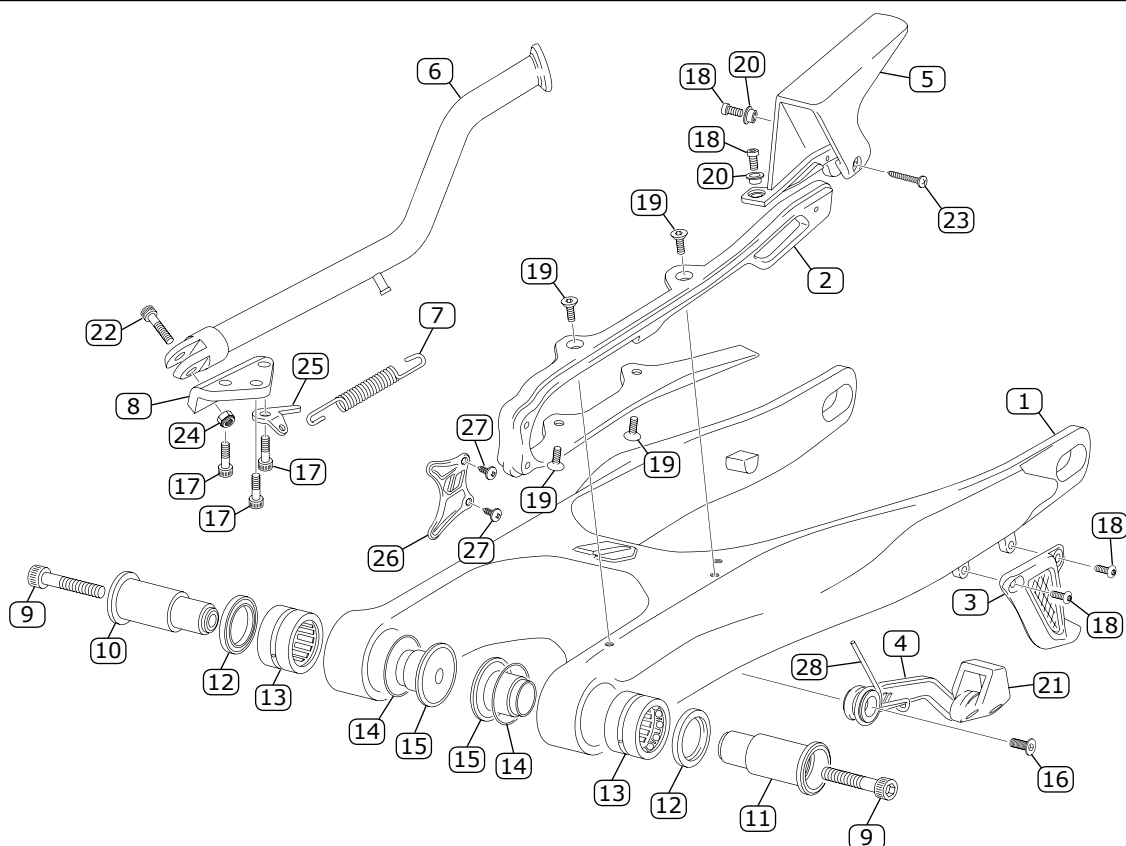

POS.	COD.	DESCRIPCIÓN	DESCRIPTION	QTY.
1	V-0270	BASCULANTE ALUMINIO NEGRO	BLACK ALUMINIUM SWINGARM	1
2	V-0521	PATÍN CADENA	GUIDE CHAIN	1
3	V-0508	PROTECTOR CORONA	SPROCKET PROTECTOR	1
4	V-0318	CONJUNTO TENSOR CADENA	CHAIN TENSIONER SET	1
5	V-0522	CUBRECADENA	CHAIN COVER	1
6	V-1689	CABALLETE NEGRO	BLACK ANODIZED SIDESTAND	1
7	V-1246	MUELLE CABALLETE	STAND SPRING	1
8	V-1253	SOPORTE CABALLETE	SUPPORT STAND	1
9	V-1017	TORNILLO M10X62 DIN 912 12.9	SCREW M10x62 DIN 912 12.9	2
10	V-0735	SEMIEJE BASCULANTE DERECHO ROJO	RIGHT SIDE SWINGARM SEMIAXIS RED	1
11	V-0736	SEMIEJE BASCULANTE IZQUIERDO ROJO	LEFT SIDE SWINGARM SEMIAXIS RED	1
12	V-0338	RETEN 25X35X5 EJE BASCULANTE	SWINGARM LIP SEAL 25x35x5	2
13	V-0281	RODAMIENTO AGUJAS COMBINADO NKIA5904	COMBINED NEEDLE BEARING NKIA5904	2
14	V-0629	JUNTA TÓRICA 31X2 EJE BASCULANTE	O-RING 31x2 SWINGARM SHAFT	2
15	V-0567	PROTECTOR RODAMIENTO BASCULANTE	SWINGARM BEARING PROTECTOR	2
16	V-0460	TORNILLO M8X25 DIN7991 8.8 NQ	SCREW M8x25 DIN7991 8.8 NQ	1
17	V-0908	TORNILLO M8X20 DIN 6912	SCREW M8x20 DIN 6912	3
18	V-0556	TORNILLO M5X10 ISO7380 10.9	SCREW M5X10 ISO7380 10.9	4
19	V-0457	TORNILLO M5X10 DIN7991 10.9	SCREW M5x10 DIN7991 10.9	4
20	V-0568	CASQUILLO PROTECTOR CADENA	CHAIN PROTECTOR SLEEVE	2
21	V-0977	GOMA TENSOR CADENA	CHAIN GUIDE RUBBER	1
22	V-0875	TORNILLO ESPECIAL CABALLETE M8X30	SCREW M8x30 SIDESTAND	1
23	V-0683	TORNILLO ROSCA CHAPA M4.2 X 32 MM	SCREW M4.2 X 32 mm	1
24	V-0470	TUERCA M8 DIN 985 AUTOBLOCANTE	NUT M8 DIN 985 AUTO LOCK	1
25	V-1196	SOPORTE MUELLE CABALLETE	SIDESTAND SPRING SUPPORT	1
26	V-0973	PROTECTOR PIÑON CADENA CARTER	FRONT SPROCKET CHAIN PROTECTOR	1
27	V-0684	TORNILLO ROSCA CHAPA 4.2X9.5 DIN7981	SCREW 4.2x9.5 DIN 7981	2
28	V-0320	MUELLE TENSOR CADENA	CHAIN TENSIONER SPRING	1