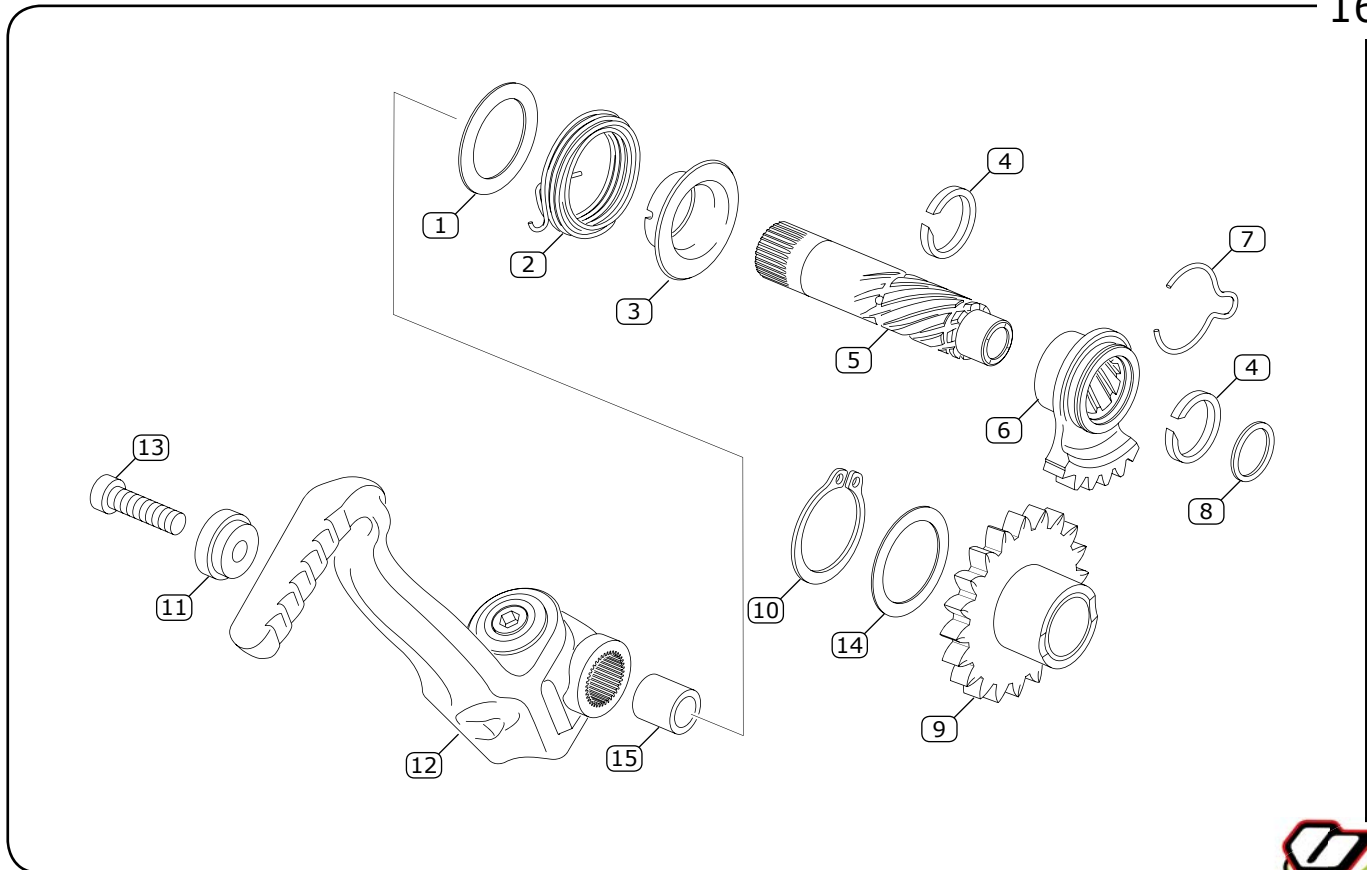

POS.	COD.	DESCRIPCIÓN	DESCRIPTION	QTY.
1	V-0752	ARANDELA 18X40X0.5	WASHER 18X40X0.5	1
2	V-0232	MUELLE ARRANQUE	KICKSTART SPRING	1
3	V-0229	CENTRADOR MUELLE ARRANQUE	KICKSTART SPRING BUSH	1
4	V-0648	SEEGER EJE ARRANQUE	KICKSTART SEEGER SHAFT	2
5	V-0231	EJE ARRANQUE	KICKSTART SHAFT	1
6	V-0251	PIÑÓN DE ARRANQUE	KICKSTART GEAR	1
7	V-0230	MUELLE DE FRICCIÓN ARRANQUE	KICKSTART FRICTION SPRING	1
8	V-0753	ARANDELA 14X25X0.5	WASHER 14X25X0.5	1
9	V-1260	PIÑÓN INT. ARRANQUE 2019	INNER KICKSTART GEAR 2019	1
10	V-1420	SEEGER EXTERNO 14X1	SEEGER 14X1	1
11	V-1309	CASQ. FIJACIÓN PALANCA ARRANQUE ROJO	RED KICKSTART SLEEVE	1
12	V-0299	PALANCA DE ARRANQUE	KICKSTART	1
13	V-1708	TORNILLO M6X30 DIN812 12.9 NT	SCREW M6X30 DIN812 12.9 NT	1
14	V-0753	ARANDELA 14X25X0.5MM	WASHER 14X25X0.5MM	1
15	V-1703	CASQUILLO SEPARADOR PALANCA ARRANQUE	KICKSTART SPACER	1