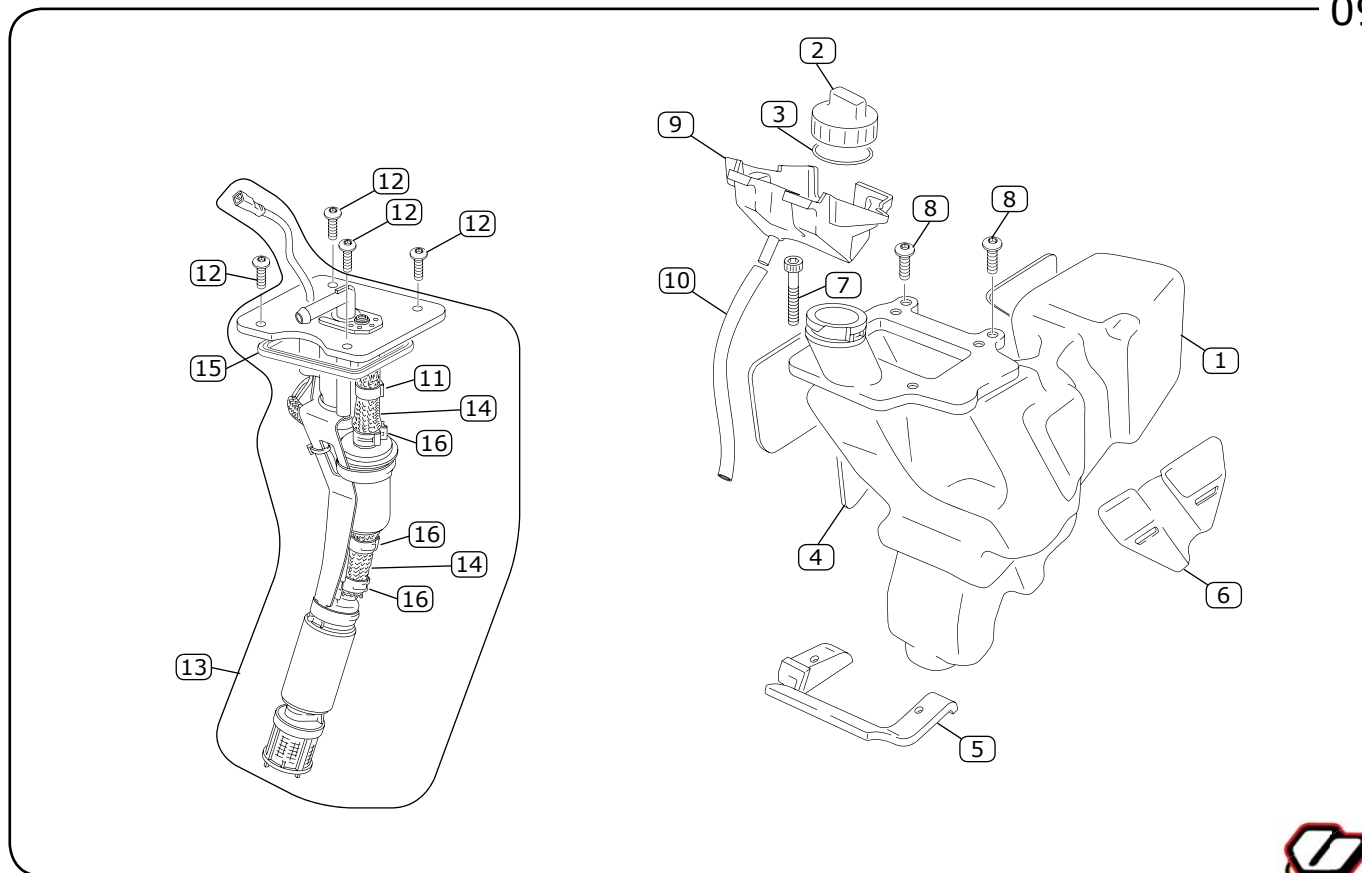

POS.	COD.	DESCRIPCIÓN	DESCRIPTION	QTY.
1	V-1856	DEPÓSITO NITRO	NITRO FUEL TANK	1
2	V-1935	TAPÓN DEPÓSITO GASOLINA	FUEL TANK CAP	1
3	V-0799	JUNTA TÓRICA TAPÓN DEPÓSITO	FUEL TANK CAP O-RING	1
4	V-0833	CTO. ADHESIVO PROTECTOR TÉRMICO	TERMIC STICKER KIT	1
5	V-0530	GOMA INFERIOR SOPORTE DEPOSITO	LOWER FUEL TANK RUBBER SUPPORT	1
6	V-1925	PROTECTOR DEPOSITO NITRO	NITRO DEPOSIT COVER	1
7	V-0555	TORNILLO M5X30 DIN 912	SCREW M5X30 DIN 912	1
8	V-0554	TORNILLO M5X10 DIN 6912 8.8	SCREW M5X10 DIN 6912 8.8	2
9	V-1907	REBOSADERO	OVERFLOW	1
10	V-1617	TUBO DESVAPORIZADOR RACING	BREATHER HOSE	1
11	V-1266	BRIDA COBRA 11,0/7	COBRA CLAMP 11,0/7	1
12	V-0556	TORNILLO M5X12 ISO 7830 8.8	SCREW M5X12 ISO 7830 8.8	2
13	V-1192	CONJUNTO BOMBA GASOLINA 2017	PETROL PUMP SET 2017	1
14	V-1256	TUBO GASOLINA DE BOMBA A FILTRO	PETROL HOSE PUMP-FILTER	1
15	V-0630	JUNTA GOMA REGISTRO	PETROL TANK REGISTER SEAL	1
16	V-1248	ABRAZADERA CLIK INOX-A2 W4 D-12	INOX CLICK CLAMP A2 W4 D-12	3