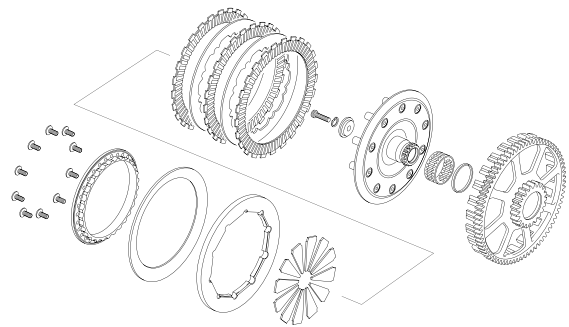

EMBRAGUE - CLUTCH

PG. 26