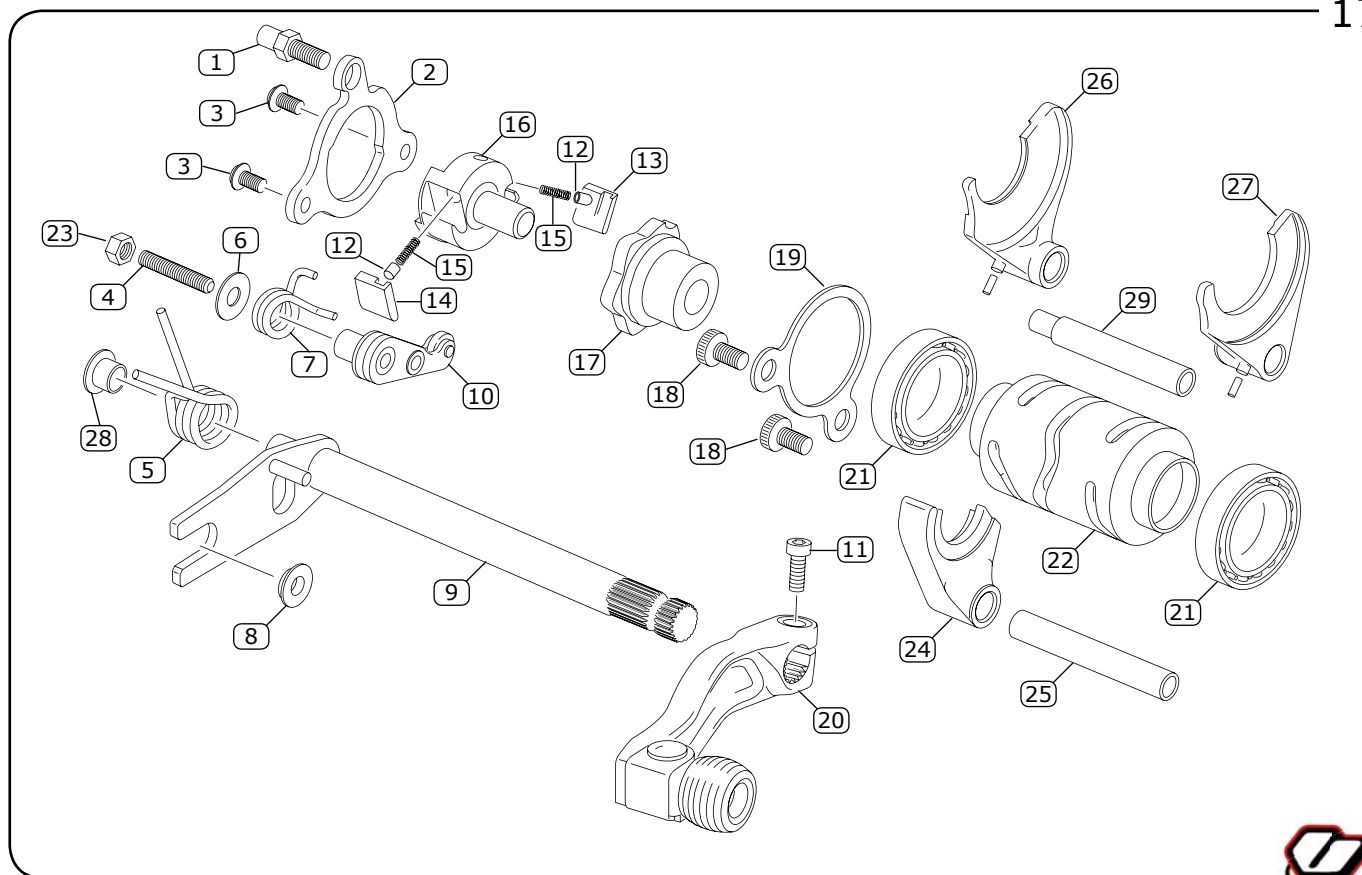

POS.	COD.	DESCRIPCIÓN	DESCRIPTION	QTY.
1	V-1869	TOPE MUELLE SELECTOR R3	SPRING SELECTOR STOP R3	1
2	V-1866	PLETINA RETORNO DESMODRÓMICO R3	RETURN SHIFT PLATE	1
3	V-0554	TORNILLO M5X10 DIN 912 8.8	SCREW M5X10 DIN 912 8.8	2
4	V-0811	ESPARRAGO DIN 913 (ISO 4026) M5X35	STUD M5X35 913 ISO 4026	1
5	V-0243	MUELLE FIJADOR MARCHAS	GEAR SELECTOR SPRING	1
6	V-0810	ARANDELA DIN 9021 M5	WASHER DIN 9021 M5	1
7	V-0228	MUELLE FIJADOR MARCHAS	GEAR SELECTOR SPRING	1
8	V-0220	CASQUILLO SELECTOR DESMODRÓMICO	DESMODROMIC SHIFT SLEEVE	1
9	V-1867	EJE SELECTOR 2021	2021 SHIFT SHAFT	1
10	V-0269	POLEA FIJADOR MARCHAS	SHIFT SELECTOR PULLEY	1
11	V-0645	TORNILLO M6X16 DIN7984 8.8	SCREW M6X16 DIN7984 8.8	1
12	V-0247	TETÓN LEVA CAMBIO	CAM SHIFT PIPE	2
13	V-0245	LEVA CAMBIO IZQUIERDA	LEFT SHIFT CAM LEVER	1
14	V-0246	LEVA CAMBIO DERECHA	RIGHT SHIFT CAM LEVER	1
15	V-0248	MUELLE TETÓN LEVA CAMBIO	CAM SHIFT PIPE SPRING	2
16	V-0221	SELECTOR DESMODRÓMICO	DRUM SHIFT CAM SHORT LEVELS	1
17	V-0226	ESTRELLA SELECTOR CAMBIO	SHIFT DRUM SELECTOR	1
18	V-0556	TORNILLO M5X10 ISO7380 10.9	SCREW M5X10 ISO7380 10.9	2
19	V-0227	PLETINA SUJECIÓN ROD. CAMBIO	BEARING SUPPORT PLATE	1
20	V-1619	PALANCA CAMBIO RACING	RACING SHIFTER LEVER	1
21	V-0285	RODAMIENTO 61804 DESMODRÓNICO	BEARING 61804 SHIFT DRUM	2
22	V-0225	TAMBOR DESMODRÓMICO	DESMODROMIC SHIFT DRUM	1
23	V-0812	TUERCA M5 DIN985 AUTOBLOCANTE	M5 NUT AUTOLOCK	1
24	V-0240	HORQUILLA EJE PRIMARIO	PRIMARY SHAFT GEAR FORK	1
25	V-0244	EJE HORQUILLA 89.9MM	GEAR FORK SHAFT 89.9MM	1
26	V-0242	HORQUILLA 6ª SECUNDARIO	SECONDARY SHAFT 6TH GEAR FORK	1
27	V-0241	HORQUILLA 5ª SECUNDARIO	SECONDARY SHAFT 5TH GEAR FORK	1
28	V-0678	CASQUILLO CENTRADOR MUELLE SELECTOR	SELECTOR SHAFT CENTERING SLEEVE	1
29	V-0676	EJE HORQUILLA 2 DIÁMETROS	DOUBLE DIAMETER FORK SHAFT	1