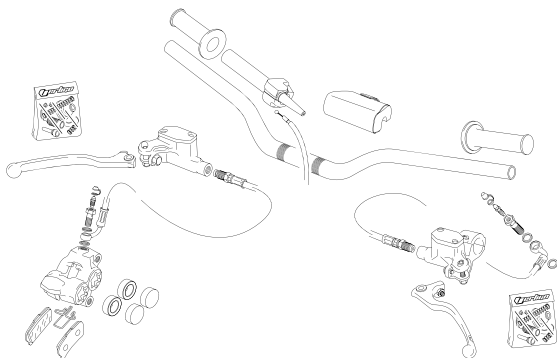

NITRO

300cc

CATÁLOGO RECAMBIOS / SPARE PARTS BOOK / PIÈCES DÉTACHÉES

PG. 1-2

PLÁSTICOS - PLASTICS

PG. 3

BASTIDOR - FRAME

PG. 4

SUBCHASIS - SUBFRAME

PG. 5-6

HORQUILLA SUSPENSIÓN - FORK

PG. 7

BASCULANTE - SWINGARM

PG. 8

AMORTIGUACIÓN - ROCKER

PG. 9