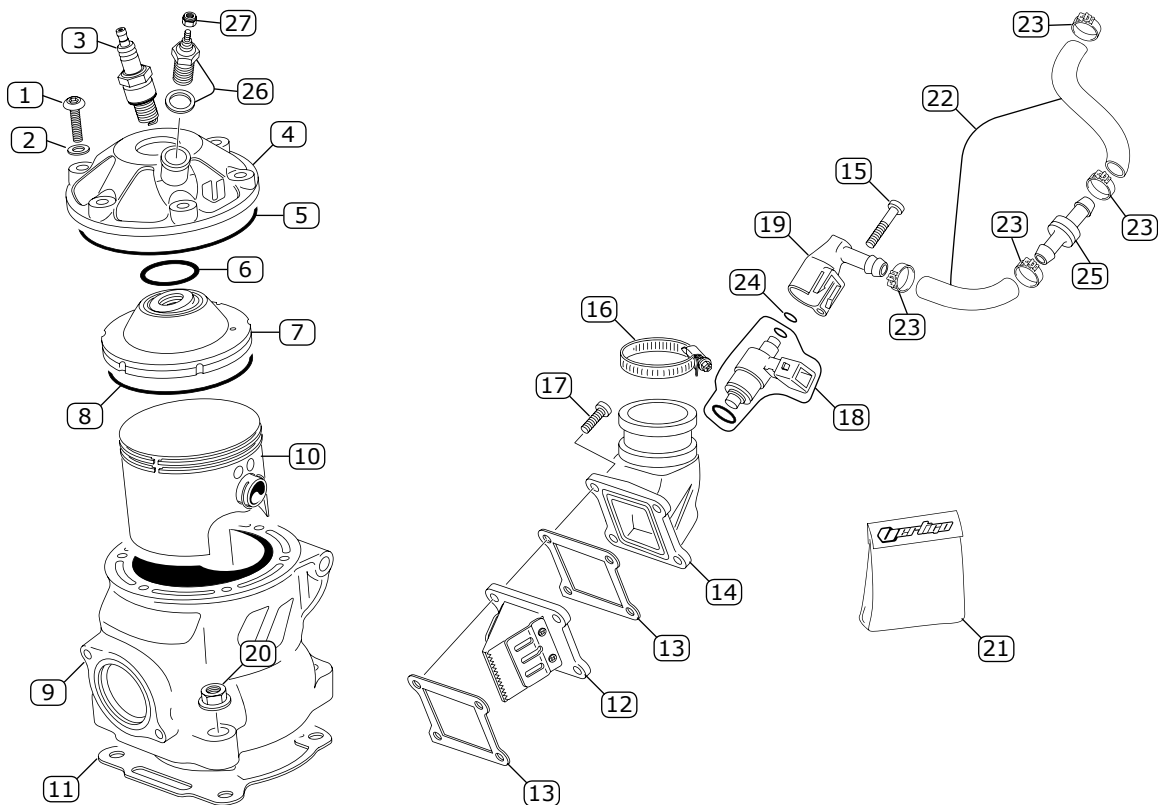

POS.	COD.	DESCRIPCIÓN	DESCRIPTION	QTY.
31	V-0800	ARANDELA COBRE 5X9X1	COPPER WASHER 5X9X1	1

POS.	COD.	DESCRIPCIÓN	DESCRIPTION	QTY.
1	V-0314	MIRILLA VISOR ACEITE	WINDOW DISPLAY OIL	1
2	V-1274	TAPÓN LLENADO ACEITE ROJO	OIL FILLER CAP RED	1
3	V-0472	ARANDELA COBRE TAPÓN ACEITE	COOPER WASHER OIL	1
4	V-0339	RETÉN 18X24X4	LIP SEAL 18X24X4	1
5	V-1427	TAPA EMBRAGUE	CLUTCH COVER	1
6	V-0448	TORNILLO M5X20 DIN 912 8.8	SCREW M5X20 DIN 912 8.8	9
7	V-0262	JUNTA TAPA EMBRAGUE	CLUTCH COVER GASKET	2
8	V-0662	TORICA BOMBIN EMBRAGUE 11.5X1.5	CLUTCH PUMP O-RING 11.5X1.5	2
9	V-0527	JUNTA TAPA ALTERNADOR	FLYWHEEL COVER GASKET	1
10	V-1347	TAPA ALTERNADOR	FLYWHEEL COVER	1
11	V-0308	MUELLE PISTON EMBRAGUE	CLUTCH PISTON SPRING	1
12	V-0307	GUIA MUELLE PISTÓN EMBRAGUE	CLUTCH PISTON SPRING GUIDE	1
13	V-0305	PISTÓN BOMBIN EMBRAGUE	CLUTCH PUMP PISTON	1
14	V-0286	ROD. AXIAL AGUJAS AXK1730 EMP. EMBRAGUE	AXIAL NEEDLE BEARING CLUTCH PISTON BEARING	1
15	V-0306	EMPUJADOR EMBRAGUE	CLUTCH PISTON BEARING PLATE	1
16	V-0452	TORNILLO M5X25MM	SCREW M5X25MM	3
17	V-0448	TORNILLO M5X20 DIN912 8.8 NQ	SCREW M5X20 DIN 912 8.8	2
18	V-0639	CASQUILLO CENTRADOR	CENTERING SLEEVE	3

POS.	COD.	DESCRIPCIÓN	DESCRIPTION	QTY.
1	V-1209	CAMPANA EMBRAGUE	2019 CLUTCH CROWN	1
2	V-1885	CUBO EMBRAGUE COMPLETO R3	R3 CLUTCH HUB SET	1
3	V-1888	KIT DISCOS EMBRAGUE R3	R3 CLUTCH DISC SET	1
4	V-0432	TORNILLO M4X10 INOX A2 TORX	SCREW M4X10 INOX A2 TORX	10
5	V-1889	SOPORTE MUELLE EMBRAGUE R3	R3 CLUTCH SPRING SUPPORT	1
6	V-1890	MUELLE EMBRAGUE 1,5MM R3	R3 CLUTCH SPRING 1.5MM	1
7	V-1214	PRENSA EMBRAGUE 2019	2019 CLUTCH PRESSURE PLATE	1
8	V-1217	PALANQUETA EMBRAGUE 2019	2019 CLUTCH RELEASE ARM	10
9	V-0774	TORNILLO M5X20 DIN912	SCREW M5X20 DIN912	1
10	V-1170	ARANDELA AET M5	WASHER AET M5	1
11	V-0326	CASQUILLO NUCLEO EMBRAGUE	CLUTCH HUB SLEEVE	1
12	V-0260	RODAMIENTO AGUJAS K28X31X13	NEEDLE BEARING K28X31X13	1
13	V-1651	CASQUILLO GUIA CAMPANA EMBRAGUE	CLUTCH CROWN SLEEVE	1