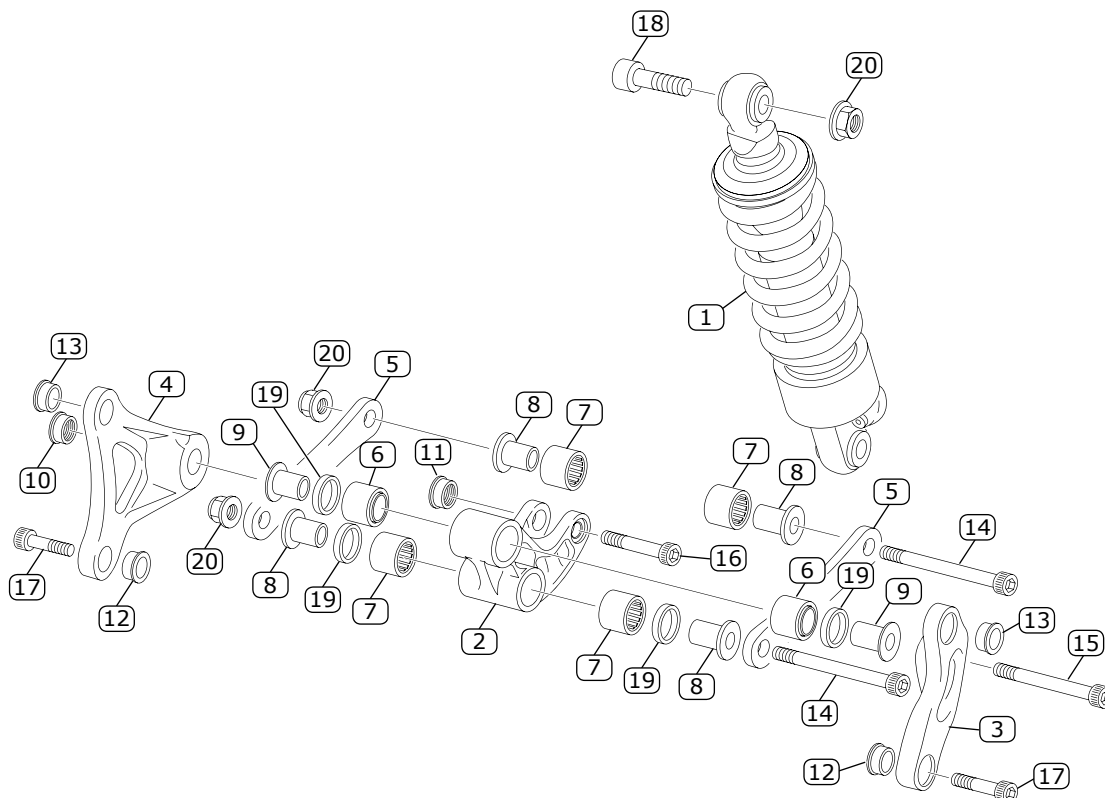

POS.	COD.	DESCRIPCIÓN	DESCRIPTION	QTY.
1	V-1914	AMORTIGUADOR 2 WAYS NITRO DAMPER SPRING 75	AMORTIGUADOR 2 WAYS NITRO DAMPER SPRING 75	1
2	V-1498	TRAPECIO SUSPENSIÓN 2019	SUSPENSION ROCKER 2019	1
3	V-0397	TRIANGULO SUSPENSIÓN IZQ.	LEFT LINKAGE SUPPORT	1
4	V-0398	TRIANGULO SUSPENSIÓN DERECHO	RIGHT LINKAGE SUPPORT	1
5	V-1499	TIRANTE SUSPENSIÓN 2019	TIE LINEAR SUSPENSION LINKAGE 2019	2
6	V-0575	CASQUILLO AGUJAS HK-1616 2RS	NEEDLE CAP HK-1616 2RS	2
7	V-0282	CASQUILLO AGUJAS HK-1620 2RS	NEEDLE CAP HK-1620 2RS	4
8	V-1218	CASQUILLO TRAPECIO BASCULANTE LINEAL	LINEAR ROCKER SLEEVE	4
9	V-1200	CASQUILLO TRAPECIO-TRIANGULOS LINEAL	LINEAR TIE ROD-LINKAGE SLEEVE	2
10	V-0577	CASQUILLO ROSCADO TRAPECIO M10	TIE ROD M10 THREADED SLEEVE	1
11	V-0322	CASQUILLO ROSCADO TRAPECIO-AMORT	TIE ROD THREADED SLEEVE TIE ROD-SHOCK	1
12	V-0661	CASQUILLO TRAPECIO INFERIOR	LOWER TIE ROD SLEEVE	2
13	V-0576	CASQUILLO TRAPECIO SUPERIOR	UPPER TIE ROD SLEEVE	1
14	V-0431	TORNILLO ESPECIAL M10X80 DIN 912 12.9	SCREW M10X80 DIN 912 12.9	2
15	V-0255	TORNILLO ESPECIAL M10X70 DIN 912 12.9	SCREW M10X35 DIN 912 12.9	1
16	V-0256	TORNILLO ESPECIAL M10X40 DIN 7984 12.9	SCREW M10X40 DIN 7984	1
17	V-0254	TORNILLO M10 X 33 MM	TORNILLO ESPECIAL M10X33 DIN 912 12.9	2
18	V-0256	TORNILLO M10X42 DIN7984 12.9 ZINC PLATA	SCREW M10X40 DIN 7984	1
19	V-1235	RETEN 22X16X4 TRAPECIO LINEAL	LIP SEAL 22X16X4 LINEAR SUSPENSION ROCKER	4
20	V-0565	TUERCA M10 DIN 6923	M10 NUT DIN 6923	3