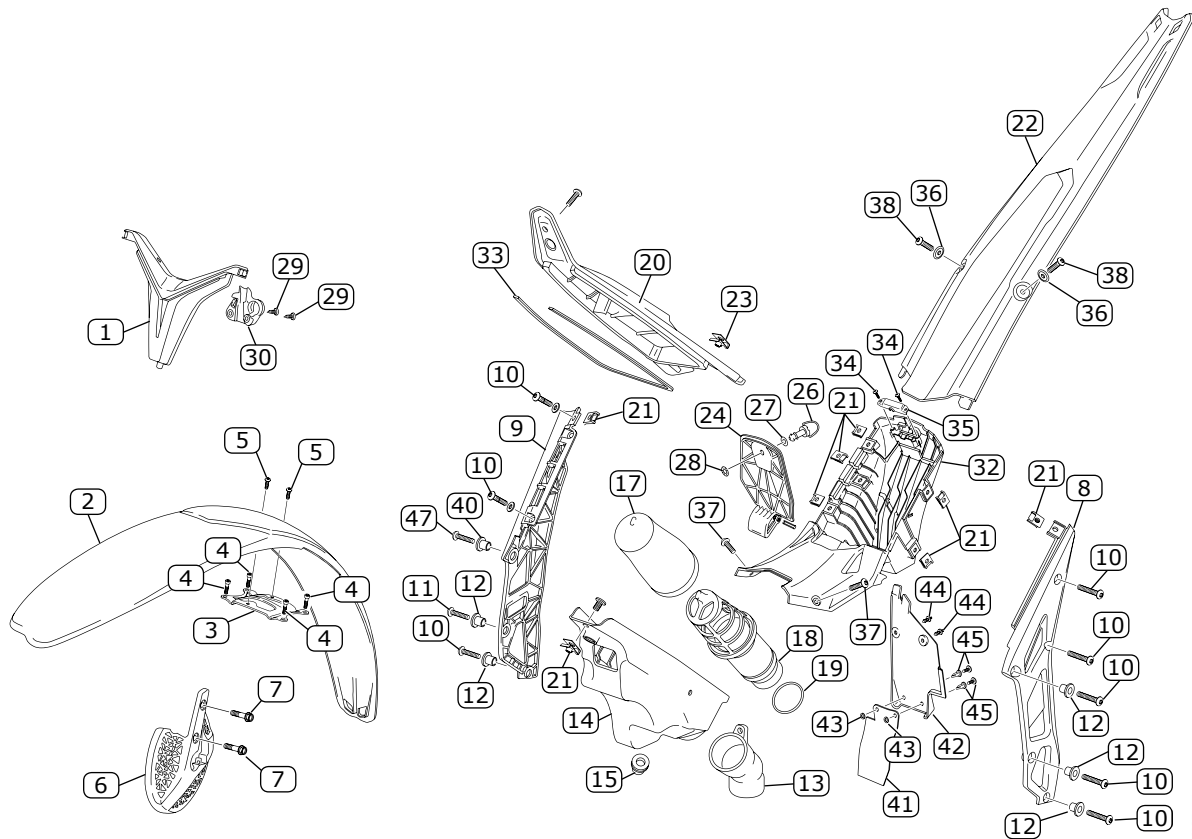

CILINDRO-CULATA-PISTON - CYLINDER-HEAD-PISTON

PG. 27

CUERPO INYECCIÓN - INJECTION BODY

POS.	COD.	DESCRIPCIÓN	DESCRIPTION	QTY.
1	V-1847	CARETA BLANCA	FRONT LIGHT COVER WHITE	1
2	V-1952	GUARDABARROS DELANTERO NITRO RACING	NITRO RACING FRONT MUDGUARD	1
3	V-0428	PUENTE HORQUILLA	FRONT MUDGUARD HOLDER	1
4	V-0680	TORNILLO ESPECIAL M6X14 8.8	SPECIAL SCREW M6X14 8.8	4
5	V-0440	TORNILLO M5X6 ISO 7380 8.8	SCREW M5X6 ISO 7380 8.8	2
6	V-0407	PROTECTOR DISCO FRENO DELANTERO	FRONT BRAKE DISC COVER	1
7	V-0463	TORNILLO ESPECIAL M8X30 DIN6921 8.8	SCREW M8X30 DIN6921 8.8	2
8	V-1857	PROTECTOR ESCAPE NITRO IZQUIERDO	R4 LEFT EXHAUST COVER	1
9	V-1858	PROTECTOR ESCAPE NITRO DERECHO	R4 RIGHT EXHAUST COVER	1
10	V-0646	TORNILLO M6X16 ISO7380 8.8	SCREW M6X16 ISO 7380-1 8.8	8
11	V-0560	TORNILLO M6X20 ISO7380 10.9 NQ	SCREW M6X20 ISO7380 10.9 NQ	1
12	V-1944	CASQUILLO LIMITADOR COMPRESION M6	M6 COMPRESSION LIMITER SLEEVE	5
13	V-0417	GOMA TOBERA-CAJA FILTRO	THROTTLE BODY MANIFOLD	1
14	V-1722	CAJA FILTRO R	AIRBOX R	1
15	V-0420	VALVULA CAJA FILTRO	AIRBOX VALVE	1
16	V-0813	TORNILLO M6X12 ISO 7380-1 8.8	SCREW M6X12 ISO 7380-1 8.8	2
17	V-1726	FILTRO TWIN AIR R	TWIN AIR R FILTER FOAM	1
18	V-1724	REJILLA FILTRO AIRE R	AIR FILTER GRID R	1
19	V-0631	TORICA 44X2,50 DIN 3771	O-RING 44X2,5 DIN 3771	1
20	V-1850	TAPA TURBO NITRO	R4 TURBO COVER	1
21	V-0679	TUERCA RAPIDA TRT-M6	FAST NUT TRT-M6	8
22	V-1957	GUARDABARROS TRASERO NITRO	NITRO REAR WHITE MUDGUARD	1
23	V-0572	BASE CIERRE 1/4 VUELTA	CLOSE 1/4 TURN HOLDER	1
24	V-1854	TAPA DEPOSITO BLANCA	PETROL TANK WHITE COVER	1
25	V-0809	PASADOR TAPA DEPÓSITO GASOLINA	FUEL TANK COVER PIN	1
26	V-0571	CIERRE 1/4 VUELTA	1/4 TURN SCREW	1
27	V-0658	ARANDELA NYLON	NYLON WASHER	1
28	V-0657	RETEN ACERO INOX. CIERRE 1/4 VUELTA	1/4 TURN STAINLESS STEEL WASHER	1
29	V-1026	TORNILLO DE ROSCA CHAPA 3.9X13	SCREW 3.9X13	2
30	V-0832	SOPORTE LED DELANTERO	FRONT LED LIGHT SUPPORT	1