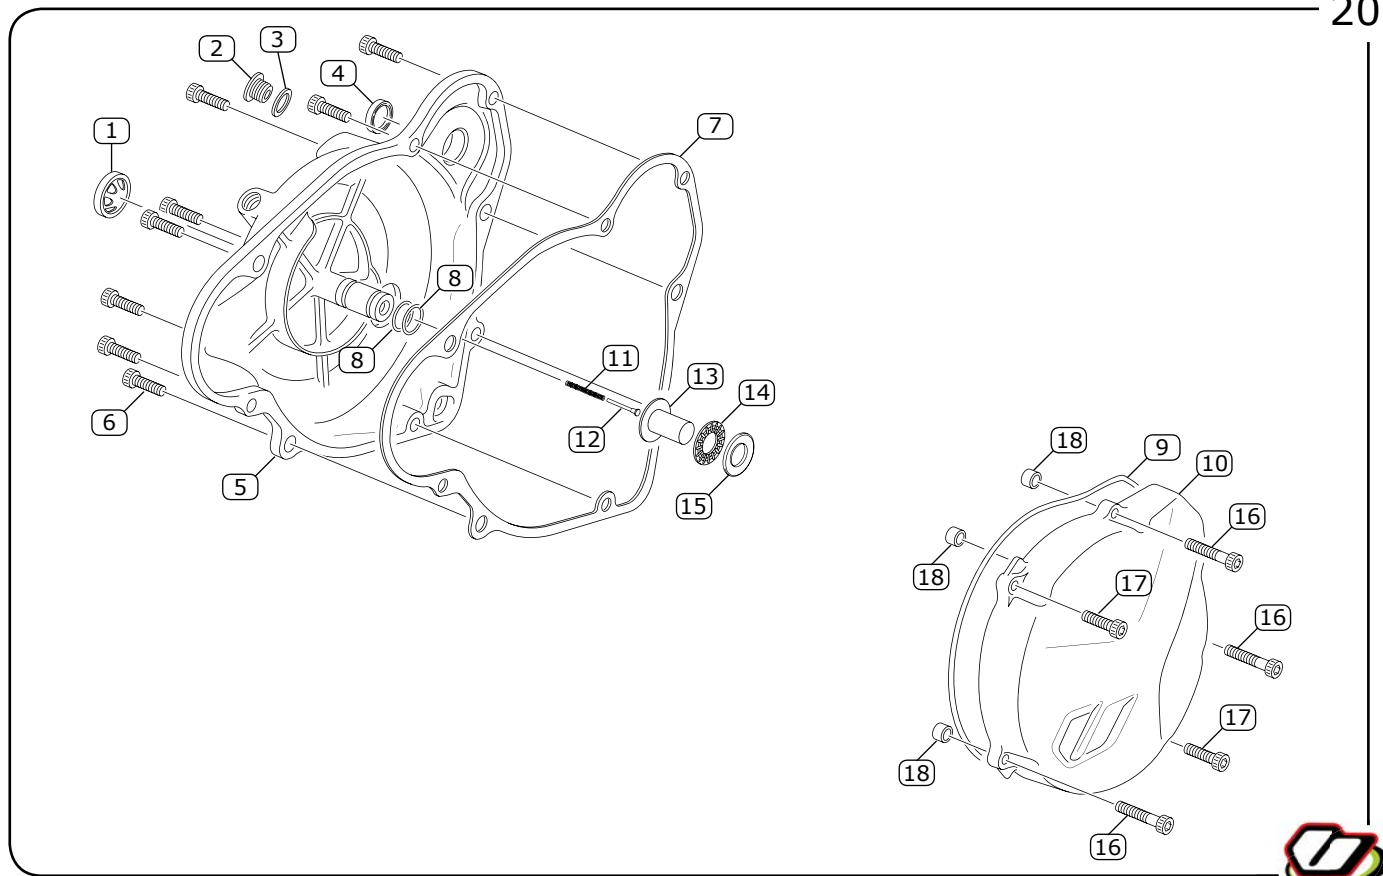

POS.	COD.	DESCRIPCIÓN	DESCRIPTION	QTY.
1	V-0314	MIRILLA VISOR ACEITE	WINDOW DISPLAY OIL	1
2	V-1274	TAPÓN LLENADO ACEITE ROJO	OIL FILLER CAP RED	1
3	V-0472	ARANDELA COBRE TAPÓN ACEITE	COOPER WASHER OIL	1
4	V-0339	RETÉN 18X24X4	LIP SEAL 18X24X4	1
5	V-1427	TAPA EMBRAGUE	CLUTCH COVER	1
6	V-0448	TORNILLO M5X20 DIN 912 8.8	SCREW M5X20 DIN 912 8.8	9
7	V-0262	JUNTA TAPA EMBRAGUE	CLUTCH COVER GASKET	2
8	V-0662	TORICA BOMBIN EMBRAGUE 11.5X1.5	CLUTCH PUMP O-RING 11.5X1.5	2
9	V-0527	JUNTA TAPA ALTERNADOR	FLYWHEEL COVER GASKET	1
10	V-1347	TAPA ALTERNADOR	FLYWHEEL COVER	1
11	V-0308	MUELLE PISTON EMBRAGUE	CLUTCH PISTON SPRING	1
12	V-0307	GUIA MUELLE PISTÓN EMBRAGUE	CLUTCH PISTON SPRING GUIDE	1
13	V-0305	PISTÓN BOMBIN EMBRAGUE	CLUTCH PUMP PISTON	1
14	V-0286	ROD. AXIAL AGUJAS AXK1730 EMP. EMBRAGUE	AXIAL NEEDLE BEARING CLUTCH PISTON BEARING	1
15	V-0306	EMPUJADOR EMBRAGUE	CLUTCH PISTON BEARING PLATE	1
16	V-0452	TORNILLO M5X25MM	SCREW M5X25MM	3
17	V-0448	TORNILLO M5X20 DIN912 8.8 NQ	SCREW M5X20 DIN 912 8.8	2
18	V-0639	CASQUILLO CENTRADOR	CENTERING SLEEVE	3