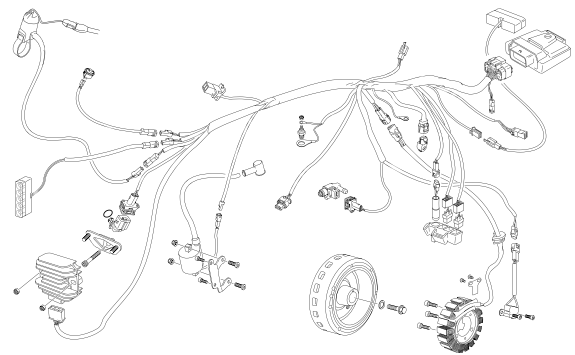

INSTALACIÓN ELÉCTRICA - ELECTRICAL SYSTEM

PG. 15