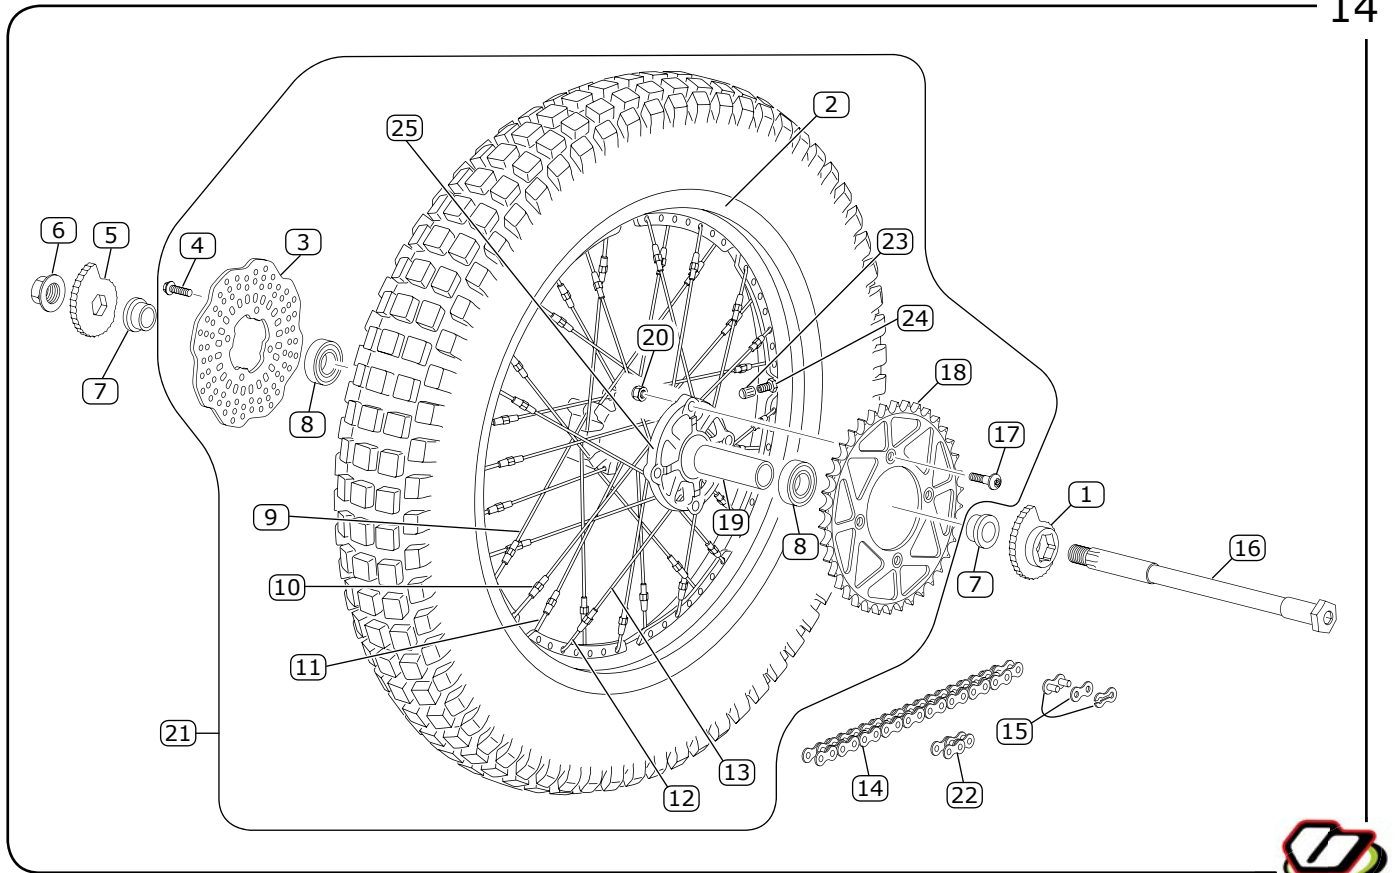

POS.	COD.	DESCRIPCIÓN	DESCRIPTION	QTY.
1	V-0332	EXCENTRICA RUEDA TRAS IZQUIERDA	LEFT REAR WHEEL ECCENTRIC WASHER	1
2	V-0626	LLANTA TRASERA 2.15 X 18 TUBELESS MECANIZADA	REAR RIM 2.15 X 18 TUBELESS MECHANIZED	1
3	V-1275	DISCO FRENO TRASERO FIM	REAR FIM BRAKE DISC	1
4	V-0682	TORNILLO ESPECIAL M6X20 DISCO FRENO	SPECIAL SCREW M6X20 BRAKE DISC	4
5	V-0331	EXCENTRICA RUEDA TRAS DERECHA	RIGHT REAR WHEEL ECCENTRIC WASHER	1
6	V-0552	TUERCA RUEDA TRASERA	REAR WHEEL NUT	1
7	V-0549	CASQUILLO RUEDA TRASERA	REAR WHEEL SLEEVE	2
8	V-0510	RODAMIENTO BUJE 6004 2RS	BEARING HUB 6004 2 RS	2
9	V-0381	RADIO RUEDA TRASERA M4 X 0.7 L165 MM	REAR WHEEL SPOKE M4 X 0.7 L165 MM	16
10	V-0383	TUERCA TENSOR RADIO M4	REAR WHEEL SPOKE NUT M4	32
11	V-0382	RADIO RUEDA TRAS. M4 X 0.7 LG 34.5 MM	REAR WHEEL SPOKE M4 X 0.7 LG 34.5MM	16
12	V-0380	RADIO RUEDA TRAS. CORONA M4 X 0.7 L36 MM	REAR WHEEL SPOKE CROWN SIDE M4X0.7 L36 MM	16
13	V-0379	RADIO RUEDA TRAS. CORONA M4 X 0.7 L175 MM	REAR WHEEL SPOKE CROWN SIDE M4X0.7 L175 MM	16
14	V-1031	CADENA REGINA - 102	CHAIN REGINA - 102	1
15	V-0674	ENGANCHE CADENA	CHAIN LINK	1
16	V-0333	EJE RUEDA TRASERO	REAR WHEEL SHAFT	1
17	V-0681	TORNILLO ESPECIAL CORONA M8 X 25 MM	SPECIAL SCREW M8X25 10.9 REAR SPROCKET	4
18	V-1502	CORONA Z42	CHAINWHEEL Z42	1
19	V-1004	CASQUILLO INTERIOR BUJE TRASERO	REAR HUB INNER SLEEVE	1
20	V-0470	TUERCA M8 DIN 985 AUTOBLOCANTE	NUT M8 DIN 985 AUTO LOCK	4
21	V-1756	CTO RUEDA TRASERA	REAR WHEEL SET	1
22	V-1032	MEDIA MALLA	HALF CHAIN LINK	1
23	V-0762	TAPÓN VALVULA VERDE	GREEN VALVE CAP	1
24	V-0385	VÁLVULA TUBELESS	TUBELESS VALVE	1
25	V-1679	BUJE TRASERO VERTIGO ROJO	VERTIGO RED ANODIZED WHEEL HUB	1