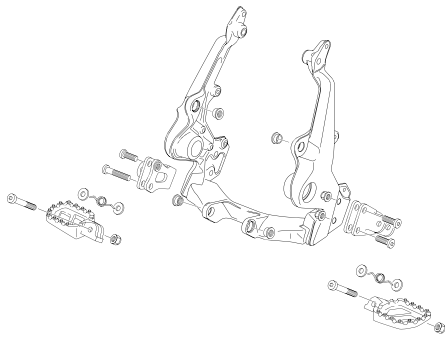

NITRO

300cc

CATÁLOGO RECAMBIOS / SPARE PARTS BOOK / PIÈCES DÉTACHÉES

PG. 1-2

PLÁSTICOS - PLASTICS

PG. 3

BASTIDOR - FRAME

PG. 4

SUBCHASIS - SUBFRAME

PG. 5-6

HORQUILLA SUSPENSIÓN - FORK

PG. 7

BASCULANTE - SWINGARM

PG. 8

AMORTIGUACIÓN - ROCKER

PG. 9