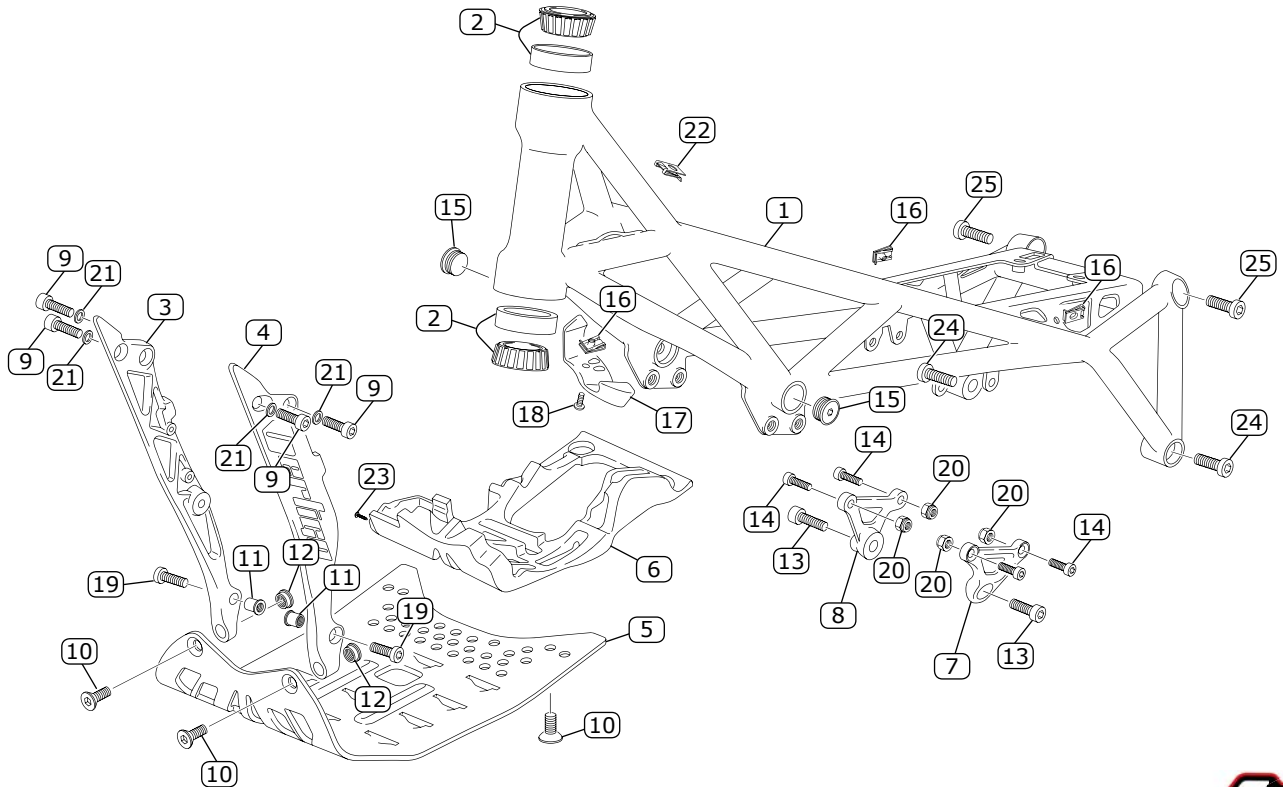

POS.	COD.	DESCRIPCIÓN	DESCRIPTION	QTY.
1	V-1863	CHASIS NITRO	NITRO CHASIS	1
2	V-0280	RODAMIENTO DIRECCIÓN 32004-X	BEARING 32004-X STEERING TUBE	2
3	V-1754	SUBCHASIS DELANTERO DERECHO NEGRO	FRONT BLACK RIGHT SUBFRAME	1
4	V-1755	SUBCHASIS DELANTERO IZQUIERDO NEGRO	FRONT BLACK LEFT SUBFRAME	1
5	V-1894	PROTECTOR CARTER NITRO	NITRO SKID PLATE	1
6	V-1909	GOMA PROTECTOR CARTER NITRO	NITRO SKID PLATE RUBBER	1
7	V-1753	TIRANTE CILINDRO NEGRO IZQUIERDO	LEFT CYLINDER BLACK SUPPORT	1
8	V-1752	TIRANTE CILINDRO NEGRO DERECHO	RIGHT CYLINDER SUPPORT BLACK	1
9	V-1691	TORNILLO M8X16 DIN7984	SCREW M8X16 DIN7984	4
10	V-0456	TORNILLO M8X16 DIN 7991 8.8	SCREW M8X16 DIN 7991 8.8	6
11	V-0328	CASQUILLO SUBCHASIS DEL.	FRONT SUBFRAME SLEEVE	2
12	V-0327	CASQUILLO ROSCADO SUBCHASIS DEL.	FRONT SUBFRAME THREADED SLEEVE	2
13	V-1693	TORNILLO M8X20	SCREW M8X20	2
14	V-1694	TORNILLO M6X16 DIN912 8.8	SCREW M6X16 DIN912 8.8	4
15	V-0581	TAPÓN BASTIDOR TUBULAR	TUBULAR FRAME CAP	2
16	V-0653	TUERCA RAPIDA TRT-M5-1	FAST NUT TRT-M5-1	2
17	V-0573	TOPE DIRECCIÓN	STEERING STOP	1
18	V-0433	TORNILLO M5X16 ISO7380 8.8	SCREW M5X16 ISO7380 8.8	1
19	V-1692	TORNILLO M8X25 DIN 912 10.9	SCREW M8X25 DIN 912 10.9	2
20	V-0836	TUERCA DIN 985 M6	NUT DIN 985 M6	4
21	V-1526	ARANDELA DIN7980 M-8 ZN	WASHER DIN7980 M-8 ZN	4
22	V-1761	TUERCA ENJAULADA M6	M6 CAGE NUT	1
23	V-1251	TORNILLO M4.2X18 DIN 7981 NQ	SCREW 4.2X32 DIN 7981	1
24	V-0455	TORNILLO M10X16 DIN912 10.9 ZINC PLATA	SCREW M10X16 DIN 912 10.9	2
25	V-1955	TORNILLO 10X30 DIN 912	SCREW 10X30 DIN 912	2