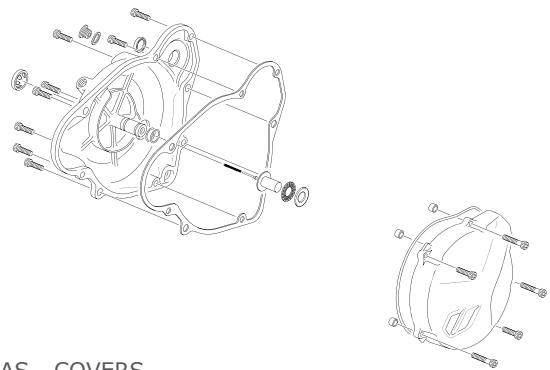

TAPAS - COVERS

PG. 24