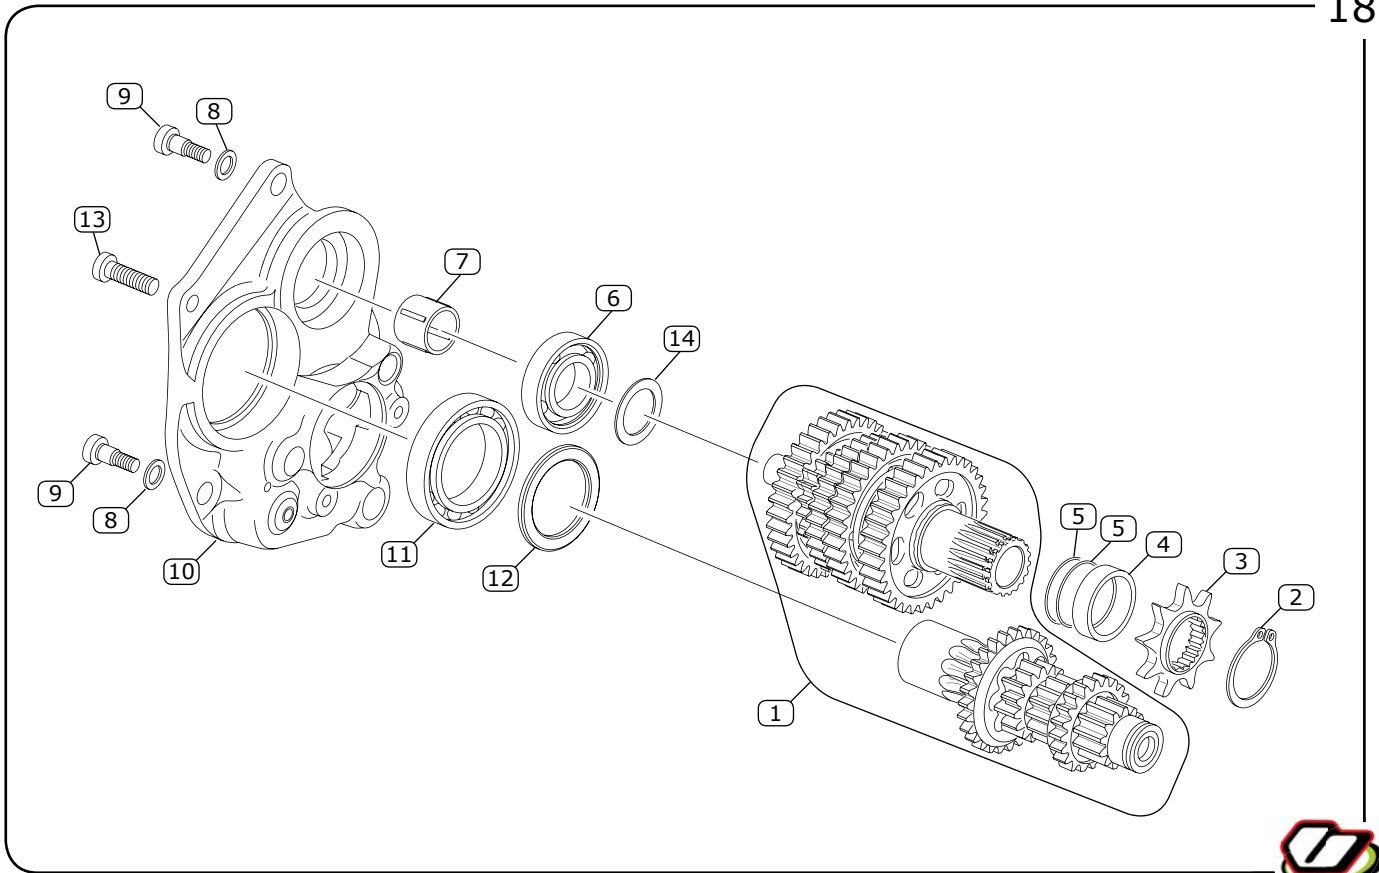

POS.	COD.	DESCRIPCIÓN	DESCRIPTION	QTY.
1	V-1426	CAMBIO COMPLETO 2019	GEARBOX ASSY 2019	1
2	V-0584	SEGER D.25X1.2 DIN471	SEGER PINION EXIT	1
3	V-0313	PIÑÓN SALIDA Z10	SPROCKET Z10	1
4	V-0309	CASQUILLO PIÑÓN SALIDA	SHIFT SEAL BUSHING	1
5	V-0634	JUNTA TÓRICA 25X1.5	O-RING 25X1.5	2
6	V-1424	RODAMIENTO INA 16003	INA BEARING 16003	2
7	V-1425	RODAMIENTO K14X18X15	BEARING K14X18X15	1
8	V-1042	ARANDELA DIN 433 M8	WASHER DIN 433 M8	2
9	V-1041	TORNILLO AJUSTABLE M6X10 ISO7379 12.9 Ø8 F9	ADJUSTABLE SCREW M6X10 ISO 7379-12.9 Ø8 F9	2
10	V-1301	TAPA SUJECION CAMBIO 2019	GEARBOX PLATE 2019	1
11	V-1423	RODAMIENTO 61906	BEARING 61906	1
12	V-1422	SEPARADOR DE CORONA 2019	CROWN SPACER 2019	2
13	V-0559	TORNILLO M6X20 DIN 7984 8.8	SCREW M6X20 DIN 7984 8.8	2
14	V-1419	ARANDELA 17X23X0.5	WASHER 17X23X0.5	1