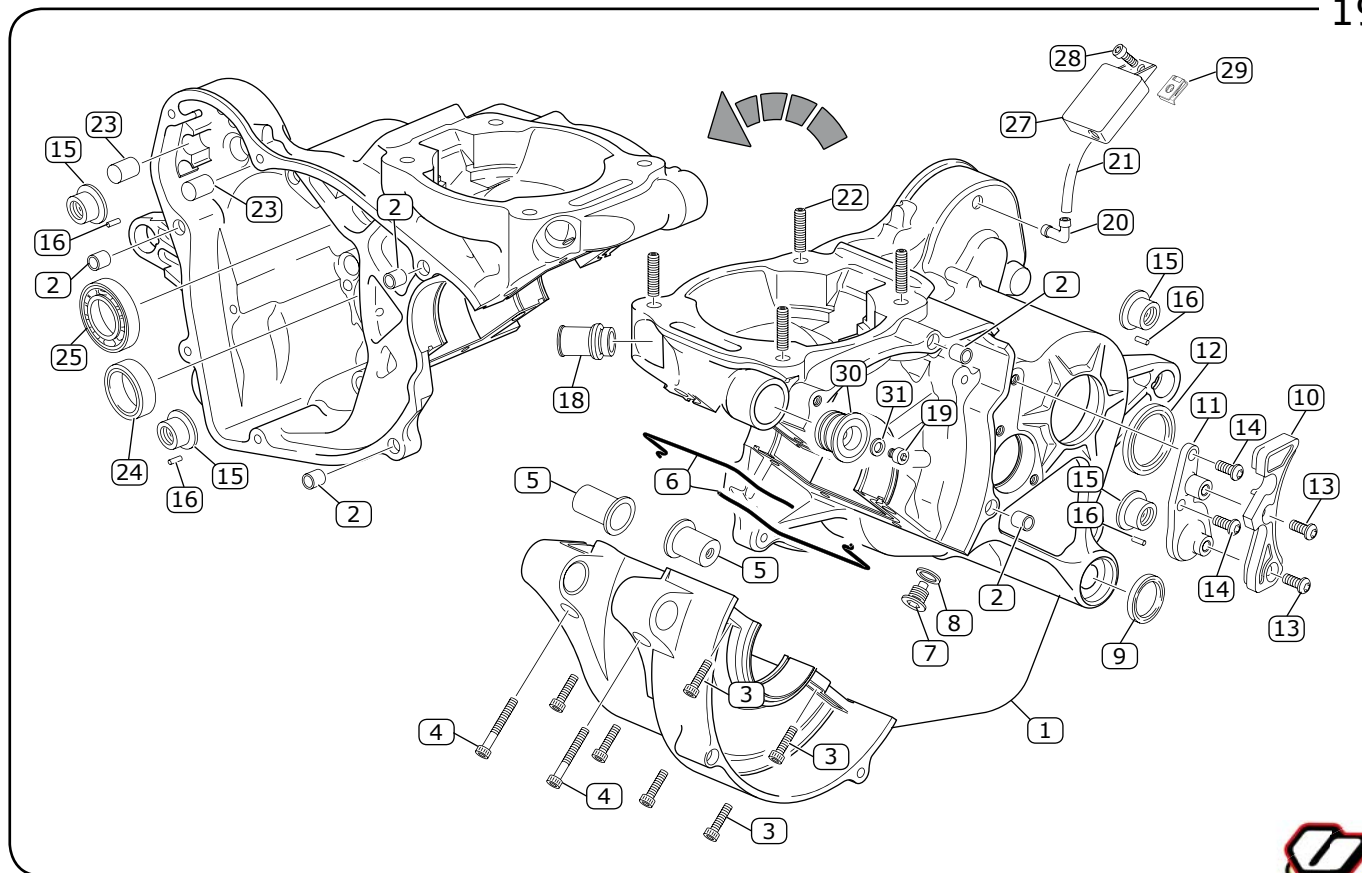

POS.	COD.	DESCRIPCIÓN	DESCRIPTION	QTY.
1	V-1448	CARTER PREMONTADO	PREASSEMBLED CRANKCASE	1
2	V-0639	CASQUILLO CENTRADOR CARTER	CRANKCASE CENTRING SLEEVE	9
3	V-0447	TORNILLO M6X20 DIN 7984 8.8	SCREW M6X20 DIN 7984 8.8	6
4	V-0453	TORNILLO M6X45 DIN 912 10.9	SCREW M6X45 DIN 912 10.9	2
5	V-0547	CASQUILLO CARTER/SUBCHASIS DEL	CARTER/FRONT SUBFRAME SLEEVE	2
6	V-1322	HILO TÓRICO 2.0X135MM	O-RING 2.0X135	1
7	V-0312	TAPÓN VACIADO ACEITE	DRAIN PLUG OIL	1
8	V-0472	ARANDELA COBRE TAPÓN ACEITE 12/16/1.5	COOPER WASHER OIL	1
9	V-0340	RETEN 12X22X7 EJE SELECTOR/CARTER	LIP SEAL 12X22X7 GEAR PEDAL/CRANKCASE	1
10	V-0579	PROTECTOR PIÑON CADENA	CRANKCASE CHAIN PROTECTOR	1
11	V-0529	TAPA EJE PRIMARIO	PRIMARY SHAFT COVER	1
12	V-0342	RETEN 30X36X5 EJE SECUNDARIO/CARTER	LIP SEAL 30X36X5 SECONDARY SHAFT/CRANKCASE	1
13	V-0651	TORNILLO M5X10 DIN 6912 8.8	SCREW M5X10 DIN 6912 8.8	2
14	V-1321	TORNILLO 5X10 TORX BN 6404 ISO 7380-1	SCREW 5X10 TORX BN 6404 ISO 7380-1	3
15	V-0640	CASQUILLO ROSCADO CARTER	CRANKCASE THREADED SLEEVE	4
16	V-1068	CLAVIA 3X10MM DIN7	PIN 3X10MM DIN7	4
17	V-0506	SOPORTE RACOR BOMBA/CARTER	SUPPORT FITTING PUMP/CRANKCASE	1
18	V-0505	RACOR BOMBA/CARTER	FITTING PUMP/CRANKCASE	1
19	V-0643	TORNILLO M5X6 DIN 912 8.8	SCREW M5X6 DIN 912 8.8	1
20	V-1406	DESVAPORIZADOR CAMBIO	BREATHER	1
21	V-1617	TUBO DESVAPORIZADOR RACING	RACING GEARBOX BREATHE TUBE	1
22	V-0464	TORNILLO M8X30 DIN 835 8.8	SCREW M8X30 DIN 835 8.8	4
23	V-0310	TOPE PALANCA ARRANQUE	STOP KICKSTART PEDAL	2
24	V-0283	RODAMIENTO BOLAS CONTACTO ANGULAR	TWO ROWS BALL BEARING	1
25	V-0287	RODAMIENTO BOLAS SECUNDARIO/PIÑÓN	BALL BEARING 6005 SECONDARY SHAFT	1
26	V-0336	SEEGER D.32 1.2 FINAL CARTER/PRIMARIO	CRANKCASE PRIMARY SHAFT SEEGER D.32 DIN 472	1
27	V-1798	CAJA DESVAPORIZADOR	BREATHER BOX	1
28	V-0557	TORNILLO M5X12MM	SCREW M5X12MM	1
29	V-0653	TUERCA RAPIDA TRT-M5-1	FAST NUT TRT-M5-1	1
30	V-1976	TAPON RACOR/CARTER NEGRO	BLACK CRANKCASE FITTING CAP	1