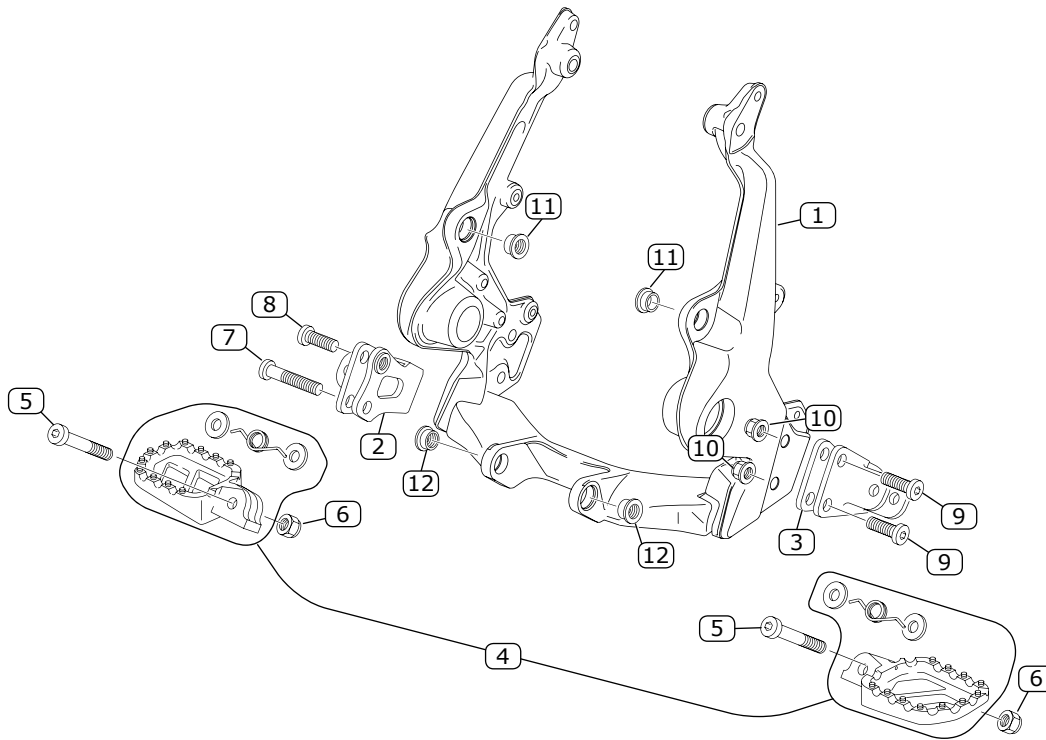

POS.	COD.	DESCRIPCIÓN	DESCRIPTION	QTY.
1	V-1954	SUBCHASIS TRAS. NITRO	NITRO REAR SUBFRAME	1
2	V-0425	SOPORTE ESTRIBERA DER.	RIGHT FOOTREST SUPPORT -	1
3	V-0426	SOPORTE ESTRIBERA IZQ.	LEFT FOOTREST SUPPORT	1
4	V-1796	SET ESTRIBERAS VERTIGO NEGRO	VERTIGO BLACK FOOTREST SET	1
5	V-0469	TORNILLO ESPECIAL M8X45 8.8	SCREW M8X45 8.8	2
6	V-0470	TUERCA M8 AUTOBLOCANTE	M8 AUTOLOCK NUT	2
7	V-0466	TORNILLO M8X50 DIN6912 10.9	SCREW M8X50 DIN6912 10.9	1
8	V-0443	TORNILLO ESPECIAL M8X20 DIN 6912 10.9	SCREW M8X20 DIN 6912 10.9	1
9	V-0459	TORNILLO ESPECIAL M8X28 DIN 6912 10.9	SCREW M8X28 DIN 6912 10.9	2
10	V-0471	TUERCA M8 DIN 6923	NUT M8 DIN 6923	2
11	V-0322	CASQUILLO ROSCADO SOPORTE TRASERO M10	REAR FRAME THREADED SLEEVE M10	2
12	V-0392	CASQUILLO PASANTE M10	THROUGH SLEEVE M10	2