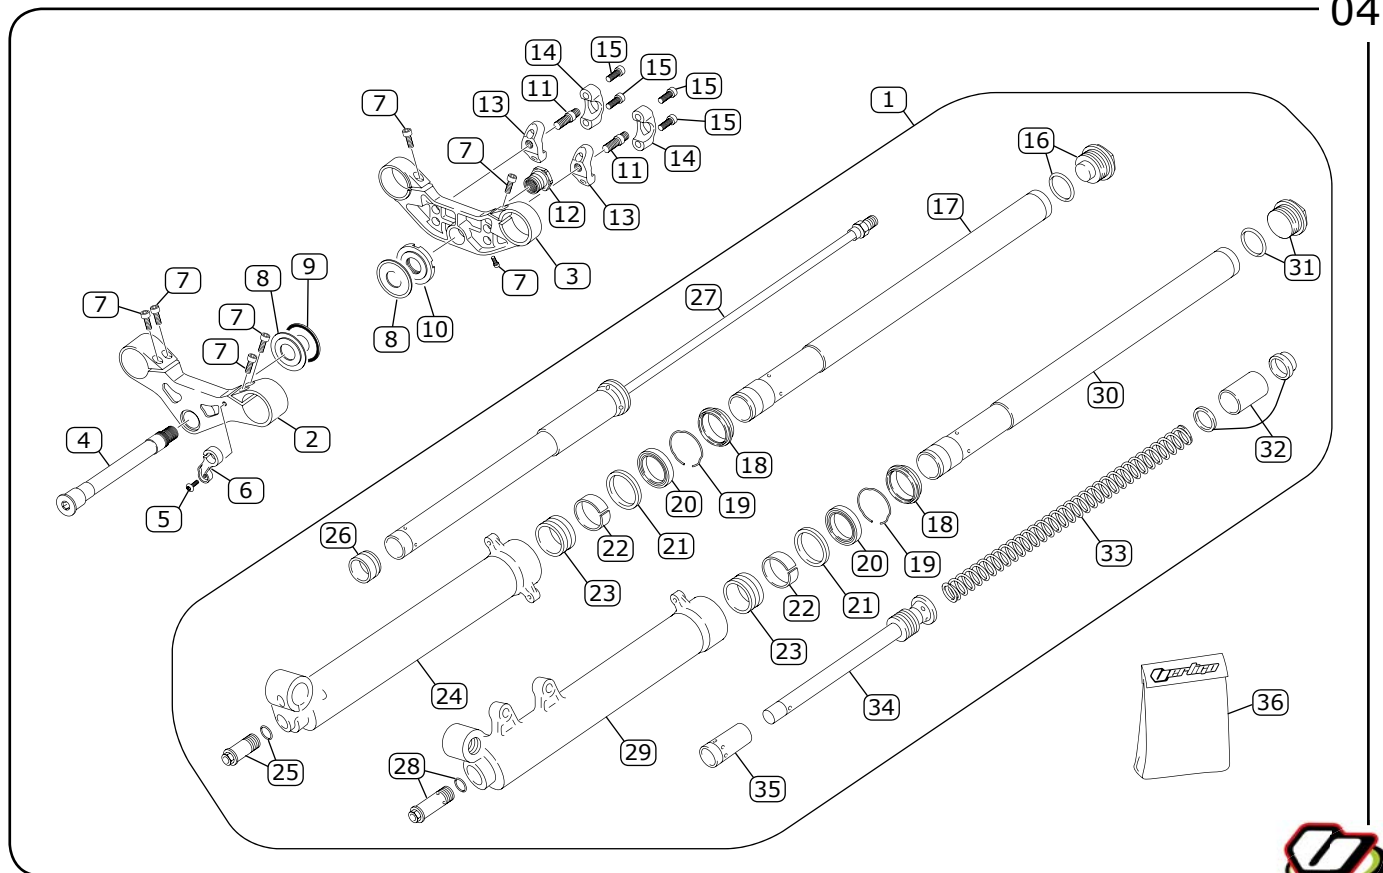

POS.	COD.	DESCRIPCIÓN	DESCRIPTION	QTY.
1	V-1834	HORQUILLA SUSPENSION TECH RACING NEGRA	TECH RACING BLACK FRONT FORK	1
2	V-1824	PLATINA INFERIOR 2021	2021 LOWER TRIPLE CLAMP	1
3	V-1823	PLATINA SUPERIOR 2021	2021 UPPER TRIPLE CLAMP	1
4	V-0516	EJE DIRECCIÓN	STEERING AXLE	1
5	V-0643	TORNILLO M5 X 6MM	SCREW M5 X 6MM	1
6	V-0519	GUIA LATIGUILLO FRENO DEL.	BRAKE HOSE GUIDE	1
7	V-1695	TORNILLO M6 X 20 MM	SCREW M6 X 20 MM	7
8	V-0541	ARANDELA PROTECCIÓN DIRECCIÓN	STEERING PROTECTOR WASHER	1
9	V-0542	ARANDELA DIRECCIÓN	STEERING WASHER	1
10	V-1308	TUERCA DIRECCIÓN INF. ROJA	RED LOWER STEERING NUT	1
11	V-1833	TORNILLO M10X20 DIN 7984 10.9 NEGRO	SCREW M10X20 DIN 7984 10.9 BLACK	2
12	V-0518	TUERCA DIRECCIÓN SUPERIOR	UPPER STEERING NUT	1
13	V-1826	BRIDA MANILLAR INFERIOR 2021	2021 LOWER HANDLEBAR CLAMP	2
14	V-1825	BRIDA MANILLAR SUPERIOR 2021	2021 UPPER HANDLEBAR CLAMP	2
15	V-1692	TORNILLO M8 X 25 MM	SCREW M8 X 25 MM	4
16	V-0980	TAPÓN HORQUILLA DER.	RIGHT FORK CAP	1
17	V-0999	BARRA HORQUILLA DERECHA	RIGHT STANCHION TUBE	1
18	V-0696	GUARDAPOLVO SUSPENSIÓN DEL.	FRONT FORK DUST SEAL	2
19	V-0990	ANILLO RETENCIÓN	RING STOPPER	2
20	V-0695	RETÉN SUSPENSIÓN DEL.	FRONT FORK OIL SEAL	2
21	V-0991	ANILLO RETENCIÓN RETÉN	RING STOP BUSHING OIL SEAL	2
22	V-0992	COJINETE DE FRICCIÓN 39X43X15	BUSH 39X43X15	2
23	V-0993	COJINETE DE FRICCIÓN 38X40X20	BUSH 38X40X20	2
24	V-0994	BOTELLA DERECHA	RIGHT LEG	1
25	V-0995	TORNILLO DE BLOQUEO HIDRÁULICO + AR	LOCK SCREW HYDRAULIC PUMP + WASHER	1
26	V-0996	CONO TOPE DERECHO	CONE LIMIT RIGHT	1
27	V-0997	CARTUCHO	CARTRIDGE	1
28	V-0989	TORNILLO REGULACIÓN AGUJA + AR	NEEDLE REGULATION SCREW + WASHER	1
29	V-0988	BOTELLA IZQUIERDA	LEFT LEG	1
30	V-0983	BARRA HORQUILLA IZQUIERDA	LEFT STANCHION TUBE	1