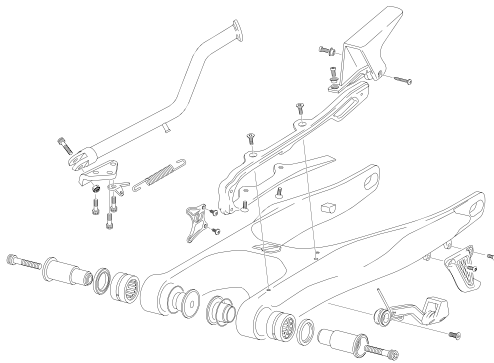

BASCULANTE - SWINGARM

PG. 8