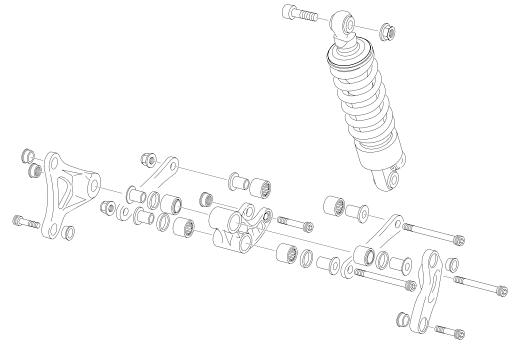

NITRO

300cc

CATÁLOGO RECAMBIOS / SPARE PARTS BOOK / PIÈCES DÉTACHÉES

PG. 1-2

PLÁSTICOS - PLASTICS

PG. 3

BASTIDOR - FRAME

PG. 4

SUBCHASIS - SUBFRAME

PG. 5-6

HORQUILLA SUSPENSIÓN - FORK

PG. 7

BASCULANTE - SWINGARM

PG. 8

AMORTIGUACIÓN - ROCKER

PG. 9