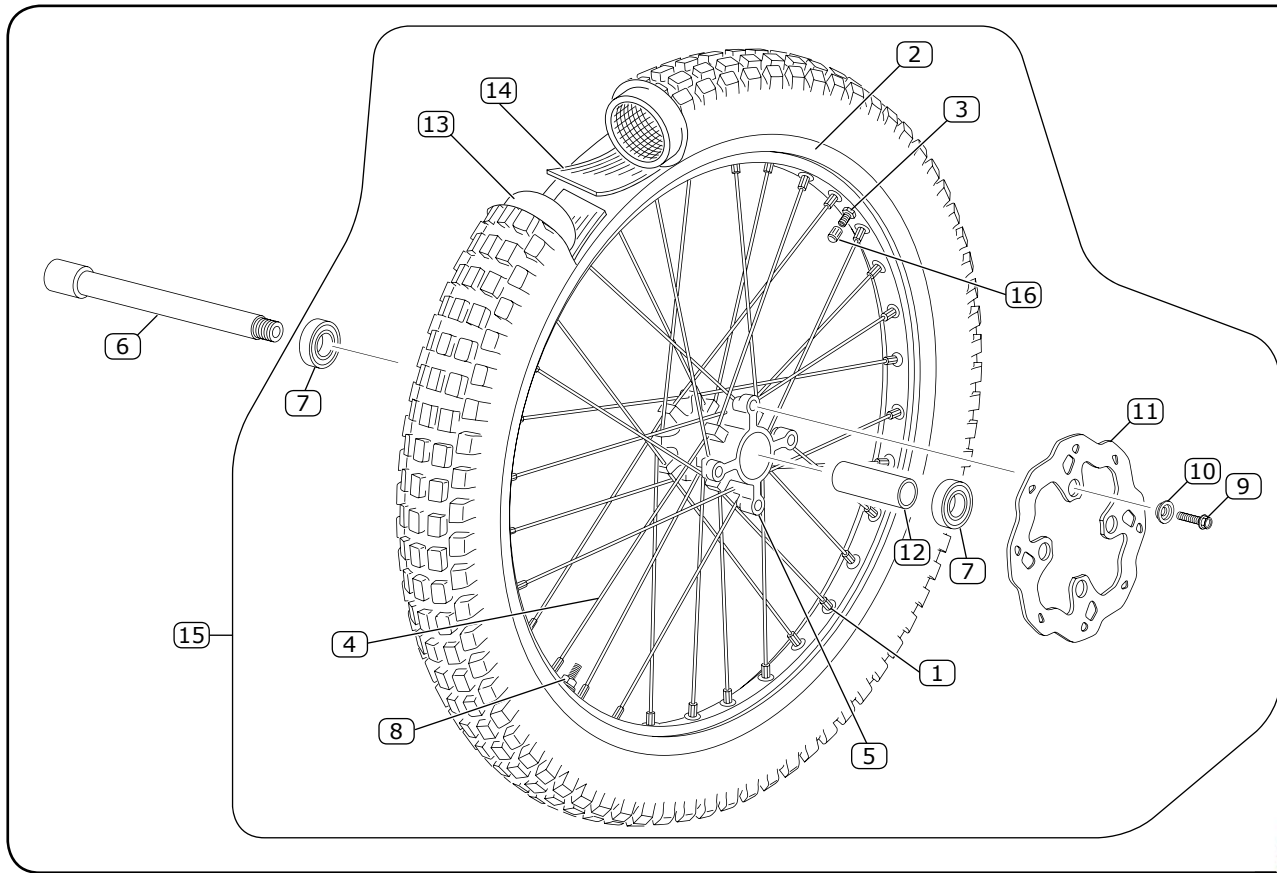

POS.	COD.	DESCRIPCIÓN	DESCRIPTION	QTY.
1	V-0373	TUERCA RADIO	SPOKE NUT	32
2	V-0371	LLANTA DEL. 1.60 X 21	FRONT RIM 1.60 X 21	1
3	V-0385	VÁLVULA TUBELESS	TUBELESS VALVE	1
4	V-0372	RADIO DEL. M3.5 X 0.6 L255 MM	FRONT WHEEL SPOKE M3.5 X 0.6 L255 MM	32
5	V-1678	BUJE DELANTERO VERTIGO ROJO	VERTIGO RED ANODIZED FRONT WHEEL HUB	1
6	V-0334	EJE RUEDA DELANTERO	FRONT WHEEL SHAFT	1
7	V-0510	RODAMIENTO BUJE 6004 2RS	BEARING HUB 6004 2 RS	2
8	V-0375	AGARRE CUBIERTA DELANTERA	FRONT WHEEL GRIP	1
9	V-0437	TORNILLO ESPECIAL M6X20 ESP. DISCO FRENO	SPECIAL SCREW M6X20 BRAKE DISC SPACER	4
10	V-0325	CASQUILLO DISCO FRENO FLOTANTE	FLOATING BRAKE DISC SLEEVE	4
11	V-0348	DISCO FRENO DELANTERO	FRONT BRAKE DISC	1
12	V-1003	CASQUILLO INTERIOR BUJE DEL.	FRONT HUB INNER SLEEVE	1
13	V-0278	CAMARA DELANTERA 21MD VALVE TR4	FRONT INNER TUBE 21MD VALVE TR4	1
14	V-0747	PROTECTOR CAMARA AIRE DEL.	FRONT INNERTUBE PROTECTOR	1
15	V-1686	CTO. RUEDA DELANTERA	FRONT WHEEL SET	1
16	V-0762	TAPON VALVULA VERDE	GREEN VALVE CAP	1