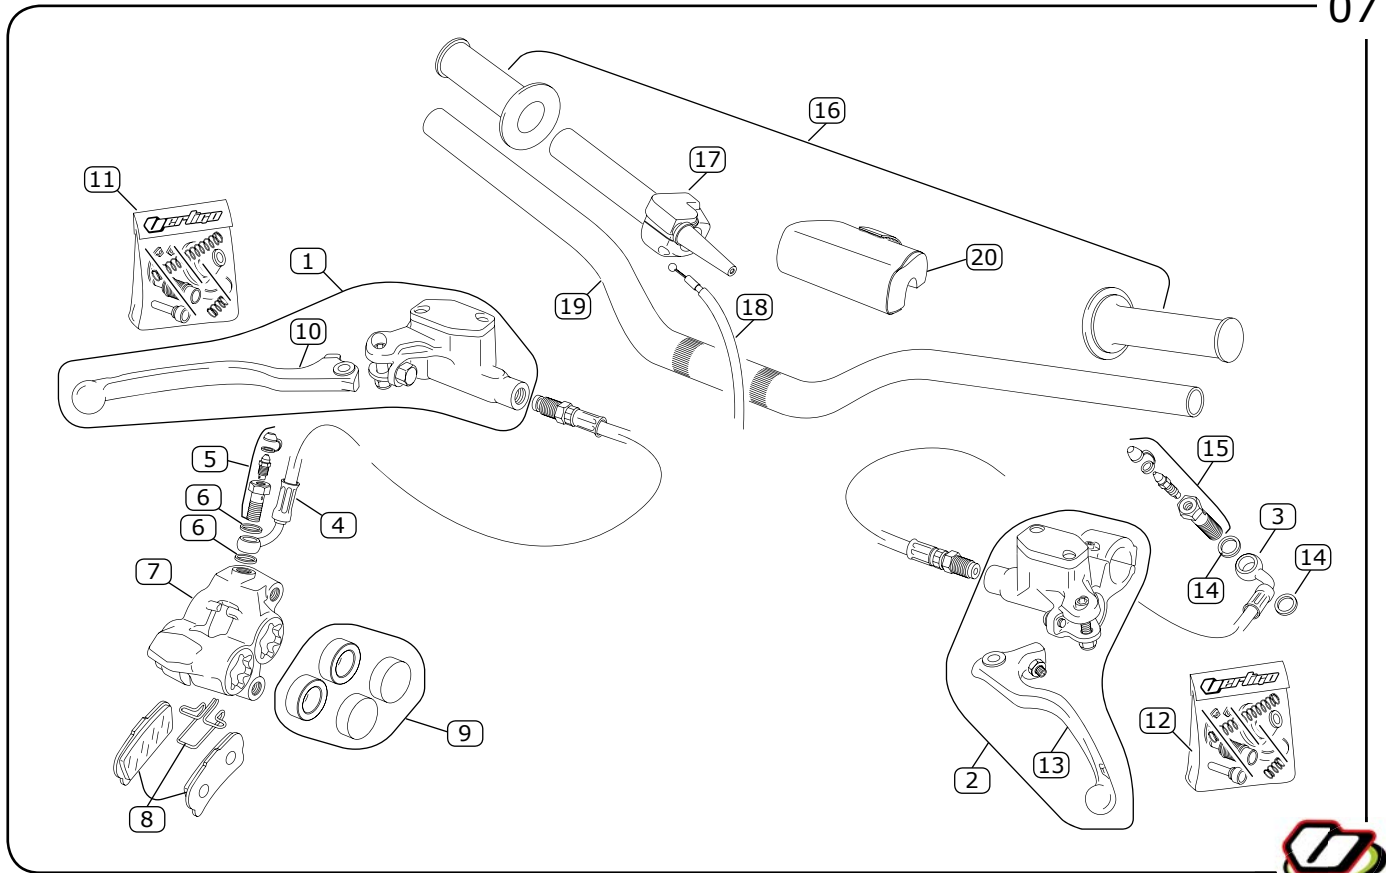

POS.	COD.	DESCRIPCIÓN	DESCRIPTION	QTY.
1	V-1576	BOMBA FRENO DELANTERA	FRONT BRAKE PUMP	1
2	V-1508	CTO. BOMBA EMBRAGUE	CLUTCH PUMP SET	1
3	V-0355	LATIGUILLO EMBRAGUE	CLUTCH HOSE	1
4	V-0364	LATIGUILLO FRENO DELANTERO	FRONT BRAKE HOSE	1
5	V-0723	RACOR FRENO DELANTERO	RACORD FRONT BRAKE	1
6	V-0724	ARANDELA BANJO	BANJO WASHER	2
7	V-1561	PINZA FRENO DELANTERA	FRONT BRAKE CALIPER	1
8	V-1562	PASTILLAS FRENO DELANTERAS 2019	2019 FRONT BRAKE PADS	1
9	V-1563	KIT REPARACIÓN PISTÓN PINZA FRENO DEL.	FRONT CALIPER PISTON REPAIR KIT	1
10	V-0366	MANETA FRENO DELANTERA	FRONT BRAKE LEVER	1
11	V-1565	KIT REPARACIÓN BOMBA FRENO DELANTERA	FRONT BRAKE PUMP REPAIR KIT	1
12	V-1566	KIT REPARACIÓN BOMBA EMBRAGUE	CLUTCH PUMP REPAIR KIT	1
13	V-0722	MANETA EMBRAGUE	CLUTCH LEVER	1
14	V-0611	ARANDELA ALU. RACORD EMBRAGUE	CLUTCH RACORD ALUMINIUM WASHER	2
15	V-0610	RACOR M10 EMBRAGUE	RACORD M10 CLUTCH	1
16	V-0895	JUEGO PUÑOS RENTHAL	RENTHAL GRIPS SET	1
17	V-0303	MANDO GAS	THROTTLE	1
18	V-0697	CABLE GAS CON TENSOR	THROTTLE WIRE WITH TENSIONER	1
19	V-1782	MANILLAR RENTHAL FATBAR NEGRO	RENTHAL FATBAR BLACK HANDLEBAR	1
20	V-1270	PROTECTOR MANILLAR RENTHAL	RENTHAL HANDLEBAR PROTECTOR	1