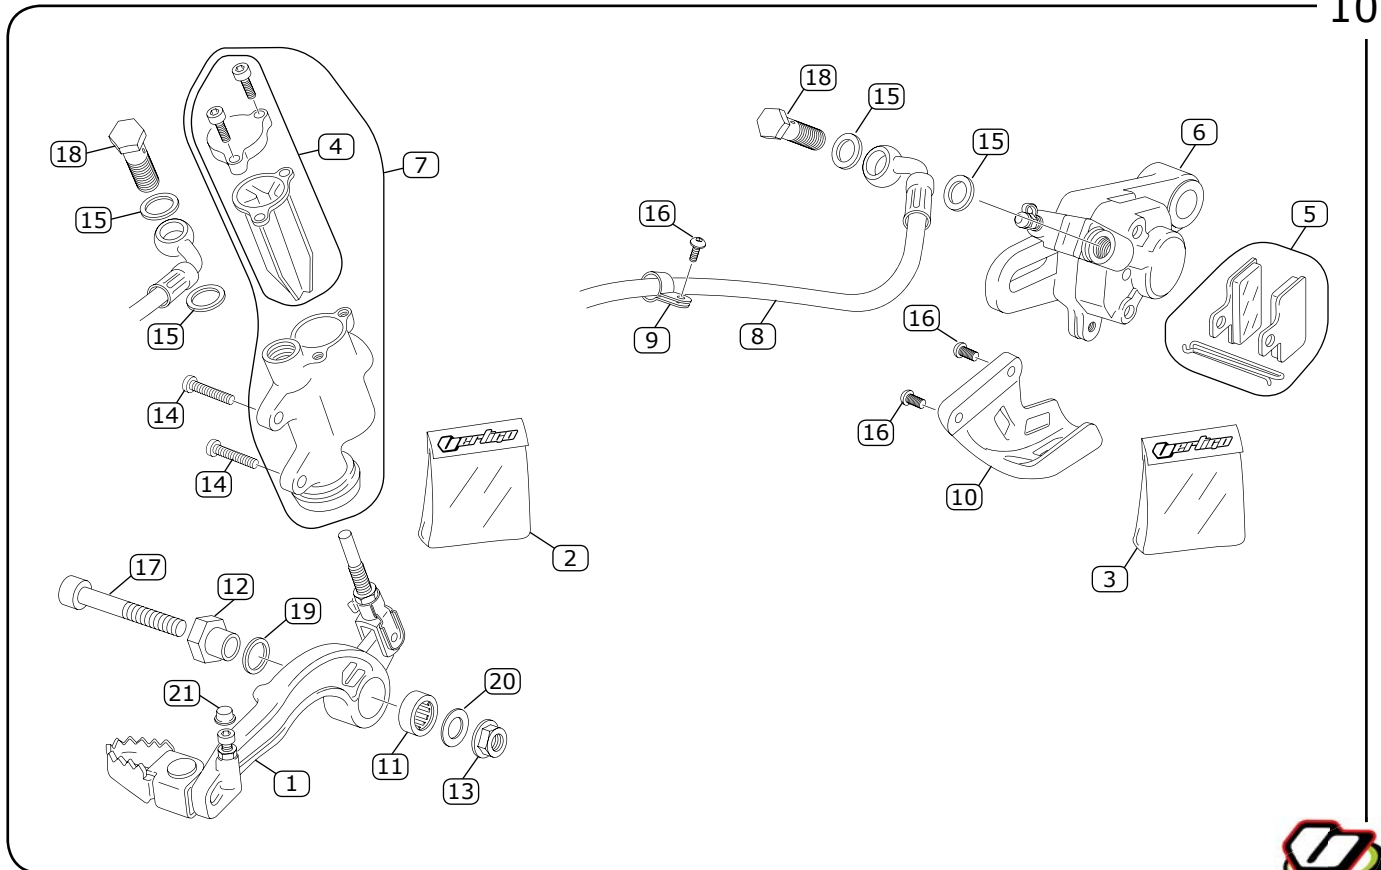

POS.	COD.	DESCRIPCIÓN	DESCRIPTION	QTY.
1	V-0294	PEDAL FRENO	BRAKE PEDAL	1
2	V-0369	KIT REPARACIÓN BOMBA FRENO TRASERO	REAR BRAKE PUMP REPAIR KIT	1
3	V-0963	KIT REPARACIÓN PINZA FRENO TRASERA	REAR BRAKE CALIPER REPAIR KIT	1
4	V-0964	KIT TAPA BOMBA FRENO TRASERO	REAR BRAKE PUMP COVER KIT	1
5	V-0368	PASTILLAS DE FRENO TRASERAS	REAR BRAKE PADS	1
6	V-0352	PINZA FRENO TRASERO	REAR BRAKE CALIPER	1
7	V-0351	BOMBA FRENO TRASERO	REAR BRAKE PUMP	1
8	V-1986	LATIGUILLO FRENO TRASERO NITRO	NITRO REAR BRAKE HOSE	1
9	V-0590	GRAPA SUJECIÓN LATIGUILLO	HOSE FASTENER CLIP	1
10	V-0513	PROTECTOR DISCO FRENO TRASERO	REAR BRAKE DISC PROTECTOR	1
11	V-0405	RODAMIENTO PEDAL FRENO	BRAKE PEDAL BEARING	1
12	V-0404	CASQUILLO HEXAGONAL	HEXAGONAL CAP	1
13	V-0685	TUERCA M8 DIN 985 AUTOBLOCANTE	NUT M8 DIN 985 AUTOLOCK	1
14	V-0561	TORNILLO M6X25 DIN 7984 8.8	SCREW M6X25 DIN 7984 8.8	2
15	V-1009	ARANDELA BANJO FRENO TRASERO	REAR BRAKE BANJO WASHER	4
16	V-0556	TORNILLO M6X10 ISO 7380 8.8	SCREW M6X10 ISO 7380 8.8	1
17	V-0466	TORNILLO M8X50 DIN6912 10.9	SCREW M8X50 DIN6912 10.9	1
18	V-1010	RACOR FRENO TRASERO	REAR BRAKE RACOR	1
19	V-1238	ARANDELA 12X24X2.5 DIN125	WASHER DIN 125 12X24X2.5	1
20	V-0874	ARANDELA M8	WASHER M8	1
21	V-1527	TAPON NEGRO DIN915 M5	BLACK CAP DIN915 M5	1