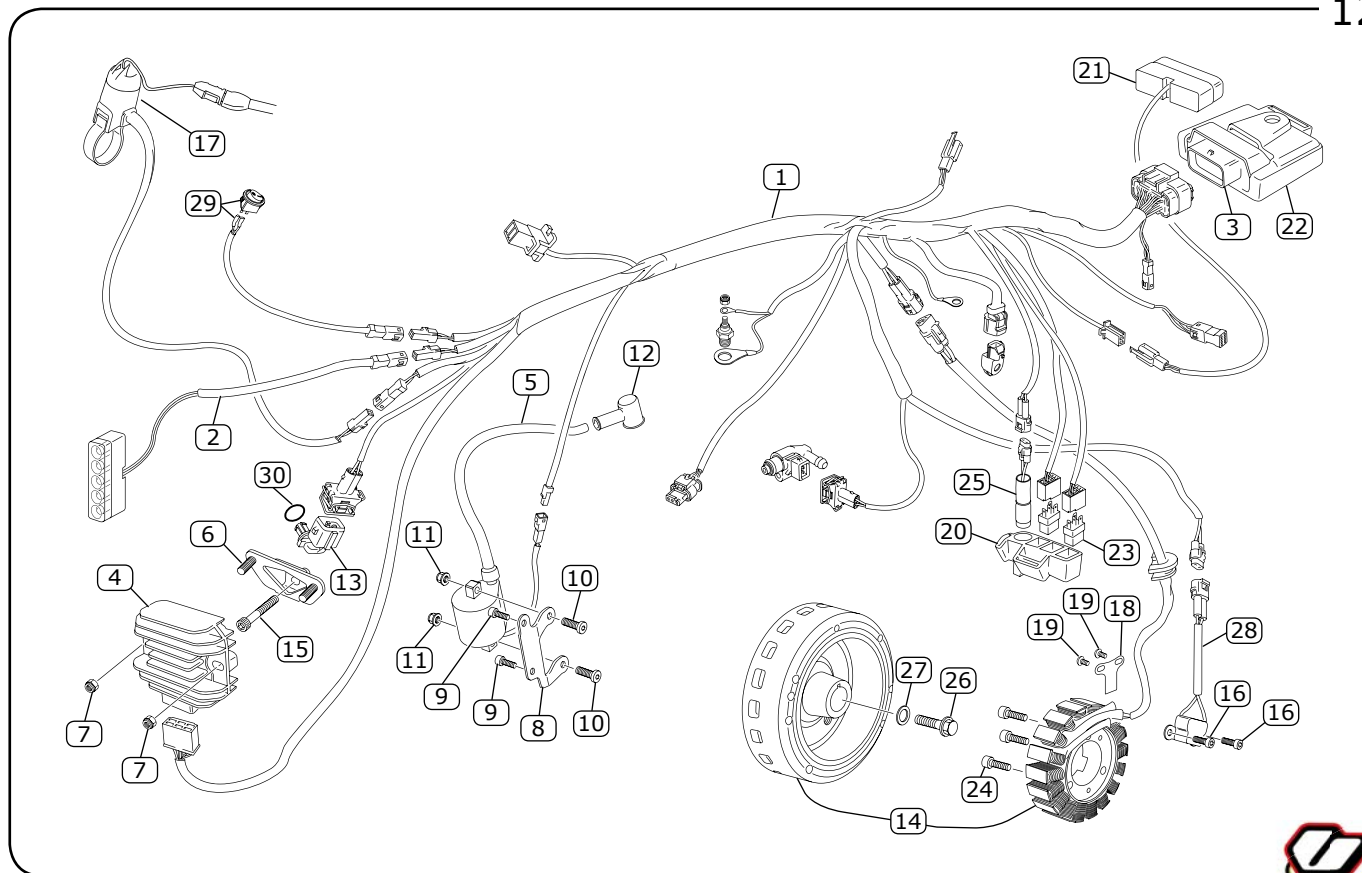

POS.	COD.	DESCRIPCIÓN	DESCRIPTION	QTY.
1	V-1920	INSTALACION ELECTRICA BATTERYLESS NITRO	NITRO MAIN WIRING LOOM	1
2	V-1717	INSTALACION ELECTRICA DELANTERA	FRONT WIRING LOOM	1
3	V-1320	ECU VERTICAL	ECU VERTICAL	1
4	V-0591	REGULADOR	REGULATOR	1
5	V-0300	BOBINA ENCENDIDO	IGNITION COIL	1
6	V-0794	SOPORTE REGULADOR	REGULATOR SUPPORT	1
7	V-0863	TUERCA DIN 985 M6	M6 NUT DIN 985	2
8	V-0660	SOPORTE BOBINA	IGNITION COIL SUPPORT	1
9	V-0440	TORNILLO M5X6 ISO 7380 8.8	SCREW M5X6 ISO 7380 8.8	2
10	V-0462	TORNILLO M6X16 DIN912 8.8	SCREW M6X16 DIN912 8.8	2
11	V-0836	TUERCA DIN 985 M6	M6 NUT DIN 985	2
12	V-0427	PIPA BUJÍA	SPARK PLUG PIPE	1
13	V-1555	SENSOR TEMP. Y PRESIÓN AIRE ADM. 2019	PRESSURE AND TEMP. INTAKE SENSOR 2019	1
14	V-0394	CTO. ROTOR/STATOR	ROTOR/STATOR SET	1
15	V-1054	TORNILLO M6X40 DIN912 10.9 NQ	SCREW M6X40 DIN 912 10.9 SILVER ZINC	1
16	V-0434	TORNILLO M5X10 DIN 7984 8.8	SCREW M5X10 DIN 7984 8.8	2
17	V-1443	DISPOSITIVO HOMBRE AL AGUA	MAGNETIC KILL SWITCH	1
18	V-0637	CHAPA SOP.CABLES ALTERNADOR	STATOR CABLE SUPPORT	1
19	V-1324	TORNILLO M5X6 BN 6404 ISO 7380-1	SCREW M5X6 BN 6404 ISO 7380-1	2
20	V-1868	CAJA COMPONENTES ELECTRONICOS	ELECTRONIC COMPONENTS BOX	1
21	V-1942	INSTALACION LED TRASERO NITRO	NITRO REAR LED HARNESS	1
22	V-1861	FUNDA GOMA ECU RX	ECU RX RUBBER SLEEVE	1
23	V-1767	RELÉ INSTALACION ELECTRICA	WIRING LOOM RELAY	2
24	V-0561	TORNILLO M6X25 DIN912 8.8 ZINC PLATA	SCREW M6X25 DIN 912 8.8	3
25	V-1945	INSTALACION CONDENSADOR NITRO	NITRO INSTALL CAPACITOR	3
26	V-0732	TORNILLO M10X30MM	SCREW M10X30MM	1
27	V-0492	ARANDELA ALTERANDOR	FLYWHEEL WASHER	1
28	V-1946	INSTALACION PICK UP NITRO	NITRO INSTALL PICK UP	1
29	V-1747	INSTALACIÓN DOBLE MAPA	MAPPING SWITCH WIRING LOOM	1
30	V-1762	JUNTA TORICA NBR 8X1.8	O-RING NBR 8X1.8	1