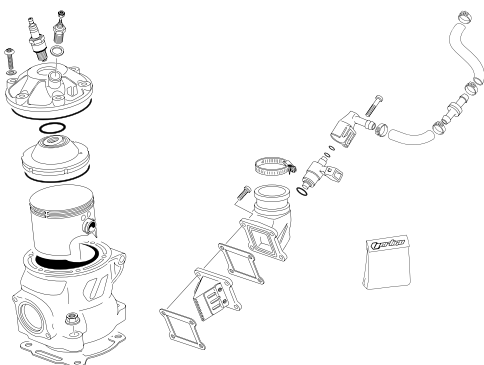

CILINDRO-CULATA-PISTON - CYLINDER-HEAD-PISTON

PG. 27

CUERPO INYECCIÓN - INJECTION BODY

POS.	COD.	DESCRIPCIÓN	DESCRIPTION	QTY.
1	V-1847	CARETA BLANCA	FRONT LIGHT COVER WHITE	1
2	V-1952	GUARDABARROS DELANTERO NITRO RACING	NITRO RACING FRONT MUDGUARD	1
3	V-0428	PUENTE HORQUILLA	FRONT MUDGUARD HOLDER	1
4	V-0680	TORNILLO ESPECIAL M6X14 8.8	SPECIAL SCREW M6X14 8.8	4
5	V-0440	TORNILLO M5X6 ISO 7380 8.8	SCREW M5X6 ISO 7380 8.8	2
6	V-0407	PROTECTOR DISCO FRENO DELANTERO	FRONT BRAKE DISC COVER	1
7	V-0463	TORNILLO ESPECIAL M8X30 DIN6921 8.8	SCREW M8X30 DIN6921 8.8	2
8	V-1857	PROTECTOR ESCAPE NITRO IZQUIERDO	R4 LEFT EXHAUST COVER	1
9	V-1858	PROTECTOR ESCAPE NITRO DERECHO	R4 RIGHT EXHAUST COVER	1
10	V-0646	TORNILLO M6X16 ISO7380 8.8	SCREW M6X16 ISO 7380-1 8.8	8
11	V-0560	TORNILLO M6X20 ISO7380 10.9 NQ	SCREW M6X20 ISO7380 10.9 NQ	1
12	V-1944	CASQUILLO LIMITADOR COMPRESION M6	M6 COMPRESSION LIMITER SLEEVE	5
13	V-0417	GOMA TOBERA-CAJA FILTRO	THROTTLE BODY MANIFOLD	1
14	V-1722	CAJA FILTRO R	AIRBOX R	1
15	V-0420	VALVULA CAJA FILTRO	AIRBOX VALVE	1
16	V-0813	TORNILLO M6X12 ISO 7380-1 8.8	SCREW M6X12 ISO 7380-1 8.8	2
17	V-1726	FILTRO TWIN AIR R	TWIN AIR R FILTER FOAM	1
18	V-1724	REJILLA FILTRO AIRE R	AIR FILTER GRID R	1
19	V-0631	TORICA 44X2,50 DIN 3771	O-RING 44X2,5 DIN 3771	1
20	V-1850	TAPA TURBO NITRO	R4 TURBO COVER	1
21	V-0679	TUERCA RAPIDA TRT-M6	FAST NUT TRT-M6	8
22	V-1957	GUARDABARROS TRASERO NITRO	NITRO REAR WHITE MUDGUARD	1
23	V-0572	BASE CIERRE 1/4 VUELTA	CLOSE 1/4 TURN HOLDER	1
24	V-1854	TAPA DEPOSITO BLANCA	PETROL TANK WHITE COVER	1
25	V-0809	PASADOR TAPA DEPÓSITO GASOLINA	FUEL TANK COVER PIN	1
26	V-0571	CIERRE 1/4 VUELTA	1/4 TURN SCREW	1
27	V-0658	ARANDELA NYLON	NYLON WASHER	1
28	V-0657	RETEN ACERO INOX. CIERRE 1/4 VUELTA	1/4 TURN STAINLESS STEEL WASHER	1
29	V-1026	TORNILLO DE ROSCA CHAPA 3.9X13	SCREW 3.9X13	2
30	V-0832	SOPORTE LED DELANTERO	FRONT LED LIGHT SUPPORT	1