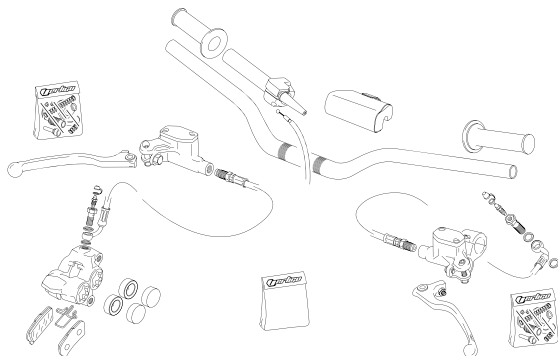

250cc
280cc

CATÁLOGO RECAMBIOS / SPARE PARTS BOOK / PIÈCES DÉTACHÉES

PG. 1-2

PLÁSTICOS - PLASTICS

PG. 3

BASTIDOR - FRAME

PG. 4

SUBCHASIS - SUBFRAME

PG. 5-6

HORQUILLA SUSPENSIÓN - FORK

PG. 7

BASCULANTE - SWINGARM

PG. 8

AMORTIGUACIÓN - ROCKER

PG. 9

MANILLAR - HANDLEBAR