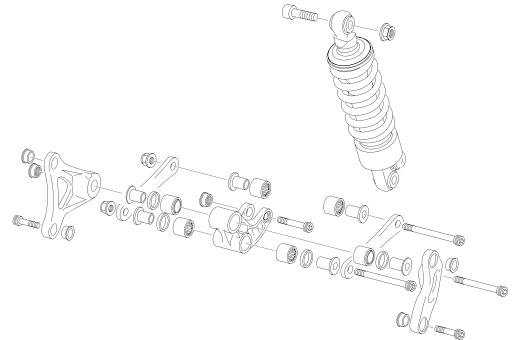

250cc
280cc

CATÁLOGO RECAMBIOS / SPARE PARTS BOOK / PIÈCES DÉTACHÉES

PG. 1-2

PLÁSTICOS - PLASTICS

PG. 3

BASTIDOR - FRAME

PG. 4

SUBCHASIS - SUBFRAME

PG. 5-6

HORQUILLA SUSPENSIÓN - FORK

PG. 7

BASCULANTE - SWINGARM

PG. 8

AMORTIGUACIÓN - ROCKER

PG. 9

MANILLAR - HANDLEBAR