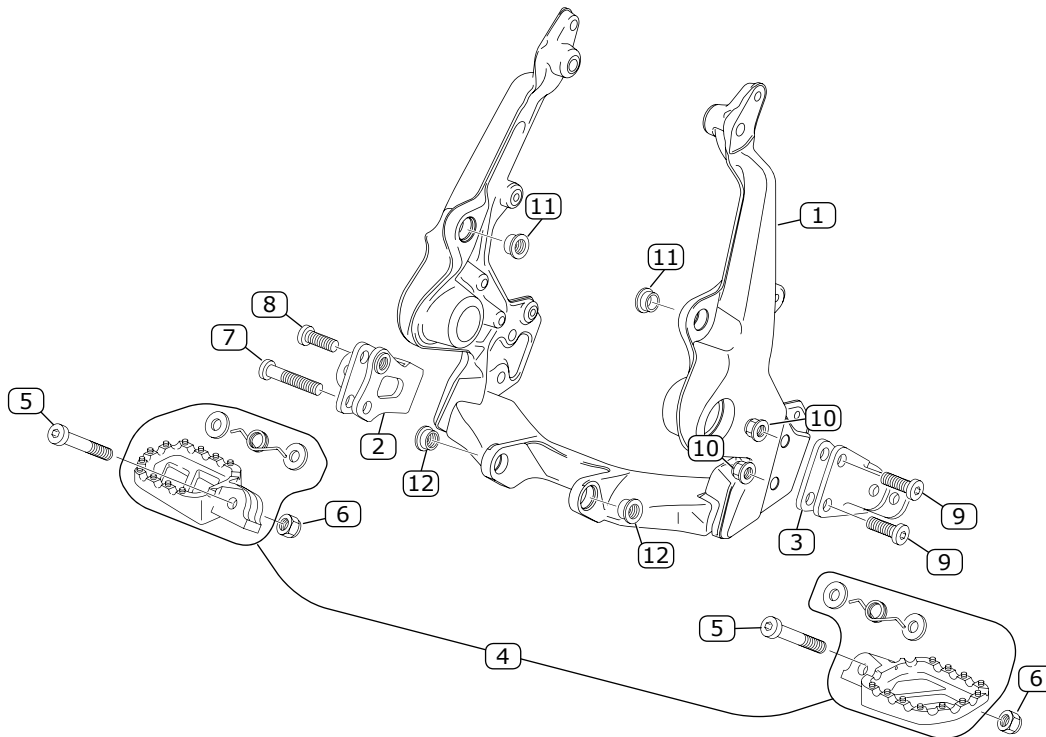

POS.	COD.	DESCRIPCIÓN	DESCRIPTION	QTY.
1	V-1954	SUBCHASIS TRAS. NITRO	NITRO REAR SUBFRAME	1
2	V-0425	SOPORTE ESTRIBERA DER.	RIGHT FOOTREST SUPPORT -	1
3	V-0426	SOPORTE ESTRIBERA IZQ.	LEFT FOOTREST SUPPORT	1
4	V-1715	ESTRIBERAS RAPTOR TITANIUM	RAPTOR TITANIUM FOOTPEG SET	1
5	V-0469	TORNILLO ESPECIAL M8X45 8.8	SCREW M8X45 8.8	2
6	V-0470	TUERCA M8 AUTOBLOCANTE	M8 AUTOLOCK NUT	2
7	V-0466	TORNILLO M8X50 DIN6912 10.9	SCREW M8X50 DIN6912 10.9	1
8	V-0443	TORNILLO ESPECIAL M8X20 DIN 6912 10.9	SCREW M8X20 DIN 6912 10.9	1
9	V-0459	TORNILLO ESPECIAL M8X28 DIN 6912 10.9	SCREW M8X28 DIN 6912 10.9	2
10	V-0471	TUERCA M8 DIN 6923	NUT M8 DIN 6923	2
11	V-0322	CASQUILLO ROSCADO SOPORTE TRASERO M10	REAR FRAME THREADED SLEEVE M10	2
12	V-0392	CASQUILLO PASANTE M10	THROUGH SLEEVE M10	2