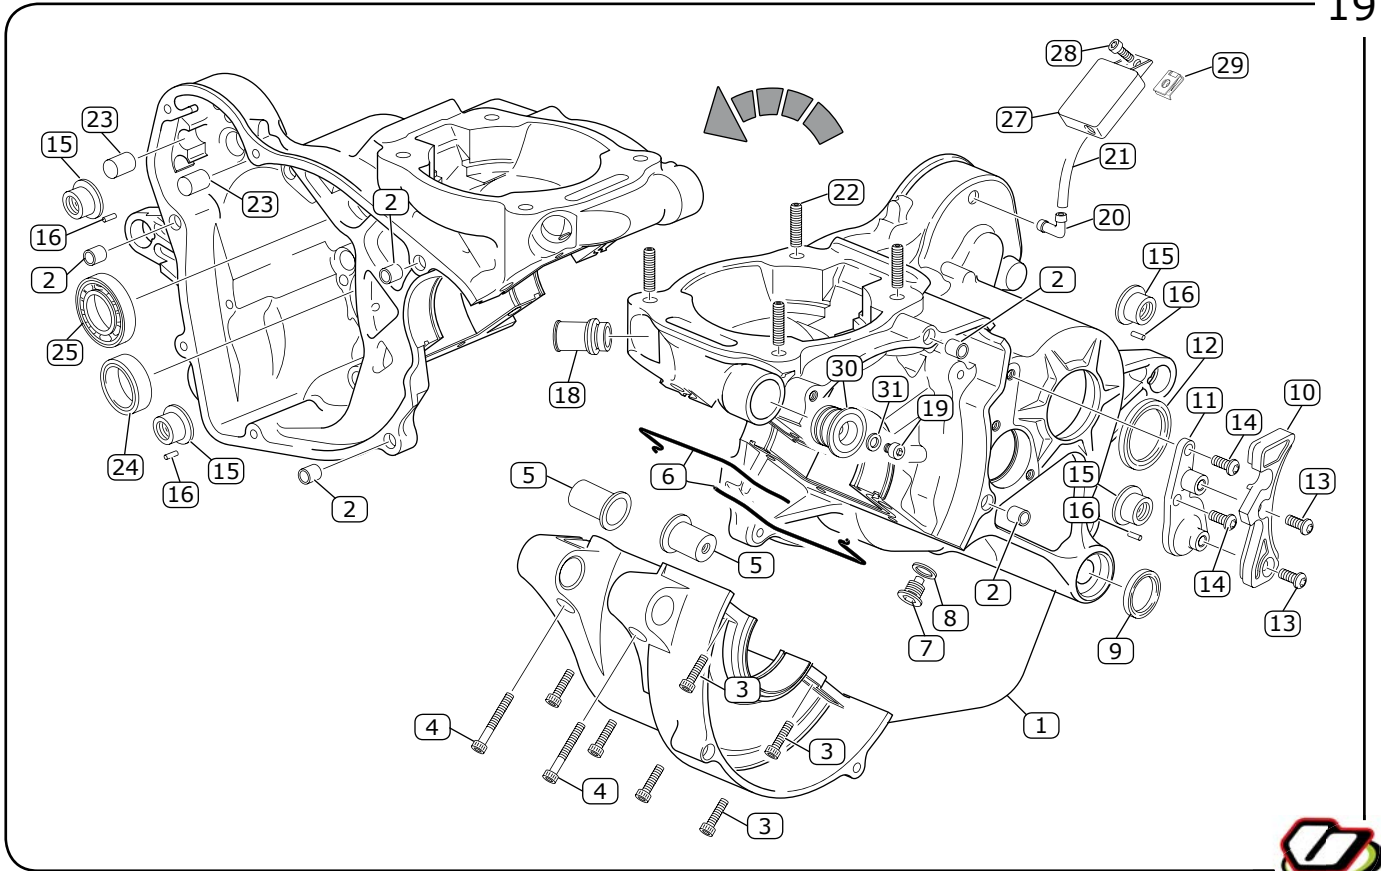

POS.	COD.	DESCRIPCIÓN	DESCRIPTION	QTY.
31	V-0800	ARANDELA COBRE 5X9X1	COPPER WASHER 5X9X1	1