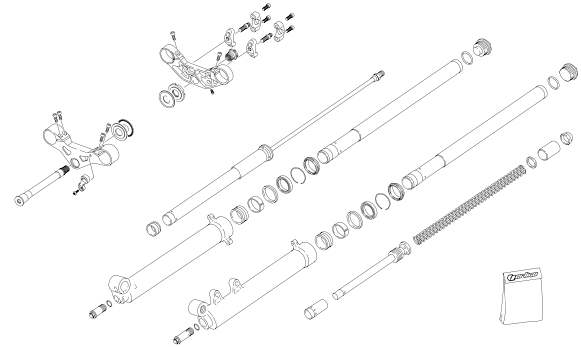

HORQUILLA SUSPENSIÓN - FORK

PG. 7