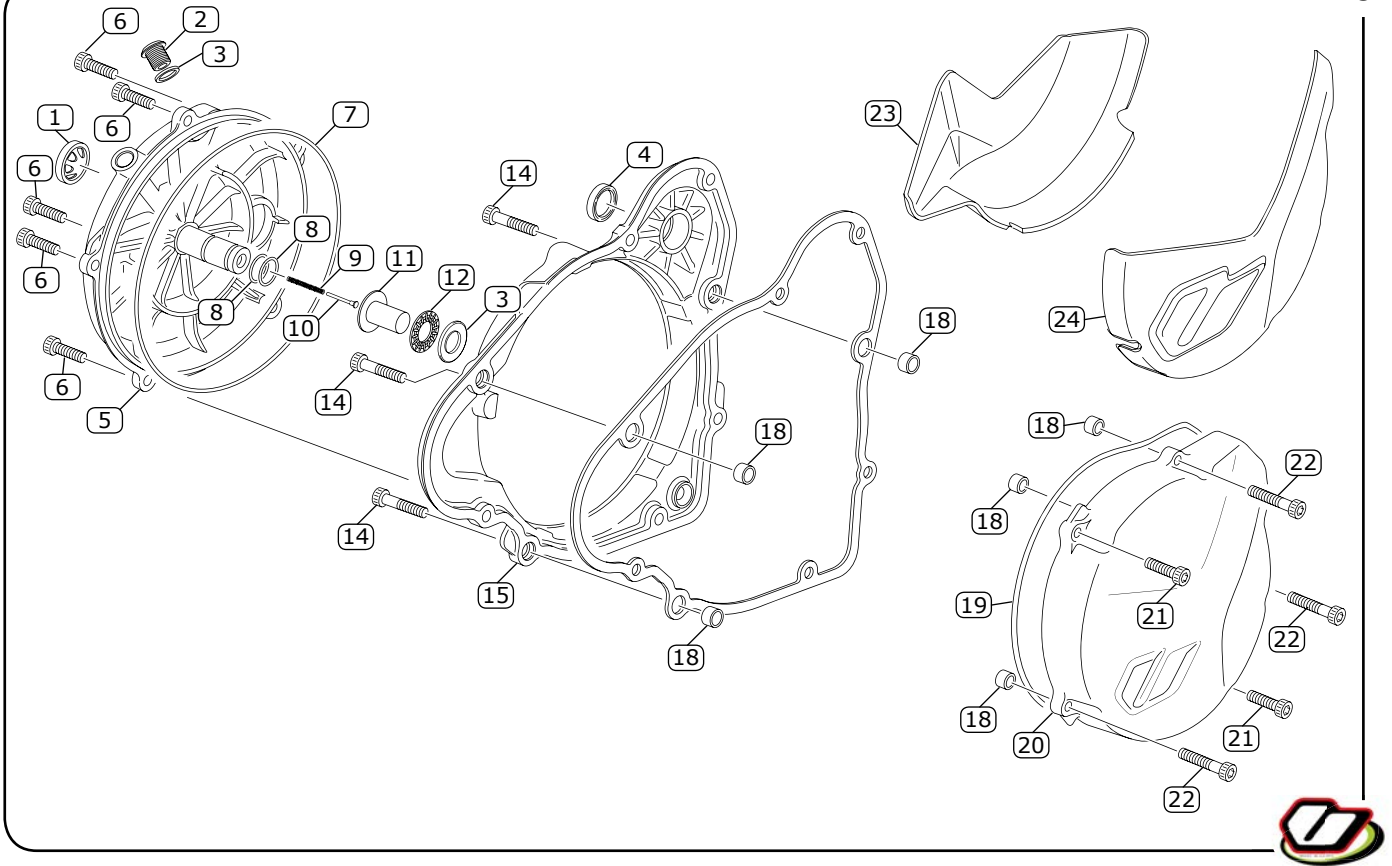

POS.	COD.	DESCRIPCIÓN	DESCRIPTION	QTY.
1	V-0314	MIRILLA VISOR ACEITE	WINDOW DISPLAY OIL	1
2	V-1274	TAPÓN LLENADO ACEITE ROJO	OIL FILLER CAP RED	1
3	V-0472	ARANDELA COBRE TAPÓN ACEITE	COOPER WASHER OIL	1
4	V-0339	RETÉN 18X24X4	LIP SEAL 18X24X4	1
5	V-1898	TAPA EMBRAGUE MECANIZADA	CLUTCH COVER	1
6	V-2038	TORNILLO M5X20 DIN 912 8.8	SCREW M5X20 DIN 912 8.8	5
7	V-1991	JUNTA TORICA 133,07 X 1.78 (70NBR) BLACK	O-RING 133,07 X 1.78 (70NBR) BLACK	2
8	V-0662	TORICA BOMBIN EMBRAGUE 11.5X1.5	CLUTCH PUMP O-RING 11.5X1.5	2
9	V-0308	MUELLE PISTON EMBRAGUE	CLUTCH PISTON SPRING	1
10	V-0307	GUIA MUELLE PISTÓN EMBRAGUE	CLUTCH PISTON SPRING GUIDE	1
11	V-0305	PISTON BOMBIN EMBRAGUE	CLUTCH PUMP PISTON	1
12	V-0286	ROD. AXIAL AGUJAS AXK1730 EMP. EMBRAGUE	AXIAL NEEDLE BEARING CLUTCH PISTON BEARING	1
13	V-0306	EMPUJADOR EMBRAGUE	CLUTCH PISTON BEARING PLATE	1
14	V-0448	TORNILLO M5X20 DIN912 8.8 NQ	SCREW M5X20 DIN 912 8.8	3
15	V-1899	TAPA EMBRAGUE INTERMEDIA MECANIZADA	INTERMEDIATE MACHINED CLUTCH COVER	1
16	V-0262	JUNTA TAPA EMBRAGUE	CLUTCH COVER GASKET	1
17	V-0639	CASQUILLO CENTRADOR CARTER	CRANKCASE CENTERING SLEEVE	6
18	V-0639	CASQUILLO CENTRADOR	CENTERING SLEEVE	3
19	V-0527	JUNTA TAPA ALTERNADOR	FLYWHEEL COVER GASKET	1
20	V-1347	TAPA ALTERNADOR VERTICAL	FLYWHEEL COVER	1
21	V-0448	TORNILLO M5X20 DIN912 8.8 NQ	SCREW M5X20 DIN 912 8.8	2
22	V-0452	TORNILLO M5X25 DIN912 8.8 NQ	SCREW M5X25 DIN 912 10.9	3
23	V-1971	PROTECTOR CARBONO TAPA EMBRAGUE NITRO	CARBON FIBER CLUTCH COVER PROTECTOR	1
24	V-0639	PROTECTOR CARBONO 3K TAPA ENCENDIDO	CARBON FIBER 3K IGNITION COVER PROTECTOR	1