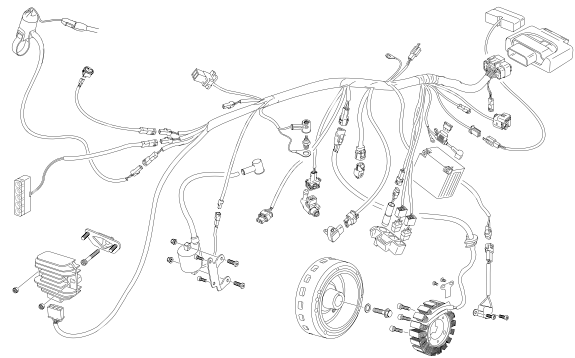

INSTALACIÓN ELÉCTRICA - ELECTRICAL SYSTEM

PG. 15