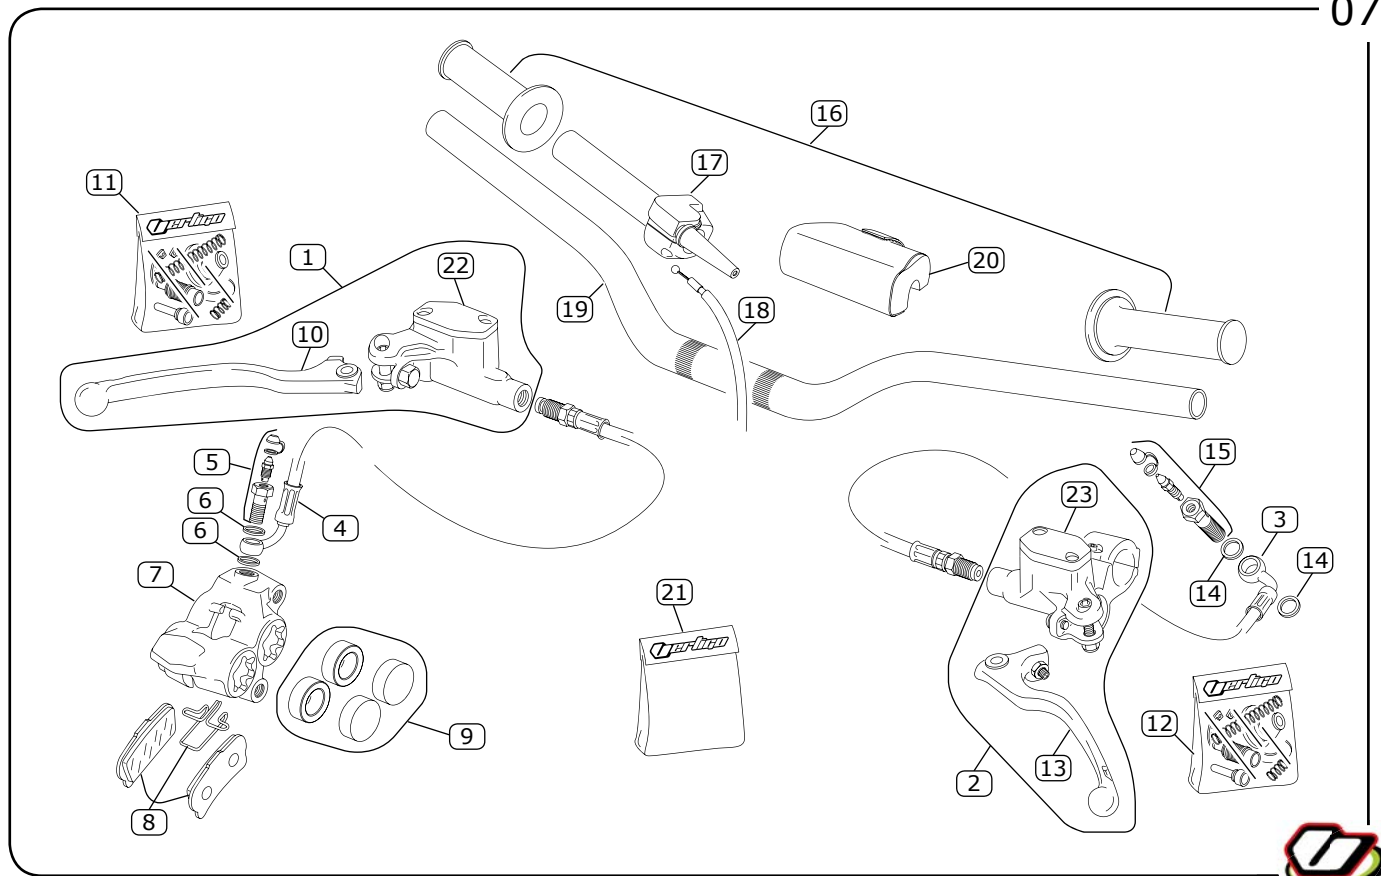

POS.	COD.	DESCRIPCIÓN	DESCRIPTION	QTY.
1	V-1576	BOMBA FRENO DELANTERA	FRONT BRAKE PUMP	1
2	V-1508	CTO. BOMBA EMBRAGUE	CLUTCH PUMP SET	1
3	V-0355	LATIGUILLO EMBRAGUE	CLUTCH HOSE	1
4	V-0364	LATIGUILLO FRENO DELANTERO	FRONT BRAKE HOSE	1
5	V-0723	RACOR FRENO DELANTERO	RACORD FRONT BRAKE	1
6	V-0724	ARANDELA BANJO	BANJO WASHER	2
7	V-2026	PINZA FRENO DELANTERA	FRONT BRAKE CALIPER	1
8	V-1562	PASTILLAS FRENO DELANTERAS 2019	2019 FRONT BRAKE PADS	1
9	V-1563	KIT REPARACIÓN PISTÓN PINZA FRENO DEL.	FRONT CALIPER PISTON REPAIR KIT	1
10	V-0366	MANETA FRENO DELANTERA	FRONT BRAKE LEVER	1
11	V-1565	KIT REPARACIÓN BOMBA FRENO DELANTERA	FRONT BRAKE PUMP REPAIR KIT	1
12	V-1566	KIT REPARACIÓN BOMBA EMBRAGUE	CLUTCH PUMP REPAIR KIT	1
13	V-0722	MANETA EMBRAGUE	CLUTCH LEVER	1
14	V-0611	ARANDELA ALU. RACORD EMBRAGUE	CLUTCH RACORD ALUMINIUM WASHER	2
15	V-0610	RACOR M10 EMBRAGUE	RACORD M10 CLUTCH	1
16	V-0895	JUEGO PUÑOS RENTHAL	RENTHAL GRIPS SET	1
17	V-0303	MANDO GAS	THROTTLE	1
18	V-0697	CABLE GAS CON TENSOR	THROTTLE WIRE WITH TENSIONER	1
19	V-1782	MANILLAR RENTHAL FATBAR NEGRO	RENTHAL FATBAR BLACK HANDLEBAR	1
20	V-1270	PROTECTOR MANILLAR RENTHAL	RENTHAL HANDLEBAR PROTECTOR	1
21	V-1674	KIT REGULACION MANETAS 2020 ROJO	RED LEVER ADJUSTERS	1
22	V-0943	TAPA BOMBA ACEITE FRENO ROJA	RED BRAKE PUMP COVER	1
23	V-0939	TAPA BOMBA ACEITE EMBRAGUE ROJO	RED CLUTCH PUMP COVER	1