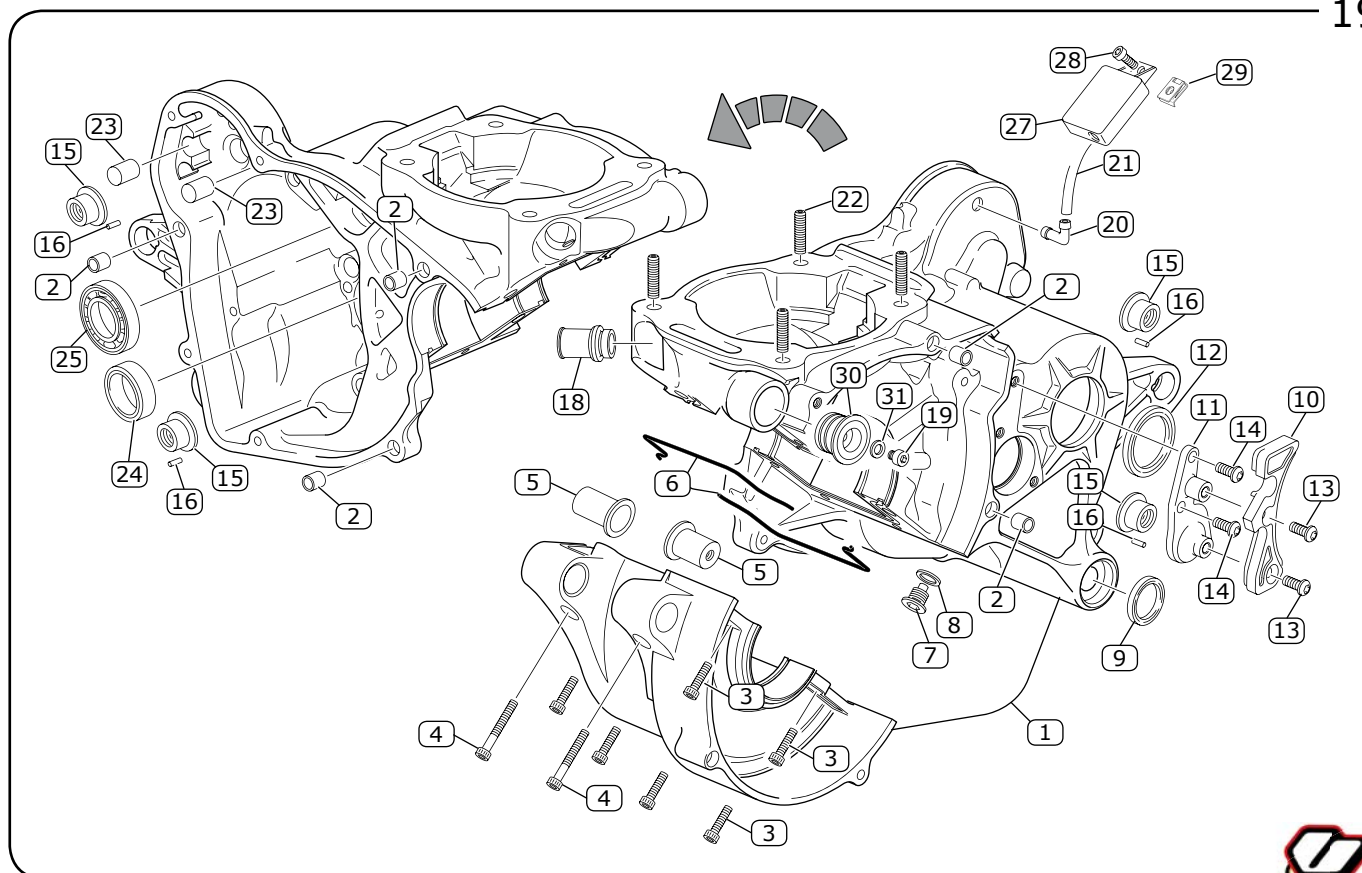

POS.	COD.	DESCRIPCIÓN	DESCRIPTION	QTY.
1	V-2022	CTO CARTER NITRO MY22	NITRO MY22 CRANKCASE	1
2	V-0639	CASQUILLO CENTRADOR CARTER	CRANKCASE CENTRING SLEEVE	9
3	V-0447	TORNILLO M6X20 DIN 7984 8.8	SCREW M6X20 DIN 7984 8.8	6
4	V-0453	TORNILLO M6X45 DIN 912 10.9	SCREW M6X45 DIN 912 10.9	2
5	V-0547	CASQUILLO CARTER/SUBCHASIS DEL	CARTER/FRONT SUBFRAME SLEEVE	2
6	V-1322	HILO TÓRICO 2.0X135MM	O-RING 2.0X135	1
7	V-0312	TAPÓN VACIADO ACEITE	DRAIN PLUG OIL	1
8	V-0472	ARANDELA COBRE TAPÓN ACEITE 12/16/1.5	COOPER WASHER OIL	1
9	V-0340	RETEN 12X22X7 EJE SELECTOR/CARTER	LIP SEAL 12X22X7 GEAR PEDAL/CRANKCASE	1
10	V-0579	PROTECTOR PIÑON CADENA	CRANKCASE CHAIN PROTECTOR	1
11	V-0529	TAPA EJE PRIMARIO	PRIMARY SHAFT COVER	1
12	V-0342	RETEN 30X36X5 EJE SECUNDARIO/CARTER	LIP SEAL 30X36X5 SECONDARY SHAFT/CRANKCASE	1
13	V-0651	TORNILLO M5X10 DIN 6912 8.8	SCREW M5X10 DIN 6912 8.8	2
14	V-1321	TORNILLO 5X10 TORX BN 6404 ISO 7380-1	SCREW 5X10 TORX BN 6404 ISO 7380-1	3
15	V-0640	CASQUILLO ROSCADO CARTER	CRANKCASE THREADED SLEEVE	4
16	V-1068	CLAVIA 3X10MM DIN7	PIN 3X10MM DIN7	4
17	V-0506	SOPORTE RACOR BOMBA/CARTER	SUPPORT FITTING PUMP/CRANKCASE	1
18	V-0505	RACOR BOMBA/CARTER	FITTING PUMP/CRANKCASE	1
19	V-0643	TORNILLO M5X6 DIN 912 8.8	SCREW M5X6 DIN 912 8.8	1
20	V-1406	DESVAPORIZADOR CAMBIO	BREATHER	1
21	V-1617	TUBO DESVAPORIZADOR RACING	RACING GEARBOX BREATHE TUBE	1
22	V-0464	TORNILLO M8X30 DIN 835 8.8	SCREW M8X30 DIN 835 8.8	4
23	V-0310	TOPE PALANCA ARRANQUE	STOP KICKSTART PEDAL	2
24	V-0283	RODAMIENTO BOLAS CONTACTO ANGULAR	TWO ROWS BALL BEARING	1
25	V-0287	RODAMIENTO BOLAS SECUNDARIO/PIÑÓN	BALL BEARING 6005 SECONDARY SHAFT	1
26	V-0336	SEEGER D.32 1.2 FINAL CARTER/PRIMARIO	CRANKCASE PRIMARY SHAFT SEEGER D.32 DIN 472	1
27	V-1798	CAJA DESVAPORIZADOR	BREATHER BOX	1
28	V-0557	TORNILLO M5X12MM	SCREW M5X12MM	1
29	V-0653	TUERCA RAPIDA TRT-M5-1	FAST NUT TRT-M5-1	1
30	V-1976	TAPON RACOR/CARTER NEGRO	BLACK CRANKCASE FITTING CAP	1