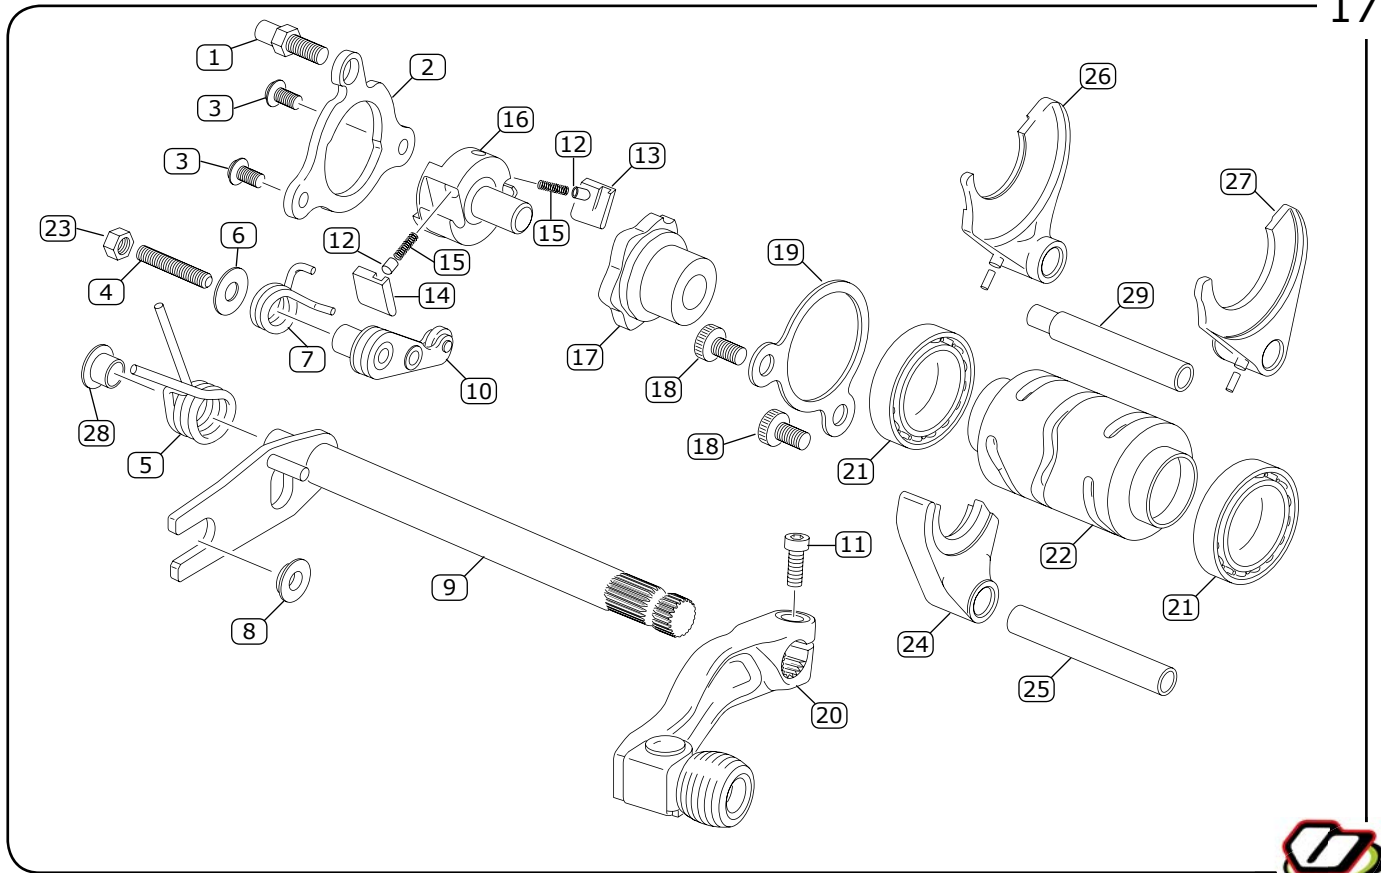

POS.	COD.	DESCRIPCIÓN	DESCRIPTION	QTY.
1	V-1869	TOPE MUELLE SELECTOR R3	SPRING SELECTOR STOP R3	1
2	V-1866	PLETINA RETORNO DESMODRÓMICO R3	RETURN SHIFT PLATE	1
3	V-0554	TORNILLO M5X10 DIN 912 8.8	SCREW M5X10 DIN 912 8.8	2
4	V-0811	ESPARRAGO DIN 913 (ISO 4026) M5X35	STUD M5X35 913 ISO 4026	1
5	V-0243	MUELLE FIJADOR MARCHAS	GEAR SELECTOR SPRING	1
6	V-0810	ARANDELA DIN 9021 M5	WASHER DIN 9021 M5	1
7	V-0228	MUELLE FIJADOR MARCHAS	GEAR SELECTOR SPRING	1
8	V-0220	CASQUILLO SELECTOR DESMODRÓMICO	DESMODROMIC SHIFT SLEEVE	1
9	V-1867	EJE SELECTOR 2021	2021 SHIFT SHAFT	1
10	V-0269	POLEA FIJADOR MARCHAS	SHIFT SELECTOR PULLEY	1
11	V-0645	TORNILLO M6X16 DIN7984 8.8	SCREW M6X16 DIN7984 8.8	1
12	V-0247	TETÓN LEVA CAMBIO	CAM SHIFT PIPE	2
13	V-0245	LEVA CAMBIO IZQUIERDA	LEFT SHIFT CAM LEVER	1
14	V-0246	LEVA CAMBIO DERECHA	RIGHT SHIFT CAM LEVER	1
15	V-0248	MUELLE TETÓN LEVA CAMBIO	CAM SHIFT PIPE SPRING	2
16	V-0221	SELECTOR DESMODRÓMICO	DRUM SHIFT CAM SHORT LEVELS	1
17	V-0226	ESTRELLA SELECTOR CAMBIO	SHIFT DRUM SELECTOR	1
18	V-0556	TORNILLO M5X10 ISO7380 10.9	SCREW M5X10 ISO7380 10.9	2
19	V-0227	PLETINA SUJECIÓN ROD. CAMBIO	BEARING SUPPORT PLATE	1
20	V-1619	PALANCA CAMBIO RACING	RACING SHIFTER LEVER	1
21	V-0285	RODAMIENTO 61804 DESMODRÓNICO	BEARING 61804 SHIFT DRUM	2
22	V-0225	TAMBOR DESMODRÓMICO	DESMODROMIC SHIFT DRUM	1
23	V-0812	TUERCA M5 DIN985 AUTOBLOCANTE	M5 NUT AUTOLOCK	1
24	V-0240	HORQUILLA EJE PRIMARIO	PRIMARY SHAFT GEAR FORK	1
25	V-0244	EJE HORQUILLA 89.9MM	GEAR FORK SHAFT 89.9MM	1
26	V-0242	HORQUILLA 6ª SECUNDARIO	SECONDARY SHAFT 6TH GEAR FORK	1
27	V-0241	HORQUILLA 5ª SECUNDARIO	SECONDARY SHAFT 5TH GEAR FORK	1
28	V-0678	CASQUILLO CENTRADOR MUELLE SELECTOR	SELECTOR SHAFT CENTERING SLEEVE	1
29	V-0676	EJE HORQUILLA 2 DIÁMETROS	DOUBLE DIAMETER FORK SHAFT	1