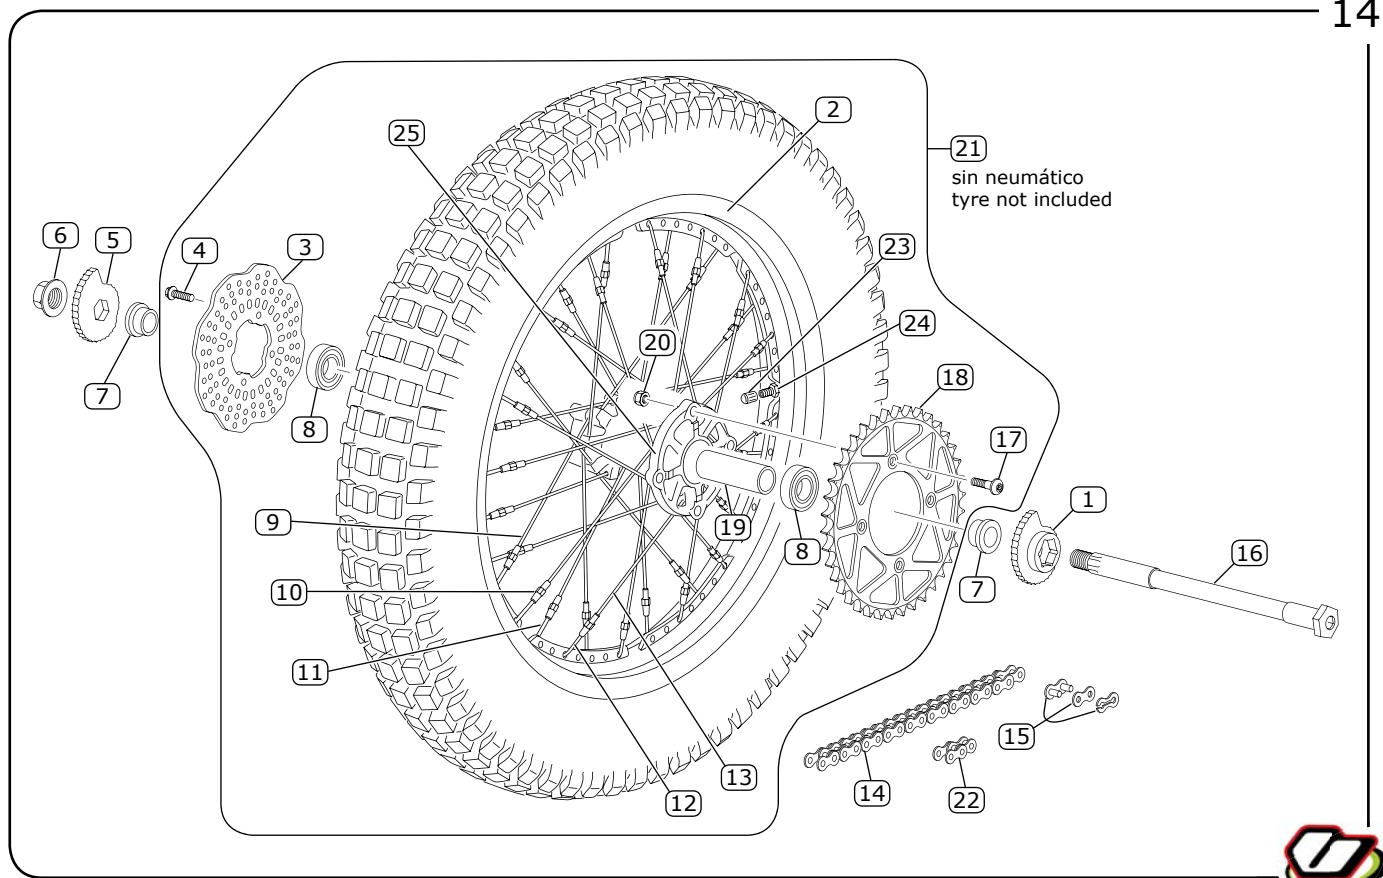

POS.	COD.	DESCRIPCIÓN	DESCRIPTION	QTY.
1	V-0332	EXCENTRICA RUEDA TRAS IZQUIERDA	LEFT REAR WHEEL ECCENTRIC WASHER	1
2	V-0626	LLANTA TRASERA 2.15 X 18 TUBELESS MECANIZADA	REAR RIM 2.15 X 18 TUBELESS MECHANIZED	1
3	V-1275	DISCO FRENO TRASERO FIM	REAR FIM BRAKE DISC	1
4	V-0682	TORNILLO ESPECIAL M6X20 DISCO FRENO	SPECIAL SCREW M6X20 BRAKE DISC	4
5	V-0331	EXCENTRICA RUEDA TRAS DERECHA	RIGHT REAR WHEEL ECCENTRIC WASHER	1
6	V-0552	TUERCA RUEDA TRASERA	REAR WHEEL NUT	1
7	V-0549	CASQUILLO RUEDA TRASERA	REAR WHEEL SLEEVE	2
8	V-0510	RODAMIENTO BUJE 6004 2RS	BEARING HUB 6004 2 RS	2
9	V-0381	RADIO RUEDA TRASERA M4 X 0.7 L165 MM	REAR WHEEL SPOKE M4 X 0.7 L165 MM	16
10	V-0383	TUERCA TENSOR RADIO M4	REAR WHEEL SPOKE NUT M4	32
11	V-0382	RADIO RUEDA TRAS. M4 X 0.7 LG 34.5 MM	REAR WHEEL SPOKE M4 X 0.7 LG 34.5MM	16
12	V-0380	RADIO RUEDA TRAS. CORONA M4 X 0.7 L36 MM	REAR WHEEL SPOKE CROWN SIDE M4X0.7 L36 MM	16
13	V-0379	RADIO RUEDA TRAS. CORONA M4 X 0.7 L175 MM	REAR WHEEL SPOKE CROWN SIDE M4X0.7 L175 MM	16
14	V-1031	CADENA REGINA - 102	CHAIN REGINA - 102	1
15	V-0674	ENGANCHE CADENA	CHAIN LINK	1
16	V-0333	EJE RUEDA TRASERO	REAR WHEEL SHAFT	1
17	V-0681	TORNILLO ESPECIAL CORONA M8 X 25 MM	SPECIAL SCREW M8X25 10.9 REAR SPROCKET	4
18	V-1502	CORONA Z42	CHAINWHEEL Z42	1
19	V-1004	CASQUILLO INTERIOR BUJE TRASERO	REAR HUB INNER SLEEVE	1
20	V-0470	TUERCA M8 DIN 985 AUTOBLOCANTE	NUT M8 DIN 985 AUTO LOCK	4
21	V-2042	CTO. RUEDA TRAS TITANIO MY22	REAR WHEEL SET TITANIUM MY22	1
22	V-1032	MEDIA MALLA	HALF CHAIN LINK	1
23	V-0762	TAPÓN VALVULA VERDE	GREEN VALVE CAP	1
24	V-0385	VÁLVULA TUBELESS	TUBELESS VALVE	1
25	V-1679	BUJE TRASERO VERTIGO ROJO	VERTIGO RED ANODIZED WHEEL HUB	1