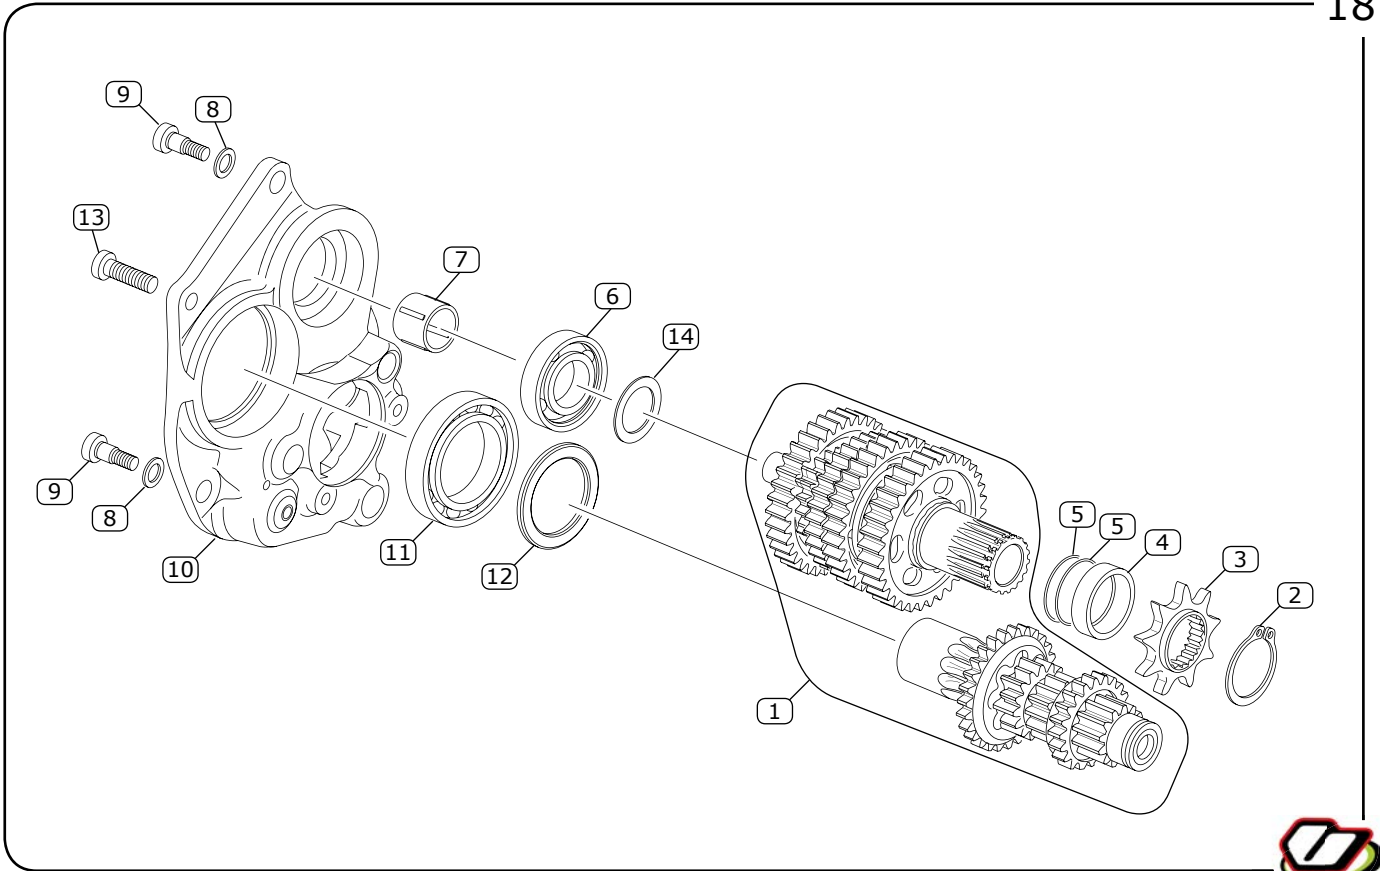

POS.	COD.	DESCRIPCIÓN	DESCRIPTION	QTY.
1	V-1426	CAMBIO COMPLETO 2019	GEARBOX ASSY 2019	1
2	V-0584	SEGER D.25X1.2 DIN471	SEGER PINION EXIT	1
3	V-0313	PIÑÓN SALIDA Z10	SPROCKET Z10	1
4	V-0309	CASQUILLO PIÑÓN SALIDA	SHIFT SEAL BUSHING	1
5	V-0634	JUNTA TÓRICA 25X1.5	O-RING 25X1.5	2
6	V-1424	RODAMIENTO INA 16003	INA BEARING 16003	2
7	V-1425	RODAMIENTO K14X18X15	BEARING K14X18X15	1
8	V-1042	ARANDELA DIN 433 M8	WASHER DIN 433 M8	2
9	V-1041	TORNILLO AJUSTABLE M6X10 ISO7379 12.9 Ø8 F9	ADJUSTABLE SCREW M6X10 ISO 7379-12.9 Ø8 F9	2
10	V-1301	TAPA SUJECION CAMBIO 2019	GEARBOX PLATE 2019	1
11	V-1423	RODAMIENTO 61906	BEARING 61906	1
12	V-1422	SEPARADOR DE CORONA 2019	CROWN SPACER 2019	2
13	V-0559	TORNILLO M6X20 DIN 7984 8.8	SCREW M6X20 DIN 7984 8.8	2
14	V-1419	ARANDELA 17X23X0.5	WASHER 17X23X0.5	1