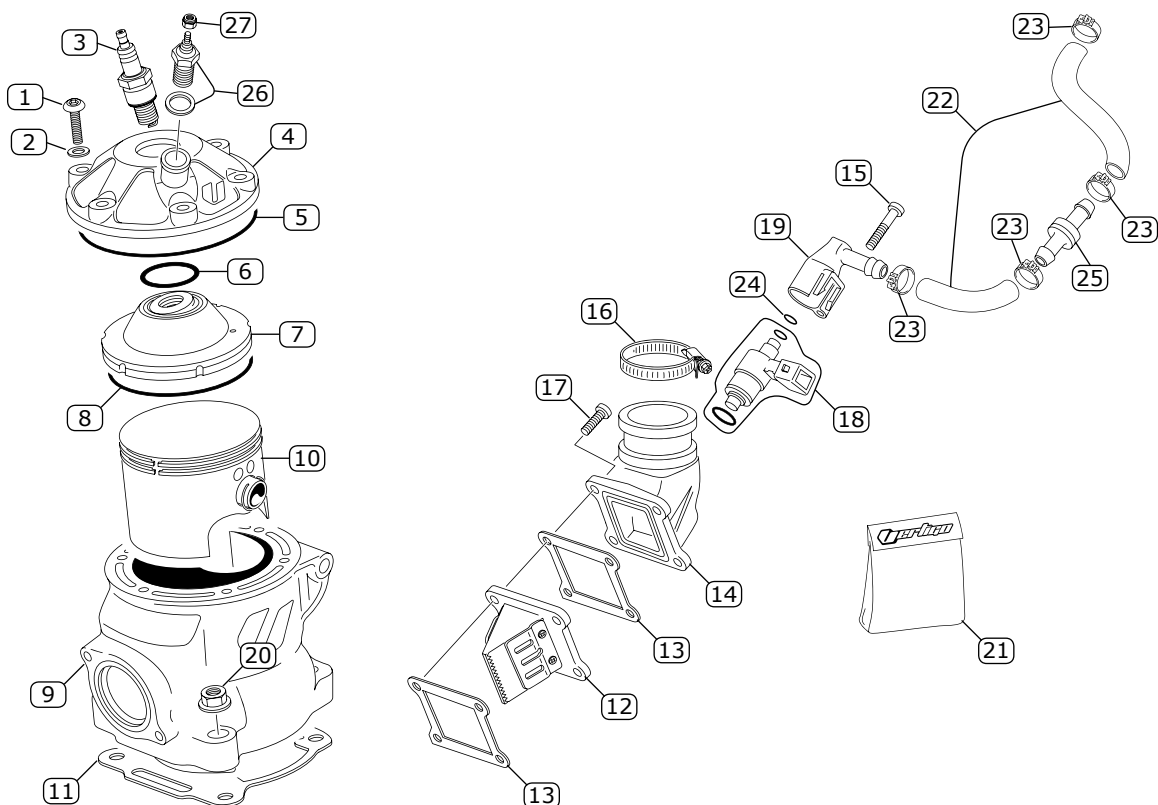

POS.	COD.	DESCRIPCIÓN	DESCRIPTION	QTY.
1	V-0451	TOR. ESPECIAL M6X25 10.9 DELTA PROTEK KL100	SCREW M6X25 10.9 DELTA PROTEK KL100	6
2	V-0737	ARANDELA COBRE 6X10X1.5	COPPER WASHER 6X10X1.5	6
3	V-0290	BUJÍA BPMR6A	SPARK PLUG BPMR6A	1
4	V-1273	TAPA CULATA ROJA	CYLINDER HEAD COVER RED	1
5	V-0569	JUNTA TÓRICA EXT. CULATA 104,40 X 1.78 VITON	CYLINDER HEAD EXT. O-RING 104,40 X 1.78 VITON	1
6	V-0292	JUNTA TÓRICA CULATÍN	CYLINDER HEAD COVER O-RING	1
7	V-0619	CULATÍN 280CC	CYLINDER HEAD 280CC	1
8	V-0570	TÓRICA INT. CULATA 83 X 87 X 2	RING EXT. HEAD 83X87X2	1
9	V-0617	CILINDRO 280CC	CYLINDER 280CC	1
10	V-1738	PISTON 280 "A"	PISTON 280 "A"	1
10	V-1739	PISTON 280 "B"	PISTON 280 "B"	1
10	V-1740	PISTON 280 "C"	PISTON 280 "C"	1
11	V-1610	JUNTA CILINDRO	CYLINDER GASKET	1
12	V-0272	CAJA LÁMINAS	REED VALVE	1
13	V-0548	JUNTA CAJA LÁMINAS 0.8MM	REED VALVE GASKET 0.8MM	2
14	V-0200	TOBERA ADMISIÓN	AIR INTAKE MANIFOLD	1
15	V-0436	TORNILLO M5X30 DIN 7984 8.8	SCREW M5X30 DIN 7984 8.8	1
16	V-0604	ABRAZADERA TORRO 25-40/9 W2	TORRO CLAMP 25-40/9 W2	1
17	V-0865	TORNILLO M5X25 DIN7984 8.8	SCREW M5X25 DIN7984 8.8	4
18	V-0298	INYECTOR	FUEL INJECTOR	1
19	V-0421	CONECTOR INYECTOR	INJECTOR SUPPORT	1
20	V-0471	TUERCA M8 DIN 6923	NUT M8 DIN 6923	4
21	V-0755	KIT LAMINAS ADMISIÓN	REED VALVE KIT	1
22	V-0754	TUBO GASOLINA	PETROL HOSE	1
23	V-0838	ABRAZADERA COBRA 13/8	COBRA CLAMP 13/8	4
24	V-0802	TORICA SUP. INYECTOR 6.35X1.78	INJECTOR UPPER O-RING 6.35X1.78	1
25	V-1199	VALVULA ANTIRETORNO	ONE WAY VALVE	1
26	V-1483	SENSOR TEMPERATURA AIGUA 2019	WATER TEMPERATURE SENSOR 2019	1
27	V-0812	TUERCA M5 AUTOBLOCANTE	M5 NUT	1