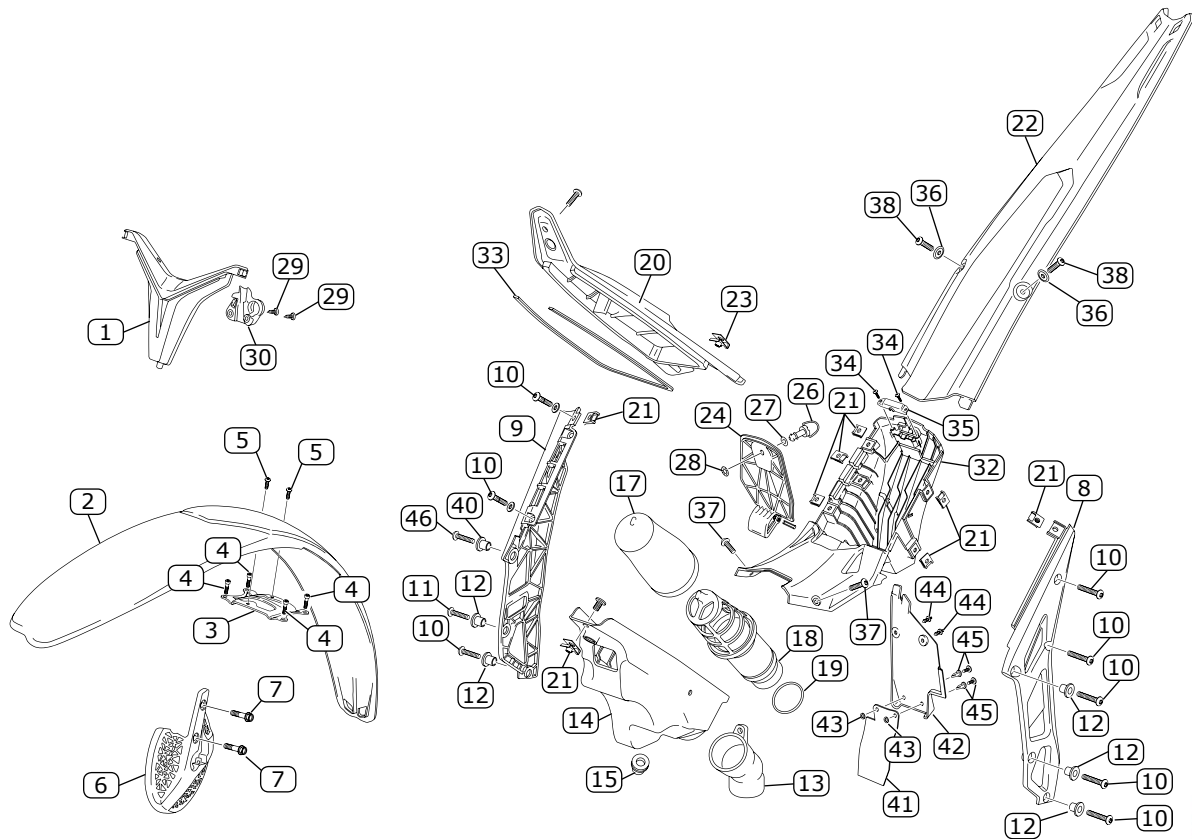

PG. 27

CILINDRO-CULATA-PISTON - CYLINDER-HEAD-PISTON

PG. 28

CUERPO INYECCIÓN - INJECTION BODY

POS.	COD.	DESCRIPCIÓN	DESCRIPTION	QTY.
1	V-1847	CARETA BLANCA	FRONT LIGHT COVER WHITE	1
2	V-1952	GUARDABARROS DELANTERO NITRO RACING	NITRO RACING FRONT MUDGUARD	1
3	V-0428	PUENTE HORQUILLA	FRONT MUDGUARD HOLDER	1
4	V-0680	TORNILLO ESPECIAL M6X14 8.8	SPECIAL SCREW M6X14 8.8	4
5	V-0440	TORNILLO M5X6 ISO 7380 8.8	SCREW M5X6 ISO 7380 8.8	2
6	V-0407	PROTECTOR DISCO FRENO DELANTERO	FRONT BRAKE DISC COVER	1
7	V-0463	TORNILLO ESPECIAL M8X30 DIN6921 8.8	SCREW M8X30 DIN6921 8.8	2
8	V-1857	PROTECTOR ESCAPE NITRO IZQUIERDO	R4 LEFT EXHAUST COVER	1
9	V-1858	PROTECTOR ESCAPE NITRO DERECHO	R4 RIGHT EXHAUST COVER	1
10	V-0646	TORNILLO M6X16 ISO7380 8.8	SCREW M6X16 ISO 7380-1 8.8	8
11	V-0560	TORNILLO M6X20 ISO7380 10.9 NQ	SCREW M6X20 ISO7380 10.9 NQ	1
12	V-1944	CASQUILLO LIMITADOR COMPRESION M6	M6 COMPRESSION LIMITER SLEEVE	5
13	V-1981	GOMA TOBERA-CAJA FILTRO CON SENSOR PRESION+TEMP	THROTTLE BODY MANIFOLD WITH PRESSURE + TEMP SENSOR	1
14	V-1722	CAJA FILTRO R	AIRBOX R	1
15	V-0420	VALVULA CAJA FILTRO	AIRBOX VALVE	1
16	V-0813	TORNILLO M6X12 ISO 7380-1 8.8	SCREW M6X12 ISO 7380-1 8.8	2
17	V-1726	FILTRO TWIN AIR R	TWIN AIR R FILTER FOAM	1
18	V-1724	REJILLA FILTRO AIRE R	AIR FILTER GRID R	1
19	V-1777	TORICA NBR DIN3771 42.52X2.62MM	O-RING NBR DIN3771 42.52X2.62MM	1
20	V-1850	TAPA TURBO NITRO	R4 TURBO COVER	1
21	V-0679	TUERCA RAPIDA TRT-M6	FAST NUT TRT-M6	8
22	V-1957	GUARDABARROS TRASERO NITRO	NITRO REAR WHITE MUDGUARD	1
23	V-0572	BASE CIERRE 1/4 VUELTA	CLOSE 1/4 TURN HOLDER	1
24	V-1854	TAPA DEPOSITO BLANCA	PETROL TANK WHITE COVER	1
25	V-0809	PASADOR TAPA DEPÓSITO GASOLINA	FUEL TANK COVER PIN	1
26	V-0571	CIERRE 1/4 VUELTA	1/4 TURN SCREW	1
27	V-0658	ARANDELA NYLON	NYLON WASHER	1
28	V-0657	RETEN ACERO INOX. CIERRE 1/4 VUELTA	1/4 TURN STAINLESS STEEL WASHER	1
29	V-1026	TORNILLO DE ROSCA CHAPA 3.9X13	SCREW 3.9X13	2
30	V-0832	SOPORTE LED DELANTERO	FRONT LED LIGHT SUPPORT	1