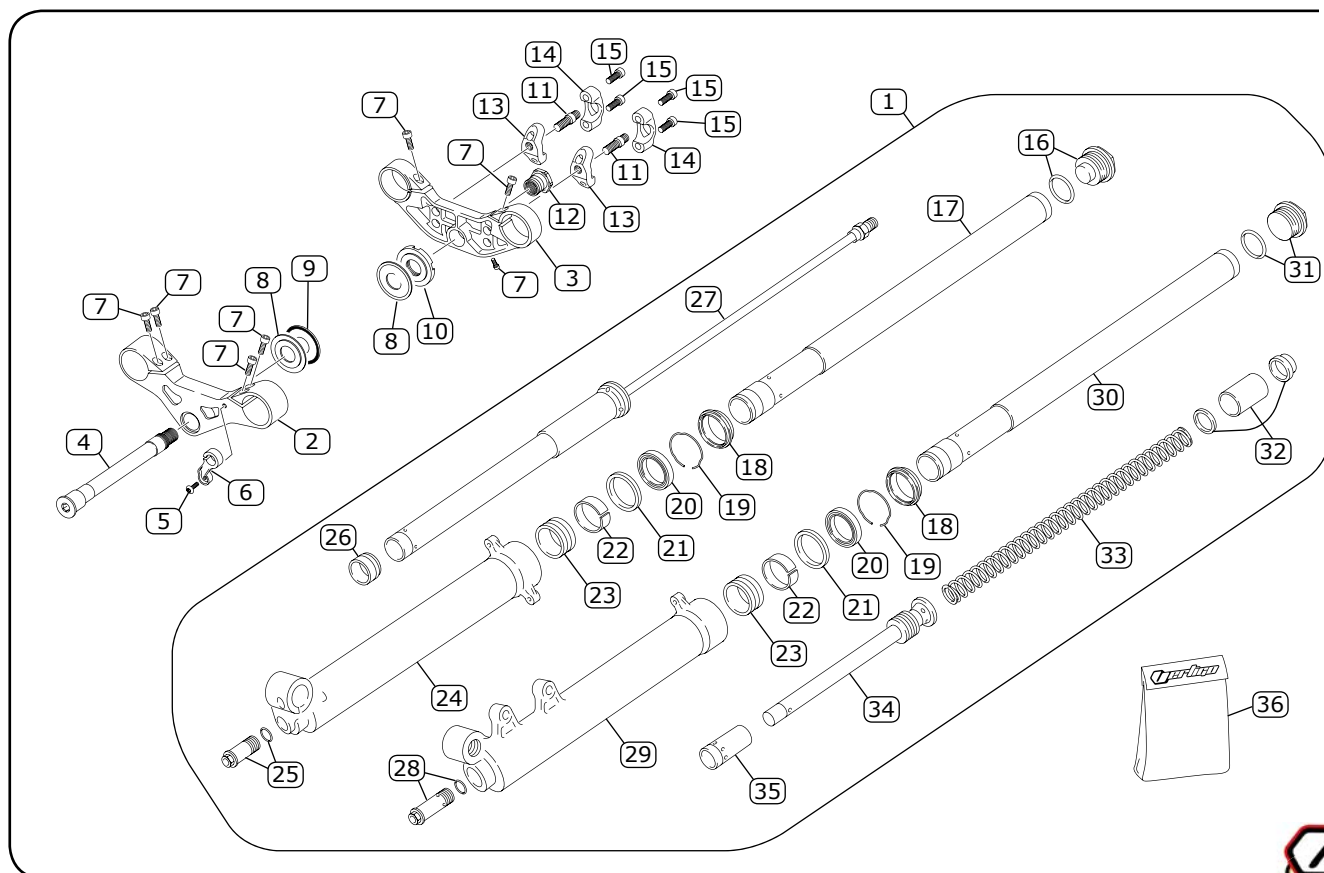

POS.	COD.	DESCRIPCIÓN	DESCRIPTION	QTY.
1	V-2040	HORQUILLA SUSPENSION TECH KASHIMA	TECH KASHIMA FRONT FORK SET	1
2	V-1824	PLATINA INFERIOR 2021	2021 LOWER TRIPLE CLAMP	1
3	V-1823	PLATINA SUPERIOR 2021	2021 UPPER TRIPLE CLAMP	1
4	V-0516	EJE DIRECCIÓN	STEERING AXLE	1
5	V-0643	TORNILLO M5 X 6MM	SCREW M5 X 6MM	1
6	V-0519	GUIA LATIGUILLO FRENO DEL.	BRAKE HOSE GUIDE	1
7	V-1695	TORNILLO M6 X 20 MM	SCREW M6 X 20 MM	7
8	V-0541	ARANDELA PROTECCIÓN DIRECCIÓN	STEERING PROTECTOR WASHER	1
9	V-0542	ARANDELA DIRECCIÓN	STEERING WASHER	1
10	V-1308	TUERCA DIRECCIÓN INF. ROJA	RED LOWER STEERING NUT	1
11	V-1833	TORNILLO M10X20 DIN 7984 10.9 NEGRO	SCREW M10X20 DIN 7984 10.9 BLACK	2
12	V-0518	TUERCA DIRECCIÓN SUPERIOR	UPPER STEERING NUT	1
13	V-1826	BRIDA MANILLAR INFERIOR 2021	2021 LOWER HANDLEBAR CLAMP	2
14	V-1825	BRIDA MANILLAR SUPERIOR 2021	2021 UPPER HANDLEBAR CLAMP	2
15	V-1692	TORNILLO M8 X 25 MM	SCREW M8 X 25 MM	4
16	V-0980	TAPÓN HORQUILLA DER.	RIGHT FORK CAP	1
17	V-0999	BARRA HORQUILLA DERECHA	RIGHT STANCHION TUBE	1
18	V-0696	GUARDAPOLVO SUSPENSIÓN DEL.	FRONT FORK DUST SEAL	2
19	V-0990	ANILLO RETENCIÓN	RING STOPPER	2
20	V-0695	RETÉN SUSPENSIÓN DEL.	FRONT FORK OIL SEAL	2
21	V-0991	ANILLO RETENCIÓN RETÉN	RING STOP BUSHING OIL SEAL	2
22	V-0992	COJINETE DE FRICCIÓN 39X43X15	BUSH 39X43X15	2
23	V-0993	COJINETE DE FRICCIÓN 38X40X20	BUSH 38X40X20	2
24	V-0994	BOTELLA DERECHA	RIGHT LEG	1
25	V-0995	TORNILLO DE BLOQUEO HIDRÁULICO + AR	LOCK SCREW HYDRAULIC PUMP + WASHER	1
26	V-0996	CONO TOPE DERECHO	CONE LIMIT RIGHT	1
27	V-0997	CARTUCHO	CARTRIDGE	1
28	V-0989	TORNILLO REGULACIÓN AGUJA + AR	NEEDLE REGULATION SCREW + WASHER	1
29	V-0988	BOTELLA IZQUIERDA	LEFT LEG	1
30	V-0983	BARRA HORQUILLA IZQUIERDA	LEFT STANCHION TUBE	1