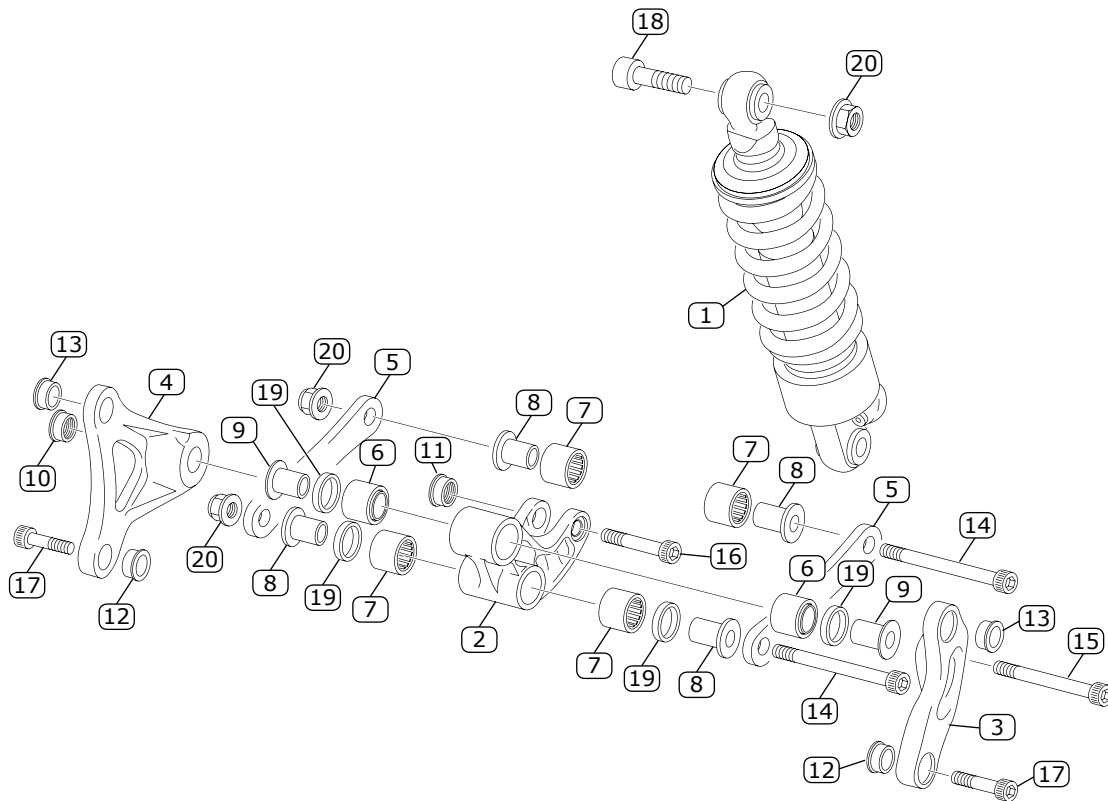

POS.	COD.	DESCRIPCIÓN	DESCRIPTION	QTY.
1	V-1994	AMORTIGUADOR 3 WAYS NITRO DAMPER SPRING 75	SHOCK ABSORBER 3 WAYS NITRO DAMPER SPRING 75	1
2	V-1498	TRAPECIO SUSPENSIÓN 2019	SUSPENSION ROCKER 2019	1
3	V-0397	TRIANGULO SUSPENSIÓN IZQ.	LEFT LINKAGE SUPPORT	1
4	V-0398	TRIANGULO SUSPENSIÓN DERECHO	RIGHT LINKAGE SUPPORT	1
5	V-1499	TIRANTE SUSPENSIÓN 2019	TIE LINEAR SUSPENSION LINKAGE 2019	2
6	V-0575	CASQUILLO AGUJAS HK-1616 2RS	NEEDLE CAP HK-1616 2RS	2
7	V-0282	CASQUILLO AGUJAS HK-1620 2RS	NEEDLE CAP HK-1620 2RS	4
8	V-1218	CASQUILLO TRAPECIO BASCULANTE LINEAL	LINEAR ROCKER SLEEVE	4
9	V-1200	CASQUILLO TRAPECIO-TRIANGULOS LINEAL	LINEAR TIE ROD-LINKAGE SLEEVE	2
10	V-0577	CASQUILLO ROSCADO TRAPECIO M10	TIE ROD M10 THREADED SLEEVE	1
11	V-0322	CASQUILLO ROSCADO TRAPECIO-AMORT	TIE ROD THREADED SLEEVE TIE ROD-SHOCK	1
12	V-0661	CASQUILLO TRAPECIO INFERIOR	LOWER TIE ROD SLEEVE	2
13	V-0576	CASQUILLO TRAPECIO SUPERIOR	UPPER TIE ROD SLEEVE	1
14	V-0431	TORNILLO ESPECIAL M10X80 DIN 912 12.9	SCREW M10X80 DIN 912 12.9	2
15	V-0255	TORNILLO ESPECIAL M10X70 DIN 912 12.9	SCREW M10X35 DIN 912 12.9	1
16	V-0256	TORNILLO ESPECIAL M10X40 DIN 7984 12.9	SCREW M10X40 DIN 7984	1
17	V-0254	TORNILLO M10 X 33 MM	TORNILLO ESPECIAL M10X33 DIN 912 12.9	2
18	V-0256	TORNILLO M10X42 DIN7984 12.9 ZINC PLATA	SCREW M10X40 DIN 7984	1
19	V-1235	RETEN 22X16X4 TRAPECIO LINEAL	LIP SEAL 22X16X4 LINEAR SUSPENSION ROCKER	4
20	V-0565	TUERCA M10 DIN 6923	M10 NUT DIN 6923	3