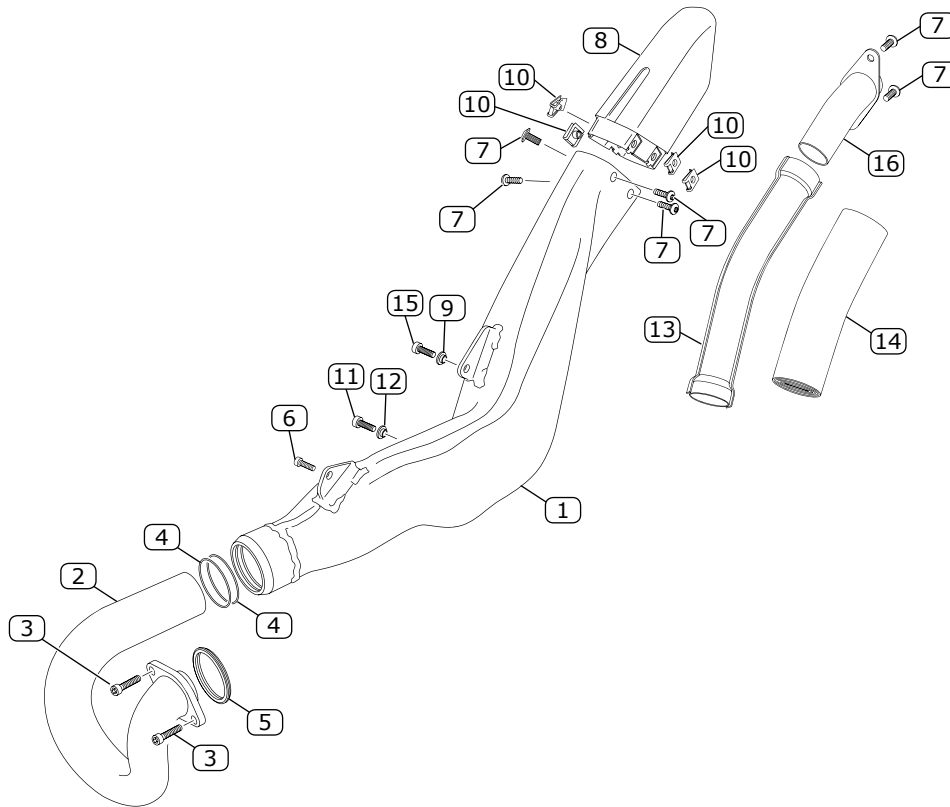

POS.	COD.	DESCRIPCIÓN	DESCRIPTION	QTY.
1	V-1816	SILENCIADOR NITRO	NITRO EXHAUST	1
2	V-1992	COLECTOR TITANIO NITRO	NITRO TITANIUM EXHAUST PIPE	1
3	V-0447	TORNILLO M6X20 DIN 912 8.8	SCREW M6X20 DIN 912 8.8	2
4	V-0386	JUNTA TÓRICA SILENCIADOR 0.44X3.50 VITON	SILENCER O-RING 044X3,50 VITON	1
5	V-0512	JUNTA ESCAPE 38X45.2X5.5	EXHAUST SEAL 38X45.2X5.5	2
6	V-0645	TORNILLO M6X16 DIN7984 8.8	SCREW M6X16 DIN7984 8.8	1
7	V-0556	TORNILLO M5X10 ISO7380 10.9 ZINC PLATA	SCREW M5X10 ISO7380 10.9	6
8	V-1987	CAZOLETA ESCAPE NITRO	EXHAUST END CAP	1
9	V-1943	CASQUILLO LIMITADOR COMPRESION M8	M8 COMPRESSION LIMITER SLEEVE	1
10	V-0653	TUERCA RAPIDA TRT-M5-1	FAST NUT TRT-M5-1	4
11	V-0560	TORNILLO M6X20 ISO7380 10.9 NQ	SCREW M6X20 ISO 7380 8.8	1
12	V-1944	CASQUILLO LIMITADOR COMPRESION M6	M6 COMPRESSION LIMITER SLEEVE	1
13	V-1989	SUPRESOR INTERIOR ESCAPE NITRO	EXHAUST MUFFLER NITRO 125CC	1
14	V-1988	FIBRA ESCAPE NITRO	EXHAUST FIBERGLASS NITRO 125CC	1
15	V-1692	TORNILLO M8X25 DIN 912 10.9 NIQUEL NEGRO	SCREW M8X25 DIN 912 10.9 BLACK	1
16	V-2032	CURVA SALIDA CAZOLETA NITRO MY22	NITRO EXHAUST END CAP CURVE MY22	1
16	V-2033	CURVA SALIDA CAZOLETA NITRO MY22 USA	NITRO EXHAUST END CAP CURVE MY22 USA	1