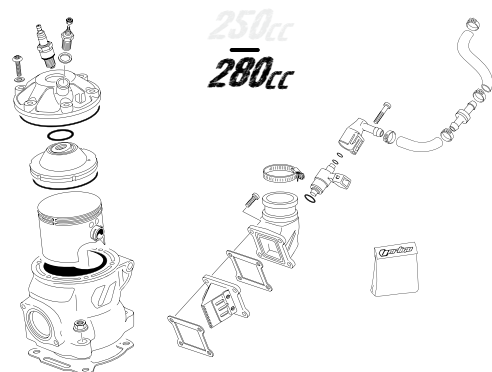

PG. 27

CILINDRO-CULATA-PISTON - CYLINDER-HEAD-PISTON

PG. 28

CUERPO INYECCIÓN - INJECTION BODY

POS.	COD.	DESCRIPCIÓN	DESCRIPTION	QTY.
1	V-1847	CARETA BLANCA	FRONT LIGHT COVER WHITE	1
2	V-1952	GUARDABARROS DELANTERO NITRO RACING	NITRO RACING FRONT MUDGUARD	1
3	V-0428	PUENTE HORQUILLA	FRONT MUDGUARD HOLDER	1
4	V-0680	TORNILLO ESPECIAL M6X14 8.8	SPECIAL SCREW M6X14 8.8	4
5	V-0440	TORNILLO M5X6 ISO 7380 8.8	SCREW M5X6 ISO 7380 8.8	2
6	V-0407	PROTECTOR DISCO FRENO DELANTERO	FRONT BRAKE DISC COVER	1
7	V-0463	TORNILLO ESPECIAL M8X30 DIN6921 8.8	SCREW M8X30 DIN6921 8.8	2
8	V-1857	PROTECTOR ESCAPE NITRO IZQUIERDO	R4 LEFT EXHAUST COVER	1
9	V-1858	PROTECTOR ESCAPE NITRO DERECHO	R4 RIGHT EXHAUST COVER	1
10	V-0646	TORNILLO M6X16 ISO7380 8.8	SCREW M6X16 ISO 7380-1 8.8	8
11	V-0560	TORNILLO M6X20 ISO7380 10.9 NQ	SCREW M6X20 ISO7380 10.9 NQ	1
12	V-1944	CASQUILLO LIMITADOR COMPRESION M6	M6 COMPRESSION LIMITER SLEEVE	5
13	V-1981	GOMA TOBERA-CAJA FILTRO CON SENSOR PRESION+TEMP	THROTTLE BODY MANIFOLD WITH PRESSURE + TEMP SENSOR	1
14	V-1722	CAJA FILTRO R	AIRBOX R	1
15	V-0420	VALVULA CAJA FILTRO	AIRBOX VALVE	1
16	V-0813	TORNILLO M6X12 ISO 7380-1 8.8	SCREW M6X12 ISO 7380-1 8.8	2
17	V-1726	FILTRO TWIN AIR R	TWIN AIR R FILTER FOAM	1
18	V-1724	REJILLA FILTRO AIRE R	AIR FILTER GRID R	1
19	V-1777	TORICA NBR DIN3771 42.52X2.62MM	O-RING NBR DIN3771 42.52X2.62MM	1
20	V-1850	TAPA TURBO NITRO	R4 TURBO COVER	1
21	V-0679	TUERCA RAPIDA TRT-M6	FAST NUT TRT-M6	8
22	V-1957	GUARDABARROS TRASERO NITRO	NITRO REAR WHITE MUDGUARD	1
23	V-0572	BASE CIERRE 1/4 VUELTA	CLOSE 1/4 TURN HOLDER	1
24	V-1854	TAPA DEPOSITO BLANCA	PETROL TANK WHITE COVER	1
25	V-0809	PASADOR TAPA DEPÓSITO GASOLINA	FUEL TANK COVER PIN	1
26	V-0571	CIERRE 1/4 VUELTA	1/4 TURN SCREW	1
27	V-0658	ARANDELA NYLON	NYLON WASHER	1
28	V-0657	RETEN ACERO INOX. CIERRE 1/4 VUELTA	1/4 TURN STAINLESS STEEL WASHER	1
29	V-1026	TORNILLO DE ROSCA CHAPA 3.9X13	SCREW 3.9X13	2
30	V-0832	SOPORTE LED DELANTERO	FRONT LED LIGHT SUPPORT	1