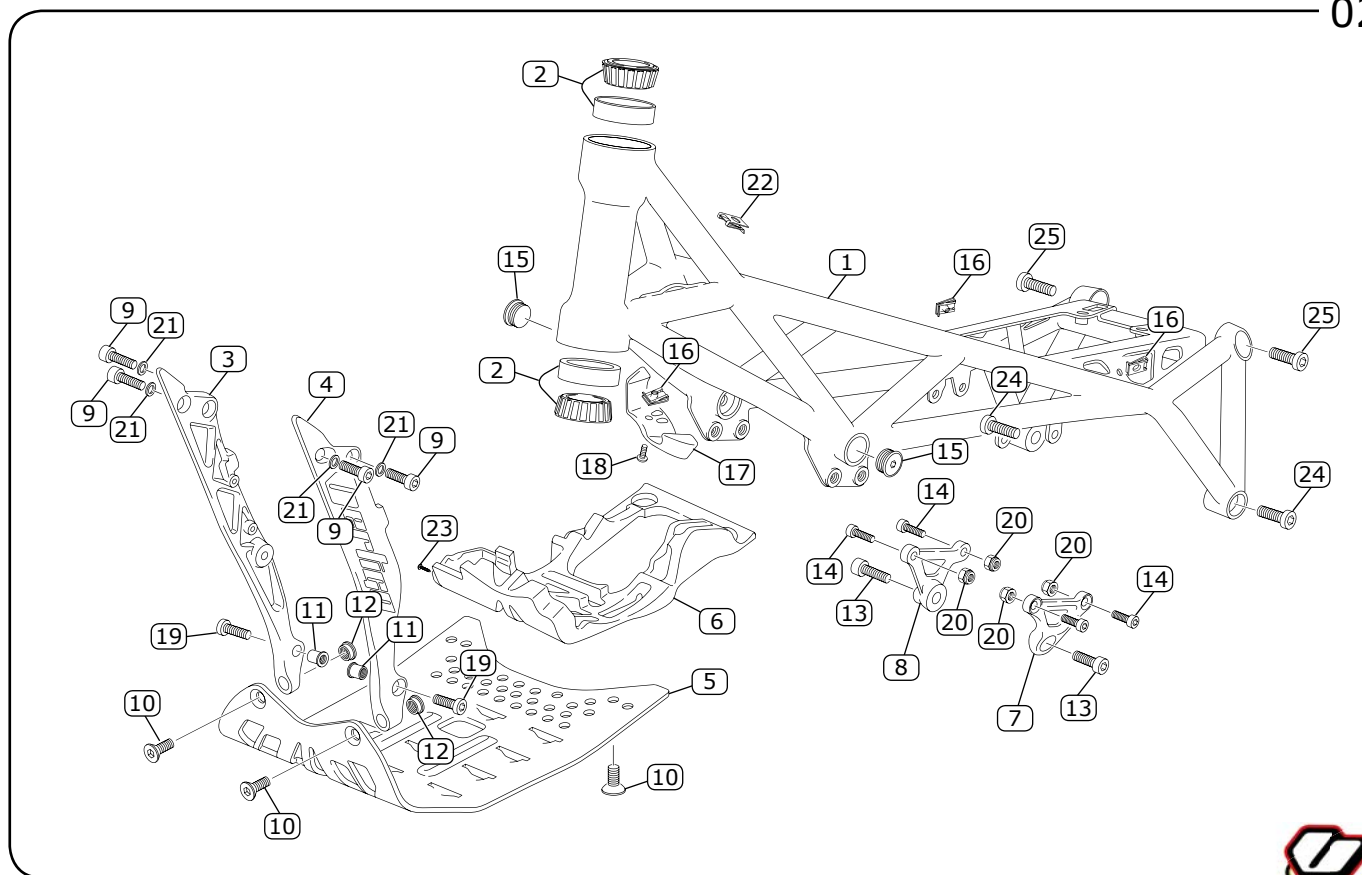

POS.	COD.	DESCRIPCIÓN	DESCRIPTION	QTY.
1	V-1928	CHASIS TUBULAR TITANIO NITRO MY22	NITRO CHANITRO TITANIUM TUBULAR FRAME MY22 SIS	1
2	V-0280	RODAMIENTO DIRECCIÓN 32004-X	BEARING 32004-X STEERING TUBE	2
3	V-1754	SUBCHASIS DELANTERO DERECHO NEGRO	FRONT BLACK RIGHT SUBFRAME	1
4	V-1755	SUBCHASIS DELANTERO IZQUIERDO NEGRO	FRONT BLACK LEFT SUBFRAME	1
5	V-2027	PROTECTOR CARTER NITRO TITANIUM MY22	NITRO TITANIUM MY22 SKID PLATE	1
6	V-1909	GOMA PROTECTOR CARTER NITRO	NITRO SKID PLATE RUBBER	1
7	V-1753	TIRANTE CILINDRO NEGRO IZQUIERDO	LEFT CYLINDER BLACK SUPPORT	1
8	V-1752	TIRANTE CILINDRO NEGRO DERECHO	RIGHT CYLINDER SUPPORT BLACK	1
9	V-1691	TORNILLO M8X16 DIN7984	SCREW M8X16 DIN7984	4
10	V-0456	TORNILLO M8X16 DIN 7991 8.8	SCREW M8X16 DIN 7991 8.8	6
11	V-0328	CASQUILLO SUBCHASIS DEL.	FRONT SUBFRAME SLEEVE	2
12	V-0327	CASQUILLO ROSCADO SUBCHASIS DEL.	FRONT SUBFRAME THREADED SLEEVE	2
13	V-1693	TORNILLO M8X20	SCREW M8X20	2
14	V-1694	TORNILLO M6X16 DIN912 8.8	SCREW M6X16 DIN912 8.8	4
15	V-0581	TAPÓN BASTIDOR TUBULAR	TUBULAR FRAME CAP	2
16	V-0653	TUERCA RAPIDA TRT-M5-1	FAST NUT TRT-M5-1	2
17	V-0573	TOPE DIRECCIÓN	STEERING STOP	1
18	V-0433	TORNILLO M5X16 ISO7380 8.8	SCREW M5X16 ISO7380 8.8	1
19	V-1692	TORNILLO M8X25 DIN 912 10.9	SCREW M8X25 DIN 912 10.9	2
20	V-0836	TUERCA DIN 985 M6	NUT DIN 985 M6	4
21	V-1526	ARANDELA DIN7980 M-8 ZN	WASHER DIN7980 M-8 ZN	4
22	V-1761	TUERCA ENJAULADA M6	M6 CAGE NUT	1
23	V-1251	TORNILLO M4.2X18 DIN 7981 NQ	SCREW 4.2X32 DIN 7981	1
24	V-0455	TORNILLO M10X16 DIN912 10.9 ZINC PLATA	SCREW M10X16 DIN 912 10.9	2
25	V-1955	TORNILLO 10X30 DIN 912	SCREW 10X30 DIN 912	2