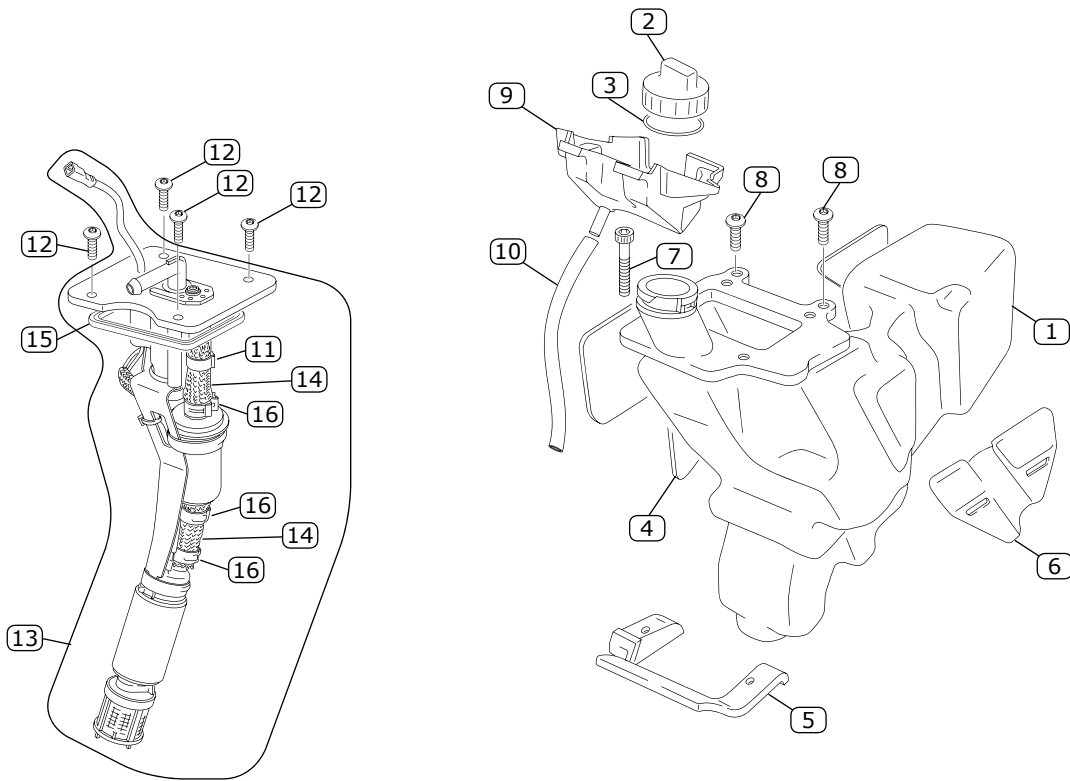

POS.	COD.	DESCRIPCIÓN	DESCRIPTION	QTY.
1	V-1856	DEPÓSITO NITRO	NITRO FUEL TANK	1
2	V-1935	TAPÓN DEPÓSITO GASOLINA	FUEL TANK CAP	1
3	V-0799	JUNTA TÓRICA TAPÓN DEPÓSITO	FUEL TANK CAP O-RING	1
4	V-1980	ADHESIVO TERMICO DEPOSITO NITRO	THERMAL SILENCER PROTECTOR STICKER	1
5	V-0530	GOMA INFERIOR SOPORTE DEPOSITO	LOWER FUEL TANK RUBBER SUPPORT	1
6	V-1925	PROTECTOR DEPOSITO NITRO	NITRO DEPOSIT COVER	1
7	V-0555	TORNILLO M5X30 DIN 912	SCREW M5X30 DIN 912	1
8	V-0554	TORNILLO M5X10 DIN 6912 8.8	SCREW M5X10 DIN 6912 8.8	2
9	V-1907	REBOSADERO	OVERFLOW	1
10	V-1617	TUBO DESVAPORIZADOR RACING	BREATHER HOSE	1
11	V-1266	BRIDA COBRA 11,0/7	COBRA CLAMP 11,0/7	1
12	V-0556	TORNILLO M5X12 ISO 7830 8.8	SCREW M5X12 ISO 7830 8.8	2
13	V-1192	CONJUNTO BOMBA GASOLINA 2017	PETROL PUMP SET 2017	1
14	V-1256	TUBO GASOLINA DE BOMBA A FILTRO	PETROL HOSE PUMP-FILTER	1
15	V-0630	JUNTA GOMA REGISTRO	PETROL TANK REGISTER SEAL	1
16	V-1248	ABRAZADERA CLIK INOX-A2 W4 D-12	INOX CLICK CLAMP A2 W4 D-12	3