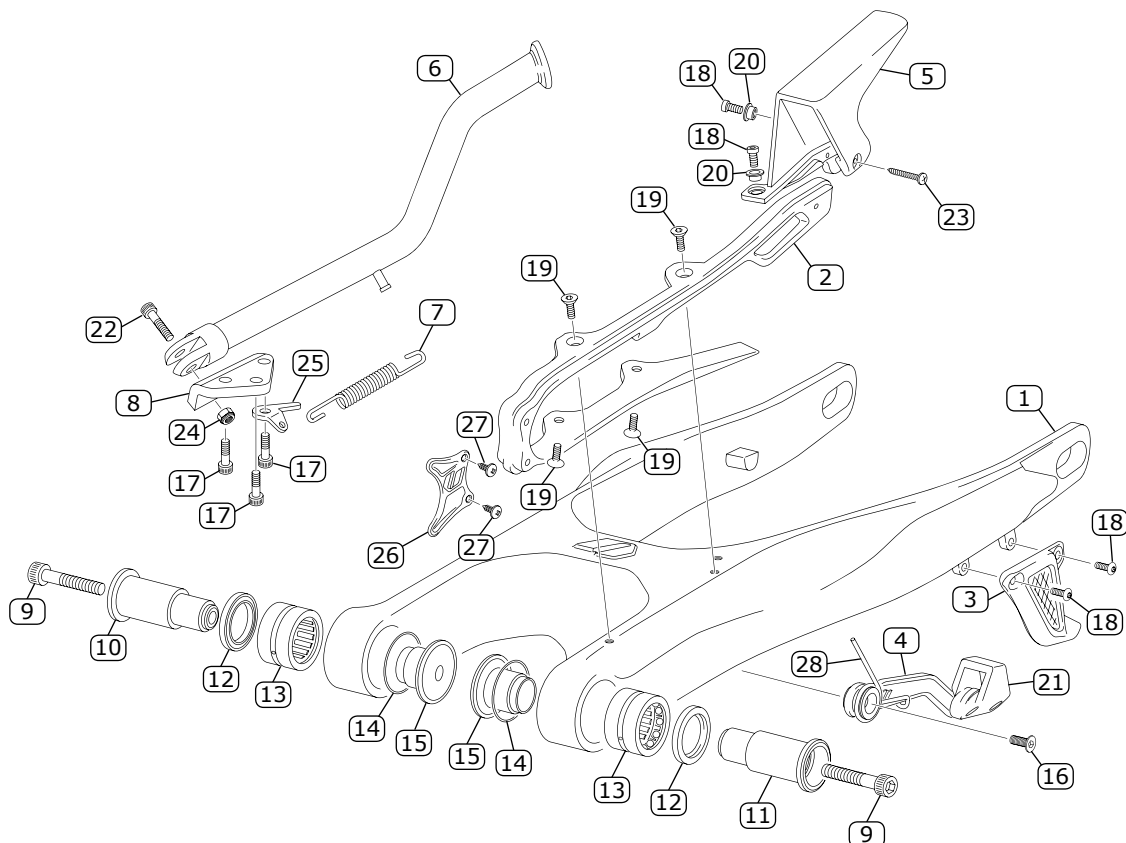

POS.	COD.	DESCRIPCIÓN	DESCRIPTION	QTY.
1	V-0270	BASCULANTE ALUMINIO NEGRO	BLACK ALUMINIUM SWINGARM	1
2	V-0521	PATÍN CADENA	GUIDE CHAIN	1
3	V-0508	PROTECTOR CORONA	SPROCKET PROTECTOR	1
4	V-0318	CONJUNTO TENSOR CADENA	CHAIN TENSIONER SET	1
5	V-0522	CUBRECADENA	CHAIN COVER	1
6	V-1689	CABALLETE NEGRO	BLACK ANODIZED SIDESTAND	1
7	V-1246	MUELLE CABALLETE	STAND SPRING	1
8	V-1253	SOPORTE CABALLETE	SUPPORT STAND	1
9	V-1017	TORNILLO M10X62 DIN 912 12.9	SCREW M10x62 DIN 912 12.9	2
10	V-0735	SEMIEJE BASCULANTE DERECHO ROJO	RIGHT SIDE SWINGARM SEMIAXIS RED	1
11	V-0736	SEMIEJE BASCULANTE IZQUIERDO ROJO	LEFT SIDE SWINGARM SEMIAXIS RED	1
12	V-0338	RETEN 25X35X5 EJE BASCULANTE	SWINGARM LIP SEAL 25x35x5	2
13	V-0281	RODAMIENTO AGUJAS COMBINADO NKIA5904	COMBINED NEEDLE BEARING NKIA5904	2
14	V-0629	JUNTA TÓRICA 31X2 EJE BASCULANTE	O-RING 31x2 SWINGARM SHAFT	2
15	V-0567	PROTECTOR RODAMIENTO BASCULANTE	SWINGARM BEARING PROTECTOR	2
16	V-0460	TORNILLO M8X25 DIN7991 8.8 NQ	SCREW M8x25 DIN7991 8.8 NQ	1
17	V-0908	TORNILLO M8X20 DIN 6912	SCREW M8x20 DIN 6912	3
18	V-0556	TORNILLO M5X10 ISO7380 10.9	SCREW M5X10 ISO7380 10.9	4
19	V-0457	TORNILLO M5X10 DIN7991 10.9	SCREW M5x10 DIN7991 10.9	4
20	V-0568	CASQUILLO PROTECTOR CADENA	CHAIN PROTECTOR SLEEVE	2
21	V-0977	GOMA TENSOR CADENA	CHAIN GUIDE RUBBER	1
22	V-0875	TORNILLO ESPECIAL CABALLETE M8X30	SCREW M8x30 SIDESTAND	1
23	V-0683	TORNILLO ROSCA CHAPA M4.2 X 32 MM	SCREW M4.2 X 32 mm	1
24	V-0470	TUERCA M8 DIN 985 AUTOBLOCANTE	NUT M8 DIN 985 AUTO LOCK	1
25	V-1196	SOPORTE MUELLE CABALLETE	SIDESTAND SPRING SUPPORT	1
26	V-0973	PROTECTOR PIÑON CADENA CARTER	FRONT SPROCKET CHAIN PROTECTOR	1
27	V-0684	TORNILLO ROSCA CHAPA 4.2X9.5 DIN7981	SCREW 4.2x9.5 DIN 7981	2
28	V-0320	MUELLE TENSOR CADENA	CHAIN TENSIONER SPRING	1