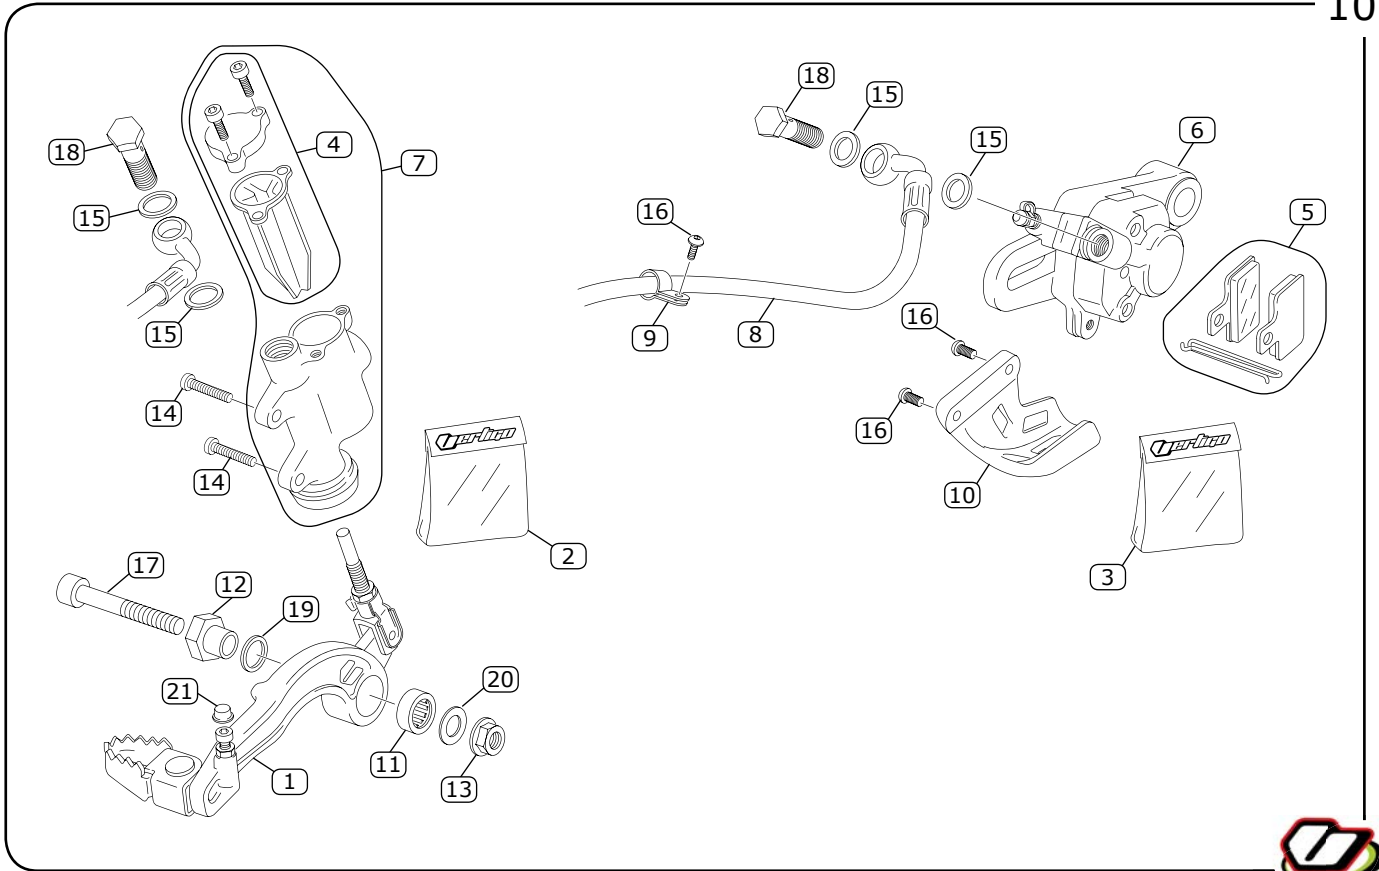

POS.	COD.	DESCRIPCIÓN	DESCRIPTION	QTY.
1	V-1929	PALANCA FRENO DL12	REAR BRAKE PEDAL DL12	1
2	V-1568	KIT REPARACION BOMBA FRENO TRAS. 2020	REAR BRAKE PUMP REPAIR KIT 2020	1
3	V-1569	KIT REPARACION PINZA TRASERA Ø25 2020	REAR BRAKE CALIPER REPAIR KIT Ø25 2020	1
4	V-0964	KIT TAPA BOMBA FRENO TRASERO	REAR BRAKE PUMP COVER KIT	1
5	V-0368	PASTILLAS DE FRENO TRASERAS	REAR BRAKE PADS	1
6	V-1572	PINZA FRENO TRASERO 2020	REAR BRAKE CALIPER 2020	1
7	V-1573	BOMBA FRENO TRASERO 2020	REAR BRAKE PUMP 2020	1
8	V-1986	LATIGUILLO FRENO TRASERO NITRO	NITRO REAR BRAKE HOSE	1
9	V-0590	GRAPA SUJECIÓN LATIGUILLO	HOSE FASTENER CLIP	1
10	V-0513	PROTECTOR DISCO FRENO TRASERO	REAR BRAKE DISC PROTECTOR	1
11	V-0405	RODAMIENTO PEDAL FRENO	BRAKE PEDAL BEARING	1
12	V-0404	CASQUILLO HEXAGONAL	HEXAGONAL CAP	1
13	V-0685	TUERCA M8 DIN 985 AUTOBLOCANTE	NUT M8 DIN 985 AUTOLOCK	1
14	V-0561	TORNILLO M6X25 DIN 7984 8.8	SCREW M6X25 DIN 7984 8.8	2
15	V-1009	ARANDELA BANJO FRENO TRASERO	REAR BRAKE BANJO WASHER	4
16	V-0556	TORNILLO M6X10 ISO 7380 8.8	SCREW M6X10 ISO 7380 8.8	1
17	V-0466	TORNILLO M8X50 DIN6912 10.9	SCREW M8X50 DIN6912 10.9	1
18	V-1010	RACOR FRENO TRASERO	REAR BRAKE RACOR	1
19	V-1238	ARANDELA 12X24X2.5 DIN125	WASHER DIN 125 12X24X2.5	1
20	V-0874	ARANDELA M8	WASHER M8	1
21	V-1527	TAPON NEGRO DIN915 M5	BLACK CAP DIN915 M5	1