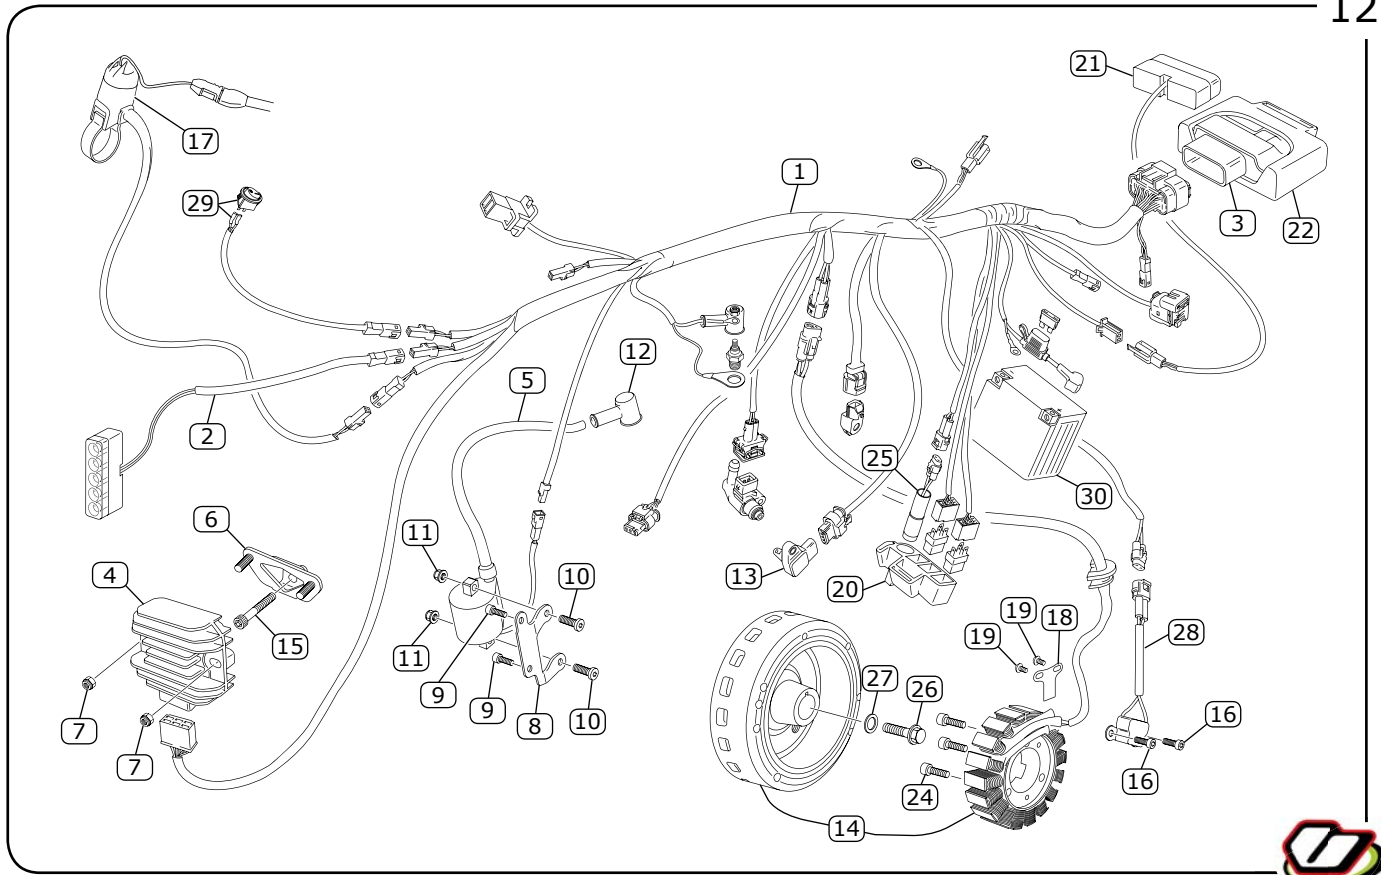

POS.	COD.	DESCRIPCIÓN	DESCRIPTION	QTY.
1	V-2003	INSTALACION ELECTRICA RACING ST	RACING ST HARNESS	1
2	V-1717	INSTALACION ELECTRICA DELANTERA	FRONT WIRING LOOM	1
3	V-1849	ECU VERTICAL R4	ECU VERTICAL R4	1
4	V-0591	REGULADOR	REGULATOR	1
5	V-0300	BOBINA ENCENDIDO	IGNITION COIL	1
6	V-0794	SOPORTE REGULADOR	REGULATOR SUPPORT	1
7	V-0863	TUERCA DIN 985 M6	M6 NUT DIN 985	2
8	V-0660	SOPORTE BOBINA	IGNITION COIL SUPPORT	1
9	V-0440	TORNILLO M5X6 ISO 7380 8.8	SCREW M5X6 ISO 7380 8.8	2
10	V-0462	TORNILLO M6X16 DIN912 8.8	SCREW M6X16 DIN912 8.8	2
11	V-0836	TUERCA DIN 985 M6	M6 NUT DIN 985	2
12	V-0427	PIPA BUJÍA	SPARK PLUG PIPE	1
13	V-1969	SENSOR PRESION +TEMPERATURA	PRESSURE AND AIR TEMP SENSOR	1
14	V-0394	CTO. ROTOR/STATOR	ROTOR/STATOR SET	1
15	V-1054	TORNILLO M6X40 DIN912 10.9 NQ	SCREW M6X40 DIN 912 10.9 SILVER ZINC	1
16	V-0434	TORNILLO M5X10 DIN 7984 8.8	SCREW M5X10 DIN 7984 8.8	2
17	V-1443	DISPOSITIVO HOMBRE AL AGUA	MAGNETIC KILL SWITCH	1
18	V-0637	CHAPA SOP.CABLES ALTERNADOR	STATOR CABLE SUPPORT	1
19	V-1324	TORNILLO M5X6 BN 6404 ISO 7380-1	SCREW M5X6 BN 6404 ISO 7380-1	2
20	V-1868	CAJA COMPONENTES ELECTRONICOS	ELECTRONIC COMPONENTS BOX	1
21	V-1942	INSTALACION LED TRASERO NITRO	NITRO REAR LED HARNESS	1
22	V-1978	FUNDA GOMA ECU RX	ECU RX RUBBER SLEEVE	1
23	V-1767	RELÉ INSTALACION ELECTRICA	WIRING LOOM RELAY	2
24	V-0561	TORNILLO M6X25 DIN912 8.8 ZINC PLATA	SCREW M6X25 DIN 912 8.8	3
25	V-1945	INSTALACION CONDENSADOR NITRO	NITRO INSTALL CAPACITOR	3
26	V-0732	TORNILLO M10X30MM	SCREW M10X30MM	1
27	V-0492	ARANDELA ALTERANDOR	FLYWHEEL WASHER	1
28	V-1946	INSTALACION PICK UP NITRO	NITRO INSTALL PICK UP	1
29	V-1747	INSTALACIÓN DOBLE MAPA	MAPPING SWITCH WIRING LOOM	1
30	V-1977	BATERIA NITRO CCA140/12.8V/25.6WH/2AH	BATTERY NITRO CCA140/12.8V/25.6WH/2AH	1