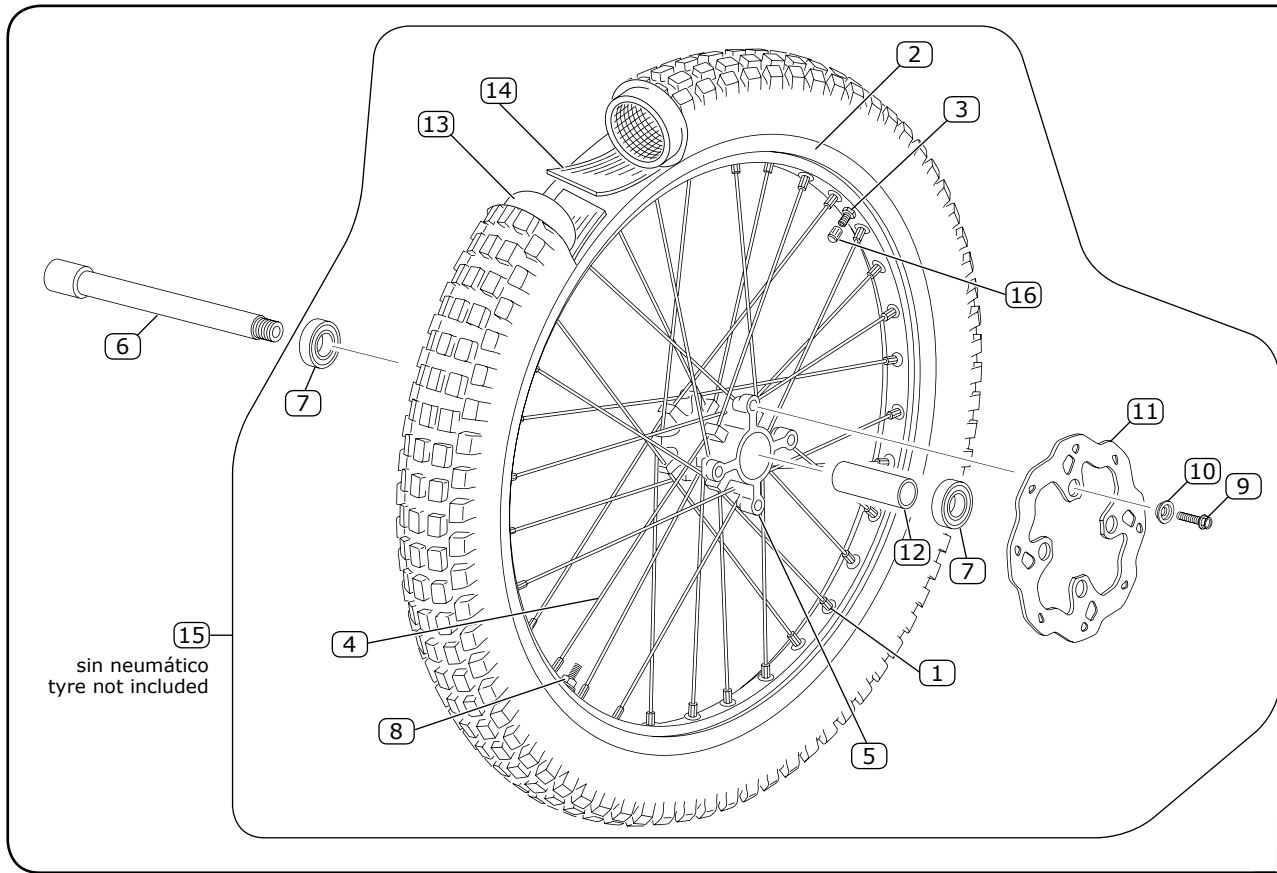

POS.	COD.	DESCRIPCIÓN	DESCRIPTION	QTY.
1	V-0373	TUERCA RADIO	SPOKE NUT	32
2	V-0371	LLANTA DEL. 1.60 X 21	FRONT RIM 1.60 X 21	1
3	V-0385	VÁLVULA TUBELESS	TUBELESS VALVE	1
4	V-0372	RADIO DEL. M3.5 X 0.6 L255 MM	FRONT WHEEL SPOKE M3.5 X 0.6 L255 MM	32
5	V-1678	BUJE DELANTERO VERTIGO ROJO	VERTIGO RED ANODIZED FRONT WHEEL HUB	1
6	V-0334	EJE RUEDA DELANTERO	FRONT WHEEL SHAFT	1
7	V-0510	RODAMIENTO BUJE 6004 2RS	BEARING HUB 6004 2 RS	2
8	V-0375	AGARRE CUBIERTA DELANTERA	FRONT WHEEL GRIP	1
9	V-0437	TORNILLO ESPECIAL M6X20 ESP. DISCO FRENO	SPECIAL SCREW M6X20 BRAKE DISC SPACER	4
10	V-0325	CASQUILLO DISCO FRENO FLOTANTE	FLOATING BRAKE DISC SLEEVE	4
11	V-0348	DISCO FRENO DELANTERO	FRONT BRAKE DISC	1
12	V-1003	CASQUILLO INTERIOR BUJE DEL.	FRONT HUB INNER SLEEVE	1
13	V-0278	CAMARA DELANTERA 21MD VALVE TR4	FRONT INNER TUBE 21MD VALVE TR4	1
14	V-0747	PROTECTOR CAMARA AIRE DEL.	FRONT INNERTUBE PROTECTOR	1
15	V-2041	CTO. RUEDA DEL TITANIO MY22	TITANIUM FRONT WHEEL SET MY22	1
16	V-0762	TAPON VALVULA VERDE	GREEN VALVE CAP	1