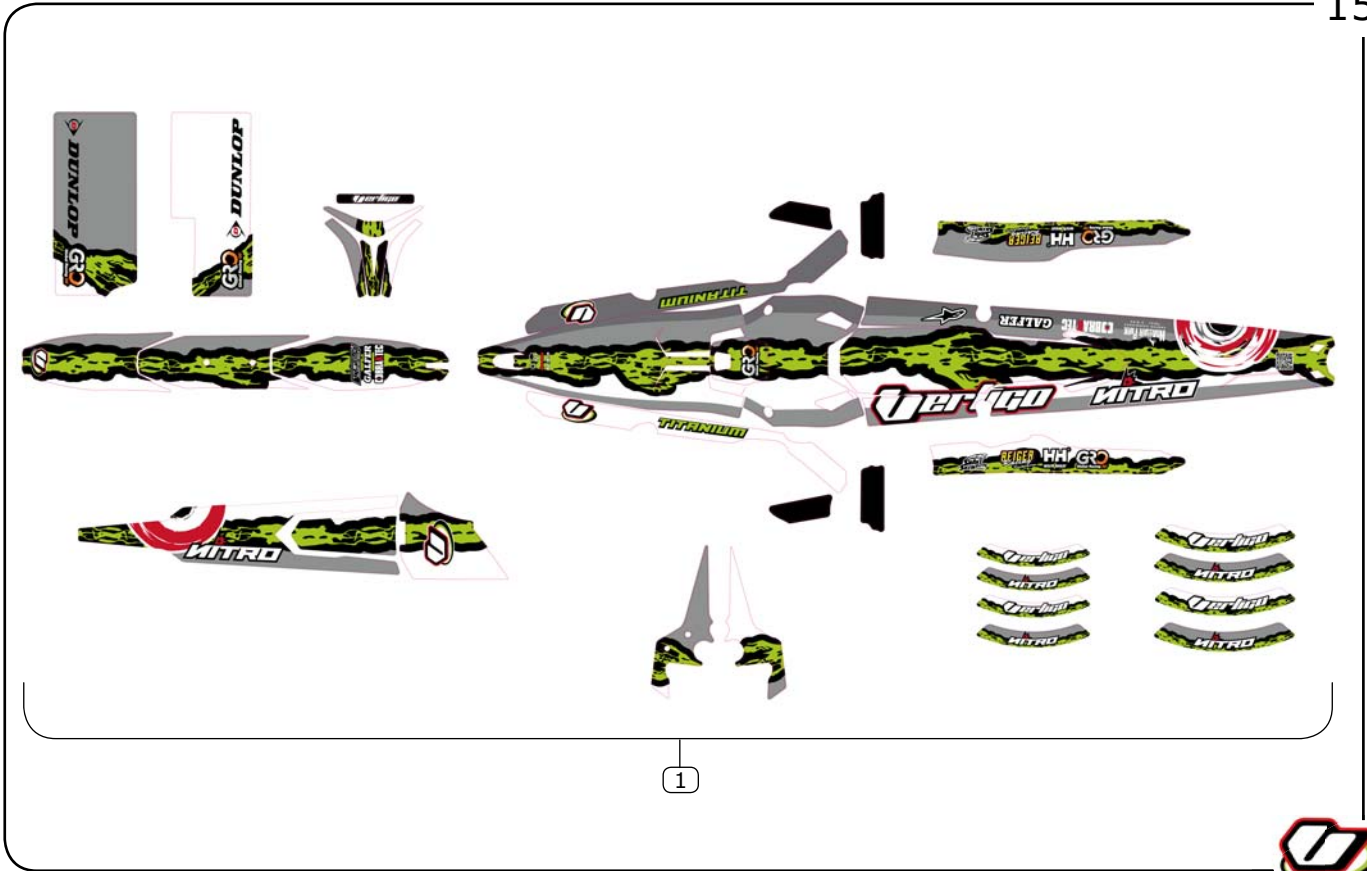

POS.	COD.	DESCRIPCIÓN	DESCRIPTION	QTY.
1	V-2005	KIT ADHESIVOS TITANIUM	TITANIUM DECO STICKER KIT	1