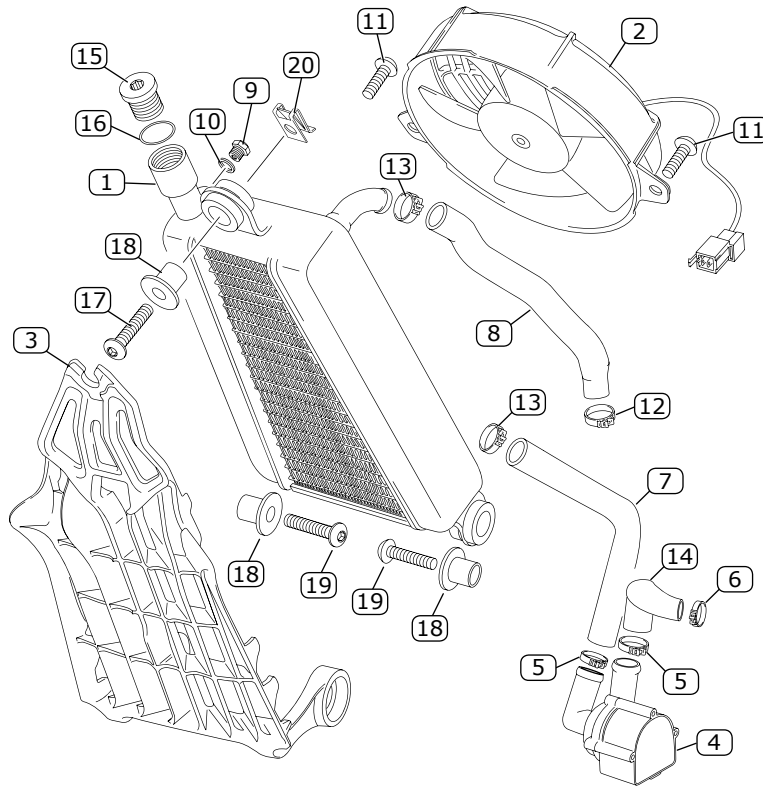

POS.	COD.	DESCRIPCIÓN	DESCRIPTION	QTY.
1	V-1648	RADIADOR RACING	RACING RADIATOR	1
2	V-1623	VENTILADOR	FAN	1
3	V-1848	PROTECTOR RADIADOR BLANCO	RADIATOR WHITE GRILL	1
4	V-1922	BOMBA DE AGUA NITRO	NITRO WATER PUMP	1
5	V-1008	ABRAZADERA COBRA 25/8	COBRA CLAMP 25/8	2
6	V-1516	ABRAZADERA CLIK INOX 19 W-4	CLAMP CLIK INOX 19 W-4	1
7	V-1911	TUBO ENTRADA BOMBA AGUA NITRO	NITRO INLET WATER PUMP TUBE	1
8	V-1092	TUBO SUP. RADIADOR-CULATA	COOLANT HOSE RADIATOR-CYLINDER HEAD	1
9	V-0796	VÁLVULA RADIADOR	RADIATOR VALVE	1
10	V-1063	ARANDELA ALUMINIO 8X12X1.5	ALUMINIUM WASHER 8X12X1.5	1
11	V-0557	TORNILLO M5X12 ISO7830 8.8	SCREW M5X12 ISO7830 8.8	2
12	V-0588	ABRAZADERA COBRA 22/8	COBRA CLAMP 22/8	1
13	V-0587	ABRAZADERA COBRA 18/8	COBRA CLAMP 18/8	2
14	V-1910	TUBO SALIDA BOMBA AGUA NITRO	NITRO OUTLET WATER PUMP TUBE	1
15	V-0974	TAPÓN RADIADOR	RADIATOR CAP	1
16	V-0979	JUNTA TAPON RADIADOR	RADIATOR CAP O-RING	1
17	V-1054	TORNILLO M6X40 DIN 912 10.9	SCREW M6X40 DIN 912 10.9	1
18	V-1067	CASQUILLO SILENTBLOCK RADIADOR	RADIATOR SILENTBLOCK SLEEVE	3
19	V-0447	TORNILLO M6X20 DIN 912 8.8	SCREW M6X20 DIN 912 8.8	2
20	V-0679	TUERCA RAPIDA TRT-M6-2	FAST NUT TRT-M6-2	1