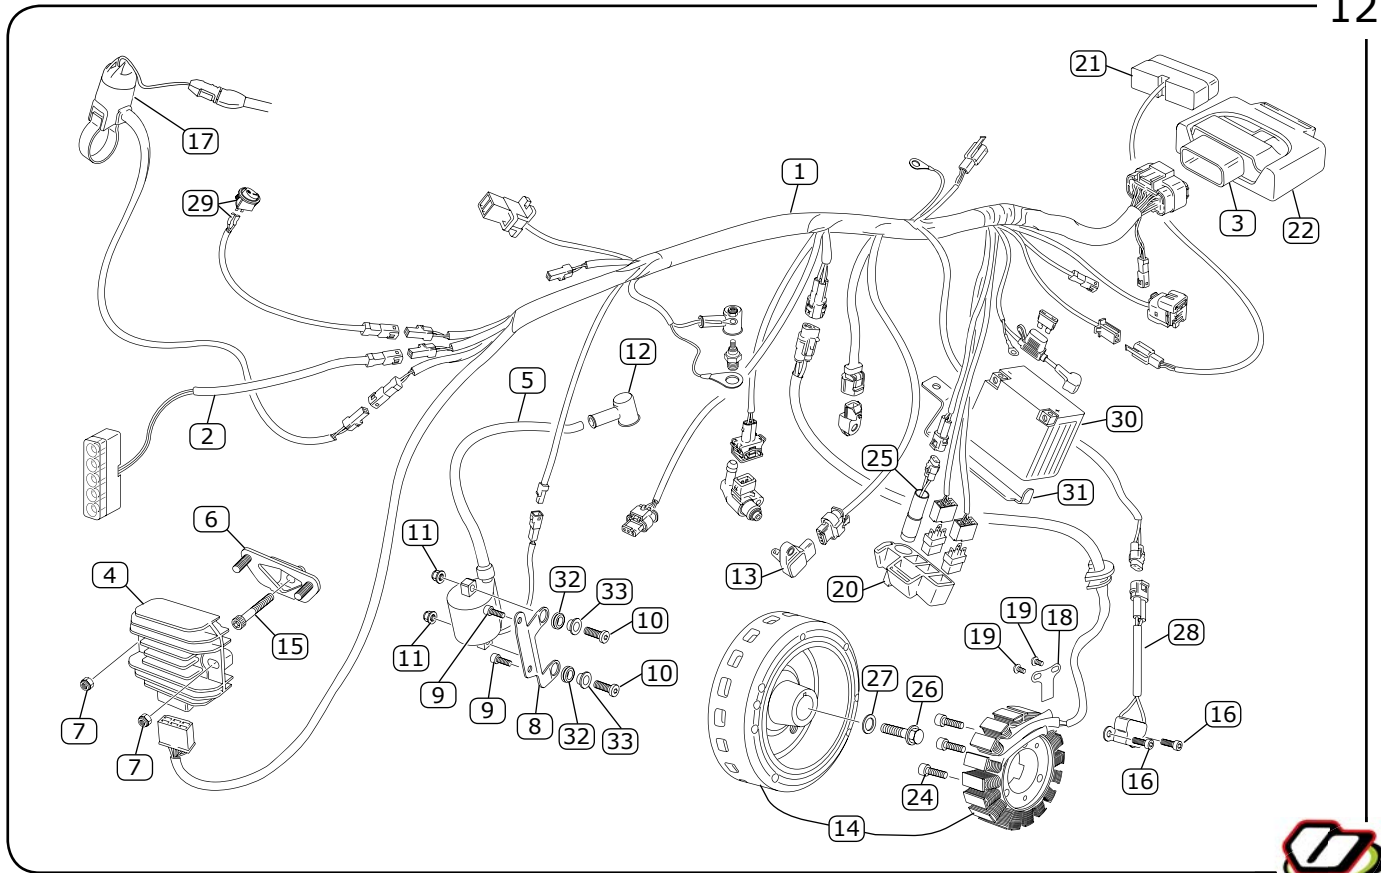

POS.	COD.	DESCRIPCIÓN	DESCRIPTION	QTY.
1	V-2100	INSTALACION ELECTRICA MY23	RACING ST HARNESS MY23	1
2	V-1717	INSTALACION ELECTRICA DELANTERA	FRONT WIRING LOOM	1
3	V-1849	ECU VERTICAL R4	ECU VERTICAL R4	1
4	V-0591	REGULADOR	REGULATOR	1
5	V-0300	BOBINA ENCENDIDO	IGNITION COIL	1
6	V-0794	SOPORTE REGULADOR	REGULATOR SUPPORT	1
7	V-0863	TUERCA DIN 985 M6	M6 NUT DIN 985	2
8	V-0660	SOPORTE BOBINA DE ALTA MY22	IGNITION COIL SUPPORT	1
9	V-0440	TORNILLO M5X6 ISO 7380 8.8	SCREW M5X6 ISO 7380 8.8	2
10	V-0564	TORNILLO M6X20 DIN9612	SCREW M6X20 DIN 9612	2
11	V-0836	TUERCA DIN 985 M6	M6 NUT DIN 985	2
12	V-0427	PIPA BUJÍA	SPARK PLUG PIPE	1
13	V-1969	SENSOR PRESION +TEMPERATURA	PRESSURE AND AIR TEMP SENSOR	1
14	V-0394	CTO. ROTOR/STATOR	ROTOR/STATOR SET	1
15	V-1054	TORNILLO M6X40 DIN912 10.9 NQ	SCREW M6X40 DIN 912 10.9 SILVER ZINC	1
16	V-0434	TORNILLO M5X10 DIN 7984 8.8	SCREW M5X10 DIN 7984 8.8	2
17	V-1443	DISPOSITIVO HOMBRE AL AGUA	MAGNETIC KILL SWTICH	1
18	V-0637	CHAPA SOP.CABLES ALTERNADOR	STATOR CABLE SUPPORT	1
19	V-1324	TORNILLO M5X6 BN 6404 ISO 7380-1	SCREW M5X6 BN 6404 ISO 7380-1	2
20	V-1868	CAJA COMPONENTES ELECTRONICOS	ELECTRONIC COMPONENTS BOX	1
21	V-1942	INSTALACION LED TRASERO NITRO	NITRO REAR LED HARNESS	1
22	V-1978	FUNDA TPE-ECU-ST	TPE-ECU-ST SLEEVE	1
23	V-1767	RELÉ INSTALACION ELECTRICA	WIRING LOOM RELAY	2
24	V-0561	TORNILLO M6X25 DIN912 8.8 ZINC PLATA	SCREW M6X25 DIN 912 8.8	3
25	V-1945	INSTALACION CONDENSADOR NITRO	NITRO INSTALL CAPACITOR	3
26	V-0732	TORNILLO M10X30MM	SCREW M10X30MM	1
27	V-0492	ARANDELA ALTERANDOR	FLYWHEEL WASHER	1
28	V-1946	INSTALACION PICK UP NITRO	NITRO INSTALL PICK UP	1
29	V-1747	INSTALACIÓN DOBLE MAPA	MAPPING SWITCH WIRING LOOM	1
30	V-1977	BATERIA NITRO CCA140/12.8V/25.6WH/2AH	BATTERY NITRO CCA140/12.8V/25.6WH/2AH	1