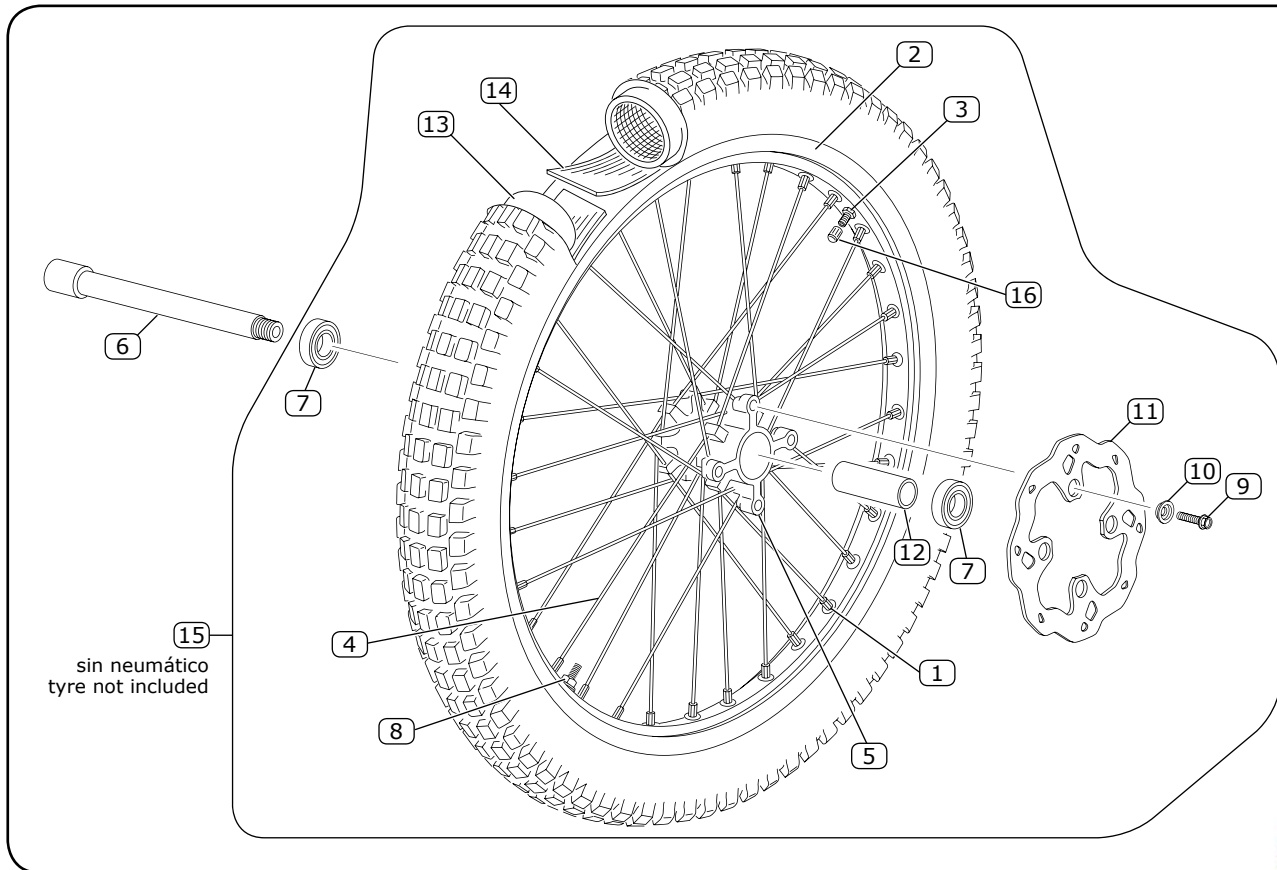

POS.	COD.	DESCRIPCIÓN	DESCRIPTION	QTY.
1	V-0373	TUERCA RADIO	SPOKE NUT	32
2	V-0371	LLANTA DEL. 1.60 X 21	FRONT RIM 1.60 X 21	1
3	V-0385	VÁLVULA TUBELESS	TUBELESS VALVE	1
4	V-0372	RADIO DEL. M3.5 X 0.6 L255 MM	FRONT WHEEL SPOKE M3.5 X 0.6 L255 MM	32
5	V-1806	BUJE DELANTERO VERTIGO VIRGEN	ALUMINUM ANODIZED FRONT WHEEL HUB	1
6	V-0334	EJE RUEDA DELANTERO	FRONT WHEEL SHAFT	1
7	V-0510	RODAMIENTO BUJE 6004 2RS	BEARING HUB 6004 2 RS	2
8	V-0375	AGARRE CUBIERTA DELANTERA	FRONT WHEEL GRIP	1
9	V-0437	TORNILLO ESPECIAL M6X20 ESP. DISCO FRENO	SPECIAL SCREW M6X20 BRAKE DISC SPACER	4
10	V-0325	CASQUILLO DISCO FRENO FLOTANTE	FLOATING BRAKE DISC SLEEVE	4
11	V-0348	DISCO FRENO DELANTERO	FRONT BRAKE DISC	1
12	V-1003	CASQUILLO INTERIOR BUJE DEL.	FRONT HUB INNER SLEEVE	1
13	V-0278	CAMARA DELANTERA 21MD VALVE TR4	FRONT INNER TUBE 21MD VALVE TR4	1
14	V-0747	PROTECTOR CAMARA AIRE DEL.	FRONT INNERTUBE PROTECTOR	1
15	V-2169	CTO. RUEDA DELANTERA TITANIO MY23	TITANIUM REAR WHEEL SET MY23	1
16	V-0762	TAPON VALVULA VERDE	GREEN VALVE CAP	1