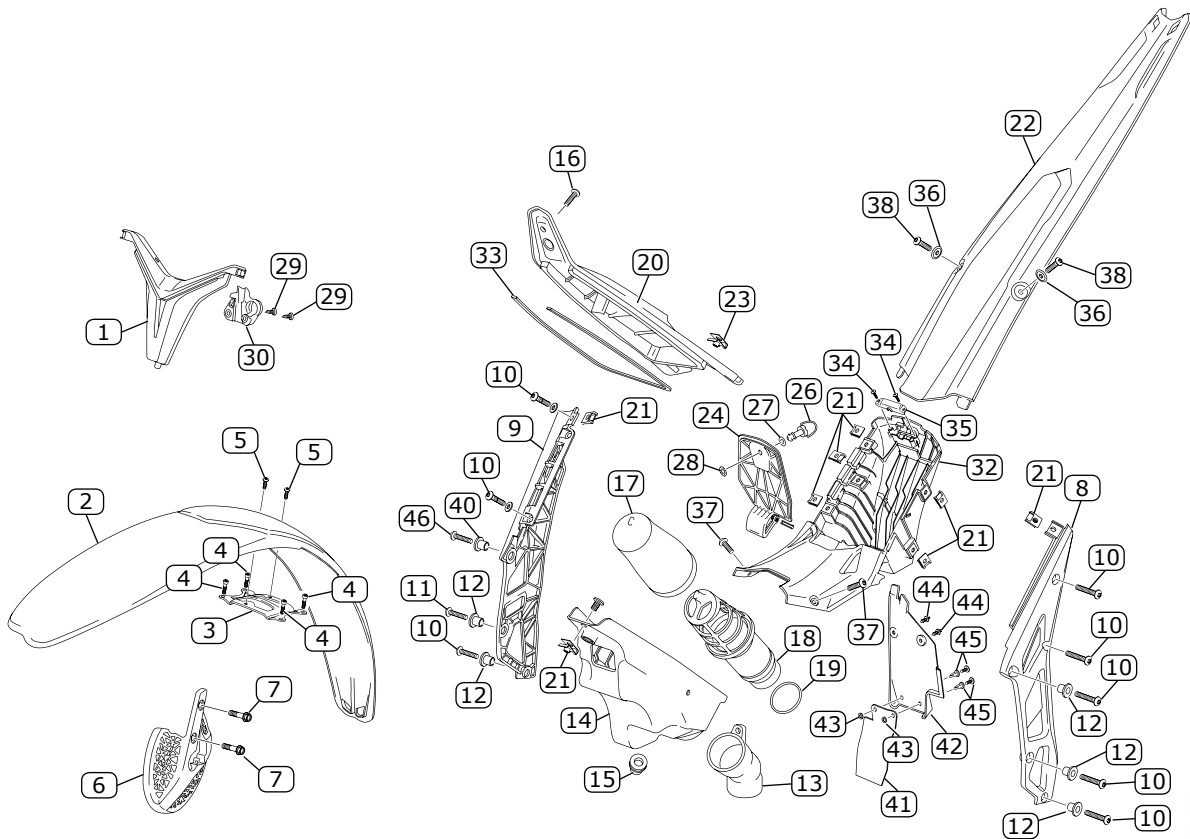

300cc

PG. 30

CILINDRO-CULATA-PISTON - CYLINDER-HEAD-PISTON

PG. 31

CUERPO INYECCIÓN - INJECTION BODY

POS.	COD.	DESCRIPCIÓN	DESCRIPTION	QTY.
1	V-2010	CARETA NEGRA MY22	FRONT LIGHT COVER BLACK MY22	1
2	V-2011	GUARDABARROS DELANTERO NEGRO MY22	FRONT BLACK MUDGUARD MY22	1
3	V-0428	PUENTE HORQUILLA	FRONT MUDGUARD HOLDER	1
4	V-0680	TORNILLO ESPECIAL M6X14 8.8	SPECIAL SCREW M6X14 8.8	4
5	V-0440	TORNILLO M5X6 ISO 7380 8.8	SCREW M5X6 ISO 7380 8.8	2
6	V-0407	PROTECTOR DISCO FRENO DELANTERO	FRONT BRAKE DISC COVER	1
7	V-0463	TORNILLO ESPECIAL M8X30 DIN6921 8.8	SCREW M8X30 DIN6921 8.8	2
8	V-1857	PROTECTOR ESCAPE NITRO IZQUIERDO	R4 LEFT EXHAUST COVER	1
9	V-1858	PROTECTOR ESCAPE NITRO DERECHO	R4 RIGH EXHAUST COVER	1
10	V-0646	TORNILLO M6X16 ISO7380 8.8	SCREW M6X16 ISO 7380-1 8.8	8
11	V-0560	TORNILLO M6X20 ISO7380 10.9 NQ	SCREW M6X20 ISO7380 10.9 NQ	1
12	V-1944	CASQUILLO LIMITADOR COMPRESION M6	M6 COMPRESSION LIMITER SLEEVE	5
13	V-1981	GOMA TOBERA-CAJA FILTRO CON SENSOR PRESION+TEMP	THROTTLE BODY MANIFOLD WITH PRESSURE + TEMP SENSOR	1
14	V-1722	CAJA FILTRO R	AIRBOX R	1
15	V-0420	VALVULA CAJA FILTRO	AIRBOX VALVE	1
16	V-1064	TORNILLO M6X16 ISO7380-1 10.9	SCREW M6X16 ISO7380-1 10.9	1
17	V-1726	FILTRO TWIN AIR R	TWIN AIR R FILTER FOAM	1
18	V-1724	REJILLA FILTRO AIRE R	AIR FILTER GRID R	1
19	V-1777	TORICA NBR DIN3771 42.52X2.62MM	O-RING NBR DIN3771 42.52X2.62MM	1
20	V-2006	TAPA TURBO NITRO NEGRO MY22	BLACK NITRO TURBO COVER MY22	1
21	V-0679	TUERCA RAPIDA TRT-M6	FAST NUT TRT-M6	8
22	V-2009	GUARDABARROS TRASERO NEGRO JBR MY22	REAR BLACK MUDGUARD MY22	1
23	V-0572	BASE CIERRE 1/4 VUELTA	CLOSE 1/4 TURN HOLDER	1
24	V-2007	TAPA DEPOSITO NEGRO MY22	BLACK PETROL TANK COVER MY22	1
25	V-0809	PASADOR TAPA DEPÓSITO GASOLINA	FUEL TANK COVER PIN	1
26	V-0571	CIERRE 1/4 VUELTA	1/4 TURN SCREW	1
27	V-0658	ARANDELA NYLON	NYLON WASHER	1
28	V-0657	RETEN ACERO INOX. CIERRE 1/4 VUELTA	1/4 TURN STAINLESS STEEL WASHER	1
29	V-1026	TORNILLO DE ROSCA CHAPA 3.9X13	SCREW 3.9X13	2
30	V-0832	SOPORTE LED DELANTERO	FRONT LED LIGHT SUPPORT	1