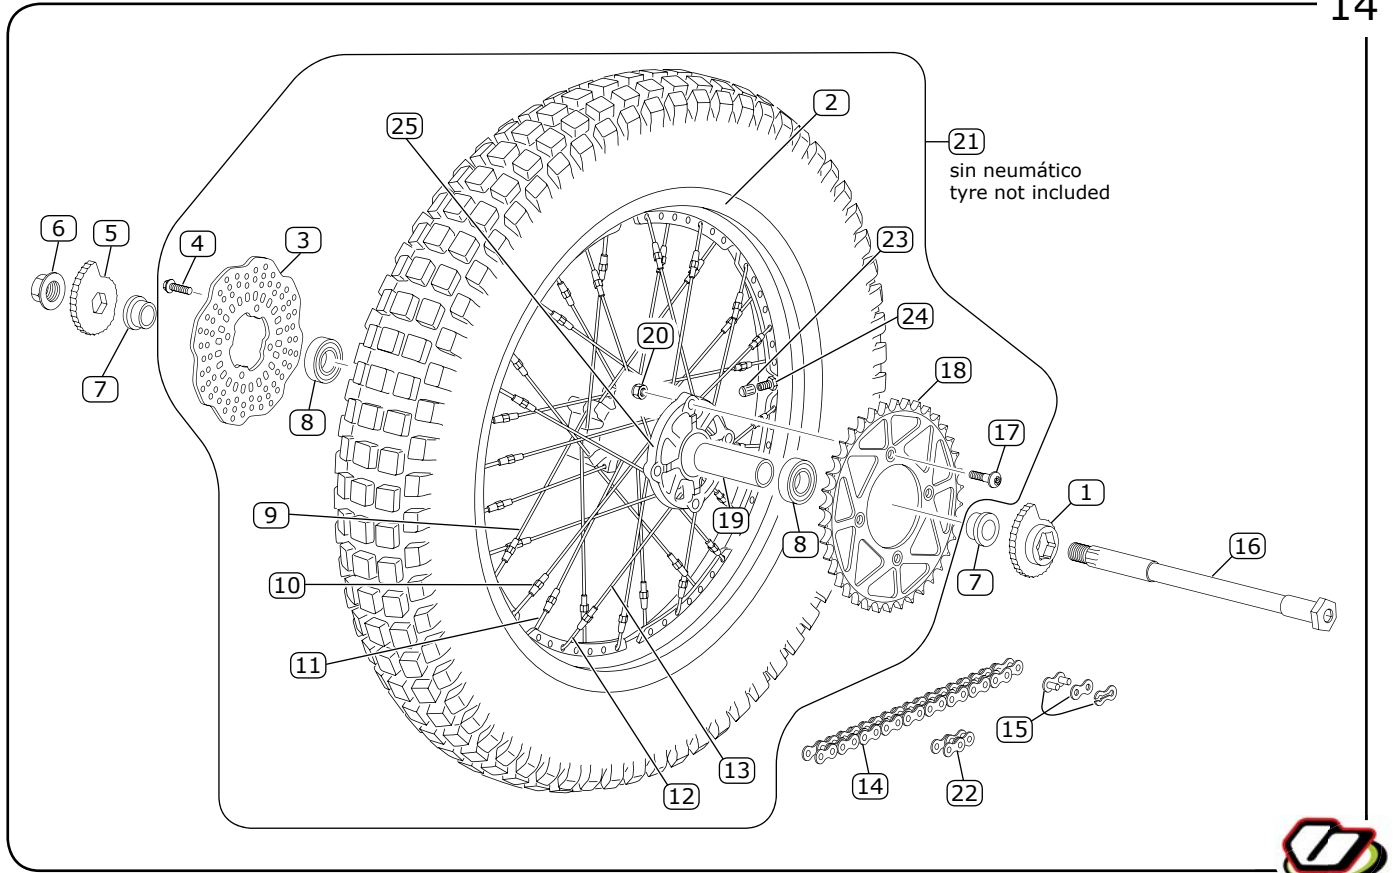

POS.	COD.	DESCRIPCIÓN	DESCRIPTION	QTY.
1	V-0332	EXCENTRICA RUEDA TRAS IZQUIERDA	LEFT REAR WHEEL ECCENTRIC WASHER	1
2	V-0626	LLANTA TRASERA 2.15 X 18 TUBELESS MECANIZADA	REAR RIM 2.15 X 18 TUBELESS MECHANIZED	1
3	V-1275	DISCO FRENO TRASERO FIM	REAR FIM BRAKE DISC	1
4	V-0682	TORNILLO ESPECIAL M6X20 DISCO FRENO	SPECIAL SCREW M6X20 BRAKE DISC	4
5	V-0331	EXCENTRICA RUEDA TRAS DERECHA	RIGHT REAR WHEEL ECCENTRIC WASHER	1
6	V-0552	TUERCA RUEDA TRASERA	REAR WHEEL NUT	1
7	V-0549	CASQUILLO RUEDA TRASERA	REAR WHEEL SLEEVE	2
8	V-0510	RODAMIENTO BUJE 6004 2RS	BEARING HUB 6004 2 RS	2
9	V-0381	RADIO RUEDA TRASERA M4 X 0.7 L165 MM	REAR WHEEL SPOKE M4 X 0.7 L165 MM	16
10	V-0383	TUERCA TENSOR RADIO M4	REAR WHEEL SPOKE NUT M4	32
11	V-0382	RADIO RUEDA TRAS. M4 X 0.7 LG 34.5 MM	REAR WHEEL SPOKE M4 X 0.7 LG 34.5MM	16
12	V-0380	RADIO RUEDA TRAS. CORONA M4 X 0.7 L36 MM	REAR WHEEL SPOKE CROWN SIDE M4X0.7 L36 MM	16
13	V-0379	RADIO RUEDA TRAS. CORONA M4 X 0.7 L175 MM	REAR WHEEL SPOKE CROWN SIDE M4X0.7 L175 MM	16
14	V-1031	CADENA REGINA 103	CHAIN REGINA 103	1
15	V-0674	ENGANCHE CADENA	CHAIN LINK	1
16	V-0333	EJE RUEDA TRASERO	REAR WHEEL SHAFT	1
17	V-0681	TORNILLO ESPECIAL CORONA M8 X 25 MM	SPECIAL SCREW M8X25 10.9 REAR SPROCKET	4
18	V-1999	CORONA NITRO 2022 Z42	Z42 NITRO 2022 SPROCKET	1
19	V-1004	CASQUILLO INTERIOR BUJE TRASERO	REAR HUB INNER SLEEVE	1
20	V-0470	TUERCA M8 DIN 985 AUTOBLOCANTE	NUT M8 DIN 985 AUTO LOCK	4
21	V-2168	CTO. RUEDA TRASERA TITANIO MY23	TITANIUM REAR WHEEL SET MY23	1
22	V-1032	MEDIA MALLA	HALF CHAIN LINK	1
23	V-0762	TAPÓN VALVULA VERDE	GREEN VALVE CAP	1
24	V-0385	VÁLVULA TUBELESS	TUBELESS VALVE	1
25	V-1679	BUJE TRASERO VERTIGO VIRGEN	VERTIGO ALUMINUM ANODIZED REAR WHEEL HUB	1