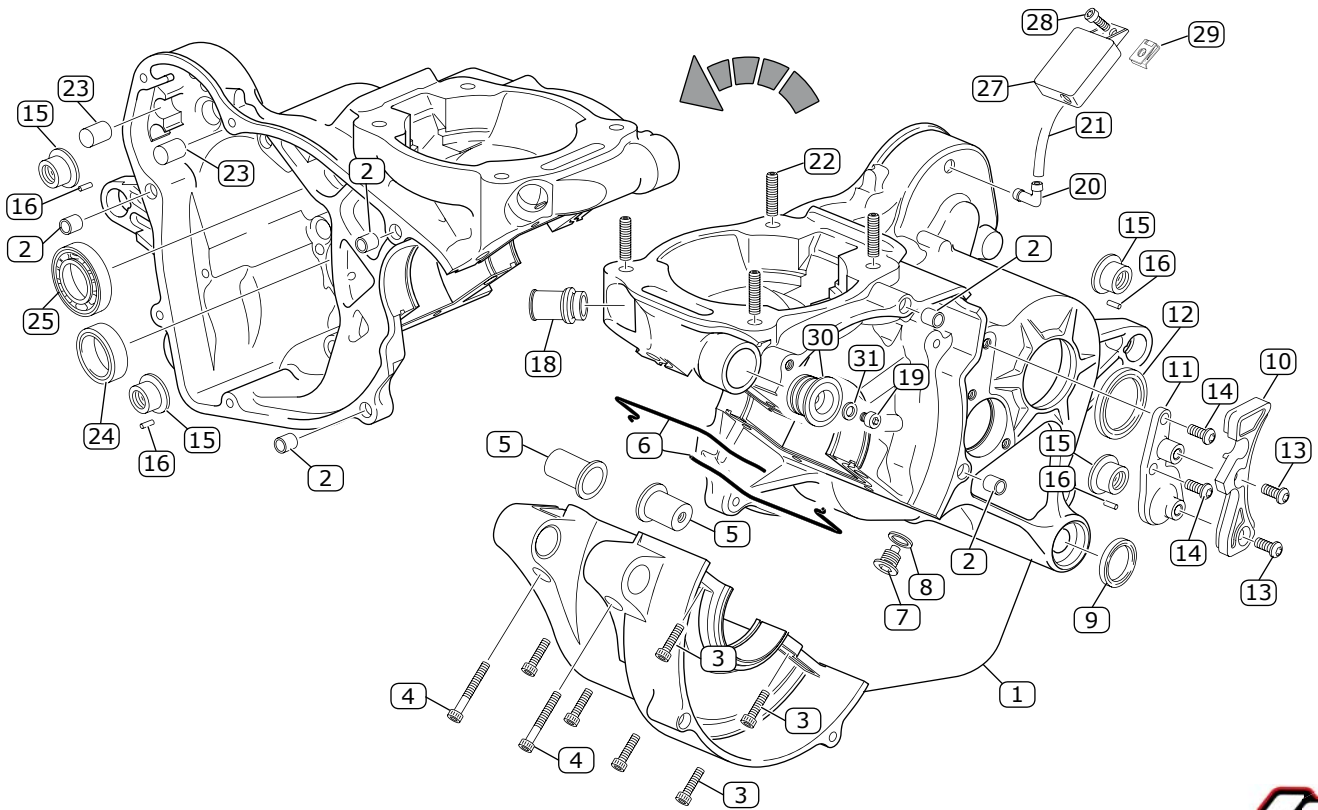

POS.	COD.	DESCRIPCIÓN	DESCRIPTION	QTY.
1	V-2022	CTO CARTER NITRO MY22	NITRO MY22 CRANKCASE	1
2	V-0639	CASQUILLO CENTRADOR CARTER	CRANKCASE CENTRING SLEEVE	9
3	V-0447	TORNILLO M6X20 DIN 7984 8.8	SCREW M6X20 DIN 7984 8.8	6
4	V-0453	TORNILLO M6X45 DIN 912 10.9	SCREW M6X45 DIN 912 10.9	2
5	V-0547	CASQUILLO CARTER/SUBCHASIS DEL	CARTER/FRONT SUBFRAME SLEEVE	2
6	V-1322	HILO TÓRICO 2.0X135MM	O-RING 2.0X135	1
7	V-0312	TAPÓN VACIADO ACEITE	DRAIN PLUG OIL	1
8	V-0472	ARANDELA COBRE TAPÓN ACEITE 12/16/1.5	COOPER WASHER OIL	1
9	V-0340	RETEN 12X22X7 EJE SELECTOR/CARTER	LIP SEAL 12X22X7 GEAR PEDAL/CRANKCASE	1
10	V-0579	PROTECTOR PIÑON CADENA	CRANKCASE CHAIN PROTECTOR	1
11	V-0529	TAPA EJE PRIMARIO	PRIMARY SHAFT COVER	1
12	V-0342	RETEN 30X36X5 EJE SECUNDARIO/CARTER	LIP SEAL 30X36X5 SECONDARY SHAFT/CRANKCASE	1
13	V-0651	TORNILLO M5X10 DIN 6912 8.8	SCREW M5X10 DIN 6912 8.8	2
14	V-1321	TORNILLO 5X10 TORX BN 6404 ISO 7380-1	SCREW 5X10 TORX BN 6404 ISO 7380-1	3
15	V-0640	CASQUILLO ROSCADO CARTER	CRANKCASE THREADED SLEEVE	4
16	V-1068	CLAVIA 3X10MM DIN7	PIN 3X10MM DIN7	4
17	V-0506	SOPORTE RACOR BOMBA/CARTER	SUPPORT FITTING PUMP/CRANKCASE	1
18	V-0505	RACOR BOMBA/CARTER	FITTING PUMP/CRANKCASE	1
19	V-0643	TORNILLO M5X6 DIN 912 8.8	SCREW M5X6 DIN 912 8.8	1
20	V-1406	DESVAPORIZADOR CAMBIO	BREATHER	1
21	V-1617	TUBO DESVAPORIZADOR RACING	RACING GEARBOX BREATHE TUBE	1
22	V-0464	TORNILLO M8X30 DIN 835 8.8	SCREW M8X30 DIN 835 8.8	4
23	V-0310	TOPE PALANCA ARRANQUE	STOP KICKSTART PEDAL	2
24	V-0283	RODAMIENTO BOLAS CONTACTO ANGULAR	TWO ROWS BALL BEARING	1
25	V-0287	RODAMIENTO BOLAS SECUNDARIO/PIÑÓN	BALL BEARING 6005 SECONDARY SHAFT	1
26	V-0336	SEEGER D.32 1.2 FINAL CARTER/PRIMARIO	CRANKCASE PRIMARY SHAFT SEEGER D.32 DIN 472	1
27	V-1798	CAJA DESVAPORIZADOR	BREATHER BOX	1
28	V-0557	TORNILLO M5X12MM	SCREW M5X12MM	1
29	V-0653	TUERCA RAPIDA TRT-M5-1	FAST NUT TRT-M5-1	1
30	V-1976	TAPON RACOR/CARTER NEGRO	BLACK CRANKCASE FITTING CAP	1