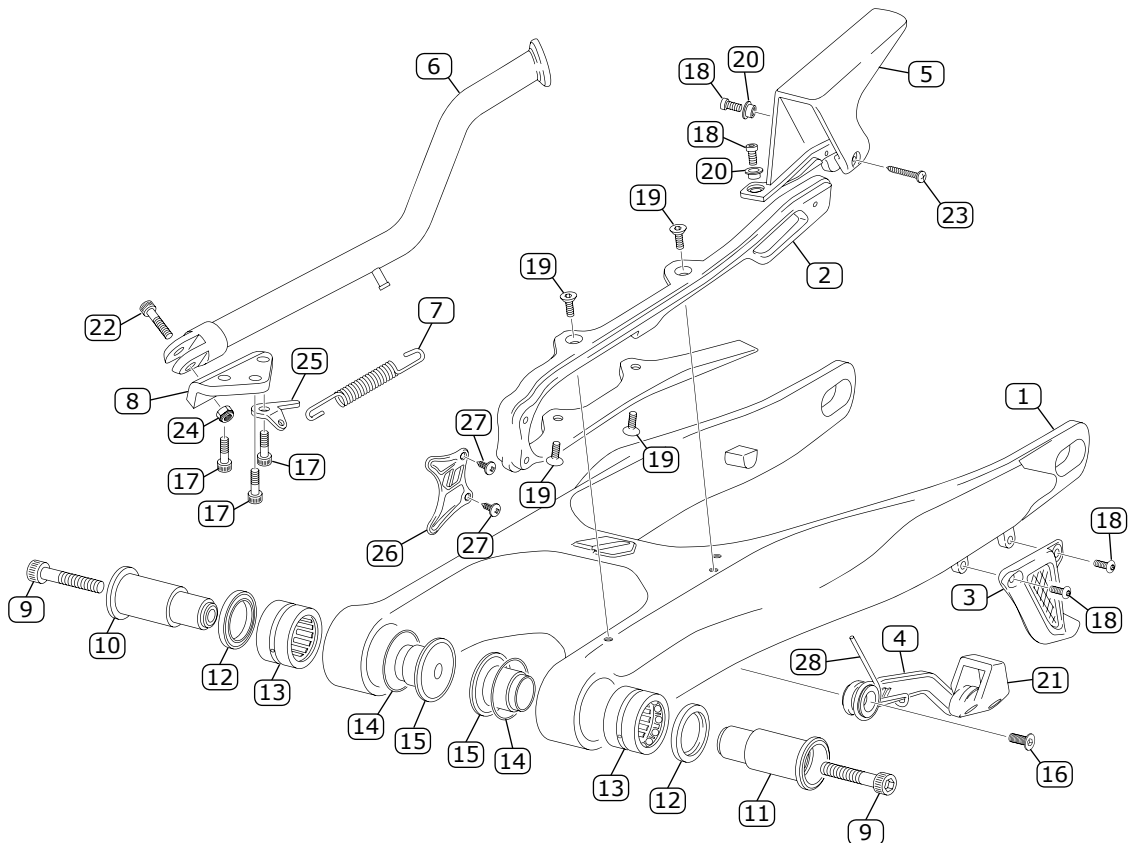

POS.	COD.	DESCRIPCIÓN	DESCRIPTION	QTY.
1	V-0876	BASCULANTE ALUMINIO NEGRO NITRO	ALUMINIUM BLACK SWINGARM	1
2	V-0521	PATÍN CADENA	GUIDE CHAIN	1
3	V-0508	PROTECTOR CORONA	SPROCKET PROTECTOR	1
4	V-0318	CONJUNTO TENSOR CADENA	CHAIN TENSIONER SET	1
5	V-0522	CUBRECADENA	CHAIN COVER	1
6	V-1689	CABALLETE NEGRO	BLACK ANODIZED SIDESTAND	1
7	V-1246	MUELLE CABALLETE	STAND SPRING	1
8	V-1253	SOPORTE CABALLETE	SUPPORT STAND	1
9	V-1017	TORNILLO M10X62 DIN 912 12.9	SCREW M10x62 DIN 912 12.9	2
10	V-0735	SEMIEJE BASCULANTE DERECHO ROJO	RIGHT SIDE SWINGARM SEMIAXIS RED	1
11	V-0736	SEMIEJE BASCULANTE IZQUIERDO ROJO	LEFT SIDE SWINGARM SEMIAXIS RED	1
12	V-0338	RETEN 25X35X5 EJE BASCULANTE	SWINGARM LIP SEAL 25x35x5	2
13	V-0281	RODAMIENTO AGUJAS COMBINADO NKIA5904	COMBINED NEEDLE BEARING NKIA5904	2
14	V-0629	JUNTA TÓRICA 31X2 EJE BASCULANTE	O-RING 31x2 SWINGARM SHAFT	2
15	V-0567	PROTECTOR RODAMIENTO BASCULANTE	SWINGARM BEARING PROTECTOR	2
16	V-0460	TORNILLO M8X25 DIN7991 8.8 NQ	SCREW M8x25 DIN7991 8.8 NQ	1
17	V-0908	TORNILLO M8X20 DIN 6912	SCREW M8x20 DIN 6912	3
18	V-0556	TORNILLO M5X10 ISO7380 10.9	SCREW M5X10 ISO7380 10.9	4
19	V-0457	TORNILLO M5X10 DIN7991 10.9	SCREW M5x10 DIN7991 10.9	4
20	V-0568	CASQUILLO PROTECTOR CADENA	CHAIN PROTECTOR SLEEVE	2
21	V-0977	GOMA TENSOR CADENA	CHAIN GUIDE RUBBER	1
22	V-0875	TORNILLO ESPECIAL CABALLETE M8X30	SCREW M8x30 SIDESTAND	1
23	V-0683	TORNILLO ROSCA CHAPA M4.2 X 32 MM	SCREW M4.2 X 32 mm	1
24	V-0470	TUERCA M8 DIN 985 AUTOBLOCANTE	NUT M8 DIN 985 AUTO LOCK	1
25	V-1196	SOPORTE MUELLE CABALLETE	SIDESTAND SPRING SUPPORT	1
26	V-0973	PROTECTOR PIÑON CADENA CARTER	FRONT SPROCKET CHAIN PROTECTOR	1
27	V-0684	TORNILLO ROSCA CHAPA 4.2X9.5 DIN7981	SCREW 4.2x9.5 DIN 7981	2
28	V-0320	MUELLE TENSOR CADENA	CHAIN TENSIONER SPRING	1