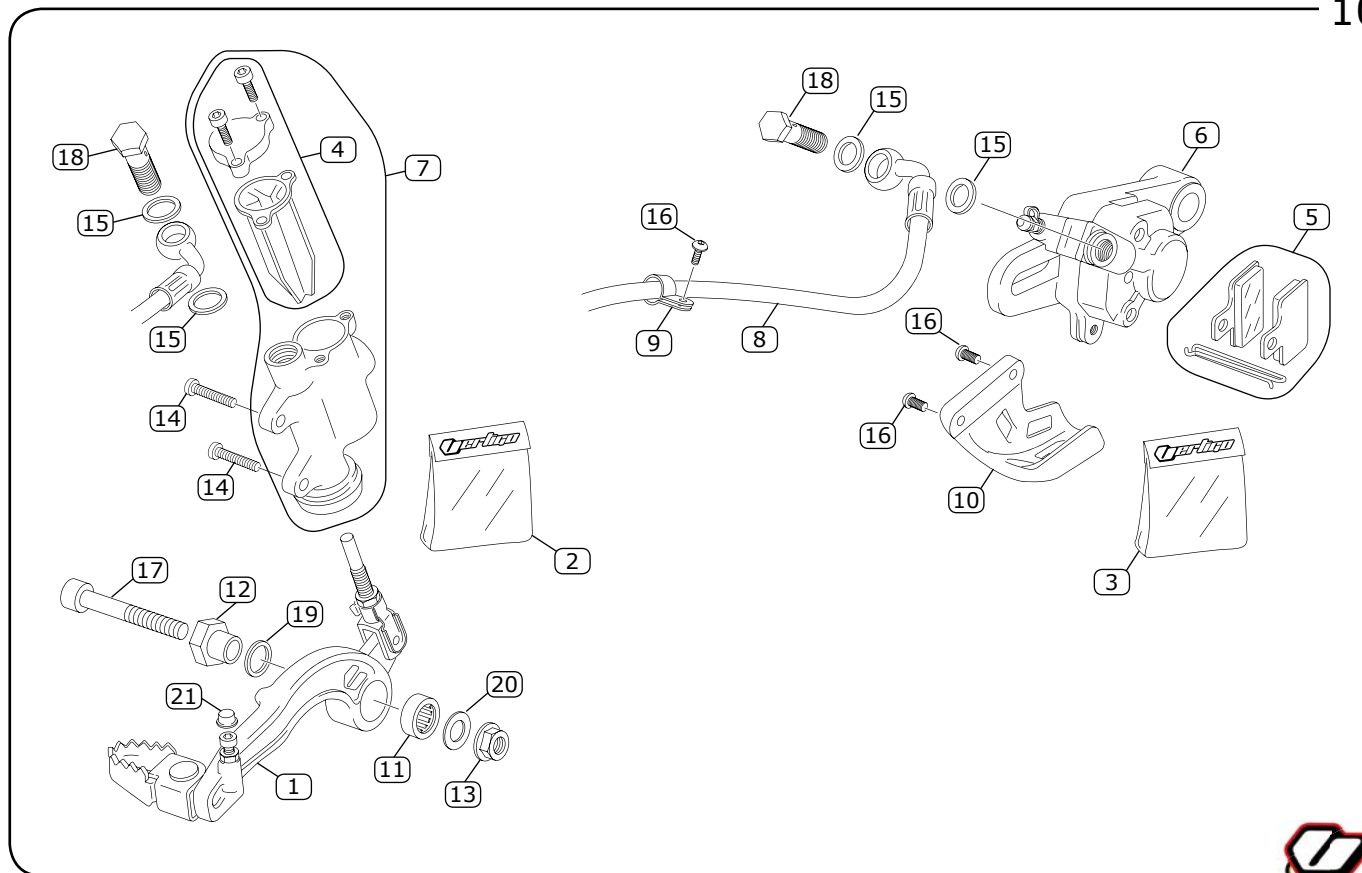

POS.	COD.	DESCRIPCIÓN	DESCRIPTION	QTY.
1	V-1929	PALANCA FRENO DL12	REAR BRAKE PEDAL DL12	1
2	V-1568	KIT REPARACION BOMBA FRENO TRAS. 2020	REAR BRAKE PUMP REPAIR KIT 2020	1
3	V-1569	KIT REPARACION PINZA TRASERA Ø25 2020	REAR BRAKE CALIPER REPAIR KIT Ø25 2020	1
4	V-0964	KIT TAPA BOMBA FRENO TRASERO	REAR BRAKE PUMP COVER KIT	1
5	V-0368	PASTILLAS DE FRENO TRASERAS	REAR BRAKE PADS	1
6	V-1572	PINZA FRENO TRASERO 2020	REAR BRAKE CALIPER 2020	1
7	V-1573	BOMBA FRENO TRASERO 2020	REAR BRAKE PUMP 2020	1
8	V-1986	LATIGUILLO FRENO TRASERO NITRO	NITRO REAR BRAKE HOSE	1
9	V-0590	GRAPA SUJECIÓN LATIGUILLO	HOSE FASTENER CLIP	1
10	V-0513	PROTECTOR DISCO FRENO TRASERO	REAR BRAKE DISC PROTECTOR	1
11	V-0405	RODAMIENTO PEDAL FRENO	BRAKE PEDAL BEARING	1
12	V-0404	CASQUILLO HEXAGONAL	HEXAGONAL CAP	1
13	V-0685	TUERCA M8 DIN 985 AUTOBLOCANTE	NUT M8 DIN 985 AUTOLOCK	1
14	V-0561	TORNILLO M6X25 DIN 7984 8.8	SCREW M6X25 DIN 7984 8.8	2
15	V-1009	ARANDELA BANJO FRENO TRASERO	REAR BRAKE BANJO WASHER	4
16	V-0556	TORNILLO M6X10 ISO 7380 8.8	SCREW M6X10 ISO 7380 8.8	1
17	V-0466	TORNILLO M8X50 DIN6912 10.9	SCREW M8X50 DIN6912 10.9	1
18	V-1010	RACOR FRENO TRASERO	REAR BRAKE RACOR	1
19	V-1238	ARANDELA 12X24X2.5 DIN125	WASHER DIN 125 12X24X2.5	1
20	V-0874	ARANDELA M8	WASHER M8	1
21	V-1527	TAPON NEGRO DIN915 M5	BLACK CAP DIN915 M5	1