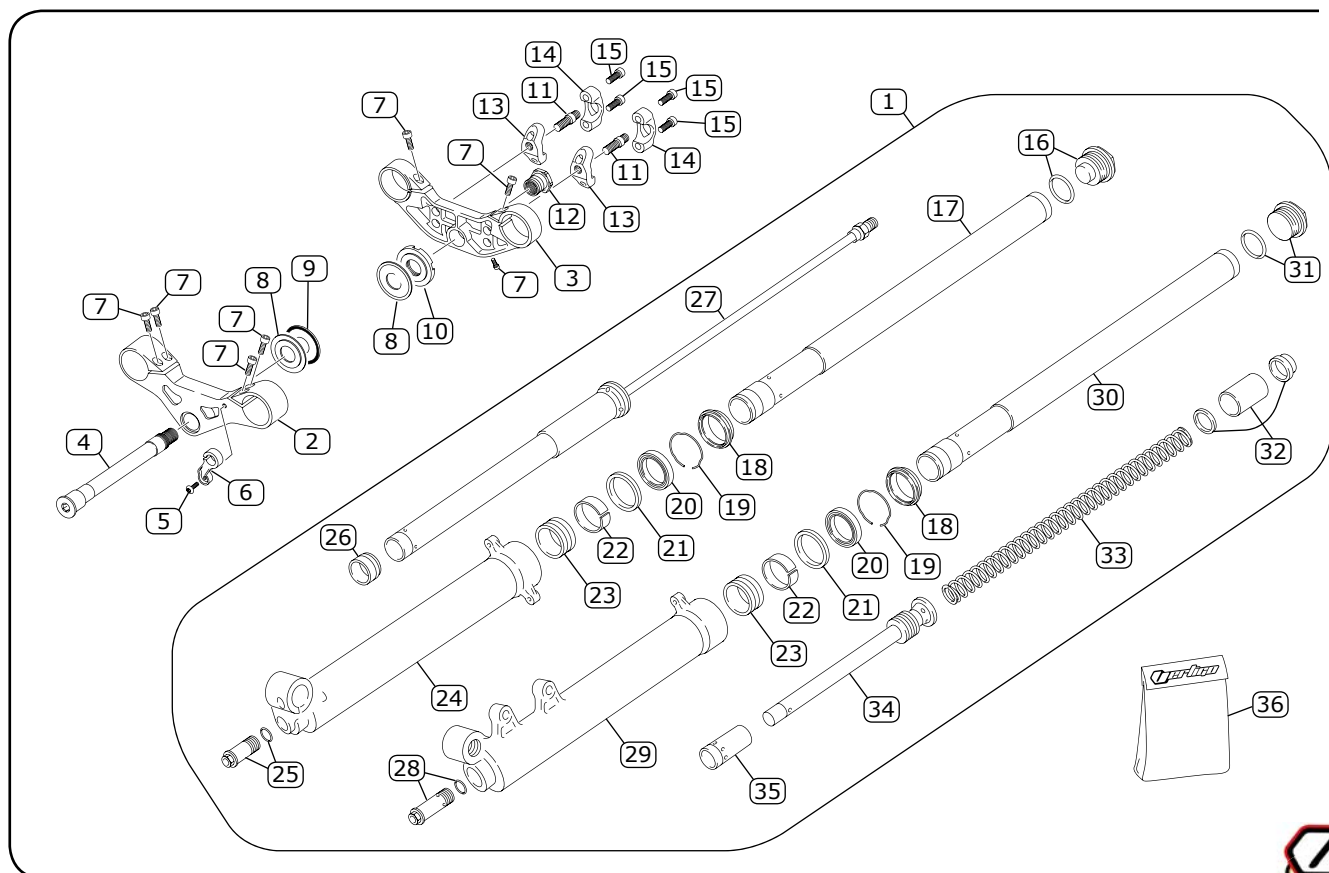

POS.	COD.	DESCRIPCIÓN	DESCRIPTION	QTY.
1	V-2040	HORQUILLA SUSPENSION TECH KASHIMA	TECH KASHIMA FRONT FORK SET	1
2	V-1824	PLATINA INFERIOR 2021	2021 LOWER TRIPLE CLAMP	1
3	V-1823	PLATINA SUPERIOR 2021	2021 UPPER TRIPLE CLAMP	1
4	V-0516	EJE DIRECCIÓN	STEERING AXLE	1
5	V-0643	TORNILLO M5 X 6MM	SCREW M5 X 6MM	1
6	V-0519	GUIA LATIGUILLO FRENO DEL.	BRAKE HOSE GUIDE	1
7	V-1695	TORNILLO M6 X 20 MM	SCREW M6 X 20 MM	7
8	V-0541	ARANDELA PROTECCIÓN DIRECCIÓN	STEERING PROTECTOR WASHER	1
9	V-0542	ARANDELA DIRECCIÓN	STEERING WASHER	1
10	V-1308	TUERCA DIRECCIÓN INF. ROJA	RED LOWER STEERING NUT	1
11	V-1833	TORNILLO M10X20 DIN 7984 10.9 NEGRO	SCREW M10X20 DIN 7984 10.9 BLACK	2
12	V-1307	TUERCA DIRECCION ROJA	RED STEERING NUT	1
13	V-1826	BRIDA MANILLAR INFERIOR 2021	2021 LOWER HANDLEBAR CLAMP	2
14	V-1825	BRIDA MANILLAR SUPERIOR 2021	2021 UPPER HANDLEBAR CLAMP	2
15	V-1692	TORNILLO M8 X 25 MM	SCREW M8 X 25 MM	4
16	V-0980	TAPÓN HORQUILLA DER.	RIGHT FORK CAP	1
17	V-0999	BARRA HORQUILLA DERECHA	RIGHT STANCHION TUBE	1
18	V-0696	GUARDAPOLVO SUSPENSIÓN DEL.	FRONT FORK DUST SEAL	2
19	V-0990	ANILLO RETENCIÓN	RING STOPPER	2
20	V-0695	RETÉN SUSPENSIÓN DEL.	FRONT FORK OIL SEAL	2
21	V-0991	ANILLO RETENCIÓN RETÉN	RING STOP BUSHING OIL SEAL	2
22	V-0992	COJINETE DE FRICCIÓN 39X43X15	BUSH 39X43X15	2
23	V-0993	COJINETE DE FRICCIÓN 38X40X20	BUSH 38X40X20	2
24	V-0994	BOTELLA DERECHA	RIGHT LEG	1
25	V-0995	TORNILLO DE BLOQUEO HIDRÁULICO + AR	LOCK SCREW HYDRAULIC PUMP + WASHER	1
26	V-0996	CONO TOPE DERECHO	CONE LIMIT RIGHT	1
27	V-0997	CARTUCHO	CARTRIDGE	1
28	V-0989	TORNILLO REGULACIÓN AGUJA + AR	NEEDLE REGULATION SCREW + WASHER	1
29	V-0988	BOTELLA IZQUIERDA	LEFT LEG	1
30	V-0983	BARRA HORQUILLA IZQUIERDA	LEFT STANCHION TUBE	1