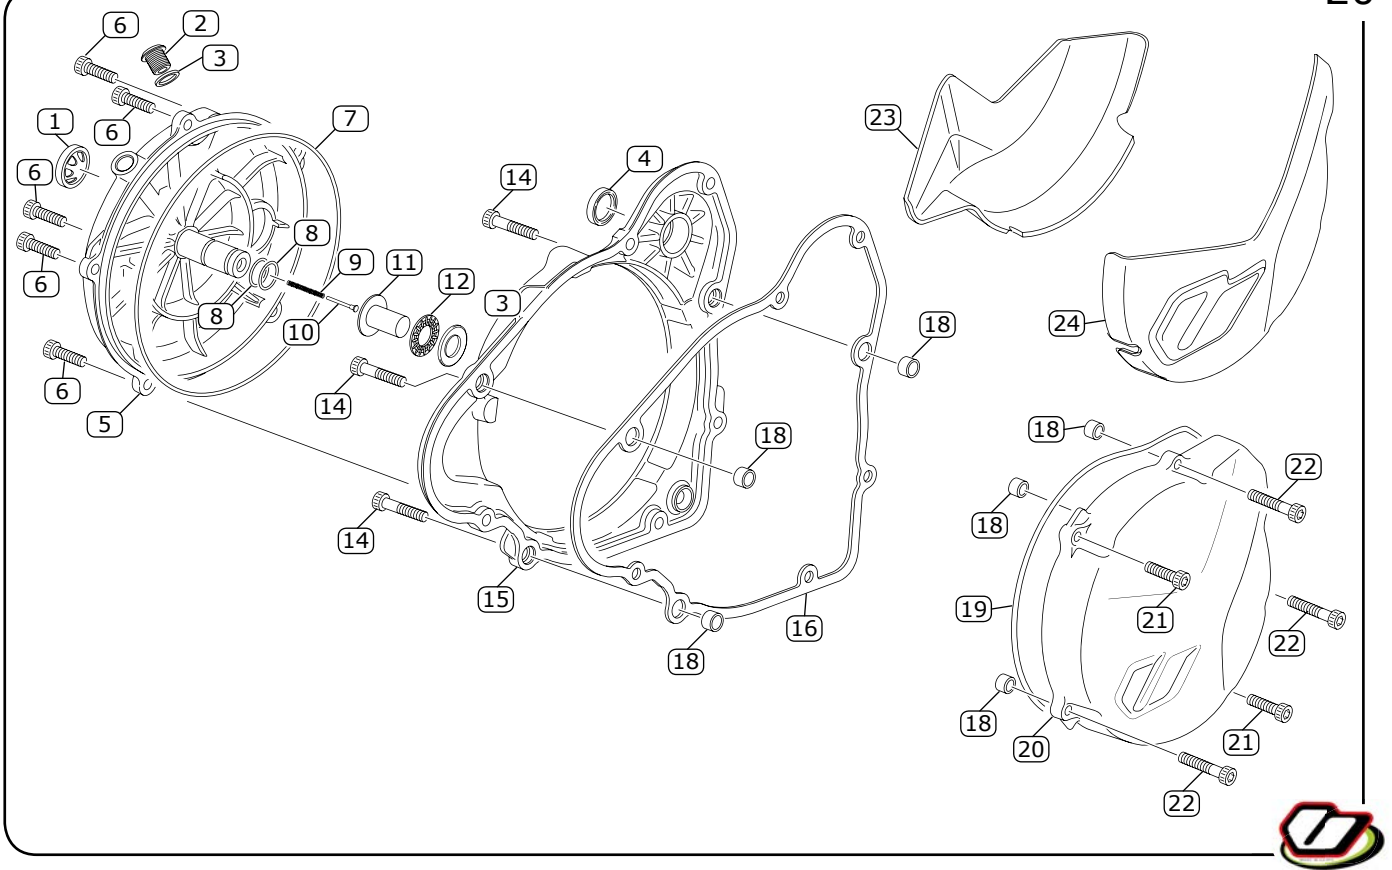

POS.	COD.	DESCRIPCIÓN	DESCRIPTION	QTY.
1	V-0314	MIRILLA VISOR ACEITE	WINDOW DISPLAY OIL	1
2	V-1274	TAPÓN LLENADO ACEITE ROJO	OIL FILLER CAP RED	1
3	V-0472	ARANDELA COBRE TAPÓN ACEITE	COOPER WASHER OIL	1
4	V-0339	RETÉN 18X24X4	LIP SEAL 18X24X4	1
5	V-2095	TAPA EMBRAGUE MECANIZADA (INSERT)	CLUTCH COVER (INSERT)	1
6	V-2038	TORNILLO M5X20 DIN 912 8.8	SCREW M5X20 DIN 912 8.8	5
7	V-1991	JUNTA TORICA 133,07 X 1.78 (70NBR) BLACK	O-RING 133,07 X 1.78 (70NBR) BLACK	2
8	V-0662	TORICA BOMBIN EMBRAGUE 11.5X1.5	CLUTCH PUMP O-RING 11.5X1.5	2
9	V-0308	MUELLE PISTON EMBRAGUE	CLUTCH PISTON SPRING	1
10	V-0307	GUIA MUELLE PISTÓN EMBRAGUE	CLUTCH PISTON SPRING GUIDE	1
11	V-0305	PISTON BOMBIN EMBRAGUE	CLUTCH PUMP PISTON	1
12	V-0286	ROD. AXIAL AGUJAS AXK1730 EMP. EMBRAGUE	AXIAL NEEDLE BEARING CLUTCH PISTON BEARING	1
13	V-0306	EMPUJADOR EMBRAGUE	CLUTCH PISTON BEARING PLATE	1
14	V-0448	TORNILLO M5X20 DIN912 8.8 NQ	SCREW M5X20 DIN 912 8.8	3
15	V-1899	TAPA EMBRAGUE INTERMEDIA MECANIZADA	INTERMEDIATE MACHINED CLUTCH COVER	1
16	V-0262	JUNTA TAPA EMBRAGUE	CLUTCH COVER GASKET	1
17	V-0639	CASQUILLO CENTRADOR CARTER	CRANKCASE CENTERING SLEEVE	6
18	V-0639	CASQUILLO CENTRADOR	CENTERING SLEEVE	3
19	V-0527	JUNTA TAPA ALTERNADOR	FLYWHEEL COVER GASKET	1
20	V-1347	TAPA ALTERNADOR VERTICAL	FLYWHEEL COVER	1
21	V-0448	TORNILLO M5X20 DIN912 8.8 NQ	SCREW M5X20 DIN 912 8.8	2
22	V-0452	TORNILLO M5X25 DIN912 8.8 NQ	SCREW M5X25 DIN 912 10.9	3
23	V-1971	PROTECTOR CARBONO TAPA EMBRAGUE NITRO	CARBON FIBER CLUTCH COVER PROTECTOR	1
24	V-0906	PROTECTOR CARBONO 3K TAPA ENCENDIDO	CARBON FIBER 3K IGNITION COVER PROTECTOR	1