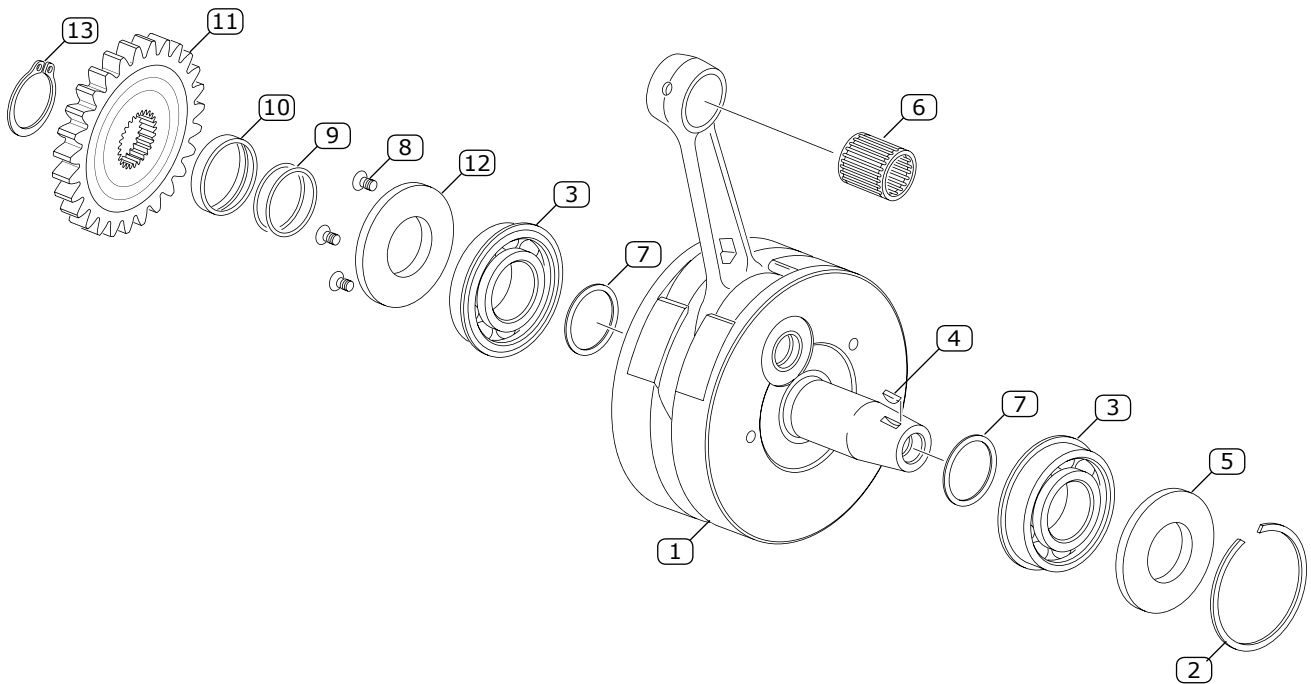

POS.	COD.	DESCRIPCIÓN	DESCRIPTION	QTY.
1	V-1262	CIGÜEÑAL 116MM 2019	CRANKSHAFT 116MM 2019	1
2	V-1349	SEEGER D.52 DIN5417	SEEGER D.52 DIN5417	1
3	V-1351	COJINETE CIGÜEÑAL 6205 NR 2RS	CRANKSHAFT BEARING 6205 NR 2RS	2
4	V-0636	CHAVETA CIGÜEÑAL DIN 6888	CRANKSHAFT COTTER DIN 6888	1
5	V-1886	RETEN CIGÜEÑAL 25X52X5 TPM	CRANKSHAFT LIP SEAL 25X52X5 TPM	1
6	V-0315	RODAMIENTO AGUJAS 18X22X22 BIELA	NEEDLE ROLLER BEARING 18X22X22 CONROD	1
7	V-0859	ARANDELA 30X25.2X0.2	WASHER 30X25.2X0.2	2
8	V-1352	TORNILLO M4X8 DIN 7991 ZN PLATA	SCREW M4X8 DIN 7991 ZN SILVER	3
9	V-0634	TORICA RODAMIENTO CIGÜEÑAL 25X1 VITON	O-RING 25X1 VITON	2
10	V-1535	CASQUILLO CIGÜEÑAL	CRANKSHAFT SLEEVE	1
11	V-1261	PIÑON TRANSMISION PRIMARIA	PRIMARY TRANSMISSION GEAR	1
12	V-1887	RETÉN CASQUILLO CIGÜEÑAL 30X52X5 VITON	CRANKSHAFT SLEEVE VITON LIP SEAL	1
13	V-0584	SEEGER D.25X1.2 DIN471	SEEGER PINION EXIT	1