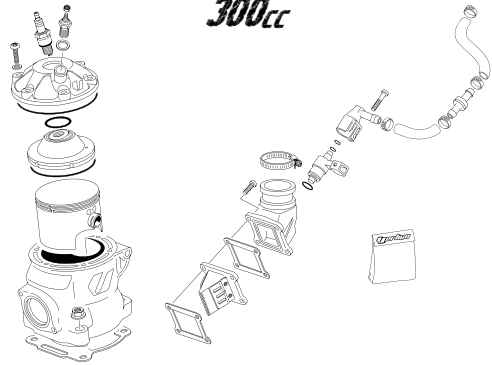

300cc

PG. 30

CILINDRO-CULATA-PISTON - CYLINDER-HEAD-PISTON

PG. 31

CUERPO INYECCIÓN - INJECTION BODY

POS.	COD.	DESCRIPCIÓN	DESCRIPTION	QTY.
1	V-2010	CARETA NEGRA MY22	FRONT LIGHT COVER BLACK MY22	1
2	V-2011	GUARDABARROS DELANTERO NEGRO MY22	FRONT BLACK MUDGUARD MY22	1
3	V-0428	PUENTE HORQUILLA	FRONT MUDGUARD HOLDER	1
4	V-0680	TORNILLO ESPECIAL M6X14 8.8	SPECIAL SCREW M6X14 8.8	4
5	V-0440	TORNILLO M5X6 ISO 7380 8.8	SCREW M5X6 ISO 7380 8.8	2
6	V-0407	PROTECTOR DISCO FRENO DELANTERO	FRONT BRAKE DISC COVER	1
7	V-0463	TORNILLO ESPECIAL M8X30 DIN6921 8.8	SCREW M8X30 DIN6921 8.8	2
8	V-1857	PROTECTOR ESCAPE NITRO IZQUIERDO	R4 LEFT EXHAUST COVER	1
9	V-1858	PROTECTOR ESCAPE NITRO DERECHO	R4 RIGH EXHAUST COVER	1
10	V-0646	TORNILLO M6X16 ISO7380 8.8	SCREW M6X16 ISO 7380-1 8.8	8
11	V-0560	TORNILLO M6X20 ISO7380 10.9 NQ	SCREW M6X20 ISO7380 10.9 NQ	1
12	V-1944	CASQUILLO LIMITADOR COMPRESION M6	M6 COMPRESSION LIMITER SLEEVE	5
13	V-1981	GOMA TOBERA-CAJA FILTRO CON SENSOR PRESION+TEMP	THROTTLE BODY MANIFOLD WITH PRESSURE + TEMP SENSOR	1
14	V-1722	CAJA FILTRO R	AIRBOX R	1
15	V-0420	VALVULA CAJA FILTRO	AIRBOX VALVE	1
16	V-1064	TORNILLO M6X16 ISO7380-1 10.9	SCREW M6X16 ISO7380-1 10.9	1
17	V-1726	FILTRO TWIN AIR R	TWIN AIR R FILTER FOAM	1
18	V-1724	REJILLA FILTRO AIRE R	AIR FILTER GRID R	1
19	V-1777	TORICA NBR DIN3771 42.52X2.62MM	O-RING NBR DIN3771 42.52X2.62MM	1
20	V-2006	TAPA TURBO NITRO NEGRO MY22	BLACK NITRO TURBO COVER MY22	1
21	V-0679	TUERCA RAPIDA TRT-M6	FAST NUT TRT-M6	8
22	V-2009	GUARDABARROS TRASERO NEGRO JBR MY22	REAR BLACK MUDGUARD MY22	1
23	V-0572	BASE CIERRE 1/4 VUELTA	CLOSE 1/4 TURN HOLDER	1
24	V-2007	TAPA DEPOSITO NEGRO MY22	BLACK PETROL TANK COVER MY22	1
25	V-0809	PASADOR TAPA DEPÓSITO GASOLINA	FUEL TANK COVER PIN	1
26	V-0571	CIERRE 1/4 VUELTA	1/4 TURN SCREW	1
27	V-0658	ARANDELA NYLON	NYLON WASHER	1
28	V-0657	RETEN ACERO INOX. CIERRE 1/4 VUELTA	1/4 TURN STAINLESS STEEL WASHER	1
29	V-1026	TORNILLO DE ROSCA CHAPA 3.9X13	SCREW 3.9X13	2
30	V-0832	SOPORTE LED DELANTERO	FRONT LED LIGHT SUPPORT	1