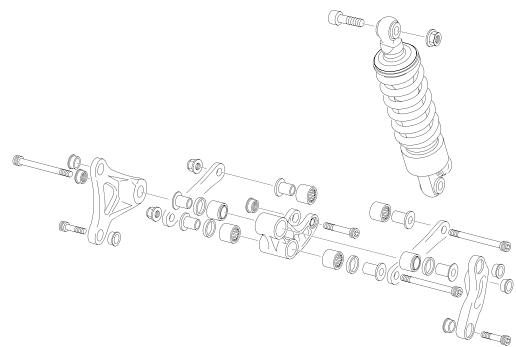

250cc

280cc

300cc

TITANIUM

CATÁLOGO RECAMBIOS / SPARE PARTS BOOK / PIÈCES DÉTACHÉES

PG. 1-2

PLÁSTICOS - PLASTICS

PG. 3

BASTIDOR - FRAME

PG. 4

SUBCHASIS - SUBFRAME

PG. 5-6

HORQUILLA SUSPENSIÓN - FORK

PG. 7

BASCULANTE - SWINGARM

PG. 8