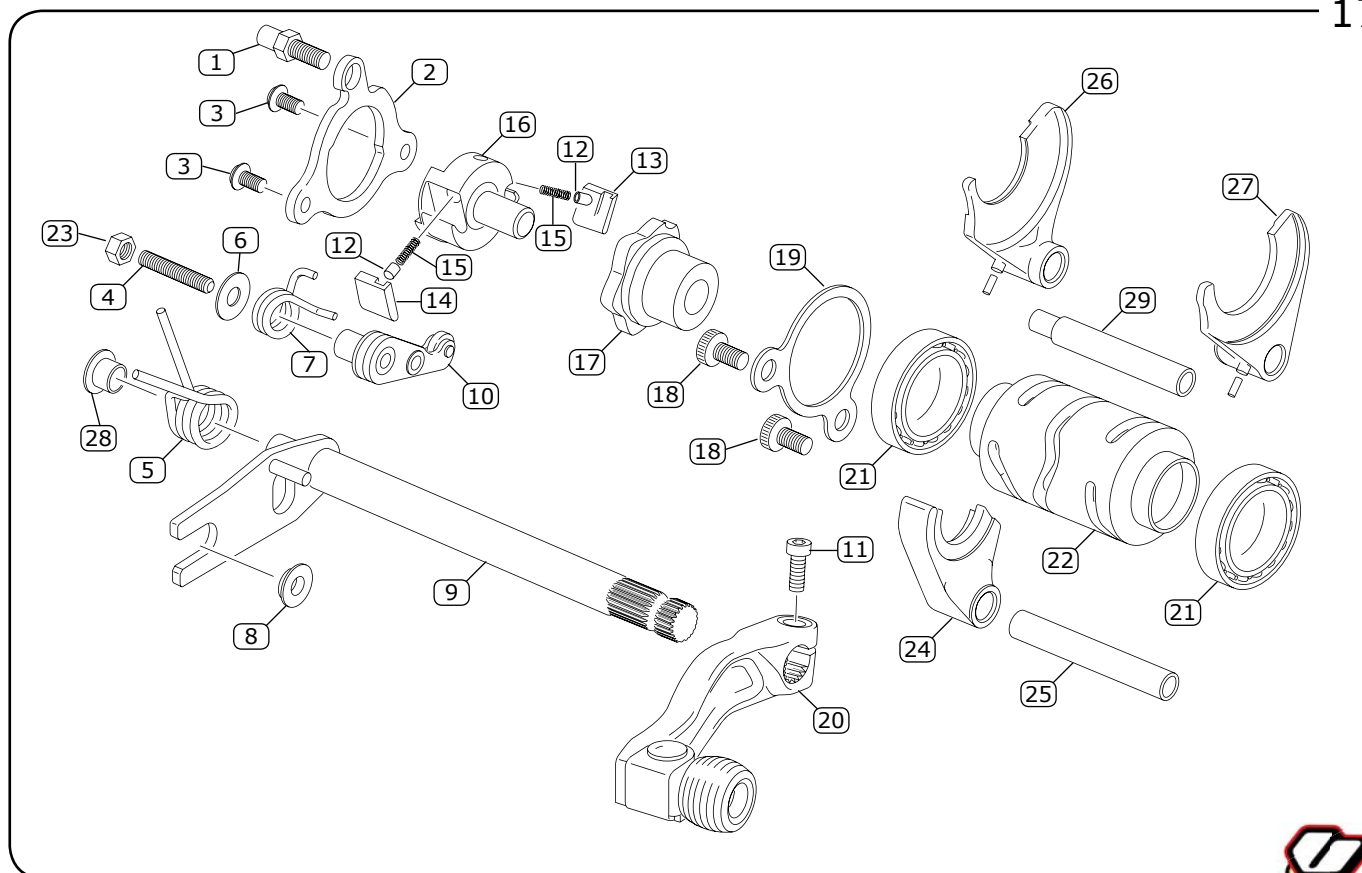

POS.	COD.	DESCRIPCIÓN	DESCRIPTION	QTY.
1	V-1869	TOPE MUELLE SELECTOR R3	SPRING SELECTOR STOP R3	1
2	V-1866	PLETINA RETORNO DESMODRÓMICO R3	RETURN SHIFT PLATE	1
3	V-0554	TORNILLO M5X10 DIN 912 8.8	SCREW M5X10 DIN 912 8.8	2
4	V-0811	ESPARRAGO DIN 913 (ISO 4026) M5X35	STUD M5X35 913 ISO 4026	1
5	V-0243	MUELLE FIJADOR MARCHAS	GEAR SELECTOR SPRING	1
6	V-0810	ARANDELA DIN 9021 M5	WASHER DIN 9021 M5	1
7	V-0228	MUELLE FIJADOR MARCHAS	GEAR SELECTOR SPRING	1
8	V-0220	CASQUILLO SELECTOR DESMODRÓMICO	DESMODROMIC SHIFT SLEEVE	1
9	V-1867	EJE SELECTOR 2021	2021 SHIFT SHAFT	1
10	V-0269	POLEA FIJADOR MARCHAS	SHIFT SELECTOR PULLEY	1
11	V-0645	TORNILLO M6X16 DIN7984 8.8	SCREW M6X16 DIN7984 8.8	1
12	V-0247	TETÓN LEVA CAMBIO	CAM SHIFT PIPE	2
13	V-0245	LEVA CAMBIO IZQUIERDA	LEFT SHIFT CAM LEVER	1
14	V-0246	LEVA CAMBIO DERECHA	RIGHT SHIFT CAM LEVER	1
15	V-0248	MUELLE TETÓN LEVA CAMBIO	CAM SHIFT PIPE SPRING	2
16	V-0221	SELECTOR DESMODRÓMICO	DRUM SHIFT CAM SHORT LEVELS	1
17	V-0226	ESTRELLA SELECTOR CAMBIO	SHIFT DRUM SELECTOR	1
18	V-0556	TORNILLO M5X10 ISO7380 10.9	SCREW M5X10 ISO7380 10.9	2
19	V-0227	PLETINA SUJECIÓN ROD. CAMBIO	BEARING SUPPORT PLATE	1
20	V-1619	PALANCA CAMBIO RACING	RACING SHIFTER LEVER	1
21	V-0285	RODAMIENTO 61804 DESMODRÓNICO	BEARING 61804 SHIFT DRUM	2
22	V-0225	TAMBOR DESMODRÓNICO	DESMODROMIC SHIFT DRUM	1
23	V-0812	TUERCA M5 DIN985 AUTOBLOCANTE	M5 NUT AUTOLOCK	1
24	V-0240	HORQUILLA EJE PRIMARIO	PRIMARY SHAFT GEAR FORK	1
25	V-0244	EJE HORQUILLA 89.9MM	GEAR FORK SHAFT 89.9MM	1
26	V-0242	HORQUILLA 6ª SECUNDARIO	SECONDARY SHAFT 6TH GEAR FORK	1
27	V-0241	HORQUILLA 5ª SECUNDARIO	SECONDARY SHAFT 5TH GEAR FORK	1
28	V-0678	CASQUILLO CENTRADOR MUELLE SELECTOR	SELECTOR SHAFT CENTERING SLEEVE	1
29	V-0676	EJE HORQUILLA 2 DIÁMETROS	DOUBLE DIAMETER FORK SHAFT	1