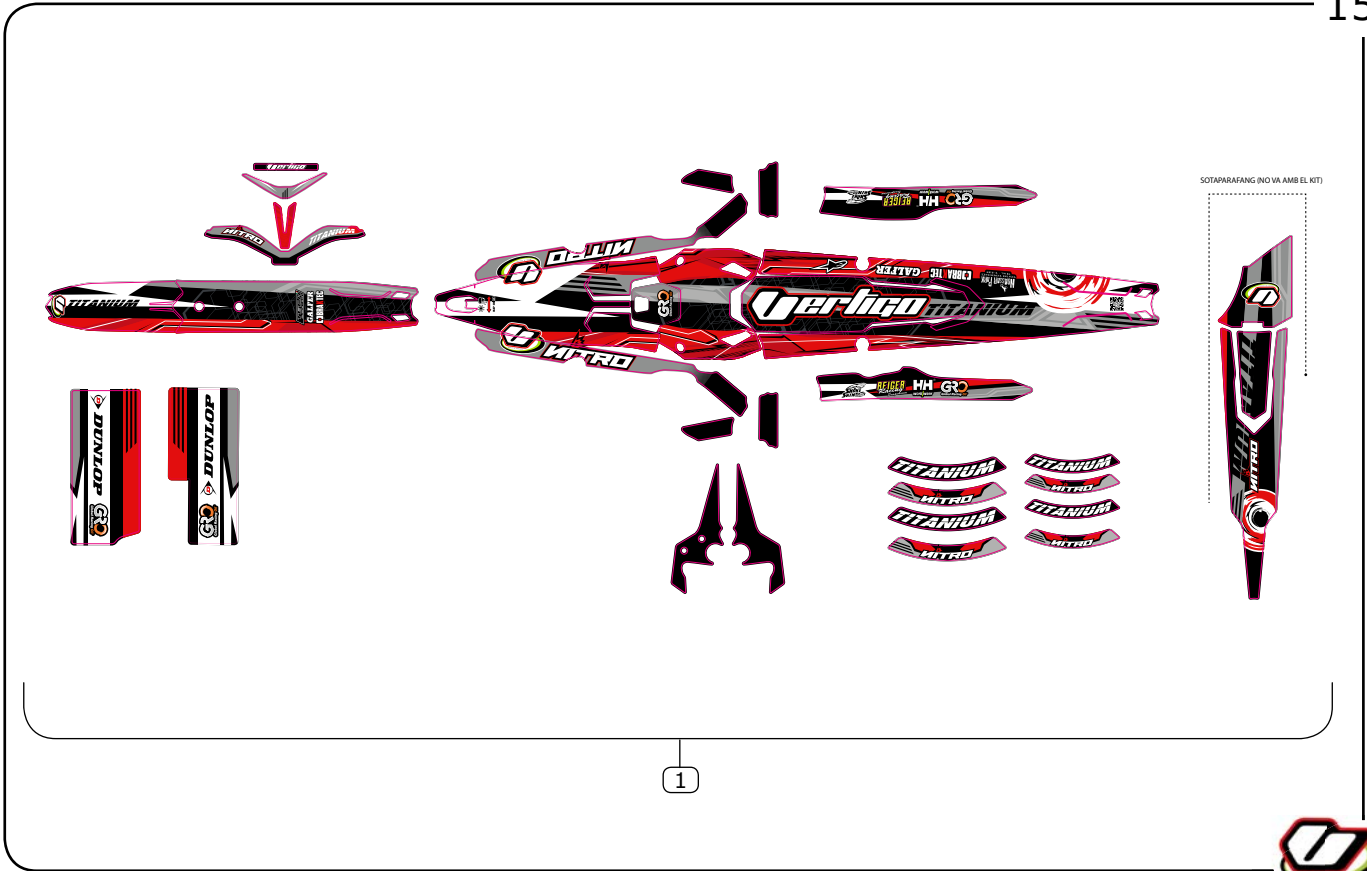

POS.	COD.	DESCRIPCIÓN	DESCRIPTION	QTY.
1	V-2140	KIT ADHESIVOS TITANIO MY23	TITANIUM MY23 DECO STICKER KIT	1