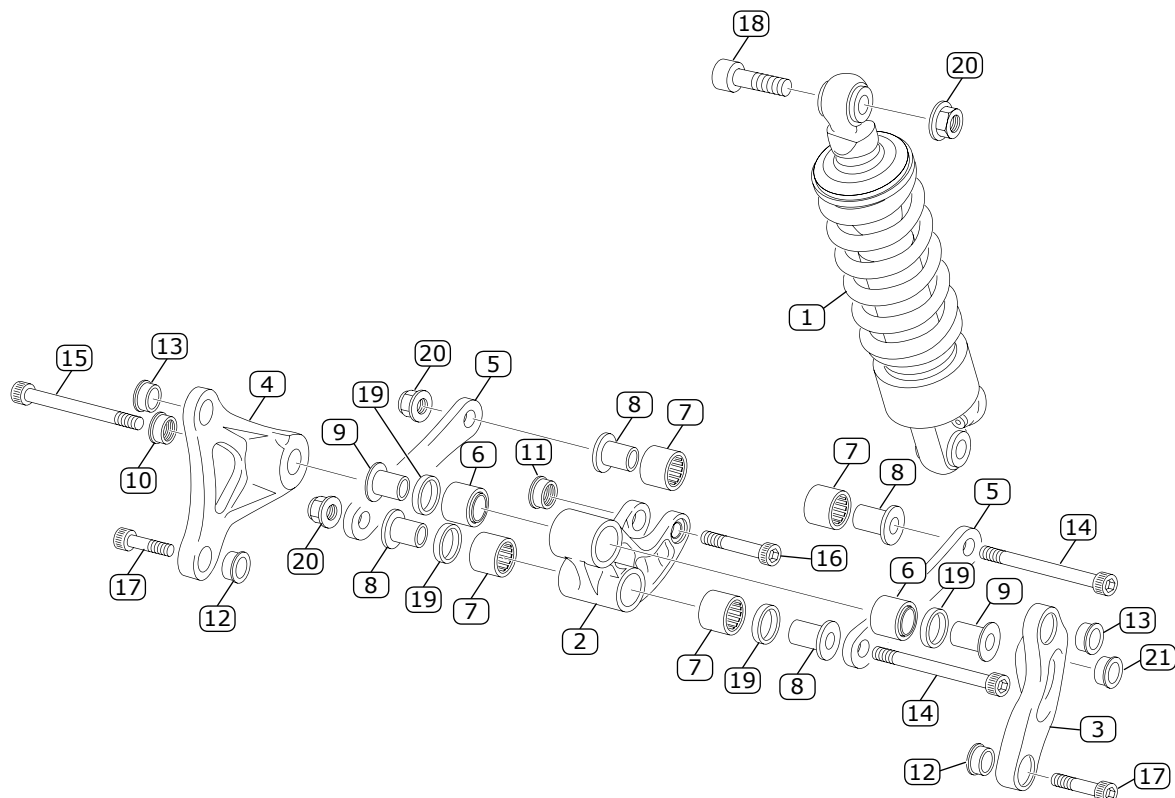

POS.	COD.	DESCRIPCIÓN	DESCRIPTION	QTY.
1	V-1994	AMORTIGUADOR 3 WAYS NITRO DAMPER SPRING 75	SHOCK ABSORBER 3 WAYS NITRO DAMPER SPRING 75	1
2	V-1498	TRAPECIO SUSPENSIÓN 2019	SUSPENSION ROCKER 2019	1
3	V-0397	TRIANGULO SUSPENSIÓN IZQ.	LEFT LINKAGE SUPPORT	1
4	V-0398	TRIANGULO SUSPENSIÓN DERECHO	RIGHT LINKAGE SUPPORT	1
5	V-1499	TIRANTE SUSPENSIÓN 2019	TIE LINEAR SUSPENSION LINKAGE 2019	2
6	V-0575	CASQUILLO AGUJAS HK-1616 2RS	NEEDLE CAP HK-1616 2RS	2
7	V-0282	CASQUILLO AGUJAS HK-1620 2RS	NEEDLE CAP HK-1620 2RS	4
8	V-1218	CASQUILLO TRAPECIO BASCULANTE LINEAL	LINEAR ROCKER SLEEVE	4
9	V-1200	CASQUILLO TRAPECIO-TRIANGULOS LINEAL	LINEAR TIE ROD-LINKAGE SLEEVE	2
10	V-0576	CASQUILLO PASANTE SOP.TRAPECIO/TRAPECIO	REAR LINKAGE SUPPORT SLEEVE	1
11	V-0322	CASQUILLO ROSCADO TRAPECIO-AMORT	TIE ROD THREADED SLEEVE TIE ROD-SHOCK	1
12	V-0661	CASQUILLO INFERIOR SOP.TRAPECIO	LOWER SLEEVE CRANKCASE-LINKAGE SUPPORT	2
13	V-1035	CASQUILLO PASANTE M10 TRIANGULO SUSPENSION	M10 TIE-ROD SLEEVE	1
14	V-0431	TORNILLO ESPECIAL M10X80 DIN 912 12.9	SCREW M10X80 DIN 912 12.9	2
15	V-0255	TORNILLO ESPECIAL M10X70 DIN 912 12.9	SCREW M10X35 DIN 912 12.9	1
16	V-0256	TORNILLO ESPECIAL M10X40 DIN 7984 12.9	SCREW M10X40 DIN 7984	1
17	V-0254	TORNILLO M10 X 33 MM	TORNILLO ESPECIAL M10X33 DIN 912 12.9	2
18	V-0256	TORNILLO M10X42 DIN7984 12.9 ZINC PLATA	SCREW M10X40 DIN 7984	1
19	V-1235	RETEN 22X16X4 TRAPECIO LINEAL	LIP SEAL 22X16X4 LINEAR SUSPENSION ROCKER	4
20	V-0565	TUERCA M10 DIN 6923	M10 NUT DIN 6923	3
21	V-0577	CASQUILLO ROSCADO M10	REAR LINKAGE SUPPORT M10 SLEEVE	1