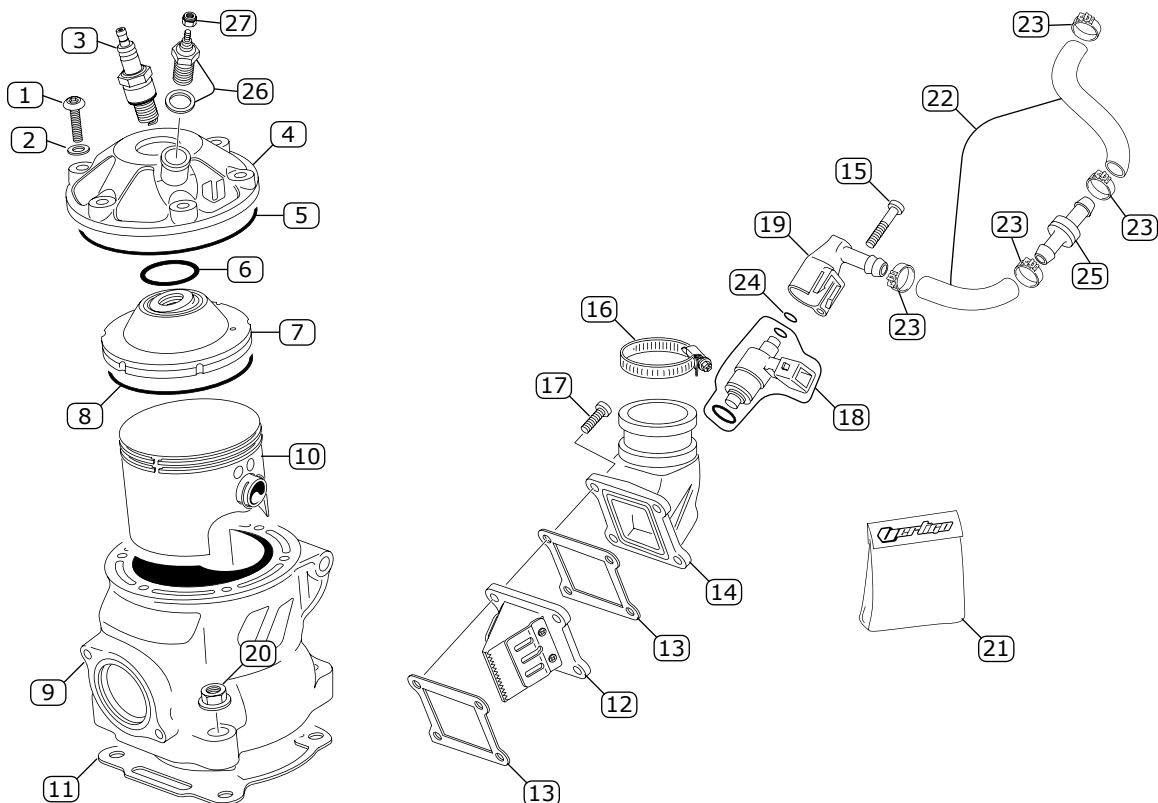

POS.	COD.	DESCRIPCIÓN	DESCRIPTION	QTY.
1	V-0451	TOR. ESPECIAL M6X25 10.9 DELTA PROTEK KL100	SCREW M6X25 10.9 DELTA PROTEK KL100	6
2	V-0737	ARANDELA COBRE 6X10X1.5	COPPER WASHER 6X10X1.5	6
3	V-0290	BUJÍA BPMR6A	SPARK PLUG BPMR6A	1
4	V-1273	TAPA CULATA ROJA	CYLINDER HEAD COVER RED	1
5	V-0569	JUNTA TÓRICA EXT. CULATA 104,40 X 1.78 VITON	CYLINDER HEAD EXT. O-RING 104,40 X 1.78 VITON	1
6	V-0292	JUNTA TÓRICA CULATÍN	CYLINDER HEAD COVER O-RING	1
7	V-0291	CULATÍN 300CC	CYLINDER HEAD 300CC	1
8	V-0570	TÓRICA INT. CULATA 83 X 87 X 2	RING EXT. HEAD 83X87X2	1
9	V-0258	CILINDRO 300CC	CYLINDER 300CC	1
10	V-1305	PISTON 300 "A"	PISTON 300 "A"	1
10	V-0726	PISTON 300 "B"	PISTON 300 "B"	1
10	V-0966	PISTON 300 "C"	PISTON 300 "C"	1
11	V-2066	JUNTA CILINDRO 0.7MM KLINGERSIL	CYLINDER GASKET 0.7MM KLINGERSIL	1
12	V-0272	CAJA LÁMINAS	REED VALVE	1
13	V-0548	JUNTA CAJA LÁMINAS 0.8MM	REED VALVE GASKET 0.8MM	2
14	V-0200	TOBERA ADMISIÓN	AIR INTAKE MANIFOLD	1
15	V-0436	TORNILLO M5X30 DIN 7984 8.8	SCREW M5X30 DIN 7984 8.8	1
16	V-0604	ABRAZADERA TORRO 25-40/9 W2	TORRO CLAMP 25-40/9 W2	1
17	V-0865	TORNILLO M5X25 DIN7984 8.8	SCREW M5X25 DIN7984 8.8	4
18	V-0298	INYECTOR	FUEL INJECTOR	1
19	V-0421	CONECTOR INYECTOR	INJECTOR SUPPORT	1
20	V-0471	TUERCA M8 DIN 6923	NUT M8 DIN 6923	4
21	V-0755	KIT LAMINAS ADMISIÓN	REED VALVE KIT	1
22	V-0754	TUBO GASOLINA	PETROL HOSE	1
23	V-0838	ABRAZADERA COBRA 13/8	COBRA CLAMP 13/8	4
24	V-0802	TORICA SUP. INYECTOR 6.35X1.78	INJECTOR UPPER O-RING 6.35X1.78	1
25	V-1199	VALVULA ANTIRETORNO	ONE WAY VALVE	1
26	V-1483	SENSOR TEMPERATURA AIGUA 2019	WATER TEMPERATURE SENSOR 2019	1
27	V-0812	TUERCA M5 AUTOBLOCANTE	M5 NUT	1