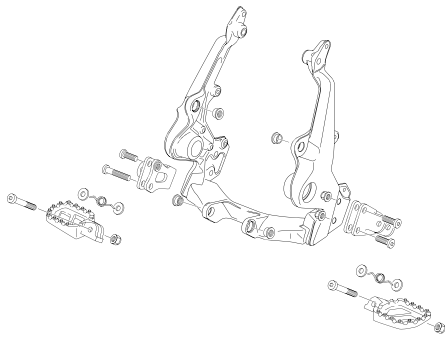

250cc

280cc

300cc

TITANIUM

CATÁLOGO RECAMBIOS / SPARE PARTS BOOK / PIÈCES DÉTACHÉES

PG. 1-2

PLÁSTICOS - PLASTICS

PG. 3

BASTIDOR - FRAME

PG. 4

SUBCHASIS - SUBFRAME

PG. 5-6

HORQUILLA SUSPENSIÓN - FORK

PG. 7

BASCULANTE - SWINGARM

PG. 8