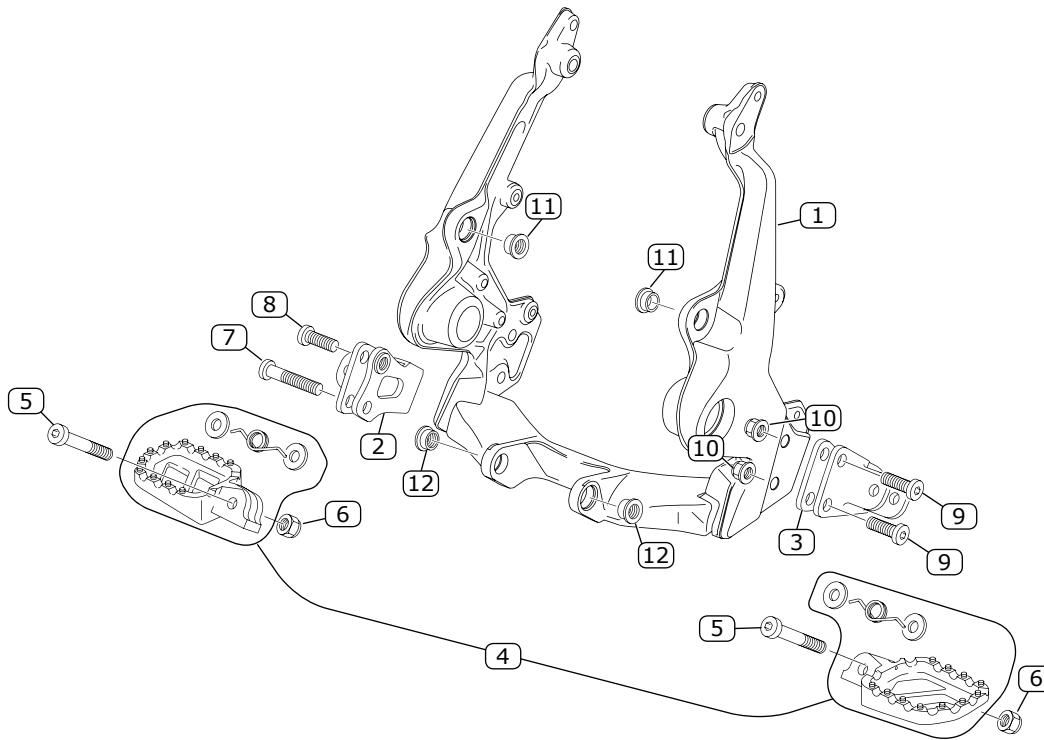

POS.	COD.	DESCRIPCIÓN	DESCRIPTION	QTY.
1	V-1954	SUBCHASIS TRAS. NITRO	NITRO REAR SUBFRAME	1
2	V-0425	SOPORTE ESTRIBERA DER.	RIGHT FOOTREST SUPPORT -	1
3	V-0426	SOPORTE ESTRIBERA IZQ.	LEFT FOOTREST SUPPORT	1
4	V-1715	ESTRIBERAS RAPTOR TITANIUM	RAPTOR TITANIUM FOOTPEG SET	1
5	V-0469	TORNILLO ESPECIAL M8X45 8.8	SCREW M8X45 8.8	2
6	V-0470	TUERCA M8 AUTOBLOCANTE	M8 AUTOLOCK NUT	2
7	V-0466	TORNILLO M8X50 DIN6912 10.9	SCREW M8X50 DIN6912 10.9	1
8	V-0443	TORNILLO ESPECIAL M8X20 DIN 6912 10.9	SCREW M8X20 DIN 6912 10.9	1
9	V-0459	TORNILLO ESPECIAL M8X28 DIN 6912 10.9	SCREW M8X28 DIN 6912 10.9	2
10	V-0471	TUERCA M8 DIN 6923	NUT M8 DIN 6923	2
11	V-0322	CASQUILLO ROSCADO SOPORTE TRASERO M10	REAR FRAME THREADED SLEEVE M10	2
12	V-0392	CASQUILLO PASANTE M10	THROUGH SLEEVE M10	2