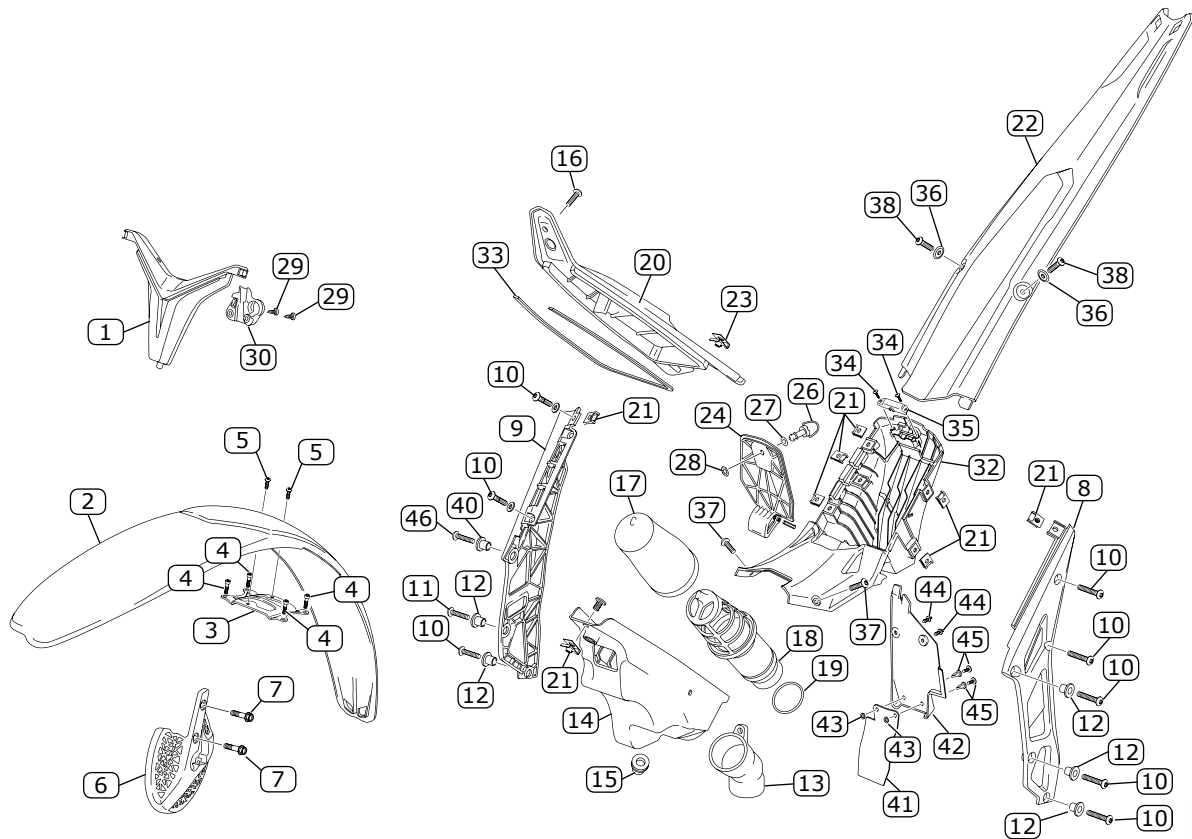

300cc

PG. 30

CILINDRO-CULATA-PISTON - CYLINDER-HEAD-PISTON

PG. 31

CUERPO INYECCIÓN - INJECTION BODY

POS.	COD.	DESCRIPCIÓN	DESCRIPTION	QTY.
1	V-2010	CARETA NEGRA MY22	FRONT LIGHT COVER BLACK MY22	1
2	V-2011	GUARDABARROS DELANTERO NEGRO MY22	FRONT BLACK MUDGUARD MY22	1
3	V-0428	PUENTE HORQUILLA	FRONT MUDGUARD HOLDER	1
4	V-0680	TORNILLO ESPECIAL M6X14 8.8	SPECIAL SCREW M6X14 8.8	4
5	V-0440	TORNILLO M5X6 ISO 7380 8.8	SCREW M5X6 ISO 7380 8.8	2
6	V-0407	PROTECTOR DISCO FRENO DELANTERO	FRONT BRAKE DISC COVER	1
7	V-0463	TORNILLO ESPECIAL M8X30 DIN6921 8.8	SCREW M8X30 DIN6921 8.8	2
8	V-1857	PROTECTOR ESCAPE NITRO IZQUIERDO	R4 LEFT EXHAUST COVER	1
9	V-1858	PROTECTOR ESCAPE NITRO DERECHO	R4 RIGH EXHAUST COVER	1
10	V-0646	TORNILLO M6X16 ISO7380 8.8	SCREW M6X16 ISO 7380-1 8.8	8
11	V-0560	TORNILLO M6X20 ISO7380 10.9 NQ	SCREW M6X20 ISO7380 10.9 NQ	1
12	V-1944	CASQUILLO LIMITADOR COMPRESION M6	M6 COMPRESSION LIMITER SLEEVE	5
13	V-1981	GOMA TOBERA-CAJA FILTRO CON SENSOR PRESION+TEMP	THROTTLE BODY MANIFOLD WITH PRESSURE + TEMP SENSOR	1
14	V-1722	CAJA FILTRO R	AIRBOX R	1
15	V-0420	VALVULA CAJA FILTRO	AIRBOX VALVE	1
16	V-1064	TORNILLO M6X16 ISO7380-1 10.9	SCREW M6X16 ISO7380-1 10.9	1
17	V-1726	FILTRO TWIN AIR R	TWIN AIR R FILTER FOAM	1
18	V-1724	REJILLA FILTRO AIRE R	AIR FILTER GRID R	1
19	V-1777	TORICA NBR DIN3771 42.52X2.62MM	O-RING NBR DIN3771 42.52X2.62MM	1
20	V-2006	TAPA TURBO NITRO NEGRO MY22	BLACK NITRO TURBO COVER MY22	1
21	V-0679	TUERCA RAPIDA TRT-M6	FAST NUT TRT-M6	8
22	V-2009	GUARDABARROS TRASERO NEGRO JBR MY22	REAR BLACK MUDGUARD MY22	1
23	V-0572	BASE CIERRE 1/4 VUELTA	CLOSE 1/4 TURN HOLDER	1
24	V-2007	TAPA DEPOSITO NEGRO MY22	BLACK PETROL TANK COVER MY22	1
25	V-0809	PASADOR TAPA DEPÓSITO GASOLINA	FUEL TANK COVER PIN	1
26	V-0571	CIERRE 1/4 VUELTA	1/4 TURN SCREW	1
27	V-0658	ARANDELA NYLON	NYLON WASHER	1
28	V-0657	RETEN ACERO INOX. CIERRE 1/4 VUELTA	1/4 TURN STAINLESS STEEL WASHER	1
29	V-1026	TORNILLO DE ROSCA CHAPA 3.9X13	SCREW 3.9X13	2
30	V-0832	SOPORTE LED DELANTERO	FRONT LED LIGHT SUPPORT	1