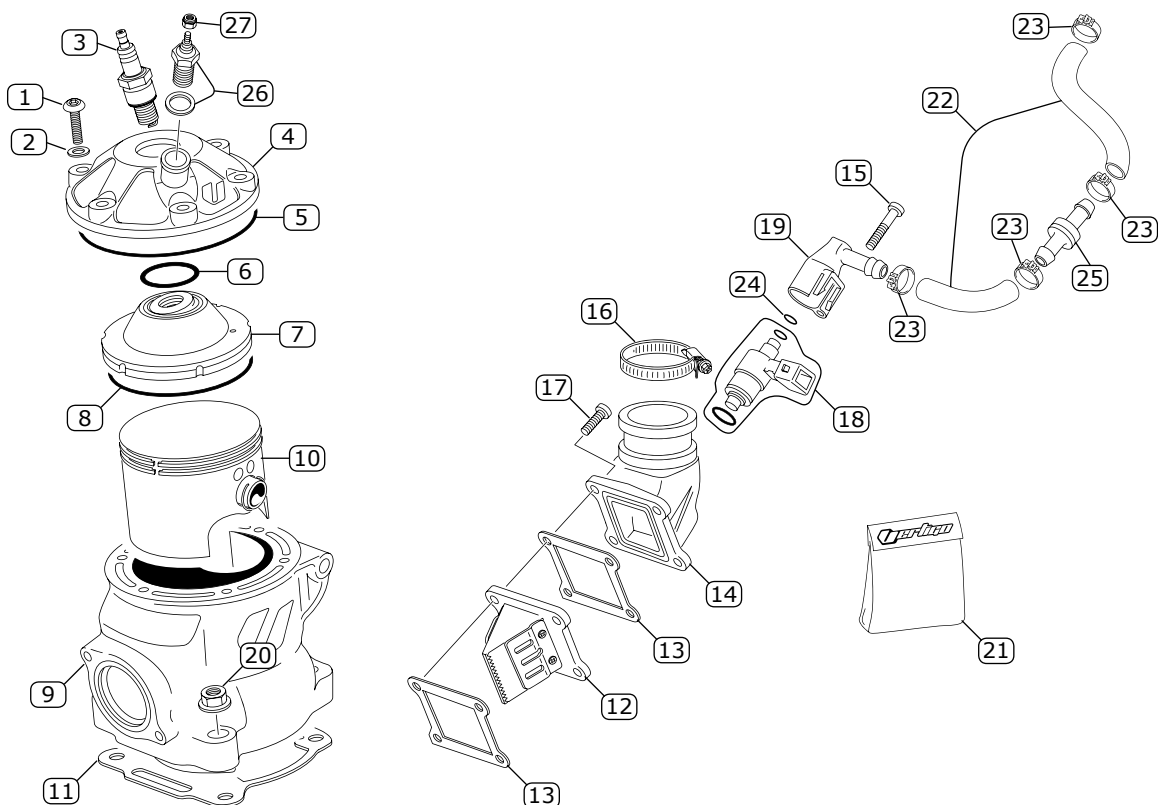

POS.	COD.	DESCRIPCIÓN	DESCRIPTION	QTY.
1	V-0451	TOR. ESPECIAL M6X25 10.9 DELTA PROTEK KL100	SCREW M6X25 10.9 DELTA PROTEK KL100	6
2	V-0737	ARANDELA COBRE 6X10X1.5	COPPER WASHER 6X10X1.5	6
3	V-0290	BUJÍA BPMR6A	SPARK PLUG BPMR6A	1
4	V-1273	TAPA CULATA ROJA	CYLINDER HEAD COVER RED	1
5	V-0569	JUNTA TÓRICA EXT. CULATA 104,40 X 1.78 VITON	CYLINDER HEAD EXT. O-RING 104,40 X 1.78	1
6	V-0292	JUNTA TÓRICA CULATÍN	VITON	1
7	V-0616	CULATÍN 250CC	CYLINDER HEAD COVER O-RING	1
8	V-0570	TÓRICA INT. CULATA 83 X 87 X 2	CYLINDER HEAD 250CC	1
9	V-0614	CILINDRO 250CC	RING EXT. HEAD 83X87X2	1
10	V-1306	PISTON 250 "A"	CYLINDER 250CC	1
10	V-1190	PISTON 250 "B"	PISTON 250 "A"	1
10	V-1191	PISTON 250 "C"	PISTON 250 "B"	1
11	V-2066	JUNTA CILINDRO 0.7MM KLINGERSIL	PISTON 250 "C"	1
12	V-0272	CAJA LÁMINAS	CYLINDER GASKET 0.7MM KLINGERSIL	1
13	V-0548	JUNTA CAJA LÁMINAS 0.8MM	REED VALVE	2
14	V-0200	TOBERA ADMISIÓN	REED VALVE GASKET 0.8MM	1
15	V-0436	TORNILLO M5X30 DIN 7984 8.8	AIR INTAKE MANIFOLD	1
16	V-0604	ABRAZADERA TORRO 25-40/9 W2	SCREW M5X30 DIN 7984 8.8	1
17	V-0865	TORNILLO M5X25 DIN7984 8.8	TORRO CLAMP 25-40/9 W2	4
18	V-0298	INYECTOR	SCREW M5X25 DIN7984 8.8	1
19	V-0421	CONECTOR INYECTOR	FUEL INJECTOR	1
20	V-0471	TUERCA M8 DIN 6923	INJECTOR SUPPORT	4
21	V-0755	KIT LAMINAS ADMISIÓN	NUT M8 DIN 6923	1
22	V-0754	TUBO GASOLINA	REED VALVE KIT	1
23	V-0838	ABRAZADERA COBRA 13/8	PETROL HOSE	4
24	V-0802	TORICA SUP. INYECTOR 6.35X1.78	COBRA CLAMP 13/8	1
25	V-1199	VALVULA ANTIRETORNO	INJECTOR UPPER O-RING 6.35X1.78	1
26	V-1483	SENSOR TEMPERATURA AIGUA 2019	ONE WAY VALVE	1
27	V-0812	TUERCA M5 AUTOBLOCANTE	WATER TEMPERATURE SENSOR 2019	1
			M5 NUT