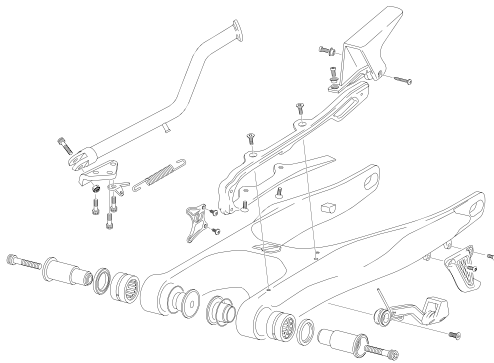

250cc

280cc

300cc

TITANIUM

CATÁLOGO RECAMBIOS / SPARE PARTS BOOK / PIÈCES DÉTACHÉES

PG. 1-2

PLÁSTICOS - PLASTICS

PG. 3

BASTIDOR - FRAME

PG. 4

SUBCHASIS - SUBFRAME

PG. 5-6

HORQUILLA SUSPENSIÓN - FORK

PG. 7

BASCULANTE - SWINGARM

PG. 8