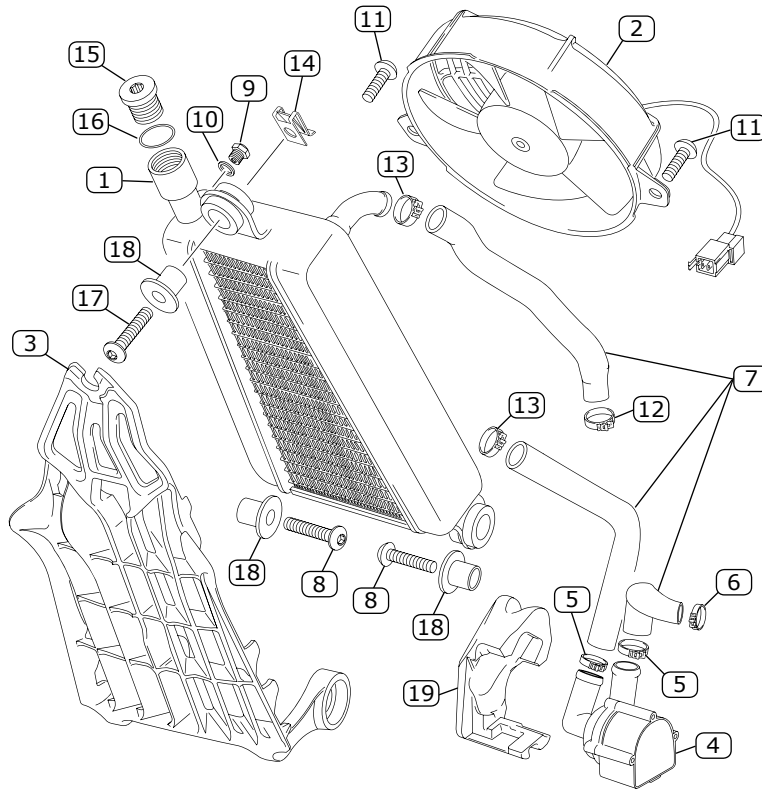

POS.	COD.	DESCRIPCIÓN	DESCRIPTION	QTY.
1	V-1648	RADIADOR RACING	RACING RADIATOR	1
2	V-1623	VENTILADOR	FAN	1
3	V-1056	PROTECTOR RADIADOR VERTICAL	VERTICAL RADIATOR GRILL	1
4	V-1922	BOMBA DE AGUA NITRO	NITRO WATER PUMP	1
5	V-1008	ABRAZADERA COBRA 25/8	COBRA CLAMP 25/8	2
6	V-1516	ABRAZADERA CLIK INOX 19 W-4	CLAMP CLIK INOX 19 W-4	1
7	V-2017	KIT MANGUITOS SILICONA ROJO NITRO MY22	RED SILICONE COOLANT HOSE	1
8	V-0796	TORNILLO M6X20 DIN 912 8.8	SCREW M6X20 DIN 912 8.8	2
9	V-0796	VÁLVULA RADIADOR	RADIATOR VALVE	1
10	V-1063	ARANDELA ALUMINIO 8X12X1.5	ALUMINIUM WASHER 8X12X1.5	1
11	V-0557	TORNILLO M5X12 ISO7830 8.8	SCREW M5X12 ISO7830 8.8	2
12	V-0588	ABRAZADERA COBRA 22/8	COBRA CLAMP 22/8	1
13	V-0587	ABRAZADERA COBRA 18/8	COBRA CLAMP 18/8	2
14	V-0679	TUERCA RAPIDA TRT-M6-2	FAST NUT TRT-M6-2	1
15	V-0974	TAPÓN RADIADOR	RADIATOR CAP	1
16	V-0979	JUNTA TAPON RADIADOR	RADIATOR CAP O-RING	1
17	V-1054	TORNILLO M6X40 DIN 912 10.9	SCREW M6X40 DIN 912 10.9	3
18	V-1067	CASQUILLO SILENTBLOCK RADIADOR	RADIATOR SILENTBLOCK SLEEVE	2
19	V-2097	PROTECTOR BOMBA DE AGUA	WATER PUMP PROTECTOR	1