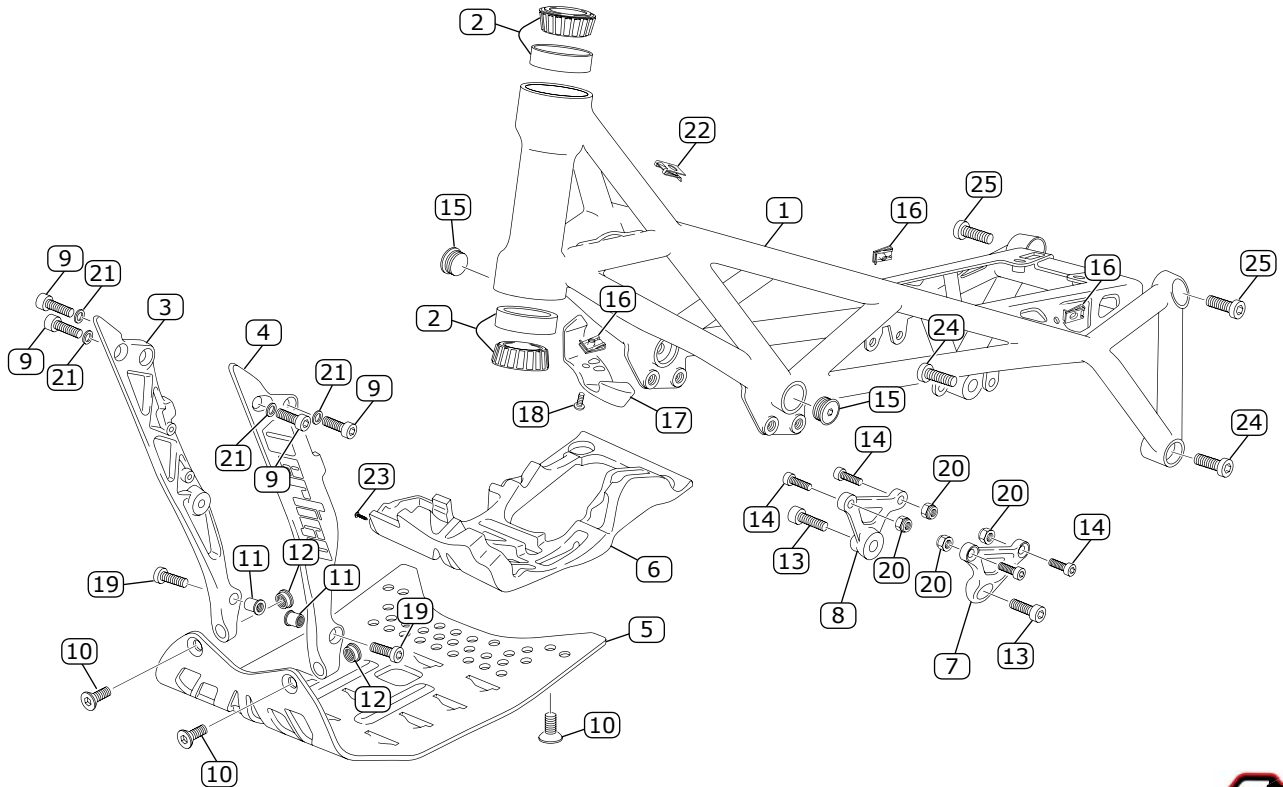

POS.	COD.	DESCRIPCIÓN	DESCRIPTION	QTY.
1	V-1928	CHASIS TUBULAR TITANIO NITRO MY22	NITRO TITANIUM TUBULAR FRAME MY22	1
2	V-0280	RODAMIENTO DIRECCIÓN 32004-X	BEARING 32004-X STEERING TUBE	2
3	V-1754	SUBCHASIS DELANTERO DERECHO NEGRO	FRONT BLACK RIGHT SUBFRAME	1
4	V-1755	SUBCHASIS DELANTERO IZQUIERDO NEGRO	FRONT BLACK LEFT SUBFRAME	1
5	V-2027	PROTECTOR CARTER NITRO TITANIUM MY22	NITRO TITANIUM MY22 SKID PLATE	1
6	V-1909	GOMA PROTECTOR CARTER NITRO	NITRO SKID PLATE RUBBER	1
7	V-1753	TIRANTE CILINDRO NEGRO IZQUIERDO	LEFT CYLINDER BLACK SUPPORT	1
8	V-1752	TIRANTE CILINDRO NEGRO DERECHO	RIGHT CYLINDER SUPPORT BLACK	1
9	V-1691	TORNILLO M8X16 DIN7984	SCREW M8X16 DIN7984	4
10	V-0456	TORNILLO M8X16 DIN 7991 8.8	SCREW M8X16 DIN 7991 8.8	6
11	V-0328	CASQUILLO SUBCHASIS DEL.	FRONT SUBFRAME SLEEVE	2
12	V-0327	CASQUILLO ROSCADO SUBCHASIS DEL.	FRONT SUBFRAME THREADED SLEEVE	2
13	V-1693	TORNILLO M8X20	SCREW M8X20	2
14	V-1694	TORNILLO M6X16 DIN912 8.8	SCREW M6X16 DIN912 8.8	4
15	V-0581	TAPÓN BASTIDOR TUBULAR	TUBULAR FRAME CAP	2
16	V-0653	TUERCA RAPIDA TRT-M5-1	FAST NUT TRT-M5-1	2
17	V-0573	TOPE DIRECCIÓN	STEERING STOP	1
18	V-0433	TORNILLO M5X16 ISO7380 8.8	SCREW M5X16 ISO7380 8.8	1
19	V-1692	TORNILLO M8X25 DIN 912 10.9	SCREW M8X25 DIN 912 10.9	2
20	V-0836	TUERCA DIN 985 M6	NUT DIN 985 M6	4
21	V-1526	ARANDELA DIN7980 M-8 ZN	WASHER DIN7980 M-8 ZN	4
22	V-1761	TUERCA ENJAULADA M6	M6 CAGE NUT	1
23	V-1251	TORNILLO M4.2X18 DIN 7981 NQ	SCREW 4.2X32 DIN 7981	1
24	V-0455	TORNILLO M10X16 DIN912 10.9 ZINC PLATA	SCREW M10X16 DIN 912 10.9	2
25	V-1955	TORNILLO 10X30 DIN 912	SCREW 10X30 DIN 912	2