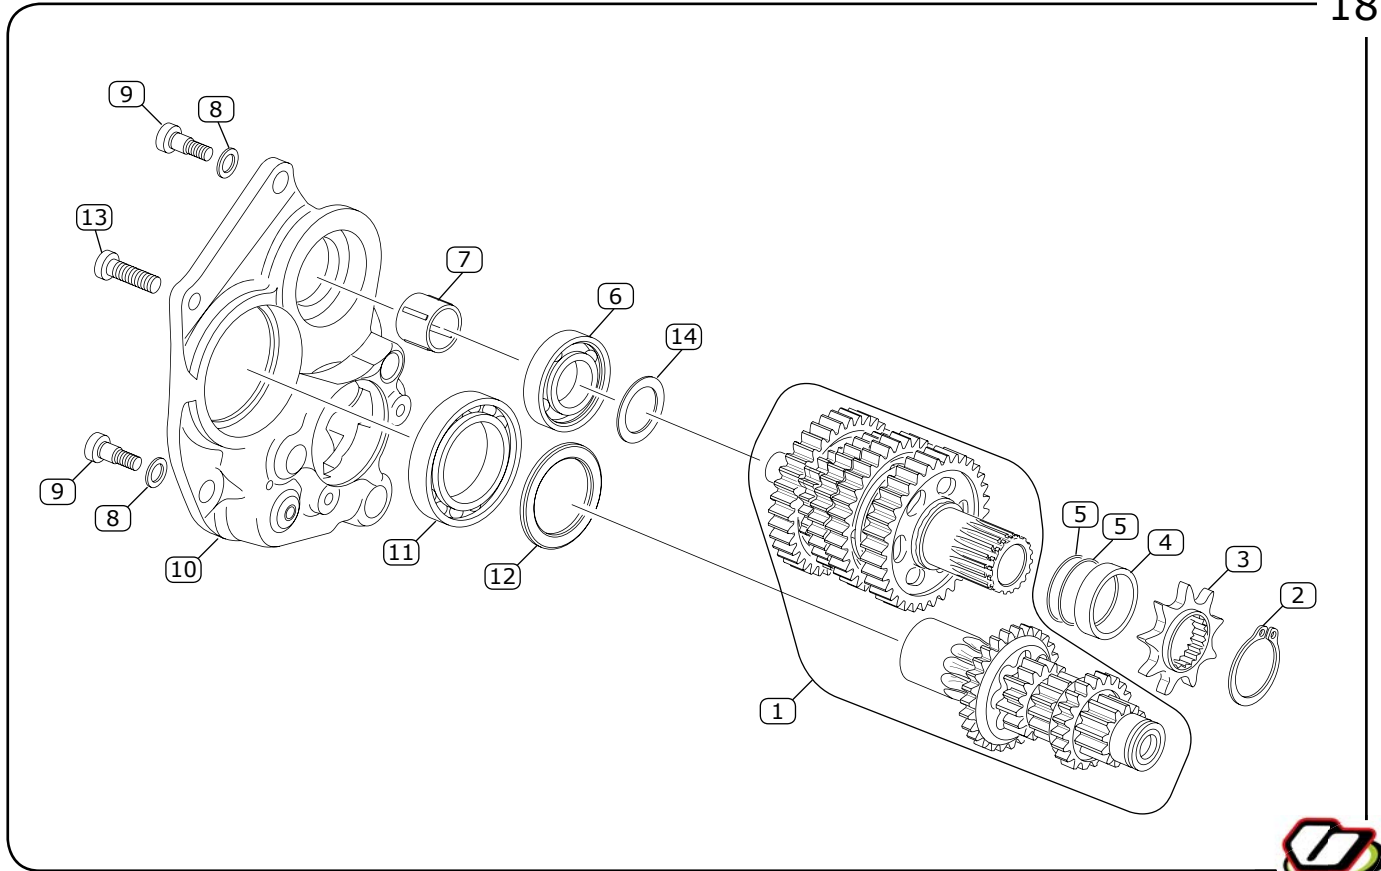

POS.	COD.	DESCRIPCIÓN	DESCRIPTION	QTY.
1	V-1426	CAMBIO COMPLETO 2019	GEARBOX ASSY 2019	1
2	V-0584	SEGER D.25X1.2 DIN471	SEGER PINION EXIT	1
3	V-0313	PIÑÓN SALIDA Z10	SPROCKET Z10	1
4	V-0309	CASQUILLO PIÑÓN SALIDA	SHIFT SEAL BUSHING	1
5	V-0634	JUNTA TÓRICA 25X1.5	O-RING 25X1.5	2
6	V-1424	RODAMIENTO INA 16003	INA BEARING 16003	2
7	V-1425	RODAMIENTO K14X18X15	BEARING K14X18X15	1
8	V-1042	ARANDELA DIN 433 M8	WASHER DIN 433 M8	2
9	V-1041	TORNILLO AJUSTABLE M6X10 ISO7379 12.9 Ø8 F9	ADJUSTABLE SCREW M6X10 ISO 7379-12.9 Ø8 F9	2
10	V-1301	TAPA SUJECION CAMBIO 2019	GEARBOX PLATE 2019	1
11	V-1423	RODAMIENTO 61906	BEARING 61906	1
12	V-1422	SEPARADOR DE CORONA 2019	CROWN SPACER 2019	2
13	V-0559	TORNILLO M6X20 DIN 7984 8.8	SCREW M6X20 DIN 7984 8.8	2
14	V-1419	ARANDELA 17X23X0.5	WASHER 17X23X0.5	1