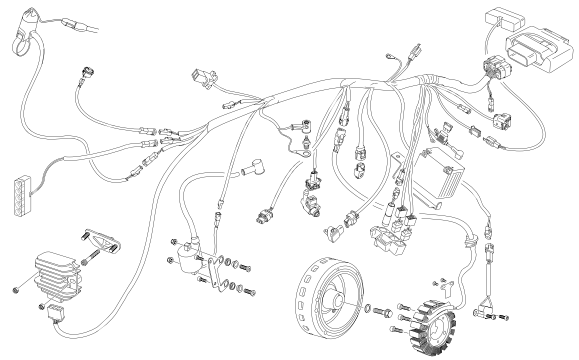

PG. 14-15

INSTALACIÓN ELÉCTRICA - ELECTRICAL SYSTEM