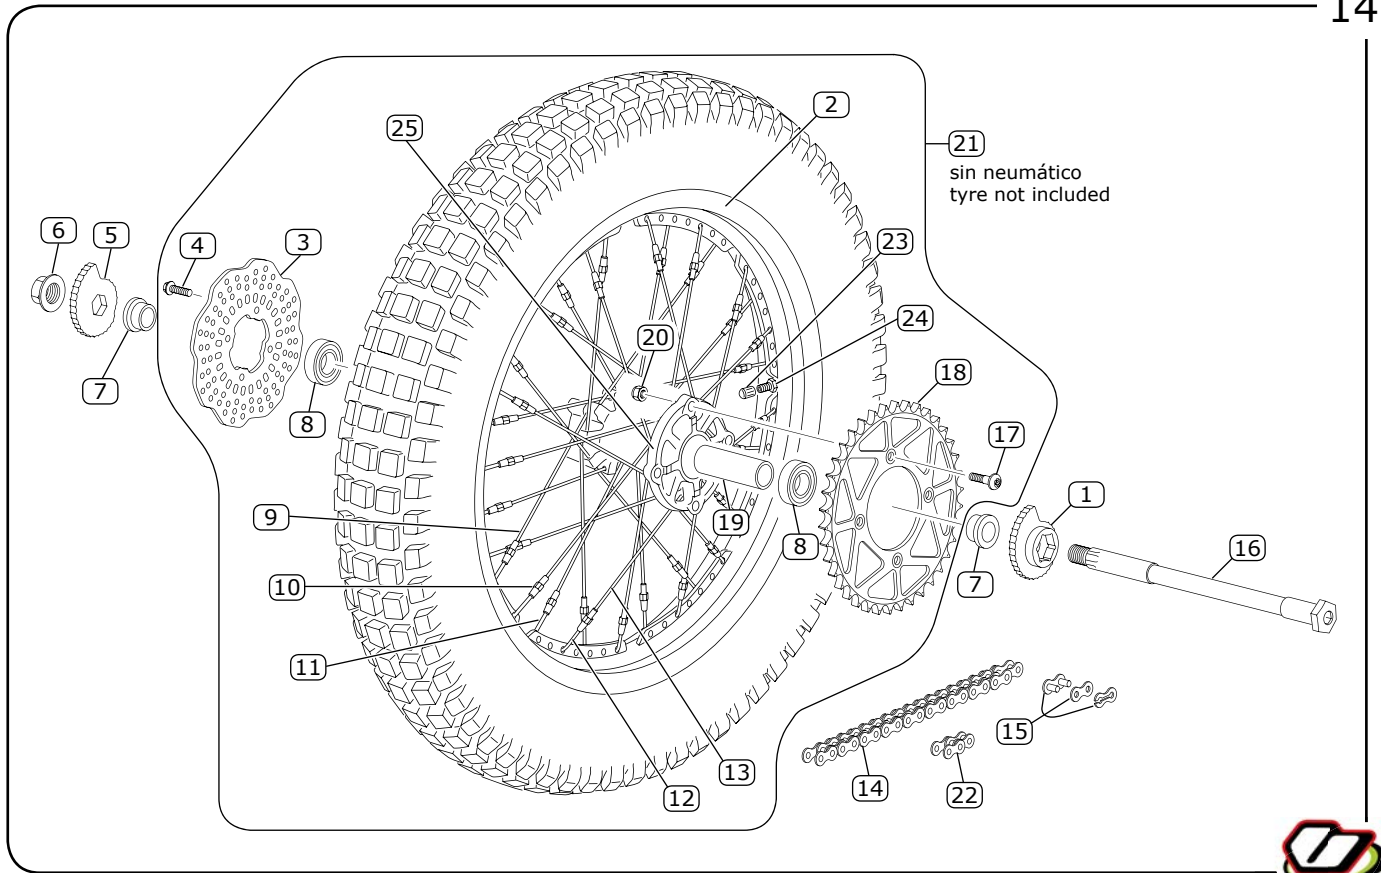

POS.	COD.	DESCRIPCIÓN	DESCRIPTION	QTY.
1	V-0332	EXCENTRICA RUEDA TRAS IZQUIERDA	LEFT REAR WHEEL ECCENTRIC WASHER	1
2	V-0626	LLANTA TRASERA 2.15 X 18 TUBELESS MECANIZADA	REAR RIM 2.15 X 18 TUBELESS MECHANIZED	1
3	V-1275	DISCO FRENO TRASERO FIM	REAR FIM BRAKE DISC	1
4	V-0682	TORNILLO ESPECIAL M6X20 DISCO FRENO	SPECIAL SCREW M6X20 BRAKE DISC	4
5	V-0331	EXCENTRICA RUEDA TRAS DERECHA	RIGHT REAR WHEEL ECCENTRIC WASHER	1
6	V-0552	TUERCA RUEDA TRASERA	REAR WHEEL NUT	1
7	V-0549	CASQUILLO RUEDA TRASERA	REAR WHEEL SLEEVE	2
8	V-0510	RODAMIENTO BUJE 6004 2RS	BEARING HUB 6004 2 RS	2
9	V-0381	RADIO RUEDA TRASERA M4 X 0.7 L165 MM	REAR WHEEL SPOKE M4 X 0.7 L165 MM	16
10	V-0383	TUERCA TENSOR RADIO M4	REAR WHEEL SPOKE NUT M4	32
11	V-0382	RADIO RUEDA TRAS. M4 X 0.7 LG 34.5 MM	REAR WHEEL SPOKE M4 X 0.7 LG 34.5MM	16
12	V-0380	RADIO RUEDA TRAS. CORONA M4 X 0.7 L36 MM	REAR WHEEL SPOKE CROWN SIDE M4X0.7 L36 MM	16
13	V-0379	RADIO RUEDA TRAS. CORONA M4 X 0.7 L175 MM	REAR WHEEL SPOKE CROWN SIDE M4X0.7 L175 MM	16
14	V-1031	CADENA REGINA 103	CHAIN REGINA -103	1
15	V-0674	ENGANCHE CADENA	CHAIN LINK	1
16	V-0333	EJE RUEDA TRASERO	REAR WHEEL SHAFT	1
17	V-0681	TORNILLO ESPECIAL CORONA M8 X 25 MM	SPECIAL SCREW M8X25 10.9 REAR SPROCKET	4
18	V-1999	CORONA NITRO 2022 Z42	Z42 NITRO 2022 SPROCKET	1
19	V-1004	CASQUILLO INTERIOR BUJE TRASERO	REAR HUB INNER SLEEVE	1
20	V-0470	TUERCA M8 DIN 985 AUTOBLOCANTE	NUT M8 DIN 985 AUTO LOCK	4
21	V-2168	CTO. RUEDA TRASERA TITANIO MY23	TITANIUM REAR WHEEL SET MY23	1
22	V-1032	MEDIA MALLA	HALF CHAIN LINK	1
23	V-0762	TAPÓN VALVULA VERDE	GREEN VALVE CAP	1
24	V-0385	VÁLVULA TUBELESS	TUBELESS VALVE	1
25	V-1679	BUJE TRASERO VERTIGO VIRGEN	VERTIGO ALUMINUM ANODIZED REAR WHEEL HUB	1