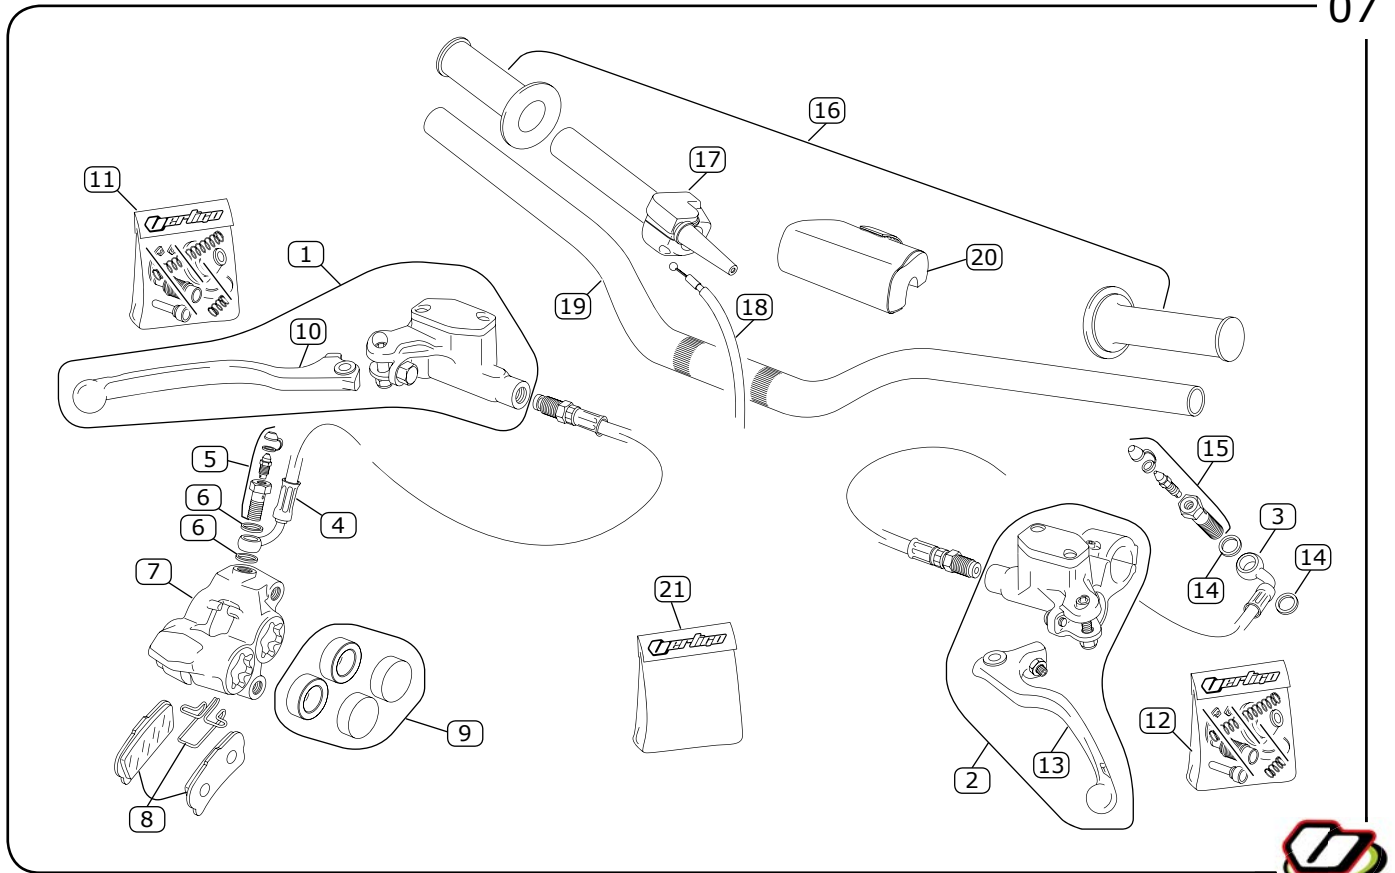

POS.	COD.	DESCRIPCIÓN	DESCRIPTION	QTY.
1	V-1576	BOMBA FRENO DELANTERA	FRONT BRAKE PUMP	1
2	V-1508	CTO. BOMBA EMBRAGUE	CLUTCH PUMP SET	1
3	V-0355	LATIGUILLO EMBRAGUE	CLUTCH HOSE	1
4	V-0364	LATIGUILLO FRENO DELANTERO	FRONT BRAKE HOSE	1
5	V-0723	RACOR FRENO DELANTERO	RACORD FRONT BRAKE	1
6	V-0724	ARANDELA BANJO	BANJO WASHER	2
7	V-2026	PINZA FRENO DELANTERA	FRONT BRAKE CALIPER	1
8	V-1562	PASTILLAS FRENO DELANTERAS 2019	2019 FRONT BRAKE PADS	1
9	V-1563	KIT REPARACIÓN PISTÓN PINZA FRENO DEL.	FRONT CALIPER PISTON REPAIR KIT	1
10	V-0366	MANETA FRENO DELANTERA	FRONT BRAKE LEVER	1
11	V-1565	KIT REPARACIÓN BOMBA FRENO DELANTERA	FRONT BRAKE PUMP REPAIR KIT	1
12	V-1566	KIT REPARACIÓN BOMBA EMBRAGUE	CLUTCH PUMP REPAIR KIT	1
13	V-0722	MANETA EMBRAGUE	CLUTCH LEVER	1
14	V-0611	ARANDELA ALU. RACORD EMBRAGUE	CLUTCH RACORD ALUMINIUM WASHER	2
15	V-0610	RACOR M10 EMBRAGUE	RACORD M10 CLUTCH	1
16	V-0895	JUEGO PUÑOS RENTHAL	RENTHAL GRIPS SET	1
17	V-0303	MANDO GAS	THROTTLE	1
18	V-0697	CABLE GAS CON TENSOR	THROTTLE WIRE WITH TENSIONER	1
19	V-1782	MANILLAR RENTHAL FATBAR NEGRO	RENTHAL FATBAR BLACK HANDLEBAR	1
20	V-1270	PROTECTOR MANILLAR RENTHAL	RENTHAL HANDLEBAR PROTECTOR	1
21	V-1674	KIT REGULACION MANETAS 2020 ROJO	RED LEVER ADJUSTERS	1