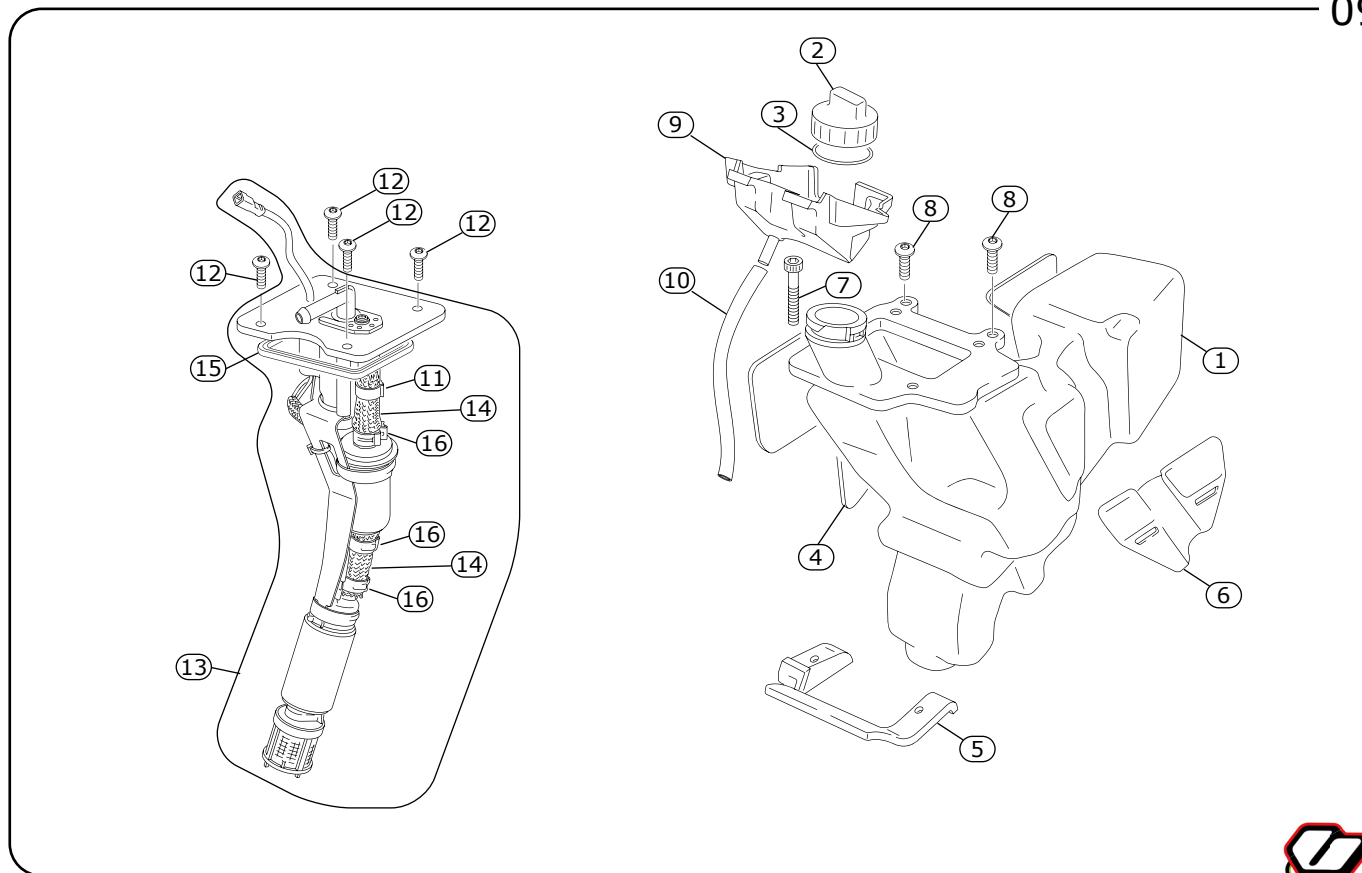

POS.	COD.	DESCRIPCIÓN	DESCRIPTION	QTY.
1	V-1856	DEPÓSITO NITRO	NITRO FUEL TANK	1
2	V-1935	TAPÓN DEPÓSITO GASOLINA	FUEL TANK CAP	1
3	V-0799	JUNTA TÓRICA TAPÓN DEPÓSITO	FUEL TANK CAP O-RING	1
4	V-1980	ADHESIVO TERMICO DEPOSITO NITRO	NITRO THERMAL SILENCER PROTECTOR STICKER	1
5	V-0530	GOMA INFERIOR SOPORTE DEPOSITO	LOWER FUEL TANK RUBBER SUPPORT	1
6	V-1925	PROTECTOR DEPOSITO NITRO	NITRO DEPOSIT COVER	1
7	V-0555	TORNILLO M5X30 DIN 912	SCREW M5X30 DIN 912	1
8	V-0554	TORNILLO M5X10 DIN 6912 8.8	SCREW M5X10 DIN 6912 8.8	2
9	V-1907	REBOSADERO	OVERFLOW	1
10	V-1617	TUBO DESVAPORIZADOR RACING	BREATHER HOSE	1
11	V-1266	BRIDA COBRA 11,0/7	COBRA CLAMP 11,0/7	1
12	V-0556	TORNILLO M5X12 ISO 7830 8.8	SCREW M5X12 ISO 7830 8.8	4
13	V-1192	CONJUNTO BOMBA GASOLINA 2017	PETROL PUMP SET 2017	1
14	V-1256	TUBO GASOLINA DE BOMBA A FILTRO	PETROL HOSE PUMP-FILTER	2
15	V-0630	JUNTA GOMA REGISTRO	PETROL TANK REGISTER SEAL	1
16	V-1248	ABRAZADERA CLIK INOX-A2 W4 D-12	INOX CLICK CLAMP A2 W4 D-12	3