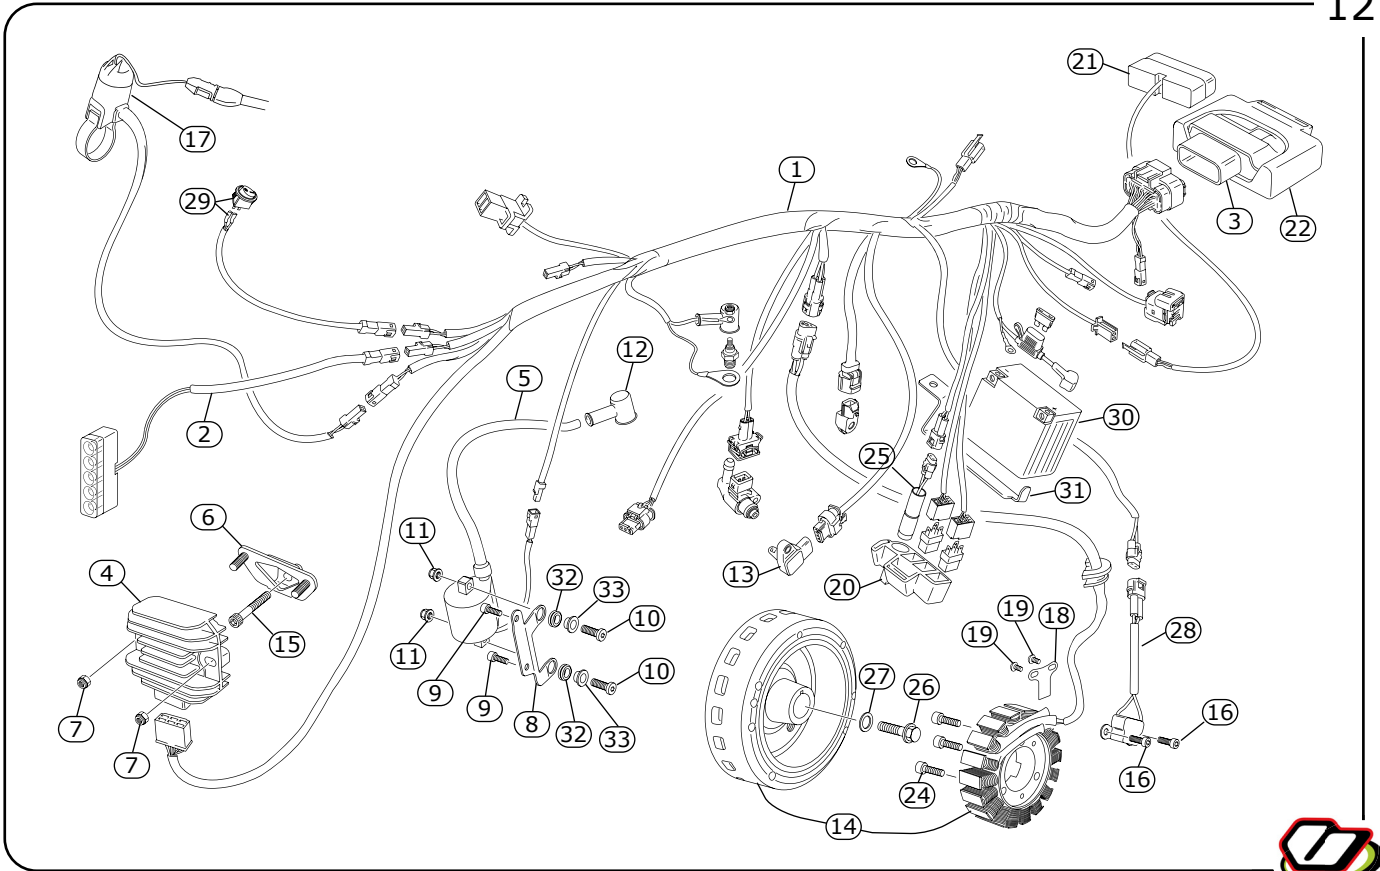

POS.	COD.	DESCRIPCIÓN	DESCRIPTION	QTY.
1	V-2100	INSTALACION ELECTRICA MY23	RACING ST HARNESS MY23	1
2	V-1717	INSTALACION ELECTRICA DELANTERA	FRONT WIRING LOOM	1
3	V-1849	ECU ST	ECU ST	1
4	V-0591	REGULADOR	REGULATOR	1
5	V-0300	BOBINA ENCENDIDO	IGNITION COIL	1
6	V-0794	SOPORTE REGULADOR	REGULATOR SUPPORT	1
7	V-0863	TUERCA DIN 985 M6	M6 NUT DIN 985	2
8	V-2087	SOPORTE BOBINA DE ALTA MY22	IGNITION COIL SUPPORT MY22	1
9	V-0440	TORNILLO M5X6 ISO 7380 8.8	SCREW M5X6 ISO 7380 8.8	2
10	V-0462	TORNILLO M6X16 DIN912 8.8	SCREW M6X16 DIN912 8.8	2
11	V-0836	TUERCA DIN 985 M6	M6 NUT DIN 985	2
12	V-0427	PIPA BUJÍA	SPARK PLUG PIPE	1
13	V-1969	SENSOR PRESION +TEMPERATURA	PRESSURE AND AIR TEMP SENSOR	1
14	V-0394	CTO. ROTOR/STATOR	ROTOR/STATOR SET	1
15	V-1054	TORNILLO M6X40 DIN912 10.9 NQ	SCREW M6X40 DIN 912 10.9 SILVER ZINC	1
16	V-0434	TORNILLO M5X10 DIN 7984 8.8	SCREW M5X10 DIN 7984 8.8	2
17	V-1443	DISPOSITIVO HOMBRE AL AGUA	MAGNETIC KILL SWITCH	1
18	V-0637	CHAPA SOP.CABLES ALTERNADOR	STATOR CABLE SUPPORT	1
19	V-1324	TORNILLO M5X6 BN 6404 ISO 7380-1	SCREW M5X6 BN 6404 ISO 7380-1	2
20	V-1868	CAJA COMPONENTES ELECTRONICOS	ELECTRONIC COMPONENTS BOX	1
21	V-1942	INSTALACION LED TRASERO NITRO	NITRO REAR LED HARNESS	1
22	V-1978	FUNDA TPE-ECU-ST	TPE-ECU-ST SLEEVE	1
23	V-1767	RELÉ INSTALACION ELECTRICA	WIRING LOOM RELAY	2
24	V-0561	TORNILLO M6X25 DIN912 8.8 ZINC PLATA	SCREW M6X25 DIN 912 8.8	3
25	V-1945	INSTALACION CONDENSADOR NITRO	NITRO INSTALL CAPACITOR	3
26	V-0732	TORNILLO M10X30MM	SCREW M10X30MM	1
27	V-0492	ARANDELA ALTERANDOR	FLYWHEEL WASHER	1
28	V-1946	INSTALACION PICK UP NITRO	NITRO INSTALL PICK UP	1
29	V-1747	INSTALACIÓN DOBLE MAPA	MAPPING SWITCH WIRING LOOM	1
30	V-1977	BATERIA NITRO CCA140/12.8V/25.6WH/2AH	BATTERY NITRO CCA140/12.8V/25.6WH/2AH	1
31	V-2012	SOPORTE BATERIA NITRO MY22	NITRO MY22 BATTERY HOLDER	1