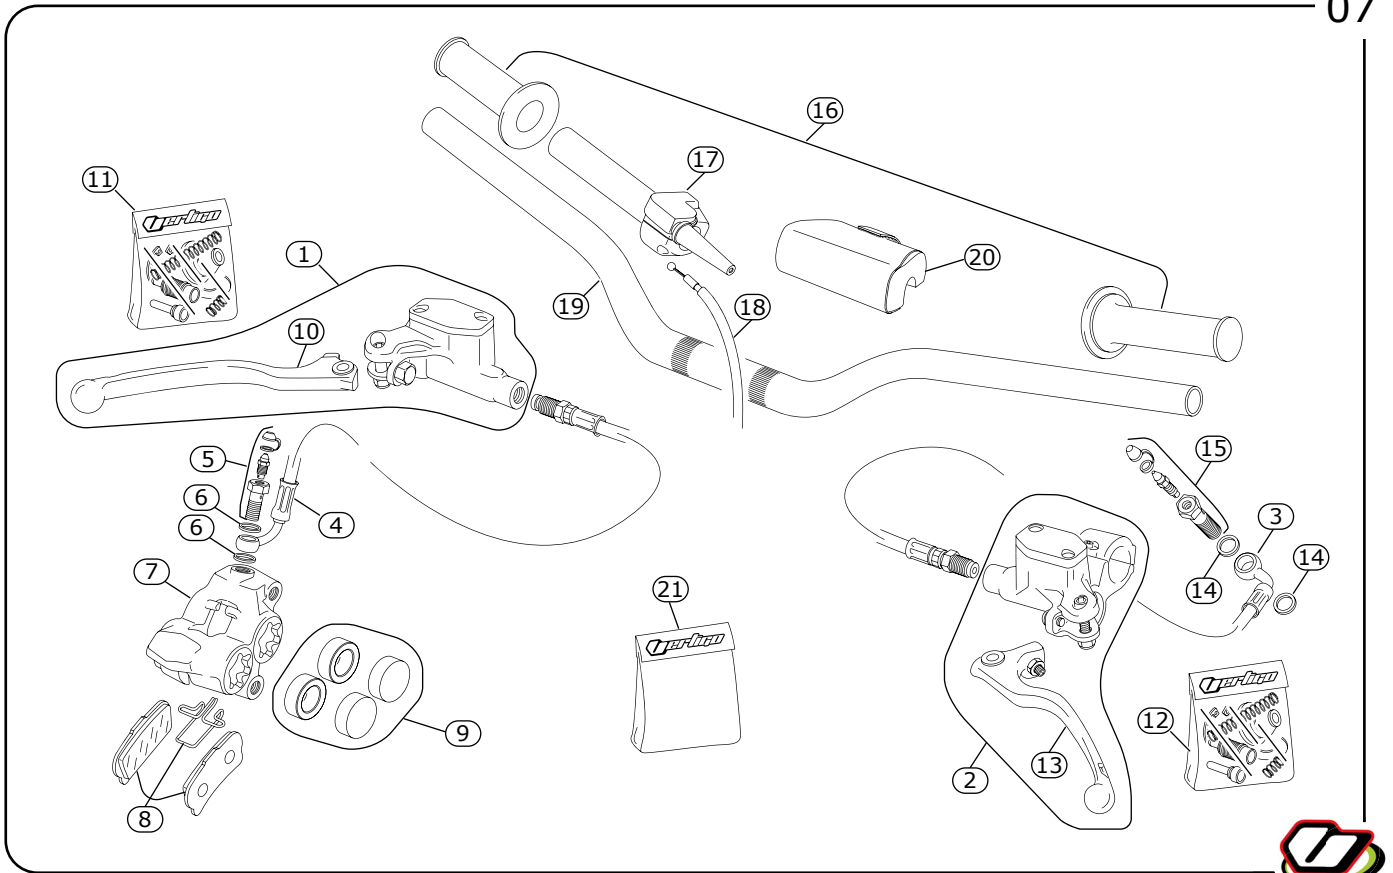

POS.	COD.	DESCRIPCIÓN	DESCRIPTION	QTY.
1	V-1576	BOMBA FRENO DELANTERA	FRONT BRAKE PUMP	1
2	V-1508	CTO. BOMBA EMBRAGUE	CLUTCH PUMP SET	1
3	V-0355	LATIGUILLO EMBRAGUE	CLUTCH HOSE	1
4	V-0364	LATIGUILLO FRENO DELANTERO	FRONT BRAKE HOSE	1
5	V-0723	RACOR FRENO DELANTERO	RACORD FRONT BRAKE	1
6	V-0724	ARANDELA BANJO	BANJO WASHER	2
7	V-2026	PINZA FRENO DELANTERA	FRONT BRAKE CALIPER	1
8	V-1562	PASTILLAS FRENO DELANTERAS 2019	2019 FRONT BRAKE PADS	1
9	V-1563	KIT REPARACIÓN PISTÓN PINZA FRENO DEL.	FRONT CALIPER PISTON REPAIR KIT	1
10	V-0366	MANETA FRENO DELANTERA	FRONT BRAKE LEVER	1
11	V-1565	KIT REPARACIÓN BOMBA FRENO DELANTERA	FRONT BRAKE PUMP REPAIR KIT	1
12	V-1566	KIT REPARACIÓN BOMBA EMBRAGUE	CLUTCH PUMP REPAIR KIT	1
13	V-0722	MANETA EMBRAGUE	CLUTCH LEVER	1
14	V-0611	ARANDELA ALU. RACORD EMBRAGUE	CLUTCH RACORD ALUMINIUM WASHER	2
15	V-0610	RACOR M10 EMBRAGUE	RACORD M10 CLUTCH	1
16	V-0895	JUEGO PUÑOS RENTHAL	RENTHAL GRIPS SET	1
17	V-0303	MANDO GAS	THROTTLE	1
18	V-0697	CABLE GAS CON TENSOR	THROTTLE WIRE WITH TENSIONER	1
19	V-1782	MANILLAR RENTHAL FATBAR NEGRO	RENTHAL FATBAR BLACK HANDLEBAR	1
20	V-2106	PROTECTOR MANILLAR RENTHAL VERDE	RENTHAL HANDLEBAR PROTECTOR GREEN	1
21	V-1674	KIT REGULACION MANETAS 2020 ROJO	RED LEVER ADJUSTERS	1