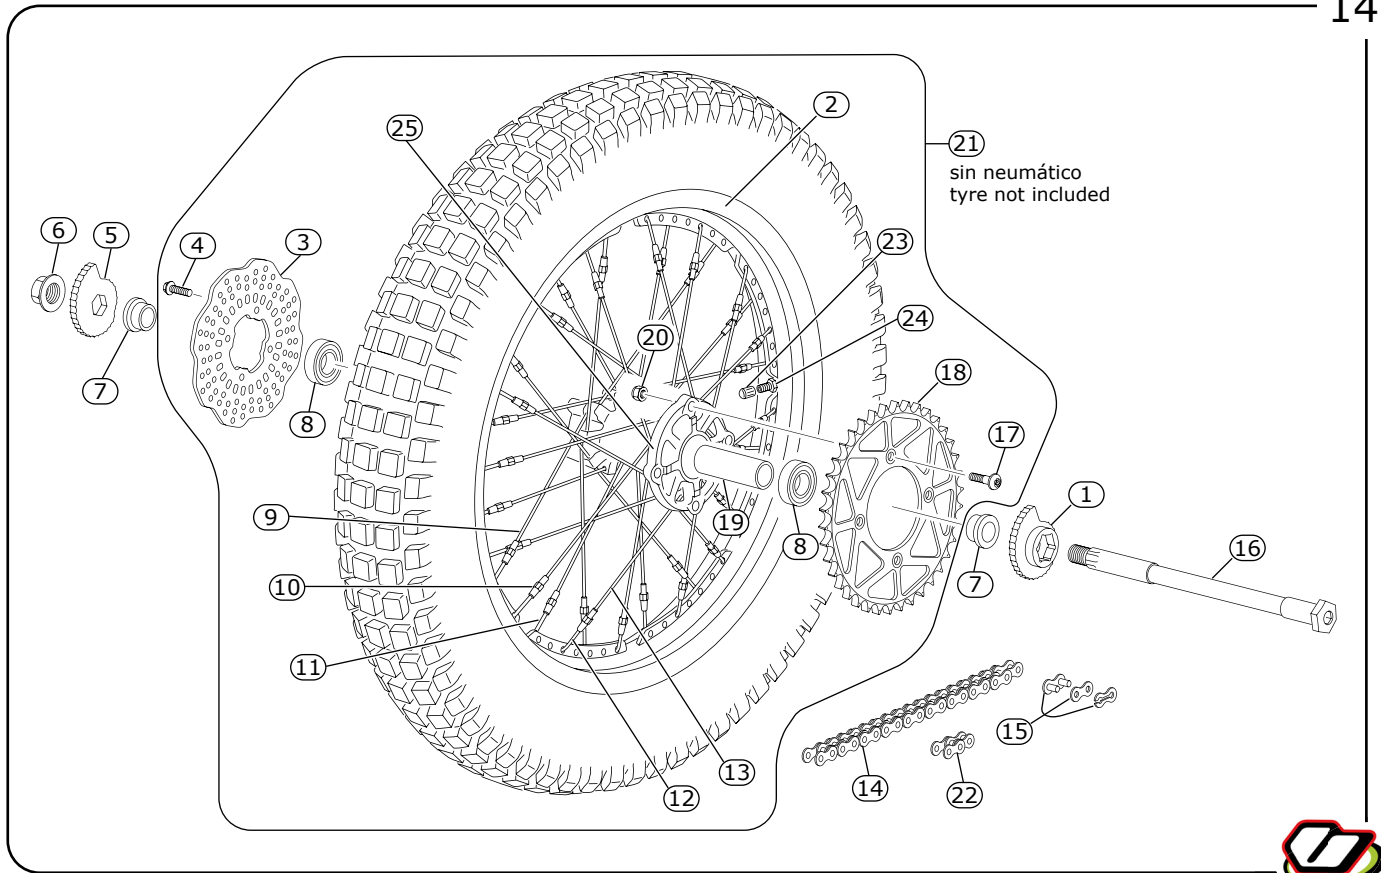

POS.	COD.	DESCRIPCIÓN	DESCRIPTION	QTY.
1	V-0332	EXCENTRICA RUEDA TRAS IZQUIERDA	LEFT REAR WHEEL ECCENTRIC WASHER	1
2	V-0626	LLANTA TRAS. 2.15 X 18 TUBELESS MECANIZADA	REAR RIM 2.15 X 18 TUBELESS MECHANIZED	1
3	V-1275	DISCO FRENO TRASERO FIM	REAR FIM BRAKE DISC	1
4	V-0682	TORNILLO ESPECIAL M6X20 DISCO FRENO	SPECIAL SCREW M6X20 BRAKE DISC	4
5	V-0331	EXCENTRICA RUEDA TRAS DERECHA	RIGHT REAR WHEEL ECCENTRIC WASHER	1
6	V-0552	TUERCA RUEDA TRASERA	REAR WHEEL NUT	1
7	V-0549	CASQUILLO RUEDA TRASERA	REAR WHEEL SLEEVE	2
8	V-0510	RODAMIENTO BUJE 6004 2RS	BEARING HUB 6004 2 RS	2
9	V-0381	RADIO RUEDA TRASERA M4 X 0.7 L165 MM	REAR WHEEL SPOKE M4 X 0.7 L165 MM	16
10	V-0383	TUERCA TENSOR RADIO M4	REAR WHEEL SPOKE NUT M4	32
11	V-0382	RADIO RUEDA TRAS. M4 X 0.7 LG 34.5 MM	REAR WHEEL SPOKE M4 X 0.7 LG 34.5MM	16
12	V-0380	RADIO RUEDA TRAS. CORONA M4 X 0.7 L36 MM	REAR WHEEL SPOKE CROWN SIDE M4X0.7 L36 MM	16
13	V-0379	RADIO RUEDA TRAS. CORONA M4 X 0.7 L175 MM	REAR WHEEL SPOKE CROWN SIDE M4X0.7 L175 MM	16
14	V-1542	CADENA 106 125CC	CHAIN 106	1
15	V-0674	ENGANCHE CADENA	CHAIN LINK	1
16	V-0333	EJE RUEDA TRASERO	REAR WHEEL SHAFT	1
17	V-0681	TORNILLO ESPECIAL CORONA M8 X 25 MM	SPECIAL SCREW M8X25 10.9 REAR SPROCKET	4
18	V-2000	CORONA NITRO/MD22 Z48	Z48 NITRO/MD22 SPROCKET	1
19	V-1004	CASQUILLO INTERIOR BUJE TRASERO	REAR HUB INNER SLEEVE	1
20	V-0470	TUERCA M8 DIN 985 AUTOBLOCANTE	NUT M8 DIN 985 AUTO LOCK	4
21	V-2036	CTO. RUEDA TRASERA WORKS MY23	WORKS MY23 REAR WHEEL SET	1
22	V-1032	MEDIA MALLA	HALF CHAIN LINK	1
23	V-0762	TAPÓN VALVULA VERDE	GREEN VALVE CAP	1
24	V-0385	VÁLVULA TUBELESS	TUBELESS VALVE	1
25	V-2117	BUJE TRASERO WORKS MY23	WORKS MY23 REAR WHEEL HUB	1