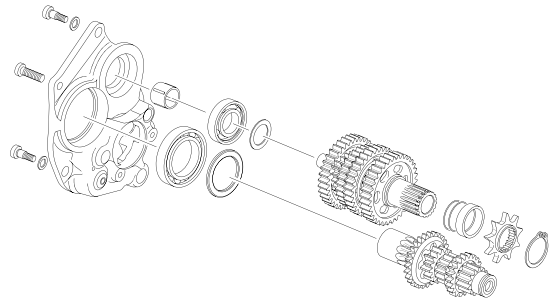

CAMBIO DE MARCHAS - GEARBOX