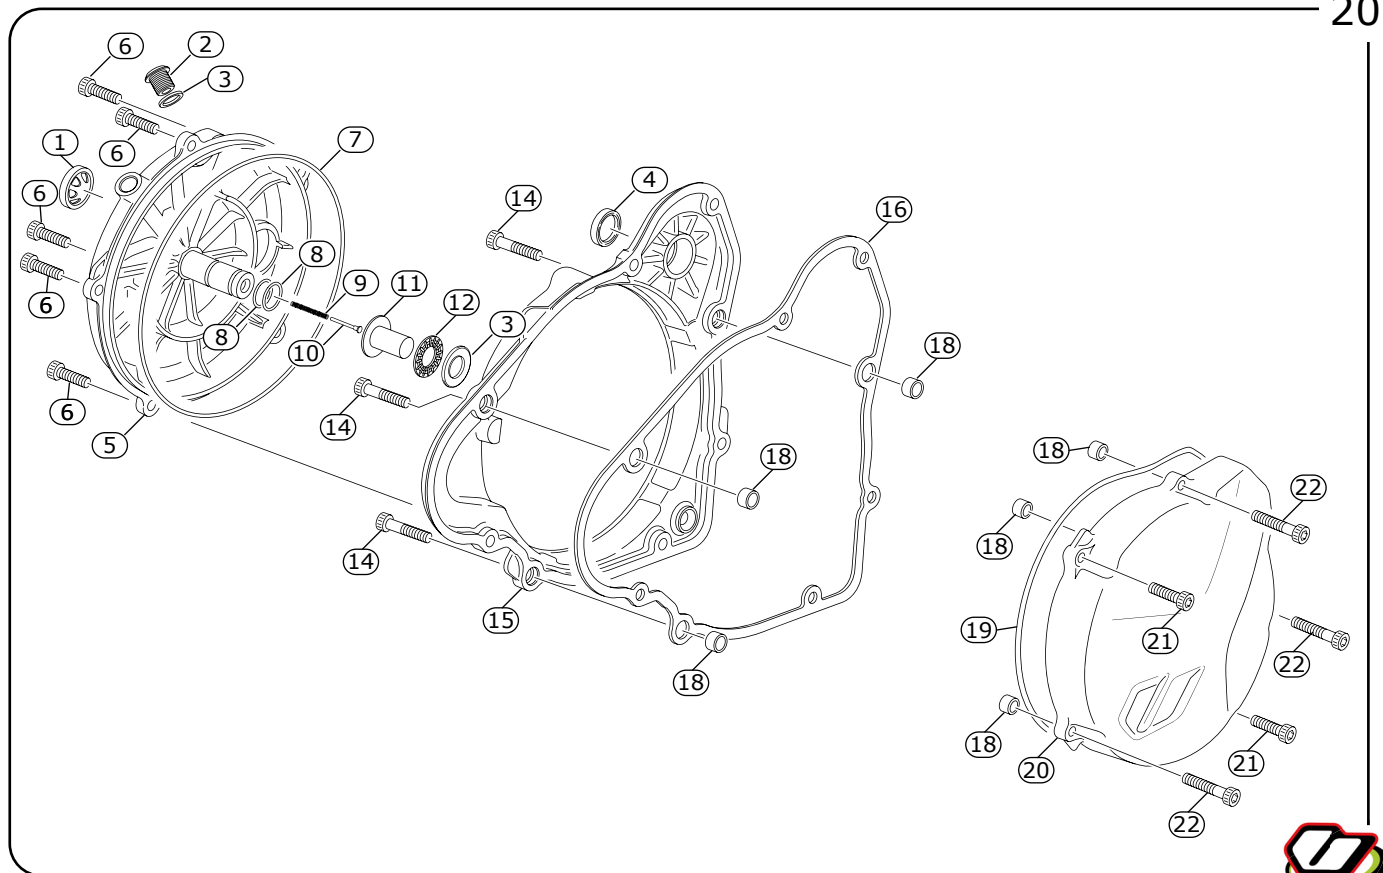

POS.	COD.	DESCRIPCIÓN	DESCRIPTION	QTY.
1	V-0314	MIRILLA VISOR ACEITE	WINDOW DISPLAY OIL	1
2	V-1274	TAPÓN LLENADO ACEITE ROJO	OIL FILLER CAP RED	1
3	V-0472	ARANDELA COBRE TAPÓN ACEITE	COOPER WASHER OIL	1
4	V-0339	RETÉN 18X24X4	LIP SEAL 18X24X4	1
5	V-2115	TAPA EMBRAGUE INYECCION (INSERT)	CLUTCH COVER (INSERT)	1
6	V-2038	TORNILLO M5X20 DIN 912 8.8	SCREW M5X20 DIN 912 8.8	5
7	V-1991	JUNTA TORICA 133,07 X 1.78 (70NBR) BLACK	O-RING 133,07 X 1.78 (70NBR) BLACK	2
8	V-0662	TORICA BOMBIN EMBRAGUE 11.5X1.5	CLUTCH PUMP O-RING 11.5X1.5	2
9	V-0308	MUELLE PISTON EMBRAGUE	CLUTCH PISTON SPRING	1
10	V-0307	GUIA MUELLE PISTÓN EMBRAGUE	CLUTCH PISTON SPRING GUIDE	1
11	V-0305	PISTON BOMBIN EMBRAGUE	CLUTCH PUMP PISTON	1
12	V-0286	ROD. AXIAL AGUJAS AXK1730 EMP. EMBRAGUE	AXIAL NEEDLE BEARING CLUTCH PISTON BEARING	1
13	V-0306	EMPUJADOR EMBRAGUE	CLUTCH PISTON BEARING PLATE	1
14	V-0448	TORNILLO M5X20 DIN912 8.8 NQ	SCREW M5X20 DIN 912 8.8	3
15	V-1963	TAPA EMBRAGUE INTERMEDIA INYECCION	INTERMEDIATE CLUTCH COVER	1
16	V-0262	JUNTA TAPA EMBRAGUE	CLUTCH COVER GASKET	1
17	V-0639	CASQUILLO CENTRADOR CARTER	CRANKCASE CENTERING SLEEVE	6
18	V-0639	CASQUILLO CENTRADOR	CENTERING SLEEVE	3
19	V-0527	JUNTA TAPA ALTERNADOR	FLYWHEEL COVER GASKET	1
20	V-1347	TAPA ALTERNADOR VERTICAL	FLYWHEEL COVER	1
21	V-0448	TORNILLO M5X20 DIN912 8.8 NQ	SCREW M5X20 DIN 912 8.8	2
22	V-0452	TORNILLO M5X25 DIN912 8.8 NQ	SCREW M5X25 DIN 912 10.9	3