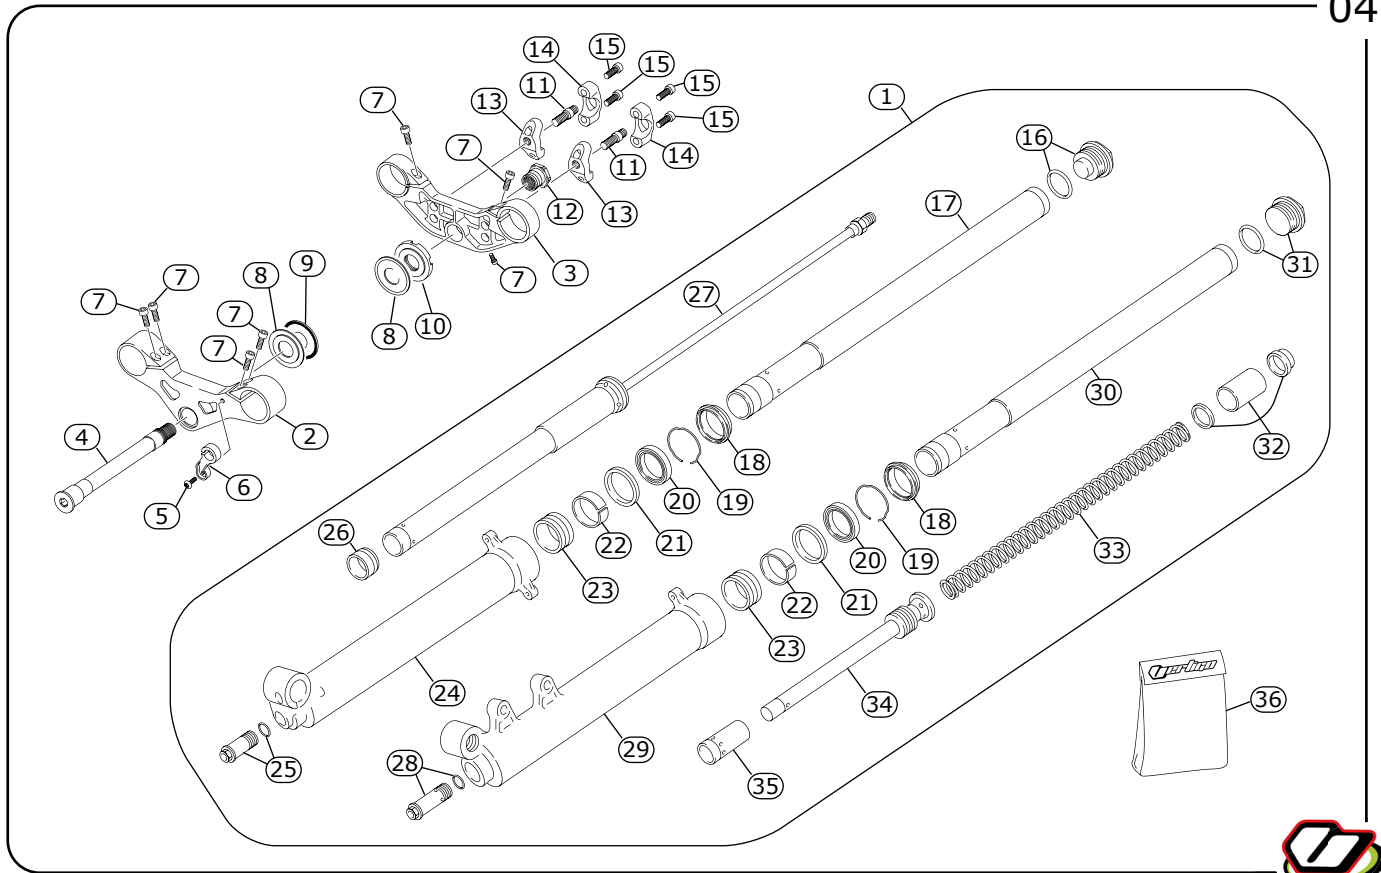

POS.	COD.	DESCRIPCIÓN	DESCRIPTION	QTY.
1	V-1834	HORQUILLA SUSPENSION TECH NITRO MY22	TECH NITRO MY22 FRONT FORK SET	1
2	V-1824	PLATINA INFERIOR 2021	2021 LOWER TRIPLE CLAMP	1
3	V-1823	PLATINA SUPERIOR 2021	2021 UPPER TRIPLE CLAMP	1
4	V-0516	EJE DIRECCIÓN	STEERING AXLE	1
5	V-0643	TORNILLO M5 X 6MM	SCREW M5 X 6MM	1
6	V-0519	GUIA LATIGUILLO FRENO DEL.	BRAKE HOSE GUIDE	1
7	V-1695	TORNILLO M6 X 20 MM	SCREW M6 X 20 MM	7
8	V-0541	ARANDELA PROTECCIÓN DIRECCIÓN	STEERING PROTECTOR WASHER	1
9	V-0542	ARANDELA DIRECCIÓN	STEERING WASHER	1
10	V-1308	TUERCA DIRECCIÓN INF. ROJA	RED LOWER STEERING NUT	1
11	V-1030	ESPARRAGO ESPECIAL M10 8.8	SPECIAL SCREW M10 8.8	2
12	V-1307	TUERCA DIRECCIÓN ROJA	RED STEERING NUT	1
13	V-1826	BRIDA MANILLAR INFERIOR 2021	2021 LOWER HANDLEBAR CLAMP	2
14	V-1825	BRIDA MANILLAR SUPERIOR 2021	2021 UPPER HANDLEBAR CLAMP	2
15	V-1692	TORNILLO M8 X 25 MM	SCREW M8 X 25 MM	4
16	V-0980	TAPÓN HORQUILLA DER.	RIGHT FORK CAP	1
17	V-0999	BARRA HORQUILLA DERECHA	RIGHT STANCHION TUBE	1
18	V-0696	GUARDAPOLVO SUSPENSIÓN DEL.	FRONT FORK DUST SEAL	2
19	V-0990	ANILLO RETENCIÓN	RING STOPPER	2
20	V-0695	RETÉN SUSPENSIÓN DEL.	FRONT FORK OIL SEAL	2
21	V-0991	ANILLO RETENCIÓN RETÉN	RING STOP BUSHING OIL SEAL	2
22	V-0992	COJINETE DE FRICCIÓN 39X43X15	BUSH 39X43X15	2
23	V-0993	COJINETE DE FRICCIÓN 38X40X20	BUSH 38X40X20	2
24	V-0994	BOTELLA DERECHA	RIGHT LEG	1
25	V-0995	TORNILLO DE BLOQUEO HIDRÁULICO + AR	LOCK SCREW HYDRAULIC PUMP + WASHER	1
26	V-0996	CONO TOPE DERECHO	CONE LIMIT RIGHT	1
27	V-0997	CARTUCHO	CARTRIDGE	1
28	V-0989	TORNILLO REGULACIÓN AGUJA + AR	NEEDLE REGULATION SCREW + WASHER	1
29	V-0988	BOTELLA IZQUIERDA	LEFT LEG	1
30	V-0983	BARRA HORQUILLA IZQUIERDA	LEFT STANCHION TUBE	1