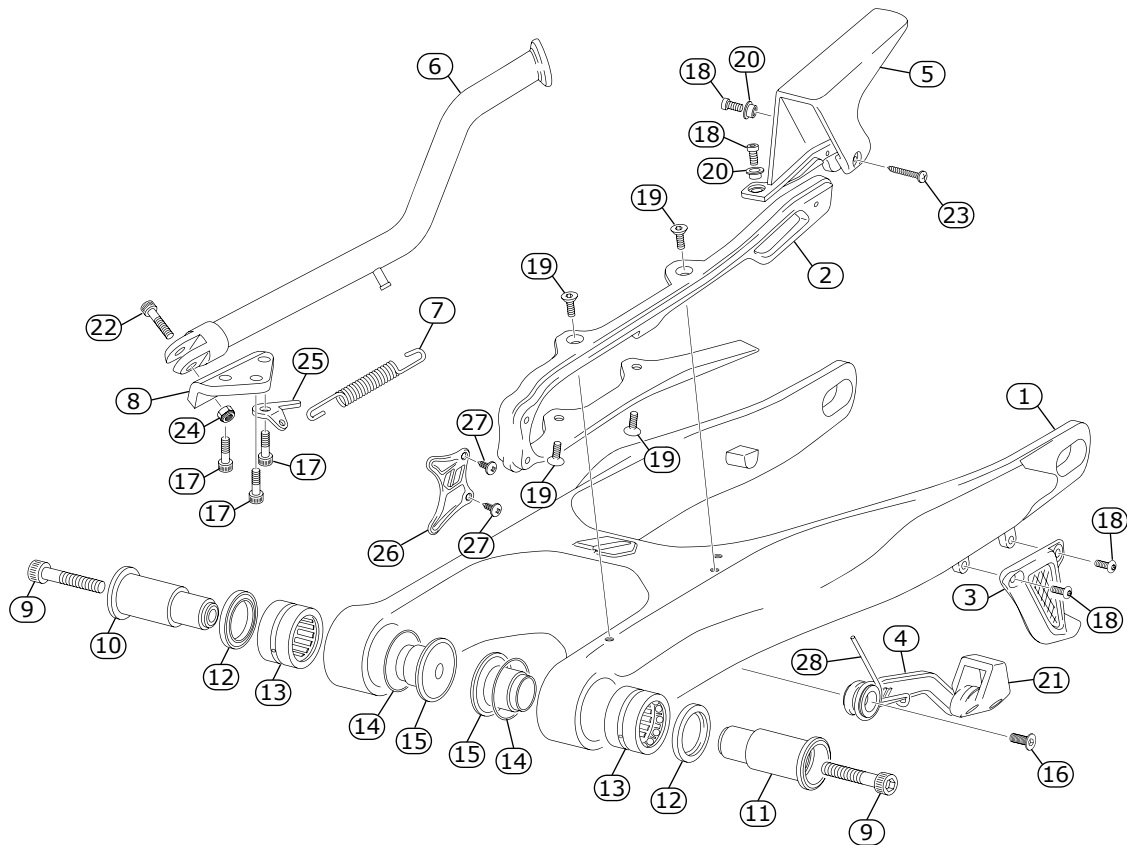

POS.	COD.	DESCRIPCIÓN	DESCRIPTION	QTY.
1	V-0270	BASCULANTE ALUMINIO NEGRO	BLACK ALUMINIUM SWINGARM	1
2	V-0521	PATÍN CADENA	GUIDE CHAIN	1
3	V-0508	PROTECTOR CORONA	SPROCKET PROTECTOR	1
4	V-0318	CONJUNTO TENSOR CADENA	CHAIN TENSIONER SET	1
5	V-0522	CUBRECADENA	CHAIN COVER	1
6	V-1689	CABALLETE NEGRO	BLACK ANODIZED SIDESTAND	1
7	V-1246	MUELLE CABALLETE	STAND SPRING	1
8	V-1253	SOPORTE CABALLETE	SUPPORT STAND	1
9	V-1017	TORNILLO M10X62 DIN 912 12.9	SCREW M10x62 DIN 912 12.9	2
10	V-0735	SEMIEJE BASCULANTE DERECHO ROJO	RIGHT SIDE SWINGARM SEMIAXIS RED	1
11	V-0736	SEMIEJE BASCULANTE IZQUIERDO ROJO	LEFT SIDE SWINGARM SEMIAXIS RED	1
12	V-0338	RETEN 25X35X5 EJE BASCULANTE	SWINGARM LIP SEAL 25x35x5	2
13	V-0281	RODAMIENTO AGUJAS COMBINADO NKIA5904	COMBINED NEEDLE BEARING NKIA5904	2
14	V-0629	JUNTA TÓRICA 31X2 EJE BASCULANTE	O-RING 31x2 SWINGARM SHAFT	2
15	V-0567	PROTECTOR RODAMIENTO BASCULANTE	SWINGARM BEARING PROTECTOR	2
16	V-0460	TORNILLO M8X25 DIN7991 8.8 NQ	SCREW M8x25 DIN7991 8.8 NQ	1
17	V-0908	TORNILLO M8X20 DIN 6912	SCREW M8x20 DIN 6912	3
18	V-0556	TORNILLO M5X10 ISO7380 10.9	SCREW M5X10 ISO7380 10.9	4
19	V-0457	TORNILLO M5X10 DIN7991 10.9	SCREW M5x10 DIN7991 10.9	4
20	V-0568	CASQUILLO PROTECTOR CADENA	CHAIN PROTECTOR SLEEVE	2
21	V-0977	GOMA TENSOR CADENA	CHAIN GUIDE RUBBER	1
22	V-0875	TORNILLO ESPECIAL CABALLETE M8X30	SCREW M8x30 SIDESTAND	1
23	V-0683	TORNILLO ROSCA CHAPA M4.2 X 32 MM	SCREW M4.2 X 32 mm	1
24	V-0470	TUERCA M8 DIN 985 AUTOBLOCANTE	NUT M8 DIN 985 AUTO LOCK	1
25	V-1196	SOPORTE MUELLE CABALLETE	SIDESTAND SPRING SUPPORT	1
26	V-0973	PROTECTOR PIÑON CADENA CARTER	FRONT SPROCKET CHAIN PROTECTOR	1
27	V-0684	TORNILLO ROSCA CHAPA 4.2X9.5 DIN7981	SCREW 4.2x9.5 DIN 7981	2
28	V-0320	MUELLE TENSOR CADENA	CHAIN TENSIONER SPRING	1