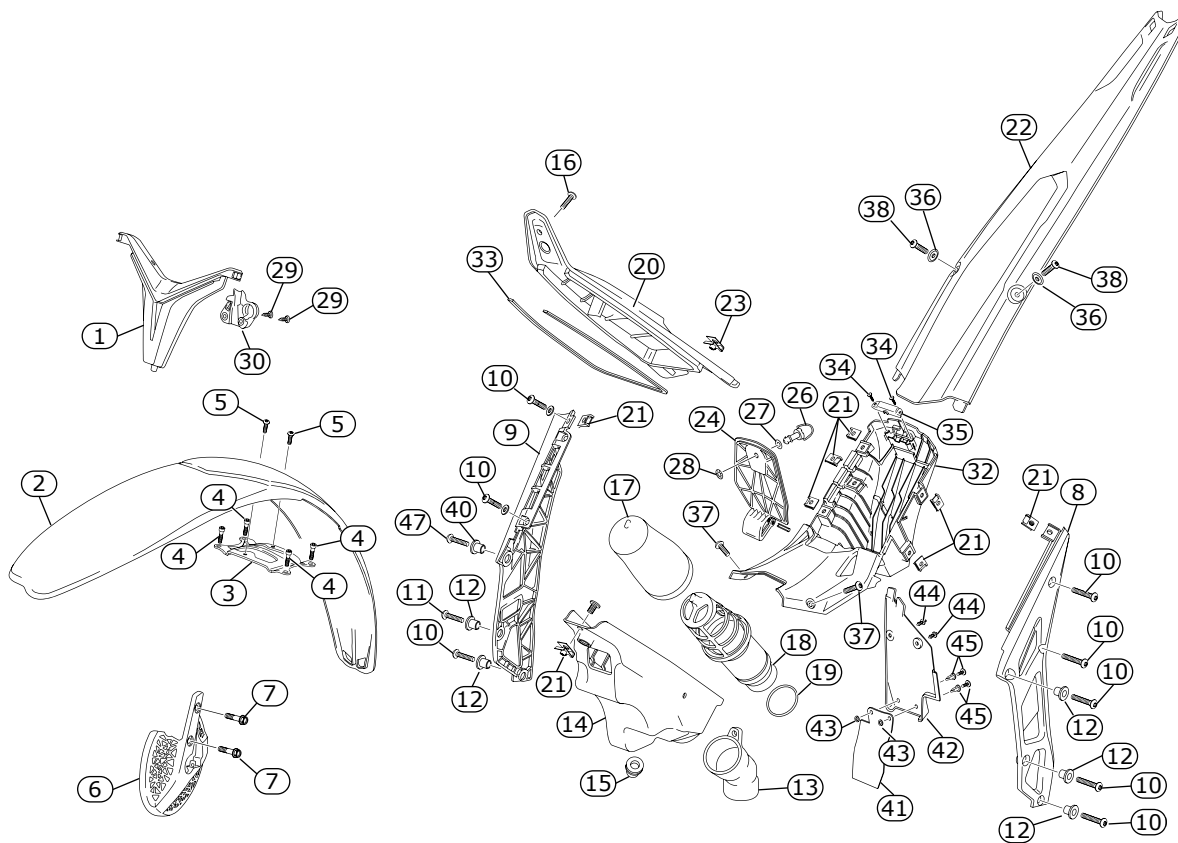

CUERPO INYECCIÓN - INJECTION BODY

POS.	COD.	DESCRIPCIÓN	DESCRIPTION	QTY.
1	V-2010	CARETA BLACK MY22	FRONT LIGHT COVER BLACK MY22	1
2	V-1493	GUARDABARROS DELANTERO NEGRO	FRONT BLACK MUDGUARD	1
3	V-0428	PUENTE HORQUILLA	FRONT MUDGUARD HOLDER	1
4	V-0680	TORNILLO ESPECIAL M6X14 8.8	SPECIAL SCREW M6X14 8.8	4
5	V-0440	TORNILLO M5X6 ISO 7380 8.8	SCREW M5X6 ISO 7380 8.8	2
6	V-0407	PROTECTOR DISCO FRENO DELANTERO	FRONT BRAKE DISC COVER	1
7	V-0463	TORNILLO ESPECIAL M8X30 DIN6921 8.8	SCREW M8X30 DIN6921 8.8	2
8	V-1857	PROTECTOR ESCAPE NITRO IZQUIERDO	R4 LEFT EXHAUST COVER	1
9	V-1858	PROTECTOR ESCAPE NITRO DERECHO	R4 RIGHT EXHAUST COVER	1
10	V-0646	TORNILLO M6X16 ISO7380 8.8	SCREW M6X16 ISO 7380-1 8.8	8
11	V-0560	TORNILLO M6X20 ISO7380 10.9 NQ	SCREW M6X20 ISO7380 10.9 NQ	1
12	V-1944	CASQUILLO LIMITADOR COMPRESION M6	M6 COMPRESSION LIMITER SLEEVE	5
13	V-1981	GOMATOBERA-CAJA FILTRO CON SENSOR PRESION+TEMP	THROTTLE BODY MANIFOLD WITH PRESSURE + TEMP SENSOR	1
14	V-1722	CAJA FILTRO R	AIRBOX R	1
15	V-0420	VALVULA CAJA FILTRO	AIRBOX VALVE	1
16	V-1064	TORNILLO M6X16 ISO7380-1 10.9	SCREW M6X16 ISO7380-1 10.9	2
17	V-1726	FILTRO TWIN AIR R	TWIN AIR R FILTER FOAM	1
18	V-1724	REJILLA FILTRO AIRE R	AIR FILTER GRID R	1
19	V-1777	TORICA NBR DIN3771 42.52X2.62MM	O-RING NBR DIN3771 42.52X2.62MM	1
20	V-2006	TAPA TURBO NITRO NEGRA MY22	BLACK NITRO TURBO COVER MY22	1
21	V-0679	TUERCA RAPIDA TRT-M6	FAST NUT TRT-M6	8
22	V-2062	GUARDABARROS TRASERO VERDE MY23	GREEN REAR MUDGUARD MY23	1
23	V-0572	BASE CIERRE 1/4 VUELTA	CLOSE 1/4 TURN HOLDER	1
24	V-2007	TAPA DEPOSITO NEGRA MY22	BLACK PETROL TANK COVER MY22	1
25	V-0809	PASADOR TAPA DEPÓSITO GASOLINA	FUEL TANK COVER PIN	1
26	V-0571	CIERRE 1/4 VUELTA	1/4 TURN SCREW	1
27	V-0658	ARANDELA NYLON	NYLON WASHER	1
28	V-0657	RETEN ACERO INOX. CIERRE 1/4 VUELTA	1/4 TURN STAINLESS STEEL WASHER	1
29	V-1026	TORNILLO DE ROSCA CHAPA 3.9X13	SCREW 3.9X13	2
30	V-0832	SOPORTE LED DELANTERO	FRONT LED LIGHT SUPPORT	1