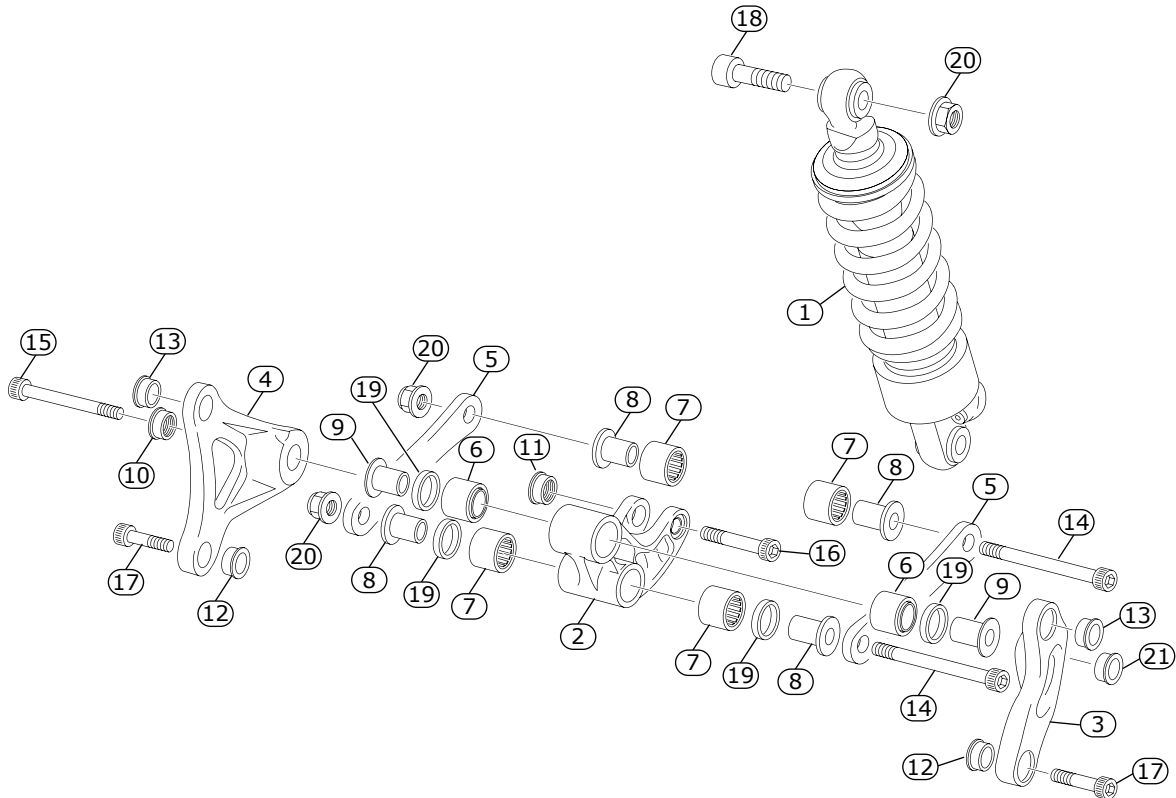

POS.	COD.	DESCRIPCIÓN	DESCRIPTION	QTY.
1	V-1914	AMORTIGUADOR 2 WAYS NITRO DAMPER SPRING 75	SHOCK ABSORBER 2 WAYS NITRO DAMPER SPRING 75	1
2	V-1498	TRAPECIO SUSPENSIÓN 2019	SUSPENSION ROCKER 2019	1
3	V-0397	TRIANGULO SUSPENSIÓN IZQ.	LEFT LINKAGE SUPPORT	1
4	V-0398	TRIANGULO SUSPENSIÓN DERECHO	RIGHT LINKAGE SUPPORT	1
5	V-1499	TIRANTE SUSPENSIÓN 2019	TIE LINEAR SUSPENSION LINKAGE 2019	2
6	V-0575	CASQUILLO AGUJAS HK-1616 2RS	NEEDLE CAP HK-1616 2RS	2
7	V-0282	CASQUILLO AGUJAS HK-1620 2RS	NEEDLE CAP HK-1620 2RS	4
8	V-1218	CASQUILLO TRAPECIO BASCULANTE LINEAL	LINEAR ROCKER SLEEVE	4
9	V-1200	CASQUILLO TRAPECIO-TRIANGULOS LINEAL	LINEAR TIE ROD-LINKAGE SLEEVE	2
10	V-0576	CASQUILLO PASANTE SOP.TRAPECIO/TRAPECIO	REAR LINKAGE SUPPORT SLEEVE	1
11	V-0322	CASQUILLO ROSCADO TRAPECIO-AMORT	TIE ROD THREADED SLEEVE TIE ROD-SHOCK	1
12	V-0661	CASQUILLO INFERIOR SOP.TRAPECIO	LOWER SLEEVE CRANKCASE-LINKAGE SUPPORT	2
13	V-1035	CASQUILLO PASANTE M10 TRIANGULO SUSPENSION	M10 TIE-ROD SLEEVE	1
14	V-0431	TORNILLO ESPECIAL M10X80 DIN 912 12.9	SCREW M10X80 DIN 912 12.9	2
15	V-0255	TORNILLO ESPECIAL M10X70 DIN 912 12.9	SCREW M10X35 DIN 912 12.9	1
16	V-0256	TORNILLO ESPECIAL M10X40 DIN 7984 12.9	SCREW M10X40 DIN 7984	1
17	V-0254	TORNILLO M10 X 33 MM	TORNILLO ESPECIAL M10X33 DIN 912 12.9	2
18	V-0256	TORNILLO M10X42 DIN7984 12.9 ZINC PLATA	SCREW M10X40 DIN 7984	1
19	V-1235	RETEN 22X16X4 TRAPECIO LINEAL	LIP SEAL 22X16X4 LINEAR SUSPENSION ROCKER	4
20	V-0565	TUERCA M10 DIN 6923	M10 NUT DIN 6923	3
21	V-0577	CASQUILLO ROSCADO M10	REAR LINKAGE SUPPORT M10 SLEEVE	1