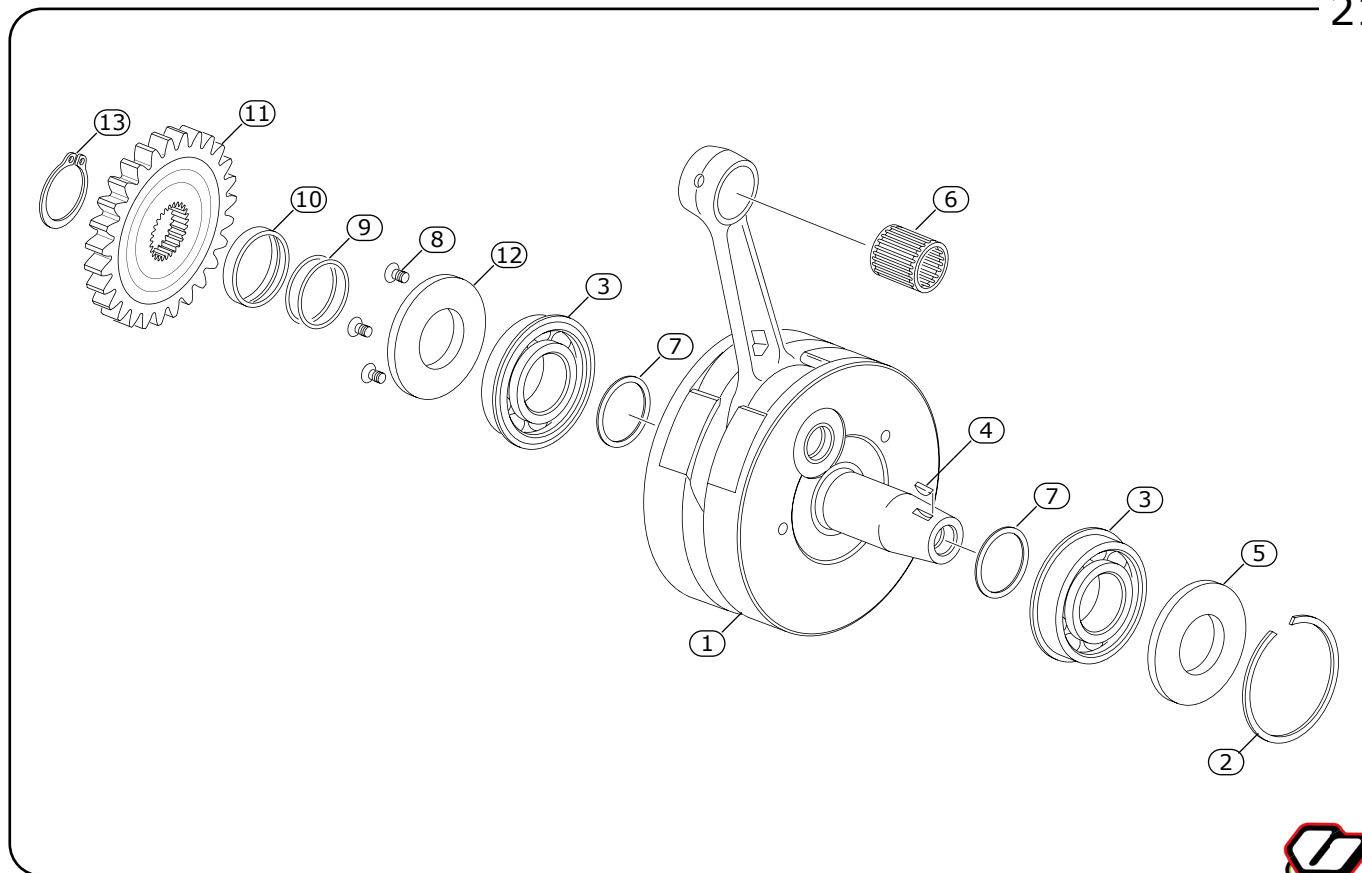

POS.	COD.	DESCRIPCIÓN	DESCRIPTION	QTY.
1	V-2135	CIGÜEÑAL 125CC	125CC CRANKSHAFT	1
2	V-1349	SEEGER D.52 DIN5417	SEEGER D.52 DIN5417	1
3	V-1351	COJINETE CIGÜEÑAL 6205 NR 2RS	CRANKSHAFT BEARING 6205 NR 2RS	2
4	V-0636	CHAVETA CIGÜEÑAL DIN 6888	CRANKSHAFT COTTER DIN 6888	1
5	V-1886	RETEN CIGÜEÑAL 25X52X5 TPM	CRANKSHAFT LIP SEAL 25X52X5 TPM	1
6	V-1711	RODAMIENTO AGUJAS 18X22X22 BIELA	NEEDLE ROLLER BEARING 18X22X22 CONROD	1
7	V-0859	ARANDELA 30X25.2X0.2	WASHER 30X25.2X0.2	2
8	V-1352	TORNILLO M4X8 DIN 7991 ZN PLATA	SCREW M4X8 DIN 7991 ZN SILVER	3
9	V-0634	TORICA RODAMIENTO CIGÜEÑAL 25X1 VITON	O-RING 25X1 VITON	2
10	V-1535	CASQUILLO CIGÜEÑAL	CRANKSHAFT SLEEVE	1
11	V-1261	PIÑON TRANSMISION PRIMARIA	PRIMARY TRANSMISSION GEAR	1
12	V-1887	RETÉN CASQUILLO CIGÜEÑAL 30X52X5 VITON	CRANKSHAFT SLEEVE VITON LIP SEAL	1
13	V-0584	SEEGER D.25X1.2 DIN471	SEEGER PINION EXIT	1