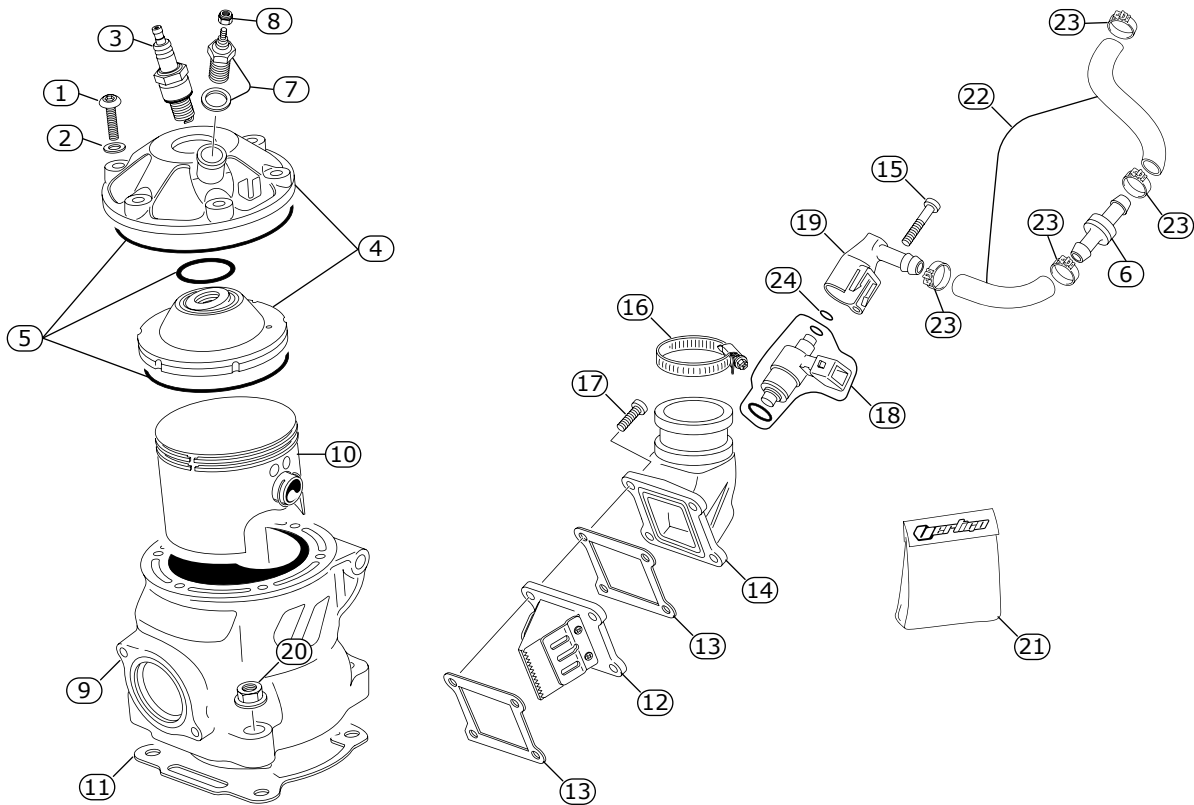

POS.	COD.	DESCRIPCIÓN	DESCRIPTION	QTY.
1	V-0451	TOR. ESPECIAL M6X25 10.9 DELTA PROTEK KL100	SCREW M6X25 10.9 DELTA PROTEK KL100	6
2	V-0737	ARANDELA COBRE 6X10X1.5	COPPER WASHER 6X10X1.5	6
3	V-0290	BUJÍA BPMR6A	SPARK PLUG BPMR6A	1
4	V-1802	CULATÍN 125CC	125CC CYLINDER HEAD	1
5	V-1658	KIT JUNTAS CULATIN 125CC	125CC CYLINDER HEAD O-RING SET	1
6	V-1199	VALVULA ANTIRETORNO	ONE WAY VALVE	1
7	V-1483	SENSOR TEMPERATURA AGUA 2019	WATER TEMPERATURE SENSOR	1
8	V-0812	TUERCA M5 DIN985 AUTOBLOCANTE	M5 NUT AUTOLOCK	1
9	V-2119	CILINDRO 125CC MY23	CYLINDER 125CC MY23	1
10	V-1671	PISTON 125 "A"	PISTON 125 "A"	1
10	V-1672	PISTON 125 "B"	PISTON 125 "B"	1
10	V-1673	PISTON 125 "C"	PISTON 125 "C"	1
11	V-1464	JUNTA CILINDRO	CYLINDER GASKET	1
12	V-0272	CAJA LÁMINAS	REED VALVE	1
13	V-0548	JUNTA CAJA LÁMINAS 0.8MM	REED VALVE GASKET 0.8MM	2
14	V-0200	TOBERA ADMISIÓN	AIR INTAKE MANIFOLD	1
15	V-0436	TORNILLO M5X30 DIN 7984 8.8	SCREW M5X30 DIN 7984 8.8	1
16	V-0604	ABRAZADERA TORRO 25-40/9 W2	TORRO CLAMP 25-40/9 W2	1
17	V-0865	TORNILLO M5X25 DIN7984 8.8	SCREW M5X25 DIN7984 8.8	4
18	V-0298	INYECTOR	FUEL INJECTOR	1
19	V-0421	CONECTOR INYECTOR	INJECTOR SUPPORT	1
20	V-0471	TUERCA M8 DIN 6923	NUT M8 DIN 6923	4
21	V-0755	KIT LAMINAS ADMISIÓN	REED VALVE KIT	1
22	V-0754	TUBO GASOLINA	PETROL HOSE	1
23	V-0838	ABRAZADERA COBRA 13/8	COBRA CLAMP 13/8	4
24	V-0802	TORICA SUP. INYECTOR 6.35X1.78	INJECTOR UPPER O-RING 6.35X1.78	1