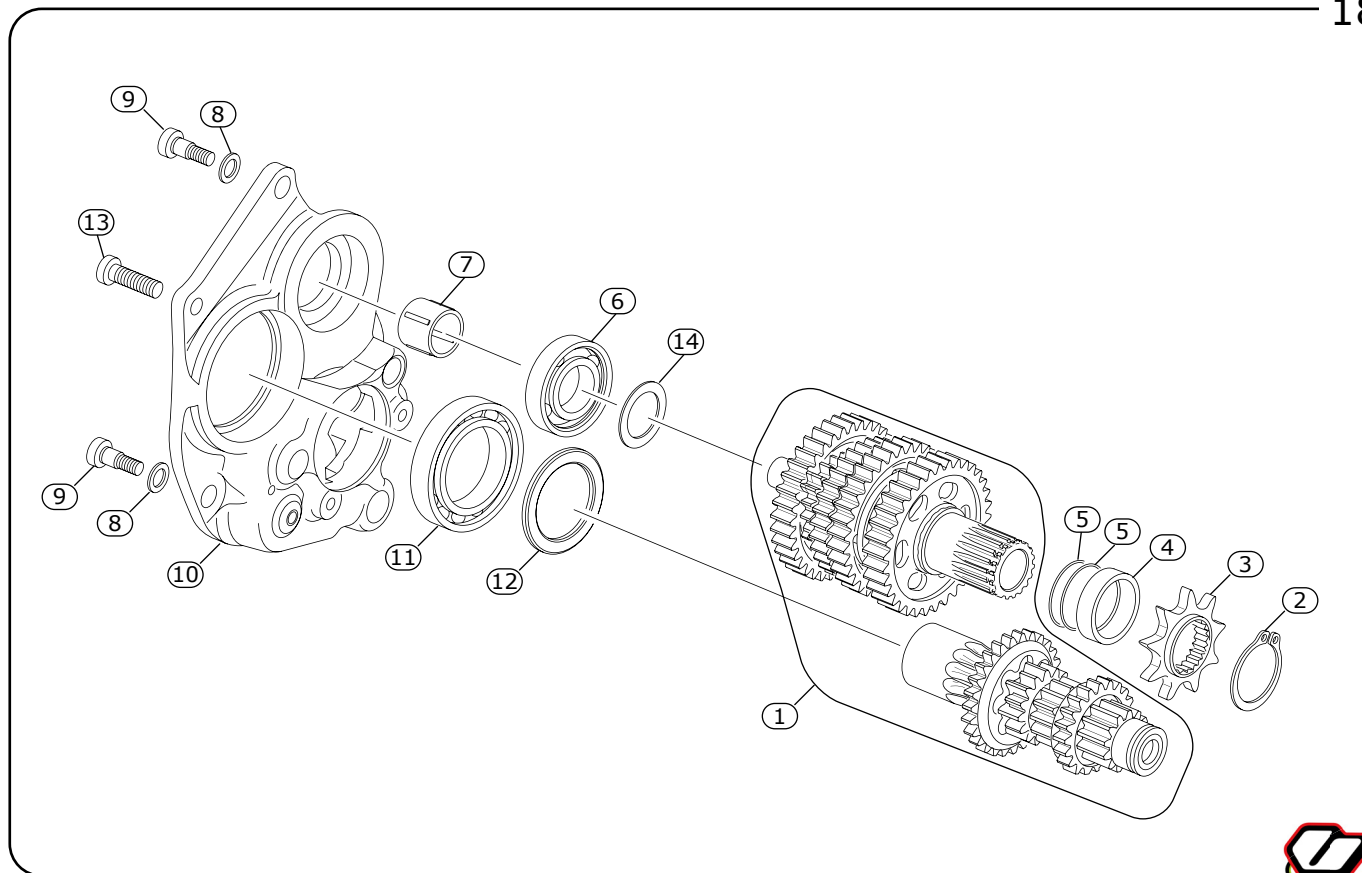

POS.	COD.	DESCRIPCIÓN	DESCRIPTION	QTY.
1	V-1869	TOPE MUELLE SELECTOR R3	SPRING SELECTOR STOP R3	1
2	V-1866	PLETINA RETORNO DESMODRÓMICO R3	RETURN SHIFT PLATE	1
3	V-0554	TORNILLO M5X10 DIN 912 8.8	SCREW M5X10 DIN 912 8.8	2
4	V-0811	ESPARRAGO DIN 913 (ISO 4026) M5X35	STUD M5X35 913 ISO 4026	1
5	V-0243	MUELLE FIJADOR MARCHAS	GEAR SELECTOR SPRING	1
6	V-0810	ARANDELA DIN 9021 M5	WASHER DIN 9021 M5	1
7	V-0228	MUELLE FIJADOR MARCHAS	GEAR SELECTOR SPRING	1
8	V-0220	CASQUILLO SELECTOR DESMODRÓMICO	DESMODROMIC SHIFT SLEEVE	1
9	V-1867	EJE SELECTOR 2021	2021 SHIFT SHAFT	1
10	V-0269	POLEA FIJADOR MARCHAS	SHIFT SELECTOR PULLEY	1
11	V-0645	TORNILLO M6X16 DIN7984 8.8	SCREW M6X16 DIN7984 8.8	1
12	V-0247	TETÓN LEVA CAMBIO	CAM SHIFT PIPE	2
13	V-0245	LEVA CAMBIO IZQUIERDA	LEFT SHIFT CAM LEVER	1
14	V-0246	LEVA CAMBIO DERECHA	RIGHT SHIFT CAM LEVER	1
15	V-0248	MUELLE TETÓN LEVA CAMBIO	CAM SHIFT PIPE SPRING	2
16	V-0221	SELECTOR DESMODRÓMICO	DRUM SHIFT CAM SHORT LEVELS	1
17	V-0226	ESTRELLA SELECTOR CAMBIO	SHIFT DRUM SELECTOR	1
18	V-0556	TORNILLO M5X10 ISO7380 10.9	SCREW M5X10 ISO7380 10.9	2
19	V-0227	PLETINA SUJECCIÓN ROD. CAMBIO	BEARING SUPPORT PLATE	1
20	V-1619	PALANCA CAMBIO RACING	RACING SHIFTER LEVER	1
21	V-0285	RODAMIENTO 61804 DESMODRÓNICO	BEARING 61804 SHIFT DRUM	2
22	V-0225	TAMBOR DESMODRÓMICO	DESMODROMIC SHIFT DRUM	1
23	V-0812	TUERCA M5 DIN985 AUTOBLOCANTE	M5 NUT AUTOLOCK	1
24	V-0240	HORQUILLA EJE PRIMARIO	PRIMARY SHAFT GEAR FORK	1
25	V-0244	EJE HORQUILLA 89.9MM	GEAR FORK SHAFT 89.9MM	1
26	V-0242	HORQUILLA 6ª SECUNDARIO	SECONDARY SHAFT 6TH GEAR FORK	1
27	V-0241	HORQUILLA 5ª SECUNDARIO	SECONDARY SHAFT 5TH GEAR FORK	1
28	V-0678	CASQUILLO CENTRADOR MUELLE SELECTOR	SELECTOR SHAFT CENTERING SLEEVE	1
29	V-0676	EJE HORQUILLA 2 DIÁMETROS	DOUBLE DIAMETER FORK SHAFT	1