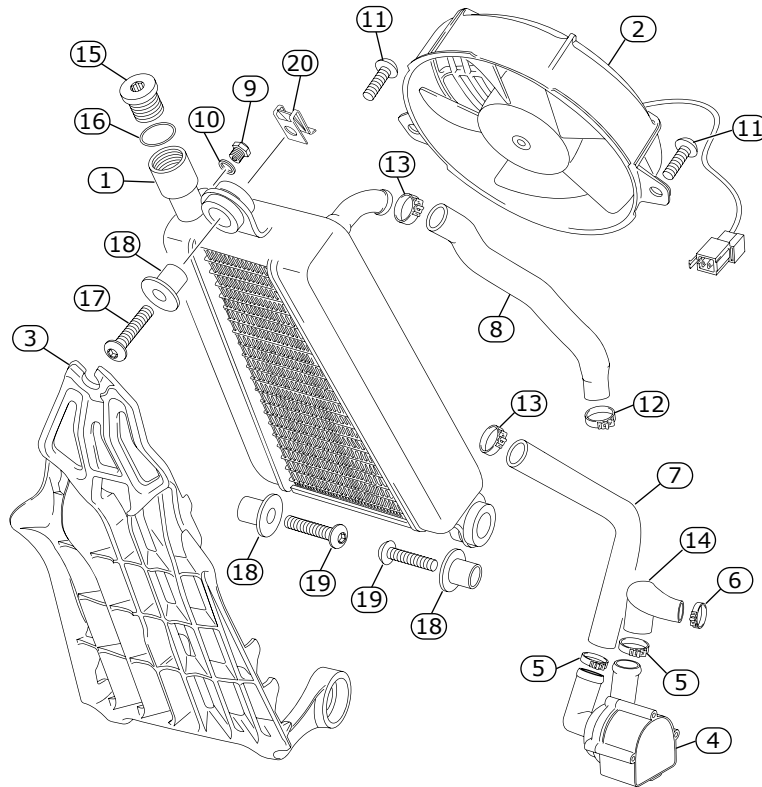

POS.	COD.	DESCRIPCIÓN	DESCRIPTION	QTY.
1	V-1648	RADIADOR RACING	RACING RADIATOR	1
2	V-1623	VENTILADOR	FAN	1
3	V-1056	PROTECTOR RADIADOR BLACK	VERTICAL RADIATOR GRILL	1
4	V-1922	BOMBA DE AGUA NITRO	NITRO WATER PUMP	1
5	V-1008	ABRAZADERA COBRA 25/8	COBRA CLAMP 25/8	2
6	V-1516	ABRAZADERA CLIK INOX 19 W-4	CLAMP CLIK INOX 19 W-4	1
7	V-1911	TUBO ENTRADA BOMBA AGUA NITRO	NITRO INLET WATER PUMP TUBE	1
8	V-1092	TUBO SUP. RADIADOR-CULATA	COOLANT HOSE RADIATOR-CYLINDER HEAD	1
9	V-0796	VÁLVULA RADIADOR	RADIATOR VALVE	1
10	V-1063	ARANDELA ALUMINIO 8X12X1.5	ALUMINIUM WASHER 8X12X1.5	1
11	V-0557	TORNILLO M5X12 ISO7830 8.8	SCREW M5X12 ISO7830 8.8	2
12	V-0588	ABRAZADERA COBRA 22/8	COBRA CLAMP 22/8	1
13	V-0587	ABRAZADERA COBRA 18/8	COBRA CLAMP 18/8	2
14	V-1910	TUBO SALIDA BOMBA AGUA NITRO	NITRO OUTLET WATER PUMP TUBE	1
15	V-0974	TAPÓN RADIADOR	RADIATOR CAP	1
16	V-0979	JUNTA TAPON RADIADOR	RADIATOR CAP O-RING	1
17	V-1054	TORNILLO M6X40 DIN 912 10.9	SCREW M6X40 DIN 912 10.9	1
18	V-1067	CASQUILLO SILENTBLOCK RADIADOR	RADIATOR SILENTBLOCK SLEEVE	3
19	V-0447	TORNILLO M6X20 DIN 912 8.8	SCREW M6X20 DIN 912 8.8	2
20	V-0679	TUERCA RAPIDA TRT-M6-2	FAST NUT TRT-M6-2	1
21	V-1516	ABRAZADERA CLIK INOX 19 W-4	CLAMP CLIK INOX 19 W-4	1