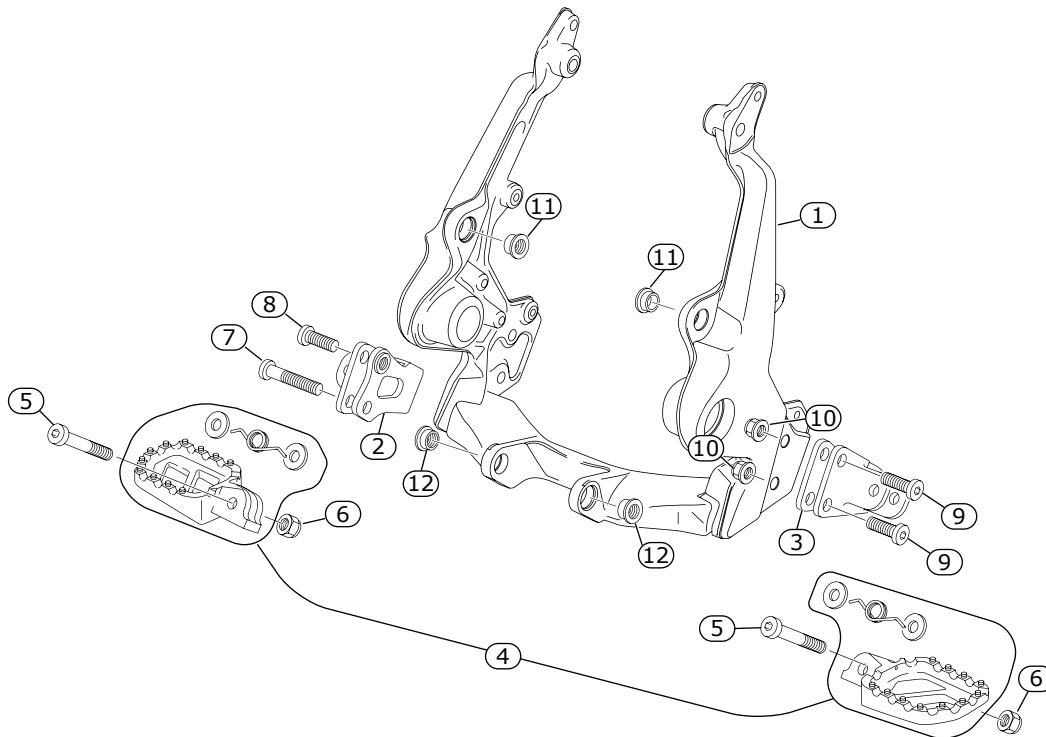

POS.	COD.	DESCRIPCIÓN	DESCRIPTION	QTY.
1	V-2204	SUBCHASIS TRAS. NITRO ALIGERADO	NITRO REAR SUBFRAME LIGHTENED	1
2	V-0425	SOPORTE ESTRIBERA DER.	RIGHT FOOTREST SUPPORT -	1
3	V-0426	SOPORTE ESTRIBERA IZQ.	LEFT FOOTREST SUPPORT	1
4	V-0361	JUEGO ESTRIBERAS	FOOTREST SET	1
5	V-0469	TORNILLO ESPECIAL M8X45 8.8	SCREW M8X45 8.8	2
6	V-0470	TUERCA M8 AUTOBLOCANTE	M8 AUTOLOCK NUT	2
7	V-0466	TORNILLO M8X50 DIN6912 10.9	SCREW M8X50 DIN6912 10.9	1
8	V-0443	TORNILLO ESPECIAL M8X20 DIN 6912 10.9	SCREW M8X20 DIN 6912 10.9	1
9	V-0459	TORNILLO ESPECIAL M8X28 DIN 6912 10.9	SCREW M8X28 DIN 6912 10.9	2
10	V-0471	TUERCA M8 DIN 6923	NUT M8 DIN 6923	2
11	V-0322	CASQUILLO ROSCADO SOPORTE TRASERO M10	REAR FRAME THREADED SLEEVE M10	2
12	V-0392	CASQUILLO PASANTE M10	THROUGH SLEEVE M10	2