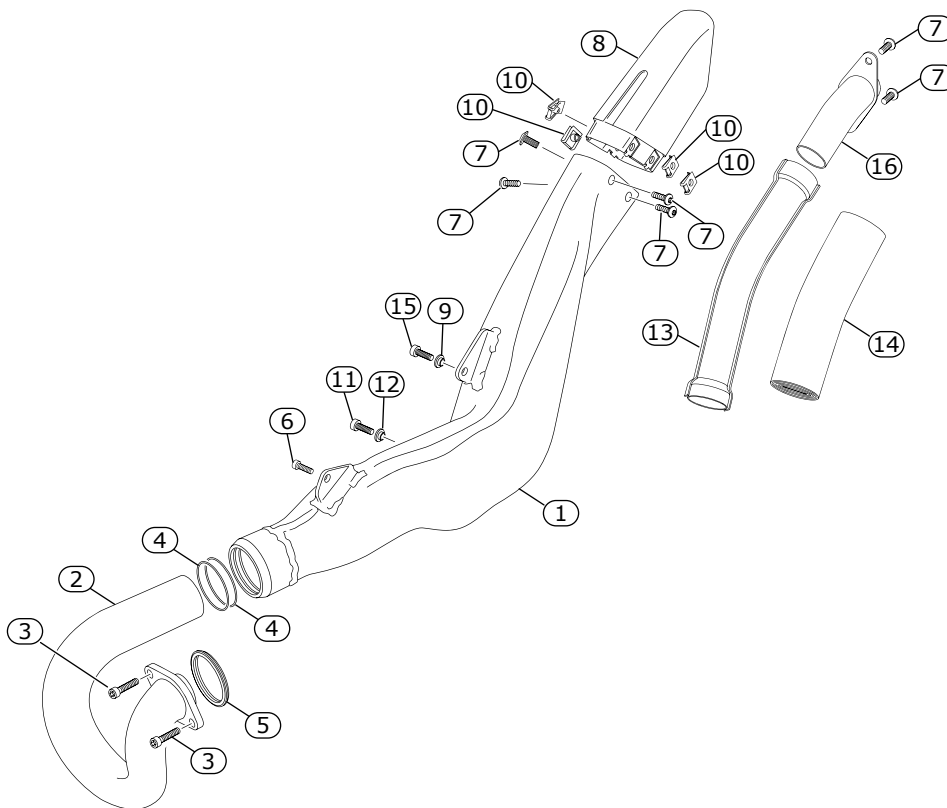

POS.	COD.	DESCRIPCIÓN	DESCRIPTION	QTY.
1	V-1816	SILENCIADOR NITRO	NITRO EXHAUST	1
2	V-1967	COLECTOR NITRO 125CC	EXHAUST PIPE NITRO 125CC	1
3	V-0447	TORNILLO M6X20 DIN 912 8.8	SCREW M6X20 DIN 912 8.8	2
4	V-0386	JUNTA TÓRICA SILENCIADOR 0.44X3.50 VITON	SILENCER O-RING 044X3,50 VITON	1
5	V-0512	JUNTA ESCAPE 38X45.2X5.5	EXHAUST SEAL 38X45.2X5.5	2
6	V-0645	TORNILLO M6X16 DIN7984 8.8	SCREW M6X16 DIN7984 8.8	1
7	V-0556	TORNILLO M5X10 ISO7380 10.9 ZINC PLATA	SCREW M5X10 ISO7380 10.9	6
8	V-1987	CAZOLETA ESCAPE NITRO	EXHAUST END CAP	1
9	V-1943	CASQUILLO LIMITADOR COMPRESION M8	M8 COMPRESSION LIMITER SLEEVE	1
10	V-0653	TUERCA RAPIDA TRT-M5-1	FAST NUT TRT-M5-1	4
11	V-0560	TORNILLO M6X20 ISO7380 10.9 NQ	SCREW M6X20 ISO 7380 8.8	1
12	V-1944	CASQUILLO LIMITADOR COMPRESION M6	M6 COMPRESSION LIMITER SLEEVE	1
13	V-1989	SUPRESOR INTERIOR ESCAPE NITRO	EXHAUST MUFFLER NITRO 125CC	1
14	V-1988	FIBRA ESCAPE NITRO	EXHAUST FIBERGLASS NITRO 125CC	1
15	V-1692	TORNILLO M8X25 DIN 912 10.9 NIQUEL NEGRO	SCREW M8X25 DIN 912 10.9 BLACK	1
16	V-2032	CURVA SALIDA CAZOLETA NITRO MY22	NITRO EXHAUST END CAP CURVE MY22	1
16	V-2033	CURVA SALIDA CAZOLETA NITRO MY22 USA	NITRO EXHAUST END CAP CURVE MY22 USA	1