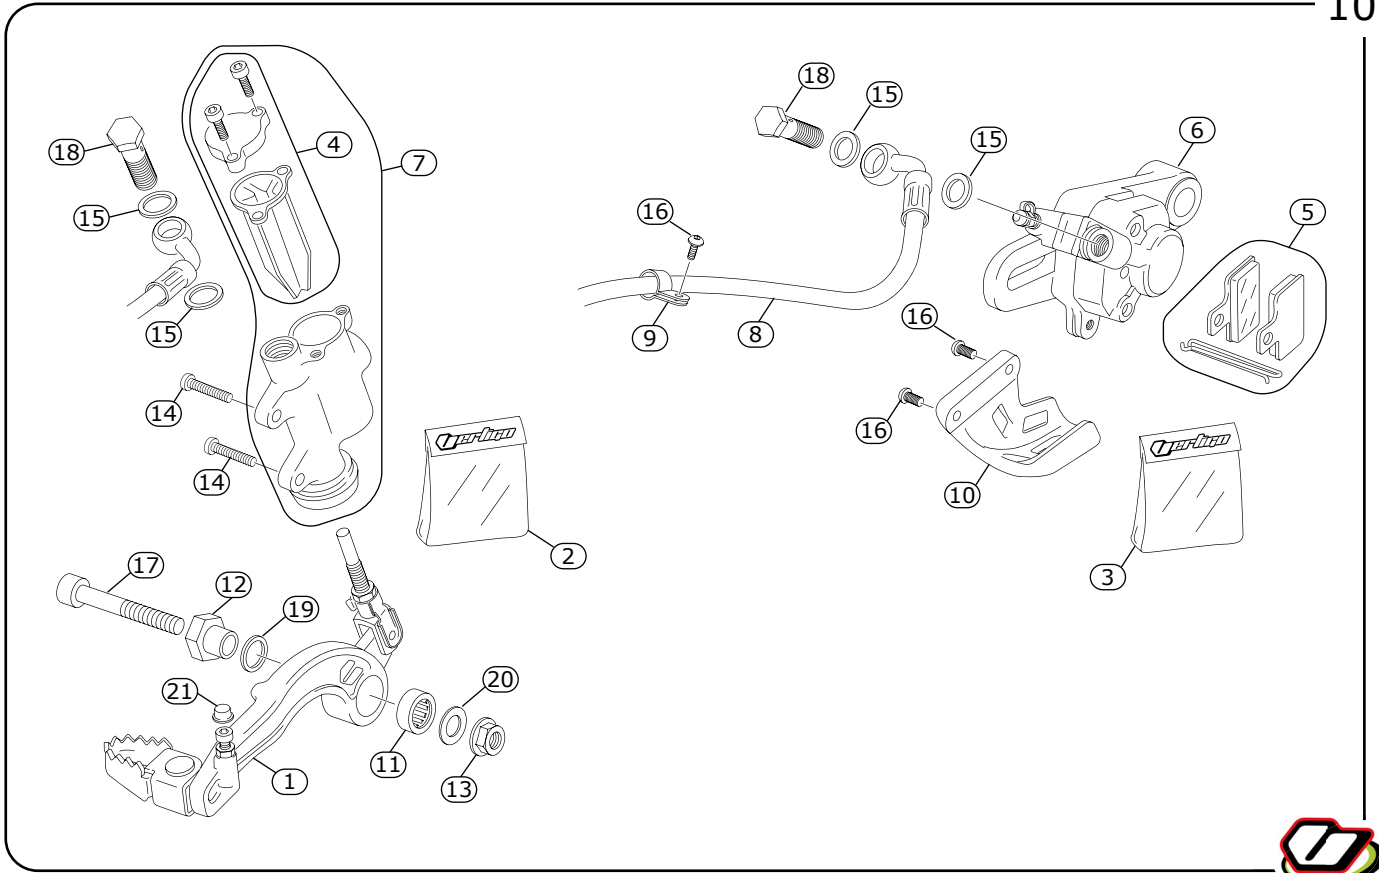

POS.	COD.	DESCRIPCIÓN	DESCRIPTION	QTY.
1	V-0294	PALANCA FRENO	REAR BRAKE PEDAL	1
2	V-0369	KIT REPARACIÓN BOMBA FRENO TRASERO	REAR BRAKE PUMP REPAIR KIT	1
3	V-0963	KIT REPARACIÓN PINZA FRENO TRASERA	REAR BRAKE CALIPER REPAIR KIT	1
4	V-0964	KIT TAPA BOMBA FRENO TRASERO	REAR BRAKE PUMP COVER KIT	1
5	V-0368	PASTILLAS DE FRENO TRASERAS	REAR BRAKE PADS	1
6	V-0352	PINZA FRENO TRASERO	REAR BRAKE CALIPER	1
7	V-0351	BOMBA FRENO TRASERO	REAR BRAKE PUMP	1
8	V-1986	LATIGUILLO FRENO TRASERO NITRO	NITRO REAR BRAKE HOSE	1
9	V-0590	GRAPA SUJECIÓN LATIGUILLO	HOSE FASTENER CLIP	1
10	V-0513	PROTECTOR DISCO FRENO TRASERO	REAR BRAKE DISC PROTECTOR	1
11	V-0405	RODAMIENTO PEDAL FRENO	BRAKE PEDAL BEARING	1
12	V-0404	CASQUILLO HEXAGONAL	HEXAGONAL CAP	1
13	V-0685	TUERCA M8 DIN 985 AUTOBLOCANTE	NUT M8 DIN 985 AUTOLOCK	1
14	V-0561	TORNILLO M6X25 DIN 7984 8.8	SCREW M6X25 DIN 7984 8.8	2
15	V-1009	ARANDELA BANJO FRENO TRASERO	REAR BRAKE BANJO WASHER	4
16	V-0556	TORNILLO M6X10 ISO 7380 8.8	SCREW M6X10 ISO 7380 8.8	1
17	V-0466	TORNILLO M8X50 DIN6912 10.9	SCREW M8X50 DIN6912 10.9	1
18	V-1010	RACOR FRENO TRASERO	REAR BRAKE RACOR	1
19	V-1238	ARANDELA 12X24X2.5 DIN125	WASHER DIN 125 12X24X2.5	1
20	V-0874	ARANDELA M8	WASHER M8	1
21	V-1527	TAPON NEGRO DIN915 M5	BLACK CAP DIN915 M5	1