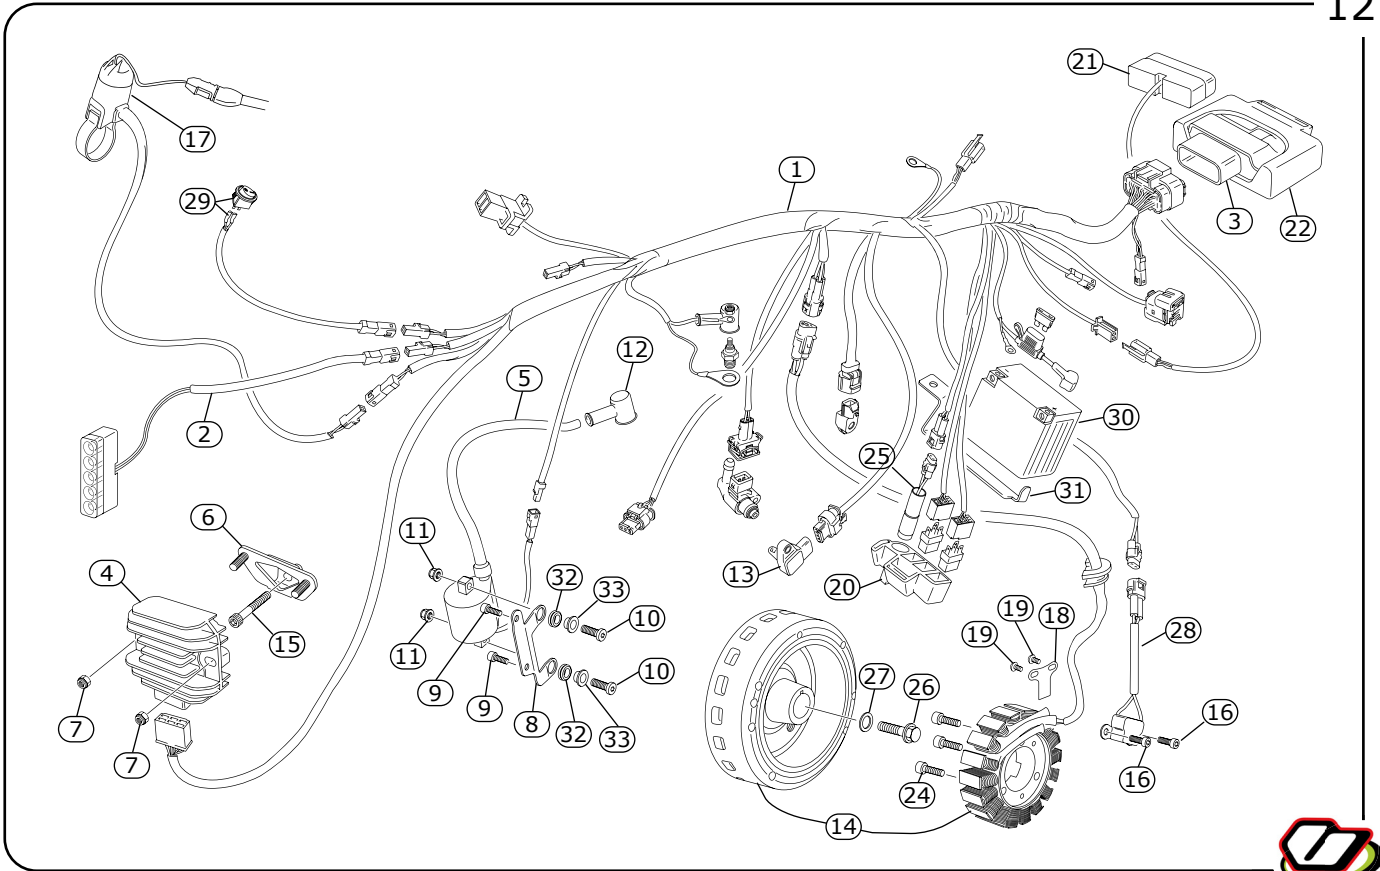

POS.	COD.	DESCRIPCIÓN	DESCRIPTION	QTY.
32	V-2088	SILENTBLOCK SOPORTE BOBINA MY22	SILENTBLOCK COIL MY22	2
33	V-2089	CASQUILLO SOPORTE BOBINA MY22	COIL SLEEVE MY22	2