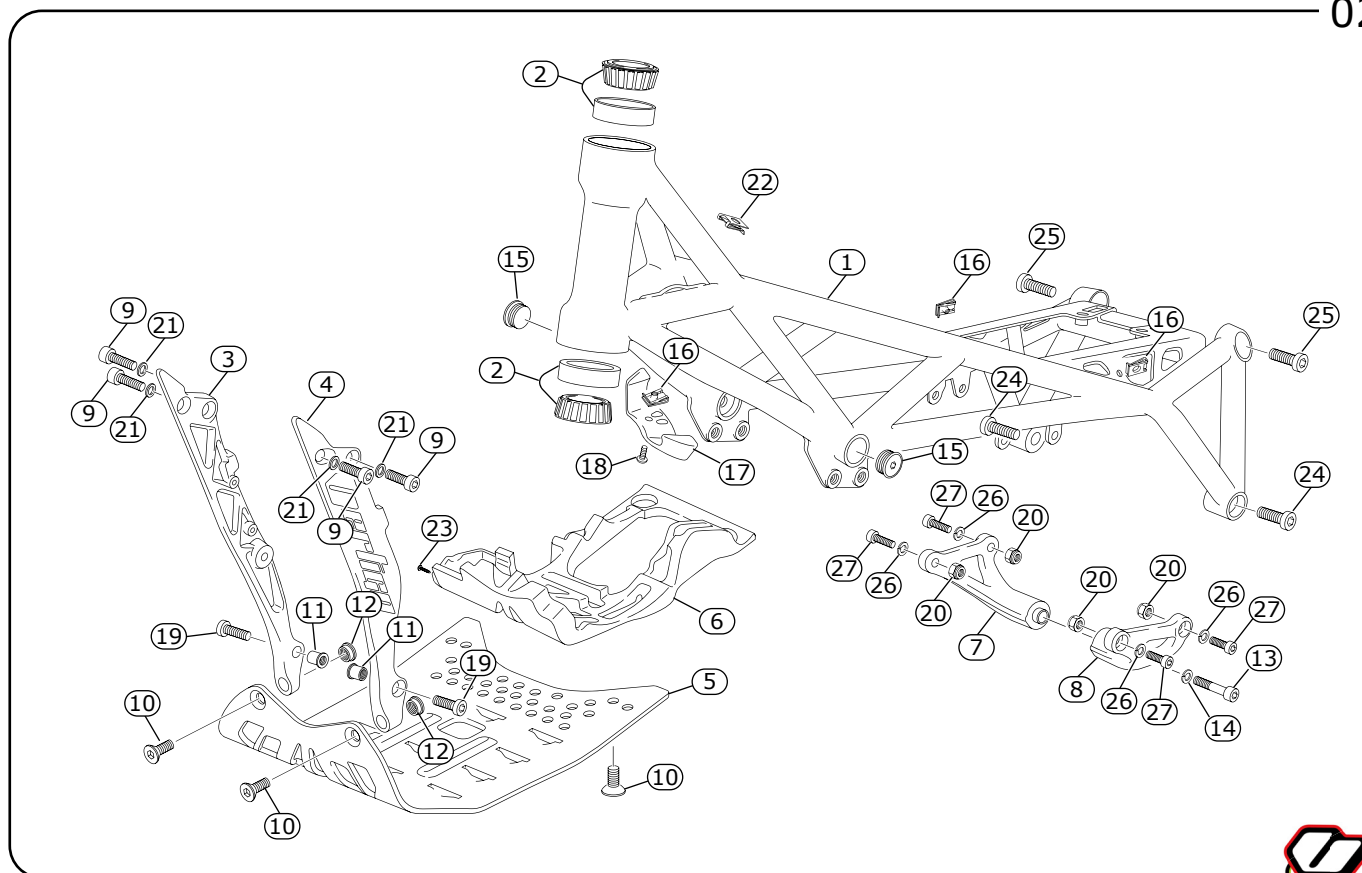

POS.	COD.	DESCRIPCIÓN	DESCRIPTION	QTY.
1	V-1863	CHASIS NITRO	NITRO FRAME	1
2	V-0280	RODAMIENTO DIRECCIÓN 32004-X	BEARING 32004-X STEERING TUBE	2
3	V-1754	SUBCHASIS DELANTERO DERECHO NEGRO	FRONT BLACK RIGHT SUBFRAME	1
4	V-1755	SUBCHASIS DELANTERO IZQUIERDO NEGRO	FRONT BLACK LEFT SUBFRAME	1
5	V-2049	PROTECTOR CARTER NITRO 6MM GRIS	NITRO 6MM GRAY SKID PLATE	1
6	V-1909	GOMA PROTECTOR CARTER NITRO	NITRO SKID PLATE RUBBER	1
7	V-2120	TIRANTE CILINDRO IZQ. 125CC NITRO MY23	LEFT CYLINDER SUPPORT 125CC NITRO MY23	1
8	V-2121	TIRANTE CILINDRO DER 125CC NITRO MY23	RIGHT CYLINDER SUPPORT 125CC NITRO MY23	1
9	V-1691	TORNILLO M8X16 DIN7984	SCREW M8X16 DIN7984	4
10	V-0456	TORNILLO M8X16 DIN 7991 8.8	SCREW M8X16 DIN 7991 8.8	6
11	V-0328	CASQUILLO SUBCHASIS DEL.	FRONT SUBFRAME SLEEVE	2
12	V-0327	CASQUILLO ROSCADO SUBCHASIS DEL.	FRONT SUBFRAME THREADED SLEEVE	2
13	V-0468	TORNILLO M8X45 DIN912 10.9 ZINC PLATA	SCREW M8X45 DIN 912 10.9	2
14	V-1526	ARANDELA DIN7980 M-8 ZN	WASHER DIN 7980 M-8 ZN	4
15	V-0581	TAPÓN BASTIDOR TUBULAR	TUBULAR FRAME CAP	2
16	V-0653	TUERCA RAPIDA TRT-M5-1	FAST NUT TRT-M5-1	2
17	V-0573	TOPE DIRECCIÓN	STEERING STOP	1
18	V-0433	TORNILLO M5X16 ISO7380 8.8	SCREW M5X16 ISO7380 8.8	1
19	V-1692	TORNILLO M8X25 DIN 912 10.9	SCREW M8X25 DIN 912 10.9	2
20	V-0836	TUERCA M6 DIN985 NQ	M6 NUT DIN 985	4
21	V-1526	ARANDELA DIN7980 M-8 ZN	WASHER DIN7980 M-8 ZN	4
22	V-1761	TUERCA ENJAULADA M6	M6 CAGE NUT	1
23	V-1251	TORNILLO M4.2X18 DIN 7981 NQ	SCREW 4.2X32 DIN 7981	1
24	V-0455	TORNILLO M10X16 DIN912 10.9 ZINC PLATA	SCREW M10X16 DIN 912 10.9	2
25	V-1955	TORNILLO 10X30 DIN 912	SCREW 10X30 DIN 912	2
26	V-0490	ARANDELA CM 6X12X1	WASHER 6X11.5X2	1
27	V-1684	CASQUILLO L-22 CILINDRO 125CC	125CC CYLINDER SLEEVE L-22	1