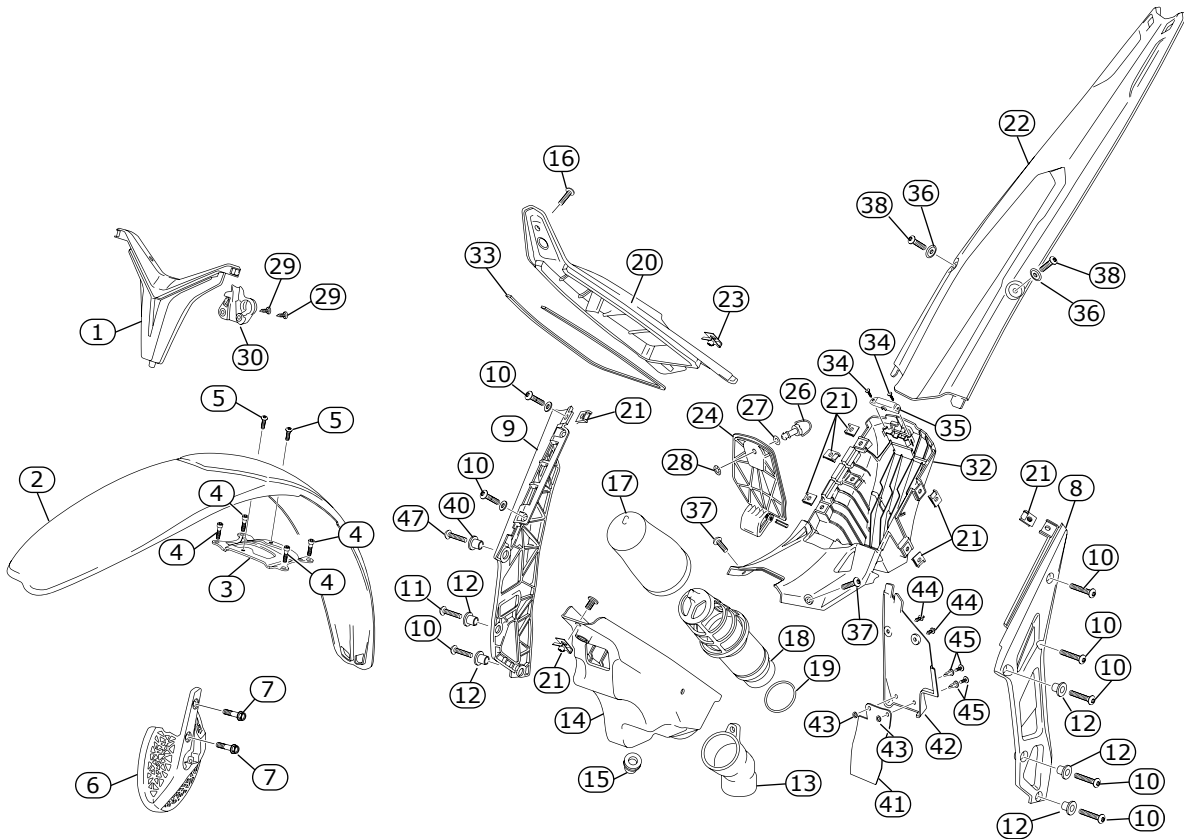

PG. 28

CUERPO INYECCIÓN - INJECTION BODY

POS.	COD.	DESCRIPCIÓN	DESCRIPTION	QTY.
1	V-2010	CARETA BLACK MY22	FRONT LIGHT COVER BLACK MY22	1
2	V-1493	GUARDABARROS DELANTERO NEGRO	FRONT BLACK MUDGUARD	1
3	V-0428	PUENTE HORQUILLA	FRONT MUDGUARD HOLDER	1
4	V-0680	TORNILLO ESPECIAL M6X14 8.8	SPECIAL SCREW M6X14 8.8	4
5	V-0440	TORNILLO M5X6 ISO 7380 8.8	SCREW M5X6 ISO 7380 8.8	2
6	V-0407	PROTECTOR DISCO FRENO DELANTERO	FRONT BRAKE DISC COVER	1
7	V-0463	TORNILLO ESPECIAL M8X30 DIN6921 8.8	SCREW M8X30 DIN6921 8.8	2
8	V-1857	PROTECTOR ESCAPE NITRO IZQUIERDO	R4 LEFT EXHAUST COVER	1
9	V-1858	PROTECTOR ESCAPE NITRO DERECHO	R4 RIGHT EXHAUST COVER	1
10	V-0646	TORNILLO M6X16 ISO7380 8.8	SCREW M6X16 ISO 7380-1 8.8	8
11	V-0560	TORNILLO M6X20 ISO7380 10.9 NQ	SCREW M6X20 ISO7380 10.9 NQ	1
12	V-1944	CASQUILLO LIMITADOR COMPRESION M6	M6 COMPRESSION LIMITER SLEEVE	5
13	V-1981	GOMATOBERA-CAJA FILTRO CON SENSOR PRESION+TEMP	THROTTLE BODY MANIFOLD WITH PRESSURE + TEMP SENSOR	1
14	V-1722	CAJA FILTRO R	AIRBOX R	1
15	V-0420	VALVULA CAJA FILTRO	AIRBOX VALVE	1
16	V-1064	TORNILLO M6X16 ISO7380-1 10.9	SCREW M6X16 ISO7380-1 10.9	2
17	V-1726	FILTRO TWIN AIR R	TWIN AIR R FILTER FOAM	1
18	V-1724	REJILLA FILTRO AIRE R	AIR FILTER GRID R	1
19	V-1777	TORICA NBR DIN3771 42.52X2.62MM	O-RING NBR DIN3771 42.52X2.62MM	1
20	V-2006	TAPA TURBO NITRO NEGRA MY22	BLACK NITRO TURBO COVER MY22	1
21	V-0679	TUERCA RAPIDA TRT-M6	FAST NUT TRT-M6	8
22	V-2062	GUARDABARROS TRASERO VERDE MY23	GREEN REAR MUDGUARD MY23	1
23	V-0572	BASE CIERRE 1/4 VUELTA	CLOSE 1/4 TURN HOLDER	1
24	V-2007	TAPA DEPOSITO NEGRA MY22	BLACK PETROL TANK COVER MY22	1
25	V-0809	PASADOR TAPA DEPÓSITO GASOLINA	FUEL TANK COVER PIN	1
26	V-0571	CIERRE 1/4 VUELTA	1/4 TURN SCREW	1
27	V-0658	ARANDELA NYLON	NYLON WASHER	1
28	V-0657	RETEN ACERO INOX. CIERRE 1/4 VUELTA	1/4 TURN STAINLESS STEEL WASHER	1
29	V-1026	TORNILLO DE ROSCA CHAPA 3.9X13	SCREW 3.9X13	2
30	V-0832	SOPORTE LED DELANTERO	FRONT LED LIGHT SUPPORT	1