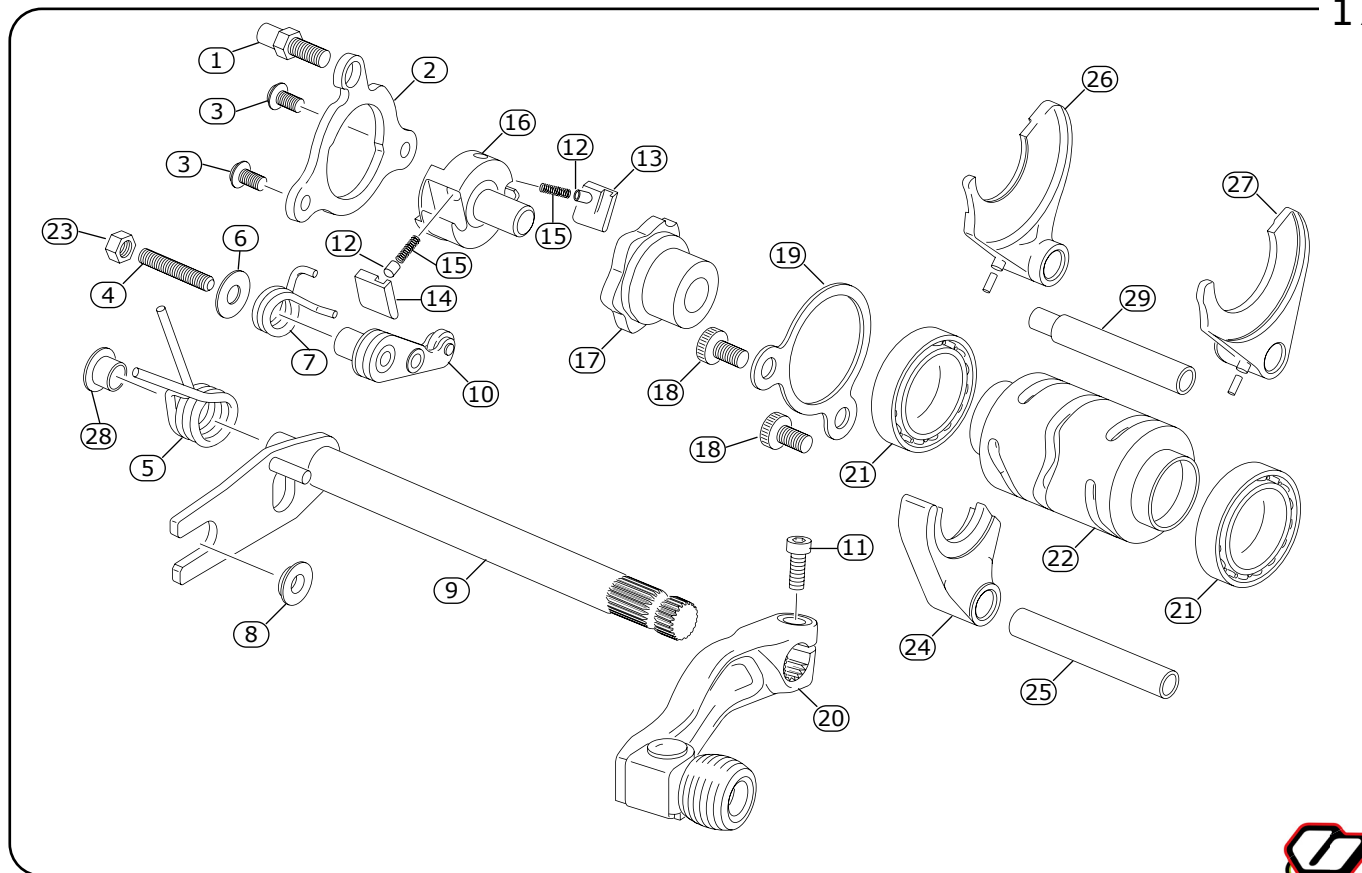

POS.	COD.	DESCRIPCIÓN	DESCRIPTION	QTY.
1	V-1869	TOPE MUELLE SELECTOR R3	SPRING SELECTOR STOP R3	1
2	V-1866	PLETINA RETORNO DESMODRÓMICO R3	RETURN SHIFT PLATE	1
3	V-0554	TORNILLO M5X10 DIN 912 8.8	SCREW M5X10 DIN 912 8.8	2
4	V-0811	ESPARRAGO DIN 913 (ISO 4026) M5X35	STUD M5X35 913 ISO 4026	1
5	V-0243	MUELLE FIJADOR MARCHAS	GEAR SELECTOR SPRING	1
6	V-0810	ARANDELA DIN 9021 M5	WASHER DIN 9021 M5	1
7	V-0228	MUELLE FIJADOR MARCHAS	GEAR SELECTOR SPRING	1
8	V-0220	CASQUILLO SELECTOR DESMODRÓMICO	DESMODROMIC SHIFT SLEEVE	1
9	V-1867	EJE SELECTOR 2021	2021 SHIFT SHAFT	1
10	V-0269	POLEA FIJADOR MARCHAS	SHIFT SELECTOR PULLEY	1
11	V-0645	TORNILLO M6X16 DIN7984 8.8	SCREW M6X16 DIN7984 8.8	1
12	V-0247	TETÓN LEVA CAMBIO	CAM SHIFT PIPE	2
13	V-0245	LEVA CAMBIO IZQUIERDA	LEFT SHIFT CAM LEVER	1
14	V-0246	LEVA CAMBIO DERECHA	RIGHT SHIFT CAM LEVER	1
15	V-0248	MUELLE TETÓN LEVA CAMBIO	CAM SHIFT PIPE SPRING	2
16	V-0221	SELECTOR DESMODRÓMICO	DRUM SHIFT CAM SHORT LEVELS	1
17	V-0226	ESTRELLA SELECTOR CAMBIO	SHIFT DRUM SELECTOR	1
18	V-0556	TORNILLO M5X10 ISO7380 10.9	SCREW M5X10 ISO7380 10.9	2
19	V-0227	PLETINA SUJECCIÓN ROD. CAMBIO	BEARING SUPPORT PLATE	1
20	V-1619	PALANCA CAMBIO RACING	RACING SHIFTER LEVER	1
21	V-0285	RODAMIENTO 61804 DESMODRÓNICO	BEARING 61804 SHIFT DRUM	2
22	V-0225	TAMBOR DESMODRÓMICO	DESMODROMIC SHIFT DRUM	1
23	V-0812	TUERCA M5 DIN985 AUTOBLOCANTE	M5 NUT AUTOLOCK	1
24	V-0240	HORQUILLA EJE PRIMARIO	PRIMARY SHAFT GEAR FORK	1
25	V-0244	EJE HORQUILLA 89.9MM	GEAR FORK SHAFT 89.9MM	1
26	V-0242	HORQUILLA 6ª SECUNDARIO	SECONDARY SHAFT 6TH GEAR FORK	1
27	V-0241	HORQUILLA 5ª SECUNDARIO	SECONDARY SHAFT 5TH GEAR FORK	1
28	V-0678	CASQUILLO CENTRADOR MUELLE SELECTOR	SELECTOR SHAFT CENTERING SLEEVE	1
29	V-0676	EJE HORQUILLA 2 DIÁMETROS	DOUBLE DIAMETER FORK SHAFT	1