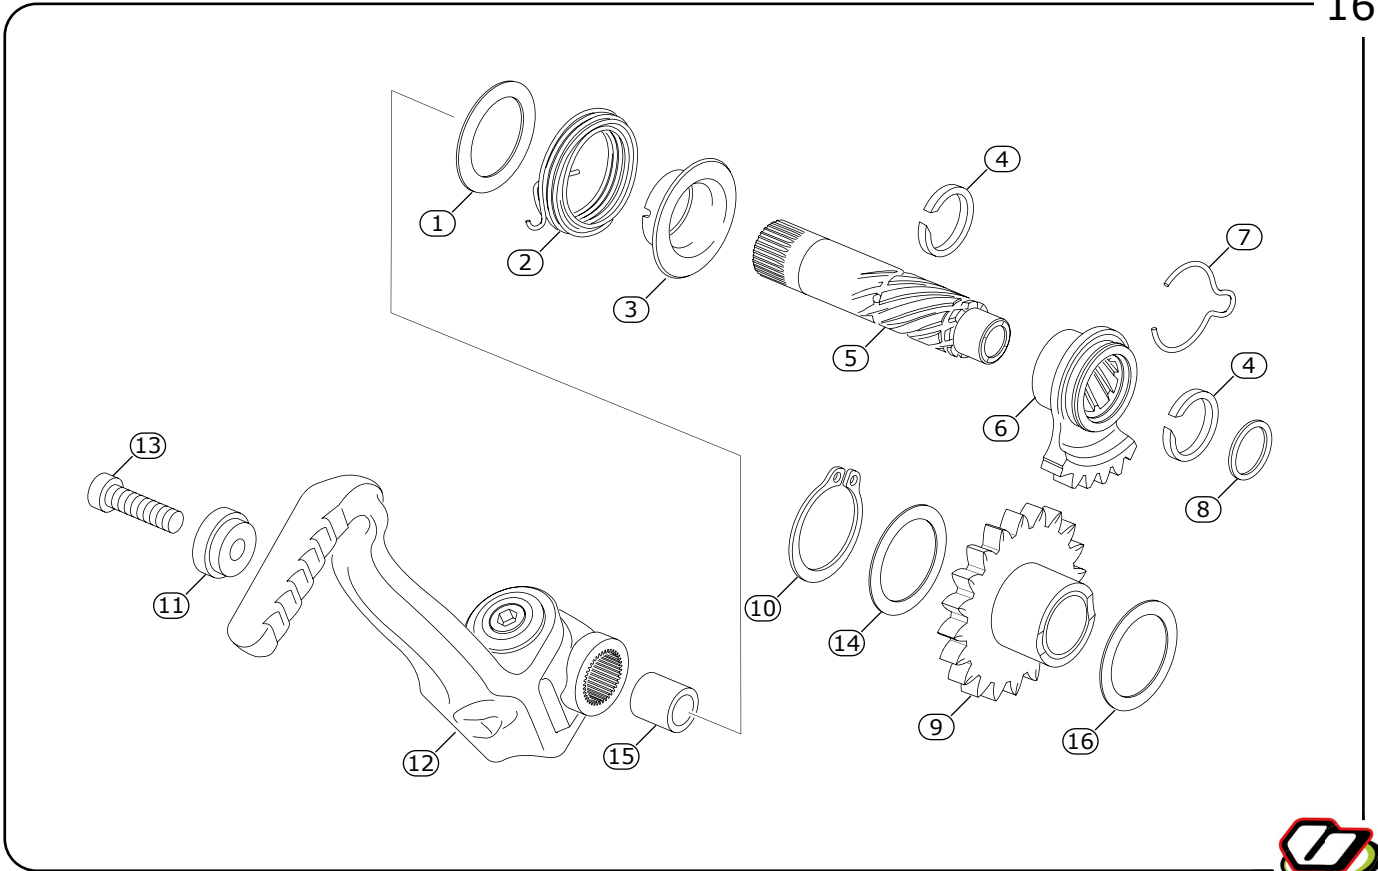

POS.	COD.	DESCRIPCIÓN	DESCRIPTION	QTY.
1	V-0752	ARANDELA 18X40X0.5	WASHER 18X40X0.5	1
2	V-0232	MUELLE ARRANQUE	KICKSTART SPRING	1
3	V-0229	CENTRADOR MUELLE ARRANQUE	KICKSTART SPRING BUSH	1
4	V-0648	SEEGER EJE ARRANQUE	KICKSTART SEEGER SHAFT	2
5	V-0231	EJE ARRANQUE	KICKSTART SHAFT	1
6	V-0251	PIÑÓN DE ARRANQUE	KICKSTART GEAR	1
7	V-0230	MUELLE DE FRICCIÓN ARRANQUE	KICKSTART FRICTION SPRING	1
8	V-0753	ARANDELA 14X25X0.5	WASHER 14X25X0.5	1
9	V-1260	PIÑÓN INT. ARRANQUE 2019	INNER KICKSTART GEAR 2019	1
10	V-1420	SEEGER EXTERNO 14X1	SEEGER 14X1	1
11	V-1309	CASQ. FIJACIÓN PALANCA ARRANQUE ROJO	RED KICKSTART SLEEVE	1
12	V-0299	PALANCA DE ARRANQUE	KICKSTART	1
13	V-1708	TORNILLO M6X30 DIN812 12.9 NT	SCREW M6X30 DIN812 12.9 NT	1
14	V-0753	ARANDELA 14X25X0.5MM	WASHER 14X25X0.5MM	1
15	V-1703	CASQUILLO SEPARADOR PALANCA ARRANQUE	KICKSTART SPACER	1
16	V-2063	ARANDELA PIÑÓN UNICO 22X14.5X0.3	WASHER 22X14.5X0.3	1